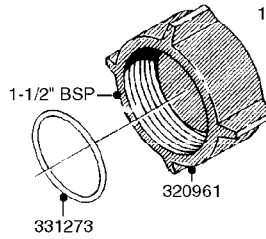

**L0010**

parts-n°	order qty	description
240085	1	O-RING D13,1/8,3X02,4 NITRIL
241441	1	O-RING D29.3X3
242594	1	O-RING D14 X 1.78 SCH.70-EPDM
320084	1	FITT.DK NUT 1/2" BSP
320095	1	FITT.DK NUT 1" BSP
320117	1	FITT.DK CONN.1/2"BSP F. 1" CAP
320187	1	FITT.DK CAP 3/8" BSP BLACK
320283	1	FITT.DK NUT 3/4"BSP
320821	1	FITT.DK NUT 1-1/2" BSP
321495	1	FITT.DK REDUC 1/4'BSP F.3/4'NT
321576	1	FITT.DK CONN 1/2"BSP F.3/4"NUT
330013	1	O-RING D15/D10X2.5 F.3/8"NUT
330212	1	O-RING D19/D14X2.4 F.1/2"NUT
330326	1	O-RING D30/D24X2 F.1"NUT
330341	1	FITT.DK HB 1" F. 1" NUT
330595	1	O-RING D24.6/D20X2.1 -3/4"
330665	1	3/4' HOSE TAIL F/1' CAP
330676	1	FITT.DK HB 3/8" F. 1/2" NUT
330687	1	FITT.DK HB 1/2" F. 1/2" NUT
330691	1	FITT.DK HB 3/4'F.3/4' NUT
330783	1	FITT.DK HB 3/8" F.3/8" NUT
331262	1	FITT.DK HB 1-1/2" F. 1-1/2"NUT
331273	1	O-RING D44/D38X2 F.1-1/2"
331446	1	FITT.DK HB 1" F.1-1/2" NUT
331807	1	FITT.DK HB 5/16" F.3/8" NUT
332286	1	FITT.DK HB 1/2" F. 3/4" NUT
332905	1	FITT.DK HB 1/2" F. 3/4" CAP
332927	1	PLUG F. NOZZLE TUBE 3/4'
333292	1	FITT.DK HB 1"O'RING F.1-1/2"
333664	1	FITT.DK HB 5/16' F. 1/2' NUT
334044	1	FITT.DK HB 3/4' F. 3/4' CAP
334059	1	FITT.DK EL 1" 110 DEG.F.1-1/2"
334123	1	FITT.DK HB 1-1/4"O-RNG F.1-1/2"
334150	1	FITT.DK HB 1-1/4" 110 F.1-1/2"
390542	1	PLUG WASHER FOR 3/4'CAP NUT
716236	1	FITT.DK HB 1/2" ASSY. F. 3/4"
716413	1	FITT.DK PLUG ASSY. F.NOZ TUBE
717426	1	FITT.DK REDUC 1/4"BSP F.3/4"N
720856	1	FITT.DK 1/2'BSP ASSY.F.3/4'NUT
724621	1	FITT.DK HB 3/4"ASSY F.3/4" NUT