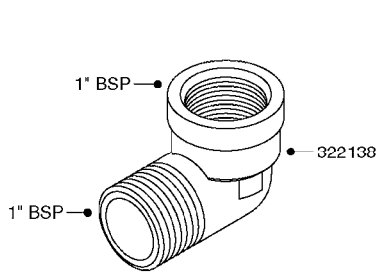

**L0010**

parts-n°	order qty	description
240085	1	O-RING D13,1/8,3X02,4 NITRIL
241441	1	O-RING D29.3X3
242594	1	O-RING D14 X 1.78 SCH.70-EPDM
320084	1	FITT.DK NUT 1/2" BSP
320095	1	FITT.DK NUT 1" BSP
320117	1	FITT.DK CONN.1/2"BSP F. 1" CAP
320187	1	FITT.DK CAP 3/8" BSP BLACK
320283	1	FITT.DK NUT 3/4"BSP
320821	1	FITT.DK NUT 1-1/2" BSP
321495	1	FITT.DK REDUC 1/4'BSP F.3/4'NT
321576	1	FITT.DK CONN 1/2"BSP F.3/4"NUT
330013	1	O-RING D15/D10X2.5 F.3/8"NUT
330212	1	O-RING D19/D14X2.4 F.1/2"NUT
330326	1	O-RING D30/D24X2 F.1"NUT
330341	1	FITT.DK HB 1" F. 1" NUT
330595	1	O-RING D24.6/D20X2.1 -3/4"
330665	1	3/4' HOSE TAIL F/1' CAP
330676	1	FITT.DK HB 3/8" F. 1/2" NUT
330687	1	FITT.DK HB 1/2" F. 1/2" NUT
330691	1	FITT.DK HB 3/4'F.3/4' NUT
330783	1	FITT.DK HB 3/8" F.3/8" NUT
331262	1	FITT.DK HB 1-1/2" F. 1-1/2"NUT
331273	1	O-RING D44/D38X2 F.1-1/2"
331446	1	FITT.DK HB 1" F.1-1/2" NUT
331807	1	FITT.DK HB 5/16" F.3/8" NUT
332286	1	FITT.DK HB 1/2" F. 3/4" NUT
332905	1	FITT.DK HB 1/2" F. 3/4" CAP
332927	1	PLUG F. NOZZLE TUBE 3/4'
333292	1	FITT.DK HB 1"O'RING F.1-1/2"
333664	1	FITT.DK HB 5/16' F. 1/2' NUT
334044	1	FITT.DK HB 3/4' F. 3/4' CAP
334059	1	FITT.DK EL 1" 110 DEG.F.1-1/2"
334123	1	FITT.DK HB 1-1/4"O-RNG F.1-1/2"
334150	1	FITT.DK HB 1-1/4" 110 F.1-1/2"
390542	1	PLUG WASHER FOR 3/4'CAP NUT
716236	1	FITT.DK HB 1/2" ASSY. F. 3/4"
716413	1	FITT.DK PLUG ASSY. F.NOZ TUBE
717426	1	FITT.DK REDUC 1/4"BSP F.3/4"N
720856	1	FITT.DK 1/2'BSP ASSY.F.3/4'NUT
724621	1	FITT.DK HB 3/4"ASSY F.3/4" NUT