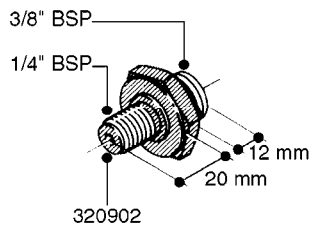

**L0030**

FITTINGS - HEXAGON NIPPLES  
L0030-HIN, 01:01:16

Page 1

Date 16.03.2016 13:31

parts-n°	order qty	description
10015303	1	FITT.PO.HN 1.00X1.00 M1000
10425003	1	FITT.PO.HN 1.25X1.00 MCPHEE
320132	1	FITT.DK HN 1" BSP
320176	1	FITT.DK HN 3/8"X1/2" BSP
320445	1	FITT.DK HN 1/4"X3/8" BSP
320655	1	FITT.DK HN 1/2"-1/2" BSP
320692	1	FITT.DK HN 3/8'BSPX1/4'NPT
320703	1	FITT.DK HN 3/8BSP X1/2 &1/4NPT
320725	1	FITT.DK NIPPLE 3/8"-3/8" BSP
320902	1	FITT.DK HN 3/8'X 1/4' BSP
390232	1	FITT.DK HN 1-1/2' X 1-1/4' BSP
390276	1	FITT.DK HN 1'BSP