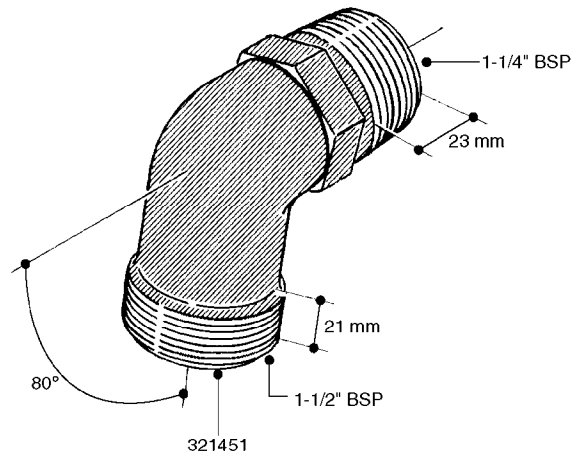

**L0030**

FITTINGS - HEXAGON NIPPLES  
L0030-HIN, 01:01:16

Page 1

Date 16.03.2016 13:31

parts-n°	order qty	description
10015303	1	FITT.PO.HN 1.00X1.00 M1000
10425003	1	FITT.PO.HN 1.25X1.00 MCPHEE
320132	1	FITT.DK HN 1" BSP
320176	1	FITT.DK HN 3/8"X1/2" BSP
320445	1	FITT.DK HN 1/4"X3/8" BSP
320655	1	FITT.DK HN 1/2"-1/2" BSP
320692	1	FITT.DK HN 3/8'BSPX1/4'NPT
320703	1	FITT.DK HN 3/8BSP X1/2 &1/4NPT
320725	1	FITT.DK NIPPLE 3/8"-3/8" BSP
320902	1	FITT.DK HN 3/8'X 1/4' BSP
390232	1	FITT.DK HN 1-1/2' X 1-1/4' BSP
390276	1	FITT.DK HN 1'BSP