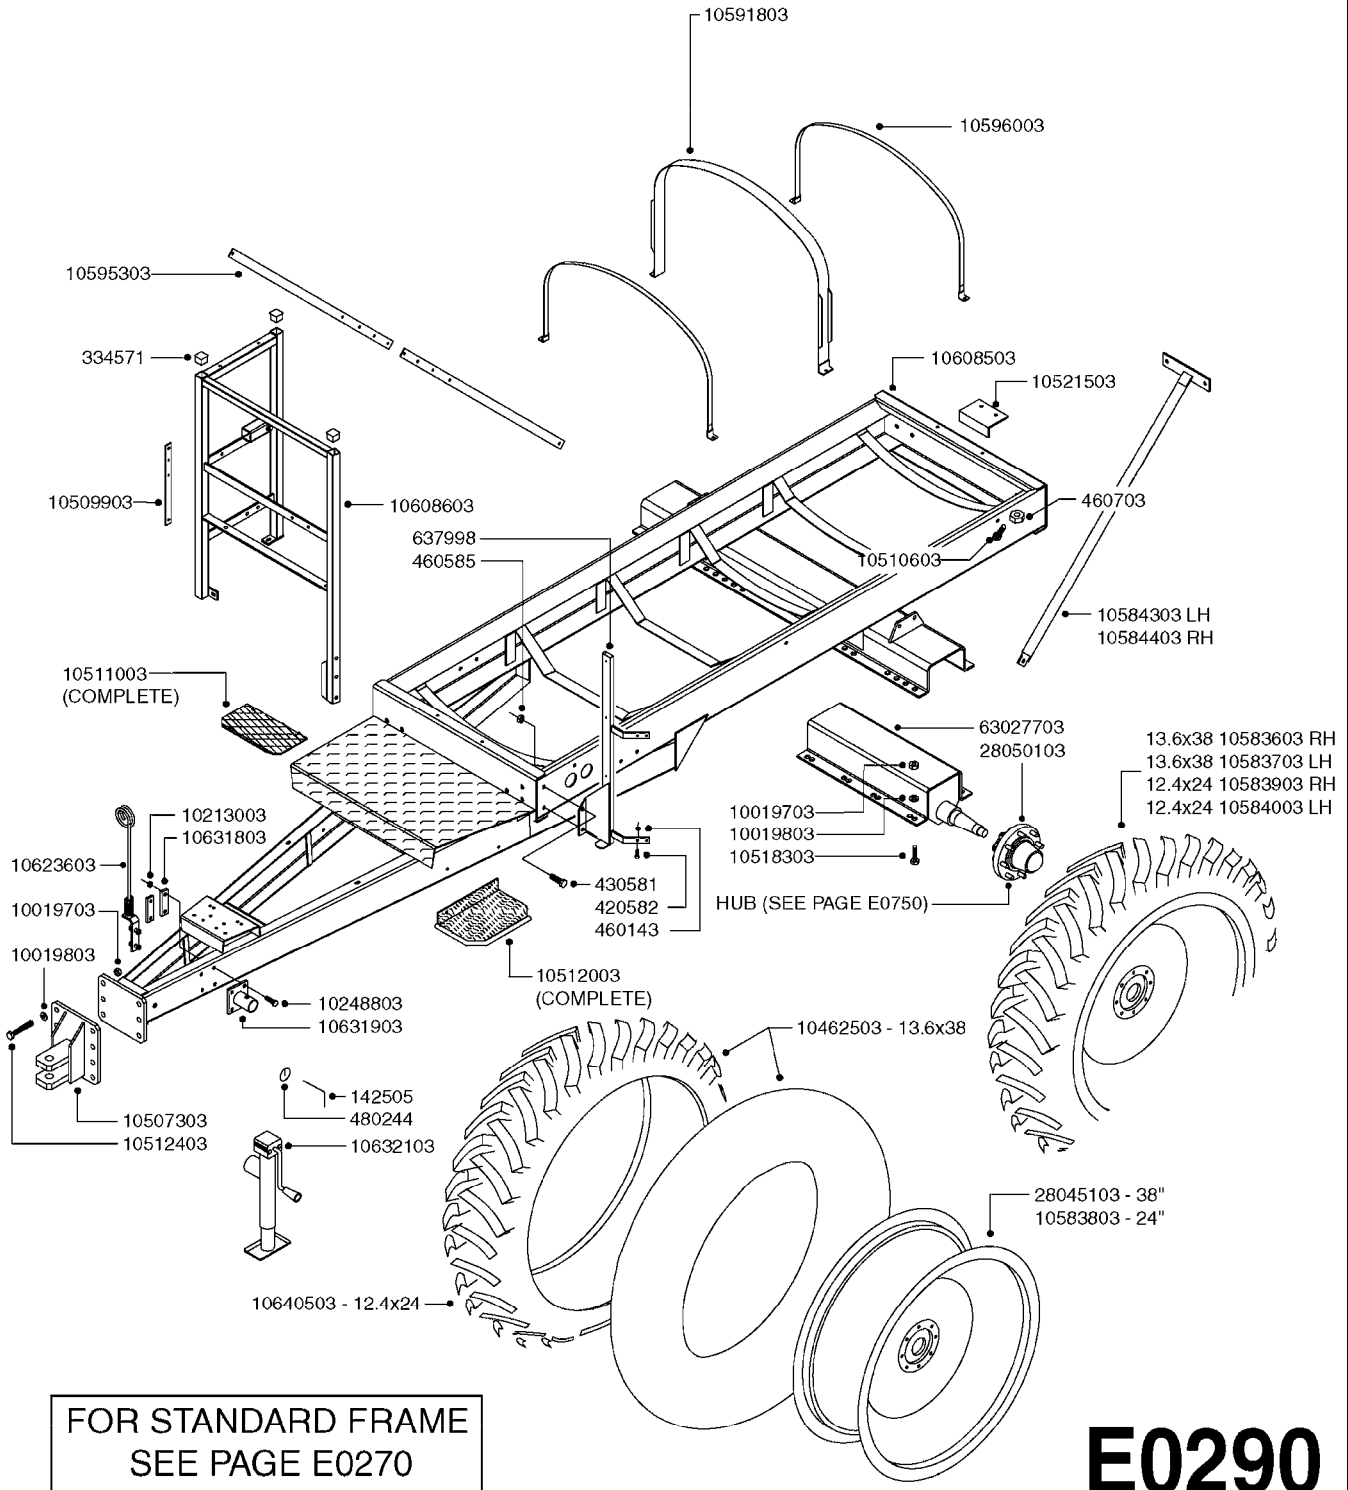

FRAME - NAVIGATOR M HC 550  
E0290-HIN, 01:01:16

Page 1

Date 16.03.2016 13:30

parts-n°	order qty	description
142505	1	LOCKING PAWL 12 X 70MM
334571	1	TAPON 40x40x2 EMBELLECEDOR
420582	1	BOLT HEX 8.8 DEL M8X20 FT A2
430581	1	BOLT HEX 8.8 DEL M16X40 FT
460143	1	NUT HEX M8 LOCK A2 DIN985
460585	1	NUT HEX M16X2 LOCK
460703	1	NUT HEX M12X1.75 LOCK DIN985
480244	1	PIN SNAP D4.5
637998	1	MANIFOLD BKT. NAVIGATOR
10019703	1	NUT HEX NC FHN 3/4-10 Z 5
10019803	1	WASHER LOCK L/W Z 3/4"
10213003	1	NUT HEX NC (NYLON LOCK) 7/16"
10248803	1	BOLT HEX 7/16 NC GR.2 02.00"
10462503	1	TIRE 11.2" X 38" 4 PLY TUBE L.
10507303	1	CLEVIS NAV.550/800/1000 GAL.
10509903	1	FLATBAR F.FILTER
10510603	1	BOLT F.ANCHOR STRAP
10511003	1	FRONT STEP ASSY.550/800/1000
10512003	1	SIDE STEP ASSY.550/800/1000
10512403	1	BOLT HEX 3/4 NC GR.8 02.25"
10518303	1	BOLT HEX 2&3/4 NC GR.8 3.00"
10521503	1	NAV TANK STOP BKT.KIT
10583603	1	TIRE ASSY 11.2X38 RH 8"BC
10583703	1	TIRE ASSY 11.2X38 LH 8"BC
10583803	1	RIM 24X10X8"BC 4-1/8"NEG OFFS
10583903	1	TIRE ASSY 12.4X24X8"BC RH TL
10584003	1	TIRE ASSY 12.4X24X8"BC LH TL
10584303	1	SIDE BRACE 550 L.H.
10584403	1	SIDE BRACE 550 R.H.
10591803	1	STRAP F. TANK REINFOR.550 NAV
10595303	1	FLATBAR SIDE STRAP F.NAV550
10596003	1	STRAP F.NAV TANK 550GAL L=86.2
10608503	1	FRAME NAVIGATOR 550-98
10608603	1	HANDRAIL NAV. 550-98
10623603	1	CABLE & HOSE HOLDER NAV.
10631803	1	FLATBAR 1/4" x 110MM F.JACK
10631903	1	JACK MOUNT NAV550/1000 W/MOUNT
10632103	1	JACK F RANGER 5000LB
10640503	1	TIRE 12.4 X 24" 6 PLY R1
28045103	1	RIM 38X10 8/8/6 4.18-OS GRAY
28050103	1	HUB F 3" 758 7500# PACKAGE
63027703	1	AXLE RANGER 60-98