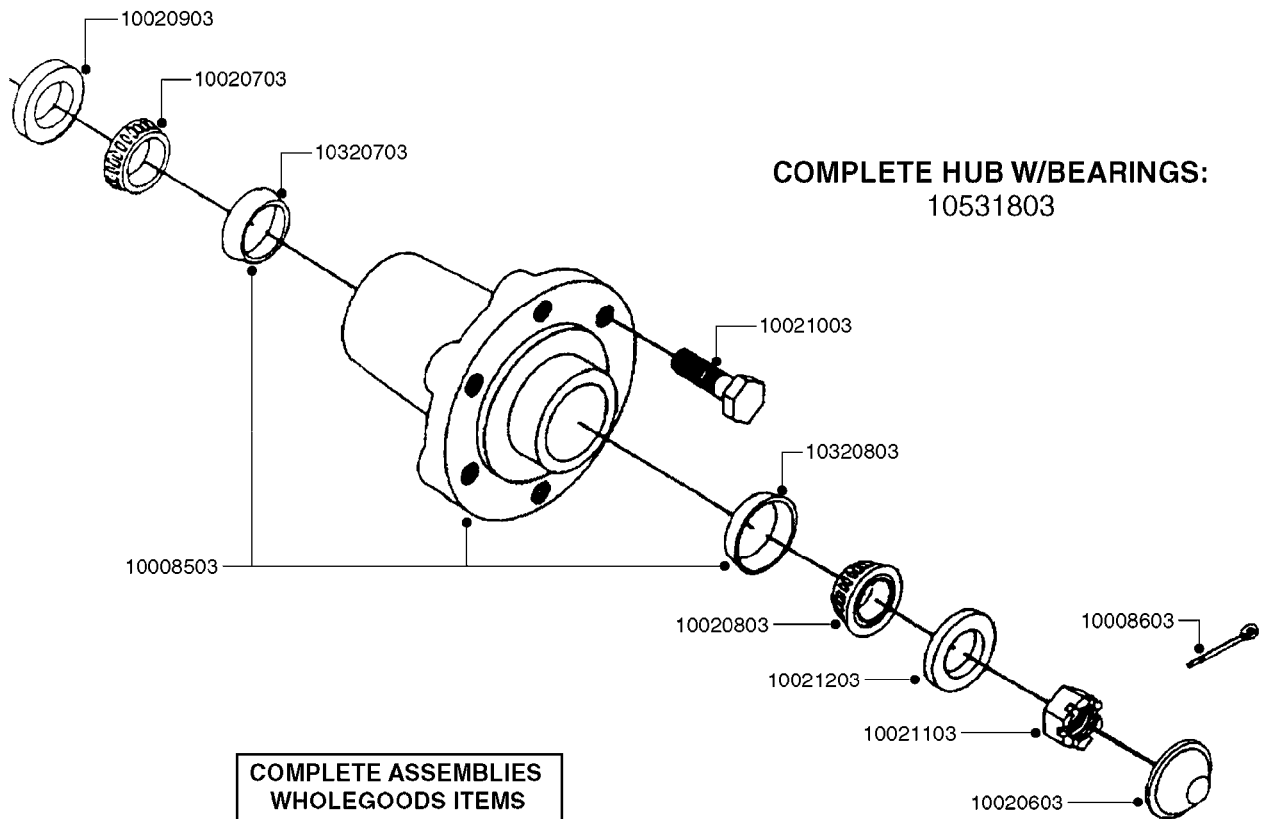

145806 (SA 500/L=375MM)
145809 (TA 500, SA 300/L=355MM)