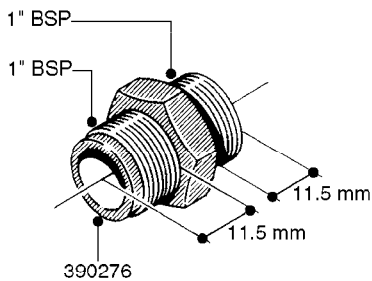

**L0030**

FITTINGS - HEXAGON NIPPLES  
L0030-HIN, 01:01:16

Page 1

Date 16.03.2016 13:31

parts-n°	order qty	description
10015303	1	FITT.PO.HN 1.00X1.00 M1000
10425003	1	FITT.PO.HN 1.25X1.00 MCPHEE
320132	1	FITT.DK HN 1" BSP
320176	1	FITT.DK HN 3/8"X1/2" BSP
320445	1	FITT.DK HN 1/4"X3/8" BSP
320655	1	FITT.DK HN 1/2"-1/2" BSP
320692	1	FITT.DK HN 3/8'BSPX1/4'NPT
320703	1	FITT.DK HN 3/8BSP X1/2 &1/4NPT
320725	1	FITT.DK NIPPLE 3/8"-3/8" BSP
320902	1	FITT.DK HN 3/8'X 1/4' BSP
390232	1	FITT.DK HN 1-1/2' X 1-1/4' BSP
390276	1	FITT.DK HN 1'BSP