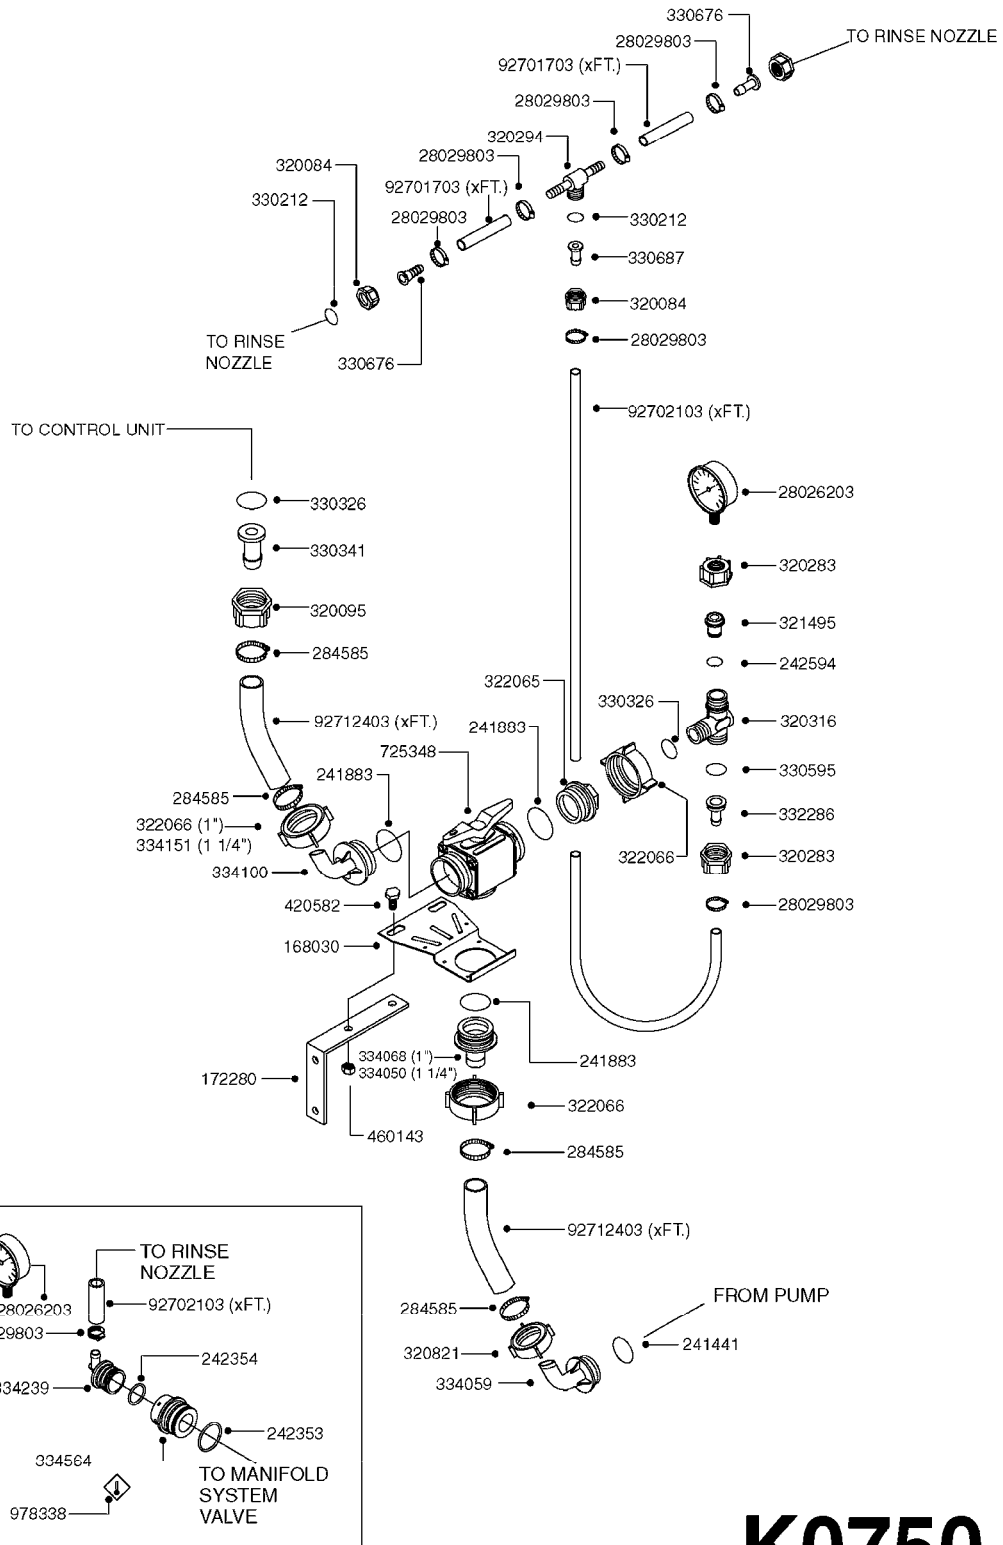

RINSE SYSTEM PLUMBING
K0750-HIN, 01:01:16

Page

0

Date

16.03.2016 13:31

RINSE SYSTEM- MANIFOLD SYSTEM

K0750

parts-n°	order qty	description
168030	1	BRACKET F/3 WAY VALVE
172280	1	FLATBAR 30X5 L=270 4XD9 90DEG.
241441	1	O-RING D29.3X3
241883	1	O-RING D39.2X3 NITRIL 242020
242353	1	O-RING D44.2X3.0 VITON F.S-67
242354	1	O-RING D32.2X3.0 VITON F.S-53
242594	1	O-RING D14 X 1.78 SCH.70-EPDM
284585	1	CLAMP HOSE GEAR 1" MINI 020
320084	1	FITT.DK NUT 1/2" BSP
320095	1	FITT.DK NUT 1" BSP
320283	1	FITT.DK NUT 3/4"BSP
320294	1	FITT.DK TEE 3/8X3/8HB X1/2"BSP
320316	1	FITT.DK TEE 3/4" X3/4" X1"BSP
320821	1	FITT.DK NUT 1-1/2" BSP
321495	1	FITT.DK REDUC 1/4'BSP F.3/4'NT
322065	1	FITT.DK UNION 1' BSP/S-56
322066	1	FITT.DK S-56 NUT
330212	1	O-RING D19/D14X2.4 F.1/2"NUT
330326	1	O-RING D30/D24X2 F.1"NUT
330341	1	FITT.DK HB 1" F. 1" NUT
330595	1	O-RING D24.6/D20X2.1 -3/4"
330676	1	FITT.DK HB 3/8" F. 1/2" NUT
330687	1	FITT.DK HB 1/2" F. 1/2" NUT
332286	1	FITT.DK HB 1/2" F. 3/4" NUT
334050	1	FITT.DK S-61 STR.1-1/4"
334059	1	FITT.DK EL 1" 110 DEG.F.1-1/2"
334068	1	FITT.DK S-61 STR.1"
334100	1	FITT.DK S-61 ELB.1" 110 DEG.
334151	1	FITT.DK S-61 ELB.1-1/4"110 DEG
334239	1	FITT.DK S-53 ELB.1/2"
334564	1	FITT.DK S-67 TO S-53 ADAPTER
420582	1	BOLT HEX 8.8 DEL M8X20 FT A2
460143	1	NUT HEX M8 LOCK A2 DIN985
725348	1	VALVE 3 WAY BLUE
978338	1	DECAL MANIFOLD SYS.RINSE NOZ
28026203	1	GAUGE 200PSI/BR,2.5"1/4BSP-BTM
28029803	1	CLAMP HOSE GEAR P1/2" 6708
92701703	1	HOSE R X3/8" X300PSI WP X0012"
92702103	1	HOSE R X1/2" X300PSI WP X0012"
92712403	1	HOSE R X1" X300PSI WP X0012"