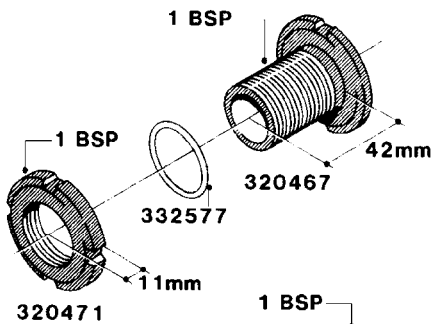

L0060

FITTINGS - BULKHEAD
L0060-HIN, 01:01:16

Page 1

Date 16.03.2016 13:31

parts-n°	order qty	description
141046	1	NUT 3/8" BSP
141341	1	NUT 1/4' BSP
240284	1	O-RING D82,5/75 X 3,5
320456	1	FITT.DK BULKHEAD 1"BSP DOUBLE
320467	1	FITT.DK BULKHEAD 1"BSP SINGLE
320471	1	FITT.DK NUT 1" BSP JAMB
320541	1	FITT.DK BULKHEAD 2-1/2'BSP SIN
320552	1	FITT.DK NUT 2-1/2' BSP JAMB
320644	1	FITT.DK ELB.3/4"HB X 1" BSP
320784	1	FITT.DK CAP 1-1/2" BSP
320795	1	FITT.DK NUT 1-1/2" BSP JAMB
320935	1	FITT.DK BULKHEAD 1/4' BSP SING
320946	1	FITT.DK BULKHEAD 3/8' BSP SING
321296	1	FITT.DK BULKHEAD 1/2" BSP SING
321307	1	FITT.DK NUT 1/2" BSP JAMB
321333	1	FITT.DK BULK 1-1/2" X 1"F BSP
330061	1	O-RING D16/D11X2,5
330072	1	O-RING D53.5/D45.5X4
330212	1	O-RING D19/D14X2.4 F.1/2"NUT
332577	1	O-RING D38/D30X4 F.1" PUR.
332592	1	O-RING D26/D20X3