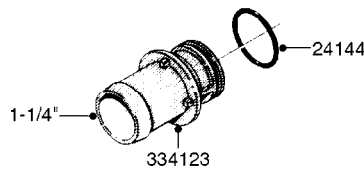

L0010

parts-n°	order qty	description
240085	1	O-RING D13,1/8,3X02,4 NITRIL
241441	1	O-RING D29.3X3
242594	1	O-RING D14 X 1.78 SCH.70-EPDM
320084	1	FITT.DK NUT 1/2" BSP
320095	1	FITT.DK NUT 1" BSP
320117	1	FITT.DK CONN.1/2"BSP F. 1" CAP
320187	1	FITT.DK CAP 3/8" BSP BLACK
320283	1	FITT.DK NUT 3/4"BSP
320821	1	FITT.DK NUT 1-1/2" BSP
321495	1	FITT.DK REDUC 1/4'BSP F.3/4'NT
321576	1	FITT.DK CONN 1/2"BSP F.3/4"NUT
330013	1	O-RING D15/D10X2.5 F.3/8"NUT
330212	1	O-RING D19/D14X2.4 F.1/2"NUT
330326	1	O-RING D30/D24X2 F.1"NUT
330341	1	FITT.DK HB 1" F. 1" NUT
330595	1	O-RING D24.6/D20X2.1 -3/4"
330665	1	3/4' HOSE TAIL F/1' CAP
330676	1	FITT.DK HB 3/8" F. 1/2" NUT
330687	1	FITT.DK HB 1/2" F. 1/2" NUT
330691	1	FITT.DK HB 3/4'F.3/4' NUT
330783	1	FITT.DK HB 3/8" F.3/8" NUT
331262	1	FITT.DK HB 1-1/2" F. 1-1/2"NUT
331273	1	O-RING D44/D38X2 F.1-1/2"
331446	1	FITT.DK HB 1" F.1-1/2" NUT
331807	1	FITT.DK HB 5/16" F.3/8" NUT
332286	1	FITT.DK HB 1/2" F. 3/4" NUT
332905	1	FITT.DK HB 1/2" F. 3/4" CAP
332927	1	PLUG F. NOZZLE TUBE 3/4'
333292	1	FITT.DK HB 1"O'RING F.1-1/2"
333664	1	FITT.DK HB 5/16' F. 1/2' NUT
334044	1	FITT.DK HB 3/4' F. 3/4' CAP
334059	1	FITT.DK EL 1" 110 DEG.F.1-1/2"
334123	1	FITT.DK HB 1-1/4"O-RNG F.1-1/2"
334150	1	FITT.DK HB 1-1/4" 110 F.1-1/2"
390542	1	PLUG WASHER FOR 3/4'CAP NUT
716236	1	FITT.DK HB 1/2" ASSY. F. 3/4"
716413	1	FITT.DK PLUG ASSY. F.NOZ TUBE
717426	1	FITT.DK REDUC 1/4"BSP F.3/4"N
720856	1	FITT.DK 1/2'BSP ASSY.F.3/4'NUT
724621	1	FITT.DK HB 3/4"ASSY F.3/4" NUT