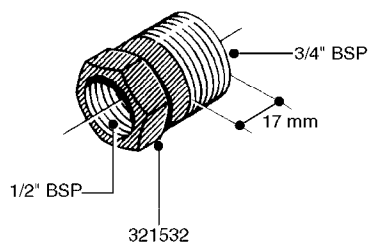

**L0030**

FITTINGS - HEXAGON NIPPLES  
L0030-HIN, 01:01:16

Page 1

Date 16.03.2016 13:31

parts-n°	order qty	description
10015303	1	FITT.PO.HN 1.00X1.00 M1000
10425003	1	FITT.PO.HN 1.25X1.00 MCPHEE
320132	1	FITT.DK HN 1" BSP
320176	1	FITT.DK HN 3/8"X1/2" BSP
320445	1	FITT.DK HN 1/4"X3/8" BSP
320655	1	FITT.DK HN 1/2"-1/2" BSP
320692	1	FITT.DK HN 3/8'BSPX1/4'NPT
320703	1	FITT.DK HN 3/8BSP X1/2 &1/4NPT
320725	1	FITT.DK NIPPLE 3/8"-3/8" BSP
320902	1	FITT.DK HN 3/8'X 1/4' BSP
390232	1	FITT.DK HN 1-1/2' X 1-1/4' BSP
390276	1	FITT.DK HN 1'BSP