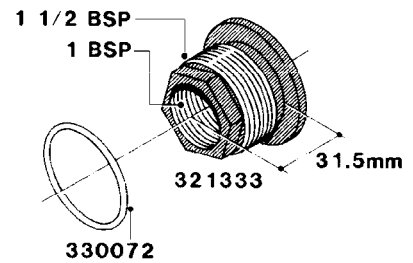

L0060

FITTINGS - BULKHEAD
L0060-HIN, 01:01:16

Page 1

Date 16.03.2016 13:31

parts-n°	order qty	description
141046	1	NUT 3/8" BSP
141341	1	NUT 1/4' BSP
240284	1	O-RING D82,5/75 X 3,5
320456	1	FITT.DK BULKHEAD 1"BSP DOUBLE
320467	1	FITT.DK BULKHEAD 1"BSP SINGLE
320471	1	FITT.DK NUT 1" BSP JAMB
320541	1	FITT.DK BULKHEAD 2-1/2'BSP SIN
320552	1	FITT.DK NUT 2-1/2' BSP JAMB
320644	1	FITT.DK ELB.3/4"HB X 1" BSP
320784	1	FITT.DK CAP 1-1/2" BSP
320795	1	FITT.DK NUT 1-1/2" BSP JAMB
320935	1	FITT.DK BULKHEAD 1/4' BSP SING
320946	1	FITT.DK BULKHEAD 3/8' BSP SING
321296	1	FITT.DK BULKHEAD 1/2" BSP SING
321307	1	FITT.DK NUT 1/2" BSP JAMB
321333	1	FITT.DK BULK 1-1/2" X 1"F BSP
330061	1	O-RING D16/D11X2,5
330072	1	O-RING D53.5/D45.5X4
330212	1	O-RING D19/D14X2.4 F.1/2"NUT
332577	1	O-RING D38/D30X4 F.1" PUR.
332592	1	O-RING D26/D20X3