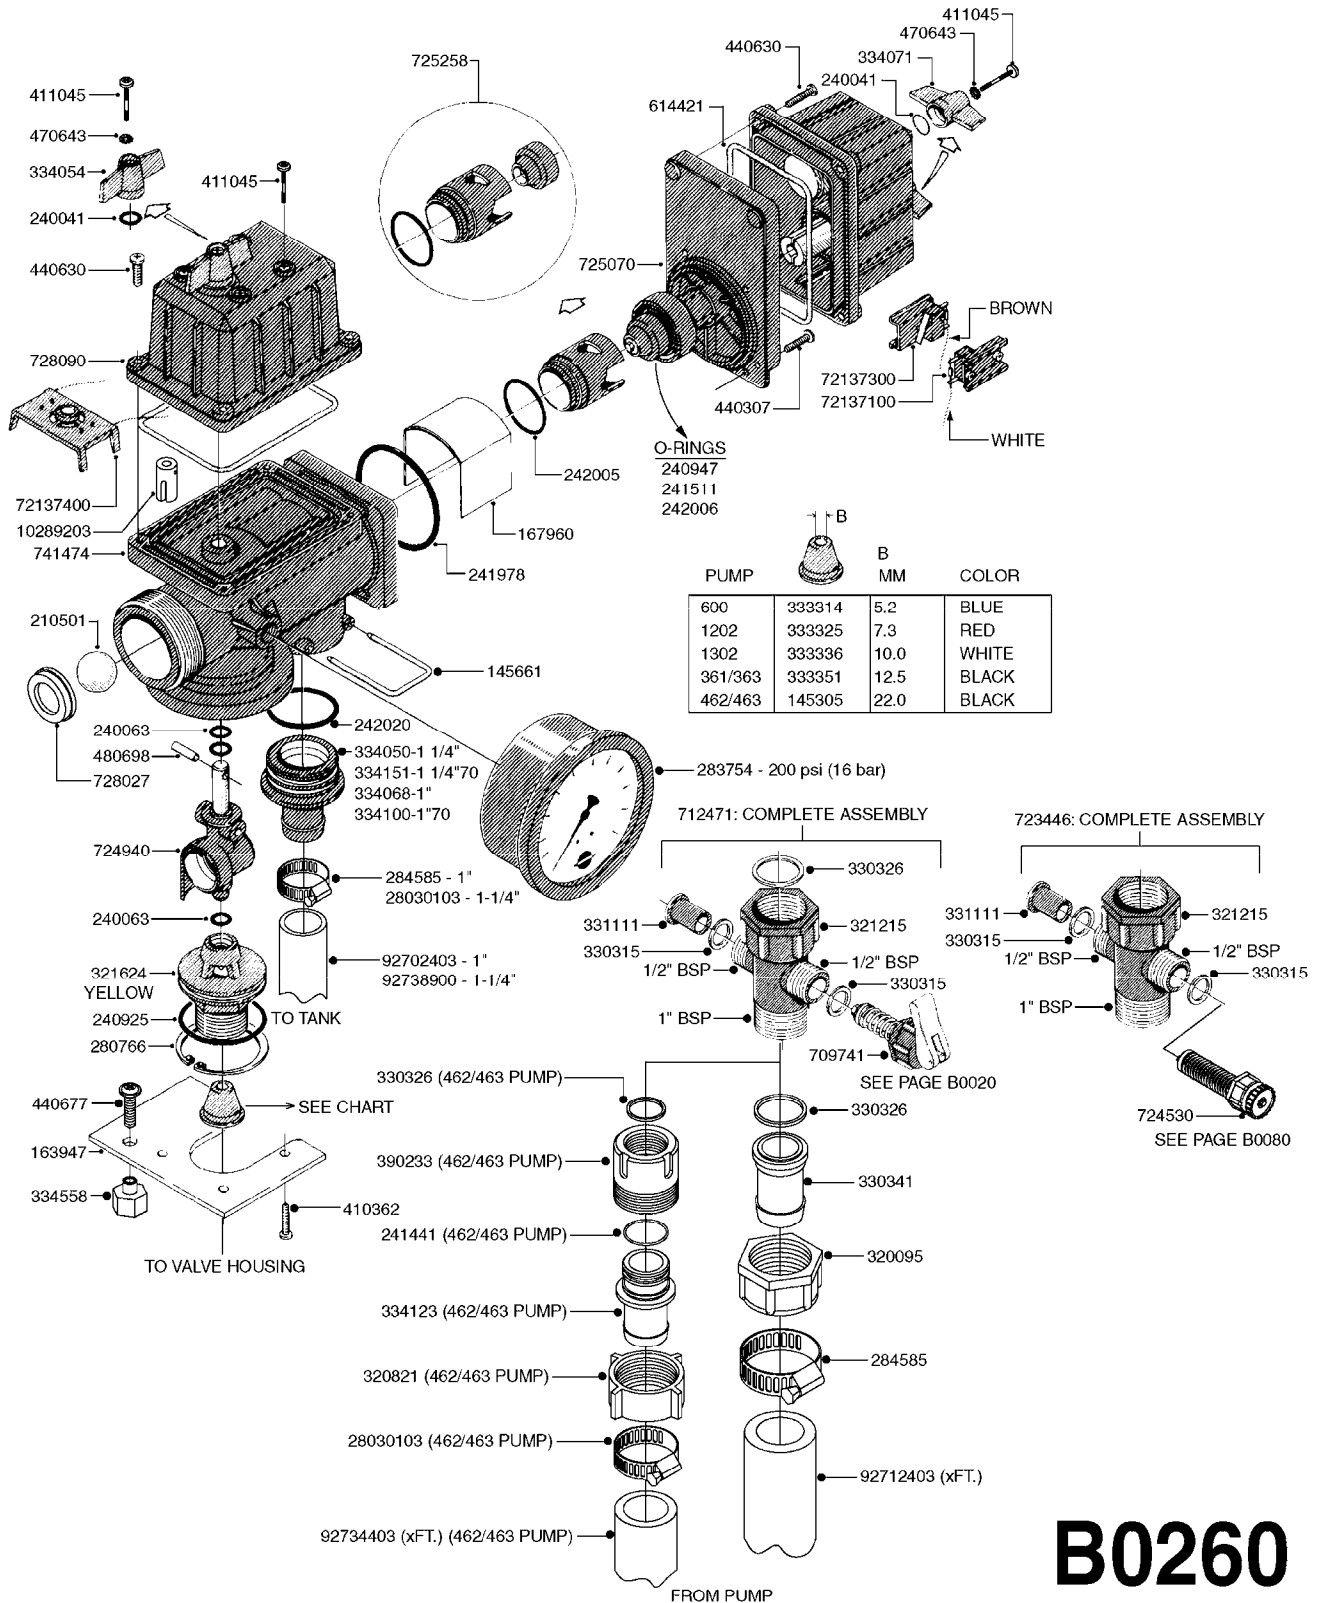

B0260

EC MASTER VALVE-ELEC. (RED GRP)
B0260-HIN, 01:01:16

Page 1

Date 16.03.2016 13:30

parts-n°	order qty	description
145305	1	NOZZLE F.OP.UNIT PUMP 462
145661	1	FITT.DK S-61 FORK
163947	1	FITTING FOR BK 180
167960	1	WEAR SHIELD EC CONTROL
210501	1	BALL PLASTIC D25
240041	1	O-RING D15,1/10,3 X 2,4
240063	1	O-RING D14.1/9.3 X 2.4
240925	1	O-RING D49.5X3 NITRIL
240947	1	O-RING D7.3X2.4 NITRIL
241441	1	O-RING D29.3X3
241511	1	O-RING D18X2
241978	1	O-RING 64.5X3.0
242005	1	O-RING D32.1X1.6 NITRIL
242006	1	O-RING D22/D19 X 1.5
242020	1	O-RING 39.2 X 3 VITON
280766	1	SNAP-RING INNER 55X2 DIN 472
283754	1	GAUGE 2.5'BR REAR PSI200 BAR16
284585	1	CLAMP HOSE GEAR 1" MINI 020
320095	1	FITT.DK NUT 1" BSP
320821	1	FITT.DK NUT 1-1/2" BSP
321215	1	FITT.DK HOUSING F. AGITATION
321624	1	BOTTOM PIECE F.BALL OPER.UNIT
330315	1	O-RING D18.4/D13X.6
330326	1	O-RING D30/D24X2 F.1"NUT
330341	1	FITT.DK HB 1" F. 1" NUT
331111	1	VALVE SEAT FOR 1/2" DISTRIBUT.
333314	1	NOZZ.RESTRICTOR 600 BLUE
333325	1	NOZZ.RESTRICTOR 1202 RED
333336	1	NOZZ.RESTRICTOR 1302 WHITE
333351	1	NOZZ.RESTRICTOR 361 BLACK
334050	1	FITT.DK S-61 STR.1-1/4"
334054	1	GRIP F.MAN.OP.EC ON/OFF RED
334068	1	FITT.DK S-61 STR.1"
334071	1	GRIP F.MAN.OP.EC PRESS.REG.RED
334100	1	FITT.DK S-61 ELB.1" 110 DEG.
334123	1	FITT.DK HB 1-1/4"O-RNG F.1-1/2"
334151	1	FITT.DK S-61 ELB.1-1/4"110 DEG
334558	1	NUT HEX PLASTIC INSERT
390233	1	FITT.DK REDUC 1-1/2" X 1" BSP
410362	1	BOLT HEX 8.8 SS M6X20 FT
411045	1	SCREW M4 X 16MM STAINLESS
440307	1	SCREW SHEET-METAL 3/4" NO. 10
440630	1	SCREW 1"PLATED
440677	1	SCREW F. PLASTIC 5X20 SS
470643	1	WASHER LOCK
480698	1	PIN M5X16 SLOTTED
614421	1	GASKET F/MOTOR HOUSE-ON/OFF TR
709741	1	VALVE ASSY. 1/2" FLIP LEVER
712471	1	AGITATION VALVE ASSY. ON/OFF
723446	1	AGITATION VALVE ASSY. ADJUST.
724530	1	THUMB WHEEL FOR AGITATION
724940	1	BALL HOUSE MOUNTED - EC
725011	1	MOTOR UNIT F.PRES.REG.EC RED
725070	1	BRKT.PLATE F/PRES. 70068303
725258	1	REG. KIT OLD PRE 1992
728027	1	BUSHING WITH SEAT
728090	1	MOTOR UNIT F.ON/OFF EC GREEN
741474	1	OP.UNIT ON/OF/REG KIT W/322136
10289203	1	COUPLER FOR EC ELEC.CONTROL
28030103	1	CLAMP HOSE GEAR P5/4-S1.5"6724
72137100	1	MCROSWCH ASSY F.PRSR REG WHT W