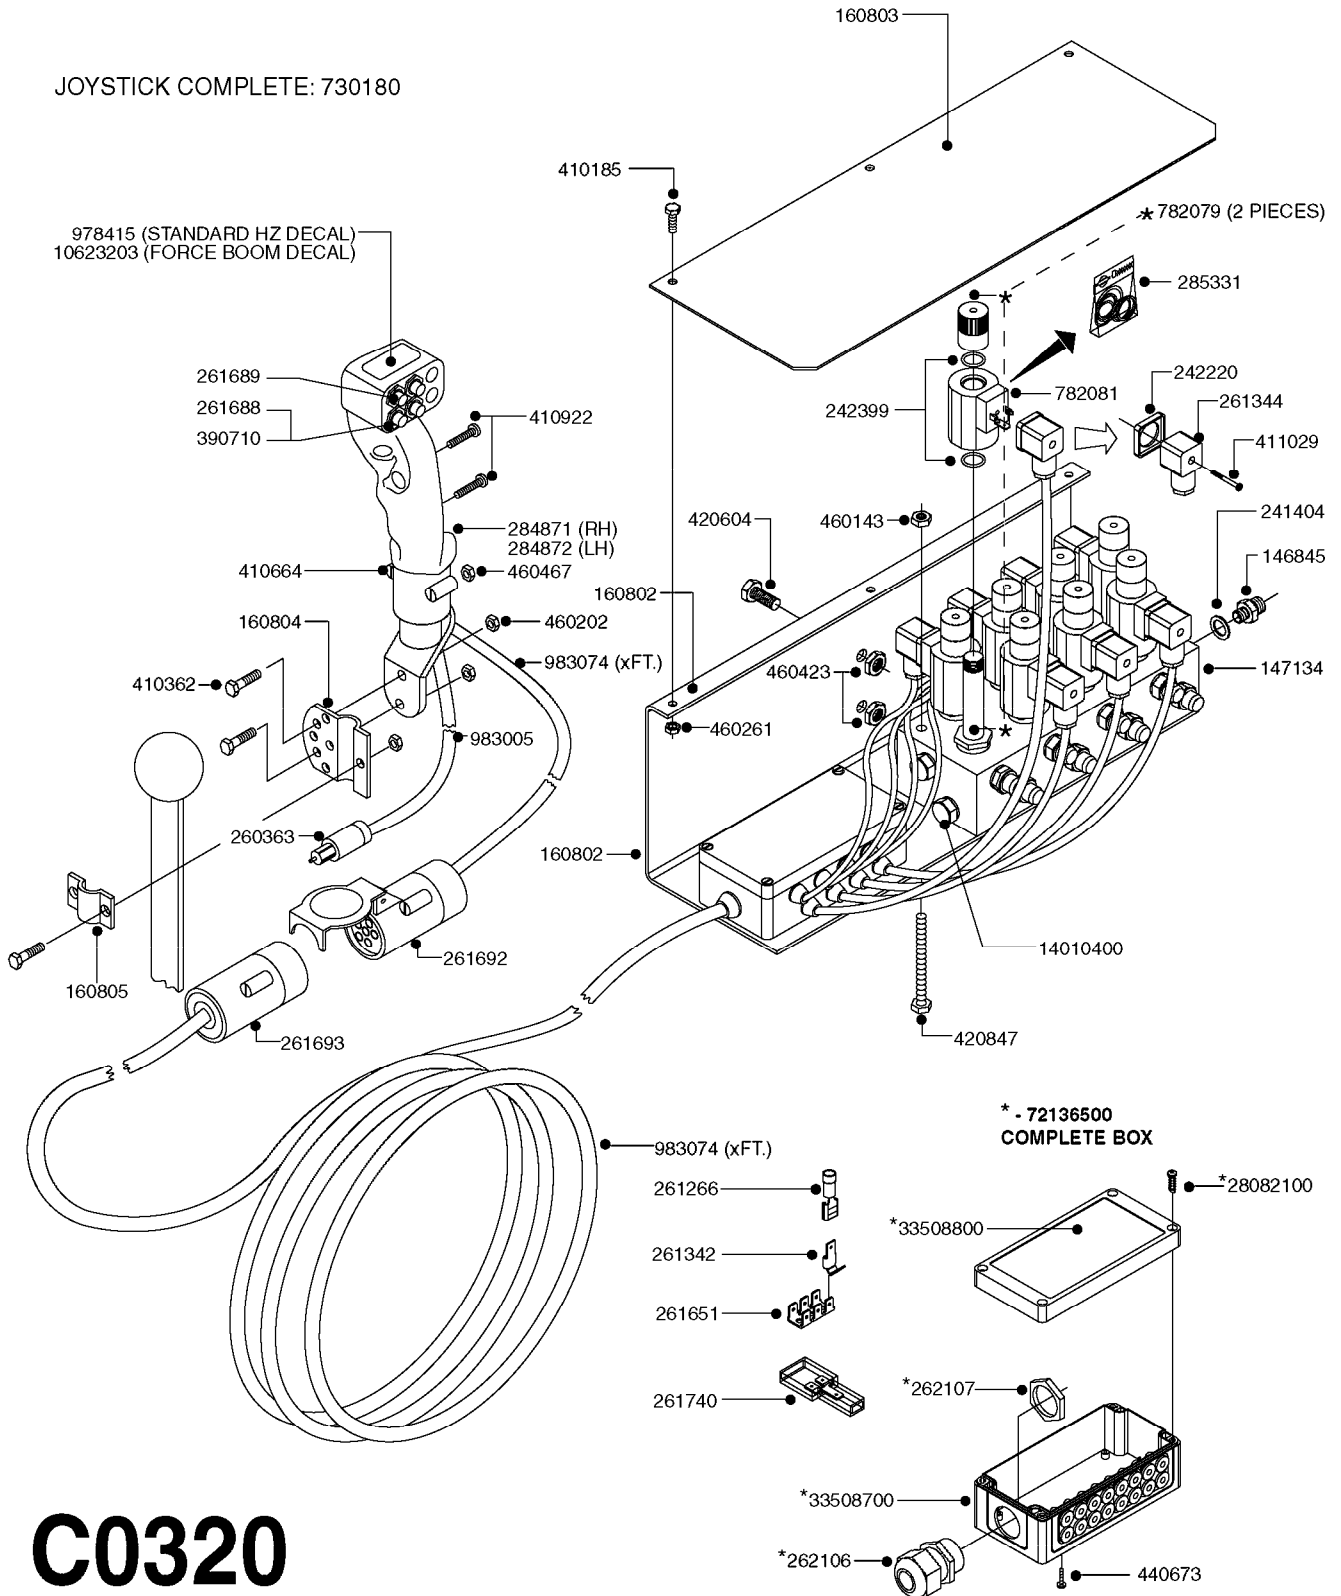

JOYSTICK COMPLETE: 730180

978415 (STANDARD HZ DECAL)
10623203 (FORCE BOOM DECAL)

HYD EAGLE HZ JOYSTICK CONTROL
C0320-HIN, 01:01:16

Page 1
Date 16.03.2016 13:30

parts-n°	order qty	description
146845	1	HEX NIPPLE 1/4"X1/4"
147134	1	MANIFOLD 4-FUNCTION
160802	1	MOUNT PLATE F.HYD SOLENOID'HZ'
160803	1	COVER PLATE F.HYD SOLENOID'HZ'
160804	1	MOUNT BRACKET F.HANDLE
160805	1	MOUNT STRAP F.HANDLE
241404	1	DOWTY SEAL 1/4"
242220	1	GASKET F. HIRSMANN PLUG
242399	1	O-RING F.HYD SOLENOID VALVE
260363	1	PLUG 2 POLE 12V
261266	1	CONNECTOR END F.CABLE HP
261342	1	SPADE F.ELEC.3 WAY CONNECTOR
261344	1	HIRSCHMANN PLUG B
261651	1	SPADE F.ELEC.6 POLE CONNECTOR
261688	1	SWITCH F. HANDLE WHITE
261689	1	CAP RUBBER F. SWITCH JOYSTICK
261692	1	PLUG ELEC.7 POLE FEMALE F.CABL
261693	1	PLUG ELEC. 7 POLE MALE
261740	1	SPADE F.ELEC.3 POLE CONN.INSUL
262106	1	BULKHEAD F. CABLE 6.5-14 BLACK
262107	1	NUT F. BULKHEAD CABLE BLACK
284871	1	CONTROL HANDLE RIGHT HALF
284872	1	CONTROL HANDLE LEFT HALF
285331	1	SEAL KIT F. HZ HYD.SOLENOID 96
390710	1	SWITCH F.HANDLE GREY MACHINED
410185	1	BOLT HEX 8.8 DEL M6X16 A2
410362	1	BOLT HEX 8.8 SS M6X20 FT
410664	1	BOLT HEX M5 X 20
410922	1	CYL.SKR 8.8 DEL M4X20 RST
411029	1	SCREW M3X35 F.HIRSMANN PLUG
420604	1	BOLT HEX 8.8 DEL M10X25 FT DIN933
420847	1	BOLT HEX 8.8 DEL M8X85
440673	1	SCREW F.PLASTIC 5X12 SS
460143	1	NUT HEX M8 LOCK A2 DIN985
460202	1	NUT HEX M6
460261	1	NUT HEX M6X1 LOCK A2 DIN985
460423	1	NUT HEX M10X1.5 LOCK
460467	1	NUT HEX M5 GALV.
730180	1	HYD.KIT JOYSTICK CTRL HANDLE
782079	1	CARTRIDGE VALVE
782081	1	SOLENOID F. CARTRIDGE VALVE
978415	1	DECAL CONTROL HANDLE
983005	1	ELEC. CABLE 2 WIRE X 1.5MM
983074	1	ELEC. CABLE 5 WIRE X 1.5MM
10623203	1	DECAL F.JOYSTICK - FORCE
14010400	1	PLUG 1/4" BSP
28082100	1	SCREW F. BOX LID 1/4" L=20
33508700	1	BOX BOTTOM 160X80X40 BLACK 1-HOLE
33508800	1	LID 160X80X15 BLK W/SCREWS
72136500	1	UNIV. CONNECTION BOX F. EC