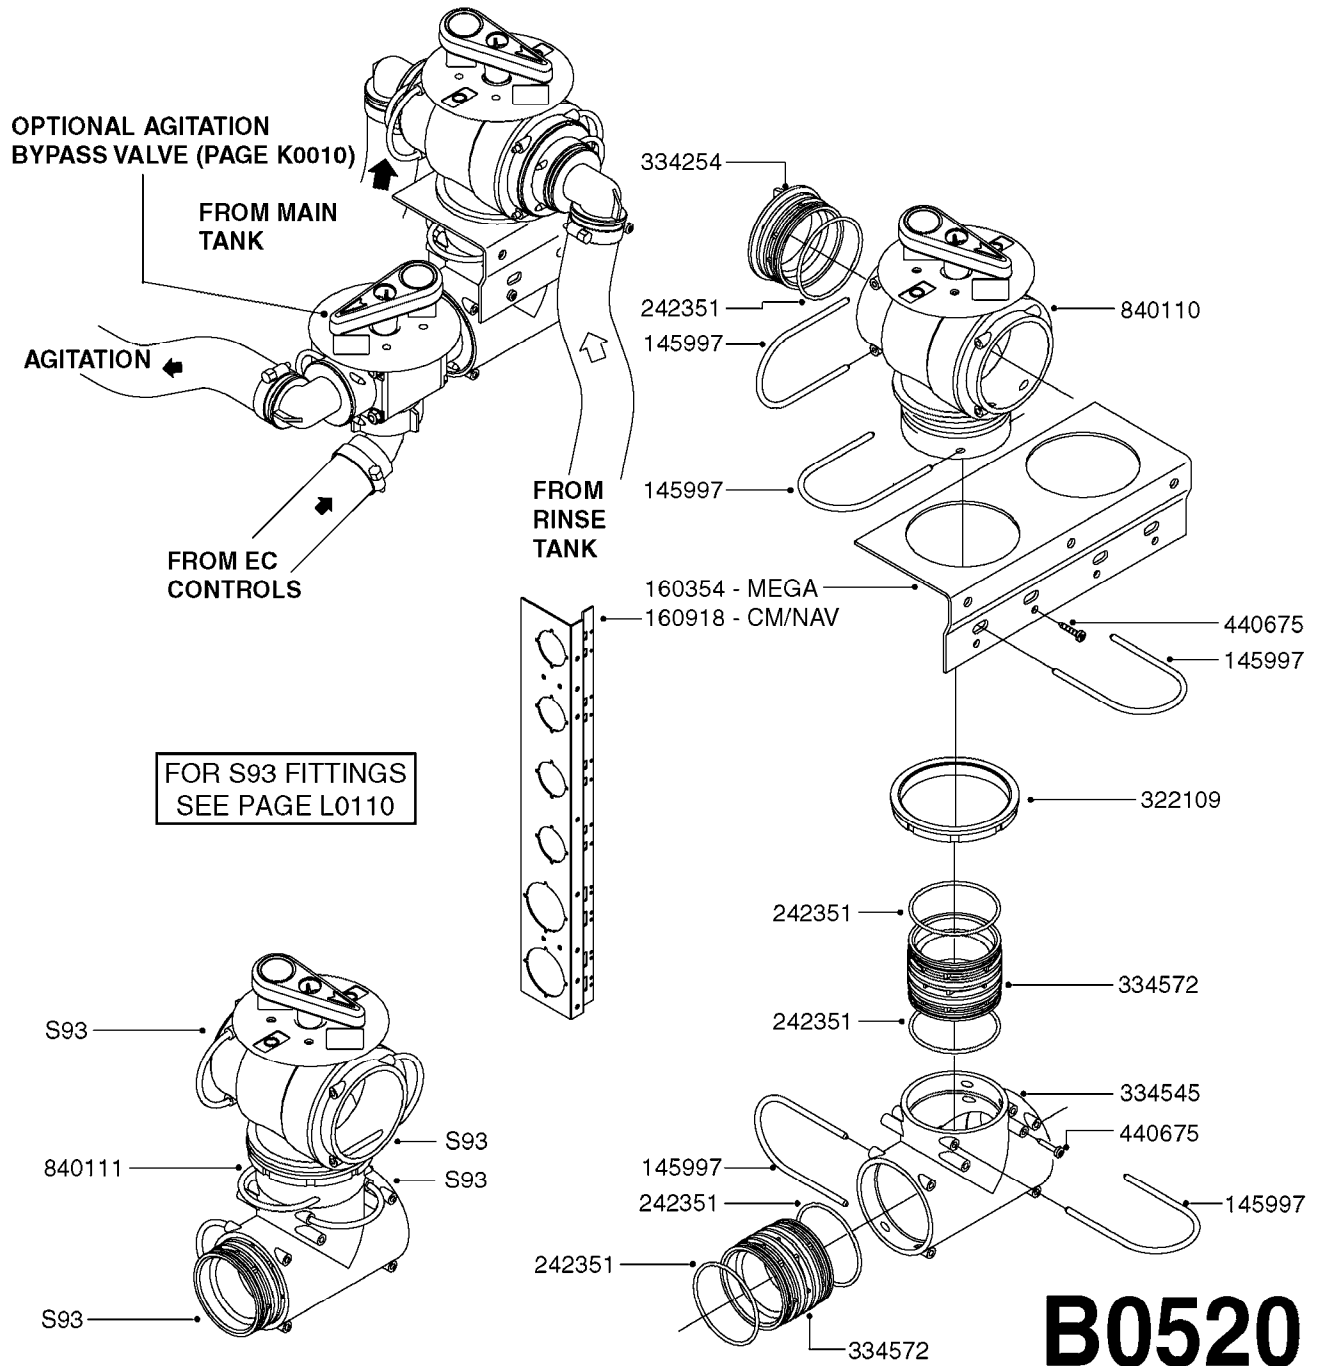

MANIFOLD SYSTEM - SUCTION
B0520-HIN, 01:01:16

Page 1

Date 16.03.2016 13:30

parts-n°	order qty	description
145997	1	FITT.DK S-93 FORK
160354	1	BRACKET F.SUCTION MANIFOLD
160918	1	BRACKET F. MANIFOLD CM
242351	1	O-RING D69.5X3.0 VITON F.S-93
322109	1	FITT.DK S-93 BULKHEAD NUT
334254	1	FITT.DK S-93 PLUG
334545	1	FITT.DK S-93 TEE
334572	1	FITT.DK S-93 ADAPTOR MALE MALE
440675	1	SCREW F. PLASTIC 5X16 SS
840110	1	VALVE SUCTION S-93 F.MANIFOLD
840111	1	VALVE SUCTION 3 WAY S-93 W.TEE