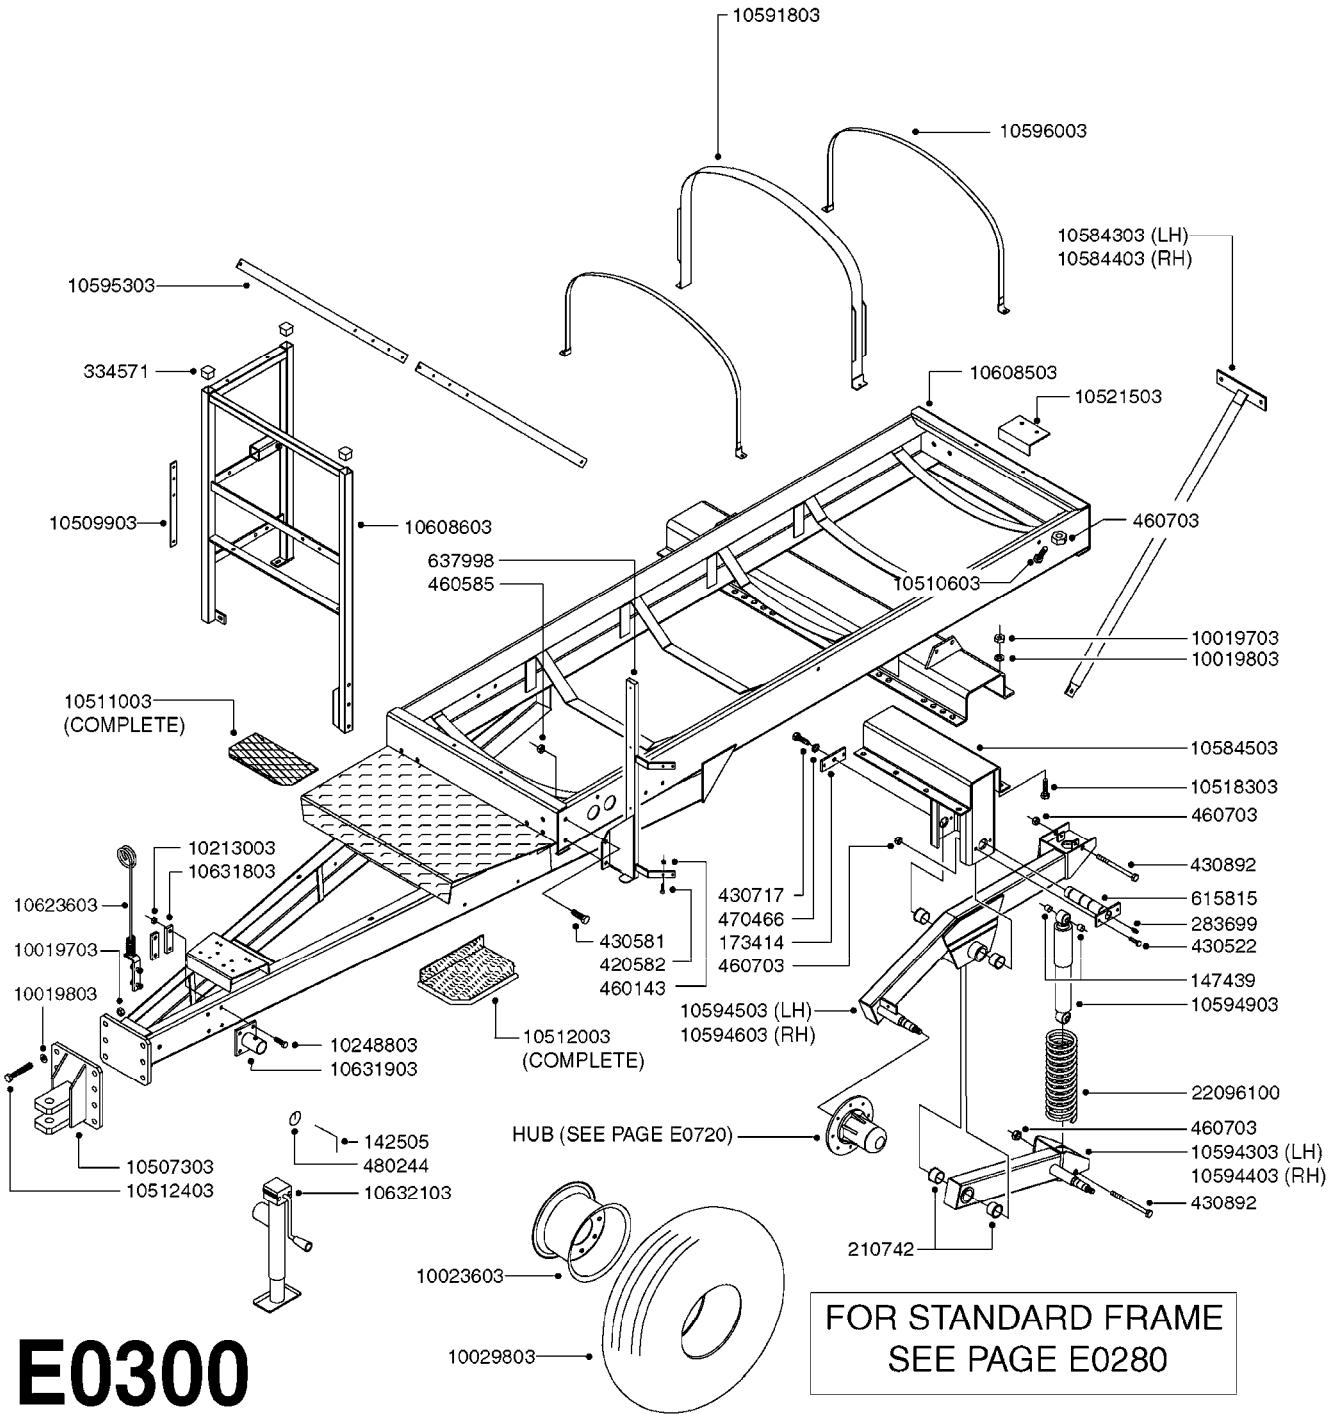

FRAME - NAVIGATOR M HC 550  
E0290-HIN, 01:01:16

Page 1

Date 16.03.2016 13:30

parts-n°	order qty	description
142505	1	LOCKING PAWL 12 X 70MM
334571	1	TAPON 40x40x2 EMBELLECEDOR
420582	1	BOLT HEX 8.8 DEL M8X20 FT A2
430581	1	BOLT HEX 8.8 DEL M16X40 FT
460143	1	NUT HEX M8 LOCK A2 DIN985
460585	1	NUT HEX M16X2 LOCK
460703	1	NUT HEX M12X1.75 LOCK DIN985
480244	1	PIN SNAP D4.5
637998	1	MANIFOLD BKT. NAVIGATOR
10019703	1	NUT HEX NC FHN 3/4-10 Z 5
10019803	1	WASHER LOCK L/W Z 3/4"
10213003	1	NUT HEX NC (NYLON LOCK) 7/16"
10248803	1	BOLT HEX 7/16 NC GR.2 02.00"
10462503	1	TIRE 11.2" X 38" 4 PLY TUBE L.
10507303	1	CLEVIS NAV.550/800/1000 GAL.
10509903	1	FLATBAR F.FILTER
10510603	1	BOLT F.ANCHOR STRAP
10511003	1	FRONT STEP ASSY.550/800/1000
10512003	1	SIDE STEP ASSY.550/800/1000
10512403	1	BOLT HEX 3/4 NC GR.8 02.25"
10518303	1	BOLT HEX 2&3/4 NC GR.8 3.00"
10521503	1	NAV TANK STOP BKT.KIT
10583603	1	TIRE ASSY 11.2X38 RH 8"BC
10583703	1	TIRE ASSY 11.2X38 LH 8"BC
10583803	1	RIM 24X10X8"BC 4-1/8"NEG OFFS
10583903	1	TIRE ASSY 12.4X24X8"BC RH TL
10584003	1	TIRE ASSY 12.4X24X8"BC LH TL
10584303	1	SIDE BRACE 550 L.H.
10584403	1	SIDE BRACE 550 R.H.
10591803	1	STRAP F. TANK REINFOR.550 NAV
10595303	1	FLATBAR SIDE STRAP F.NAV550
10596003	1	STRAP F.NAV TANK 550GAL L=86.2
10608503	1	FRAME NAVIGATOR 550-98
10608603	1	HANDRAIL NAV. 550-98
10623603	1	CABLE & HOSE HOLDER NAV.
10631803	1	FLATBAR 1/4" x 110MM F.JACK
10631903	1	JACK MOUNT NAV550/1000 W/MOUNT
10632103	1	JACK F RANGER 5000LB
10640503	1	TIRE 12.4 X 24" 6 PLY R1
28045103	1	RIM 38X10 8/8/6 4.18-OS GRAY
28050103	1	HUB F 3" 758 7500# PACKAGE
63027703	1	AXLE RANGER 60-98