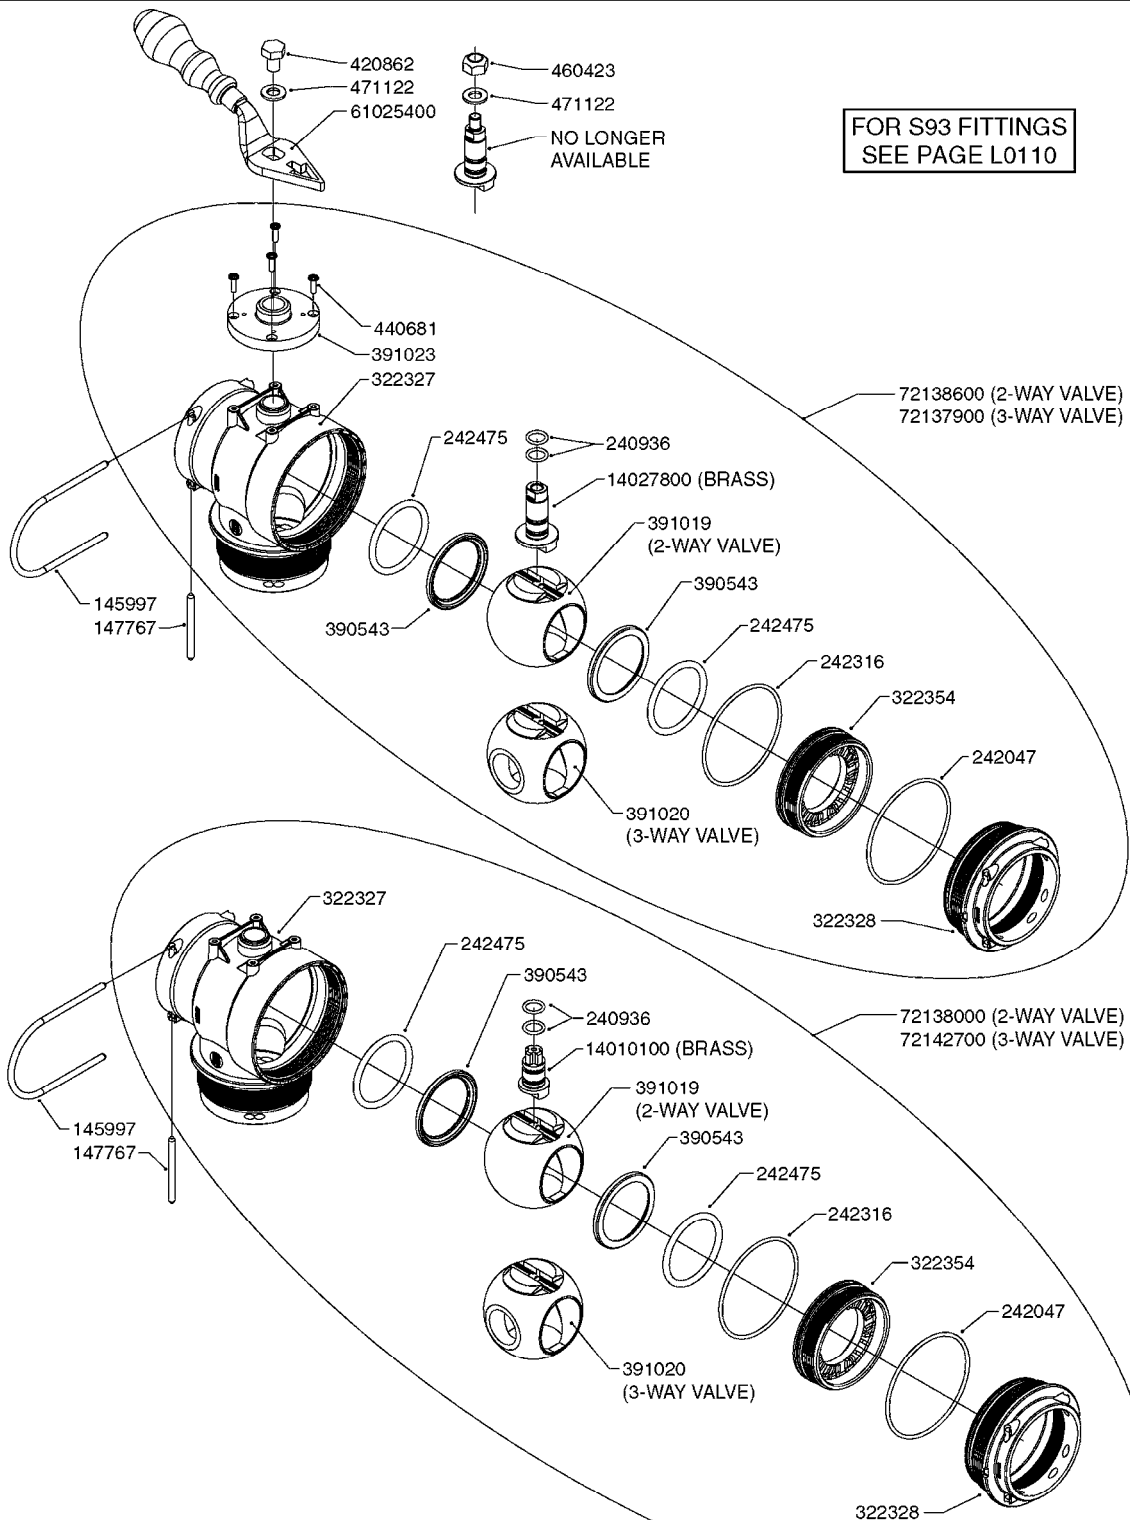

**B0530**

MANIFOLD - S93 VALVE  
B0530-HIN, 01:01:16

Page 1

Date 16.03.2016 13:30

parts-n°	order qty	description
145997	1	FITT.DK S-93 FORK
147767	1	PIN 5Ø X 60 S-93 DOUBLE CLAMP
240936	1	O-RING D13.3X2.4 NITRIL
242047	1	O-RING 89.5 X 3.0 VITON
242316	1	O-RING D84.5X3.0 NITRIL
242451	1	O'RING D56.0 x 3.0 VITON
242475	1	O'RING D56.52x5.33 SH70-VITON
285791	1	HAIR PIN S93/S67
322327	1	HOUSING, VALVE, S93, 220 PSI
322328	1	END CAP F.VALVE S-93
322354	1	THRUST PLATE F.3-WAY VALVES-93
334578	1	HANDLE FOR VALVE 'OLD' STYLE
334579	1	SPINDLE F.3 WAY VALVE S-93
334587	1	FACE PLATE F.BALL VALVE BLACK
334594	1	PLUG F.VALVE HANDLE BLACK
334597	1	PLUG F.VALVE HANDLE YELLOW
334900	1	HANDLE F.3 WAY VALVE TALL '00
390543	1	SEAT F.BALL 3-WAY VALVE S-93
390544	1	BALL F.3 WAY S93 VLVE/SUCT.MAN
391019	1	BALL F.2 WAY S93 SMART VALVE
440681	1	SCREW F. PLASTIC 4MM X 14LG SS
440685	1	SCREW F.PLASTIC 4X14 SS C-SUNK
440729	1	SCREW F. PLASTIC 4MM X40LG SS
741447	1	REPAIR KIT F.S93 VALVE - VITON
741726	1	REPAIR KIT F.S93 VALVE VIT.'02
14010100	1	SPINDLE F.SMART VALVE S-93
72082300	1	VALVE SUC.S-93 MAN.02 2 WAY
72082400	1	VALVE 2"-S93 3 WAY