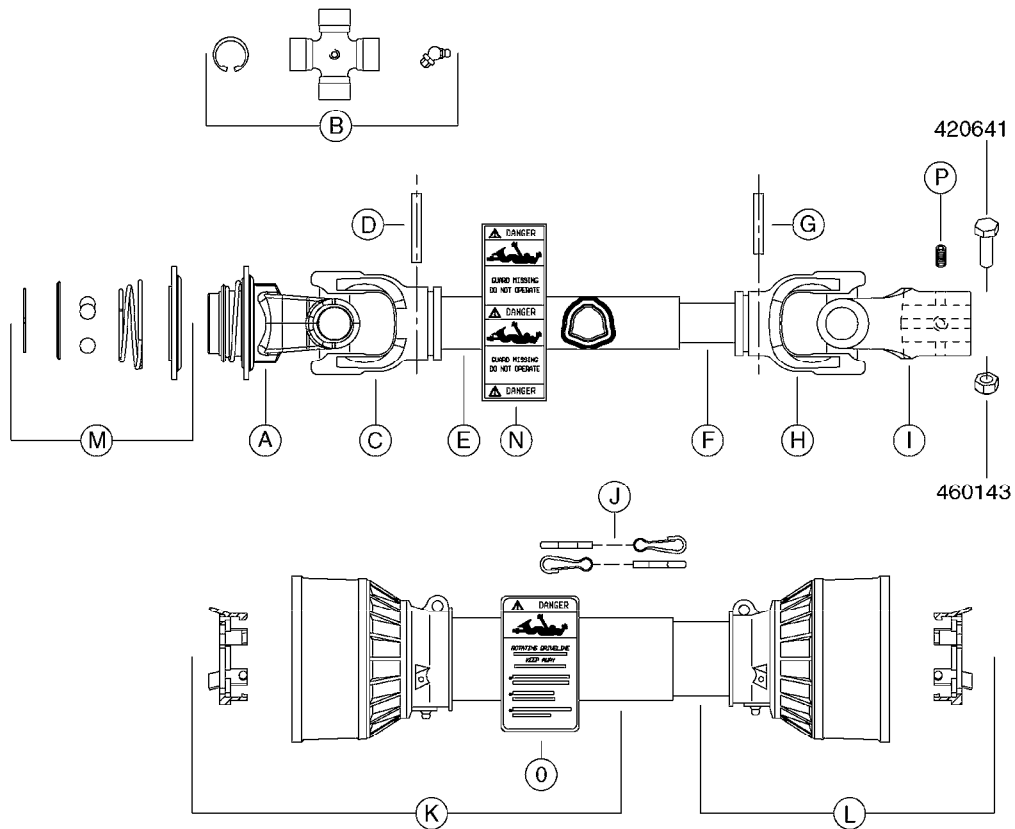

# A0510

PTO SHAFTS - BONDIOLI DIAPH.  
A0510-HIN, 01:01:16

Page 1

Date 16.03.2016 13:30

parts-n°	order qty	description
284041	1	UNIV. JOINT 27x70mm
289040	1	PTO YOKE 1-3/8" X 6 SPLINE
289041	1	PTO YOKE 1-3/8" X 6 SPLINE
289042	1	UNIV. JOINT 22x54mm
289045	1	UNIV. JOINT 30.2x79.4mm
289049	1	PTO SHIELD COMPLETE F.829446
289050	1	PTO SHIELD COMPLETE F.829445
829445	1	PTO 1-3/8/6X1-3/8/6X810M AXIAL
829446	1	PTO SHAFT LE-SPV + LP ZE-P540
829480	1	PTO 1-3/8/21 x 1-3/8/21x1210MM
829482	1	PTO 1-3/8/6X25MM X 600MM 1202
829483	1	PTO 1-3/8/6X30MM x 610MM 1302
829484	1	PTO 1-3/8/6X1-3/8/6X575MM 361
829486	1	PTO 1-3/8/6X30MM X870MM 1302
829487	1	PTO 1-3/8/6X1-3/8/6X870MM 361
829490	1	PTO 1-3/8/6X30MM 1320MM 1302
829491	1	PTO 1-3/8/6X1' 610/913MM 9016
829502	1	PTO 1-3/8/6x1210/1745
28005200	1	PTO YOKE 1-3/8" X 21 SPLINE
28005400	1	PTO YOKE 1-3/8" X 6 SPLINE
28005800	1	PTO YOKE 1-3/8" X 21 SPLINE
28006000	1	PTO YOKE D25 CONE 3 DEG.
28006100	1	PTO YOKE D30 CONE 4 DEG.
28006200	1	PTO YOKE 1-3/8" X 6 SPLINE
28006300	1	PTO YOKE D1"
28006700	1	PTO HALF SHAFT - TRACTOR END
28006900	1	PTO HALF SHAFT - TRACTOR END
28007300	1	PTO INNER D1" (NO SHIELD)
28007500	1	PTO INNER D1" (NO SHIELD)
28007800	1	PTO INNER D1" (NO SHIELD)
28008100	1	PTO SHIELD COMPLETE
28008500	1	PTO HALF SHAFT - TRACTOR END
28008600	1	PTO SHIELD ASSY COMPLETE
28009403	1	UNIV. JOINT 27x74.6mm
28015103	1	PTO YOKE 1-3/8"X21 TWST OLD
28015203	1	UNIV. JOINT 23.8x61.3mm
28015303	1	PTO YOKE 1-3/8"X21 BALL COLLAR
28015403	1	PTO OUTER 1-3/8"X21 (NO SHIELD)
28015503	1	PTO INNER 1-3/8"X21 (NO SHIELD)
28015603	1	PTO SHIELD COMPLETE F.28020303
28015703	1	PTO YOKE 1-3/4"X20 SPL OUTER
28015803	1	PTO OUTER 1-3/4"X20 (NO SHIELD)
28015903	1	PTO INNER 1-3/8"X21 (NO SHIELD)
28016003	1	PTO SHIELD COMPLETE F.10465803
28016203	1	PTO OUTER 1-3/8"X6 (SHIELDED)
28016303	1	PTO INNER 1-3/8"X6 (NO SHIELD)
28016703	1	PTO OUTER 1-3/8"X6 (NO SHIELD)
28016803	1	PTO INNER 1-3/8"X6 (NO SHIELD)
28020203	1	PTO 1-3/4/20x1-3/8/21 BP L=860
28020303	1	PTO 1-3/8/21 x 1-3/8/21 B&P
28040603	1	PTO YOKE 1-3/8X21SPL BLACK
28040703	1	SAFETY CHAIN F.CV BLACK PTO
28068800	1	PTO YOKE 1-3/8" X 6 SPLINE
28069700	1	UNIV. JOINT STD1 SFT
28072800	1	PTO SHIELD COMPLETE L=1912 SFT
28073000	1	PTO YOKE 1-3/8" X 6 SPLINE