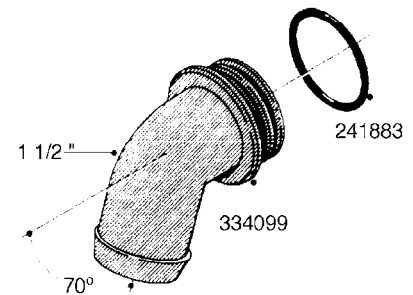

L0090

FITTINGS - S-56 & S-61
L0090-HIN, 01:01:16

Page 1

Date 16.03.2016 13:31

parts-n°	order qty	description
145661	1	FITT.DK S-61 FORK
241754	1	O-RING D59.5X3
241883	1	O-RING D39.2X3 NITRIL 242020
322055	1	FITT.DK S-61 BULKHEAD
322056	1	FITT.DK S-61 BULKHEAD NUT
322066	1	FITT.DK S-56 NUT
334050	1	FITT.DK S-61 STR.1-1/4"
334068	1	FITT.DK S-61 STR.1"
334091	1	FITT.DK S-61 STR.1-1/2'
334099	1	FITT.DK S-61 ELB.1-1/2"110 DEG
334100	1	FITT.DK S-61 ELB.1" 110 DEG.
334151	1	FITT.DK S-61 ELB.1-1/4"110 DEG
390231	1	FITT.DK NIPPLE 1-1/2 X S56