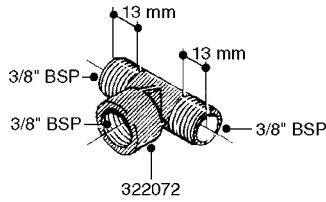

**L0010**

parts-n°	order qty	description
240085	1	O-RING D13,1/8,3X02,4 NITRIL
241441	1	O-RING D29.3X3
242594	1	O-RING D14 X 1.78 SCH.70-EPDM
320084	1	FITT.DK NUT 1/2" BSP
320095	1	FITT.DK NUT 1" BSP
320117	1	FITT.DK CONN.1/2"BSP F. 1" CAP
320187	1	FITT.DK CAP 3/8" BSP BLACK
320283	1	FITT.DK NUT 3/4"BSP
320821	1	FITT.DK NUT 1-1/2" BSP
321495	1	FITT.DK REDUC 1/4'BSP F.3/4'NT
321576	1	FITT.DK CONN 1/2"BSP F.3/4"NUT
330013	1	O-RING D15/D10X2.5 F.3/8"NUT
330212	1	O-RING D19/D14X2.4 F.1/2"NUT
330326	1	O-RING D30/D24X2 F.1"NUT
330341	1	FITT.DK HB 1" F. 1" NUT
330595	1	O-RING D24.6/D20X2.1 -3/4"
330665	1	3/4' HOSE TAIL F/1' CAP
330676	1	FITT.DK HB 3/8" F. 1/2" NUT
330687	1	FITT.DK HB 1/2" F. 1/2" NUT
330691	1	FITT.DK HB 3/4'F.3/4' NUT
330783	1	FITT.DK HB 3/8" F.3/8" NUT
331262	1	FITT.DK HB 1-1/2" F. 1-1/2"NUT
331273	1	O-RING D44/D38X2 F.1-1/2"
331446	1	FITT.DK HB 1" F.1-1/2" NUT
331807	1	FITT.DK HB 5/16" F.3/8" NUT
332286	1	FITT.DK HB 1/2" F. 3/4" NUT
332905	1	FITT.DK HB 1/2" F. 3/4" CAP
332927	1	PLUG F. NOZZLE TUBE 3/4'
333292	1	FITT.DK HB 1"O'RING F.1-1/2"
333664	1	FITT.DK HB 5/16' F. 1/2' NUT
334044	1	FITT.DK HB 3/4' F. 3/4' CAP
334059	1	FITT.DK EL 1" 110 DEG.F.1-1/2"
334123	1	FITT.DK HB 1-1/4"O-RNG F.1-1/2"
334150	1	FITT.DK HB 1-1/4" 110 F.1-1/2"
390542	1	PLUG WASHER FOR 3/4'CAP NUT
716236	1	FITT.DK HB 1/2" ASSY. F. 3/4"
716413	1	FITT.DK PLUG ASSY. F.NOZ TUBE
717426	1	FITT.DK REDUC 1/4"BSP F.3/4"N
720856	1	FITT.DK 1/2'BSP ASSY.F.3/4'NUT
724621	1	FITT.DK HB 3/4"ASSY F.3/4" NUT