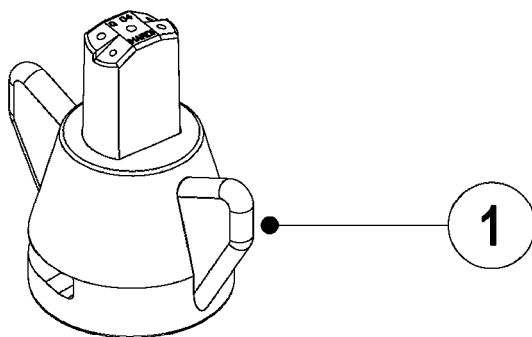

D1060

BOOM-NOZZLES QUINTASTREAM
D1060-HIN, 01:01:16

Page 1

Date 16.03.2016 13:30

Pos.	parts-n°	order qty	description
1	372011	1	NOZZLE ISO QS-015-5H GREEN
1	372012	1	NOZZLE ISO QS-02-5H YELLOW
1	372013	1	NOZZLE ISO QS-03-5H BLUE
1	372014	1	NOZZLE ISO QS-04-5H RED
1	372015	1	NOZZLE ISO QS-05-5H BROWN
1	372016	1	NOZZLE ISO QS-06-5H GREY
1	372017	1	NOZZLE ISO QS-08-5H WHITE
1	372018	1	NOZZLE ISO QS-10-5H LT. BLUE
1	372019	1	NOZZLE ISO QS-15-5H LT. GREEN
2	372002	1	ISO QNTSTRM 015 S-GREEN
2	372003	1	ISO QNTSTRM 02 S-YELLOW
2	372004	1	ISO QNTSTRM 03 S-BLUE
2	372005	1	ISO QNTSTRM 04 S-RED
2	372006	1	ISO QNTSTRM 05 S-BROWN
2	372007	1	ISO QNTSTRM 06 S-GREY
2	372008	1	ISO QNTSTRM 08 S-WHITE
2	372009	1	ISO QNTSTRM 10 S-LT.BLU
2	372010	1	ISO QNTSTRM 15 S-LT.GRN