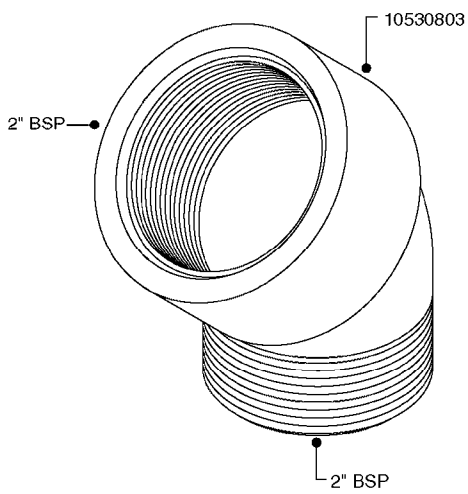

**L0030**

FITTINGS - HEXAGON NIPPLES  
L0030-HIN, 01:01:16

Page 1

Date 16.03.2016 13:31

parts-n°	order qty	description
10015303	1	FITT.PO.HN 1.00X1.00 M1000
10425003	1	FITT.PO.HN 1.25X1.00 MCPHEE
320132	1	FITT.DK HN 1" BSP
320176	1	FITT.DK HN 3/8"X1/2" BSP
320445	1	FITT.DK HN 1/4"X3/8" BSP
320655	1	FITT.DK HN 1/2"-1/2" BSP
320692	1	FITT.DK HN 3/8'BSPX1/4'NPT
320703	1	FITT.DK HN 3/8BSP X1/2 &1/4NPT
320725	1	FITT.DK NIPPLE 3/8"-3/8" BSP
320902	1	FITT.DK HN 3/8'X 1/4' BSP
390232	1	FITT.DK HN 1-1/2' X 1-1/4' BSP
390276	1	FITT.DK HN 1'BSP