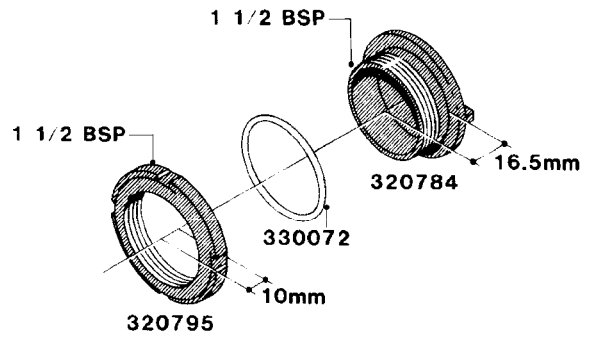

L0060

FITTINGS - BULKHEAD
L0060-HIN, 01:01:16

Page 1

Date 16.03.2016 13:31

parts-n°	order qty	description
141046	1	NUT 3/8" BSP
141341	1	NUT 1/4' BSP
240284	1	O-RING D82,5/75 X 3,5
320456	1	FITT.DK BULKHEAD 1"BSP DOUBLE
320467	1	FITT.DK BULKHEAD 1"BSP SINGLE
320471	1	FITT.DK NUT 1" BSP JAMB
320541	1	FITT.DK BULKHEAD 2-1/2'BSP SIN
320552	1	FITT.DK NUT 2-1/2' BSP JAMB
320644	1	FITT.DK ELB.3/4"HB X 1" BSP
320784	1	FITT.DK CAP 1-1/2" BSP
320795	1	FITT.DK NUT 1-1/2" BSP JAMB
320935	1	FITT.DK BULKHEAD 1/4' BSP SING
320946	1	FITT.DK BULKHEAD 3/8' BSP SING
321296	1	FITT.DK BULKHEAD 1/2" BSP SING
321307	1	FITT.DK NUT 1/2" BSP JAMB
321333	1	FITT.DK BULK 1-1/2" X 1"F BSP
330061	1	O-RING D16/D11X2,5
330072	1	O-RING D53.5/D45.5X4
330212	1	O-RING D19/D14X2.4 F.1/2"NUT
332577	1	O-RING D38/D30X4 F.1" PUR.
332592	1	O-RING D26/D20X3