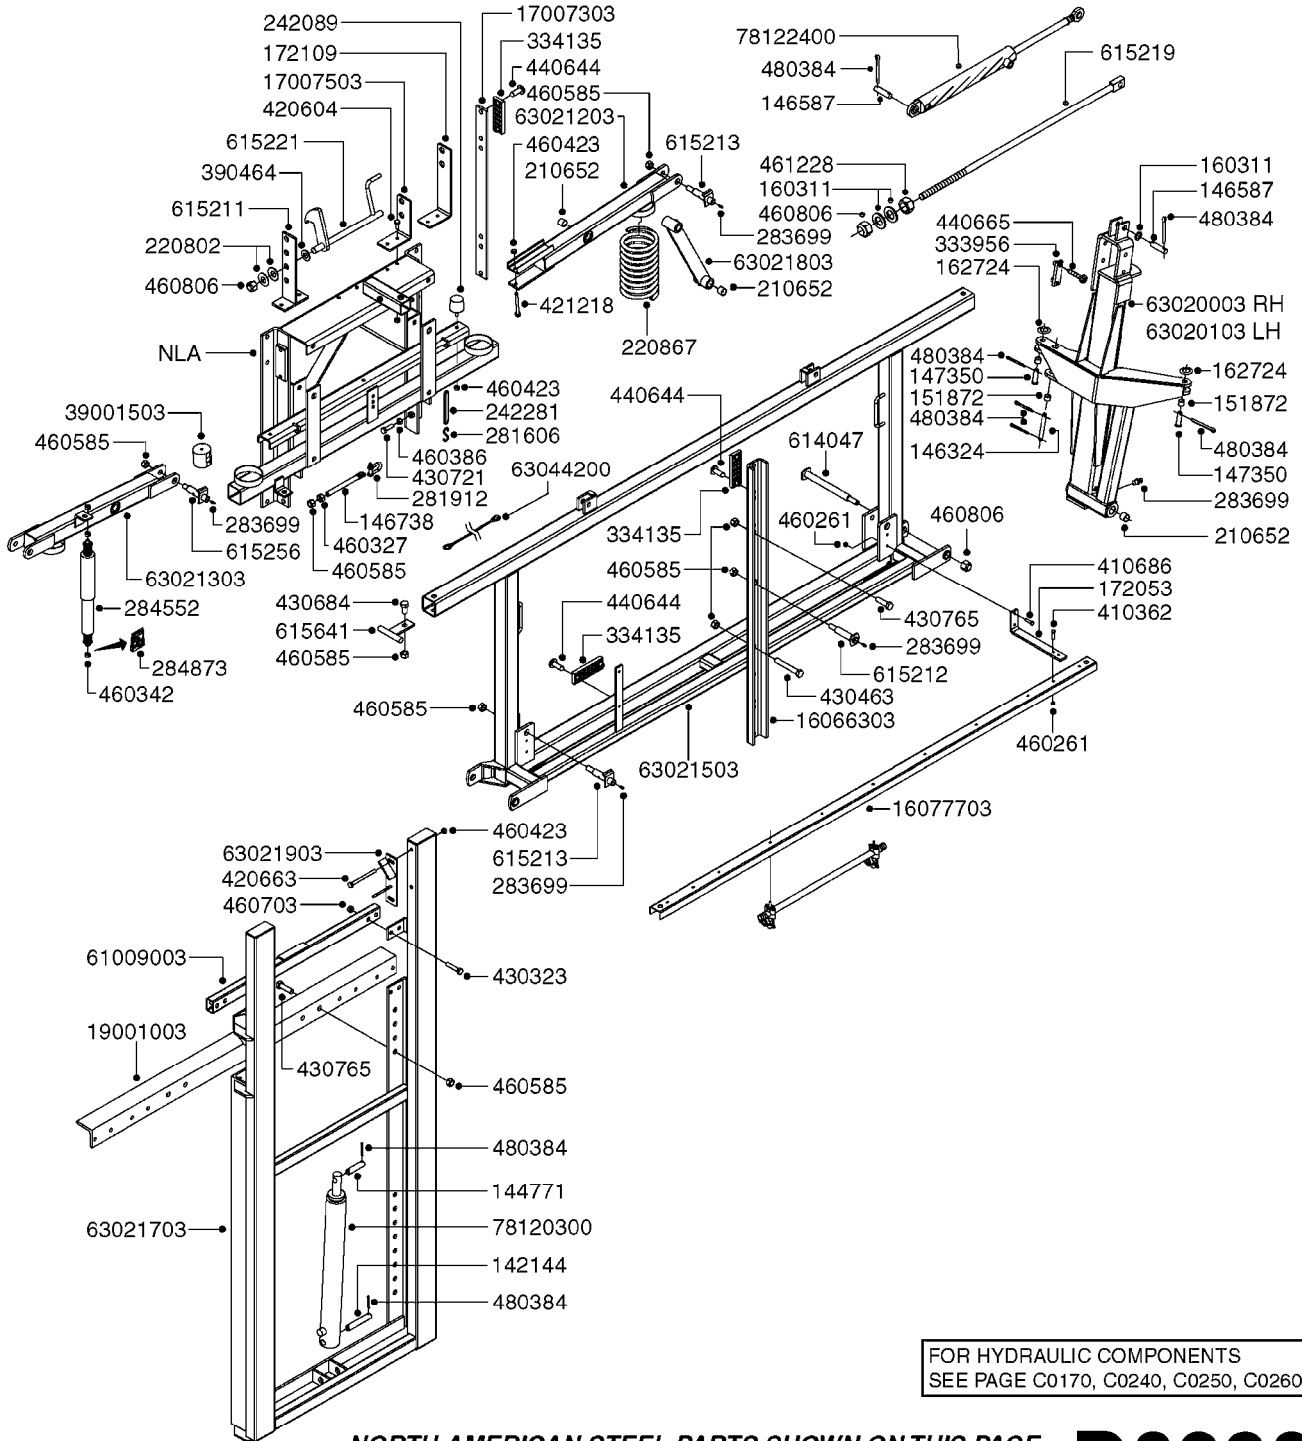

FOR HYDRAULIC COMPONENTS
SEE PAGE C0170, C0240, C0250, C0260

**NORTH AMERICAN STEEL PARTS SHOWN ON THIS PAGE
FOR DENMARK STEEL PARTS, SEE PAGE D0280**

D0290

BOOM EAG H-FRAME/CENTER 45-66'
D0290-HIN, 01:01:16

Page 1
Date 16.03.2016 13:30

parts-n°	order qty	description
142144	1	PIN 20 X 115MM
144771	1	PIN D19.8 X 80
146324	1	SHAFT D16.8 L102/2 X 5
146587	1	PIN D16.8 X 65
146738	1	PIN FOR CENTER CABLE EAGLE
147350	1	PIN D16.8 L60MM
151872	1	BUSHING D22.0/18.0 10MM
160311	1	WASHER D30/D20.4X2
162724	1	WASHER D25/D18.1X1
172053	1	NOZZLE TRACK HOLDER
172109	1	HOOKMOUNT LONG EAGLE
210652	1	BUSHING TEFLON D25/D22X20
220802	1	BELLVILLE WASHER D50/D22.4X2
220867	1	SPRING 134/14/320 EAGLE 60/66'
242089	1	RUBBER STOP D50X40 M10
242281	1	RUBBER BAND OVAL 180MM
281606	1	S-HOOK GALVANIZED
281912	1	GRILLETE M-10 INOX.480 KG
283699	1	GREASE NIPPLE M6X1
284552	1	SHOCK ABSORBER F.EAGLE BOOM
284873	1	KIT F.SHOCK ABSORBER HDW.EAG.
333956	1	SLIDE SHOE 91X25X10
334135	1	SLIDE SHOE 140X45X15
390464	1	WASHER NYLON 40/21/3
410362	1	BOLT HEX 8.8 SS M6X20 FT
410686	1	BOLT HEX 8.8 DEL M6X30
420604	1	BOLT HEX 8.8 DEL M10X25 FT DIN933
420663	1	BOLT HEX 8.8 DEL M10X120 DIN931
421218	1	BOLT HEX 8.8 DEL M10X90
430323	1	BOLT HEX 8.8 DEL M12X60
430463	1	BOLT HEX 8.8 DEL M16X110
430684	1	BOLT HEX 8.8 DEL M16X30 FT
430721	1	BOLT HEX 8.8 DEL M12X40 FT
430765	1	BOLT HEX 8.8 DEL M16X55
440644	1	SCREW NO.10 5/8"
440665	1	SCREW M4.2X16 STAINLESS
460261	1	NUT HEX M6X1 LOCK A2 DIN985
460327	1	NUT HEX M16X2
460342	1	NUT HEX M10 DEL DIN934
460386	1	NUT HEX M12X1.75
460423	1	NUT HEX M10X1.5 LOCK
460585	1	NUT HEX M16X2 LOCK
460703	1	NUT HEX M12X1.75 LOCK DIN985
460806	1	NUT HEX M20X2.5 LOCK
461228	1	NUT HEX M20
480384	1	PIN COTTER 3/16 x 1-1/2"
614047	1	PIN D22 X 243 HINGE EAGLE
615211	1	HOOKMOUNT WELDMENT EAGLE
615212	1	PIN D22 X 84 LUBED F.EAGLE
615213	1	PIN D22 X 70 LUBED F.EAGLE
615219	1	TILT CYL.REPLACEMENT EAGLE
615221	1	HOOK WELDMENT EAGLE
615256	1	PIN 22 X 70 SHORT THREA. EAGLE
615641	1	SAFETY BAR F.WNG TLT 45-66'
16066303	1	U-CHANNEL F. CENTER SPB
16077703	1	CENTER TRACK SPB
17007303	1	SPACER SPB H-FRAME CENTER
17007503	1	TRANSPORT HOOK MOUNT. SPB
19001003	1	CROSS BAR H-FRAME SPB 194238
39001503	1	TRAPEZE JOINER BLOCK SPB/C NA
61009003	1	TRANS.HOOK CROSS BAR SPB N/A