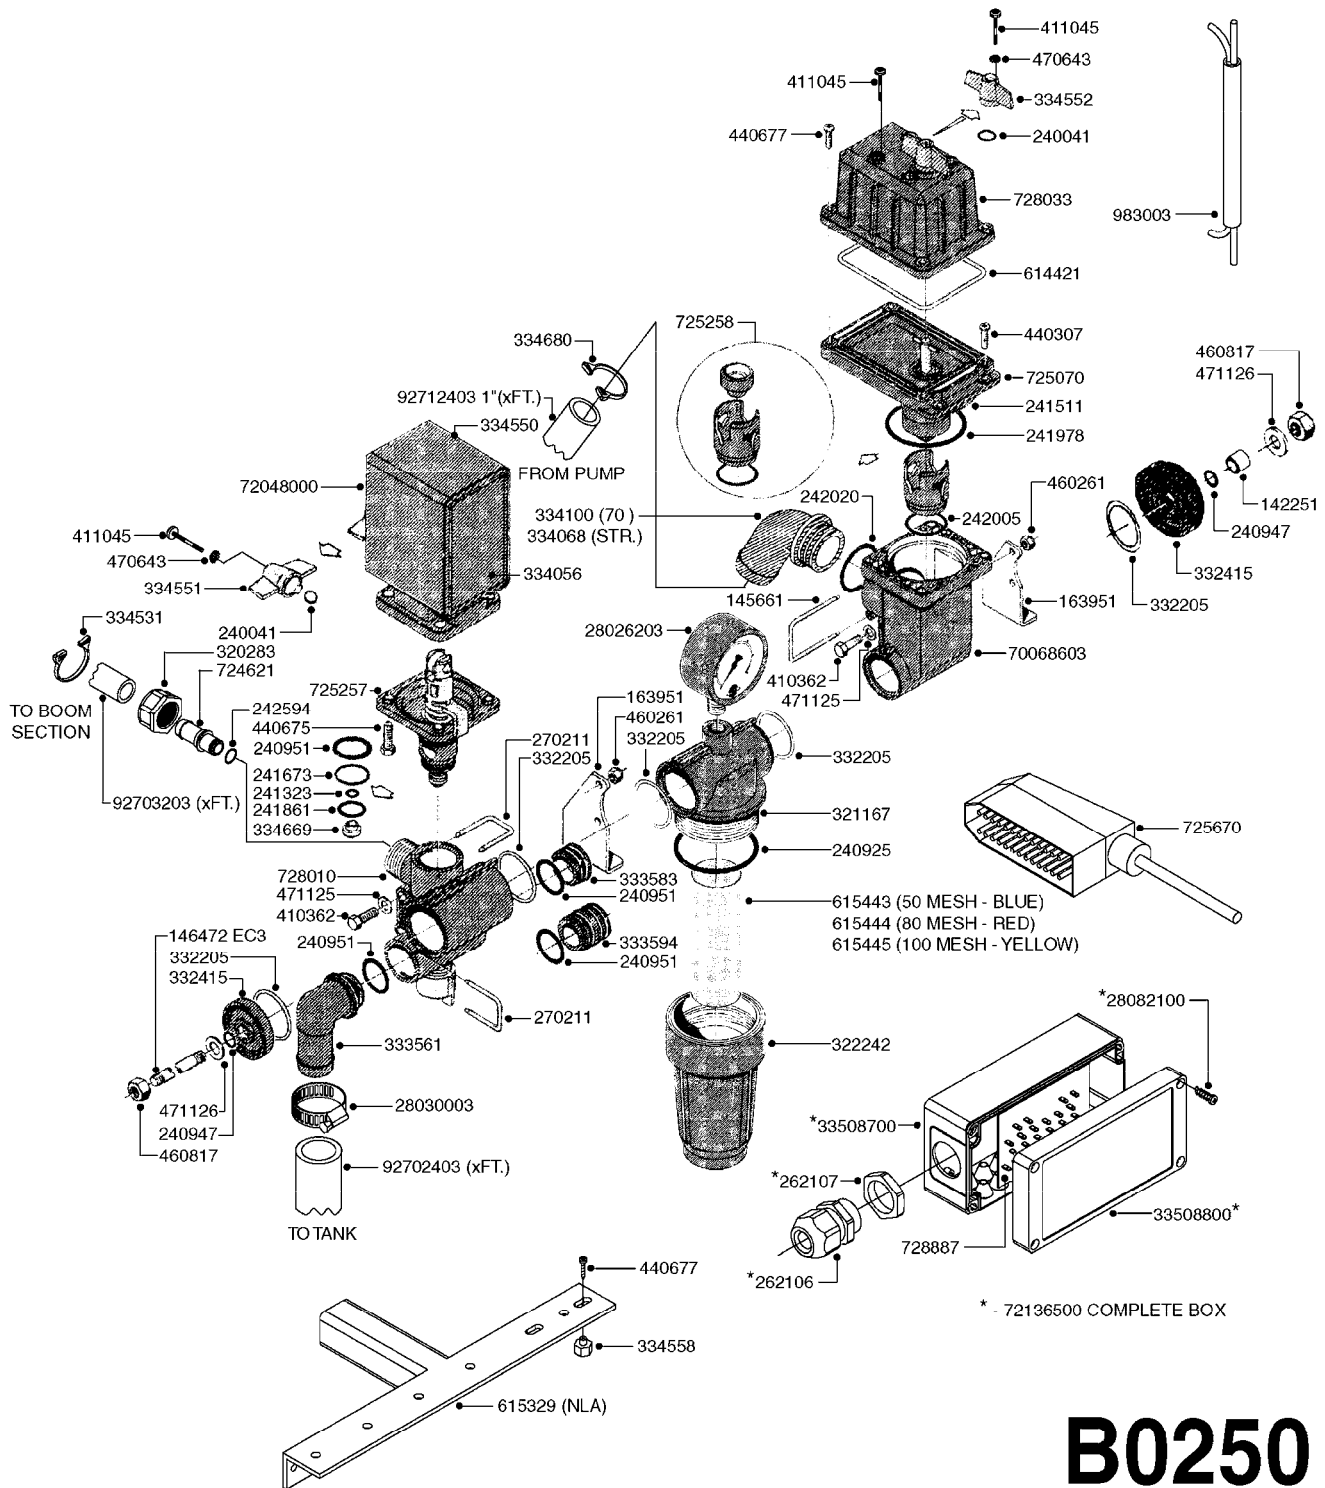

Note: For "Bondioli" PTO's (previous supplier) - see page A0510.

COMPLETE ASSEMBLIES  
WHOLEGOOD ITEMS

**A0580**

PTO SHAFTS - AMA DIAPHRAGM  
A0580-HIN, 01:01:16

Page 1  
Date 16.03.2016 13:30

parts-n°	order qty	description
829482	1	PTO 1-3/8/6X25MM X 600MM 1202
829483	1	PTO 1-3/8/6X30MM x 610MM 1302
829484	1	PTO 1-3/8/6X1-3/8/6X575MM 361
829487	1	PTO 1-3/8/6X1-3/8/6X870MM 361
28062103	1	PTO YOKE 1-3/8X6 AMA
28062203	1	UNIV.JOINT CAT.1 AMA
28062303	1	PTO YOKE D25 AMA
28062403	1	DECAL - DANGER ROTATING SHAFT
28062503	1	DECAL - DANGER MISSING GUARD
28062603	1	SAFETY CHAIN F.PTO AMA
28062703	1	PTO OUTER 1-3/8X6 (NO SHIELD)
28062803	1	PTO INNER D25 (NO SHIELD)
28062903	1	PTO SHIELD COMPLETE
28063003	1	PTO YOKE D30 AMA
28063103	1	PTO INNER D30 (NO SHIELD)
28063203	1	PTO INNER 1-3/8X6 (NO SHIELD)
28063303	1	PTO SHIELD COMPLETE
28063403	1	PTO OUTER 1-3/8X6 (NO SHIELD)
28063503	1	PTO INNER 1-3/8X6 (NO SHIELD)
28093403	1	PTO OUTER TUBE BEARING AMA
28093503	1	PTO INNER TUBE BEARING AMA