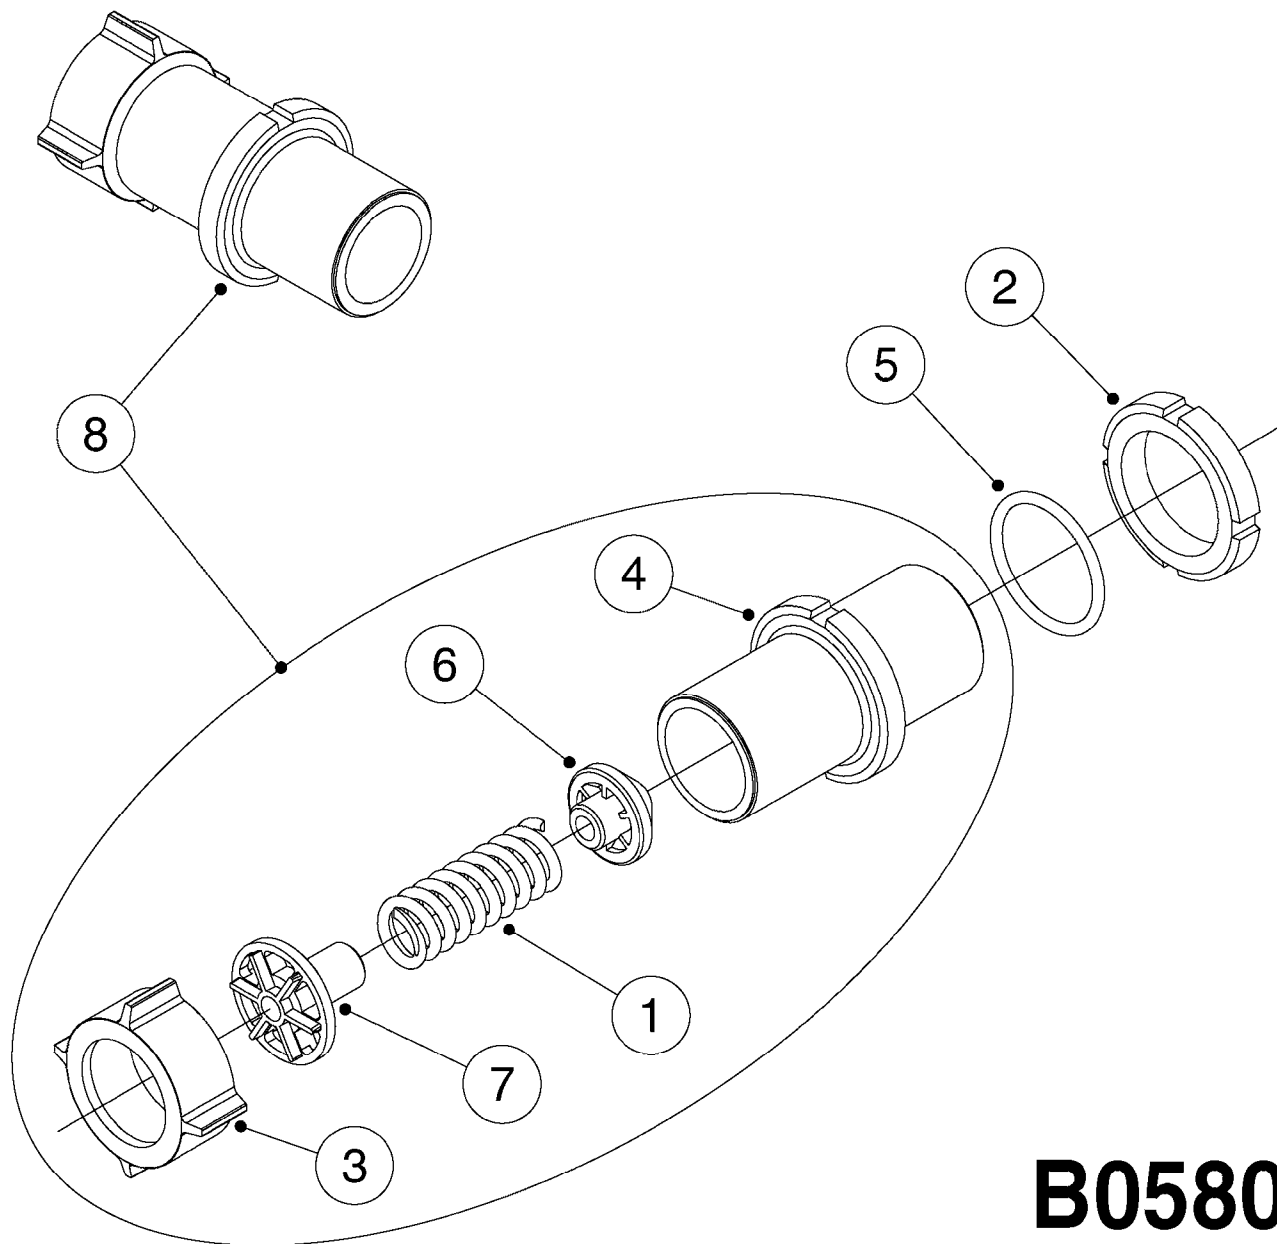

B0580

PRESSURE RELIEF VALVE
B0580-HIN, 01:01:16

Page 1

Date 16.03.2016 13:30

Pos.	parts-n°	order qty	description
1	220706	1	SPRING SCF 12 BAR
1	220734	1	SPRING SCF 25 BAR
2	320795	1	FITT.DK NUT 1-1/2" BSP JAMB
3	320821	1	FITT.DK NUT 1-1/2" BSP
4	321915	1	HOUSING F. SAFETY VALVE
5	330072	1	O-RING D53.5/D45.5X4
6	333853	1	CONE D35.4
7	333864	1	GUIDE F. SAFETY VALVE SPRING
8	722971	1	SAFETY VALVE SCF 217PSI (15BAR)
8	724891	1	SAFETY VALVE SCF 25 BAR