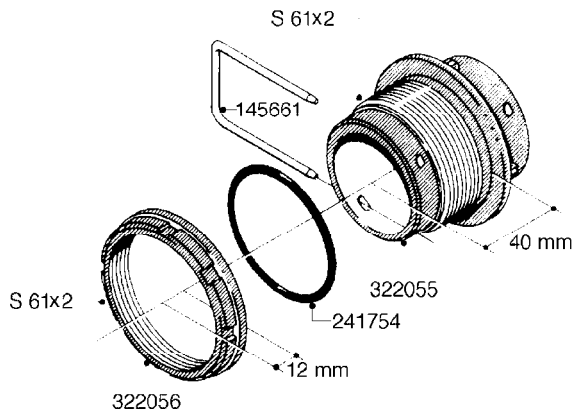

L0090

FITTINGS - S-56 & S-61
L0090-HIN, 01:01:16

Page 1

Date 16.03.2016 13:31

parts-n°	order qty	description
145661	1	FITT.DK S-61 FORK
241754	1	O-RING D59.5X3
241883	1	O-RING D39.2X3 NITRIL 242020
322055	1	FITT.DK S-61 BULKHEAD
322056	1	FITT.DK S-61 BULKHEAD NUT
322066	1	FITT.DK S-56 NUT
334050	1	FITT.DK S-61 STR.1-1/4"
334068	1	FITT.DK S-61 STR.1"
334091	1	FITT.DK S-61 STR.1-1/2'
334099	1	FITT.DK S-61 ELB.1-1/2"110 DEG
334100	1	FITT.DK S-61 ELB.1" 110 DEG.
334151	1	FITT.DK S-61 ELB.1-1/4"110 DEG
390231	1	FITT.DK NIPPLE 1-1/2 X S56