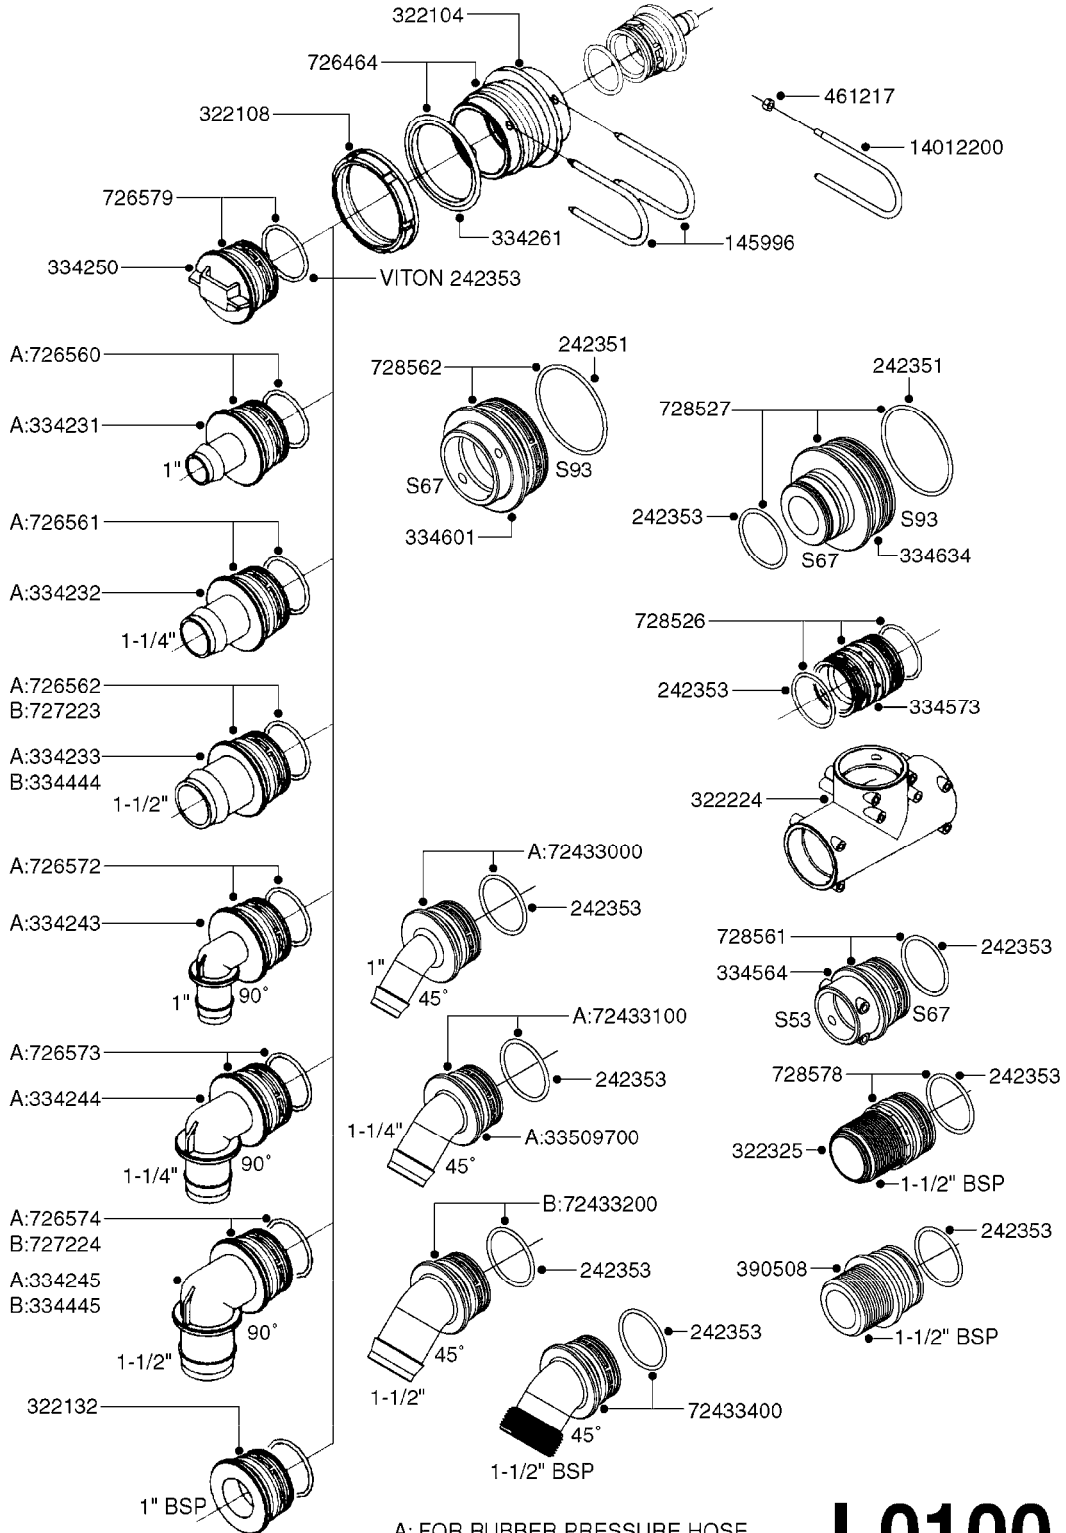

**L0090**

FITTINGS - S-56 & S-61  
L0090-HIN, 01:01:16

Page 1

Date 16.03.2016 13:31

parts-n°	order qty	description
145661	1	FITT.DK S-61 FORK
241754	1	O-RING D59.5X3
241883	1	O-RING D39.2X3 NITRIL 242020
322055	1	FITT.DK S-61 BULKHEAD
322056	1	FITT.DK S-61 BULKHEAD NUT
322066	1	FITT.DK S-56 NUT
334050	1	FITT.DK S-61 STR.1-1/4"
334068	1	FITT.DK S-61 STR.1"
334091	1	FITT.DK S-61 STR.1-1/2'
334099	1	FITT.DK S-61 ELB.1-1/2"110 DEG
334100	1	FITT.DK S-61 ELB.1" 110 DEG.
334151	1	FITT.DK S-61 ELB.1-1/4"110 DEG
390231	1	FITT.DK NIPPLE 1-1/2 X S56