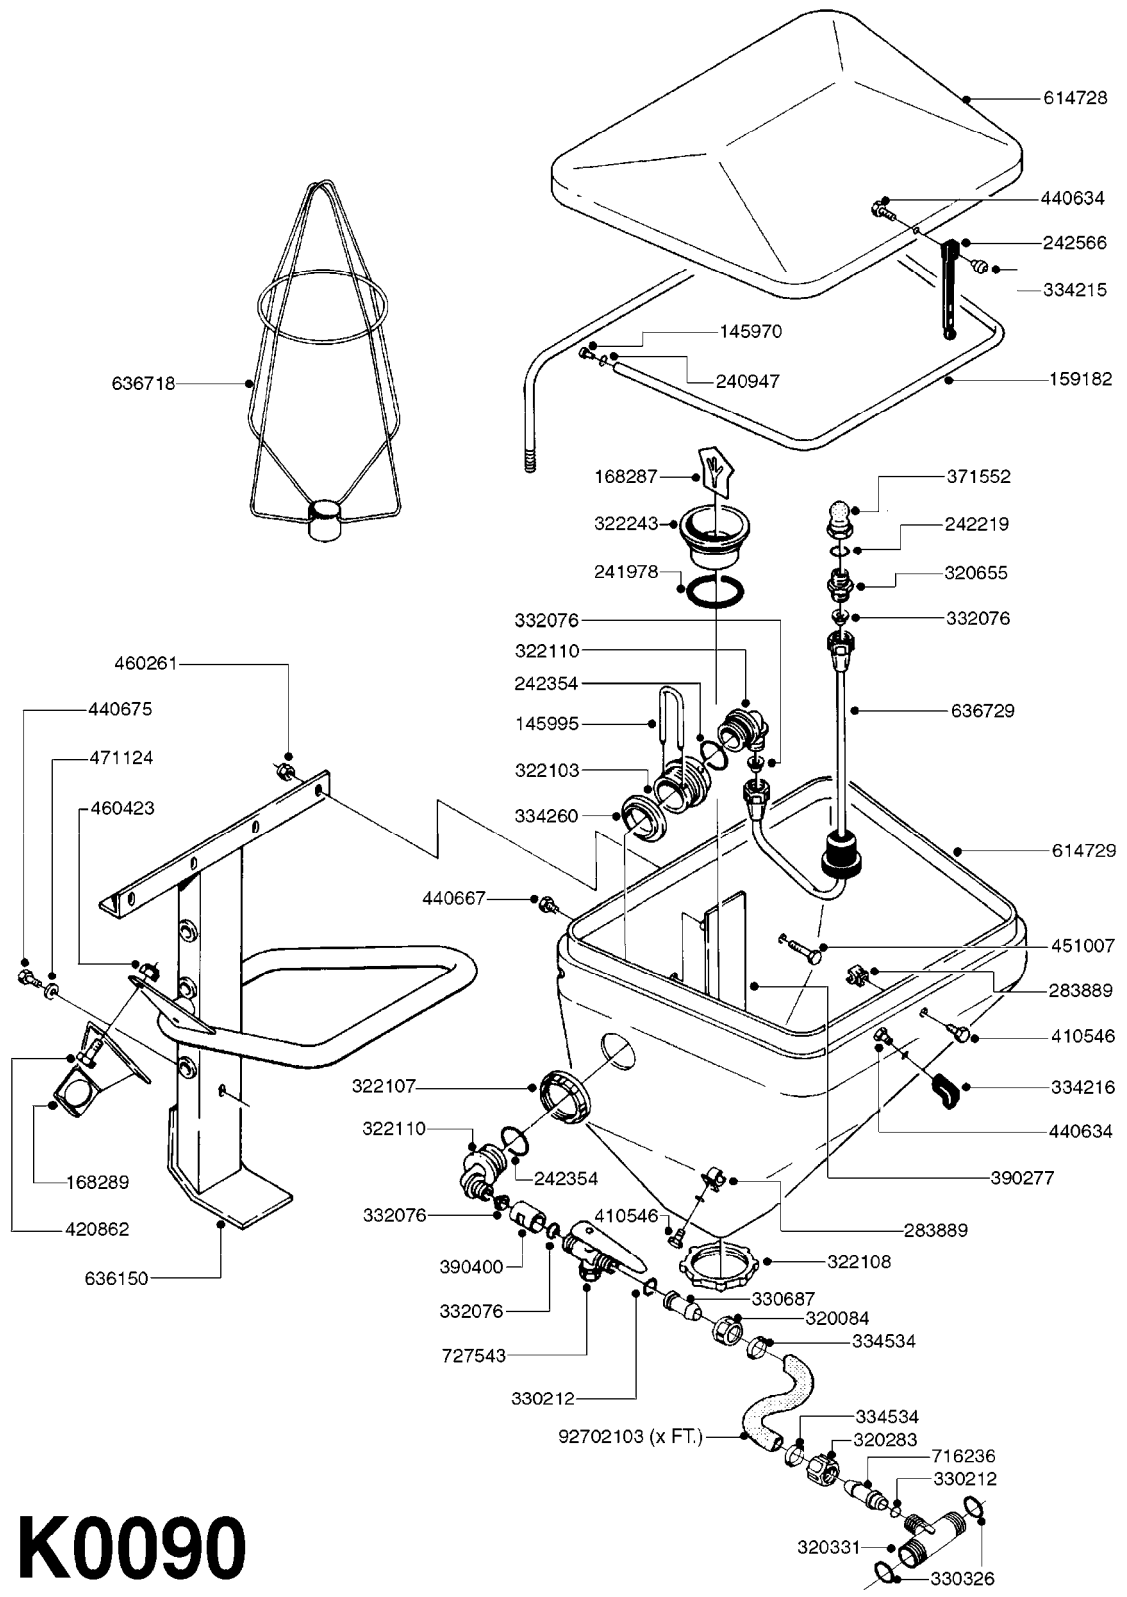

K0090

CHEMICAL FILLER-HOPPER (PRE95)
K0090-HIN, 01:01:16

Page 1

Date 16.03.2016 13:31

parts-n°	order qty	description
145970	1	PLUG MF 11 X 1
145995	1	FITT.DK S-53 FORK
159182	1	RINSING TUBE CHEM.FILL
168287	1	PLATE ANTI-VORTEX F.CHEM FILL
168289	1	BRACKET F. 3-WAY VALVE
240947	1	O-RING D7.3X2.4 NITRIL
241978	1	O-RING 64.5X3.0
242219	1	O-RING D16.3X2.4 VITON
242354	1	O-RING D32.2X3.0 VITON F.S-53
242566	1	LATCH STRAP F. CHEM.FILL
283889	1	CLIP F.TUBE SUPPORT
320084	1	FITT.DK NUT 1/2" BSP
320283	1	FITT.DK NUT 3/4"BSP
320331	1	FITT.DK TEE 1" - 1" - 3/4" BSP
320655	1	FITT.DK HN 1/2"-1/2" BSP
322103	1	FITT.DK S-53 BULKHEAD
322107	1	FITT.DK S-53 BULKHEAD NUT
322108	1	FITT.DK S-67 BULKHEAD NUT
322110	1	FITT.DK S-53 ELB. 1/2" BSP
322243	1	DRAIN PIPE/CHEM FIL.S67/S56
330212	1	O-RING D19/D14X2.4 F.1/2"NUT
330326	1	O-RING D30/D24X2 F.1"NUT
330687	1	FITT.DK HB 1/2" F. 1/2" NUT
332076	1	CONE INSERT F. ALUMINUM LANCE
334215	1	RUBBER
334216	1	RUBBER LATCH FOR CHEM.FILL
334260	1	GASKET F. S-53 BULKHEAD
334534	1	CLAMP HOSE PLASTIC 1/2"
371552	1	NOZZLE F.RINSING
390277	1	SCALE PLATE FOR HARDI FILLER
390400	1	FITT.DK BULKHEAD 1/2'X1/2'
410546	1	BOLT HEX SS M6X12 FT
420862	1	BOLT HEX 8.8 DEL M10X16 FT
440634	1	SCREW 5/8"
440667	1	SCREW M3.5X12 SLOT STAINLESS
440675	1	SCREW F. PLASTIC 5X16 SS
451007	1	SCREW M6X20 STAINLESS
460261	1	NUT HEX M6X1 LOCK A2 DIN985
460423	1	NUT HEX M10X1.5 LOCK
471124	1	WASHER, M6, Ø18/ 6.4X 1.6, SS
614728	1	LID FOR CHEM FILLER
614729	1	TANK HARDI FILLER
636150	1	FRAME FOR CHEM FILL TANK
636718	1	RINSE SUPPORT CHEM.FILL 25/35L
636729	1	TUBE F. RINSE CHEM FILL
716236	1	FITT.DK HB 1/2" ASSY. F. 3/4"
727543	1	VALVE F.CHEM FILL JUG RINSE
92702103	1	HOSE R X1/2" X300PSI WP X0012"