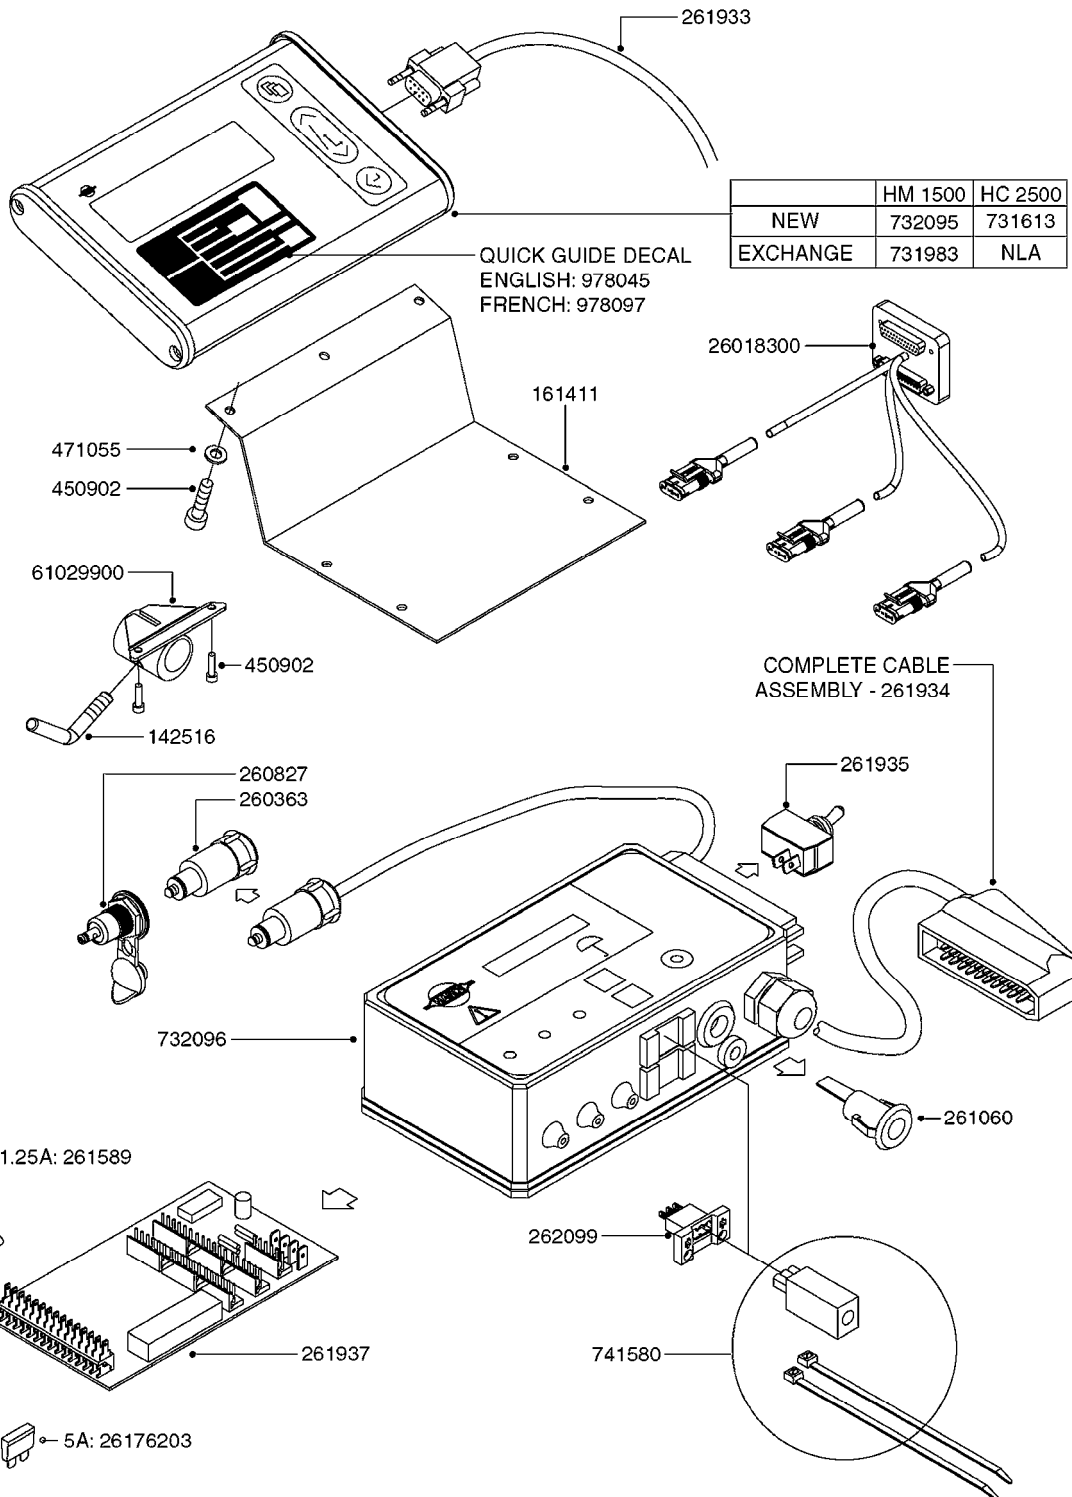

EZ-GUIDE 250 LIGHTBAR  
M0080-HIN, 01:01:16

Page 1  
Date 16.03.2016 13:31

Pos.	parts-n°	order qty	description
1	26007603	1	CABLE, ANTENNA, EZGUIDEPLUS
2	26015603	1	ANTENNA AG15 L1,EZ GDE 500/250
3	26016103	1	EZ-GUIDE 500 CABLE UNTERM.FUSE
4	26016203	1	EZ-GUIDE 500 POWER CONN.CABLE
5	26017303	1	EZ-GUIDE 250 ALL PORT CABLE
6	26017703	1	EZ-GUIDE 250 POWER CABLE
7	26017803	1	EZ-GUIDE 250 LIGHTBAR DISPLAY
8	26017903	1	EZ-GUIDE 250 PATCH ANTENNA
9	28048203	1	EZ-GUIDE 500 MOUNT F.AG15 ANT.
10	28048303	1	EZ-GUIDE 250/500 RAM MNT.1.5"
11	67217403	1	EZ-GUIDE 250 QUICK REF.CARD
12	84210603	1	EZ GUIDE 250 LIGHTBAR