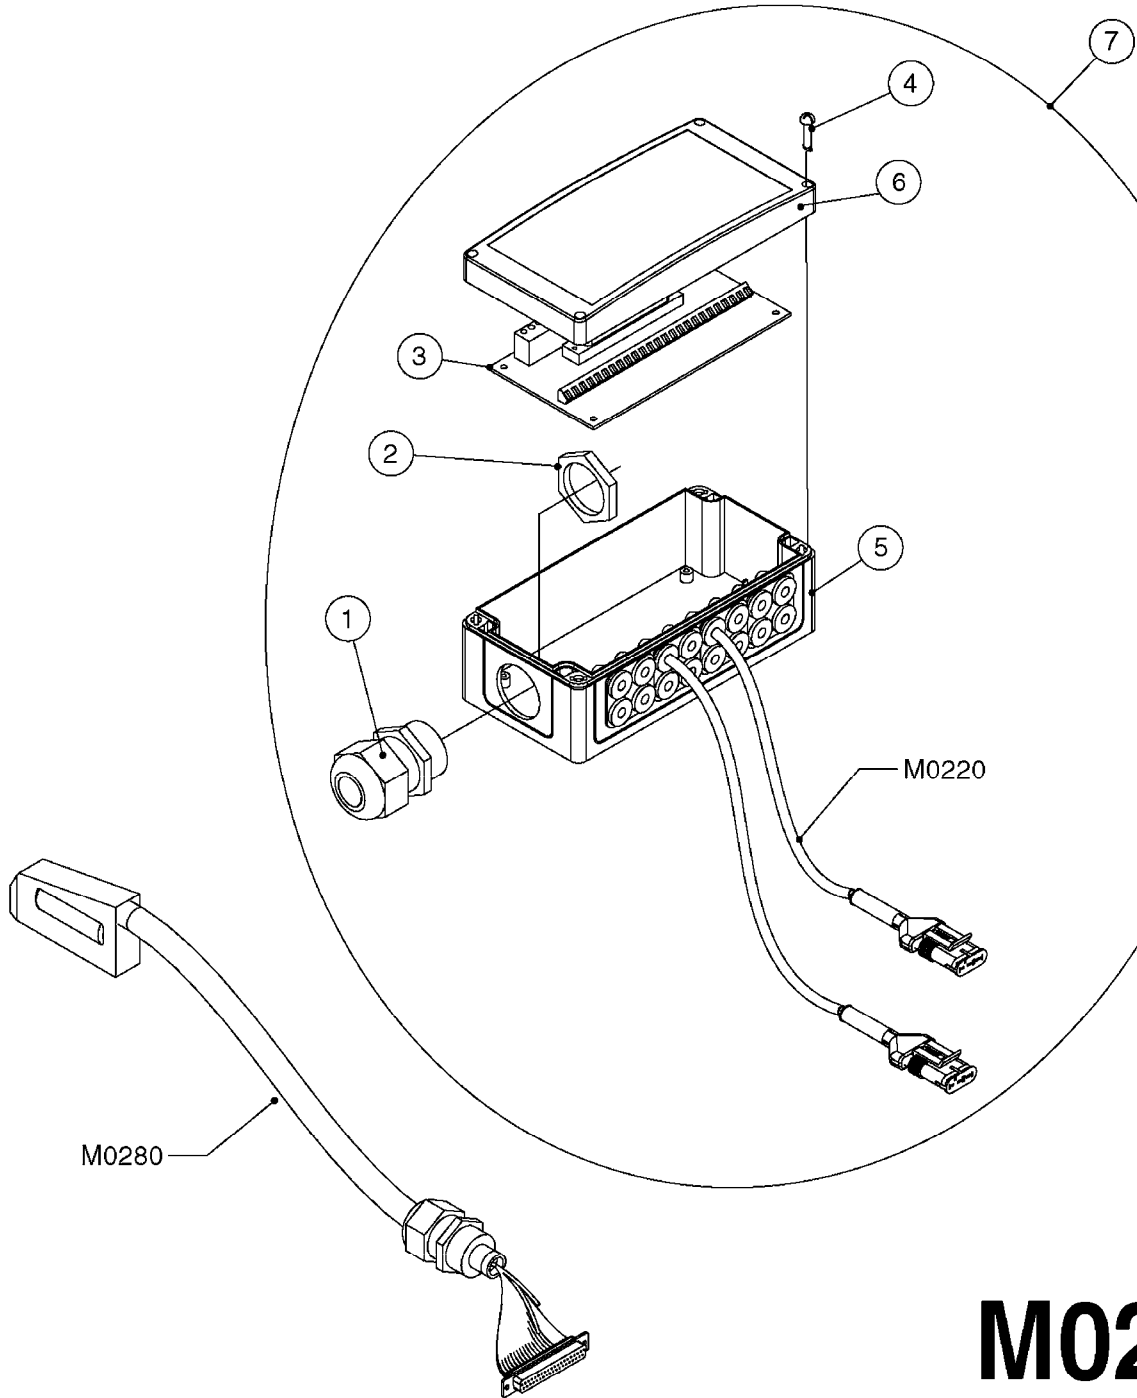

JUNCTION BOX - LIQUID  
M0230-HIN, 01:01:16

Page 0

Date 16.03.2016 13:31

**M0230**

JUNCTION BOX - LIQUID  
M0230-HIN, 01:01:16

Page 1  
Date 16.03.2016 13:31

Pos.	parts-n°	order qty	description
1	262106	1	BULKHEAD F. CABLE 6.5-14 BLACK
2	262107	1	NUT F. BULKHEAD CABLE BLACK
3	26004800	1	CIRCUIT BD SEC VLV NCM 13SEC 13 SECTION
3	72173900	1	CIRCUIT BD SEC VLV 39PIN 9SEC 9 SECTION
4	28082100	1	SCREW F. BOX LID 1/4" L=20
5	33508700	1	BOX BOTTOM 160X80X40 BLACK 1-HOLE
6	33508800	1	LID 160X80X15 BLK W/SCREWS
7	72115400	1	CONNECTION BOX F. OP. UNIT SV9