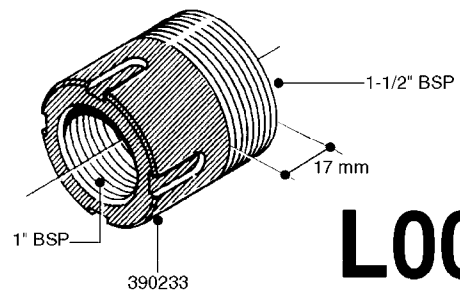

**L0030**

FITTINGS - HEXAGON NIPPLES  
L0030-HIN, 01:01:16

Page 1

Date 16.03.2016 13:31

parts-n°	order qty	description
10015303	1	FITT.PO.HN 1.00X1.00 M1000
10425003	1	FITT.PO.HN 1.25X1.00 MCPHEE
320132	1	FITT.DK HN 1" BSP
320176	1	FITT.DK HN 3/8"X1/2" BSP
320445	1	FITT.DK HN 1/4"X3/8" BSP
320655	1	FITT.DK HN 1/2"-1/2" BSP
320692	1	FITT.DK HN 3/8'BSPX1/4'NPT
320703	1	FITT.DK HN 3/8BSP X1/2 &1/4NPT
320725	1	FITT.DK NIPPLE 3/8"-3/8" BSP
320902	1	FITT.DK HN 3/8'X 1/4' BSP
390232	1	FITT.DK HN 1-1/2' X 1-1/4' BSP
390276	1	FITT.DK HN 1'BSP