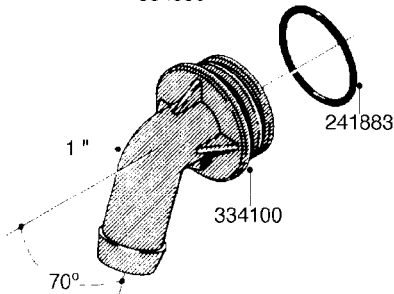

L0090

FITTINGS - S-56 & S-61
L0090-HIN, 01:01:16

Page 1

Date 16.03.2016 13:31

parts-n°	order qty	description
145661	1	FITT.DK S-61 FORK
241754	1	O-RING D59.5X3
241883	1	O-RING D39.2X3 NITRIL 242020
322055	1	FITT.DK S-61 BULKHEAD
322056	1	FITT.DK S-61 BULKHEAD NUT
322066	1	FITT.DK S-56 NUT
334050	1	FITT.DK S-61 STR.1-1/4"
334068	1	FITT.DK S-61 STR.1"
334091	1	FITT.DK S-61 STR.1-1/2'
334099	1	FITT.DK S-61 ELB.1-1/2"110 DEG
334100	1	FITT.DK S-61 ELB.1" 110 DEG.
334151	1	FITT.DK S-61 ELB.1-1/4"110 DEG
390231	1	FITT.DK NIPPLE 1-1/2 X S56