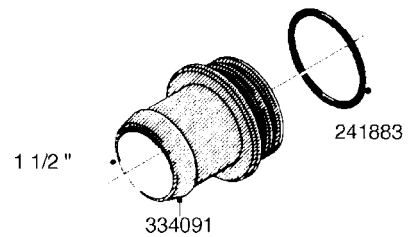

L0090

FITTINGS - S-56 & S-61
L0090-HIN, 01:01:16

Page 1

Date 16.03.2016 13:31

parts-n°	order qty	description
145661	1	FITT.DK S-61 FORK
241754	1	O-RING D59.5X3
241883	1	O-RING D39.2X3 NITRIL 242020
322055	1	FITT.DK S-61 BULKHEAD
322056	1	FITT.DK S-61 BULKHEAD NUT
322066	1	FITT.DK S-56 NUT
334050	1	FITT.DK S-61 STR.1-1/4"
334068	1	FITT.DK S-61 STR.1"
334091	1	FITT.DK S-61 STR.1-1/2'
334099	1	FITT.DK S-61 ELB.1-1/2"110 DEG
334100	1	FITT.DK S-61 ELB.1" 110 DEG.
334151	1	FITT.DK S-61 ELB.1-1/4"110 DEG
390231	1	FITT.DK NIPPLE 1-1/2 X S56