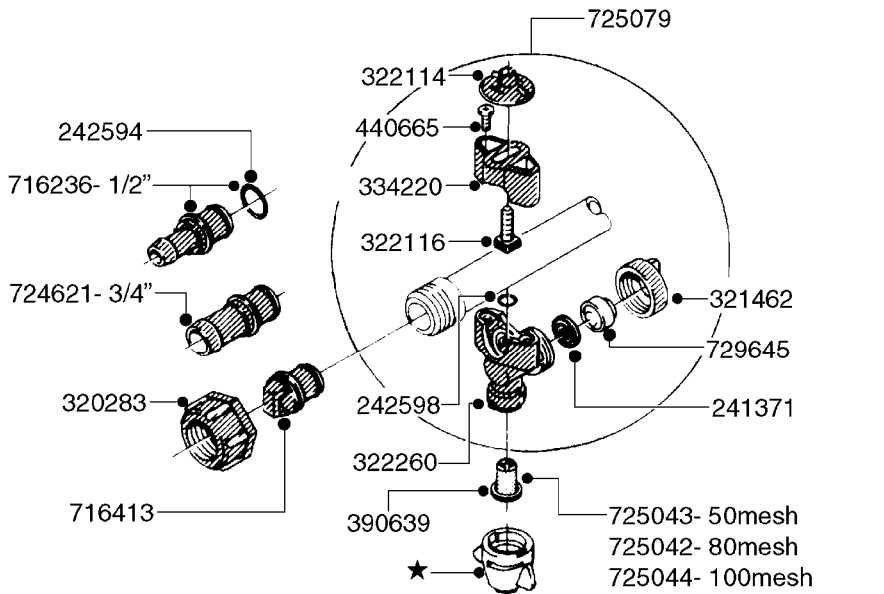

**D1060**

BOOM-NOZZLES QUINTASTREAM  
D1060-HIN, 01:01:16

Page 1

Date 16.03.2016 13:30

Pos.	parts-n°	order qty	description
1	372011	1	NOZZLE ISO QS-015-5H GREEN
1	372012	1	NOZZLE ISO QS-02-5H YELLOW
1	372013	1	NOZZLE ISO QS-03-5H BLUE
1	372014	1	NOZZLE ISO QS-04-5H RED
1	372015	1	NOZZLE ISO QS-05-5H BROWN
1	372016	1	NOZZLE ISO QS-06-5H GREY
1	372017	1	NOZZLE ISO QS-08-5H WHITE
1	372018	1	NOZZLE ISO QS-10-5H LT. BLUE
1	372019	1	NOZZLE ISO QS-15-5H LT. GREEN
2	372002	1	ISO QNTSTRM 015 S-GREEN
2	372003	1	ISO QNTSTRM 02 S-YELLOW
2	372004	1	ISO QNTSTRM 03 S-BLUE
2	372005	1	ISO QNTSTRM 04 S-RED
2	372006	1	ISO QNTSTRM 05 S-BROWN
2	372007	1	ISO QNTSTRM 06 S-GREY
2	372008	1	ISO QNTSTRM 08 S-WHITE
2	372009	1	ISO QNTSTRM 10 S-LT.BLU
2	372010	1	ISO QNTSTRM 15 S-LT.GRN