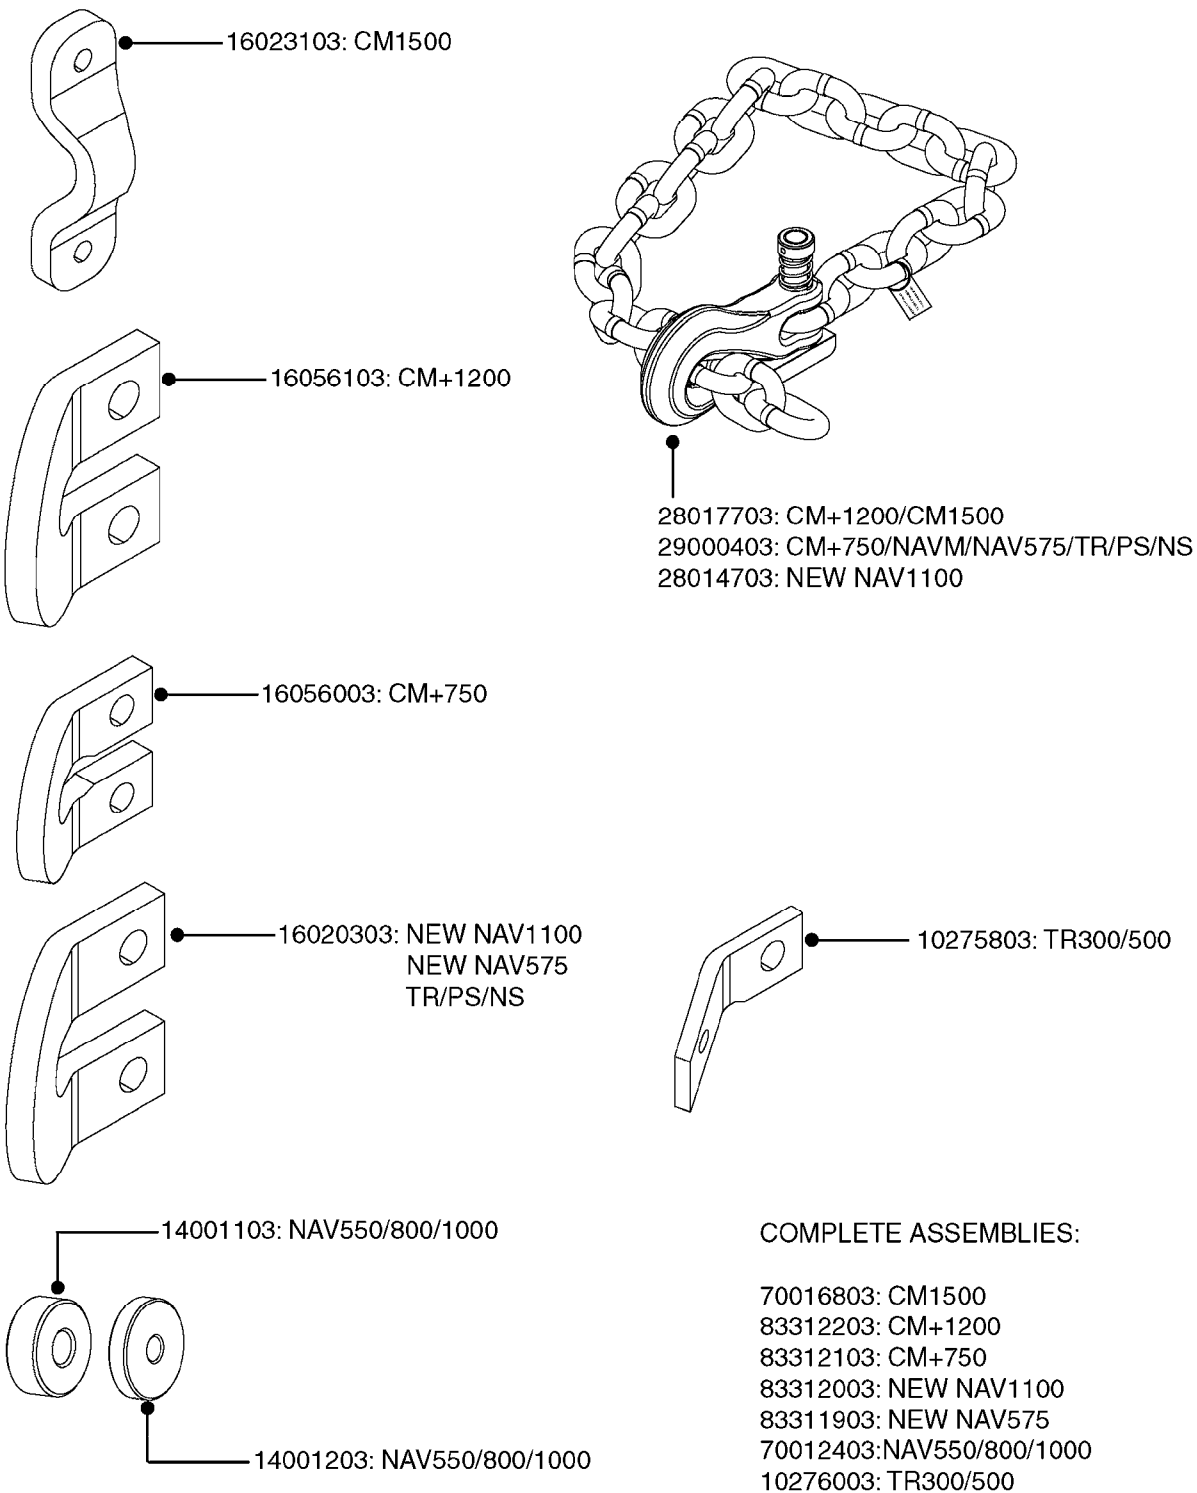

# K0750

parts-n°	order qty	description
168030	1	BRACKET F/3 WAY VALVE
172280	1	FLATBAR 30X5 L=270 4XD9 90DEG.
241441	1	O-RING D29.3X3
241883	1	O-RING D39.2X3 NITRIL 242020
242353	1	O-RING D44.2X3.0 VITON F.S-67
242354	1	O-RING D32.2X3.0 VITON F.S-53
242594	1	O-RING D14 X 1.78 SCH.70-EPDM
284585	1	CLAMP HOSE GEAR 1" MINI 020
320084	1	FITT.DK NUT 1/2" BSP
320095	1	FITT.DK NUT 1" BSP
320283	1	FITT.DK NUT 3/4"BSP
320294	1	FITT.DK TEE 3/8X3/8HB X1/2"BSP
320316	1	FITT.DK TEE 3/4" X3/4" X1"BSP
320821	1	FITT.DK NUT 1-1/2" BSP
321495	1	FITT.DK REDUC 1/4'BSP F.3/4'NT
322065	1	FITT.DK UNION 1' BSP/S-56
322066	1	FITT.DK S-56 NUT
330212	1	O-RING D19/D14X2.4 F.1/2"NUT
330326	1	O-RING D30/D24X2 F.1"NUT
330341	1	FITT.DK HB 1" F. 1" NUT
330595	1	O-RING D24.6/D20X2.1 -3/4"
330676	1	FITT.DK HB 3/8" F. 1/2" NUT
330687	1	FITT.DK HB 1/2" F. 1/2" NUT
332286	1	FITT.DK HB 1/2" F. 3/4" NUT
334050	1	FITT.DK S-61 STR.1-1/4"
334059	1	FITT.DK EL 1" 110 DEG.F.1-1/2"
334068	1	FITT.DK S-61 STR.1"
334100	1	FITT.DK S-61 ELB.1" 110 DEG.
334151	1	FITT.DK S-61 ELB.1-1/4"110 DEG
334239	1	FITT.DK S-53 ELB.1/2"
334564	1	FITT.DK S-67 TO S-53 ADAPTER
420582	1	BOLT HEX 8.8 DEL M8X20 FT A2
460143	1	NUT HEX M8 LOCK A2 DIN985
725348	1	VALVE 3 WAY BLUE
978338	1	DECAL MANIFOLD SYS.RINSE NOZ
28026203	1	GAUGE 200PSI/BR,2.5"1/4BSP-BTM
28029803	1	CLAMP HOSE GEAR P1/2" 6708
92701703	1	HOSE R X3/8" X300PSI WP X0012"
92702103	1	HOSE R X1/2" X300PSI WP X0012"
92712403	1	HOSE R X1" X300PSI WP X0012"