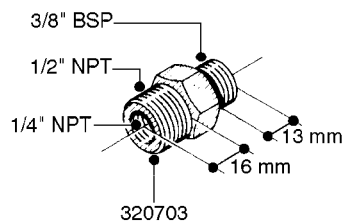

**L0030**

FITTINGS - HEXAGON NIPPLES  
L0030-HIN, 01:01:16

Page 1

Date 16.03.2016 13:31

parts-n°	order qty	description
10015303	1	FITT.PO.HN 1.00X1.00 M1000
10425003	1	FITT.PO.HN 1.25X1.00 MCPHEE
320132	1	FITT.DK HN 1" BSP
320176	1	FITT.DK HN 3/8"X1/2" BSP
320445	1	FITT.DK HN 1/4"X3/8" BSP
320655	1	FITT.DK HN 1/2"-1/2" BSP
320692	1	FITT.DK HN 3/8'BSPX1/4'NPT
320703	1	FITT.DK HN 3/8BSP X1/2 &1/4NPT
320725	1	FITT.DK NIPPLE 3/8"-3/8" BSP
320902	1	FITT.DK HN 3/8'X 1/4' BSP
390232	1	FITT.DK HN 1-1/2' X 1-1/4' BSP
390276	1	FITT.DK HN 1'BSP