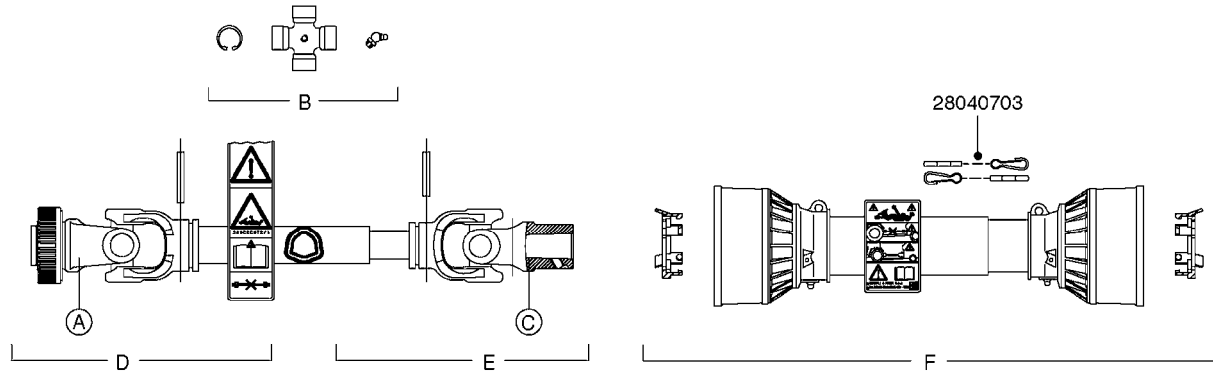

PTO	TRACTOR	IMPLEMENT	LENGTH	A	B	C	D	E	F
28020203	1-3/4" 20-SPLINE	1-3/8" 21-SPLINE	860/1313	28015703	28009403	28040603	28015803	28015903	28016003
28020303	1-3/8" 21-SPLINE	1-3/8" 21-SPLINE	860/1328	28015103	28015203	28015303	28015403	28015503	28015603
829445	1-3/8" 6-SPLINE	1-3/8" 6-SPLINE	810/1219	284041	289045	289041	28016703	28016803	289050
829446	1-3/8" 6-SPLINE	1-3/8" 6-SPLINE	810/1230	289040	284041	289040	28016203	28016303	289049
829480	1-3/8" 21-SPLINE	1-3/8" 21-SPLINE	1210/1912	28005200	289042	28005800	28006700	28007300	28008100
829482 *	1-3/8" 6-SPLINE	Ø25 CONE 3	610/912	28005400	289042	28006000	28008500	28007500	28008600
829483 *	1-3/8" 6-SPLINE	Ø30 CONE 4	610/912	28005400	289042	28006100	28008500	-	28008600
829484 *	1-3/8" 6-SPLINE	1-3/8" 6-SPLINE	610/912	28005400	289042	28006200	28008500	-	28008600
829486	1-3/8" 6-SPLINE	Ø30 CONE 4	860/1328	28005400	289042	28006100	28006900	-	28008100
829487 *	1-3/8" 6-SPLINE	1-3/8" 6-SPLINE	860/1328	28005400	289042	28006200	28006900	-	28008100
829490	1-3/8" 6-SPLINE	Ø30 CONE 4	1210/1912	28005400	289042	28006100	28006900	-	28008100
829491	1-3/8" 6-SPLINE	Ø1"	610/912	28005400	289042	28006300	28008500	28007800	28008600
829502 *	1-3/8" 6-SPLINE	1-3/8" 6-SPLINE	1210/1912	28068800	28069700	28073000	-	-	28072800