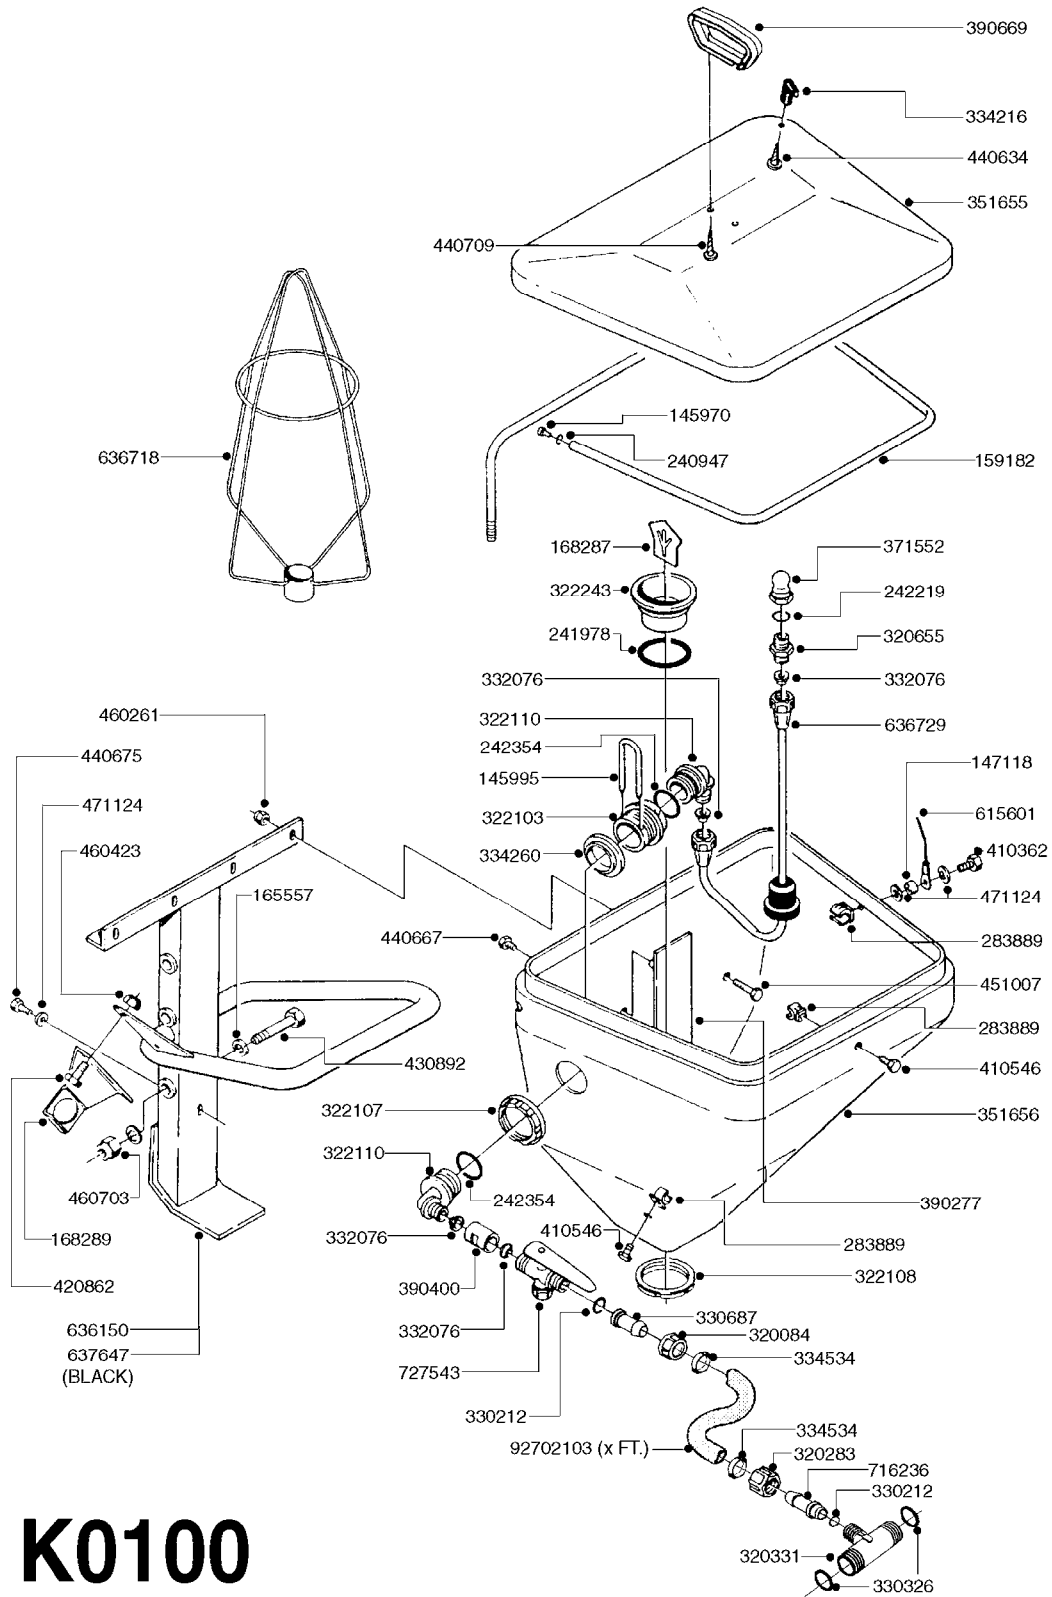

**K0090**

CHEMICAL FILLER-HOPPER (PRE95)  
K0090-HIN, 01:01:16

Page 1

Date 16.03.2016 13:31

parts-n°	order qty	description
145970	1	PLUG MF 11 X 1
145995	1	FITT.DK S-53 FORK
159182	1	RINSING TUBE CHEM.FILL
168287	1	PLATE ANTI-VORTEX F.CHEM FILL
168289	1	BRACKET F. 3-WAY VALVE
240947	1	O-RING D7.3X2.4 NITRIL
241978	1	O-RING 64.5X3.0
242219	1	O-RING D16.3X2.4 VITON
242354	1	O-RING D32.2X3.0 VITON F.S-53
242566	1	LATCH STRAP F. CHEM.FILL
283889	1	CLIP F.TUBE SUPPORT
320084	1	FITT.DK NUT 1/2" BSP
320283	1	FITT.DK NUT 3/4"BSP
320331	1	FITT.DK TEE 1" - 1" - 3/4" BSP
320655	1	FITT.DK HN 1/2"-1/2" BSP
322103	1	FITT.DK S-53 BULKHEAD
322107	1	FITT.DK S-53 BULKHEAD NUT
322108	1	FITT.DK S-67 BULKHEAD NUT
322110	1	FITT.DK S-53 ELB. 1/2" BSP
322243	1	DRAIN PIPE/CHEM FIL.S67/S56
330212	1	O-RING D19/D14X2.4 F.1/2"NUT
330326	1	O-RING D30/D24X2 F.1"NUT
330687	1	FITT.DK HB 1/2" F. 1/2" NUT
332076	1	CONE INSERT F. ALUMINUM LANCE
334215	1	RUBBER
334216	1	RUBBER LATCH FOR CHEM.FILL
334260	1	GASKET F. S-53 BULKHEAD
334534	1	CLAMP HOSE PLASTIC 1/2"
371552	1	NOZZLE F.RINSING
390277	1	SCALE PLATE FOR HARDI FILLER
390400	1	FITT.DK BULKHEAD 1/2'X1/2'
410546	1	BOLT HEX SS M6X12 FT
420862	1	BOLT HEX 8.8 DEL M10X16 FT
440634	1	SCREW 5/8"
440667	1	SCREW M3.5X12 SLOT STAINLESS
440675	1	SCREW F. PLASTIC 5X16 SS
451007	1	SCREW M6X20 STAINLESS
460261	1	NUT HEX M6X1 LOCK A2 DIN985
460423	1	NUT HEX M10X1.5 LOCK
471124	1	WASHER, M6, Ø18/ 6.4X 1.6, SS
614728	1	LID FOR CHEM FILLER
614729	1	TANK HARDI FILLER
636150	1	FRAME FOR CHEM FILL TANK
636718	1	RINSE SUPPORT CHEM.FILL 25/35L
636729	1	TUBE F. RINSE CHEM FILL
716236	1	FITT.DK HB 1/2" ASSY. F. 3/4"
727543	1	VALVE F.CHEM FILL JUG RINSE
92702103	1	HOSE R X1/2" X300PSI WP X0012"