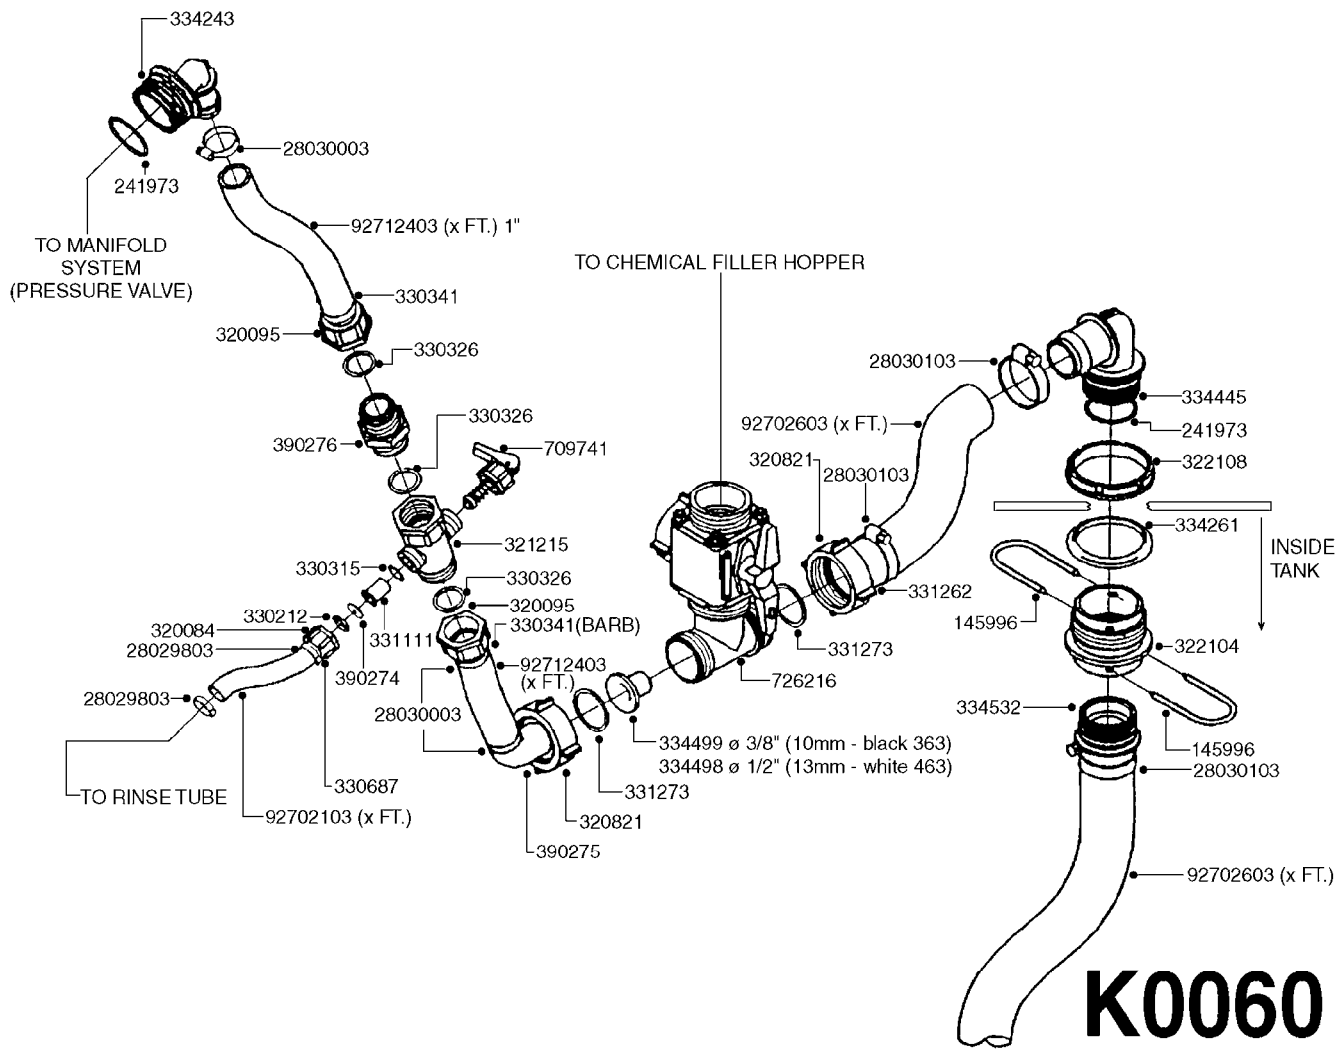

Date 16.03.2016 13:31

parts-n°	order qty	description
142516	1	SCREW SET M10 BENT F. LOCKING
165557	1	WASHER D28.0/D12.2X2.0 SS
168298	1	INTERM BRACKET
170594	1	170594
194075	1	MOUNT ARM F.CHEM.FILL BRACKET
220820	1	SPRING D20.5/2.0 0-50MM
281897	1	COVER PLUG
334571	1	TAPON 40x40x2 EMBELLECEDOR
420825	1	BOLT HEX 8.8 DEL M10X65
421002	1	BOLT HEX 8.8 DEL M10X30 FT DIN933
430323	1	BOLT HEX 8.8 DEL M12X60
430438	1	BOLT HEX 8.8 DEL M12X65
430721	1	BOLT HEX 8.8 DEL M12X40 FT
430802	1	BOLT HEX 8.8 DEL M12X75
430892	1	BOLT HEX 8.8 DEL M12X110
460423	1	NUT HEX M10X1.5 LOCK
460703	1	NUT HEX M12X1.75 LOCK DIN985
471128	1	WASHER, M16, Ø30/17.0X 3.0, SS
480384	1	PIN COTTER 3/16 x 1-1/2"
480502	1	PIN RETAINING M10X50 DIN 1481
614631	1	FOOT PEDAL FOR FILLER
614632	1	SOCKET FOR SUSPENSION LEFT
614633	1	SOCKET FOR SUSPENSION RIGHT
614634	1	MOUNT BRACKET F.ACCESS. RIGHT
614635	1	MOUNT BRACKET F. ACCESS. LEFT
615276	1	BRACKET F.CHEM.FILL MOUNT
615637	1	MNT. BRKT. MEGA CHEM. FILLER
615638	1	MOUNT BKT.F.CHEM FILLER MEGA
616048	1	HOSE HOLDER
636155	1	CENTER-PCS. F.SUSPENSION
636158	1	TELESCOPE HOLDER
636159	1	TELESCOPE PIPE F.HARDI FILLER
636750	1	636750
637176	1	CONSOLE F. CHEMFILL BRACKET