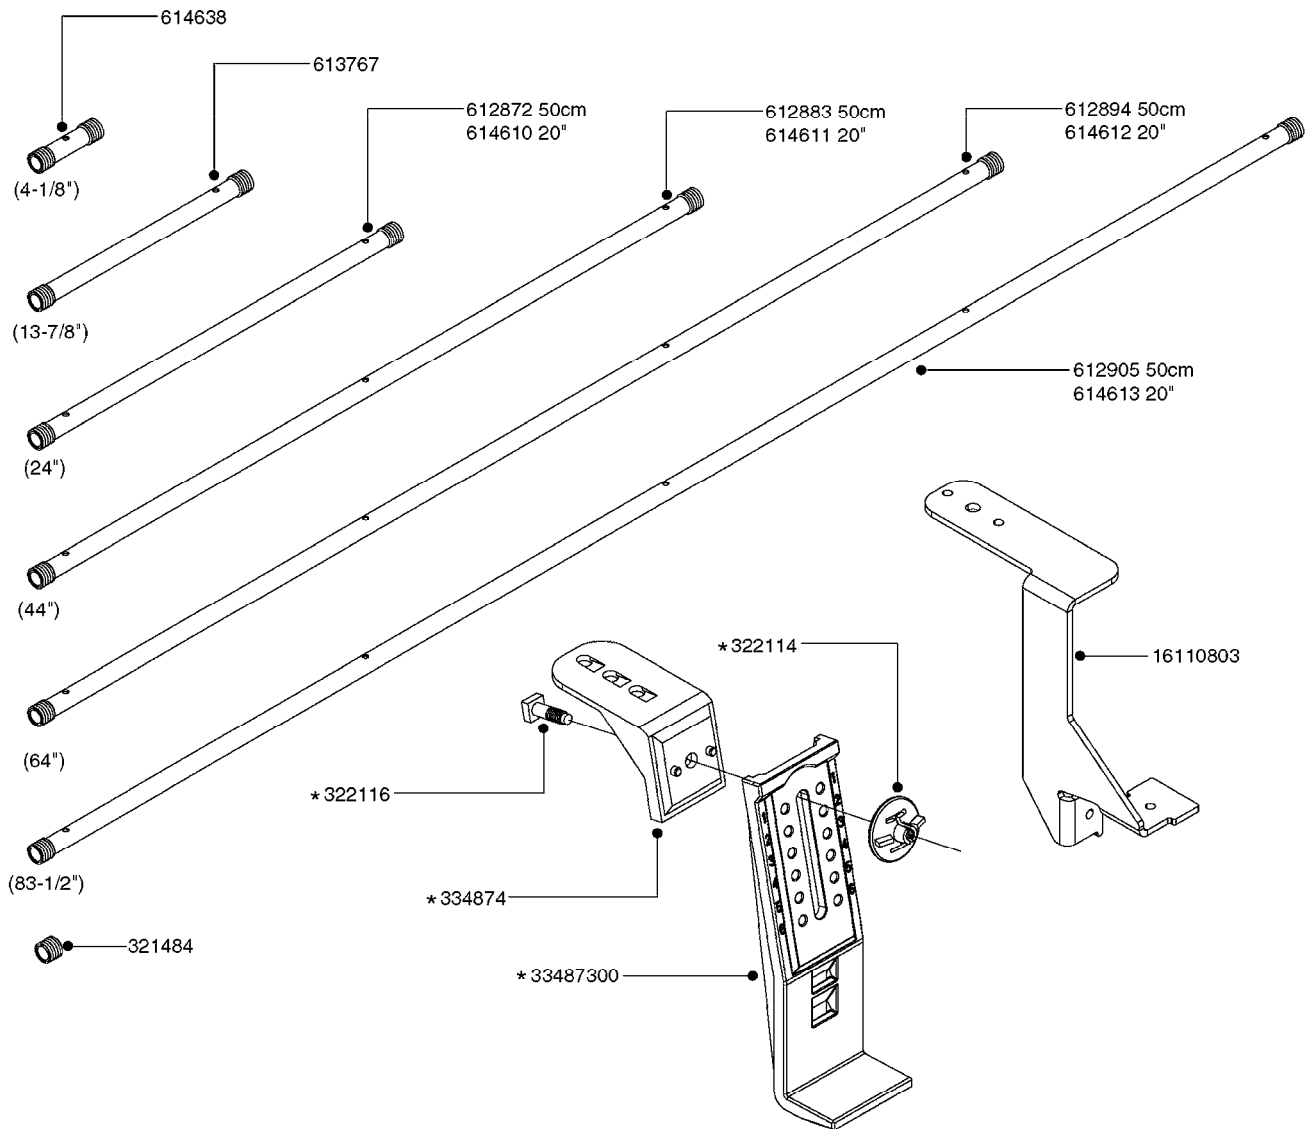

COMPLETE ASSEMBLY  
WITH NOZZLES

REFER TO  
HARDI® NOZZLE CATALOG

**D1100**

DOUBLE NOZZLE HOLDER-SNAP FIT  
D1100-HIN, 01:01:16

Page 1  
Date 16.03.2016 13:30

Pos.	parts-n°	order qty	description
1	372140	1	HARDI ISO BLIND CAP
2	725078	1	SNAP-FIT TRIPLET W/O NOZZ HOLD
3	28032503	1	DOUBLE NOZZLE HOLDER LD ISO
4	28040103	1	O-RING F.DOUBLE NOZZLE HOLDER
5	28089103	1	GASKET F.DOUBLE NOZZLE HOLDER
6	70056803	1	DOUBLE NOZZLE CAP ORANGE LD 01
6	70056903	1	DOUBLE NOZZLE CAP GREEN LD 015
6	70057003	1	DOUBLE NOZZLE CAP YELLOW LD 02
6	70057103	1	DOUBLE NOZZLE CAP LILAC LD 025
6	70057203	1	DOUBLE NOZZLE CAP BLUE LD 03
6	70057303	1	DOUBLE NOZZLE CAP RED LD 04
6	70057403	1	DOUBLE NOZZLE CAP BROWN LD 05