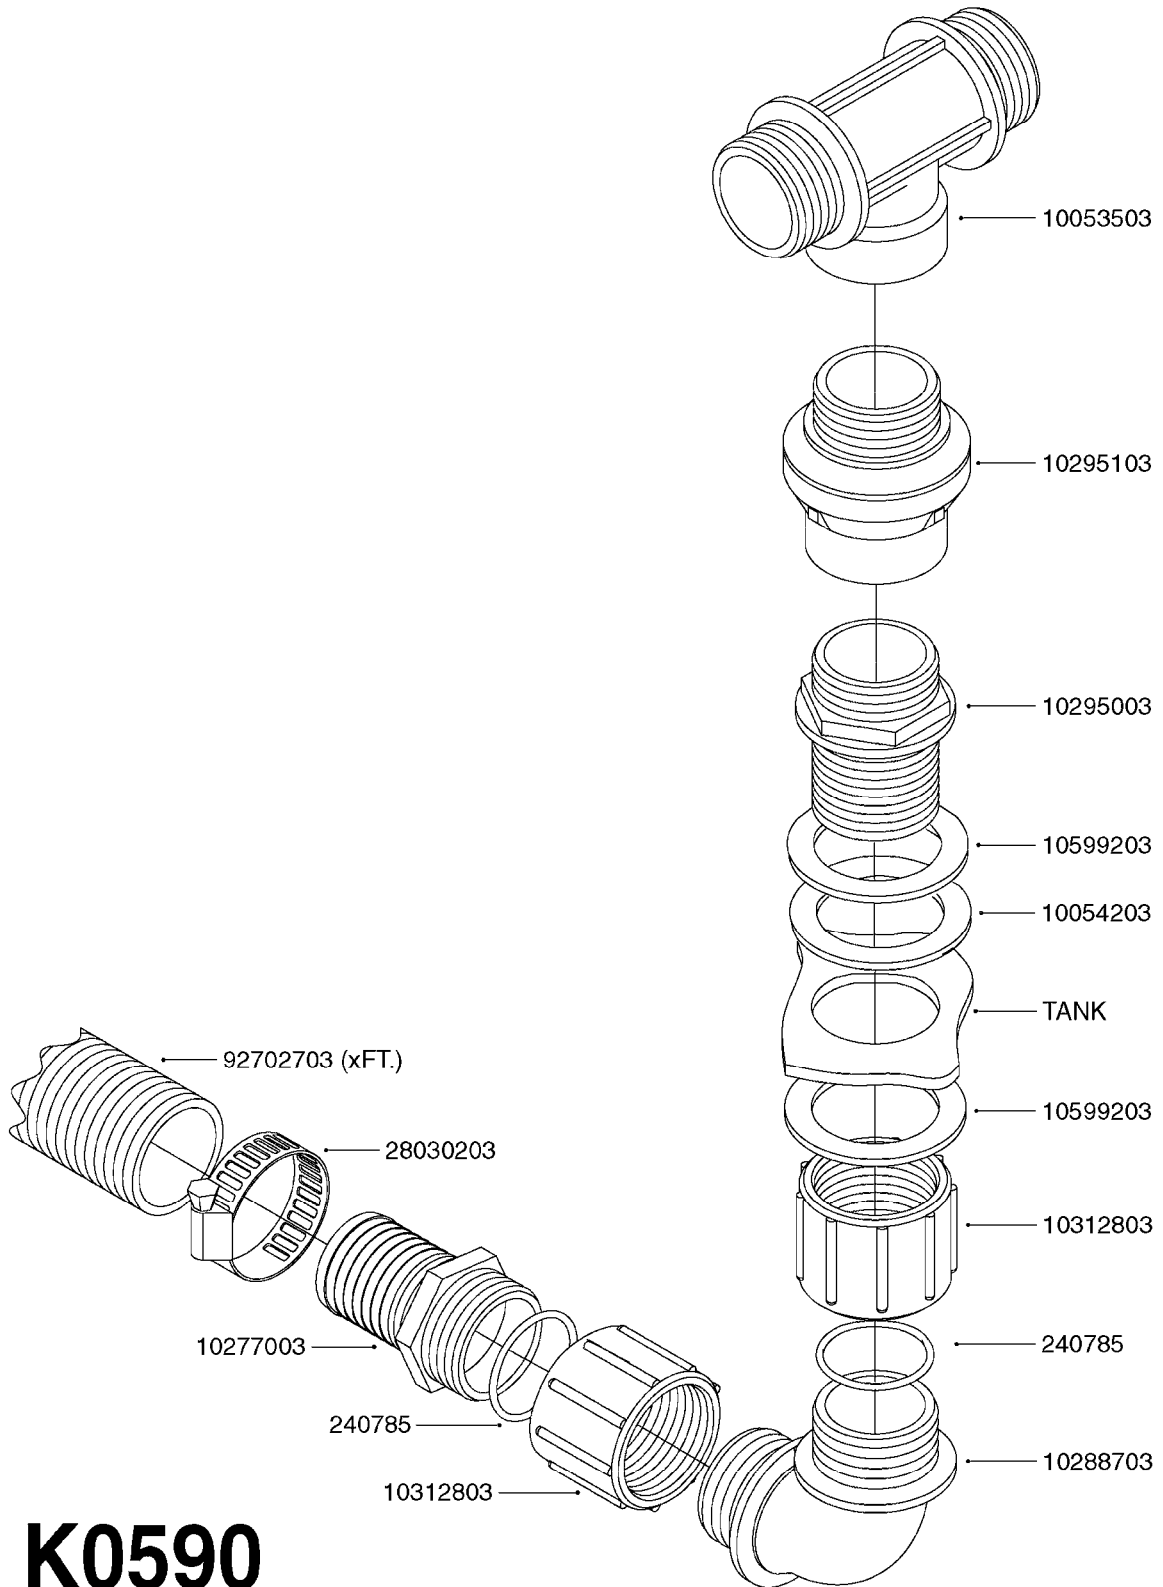

# K0580

COMPLETE ASSEMBLIES  
WHOLEGOODS ITEMS

QUICKFILL-PLMBNG SYS-TRLR SPYR  
K0580-HIN, 01:01:16

Page 1

Date 16.03.2016 13:31

parts-n°	order qty	description
10053503	1	FITT.PO.TEE 2"MX2"FX2"M BSP
10053703	1	FITT.PO.HB STR. 2"BSP E4411
10054103	1	FITT.PO.NUT 2" BSP JAMB MCPHEE
10054203	1	GASKET F. 2" FITTINGS RUBBER
10275703	1	*QUICK FILL KIT 650/950M
10277003	1	FITT.PO.HB 2.00X2.00 MCPHEE
10288703	1	FITT.PO.EL 2MX2M 90 DEG MCPHEE
10295003	1	FITT.PO.HN 2' 250071
10295103	1	FOOT VALVE 2" 504019
10312803	1	FITT.PO.BU 2' X 2'
10491303	1	ANGLE FOR HC950 QUICK FILL
10512303	1	QUICK FILL KIT NAV. (DON'T ORD)
28030203	1	CLAMP HOSE T-BOLT S2" 235-67
92702703	1	HOSE PVC SUCT GRAY 2"