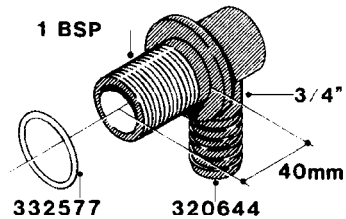

L0060

FITTINGS - BULKHEAD
L0060-HIN, 01:01:16

Page 1

Date 16.03.2016 13:31

parts-n°	order qty	description
141046	1	NUT 3/8" BSP
141341	1	NUT 1/4' BSP
240284	1	O-RING D82,5/75 X 3,5
320456	1	FITT.DK BULKHEAD 1"BSP DOUBLE
320467	1	FITT.DK BULKHEAD 1"BSP SINGLE
320471	1	FITT.DK NUT 1" BSP JAMB
320541	1	FITT.DK BULKHEAD 2-1/2'BSP SIN
320552	1	FITT.DK NUT 2-1/2' BSP JAMB
320644	1	FITT.DK ELB.3/4"HB X 1" BSP
320784	1	FITT.DK CAP 1-1/2" BSP
320795	1	FITT.DK NUT 1-1/2" BSP JAMB
320935	1	FITT.DK BULKHEAD 1/4' BSP SING
320946	1	FITT.DK BULKHEAD 3/8' BSP SING
321296	1	FITT.DK BULKHEAD 1/2" BSP SING
321307	1	FITT.DK NUT 1/2" BSP JAMB
321333	1	FITT.DK BULK 1-1/2" X 1"F BSP
330061	1	O-RING D16/D11X2,5
330072	1	O-RING D53.5/D45.5X4
330212	1	O-RING D19/D14X2.4 F.1/2"NUT
332577	1	O-RING D38/D30X4 F.1" PUR.
332592	1	O-RING D26/D20X3