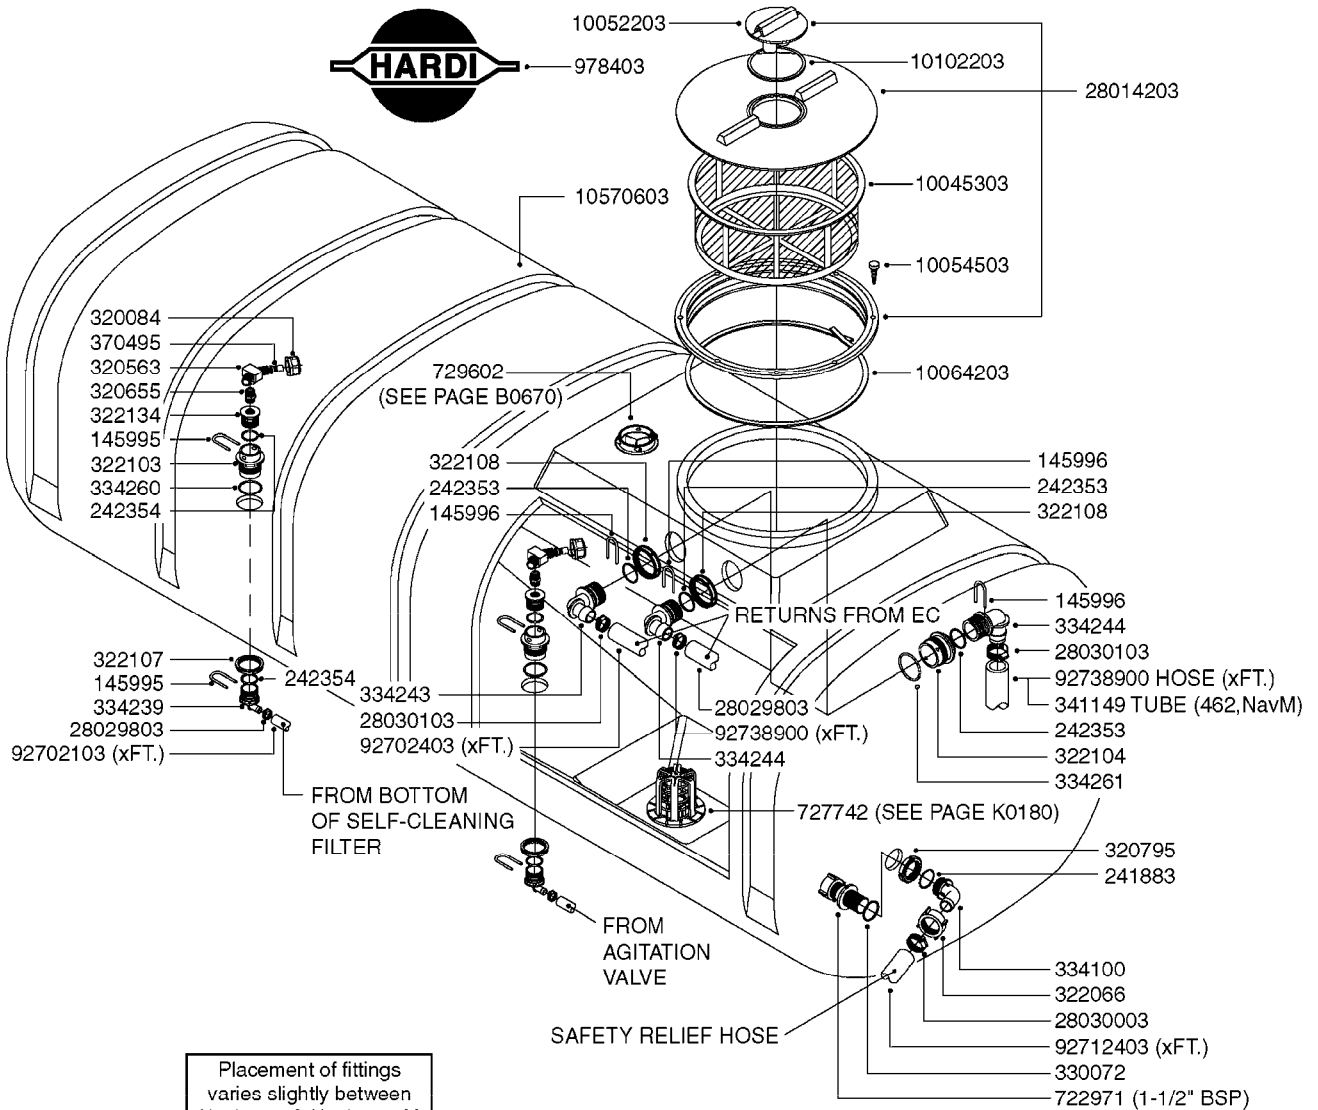

NAVIGATOR ← 10596503

TANK 550 NAV & NAV-M DIAPHRAGM
E0260-HIN, 01:01:16

parts-n°	order qty	description
145995	1	FITT.DK S-53 FORK
145996	1	FITT.DK S-67 FORK
241883	1	O-RING D39.2X3 NITRIL 242020
242353	1	O-RING D44.2X3.0 VITON F.S-67
242354	1	O-RING D32.2X3.0 VITON F.S-53
320084	1	FITT.DK NUT 1/2" BSP
320563	1	FITT.DK 3 WAY 1/2" 110 DEG.
320655	1	FITT.DK HN 1/2"-1/2" BSP
320795	1	FITT.DK NUT 1-1/2" BSP JAMB
322066	1	FITT.DK S-56 NUT
322103	1	FITT.DK S-53 BULKHEAD
322104	1	FITT.DK S-67 BULKHEAD
322107	1	FITT.DK S-53 BULKHEAD NUT
322108	1	FITT.DK S-67 BULKHEAD NUT
322134	1	FITT.DK S-53THREAD INS.1/2"BSP
330072	1	O-RING D53.5/D45.5X4
334100	1	FITT.DK S-61 ELB.1" 110 DEG.
334239	1	FITT.DK S-53 ELB.1/2"
334243	1	FITT.DK S-67 ELB.1"
334244	1	FITT.DK S-67 ELB.1-1/4"
334260	1	GASKET F. S-53 BULKHEAD
334261	1	GASKET F. S-67 BULKHEAD
341149	1	RETURN TUBE Ø40 L=2000
370495	1	NOZZLE INJECTOR 5066-3.0
722971	1	SAFETY VALVE SCF 217PSI (15BAR)
727742	1	TOP DRAIN CORD TYPE
729602	1	TOP SUCTION KIT NAV 2"
978403	1	DECAL COMPANY 280 X 450
10045303	1	FILTER BASKET 16"
10052203	1	LID VENT ASSY
10054503	1	SCREW 3/4" SELF TAPPING
10064203	1	SET SEALING SPONGE 1 Ft BULK
10102203	1	GASKET F.16" LID BREATHER
10570603	1	TANK RAW NAV.550 GAL.
10596503	1	DECAL NAVIGATOR LABEL
28014203	1	LID ASSY. (3-PC.) 16" ARAG
28029803	1	CLAMP HOSE GEAR P1/2" 6708
28030003	1	CLAMP HOSE GEAR P1" 6716
28030103	1	CLAMP HOSE GEAR P5/4-S1.5"6724
92702103	1	HOSE R X1/2" X300PSI WP X0012"
92702403	1	HOSE PVC SUCT GRAY 1"
92712403	1	HOSE R X1" X300PSI WP X0012"
92738900	1	HOSE R X PVC X 1-1/4" 0012"