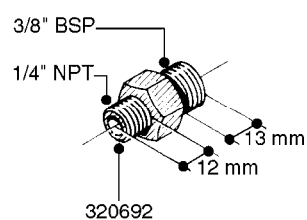

**L0030**

FITTINGS - HEXAGON NIPPLES  
L0030-HIN, 01:01:16

Page 1

Date 16.03.2016 13:31

parts-n°	order qty	description
10015303	1	FITT.PO.HN 1.00X1.00 M1000
10425003	1	FITT.PO.HN 1.25X1.00 MCPHEE
320132	1	FITT.DK HN 1" BSP
320176	1	FITT.DK HN 3/8"X1/2" BSP
320445	1	FITT.DK HN 1/4"X3/8" BSP
320655	1	FITT.DK HN 1/2"-1/2" BSP
320692	1	FITT.DK HN 3/8'BSPX1/4'NPT
320703	1	FITT.DK HN 3/8BSP X1/2 &1/4NPT
320725	1	FITT.DK NIPPLE 3/8"-3/8" BSP
320902	1	FITT.DK HN 3/8'X 1/4' BSP
390232	1	FITT.DK HN 1-1/2' X 1-1/4' BSP
390276	1	FITT.DK HN 1'BSP