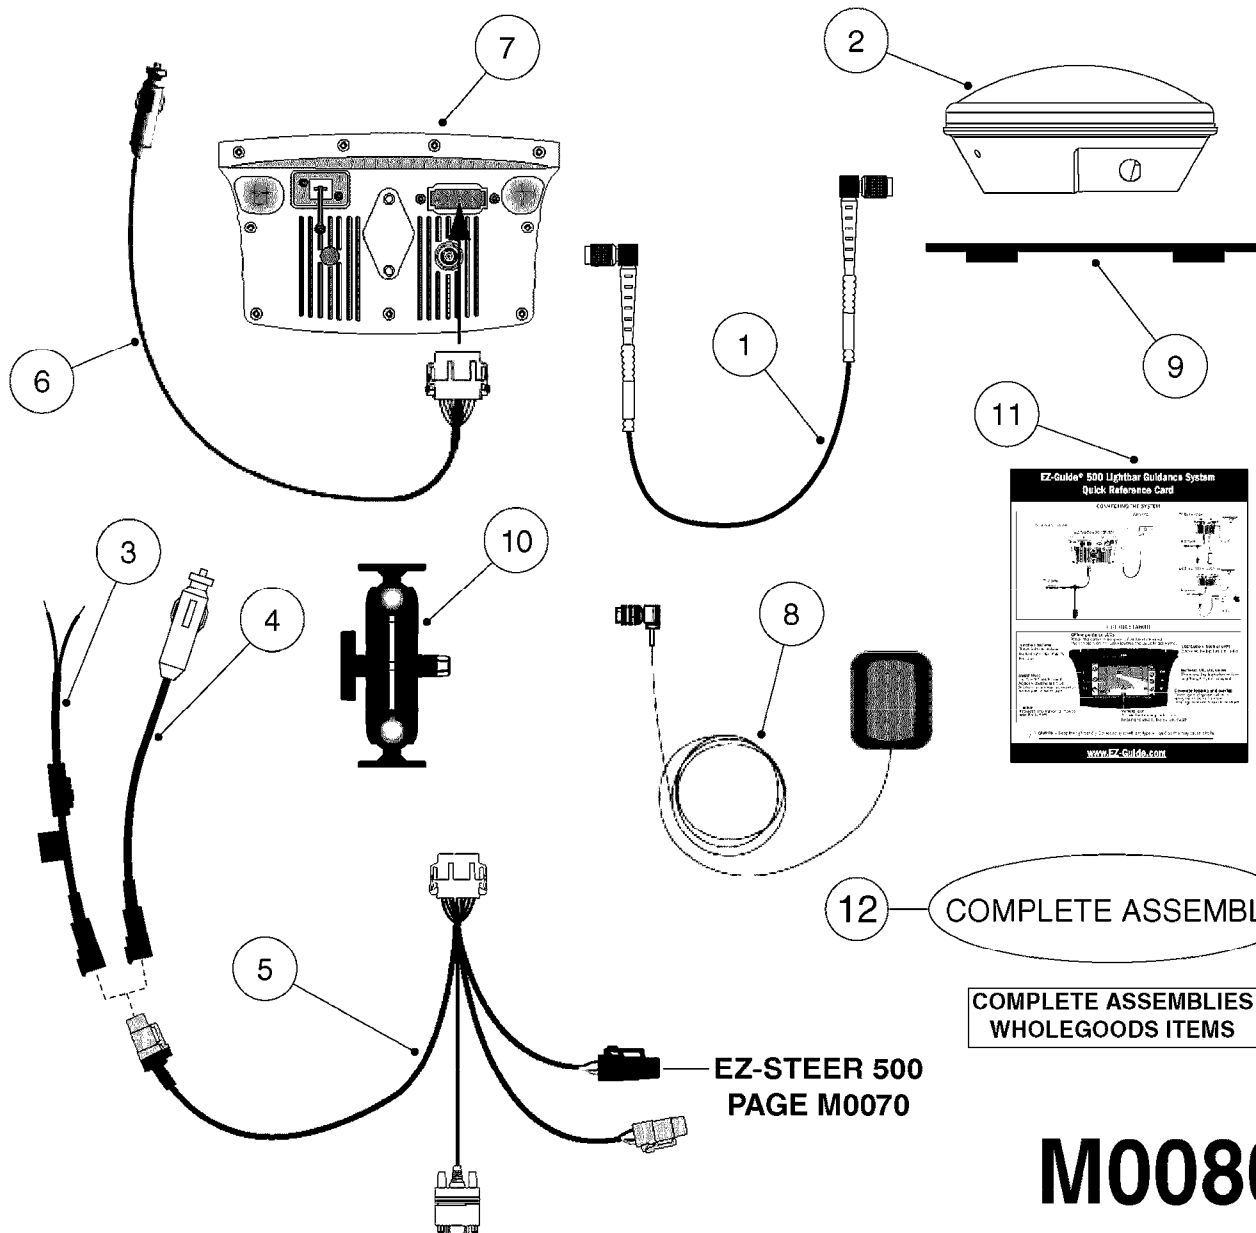

EZ-GUIDE 250 LIGHTBAR
M0080-HIN, 01:01:16

Page 1
Date 16.03.2016 13:31

Pos.	parts-n°	order qty	description
1	26007603	1	CABLE, ANTENNA, EZGUIDEPLUS
2	26015603	1	ANTENNA AG15 L1,EZ GDE 500/250
3	26016103	1	EZ-GUIDE 500 CABLE UNTERM.FUSE
4	26016203	1	EZ-GUIDE 500 POWER CONN.CABLE
5	26017303	1	EZ-GUIDE 250 ALL PORT CABLE
6	26017703	1	EZ-GUIDE 250 POWER CABLE
7	26017803	1	EZ-GUIDE 250 LIGHTBAR DISPLAY
8	26017903	1	EZ-GUIDE 250 PATCH ANTENNA
9	28048203	1	EZ-GUIDE 500 MOUNT F.AG15 ANT.
10	28048303	1	EZ-GUIDE 250/500 RAM MNT.1.5"
11	67217403	1	EZ-GUIDE 250 QUICK REF.CARD
12	84210603	1	EZ GUIDE 250 LIGHTBAR