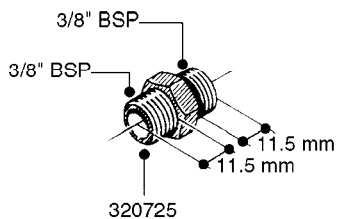

**L0030**

FITTINGS - HEXAGON NIPPLES  
L0030-HIN, 01:01:16

Page 1

Date 16.03.2016 13:31

parts-n°	order qty	description
10015303	1	FITT.PO.HN 1.00X1.00 M1000
10425003	1	FITT.PO.HN 1.25X1.00 MCPHEE
320132	1	FITT.DK HN 1" BSP
320176	1	FITT.DK HN 3/8"X1/2" BSP
320445	1	FITT.DK HN 1/4"X3/8" BSP
320655	1	FITT.DK HN 1/2"-1/2" BSP
320692	1	FITT.DK HN 3/8'BSPX1/4'NPT
320703	1	FITT.DK HN 3/8BSP X1/2 &1/4NPT
320725	1	FITT.DK NIPPLE 3/8"-3/8" BSP
320902	1	FITT.DK HN 3/8'X 1/4' BSP
390232	1	FITT.DK HN 1-1/2' X 1-1/4' BSP
390276	1	FITT.DK HN 1'BSP