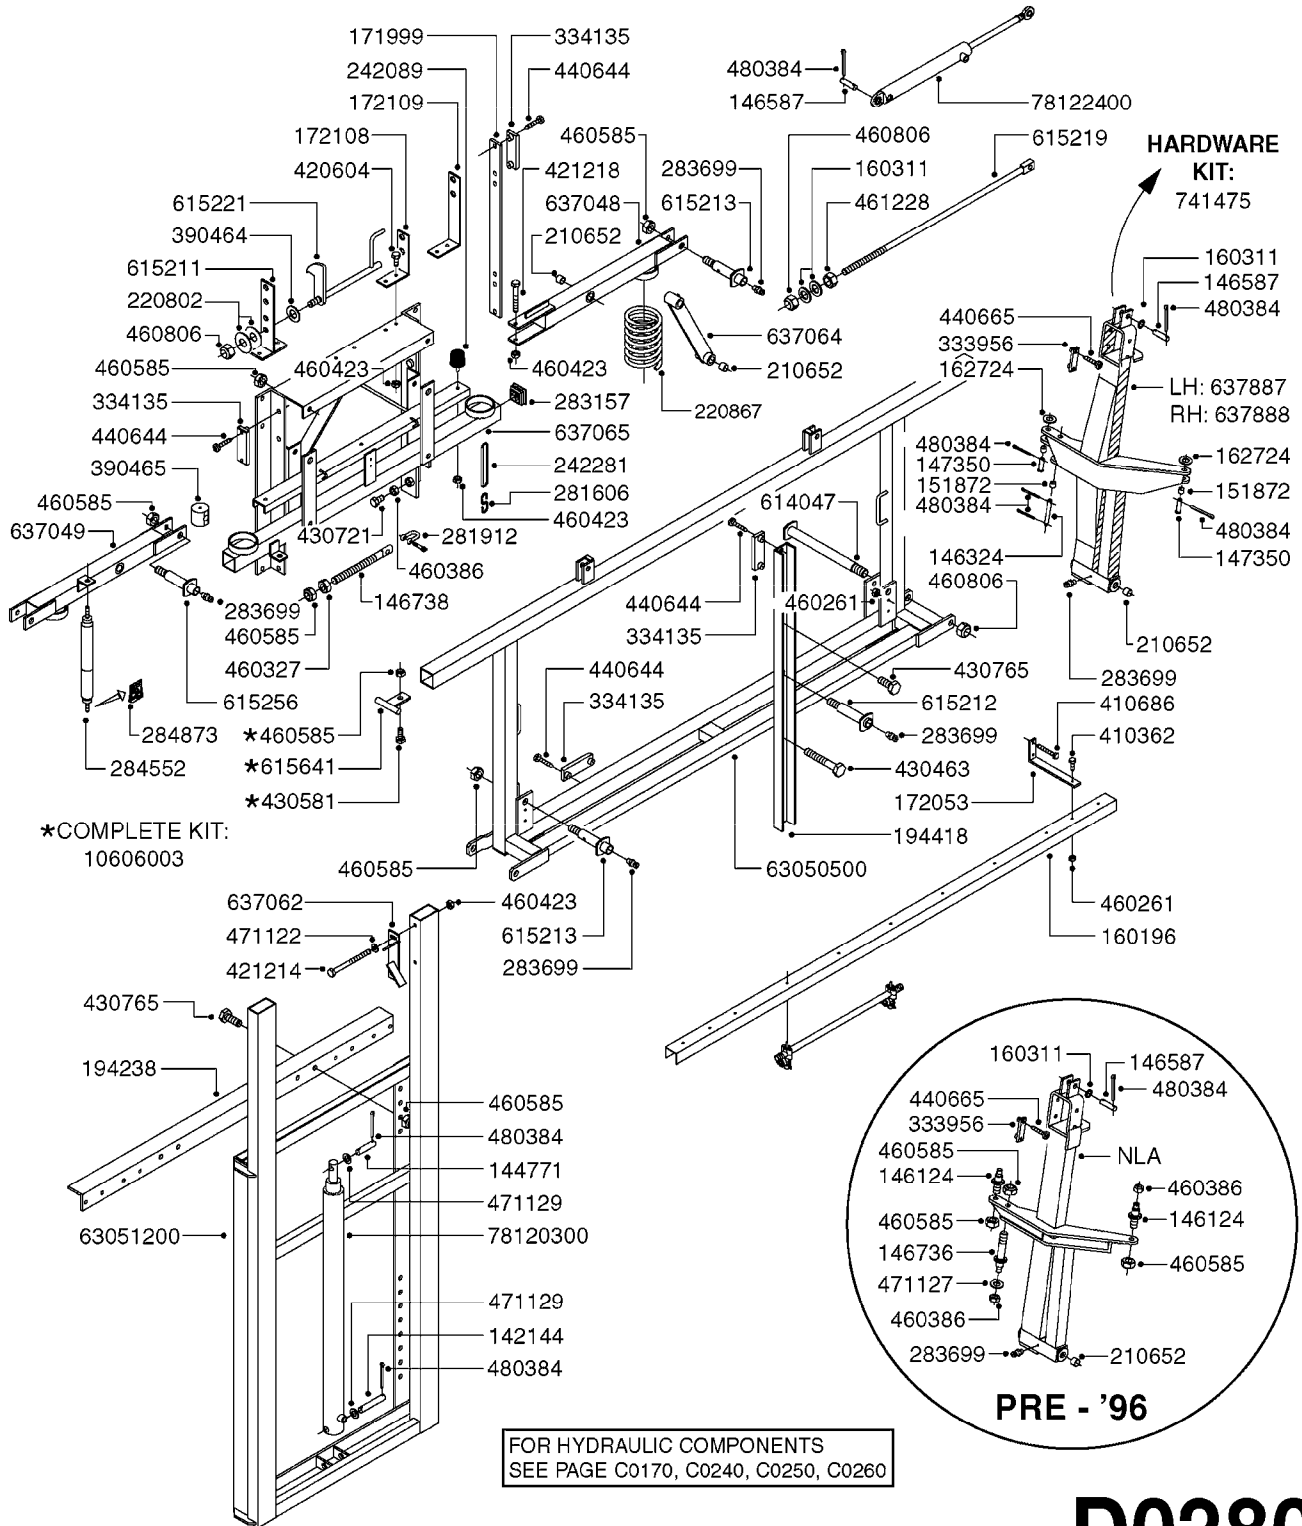

BOOM EAG H-FRAME/CENTER 45-66'
D0280-HIN, 01:01:16

Page 1
Date 16.03.2016 13:30

parts-n°	order qty	description
142144	1	PIN 20 X 115MM
144771	1	PIN D19.8 X 80
146124	1	ANCHOR PIN CABLE EAGLE
146324	1	SHAFT D16.8 L102/2 X 5
146587	1	PIN D16.8 X 65
146736	1	ANCHOR PIN FOR CYLINDER EAGLE
146738	1	PIN FOR CENTER CABLE EAGLE
147350	1	PIN D16.8 L60MM
151872	1	BUSHING D22.0/18.0 10MM
160196	1	NOZZLE TRACK EAGLE
160311	1	WASHER D30/D20.4X2
162724	1	WASHER D25/D18.1X1
171999	1	FLATBAR
172053	1	NOZZLE TRACK HOLDER
172108	1	HOOKMOUNT SHORT EAGLE
172109	1	HOOKMOUNT LONG EAGLE
194238	1	CROSS BRACE SPB
194418	1	U CHANNEL 65 X 1175 CENTER EAG
210652	1	BUSHING TEFLON D25/D22X20
220802	1	BELLVILLE WASHER D50/D22.4X2
220867	1	SPRING 134/14/320 EAGLE 60/66'
242089	1	RUBBER STOP D50X40 M10
242281	1	RUBBER BAND OVAL 180MM
281606	1	S-HOOK GALVANIZED
281912	1	GRILLETE M-10 INOX.480 KG
283157	1	PLUG F.DRAIN 60X60X4
283699	1	GREASE NIPPLE M6X1
284552	1	SHOCK ABSORBER F.EAGLE BOOM
284873	1	KIT F.SHOCK ABSORBER HDW.EAG.
333956	1	SLIDE SHOE 91X25X10
334135	1	SLIDE SHOE 140X45X15
390464	1	WASHER NYLON 40/21/3
390465	1	JOINER BLOCK TRAPEEZE EAGLE
410362	1	BOLT HEX 8.8 SS M6X20 FT
410686	1	BOLT HEX 8.8 DEL M6X30
420604	1	BOLT HEX 8.8 DEL M10X25 FT DIN933
421214	1	BOLT HEX 8.8 DEL M10X110
421218	1	BOLT HEX 8.8 DEL M10X90
430463	1	BOLT HEX 8.8 DEL M16X110
430581	1	BOLT HEX 8.8 DEL M16X40 FT
430721	1	BOLT HEX 8.8 DEL M12X40 FT
430765	1	BOLT HEX 8.8 DEL M16X55
440644	1	SCREW NO.10 5/8"
440665	1	SCREW M4.2X16 STAINLESS
460261	1	NUT HEX M6X1 LOCK A2 DIN985
460327	1	NUT HEX M16X2
460386	1	NUT HEX M12X1.75
460423	1	NUT HEX M10X1.5 LOCK
460585	1	NUT HEX M16X2 LOCK
460806	1	NUT HEX M20X2.5 LOCK
461228	1	NUT HEX M20
471122	1	WASHER, M10, Ø20/10.5X 2.0, SS
471127	1	WASHER, M12, Ø24/13.0X 2.5, SS
471129	1	WASHER, M20, Ø37/21.0X 3.0, SS
480384	1	PIN COTTER 3/16 x 1-1/2"
614047	1	PIN D22 X 243 HINGE EAGLE
615211	1	HOOKMOUNT WELDMENT EAGLE
615212	1	PIN D22 X 84 LUBED F.EAGLE
615213	1	PIN D22 X 70 LUBED F.EAGLE
615219	1	TILT CYL.REPLACEMENT EAGLE
615221	1	HOOK WELDMENT EAGLE