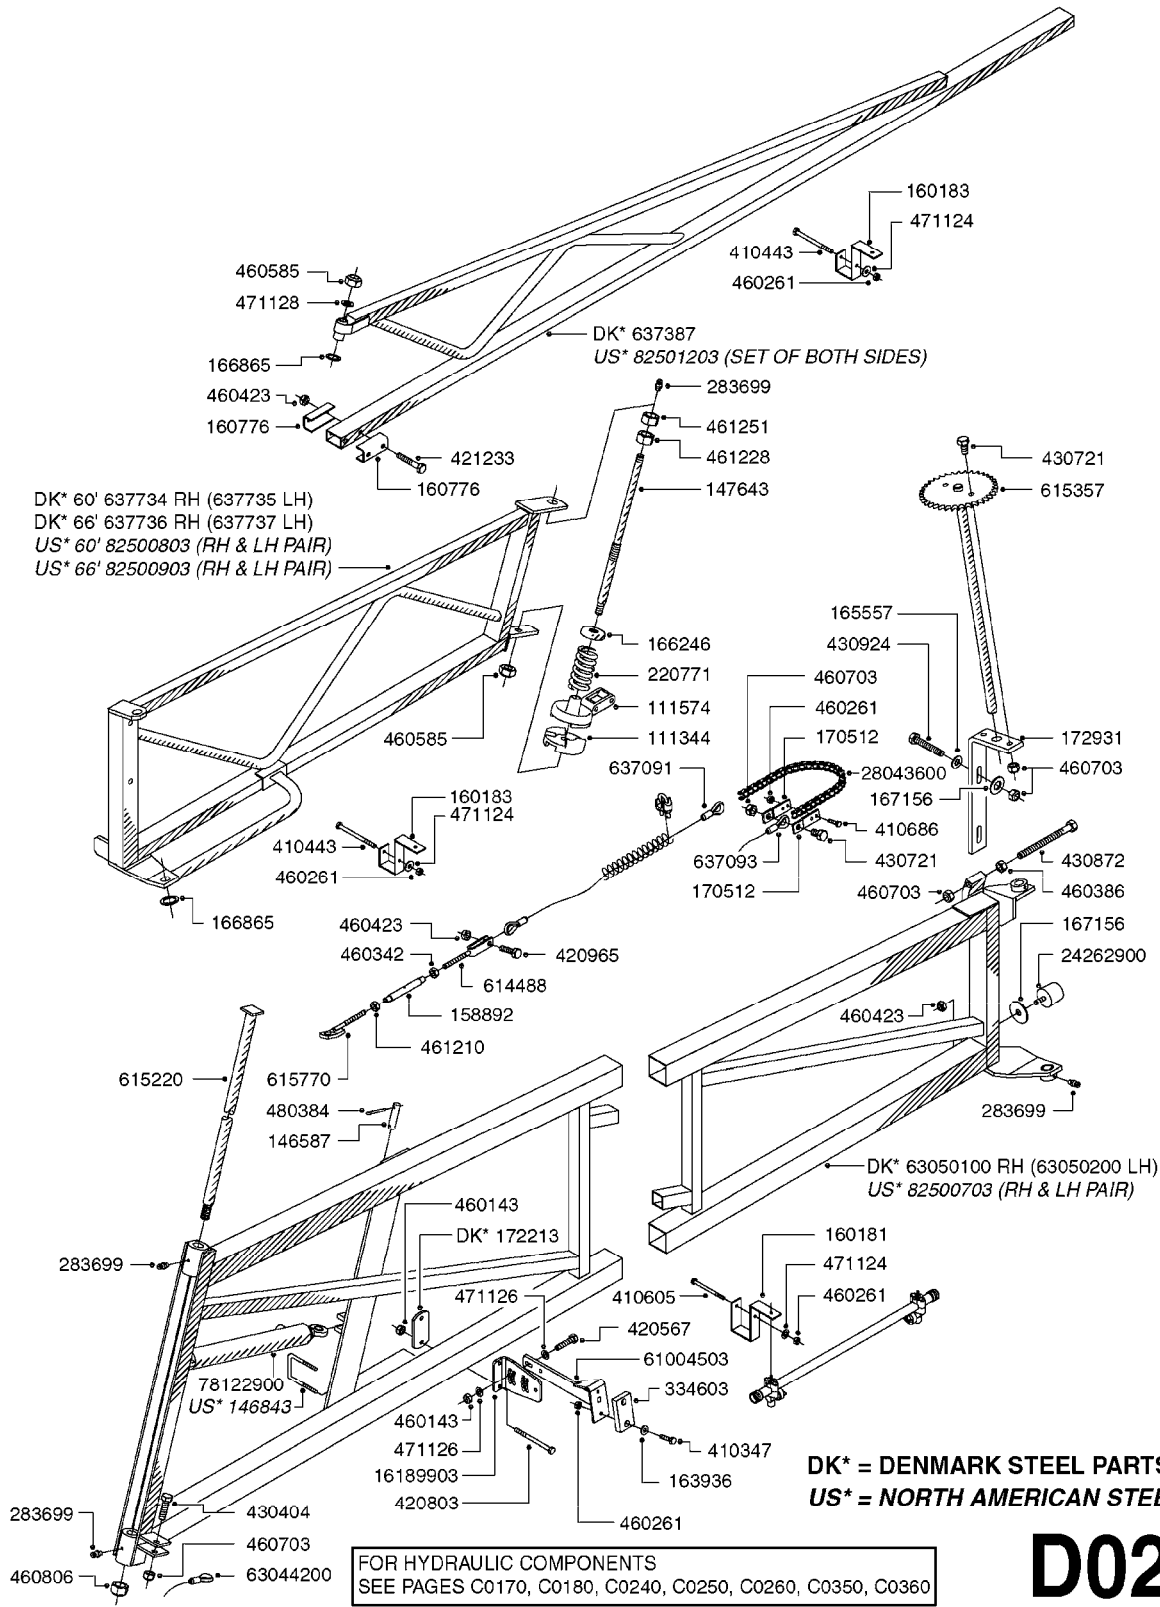

# D0260

DK\* = DENMARK STEEL PARTS  
US\* = NORTH AMERICAN STEEL PARTS

BOOM EAGLE WINGS 45' 50'  
D0260-HIN, 01:01:16

Page 1  
Date 16.03.2016 13:30

parts-n°	order qty	description
111555	1	BREAKAWAY CLUTCH EG. (23MM)
146587	1	PIN D16.8 X 65
146741	1	BUSHING D28/D22.2X10
146843	1	BOLT U M8 F.60 x 60
158892	1	TURN BUCKLE HOUS
160181	1	CLAMP NOZZLE TUBE 60X60
160183	1	CLAMP NOZZLE TUBE 50X30
163936	1	WASHER D15/D6.2X1
165557	1	WASHER D28.0/D12.2X2.0 SS
170512	1	ASSEMBLY BRACKET FOR CHAIN
172213	1	FLAT BAR F.Boom STRAP
220802	1	BELLVILLE WASHER D50/D22.4X2
283699	1	GREASE NIPPLE M6X1
334603	1	RUBBER STOP 86X48X15
410347	1	SCREW M6X20 8.8
410443	1	BOLT HEX 8.8 DEL M6X70
410605	1	BOLT HEX 8.8 DEL M6X80
410686	1	BOLT HEX 8.8 DEL M6X30
420567	1	BOLT HEX 8.8 DEL M8X30 FT
420803	1	BOLT HEX 8.8 DEL M8X90
420965	1	M10X40 MACHINE SCREW STAINLESS
430404	1	BOLT HEX 8.8 DEL M12X50
430721	1	BOLT HEX 8.8 DEL M12X40 FT
430846	1	BOLT HEX 8.8 DEL M12X80
430872	1	BOLT HEX 8.8 DEL M12X100 FT
460143	1	NUT HEX M8 LOCK A2 DIN985
460261	1	NUT HEX M6X1 LOCK A2 DIN985
460342	1	NUT HEX M10 DEL DIN934
460386	1	NUT HEX M12X1.75
460423	1	NUT HEX M10X1.5 LOCK
460703	1	NUT HEX M12X1.75 LOCK DIN985
460806	1	NUT HEX M20X2.5 LOCK
461210	1	NUT HEX M10X1.5 L.THREAD
471124	1	WASHER, M6, Ø18/ 6.4X 1.6, SS
471126	1	WASHER, M8, Ø16/ 8.4X 1.6, SS
480384	1	PIN COTTER 3/16 x 1-1/2"
614488	1	FORK/ R.THREAD 10mmX144mm
615220	1	PIN 25 X 910 FOR EAGLE
615224	1	BREAKAWAY SHAFT EAGLE
615541	1	ANCHOR PART TURNBUCKLE EAGLE
615770	1	ANCHOR F.EAGLE CABLE
637090	1	SPROCKET EAGLE
637091	1	CABLE FRONT EAGLE D7X2895
637093	1	CABLE REAR 5 X 3100MM EAGLE
637160	1	BOOM WING 50'OUTER R.EAGLE
637161	1	BOOM WING 50'OUTER L.EAGLE
637162	1	BOOM WING 45'OUTER R. EAGLE
637163	1	BOOM WING 45'OUTER LEFT EAGLE
16189903	1	PLATE F, EAGLE STOPARM
24262900	1	RUBBER STOP D50X40 M10X33
28043600	1	CHAIN 5/8X810MM (51 LINKS)
61004503	1	BOOM STOP SPB/SPC
63044200	1	CABLE CENTER EAG. 7mm x 1390mm
63050100	1	WING INNER SPB R.H. 05
63050200	1	WING INNER SPB L.H. 05
78122900	1	CYLINDER 40/22X300MM RED
82500703	1	WING INNER SET FPS SPB 45-66'
82501003	1	WING OUTER SET FPS 45' SPB
82501103	1	WING OUTER SET FPS 50' SPB