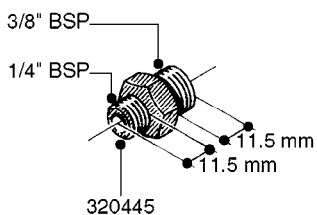

**L0030**

FITTINGS - HEXAGON NIPPLES  
L0030-HIN, 01:01:16

Page 1

Date 16.03.2016 13:31

parts-n°	order qty	description
10015303	1	FITT.PO.HN 1.00X1.00 M1000
10425003	1	FITT.PO.HN 1.25X1.00 MCPHEE
320132	1	FITT.DK HN 1" BSP
320176	1	FITT.DK HN 3/8"X1/2" BSP
320445	1	FITT.DK HN 1/4"X3/8" BSP
320655	1	FITT.DK HN 1/2"-1/2" BSP
320692	1	FITT.DK HN 3/8'BSPX1/4'NPT
320703	1	FITT.DK HN 3/8BSP X1/2 &1/4NPT
320725	1	FITT.DK NIPPLE 3/8"-3/8" BSP
320902	1	FITT.DK HN 3/8'X 1/4' BSP
390232	1	FITT.DK HN 1-1/2' X 1-1/4' BSP
390276	1	FITT.DK HN 1'BSP