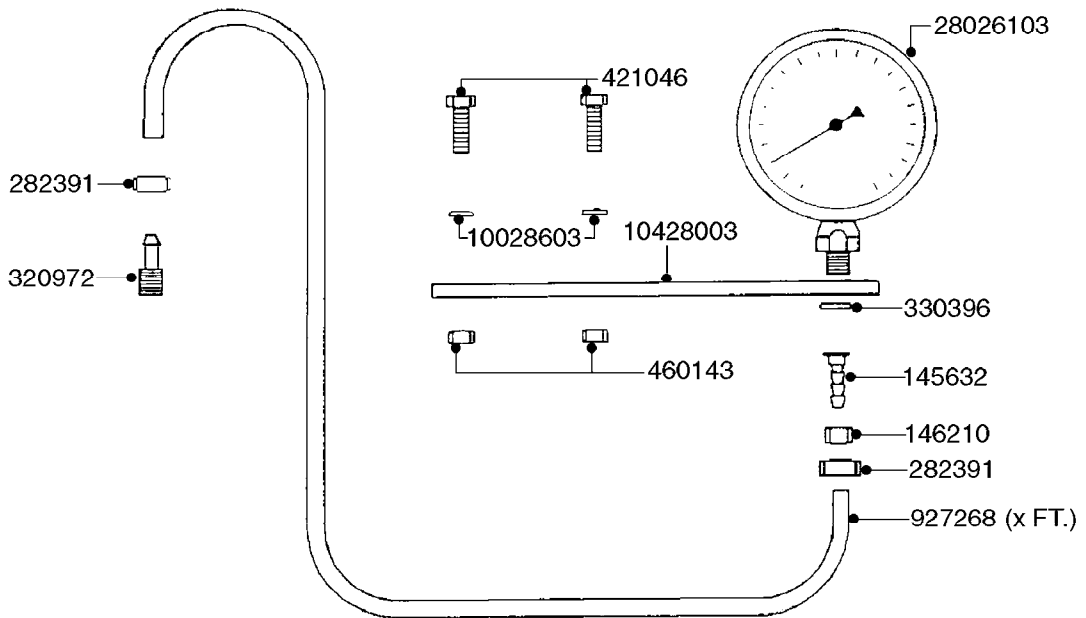

COMPLETE ASSEMBLIES
WHOLEGOODS ITEMS

70043903 - COMPLETE ASSEMBLY

K0680

REMOTE GAUGE-ESC SPRAYERS-4"
K0680-HIN, 01:01:16

Page 1

Date 16.03.2016 13:31

parts-n°	order qty	description
145632	1	FITT.DK HB 1/4' BRASS F.GUAGE
146210	1	NUT 1/4'BSP BRASS
282391	1	CLAMP HOSE CRIMP 5/16'
320972	1	FITT.DK HB 5/16'- 1/4' BSP
330396	1	O-RING D11.2/D6.6X3.2
421046	1	BOLT HEX 8.8 DEL M8X25 FT A2 DIN933
460143	1	NUT HEX M8 LOCK A2 DIN985
927268	1	HOSE R X PVC X 1/4 X 0012"
10028603	1	WASHER LOCK 5/16'
10428003	1	BKT. FOR ESC GAUGE KIT
28026103	1	GAUGE 200PSI/BR,4",1/4"BSP-BTM
70043903	1	*GAUGE KIT,4" OP UNIT INFEILD