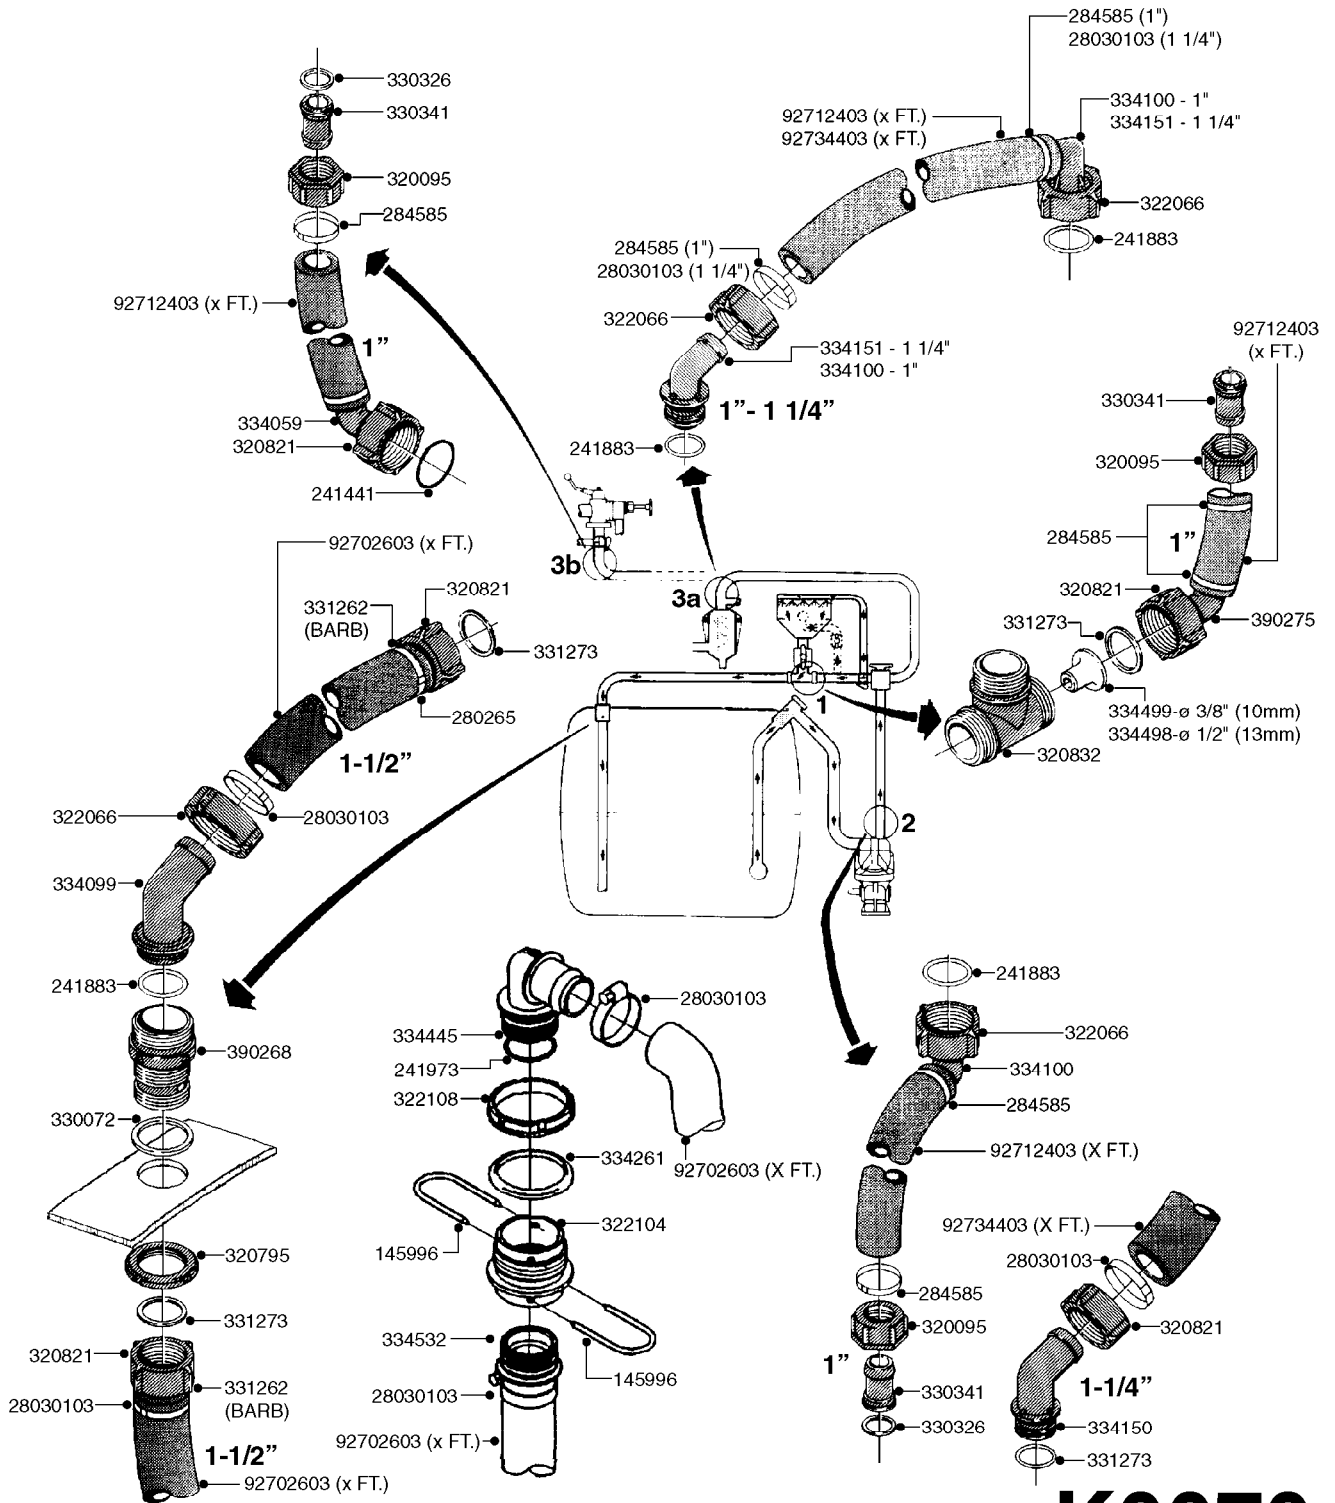

K0070

CHEM. FILLER-PLUMBING-STANDARD
K0070-HIN, 01:01:16

Page 1

Date 16.03.2016 13:31

parts-n°	order qty	description
145996	1	FITT.DK S-67 FORK
241441	1	O-RING D29.3X3
241883	1	O-RING D39.2X3 NITRIL 242020
241973	1	O-RING 44.2 x 3.0 (use-242353)
280265	1	CLMP HS GEAR1-1/2" alt28030103
284585	1	CLAMP HOSE GEAR 1" MINI 020
320095	1	FITT.DK NUT 1" BSP
320795	1	FITT.DK NUT 1-1/2" BSP JAMB
320821	1	FITT.DK NUT 1-1/2" BSP
320832	1	FITT.DK TEE 1-1/2x1-1/2x1-1/2
322066	1	FITT.DK S-56 NUT
322104	1	FITT.DK S-67 BULKHEAD
322108	1	FITT.DK S-67 BULKHEAD NUT
330072	1	O-RING D53.5/D45.5X4
330326	1	O-RING D30/D24X2 F.1"NUT
330341	1	FITT.DK HB 1" F. 1" NUT
331262	1	FITT.DK HB 1-1/2" F. 1-1/2"NUT
331273	1	O-RING D44/D38X2 F.1-1/2"
334059	1	FITT.DK EL 1" 110 DEG.F.1-1/2"
334099	1	FITT.DK S-61 ELB.1-1/2"110 DEG
334100	1	FITT.DK S-61 ELB.1" 110 DEG.
334150	1	FITT.DK HB 1-1/4" 110 F.1-1/2"
334151	1	FITT.DK S-61 ELB.1-1/4"110 DEG
334261	1	GASKET F. S-67 BULKHEAD
334445	1	FITT.DK S-67 ELB.1-1/2"
334498	1	NOZZLE INJECTOR 13MM/462 WHITE
334499	1	NOZZLE INJECTOR 10MM/361 BLACK
334532	1	FITT.DK S-67 STR.1-1/2' W/HOLE
390268	1	FITT.DK BULKHEAD 1-1/2' SPEC.
390275	1	FITT.DK ELB 1' SPECIAL F.CHEMF
28030103	1	CLAMP HOSE GEAR P5/4-S1.5"6724
92702603	1	HOSE PVC SUCT GRAY 1-1/2"
92712403	1	HOSE R X1" X300PSI WP X0012"
92734403	1	HOSE R X5/4" X200PSI WP X0012"