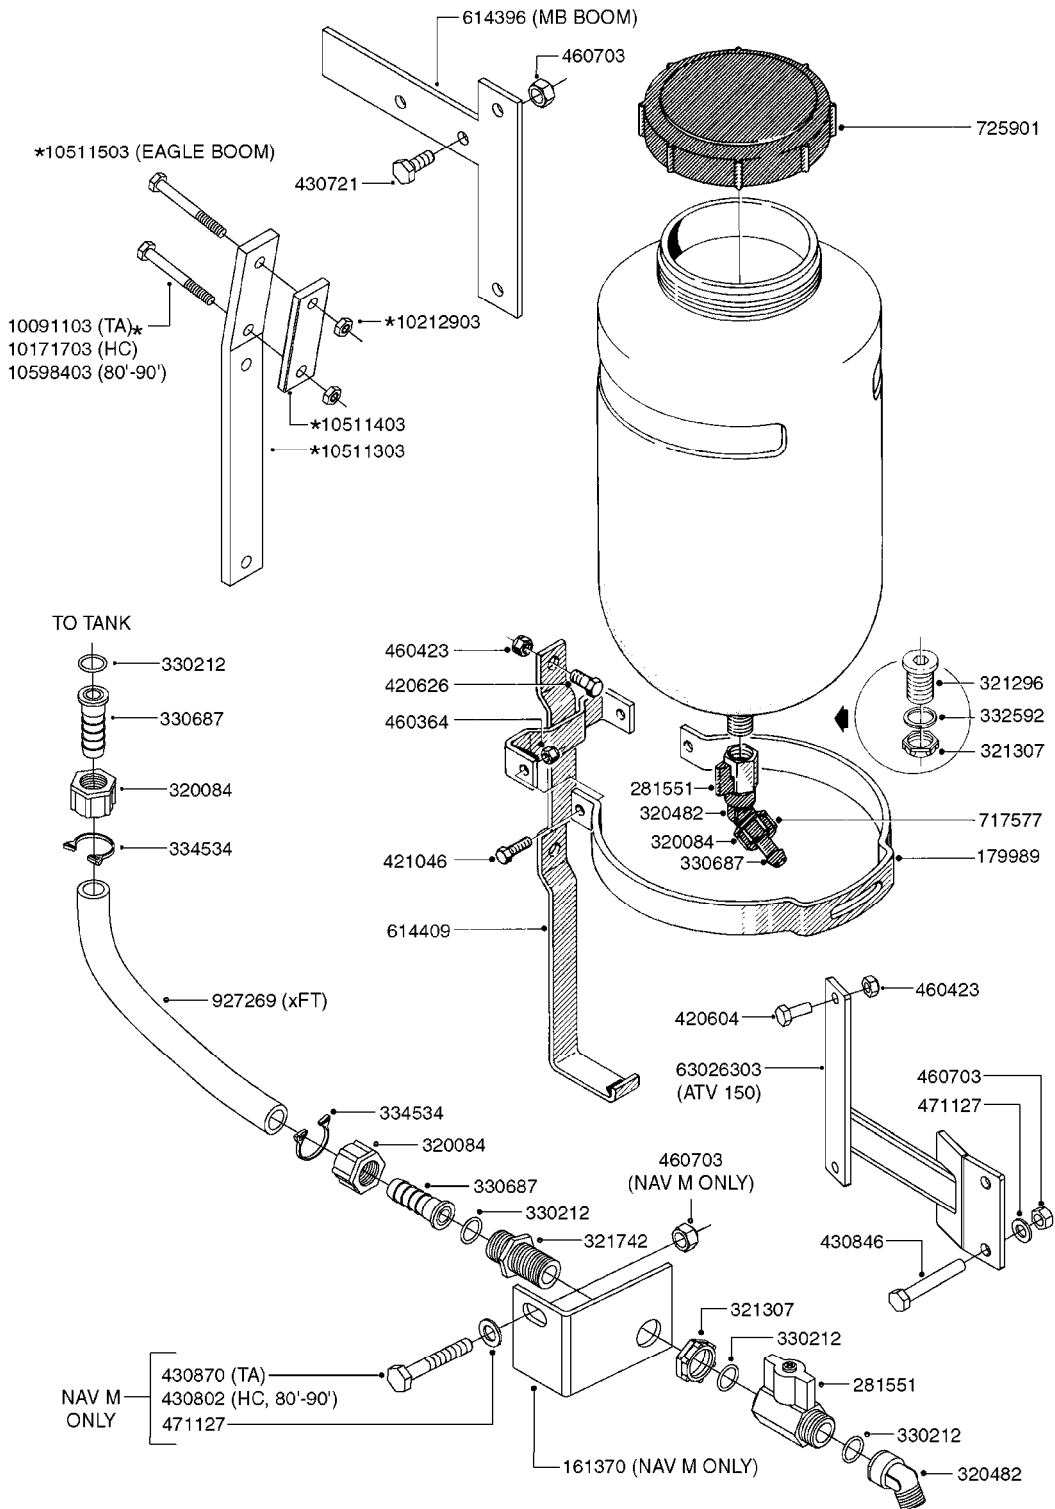

CLEAN WATER TANK  
K0130-HIN, 01:01:16

COMPLETE TANK ASSY : 722072

**K0130**

CLEAN WATER TANK  
K0130-HIN, 01:01:16

Page 1  
Date 16.03.2016 13:31

parts-n°	order qty	description
161370	1	BKT.CLEAN WATER BOTT. VALVE
179989	1	BRKT. F. 3 GAL. TANK
281551	1	BALL VALVE 1/2"
320084	1	FITT.DK NUT 1/2" BSP
320482	1	FITT.DK ELB. 1/2" BSP 60 DEG.
321296	1	FITT.DK BULKHEAD 1/2" BSP SING
321307	1	FITT.DK NUT 1/2" BSP JAMB
321742	1	FITT.DK BULKHEAD 1/2' BSP
330212	1	O-RING D19/D14X2.4 F.1/2"NUT
330687	1	FITT.DK HB 1/2" F. 1/2" NUT
332592	1	O-RING D26/D20X3
334534	1	CLAMP HOSE PLASTIC 1/2"
420604	1	BOLT HEX 8.8 DEL M10X25 FT DIN933
420626	1	BOLT HEX 8.8 DEL M10X20 FT
421046	1	BOLT HEX 8.8 DEL M8X25 FT A2 DIN933
430721	1	BOLT HEX 8.8 DEL M12X40 FT
430802	1	BOLT HEX 8.8 DEL M12X75
430846	1	BOLT HEX 8.8 DEL M12X80
430870	1	BOLT HEX 8.8 DEL M12X55 FT
460364	1	NUT HEX M8 GALV.
460423	1	NUT HEX M10X1.5 LOCK
460703	1	NUT HEX M12X1.75 LOCK DIN985
471127	1	WASHER, M12, Ø24/13.0X 2.5, SS
614396	1	CLEAN WATER BRACKET MB
614409	1	BRACKET FOR FOAM MARKER
717577	1	VALVE F.CLEAN WATER TANK
722072	1	CLEAN WATER TANK W FRAME & TAP
725901	1	LID F.WATER BOTTLE VENTED
927269	1	HOSE R X PVC X 1/2 X 0012"
10091103	1	BOLT HEX 3/8 NC GR.2 03.00'
10171703	1	BOLT HEX 3/8 NC GR.2 03.50"
10212903	1	NUT HEX NC (NYLON LOCK) 3/8"
10511303	1	FLATBAR L350/17DEG.CLEAN WATER
10511403	1	FLATBAR 104MM CLEAN WATER
10511503	1	BKT.CLEAN WATER MOUNT EAGLE
10598403	1	BOLT HEX HCS3/8-16 X 4 Z 5
63026303	1	CLEAN WATER TANK BRKT, ATV