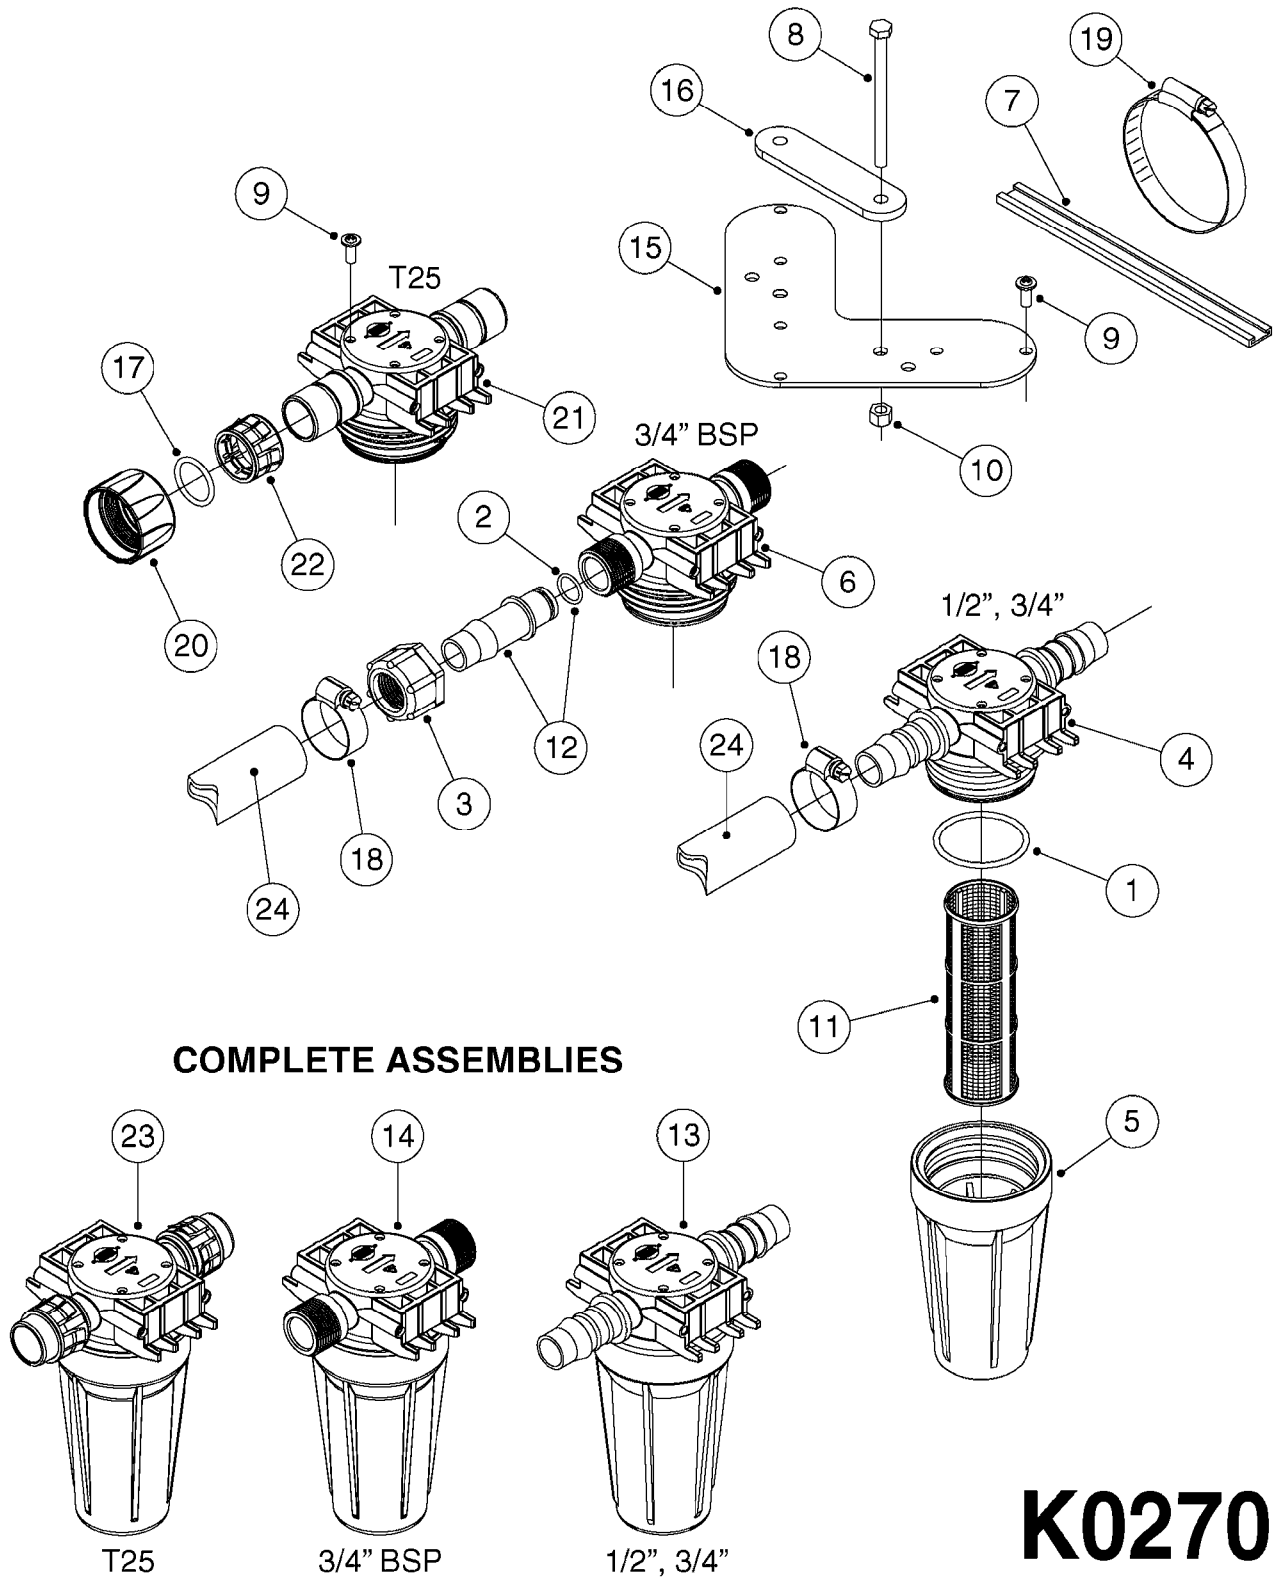

Page 1  
Date 16.03.2016 13:31

Pos.	parts-n°	order qty	description
1	145994	1	FITT.DK S-40 FORK
2	145995	1	FITT.DK S-53 FORK
3	240177	1	O-RING D16.1/11.3 X 2.4
4	242354	1	O-RING D32.2X3.0 VITON F.S-53
5	242355	1	O-RING D19.2X3.0 VITON F.S-40
6	242594	1	O-RING D14 X 1.78 SCH.70-EPDM
7	261539	1	SPADE F.ELEC CONNec BLUE INSUL
8	262104	1	VALVE, SOLENOID, S53/S40
9	320084	1	FITT.DK NUT 1/2" BSP
10	320187	1	FITT.DK CAP 3/8" BSP BLACK
11	320283	1	FITT.DK NUT 3/4"BSP
12	320596	1	FITT.DK ELB 3/8'-1/2'BSP 45DEG
13	321307	1	FITT.DK NUT 1/2" BSP JAMB
14	321742	1	FITT.DK BULKHEAD 1/2' BSP
15	322103	1	FITT.DK S-53 BULKHEAD
16	322352	1	FITT.DK S-53 TEE
17	330212	1	O-RING D19/D14X2.4 F.1/2"NUT
18	330687	1	FITT.DK HB 1/2" F. 1/2" NUT
19	334965	1	COVER FOR S53 SOLENOID VALVE
20	370366	1	NOZZLE END FAN 1850-G 150
21	410185	1	BOLT HEX 8.8 DEL M6X16 A2
22	460261	1	NUT HEX M6X1 LOCK A2 DIN985
23	471125	1	WASHER, M6, Ø12/ 6.4X 1.6, SS
24	614366	1	FILTER 50 MESH F.NOZZLE BLUE
24	614367	1	FILTER 80 MESH F.NOZZLE RED
24	614368	1	FILTER 100 MESH F.NOZZLE YEL.
25	720856	1	FITT.DK 1/2'BSP ASSY.F.3/4'NUT
26	726558	1	FITT.DK S53 STR. 3/4" W.ORING
27	726567	1	FITT.DK S-40 ELB.1/2" W.ORING
28	726694	1	PLUG,S53,1/2"FBSP THD W.ORING
29	729610	1	NOZZLE ASSY. NON DRIP 3/8 THRD
30	750722	1	REPAIR KIT FOR 3S SC CONTROL
31	983087	1	ELEC. CABLE 2 WIRE X 0.75MM
32	16180100	1	PLATE, END ROW NOZZLE
33	28025203	1	TIE STRAP L=23" x W=1/2"
34	28029803	1	CLAMP HOSE GEAR P1/2" 6708
35	28029903	1	CLAMP HOSE GEAR P3/4"-S1" 6712
36	92702103	1	HOSE R X1/2" X300PSI WP X0012"