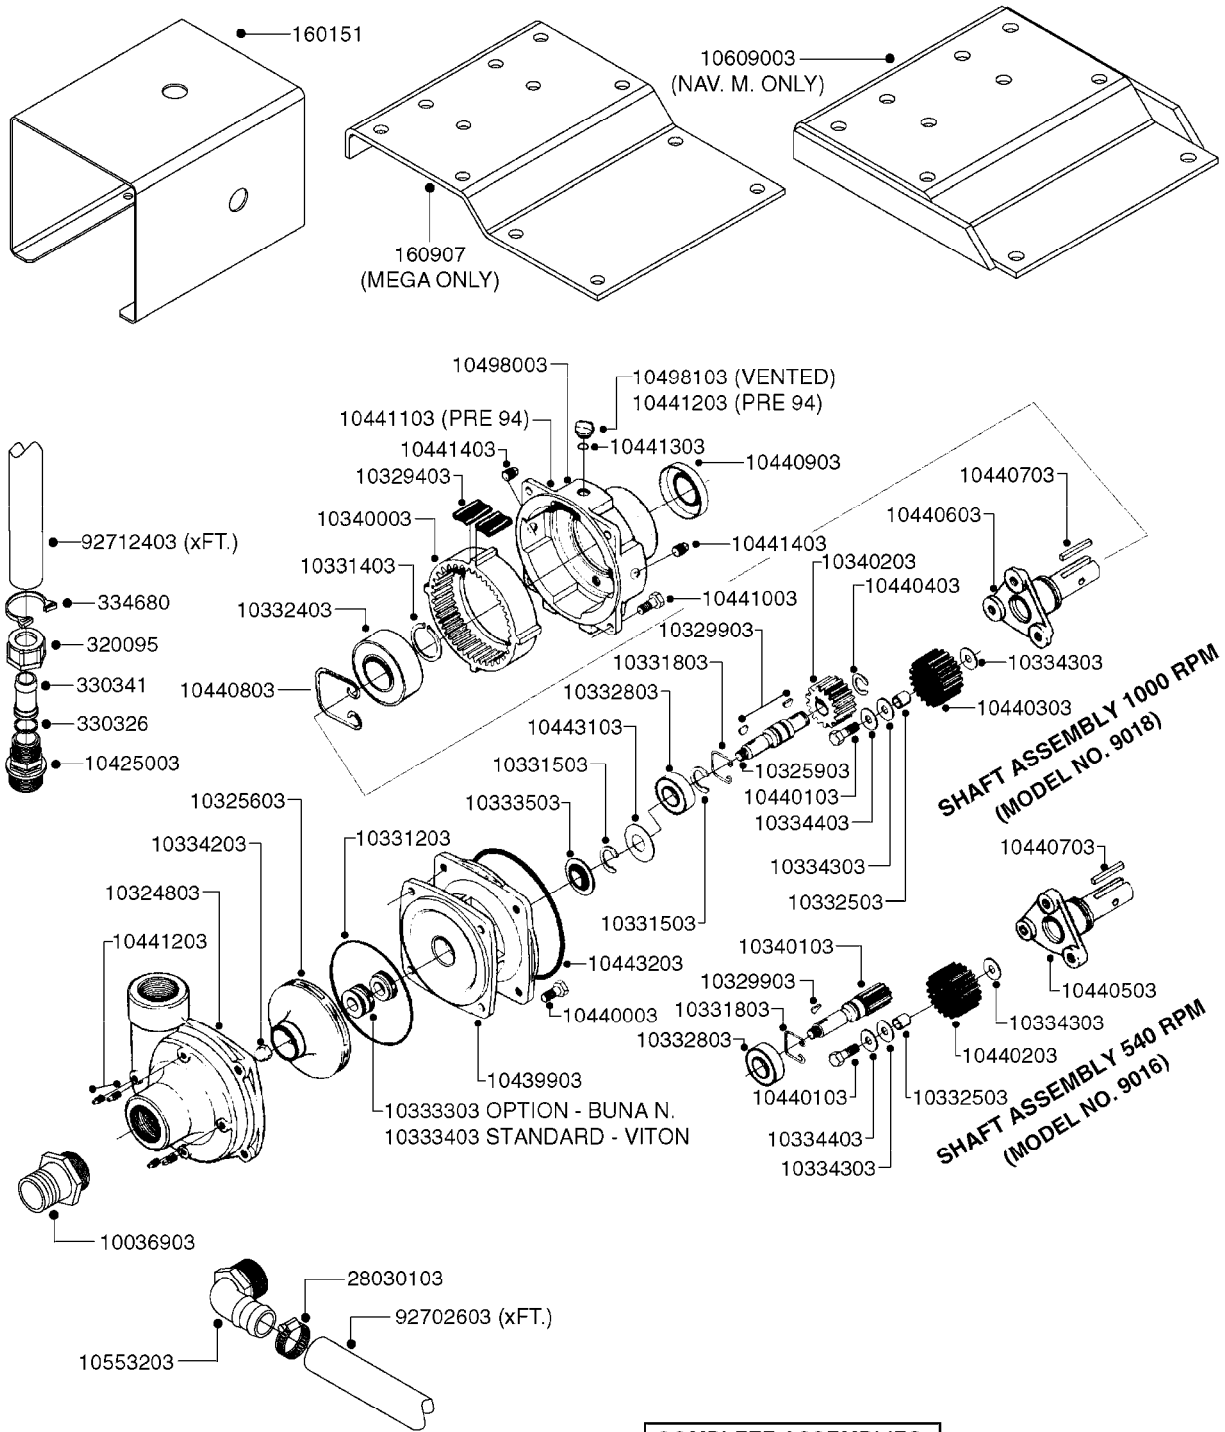

**A0420**

PUMP-204,206-150,210,310 ACE  
A0420-HIN, 01:01:16

Page 1

Date 16.03.2016 13:30

parts-n°	order qty	description
145996	1	FITT.DK S-67 FORK
145997	1	FITT.DK S-93 FORK
242351	1	O-RING D69.5X3.0 VITON F.S-93
242353	1	O-RING D44.2X3.0 VITON F.S-67
320095	1	FITT.DK NUT 1" BSP
322322	1	FITT.DK S-67 X 1-1/4"BSP MALE
322329	1	FITT.DK S-93 X 1-1/2"BSP MALE2
330326	1	O-RING D30/D24X2 F.1"NUT
330341	1	FITT.DK HB 1" F. 1" NUT
334231	1	FITT.DK S-67 STR.1'
334243	1	FITT.DK S-67 ELB.1"
334304	1	FITT.DK S-93 STR.1-1/2" PVC
334647	1	FITT.DK S93 ELB 1-1/2" 90 PVC
334680	1	CLAMP HOSE PLASTIC 1"
10012103	1	FITT.PO.HB 1.25X1.50 IMB1012
10013603	1	PUMP ACE HY 204
10013703	1	PUMP ACE HY 210
10013803	1	PUMP ACE HY 310
10015303	1	FITT.PO.HN 1.00X1.00 M1000
10036903	1	FITT.PO.HB 1.50X1.50 IMB1212
10320003	1	MOTOR REPAIRKIT ACE204,206,210
10320103	1	MOTOR REPAIR KIT ACE 304,310
10425003	1	FITT.PO.HN 1.25X1.00 MCPHEE
10527403	1	IMPELLER VALOX F.ACE PUMP
10527503	1	IMPELLER CASTIRON F.ACE PUMP
10527603	1	WASHER 3/8' F.ACE PUMP
10527703	1	NUT HEX NF 3/8 F.ACE PUMP
10527803	1	KEY 1/8x1/8x1/2'F.ACE PUMP
10527903	1	BEARING F.ACE PUMP (#40870)
10553203	1	FITT.PO.EL 1.5X1.5 HB BLACK
10572403	1	PUMP ACE HY 206 SERIES 150
10595903	1	REPAIR KIT ACE 206-150
10597603	1	ORIFACE RESTRICTOR F. ACE 206
10597703	1	FITT, HYD FLOW FUSE ACE 206OLD
28013703	1	PUMP HOUSING FRONT ACE 206-150
28014303	1	PUMP HOUSING W.FEET 206-150
28022703	1	IMPELLER THERMOPLASTIC
28022803	1	IMPELLER CAST IRON
28027103	1	REPAIR KIT ACE 204,210,310
28028103	1	SHAFT 5/8"DIA.1/2"KEYWAY SS
28028303	1	O-RING, SHAFT SEAL
28028403	1	SLINGER
28028503	1	SNAP RING - INTERNAL
28028603	1	SNAP RING - EXTERNAL
28028703	1	SPACER FOR SHAFT
28028803	1	SEAL SUPPORT SPACER 200 SERIES
28028903	1	COUPLING FOR HYDRAULIC MOTOR
28030103	1	CLAMP HOSE GEAR P5/4-S1.5"6724
63009003	1	CENTRIFUGAL PUMP BRACKET
78600703	1	FITT, HYD FLOW FUSE ACE 206N
92702603	1	HOSE PVC SUCT GRAY 1-1/2"
92712403	1	HOSE R X1" X300PSI WP X0012"