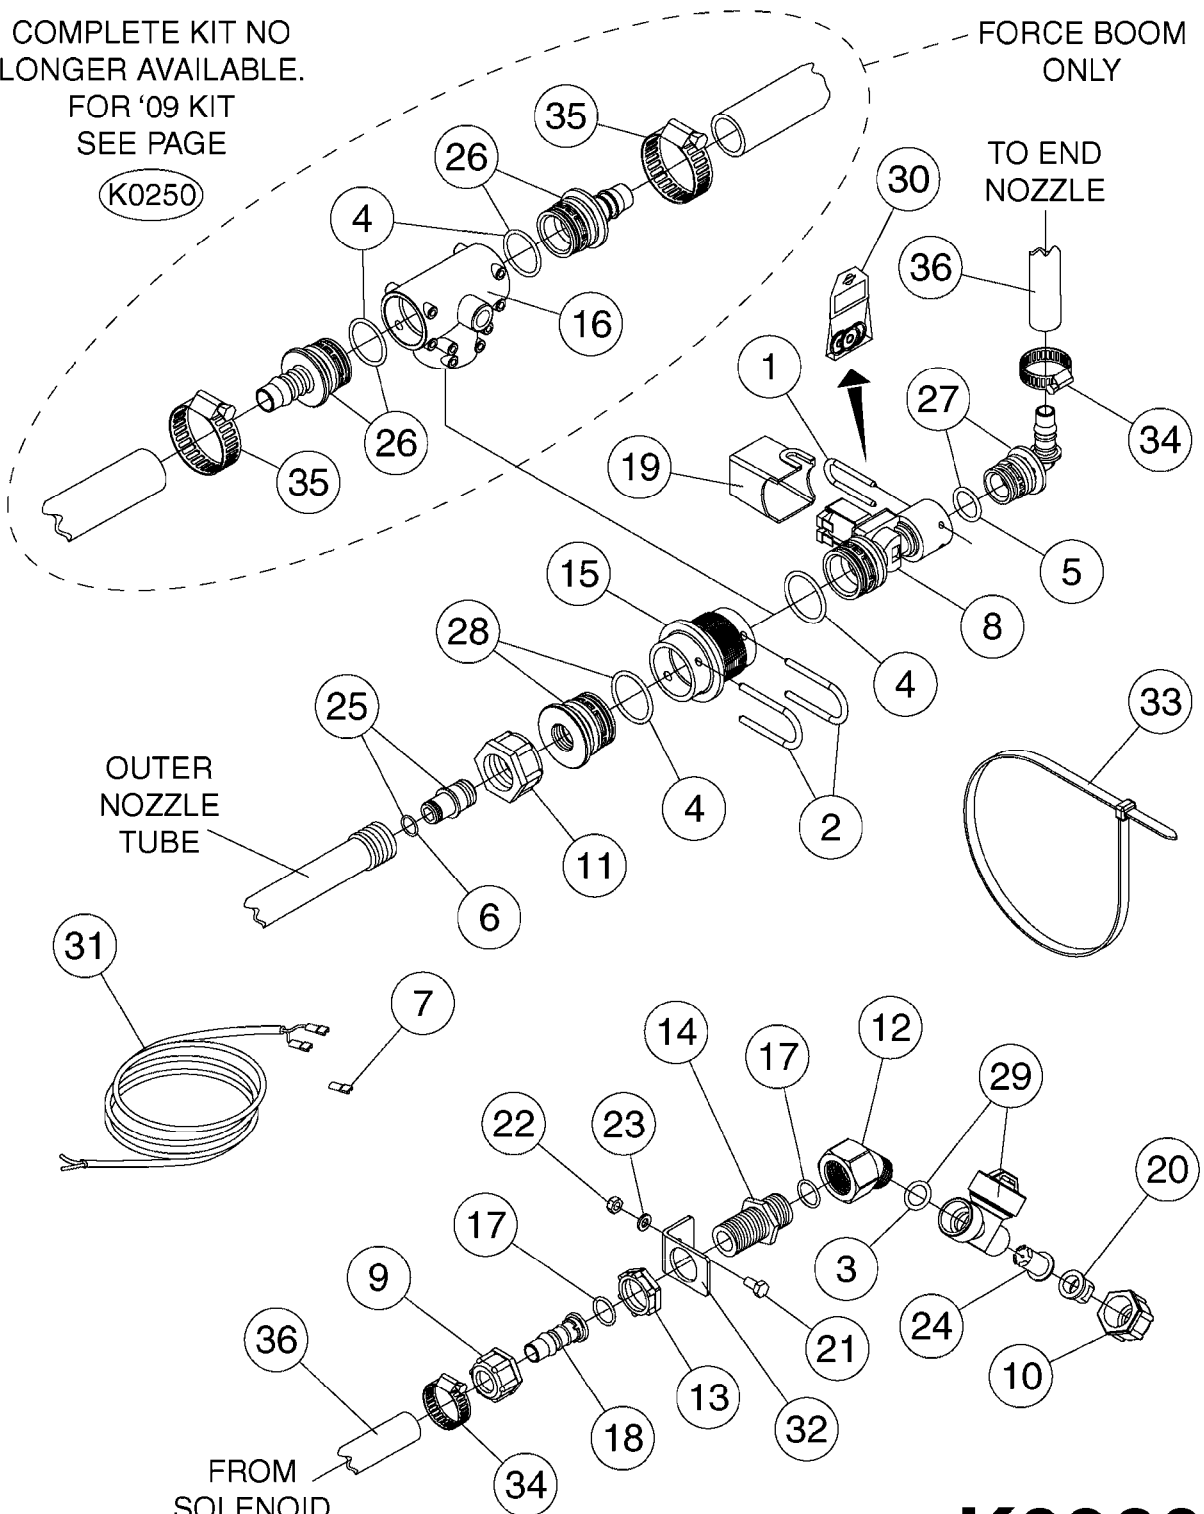

COMPLETE KIT NO
LONGER AVAILABLE.
FOR '09 KIT
SEE PAGE

(K0250)

FORCE BOOM
ONLY

TO END
NOZZLE

OUTER
NOZZLE
TUBE

FROM
SOLENOID
ASSEMBLY

ELECTRIC END NOZZLE KIT '12
K0260-HIN, 01:01:16

Page 1
Date 16.03.2016 13:31

Pos.	parts-n°	order qty	description
1	145994	1	FITT.DK S-40 FORK
2	145995	1	FITT.DK S-53 FORK
3	240177	1	O-RING D16.1/11.3 X 2.4
4	242354	1	O-RING D32.2X3.0 VITON F.S-53
5	242355	1	O-RING D19.2X3.0 VITON F.S-40
6	242594	1	O-RING D14 X 1.78 SCH.70-EPDM
7	261539	1	SPADE F.ELEC CONNec BLUE INSUL
8	262104	1	VALVE, SOLENOID, S53/S40
9	320084	1	FITT.DK NUT 1/2" BSP
10	320187	1	FITT.DK CAP 3/8" BSP BLACK
11	320283	1	FITT.DK NUT 3/4"BSP
12	320596	1	FITT.DK ELB 3/8'-1/2'BSP 45DEG
13	321307	1	FITT.DK NUT 1/2" BSP JAMB
14	321742	1	FITT.DK BULKHEAD 1/2' BSP
15	322103	1	FITT.DK S-53 BULKHEAD
16	322352	1	FITT.DK S-53 TEE
17	330212	1	O-RING D19/D14X2.4 F.1/2"NUT
18	330687	1	FITT.DK HB 1/2" F. 1/2" NUT
19	334965	1	COVER FOR S53 SOLENOID VALVE
20	370366	1	NOZZLE END FAN 1850-G 150
21	410185	1	BOLT HEX 8.8 DEL M6X16 A2
22	460261	1	NUT HEX M6X1 LOCK A2 DIN985
23	471125	1	WASHER, M6, Ø12/ 6.4X 1.6, SS
24	614366	1	FILTER 50 MESH F.NOZZLE BLUE
24	614367	1	FILTER 80 MESH F.NOZZLE RED
24	614368	1	FILTER 100 MESH F.NOZZLE YEL.
25	720856	1	FITT.DK 1/2'BSP ASSY.F.3/4'NUT
26	726558	1	FITT.DK S53 STR. 3/4" W.ORING
27	726567	1	FITT.DK S-40 ELB.1/2" W.ORING
28	726694	1	PLUG,S53,1/2"FBSP THD W.ORING
29	729610	1	NOZZLE ASSY. NON DRIP 3/8 THRD
30	750722	1	REPAIR KIT FOR 3S SC CONTROL
31	983087	1	ELEC. CABLE 2 WIRE X 0.75MM
32	16180100	1	PLATE, END ROW NOZZLE
33	28025203	1	TIE STRAP L=23" x W=1/2"
34	28029803	1	CLAMP HOSE GEAR P1/2" 6708
35	28029903	1	CLAMP HOSE GEAR P3/4"-S1" 6712
36	92702103	1	HOSE R X1/2" X300PSI WP X0012"