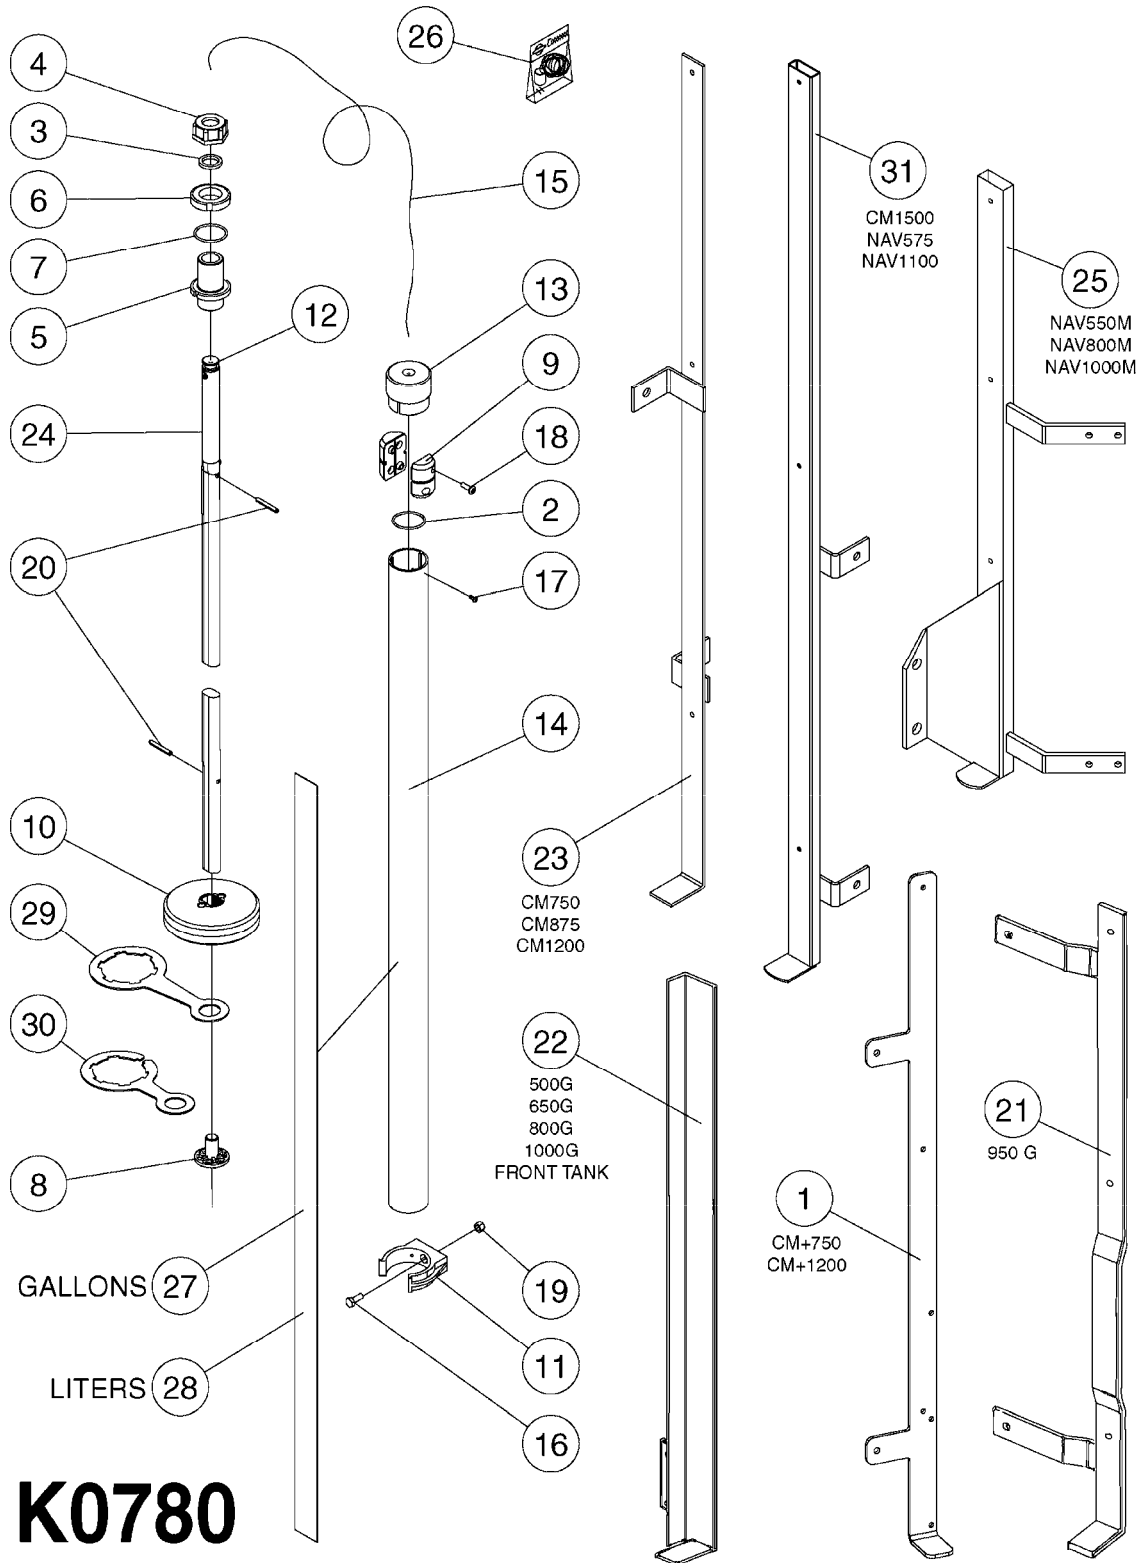

SIGHT GAUGE - REMOTE
K0780-HIN, 01:01:16

Page

0

Date

16.03.2016 13:31

SIGHT GAUGE - REMOTE
K0780-HIN, 01:01:16

Page 1
Date 16.03.2016 13:31

Pos.	parts-n°	order qty	description
1	161950	1	SIGHT GAUGE MT BKT CM+ 750/120
2	242262	1	O-RING D31X3 VITON
3	242309	1	SEAL Ø22 ID Ø30 OD X 4 HIGH
4	320095	1	FITT.DK NUT 1" BSP
5	320456	1	FITT.DK BULKHEAD 1"BSP DOUBLE
6	320471	1	FITT.DK NUT 1" BSP JAMB
7	332577	1	O-RING D38/D30X4 F.1" PUR.
8	333864	1	GUIDE F. SAFETY VALVE SPRING
9	334513	1	MARKER HALF SIGHT GAUGE
10	334515	1	FLOATER FOR LIQUID LEVEL
11	334523	1	PIPE HOLDER D51.5
12	334849	1	SIGHT GAUGE GUIDE F. SS TUBE
13	334850	1	GUIDE F. SIGHT GAUGE TUBE TOP
14	34000703	1	TUBE F. DRY GAUGE L=1200 BENT RANGER 2200
14	341202	1	TUBE F.SIGHT GAUGE L=40"
14	341204	1	SIGHT GAUGE TUBE L=59"
14	341273	1	TUBE F.SIGHT GAUGE L=65"
14	341283	1	TUBE F.SIGHT GAUGE L=72"
14	341307	1	TUBE F.SIGHT GAUGE L=75" NCM 4400
14	341339	1	TUBE F.SIGHT GAUGE L=82" NCM 6600
14	341340	1	TUBE F.SIGHT GAUGE L=94" (2382) NCM 9000
15	28034100	1	CABLE F.LIQUID LEVEL IND.L=5M
15	390487	1	CORD NYLON/SIGHT GAUGE 4500mm
16	410185	1	BOLT HEX 8.8 DEL M6X16 A2
16	410362	1	BOLT HEX 8.8 SS M6X20 FT
17	440663	1	SCREW 3/8" NR4 STAINLESS
18	440677	1	SCREW F. PLASTIC 5X20 SS
19	460261	1	NUT HEX M6X1 LOCK A2 DIN985
20	480717	1	PIN D5 X 40 STAINLESS
20	480730	1	PIN ROLL 5X30 STAINLESS STEEL
21	615197	1	BKT.SIGHT GAUGE HC950
22	615308	1	BRACKET FOR SIGHT TUBE
23	615941	1	SIGHT GAUGE MOUNT BRACKET CM
24	61022100	1	GUIDE TUBE F NP1100/CM1500
24	61022600	1	GUIDE TUBE F.FLOATER NAV 575G NAV 575 & RANGER 2200
24	61036700	1	GUIDE TUBE F.FLOAT NCM 4400 NCM 4400 & NAV 4000
24	61038600	1	GUIDE TUBE F.FLOAT NCM 9000
24	61038700	1	GUIDE TUBE F.FLOAT NCM 6600
24	615942	1	GUIDE TUBE F.FLOATER CM1200G
24	615943	1	GUIDE TUBE F.FLOATER CM875G
24	615944	1	GUIDE TUBE F.FLOTR 750G 1695mm
24	615945	1	GUIDE TUBE F.FLOATER NAV 3000 NAV 3000 & HC650
24	615947	1	GUIDE TUBE F.FLOATER TR 500G NAV 3000 & HC650
24	615948	1	GUIDE TUBE F.FLOATER MEGA 350G
24	615949	1	GUIDE TUBE F.FLOATER MEGA 230G
24	615951	1	GUIDE TUBE F.FLOATER NAV800G
24	615952	1	GUIDE TUBE F.FLOATER NAV1000G
24	615954	1	GUIDE TUBE F. FLOATER F.T.250G
24	615955	1	GUIDE TUBE F.FLOATER FT.350G
24	615957	1	GUIDE TUBE F.FLOATER NAV.550G
25	637998	1	MANIFOLD BKT. NAVIGATOR
26	741527	1	SIGHT GAUGE KIT SS WIRE '98
27	10637303	1	DECAL SCALE F.270G MISTBLOWER