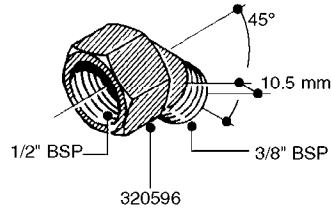

**L0030**

FITTINGS - HEXAGON NIPPLES  
L0030-HIN, 01:01:16

Page 1

Date 16.03.2016 13:31

parts-n°	order qty	description
10015303	1	FITT.PO.HN 1.00X1.00 M1000
10425003	1	FITT.PO.HN 1.25X1.00 MCPHEE
320132	1	FITT.DK HN 1" BSP
320176	1	FITT.DK HN 3/8"X1/2" BSP
320445	1	FITT.DK HN 1/4"X3/8" BSP
320655	1	FITT.DK HN 1/2"-1/2" BSP
320692	1	FITT.DK HN 3/8'BSPX1/4'NPT
320703	1	FITT.DK HN 3/8BSP X1/2 &1/4NPT
320725	1	FITT.DK NIPPLE 3/8"-3/8" BSP
320902	1	FITT.DK HN 3/8'X 1/4' BSP
390232	1	FITT.DK HN 1-1/2' X 1-1/4' BSP
390276	1	FITT.DK HN 1'BSP