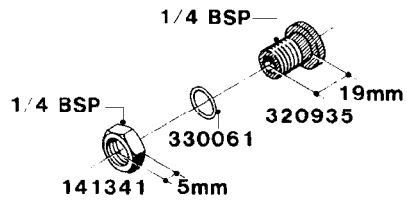

L0060

FITTINGS - BULKHEAD
L0060-HIN, 01:01:16

Page 1

Date 16.03.2016 13:31

parts-n°	order qty	description
141046	1	NUT 3/8" BSP
141341	1	NUT 1/4' BSP
240284	1	O-RING D82,5/75 X 3,5
320456	1	FITT.DK BULKHEAD 1"BSP DOUBLE
320467	1	FITT.DK BULKHEAD 1"BSP SINGLE
320471	1	FITT.DK NUT 1" BSP JAMB
320541	1	FITT.DK BULKHEAD 2-1/2'BSP SIN
320552	1	FITT.DK NUT 2-1/2' BSP JAMB
320644	1	FITT.DK ELB.3/4"HB X 1" BSP
320784	1	FITT.DK CAP 1-1/2" BSP
320795	1	FITT.DK NUT 1-1/2" BSP JAMB
320935	1	FITT.DK BULKHEAD 1/4' BSP SING
320946	1	FITT.DK BULKHEAD 3/8' BSP SING
321296	1	FITT.DK BULKHEAD 1/2" BSP SING
321307	1	FITT.DK NUT 1/2" BSP JAMB
321333	1	FITT.DK BULK 1-1/2" X 1"F BSP
330061	1	O-RING D16/D11X2,5
330072	1	O-RING D53.5/D45.5X4
330212	1	O-RING D19/D14X2.4 F.1/2"NUT
332577	1	O-RING D38/D30X4 F.1" PUR.
332592	1	O-RING D26/D20X3