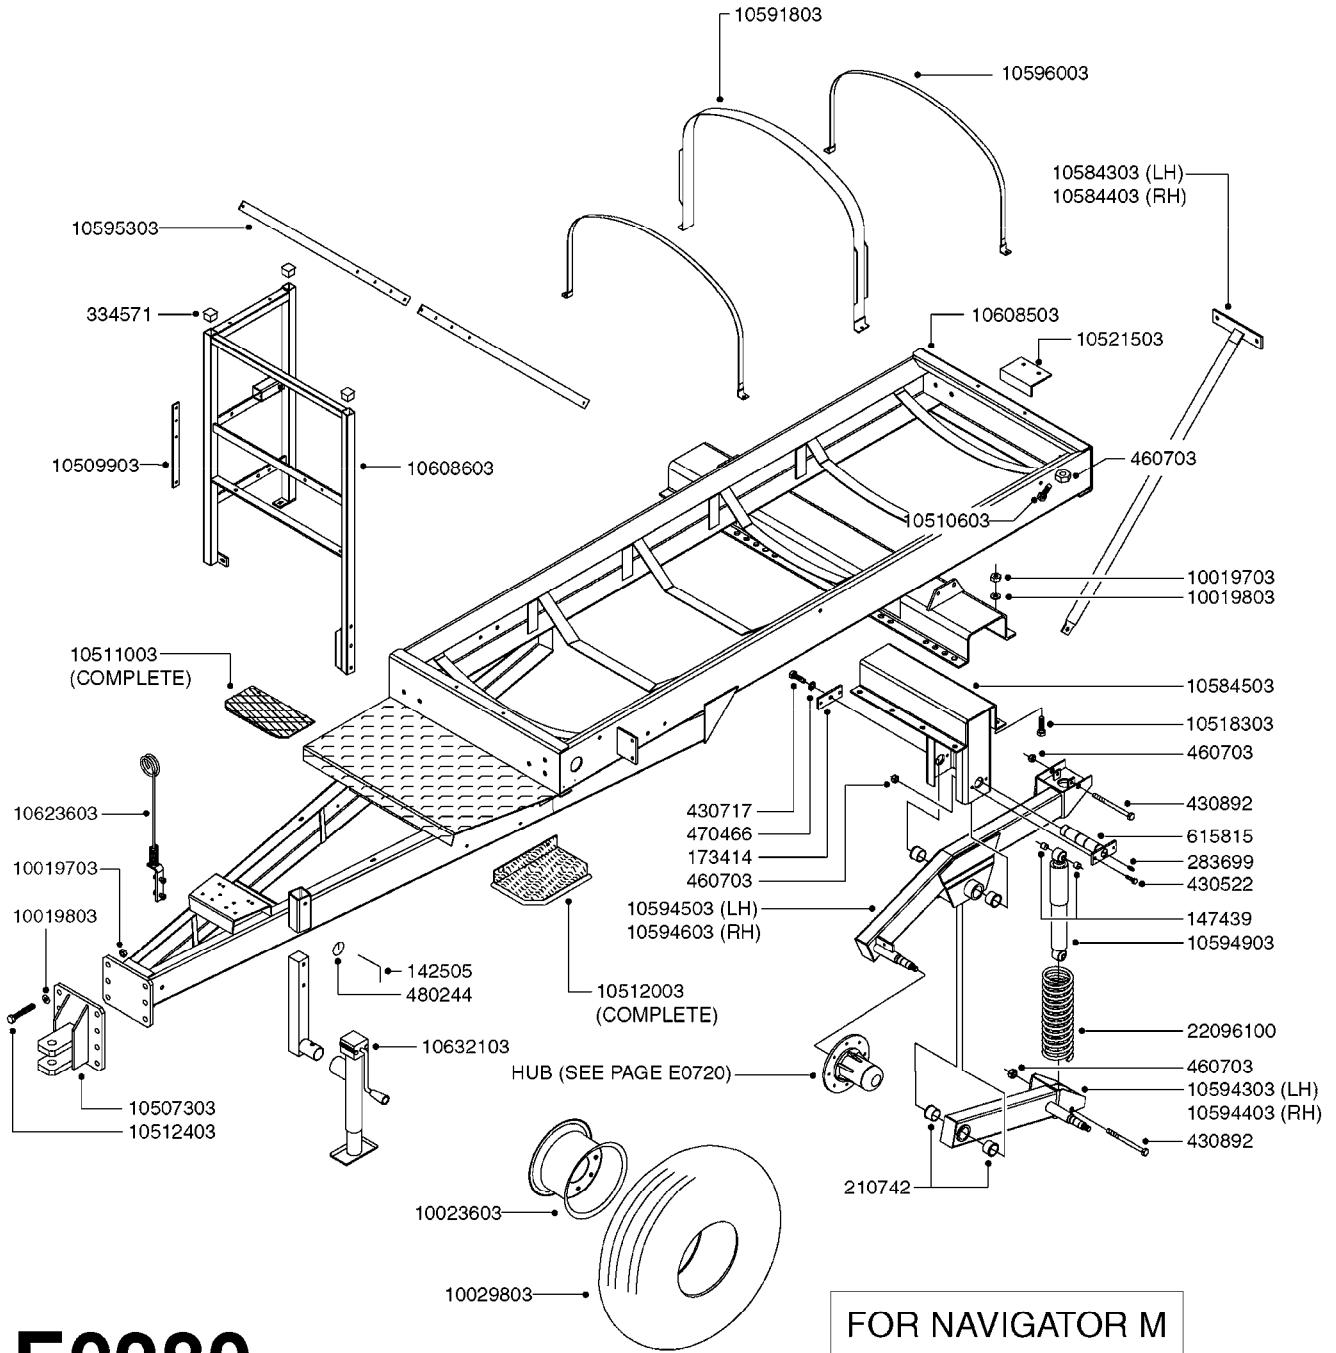

FOR NAVIGATOR M  
SEE PAGE E0290

**E0270**

FRAME NAVIGATOR HC 550  
E0270-HIN, 01:01:16

Page 1  
Date 16.03.2016 13:30

parts-n°	order qty	description
142505	1	LOCKING PAWL 12 X 70MM
334571	1	TAPON 40x40x2 EMBELLECEDOR
460703	1	NUT HEX M12X1.75 LOCK DIN985
480244	1	PIN SNAP D4.5
10019703	1	NUT HEX NC FHN 3/4-10 Z 5
10019803	1	WASHER LOCK L/W Z 3/4"
10462503	1	TIRE 11.2" X 38" 4 PLY TUBE L.
10507303	1	CLEVIS NAV.550/800/1000 GAL.
10509903	1	FLATBAR F.FILTER
10510603	1	BOLT F.ANCHOR STRAP
10511003	1	FRONT STEP ASSY.550/800/1000
10512003	1	SIDE STEP ASSY.550/800/1000
10512403	1	BOLT HEX 3/4 NC GR.8 02.25"
10518303	1	BOLT HEX 2&3/4 NC GR.8 3.00"
10521503	1	NAV TANK STOP BKT.KIT
10583603	1	TIRE ASSY 11.2X38 RH 8"BC
10583703	1	TIRE ASSY 11.2X38 LH 8"BC
10583803	1	RIM 24X10X8"BC 4-1/8"NEG OFFS
10583903	1	TIRE ASSY 12.4X24X8"BC RH TL
10584003	1	TIRE ASSY 12.4X24X8"BC LH TL
10584303	1	SIDE BRACE 550 L.H.
10584403	1	SIDE BRACE 550 R.H.
10591803	1	STRAP F. TANK REINFOR.550 NAV
10595303	1	FLATBAR SIDE STRAP F.NAV550
10596003	1	STRAP F.NAV TANK 550GAL L=86.2
10608503	1	FRAME NAVIGATOR 550-98
10608603	1	HANDRAIL NAV. 550-98
10623603	1	CABLE & HOSE HOLDER NAV.
10632103	1	JACK F RANGER 5000LB
10640503	1	TIRE 12.4 X 24" 6 PLY R1
28045103	1	RIM 38X10 8/8/6 4.18-OS GRAY
28050103	1	HUB F 3" 758 7500# PACKAGE
63027703	1	AXLE RANGER 60-98