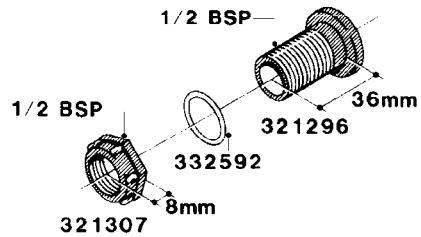

L0060

FITTINGS - BULKHEAD
L0060-HIN, 01:01:16

Page 1

Date 16.03.2016 13:31

parts-n°	order qty	description
141046	1	NUT 3/8" BSP
141341	1	NUT 1/4' BSP
240284	1	O-RING D82,5/75 X 3,5
320456	1	FITT.DK BULKHEAD 1"BSP DOUBLE
320467	1	FITT.DK BULKHEAD 1"BSP SINGLE
320471	1	FITT.DK NUT 1" BSP JAMB
320541	1	FITT.DK BULKHEAD 2-1/2'BSP SIN
320552	1	FITT.DK NUT 2-1/2' BSP JAMB
320644	1	FITT.DK ELB.3/4"HB X 1" BSP
320784	1	FITT.DK CAP 1-1/2" BSP
320795	1	FITT.DK NUT 1-1/2" BSP JAMB
320935	1	FITT.DK BULKHEAD 1/4' BSP SING
320946	1	FITT.DK BULKHEAD 3/8' BSP SING
321296	1	FITT.DK BULKHEAD 1/2" BSP SING
321307	1	FITT.DK NUT 1/2" BSP JAMB
321333	1	FITT.DK BULK 1-1/2" X 1"F BSP
330061	1	O-RING D16/D11X2,5
330072	1	O-RING D53.5/D45.5X4
330212	1	O-RING D19/D14X2.4 F.1/2"NUT
332577	1	O-RING D38/D30X4 F.1" PUR.
332592	1	O-RING D26/D20X3