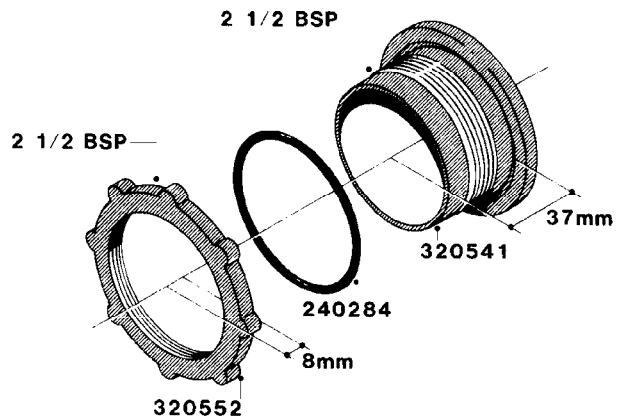

L0060

FITTINGS - BULKHEAD
L0060-HIN, 01:01:16

Page 1

Date 16.03.2016 13:31

parts-n°	order qty	description
141046	1	NUT 3/8" BSP
141341	1	NUT 1/4' BSP
240284	1	O-RING D82,5/75 X 3,5
320456	1	FITT.DK BULKHEAD 1"BSP DOUBLE
320467	1	FITT.DK BULKHEAD 1"BSP SINGLE
320471	1	FITT.DK NUT 1" BSP JAMB
320541	1	FITT.DK BULKHEAD 2-1/2'BSP SIN
320552	1	FITT.DK NUT 2-1/2' BSP JAMB
320644	1	FITT.DK ELB.3/4"HB X 1" BSP
320784	1	FITT.DK CAP 1-1/2" BSP
320795	1	FITT.DK NUT 1-1/2" BSP JAMB
320935	1	FITT.DK BULKHEAD 1/4' BSP SING
320946	1	FITT.DK BULKHEAD 3/8' BSP SING
321296	1	FITT.DK BULKHEAD 1/2" BSP SING
321307	1	FITT.DK NUT 1/2" BSP JAMB
321333	1	FITT.DK BULK 1-1/2" X 1"F BSP
330061	1	O-RING D16/D11X2,5
330072	1	O-RING D53.5/D45.5X4
330212	1	O-RING D19/D14X2.4 F.1/2"NUT
332577	1	O-RING D38/D30X4 F.1" PUR.
332592	1	O-RING D26/D20X3