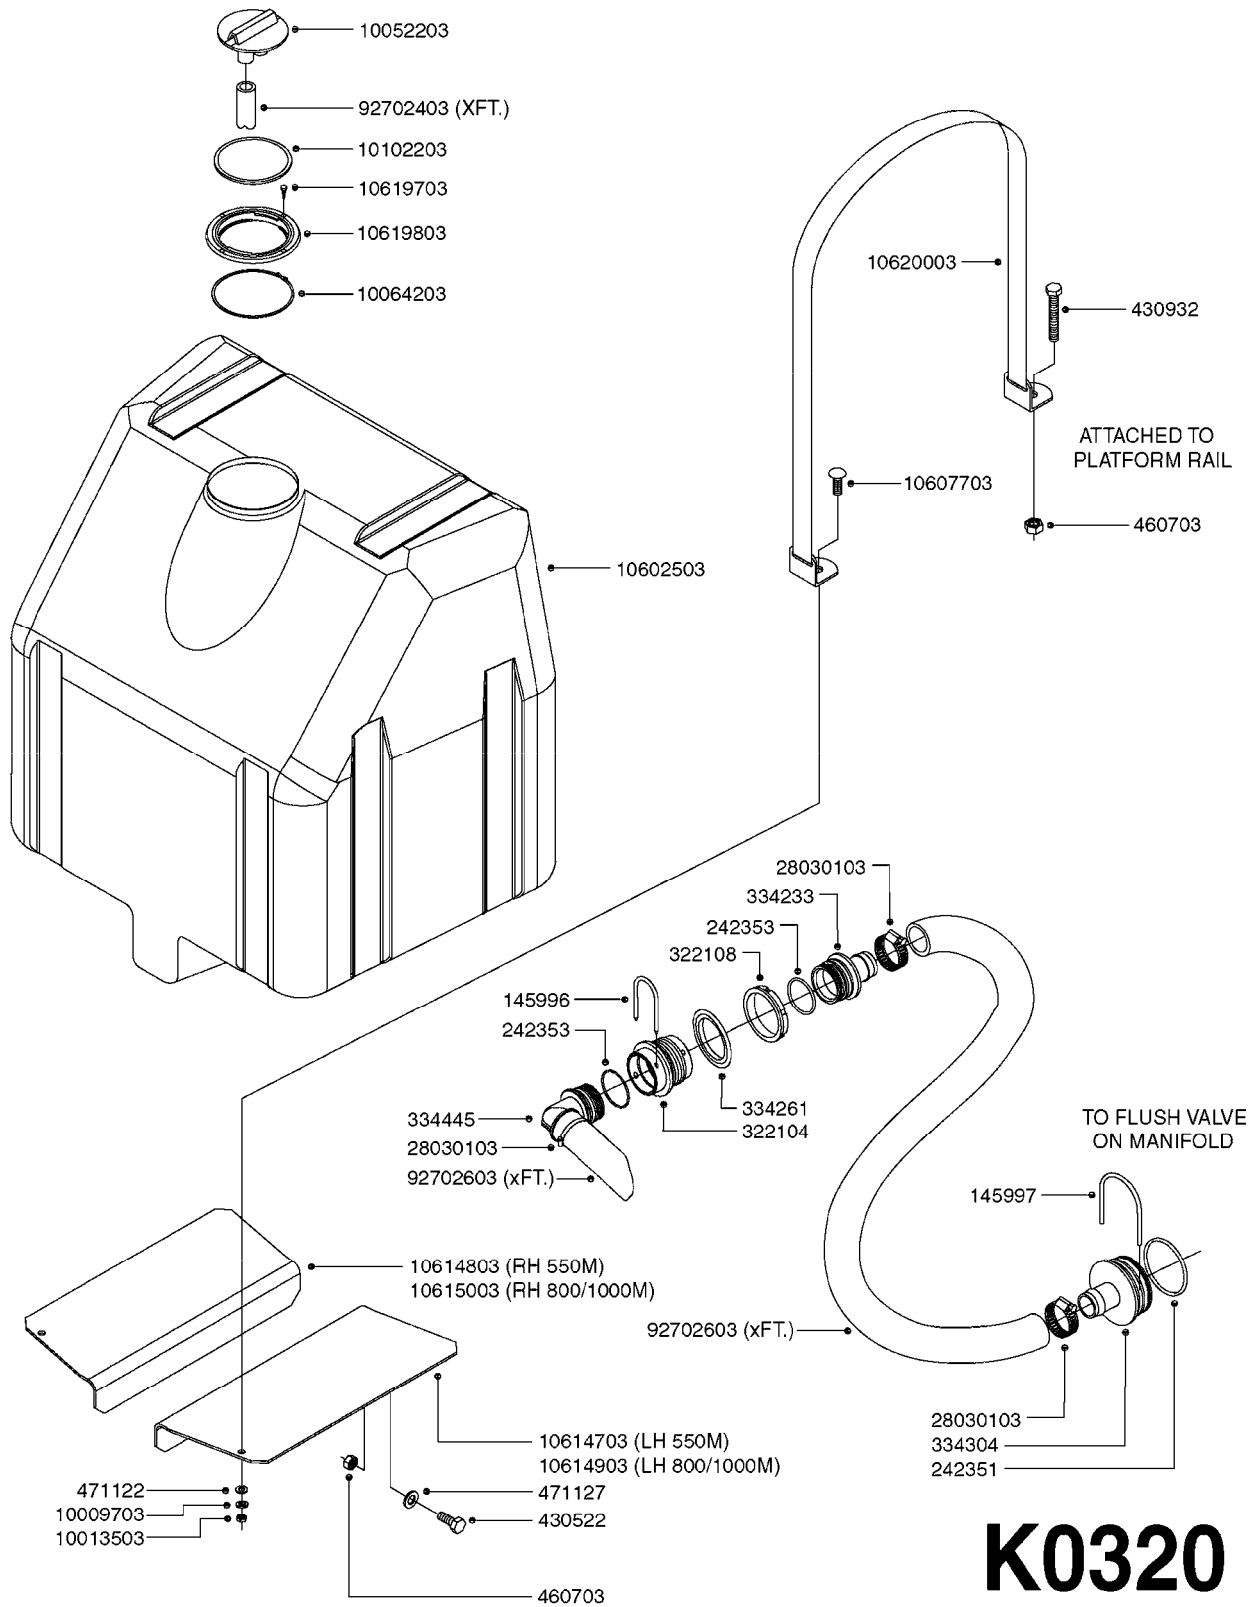

FLUSH SYSTEM TANK MOUNT NAV-M
K0320-HIN, 01:01:16

Page 1

Date 16.03.2016 13:31

parts-n°	order qty	description
145996	1	FITT.DK S-67 FORK
145997	1	FITT.DK S-93 FORK
242351	1	O-RING D69.5X3.0 VITON F.S-93
242353	1	O-RING D44.2X3.0 VITON F.S-67
322104	1	FITT.DK S-67 BULKHEAD
322108	1	FITT.DK S-67 BULKHEAD NUT
334233	1	FITT.DK S-67 STR.1-1/2' RUBBER
334261	1	GASKET F. S-67 BULKHEAD
334304	1	FITT.DK S-93 STR.1-1/2" PVC
334445	1	FITT.DK S-67 ELB.1-1/2"
430522	1	BOLT HEX 8.8 DEL M12X25 FT
430932	1	BOLT HEX 8.8 DEL M12X130 FT
460703	1	NUT HEX M12X1.75 LOCK DIN985
471122	1	WASHER, M10, Ø20/10.5X 2.0, SS
471127	1	WASHER, M12, Ø24/13.0X 2.5, SS
10009703	1	WASHER LOCK L/W Z 3/8"
10013503	1	NUT HEX NC 3/8"
10052203	1	LID VENT ASSY
10064203	1	SET SEALING SPONGE 1 Ft BULK
10102203	1	GASKET F.16" LID BREATHER
10602503	1	TANK F. FLUSH SYS. 90G NAV.M.
10607703	1	BOLT CARRIAGE 3/8'x1' ZINC
10614703	1	FLUSH TANK BKT. LH NAV550
10614803	1	FLUSH TANK BKT. RH NAV550
10614903	1	FLUSH TANK BKT. LH NAV8/1000
10615003	1	FLUSH TANK BKT. RH NAV8/1000
10619703	1	SCREW SS #6x3/4' SELF TAPPING
10619803	1	LID HOUSING TREADED F. 6'
10620003	1	STRAP F.90GAL FL.TK. NAV 58.2"
28030103	1	CLAMP HOSE GEAR P5/4-S1.5"6724
92702403	1	HOSE PVC SUCT GRAY 1"
92702603	1	HOSE PVC SUCT GRAY 1-1/2"