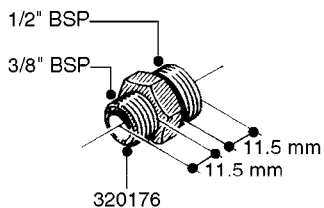

**L0030**

FITTINGS - HEXAGON NIPPLES  
L0030-HIN, 01:01:16

Page 1

Date 16.03.2016 13:31

parts-n°	order qty	description
10015303	1	FITT.PO.HN 1.00X1.00 M1000
10425003	1	FITT.PO.HN 1.25X1.00 MCPHEE
320132	1	FITT.DK HN 1" BSP
320176	1	FITT.DK HN 3/8"X1/2" BSP
320445	1	FITT.DK HN 1/4"X3/8" BSP
320655	1	FITT.DK HN 1/2"-1/2" BSP
320692	1	FITT.DK HN 3/8'BSPX1/4'NPT
320703	1	FITT.DK HN 3/8BSP X1/2 &1/4NPT
320725	1	FITT.DK NIPPLE 3/8"-3/8" BSP
320902	1	FITT.DK HN 3/8'X 1/4' BSP
390232	1	FITT.DK HN 1-1/2' X 1-1/4' BSP
390276	1	FITT.DK HN 1'BSP