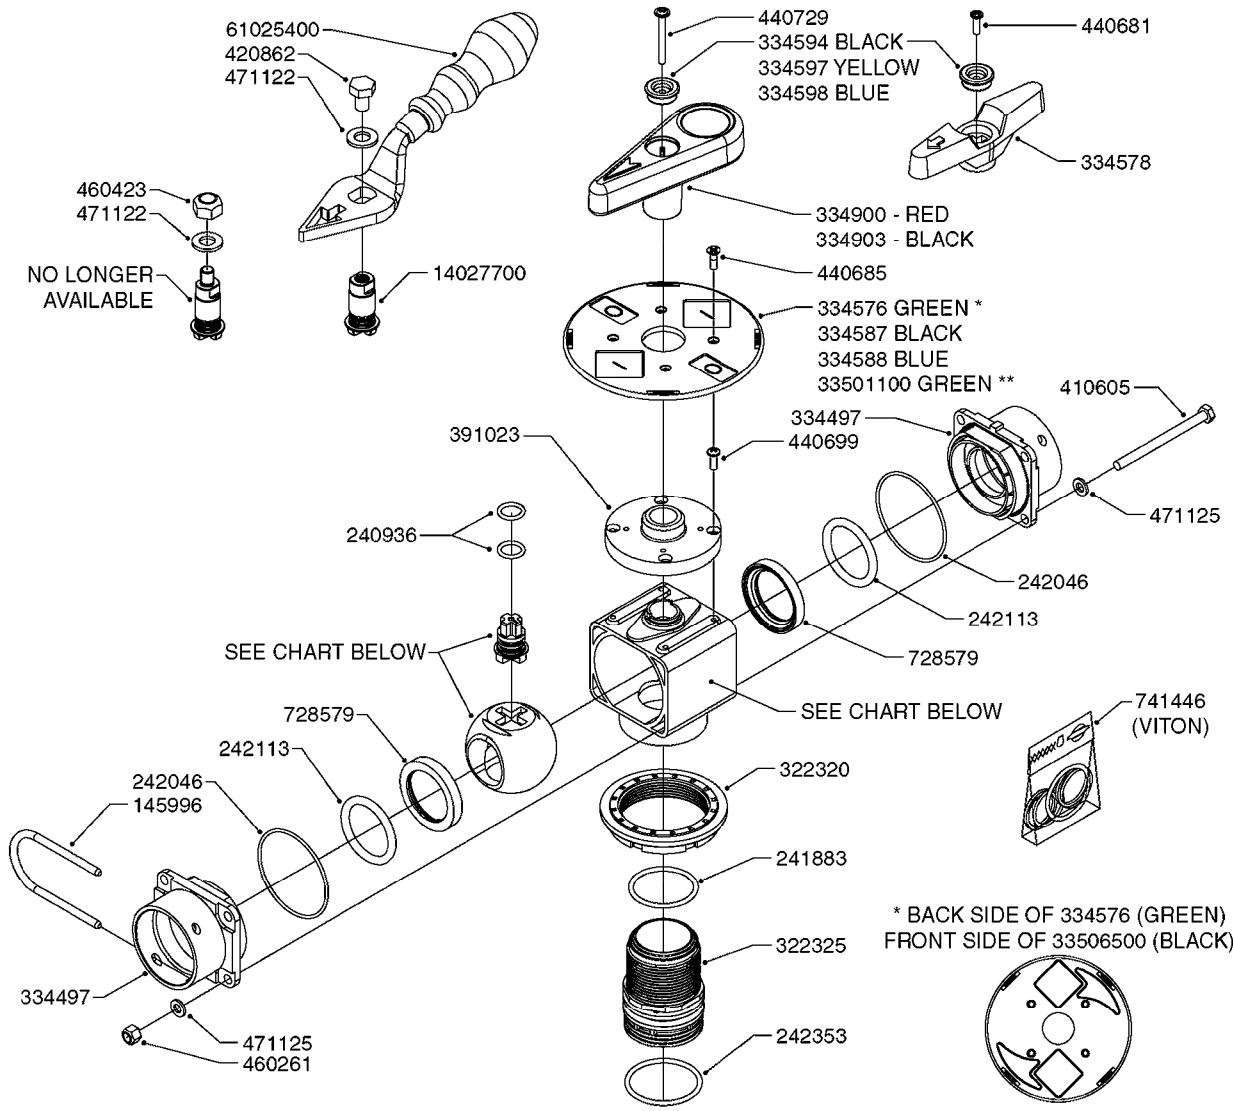

FOR S67 FITTINGS  
SEE PAGE L0100

**B0420**

MANIFOLD SYSTEM - PRESSURE  
B0420-HIN, 01:01:16

Page 1

Date 16.03.2016 13:30

parts-n°	order qty	description
145996	1	FITT.DK S-67 FORK
160353	1	BRACKET F.PRESSURE MANIFOLD
160918	1	BRACKET F. MANIFOLD CM
242353	1	O-RING D44.2X3.0 VITON F.S-67
322224	1	FITT.DK S-67 TEE
322320	1	NUT F.3 WAY VALVE S56
334250	1	FITT.DK S-67 PLUG
334573	1	FITT.DK S-67 CONNECTOR
440675	1	SCREW F. PLASTIC 5X16 SS
841062	1	VALVE KIT S67 PRESS. MANIFOLD
841067	1	VALVE S67 PRESS.W/TEE MANIFOLD