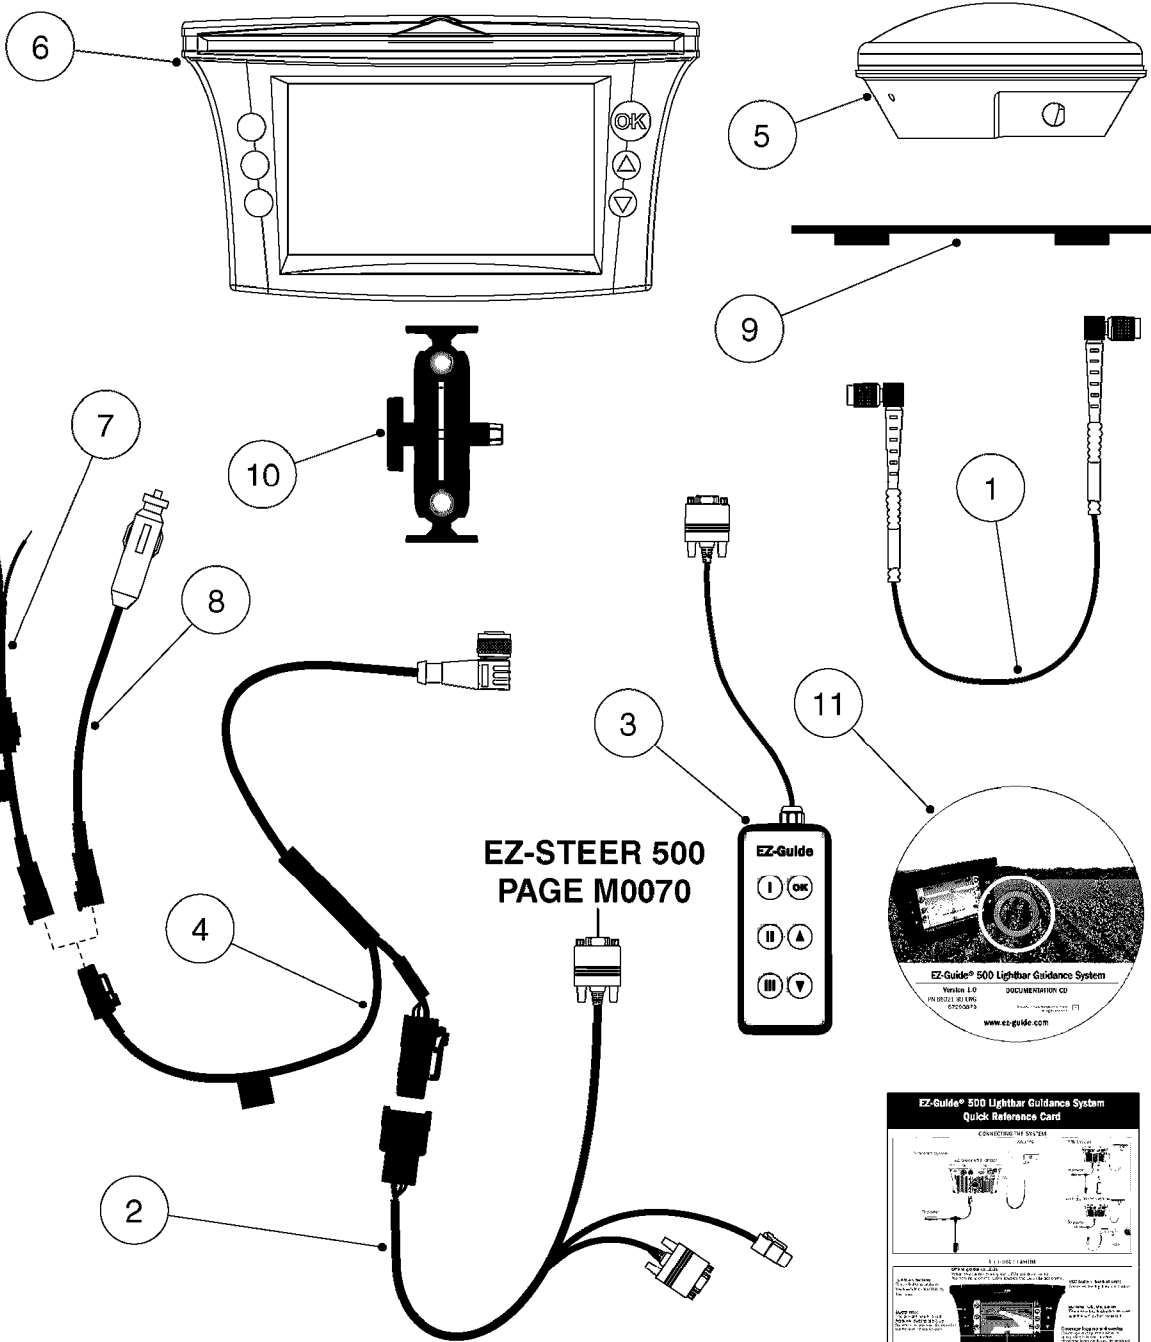

**EZ-STEER 500  
PAGE M0070**

COMPLETE ASSEMBLY 13

COMPLETE ASSEMBLIES  
WHOLEGOODS ITEMS

**M0060**

EZ-GUIDE 500 LIGHTBAR  
M0060-HIN, 01:01:16

Page 1

Date 16.03.2016 13:31

Pos.	parts-n°	order qty	description
1	26007603	1	CABLE, ANTENNA, EZGUIDEPLUS
2	26012203	1	EZ-STEER/GUIDE 500 ADAPT.CABLE
3	26015303	1	REMOTE KEYPAD EZGUIDE 500/250
3	28048403	1	DECAL - REMOTE OVERLAY 500/250
4	26015403	1	EZ-GUIDE 500 CABLE POWER/CAN90
5	26015503	1	EZ-GUIDE 500 Z PLUS ANTENNA
5	26015603	1	ANTENNA AG15 L1,EZ GDE 500/250
6	26015703	1	EZ-GUIDE 500 DGPS DISPLAY
6	26015803	1	EZ-GUIDE 500 OMNISTAR DISPLAY
7	26016103	1	EZ-GUIDE 500 CABLE UNTERM.FUSE
8	26016203	1	EZ-GUIDE 500 POWER CONN.CABLE
9	28048203	1	EZ-GUIDE 500 MOUNT F.AG15 ANT.
10	28048303	1	EZ-GUIDE 250/500 RAM MNT.1.5"
11	29003803	1	EZ-GUIDE 500 CD,GET.STARTED V1
12	67215403	1	EZ-GUIDE 500 QUICK REF.CARD V1
13	84208303	1	EZ GUIDE 500 LIGHTBAR (DGPS)
13	84208403	1	EZ GUIDE 500 LIGHTBAR (XP/HP)
13	84208503	1	EZ GUIDE 500 LIGHTBAR (RTK)