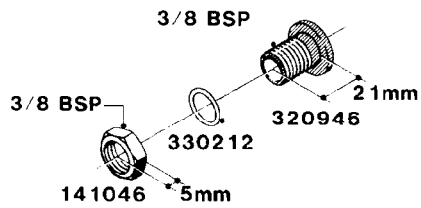

L0060

FITTINGS - BULKHEAD
L0060-HIN, 01:01:16

Page 1

Date 16.03.2016 13:31

parts-n°	order qty	description
141046	1	NUT 3/8" BSP
141341	1	NUT 1/4' BSP
240284	1	O-RING D82,5/75 X 3,5
320456	1	FITT.DK BULKHEAD 1"BSP DOUBLE
320467	1	FITT.DK BULKHEAD 1"BSP SINGLE
320471	1	FITT.DK NUT 1" BSP JAMB
320541	1	FITT.DK BULKHEAD 2-1/2'BSP SIN
320552	1	FITT.DK NUT 2-1/2' BSP JAMB
320644	1	FITT.DK ELB.3/4"HB X 1" BSP
320784	1	FITT.DK CAP 1-1/2" BSP
320795	1	FITT.DK NUT 1-1/2" BSP JAMB
320935	1	FITT.DK BULKHEAD 1/4' BSP SING
320946	1	FITT.DK BULKHEAD 3/8' BSP SING
321296	1	FITT.DK BULKHEAD 1/2" BSP SING
321307	1	FITT.DK NUT 1/2" BSP JAMB
321333	1	FITT.DK BULK 1-1/2" X 1"F BSP
330061	1	O-RING D16/D11X2,5
330072	1	O-RING D53.5/D45.5X4
330212	1	O-RING D19/D14X2.4 F.1/2"NUT
332577	1	O-RING D38/D30X4 F.1" PUR.
332592	1	O-RING D26/D20X3