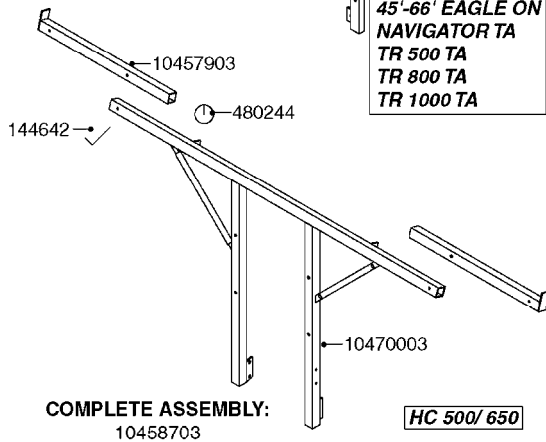

BOOM EAG H-FRAME/CENTER 45-66'  
D0290-HIN, 01:01:16

Page 2  
Date 16.03.2016 13:30

parts-n°	order qty	description
63020003	1	HINGE 45'-66' RH / SPB
63020103	1	HINGE 45'-66' LH / SPB
63021203	1	TRAPEZE ARM R.H. SPB
63021303	1	TRAPEZE ARM L.H. SPB
63021503	1	CENTER FRAME SPB
63021703	1	H-FRAME SPB
63021803	1	TRAPEZE ARM SPB
63021903	1	TRANSPORT HOOK DESIGNATOR
63044200	1	CABLE CENTER EAG. 7mm x 1390mm
78120300	1	CYLINDER 60/50/30 1100MM
78122400	1	DOUBLE CYLINDER D 40/20-300

80'-90' EAGLE ON  
NAVIGATOR TA & HC

45'-66' EAGLE ON  
NAVIGATOR TA  
TR 500 TA  
TR 800 TA  
TR 1000 TA

45'-66' EAGLE  
ON HC 650M/ 950M

80'-90' EAGLE  
ON HC 650M/ 950M

**COMPLETE ASSEMBLIES  
WHOLEGOODS ITEMS**