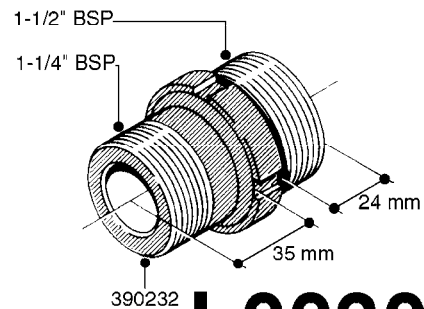

**L0030**

FITTINGS - HEXAGON NIPPLES  
L0030-HIN, 01:01:16

Page 1

Date 16.03.2016 13:31

parts-n°	order qty	description
10015303	1	FITT.PO.HN 1.00X1.00 M1000
10425003	1	FITT.PO.HN 1.25X1.00 MCPHEE
320132	1	FITT.DK HN 1" BSP
320176	1	FITT.DK HN 3/8"X1/2" BSP
320445	1	FITT.DK HN 1/4"X3/8" BSP
320655	1	FITT.DK HN 1/2"-1/2" BSP
320692	1	FITT.DK HN 3/8'BSPX1/4'NPT
320703	1	FITT.DK HN 3/8BSP X1/2 &1/4NPT
320725	1	FITT.DK NIPPLE 3/8"-3/8" BSP
320902	1	FITT.DK HN 3/8'X 1/4' BSP
390232	1	FITT.DK HN 1-1/2' X 1-1/4' BSP
390276	1	FITT.DK HN 1'BSP