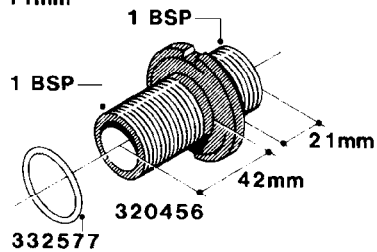

L0060

FITTINGS - BULKHEAD
L0060-HIN, 01:01:16

Page 1

Date 16.03.2016 13:31

parts-n°	order qty	description
141046	1	NUT 3/8" BSP
141341	1	NUT 1/4' BSP
240284	1	O-RING D82,5/75 X 3,5
320456	1	FITT.DK BULKHEAD 1"BSP DOUBLE
320467	1	FITT.DK BULKHEAD 1"BSP SINGLE
320471	1	FITT.DK NUT 1" BSP JAMB
320541	1	FITT.DK BULKHEAD 2-1/2'BSP SIN
320552	1	FITT.DK NUT 2-1/2' BSP JAMB
320644	1	FITT.DK ELB.3/4"HB X 1" BSP
320784	1	FITT.DK CAP 1-1/2" BSP
320795	1	FITT.DK NUT 1-1/2" BSP JAMB
320935	1	FITT.DK BULKHEAD 1/4' BSP SING
320946	1	FITT.DK BULKHEAD 3/8' BSP SING
321296	1	FITT.DK BULKHEAD 1/2" BSP SING
321307	1	FITT.DK NUT 1/2" BSP JAMB
321333	1	FITT.DK BULK 1-1/2" X 1"F BSP
330061	1	O-RING D16/D11X2,5
330072	1	O-RING D53.5/D45.5X4
330212	1	O-RING D19/D14X2.4 F.1/2"NUT
332577	1	O-RING D38/D30X4 F.1" PUR.
332592	1	O-RING D26/D20X3