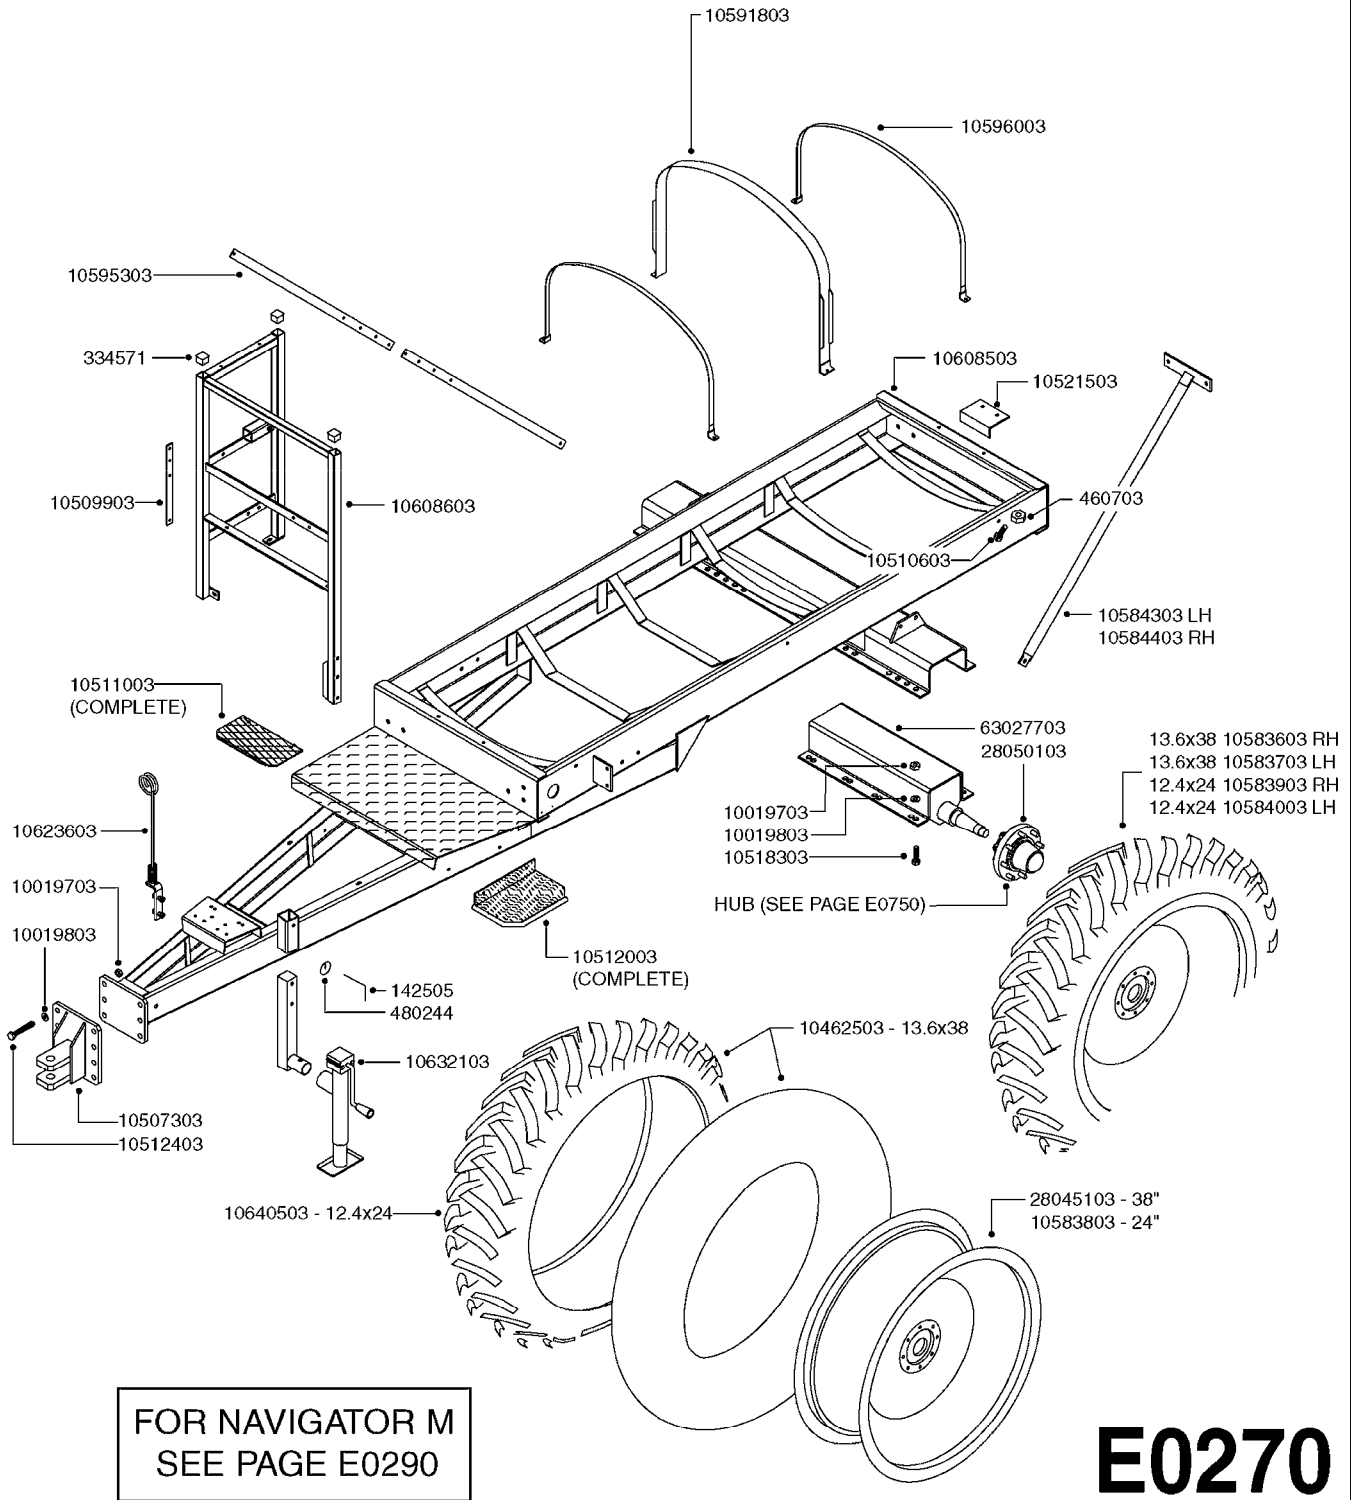

**NAVIGATOR** ← 10596503

**E0260**

TANK 550 NAV & NAV-M DIAPHRAGM  
E0260-HIN, 01:01:16

parts-n°	order qty	description
145995	1	FITT.DK S-53 FORK
145996	1	FITT.DK S-67 FORK
241883	1	O-RING D39.2X3 NITRIL 242020
242353	1	O-RING D44.2X3.0 VITON F.S-67
242354	1	O-RING D32.2X3.0 VITON F.S-53
320084	1	FITT.DK NUT 1/2" BSP
320563	1	FITT.DK 3 WAY 1/2" 110 DEG.
320655	1	FITT.DK HN 1/2"-1/2" BSP
320795	1	FITT.DK NUT 1-1/2" BSP JAMB
322066	1	FITT.DK S-56 NUT
322103	1	FITT.DK S-53 BULKHEAD
322104	1	FITT.DK S-67 BULKHEAD
322107	1	FITT.DK S-53 BULKHEAD NUT
322108	1	FITT.DK S-67 BULKHEAD NUT
322134	1	FITT.DK S-53THREAD INS.1/2"BSP
330072	1	O-RING D53.5/D45.5X4
334100	1	FITT.DK S-61 ELB.1" 110 DEG.
334239	1	FITT.DK S-53 ELB.1/2"
334243	1	FITT.DK S-67 ELB.1"
334244	1	FITT.DK S-67 ELB.1-1/4"
334260	1	GASKET F. S-53 BULKHEAD
334261	1	GASKET F. S-67 BULKHEAD
341149	1	RETURN TUBE Ø40 L=2000
370495	1	NOZZLE INJECTOR 5066-3.0
722971	1	SAFETY VALVE SCF 217PSI (15BAR)
727742	1	TOP DRAIN CORD TYPE
729602	1	TOP SUCTION KIT NAV 2"
978403	1	DECAL COMPANY 280 X 450
10045303	1	FILTER BASKET 16"
10052203	1	LID VENT ASSY
10054503	1	SCREW 3/4" SELF TAPPING
10064203	1	SET SEALING SPONGE 1 Ft BULK
10102203	1	GASKET F.16" LID BREATHER
10570603	1	TANK RAW NAV.550 GAL.
10596503	1	DECAL NAVIGATOR LABEL
28014203	1	LID ASSY. (3-PC.) 16" ARAG
28029803	1	CLAMP HOSE GEAR P1/2" 6708
28030003	1	CLAMP HOSE GEAR P1" 6716
28030103	1	CLAMP HOSE GEAR P5/4-S1.5"6724
92702103	1	HOSE R X1/2" X300PSI WP X0012"
92702403	1	HOSE PVC SUCT GRAY 1"
92712403	1	HOSE R X1" X300PSI WP X0012"
92738900	1	HOSE R X PVC X 1-1/4" 0012"