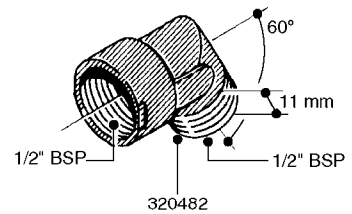

**L0030**

FITTINGS - HEXAGON NIPPLES  
L0030-HIN, 01:01:16

Page 1

Date 16.03.2016 13:31

parts-n°	order qty	description
10015303	1	FITT.PO.HN 1.00X1.00 M1000
10425003	1	FITT.PO.HN 1.25X1.00 MCPHEE
320132	1	FITT.DK HN 1" BSP
320176	1	FITT.DK HN 3/8"X1/2" BSP
320445	1	FITT.DK HN 1/4"X3/8" BSP
320655	1	FITT.DK HN 1/2"-1/2" BSP
320692	1	FITT.DK HN 3/8'BSPX1/4'NPT
320703	1	FITT.DK HN 3/8BSP X1/2 &1/4NPT
320725	1	FITT.DK NIPPLE 3/8"-3/8" BSP
320902	1	FITT.DK HN 3/8'X 1/4' BSP
390232	1	FITT.DK HN 1-1/2' X 1-1/4' BSP
390276	1	FITT.DK HN 1'BSP