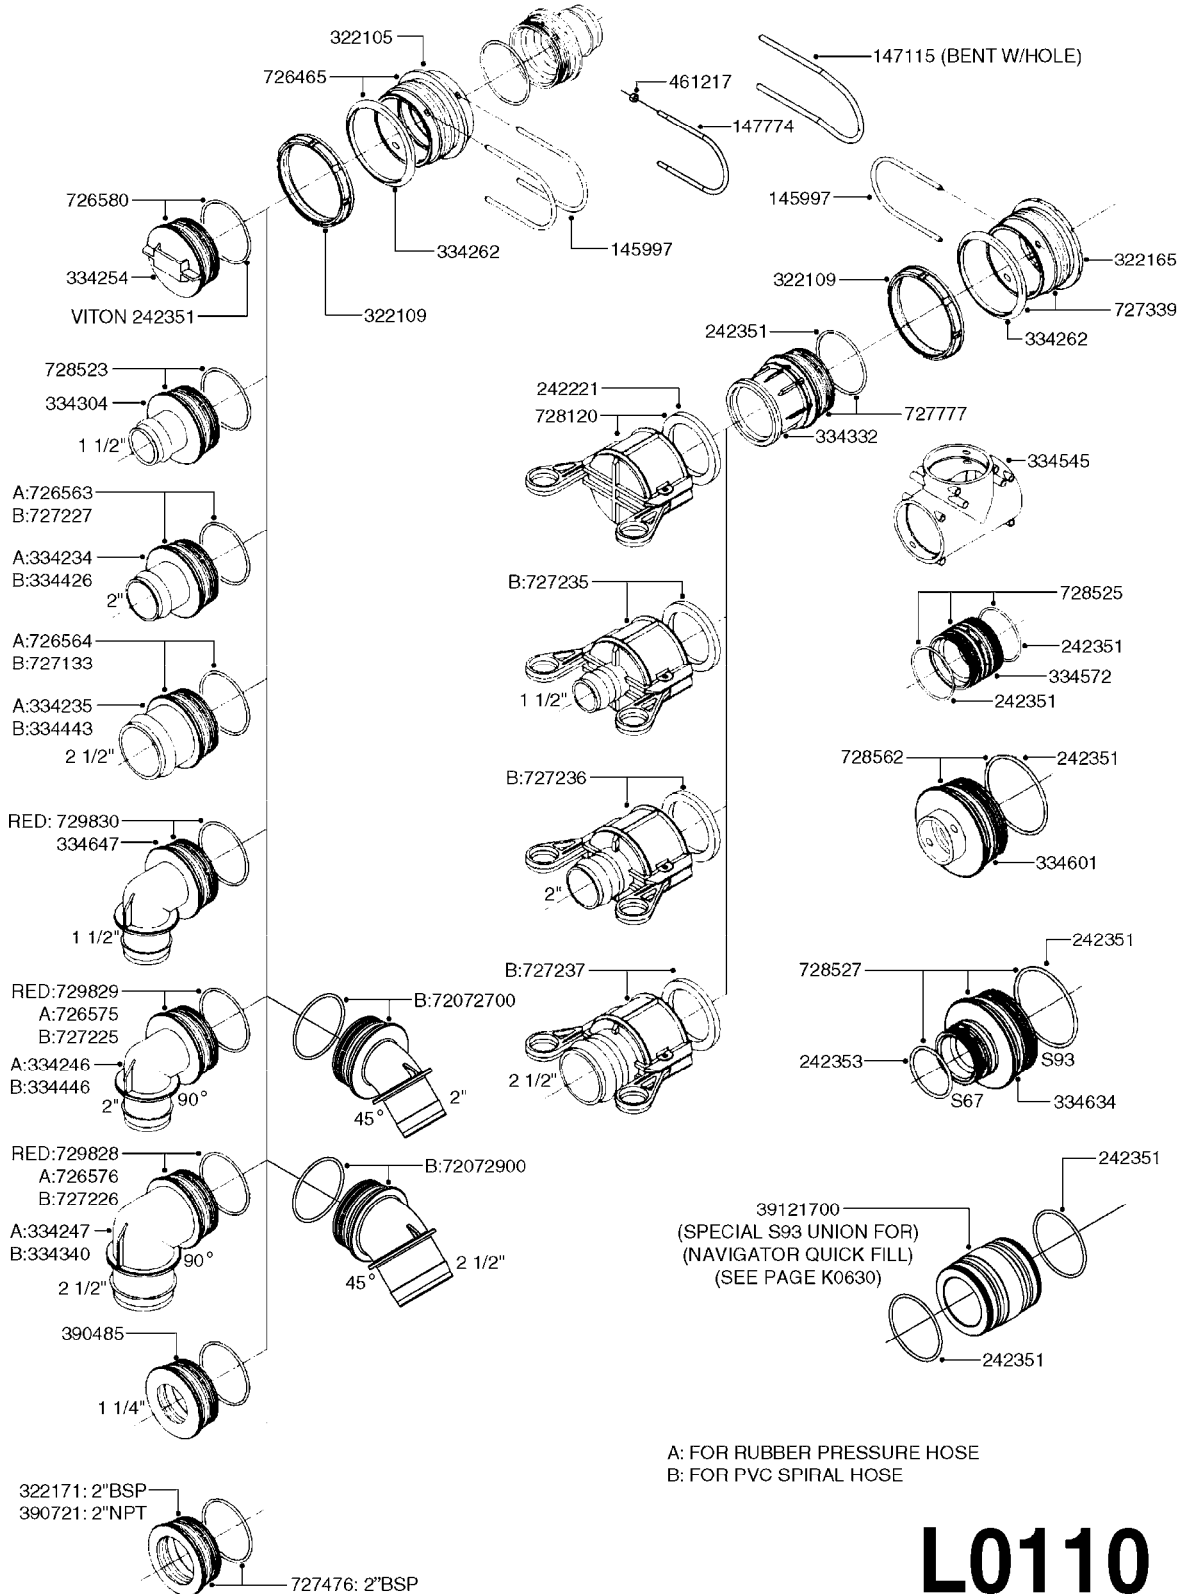

A: FOR RUBBER PRESSURE HOSE  
B: FOR PVC SPIRAL HOSE

**L0100**

FITTINGS - S-67  
L0100-HIN, 01:01:16

Page 1

Date 16.03.2016 13:31

parts-n°	order qty	description
145996	1	FITT.DK S-67 FORK
242351	1	O-RING D69.5X3.0 VITON F.S-93
242353	1	O-RING D44.2X3.0 VITON F.S-67
322104	1	FITT.DK S-67 BULKHEAD
322108	1	FITT.DK S-67 BULKHEAD NUT
322132	1	FITT.DK S-67 THREAD INS.1'BSP
322224	1	FITT.DK S-67 TEE
322325	1	FITT.DK S-67 X 1-1/2"BSP LONG
334231	1	FITT.DK S-67 STR.1'
334232	1	FITT.DK S-67 STR.1-1/4'
334233	1	FITT.DK S-67 STR.1-1/2' RUBBER
334243	1	FITT.DK S-67 ELB.1"
334244	1	FITT.DK S-67 ELB.1-1/4"
334245	1	FITT.DK S-67 ELB. 1-1/2'RUBBER
334250	1	FITT.DK S-67 PLUG
334261	1	GASKET F. S-67 BULKHEAD
334444	1	FITT.DK S-67 STR.1-1/2" PVC
334445	1	FITT.DK S-67 ELB.1-1/2"
334564	1	FITT.DK S-67 TO S-53 ADAPTER
334573	1	FITT.DK S-67 CONNECTOR
334601	1	FITT.DK S-93 TO S67 ADAPTOR
334634	1	FITT.DK ADAPTER S-93M S67M
390508	1	FITT DK S67X1.5M BSPalt322325
461217	1	NUT HEX M5 LOCK
726464	1	FITT.DK S-67 BULKHEAD W/GASKET
726560	1	FITT.DK S-67 STR.1" W.O'RING
726561	1	FITT.DK S-67 STR.1-1/4" O'RING
726562	1	FITT.DK.S-67 HB 1-1/2"W.O-RING
726572	1	FITT.DK S-67 1" ELBOW 90 ASSY.
726573	1	FITT. S67 5/4" 90° W/O-RING
726574	1	FITT.DK S67X90,1.5HB PRESSURE
726579	1	FITT. S67 PLUG W/O-RING
727223	1	FITT.S67 1.5" STRAIT S W/ORING
727224	1	FITT.DK S67X90,1.5HB SUCTION
728526	1	FITT.DK S-67 CONNECT W. ORINGS
728527	1	ADAPTER S67M TO S93M W/ORING
728561	1	FITT.DK. S67M - S53F REDUCER
728562	1	FITT.DK S-93 TO S67 ADAPTOR
728578	1	FITT.DK S-67X1-1/2"BSP LG W/OR
14012200	1	FITT.DK S-67 FORK W/M5 THREADS
33509700	1	FITT.DK S-67 45° 1-1/4"
72433000	1	FITT.S67 1" 45° W/ORING
72433100	1	FITT.DK S-67 45° 1-1/4"W/ORING
72433200	1	FITT.S67 1-1/2" 45°PVC W/ORING
72433400	1	FITT.S67 1-1/2" 45°BSP W/ORING