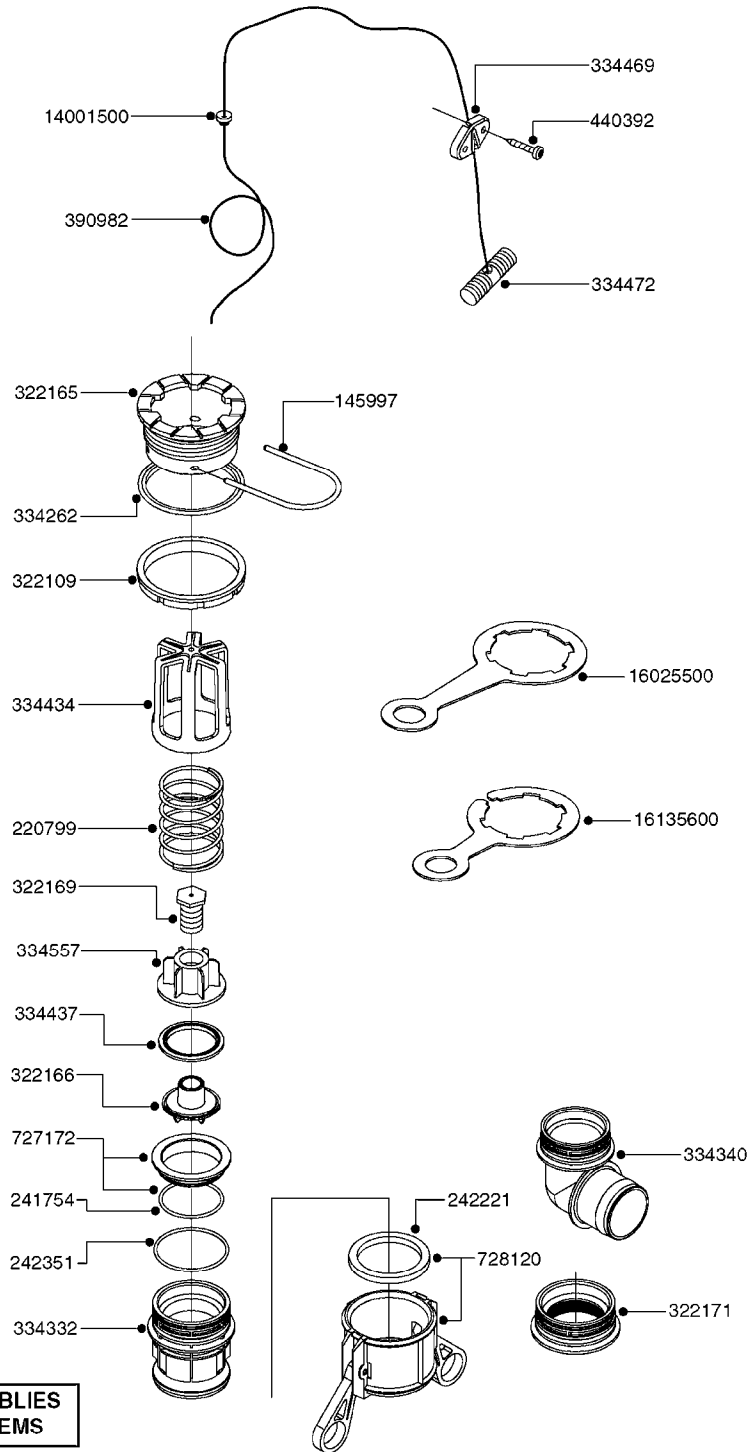

CLEAN WATER TANK  
K0130-HIN, 01:01:16

COMPLETE TANK ASSY : 722072

**K0130**

CLEAN WATER TANK  
K0130-HIN, 01:01:16

Page 1  
Date 16.03.2016 13:31

parts-n°	order qty	description
161370	1	BKT.CLEAN WATER BOTT. VALVE
179989	1	BRKT. F. 3 GAL. TANK
281551	1	BALL VALVE 1/2"
320084	1	FITT.DK NUT 1/2" BSP
320482	1	FITT.DK ELB. 1/2" BSP 60 DEG.
321296	1	FITT.DK BULKHEAD 1/2" BSP SING
321307	1	FITT.DK NUT 1/2" BSP JAMB
321742	1	FITT.DK BULKHEAD 1/2' BSP
330212	1	O-RING D19/D14X2.4 F.1/2"NUT
330687	1	FITT.DK HB 1/2" F. 1/2" NUT
332592	1	O-RING D26/D20X3
334534	1	CLAMP HOSE PLASTIC 1/2"
420604	1	BOLT HEX 8.8 DEL M10X25 FT DIN933
420626	1	BOLT HEX 8.8 DEL M10X20 FT
421046	1	BOLT HEX 8.8 DEL M8X25 FT A2 DIN933
430721	1	BOLT HEX 8.8 DEL M12X40 FT
430802	1	BOLT HEX 8.8 DEL M12X75
430846	1	BOLT HEX 8.8 DEL M12X80
430870	1	BOLT HEX 8.8 DEL M12X55 FT
460364	1	NUT HEX M8 GALV.
460423	1	NUT HEX M10X1.5 LOCK
460703	1	NUT HEX M12X1.75 LOCK DIN985
471127	1	WASHER, M12, Ø24/13.0X 2.5, SS
614396	1	CLEAN WATER BRACKET MB
614409	1	BRACKET FOR FOAM MARKER
717577	1	VALVE F.CLEAN WATER TANK
722072	1	CLEAN WATER TANK W FRAME & TAP
725901	1	LID F.WATER BOTTLE VENTED
927269	1	HOSE R X PVC X 1/2 X 0012"
10091103	1	BOLT HEX 3/8 NC GR.2 03.00'
10171703	1	BOLT HEX 3/8 NC GR.2 03.50"
10212903	1	NUT HEX NC (NYLON LOCK) 3/8"
10511303	1	FLATBAR L350/17DEG.CLEAN WATER
10511403	1	FLATBAR 104MM CLEAN WATER
10511503	1	BKT.CLEAN WATER MOUNT EAGLE
10598403	1	BOLT HEX HCS3/8-16 X 4 Z 5
63026303	1	CLEAN WATER TANK BRKT, ATV