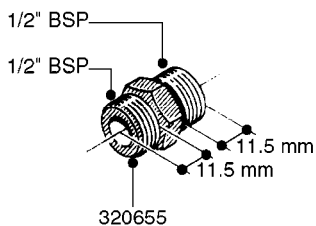

**L0030**

FITTINGS - HEXAGON NIPPLES  
L0030-HIN, 01:01:16

Page 1

Date 16.03.2016 13:31

parts-n°	order qty	description
10015303	1	FITT.PO.HN 1.00X1.00 M1000
10425003	1	FITT.PO.HN 1.25X1.00 MCPHEE
320132	1	FITT.DK HN 1" BSP
320176	1	FITT.DK HN 3/8"X1/2" BSP
320445	1	FITT.DK HN 1/4"X3/8" BSP
320655	1	FITT.DK HN 1/2"-1/2" BSP
320692	1	FITT.DK HN 3/8'BSPX1/4'NPT
320703	1	FITT.DK HN 3/8BSP X1/2 &1/4NPT
320725	1	FITT.DK NIPPLE 3/8"-3/8" BSP
320902	1	FITT.DK HN 3/8'X 1/4' BSP
390232	1	FITT.DK HN 1-1/2' X 1-1/4' BSP
390276	1	FITT.DK HN 1'BSP