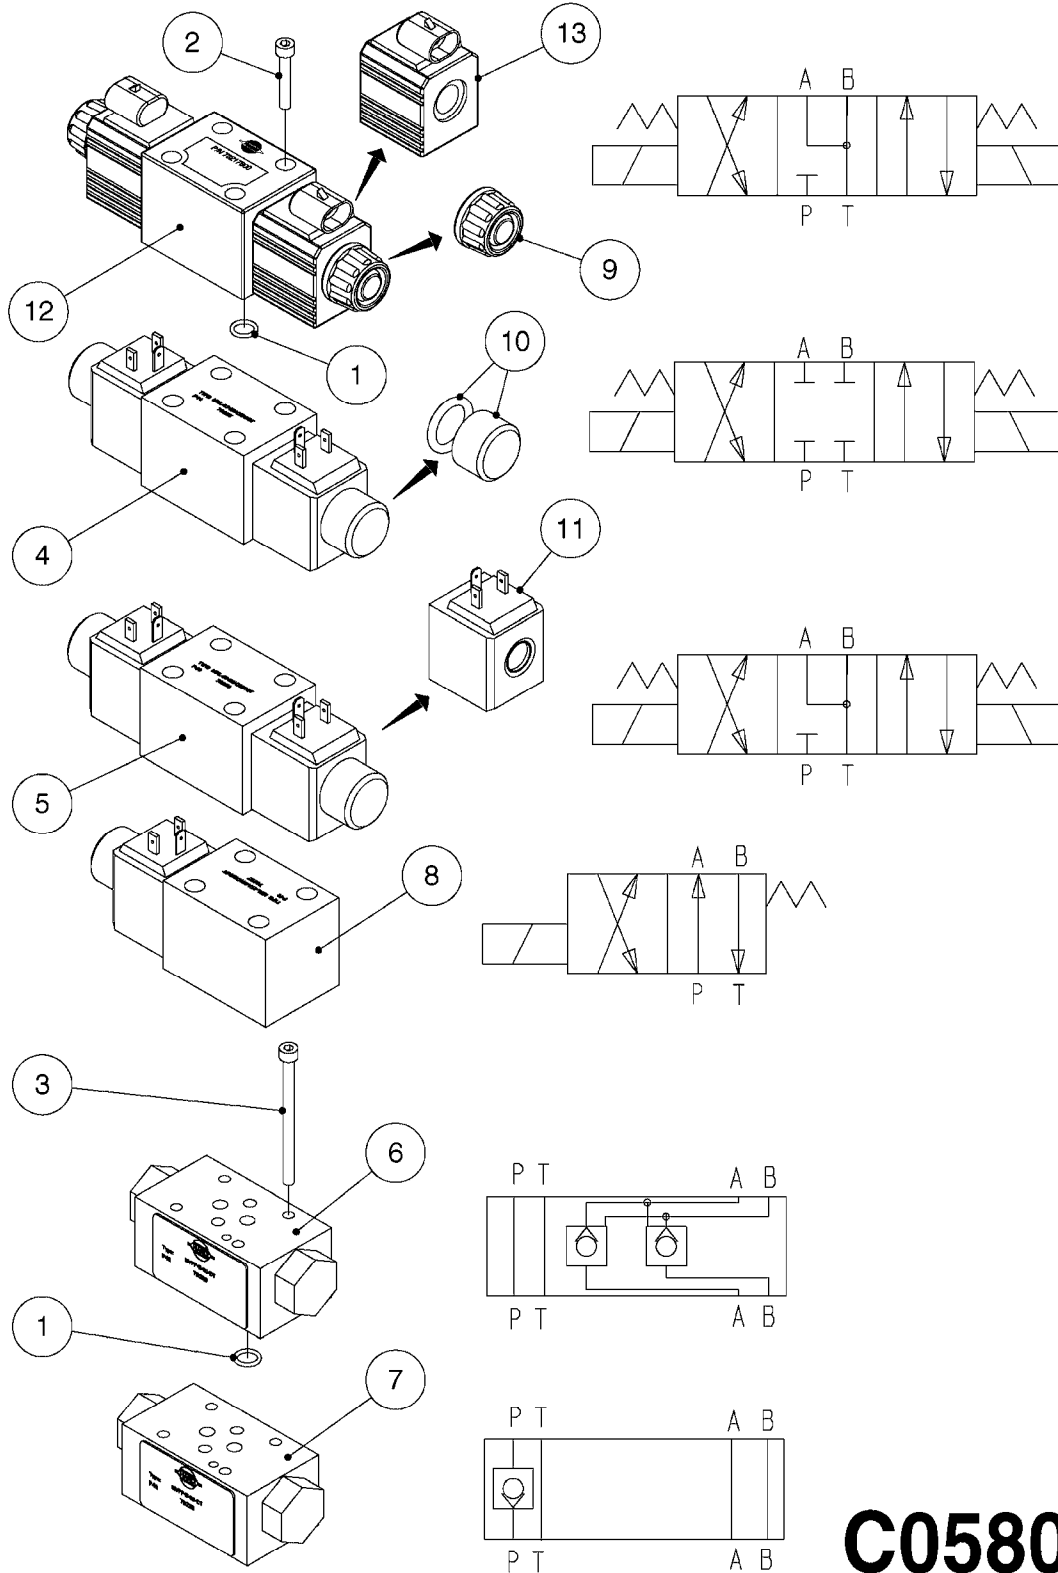

C0580

CETOP VALVES
C0580-HIN, 01:01:16

Page 1

Date 16.03.2016 13:30

Pos.	parts-n°	order qty	description
1	242102	1	O-RING Ø9.25X1.78 NITRIL 90SH
2	450964	1	SCREW M5X30 F.CYLINDER
3	450965	1	SCREW ROUND M5X70
4	782115	1	HY SOLENOID VALVE DH HYD
5	782116	1	MAGNET VLV.MD1L-S3/10N-D12K1/P
6	782118	1	LOCK VALVE MVPP-D
7	782146	1	HYD. CHECK VALVE 1 WAY
8	782829	1	SOLENOID MD1L-TA/10N-D12K1/DT
9	28123700	1	CAP F.SOLENOID - MD1L
10	74187700	1	CAP + O-RING F.CETOP - MD1L
11	78216000	1	SOLENOID F.CETOP VALVE - MD1L
12	78217800	1	MAGNET VLV.MD1L-S3/10N-D12K8DT
13	78218200	1	SOLENOID W/AMP F.MD1L