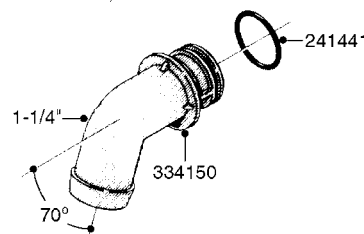

L0010

parts-n°	order qty	description
240085	1	O-RING D13,1/8,3X02,4 NITRIL
241441	1	O-RING D29.3X3
242594	1	O-RING D14 X 1.78 SCH.70-EPDM
320084	1	FITT.DK NUT 1/2" BSP
320095	1	FITT.DK NUT 1" BSP
320117	1	FITT.DK CONN.1/2"BSP F. 1" CAP
320187	1	FITT.DK CAP 3/8" BSP BLACK
320283	1	FITT.DK NUT 3/4"BSP
320821	1	FITT.DK NUT 1-1/2" BSP
321495	1	FITT.DK REDUC 1/4'BSP F.3/4'NT
321576	1	FITT.DK CONN 1/2"BSP F.3/4"NUT
330013	1	O-RING D15/D10X2.5 F.3/8"NUT
330212	1	O-RING D19/D14X2.4 F.1/2"NUT
330326	1	O-RING D30/D24X2 F.1"NUT
330341	1	FITT.DK HB 1" F. 1" NUT
330595	1	O-RING D24.6/D20X2.1 -3/4"
330665	1	3/4' HOSE TAIL F/1' CAP
330676	1	FITT.DK HB 3/8" F. 1/2" NUT
330687	1	FITT.DK HB 1/2" F. 1/2" NUT
330691	1	FITT.DK HB 3/4'F.3/4' NUT
330783	1	FITT.DK HB 3/8" F.3/8" NUT
331262	1	FITT.DK HB 1-1/2" F. 1-1/2"NUT
331273	1	O-RING D44/D38X2 F.1-1/2"
331446	1	FITT.DK HB 1" F.1-1/2" NUT
331807	1	FITT.DK HB 5/16" F.3/8" NUT
332286	1	FITT.DK HB 1/2" F. 3/4" NUT
332905	1	FITT.DK HB 1/2" F. 3/4" CAP
332927	1	PLUG F. NOZZLE TUBE 3/4'
333292	1	FITT.DK HB 1"O'RING F.1-1/2"
333664	1	FITT.DK HB 5/16' F. 1/2' NUT
334044	1	FITT.DK HB 3/4' F. 3/4' CAP
334059	1	FITT.DK EL 1" 110 DEG.F.1-1/2"
334123	1	FITT.DK HB 1-1/4"O-RNG F.1-1/2"
334150	1	FITT.DK HB 1-1/4" 110 F.1-1/2"
390542	1	PLUG WASHER FOR 3/4'CAP NUT
716236	1	FITT.DK HB 1/2" ASSY. F. 3/4"
716413	1	FITT.DK PLUG ASSY. F.NOZ TUBE
717426	1	FITT.DK REDUC 1/4"BSP F.3/4"N
720856	1	FITT.DK 1/2'BSP ASSY.F.3/4'NUT
724621	1	FITT.DK HB 3/4"ASSY F.3/4" NUT