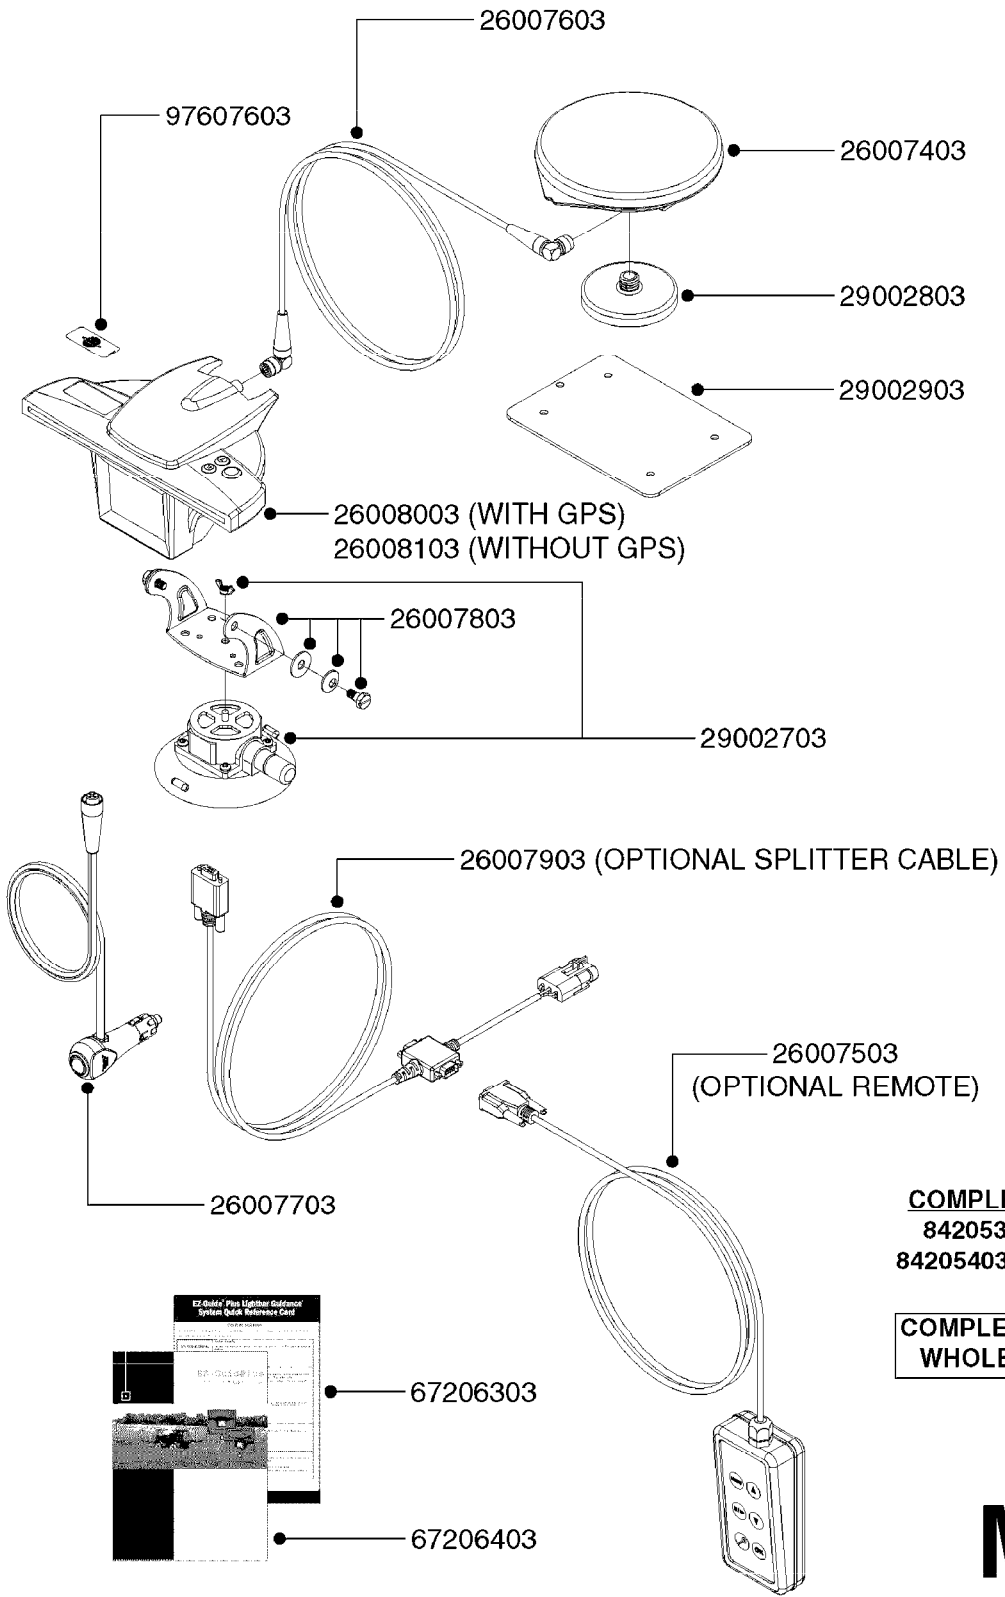

3 COMPLETE ASSEMBLY

HC5500 CABLES

**M0030**

CFX-750 DISPLAY, DGPS  
M0030-HIN, 01:01:16

Page 1  
Date 16.03.2016 13:31

Pos.	parts-n°	order qty	description
1	26007603	1	CABLE, ANTENNA, EZGUIDEPLUS
2	26012003	1	NULL MODEM CABLE
3	26021403	1	CFX-750 DISPLAY, DGPS
4	26021603	1	CABLE, POWER BUS, CAN CFX-750
5	26021703	1	CABLE, ASC INTERFACE, CFX-750
6	26021803	1	AG-25 ANTENNA L1/L2 GLN
7	26022103	1	CFX-750 DISPLAY ONLY
8	26022603	1	CFX-750 Basic Power Cable
9	28048203	1	EZ-GUIDE 500 MOUNT F.AG15 ANT.
10	28048303	1	EZ-GUIDE 250/500 RAM MNT.1.5"