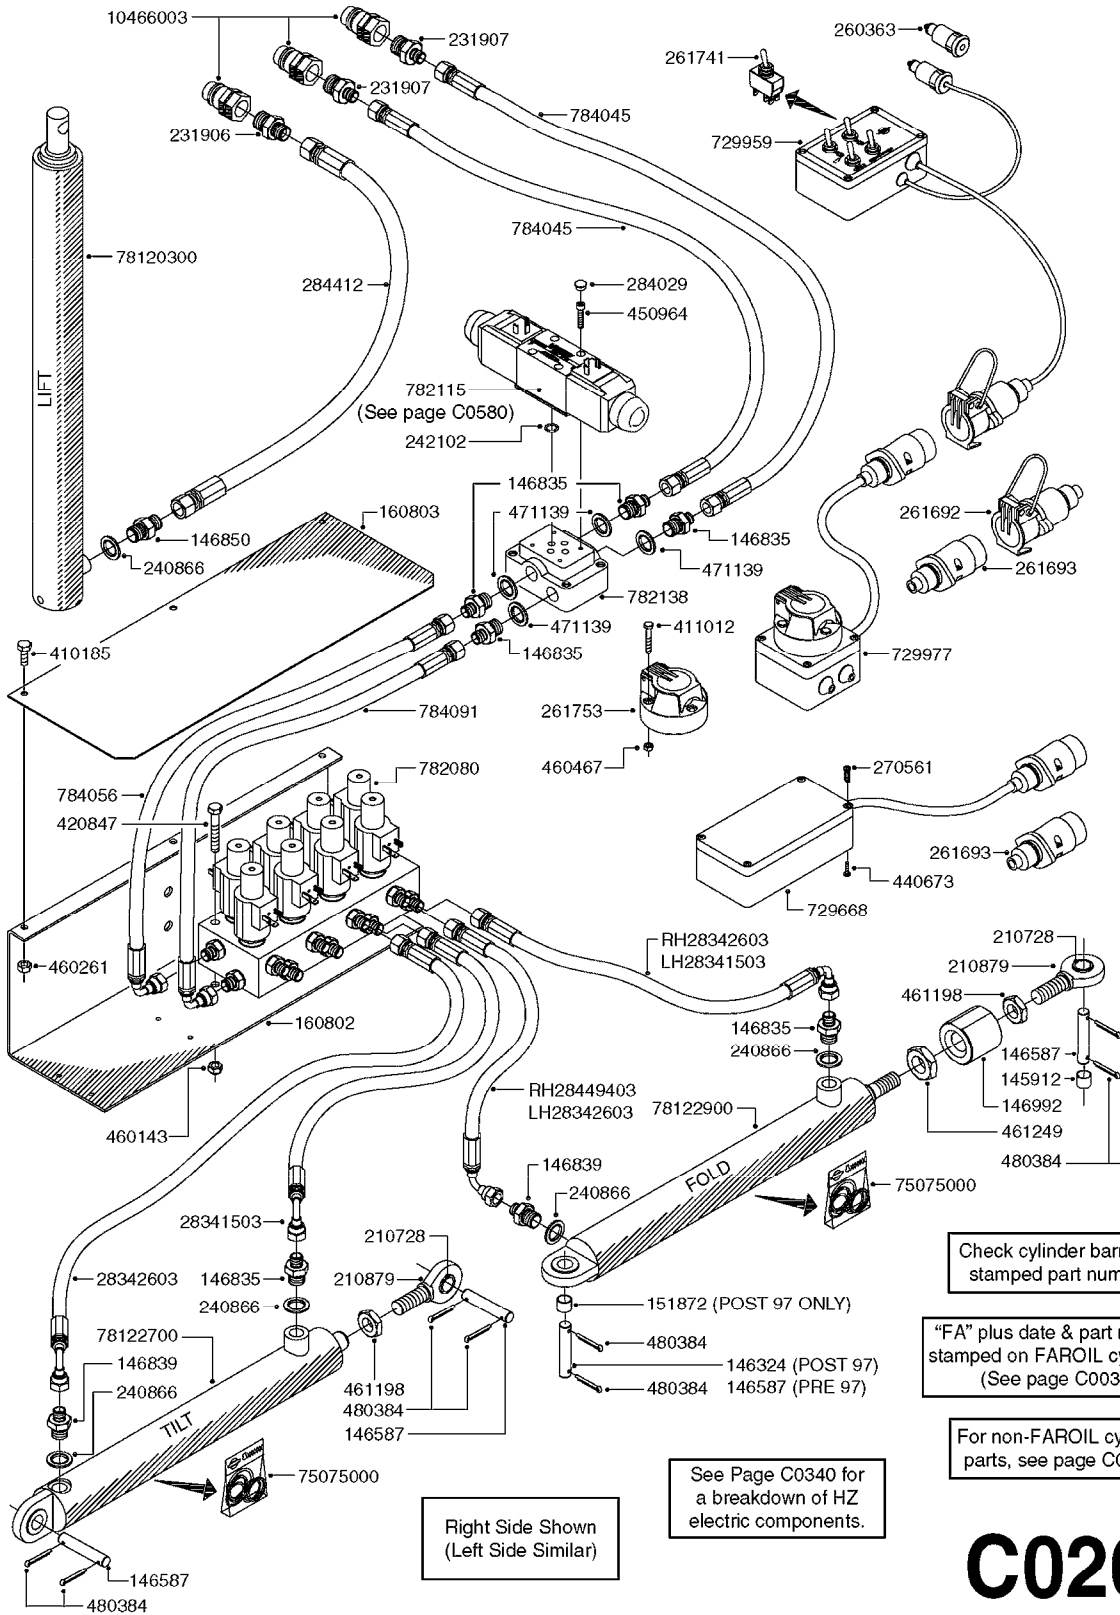

# C0250

HYDRAULCS EAG HZ 45-66'POST 95  
C0250-HIN, 01:01:16

Page

1

Date

16.03.2016 13:30

parts-n°	order qty	description
145912	1	BUSHING D19.8/D17.0X7MM
146324	1	SHAFT D16.8 L102/2 X 5
146587	1	PIN D16.8 X 65
146835	1	HEX NIPPLE 1/4" - 3/8" BSP
146839	1	HEX NIPPLE 1/4"X3/8" BSP 0.7MM
146845	1	HEX NIPPLE 1/4"X1/4"
146850	1	HEX NIPPLE 3/8"x3/8" - 1.8mm
146992	1	BUSHING F.CYLINDER
151872	1	BUSHING D22.0/18.0 10MM
160802	1	MOUNT PLATE F.HYD SOLENOID'HZ'
160803	1	COVER PLATE F.HYD SOLENOID'HZ'
210728	1	BEARING F.LINK HEAD M17
210879	1	LINK HEAD M16 x D17
231906	1	HEX NIPPLE 3/8"BSP X 1/2"NPT
231907	1	HEX NIPPLE 1/4"BSP X 1/2"NPT
240866	1	DOWTYSEAL 3/8"
241404	1	DOWTY SEAL 1/4"
284412	1	HOSE HY 3/8" X 315" STR+STR
410185	1	BOLT HEX 8.8 DEL M6X16 A2
420604	1	BOLT HEX 8.8 DEL M10X25 FT DIN933
420847	1	BOLT HEX 8.8 DEL M8X85
460143	1	NUT HEX M8 LOCK A2 DIN985
460261	1	NUT HEX M6X1 LOCK A2 DIN985
460423	1	NUT HEX M10X1.5 LOCK
461198	1	NUT HEX M16X2 JAMB
461249	1	NUT HEX M22X1.5
480384	1	PIN COTTER 3/16 x 1-1/2"
784045	1	HOSE HY X 1/4 X 157.50"STR+STR
784078	1	HOSE HY X 1/4 X 417.33"STR+ELB
784091	1	HOSE HY X 1/4 X 295.25"STR+ELB
10466003	1	COUPLER PIONEER 8010-04 1/2NPT
28341503	1	HOSE HY X1/4X078.75"STR+ELB
28342603	1	HOSE HY X1/4X066.93"STR+ELB
28449403	1	HOSE HY X1/4X057.08"STR+ELB
75075000	1	SEAL KIT 78122600/27/28/29
78120300	1	CYLINDER 60/50/30 1100MM
78122700	1	CYLINDER 40/22X300MM RED
78122900	1	CYLINDER 40/22X300MM RED