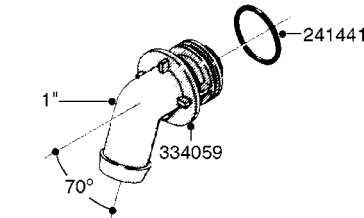

L0010

parts-n°	order qty	description
240085	1	O-RING D13,1/8,3X02,4 NITRIL
241441	1	O-RING D29.3X3
242594	1	O-RING D14 X 1.78 SCH.70-EPDM
320084	1	FITT.DK NUT 1/2" BSP
320095	1	FITT.DK NUT 1" BSP
320117	1	FITT.DK CONN.1/2"BSP F. 1" CAP
320187	1	FITT.DK CAP 3/8" BSP BLACK
320283	1	FITT.DK NUT 3/4"BSP
320821	1	FITT.DK NUT 1-1/2" BSP
321495	1	FITT.DK REDUC 1/4'BSP F.3/4'NT
321576	1	FITT.DK CONN 1/2"BSP F.3/4"NUT
330013	1	O-RING D15/D10X2.5 F.3/8"NUT
330212	1	O-RING D19/D14X2.4 F.1/2"NUT
330326	1	O-RING D30/D24X2 F.1"NUT
330341	1	FITT.DK HB 1" F. 1" NUT
330595	1	O-RING D24.6/D20X2.1 -3/4"
330665	1	3/4' HOSE TAIL F/1' CAP
330676	1	FITT.DK HB 3/8" F. 1/2" NUT
330687	1	FITT.DK HB 1/2" F. 1/2" NUT
330691	1	FITT.DK HB 3/4'F.3/4' NUT
330783	1	FITT.DK HB 3/8" F.3/8" NUT
331262	1	FITT.DK HB 1-1/2" F. 1-1/2"NUT
331273	1	O-RING D44/D38X2 F.1-1/2"
331446	1	FITT.DK HB 1" F.1-1/2" NUT
331807	1	FITT.DK HB 5/16" F.3/8" NUT
332286	1	FITT.DK HB 1/2" F. 3/4" NUT
332905	1	FITT.DK HB 1/2" F. 3/4" CAP
332927	1	PLUG F. NOZZLE TUBE 3/4'
333292	1	FITT.DK HB 1"O'RING F.1-1/2"
333664	1	FITT.DK HB 5/16' F. 1/2' NUT
334044	1	FITT.DK HB 3/4' F. 3/4' CAP
334059	1	FITT.DK EL 1" 110 DEG.F.1-1/2"
334123	1	FITT.DK HB 1-1/4"O-RNG F.1-1/2"
334150	1	FITT.DK HB 1-1/4" 110 F.1-1/2"
390542	1	PLUG WASHER FOR 3/4'CAP NUT
716236	1	FITT.DK HB 1/2" ASSY. F. 3/4"
716413	1	FITT.DK PLUG ASSY. F.NOZ TUBE
717426	1	FITT.DK REDUC 1/4"BSP F.3/4"N
720856	1	FITT.DK 1/2'BSP ASSY.F.3/4'NUT
724621	1	FITT.DK HB 3/4"ASSY F.3/4" NUT