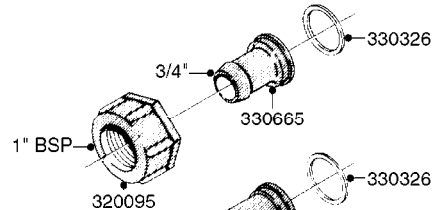

L0010

parts-n°	order qty	description
240085	1	O-RING D13,1/8,3X02,4 NITRIL
241441	1	O-RING D29.3X3
242594	1	O-RING D14 X 1.78 SCH.70-EPDM
320084	1	FITT.DK NUT 1/2" BSP
320095	1	FITT.DK NUT 1" BSP
320117	1	FITT.DK CONN.1/2"BSP F. 1" CAP
320187	1	FITT.DK CAP 3/8" BSP BLACK
320283	1	FITT.DK NUT 3/4"BSP
320821	1	FITT.DK NUT 1-1/2" BSP
321495	1	FITT.DK REDUC 1/4'BSP F.3/4'NT
321576	1	FITT.DK CONN 1/2"BSP F.3/4"NUT
330013	1	O-RING D15/D10X2.5 F.3/8"NUT
330212	1	O-RING D19/D14X2.4 F.1/2"NUT
330326	1	O-RING D30/D24X2 F.1"NUT
330341	1	FITT.DK HB 1" F. 1" NUT
330595	1	O-RING D24.6/D20X2.1 -3/4"
330665	1	3/4' HOSE TAIL F/1' CAP
330676	1	FITT.DK HB 3/8" F. 1/2" NUT
330687	1	FITT.DK HB 1/2" F. 1/2" NUT
330691	1	FITT.DK HB 3/4'F.3/4' NUT
330783	1	FITT.DK HB 3/8" F.3/8" NUT
331262	1	FITT.DK HB 1-1/2" F. 1-1/2"NUT
331273	1	O-RING D44/D38X2 F.1-1/2"
331446	1	FITT.DK HB 1" F.1-1/2" NUT
331807	1	FITT.DK HB 5/16" F.3/8" NUT
332286	1	FITT.DK HB 1/2" F. 3/4" NUT
332905	1	FITT.DK HB 1/2" F. 3/4" CAP
332927	1	PLUG F. NOZZLE TUBE 3/4'
333292	1	FITT.DK HB 1"O'RING F.1-1/2"
333664	1	FITT.DK HB 5/16' F. 1/2' NUT
334044	1	FITT.DK HB 3/4' F. 3/4' CAP
334059	1	FITT.DK EL 1" 110 DEG.F.1-1/2"
334123	1	FITT.DK HB 1-1/4"O-RNG F.1-1/2"
334150	1	FITT.DK HB 1-1/4" 110 F.1-1/2"
390542	1	PLUG WASHER FOR 3/4'CAP NUT
716236	1	FITT.DK HB 1/2" ASSY. F. 3/4"
716413	1	FITT.DK PLUG ASSY. F.NOZ TUBE
717426	1	FITT.DK REDUC 1/4"BSP F.3/4"N
720856	1	FITT.DK 1/2'BSP ASSY.F.3/4'NUT
724621	1	FITT.DK HB 3/4"ASSY F.3/4" NUT