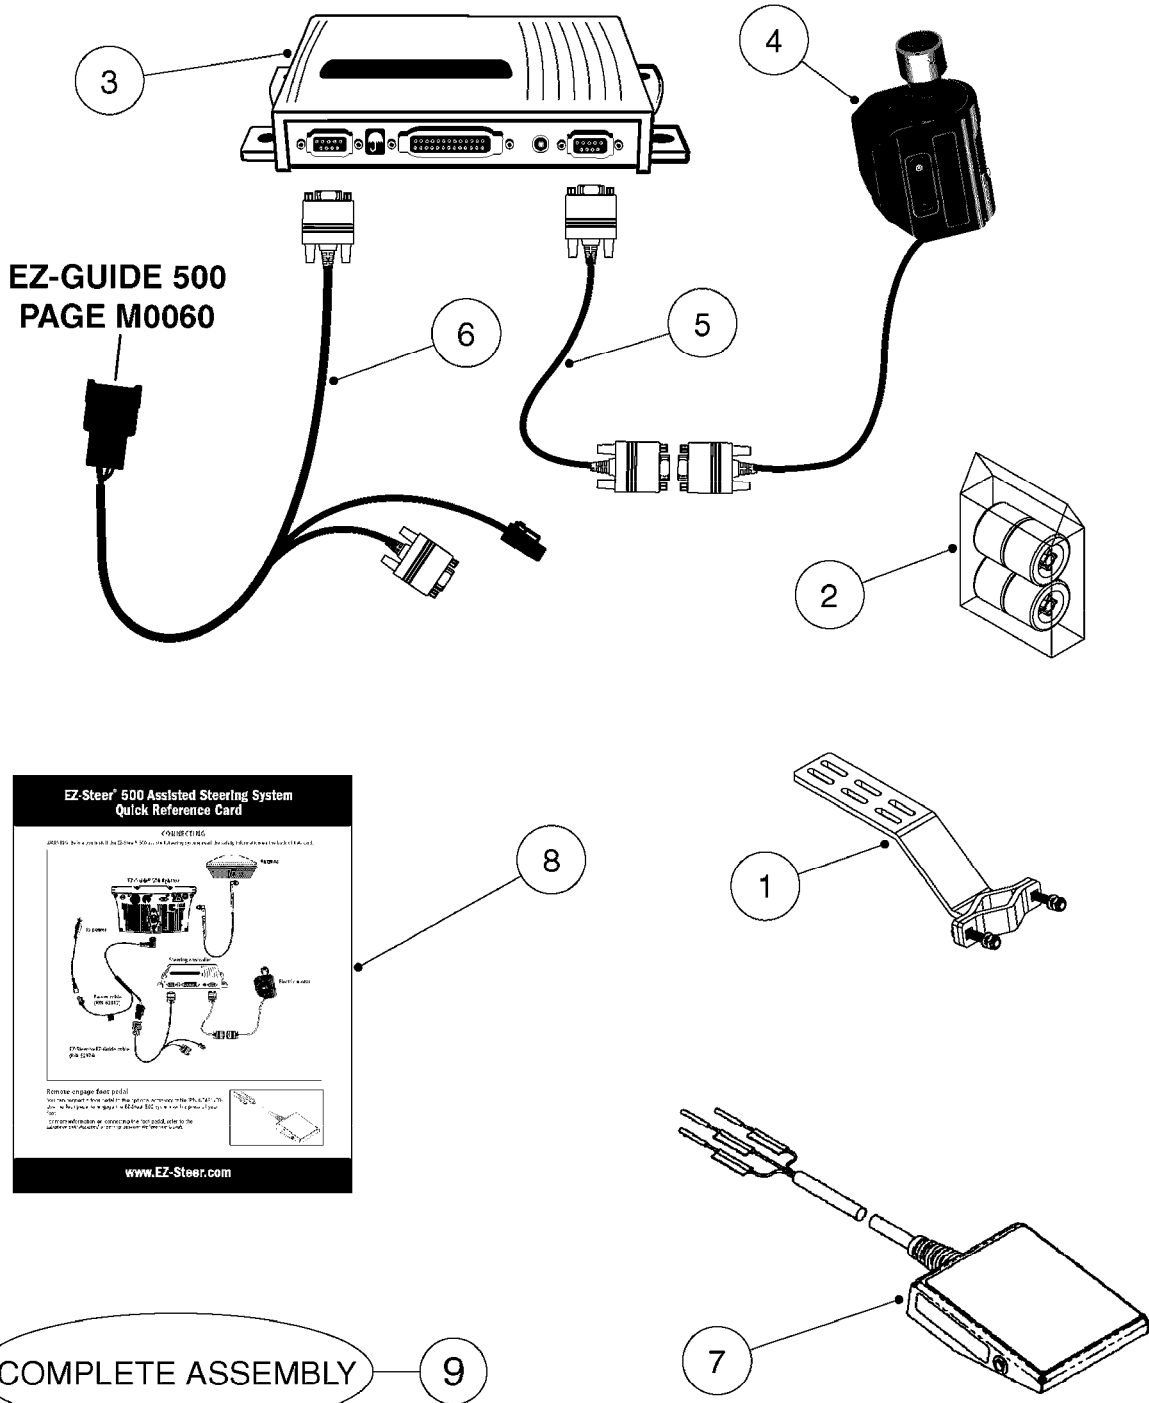

**EZ-STEER 500  
PAGE M0070**

COMPLETE ASSEMBLY 13

COMPLETE ASSEMBLIES  
WHOLEGOODS ITEMS

**M0060**

EZ-GUIDE 500 LIGHTBAR  
M0060-HIN, 01:01:16

Page 1

Date 16.03.2016 13:31

Pos.	parts-n°	order qty	description
1	26007603	1	CABLE, ANTENNA, EZGUIDEPLUS
2	26012203	1	EZ-STEER/GUIDE 500 ADAPT.CABLE
3	26015303	1	REMOTE KEYPAD EZGUIDE 500/250
3	28048403	1	DECAL - REMOTE OVERLAY 500/250
4	26015403	1	EZ-GUIDE 500 CABLE POWER/CAN90
5	26015503	1	EZ-GUIDE 500 Z PLUS ANTENNA
5	26015603	1	ANTENNA AG15 L1,EZ GDE 500/250
6	26015703	1	EZ-GUIDE 500 DGPS DISPLAY
6	26015803	1	EZ-GUIDE 500 OMNISTAR DISPLAY
7	26016103	1	EZ-GUIDE 500 CABLE UNTERM.FUSE
8	26016203	1	EZ-GUIDE 500 POWER CONN.CABLE
9	28048203	1	EZ-GUIDE 500 MOUNT F.AG15 ANT.
10	28048303	1	EZ-GUIDE 250/500 RAM MNT.1.5"
11	29003803	1	EZ-GUIDE 500 CD,GET.STARTED V1
12	67215403	1	EZ-GUIDE 500 QUICK REF.CARD V1
13	84208303	1	EZ GUIDE 500 LIGHTBAR (DGPS)
13	84208403	1	EZ GUIDE 500 LIGHTBAR (XP/HP)
13	84208503	1	EZ GUIDE 500 LIGHTBAR (RTK)