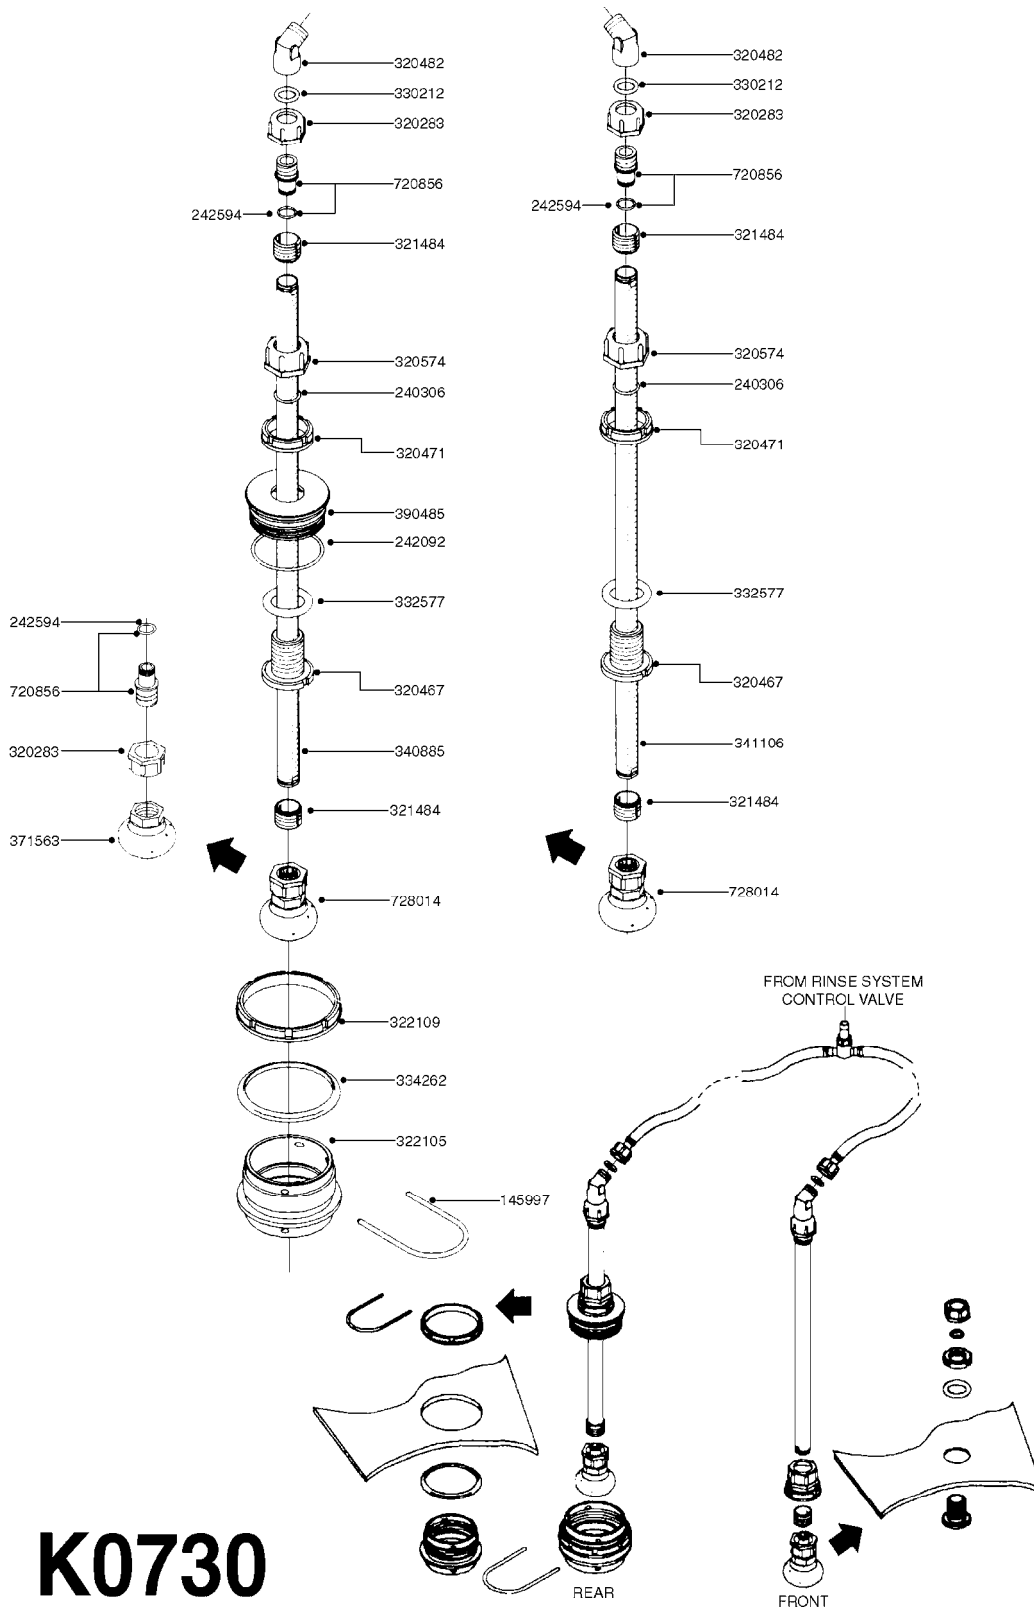

RINSE SYSTEM NOZZLES
K0730-HIN, 01:01:16

RINSE SYSTEM NOZZLES
K0730-HIN, 01:01:16

Page 1

Date 16.03.2016 13:31

parts-n°	order qty	description
145997	1	FITT.DK S-93 FORK
240306	1	O-RING D29/D21X4
242092	1	O-RING D69.5X3 (Use-242351)
242594	1	O-RING D14 X 1.78 SCH.70-EPDM
320283	1	FITT.DK NUT 3/4"BSP
320467	1	FITT.DK BULKHEAD 1"BSP SINGLE
320471	1	FITT.DK NUT 1" BSP JAMB
320482	1	FITT.DK ELB. 1/2" BSP 60 DEG.
320574	1	FITT.DK NUT 1" BSP SPECIAL
321484	1	BUSHING THREADED F.NOZZ.TUBE
322105	1	FITT.DK S-93 BULKHEAD DOUBLE
322109	1	FITT.DK S-93 BULKHEAD NUT
330212	1	O-RING D19/D14X2.4 F.1/2"NUT
332577	1	O-RING D38/D30X4 F.1" PUR.
334262	1	GASKET F.S-93 BULKHEAD
340885	1	TUBE F. RINSE NOZZLE L=600
341106	1	TUBE F.RINSE NOZZLE L=220
371563	1	NOZZLE FOR TANK RINSE
390485	1	FITT.DK S-93 PLUG W D34 HOLE
720856	1	FITT.DK 1/2'BSP ASSY.F.3/4'NUT
728014	1	RINSE NOZZLE MOUNTED