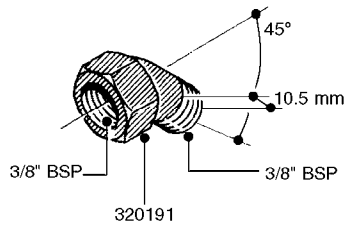

**L0030**

FITTINGS - HEXAGON NIPPLES  
L0030-HIN, 01:01:16

Page 1

Date 16.03.2016 13:31

parts-n°	order qty	description
10015303	1	FITT.PO.HN 1.00X1.00 M1000
10425003	1	FITT.PO.HN 1.25X1.00 MCPHEE
320132	1	FITT.DK HN 1" BSP
320176	1	FITT.DK HN 3/8"X1/2" BSP
320445	1	FITT.DK HN 1/4"X3/8" BSP
320655	1	FITT.DK HN 1/2"-1/2" BSP
320692	1	FITT.DK HN 3/8'BSPX1/4'NPT
320703	1	FITT.DK HN 3/8BSP X1/2 &1/4NPT
320725	1	FITT.DK NIPPLE 3/8"-3/8" BSP
320902	1	FITT.DK HN 3/8'X 1/4' BSP
390232	1	FITT.DK HN 1-1/2' X 1-1/4' BSP
390276	1	FITT.DK HN 1'BSP