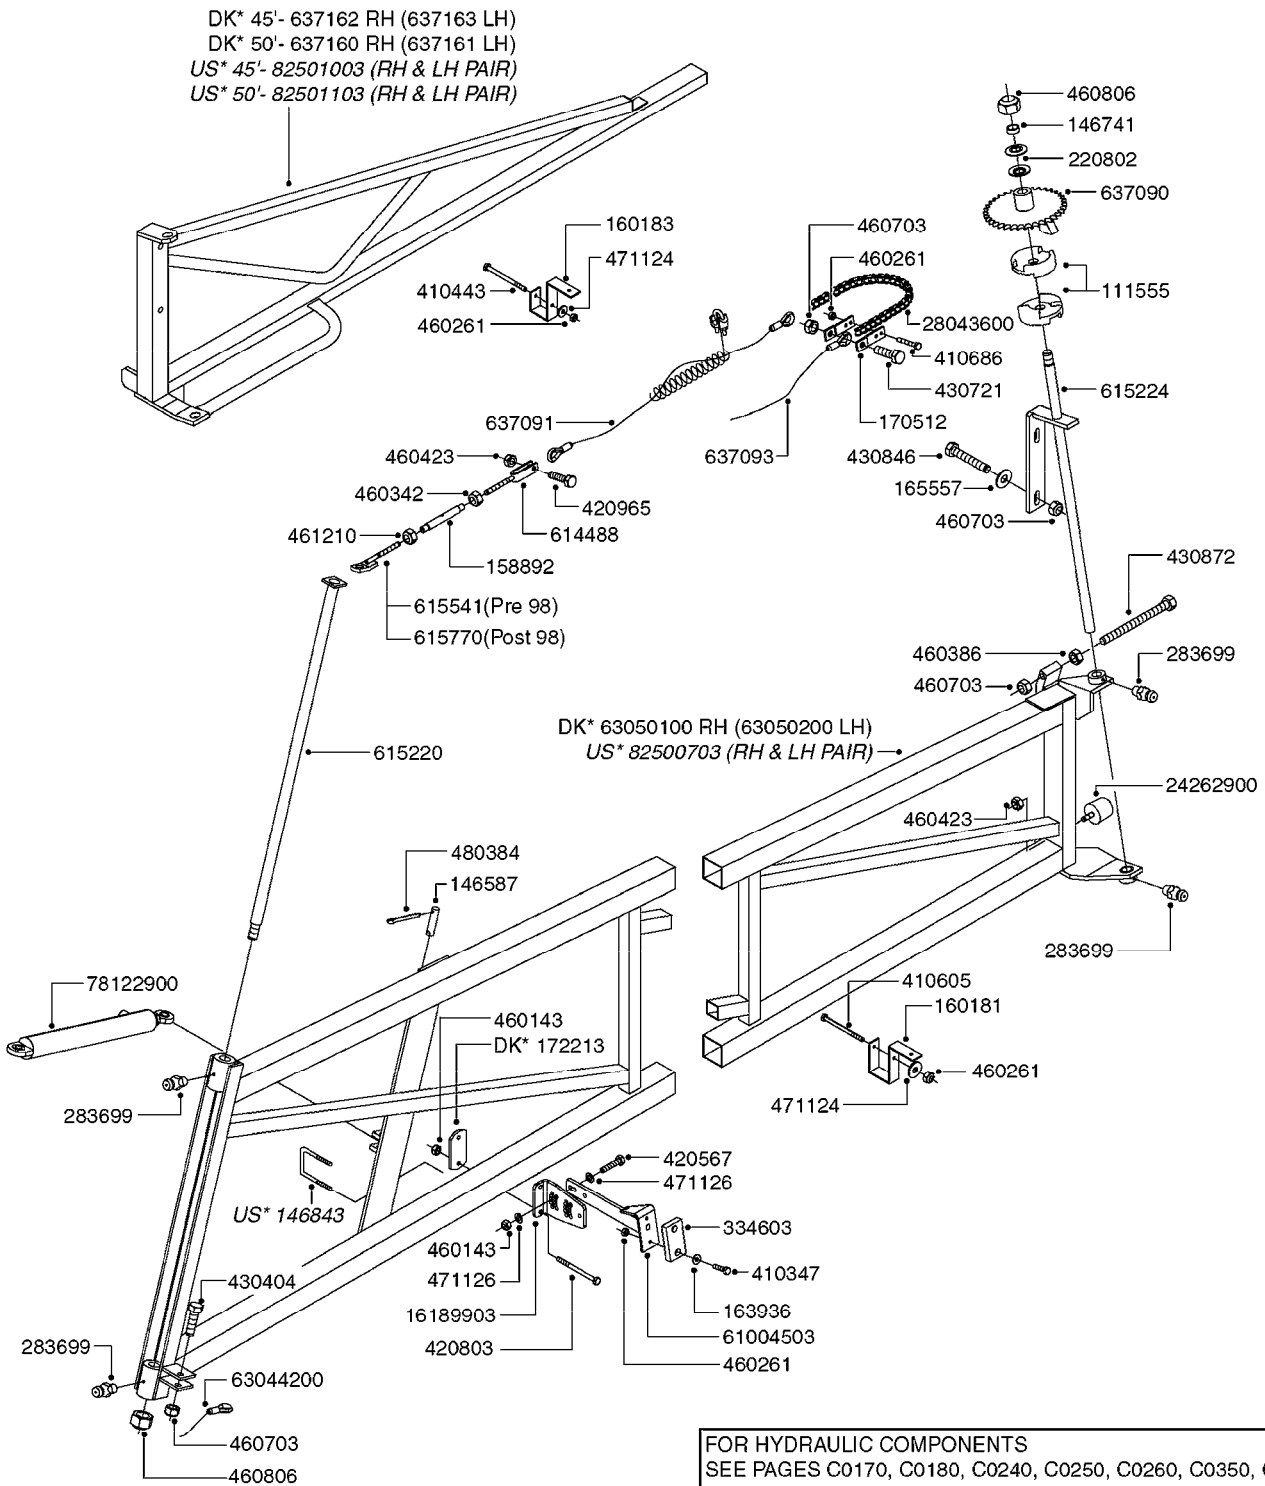

**C0580**

CETOP VALVES  
C0580-HIN, 01:01:16

Page 1

Date 16.03.2016 13:30

Pos.	parts-n°	order qty	description
1	242102	1	O-RING Ø9.25X1.78 NITRIL 90SH
2	450964	1	SCREW M5X30 F.CYLINDER
3	450965	1	SCREW ROUND M5X70
4	782115	1	HY SOLENOID VALVE DH HYD
5	782116	1	MAGNET VLV.MD1L-S3/10N-D12K1/P
6	782118	1	LOCK VALVE MVPP-D
7	782146	1	HYD. CHECK VALVE 1 WAY
8	782829	1	SOLENOID MD1L-TA/10N-D12K1/DT
9	28123700	1	CAP F.SOLENOID - MD1L
10	74187700	1	CAP + O-RING F.CETOP - MD1L
11	78216000	1	SOLENOID F.CETOP VALVE - MD1L
12	78217800	1	MAGNET VLV.MD1L-S3/10N-D12K8DT
13	78218200	1	SOLENOID W/AMP F.MD1L