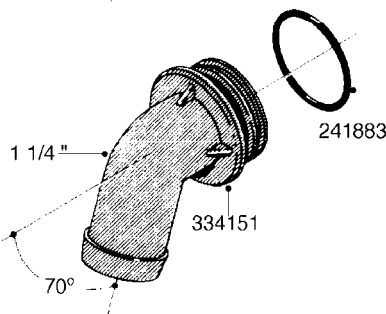

L0090

FITTINGS - S-56 & S-61
L0090-HIN, 01:01:16

Page 1

Date 16.03.2016 13:31

parts-n°	order qty	description
145661	1	FITT.DK S-61 FORK
241754	1	O-RING D59.5X3
241883	1	O-RING D39.2X3 NITRIL 242020
322055	1	FITT.DK S-61 BULKHEAD
322056	1	FITT.DK S-61 BULKHEAD NUT
322066	1	FITT.DK S-56 NUT
334050	1	FITT.DK S-61 STR.1-1/4"
334068	1	FITT.DK S-61 STR.1"
334091	1	FITT.DK S-61 STR.1-1/2'
334099	1	FITT.DK S-61 ELB.1-1/2"110 DEG
334100	1	FITT.DK S-61 ELB.1" 110 DEG.
334151	1	FITT.DK S-61 ELB.1-1/4"110 DEG
390231	1	FITT.DK NIPPLE 1-1/2 X S56