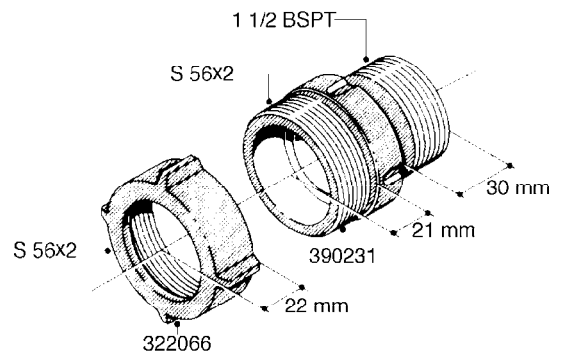

L0090

FITTINGS - S-56 & S-61
L0090-HIN, 01:01:16

Page 1

Date 16.03.2016 13:31

parts-n°	order qty	description
145661	1	FITT.DK S-61 FORK
241754	1	O-RING D59.5X3
241883	1	O-RING D39.2X3 NITRIL 242020
322055	1	FITT.DK S-61 BULKHEAD
322056	1	FITT.DK S-61 BULKHEAD NUT
322066	1	FITT.DK S-56 NUT
334050	1	FITT.DK S-61 STR.1-1/4"
334068	1	FITT.DK S-61 STR.1"
334091	1	FITT.DK S-61 STR.1-1/2'
334099	1	FITT.DK S-61 ELB.1-1/2"110 DEG
334100	1	FITT.DK S-61 ELB.1" 110 DEG.
334151	1	FITT.DK S-61 ELB.1-1/4"110 DEG
390231	1	FITT.DK NIPPLE 1-1/2 X S56