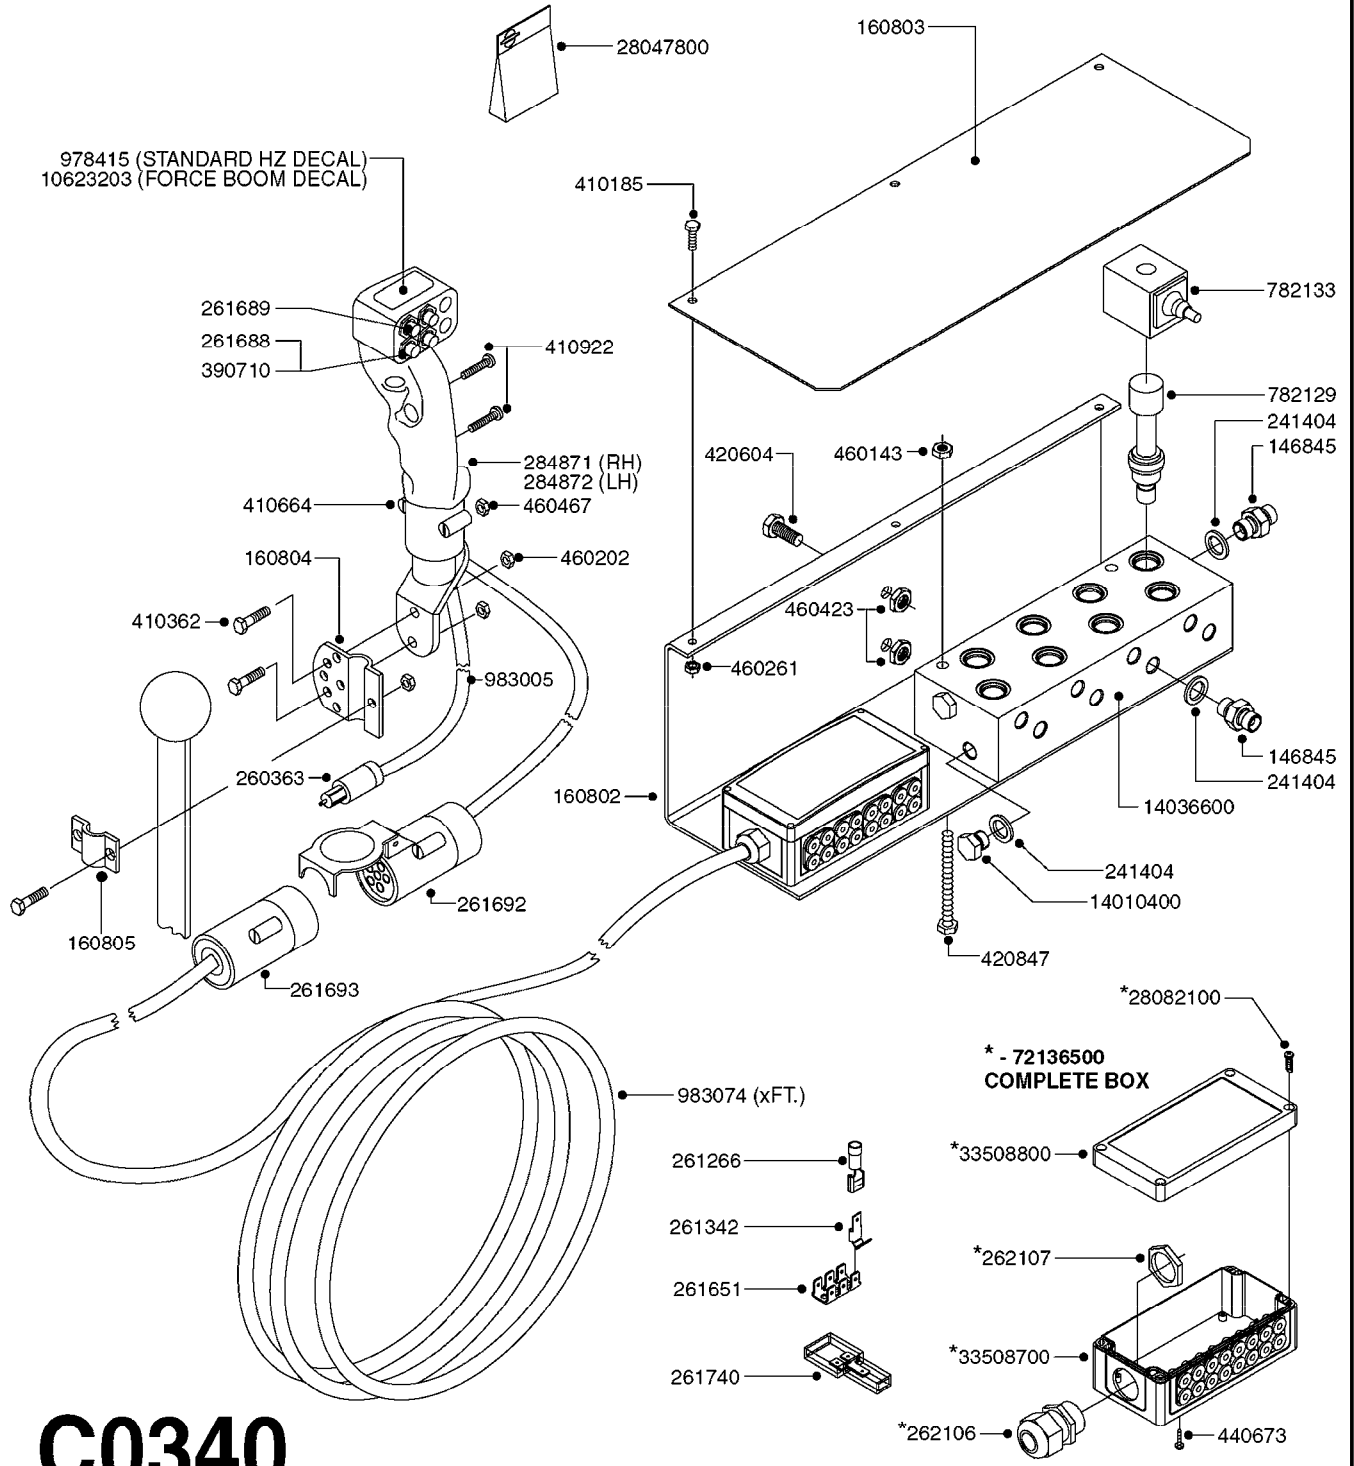

JOYSTICK COMPLETE: 730180

978415 (STANDARD HZ DECAL)  
10623203 (FORCE BOOM DECAL)

HYD EAGLE HZ JOYSTICK CONTROL  
C0320-HIN, 01:01:16

Page 1  
Date 16.03.2016 13:30

parts-n°	order qty	description
146845	1	HEX NIPPLE 1/4"X1/4"
147134	1	MANIFOLD 4-FUNCTION
160802	1	MOUNT PLATE F.HYD SOLENOID'HZ'
160803	1	COVER PLATE F.HYD SOLENOID'HZ'
160804	1	MOUNT BRACKET F.HANDLE
160805	1	MOUNT STRAP F.HANDLE
241404	1	DOWTY SEAL 1/4"
242220	1	GASKET F. HIRSMANN PLUG
242399	1	O-RING F.HYD SOLENOID VALVE
260363	1	PLUG 2 POLE 12V
261266	1	CONNECTOR END F.CABLE HP
261342	1	SPADE F.ELEC.3 WAY CONNECTOR
261344	1	HIRSCHMANN PLUG B
261651	1	SPADE F.ELEC.6 POLE CONNECTOR
261688	1	SWITCH F. HANDLE WHITE
261689	1	CAP RUBBER F. SWITCH JOYSTICK
261692	1	PLUG ELEC.7 POLE FEMALE F.CABL
261693	1	PLUG ELEC. 7 POLE MALE
261740	1	SPADE F.ELEC.3 POLE CONN.INSUL
262106	1	BULKHEAD F. CABLE 6.5-14 BLACK
262107	1	NUT F. BULKHEAD CABLE BLACK
284871	1	CONTROL HANDLE RIGHT HALF
284872	1	CONTROL HANDLE LEFT HALF
285331	1	SEAL KIT F. HZ HYD.SOLENOID 96
390710	1	SWITCH F.HANDLE GREY MACHINED
410185	1	BOLT HEX 8.8 DEL M6X16 A2
410362	1	BOLT HEX 8.8 SS M6X20 FT
410664	1	BOLT HEX M5 X 20
410922	1	CYL.SKR 8.8 DEL M4X20 RST
411029	1	SCREW M3X35 F.HIRSMANN PLUG
420604	1	BOLT HEX 8.8 DEL M10X25 FT DIN933
420847	1	BOLT HEX 8.8 DEL M8X85
440673	1	SCREW F.PLASTIC 5X12 SS
460143	1	NUT HEX M8 LOCK A2 DIN985
460202	1	NUT HEX M6
460261	1	NUT HEX M6X1 LOCK A2 DIN985
460423	1	NUT HEX M10X1.5 LOCK
460467	1	NUT HEX M5 GALV.
730180	1	HYD.KIT JOYSTICK CTRL HANDLE
782079	1	CARTRIDGE VALVE
782081	1	SOLENOID F. CARTRIDGE VALVE
978415	1	DECAL CONTROL HANDLE
983005	1	ELEC. CABLE 2 WIRE X 1.5MM
983074	1	ELEC. CABLE 5 WIRE X 1.5MM
10623203	1	DECAL F.JOYSTICK - FORCE
14010400	1	PLUG 1/4" BSP
28082100	1	SCREW F. BOX LID 1/4" L=20
33508700	1	BOX BOTTOM 160X80X40 BLACK 1-HOLE
33508800	1	LID 160X80X15 BLK W/SCREWS
72136500	1	UNIV. CONNECTION BOX F. EC