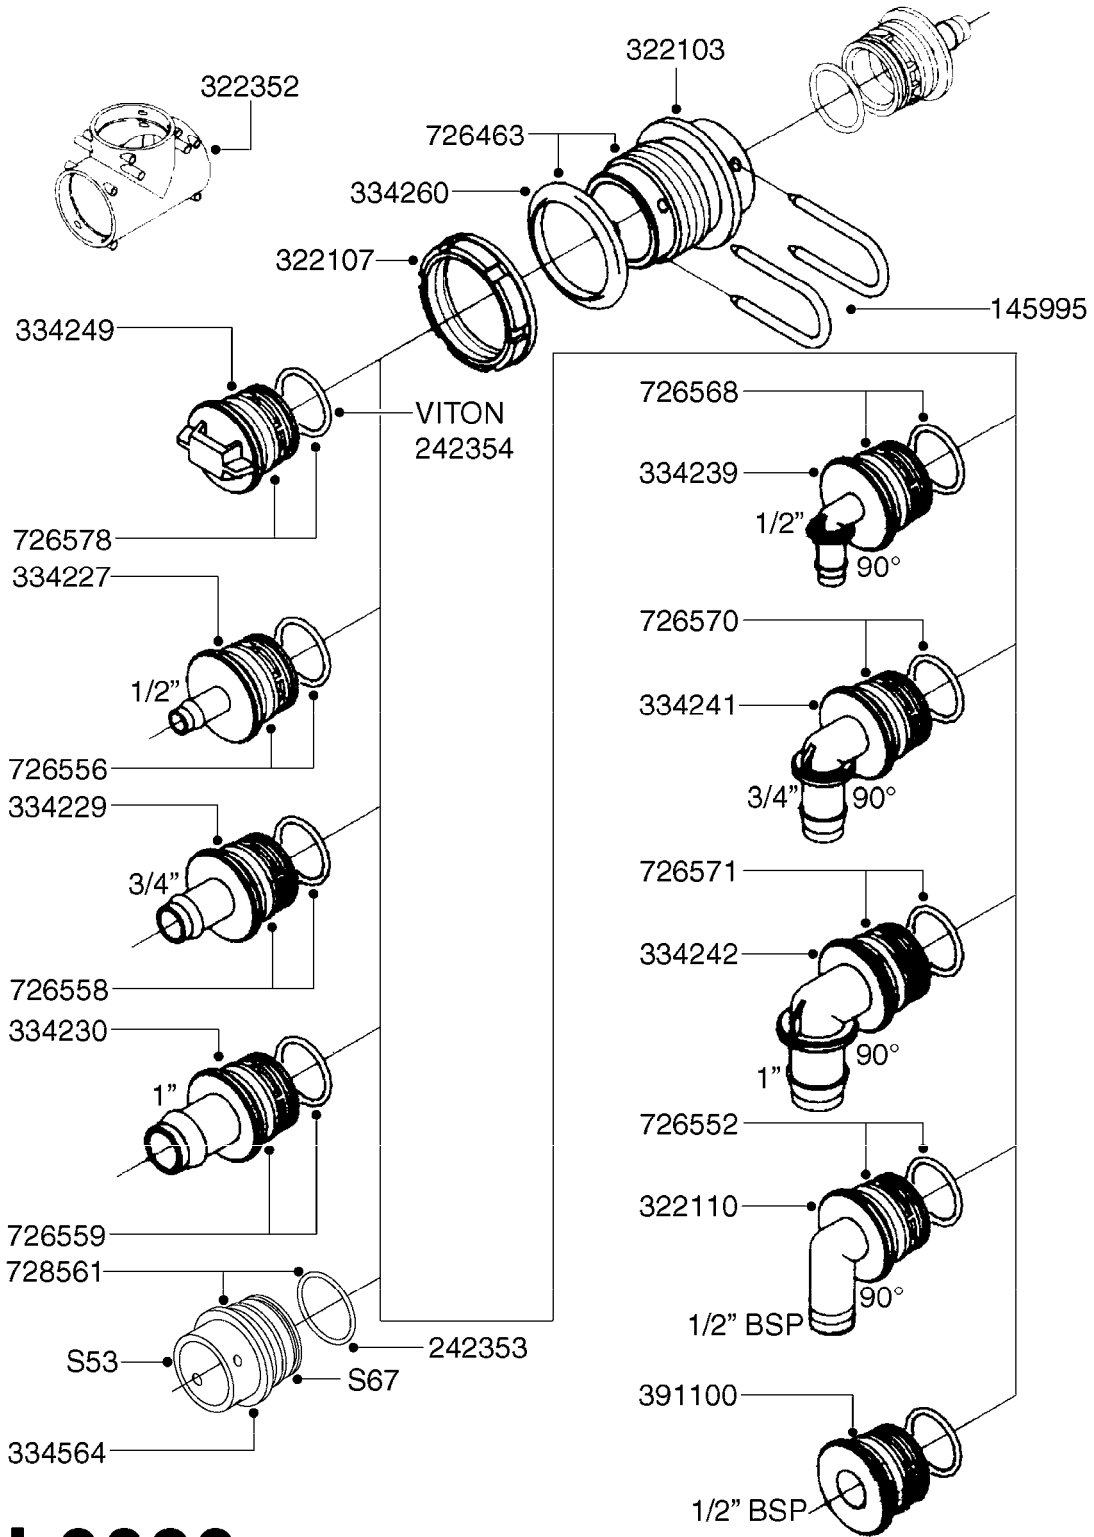

**L0070**

FITTINGS - S-40  
L0070-HIN, 01:01:16

Page 1

Date 16.03.2016 13:31

parts-n°	order qty	description
145994	1	FITT.DK S-40 FORK
242355	1	O-RING D19.2X3.0 VITON F.S-40
322102	1	FITT.DK S-40 BULKHEAD
322106	1	FITT.DK S-40 BULKHEAD NUT
322133	1	FITT.DK S-40 PLUG W 1/8 THREAD
334225	1	FITT.DK S-40 STR.3/8'
334237	1	FITT.DK S-40 ELB.3/8'
334238	1	FITT.DK S-40 ELB.1/2'
334248	1	FITT.DK S-40 PLUG
334259	1	GASKET F. S-40 BULKHEAD
726462	1	FITT. S40 BULHEAD W. GASKET
726567	1	FITT.DK S-40 ELB.1/2" W.ORING
726693	1	FITT.DK S-40 PLUG 1/8BSP ORING