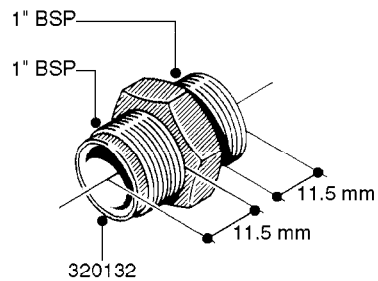

**L0030**

FITTINGS - HEXAGON NIPPLES  
L0030-HIN, 01:01:16

Page 1

Date 16.03.2016 13:31

parts-n°	order qty	description
10015303	1	FITT.PO.HN 1.00X1.00 M1000
10425003	1	FITT.PO.HN 1.25X1.00 MCPHEE
320132	1	FITT.DK HN 1" BSP
320176	1	FITT.DK HN 3/8"X1/2" BSP
320445	1	FITT.DK HN 1/4"X3/8" BSP
320655	1	FITT.DK HN 1/2"-1/2" BSP
320692	1	FITT.DK HN 3/8'BSPX1/4'NPT
320703	1	FITT.DK HN 3/8BSP X1/2 &1/4NPT
320725	1	FITT.DK NIPPLE 3/8"-3/8" BSP
320902	1	FITT.DK HN 3/8'X 1/4' BSP
390232	1	FITT.DK HN 1-1/2' X 1-1/4' BSP
390276	1	FITT.DK HN 1'BSP