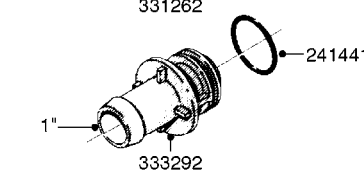

L0010

parts-n°	order qty	description
240085	1	O-RING D13,1/8,3X02,4 NITRIL
241441	1	O-RING D29.3X3
242594	1	O-RING D14 X 1.78 SCH.70-EPDM
320084	1	FITT.DK NUT 1/2" BSP
320095	1	FITT.DK NUT 1" BSP
320117	1	FITT.DK CONN.1/2"BSP F. 1" CAP
320187	1	FITT.DK CAP 3/8" BSP BLACK
320283	1	FITT.DK NUT 3/4"BSP
320821	1	FITT.DK NUT 1-1/2" BSP
321495	1	FITT.DK REDUC 1/4'BSP F.3/4'NT
321576	1	FITT.DK CONN 1/2"BSP F.3/4"NUT
330013	1	O-RING D15/D10X2.5 F.3/8"NUT
330212	1	O-RING D19/D14X2.4 F.1/2"NUT
330326	1	O-RING D30/D24X2 F.1"NUT
330341	1	FITT.DK HB 1" F. 1" NUT
330595	1	O-RING D24.6/D20X2.1 -3/4"
330665	1	3/4' HOSE TAIL F/1' CAP
330676	1	FITT.DK HB 3/8" F. 1/2" NUT
330687	1	FITT.DK HB 1/2" F. 1/2" NUT
330691	1	FITT.DK HB 3/4'F.3/4' NUT
330783	1	FITT.DK HB 3/8" F.3/8" NUT
331262	1	FITT.DK HB 1-1/2" F. 1-1/2"NUT
331273	1	O-RING D44/D38X2 F.1-1/2"
331446	1	FITT.DK HB 1" F.1-1/2" NUT
331807	1	FITT.DK HB 5/16" F.3/8" NUT
332286	1	FITT.DK HB 1/2" F. 3/4" NUT
332905	1	FITT.DK HB 1/2" F. 3/4" CAP
332927	1	PLUG F. NOZZLE TUBE 3/4'
333292	1	FITT.DK HB 1"O'RING F.1-1/2"
333664	1	FITT.DK HB 5/16' F. 1/2' NUT
334044	1	FITT.DK HB 3/4' F. 3/4' CAP
334059	1	FITT.DK EL 1" 110 DEG.F.1-1/2"
334123	1	FITT.DK HB 1-1/4"O-RNG F.1-1/2"
334150	1	FITT.DK HB 1-1/4" 110 F.1-1/2"
390542	1	PLUG WASHER FOR 3/4'CAP NUT
716236	1	FITT.DK HB 1/2" ASSY. F. 3/4"
716413	1	FITT.DK PLUG ASSY. F.NOZ TUBE
717426	1	FITT.DK REDUC 1/4"BSP F.3/4"N
720856	1	FITT.DK 1/2'BSP ASSY.F.3/4'NUT
724621	1	FITT.DK HB 3/4"ASSY F.3/4" NUT