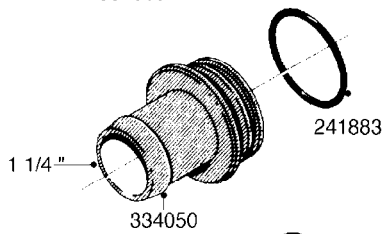

L0090

FITTINGS - S-56 & S-61
L0090-HIN, 01:01:16

Page 1

Date 16.03.2016 13:31

parts-n°	order qty	description
145661	1	FITT.DK S-61 FORK
241754	1	O-RING D59.5X3
241883	1	O-RING D39.2X3 NITRIL 242020
322055	1	FITT.DK S-61 BULKHEAD
322056	1	FITT.DK S-61 BULKHEAD NUT
322066	1	FITT.DK S-56 NUT
334050	1	FITT.DK S-61 STR.1-1/4"
334068	1	FITT.DK S-61 STR.1"
334091	1	FITT.DK S-61 STR.1-1/2'
334099	1	FITT.DK S-61 ELB.1-1/2"110 DEG
334100	1	FITT.DK S-61 ELB.1" 110 DEG.
334151	1	FITT.DK S-61 ELB.1-1/4"110 DEG
390231	1	FITT.DK NIPPLE 1-1/2 X S56