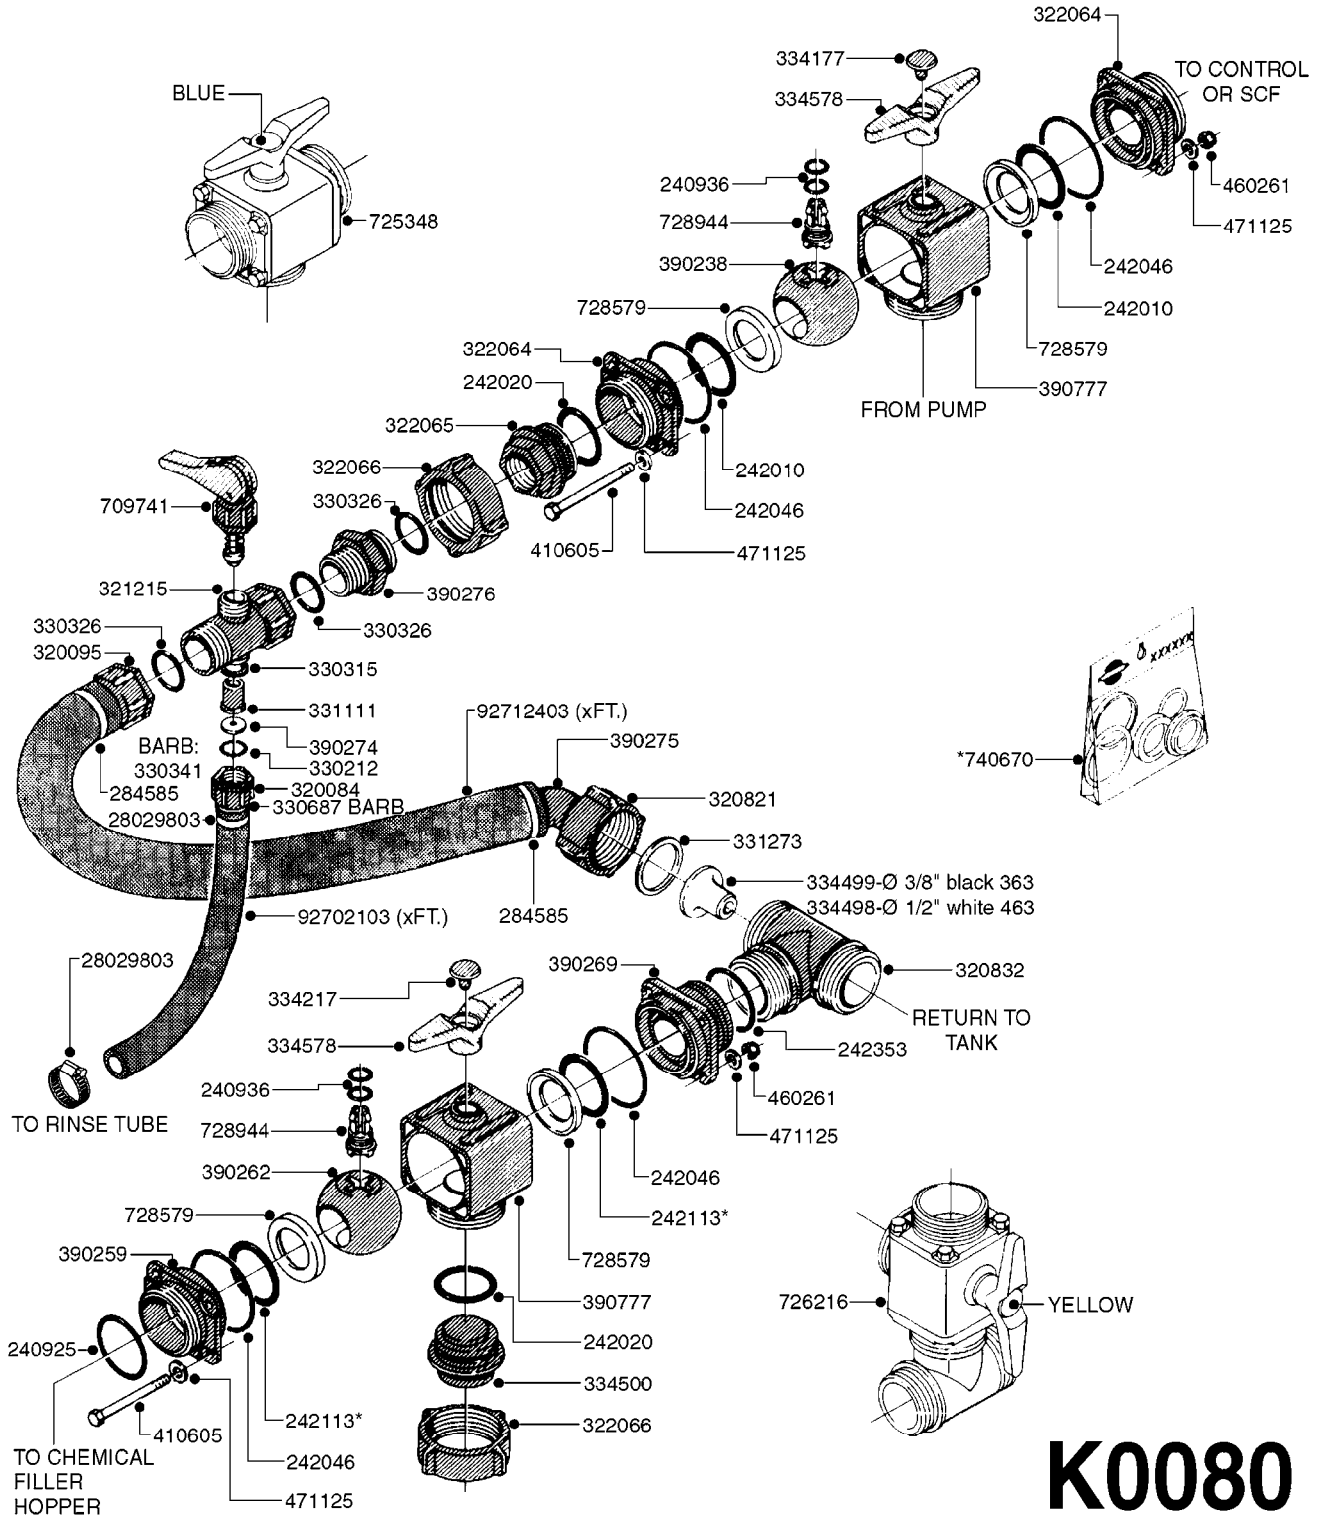

**K0080**

parts-n°	order qty	description
240925	1	O-RING D49.5X3 NITRIL
240936	1	O-RING D13.3X2.4 NITRIL
242010	1	O-RING D37.47X5.33
242020	1	O-RING 39.2 X 3 VITON
242046	1	O-RING D60X2
242113	1	O-RING D37.5X5.3 VITON
242353	1	O-RING D44.2X3.0 VITON F.S-67
284585	1	CLAMP HOSE GEAR 1" MINI 020
320084	1	FITT.DK NUT 1/2" BSP
320095	1	FITT.DK NUT 1" BSP
320821	1	FITT.DK NUT 1-1/2" BSP
320832	1	FITT.DK TEE 1-1/2x1-1/2x1-1/2
321215	1	FITT.DK HOUSING F. AGITATION
322064	1	END COVER W.S56
322065	1	FITT.DK UNION 1' BSP/S-56
322066	1	FITT.DK S-56 NUT
330212	1	O-RING D19/D14X2.4 F.1/2"NUT
330315	1	O-RING D18.4/D13X.6
330326	1	O-RING D30/D24X2 F.1"NUT
330341	1	FITT.DK HB 1" F. 1" NUT
330687	1	FITT.DK HB 1/2" F. 1/2" NUT
331111	1	VALVE SEAT FOR 1/2" DISTRIBUT.
331273	1	O-RING D44/D38X2 F.1-1/2"
334177	1	VALVE INDICATOR BLUE
334217	1	VALVE INDICATOR YELLOW
334498	1	NOZZLE INJECTOR 13MM/462 WHITE
334499	1	NOZZLE INJECTOR 10MM/361 BLACK
334500	1	FITT.DK S-56 PLUG W/ 4.2Ø Hole
334578	1	HANDLE FOR VALVE 'OLD' STYLE
390238	1	BALL F. 3 WAY PRESSURE VALVE
390259	1	END COVER S56 F.3 WAY VALVE
390262	1	BALL F. 2 WAY VALVE
390269	1	END COVER S56 1-1/2"F.3WAY VLV
390274	1	ORIFICE ID4.0/18/1.5
390275	1	FITT.DK ELB 1' SPECIAL F.CHEMF
390276	1	FITT.DK HN 1'BSP
390777	1	HOUSING F.BALL VALVE 3 WAY
410605	1	BOLT HEX 8.8 DEL M6X80
460261	1	NUT HEX M6X1 LOCK A2 DIN985
471125	1	WASHER, M6, Ø12/ 6.4X 1.6, SS
709741	1	VALVE ASSY. 1/2" FLIP LEVER
725348	1	VALVE 3 WAY BLUE
726216	1	VALVE TWO WAY
728579	1	SEAL F BALL
728944	1	VALVE STEM & COLOURED CAPS
740670	1	SEAL KIT F. BALL VALVE VITON
28029803	1	CLAMP HOSE GEAR P1/2" 6708
92702103	1	HOSE R X1/2" X300PSI WP X0012"
92712403	1	HOSE R X1" X300PSI WP X0012"