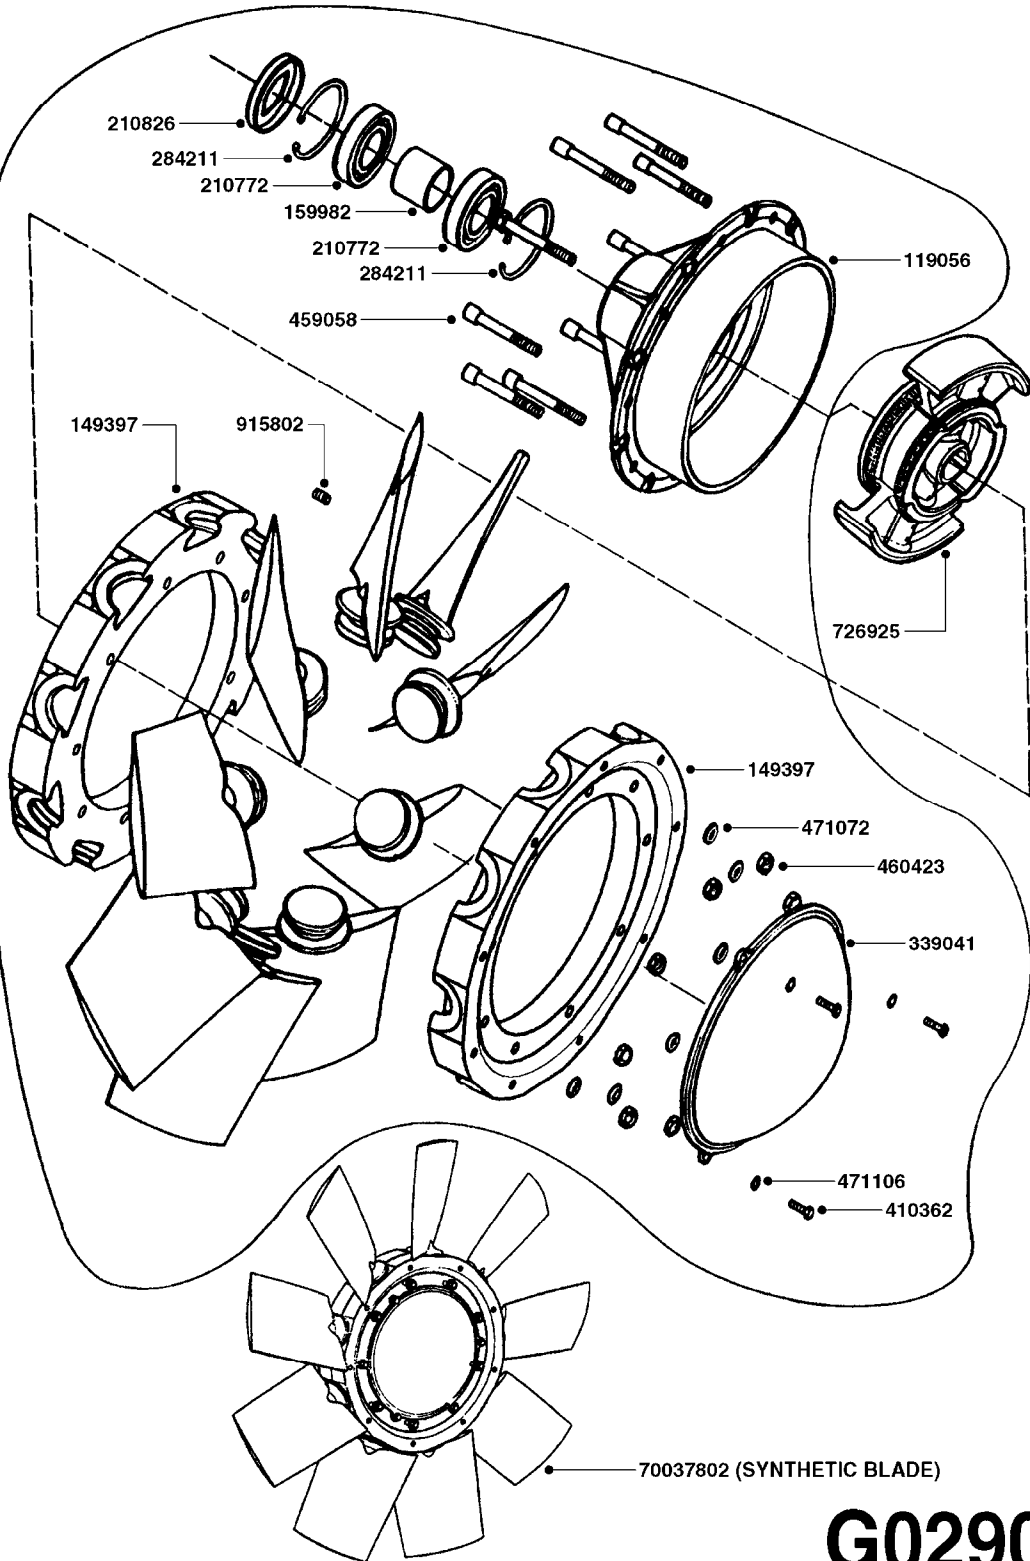

MERCURY - 32" AXIAL FAN '05
G0290-HIN, 01:01:16

Page 0
Date 05.08.2019 11:57

MERCURY - 32" AXIAL FAN '05
G0290-HIN, 01:01:16

Page 1
Date 05.08.2019 11:57

parts-n°	order qty	description
119056	1	CENTER WHEEL F.30"/32" FAN
149397	1	FLANGE F.CENTER WHEEL 30"/32"
159982	1	DISTANCE TUBE FOR 820
210772	1	BALL BEARING 6208 2RS1
210826	1	SEAL OIL 45 X 10
284211	1	SNAP-RING INNER 80X2.5
339041	1	CAP FOR FAN
410362	1	BOLT HEX 8.8 SS M6X20
459058	1	ALLEN SCREW M10X80
460423	1	NUT HEX M10X1.50 LOCK DIN985A2 SS
471072	1	WASHER M10 EL2
471106	1	WASHER D6
726925	1	CENTRIFUGAL CLUTCH D. 245
915802	1	SET SCREW DIN 913 6X6
70037802	1	FAN - AXIAL 32" POLY