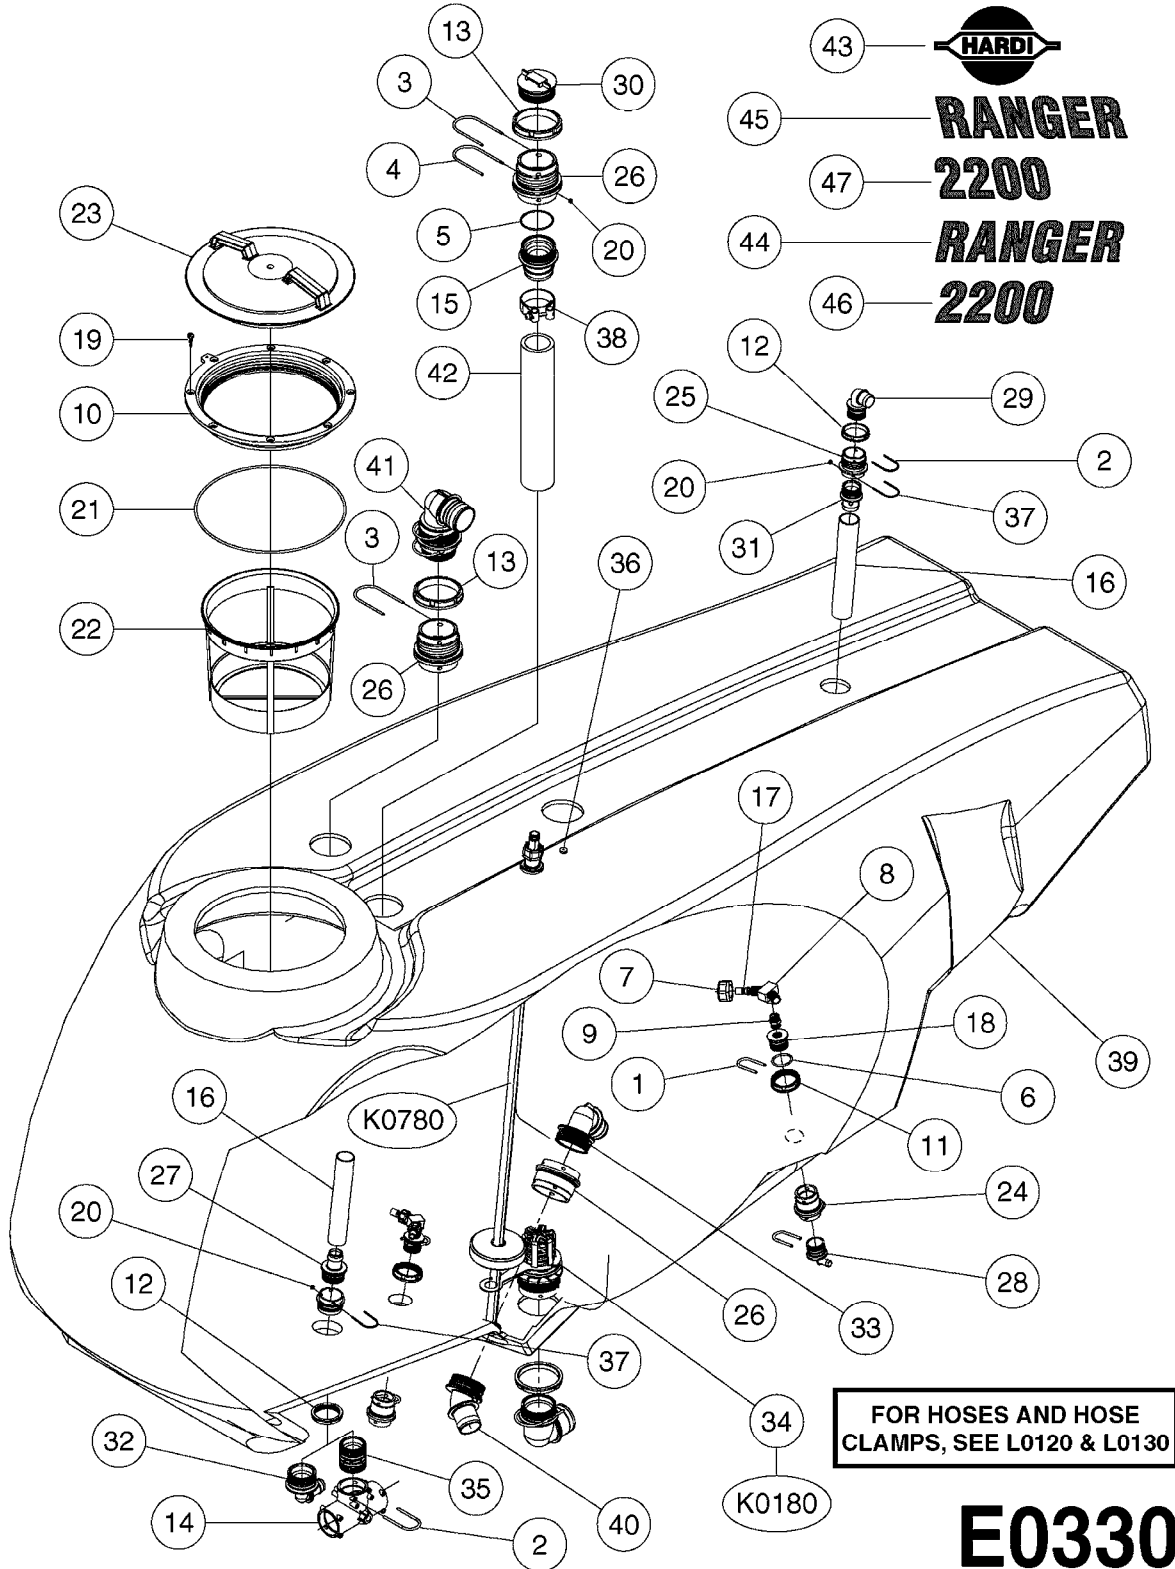

TANK - RANGER 2200 (POST '08)
E0330-HIN, 01:01:16

Page 1

Date 05.08.2019 11:54

Pos.	parts-n°	order qty	description
1	145995	1	FITT.DK S-53 FORK
2	145996	1	FITT.DK S-67 FORK
3	145997	1	FITT.DK S-93 FORK
4	147774	1	FITT.DK S-93 FORK W. M5 THREAD
5	242351	1	O-RING D69.5X3.0 VITON F.S-93
6	242354	1	O-RING D32.2X3.0 VITON
7	320084	1	FITT.DK NUT 1/2" BSP
8	320563	1	FITT.DK 3 WAY 1/2" 110 DEG.
9	320655	1	FITT.DK HN 1/2"-1/2" BSP
10	322097	1	THREADED RING F. LID
11	322107	1	FITT.DK S-53 BULKHEAD NUT
12	322108	1	FITT.DK S-67 BULKHEAD NUT
13	322109	1	FITT.DK S-93 BULKHEAD NUT
14	322224	1	FITT.DK S-67 TEE
15	334235	1	FITT.DK S-93 STR.2-1/2"RUBBER
16	341149	1	RETURN TUBE Ø40 L=2000
17	370495	1	NOZZLE INJECTOR 5066-3.0
18	391100	1	FITT.DK S-53THREAD INS.1/2"BSP
19	440392	1	SCREW 6.3 X 25.0 DIN7981C TORX
20	461217	1	NUT HEX M5 LOCK
21	614588	1	SEAL F. LID
22	614602	1	FILTER BASKET
23	726003	1	LID F. TANK
24	726463	1	FITT.DK S53 BULKHEAD W/GASKET
25	726464	1	FITT.DK S-67 BULKHEAD W/GASKET
26	726465	1	FITT.DK S-93 BULKHEAD W/GASKET
27	726561	1	FITT.DK S-67 STR.1-1/4" O-RING
28	726568	1	FITT.DK.S-53 HB 1/2"90 W/O-RING
29	726572	1	FITT.DK S-67 1" ELBOW 90 ASSY.
30	726580	1	FITT. S93 PLUG W/O-RING
31	727223	1	FITT.S67 1.5" STRAIT S W/ORING
32	727224	1	FITT.DK S67X90,1.5HB SUCTION
33	727225	1	FITT.DK S-93 ELB.2'PVC W/ORING
34	727742	1	TOP DRAIN CORD TYPE
35	728526	1	FITT.DK S-67 CONNECT W/O-RINGS
36	14001500	1	GROMMET F.TOP DRAIN CORD
37	14012200	1	FITT.DK S-67 FORK W/M5 THREADS
38	28030303	1	CLAMP HOSE T-BOLT S2.5" 235-76
39	35003803	1	TANK, MAIN 2200L RANGER DK PIG
40	72072700	1	FITT.DK S-93 45D 2" PVC
41	72374800	1	TANK VENT S93 2-1/2" NAV/NCM
42	92702803	1	HOSE PVC SUCT GRAY 2.5"
43	97811600	1	DECAL COMPANY 335MM X 210MM
44	97817500	1	DECAL RANGER LEFT
45	97817600	1	DECAL RANGER RIGHT
46	97817700	1	DECAL 2200 LEFT
47	97817800	1	DECAL 2200 RIGHT