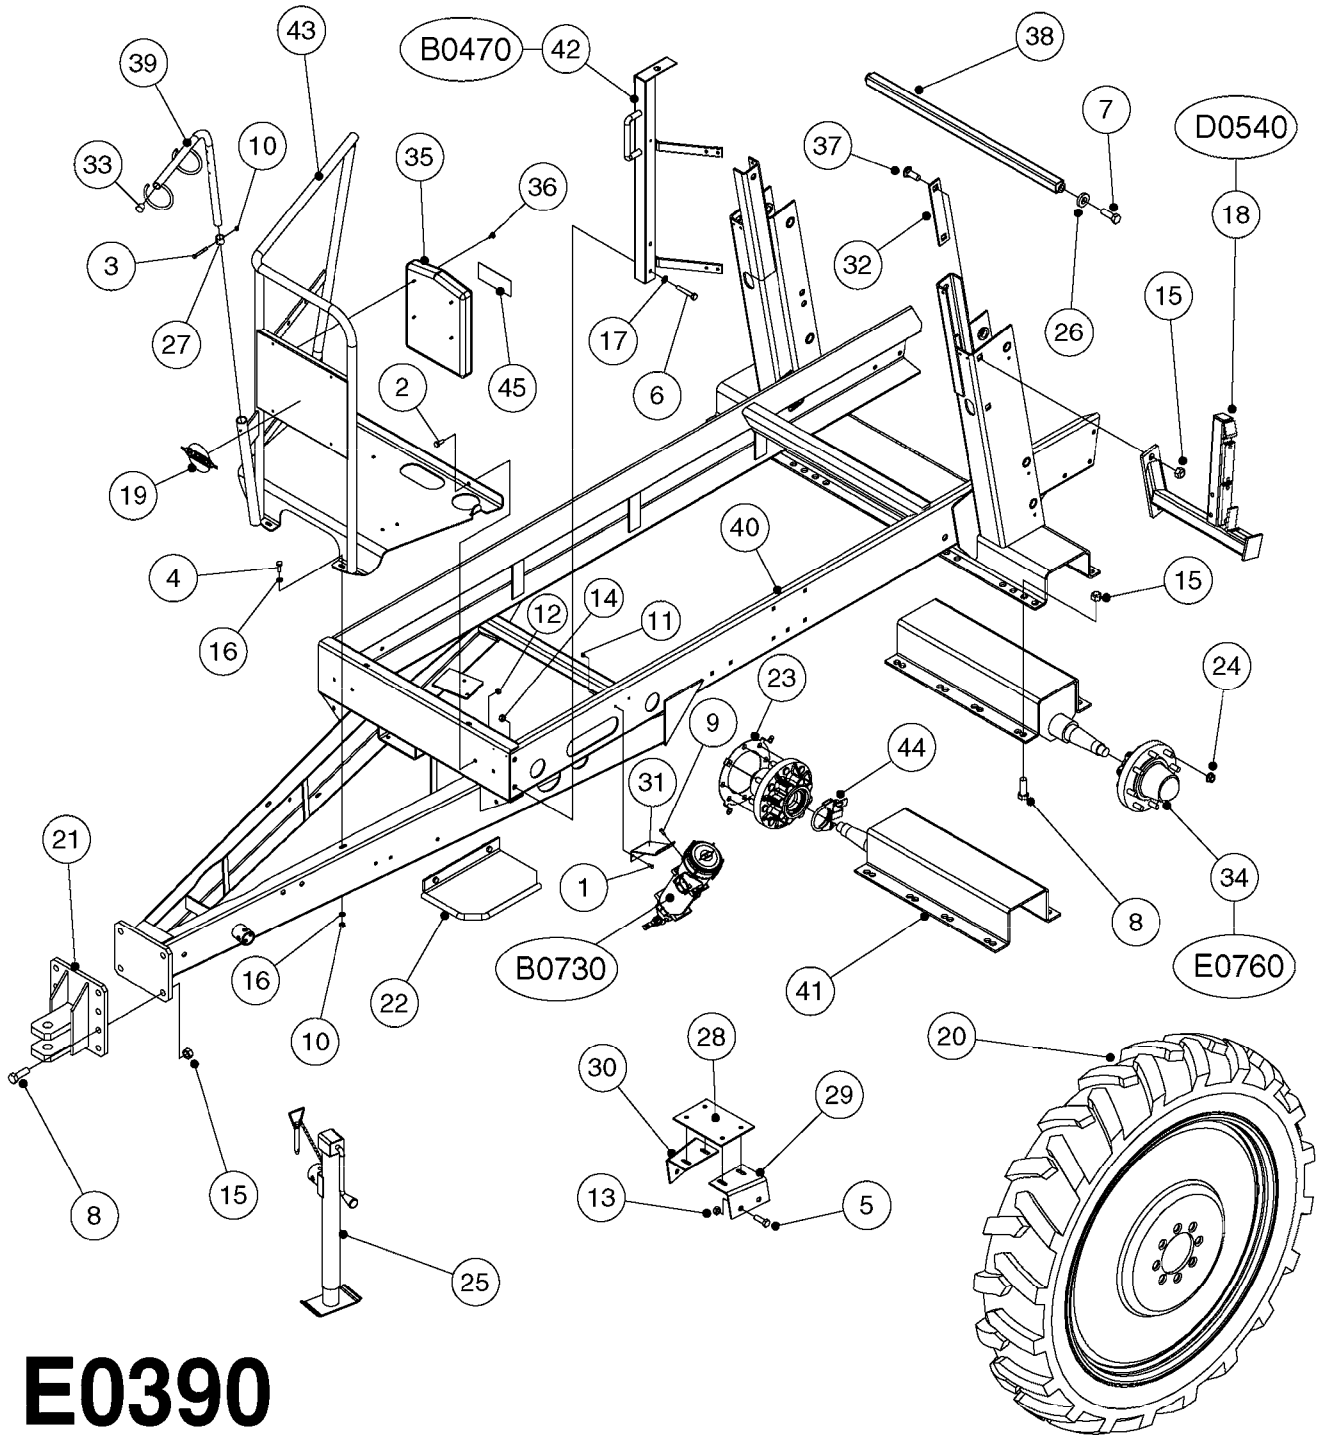

E0390

FRAME - RANGER 2000
E0390-HIN, 01:01:16

Page 1
Date 05.08.2019 11:54

Pos.	parts-n°	order qty	description
1	410185	1	BOLT HEX 8.8 DEL M6X16
2	420604	1	BOLT HEX 8.8 DEL M10X25 FT DIN933
3	420744	1	BOLT HEX 8.8 DEL M8X40
4	421002	1	BOLT HEX 8.8 DEL M10X30 FT DIN933
5	430684	1	BOLT HEX 8.8 DEL M16X30 FT
6	430802	1	BOLT HEX 8.8 DEL M12X75
7	430890	1	BOLT HEX 8.8 DEL M20X50
8	430977	1	BOLT HEX M20X60 DIN931-8.8.DEL
9	440698	1	SCREW F.PLASTIC 6X18 SS HEXHD
10	460143	1	SELF LOCK NUT M8 SST A2 DIN985
11	460261	1	NUT HEX M6X1.00 LOCK DIN985 A2 SS
12	460423	1	NUT HEX M10X1.50 LOCK DIN985A2 SS
13	460585	1	LOCKING NUT M16 DIN985 A2 SS
14	460703	1	NUT HEX M12X1.75 LOCK DIN985A2 SS
15	460806	1	NUT HEX M20X2.50 LOCK DIN985A2 SS
16	471122	1	WASHER, M10, Ø20/10.5X 2.0, SS
17	471127	1	WASHER Z12N 13X24X2.5 RST
18	637958	1	TRANS.BKT CM EAGLE45'-66' RH
18	637959	1	TRANS.BKT CM EAGLE45'-66' LH
19	976157	1	DECAL COMPANY (4.4" X 4.6")
20	10462503	1	TIRE 11.2" X 38" 4 PLY TUBE L.
20	28045103	1	RIM 38X10 8/8/6 4.18-OS GRAY
20	70030603	1	TIRE ASSY 11.2-38 RH
20	70030703	1	TIRE ASSY 11.2-38 LH
21	10507303	1	CLEVIS NAV.550/800/1000 GAL.
22	10512003	1	SIDE STEP ASSY.550/800/1000
23	10587803	1	MAG MNT F. SPEED SNS 8 BOLT
24	10606703	1	NUT HEX NF 5/8" FLANGED F.STUD
25	10632103	1	JACK F RANGER 5000LB
26	15006503	1	WASHER FRAME BUSHING
27	15116700	1	BUSHING NAVIGATOR HOSE HOLDER
28	16055603	1	PUMP MT. PLATE DIA. NAV. M
29	16055703	1	PUMP MT. PLATE L.H. DIA. NAV.M
30	16055803	1	PUMP MT. PLATE R.H. DIA. NAV.M
31	16105703	1	PLATE SUPPORT SCF CYCLONE
32	17012703	1	BAR, CRG BOLT RANGER FRAME
33	28046400	1	PIPE PLUG Ø25/1.0-2.0, BLACK
34	28050103	1	HUB F 3" 758 7500# PACKAGE
35	29003003	1	MANUAL HOLDER, FLAT
36	29003103	1	PLASTIC PUSH RIVET, 1/4" HOLE
37	43000203	1	BOLT HEX 8.8 CARRIAGE M20x2.5
38	61011603	1	CROSS BAR RANGER FRAME
39	61053400	1	HOSE HOLDER UPPER NAVIGATOR
40	63027303	1	FRAME, RANGER 550/2000/2200
41	63027703	1	AXLE RANGER 60-98
42	63028103	1	MANIFOLD STAND RANGER
43	63037003	1	HANDRAIL PLATFORM, RANGER 2000
44	83306303	1	SPEED SNS MNT KIT CM750 (02)
45	97607503	1	DECAL-OPERATOR'S MANUAL (LRG.)