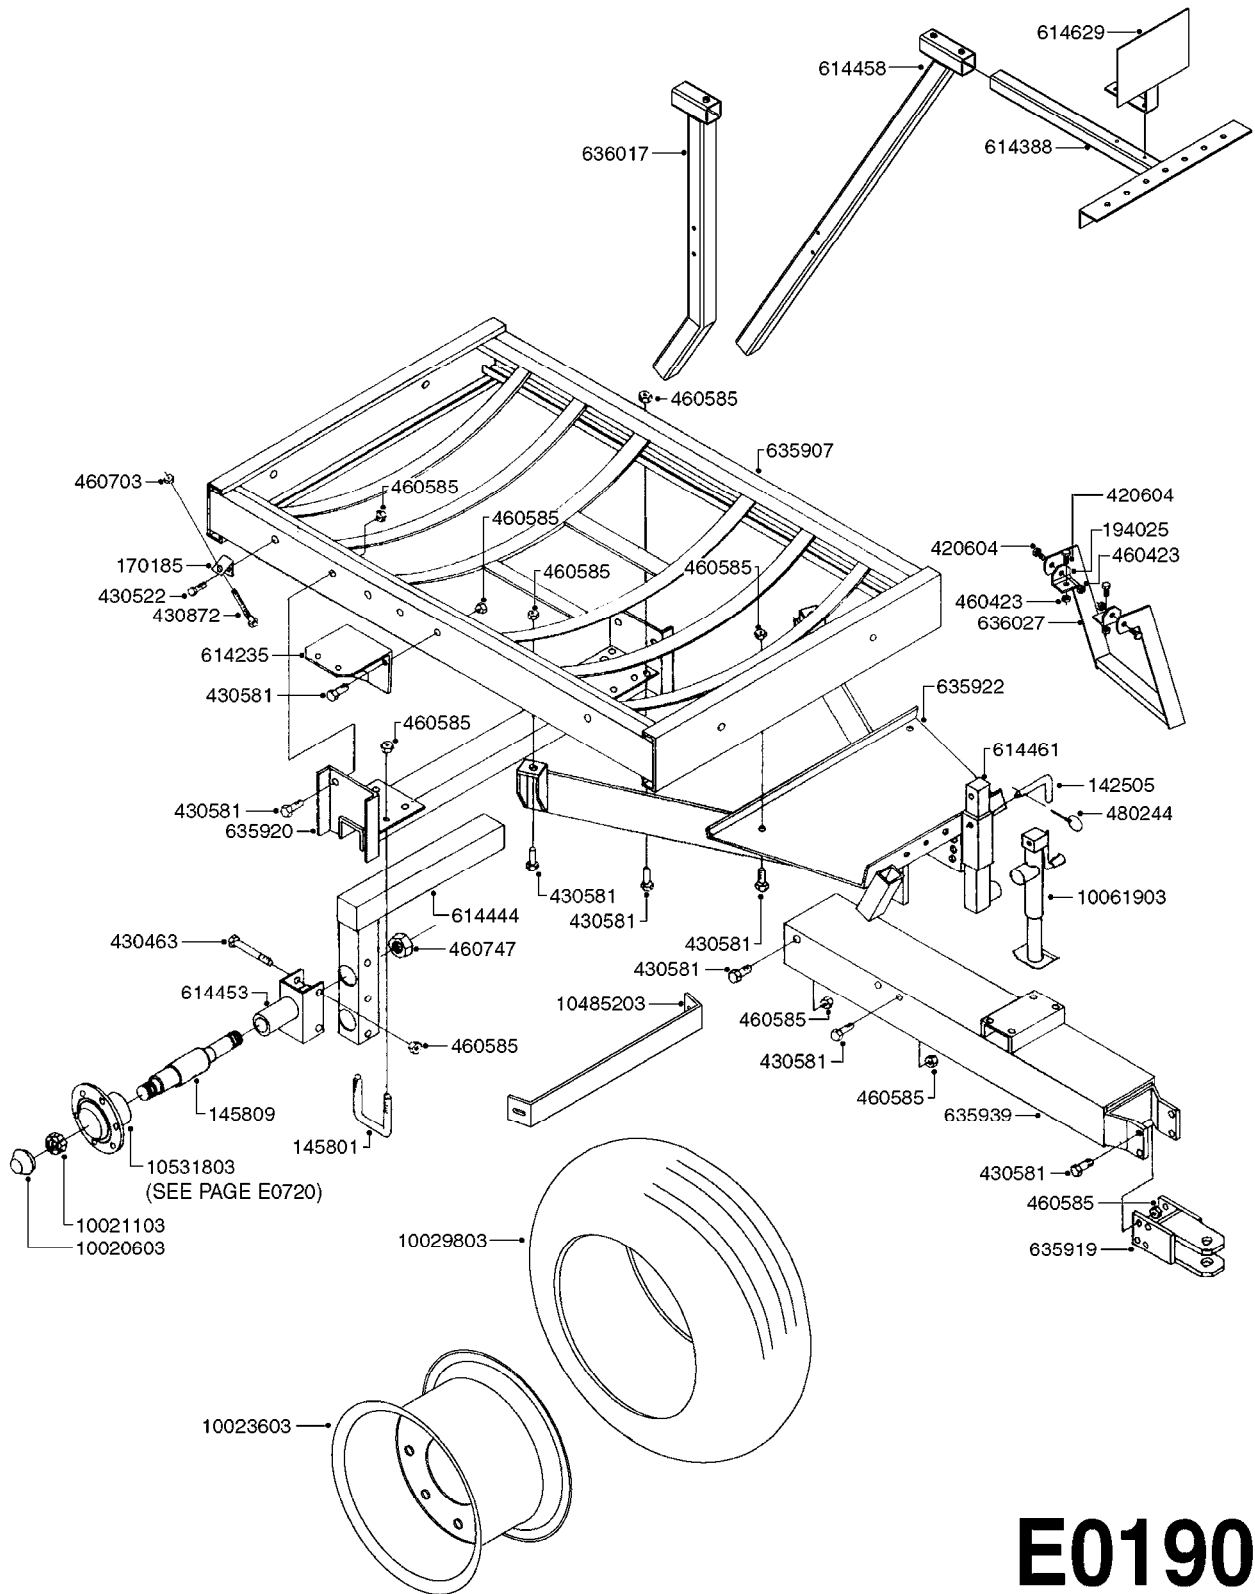

FOR CONNECTING HOSE
FITTINGS, SEE SECTION L

E0180

TANK TR 300/500 W/EC (POST 93)
E0180-HIN, 01:01:16

Page 1
Date 05.08.2019 11:54

parts-n°	order qty	description
145995	1	FITT.DK S-53 FORK
170185	1	ANGLE BRACKET F. TANKSTRAP
241006	1	O-RING D79,2X5,7 NITRIL
241017	1	O-RING D74,5X3 NITRIL
242354	1	O-RING D32.2X3.0 VITON
320084	1	FITT.DK NUT 1/2" BSP
320795	1	FITT.DK NUT 1-1/2" BSP JAMB
321311	1	FILTER BODY S 80 X 4
321322	1	SCREW CAP F. S80 X 4
322103	1	FITT.DK S-53 BULKHEAD
322107	1	FITT.DK S-53 BULKHEAD NUT
322110	1	FITT.DK S-53 ELB. 1/2" BSP
330072	1	O-RING D53.5/D45.5X4
332603	1	CAP F. SUCTION TUBE
334230	1	FITT.DK S-53 STR.1"
334239	1	FITT.DK S-53 ELB.1/2"
334242	1	FITT.DK S-53 ELB.1"
334260	1	GASKET F. S-53 BULKHEAD
351748	1	TANK RAW 500 GAL
370495	1	NOZZLE INJECTOR 5066-3.0
430872	1	BOLT HEX 8.8 DEL M12X100 FT
440392	1	SCREW 6.3 X 25.0 DIN7981C TORX
460703	1	NUT HEX M12X1.75 LOCK DIN985A2 SS
615575	1	FILTER F.TOP SUCT.30 MESH GRN.
615576	1	FILTER F.TOP SUCT.50 MESH BLUE
722971	1	SAFETY VALVE SCF 217PSI(15BAR)
727742	1	TOP DRAIN CORD TYPE
728363	1	SUCTION TUBE ASSY.L=72"
978403	1	DECAL COMPANY 280 X 450
10002003	1	STRAP F. TR TANK 300 GAL.
10018203	1	TANK STRAP 500 GA.PRE'03 (92")
10045303	1	FILTER BASKET 16"
10052203	1	LID VENT ASSY
10054503	1	SCREW 3/4" SELF TAPPING
10062703	1	TANK RAW 300 GAL.84 MODEL
10064203	1	SET SEALING SPONGE 1 Ft BULK
10102203	1	GASKET F.16" LID BREATHER
28014203	1	LID ASSY. (3-PC.) 16" ARAG
28029803	1	CLAMP HOSE GEAR P1/2" 6708
28030003	1	CLAMP HOSE GEAR P1" 6716
28030103	1	CLAMP HOSE GEAR P5/4-S1.5"6724
61000303	1	TANK STRAP 500 GA POST'03(95")
92702103	1	HOSE R X1/2" X300PSI WP X0012"
92702403	1	HOSE PVC SUCT GRAY 1"