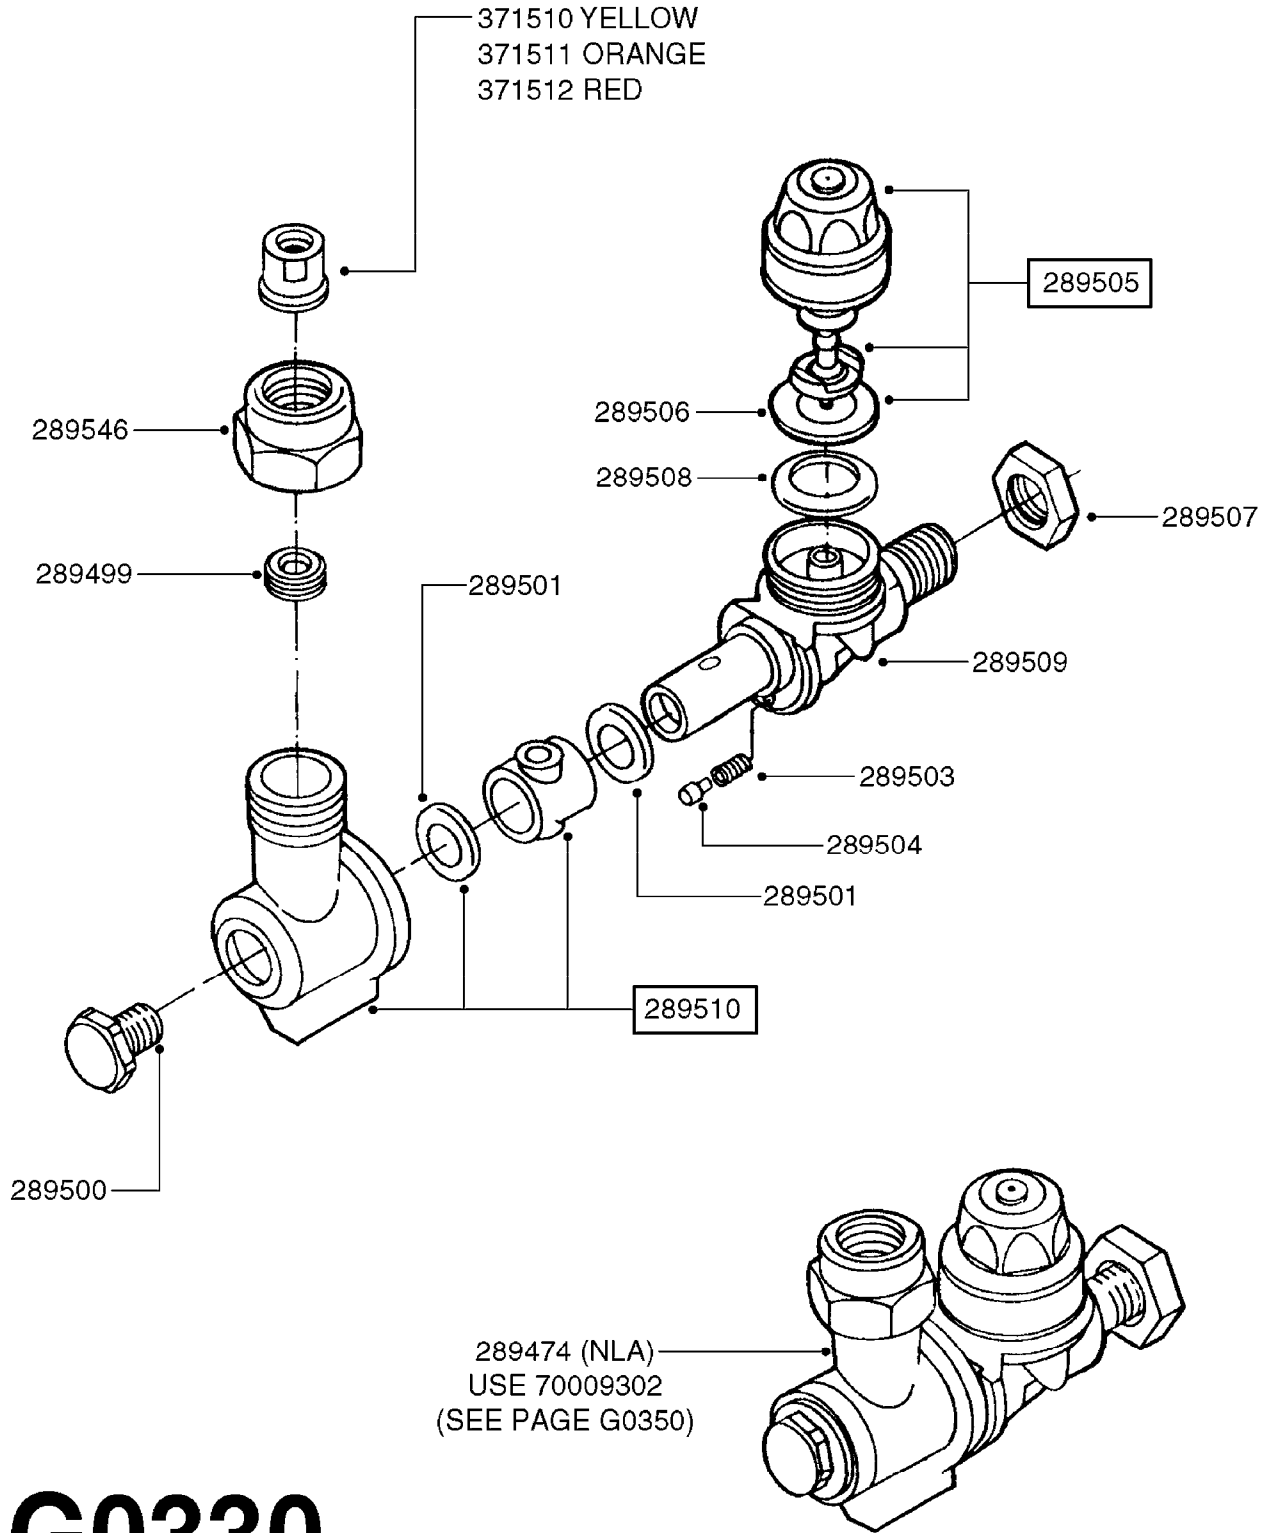

MERCURY - 26" DOUBLE CENT.FAN
G0320-HIN, 01:01:16

Page 0
Date 05.08.2019 11:57

G0320

MERCURY - 26" DOUBLE CENT.FAN
G0320-HIN, 01:01:16

Page 1
Date 05.08.2019 11:57

parts-n°	order qty	description
119056	1	CENTER WHEEL F.30"/32" FAN
129150	1	BLOWER WHEEL HF600D ALUMINUM
159982	1	DISTANCE TUBE FOR 820
210772	1	BALL BEARING 6208 2RS1
210826	1	SEAL OIL 45 X 10
284211	1	SNAP-RING INNER 80X2.5
359239	1	CAP FOR 26" FAN
429021	1	BOLT HEX 12.9 M10X35 DIN-933
459001	1	BOLT ALLEN M8X15 8.8
460423	1	NUT HEX M10X1.50 LOCK DIN985A2 SS
471072	1	WASHER M10 EL2
471106	1	WASHER D6
489019	1	SLOTTED PIN D.5X20
726925	1	CENTRIFUGAL CLUTCH D. 245
739746	1	HUB ASSEMBLY F.HF600D FAN
739759	1	FAN - CENTRIFUGAL 26" DOUBLE