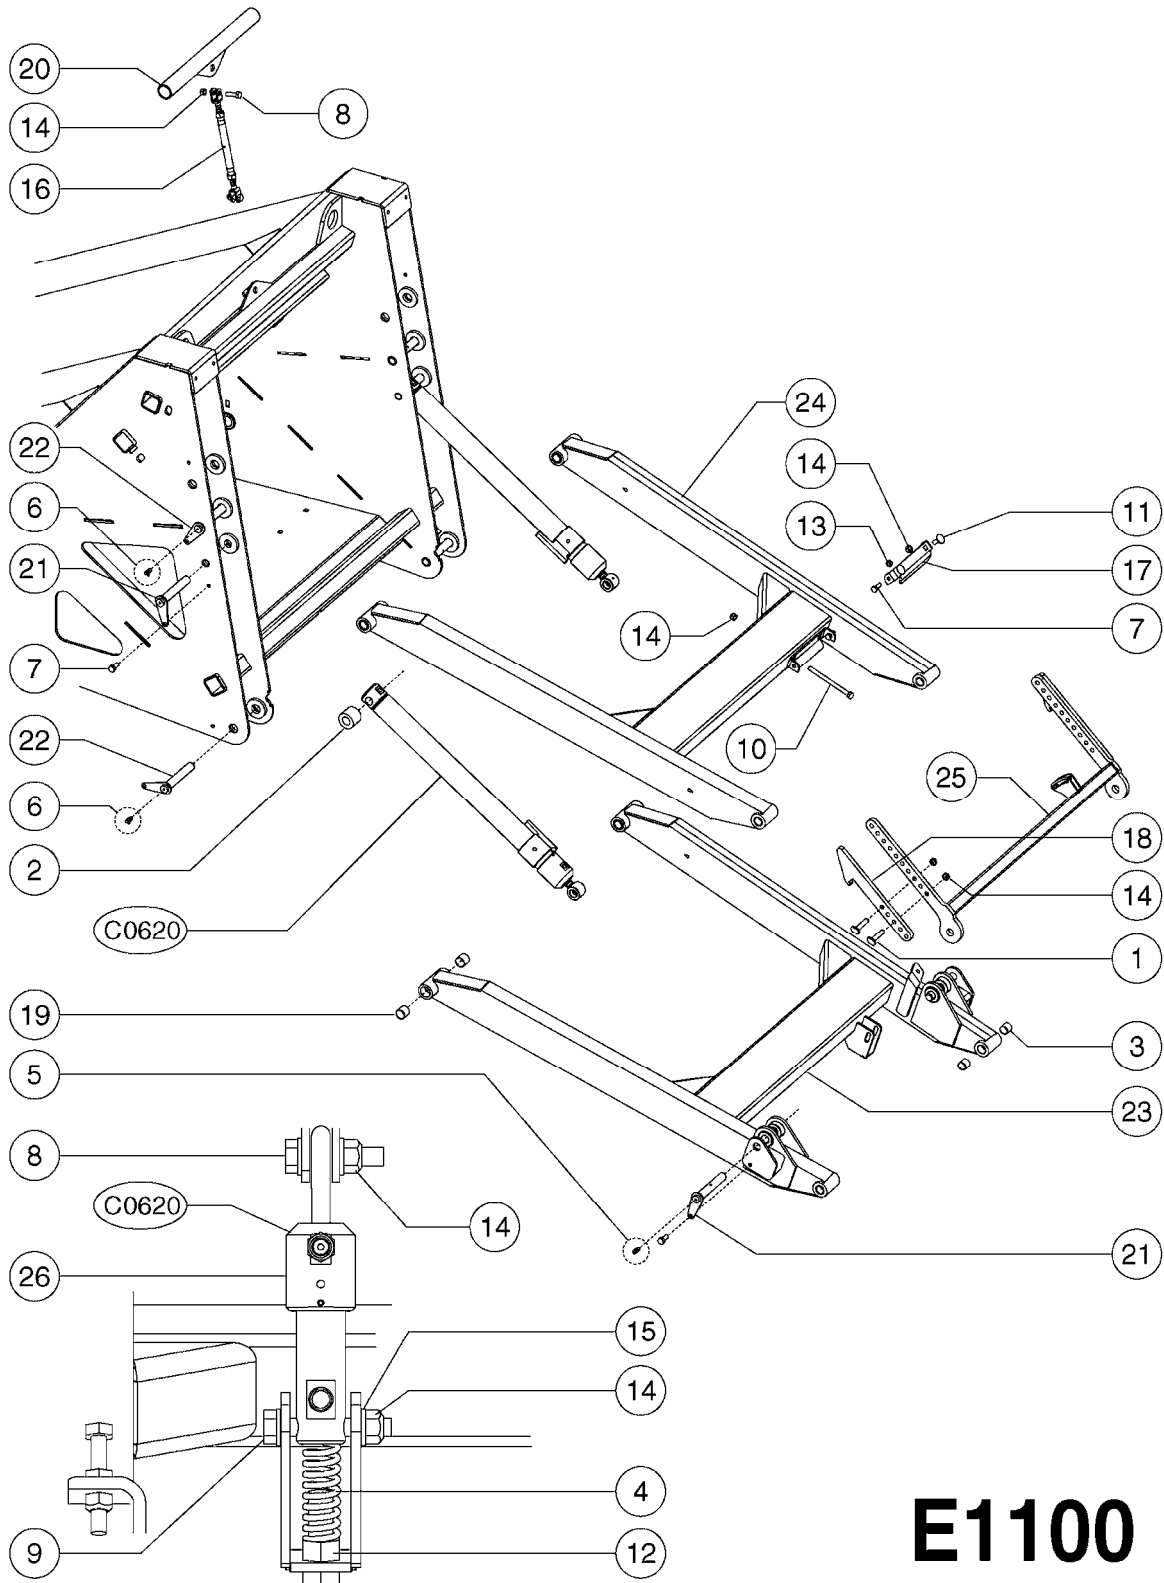

E1090

FRAME - NCM 9000
E1090-HIN, 01:01:16

Page 1

Date 05.08.2019 11:55

Pos.	parts-n°	order qty	description
1	242567	1	DOOR STOP, MALE
2	242568	1	DOOR STOP, FEMALE
3	334571	1	PLUG 40x40x2 F.SQ.TUBE
4	410185	1	BOLT HEX 8.8 DEL M6X16
5	430286	1	BOLT HEX 8.8 DEL M12X30 FT
6	430438	1	BOLT HEX 8.8 DEL M12X65
7	440718	1	BOLT CRG M10 X 65 DEL
8	450402	1	BOLT HEX M6X50
9	460261	1	NUT HEX M6X1.00 LOCK DIN985 A2 SS
10	460703	1	NUT HEX M12X1.75 LOCK DIN985A2 SS
11	461324	1	NUT WING M10 STAINLESS STEEL
12	471125	1	WASHER M6U 6.4X14X1.2,A2 SS
13	16107004	1	PLATE 8 X 425 X 355 / 3 BENDS
14	16113204	1	PLATE 2 x 1050 x 740 / 2 BENDS
15	16113804	1	PLATE 5 X 255 X 30
16	16114504	1	DECKPLATE F.PLATFORM NCM 9000
17	16128600	1	BRACKET F. COVER PLATE NCM
18	45001500	1	SCREW THUMB PLASTIC HEAD M6x20
19	61023704	1	BRACKET TANK FRONT NCM 9000
20	63033700	1	HANDRAIL FOR PLATFORM PAINTED
21	63038700	1	HOSE & CABLE SUPPORT NCM
22	63040004	1	FRAME NCM 9000
23	63040500	1	VALVE CONSOLE PAINTED
24	63040704	1	TRANSPORT FRAME NCM 9000
25	63041204	1	STEP FOR NCM 9000
26	63041304	1	STEP TOP NCM 9000
27	63043700	1	MOUNT PLATFORM NCM 6600