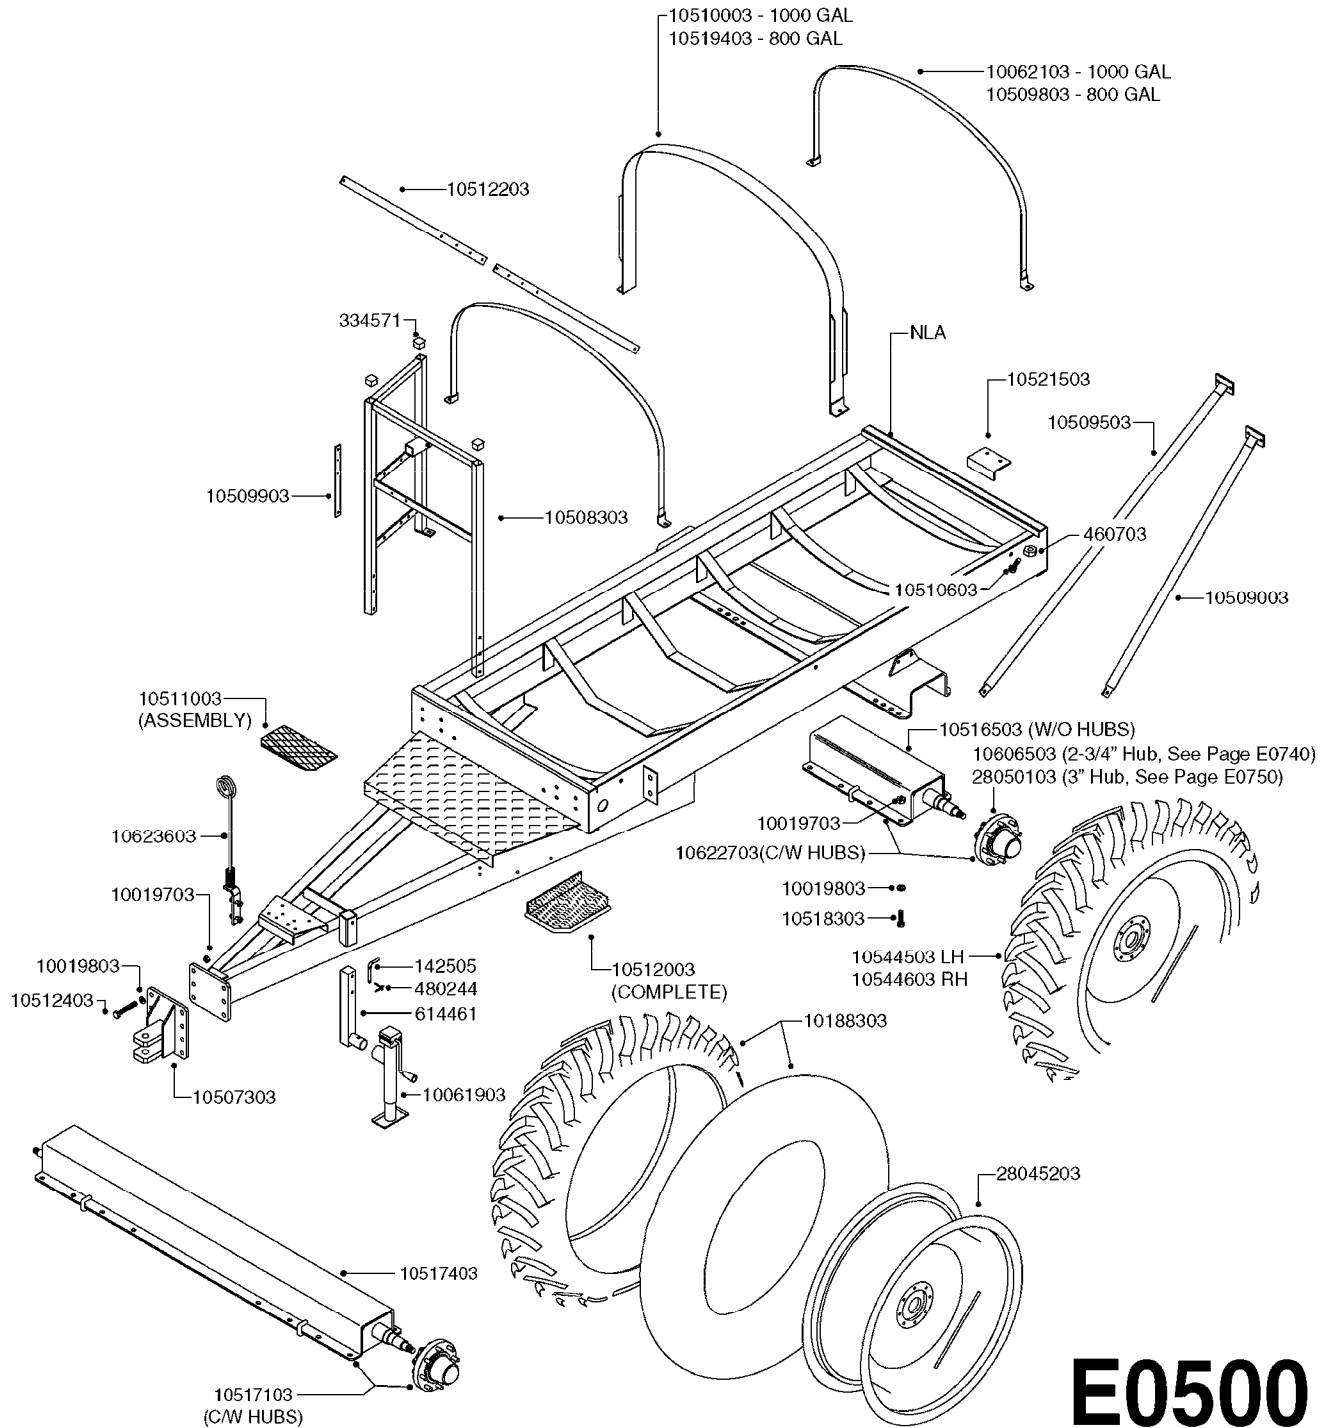

E0490

FRAME HC 800/1000 SA
E0490-HIN, 01:01:16

Page 1

Date 05.08.2019 11:55

parts-n°	order qty	description
142505	1	LOCKING PAWL 12 X 70MM
170185	1	ANGLE BRACKET F. TANKSTRAP
194025	1	BRACKET F.STEP HC650
420604	1	BOLT HEX 8.8 DEL M10X25 FT DIN933
430522	1	BOLT HEX 8.8 DEL M12X25 FT
430872	1	BOLT HEX 8.8 DEL M12X100 FT
460423	1	NUT HEX M10X1.50 LOCK DIN985A2 SS
460703	1	NUT HEX M12X1.75 LOCK DIN985A2 SS
480244	1	PIN SNAP D4.5
614461	1	JACK STAND ATTACHMENT
636017	1	POST FOR EC CONTROL MOUNT
636027	1	STEP F.PLATFORM HC650
10004503	1	BOLT HEX 1/2 NC GR.5 01.50"
10005703	1	BOLT HEX 5/8 NC GR.2 01.50"
10005903	1	NUT HEX NC 5/8" NYLOCK
10019703	1	NUT HEX NC FHN 3/4-10 Z 5
10054703	1	FRAME W/M TR1000
10055103	1	FRAME W/M TR800
10057103	1	BOLT U 3/4 NC 7-7/8IWX7-1/4IL
10059203	1	BOLT WHEEL 9/16"x1-1/4"UNF 90D
10061903	1	JACK F300/500/575 5000LB
10177703	1	SCRAPER MUD ICM VS 500
10188303	1	TIRE 13.6" X 38"
10190303	1	AXLE STRUT W/M 800 GAL.SINGLE
10212503	1	BKT.MUD SCRAPER ICM 500
10233303	1	BOLT HEX 3/4 NC GR.5 02.00"
10233603	1	A FRAME & STEP 800/1000
10233703	1	TONGUE 800/1000
10233803	1	HITCH 800/1000
10238503	1	BOLT HEX 3/4 NC GR.5 02.50"
10418103	1	TONGUE TR800/1000
10516103	1	INSERT W/M 800HC W/SPINDLE
10606503	1	HUB ASSY.NAV550/800/1000 HC
28045203	1	RIM 38X12 8/8/6 1.06-OS GRAY