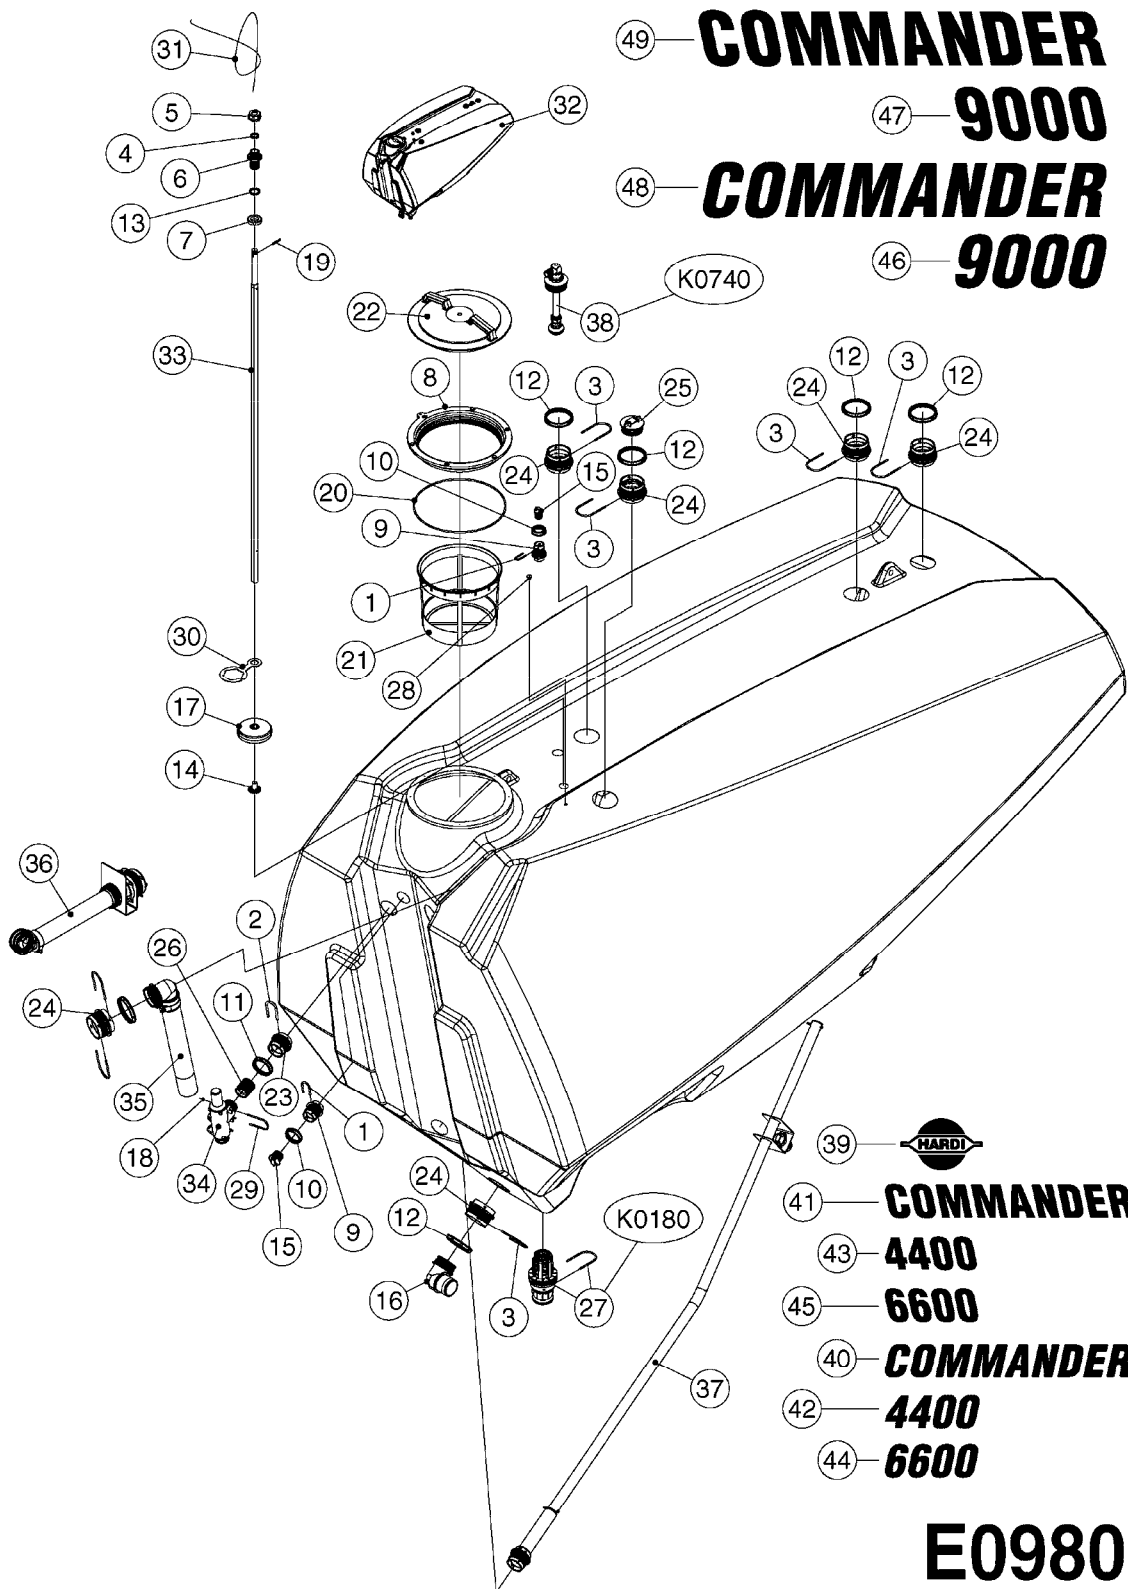

E0975

NAVIGATOR HEAVY PUSH PARALIFT
E0975-HIN, 26:07:17

Page 1

Date 05.08.2019 11:55

Pos.	parts-n°	order qty	description
1	283699	1	GREASE NIPPLE M6X1
1	28112100	1	GREASE FITTING Ø6 90GR M6
2	420604	1	BOLT HEX 8.8 DEL M10X25 FT DIN933
3	440737	1	BOLT CARRIAGE M10x25 SS
4	460423	1	NUT HEX M10X1.50 LOCK DIN985A2 SS
5	460747	1	NUT HEX M24 LOCK
6	16121400	1	SHEET HOSE HOLDER PARALIFT NCM
7	16145100	1	SWIVEL FOR HOSE SUPPORT
8	42126400	1	BOLT HEX M10X180 A4-80
9	61030700	1	PIN Ø25 L=117
10	61056500	1	PIN Ø30/Ø25 L=122
11	61061200	1	PIN, Ø30/M24 L=105
12	63096000	1	Paralift Arm CM11
13	63144300	1	REAR CHASSIS F.NAV. '13