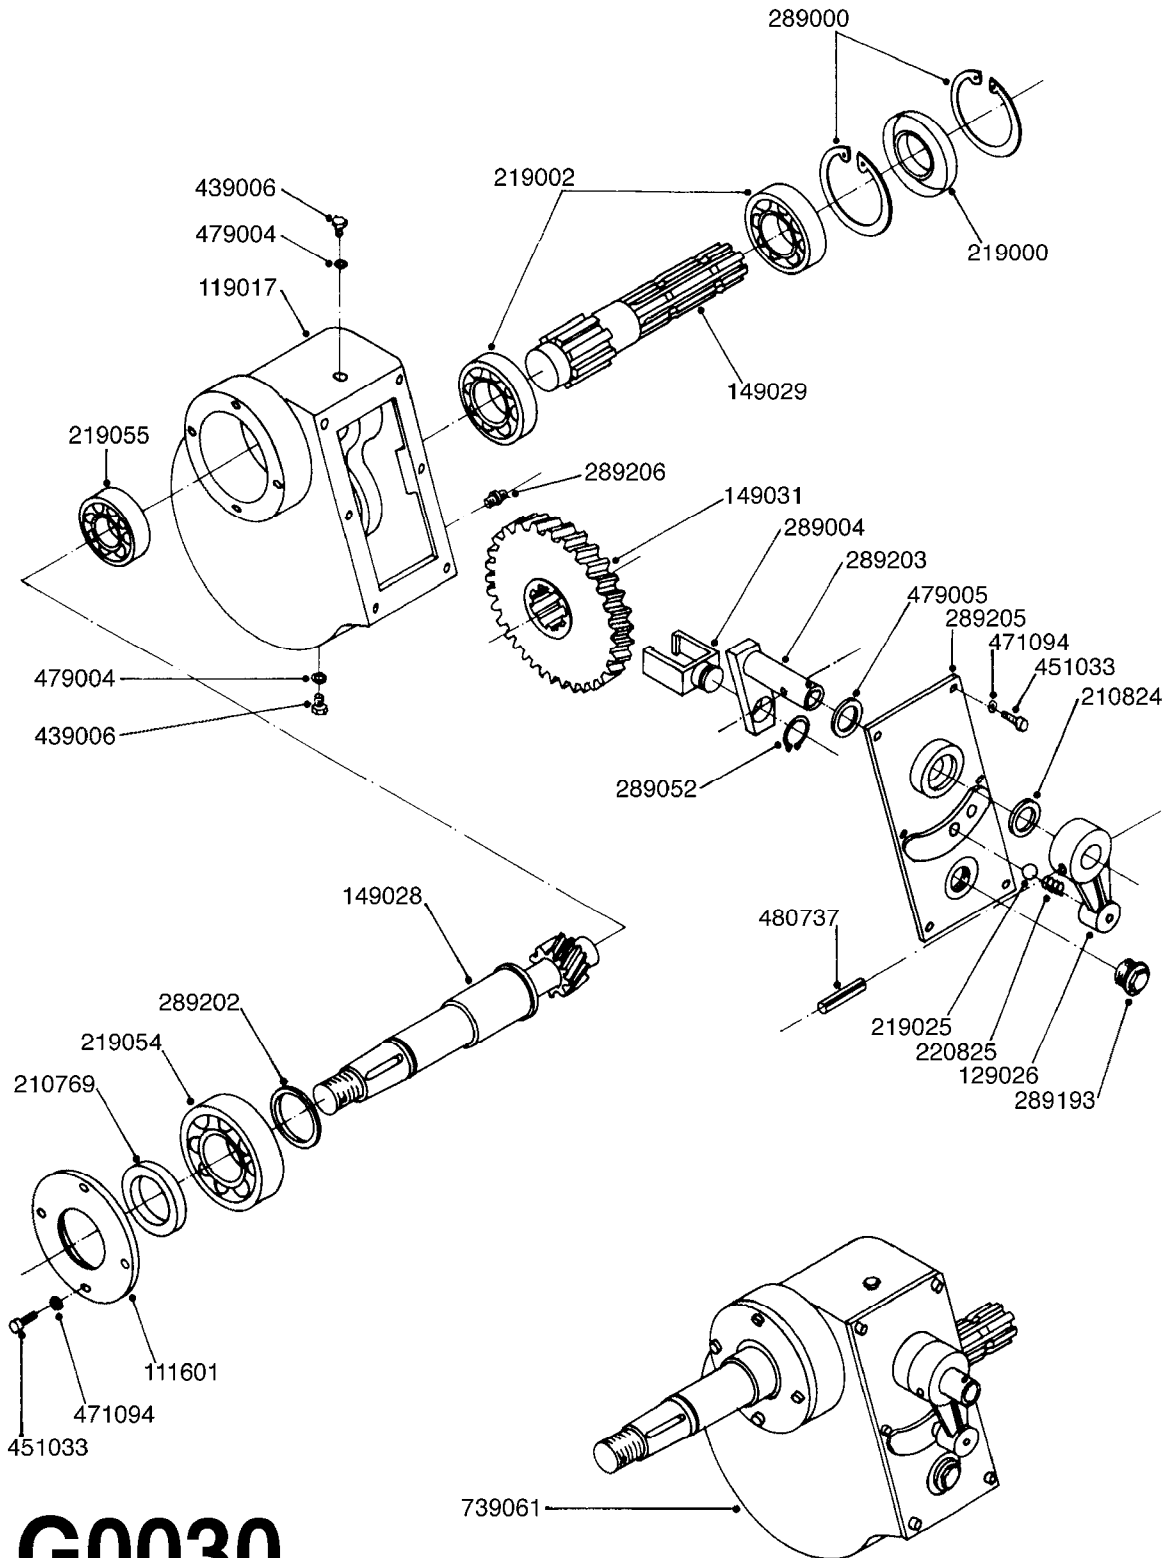

G0030

LE - GEAR BOX
G0030-HIN, 01:01:16

Page 1

Date 05.08.2019 11:57

parts-n°	order qty	description
111601	1	FLANGE F/GEAR BOX SLOW
119017	1	GEARBOX CASE
129026	1	LEVER FOR ARM
149028	1	SHAFT OUTPUT F.GEARBOX LE
149029	1	AXLE SHAFT
149031	1	GEAR
210769	1	SEAL OIL 62 X 40 X 10
210824	1	SEAL OIL 18 X 7
219000	1	OIL SEAL 35 X 72 X 10
219002	1	BEARING 6207
219025	1	BALL D15 STAINLESS
219054	1	BALL BEARING 32208
219055	1	BALL BEARING 30305
220825	1	SPRING F.GEAR CHANGE
289000	1	SNAP-RING INNER
289004	1	SHIFT HEAD 814 2"
289052	1	SNAP-RING E-18
289193	1	OIL LEVEL GLASS
289202	1	SPACER
289203	1	LINKAGE
289205	1	SIDE COVER
289206	1	FASTNER
439006	1	PLUG F.OIL HOLE GEARBOX F.LE
451033	1	SCREW M8X25 HEX
471094	1	WASHER D8,4 STAR
479004	1	SEAL F.OIL PLUG GEARBOX LE
479005	1	WASHER D18 DIN 6916
480737	1	PIN CLAMP D6X45
739061	1	GEAR BOX F.LE