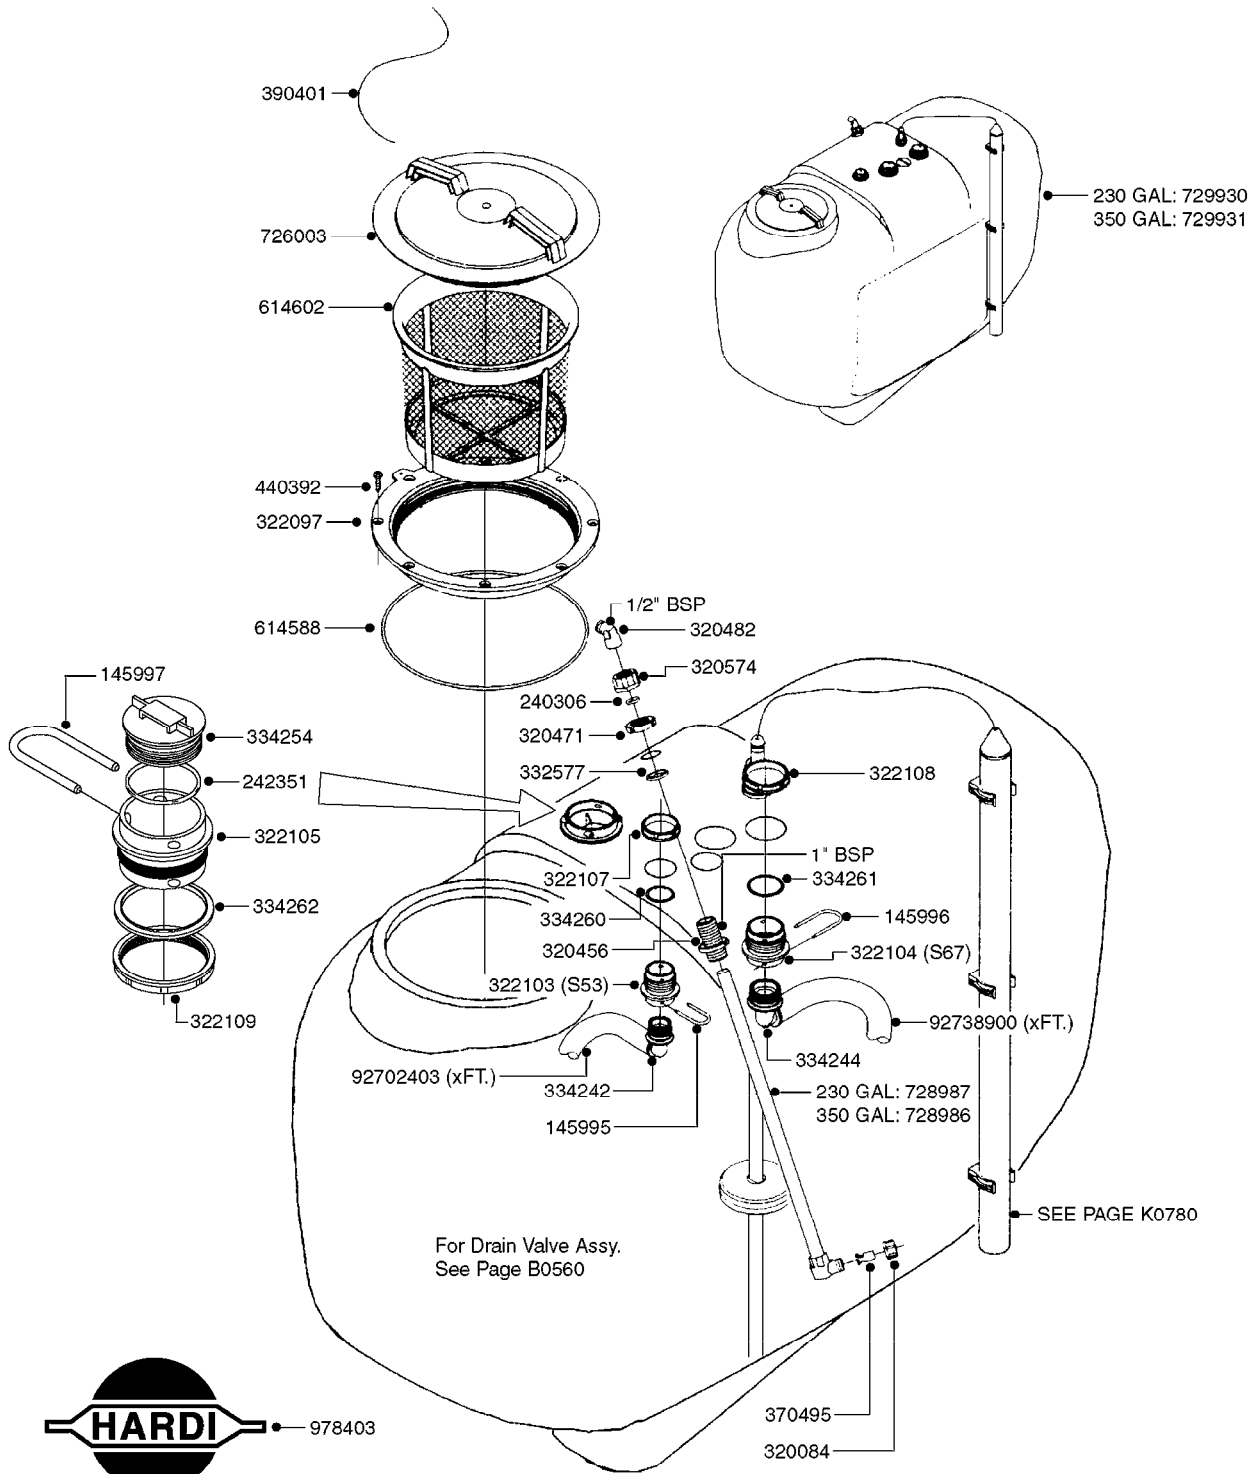

FOR CONNECTING HOSE
FITTINGS, SEE SECTION L

E0090

TANK MEGA 230/350 CENTRIFUGAL
E0090-HIN, 01:01:16

Page 1

Date 05.08.2019 11:54

parts-n°	order qty	description
145995	1	FITT.DK S-53 FORK
145996	1	FITT.DK S-67 FORK
145997	1	FITT.DK S-93 FORK
240306	1	O-RING D29/D21X4
242351	1	O-RING D69.5X3.0 VITON F.S-93
320084	1	FITT.DK NUT 1/2" BSP
320456	1	FITT.DK BULKHEAD 1"BSP DOUBLE
320471	1	FITT.DK NUT 1" BSP JAMB
320482	1	FITT.DK ELB. 1/2" BSP 60 DEG.
320574	1	FITT.DK NUT 1" BSP SPECIAL
322097	1	THREADED RING F. LID
322103	1	FITT.DK S-53 BULKHEAD
322104	1	FITT.DK S-67 BULKHEAD
322105	1	FITT.DK S-93 BULKHEAD DOUBLE
322107	1	FITT.DK S-53 BULKHEAD NUT
322108	1	FITT.DK S-67 BULKHEAD NUT
322109	1	FITT.DK S-93 BULKHEAD NUT
332577	1	O-RING D38/D30X4 F.1" PUR.
334242	1	FITT.DK S-53 ELB.1"
334244	1	FITT.DK S-67 ELB.1-1/4"
334254	1	FITT.DK S-93 PLUG
334260	1	GASKET F. S-53 BULKHEAD
334261	1	GASKET F. S-67 BULKHEAD
334262	1	GASKET F.S-93 BULKHEAD
370495	1	NOZZLE INJECTOR 5066-3.0
390401	1	CORD NYLON F.LID 900MM
440392	1	SCREW 6.3 X 25.0 DIN7981C TORX
614588	1	SEAL F. LID
614602	1	FILTER BASKET
726003	1	LID F. TANK
728986	1	AGITATION TUBE L=54.88"
728987	1	AGITATION TUBE L=47.44"
729930	1	TANK ASSY. COMPLETE MEGA 230G
729931	1	TANK ASSY. COMPLETE MEGA 350G
978403	1	DECAL COMPANY 280 X 450
92702403	1	HOSE PVC SUCT GRAY 1"
92738900	1	HOSE R X PVC X 1-1/4" 0012"