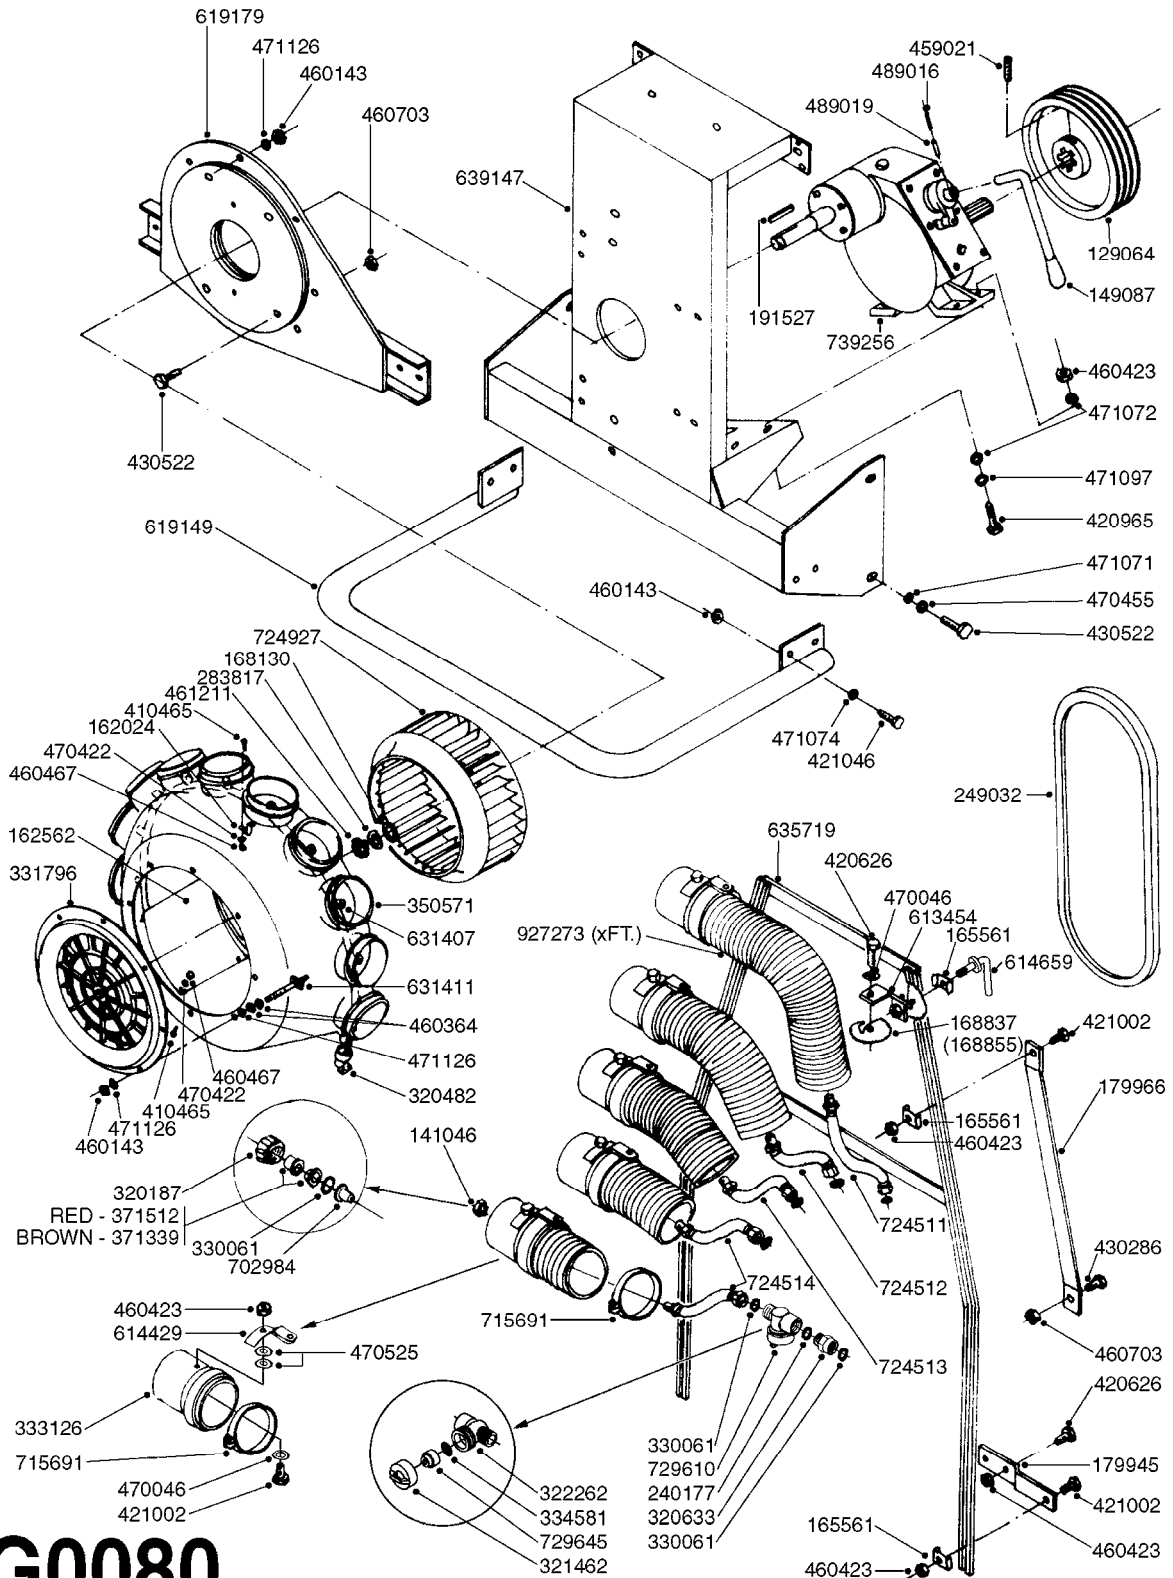

G0080

LE-SPV - BLOWER
G0080-HIN, 01:01:16

Page 1
Date 05.08.2019 11:57

parts-n°	order qty	description
129064	1	PULLEY D200 GEAR BOX
141046	1	NUT 3/8" BSP
149087	1	HANDLE LE-650/750
162024	1	PIPE HOLDER FOR 12 PIPES
162562	1	SLIDE FOR MAXI - 10
165561	1	LOCKING PLATE
168130	1	WASHER F.BLOWER MAXI TR 600
168837	1	GUIDE F.ADJ.SPOUT LH
168855	1	GUIDE F.ADJ.SPOUT RH
179945	1	BRACKET
179966	1	MOUNTING BRACKET FOR MINI SPV
191527	1	KEY 10 X 8 X 55
240177	1	O-RING D16.1/11.3 X 2.4
249032	1	VEE BELT SPZ 1120
283817	1	WASHER LOCK D30 MB6
320187	1	FITT.DK CAP 3/8" BSP BLACK
320482	1	FITT.DK ELB. 1/2" BSP 60 DEG.
320633	1	FITT.DK HN 3/8"M X 3/8"F BSP
321462	1	CAP F.NO-DRIP ASSY.
322262	1	HOUSING F. NON DRIP DIAPHRAGM
330061	1	O-RING D16/D11X2,5
331796	1	FRAME FOR MAXI
333126	1	MOUTH PIECE F.5' HOSE
334581	1	DIAPHRAGM, NO-DRIP alt 241371
350571	1	BLOWER HOUSE MAXI-10
371339	1	NOZZLE ALBUZ BROWN WITH SWIRL
371512	1	NOZZLE CONE JET 1299-16 RED
410465	1	SCREW M5-.8 X 16MM DIN 7985 SS
420626	1	BOLT HEX 8.8 DEL M10X20 FT
420965	1	M10X40 MACHINE SCREW STAINLESS
421002	1	BOLT HEX 8.8 DEL M10X30 FT DIN933
421046	1	BOLT HEX M8X25/25 A2 SS DIN933
430286	1	BOLT HEX 8.8 DEL M12X30 FT
430522	1	BOLT HEX 8.8 DEL M12X25 FT
459021	1	DOWEL ALLEN M8X20
460143	1	SELF LOCK NUT M8 SST A2 DIN985
460364	1	NUT HU M8 A2 SS DIN934
460423	1	NUT HEX M10X1.50 LOCK DIN985A2 SS
460467	1	NUT HEX M5 GALV.
460703	1	NUT HEX M12X1.75 LOCK DIN985A2 SS
461211	1	NUT M30X1.5 SKF W/CUT
470046	1	WASHER D18D11X1 LOCK
470422	1	WASHER AZ5
470455	1	WASHER D12 SPRING
470525	1	WASHER D19/D11.5X2.5
471071	1	WASHER M12 GALV
471072	1	WASHER M10 EL2
471074	1	WASHER M8 ELZ
471097	1	WASHER D10 SAFETY
471126	1	WASHER, M8, Ø16/ 8.4X 1.6, SS
489016	1	SLOTTED PIN D.3X20
489019	1	SLOTTED PIN D.5X20
613454	1	SUSPENSION FOR ADJ. SPOUT MINI
614429	1	MAXI SPOUT BRACKET
614659	1	HANDLE FOR SPOUT POSITION
619149	1	REAR BUMPER F. LP
619179	1	BRACKET F.BLOWER F-400 SPV
631407	1	DISTRIBUTOR TUBE, COMPLETE MAXI
631411	1	BOLT FOR MAXI
635719	1	UPRIGHT MAXI SPV
639147	1	BRACKET F.MINI/MAXI LE-SPV