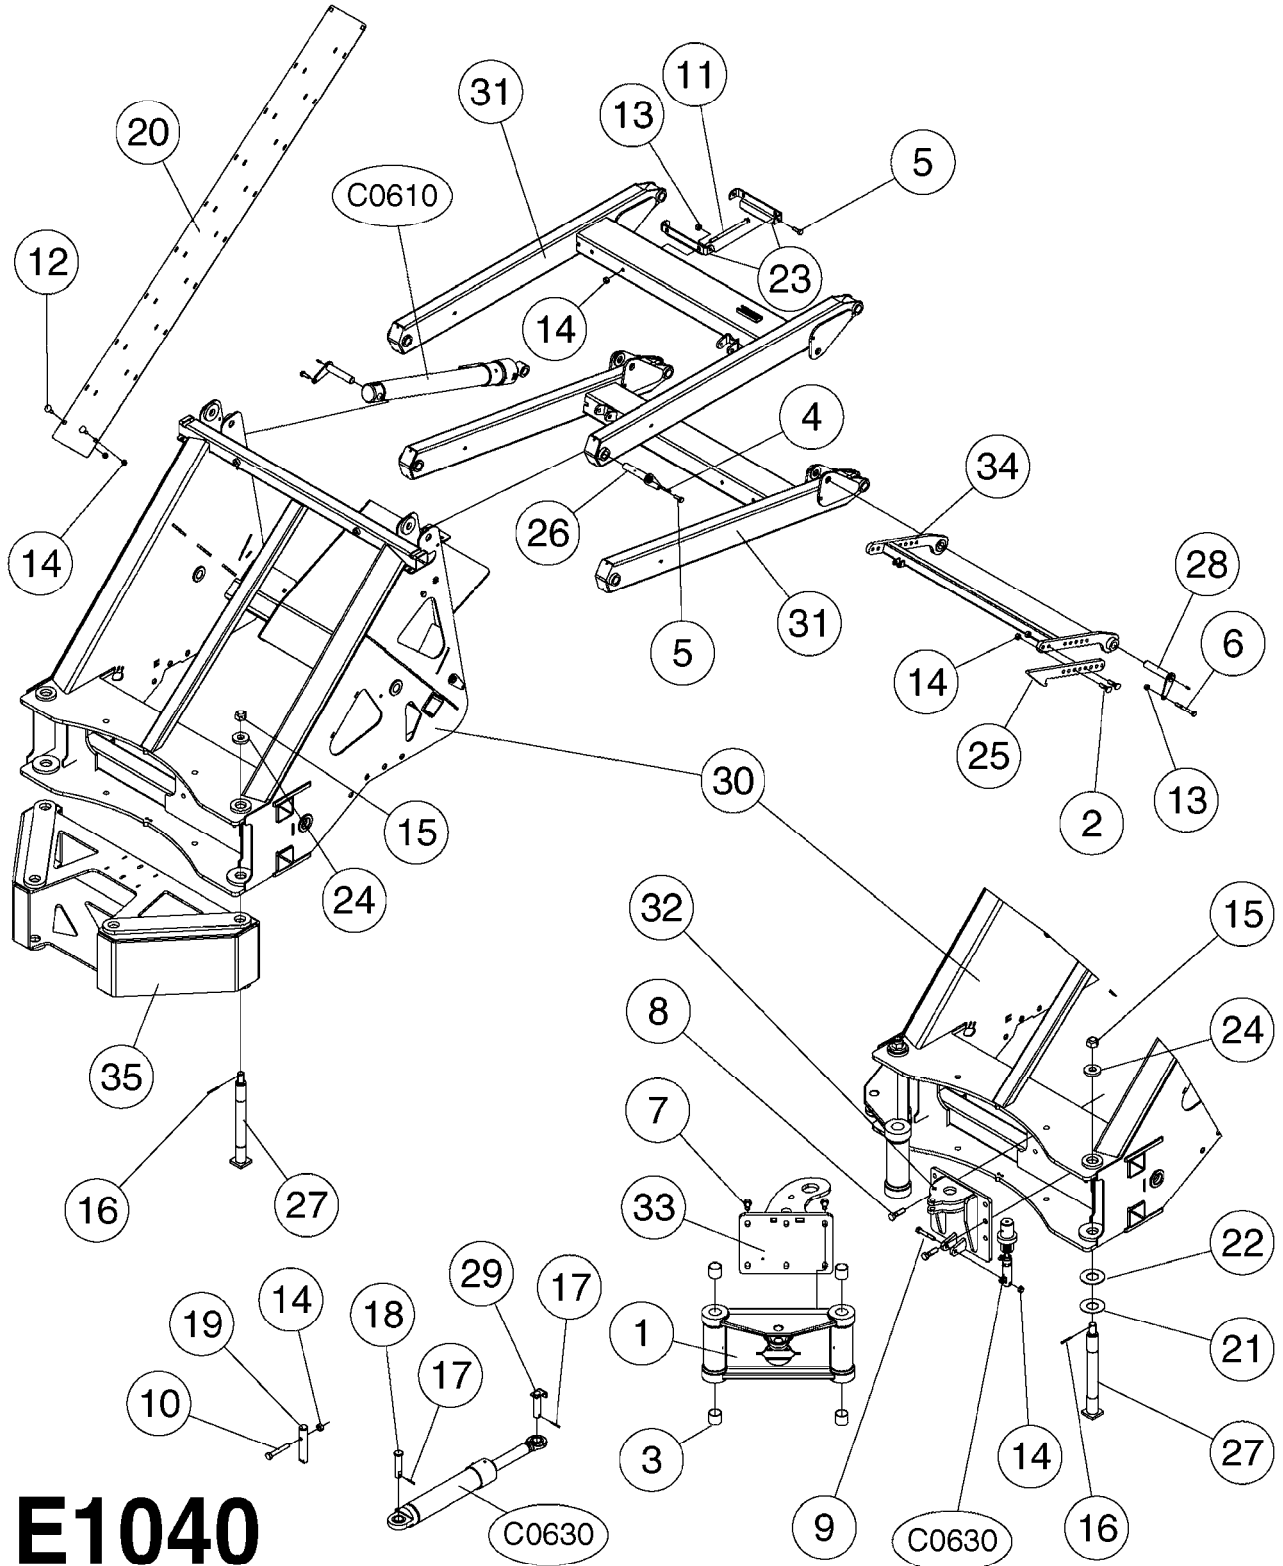

HYD. DRAWBAR - NCM 6600
E1030-HIN, 07:02:19

IMPORTANT!
See page C0045 to replace
BSP with ORFS hydraulics

E1030

HYD. DRAWBAR - NCM 6600
E1030-HIN, 07:02:19

Page 1

Date 05.08.2019 11:55

Pos.	parts-n°	order qty	description
1	146846	1	HEX NIPPLE 1/2" X 1/4"
2	146851	1	HEX NIPPLE 1/4"x1/4" 0.7MM
3	161923	1	SUPPORT PLATE F. PTO CM+
4	230311	1	QUICK COUPLING 1/2"
5	232294	1	HYD.FITTING 1/4"X1/4"
6	241356	1	DOWTYSEAL 1/2"
7	241404	1	DOWTY SEAL 1/4"
8	270608	1	BUSHING F. DRAWBAR NCM Ø50/Ø33
9	334206	1	DUST HOOD FOR HY-COUPLING
10	421142	1	BOLT HEX 8.8 DEL M5X40
11	421224	1	BOLT HEX 8.8 DEL M10X55
12	421232	1	BOLT HEX 8.8 DEL M8X110
13	430581	1	BOLT HEX 8.8 DEL M16X40 FT
14	460143	1	SELF LOCK NUT M8 SST A2 DIN985
15	460423	1	NUT HEX M10X1.50 LOCK DIN985A2 SS
16	460585	1	LOCKING NUT M16 DIN985 A2 SS
17	461217	1	NUT HEX M5 LOCK
18	461316	1	NUT HEX LOCK M30X3.5 DIN 985
19	471180	1	LOCK WASHER NORDLOCK M20 ELZ
20	480733	1	PIN D6 X 40
21	781049	1	HYD. BALL VALVE
22	784001	1	HOSE HY X 1/4 X 067.00"STR+ELB
23	784143	1	HOSE HY X 1/4 X 138" STR+STR
24	784161	1	HOSE HY X 1/4 X 59" STR+STR
25	978436	1	DECAL - WARNING! SERVICE
26	14047100	1	PIN D30.0 L= 132 /D6.0
27	14047200	1	PIN D30.0 L= 223 /D6.0
28	14047300	1	PIN D30.0 L= 161 /D6.0
29	14047400	1	PIN D30.0 L= 104 /D6.0
30	15073000	1	THREADED PIPE 1-1/4" L=20
31	16155900	1	DISC D70.0/ 31.0X10.0/RED
32	16160000	1	PLATE F. HYD. VALVE CM66/9000
33	24267600	1	RUBBERSTOP 15/238 T=56 SS
34	28164100	1	SWIVEL HITCH D50/8 BOLT
35	43000803	1	BOLT HEX M20 X 70MM DEL - FT
36	61037800	1	PIN F. STEERING 6600
37	61038500	1	BRACKET FOR DRAWBAR NCM 6600
38	61039700	1	FOOT F. HYD. JACK NCM6600
39	63043900	1	DRAWBAR ADJUSTABLE CM6600
40	63045400	1	SUPPORT LEG HYD. JACK 6600
41	78134000	1	DOB.CYL.Ø70/40-322 TRACK LEFT '15
42	97814500	1	DECAL JACK STAND LOCK VALVE