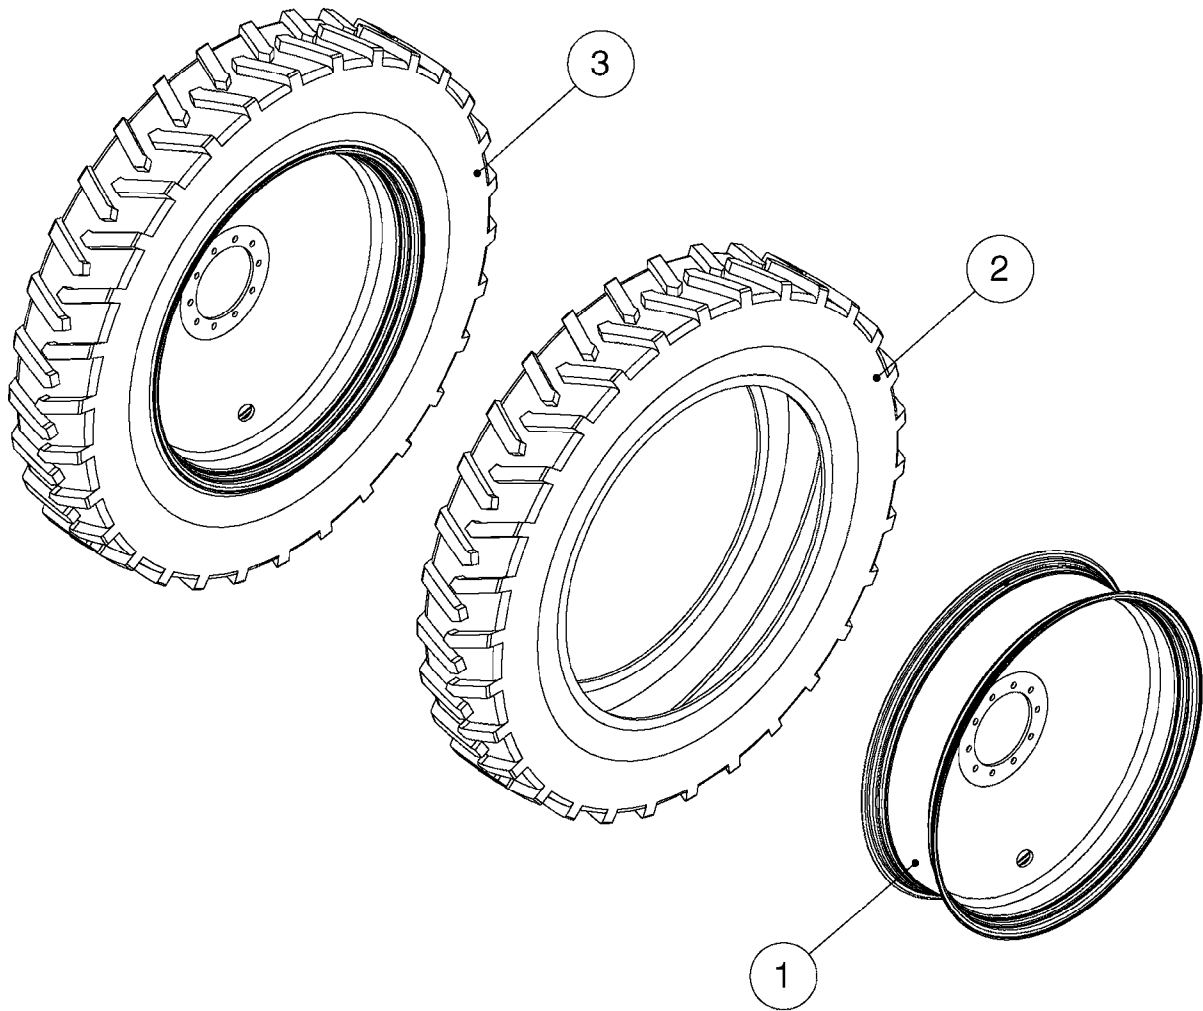

WHEELS FOR CM8500/10000
E1390-HIN, 02:07:19

Page 0

Date 05.08.2019 11:56

E1390