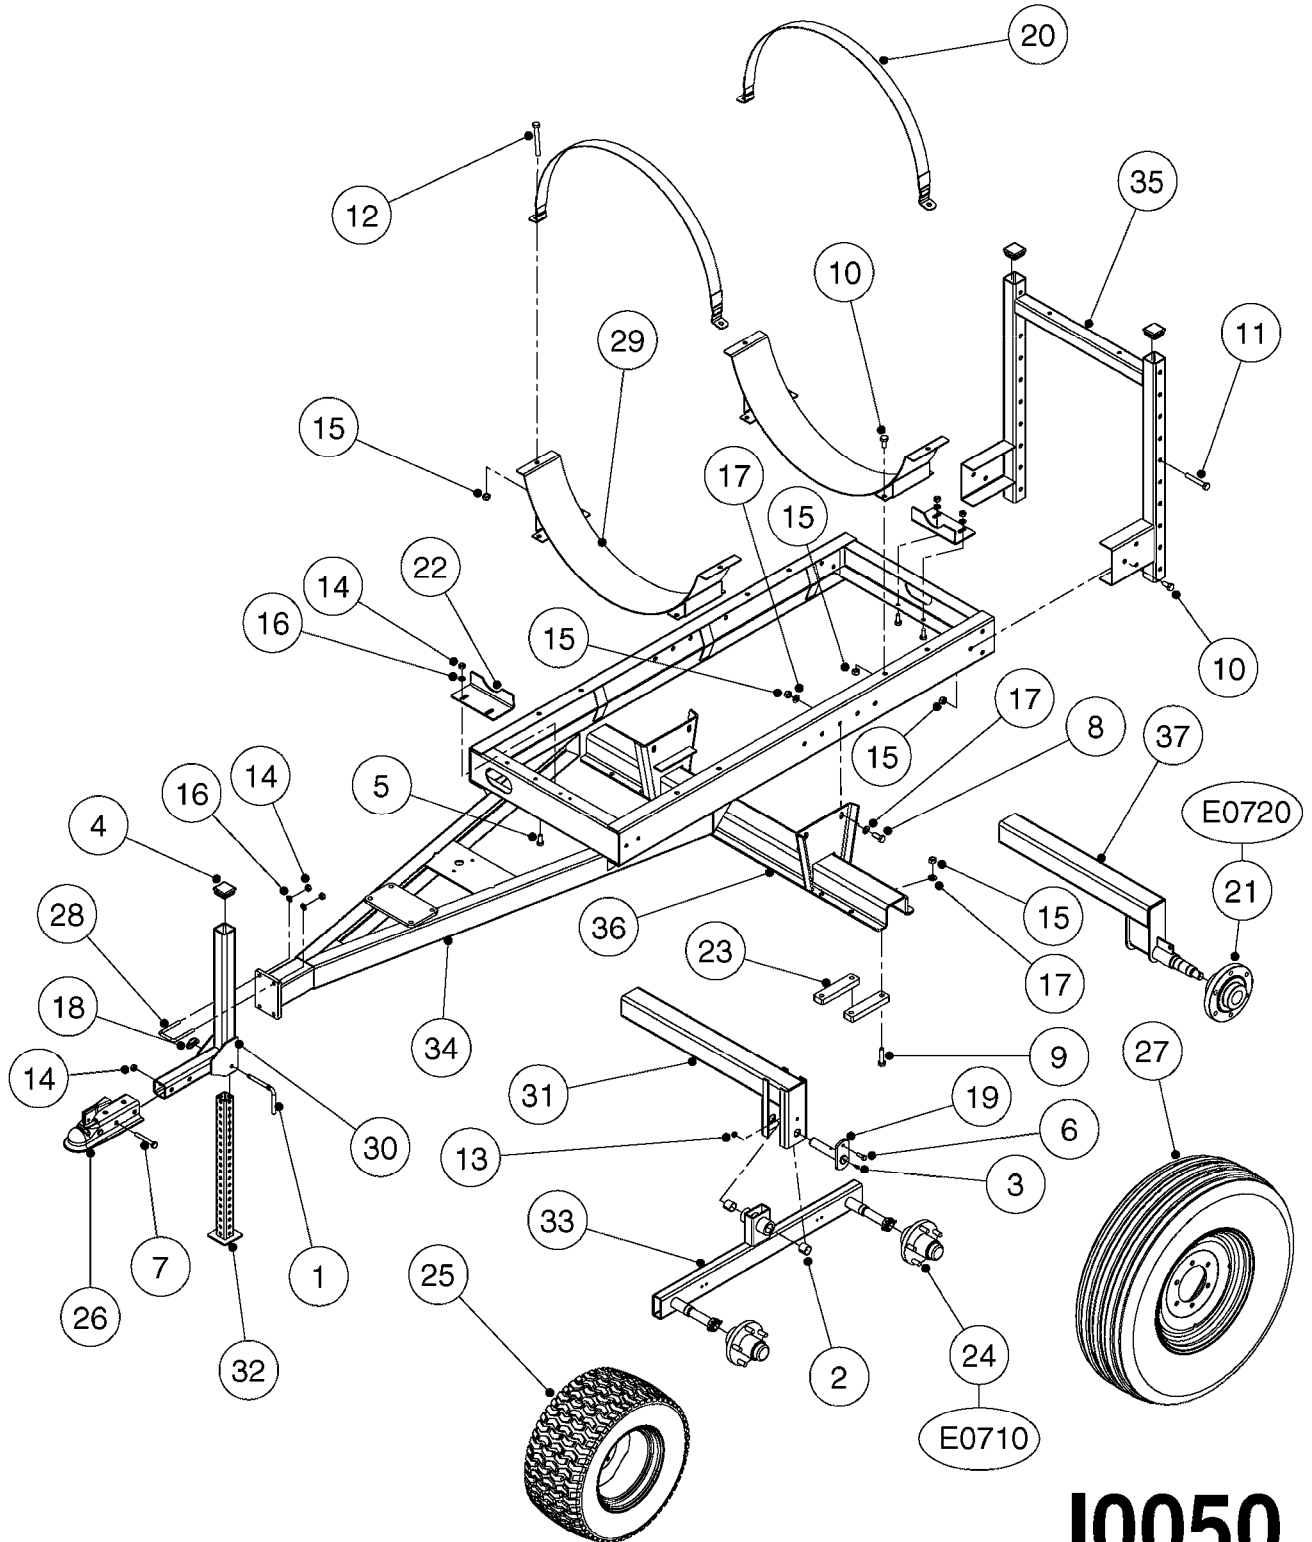

I0040

ATV 150 SUCTION FITTINGS
I0040-HIN, 01:01:16

Page 1

Date 05.08.2019 11:58

Pos.	parts-n°	order qty	description
1	145997	1	FITT.DK S-93 FORK
2	147115	1	FITT.DK S-93 FORK SPECIAL
3	320821	1	FITT.DK NUT 1-1/2" BSP
4	322109	1	FITT.DK S-93 BULKHEAD NUT
5	322227	1	HOUSING F.FILTER S-93 2"
6	322323	1	FITT.DK S-93 X 1-1/2"BSP MALE
7	331262	1	FITT.DK HB 1-1/2" F. 1-1/2"NUT
8	334605	1	VANE F.TOP SUCTION FILTER
9	420604	1	BOLT HEX 8.8 DEL M10X25 FT DIN933
10	460423	1	NUT HEX M10X1.50 LOCK DIN985A2 SS
11	480779	1	PIN D5X55 SPLIT
12	615415	1	FILTER ELEM.S93,30 MESH-GREEN STANDARD
12	615416	1	FILTER ELEM.S93,50 MESH-BLUE OPTIONAL
13	727224	1	FITT.DK S67X90,1.5HB SUCTION OPTIONAL
14	728523	1	FITT.DK S-93 STR.1-1/2" W.O-RING
15	728525	1	FITT. S93 CONNECTOR W/O-RINGS
16	16029503	1	PLATE 5.0X114X160/BOW/HOLE D94
17	28030103	1	CLAMP HOSE GEAR P5/4-S1.5"6724
18	28032403	1	FITTING 1.5" NPTX1.5"BARB/90°
19	29002103	1	BALL VALVE 1-1/2" BANJO
20	92702603	1	HOSE PVC SUCT GRAY 1-1/2"