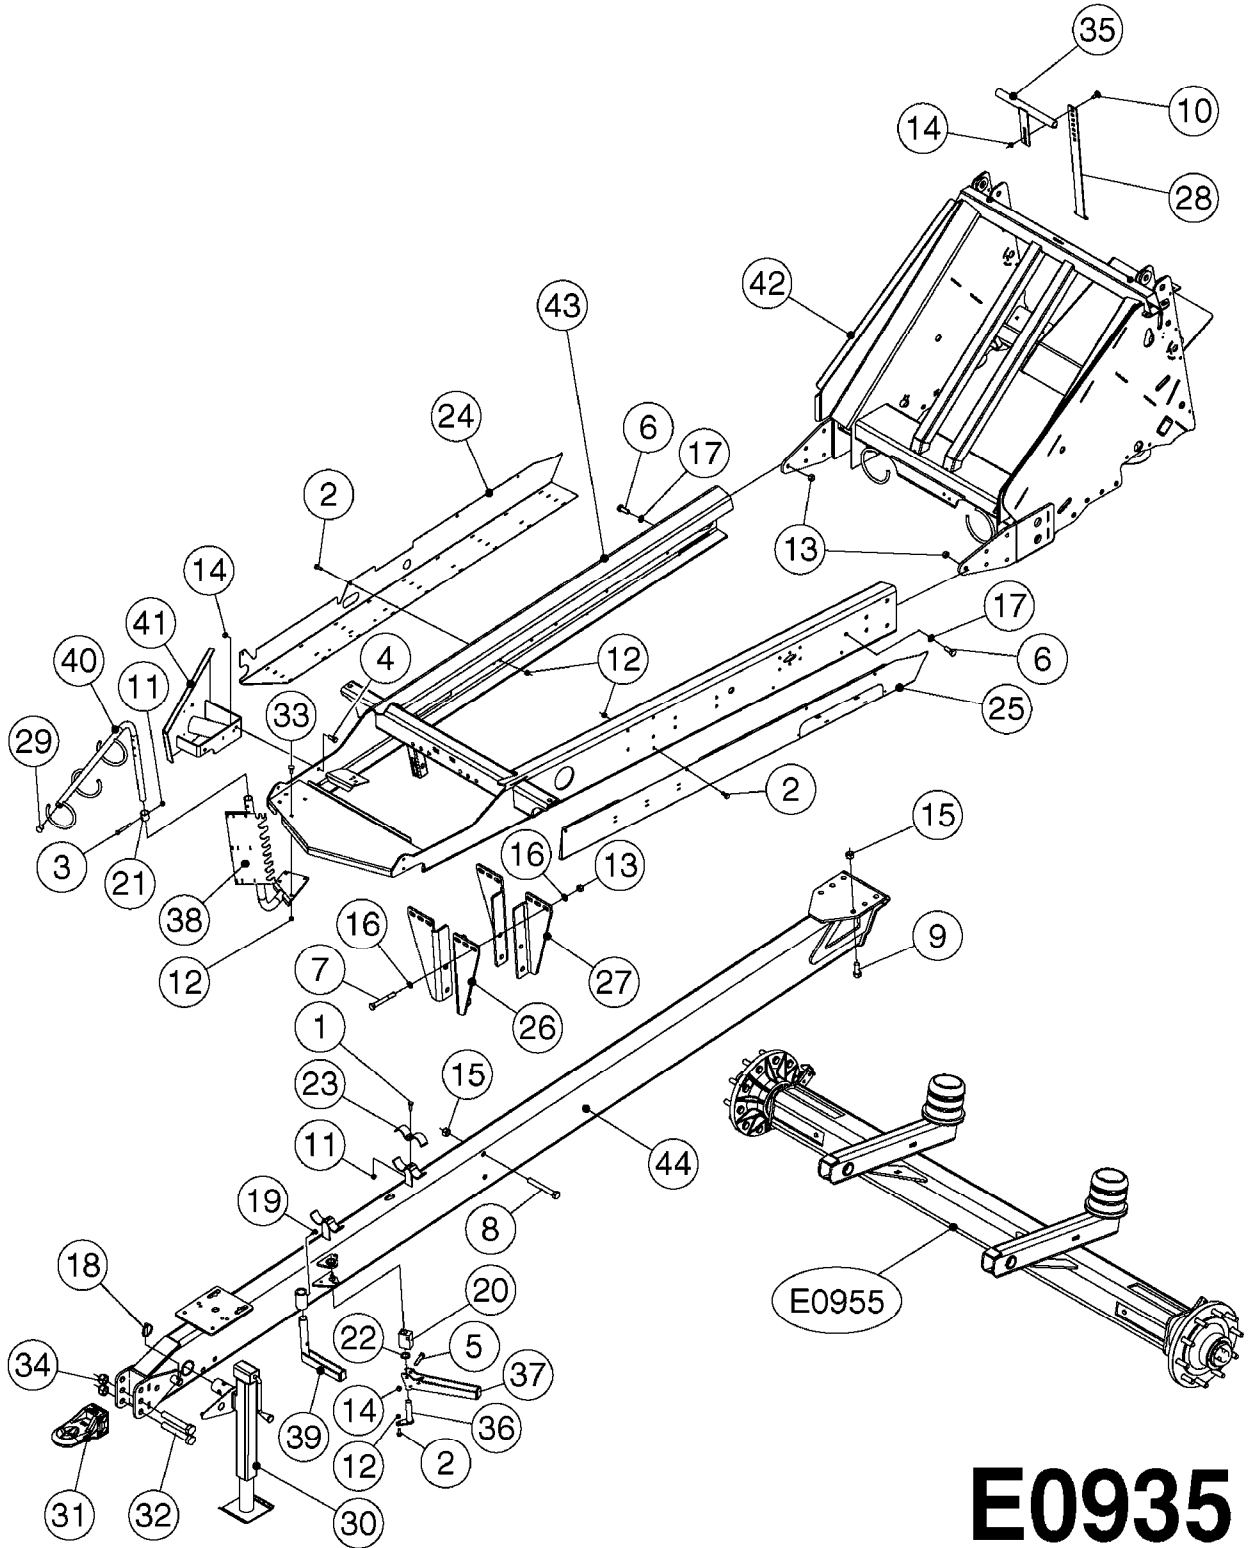

E0935

FRAME-NAVIGATOR 6000
E0935-HIN, 06:07:17

Page 1
Date 05.08.2019 11:55

Pos.	parts-n°	order qty	description
1	420567	1	BOLT HEX 8.8 DEL M8X30 FT
2	420604	1	BOLT HEX 8.8 DEL M10X25 FT DIN933
3	420744	1	BOLT HEX 8.8 DEL M8X40
4	430286	1	BOLT HEX 8.8 DEL M12X30 FT
5	430438	1	BOLT HEX 8.8 DEL M12X65
6	430581	1	BOLT HEX 8.8 DEL M16X40 FT
7	430864	1	BOLT HEX 8.8 DEL M16X120
8	430886	1	BOLT HEX 8.8 DEL M20X160
9	430890	1	BOLT HEX 8.8 DEL M20X50
10	451070	1	CARRIAGE BOLT M12X30
11	460143	1	SELF LOCK NUT M8 SST A2 DIN985
12	460423	1	NUT HEX M10X1.50 LOCK DIN985A2 SS
13	460585	1	LOCKING NUT M16 DIN985 A2 SS
14	460703	1	NUT HEX M12X1.75 LOCK DIN985A2 SS
15	460806	1	NUT HEX M20X2.50 LOCK DIN985A2 SS
16	471128	1	WASHER, M16, Ø30/17.0X 3.0, SS
17	471168	1	PAIR OF WASHERS NL16 17X25,4x3,4
18	480303	1	PIN 7/16 SNAP RING
19	14057200	1	MSK.SKR.M10X 16 RST BEARB. Ø8
20	14073600	1	50X35X75 BRACKET F.STEP
21	15116700	1	BUSHING NAVIGATOR HOSE HOLDER
22	16127500	1	WASHER D40.0/27.0/2.0/RED
23	16216500	1	CLAMP, PUMP HOSES NAVIGATOR
24	16362100	1	CABLE TRAY NAV 5/6000 RIGHT
25	16362200	1	CABLE TRAY NAV 5/6000 LEFT
26	16377300	1	BRACKET ANGLE DRAWBAR TO FRAME R., NAV 5/6000
27	16377500	1	BRACKET ANGLE DRAWBAR TO FRAME L., NAV 5/6000
28	16379600	1	T FOR REAR NAV 5/6000 TANK MOUNT B
29	28046400	1	PIPE PLUG Ø25/1.0-2.0, BLACK
30	28082600	1	SUPPORT LEG F. NAV, CM+3000KG
31	28091403	1	HITCH BASE, CAT.3, NAV 6000, PAINTED
32	43001203	1	BOLT HEX 1" DEL GR.8 6.25"
33	44074300	1	BOLT CARRIAGE M10x30 SS
34	46001903	1	NUT HEX 1" LOCK SS
35	61044000	1	T FOR REAR NAV TANK MOUNT A
36	61048100	1	PIN D24.8 L=107
37	61050100	1	PAINTED STEP F.NAV
38	61053300	1	HOSE HOLDER LOWER NAVIGATOR
39	61077900	1	FOOTSTEP F.DRAWBAR, LOWER
40	61096400	1	HOSE HOLDER NAV 5/6000
41	63068000	1	SHIELD NAV RIGHT JACK MOUNT
42	63144300	1	REAR CHASSIS F.NAV. '13
43	63144500	1	FRAME MID "A" SHAPE NAVIGATOR 5/6000
44	63167100	1	DRAWBAR ASSY. F.NAV 5/6000