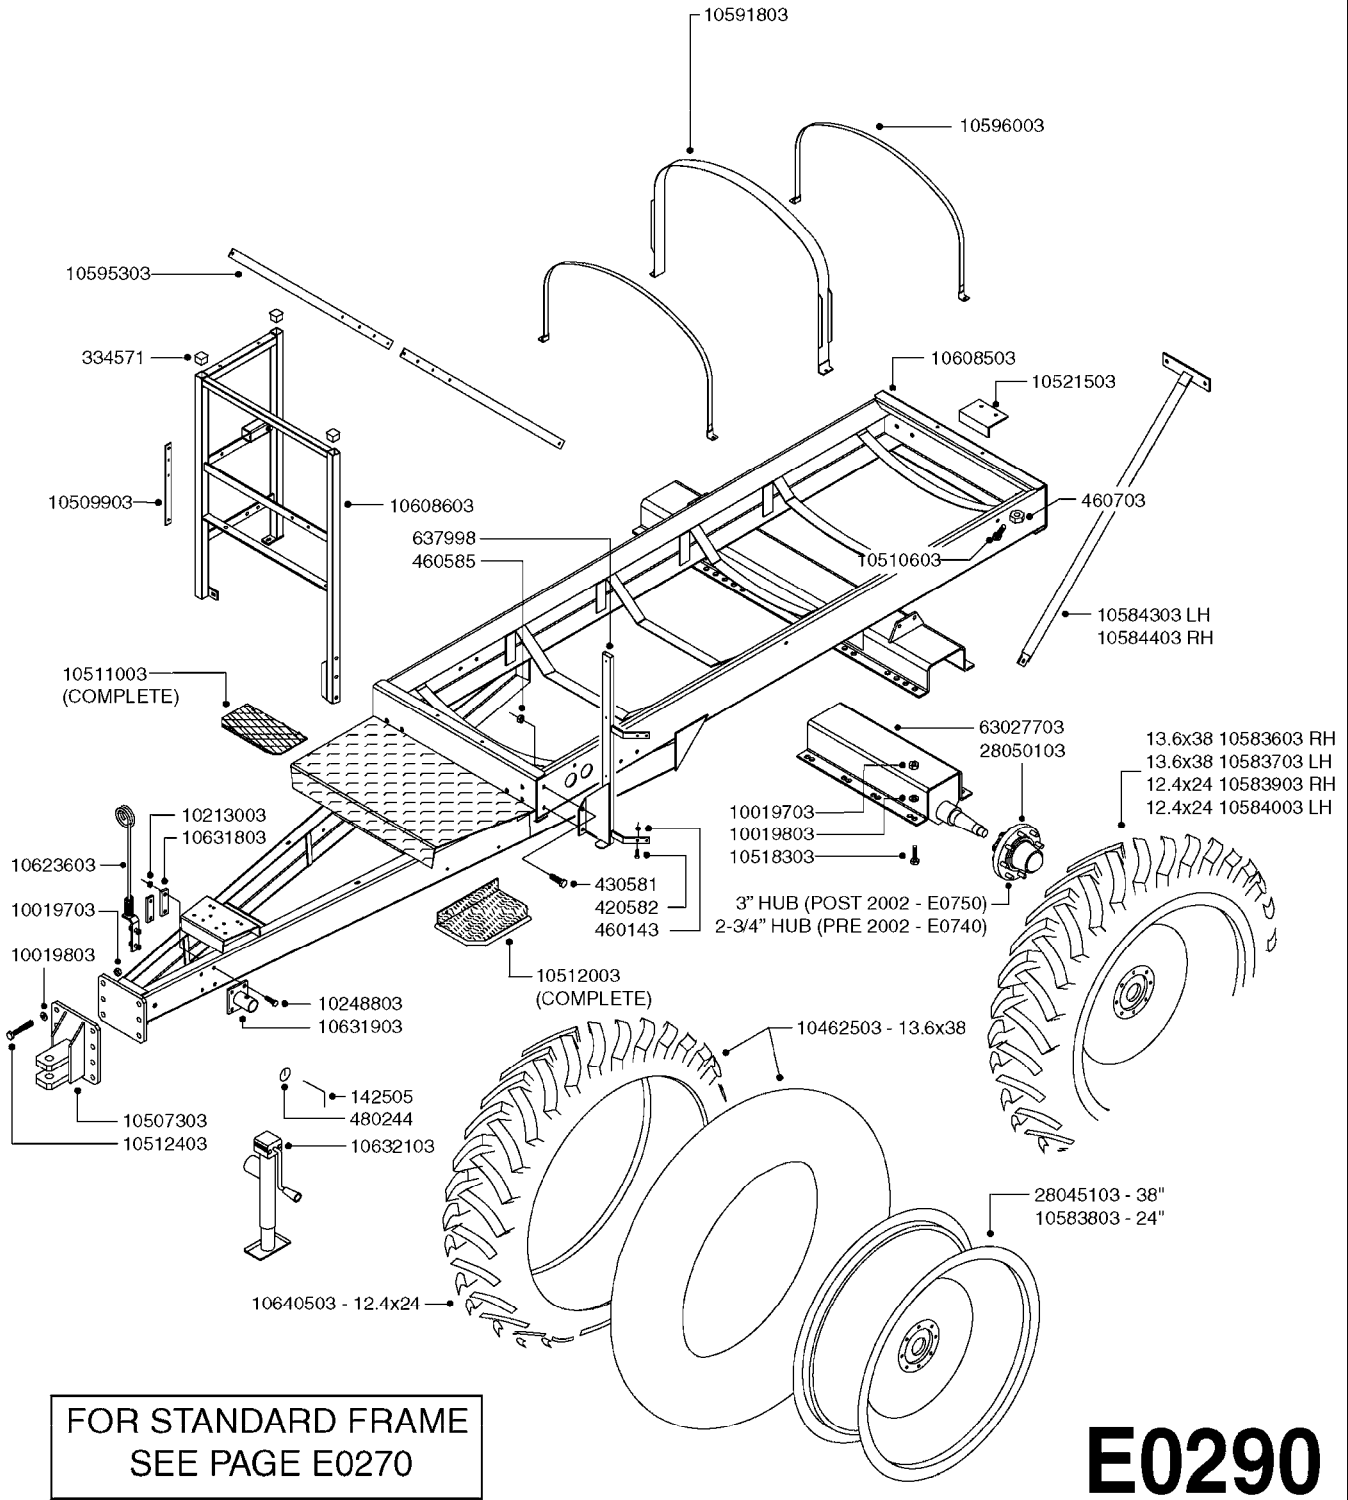

FOR STANDARD FRAME
SEE PAGE E0270

E0290

FRAME - NAVIGATOR M HC 550
E0290-HIN, 11:05:18

Page 1
Date 05.08.2019 11:54

parts-n°	order qty	description
142505	1	LOCKING PAWL 12 X 70MM
334571	1	PLUG 40x40x2 F.SQ.TUBE
420582	1	BOLT HEX 8.8 DEL M8X20 FT A2
430581	1	BOLT HEX 8.8 DEL M16X40 FT
460143	1	SELF LOCK NUT M8 SST A2 DIN985
460585	1	LOCKING NUT M16 DIN985 A2 SS
460703	1	NUT HEX M12X1.75 LOCK DIN985A2 SS
480244	1	PIN SNAP D4.5
637998	1	MANIFOLD BKT. NAVIGATOR
10019703	1	NUT HEX NC FHN 3/4-10 Z 5
10019803	1	WASHER LOCK L/W Z 3/4"
10213003	1	NUT HEX NC (NYLON LOCK) 7/16"
10248803	1	BOLT HEX 7/16 NC GR.2 02.00"
10462503	1	TIRE 11.2" X 38" 4 PLY TUBE L.
10507303	1	CLEVIS NAV.550/800/1000 GAL.
10509903	1	FLATBAR F.FILTER
10510603	1	BOLT F.ANCHOR STRAP
10511003	1	FRONT STEP ASSY.550/800/1000
10512003	1	SIDE STEP ASSY.550/800/1000
10512403	1	BOLT HEX 3/4 NC GR.8 02.25"
10518303	1	BOLT HEX 2&3/4 NC GR.8 3.00"
10521503	1	NAV TANK STOP BKT.KIT
10583603	1	TIRE ASSY 11.2X38 RH 8"BC
10583703	1	TIRE ASSY 11.2X38 LH 8"BC
10583803	1	RIM 24X10X8"BC 4-1/8"NEG OFFS
10583903	1	TIRE ASSY 12.4X24X8"BC RH TL
10584003	1	TIRE ASSY 12.4X24X8"BC LH TL
10584303	1	SIDE BRACE 550 L.H.
10584403	1	SIDE BRACE 550 R.H.
10591803	1	STRAP F. TANK REINFOR.550 NAV
10595303	1	FLATBAR SIDE STRAP F.NAV550
10596003	1	STRAP F.NAV TANK 550GAL L=86.2
10608503	1	FRAME NAVIGATOR 550-98
10608603	1	HANDRAIL NAV. 550-98
10623603	1	CABLE & HOSE HOLDER NAV.
10631803	1	FLATBAR 1/4" x 110MM F.JACK
10631903	1	JACK MOUNT NAV550/1000 W/MOUNT
10632103	1	JACK F RANGER 5000LB
10640503	1	TIRE 12.4 X 24" 6 PLY R1
28045103	1	RIM 38X10 8/8/6 4.18-OS GRAY
28050103	1	HUB F 3" 758 7500# PACKAGE
63027703	1	AXLE RANGER 60-98