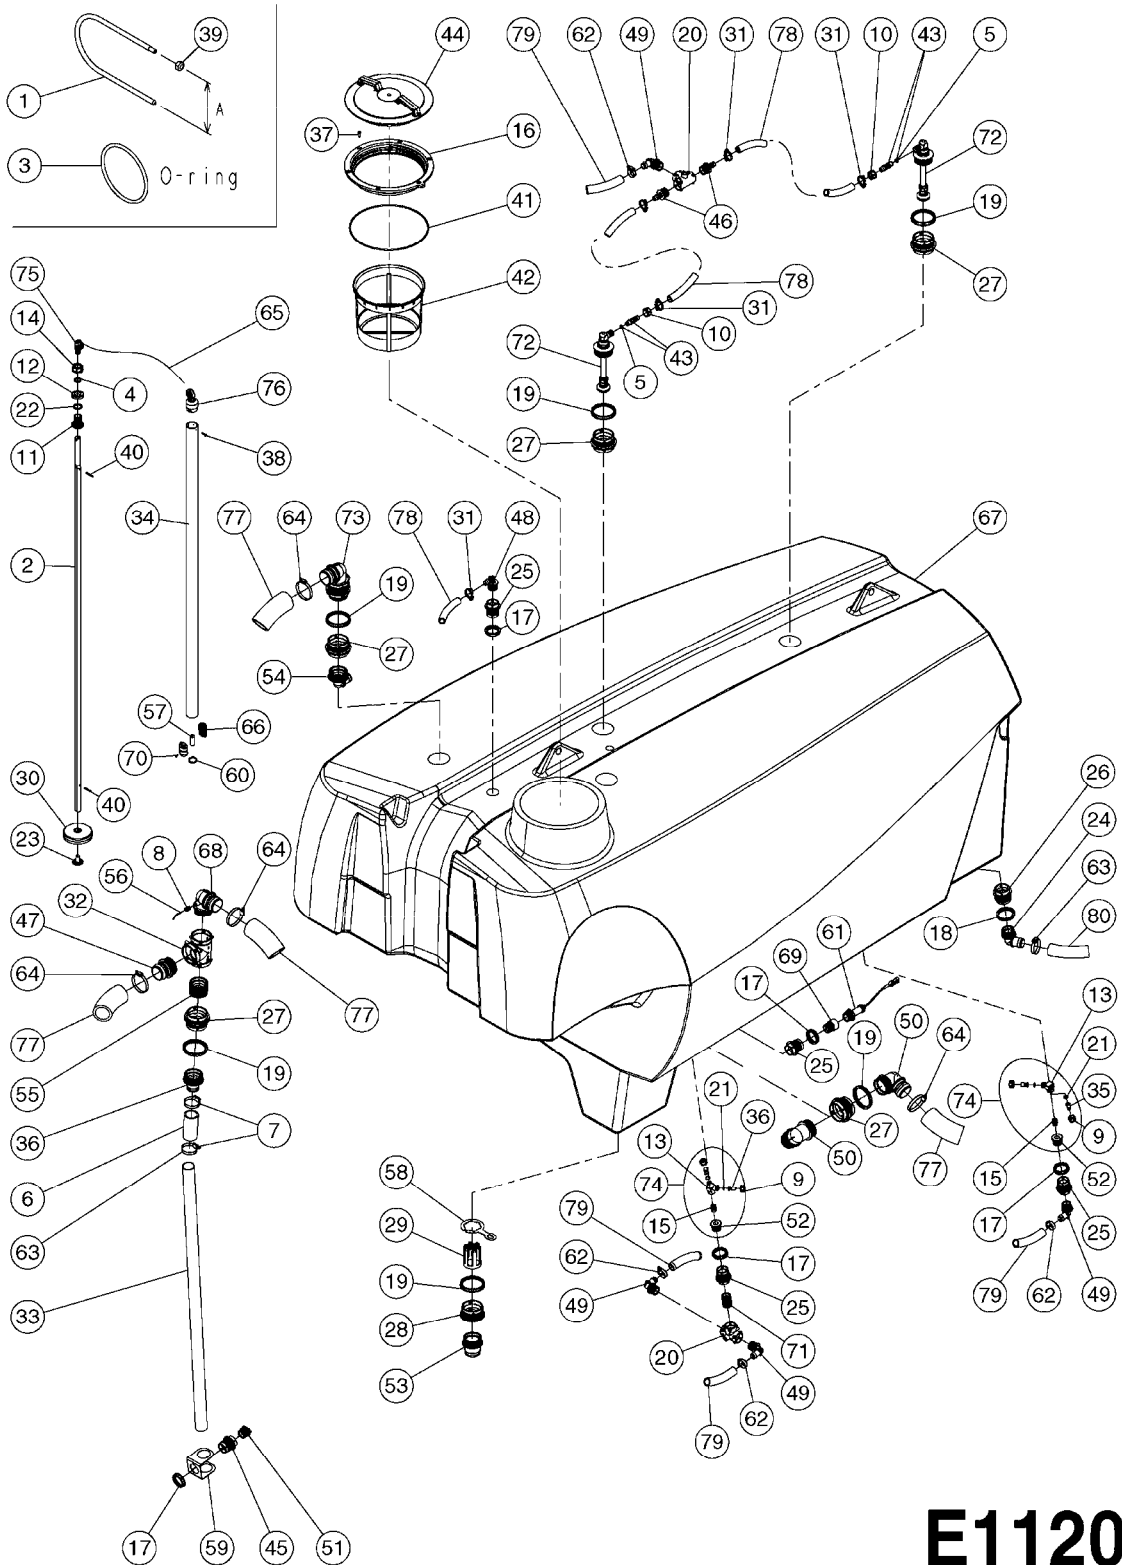

TANK - SARITOR 4000/5000
E1120-HIN, 17:07:19

TANK - SARITOR 4000/5000
E1120-HIN, 17:07:19

Page 1

Date 05.08.2019 11:56

Pos.	parts-n°	order qty	description
1	145995	1	FITT.DK S-53 FORK
1	145996	1	FITT.DK S-67 FORK
1	145997	1	FITT.DK S-93 FORK
1	147774	1	FITT.DK S-93 FORK W. M5 THREAD
2	152547	1	ROD F.FLOAT SAR4000 1970mm
2	15028800	1	ROD F. FLOAT CM6000/7000/SAR5000
3	242053	1	O-RING 3 X 44.2 90SH NITRIL
3	242354	1	O-RING D32.2X3.0 VITON
3	24011701	1	O-RING R3.42x63.09 FKM70
4	242309	1	SEAL Ø22 ID Ø30 OD X 4 HIGH
5	242594	1	O-RING D14 X 1.78 SCH.70-EPDM
6	251884	1	HOSE 2" SUCTION L=5" (120MM)
7	284724	1	CLAMP HOSE GEAR D52-70
8	288660	1	FITTING G1/4"-Ø4 mm
9	320084	1	FITT.DK NUT 1/2" BSP
10	320283	1	FITT.DK NUT 3/4"BSP
11	320467	1	FITT.DK BULKHEAD 1"BSP SINGLE
12	320471	1	FITT.DK NUT 1" BSP JAMB
13	320563	1	FITT.DK 3 WAY 1/2" 110 DEG.
14	320574	1	FITT.DK NUT 1" BSP SPECIAL
15	320655	1	FITT.DK HN 1/2"-1/2" BSP
16	322097	1	THREADED RING F. LID
17	322107	1	FITT.DK S-53 BULKHEAD NUT
18	322108	1	FITT.DK S-67 BULKHEAD NUT
19	322109	1	FITT.DK S-93 BULKHEAD NUT
20	322352	1	FITT.DK S-53 TEE
21	330212	1	O-RING D19/D14X2.4 F.1/2"NUT
22	332577	1	O-RING D38/D30X4 F.1" PUR.
23	333864	1	GUIDE F. SAFETY VALVE SPRING
24	334245	1	FITT.DK S-67 ELB. 1-1/2"RUBBER
25	334260	1	GASKET F. S-53 BULKHEAD
26	334261	1	GASKET F. S-67 BULKHEAD
26	726464	1	FITT.DK S-67 BULKHEAD W/GASKET
27	334262	1	GASKET F.S-93 BULKHEAD
27	726465	1	FITT.DK S-93 BULKHEAD W/GASKET
28	334262	1	GASKET F.S-93 BULKHEAD
28	727339	1	FITT. S93 DRAIN BULKHEAD W/O-R
29	334434	1	CAGE F.SPRING BOTTOM DRAIN ASY
30	334515	1	FLOATER FOR LIQUID LEVEL
31	334531	1	CLAMP HOSE PLASTIC 3/4"
32	334545	1	FITT.DK S-93 TEE
33	341235	1	TUBE, SUCTION-2", L=1900MM CUT TO LENGTH
34	341273	1	TUBE F.SIGHT GAUGE L=65" CUT TO 1552MM
35	370495	1	NOZZLE INJECTOR 5066-3.0
36	390691	1	FITT.DK S-93 STR.2"PVC DRILLED
37	440392	1	SCREW 6.3 X 25.0 DIN7981C TORX
38	440677	1	SCREW F. PLASTIC 5X20 SS
39	468035	1	NUT HEX M5 A2 LOCK DIN 985
40	480717	1	PIN E 5X40 SST
41	614588	1	SEAL F. LID
42	614602	1	FILTER BASKET
43	724621	1	FITT.DK HB 3/4"ASSY F.3/4" NUT
44	726003	1	LID F. TANK
45	726463	1	FITT.DK S53 BULKHEAD W/GASKET
46	726558	1	FITT.DK S53 STR. 3/4" W. ORING
47	726564	1	HOSE TAIL 2-1/2" W.O-RING
48	726570	1	FITT.DK S-53 ELB.3/4" W. ORING
49	726571	1	FITT.DK S-53 ELB.1", W ORING
50	726576	1	FITT. DK S-93 2-1/2" 90°