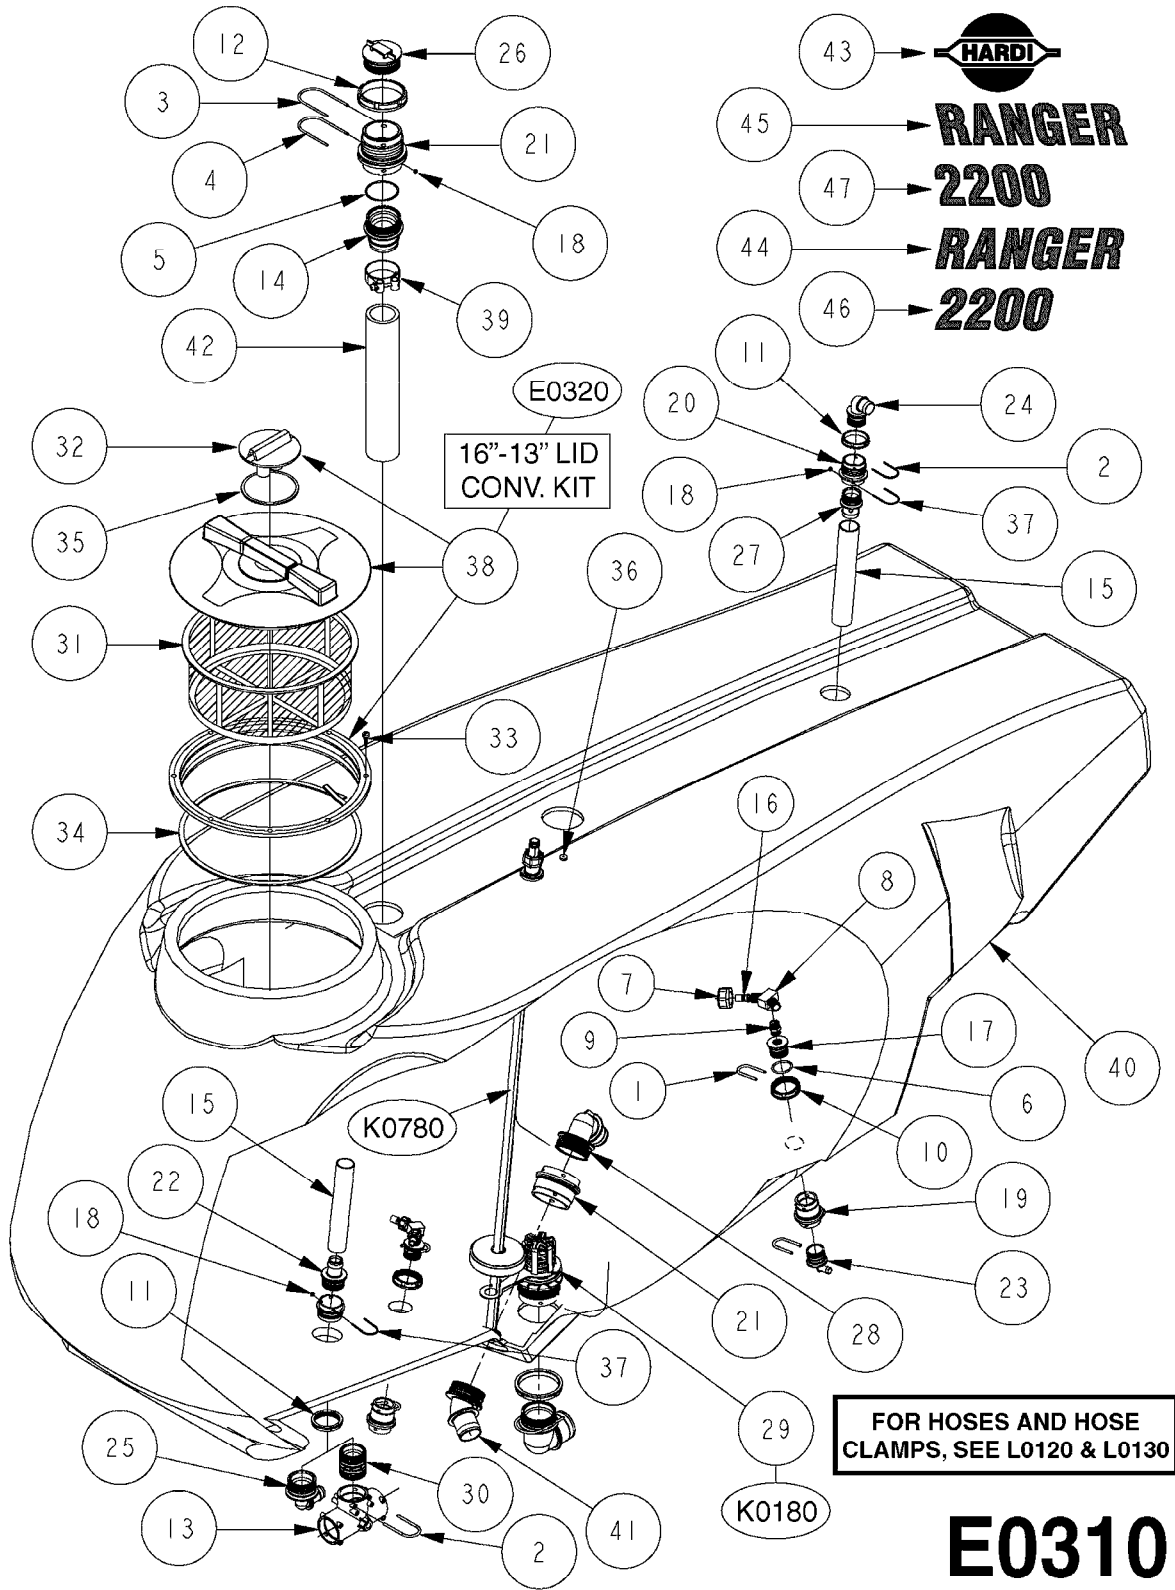

FOR HOSES AND HOSE CLAMPS, SEE L0120 & L0130

E0310

TANK - RANGER 2200 (PRE '08)
E0310-HIN, 01:01:16

Page 1

Date 05.08.2019 11:54

Pos.	parts-n°	order qty	description
1	145995	1	FITT.DK S-53 FORK
2	145996	1	FITT.DK S-67 FORK
3	145997	1	FITT.DK S-93 FORK
4	147774	1	FITT.DK S-93 FORK W. M5 THREAD
5	242351	1	O-RING D69.5X3.0 VITON F.S-93
6	242354	1	O-RING D32.2X3.0 VITON
7	320084	1	FITT.DK NUT 1/2" BSP
8	320563	1	FITT.DK 3 WAY 1/2" 110 DEG.
9	320655	1	FITT.DK HN 1/2"-1/2" BSP
10	322107	1	FITT.DK S-53 BULKHEAD NUT
11	322108	1	FITT.DK S-67 BULKHEAD NUT
12	322109	1	FITT.DK S-93 BULKHEAD NUT
13	322224	1	FITT.DK S-67 TEE
14	334235	1	FITT.DK S-93 STR.2-1/2"RUBBER
15	341149	1	RETURN TUBE Ø40 L=2000
16	370495	1	NOZZLE INJECTOR 5066-3.0
17	391100	1	FITT.DK S-53THREAD INS.1/2"BSP
18	461217	1	NUT HEX M5 LOCK
19	726463	1	FITT.DK S53 BULKHEAD W/GASKET
20	726464	1	FITT.DK S-67 BULKHEAD W/GASKET
21	726465	1	FITT.DK S-93 BULKHEAD W/GASKET
22	726561	1	FITT.DK S-67 STR.1-1/4" O-RING
23	726568	1	FITT.DK.S-53 HB 1/2"90 W/O-RING
24	726572	1	FITT.DK S-67 1" ELBOW 90 ASSY.
25	727224	1	FITT.DK S67X90,1.5HB SUCTION
26	726580	1	FITT. S93 PLUG W/O-RING
27	727223	1	FITT.S67 1.5" STRAIT S W/ORING
28	727225	1	FITT.DK S-93 ELB.2'PVC W/ORING
29	727742	1	TOP DRAIN CORD TYPE
30	728526	1	FITT.DK S-67 CONNECT W/O-RINGS
31	10045303	1	FILTER BASKET 16"
32	10052203	1	LID VENT ASSY
33	10054503	1	SCREW 3/4" SELF TAPPING
34	10064203	1	SET SEALING SPONGE 1 Ft BULK
35	10102203	1	GASKET F.16" LID BREATHER
36	14001500	1	GROMMET F.TOP DRAIN CORD
37	14012200	1	FITT.DK S-67 FORK W/M5 THREADS
38	28014203	1	LID ASSY. (3-PC.) 16" ARAG
39	28030303	1	CLAMP HOSE T-BOLT S2.5" 235-76
40	35003803	1	TANK, MAIN 2200L RANGER DK PIG
41	72072700	1	FITT.DK S-93 45D 2" PVC
42	92702803	1	HOSE PVC SUCT GRAY 2.5"
43	97811600	1	DECAL COMPANY 335MM X 210MM
44	97817500	1	DECAL RANGER LEFT
45	97817600	1	DECAL RANGER RIGHT
46	97817700	1	DECAL 2200 LEFT
47	97817800	1	DECAL 2200 RIGHT