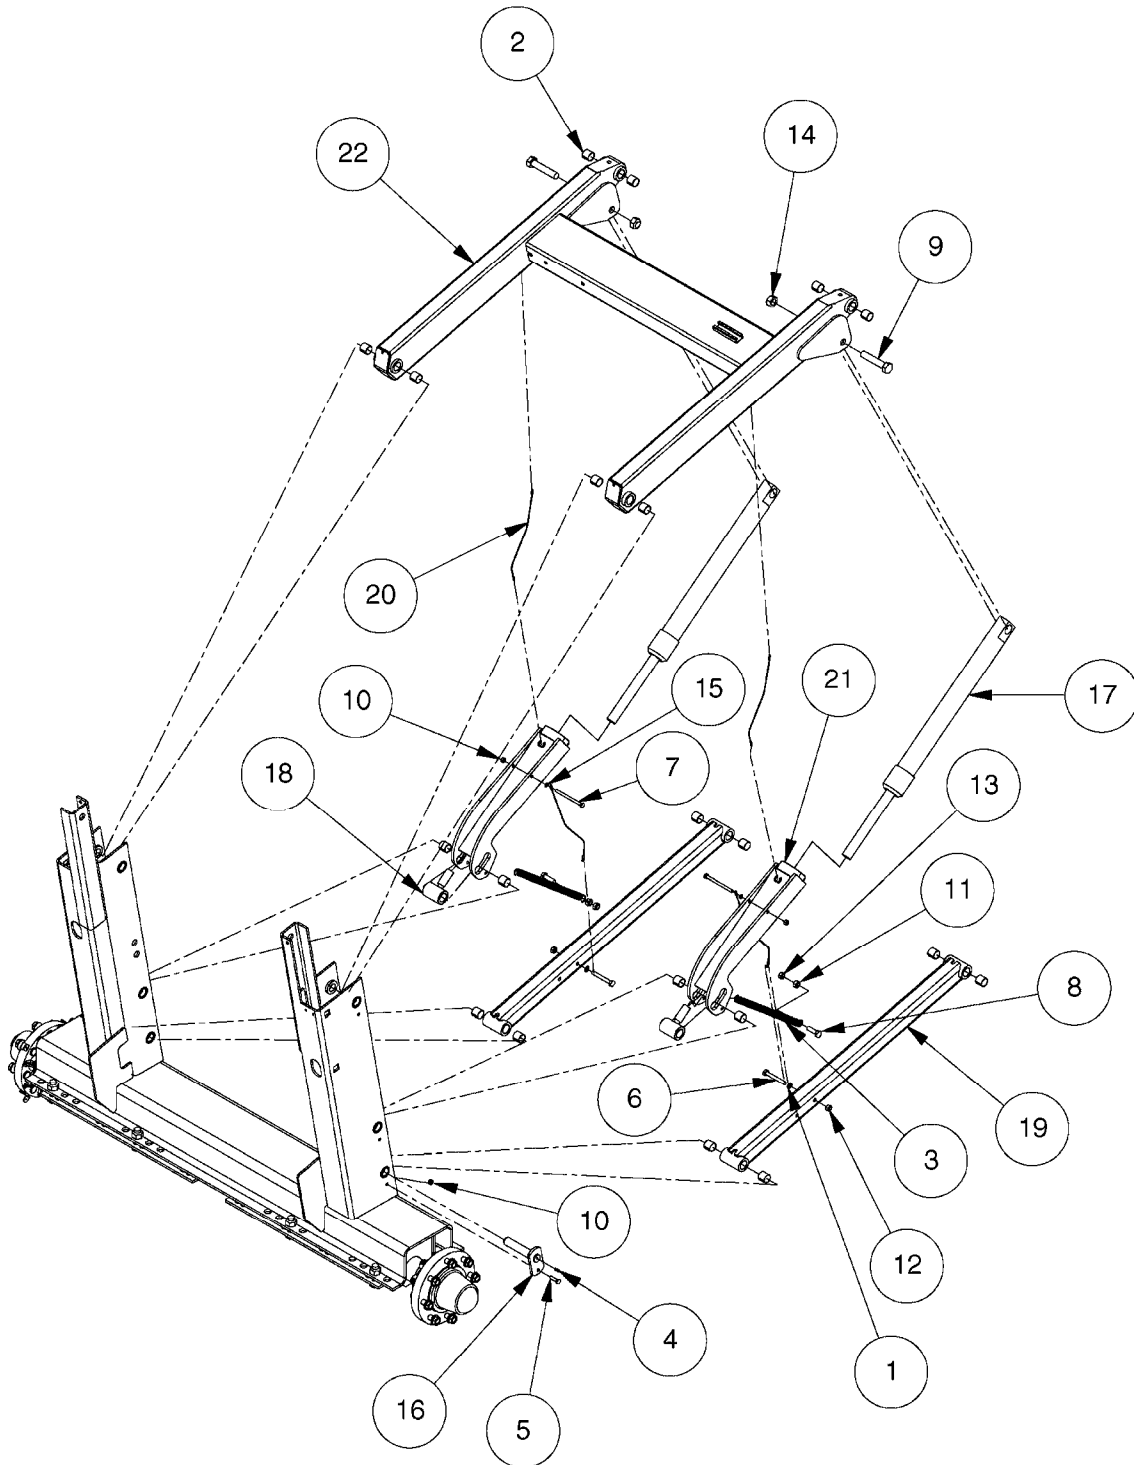

E0370

PARALIFT - RANGER
E0370-HIN, 01:01:16

Page 1
Date 05.08.2019 11:54

Pos.	parts-n°	order qty	description
1	163737	1	WASHER D15.5/D10.5X1
2	210835	1	BUSHING D28/25 L=25
3	220949	1	SPRING Ø20.0/3.0 L=240 BLACK
4	283699	1	GREASE NIPPLE M6X1
5	420567	1	BOLT HEX 8.8 DEL M8X30 FT
6	420884	1	BOLT HEX 8.8 DEL M10X80 FT
7	421232	1	BOLT HEX 8.8 DEL M8X110
8	430721	1	BOLT HEX 8.8 DEL M12X40 FT
9	430918	1	M20X100 DIN 931-8.8 DEL
10	460143	1	SELF LOCK NUT M8 SST A2 DIN985
11	460386	1	NUT HEX M12X1.75
12	460423	1	NUT HEX M10X1.50 LOCK DIN985A2 SS
13	460703	1	NUT HEX M12X1.75 LOCK DIN985A2 SS
14	460806	1	NUT HEX M20X2.50 LOCK DIN985A2 SS
15	471126	1	WASHER, M8, Ø16/ 8.4X 1.6, SS
16	615654	1	PIN D25 X 123 F. PARALIFT
17	781107	1	DOBCYL50/30-500/M24X2 78121200 NLA - ORDER 78128800 AND 63029803
17	78121200	1	CYLINDER, D50/30-500 NLA - REPLACED BY 78128800
17	78128800	1	CYLINDER, D50/30-500 ONLY USE WITH 63029803 LOCKING ARM
18	61011803	1	ROD END M24X2 25M 06'07'
19	61011903	1	PAIRLIFT LINK ARM
20	61012003	1	WIRE Ø2 L"=457 +/-2MM
21	63027903	1	LOCKING ARM, PAIRLIFT RANGER ONLY USE WITH OBSOLETE CYLINDER 781107
21	63029803	1	LOCKING ARM, PARALIFT RG 2008 ONLY USE WITH CYLINDER 78121200 OR 78128800
22	63028003	1	PAIRLIFT LIFT ARM