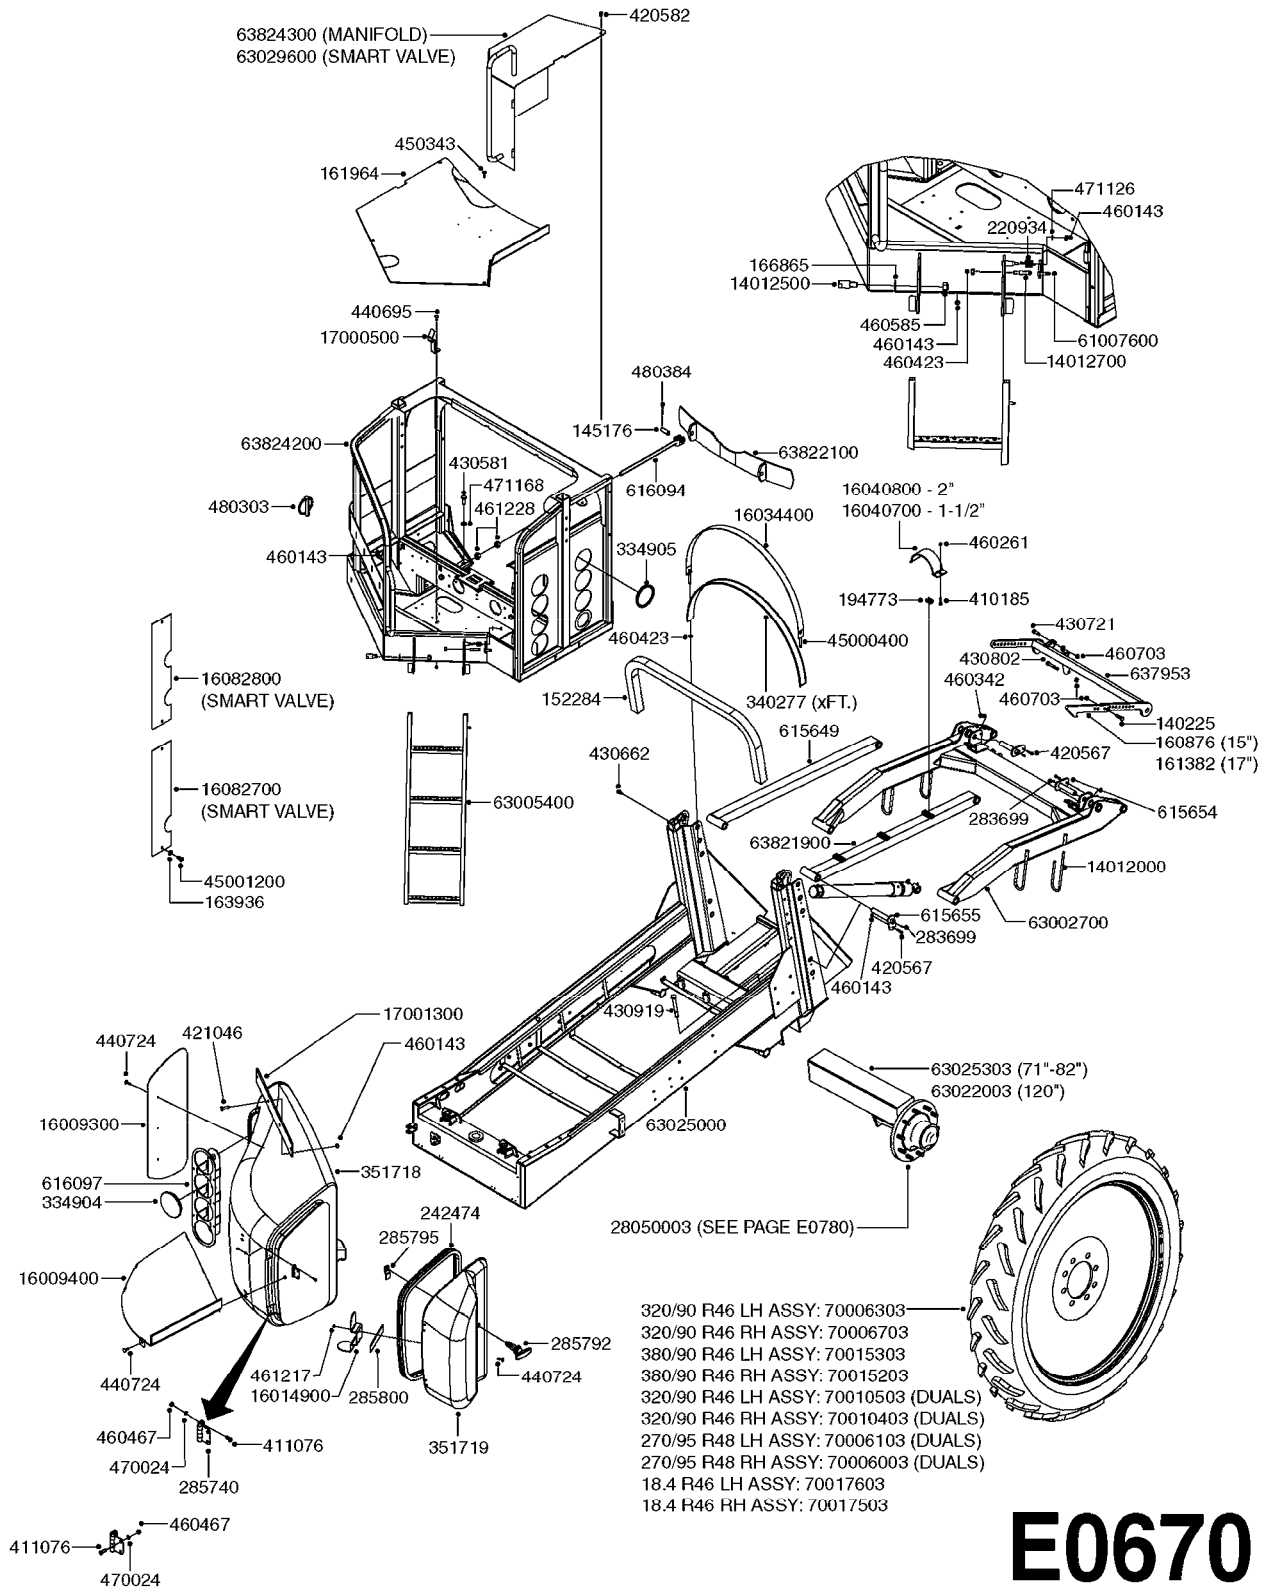

E0670

FRAME - CM+1200
E0670-HIN, 01:01:16

Page 1
Date 05.08.2019 11:55

parts-n°	order qty	description
140225	1	BOLT SPECIAL F.PARALIFT M12x50
145176	1	PIN D19.8 X 60
152284	1	CROSSBAR F. FRAME TOWERS CM+
160876	1	HOOK F.TRANSPORT LOCK L=280MM
161382	1	HOOK F.TRANSPORT LOCK L=340MM
161964	1	PLATFORM DECK PLATE CM+ 750
163936	1	WASHER D15/D6.2X1
166865	1	WASHER D35/D25X2
194773	1	C CHANNEL 14.5X8,8X3,5X2 L=24
220934	1	LAT.PRESS.SPRING D20/3 L=25 SS
242474	1	SEAL 16X28XL=' LOCKER DOOR CM+
283699	1	GREASE NIPPLE M6X1
285740	1	HINGE
285792	1	LATCH LOCKER DOOR CM+
285795	1	LATCH PLATE LOCKER DOOR CM+
285800	1	VELCRO BAND
334904	1	PLUG D.108mm
334905	1	PLUG D.138mm
340277	1	TANK PACKING - 40mm WIDE x 12"
351718	1	LOCKER FRONT CM+
351719	1	DOOR LOCKER FRONT CM+
410185	1	BOLT HEX 8.8 DEL M6X16
411076	1	SCREW M5X16 STAINLESS
420567	1	BOLT HEX 8.8 DEL M8X30 FT
420582	1	BOLT HEX 8.8 DEL M8X20 FT A2
421046	1	BOLT HEX M8X25/25 A2 SS DIN933
430581	1	BOLT HEX 8.8 DEL M16X40 FT
430662	1	BOLT HEX 8.8 DEL M12X20 FT
430721	1	BOLT HEX 8.8 DEL M12X40 FT
430802	1	BOLT HEX 8.8 DEL M12X75
430919	1	BOLT HM 20-180/52 8.8 DAC DIN931
440695	1	BOLT CARRIAGE M8X25
440724	1	CARRIAGE BOLT M5X20
450343	1	SCREW M8X30 ALLEN HEAD C/S SS
460143	1	SELF LOCK NUT M8 SST A2 DIN985
460261	1	NUT HEX M6X1.00 LOCK DIN985 A2 SS
460342	1	NUT HEX M10 DEL DIN934
460423	1	NUT HEX M10X1.50 LOCK DIN985A2 SS
460467	1	NUT HEX M5 GALV.
460585	1	LOCKING NUT M16 DIN985 A2 SS
460703	1	NUT HEX M12X1.75 LOCK DIN985A2 SS
461217	1	NUT HEX M5 LOCK
461228	1	NUT HEX M20
470024	1	WASHER D5.3 LOCK
471126	1	WASHER, M8, Ø16/ 8.4X 1.6, SS
471168	1	PAIR OF WASHERS NL16 17X25,4x3,4
480303	1	PIN 7/16 SNAP RING
480384	1	PIN COTTER 3/16 x 1-1/2"
615649	1	ARM UPPER F. PARALIFT
615654	1	PIN D25 X 123 F. PARALIFT
615655	1	PIN D25 X 156 F. PARALIFT
616094	1	THREADED FORK PLATFORM CM+
616097	1	MOUNT BRACKET GAUGES CM+
637953	1	TRANSPORT SAFETY HOOK ARM ASSY
14012000	1	HOOK FOR HOSES PARALIFT
14012500	1	THREADED PIN M16X62
14012700	1	PIN TREADED M8-1.25X58L
16009300	1	SHIELD F. FRONT LOCKER CM+
16009400	1	SHELF F. LOCKER CM+
16014900	1	BKT F. FIRE EXTIG. CM+
16034400	1	TANK STRAP 40X2.0-1960MM CM12+