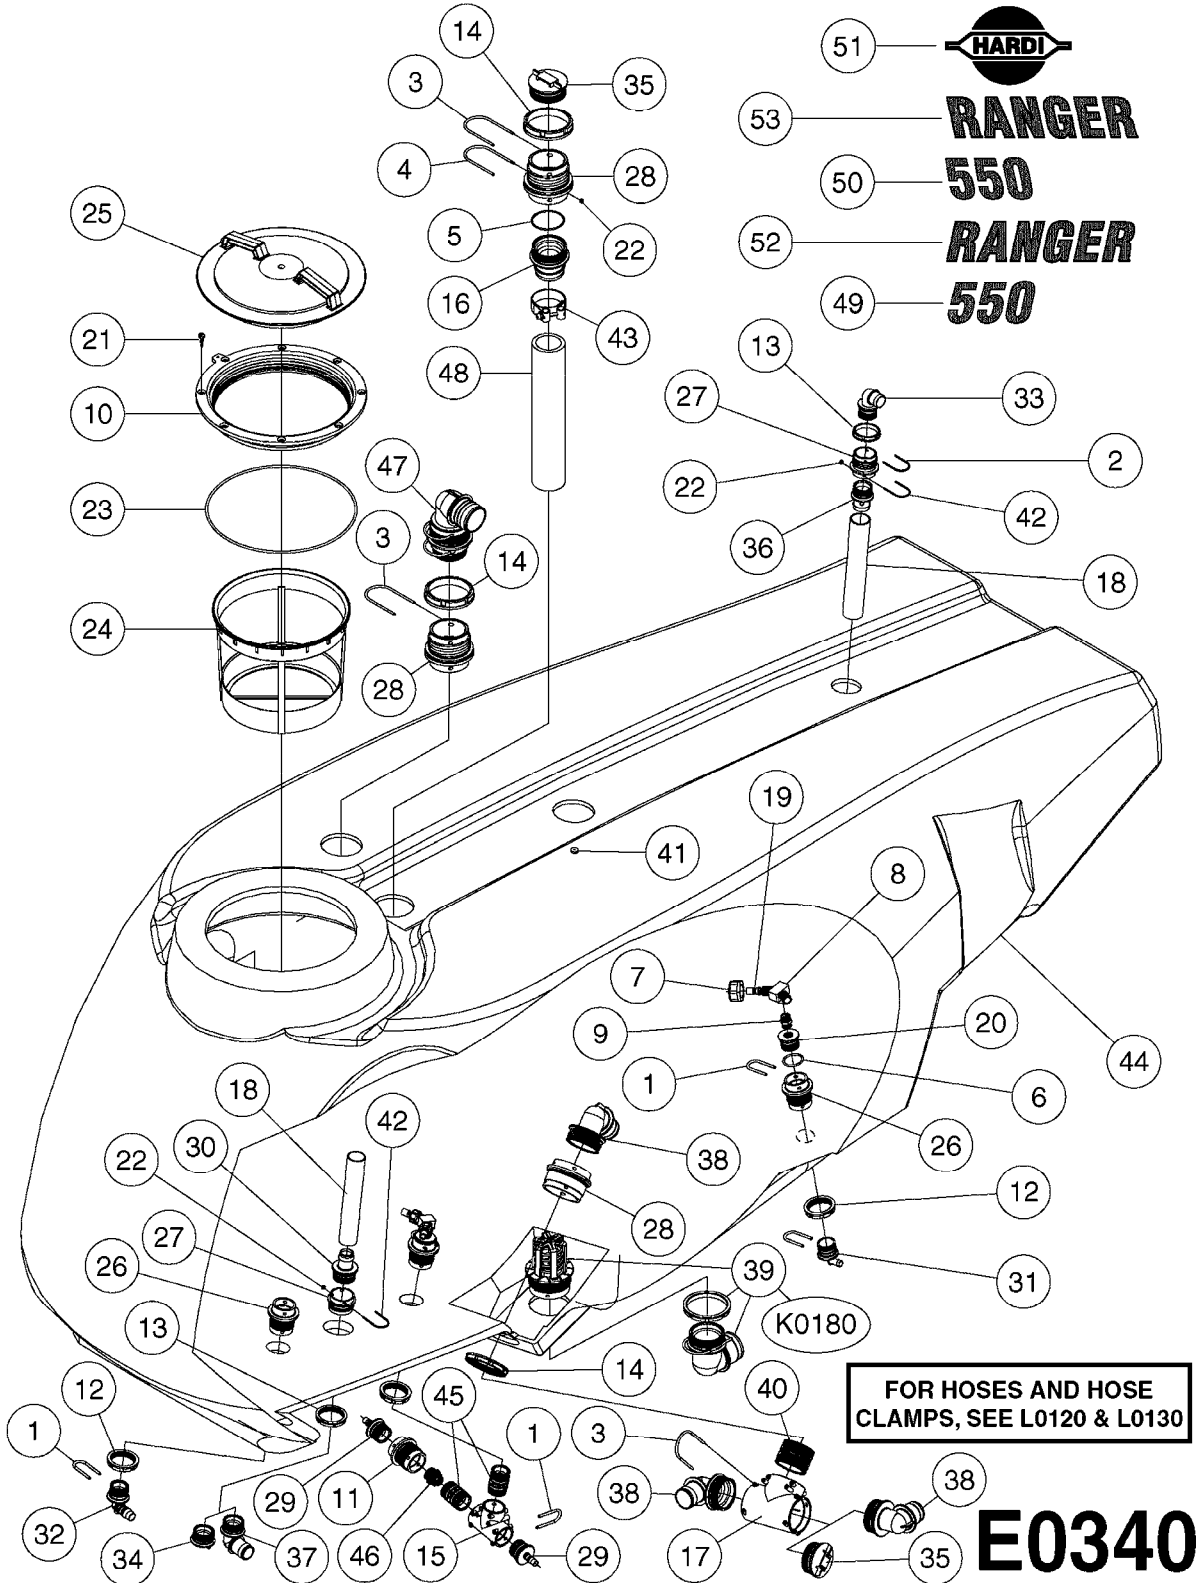

TANK - RANGER 550
E0340-HIN, 01:01:16

Page 1
Date 05.08.2019 11:54

Pos.	parts-n°	order qty	description
1	145995	1	FITT.DK S-53 FORK
2	145996	1	FITT.DK S-67 FORK
3	145997	1	FITT.DK S-93 FORK
4	147774	1	FITT.DK S-93 FORK W. M5 THREAD
5	242351	1	O-RING D69.5X3.0 VITON F.S-93
6	242354	1	O-RING D32.2X3.0 VITON
7	320084	1	FITT.DK NUT 1/2" BSP
8	320563	1	FITT.DK 3 WAY 1/2" 110 DEG.
9	320655	1	FITT.DK HN 1/2"-1/2" BSP
10	322097	1	THREADED RING F. LID
11	322103	1	FITT.DK S-53 BULKHEAD
12	322107	1	FITT.DK S-53 BULKHEAD NUT
13	322108	1	FITT.DK S-67 BULKHEAD NUT
14	322109	1	FITT.DK S-93 BULKHEAD NUT
15	322352	1	FITT.DK S-53 TEE
16	334235	1	FITT.DK S-93 STR.2-1/2"RUBBER
17	334545	1	FITT.DK S-93 TEE
18	341149	1	RETURN TUBE Ø40 L=2000
19	370495	1	NOZZLE INJECTOR 5066-3.0
20	391100	1	FITT.DK S-53THREAD INS.1/2"BSP
21	440392	1	SCREW 6.3 X 25.0 DIN7981C TORX
22	461217	1	NUT HEX M5 LOCK
23	614588	1	SEAL F. LID
24	614602	1	FILTER BASKET
25	726003	1	LID F. TANK
26	726463	1	FITT.DK S53 BULKHEAD W/GASKET
27	726464	1	FITT.DK S-67 BULKHEAD W/GASKET
28	726465	1	FITT.DK S-93 BULKHEAD W/GASKET
29	726556	1	FITT.DK S-53 HB 1/2" W/O-RING
30	726561	1	FITT.DK S-67 STR.1-1/4" O-RING
31	726568	1	FITT.DK.S-53 HB 1/2"90 W/O-RING
32	726570	1	FITT.DK S-53 ELB.3/4" W.ORING
33	726572	1	FITT.DK S-67 1" ELBOW 90 ASSY.
34	726579	1	FITT. S67 PLUG W/O-RING
35	726580	1	FITT. S93 PLUG W/O-RING
36	727223	1	FITT.S67 1.5" STRAIT S W/ORING
37	727224	1	FITT.DK S67X90,1.5HB SUCTION
38	727225	1	FITT.DK S-93 ELB.2'PVC W/ORING
39	727742	1	TOP DRAIN CORD TYPE
40	728525	1	FITT. S93 CONNECTOR W/O-RINGS
41	14001500	1	GROMMET F.TOP DRAIN CORD
42	14012200	1	FITT.DK S-67 FORK W/M5 THREADS
43	28030303	1	CLAMP HOSE T-BOLT S2.5" 235-76
44	35003803	1	TANK, MAIN 2200L RANGER DK PIG
45	72114300	1	FITT. DK S-53 MALE MALE W.ORIN
46	72132600	1	CHECK VALVE SUBASSEMBLY S53
47	72374800	1	TANK VENT S93 2-1/2" NAV/NCM
48	92702803	1	HOSE PVC SUCT GRAY 2.5"
49	97612403	1	DECAL 550 LEFT
50	97612503	1	DECAL 550 RIGHT
51	97811600	1	DECAL COMPANY 335MM X 210MM
52	97817500	1	DECAL RANGER LEFT
53	97817600	1	DECAL RANGER RIGHT