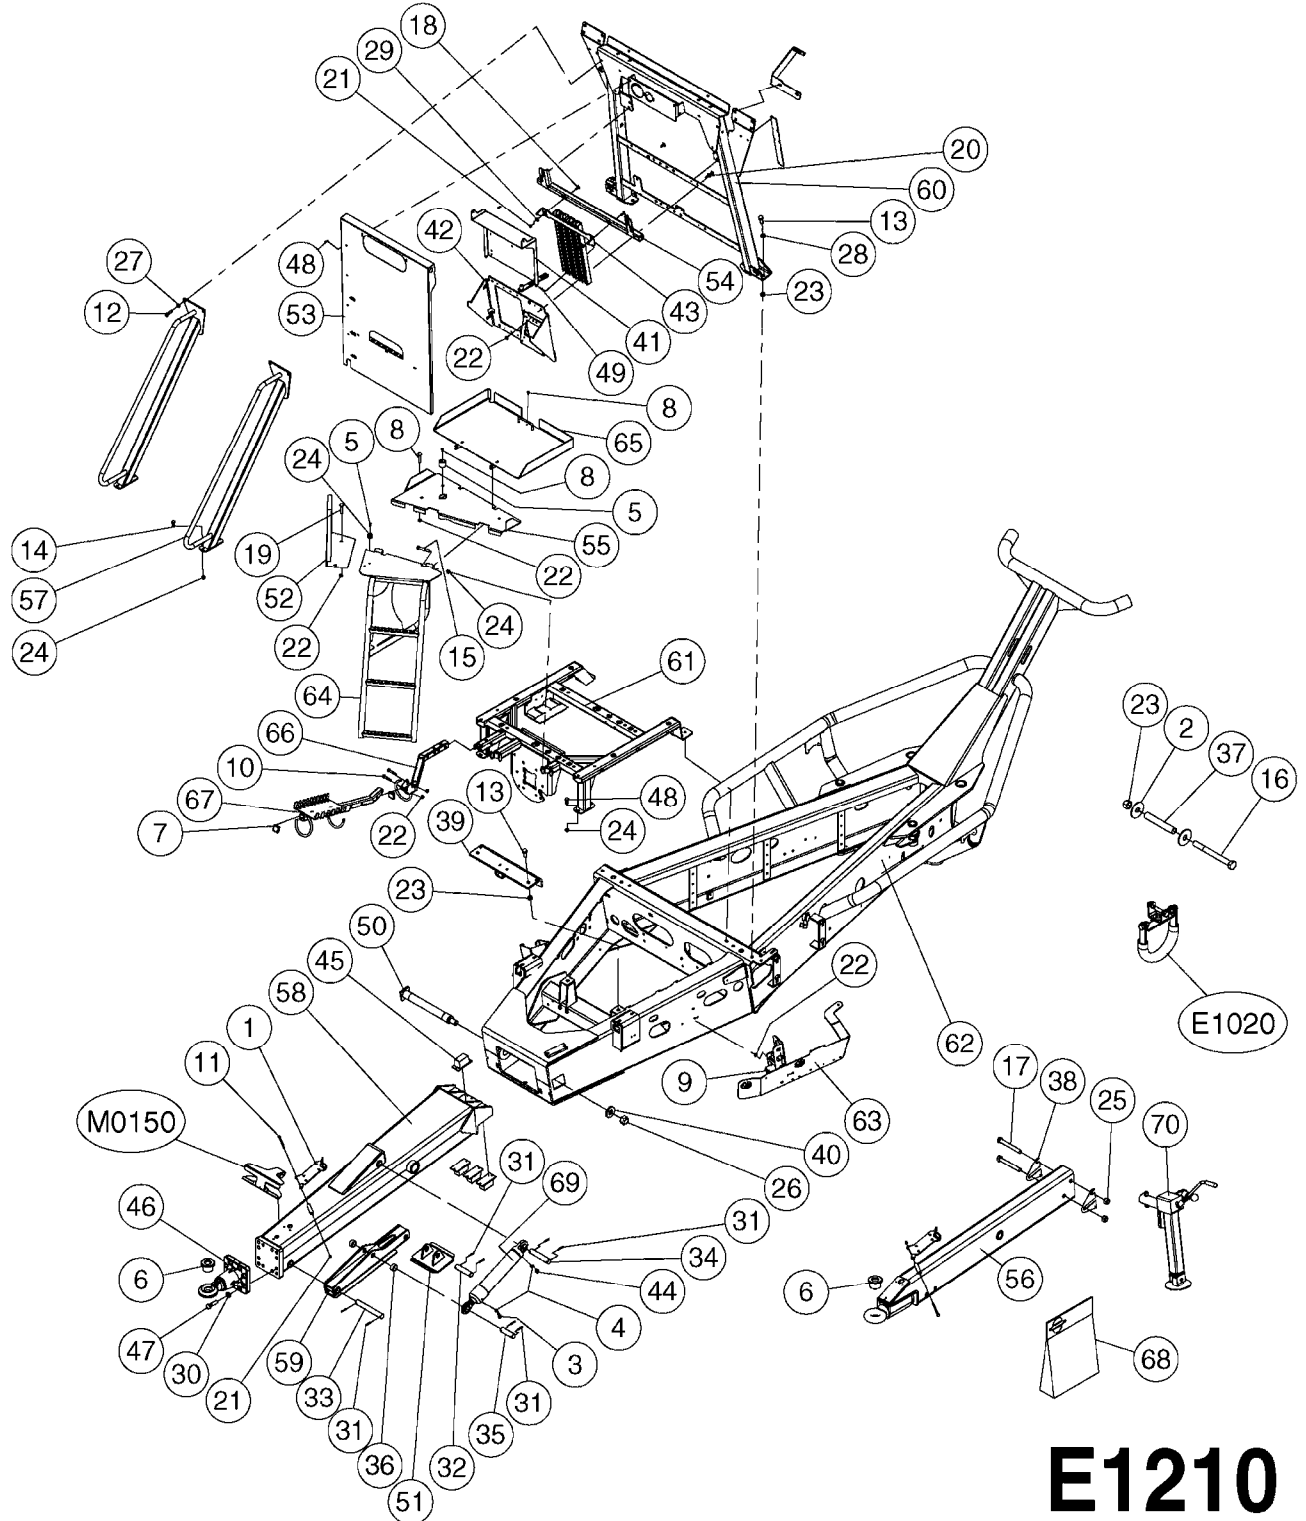

HYD. DRAWBAR CM5500/7000
E1200-HIN, 07:02:19

Page

1

Date

05.08.2019 11:56

Pos.	parts-n°	order qty	description
1	161923	1	SUPPORT PLATE F. PTO CM+
2	230311	1	QUICK COUPLING 1/2"
3	240866	1	DOWTYSEAL 3/8"
4	241356	1	DOWTYSEAL 1/2"
5	241404	1	DOWTY SEAL 1/4"
6	270608	1	BUSHING F. DRAWBAR NCM Ø50/Ø33
7	334206	1	DUST HOOD FOR HY-COUPLING
8	420641	1	BOLT HM 8X35/22 A2 SS DIN931
9	420781	1	BOLT HEX 8.8 DEL M8X50
10	421142	1	BOLT HEX 8.8 DEL M5X40
11	421224	1	BOLT HEX 8.8 DEL M10X55
12	421232	1	BOLT HEX 8.8 DEL M8X110
13	430581	1	BOLT HEX 8.8 DEL M16X40 FT
14	460143	1	SELF LOCK NUT M8 SST A2 DIN985
15	460261	1	NUT HEX M6X1.00 LOCK DIN985 A2 SS
16	460423	1	NUT HEX M10X1.50 LOCK DIN985A2 SS
17	460585	1	LOCKING NUT M16 DIN985 A2 SS
18	461217	1	NUT HEX M5 LOCK
19	461316	1	NUT HEX LOCK M30X3.5 DIN 985
20	471180	1	LOCK WASHER NORDLOCK M20 ELZ
21	480733	1	PIN D6 X 40
22	781049	1	HYD. BALL VALVE
23	782141	1	VALVE COUNTER DOUBLE
24	978436	1	DECAL - WARNING! SERVICE
25	14047200	1	PIN D30.0 L= 223 /D6.0
26	14060300	1	PIN Ø35.0 L= 128/Ø6.0
27	16155900	1	DISC D70.0/ 31.0X10.0/RED
28	16160000	1	PLATE F. HYD. VALVE CM66/9000
29	23230400	1	BANJOBOLT 3/8 BSP
30	23233700	1	INSERT 9/16" ANGLE 45 DEG.
31	23234500	1	HEX NIPPLE 1/4" - 9/16"
32	23234800	1	HEX NIPPLE 1/2"-9/16"
33	23235800	1	HEX NIPPLE 3/8"-9/16" - 0.7mm
34	24267600	1	RUBBERSTOP 15/238 T=56 SS
35	28164100	1	SWIVEL HITCH D50/8 BOLT
36	43000803	1	BOLT HEX M20 X 70MM DEL - FT
37	44077000	1	BOLT M5X35 DIN 603 S/S
38	48082100	1	SPRING PIN Ø6x50 DIN1481 RST
39	61037800	1	PIN F. STEERING 6600
40	61038500	1	BRACKET FOR DRAWBAR NCM 6600
41	61081000	1	FOOT F. SUPPORT LEG CM55/7000
42	63122800	1	DRAWBAR CM55/7000
43	63123000	1	SUPPORT LEG F. CM55/7000
44	78132600	1	DOB.CYL.Ø90/50-350/Ø35
45	78509800	1	HY.HO.1/4"L= 1900 STR-STR
46	78511200	1	HY.HO.1/4"L= 1250 90°-90° A=180
47	78525900	1	HY.SL.1/4' L= 820 V-V45° A= 90GR
48	78526000	1	HY.HO.1/4"L= 1500 STR-45°
49	78526100	1	HY.HO.1/4"L= 3500 STR-45°
50	97814500	1	DECAL JACK STAND LOCK VALVE