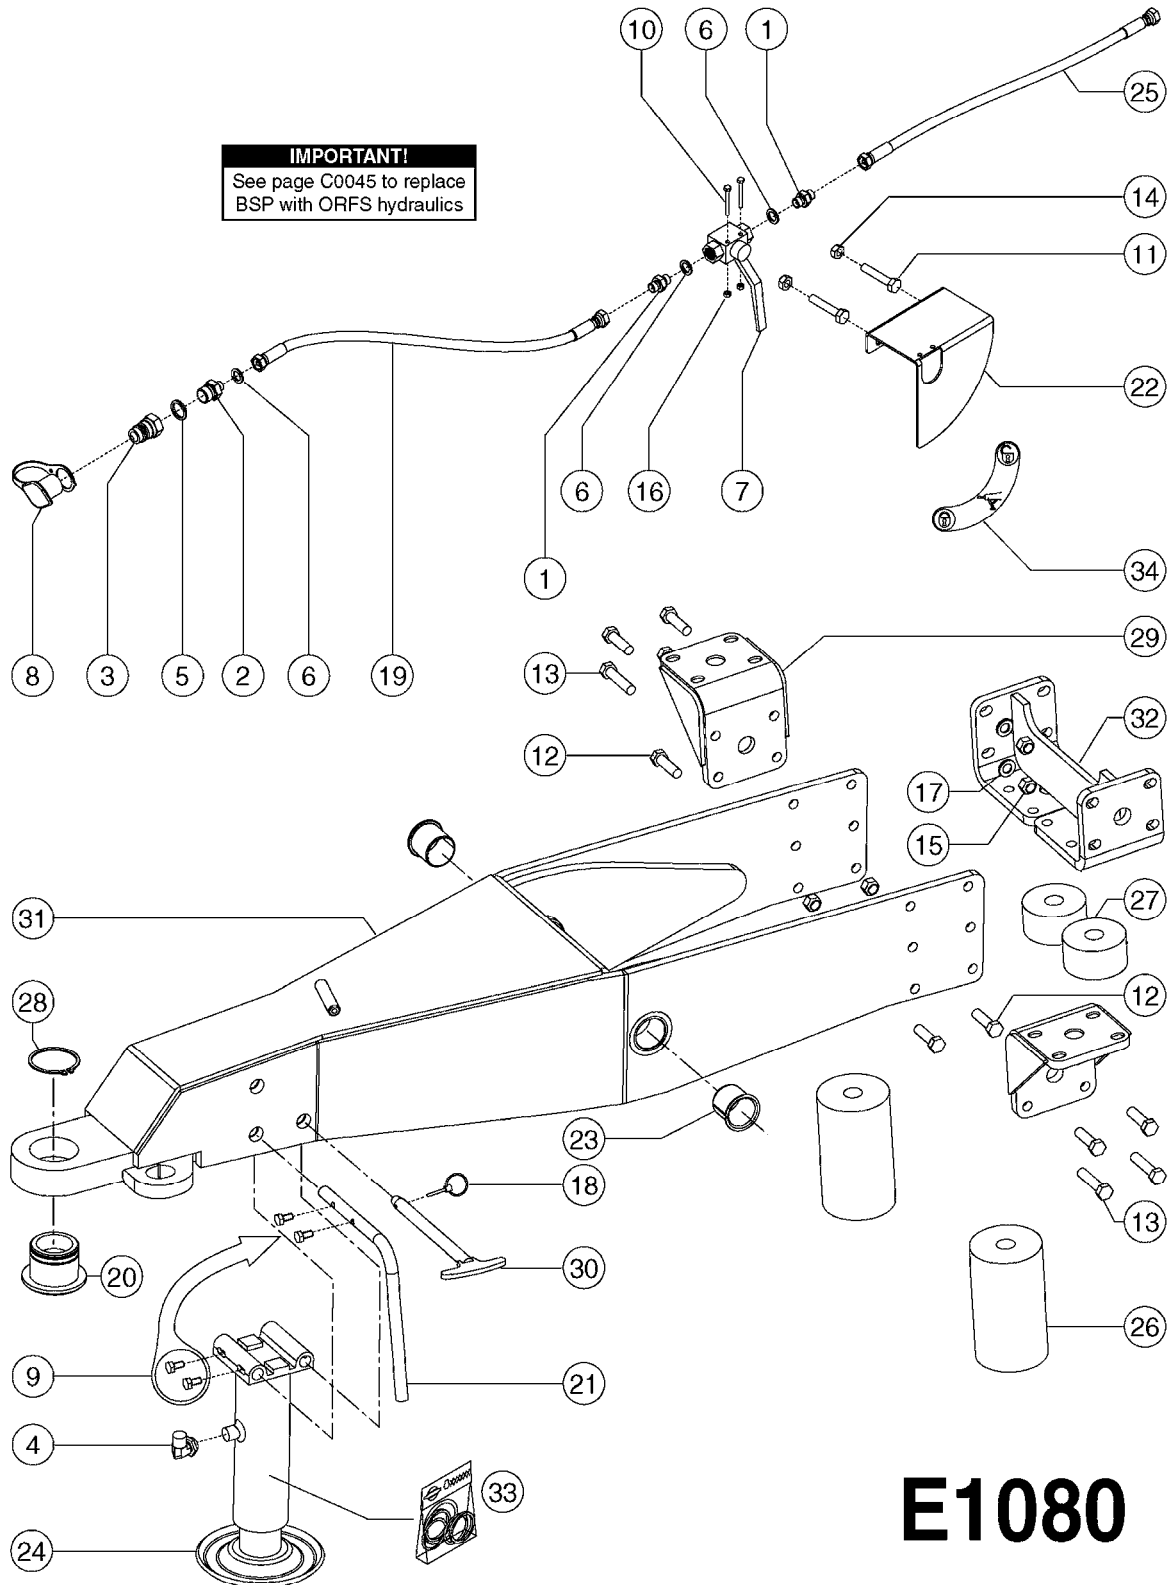

IMPORTANT!
See page C0045 to replace
BSP with ORFS hydraulics

DRAWBAR - NCM 9000
E1080-HIN, 31:03:16

Page 1
Date 05.08.2019 11:55

Pos.	parts-n°	order qty	description
1	146845	1	HEX NIPPLE 1/4"X1/4"
2	146846	1	HEX NIPPLE 1/2" X 1/4"
3	230311	1	QUICK COUPLING 1/2"
4	232278	1	NIPPLE 3/8"/90° W. UNION NUT
5	241356	1	DOWTYSEAL 1/2"
6	241404	1	DOWTY SEAL 1/4"
7	284635	1	BALL VALVE HY. 1/4 X 1/4 BSP
8	334206	1	DUST HOOD FOR HY-COUPLING
9	420626	1	BOLT HEX 8.8 DEL M10X20 FT
10	421142	1	BOLT HEX 8.8 DEL M5X40
11	421224	1	BOLT HEX 8.8 DEL M10X55
12	430765	1	BOLT HEX 8.8 DEL M16X55
13	430915	1	BOLT HEX 8.8 DEL M16X70
14	460423	1	NUT HEX M10X1.50 LOCK DIN985A2 SS
15	460585	1	LOCKING NUT M16 DIN985 A2 SS
16	461217	1	NUT HEX M5 LOCK
17	471128	1	WASHER, M16, Ø30/17.0X 3.0, SS
18	480244	1	PIN SNAP D4.5
19	784114	1	HOSE HY X 1/4 X 80.7" STR+STR
20	14017204	1	BUSHING D106/D52 L=68 HITCH
21	14027204	1	HANDLE HYDRAULIC JACK NCM 9000
22	16160000	1	PLATE F. HYD. VALVE CM66/9000
23	21000904	1	BEARING TEFLON 50/52
24	27004104	1	JACK STAND HYDRAULIC NCM9000
25	78400704	1	HOSE HY 1/4" l=130" STR+3/8STR
26	39001204	1	BUFFER PU D120X210 NCM 9000
27	39001304	1	BUFFER PU D105X55 NCM 9000
28	48000904	1	SNAP RING D1400-0800 NCM 9000
29	61021504	1	SUS.MOUNT 9000 DRAWBAR
30	61023604	1	HYDRAULIC JACK PIN NCM 9000
31	63040204	1	DRAWBAR NCM 9000
32	63040304	1	DRAWBAR INSERT NCM 9000
33	75000404	1	REPAIR KIT - HYD.JACK NCM 9000
34	97814500	1	DECAL JACK STAND LOCK VALVE