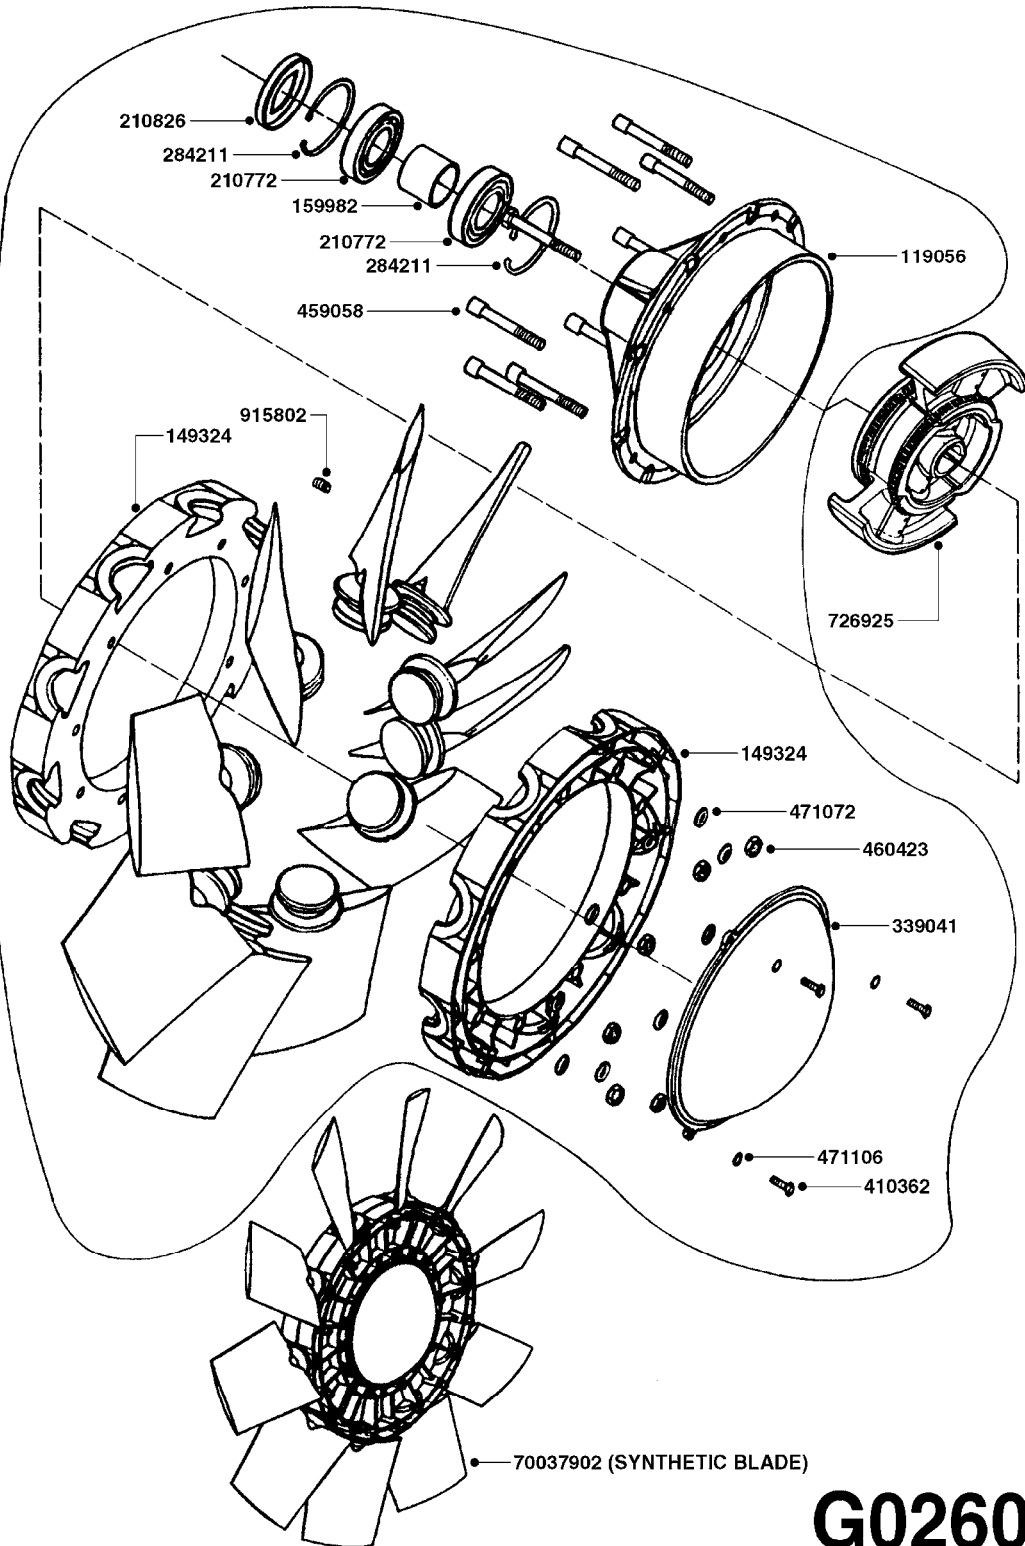

MERCURY - 36" AXIAL FAN '05
G0260-HIN, 01:01:16

Page 0
Date 05.08.2019 11:57

MERCURY - 36" AXIAL FAN '05
G0260-HIN, 01:01:16

Page 1
Date 05.08.2019 11:57

parts-n°	order qty	description
119056	1	CENTER WHEEL F.30"/32" FAN
149324	1	FLANGE F.CENTER WHEEL 36"
159982	1	DISTANCE TUBE FOR 820
210772	1	BALL BEARING 6208 2RS1
210826	1	SEAL OIL 45 X 10
284211	1	SNAP-RING INNER 80X2.5
339041	1	CAP FOR FAN
410362	1	BOLT HEX 8.8 SS M6X20
459058	1	ALLEN SCREW M10X80
460423	1	NUT HEX M10X1.50 LOCK DIN985A2 SS
471072	1	WASHER M10 EL2
471106	1	WASHER D6
726925	1	CENTRIFUGAL CLUTCH D. 245
915802	1	SET SCREW DIN 913 6X6
70037902	1	FAN - AXIAL 36" POLY