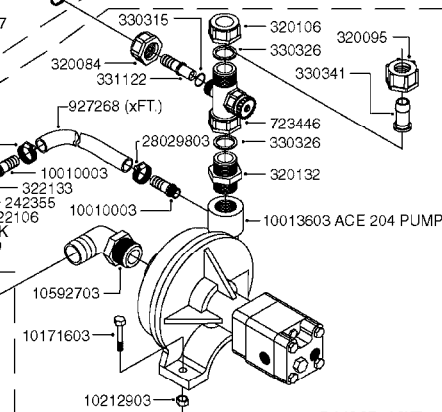

PUMP KIT
10547303