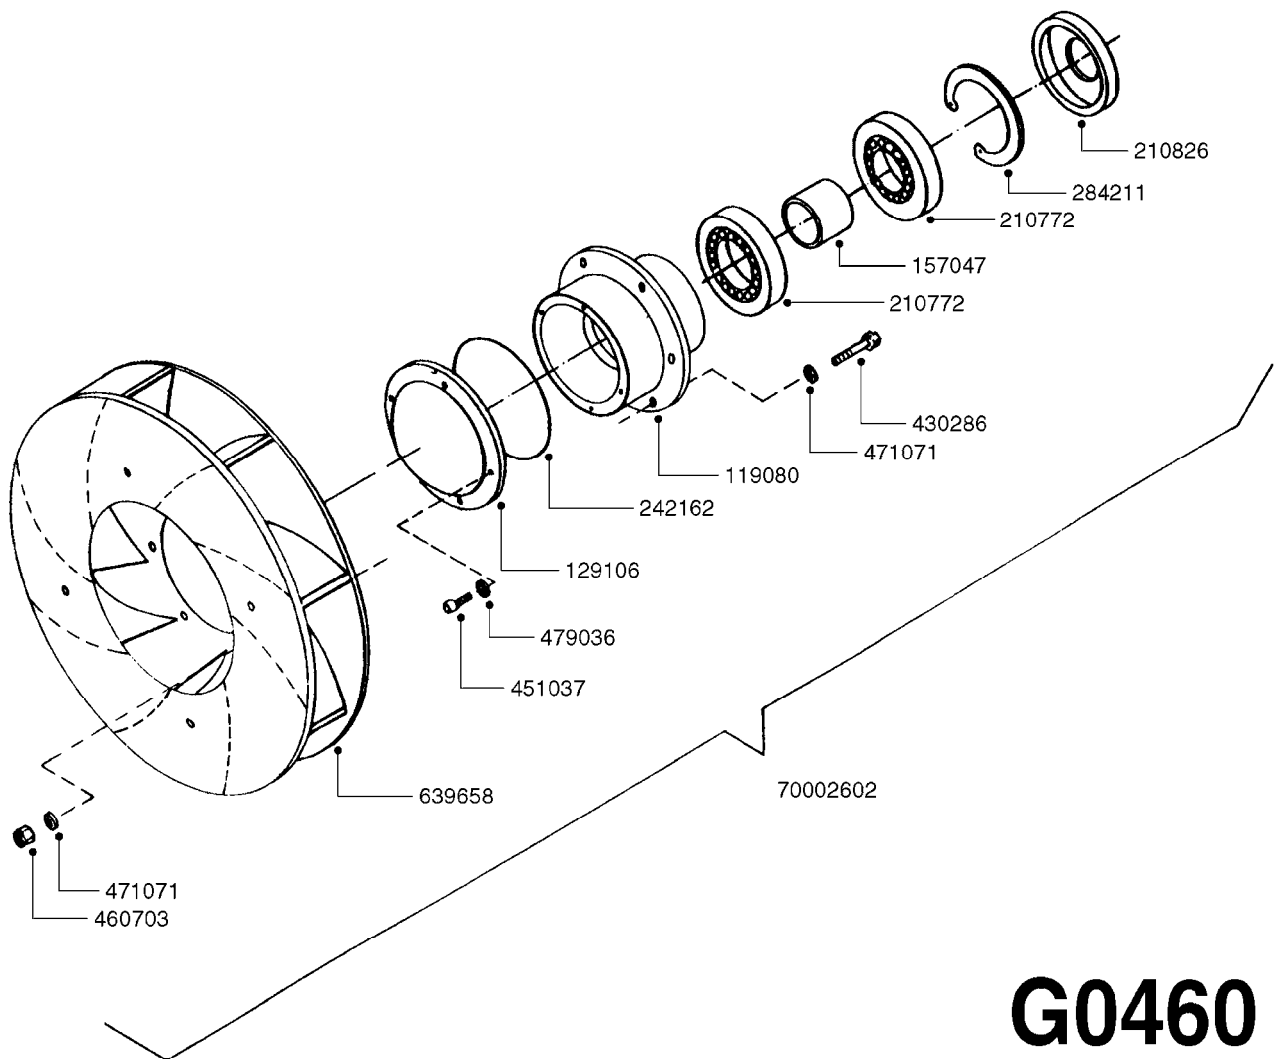

ZENIT BLOWER FAN
G0460-HIN, 01:01:16

Page	0
Date	05.08.2019 11:57

G0460