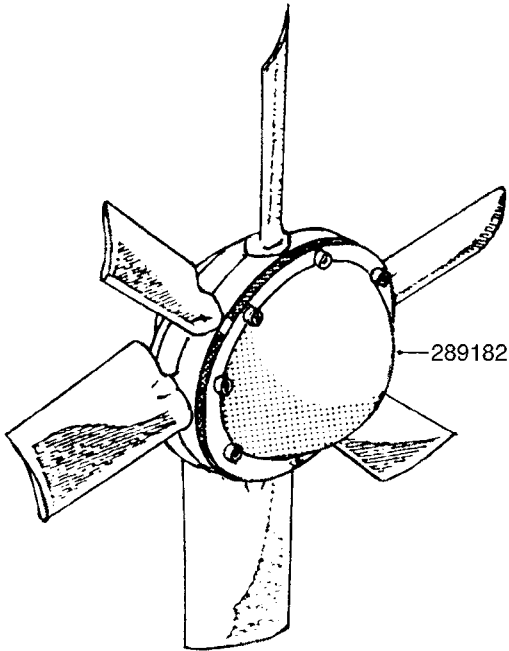

G0040

LE - BLOWER
G0040-HIN, 01:01:16

Page 1
Date 05.08.2019 11:57

parts-n°	order qty	description
120314	1	PULLEY D350 4C/SPZ
120375	1	CENTER FOR WING
130397	1	NOZZLE HOLDER UPPER PART
139032	1	JET BODY LB - ARAG
146328	1	TOP NUT M12 BRASS
146329	1	END SOCKET 1/2"
146414	1	TERMINATION STOPPER 22 X 100
146428	1	DISTANCE RING D 25 X 5
149078	1	WASHER
157002	1	FEED LINE STAINLESS TE 820
159984	1	OIL TUBE F/GEAR BOX
171434	1	BRACKET FOR HARDI LOGO
194309	1	KEY 8 X 7 X 40
231962	1	ELBOW BRASS 1/2"
232070	1	ELBOW 1/2" BRASS M-22.100 H
239002	1	NUT 1/2" BSP BRASS F.BULKHEAD
239048	1	NOZZLE BODY F.LB W/O NON DRIP
242161	1	O-RING 6 X 3.0
284240	1	SNAP-RING OUTER 35X1.5
289182	1	FAN 750 ALT 739995
322213	1	END SOCKET 1/2"
359065	1	FAN HOUSING CONE 750MM LE
359067	1	FAN HOUSING OUTER 750MM LE
420582	1	BOLT HEX 8.8 DEL M8X20 FT A2
450972	1	SCREW M6X15 ALLEN GALV.
450979	1	SCREW M8X20 HEX
451035	1	SCREW M10X70 HEX
451037	1	SCREW M6X20 HEX
460364	1	NUT HU M8 A2 SS DIN934
461231	1	NUT HEX M6 BRASS
461284	1	NUT HEX M24X2 SLOTTED
470455	1	WASHER D12 SPRING
471069	1	WASHER D6.5D20X1.5 BRASS
471071	1	WASHER M12 GALV
471072	1	WASHER M10 EL2
471074	1	WASHER M8 ELZ
471075	1	WASHER M8 LOCK
471104	1	WASHER D6 STAR
471108	1	WASHER D44D25X4.5
471120	1	WASHER D50,9D35X5
479022	1	WASHER D.22 GALV.
480738	1	PIN D5X40 SPLIT
619020	1	H20830304 FITT. F. GRID D820
636619	1	SAFETY GRATE D740 WITH 4 BRA-
639235	1	FAN SCREEN TOP 750MM LE
726924	1	CENTRIFUGAL CLUTCH D. 150