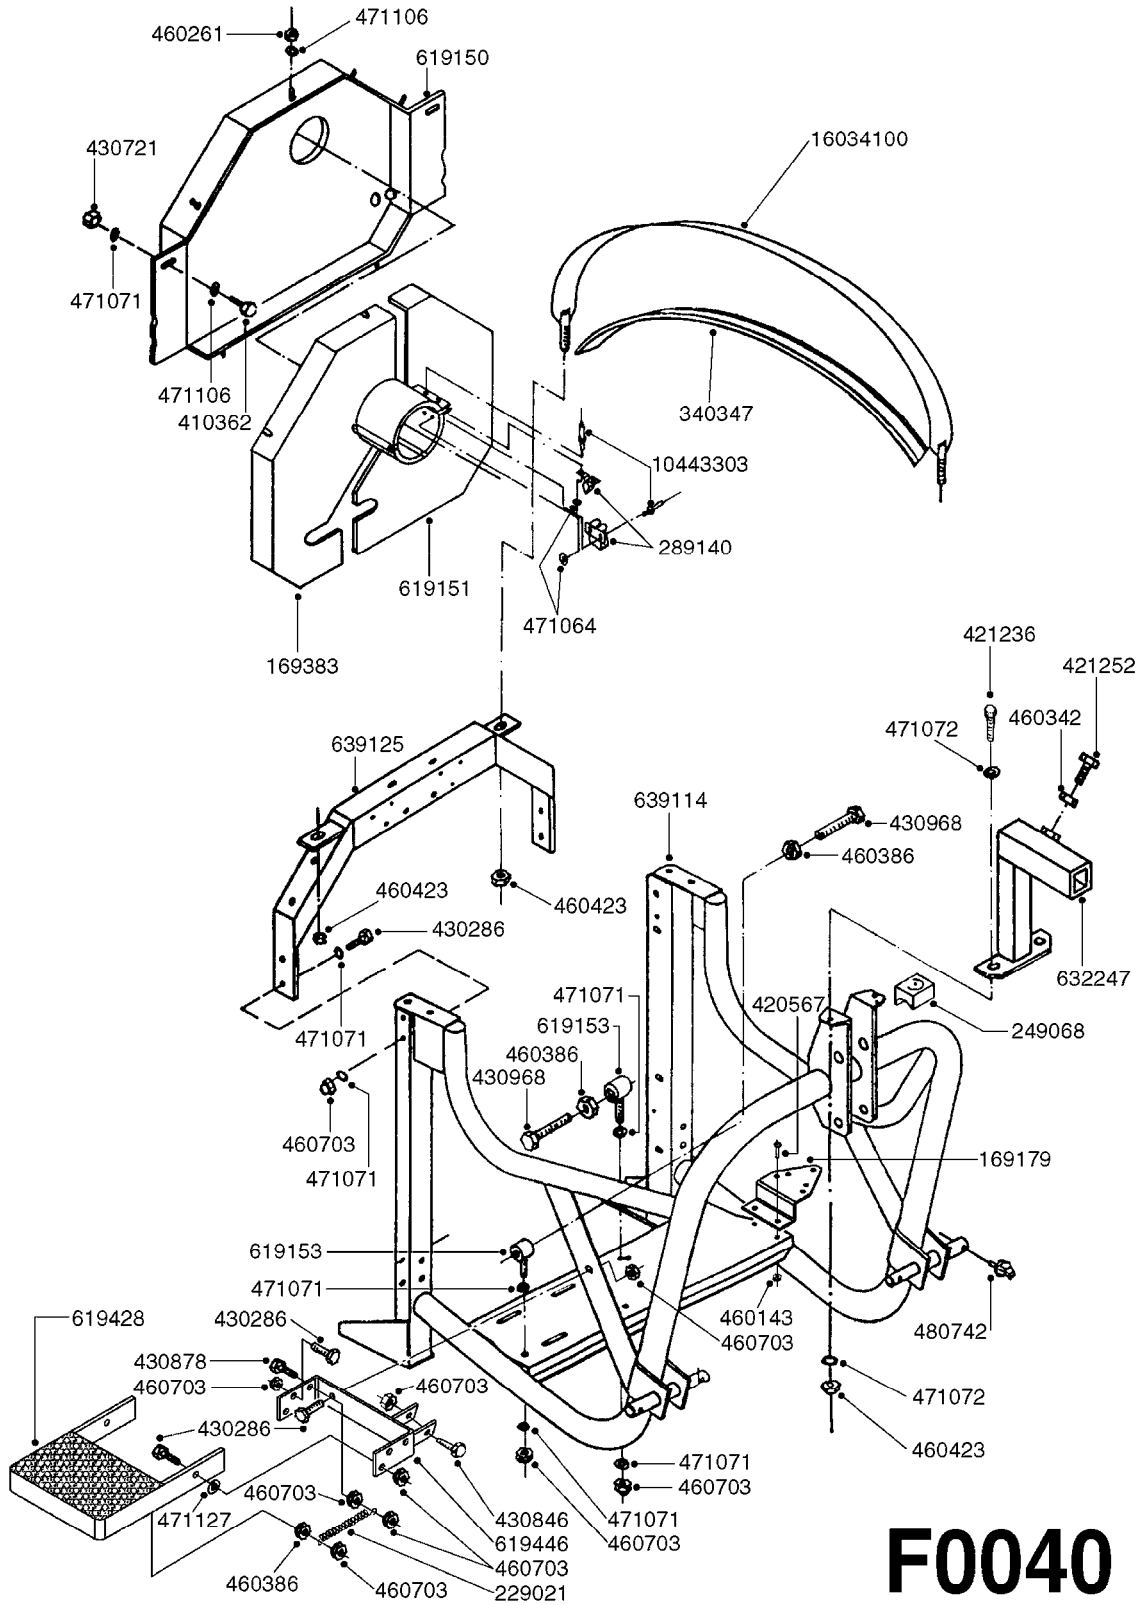

For Top Drain
See Page K0180

F0030

TANK - LE/LE-SPV/LP 100/150
F0030-HIN, 01:01:16

Page 1
Date 05.08.2019 11:56

parts-n°	order qty	description
145995	1	FITT.DK S-53 FORK
231962	1	ELBOW BRASS 1/2"
242154	1	WASHER RUBBER 1"
242173	1	O-RING D24X18X3
242354	1	O-RING D32.2X3.0 VITON
284585	1	CLAMP HOSE GEAR 1" MINI 020
320084	1	FITT.DK NUT 1/2" BSP
320471	1	FITT.DK NUT 1" BSP JAMB
320482	1	FITT.DK ELB. 1/2" BSP 60 DEG.
320563	1	FITT.DK 3 WAY 1/2" 110 DEG.
320644	1	FITT.DK ELB.3/4"HB X 1" BSP
320821	1	FITT.DK NUT 1-1/2" BSP
321307	1	FITT.DK NUT 1/2" BSP JAMB
322097	1	THREADED RING F. LID
322103	1	FITT.DK S-53 BULKHEAD
322107	1	FITT.DK S-53 BULKHEAD NUT
322128	1	NIPPLE 1/2"
329044	1	FILTER ARAG 1.5" 32 MESH LIFT
331273	1	O-RING D44/D38X2 F.1-1/2"
331446	1	FITT.DK HB 1" F.1-1/2" NUT
332577	1	O-RING D38/D30X4 F.1" PUR.
334196	1	PLUG F. LIQUID LEV. INDICATOR
334197	1	BALL F. LIQUID LEV. INDICATOR
334241	1	FITT.DK S-53 ELB.3/4"
334242	1	FITT.DK S-53 ELB.1"
334260	1	GASKET F. S-53 BULKHEAD
334306	1	WASHER D22 PA
370473	1	NOZZLE INJECTOR 5066-2.0
390401	1	CORD NYLON F.LID 900MM
440392	1	SCREW 6.3 X 25.0 DIN7981C TORX
614588	1	SEAL F. LID
614602	1	FILTER BASKET
726003	1	LID F. TANK
739543	1	TANK ASSY.POLY 100G LE,SPV,LP
739544	1	TANK ASSY.POLY 150G LE,SPV,LP
927205	1	HOSE R X CLEAR X 3/4 X 0012"
976183	1	DECAL COMPANY D.18,2 X 29,6
10639003	1	DECAL "LE"
10639103	1	DECAL "LE-SPV"
10639203	1	DECAL "LP"
28029903	1	CLAMP HOSE GEAR P3/4"-S1" 6712
92702403	1	HOSE PVC SUCT GRAY 1"
97600303	1	DECAL CANNON