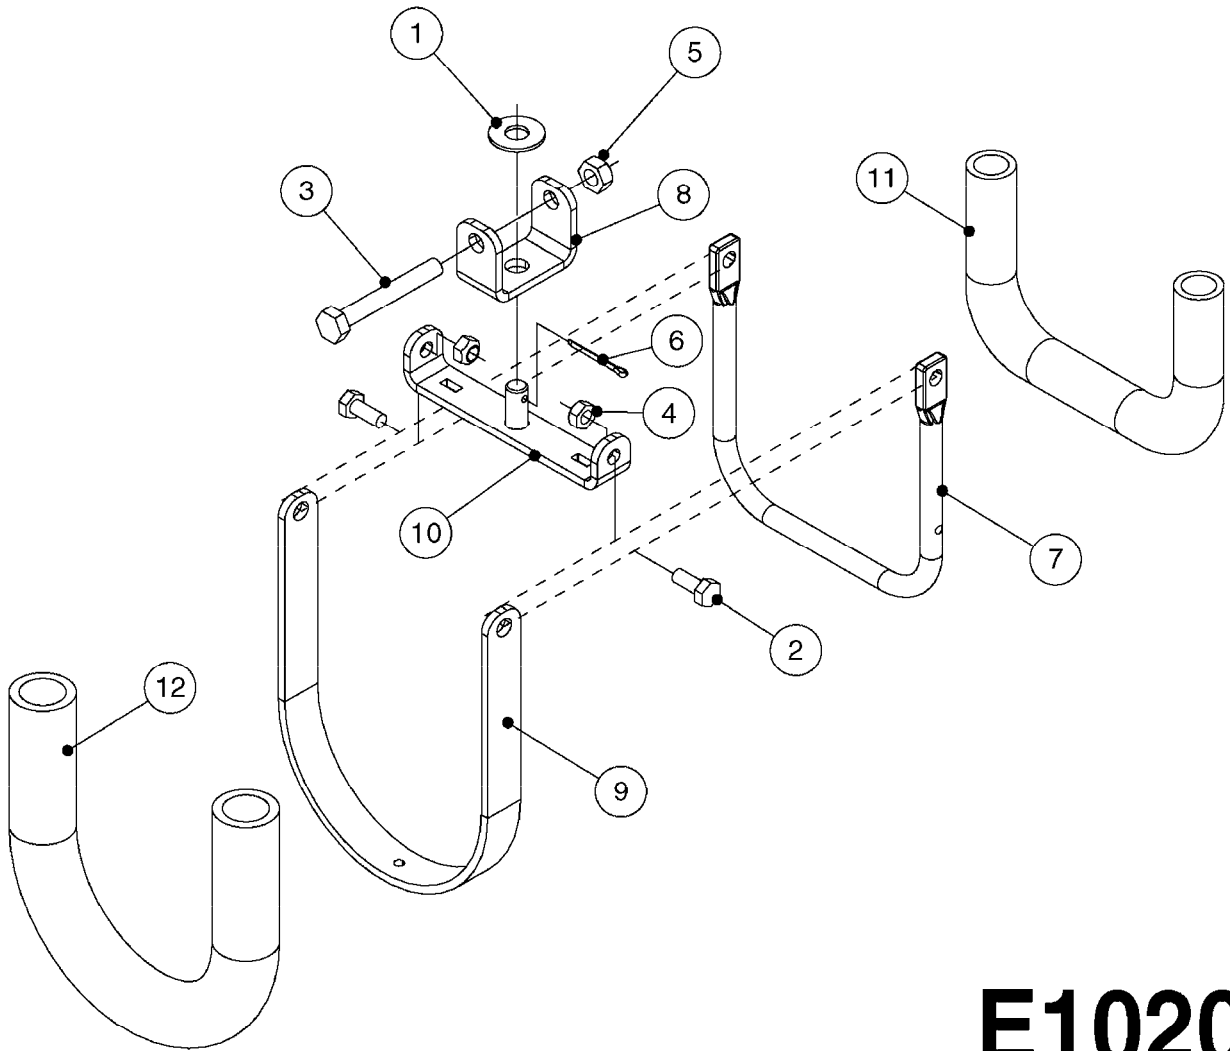

SWIVEL HOSE GUARD
E1020-HIN, 17:11:16

E1020