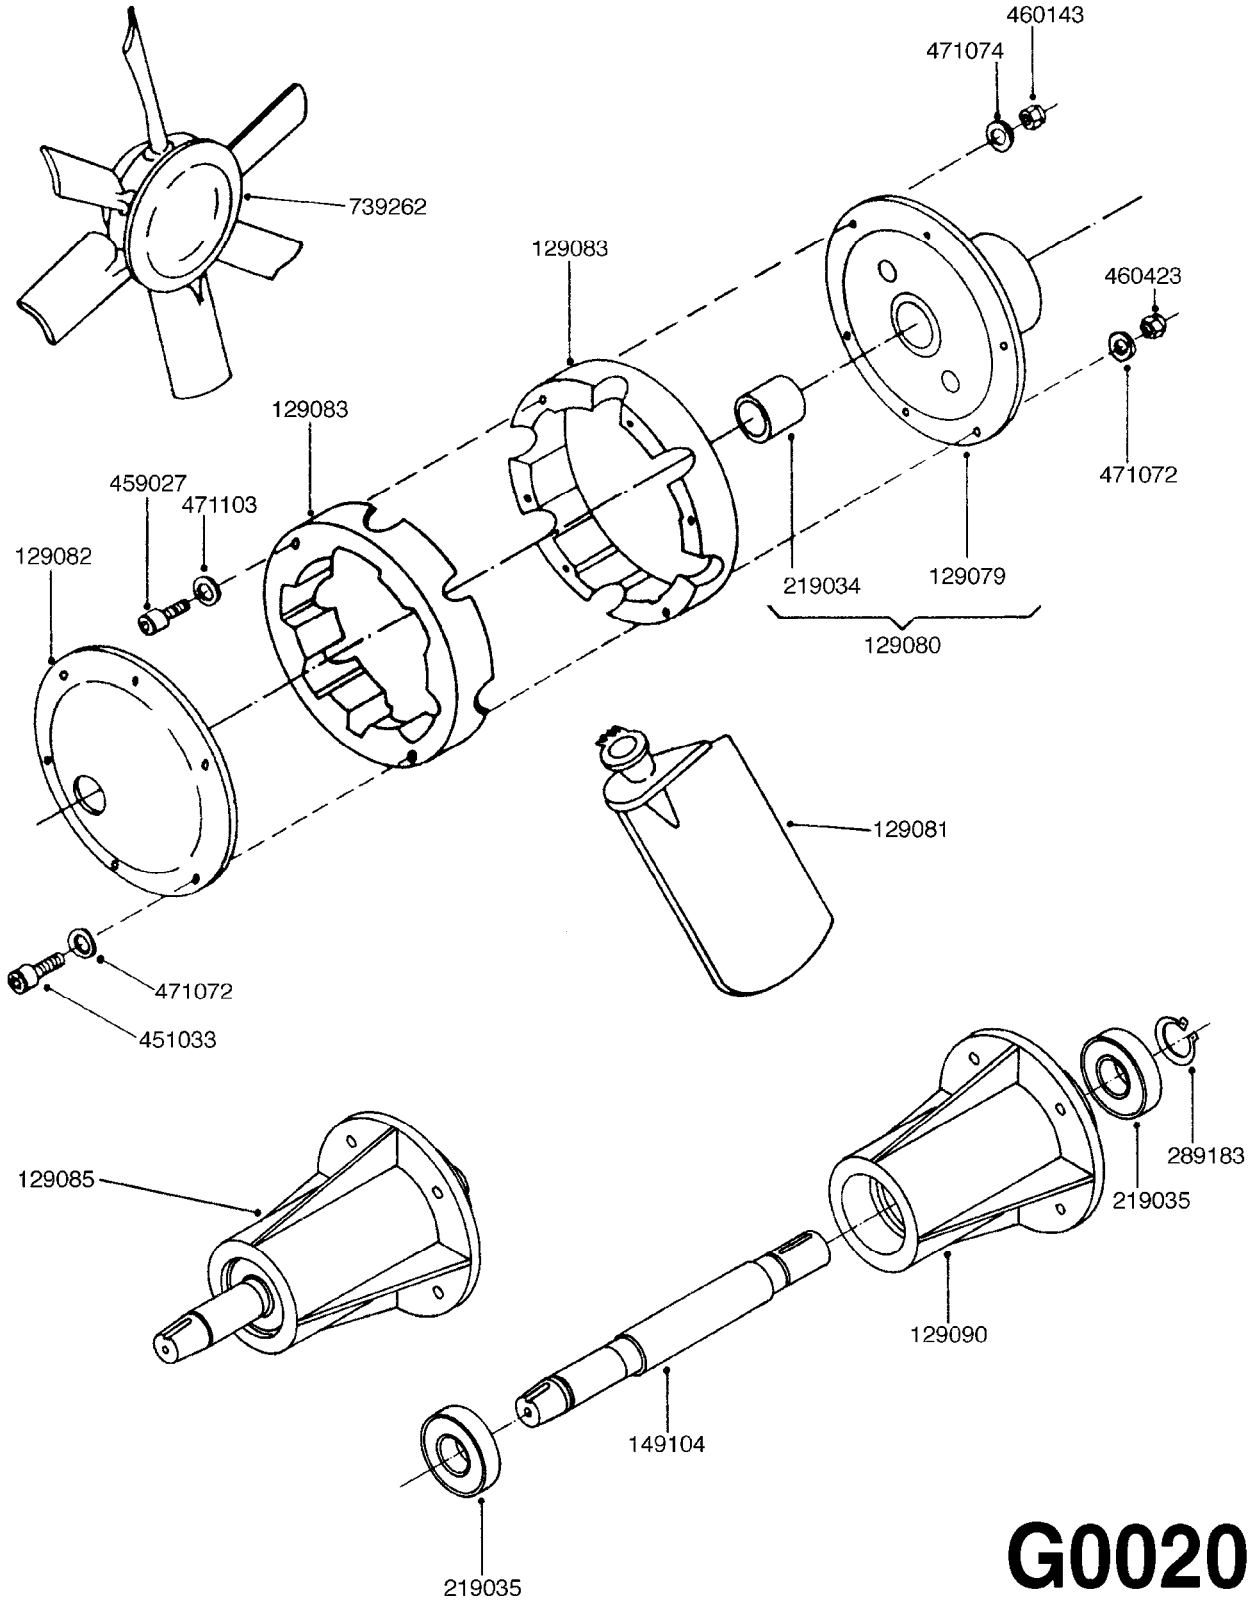

Page 1
Date 05.08.2019 11:57

parts-n°	order qty	description
129078	1	CLUTCH F.22" FAN
129085	1	HUB FOR BLOWER LB550
130397	1	NOZZLE HOLDER UPPER PART
139032	1	JET BODY LB - ARAG
146414	1	TERMINATION STOPPER 22 X 100
149103	1	WASHER D50D30X5 BROZ.FRICTION
149106	1	PULLEY D90/3
157045	1	BLOWER SPR. LINE ST. LB-550
168562	1	BRACKET F.FAN GRILL TWIN
169199	1	WASHER D40D10X4
199000	1	KEY 50X8X7
199002	1	KEY 20X8X7
232070	1	ELBOW 1/2" BRASS M-22.100 H
239002	1	NUT 1/2" BSP BRASS F.BULKHEAD
239048	1	NOZZLE BODY F.LB W/O NON DRIP
242161	1	O-RING 6 X 3.0
289181	1	BALL (BAKELITE)
289183	1	SNAP-RING OUTER 28X15
359075	1	FAN HOUSING LB 22"
359076	1	CONE LB50
421249	1	BOLT HEX M6X15
421252	1	SCREW M10X30 CAP
430286	1	BOLT HEX 8.8 DEL M12X30 FT
430969	1	SCREW M12X60 CAP
439014	1	BOLT HEX 8.8 DEL M12X35
451037	1	SCREW M6X20 HEX
459021	1	DOWEL ALLEN M8X20
460261	1	NUT HEX M6X1.00 LOCK DIN985 A2 SS
460342	1	NUT HEX M10 DEL DIN934
460386	1	NUT HEX M12X1.75
460423	1	NUT HEX M10X1.50 LOCK DIN985A2 SS
460703	1	NUT HEX M12X1.75 LOCK DIN985A2 SS
461231	1	NUT HEX M6 BRASS
471071	1	WASHER M12 GALV
471072	1	WASHER M10 EL2
471097	1	WASHER D10 SAFETY
471124	1	WASHER, M6, Ø18/ 6.4X 1.6, SS
479022	1	WASHER D.22 GALV.
619182	1	BOLT F.CLUTCH (ELASTIC) LB
619185	1	LB-BLOWER BRACKET
639148	1	SAFETY GRILL AIR OUTLET
639149	1	AIR INTAKE GRILL
639838	1	CLUTCH BRACKET F.22" FAN
739262	1	FAN D22"
24903803	1	VEE BELT SPZ 1400