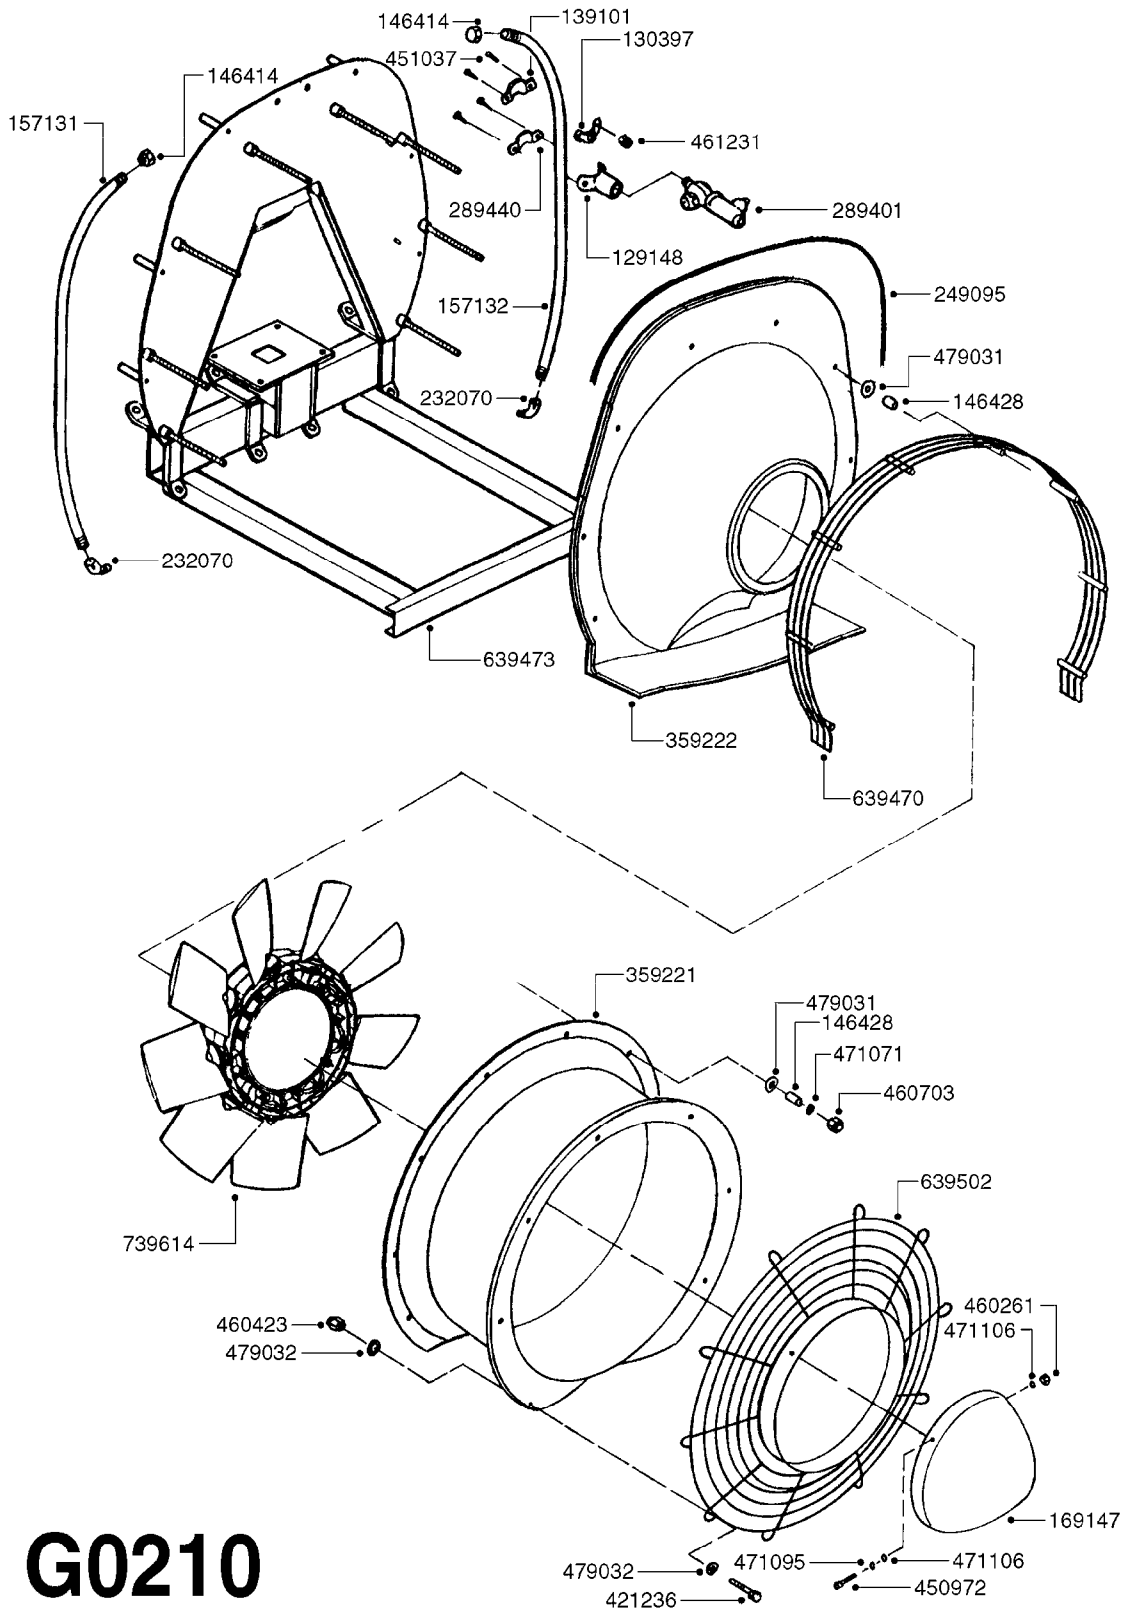

ARROW - 30" BLOWER
G0210-HIN, 01:01:16

G0210

ARROW - 30" BLOWER
G0210-HIN, 01:01:16

Page 1

Date 05.08.2019 11:57

parts-n°	order qty	description
129148	1	CLAMP 20DGR. F/NOZZLE HOLDER BRASS
130397	1	NOZZLE HOLDER UPPER PART
139101	1	NOZZLE CLAMP F. MERCURY
146414	1	TERMINATION STOPPER 22 X 100
146428	1	DISTANCE RING D 25 X 5
157131	1	BLOWER SPR. LINE ARROW - RH
157132	1	BLOWER SPR. LINE ARROW - LH
169147	1	COWLING FOR BLOWER
232070	1	ELBOW 1/2" BRASS M-22.100 H
249095	1	SEAL F.ARROW BLOWER
289401	1	JET 1/4" DOUBLE alt 70009602
289440	1	CLAMP F. 1/4" NOZZLE HOLDERS
359221	1	FAN HOUSING 30" W/O AIR VANES
359222	1	CONE FOR 30" FAN
421236	1	BOLT HEX M10X25 GALV.
450972	1	SCREW M6X15 ALLEN GALV.
451037	1	SCREW M6X20 HEX
460261	1	NUT HEX M6X1.00 LOCK DIN985 A2 SS
460423	1	NUT HEX M10X1.50 LOCK DIN985A2 SS
460703	1	NUT HEX M12X1.75 LOCK DIN985A2 SS
461231	1	NUT HEX M6 BRASS
471071	1	WASHER M12 GALV
471095	1	WASHER D6,4
471106	1	WASHER D6
479031	1	WASHER
479032	1	WASHER D.10,5x30x2,5 DIN-9021
639470	1	SAFETY GRILL F.30" BLOWER
639473	1	ARROW FAN FRAME
639502	1	SAFETY GRILL F35 ARROW BLOWER
739614	1	FAN - AXIAL 30"