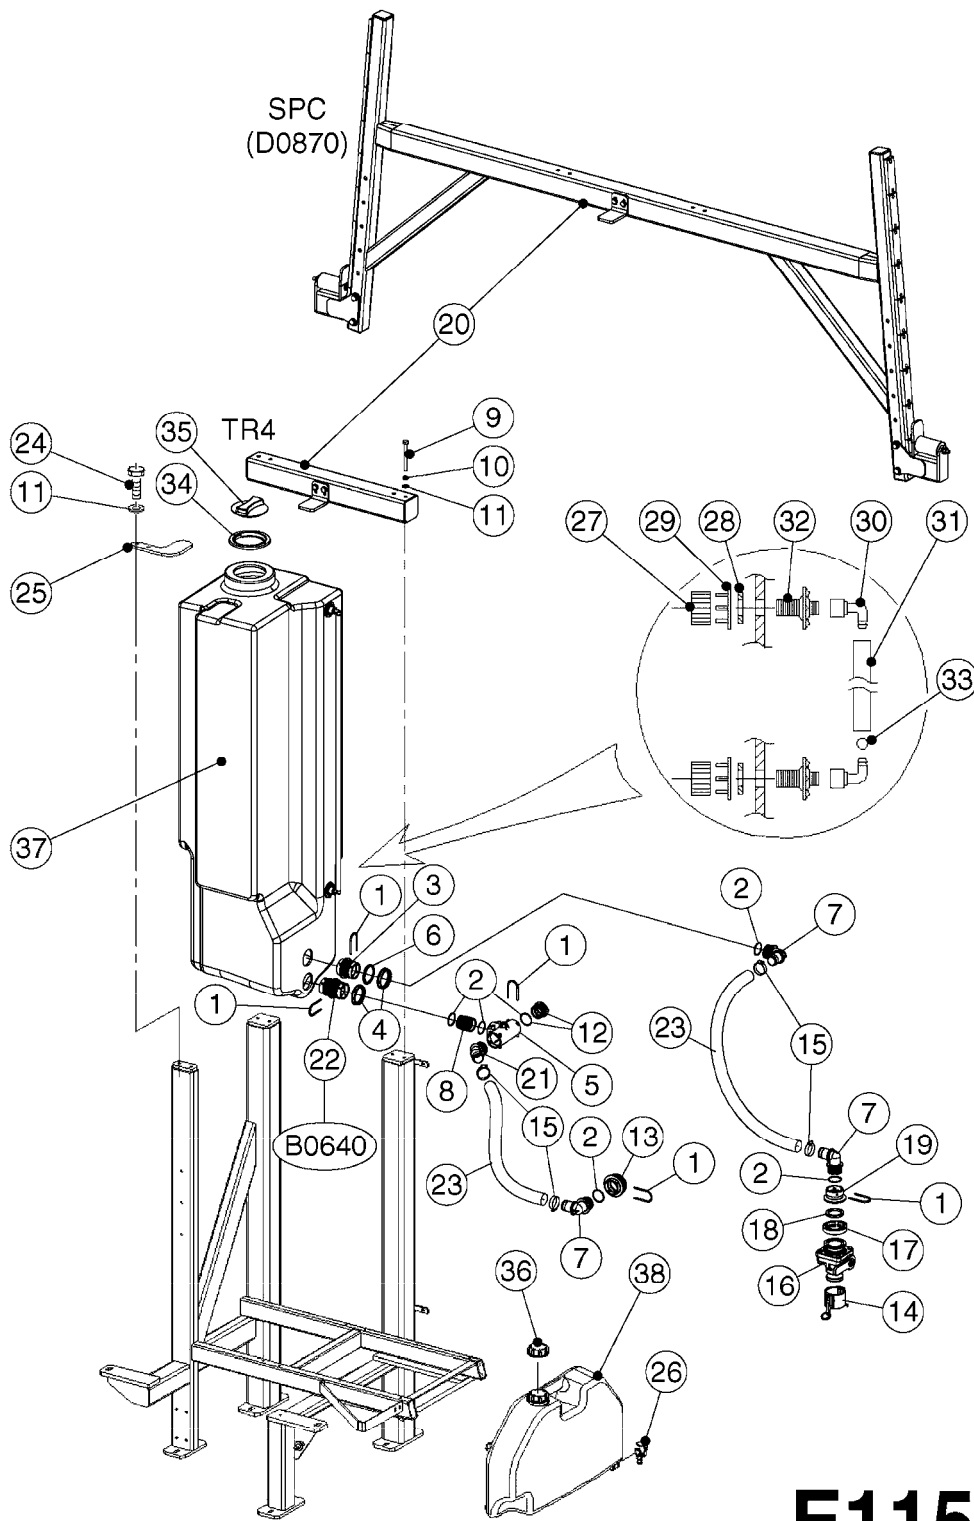

E1140

PRESIDIO PARALIFT
E1140-HIN, 23:06:16

Page 1

Date 05.08.2019 11:56

Pos.	parts-n°	order qty	description
1	PR-FEPR25501	1	UPPER PARALIFT ARM PRESIDIO
2	PR-FEPR25511	1	LOWER PARALIFT ARM PRESIDIO
3	16179203	1	TRANSPORT LOCK, PRESIDIO
4	PR-FEPR32002	1	PIN PARALIFT Ø30 PRESIDIO
5	PR-FEPR32003	1	PIN PARALIFT Ø25 PRESIDIO
6	PR-DG0016	1	GREASE ELBOW 90 °
7	PR-DD0122	1	GREASE PLUG BLACK
8	PR-DL1702080040	1	CLIP PIN D8
9	PR-FTPR32042	1	PIN GG Ø25 L=106