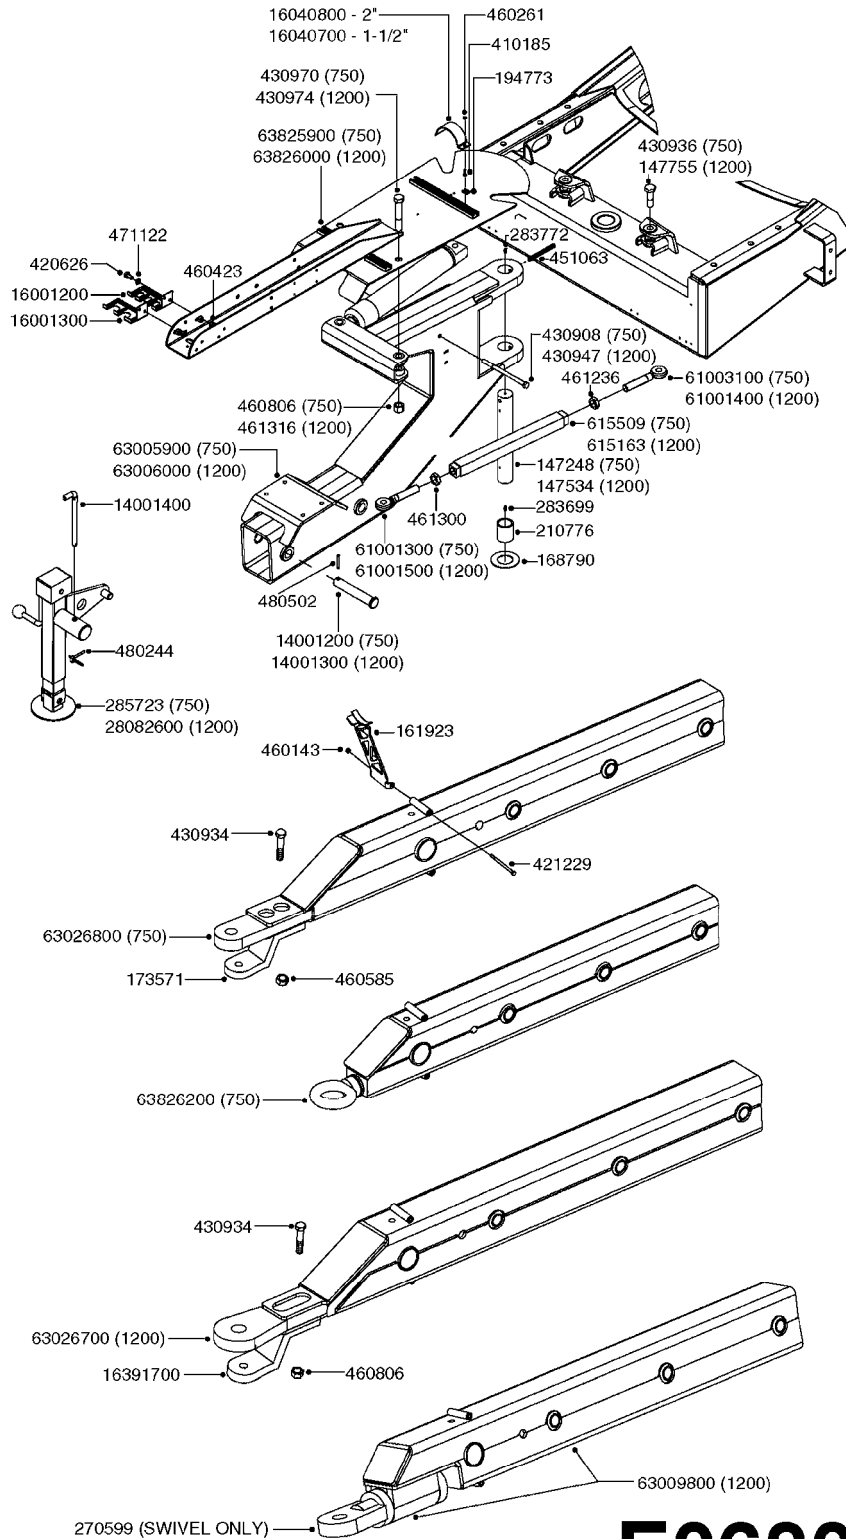

DRAWBAR - CM+750/1200
E0680-HIN, 01:01:16

Page

0

Date

05.08.2019 11:55