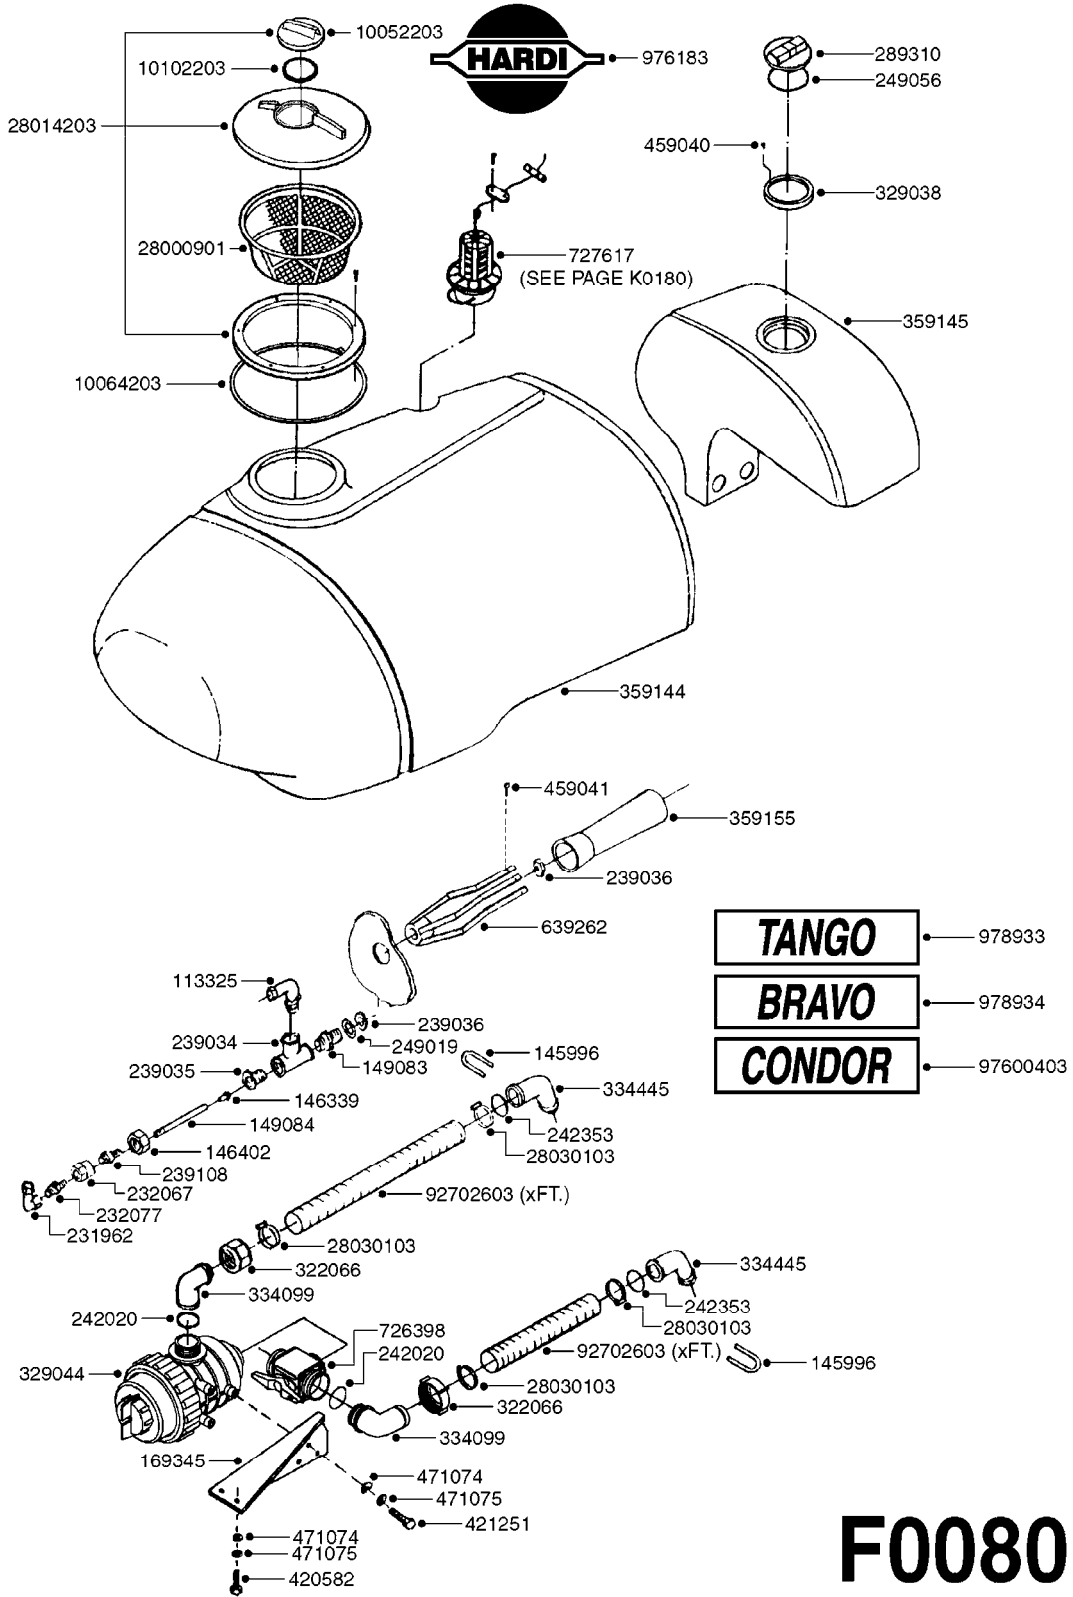

TANK - TANGO/BRAVO/CONDOR 500
F0080-HIN, 01:01:16

Page 0
Date 05.08.2019 11:56

F0080

TANK - TANGO/BRAVO/CONDOR 500
F0080-HIN, 01:01:16

Page 1
Date 05.08.2019 11:56

parts-n°	order qty	description
145996	1	FITT.DK S-67 FORK
146339	1	AIRING SCREW D 1.75
146402	1	UNION NUT 32 MM
149083	1	NIPPLE 3/4"
149084	1	INJECTOR TUBE 3/4"
169345	1	SUCTION FILTER MOUNT BRACKET
231962	1	ELBOW BRASS 1/2"
232067	1	NIPPLE-SOCKET 1/2"X32MM
232077	1	HEX NIPPLE 1/2' BRASS
239034	1	TEE FITTING 3/4" BRASS
239035	1	NIPPLE 1/2"M - 3/4"F
239036	1	NUT 3/4"
239108	1	NIPPLE SOCKET 1/2"
242020	1	O-RING 39.2 X 3 VITON
242353	1	O-RING 3 X 44.2 VITON
249019	1	O-RING 3/4 26X5
249056	1	GASKET F.LID 289310 D.255
289310	1	RINSE TANK LID CR/TG
322066	1	FITT.DK S-56 NUT
329038	1	RINSE TANK LID RING CR/TG
329044	1	FILTER ARAG 1.5" 32 MESH LIFT
334099	1	FITT.DK S-61 ELB.1-1/2"110 DEG
334445	1	FITT.DK S-67 ELB.1-1/2"
359144	1	TANK CONDOR 500 GAL.
359145	1	FLUSH TANK CONDOR
359155	1	VENTURI TUBE
420582	1	BOLT HEX 8.8 DEL M8X20 FT A2
421251	1	BOLT HEX M8X15
459040	1	SCREW INOX 4.2X25 DIN7981
459041	1	SCREW
471074	1	WASHER M8 ELZ
471075	1	WASHER M8 LOCK
639262	1	FRONT BRACKET VENTURI
726398	1	VALVE 3-WAY BLACK
727617	1	FITT.DK S-93 BOTTOM VALVE 2'
976183	1	DECAL COMPANY D.18,2 X 29,6
978933	1	DECAL TANGO
978934	1	DECAL BRAVO
10052203	1	LID VENT ASSY
10064203	1	SET SEALING SPONGE 1 Ft BULK
10102203	1	GASKET F.16" LID BREATHER
28000901	1	FILTER, TOP MAIN TANK, D400 L275 300130
28014203	1	LID ASSY. (3-PC.) 16" ARAG
28030103	1	CLAMP HOSE GEAR P5/4-S1.5"6724
92702603	1	HOSE PVC SUCT GRAY 1-1/2"
97600403	1	DECAL CONDOR