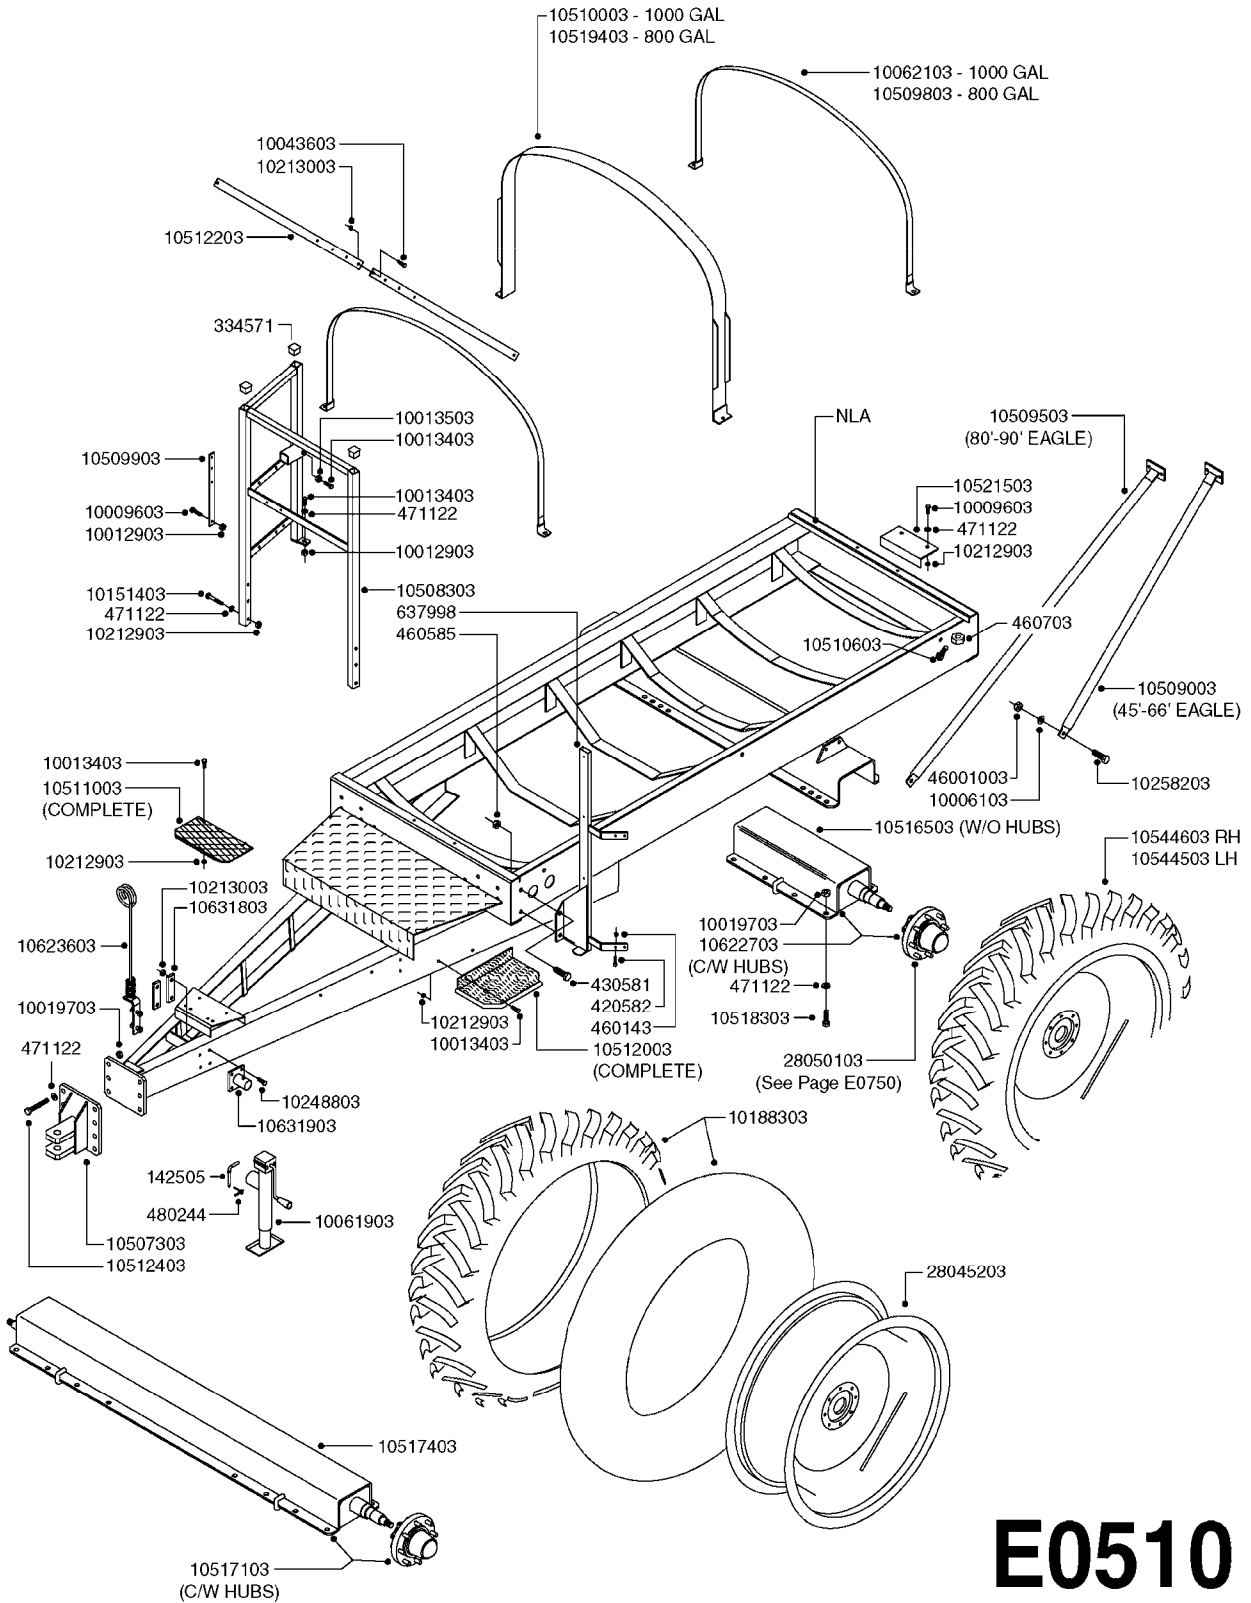

E0510

FRAME-NAV.M HC800/1000 PRE'05
E0510-HIN, 01:01:16

Page 1
Date 05.08.2019 11:55

parts-n°	order qty	description
142505	1	LOCKING PAWL 12 X 70MM
334571	1	PLUG 40x40x2 F.SQ.TUBE
420582	1	BOLT HEX 8.8 DEL M8X20 FT A2
430581	1	BOLT HEX 8.8 DEL M16X40 FT
460143	1	SELF LOCK NUT M8 SST A2 DIN985
460585	1	LOCKING NUT M16 DIN985 A2 SS
460703	1	NUT HEX M12X1.75 LOCK DIN985A2 SS
471122	1	WASHER, M10, Ø20/10.5X 2.0, SS
480244	1	PIN SNAP D4.5
637998	1	MANIFOLD BKT. NAVIGATOR
10006103	1	WASHER PLATE 5/8
10009603	1	BOLT HEX 3/8 NC GR.2 01.00"
10012903	1	PUMP HYPRO C9016 540 RPM 90023
10013403	1	BOLT HEX 3/8-16X1 1/4 HCS Z5
10013503	1	NUT HEX NC 3/8"
10019703	1	NUT HEX NC FHN 3/4-10 Z 5
10043603	1	BOLT HEX 7/16 NC GR.5 01.25"
10061903	1	JACK F300/500/575 5000LB
10062103	1	STRAP F. NAV M TNK 1000 110"LG
10151403	1	BOLT HEX 3/8 NC GR.2 02.50"
10188303	1	TIRE 13.6" X 38"
10212903	1	NUT HEX NC (NYLON LOCK) 3/8"
10213003	1	NUT HEX NC (NYLON LOCK) 7/16"
10248803	1	BOLT HEX 7/16 NC GR.2 02.00"
10258203	1	BOLT HEX 5/8 NC GR.2 02.00"
10507303	1	CLEVIS NAV.550/800/1000 GAL.
10508303	1	HANDRAIL NAV 800/1000 GAL.
10509003	1	SIDE BRACE NAV8/1000 45-66'EAG
10509503	1	SIDE BRACE NAV8/1000 80-90'EAG
10509803	1	STRAP F.NAV TANK 800 GAL.
10509903	1	FLATBAR F.FILTER
10510003	1	STRAP F.TANK REINFOR.1000 NAV
10510603	1	BOLT F.ANCHOR STRAP
10511003	1	FRONT STEP ASSY.550/800/1000
10512003	1	SIDE STEP ASSY.550/800/1000
10512203	1	FLATBAR SIDE STRAP F.NAV8/1000
10512403	1	BOLT HEX 3/4 NC GR.8 02.25"
10516503	1	INSERT W/M NAV HC W/SPINDLE
10517103	1	AXLE ASSY NAV M 1000 HC 120"
10517403	1	AXLE W/M NAV.HC 120"W/SPINDLES
10518303	1	BOLT HEX 2&3/4 NC GR.8 3.00"
10519403	1	STRAP F.TANK REINFOR.800 NAV
10521503	1	NAV TANK STOP BKT.KIT
10544503	1	TIRE ASSY 13.6 X 38 LH 8BLT HD
10544603	1	TIRE ASSY 13.6 X 38 RH 8BLT HD
10622703	1	AXLE ASSY NAV M 1000 HC 72-88"
10623603	1	CABLE & HOSE HOLDER NAV.
10631803	1	FLATBAR 1/4" x 110MM F.JACK
10631903	1	JACK MOUNT NAV550/1000 W/MOUNT
28045203	1	RIM 38X12 8/8/6 1.06-OS GRAY
28050103	1	HUB F 3" 758 7500# PACKAGE
46001003	1	NUT HEX 5/8"-11 NYLOCK