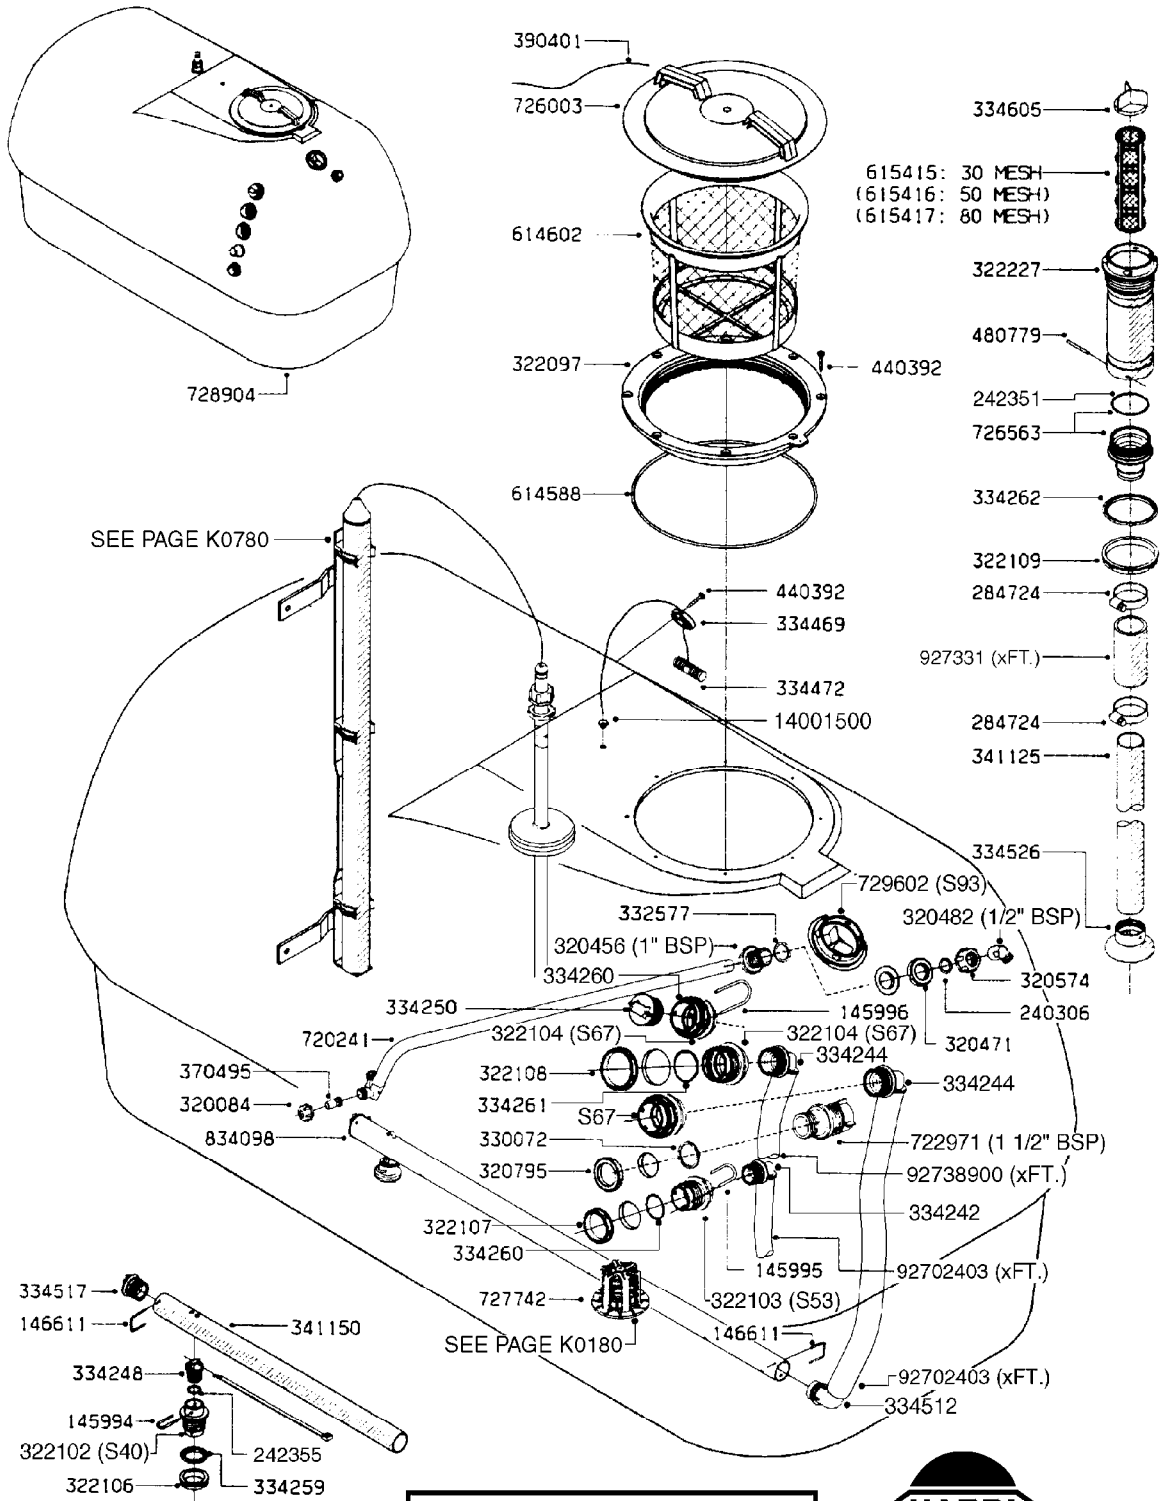

E0400

FOR CONNECTING HOSE FITTINGS, SEE SECTION L

978403

TANK HC650M 650 TWIN (POST 95)
E0400-HIN, 01:01:16

Page 1
Date 05.08.2019 11:54

parts-n°	order qty	description
145994	1	FITT.DK S-40 FORK
145995	1	FITT.DK S-53 FORK
145996	1	FITT.DK S-67 FORK
146611	1	CLAMP D3/32-37MM
240306	1	O-RING D29/D21X4
242351	1	O-RING D69.5X3.0 VITON F.S-93
242355	1	O-RING D19.2X3.0 VITON F.S-40
284724	1	CLAMP HOSE GEAR D52-70
320084	1	FITT.DK NUT 1/2" BSP
320456	1	FITT.DK BULKHEAD 1"BSP DOUBLE
320471	1	FITT.DK NUT 1" BSP JAMB
320482	1	FITT.DK ELB. 1/2" BSP 60 DEG.
320574	1	FITT.DK NUT 1" BSP SPECIAL
320795	1	FITT.DK NUT 1-1/2" BSP JAMB
322097	1	THREADED RING F. LID
322102	1	FITT.DK S-40 BULKHEAD
322103	1	FITT.DK S-53 BULKHEAD
322104	1	FITT.DK S-67 BULKHEAD
322106	1	FITT.DK S-40 BULKHEAD NUT
322107	1	FITT.DK S-53 BULKHEAD NUT
322108	1	FITT.DK S-67 BULKHEAD NUT
322109	1	FITT.DK S-93 BULKHEAD NUT
322227	1	HOUSING F.FILTER S-93 2"
330072	1	O-RING D53.5/D45.5X4
332577	1	O-RING D38/D30X4 F.1" PUR.
334242	1	FITT.DK S-53 ELB.1"
334244	1	FITT.DK S-67 ELB.1-1/4"
334248	1	FITT.DK S-40 PLUG
334250	1	FITT.DK S-67 PLUG
334259	1	GASKET F. S-40 BULKHEAD
334260	1	GASKET F. S-53 BULKHEAD
334261	1	GASKET F. S-67 BULKHEAD
334262	1	GASKET F.S-93 BULKHEAD
334469	1	CLEVIS F.CORD TOP DRAIN ASSY.
334472	1	HANDLE FOR TOP DRAIN
334512	1	FITT.DK SPEC.ELB.1-1/4"110DEG
334517	1	END CAP F. SPARGER TUBE
334526	1	FOOT F.SUCTION TUBE 2"
334605	1	VANE F.TOP SUCTION FILTER
341125	1	341125
341150	1	SPARGE TUBE HC650
370495	1	NOZZLE INJECTOR 5066-3.0
390401	1	CORD NYLON F.LID 900MM
440392	1	SCREW 6.3 X 25.0 DIN7981C TORX
480779	1	PIN D5X55 SPLIT
614588	1	SEAL F. LID
614602	1	FILTER BASKET
615415	1	FILTER ELEM.S93,30 MESH-GREEN
615416	1	FILTER ELEM.S93,50 MESH-BLUE
615417	1	FILTER ELEM.S93,80 MESH-RED
720241	1	AGITATION TUBE CPL HC/TA 650M
722971	1	SAFETY VALVE SCF 217PSI(15BAR)
726003	1	LID F. TANK
726563	1	FITT.DK S-93 STR 2" W/O-RING
727742	1	TOP DRAIN CORD TYPE
728904	1	TANK/FRAME TY/TZ/TA 2400
729602	1	TOP SUCTION KIT NAV 2"
834098	1	SPARGE TUBE ASSY CPL HC/TA650M
927331	1	HOSE R X 28 BAR X 50MM X 0012"
978403	1	DECAL COMPANY 280 X 450
14001500	1	GROMMET F.TOP DRAIN CORD