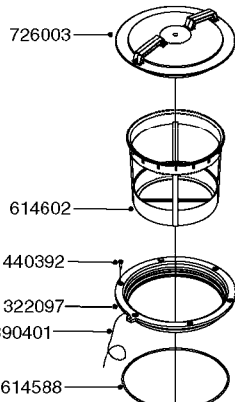

SIGHT GAUGE (SEE PAGE K0780)