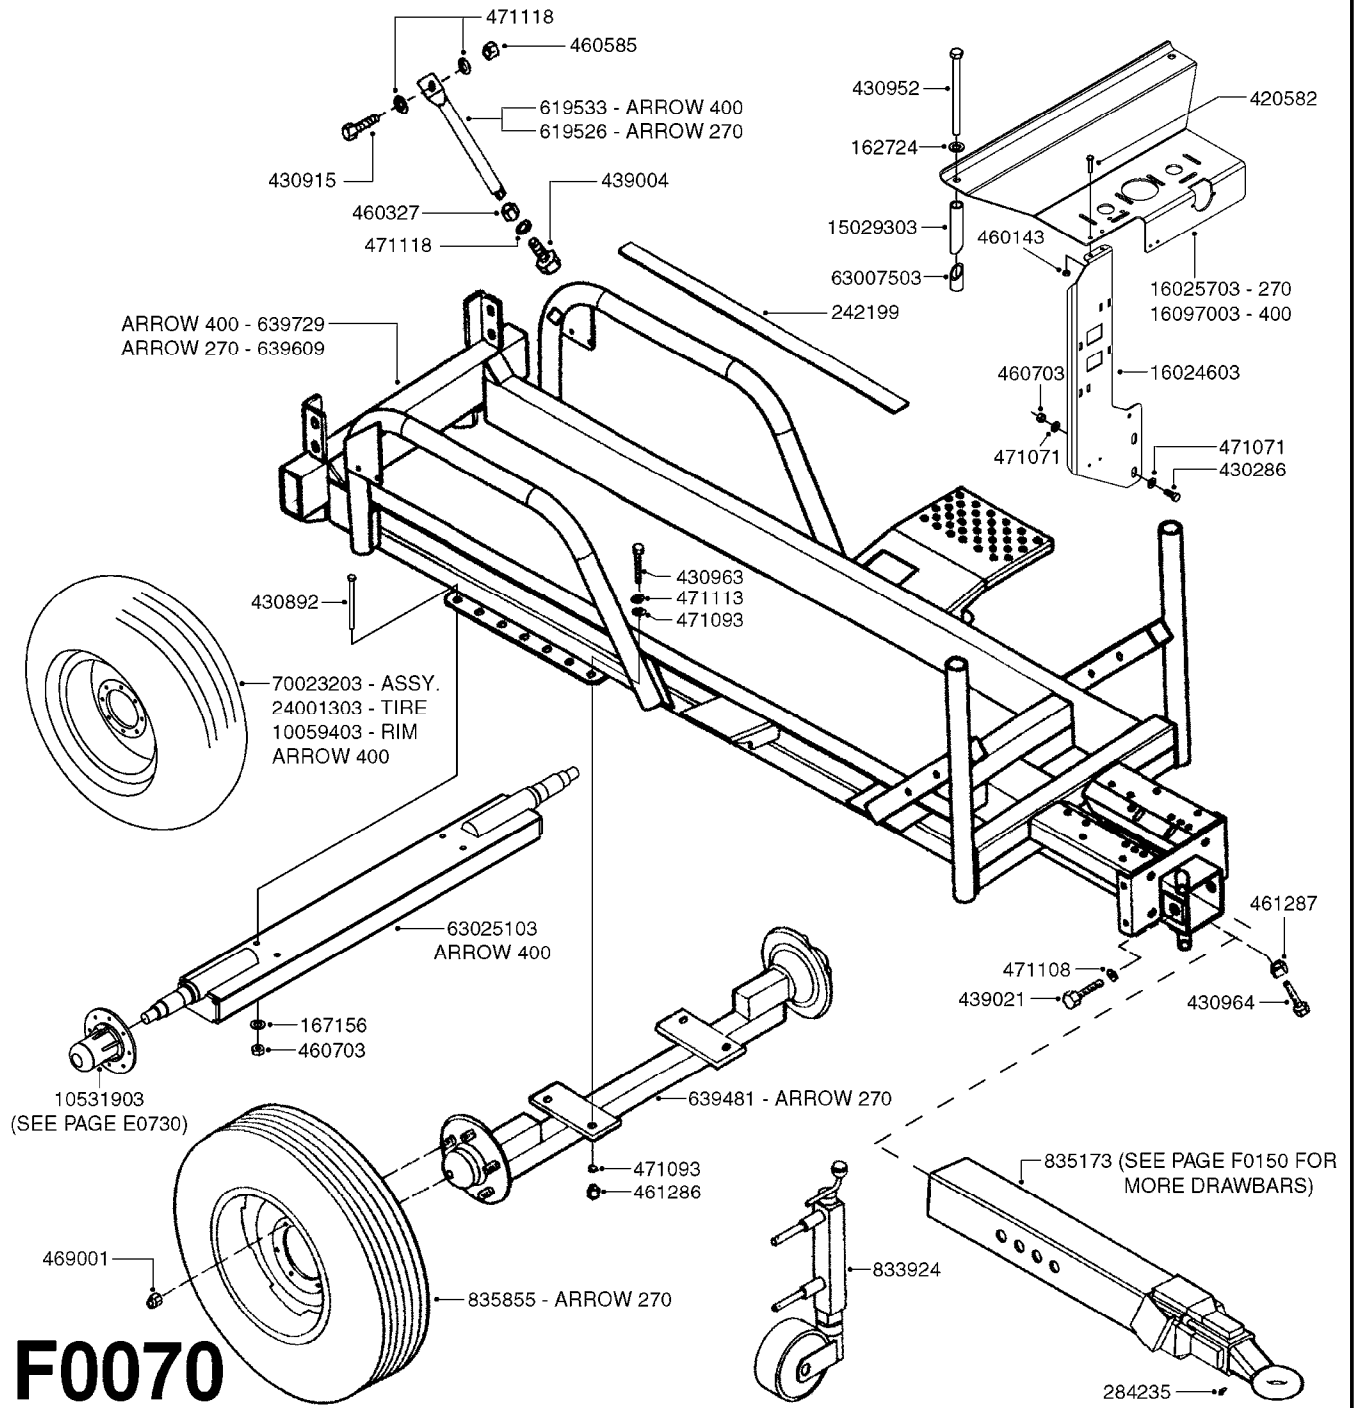

F0060

FRAME - ARROW 270
F0060-HIN, 01:01:16

Page 1

Date 05.08.2019 11:56

parts-n°	order qty	description
146418	1	SHAFT FOR SUPPORT WHEEL
162724	1	WASHER D25/D18.1X1
169440	1	BRACKET F.SUCTION FILTER
242199	1	TANK FRAME PACKING 1300X45X3
284235	1	ENGRASADOR M-6/100 RECTO
334326	1	WHEEL PLASTIC
420582	1	BOLT HEX 8.8 DEL M8X20 FT A2
430286	1	BOLT HEX 8.8 DEL M12X30 FT
430721	1	BOLT HEX 8.8 DEL M12X40 FT
430952	1	BOLT HEX M16X220 DIN931-8.8 DE
430963	1	BOLT HEX M14X40
430964	1	BOLT HEX M18X50
439021	1	BOLT HEX 8.8 DEL M24X160 GALV.
460143	1	SELF LOCK NUT M8 SST A2 DIN985
460703	1	NUT HEX M12X1.75 LOCK DIN985A2 SS
460747	1	NUT HEX M24 LOCK
461286	1	NUT M14 SAFETY
461287	1	NUT HEX M18
469001	1	NUT, RIM ARROW
471071	1	WASHER M12 GALV
471093	1	WASHER D14 GALV. (168873)
471108	1	WASHER D44D25X4.5
471112	1	WASHER D20
471113	1	WASHER D14 TENSION
471115	1	WASHER D20
489025	1	'R' PIN D.4
639425	1	FRAME - ARROW 270
639481	1	AXLE - FIXED/ARROW
833924	1	JACK WITH TRANSPORT WHEEL
835173	1	DRAWBAR RING HITCH ARROW
835276	1	WHEELS 10/80-12 8PR"1"PACK CPL
15029303	1	TUBE ID CLAMP 1.5" Ø ARROW 250
16024603	1	SUPPORT HYD VALVE MISTBLOWER
16025703	1	BRACKET MANIFOLD ARROW 270
63007503	1	TUBE CLAMP 1.5" DIA ARROW