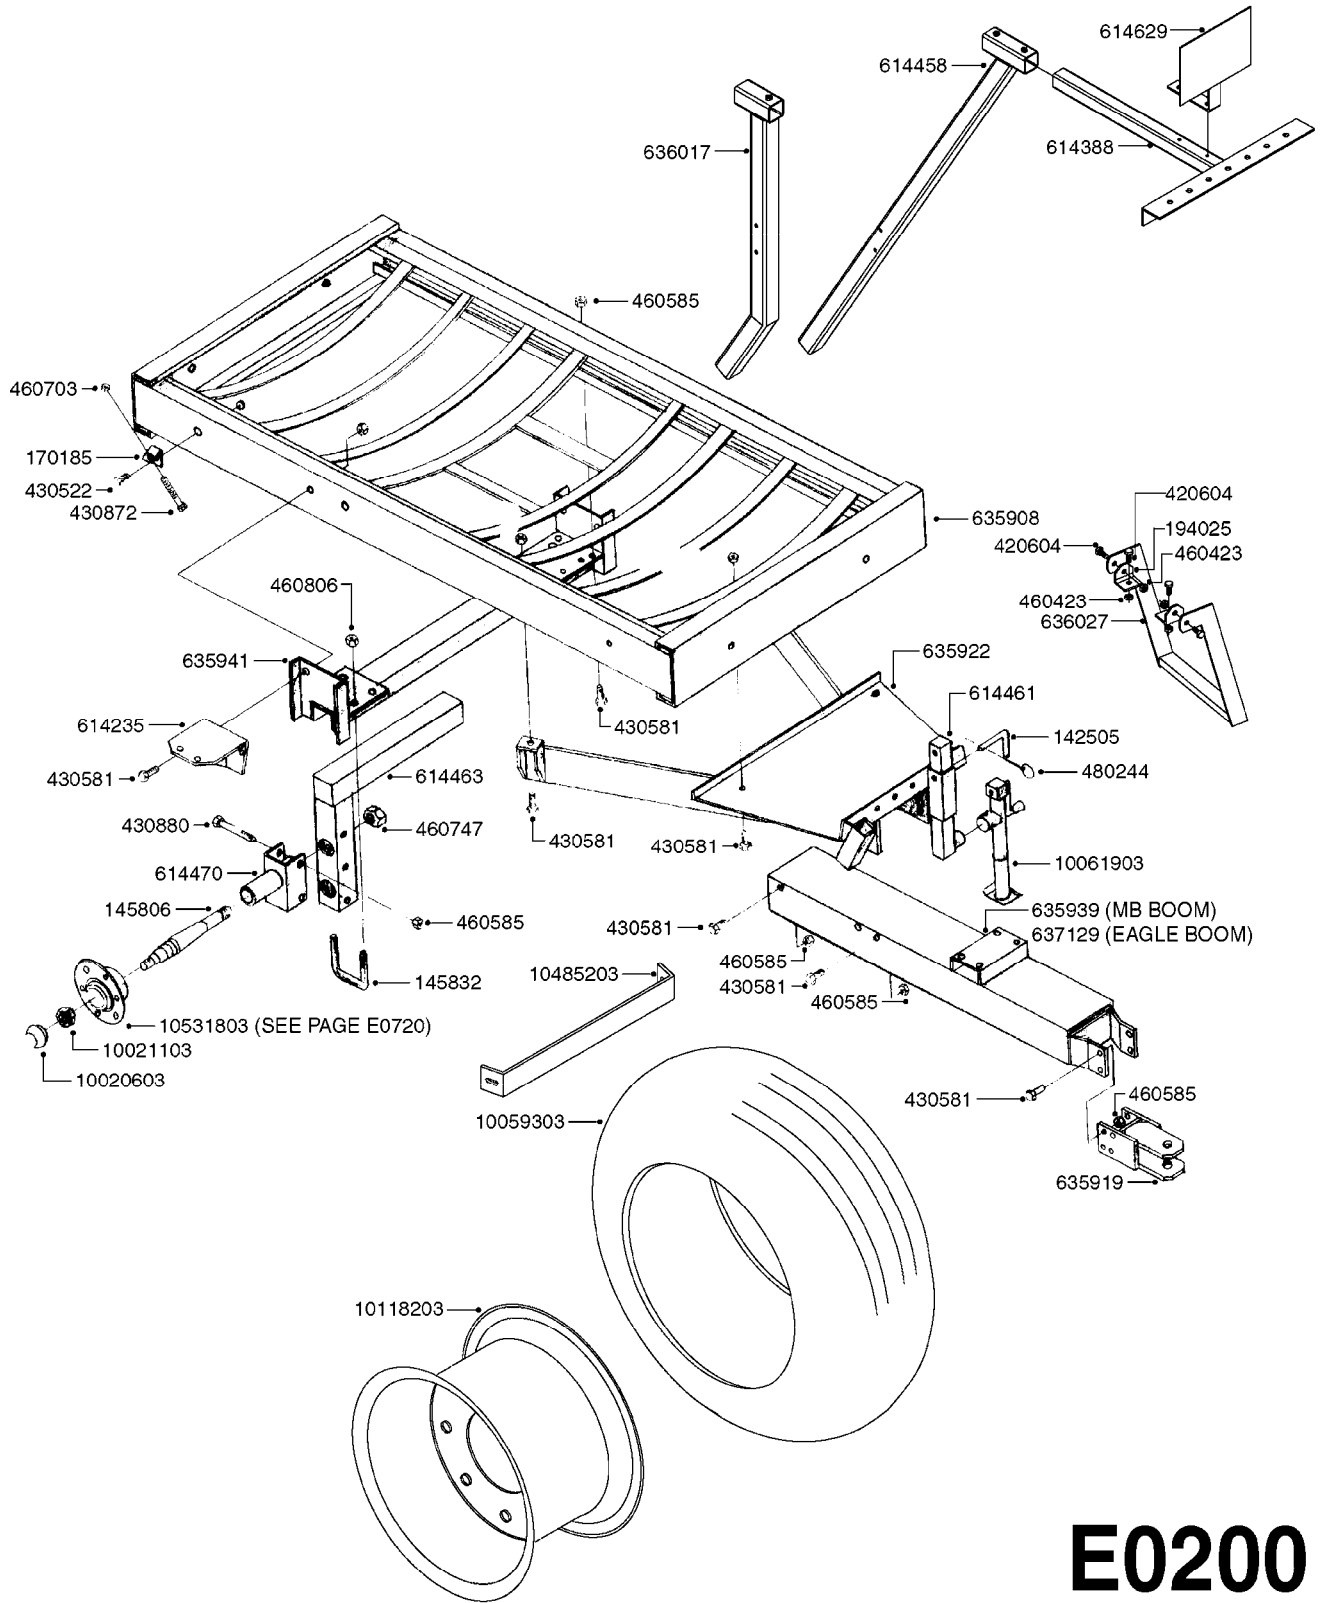

E0190

FRAME TL/ESC/TR 300 SA
E0190-HIN, 01:01:16

Page 1

Date 05.08.2019 11:54

parts-n°	order qty	description
10020603	1	DUST CAP DC13
10021103	1	NUT HEX NF 7/8 WB32
10023603	1	RIM 15 X 8 X 6 BOLT
10029803	1	TIRE & TUBE 11L15 8 PLY
10061903	1	JACK F300/500/575 5000LB
10485203	1	BRACE A FRAME TR500 FLUSH
10531803	1	HUB ASSY.COMP.F.1-3/4" SPINDLE
142505	1	LOCKING PAWL 12 X 70MM
145801	1	BOLT U
145809	1	SPINDLE 300 SINGLE
170185	1	ANGLE BRACKET F. TANKSTRAP
194025	1	BRACKET F.STEP HC650
420604	1	BOLT HEX 8.8 DEL M10X25 FT DIN933
430463	1	BOLT HEX 8.8 DEL M16X110
430522	1	BOLT HEX 8.8 DEL M12X25 FT
430581	1	BOLT HEX 8.8 DEL M16X40 FT
430872	1	BOLT HEX 8.8 DEL M12X100 FT
460423	1	NUT HEX M10X1.50 LOCK DIN985A2 SS
460585	1	LOCKING NUT M16 DIN985 A2 SS
460703	1	NUT HEX M12X1.75 LOCK DIN985A2 SS
460747	1	NUT HEX M24 LOCK
480244	1	PIN SNAP D4.5
614235	1	BRACKET EAR F SIDE BRACES (NLA
614388	1	BRACKET FOR OPER. UNIT
614444	1	AXLE INSERT 300 SINGLE
614453	1	SPINDLE HOLDER 300 SINGLE
614458	1	CONTROL POST BK TR/TL300/500
614461	1	JACK STAND ATTACHMENT
614629	1	BRACKET F. DECAL TL/TR 300/500
635907	1	FRAME F. TL/TR/ESC 300
635919	1	TONGUE CLEVIS TR300/500
635920	1	U-PROFILE 300G SINGLE AXLE
635922	1	PLATFORM & A-FRAME TR300/500
635939	1	TONGUE FOR TR/TL300/500 SHORT
636017	1	POST FOR EC CONTROL MOUNT
636027	1	STEP F.PLATFORM HC650