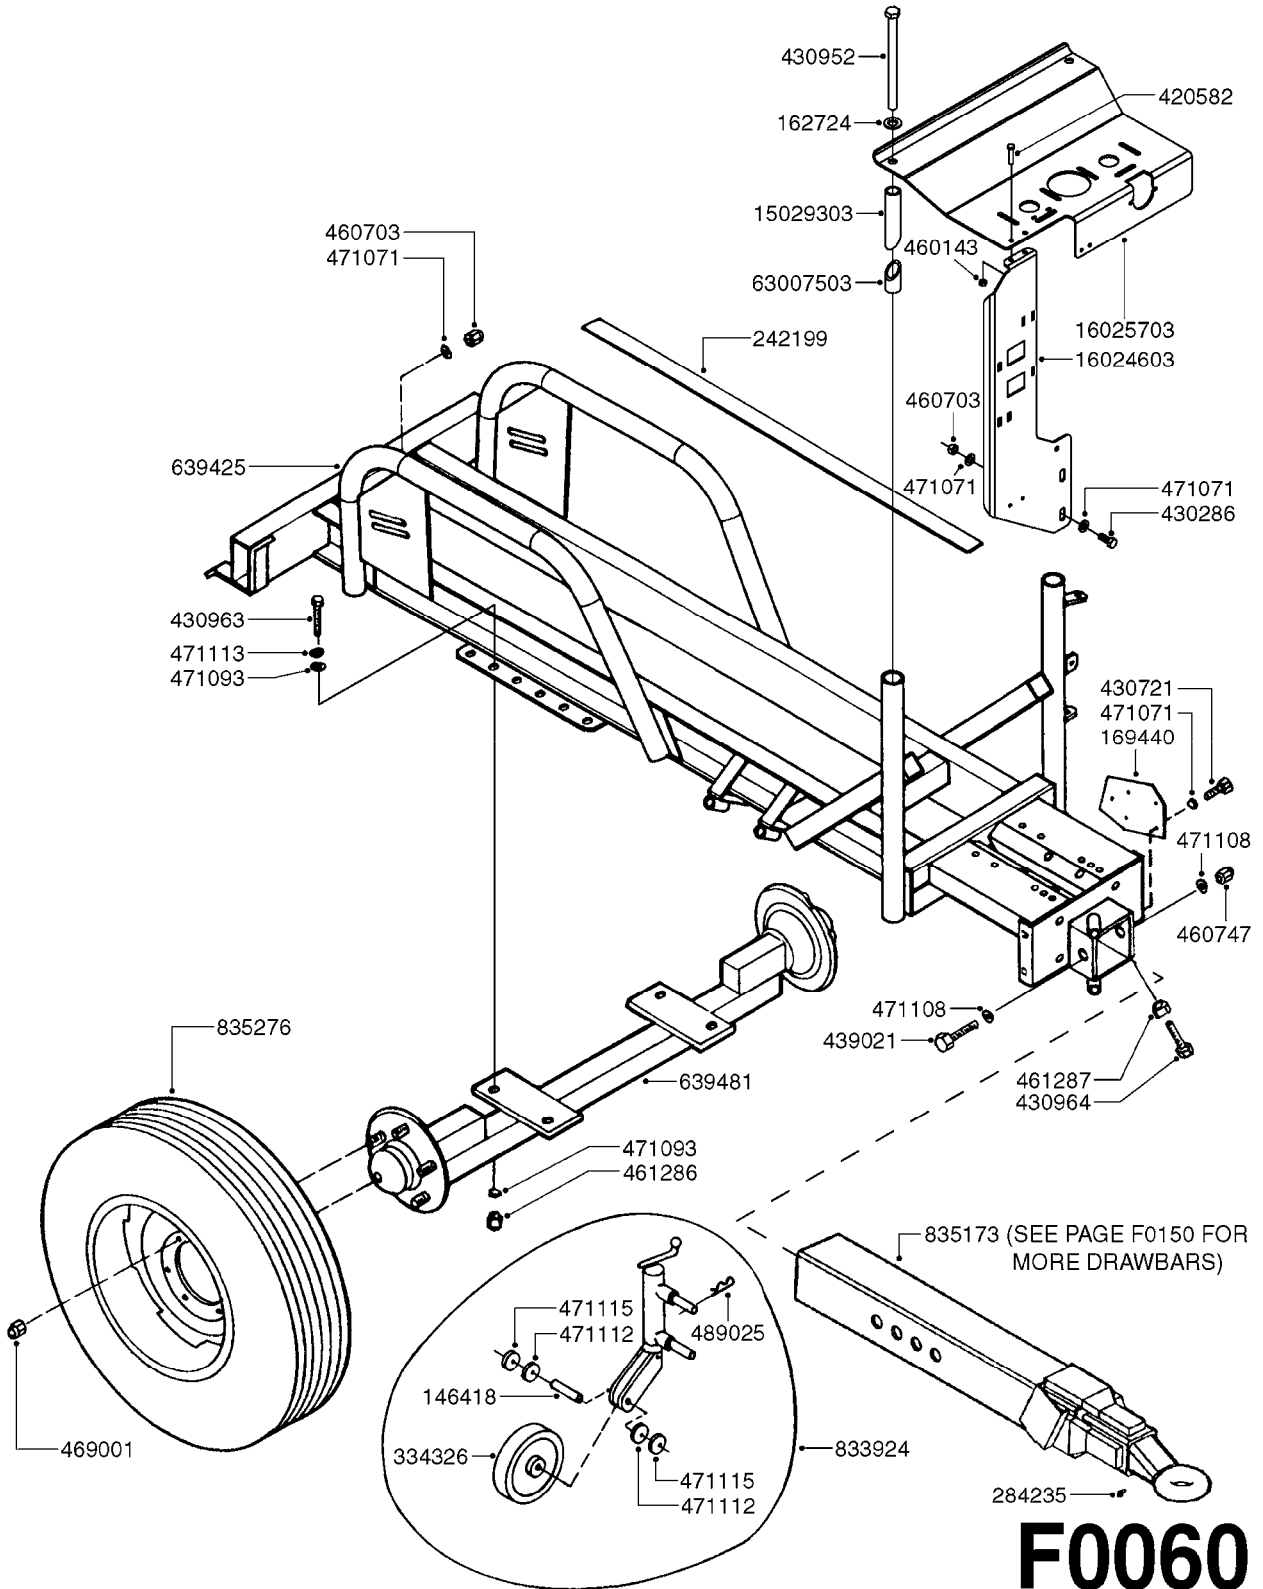

F0060

FRAME - ARROW 270
F0060-HIN, 01:01:16

Page 1

Date 05.08.2019 11:56

parts-n°	order qty	description
146418	1	SHAFT FOR SUPPORT WHEEL
162724	1	WASHER D25/D18.1X1
169440	1	BRACKET F.SUCTION FILTER
242199	1	TANK FRAME PACKING 1300X45X3
284235	1	ENGRASADOR M-6/100 RECTO
334326	1	WHEEL PLASTIC
420582	1	BOLT HEX 8.8 DEL M8X20 FT A2
430286	1	BOLT HEX 8.8 DEL M12X30 FT
430721	1	BOLT HEX 8.8 DEL M12X40 FT
430952	1	BOLT HEX M16X220 DIN931-8.8 DE
430963	1	BOLT HEX M14X40
430964	1	BOLT HEX M18X50
439021	1	BOLT HEX 8.8 DEL M24X160 GALV.
460143	1	SELF LOCK NUT M8 SST A2 DIN985
460703	1	NUT HEX M12X1.75 LOCK DIN985A2 SS
460747	1	NUT HEX M24 LOCK
461286	1	NUT M14 SAFETY
461287	1	NUT HEX M18
469001	1	NUT, RIM ARROW
471071	1	WASHER M12 GALV
471093	1	WASHER D14 GALV. (168873)
471108	1	WASHER D44D25X4.5
471112	1	WASHER D20
471113	1	WASHER D14 TENSION
471115	1	WASHER D20
489025	1	'R' PIN D.4
639425	1	FRAME - ARROW 270
639481	1	AXLE - FIXED/ARROW
833924	1	JACK WITH TRANSPORT WHEEL
835173	1	DRAWBAR RING HITCH ARROW
835276	1	WHEELS 10/80-12 8PR"1"PACK CPL
15029303	1	TUBE ID CLAMP 1.5" Ø ARROW 250
16024603	1	SUPPORT HYD VALVE MISTBLOWER
16025703	1	BRACKET MANIFOLD ARROW 270
63007503	1	TUBE CLAMP 1.5" DIA ARROW