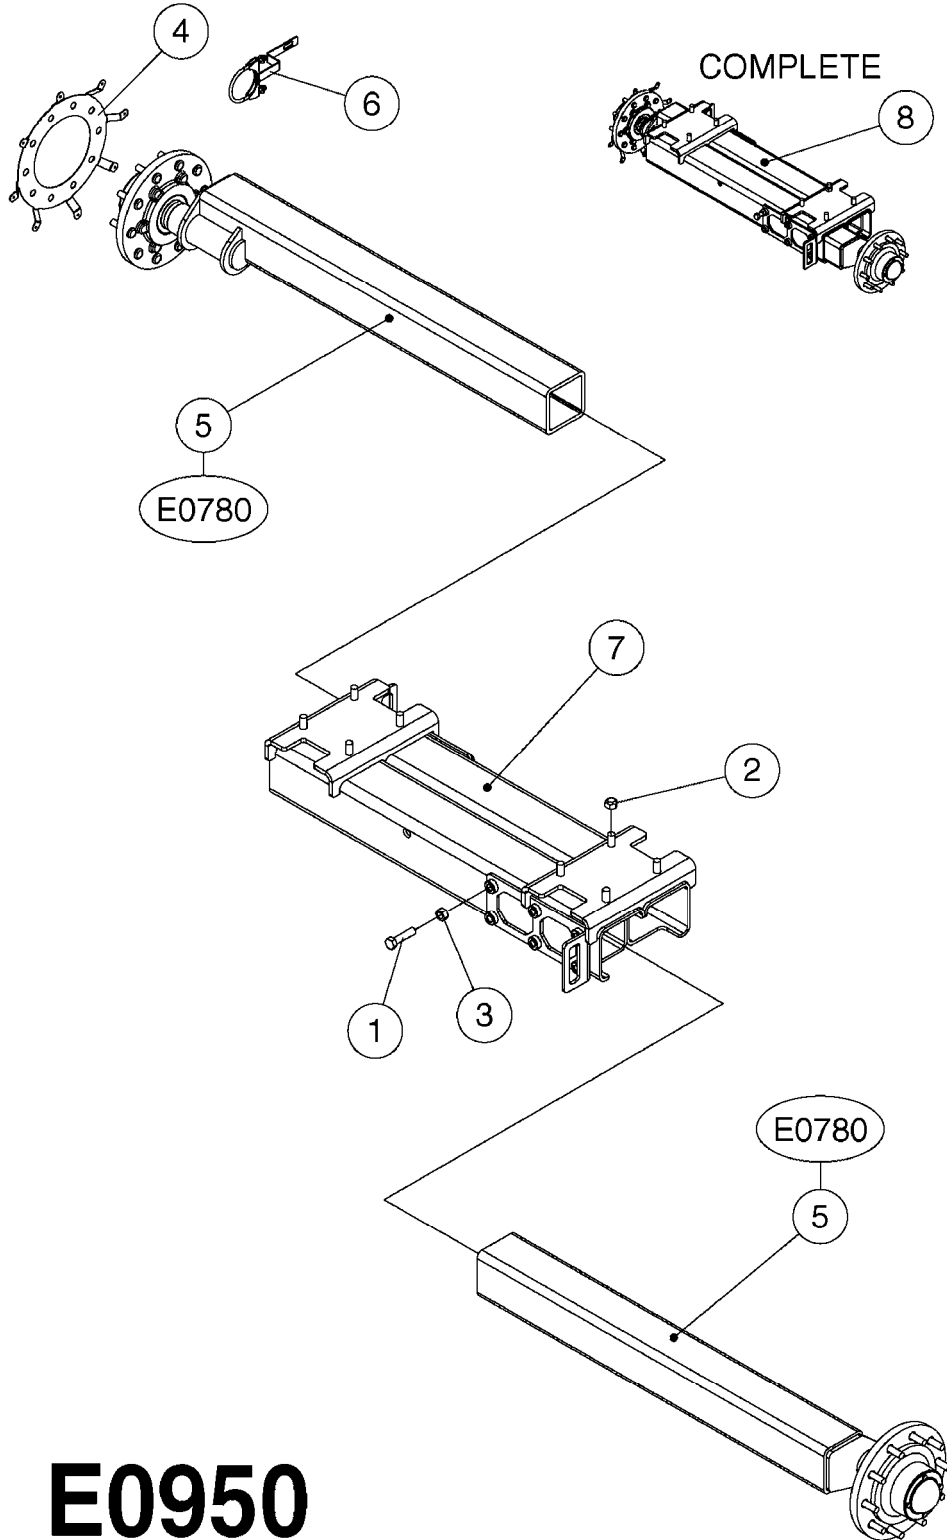

E0950

NAV. ADJUSTABLE AXLE 60"-120"
E0950-HIN, 01:01:16

Page 1
Date 05.08.2019 11:55

Pos.	parts-n°	order qty	description
1	430920	1	BOLT HEX M20x80MM
2	460806	1	NUT HEX M20X2.50 LOCK DIN985A2 SS
3	461228	1	NUT HEX M20
4	16020203	1	WHEEL SENSOR MAGNET MNT 10BLT
5	28050003	1	HUB F 3.5" 873 15000# PACKAGE
5	63030203	1	AXLE ADJ 60-120 INSERT NAV DBL
6	61003603	1	SPEED SNS MNT CLAMP 3.5" SP
7	63030303	1	AXLE ADJ. 60-120 NAVIGATOR DBL
8	70074703	1	AXLE ADJUSTABLE 60-120 NV DBL