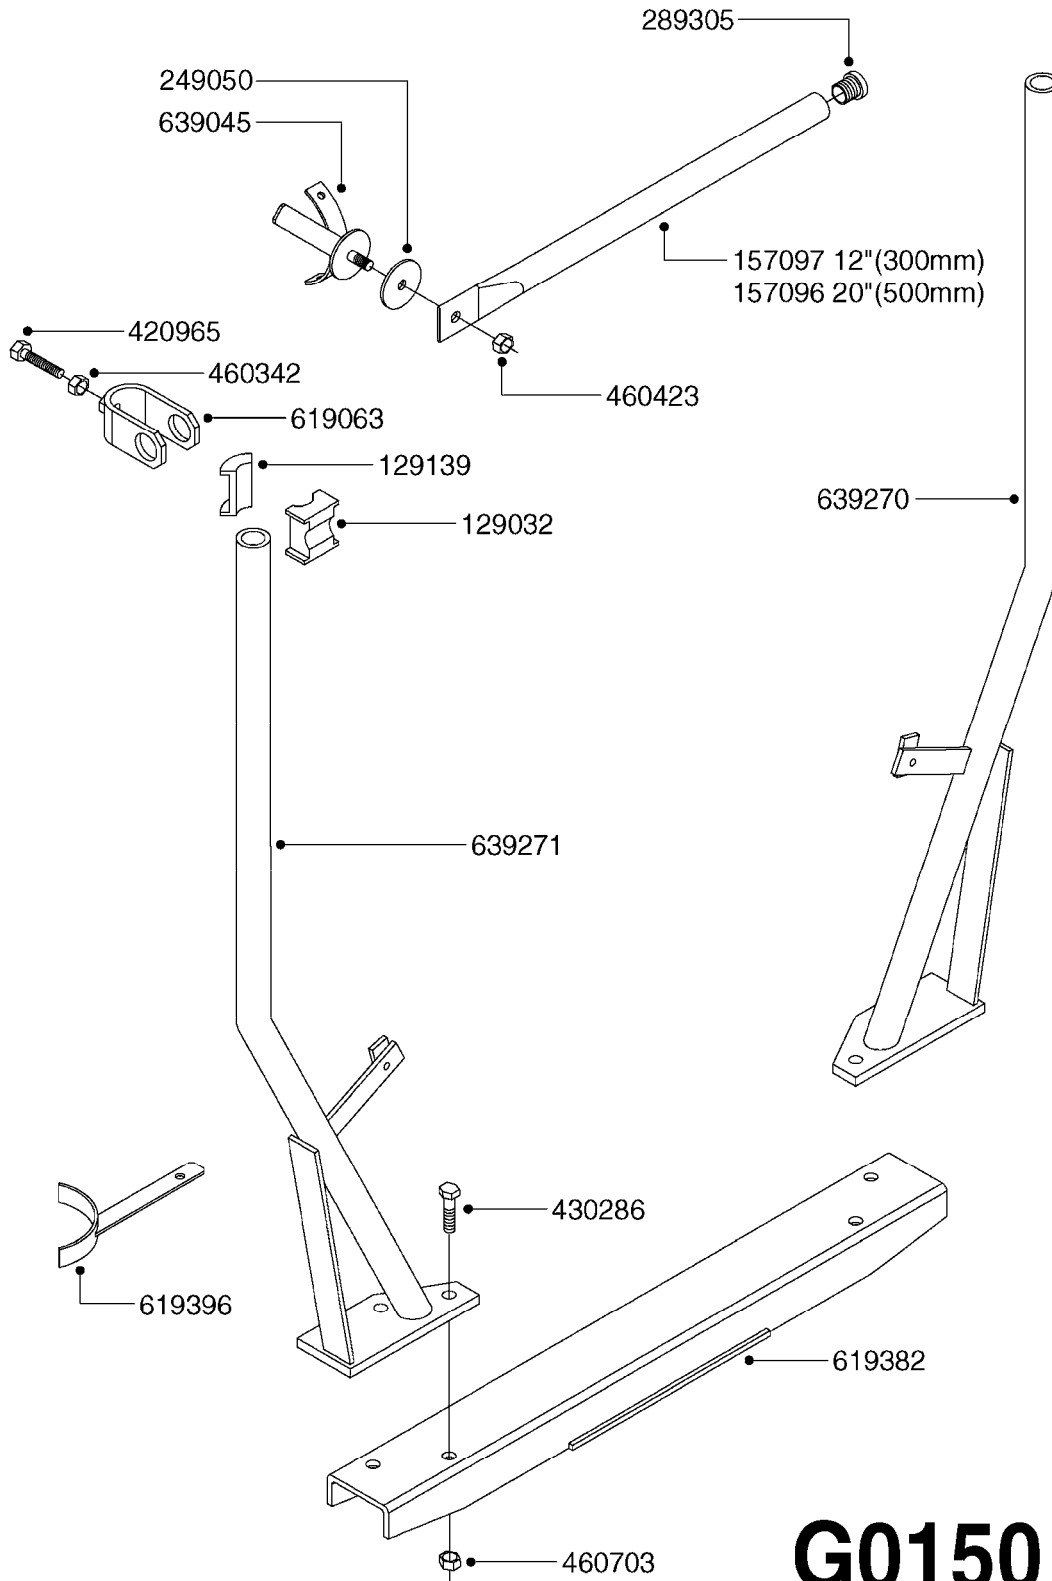

G0150

LP - FRAME F. OUTLETS
G0150-HIN, 01:01:16

Page 1
Date 05.08.2019 11:57

parts-n°	order qty	description
129032	1	CLAMP HALF F.TUBE EXTENSION
129139	1	CLAMP HALF F.TUBE EXTENSION
157096	1	TUBE 3/4"x700 SPOUT BRACKET
157097	1	EXTENSION ROD L=12"
249050	1	FRICTION WASHER D48X10X3.5
289305	1	TUBE PLUG D24
420965	1	M10X40 MACHINE SCREW STAINLESS
430286	1	BOLT HEX 8.8 DEL M12X30 FT
460342	1	NUT HEX M10 DEL DIN934
460423	1	NUT HEX M10X1.50 LOCK DIN985A2 SS
460703	1	NUT HEX M12X1.75 LOCK DIN985A2 SS
619063	1	HOLDER FOR EXTENSION
619382	1	LP FRAME BASE PLATE
619396	1	CURVED BRACKET F. LP FRAME
639045	1	BRACKET FOR SPOUT RH
639270	1	LP FRAME RH
639271	1	LP FRAME LH