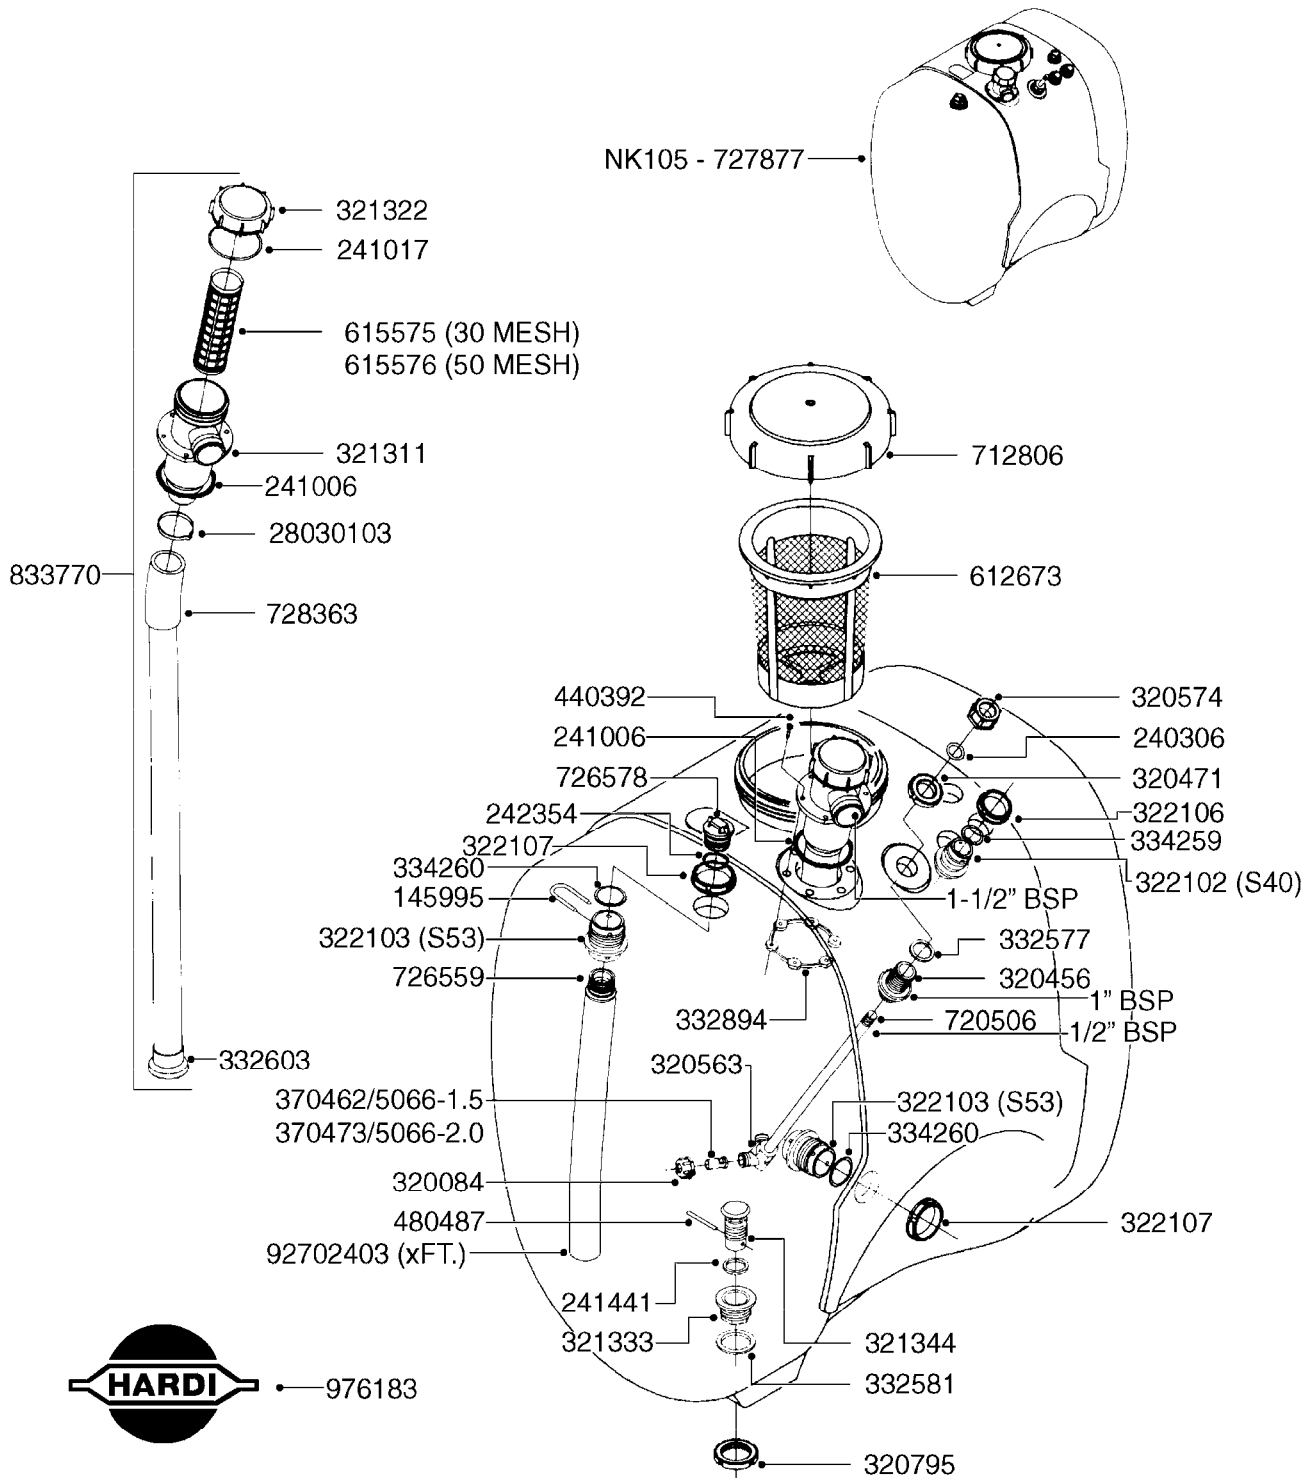

FOR CONNECTING HOSE
FITTINGS, SEE SECTION L

E0040

TANK - NK 105 (POST 92)
E0040-HIN, 02:01:18

Page 1

Date 05.08.2019 11:54

parts-n°	order qty	description
145995	1	FITT.DK S-53 FORK
240306	1	O-RING D29/D21X4
241006	1	O-RING D79,2X5,7 NITRIL
241017	1	O-RING D74,5X3 NITRIL
241441	1	O-RING D29.3X3
242354	1	O-RING D32.2X3.0 VITON
320084	1	FITT.DK NUT 1/2" BSP
320456	1	FITT.DK BULKHEAD 1"BSP DOUBLE
320471	1	FITT.DK NUT 1" BSP JAMB
320563	1	FITT.DK 3 WAY 1/2" 110 DEG.
320574	1	FITT.DK NUT 1" BSP SPECIAL
320795	1	FITT.DK NUT 1-1/2" BSP JAMB
321311	1	FILTER BODY S 80 X 4
321322	1	SCREW CAP F. S80 X 4
321333	1	FITT.DK BULK 1-1/2" X 1"F BSP
321344	1	DRAIN SCREW 1" BSP RED
322102	1	FITT.DK S-40 BULKHEAD
322103	1	FITT.DK S-53 BULKHEAD
322106	1	FITT.DK S-40 BULKHEAD NUT
322107	1	FITT.DK S-53 BULKHEAD NUT
332577	1	O-RING D38/D30X4 F.1" PUR.
332581	1	GASKET F. 1-1/2" BSP CAPNUT.
332603	1	CAP F. SUCTION TUBE
332894	1	RETAIN.RING FOR SUCTION FILTER
334259	1	GASKET F. S-40 BULKHEAD
334260	1	GASKET F. S-53 BULKHEAD
370462	1	NOZZLE INJECTOR 5066-1.5
370473	1	NOZZLE INJECTOR 5066-2.0
440392	1	SCREW 6.3 X 25.0 DIN7981C TORX
480487	1	PIN M5X60 SLOTTED GALV
612673	1	FILTER BASKET F. ES30/ES53
615575	1	FILTER F.TOP SUCT.30 MESH GRN.
615576	1	FILTER F.TOP SUCT.50 MESH BLUE
712806	1	TANK LID WITH VENT S226 RED
720506	1	AGITATION TUBE NK 80/105
726559	1	FITT DK. S-53 HB 1" W/O-RING
726578	1	FITT.DK S53 PLUG WITH O-RING
727877	1	TANK W/O FRAME N105
728363	1	SUCTION TUBE ASSY.L=72"
833770	1	TOP SUCTION KIT 300/500
976183	1	DECAL COMPANY D.18,2 X 29,6
28030103	1	CLAMP HOSE GEAR P5/4-S1.5"6724
92702403	1	HOSE PVC SUCT GRAY 1"