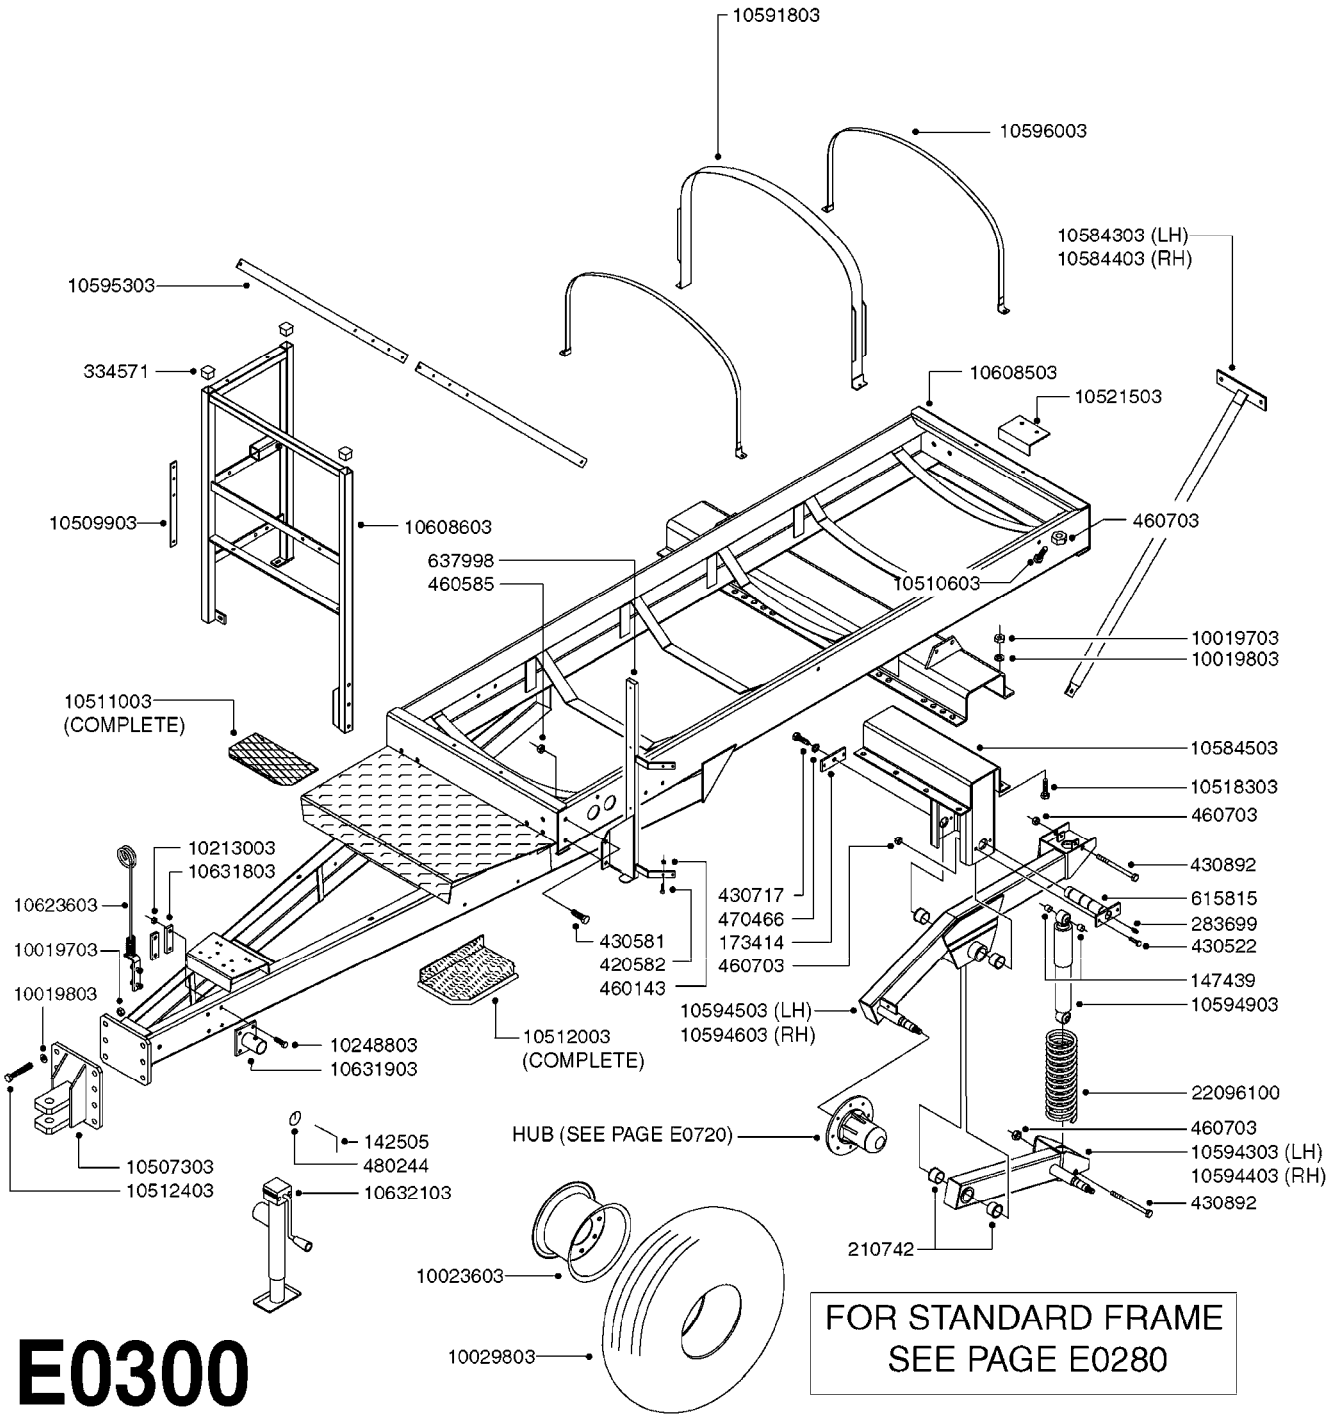

FOR STANDARD FRAME
SEE PAGE E0270

E0290

FRAME - NAVIGATOR M HC 550
E0290-HIN, 11:05:18

Page 1
Date 05.08.2019 11:54

parts-n°	order qty	description
142505	1	LOCKING PAWL 12 X 70MM
334571	1	PLUG 40x40x2 F.SQ.TUBE
420582	1	BOLT HEX 8.8 DEL M8X20 FT A2
430581	1	BOLT HEX 8.8 DEL M16X40 FT
460143	1	SELF LOCK NUT M8 SST A2 DIN985
460585	1	LOCKING NUT M16 DIN985 A2 SS
460703	1	NUT HEX M12X1.75 LOCK DIN985A2 SS
480244	1	PIN SNAP D4.5
637998	1	MANIFOLD BKT. NAVIGATOR
10019703	1	NUT HEX NC FHN 3/4-10 Z 5
10019803	1	WASHER LOCK L/W Z 3/4"
10213003	1	NUT HEX NC (NYLON LOCK) 7/16"
10248803	1	BOLT HEX 7/16 NC GR.2 02.00"
10462503	1	TIRE 11.2" X 38" 4 PLY TUBE L.
10507303	1	CLEVIS NAV.550/800/1000 GAL.
10509903	1	FLATBAR F.FILTER
10510603	1	BOLT F.ANCHOR STRAP
10511003	1	FRONT STEP ASSY.550/800/1000
10512003	1	SIDE STEP ASSY.550/800/1000
10512403	1	BOLT HEX 3/4 NC GR.8 02.25"
10518303	1	BOLT HEX 2&3/4 NC GR.8 3.00"
10521503	1	NAV TANK STOP BKT.KIT
10583603	1	TIRE ASSY 11.2X38 RH 8"BC
10583703	1	TIRE ASSY 11.2X38 LH 8"BC
10583803	1	RIM 24X10X8"BC 4-1/8"NEG OFFS
10583903	1	TIRE ASSY 12.4X24X8"BC RH TL
10584003	1	TIRE ASSY 12.4X24X8"BC LH TL
10584303	1	SIDE BRACE 550 L.H.
10584403	1	SIDE BRACE 550 R.H.
10591803	1	STRAP F. TANK REINFOR.550 NAV
10595303	1	FLATBAR SIDE STRAP F.NAV550
10596003	1	STRAP F.NAV TANK 550GAL L=86.2
10608503	1	FRAME NAVIGATOR 550-98
10608603	1	HANDRAIL NAV. 550-98
10623603	1	CABLE & HOSE HOLDER NAV.
10631803	1	FLATBAR 1/4" x 110MM F.JACK
10631903	1	JACK MOUNT NAV550/1000 W/MOUNT
10632103	1	JACK F RANGER 5000LB
10640503	1	TIRE 12.4 X 24" 6 PLY R1
28045103	1	RIM 38X10 8/8/6 4.18-OS GRAY
28050103	1	HUB F 3" 758 7500# PACKAGE
63027703	1	AXLE RANGER 60-98