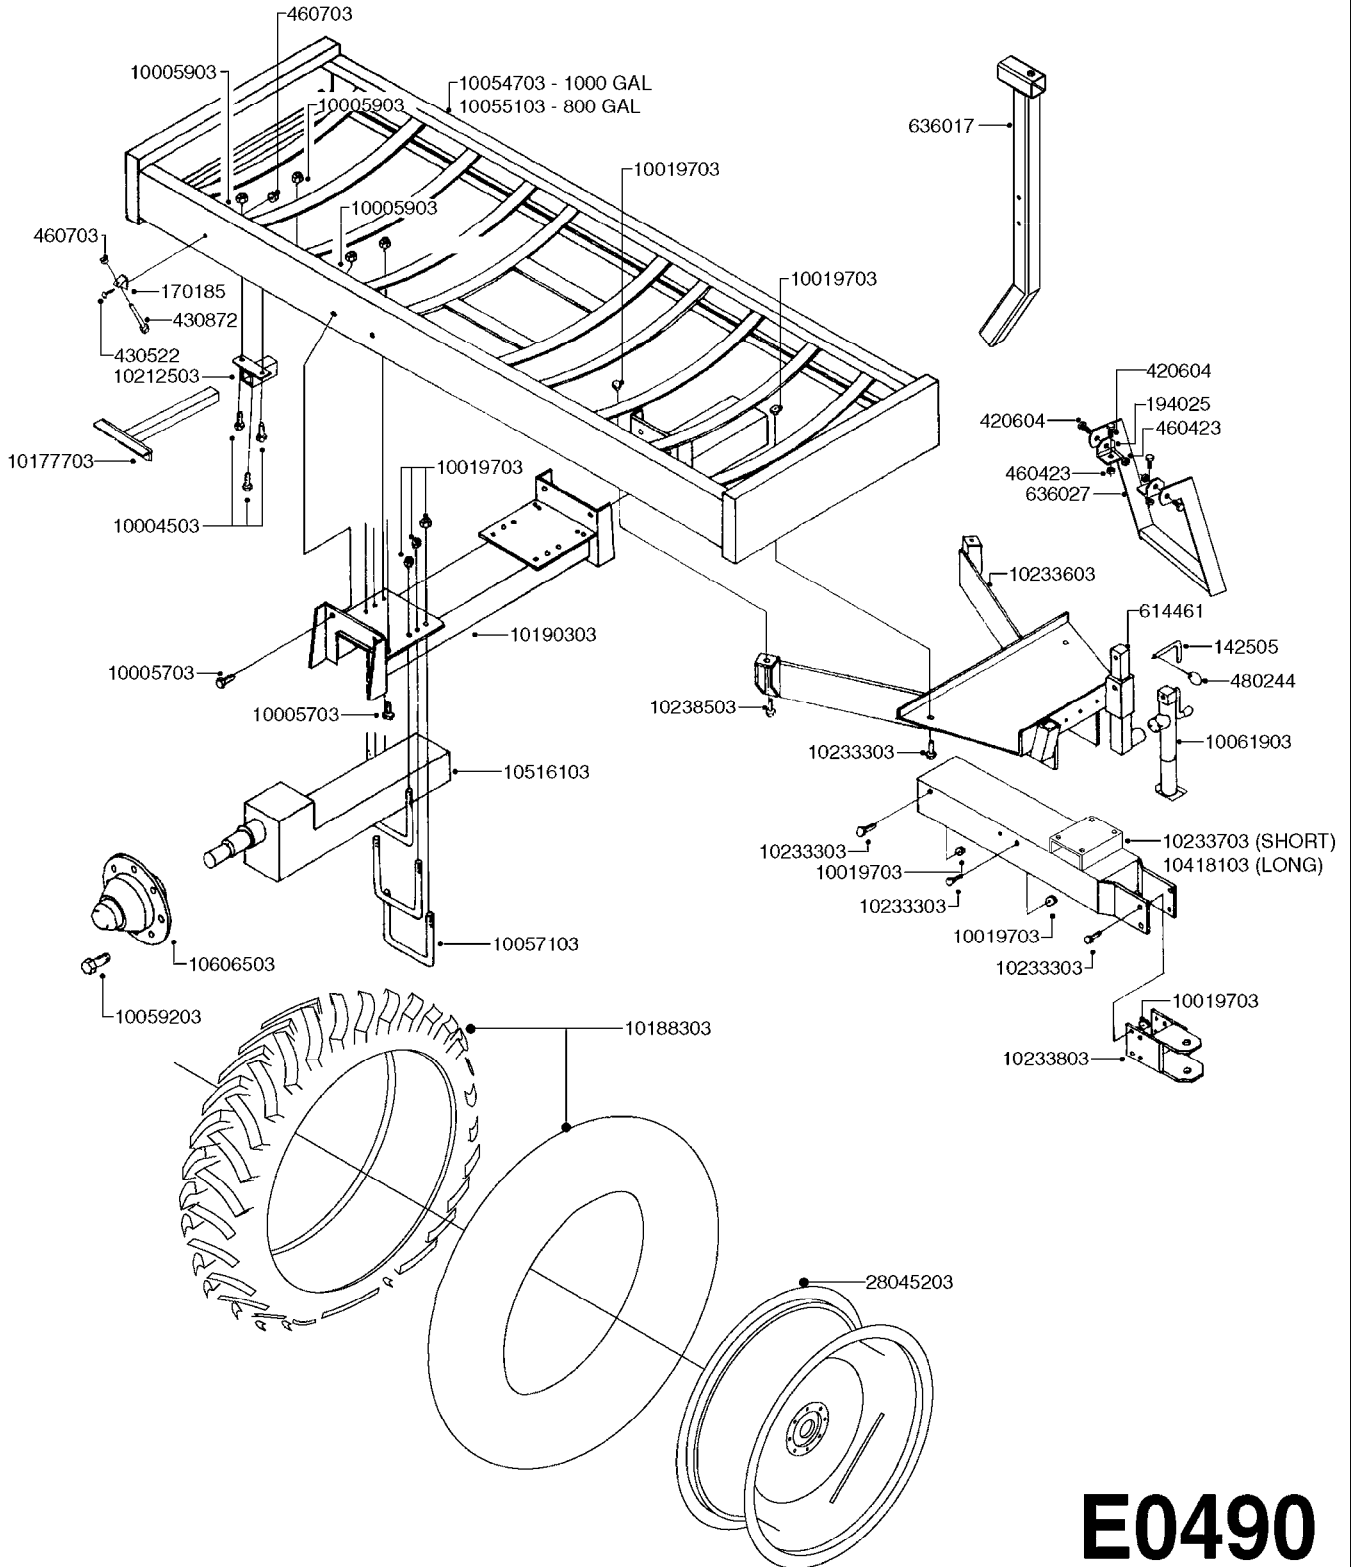

E0480

FRAME TR 800/1000 TA
E0480-HIN, 01:01:16

Page 1
Date 05.08.2019 11:55

parts-n°	order qty	description
10002503	1	NUT HEX NC 1/2"
10004503	1	BOLT HEX 1/2 NC GR.5 01.50"
10019703	1	NUT HEX NC FHN 3/4-10 Z 5
10022303	1	BOLT HEX 5/8 NC GR.2 01.00"
10054703	1	FRAME W/M TR1000
10055103	1	FRAME W/M TR800
10055303	1	AXLE W/M TR 1000
10055403	1	UPRIGHT W/M TR 1000
10055703	1	TANDEM BEAM & HUB ASSEMBLY
10057203	1	BOLT U 3/4 NC 8-7/8IW8-1/4IL
10058603	1	GARLOCK 2.5"DU 2.5" TA800/1000
10059303	1	SUBSTITUTE 24001303
10059403	1	RIM 15X10 X 8-8-6 +1.062OFFSET
10060203	1	BUSHING 2-9/16X3-1/2X1/8
10061903	1	JACK F300/500/575 5000LB
10071403	1	PIN W/M TR 1000
10071703	1	BRACKET-PIN W/M
10106303	1	U BAR 1000 GAL.
10233303	1	BOLT HEX 3/4 NC GR.5 02.00"
10233603	1	A FRAME & STEP 800/1000
10233703	1	TONGUE 800/1000
10233803	1	HITCH 800/1000
10233903	1	BACKING PLATE 800/1000
10238503	1	BOLT HEX 3/4 NC GR.5 02.50"
10265703	1	GREASE ZERK 5MM PRESS FIT
10418103	1	TONGUE TR800/1000
10515603	1	TANDEM BEAM W/M TR1000 W/SPIN.
10531903	1	HUB ASSY.COMP.F.2-1/8" SPINDLE
142505	1	LOCKING PAWL 12 X 70MM
170185	1	ANGLE BRACKET F. TANKSTRAP
194025	1	BRACKET F.STEP HC650
420604	1	BOLT HEX 8.8 DEL M10X25 FT DIN933
430522	1	BOLT HEX 8.8 DEL M12X25 FT
430872	1	BOLT HEX 8.8 DEL M12X100 FT
460423	1	NUT HEX M10X1.50 LOCK DIN985A2 SS
460703	1	NUT HEX M12X1.75 LOCK DIN985A2 SS
480244	1	PIN SNAP D4.5
614461	1	JACK STAND ATTACHMENT
636017	1	POST FOR EC CONTROL MOUNT
636027	1	STEP F.PLATFORM HC650