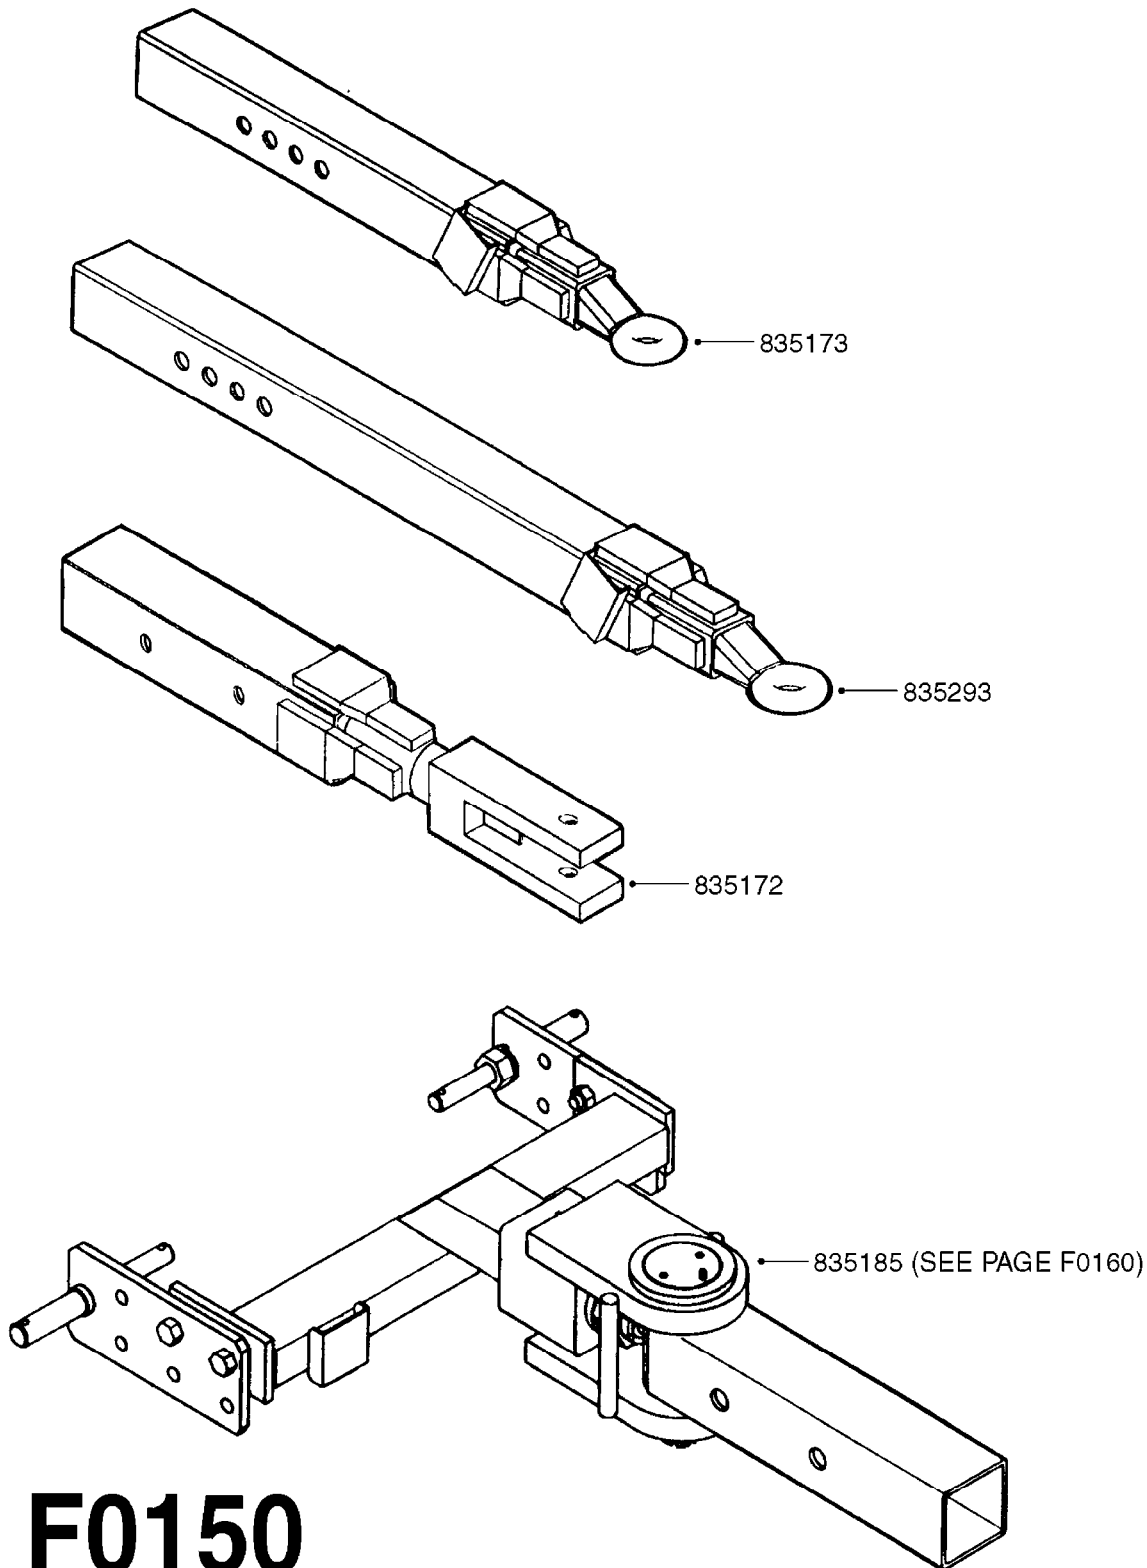

F0150

DRAWBARS - MERCURY/ARROW
F0150-HIN, 01:01:16

Page 1

Date 05.08.2019 11:56

parts-n°	order qty	description
835172	1	DRAWBAR STD. F.TG BV CR
835173	1	DRAWBAR RING HITCH ARROW
835185	1	DRAWBAR TURNABLE F.TG BV CR
835293	1	DRAWBAR RING HITCH