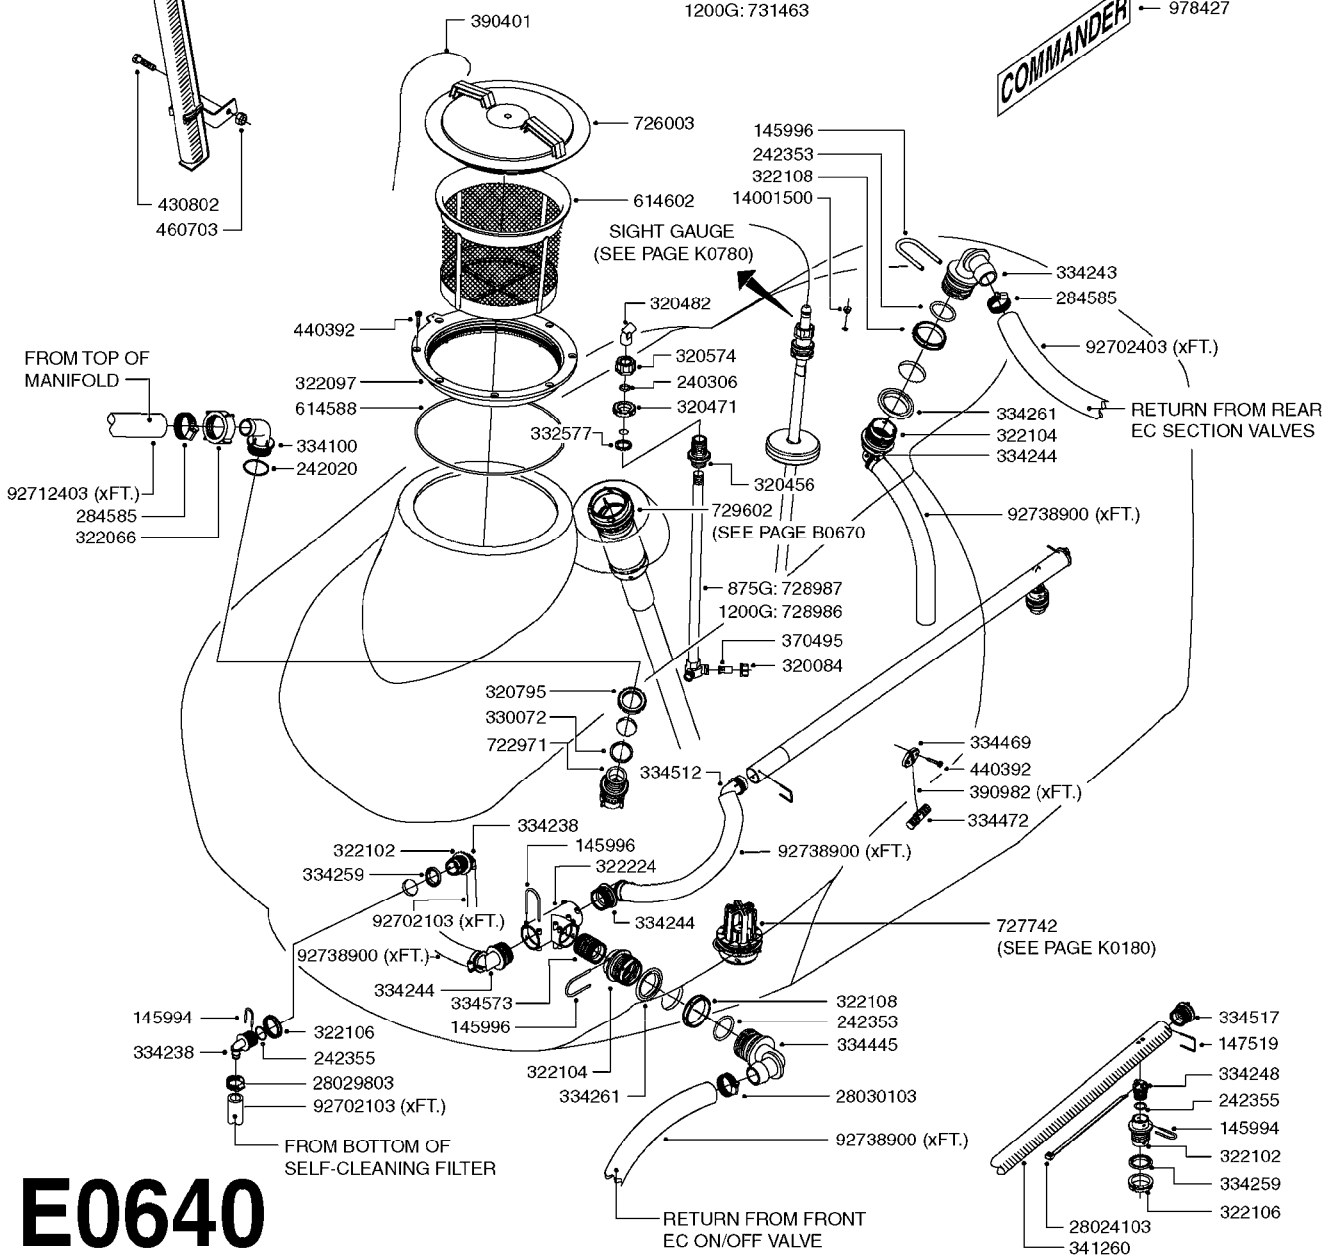

875G: 731457
1200G: 731463

TANK - CM 875/1200
E0640-HIN, 01:01:16

Page 1
Date 05.08.2019 11:55

parts-n°	order qty	description
145994	1	FITT.DK S-40 FORK
145996	1	FITT.DK S-67 FORK
147519	1	CLAMP D3/32 L=52MM
240306	1	O-RING D29/D21X4
242020	1	O-RING 39.2 X 3 VITON
242353	1	O-RING 3 X 44.2 VITON
242355	1	O-RING D19.2X3.0 VITON F.S-40
284585	1	CLAMP HOSE GEAR 1" MINI 020
320084	1	FITT.DK NUT 1/2" BSP
320456	1	FITT.DK BULKHEAD 1"BSP DOUBLE
320471	1	FITT.DK NUT 1" BSP JAMB
320482	1	FITT.DK ELB. 1/2" BSP 60 DEG.
320574	1	FITT.DK NUT 1" BSP SPECIAL
320795	1	FITT.DK NUT 1-1/2" BSP JAMB
322066	1	FITT.DK S-56 NUT
322097	1	THREADED RING F. LID
322102	1	FITT.DK S-40 BULKHEAD
322104	1	FITT.DK S-67 BULKHEAD
322106	1	FITT.DK S-40 BULKHEAD NUT
322108	1	FITT.DK S-67 BULKHEAD NUT
322224	1	FITT.DK S-67 TEE
330072	1	O-RING D53.5/D45.5X4
332577	1	O-RING D38/D30X4 F.1" PUR.
334100	1	FITT.DK S-61 ELB.1" 110 DEG.
334238	1	FITT.DK S-40 ELB.1/2"
334243	1	FITT.DK S-67 ELB.1"
334244	1	FITT.DK S-67 ELB.1-1/4"
334248	1	FITT.DK S-40 PLUG
334259	1	GASKET F. S-40 BULKHEAD
334261	1	GASKET F. S-67 BULKHEAD
334445	1	FITT.DK S-67 ELB.1-1/2"
334469	1	CLEVIS F.CORD TOP DRAIN ASSY.
334472	1	HANDLE FOR TOP DRAIN
334512	1	FITT.DK SPEC.ELB.1-1/4"110DEG
334517	1	END CAP F. SPARGER TUBE
334573	1	FITT.DK S-67 CONNECTOR
341260	1	SPARGE TUBE COMMANDER
370495	1	NOZZLE INJECTOR 5066-3.0
390401	1	CORD NYLON F.LID 900MM
390982	1	CORD NYLON 4000MM
430802	1	BOLT HEX 8.8 DEL M12X75
440392	1	SCREW 6.3 X 25.0 DIN7981C TORX
460703	1	NUT HEX M12X1.75 LOCK DIN985A2 SS
614588	1	SEAL F. LID
614602	1	FILTER BASKET
722971	1	SAFETY VALVE SCF 217PSI(15BAR)
726003	1	LID F. TANK
727742	1	TOP DRAIN CORD TYPE
728986	1	AGITATION TUBE L=54.88"
728987	1	AGITATION TUBE L=47.44"
729602	1	TOP SUCTION KIT NAV 2"
731457	1	TANK ASSY COMPLETE CM875
731463	1	TANK ASSY COMPLETE CM1200
978403	1	DECAL COMPANY 280 X 450
978427	1	DECAL COMMANDER 125 X 600MM
14001500	1	GROMMET F.TOP DRAIN CORD
28024103	1	TIE STRAP L=8" x W=3/16"
28029803	1	CLAMP HOSE GEAR P1/2" 6708
28030103	1	CLAMP HOSE GEAR P5/4-S1.5"6724
92702103	1	HOSE R X1/2" X300PSI WP X0012"
92702403	1	HOSE PVC SUCT GRAY 1"