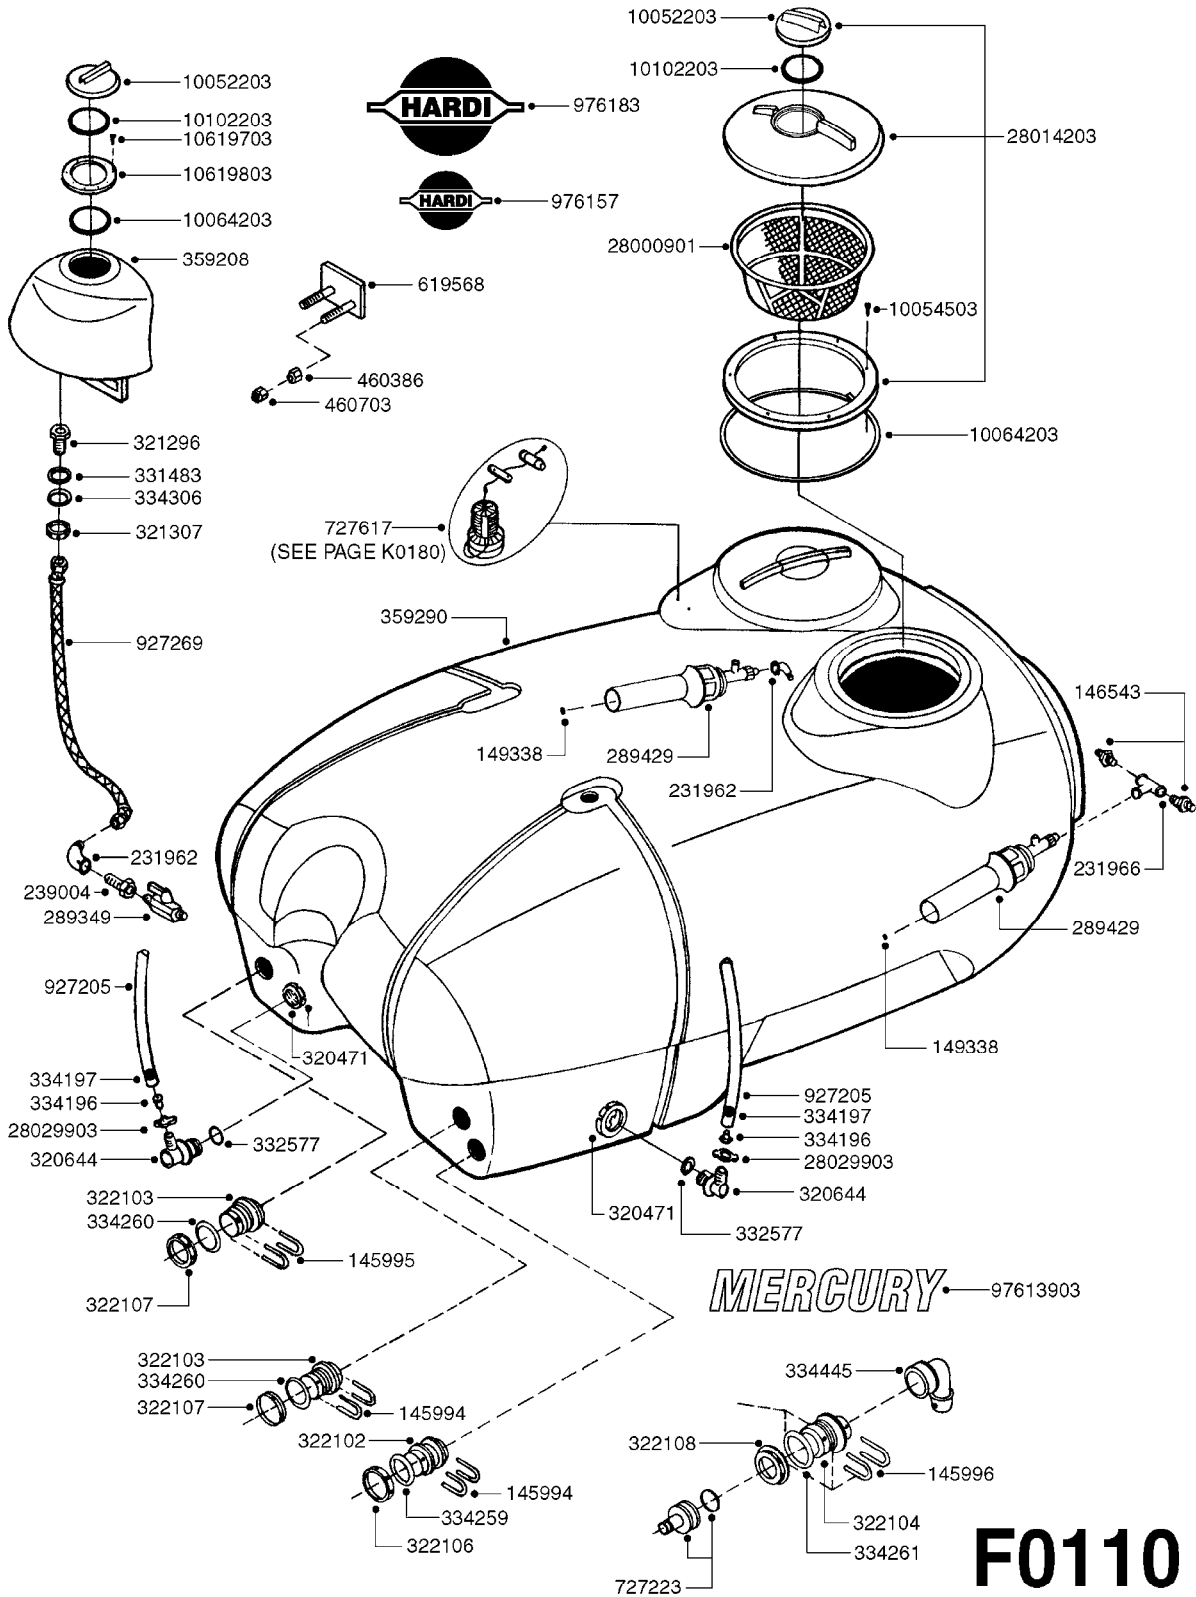

TANK - MERCURY 600
F0100-HIN, 01:01:16

Page 2

Date 05.08.2019 11:56

parts-n°	order qty	description
92702403 97613903	1 1	HOSE PVC SUCT GRAY 1" DECAL MERCURY 2011

TANK - MERCURY 925
F0110-HIN, 01:01:16

Page 0
Date 05.08.2019 11:56