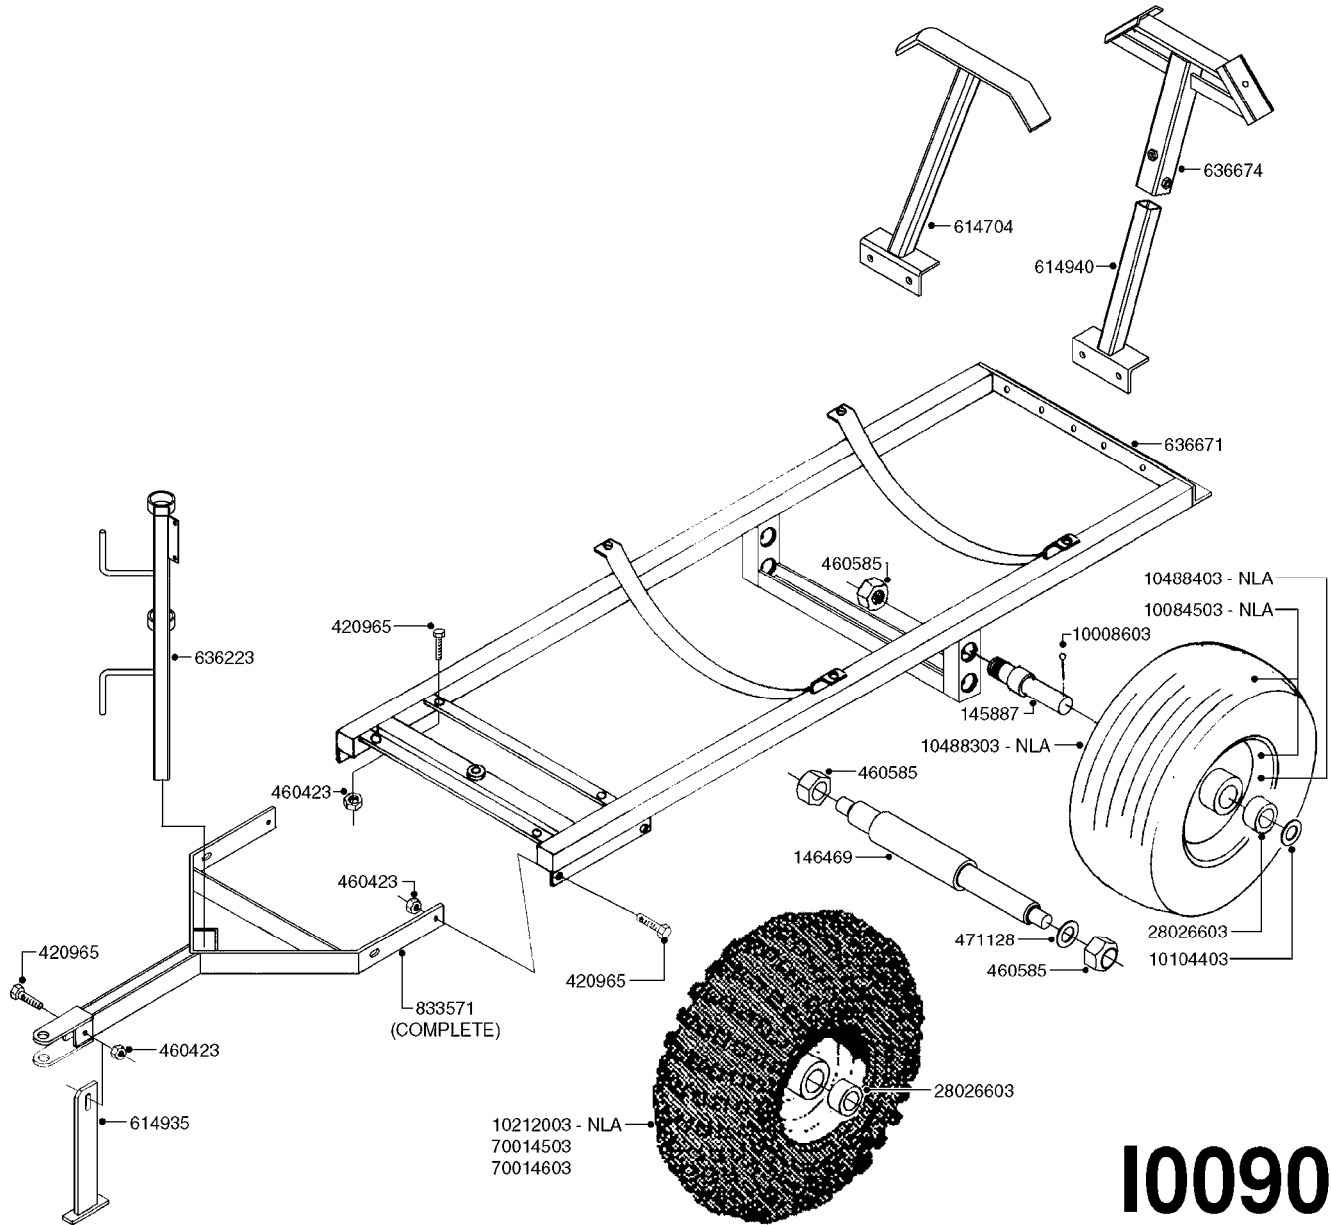

ES 50/80 TANK
I0080-HIN, 15:11:17

Page 0
Date 05.08.2019 11:58

ES 50/80 TANK
I0080-HIN, 15:11:17

Page 1
Date 05.08.2019 11:58

parts-n°	order qty	description
165557	1	WASHER D28.0/D12.2X2.0 SS
220065	1	SPRING D19,7/41,2
240306	1	O-RING D29/D21X4
320084	1	FITT.DK NUT 1/2" BSP
320095	1	FITT.DK NUT 1" BSP
320106	1	FITT.DK CAPNUT 1" BSP
320117	1	FITT.DK CONN.1/2"BSP F. 1" CAP
320456	1	FITT.DK BULKHEAD 1"BSP DOUBLE
320467	1	FITT.DK BULKHEAD 1"BSP SINGLE
320471	1	FITT.DK NUT 1" BSP JAMB
320482	1	FITT.DK ELB. 1/2" BSP 60 DEG.
320784	1	FITT.DK CAP 1-1/2" BSP
320795	1	FITT.DK NUT 1-1/2" BSP JAMB
322164	1	FITT.DK CAP 1' SPECIAL
330072	1	O-RING D53.5/D45.5X4
330234	1	VALVE BALL D20
330326	1	O-RING D30/D24X2 F.1"NUT
330676	1	FITT.DK HB 3/8" F. 1/2" NUT
332577	1	O-RING D38/D30X4 F.1" PUR.
340277	1	TANK PACKING - 40mm WIDE x 12"
341146	1	SUCTION TUBE L=640MM/45DEG
460423	1	NUT HEX M10X1.50 LOCK DIN985A2 SS
612673	1	FILTER BASKET F. ES30/ES53
707895	1	TANK 80 GAL. ATV/CMS
712806	1	TANK LID WITH VENT S226 RED
720182	1	TANK 50 GAL. ES/SM
845095	1	FILTER COMPLETE
16033200	1	TANK STRAP L=1150MM
45000400	1	T-BOLT SPECIAL F.TANK STRAP ES