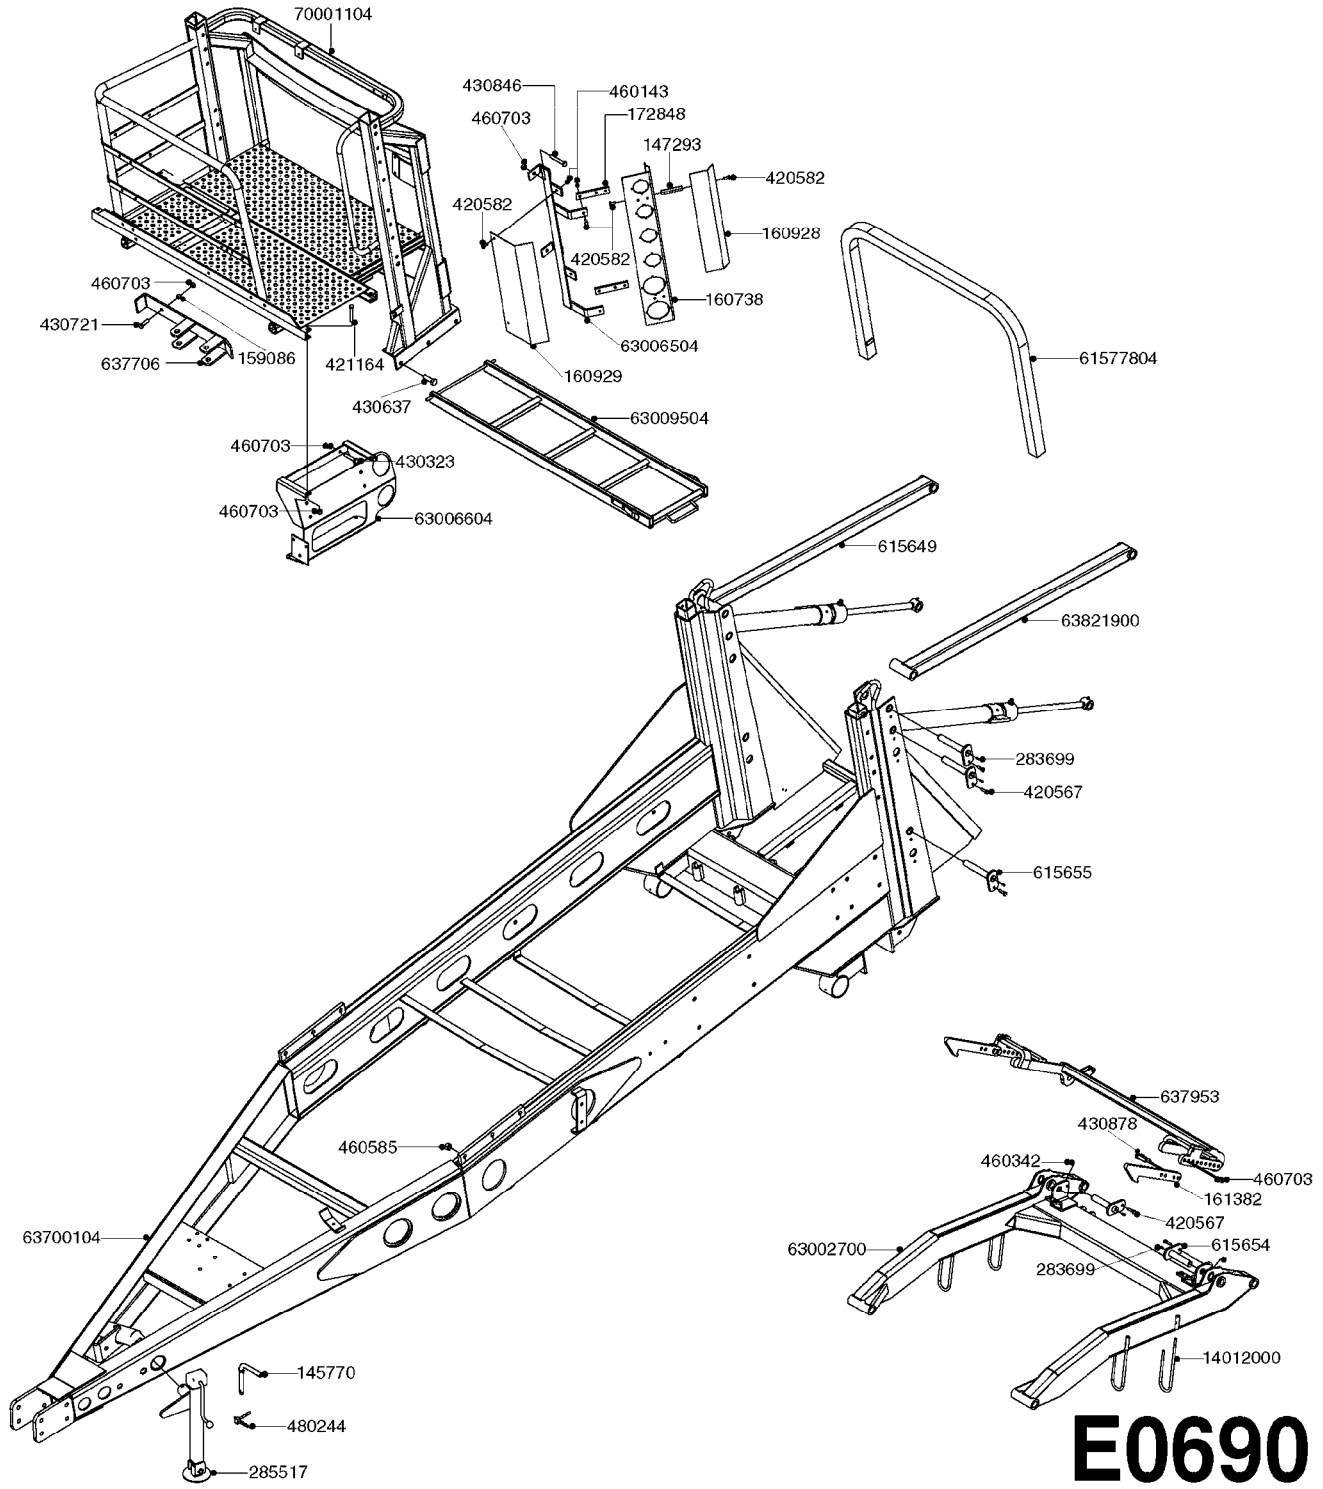

Date 05.08.2019 11:55

parts-n°	order qty	description
147248	1	PIN PIVOT F. DRAWBAR CM750+
147534	1	PIN PIVOT F.DRAWBAR CM1200+
147755	1	BOLT HEX SPECIAL M30 L=75
161923	1	SUPPORT PLATE F. PTO CM+
168790	1	WASHER D96.0/52.0 X 3.0
173571	1	FLATBAR F. USA HITCH CM750
194773	1	C CHANNEL 14.5X8,8X3,5X2 L=24
210776	1	BUSHING F.TWIN STEERING ARM
270599	1	SWIVEL Ø42
283699	1	GREASE NIPPLE M6X1
283772	1	GREASE NIPPLE M6X1
285723	1	JACK ASSY. COMMANDER 750 PLUS
410185	1	BOLT HEX 8.8 DEL M6X16
420626	1	BOLT HEX 8.8 DEL M10X20 FT
421229	1	BOLT HEX 8.8 DEL M8x120
430908	1	BOLT HEX 8.8 DEL M12X200
430934	1	BOLT HEX 8.8 DEL M16X80
430936	1	BOLT HEX M20 X 70MM DEL
430947	1	BOLT HEX 8.8 DEL M12X210
430970	1	BOLT HEX M20X120 DIN931- DEL
430974	1	BOLT HEX M30X140
451063	1	SET SCREW M12X40
460143	1	SELF LOCK NUT M8 SST A2 DIN985
460261	1	NUT HEX M6X1.00 LOCK DIN985 A2 SS
460423	1	NUT HEX M10X1.50 LOCK DIN985A2 SS
460585	1	LOCKING NUT M16 DIN985 A2 SS
460806	1	NUT HEX M20X2.50 LOCK DIN985A2 SS
461236	1	NUT HEX M24X1.5
461300	1	NUT HEX M24X1.5 LH
461316	1	NUT HEX LOCK M30X3.5 DIN 985
471122	1	WASHER, M10, Ø20/10.5X 2.0, SS
480244	1	PIN SNAP D4.5
480502	1	PIN RETAINING M10X50 DIN 1481
615163	1	TURN BUCKLE COM. 1200+ M24
615509	1	TURN BUCKLE COM. 750+ M24
14001200	1	DRAWBAR PIN COMMANDER 750 PLUS
14001300	1	DRAWBAR PIN CM1200+
14001400	1	PIN F. JACKSTAND CM+
16001200	1	HYD HOSE STORAGE BKT. REAR
16001300	1	HYD HOSE STORAGE BKT. FRONT
16040700	1	HOSE HOLDER 1-1/2" CM+
16040800	1	HOSE HOLDER 2" CM+
16391700	1	FLATBAR F. CLEVIS, PAINTED
28082600	1	SUPPORT LEG F. NAV, CM+3000KG
61001300	1	TURN BUCKLE END LH 750+ M24
61001400	1	TURN BUCKLE END RH 1200+ M24
61001500	1	TURN BUCKLE END LH 1200 PLUS
61003100	1	TURN BUCKLE END RH 750+ M24
63005900	1	HITCH COMMANDER 750 PLUS
63006000	1	HITCH COMMANDER 1200 PLUS
63009800	1	SWIVEL HITCH COM. 1200 Plus
63026700	1	CLEVIS HITCH COM.+ 1200
63026800	1	CLEVIS HITCH COM.+ 750
63825900	1	CABLE SUPPORT COM 750 PLUS
63826000	1	CABLE HOSE HOLDER COM 1200
63826200	1	SWIVEL HITCH COM. 750 PLUS