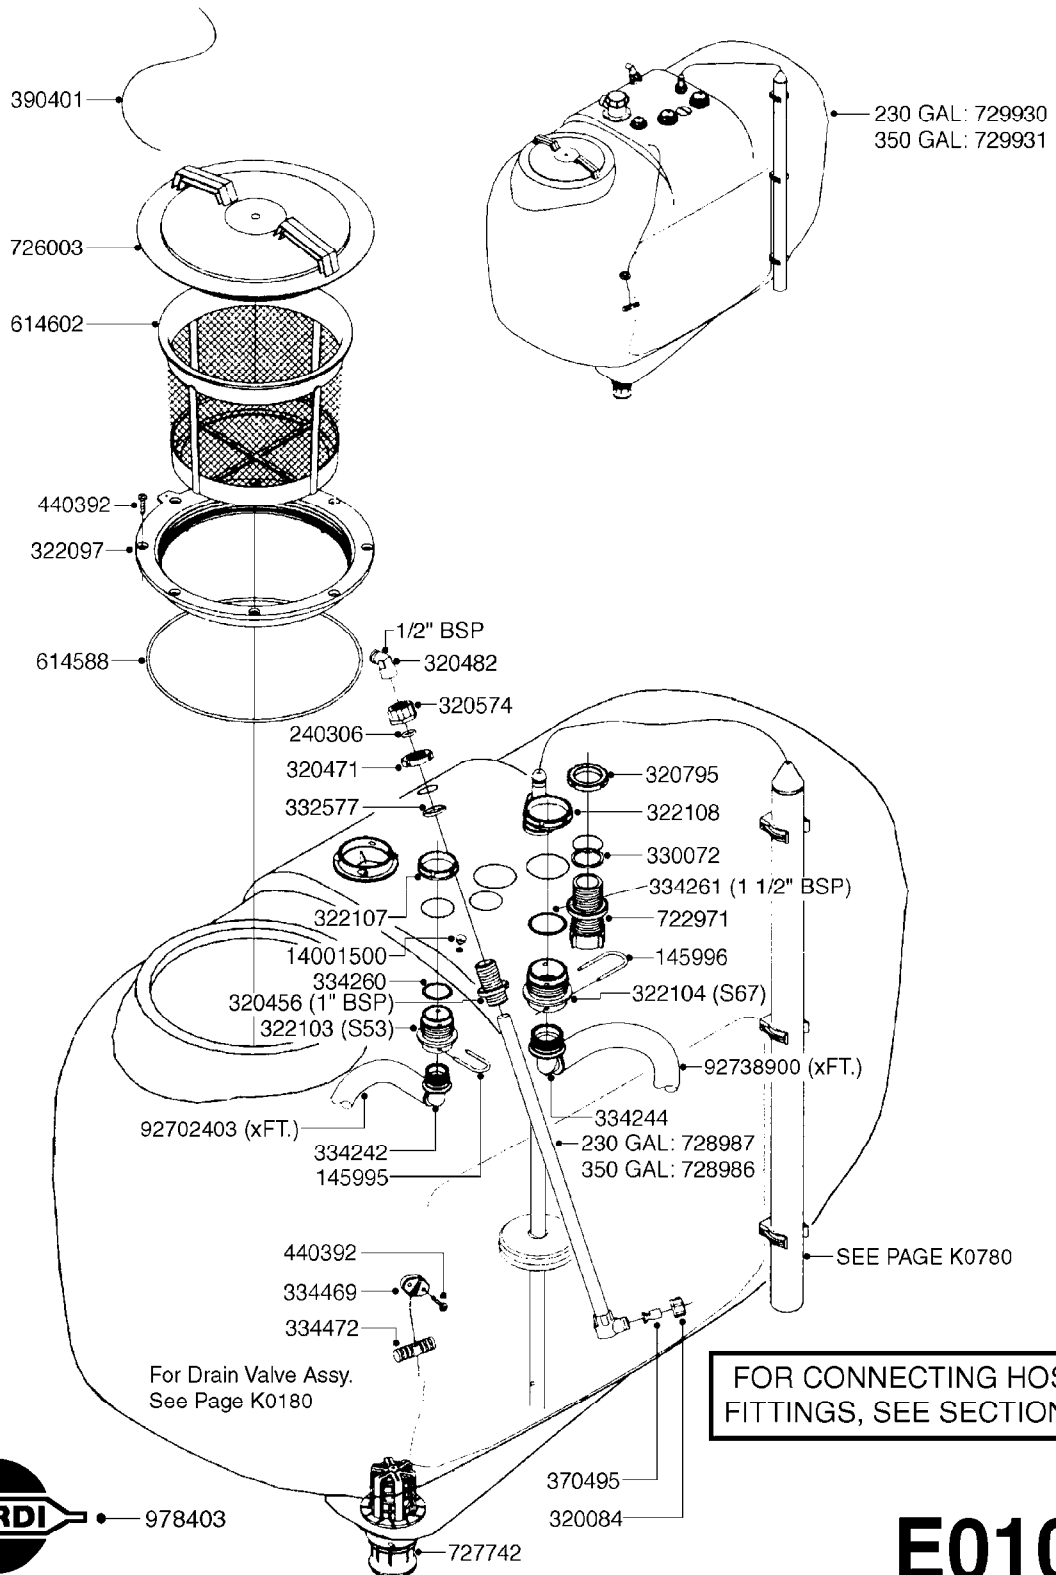

E0100

TANK MEGA 230/350 DIAPHRAGM
E0100-HIN, 01:01:16

Page 1

Date 05.08.2019 11:54

parts-n°	order qty	description
145995	1	FITT.DK S-53 FORK
145996	1	FITT.DK S-67 FORK
240306	1	O-RING D29/D21X4
320084	1	FITT.DK NUT 1/2" BSP
320456	1	FITT.DK BULKHEAD 1"BSP DOUBLE
320471	1	FITT.DK NUT 1" BSP JAMB
320482	1	FITT.DK ELB. 1/2" BSP 60 DEG.
320574	1	FITT.DK NUT 1" BSP SPECIAL
320795	1	FITT.DK NUT 1-1/2" BSP JAMB
322097	1	THREADED RING F. LID
322103	1	FITT.DK S-53 BULKHEAD
322104	1	FITT.DK S-67 BULKHEAD
322107	1	FITT.DK S-53 BULKHEAD NUT
322108	1	FITT.DK S-67 BULKHEAD NUT
330072	1	O-RING D53.5/D45.5X4
332577	1	O-RING D38/D30X4 F.1" PUR.
334242	1	FITT.DK S-53 ELB.1"
334244	1	FITT.DK S-67 ELB.1-1/4"
334260	1	GASKET F. S-53 BULKHEAD
334261	1	GASKET F. S-67 BULKHEAD
334469	1	CLEVIS F.CORD TOP DRAIN ASSY.
334472	1	HANDLE FOR TOP DRAIN
370495	1	NOZZLE INJECTOR 5066-3.0
390401	1	CORD NYLON F.LID 900MM
440392	1	SCREW 6.3 X 25.0 DIN7981C TORX
614588	1	SEAL F. LID
614602	1	FILTER BASKET
722971	1	SAFETY VALVE SCF 217PSI(15BAR)
726003	1	LID F. TANK
727742	1	TOP DRAIN CORD TYPE
728986	1	AGITATION TUBE L=54.88"
728987	1	AGITATION TUBE L=47.44"
729930	1	TANK ASSY. COMPLETE MEGA 230G
729931	1	TANK ASSY. COMPLETE MEGA 350G
978403	1	DECAL COMPANY 280 X 450
14001500	1	GROMMET F.TOP DRAIN CORD
92702403	1	HOSE PVC SUCT GRAY 1"
92738900	1	HOSE R X PVC X 1-1/4" 0012"