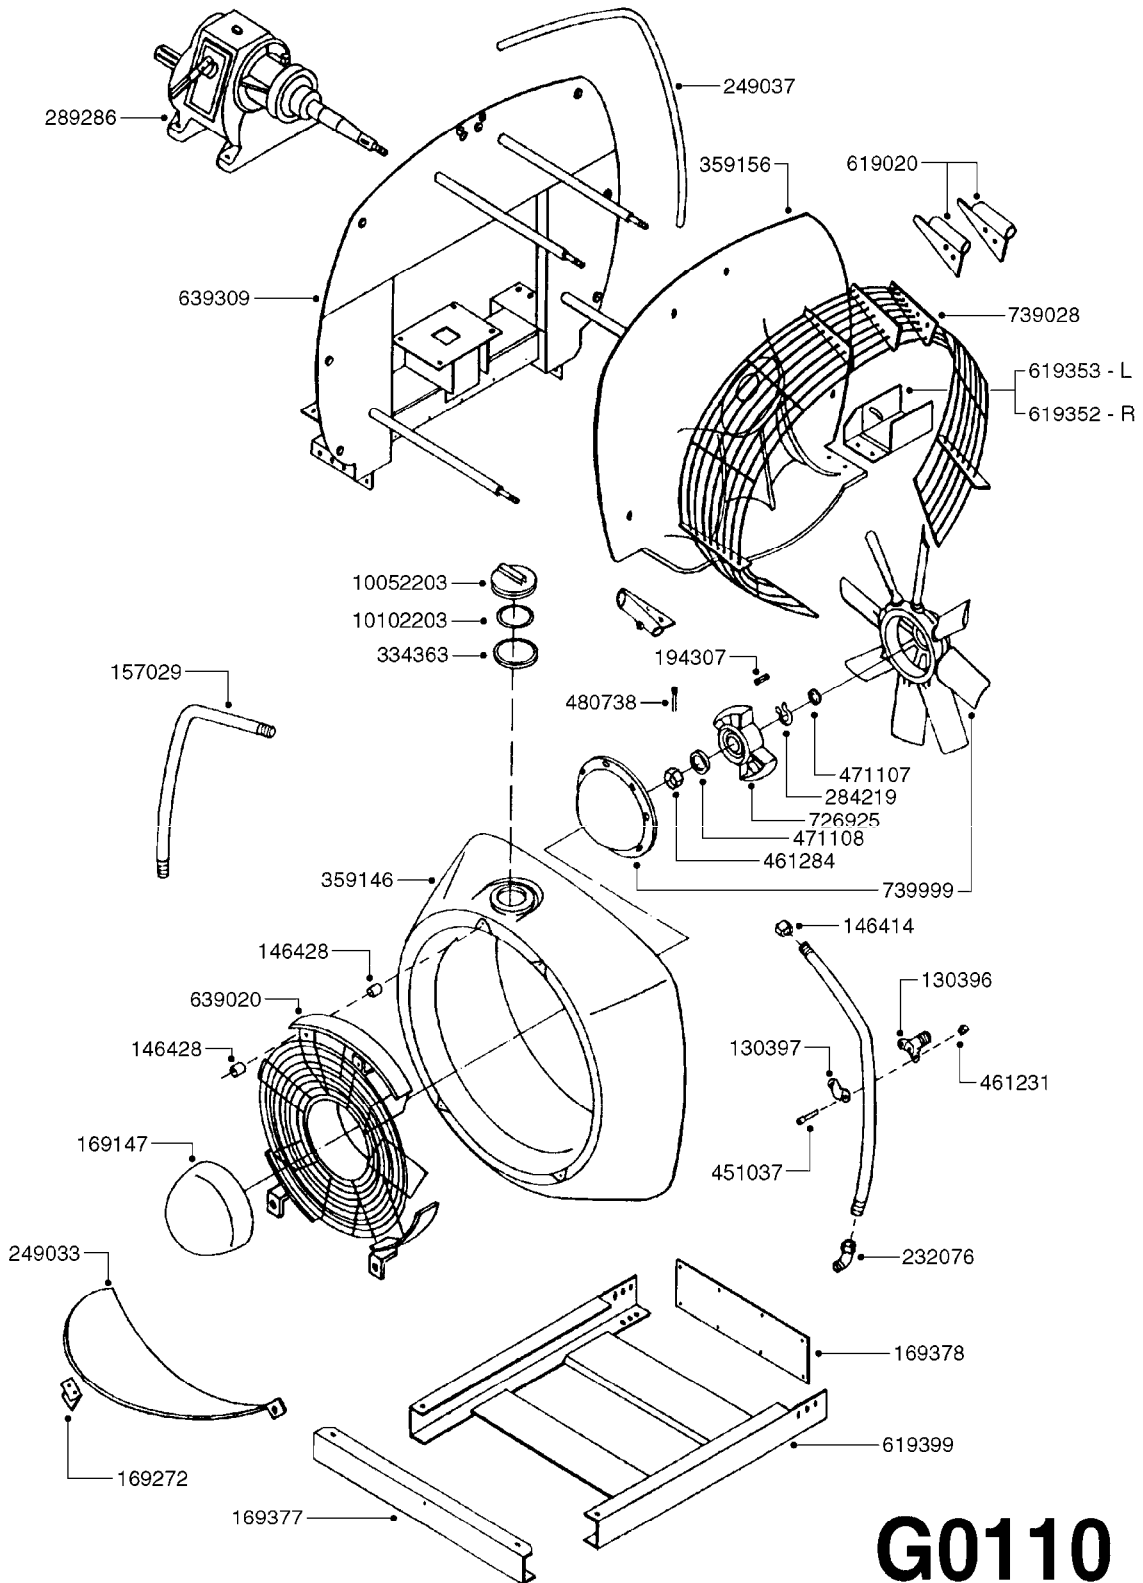

G0100

TANGO - SPV DOUBLE16" MAXI FAN
G0100-HIN, 01:01:16

Page 1

Date 05.08.2019 11:57

parts-n°	order qty	description
149304	1	BRACKET F.TANGO SPV
168130	1	WASHER F.BLOWER MAXI TR 600
169374	1	SPV DOUBLE SHIELD - LH
169375	1	SPV DOUBLE SHIELD - RH
194307	1	KEY 10 X 8 X 40
232064	1	PLUG 1/2' BRASS
283817	1	WASHER LOCK D30 MB6
284219	1	SNAP-RING OUTER 40X1.75
359180	1	INNER GRILL F.DOUBLE SPV FAN
421251	1	BOLT HEX M8X15
430522	1	BOLT HEX 8.8 DEL M12X25 FT
430870	1	BOLT HEX 8.8 DEL M12X55 FT
460143	1	SELF LOCK NUT M8 SST A2 DIN985
460703	1	NUT HEX M12X1.75 LOCK DIN985A2 SS
461211	1	NUT M30X1.5 SKF W/CUT
461284	1	NUT HEX M24X2 SLOTTED
470455	1	WASHER D12 SPRING
471071	1	WASHER M12 GALV
471074	1	WASHER M8 ELZ
471075	1	WASHER M8 LOCK
471108	1	WASHER D44D25X4.5
480738	1	PIN D5X40 SPLIT
639310	1	TANGO SPV DOUBLE FRAME
706576	1	BLOWER HOUSING FOR MAXI
725735	1	PROTECTION GRATE COMP MAXI
730377	1	FAN WHEEL F.400D COMPLETE