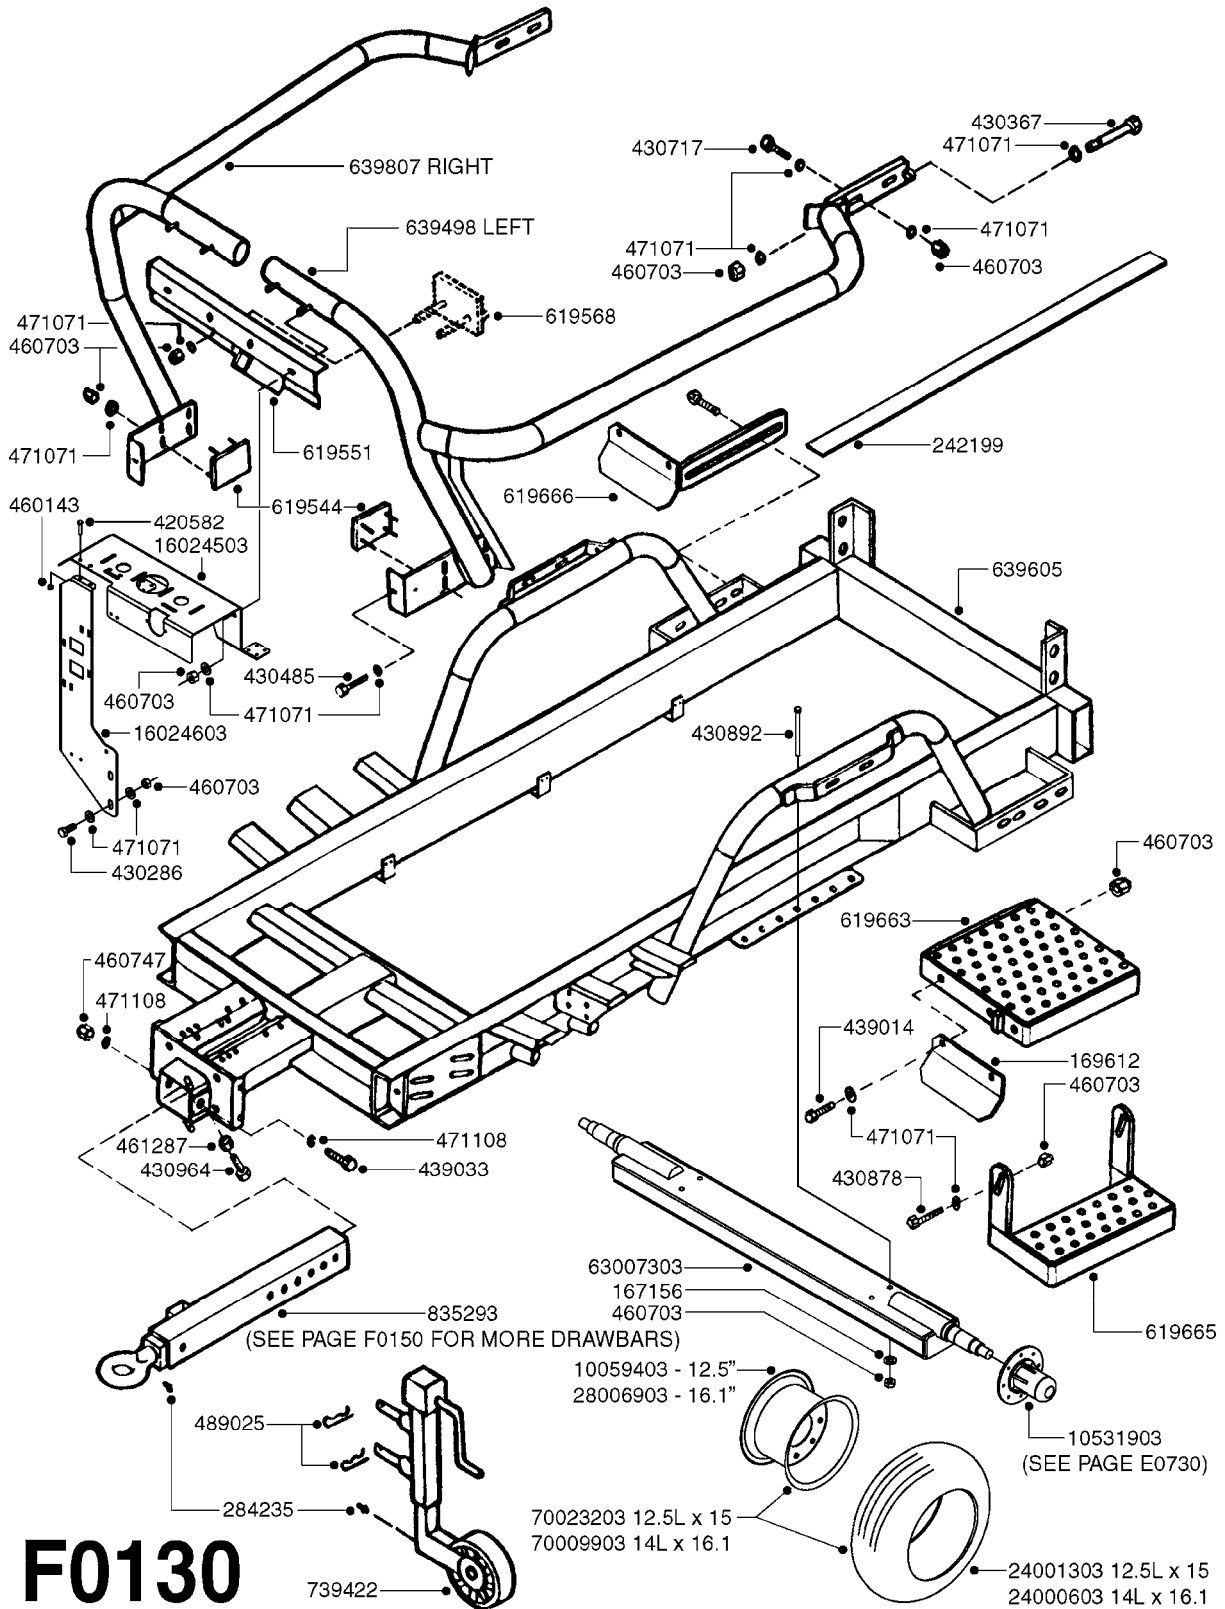

(SEE PAGE F0150 FOR MORE DRAWBARS)

F0120

FRAME - MERCURY 600
F0120-HIN, 01:01:16

Page 1
Date 05.08.2019 11:56

parts-n°	order qty	description
167156	1	WASHER D46.5/D12.4X2.5
169440	1	BRACKET F.SUCTION FILTER
229048	1	MR SPRING ADAPTABLE FOOTREST
242199	1	TANK FRAME PACKING 1300X45X3
249065	1	TOP FOR FOOT STEP
284235	1	ENGRASADOR M-6/100 RECTO
420582	1	BOLT HEX 8.8 DEL M8X20 FT A2
430286	1	BOLT HEX 8.8 DEL M12X30 FT
430367	1	BOLT HEX 8.8 DEL M12X100 DIN931
430404	1	BOLT HEX 8.8 DEL M12X50
430485	1	BOLT HEX 8.8 DEL M12X90
430717	1	BOLT HEX 8.8 RAW M12x40
430721	1	BOLT HEX 8.8 DEL M12X40 FT
430892	1	BOLT HEX 8.8 DEL M12X110
430964	1	BOLT HEX M18X50
439033	1	BOLT HEX M24X170 GALV.
460143	1	SELF LOCK NUT M8 SST A2 DIN985
460386	1	NUT HEX M12X1.75
460703	1	NUT HEX M12X1.75 LOCK DIN985A2 SS
460747	1	NUT HEX M24 LOCK
461287	1	NUT HEX M18
471071	1	WASHER M12 GALV
471108	1	WASHER D44D25X4.5
489025	1	'R' PIN D.4
619544	1	FRONT PLATE - MERCURY FRAME
619551	1	FRONT BRACKET F.RAILING MR600
619553	1	FOOT STEP MERCURY
619568	1	TANK SUPPORT BRACKET
639496	1	FRAME - MERCURY 600
639498	1	RAILING - MERCURY 600 LEFT
639807	1	RAILING - MERCURY 600 RIGHT
739422	1	CPL. JACK STAND FOR TANGO
835293	1	DRAWBAR RING HITCH
10059403	1	RIM 15X10 X 8-8-6 +1.062OFFSET
10531903	1	HUB ASSY.COMP.F.2-1/8" SPINDLE
16024503	1	SUPPORT MANIFOLD MERCURY
16024603	1	SUPPORT HYD VALVE MISTBLOWER
24000603	1	TIRE 14L X 16.1 8 PLY
24001303	1	TIRE 12.5L-15SL 12 PLY
28006903	1	WHEEL RIM 16.1" X 11" 8-8-6"
63007303	1	AXLE WELDMENT FIXD MERCURY 600
70009903	1	WHEEL ASSY. 14L x 16.1 8PLY
70023203	1	TIRE ASSY 12.5L-15 12PLY8-8-6