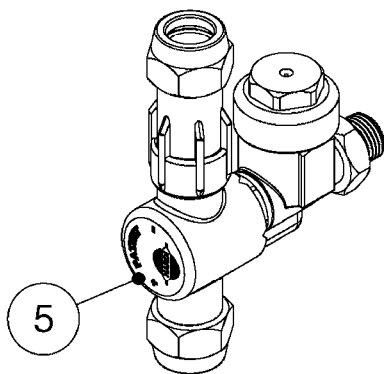

NOZZLES - AXIAL JET 1/4 X 2
G0340-HIN, 01:01:16

Page 0
Date 05.08.2019 11:57

G0340

NOZZLES - AXIAL JET 1/4 X 2
G0340-HIN, 01:01:16

Page 1
Date 05.08.2019 11:57

parts-n°	order qty	description
289401	1	JET 1/4" DOUBLE alt 70009602
289497	1	NOZZLE HOLDER - DOUBLE
289498	1	NUT NOZZLE HOLDER
289499	1	NUT M11X1
289500	1	BOLT FOR NOZZLE HOLDER
289501	1	O-RING 11 X 2.5
289503	1	SPRING
289504	1	NOZZLE POSITION LOCK
289505	1	NON-DRIP ASSY.BRASS NOZ.HOLDER
289506	1	NON-DRIP DIAPHRAGM
289507	1	NUT
289508	1	O-RING/NOZZLE HOLDER NON-DRIP
289509	1	NOZZLE BODY
371510	1	NOZZLE CONE JET 1299-12 YELLOW
371511	1	NOZZLE CONE JET 1299-14 ORANGE
371512	1	NOZZLE CONE JET 1299-16 RED
70009602	1	DOUBLE NOZZLE HOLDER MR