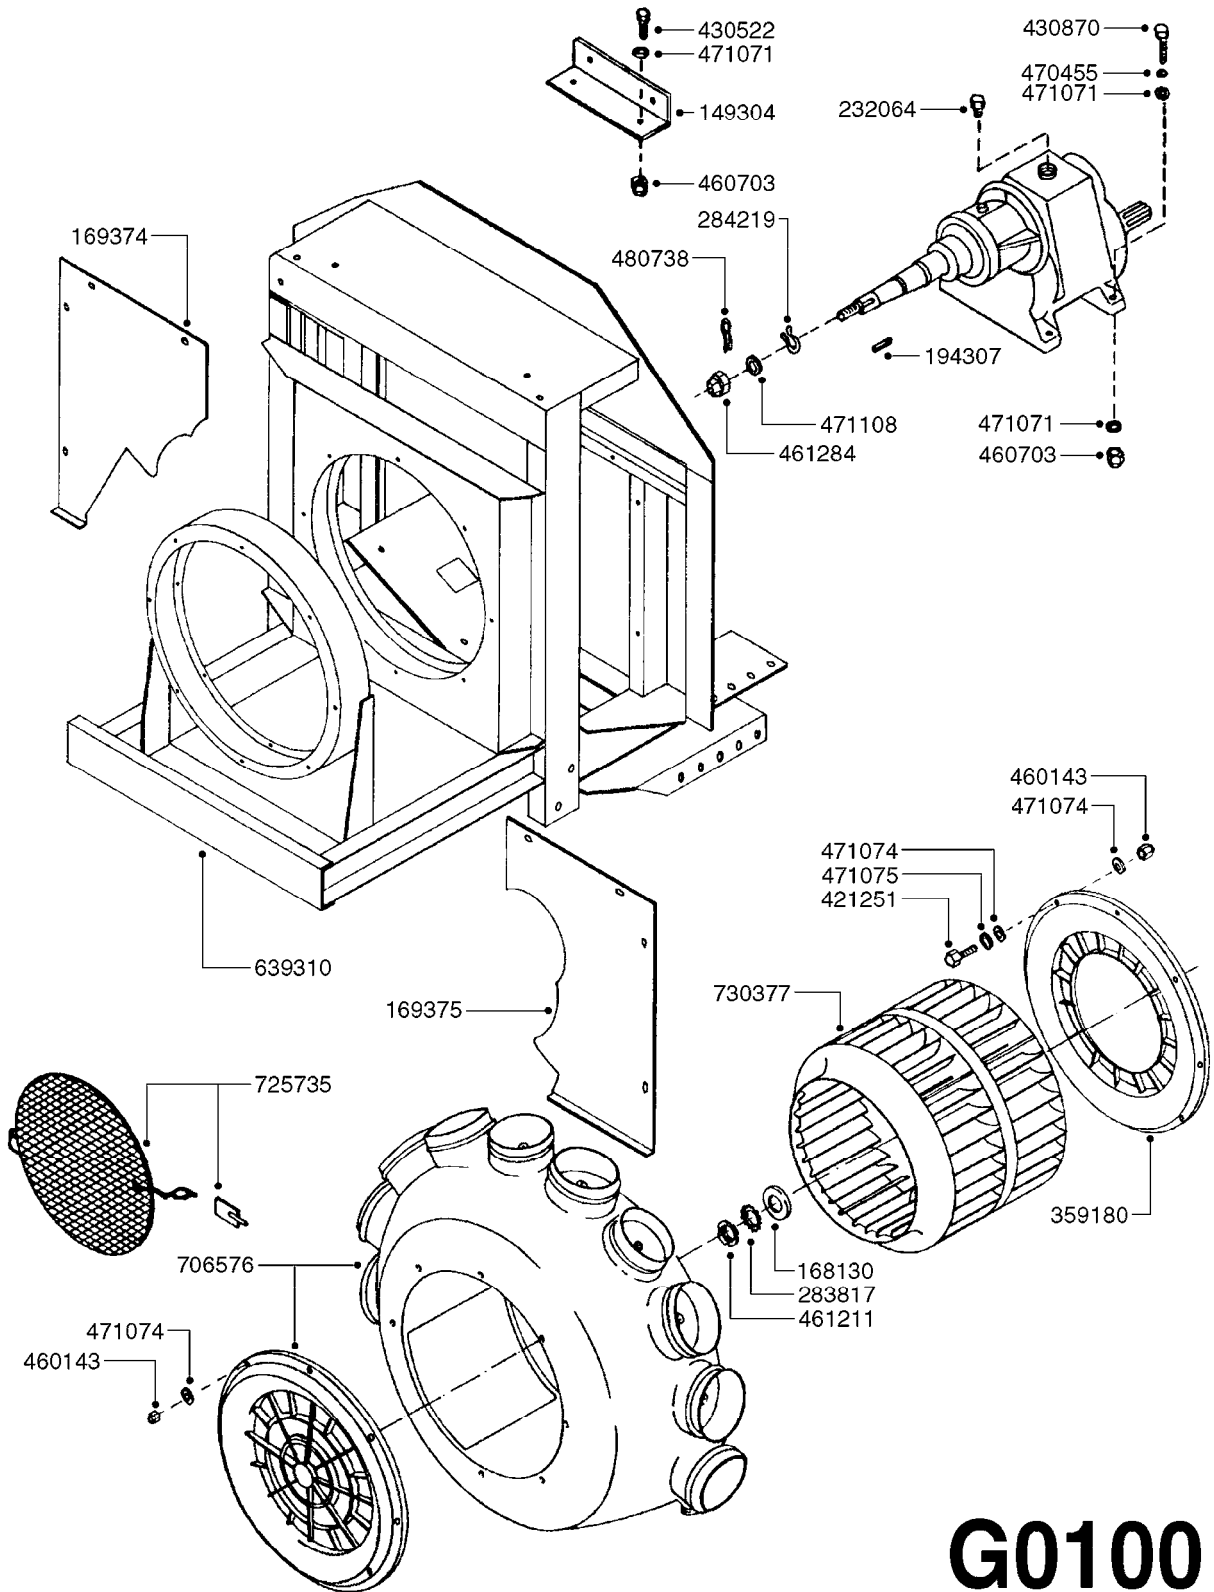

G0090

TANGO - SPV 16" MAXI FAN
G0090-HIN, 01:01:16

Page 1

Date 05.08.2019 11:57

parts-n°	order qty	description
149087	1	HANDLE LE-650/750
168130	1	WASHER F.BLOWER MAXI TR 600
169376	1	SPV SHIELD - LH
169379	1	SPV SHIELD - RH
194310	1	KEY 10 X 8 X 55
283817	1	WASHER LOCK D30 MB6
289141	1	HANDLE M-8
420965	1	M10X40 MACHINE SCREW STAINLESS
430286	1	BOLT HEX 8.8 DEL M12X30 FT
460143	1	SELF LOCK NUT M8 SST A2 DIN985
460423	1	NUT HEX M10X1.50 LOCK DIN985A2 SS
460703	1	NUT HEX M12X1.75 LOCK DIN985A2 SS
461211	1	NUT M30X1.5 SKF W/CUT
471072	1	WASHER M10 EL2
471074	1	WASHER M8 ELZ
489016	1	SLOTTED PIN D.3X20
489019	1	SLOTTED PIN D.5X20
619179	1	BRACKET F.BLOWER F-400 SPV
639358	1	TANGO SPV FRAME
706576	1	BLOWER HOUSING FOR MAXI
724927	1	FAN WHEEL ASSY.MAXI 600
739256	1	GEAR BOX F. LE-SPV & TG