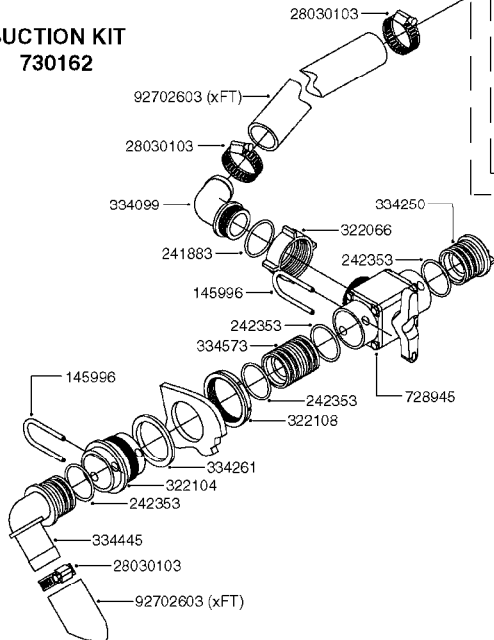

PUMP KIT
10547303