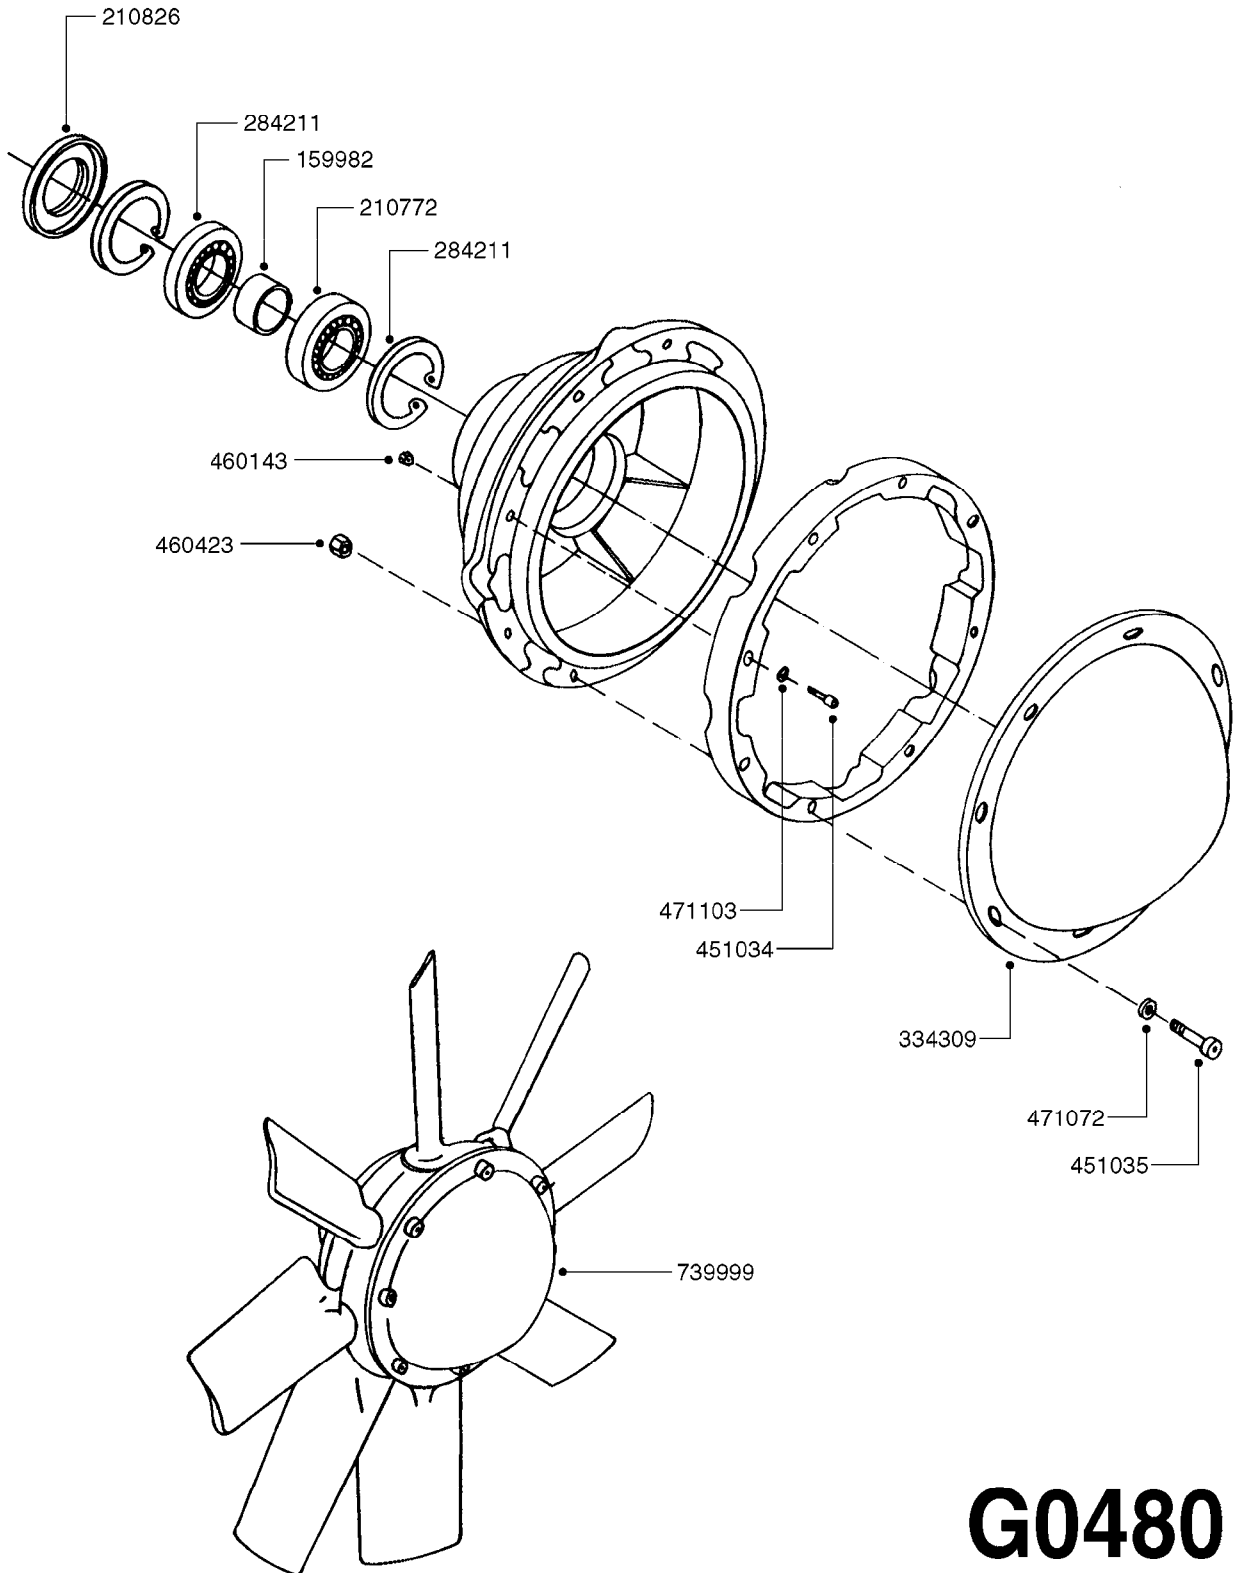

ZENIT - 32" AXIAL FAN
G0480-HIN, 01:01:16

Page	0
Date	05.08.2019 11:57

ZENIT - 32" AXIAL FAN
G0480-HIN, 01:01:16

Page 1

Date 05.08.2019 11:57

parts-n°	order qty	description
159982	1	DISTANCE TUBE FOR 820
210772	1	BALL BEARING 6208 2RS1
210826	1	SEAL OIL 45 X 10
284211	1	SNAP-RING INNER 80X2.5
334309	1	SHIELD
451034	1	SCREW M8X50 HEX
451035	1	SCREW M10X70 HEX
460143	1	SELF LOCK NUT M8 SST A2 DIN985
460423	1	NUT HEX M10X1.50 LOCK DIN985A2 SS
471072	1	WASHER M10 EL2
471103	1	WASHER D8 BRASS
739999	1	BLOWER WHEEL D.820