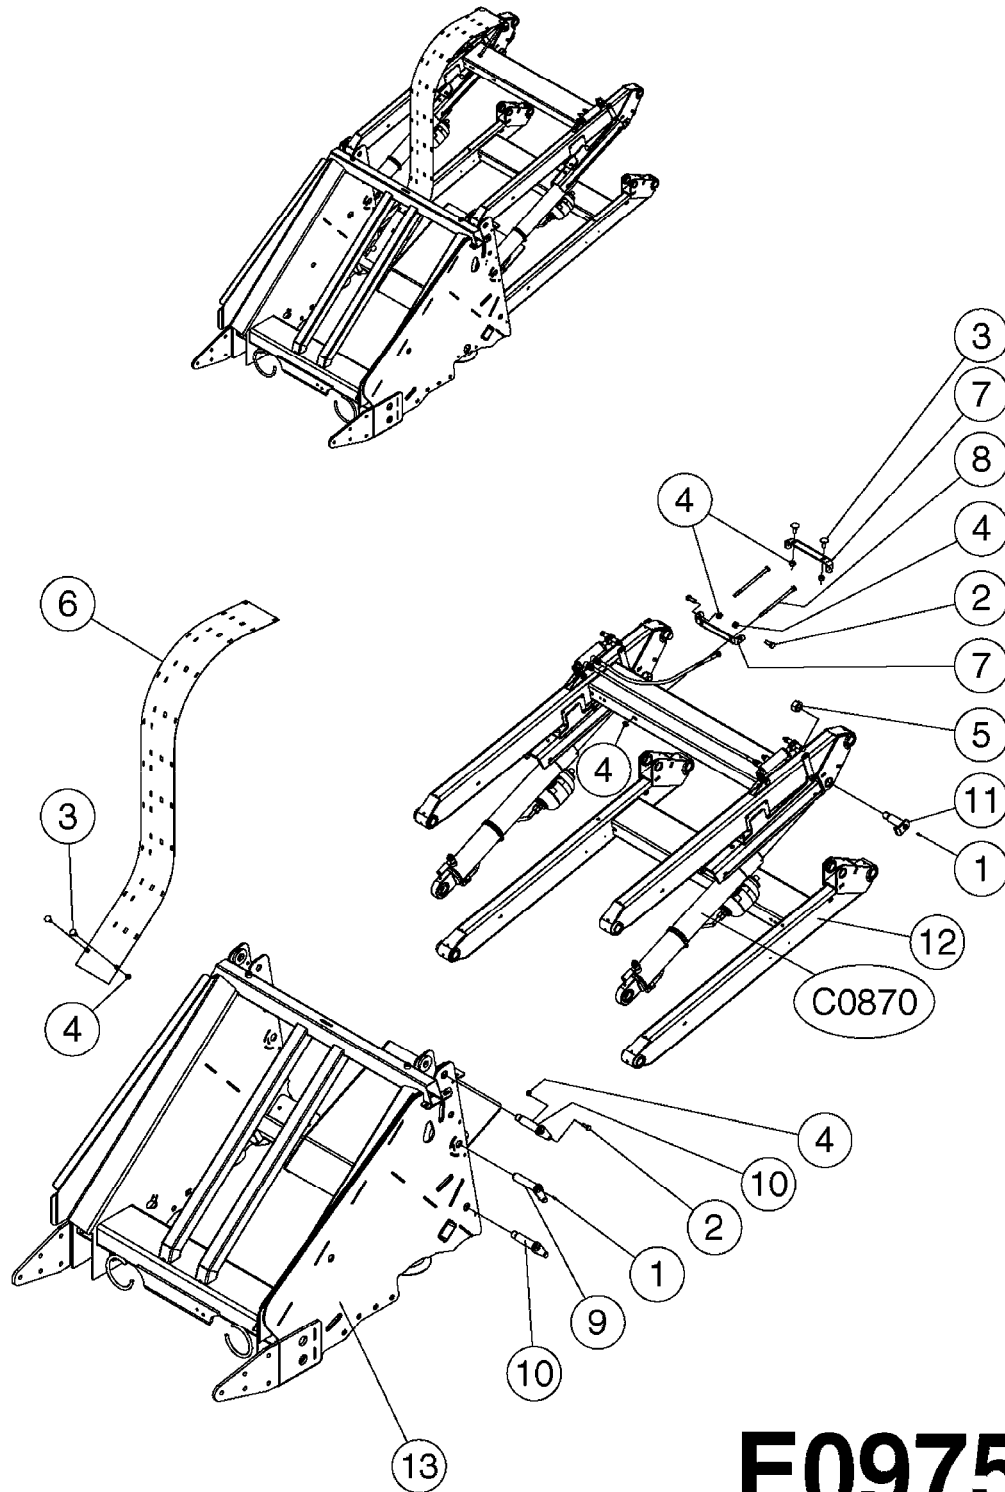

Date 05.08.2019 11:55

Pos.	parts-n°	order qty	description
1	140225	1	BOLT SPECIAL F.PARALIFT M12x50
2	210835	1	BUSHING D28/25 L=25
3	283699	1	GREASE NIPPLE M6X1
4	283772	1	GREASE NIPPLE M6X1
5	421002	1	BOLT HEX 8.8 DEL M10X30 FT DIN933
6	421046	1	BOLT HEX M8X25/25 A2 SS DIN933
7	421218	1	BOLT HEX 8.8 DEL M10X90
8	430721	1	BOLT HEX 8.8 DEL M12X40 FT
9	430802	1	BOLT HEX 8.8 DEL M12X75
10	430846	1	BOLT HEX 8.8 DEL M12X80
11	430908	1	BOLT HEX 8.8 DEL M12X200
12	450904	1	SCREW, SET M6X6 THREADED
13	451070	1	CARRIAGE BOLT M12X30
14	460143	1	SELF LOCK NUT M8 SST A2 DIN985
15	460386	1	NUT HEX M12X1.75
16	460423	1	NUT HEX M10X1.50 LOCK DIN985A2 SS
17	460703	1	NUT HEX M12X1.75 LOCK DIN985A2 SS
18	615654	1	PIN D25 X 123 F. PARALIFT
19	16121400	1	SHEET HOSE HOLDER PARALIFT NCM
20	16145100	1	SWIVEL FOR HOSE SUPPORT
21	16166200	1	HOOK F.TRANSF STOP W.HOLING PRE 2017
22	16260700	1	HOOK F TRANSPORT STOP(15x40x7) POST 2017
23	23002803	1	FITT, GREASE ZERK 90° 1/4-28
24	23002903	1	FITT, GREASE EXT. 6MM X1/4-28F
25	28025203	1	TIE STRAP L=23" x W=1/2"
26	61030700	1	PIN Ø25 L=117
27	61035700	1	PIN Ø25 L=125
28	63033900	1	PARALIFT ARM UPPER WWT
29	63034200	1	PARALIFT NCM 4400/6600
30	63037000	1	PARALIFT LOCK ARM NCM
31	63037500	1	HOLDER FOR CABLE SUPPORT
32	72531000	1	CYL. D25/12-50/78124200 W/FITT
33	78120600	1	CYLINDER 60/25 X 662 NAV PAR L
34	78125500	1	CYLINDER 60/25 X 662 NAV PAR R