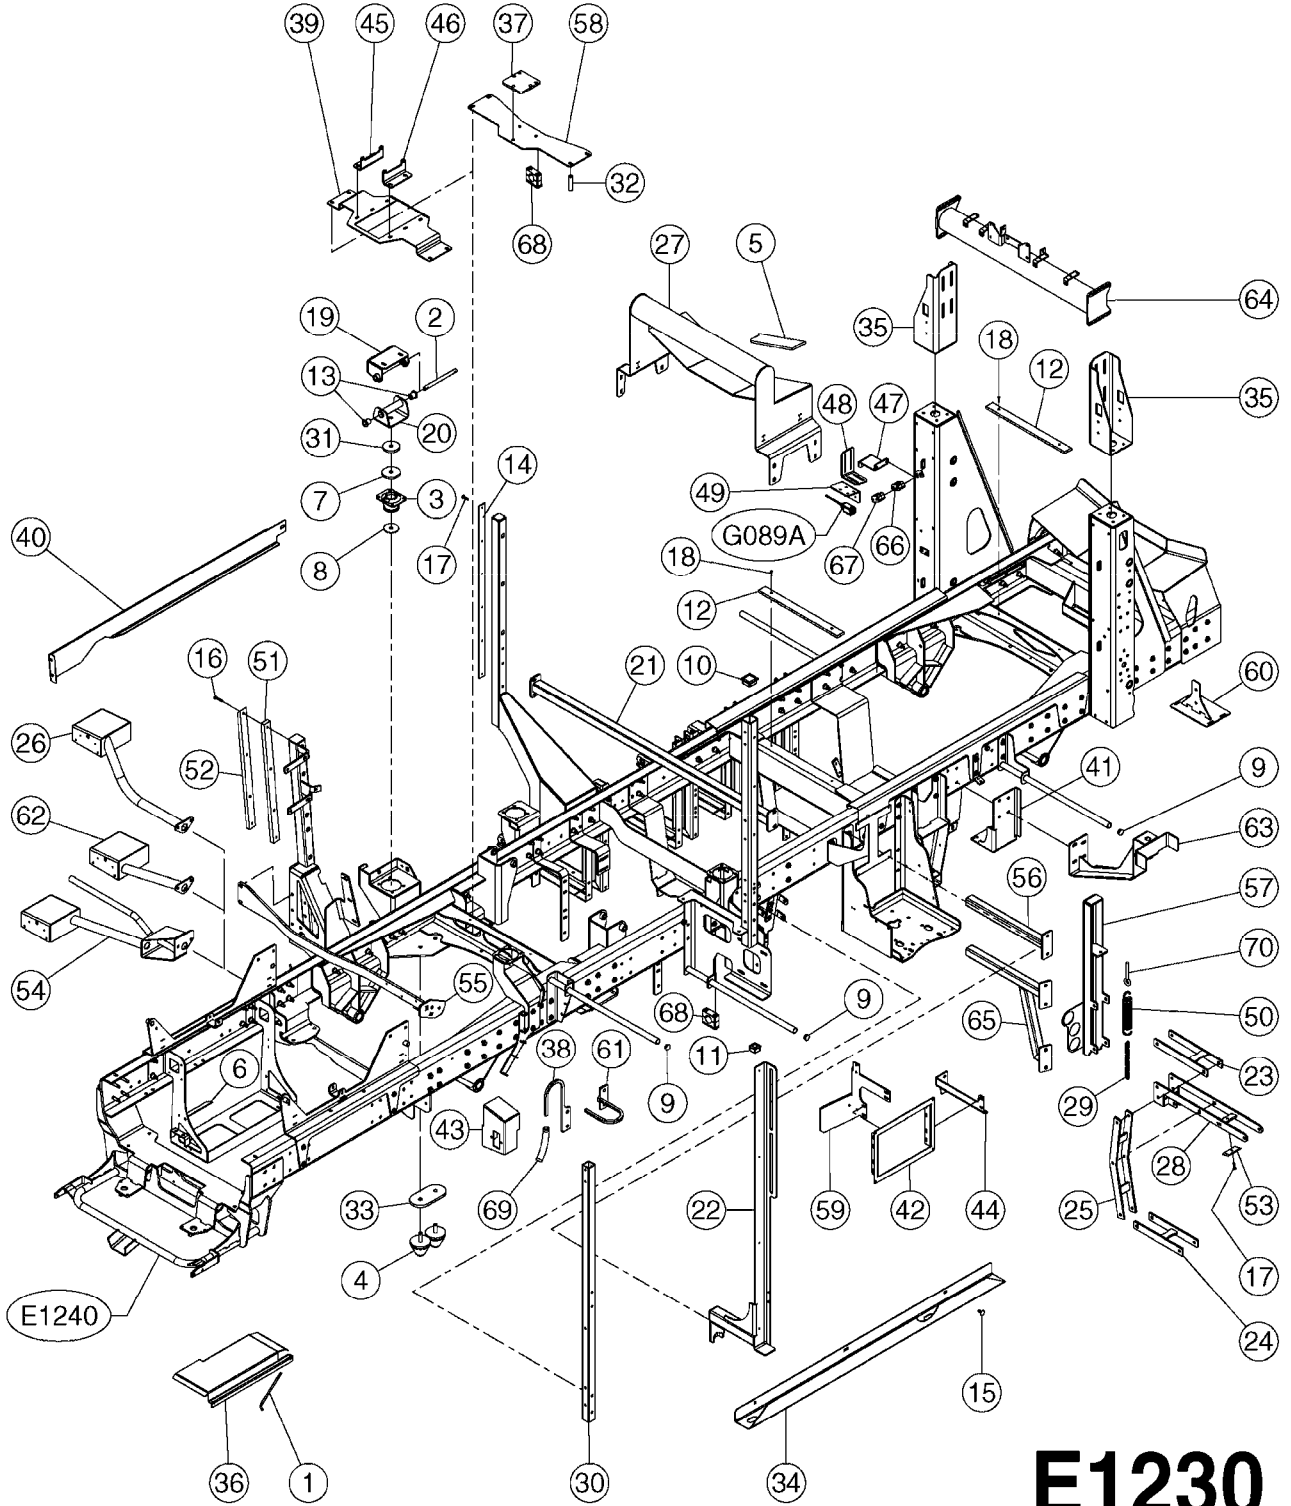

FRAME - REAR W/PARALIFT
CM45/55/7000
E1220-HIN, 26:07:17

Page 0
Date 05.08.2019 11:56

E1220

FRAME - REAR W/PARALIFT
CM45/55/7000
E1220-HIN, 26:07:17

Page 1
Date 05.08.2019 11:56

Pos.	parts-n°	order qty	description
1	111708	1	STEER ARM NCM 4400 PAINTED RED
1	111710	1	STEER ARM NCM 6600 PAINTED RED
2	210776	1	BUSHING F.TWIN STEERING ARM
2	210865	1	BUSHING 40mm40mm DU
3	283699	1	GREASE NIPPLE M6X1
4	421222	1	BOLT HEX 8.8 DEL M10X75 FT
4	430846	1	BOLT HEX 8.8 DEL M12X80
5	421256	1	BOLT HEX 8.8 SS M8X130
6	430765	1	BOLT HEX 8.8 DEL M16X55
7	430802	1	BOLT HEX 8.8 DEL M12X75
8	460143	1	SELF LOCK NUT M8 SST A2 DIN985
9	460423	1	NUT HEX M10X1.50 LOCK DIN985A2 SS
9	460703	1	NUT HEX M12X1.75 LOCK DIN985A2 SS
10	460585	1	LOCKING NUT M16 DIN985 A2 SS
11	460747	1	NUT HEX M24 LOCK
11	461316	1	NUT HEX LOCK M30X3.5 DIN 985
12	460747	1	NUT HEX M24 LOCK
13	471126	1	WASHER, M8, Ø16/ 8.4X 1.6, SS
14	471128	1	WASHER, M16, Ø30/17.0X 3.0, SS
14	471129	1	WASHER, M20, Ø37/21.0X 3.0, SS
15	480384	1	PIN COTTER 3/16 x 1-1/2"
16	480502	1	PIN RETAINING M10X50 DIN 1481
17	14051400	1	PIN Ø35.1/Ø12 L=164
17	14051700	1	PIN D30 L=164
18	16125200	1	DISC D90/42 X 2 RED
18	16125300	1	DISC D90/42 X 3 RED
18	16155700	1	DISC D115/52 X 2 RED
18	16155800	1	DISC D115/52 X 3 RED
19	16155900	1	DISC D70.0/ 31.0X10.0/RED
19	16375500	1	WASHER 10.0X60X25 RED
20	16375500	1	WASHER 10.0X60X25 RED
21	16384200	1	CLAMP BKT FOR CABLE TRAY
22	16384400	1	CABLE TRAY BRKT.BOTTOM PAINTED
23	16384600	1	CABLE TRAY BRKT.TOP PAINTED
24	28112100	1	GREASE FITTING Ø6 90GR M6
25	42126400	1	BOLT HEX M10X180 A4-80
26	45001600	1	M16 X 30 8.8 CYL. SCREW
26	45001800	1	SCREW ALLEN M20X45 12.9 DE
27	61033700	1	PIN F. STEERING 4400
27	61037800	1	PIN F. STEERING 6600
28	61033700	1	PIN F. STEERING 4400
29	61036400	1	PIN D29.8 L=97
29	61038100	1	PIN D34.8
30	61061200	1	PIN, Ø30/M24 L=105
31	61061300	1	PIN, Ø30 L=122
32	63036100	1	CONSOLE F. TRAPEZE LOCK CM "05
33	63036200	1	LATCH F. TRAPEZE LOCK CM "05"
33	63044000	1	LATCH F. TRAPEZE LOCK CM6600
34	63096000	1	Paralift Arm CM11
35	63096500	1	REAR FRAME CM4500 PAINTED
35	63146200	1	REAR FRAME CM55/7000 PAINTED
36	63096900	1	MOUNT F.REAR FRAME CM4500 RED
37	72980400	1	COMPLETE CABLE TRAY FOR PARALIFT