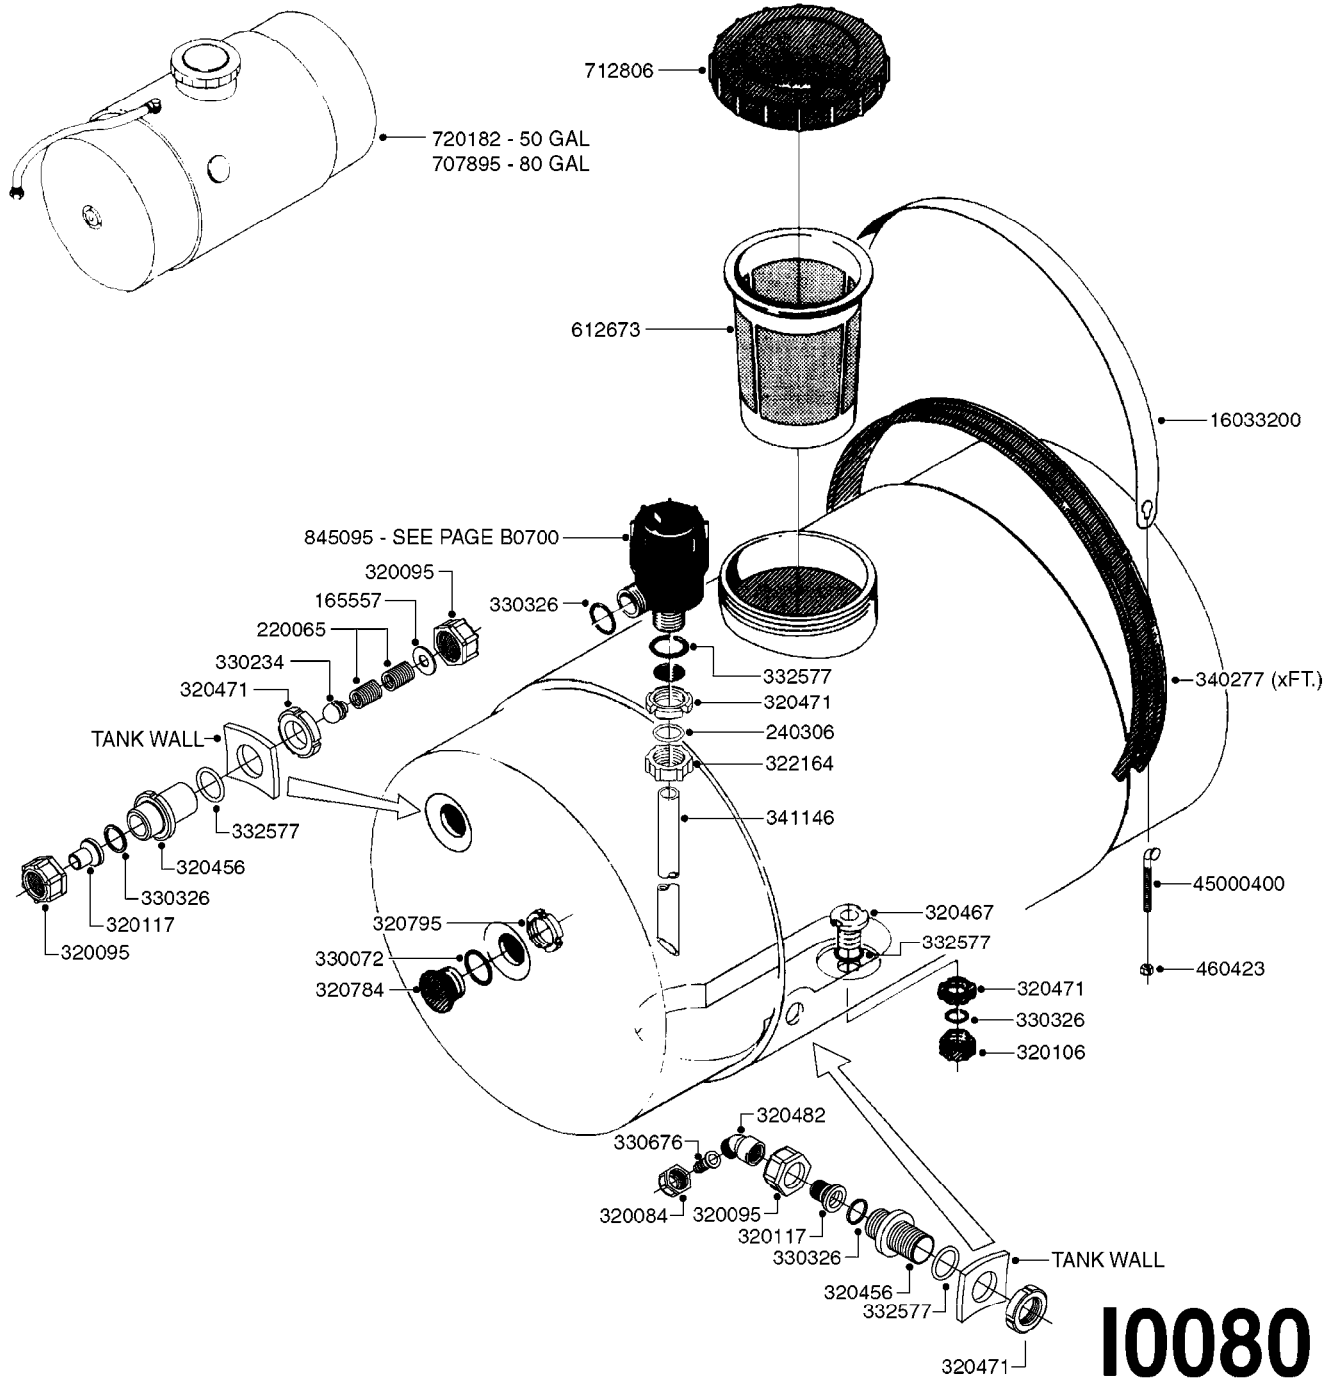

ES 50/80 TANK
I0080-HIN, 15:11:17

Page 0
Date 05.08.2019 11:58

ES 50/80 TANK
I0080-HIN, 15:11:17

Page 1
Date 05.08.2019 11:58

parts-n°	order qty	description
165557	1	WASHER D28.0/D12.2X2.0 SS
220065	1	SPRING D19,7/41,2
240306	1	O-RING D29/D21X4
320084	1	FITT.DK NUT 1/2" BSP
320095	1	FITT.DK NUT 1" BSP
320106	1	FITT.DK CAPNUT 1" BSP
320117	1	FITT.DK CONN.1/2"BSP F. 1" CAP
320456	1	FITT.DK BULKHEAD 1"BSP DOUBLE
320467	1	FITT.DK BULKHEAD 1"BSP SINGLE
320471	1	FITT.DK NUT 1" BSP JAMB
320482	1	FITT.DK ELB. 1/2" BSP 60 DEG.
320784	1	FITT.DK CAP 1-1/2" BSP
320795	1	FITT.DK NUT 1-1/2" BSP JAMB
322164	1	FITT.DK CAP 1' SPECIAL
330072	1	O-RING D53.5/D45.5X4
330234	1	VALVE BALL D20
330326	1	O-RING D30/D24X2 F.1"NUT
330676	1	FITT.DK HB 3/8" F. 1/2" NUT
332577	1	O-RING D38/D30X4 F.1" PUR.
340277	1	TANK PACKING - 40mm WIDE x 12"
341146	1	SUCTION TUBE L=640MM/45DEG
460423	1	NUT HEX M10X1.50 LOCK DIN985A2 SS
612673	1	FILTER BASKET F. ES30/ES53
707895	1	TANK 80 GAL. ATV/CMS
712806	1	TANK LID WITH VENT S226 RED
720182	1	TANK 50 GAL. ES/SM
845095	1	FILTER COMPLETE
16033200	1	TANK STRAP L=1150MM
45000400	1	T-BOLT SPECIAL F.TANK STRAP ES