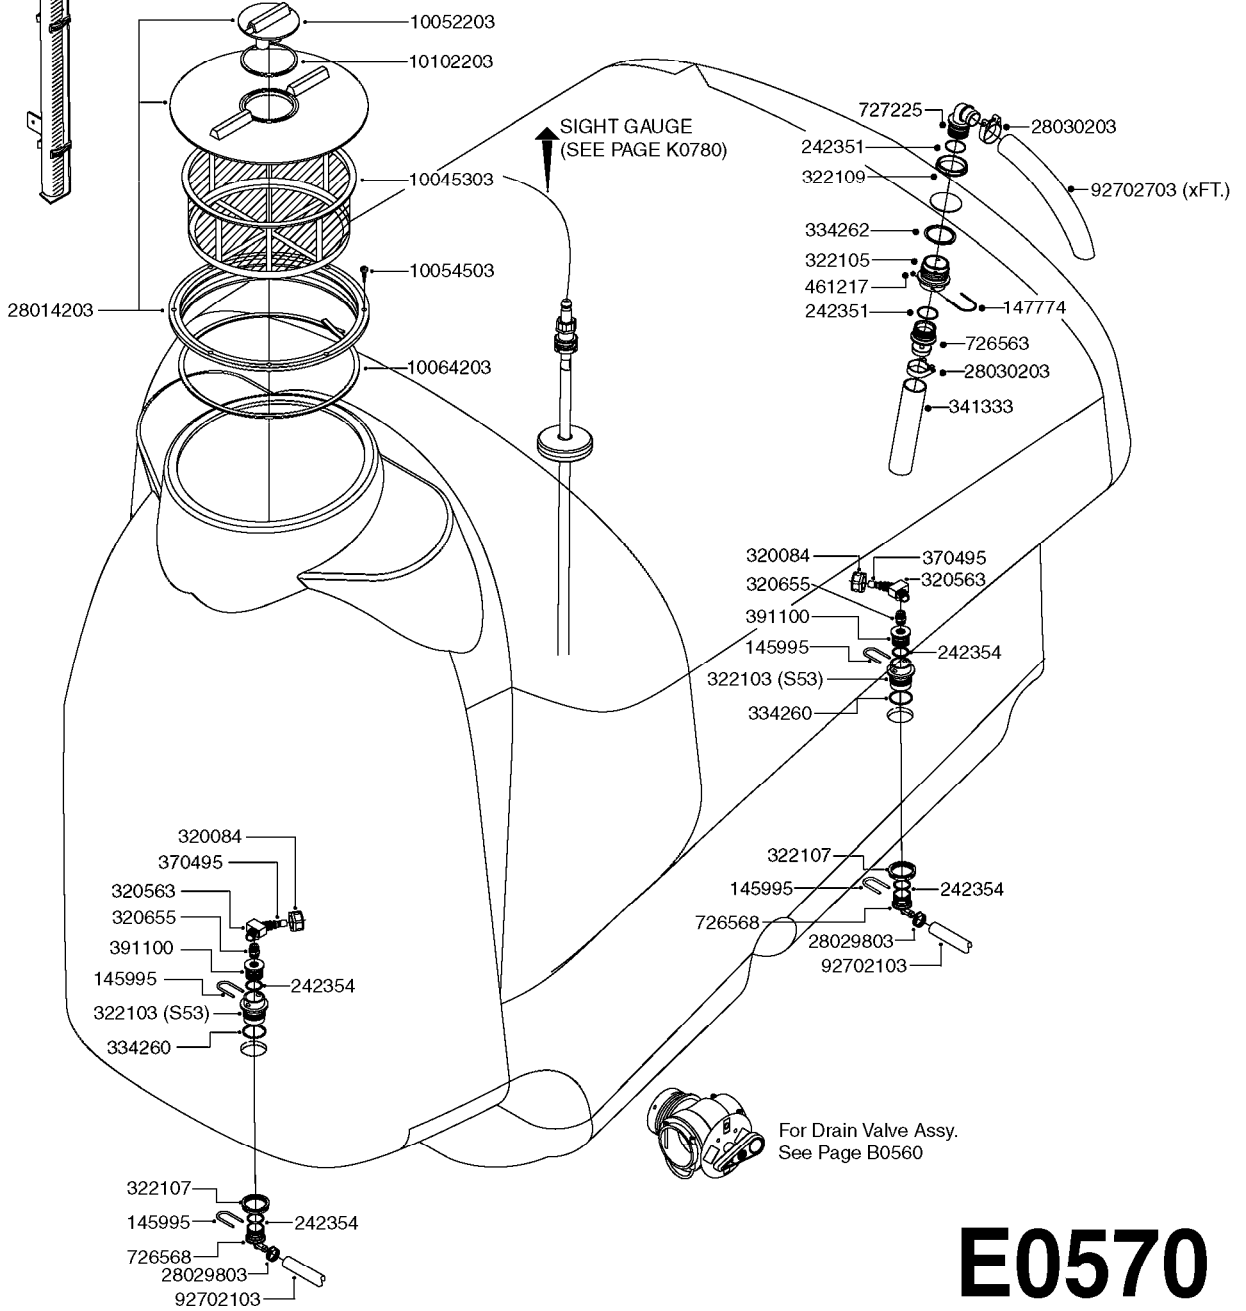

SIGHT GAUGE (SEE PAGE K0780)

TANK - 575/1100 NEW NAV ECPC
E0570-HIN, 23:08:18

Page 1

Date 05.08.2019 11:55

parts-n°	order qty	description
145995	1	FITT.DK S-53 FORK
147774	1	FITT.DK S-93 FORK W. M5 THREAD
242351	1	O-RING D69.5X3.0 VITON F.S-93
242354	1	O-RING D32.2X3.0 VITON
320084	1	FITT.DK NUT 1/2" BSP
320563	1	FITT.DK 3 WAY 1/2" 110 DEG.
320655	1	FITT.DK HN 1/2"-1/2" BSP
322103	1	FITT.DK S-53 BULKHEAD
322105	1	FITT.DK S-93 BULKHEAD DOUBLE
322107	1	FITT.DK S-53 BULKHEAD NUT
322109	1	FITT.DK S-93 BULKHEAD NUT
334260	1	GASKET F. S-53 BULKHEAD
334262	1	GASKET F.S-93 BULKHEAD
341333	1	TUBE Ø57/Ø52 L=1500 BLACK PE
370495	1	NOZZLE INJECTOR 5066-3.0
391100	1	FITT.DK S-53THREAD INS.1/2"BSP
421024	1	BOLT HEX 8.8 DEL M8X60
460143	1	SELF LOCK NUT M8 SST A2 DIN985
461217	1	NUT HEX M5 LOCK
726563	1	FITT.DK S-93 STR 2" W/O-RING
726568	1	FITT.DK.S-53 HB 1/2"90 W/O-RING
727225	1	FITT.DK S-93 ELB.2'PVC W/ORING
10045303	1	FILTER BASKET 16"
10052203	1	LID VENT ASSY
10054503	1	SCREW 3/4" SELF TAPPING
10064203	1	SET SEALING SPONGE 1 Ft BULK
10102203	1	GASKET F.16" LID BREATHER
28014203	1	LID ASSY. (3-PC.) 16" ARAG
28029803	1	CLAMP HOSE GEAR P1/2" 6708
28030203	1	CLAMP HOSE T-BOLT S2" 235-67
35001603	1	TANK RAW 575 GAL. NAV.
92702103	1	HOSE R X1/2" X300PSI WP X0012"
92702703	1	HOSE PVC SUCT GRAY 2"