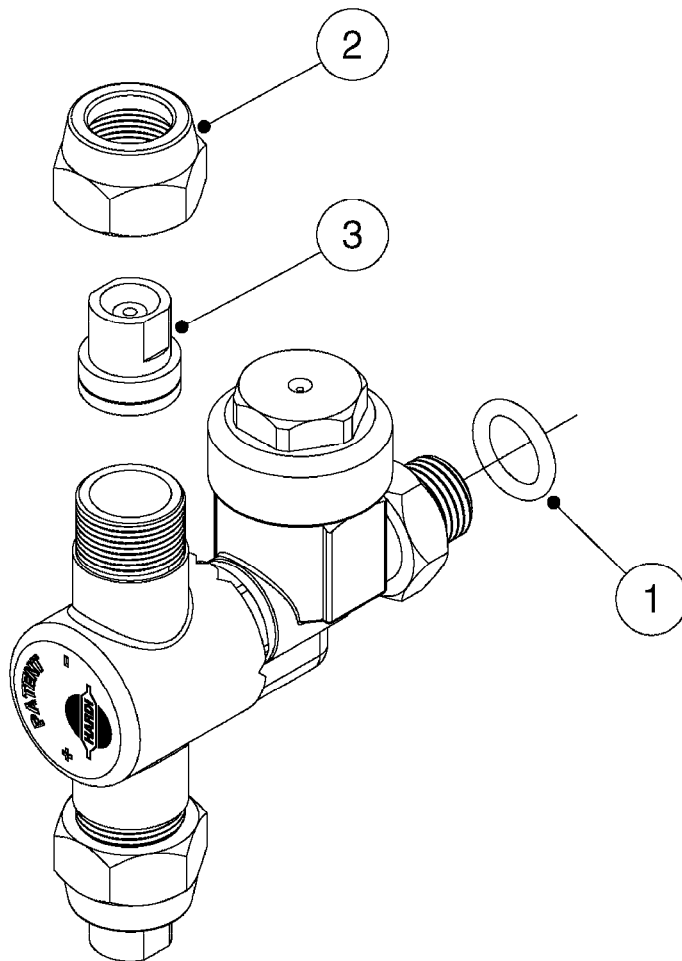

NOZZLES - AXIAL JET 1/4 X 2
G0340-HIN, 01:01:16

Page 0
Date 05.08.2019 11:57

G0340

NOZZLES - AXIAL JET 1/4 X 2
G0340-HIN, 01:01:16

Page 1
Date 05.08.2019 11:57

parts-n°	order qty	description
289401	1	JET 1/4" DOUBLE alt 70009602
289497	1	NOZZLE HOLDER - DOUBLE
289498	1	NUT NOZZLE HOLDER
289499	1	NUT M11X1
289500	1	BOLT FOR NOZZLE HOLDER
289501	1	O-RING 11 X 2.5
289503	1	SPRING
289504	1	NOZZLE POSITION LOCK
289505	1	NON-DRIP ASSY.BRASS NOZ.HOLDER
289506	1	NON-DRIP DIAPHRAGM
289507	1	NUT
289508	1	O-RING/NOZZLE HOLDER NON-DRIP
289509	1	NOZZLE BODY
371510	1	NOZZLE CONE JET 1299-12 YELLOW
371511	1	NOZZLE CONE JET 1299-14 ORANGE
371512	1	NOZZLE CONE JET 1299-16 RED
70009602	1	DOUBLE NOZZLE HOLDER MR