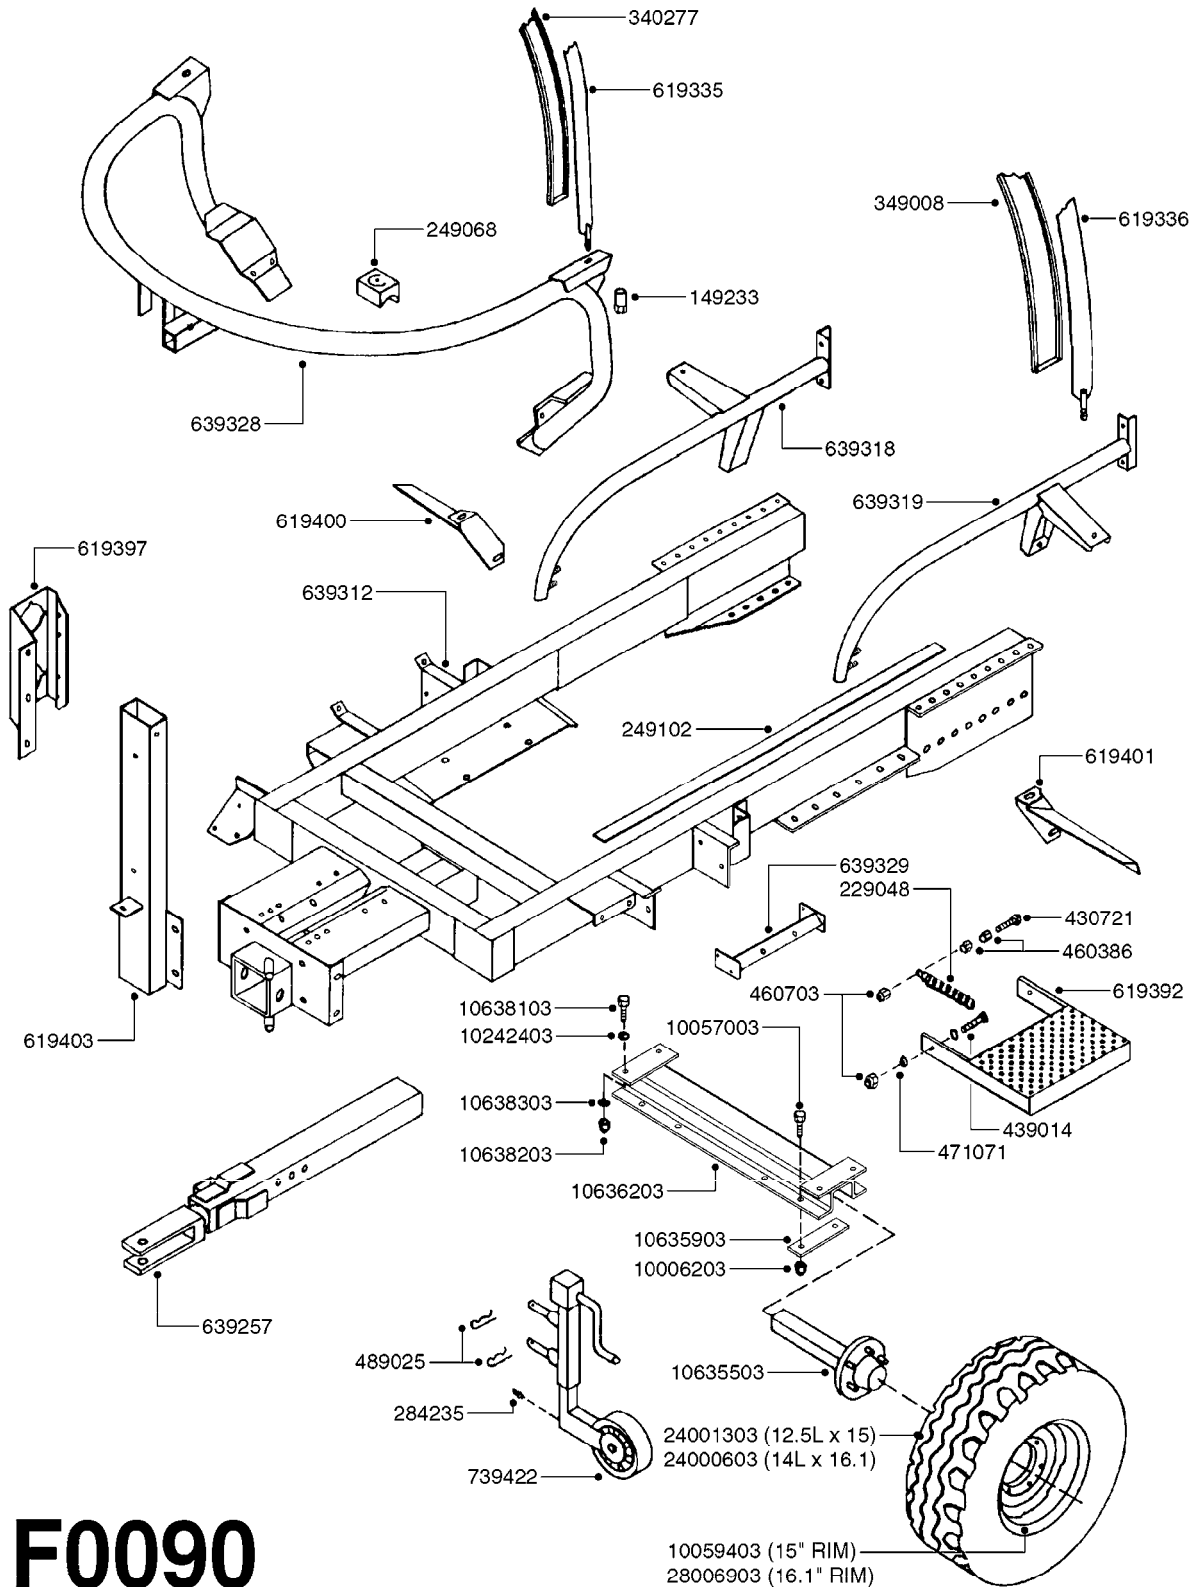

TANK - TANGO/BRAVO/CONDOR 500
F0080-HIN, 01:01:16

Page 0
Date 05.08.2019 11:56

F0080

TANK - TANGO/BRAVO/CONDOR 500
F0080-HIN, 01:01:16

Page 1
Date 05.08.2019 11:56

parts-n°	order qty	description
145996	1	FITT.DK S-67 FORK
146339	1	AIRING SCREW D 1.75
146402	1	UNION NUT 32 MM
149083	1	NIPPLE 3/4"
149084	1	INJECTOR TUBE 3/4"
169345	1	SUCTION FILTER MOUNT BRACKET
231962	1	ELBOW BRASS 1/2"
232067	1	NIPPLE-SOCKET 1/2"X32MM
232077	1	HEX NIPPLE 1/2' BRASS
239034	1	TEE FITTING 3/4" BRASS
239035	1	NIPPLE 1/2"M - 3/4"F
239036	1	NUT 3/4"
239108	1	NIPPLE SOCKET 1/2"
242020	1	O-RING 39.2 X 3 VITON
242353	1	O-RING 3 X 44.2 VITON
249019	1	O-RING 3/4 26X5
249056	1	GASKET F.LID 289310 D.255
289310	1	RINSE TANK LID CR/TG
322066	1	FITT.DK S-56 NUT
329038	1	RINSE TANK LID RING CR/TG
329044	1	FILTER ARAG 1.5" 32 MESH LIFT
334099	1	FITT.DK S-61 ELB.1-1/2"110 DEG
334445	1	FITT.DK S-67 ELB.1-1/2"
359144	1	TANK CONDOR 500 GAL.
359145	1	FLUSH TANK CONDOR
359155	1	VENTURI TUBE
420582	1	BOLT HEX 8.8 DEL M8X20 FT A2
421251	1	BOLT HEX M8X15
459040	1	SCREW INOX 4.2X25 DIN7981
459041	1	SCREW
471074	1	WASHER M8 ELZ
471075	1	WASHER M8 LOCK
639262	1	FRONT BRACKET VENTURI
726398	1	VALVE 3-WAY BLACK
727617	1	FITT.DK S-93 BOTTOM VALVE 2'
976183	1	DECAL COMPANY D.18,2 X 29,6
978933	1	DECAL TANGO
978934	1	DECAL BRAVO
10052203	1	LID VENT ASSY
10064203	1	SET SEALING SPONGE 1 Ft BULK
10102203	1	GASKET F.16" LID BREATHER
28000901	1	FILTER, TOP MAIN TANK, D400 L275 300130
28014203	1	LID ASSY. (3-PC.) 16" ARAG
28030103	1	CLAMP HOSE GEAR P5/4-S1.5"6724
92702603	1	HOSE PVC SUCT GRAY 1-1/2"
97600403	1	DECAL CONDOR