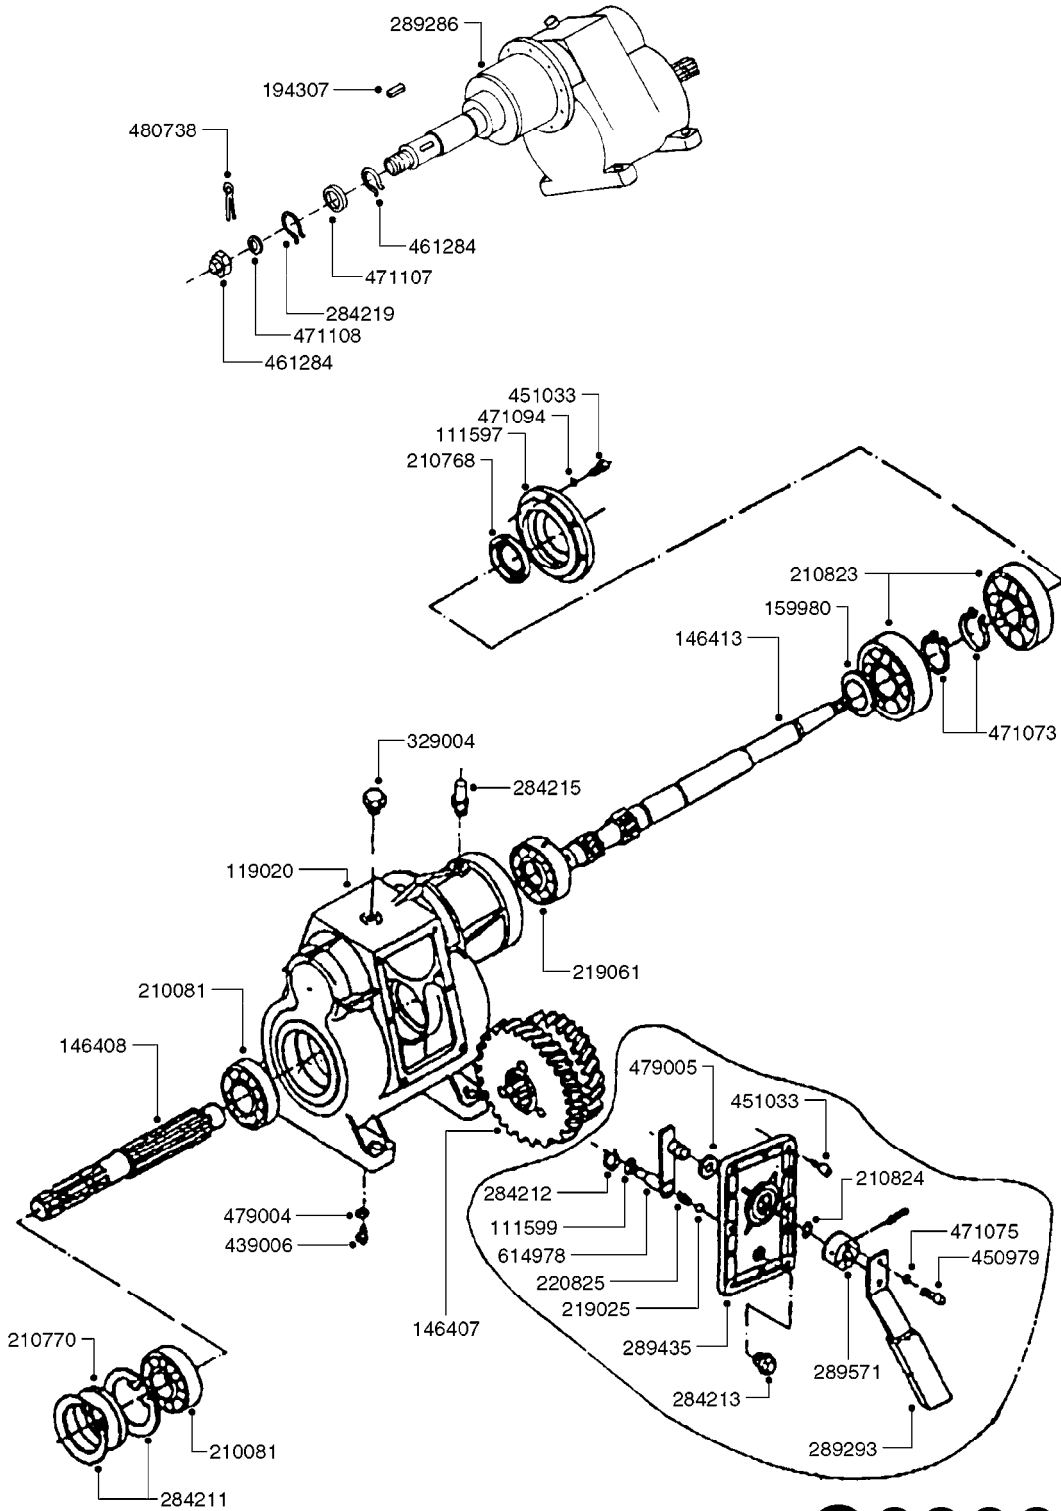

MERCURY - 32" AXIAL FAN '05
G0290-HIN, 01:01:16

Page 0
Date 05.08.2019 11:57

G0290

MERCURY - 32" AXIAL FAN '05
G0290-HIN, 01:01:16

Page 1
Date 05.08.2019 11:57

parts-n°	order qty	description
119056	1	CENTER WHEEL F.30"/32" FAN
149397	1	FLANGE F.CENTER WHEEL 30"/32"
159982	1	DISTANCE TUBE FOR 820
210772	1	BALL BEARING 6208 2RS1
210826	1	SEAL OIL 45 X 10
284211	1	SNAP-RING INNER 80X2.5
339041	1	CAP FOR FAN
410362	1	BOLT HEX 8.8 SS M6X20
459058	1	ALLEN SCREW M10X80
460423	1	NUT HEX M10X1.50 LOCK DIN985A2 SS
471072	1	WASHER M10 EL2
471106	1	WASHER D6
726925	1	CENTRIFUGAL CLUTCH D. 245
915802	1	SET SCREW DIN 913 6X6
70037802	1	FAN - AXIAL 32" POLY