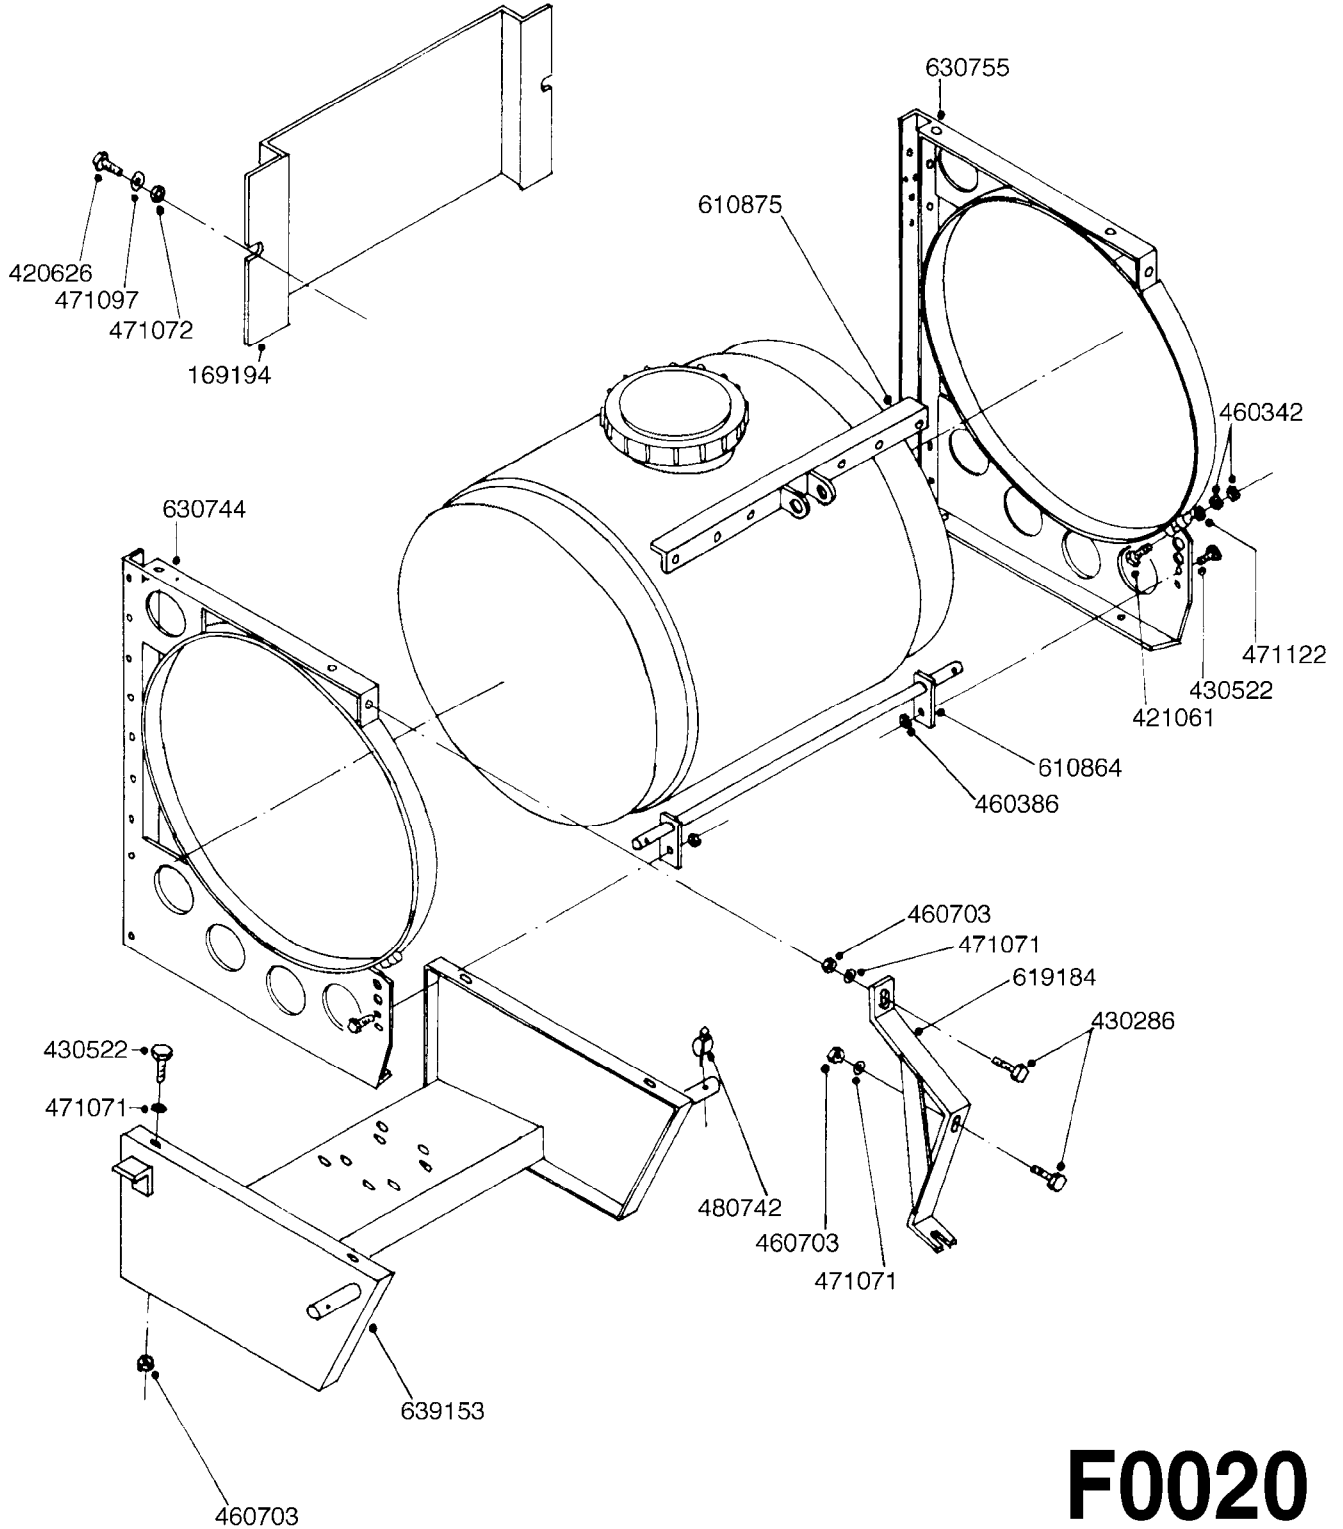

Page 1
Date 05.08.2019 11:56

parts-n°	order qty	description
145995	1	FITT.DK S-53 FORK
160182	1	FILTER SCREEN
242354	1	O-RING D32.2X3.0 VITON
284585	1	CLAMP HOSE GEAR 1" MINI 020
320084	1	FITT.DK NUT 1/2" BSP
320106	1	FITT.DK CAPNUT 1" BSP
320467	1	FITT.DK BULKHEAD 1"BSP SINGLE
320471	1	FITT.DK NUT 1" BSP JAMB
320784	1	FITT.DK CAP 1-1/2" BSP
320795	1	FITT.DK NUT 1-1/2" BSP JAMB
322103	1	FITT.DK S-53 BULKHEAD
322107	1	FITT.DK S-53 BULKHEAD NUT
322110	1	FITT.DK S-53 ELB. 1/2" BSP
330072	1	O-RING D53.5/D45.5X4
330326	1	O-RING D30/D24X2 F.1"NUT
330352	1	FOAM DROP HOUSING
330363	1	RETAINER FILTER GAUGE
330385	1	O-RING D38,8/32,8XD3
330676	1	FITT.DK HB 3/8" F. 1/2" NUT
334230	1	FITT.DK S-53 STR.1"
334260	1	GASKET F. S-53 BULKHEAD
612673	1	FILTER BASKET F. ES30/ES53
712806	1	TANK LID WITH VENT S226 RED
726265	1	TANK 53 GAL. F/BNL
976157	1	DECAL COMPANY (4.4" X 4.6")
92702403	1	HOSE PVC SUCT GRAY 1"
97614703	1	DECAL LB 50 2011