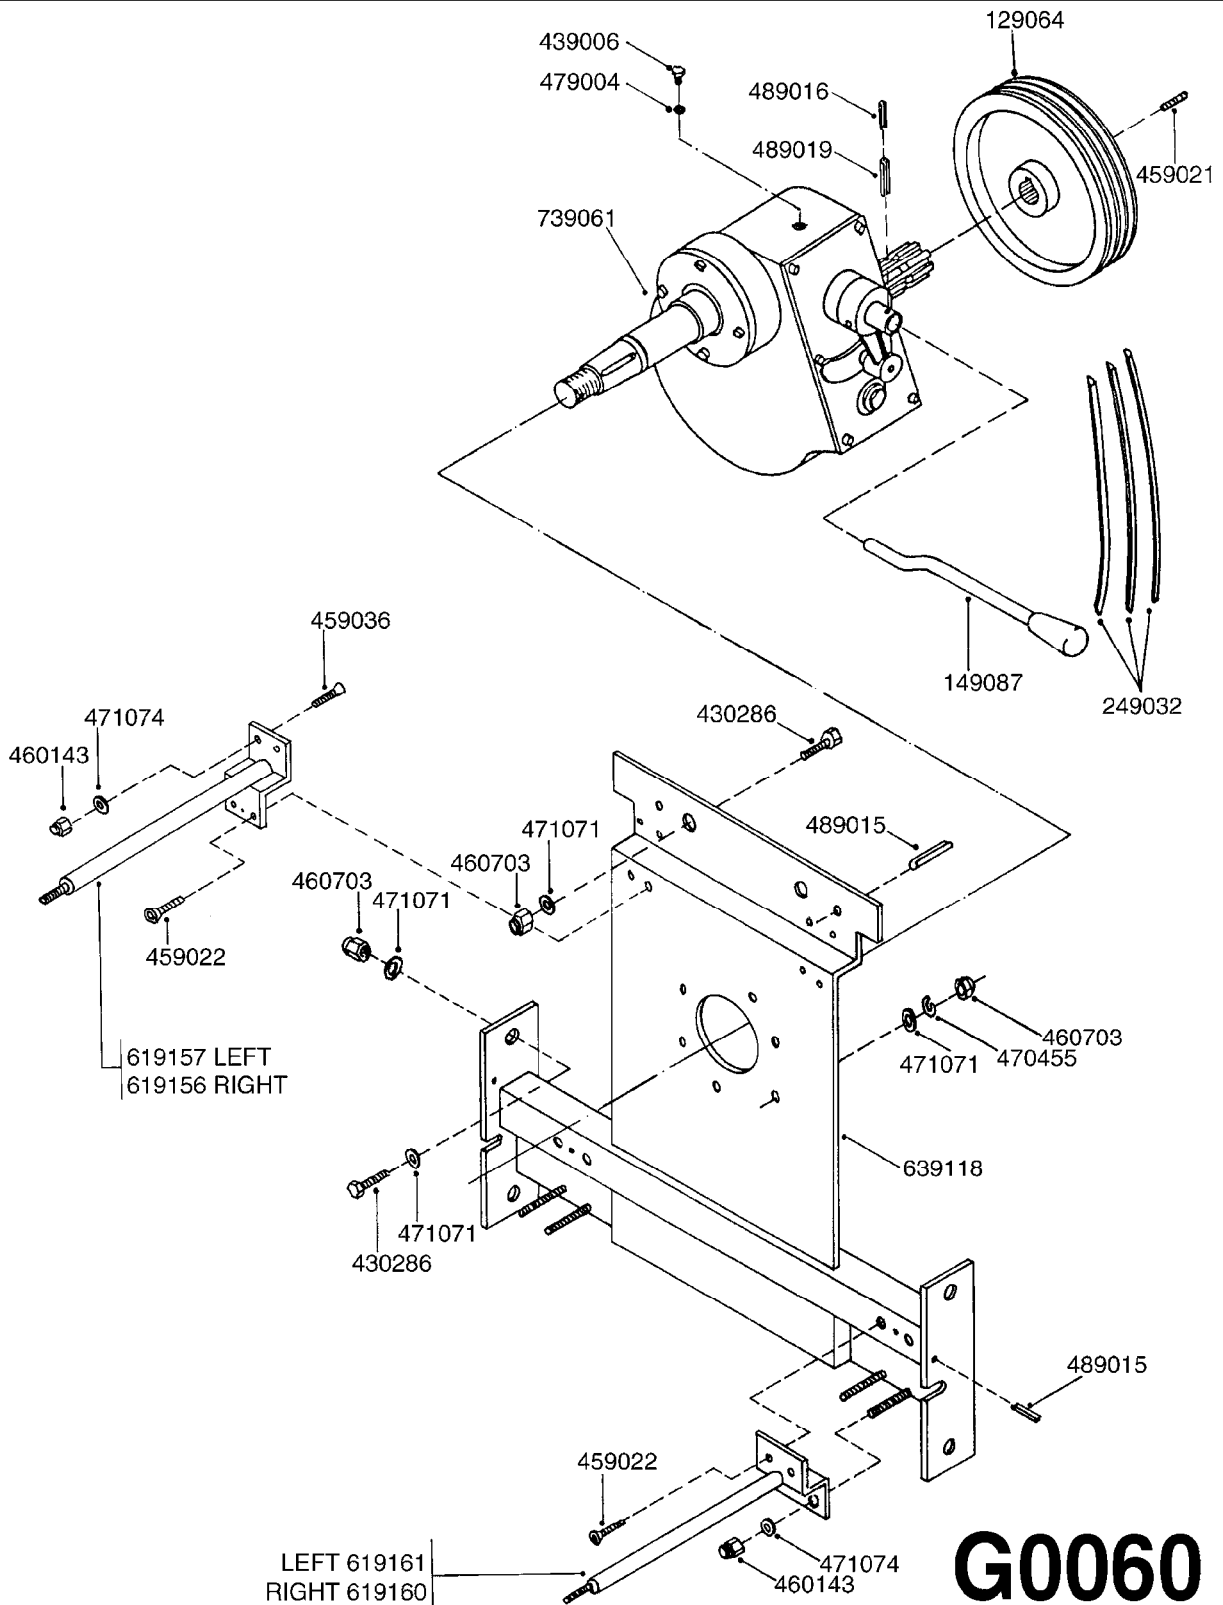

G0050

LE - BLOWER FAN
G0050-HIN, 01:01:16

Page 1

Date 05.08.2019 11:57

parts-n°	order qty	description
120373	1	CENTER WHEEL F/D. 750/650
120374	1	FLANGE F/CENTER WHEEL 750/650
120375	1	CENTER FOR WING
159983	1	DISTANCE TUBE
210769	1	SEAL OIL 62 X 40 X 10
210771	1	BALL BEARING 6007 SRS1
284217	1	FAN BLADE F.750 LE
284218	1	SNAP-RING INNER 62X2
289182	1	FAN 750 ALT 739995
451034	1	SCREW M8X50 HEX
451035	1	SCREW M10X70 HEX
460143	1	SELF LOCK NUT M8 SST A2 DIN985
460423	1	NUT HEX M10X1.50 LOCK DIN985A2 SS
471072	1	WASHER M10 EL2
471103	1	WASHER D8 BRASS