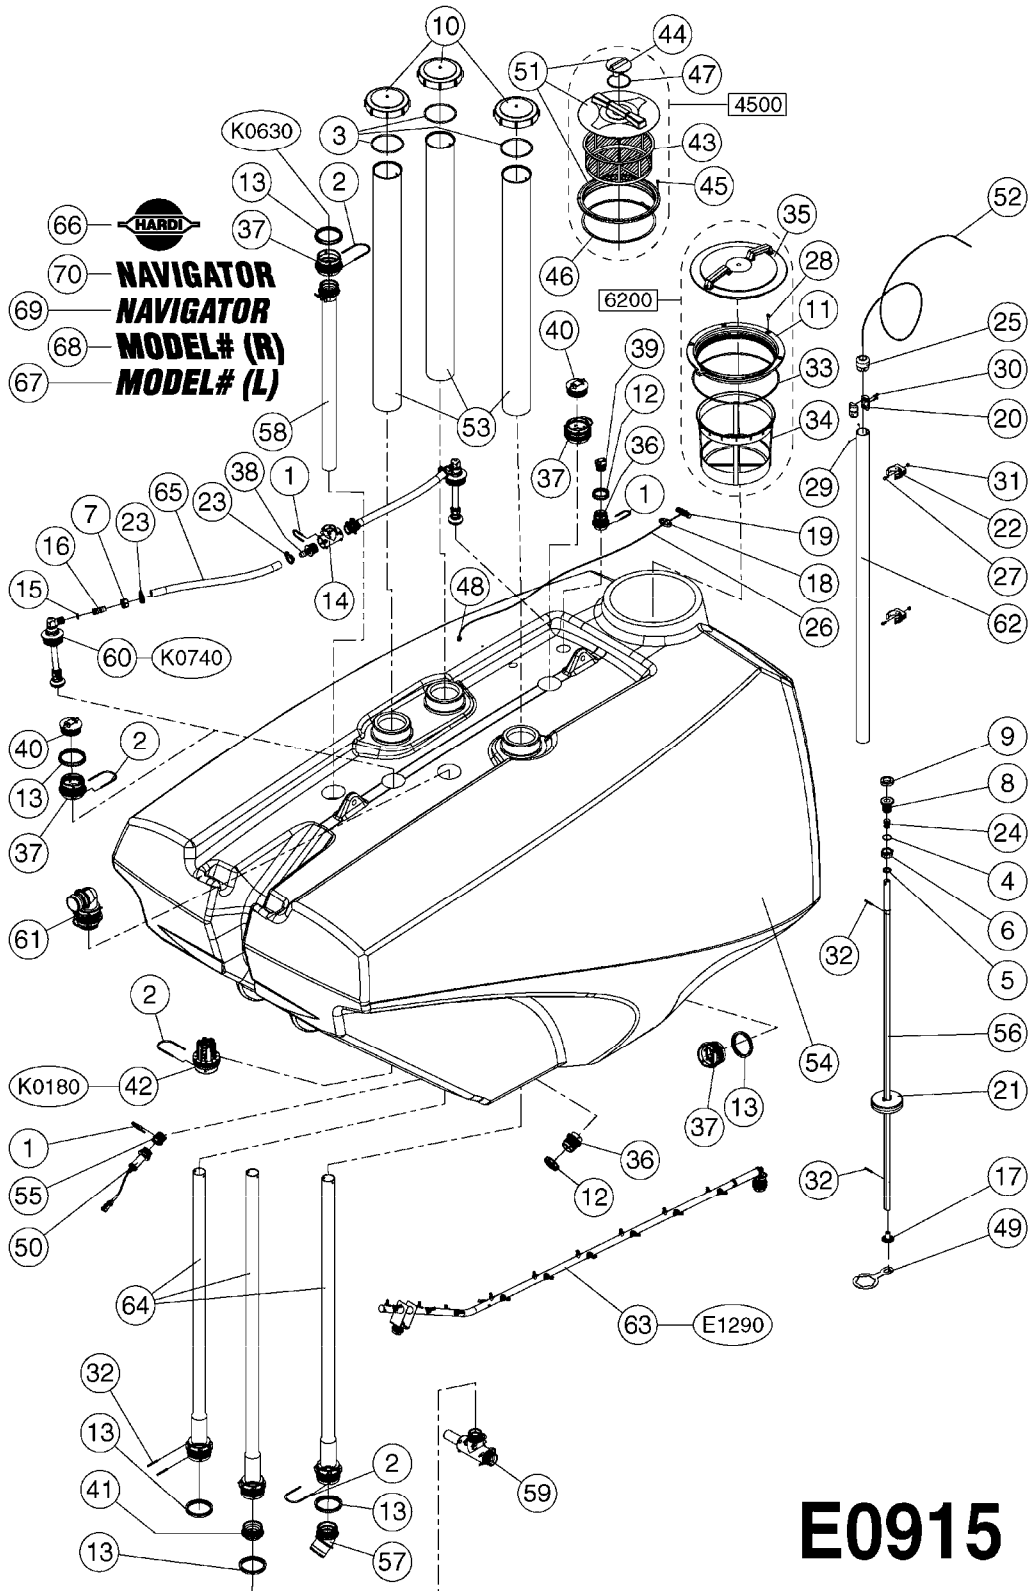

E0915

TANK - NAVIGATOR 4500/6200
E0915-HIN, 10:08:18

Page 1

Date 05.08.2019 11:55

Pos.	parts-n°	order qty	description
1	145995	1	FITT.DK S-53 FORK
2	145997	1	FITT.DK S-93 FORK
3	241415	1	O-RING D117.5X5.33 NITRIL
4	242262	1	O-RING D31X3 VITON
5	242309	1	SEAL Ø22 ID Ø30 OD X 4 HIGH
6	320095	1	FITT.DK NUT 1" BSP
7	320283	1	FITT.DK NUT 3/4"BSP
8	320467	1	FITT.DK BULKHEAD 1"BSP SINGLE
9	320471	1	FITT.DK NUT 1" BSP JAMB
10	321591	1	LID 150MM NAV TK & FOAM MARKER
11	322097	1	THREADED RING F. LID
12	322107	1	FITT.DK S-53 BULKHEAD NUT
13	322109	1	FITT.DK S-93 BULKHEAD NUT
14	322352	1	FITT.DK S-53 TEE
15	330595	1	O-RING D24.6/D20X2.1 -3/4"
16	330691	1	FITT.DK HB 3/4'F.3/4' NUT
17	333864	1	GUIDE F. SAFETY VALVE SPRING
18	334469	1	CLEVIS F.CORD TOP DRAIN ASSY.
19	334472	1	HANDLE FOR TOP DRAIN
20	334513	1	MARKER HALF SIGHT GAUGE
21	334515	1	FLOATER FOR LIQUID LEVEL
22	334523	1	PIPE HOLDER Ø51.5
23	334531	1	CLAMP HOSE PLASTIC 3/4"
24	334849	1	SIGHT GAUGE GUIDE F. SS TUBE
25	334850	1	GUIDE F. SIGHT GAUGE TUBE TOP
26	390401	1	CORD NYLON F.LID 900MM
27	410185	1	BOLT HEX 8.8 DEL M6X16
28	440392	1	SCREW 6.3 X 25.0 DIN7981C TORX
29	440663	1	SCREW 3/8" NR4 STAINLESS
30	440677	1	SCREW F. PLASTIC 5X20 SS
31	460261	1	NUT HEX M6X1.00 LOCK DIN985 A2 SS
32	480717	1	PIN E 5X40 SST
33	614588	1	SEAL F. LID
34	614602	1	FILTER BASKET
35	726003	1	LID F. TANK
36	726463	1	FITT.DK S53 BULKHEAD W/GASKET
37	726465	1	FITT.DK S-93 BULKHEAD W/GASKET
38	726558	1	FITT.DK S53 STR. 3/4" W. ORING
39	726578	1	FITT.DK S53 PLUG WITH O-RING
40	726580	1	FITT. S93 PLUG W/O-RING
41	728562	1	FITT.DK S-93 TO S67 ADAPTOR
42	730084	1	BOTTOM VALVE S93 2"RG-3M
43	10045303	1	FILTER BASKET 16"
44	10052203	1	LID VENT ASSY
45	10054503	1	SCREW 3/4" SELF TAPPING
46	10064203	1	SET SEALING SPONGE 1 Ft BULK
47	10102203	1	GASKET F.16" LID BREATHER
48	14001500	1	GROMMET F.TOP DRAIN CORD
49	16135600	1	GUIDE FOR SIGHT GAUGE NAV/NCM
50	26014100	1	TANK SENSOR-ELECTRONIC
51	28014203	1	LID ASSY. (3-PC.) 16" ARAG
52	28034100	1	CABLE F.LIQUID LEVEL IND.L=5M
53	28082200	1	DROP TUBE Ø110/L=1120 NAV3000
53	28082300	1	DROP TUBE Ø110/L=1270 NAV4000
54	35003703	1	TANK, MAIN 4000L NAVIGATOR
54	35185400	1	TANK. 6000L UNDRILLED. NAVIGATOR. NO DECALS
55	39123100	1	ADAPTER S53/1" RG.
56	61036700	1	GUIDE TUBE F.FLOATER, L=1850, NV4000/CM4400
56	61098200	1	GUIDE TUBE F. FLOATER NAV 6000
57	72072900	1	FITT. S93 2-1/2" 45° S W/O-RING
58	72099100	1	QUICK FILL 2" DROP TUBE ASSY