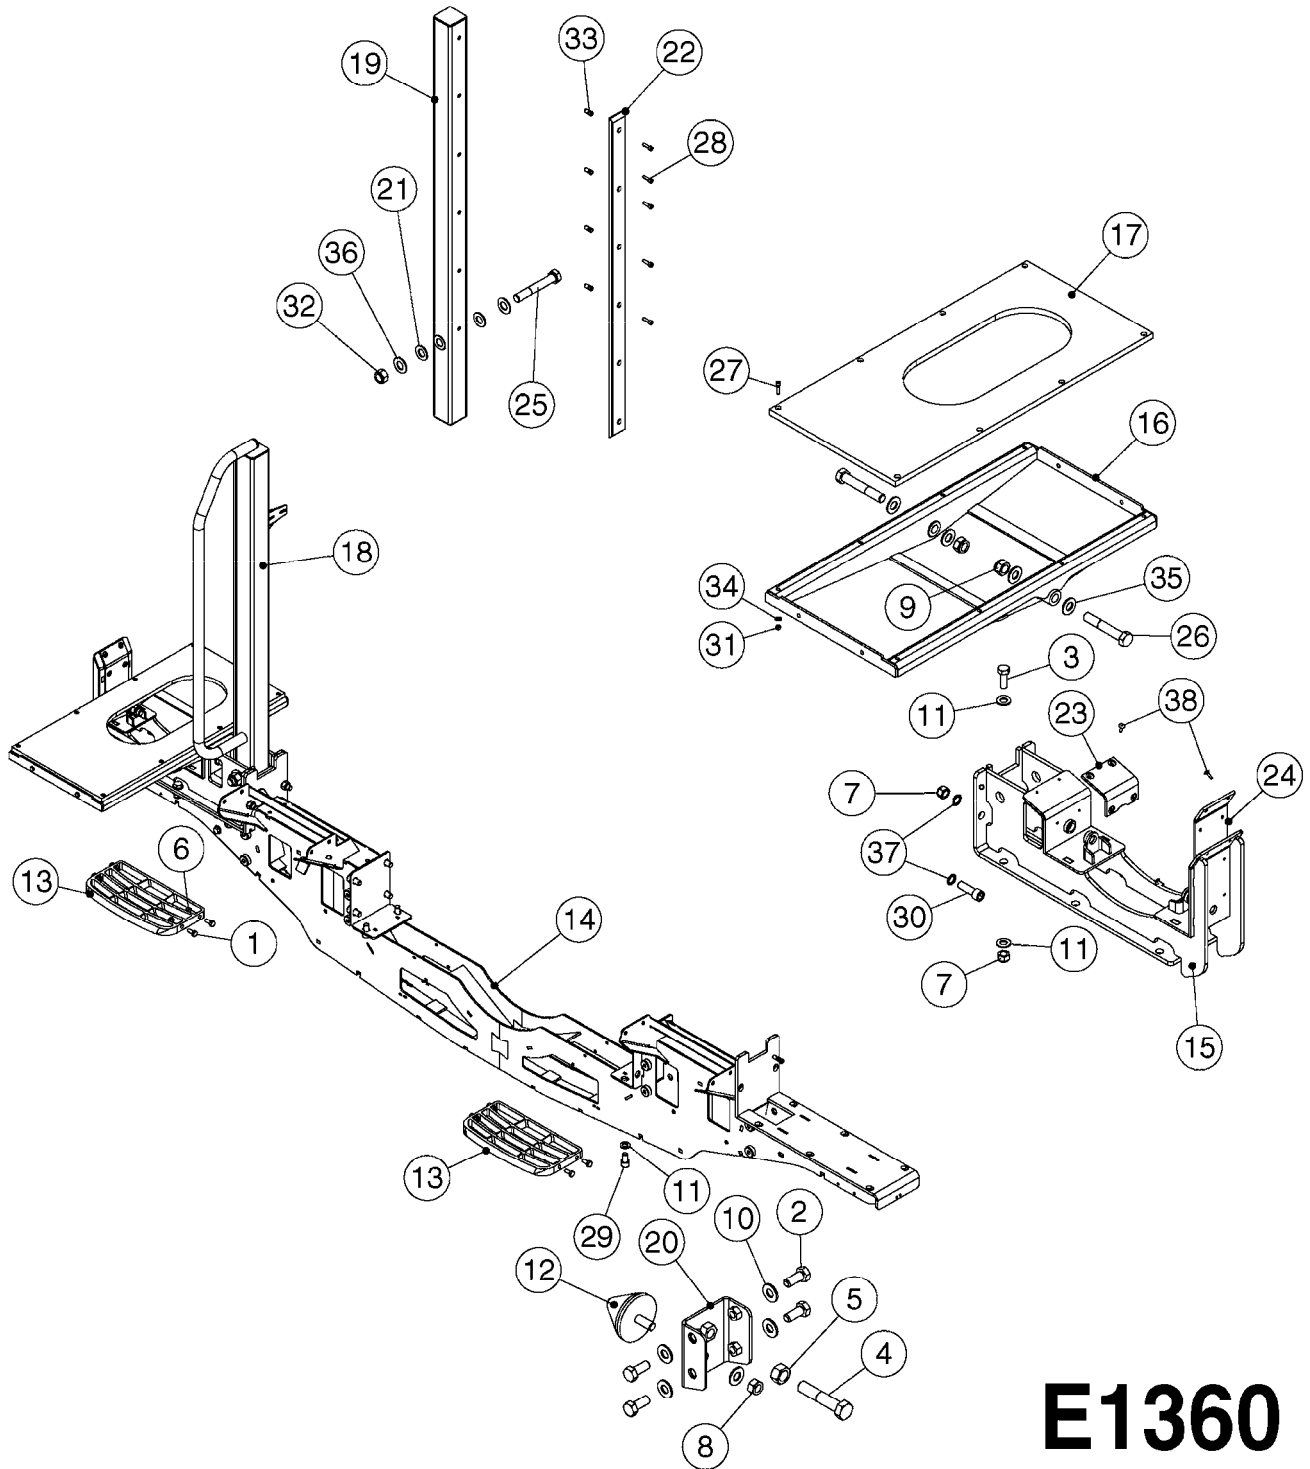

E1360

BOOM SUPPORT - RUBICON
E1360-HIN, 15:08:18

Page 1

Date 05.08.2019 11:56

Pos.	parts-n°	order qty	description
1	420604	1	BOLT HEX 8.8 DEL M10X25 FT DIN933
2	430286	1	BOLT HEX 8.8 DEL M12X30 FT
3	430507	1	BOLT HEX 8.8 DEL M16X45 FT
4	430934	1	BOLT HEX 8.8 DEL M16X80
5	460327	1	NUT HEX M16X2
6	460423	1	NUT HEX M10X1.50 LOCK DIN985A2 SS
7	460585	1	LOCKING NUT M16 DIN985 A2 SS
8	460703	1	NUT HEX M12X1.75 LOCK DIN985A2 SS
9	460806	1	NUT HEX M20X2.50 LOCK DIN985A2 SS
10	471127	1	WASHER Z12N 13X24X2.5 RST
11	471128	1	WASHER, M16, Ø30/17.0X 3.0, SS
12	MA046517000	1	RUBBER STOP
13	MA245892000	1	ALUMINUM LADDER STEP
14	MA246484000	1	RUBICON - BOOMS BRACKET BEAM
15	MA246812000	1	RUBICON - BOOM BRACKET
16	MA246813000	1	RUBICON - TRANSPORT CRADLE
17	MA246828000	1	BOOM BRACKET PAD
18	MA246832000	1	RUBICON - LEFT STOP BAR
19	MA246833000	1	RUBICON - RIGHT STOP BAR
20	MA246834000	1	RUBICON - STOP BRACKET
21	MA246835000	1	BUSHING WASHER
22	MA246837000	1	RUBICON - BOOM BRACKET GUARD
23	MA249043000	1	BOOM SUPPORT SLIDE
24	MA249044000	1	BOOM SUPPORT SLIDE
25	MA701001443	1	BOLT HEX 1"X6-1/2" 10.9 UNC
26	MA701001551	1	BOLT HEX M20X120 A2 931
27	MA701003065	1	BOLT CHC M6X25 ALLEN A2 912
28	MA701003097	1	BOLT CHC M8X30 ALLEN A2 DIN 933
29	MA701003146	1	BOLT CHC M16X30 12.9 912
30	MA701003148	1	BOLT CHC M16X50 ALLEN 8.8 912
31	MA702008002	1	LOCKNUT M6 A2 985
32	MA702008048	1	LOCKNUT 1" SS
33	MA702017011	1	RIVET NUT M8
34	MA703001048	1	WASHER M6 SS
35	MA703001079	1	WASHER M20 SS
36	MA703001126	1	WASHER
37	MA703003017	1	WASHER INT JZ16 AC 27625
38	MA707006019	1	RIVET 4.8X18X14 ALU/STEEL 7337