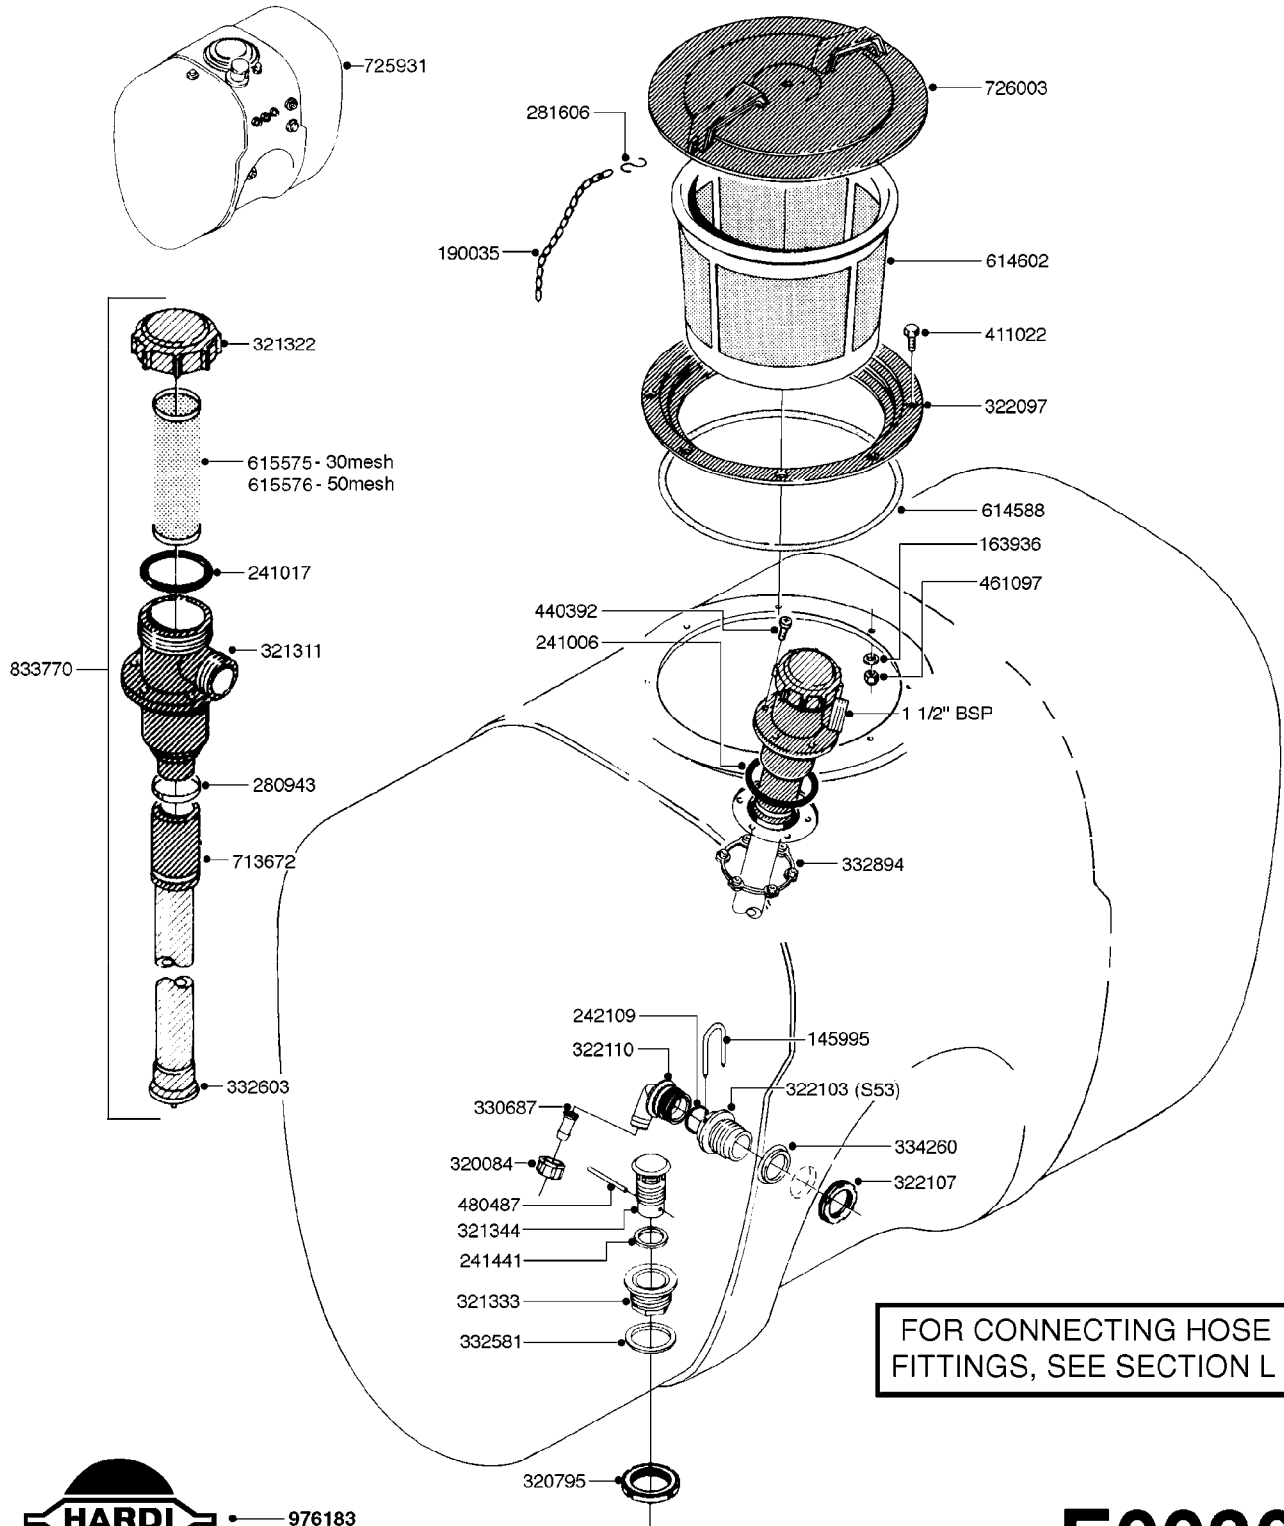

E0030

TANK - NL 210 (POST 92)
E0030-HIN, 01:01:16

Page 1

Date 05.08.2019 11:54

parts-n°	order qty	description
145995	1	FITT.DK S-53 FORK
163936	1	WASHER D15/D6.2X1
190035	1	CHAIN 365MM
241006	1	O-RING D79,2X5,7 NITRIL
241017	1	O-RING D74,5X3 NITRIL
241441	1	O-RING D29.3X3
242109	1	O-RING D32.2x3.0
280943	1	CLAMP HOSE GEAR 40-60
281606	1	S-HOOK GALVANIZED
320084	1	FITT.DK NUT 1/2" BSP
320795	1	FITT.DK NUT 1-1/2" BSP JAMB
321311	1	FILTER BODY S 80 X 4
321322	1	SCREW CAP F. S80 X 4
321333	1	FITT.DK BULK 1-1/2" X 1"F BSP
321344	1	DRAIN SCREW 1" BSP RED
322097	1	THREADED RING F. LID
322103	1	FITT.DK S-53 BULKHEAD
322107	1	FITT.DK S-53 BULKHEAD NUT
322110	1	FITT.DK S-53 ELB. 1/2" BSP
330687	1	FITT.DK HB 1/2" F. 1/2" NUT
332581	1	GASKET F. 1-1/2" BSP CAPNUT.
332603	1	CAP F. SUCTION TUBE
332894	1	RETAIN.RING FOR SUCTION FILTER
334260	1	GASKET F. S-53 BULKHEAD
411022	1	SCREW M.6X30 STAINLESS PHILLIP
440392	1	SCREW 6.3 X 25.0 DIN7981C TORX
461097	1	NUT M6 STAINLESS SAFETY
480487	1	PIN M5X60 SLOTTED GALV
614588	1	SEAL F. LID
614602	1	FILTER BASKET
615575	1	FILTER F.TOP SUCT.30 MESH GRN.
615576	1	FILTER F.TOP SUCT.50 MESH BLUE
713672	1	SUCTION TUBE L=44"
725931	1	TANK ASSY.COMPLETE NL 210 '88
726003	1	LID F. TANK
833770	1	TOP SUCTION KIT 300/500
976183	1	DECAL COMPANY D.18,2 X 29,6