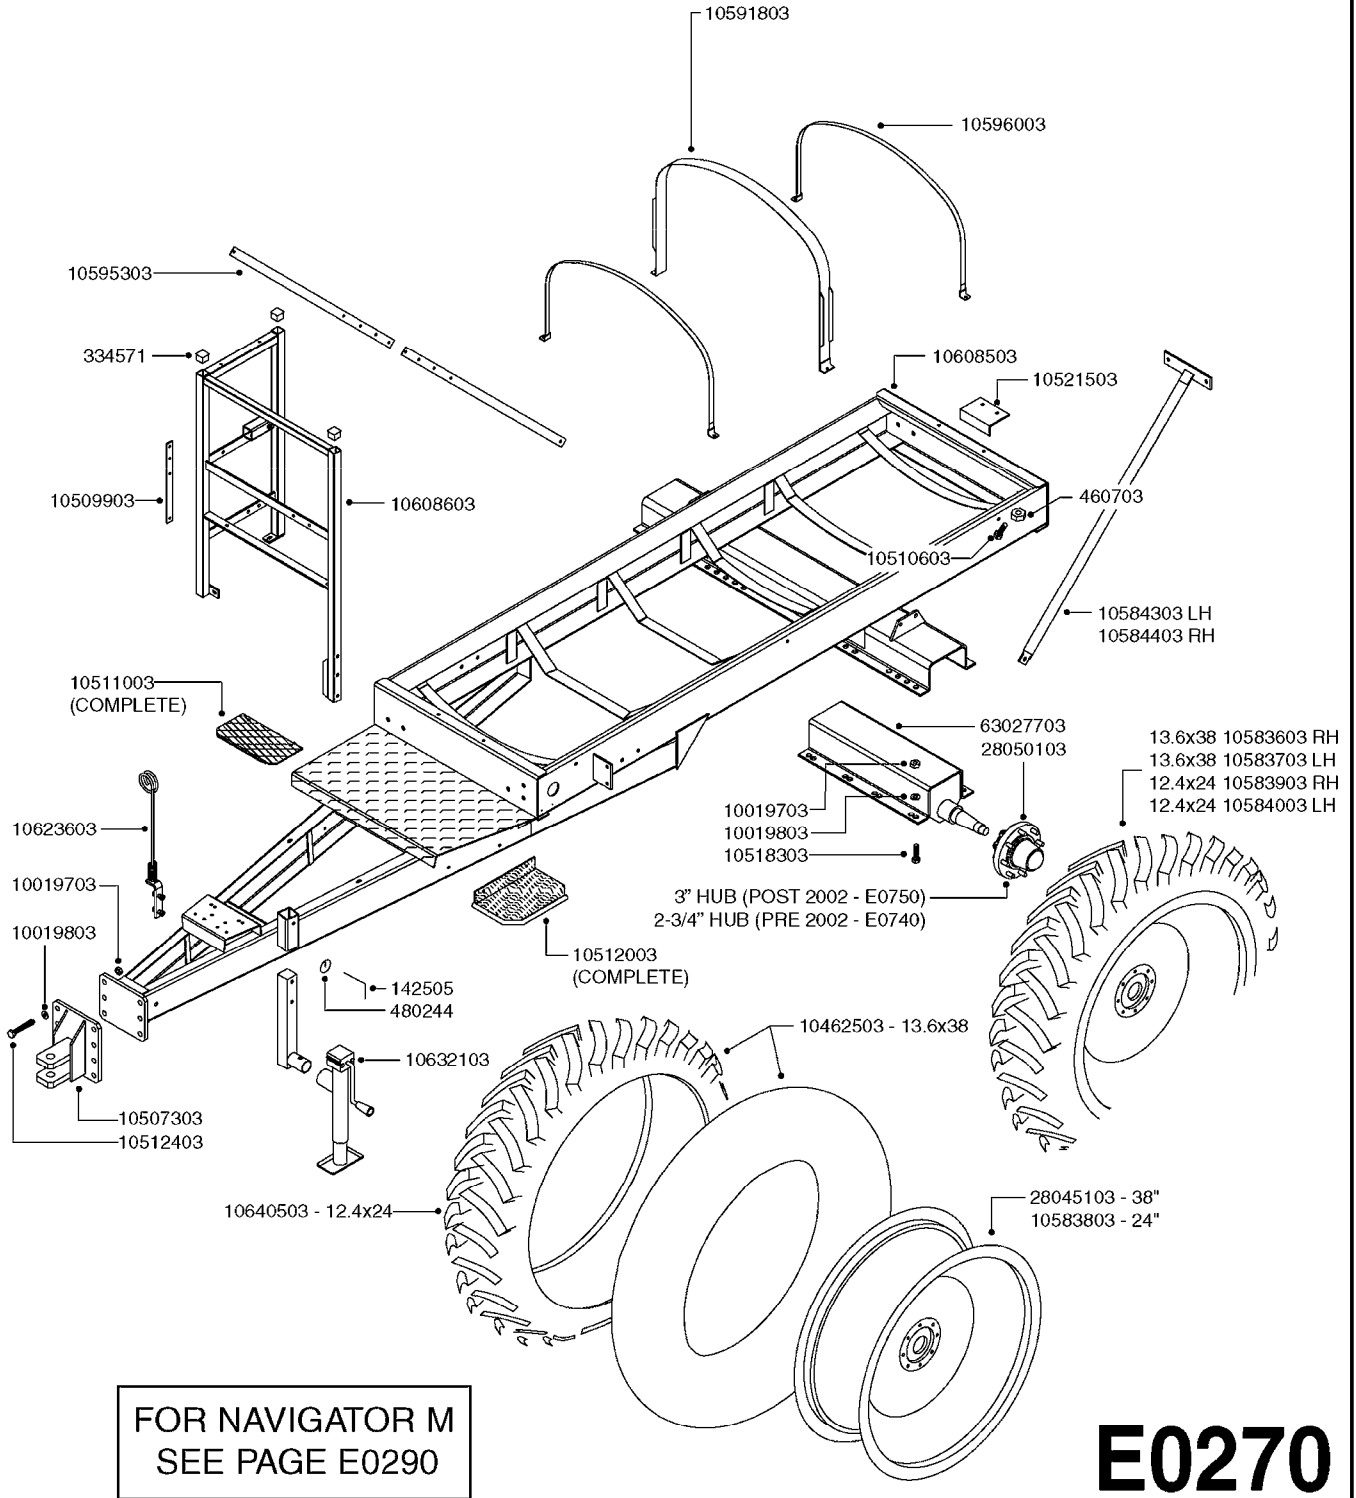

NAVIGATOR

Placement of fittings varies slightly between Navigator & Navigator M

E0260

TANK 550 NAV & NAV-M DIAPHRAGM
E0260-HIN, 01:01:16

Page 1

Date 05.08.2019 11:54

parts-n°	order qty	description
145995	1	FITT.DK S-53 FORK
145996	1	FITT.DK S-67 FORK
241883	1	O-RING 3 X 39.2 NITRIL
242353	1	O-RING 3 X 44.2 VITON
242354	1	O-RING D32.2X3.0 VITON
320084	1	FITT.DK NUT 1/2" BSP
320563	1	FITT.DK 3 WAY 1/2" 110 DEG.
320655	1	FITT.DK HN 1/2"-1/2" BSP
320795	1	FITT.DK NUT 1-1/2" BSP JAMB
322066	1	FITT.DK S-56 NUT
322103	1	FITT.DK S-53 BULKHEAD
322104	1	FITT.DK S-67 BULKHEAD
322107	1	FITT.DK S-53 BULKHEAD NUT
322108	1	FITT.DK S-67 BULKHEAD NUT
322134	1	FITT.DK S-53THREAD INS.1/2"BSP
330072	1	O-RING D53.5/D45.5X4
334100	1	FITT.DK S-61 ELB.1" 110 DEG.
334239	1	FITT.DK S-53 ELB.1/2"
334243	1	FITT.DK S-67 ELB.1"
334244	1	FITT.DK S-67 ELB.1-1/4"
334260	1	GASKET F. S-53 BULKHEAD
334261	1	GASKET F. S-67 BULKHEAD
341149	1	RETURN TUBE Ø40 L=2000
370495	1	NOZZLE INJECTOR 5066-3.0
722971	1	SAFETY VALVE SCF 217PSI (15BAR)
727742	1	TOP DRAIN CORD TYPE
729602	1	TOP SUCTION KIT NAV 2"
978403	1	DECAL COMPANY 280 X 450
10045303	1	FILTER BASKET 16"
10052203	1	LID VENT ASSY
10054503	1	SCREW 3/4" SELF TAPPING
10064203	1	SET SEALING SPONGE 1 Ft BULK
10102203	1	GASKET F.16" LID BREATHER
10570603	1	TANK RAW NAV.550 GAL.
10596503	1	DECAL NAVIGATOR LABEL
28014203	1	LID ASSY. (3-PC.) 16" ARAG
28029803	1	CLAMP HOSE GEAR P1/2" 6708
28030003	1	CLAMP HOSE GEAR P1" 6716
28030103	1	CLAMP HOSE GEAR P5/4-S1.5"6724
92702103	1	HOSE R X1/2" X300PSI WP X0012"
92702403	1	HOSE PVC SUCT GRAY 1"
92712403	1	HOSE R X1" X300PSI WP X0012"
92738900	1	HOSE R X PVC X 1-1/4" 0012"