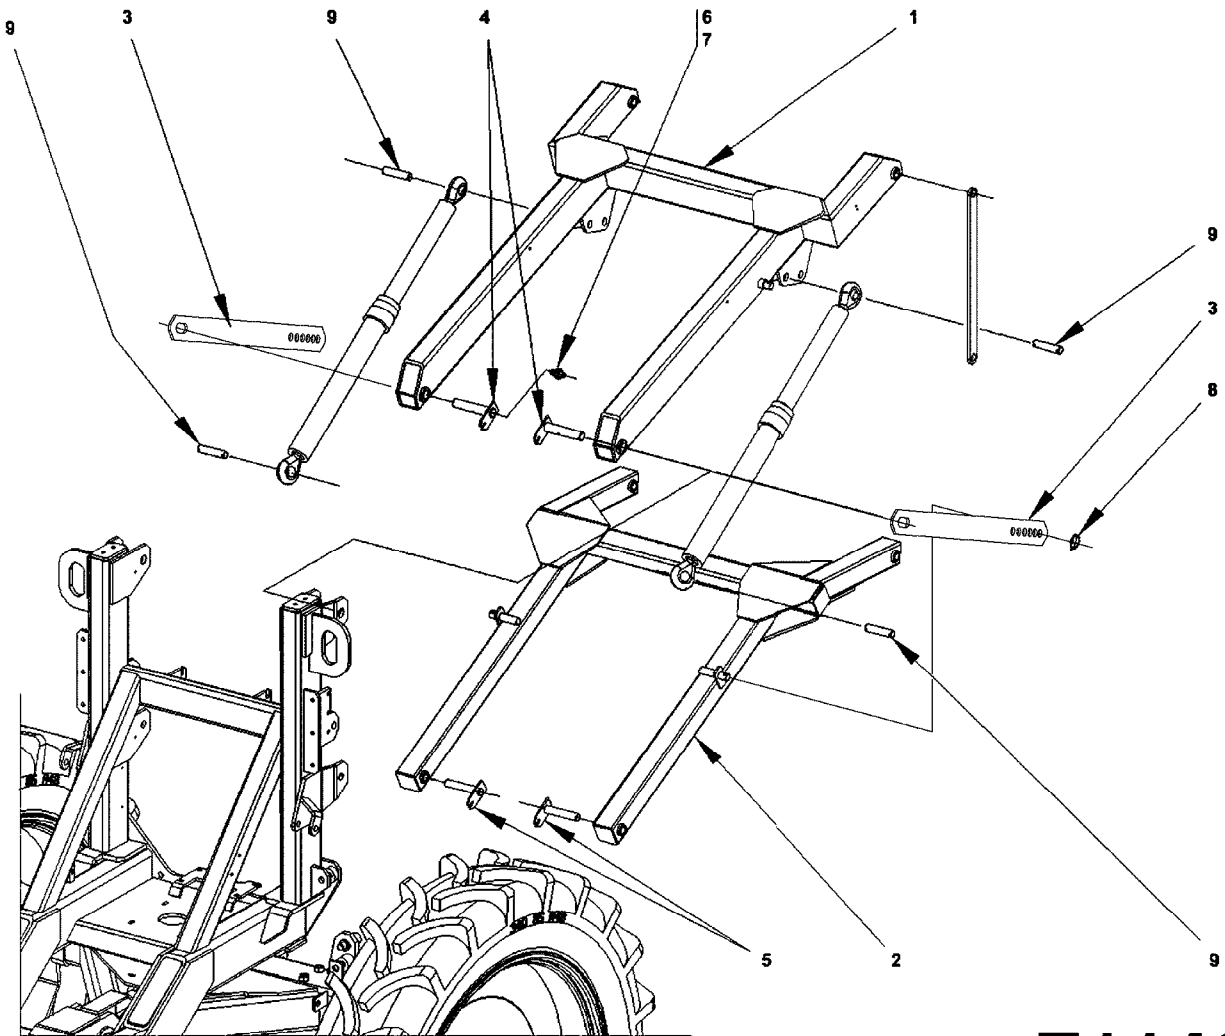

E1140

PRESIDIO PARALIFT
E1140-HIN, 23:06:16

Page 1

Date 05.08.2019 11:56

Pos.	parts-n°	order qty	description
1	PR-FEPR25501	1	UPPER PARALIFT ARM PRESIDIO
2	PR-FEPR25511	1	LOWER PARALIFT ARM PRESIDIO
3	16179203	1	TRANSPORT LOCK, PRESIDIO
4	PR-FEPR32002	1	PIN PARALIFT Ø30 PRESIDIO
5	PR-FEPR32003	1	PIN PARALIFT Ø25 PRESIDIO
6	PR-DG0016	1	GREASE ELBOW 90 °
7	PR-DD0122	1	GREASE PLUG BLACK
8	PR-DL1702080040	1	CLIP PIN D8
9	PR-FTPR32042	1	PIN GG Ø25 L=106