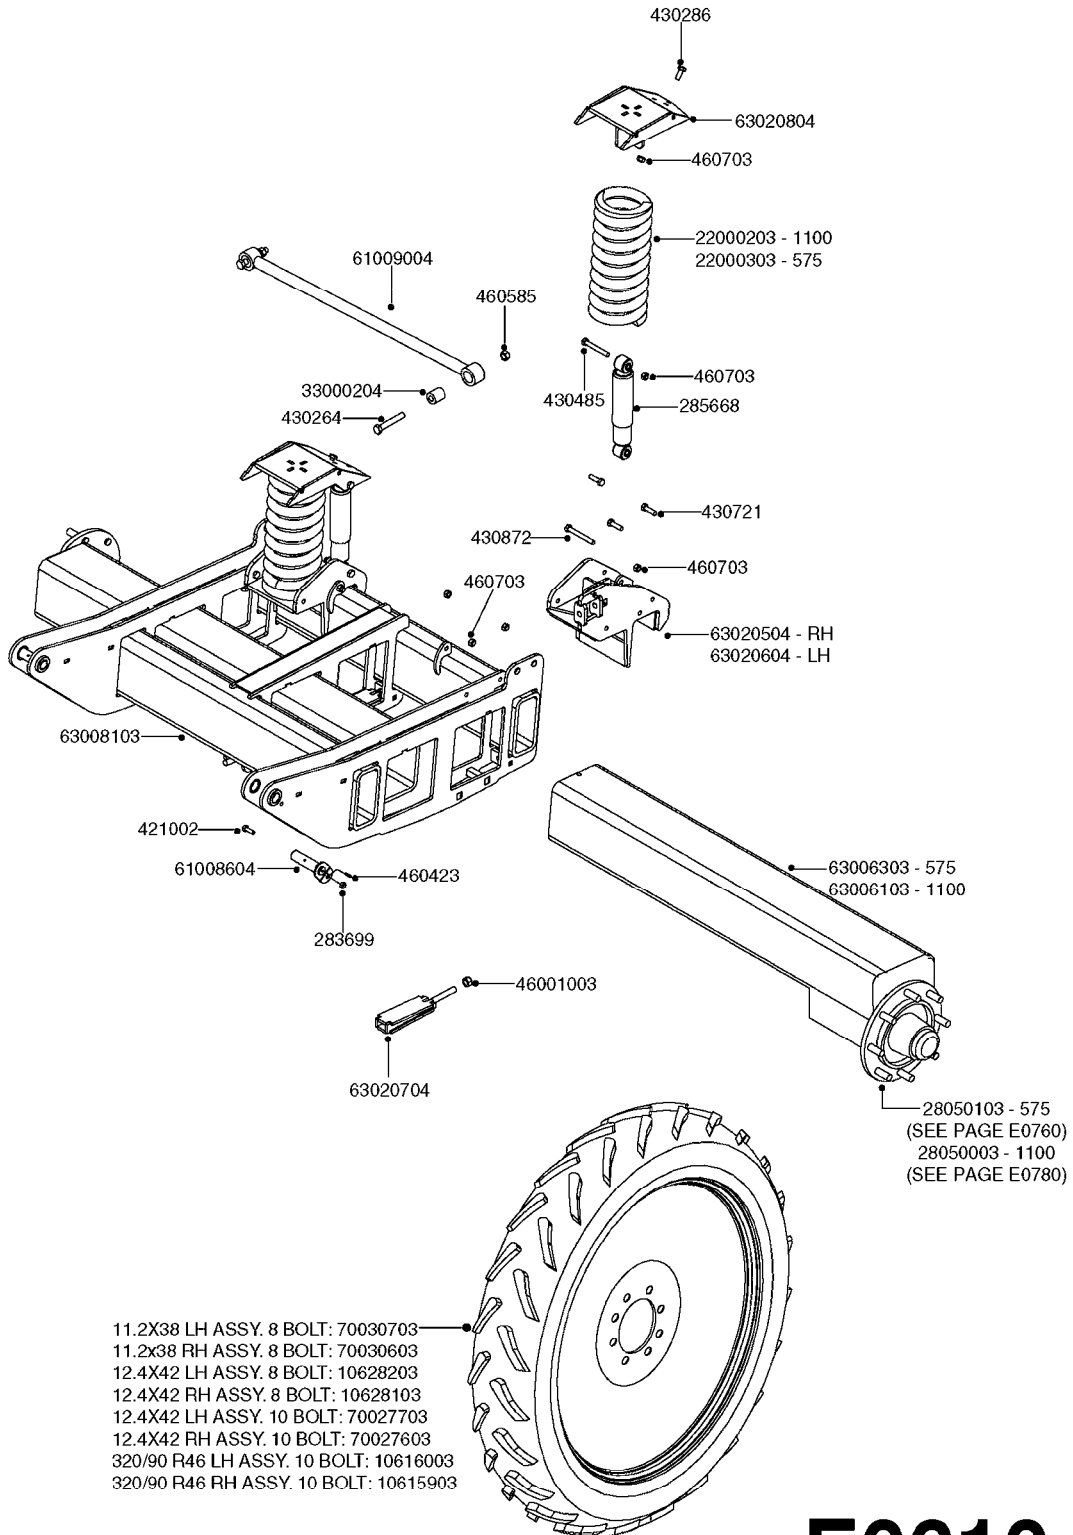

E0610

"NEW" NAVIGATOR SUSPENDED AXLE
E0610-HIN, 01:01:16

Page 1
Date 05.08.2019 11:55

parts-n°	order qty	description
283699	1	GREASE NIPPLE M6X1
285668	1	SHOCK ABSORBER L=300/465
421002	1	BOLT HEX 8.8 DEL M10X30 FT DIN933
430264	1	BOLT HEX 8.8 DEL M16X100
430286	1	BOLT HEX 8.8 DEL M12X30 FT
430485	1	BOLT HEX 8.8 DEL M12X90
430721	1	BOLT HEX 8.8 DEL M12X40 FT
430872	1	BOLT HEX 8.8 DEL M12X100 FT
460423	1	NUT HEX M10X1.50 LOCK DIN985A2 SS
460585	1	LOCKING NUT M16 DIN985 A2 SS
460703	1	NUT HEX M12X1.75 LOCK DIN985A2 SS
10615903	1	TIRE ASSY 2-3/16 OFFSET RH
10616003	1	TIRE ASSY 2-3/16 OFFSET LH
10628103	1	TIRE ASSY 12.4X42 10PLY 8BLTL
10628203	1	TIRE ASSY 12.4X42 10PLY 8BLTR
22000203	1	SPRING 1100 NAV. SUSPENSION
22000303	1	SPRING 575 NAV. SUSPENSION
28050003	1	HUB F 3.5" 873 15000# PACKAGE
28050103	1	HUB F 3" 758 7500# PACKAGE
33000204	1	BUSHING F. SUS. SWAY BAR NAV.
46001003	1	NUT HEX 5/8"-11 NYLOCK
61008604	1	BEARING BOLT D30X108
61009004	1	SWAYBAR F.SUS. 575-1100 NAV.
63006103	1	AXLE INSERT W/M NAV. 1100
63006303	1	AXLE INSERT W/M SUS. 575 NAV
63008103	1	AXLE SWING ARM 1100 NAV.
63020504	1	SPRING MT. BOTTOM RH 1100 NAV.
63020604	1	SPRING MT. BOTTOM LH 1100 NAV.
63020704	1	AXLE INSERT WEDGE NAV.
63020804	1	SPRING MOUNT TOP RH NAV.
70027603	1	TIRE ASSY 12.4X42 10PLY 10B RH
70027703	1	TIRE ASSY 12.4X42 10PLY 10B LH
70030603	1	TIRE ASSY 11.2-38 RH
70030703	1	TIRE ASSY 11.2-38 LH