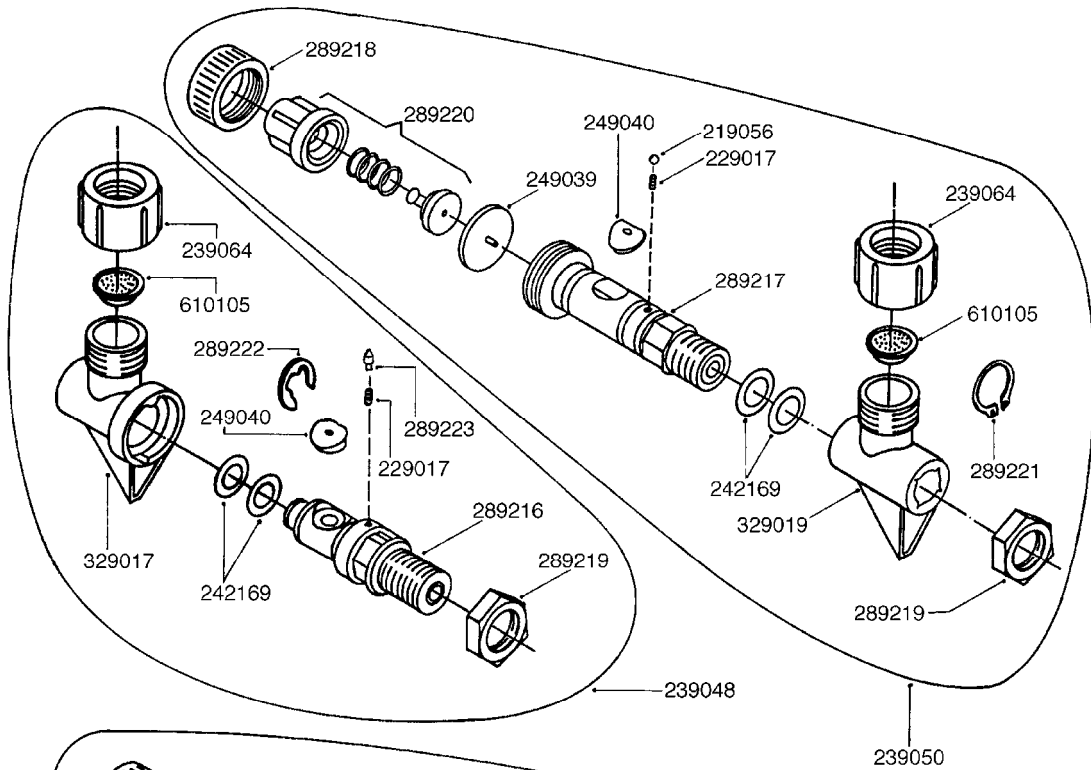

CANNON "L" SPOUT ASSEMBLY
G0170-HIN, 01:01:16

G0170

CANNON "L" SPOUT ASSEMBLY
G0170-HIN, 01:01:16

Page 1

Date 05.08.2019 11:57

parts-n°	order qty	description
129115	1	DOUBLE NOZZLE HOLDER
130396	1	NOZZLE CASTING DOUBLE
130397	1	NOZZLE HOLDER UPPER PART
146327	1	UNION NUT 3/8" BRASS
146414	1	TERMINATION STOPPER 22 X 100
149138	1	ADAPTER FOR NOZZLE H
157027	1	NOZZLE TUBE CANNON BOTTOM
163936	1	WASHER D15/D6.2X1
169419	1	SUPPORT F.SPOUT "CANNON L"
242161	1	O-RING 6 X 3.0
249007	1	BELT FOR CANNON
284235	1	ENGRASADOR M-6/100 RECTO
289059	1	STRAP 130-150
289060	1	STRAP.D.140/160 S-W2 INOX
359036	1	NOZZLE OUTLET F.CANNON
371511	1	NOZZLE CONE JET 1299-14 ORANGE
421250	1	BOLT HEX M6X35
430242	1	BOLT HEX 8.8 M14 X 45 GALV.
439004	1	BOLT HEX M16 X 100 GALV.
439007	1	BOLT HEX M14 X 70 GALV.
450972	1	SCREW M6X15 ALLEN GALV.
451037	1	SCREW M6X20 HEX
459002	1	SCREW N10X1/2"
460202	1	NUT HEX M6
460261	1	NUT HEX M6X1.00 LOCK DIN985 A2 SS
460364	1	NUT HU M8 A2 SS DIN934
460585	1	LOCKING NUT M16 DIN985 A2 SS
461231	1	NUT HEX M6 BRASS
461286	1	NUT M14 SAFETY
471074	1	WASHER M8 ELZ
471075	1	WASHER M8 LOCK
471093	1	WASHER D14 GALV. (168873)
471106	1	WASHER D6
471118	1	WASHER D16 TENSION
619052	1	SUPPORT F.AIR SPOUT CANNON
619053	1	BASE SWIVEL F.AIR SPOUT CANNON
619113	1	MOUNT PLATE F.AIR SLOT CANNON
619683	1	SHIELD F.BELT CANNON
739088	1	NOZZLE HOLDER CANNON
739302	1	STAR NOZZLE HOLDER F.CANNON
781900	1	CYLINDER D20-150
927327	1	HOSE R X 300MM X 12"