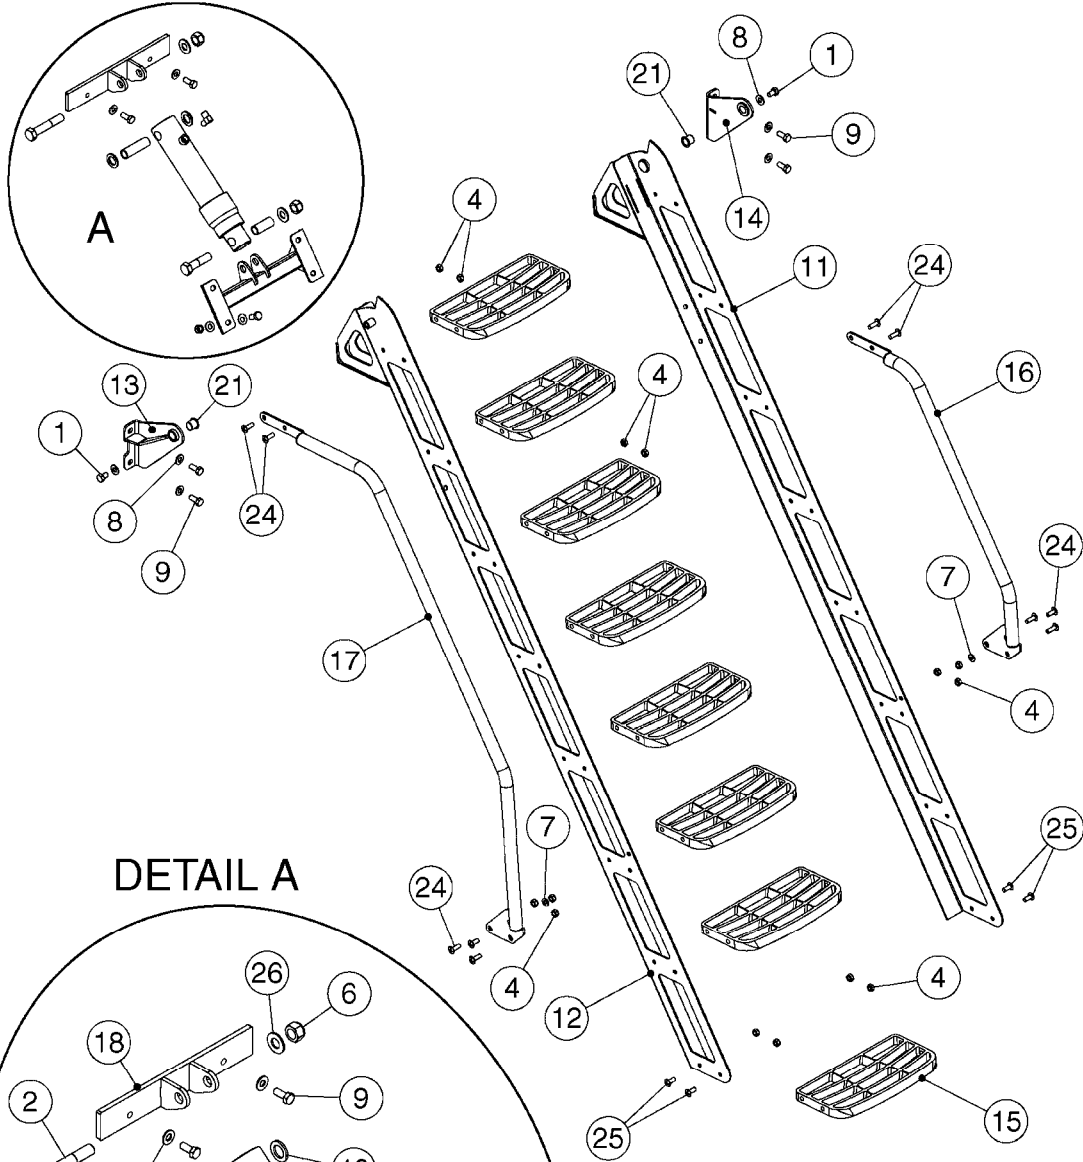

E1360

BOOM SUPPORT - RUBICON
E1360-HIN, 15:08:18

Page 1

Date 05.08.2019 11:56

Pos.	parts-n°	order qty	description
1	420604	1	BOLT HEX 8.8 DEL M10X25 FT DIN933
2	430286	1	BOLT HEX 8.8 DEL M12X30 FT
3	430507	1	BOLT HEX 8.8 DEL M16X45 FT
4	430934	1	BOLT HEX 8.8 DEL M16X80
5	460327	1	NUT HEX M16X2
6	460423	1	NUT HEX M10X1.50 LOCK DIN985A2 SS
7	460585	1	LOCKING NUT M16 DIN985 A2 SS
8	460703	1	NUT HEX M12X1.75 LOCK DIN985A2 SS
9	460806	1	NUT HEX M20X2.50 LOCK DIN985A2 SS
10	471127	1	WASHER Z12N 13X24X2.5 RST
11	471128	1	WASHER, M16, Ø30/17.0X 3.0, SS
12	MA046517000	1	RUBBER STOP
13	MA245892000	1	ALUMINUM LADDER STEP
14	MA246484000	1	RUBICON - BOOMS BRACKET BEAM
15	MA246812000	1	RUBICON - BOOM BRACKET
16	MA246813000	1	RUBICON - TRANSPORT CRADLE
17	MA246828000	1	BOOM BRACKET PAD
18	MA246832000	1	RUBICON - LEFT STOP BAR
19	MA246833000	1	RUBICON - RIGHT STOP BAR
20	MA246834000	1	RUBICON - STOP BRACKET
21	MA246835000	1	BUSHING WASHER
22	MA246837000	1	RUBICON - BOOM BRACKET GUARD
23	MA249043000	1	BOOM SUPPORT SLIDE
24	MA249044000	1	BOOM SUPPORT SLIDE
25	MA701001443	1	BOLT HEX 1"X6-1/2" 10.9 UNC
26	MA701001551	1	BOLT HEX M20X120 A2 931
27	MA701003065	1	BOLT CHC M6X25 ALLEN A2 912
28	MA701003097	1	BOLT CHC M8X30 ALLEN A2 DIN 933
29	MA701003146	1	BOLT CHC M16X30 12.9 912
30	MA701003148	1	BOLT CHC M16X50 ALLEN 8.8 912
31	MA702008002	1	LOCKNUT M6 A2 985
32	MA702008048	1	LOCKNUT 1" SS
33	MA702017011	1	RIVET NUT M8
34	MA703001048	1	WASHER M6 SS
35	MA703001079	1	WASHER M20 SS
36	MA703001126	1	WASHER
37	MA703003017	1	WASHER INT JZ16 AC 27625
38	MA707006019	1	RIVET 4.8X18X14 ALU/STEEL 7337