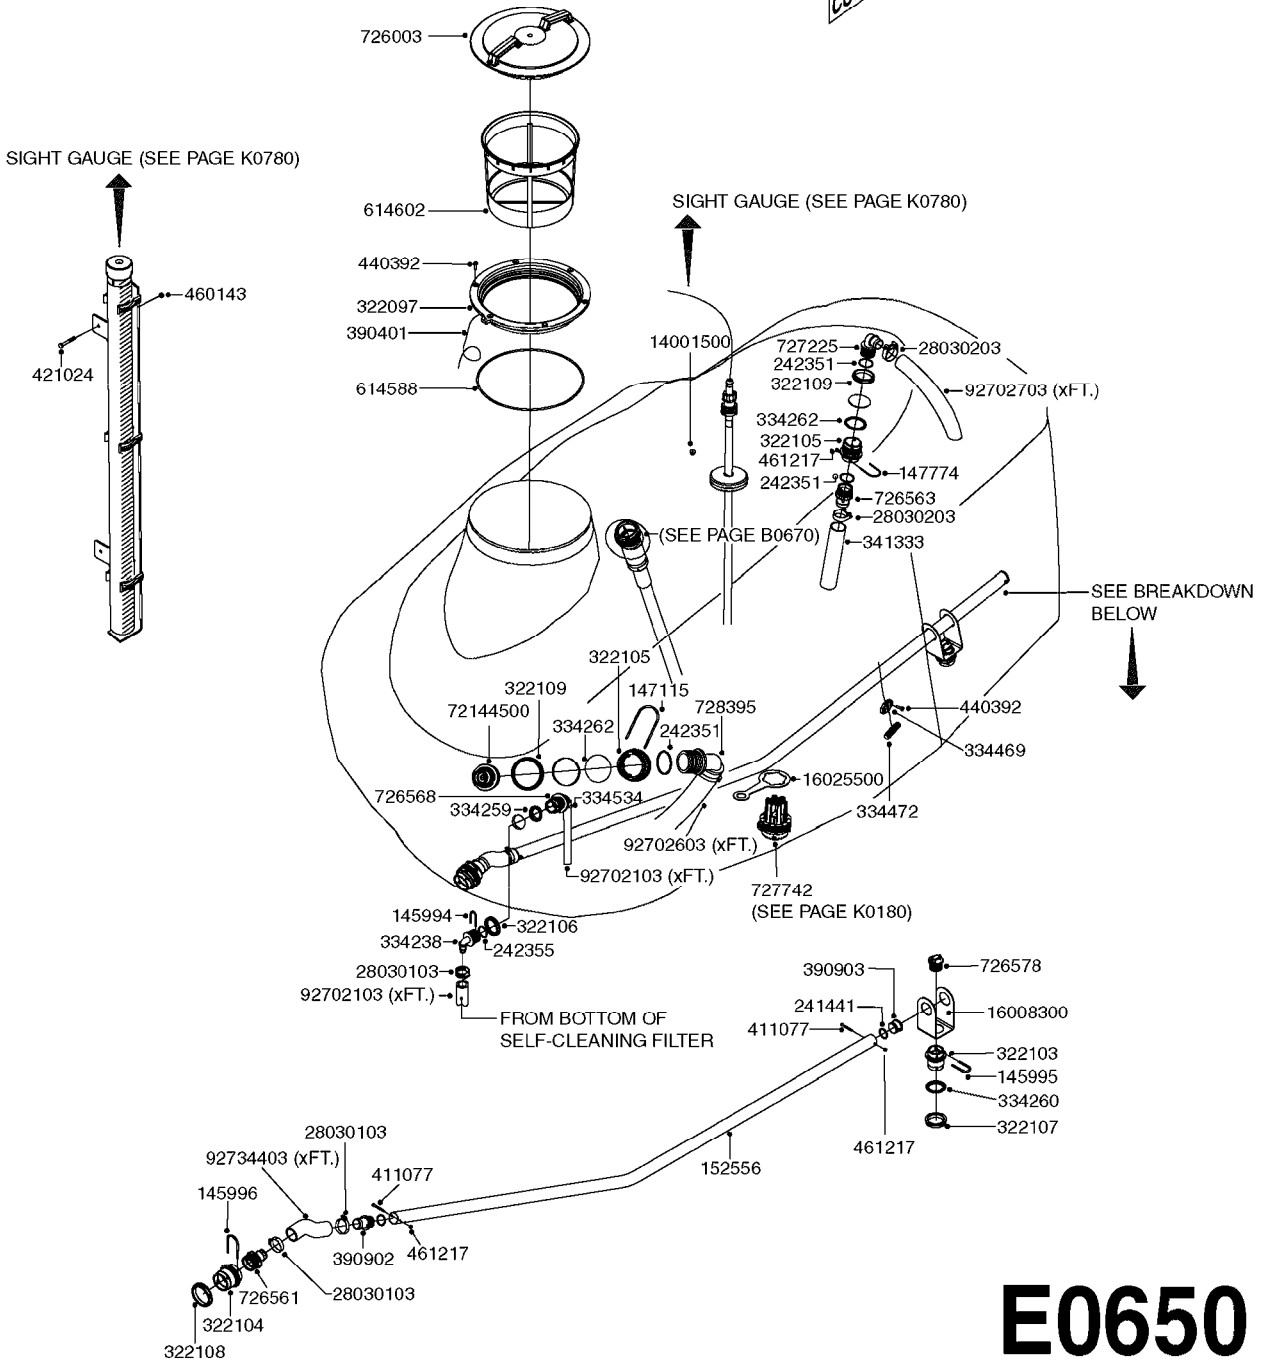

plus 978066

TANK - CM+1200, CM1500
E0650-HIN, 23:08:18

Page 1
Date 05.08.2019 11:55

parts-n°	order qty	description
145994	1	FITT.DK S-40 FORK
145995	1	FITT.DK S-53 FORK
145996	1	FITT.DK S-67 FORK
147115	1	FITT.DK S-93 FORK SPECIAL
147774	1	FITT.DK S-93 FORK W. M5 THREAD
152556	1	SPARGE TUBE CM1200+
241441	1	O-RING D29.3X3
242351	1	O-RING D69.5X3.0 VITON F.S-93
242355	1	O-RING D19.2X3.0 VITON F.S-40
322097	1	THREADED RING F. LID
322103	1	FITT.DK S-53 BULKHEAD
322104	1	FITT.DK S-67 BULKHEAD
322105	1	FITT.DK S-93 BULKHEAD DOUBLE
322106	1	FITT.DK S-40 BULKHEAD NUT
322107	1	FITT.DK S-53 BULKHEAD NUT
322108	1	FITT.DK S-67 BULKHEAD NUT
322109	1	FITT.DK S-93 BULKHEAD NUT
334238	1	FITT.DK S-40 ELB.1/2"
334259	1	GASKET F. S-40 BULKHEAD
334260	1	GASKET F. S-53 BULKHEAD
334262	1	GASKET F.S-93 BULKHEAD
334469	1	CLEVIS F.CORD TOP DRAIN ASSY.
334472	1	HANDLE FOR TOP DRAIN
334534	1	CLAMP HOSE PLASTIC 1/2"
341333	1	TUBE Ø57/Ø52 L=1500 BLACK PE
390401	1	CORD NYLON F.LID 900MM
390902	1	SPARGE TUBE FITT FRONT
390903	1	CAP SPARGE TUBE
411077	1	SCREW M5X45 STAINLESS
421024	1	BOLT HEX 8.8 DEL M8X60
440392	1	SCREW 6.3 X 25.0 DIN7981C TORX
460143	1	SELF LOCK NUT M8 SST A2 DIN985
461217	1	NUT HEX M5 LOCK
614588	1	SEAL F. LID
614602	1	FILTER BASKET
726003	1	LID F. TANK
726561	1	FITT.DK S-67 STR.1-1/4" O-RING
726563	1	FITT.DK S-93 STR 2" W/O-RING
726568	1	FITT.DK.S-53 HB 1/2"90 W/O-RING
726578	1	FITT.DK S53 PLUG WITH O-RING
727225	1	FITT.DK S-93 ELB.2'PVC W/ORING
727742	1	TOP DRAIN CORD TYPE
728395	1	FITT.DK S-93 ELB.1-1/2" 90 DEG
978066	1	DECAL PLUS
978427	1	DECAL COMMANDER 125 X 600MM
14001500	1	GROMMET F.TOP DRAIN CORD
16008300	1	BRACKET SPARGE TUBE
16025500	1	TANK SPACER SIGHT GAUGE
28030103	1	CLAMP HOSE GEAR P5/4-S1.5"6724
28030203	1	CLAMP HOSE T-BOLT S2" 235-67
35000304	1	TANK RAW CM1500
72144500	1	SAFETY VALVE 15 BAR S93
92702103	1	HOSE R X1/2" X300PSI WP X0012"
92702603	1	HOSE PVC SUCT GRAY 1-1/2"
92702703	1	HOSE PVC SUCT GRAY 2"
92734403	1	HOSE R X5/4" X200PSI WP X0012"
97837600	1	HARDI LOGO Ø282X450 F.METAL/ PLASTIC 3D