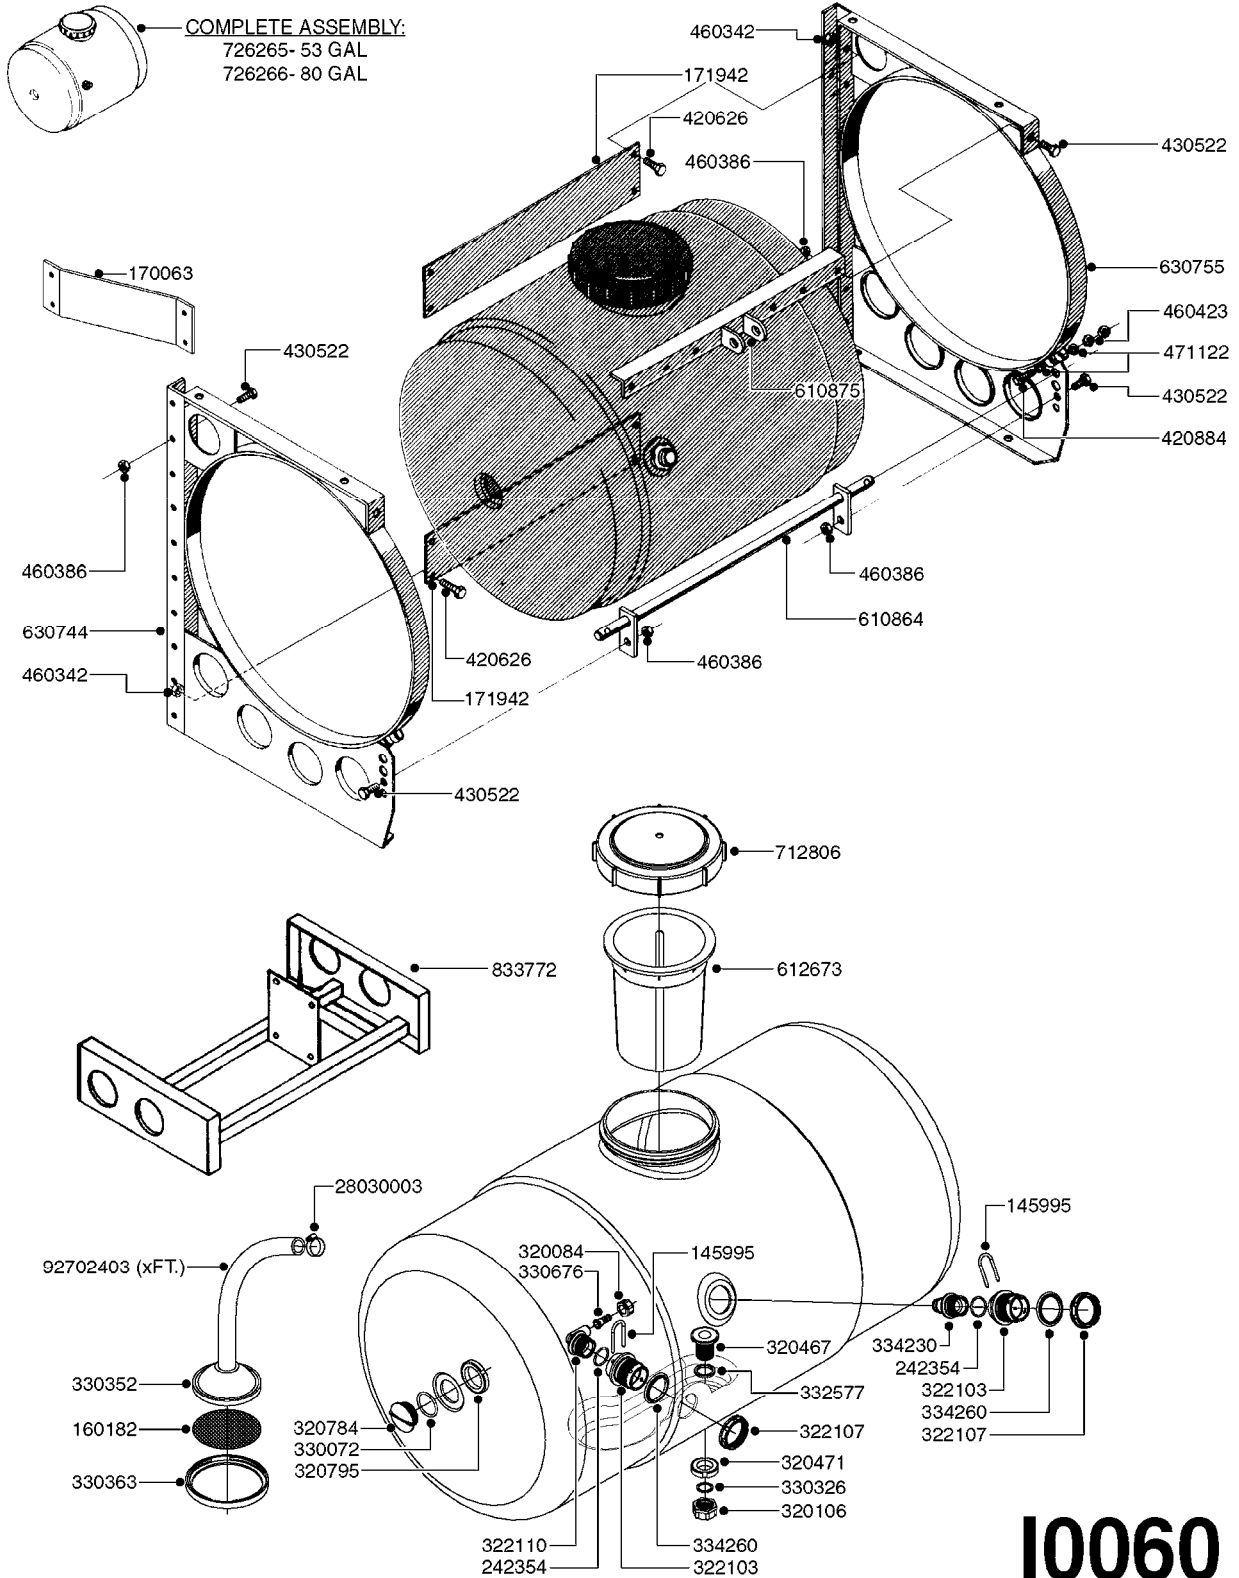

I0050

ATV 150 FRAME
I0050-HIN, 01:01:16

Page 1

Date 05.08.2019 11:58

Pos.	parts-n°	order qty	description
1	144642	1	LOCKING PAWL D10X65MM
2	210835	1	BUSHING D28/25 L=25
3	283699	1	GREASE NIPPLE M6X1
4	334561	1	PLUG 50x50x2 F.SQ.TUBE
5	420604	1	BOLT HEX 8.8 DEL M10X25 FT DIN933
6	421046	1	BOLT HEX M8X25/25 A2 SS DIN933
7	421222	1	BOLT HEX 8.8 DEL M10X75 FT
8	430286	1	BOLT HEX 8.8 DEL M12X30 FT
9	430404	1	BOLT HEX 8.8 DEL M12X50
10	430522	1	BOLT HEX 8.8 DEL M12X25 FT
11	430846	1	BOLT HEX 8.8 DEL M12X80
12	430872	1	BOLT HEX 8.8 DEL M12X100 FT
13	460143	1	SELF LOCK NUT M8 SST A2 DIN985
14	460423	1	NUT HEX M10X1.50 LOCK DIN985A2 SS
15	460703	1	NUT HEX M12X1.75 LOCK DIN985A2 SS
16	471122	1	WASHER, M10, Ø20/10.5X 2.0, SS
17	471127	1	WASHER Z12N 13X24X2.5 RST
18	480244	1	PIN SNAP D4.5
19	615654	1	PIN D25 X 123 F. PARALIFT
20	10483003	1	TANK STRAP, 50", 2X90°X13MM
21	10531803	1	HUB ASSY.COMP.F.1-3/4" SPINDLE
22	16100503	1	TANK STOP, ATV SPRAYER
23	17006903	1	FLATBAR 1.5x.75" L=160 2xØ13
24	28031503	1	HUB PKG.1.25"SPINDLE 5-4.5-2.5
25	28031603	1	TIRE ASSY, TURF 23/10.5-12 4PR
26	28032203	1	COUPLER, BALL 2" F. 2" TUBE
27	28033303	1	TIRE ASSY 9.5LX15 6 BOLT 6-PLY
28	42000003	1	BOLT U M10 2"x2"
29	61006503	1	TANK SADDLE, ATV 110/150
30	61006703	1	DRAWBAR ADAPTOR, ATV SPRAYER
31	61007303	1	TANDEM AXLE INSERT,ATV SPRAYER
32	61011003	1	JACK STAND, ATV SPRAYER
33	63015903	1	TANDEM BEAM, WITH SPINDLE, ATV
34	63016103	1	FRAME, ATV 150
35	63016303	1	BOOM SUP. FRAME, ATV SPRAYER
36	63016403	1	AXLE FRAME, ADJ. ATV SPRAYER
37	63026503	1	SINGLE AXLE INSERT ATV SPRAYER