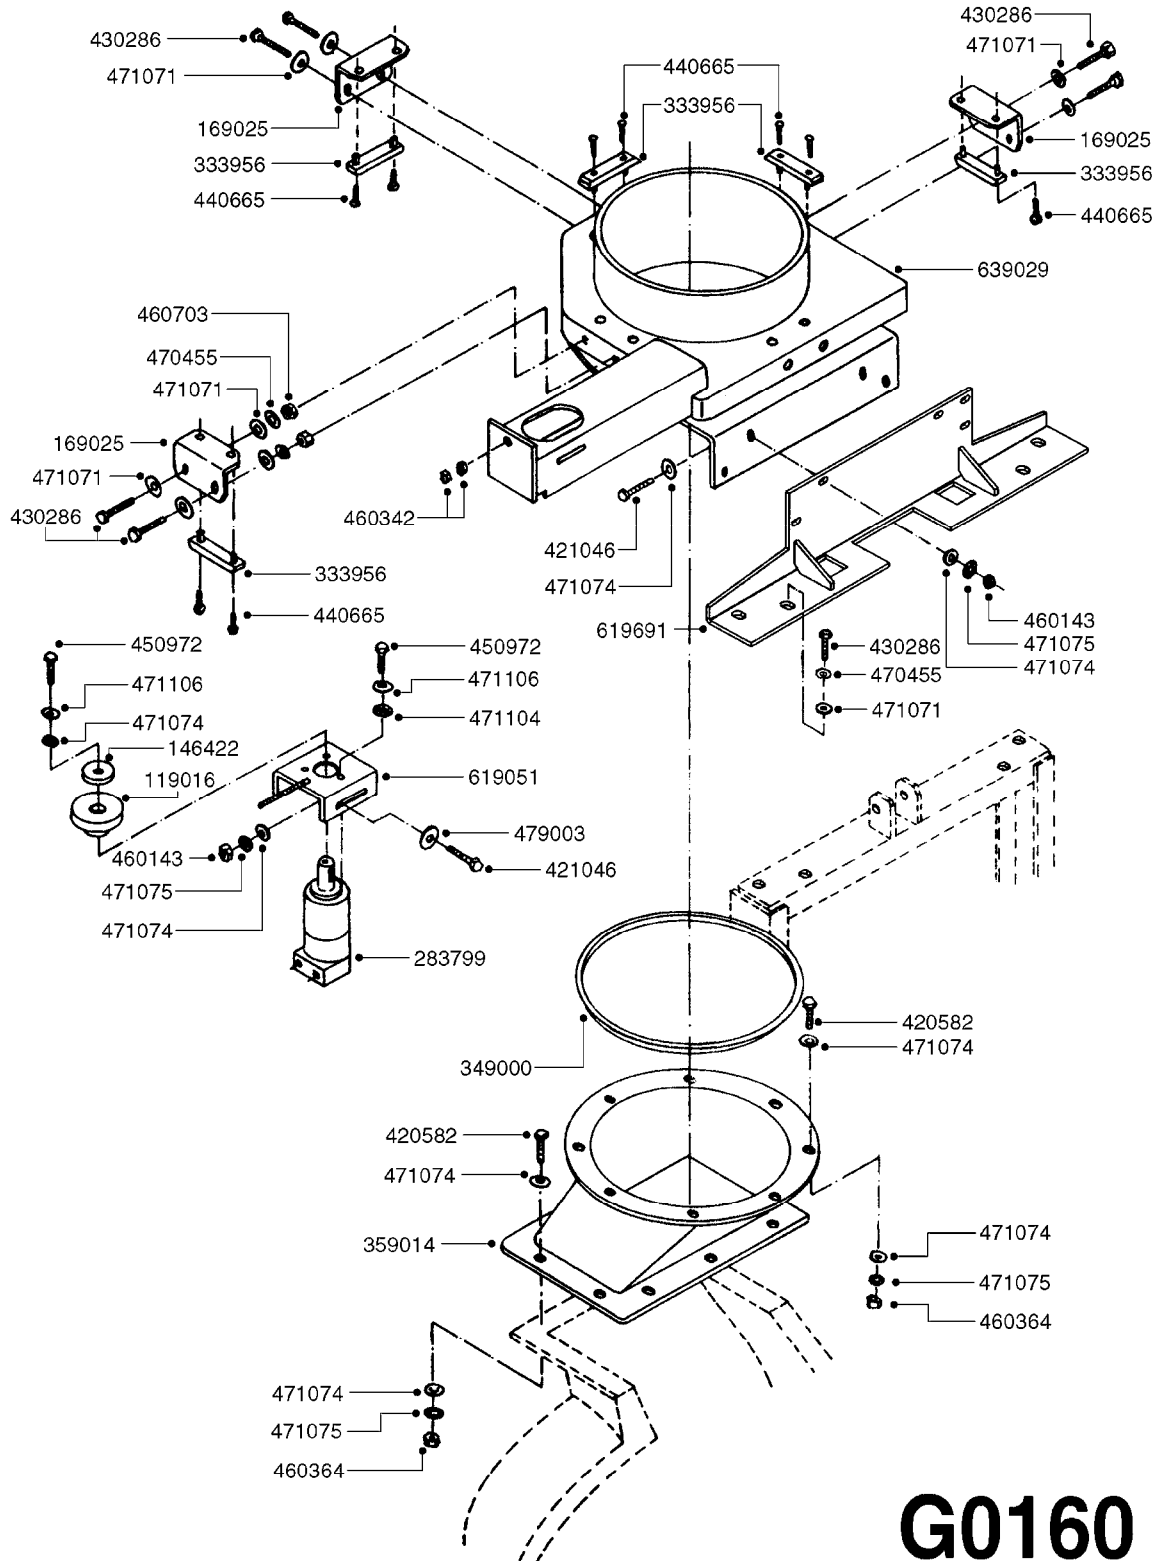

G0150

LP - FRAME F. OUTLETS
G0150-HIN, 01:01:16

Page 1
Date 05.08.2019 11:57

parts-n°	order qty	description
129032	1	CLAMP HALF F.TUBE EXTENSION
129139	1	CLAMP HALF F.TUBE EXTENSION
157096	1	TUBE 3/4"x700 SPOUT BRACKET
157097	1	EXTENSION ROD L=12"
249050	1	FRICTION WASHER D48X10X3.5
289305	1	TUBE PLUG D24
420965	1	M10X40 MACHINE SCREW STAINLESS
430286	1	BOLT HEX 8.8 DEL M12X30 FT
460342	1	NUT HEX M10 DEL DIN934
460423	1	NUT HEX M10X1.50 LOCK DIN985A2 SS
460703	1	NUT HEX M12X1.75 LOCK DIN985A2 SS
619063	1	HOLDER FOR EXTENSION
619382	1	LP FRAME BASE PLATE
619396	1	CURVED BRACKET F. LP FRAME
639045	1	BRACKET FOR SPOUT RH
639270	1	LP FRAME RH
639271	1	LP FRAME LH