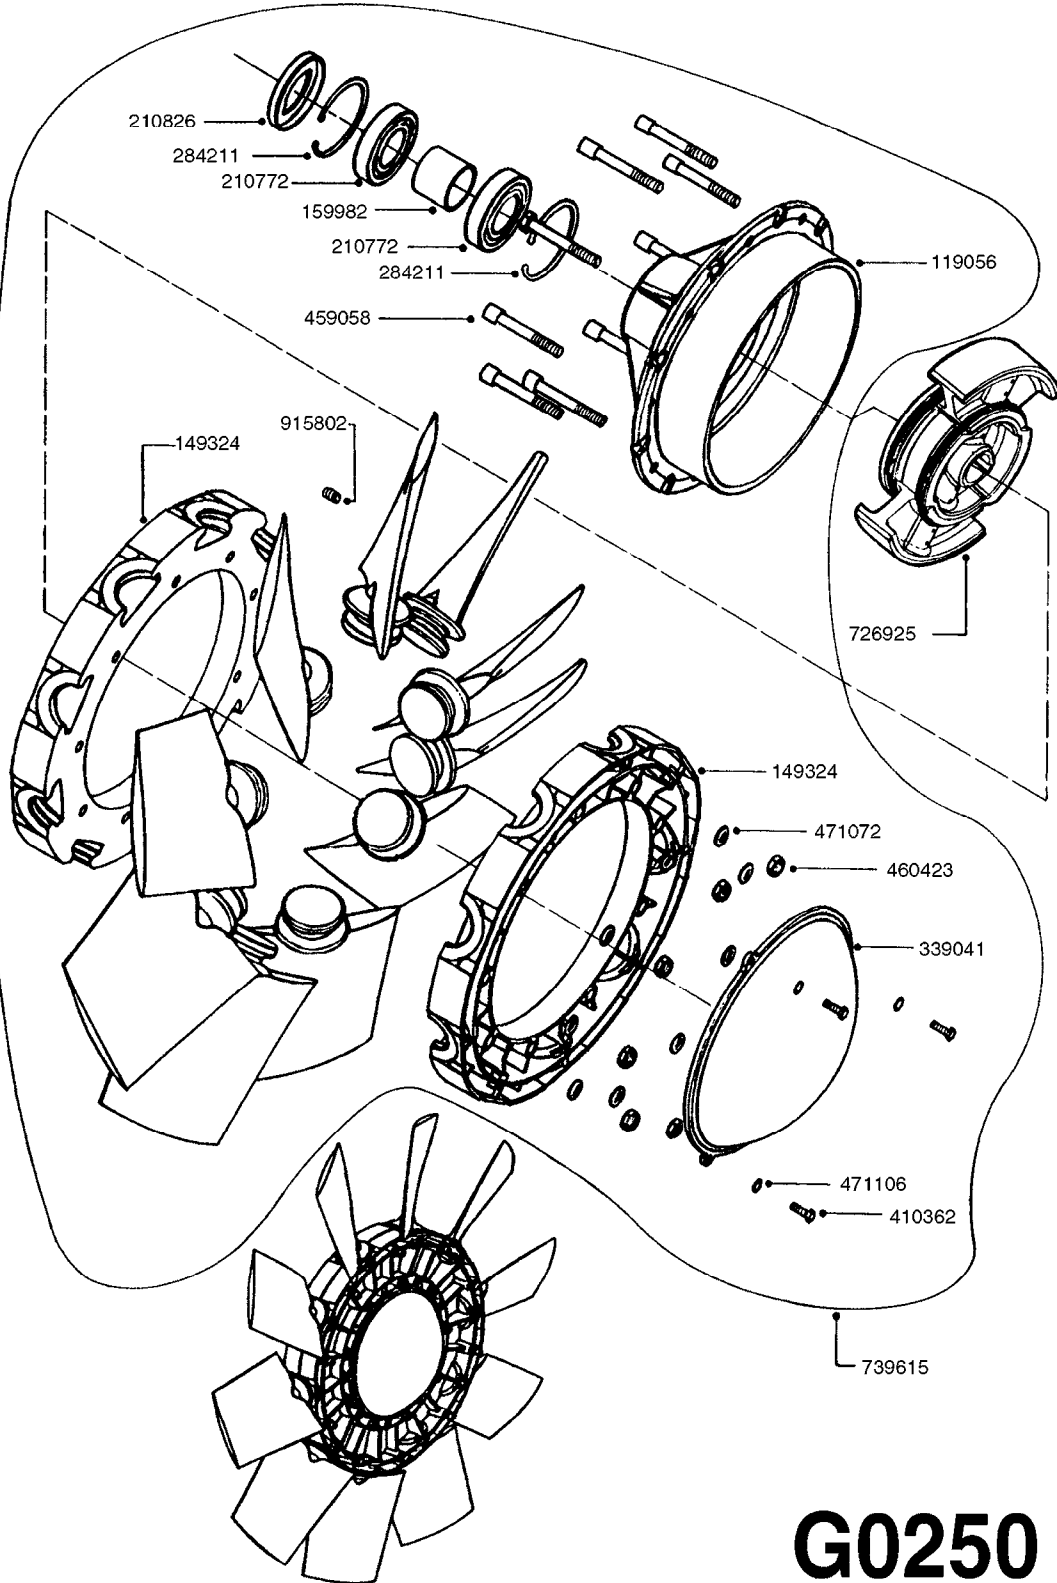

MERCURY - 36" AXIAL FAN
G0250-HIN, 01:01:16

Page 0
Date 05.08.2019 11:57

G0250

MERCURY - 36" AXIAL FAN
G0250-HIN, 01:01:16

Page 1

Date 05.08.2019 11:57

parts-n°	order qty	description
119056	1	CENTER WHEEL F.30"/32" FAN
149324	1	FLANGE F.CENTER WHEEL 36"
159982	1	DISTANCE TUBE FOR 820
210772	1	BALL BEARING 6208 2RS1
210826	1	SEAL OIL 45 X 10
284211	1	SNAP-RING INNER 80X2.5
339041	1	CAP FOR FAN
410362	1	BOLT HEX 8.8 SS M6X20
459058	1	ALLEN SCREW M10X80
460423	1	NUT HEX M10X1.50 LOCK DIN985A2 SS
471072	1	WASHER M10 EL2
471106	1	WASHER D6
726925	1	CENTRIFUGAL CLUTCH D. 245
739615	1	FAN - AXIAL 36"
915802	1	SET SCREW DIN 913 6X6