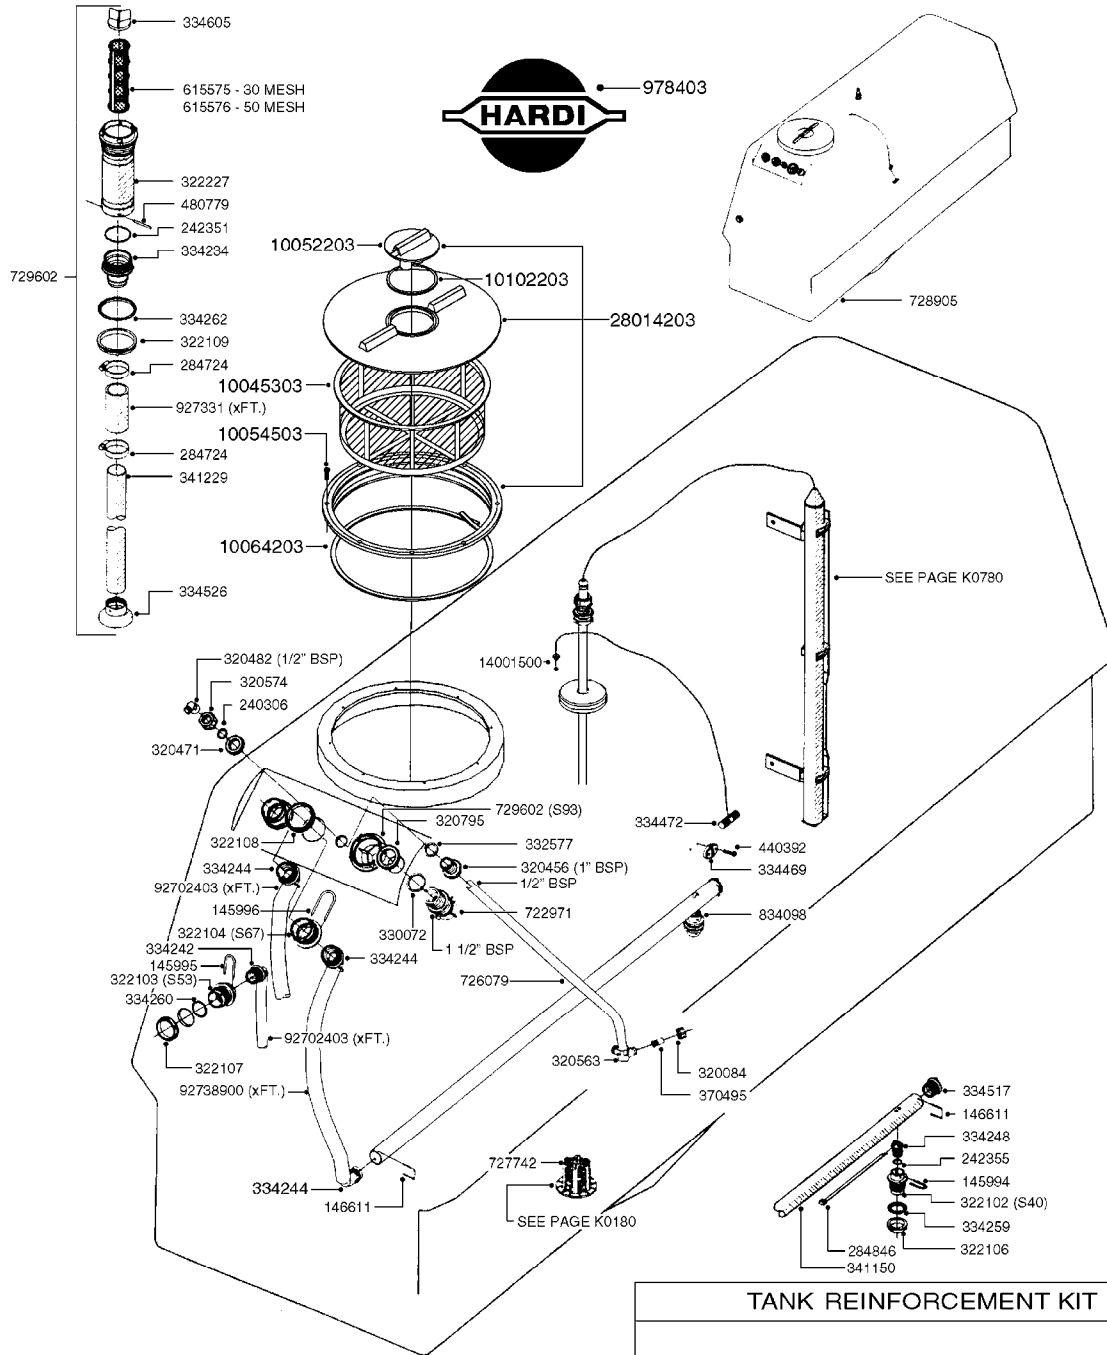

TANK-HC 950M/950 TWIN(POST 95)
E0620-HIN, 01:01:16

Page 1
Date 05.08.2019 11:55

parts-n°	order qty	description
145994	1	FITT.DK S-40 FORK
145995	1	FITT.DK S-53 FORK
145996	1	FITT.DK S-67 FORK
146611	1	CLAMP D3/32-37MM
172813	1	STRAP REINFORCEMENT F.950
240306	1	O-RING D29/D21X4
242346	1	SEAL D30/10X3
242351	1	O-RING D69.5X3.0 VITON F.S-93
242355	1	O-RING D19.2X3.0 VITON F.S-40
284724	1	CLAMP HOSE GEAR D52-70
284846	1	CABLE TIE 8 X 27
320084	1	FITT.DK NUT 1/2" BSP
320456	1	FITT.DK BULKHEAD 1"BSP DOUBLE
320471	1	FITT.DK NUT 1" BSP JAMB
320482	1	FITT.DK ELB. 1/2" BSP 60 DEG.
320563	1	FITT.DK 3 WAY 1/2" 110 DEG.
320574	1	FITT.DK NUT 1" BSP SPECIAL
320795	1	FITT.DK NUT 1-1/2" BSP JAMB
322102	1	FITT.DK S-40 BULKHEAD
322103	1	FITT.DK S-53 BULKHEAD
322104	1	FITT.DK S-67 BULKHEAD
322106	1	FITT.DK S-40 BULKHEAD NUT
322107	1	FITT.DK S-53 BULKHEAD NUT
322108	1	FITT.DK S-67 BULKHEAD NUT
322109	1	FITT.DK S-93 BULKHEAD NUT
322227	1	HOUSING F.FILTER S-93 2"
330072	1	O-RING D53.5/D45.5X4
332577	1	O-RING D38/D30X4 F.1" PUR.
334234	1	FITT.DK S-93 STR.2" RUBBER
334242	1	FITT.DK S-53 ELB.1"
334244	1	FITT.DK S-67 ELB.1-1/4"
334248	1	FITT.DK S-40 PLUG
334259	1	GASKET F. S-40 BULKHEAD
334260	1	GASKET F. S-53 BULKHEAD
334262	1	GASKET F.S-93 BULKHEAD
334469	1	CLEVIS F.CORD TOP DRAIN ASSY.
334472	1	HANDLE FOR TOP DRAIN
334517	1	END CAP F. SPARGER TUBE
334526	1	FOOT F.SUCTION TUBE 2"
334605	1	VANE F.TOP SUCTION FILTER
340207	1	TANK STRAP PACKING 40X800
341150	1	SPARGE TUBE HC650
341229	1	TUBE, SUCTION-2",L=1600MM
370495	1	NOZZLE INJECTOR 5066-3.0
421234	1	SCREW HM10-50/50 STAINLESS
440392	1	SCREW 6.3 X 25.0 DIN7981C TORX
460423	1	NUT HEX M10X1.50 LOCK DIN985A2 SS
471140	1	WASHER D30/D10.5X2.5 STAINLESS
480779	1	PIN D5X55 SPLIT
615575	1	FILTER F.TOP SUCT.30 MESH GRN.
615576	1	FILTER F.TOP SUCT.50 MESH BLUE
722971	1	SAFETY VALVE SCF 217PSI(15BAR)
726079	1	AGITATION TUBE ASSY. HC950
727742	1	TOP DRAIN CORD TYPE
728905	1	TANK/FRAME TY/TZ/TA 3500
729602	1	TOP SUCTION KIT NAV 2"
834098	1	SPARGE TUBE ASSY CPL HC/TA650M
927331	1	HOSE R X 28 BAR X 50MM X 0012"
978403	1	DECAL COMPANY 280 X 450
10045303	1	FILTER BASKET 16"
10052203	1	LID VENT ASSY