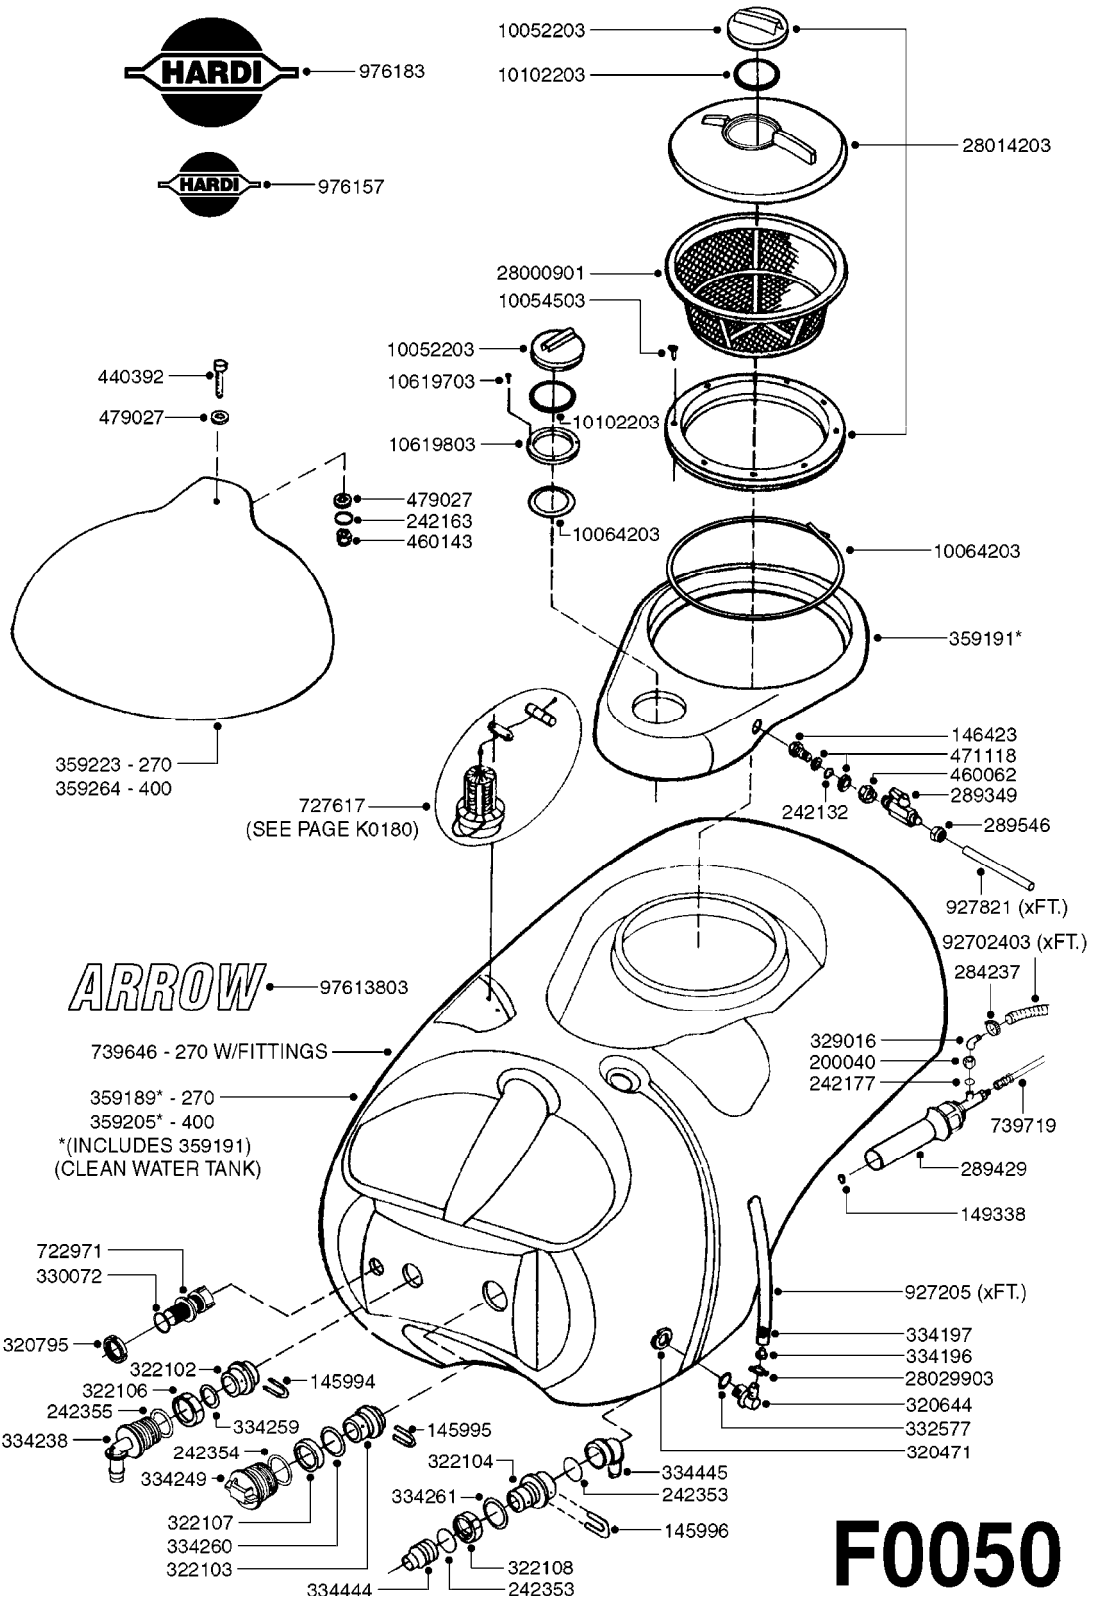

TANK - ARROW 270/400
F0050-HIN, 01:01:16

F0050

TANK - ARROW 270/400
F0050-HIN, 01:01:16

Page 1
Date 05.08.2019 11:56

parts-n°	order qty	description
145994	1	FITT.DK S-40 FORK
145995	1	FITT.DK S-53 FORK
145996	1	FITT.DK S-67 FORK
146423	1	INSERT 3/8'BRASS
149338	1	INTERMIX JET 5MM
200040	1	FITT. ARAG 1"
242132	1	O-RING 21 X 15 X 3
242163	1	O-RING 8 X 3
242177	1	O-RING D25.4 X 20.2 X 2.6
242353	1	O-RING 3 X 44.2 VITON
242354	1	O-RING D32.2X3.0 VITON
242355	1	O-RING D19.2X3.0 VITON F.S-40
284237	1	CLAMP HOSE GEAR D20/30
289349	1	BALL VALVE 3/8" M-H
289429	1	AGITATION INJECTOR DUAL INPUT
289546	1	NUT F.NOZZLE HOLDER ZENIT
320471	1	FITT.DK NUT 1" BSP JAMB
320644	1	FITT.DK ELB.3/4"HB X 1" BSP
320795	1	FITT.DK NUT 1-1/2" BSP JAMB
322102	1	FITT.DK S-40 BULKHEAD
322103	1	FITT.DK S-53 BULKHEAD
322104	1	FITT.DK S-67 BULKHEAD
322106	1	FITT.DK S-40 BULKHEAD NUT
322107	1	FITT.DK S-53 BULKHEAD NUT
322108	1	FITT.DK S-67 BULKHEAD NUT
329016	1	BØJNING
330072	1	O-RING D53.5/D45.5X4
332577	1	O-RING D38/D30X4 F.1" PUR.
334196	1	PLUG F. LIQUID LEV. INDICATOR
334197	1	BALL F. LIQUID LEV. INDICATOR
334238	1	FITT.DK S-40 ELB.1/2"
334249	1	FITT.DK S-53 PLUG
334259	1	GASKET F. S-40 BULKHEAD
334260	1	GASKET F. S-53 BULKHEAD
334261	1	GASKET F. S-67 BULKHEAD
334444	1	FITT.DK S-67 STR.1-1/2" PVC
334445	1	FITT.DK S-67 ELB.1-1/2"
359189	1	TANK RAW 270 GAL. ARROW
359191	1	CLEAN WATER TANK - ARROW
359205	1	TANK RAW 400 GAL. ARROW
359223	1	TANK ACCESS COVER - ARROW 270
359264	1	TANK ACCESS COVER - ARROW 400
440392	1	SCREW 6.3 X 25.0 DIN7981C TORX
460062	1	NUT HEX 3/8' GALV.
460143	1	SELF LOCK NUT M8 SST A2 DIN985
471118	1	WASHER D16 TENSION
479027	1	WASHER D8X24X2 DIN9021
722971	1	SAFETY VALVE SCF 217PSI (15BAR)
727617	1	FITT.DK S-93 BOTTOM VALVE 2'
739646	1	TANK W/FITTINGS, ARROW 270
739719	1	HOSE ASSEMBLY D12 X 3400 1/2"
927205	1	HOSE R X CLEAR X 3/4 X 0012"
927821	1	CLEAR HOSE D12X10 PA1012
976157	1	DECAL COMPANY (4.4" X 4.6")
976183	1	DECAL COMPANY D.18,2 X 29,6
10052203	1	LID VENT ASSY
10054503	1	SCREW 3/4" SELF TAPPING
10064203	1	SET SEALING SPONGE 1 Ft BULK
10102203	1	GASKET F.16" LID BREATHER
10619703	1	SCREW SS #6x3/4' SELF TAPPING
10619803	1	LID HOUSING TREADED F. 6'