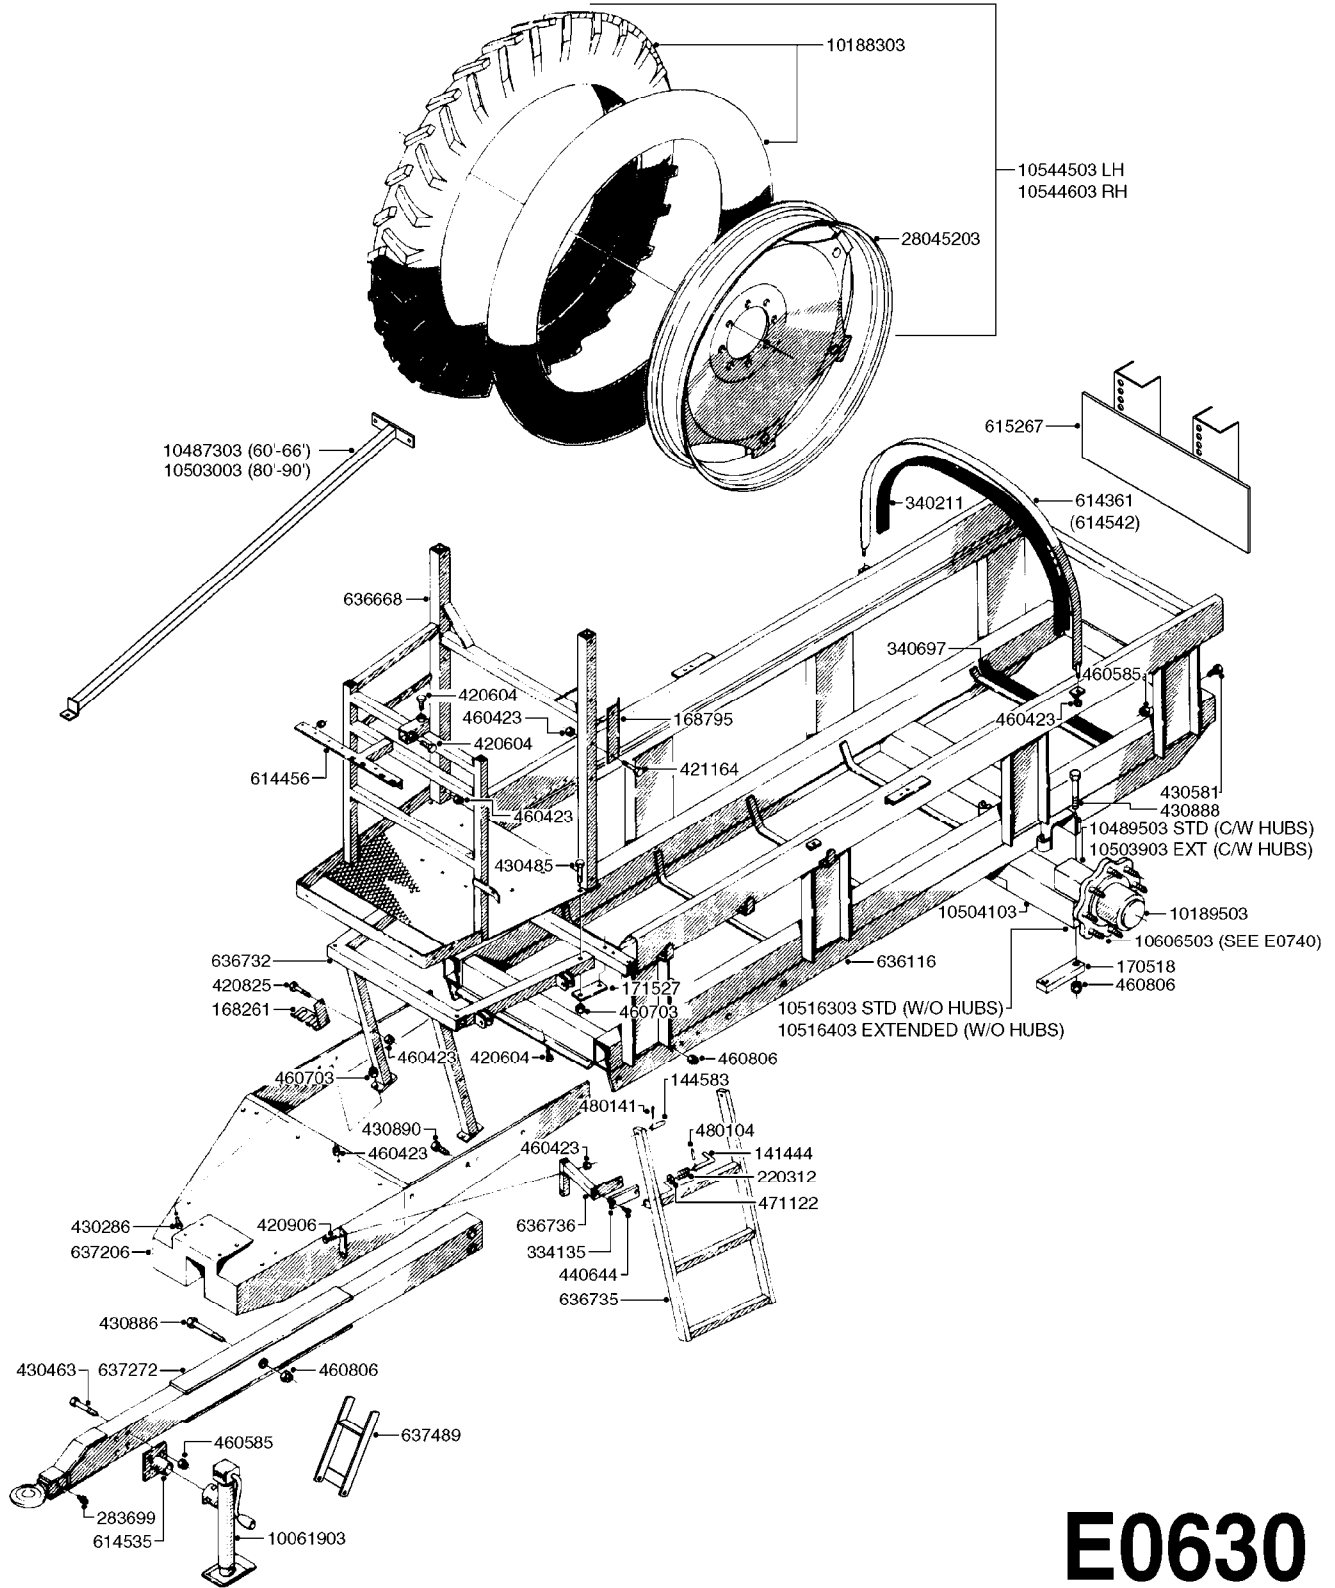

E0630

FRAME - HC 950M/TWIN 950
E0630-HIN, 01:01:16

Page 1

Date 05.08.2019 11:55

parts-n°	order qty	description
141444	1	HANDLE D10X175
144583	1	PIN HINGE F.LADDER
168261	1	BRACKET FOR HYD HOSE
168795	1	PLATE 95 X 250 X 3MM
170518	1	FLAT BAR F.AXLE
171527	1	FLATBAR F. PLATFORM HC650/950
220312	1	SPRING
283699	1	GREASE NIPPLE M6X1
334135	1	SLIDE SHOE 140X45X15
340211	1	TANK STRAP PACKING 40X1800
340697	1	TANK PACKING 40X700
420604	1	BOLT HEX 8.8 DEL M10X25 FT DIN933
420825	1	BOLT HEX 8.8 DEL M10X65
420906	1	BOLT HEX 8.8 DEL M10X60
421164	1	BOLT HEX 8.8 DEL M10X70
430286	1	BOLT HEX 8.8 DEL M12X30 FT
430463	1	BOLT HEX 8.8 DEL M16X110
430485	1	BOLT HEX 8.8 DEL M12X90
430581	1	BOLT HEX 8.8 DEL M16X40 FT
430886	1	BOLT HEX 8.8 DEL M20X160
430888	1	BOLT HEX 8.8 DEL M20X130
430890	1	BOLT HEX 8.8 DEL M20X50
440644	1	SCREW NO.10 5/8"
460423	1	NUT HEX M10X1.50 LOCK DIN985A2 SS
460585	1	LOCKING NUT M16 DIN985 A2 SS
460703	1	NUT HEX M12X1.75 LOCK DIN985A2 SS
460806	1	NUT HEX M20X2.50 LOCK DIN985A2 SS
471122	1	WASHER, M10, Ø20/10.5X 2.0, SS
480104	1	PIN RETAINING M3X16 GALV.
480141	1	PIN COTTER M4X20
614361	1	TANK STRAP HC650 L=92.5"
614456	1	BRACKET F.EC 3&4 BANK VALVES
614535	1	JACK MOUNTING WELDMENT HC950
614542	1	TANK STRAP LA 210/265/310 95"
615267	1	.
636116	1	TANK FRAME BARE HC950
636668	1	PLATFORM F.HC950
636732	1	FRAME F.PLATFORM HC950
636735	1	STEP HC950
636736	1	BRACKET FOR STEP HC950
637206	1	DRAW BAR & PLATFORM MOUNT
637272	1	TONGUE HC950M
637489	1	BRACKET F.PTO SUPPORT HC
10061903	1	JACK F300/500/575 5000LB
10188303	1	TIRE 13.6" X 38"
10189503	1	NUT HEX NF 9/16 WHEEL STUD
10487303	1	SIDE BRACE W/M HC950 EAGLE
10489503	1	AXLE INSERT ASSY.HC950 SHORT
10503003	1	SIDE BRACE HC950 80/90'EAG
10503903	1	AXLE INSERT ASSY.HC950 LONG
10504103	1	AXLE REINFORCE.W/M 90'HC950
10516303	1	INSERT W/M HC950 W/SPIND.SHORT
10516403	1	INSERT W/M HC950 W/SPIND.LONG
10544503	1	TIRE ASSY 13.6 X 38 LH 8BLT HD
10544603	1	TIRE ASSY 13.6 X 38 RH 8BLT HD
10606503	1	HUB ASSY.NAV550/800/1000 HC
28045203	1	RIM 38X12 8/8/6 1.06-OS GRAY