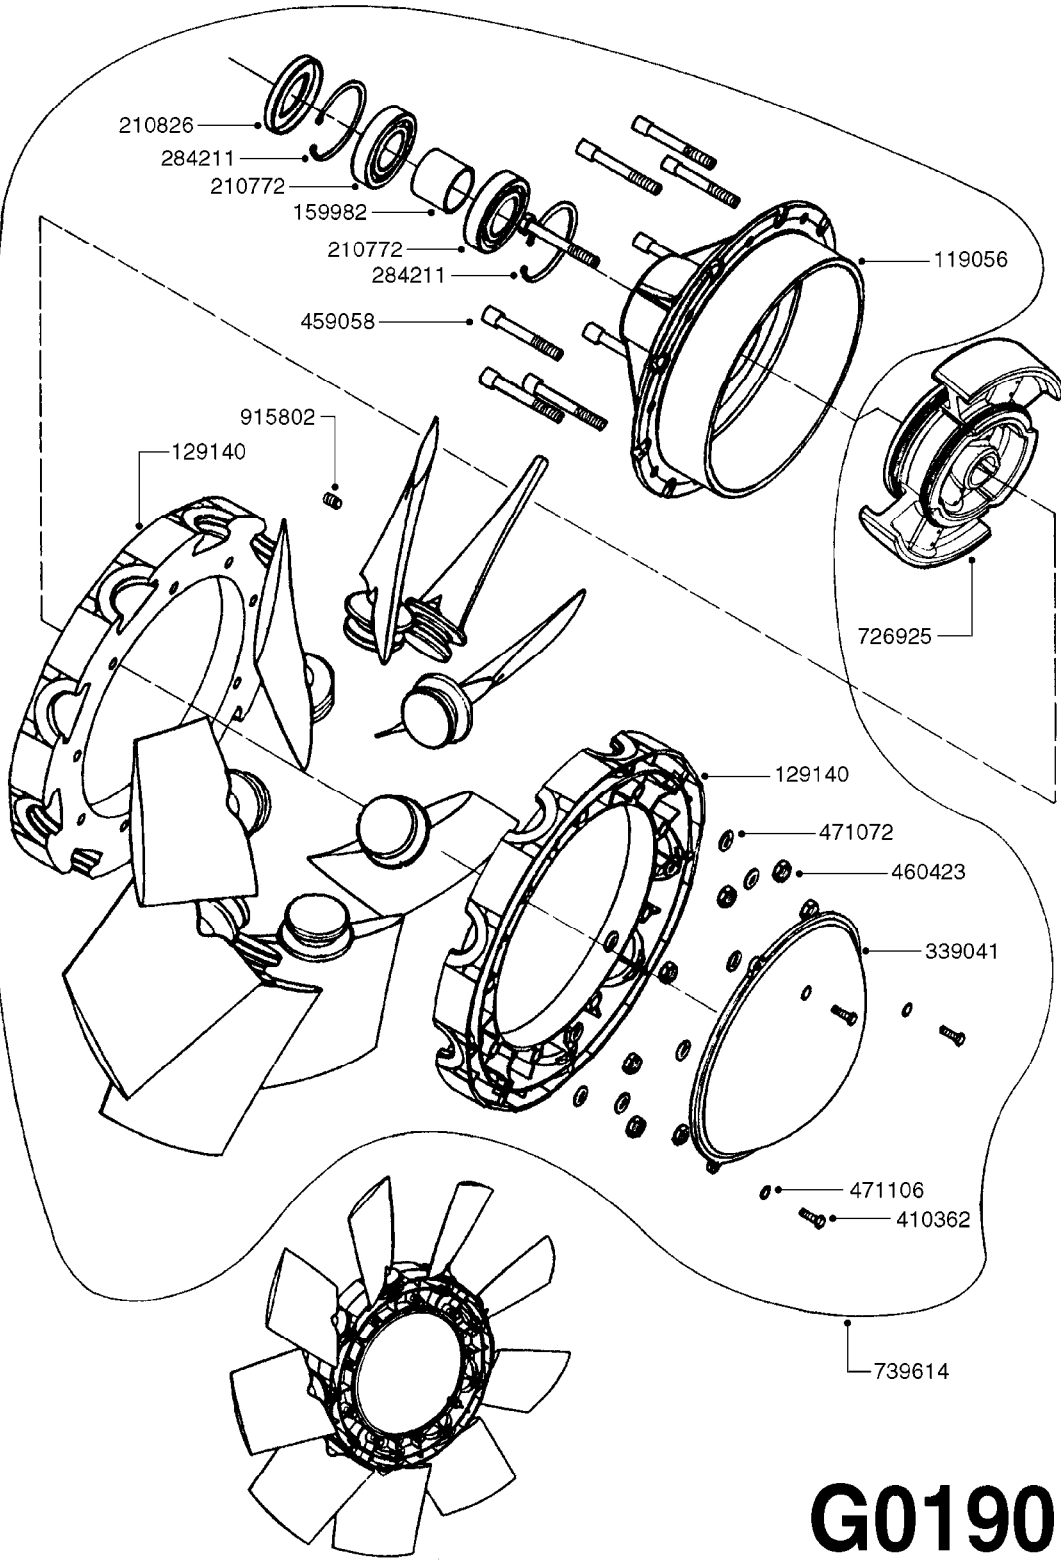

ARROW - 30" AXIAL FAN
G0190-HIN, 01:01:16

Page	0
Date	05.08.2019 11:57

ARROW - 30" AXIAL FAN
G0190-HIN, 01:01:16

Page 1

Date 05.08.2019 11:57

parts-n°	order qty	description
119056	1	CENTER WHEEL F.30"/32" FAN
129140	1	FLANGE F.CENTER WHEEL 30"/32"
159982	1	DISTANCE TUBE FOR 820
210772	1	BALL BEARING 6208 2RS1
210826	1	SEAL OIL 45 X 10
284211	1	SNAP-RING INNER 80X2.5
339041	1	CAP FOR FAN
410362	1	BOLT HEX 8.8 SS M6X20
459058	1	ALLEN SCREW M10X80
460423	1	NUT HEX M10X1.50 LOCK DIN985A2 SS
471072	1	WASHER M10 EL2
471106	1	WASHER D6
726925	1	CENTRIFUGAL CLUTCH D. 245
739614	1	FAN - AXIAL 30"
915802	1	SET SCREW DIN 913 6X6