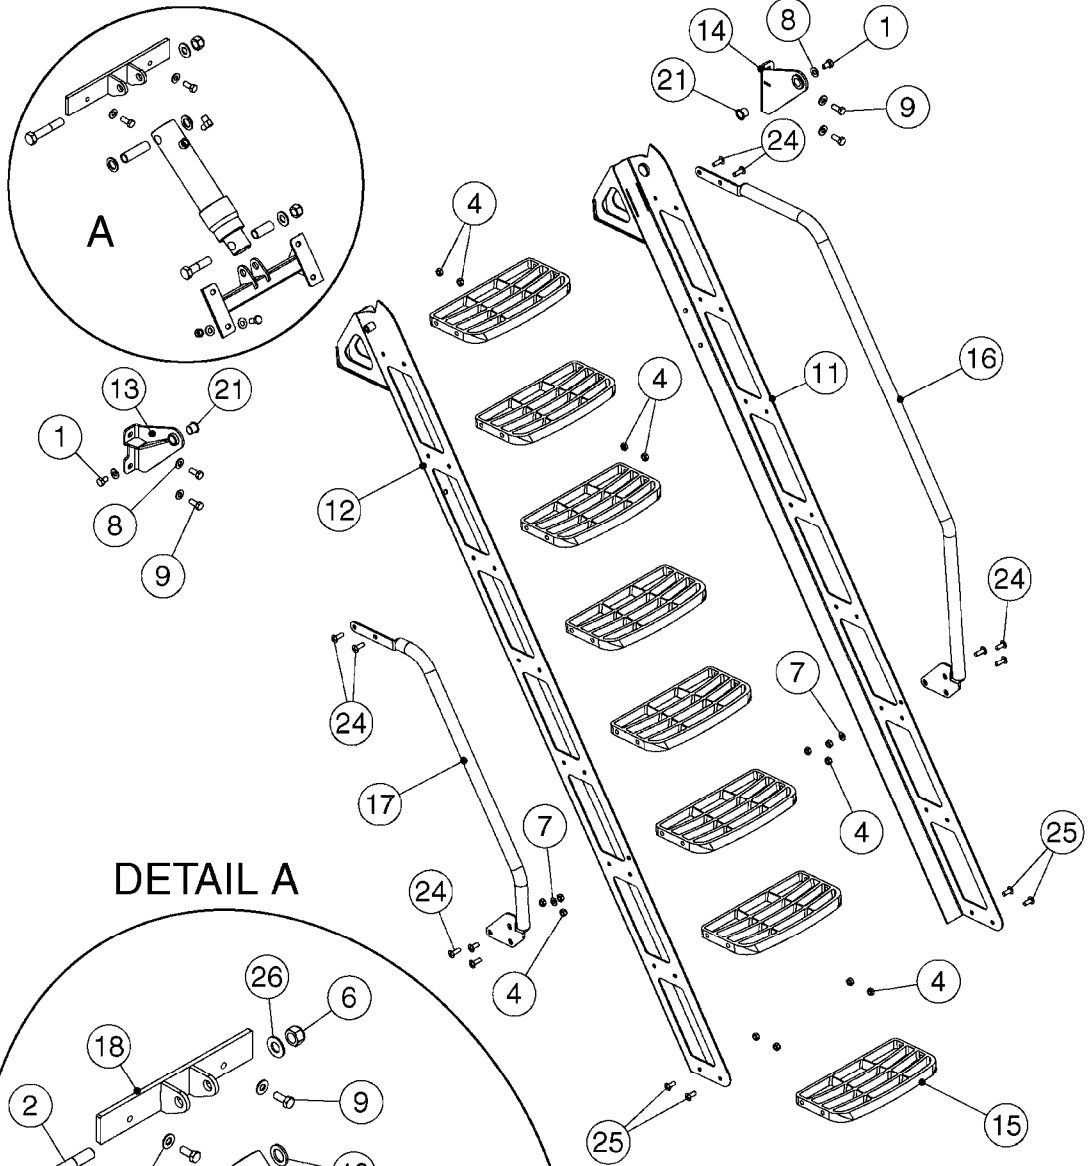

DETAIL A

E1370

PLATFORM LADDER LEFT - RUBICON
E1370-HIN, 20:08:18

Page 1

Date 05.08.2019 11:56

Pos.	parts-n°	order qty	description
1	430662	1	BOLT HEX 8.8 DEL M12X20 FT
2	430888	1	BOLT HEX 8.8 DEL M20X130
3	430918	1	M20X100 DIN 931-8.8 DEL
4	460423	1	NUT HEX M10X1.50 LOCK DIN985A2 SS
5	460703	1	NUT HEX M12X1.75 LOCK DIN985A2 SS
6	460806	1	NUT HEX M20X2.50 LOCK DIN985A2 SS
7	471122	1	WASHER, M10, Ø20/10.5X 2.0, SS
8	471127	1	WASHER Z12N 13X24X2.5 RST
9	43099200	1	BOLT HEX SS M12 X 30 DIN933 A4
10	MA048358000	1	WASHER 40X25.2X4 HDPE
11	MA245880000	1	RUBICON - WELDED LADDER RISER, RIGHT
12	MA245881000	1	RUBICON - WELDED LADDER RISER, LEFT
13	MA245882000	1	RUBICON - LEFT LADDER BRACKET
14	MA245883000	1	RUBICON - RIGHT LADDER BRACKET
15	MA245892000	1	ALUMINUM LADDER STEP
16	MA245893000	1	RUBICON - RIGHT RAIL F.LEFT LADDER
17	MA245894000	1	RUBICON - LEFT RAIL F.LEFT LADDER
18	MA249211000	1	CYLINDER ANCHOR F.LADDER
19	MA249212000	1	WELDED CROSSBAR CONNECTION
20	MA501101200	1	CYLINDER
21	MA512004014	1	FLANGED BUSHING TU Ø20X23 LG
22	MA524003008	1	SPACER 20X25X60
23	MA524003009	1	SPACER 20X25X85
24	MA701021010	1	BOLT TBHC M10X30 A2 7380
25	MA701021011	1	BOLT TBHC M10X25 A2 7380
26	MA703001025	1	WASHER M20 STEEL ZB