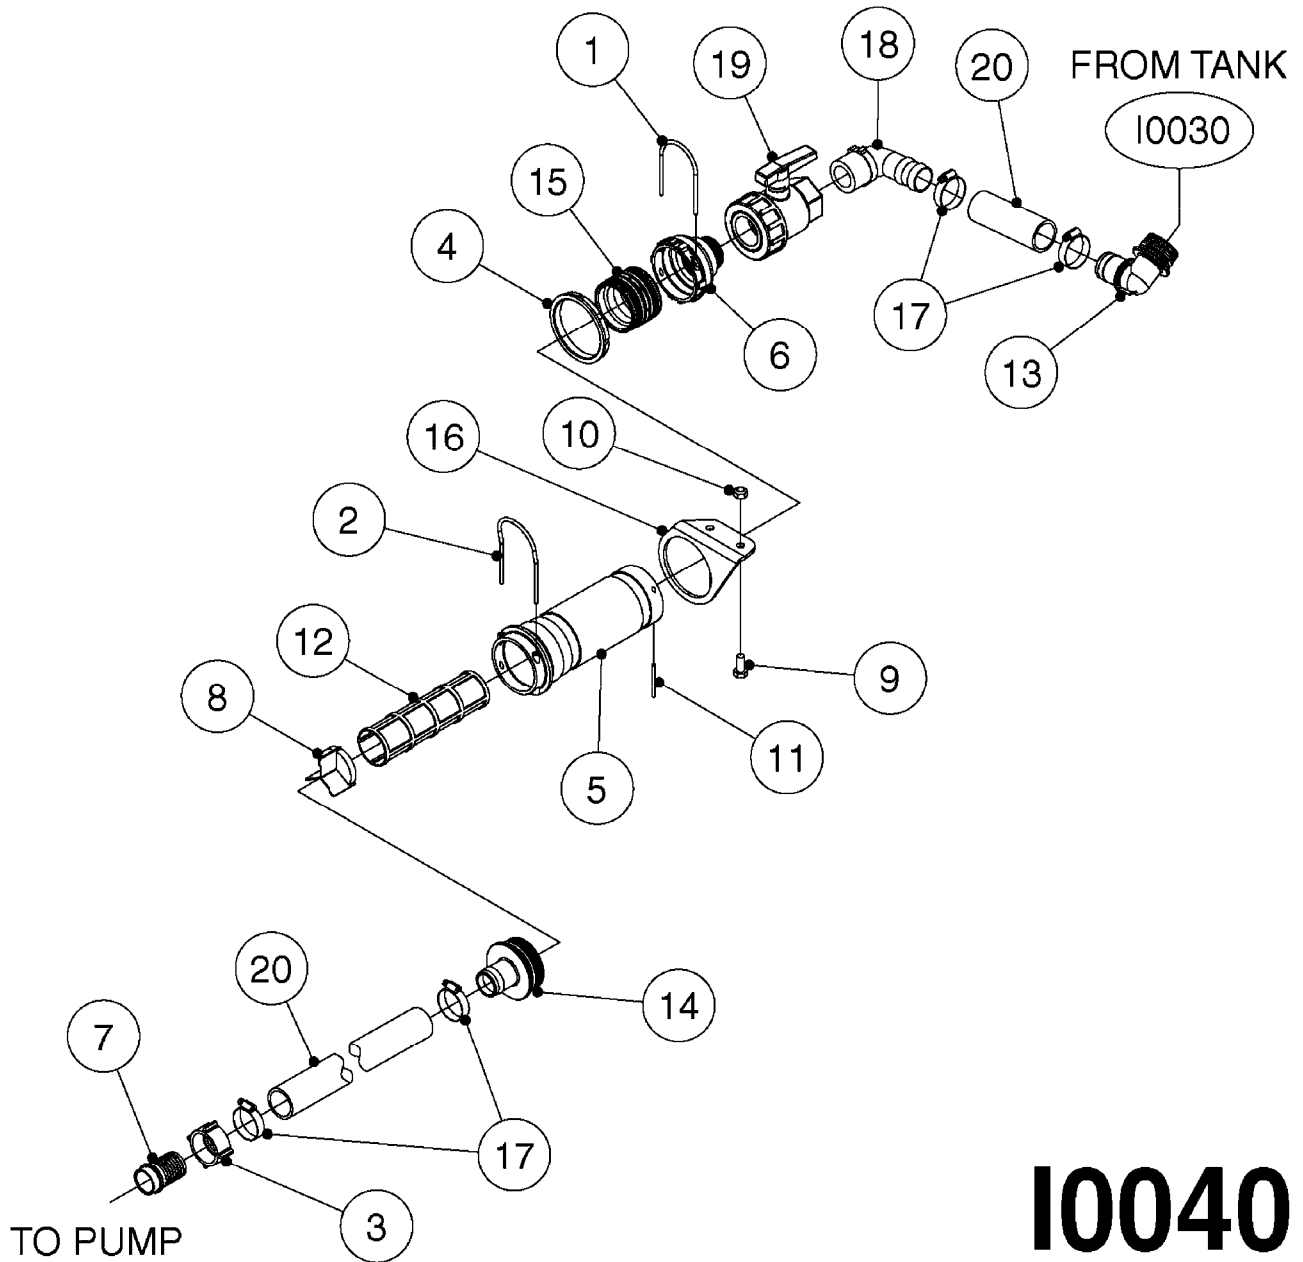

FOR HOSES AND HOSE
CLAMPS, SEE L0120 & L0130

I0030

ATV 150 TANK
I0030-HIN, 01:01:16

Page 1

Date 05.08.2019 11:58

Pos.	parts-n°	order qty	description
1	145995	1	FITT.DK S-53 FORK
2	145996	1	FITT.DK S-67 FORK
3	320084	1	FITT.DK NUT 1/2" BSP
4	320563	1	FITT.DK 3 WAY 1/2" 110 DEG.
5	322107	1	FITT.DK S-53 BULKHEAD NUT
6	322108	1	FITT.DK S-67 BULKHEAD NUT
7	330212	1	O-RING D19/D14X2.4 F.1/2"NUT
8	370462	1	NOZZLE INJECTOR 5066-1.5
9	726463	1	FITT.DK S53 BULKHEAD W/GASKET
10	726464	1	FITT.DK S-67 BULKHEAD W/GASKET
11	726552	1	FIT.DK S-53X90 1/2" BSP,O-RING
12	726571	1	FITT.DK S-53 ELB.1", W ORING
13	726578	1	FITT.DK S53 PLUG WITH O-RING
14	727224	1	FITT.DK S67X90,1.5HB SUCTION
15	14001500	1	GROMMET F.TOP DRAIN CORD
16	10532903	1	DECAL CAUTION-TANK DRAIN ENG
17	28033603	1	TANK LID & LID RING ATV
18	35003203	1	TANK, DRILLED, ATV 150
19	72351400	1	DRAIN,S67 TOP
20	976183	1	DECAL COMPANY D.18,2 X 29,6