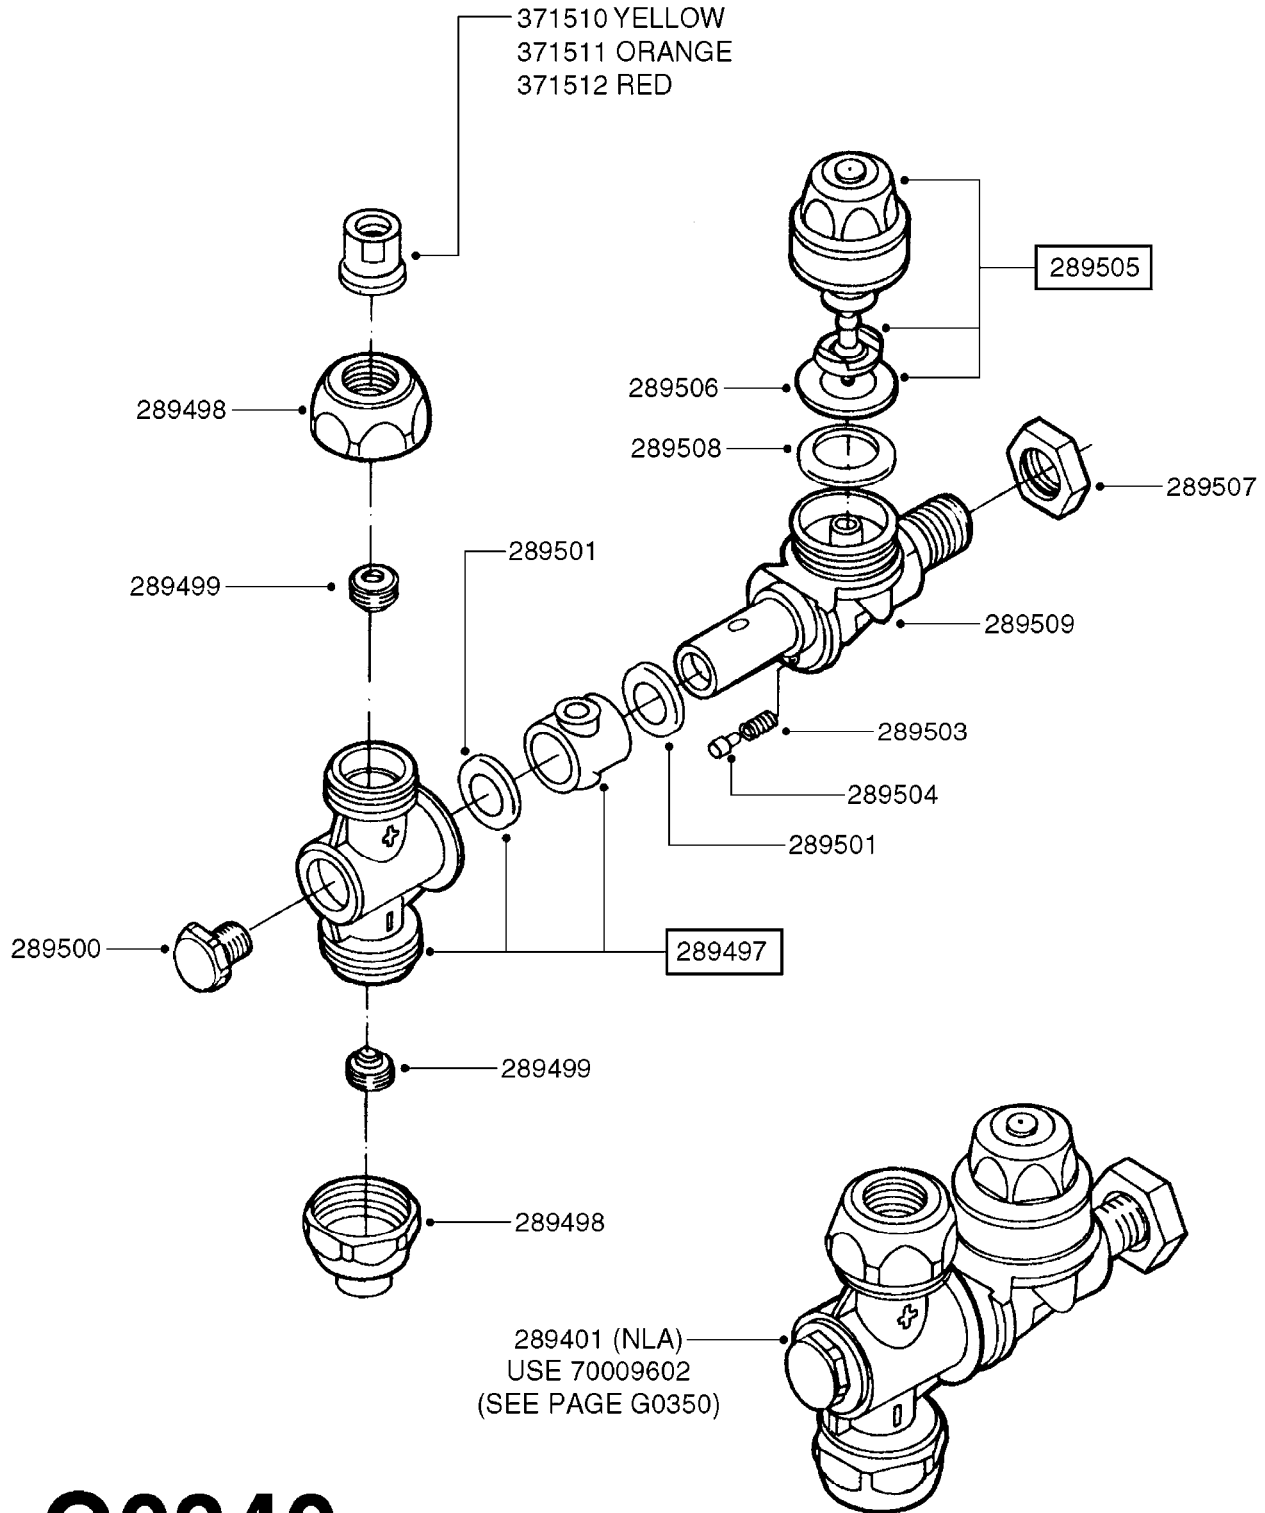

NOZZLES - AXIAL JET 1/4 X 2
G0340-HIN, 01:01:16

Page 0
Date 05.08.2019 11:57

NOZZLES - AXIAL JET 1/4 X 2
G0340-HIN, 01:01:16

Page 1
Date 05.08.2019 11:57

parts-n°	order qty	description
289401	1	JET 1/4" DOUBLE alt 70009602
289497	1	NOZZLE HOLDER - DOUBLE
289498	1	NUT NOZZLE HOLDER
289499	1	NUT M11X1
289500	1	BOLT FOR NOZZLE HOLDER
289501	1	O-RING 11 X 2.5
289503	1	SPRING
289504	1	NOZZLE POSITION LOCK
289505	1	NON-DRIP ASSY.BRASS NOZ.HOLDER
289506	1	NON-DRIP DIAPHRAGM
289507	1	NUT
289508	1	O-RING/NOZZLE HOLDER NON-DRIP
289509	1	NOZZLE BODY
371510	1	NOZZLE CONE JET 1299-12 YELLOW
371511	1	NOZZLE CONE JET 1299-14 ORANGE
371512	1	NOZZLE CONE JET 1299-16 RED
70009602	1	DOUBLE NOZZLE HOLDER MR