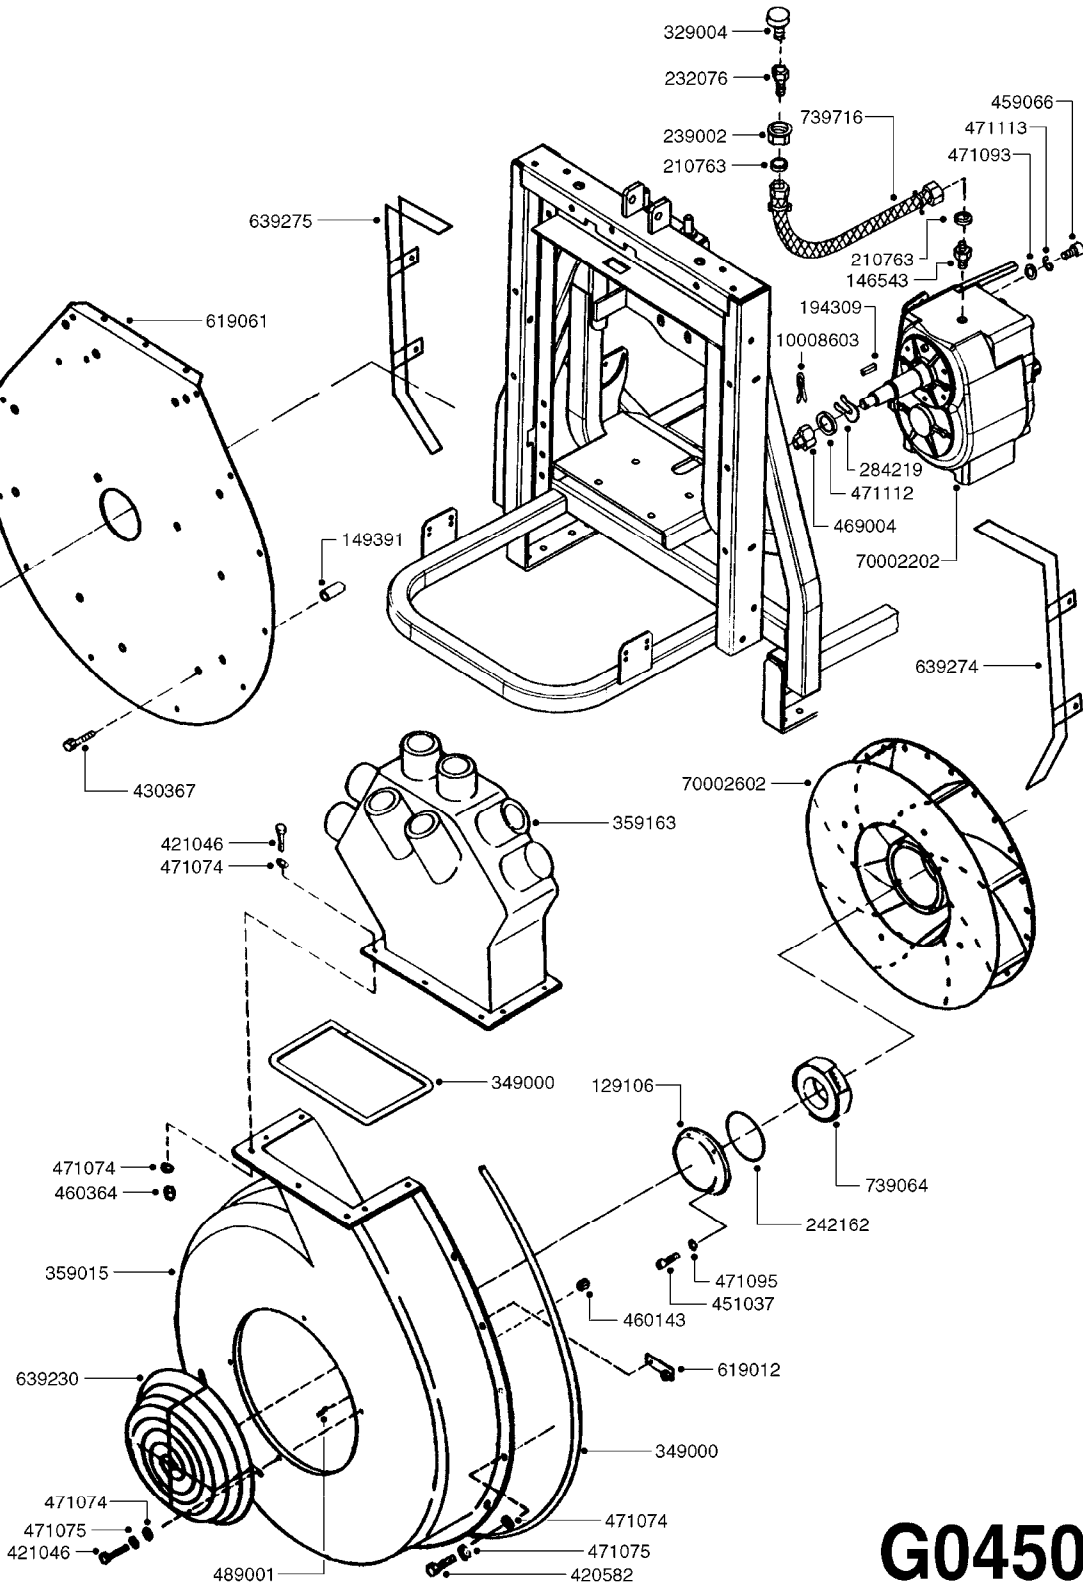

G0450

ZENIT BLOWER
G0450-HIN, 01:01:16

Page 1

Date 05.08.2019 11:57

parts-n°	order qty	description
129106	1	HUB CAP F. 540 FAN LP
146543	1	HEXAGON NIPPLE 1/2"
149391	1	SPACER BUSHING P540
194309	1	KEY 8 X 7 X 40
210763	1	SEAL OIL 18X24X105
232076	1	NIPPLE 1/2"M-W ESP.CIRC.BRA
239002	1	NUT 1/2" BSP BRASS F.BULKHEAD
242162	1	O-RING D140.5X134.5 X 3
284219	1	SNAP-RING OUTER 40X1.75
329004	1	PLUG F.OIL HOLE GEARBOX F.SPV
349000	1	SEAL FOR CANNON
359015	1	BLOWER HOUSING LP/TP
359163	1	AIR DIST. HOUSING
420582	1	BOLT HEX 8.8 DEL M8X20 FT A2
421046	1	BOLT HEX M8X25/25 A2 SS DIN933
430367	1	BOLT HEX 8.8 DEL M12X100 DIN931
451037	1	SCREW M6X20 HEX
459066	1	BOLT HEX 12.9 M14X40 DIN-912
460143	1	SELF LOCK NUT M8 SST A2 DIN985
460364	1	NUT HU M8 A2 SS DIN934
469004	1	M-20 SPECIAL NUT
471074	1	WASHER M8 ELZ
471075	1	WASHER M8 LOCK
471093	1	WASHER D14 GALV. (168873)
471095	1	WASHER D6,4
471112	1	WASHER D20
471113	1	WASHER D14 TENSION
489001	1	RIVET 4X20 AL.
619012	1	STEEL PLATE W/NUT M-8 TURBO
619061	1	PLATE BASE ZATURN
639230	1	AIR GRID PROTECTOR P540
639274	1	SAFETY GRILL RIGHT
639275	1	SAFETY GRILL LEFT
739064	1	CENTRIFUGAL CLUTCH F.LP D130
739716	1	HOSE F.REMOTE GREASE PORT
10008603	1	COTTER PIN 1/8"X 1-1/2"
70002202	1	GEAR BOX TURBINE 20-30
70002602	1	P540 TURBINE ASSEMBLY