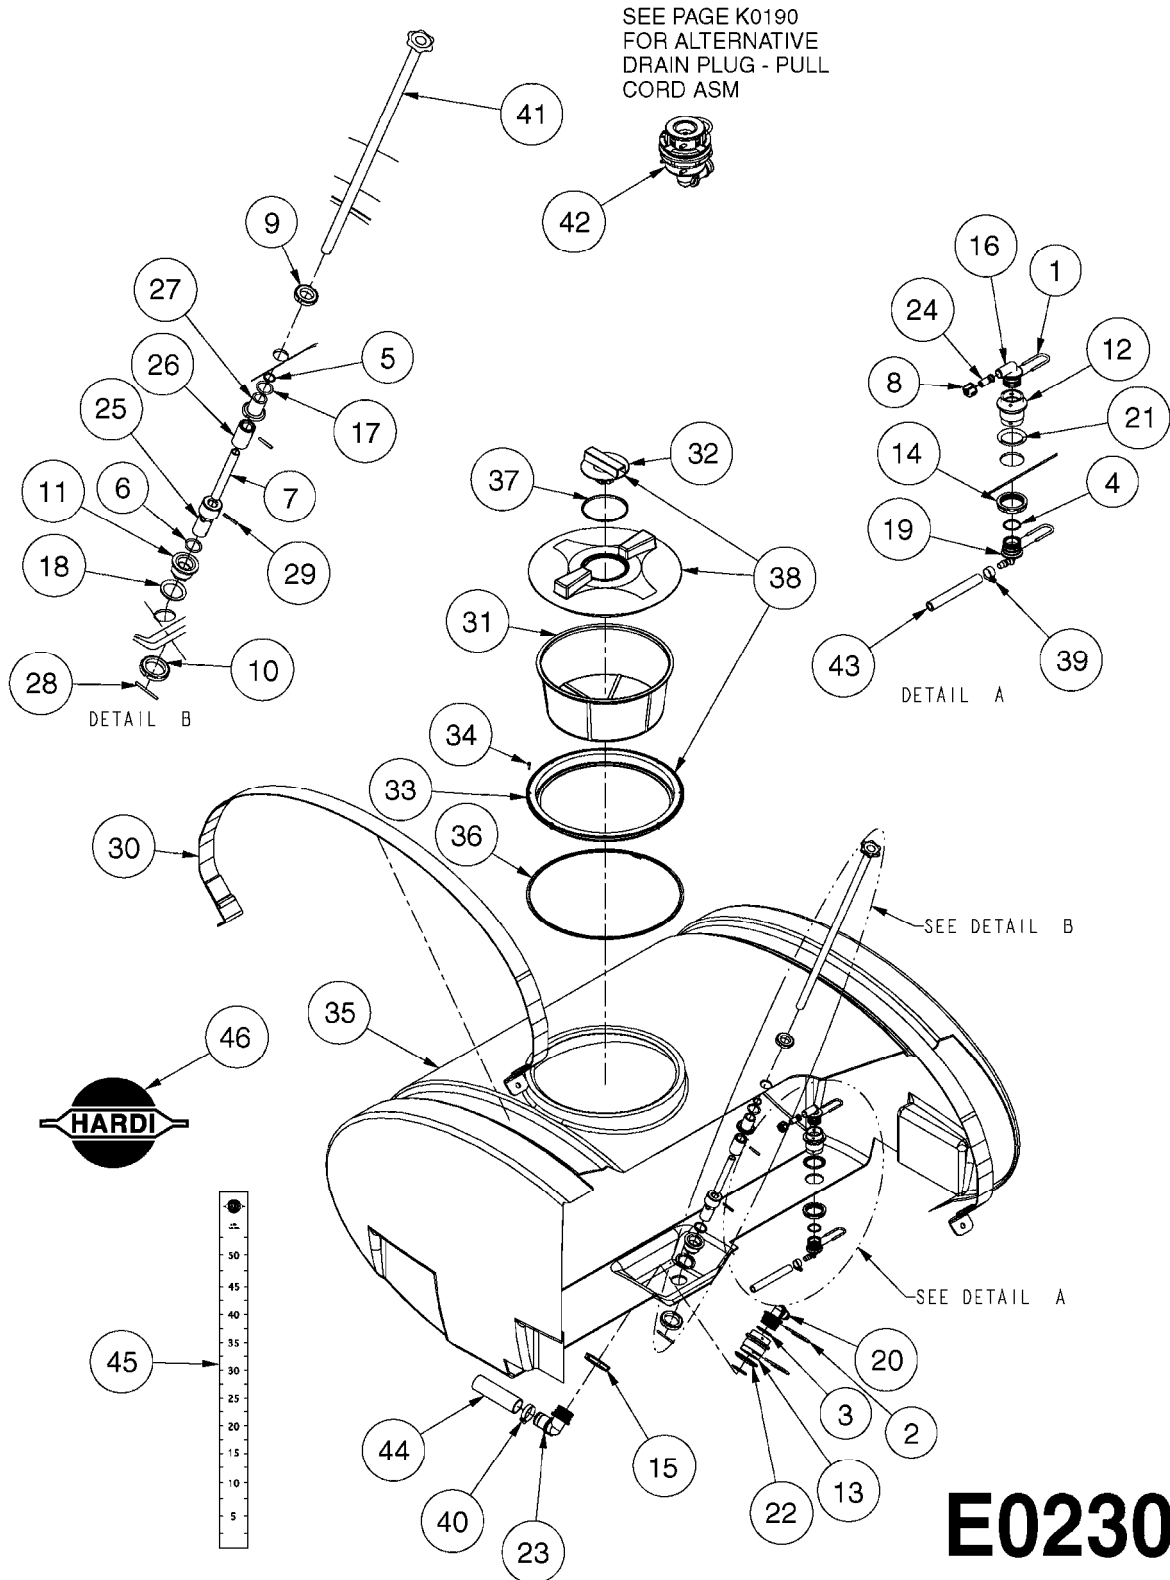

TANK PASTURE 300/550
E0230-HIN, 01:01:16

Page 1
Date 05.08.2019 11:54

Pos.	parts-n°	order qty	description
1	145995	1	FITT.DK S-53 FORK
2	145996	1	FITT.DK S-67 FORK
3	241973	1	O-RING Ø3 X 44.2 70 SHORES NITRIL
4	242109	1	O-RING D32.2x3.0
5	242179	1	O-RING D23.0 X 3.0 NITRL
6	242543	1	O-RING D38/D30X4 VITON
7	251923	1	HOSE HIFLEX L=150MM
8	320084	1	FITT.DK NUT 1/2" BSP
9	320471	1	FITT.DK NUT 1" BSP JAMB
10	320795	1	FITT.DK NUT 1-1/2" BSP JAMB
11	321333	1	FITT.DK BULK 1-1/2" X 1"F BSP
12	322103	1	FITT.DK S-53 BULKHEAD
13	322104	1	FITT.DK S-67 BULKHEAD
14	322107	1	FITT.DK S-53 BULKHEAD NUT
15	322108	1	FITT.DK S-67 BULKHEAD NUT
16	322110	1	FITT.DK S-53 ELB. 1/2" BSP
17	332577	1	O-RING D38/D30X4 F.1" PUR.
18	332581	1	GASKET F. 1-1/2" BSP CAPNUT.
19	334239	1	FITT.DK S-53 ELB.1/2"
20	334243	1	FITT.DK S-67 ELB.1"
21	334260	1	GASKET F. S-53 BULKHEAD
22	334261	1	GASKET F. S-67 BULKHEAD
23	334445	1	FITT.DK S-67 ELB.1-1/2"
24	370495	1	NOZZLE INJECTOR 5066-3.0
25	390215	1	DRAIN SCREW 1' SPEC
26	390216	1	CONNECTOR F. HOSE/TUBE DRAIN
27	390878	1	LEAD-IN MACHINED 1"
28	480487	1	PIN M5X60 SLOTTED GALV
29	480719	1	PIN D5 X 36 STAINLESS
30	10002003	1	STRAP F. TR TANK 300 GAL.
30	61000303	1	TANK STRAP 500 GA POST'03(95")
31	10045303	1	FILTER BASKET 16"
32	10052203	1	LID VENT ASSY
33	10052403	1	LID RING THREADED F.TANK
34	10054503	1	SCREW 3/4" SELF TAPPING
35	10062703	1	TANK RAW 300 GAL.84 MODEL
35	351748	1	TANK RAW 500 GAL
36	10064203	1	SET SEALING SPONGE 1 Ft BULK
37	10102203	1	GASKET F.16" LID BREATHER
38	28014203	1	LID ASSY. (3-PC.) 16" ARAG
39	28029803	1	CLAMP HOSE GEAR P1/2" 6708
40	28030103	1	CLAMP HOSE GEAR P5/4-S1.5"6724
41	70003403	1	DRAIN ASSEMBLY TORO 300T
42	72351400	1	DRAIN,S67 TOP
43	92702103	1	HOSE R X1/2" X300PSI WP X0012"
44	92714603	1	HOSE PVC SUCTION X 1.5 X 0012"
45	978057	1	DECAL S/G TANK 500GAL-99
46	97811600	1	DECAL COMPANY 335MM X 210MM