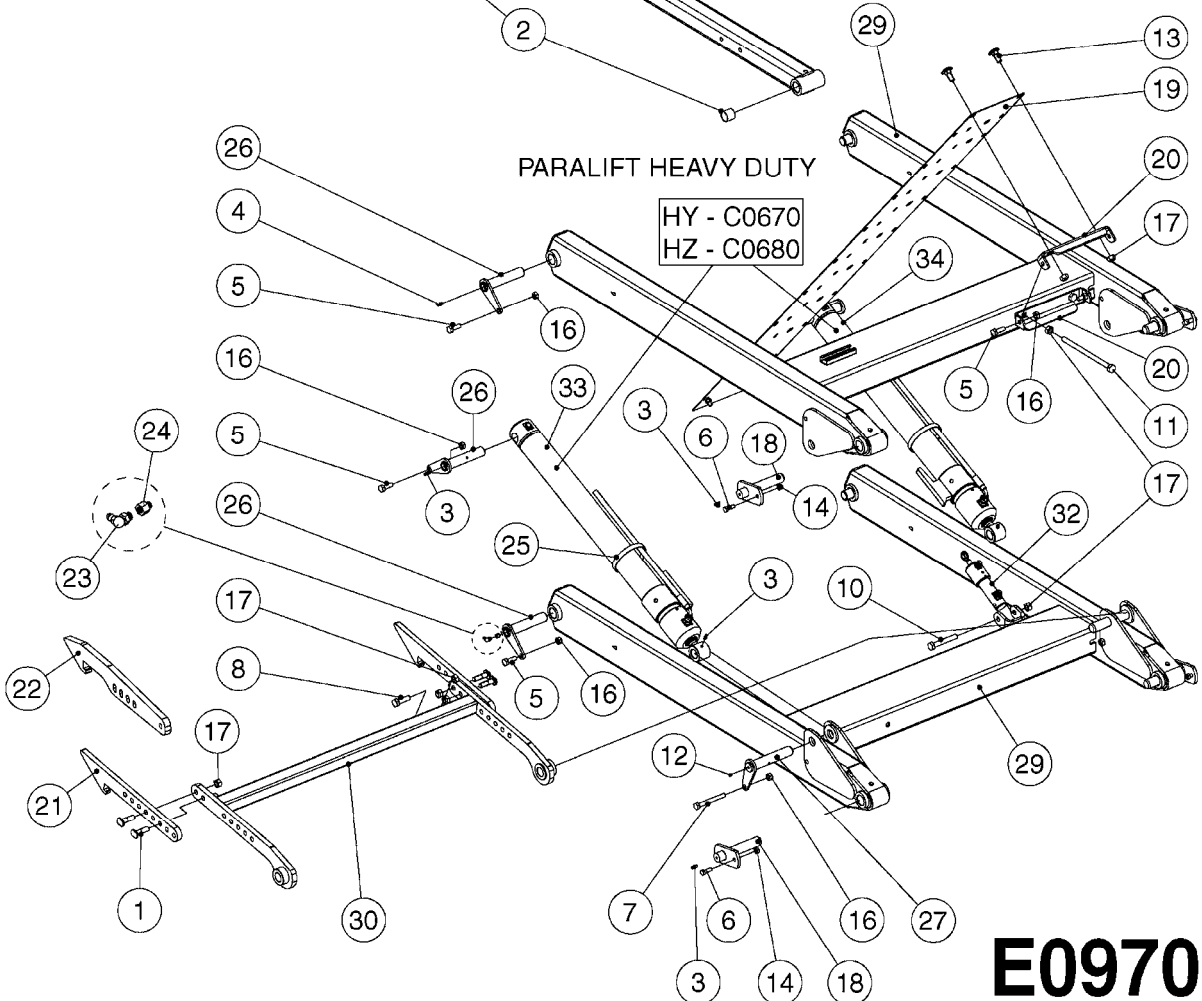

HY - C0670
HZ - C0680