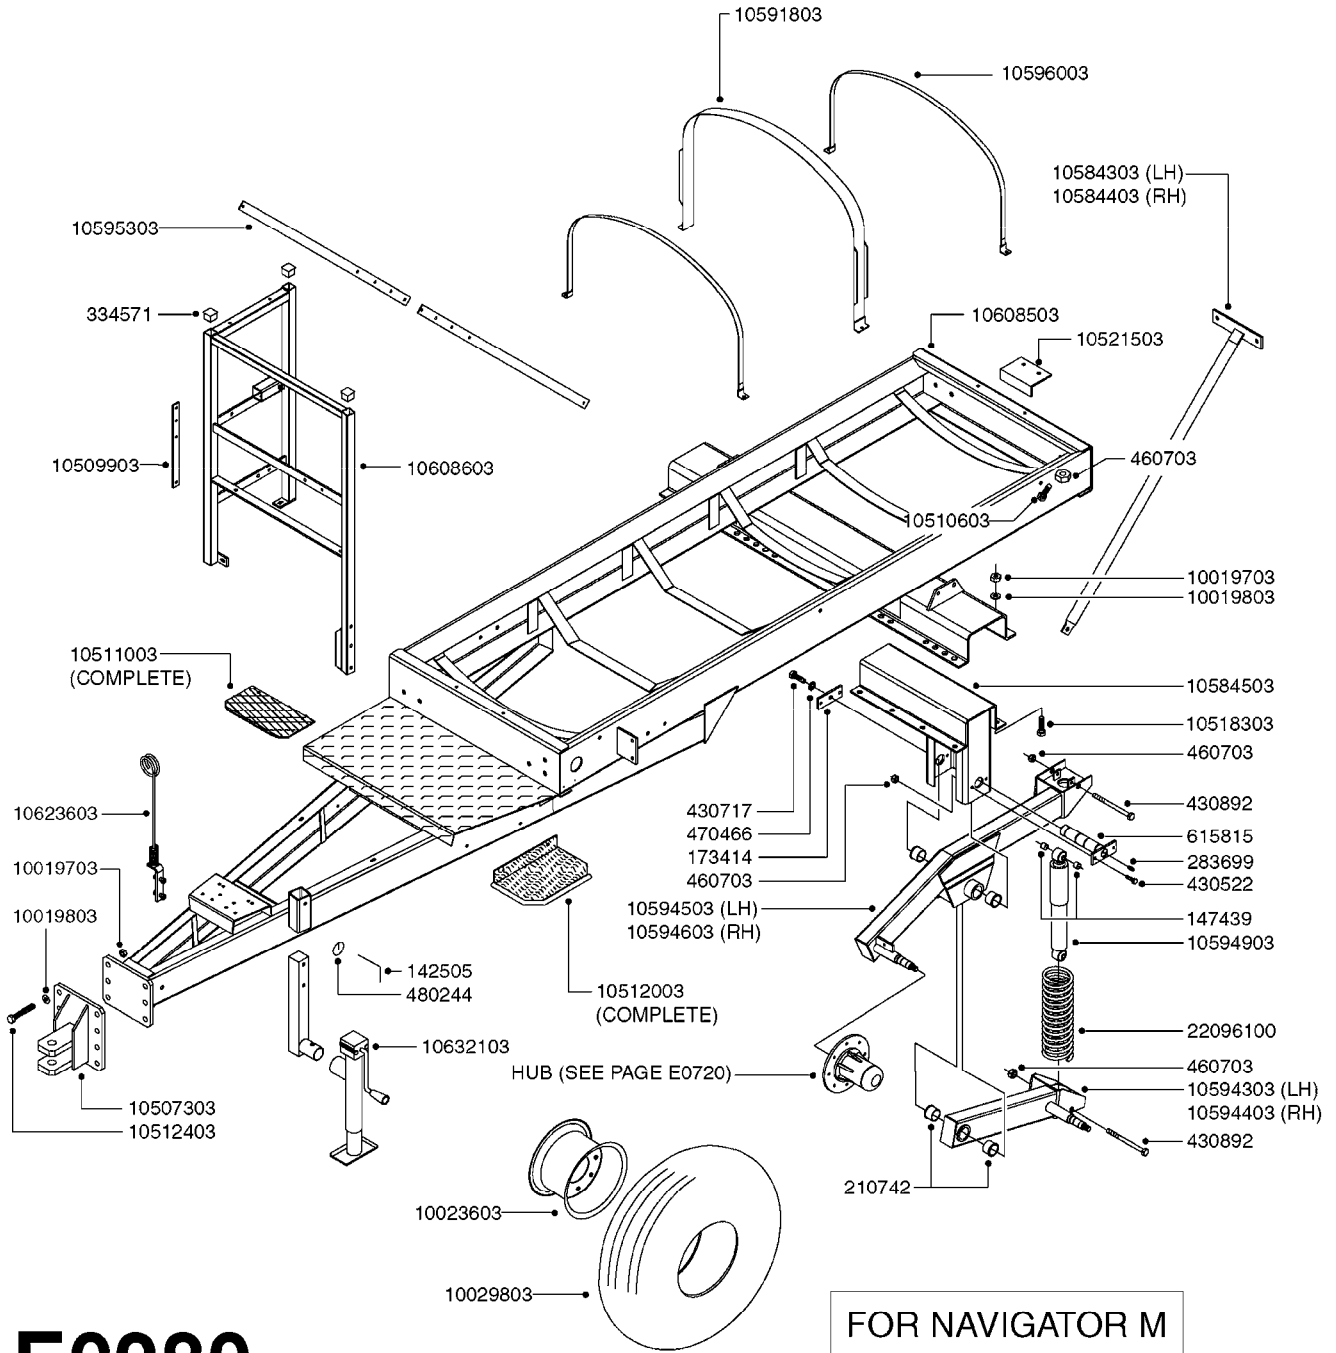

E0280

FOR NAVIGATOR M
SEE PAGE E0300

FRAME NAVIGATOR STA 550
E0280-HIN, 01:01:16

Page 1
Date 05.08.2019 11:54

parts-n°	order qty	description
142505	1	LOCKING PAWL 12 X 70MM
147439	1	BUSHING 019, O/013 L=20
173414	1	FLATBAR 60x10 L=130/2x013-1x01
210742	1	BUSHING TA500
283699	1	GREASE NIPPLE M6X1
334571	1	PLUG 40x40x2 F.SQ.TUBE
430522	1	BOLT HEX 8.8 DEL M12X25 FT
430717	1	BOLT HEX 8.8 RAW M12x40
430892	1	BOLT HEX 8.8 DEL M12X110
460703	1	NUT HEX M12X1.75 LOCK DIN985A2 SS
470466	1	WASHER D21.1/D12.2X2.5 LOCK
480244	1	PIN SNAP D4.5
615815	1	BEARING BOLT 050 L=336
10019703	1	NUT HEX NC FHN 3/4-10 Z 5
10019803	1	WASHER LOCK L/W Z 3/4"
10023603	1	RIM 15 X 8 X 6 BOLT
10029803	1	TIRE & TUBE 11L15 8 PLY
10507303	1	CLEVIS NAV.550/800/1000 GAL.
10509903	1	FLATBAR F.FILTER
10510603	1	BOLT F.ANCHOR STRAP
10511003	1	FRONT STEP ASSY.550/800/1000
10512003	1	SIDE STEP ASSY.550/800/1000
10512403	1	BOLT HEX 3/4 NC GR.8 02.25"
10518303	1	BOLT HEX 2&3/4 NC GR.8 3.00"
10521503	1	NAV TANK STOP BKT.KIT
10584303	1	SIDE BRACE 550 L.H.
10584403	1	SIDE BRACE 550 R.H.
10584503	1	AXLE INSERT S.T.A.
10591803	1	STRAP F. TANK REINFOR.550 NAV
10594303	1	STA LOWER BEAMW/M W.SPINDLE LH
10594403	1	STA LOWER BEAMW/M W/SPINDLE RH
10594503	1	STA TOP BEAM W/M W/SPINDLE LH
10594603	1	STA TOP BEAM W/M W/SPINDLE RH
10594903	1	SHOCK ABSORBER STA
10595303	1	FLATBAR SIDE STRAP F.NAV550
10596003	1	STRAP F.NAV TANK 550GAL L=86.2
10608503	1	FRAME NAVIGATOR 550-98
10608603	1	HANDRAIL NAV. 550-98
10623603	1	CABLE & HOSE HOLDER NAV.
10632103	1	JACK F RANGER 5000LB
22096100	1	SPRING D146/20 BLACK