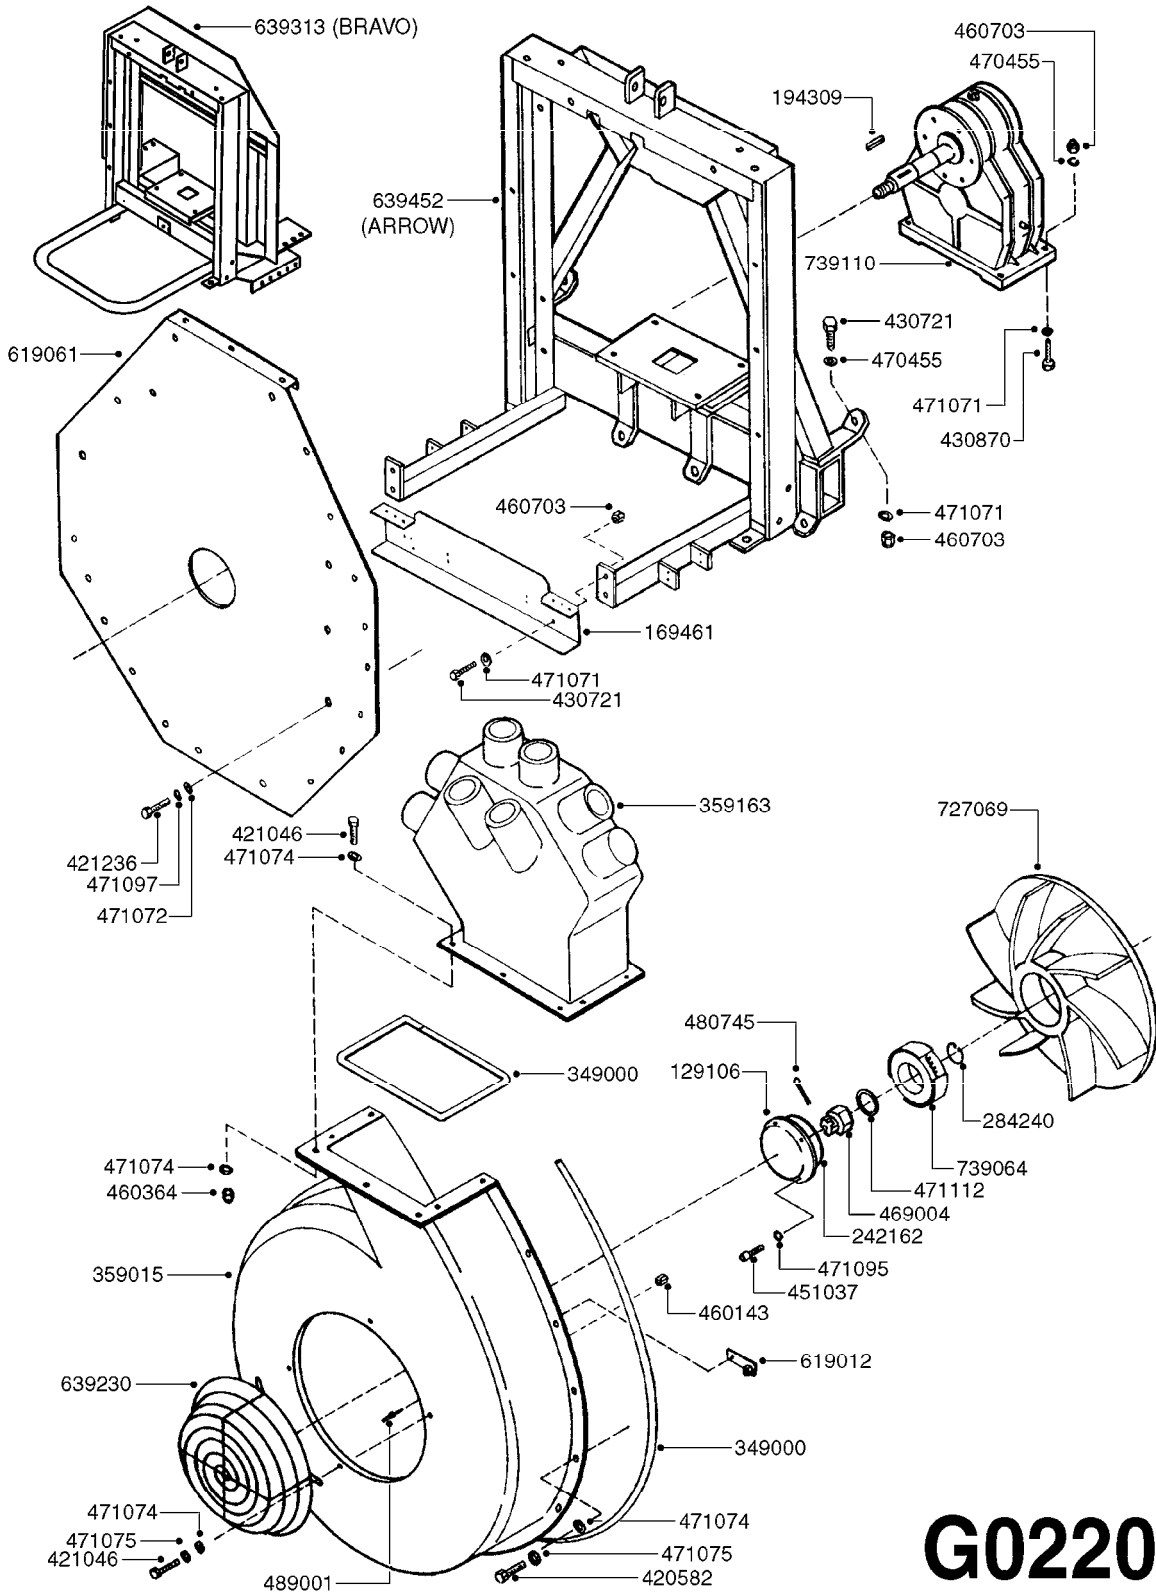

ARROW - 30" BLOWER
G0210-HIN, 01:01:16

G0210

ARROW - 30" BLOWER
G0210-HIN, 01:01:16

Page 1

Date 05.08.2019 11:57

parts-n°	order qty	description
129148	1	CLAMP 20DGR. F/NOZZLE HOLDER BRASS
130397	1	NOZZLE HOLDER UPPER PART
139101	1	NOZZLE CLAMP F. MERCURY
146414	1	TERMINATION STOPPER 22 X 100
146428	1	DISTANCE RING D 25 X 5
157131	1	BLOWER SPR. LINE ARROW - RH
157132	1	BLOWER SPR. LINE ARROW - LH
169147	1	COWLING FOR BLOWER
232070	1	ELBOW 1/2" BRASS M-22.100 H
249095	1	SEAL F.ARROW BLOWER
289401	1	JET 1/4" DOUBLE alt 70009602
289440	1	CLAMP F. 1/4" NOZZLE HOLDERS
359221	1	FAN HOUSING 30" W/O AIR VANES
359222	1	CONE FOR 30" FAN
421236	1	BOLT HEX M10X25 GALV.
450972	1	SCREW M6X15 ALLEN GALV.
451037	1	SCREW M6X20 HEX
460261	1	NUT HEX M6X1.00 LOCK DIN985 A2 SS
460423	1	NUT HEX M10X1.50 LOCK DIN985A2 SS
460703	1	NUT HEX M12X1.75 LOCK DIN985A2 SS
461231	1	NUT HEX M6 BRASS
471071	1	WASHER M12 GALV
471095	1	WASHER D6,4
471106	1	WASHER D6
479031	1	WASHER
479032	1	WASHER D.10,5x30x2,5 DIN-9021
639470	1	SAFETY GRILL F.30" BLOWER
639473	1	ARROW FAN FRAME
639502	1	SAFETY GRILL F35 ARROW BLOWER
739614	1	FAN - AXIAL 30"