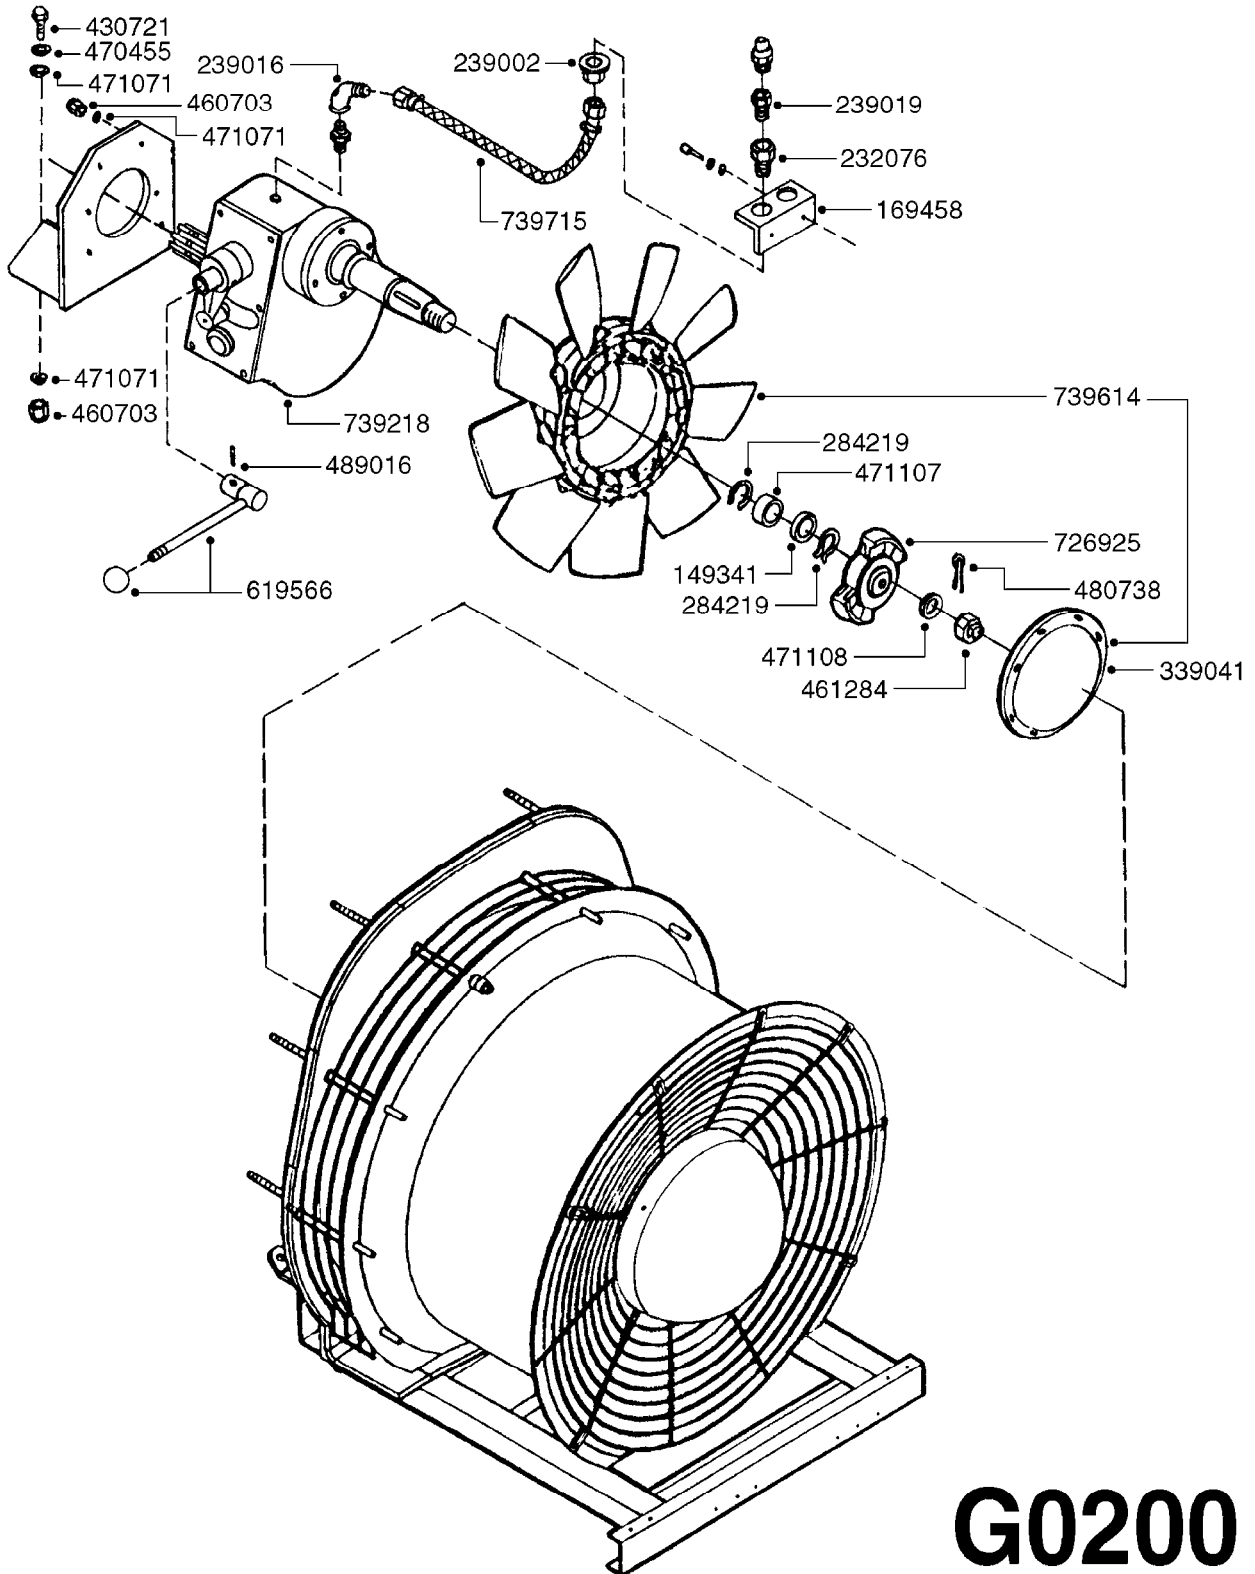

ARROW - 30" AXIAL FAN
G0190-HIN, 01:01:16

Page	0
Date	05.08.2019 11:57

G0190

ARROW - 30" AXIAL FAN
G0190-HIN, 01:01:16

Page 1

Date 05.08.2019 11:57

parts-n°	order qty	description
119056	1	CENTER WHEEL F.30"/32" FAN
129140	1	FLANGE F.CENTER WHEEL 30"/32"
159982	1	DISTANCE TUBE FOR 820
210772	1	BALL BEARING 6208 2RS1
210826	1	SEAL OIL 45 X 10
284211	1	SNAP-RING INNER 80X2.5
339041	1	CAP FOR FAN
410362	1	BOLT HEX 8.8 SS M6X20
459058	1	ALLEN SCREW M10X80
460423	1	NUT HEX M10X1.50 LOCK DIN985A2 SS
471072	1	WASHER M10 EL2
471106	1	WASHER D6
726925	1	CENTRIFUGAL CLUTCH D. 245
739614	1	FAN - AXIAL 30"
915802	1	SET SCREW DIN 913 6X6