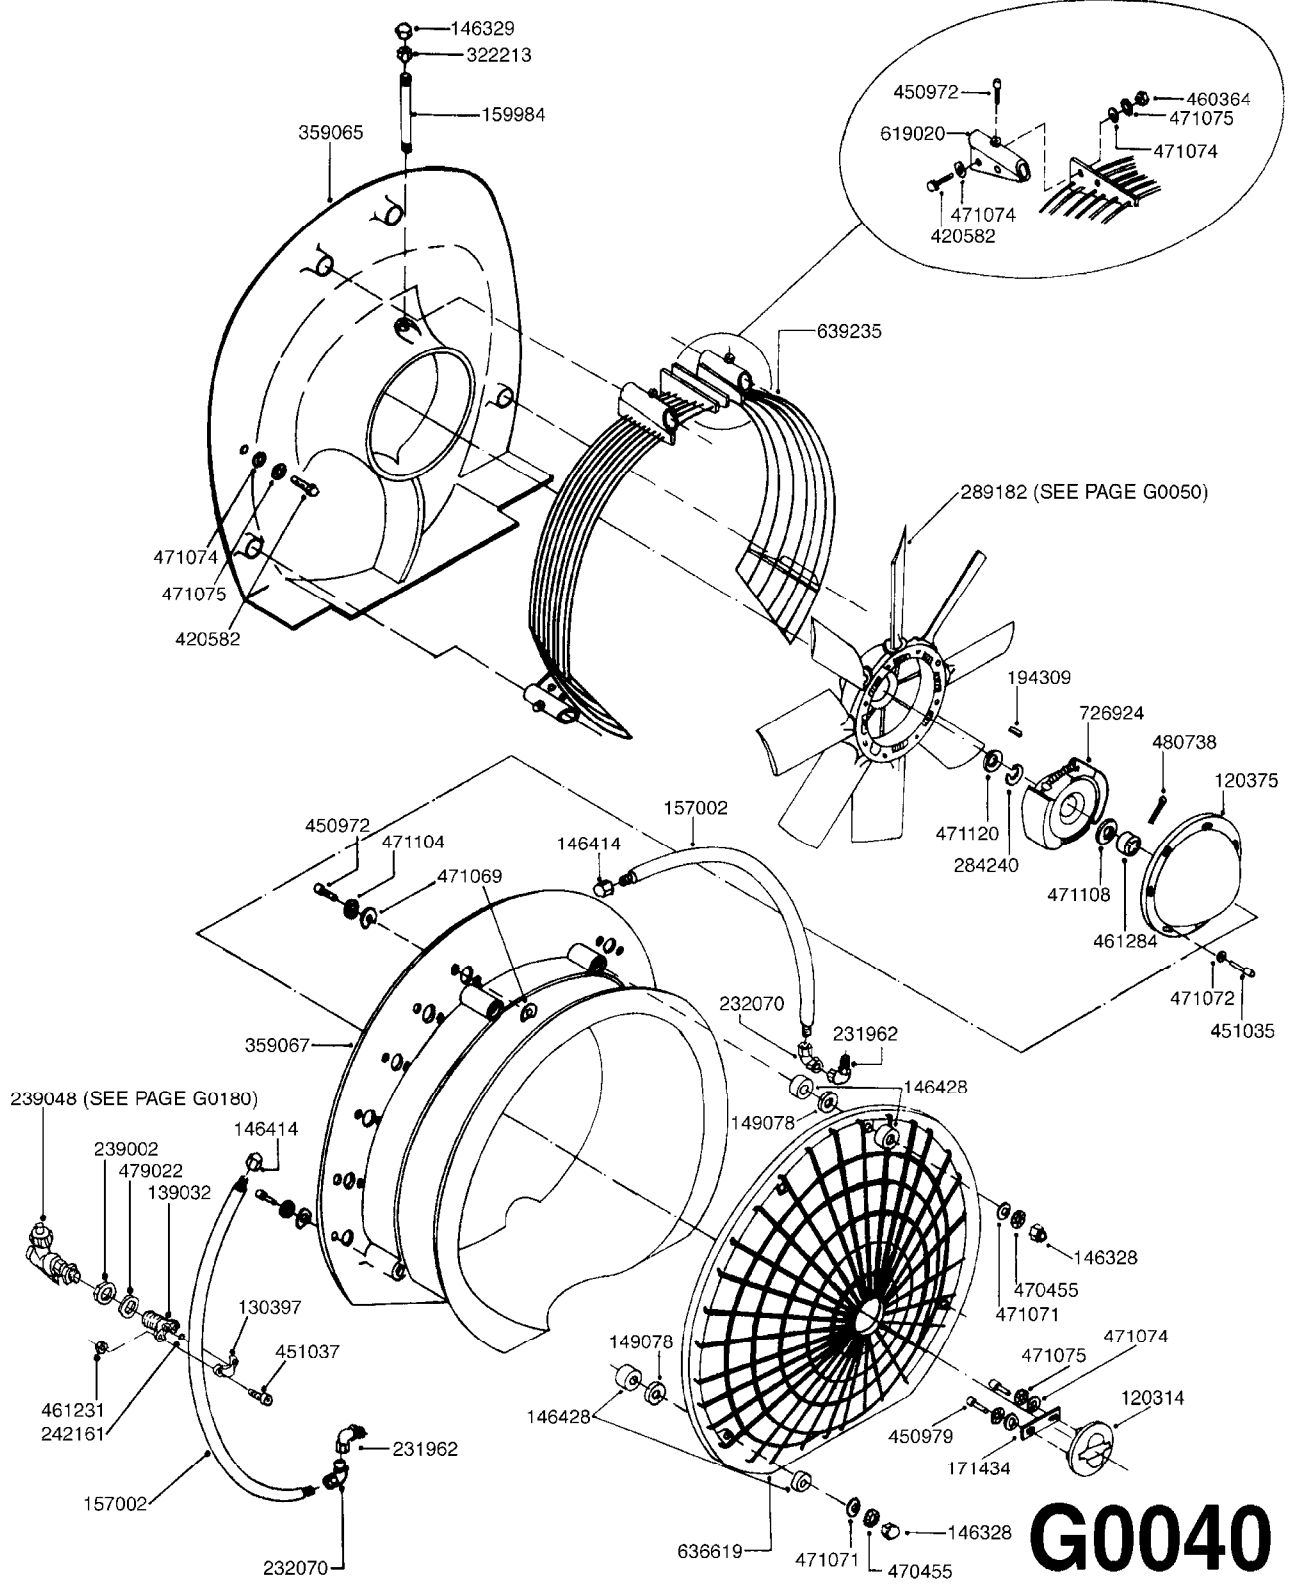

G0040

LE - BLOWER
G0040-HIN, 01:01:16

Page 1
Date 05.08.2019 11:57

parts-n°	order qty	description
120314	1	PULLEY D350 4C/SPZ
120375	1	CENTER FOR WING
130397	1	NOZZLE HOLDER UPPER PART
139032	1	JET BODY LB - ARAG
146328	1	TOP NUT M12 BRASS
146329	1	END SOCKET 1/2"
146414	1	TERMINATION STOPPER 22 X 100
146428	1	DISTANCE RING D 25 X 5
149078	1	WASHER
157002	1	FEED LINE STAINLESS TE 820
159984	1	OIL TUBE F/GEAR BOX
171434	1	BRACKET FOR HARDI LOGO
194309	1	KEY 8 X 7 X 40
231962	1	ELBOW BRASS 1/2"
232070	1	ELBOW 1/2" BRASS M-22.100 H
239002	1	NUT 1/2" BSP BRASS F.BULKHEAD
239048	1	NOZZLE BODY F.LB W/O NON DRIP
242161	1	O-RING 6 X 3.0
284240	1	SNAP-RING OUTER 35X1.5
289182	1	FAN 750 ALT 739995
322213	1	END SOCKET 1/2"
359065	1	FAN HOUSING CONE 750MM LE
359067	1	FAN HOUSING OUTER 750MM LE
420582	1	BOLT HEX 8.8 DEL M8X20 FT A2
450972	1	SCREW M6X15 ALLEN GALV.
450979	1	SCREW M8X20 HEX
451035	1	SCREW M10X70 HEX
451037	1	SCREW M6X20 HEX
460364	1	NUT HU M8 A2 SS DIN934
461231	1	NUT HEX M6 BRASS
461284	1	NUT HEX M24X2 SLOTTED
470455	1	WASHER D12 SPRING
471069	1	WASHER D6.5D20X1.5 BRASS
471071	1	WASHER M12 GALV
471072	1	WASHER M10 EL2
471074	1	WASHER M8 ELZ
471075	1	WASHER M8 LOCK
471104	1	WASHER D6 STAR
471108	1	WASHER D44D25X4.5
471120	1	WASHER D50,9D35X5
479022	1	WASHER D.22 GALV.
480738	1	PIN D5X40 SPLIT
619020	1	H20830304 FITT. F. GRID D820
636619	1	SAFETY GRATE D740 WITH 4 BRA-
639235	1	FAN SCREEN TOP 750MM LE
726924	1	CENTRIFUGAL CLUTCH D. 150