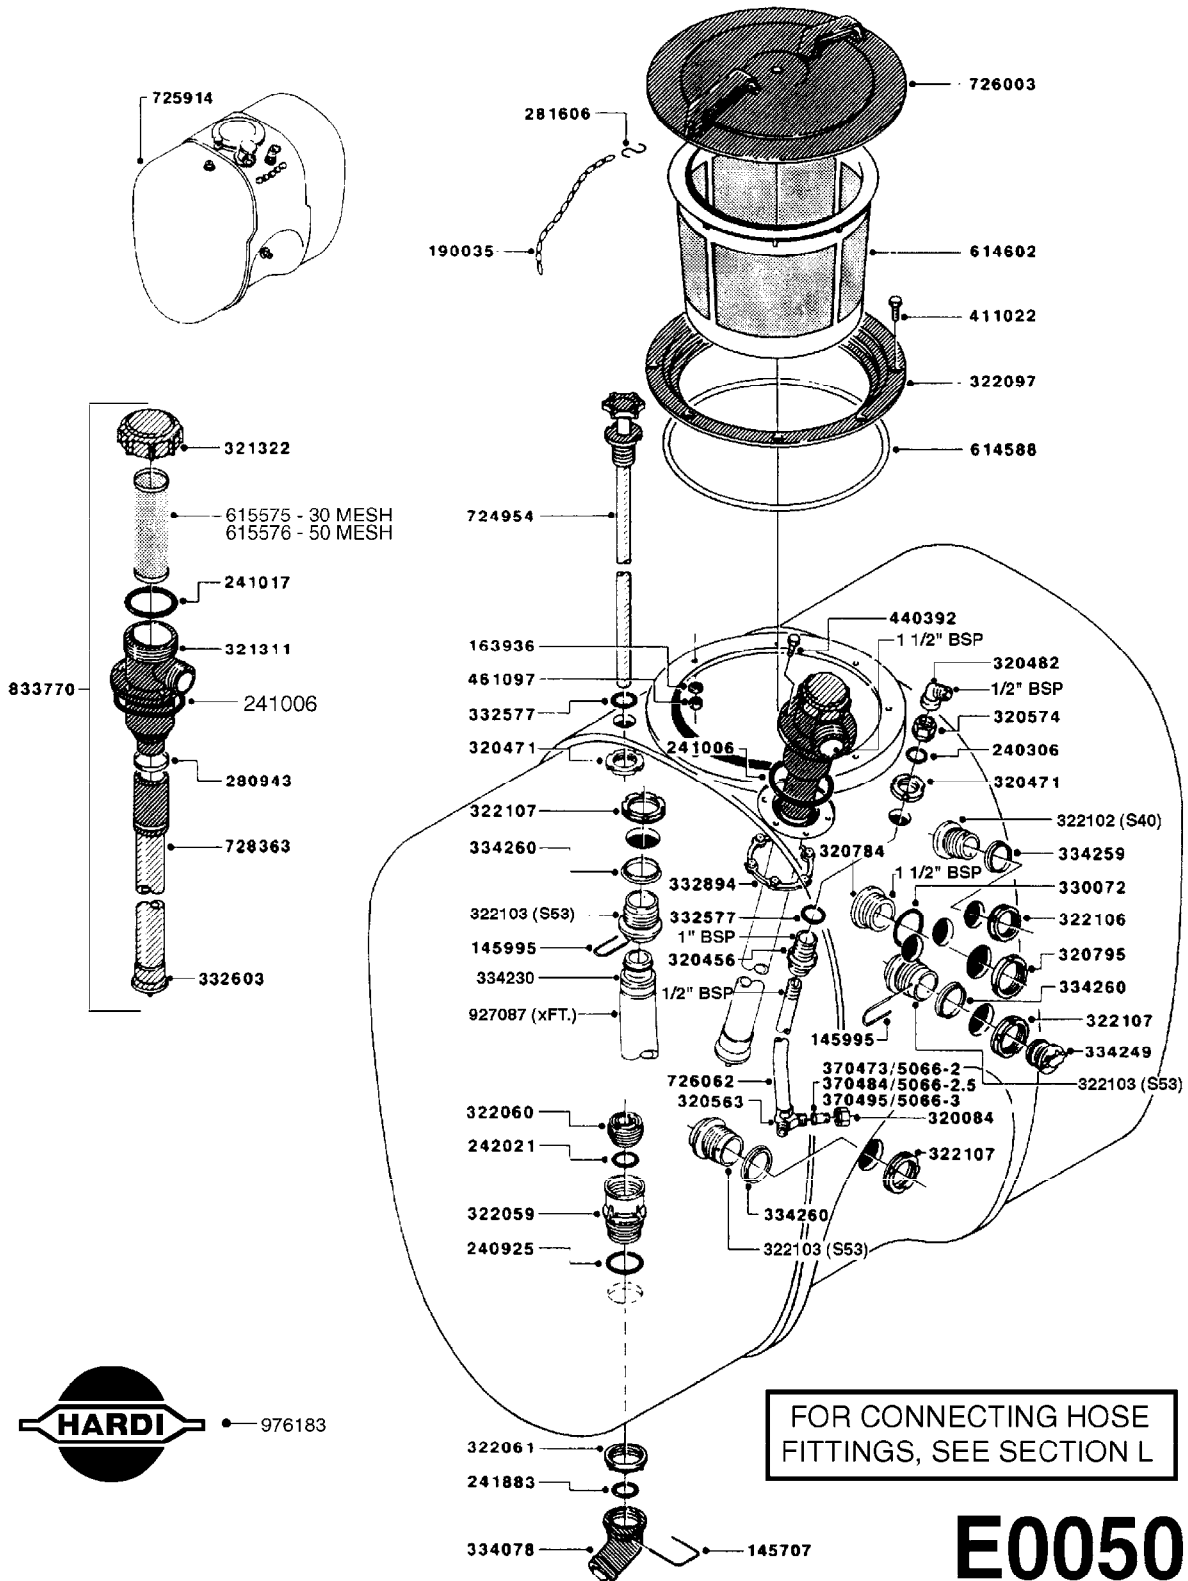

TANK - NK 105 (POST 92)
E0040-HIN, 02:01:18

Page 0
Date 05.08.2019 11:54

FOR CONNECTING HOSE
FITTINGS, SEE SECTION L

E0040

TANK - NK 105 (POST 92)
E0040-HIN, 02:01:18

Page 1

Date 05.08.2019 11:54

parts-n°	order qty	description
145995	1	FITT.DK S-53 FORK
240306	1	O-RING D29/D21X4
241006	1	O-RING D79,2X5,7 NITRIL
241017	1	O-RING D74,5X3 NITRIL
241441	1	O-RING D29.3X3
242354	1	O-RING D32.2X3.0 VITON
320084	1	FITT.DK NUT 1/2" BSP
320456	1	FITT.DK BULKHEAD 1"BSP DOUBLE
320471	1	FITT.DK NUT 1" BSP JAMB
320563	1	FITT.DK 3 WAY 1/2" 110 DEG.
320574	1	FITT.DK NUT 1" BSP SPECIAL
320795	1	FITT.DK NUT 1-1/2" BSP JAMB
321311	1	FILTER BODY S 80 X 4
321322	1	SCREW CAP F. S80 X 4
321333	1	FITT.DK BULK 1-1/2" X 1"F BSP
321344	1	DRAIN SCREW 1" BSP RED
322102	1	FITT.DK S-40 BULKHEAD
322103	1	FITT.DK S-53 BULKHEAD
322106	1	FITT.DK S-40 BULKHEAD NUT
322107	1	FITT.DK S-53 BULKHEAD NUT
332577	1	O-RING D38/D30X4 F.1" PUR.
332581	1	GASKET F. 1-1/2" BSP CAPNUT.
332603	1	CAP F. SUCTION TUBE
332894	1	RETAIN.RING FOR SUCTION FILTER
334259	1	GASKET F. S-40 BULKHEAD
334260	1	GASKET F. S-53 BULKHEAD
370462	1	NOZZLE INJECTOR 5066-1.5
370473	1	NOZZLE INJECTOR 5066-2.0
440392	1	SCREW 6.3 X 25.0 DIN7981C TORX
480487	1	PIN M5X60 SLOTTED GALV
612673	1	FILTER BASKET F. ES30/ES53
615575	1	FILTER F.TOP SUCT.30 MESH GRN.
615576	1	FILTER F.TOP SUCT.50 MESH BLUE
712806	1	TANK LID WITH VENT S226 RED
720506	1	AGITATION TUBE NK 80/105
726559	1	FITT DK. S-53 HB 1" W/O-RING
726578	1	FITT.DK S53 PLUG WITH O-RING
727877	1	TANK W/O FRAME N105
728363	1	SUCTION TUBE ASSY.L=72"
833770	1	TOP SUCTION KIT 300/500
976183	1	DECAL COMPANY D.18,2 X 29,6
28030103	1	CLAMP HOSE GEAR P5/4-S1.5"6724
92702403	1	HOSE PVC SUCT GRAY 1"