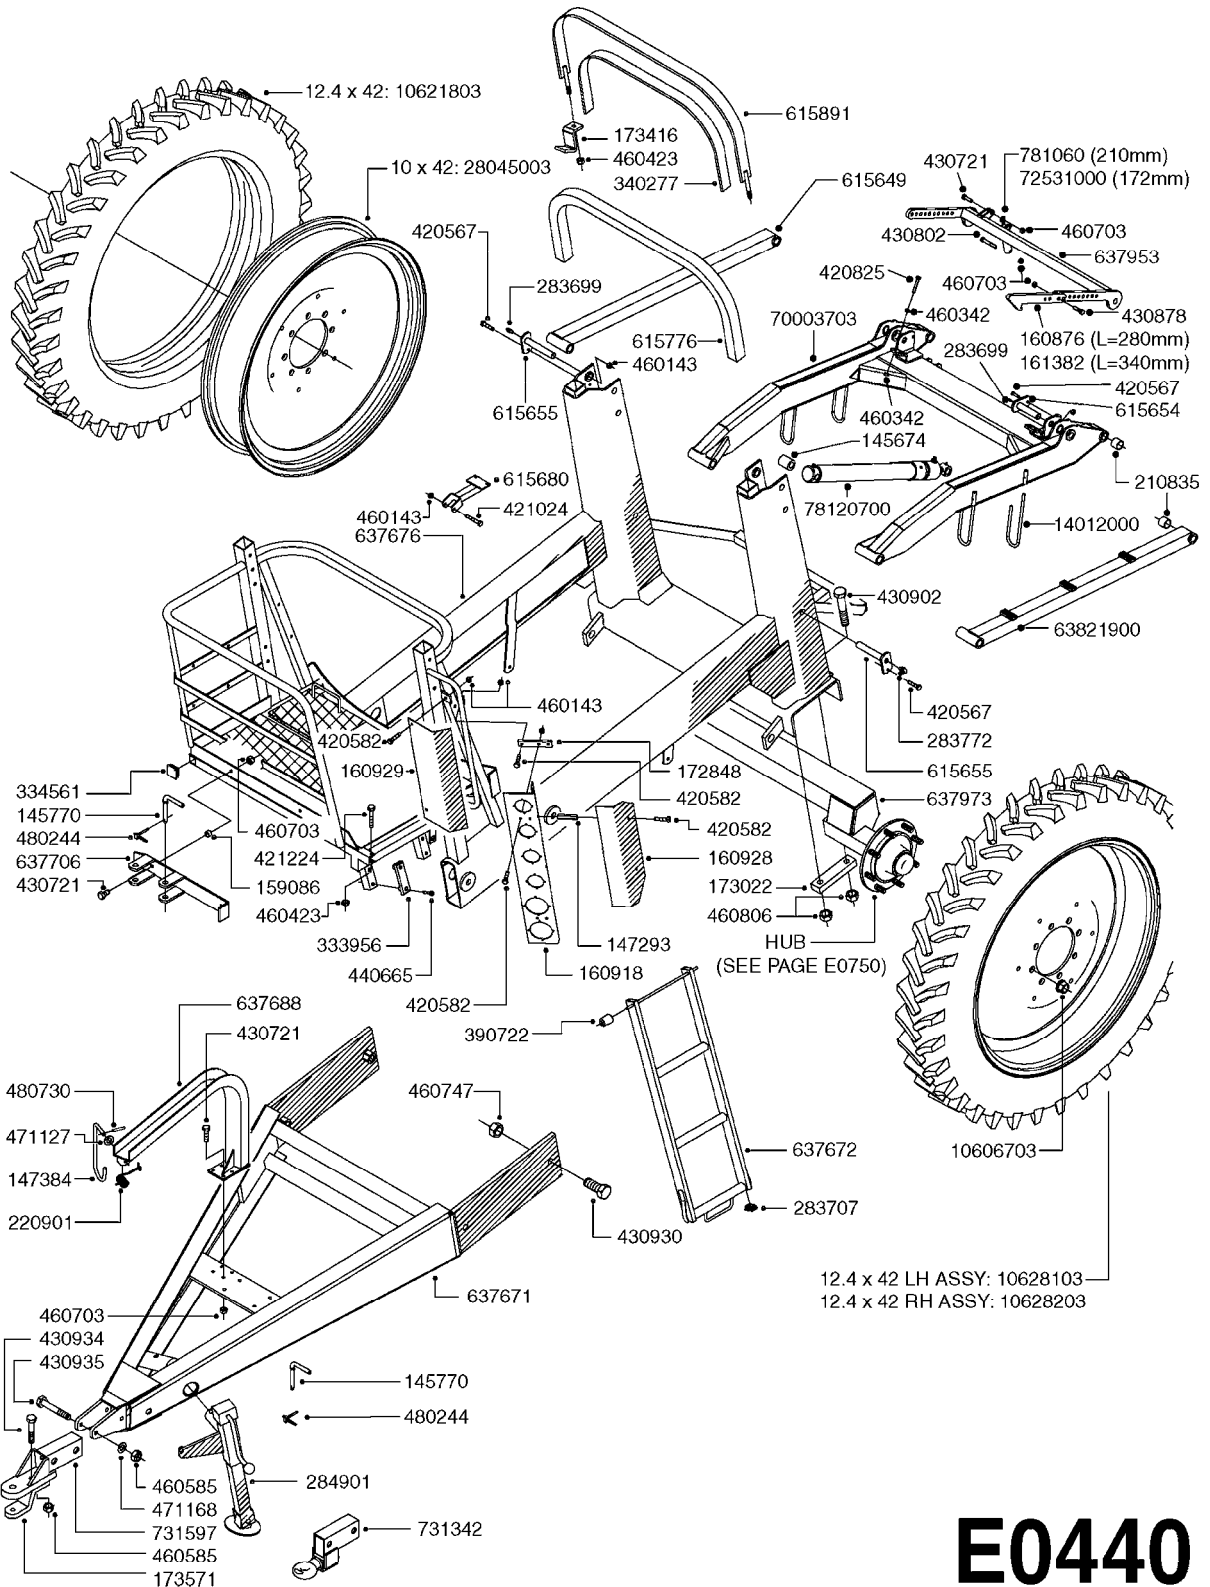

E0440

FRAME CM 750
E0440-HIN, 01:01:16

Page 1
Date 05.08.2019 11:54

parts-n°	order qty	description
145674	1	DISTANCE RING 0 40/25 X 42.5
145770	1	LOCKING PAWL D16X110
147293	1	STUD M8 FEMALE L=80
147384	1	HOOK FOR PTO CM
159086	1	BUSHING D16.0/13.0 L=10MM
160876	1	HOOK F.TRANSPORT LOCK L=280MM
160918	1	BRACKET F. MANIFOLD CM
160928	1	COVER F. MANIFOLD RIGHT CM
160929	1	COVER F. MANIFOLD LEFT CM
161382	1	HOOK F.TRANSPORT LOCK L=340MM
172848	1	FLATBAR 30 X 8 L=140
173022	1	FLATBAR 50X30 L=218/2XD22
173416	1	TANK STRAP BRACKET CM750
173571	1	FLATBAR F. USA HITCH CM750
210835	1	BUSHING D28/25 L=25
220901	1	SPRING F. PTO HOOK CM
283699	1	GREASE NIPPLE M6X1
283707	1	PLUG 50X20X2
283772	1	GREASE NIPPLE M6X1
284901	1	JACK COMPLETE FOR CM750
333956	1	SLIDE SHOE 91X25X10
334561	1	PLUG 50x50x2 F.SQ.TUBE
340277	1	TANK PACKING - 40mm WIDE x 12"
390722	1	BUSHING D26/11 L=32 F.LADDER
420567	1	BOLT HEX 8.8 DEL M8X30 FT
420582	1	BOLT HEX 8.8 DEL M8X20 FT A2
420825	1	BOLT HEX 8.8 DEL M10X65
421024	1	BOLT HEX 8.8 DEL M8X60
421224	1	BOLT HEX 8.8 DEL M10X55
430721	1	BOLT HEX 8.8 DEL M12X40 FT
430802	1	BOLT HEX 8.8 DEL M12X75
430878	1	BOLT HEX 8.8 DEL M12X45 DIN931
430902	1	BOLT HEX 8.8 M20X150
430930	1	BOLT HEX 8.8 DEL M24X70
430934	1	BOLT HEX 8.8 DEL M16X80
430935	1	BOLT HM16-130/44 8.8 DAC DIN931
440665	1	SCREW M4.2X16 STAINLESS
460143	1	SELF LOCK NUT M8 SST A2 DIN985
460342	1	NUT HEX M10 DEL DIN934
460423	1	NUT HEX M10X1.50 LOCK DIN985A2 SS
460585	1	LOCKING NUT M16 DIN985 A2 SS
460703	1	NUT HEX M12X1.75 LOCK DIN985A2 SS
460747	1	NUT HEX M24 LOCK
460806	1	NUT HEX M20X2.50 LOCK DIN985A2 SS
471127	1	WASHER Z12N 13X24X2.5 RST
471168	1	PAIR OF WASHERS NL16 17X25,4x3,4
480244	1	PIN SNAP D4.5
480730	1	PIN ROLL 5X30 STAINLESS STEEL
615649	1	ARM UPPER F. PARALIFT
615654	1	PIN D25 X 123 F. PARALIFT
615655	1	PIN D25 X 156 F. PARALIFT
615680	1	MOUNT BKT.F.EC ON/OFF CM875
615776	1	BRACE FOR FRAME CM
615891	1	TANK STRAP CM750 L=68.5"
637671	1	DRAWBAR WELDMENT CM750
637672	1	LADDER F.CM
637676	1	PLATFORM CM750
637688	1	PTO SUPPORT ARM F. CM
637706	1	JACK STORAGE BRACKET
637953	1	TRANSPORT SAFETY HOOK ARM ASSY
637973	1	AXLE W/M CM 750