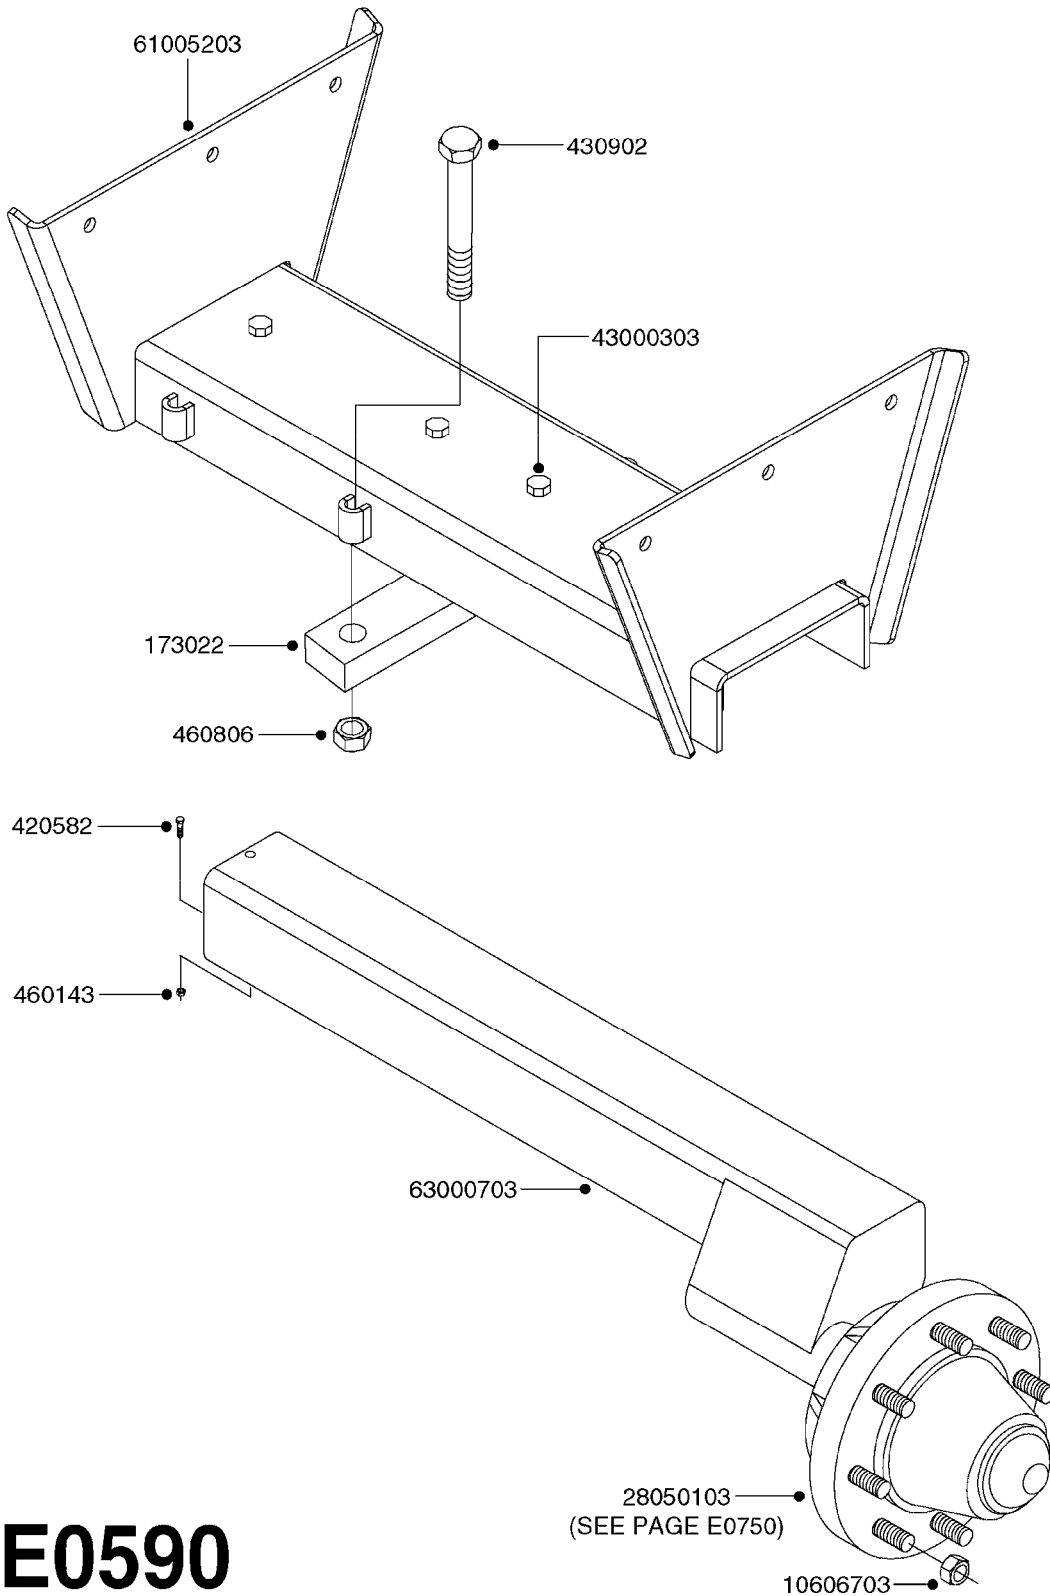

FIXED AXLE "NEW" NAV 575
E0590-HIN, 01:01:16

Page 1
Date 05.08.2019 11:55

parts-n°	order qty	description
173022	1	FLATBAR 50X30 L=218/2XD22
420582	1	BOLT HEX 8.8 DEL M8X20 FT A2
430902	1	BOLT HEX 8.8 M20X150
460143	1	SELF LOCK NUT M8 SST A2 DIN985
460806	1	NUT HEX M20X2.50 LOCK DIN985A2 SS
10606703	1	NUT HEX NF 5/8" FLANGED F.STUD
28050103	1	HUB F 3" 758 7500# PACKAGE
43000303	1	BOLT HEX 8.8 M20X200 BLACK
61005203	1	* AXLE NON-SUSP ADJ 575
63000703	1	AXLE INSERT W/M CM750