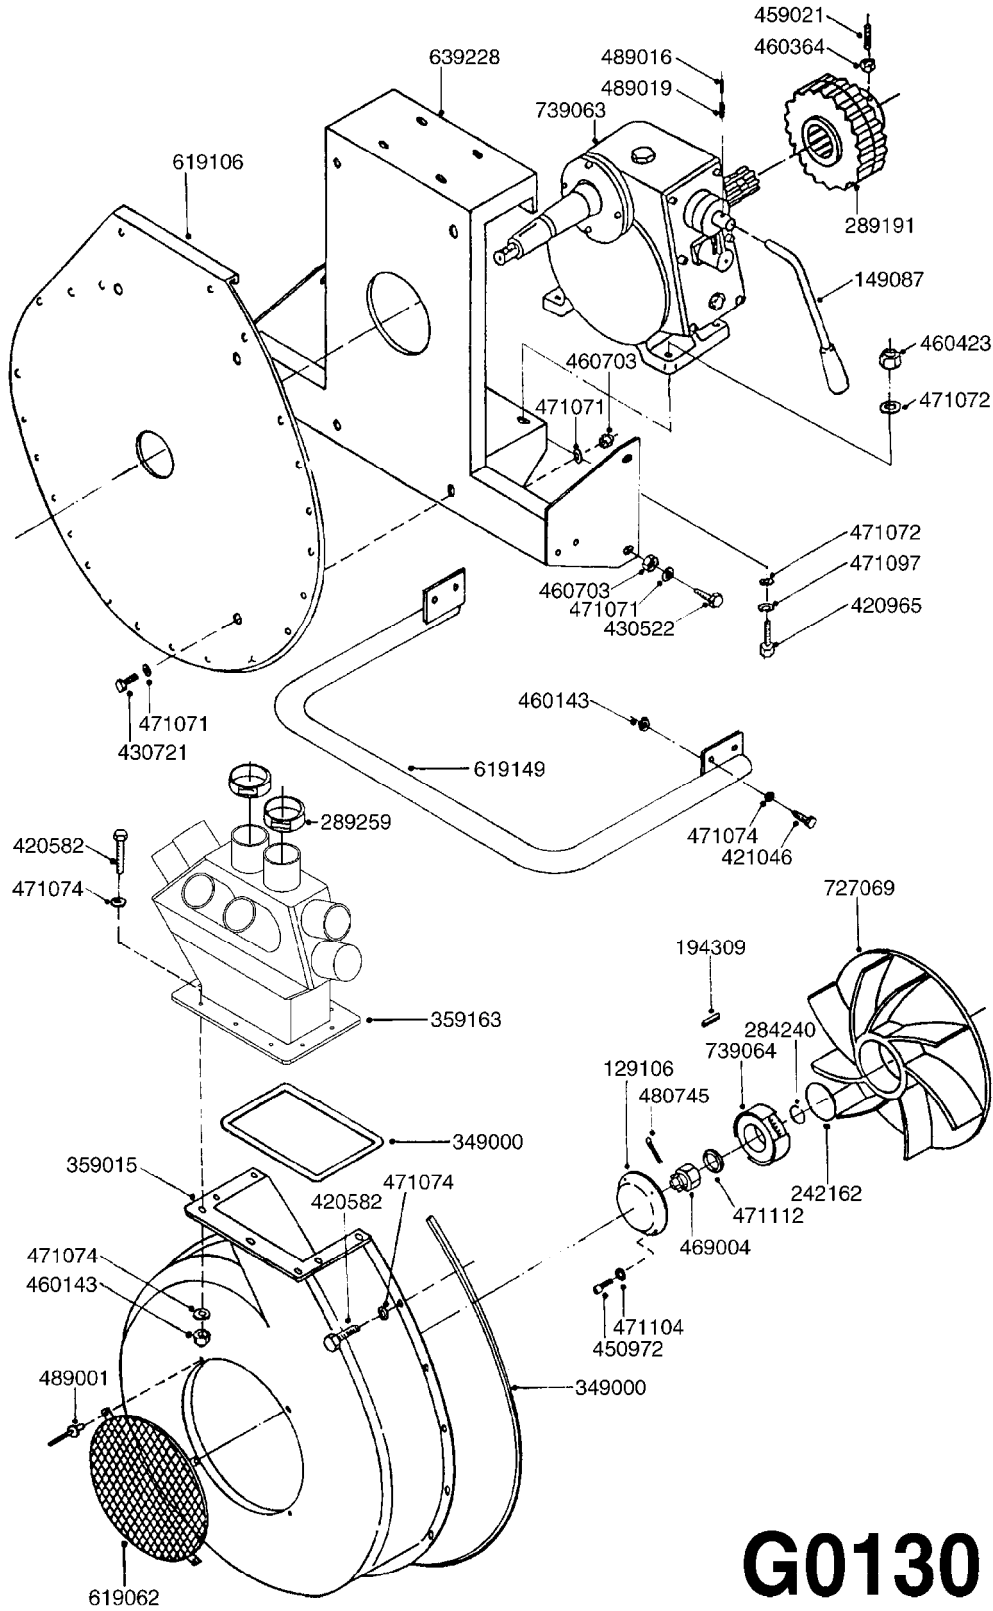

G0130

LP - BLOWER
G0130-HIN, 01:01:16

Page 1
Date 05.08.2019 11:57

parts-n°	order qty	description
129106	1	HUB CAP F. 540 FAN LP
149087	1	HANDLE LE-650/750
194309	1	KEY 8 X 7 X 40
242162	1	O-RING D140.5X134.5 X 3
284240	1	SNAP-RING OUTER 35X1.5
289191	1	GEARWHEEL 3/4" Z-19 SPL.
289259	1	CLAMP 112/104
349000	1	SEAL FOR CANNON
359015	1	BLOWER HOUSING LP/TP
359163	1	AIR DIST. HOUSING
420582	1	BOLT HEX 8.8 DEL M8X20 FT A2
420965	1	M10X40 MACHINE SCREW STAINLESS
421046	1	BOLT HEX M8X25/25 A2 SS DIN933
430522	1	BOLT HEX 8.8 DEL M12X25 FT
430721	1	BOLT HEX 8.8 DEL M12X40 FT
450972	1	SCREW M6X15 ALLEN GALV.
459021	1	DOWEL ALLEN M8X20
460143	1	SELF LOCK NUT M8 SST A2 DIN985
460364	1	NUT HU M8 A2 SS DIN934
460423	1	NUT HEX M10X1.50 LOCK DIN985A2 SS
460703	1	NUT HEX M12X1.75 LOCK DIN985A2 SS
469004	1	M-20 SPECIAL NUT
471071	1	WASHER M12 GALV
471072	1	WASHER M10 EL2
471074	1	WASHER M8 ELZ
471097	1	WASHER D10 SAFETY
471104	1	WASHER D6 STAR
471112	1	WASHER D20
480745	1	PIN MD4X50 SPLIT
489001	1	RIVET 4X20 AL.
489016	1	SLOTTED PIN D.3X20
489019	1	SLOTTED PIN D.5X20
619062	1	/
619106	1	SUPPORT PLATE F.FAN HOUSING
619149	1	REAR BUMPER F. LP
639228	1	SUPPORT P500 STANDARD
727069	1	CENTRIFUG WHEEL 540 alt 739994
739063	1	GEAR BOX F.LP
739064	1	CENTRIFUGAL CLUTCH F.LP D130