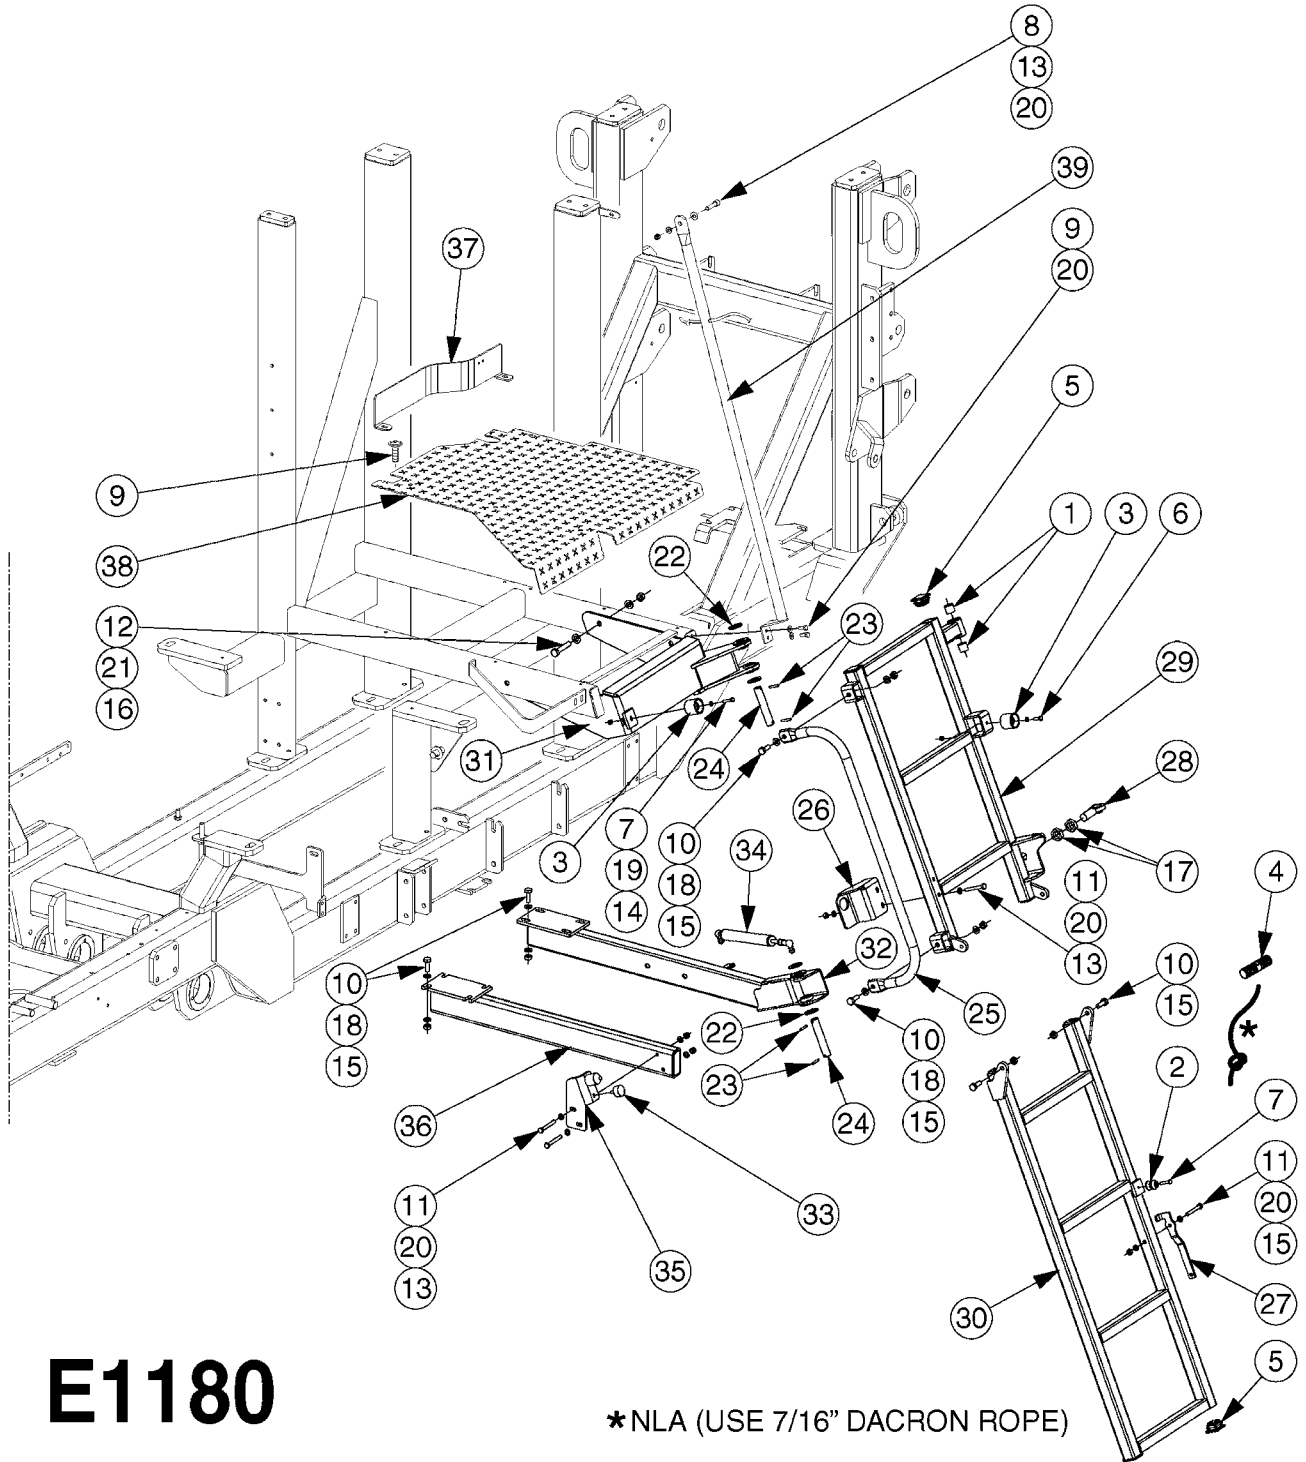

PRESIDIO SIDE LADDER
E1180-HIN, 22:08:17

Page 1
Date 05.08.2019 11:56

Pos.	parts-n°	order qty	description
1	210859	1	BUSH Ø23X20 L20
2	242567	1	DOOR STOP, MALE
3	242568	1	DOOR STOP, FEMALE
4	334472	1	HANDLE FOR TOP DRAIN
5	334571	1	PLUG 40x40x2 F.SQ.TUBE
6	410362	1	BOLT HEX 8.8 SS M6X20
7	410686	1	BOLT HEX 8.8 DEL M6X30
8	420567	1	BOLT HEX 8.8 DEL M8X30 FT
9	420641	1	BOLT HM 8X35/22 A2 SS DIN931
10	421002	1	BOLT HEX 8.8 DEL M10X30 FT DIN933
11	421024	1	BOLT HEX 8.8 DEL M8X60
12	430438	1	BOLT HEX 8.8 DEL M12X65
13	460143	1	SELF LOCK NUT M8 SST A2 DIN985
14	460261	1	NUT HEX M6X1.00 LOCK DIN985 A2 SS
15	460423	1	NUT HEX M10X1.50 LOCK DIN985A2 SS
16	460703	1	NUT HEX M12X1.75 LOCK DIN985A2 SS
17	461200	1	NUT HEX M20X1.5 JAMB.
18	471122	1	WASHER, M10, Ø20/10.5X 2.0, SS
19	471125	1	WASHER M6U 6.4X14X1.2,A2 SS
20	471126	1	WASHER, M8, Ø16/ 8.4X 1.6, SS
21	471127	1	WASHER Z12N 13X24X2.5 RST
22	471129	1	WASHER, M20, Ø37/21.0X 3.0, SS
23	480730	1	PIN ROLL 5X30 STAINLESS STEEL
24	14020803	1	PIN D19.8X109 W/2XD5, LADDER, PRESIDIO
25	15049303	1	LADDER, HANDLE, PRESIDIO
26	16179603	1	LADDER, LEFT BRACKET, PRESIDIO
27	16179703	1	LEVER, FOR CORD LADDER, PR
28	21092000	1	LINK HEAD M20 x D20 L=78 DELTA
29	63042503	1	LADDER, UPPER PART, PRESIDIO
30	63042603	1	LADDER, LOWER PART, PRESIDIO
31	63042703	1	LADDER, UPPER SUPPORT, PRESIDIO
32	63042803	1	LADDER, LOWER RIGHT SUPPORT, PRESIDIO
33	PR-DD0344	1	STOP RUBBER M8x27 Ø30 H15
34	PR-DD0432	1	GAS SPRING D10 C: 150 F: 400N
35	PR-FEPR25049	1	LADDER STOP BRACKET PRESIDIO
36	PR-FEPR25050	1	LADDER, LOWER LEFT SUPPORT, PRESIDIO
37	PR-FEPR25065	1	PLATFORM BACKSTOP PRESIDIO
38	PR-FEPR25067	1	SIDE PLATFORM PRESIDIO
39	PR-FEPR25079	1	HANDRAIL PRESIDIO