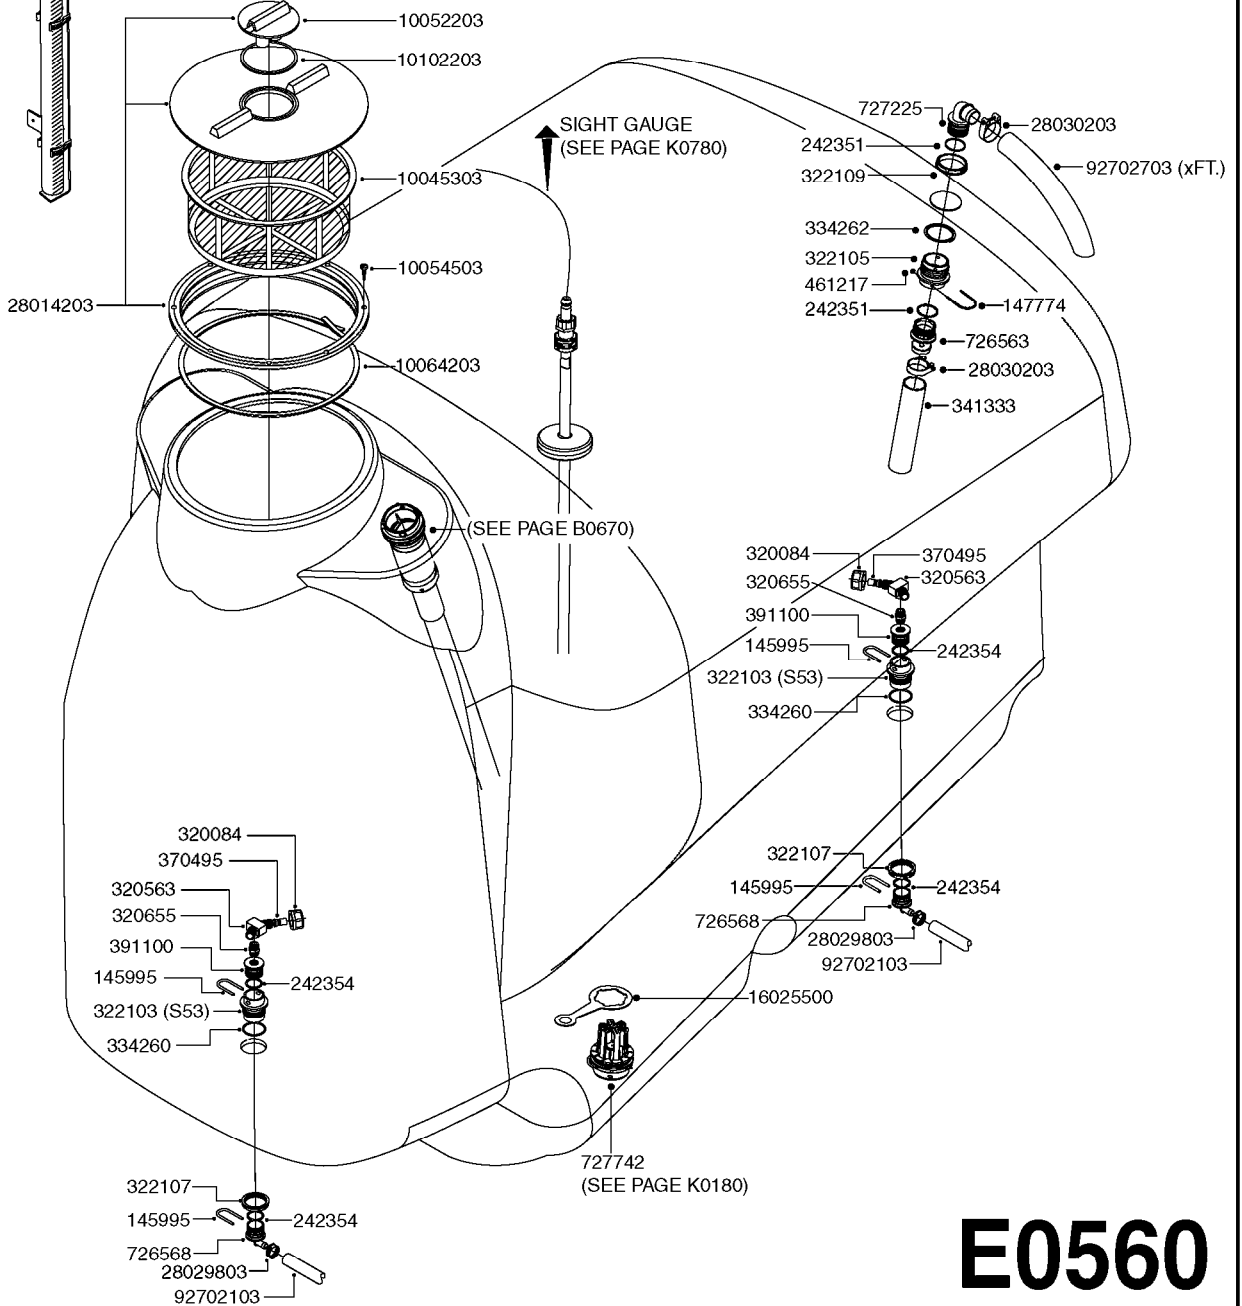

SIGHT GAUGE (SEE PAGE K0780)

TANK - 575/1100 NEW NAV ECP
E0560-HIN, 23:08:18

Page 1
Date 05.08.2019 11:55

parts-n°	order qty	description
145995	1	FITT.DK S-53 FORK
147774	1	FITT.DK S-93 FORK W. M5 THREAD
242351	1	O-RING D69.5X3.0 VITON F.S-93
242354	1	O-RING D32.2X3.0 VITON
320084	1	FITT.DK NUT 1/2" BSP
320563	1	FITT.DK 3 WAY 1/2" 110 DEG.
320655	1	FITT.DK HN 1/2"-1/2" BSP
322103	1	FITT.DK S-53 BULKHEAD
322105	1	FITT.DK S-93 BULKHEAD DOUBLE
322107	1	FITT.DK S-53 BULKHEAD NUT
322109	1	FITT.DK S-93 BULKHEAD NUT
334260	1	GASKET F. S-53 BULKHEAD
334262	1	GASKET F.S-93 BULKHEAD
341333	1	TUBE Ø57/Ø52 L=1500 BLACK PE
370495	1	NOZZLE INJECTOR 5066-3.0
391100	1	FITT.DK S-53THREAD INS.1/2"BSP
421024	1	BOLT HEX 8.8 DEL M8X60
460143	1	SELF LOCK NUT M8 SST A2 DIN985
461217	1	NUT HEX M5 LOCK
726563	1	FITT.DK S-93 STR 2" W/O-RING
726568	1	FITT.DK.S-53 HB 1/2"90 W/O-RING
727225	1	FITT.DK S-93 ELB.2'PVC W/ORING
727742	1	TOP DRAIN CORD TYPE
10045303	1	FILTER BASKET 16"
10052203	1	LID VENT ASSY
10054503	1	SCREW 3/4" SELF TAPPING
10064203	1	SET SEALING SPONGE 1 Ft BULK
10102203	1	GASKET F.16" LID BREATHER
16025500	1	TANK SPACER SIGHT GAUGE
28014203	1	LID ASSY. (3-PC.) 16" ARAG
28029803	1	CLAMP HOSE GEAR P1/2" 6708
28030203	1	CLAMP HOSE T-BOLT S2" 235-67
35001603	1	TANK RAW 575 GAL. NAV.
92702103	1	HOSE R X1/2" X300PSI WP X0012"
92702703	1	HOSE PVC SUCT GRAY 2"