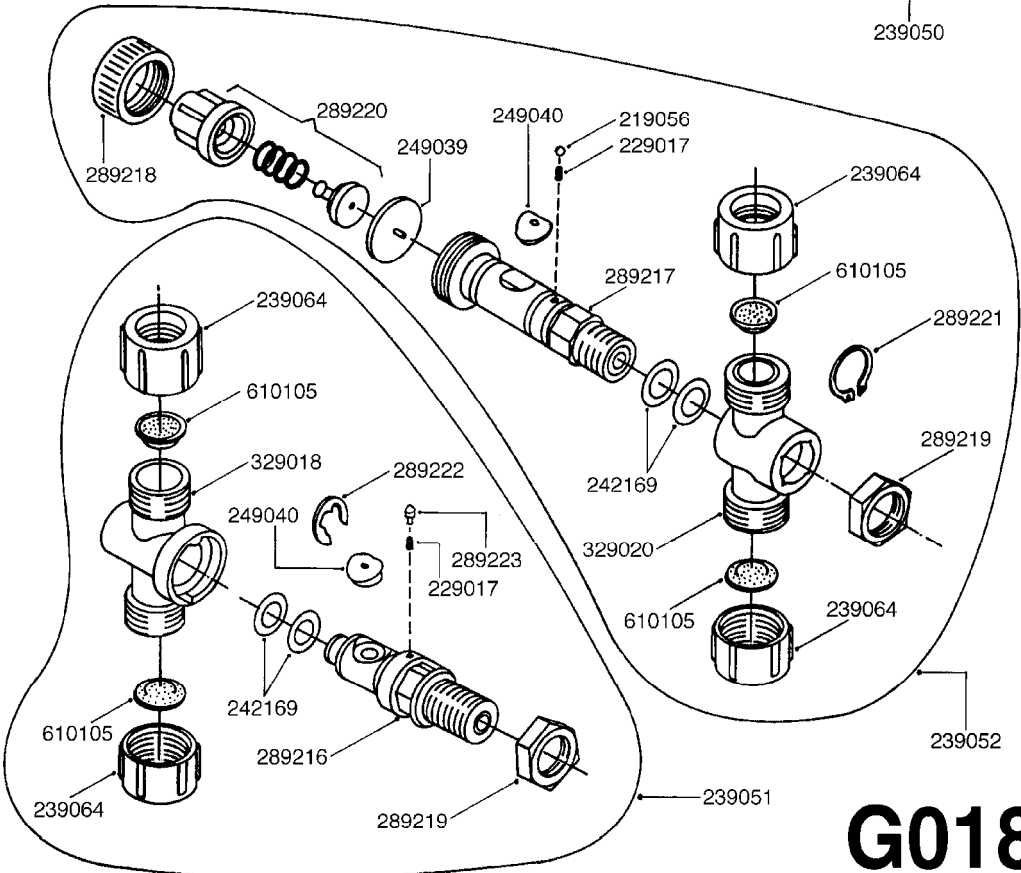

CANNON "L" SPOUT ASSEMBLY
G0170-HIN, 01:01:16

G0170

CANNON "L" SPOUT ASSEMBLY
G0170-HIN, 01:01:16

Page 1

Date 05.08.2019 11:57

parts-n°	order qty	description
129115	1	DOUBLE NOZZLE HOLDER
130396	1	NOZZLE CASTING DOUBLE
130397	1	NOZZLE HOLDER UPPER PART
146327	1	UNION NUT 3/8" BRASS
146414	1	TERMINATION STOPPER 22 X 100
149138	1	ADAPTER FOR NOZZLE H
157027	1	NOZZLE TUBE CANNON BOTTOM
163936	1	WASHER D15/D6.2X1
169419	1	SUPPORT F.SPOUT "CANNON L"
242161	1	O-RING 6 X 3.0
249007	1	BELT FOR CANNON
284235	1	ENGRASADOR M-6/100 RECTO
289059	1	STRAP 130-150
289060	1	STRAP.D.140/160 S-W2 INOX
359036	1	NOZZLE OUTLET F.CANNON
371511	1	NOZZLE CONE JET 1299-14 ORANGE
421250	1	BOLT HEX M6X35
430242	1	BOLT HEX 8.8 M14 X 45 GALV.
439004	1	BOLT HEX M16 X 100 GALV.
439007	1	BOLT HEX M14 X 70 GALV.
450972	1	SCREW M6X15 ALLEN GALV.
451037	1	SCREW M6X20 HEX
459002	1	SCREW N10X1/2"
460202	1	NUT HEX M6
460261	1	NUT HEX M6X1.00 LOCK DIN985 A2 SS
460364	1	NUT HU M8 A2 SS DIN934
460585	1	LOCKING NUT M16 DIN985 A2 SS
461231	1	NUT HEX M6 BRASS
461286	1	NUT M14 SAFETY
471074	1	WASHER M8 ELZ
471075	1	WASHER M8 LOCK
471093	1	WASHER D14 GALV. (168873)
471106	1	WASHER D6
471118	1	WASHER D16 TENSION
619052	1	SUPPORT F.AIR SPOUT CANNON
619053	1	BASE SWIVEL F.AIR SPOUT CANNON
619113	1	MOUNT PLATE F.AIR SLOT CANNON
619683	1	SHIELD F.BELT CANNON
739088	1	NOZZLE HOLDER CANNON
739302	1	STAR NOZZLE HOLDER F.CANNON
781900	1	CYLINDER D20-150
927327	1	HOSE R X 300MM X 12"