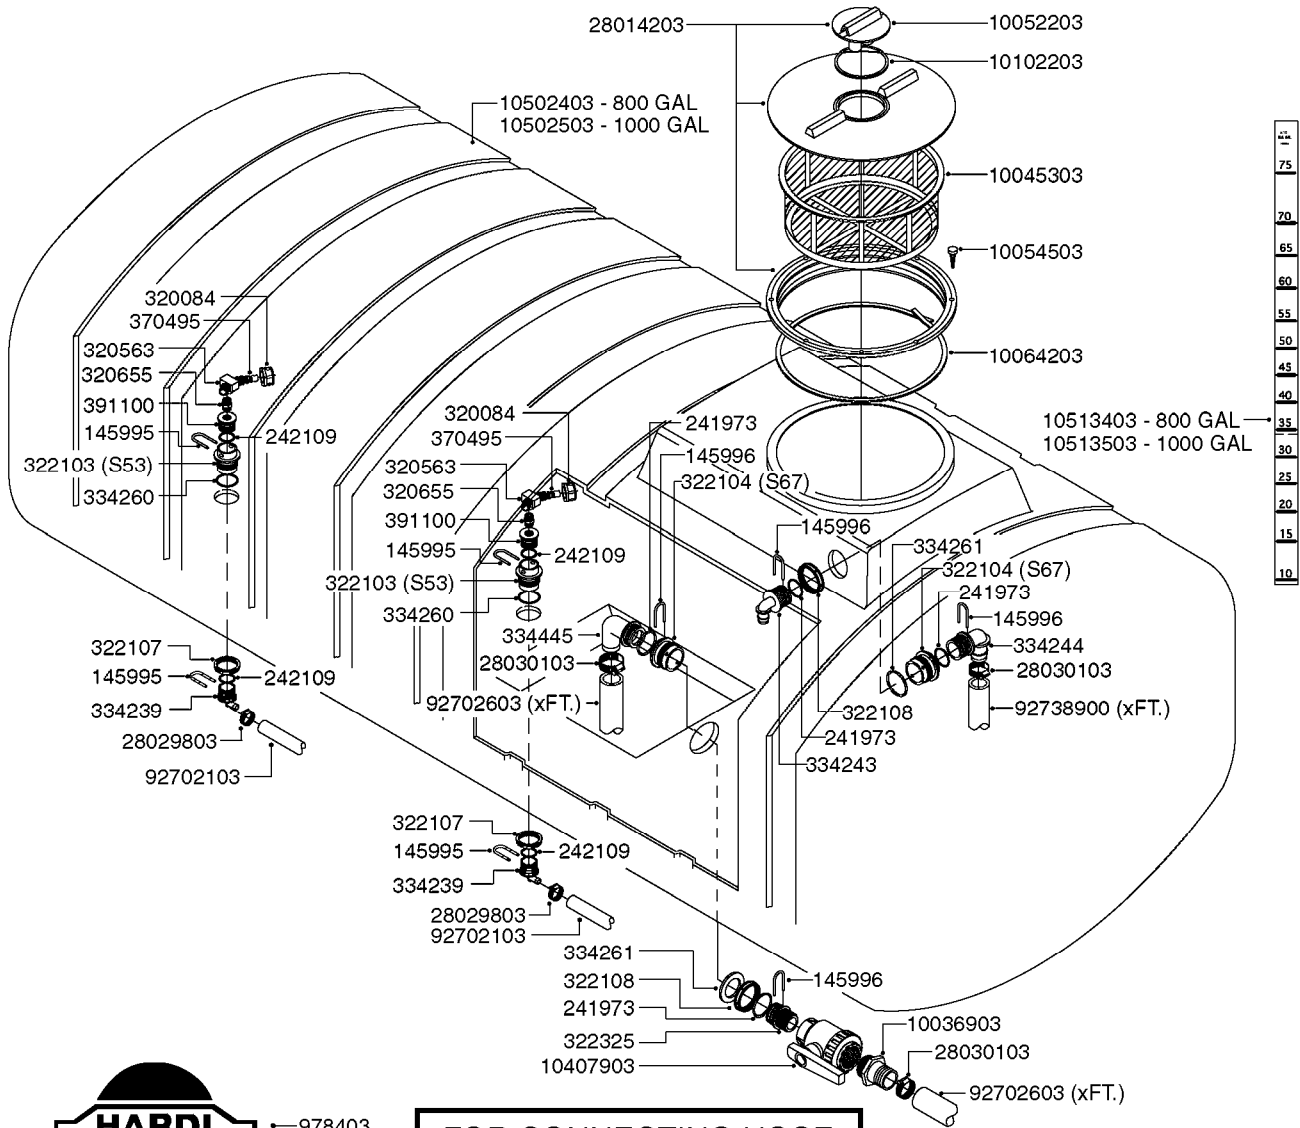

FOR CONNECTING HOSE
FITTINGS, SEE SECTION L

E0460

TANK-800/1000 NAV&NAV M-CENT.
E0460-HIN, 01:01:16

Page 1
Date 05.08.2019 11:54

parts-n°	order qty	description
145995	1	FITT.DK S-53 FORK
145996	1	FITT.DK S-67 FORK
241973	1	O-RING Ø3 X 44.2 70 SHORES NITRIL
242109	1	O-RING D32.2x3.0
320084	1	FITT.DK NUT 1/2" BSP
320563	1	FITT.DK 3 WAY 1/2" 110 DEG.
320655	1	FITT.DK HN 1/2"-1/2" BSP
322103	1	FITT.DK S-53 BULKHEAD
322104	1	FITT.DK S-67 BULKHEAD
322107	1	FITT.DK S-53 BULKHEAD NUT
322108	1	FITT.DK S-67 BULKHEAD NUT
322325	1	FITT.DK S-67 X 1-1/2"BSP LONG
334239	1	FITT.DK S-53 ELB.1/2"
334243	1	FITT.DK S-67 ELB.1"
334244	1	FITT.DK S-67 ELB.1-1/4"
334260	1	GASKET F. S-53 BULKHEAD
334261	1	GASKET F. S-67 BULKHEAD
334445	1	FITT.DK S-67 ELB.1-1/2"
370495	1	NOZZLE INJECTOR 5066-3.0
391100	1	FITT.DK S-53THREAD INS.1/2"BSP
978403	1	DECAL COMPANY 280 X 450
10036903	1	FITT.PO.HB 1.50X1.50 IMB1212
10045303	1	FILTER BASKET 16"
10052203	1	LID VENT ASSY
10054503	1	SCREW 3/4" SELF TAPPING
10064203	1	SET SEALING SPONGE 1 Ft BULK
10102203	1	GASKET F.16" LID BREATHER
10407903	1	BALL VALVE 1-1/2" MCPHEE
10502403	1	TANK RAW NAV.800 GAL.
10502503	1	TANK RAW NAV.1000 GAL.
10513403	1	DECAL SCALE 800 GAL.
10513503	1	DECAL SCALE 1000 GAL
28014203	1	LID ASSY. (3-PC.) 16" ARAG
28029803	1	CLAMP HOSE GEAR P1/2" 6708
28030103	1	CLAMP HOSE GEAR P5/4-S1.5"6724
92702103	1	HOSE R X1/2" X300PSI WP X0012"
92702603	1	HOSE PVC SUCT GRAY 1-1/2"
92738900	1	HOSE R X PVC X 1-1/4" 0012"