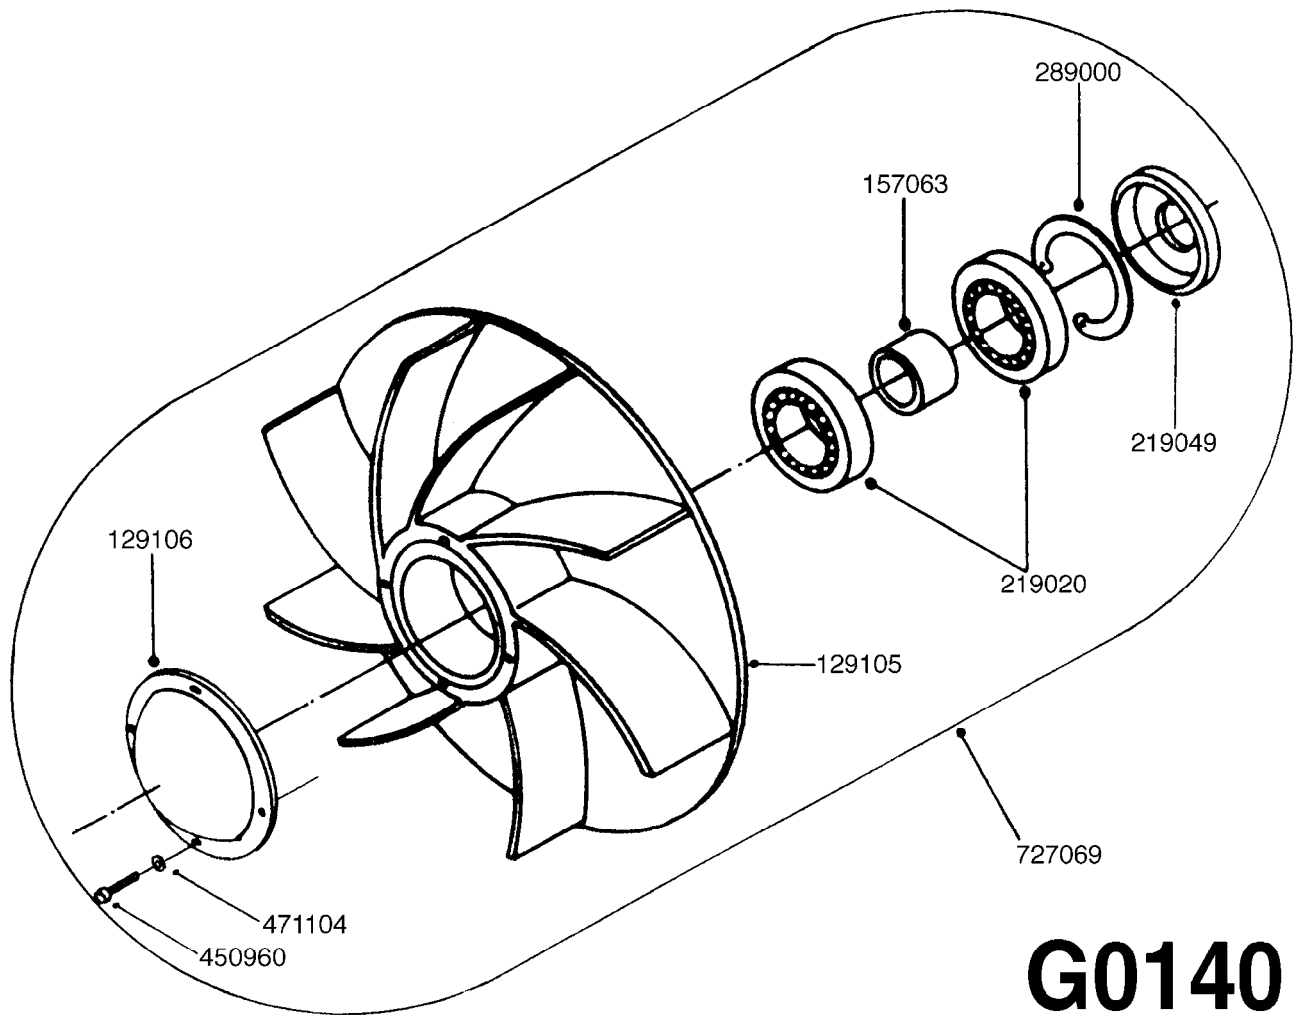

LP - BLOWER FAN
G0140-HIN, 01:01:16

Page 0

Date 05.08.2019 11:57

G0140