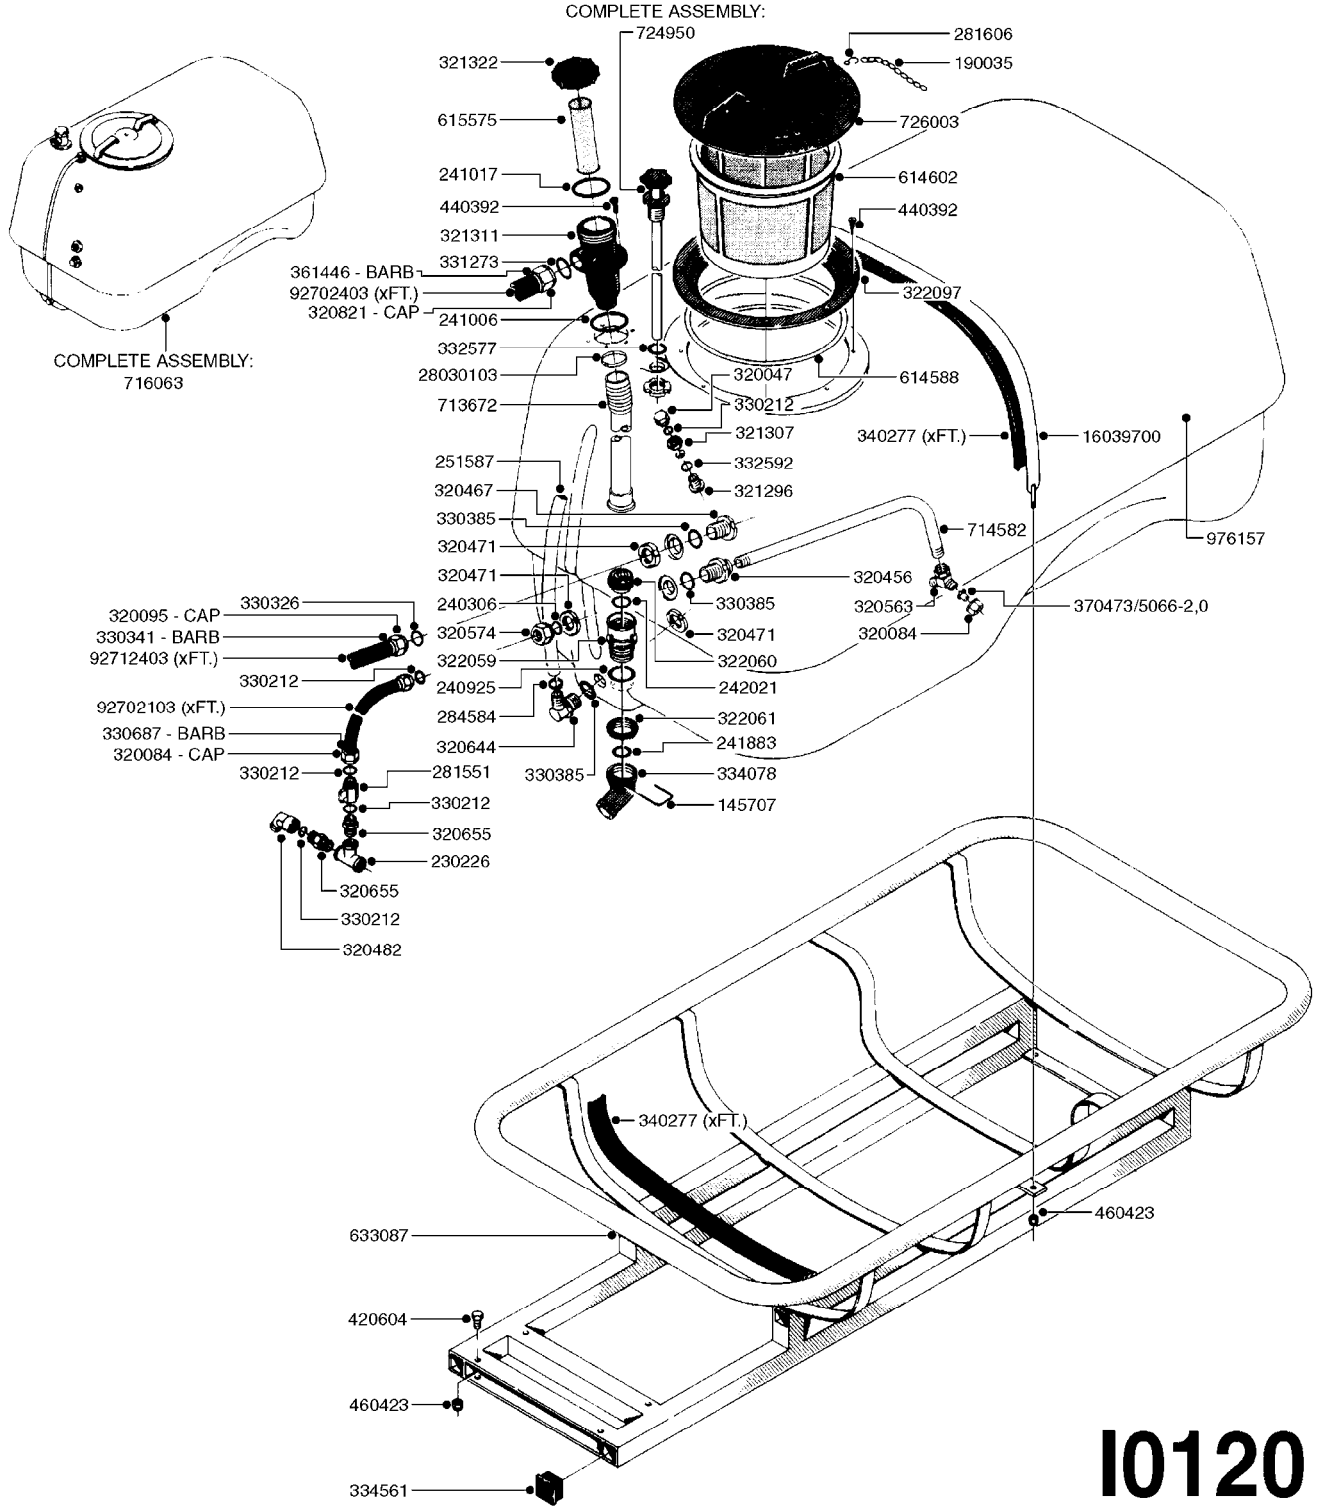

SM 210 TANK & FRAME
I0120-HIN, 01:01:16

Page 1

Date 05.08.2019 11:58

parts-n°	order qty	description
145707	1	LOCK CLAMP F.BOTTOM DRAIN ASSY
190035	1	CHAIN 365MM
230226	1	TEE PIECE 1/2'x1/2'x1/2' BSP
240306	1	O-RING D29/D21X4
240925	1	O-RING D49.5X3 NITRIL
241006	1	O-RING D79,2X5,7 NITRIL
241017	1	O-RING D74,5X3 NITRIL
241883	1	O-RING 3 X 39.2 NITRIL
242021	1	O-RING D.37,69x3,53 VITON
251587	1	LEVEL INDICATOR HOSE TR800
281551	1	BALL VALVE 1/2"
281606	1	S-HOOK GALVANIZED
284584	1	CLAMP HOSE GEAR 3/4" MINI 012
320047	1	FITT.DK CAPNUT 1/2" BSP
320084	1	FITT.DK NUT 1/2" BSP
320095	1	FITT.DK NUT 1" BSP
320456	1	FITT.DK BULKHEAD 1"BSP DOUBLE
320467	1	FITT.DK BULKHEAD 1"BSP SINGLE
320471	1	FITT.DK NUT 1" BSP JAMB
320482	1	FITT.DK ELB. 1/2" BSP 60 DEG.
320563	1	FITT.DK 3 WAY 1/2" 110 DEG.
320574	1	FITT.DK NUT 1" BSP SPECIAL
320644	1	FITT.DK ELB.3/4"HB X 1" BSP
320655	1	FITT.DK HN 1/2"-1/2" BSP
320821	1	FITT.DK NUT 1-1/2" BSP
321296	1	FITT.DK BULKHEAD 1/2" BSP SING
321307	1	FITT.DK NUT 1/2" BSP JAMB
321311	1	FILTER BODY S 80 X 4
321322	1	SCREW CAP F. S80 X 4
322059	1	BULKHEAD FOR BOTTOM VALVE
322060	1	STOPPER FOR BOTTOM VALVE
322061	1	NUT FOR BOTTOM VALVE
322097	1	THREADED RING F. LID
330212	1	O-RING D19/D14X2.4 F.1/2"NUT
330326	1	O-RING D30/D24X2 F.1"NUT
330341	1	FITT.DK HB 1" F. 1" NUT
330385	1	O-RING D38,8/32,8XD3
330687	1	FITT.DK HB 1/2" F. 1/2" NUT
331273	1	O-RING D44/D38X2 F.1-1/2"
331446	1	FITT.DK HB 1" F.1-1/2" NUT
332577	1	O-RING D38/D30X4 F.1" PUR.
332592	1	O-RING D26/D20X3
334078	1	FITT.DK ELB.F.BOTTOM DRAIN ASY
334561	1	PLUG 50x50x2 F.SQ.TUBE
340277	1	TANK PACKING - 40mm WIDE x 12"
370473	1	NOZZLE INJECTOR 5066-2.0
420604	1	BOLT HEX 8.8 DEL M10X25 FT DIN933
440392	1	SCREW 6.3 X 25.0 DIN7981C TORX
460423	1	NUT HEX M10X1.50 LOCK DIN985A2 SS
614588	1	SEAL F. LID
614602	1	FILTER BASKET
615575	1	FILTER F.TOP SUCT.30 MESH GRN.
633087	1	FRAME SM 210
713672	1	SUCTION TUBE L=44"
714582	1	CIRCULATER CPL. TRX 800-1000
716063	1	TANK SM210 W.OUT FRAME
724950	1	DRAIN HANDLE ASSY./SCREW TYPE
726003	1	LID F. TANK
976157	1	DECAL COMPANY (4.4" X 4.6")
16039700	1	TANK STRAP 40X2.0 L=1605
28030103	1	CLAMP HOSE GEAR P5/4-S1.5"6724