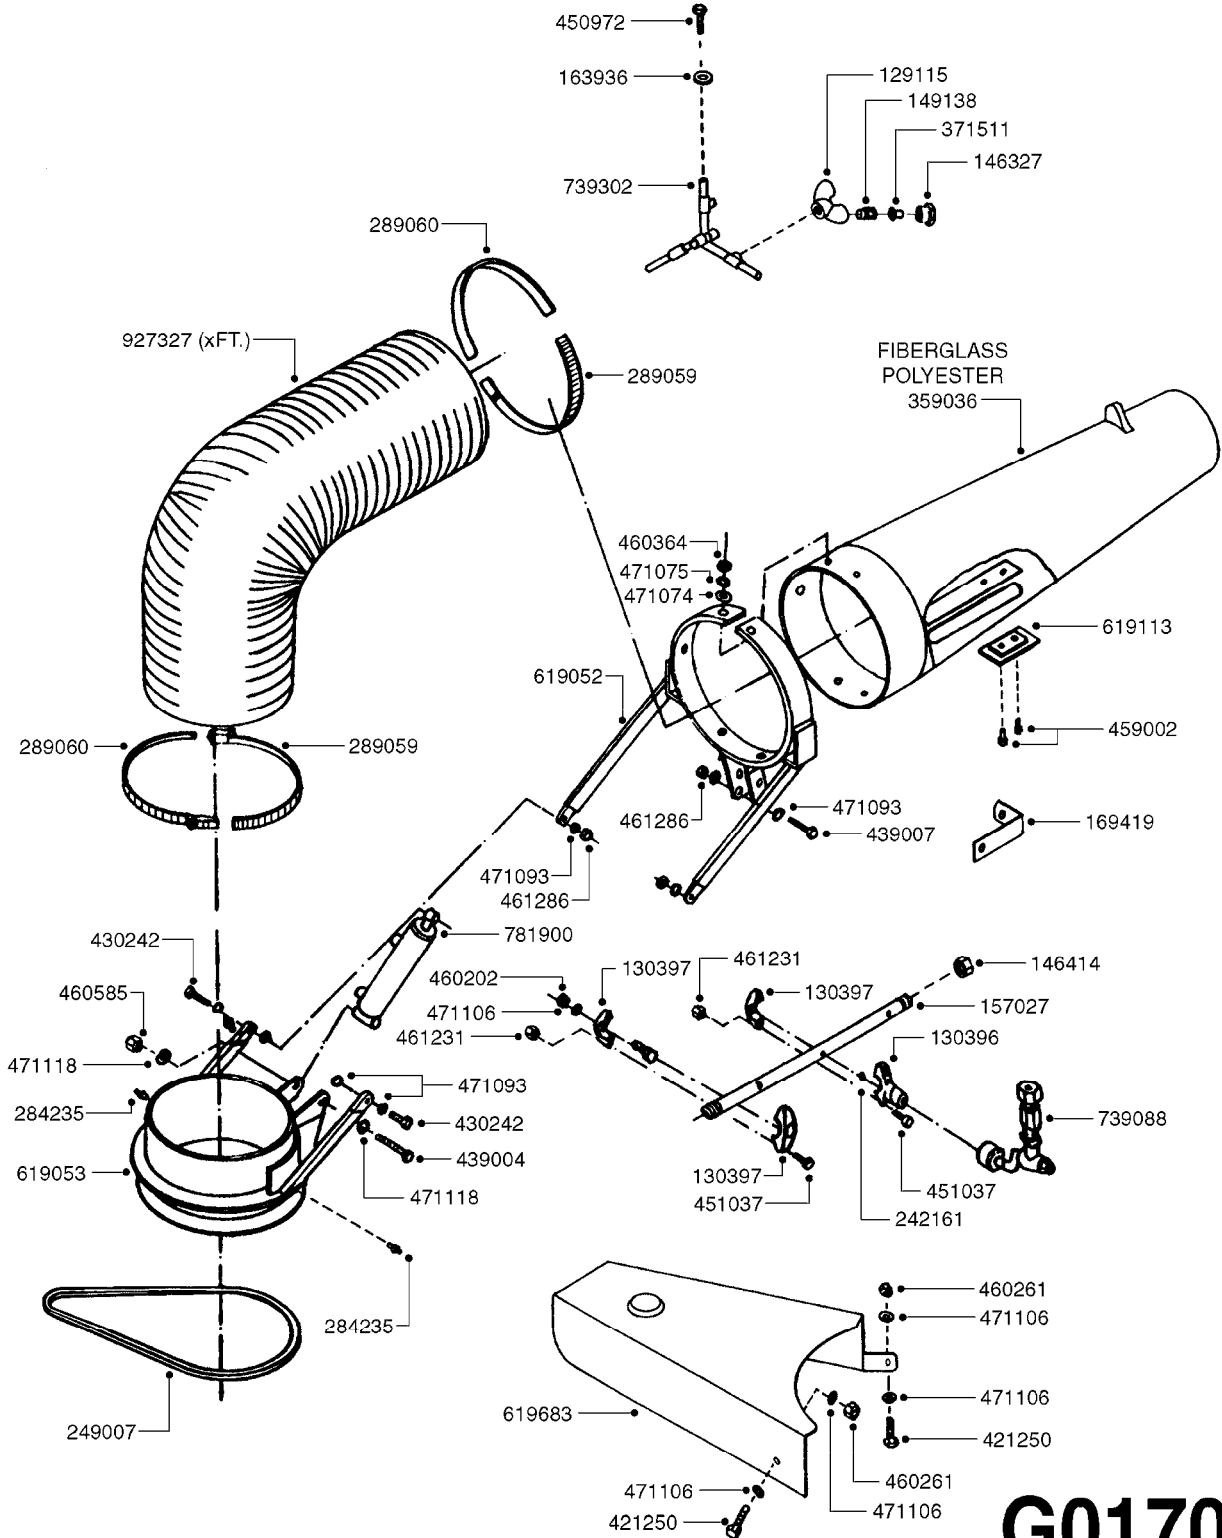

CANNON "L" SPOUT ASSEMBLY
G0170-HIN, 01:01:16

CANNON "L" SPOUT ASSEMBLY
G0170-HIN, 01:01:16

Page 1

Date 05.08.2019 11:57

parts-n°	order qty	description
129115	1	DOUBLE NOZZLE HOLDER
130396	1	NOZZLE CASTING DOUBLE
130397	1	NOZZLE HOLDER UPPER PART
146327	1	UNION NUT 3/8" BRASS
146414	1	TERMINATION STOPPER 22 X 100
149138	1	ADAPTER FOR NOZZLE H
157027	1	NOZZLE TUBE CANNON BOTTOM
163936	1	WASHER D15/D6.2X1
169419	1	SUPPORT F.SPOUT "CANNON L"
242161	1	O-RING 6 X 3.0
249007	1	BELT FOR CANNON
284235	1	ENGRASADOR M-6/100 RECTO
289059	1	STRAP 130-150
289060	1	STRAP.D.140/160 S-W2 INOX
359036	1	NOZZLE OUTLET F.CANNON
371511	1	NOZZLE CONE JET 1299-14 ORANGE
421250	1	BOLT HEX M6X35
430242	1	BOLT HEX 8.8 M14 X 45 GALV.
439004	1	BOLT HEX M16 X 100 GALV.
439007	1	BOLT HEX M14 X 70 GALV.
450972	1	SCREW M6X15 ALLEN GALV.
451037	1	SCREW M6X20 HEX
459002	1	SCREW N10X1/2"
460202	1	NUT HEX M6
460261	1	NUT HEX M6X1.00 LOCK DIN985 A2 SS
460364	1	NUT HU M8 A2 SS DIN934
460585	1	LOCKING NUT M16 DIN985 A2 SS
461231	1	NUT HEX M6 BRASS
461286	1	NUT M14 SAFETY
471074	1	WASHER M8 ELZ
471075	1	WASHER M8 LOCK
471093	1	WASHER D14 GALV. (168873)
471106	1	WASHER D6
471118	1	WASHER D16 TENSION
619052	1	SUPPORT F.AIR SPOUT CANNON
619053	1	BASE SWIVEL F.AIR SPOUT CANNON
619113	1	MOUNT PLATE F.AIR SLOT CANNON
619683	1	SHIELD F.BELT CANNON
739088	1	NOZZLE HOLDER CANNON
739302	1	STAR NOZZLE HOLDER F.CANNON
781900	1	CYLINDER D20-150
927327	1	HOSE R X 300MM X 12"