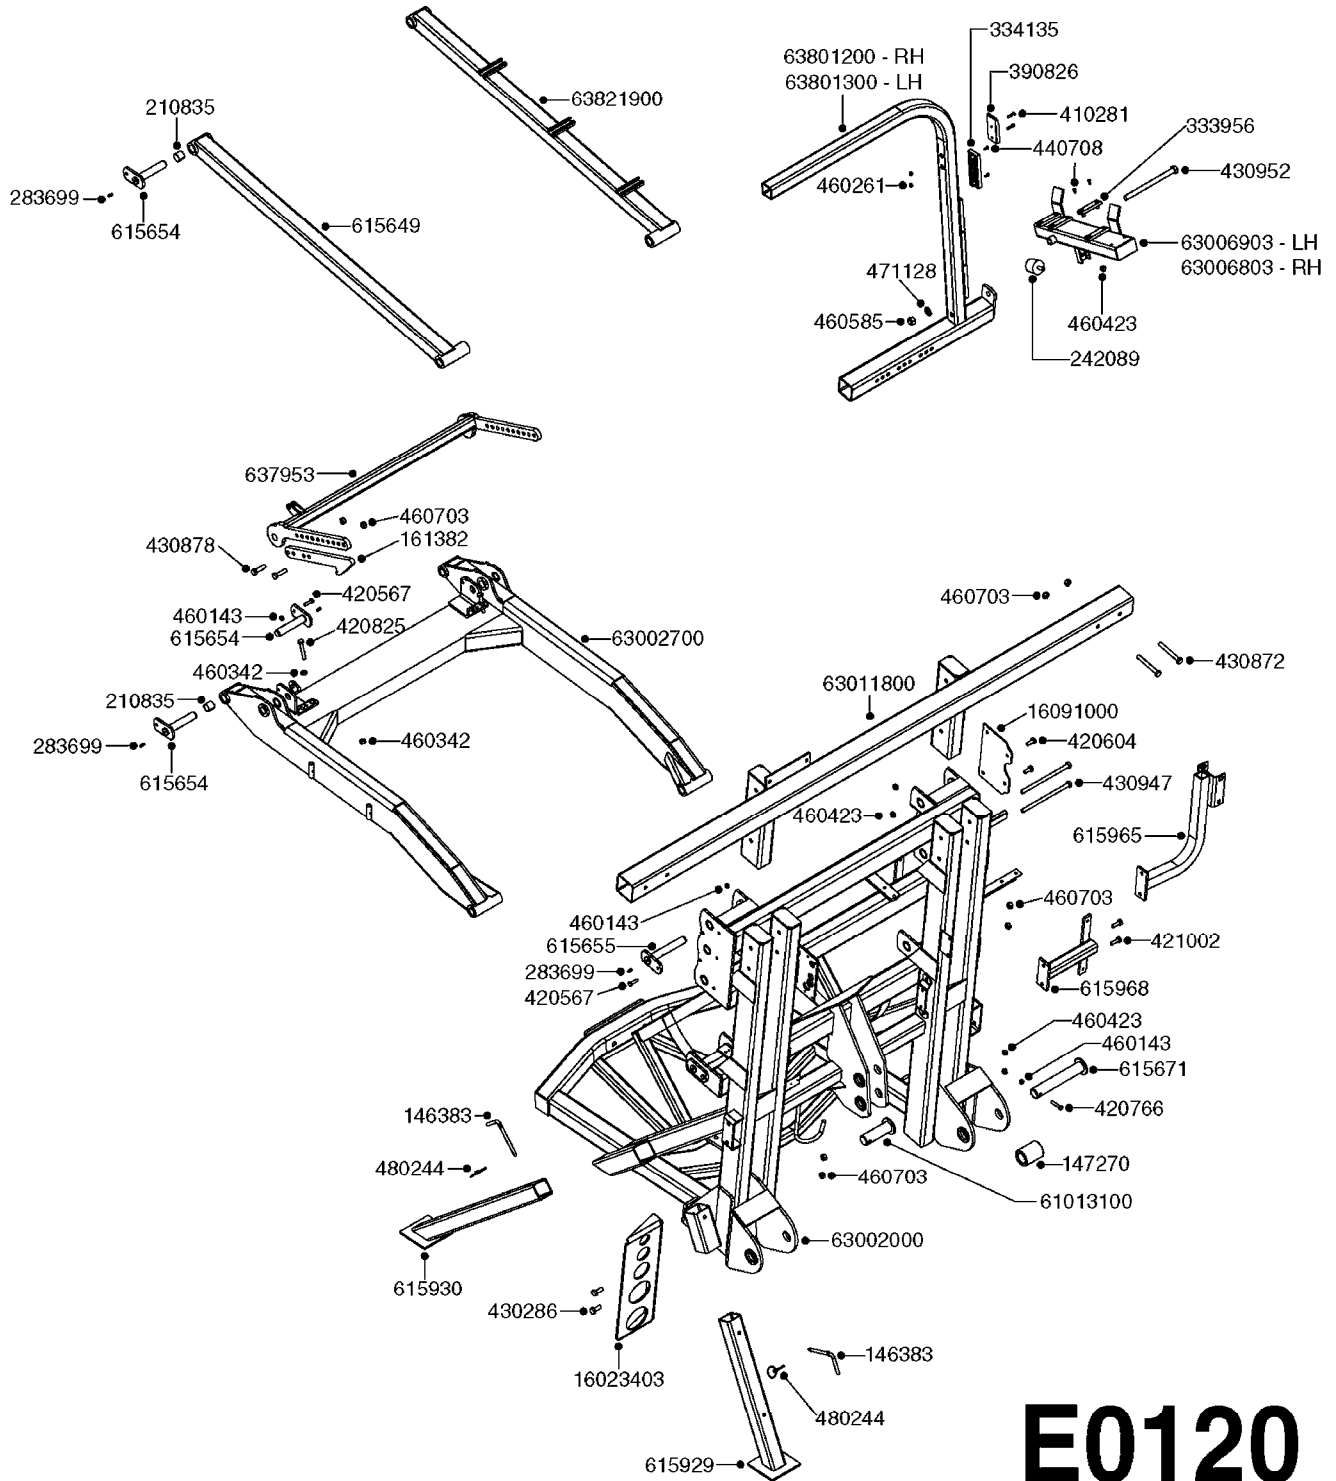

E0120

FRAME - DELTA 3PT
E0120-HIN, 01:01:16

Page 1
Date 05.08.2019 11:54

parts-n°	order qty	description
146383	1	LOCKING PAWL D10 L-90
147270	1	BUSHING 60/38 L=80MM
161382	1	HOOK F.TRANSPORT LOCK L=340MM
210835	1	BUSHING D28/25 L=25
242089	1	RUBBER STOP D50X40 M10
283699	1	GREASE NIPPLE M6X1
333956	1	SLIDE SHOE 91X25X10
334135	1	SLIDE SHOE 140X45X15
390826	1	SLIDE PAD F.TRANSPORT BKT.CM/D
410281	1	BOLT HEX 8.8 DEL M6X25 DIN933 A2
420567	1	BOLT HEX 8.8 DEL M8X30 FT
420604	1	BOLT HEX 8.8 DEL M10X25 FT DIN933
420766	1	BOLT HEX M8-45/22 SST A2 DIN931
420825	1	BOLT HEX 8.8 DEL M10X65
421002	1	BOLT HEX 8.8 DEL M10X30 FT DIN933
430286	1	BOLT HEX 8.8 DEL M12X30 FT
430872	1	BOLT HEX 8.8 DEL M12X100 FT
430878	1	BOLT HEX 8.8 DEL M12X45 DIN931
430947	1	BOLT HEX 8.8 DEL M12X210
430952	1	BOLT HEX M16X220 DIN931-8.8 DE
440708	1	SCREW M5.5X16 SELF TAPPING SS
460143	1	SELF LOCK NUT M8 SST A2 DIN985
460261	1	NUT HEX M6X1.00 LOCK DIN985 A2 SS
460342	1	NUT HEX M10 DEL DIN934
460423	1	NUT HEX M10X1.50 LOCK DIN985A2 SS
460585	1	LOCKING NUT M16 DIN985 A2 SS
460703	1	NUT HEX M12X1.75 LOCK DIN985A2 SS
471128	1	WASHER, M16, Ø30/17.0X 3.0, SS
480244	1	PIN SNAP D4.5
615649	1	ARM UPPER F. PARALIFT
615654	1	PIN D25 X 123 F. PARALIFT
615655	1	PIN D25 X 156 F. PARALIFT
615671	1	PIN LOWER LINK CAT 3 F.MEGA350
615929	1	SUPPORT LEG FRONT DELTA
615930	1	SUPPORT LEG BACK DELTA
615965	1	BRACKET FOR HARDI FILLER
615968	1	BRACKET FOR MANIFOLD DELTA
637953	1	TRANSPORT SAFETY HOOK ARM ASSY
16023403	1	BRACKET F. HOSE COUPLERS
16091000	1	PLATE 4.0 X 250 X 150/4 X D11
61013100	1	PIN UPPER LINK, DELTA-SPC
63002000	1	DELTA 3-PT FRAME CAT.III
63002700	1	PARALIFT BENT WELDMENT PAINTED
63006803	1	SWIVEL BRACKET DELTA SPC - RH
63006903	1	SWIVEL BRACKET DELTA SPC - LH
63011800	1	BRIDGE F.TRANSP.DELTA-SPC
63801200	1	TRANSPORT BRACKET DELTA - RH
63801300	1	TRANSPORT BRACKET DELTA - LH
63821900	1	PARALIFT ARM W/MOUNTS