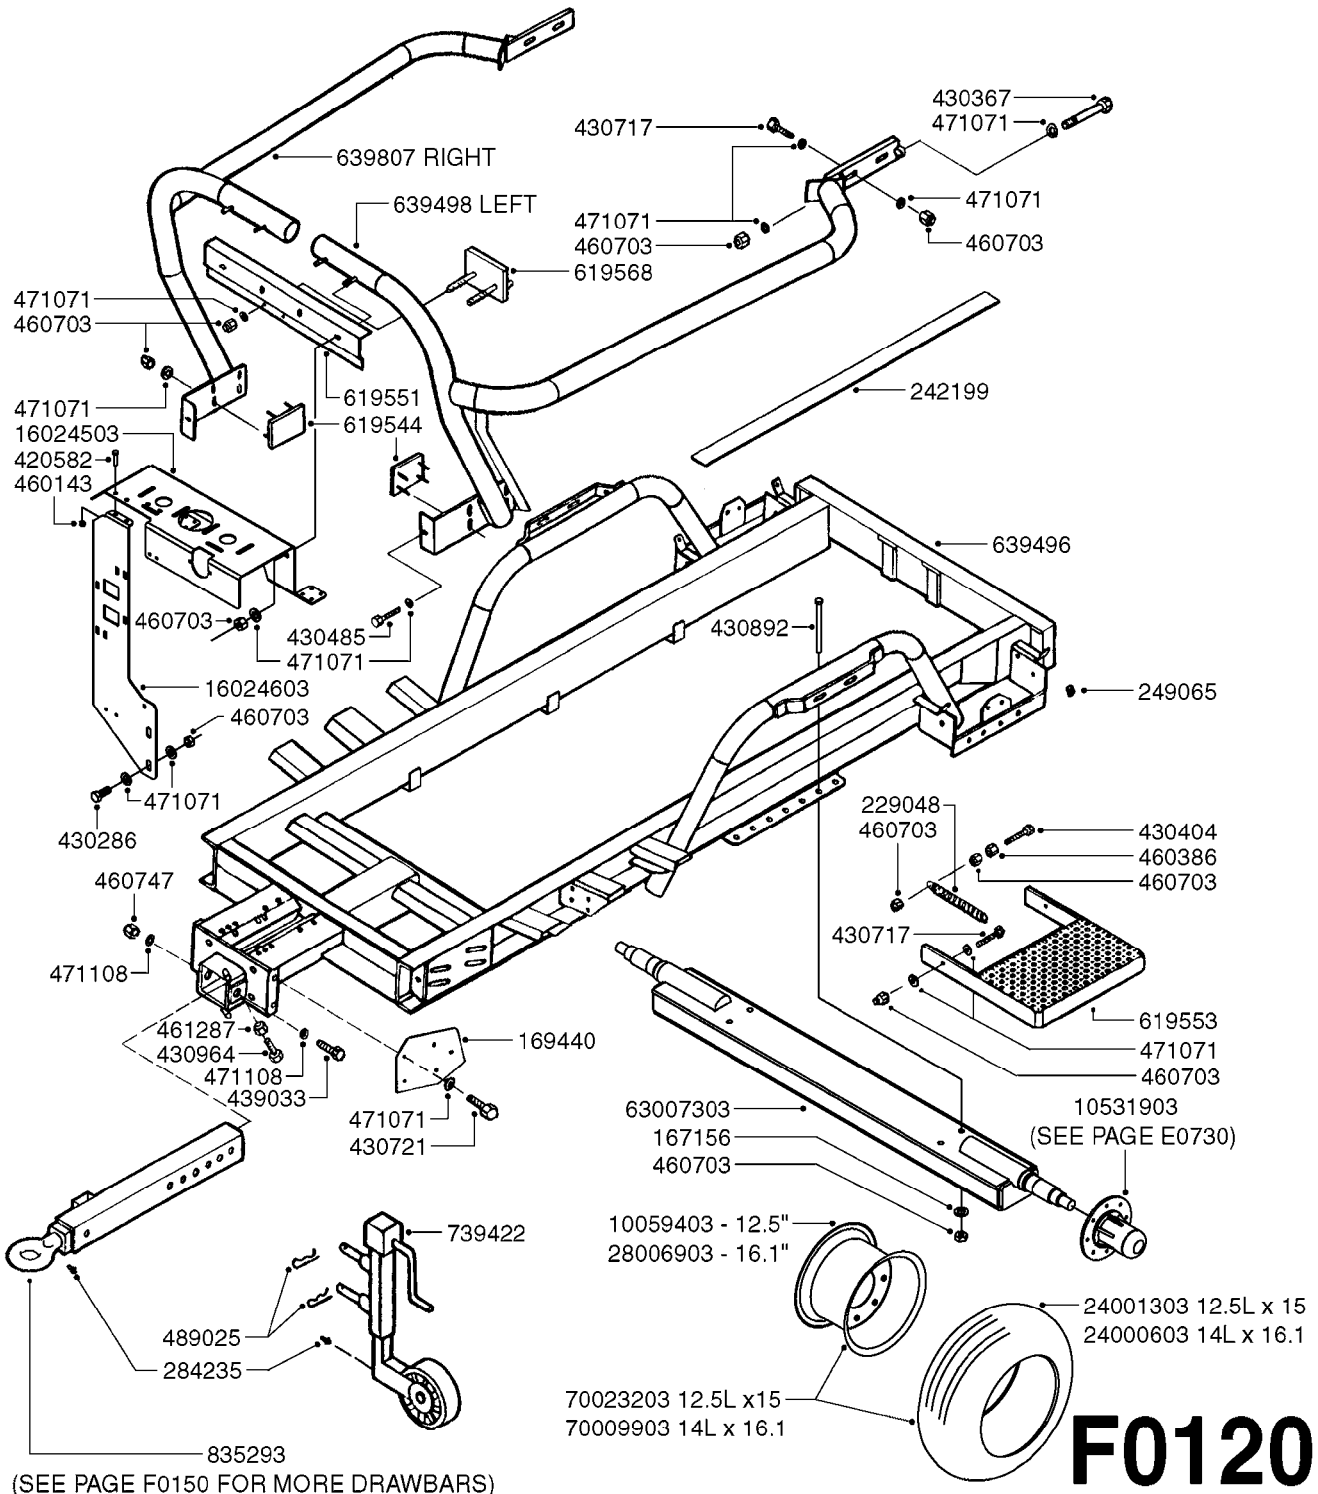

(SEE PAGE F0150 FOR MORE DRAWBARS)

F0120

FRAME - MERCURY 600
F0120-HIN, 01:01:16

Page 1
Date 05.08.2019 11:56

parts-n°	order qty	description
167156	1	WASHER D46.5/D12.4X2.5
169440	1	BRACKET F.SUCTION FILTER
229048	1	MR SPRING ADAPTABLE FOOTREST
242199	1	TANK FRAME PACKING 1300X45X3
249065	1	TOP FOR FOOT STEP
284235	1	ENGRASADOR M-6/100 RECTO
420582	1	BOLT HEX 8.8 DEL M8X20 FT A2
430286	1	BOLT HEX 8.8 DEL M12X30 FT
430367	1	BOLT HEX 8.8 DEL M12X100 DIN931
430404	1	BOLT HEX 8.8 DEL M12X50
430485	1	BOLT HEX 8.8 DEL M12X90
430717	1	BOLT HEX 8.8 RAW M12x40
430721	1	BOLT HEX 8.8 DEL M12X40 FT
430892	1	BOLT HEX 8.8 DEL M12X110
430964	1	BOLT HEX M18X50
439033	1	BOLT HEX M24X170 GALV.
460143	1	SELF LOCK NUT M8 SST A2 DIN985
460386	1	NUT HEX M12X1.75
460703	1	NUT HEX M12X1.75 LOCK DIN985A2 SS
460747	1	NUT HEX M24 LOCK
461287	1	NUT HEX M18
471071	1	WASHER M12 GALV
471108	1	WASHER D44D25X4.5
489025	1	'R' PIN D.4
619544	1	FRONT PLATE - MERCURY FRAME
619551	1	FRONT BRACKET F.RAILING MR600
619553	1	FOOT STEP MERCURY
619568	1	TANK SUPPORT BRACKET
639496	1	FRAME - MERCURY 600
639498	1	RAILING - MERCURY 600 LEFT
639807	1	RAILING - MERCURY 600 RIGHT
739422	1	CPL. JACK STAND FOR TANGO
835293	1	DRAWBAR RING HITCH
10059403	1	RIM 15X10 X 8-8-6 +1.062OFFSET
10531903	1	HUB ASSY.COMP.F.2-1/8" SPINDLE
16024503	1	SUPPORT MANIFOLD MERCURY
16024603	1	SUPPORT HYD VALVE MISTBLOWER
24000603	1	TIRE 14L X 16.1 8 PLY
24001303	1	TIRE 12.5L-15SL 12 PLY
28006903	1	WHEEL RIM 16.1" X 11" 8-8-6"
63007303	1	AXLE WELDMENT FIXD MERCURY 600
70009903	1	WHEEL ASSY. 14L x 16.1 8PLY
70023203	1	TIRE ASSY 12.5L-15 12PLY8-8-6