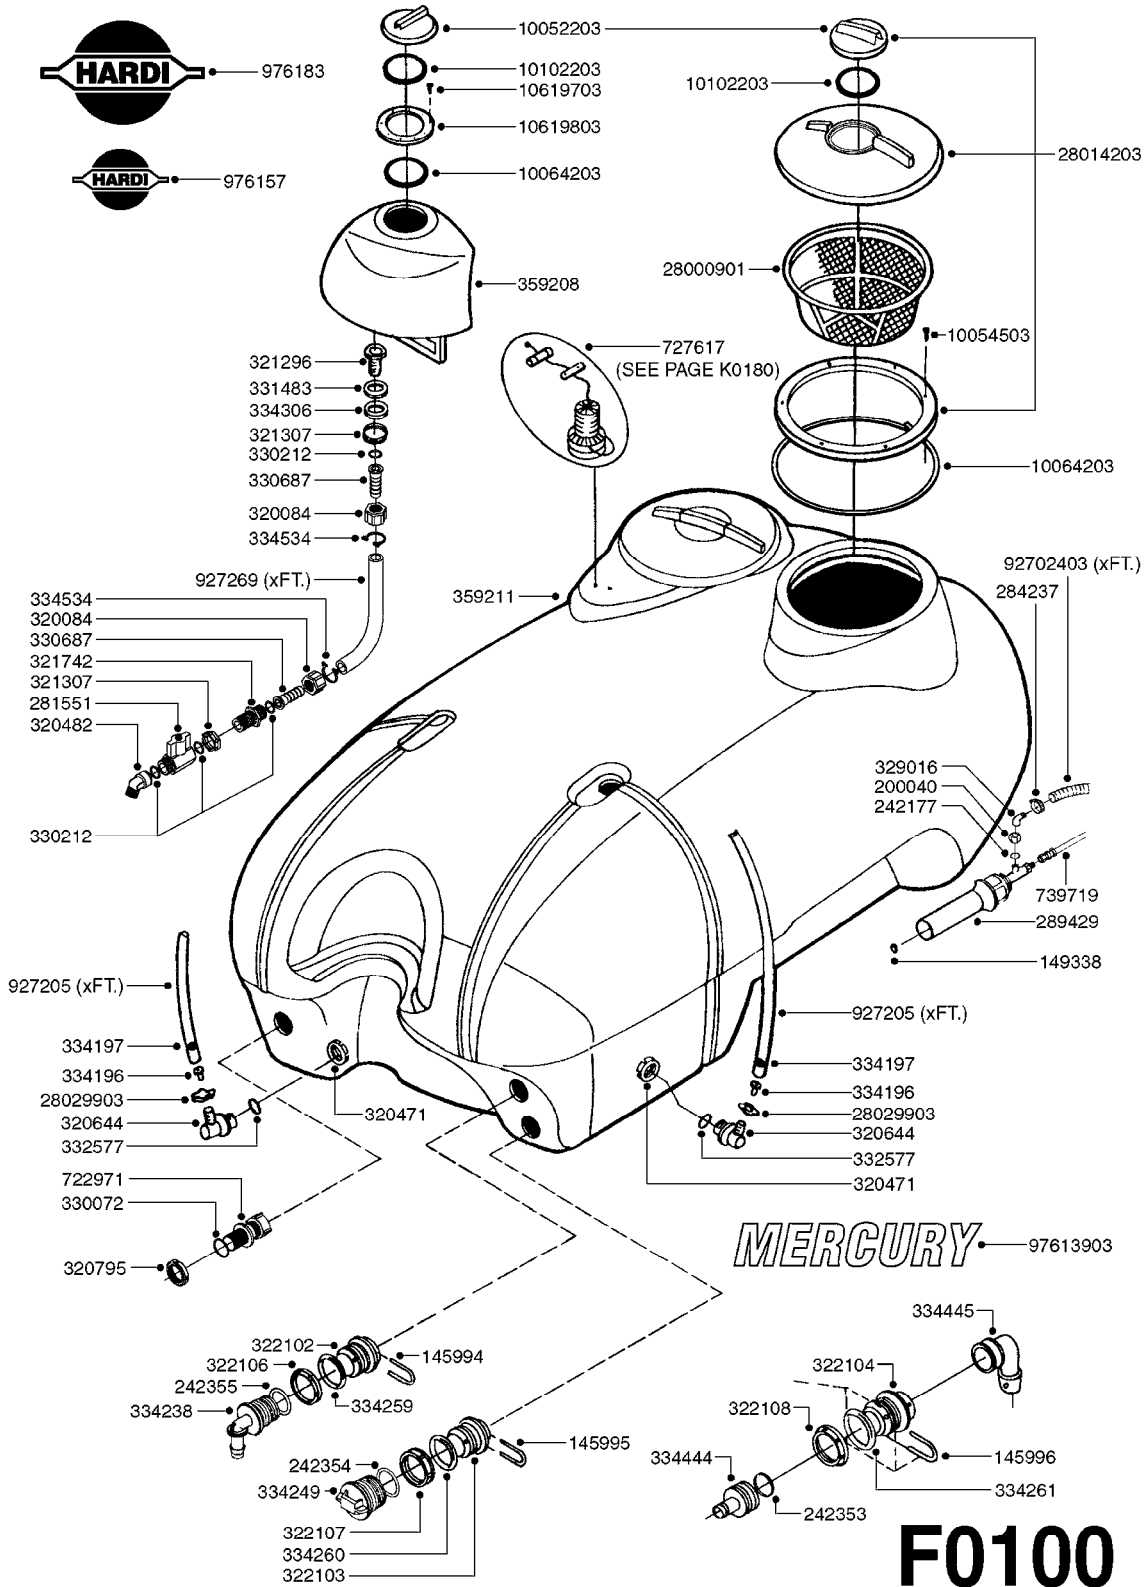

TANK - MERCURY 600
F0100-HIN, 01:01:16

Page 1
Date 05.08.2019 11:56

parts-n°	order qty	description
145994	1	FITT.DK S-40 FORK
145995	1	FITT.DK S-53 FORK
145996	1	FITT.DK S-67 FORK
149338	1	INTERMIX JET 5MM
200040	1	FITT. ARAG 1"
242177	1	O-RING D25.4 X 20.2 X 2.6
242353	1	O-RING 3 X 44.2 VITON
242354	1	O-RING D32.2X3.0 VITON
242355	1	O-RING D19.2X3.0 VITON F.S-40
281551	1	BALL VALVE 1/2"
284237	1	CLAMP HOSE GEAR D20/30
289429	1	AGITATION INJECTOR DUAL INPUT
320084	1	FITT.DK NUT 1/2" BSP
320471	1	FITT.DK NUT 1" BSP JAMB
320482	1	FITT.DK ELB. 1/2" BSP 60 DEG.
320644	1	FITT.DK ELB.3/4"HB X 1" BSP
320795	1	FITT.DK NUT 1-1/2" BSP JAMB
321296	1	FITT.DK BULKHEAD 1/2" BSP SING
321307	1	FITT.DK NUT 1/2" BSP JAMB
321742	1	FITT.DK BULKHEAD 1/2' BSP
322102	1	FITT.DK S-40 BULKHEAD
322103	1	FITT.DK S-53 BULKHEAD
322104	1	FITT.DK S-67 BULKHEAD
322106	1	FITT.DK S-40 BULKHEAD NUT
322107	1	FITT.DK S-53 BULKHEAD NUT
322108	1	FITT.DK S-67 BULKHEAD NUT
329016	1	BØJNING
330072	1	O-RING D53.5/D45.5X4
330212	1	O-RING D19/D14X2.4 F.1/2"NUT
330687	1	FITT.DK HB 1/2" F. 1/2" NUT
331483	1	WASHER RY-2
332577	1	O-RING D38/D30X4 F.1" PUR.
334196	1	PLUG F. LIQUID LEV. INDICATOR
334197	1	BALL F. LIQUID LEV. INDICATOR
334238	1	FITT.DK S-40 ELB.1/2"
334249	1	FITT.DK S-53 PLUG
334259	1	GASKET F. S-40 BULKHEAD
334260	1	GASKET F. S-53 BULKHEAD
334261	1	GASKET F. S-67 BULKHEAD
334306	1	WASHER D22 PA
334444	1	FITT.DK S-67 STR.1-1/2" PVC
334445	1	FITT.DK S-67 ELB.1-1/2"
334534	1	CLAMP HOSE PLASTIC 1/2"
359208	1	CLEAN WATER TANK - MERCURY
359211	1	TANK RAW 600 GAL. MERCURY
722971	1	SAFETY VALVE SCF 217PSI(15BAR)
727617	1	FITT.DK S-93 BOTTOM VALVE 2'
739719	1	HOSE ASSEMBLY D12 X 3400 1/2"
927205	1	HOSE R X CLEAR X 3/4 X 0012"
927269	1	HOSE R X PVC X 1/2 X 0012"
976157	1	DECAL COMPANY (4.4" X 4.6")
976183	1	DECAL COMPANY D.18,2 X 29,6
10052203	1	LID VENT ASSY
10054503	1	SCREW 3/4" SELF TAPPING
10064203	1	SET SEALING SPONGE 1 Ft BULK
10102203	1	GASKET F.16" LID BREATHER
10619703	1	SCREW SS #6x3/4' SELF TAPPING
10619803	1	LID HOUSING TREADED F. 6'
28000901	1	FILTER, TOP MAIN TANK, D400 L275 300130
28014203	1	LID ASSY. (3-PC.) 16" ARAG
28029903	1	CLAMP HOSE GEAR P3/4"-S1" 6712