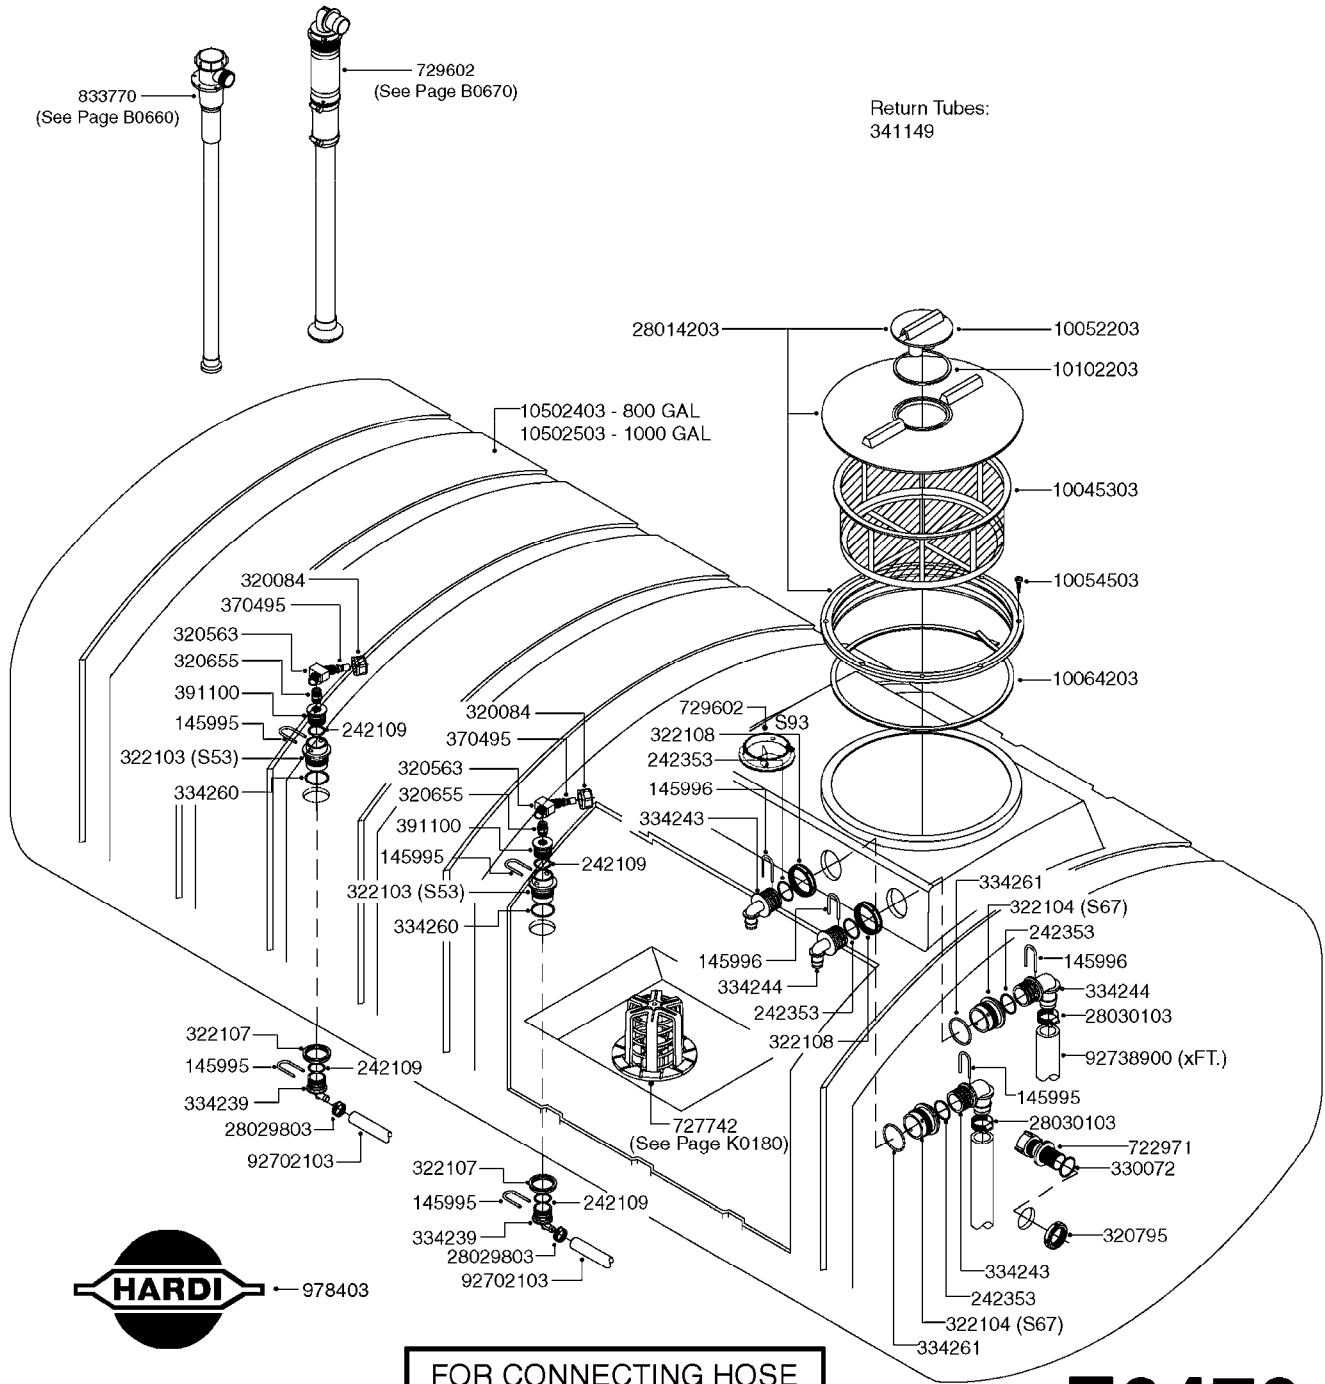

FOR CONNECTING HOSE FITTINGS, SEE SECTION L

E0470

TANK-800/1000 NAV&NAV M-DIAPH.
E0470-HIN, 01:01:16

Page 1
Date 05.08.2019 11:55

parts-n°	order qty	description
145995	1	FITT.DK S-53 FORK
145996	1	FITT.DK S-67 FORK
242109	1	O-RING D32.2x3.0
242353	1	O-RING 3 X 44.2 VITON
320084	1	FITT.DK NUT 1/2" BSP
320563	1	FITT.DK 3 WAY 1/2" 110 DEG.
320655	1	FITT.DK HN 1/2"-1/2" BSP
320795	1	FITT.DK NUT 1-1/2" BSP JAMB
322103	1	FITT.DK S-53 BULKHEAD
322104	1	FITT.DK S-67 BULKHEAD
322107	1	FITT.DK S-53 BULKHEAD NUT
322108	1	FITT.DK S-67 BULKHEAD NUT
330072	1	O-RING D53.5/D45.5X4
334239	1	FITT.DK S-53 ELB.1/2"
334243	1	FITT.DK S-67 ELB.1"
334244	1	FITT.DK S-67 ELB.1-1/4"
334260	1	GASKET F. S-53 BULKHEAD
334261	1	GASKET F. S-67 BULKHEAD
341149	1	RETURN TUBE Ø40 L=2000
370495	1	NOZZLE INJECTOR 5066-3.0
391100	1	FITT.DK S-53THREAD INS.1/2"BSP
722971	1	SAFETY VALVE SCF 217PSI (15BAR)
727742	1	TOP DRAIN CORD TYPE
729602	1	TOP SUCTION KIT NAV 2"
833770	1	TOP SUCTION KIT 300/500
978403	1	DECAL COMPANY 280 X 450
10045303	1	FILTER BASKET 16"
10052203	1	LID VENT ASSY
10054503	1	SCREW 3/4" SELF TAPPING
10064203	1	SET SEALING SPONGE 1 Ft BULK
10102203	1	GASKET F.16" LID BREATHER
10502403	1	TANK RAW NAV.800 GAL.
10502503	1	TANK RAW NAV.1000 GAL.
28014203	1	LID ASSY. (3-PC.) 16" ARAG
28029803	1	CLAMP HOSE GEAR P1/2" 6708
28030103	1	CLAMP HOSE GEAR P5/4-S1.5"6724
92702103	1	HOSE R X1/2" X300PSI WP X0012"
92738900	1	HOSE R X PVC X 1-1/4" 0012"