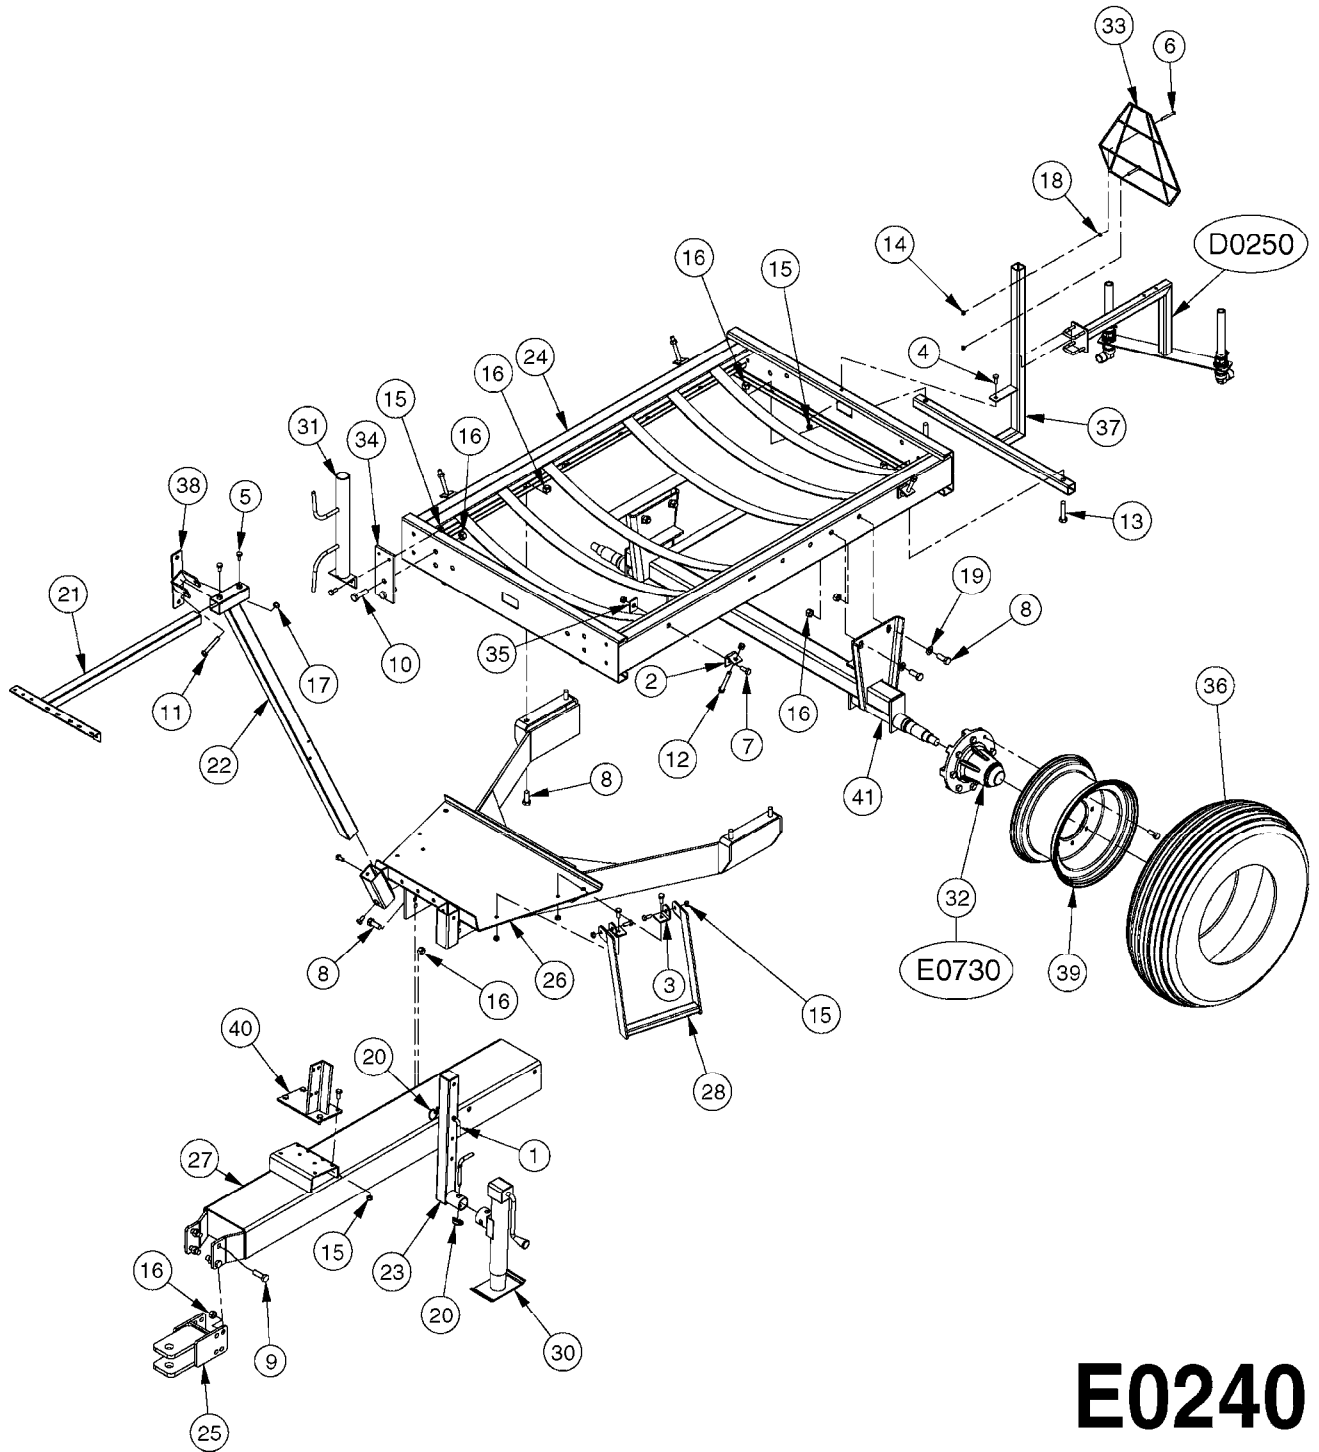

E0240

FRAME PASTURE SPRAYER 300/550
E0240-HIN, 01:01:16

Page 1

Date 05.08.2019 11:54

Pos.	parts-n°	order qty	description
1	142505	1	LOCKING PAWL 12 X 70MM
2	170185	1	ANGLE BRACKET F. TANKSTRAP
3	194025	1	BRACKET F.STEP HC650
4	420604	1	BOLT HEX 8.8 DEL M10X25 FT DIN933
5	420626	1	BOLT HEX 8.8 DEL M10X20 FT
6	421024	1	BOLT HEX 8.8 DEL M8X60
7	430286	1	BOLT HEX 8.8 DEL M12X30 FT
8	430581	1	BOLT HEX 8.8 DEL M16X40 FT
9	430637	1	BOLT HEX 8.8 DEL M16X50 FT
10	430765	1	BOLT HEX 8.8 DEL M16X55
11	430802	1	BOLT HEX 8.8 DEL M12X75
12	430872	1	BOLT HEX 8.8 DEL M12X100 FT
13	430915	1	BOLT HEX 8.8 DEL M16X70
14	460143	1	SELF LOCK NUT M8 SST A2 DIN985
15	460423	1	NUT HEX M10X1.50 LOCK DIN985A2 SS
16	460585	1	LOCKING NUT M16 DIN985 A2 SS
17	460703	1	NUT HEX M12X1.75 LOCK DIN985A2 SS
18	471126	1	WASHER, M8, Ø16/ 8.4X 1.6, SS
19	471128	1	WASHER, M16, Ø30/17.0X 3.0, SS
20	480244	1	PIN SNAP D4.5
21	614388	1	BRACKET FOR OPER. UNIT
22	614458	1	CONTROL POST BK TR/TL300/500
23	614461	1	JACK STAND ATTACHMENT
24	635907	1	FRAME F. TL/TR/ESC 300 PASTURE SPRAYER 300
24	635908	1	FRAME F. TR/ESC 500 PASTURE SPRAYER 550
25	635919	1	TONGUE CLEVIS TR300/500
26	635922	1	PLATFORM & A-FRAME TR300/500
27	635939	1	TONGUE FOR TR/TL300/500 SHORT
28	636027	1	STEP F.PLATFORM HC650
29	10059203	1	BOLT WHEEL 9/16"x1-1/4"UNF 90D
30	10061903	1	JACK F300/500/575 5000LB
31	10179403	1	WRAP WELDMENT FOR HI101789
32	10531903	1	HUB ASSY.COMP.F.2-1/8" SPINDLE
33	10602403	1	SMV SIGN MOUNT KIT
34	16057303	1	PLATE F.HANDGUN MNT.BRKT.F.PS
35	17002800	1	PLATE 5.0X35X50 /D16.2
36	24002103	1	TIRE 11LX15 12-PLY RIB
37	61005003	1	NOZZLE MOUNTING BRACKET PS300 PASTURE SPRAYER 300
37	63022203	1	NOZZLE MOUNTING BRACKET PS500 PASTURE SPRAYER 550
38	61005503	1	BRKT.F.CLEAN WATER TANK PS
39	61005603	1	RIM 15X8 8-BOLT
40	61008803	1	ACE PUMP BRACKET F. 300/500
41	70038003	1	AXLE ASSY. 300/500 PS