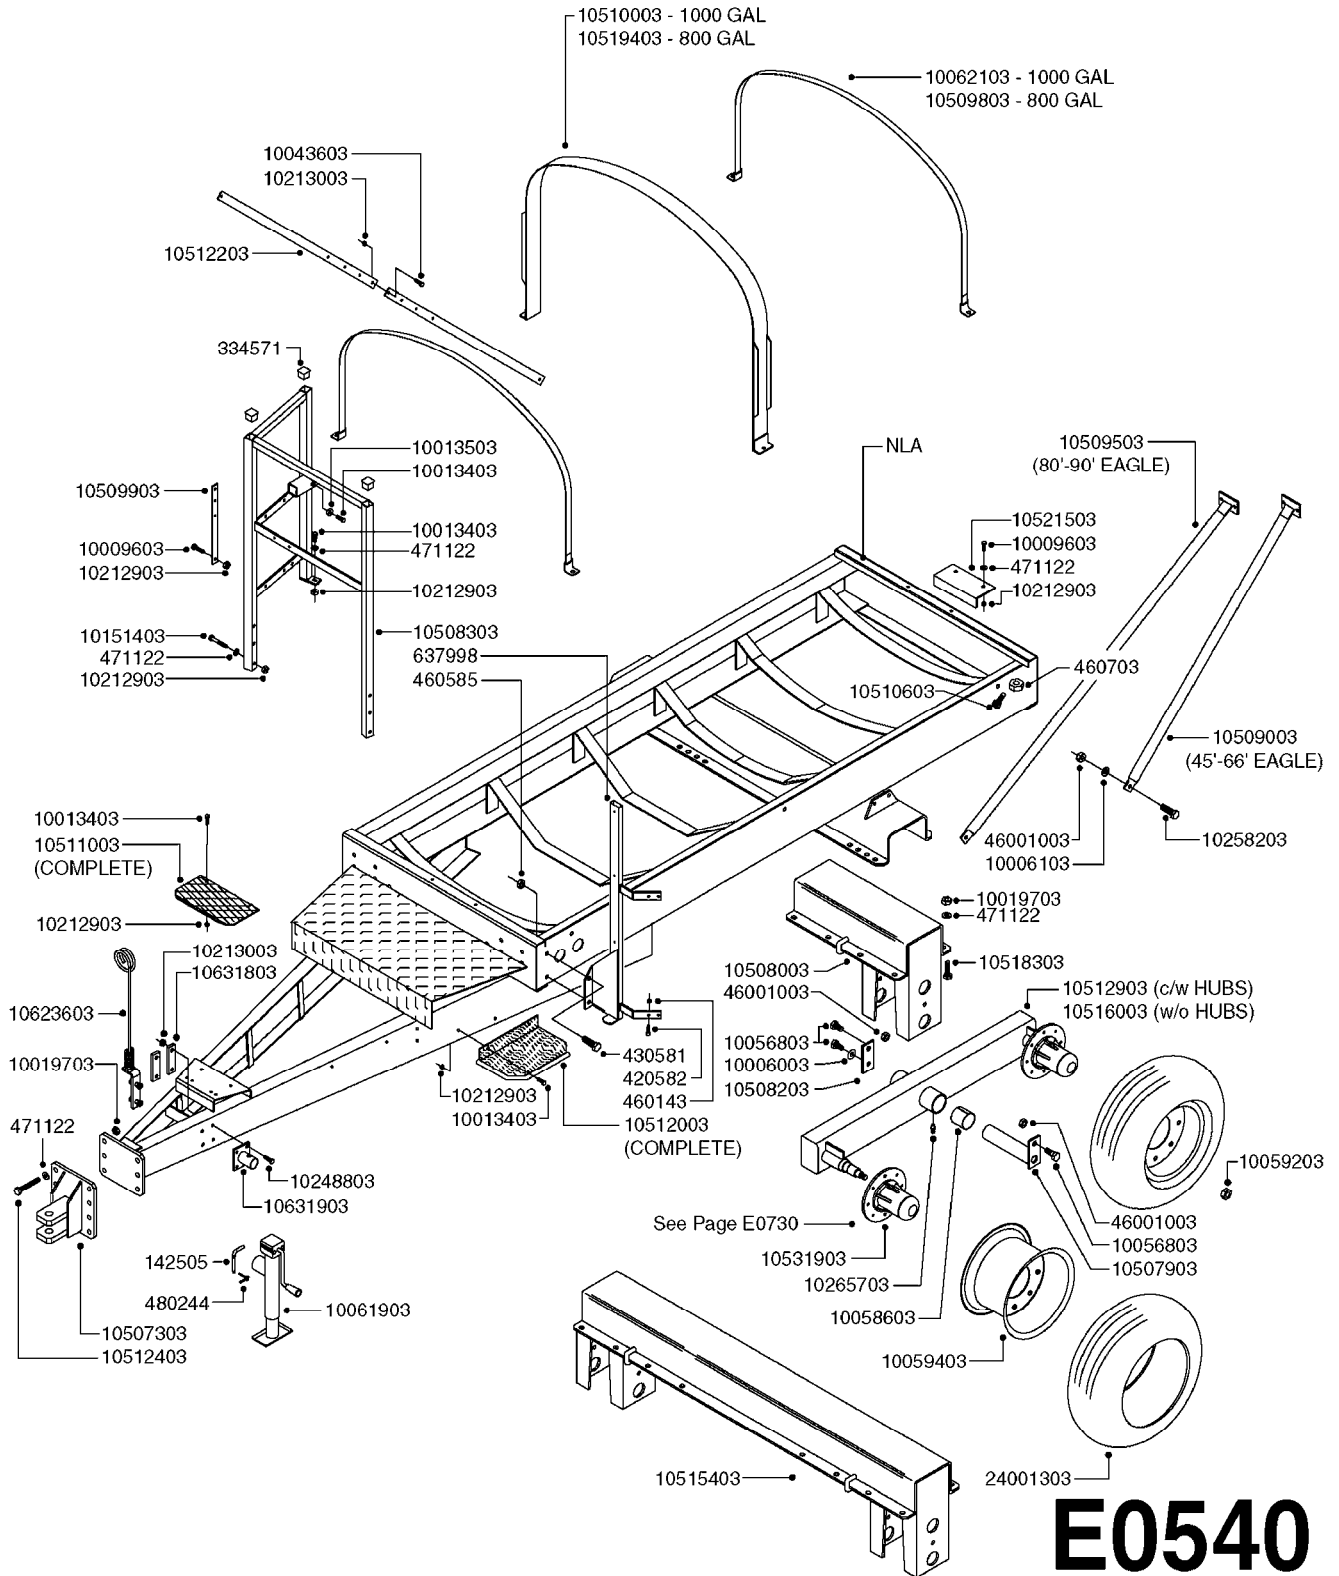

E0530

FRAME - NAVIGATOR TA 800/1000
E0530-HIN, 01:01:16

Page 1
Date 05.08.2019 11:55

parts-n°	order qty	description
142505	1	LOCKING PAWL 12 X 70MM
334571	1	PLUG 40x40x2 F.SQ.TUBE
460703	1	NUT HEX M12X1.75 LOCK DIN985A2 SS
480244	1	PIN SNAP D4.5
614461	1	JACK STAND ATTACHMENT
10006003	1	WASHER LOCK 5/8"
10019703	1	NUT HEX NC FHN 3/4-10 Z 5
10019803	1	WASHER LOCK L/W Z 3/4"
10056803	1	BOLT HEX 5/8 NC GR.5 01.50"
10058603	1	GARLOCK 2.5"DU 2.5" TA800/1000
10059203	1	BOLT WHEEL 9/16"x1-1/4"UNF 90D
10059403	1	RIM 15X10 X 8-8-6 +1.062OFFSET
10061903	1	JACK F300/500/575 5000LB
10062103	1	STRAP F. NAV M TNK 1000 110"LG
10265703	1	GREASE ZERK 5MM PRESS FIT
10507303	1	CLEVIS NAV.550/800/1000 GAL.
10507903	1	PIN F.PIVOT NAV800/1000
10508003	1	UPRIGHT W/M 800/1000 TANDEM
10508203	1	FLATBAR TANDEM NAV800/1000
10508303	1	HANDRAIL NAV 800/1000 GAL.
10509003	1	SIDE BRACE NAV8/1000 45-66'EAG
10509503	1	SIDE BRACE NAV8/1000 80-90'EAG
10509803	1	STRAP F.NAV TANK 800 GAL.
10509903	1	FLATBAR F.FILTER
10510003	1	STRAP F.TANK REINFOR.1000 NAV
10510603	1	BOLT F.ANCHOR STRAP
10511003	1	FRONT STEP ASSY.550/800/1000
10512003	1	SIDE STEP ASSY.550/800/1000
10512203	1	FLATBAR SIDE STRAP F.NAV8/1000
10512403	1	BOLT HEX 3/4 NC GR.8 02.25"
10512903	1	TANDEM BEAM ASSY.800/1000
10515403	1	AXLE W/M NAV.TA 800/1000 120"
10516003	1	TANDEM BEAM W/M NAV W/SPINDLE
10518303	1	BOLT HEX 2&3/4 NC GR.8 3.00"
10519403	1	STRAP F.TANK REINFOR.800 NAV
10521503	1	NAV TANK STOP BKT.KIT
10531903	1	HUB ASSY.COMP.F.2-1/8" SPINDLE
10623603	1	CABLE & HOSE HOLDER NAV.
24001303	1	TIRE 12.5L-15SL 12 PLY