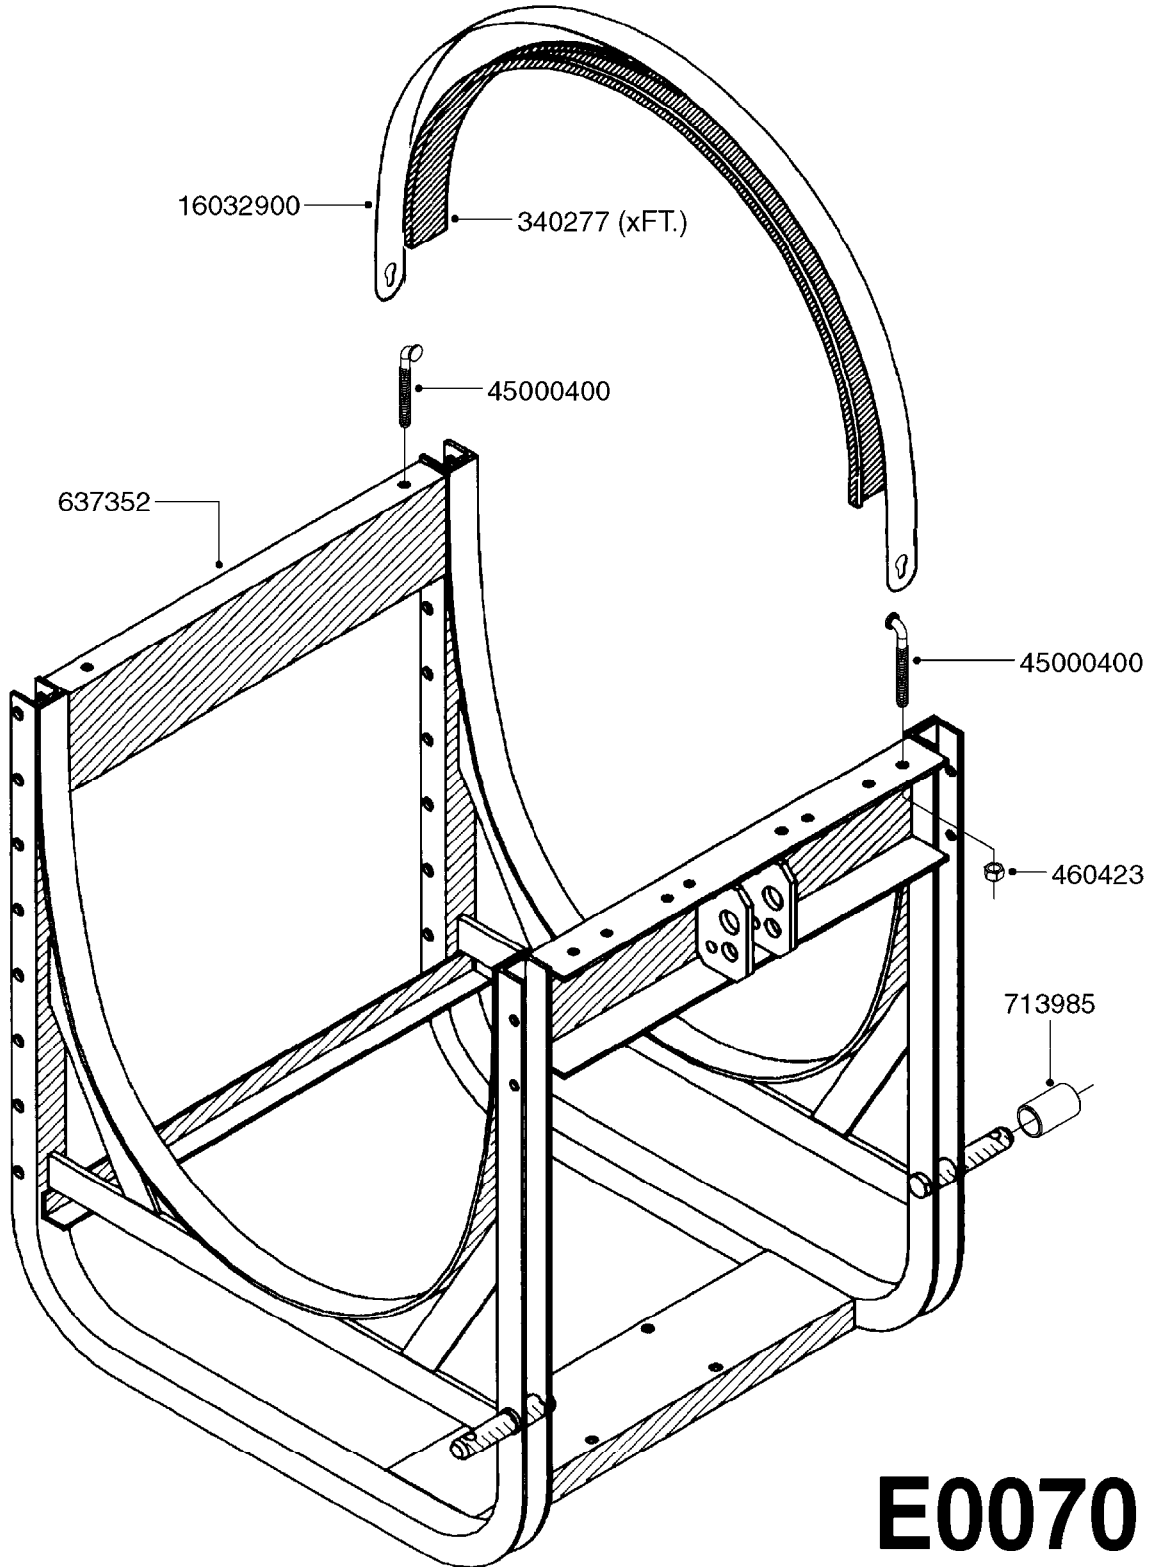

FRAME - N-SERIES 105
E0070-HIN, 11:03:19

Page 1

Date 05.08.2019 11:54

parts-n°	order qty	description
340277	1	TANK PACKING - 40mm WIDE x 12"
460423	1	NUT HEX M10X1.50 LOCK DIN985A2 SS
637352	1	TANKFRAME NK 400
713985	1	2 BUSHING F/COUPLING PIN
16032900	1	TANK STRAP NL80/105 L=1025
45000400	1	T-BOLT SPECIAL F.TANK STRAP ES