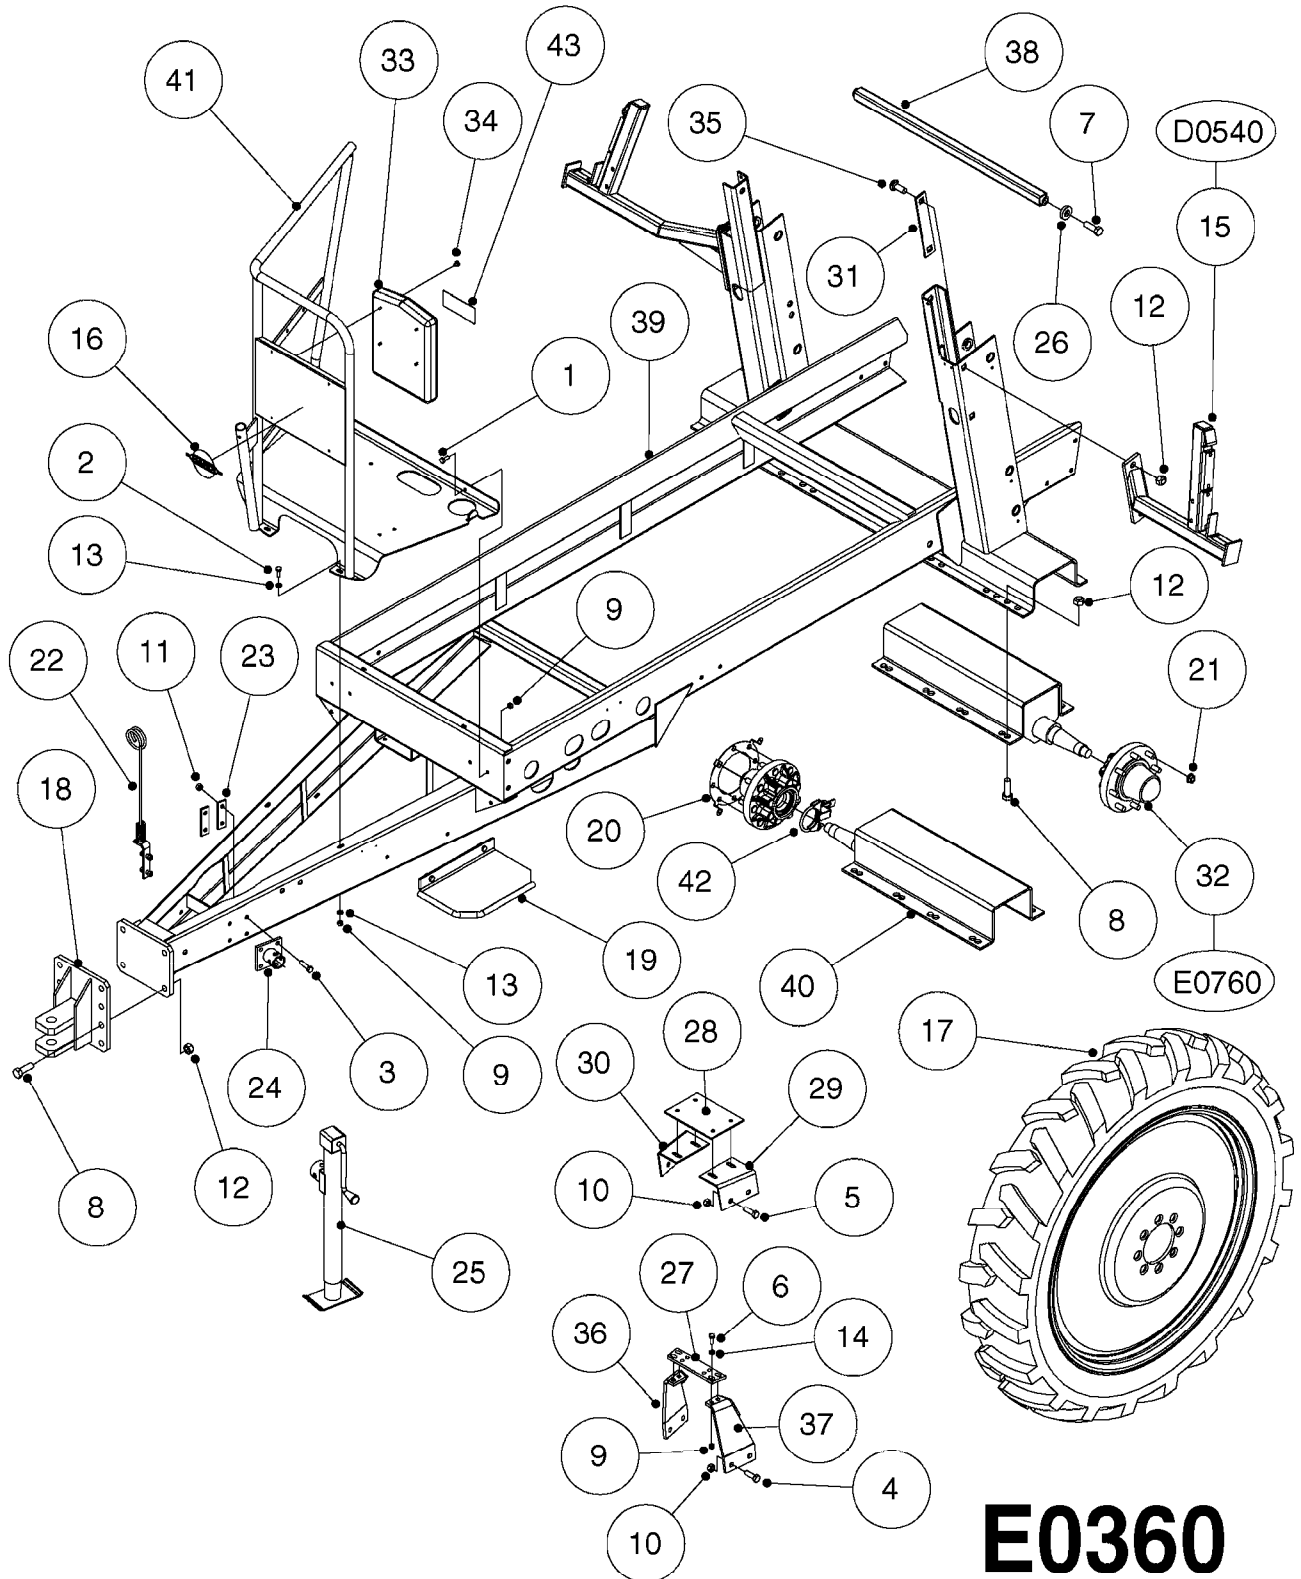

E0360

FRAME - RANGER 2200
E0360-HIN, 01:01:16

Page 1
Date 05.08.2019 11:54

Pos.	parts-n°	order qty	description
1	420604	1	BOLT HEX 8.8 DEL M10X25 FT DIN933
2	421002	1	BOLT HEX 8.8 DEL M10X30 FT DIN933
3	430404	1	BOLT HEX 8.8 DEL M12X50
4	430581	1	BOLT HEX 8.8 DEL M16X40 FT
5	430684	1	BOLT HEX 8.8 DEL M16X30 FT
6	430721	1	BOLT HEX 8.8 DEL M12X40 FT
7	430890	1	BOLT HEX 8.8 DEL M20X50
8	430977	1	BOLT HEX M20X60 DIN931-8.8.DEL
9	460423	1	NUT HEX M10X1.50 LOCK DIN985A2 SS
10	460585	1	LOCKING NUT M16 DIN985 A2 SS
11	460703	1	NUT HEX M12X1.75 LOCK DIN985A2 SS
12	460806	1	NUT HEX M20X2.50 LOCK DIN985A2 SS
13	471122	1	WASHER, M10, Ø20/10.5X 2.0, SS
14	471127	1	WASHER Z12N 13X24X2.5 RST
15	637958	1	TRANS.BKT CM EAGLE45'-66' RH
15	637959	1	TRANS.BKT CM EAGLE45'-66' LH
16	976157	1	DECAL COMPANY (4.4" X 4.6")
17	10462503	1	TIRE 11.2" X 38" 4 PLY TUBE L.
17	10583803	1	RIM 24X10X8"BC 4-1/8"NEG OFFS
17	10583903	1	TIRE ASSY 12.4X24X8"BC RH TL
17	10584003	1	TIRE ASSY 12.4X24X8"BC LH TL
17	10640503	1	TIRE 12.4 X 24" 6 PLY R1
17	28045103	1	RIM 38X10 8/8/6 4.18-OS GRAY
17	70030603	1	TIRE ASSY 11.2-38 RH
17	70030703	1	TIRE ASSY 11.2-38 LH
18	10507303	1	CLEVIS NAV.550/800/1000 GAL.
19	10512003	1	SIDE STEP ASSY.550/800/1000
20	10587803	1	MAG MNT F. SPEED SNS 8 BOLT
21	10606703	1	NUT HEX NF 5/8" FLANGED F.STUD
22	10623603	1	CABLE & HOSE HOLDER NAV.
23	10631803	1	FLATBAR 1/4" x 110MM F.JACK
24	10631903	1	JACK MOUNT NAV550/1000 W/MOUNT
25	10632103	1	JACK F RANGER 5000LB
26	15006503	1	WASHER FRAME BUSHING
27	16054903	1	PUMP MT. PLATE ACE B.D.
28	16055603	1	PUMP MT. PLATE DIA. NAV. M
29	16055703	1	PUMP MT. PLATE L.H. DIA. NAV.M
30	16055803	1	PUMP MT. PLATE R.H. DIA. NAV.M
31	17012703	1	BAR, CRG BOLT RANGER FRAME
32	28050103	1	HUB F 3" 758 7500# PACKAGE
33	29003003	1	MANUAL HOLDER, FLAT
34	29003103	1	PLASTIC PUSH RIVET, 1/4" HOLE
35	43000203	1	BOLT HEX 8.8 CARRIAGE M20x2.5
36	61004603	1	PUMP MT. TOWER R.H. ACE B.D.
37	61004703	1	PUMP MT. TOWER L.H. ACE B.D.
38	61011603	1	CROSS BAR RANGER FRAME
39	63027303	1	FRAME, RANGER 550/2000/2200
40	63027703	1	AXLE RANGER 60-98
41	63037003	1	HANDRAIL PLATFORM, RANGER 2000
42	83306303	1	SPEED SNS MNT KIT CM750(02)
43	97607503	1	DECAL-OPERATOR'S MANUAL (LRG.)