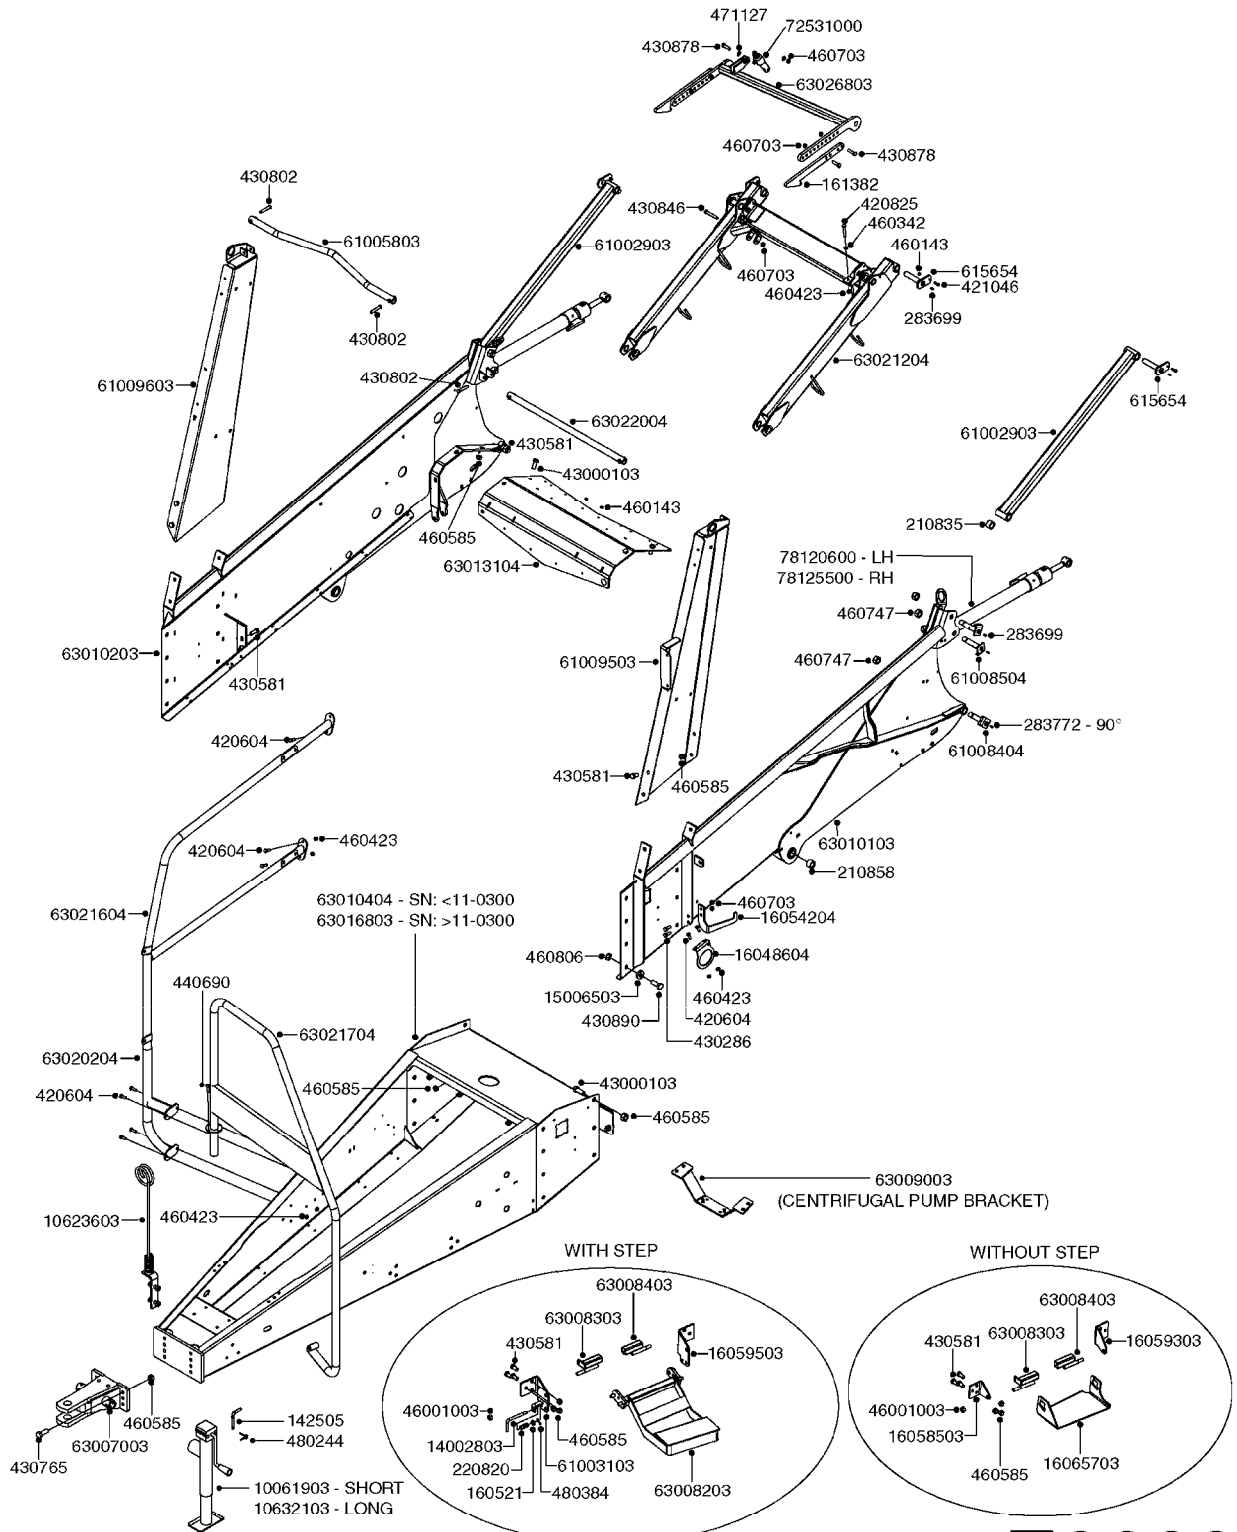

E0600

FRAME - NEW NAVIGATOR 1100
E0600-HIN, 01:01:16

Page 1
Date 05.08.2019 11:55

parts-n°	order qty	description
142505	1	LOCKING PAWL 12 X 70MM
160521	1	WASHER D30.5/D13X2
161382	1	HOOK F.TRANSPORT LOCK L=340MM
210835	1	BUSHING D28/25 L=25
210858	1	BUSHING 034/30 L=20
220820	1	SPRING D20.5/2.0 0-50MM
283699	1	GREASE NIPPLE M6X1
283772	1	GREASE NIPPLE M6X1
420604	1	BOLT HEX 8.8 DEL M10X25 FT DIN933
420825	1	BOLT HEX 8.8 DEL M10X65
421046	1	BOLT HEX M8X25/25 A2 SS DIN933
430286	1	BOLT HEX 8.8 DEL M12X30 FT
430581	1	BOLT HEX 8.8 DEL M16X40 FT
430765	1	BOLT HEX 8.8 DEL M16X55
430802	1	BOLT HEX 8.8 DEL M12X75
430846	1	BOLT HEX 8.8 DEL M12X80
430878	1	BOLT HEX 8.8 DEL M12X45 DIN931
430890	1	BOLT HEX 8.8 DEL M20X50
440690	1	PT SCREW KB 6MM X 35 ELZ
460143	1	SELF LOCK NUT M8 SST A2 DIN985
460342	1	NUT HEX M10 DEL DIN934
460423	1	NUT HEX M10X1.50 LOCK DIN985A2 SS
460585	1	LOCKING NUT M16 DIN985 A2 SS
460703	1	NUT HEX M12X1.75 LOCK DIN985A2 SS
460747	1	NUT HEX M24 LOCK
460806	1	NUT HEX M20X2.50 LOCK DIN985A2 SS
471127	1	WASHER Z12N 13X24X2.5 RST
480244	1	PIN SNAP D4.5
480384	1	PIN COTTER 3/16 x 1-1/2"
615654	1	PIN D25 X 123 F. PARALIFT
10061903	1	JACK F300/500/575 5000LB
10623603	1	CABLE & HOSE HOLDER NAV.
10632103	1	JACK F RANGER 5000LB
14002803	1	PIN 1/2"Ø NAV STEP
15006503	1	WASHER FRAME BUSHING
16048604	1	QUICK FILL BKT. NAV. 575-1100
16054204	1	JACKSTAND SUPPORT NAV. 1100
16058503	1	BRACKET FLSH TK FRT 1100 NAV
16059303	1	BRACKET FLSH TK BACK 1100 NAV
16059503	1	BRACKET FLSH TK +STEP 1100 BK
16065703	1	PLATE TANK PIVOT STOP NEW NAV
43000103	1	BOLT HEX 8.8 CRG M16x2.0 40LG
46001003	1	NUT HEX 5/8"-11 NYLOCK
61002903	1	LINK ARM F. PARALIFT NAV.
61003103	1	BRACKET FLSH TK +STEP 1100 FNT
61005803	1	CROSSBAR FRONT NEW NAV
61008404	1	MOUNTING BOLT Ø25X90/M24
61008504	1	MOUNTING BOLT Ø25X98/M24
61009503	1	UPRIGHT PANEL LH 1100 NAV.
61009603	1	UPRIGHT PANEL RH 1100 NAV.
63007003	1	CLEVIS HITCH NAV. 1100
63008203	1	STEP F. PLATFORM 575-1100 NAV.
63008303	1	FLUSH TANK PIVOT FRONT NAV.
63008403	1	FLUSH TANK PIVOT REAR NAV.
63009003	1	CENTRIFUGAL PUMP BRACKET
63010103	1	CHASSIS PANEL LH 1100 NAVIGATO
63010203	1	CHASSIS PANEL RH 1100 NAVIGATO
63010404	1	DRAWBAR FRAME 1100 NAVIGATOR
63013104	1	CROSS MEMBER REAR NAVIGATOR
63016803	1	DRAWBAR FRAME 1100 NAVIGATOR
63020204	1	BRACKET HANDRAIL MOUNT