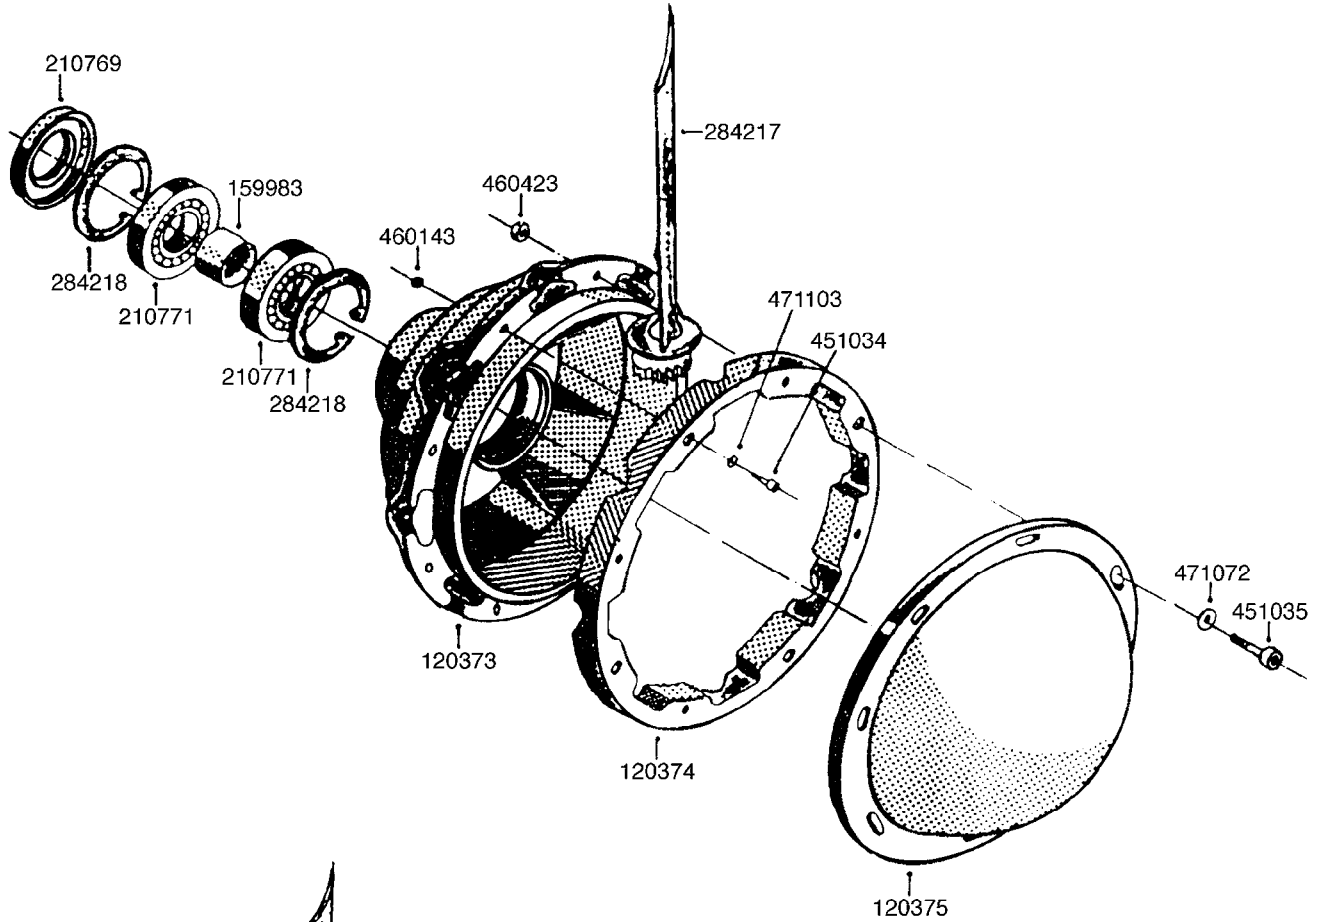

G0040

LE - BLOWER
G0040-HIN, 01:01:16

Page 1
Date 05.08.2019 11:57

parts-n°	order qty	description
120314	1	PULLEY D350 4C/SPZ
120375	1	CENTER FOR WING
130397	1	NOZZLE HOLDER UPPER PART
139032	1	JET BODY LB - ARAG
146328	1	TOP NUT M12 BRASS
146329	1	END SOCKET 1/2"
146414	1	TERMINATION STOPPER 22 X 100
146428	1	DISTANCE RING D 25 X 5
149078	1	WASHER
157002	1	FEED LINE STAINLESS TE 820
159984	1	OIL TUBE F/GEAR BOX
171434	1	BRACKET FOR HARDI LOGO
194309	1	KEY 8 X 7 X 40
231962	1	ELBOW BRASS 1/2"
232070	1	ELBOW 1/2" BRASS M-22.100 H
239002	1	NUT 1/2" BSP BRASS F.BULKHEAD
239048	1	NOZZLE BODY F.LB W/O NON DRIP
242161	1	O-RING 6 X 3.0
284240	1	SNAP-RING OUTER 35X1.5
289182	1	FAN 750 ALT 739995
322213	1	END SOCKET 1/2"
359065	1	FAN HOUSING CONE 750MM LE
359067	1	FAN HOUSING OUTER 750MM LE
420582	1	BOLT HEX 8.8 DEL M8X20 FT A2
450972	1	SCREW M6X15 ALLEN GALV.
450979	1	SCREW M8X20 HEX
451035	1	SCREW M10X70 HEX
451037	1	SCREW M6X20 HEX
460364	1	NUT HU M8 A2 SS DIN934
461231	1	NUT HEX M6 BRASS
461284	1	NUT HEX M24X2 SLOTTED
470455	1	WASHER D12 SPRING
471069	1	WASHER D6.5D20X1.5 BRASS
471071	1	WASHER M12 GALV
471072	1	WASHER M10 EL2
471074	1	WASHER M8 ELZ
471075	1	WASHER M8 LOCK
471104	1	WASHER D6 STAR
471108	1	WASHER D44D25X4.5
471120	1	WASHER D50,9D35X5
479022	1	WASHER D.22 GALV.
480738	1	PIN D5X40 SPLIT
619020	1	H20830304 FITT. F. GRID D820
636619	1	SAFETY GRATE D740 WITH 4 BRA-
639235	1	FAN SCREEN TOP 750MM LE
726924	1	CENTRIFUGAL CLUTCH D. 150