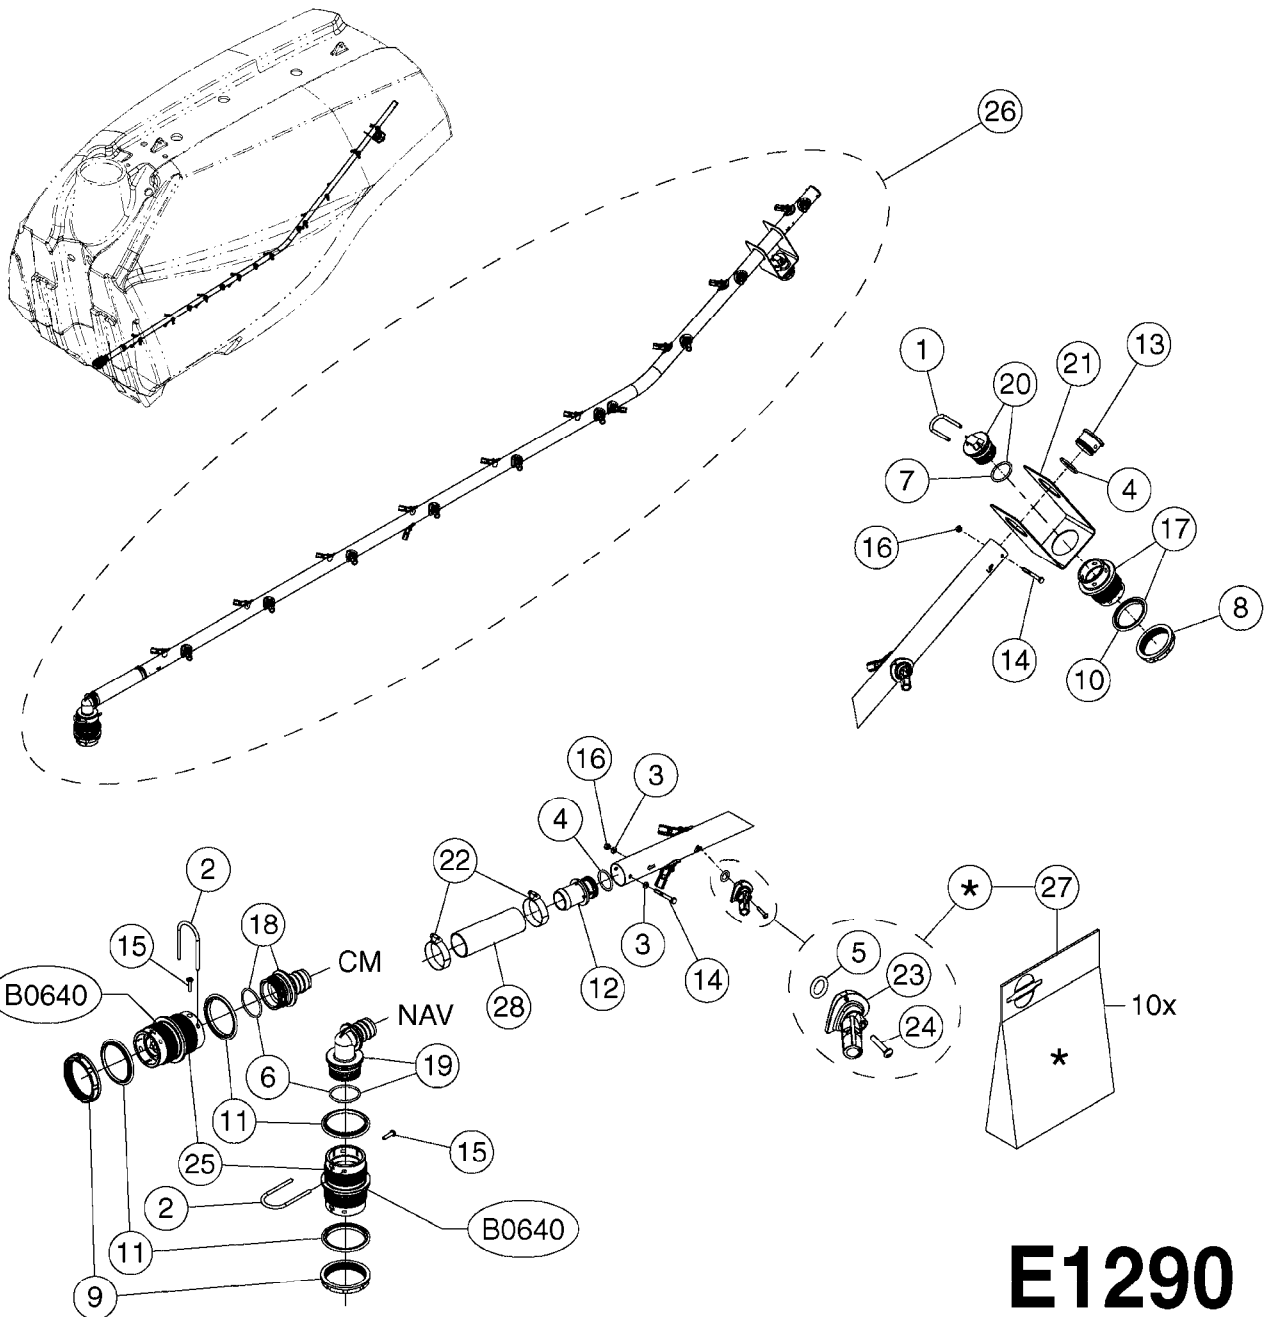

AGITATION TUBE
E1290-HIN, 16:08:17

Page 1

Date 05.08.2019 11:56

Pos.	parts-n°	order qty	description
1	145995	1	FITT.DK S-53 FORK
2	145996	1	FITT.DK S-67 FORK
3	241323	1	O-RING D5.3X2.4 NITRIL
4	241441	1	O-RING D29.3X3
5	242132	1	O-RING 21 X 15 X 3
6	242353	1	O-RING 3 X 44.2 VITON
7	242354	1	O-RING D32.2X3.0 VITON
8	322107	1	FITT.DK S-53 BULKHEAD NUT
9	322108	1	FITT.DK S-67 BULKHEAD NUT
10	334260	1	GASKET F. S-53 BULKHEAD
11	334261	1	GASKET F. S-67 BULKHEAD
12	390902	1	SPARGE TUBE FITT FRONT
13	390903	1	CAP SPARGE TUBE
14	411077	1	SCREW M5X45 STAINLESS
15	440677	1	SCREW F. PLASTIC 5X20 SS
16	461217	1	NUT HEX M5 LOCK
17	726463	1	FITT.DK S53 BULKHEAD W/GASKET
18	726561	1	FITT.DK S-67 STR.1-1/4" O-RING
19	726573	1	FITT. S67 5/4" 90° W/O-RING
20	726578	1	FITT.DK S53 PLUG WITH O-RING
21	16008300	1	BRACKET SPARGE TUBE
22	28030103	1	CLAMP HOSE GEAR P5/4-S1.5"6724
23	37218600	1	AGITATION NOZZLE BLUE 1.5MM COM11
23	37218700	1	AGITATION NOZZLE Ø2.0 RØD 11
23	37218800	1	AGITATION NOZZLE BROWN 2.5MM COM11
23	37218900	1	AGITATION NOZZLE Ø3.0 GREY 11
24	45006500	1	BOLT, M4X20 BN5687 TORX, SS
25	72819200	1	CHECK VALVE S67 2012 THREADED
26	72842100	1	SPARGETUBE CM55/7000 COMPLETE
26	72844400	1	SPARGETUBE CM4500 COMPLETE
26	72880900	1	SPARGETUBE NAV4500 COMPLETE
26	72890800	1	SPARGETUBE NAV6200 COMPLETE
27	74193100	1	10 PCS AGITATION NOZZLES BROWN
28	92734403	1	HOSE R X5/4" X200PSI WP X0012"