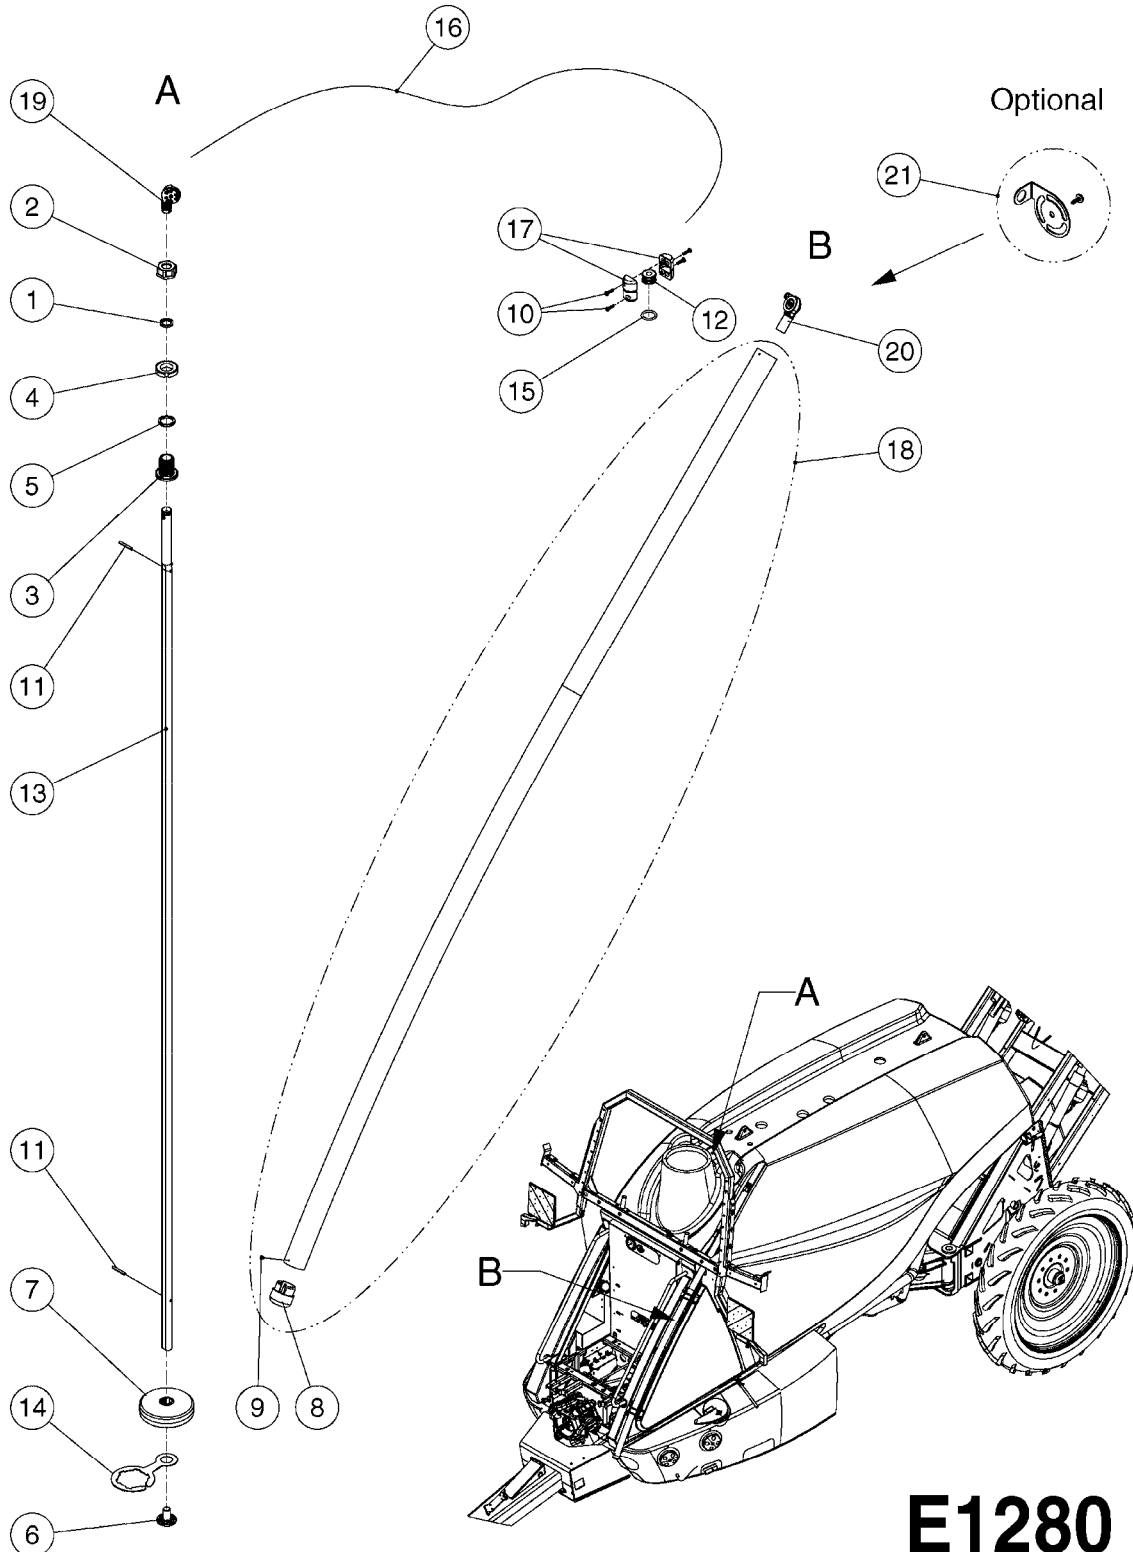

MECH. TANK GAUGE
CM4500/5500/7000
E1280-HIN, 26:04:17

Page 1
Date 05.08.2019 11:56

Pos.	parts-n°	order qty	description
1	242309	1	SEAL Ø22 ID Ø30 OD X 4 HIGH
2	320095	1	FITT.DK NUT 1" BSP
3	320467	1	FITT.DK BULKHEAD 1"BSP SINGLE
4	320471	1	FITT.DK NUT 1" BSP JAMB
5	332577	1	O-RING D38/D30X4 F.1" PUR.
6	333864	1	GUIDE F. SAFETY VALVE SPRING
7	334515	1	FLOATER FOR LIQUID LEVEL
8	334850	1	GUIDE F. SIGHT GAUGE TUBE TOP
9	440663	1	SCREW 3/8" NR4 STAINLESS
10	440677	1	SCREW F. PLASTIC 5X20 SS
11	480717	1	PIN E 5X40 SST
12	14117500	1	BUSH FOR SIGHT TUBE INDICATOR
13	15028800	1	ROD F. FLOAT CM6000/7000/SAR5000
13	15068000	1	ROD F.FLOAT CM4500
13	15128500	1	ROD F. FLOAT CM5500
14	16135600	1	GUIDE FOR SIGHT GAUGE NAV/NCM
15	24265100	1	O-RING z28x4 SH70 VITON
16	28034100	1	CABLE F.LIQUID LEVEL IND.L=5M
17	39140100	1	SIGHT TUBE INDICATOR RED
18	72768700	1	SCALE TUBE CM 7000
18	72878000	1	SCALE TUBE CM 5500
18	72878100	1	SCALE TUBE CM 4500
18	72932100	1	PRE'15 TUBE LENGTH = 75" SIGHT GAUGE TUBE W/DECAL CM4500 GAL PRE'15 TUBE LENGTH = 75"
18	72932200	1	SIGHT GAUGE TUBE W/DECAL CM5500 GAL
18	72932300	1	SIGHT GAUGE TUBE W/DECAL CM7000 GAL
18	73125500	1	SIGHT GAUGE W/SCALE,CM4500 '15 LITER POST'15 TUBE LENGTH = 82"
18	73277500	1	SIGHT GAUGE W/SCALE,CM4500 '15 GAL POST'15 TUBE LENGTH = 82"
19	72776300	1	PULLEY FLOAT COMPLETE
20	72776400	1	PULLEY SIGHT GAUGE COMPLETE
21	74193200	1	GUIDE F. PULLEY SIGHT GAUGE