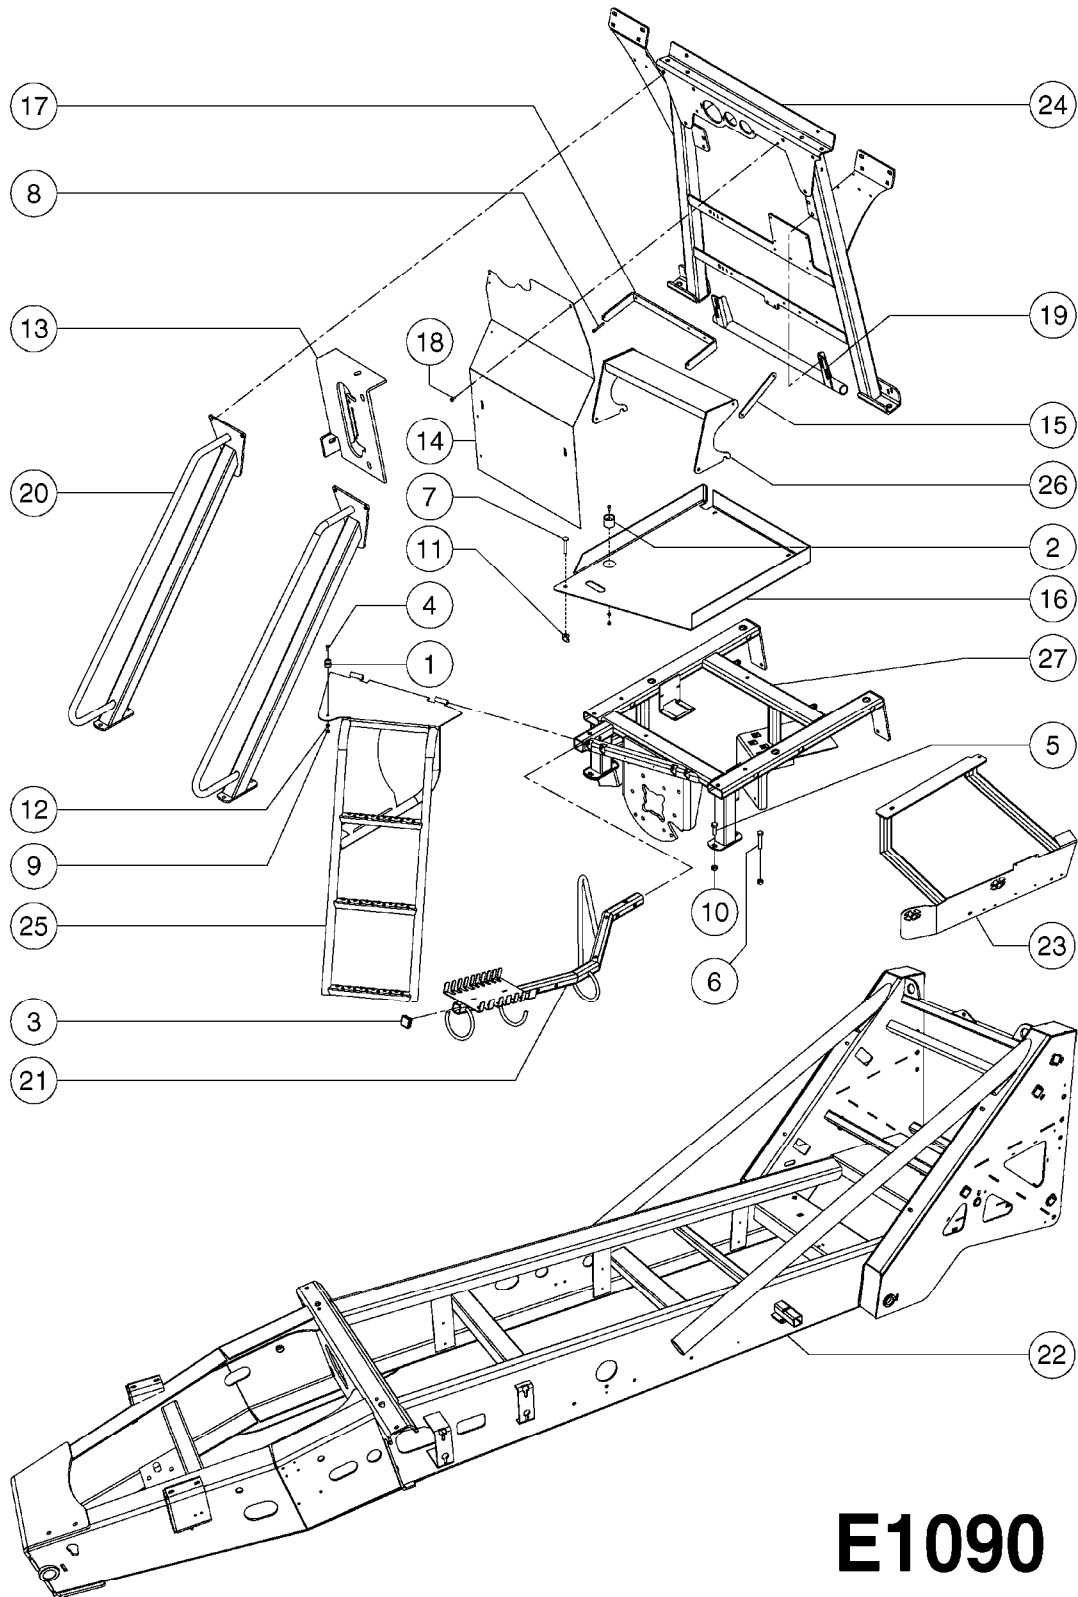

IMPORTANT!
See page C0045 to replace
BSP with ORFS hydraulics

E1080

DRAWBAR - NCM 9000
E1080-HIN, 31:03:16

Page 1
Date 05.08.2019 11:55

Pos.	parts-n°	order qty	description
1	146845	1	HEX NIPPLE 1/4"X1/4"
2	146846	1	HEX NIPPLE 1/2" X 1/4"
3	230311	1	QUICK COUPLING 1/2"
4	232278	1	NIPPLE 3/8"/90° W. UNION NUT
5	241356	1	DOWTYSEAL 1/2"
6	241404	1	DOWTY SEAL 1/4"
7	284635	1	BALL VALVE HY. 1/4 X 1/4 BSP
8	334206	1	DUST HOOD FOR HY-COUPLING
9	420626	1	BOLT HEX 8.8 DEL M10X20 FT
10	421142	1	BOLT HEX 8.8 DEL M5X40
11	421224	1	BOLT HEX 8.8 DEL M10X55
12	430765	1	BOLT HEX 8.8 DEL M16X55
13	430915	1	BOLT HEX 8.8 DEL M16X70
14	460423	1	NUT HEX M10X1.50 LOCK DIN985A2 SS
15	460585	1	LOCKING NUT M16 DIN985 A2 SS
16	461217	1	NUT HEX M5 LOCK
17	471128	1	WASHER, M16, Ø30/17.0X 3.0, SS
18	480244	1	PIN SNAP D4.5
19	784114	1	HOSE HY X 1/4 X 80.7" STR+STR
20	14017204	1	BUSHING D106/D52 L=68 HITCH
21	14027204	1	HANDLE HYDRAULIC JACK NCM 9000
22	16160000	1	PLATE F. HYD. VALVE CM66/9000
23	21000904	1	BEARING TEFLON 50/52
24	27004104	1	JACK STAND HYDRAULIC NCM9000
25	78400704	1	HOSE HY 1/4" l=130" STR+3/8STR
26	39001204	1	BUFFER PU D120X210 NCM 9000
27	39001304	1	BUFFER PU D105X55 NCM 9000
28	48000904	1	SNAP RING D1400-0800 NCM 9000
29	61021504	1	SUS.MOUNT 9000 DRAWBAR
30	61023604	1	HYDRAULIC JACK PIN NCM 9000
31	63040204	1	DRAWBAR NCM 9000
32	63040304	1	DRAWBAR INSERT NCM 9000
33	75000404	1	REPAIR KIT - HYD.JACK NCM 9000
34	97814500	1	DECAL JACK STAND LOCK VALVE