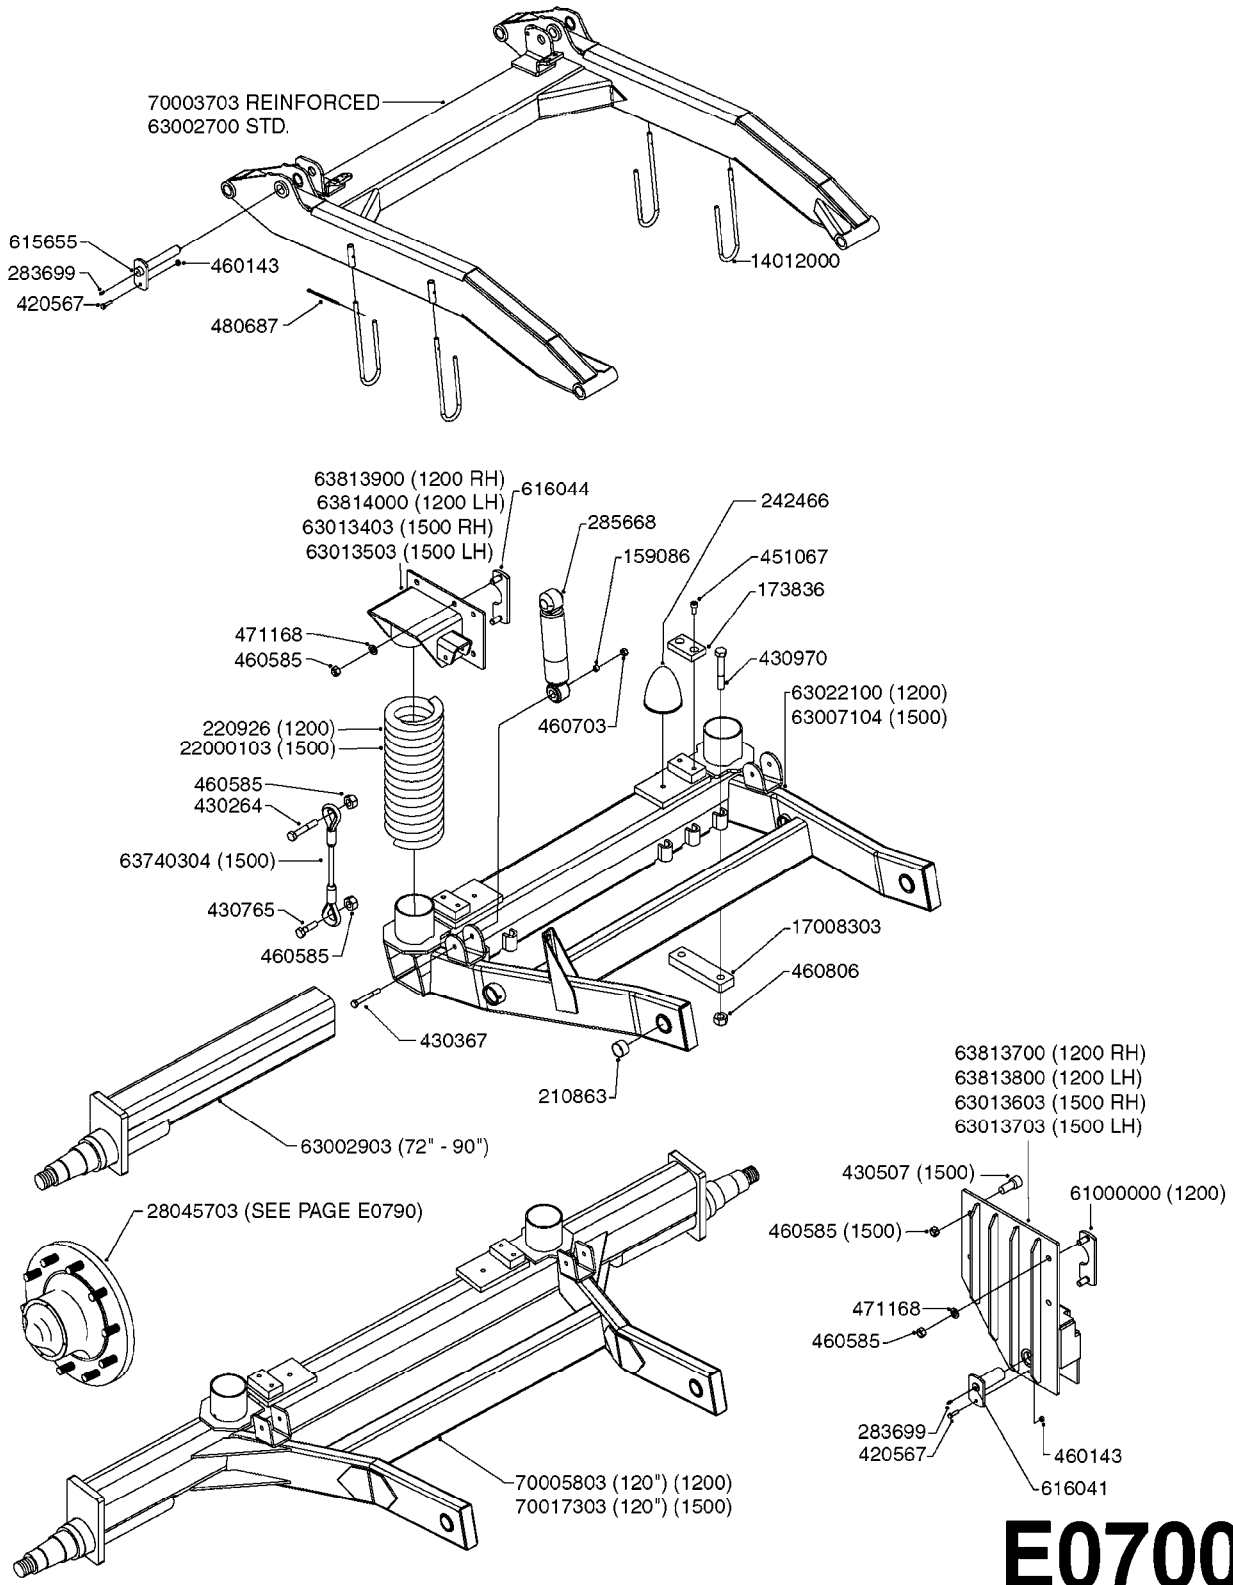

E0700

COMMANDER SUSPENDED AXLE
E0700-HIN, 01:01:16

Page 1
Date 05.08.2019 11:55

parts-n°	order qty	description
159086	1	BUSHING D16.0/13.0 L=10MM
173836	1	FL.ST. 60X20 L= 100/2XD13
210863	1	BUSHING DU FLNG. D40/44 L=26
220926	1	SPRING D174.0/28 L=675
242466	1	BUMP STOP F. CM SUSPENSION
283699	1	GREASE NIPPLE M6X1
285668	1	SHOCK ABSORBER L=300/465
420567	1	BOLT HEX 8.8 DEL M8X30 FT
430264	1	BOLT HEX 8.8 DEL M16X100
430367	1	BOLT HEX 8.8 DEL M12X100 DIN931
430507	1	BOLT HEX 8.8 DEL M16X45 FT
430765	1	BOLT HEX 8.8 DEL M16X55
430970	1	BOLT HEX M20X120 DIN931- DEL
451067	1	BOLT ALLEN M12X25 DIN912 SS
460143	1	SELF LOCK NUT M8 SST A2 DIN985
460585	1	LOCKING NUT M16 DIN985 A2 SS
460703	1	NUT HEX M12X1.75 LOCK DIN985A2 SS
460806	1	NUT HEX M20X2.50 LOCK DIN985A2 SS
471168	1	PAIR OF WASHERS NL16 17X25,4x3,4
480687	1	PIN M4X36 SPLIT
615655	1	PIN D25 X 156 F. PARALIFT
616041	1	PIN D40 L = 95
616044	1	FASTENER PLATE/2xM16X1.5 L=45
14012000	1	HOOK FOR HOSES PARALIFT
17008303	1	AXLE SUPPORT CM1500 SUSP.
22000103	1	SPRING CM1500 SUS. ID118/OD178
28045703	1	HUB ASSY 10-13.19-11.02 25000#
61000000	1	FASTENER PLATE/2xM16-1.5 L=50
63002700	1	PARALIFT BENT WELDMENT PAINTED
63002903	1	AXLE INSERT,72"-90"SUS CM 1200
63007104	1	AXLE W/M CM1500 76-90" ADJ.
63013403	1	SPRING CARRIER SUS R.H. CM1500
63013503	1	SPRING CARRIER SUS L.H. CM1500
63013603	1	SWING ARM MT. BKT. R.H. CM1500
63013703	1	SWING ARM MT. BKT. L.H. CM1500
63022100	1	SWINGARM CM3
63740304	1	WIRE D10 X 276
63813700	1	SWINGARM BRACKET RIGHT CM3
63813800	1	SWINGARM BRACKET LEFT CM3
63813900	1	SUSPENSION MOUNTPLATE CM RH
63814000	1	SUSPENSION MOUNTPLATE CM LH
70003703	1	PARALIFT CM BENT REINFORCED
70005803	1	SWINGARM F. SUSP.120"+ 88/132"
70017303	1	AXLE SUS. CM1500 120" FIXED