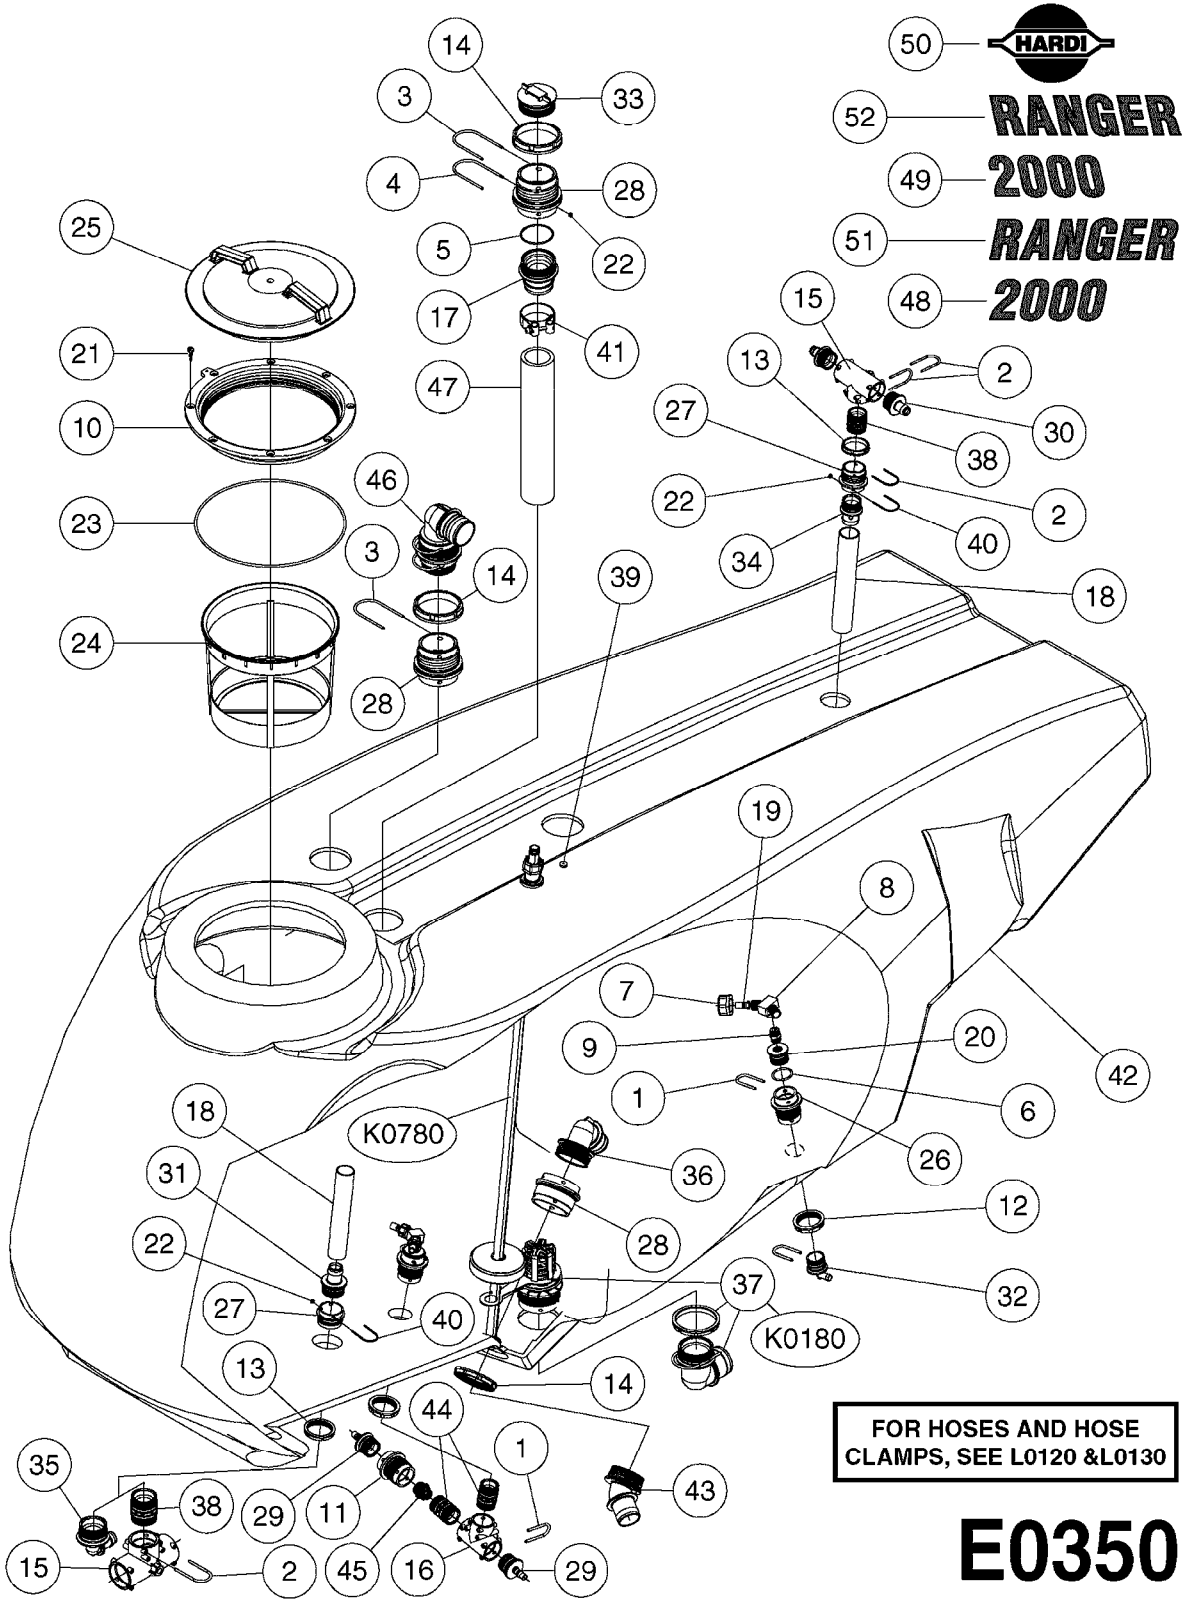

TANK - RANGER 2000
E0350-HIN, 01:01:16

Page 1
Date 05.08.2019 11:54

Pos.	parts-n°	order qty	description
1	145995	1	FITT.DK S-53 FORK
2	145996	1	FITT.DK S-67 FORK
3	145997	1	FITT.DK S-93 FORK
4	147774	1	FITT.DK S-93 FORK W. M5 THREAD
5	242351	1	O-RING D69.5X3.0 VITON F.S-93
6	242354	1	O-RING D32.2X3.0 VITON
7	320084	1	FITT.DK NUT 1/2" BSP
8	320563	1	FITT.DK 3 WAY 1/2" 110 DEG.
9	320655	1	FITT.DK HN 1/2"-1/2" BSP
10	322097	1	THREADED RING F. LID
11	322103	1	FITT.DK S-53 BULKHEAD
12	322107	1	FITT.DK S-53 BULKHEAD NUT
13	322108	1	FITT.DK S-67 BULKHEAD NUT
14	322109	1	FITT.DK S-93 BULKHEAD NUT
15	322224	1	FITT.DK S-67 TEE
16	322352	1	FITT.DK S-53 TEE
17	334235	1	FITT.DK S-93 STR.2-1/2"RUBBER
18	341149	1	RETURN TUBE Ø40 L=2000
19	370495	1	NOZZLE INJECTOR 5066-3.0
20	391100	1	FITT.DK S-53THREAD INS.1/2"BSP
21	440392	1	SCREW 6.3 X 25.0 DIN7981C TORX
22	461217	1	NUT HEX M5 LOCK
23	614588	1	SEAL F. LID
24	614602	1	FILTER BASKET
25	726003	1	LID F. TANK
26	726463	1	FITT.DK S53 BULKHEAD W/GASKET
27	726464	1	FITT.DK S-67 BULKHEAD W/GASKET
28	726465	1	FITT.DK S-93 BULKHEAD W/GASKET
29	726556	1	FITT.DK S-53 HB 1/2" W/O-RING
30	726560	1	FITT.DK S-67 STR.1" W.O'RING
31	726561	1	FITT.DK S-67 STR.1-1/4" O-RING
32	726568	1	FITT.DK.S-53 HB 1/2"90 W/O-RING
33	726580	1	FITT. S93 PLUG W/O-RING
34	727223	1	FITT.S67 1.5" STRAIT S W/ORING
35	727224	1	FITT.DK S67X90,1.5HB SUCTION
36	727225	1	FITT.DK S-93 ELB.2'PVC W/ORING
37	727742	1	TOP DRAIN CORD TYPE
38	728526	1	FITT.DK S-67 CONNECT W/O-RINGS
39	14001500	1	GROMMET F.TOP DRAIN CORD
40	14012200	1	FITT.DK S-67 FORK W/M5 THREADS
41	28030303	1	CLAMP HOSE T-BOLT S2.5" 235-76
42	35003803	1	TANK, MAIN 2200L RANGER DK PIG
43	72072700	1	FITT.DK S-93 45D 2" PVC
44	72114300	1	FITT. DK S-53 MALE MALE W.ORIN
45	72132600	1	CHECK VALVE SUBASSEMBLY S53
46	72374800	1	TANK VENT S93 2-1/2" NAV/NCM
47	92702803	1	HOSE PVC SUCT GRAY 2.5"
48	97612203	1	DECAL 2000 LEFT
49	97612303	1	DECAL 2000 RIGHT
50	97811600	1	DECAL COMPANY 335MM X 210MM
51	97817500	1	DECAL RANGER LEFT
52	97817600	1	DECAL RANGER RIGHT