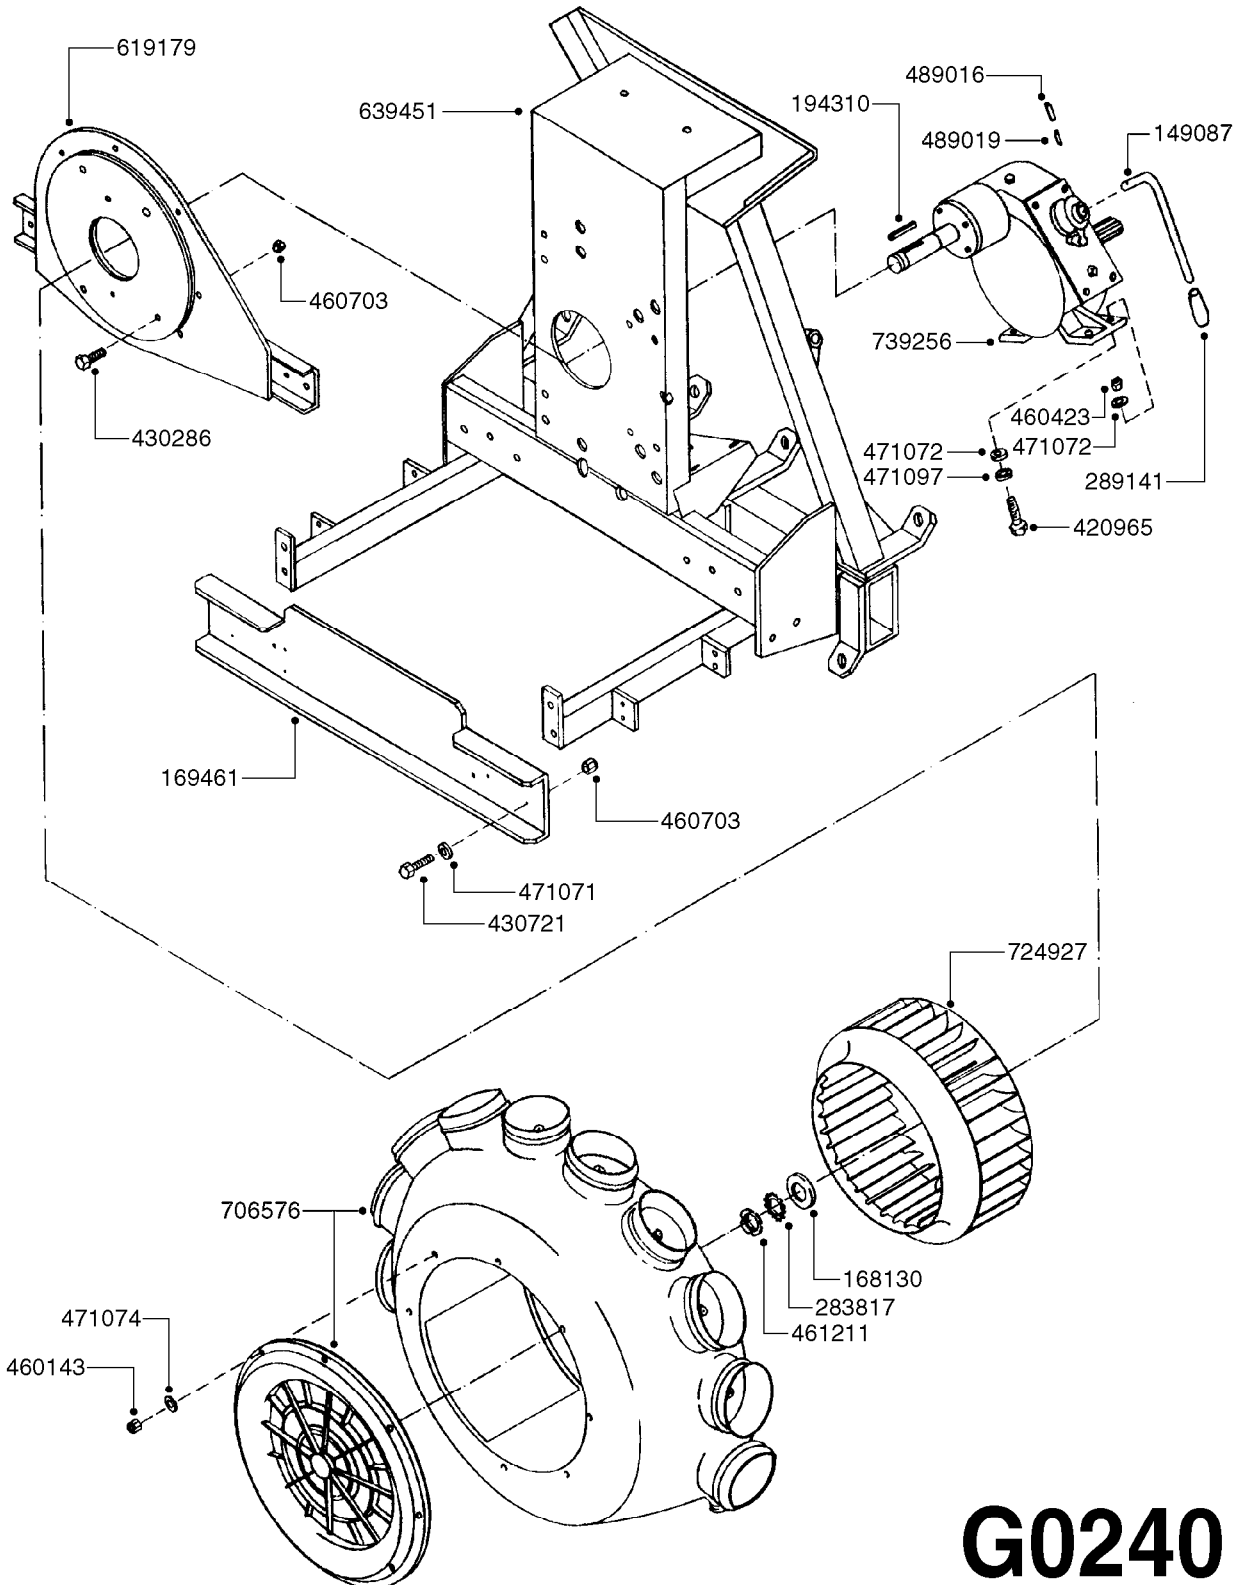

G0240

ARROW - SPV 16" MAXI FAN/GRBX
G0240-HIN, 01:01:16

Page 1

Date 05.08.2019 11:57

parts-n°	order qty	description
149087	1	HANDLE LE-650/750
168130	1	WASHER F.BLOWER MAXI TR 600
169461	1	REAR BRACKET ARROW FAN FRAME
194310	1	KEY 10 X 8 X 55
283817	1	WASHER LOCK D30 MB6
289141	1	HANDLE M-8
420965	1	M10X40 MACHINE SCREW STAINLESS
430286	1	BOLT HEX 8.8 DEL M12X30 FT
430721	1	BOLT HEX 8.8 DEL M12X40 FT
460143	1	SELF LOCK NUT M8 SST A2 DIN985
460423	1	NUT HEX M10X1.50 LOCK DIN985A2 SS
460703	1	NUT HEX M12X1.75 LOCK DIN985A2 SS
461211	1	NUT M30X1.5 SKF W/CUT
471071	1	WASHER M12 GALV
471072	1	WASHER M10 EL2
471074	1	WASHER M8 ELZ
471097	1	WASHER D10 SAFETY
489016	1	SLOTTED PIN D.3X20
489019	1	SLOTTED PIN D.5X20
619179	1	BRACKET F.BLOWER F-400 SPV
639451	1	ARROW FAN FRAME 16" MAXI
706576	1	BLOWER HOUSING FOR MAXI
724927	1	FAN WHEEL ASSY.MAXI 600
739256	1	GEAR BOX F. LE-SPV & TG