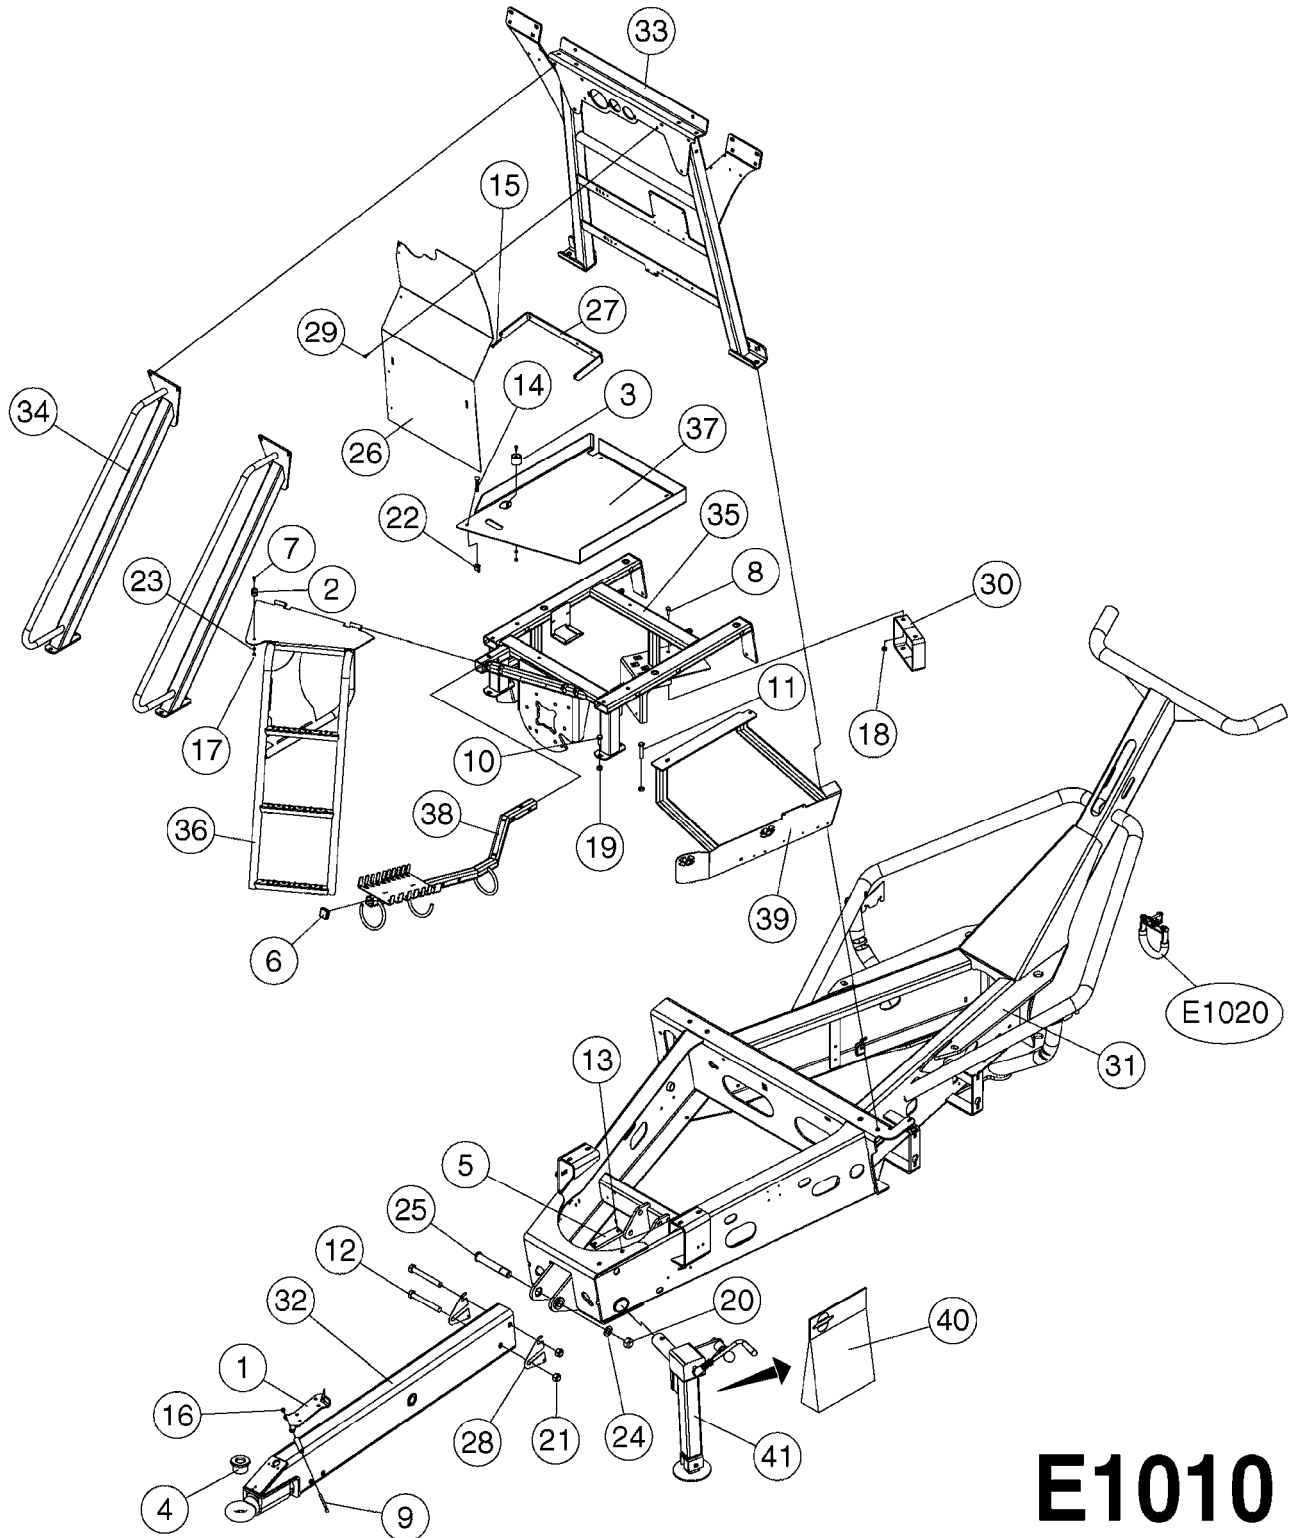

E1010

FRAME - NCM 4400/6600
E1010-HIN, 01:01:16

Page 1

Date 05.08.2019 11:55

Pos.	parts-n°	order qty	description
1	161923	1	SUPPORT PLATE F. PTO CM+
2	242567	1	DOOR STOP, MALE
3	242568	1	DOOR STOP, FEMALE
4	14011603	1	BUSHING, DRAWBAR, 1.5"
4	270608	1	BUSHING F. DRAWBAR NCM Ø50/Ø33
5	334135	1	SLIDE SHOE 140X45X15
6	334571	1	PLUG 40x40x2 F.SQ.TUBE
7	410185	1	BOLT HEX 8.8 DEL M6X16
8	421002	1	BOLT HEX 8.8 DEL M10X30 FT DIN933
9	421232	1	BOLT HEX 8.8 DEL M8X110
10	430286	1	BOLT HEX 8.8 DEL M12X30 FT
11	430438	1	BOLT HEX 8.8 DEL M12X65
12	430886	1	BOLT HEX 8.8 DEL M20X160
13	440708	1	SCREW M5.5X16 SELF TAPPING SS
14	440718	1	BOLT CRG M10 X 65 DEL
15	450402	1	BOLT HEX M6X50
16	460143	1	SELF LOCK NUT M8 SST A2 DIN985
17	460261	1	NUT HEX M6X1.00 LOCK DIN985 A2 SS
18	460423	1	NUT HEX M10X1.50 LOCK DIN985A2 SS
19	460703	1	NUT HEX M12X1.75 LOCK DIN985A2 SS
20	460747	1	NUT HEX M24 LOCK
21	460806	1	NUT HEX M20X2.50 LOCK DIN985A2 SS
22	461324	1	NUT WING M10 STAINLESS STEEL
23	471125	1	WASHER M6U 6.4X14X1.2,A2 SS
24	471130	1	WASHER, M24, Ø44/25.0X 4.0, SS
25	14033300	1	PIN D30.0 F. DRAWBAR NCM
26	16128300	1	COVER F. EL-BOX. NCM 4400
26	16156000	1	COVER F. EL-BOX. NCM 6600
27	16128600	1	BRACKET F. COVER PLATE NCM
28	16144700	1	SHIM F. DRAWBAR NCM4400
29	45001500	1	SCREW THUMB PLASTIC HEAD M6x20
30	61018703	1	BRKT, ACE 650, COMMANDER MOUNT BRACKET FOR ACE 650 PUMP
31	63033300	1	FRAME NCM 4400 PAINTED
31	63043300	1	FRAME NCM 6600 PAINTED
32	63033500	1	DRAWBAR SWIVEL D50 NCM 4400
33	63033600	1	TRANSPORT FRAME NCM 4400
33	63043600	1	TRANSPORT FRAME NCM 6600
34	63033700	1	HANDRAIL FOR PLATFORM PAINTED
35	63034100	1	MOUNT PLATFORM NCM 4400
35	63043700	1	MOUNT PLATFORM NCM 6600
36	63035700	1	STEP FOR NCM 4400/6600
37	63035800	1	DECKPLATE F.PLATFORM NCM 4400
37	63043800	1	DECKPLATE F.PLATFORM NCM 6600
38	63038700	1	HOSE & CABLE SUPPORT NCM
39	63040500	1	VALVE CONSOLE PAINTED
40	72280700	1	REPAIR KIT F.JACK STAND
41	72280900	1	JACK STAND F. NCM4400 COMP.