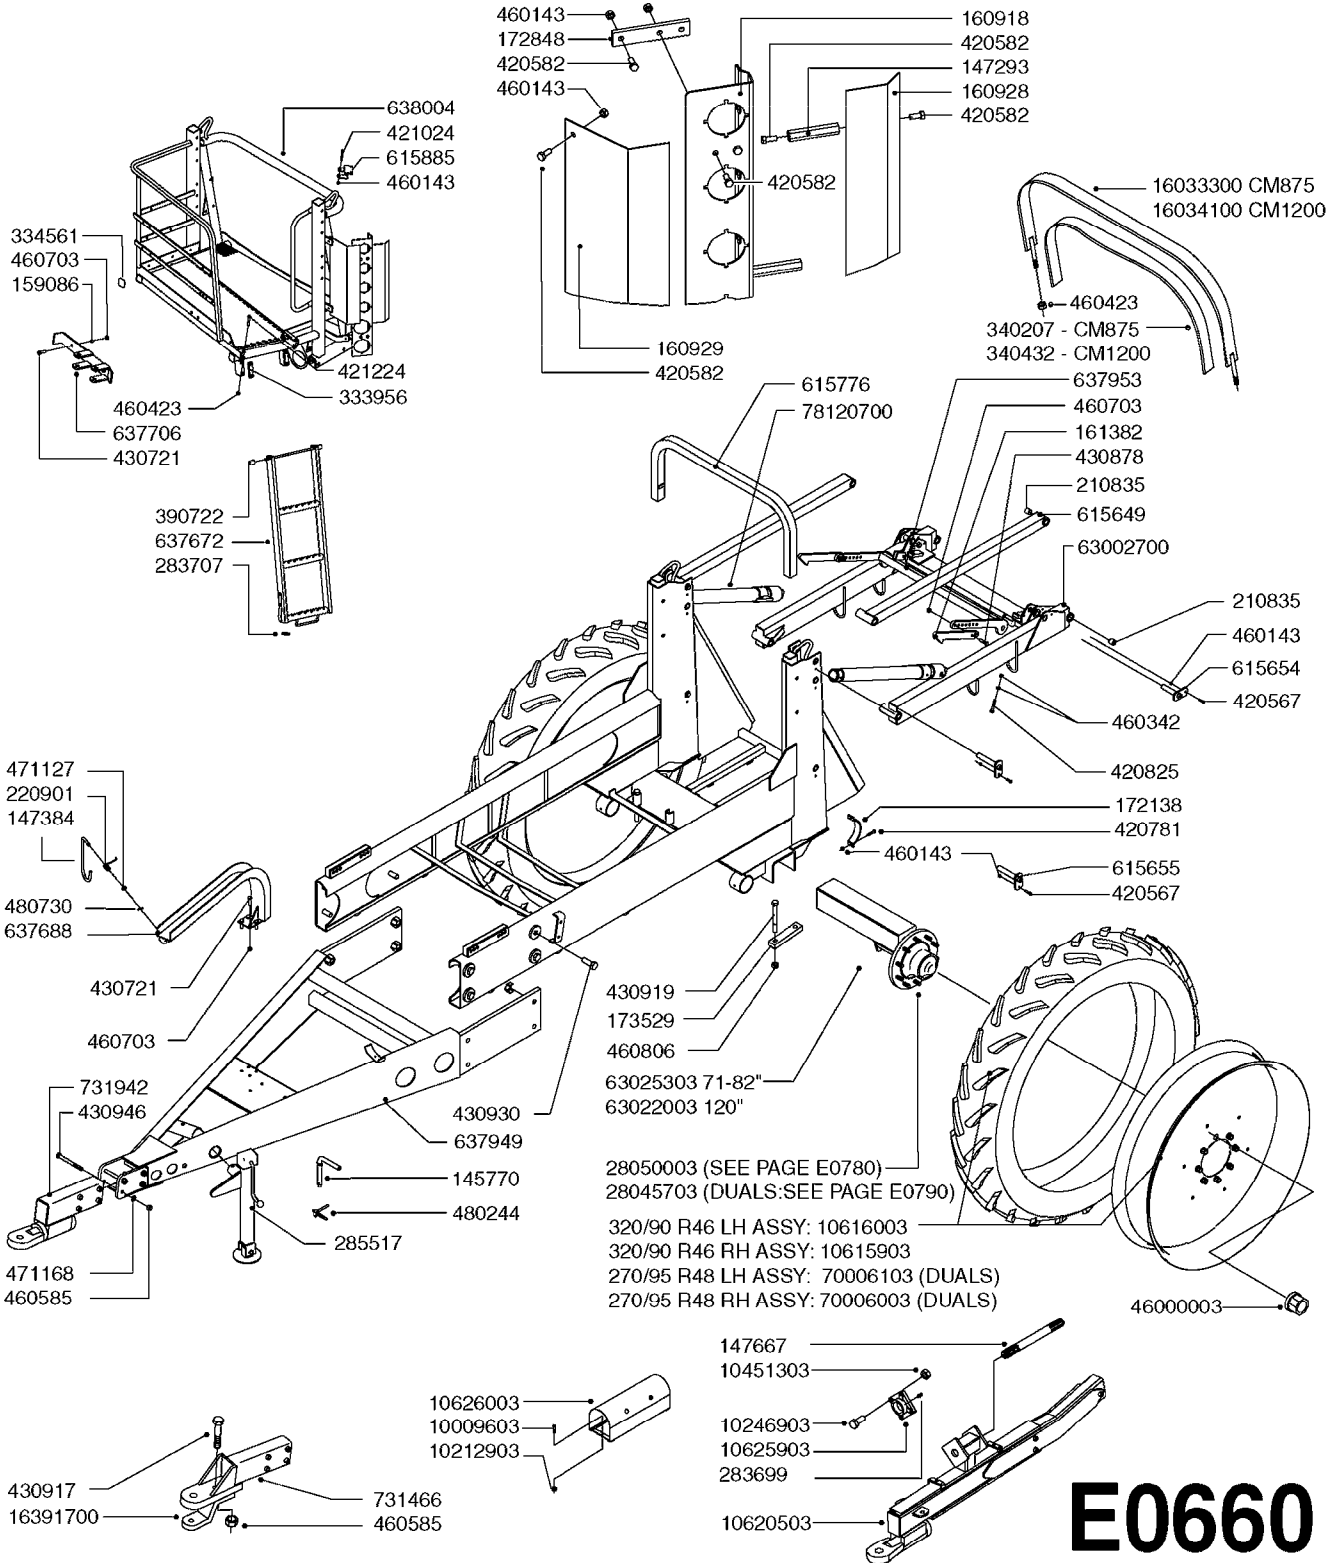

E0660

FRAME - CM 875/1200
E0660-HIN, 01:01:16

Page 1

Date 05.08.2019 11:55

parts-n°	order qty	description
145770	1	LOCKING PAWL D16X110
147293	1	STUD M8 FEMALE L=80
147384	1	HOOK FOR PTO CM
147667	1	PTO SHAFT 1-3/8X6 1-3/8X6
159086	1	BUSHING D16.0/13.0 L=10MM
160918	1	BRACKET F. MANIFOLD CM
160928	1	COVER F. MANIFOLD RIGHT CM
160929	1	COVER F. MANIFOLD LEFT CM
161382	1	HOOK F. TRANSPORT LOCK L=340MM
172138	1	BRACKET F. HYD. ACCUMULATOR CM
172848	1	FLATBAR 30 X 8 L=140
173529	1	FLATBAR 60X30 L=265/2XD22
210835	1	BUSHING D28/25 L=25
220901	1	SPRING F. PTO HOOK CM
283699	1	GREASE NIPPLE M6X1
283707	1	PLUG 50X20X2
285517	1	JACK COMP. F. CM875/1200/1500
333956	1	SLIDE SHOE 91X25X10
334561	1	PLUG 50x50x2 F. SQ. TUBE
340207	1	TANK STRAP PACKING 40X800
340432	1	TANK FRAME PACKING 40X1000
390722	1	BUSHING D26/11 L=32 F. LADDER
420567	1	BOLT HEX 8.8 DEL M8X30 FT
420582	1	BOLT HEX 8.8 DEL M8X20 FT A2
420781	1	BOLT HEX 8.8 DEL M8X50
420825	1	BOLT HEX 8.8 DEL M10X65
421024	1	BOLT HEX 8.8 DEL M8X60
421224	1	BOLT HEX 8.8 DEL M10X55
430721	1	BOLT HEX 8.8 DEL M12X40 FT
430878	1	BOLT HEX 8.8 DEL M12X45 DIN931
430917	1	SCREW M20X90
430919	1	BOLT HM 20-180/52 8.8 DAC DIN931
430930	1	BOLT HEX 8.8 DEL M24X70
430946	1	BOLT HEX M16 x 180 8.8 DEL
460143	1	SELF LOCK NUT M8 SST A2 DIN985
460342	1	NUT HEX M10 DEL DIN934
460423	1	NUT HEX M10X1.50 LOCK DIN985A2 SS
460585	1	LOCKING NUT M16 DIN985 A2 SS
460703	1	NUT HEX M12X1.75 LOCK DIN985A2 SS
460806	1	NUT HEX M20X2.50 LOCK DIN985A2 SS
471127	1	WASHER Z12N 13X24X2.5 RST
471168	1	PAIR OF WASHERS NL16 17X25,4x3,4
480244	1	PIN SNAP D4.5
480730	1	PIN ROLL 5X30 STAINLESS STEEL
615649	1	ARM UPPER F. PARALIFT
615654	1	PIN D25 X 123 F. PARALIFT
615655	1	PIN D25 X 156 F. PARALIFT
615776	1	BRACE FOR FRAME CM
615885	1	MOUNT BKT. F. EC ON/OFF CM875/12
637672	1	LADDER F. CM
637688	1	PTO SUPPORT ARM F. CM
637706	1	JACK STORAGE BRACKET
637949	1	DRAWBAR WELDMENT CM875/1200
637953	1	TRANSPORT SAFETY HOOK ARM ASSY
638004	1	PLATFORM WELDMENT CM 875/1200
731466	1	HITCH CLEVIS KIT F. CM875/1200
731942	1	HITCH SWIVEL KIT F. CM1200/1500
10009603	1	BOLT HEX 3/8 NC GR.2 01.00"
10212903	1	NUT HEX NC (NYLON LOCK) 3/8"
10246903	1	BOLT HEX 1/2 NC GR.2 02.00"