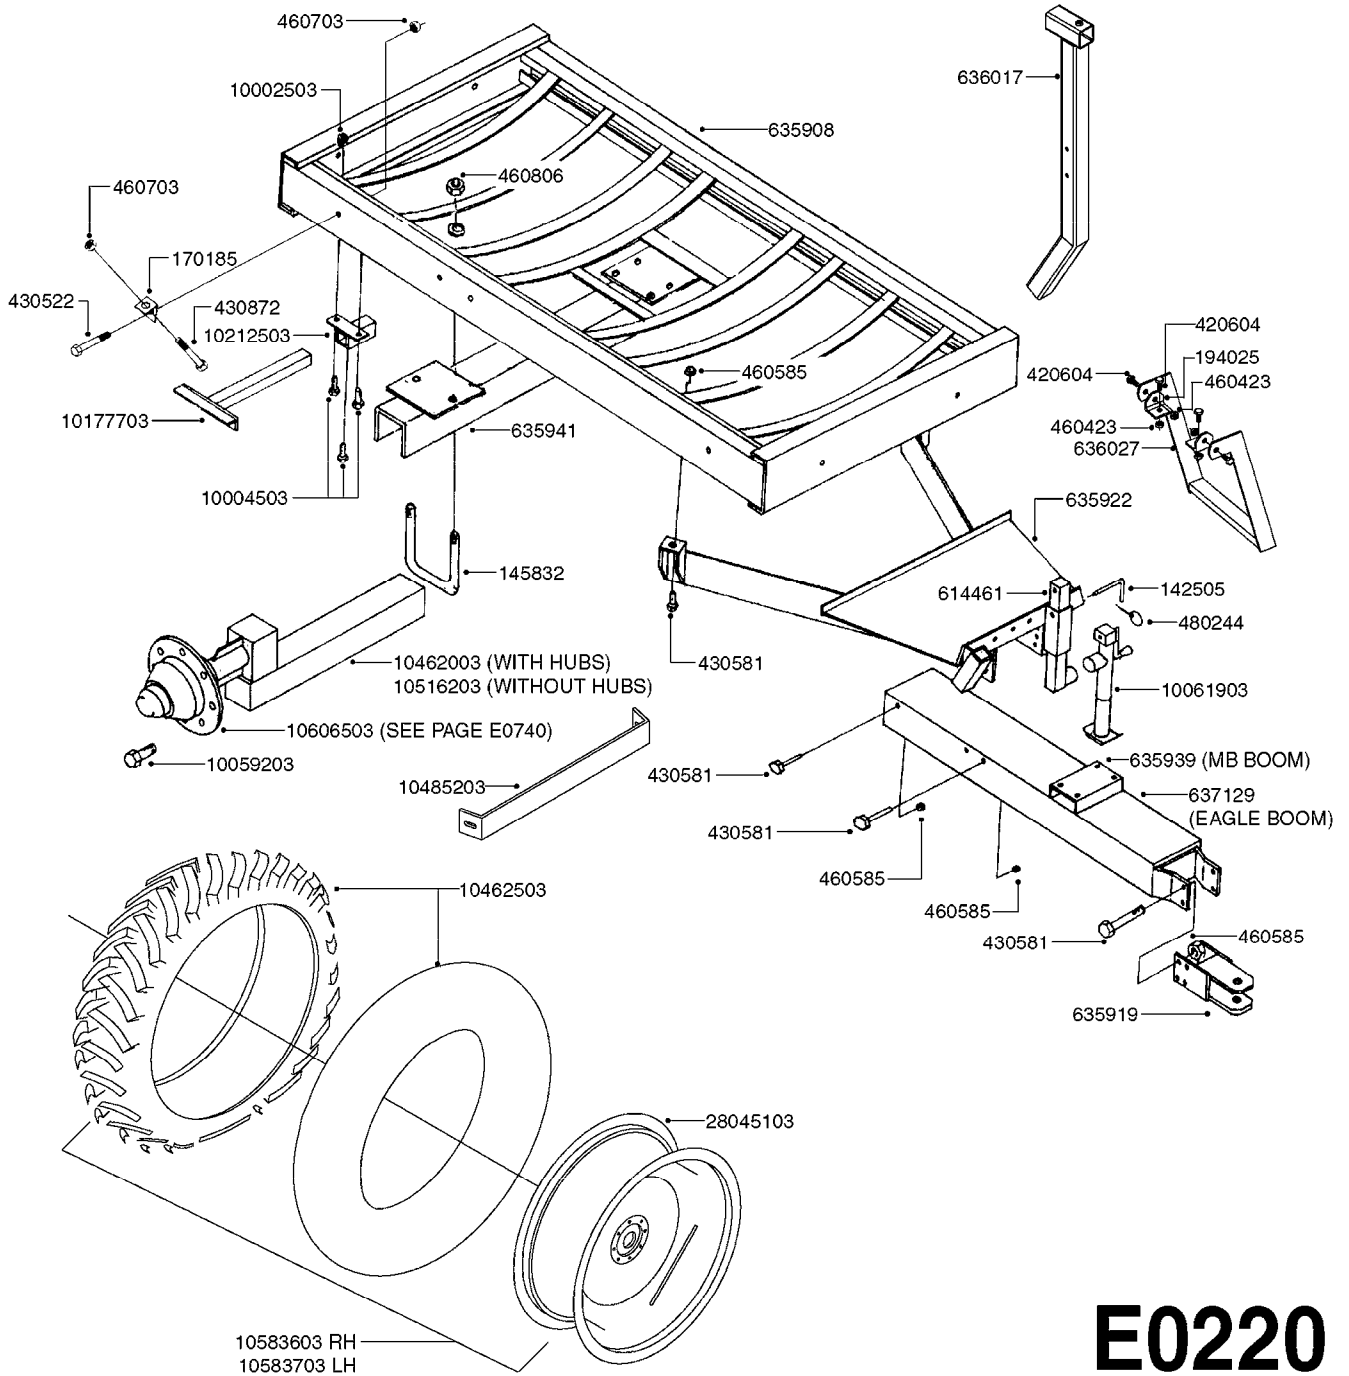

E0220

FRAME HC 500
E0220-HIN, 01:01:16

Page 1
Date 05.08.2019 11:54

parts-n°	order qty	description
142505	1	LOCKING PAWL 12 X 70MM
145832	1	BOLT U (5-3/4"L x 4-3/4"W)
170185	1	ANGLE BRACKET F. TANKSTRAP
194025	1	BRACKET F.STEP HC650
420604	1	BOLT HEX 8.8 DEL M10X25 FT DIN933
430522	1	BOLT HEX 8.8 DEL M12X25 FT
430581	1	BOLT HEX 8.8 DEL M16X40 FT
430872	1	BOLT HEX 8.8 DEL M12X100 FT
460423	1	NUT HEX M10X1.50 LOCK DIN985A2 SS
460585	1	LOCKING NUT M16 DIN985 A2 SS
460703	1	NUT HEX M12X1.75 LOCK DIN985A2 SS
460806	1	NUT HEX M20X2.50 LOCK DIN985A2 SS
480244	1	PIN SNAP D4.5
614461	1	JACK STAND ATTACHMENT
635908	1	FRAME F. TR/ESC 500
635919	1	TONGUE CLEVIS TR300/500
635922	1	PLATFORM & A-FRAME TR300/500
635939	1	TONGUE FOR TR/TL300/500 SHORT
635941	1	U-PROFILE 500 SINGLE
636017	1	POST FOR EC CONTROL MOUNT
636027	1	STEP F.PLATFORM HC650
637129	1	TONGUE FOR 500 EAGLE/FLUSH LNG
10002503	1	NUT HEX NC 1/2"
10004503	1	BOLT HEX 1/2 NC GR.5 01.50"
10059203	1	BOLT WHEEL 9/16"x1-1/4"UNF 90D
10061903	1	JACK F300/500/575 5000LB
10177703	1	SCRAPER MUD ICM VS 500
10212503	1	BKT.MUD SCRAPER ICM 500
10462003	1	AXLE INSERT.ASSY.HC500/650
10462503	1	TIRE 11.2" X 38" 4 PLY TUBE L.
10485203	1	BRACE A FRAME TR500 FLUSH
10516203	1	INSERT W/M 500/650HC W/SPINDLE
10583603	1	TIRE ASSY 11.2X38 RH 8"BC
10583703	1	TIRE ASSY 11.2X38 LH 8"BC
10606503	1	HUB ASSY.NAV550/800/1000 HC
28045103	1	RIM 38X10 8/8/6 4.18-OS GRAY