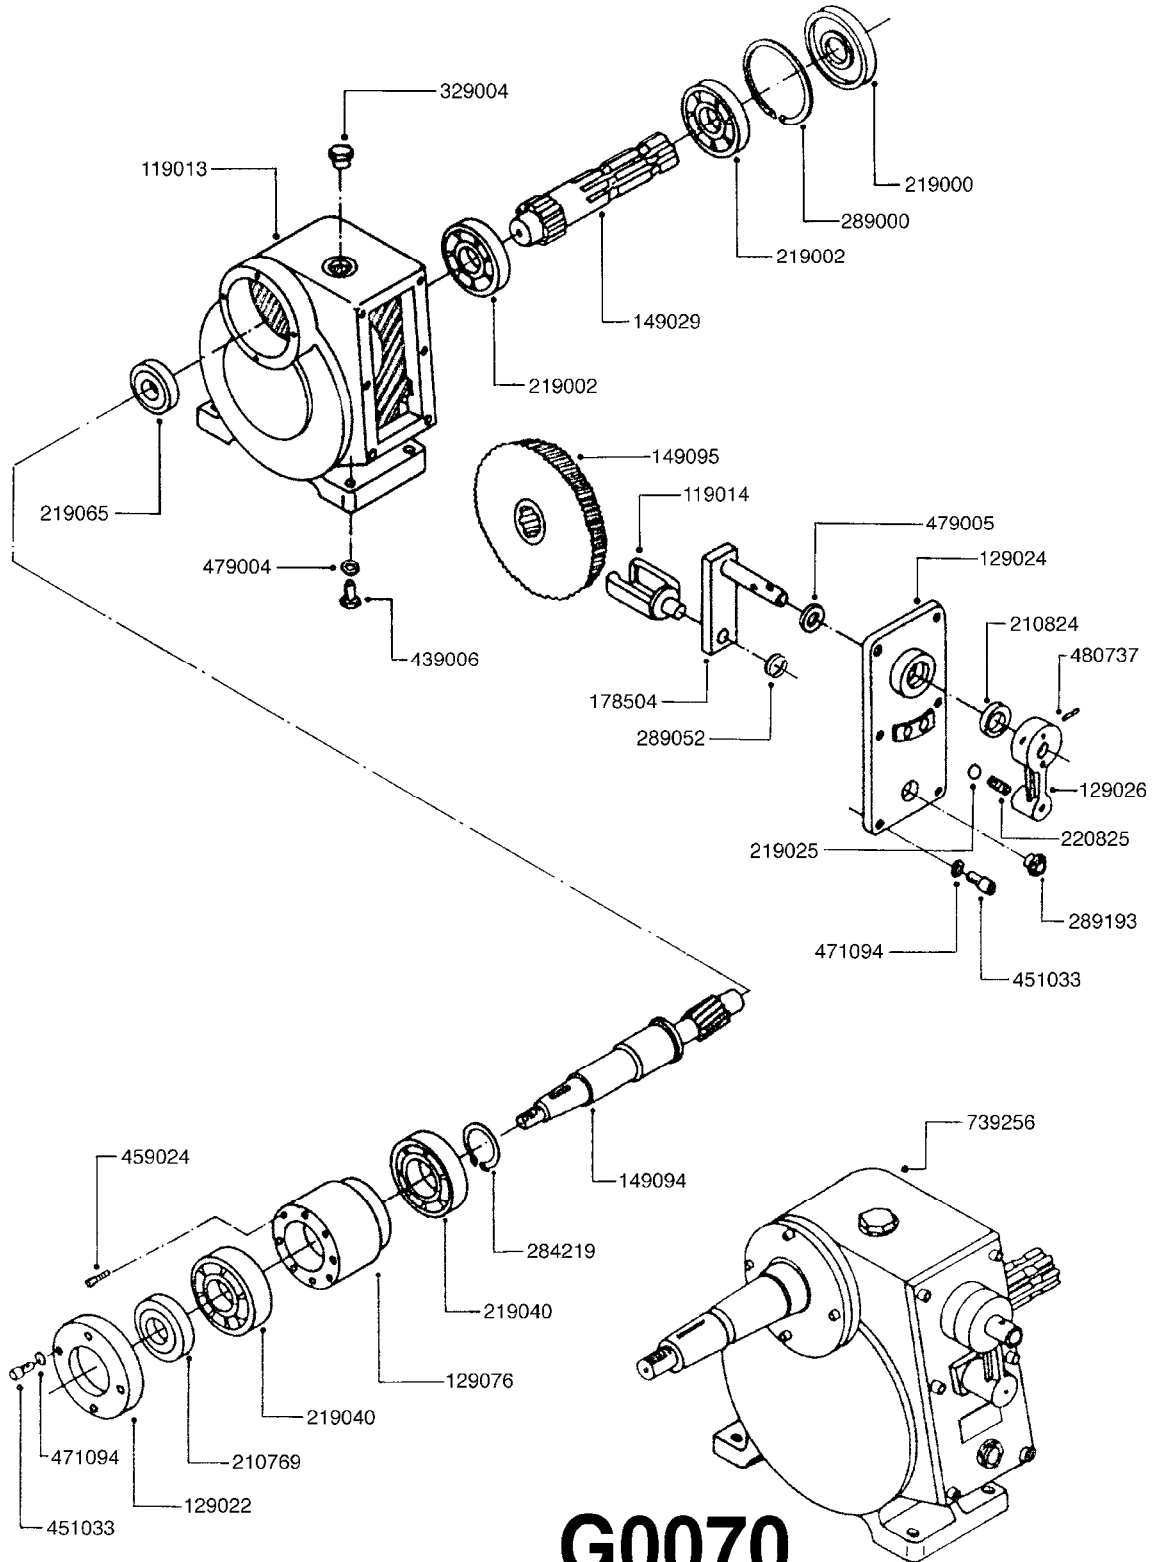

LE-SPV - GEAR BOX
G0070-HIN, 01:01:16

Page 1

Date 05.08.2019 11:57

parts-n°	order qty	description
119013	1	GEAR BOX HOUSING 1-V
119014	1	SHIFT HEAD F. 1-GEAR GEAR BOX
129022	1	GEAR BOX LID 1 GEAR TURB.
129024	1	COVER F. 1-GEAR GEAR BOX
129026	1	LEVER FOR ARM
129076	1	SUPPLEMENT FOR AXLE F-400
149029	1	AXLE SHAFT
149094	1	SHAFT OUTPUT F.GEARBOX SPV
149095	1	GEARWHEEL F.MAXI GEAR Z-82 M2
178504	1	ARM FOR 1-GEAR GEAR BOX
210769	1	SEAL OIL 62 X 40 X 10
210824	1	SEAL OIL 18 X 7
219000	1	OIL SEAL 35 X 72 X 10
219002	1	BEARING 6207
219025	1	BALL D15 STAINLESS
219040	1	BEARING
219065	1	BEARING NJ-304
220825	1	SPRING F.GEAR CHANGE
284219	1	SNAP-RING OUTER 40X1.75
289000	1	SNAP-RING INNER
289052	1	SNAP-RING E-18
289193	1	OIL LEVEL GLASS
329004	1	PLUG F.OIL HOLE GEARBOX F.SPV
439006	1	PLUG F.OIL HOLE GEARBOX F.LE
451033	1	SCREW M8X25 HEX
459024	1	BOLT M8 X 90
471094	1	WASHER D8,4 STAR
479004	1	SEAL F.OIL PLUG GEARBOX LE
479005	1	WASHER D18 DIN 6916
480737	1	PIN CLAMP D6X45
739256	1	GEAR BOX F. LE-SPV & TG