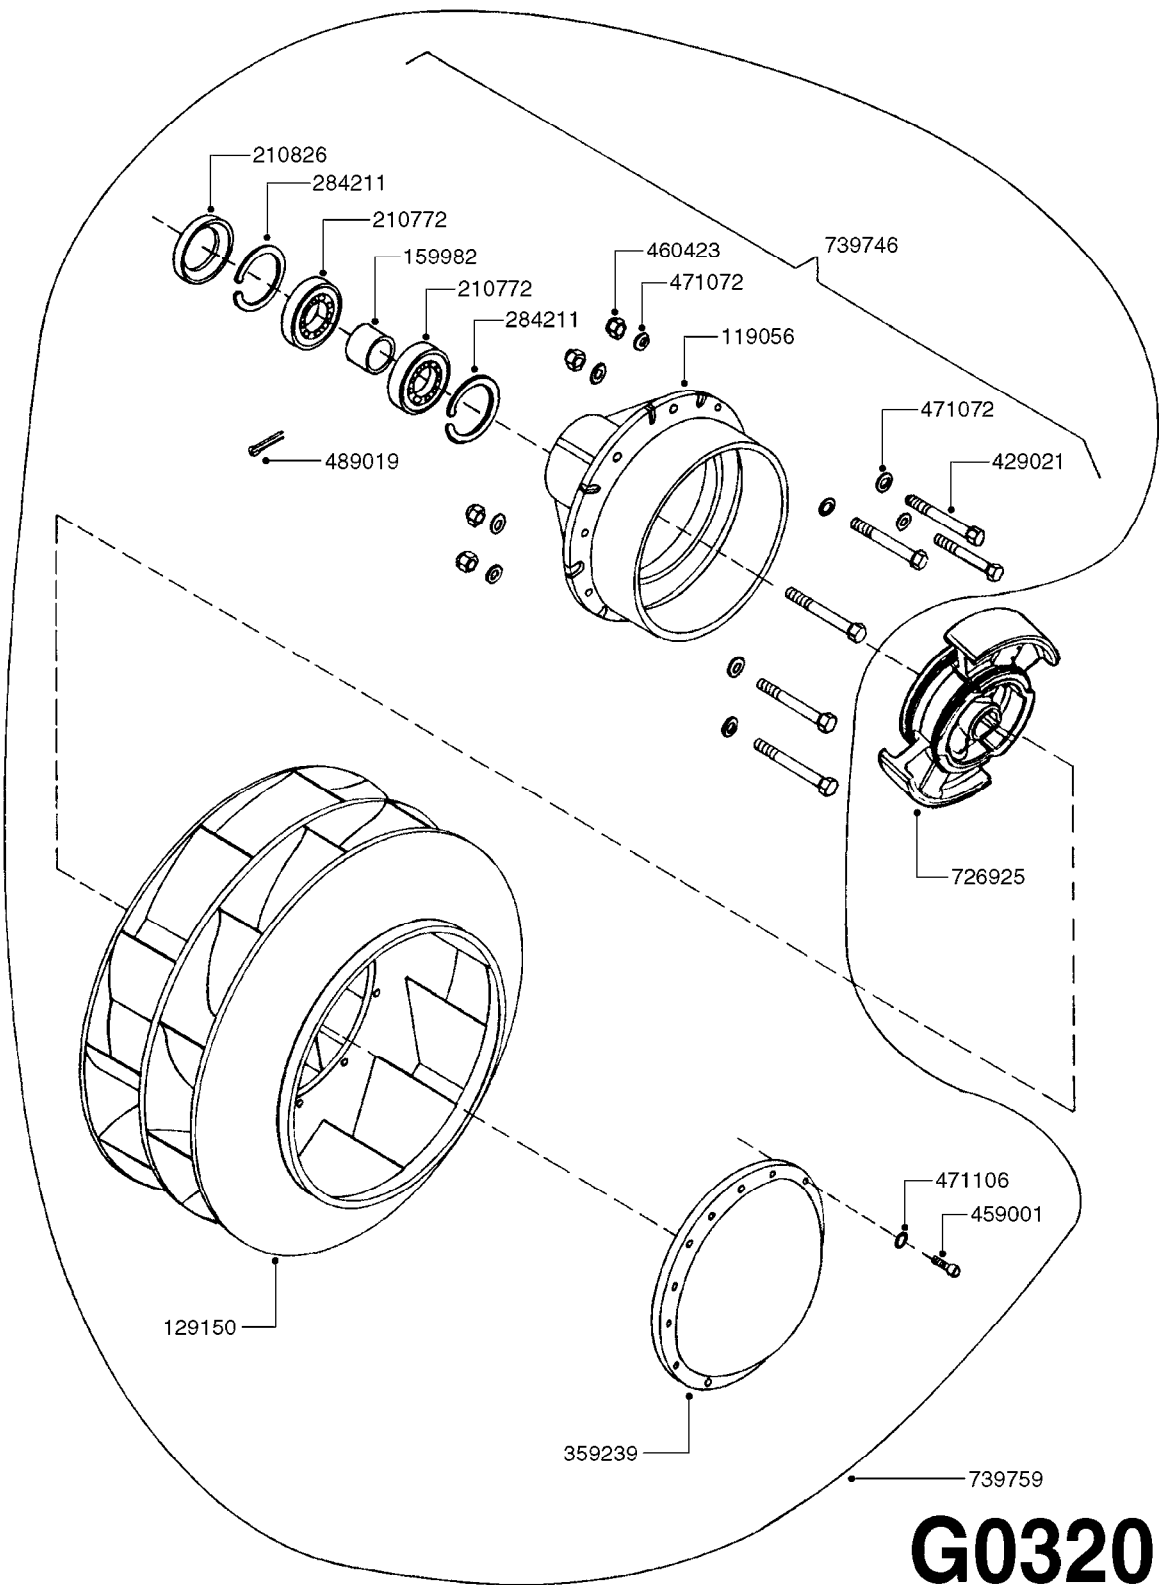

MERCURY - 26" DOUBLE CENT.FAN
G0320-HIN, 01:01:16

Page 0
Date 05.08.2019 11:57

MERCURY - 26" DOUBLE CENT.FAN
G0320-HIN, 01:01:16

Page 1
Date 05.08.2019 11:57

parts-n°	order qty	description
119056	1	CENTER WHEEL F.30"/32" FAN
129150	1	BLOWER WHEEL HF600D ALUMINUM
159982	1	DISTANCE TUBE FOR 820
210772	1	BALL BEARING 6208 2RS1
210826	1	SEAL OIL 45 X 10
284211	1	SNAP-RING INNER 80X2.5
359239	1	CAP FOR 26" FAN
429021	1	BOLT HEX 12.9 M10X35 DIN-933
459001	1	BOLT ALLEN M8X15 8.8
460423	1	NUT HEX M10X1.50 LOCK DIN985A2 SS
471072	1	WASHER M10 EL2
471106	1	WASHER D6
489019	1	SLOTTED PIN D.5X20
726925	1	CENTRIFUGAL CLUTCH D. 245
739746	1	HUB ASSEMBLY F.HF600D FAN
739759	1	FAN - CENTRIFUGAL 26" DOUBLE