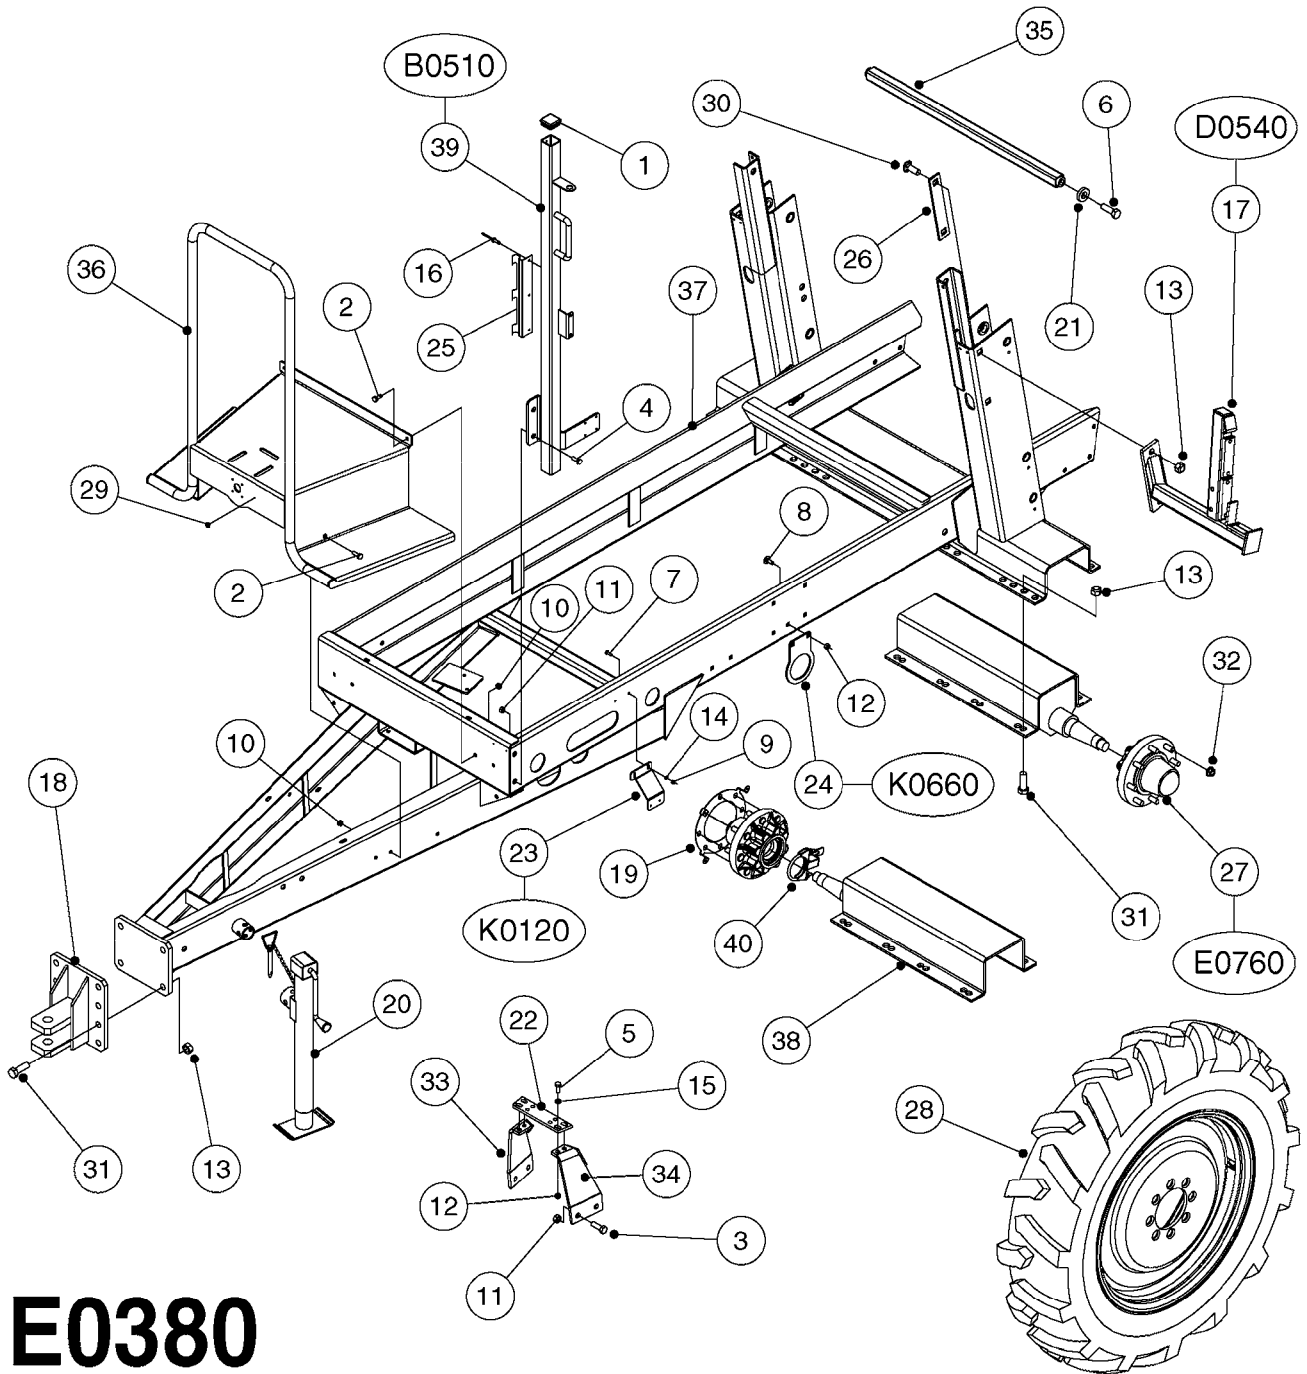

E0370

PARALIFT - RANGER
E0370-HIN, 01:01:16

Page 1
Date 05.08.2019 11:54

Pos.	parts-n°	order qty	description
1	163737	1	WASHER D15.5/D10.5X1
2	210835	1	BUSHING D28/25 L=25
3	220949	1	SPRING Ø20.0/3.0 L=240 BLACK
4	283699	1	GREASE NIPPLE M6X1
5	420567	1	BOLT HEX 8.8 DEL M8X30 FT
6	420884	1	BOLT HEX 8.8 DEL M10X80 FT
7	421232	1	BOLT HEX 8.8 DEL M8X110
8	430721	1	BOLT HEX 8.8 DEL M12X40 FT
9	430918	1	M20X100 DIN 931-8.8 DEL
10	460143	1	SELF LOCK NUT M8 SST A2 DIN985
11	460386	1	NUT HEX M12X1.75
12	460423	1	NUT HEX M10X1.50 LOCK DIN985A2 SS
13	460703	1	NUT HEX M12X1.75 LOCK DIN985A2 SS
14	460806	1	NUT HEX M20X2.50 LOCK DIN985A2 SS
15	471126	1	WASHER, M8, Ø16/ 8.4X 1.6, SS
16	615654	1	PIN D25 X 123 F. PARALIFT
17	781107	1	DOBCYL50/30-500/M24X2 78121200 NLA - ORDER 78128800 AND 63029803
17	78121200	1	CYLINDER, D50/30-500 NLA - REPLACED BY 78128800
17	78128800	1	CYLINDER, D50/30-500 ONLY USE WITH 63029803 LOCKING ARM
18	61011803	1	ROD END M24X2 25M 06'07'
19	61011903	1	PAIRLIFT LINK ARM
20	61012003	1	WIRE Ø2 L"=457 +/-2MM
21	63027903	1	LOCKING ARM, PAIRLIFT RANGER ONLY USE WITH OBSOLETE CYLINDER 781107
21	63029803	1	LOCKING ARM, PARALIFT RG 2008 ONLY USE WITH CYLINDER 78121200 OR 78128800
22	63028003	1	PAIRLIFT LIFT ARM