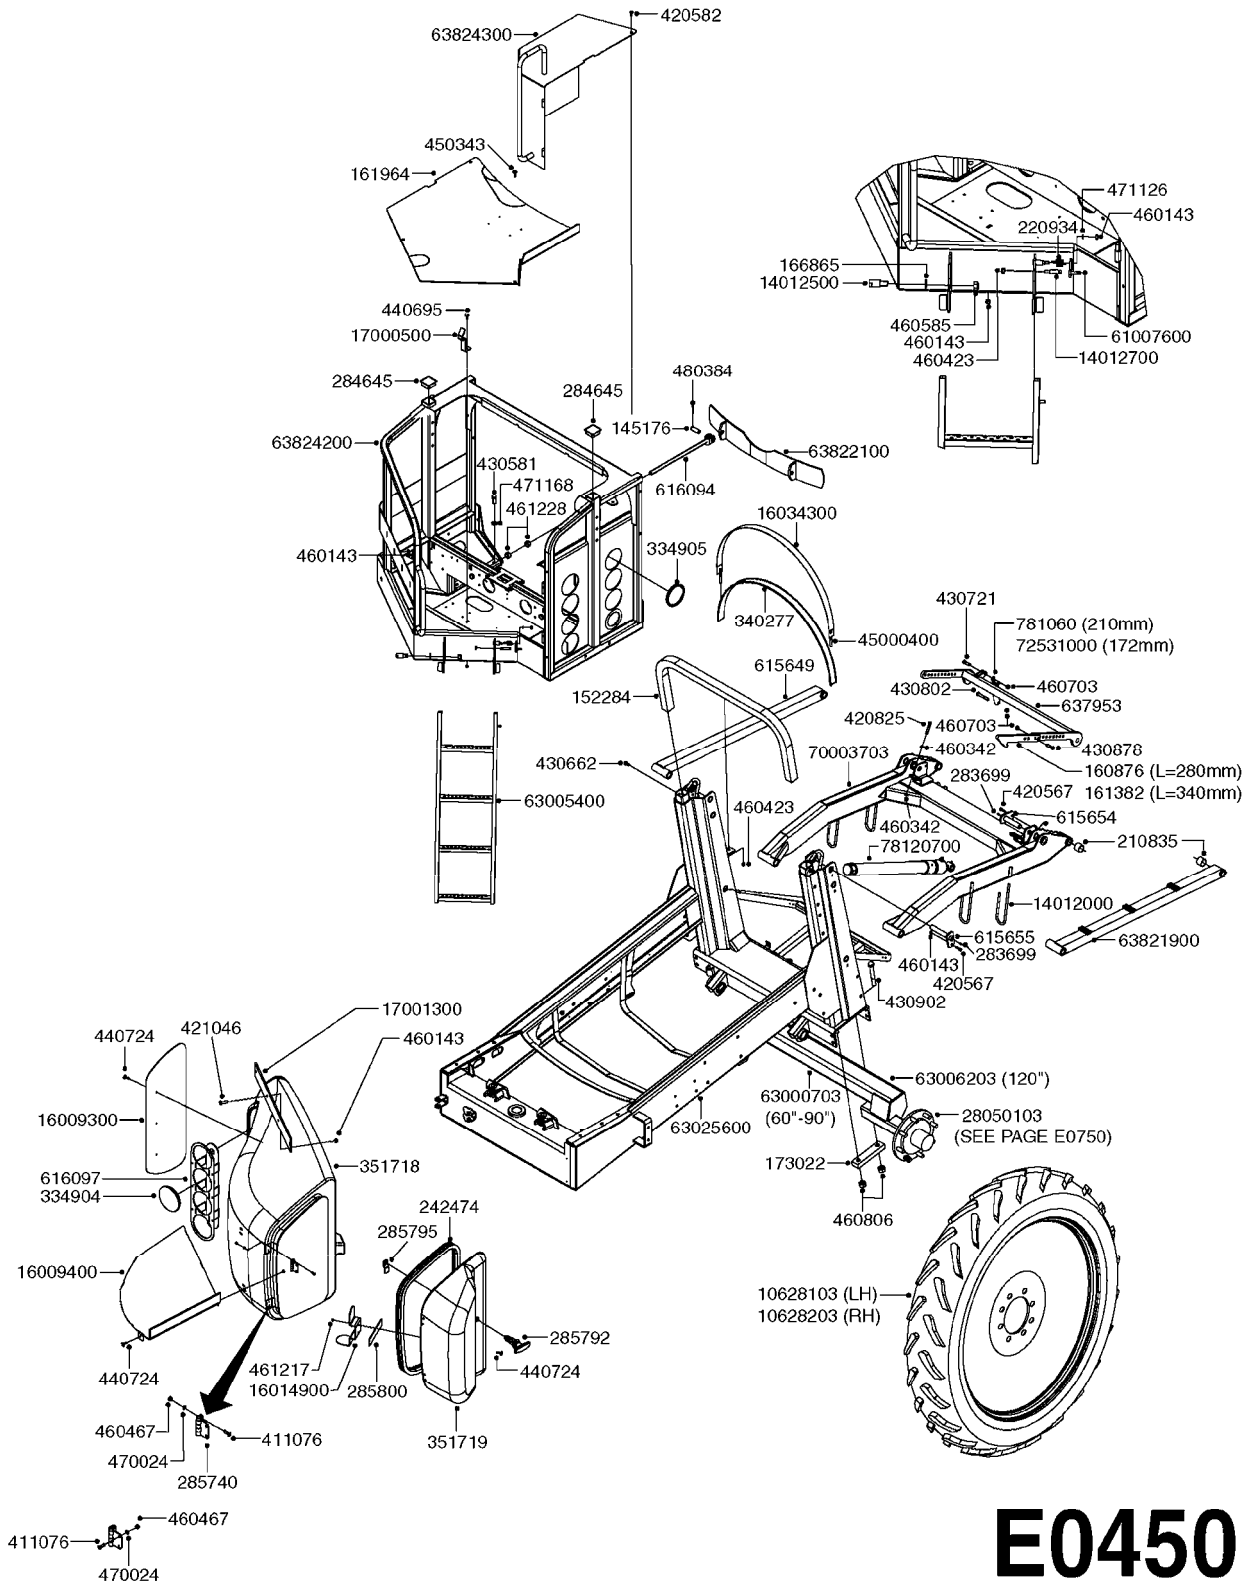

E0450

FRAME - CM+750
E0450-HIN, 01:01:16

Page 1
Date 05.08.2019 11:54

parts-n°	order qty	description
145176	1	PIN D19.8 X 60
152284	1	CROSSBAR F. FRAME TOWERS CM+
160876	1	HOOK F.TRANSPORT LOCK L=280MM
161382	1	HOOK F.TRANSPORT LOCK L=340MM
161964	1	PLATEFORM DECK PLATE CM+ 750
166865	1	WASHER D35/D25X2
173022	1	FLATBAR 50X30 L=218/2XD22
210835	1	BUSHING D28/25 L=25
220934	1	LAT.PRESS.SPRING D20/3 L=25 SS
242474	1	SEAL 16X28XL=' LOCKER DOOR CM+
283699	1	GREASE NIPPLE M6X1
284645	1	PLUG 60x60x2
285740	1	HINGE
285792	1	LATCH LOCKER DOOR CM+
285795	1	LATCH PLATE LOCKER DOOR CM+
285800	1	VELCRO BAND
334904	1	PLUG D.108mm
334905	1	PLUG D.138mm
340277	1	TANK PACKING - 40mm WIDE x 12"
351718	1	LOCKER FRONT CM+
351719	1	DOOR LOCKER FRONT CM+
411076	1	SCREW M5X16 STAINLESS
420567	1	BOLT HEX 8.8 DEL M8X30 FT
420582	1	BOLT HEX 8.8 DEL M8X20 FT A2
420825	1	BOLT HEX 8.8 DEL M10X65
421046	1	BOLT HEX M8X25/25 A2 SS DIN933
430581	1	BOLT HEX 8.8 DEL M16X40 FT
430662	1	BOLT HEX 8.8 DEL M12X20 FT
430721	1	BOLT HEX 8.8 DEL M12X40 FT
430802	1	BOLT HEX 8.8 DEL M12X75
430878	1	BOLT HEX 8.8 DEL M12X45 DIN931
430902	1	BOLT HEX 8.8 M20X150
440695	1	BOLT CARRIAGE M8X25
440724	1	CARRIAGE BOLT M5X20
450343	1	SCREW M8X30 ALLEN HEAD C/S SS
460143	1	SELF LOCK NUT M8 SST A2 DIN985
460342	1	NUT HEX M10 DEL DIN934
460423	1	NUT HEX M10X1.50 LOCK DIN985A2 SS
460467	1	NUT HEX M5 GALV.
460585	1	LOCKING NUT M16 DIN985 A2 SS
460703	1	NUT HEX M12X1.75 LOCK DIN985A2 SS
460806	1	NUT HEX M20X2.50 LOCK DIN985A2 SS
461217	1	NUT HEX M5 LOCK
461228	1	NUT HEX M20
470024	1	WASHER D5.3 LOCK
471126	1	WASHER, M8, Ø16/ 8.4X 1.6, SS
471168	1	PAIR OF WASHERS NL16 17X25,4x3,4
480384	1	PIN COTTER 3/16 x 1-1/2"
615649	1	ARM UPPER F. PARALIFT
615654	1	PIN D25 X 123 F. PARALIFT
615655	1	PIN D25 X 156 F. PARALIFT
616094	1	THREADED FORK PLATFORM CM+
616097	1	MOUNT BRACKET GAUGES CM+
637953	1	TRANSPORT SAFETY HOOK ARM ASSY
781060	1	CYLINDER D25/12-50 L=210mm
10628103	1	TIRE ASSY 12.4X42 10PLY 8BLTL
10628203	1	TIRE ASSY 12.4X42 10PLY 8BLTR
14012000	1	HOOK FOR HOSES PARALIFT
14012500	1	THREADED PIN M16X62
14012700	1	PIN TREADED M8-1.25X58L
16009300	1	SHIELD F. FRONT LOCKER CM+