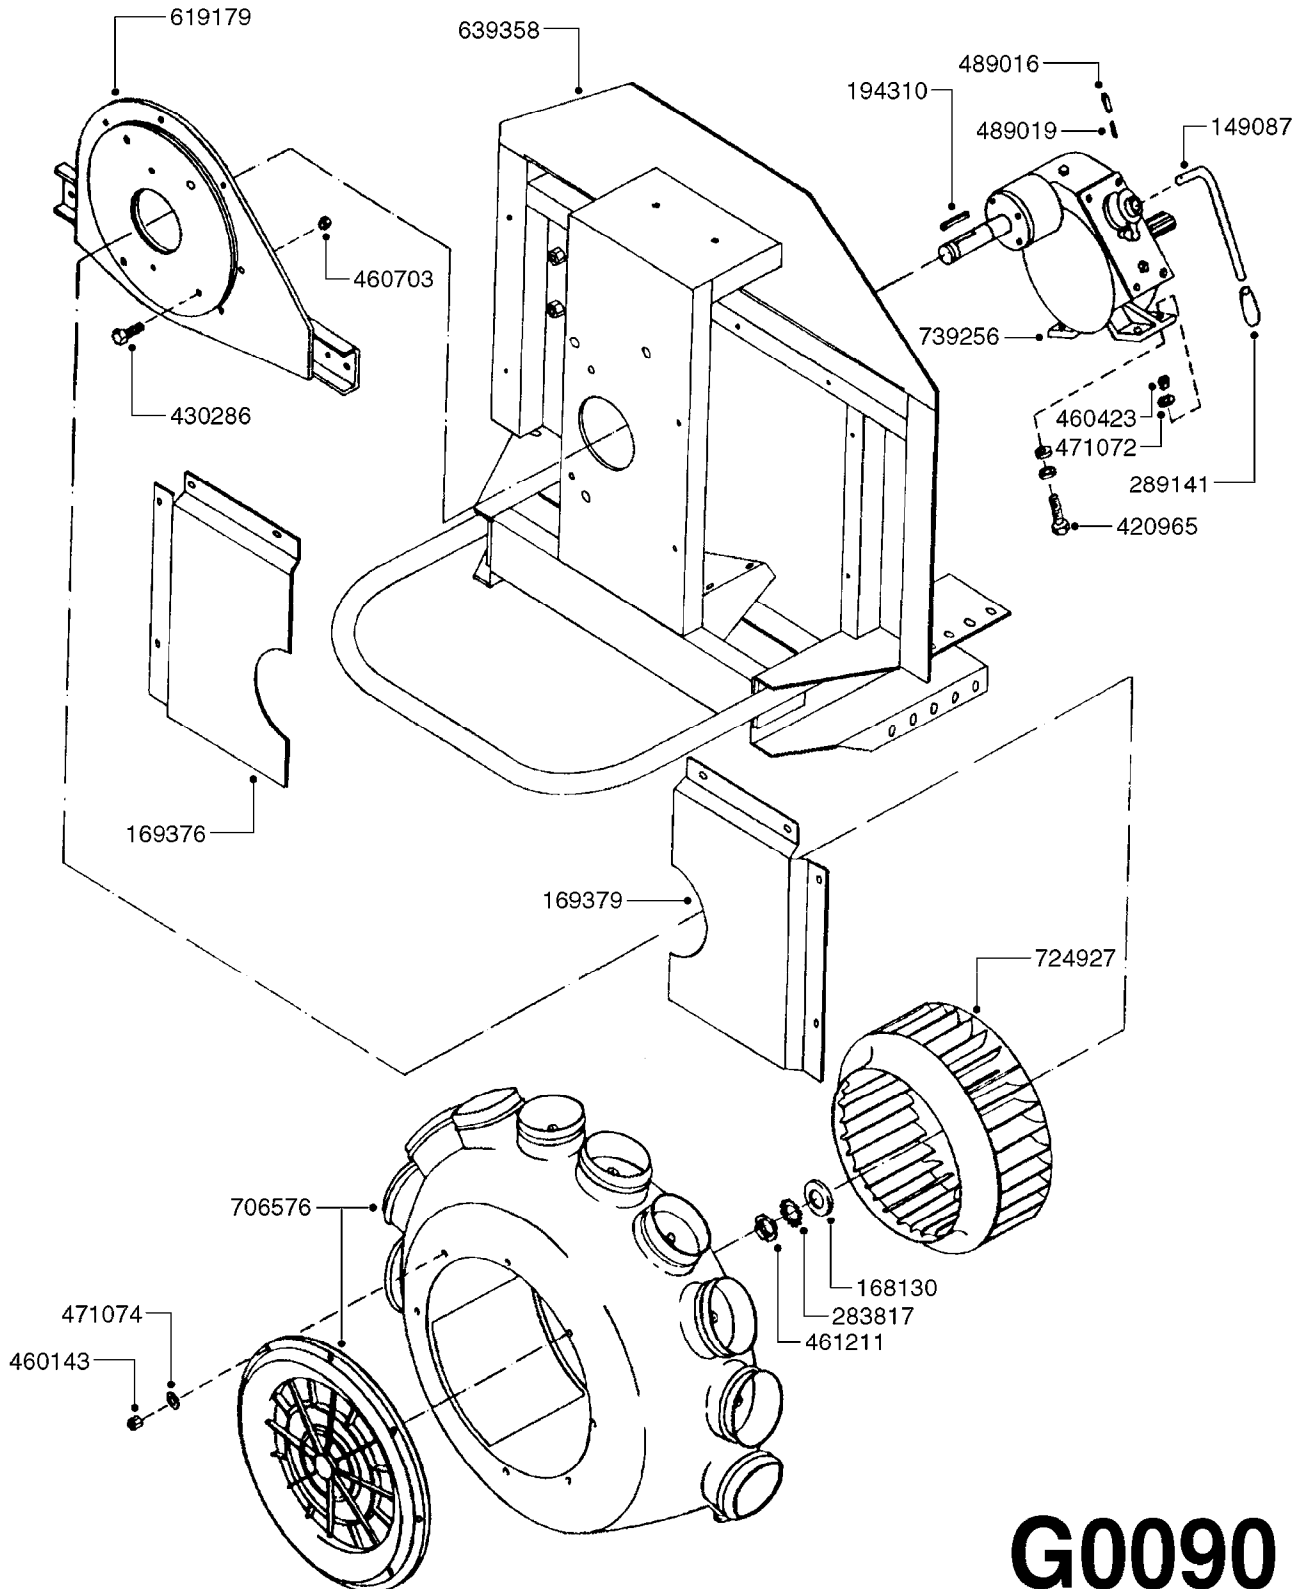

G0090

TANGO - SPV 16" MAXI FAN
G0090-HIN, 01:01:16

Page 1

Date 05.08.2019 11:57

parts-n°	order qty	description
149087	1	HANDLE LE-650/750
168130	1	WASHER F.BLOWER MAXI TR 600
169376	1	SPV SHIELD - LH
169379	1	SPV SHIELD - RH
194310	1	KEY 10 X 8 X 55
283817	1	WASHER LOCK D30 MB6
289141	1	HANDLE M-8
420965	1	M10X40 MACHINE SCREW STAINLESS
430286	1	BOLT HEX 8.8 DEL M12X30 FT
460143	1	SELF LOCK NUT M8 SST A2 DIN985
460423	1	NUT HEX M10X1.50 LOCK DIN985A2 SS
460703	1	NUT HEX M12X1.75 LOCK DIN985A2 SS
461211	1	NUT M30X1.5 SKF W/CUT
471072	1	WASHER M10 EL2
471074	1	WASHER M8 ELZ
489016	1	SLOTTED PIN D.3X20
489019	1	SLOTTED PIN D.5X20
619179	1	BRACKET F.BLOWER F-400 SPV
639358	1	TANGO SPV FRAME
706576	1	BLOWER HOUSING FOR MAXI
724927	1	FAN WHEEL ASSY.MAXI 600
739256	1	GEAR BOX F. LE-SPV & TG