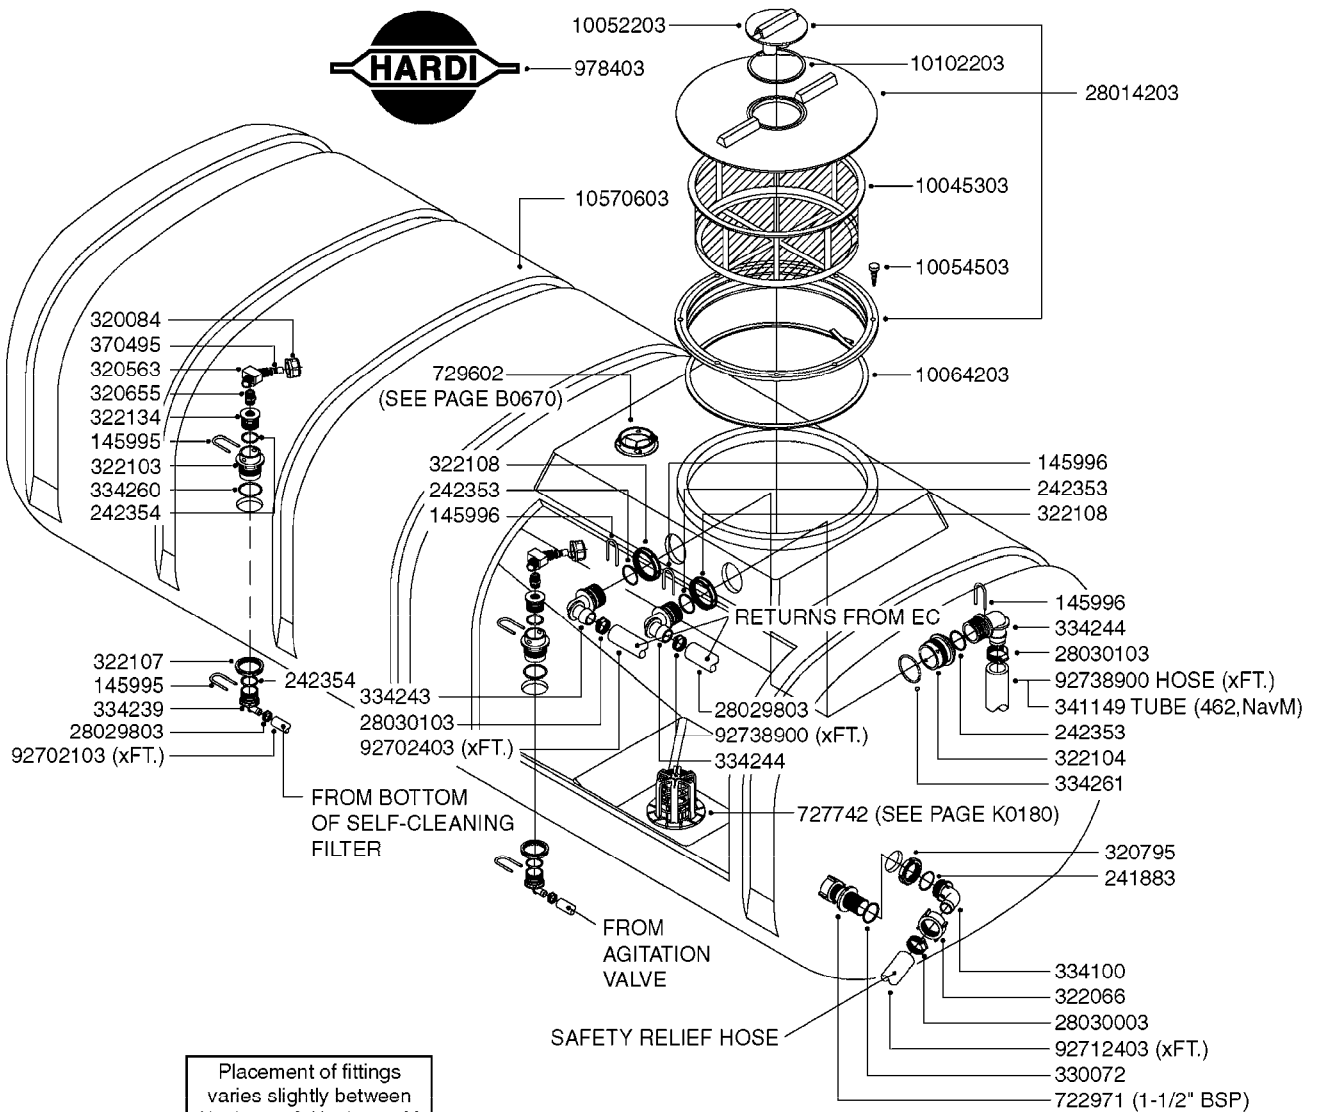

NAVIGATOR

Placement of fittings varies slightly between Navigator & Navigator M

E0260

TANK 550 NAV & NAV-M DIAPHRAGM
E0260-HIN, 01:01:16

Page 1

Date 05.08.2019 11:54

parts-n°	order qty	description
145995	1	FITT.DK S-53 FORK
145996	1	FITT.DK S-67 FORK
241883	1	O-RING 3 X 39.2 NITRIL
242353	1	O-RING 3 X 44.2 VITON
242354	1	O-RING D32.2X3.0 VITON
320084	1	FITT.DK NUT 1/2" BSP
320563	1	FITT.DK 3 WAY 1/2" 110 DEG.
320655	1	FITT.DK HN 1/2"-1/2" BSP
320795	1	FITT.DK NUT 1-1/2" BSP JAMB
322066	1	FITT.DK S-56 NUT
322103	1	FITT.DK S-53 BULKHEAD
322104	1	FITT.DK S-67 BULKHEAD
322107	1	FITT.DK S-53 BULKHEAD NUT
322108	1	FITT.DK S-67 BULKHEAD NUT
322134	1	FITT.DK S-53THREAD INS.1/2"BSP
330072	1	O-RING D53.5/D45.5X4
334100	1	FITT.DK S-61 ELB.1" 110 DEG.
334239	1	FITT.DK S-53 ELB.1/2"
334243	1	FITT.DK S-67 ELB.1"
334244	1	FITT.DK S-67 ELB.1-1/4"
334260	1	GASKET F. S-53 BULKHEAD
334261	1	GASKET F. S-67 BULKHEAD
341149	1	RETURN TUBE Ø40 L=2000
370495	1	NOZZLE INJECTOR 5066-3.0
722971	1	SAFETY VALVE SCF 217PSI (15BAR)
727742	1	TOP DRAIN CORD TYPE
729602	1	TOP SUCTION KIT NAV 2"
978403	1	DECAL COMPANY 280 X 450
10045303	1	FILTER BASKET 16"
10052203	1	LID VENT ASSY
10054503	1	SCREW 3/4" SELF TAPPING
10064203	1	SET SEALING SPONGE 1 Ft BULK
10102203	1	GASKET F.16" LID BREATHER
10570603	1	TANK RAW NAV.550 GAL.
10596503	1	DECAL NAVIGATOR LABEL
28014203	1	LID ASSY. (3-PC.) 16" ARAG
28029803	1	CLAMP HOSE GEAR P1/2" 6708
28030003	1	CLAMP HOSE GEAR P1" 6716
28030103	1	CLAMP HOSE GEAR P5/4-S1.5"6724
92702103	1	HOSE R X1/2" X300PSI WP X0012"
92702403	1	HOSE PVC SUCT GRAY 1"
92712403	1	HOSE R X1" X300PSI WP X0012"
92738900	1	HOSE R X PVC X 1-1/4" 0012"