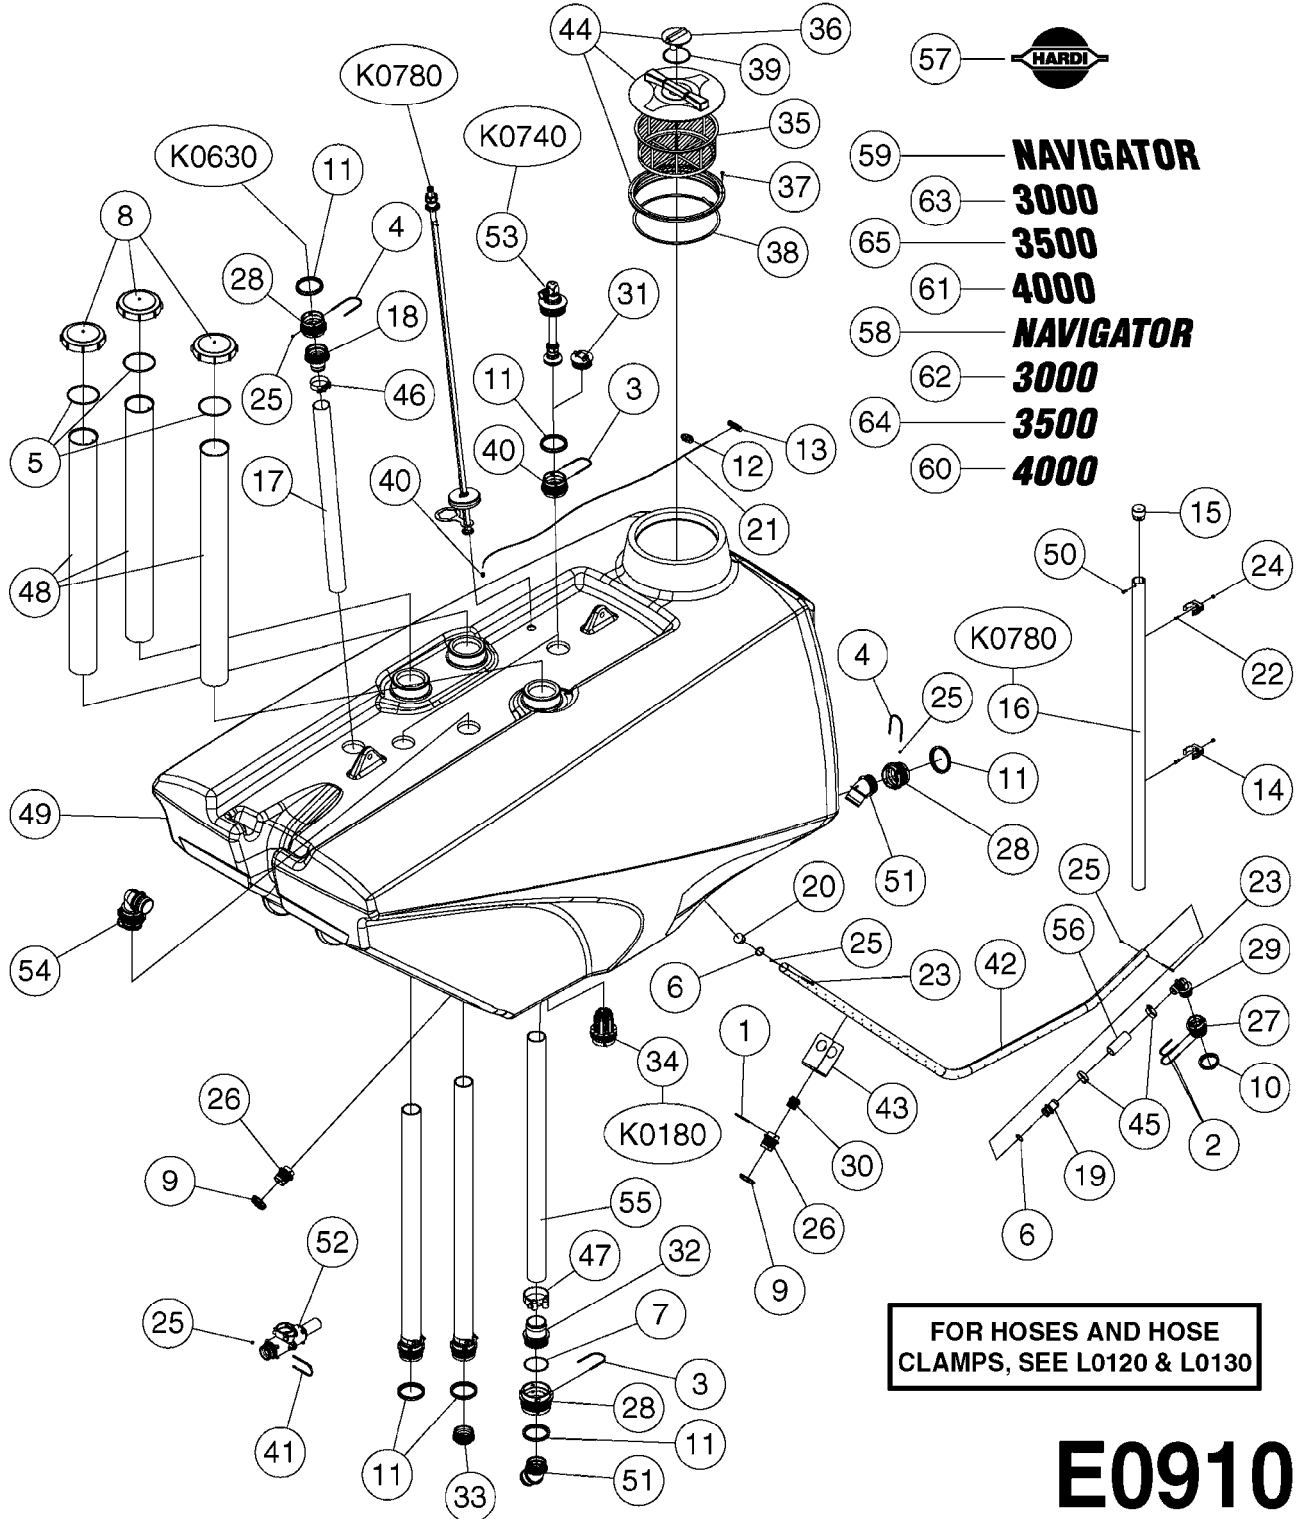

FOR HOSES AND HOSE CLAMPS, SEE L0120 & L0130

E0910

TANK - NAVIGATOR 3000/4000
E0910-HIN, 21:06:18

Page 1

Date 05.08.2019 11:55

Pos.	parts-n°	order qty	description
1	145995	1	FITT.DK S-53 FORK
2	145996	1	FITT.DK S-67 FORK
3	145997	1	FITT.DK S-93 FORK
4	147774	1	FITT.DK S-93 FORK W. M5 THREAD
5	241415	1	O-RING D117.5X5.33 NITRIL
6	241441	1	O-RING D29.3X3
7	242351	1	O-RING D69.5X3.0 VITON F.S-93
8	321591	1	LID 150MM NAV TK & FOAM MARKER
9	322107	1	FITT.DK S-53 BULKHEAD NUT
10	322108	1	FITT.DK S-67 BULKHEAD NUT
11	322109	1	FITT.DK S-93 BULKHEAD NUT
12	334469	1	CLEVIS F.CORD TOP DRAIN ASSY.
13	334472	1	HANDLE FOR TOP DRAIN
14	334523	1	PIPE HOLDER Ø51.5
15	334850	1	GUIDE F. SIGHT GAUGE TUBE TOP
16	341204	1	SIGHT GAUGE TUBE L=59"
16	341283	1	TUBE F.SIGHT GAUGE L=72"
16	97610203	1	DECAL SIGHT GAUGE NAV 3000 GAL
16	97610403	1	DECAL SIGHT GAUGE NAV 4000 GAL
16	97611503	1	DECAL SIGHT GAUGE NAV 3500 GAL
17	341333	1	TUBE Ø57/Ø52 L=1500 BLACK PE
18	390691	1	FITT.DK S-93 STR.2"PVC DRILLED
19	390902	1	SPARGE TUBE FITT FRONT
20	390903	1	CAP SPARGE TUBE
21	390982	1	CORD NYLON 4000MM
22	410185	1	BOLT HEX 8.8 DEL M6X16
23	411078	1	BOLT HEX M5 X 60 SS
24	460261	1	NUT HEX M6X1.00 LOCK DIN985 A2 SS
25	461217	1	NUT HEX M5 LOCK
26	726463	1	FITT.DK S53 BULKHEAD W/GASKET
27	726464	1	FITT.DK S-67 BULKHEAD W/GASKET
28	726465	1	FITT.DK S-93 BULKHEAD W/GASKET
29	726573	1	FITT. S67 5/4" 90° W/O-RING
30	726578	1	FITT.DK S53 PLUG WITH O-RING
31	726580	1	FITT. S93 PLUG W/O-RING
32	727133	1	FITT. S93 2-1/2" STR. S W/O-RI
33	728562	1	FITT.DK S-93 TO S67 ADAPTOR
34	730084	1	BOTTOM VALVE S93 2"RG-3M
35	10045303	1	FILTER BASKET 16"
36	10052203	1	LID VENT ASSY
37	10054503	1	SCREW 3/4" SELF TAPPING
38	10064203	1	SET SEALING SPONGE 1 Ft BULK
39	10102203	1	GASKET F.16" LID BREATHER
40	14001500	1	GROMMET F.TOP DRAIN CORD
41	14012200	1	FITT.DK S-67 FORK W/M5 THREADS
42	15102300	1	SPARGE TUBE STAINLESS NAV '07
43	16008300	1	BRACKET SPARGE TUBE
44	28014203	1	LID ASSY. (3-PC.) 16" ARAG
45	28030103	1	CLAMP HOSE GEAR P5/4-S1.5"6724
46	28030203	1	CLAMP HOSE T-BOLT S2" 235-67
47	28030303	1	CLAMP HOSE T-BOLT S2.5" 235-76
48	28082200	1	DROP TUBE Ø110/L=1120 NAV3000
48	28082300	1	DROP TUBE Ø110/L=1270 NAV4000
49	35003603	1	TANK, MAIN 3000L NAVIGATOR
49	35003703	1	TANK, MAIN 4000L NAVIGATOR
49	35004403	1	TANK, MAIN 3500L NAVIGATOR
50	44075300	1	SCREW 3.5X9.5SS/X15 ISO 14585C
51	72072900	1	FITT. S93 2-1/2" 45° S W/O-RING
52	72280300	1	SAFTY VALVE S67 15 BAR CM'05
53	72358000	1	TANK RINSE LOW MOD.ASSMBLY NCM
54	72374800	1	TANK VENT S93 2-1/2" NAV/NCM