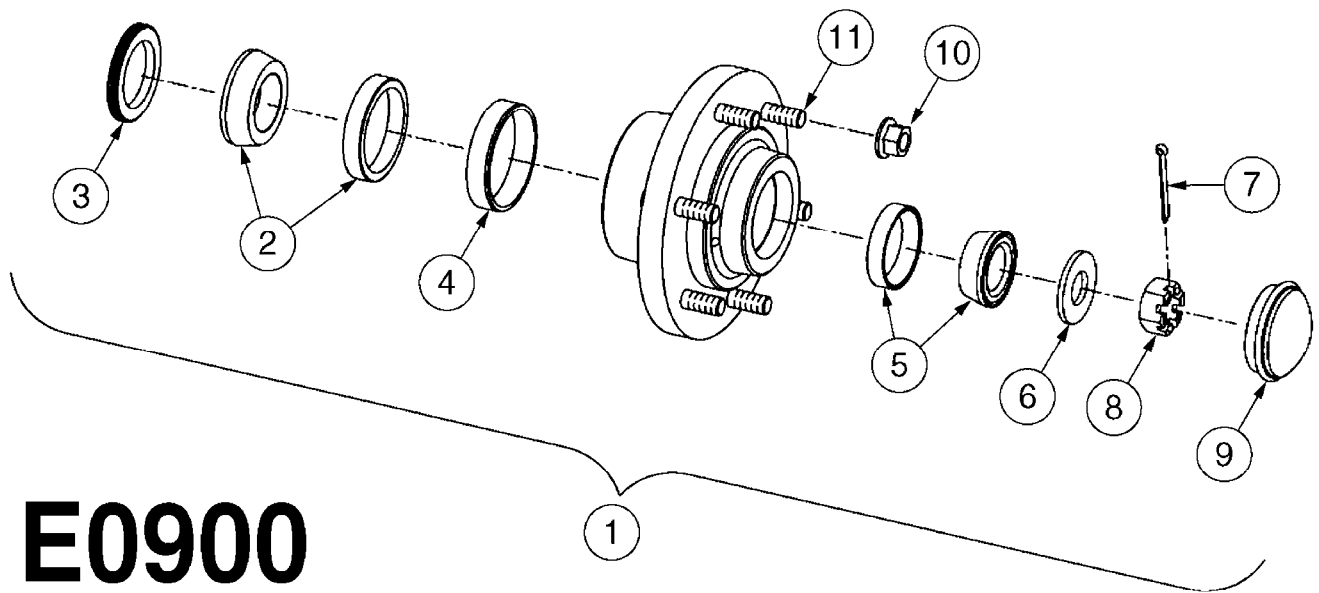

E0890

CAMOPLAST HUB ASSEMBLY - IDLER
E0890-HIN, 01:01:16

Page 1

Date 05.08.2019 11:55

Pos.	parts-n°	order qty	description
1	28078303	1	HUB ASSY.IDLER, G60-8
2	28081403	1	DUST CAP
3	28081503	1	COTTER PIN 7/32" X 2-1/4"
4	28081603	1	CASTLE NUT 1-1/4"-12
5	28081703	1	WASHER 1.28"IDX2.5"ODX0.13"
6	28081803	1	BEARING ASSEMBLY - OUTER
7	28081903	1	BEARING ASSEMBLY - INNER
8	28082003	1	WHEEL SEAL, SINGLE LIP
9	28082103	1	LUG NUT SET (8) IDLER
10	28082203	1	WHEEL STUD SET (8) IDLER