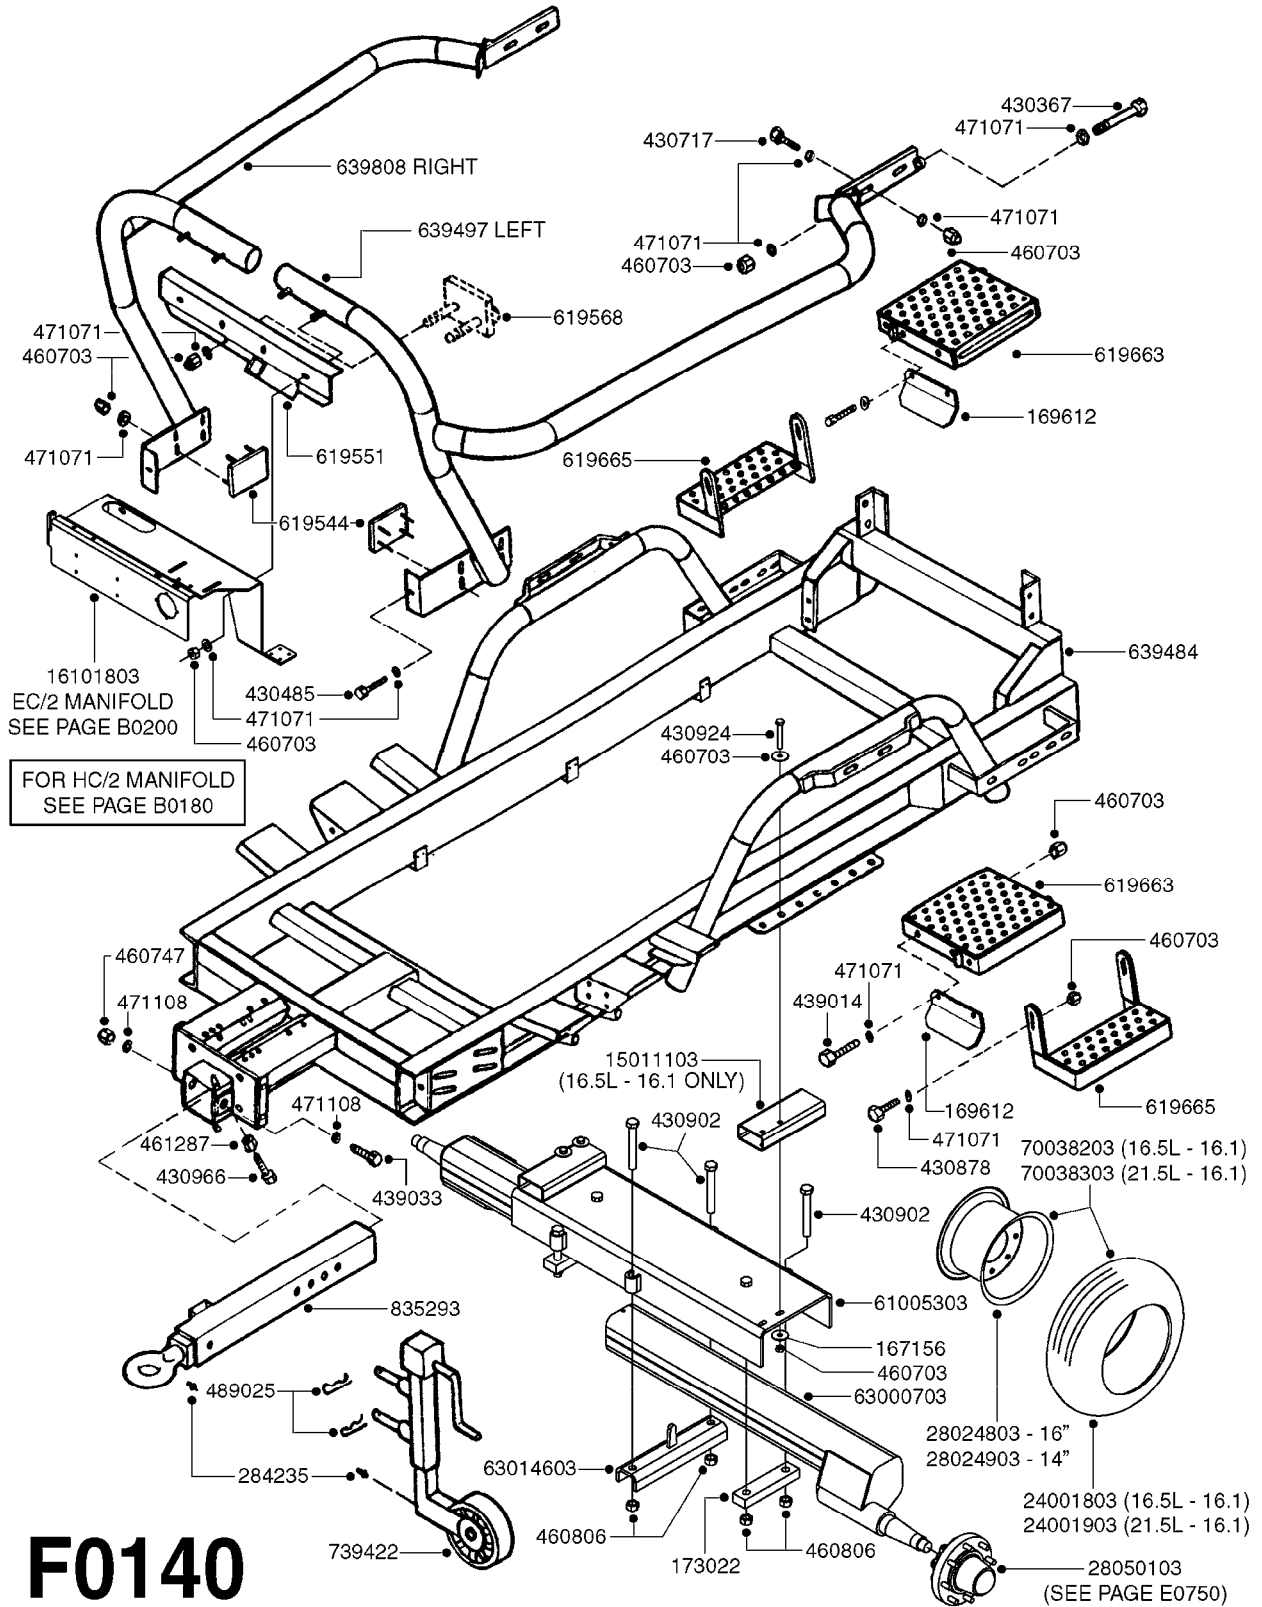

F0140

FRAME - MERCURY 925 '05
F0140-HIN, 01:01:16

Page 1
Date 05.08.2019 11:56

parts-n°	order qty	description
167156	1	WASHER D46.5/D12.4X2.5
169612	1	MUD SCRAPER (STEP) MERCURY PLUS
173022	1	FLATBAR 50X30 L=218/2XD22
284235	1	ENGRASADOR M-6/100 RECTO
430367	1	BOLT HEX 8.8 DEL M12X100 DIN931
430485	1	BOLT HEX 8.8 DEL M12X90
430717	1	BOLT HEX 8.8 RAW M12x40
430878	1	BOLT HEX 8.8 DEL M12X45 DIN931
430902	1	BOLT HEX 8.8 M20X150
430924	1	BOLT HEX 8.8 DEL M12 X 85
430966	1	BOLT HEX M18X60
439014	1	BOLT HEX 8.8 DEL M12X35
439033	1	BOLT HEX M24X170 GALV.
460703	1	NUT HEX M12X1.75 LOCK DIN985A2 SS
460747	1	NUT HEX M24 LOCK
460806	1	NUT HEX M20X2.50 LOCK DIN985A2 SS
461287	1	NUT HEX M18
471071	1	WASHER M12 GALV
471108	1	WASHER D44D25X4.5
489025	1	'R' PIN D.4
619544	1	FRONT PLATE - MERCURY FRAME
619551	1	FRONT BRACKET F.RAILING MR600
619568	1	TANK SUPPORT BRACKET
619663	1	FOOT STEP MERCURY PLUS
619665	1	BOTTOM FOOT STEP MERCURY PLUS
639484	1	FRAME - MERCURY 925
639497	1	RAILING - MERCURY 925 LEFT
639808	1	RAILING - MERCURY 925 RIGHT
739422	1	CPL. JACK STAND FOR TANGO
835293	1	DRAWBAR RING HITCH
15011103	1	RECT. TUBE SPACER MERC. 900
16101803	1	CONTROL BRACKET F. MERCURY EC2
24001803	1	TIRE 16.5L-16.1 10 PLY TURF
24001903	1	TIRE 21.5L-16.1 10 PLY TURF
28024803	1	WHEEL RIM 16.1X16 8-8-6 +1.125
28024903	1	WHEEL RIM 16.1X14" 8-8-6 -1.50
28050103	1	HUB F 3" 758 7500# PACKAGE
61005303	1	*AXLE NON-SUSP ADJ 900 MERC
63000703	1	AXLE INSERT W/M CM750
63014603	1	SUPPORT BAR CENT ADJ. MERC 900
70038203	1	*TIRE ASSY MR900 TF 8-8-6 16.1
70038303	1	*TIRE ASSY MR900 TF 8-8-6 21.5