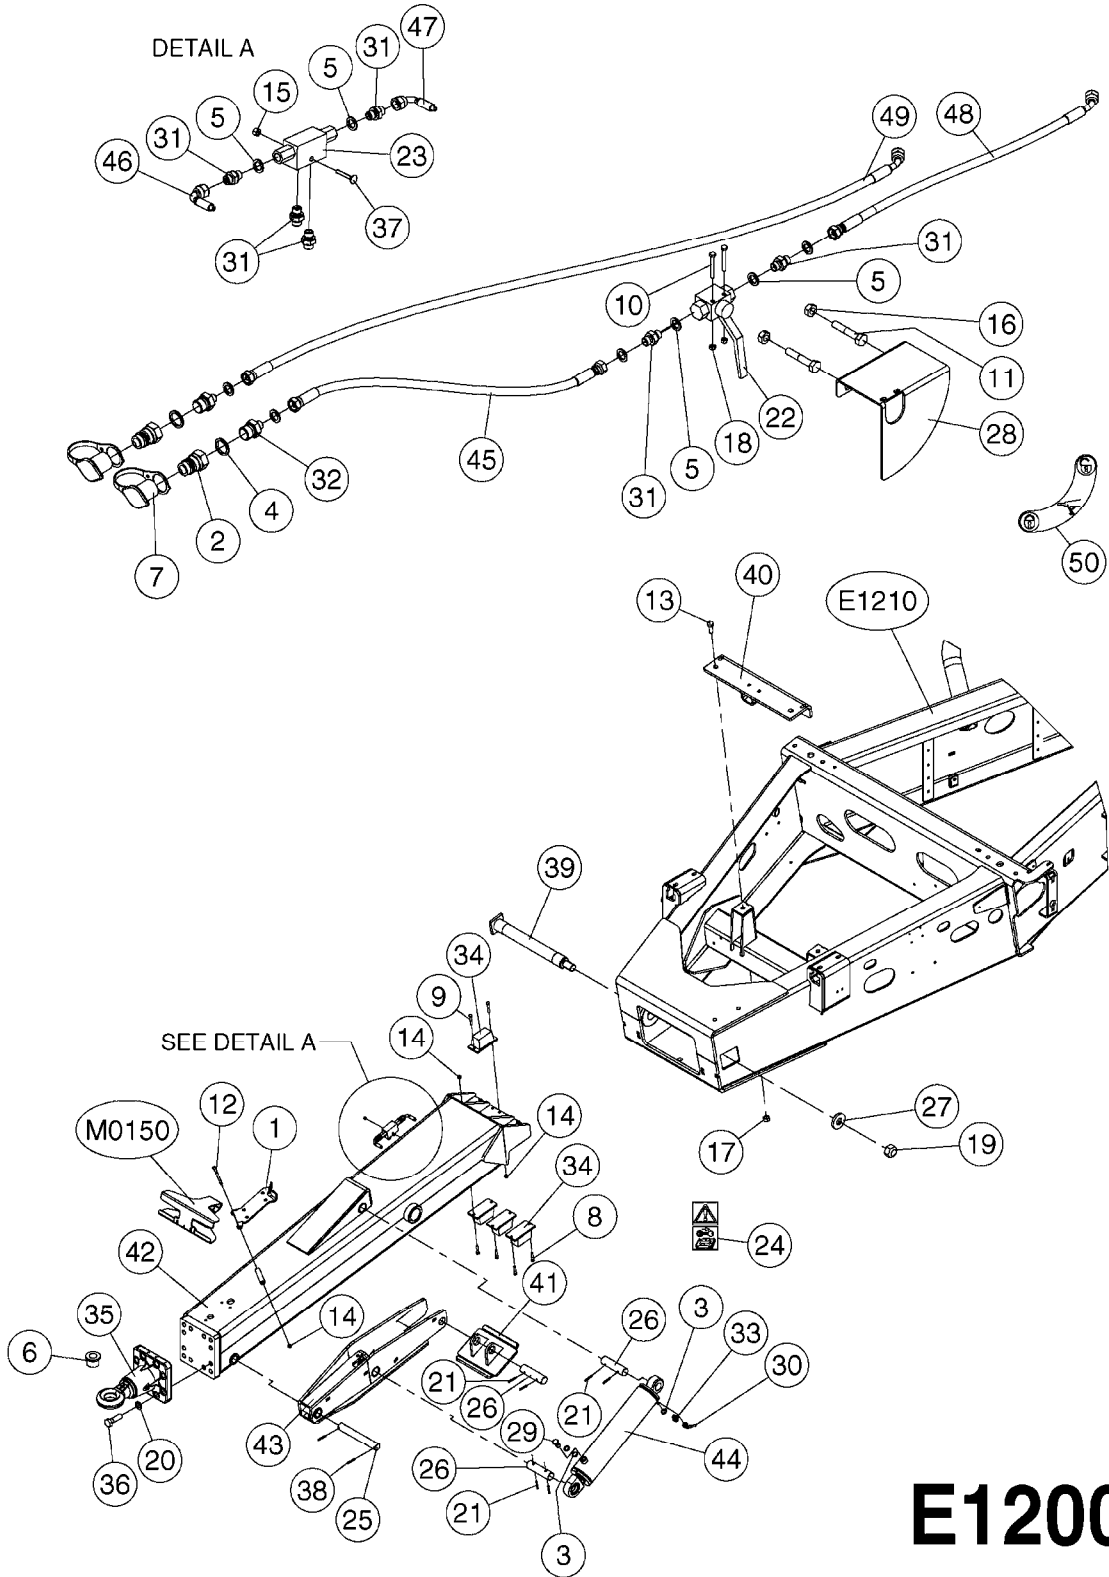

HYD. DRAWBAR CM5500/7000
E1200-HIN, 07:02:19

Page

1

Date

05.08.2019 11:56

Pos.	parts-n°	order qty	description
1	161923	1	SUPPORT PLATE F. PTO CM+
2	230311	1	QUICK COUPLING 1/2"
3	240866	1	DOWTYSEAL 3/8"
4	241356	1	DOWTYSEAL 1/2"
5	241404	1	DOWTY SEAL 1/4"
6	270608	1	BUSHING F. DRAWBAR NCM Ø50/Ø33
7	334206	1	DUST HOOD FOR HY-COUPLING
8	420641	1	BOLT HM 8X35/22 A2 SS DIN931
9	420781	1	BOLT HEX 8.8 DEL M8X50
10	421142	1	BOLT HEX 8.8 DEL M5X40
11	421224	1	BOLT HEX 8.8 DEL M10X55
12	421232	1	BOLT HEX 8.8 DEL M8X110
13	430581	1	BOLT HEX 8.8 DEL M16X40 FT
14	460143	1	SELF LOCK NUT M8 SST A2 DIN985
15	460261	1	NUT HEX M6X1.00 LOCK DIN985 A2 SS
16	460423	1	NUT HEX M10X1.50 LOCK DIN985A2 SS
17	460585	1	LOCKING NUT M16 DIN985 A2 SS
18	461217	1	NUT HEX M5 LOCK
19	461316	1	NUT HEX LOCK M30X3.5 DIN 985
20	471180	1	LOCK WASHER NORDLOCK M20 ELZ
21	480733	1	PIN D6 X 40
22	781049	1	HYD. BALL VALVE
23	782141	1	VALVE COUNTER DOUBLE
24	978436	1	DECAL - WARNING! SERVICE
25	14047200	1	PIN D30.0 L= 223 /D6.0
26	14060300	1	PIN Ø35.0 L= 128/Ø6.0
27	16155900	1	DISC D70.0/ 31.0X10.0/RED
28	16160000	1	PLATE F. HYD. VALVE CM66/9000
29	23230400	1	BANJOBOLT 3/8 BSP
30	23233700	1	INSERT 9/16" ANGLE 45 DEG.
31	23234500	1	HEX NIPPLE 1/4" - 9/16"
32	23234800	1	HEX NIPPLE 1/2"-9/16"
33	23235800	1	HEX NIPPLE 3/8"-9/16" - 0.7mm
34	24267600	1	RUBBERSTOP 15/238 T=56 SS
35	28164100	1	SWIVEL HITCH D50/8 BOLT
36	43000803	1	BOLT HEX M20 X 70MM DEL - FT
37	44077000	1	BOLT M5X35 DIN 603 S/S
38	48082100	1	SPRING PIN Ø6x50 DIN1481 RST
39	61037800	1	PIN F. STEERING 6600
40	61038500	1	BRACKET FOR DRAWBAR NCM 6600
41	61081000	1	FOOT F. SUPPORT LEG CM55/7000
42	63122800	1	DRAWBAR CM55/7000
43	63123000	1	SUPPORT LEG F. CM55/7000
44	78132600	1	DOB.CYL.Ø90/50-350/Ø35
45	78509800	1	HY.HO.1/4"L= 1900 STR-STR
46	78511200	1	HY.HO.1/4"L= 1250 90°-90° A=180
47	78525900	1	HY.SL.1/4' L= 820 V-V45° A= 90GR
48	78526000	1	HY.HO.1/4"L= 1500 STR-45°
49	78526100	1	HY.HO.1/4"L= 3500 STR-45°
50	97814500	1	DECAL JACK STAND LOCK VALVE