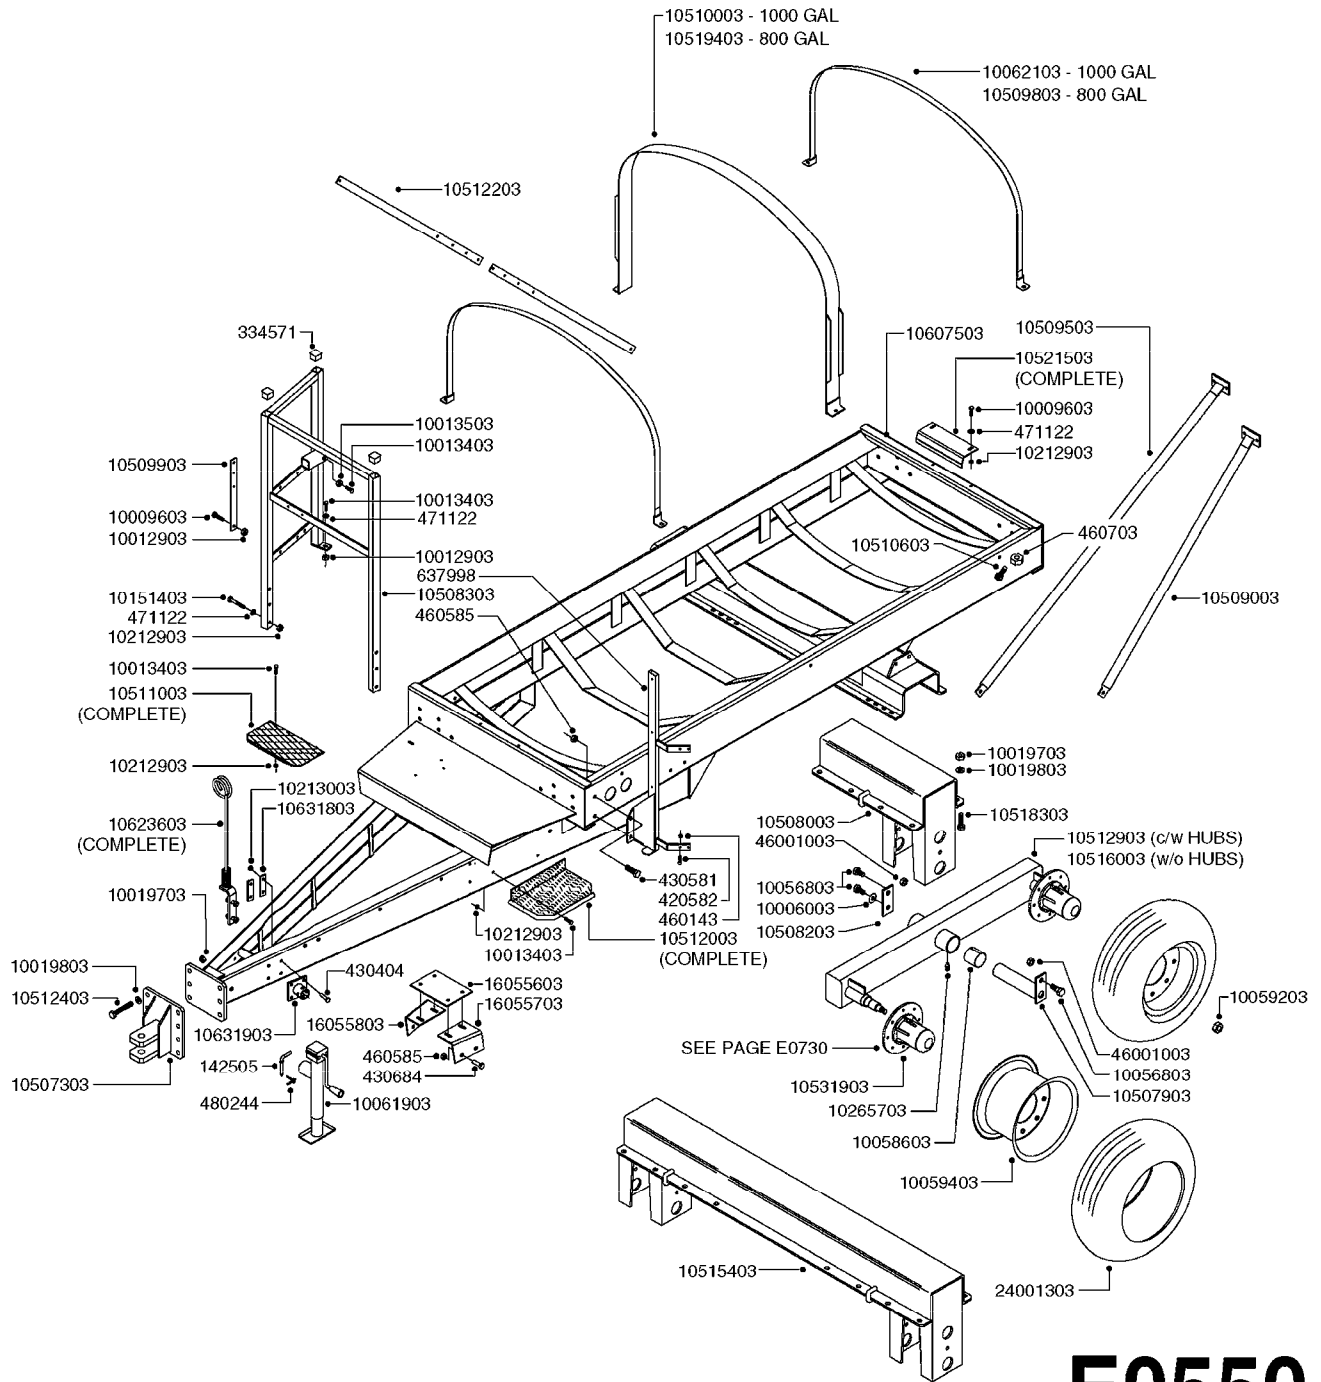

E0550

FRAME-NAV.M TA800/1000 POST'05
E0550-HIN, 15:08:16

Page 1
Date 05.08.2019 11:55

parts-n°	order qty	description
142505	1	LOCKING PAWL 12 X 70MM
334571	1	PLUG 40x40x2 F.SQ.TUBE
420582	1	BOLT HEX 8.8 DEL M8X20 FT A2
430404	1	BOLT HEX 8.8 DEL M12X50
430581	1	BOLT HEX 8.8 DEL M16X40 FT
430684	1	BOLT HEX 8.8 DEL M16X30 FT
460143	1	SELF LOCK NUT M8 SST A2 DIN985
460585	1	LOCKING NUT M16 DIN985 A2 SS
460703	1	NUT HEX M12X1.75 LOCK DIN985A2 SS
471122	1	WASHER, M10, Ø20/10.5X 2.0, SS
480244	1	PIN SNAP D4.5
637998	1	MANIFOLD BKT. NAVIGATOR
10006003	1	WASHER LOCK 5/8"
10009603	1	BOLT HEX 3/8 NC GR.2 01.00"
10012903	1	PUMP HYPRO C9016 540 RPM 90023
10013403	1	BOLT HEX 3/8-16X1 1/4 HCS Z5
10013503	1	NUT HEX NC 3/8"
10019703	1	NUT HEX NC FHN 3/4-10 Z 5
10019803	1	WASHER LOCK L/W Z 3/4"
10056803	1	BOLT HEX 5/8 NC GR.5 01.50"
10058603	1	GARLOCK 2.5"DU 2.5" TA800/1000
10059203	1	BOLT WHEEL 9/16"x1-1/4"UNF 90D
10059403	1	RIM 15X10 X 8-8-6 +1.062OFFSET
10061903	1	JACK F300/500/575 5000LB
10062103	1	STRAP F. NAV M TNK 1000 110"LG
10151403	1	BOLT HEX 3/8 NC GR.2 02.50"
10212903	1	NUT HEX NC (NYLON LOCK) 3/8"
10213003	1	NUT HEX NC (NYLON LOCK) 7/16"
10265703	1	GREASE ZERK 5MM PRESS FIT
10507303	1	CLEVIS NAV.550/800/1000 GAL.
10507903	1	PIN F.PIVOT NAV800/1000
10508003	1	UPRIGHT W/M 800/1000 TANDEM
10508203	1	FLATBAR TANDEM NAV800/1000
10508303	1	HANDRAIL NAV 800/1000 GAL.
10509003	1	SIDE BRACE NAV8/1000 45-66'EAG
10509503	1	SIDE BRACE NAV8/1000 80-90'EAG
10509803	1	STRAP F.NAV TANK 800 GAL.
10509903	1	FLATBAR F.FILTER
10510003	1	STRAP F.TANK REINFOR.1000 NAV
10510603	1	BOLT F.ANCHOR STRAP
10511003	1	FRONT STEP ASSY.550/800/1000
10512003	1	SIDE STEP ASSY.550/800/1000
10512203	1	FLATBAR SIDE STRAP F.NAV8/1000
10512403	1	BOLT HEX 3/4 NC GR.8 02.25"
10512903	1	TANDEM BEAM ASSY.800/1000
10515403	1	AXLE W/M NAV.TA 800/1000 120"
10516003	1	TANDEM BEAM W/M NAV W/SPINDLE
10518303	1	BOLT HEX 2&3/4 NC GR.8 3.00"
10519403	1	STRAP F.TANK REINFOR.800 NAV
10521503	1	NAV TANK STOP BKT.KIT
10531903	1	HUB ASSY.COMP.F.2-1/8" SPINDLE
10607503	1	FRAME NAVIGATOR 800/1000-98
10623603	1	CABLE & HOSE HOLDER NAV.
10631803	1	FLATBAR 1/4" x 110MM F.JACK
10631903	1	JACK MOUNT NAV550/1000 W/MOUNT
16055603	1	PUMP MT. PLATE DIA. NAV. M
16055703	1	PUMP MT. PLATE L.H. DIA. NAV.M
16055803	1	PUMP MT. PLATE R.H. DIA. NAV.M
24001303	1	TIRE 12.5L-15SL 12 PLY
46001003	1	NUT HEX 5/8"-11 NYLOCK