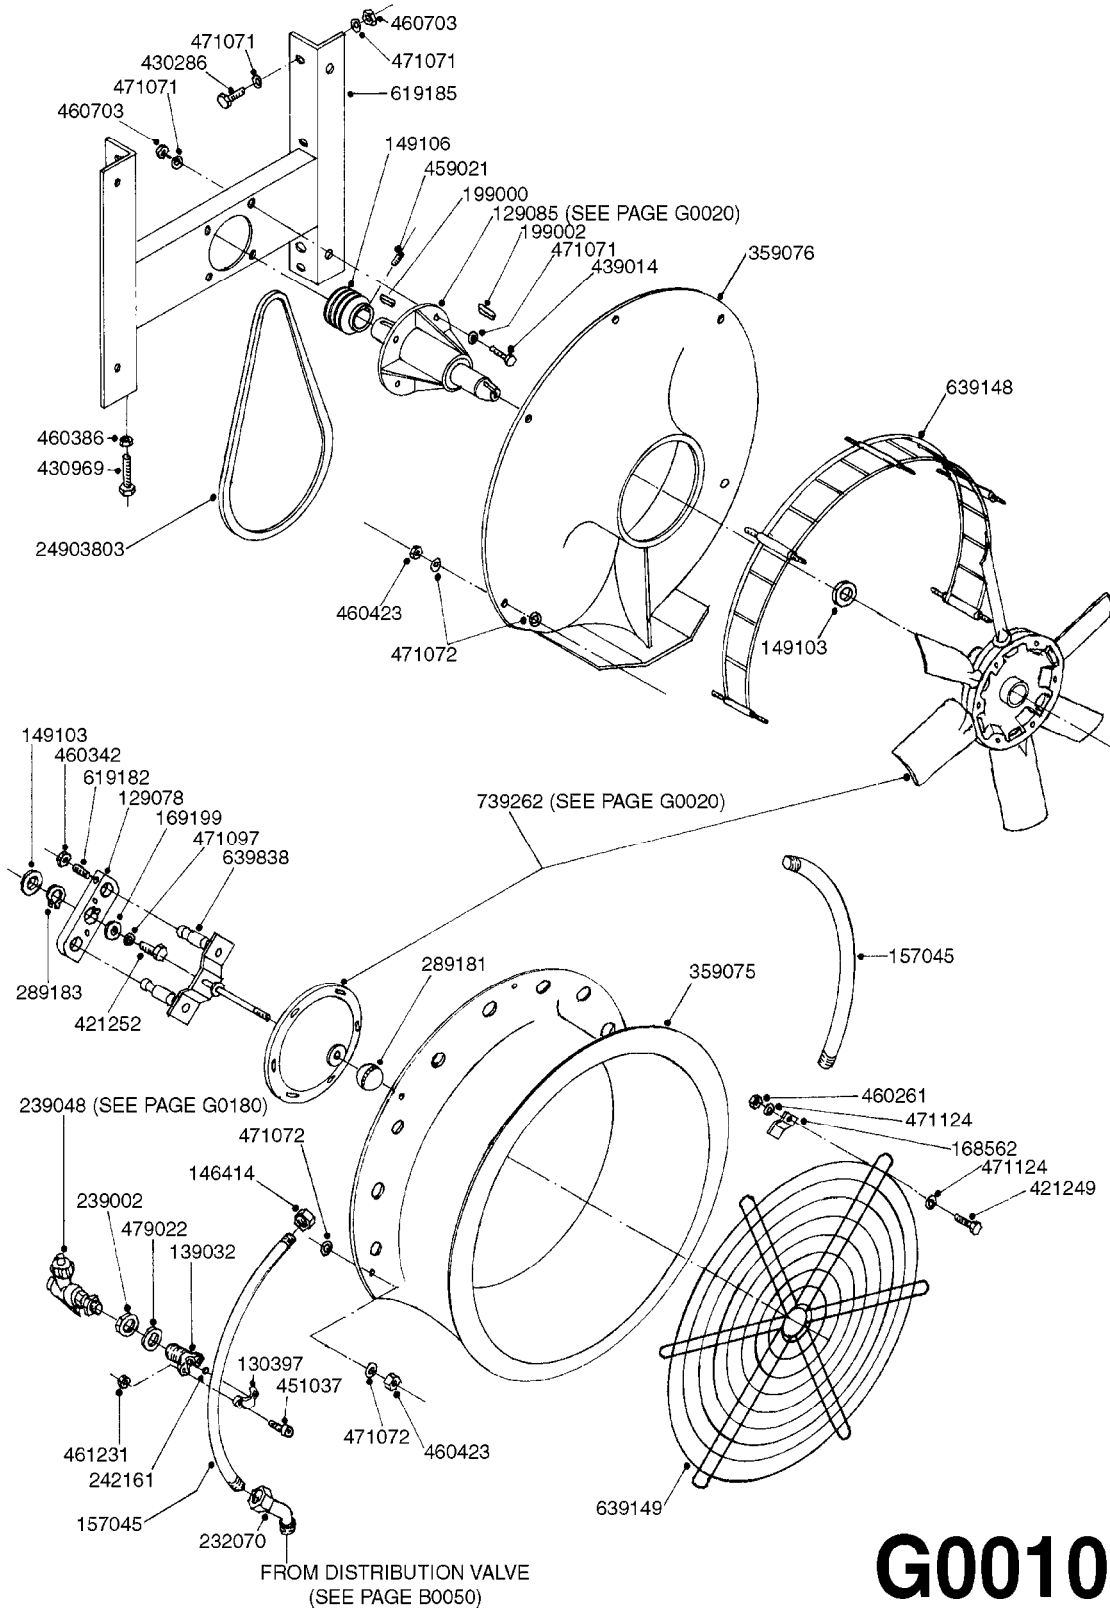

G0010

LB - BLOWER
G0010-HIN, 10:01:19

Page 1
Date 05.08.2019 11:57

parts-n°	order qty	description
129078	1	CLUTCH F.22" FAN
129085	1	HUB FOR BLOWER LB550
130397	1	NOZZLE HOLDER UPPER PART
139032	1	JET BODY LB - ARAG
146414	1	TERMINATION STOPPER 22 X 100
149103	1	WASHER D50D30X5 BROZ.FRICTION
149106	1	PULLEY D90/3
157045	1	BLOWER SPR. LINE ST. LB-550
168562	1	BRACKET F.FAN GRILL TWIN
169199	1	WASHER D40D10X4
199000	1	KEY 50X8X7
199002	1	KEY 20X8X7
232070	1	ELBOW 1/2" BRASS M-22.100 H
239002	1	NUT 1/2" BSP BRASS F.BULKHEAD
239048	1	NOZZLE BODY F.LB W/O NON DRIP
242161	1	O-RING 6 X 3.0
289181	1	BALL (BAKELITE)
289183	1	SNAP-RING OUTER 28X15
359075	1	FAN HOUSING LB 22"
359076	1	CONE LB50
421249	1	BOLT HEX M6X15
421252	1	SCREW M10X30 CAP
430286	1	BOLT HEX 8.8 DEL M12X30 FT
430969	1	SCREW M12X60 CAP
439014	1	BOLT HEX 8.8 DEL M12X35
451037	1	SCREW M6X20 HEX
459021	1	DOWEL ALLEN M8X20
460261	1	NUT HEX M6X1.00 LOCK DIN985 A2 SS
460342	1	NUT HEX M10 DEL DIN934
460386	1	NUT HEX M12X1.75
460423	1	NUT HEX M10X1.50 LOCK DIN985A2 SS
460703	1	NUT HEX M12X1.75 LOCK DIN985A2 SS
461231	1	NUT HEX M6 BRASS
471071	1	WASHER M12 GALV
471072	1	WASHER M10 EL2
471097	1	WASHER D10 SAFETY
471124	1	WASHER, M6, Ø18/ 6.4X 1.6, SS
479022	1	WASHER D.22 GALV.
619182	1	BOLT F.CLUTCH (ELASTIC) LB
619185	1	LB-BLOWER BRACKET
639148	1	SAFETY GRILL AIR OUTLET
639149	1	AIR INTAKE GRILL
639838	1	CLUTCH BRACKET F.22" FAN
739262	1	FAN D22"
24903803	1	VEE BELT SPZ 1400