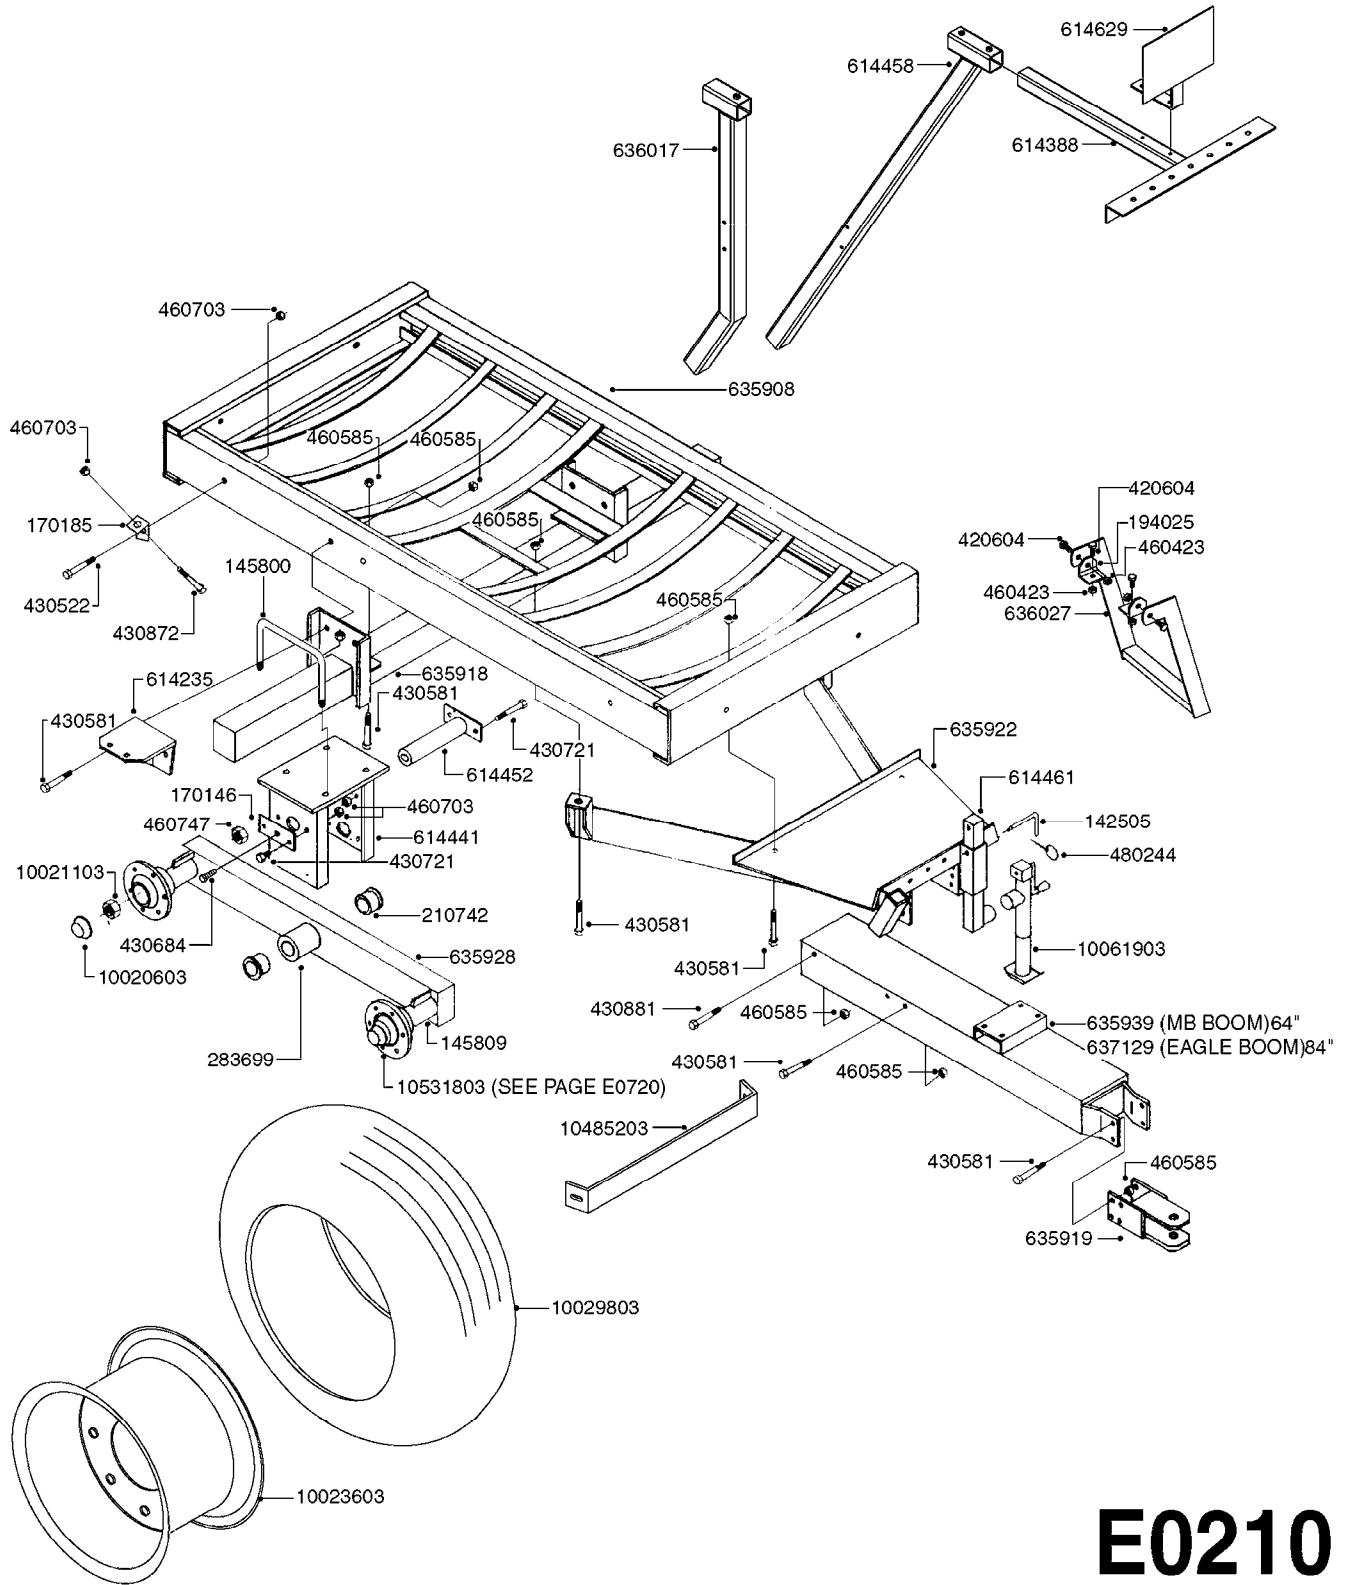

E0210

FRAME 500 TA
E0210-HIN, 01:01:16

Page 1
Date 05.08.2019 11:54

parts-n°	order qty	description
10020603	1	DUST CAP DC13
10021103	1	NUT HEX NF 7/8 WB32
10023603	1	RIM 15 X 8 X 6 BOLT
10029803	1	TIRE & TUBE 11L15 8 PLY
10061903	1	JACK F300/500/575 5000LB
10485203	1	BRACE A FRAME TR500 FLUSH
10531803	1	HUB ASSY.COMP.F.1-3/4" SPINDLE
142505	1	LOCKING PAWL 12 X 70MM
145800	1	BOLT U TR500 20mm THREAD
145809	1	SPINDLE 300 SINGLE
170146	1	PLATE F.PIN 500 TANDAM
170185	1	ANGLE BRACKET F. TANKSTRAP
194025	1	BRACKET F.STEP HC650
210742	1	BUSHING TA500
283699	1	GREASE NIPPLE M6X1
420604	1	BOLT HEX 8.8 DEL M10X25 FT DIN933
430522	1	BOLT HEX 8.8 DEL M12X25 FT
430581	1	BOLT HEX 8.8 DEL M16X40 FT
430684	1	BOLT HEX 8.8 DEL M16X30 FT
430721	1	BOLT HEX 8.8 DEL M12X40 FT
430872	1	BOLT HEX 8.8 DEL M12X100 FT
460423	1	NUT HEX M10X1.50 LOCK DIN985A2 SS
460585	1	LOCKING NUT M16 DIN985 A2 SS
460703	1	NUT HEX M12X1.75 LOCK DIN985A2 SS
460747	1	NUT HEX M24 LOCK
480244	1	PIN SNAP D4.5
614235	1	BRACKET EAR F SIDE BRACES (NLA
614388	1	BRACKET FOR OPER. UNIT
614441	1	UPRIGHT 500 TANDEM
614452	1	PIN TANDEM CENTER AXLE
614458	1	CONTROL POST BK TR/TL300/500
614461	1	JACK STAND ATTACHMENT
614629	1	BRACKET F. DECAL TL/TR 300/500
635908	1	FRAME F. TR/ESC 500
635918	1	AXLE STRUT 500 TANDEM
635919	1	TONGUE CLEVIS TR300/500
635922	1	PLATFORM & A-FRAME TR300/500
635928	1	TANDEM BEAM 500
635939	1	TONGUE FOR TR/TL300/500 SHORT
636017	1	POST FOR EC CONTROL MOUNT
636027	1	STEP F.PLATFORM HC650
637129	1	TONGUE FOR 500 EAGLE/FLUSH LNG