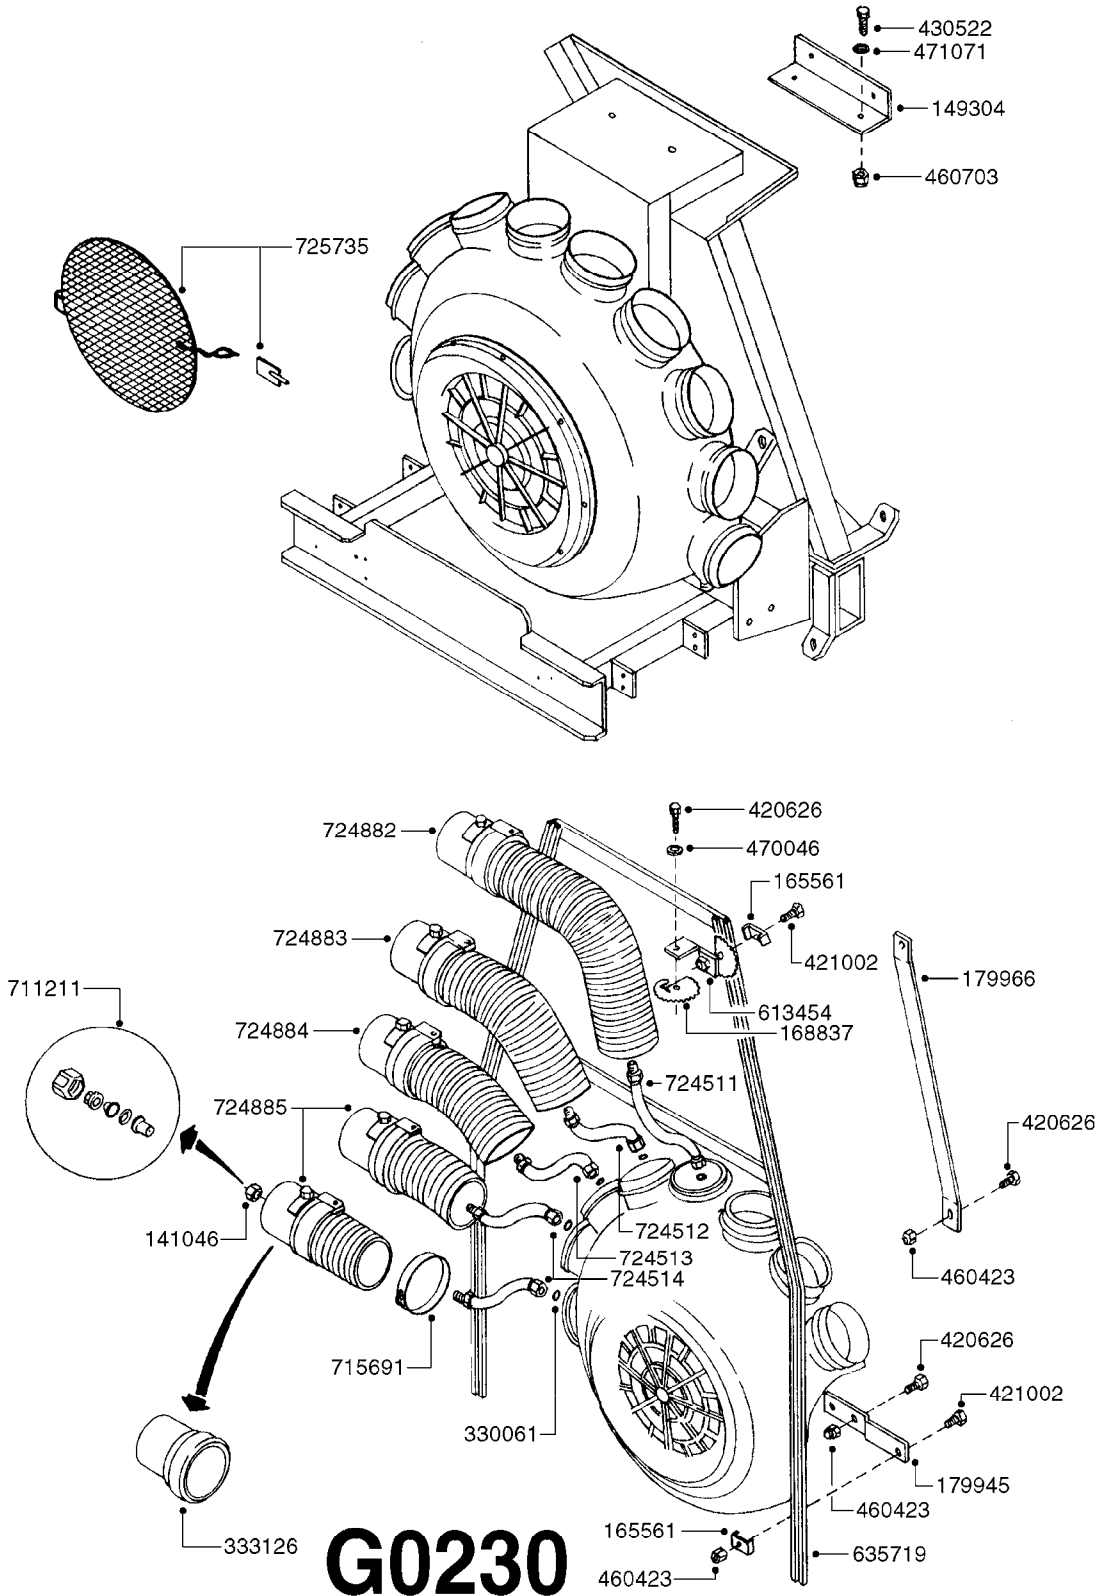

G0220

ARROW/BRAVO SPV 22" BLOWER
G0220-HIN, 01:01:16

Page 1

Date 05.08.2019 11:57

parts-n°	order qty	description
129106	1	HUB CAP F. 540 FAN LP
169461	1	REAR BRACKET ARROW FAN FRAME
194309	1	KEY 8 X 7 X 40
242162	1	O-RING D140.5X134.5 X 3
284240	1	SNAP-RING OUTER 35X1.5
349000	1	SEAL FOR CANNON
359015	1	BLOWER HOUSING LP/TP
359163	1	AIR DIST. HOUSING
420582	1	BOLT HEX 8.8 DEL M8X20 FT A2
421046	1	BOLT HEX M8X25/25 A2 SS DIN933
421236	1	BOLT HEX M10X25 GALV.
430721	1	BOLT HEX 8.8 DEL M12X40 FT
430870	1	BOLT HEX 8.8 DEL M12X55 FT
451037	1	SCREW M6X20 HEX
460143	1	SELF LOCK NUT M8 SST A2 DIN985
460364	1	NUT HU M8 A2 SS DIN934
460703	1	NUT HEX M12X1.75 LOCK DIN985A2 SS
469004	1	M-20 SPECIAL NUT
470455	1	WASHER D12 SPRING
471071	1	WASHER M12 GALV
471072	1	WASHER M10 EL2
471074	1	WASHER M8 ELZ
471075	1	WASHER M8 LOCK
471095	1	WASHER D6,4
471097	1	WASHER D10 SAFETY
471112	1	WASHER D20
480745	1	PIN MD4X50 SPLIT
489001	1	RIVET 4X20 AL.
619012	1	STEEL PLATE W/NUT M-8 TURBO
619061	1	PLATE BASE ZATURN
639230	1	AIR GRID PROTECTOR P540
639313	1	BRAVO FAN FRAME 22" SPV
639452	1	ARROW FAN FRAME 22" SPV
727069	1	CENTRIFUG WHEEL 540 alt 739994
739064	1	CENTRIFUGAL CLUTCH F.LP D130
739110	1	GEARBOX ARROW/BRAVO 22" SPV