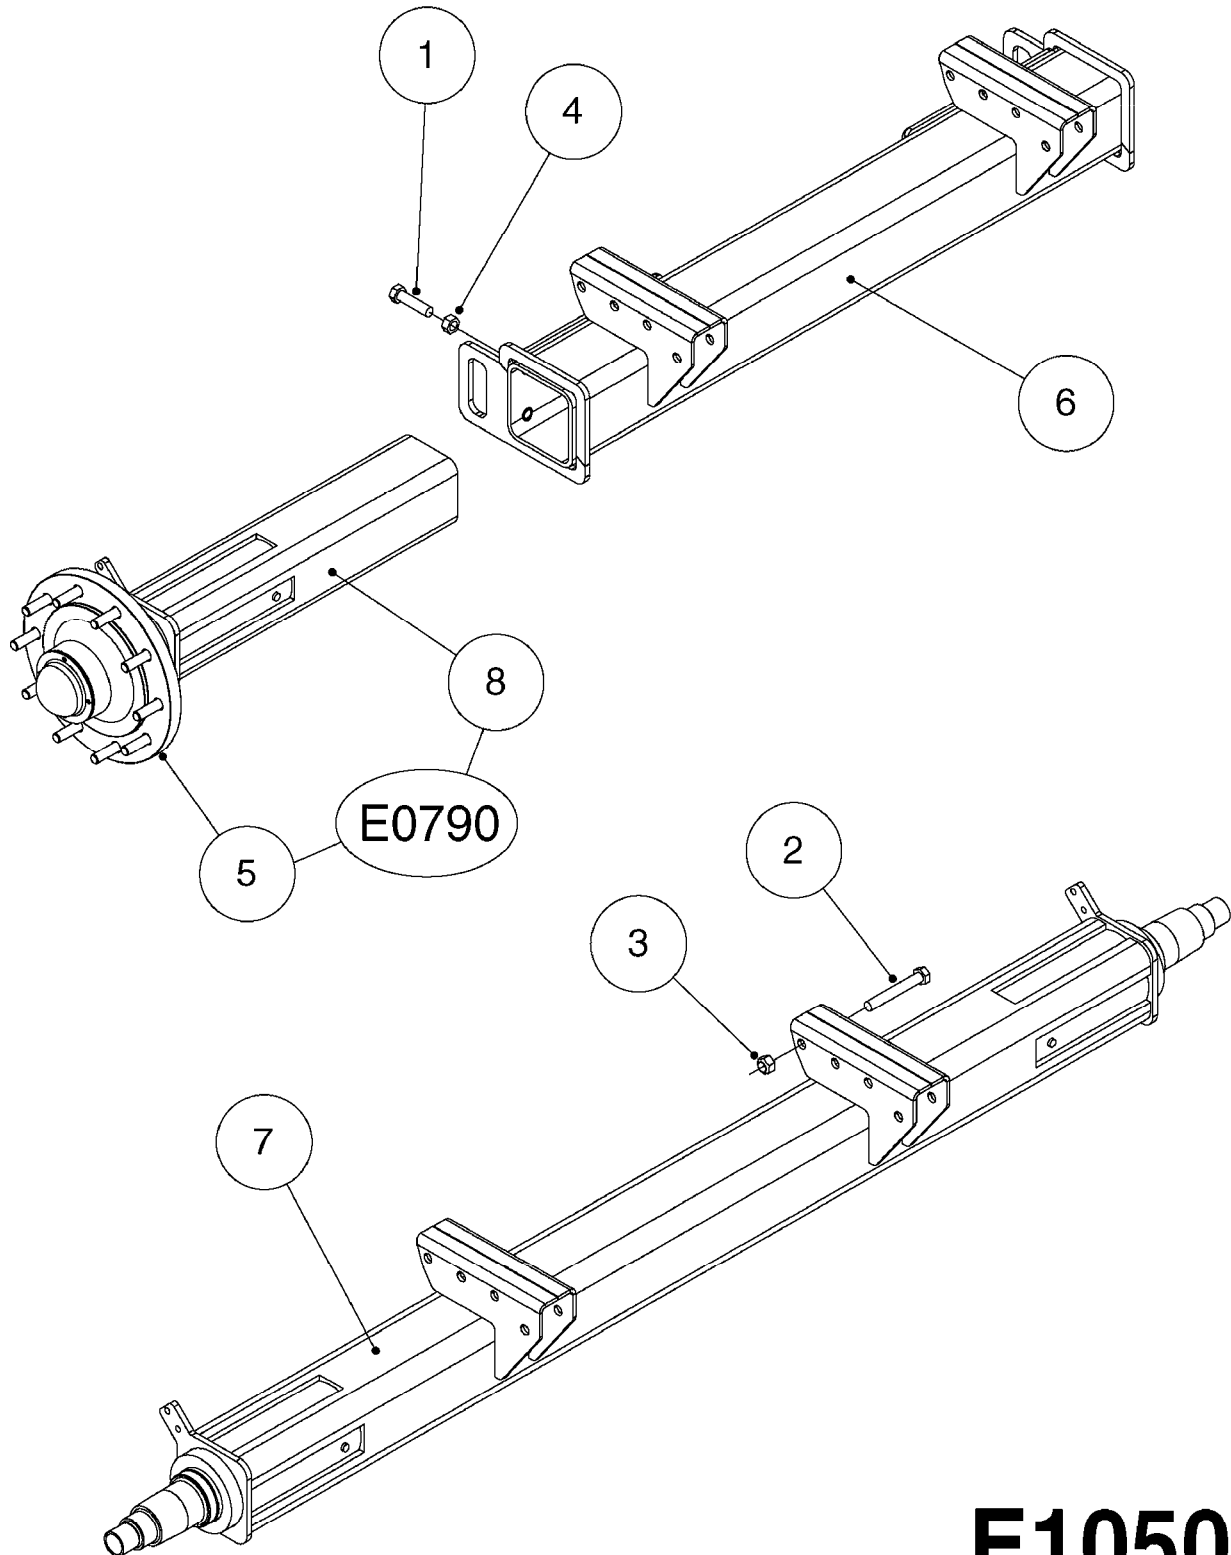

COMMANDER 4400-7000
NON-SUSPEND.AXLE
E1050-HIN, 01:01:16

Page 0
Date 05.08.2019 11:55

Agroparts: www.HARDI-INTERNATIONAL.com

COMMANDER 4400-7000
NON-SUSPEND.AXLE
E1050-HIN, 01:01:16

Page 1

Date 05.08.2019 11:55

Pos.	parts-n°	order qty	description
1	430920	1	BOLT HEX M20x80MM
2	430979	1	BOLT HEX M20x140 8.8 DELTA
3	460806	1	NUT HEX M20X2.50 LOCK DIN985A2 SS
4	461228	1	NUT HEX M20
5	28045703	1	HUB ASSY 10-13.19-11.02 25000#
6	63024303	1	AXLE W/M NON SUSP. ADJ. CM"05"
7	63033603	1	AXLE NON-SUSPENDEED NCM 44 120"
8	63033703	1	AXLE INSERT NCM 44/66/9000