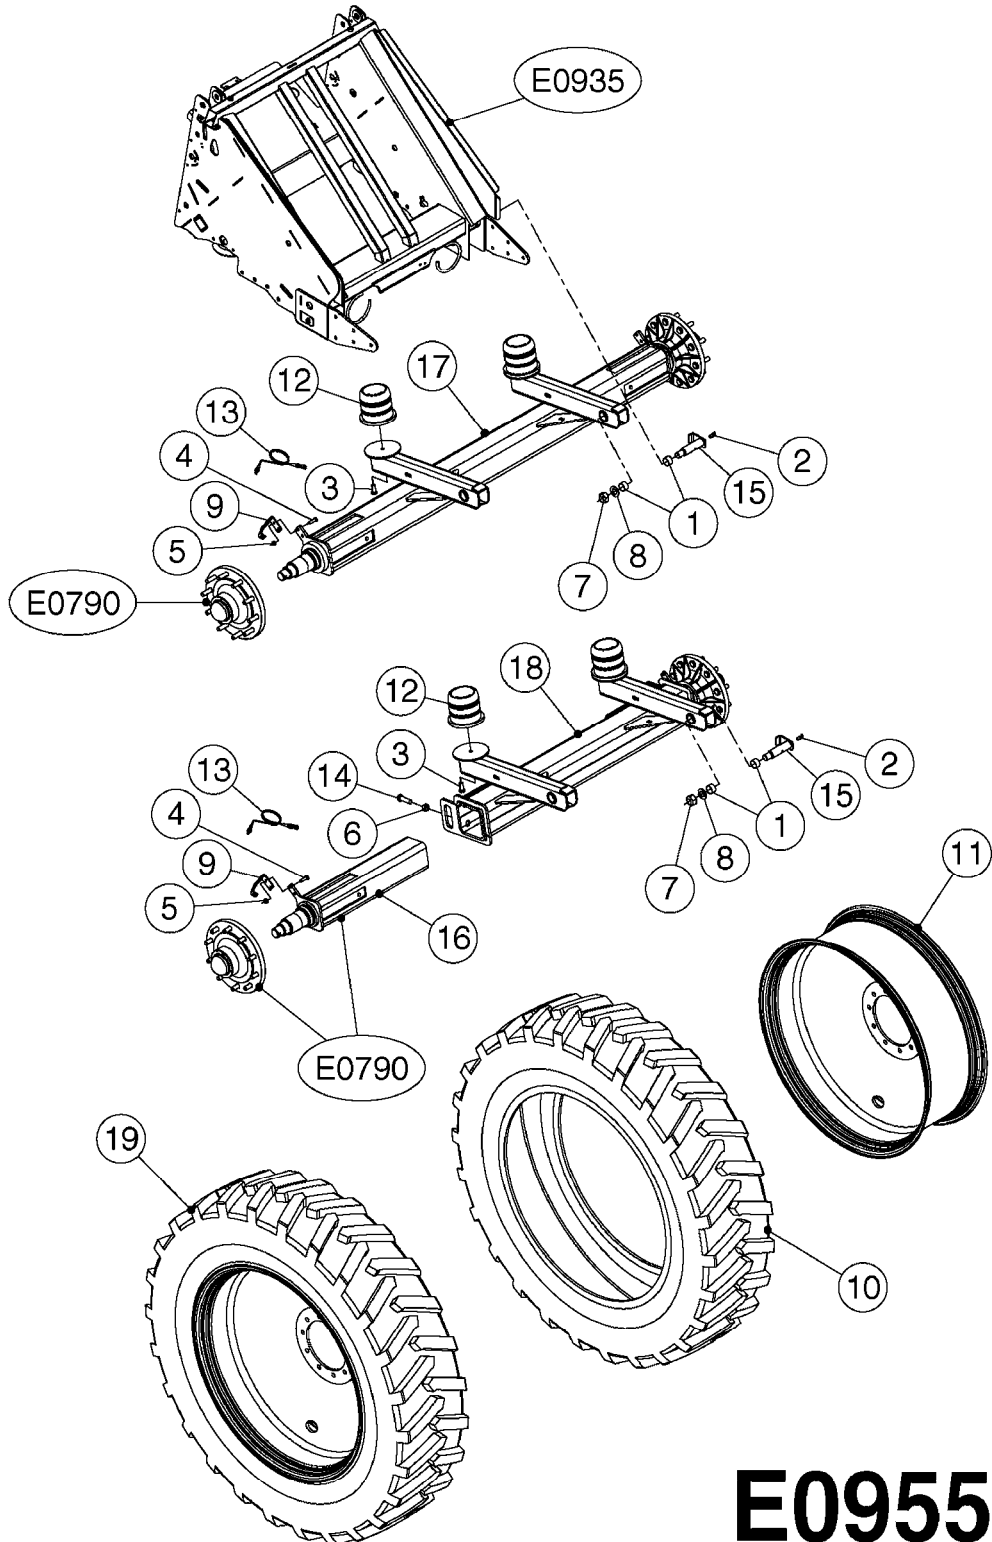

NAVIGATOR 6200 AXLES
E0955-HIN, 07:07:17

Page 1
Date 05.08.2019 11:55

Pos.	parts-n°	order qty	description
1	210863	1	BUSHING DU FLNG. D40/44 L=26
2	283772	1	GREASE NIPPLE M6X1
3	430581	1	BOLT HEX 8.8 DEL M16X40 FT
4	430721	1	BOLT HEX 8.8 DEL M12X40 FT
5	460703	1	NUT HEX M12X1.75 LOCK DIN985A2 SS
6	461228	1	NUT HEX M20
7	461316	1	NUT HEX LOCK M30X3.5 DIN 985
8	471131	1	WASHER, M30, Ø56/31.0X 4.0, SS
9	16177403	1	SPEED SENSOR MOUNT (2013), PAINTED
10	28073503	1	TIRE, 380/90R46 168D ULTRASPRAY TL
10	28090603	1	TIRE, 320/90R50 169D ULTRASPRAY
10	28090803	1	TIRE, 480/80R46 168A8/B SUPER TRAC TL
11	28090203	1	WHEEL 46XW13A/13.19 BC/11.07 P
11	28090303	1	WHEEL 46XW16A/13.19 BC/11.07 P
11	28090403	1	WHEEL 50XDW10A/13.19 BC/11.07 P
12	28103800	1	BUMPER PUR Ø160X161-M16 BLACK
13	28129300	1	INDUCTIV SENSOR UNSHIELDED M12 L1M SD=8MM
14	43000803	1	BOLT HEX M20 X 70MM DEL - FT
15	61046700	1	PIN SWING ARM NAV SUSP
16	63033703	1	AXLE INSERT NCM 44/66/9000
17	63041603	1	AXLE, 120 FIXED, NAV 6000
18	63041803	1	AXLE, 60-90 ADJUST, NAV 6000
19	70118403	1	WHEEL/TIRE 380/90R46 LH
19	70118503	1	WHEEL/TIRE 380/90R46 RH
19	70118603	1	WHEEL/TIRE 480/80R46 LH
19	70118703	1	WHEEL/TIRE 480/80R46 RH
19	70118903	1	WHEEL/TIRE 320/90R50 LH
19	70119003	1	WHEEL/TIRE 320/90R50 RH