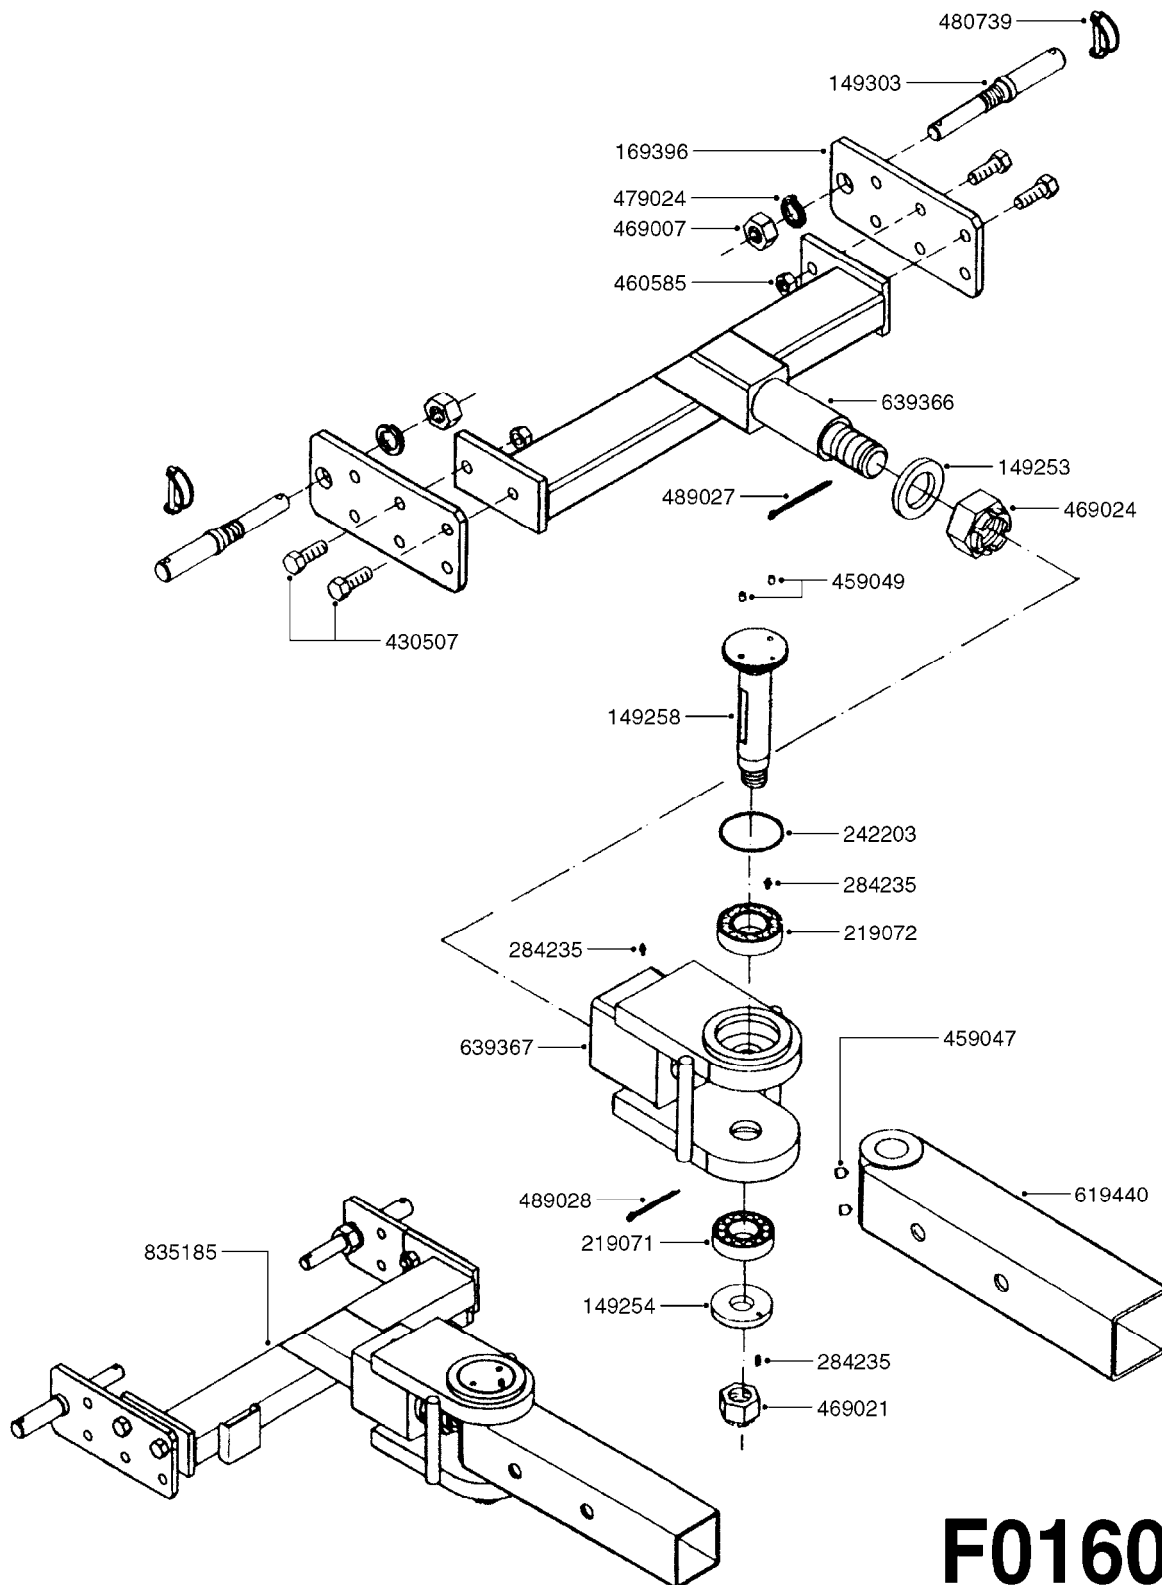

F0150

DRAWBARS - MERCURY/ARROW
F0150-HIN, 01:01:16

Page 1

Date 05.08.2019 11:56

parts-n°	order qty	description
835172	1	DRAWBAR STD. F.TG BV CR
835173	1	DRAWBAR RING HITCH ARROW
835185	1	DRAWBAR TURNABLE F.TG BV CR
835293	1	DRAWBAR RING HITCH