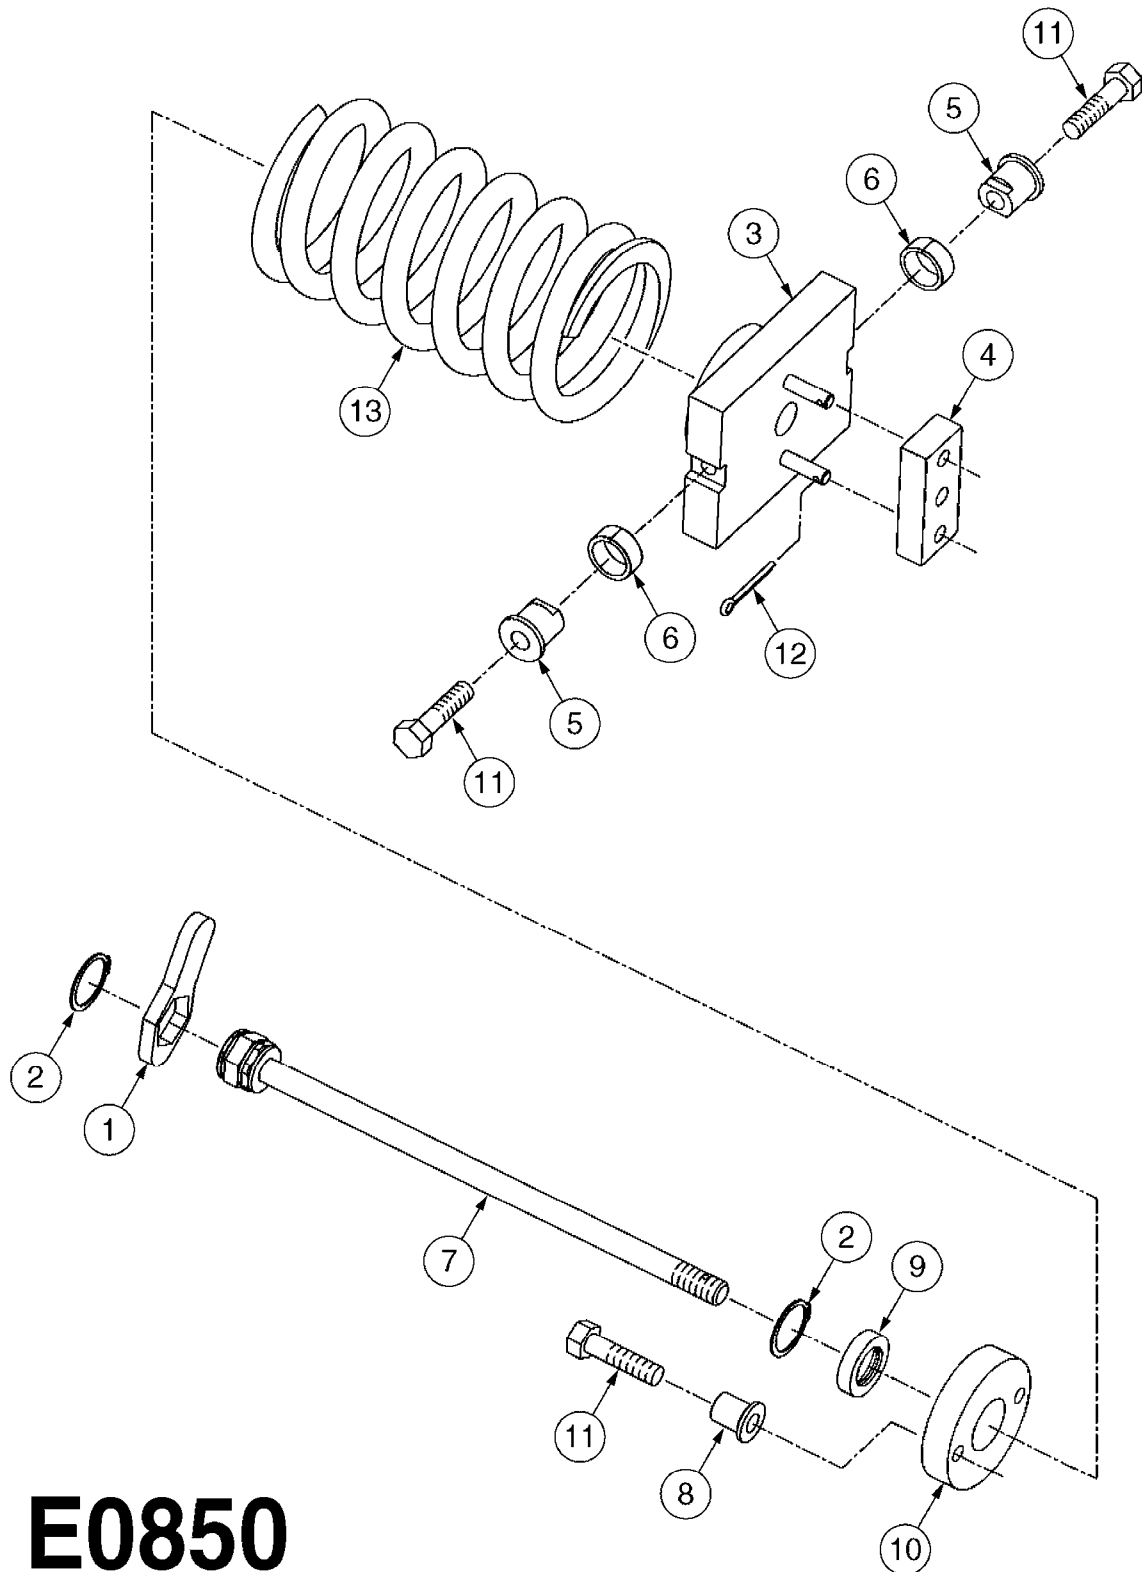

E0840

CAMOPLAST TENSION LINK ASSY.
E0840-HIN, 01:01:16

Page 1

Date 05.08.2019 11:55

Pos.	parts-n°	order qty	description
1	28077403	1	TENSION LINK
2	28077503	1	BUSHING 2.5"ODX0.25"WX3.94"
3	28077603	1	RETAINER PLATE
4	28077703	1	PIN
5	28077803	1	WASHER 1.062"ID X 2"OD
6	28077903	1	BUSHING 1.375" X 1.88" LG
7	28078003	1	BUSHING 1.875"ODX0.25"WTX1.55"
8	28078103	1	WEAR PAD
9	28078203	1	AXLE
10	28078303	1	HUB ASSY.IDLER, G60-8 HUB COMPLETE W/LUG NUTS
11	28082103	1	LUG NUT SET (8) IDLER
12	28082203	1	WHEEL STUD SET (8) IDLER
13	28083503	1	BOLT HEX FLG.1"X1/2"-13UNC GR5
14	28084303	1	BOLT HEX FLG.1"X5/8"-11UNC GR8
15	28084403	1	BOLT HEX 8"X1"-8 UNC
16	28084503	1	NUT 1"-8 UNC GR 8