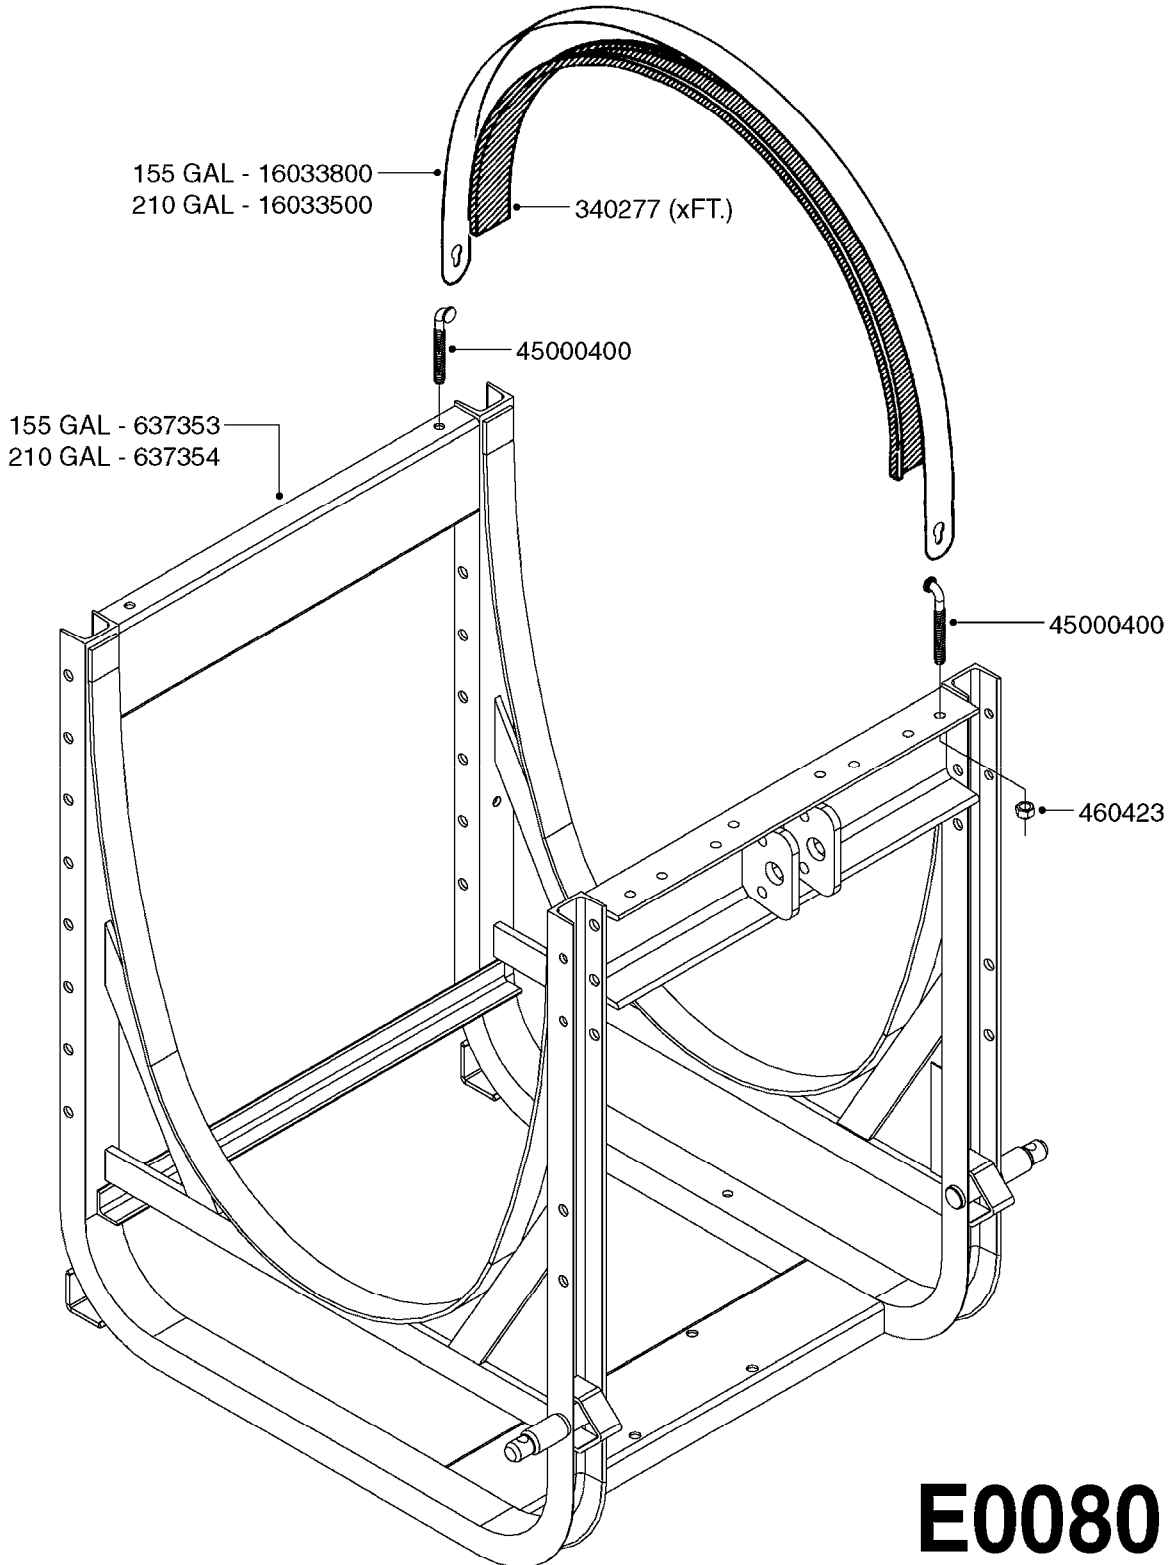

FRAME - N-SERIES 105
E0070-HIN, 11:03:19

Page 1

Date 05.08.2019 11:54

parts-n°	order qty	description
340277	1	TANK PACKING - 40mm WIDE x 12"
460423	1	NUT HEX M10X1.50 LOCK DIN985A2 SS
637352	1	TANKFRAME NK 400
713985	1	2 BUSHING F/COUPLING PIN
16032900	1	TANK STRAP NL80/105 L=1025
45000400	1	T-BOLT SPECIAL F.TANK STRAP ES