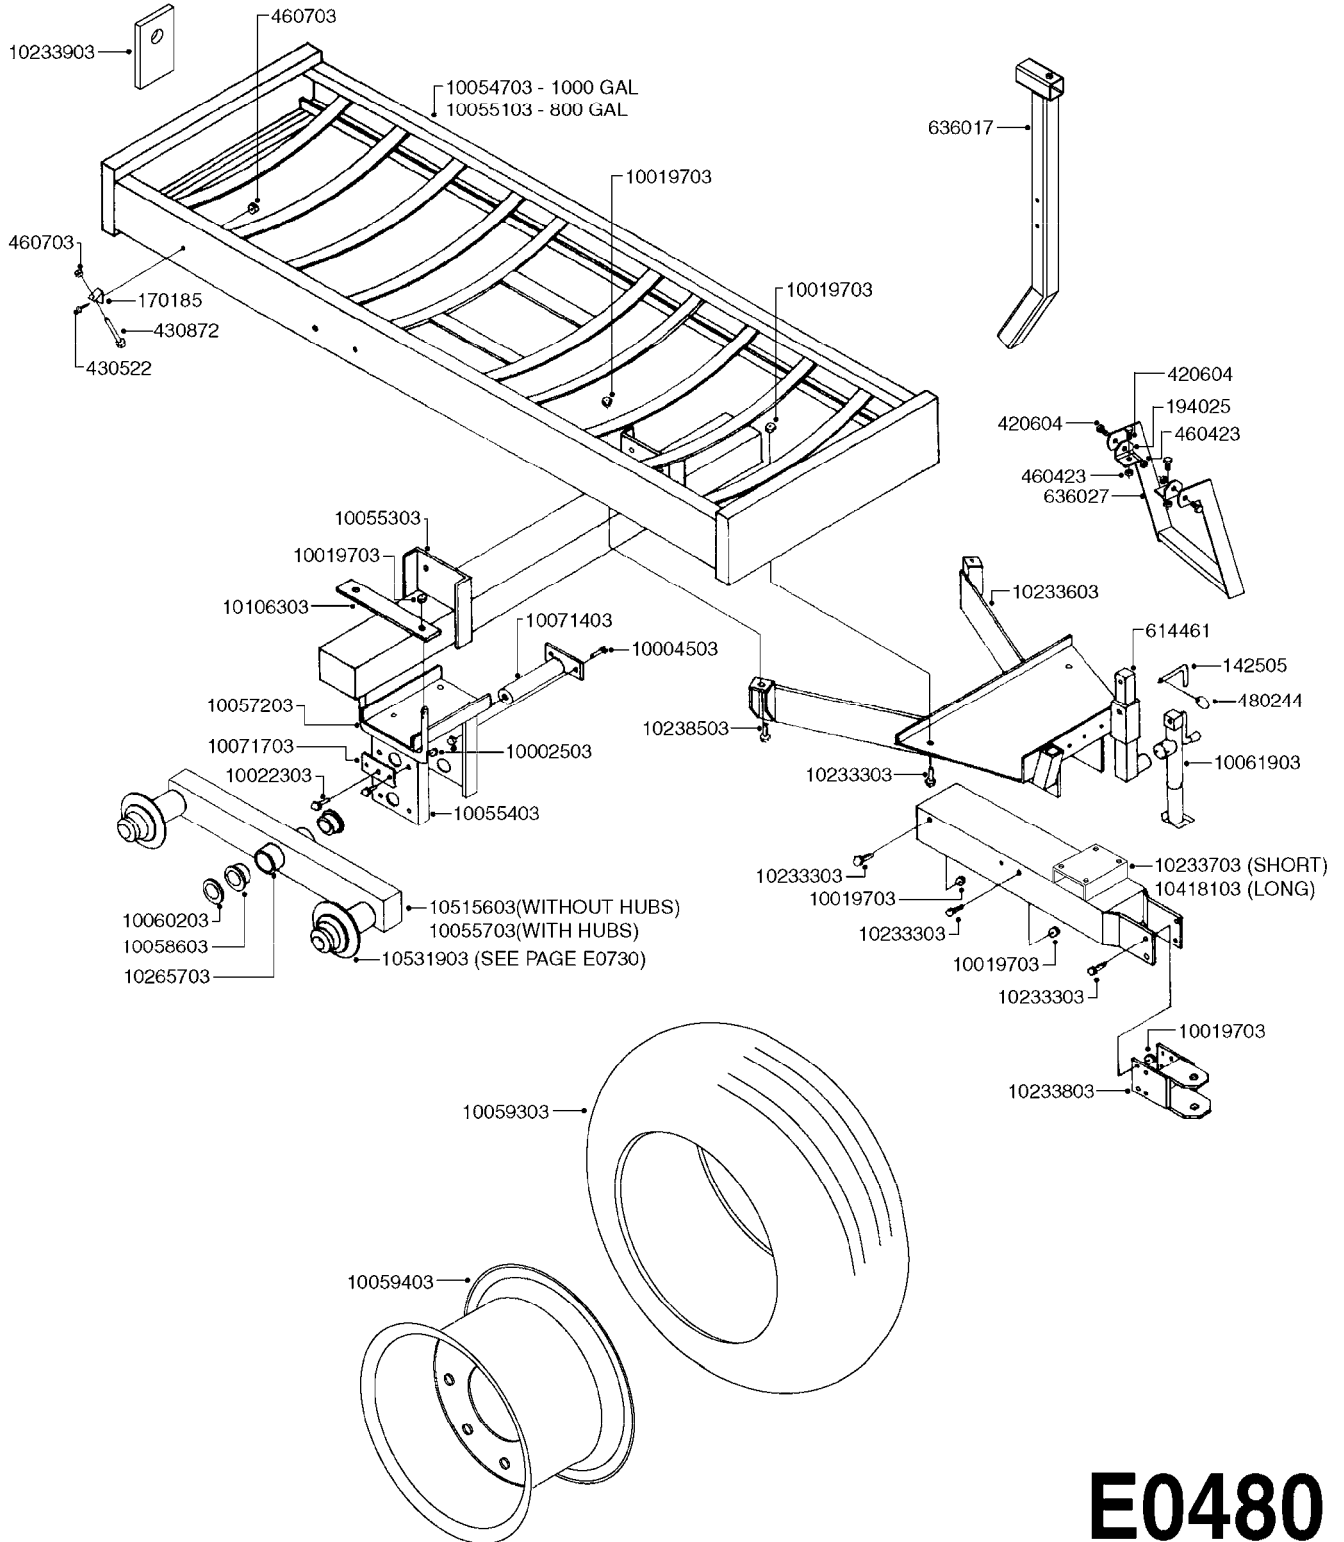

E0480

FRAME TR 800/1000 TA
E0480-HIN, 01:01:16

Page 1
Date 05.08.2019 11:55

parts-n°	order qty	description
10002503	1	NUT HEX NC 1/2"
10004503	1	BOLT HEX 1/2 NC GR.5 01.50"
10019703	1	NUT HEX NC FHN 3/4-10 Z 5
10022303	1	BOLT HEX 5/8 NC GR.2 01.00"
10054703	1	FRAME W/M TR1000
10055103	1	FRAME W/M TR800
10055303	1	AXLE W/M TR 1000
10055403	1	UPRIGHT W/M TR 1000
10055703	1	TANDEM BEAM & HUB ASSEMBLY
10057203	1	BOLT U 3/4 NC 8-7/8IW8-1/4IL
10058603	1	GARLOCK 2.5"DU 2.5" TA800/1000
10059303	1	SUBSTITUTE 24001303
10059403	1	RIM 15X10 X 8-8-6 +1.062OFFSET
10060203	1	BUSHING 2-9/16X3-1/2X1/8
10061903	1	JACK F300/500/575 5000LB
10071403	1	PIN W/M TR 1000
10071703	1	BRACKET-PIN W/M
10106303	1	U BAR 1000 GAL.
10233303	1	BOLT HEX 3/4 NC GR.5 02.00"
10233603	1	A FRAME & STEP 800/1000
10233703	1	TONGUE 800/1000
10233803	1	HITCH 800/1000
10233903	1	BACKING PLATE 800/1000
10238503	1	BOLT HEX 3/4 NC GR.5 02.50"
10265703	1	GREASE ZERK 5MM PRESS FIT
10418103	1	TONGUE TR800/1000
10515603	1	TANDEM BEAM W/M TR1000 W/SPIN.
10531903	1	HUB ASSY.COMP.F.2-1/8" SPINDLE
142505	1	LOCKING PAWL 12 X 70MM
170185	1	ANGLE BRACKET F. TANKSTRAP
194025	1	BRACKET F.STEP HC650
420604	1	BOLT HEX 8.8 DEL M10X25 FT DIN933
430522	1	BOLT HEX 8.8 DEL M12X25 FT
430872	1	BOLT HEX 8.8 DEL M12X100 FT
460423	1	NUT HEX M10X1.50 LOCK DIN985A2 SS
460703	1	NUT HEX M12X1.75 LOCK DIN985A2 SS
480244	1	PIN SNAP D4.5
614461	1	JACK STAND ATTACHMENT
636017	1	POST FOR EC CONTROL MOUNT
636027	1	STEP F.PLATFORM HC650