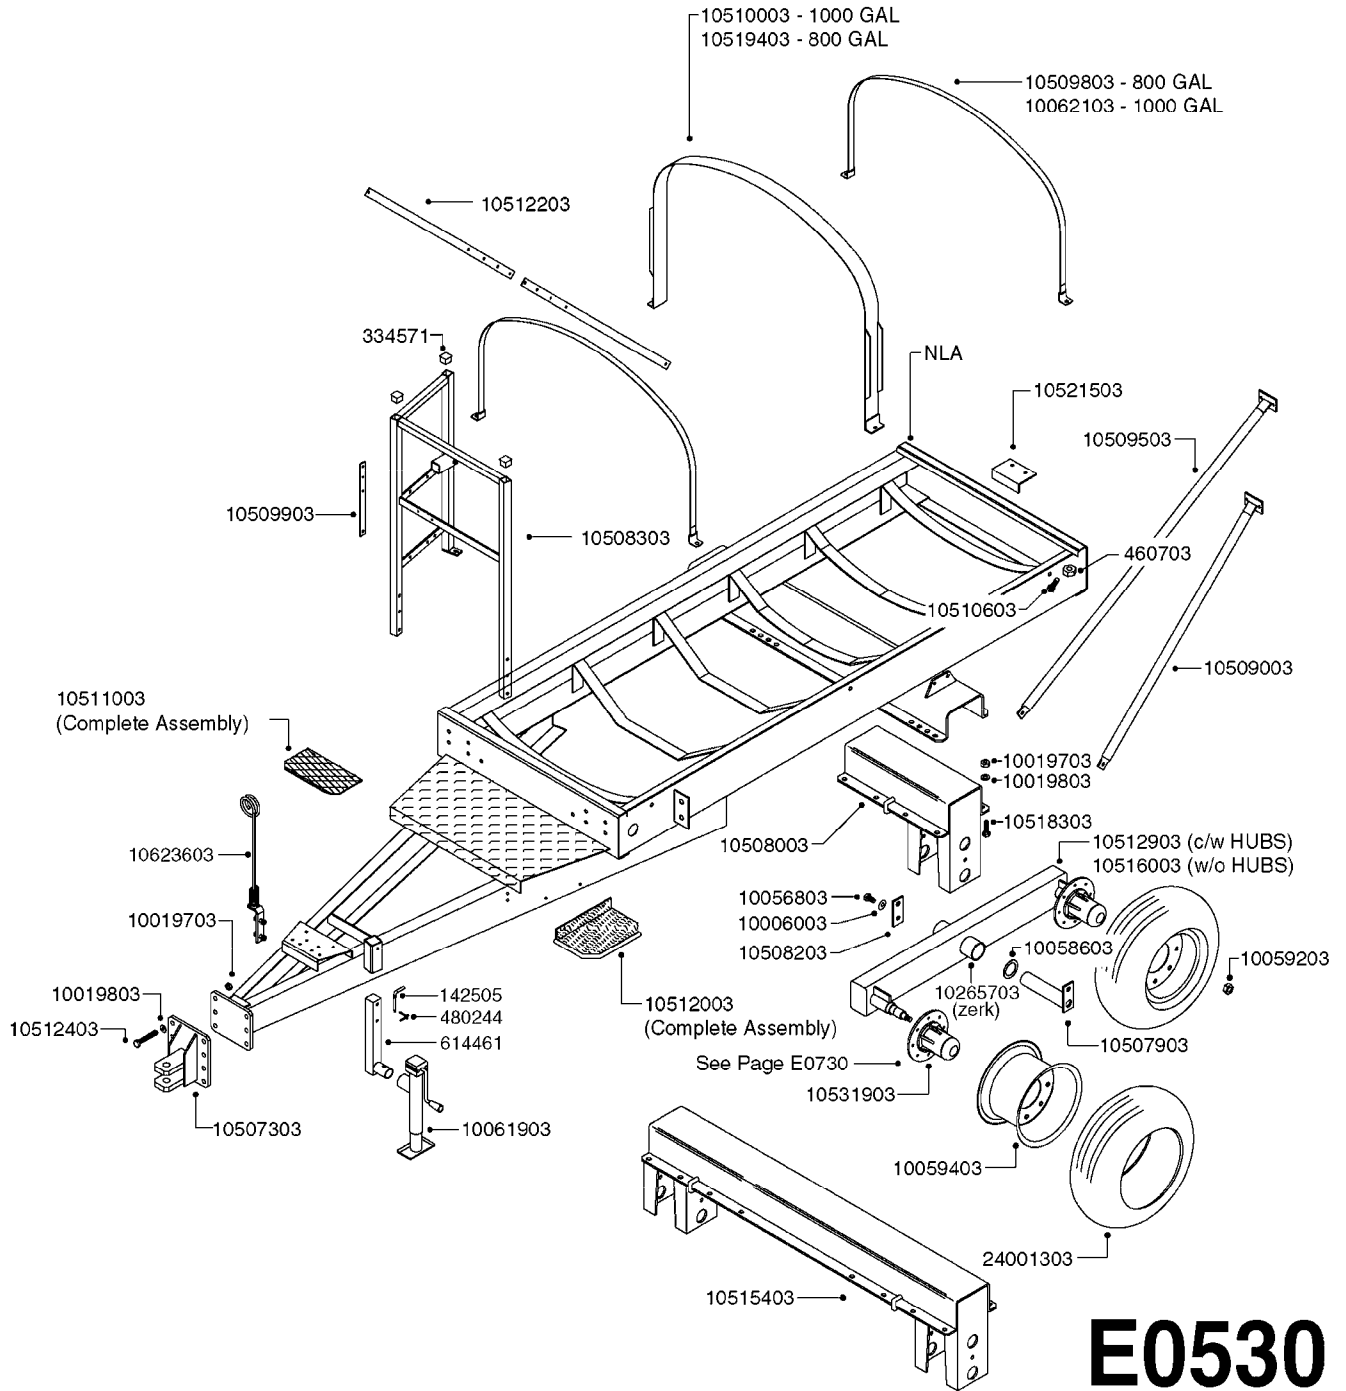

E0530

FRAME - NAVIGATOR TA 800/1000
E0530-HIN, 01:01:16

Page 1
Date 05.08.2019 11:55

parts-n°	order qty	description
142505	1	LOCKING PAWL 12 X 70MM
334571	1	PLUG 40x40x2 F.SQ.TUBE
460703	1	NUT HEX M12X1.75 LOCK DIN985A2 SS
480244	1	PIN SNAP D4.5
614461	1	JACK STAND ATTACHMENT
10006003	1	WASHER LOCK 5/8"
10019703	1	NUT HEX NC FHN 3/4-10 Z 5
10019803	1	WASHER LOCK L/W Z 3/4"
10056803	1	BOLT HEX 5/8 NC GR.5 01.50"
10058603	1	GARLOCK 2.5"DU 2.5" TA800/1000
10059203	1	BOLT WHEEL 9/16"x1-1/4"UNF 90D
10059403	1	RIM 15X10 X 8-8-6 +1.062OFFSET
10061903	1	JACK F300/500/575 5000LB
10062103	1	STRAP F. NAV M TNK 1000 110"LG
10265703	1	GREASE ZERK 5MM PRESS FIT
10507303	1	CLEVIS NAV.550/800/1000 GAL.
10507903	1	PIN F.PIVOT NAV800/1000
10508003	1	UPRIGHT W/M 800/1000 TANDEM
10508203	1	FLATBAR TANDEM NAV800/1000
10508303	1	HANDRAIL NAV 800/1000 GAL.
10509003	1	SIDE BRACE NAV8/1000 45-66'EAG
10509503	1	SIDE BRACE NAV8/1000 80-90'EAG
10509803	1	STRAP F.NAV TANK 800 GAL.
10509903	1	FLATBAR F.FILTER
10510003	1	STRAP F.TANK REINFOR.1000 NAV
10510603	1	BOLT F.ANCHOR STRAP
10511003	1	FRONT STEP ASSY.550/800/1000
10512003	1	SIDE STEP ASSY.550/800/1000
10512203	1	FLATBAR SIDE STRAP F.NAV8/1000
10512403	1	BOLT HEX 3/4 NC GR.8 02.25"
10512903	1	TANDEM BEAM ASSY.800/1000
10515403	1	AXLE W/M NAV.TA 800/1000 120"
10516003	1	TANDEM BEAM W/M NAV W/SPINDLE
10518303	1	BOLT HEX 2&3/4 NC GR.8 3.00"
10519403	1	STRAP F.TANK REINFOR.800 NAV
10521503	1	NAV TANK STOP BKT.KIT
10531903	1	HUB ASSY.COMP.F.2-1/8" SPINDLE
10623603	1	CABLE & HOSE HOLDER NAV.
24001303	1	TIRE 12.5L-15SL 12 PLY