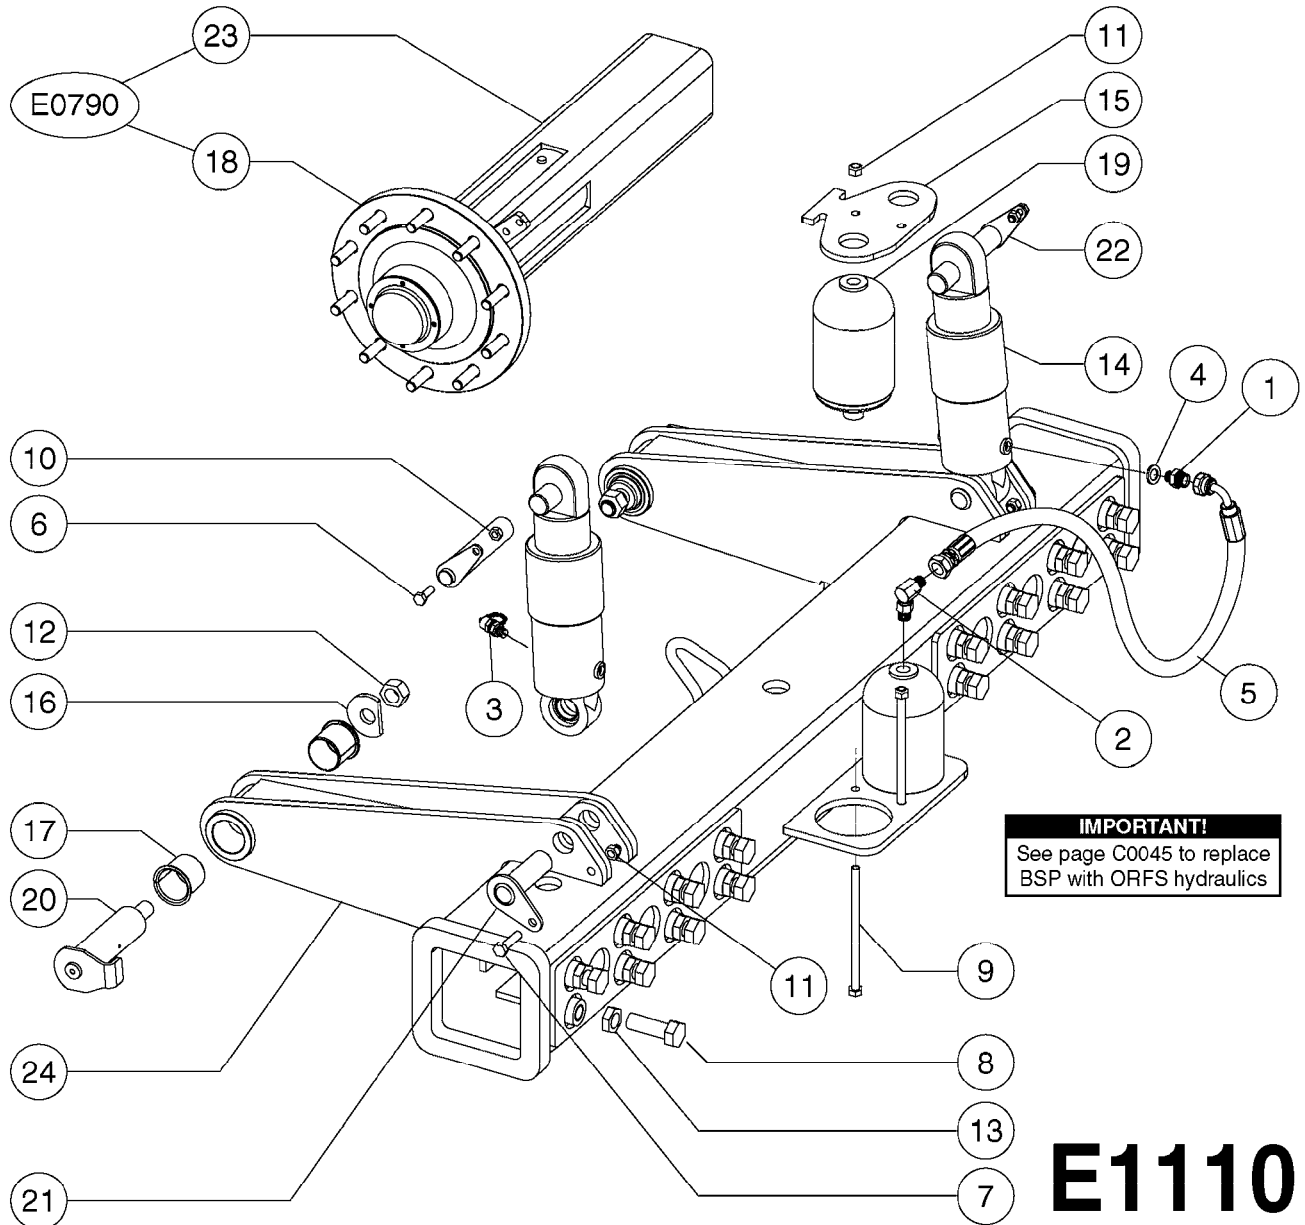

E1100

PARALIFT - NCM 9000
E1100-HIN, 01:01:16

Page 1

Date 05.08.2019 11:55

Pos.	parts-n°	order qty	description
1	140225	1	BOLT SPECIAL F.PARALIFT M12x50
2	145674	1	DISTANCE RING 0 40/25 X 42.5
3	210835	1	BUSHING D28/25 L=25
4	220706	1	SPRING SCF 12 BAR
5	283699	1	GREASE NIPPLE M6X1
6	283772	1	GREASE NIPPLE M6X1
7	421002	1	BOLT HEX 8.8 DEL M10X30 FT DIN933
8	430404	1	BOLT HEX 8.8 DEL M12X50
9	430802	1	BOLT HEX 8.8 DEL M12X75
10	430908	1	BOLT HEX 8.8 DEL M12X200
11	451070	1	CARRIAGE BOLT M12X30
12	460386	1	NUT HEX M12X1.75
13	460423	1	NUT HEX M10X1.50 LOCK DIN985A2 SS
14	460703	1	NUT HEX M12X1.75 LOCK DIN985A2 SS
15	471127	1	WASHER Z12N 13X24X2.5 RST
16	729242	1	TURNBUCKLE ASSY.M16 310-435
17	16145100	1	SWIVEL FOR HOSE SUPPORT
18	16166200	1	HOOK F.TRANSF STOP W.HOLING
19	21001004	1	BEARING TEFLON D33/30 L25
20	61022004	1	TIE DOWN NCM 9000 MAIN TANK
21	61022904	1	PIN PARA LIFT 9000 25Ø L=160
22	61023004	1	PIN PARA LIFT 9000 30Ø L=160
23	63040804	1	PARALIFT BOTTOM NCM 9000
24	63040904	1	PARALIFT TOP NCM 9000
25	63041104	1	PARALIFT LOCK ARM NCM 9000
26	72531000	1	CYL. D25/12-50/78124200 W/FITT