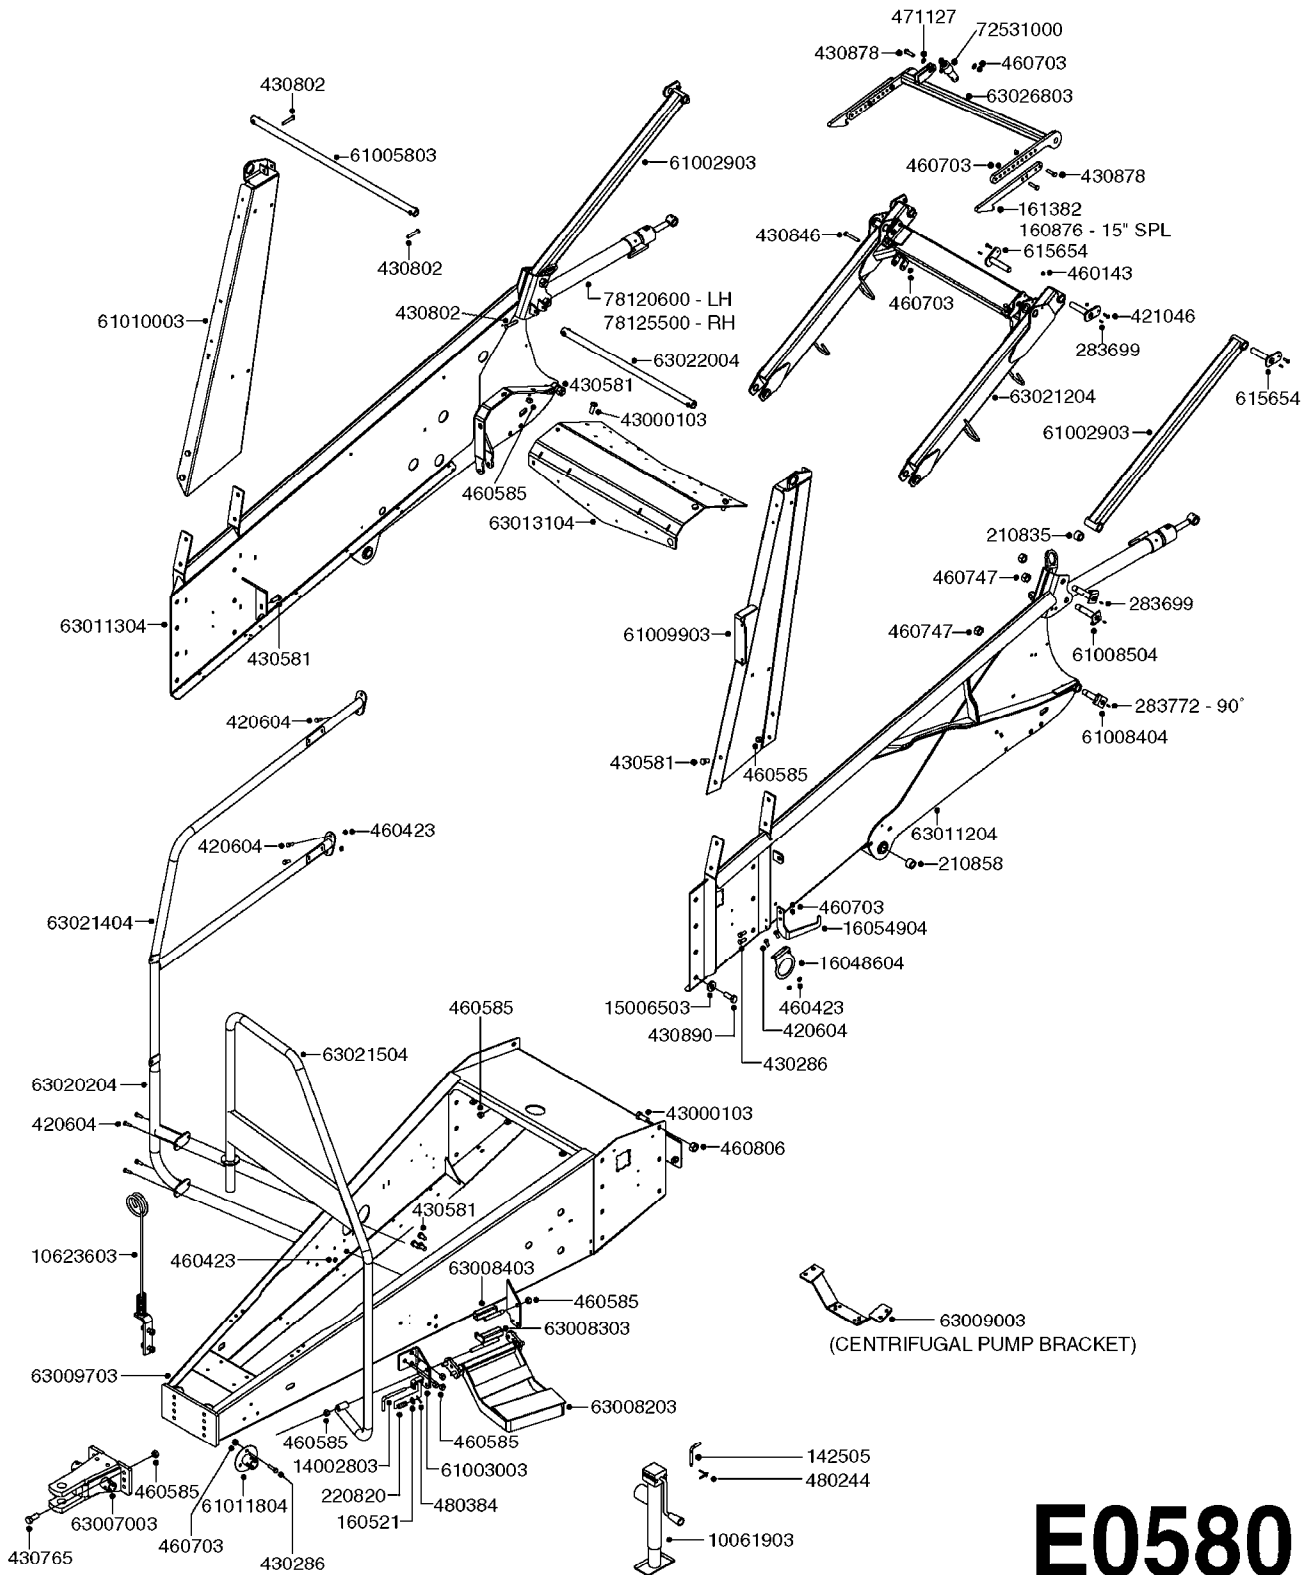

E0580

FRAME "NEW" NAV 575
E0580-HIN, 01:01:16

Page 1

Date 05.08.2019 11:55

parts-n°	order qty	description
142505	1	LOCKING PAWL 12 X 70MM
160521	1	WASHER D30.5/D13X2
160876	1	HOOK F.TRANSPORT LOCK L=280MM
161382	1	HOOK F.TRANSPORT LOCK L=340MM
210835	1	BUSHING D28/25 L=25
210858	1	BUSHING 034/30 L=20
220820	1	SPRING D20.5/2.0 0-50MM
283699	1	GREASE NIPPLE M6X1
283772	1	GREASE NIPPLE M6X1
420604	1	BOLT HEX 8.8 DEL M10X25 FT DIN933
421046	1	BOLT HEX M8X25/25 A2 SS DIN933
430286	1	BOLT HEX 8.8 DEL M12X30 FT
430581	1	BOLT HEX 8.8 DEL M16X40 FT
430765	1	BOLT HEX 8.8 DEL M16X55
430802	1	BOLT HEX 8.8 DEL M12X75
430846	1	BOLT HEX 8.8 DEL M12X80
430878	1	BOLT HEX 8.8 DEL M12X45 DIN931
430890	1	BOLT HEX 8.8 DEL M20X50
460143	1	SELF LOCK NUT M8 SST A2 DIN985
460423	1	NUT HEX M10X1.50 LOCK DIN985A2 SS
460585	1	LOCKING NUT M16 DIN985 A2 SS
460703	1	NUT HEX M12X1.75 LOCK DIN985A2 SS
460747	1	NUT HEX M24 LOCK
460806	1	NUT HEX M20X2.50 LOCK DIN985A2 SS
471127	1	WASHER Z12N 13X24X2.5 RST
480244	1	PIN SNAP D4.5
480384	1	PIN COTTER 3/16 x 1-1/2"
615654	1	PIN D25 X 123 F. PARALIFT
10061903	1	JACK F300/500/575 5000LB
10623603	1	CABLE & HOSE HOLDER NAV.
14002803	1	PIN 1/2"Ø NAV STEP
15006503	1	WASHER FRAME BUSHING
16048604	1	QUICK FILL BKT. NAV. 575-1100
16054904	1	JACKSTAND SUPPORT 575 NAV.
43000103	1	BOLT HEX 8.8 CRG M16x2.0 40LG
61002903	1	LINK ARM F. PARALIFT NAV.
61003003	1	BRACKET FLSH TK +STEP 575 FNT
61005803	1	CROSSBAR FRONT NEW NAV
61008404	1	MOUNTING BOLT Ø25X90/M24
61008504	1	MOUNTING BOLT Ø25X98/M24
61009903	1	UPRIGHT PANEL LH 575 NAV.
61010003	1	UPRIGHT PANEL RH 575 NAV.
61011804	1	JACK STAND MT. NAV. 575
63007003	1	CLEVIS HITCH NAV. 1100
63008203	1	STEP F. PLATFORM 575-1100 NAV.
63008303	1	FLUSH TANK PIVOT FRONT NAV.
63008403	1	FLUSH TANK PIVOT REAR NAV.
63009003	1	CENTRIFUGAL PUMP BRACKET
63009703	1	DRAWBAR FRAME 575 NAVIGATOR
63011204	1	CHASSIS PANEL LH 575 NAVIGATOR
63011304	1	CHASSIS PANEL RH 575 NAVIGATOR
63013104	1	CROSS MEMBER REAR NAVIGATOR
63020204	1	BRACKET HANDRAIL MOUNT
63021204	1	PARALIFT WELDMENT NAV
63021404	1	HANDRAIL SIDE 575 NAV
63021504	1	HANDRAIL FRT 575 NAV
63022004	1	CROSSBAR REAR NAVIGATOR
63026803	1	TRANS. STOP BKT. PARALIFT NEW
72531000	1	CYL. D25/12-50/78124200 W/FITT
78120600	1	CYLINDER 60/25 X 662 NAV PAR L
78125500	1	CYLINDER 60/25 X 662 NAV PAR R