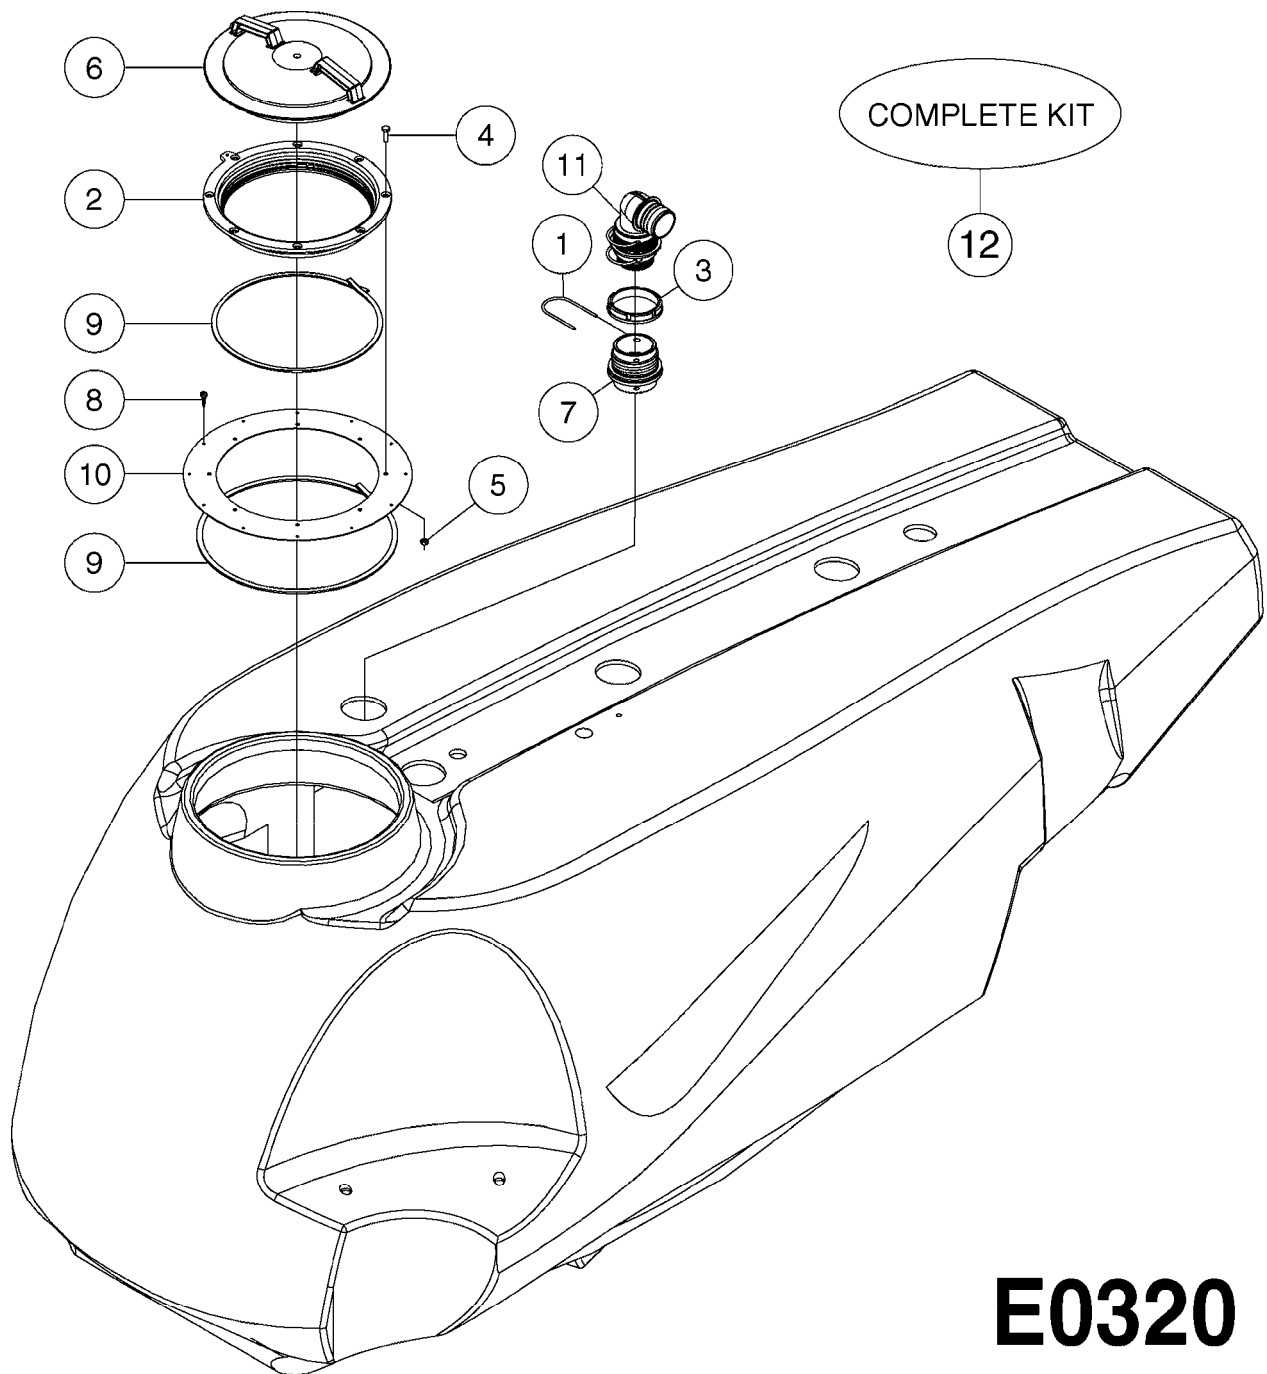

E0320

SEVERE TERRAIN LID CONV. KIT
E0320-HIN, 01:01:16

Page 1
Date 05.08.2019 11:54

Pos.	parts-n°	order qty	description
1	145997	1	FITT.DK S-93 FORK
2	322097	1	THREADED RING F. LID
3	322109	1	FITT.DK S-93 BULKHEAD NUT
4	410546	1	BOLT HEX M6X12 A2 SS DIN933
5	460261	1	NUT HEX M6X1.00 LOCK DIN985 A2 SS
6	726003	1	LID F. TANK
7	726465	1	FITT.DK S-93 BULKHEAD W/GASKET
8	10054503	1	SCREW 3/4" SELF TAPPING
9	10064203	1	SET SEALING SPONGE 1 Ft BULK
10	16134303	1	LID MOUNTING RING SS
11	72374800	1	TANK VENT S93 2-1/2" NAV/NCM
12	83351203	1	LID, SEVERE TERRAIN KIT 16"ADPT