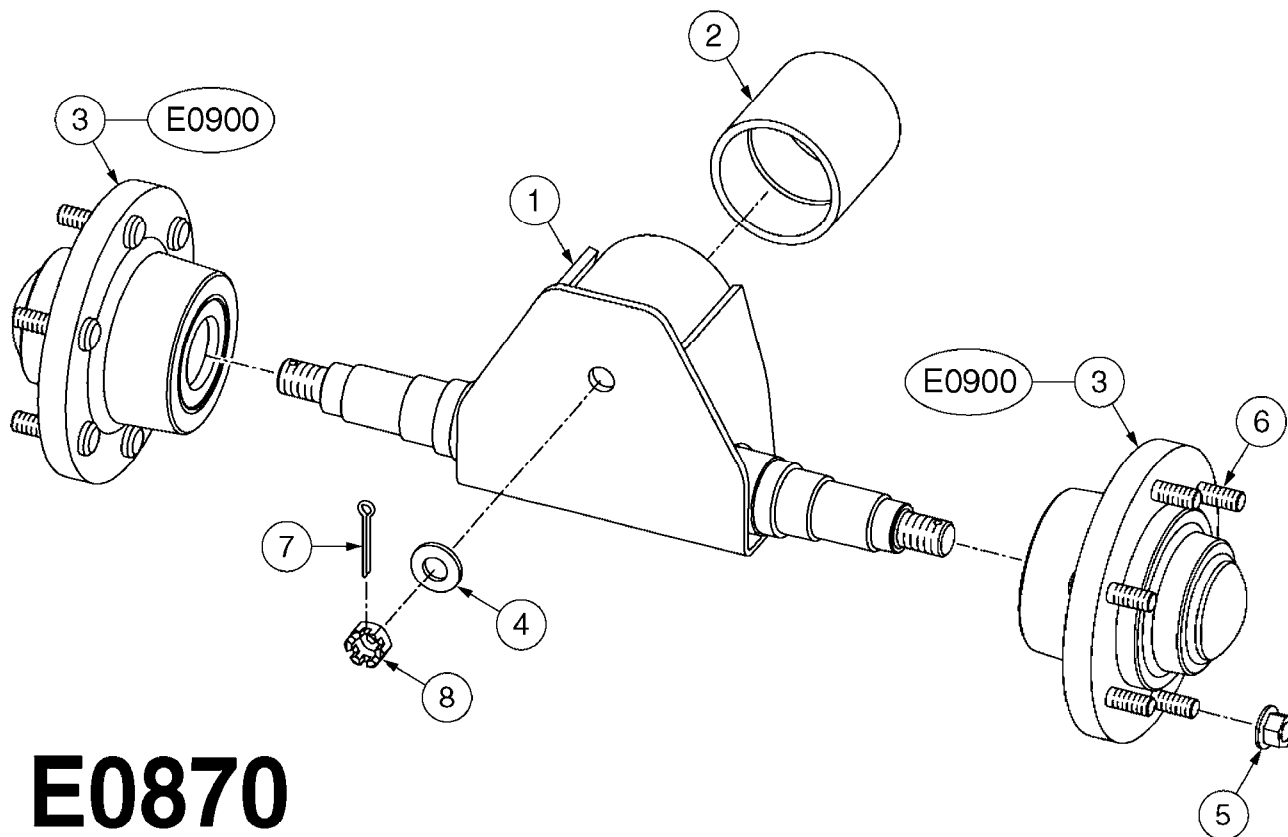

E0860

CAMOPLAST ALIGNMENT ASSEMBLY
E0860-HIN, 01:01:16

Page 1

Date 05.08.2019 11:55

Pos.	parts-n°	order qty	description
1	28078303	1	HUB ASSY.IDLER, G60-8
			HUB COMPLETE W/LUG NUTS
2	28079203	1	AXLE, FRONT IDLER
3	28079303	1	ALIGNMENT FRAME
4	28079403	1	ALIGNMENT BUSHING
5	28079503	1	ALIGNMENT PIN
6	28079603	1	BEARING 1"IDX1.625"ODX0.875"
7	28079703	1	SNAP RING EXT. 1"
8	28079803	1	DISC, ECCENTRIC
9	28079903	1	SNAP RING, INT. 1-3/4"
10	28080003	1	SHIM, 12 GAUGE
11	28080103	1	BEARING 3"IDX4.75"ODX2.625"
12	28080203	1	WASHER, 1/4"
13	28080303	1	SNAP RING
14	28081203	1	WASHER21/32"IDX1-5/16"ODX0.146
15	28082103	1	LUG NUT SET (8) IDLER
16	28082203	1	WHEEL STUD SET (8) IDLER
17	28083603	1	JAM NUT 3/8"-16 UNC GR 8
18	28084703	1	BOLT 4-1/2" X 5/8"-11 UNC
19	28084803	1	NUT 5/8"-11 UNC GR 8
20	28084903	1	SET SCREW SQ.HD.1-1/2"X3/8"-16