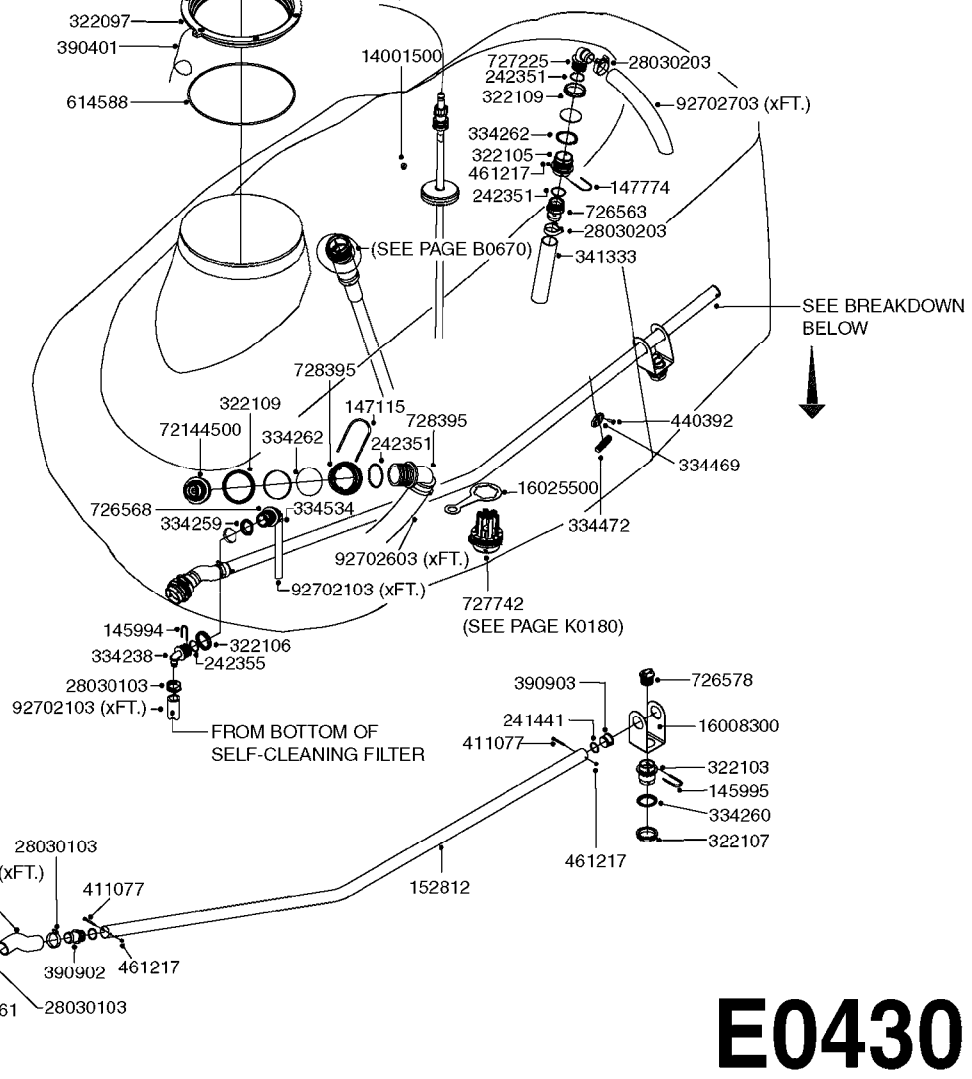

SIGHT GAUGE (SEE PAGE K0780)