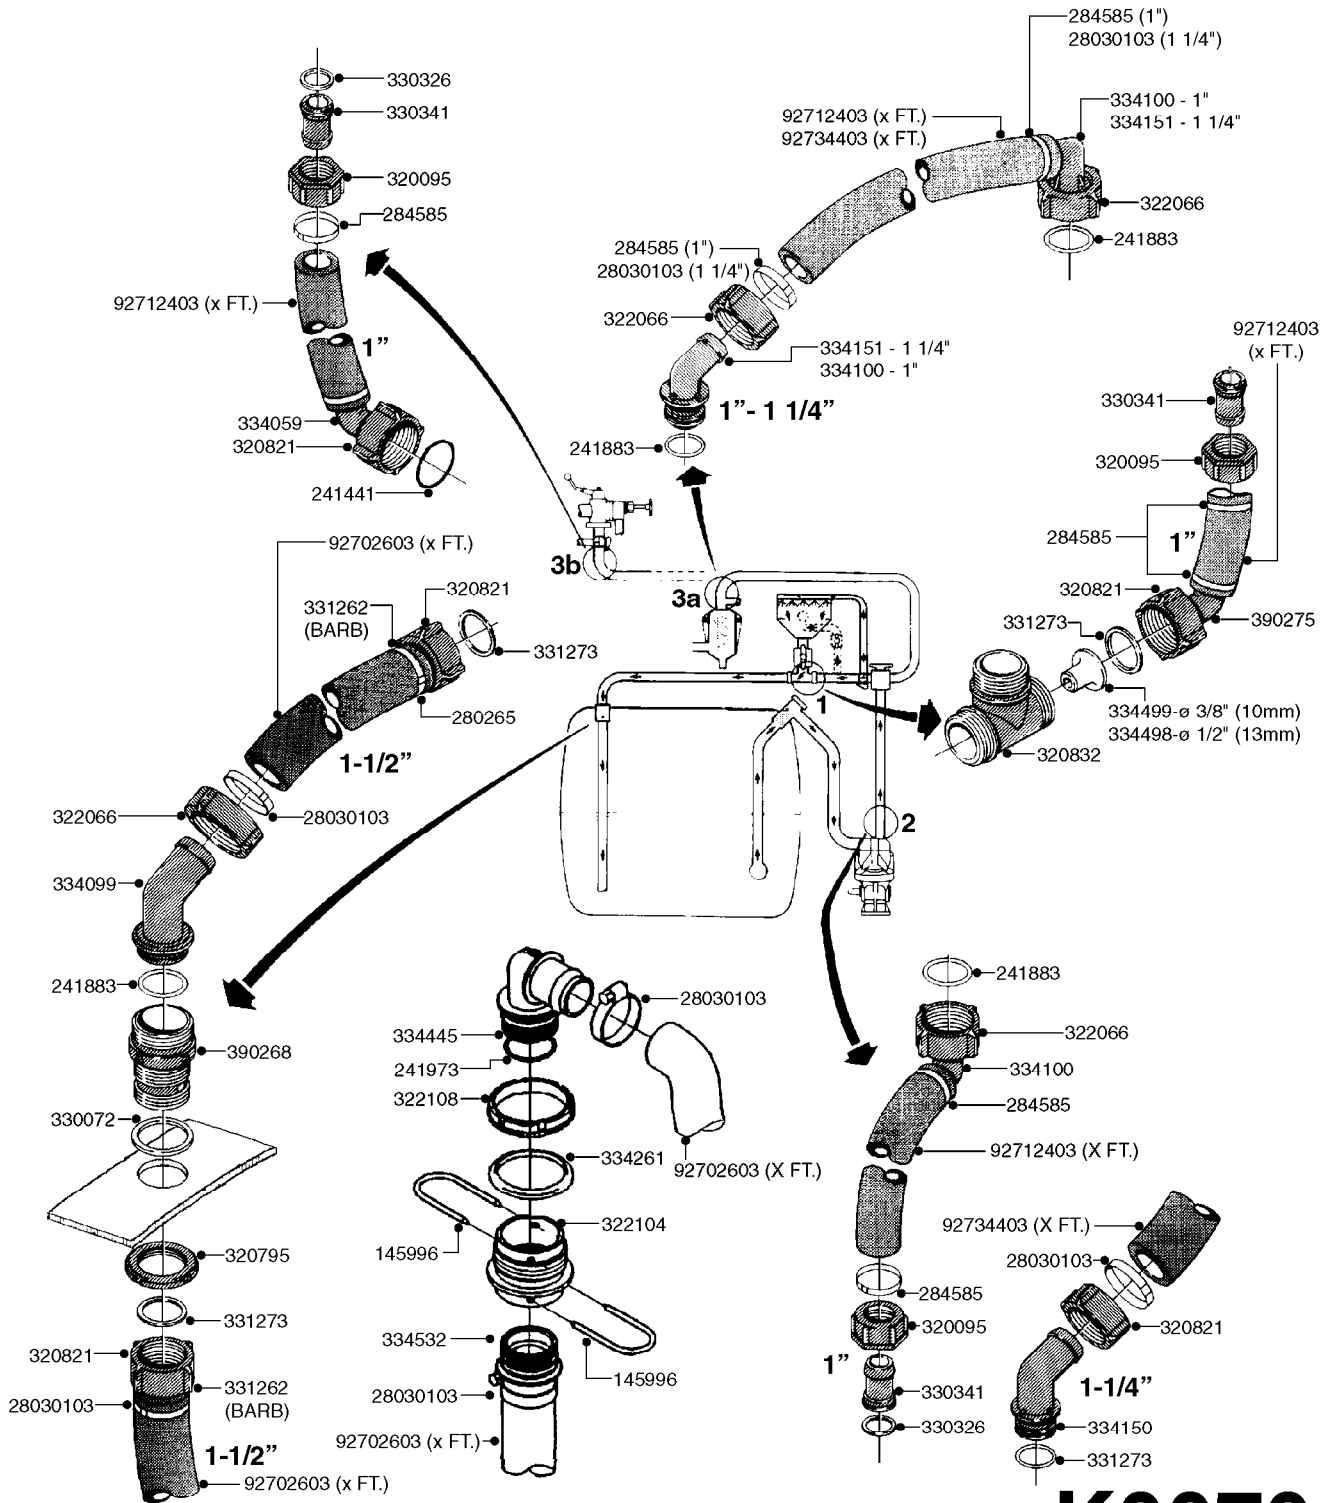

NK/LX/LY PRE-86

K0050

CHEM.FILLER-MOUNTING BRACKETS
K0050-HIN, 01:01:16

Page 1

Date 16.03.2016 11:41

parts-n°	order qty	description
142516	1	SCREW SET M10 BENT F. LOCKING
165557	1	WASHER D28.0/D12.2X2.0 SS
168298	1	INTERM BRACKET
170594	1	170594
194075	1	MOUNT ARM F.CHEM.FILL BRACKET
220820	1	SPRING D20.5/2.0 0-50MM
281897	1	COVER PLUG
334571	1	TAPON 40x40x2 EMBELLECEDOR
420825	1	BOLT HEX 8.8 DEL M10X65
421002	1	BOLT HEX 8.8 DEL M10X30 FT DIN933
430323	1	BOLT HEX 8.8 DEL M12X60
430438	1	BOLT HEX 8.8 DEL M12X65
430721	1	BOLT HEX 8.8 DEL M12X40 FT
430802	1	BOLT HEX 8.8 DEL M12X75
430892	1	BOLT HEX 8.8 DEL M12X110
460423	1	NUT HEX M10X1.5 LOCK
460703	1	NUT HEX M12X1.75 LOCK DIN985
471128	1	WASHER, M16, Ø30/17.0X 3.0, SS
480384	1	PIN COTTER 3/16 x 1-1/2"
480502	1	PIN RETAINING M10X50 DIN 1481
614631	1	FOOT PEDAL FOR FILLER
614632	1	SOCKET FOR SUSPENSION LEFT
614633	1	SOCKET FOR SUSPENSION RIGHT
614634	1	MOUNT BRACKET F.ACCESS. RIGHT
614635	1	MOUNT BRACKET F. ACCESS. LEFT
615276	1	BRACKET F.CHEM.FILL MOUNT
615637	1	MNT. BRKT. MEGA CHEM. FILLER
615638	1	MOUNT BKT.F.CHEM FILLER MEGA
616048	1	HOSE HOLDER
636155	1	CENTER-PCS. F.SUSPENSION
636158	1	TELESCOPE HOLDER
636159	1	TELESCOPE PIPE F.HARDI FILLER
636750	1	636750
637176	1	CONSOLE F. CHEMFILL BRACKET