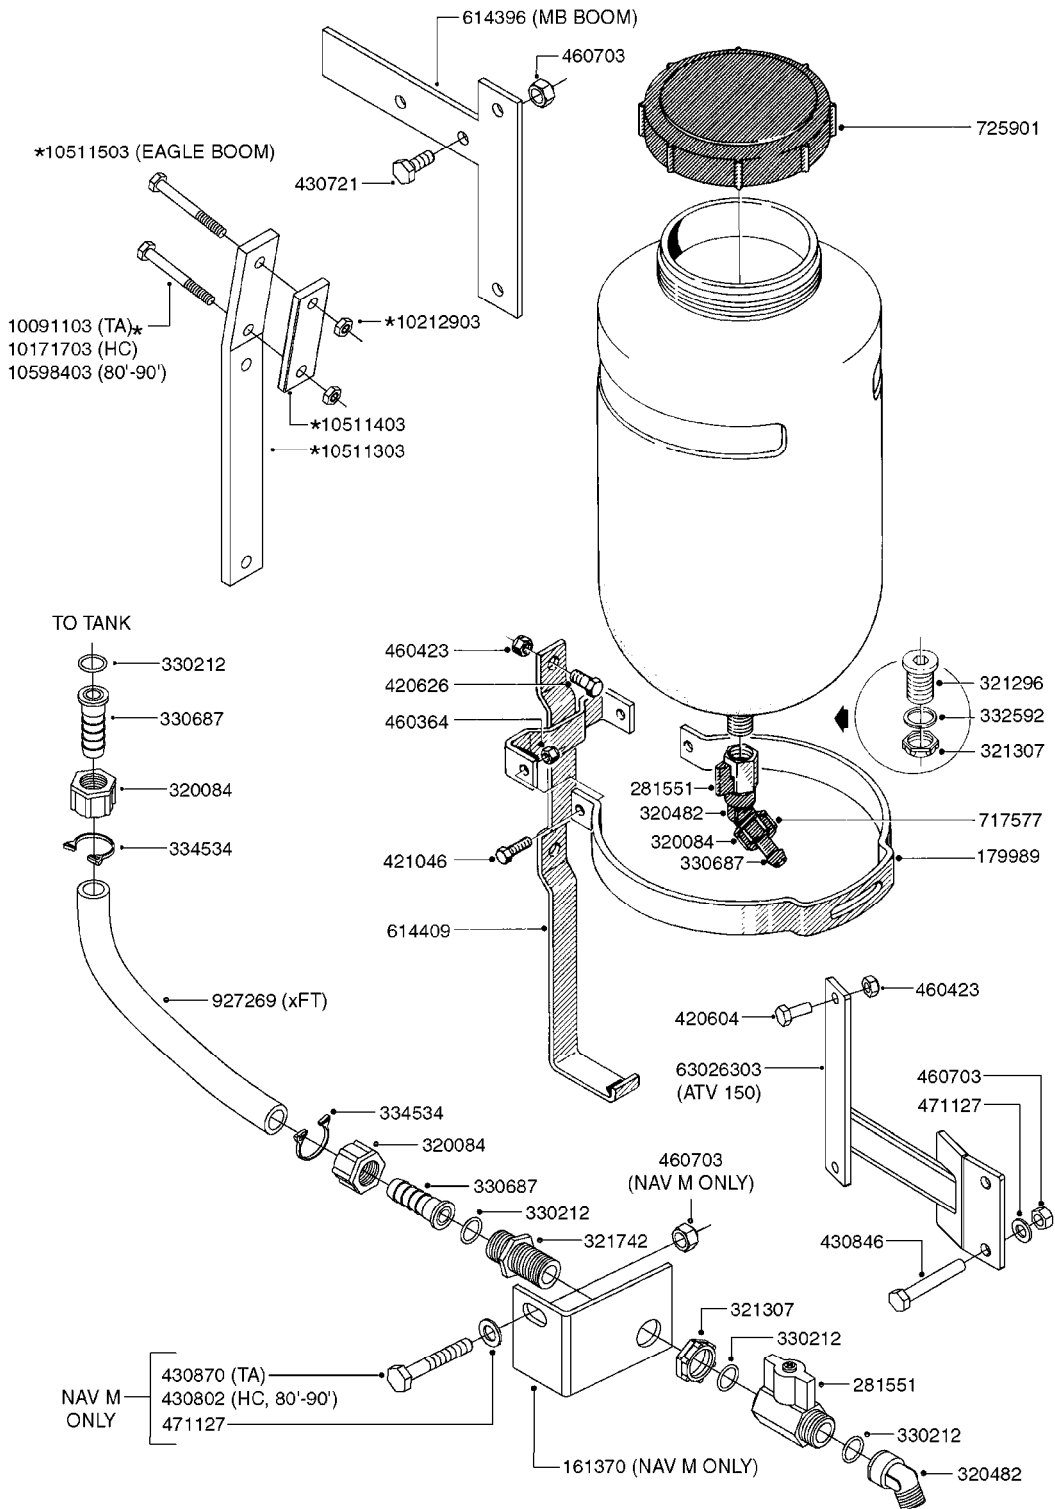

CLEAN WATER TANK
K0130-HIN, 01:01:16

COMPLETE TANK ASSY : 722072

K0130

CLEAN WATER TANK
K0130-HIN, 01:01:16

Page 1
Date 16.03.2016 11:41

parts-n°	order qty	description
161370	1	BKT.CLEAN WATER BOTT. VALVE
179989	1	BRKT. F. 3 GAL. TANK
281551	1	BALL VALVE 1/2"
320084	1	FITT.DK NUT 1/2" BSP
320482	1	FITT.DK ELB. 1/2" BSP 60 DEG.
321296	1	FITT.DK BULKHEAD 1/2" BSP SING
321307	1	FITT.DK NUT 1/2" BSP JAMB
321742	1	FITT.DK BULKHEAD 1/2' BSP
330212	1	O-RING D19/D14X2.4 F.1/2"NUT
330687	1	FITT.DK HB 1/2" F. 1/2" NUT
332592	1	O-RING D26/D20X3
334534	1	CLAMP HOSE PLASTIC 1/2"
420604	1	BOLT HEX 8.8 DEL M10X25 FT DIN933
420626	1	BOLT HEX 8.8 DEL M10X20 FT
421046	1	BOLT HEX 8.8 DEL M8X25 FT A2 DIN933
430721	1	BOLT HEX 8.8 DEL M12X40 FT
430802	1	BOLT HEX 8.8 DEL M12X75
430846	1	BOLT HEX 8.8 DEL M12X80
430870	1	BOLT HEX 8.8 DEL M12X55 FT
460364	1	NUT HEX M8 GALV.
460423	1	NUT HEX M10X1.5 LOCK
460703	1	NUT HEX M12X1.75 LOCK DIN985
471127	1	WASHER, M12, Ø24/13.0X 2.5, SS
614396	1	CLEAN WATER BRACKET MB
614409	1	BRACKET FOR FOAM MARKER
717577	1	VALVE F.CLEAN WATER TANK
722072	1	CLEAN WATER TANK W FRAME & TAP
725901	1	LID F.WATER BOTTLE VENTED
927269	1	HOSE R X PVC X 1/2 X 0012"
10091103	1	BOLT HEX 3/8 NC GR.2 03.00'
10171703	1	BOLT HEX 3/8 NC GR.2 03.50"
10212903	1	NUT HEX NC (NYLON LOCK) 3/8"
10511303	1	FLATBAR L350/17DEG.CLEAN WATER
10511403	1	FLATBAR 104MM CLEAN WATER
10511503	1	BKT.CLEAN WATER MOUNT EAGLE
10598403	1	BOLT HEX HCS3/8-16 X 4 Z 5
63026303	1	CLEAN WATER TANK BRKT, ATV