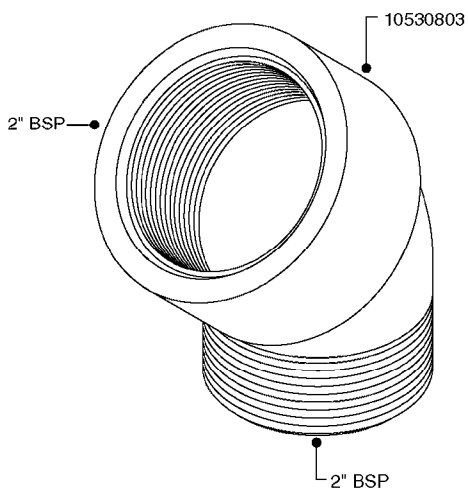

L0020

FITTINGS-T-PIECES, CAPS & ELBOWS
L0020-HIN, 01:01:16

Page 1
Date 16.03.2016 11:41

parts-n°	order qty	description
10053603	1	FITT. CAPNUT 2"BSP 5601
10194303	1	CAP BLANK 1 1/2 MCPHEE 210060
320047	1	FITT.DK CAPNUT 1/2" BSP
320106	1	FITT.DK CAPNUT 1" BSP
320272	1	FITT.DK CAPNUT 3/8" BSP
320316	1	FITT.DK TEE 3/4" X3/4" X1"BSP
320331	1	FITT.DK TEE 1" - 1" - 3/4" BSP
320342	1	FITT.DK EL 3/4"M X 1"F BSP
320563	1	FITT.DK 3 WAY 1/2" 110 DEG.
320677	1	NO LONGER AVAILABLE
320961	1	FITT.DK CAPNUT 1-1/2" BSP
321053	1	FITT.DK TEE 1/2 X1/2 X1/2" BSP
322072	1	FITT.DK TEE 3/8'X3/8'X3/8' BSP
322095	1	FITT.DK TEE 1-1/2 X1-1/4 X3/4" BSP
322138	1	FITT.DK ELB 1"M X 1"F BSP
330013	1	O-RING D15/D10X2.5 F.3/8"NUT
330212	1	O-RING D19/D14X2.4 F.1/2"NUT
330326	1	O-RING D30/D24X2 F.1"NUT
331273	1	O-RING D44/D38X2 F.1-1/2"

L0030

FITTINGS - HEXAGON NIPPLES
L0030-HIN, 01:01:16

Page 1
Date 16.03.2016 11:41

parts-n°	order qty	description
10015303	1	FITT.PO.HN 1.00X1.00 M1000
10425003	1	FITT.PO.HN 1.25X1.00 MCPHEE
320132	1	FITT.DK HN 1" BSP
320176	1	FITT.DK HN 3/8"X1/2" BSP
320445	1	FITT.DK HN 1/4"X3/8" BSP
320655	1	FITT.DK HN 1/2"-1/2" BSP
320692	1	FITT.DK HN 3/8'BSPX1/4'NPT
320703	1	FITT.DK HN 3/8BSP X1/2 &1/4NPT
320725	1	FITT.DK NIPPLE 3/8"-3/8" BSP
320902	1	FITT.DK HN 3/8'X 1/4' BSP
390232	1	FITT.DK HN 1-1/2' X 1-1/4' BSP
390276	1	FITT.DK HN 1'BSP