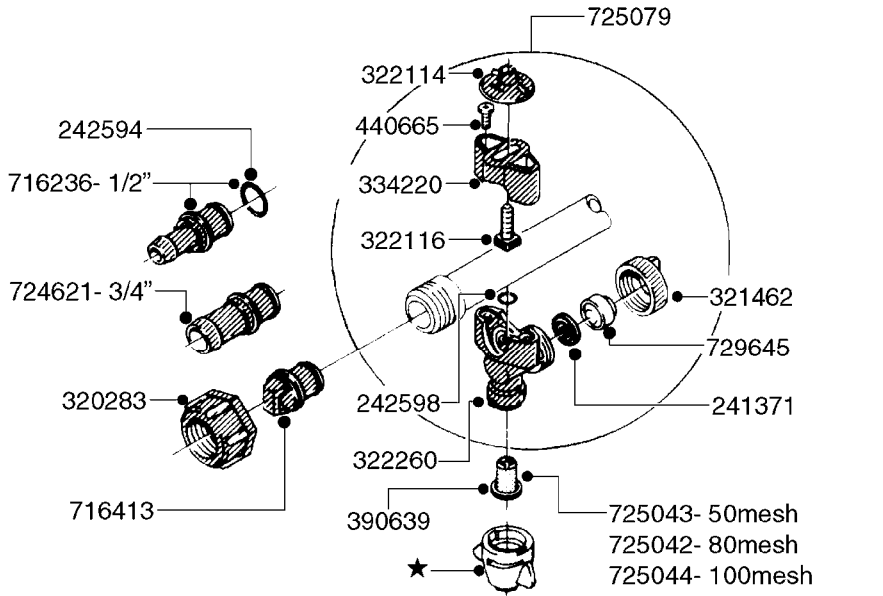

D1060

BOOM-NOZZLES QUINTASTREAM
D1060-HIN, 01:01:16

Page 1

Date 16.03.2016 11:41

Pos.	parts-n°	order qty	description
1	372011	1	NOZZLE ISO QS-015-5H GREEN
1	372012	1	NOZZLE ISO QS-02-5H YELLOW
1	372013	1	NOZZLE ISO QS-03-5H BLUE
1	372014	1	NOZZLE ISO QS-04-5H RED
1	372015	1	NOZZLE ISO QS-05-5H BROWN
1	372016	1	NOZZLE ISO QS-06-5H GREY
1	372017	1	NOZZLE ISO QS-08-5H WHITE
1	372018	1	NOZZLE ISO QS-10-5H LT. BLUE
1	372019	1	NOZZLE ISO QS-15-5H LT. GREEN
2	372002	1	ISO QNTSTRM 015 S-GREEN
2	372003	1	ISO QNTSTRM 02 S-YELLOW
2	372004	1	ISO QNTSTRM 03 S-BLUE
2	372005	1	ISO QNTSTRM 04 S-RED
2	372006	1	ISO QNTSTRM 05 S-BROWN
2	372007	1	ISO QNTSTRM 06 S-GREY
2	372008	1	ISO QNTSTRM 08 S-WHITE
2	372009	1	ISO QNTSTRM 10 S-LT.BLU
2	372010	1	ISO QNTSTRM 15 S-LT.GRN