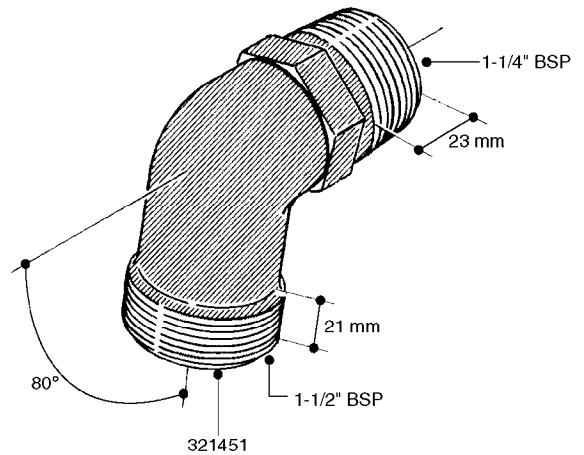

L0020

FITTINGS-T-PIECES, CAPS & ELBOWS
L0020-HIN, 01:01:16

Page 1
Date 16.03.2016 11:41

parts-n°	order qty	description
10053603	1	FITT. CAPNUT 2"BSP 5601
10194303	1	CAP BLANK 1 1/2 MCPHEE 210060
320047	1	FITT.DK CAPNUT 1/2" BSP
320106	1	FITT.DK CAPNUT 1" BSP
320272	1	FITT.DK CAPNUT 3/8" BSP
320316	1	FITT.DK TEE 3/4" X3/4" X1"BSP
320331	1	FITT.DK TEE 1" - 1" - 3/4" BSP
320342	1	FITT.DK EL 3/4"M X 1"F BSP
320563	1	FITT.DK 3 WAY 1/2" 110 DEG.
320677	1	NO LONGER AVAILABLE
320961	1	FITT.DK CAPNUT 1-1/2" BSP
321053	1	FITT.DK TEE 1/2 X1/2 X1/2" BSP
322072	1	FITT.DK TEE 3/8'X3/8'X3/8' BSP
322095	1	FITT.DK TEE 1-1/2 X1-1/4 X3/4" BSP
322138	1	FITT.DK ELB 1"M X 1"F BSP
330013	1	O-RING D15/D10X2.5 F.3/8"NUT
330212	1	O-RING D19/D14X2.4 F.1/2"NUT
330326	1	O-RING D30/D24X2 F.1"NUT
331273	1	O-RING D44/D38X2 F.1-1/2"

L0030

FITTINGS - HEXAGON NIPPLES
L0030-HIN, 01:01:16

Page 1
Date 16.03.2016 11:41

parts-n°	order qty	description
10015303	1	FITT.PO.HN 1.00X1.00 M1000
10425003	1	FITT.PO.HN 1.25X1.00 MCPHEE
320132	1	FITT.DK HN 1" BSP
320176	1	FITT.DK HN 3/8"X1/2" BSP
320445	1	FITT.DK HN 1/4"X3/8" BSP
320655	1	FITT.DK HN 1/2"-1/2" BSP
320692	1	FITT.DK HN 3/8'BSPX1/4'NPT
320703	1	FITT.DK HN 3/8BSP X1/2 &1/4NPT
320725	1	FITT.DK NIPPLE 3/8"-3/8" BSP
320902	1	FITT.DK HN 3/8'X 1/4' BSP
390232	1	FITT.DK HN 1-1/2' X 1-1/4' BSP
390276	1	FITT.DK HN 1'BSP