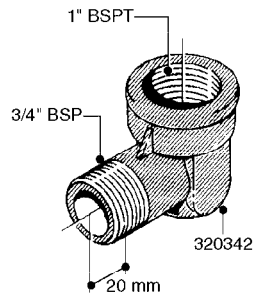

Page 1
Date 16.03.2016 11:41

parts-n°	order qty	description
280637	1	GAUGE 2.5"BR BOTT.PSI85 BAR6
283754	1	GAUGE 2.5'BR REAR PSI200 BAR16
284269	1	GAUGE 2.5'BR BOTT.BAR16
844082	1	GAUGE 1.5'BR REAR PSI140BAR10
844086	1	GAUGE 2.5'BR BOTT.PSI1000BAR80
844088	1	GAUGE 2.5'BR BOTT PSI1200BAR80
28014403	1	GAUGE 4"BR REAR PSI200
28026103	1	GAUGE 200PSI/BR, 4", 1/4"BSP-BTM
28026203	1	GAUGE 200PSI/BR, 2.5"1/4BSP-BTM

L0010

parts-n°	order qty	description
240085	1	O-RING D13,1/8,3X02,4 NITRIL
241441	1	O-RING D29.3X3
242594	1	O-RING D14 X 1.78 SCH.70-EPDM
320084	1	FITT.DK NUT 1/2" BSP
320095	1	FITT.DK NUT 1" BSP
320117	1	FITT.DK CONN.1/2"BSP F. 1" CAP
320187	1	FITT.DK CAP 3/8" BSP BLACK
320283	1	FITT.DK NUT 3/4"BSP
320821	1	FITT.DK NUT 1-1/2" BSP
321495	1	FITT.DK REDUC 1/4'BSP F.3/4'NT
321576	1	FITT.DK CONN 1/2"BSP F.3/4"NUT
330013	1	O-RING D15/D10X2.5 F.3/8"NUT
330212	1	O-RING D19/D14X2.4 F.1/2"NUT
330326	1	O-RING D30/D24X2 F.1"NUT
330341	1	FITT.DK HB 1" F. 1" NUT
330595	1	O-RING D24.6/D20X2.1 -3/4"
330665	1	3/4' HOSE TAIL F/1' CAP
330676	1	FITT.DK HB 3/8" F. 1/2" NUT
330687	1	FITT.DK HB 1/2" F. 1/2" NUT
330691	1	FITT.DK HB 3/4'F.3/4' NUT
330783	1	FITT.DK HB 3/8" F.3/8" NUT
331262	1	FITT.DK HB 1-1/2" F. 1-1/2"NUT
331273	1	O-RING D44/D38X2 F.1-1/2"
331446	1	FITT.DK HB 1" F.1-1/2" NUT
331807	1	FITT.DK HB 5/16" F.3/8" NUT
332286	1	FITT.DK HB 1/2" F. 3/4" NUT
332905	1	FITT.DK HB 1/2" F. 3/4" CAP
332927	1	PLUG F. NOZZLE TUBE 3/4'
333292	1	FITT.DK HB 1"O'RING F.1-1/2"
333664	1	FITT.DK HB 5/16' F. 1/2' NUT
334044	1	FITT.DK HB 3/4' F. 3/4' CAP
334059	1	FITT.DK EL 1" 110 DEG.F.1-1/2"
334123	1	FITT.DK HB 1-1/4"O-RNG F.1-1/2"
334150	1	FITT.DK HB 1-1/4" 110 F.1-1/2"
390542	1	PLUG WASHER FOR 3/4'CAP NUT
716236	1	FITT.DK HB 1/2" ASSY. F. 3/4"
716413	1	FITT.DK PLUG ASSY. F.NOZ TUBE
717426	1	FITT.DK REDUC 1/4"BSP F.3/4"N
720856	1	FITT.DK 1/2'BSP ASSY.F.3/4'NUT
724621	1	FITT.DK HB 3/4"ASSY F.3/4" NUT