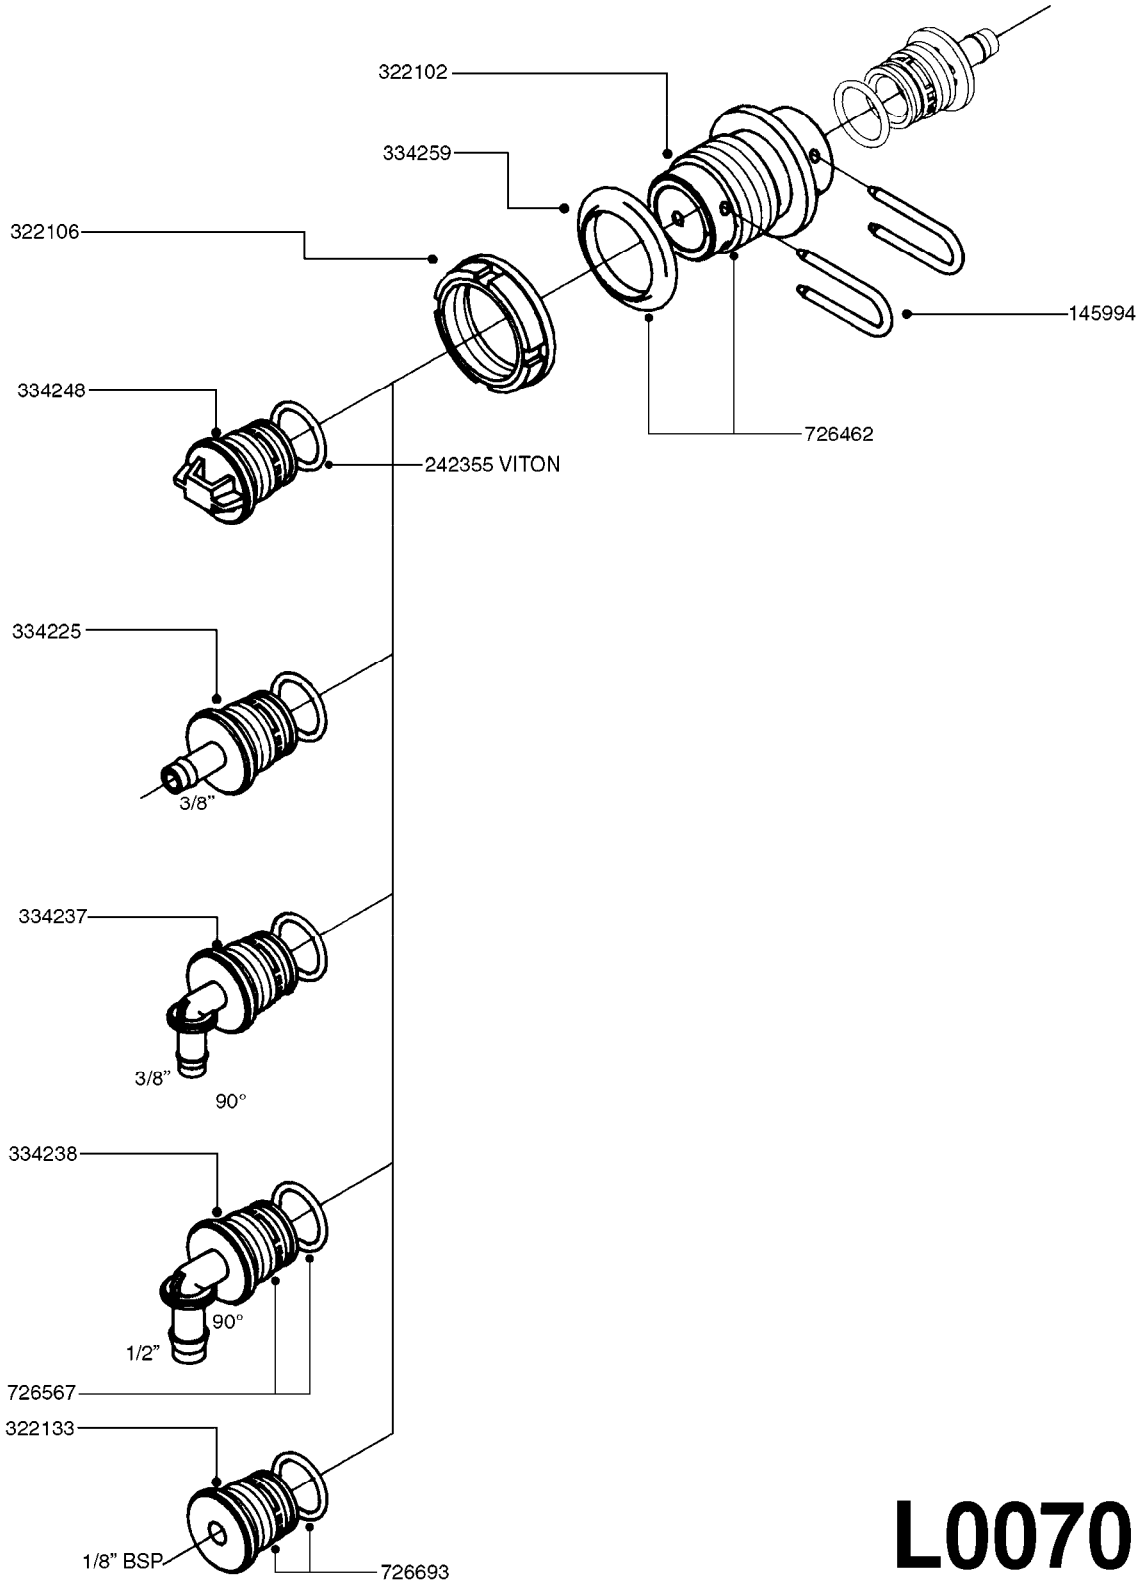

L0070

FITTINGS - S-40
L0070-HIN, 01:01:16

Page 1

Date 16.03.2016 11:41

parts-n°	order qty	description
145994	1	FITT.DK S-40 FORK
242355	1	O-RING D19.2X3.0 VITON F.S-40
322102	1	FITT.DK S-40 BULKHEAD
322106	1	FITT.DK S-40 BULKHEAD NUT
322133	1	FITT.DK S-40 PLUG W 1/8 THREAD
334225	1	FITT.DK S-40 STR.3/8'
334237	1	FITT.DK S-40 ELB.3/8'
334238	1	FITT.DK S-40 ELB.1/2'
334248	1	FITT.DK S-40 PLUG
334259	1	GASKET F. S-40 BULKHEAD
726462	1	FITT. S40 BULHEAD W. GASKET
726567	1	FITT.DK S-40 ELB.1/2" W.ORING
726693	1	FITT.DK S-40 PLUG 1/8BSP ORING