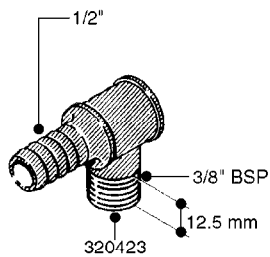

L0030

FITTINGS - HEXAGON NIPPLES
L0030-HIN, 01:01:16

Page 1
Date 16.03.2016 11:41

parts-n°	order qty	description
10015303	1	FITT.PO.HN 1.00X1.00 M1000
10425003	1	FITT.PO.HN 1.25X1.00 MCPHEE
320132	1	FITT.DK HN 1" BSP
320176	1	FITT.DK HN 3/8"X1/2" BSP
320445	1	FITT.DK HN 1/4"X3/8" BSP
320655	1	FITT.DK HN 1/2"-1/2" BSP
320692	1	FITT.DK HN 3/8'BSPX1/4'NPT
320703	1	FITT.DK HN 3/8BSP X1/2 &1/4NPT
320725	1	FITT.DK NIPPLE 3/8"-3/8" BSP
320902	1	FITT.DK HN 3/8'X 1/4' BSP
390232	1	FITT.DK HN 1-1/2' X 1-1/4' BSP
390276	1	FITT.DK HN 1'BSP

L0040

FITTINGS - NIPPLES & ELBOWS
L0040-HIN, 01:01:16

Page 1
Date 16.03.2016 11:41

parts-n°	order qty	description
10530803	1	FITT.PO.SE 2.00X2.00 45 DEG.
320191	1	FITT.DK ELB 3/8' BSP 45 DEGREE
320482	1	FITT.DK ELB. 1/2" BSP 60 DEG.
320596	1	FITT.DK ELB 3/8'-1/2'BSP 45DEG
320607	1	FITT.DK HN 3/8M X 3/8F BSP LNG
320633	1	FITT.DK HN 3/8"M X 3/8"F BSP
321451	1	FITT.DK ELB.1-1/2 X1-1/4 80DEG
321532	1	FITT.DK REDUC 3/4' X 1/2' BSP
390233	1	FITT.DK REDUC 1-1/2" X 1" BSP