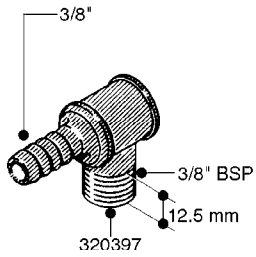

L0030

FITTINGS - HEXAGON NIPPLES
L0030-HIN, 01:01:16

Page 1
Date 16.03.2016 11:41

parts-n°	order qty	description
10015303	1	FITT.PO.HN 1.00X1.00 M1000
10425003	1	FITT.PO.HN 1.25X1.00 MCPHEE
320132	1	FITT.DK HN 1" BSP
320176	1	FITT.DK HN 3/8"X1/2" BSP
320445	1	FITT.DK HN 1/4"X3/8" BSP
320655	1	FITT.DK HN 1/2"-1/2" BSP
320692	1	FITT.DK HN 3/8'BSPX1/4'NPT
320703	1	FITT.DK HN 3/8BSP X1/2 &1/4NPT
320725	1	FITT.DK NIPPLE 3/8"-3/8" BSP
320902	1	FITT.DK HN 3/8'X 1/4' BSP
390232	1	FITT.DK HN 1-1/2' X 1-1/4' BSP
390276	1	FITT.DK HN 1'BSP

L0040

FITTINGS - NIPPLES & ELBOWS
L0040-HIN, 01:01:16

Page 1
Date 16.03.2016 11:41

parts-n°	order qty	description
10530803	1	FITT.PO.SE 2.00X2.00 45 DEG.
320191	1	FITT.DK ELB 3/8' BSP 45 DEGREE
320482	1	FITT.DK ELB. 1/2" BSP 60 DEG.
320596	1	FITT.DK ELB 3/8'-1/2'BSP 45DEG
320607	1	FITT.DK HN 3/8M X 3/8F BSP LNG
320633	1	FITT.DK HN 3/8"M X 3/8"F BSP
321451	1	FITT.DK ELB.1-1/2 X1-1/4 80DEG
321532	1	FITT.DK REDUC 3/4' X 1/2' BSP
390233	1	FITT.DK REDUC 1-1/2" X 1" BSP