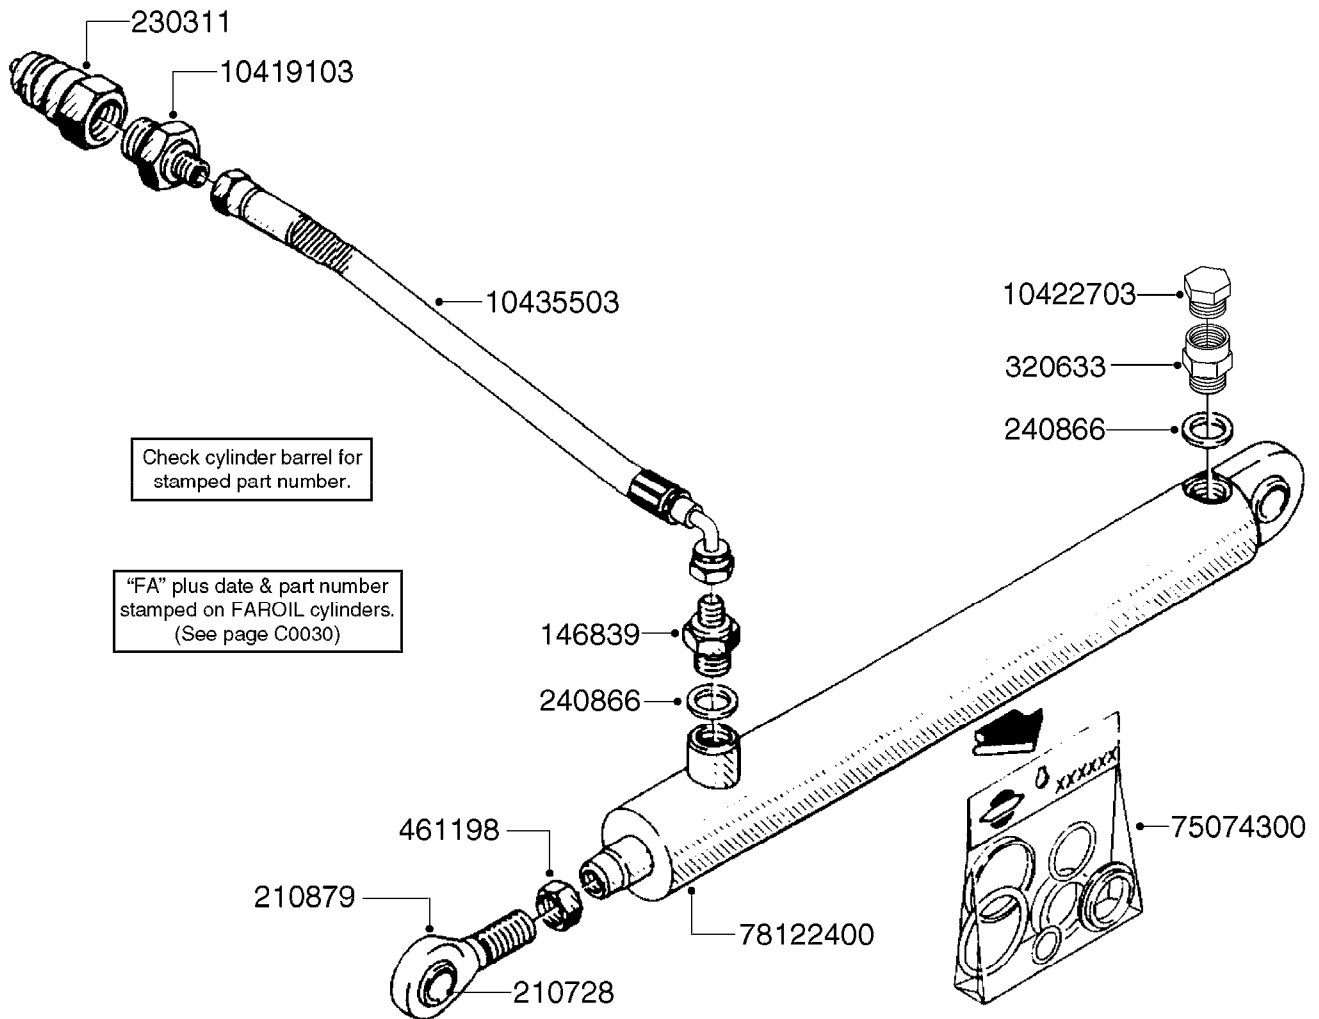

HYDRAULICS - SB WING FOLD
C0050-HIN, 01:01:16

Page 1

Date 16.03.2016 11:41

parts-n°	order qty	description
146835	1	HEX NIPPLE 1/4" - 3/8" BSP
146839	1	HEX NIPPLE 1/4"X3/8" BSP 0.7MM
210728	1	BEARING F.LINK HEAD M17
210879	1	LINK HEAD M16 x D17
230963	1	TEE 1/4"M X 1/4"M X 1/4"M BSP
231907	1	HEX NIPPLE 1/4"BSP X 1/2"NPT
240866	1	DOWTYSEAL 3/8"
283787	1	VALVE HY 3 WAY F.VARIANT
283804	1	HOSE HY X 1/4 X 090.5'
284176	1	O-RINGS KIT F/HY-VALVE 283787
420582	1	BOLT HEX 8.8 DEL M8X20 FT A2
421046	1	BOLT HEX 8.8 DEL M8X25 FT A2 DIN933
460143	1	NUT HEX M8 LOCK A2 DIN985
461198	1	NUT HEX M16X2 JAMB
614418	1	BRACKET HY-VALVE
10466003	1	COUPLER PIONEER 8010-04 1/2NPT
28266703	1	HOSE HY X1/4X029.50"STR+ELB
28378803	1	HOSE HY X1/4X85.0"STR+ELB
75074300	1	SEALKIT78122000/23-25/30-32/46
78122400	1	DOUBLE CYLINDER D 40/20-300