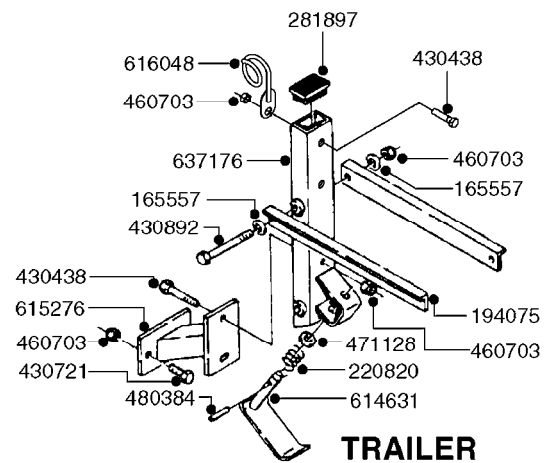

NK/LX/LY PRE-86