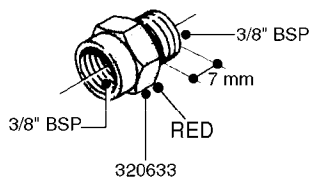

L0040

FITTINGS - NIPPLES & ELBOWS
L0040-HIN, 01:01:16

Page 1
Date 16.03.2016 11:41

parts-n°	order qty	description
10530803	1	FITT.PO.SE 2.00X2.00 45 DEG.
320191	1	FITT.DK ELB 3/8' BSP 45 DEGREE
320482	1	FITT.DK ELB. 1/2" BSP 60 DEG.
320596	1	FITT.DK ELB 3/8'-1/2'BSP 45DEG
320607	1	FITT.DK HN 3/8M X 3/8F BSP LNG
320633	1	FITT.DK HN 3/8"M X 3/8"F BSP
321451	1	FITT.DK ELB.1-1/2 X1-1/4 80DEG
321532	1	FITT.DK REDUC 3/4' X 1/2' BSP
390233	1	FITT.DK REDUC 1-1/2" X 1" BSP