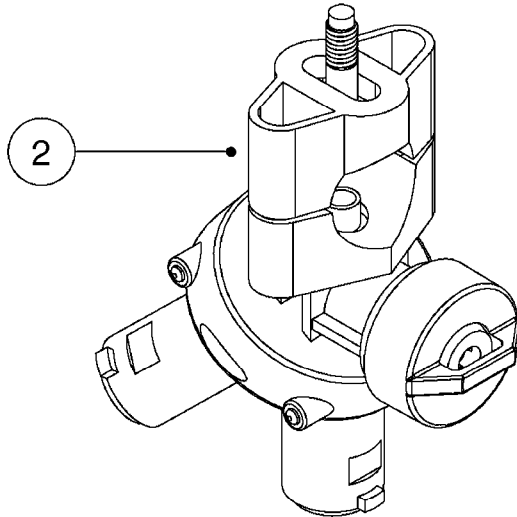

SINGLE NOZZLE BODY

TRIPLET NOZZLE BODY

D1090

*=REFER TO HARDI NOZZLE CATALOG

NOZZLE BODIES-SNAP FIT
D1090-HIN, 01:01:16

Page 1
Date 16.03.2016 11:41

parts-n°	order qty	description
143592	1	LOCK CLAMP FOR TRIPLET
241371	1	DIAPHRAGM, NO-DRIP alt 241371
241990	1	O-RING D9.3 X 2.4 VITON
242594	1	O-RING D14 X 1.78 SCH.70-EPDM
242598	1	O-RING D7.0 X 2.5 NITRIL
320187	1	FITT.DK CAP 3/8" BSP BLACK
320283	1	FITT.DK NUT 3/4"BSP
321462	1	CAP F.NO-DRIP ASSY.
322068	1	SNAP-FIT ADAPTER THREAD. HARDI
322114	1	NUT PLASTIC F.NOZZ.H
322116	1	BOLT PLASTIC F.NOZZ.H.
322258	1	HOUSING F.TRIPLET
322260	1	NOZZLE HOLDER LOWER PART
333012	1	NOZZLE HOLD. UPPER PART
334082	1	SNAP-FIT NOZZ.HOLD.CONE BLACK
334102	1	BLANK F.NOZZLE
334172	1	SNAP-FIT NOZZ.HOLD.CONE GREEN
334173	1	SNAP-FIT NOZZ.HOLD.CONE ORANGE
334220	1	YOKE, UPPER NOZZLE BODY
334371	1	SNAP-FIT NOZZLE HOLDER YELLOW
334373	1	SNAP-FIT NOZZLE HOLDER RED
334377	1	SNAP-FIT NOZZLE HOLDER BLUE
334926	1	SNAP-FIT TURN PLATE F TRIPLET
390639	1	O-RING F.NOZZLE FILTER
440665	1	SCREW M4.2X16 STAINLESS
716236	1	FITT.DK HB 1/2" ASSY. F. 3/4"
716413	1	FITT.DK PLUG ASSY. F.NOZ TUBE
724621	1	FITT.DK HB 3/4"ASSY F.3/4" NUT
725042	1	SCREEN 80 MESH W.GASKET, RED
725043	1	SCREEN 50 MESH W.GASKET,BLUE
725044	1	SCREEN 100 MESH W.GASKET,YELLO
725078	1	SNAP-FIT TRIPLET W/O NOZZ HOLD
725079	1	NOZZLE ASSY.SING.SNAP-FIT GREN
729645	1	NON-DRIP SPRING ASSY.GREEN 10