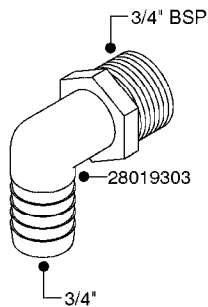

L0030

FITTINGS - HEXAGON NIPPLES
L0030-HIN, 01:01:16

Page 1
Date 16.03.2016 11:41

parts-n°	order qty	description
10015303	1	FITT.PO.HN 1.00X1.00 M1000
10425003	1	FITT.PO.HN 1.25X1.00 MCPHEE
320132	1	FITT.DK HN 1" BSP
320176	1	FITT.DK HN 3/8"X1/2" BSP
320445	1	FITT.DK HN 1/4"X3/8" BSP
320655	1	FITT.DK HN 1/2"-1/2" BSP
320692	1	FITT.DK HN 3/8'BSPX1/4'NPT
320703	1	FITT.DK HN 3/8BSP X1/2 &1/4NPT
320725	1	FITT.DK NIPPLE 3/8"-3/8" BSP
320902	1	FITT.DK HN 3/8'X 1/4' BSP
390232	1	FITT.DK HN 1-1/2' X 1-1/4' BSP
390276	1	FITT.DK HN 1'BSP

L0040

FITTINGS - NIPPLES & ELBOWS
L0040-HIN, 01:01:16

Page 1
Date 16.03.2016 11:41

parts-n°	order qty	description
10530803	1	FITT.PO.SE 2.00X2.00 45 DEG.
320191	1	FITT.DK ELB 3/8' BSP 45 DEGREE
320482	1	FITT.DK ELB. 1/2" BSP 60 DEG.
320596	1	FITT.DK ELB 3/8'-1/2'BSP 45DEG
320607	1	FITT.DK HN 3/8M X 3/8F BSP LNG
320633	1	FITT.DK HN 3/8"M X 3/8"F BSP
321451	1	FITT.DK ELB.1-1/2 X1-1/4 80DEG
321532	1	FITT.DK REDUC 3/4' X 1/2' BSP
390233	1	FITT.DK REDUC 1-1/2" X 1" BSP