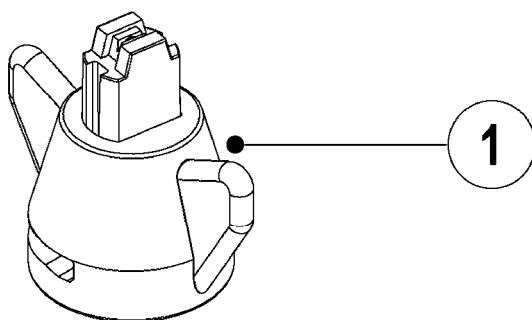

BOOM-NOZZLES MINIDRIFT
D1050-HIN, 01:01:16

Page 0

Date 16.03.2016 11:41

D1050