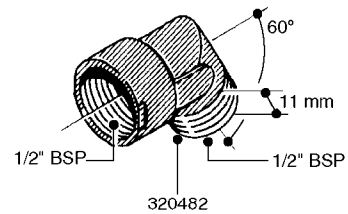

L0040

FITTINGS - NIPPLES & ELBOWS
L0040-HIN, 01:01:16

Page 1
Date 16.03.2016 11:41

parts-n°	order qty	description
10530803	1	FITT.PO.SE 2.00X2.00 45 DEG.
320191	1	FITT.DK ELB 3/8' BSP 45 DEGREE
320482	1	FITT.DK ELB. 1/2" BSP 60 DEG.
320596	1	FITT.DK ELB 3/8'-1/2'BSP 45DEG
320607	1	FITT.DK HN 3/8M X 3/8F BSP LNG
320633	1	FITT.DK HN 3/8"M X 3/8"F BSP
321451	1	FITT.DK ELB.1-1/2 X1-1/4 80DEG
321532	1	FITT.DK REDUC 3/4' X 1/2' BSP
390233	1	FITT.DK REDUC 1-1/2" X 1" BSP