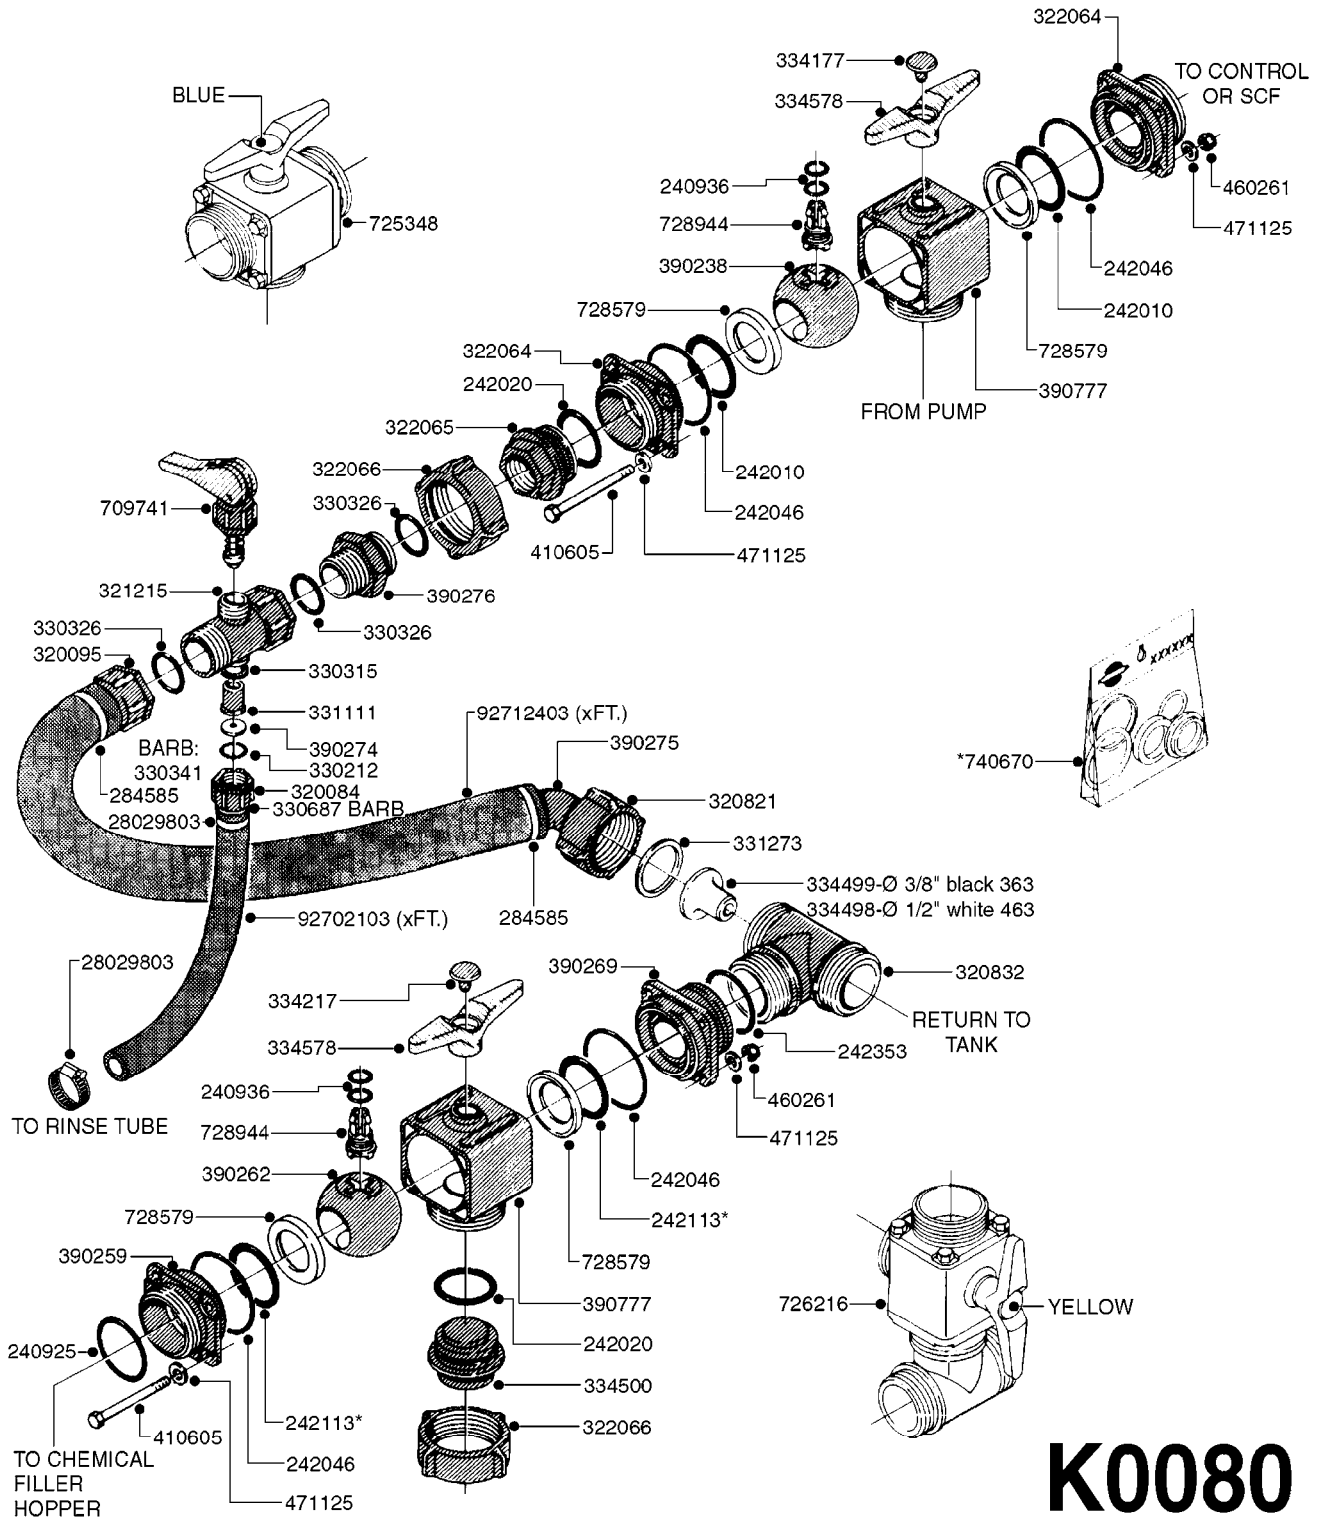

K0080

parts-n°	order qty	description
240925	1	O-RING D49.5X3 NITRIL
240936	1	O-RING D13.3X2.4 NITRIL
242010	1	O-RING D37.47X5.33
242020	1	O-RING 39.2 X 3 VITON
242046	1	O-RING D60X2
242113	1	O-RING D37.5X5.3 VITON
242353	1	O-RING D44.2X3.0 VITON F.S-67
284585	1	CLAMP HOSE GEAR 1" MINI 020
320084	1	FITT.DK NUT 1/2" BSP
320095	1	FITT.DK NUT 1" BSP
320821	1	FITT.DK NUT 1-1/2" BSP
320832	1	FITT.DK TEE 1-1/2x1-1/2x1-1/2
321215	1	FITT.DK HOUSING F. AGITATION
322064	1	END COVER W.S56
322065	1	FITT.DK UNION 1' BSP/S-56
322066	1	FITT.DK S-56 NUT
330212	1	O-RING D19/D14X2.4 F.1/2"NUT
330315	1	O-RING D18.4/D13X.6
330326	1	O-RING D30/D24X2 F.1"NUT
330341	1	FITT.DK HB 1" F. 1" NUT
330687	1	FITT.DK HB 1/2" F. 1/2" NUT
331111	1	VALVE SEAT FOR 1/2" DISTRIBUT.
331273	1	O-RING D44/D38X2 F.1-1/2"
334177	1	VALVE INDICATOR BLUE
334217	1	VALVE INDICATOR YELLOW
334498	1	NOZZLE INJECTOR 13MM/462 WHITE
334499	1	NOZZLE INJECTOR 10MM/361 BLACK
334500	1	FITT.DK S-56 PLUG W/ 4.2Ø Hole
334578	1	HANDLE FOR VALVE 'OLD' STYLE
390238	1	BALL F. 3 WAY PRESSURE VALVE
390259	1	END COVER S56 F.3 WAY VALVE
390262	1	BALL F. 2 WAY VALVE
390269	1	END COVER S56 1-1/2"F.3WAY VLV
390274	1	ORIFICE ID4.0/18/1.5
390275	1	FITT.DK ELB 1' SPECIAL F.CHEMF
390276	1	FITT.DK HN 1'BSP
390777	1	HOUSING F.BALL VALVE 3 WAY
410605	1	BOLT HEX 8.8 DEL M6X80
460261	1	NUT HEX M6X1 LOCK A2 DIN985
471125	1	WASHER, M6, Ø12/ 6.4X 1.6, SS
709741	1	VALVE ASSY. 1/2" FLIP LEVER
725348	1	VALVE 3 WAY BLUE
726216	1	VALVE TWO WAY
728579	1	SEAL F BALL
728944	1	VALVE STEM & COLOURED CAPS
740670	1	SEAL KIT F. BALL VALVE VITON
28029803	1	CLAMP HOSE GEAR P1/2" 6708
92702103	1	HOSE R X1/2" X300PSI WP X0012"
92712403	1	HOSE R X1" X300PSI WP X0012"