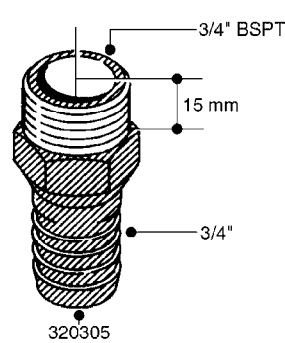

L0020

FITTINGS-T-PIECES, CAPS & ELBOWS
L0020-HIN, 01:01:16

Page 1
Date 16.03.2016 11:41

parts-n°	order qty	description
10053603	1	FITT. CAPNUT 2"BSP 5601
10194303	1	CAP BLANK 1 1/2 MCPHEE 210060
320047	1	FITT.DK CAPNUT 1/2" BSP
320106	1	FITT.DK CAPNUT 1" BSP
320272	1	FITT.DK CAPNUT 3/8" BSP
320316	1	FITT.DK TEE 3/4" X3/4" X1"BSP
320331	1	FITT.DK TEE 1" - 1" - 3/4" BSP
320342	1	FITT.DK EL 3/4"M X 1"F BSP
320563	1	FITT.DK 3 WAY 1/2" 110 DEG.
320677	1	NO LONGER AVAILABLE
320961	1	FITT.DK CAPNUT 1-1/2" BSP
321053	1	FITT.DK TEE 1/2 X1/2 X1/2" BSP
322072	1	FITT.DK TEE 3/8'X3/8'X3/8' BSP
322095	1	FITT.DK TEE 1-1/2 X1-1/4 X3/4" BSP
322138	1	FITT.DK ELB 1"M X 1"F BSP
330013	1	O-RING D15/D10X2.5 F.3/8"NUT
330212	1	O-RING D19/D14X2.4 F.1/2"NUT
330326	1	O-RING D30/D24X2 F.1"NUT
331273	1	O-RING D44/D38X2 F.1-1/2"

L0030

FITTINGS - HEXAGON NIPPLES
L0030-HIN, 01:01:16

Page 1
Date 16.03.2016 11:41

parts-n°	order qty	description
10015303	1	FITT.PO.HN 1.00X1.00 M1000
10425003	1	FITT.PO.HN 1.25X1.00 MCPHEE
320132	1	FITT.DK HN 1" BSP
320176	1	FITT.DK HN 3/8"X1/2" BSP
320445	1	FITT.DK HN 1/4"X3/8" BSP
320655	1	FITT.DK HN 1/2"-1/2" BSP
320692	1	FITT.DK HN 3/8'BSPX1/4'NPT
320703	1	FITT.DK HN 3/8BSP X1/2 &1/4NPT
320725	1	FITT.DK NIPPLE 3/8"-3/8" BSP
320902	1	FITT.DK HN 3/8'X 1/4' BSP
390232	1	FITT.DK HN 1-1/2' X 1-1/4' BSP
390276	1	FITT.DK HN 1'BSP

L0040

FITTINGS - NIPPLES & ELBOWS
L0040-HIN, 01:01:16

Page 1
Date 16.03.2016 11:41

parts-n°	order qty	description
10530803	1	FITT.PO.SE 2.00X2.00 45 DEG.
320191	1	FITT.DK ELB 3/8' BSP 45 DEGREE
320482	1	FITT.DK ELB. 1/2" BSP 60 DEG.
320596	1	FITT.DK ELB 3/8'-1/2'BSP 45DEG
320607	1	FITT.DK HN 3/8M X 3/8F BSP LNG
320633	1	FITT.DK HN 3/8"M X 3/8"F BSP
321451	1	FITT.DK ELB.1-1/2 X1-1/4 80DEG
321532	1	FITT.DK REDUC 3/4' X 1/2' BSP
390233	1	FITT.DK REDUC 1-1/2" X 1" BSP