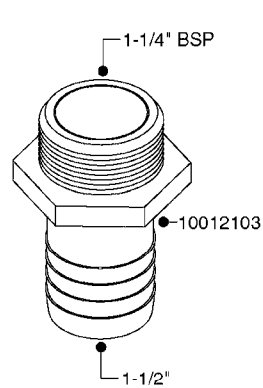

L0030

FITTINGS - HEXAGON NIPPLES
L0030-HIN, 01:01:16

Page 1
Date 16.03.2016 11:41

parts-n°	order qty	description
10015303	1	FITT.PO.HN 1.00X1.00 M1000
10425003	1	FITT.PO.HN 1.25X1.00 MCPHEE
320132	1	FITT.DK HN 1" BSP
320176	1	FITT.DK HN 3/8"X1/2" BSP
320445	1	FITT.DK HN 1/4"X3/8" BSP
320655	1	FITT.DK HN 1/2"-1/2" BSP
320692	1	FITT.DK HN 3/8'BSPX1/4'NPT
320703	1	FITT.DK HN 3/8BSP X1/2 &1/4NPT
320725	1	FITT.DK NIPPLE 3/8"-3/8" BSP
320902	1	FITT.DK HN 3/8'X 1/4' BSP
390232	1	FITT.DK HN 1-1/2' X 1-1/4' BSP
390276	1	FITT.DK HN 1'BSP

L0040

FITTINGS - NIPPLES & ELBOWS
L0040-HIN, 01:01:16

Page 1
Date 16.03.2016 11:41

parts-n°	order qty	description
10530803	1	FITT.PO.SE 2.00X2.00 45 DEG.
320191	1	FITT.DK ELB 3/8' BSP 45 DEGREE
320482	1	FITT.DK ELB. 1/2" BSP 60 DEG.
320596	1	FITT.DK ELB 3/8'-1/2'BSP 45DEG
320607	1	FITT.DK HN 3/8M X 3/8F BSP LNG
320633	1	FITT.DK HN 3/8"M X 3/8"F BSP
321451	1	FITT.DK ELB.1-1/2 X1-1/4 80DEG
321532	1	FITT.DK REDUC 3/4' X 1/2' BSP
390233	1	FITT.DK REDUC 1-1/2" X 1" BSP