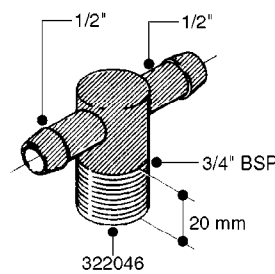

L0030

FITTINGS - HEXAGON NIPPLES
L0030-HIN, 01:01:16

Page 1
Date 16.03.2016 11:41

parts-n°	order qty	description
10015303	1	FITT.PO.HN 1.00X1.00 M1000
10425003	1	FITT.PO.HN 1.25X1.00 MCPHEE
320132	1	FITT.DK HN 1" BSP
320176	1	FITT.DK HN 3/8"X1/2" BSP
320445	1	FITT.DK HN 1/4"X3/8" BSP
320655	1	FITT.DK HN 1/2"-1/2" BSP
320692	1	FITT.DK HN 3/8'BSPX1/4'NPT
320703	1	FITT.DK HN 3/8BSP X1/2 &1/4NPT
320725	1	FITT.DK NIPPLE 3/8"-3/8" BSP
320902	1	FITT.DK HN 3/8'X 1/4' BSP
390232	1	FITT.DK HN 1-1/2' X 1-1/4' BSP
390276	1	FITT.DK HN 1'BSP

L0040

FITTINGS - NIPPLES & ELBOWS
L0040-HIN, 01:01:16

Page 1
Date 16.03.2016 11:41

parts-n°	order qty	description
10530803	1	FITT.PO.SE 2.00X2.00 45 DEG.
320191	1	FITT.DK ELB 3/8' BSP 45 DEGREE
320482	1	FITT.DK ELB. 1/2" BSP 60 DEG.
320596	1	FITT.DK ELB 3/8'-1/2'BSP 45DEG
320607	1	FITT.DK HN 3/8M X 3/8F BSP LNG
320633	1	FITT.DK HN 3/8"M X 3/8"F BSP
321451	1	FITT.DK ELB.1-1/2 X1-1/4 80DEG
321532	1	FITT.DK REDUC 3/4' X 1/2' BSP
390233	1	FITT.DK REDUC 1-1/2" X 1" BSP