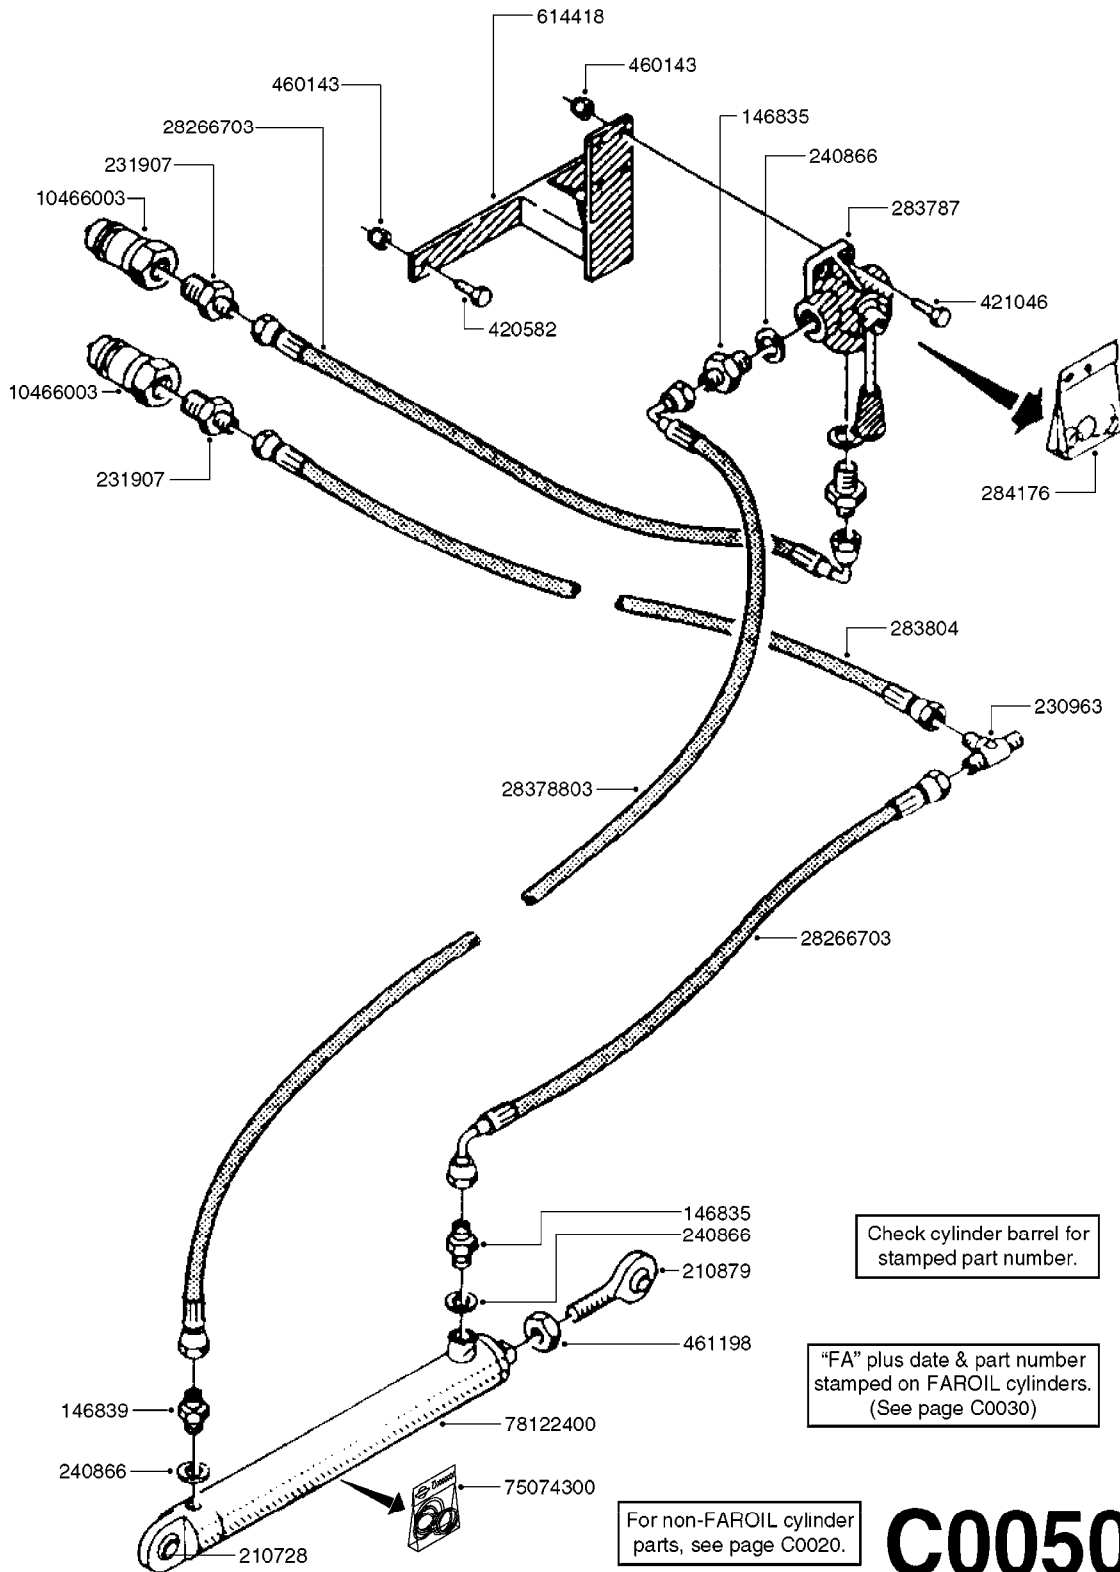

HYDRAULICS - SB WING FOLD
C0050-HIN, 01:01:16

Page 1

Date 16.03.2016 11:41

parts-n°	order qty	description
146835	1	HEX NIPPLE 1/4" - 3/8" BSP
146839	1	HEX NIPPLE 1/4"X3/8" BSP 0.7MM
210728	1	BEARING F.LINK HEAD M17
210879	1	LINK HEAD M16 x D17
230963	1	TEE 1/4"M X 1/4"M X 1/4"M BSP
231907	1	HEX NIPPLE 1/4"BSP X 1/2"NPT
240866	1	DOWTYSEAL 3/8"
283787	1	VALVE HY 3 WAY F.VARIANT
283804	1	HOSE HY X 1/4 X 090.5'
284176	1	O-RINGS KIT F/HY-VALVE 283787
420582	1	BOLT HEX 8.8 DEL M8X20 FT A2
421046	1	BOLT HEX 8.8 DEL M8X25 FT A2 DIN933
460143	1	NUT HEX M8 LOCK A2 DIN985
461198	1	NUT HEX M16X2 JAMB
614418	1	BRACKET HY-VALVE
10466003	1	COUPLER PIONEER 8010-04 1/2NPT
28266703	1	HOSE HY X1/4X029.50"STR+ELB
28378803	1	HOSE HY X1/4X85.0"STR+ELB
75074300	1	SEALKIT78122000/23-25/30-32/46
78122400	1	DOUBLE CYLINDER D 40/20-300