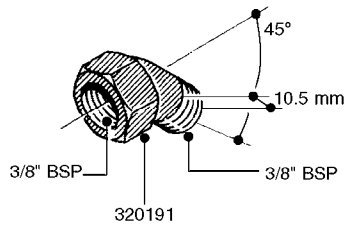

L0030

FITTINGS - HEXAGON NIPPLES
L0030-HIN, 01:01:16

Page 1
Date 16.03.2016 11:41

parts-n°	order qty	description
10015303	1	FITT.PO.HN 1.00X1.00 M1000
10425003	1	FITT.PO.HN 1.25X1.00 MCPHEE
320132	1	FITT.DK HN 1" BSP
320176	1	FITT.DK HN 3/8"X1/2" BSP
320445	1	FITT.DK HN 1/4"X3/8" BSP
320655	1	FITT.DK HN 1/2"-1/2" BSP
320692	1	FITT.DK HN 3/8'BSPX1/4'NPT
320703	1	FITT.DK HN 3/8BSP X1/2 &1/4NPT
320725	1	FITT.DK NIPPLE 3/8"-3/8" BSP
320902	1	FITT.DK HN 3/8'X 1/4' BSP
390232	1	FITT.DK HN 1-1/2' X 1-1/4' BSP
390276	1	FITT.DK HN 1'BSP