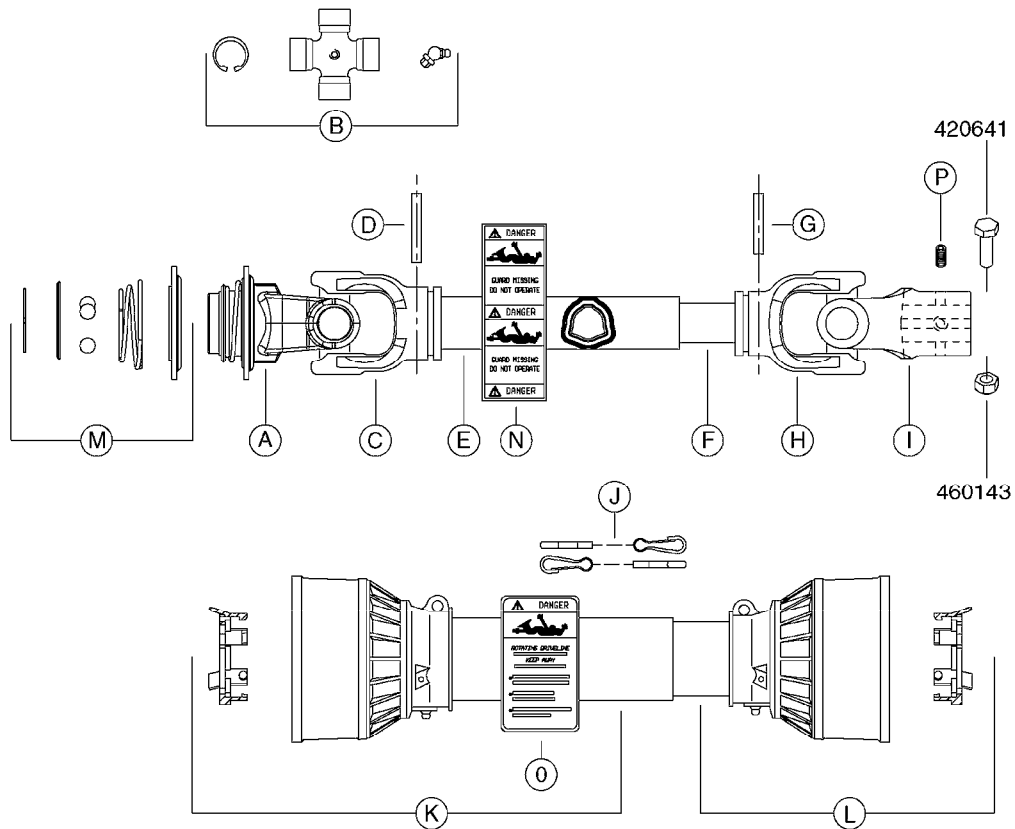

* Supplier changed in 2011 - see page A0580 for "AMA" PTO's (yellow and black shields).

A0510

PTO SHAFTS - BONDIOLI DIAPH.
A0510-HIN, 01:01:16

Page 1
Date 16.03.2016 11:41

parts-n°	order qty	description
284041	1	UNIV. JOINT 27x70mm
289040	1	PTO YOKE 1-3/8" X 6 SPLINE
289041	1	PTO YOKE 1-3/8" X 6 SPLINE
289042	1	UNIV. JOINT 22x54mm
289045	1	UNIV. JOINT 30.2x79.4mm
289049	1	PTO SHIELD COMPLETE F.829446
289050	1	PTO SHIELD COMPLETE F.829445
829445	1	PTO 1-3/8/6X1-3/8/6X810M AXIAL
829446	1	PTO SHAFT LE-SPV + LP ZE-P540
829480	1	PTO 1-3/8/21 x 1-3/8/21x1210MM
829482	1	PTO 1-3/8/6X25MM X 600MM 1202
829483	1	PTO 1-3/8/6X30MM x 610MM 1302
829484	1	PTO 1-3/8/6X1-3/8/6X575MM 361
829486	1	PTO 1-3/8/6X30MM X870MM 1302
829487	1	PTO 1-3/8/6X1-3/8/6X870MM 361
829490	1	PTO 1-3/8/6X30MM 1320MM 1302
829491	1	PTO 1-3/8/6X1' 610/913MM 9016
829502	1	PTO 1-3/8/6x1210/1745
28005200	1	PTO YOKE 1-3/8" X 21 SPLINE
28005400	1	PTO YOKE 1-3/8" X 6 SPLINE
28005800	1	PTO YOKE 1-3/8" X 21 SPLINE
28006000	1	PTO YOKE D25 CONE 3 DEG.
28006100	1	PTO YOKE D30 CONE 4 DEG.
28006200	1	PTO YOKE 1-3/8" X 6 SPLINE
28006300	1	PTO YOKE D1"
28006700	1	PTO HALF SHAFT - TRACTOR END
28006900	1	PTO HALF SHAFT - TRACTOR END
28007300	1	PTO INNER D1" (NO SHIELD)
28007500	1	PTO INNER D1" (NO SHIELD)
28007800	1	PTO INNER D1" (NO SHIELD)
28008100	1	PTO SHIELD COMPLETE
28008500	1	PTO HALF SHAFT - TRACTOR END
28008600	1	PTO SHIELD ASSY COMPLETE
28009403	1	UNIV. JOINT 27x74.6mm
28015103	1	PTO YOKE 1-3/8"X21 TWST OLD
28015203	1	UNIV. JOINT 23.8x61.3mm
28015303	1	PTO YOKE 1-3/8"X21 BALL COLLAR
28015403	1	PTO OUTER 1-3/8"X21 (NO SHIELD)
28015503	1	PTO INNER 1-3/8"X21 (NO SHIELD)
28015603	1	PTO SHIELD COMPLETE F.28020303
28015703	1	PTO YOKE 1-3/4"X20 SPL OUTER
28015803	1	PTO OUTER 1-3/4"X20 (NO SHIELD)
28015903	1	PTO INNER 1-3/8"X21 (NO SHIELD)
28016003	1	PTO SHIELD COMPLETE F.10465803
28016203	1	PTO OUTER 1-3/8"X6 (SHIELDED)
28016303	1	PTO INNER 1-3/8"X6 (NO SHIELD)
28016703	1	PTO OUTER 1-3/8"X6 (NO SHIELD)
28016803	1	PTO INNER 1-3/8"X6 (NO SHIELD)
28020203	1	PTO 1-3/4/20x1-3/8/21 BP L=860
28020303	1	PTO 1-3/8/21 x 1-3/8/21 B&P
28040603	1	PTO YOKE 1-3/8X21SPL BLACK
28040703	1	SAFETY CHAIN F.CV BLACK PTO
28068800	1	PTO YOKE 1-3/8" X 6 SPLINE
28069700	1	UNIV. JOINT STD1 SFT
28072800	1	PTO SHIELD COMPLETE L=1912 SFT
28073000	1	PTO YOKE 1-3/8" X 6 SPLINE