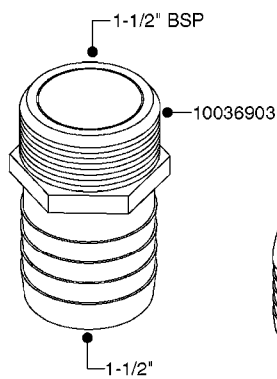

L0030

FITTINGS - HEXAGON NIPPLES
L0030-HIN, 01:01:16

Page 1
Date 16.03.2016 11:41

parts-n°	order qty	description
10015303	1	FITT.PO.HN 1.00X1.00 M1000
10425003	1	FITT.PO.HN 1.25X1.00 MCPHEE
320132	1	FITT.DK HN 1" BSP
320176	1	FITT.DK HN 3/8"X1/2" BSP
320445	1	FITT.DK HN 1/4"X3/8" BSP
320655	1	FITT.DK HN 1/2"-1/2" BSP
320692	1	FITT.DK HN 3/8'BSPX1/4'NPT
320703	1	FITT.DK HN 3/8BSP X1/2 &1/4NPT
320725	1	FITT.DK NIPPLE 3/8"-3/8" BSP
320902	1	FITT.DK HN 3/8'X 1/4' BSP
390232	1	FITT.DK HN 1-1/2' X 1-1/4' BSP
390276	1	FITT.DK HN 1'BSP

L0040

FITTINGS - NIPPLES & ELBOWS
L0040-HIN, 01:01:16

Page 1
Date 16.03.2016 11:41

parts-n°	order qty	description
10530803	1	FITT.PO.SE 2.00X2.00 45 DEG.
320191	1	FITT.DK ELB 3/8' BSP 45 DEGREE
320482	1	FITT.DK ELB. 1/2" BSP 60 DEG.
320596	1	FITT.DK ELB 3/8'-1/2'BSP 45DEG
320607	1	FITT.DK HN 3/8M X 3/8F BSP LNG
320633	1	FITT.DK HN 3/8"M X 3/8"F BSP
321451	1	FITT.DK ELB.1-1/2 X1-1/4 80DEG
321532	1	FITT.DK REDUC 3/4' X 1/2' BSP
390233	1	FITT.DK REDUC 1-1/2" X 1" BSP