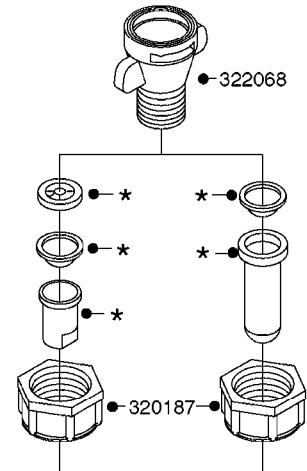

SINGLE NOZZLE BODY

TRIPLET NOZZLE BODY

D1090

*=REFER TO HARDI NOZZLE CATALOG

NOZZLE BODIES-SNAP FIT
D1090-HIN, 01:01:16

Page 1
Date 16.03.2016 11:41

parts-n°	order qty	description
143592	1	LOCK CLAMP FOR TRIPLET
241371	1	DIAPHRAGM, NO-DRIP alt 241371
241990	1	O-RING D9.3 X 2.4 VITON
242594	1	O-RING D14 X 1.78 SCH.70-EPDM
242598	1	O-RING D7.0 X 2.5 NITRIL
320187	1	FITT.DK CAP 3/8" BSP BLACK
320283	1	FITT.DK NUT 3/4"BSP
321462	1	CAP F.NO-DRIP ASSY.
322068	1	SNAP-FIT ADAPTER THREAD. HARDI
322114	1	NUT PLASTIC F.NOZZ.H
322116	1	BOLT PLASTIC F.NOZZ.H.
322258	1	HOUSING F.TRIPLET
322260	1	NOZZLE HOLDER LOWER PART
333012	1	NOZZLE HOLD. UPPER PART
334082	1	SNAP-FIT NOZZ.HOLD.CONE BLACK
334102	1	BLANK F.NOZZLE
334172	1	SNAP-FIT NOZZ.HOLD.CONE GREEN
334173	1	SNAP-FIT NOZZ.HOLD.CONE ORANGE
334220	1	YOKE, UPPER NOZZLE BODY
334371	1	SNAP-FIT NOZZLE HOLDER YELLOW
334373	1	SNAP-FIT NOZZLE HOLDER RED
334377	1	SNAP-FIT NOZZLE HOLDER BLUE
334926	1	SNAP-FIT TURN PLATE F TRIPLET
390639	1	O-RING F.NOZZLE FILTER
440665	1	SCREW M4.2X16 STAINLESS
716236	1	FITT.DK HB 1/2" ASSY. F. 3/4"
716413	1	FITT.DK PLUG ASSY. F.NOZ TUBE
724621	1	FITT.DK HB 3/4"ASSY F.3/4" NUT
725042	1	SCREEN 80 MESH W.GASKET, RED
725043	1	SCREEN 50 MESH W.GASKET,BLUE
725044	1	SCREEN 100 MESH W.GASKET,YELLO
725078	1	SNAP-FIT TRIPLET W/O NOZZ HOLD
725079	1	NOZZLE ASSY.SING.SNAP-FIT GREN
729645	1	NON-DRIP SPRING ASSY.GREEN 10