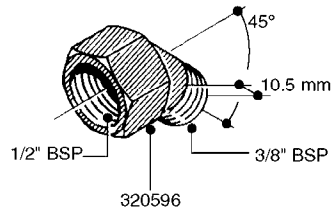

L0040

FITTINGS - NIPPLES & ELBOWS
L0040-HIN, 01:01:16

Page 1
Date 16.03.2016 11:41

parts-n°	order qty	description
10530803	1	FITT.PO.SE 2.00X2.00 45 DEG.
320191	1	FITT.DK ELB 3/8' BSP 45 DEGREE
320482	1	FITT.DK ELB. 1/2" BSP 60 DEG.
320596	1	FITT.DK ELB 3/8'-1/2'BSP 45DEG
320607	1	FITT.DK HN 3/8M X 3/8F BSP LNG
320633	1	FITT.DK HN 3/8"M X 3/8"F BSP
321451	1	FITT.DK ELB.1-1/2 X1-1/4 80DEG
321532	1	FITT.DK REDUC 3/4' X 1/2' BSP
390233	1	FITT.DK REDUC 1-1/2" X 1" BSP