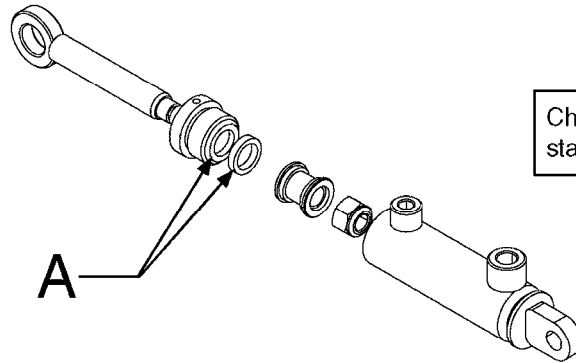

HYDRAULICS - FAROIL CYLINDERS
C0030-HIN, 01:01:16

Page 2

Date 16.03.2016 11:41

parts-n°	order qty	description
78122400	1	DOUBLE CYLINDER D 40/20-300
78122600	1	CYLINDER D40/22-300 BLACK
78122700	1	CYLINDER 40/22X300MM RED
78122800	1	CYLINDER D40/22-300 BLACK
78122900	1	CYLINDER 40/22X300MM RED
78123100	1	CYLINDER D40/20-120
78123200	1	CYLINDER D40/20-120
78123300	1	DBL CYL D70/40-320 AIR INLET L
78124100	1	CYL DOB.D70/40-265 AIR INLET R
78124200	1	CYLINDER D25/12-50
78124300	1	CYLINDER 60/25 X 635 DELTA L
78124600	1	CYLINDER DOUBLE Ø40/20-300 90°
78125100	1	DBL CYL D70/40-320 AIR INLET R
78125300	1	CYL DOB.D70/40-265 AIR INLET L
78125500	1	CYLINDER 60/25 X 662 NAV PAR R
78125600	1	CYLINDER 60/25 X 725 CM PAR R
78125700	1	CYLINDER 60/25 X 635 DELTA R
78126000	1	CYLINDER,DAMPNER,LOCKING
78126400	1	CYLINDER DBLE D32/16-200 W.STP
78128000	1	CYLINDER DOUB. D60/30 L=300 09
78128800	1	CYLINDER, D50/30-500