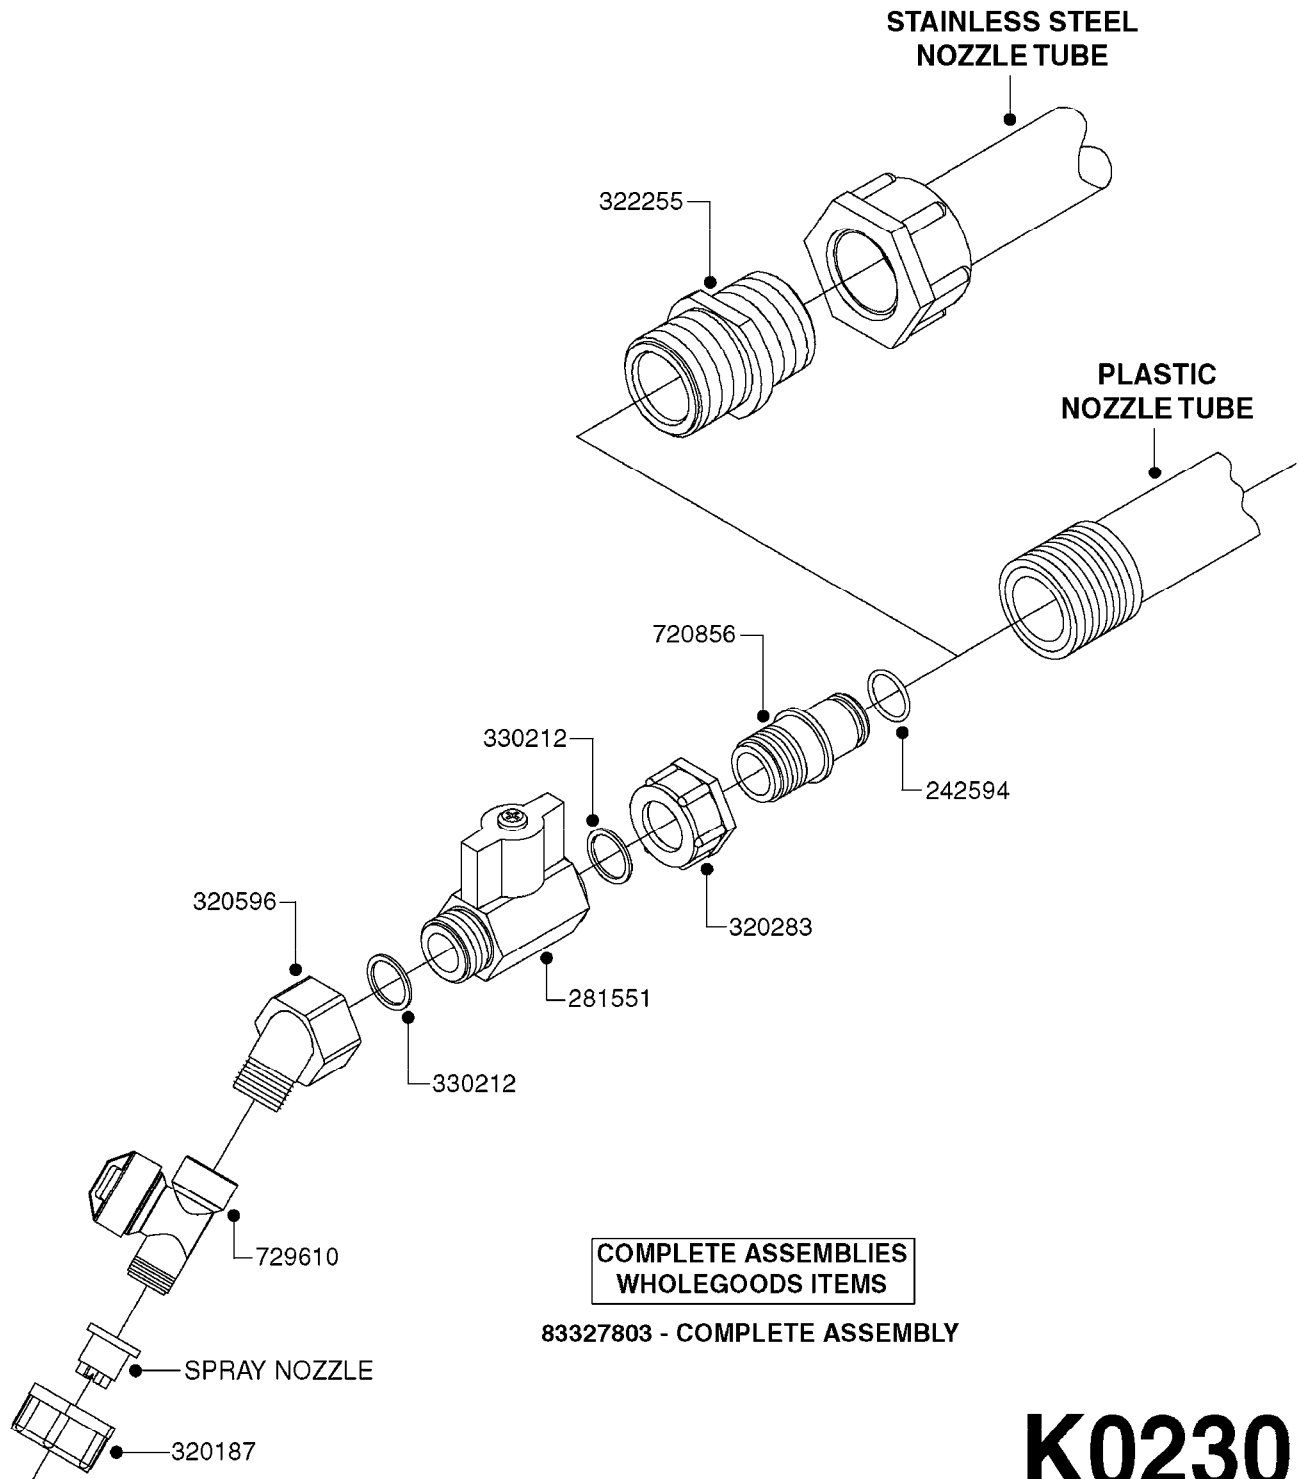

CLEAN WATER TANK
K0130-HIN, 01:01:16

COMPLETE TANK ASSY : 722072

K0130

CLEAN WATER TANK
K0130-HIN, 01:01:16

Page 1
Date 16.03.2016 11:41

parts-n°	order qty	description
161370	1	BKT.CLEAN WATER BOTT. VALVE
179989	1	BRKT. F. 3 GAL. TANK
281551	1	BALL VALVE 1/2"
320084	1	FITT.DK NUT 1/2" BSP
320482	1	FITT.DK ELB. 1/2" BSP 60 DEG.
321296	1	FITT.DK BULKHEAD 1/2" BSP SING
321307	1	FITT.DK NUT 1/2" BSP JAMB
321742	1	FITT.DK BULKHEAD 1/2' BSP
330212	1	O-RING D19/D14X2.4 F.1/2"NUT
330687	1	FITT.DK HB 1/2" F. 1/2" NUT
332592	1	O-RING D26/D20X3
334534	1	CLAMP HOSE PLASTIC 1/2"
420604	1	BOLT HEX 8.8 DEL M10X25 FT DIN933
420626	1	BOLT HEX 8.8 DEL M10X20 FT
421046	1	BOLT HEX 8.8 DEL M8X25 FT A2 DIN933
430721	1	BOLT HEX 8.8 DEL M12X40 FT
430802	1	BOLT HEX 8.8 DEL M12X75
430846	1	BOLT HEX 8.8 DEL M12X80
430870	1	BOLT HEX 8.8 DEL M12X55 FT
460364	1	NUT HEX M8 GALV.
460423	1	NUT HEX M10X1.5 LOCK
460703	1	NUT HEX M12X1.75 LOCK DIN985
471127	1	WASHER, M12, Ø24/13.0X 2.5, SS
614396	1	CLEAN WATER BRACKET MB
614409	1	BRACKET FOR FOAM MARKER
717577	1	VALVE F.CLEAN WATER TANK
722072	1	CLEAN WATER TANK W FRAME & TAP
725901	1	LID F.WATER BOTTLE VENTED
927269	1	HOSE R X PVC X 1/2 X 0012"
10091103	1	BOLT HEX 3/8 NC GR.2 03.00'
10171703	1	BOLT HEX 3/8 NC GR.2 03.50"
10212903	1	NUT HEX NC (NYLON LOCK) 3/8"
10511303	1	FLATBAR L350/17DEG.CLEAN WATER
10511403	1	FLATBAR 104MM CLEAN WATER
10511503	1	BKT.CLEAN WATER MOUNT EAGLE
10598403	1	BOLT HEX HCS3/8-16 X 4 Z 5
63026303	1	CLEAN WATER TANK BRKT, ATV