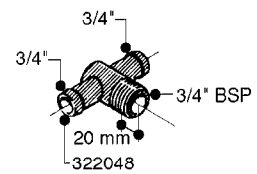

L0030

FITTINGS - HEXAGON NIPPLES
L0030-HIN, 01:01:16

Page 1
Date 16.03.2016 11:41

parts-n°	order qty	description
10015303	1	FITT.PO.HN 1.00X1.00 M1000
10425003	1	FITT.PO.HN 1.25X1.00 MCPHEE
320132	1	FITT.DK HN 1" BSP
320176	1	FITT.DK HN 3/8"X1/2" BSP
320445	1	FITT.DK HN 1/4"X3/8" BSP
320655	1	FITT.DK HN 1/2"-1/2" BSP
320692	1	FITT.DK HN 3/8'BSPX1/4'NPT
320703	1	FITT.DK HN 3/8BSP X1/2 &1/4NPT
320725	1	FITT.DK NIPPLE 3/8"-3/8" BSP
320902	1	FITT.DK HN 3/8'X 1/4' BSP
390232	1	FITT.DK HN 1-1/2' X 1-1/4' BSP
390276	1	FITT.DK HN 1'BSP

L0040

FITTINGS - NIPPLES & ELBOWS
L0040-HIN, 01:01:16

Page 1
Date 16.03.2016 11:41

parts-n°	order qty	description
10530803	1	FITT.PO.SE 2.00X2.00 45 DEG.
320191	1	FITT.DK ELB 3/8' BSP 45 DEGREE
320482	1	FITT.DK ELB. 1/2" BSP 60 DEG.
320596	1	FITT.DK ELB 3/8'-1/2'BSP 45DEG
320607	1	FITT.DK HN 3/8M X 3/8F BSP LNG
320633	1	FITT.DK HN 3/8"M X 3/8"F BSP
321451	1	FITT.DK ELB.1-1/2 X1-1/4 80DEG
321532	1	FITT.DK REDUC 3/4' X 1/2' BSP
390233	1	FITT.DK REDUC 1-1/2" X 1" BSP