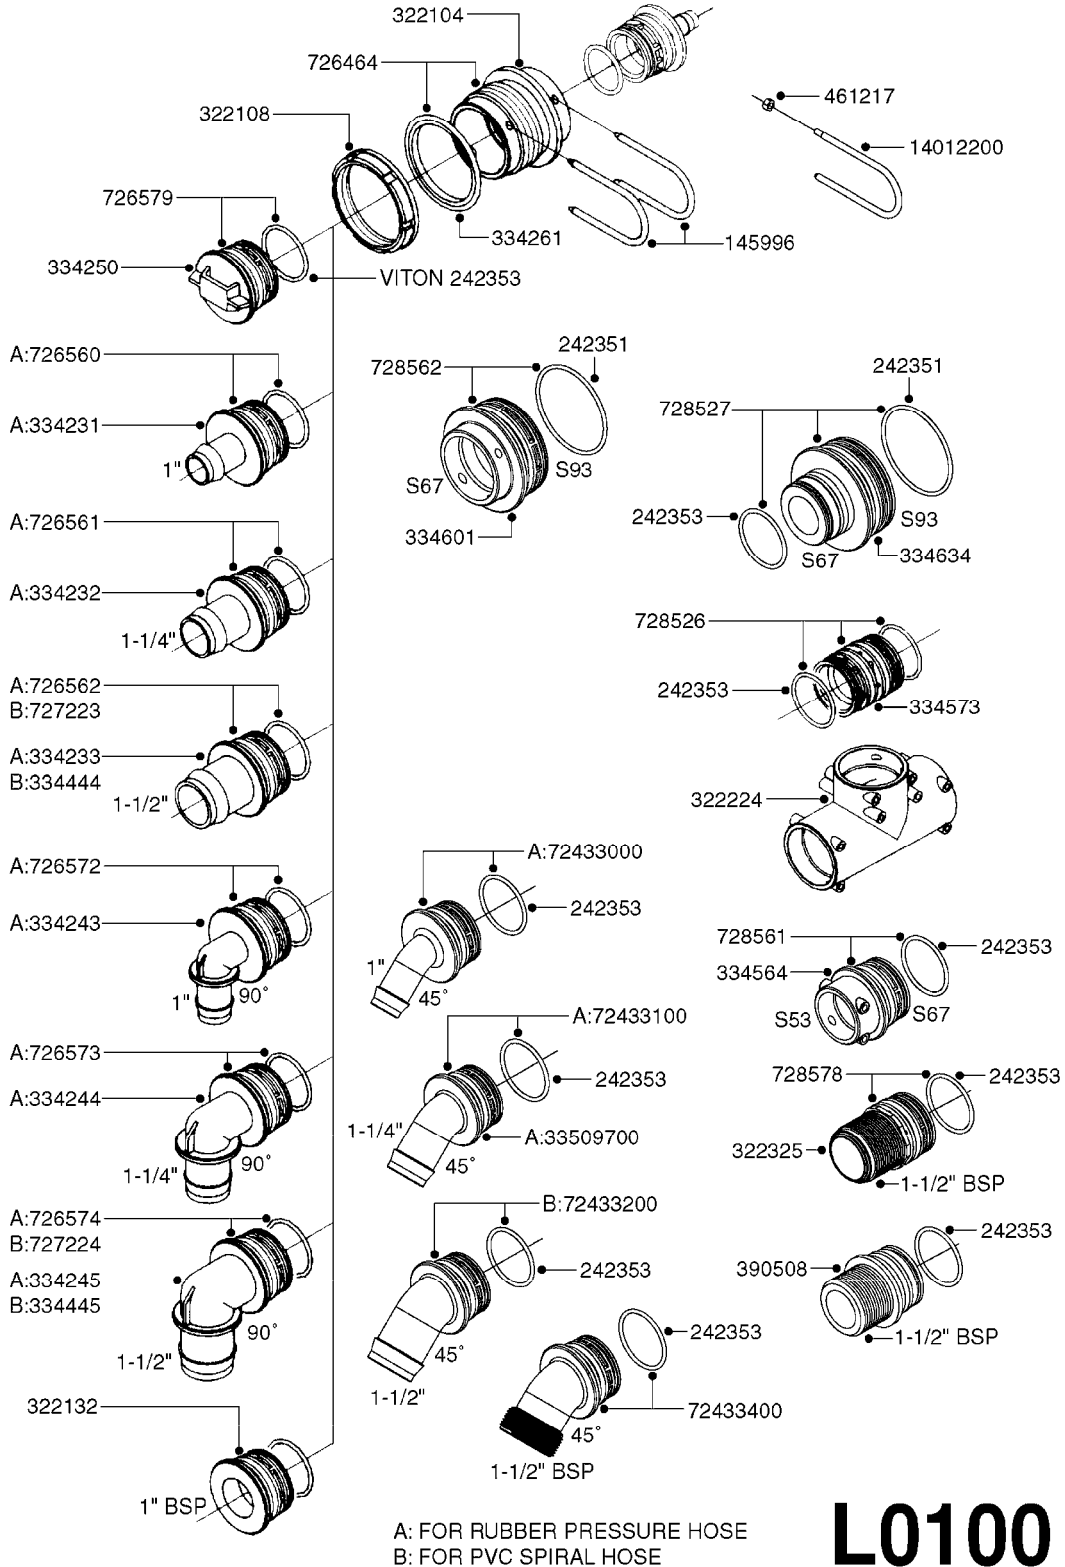

FITTINGS - S-67
L0100-HIN, 01:01:16

Page 1

Date 16.03.2016 11:41

parts-n°	order qty	description
145996	1	FITT.DK S-67 FORK
242351	1	O-RING D69.5X3.0 VITON F.S-93
242353	1	O-RING D44.2X3.0 VITON F.S-67
322104	1	FITT.DK S-67 BULKHEAD
322108	1	FITT.DK S-67 BULKHEAD NUT
322132	1	FITT.DK S-67 THREAD INS.1'BSP
322224	1	FITT.DK S-67 TEE
322325	1	FITT.DK S-67 X 1-1/2"BSP LONG
334231	1	FITT.DK S-67 STR.1'
334232	1	FITT.DK S-67 STR.1-1/4'
334233	1	FITT.DK S-67 STR.1-1/2' RUBBER
334243	1	FITT.DK S-67 ELB.1"
334244	1	FITT.DK S-67 ELB.1-1/4"
334245	1	FITT.DK S-67 ELB. 1-1/2'RUBBER
334250	1	FITT.DK S-67 PLUG
334261	1	GASKET F. S-67 BULKHEAD
334444	1	FITT.DK S-67 STR.1-1/2" PVC
334445	1	FITT.DK S-67 ELB.1-1/2"
334564	1	FITT.DK S-67 TO S-53 ADAPTER
334573	1	FITT.DK S-67 CONNECTOR
334601	1	FITT.DK S-93 TO S67 ADAPTOR
334634	1	FITT.DK ADAPTER S-93M S67M
390508	1	FITT DK S67X1.5M BSPalt322325
461217	1	NUT HEX M5 LOCK
726464	1	FITT.DK S-67 BULKHEAD W/GASKET
726560	1	FITT.DK S-67 STR.1" W.O'RING
726561	1	FITT.DK S-67 STR.1-1/4" O'RING
726562	1	FITT.DK.S-67 HB 1-1/2"W.O-RING
726572	1	FITT.DK S-67 1" ELBOW 90 ASSY.
726573	1	FITT. S67 5/4" 90° W/O-RING
726574	1	FITT.DK S67X90,1.5HB PRESSURE
726579	1	FITT. S67 PLUG W/O-RING
727223	1	FITT.S67 1.5" STRAIT S W/ORING
727224	1	FITT.DK S67X90,1.5HB SUCTION
728526	1	FITT.DK S-67 CONNECT W. ORINGS
728527	1	ADAPTER S67M TO S93M W/ORING
728561	1	FITT.DK. S67M - S53F REDUCER
728562	1	FITT.DK S-93 TO S67 ADAPTOR
728578	1	FITT.DK S-67X1-1/2"BSP LG W/OR
14012200	1	FITT.DK S-67 FORK W/M5 THREADS
33509700	1	FITT.DK S-67 45° 1-1/4"
72433000	1	FITT.S67 1" 45° W/ORING
72433100	1	FITT.DK S-67 45° 1-1/4"W/ORING
72433200	1	FITT.S67 1-1/2" 45°PVC W/ORING
72433400	1	FITT.S67 1-1/2" 45°BSP W/ORING