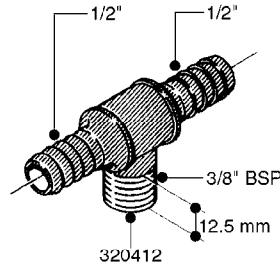

L0030

FITTINGS - HEXAGON NIPPLES
L0030-HIN, 01:01:16

Page 1
Date 16.03.2016 11:41

parts-n°	order qty	description
10015303	1	FITT.PO.HN 1.00X1.00 M1000
10425003	1	FITT.PO.HN 1.25X1.00 MCPHEE
320132	1	FITT.DK HN 1" BSP
320176	1	FITT.DK HN 3/8"X1/2" BSP
320445	1	FITT.DK HN 1/4"X3/8" BSP
320655	1	FITT.DK HN 1/2"-1/2" BSP
320692	1	FITT.DK HN 3/8'BSPX1/4'NPT
320703	1	FITT.DK HN 3/8BSP X1/2 &1/4NPT
320725	1	FITT.DK NIPPLE 3/8"-3/8" BSP
320902	1	FITT.DK HN 3/8'X 1/4' BSP
390232	1	FITT.DK HN 1-1/2' X 1-1/4' BSP
390276	1	FITT.DK HN 1'BSP

L0040

FITTINGS - NIPPLES & ELBOWS
L0040-HIN, 01:01:16

Page 1
Date 16.03.2016 11:41

parts-n°	order qty	description
10530803	1	FITT.PO.SE 2.00X2.00 45 DEG.
320191	1	FITT.DK ELB 3/8' BSP 45 DEGREE
320482	1	FITT.DK ELB. 1/2" BSP 60 DEG.
320596	1	FITT.DK ELB 3/8'-1/2'BSP 45DEG
320607	1	FITT.DK HN 3/8M X 3/8F BSP LNG
320633	1	FITT.DK HN 3/8"M X 3/8"F BSP
321451	1	FITT.DK ELB.1-1/2 X1-1/4 80DEG
321532	1	FITT.DK REDUC 3/4' X 1/2' BSP
390233	1	FITT.DK REDUC 1-1/2" X 1" BSP