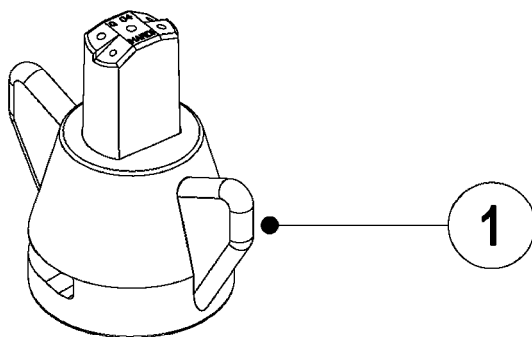

BOOM-NOZZLES MINIDRIFT
D1050-HIN, 01:01:16

Page 0

Date 16.03.2016 11:41

D1050

BOOM-NOZZLES MINIDRIFT
D1050-HIN, 01:01:16

Page 1

Date 16.03.2016 11:41

Pos.	parts-n°	order qty	description
1	372121	1	NOZZLE ISO CT MD-015-110 GREEN
1	372122	1	NOZZLE ISO CT MD-02-110 YELLOW
1	372123	1	NOZZLE ISO CT MD-025-110 LILAC
1	372124	1	NOZZLE ISO CT MD-03-110 BLUE
1	372125	1	NOZZLE ISO CT MD-04-110 RED
1	372126	1	NOZZLE ISO CT MD-05-110 BROWN
2	372111	1	NOZZLE ISO MD-015-110 GREEN
2	372112	1	NOZZLE ISO MD-02-110 YELLOW
2	372113	1	NOZZLE ISO MD-025-110 LILAC
2	372114	1	NOZZLE ISO MD-03-110 BLUE
2	372115	1	NOZZLE ISO MD-04-110 RED
2	372116	1	NOZZLE ISO MD-05-110 BROWN