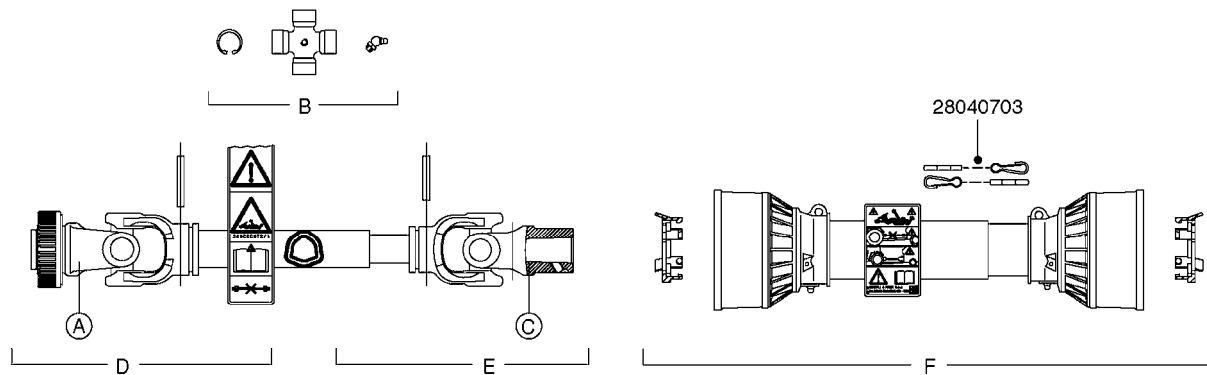

PTO	TRACTOR	IMPLEMENT	LENGTH	A	B	C	D	E	F
28020203	1-3/4" 20-SPLINE	1-3/8" 21-SPLINE	860/1313	28015703	28009403	28040603	28015803	28015903	28016003
28020303	1-3/8" 21-SPLINE	1-3/8" 21-SPLINE	860/1328	28015103	28015203	28015303	28015403	28015503	28015603
829445	1-3/8" 6-SPLINE	1-3/8" 6-SPLINE	810/1219	284041	289045	289041	28016703	28016803	289050
829446	1-3/8" 6-SPLINE	1-3/8" 6-SPLINE	810/1230	289040	284041	289040	28016203	28016303	289049
829480	1-3/8" 21-SPLINE	1-3/8" 21-SPLINE	1210/1912	28005200	289042	28005800	28006700	28007300	28008100
829482 *	1-3/8" 6-SPLINE	Ø25 CONE 3	610/912	28005400	289042	28006000	28008500	28007500	28008600
829483 *	1-3/8" 6-SPLINE	Ø30 CONE 4	610/912	28005400	289042	28006100	28008500	-	28008600
829484 *	1-3/8" 6-SPLINE	1-3/8" 6-SPLINE	610/912	28005400	289042	28006200	28008500	-	28008600
829486	1-3/8" 6-SPLINE	Ø30 CONE 4	860/1328	28005400	289042	28006100	28006900	-	28008100
829487 *	1-3/8" 6-SPLINE	1-3/8" 6-SPLINE	860/1328	28005400	289042	28006200	28006900	-	28008100
829490	1-3/8" 6-SPLINE	Ø30 CONE 4	1210/1912	28005400	289042	28006100	28006900	-	28008100
829491	1-3/8" 6-SPLINE	Ø1"	610/912	28005400	289042	28006300	28008500	28007800	28008600
829502 *	1-3/8" 6-SPLINE	1-3/8" 6-SPLINE	1210/1912	28068800	28069700	28073000	-	-	28072800