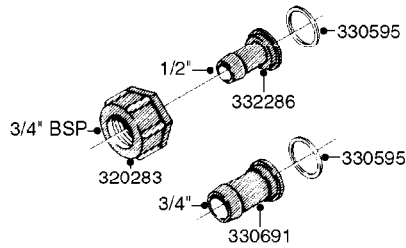

L0010

parts-n°	order qty	description
240085	1	O-RING D13,1/8,3X02,4 NITRIL
241441	1	O-RING D29.3X3
242594	1	O-RING D14 X 1.78 SCH.70-EPDM
320084	1	FITT.DK NUT 1/2" BSP
320095	1	FITT.DK NUT 1" BSP
320117	1	FITT.DK CONN.1/2"BSP F. 1" CAP
320187	1	FITT.DK CAP 3/8" BSP BLACK
320283	1	FITT.DK NUT 3/4"BSP
320821	1	FITT.DK NUT 1-1/2" BSP
321495	1	FITT.DK REDUC 1/4'BSP F.3/4'NT
321576	1	FITT.DK CONN 1/2"BSP F.3/4"NUT
330013	1	O-RING D15/D10X2.5 F.3/8"NUT
330212	1	O-RING D19/D14X2.4 F.1/2"NUT
330326	1	O-RING D30/D24X2 F.1"NUT
330341	1	FITT.DK HB 1" F. 1" NUT
330595	1	O-RING D24.6/D20X2.1 -3/4"
330665	1	3/4' HOSE TAIL F/1' CAP
330676	1	FITT.DK HB 3/8" F. 1/2" NUT
330687	1	FITT.DK HB 1/2" F. 1/2" NUT
330691	1	FITT.DK HB 3/4'F.3/4' NUT
330783	1	FITT.DK HB 3/8" F.3/8" NUT
331262	1	FITT.DK HB 1-1/2" F. 1-1/2"NUT
331273	1	O-RING D44/D38X2 F.1-1/2"
331446	1	FITT.DK HB 1" F.1-1/2" NUT
331807	1	FITT.DK HB 5/16" F.3/8" NUT
332286	1	FITT.DK HB 1/2" F. 3/4" NUT
332905	1	FITT.DK HB 1/2" F. 3/4" CAP
332927	1	PLUG F. NOZZLE TUBE 3/4'
333292	1	FITT.DK HB 1"O'RING F.1-1/2"
333664	1	FITT.DK HB 5/16' F. 1/2' NUT
334044	1	FITT.DK HB 3/4' F. 3/4' CAP
334059	1	FITT.DK EL 1" 110 DEG.F.1-1/2"
334123	1	FITT.DK HB 1-1/4"O-RNG F.1-1/2"
334150	1	FITT.DK HB 1-1/4" 110 F.1-1/2"
390542	1	PLUG WASHER FOR 3/4'CAP NUT
716236	1	FITT.DK HB 1/2" ASSY. F. 3/4"
716413	1	FITT.DK PLUG ASSY. F.NOZ TUBE
717426	1	FITT.DK REDUC 1/4"BSP F.3/4"N
720856	1	FITT.DK 1/2'BSP ASSY.F.3/4'NUT
724621	1	FITT.DK HB 3/4"ASSY F.3/4" NUT