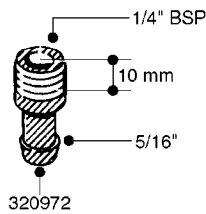

L0030

FITTINGS - HEXAGON NIPPLES
L0030-HIN, 01:01:16

Page 1
Date 16.03.2016 11:41

parts-n°	order qty	description
10015303	1	FITT.PO.HN 1.00X1.00 M1000
10425003	1	FITT.PO.HN 1.25X1.00 MCPHEE
320132	1	FITT.DK HN 1" BSP
320176	1	FITT.DK HN 3/8"X1/2" BSP
320445	1	FITT.DK HN 1/4"X3/8" BSP
320655	1	FITT.DK HN 1/2"-1/2" BSP
320692	1	FITT.DK HN 3/8'BSPX1/4'NPT
320703	1	FITT.DK HN 3/8BSP X1/2 &1/4NPT
320725	1	FITT.DK NIPPLE 3/8"-3/8" BSP
320902	1	FITT.DK HN 3/8'X 1/4' BSP
390232	1	FITT.DK HN 1-1/2' X 1-1/4' BSP
390276	1	FITT.DK HN 1'BSP

L0040

FITTINGS - NIPPLES & ELBOWS
L0040-HIN, 01:01:16

Page 1
Date 16.03.2016 11:41

parts-n°	order qty	description
10530803	1	FITT.PO.SE 2.00X2.00 45 DEG.
320191	1	FITT.DK ELB 3/8' BSP 45 DEGREE
320482	1	FITT.DK ELB. 1/2" BSP 60 DEG.
320596	1	FITT.DK ELB 3/8'-1/2'BSP 45DEG
320607	1	FITT.DK HN 3/8M X 3/8F BSP LNG
320633	1	FITT.DK HN 3/8"M X 3/8"F BSP
321451	1	FITT.DK ELB.1-1/2 X1-1/4 80DEG
321532	1	FITT.DK REDUC 3/4' X 1/2' BSP
390233	1	FITT.DK REDUC 1-1/2" X 1" BSP