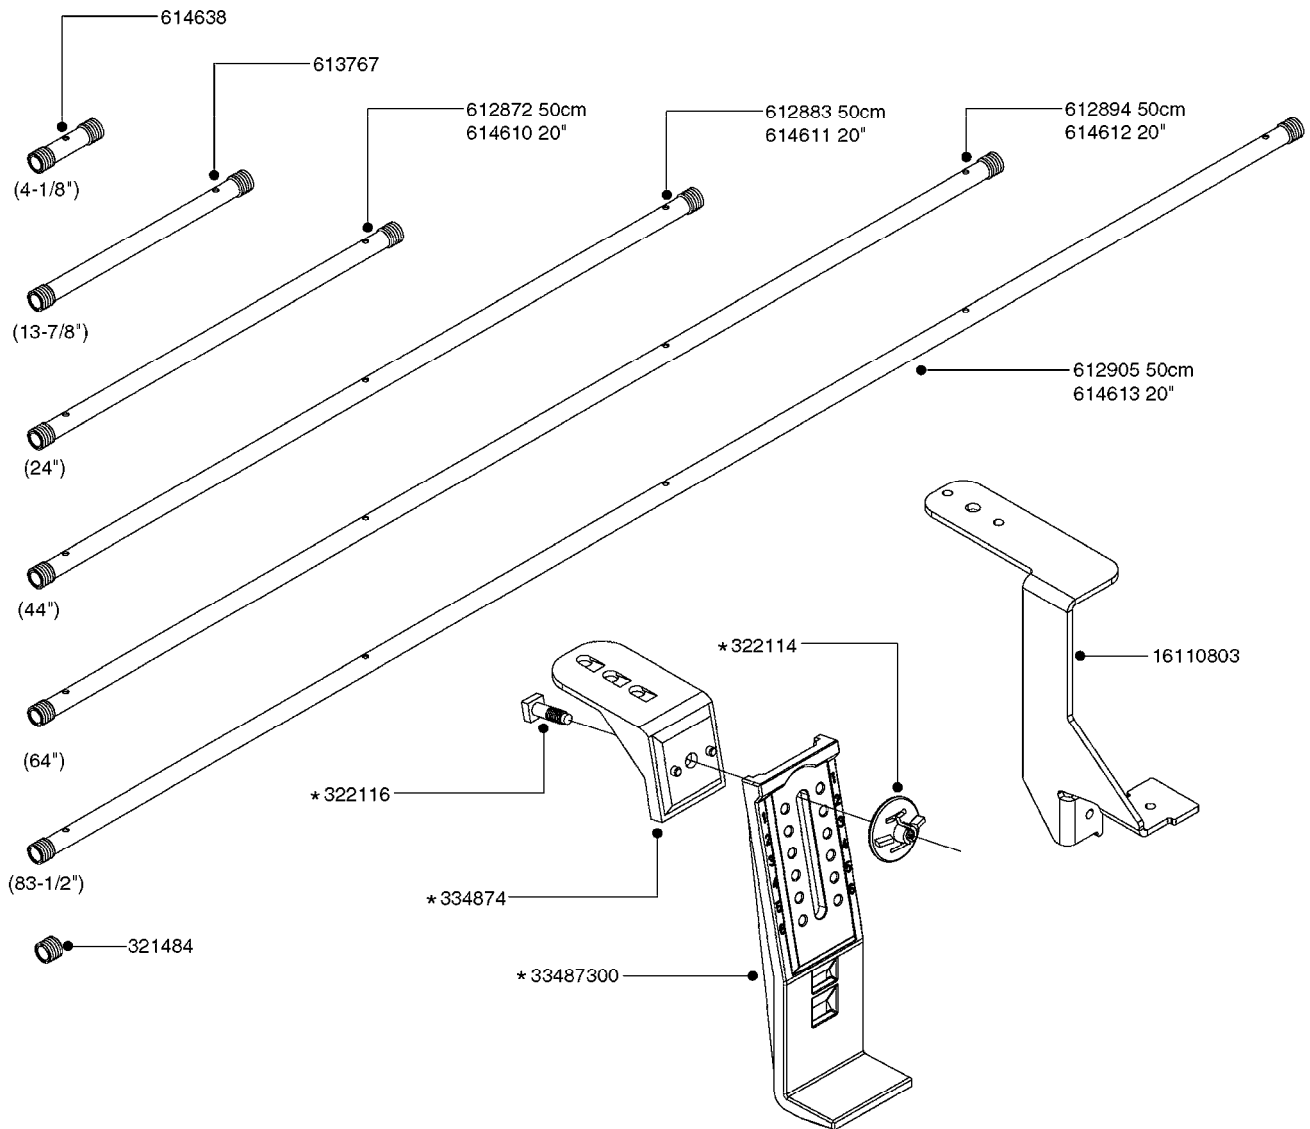

COMPLETE ASSEMBLY
WITH NOZZLES

REFER TO
HARDI® NOZZLE CATALOG

D1100

DOUBLE NOZZLE HOLDER-SNAP FIT
D1100-HIN, 01:01:16

Page 1

Date 16.03.2016 11:41

Pos.	parts-n°	order qty	description
1	372140	1	HARDI ISO BLIND CAP
2	725078	1	SNAP-FIT TRIPLET W/O NOZZ HOLD
3	28032503	1	DOUBLE NOZZLE HOLDER LD ISO
4	28040103	1	O-RING F.DOUBLE NOZZLE HOLDER
5	28089103	1	GASKET F.DOUBLE NOZZLE HOLDER
6	70056803	1	DOUBLE NOZZLE CAP ORANGE LD 01
6	70056903	1	DOUBLE NOZZLE CAP GREEN LD 015
6	70057003	1	DOUBLE NOZZLE CAP YELLOW LD 02
6	70057103	1	DOUBLE NOZZLE CAP LILAC LD 025
6	70057203	1	DOUBLE NOZZLE CAP BLUE LD 03
6	70057303	1	DOUBLE NOZZLE CAP RED LD 04
6	70057403	1	DOUBLE NOZZLE CAP BROWN LD 05