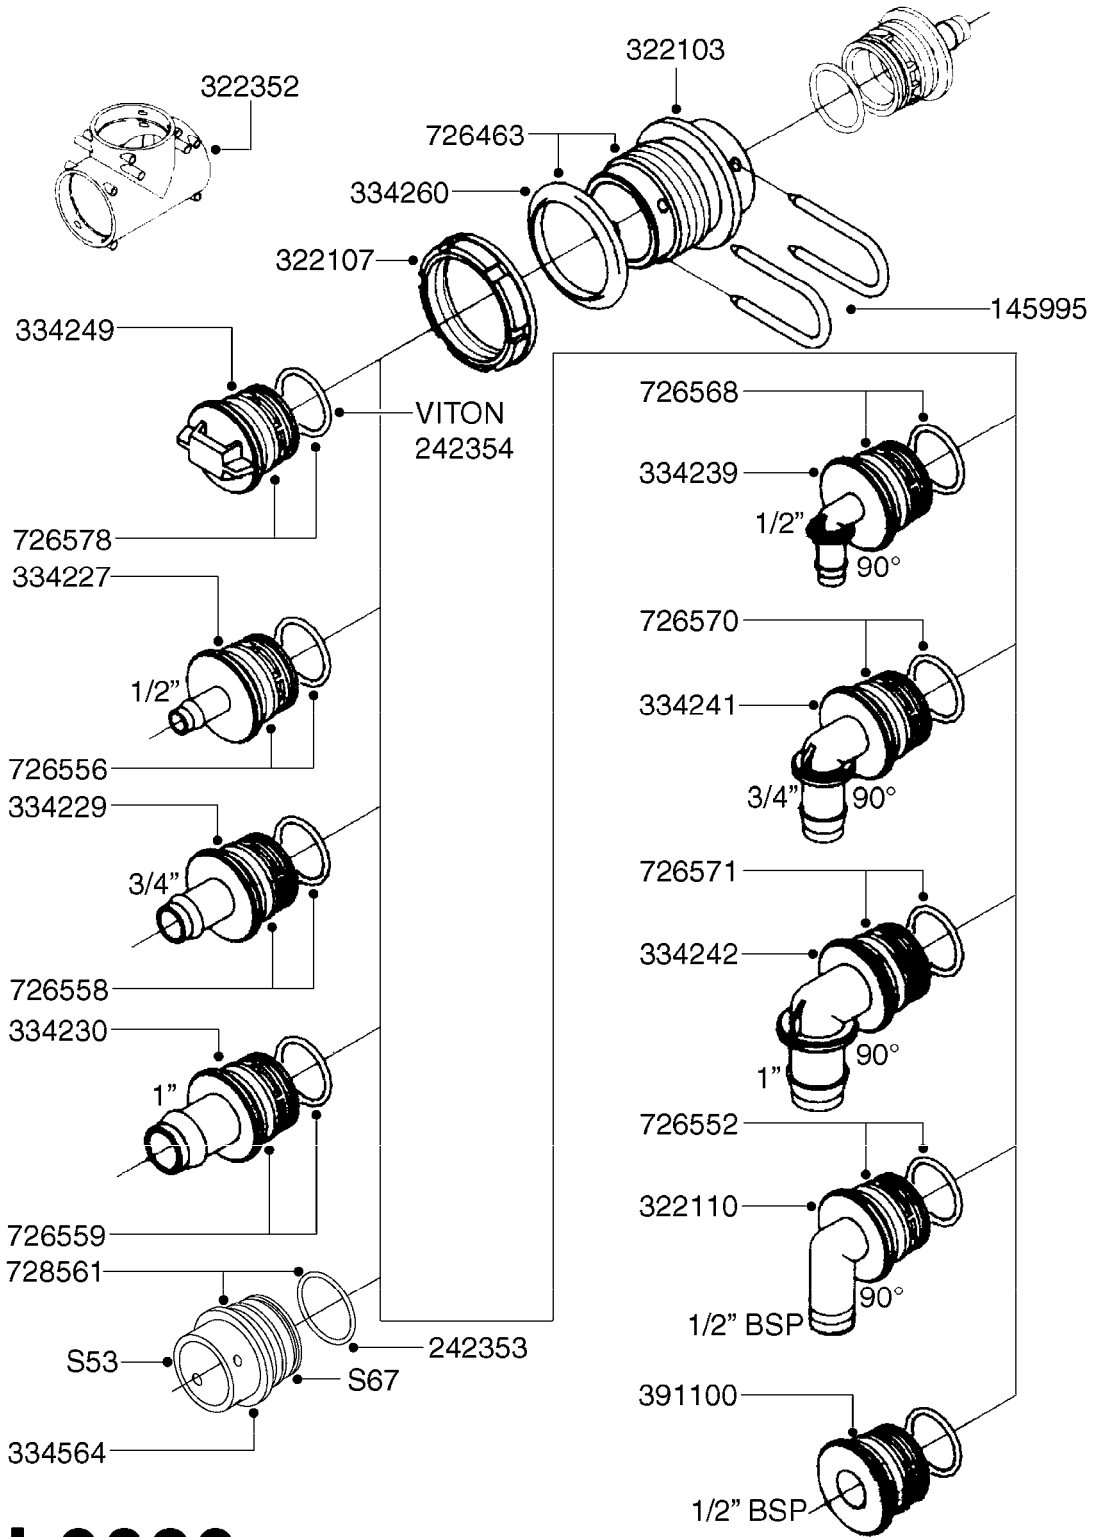

L0040

FITTINGS - NIPPLES & ELBOWS
L0040-HIN, 01:01:16

Page 1
Date 16.03.2016 11:41

parts-n°	order qty	description
10530803	1	FITT.PO.SE 2.00X2.00 45 DEG.
320191	1	FITT.DK ELB 3/8' BSP 45 DEGREE
320482	1	FITT.DK ELB. 1/2" BSP 60 DEG.
320596	1	FITT.DK ELB 3/8'-1/2'BSP 45DEG
320607	1	FITT.DK HN 3/8M X 3/8F BSP LNG
320633	1	FITT.DK HN 3/8"M X 3/8"F BSP
321451	1	FITT.DK ELB.1-1/2 X1-1/4 80DEG
321532	1	FITT.DK REDUC 3/4' X 1/2' BSP
390233	1	FITT.DK REDUC 1-1/2" X 1" BSP

L0050

parts-n°	order qty	description
242594	1	O-RING D14 X 1.78 SCH.70-EPDM
320294	1	FITT.DK TEE 3/8X3/8HB X1/2"BSP
320305	1	FITT.DK HB 3/4'- 3/4' BSP
320386	1	FITT.DK TEE 3/8X3/8HB X3/8"BSP
320397	1	FITT.DK ELB 3/8"HB X 3/8" BSP
320401	1	FITT.DK TEE 1/2X1/2HB X1/2"BSP
320412	1	FITT.DK TEE 1/2X1/2HB X3/8'BSP
320423	1	FITT.DK ELB 1/2'HB X 3/8' BSP
320891	1	FITT.DK HB 3/8'- 3/8' BSP
320972	1	FITT.DK HB 5/16'- 1/4' BSP
322046	1	FITT.DK TEE 1/2X1/2HB X3/4'BSP
322048	1	FITT.DK TEE 3/4X3/4HB X3/4'BSP
330595	1	O-RING D24.6/D20X2.1 -3/4"
333137	1	FITT.DK CONN.1/2" F.NOZZ. DOUB
333141	1	FITT.DK CONN.1/2" F.NOZZ.SING
334041	1	FITT.DK CONN.3/4' F.NOZZ. SING
334042	1	FITT.DK CONN.3/4' F.NOZZ. DOUB
334195	1	FITT.DK ELB. 3/4"HB X 3/4"HB
10012103	1	FITT.PO.HB 1.25X1.50 IMB1012
10014003	1	FITT.PO.HB 1.25X1.25 IMB1010
10036903	1	FITT.PO.HB 1.50X1.50 IMB1212
28019303	1	FITTING HB ELB 3/4NPT-3/4HOSE
61016500	1	HOSE TAIL 3/4" 90°+RG CAP 3/4"
72026700	1	NOZZLE TUBE ADAPTER W/O-RING

L0070

FITTINGS - S-40
L0070-HIN, 01:01:16

Page 1

Date 16.03.2016 11:41

parts-n°	order qty	description
145994	1	FITT.DK S-40 FORK
242355	1	O-RING D19.2X3.0 VITON F.S-40
322102	1	FITT.DK S-40 BULKHEAD
322106	1	FITT.DK S-40 BULKHEAD NUT
322133	1	FITT.DK S-40 PLUG W 1/8 THREAD
334225	1	FITT.DK S-40 STR.3/8'
334237	1	FITT.DK S-40 ELB.3/8'
334238	1	FITT.DK S-40 ELB.1/2'
334248	1	FITT.DK S-40 PLUG
334259	1	GASKET F. S-40 BULKHEAD
726462	1	FITT. S40 BULHEAD W. GASKET
726567	1	FITT.DK S-40 ELB.1/2" W.ORING
726693	1	FITT.DK S-40 PLUG 1/8BSP ORING