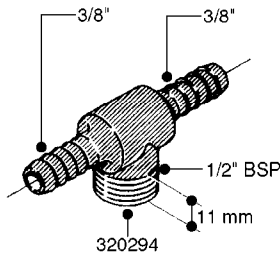

L0030

FITTINGS - HEXAGON NIPPLES
L0030-HIN, 01:01:16

Page 1
Date 16.03.2016 11:41

parts-n°	order qty	description
10015303	1	FITT.PO.HN 1.00X1.00 M1000
10425003	1	FITT.PO.HN 1.25X1.00 MCPHEE
320132	1	FITT.DK HN 1" BSP
320176	1	FITT.DK HN 3/8"X1/2" BSP
320445	1	FITT.DK HN 1/4"X3/8" BSP
320655	1	FITT.DK HN 1/2"-1/2" BSP
320692	1	FITT.DK HN 3/8'BSPX1/4'NPT
320703	1	FITT.DK HN 3/8BSP X1/2 &1/4NPT
320725	1	FITT.DK NIPPLE 3/8"-3/8" BSP
320902	1	FITT.DK HN 3/8'X 1/4' BSP
390232	1	FITT.DK HN 1-1/2' X 1-1/4' BSP
390276	1	FITT.DK HN 1'BSP

L0040

FITTINGS - NIPPLES & ELBOWS
L0040-HIN, 01:01:16

Page 1
Date 16.03.2016 11:41

parts-n°	order qty	description
10530803	1	FITT.PO.SE 2.00X2.00 45 DEG.
320191	1	FITT.DK ELB 3/8' BSP 45 DEGREE
320482	1	FITT.DK ELB. 1/2" BSP 60 DEG.
320596	1	FITT.DK ELB 3/8'-1/2'BSP 45DEG
320607	1	FITT.DK HN 3/8M X 3/8F BSP LNG
320633	1	FITT.DK HN 3/8"M X 3/8"F BSP
321451	1	FITT.DK ELB.1-1/2 X1-1/4 80DEG
321532	1	FITT.DK REDUC 3/4' X 1/2' BSP
390233	1	FITT.DK REDUC 1-1/2" X 1" BSP