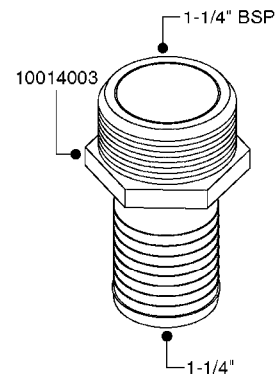

L0030

FITTINGS - HEXAGON NIPPLES
L0030-HIN, 01:01:16

Page 1
Date 16.03.2016 11:41

parts-n°	order qty	description
10015303	1	FITT.PO.HN 1.00X1.00 M1000
10425003	1	FITT.PO.HN 1.25X1.00 MCPHEE
320132	1	FITT.DK HN 1" BSP
320176	1	FITT.DK HN 3/8"X1/2" BSP
320445	1	FITT.DK HN 1/4"X3/8" BSP
320655	1	FITT.DK HN 1/2"-1/2" BSP
320692	1	FITT.DK HN 3/8'BSPX1/4'NPT
320703	1	FITT.DK HN 3/8BSP X1/2 &1/4NPT
320725	1	FITT.DK NIPPLE 3/8"-3/8" BSP
320902	1	FITT.DK HN 3/8'X 1/4' BSP
390232	1	FITT.DK HN 1-1/2' X 1-1/4' BSP
390276	1	FITT.DK HN 1'BSP

L0040

FITTINGS - NIPPLES & ELBOWS
L0040-HIN, 01:01:16

Page 1
Date 16.03.2016 11:41

parts-n°	order qty	description
10530803	1	FITT.PO.SE 2.00X2.00 45 DEG.
320191	1	FITT.DK ELB 3/8' BSP 45 DEGREE
320482	1	FITT.DK ELB. 1/2" BSP 60 DEG.
320596	1	FITT.DK ELB 3/8'-1/2'BSP 45DEG
320607	1	FITT.DK HN 3/8M X 3/8F BSP LNG
320633	1	FITT.DK HN 3/8"M X 3/8"F BSP
321451	1	FITT.DK ELB.1-1/2 X1-1/4 80DEG
321532	1	FITT.DK REDUC 3/4' X 1/2' BSP
390233	1	FITT.DK REDUC 1-1/2" X 1" BSP