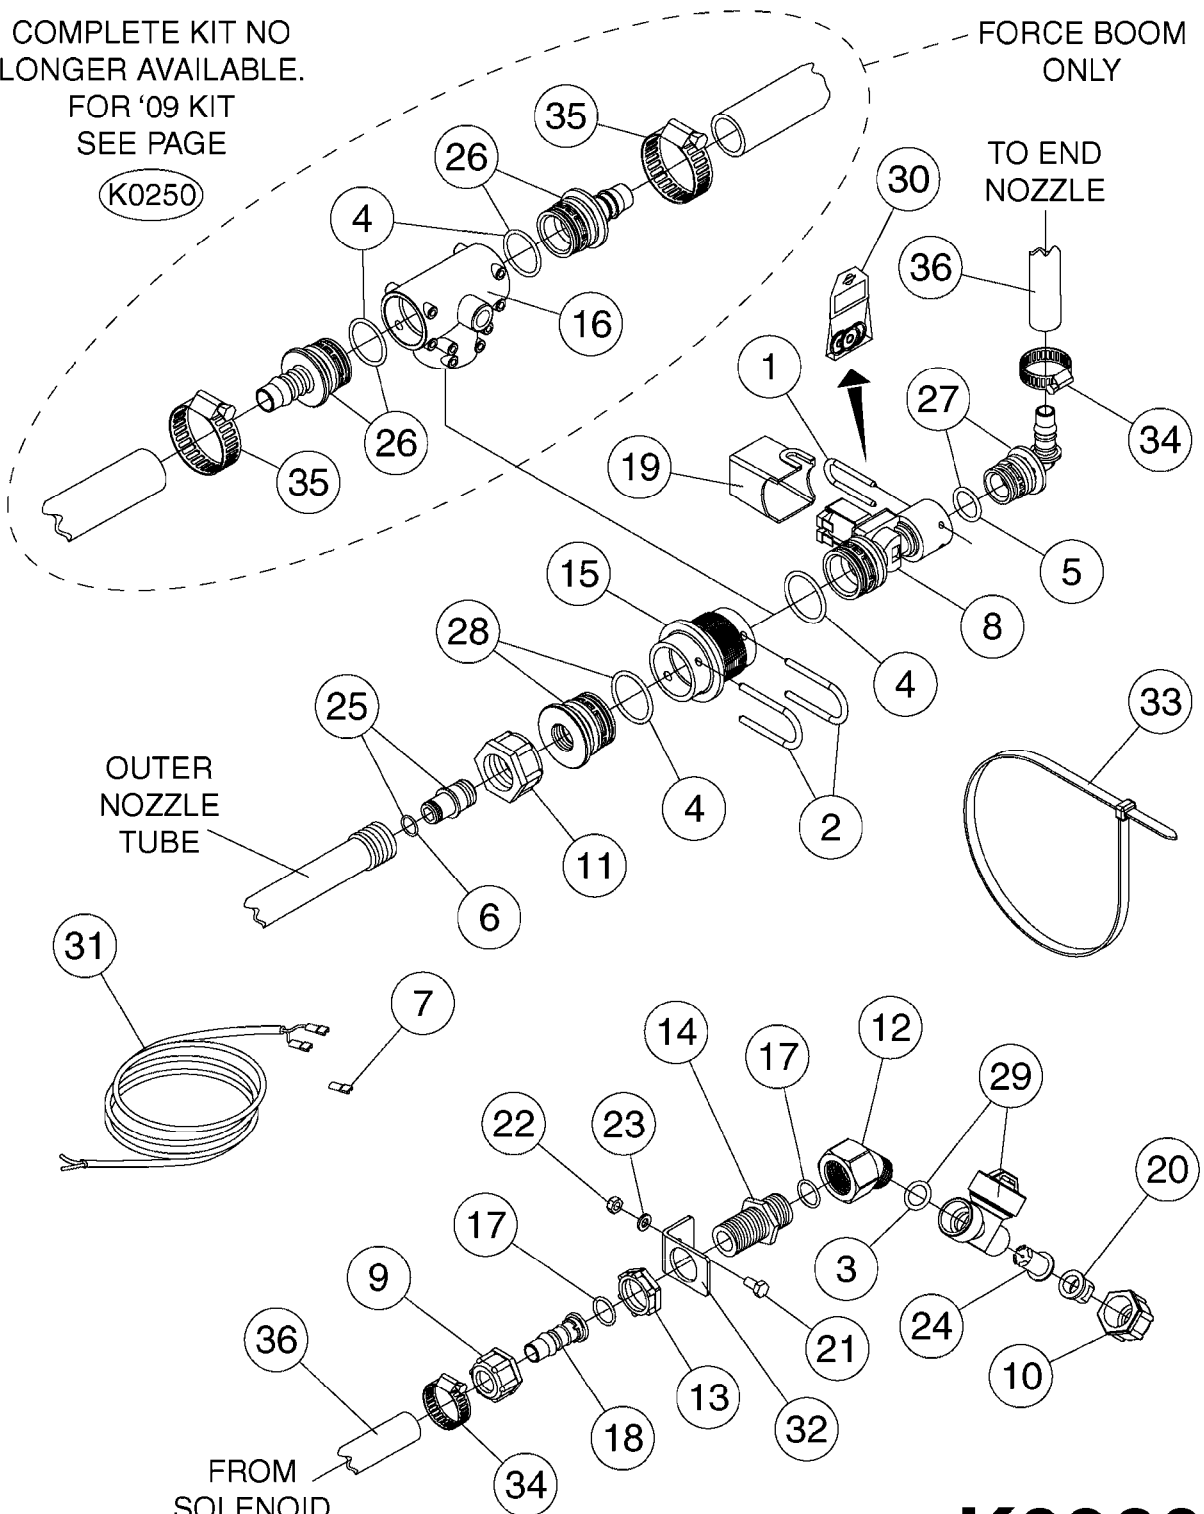

COMPLETE KIT NO
LONGER AVAILABLE.
FOR '09 KIT
SEE PAGE

(K0250)

FORCE BOOM
ONLY

TO END
NOZZLE

OUTER
NOZZLE
TUBE

FROM
SOLENOID
ASSEMBLY

ELECTRIC END NOZZLE KIT '12
K0260-HIN, 01:01:16

Page 1

Date 16.03.2016 11:41

Pos.	parts-n°	order qty	description
1	145994	1	FITT.DK S-40 FORK
2	145995	1	FITT.DK S-53 FORK
3	240177	1	O-RING D16.1/11.3 X 2.4
4	242354	1	O-RING D32.2X3.0 VITON F.S-53
5	242355	1	O-RING D19.2X3.0 VITON F.S-40
6	242594	1	O-RING D14 X 1.78 SCH.70-EPDM
7	261539	1	SPADE F.ELEC CONNec BLUE INSUL
8	262104	1	VALVE, SOLENOID, S53/S40
9	320084	1	FITT.DK NUT 1/2" BSP
10	320187	1	FITT.DK CAP 3/8" BSP BLACK
11	320283	1	FITT.DK NUT 3/4"BSP
12	320596	1	FITT.DK ELB 3/8'-1/2'BSP 45DEG
13	321307	1	FITT.DK NUT 1/2" BSP JAMB
14	321742	1	FITT.DK BULKHEAD 1/2' BSP
15	322103	1	FITT.DK S-53 BULKHEAD
16	322352	1	FITT.DK S-53 TEE
17	330212	1	O-RING D19/D14X2.4 F.1/2"NUT
18	330687	1	FITT.DK HB 1/2" F. 1/2" NUT
19	334965	1	COVER FOR S53 SOLENOID VALVE
20	370366	1	NOZZLE END FAN 1850-G 150
21	410185	1	BOLT HEX 8.8 DEL M6X16 A2
22	460261	1	NUT HEX M6X1 LOCK A2 DIN985
23	471125	1	WASHER, M6, Ø12/ 6.4X 1.6, SS
24	614366	1	FILTER 50 MESH F.NOZZLE BLUE
24	614367	1	FILTER 80 MESH F.NOZZLE RED
24	614368	1	FILTER 100 MESH F.NOZZLE YEL.
25	720856	1	FITT.DK 1/2'BSP ASSY.F.3/4'NUT
26	726558	1	FITT.DK S53 STR. 3/4" W.ORING
27	726567	1	FITT.DK S-40 ELB.1/2" W.ORING
28	726694	1	PLUG,S53,1/2"FBSP THD W.ORING
29	729610	1	NOZZLE ASSY. NON DRIP 3/8 THRD
30	750722	1	REPAIR KIT FOR 3S SC CONTROL
31	983087	1	ELEC. CABLE 2 WIRE X 0.75MM
32	16180100	1	PLATE, END ROW NOZZLE
33	28025203	1	TIE STRAP L=23" x W=1/2"
34	28029803	1	CLAMP HOSE GEAR P1/2" 6708
35	28029903	1	CLAMP HOSE GEAR P3/4"-S1" 6712
36	92702103	1	HOSE R X1/2" X300PSI WP X0012"