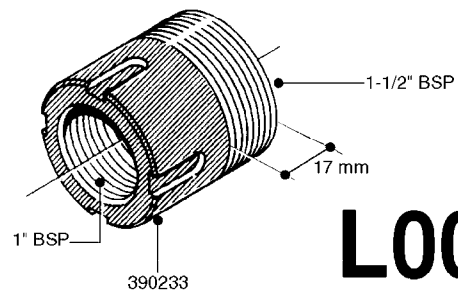

L0020

FITTINGS-T-PIECES, CAPS & ELBOWS
L0020-HIN, 01:01:16

Page 1
Date 16.03.2016 11:41

parts-n°	order qty	description
10053603	1	FITT. CAPNUT 2"BSP 5601
10194303	1	CAP BLANK 1 1/2 MCPHEE 210060
320047	1	FITT.DK CAPNUT 1/2" BSP
320106	1	FITT.DK CAPNUT 1" BSP
320272	1	FITT.DK CAPNUT 3/8" BSP
320316	1	FITT.DK TEE 3/4" X3/4" X1"BSP
320331	1	FITT.DK TEE 1" - 1" - 3/4" BSP
320342	1	FITT.DK EL 3/4"M X 1"F BSP
320563	1	FITT.DK 3 WAY 1/2" 110 DEG.
320677	1	NO LONGER AVAILABLE
320961	1	FITT.DK CAPNUT 1-1/2" BSP
321053	1	FITT.DK TEE 1/2 X1/2 X1/2" BSP
322072	1	FITT.DK TEE 3/8'X3/8'X3/8' BSP
322095	1	FITT.DK TEE 1-1/2 X1-1/4 X3/4" BSP
322138	1	FITT.DK ELB 1"M X 1"F BSP
330013	1	O-RING D15/D10X2.5 F.3/8"NUT
330212	1	O-RING D19/D14X2.4 F.1/2"NUT
330326	1	O-RING D30/D24X2 F.1"NUT
331273	1	O-RING D44/D38X2 F.1-1/2"

L0030

FITTINGS - HEXAGON NIPPLES
L0030-HIN, 01:01:16

Page 1
Date 16.03.2016 11:41

parts-n°	order qty	description
10015303	1	FITT.PO.HN 1.00X1.00 M1000
10425003	1	FITT.PO.HN 1.25X1.00 MCPHEE
320132	1	FITT.DK HN 1" BSP
320176	1	FITT.DK HN 3/8"X1/2" BSP
320445	1	FITT.DK HN 1/4"X3/8" BSP
320655	1	FITT.DK HN 1/2"-1/2" BSP
320692	1	FITT.DK HN 3/8'BSPX1/4'NPT
320703	1	FITT.DK HN 3/8BSP X1/2 &1/4NPT
320725	1	FITT.DK NIPPLE 3/8"-3/8" BSP
320902	1	FITT.DK HN 3/8'X 1/4' BSP
390232	1	FITT.DK HN 1-1/2' X 1-1/4' BSP
390276	1	FITT.DK HN 1'BSP