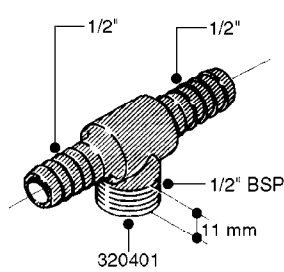

L0030

FITTINGS - HEXAGON NIPPLES
L0030-HIN, 01:01:16

Page 1
Date 16.03.2016 11:41

parts-n°	order qty	description
10015303	1	FITT.PO.HN 1.00X1.00 M1000
10425003	1	FITT.PO.HN 1.25X1.00 MCPHEE
320132	1	FITT.DK HN 1" BSP
320176	1	FITT.DK HN 3/8"X1/2" BSP
320445	1	FITT.DK HN 1/4"X3/8" BSP
320655	1	FITT.DK HN 1/2"-1/2" BSP
320692	1	FITT.DK HN 3/8'BSPX1/4'NPT
320703	1	FITT.DK HN 3/8BSP X1/2 &1/4NPT
320725	1	FITT.DK NIPPLE 3/8"-3/8" BSP
320902	1	FITT.DK HN 3/8'X 1/4' BSP
390232	1	FITT.DK HN 1-1/2' X 1-1/4' BSP
390276	1	FITT.DK HN 1'BSP

L0040

FITTINGS - NIPPLES & ELBOWS
L0040-HIN, 01:01:16

Page 1
Date 16.03.2016 11:41

parts-n°	order qty	description
10530803	1	FITT.PO.SE 2.00X2.00 45 DEG.
320191	1	FITT.DK ELB 3/8' BSP 45 DEGREE
320482	1	FITT.DK ELB. 1/2" BSP 60 DEG.
320596	1	FITT.DK ELB 3/8'-1/2'BSP 45DEG
320607	1	FITT.DK HN 3/8M X 3/8F BSP LNG
320633	1	FITT.DK HN 3/8"M X 3/8"F BSP
321451	1	FITT.DK ELB.1-1/2 X1-1/4 80DEG
321532	1	FITT.DK REDUC 3/4' X 1/2' BSP
390233	1	FITT.DK REDUC 1-1/2" X 1" BSP