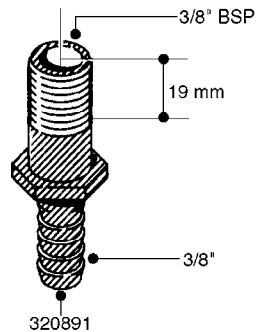

L0020

FITTINGS-T-PIECES, CAPS & ELBOWS
L0020-HIN, 01:01:16

Page 1
Date 16.03.2016 11:41

parts-n°	order qty	description
10053603	1	FITT. CAPNUT 2"BSP 5601
10194303	1	CAP BLANK 1 1/2 MCPHEE 210060
320047	1	FITT.DK CAPNUT 1/2" BSP
320106	1	FITT.DK CAPNUT 1" BSP
320272	1	FITT.DK CAPNUT 3/8" BSP
320316	1	FITT.DK TEE 3/4" X3/4" X1"BSP
320331	1	FITT.DK TEE 1" - 1" - 3/4" BSP
320342	1	FITT.DK EL 3/4"M X 1"F BSP
320563	1	FITT.DK 3 WAY 1/2" 110 DEG.
320677	1	NO LONGER AVAILABLE
320961	1	FITT.DK CAPNUT 1-1/2" BSP
321053	1	FITT.DK TEE 1/2 X1/2 X1/2" BSP
322072	1	FITT.DK TEE 3/8'X3/8'X3/8' BSP
322095	1	FITT.DK TEE 1-1/2 X1-1/4 X3/4" BSP
322138	1	FITT.DK ELB 1"M X 1"F BSP
330013	1	O-RING D15/D10X2.5 F.3/8"NUT
330212	1	O-RING D19/D14X2.4 F.1/2"NUT
330326	1	O-RING D30/D24X2 F.1"NUT
331273	1	O-RING D44/D38X2 F.1-1/2"

L0030

FITTINGS - HEXAGON NIPPLES
L0030-HIN, 01:01:16

Page 1
Date 16.03.2016 11:41

parts-n°	order qty	description
10015303	1	FITT.PO.HN 1.00X1.00 M1000
10425003	1	FITT.PO.HN 1.25X1.00 MCPHEE
320132	1	FITT.DK HN 1" BSP
320176	1	FITT.DK HN 3/8"X1/2" BSP
320445	1	FITT.DK HN 1/4"X3/8" BSP
320655	1	FITT.DK HN 1/2"-1/2" BSP
320692	1	FITT.DK HN 3/8'BSPX1/4'NPT
320703	1	FITT.DK HN 3/8BSP X1/2 &1/4NPT
320725	1	FITT.DK NIPPLE 3/8"-3/8" BSP
320902	1	FITT.DK HN 3/8'X 1/4' BSP
390232	1	FITT.DK HN 1-1/2' X 1-1/4' BSP
390276	1	FITT.DK HN 1'BSP

L0040

FITTINGS - NIPPLES & ELBOWS
L0040-HIN, 01:01:16

Page 1
Date 16.03.2016 11:41

parts-n°	order qty	description
10530803	1	FITT.PO.SE 2.00X2.00 45 DEG.
320191	1	FITT.DK ELB 3/8' BSP 45 DEGREE
320482	1	FITT.DK ELB. 1/2" BSP 60 DEG.
320596	1	FITT.DK ELB 3/8'-1/2'BSP 45DEG
320607	1	FITT.DK HN 3/8M X 3/8F BSP LNG
320633	1	FITT.DK HN 3/8"M X 3/8"F BSP
321451	1	FITT.DK ELB.1-1/2 X1-1/4 80DEG
321532	1	FITT.DK REDUC 3/4' X 1/2' BSP
390233	1	FITT.DK REDUC 1-1/2" X 1" BSP