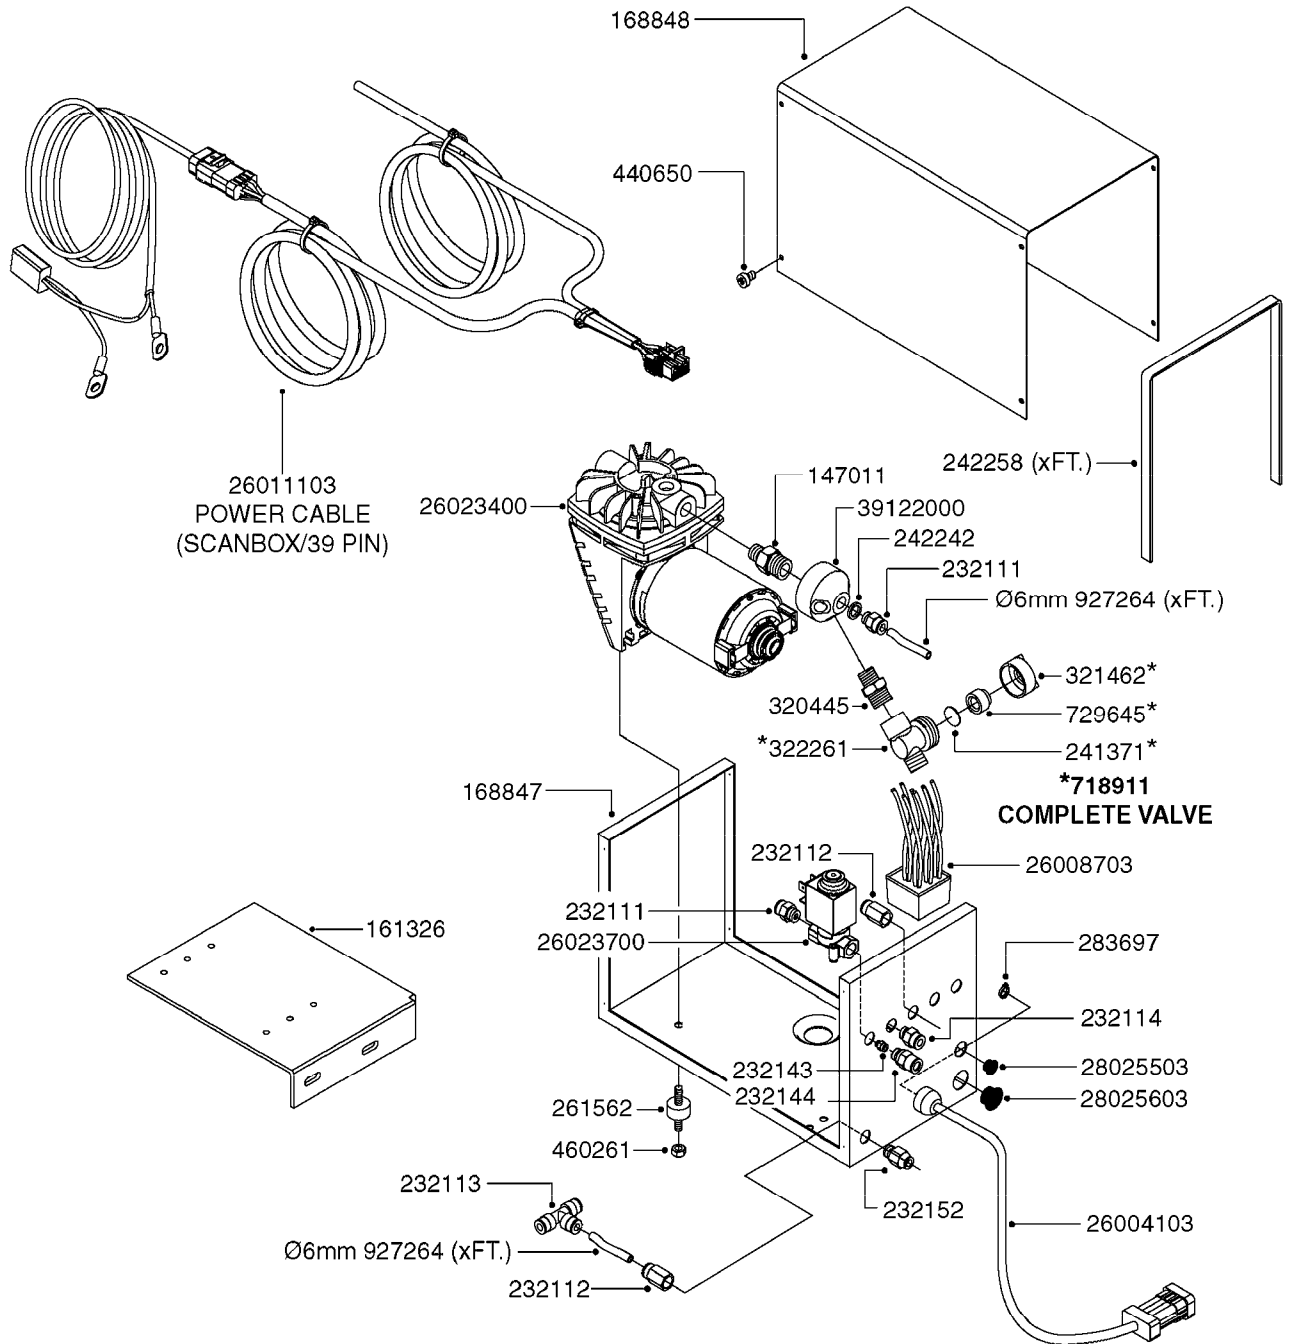

Page 1

Date 16.03.2016 11:41

Pos.	parts-n°	order qty	description
1	145994	1	FITT.DK S-40 FORK
2	145995	1	FITT.DK S-53 FORK
3	240177	1	O-RING D16.1/11.3 X 2.4
4	242354	1	O-RING D32.2X3.0 VITON F.S-53
5	242355	1	O-RING D19.2X3.0 VITON F.S-40
6	242594	1	O-RING D14 X 1.78 SCH.70-EPDM
7	261539	1	SPADE F.ELEC CONNec BLUE INSUL
8	262104	1	VALVE, SOLENOID, S53/S40
9	320084	1	FITT.DK NUT 1/2" BSP
10	320187	1	FITT.DK CAP 3/8" BSP BLACK
11	320283	1	FITT.DK NUT 3/4"BSP
12	320596	1	FITT.DK ELB 3/8'-1/2'BSP 45DEG
13	321307	1	FITT.DK NUT 1/2" BSP JAMB
14	321742	1	FITT.DK BULKHEAD 1/2' BSP
15	322103	1	FITT.DK S-53 BULKHEAD
16	322352	1	FITT.DK S-53 TEE
17	330212	1	O-RING D19/D14X2.4 F.1/2"NUT
18	330687	1	FITT.DK HB 1/2" F. 1/2" NUT
19	334965	1	COVER FOR S53 SOLENOID VALVE
20	370366	1	NOZZLE END FAN 1850-G 150
21	410185	1	BOLT HEX 8.8 DEL M6X16 A2
22	460261	1	NUT HEX M6X1 LOCK A2 DIN985
23	471125	1	WASHER, M6, Ø12/ 6.4X 1.6, SS
24	614366	1	FILTER 50 MESH F.NOZZLE BLUE
24	614367	1	FILTER 80 MESH F.NOZZLE RED
24	614368	1	FILTER 100 MESH F.NOZZLE YEL.
25	720856	1	FITT.DK 1/2'BSP ASSY.F.3/4'NUT
26	726558	1	FITT.DK S53 STR. 3/4" W.ORING
27	726567	1	FITT.DK S-40 ELB.1/2" W.ORING
28	726694	1	PLUG,S53,1/2"FBSP THD W.ORING
29	729610	1	NOZZLE ASSY. NON DRIP 3/8 THRD
30	750722	1	REPAIR KIT FOR 3S SC CONTROL
31	983087	1	ELEC. CABLE 2 WIRE X 0.75MM
32	16180100	1	PLATE, END ROW NOZZLE
33	28025203	1	TIE STRAP L=23" x W=1/2"
34	28029803	1	CLAMP HOSE GEAR P1/2" 6708
35	28029903	1	CLAMP HOSE GEAR P3/4"-S1" 6712
36	92702103	1	HOSE R X1/2" X300PSI WP X0012"