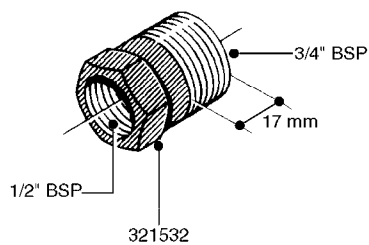

L0020

FITTINGS-T-PIECES, CAPS & ELBOWS
L0020-HIN, 01:01:16

Page 1
Date 16.03.2016 11:41

parts-n°	order qty	description
10053603	1	FITT. CAPNUT 2"BSP 5601
10194303	1	CAP BLANK 1 1/2 MCPHEE 210060
320047	1	FITT.DK CAPNUT 1/2" BSP
320106	1	FITT.DK CAPNUT 1" BSP
320272	1	FITT.DK CAPNUT 3/8" BSP
320316	1	FITT.DK TEE 3/4" X3/4" X1"BSP
320331	1	FITT.DK TEE 1" - 1" - 3/4" BSP
320342	1	FITT.DK EL 3/4"M X 1"F BSP
320563	1	FITT.DK 3 WAY 1/2" 110 DEG.
320677	1	NO LONGER AVAILABLE
320961	1	FITT.DK CAPNUT 1-1/2" BSP
321053	1	FITT.DK TEE 1/2 X1/2 X1/2" BSP
322072	1	FITT.DK TEE 3/8'X3/8'X3/8' BSP
322095	1	FITT.DK TEE 1-1/2 X1-1/4 X3/4" BSP
322138	1	FITT.DK ELB 1"M X 1"F BSP
330013	1	O-RING D15/D10X2.5 F.3/8"NUT
330212	1	O-RING D19/D14X2.4 F.1/2"NUT
330326	1	O-RING D30/D24X2 F.1"NUT
331273	1	O-RING D44/D38X2 F.1-1/2"

L0030

FITTINGS - HEXAGON NIPPLES
L0030-HIN, 01:01:16

Page 1
Date 16.03.2016 11:41

parts-n°	order qty	description
10015303	1	FITT.PO.HN 1.00X1.00 M1000
10425003	1	FITT.PO.HN 1.25X1.00 MCPHEE
320132	1	FITT.DK HN 1" BSP
320176	1	FITT.DK HN 3/8"X1/2" BSP
320445	1	FITT.DK HN 1/4"X3/8" BSP
320655	1	FITT.DK HN 1/2"-1/2" BSP
320692	1	FITT.DK HN 3/8'BSPX1/4'NPT
320703	1	FITT.DK HN 3/8BSP X1/2 &1/4NPT
320725	1	FITT.DK NIPPLE 3/8"-3/8" BSP
320902	1	FITT.DK HN 3/8'X 1/4' BSP
390232	1	FITT.DK HN 1-1/2' X 1-1/4' BSP
390276	1	FITT.DK HN 1'BSP