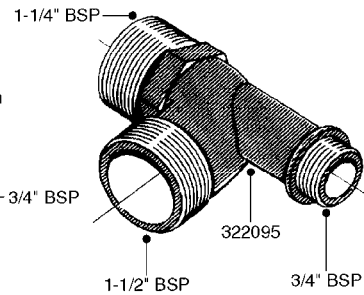

L0010

parts-n°	order qty	description
240085	1	O-RING D13,1/8,3X02,4 NITRIL
241441	1	O-RING D29.3X3
242594	1	O-RING D14 X 1.78 SCH.70-EPDM
320084	1	FITT.DK NUT 1/2" BSP
320095	1	FITT.DK NUT 1" BSP
320117	1	FITT.DK CONN.1/2"BSP F. 1" CAP
320187	1	FITT.DK CAP 3/8" BSP BLACK
320283	1	FITT.DK NUT 3/4"BSP
320821	1	FITT.DK NUT 1-1/2" BSP
321495	1	FITT.DK REDUC 1/4'BSP F.3/4'NT
321576	1	FITT.DK CONN 1/2"BSP F.3/4"NUT
330013	1	O-RING D15/D10X2.5 F.3/8"NUT
330212	1	O-RING D19/D14X2.4 F.1/2"NUT
330326	1	O-RING D30/D24X2 F.1"NUT
330341	1	FITT.DK HB 1" F. 1" NUT
330595	1	O-RING D24.6/D20X2.1 -3/4"
330665	1	3/4' HOSE TAIL F/1' CAP
330676	1	FITT.DK HB 3/8" F. 1/2" NUT
330687	1	FITT.DK HB 1/2" F. 1/2" NUT
330691	1	FITT.DK HB 3/4'F.3/4' NUT
330783	1	FITT.DK HB 3/8" F.3/8" NUT
331262	1	FITT.DK HB 1-1/2" F. 1-1/2"NUT
331273	1	O-RING D44/D38X2 F.1-1/2"
331446	1	FITT.DK HB 1" F.1-1/2" NUT
331807	1	FITT.DK HB 5/16" F.3/8" NUT
332286	1	FITT.DK HB 1/2" F. 3/4" NUT
332905	1	FITT.DK HB 1/2" F. 3/4" CAP
332927	1	PLUG F. NOZZLE TUBE 3/4'
333292	1	FITT.DK HB 1"O'RING F.1-1/2"
333664	1	FITT.DK HB 5/16' F. 1/2' NUT
334044	1	FITT.DK HB 3/4' F. 3/4' CAP
334059	1	FITT.DK EL 1" 110 DEG.F.1-1/2"
334123	1	FITT.DK HB 1-1/4"O-RNG F.1-1/2"
334150	1	FITT.DK HB 1-1/4" 110 F.1-1/2"
390542	1	PLUG WASHER FOR 3/4'CAP NUT
716236	1	FITT.DK HB 1/2" ASSY. F. 3/4"
716413	1	FITT.DK PLUG ASSY. F.NOZ TUBE
717426	1	FITT.DK REDUC 1/4"BSP F.3/4"N
720856	1	FITT.DK 1/2'BSP ASSY.F.3/4'NUT
724621	1	FITT.DK HB 3/4"ASSY F.3/4" NUT