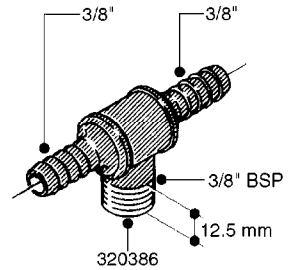

L0030

FITTINGS - HEXAGON NIPPLES
L0030-HIN, 01:01:16

Page 1
Date 16.03.2016 11:41

parts-n°	order qty	description
10015303	1	FITT.PO.HN 1.00X1.00 M1000
10425003	1	FITT.PO.HN 1.25X1.00 MCPHEE
320132	1	FITT.DK HN 1" BSP
320176	1	FITT.DK HN 3/8"X1/2" BSP
320445	1	FITT.DK HN 1/4"X3/8" BSP
320655	1	FITT.DK HN 1/2"-1/2" BSP
320692	1	FITT.DK HN 3/8'BSPX1/4'NPT
320703	1	FITT.DK HN 3/8BSP X1/2 &1/4NPT
320725	1	FITT.DK NIPPLE 3/8"-3/8" BSP
320902	1	FITT.DK HN 3/8'X 1/4' BSP
390232	1	FITT.DK HN 1-1/2' X 1-1/4' BSP
390276	1	FITT.DK HN 1'BSP

L0040

FITTINGS - NIPPLES & ELBOWS
L0040-HIN, 01:01:16

Page 1
Date 16.03.2016 11:41

parts-n°	order qty	description
10530803	1	FITT.PO.SE 2.00X2.00 45 DEG.
320191	1	FITT.DK ELB 3/8' BSP 45 DEGREE
320482	1	FITT.DK ELB. 1/2" BSP 60 DEG.
320596	1	FITT.DK ELB 3/8'-1/2'BSP 45DEG
320607	1	FITT.DK HN 3/8M X 3/8F BSP LNG
320633	1	FITT.DK HN 3/8"M X 3/8"F BSP
321451	1	FITT.DK ELB.1-1/2 X1-1/4 80DEG
321532	1	FITT.DK REDUC 3/4' X 1/2' BSP
390233	1	FITT.DK REDUC 1-1/2" X 1" BSP