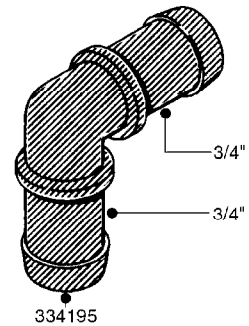

L0020

FITTINGS-T-PIECES, CAPS & ELBOWS
L0020-HIN, 01:01:16

Page 1
Date 16.03.2016 11:41

parts-n°	order qty	description
10053603	1	FITT. CAPNUT 2"BSP 5601
10194303	1	CAP BLANK 1 1/2 MCPHEE 210060
320047	1	FITT.DK CAPNUT 1/2" BSP
320106	1	FITT.DK CAPNUT 1" BSP
320272	1	FITT.DK CAPNUT 3/8" BSP
320316	1	FITT.DK TEE 3/4" X3/4" X1"BSP
320331	1	FITT.DK TEE 1" - 1" - 3/4" BSP
320342	1	FITT.DK EL 3/4"M X 1"F BSP
320563	1	FITT.DK 3 WAY 1/2" 110 DEG.
320677	1	NO LONGER AVAILABLE
320961	1	FITT.DK CAPNUT 1-1/2" BSP
321053	1	FITT.DK TEE 1/2 X1/2 X1/2" BSP
322072	1	FITT.DK TEE 3/8'X3/8'X3/8' BSP
322095	1	FITT.DK TEE 1-1/2 X1-1/4 X3/4" BSP
322138	1	FITT.DK ELB 1"M X 1"F BSP
330013	1	O-RING D15/D10X2.5 F.3/8"NUT
330212	1	O-RING D19/D14X2.4 F.1/2"NUT
330326	1	O-RING D30/D24X2 F.1"NUT
331273	1	O-RING D44/D38X2 F.1-1/2"

L0030

FITTINGS - HEXAGON NIPPLES
L0030-HIN, 01:01:16

Page 1
Date 16.03.2016 11:41

parts-n°	order qty	description
10015303	1	FITT.PO.HN 1.00X1.00 M1000
10425003	1	FITT.PO.HN 1.25X1.00 MCPHEE
320132	1	FITT.DK HN 1" BSP
320176	1	FITT.DK HN 3/8"X1/2" BSP
320445	1	FITT.DK HN 1/4"X3/8" BSP
320655	1	FITT.DK HN 1/2"-1/2" BSP
320692	1	FITT.DK HN 3/8'BSPX1/4'NPT
320703	1	FITT.DK HN 3/8BSP X1/2 &1/4NPT
320725	1	FITT.DK NIPPLE 3/8"-3/8" BSP
320902	1	FITT.DK HN 3/8'X 1/4' BSP
390232	1	FITT.DK HN 1-1/2' X 1-1/4' BSP
390276	1	FITT.DK HN 1'BSP

L0040

FITTINGS - NIPPLES & ELBOWS
L0040-HIN, 01:01:16

Page 1
Date 16.03.2016 11:41

parts-n°	order qty	description
10530803	1	FITT.PO.SE 2.00X2.00 45 DEG.
320191	1	FITT.DK ELB 3/8' BSP 45 DEGREE
320482	1	FITT.DK ELB. 1/2" BSP 60 DEG.
320596	1	FITT.DK ELB 3/8'-1/2'BSP 45DEG
320607	1	FITT.DK HN 3/8M X 3/8F BSP LNG
320633	1	FITT.DK HN 3/8"M X 3/8"F BSP
321451	1	FITT.DK ELB.1-1/2 X1-1/4 80DEG
321532	1	FITT.DK REDUC 3/4' X 1/2' BSP
390233	1	FITT.DK REDUC 1-1/2" X 1" BSP