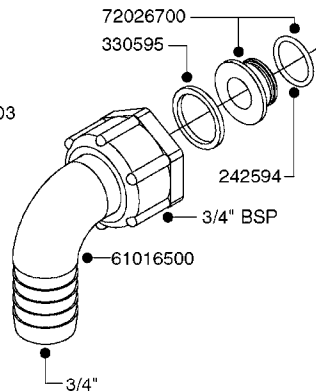

L0030

FITTINGS - HEXAGON NIPPLES
L0030-HIN, 01:01:16

Page 1
Date 16.03.2016 11:41

parts-n°	order qty	description
10015303	1	FITT.PO.HN 1.00X1.00 M1000
10425003	1	FITT.PO.HN 1.25X1.00 MCPHEE
320132	1	FITT.DK HN 1" BSP
320176	1	FITT.DK HN 3/8"X1/2" BSP
320445	1	FITT.DK HN 1/4"X3/8" BSP
320655	1	FITT.DK HN 1/2"-1/2" BSP
320692	1	FITT.DK HN 3/8'BSPX1/4'NPT
320703	1	FITT.DK HN 3/8BSP X1/2 &1/4NPT
320725	1	FITT.DK NIPPLE 3/8"-3/8" BSP
320902	1	FITT.DK HN 3/8'X 1/4' BSP
390232	1	FITT.DK HN 1-1/2' X 1-1/4' BSP
390276	1	FITT.DK HN 1'BSP

L0040

FITTINGS - NIPPLES & ELBOWS
L0040-HIN, 01:01:16

Page 1
Date 16.03.2016 11:41

parts-n°	order qty	description
10530803	1	FITT.PO.SE 2.00X2.00 45 DEG.
320191	1	FITT.DK ELB 3/8' BSP 45 DEGREE
320482	1	FITT.DK ELB. 1/2" BSP 60 DEG.
320596	1	FITT.DK ELB 3/8'-1/2'BSP 45DEG
320607	1	FITT.DK HN 3/8M X 3/8F BSP LNG
320633	1	FITT.DK HN 3/8"M X 3/8"F BSP
321451	1	FITT.DK ELB.1-1/2 X1-1/4 80DEG
321532	1	FITT.DK REDUC 3/4' X 1/2' BSP
390233	1	FITT.DK REDUC 1-1/2" X 1" BSP