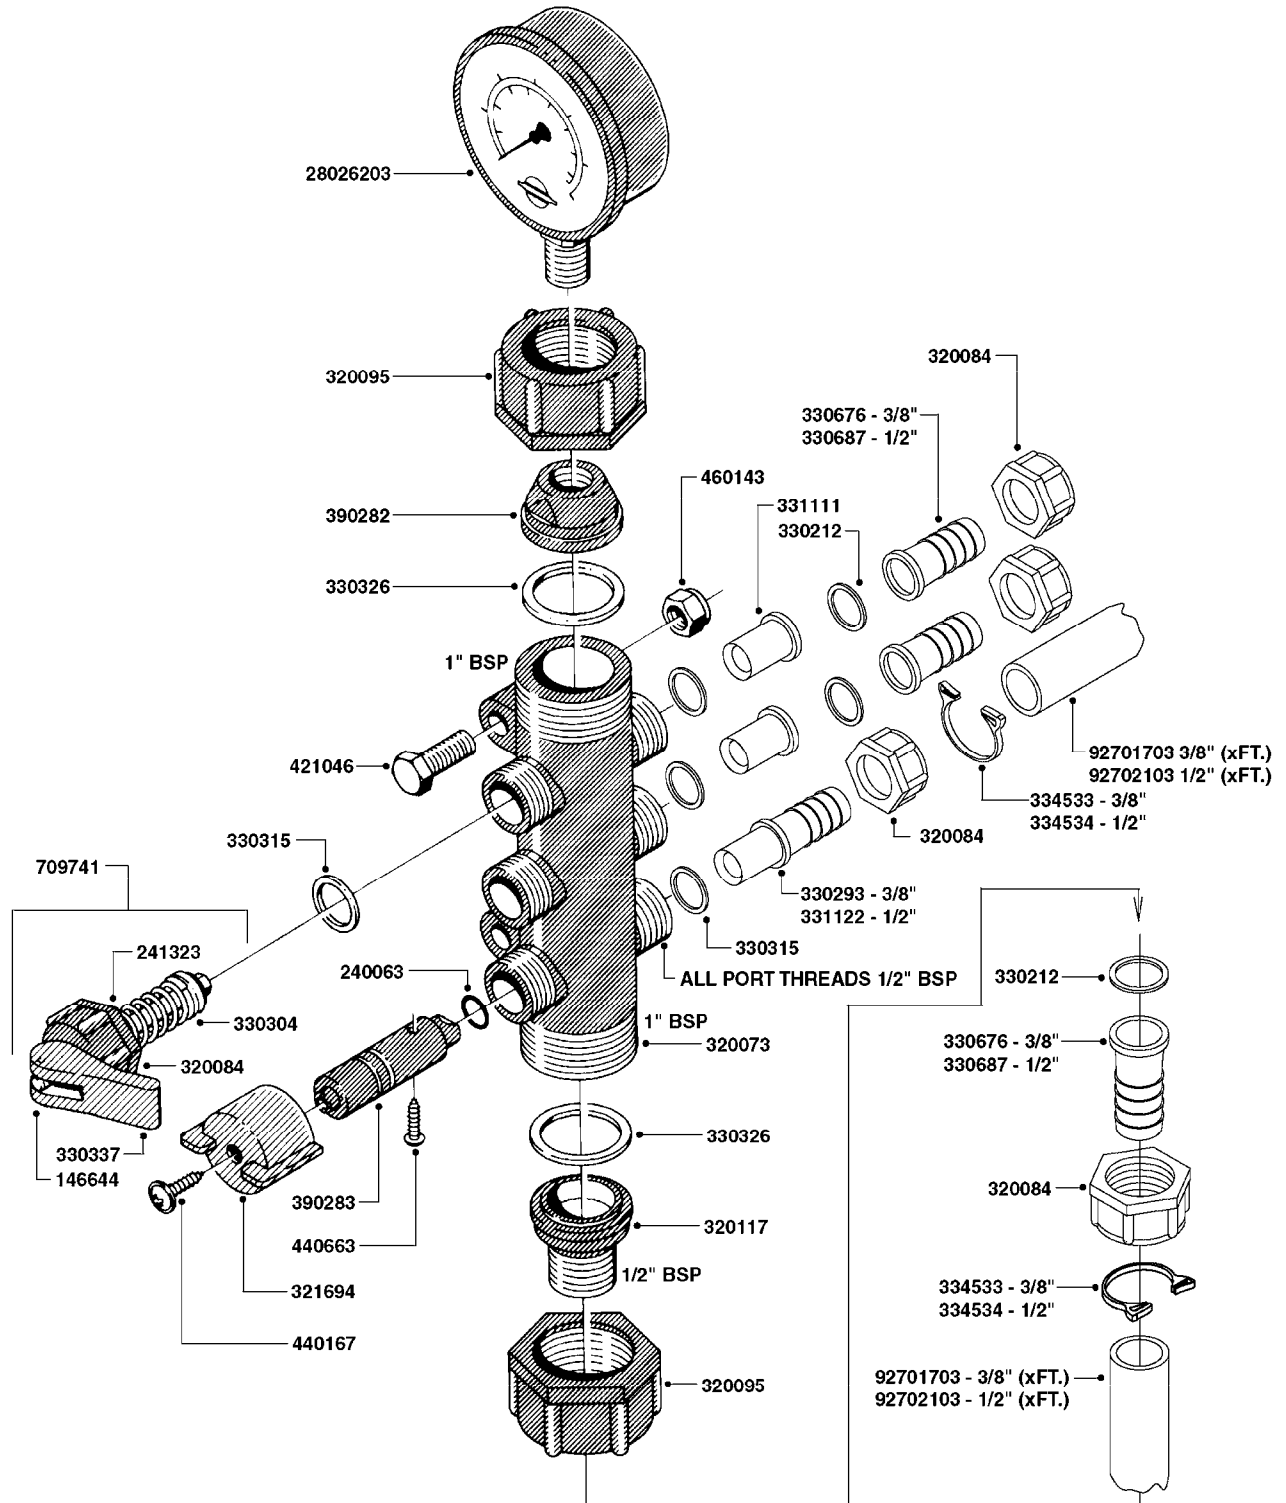

Note: For "Bondioli" PTO's (previous supplier) - see page A0510.

COMPLETE ASSEMBLIES
WHOLEGOOD ITEMS

A0580

PTO SHAFTS - AMA DIAPHRAGM
A0580-HIN, 01:01:16

Page 1

Date 16.03.2016 11:41

parts-n°	order qty	description
829482	1	PTO 1-3/8/6X25MM X 600MM 1202
829483	1	PTO 1-3/8/6X30MM x 610MM 1302
829484	1	PTO 1-3/8/6X1-3/8/6X575MM 361
829487	1	PTO 1-3/8/6X1-3/8/6X870MM 361
28062103	1	PTO YOKE 1-3/8X6 AMA
28062203	1	UNIV.JOINT CAT.1 AMA
28062303	1	PTO YOKE D25 AMA
28062403	1	DECAL - DANGER ROTATING SHAFT
28062503	1	DECAL - DANGER MISSING GUARD
28062603	1	SAFETY CHAIN F.PTO AMA
28062703	1	PTO OUTER 1-3/8X6 (NO SHIELD)
28062803	1	PTO INNER D25 (NO SHIELD)
28062903	1	PTO SHIELD COMPLETE
28063003	1	PTO YOKE D30 AMA
28063103	1	PTO INNER D30 (NO SHIELD)
28063203	1	PTO INNER 1-3/8X6 (NO SHIELD)
28063303	1	PTO SHIELD COMPLETE
28063403	1	PTO OUTER 1-3/8X6 (NO SHIELD)
28063503	1	PTO INNER 1-3/8X6 (NO SHIELD)
28093403	1	PTO OUTER TUBE BEARING AMA
28093503	1	PTO INNER TUBE BEARING AMA