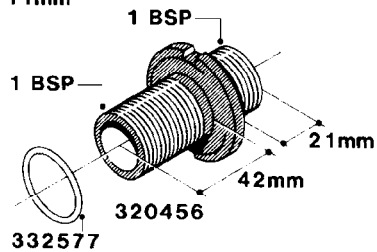

L0060

FITTINGS - BULKHEAD
L0060-HIN, 01:01:16

Page 1

Date 12.08.2020 9:40

parts-n°	order qty	description
141046	1	NUT 3/8" BSP
141341	1	NUT 1/4' BSP
240284	1	O-RING D82,5/75 X 3,5
320456	1	FITT.DK BULKHEAD 1"BSP DOUBLE
320467	1	FITT.DK BULKHEAD 1"BSP SINGLE
320471	1	FITT.DK NUT 1" BSP JAMB
320541	1	FITT.DK BULKHEAD 2-1/2'BSP SIN
320552	1	FITT.DK NUT 2-1/2' BSP JAMB
320644	1	FITT.DK ELB.3/4"HB X 1" BSP
320784	1	FITT.DK CAP 1-1/2" BSP
320795	1	FITT.DK NUT 1-1/2" BSP JAMB
320935	1	FITT.DK BULKHEAD 1/4' BSP SING
320946	1	FITT.DK BULKHEAD 3/8' BSP SING
321296	1	FITT.DK BULKHEAD 1/2" BSP SING
321307	1	FITT.DK NUT 1/2" BSP JAMB
321333	1	FITT.DK BULK 1-1/2" X 1"F BSP
330061	1	O-RING D16/D11X2,5
330072	1	O-RING D53.5/D45.5X4
330212	1	O-RING D19/D14X2.4 F.1/2"NUT
332577	1	O-RING D38/D30X4 F.1" PUR.
332592	1	O-RING D26/D20X3