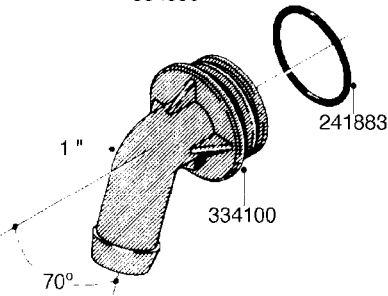

L0090

FITTINGS - S-56 & S-61
L0090-HIN, 01:01:16

Page 1

Date 12.08.2020 9:40

parts-n°	order qty	description
145661	1	FITT.DK S-61 FORK
241754	1	O-RING D59.5X3
241883	1	O-RING 3 X 39.2 NITRIL
322055	1	FITT.DK S-61 BULKHEAD
322056	1	FITT.DK S-61 BULKHEAD NUT
322066	1	FITT.DK S-56 NUT
334050	1	FITT.DK S-61 STR.1-1/4"
334068	1	FITT.DK S-61 STR.1"
334091	1	FITT.DK S56 STR.1-1/2'
334099	1	FITT.DK S-61 ELB.1-1/2"110 DEG
334100	1	FITT.DK S-61 ELB.1" 110 DEG.
334151	1	FITT.DK S-61 ELB.1-1/4"110 DEG
390231	1	FITT.DK NIPPLE 1-1/2 X S56