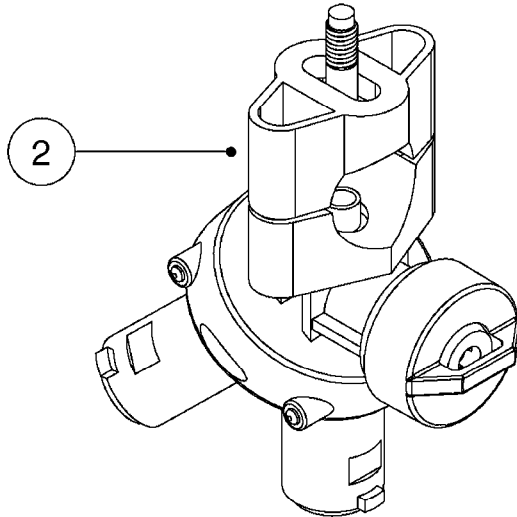

SINGLE NOZZLE BODY

TRIPLET NOZZLE BODY

D1090

*=REFER TO HARDI NOZZLE CATALOG

NOZZLE BODIES-SNAP FIT
D1090-HIN, 01:01:16

Page 1
Date 12.08.2020 9:39

parts-n°	order qty	description
143592	1	LOCK CLAMP FOR TRIPLET
241371	1	DIAPHRAGM F.NO-DRIP,VULC
241990	1	O-RING D9.3 X 2.4 VITON
242594	1	O-RING D14 X 1.78 SCH.70-EPDM
242598	1	O-RING D7.0 X 2.5 NITRIL
320187	1	FITT.DK CAP 3/8" BSP BLACK
320283	1	FITT.DK NUT 3/4"BSP
321462	1	CAP F.NO-DRIP ASSY.
322068	1	SNAP-FIT ADAPTER THREAD. HARDI
322114	1	NUT PLASTIC F.NOZZ.H
322116	1	BOLT PLASTIC F.NOZZ.H.
322258	1	HOUSING F.TRIPLET
322260	1	NOZZLE HOLDER LOWER PART
333012	1	NOZZLE HOLD. UPPER PART
334082	1	SNAP-FIT NOZZ.HOLD.CONE BLACK
334102	1	BLANK F.NOZZLE
334172	1	SNAP-FIT NOZZ.HOLD.CONE GREEN
334173	1	SNAP-FIT NOZZ.HOLD.CONE ORANGE
334220	1	YOKE, UPPER NOZZLE BODY
334371	1	SNAP-FIT NOZZLE HOLDER YELLOW
334373	1	SNAP-FIT NOZZLE HOLDER RED
334377	1	SNAP-FIT NOZZLE HOLDER BLUE
334926	1	SNAP-FIT TURN PLATE F TRIPLET
390639	1	O-RING F.NOZZLE FILTER
440665	1	SCREW M4.2X16 STAINLESS
716236	1	FITT.DK HB 1/2" ASSY. F. 3/4"
716413	1	FITT.DK PLUG ASSY. F.NOZ TUBE
724621	1	FITT.DK HB 3/4"ASSY F.3/4" NUT
725042	1	SCREEN 80 MESH W.GASKET, RED
725043	1	SCREEN 50 MESH W.GASKET,BLUE
725044	1	SCREEN 100 MESH W.GASKET,YELLO
725078	1	SNAP-FIT TRIPLET W/O NOZZ HOLD
725079	1	NOZZLE ASSY.SING.SNAP-FIT GREN
729645	1	NON-DRIP SPRING ASSY.GREEN 10