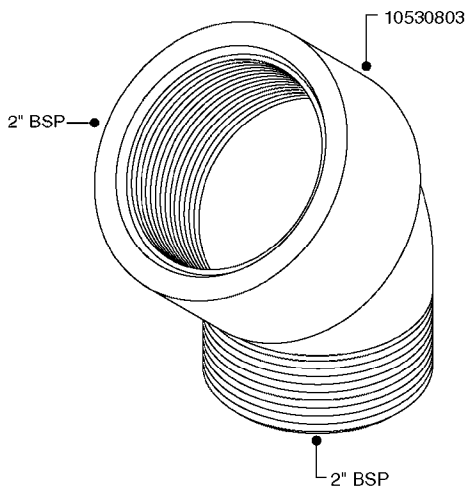

L0020

FITTINGS-T-PIECES, CAPS & ELBOWS
L0020-HIN, 01:01:16

Page 1
Date 12.08.2020 9:40

parts-n°	order qty	description
10053603	1	FITT. CAPNUT 2"BSP 5601
10194303	1	CAP BLANK 1 1/2 MCPHEE 210060
320047	1	FITT.DK CAPNUT 1/2" BSP
320106	1	FITT.DK CAPNUT 1" BSP
320272	1	FITT.DK CAPNUT 3/8" BSP
320316	1	FITT.DK TEE 3/4" X3/4" X1"BSP
320331	1	FITT.DK TEE 1" - 1" - 3/4" BSP
320342	1	FITT.DK EL 3/4"M X 1"F BSP
320563	1	FITT.DK 3 WAY 1/2" 110 DEG.
320677	1	NO LONGER AVAILABLE
320961	1	FITT.DK CAPNUT 1-1/2" BSP
321053	1	FITT.DK TEE 1/2 X1/2 X1/2" BSP
322072	1	FITT.DK TEE 3/8'X3/8'X3/8' BSP
322095	1	FITT.DK TEE 1-1/2 X1-1/4 X3/4" BSP
322138	1	FITT.DK ELB 1"M X 1"F BSP
330013	1	O-RING 2.5 X 10 PUR
330212	1	O-RING D19/D14X2.4 F.1/2"NUT
330326	1	O-RING D30/D24X2 F.1"NUT
331273	1	O-RING D44/D38X2 F.1-1/2"

L0030

FITTINGS - HEXAGON NIPPLES
L0030-HIN, 01:01:16

Page 1
Date 12.08.2020 9:40

parts-n°	order qty	description
10015303	1	FITT.PO.HN 1.00X1.00 M1000
10425003	1	FITT.PO.HN 1.25X1.00 MCPHEE
320132	1	FITT.DK HN 1" BSP
320176	1	FITT.DK HN 3/8"X1/2" BSP
320445	1	FITT.DK HN 1/4"X3/8" BSP
320655	1	FITT.DK HN 1/2"-1/2" BSP
320692	1	FITT.DK HN 3/8'BSPX1/4'NPT
320703	1	FITT.DK HN 3/8BSP X1/2 &1/4NPT
320725	1	FITT.DK NIPPLE 3/8"-3/8" BSP
320902	1	FITT.DK HN 3/8'X 1/4' BSP
390232	1	FITT.DK HN 1-1/2' X 1-1/4' BSP
390276	1	FITT.DK HN 1'BSP