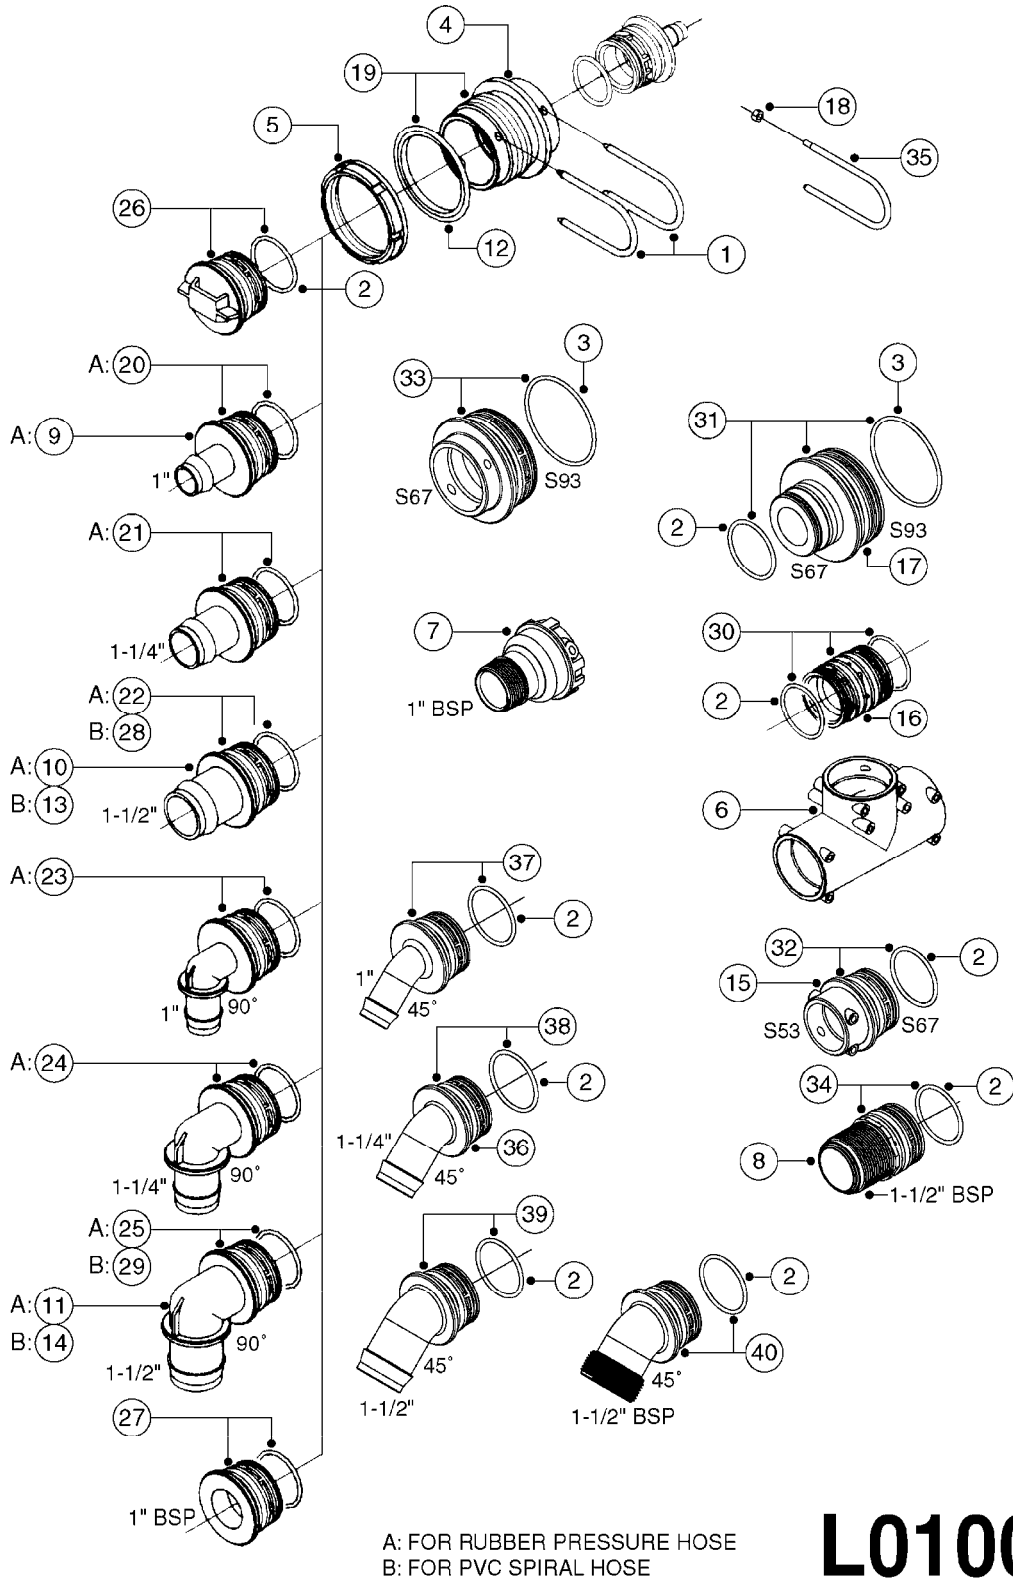

L0090

FITTINGS - S-56 & S-61
L0090-HIN, 01:01:16

Page 1

Date 12.08.2020 9:40

parts-n°	order qty	description
145661	1	FITT.DK S-61 FORK
241754	1	O-RING D59.5X3
241883	1	O-RING 3 X 39.2 NITRIL
322055	1	FITT.DK S-61 BULKHEAD
322056	1	FITT.DK S-61 BULKHEAD NUT
322066	1	FITT.DK S-56 NUT
334050	1	FITT.DK S-61 STR.1-1/4"
334068	1	FITT.DK S-61 STR.1"
334091	1	FITT.DK S56 STR.1-1/2'
334099	1	FITT.DK S-61 ELB.1-1/2"110 DEG
334100	1	FITT.DK S-61 ELB.1" 110 DEG.
334151	1	FITT.DK S-61 ELB.1-1/4"110 DEG
390231	1	FITT.DK NIPPLE 1-1/2 X S56