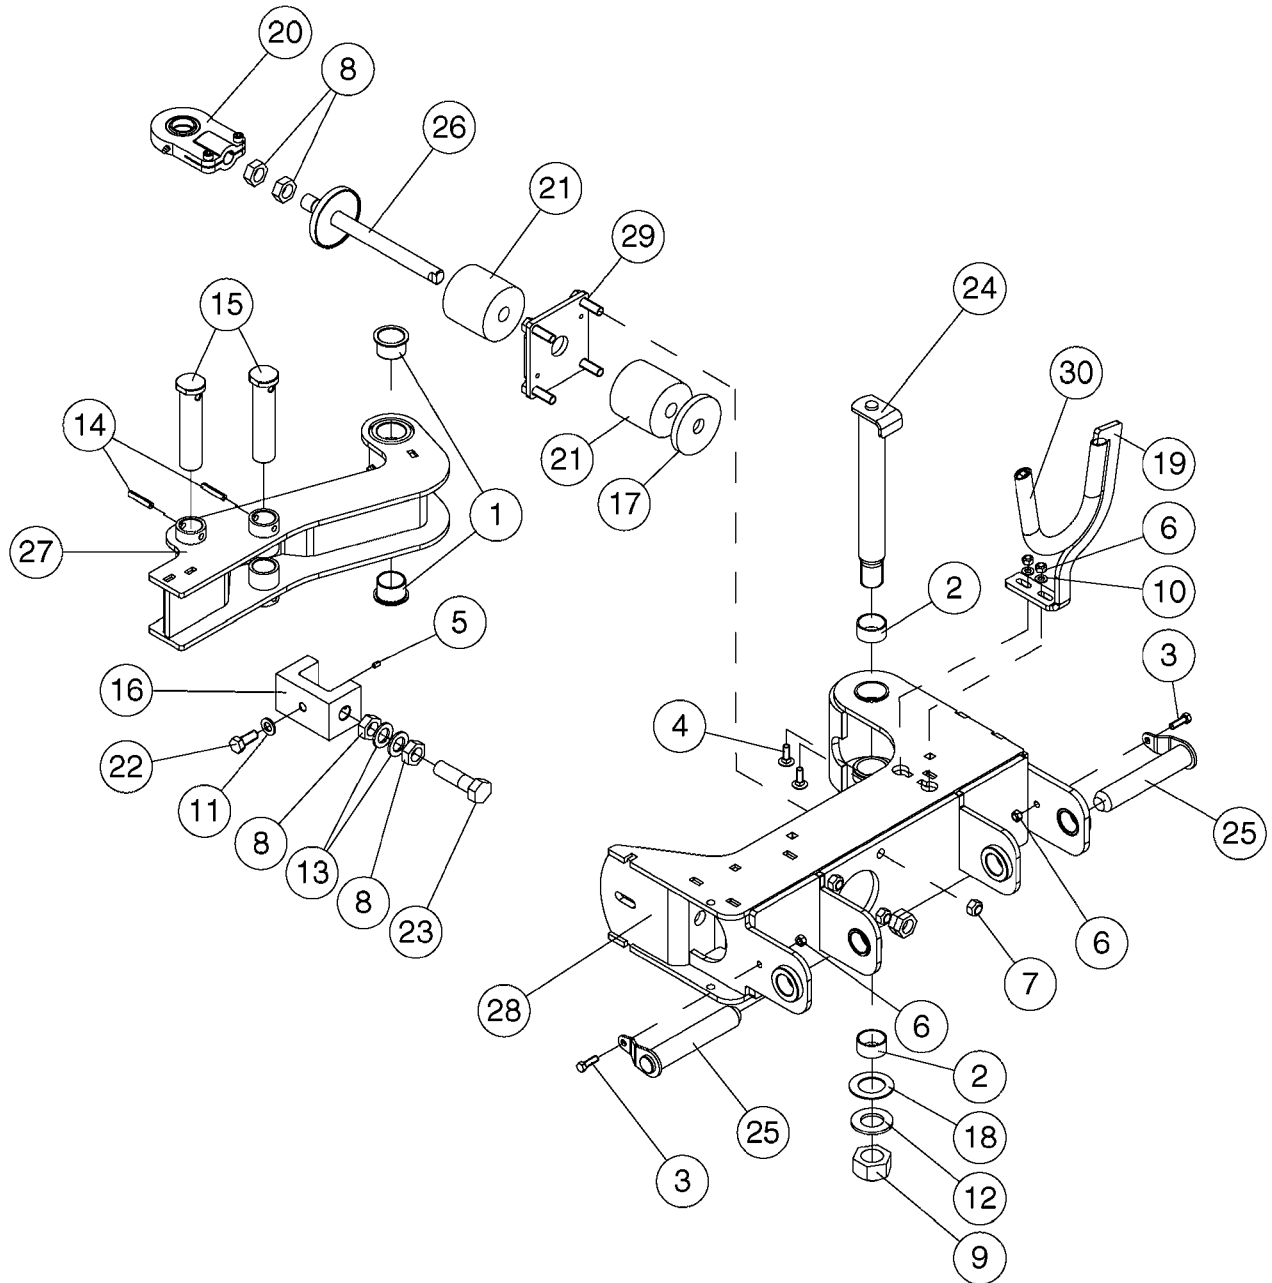

D0910

DTZ HYDRAULIC YAW
D0910-HIN, 17:05:17

Page 1

Date 12.08.2020 9:39

Pos.	parts-n°	order qty	description
1	210866	1	BUSHING D39/35 L=20
2	430920	1	BOLT HEX M20x80MM
3	440735	1	M8 X 30 COACH BOLT
4	460143	1	LOCK NUT M8 SST A2 DIN985
5	460703	1	NUT HEX M12X1.75 LOCK DIN985A2 SS
6	460806	1	NUT HEX M20X2.50 LOCK DIN985A2 SS
7	461228	1	NUT HEX M20
8	461316	1	NUT HEX LOCK M30X3.5 DIN 985
9	471126	1	WASHER, M8, Ø16/ 8.4X 1.6, SS
10	471129	1	WASHER, M20, Ø37/21.0X 3.0, SS
11	471131	1	WASHER, M30, Ø56/31.0X 4.0, SS
12	471180	1	LOCK WASHER NORDLOCK M20 ELZ
13	480735	1	TENSION PIN D 8X40 DIN 1481
14	14141200	1	BEARING BOLT Ø30 L=129
15	14141400	1	BUSH. Ø40/Ø30,5 L=33
16	16485000	1	HOSEBRACKET DTZ
17	45001300	1	CARRIAGE BOLT M12X35 DIN603 A2
18	61058000	1	PIN D30 L=158 M20
19	61069100	1	PIN D29.8 L=90/M24 DEL
20	61080500	1	LOCKPIECE PIVOT DTZ RED
21	61098300	1	PIN, Ø30/M20 L= 131
22	63123400	1	OUTER PART F.PIVOT DTZ RED
23	63123600	1	INNER PART F.PIVOT DTZ RED.
24	78133000	1	PLUNGE CYL. Ø70-40 /2XØ30
25	92703203	1	HOSE R X3/4" X300PSI WP X0012"