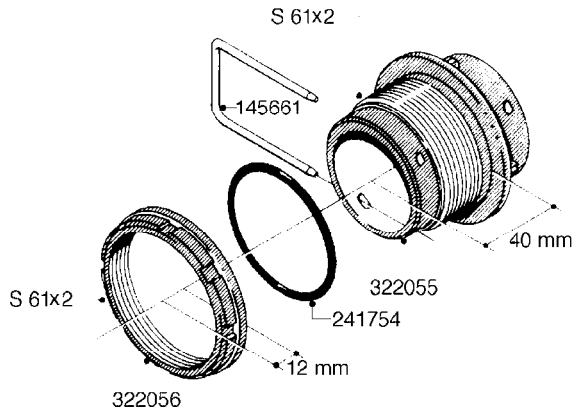

L0090

FITTINGS - S-56 & S-61
L0090-HIN, 01:01:16

Page 1

Date 12.08.2020 9:40

parts-n°	order qty	description
145661	1	FITT.DK S-61 FORK
241754	1	O-RING D59.5X3
241883	1	O-RING 3 X 39.2 NITRIL
322055	1	FITT.DK S-61 BULKHEAD
322056	1	FITT.DK S-61 BULKHEAD NUT
322066	1	FITT.DK S-56 NUT
334050	1	FITT.DK S-61 STR.1-1/4"
334068	1	FITT.DK S-61 STR.1"
334091	1	FITT.DK S56 STR.1-1/2'
334099	1	FITT.DK S-61 ELB.1-1/2"110 DEG
334100	1	FITT.DK S-61 ELB.1" 110 DEG.
334151	1	FITT.DK S-61 ELB.1-1/4"110 DEG
390231	1	FITT.DK NIPPLE 1-1/2 X S56