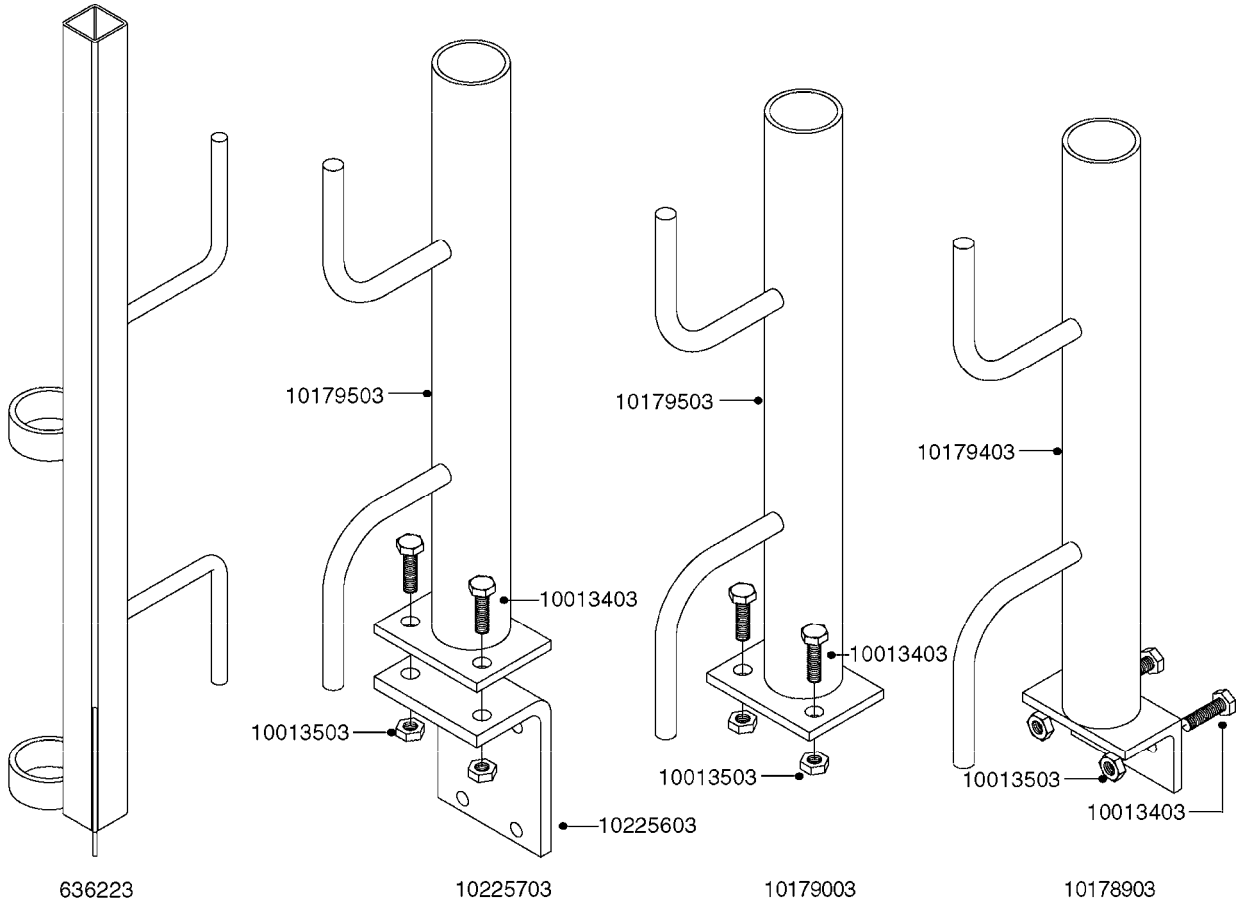

K0510

HOSE REEL - NAVIGATOR
K0510-HIN, 01:01:16

Page 1

Date 12.08.2020 9:40

Pos.	parts-n°	order qty	description
1	159912	1	BUSHING 12.0/10.2 - 45.5
2	165557	1	WASHER D28.0/D12.2X2.0 SS
3	242003	1	O-RING D14.1X1.6 VITON
4	281982	1	SNAP-RING OUTER 26X1.2 DIN4711
5	332905	1	FITT.DK HB 1/2" F. 3/4" CAP
6	333956	1	SLIDE SHOE 91X25X10
7	334104	1	GRIP
8	420604	1	BOLT HEX 8.8 DEL M10X25 FT DIN933
9	421083	1	BOLT HEX 8.8 DEL M10X65
10	421226	1	BOLT HEX 8.8 DEL M10X45
11	440665	1	SCREW M4.2X16 STAINLESS
12	460423	1	NUT HEX M10X1.50 LOCK DIN985A2 SS
13	471140	1	WASHER D30/D10.5X2.5 STAINLESS
14	480804	1	RIVET Ø4.8x14.5
15	16118400	1	ARM FOR HANDLE ON HOSE REEL
16	16127500	1	WASHER D40.0/27.0/2.0
17	61048300	1	AXLE LOCK F.HOSE REEL
18	61048700	1	HOSE REEL TILT ARM - NAVIGATOR
19	61048900	1	BRACKET FOR HOSE REEL NAV
20	61050300	1	AXLE LOCK F.HOSE REEL
21	63036500	1	HOSE REEL FOR HOSE