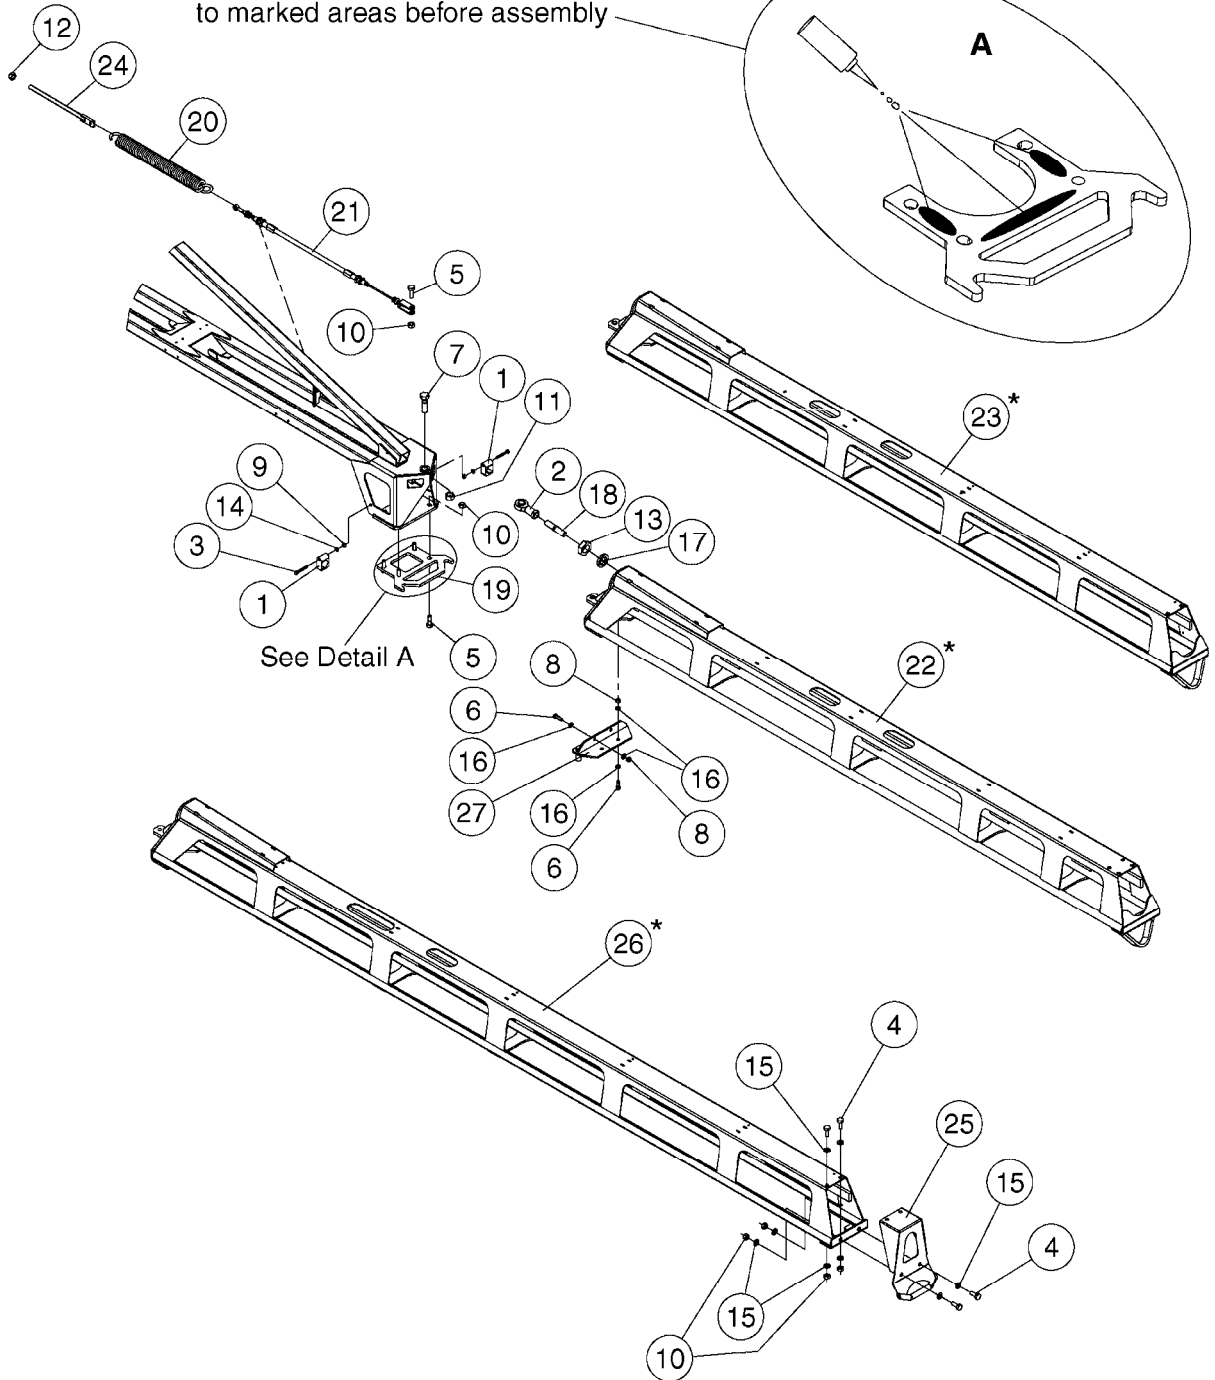

*CONFIRM NUMBER OF NOZZLES

D0970

DTZ BREAKAWAYS
D0970-HIN, 30:04:20

Page 1
Date 12.08.2020 9:39

Pos.	parts-n°	order qty	description
1	285511	1	HOSE HOLDER Ø25 SINGLE
2	288420	1	LINK EYE M16X2 LEFT+GREASE NIPPLE M6
3	410583	1	BOLT HEX 8.8 DEL M6X40
4	420604	1	BOLT HEX 8.8 DEL M10X25 FT DIN933
5	421002	1	BOLT HEX 8.8 DEL M10X30 FT DIN933
6	421046	1	BOLT HEX M8X25/25 A2 SS DIN933
7	430765	1	BOLT HEX 8.8 DEL M16X55
8	460143	1	LOCK NUT M8 SST A2 DIN985
9	460261	1	NUT HEX M6X1.00 LOCK DIN985 A2 SS
10	460423	1	NUT HEX M10X1.50 LOCK DIN985A2 SS
11	460585	1	LOCKING NUT M16 DIN985 A2 SS
12	460703	1	NUT HEX M12X1.75 LOCK DIN985A2 SS
13	461198	1	NUT HEX M16X2 JAMB
14	470536	1	WASHER D12.0/6.4X1.6
15	471122	1	WASHER, M10, Ø20/10.5X 2.0, SS
16	471126	1	WASHER, M8, Ø16/ 8.4X 1.6, SS
17	471168	1	PAIR OF WASHERS NL16 17X25,4x3,4
18	14150700	1	TURNBUCKLE M16
19	16453600	1	BOTTOM PLATE TIP 2. OUTER 3 FOLD BOOMS
19	16488400	1	BOTTOM PLATE TIP OUTER 2 FOLD BOOMS
20	22098100	1	PL. SPRING Ø42/7.5 L=405 PAINTED
21	28004701	1	BOOM BREAKAWAY CABLE, L743,5
22	28128800	1	BREAKAWAY, ALU, DTZ, 4 NOZ , RIGHT
22	28128900	1	BREAKAWAY, ALU, DTZ, 4 NOZ , LEFT
23	28160000	1	DDZ 5 NOZZLE BREAK AWAY ALU, RIGHT
23	28164900	1	DDZ 5 NOZZLE BREAK AWAY ALU, LEFT
24	61101900	1	SET SCREW F. BREAKAWAY
25	61112900	1	TIP F. ALU BREAKAWAY PAINTED
26	63064403	1	DTZ BREAKAWAY 6 NOZ, ALU, RH, MOD
26	63064503	1	DTZ BREAKAWAY 6 NOZ, ALU, LH, MOD
27	63215600	1	BREAKAWAY BRACKET