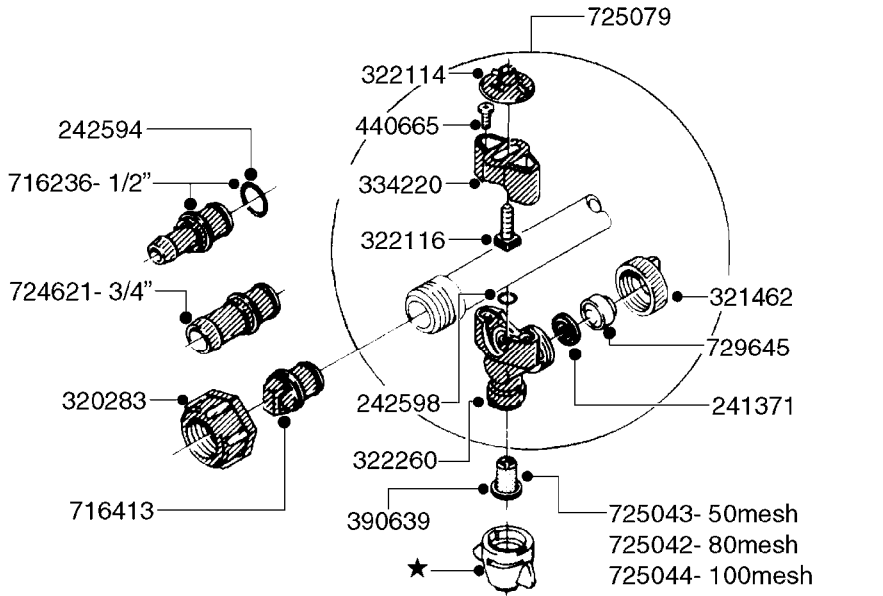

D1060

BOOM-NOZZLES QUINTASTREAM
D1060-HIN, 01:01:16

Page 1

Date 12.08.2020 9:39

Pos.	parts-n°	order qty	description
1	372011	1	NOZZLE ISO QS-015-5H GREEN
1	372012	1	NOZZLE ISO QS-02-5H YELLOW
1	372013	1	NOZZLE ISO QS-03-5H BLUE
1	372014	1	NOZZLE ISO QS-04-5H RED
1	372015	1	NOZZLE ISO QS-05-5H BROWN
1	372016	1	NOZZLE ISO QS-06-5H GREY
1	372017	1	NOZZLE ISO QS-08-5H WHITE
1	372018	1	NOZZLE ISO QS-10-5H LT. BLUE
1	372019	1	NOZZLE ISO QS-15-5H LT. GREEN
2	372002	1	ISO QNTSTRM 015 S-GREEN
2	372003	1	ISO QNTSTRM 02 S-YELLOW
2	372004	1	ISO QNTSTRM 03 S-BLUE
2	372005	1	ISO QNTSTRM 04 S-RED
2	372006	1	ISO QNTSTRM 05 S-BROWN
2	372007	1	ISO QNTSTRM 06 S-GREY
2	372008	1	ISO QNTSTRM 08 S-WHITE
2	372009	1	ISO QNTSTRM 10 S-LT.BLU
2	372010	1	ISO QNTSTRM 15 S-LT.GRN