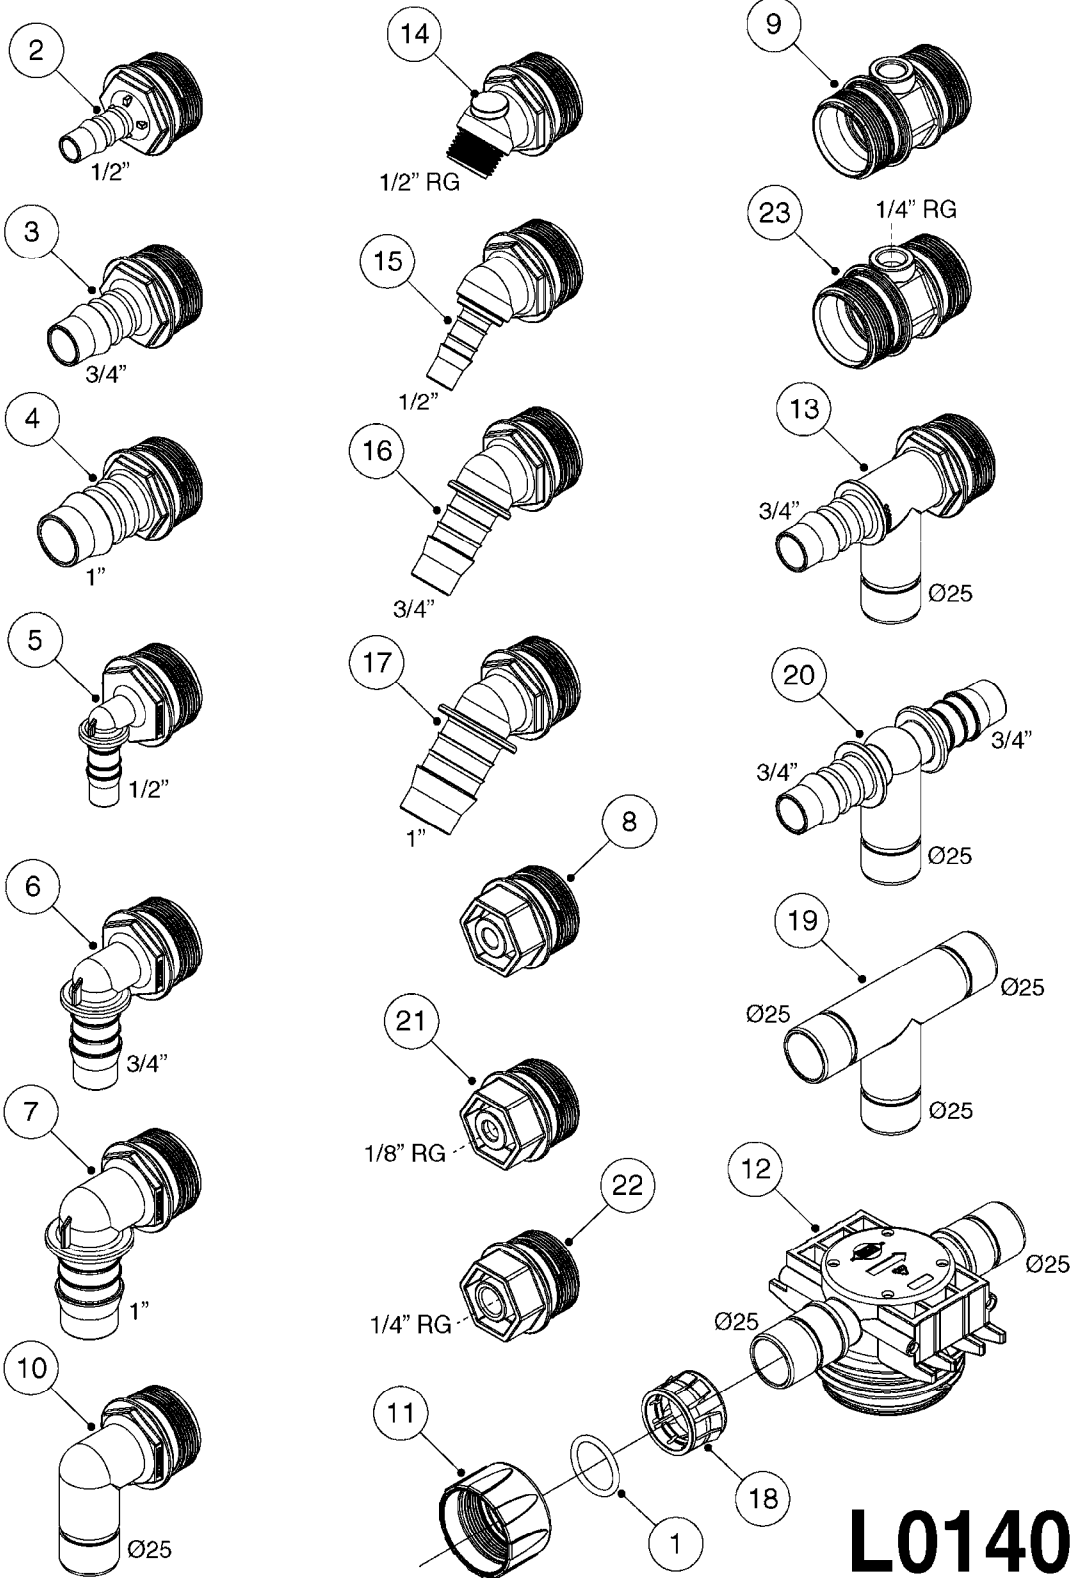

L0140

FITTINGS - T25
L0140-HIN, 01:01:16

Page 1

Date 12.08.2020 9:40

Pos.	parts-n°	order qty	description
1	24263000	1	O-RING Ø24.4 X 3.1 NITRIL SH70
2	32238700	1	FITT.DK HB 1/2" ST T25
3	32238800	1	FITT.DK HB 3/4" STR T25
4	32238900	1	FITT.DK HB 1" ST T25
5	32239000	1	FITT.DK HB 1/2" 90° T25
6	32239100	1	FITT.DK HB 3/4" 90° T25
7	32239200	1	FITT.DK HB 1" 90° T25
8	32239300	1	FITT.DK CAP T25
9	32239500	1	FITT.DK UNION CONNECTOR T25
10	32239600	1	FITT.DK HB ANGLE 90° T25
11	32239700	1	FITT.DK NUT T25
12	32239800	1	FITT.DK IN-LINE FILTER TOP T25
13	32239900	1	FITT.DK TEE 3/4" HB Ø25 T25
14	32240000	1	FITT.DK 1/2" RG 45° T25
15	32240100	1	FITT.DK HB 1/2" 45° T25
16	32240200	1	FITT.DK HB 3/4" 45° T25
17	32240300	1	FITT.DK HB 1" 45° T25
18	33515500	1	FITT.DK NUT LOCK RING T25
19	33516100	1	FITT.DK TEE 3 X Ø25 T25
20	33516200	1	FITT.DK TEE 3/4" HB-Ø25 T25
21	39125500	1	FITT.DK CAP 1/8" RG T25
22	39125600	1	FITT.DK CAP 1/4" RG T25
23	39128700	1	FITT.DK CONNECTOR 1/4" RG T25