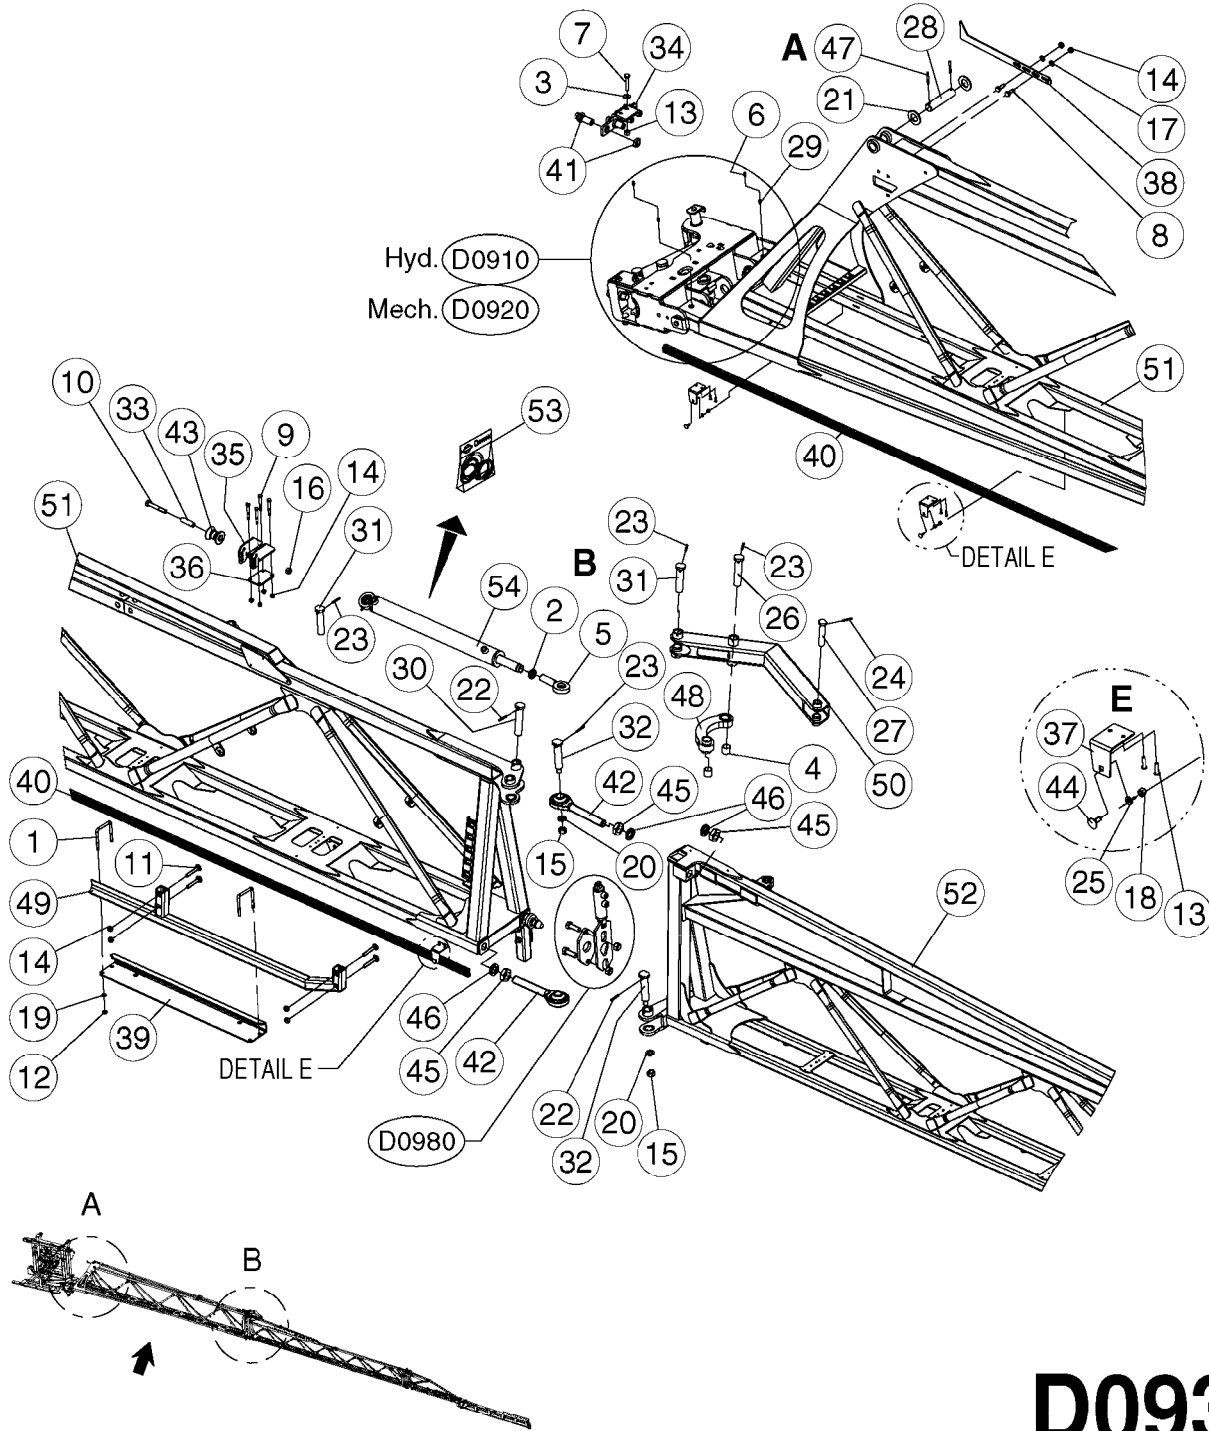

D0930

DTZ 120'/132' BOOM 3 FOLD
INNER
D0930-HIN, 15:07:19

Page 1
Date 12.08.2020 9:39

Pos.	parts-n°	order qty	description
1	146843	1	BOLT U M8 F.60 x 60
2	147128	1	NUT M24X2 NV-32
3	163936	1	WASHER D15/D6.2X1
4	210835	1	BUSHING D28/25 L=25
5	210878	1	LINK HEAD M24 x 55 W/ GREASE NIP. DELTA
6	283699	1	GREASE NIPPLE M6X1
7	418014	1	BOLT HEX M6X35/18 SS A2 DIN931
8	421002	1	BOLT HEX 8.8 DEL M10X30 FT DIN933
9	421024	1	BOLT HEX 8.8 DEL M8X60
10	430846	1	BOLT HEX 8.8 DEL M12X80
11	440718	1	BOLT CRG M10 X 65 DEL
12	460143	1	LOCK NUT M8 SST A2 DIN985
13	460261	1	NUT HEX M6X1.00 LOCK DIN985 A2 SS
14	460423	1	NUT HEX M10X1.50 LOCK DIN985A2 SS
15	460585	1	LOCKING NUT M16 DIN985 A2 SS
16	460703	1	NUT HEX M12X1.75 LOCK DIN985A2 SS
17	471122	1	WASHER, M10, Ø20/10.5X 2.0, SS
18	471125	1	WASHER M6U 6.4X14X1.2,A2 SS
19	471126	1	WASHER, M8, Ø16/ 8.4X 1.6, SS
20	471128	1	WASHER, M16, Ø30/17.0X 3.0, SS
21	471131	1	WASHER, M30, Ø56/31.0X 4.0, SS
22	480717	1	PIN E 5X40 SST
23	480719	1	PIN D5 X 36 STAINLESS
24	480730	1	SPRING DOWEL PIN 5X30 SST
25	480806	1	RIVET, POP, Ø4.8X14/Ø9.5 SS
26	14059800	1	PIN Ø25 L=122/114
27	14060200	1	PIN Ø20.0 L=101/93
28	14096200	1	PIN Ø29,9/6 L=135
29	14137100	1	GREASE NIPPLE EXTENDER 10MM
30	14140600	1	PIN Ø25.4 L=131/123
31	14141000	1	PIN Ø25 L=111/103
32	14141100	1	PINBOLT Ø25.4 L=104/21 M16
33	15133700	1	BUSHING Ø16.0 X1.5 L=54
34	16230003	1	PLATE, FOLDED, 3/16", 120X71, RED
35	16255100	1	BOOM BRACKET
36	16255200	1	PLATE F. BOOM BRACKET RED DDZ
37	16406700	1	BRACKET, ALUPROFILE, 54MM LONG
38	16451500	1	TILT INDICATOR DDZ
39	16451700	1	INNER WING TRANSPORT RAIL
40	19487600	1	ALUPROFILE 30X10 L=6.35 M
41	23241500	1	HYD.FIT. BULKHEAD 9/16"
42	28159800	1	EYEBOLT Ø25.4 M27X3
43	39141200	1	PLASTIC TRUSS D30/16.5 L=52
44	44077100	1	BOLT, CARRIAGE, M6X16 DIN603 SS
45	46133100	1	JAM NUT M27 DIN 439 B DEL
46	47118500	1	NORDLOCK WASHER M27 LIM ZNK
47	48082100	1	SPRING PIN Ø6x50 DIN1481 RST
48	61080300	1	1. FOLDING BANANA DDZ PAINTED
49	61095700	1	CENTERFRAME TRANSPORTTRAIL PAINTED
50	63122300	1	FOLD ARM 1 DDZ RED
51	63169900	1	INNERWING 6.43M RIGHT DDZ '16 RED
51	63170500	1	INNERWING 6.43M LEFT DDZ '16 RED
52	63171500	1	1.OUTERWING 5.93M RIGHT DDZ RED
52	63171700	1	1.OUTERWING 5.93M LEFT DDZ RED
53	75587000	1	SEAL KIT FOR 78133300
54	78133300	1	DOB.CYL.Ø50/30 500 END DAMPING