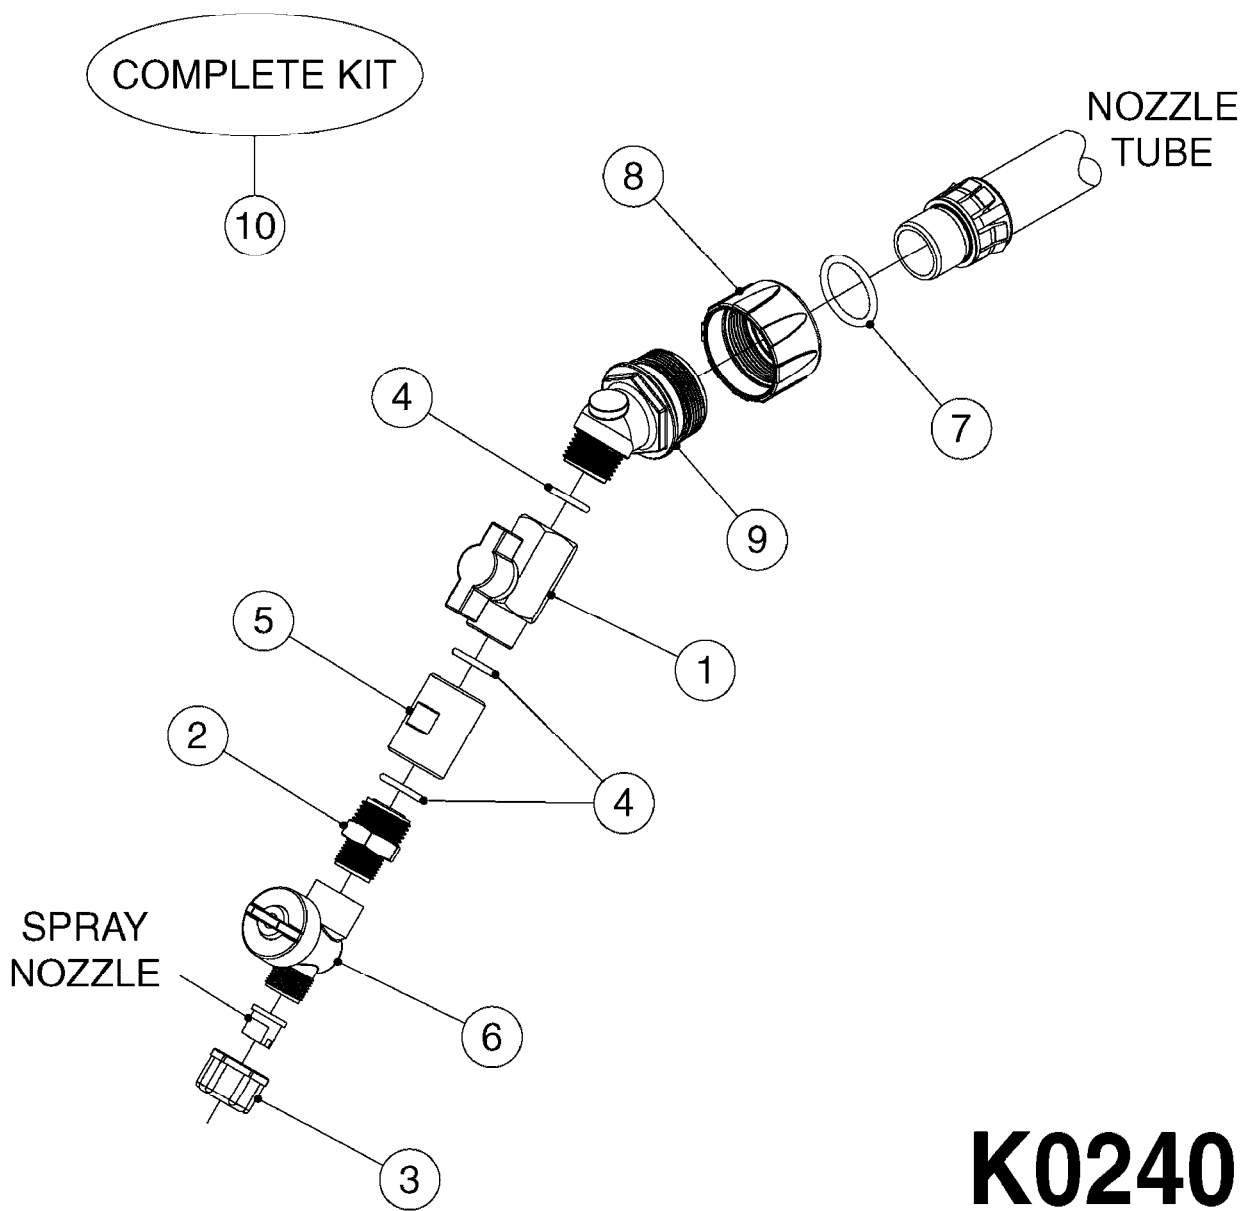

END NOZZLE KIT - T25
K0240-HIN, 01:01:16

Page 1

Date 12.08.2020 9:40

Pos.	parts-n°	order qty	description
1	281551	1	BALL VALVE 1/2"
2	320176	1	FITT.DK HN 3/8"X1/2" BSP
3	320187	1	FITT.DK CAP 3/8" BSP BLACK
4	330212	1	O-RING D19/D14X2.4 F.1/2"NUT
5	390400	1	FITT.DK BULKHEAD 1/2'X1/2'
6	729610	1	NOZZLE ASSY. NON DRIP 3/8 THRD
7	24263000	1	O-RING Ø24.4 X 3.1 NITRIL SH70
8	32239700	1	FITT.DK NUT T25
9	32240000	1	FITT.DK 1/2" RG 45° T25
10	83368303	1	END NOZZLE KIT, MANUAL, T25