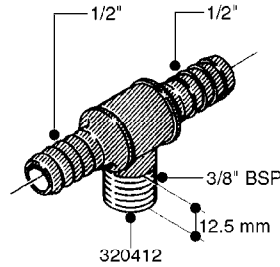

L0030

FITTINGS - HEXAGON NIPPLES
L0030-HIN, 01:01:16

Page 1
Date 12.08.2020 9:40

parts-n°	order qty	description
10015303	1	FITT.PO.HN 1.00X1.00 M1000
10425003	1	FITT.PO.HN 1.25X1.00 MCPHEE
320132	1	FITT.DK HN 1" BSP
320176	1	FITT.DK HN 3/8"X1/2" BSP
320445	1	FITT.DK HN 1/4"X3/8" BSP
320655	1	FITT.DK HN 1/2"-1/2" BSP
320692	1	FITT.DK HN 3/8'BSPX1/4'NPT
320703	1	FITT.DK HN 3/8BSP X1/2 &1/4NPT
320725	1	FITT.DK NIPPLE 3/8"-3/8" BSP
320902	1	FITT.DK HN 3/8'X 1/4' BSP
390232	1	FITT.DK HN 1-1/2' X 1-1/4' BSP
390276	1	FITT.DK HN 1'BSP

L0040

FITTINGS - NIPPLES & ELBOWS
L0040-HIN, 01:01:16

Page 1

Date 12.08.2020 9:40

parts-n°	order qty	description
10530803	1	FITT.PO.SE 2.00X2.00 45 DEG.
320191	1	FITT.DK ELB 3/8' BSP 45 DEGREE
320482	1	FITT.DK ELB. 1/2" BSP 60 DEG.
320596	1	FITT.DK ELB 3/8'-1/2'BSP 45DEG
320607	1	FITT.DK HN 3/8M X 3/8F BSP LNG
320633	1	FITT.DK HN 3/8"M X 3/8"F BSP
321451	1	FITT.DK ELB.1-1/2 X1-1/4 80DEG
321532	1	FITT.DK REDUC 3/4' X 1/2' BSP
390233	1	FITT.DK REDUC 1-1/2" X 1" BSP