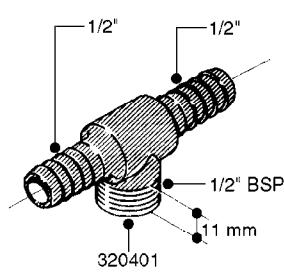

L0040

FITTINGS - NIPPLES & ELBOWS
L0040-HIN, 01:01:16

Page 1

Date 12.08.2020 9:40

parts-n°	order qty	description
10530803	1	FITT.PO.SE 2.00X2.00 45 DEG.
320191	1	FITT.DK ELB 3/8' BSP 45 DEGREE
320482	1	FITT.DK ELB. 1/2" BSP 60 DEG.
320596	1	FITT.DK ELB 3/8'-1/2'BSP 45DEG
320607	1	FITT.DK HN 3/8M X 3/8F BSP LNG
320633	1	FITT.DK HN 3/8"M X 3/8"F BSP
321451	1	FITT.DK ELB.1-1/2 X1-1/4 80DEG
321532	1	FITT.DK REDUC 3/4' X 1/2' BSP
390233	1	FITT.DK REDUC 1-1/2" X 1" BSP