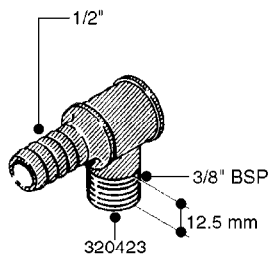

L0040

FITTINGS - NIPPLES & ELBOWS
L0040-HIN, 01:01:16

Page 1

Date 12.08.2020 9:40

parts-n°	order qty	description
10530803	1	FITT.PO.SE 2.00X2.00 45 DEG.
320191	1	FITT.DK ELB 3/8' BSP 45 DEGREE
320482	1	FITT.DK ELB. 1/2" BSP 60 DEG.
320596	1	FITT.DK ELB 3/8'-1/2'BSP 45DEG
320607	1	FITT.DK HN 3/8M X 3/8F BSP LNG
320633	1	FITT.DK HN 3/8"M X 3/8"F BSP
321451	1	FITT.DK ELB.1-1/2 X1-1/4 80DEG
321532	1	FITT.DK REDUC 3/4' X 1/2' BSP
390233	1	FITT.DK REDUC 1-1/2" X 1" BSP