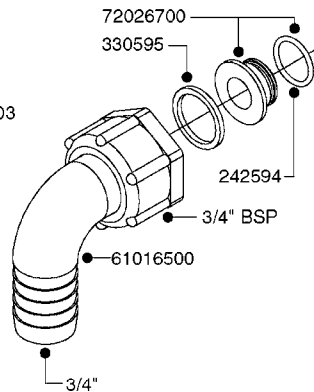

L0040

FITTINGS - NIPPLES & ELBOWS
L0040-HIN, 01:01:16

Page 1

Date 12.08.2020 9:40

parts-n°	order qty	description
10530803	1	FITT.PO.SE 2.00X2.00 45 DEG.
320191	1	FITT.DK ELB 3/8' BSP 45 DEGREE
320482	1	FITT.DK ELB. 1/2" BSP 60 DEG.
320596	1	FITT.DK ELB 3/8'-1/2'BSP 45DEG
320607	1	FITT.DK HN 3/8M X 3/8F BSP LNG
320633	1	FITT.DK HN 3/8"M X 3/8"F BSP
321451	1	FITT.DK ELB.1-1/2 X1-1/4 80DEG
321532	1	FITT.DK REDUC 3/4' X 1/2' BSP
390233	1	FITT.DK REDUC 1-1/2" X 1" BSP