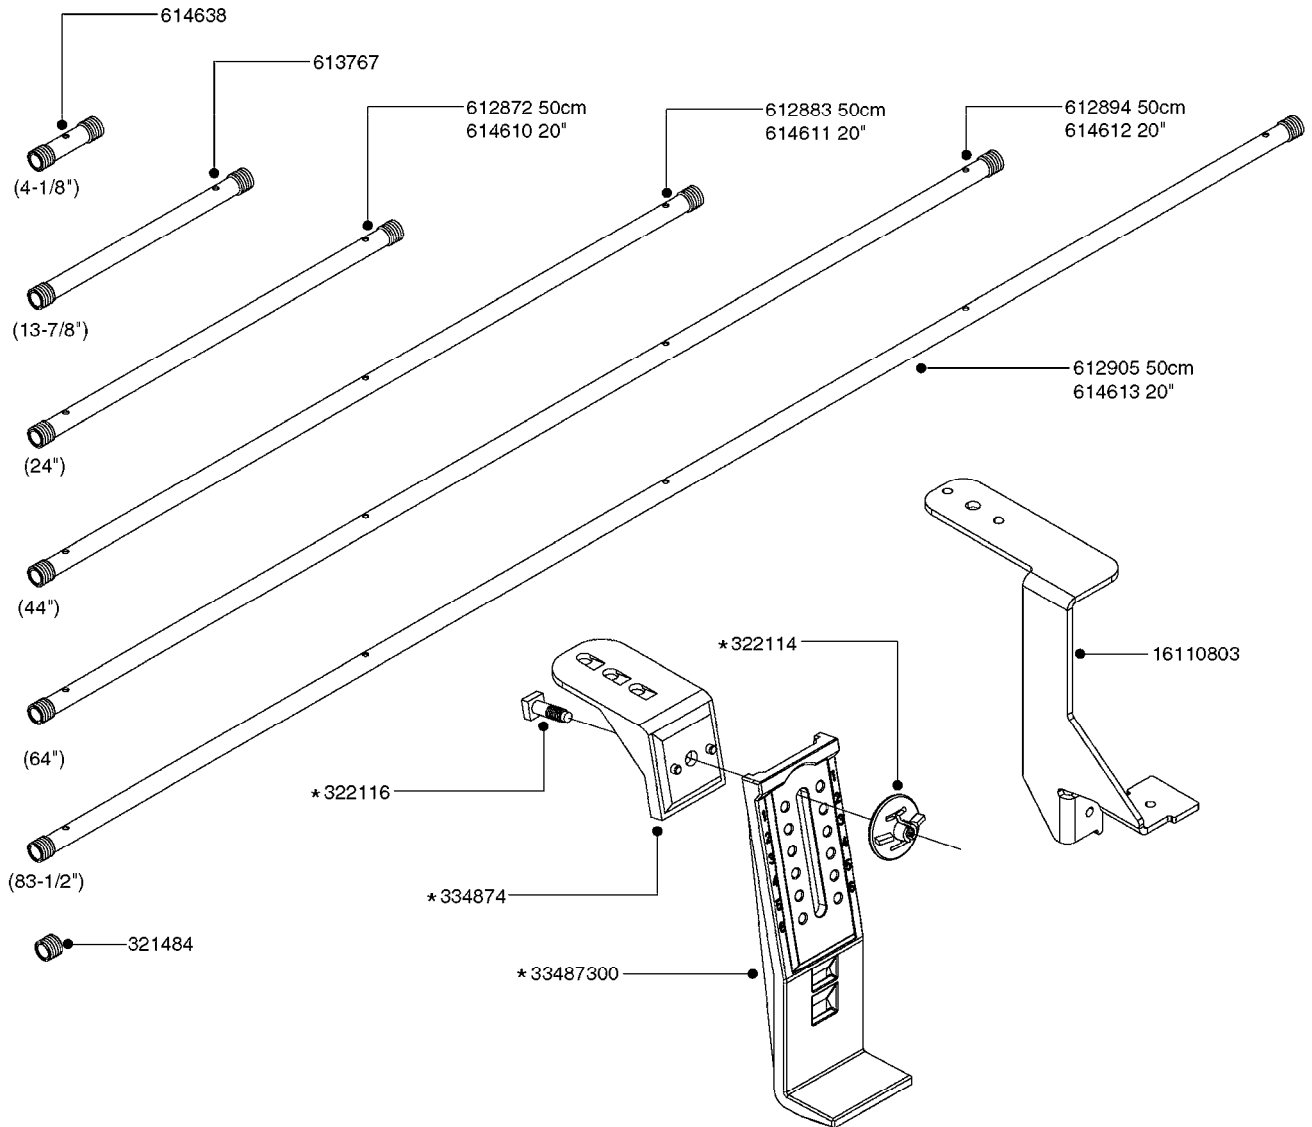

COMPLETE ASSEMBLY
WITH NOZZLES

REFER TO
HARDI® NOZZLE CATALOG

D1100

DOUBLE NOZZLE HOLDER-SNAP FIT
D1100-HIN, 01:01:16

Page 1
Date 12.08.2020 9:39

Pos.	parts-n°	order qty	description
1	372140	1	HARDI ISO BLIND CAP
2	725078	1	SNAP-FIT TRIPLET W/O NOZZ HOLD
3	28032503	1	DOUBLE NOZZLE HOLDER LD ISO
4	28040103	1	O-RING F.DOUBLE NOZZLE HOLDER
5	28089103	1	GASKET F.DOUBLE NOZZLE HOLDER
6	70056803	1	DOUBLE NOZZLE CAP ORANGE LD 01
6	70056903	1	DOUBLE NOZZLE CAP GREEN LD 015
6	70057003	1	DOUBLE NOZZLE CAP YELLOW LD 02
6	70057103	1	DOUBLE NOZZLE CAP LILAC LD 025
6	70057203	1	DOUBLE NOZZLE CAP BLUE LD 03
6	70057303	1	DOUBLE NOZZLE CAP RED LD 04
6	70057403	1	DOUBLE NOZZLE CAP BROWN LD 05