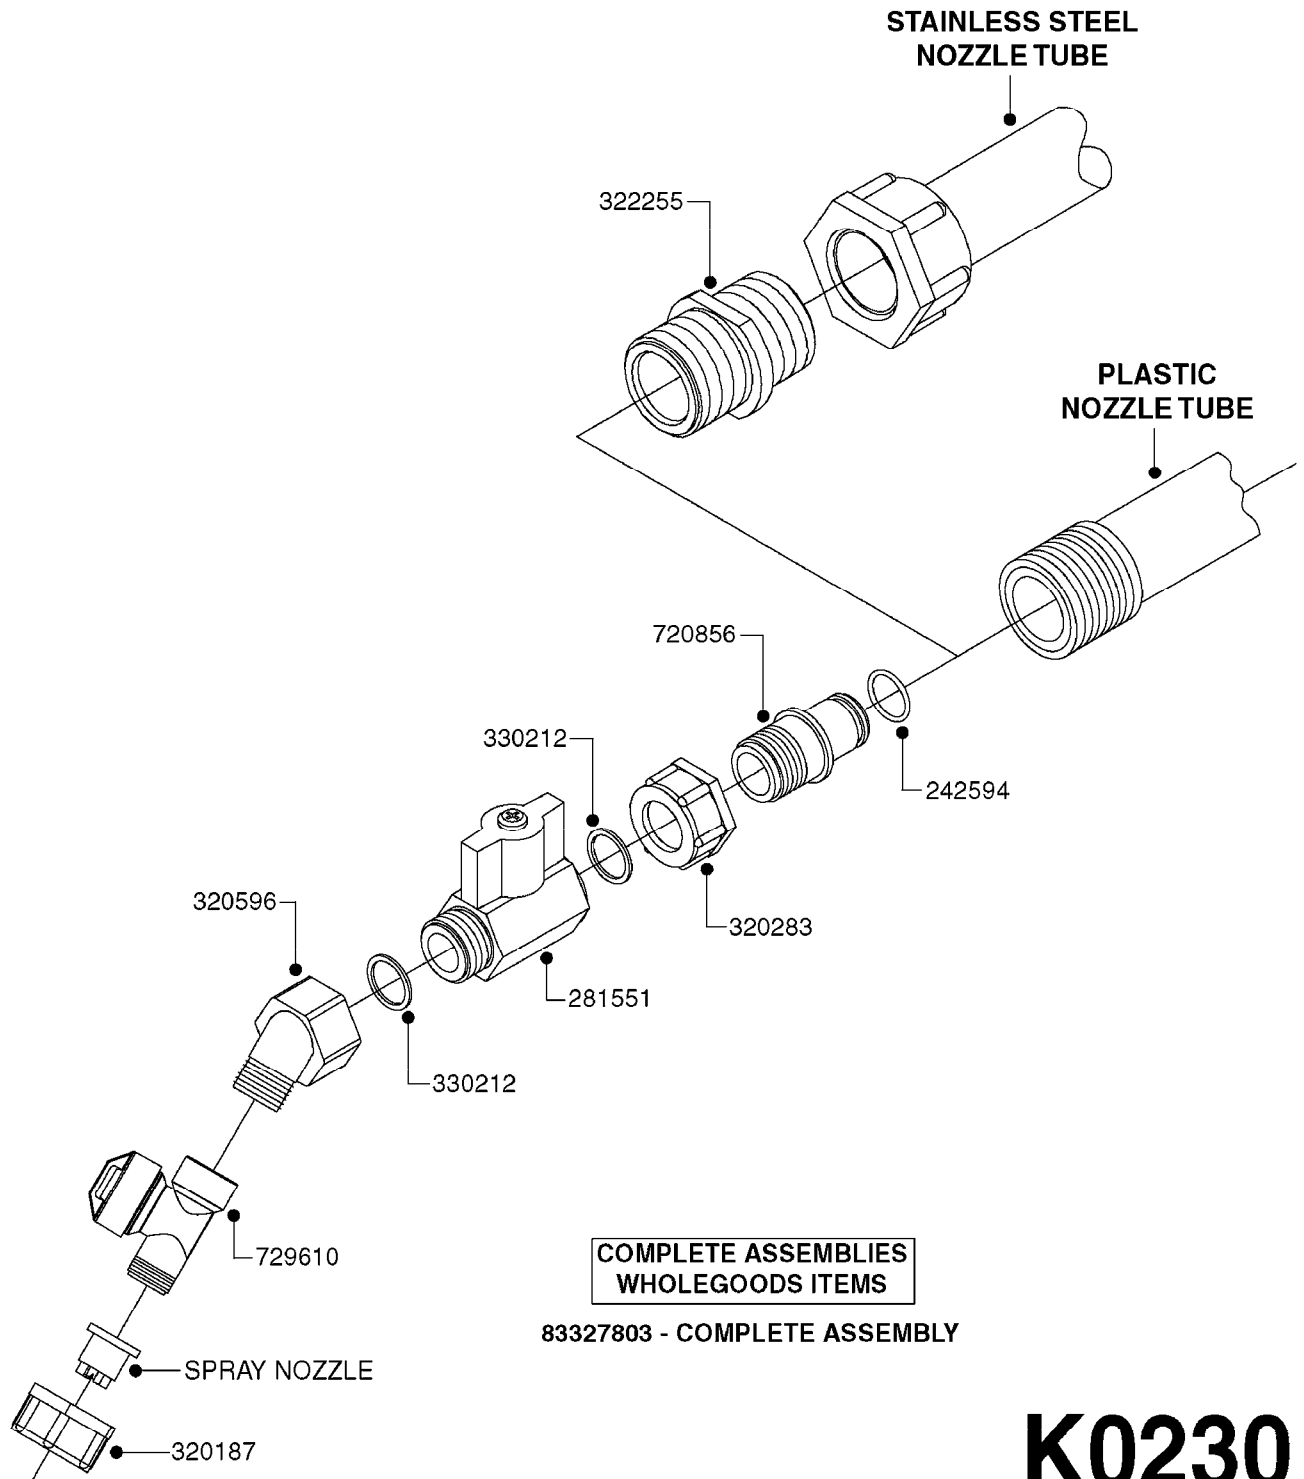

K0230

END NOZZLE KIT
K0230-HIN, 01:01:16

Page 1
Date 12.08.2020 9:40

parts-n°	order qty	description
242594	1	O-RING D14 X 1.78 SCH.70-EPDM
281551	1	BALL VALVE 1/2"
320187	1	FITT.DK CAP 3/8" BSP BLACK
320283	1	FITT.DK NUT 3/4"BSP
320596	1	FITT.DK ELB 3/8'-1/2'BSP 45DEG
322255	1	FITT.DK NIPPLE 3/4"X 3/4"
330212	1	O-RING D19/D14X2.4 F.1/2"NUT
720856	1	FITT.DK 1/2'BSP ASSY.F.3/4'NUT
729610	1	NOZZLE ASSY. NON DRIP 3/8 THRD
83327803	1	END NOZZLE KIT "04"