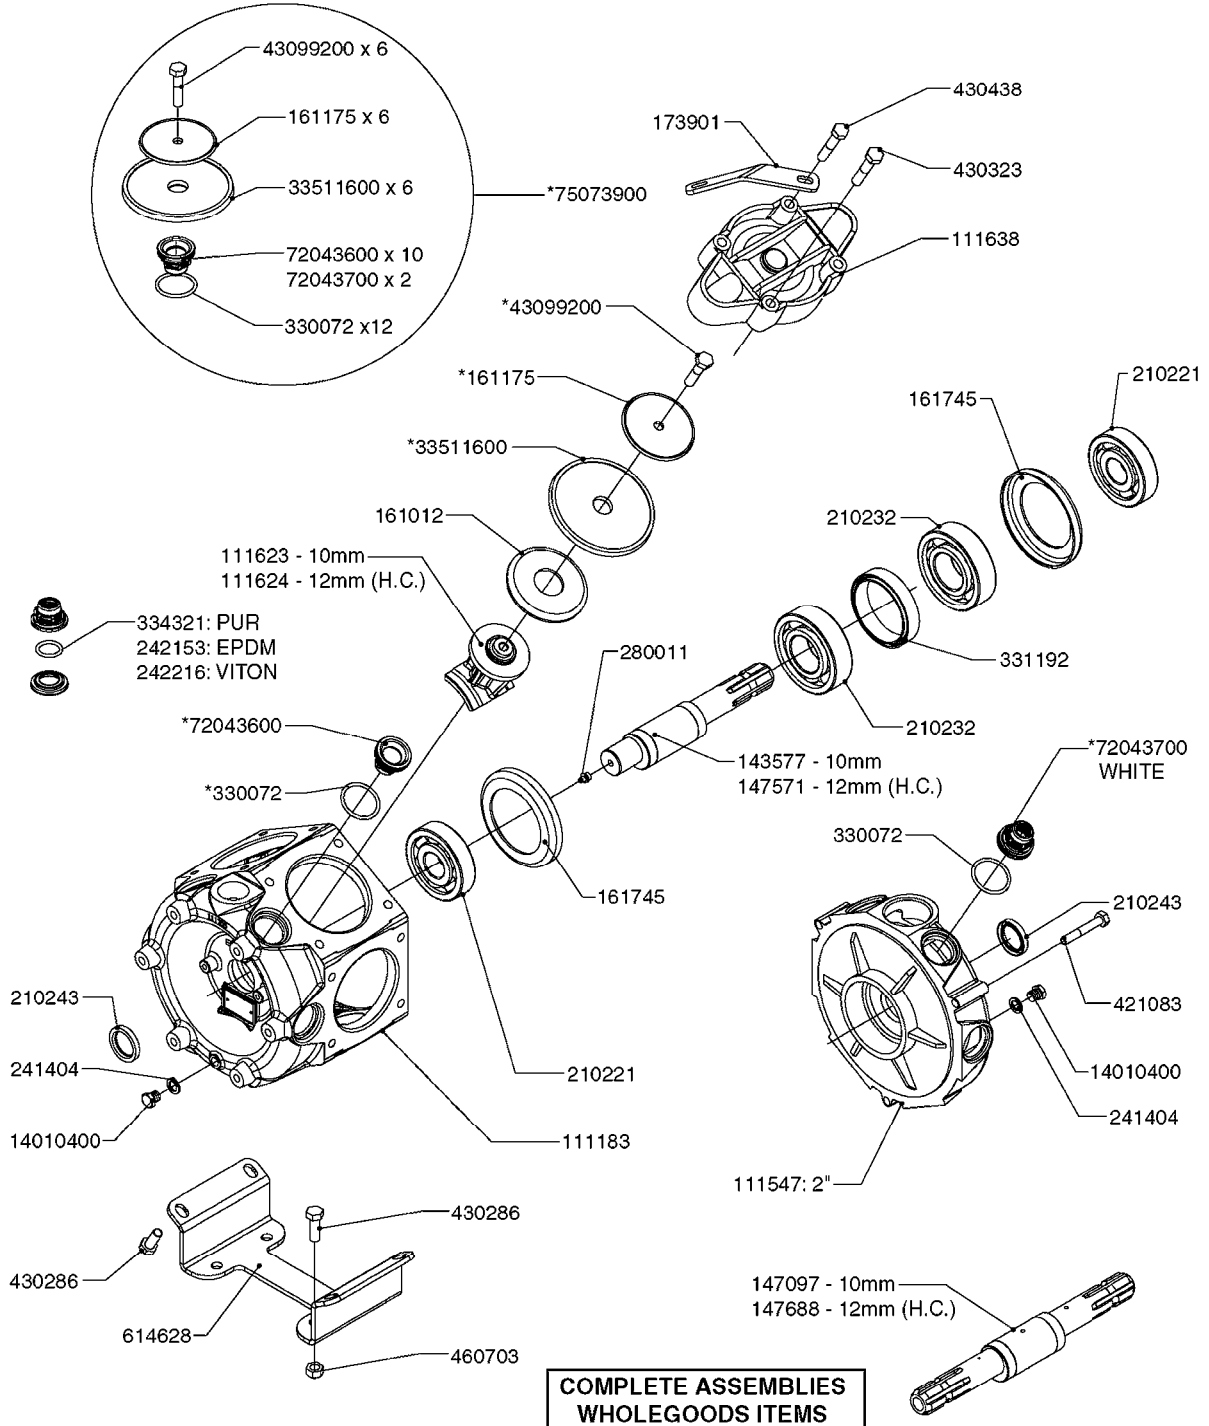

AA202

NAVIGATOR 45/6000 OVERVIEW
AA202-HIN, 17:08:17

Page 1

Date 12.08.2020 9:39

parts-n°	order qty	description

PUMP REPAIR KIT

**COMPLETE ASSEMBLIES
WHOLEGOODS ITEMS**

COMPLETE PUMPS