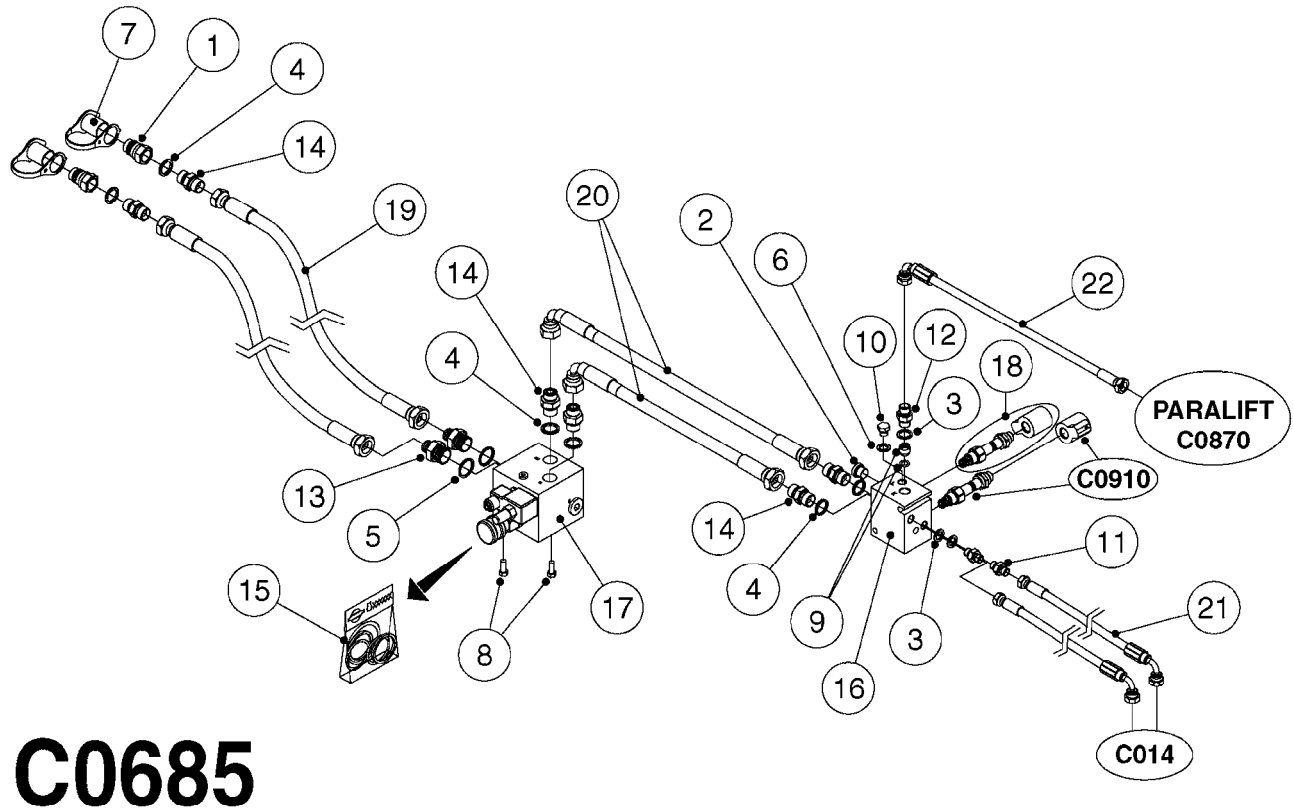

CETOP VALVES
C0580-HIN, 01:01:16

C0580

CETOP VALVES
C0580-HIN, 01:01:16

Page 1

Date 12.08.2020 9:39

Pos.	parts-n°	order qty	description
1	242102	1	O-RING Ø9.25X1.78 NITRIL 90SH
2	450964	1	SCREW M5X30 F.CYLINDER
3	450965	1	SCREW ROUND M5X70
4	782115	1	HY SOLENOID VALVE DH HYD
5	782116	1	HY SOLENOID VALVE MD1L-S3/10N-D12K1/P
6	782118	1	LOCK VALVE MVPP-D
7	782146	1	HYD. CHECK VALVE 1 WAY
8	782829	1	SOLENOID MD1L-TA/10N-D12K1/DT
9	28123700	1	CAP F.SOLENOID - MD1L
10	74187700	1	CAP + O-RING F.CETOP - MD1L
11	78216000	1	SOLENOID F.CETOP VALVE - MD1L
12	78217800	1	MAGNET VLV.MD1L-S3/10N-D12K8DT
13	78218200	1	SOLENOID W/AMP F.MD1L