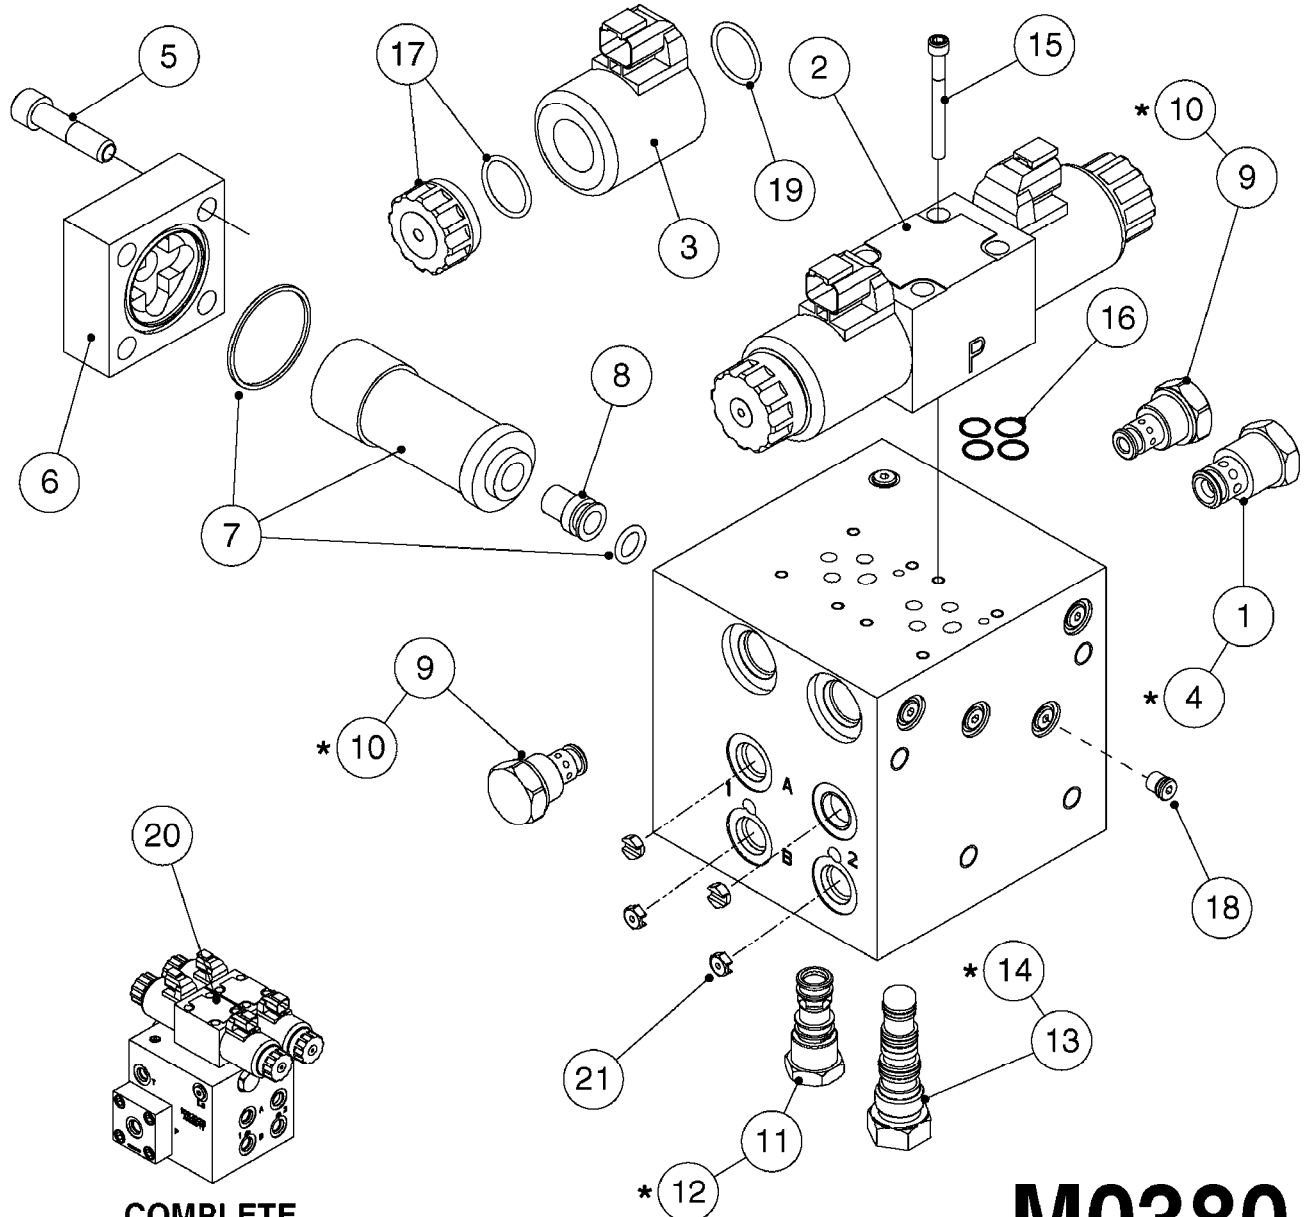

M0375

NORAC UC5 SENSOR BRACKETS
M0375-HIN, 26:06:17

Page 1

Date 12.08.2020 9:40

Pos.	parts-n°	order qty	description
1	143161	1	BOLT U M10 40X40
2	146843	1	BOLT U M8 F.60 x 60
3	410443	1	BOLT HEX 8.8 DEL M6X70
3	410605	1	BOLT HEX 8.8 DEL M6X80
4	420604	1	BOLT HEX 8.8 DEL M10X25 FT DIN933
4	421214	1	BOLT HEX 8.8 DEL M10X110
4	421222	1	BOLT HEX 8.8 DEL M10X75 FT
4	42126800	1	BOLT HEX 8.8 DEL M10X140
5	420884	1	BOLT HEX 8.8 DEL M10X80 FT
5	421212	1	BOLT HEX 8.8 DEL M10X110 FT
5	421222	1	BOLT HEX 8.8 DEL M10X75 FT
6	420906	1	BOLT HEX 8.8 DEL M10X60
7	460261	1	NUT HEX M6X1.00 LOCK DIN985 A2 SS
8	460143	1	LOCK NUT M8 SST A2 DIN985
9	460423	1	NUT HEX M10X1.50 LOCK DIN985A2 SS
10	471122	1	WASHER, M10, Ø20/10.5X 2.0, SS
11	471124	1	WASHER, M6, Ø18/ 6.4X 1.6, SS
12	16128603	1	BRACKET F. SENSOR 60X60 TUBE
12	16128703	1	BRACKET F. SENSOR 50x50 TUBE
13	16204203	1	NORAC SENSOR BRKT BACKER, MAIN LIFT, RED
14	16332000	1	NORAC BRACKET, TDZ, INNER LEFT
14	16332600	1	NORAC BRACKET, TDZ, INNER RIGHT
15	16332200	1	NORAC BRACKET, TDZ, OUTER
16	28086500	1	UC4 SENSOR MOUNTING BKT. NORAC
17	28092003	1	SENSOR BRKT, LP, SF, NORAC
18	63047703	1	NORAC SENSOR BRKT, MAIN LIFT, RED
19	63108800	1	NORAC SENSOR BRACKET, BOOM