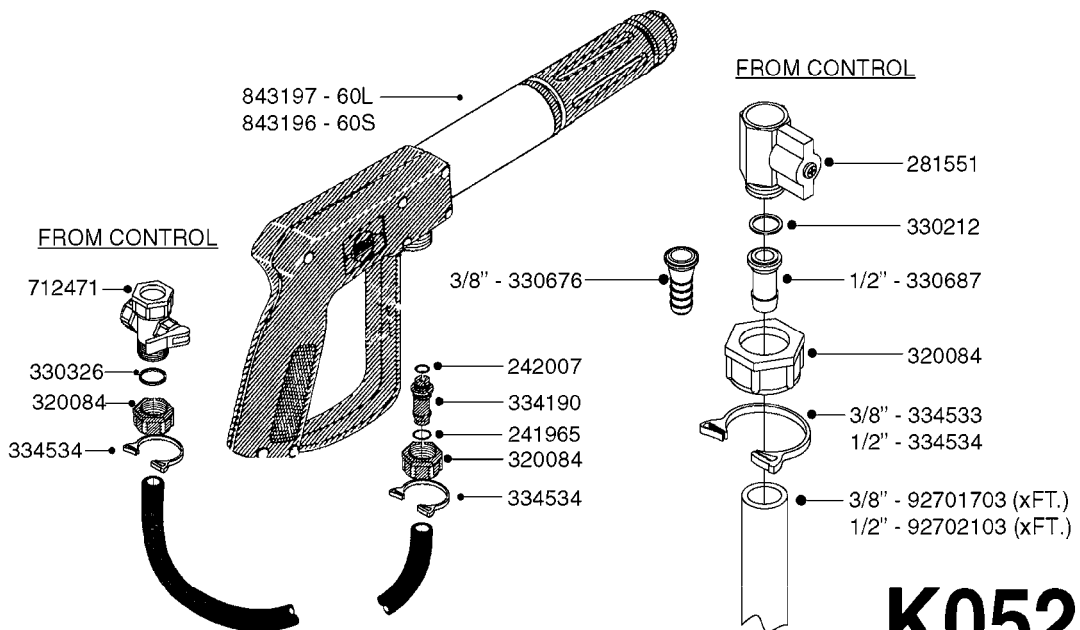

K0510

HOSE REEL - NAVIGATOR
K0510-HIN, 01:01:16

Page 1

Date 12.08.2020 9:40

Pos.	parts-n°	order qty	description
1	159912	1	BUSHING 12.0/10.2 - 45.5
2	165557	1	WASHER D28.0/D12.2X2.0 SS
3	242003	1	O-RING D14.1X1.6 VITON
4	281982	1	SNAP-RING OUTER 26X1.2 DIN4711
5	332905	1	FITT.DK HB 1/2" F. 3/4" CAP
6	333956	1	SLIDE SHOE 91X25X10
7	334104	1	GRIP
8	420604	1	BOLT HEX 8.8 DEL M10X25 FT DIN933
9	421083	1	BOLT HEX 8.8 DEL M10X65
10	421226	1	BOLT HEX 8.8 DEL M10X45
11	440665	1	SCREW M4.2X16 STAINLESS
12	460423	1	NUT HEX M10X1.50 LOCK DIN985A2 SS
13	471140	1	WASHER D30/D10.5X2.5 STAINLESS
14	480804	1	RIVET Ø4.8x14.5
15	16118400	1	ARM FOR HANDLE ON HOSE REEL
16	16127500	1	WASHER D40.0/27.0/2.0
17	61048300	1	AXLE LOCK F.HOSE REEL
18	61048700	1	HOSE REEL TILT ARM - NAVIGATOR
19	61048900	1	BRACKET FOR HOSE REEL NAV
20	61050300	1	AXLE LOCK F.HOSE REEL
21	63036500	1	HOSE REEL FOR HOSE