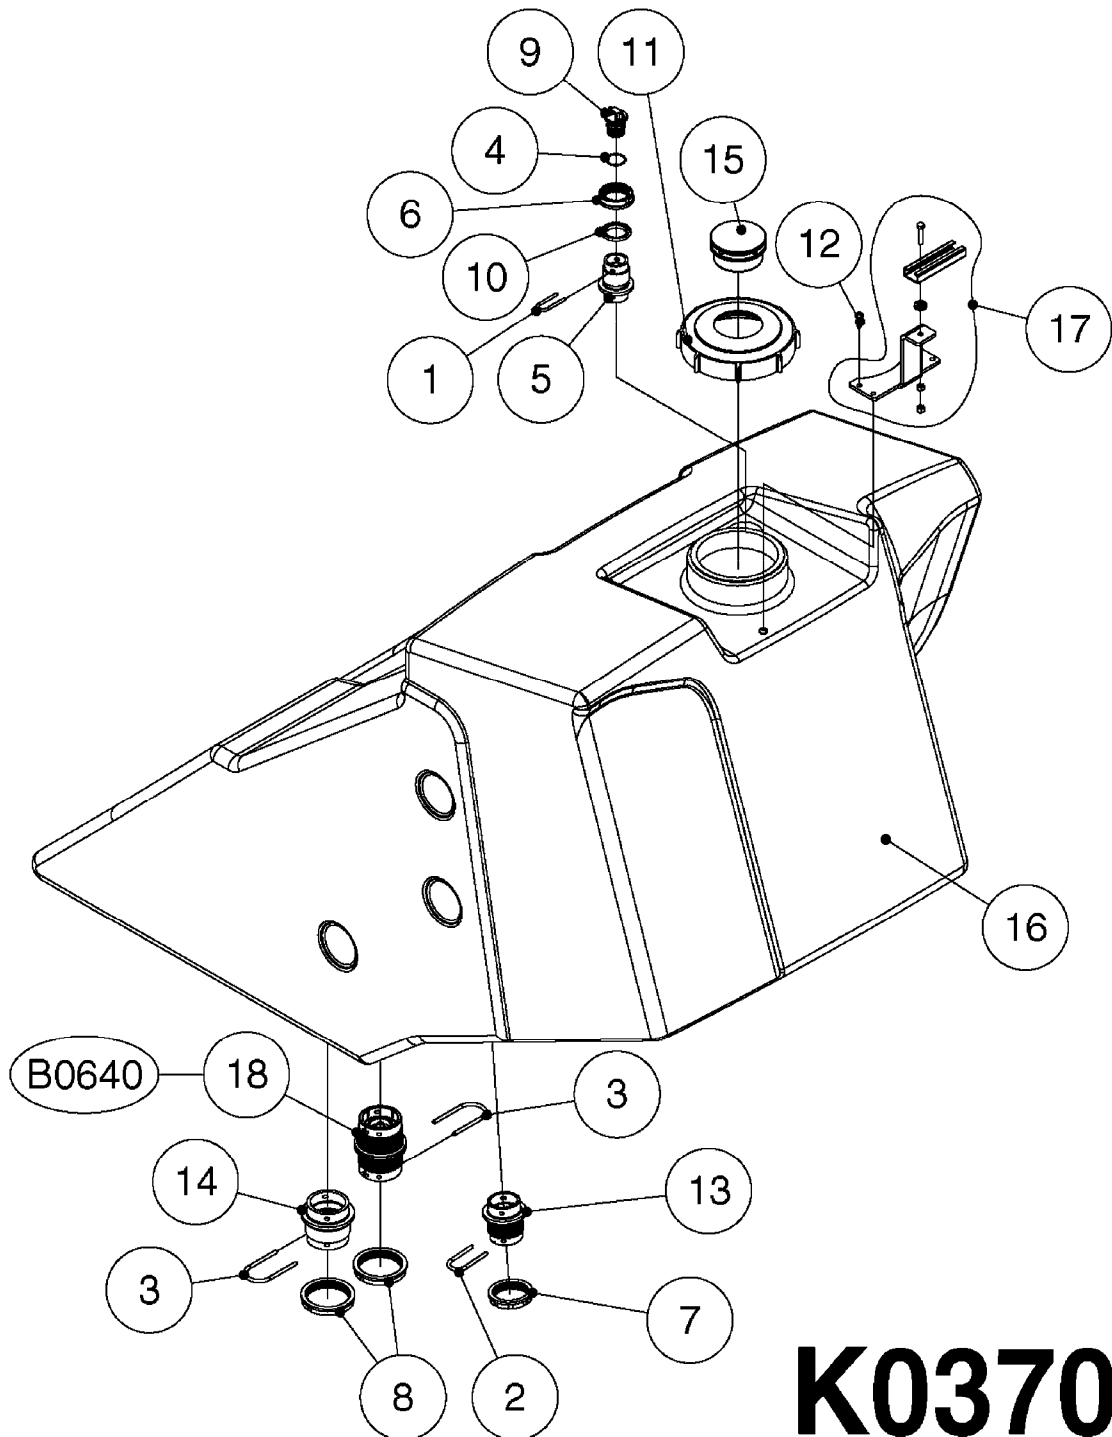

K0370

FLUSH SYSTEM - NCM/NAVIGATOR
K0370-HIN, 09:01:20

Page 1
Date 12.08.2020 9:40

Pos.	parts-n°	order qty	description
1	145994	1	FITT.DK S-40 FORK
2	145995	1	FITT.DK S-53 FORK
3	145996	1	FITT.DK S-67 FORK
4	242355	1	O-RING D19.2X3.0 VITON F.S-40
5	322102	1	FITT.DK S-40 BULKHEAD
6	322106	1	FITT.DK S-40 BULKHEAD NUT
7	322107	1	FITT.DK S-53 BULKHEAD NUT
8	322108	1	FITT.DK S-67 BULKHEAD NUT
9	334248	1	FITT.DK S-40 PLUG
10	334259	1	GASKET F. S-40 BULKHEAD
11	390847	1	LID F. RINSE TANK CM
12	440392	1	SCREW 6.3 X 25.0 DIN7981C TORX
13	726463	1	FITT.DK S53 BULKHEAD W/GASKET
14	726464	1	FITT.DK S-67 BULKHEAD W/GASKET
15	727038	1	VENT F.TANK (FAST FILL)
16	72285500	1	RINSE TANK 120G. W/FITTINGS NCM/NAV
17	72348600	1	HOSE MT. BKT NCM FLUSH TANK
18	72819200	1	CHECK VALVE S67 2012 THREADED