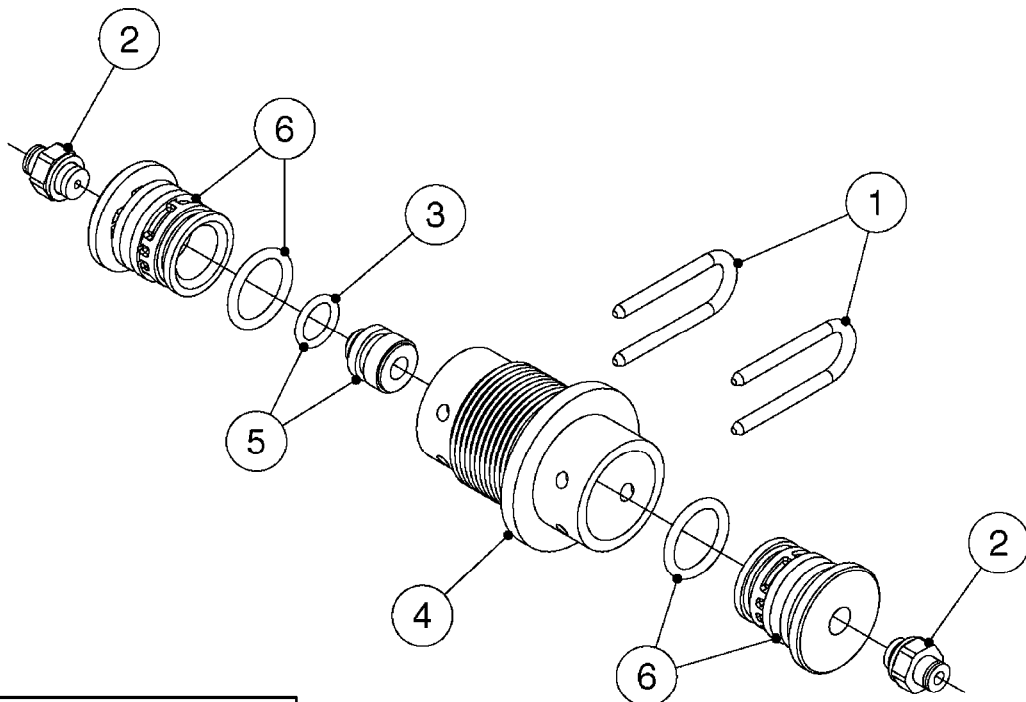

S93 (07)

FOR S93 FITTINGS
SEE PAGE L0110

B0550

MANIFOLD - S93 VALVE (07)
B0550-HIN, 28:01:19

Page 1

Date 12.08.2020 9:39

Pos.	parts-n°	order qty	description
1	145997	1	FITT.DK S-93 FORK
2	242047	1	O-RING 89.5 X 3.0 VITON
3	242449	1	O'RING 13.3 x 2.4 VITON
4	242450	1	O-RING D84.5X3.0 VITON
5	242475	1	O'RING D56.52x5.33 SH70-VITON
6	322327	1	HOUSING, VALVE, S93, 220 PSI
7	322328	1	END CAP F. VALVE S-93
8	322354	1	THRUST PLATE F.3-WAY VALVES-93
9	334579	1	SPINDLE F.3 WAY VALVE S-93
10	334594	1	PLUG F. VALVE HANDLE BLACK
11	390543	1	SEAT F. BALL 3-WAY VALVE S-93
12	390544	1	BALL FOR S93 VALVE, 3 HOLES
12	391019	1	BALL F.2 WAY S93 SMART VALVE
13	440729	1	SCREW F. PLASTIC 4MM X40LG SS
14	741726	1	REPAIR KIT F.S93 VALVE VIT.'02
15	28168400	1	HAIRPIN Ø5 S67/S93
16	33514400	1	HANDLE FOR 2 ICONS 07
17	33514500	1	PLUG FOR HANDLE ,2 ICONS
18	72518800	1	QUICK FILL VALVE 2008 NAV
18	72518900	1	SUCTION VALVE 2008 NAV