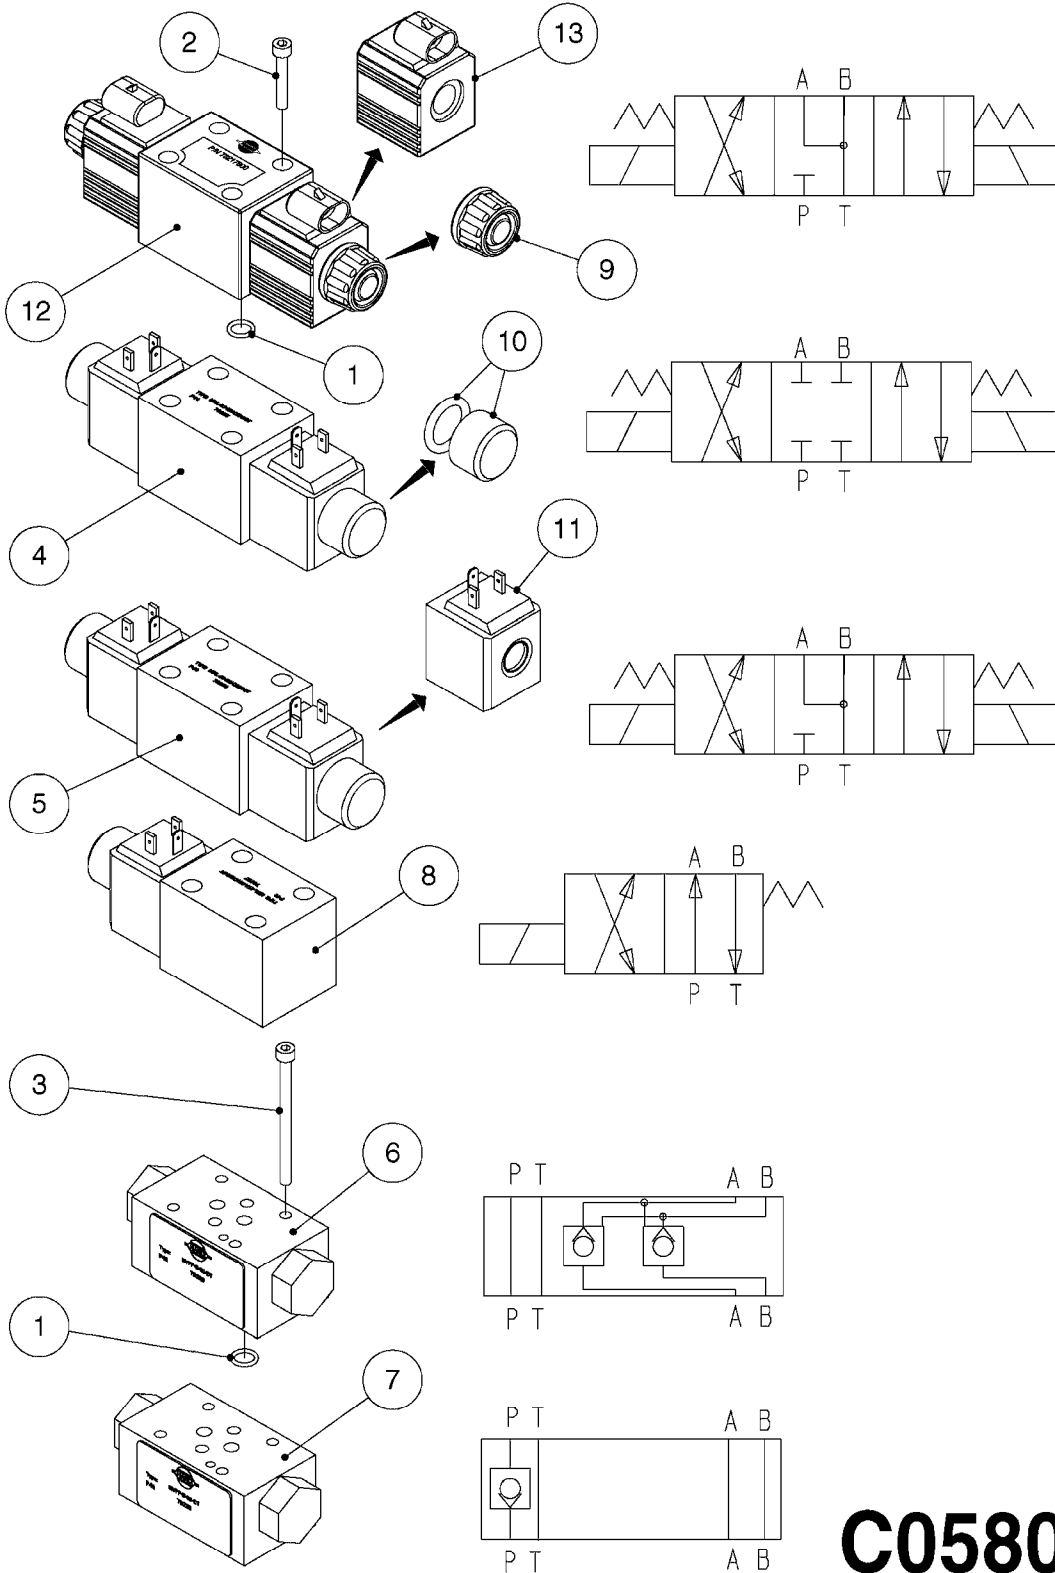

CETOP VALVES
C0580-HIN, 01:01:16

CETOP VALVES
C0580-HIN, 01:01:16

Page 1

Date 12.08.2020 9:39

Pos.	parts-n°	order qty	description
1	242102	1	O-RING Ø9.25X1.78 NITRIL 90SH
2	450964	1	SCREW M5X30 F.CYLINDER
3	450965	1	SCREW ROUND M5X70
4	782115	1	HY SOLENOID VALVE DH HYD
5	782116	1	HY SOLENOID VALVE MD1L-S3/10N-D12K1/P
6	782118	1	LOCK VALVE MVPP-D
7	782146	1	HYD. CHECK VALVE 1 WAY
8	782829	1	SOLENOID MD1L-TA/10N-D12K1/DT
9	28123700	1	CAP F.SOLENOID - MD1L
10	74187700	1	CAP + O-RING F.CETOP - MD1L
11	78216000	1	SOLENOID F.CETOP VALVE - MD1L
12	78217800	1	MAGNET VLV.MD1L-S3/10N-D12K8DT
13	78218200	1	SOLENOID W/AMP F.MD1L