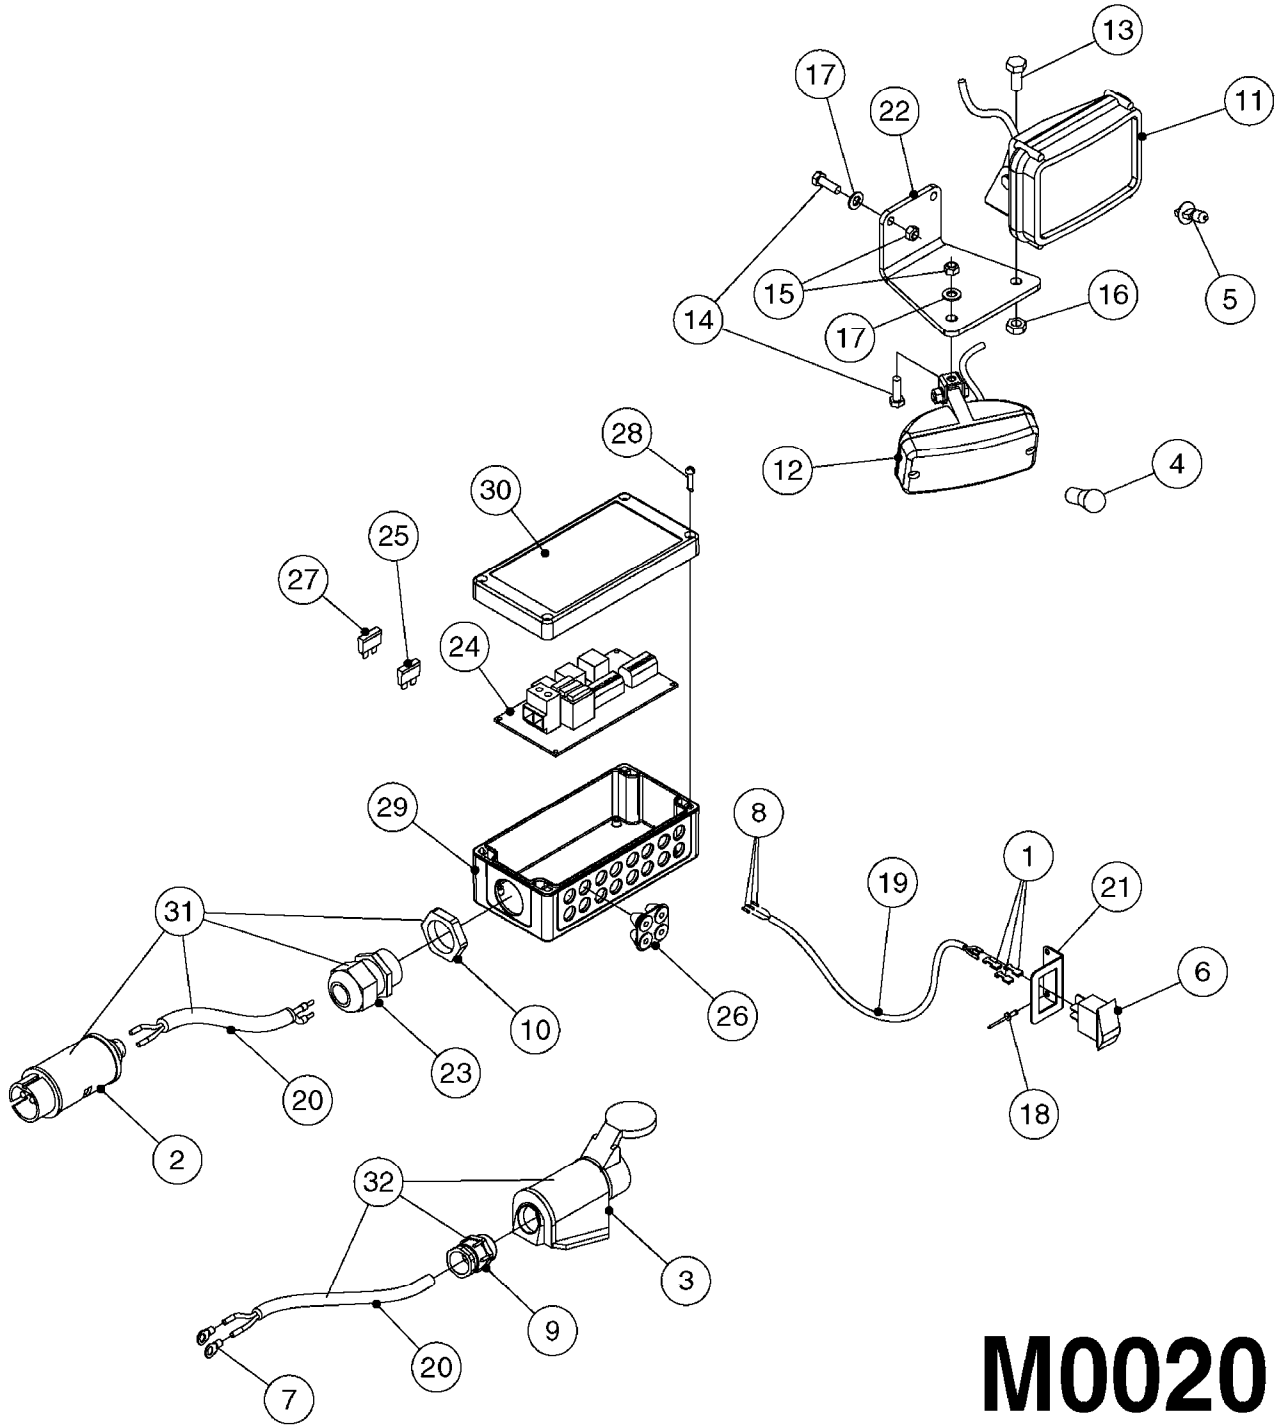

L0140

FITTINGS - T25
L0140-HIN, 01:01:16

Page 1

Date 12.08.2020 9:40

Pos.	parts-n°	order qty	description
1	24263000	1	O-RING Ø24.4 X 3.1 NITRIL SH70
2	32238700	1	FITT.DK HB 1/2" ST T25
3	32238800	1	FITT.DK HB 3/4" STR T25
4	32238900	1	FITT.DK HB 1" ST T25
5	32239000	1	FITT.DK HB 1/2" 90° T25
6	32239100	1	FITT.DK HB 3/4" 90° T25
7	32239200	1	FITT.DK HB 1" 90° T25
8	32239300	1	FITT.DK CAP T25
9	32239500	1	FITT.DK UNION CONNECTOR T25
10	32239600	1	FITT.DK HB ANGLE 90° T25
11	32239700	1	FITT.DK NUT T25
12	32239800	1	FITT.DK IN-LINE FILTER TOP T25
13	32239900	1	FITT.DK TEE 3/4" HB Ø25 T25
14	32240000	1	FITT.DK 1/2" RG 45° T25
15	32240100	1	FITT.DK HB 1/2" 45° T25
16	32240200	1	FITT.DK HB 3/4" 45° T25
17	32240300	1	FITT.DK HB 1" 45° T25
18	33515500	1	FITT.DK NUT LOCK RING T25
19	33516100	1	FITT.DK TEE 3 X Ø25 T25
20	33516200	1	FITT.DK TEE 3/4" HB-Ø25 T25
21	39125500	1	FITT.DK CAP 1/8" RG T25
22	39125600	1	FITT.DK CAP 1/4" RG T25
23	39128700	1	FITT.DK CONNECTOR 1/4" RG T25