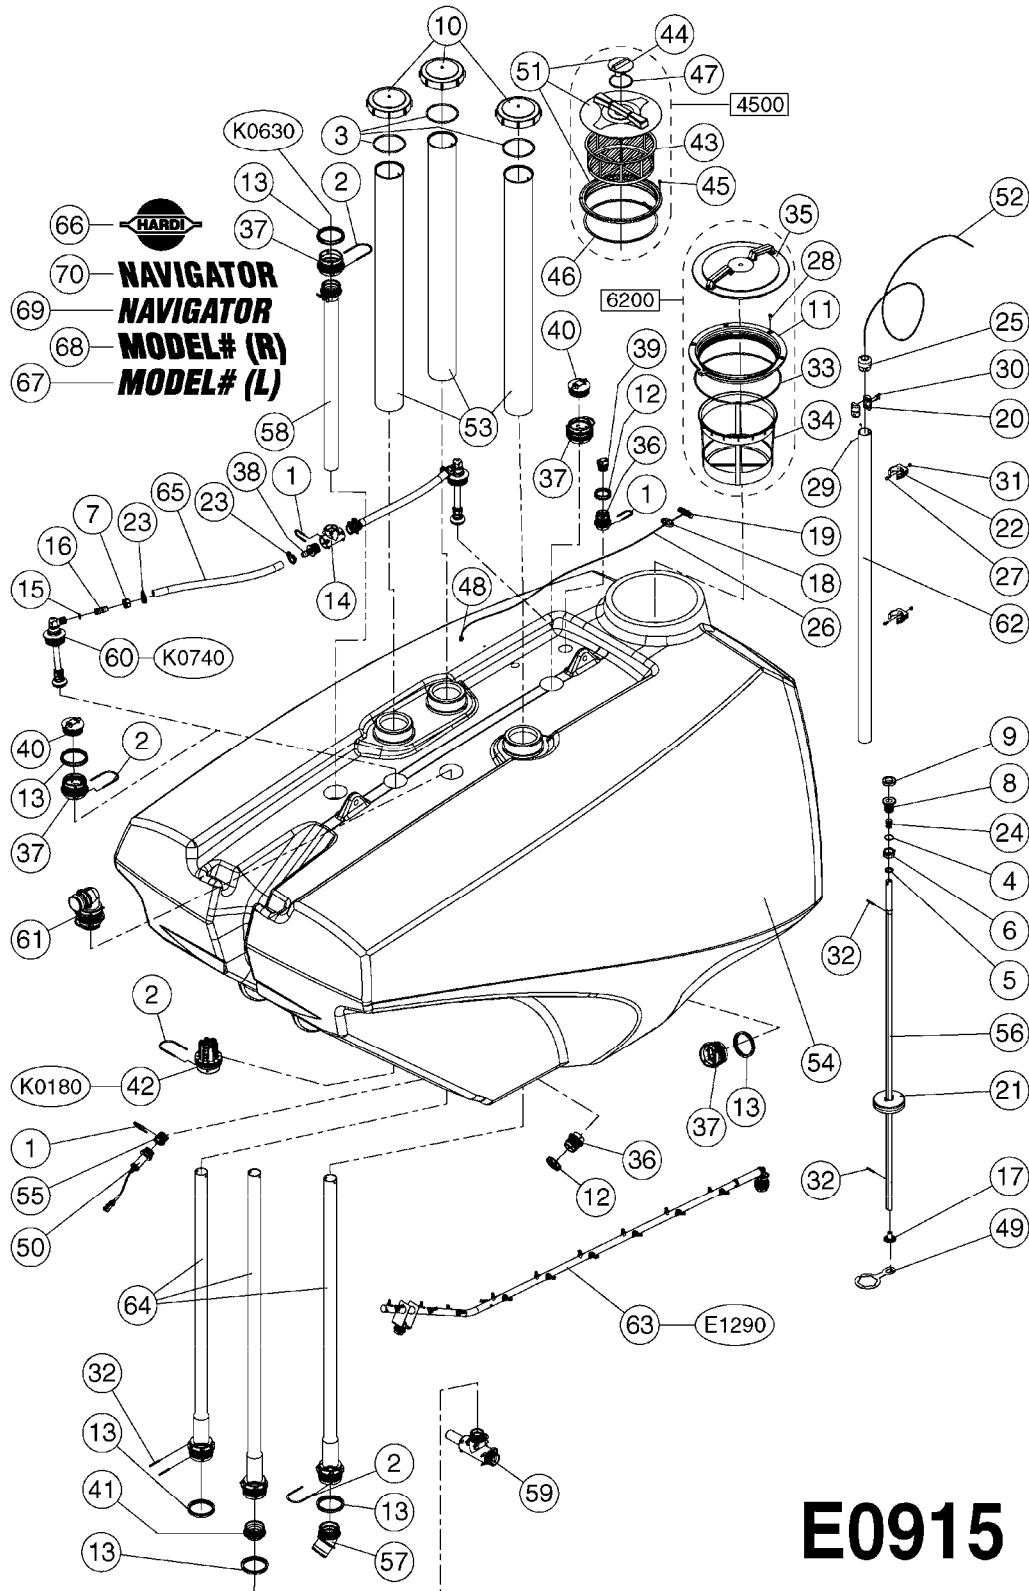

E0915

TANK - NAVIGATOR 4500/6200
E0915-HIN, 10:08:18

Page 1

Date 12.08.2020 9:40

Pos.	parts-n°	order qty	description
1	145995	1	FITT.DK S-53 FORK
2	145997	1	FITT.DK S-93 FORK
3	241415	1	O-RING D117.5X5.33 NITRIL
4	242262	1	O-RING D31X3 VITON
5	242309	1	SEAL Ø22 ID Ø30 OD X 4 HIGH
6	320095	1	FITT.DK NUT 1" BSP
7	320283	1	FITT.DK NUT 3/4"BSP
8	320467	1	FITT.DK BULKHEAD 1"BSP SINGLE
9	320471	1	FITT.DK NUT 1" BSP JAMB
10	321591	1	LID 150MM NAV TK & FOAM MARKER
11	322097	1	THREADED RING F. LID
12	322107	1	FITT.DK S-53 BULKHEAD NUT
13	322109	1	FITT.DK S-93 BULKHEAD NUT
14	322352	1	FITT.DK S-53 TEE
15	330595	1	O-RING D24.6/D20X2.1 -3/4"
16	330691	1	FITT.DK HB 3/4'F.3/4' NUT
17	333864	1	GUIDE F. SAFETY VALVE SPRING
18	334469	1	CLEVIS F.CORD TOP DRAIN ASSY.
19	334472	1	HANDLE FOR TOP DRAIN
20	334513	1	MARKER HALF SIGHT GAUGE
21	334515	1	FLOATER FOR LIQUID LEVEL
22	334523	1	PIPE HOLDER Ø51.5
23	334531	1	CLAMP HOSE PLASTIC 3/4"
24	334849	1	SIGHT GAUGE GUIDE F. SS TUBE
25	334850	1	GUIDE F. SIGHT GAUGE TUBE TOP
26	390401	1	CORD NYLON F.LID 900MM
27	410185	1	BOLT HEX 8.8 DEL M6X16
28	440392	1	SCREW 6.3 X 25.0 DIN7981C TORX
29	440663	1	SCREW 3/8" NR4 STAINLESS
30	440677	1	SCREW F. PLASTIC 5X20 SS
31	460261	1	NUT HEX M6X1.00 LOCK DIN985 A2 SS
32	480717	1	PIN E 5X40 SST
33	614588	1	SEAL F. LID
34	614602	1	FILTER BASKET
35	726003	1	LID F. TANK
36	726463	1	FITT.DK S53 BULKHEAD W/GASKET
37	726465	1	FITT.DK S-93 BULKHEAD W/GASKET
38	726558	1	FITT.DK S53 STR. 3/4" W.ORING
39	726578	1	FITT.DK S53 PLUG WITH O-RING
40	726580	1	FITT. S93 PLUG W/O-RING
41	728562	1	FITT.DK S-93 TO S67 ADAPTOR
42	730084	1	BOTTOM VALVE S93 2"RG-3M
43	10045303	1	FILTER BASKET 16"
44	10052203	1	LID VENT ASSY
45	10054503	1	SCREW 3/4" SELF TAPPING
46	10064203	1	SET SEALING SPONGE 1 Ft BULK
47	10102203	1	GASKET F.16" LID BREATHER
48	14001500	1	GROMMET F.TOP DRAIN CORD
49	16135600	1	GUIDE FOR SIGHT GAUGE NAV/NCM
50	26014100	1	TANK SENSOR-ELECTRONIC
51	28014203	1	LID ASSY. (3-PC.) 16" ARAG
52	28034100	1	CABLE F.LIQUID LEVEL IND. SS L=5M
53	28082200	1	DROP TUBE Ø110/L=1120 NAV3000
53	28082300	1	DROP TUBE Ø110/L=1270 NAV4000
54	35003703	1	TANK, MAIN 4000L NAVIGATOR RAW
54	35185400	1	TANK. 6000L UNDRILLED. NAVIGATOR. NO DECALS
55	39123100	1	ADAPTER S53/1" RG.
56	61036700	1	GUIDE TUBE F.FLOATER, L=1850, NV4000/CM4400
56	61098200	1	GUIDE TUBE F. FLOATER NAV 6000
57	72072900	1	FITT. S93 2-1/2" 45° S W/O-RING
58	72099100	1	QUICK FILL 2" DROP TUBE ASSY