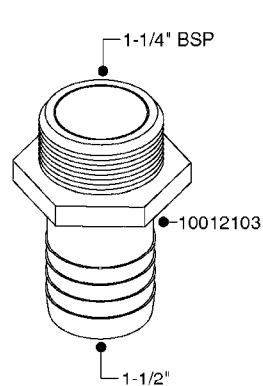

L0040

FITTINGS - NIPPLES & ELBOWS
L0040-HIN, 01:01:16

Page 1

Date 12.08.2020 9:40

parts-n°	order qty	description
10530803	1	FITT.PO.SE 2.00X2.00 45 DEG.
320191	1	FITT.DK ELB 3/8' BSP 45 DEGREE
320482	1	FITT.DK ELB. 1/2" BSP 60 DEG.
320596	1	FITT.DK ELB 3/8'-1/2'BSP 45DEG
320607	1	FITT.DK HN 3/8M X 3/8F BSP LNG
320633	1	FITT.DK HN 3/8"M X 3/8"F BSP
321451	1	FITT.DK ELB.1-1/2 X1-1/4 80DEG
321532	1	FITT.DK REDUC 3/4' X 1/2' BSP
390233	1	FITT.DK REDUC 1-1/2" X 1" BSP