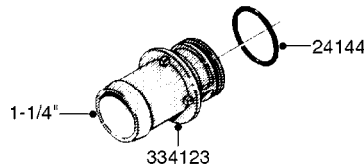

L0010

parts-n°	order qty	description
240085	1	O-RING D13,1/8,3X02,4 NITRIL
241441	1	O-RING D29.3X3
242594	1	O-RING D14 X 1.78 SCH.70-EPDM
320084	1	FITT.DK NUT 1/2" BSP
320095	1	FITT.DK NUT 1" BSP
320117	1	FITT.DK CONN.1/2"BSP F. 1" CAP
320187	1	FITT.DK CAP 3/8" BSP BLACK
320283	1	FITT.DK NUT 3/4"BSP
320821	1	FITT.DK NUT 1-1/2" BSP
321495	1	FITT.DK REDUC 1/4'BSP F.3/4'NT
321576	1	FITT.DK CONN 1/2"BSP F.3/4"NUT
330013	1	O-RING 2.5 X 10 PUR
330212	1	O-RING D19/D14X2.4 F.1/2"NUT
330326	1	O-RING D30/D24X2 F.1"NUT
330341	1	FITT.DK HB 1" F. 1" NUT
330595	1	O-RING D24.6/D20X2.1 -3/4"
330665	1	FITT.DK HB 3/4"F.1" NUT
330676	1	FITT.DK HB 3/8" F. 1/2" NUT
330687	1	FITT.DK HB 1/2" F. 1/2" NUT
330691	1	FITT.DK HB 3/4'F.3/4' NUT
330783	1	FITT.DK HB 3/8"F.3/8" NUT
331262	1	FITT.DK HB 1-1/2" F. 1-1/2"NUT
331273	1	O-RING D44/D38X2 F.1-1/2"
331446	1	FITT.DK HB 1" F.1-1/2" NUT
331807	1	FITT.DK HB 5/16" F.3/8" NUT
332286	1	FITT.DK HB 1/2" F. 3/4" NUT
332905	1	FITT.DK HB 1/2" F. 3/4" CAP
332927	1	FITT.DK PLUG F. NOZZLE TUBE
333292	1	FITT.DK HB 1"O'RING F.1-1/2"
333664	1	FITT.DK HB 5/16' F. 1/2' NUT
334044	1	FITT.DK HB 3/4' F. 3/4' CAP
334059	1	FITT.DK EL 1" 110 DEG.F.1-1/2"
334123	1	FITT.DK HB 1-1/4"O-RNG F.1-1/2"
334150	1	FITT.DK HB 1-1/4" 110 F.1-1/2"
390542	1	PLUG WASHER FOR 3/4'CAP NUT
716236	1	FITT.DK HB 1/2" ASSY. F. 3/4"
716413	1	FITT.DK PLUG ASSY. F.NOZ TUBE
717426	1	FITT.DK REDUC 1/4"BSP F.3/4"N
720856	1	FITT.DK 1/2'BSP ASSY.F.3/4'NUT
724621	1	FITT.DK HB 3/4"ASSY F.3/4" NUT