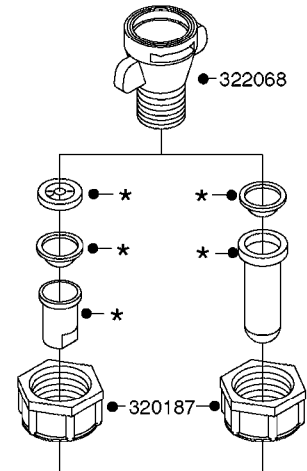

SINGLE NOZZLE BODY

TRIPLET NOZZLE BODY

D1090

*=REFER TO HARDI NOZZLE CATALOG

NOZZLE BODIES-SNAP FIT
D1090-HIN, 01:01:16

Page 1
Date 12.08.2020 9:39

parts-n°	order qty	description
143592	1	LOCK CLAMP FOR TRIPLET
241371	1	DIAPHRAGM F.NO-DRIP,VULC
241990	1	O-RING D9.3 X 2.4 VITON
242594	1	O-RING D14 X 1.78 SCH.70-EPDM
242598	1	O-RING D7.0 X 2.5 NITRIL
320187	1	FITT.DK CAP 3/8" BSP BLACK
320283	1	FITT.DK NUT 3/4"BSP
321462	1	CAP F.NO-DRIP ASSY.
322068	1	SNAP-FIT ADAPTER THREAD. HARDI
322114	1	NUT PLASTIC F.NOZZ.H
322116	1	BOLT PLASTIC F.NOZZ.H.
322258	1	HOUSING F.TRIPLET
322260	1	NOZZLE HOLDER LOWER PART
333012	1	NOZZLE HOLD. UPPER PART
334082	1	SNAP-FIT NOZZ.HOLD.CONE BLACK
334102	1	BLANK F.NOZZLE
334172	1	SNAP-FIT NOZZ.HOLD.CONE GREEN
334173	1	SNAP-FIT NOZZ.HOLD.CONE ORANGE
334220	1	YOKE, UPPER NOZZLE BODY
334371	1	SNAP-FIT NOZZLE HOLDER YELLOW
334373	1	SNAP-FIT NOZZLE HOLDER RED
334377	1	SNAP-FIT NOZZLE HOLDER BLUE
334926	1	SNAP-FIT TURN PLATE F TRIPLET
390639	1	O-RING F.NOZZLE FILTER
440665	1	SCREW M4.2X16 STAINLESS
716236	1	FITT.DK HB 1/2" ASSY. F. 3/4"
716413	1	FITT.DK PLUG ASSY. F.NOZ TUBE
724621	1	FITT.DK HB 3/4"ASSY F.3/4" NUT
725042	1	SCREEN 80 MESH W.GASKET, RED
725043	1	SCREEN 50 MESH W.GASKET,BLUE
725044	1	SCREEN 100 MESH W.GASKET,YELLO
725078	1	SNAP-FIT TRIPLET W/O NOZZ HOLD
725079	1	NOZZLE ASSY.SING.SNAP-FIT GREN
729645	1	NON-DRIP SPRING ASSY.GREEN 10