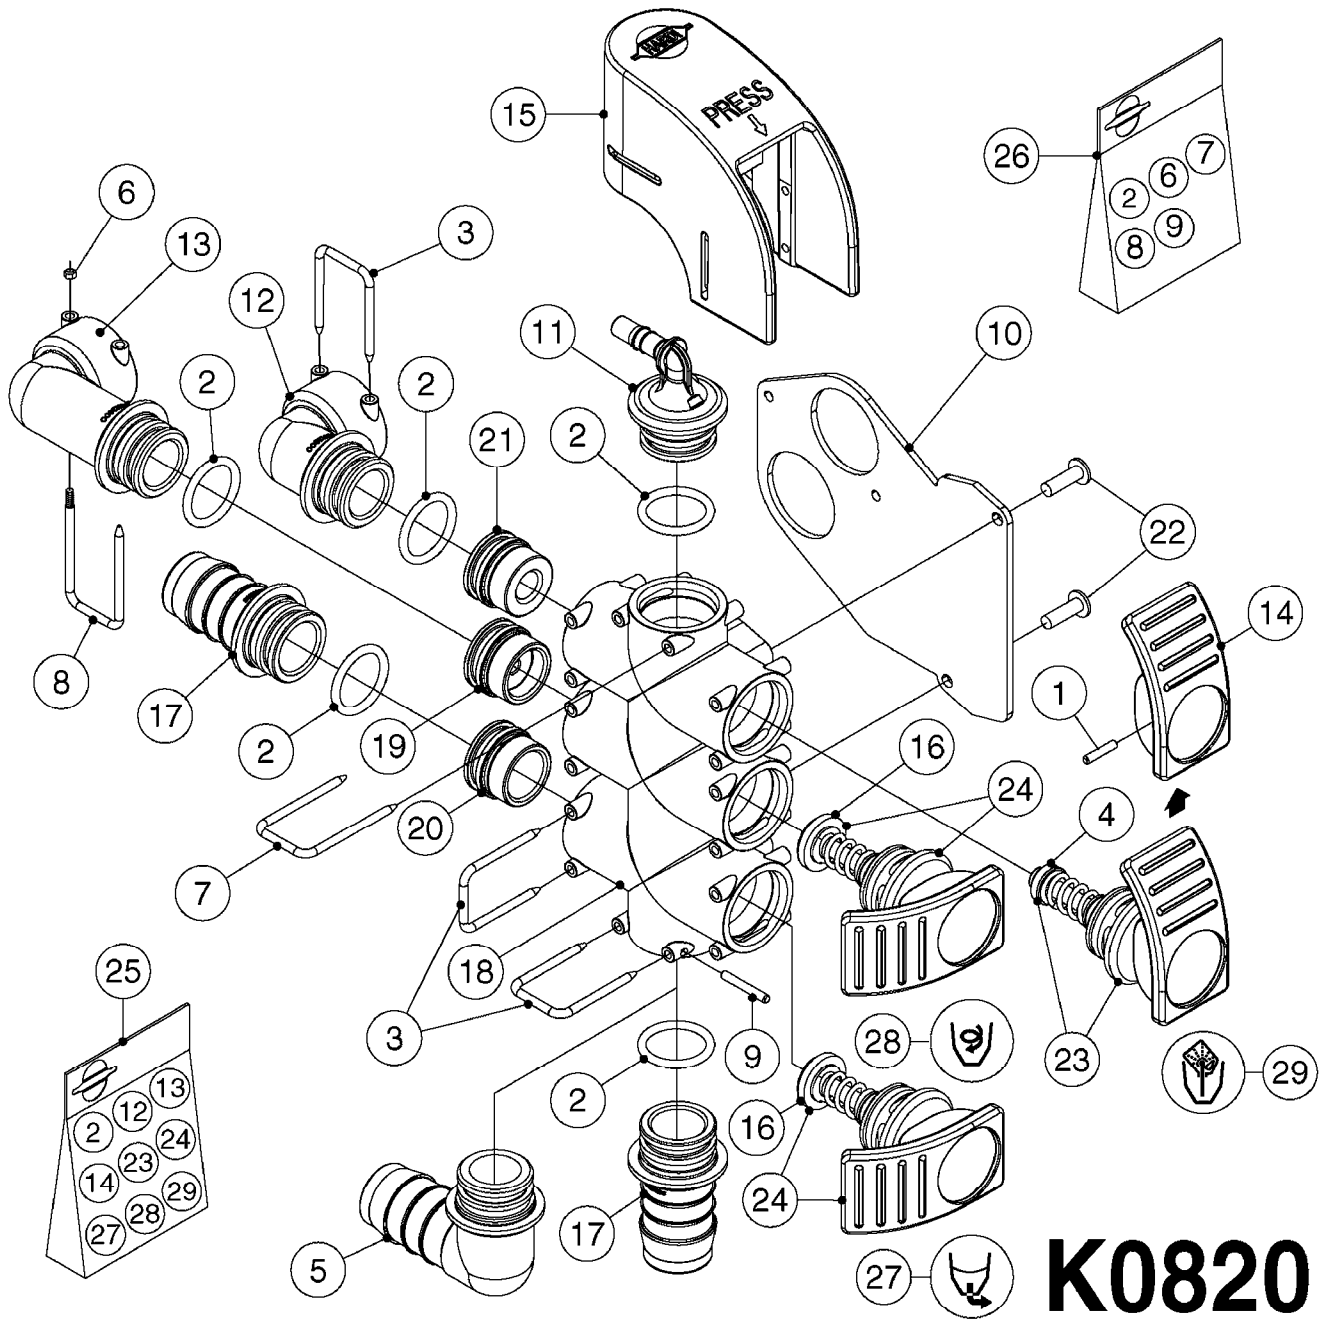

K0820

TURBOFILLER S25 MANIFOLD
K0820-HIN, 04:12:19

Page 1

Date 12.08.2020 9:40

Pos.	parts-n°	order qty	description
1	146643	1	PIN F.CYLINDER D3 X 15
2	240951	1	O-RING D21.2X3 NITRIL
3	270211	1	FITT.DK S25 FORK L=37.5
4	330304	1	VALVE CONE D14
5	333561	1	FITT.DK ELB.1" EC RETURN
6	461219	1	LOCKNUT M3 DIN 985 SS
7	14071400	1	FITT.DK S25 FORK L=45
8	14074100	1	FITT.DK S25 FORK L=45 + M3
9	14074200	1	PIN FOR S25 FITTING
10	16214100	1	PLATE MANIFOLD CHEMFILL
11	33512500	1	FITT.DK S-25 ELB.90° 5/16"HB
12	33512800	1	FITT.DK S-25 ELB.90° S-25 L38
13	33512900	1	FITT.DK S-25 ELB.90° S-25 L60
14	33513000	1	HANDLE /S25 HOUSING TURBOFILL
15	33513100	1	COVER VALVE TURBOFILL S25
16	33513400	1	VALVE CONE z21
17	33513500	1	FITT.DK S-25 STR. 1"
18	39122600	1	FITT.DK S-25 VALVE MANIFOLD
19	39129800	1	VALVE SEAT S25 Ø20/Ø18/Ø5
20	39129900	1	VALVE SEAT S25 Ø20/Ø18
21	39130000	1	VALVE SEAT S25 Ø13.5/Ø11
22	44076200	1	SCREW WN5451 5X16 SS TORX
23	72482100	1	VALVE ASSY. S25 Ø14 TURBOFILL
24	72482200	1	VALVE ASSY. S25 Ø21 TURBOFILL
25	72530700	1	REP. KIT F. MANIFOLD S25 TURB.
26	72924500	1	REP.KIT F.MANIFOLD S25 TURBO
27	97821400	1	DECAL CHEMFILL SUCTION 28Ø
28	97821500	1	DECAL CHEMFILL AGITATE 28Ø
29	97821600	1	DECAL CHEMFILL CLEAN 28Ø