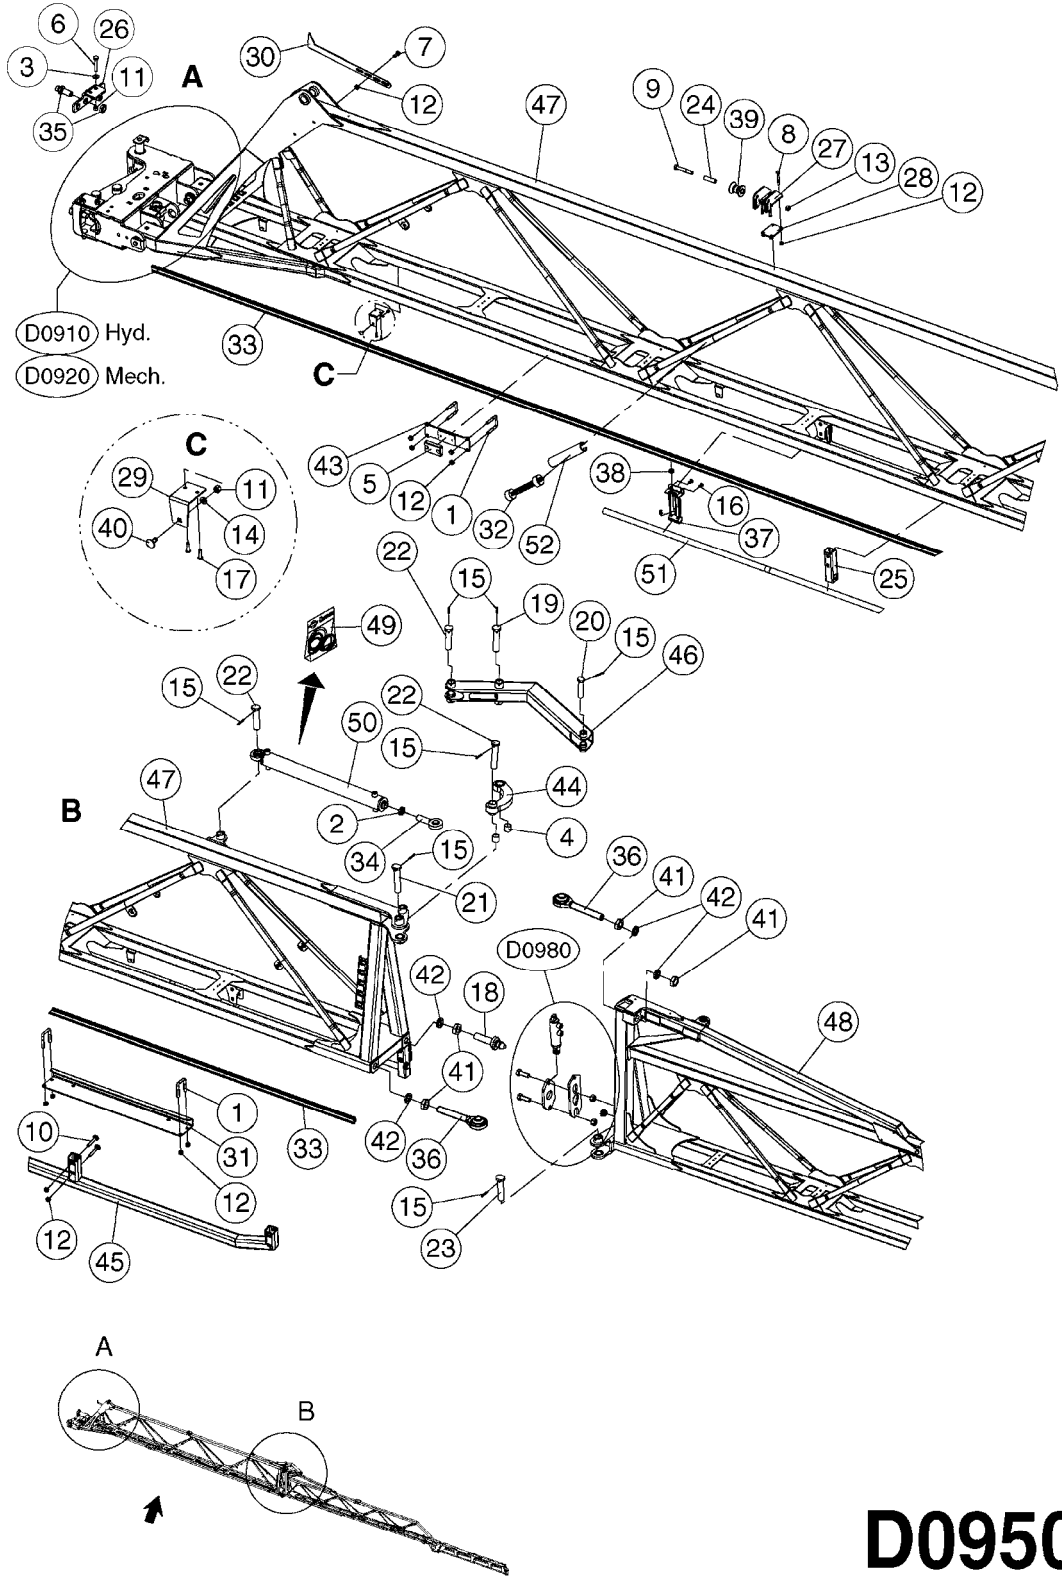

DTZ 90' BOOM 2 FOLD INNER
D0950-HIN, 15:07:19

DTZ 90' BOOM 2 FOLD INNER
D0950-HIN, 15:07:19

Page 1

Date 12.08.2020 9:39

Pos.	parts-n°	order qty	description
1	143161	1	BOLT U M10 40X40
2	147128	1	NUT M24X2 NV-32
3	163936	1	WASHER D15/D6.2X1
4	210835	1	BUSHING D28/25 L=25
5	334603	1	RUBBER STOP 86X48X15
6	418014	1	BOLT HEX M6X35/18 SS A2 DIN931
7	420604	1	BOLT HEX 8.8 DEL M10X25 FT DIN933
8	421024	1	BOLT HEX 8.8 DEL M8X60
9	430846	1	BOLT HEX 8.8 DEL M12X80
10	440718	1	BOLT CRG M10 X 65 DEL
11	460261	1	NUT HEX M6X1.00 LOCK DIN985 A2 SS
12	460423	1	NUT HEX M10X1.50 LOCK DIN985A2 SS
13	460703	1	NUT HEX M12X1.75 LOCK DIN985A2 SS
14	471125	1	WASHER M6U 6.4X14X1.2,A2 SS
15	480717	1	PIN E 5X40 SST
16	480804	1	RIVET Ø4.8x14.5
17	480806	1	RIVET, POP, Ø4.8X14/Ø9.5 SS
18	14058800	1	PIN Ø27.0 NV46 M27 L= 158
19	14059800	1	PIN Ø25 L=122/114
20	14060200	1	PIN Ø20.0 L=101/93
21	14140600	1	PIN Ø25.4 L=131/123
22	14141000	1	PIN Ø25 L=111/103
23	14141100	1	PINBOLT Ø25.4 L=104/21 M16
24	15133700	1	BUSHING Ø16.0 X1.5 L=54
25	15222600	1	BRACKET FOR NOZZLE PROTECTION
26	16230003	1	PLATE, FOLDED, 3/16", 120X71, RED
27	16255100	1	BOOM BRACKET
28	16255200	1	PLATE F. BOOM BRACKET RED DDZ
29	16406700	1	BRACKET, ALUPROFILE, 54MM LONG
30	16451500	1	TILT INDICATOR DDZ
31	16451700	1	INNER WING TRANSPORT RAIL
32	16453000	1	BRACKET F. RUBBER SHIELD
33	19487600	1	ALUPROFILE 30X10 L=6.35 M
33	19487700	1	ALUPROFIL 30X10 L=5850
34	21091800	1	LINK HEAD Ø25,M24X55 W/ GREASE NIP. DELTA
35	23241500	1	HYD.FIT. BULKHEAD 9/16"
36	28159800	1	EYEBOLT Ø25.4 M27X3
37	33523600	1	PROTECTION TUBE HOLDER
38	33524400	1	BUTTON Ø22/Ø18 H9.5
39	39141200	1	PLASTIC TRUSS D30/16.5 L=52
40	44077100	1	BOLT, CARRIAGE, M6X16 DIN603 SS
41	46133100	1	JAM NUT M27 DIN 439 B DEL
42	47118500	1	NORDLOCK WASHER M27 LIM ZNK
43	61071800	1	TRANSPORT BRACKET TDZ
44	61080300	1	1. FOLDING BANANA DDZ PAINTED
45	61095700	1	CENTERFRAME TRANSPORTTRAIL PAINTED
46	63122300	1	FOLD ARM 1 DDZ RED
47	63208700	1	INNERWING 5.93M R. DDZ RED
47	63209700	1	INNERWING 5.93M L. DDZ RED
48	63211400	1	OUTERWING R. DDZ 3.75M PAINTED
48	63211600	1	OUTERWING L. DDZ 3.75M PAINTED
49	75587000	1	SEAL KIT FOR 78133300
50	78133300	1	DOB.CYL.Ø50/30 500 END DAMPING
51	92510600	1	TUBE, ROUND, Ø25.0X1.5, ALUMINUM
52	92712403	1	HOSE R X1" X300PSI WP X0012"