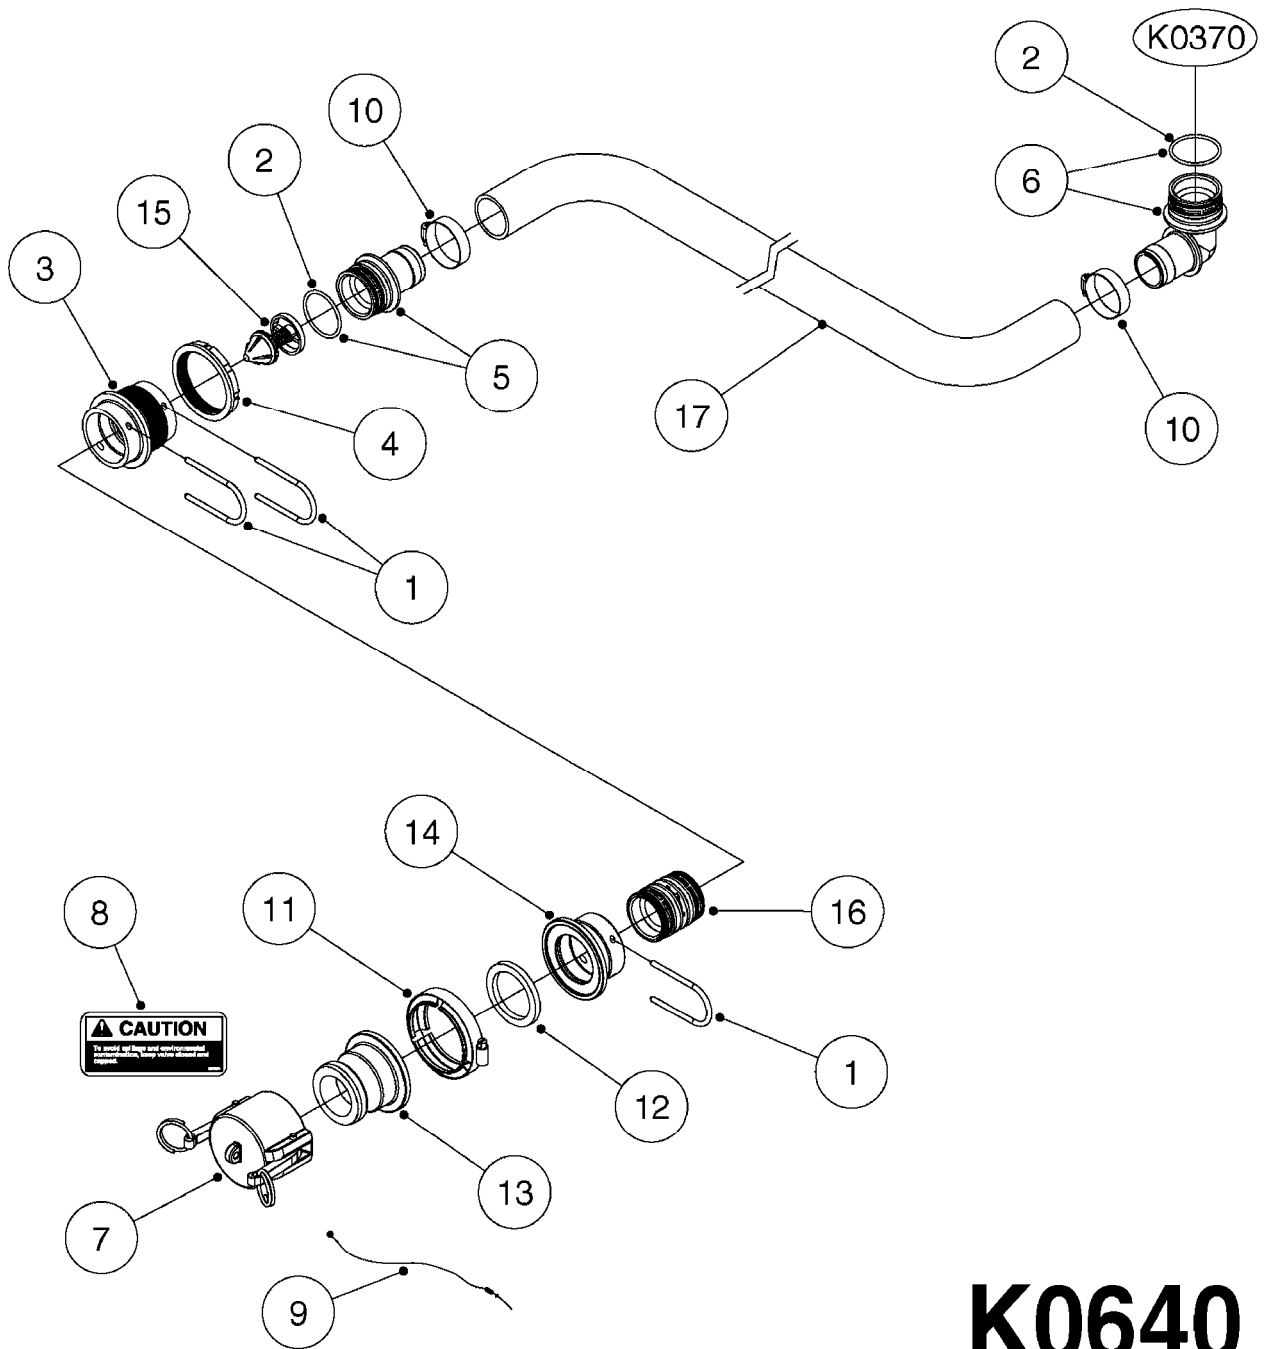

K0640

QUICKFILL - FLUSH/NAV3000-4000
K0640-HIN, 01:01:16

Page 1
Date 12.08.2020 9:40

Pos.	parts-n°	order qty	description
1	145996	1	FITT.DK S-67 FORK
2	242353	1	O-RING 3 X 44.2 VITON
3	322104	1	FITT.DK S-67 BULKHEAD
4	322108	1	FITT.DK S-67 BULKHEAD NUT
5	727223	1	FITT.S67 1.5" STRAIT S W/ORING
6	727224	1	FITT.DK S67X90,1.5HB SUCTION
7	10531003	1	CAP F.MALE QUICK COUPLER 2"
8	10533303	1	DECAL CAUTION-LEAK Q.FILL ENG
9	24001203	1	RBR LANYARD 11" F.QCK FILL CAP
10	28030103	1	CLAMP HOSE GEAR P5/4-S1.5"6724
11	28034503	1	CLAMP F. 2" STD BANJO FLANGE
12	28034603	1	GASKET F. 2" FP BANJO FLANGE
13	28049903	1	COUPLER, 2" FP, MALE, FLANGED
14	39002003	1	FITT S67/2" FP BANJO FLANGE
15	72089900	1	CHECK VALVE S67 SUBASMBLY.2001
16	72432400	1	FITT.DK S-67 CONNEC W.CHK SEAT
17	92702603	1	HOSE PVC SUCT GRAY 1-1/2"