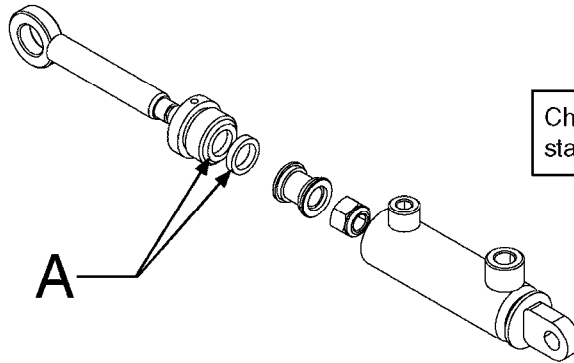

HYDRAULICS - FAROIL CYLINDERS
C0030-HIN, 01:01:16

Page 2

Date 12.08.2020 9:39

parts-n°	order qty	description
78122400	1	DOUBLE CYLINDER D 40/20-300
78122600	1	CYLINDER D40/22-300 BLACK
78122700	1	CYLINDER D40/22X300MM RED
78122800	1	CYLINDER D40/22-300 BLACK
78122900	1	CYLINDER 40/22X300MM RED
78123100	1	CYLINDER DOUBLE D40/20-120
78123200	1	CYLINDER D40/20-120
78123300	1	DBL CYL D70/40-320 AIR INLET L
78124100	1	CYL DOB.D70/40-265 AIR INLET R
78124200	1	CYLINDER D25/12-50
78124300	1	CYLINDER 60/25 X 635 DELTA L
78124600	1	CYLINDER DOUBLE Ø40/20-300 90°
78125100	1	DBL CYL D70/40-320 AIR INLET R
78125300	1	CYL DOB.D70/40-265 AIR INLET L
78125500	1	CYLINDER 60/25 X 662 NAV PAR R
78125600	1	SIN.CYL.Ø60/25_725_2XØ25 RIGHT
78125700	1	CYLINDER 60/25 X 635 DELTA R
78126000	1	CYLINDER,DAMPNER,LOCKING
78126400	1	CYLINDER DBLE D32/16-200 W.STP
78128000	1	CYLINDER DOUB. D60/30 L=300 09
78128800	1	CYLINDER, D50/30-500