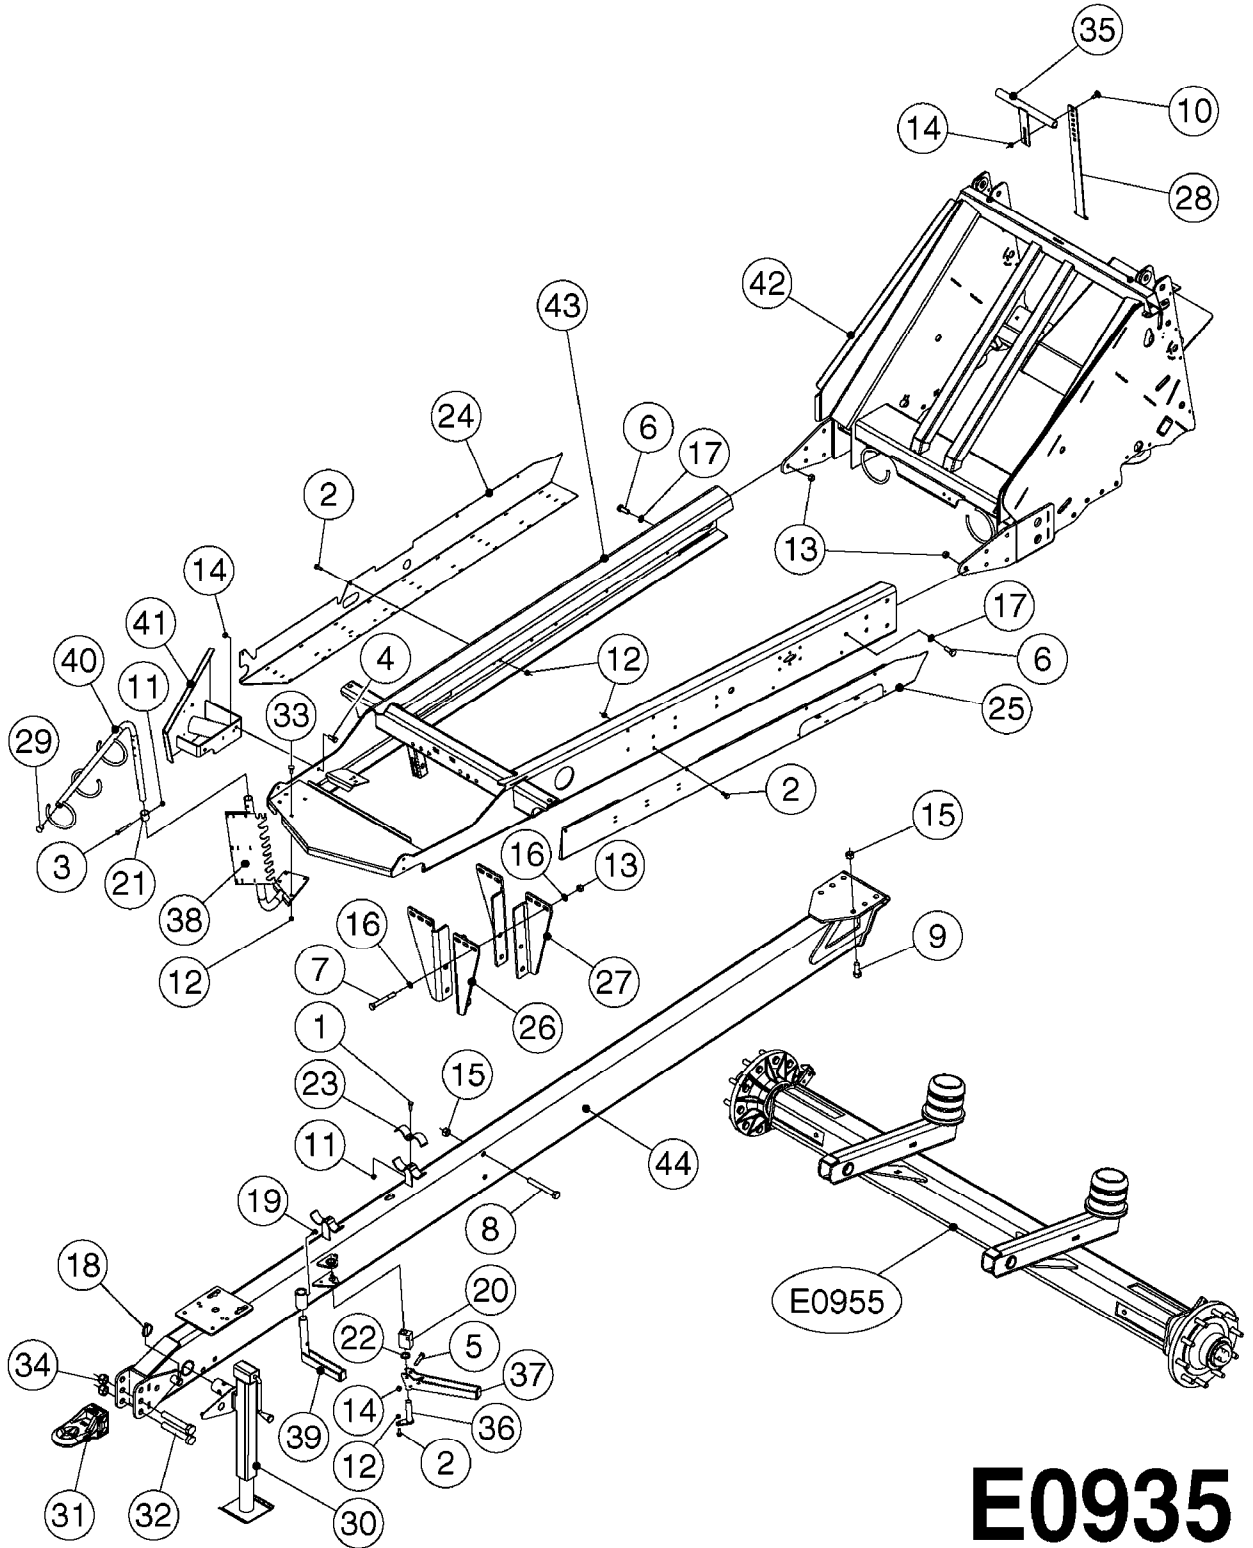

E0935

FRAME-NAVIGATOR 6000
E0935-HIN, 06:07:17

Page 1
Date 12.08.2020 9:40

Pos.	parts-n°	order qty	description
1	420567	1	BOLT HEX 8.8 DEL M8X30 FT
2	420604	1	BOLT HEX 8.8 DEL M10X25 FT DIN933
3	420744	1	BOLT HEX 8.8 DEL M8X40
4	430286	1	BOLT HEX 8.8 DEL M12X30 FT
5	430438	1	BOLT HEX 8.8 DEL M12X65
6	430581	1	BOLT HEX 8.8 DEL M16X40 FT
7	430864	1	BOLT HEX 8.8 DEL M16X120
8	430886	1	BOLT HEX 8.8 DEL M20X160
9	430890	1	BOLT HEX 8.8 DEL M20X50
10	451070	1	CARRIAGE BOLT M12X30
11	460143	1	LOCK NUT M8 SST A2 DIN985
12	460423	1	NUT HEX M10X1.50 LOCK DIN985A2 SS
13	460585	1	LOCKING NUT M16 DIN985 A2 SS
14	460703	1	NUT HEX M12X1.75 LOCK DIN985A2 SS
15	460806	1	NUT HEX M20X2.50 LOCK DIN985A2 SS
16	471128	1	WASHER, M16, Ø30/17.0X 3.0, SS
17	471168	1	PAIR OF WASHERS NL16 17X25,4x3,4
18	480303	1	PIN 7/16 SNAP RING
19	14057200	1	MSK.SKR.M10X 16 RST BEARB. Ø8
20	14073600	1	50X35X75 BRACKET F.STEP
21	15116700	1	BUSHING NAVIGATOR HOSE HOLDER
22	16127500	1	WASHER D40.0/27.0/2.0
23	16216500	1	CLAMP, PUMP HOSES NAVIGATOR
24	16362100	1	CABLE TRAY NAV 5/6000 RIGHT
25	16362200	1	CABLE TRAY NAV 5/6000 LEFT
26	16377300	1	BRACKET ANGLE DRAWBAR TO FRAME R., NAV 5/6000
27	16377500	1	BRACKET ANGLE DRAWBAR TO FRAME L., NAV 5/6000
28	16379600	1	T FOR REAR NAV 5/6000 TANK MOUNT B
29	28046400	1	PIPE PLUG Ø25/1.0-2.0, BLACK
30	28082600	1	SUPPORT LEG F. NAV, CM+3000KG
31	28091403	1	HITCH BASE, CAT.3, NAV 6000, PAINTED
32	43001203	1	BOLT HEX 1" DEL GR.8 6.25"
33	44074300	1	BOLT CARRIAGE M10x30 SS
34	46001903	1	NUT HEX 1" LOCK SS
35	61044000	1	T FOR REAR NAV TANK MOUNT A
36	61048100	1	PIN D24.8 L=107
37	61050100	1	PAINTED STEP F.NAV
38	61053300	1	HOSE HOLDER LOWER NAVIGATOR
39	61077900	1	FOOTSTEP F.DRAWBAR, LOWER
40	61096400	1	HOSE HOLDER NAV 5/6000
41	63068000	1	SHIELD NAV RIGHT JACK MOUNT
42	63144300	1	REAR CHASSIS F.NAV. '13 RED
43	63144500	1	FRAME MID "A" SHAPE NAVIGATOR 5/6000
44	63167100	1	DRAWBAR ASSY. F.NAV 5/6000