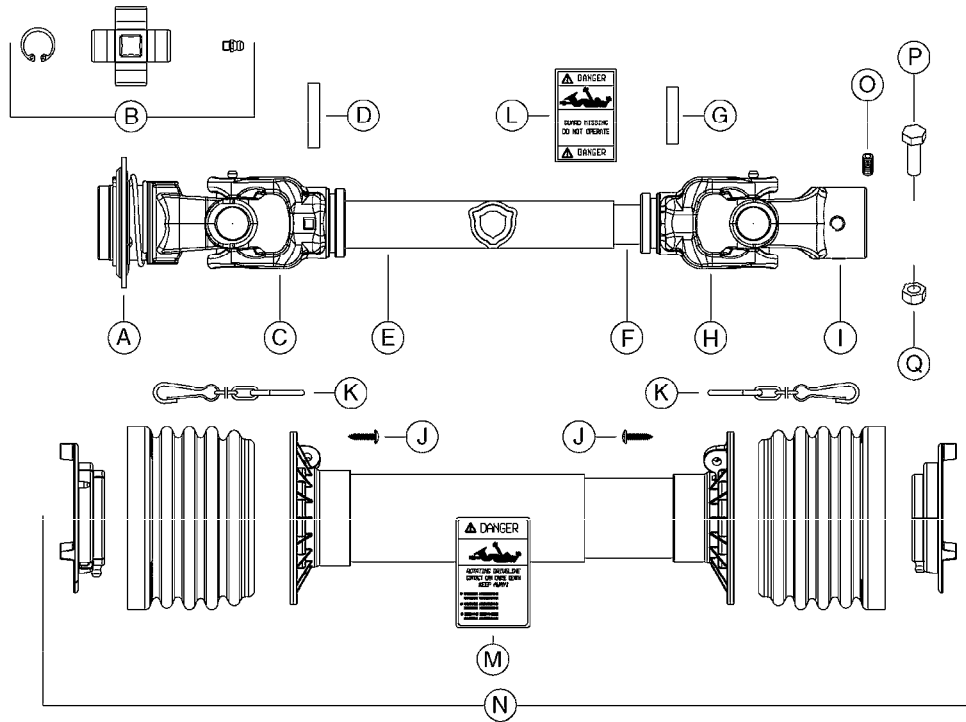

Note: For "Bondioli" PTO's (previous supplier) - see page A0510.

COMPLETE ASSEMBLIES
WHOLEGOOD ITEMS

A0580

PTO SHAFTS - AMA DIAPHRAGM
A0580-HIN, 01:01:16

Page 1

Date 12.08.2020 9:39

parts-n°	order qty	description
829482	1	PTO 1-3/8/6X25MM X 600MM 1202
829483	1	PTO 1-3/8/6X30MM x 610MM 1302
829484	1	PTO 1-3/8/6X1-3/8/6X575MM 361
829487	1	PTO 1-3/8/6X1-3/8/6X870MM 361
28062103	1	PTO YOKE 1-3/8X6 AMA
28062203	1	UNIV.JOINT CAT.1 AMA
28062303	1	PTO YOKE D25 AMA
28062403	1	DECAL - DANGER ROTATING SHAFT
28062503	1	DECAL - DANGER MISSING GUARD
28062603	1	SAFETY CHAIN F.PTO AMA
28062703	1	PTO OUTER 1-3/8X6 (NO SHIELD)
28062803	1	PTO INNER D25 (NO SHIELD)
28062903	1	PTO SHIELD COMPLETE
28063003	1	PTO YOKE D30 AMA
28063103	1	PTO INNER D30 (NO SHIELD)
28063203	1	PTO INNER 1-3/8X6 (NO SHIELD)
28063303	1	PTO SHIELD COMPLETE
28063403	1	PTO OUTER 1-3/8X6 (NO SHIELD)
28063503	1	PTO INNER 1-3/8X6 (NO SHIELD)
28093403	1	PTO OUTER TUBE BEARING AMA
28093503	1	PTO INNER TUBE BEARING AMA