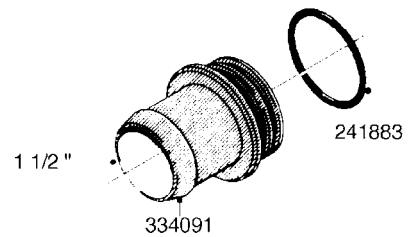

L0090

FITTINGS - S-56 & S-61
L0090-HIN, 01:01:16

Page 1

Date 12.08.2020 9:40

parts-n°	order qty	description
145661	1	FITT.DK S-61 FORK
241754	1	O-RING D59.5X3
241883	1	O-RING 3 X 39.2 NITRIL
322055	1	FITT.DK S-61 BULKHEAD
322056	1	FITT.DK S-61 BULKHEAD NUT
322066	1	FITT.DK S-56 NUT
334050	1	FITT.DK S-61 STR.1-1/4"
334068	1	FITT.DK S-61 STR.1"
334091	1	FITT.DK S56 STR.1-1/2'
334099	1	FITT.DK S-61 ELB.1-1/2"110 DEG
334100	1	FITT.DK S-61 ELB.1" 110 DEG.
334151	1	FITT.DK S-61 ELB.1-1/4"110 DEG
390231	1	FITT.DK NIPPLE 1-1/2 X S56