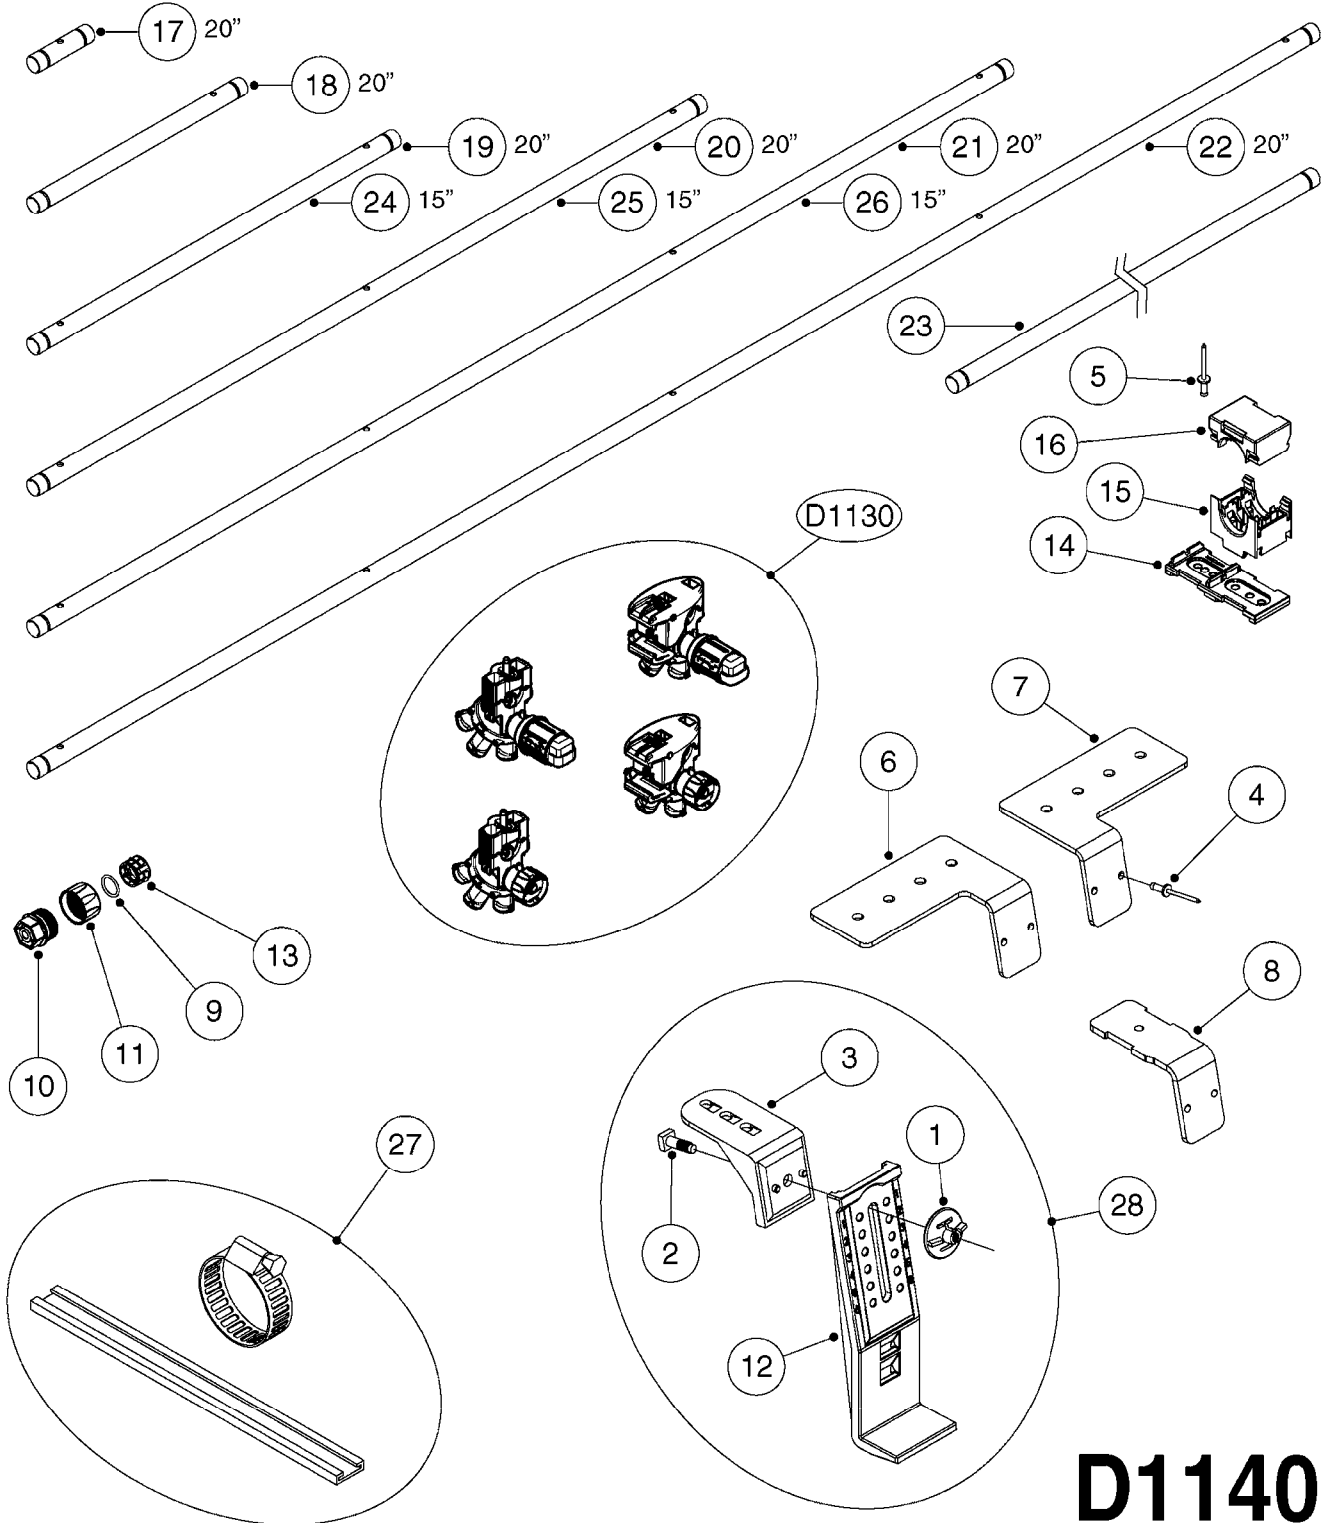

D1130

NOZZLE BODIES - T25
D1130-HIN, 05:04:18

Page 1
Date 12.08.2020 9:39

Pos.	parts-n°	order qty	description
1	242431	1	O-RING 6.3X2.4 VITON
2	322114	1	NUT PLASTIC F.NOZZ.H
3	322116	1	BOLT PLASTIC F.NOZZ.H.
3	45002100	1	SCREW M6X20 W.SQ.HEAD SS
4	322365	1	HOUSING F.Ø25 TUBE TRIP/PENT
5	14046100	1	CLAMP Ø3/38 L=51 TRIP/PENT T25
6	24261400	1	MEMBRANE F.NON-DRIP Ø19.8 BLACK EPDM
6	24265500	1	NON DRIP MEMBRANE Ø19,8 FPM/VITON BROWN 60A
7	24262800	1	O-RING Ø10.69 X 3.53 NITRIL
8	33507600	1	TOP,NOZZLE HOLDER T25,BOLT-ON
9	33517000	1	STOP F. ROTARY PLATE TRIP/PENT
10	33517100	1	ROTARY PLATE F. TRIPLET T25
11	33517200	1	ROTARY PLATE F. PENTALET T25
12	33520200	1	LOCK F. T25 BRACKET
13	33520300	1	TOP PLATE T25 NOZZLE '12 30x10
14	33526600	1	SINGLE NOZZLE PLATE, T25
15	72622200	1	NON-DRIP, 1-BAR TRIP/PENT T25 INCLUDES MEMBRANE (24261400)
16	72686400	1	TRIPLET Ø25 NON DRIP LOWER
17	72686500	1	PENTALET Ø25 NON DRIP LOWER
18	73376100	1	SINGLE Ø25 NON DRIP LOWER
19	75001403	1	NOZZLE BODY KIT, T25, TRIPLET
20	75001503	1	NOZZLE BODY KIT, T25, PENTALET
21	75001603	1	NOZZLE BODY KIT, T25, SINGLE
22	75085300	1	ACTUATOR PF '11 (SPARE PART)