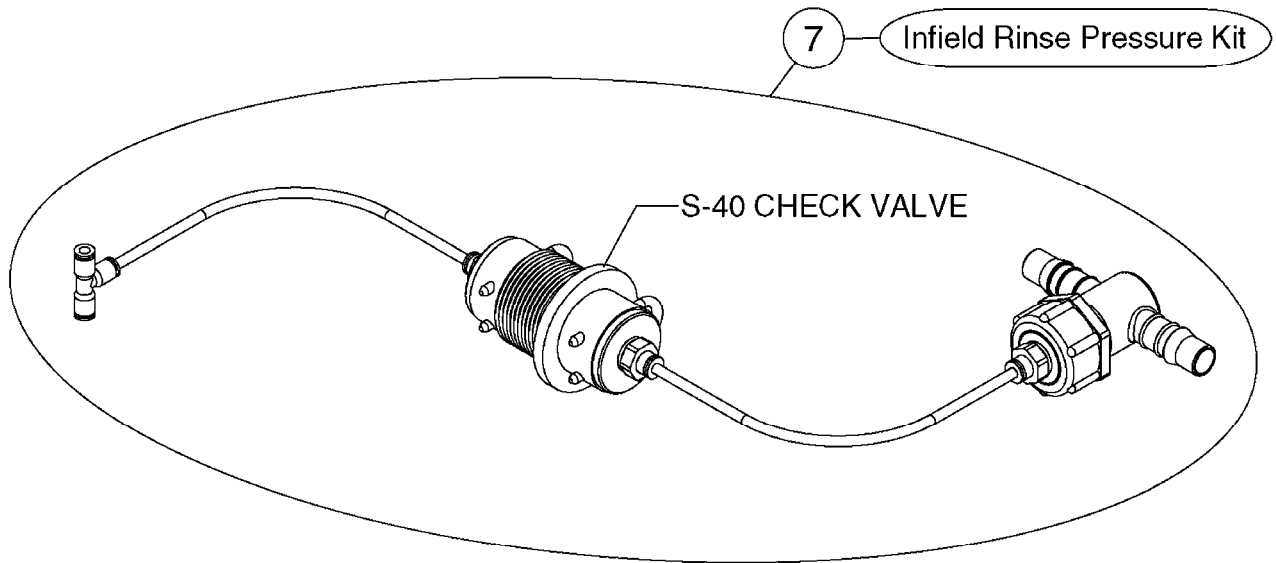

S93 (07)

FOR S93 FITTINGS
SEE PAGE L0110

B0550

MANIFOLD - S93 VALVE (07)
B0550-HIN, 28:01:19

Page 1

Date 12.08.2020 9:39

Pos.	parts-n°	order qty	description
1	145997	1	FITT.DK S-93 FORK
2	242047	1	O-RING 89.5 X 3.0 VITON
3	242449	1	O'RING 13.3 x 2.4 VITON
4	242450	1	O-RING D84.5X3.0 VITON
5	242475	1	O'RING D56.52x5.33 SH70-VITON
6	322327	1	HOUSING, VALVE, S93, 220 PSI
7	322328	1	END CAP F. VALVE S-93
8	322354	1	THRUST PLATE F.3-WAY VALVES-93
9	334579	1	SPINDLE F.3 WAY VALVE S-93
10	334594	1	PLUG F. VALVE HANDLE BLACK
11	390543	1	SEAT F. BALL 3-WAY VALVE S-93
12	390544	1	BALL FOR S93 VALVE, 3 HOLES
12	391019	1	BALL F.2 WAY S93 SMART VALVE
13	440729	1	SCREW F. PLASTIC 4MM X40LG SS
14	741726	1	REPAIR KIT F.S93 VALVE VIT.'02
15	28168400	1	HAIRPIN Ø5 S67/S93
16	33514400	1	HANDLE FOR 2 ICONS 07
17	33514500	1	PLUG FOR HANDLE ,2 ICONS
18	72518800	1	QUICK FILL VALVE 2008 NAV
18	72518900	1	SUCTION VALVE 2008 NAV