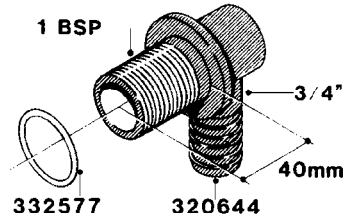

L0060

FITTINGS - BULKHEAD
L0060-HIN, 01:01:16

Page 1

Date 12.08.2020 9:40

parts-n°	order qty	description
141046	1	NUT 3/8" BSP
141341	1	NUT 1/4' BSP
240284	1	O-RING D82,5/75 X 3,5
320456	1	FITT.DK BULKHEAD 1"BSP DOUBLE
320467	1	FITT.DK BULKHEAD 1"BSP SINGLE
320471	1	FITT.DK NUT 1" BSP JAMB
320541	1	FITT.DK BULKHEAD 2-1/2'BSP SIN
320552	1	FITT.DK NUT 2-1/2' BSP JAMB
320644	1	FITT.DK ELB.3/4"HB X 1" BSP
320784	1	FITT.DK CAP 1-1/2" BSP
320795	1	FITT.DK NUT 1-1/2" BSP JAMB
320935	1	FITT.DK BULKHEAD 1/4' BSP SING
320946	1	FITT.DK BULKHEAD 3/8' BSP SING
321296	1	FITT.DK BULKHEAD 1/2" BSP SING
321307	1	FITT.DK NUT 1/2" BSP JAMB
321333	1	FITT.DK BULK 1-1/2" X 1"F BSP
330061	1	O-RING D16/D11X2,5
330072	1	O-RING D53.5/D45.5X4
330212	1	O-RING D19/D14X2.4 F.1/2"NUT
332577	1	O-RING D38/D30X4 F.1" PUR.
332592	1	O-RING D26/D20X3