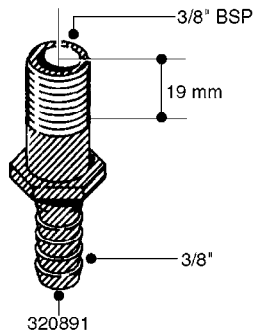

L0030

FITTINGS - HEXAGON NIPPLES
L0030-HIN, 01:01:16

Page 1
Date 12.08.2020 9:40

parts-n°	order qty	description
10015303	1	FITT.PO.HN 1.00X1.00 M1000
10425003	1	FITT.PO.HN 1.25X1.00 MCPHEE
320132	1	FITT.DK HN 1" BSP
320176	1	FITT.DK HN 3/8"X1/2" BSP
320445	1	FITT.DK HN 1/4"X3/8" BSP
320655	1	FITT.DK HN 1/2"-1/2" BSP
320692	1	FITT.DK HN 3/8'BSPX1/4'NPT
320703	1	FITT.DK HN 3/8BSP X1/2 &1/4NPT
320725	1	FITT.DK NIPPLE 3/8"-3/8" BSP
320902	1	FITT.DK HN 3/8'X 1/4' BSP
390232	1	FITT.DK HN 1-1/2' X 1-1/4' BSP
390276	1	FITT.DK HN 1'BSP

L0040

FITTINGS - NIPPLES & ELBOWS
L0040-HIN, 01:01:16

Page 1

Date 12.08.2020 9:40

parts-n°	order qty	description
10530803	1	FITT.PO.SE 2.00X2.00 45 DEG.
320191	1	FITT.DK ELB 3/8' BSP 45 DEGREE
320482	1	FITT.DK ELB. 1/2" BSP 60 DEG.
320596	1	FITT.DK ELB 3/8'-1/2'BSP 45DEG
320607	1	FITT.DK HN 3/8M X 3/8F BSP LNG
320633	1	FITT.DK HN 3/8"M X 3/8"F BSP
321451	1	FITT.DK ELB.1-1/2 X1-1/4 80DEG
321532	1	FITT.DK REDUC 3/4' X 1/2' BSP
390233	1	FITT.DK REDUC 1-1/2" X 1" BSP