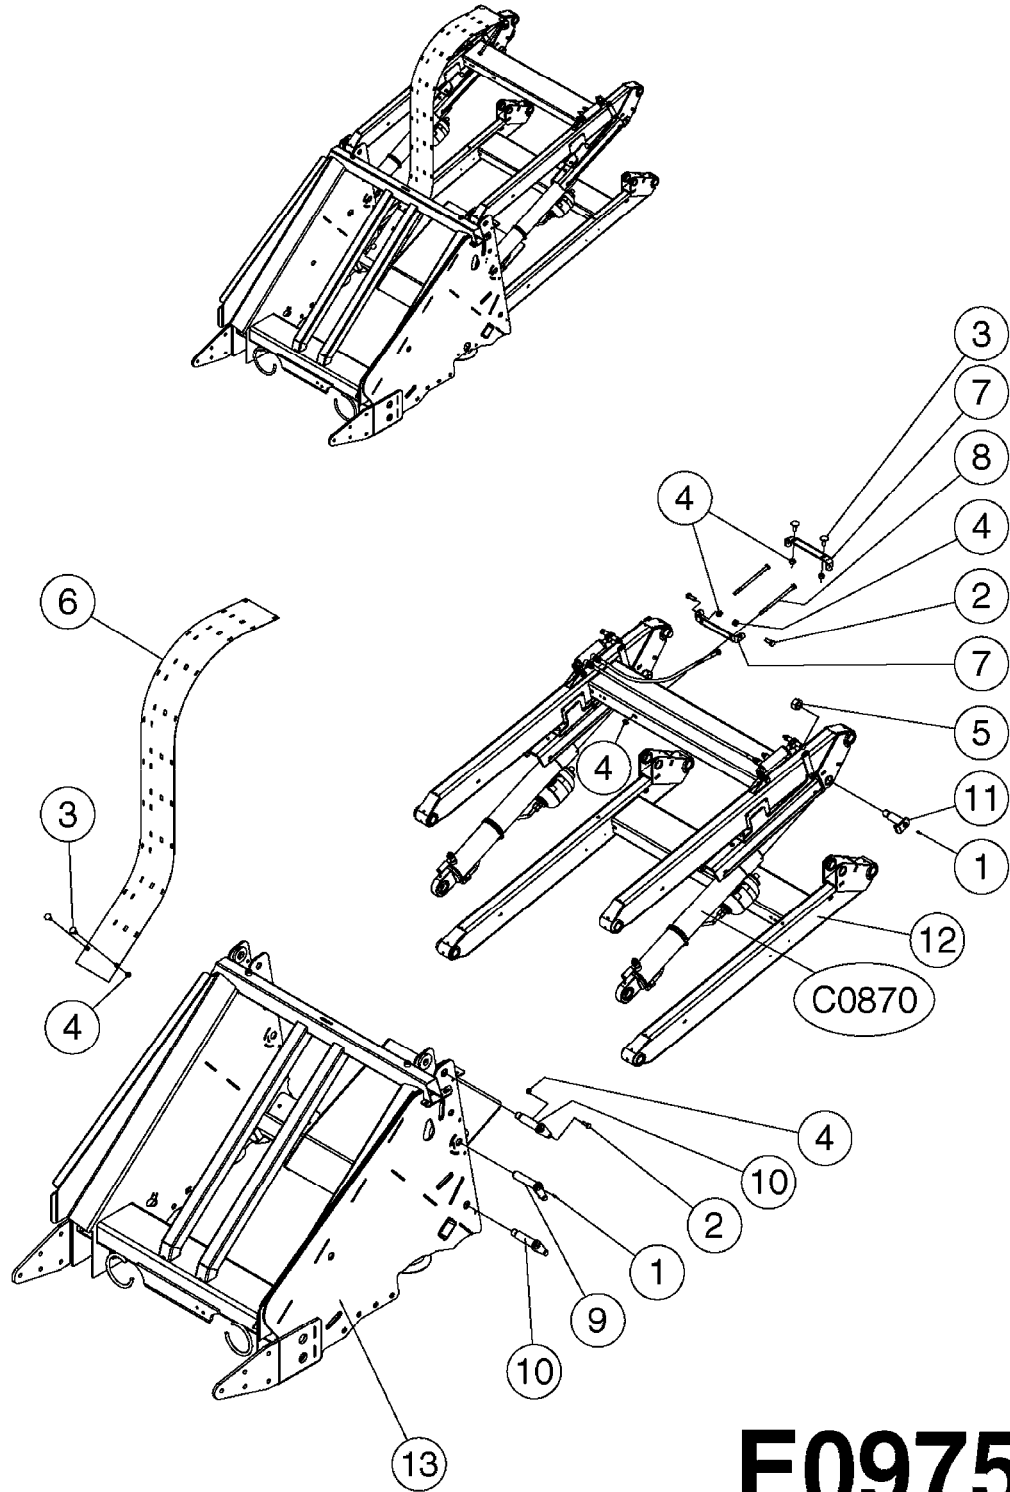

E0965

Pos.	parts-n°	order qty	description
1	334523	1	PIPE HOLDER Ø51.5
2	410185	1	BOLT HEX 8.8 DEL M6X16
3	410281	1	BOLT HEX 8.8 DEL M6X25 DIN933 A2
4	410362	1	BOLT HEX 8.8 SS M6X20
5	420604	1	BOLT HEX 8.8 DEL M10X25 FT DIN933
6	420862	1	BOLT HEX 8.8 DEL M10X16 FT
7	420906	1	BOLT HEX 8.8 DEL M10X60
8	421046	1	BOLT HEX M8X25/25 A2 SS DIN933
9	421083	1	BOLT HEX 8.8 DEL M10X65
10	430581	1	BOLT HEX 8.8 DEL M16X40 FT
11	440695	1	BOLT CARRIAGE M8X25
12	440718	1	BOLT CRG M10 X 65 DEL
13	440737	1	BOLT CARRIAGE M10x25 SS
14	460143	1	LOCK NUT M8 SST A2 DIN985
15	460261	1	NUT HEX M6X1.00 LOCK DIN985 A2 SS
16	460423	1	NUT HEX M10X1.50 LOCK DIN985A2 SS
17	460585	1	LOCKING NUT M16 DIN985 A2 SS
18	460703	1	NUT HEX M12X1.75 LOCK DIN985A2 SS
19	471122	1	WASHER, M10, Ø20/10.5X 2.0, SS
20	471124	1	WASHER, M6, Ø18/ 6.4X 1.6, SS
21	471125	1	WASHER M6U 6.4X14X1.2,A2 SS
22	471126	1	WASHER, M8, Ø16/ 8.4X 1.6, SS
23	471127	1	WASHER, M12, Ø24/13X24X2.5 SS
24	480804	1	RIVET Ø4.8x14.5
25	480811	1	BLIND FASTENER M6 STAINLESS
26	16185703	1	PLATE FOR ELECTRONICS, NAVIGATOR 2014
27	16198400	1	TANK STOP FOR NAV. RED
28	16226200	1	BRACKET F.TANK SCALE - PAINTED
29	16226400	1	PLATE, LOCK CHEEK NAV LEFT
30	16226600	1	PLATE, LOCK CHEEK NAV RIGHT
31	16230403	1	DECKPLATE F. NAV DF4, RED
32	16238803	1	PLATE, FLAT, 3/16", 60X150, RED
33	16362600	1	PLATE FOR DF4 VALVE NAV, R, RED
34	16421800	1	PLATE F. PRESS GAUGE FRONT, NAV 5/6000
35	16435200	1	PLATE FOR DF4 VALVE NAV, L, RED
36	16520500	1	ADJUSTABLE SCALE BRACKET
37	28087700	1	PLUG, ROUND, Ø42/Ø36, BLACK
38	45001300	1	CARRIAGE BOLT M12X35 DIN603 A2
39	63058700	1	PLATFORM HANDRAIL NAV.PAINTED
40	63062300	1	SAFETYLOCKER NAVIGATOR PAINTED
41	63085200	1	BRACKET MANIFOLD SUCTION NAV09
42	63085600	1	LEFT SHIELD NAVIGATOR MAY 2009
43	63163300	1	FRAME F.FLUID COMP. '13
44	63165300	1	TRANSPORT FRAME NAV 5/6000 RED
45	63168100	1	FOOTSTEP F.NAV PLATFORM NAV 6200 ONLY