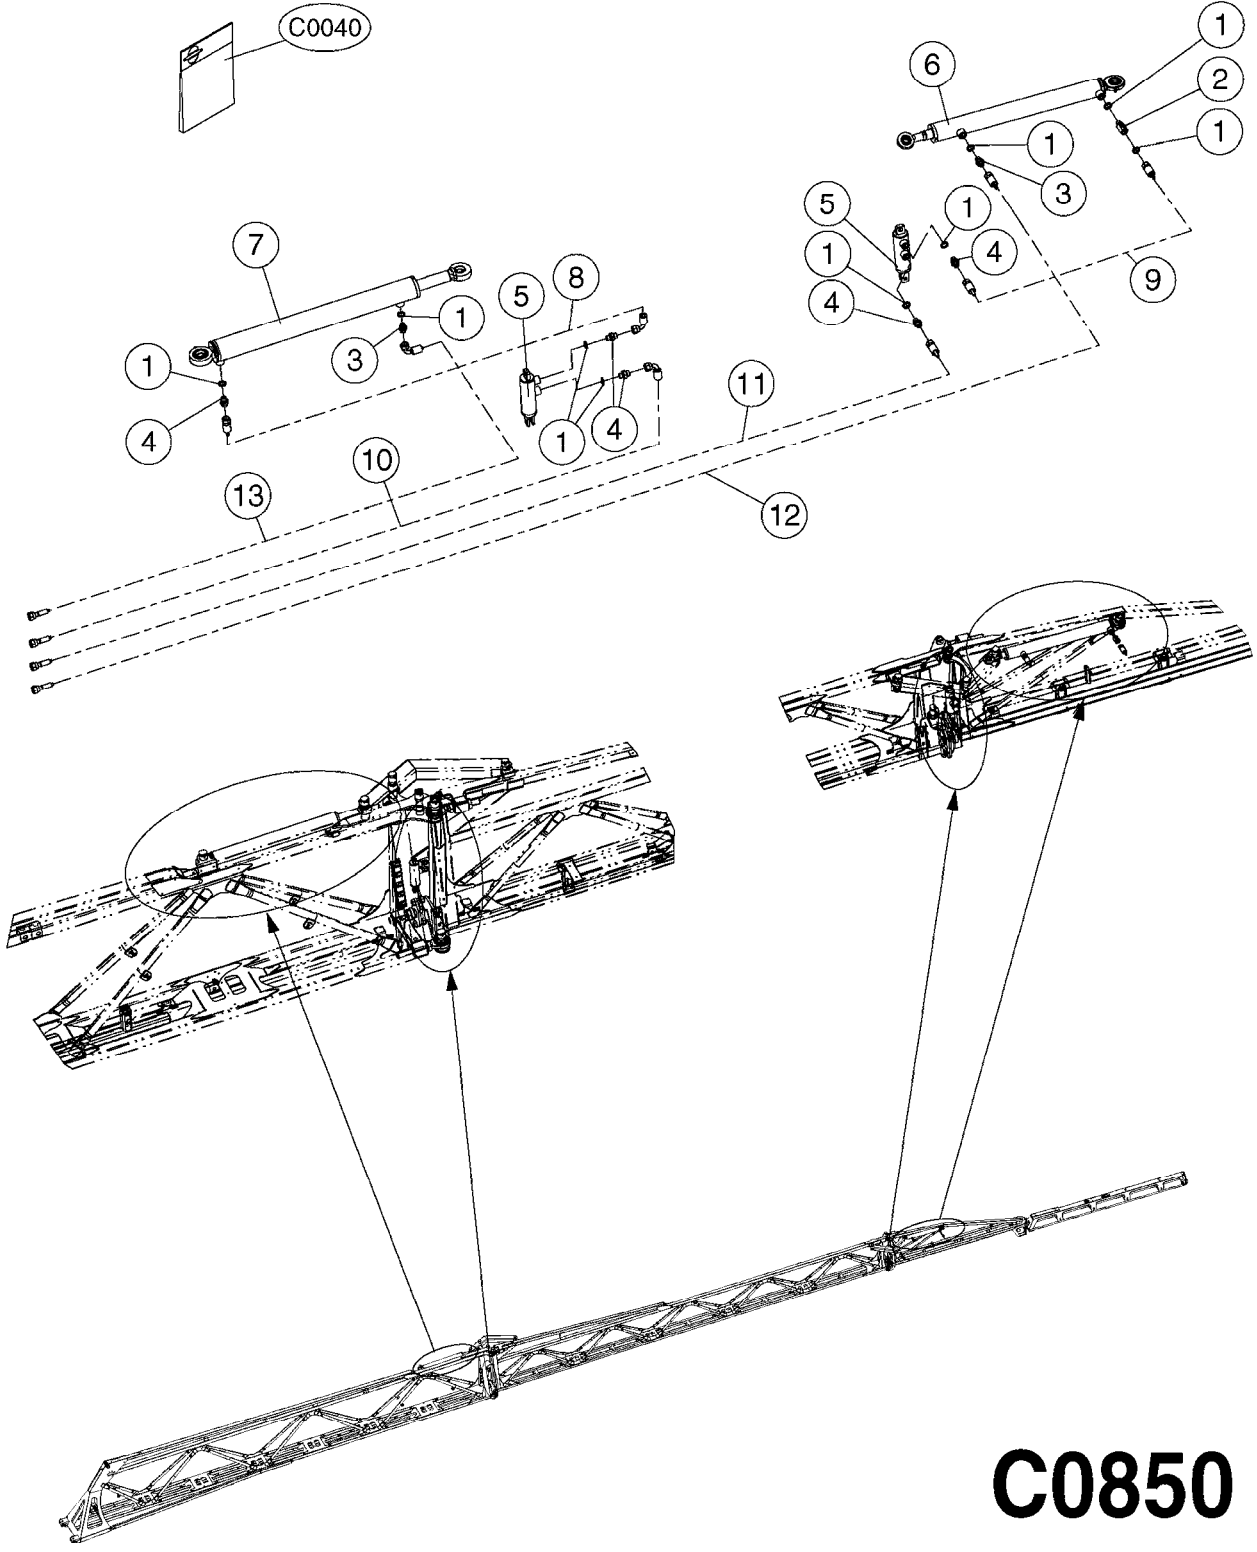

C0850

DTZ 3 FOLD HYD. OUTER 120'/132'
C0850-HIN, 05:06:17

Page 1

Date 12.08.2020 9:39

Pos.	parts-n°	order qty	description
1	241404	1	DOWTY SEAL 1/4"
2	782097	1	HEX NIPPLE 1/4" ONE-WAY 0.55MM
3	23234100	1	HEX NIPPLE 1/4"-9/16" - 1.2mm
4	23234500	1	HEX NIPPLE 1/4" - 9/16"
5	78127800	1	HYDRAULIC CYLINDER 25-40
6	78133100	1	DOB.CYL.Ø40/25-375/M20-Ø20
7	78133300	1	DOB.CYL.Ø50/30 500 END DAMPING
8	78502700	1	HY. HO.1/4"L= 1550 STR-90°
9	78511100	1	HY.HO.1/4"L= 1450 90°-90° A=270
10	78521400	1	HY.HO.1/4"L= 6350 STR-STR
11	78521600	1	HY.HO.1/4"L=12350 STR-90°
12	78521700	1	HY.HO.1/4"L=13100 STR-90°
13	78528000	1	HY.HO.1/4"L= 6150 STR-90°