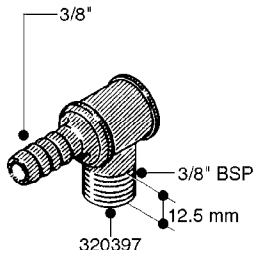

L0040

FITTINGS - NIPPLES & ELBOWS
L0040-HIN, 01:01:16

Page 1

Date 12.08.2020 9:40

parts-n°	order qty	description
10530803	1	FITT.PO.SE 2.00X2.00 45 DEG.
320191	1	FITT.DK ELB 3/8' BSP 45 DEGREE
320482	1	FITT.DK ELB. 1/2" BSP 60 DEG.
320596	1	FITT.DK ELB 3/8'-1/2'BSP 45DEG
320607	1	FITT.DK HN 3/8M X 3/8F BSP LNG
320633	1	FITT.DK HN 3/8"M X 3/8"F BSP
321451	1	FITT.DK ELB.1-1/2 X1-1/4 80DEG
321532	1	FITT.DK REDUC 3/4' X 1/2' BSP
390233	1	FITT.DK REDUC 1-1/2" X 1" BSP