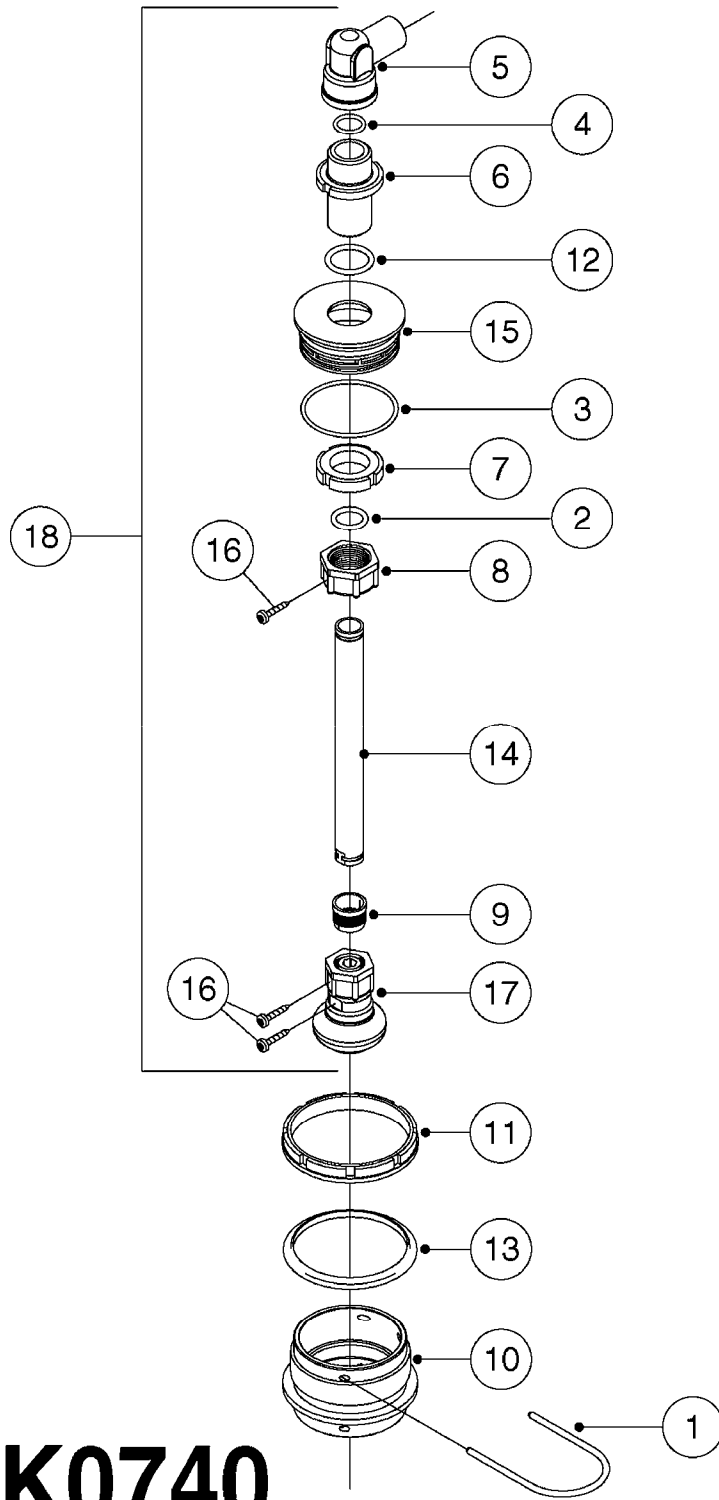

K0740

RINSE SYSTEM NOZZLE - LOW MOD.
K0740-HIN, 01:01:16

Page 1

Date 12.08.2020 9:40

Pos.	parts-n°	order qty	description
1	145997	1	FITT.DK S-93 FORK
2	240306	1	O-RING D29/D21X4
3	242351	1	O-RING D69.5X3.0 VITON F.S-93
4	242355	1	O-RING D19.2X3.0 VITON F.S-40
5	320342	1	FITT.DK EL 3/4" M X 1" F BSP
6	320456	1	FITT.DK BULKHEAD 1" BSP DOUBLE
7	320471	1	FITT.DK NUT 1" BSP JAMB
8	320574	1	FITT.DK NUT 1" BSP SPECIAL
9	321484	1	BUSHING THREADED F.NOZZ.TUBE
10	322105	1	FITT.DK S-93 BULKHEAD DOUBLE
11	322109	1	FITT.DK S-93 BULKHEAD NUT
12	332577	1	O-RING D38/D30X4 F.1" PUR.
13	334262	1	GASKET F.S-93 BULKHEAD
14	341106	1	TUBE F.RINSE NOZZLE L=220
15	390485	1	FITT.DK S-93 PLUG W D34 HOLE
16	440665	1	SCREW M4.2X16 STAINLESS
17	728014	1	RINSE NOZZLE MOUNTED
18	72358000	1	TANK RINSE LOW MOD.ASSMBLY NCM