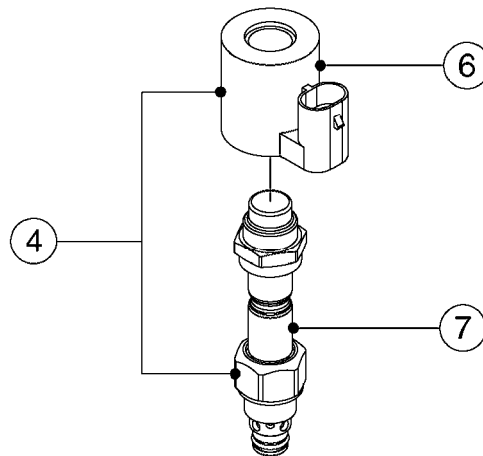

CURRENT STYLE (2018)