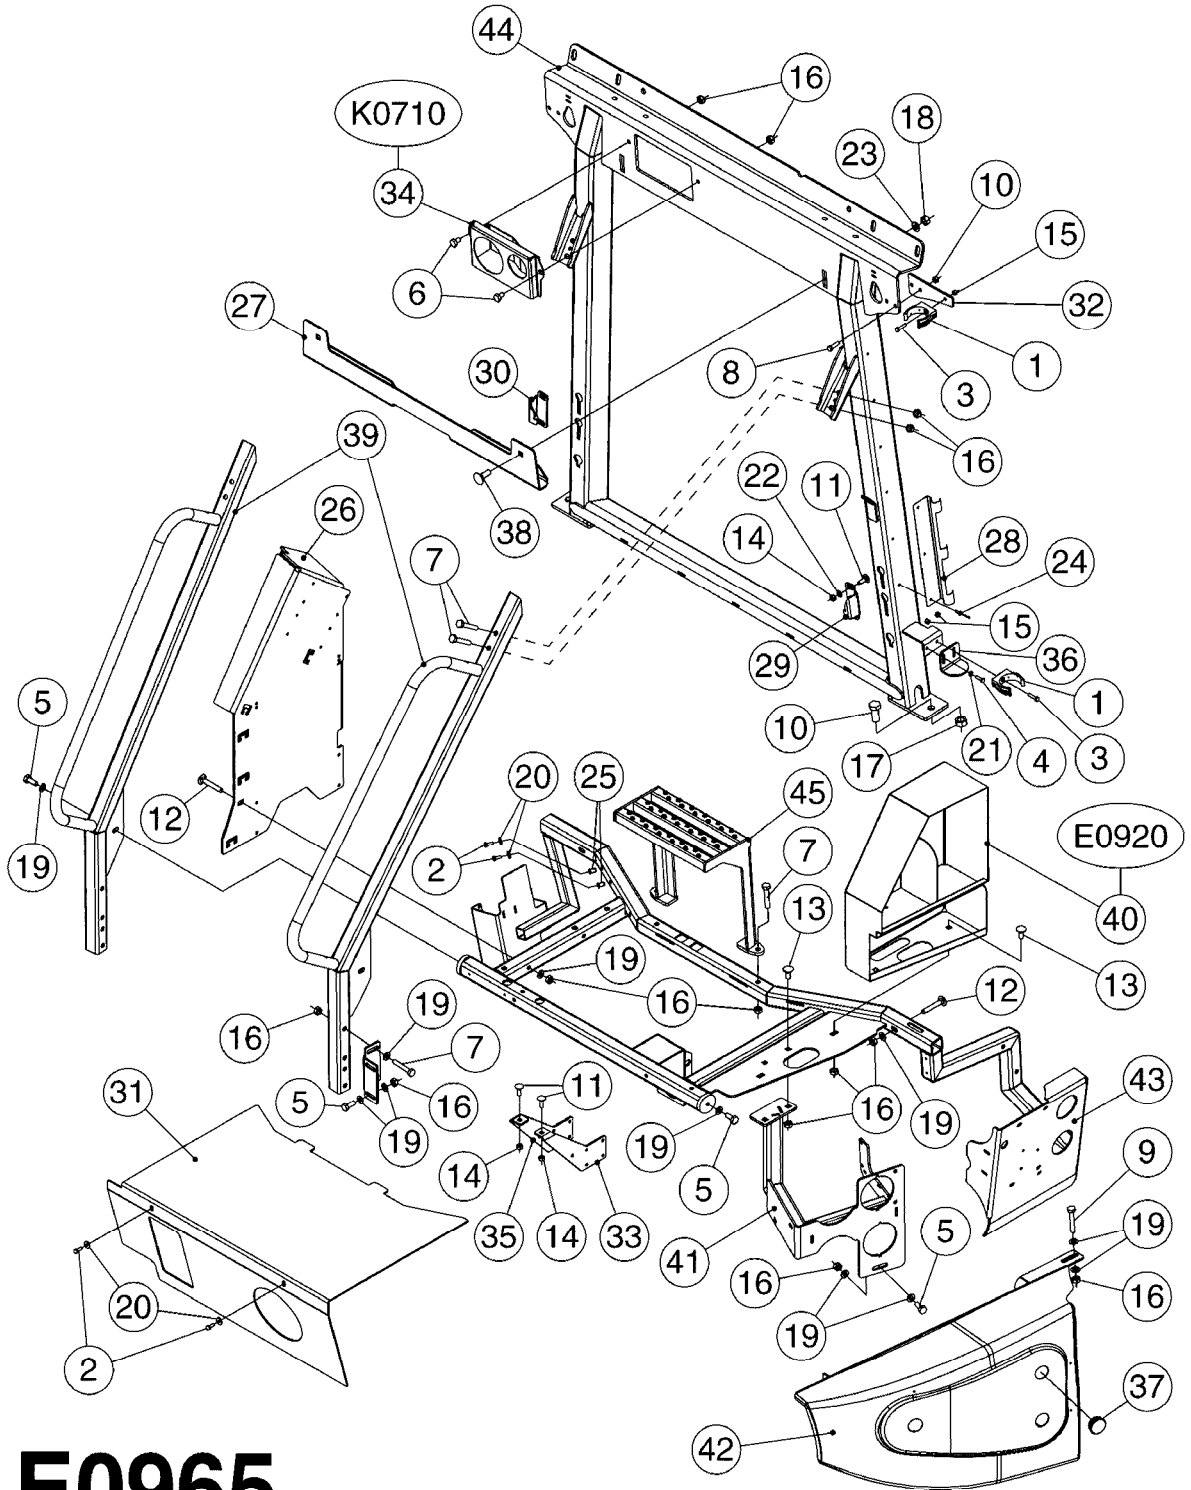

E0965

Pos.	parts-n°	order qty	description
1	334523	1	PIPE HOLDER Ø51.5
2	410185	1	BOLT HEX 8.8 DEL M6X16
3	410281	1	BOLT HEX 8.8 DEL M6X25 DIN933 A2
4	410362	1	BOLT HEX 8.8 SS M6X20
5	420604	1	BOLT HEX 8.8 DEL M10X25 FT DIN933
6	420862	1	BOLT HEX 8.8 DEL M10X16 FT
7	420906	1	BOLT HEX 8.8 DEL M10X60
8	421046	1	BOLT HEX M8X25/25 A2 SS DIN933
9	421083	1	BOLT HEX 8.8 DEL M10X65
10	430581	1	BOLT HEX 8.8 DEL M16X40 FT
11	440695	1	BOLT CARRIAGE M8X25
12	440718	1	BOLT CRG M10 X 65 DEL
13	440737	1	BOLT CARRIAGE M10x25 SS
14	460143	1	LOCK NUT M8 SST A2 DIN985
15	460261	1	NUT HEX M6X1.00 LOCK DIN985 A2 SS
16	460423	1	NUT HEX M10X1.50 LOCK DIN985A2 SS
17	460585	1	LOCKING NUT M16 DIN985 A2 SS
18	460703	1	NUT HEX M12X1.75 LOCK DIN985A2 SS
19	471122	1	WASHER, M10, Ø20/10.5X 2.0, SS
20	471124	1	WASHER, M6, Ø18/ 6.4X 1.6, SS
21	471125	1	WASHER M6U 6.4X14X1.2,A2 SS
22	471126	1	WASHER, M8, Ø16/ 8.4X 1.6, SS
23	471127	1	WASHER, M12, Ø24/13X24X2.5 SS
24	480804	1	RIVET Ø4.8x14.5
25	480811	1	BLIND FASTENER M6 STAINLESS
26	16185703	1	PLATE FOR ELECTRONICS, NAVIGATOR 2014
27	16198400	1	TANK STOP FOR NAV. RED
28	16226200	1	BRACKET F.TANK SCALE - PAINTED
29	16226400	1	PLATE, LOCK CHEEK NAV LEFT
30	16226600	1	PLATE, LOCK CHEEK NAV RIGHT
31	16230403	1	DECKPLATE F. NAV DF4, RED
32	16238803	1	PLATE, FLAT, 3/16", 60X150, RED
33	16362600	1	PLATE FOR DF4 VALVE NAV, R, RED
34	16421800	1	PLATE F. PRESS GAUGE FRONT, NAV 5/6000
35	16435200	1	PLATE FOR DF4 VALVE NAV, L, RED
36	16520500	1	ADJUSTABLE SCALE BRACKET
37	28087700	1	PLUG, ROUND, Ø42/Ø36, BLACK
38	45001300	1	CARRIAGE BOLT M12X35 DIN603 A2
39	63058700	1	PLATFORM HANDRAIL NAV.PAINTED
40	63062300	1	SAFETYLOCKER NAVIGATOR PAINTED
41	63085200	1	BRACKET MANIFOLD SUCTION NAV09
42	63085600	1	LEFT SHIELD NAVIGATOR MAY 2009
43	63163300	1	FRAME F.FLUID COMP. '13
44	63165300	1	TRANSPORT FRAME NAV 5/6000 RED
45	63168100	1	FOOTSTEP F.NAV PLATFORM NAV 6200 ONLY