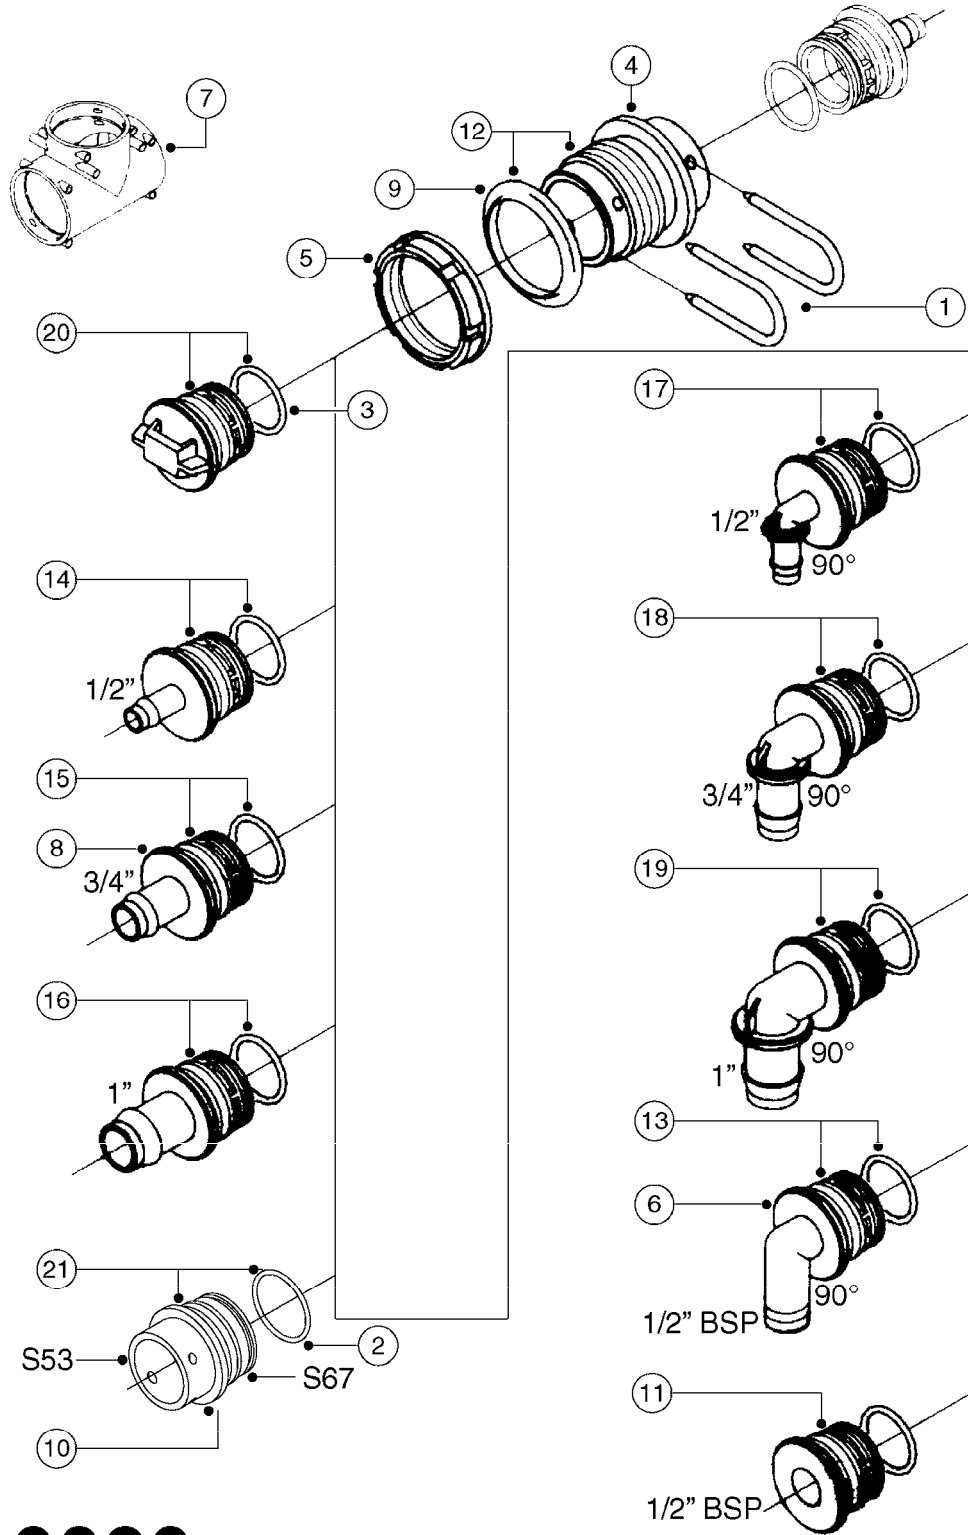

L0070

FITTINGS - S-40
L0070-HIN, 13:09:17

Page 1

Date 12.08.2020 9:40

Pos.	parts-n°	order qty	description
1	145994	1	FITT.DK S-40 FORK
2	242108	1	O-RING 3 X 19,2 70SH NITRIL NITRIL (BLACK)
2	242355	1	O-RING D19.2X3.0 VITON F.S-40 VITON (BROWN)
3	322102	1	FITT.DK S-40 BULKHEAD
4	322106	1	FITT.DK S-40 BULKHEAD NUT
5	334225	1	FITT.DK S-40 STR.3/8"
6	334237	1	FITT.DK S-40 ELB.3/8"
7	334238	1	FITT.DK S-40 ELB.1/2"
8	334248	1	FITT.DK S-40 PLUG
9	334259	1	GASKET F. S-40 BULKHEAD
10	726462	1	FITT. S40 BULKHEAD W.GASKET
11	726567	1	FITT.DK S-40 ELB.1/2" W.O-RING
12	726693	1	FITT.DK S-40 PLUG 1/8BSP ORING