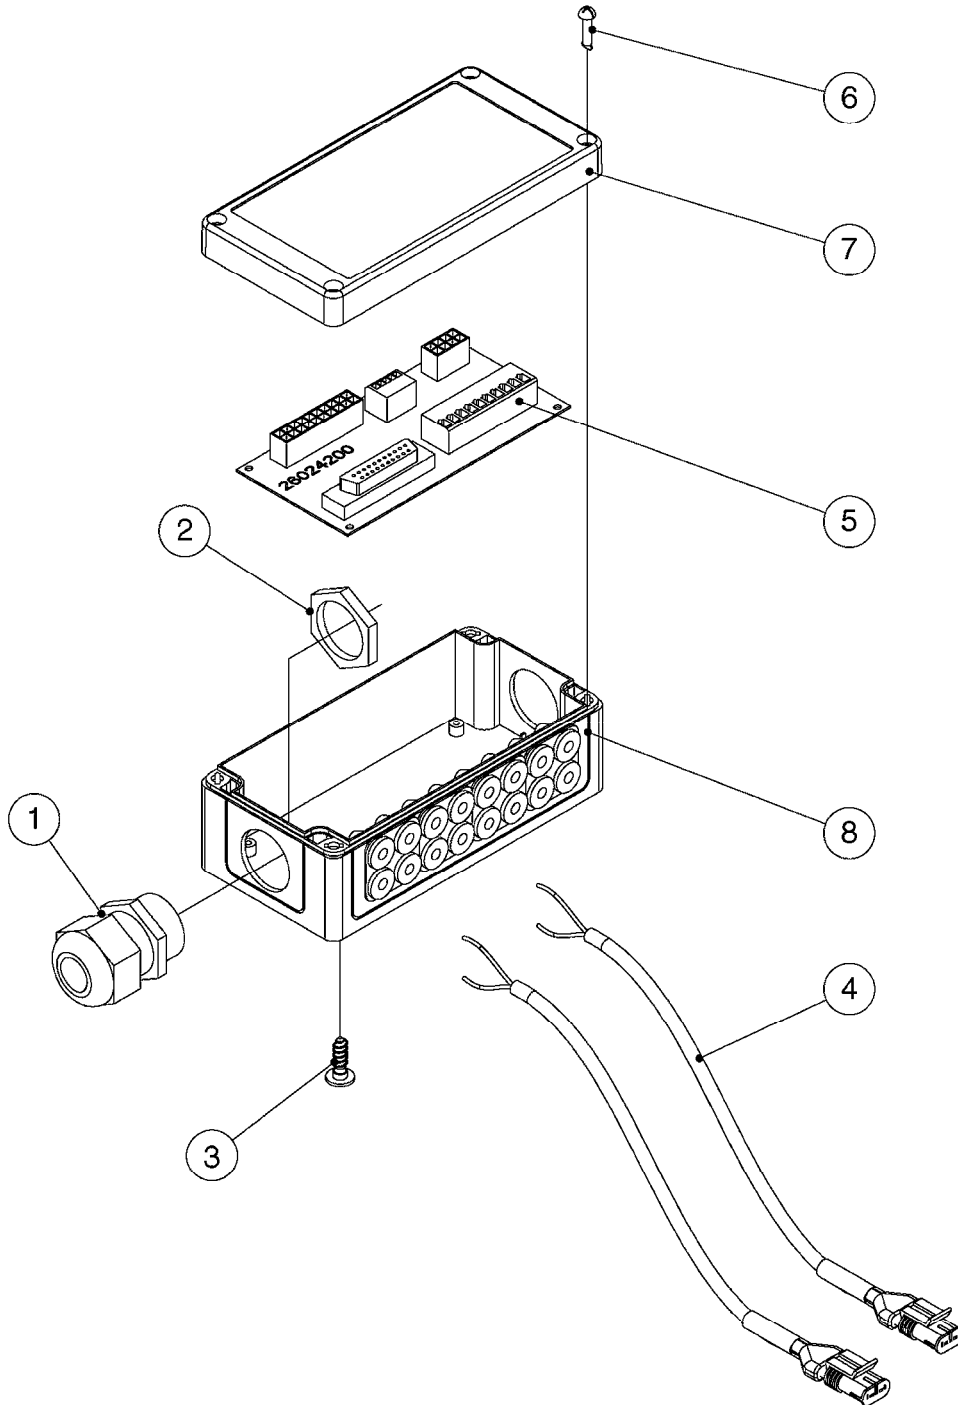

M0390

DHP BREAK OUT BOX 2007
M0390-HIN, 01:01:16

Page 1
Date 12.08.2020 9:40

Pos.	parts-n°	order qty	description
1	262106	1	BULKHEAD F. CABLE 6.5-14 BLACK
2	262107	1	NUT F. BULKHEAD CABLE GRAY
3	440675	1	SCREW F. PLASTIC 5X16 SS
4	26020100	1	CABLE L = 1.50M, AMP, EXT, 2P
5	26024200	1	BREAK OUT PCB FOR HYDRAULICS
6	28082100	1	SCREW F. BOX LID 1/4" L=20
7	33508800	1	LID 160X80X15 BLK W/SCREWS
8	33514300	1	BOX 160X80X40 BLACK 1+16+1 HOLES