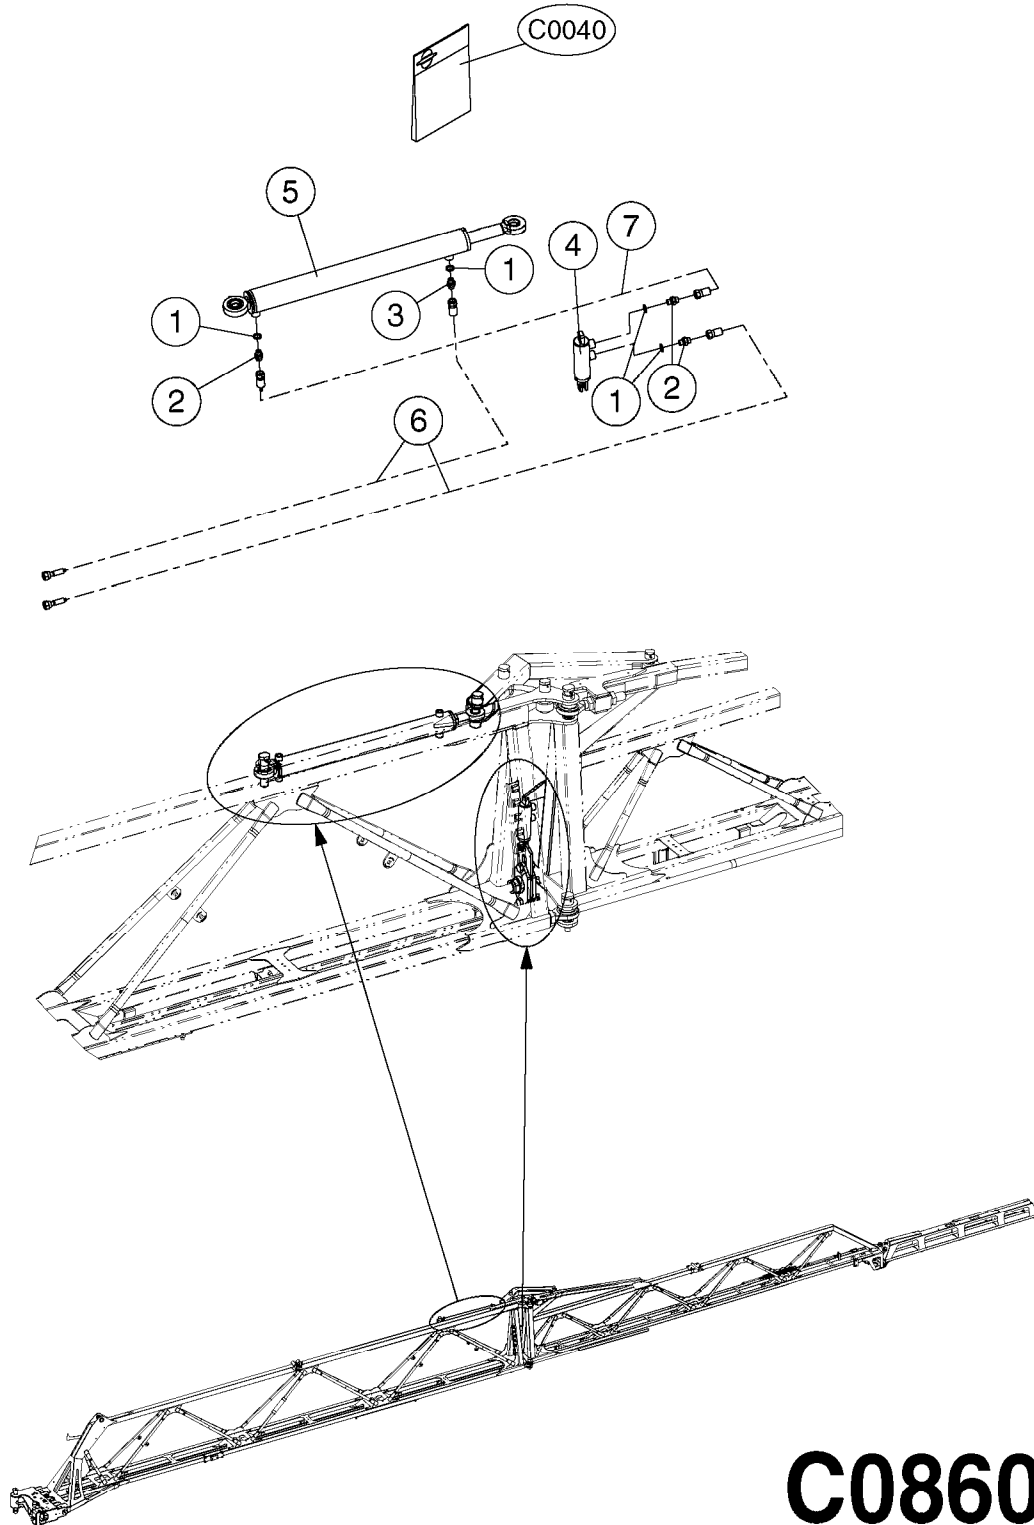

DTZ 2 FOLD HYD. OUTER 90'
C0860-HIN, 06:06:17

Page 0

Date 12.08.2020 9:39

DTZ 2 FOLD HYD.OUTER 90'
C0860-HIN, 06:06:17

Page 1
Date 12.08.2020 9:39

Pos.	parts-n°	order qty	description
1	241404	1	DOWTY SEAL 1/4"
2	23234500	1	HEX NIPPLE 1/4" - 9/16"
3	23235600	1	HEX NIPPLE 1/4"-9/16" - 0.9mm
4	78127800	1	HYDRAULIC CYLINDER 25-40
5	78133300	1	DOB.CYL.Ø50/30 500 END DAMPING
6	78509700	1	HY.HO.1/4"L= 6000 STR-STR
7	78509900	1	HY.HO.1/4"L= 1500 STR-STR