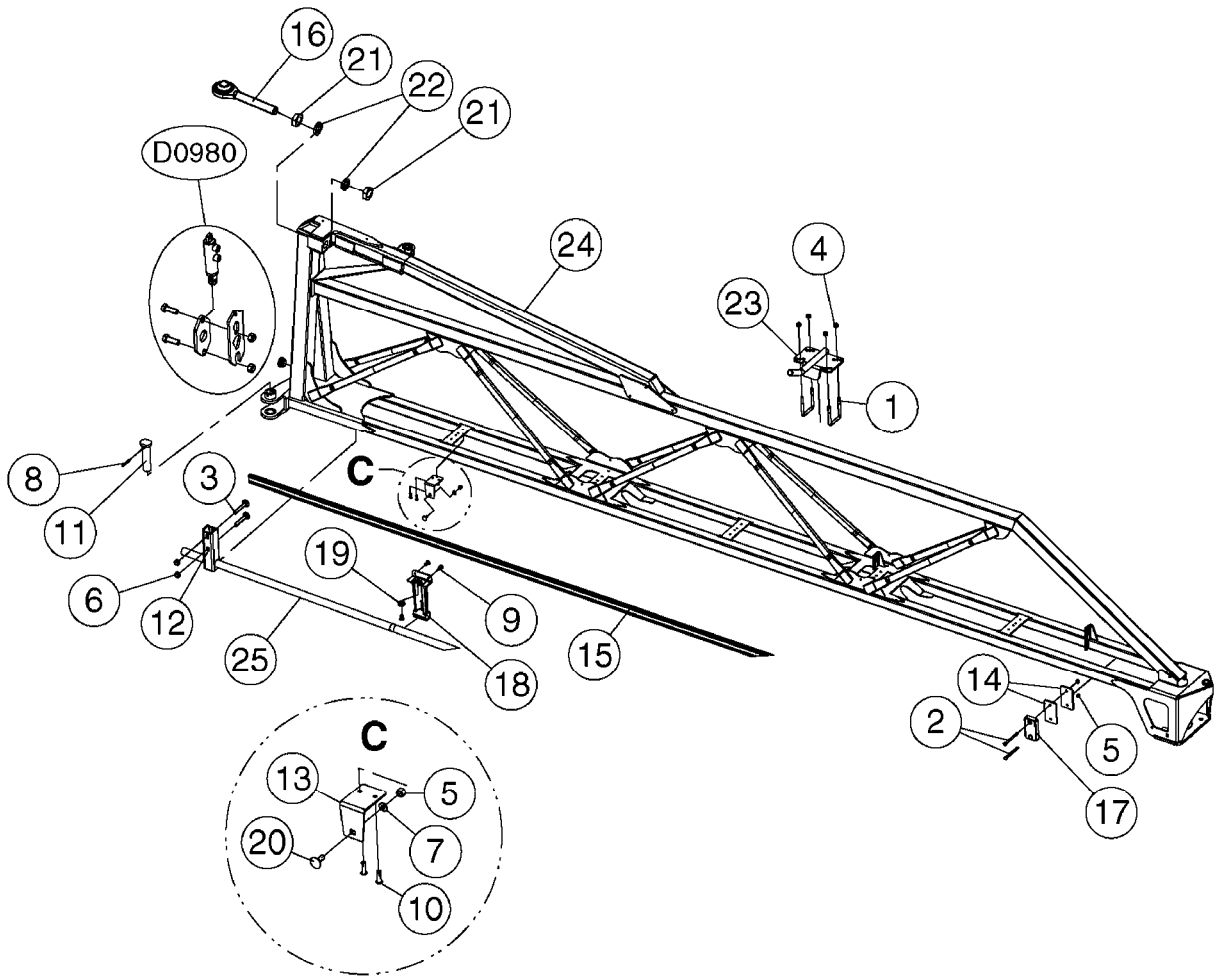

D0960

DTZ 90' BOOM 2 FOLD OUTER
D0960-HIN, 30:06:17

Page 1
Date 12.08.2020 9:39

Pos.	parts-n°	order qty	description
1	147516	1	U-BOLT M8-50x50
2	410642	1	BOLT HEX 8.8 DEL M6X75
3	440718	1	BOLT CRG M10 X 65 DEL
4	460143	1	LOCK NUT M8 SST A2 DIN985
5	460261	1	NUT HEX M6X1.00 LOCK DIN985 A2 SS
6	460423	1	NUT HEX M10X1.50 LOCK DIN985A2 SS
7	471125	1	WASHER M6U 6.4X14X1.2,A2 SS
8	480717	1	PIN E 5X40 SST
9	480804	1	RIVET Ø4.8x14.5
10	480806	1	RIVET, POP, Ø4.8X14/Ø9.5 SS
11	14141100	1	PINBOLT Ø25.4 L=104/21 M16
12	15222600	1	BRACKET FOR NOZZLE PROTECTION
13	16406700	1	BRACKET, ALUPROFILE, 54MM LONG
14	16453100	1	PLATE F.RUBBER PAD
15	19488000	1	ALUPROFIL 30X10 L=4500
15	19488200	1	ALUPROFIL 30X10 L=3650
16	28159800	1	EYEBOLT Ø25.4 M27X3
17	33510100	1	WEAR PAD 86X48X15
18	33523600	1	PROTECTION TUBE HOLDER
19	33524400	1	BUTTON Ø22/Ø18 H9.5
20	44077100	1	BOLT, CARRIAGE, M6X16 DIN603 SS
21	46133100	1	JAM NUT M27 DIN 439 B DEL
22	47118500	1	NORDLOCK WASHER M27 LIM ZNK
23	61095500	1	BOOM BRACKET PAINTED
24	63211400	1	OUTERWING R. DDZ 3.75M PAINTED
24	63211600	1	OUTERWING L. DDZ 3.75M PAINTED
25	92510600	1	TUBE, ROUND, Ø25.0X1.5, ALUMINUM