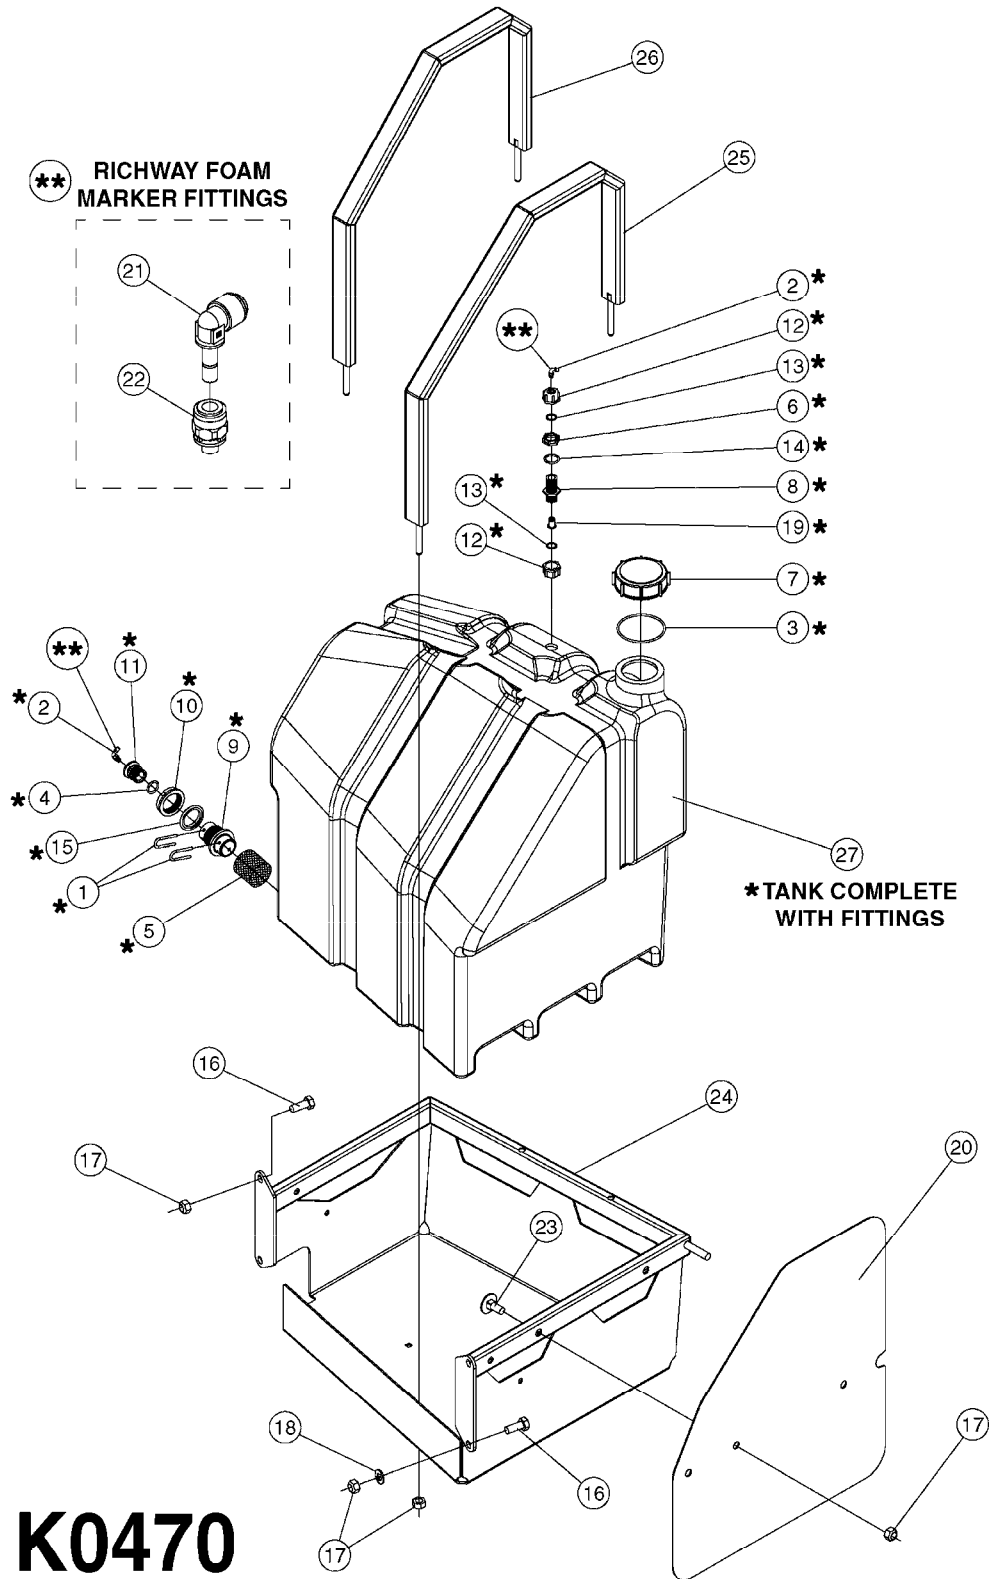

FOAM MARKER TANK - NCM/NAV
K0470-HIN, 07:08:19

Page 1
Date 12.08.2020 9:40

Pos.	parts-n°	order qty	description
1	145994	1	FITT.DK S-40 FORK
2	232150	1	HOSE CONN. 90DEG. 1/8'X8MM PE
3	242043	1	O-RING 49.2 X 5.7
4	242355	1	O-RING D19.2X3.0 VITON F.S-40
5	284353	1	SPONGE FOR FOAM MARKER
6	321307	1	FITT.DK NUT 1/2" BSP JAMB
7	321322	1	SCREW CAP F. S80 X 4
8	321742	1	FITT.DK BULKHEAD 1/2' BSP
9	322102	1	FITT.DK S-40 BULKHEAD
10	322106	1	FITT.DK S-40 BULKHEAD NUT
11	322133	1	FITT.DK S-40 PLUG W 1/8 THREAD
12	322170	1	FITT.DK NUT 1/2"x 1/8"F BSP
13	330212	1	O-RING D19/D14X2.4 F.1/2"NUT
14	332592	1	O-RING D26/D20X3
15	334259	1	GASKET F. S-40 BULKHEAD
16	430286	1	BOLT HEX 8.8 DEL M12X30 FT
17	460703	1	NUT HEX M12X1.75 LOCK DIN985A2 SS
18	471127	1	WASHER, M12, Ø24/13X24X2.5 SS
19	728323	1	VALVE NON-RETURN
20	16137100	1	COVER PLATE F.CHEMLOCKER NCM
21	23005003	1	FITT, 3/8"PLUG-IN-3/8"90-PTC
22	23005503	1	FITT, 1/8"NPT-3/8" TUBE-PTC
23	45001300	1	CARRIAGE BOLT M12X35 DIN603 A2
24	63039400	1	CHEMLOCKER FOR NCM BLACK
24	63061400	1	CHEMLOCKER FOR NAVIGATOR RED
25	63068200	1	FOAM TANK STRAP RED 451 WIDE
26	63068400	1	FOAM TANK STRAP RED 403 WIDE
27	72437700	1	FM TANK 25 GAL W/FTGS. CM/NAV