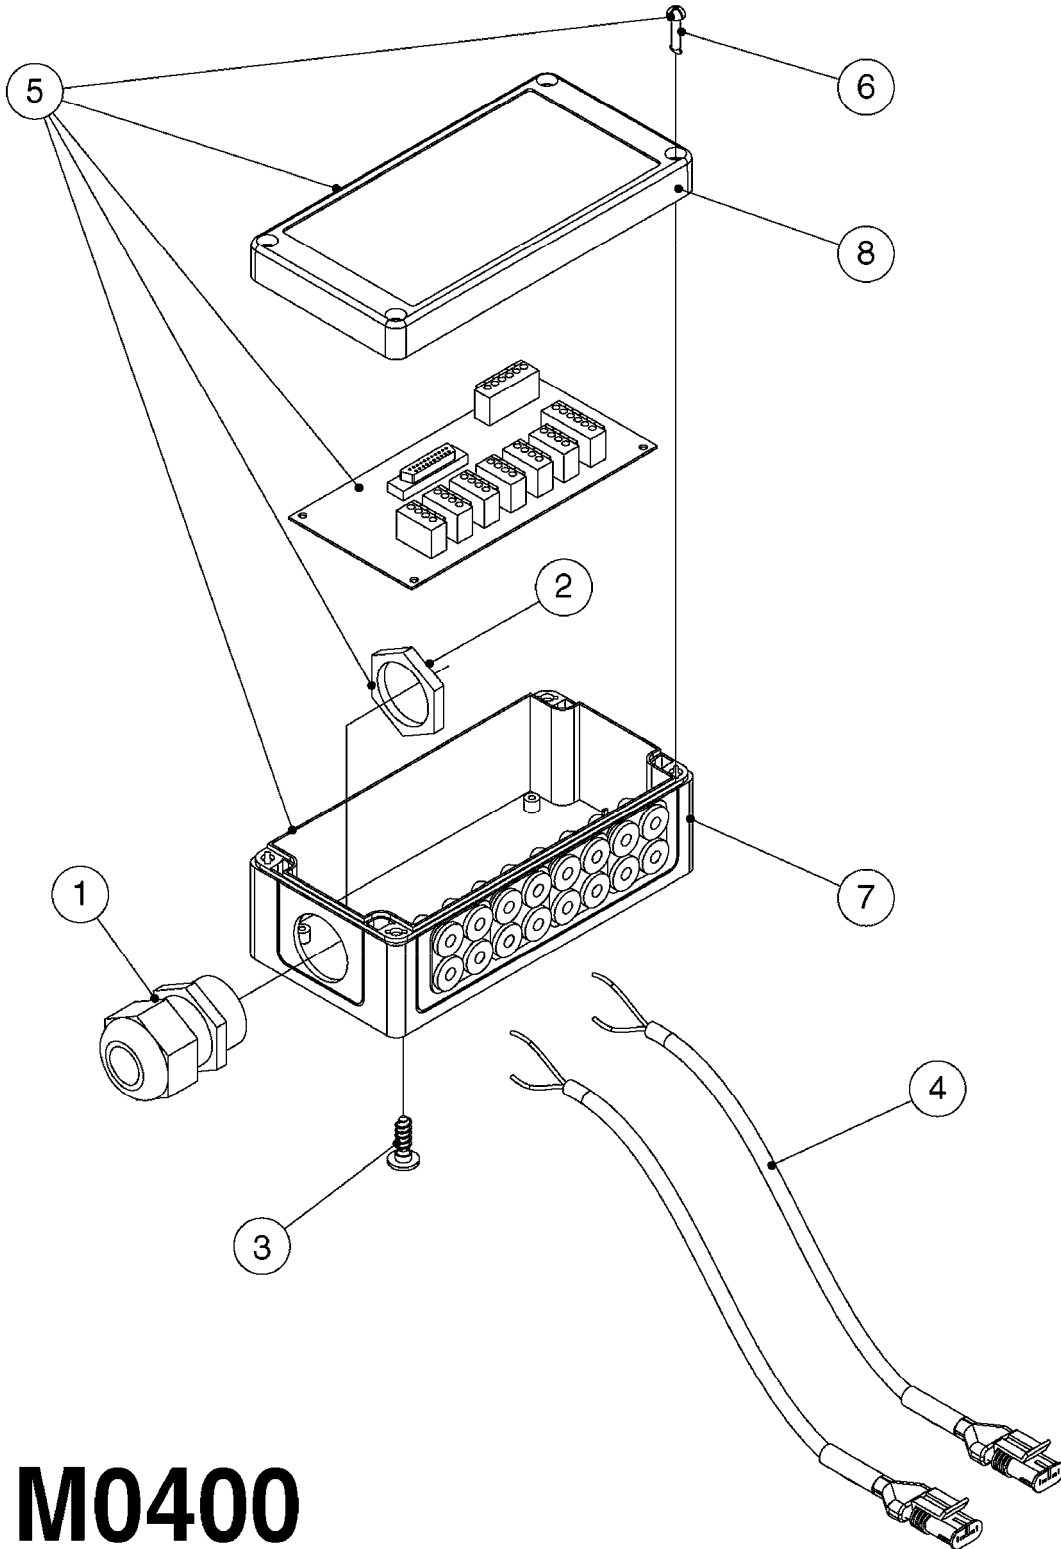

M0390

DHP BREAK OUT BOX 2007
M0390-HIN, 01:01:16

Page 1
Date 12.08.2020 9:40

Pos.	parts-n°	order qty	description
1	262106	1	BULKHEAD F. CABLE 6.5-14 BLACK
2	262107	1	NUT F. BULKHEAD CABLE GRAY
3	440675	1	SCREW F. PLASTIC 5X16 SS
4	26020100	1	CABLE L = 1.50M, AMP, EXT, 2P
5	26024200	1	BREAK OUT PCB FOR HYDRAULICS
6	28082100	1	SCREW F. BOX LID 1/4" L=20
7	33508800	1	LID 160X80X15 BLK W/SCREWS
8	33514300	1	BOX 160X80X40 BLACK 1+16+1 HOLES