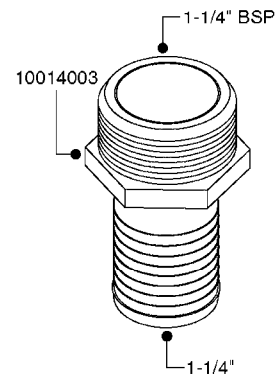

L0040

FITTINGS - NIPPLES & ELBOWS
L0040-HIN, 01:01:16

Page 1

Date 12.08.2020 9:40

parts-n°	order qty	description
10530803	1	FITT.PO.SE 2.00X2.00 45 DEG.
320191	1	FITT.DK ELB 3/8' BSP 45 DEGREE
320482	1	FITT.DK ELB. 1/2" BSP 60 DEG.
320596	1	FITT.DK ELB 3/8'-1/2'BSP 45DEG
320607	1	FITT.DK HN 3/8M X 3/8F BSP LNG
320633	1	FITT.DK HN 3/8"M X 3/8"F BSP
321451	1	FITT.DK ELB.1-1/2 X1-1/4 80DEG
321532	1	FITT.DK REDUC 3/4' X 1/2' BSP
390233	1	FITT.DK REDUC 1-1/2" X 1" BSP