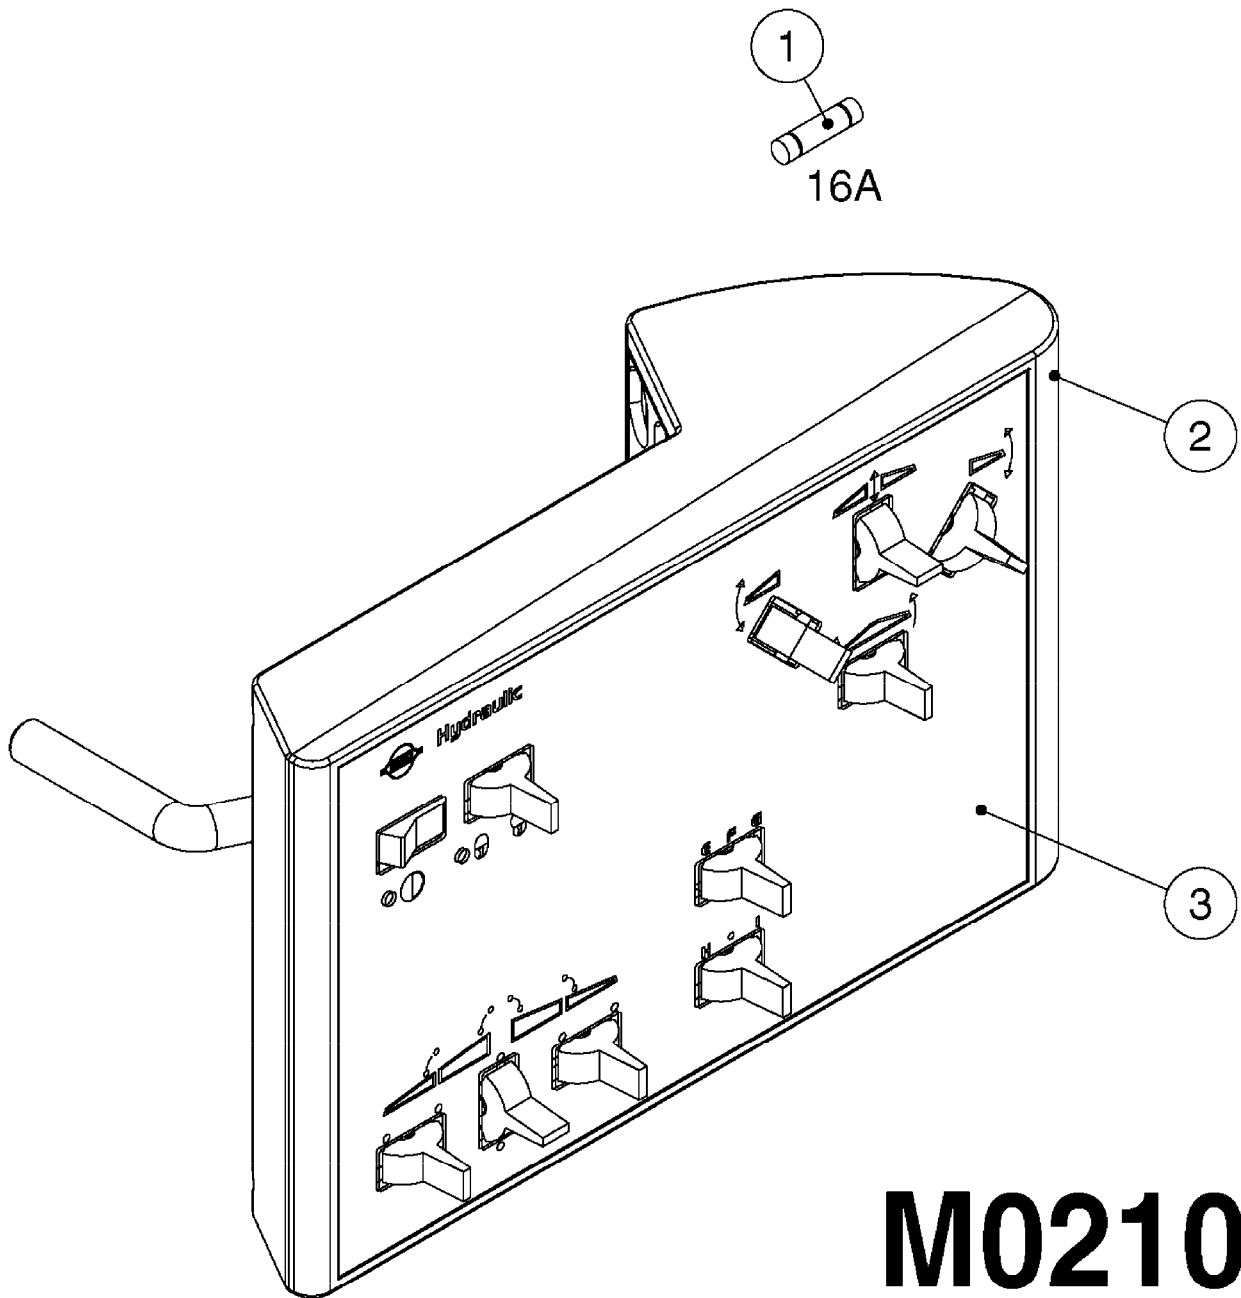

HYDRAULIC CONTROL BOX 39-PIN
M0210-HIN, 30:05:17

Page 1

Date 12.08.2020 9:40

Pos.	parts-n°	order qty	description
1	26025800	1	FUSE 16AMP
2	26048000	1	HYD. CONTROL BOX WITHOUT DECAL (2012)
3	97611203	1	DECAL-FTZ SEQUENTIAL FOLD
3	97611703	1	DECAL HYD. CONTROL BOX FTZ/ST
3	97611803	1	DECAL HYD. CONTROL BOX FTZ
3	97612603	1	DECAL HYD.CNTRL.BOX RANGER HZ
3	97612703	1	DECAL HYD.CNTRL.BOX RANGER HV
3	97614803	1	DECAL HYD.CNTRL.BOX 90/60
3	97614903	1	DECAL HYD.CNTRL.BOX 120/90
3	97615103	1	DECAL HYD.CNTRL.BOX SPB/SPC