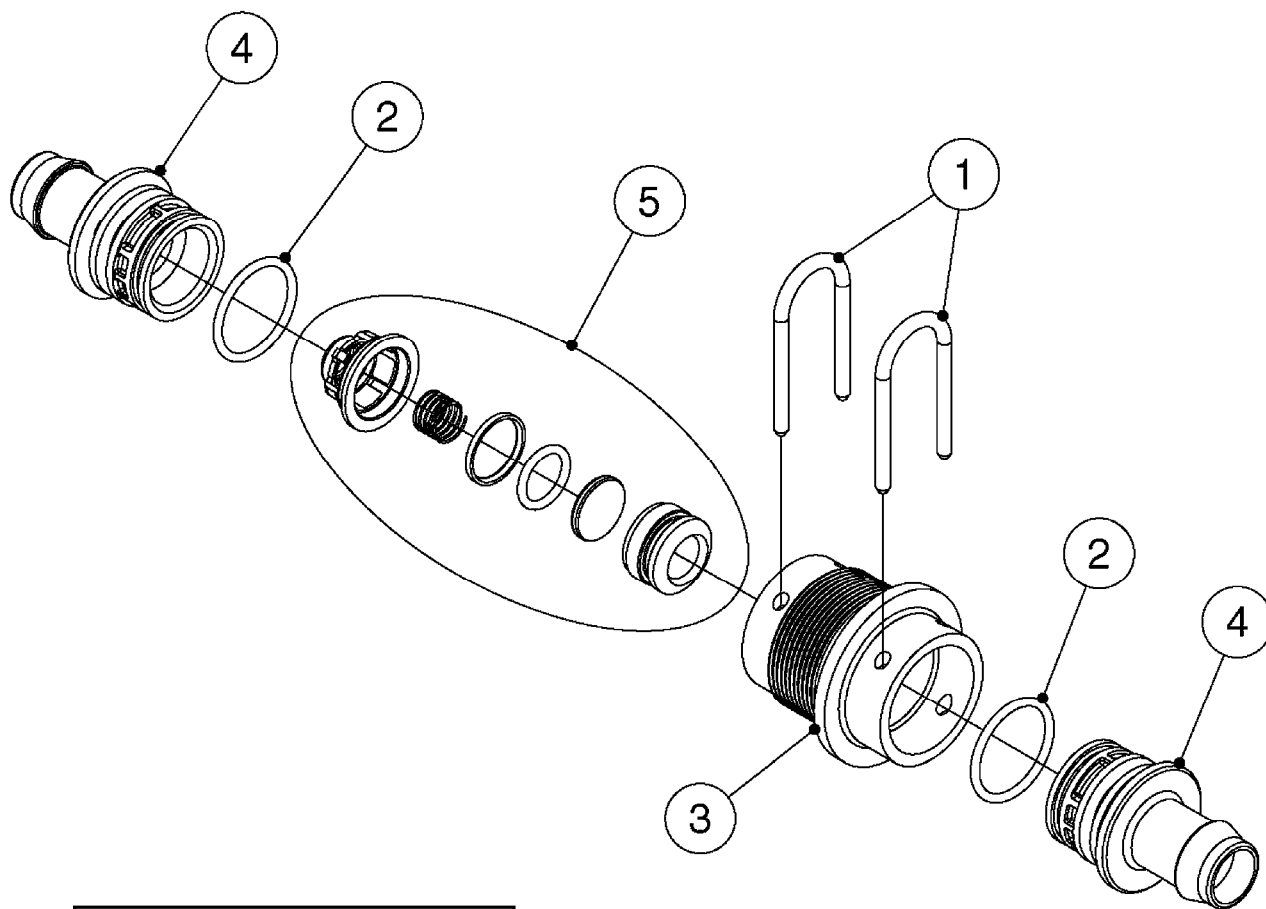

FOR FITTINGS AND
HOSES, SEE SECTION L

B0620

CHECK VALVES - S53
B0620-HIN, 01:01:16

Page 1

Date 12.08.2020 9:39

Pos.	parts-n°	order qty	description
1	145995	1	FITT.DK S-53 FORK
2	242354	1	O-RING D32.2X3.0 VITON
3	322103	1	FITT.DK S-53 BULKHEAD
4	334230	1	FITT.DK S-53 STR.1"
5	72132600	1	CHECK VALVE SUBASSEMBLY S53