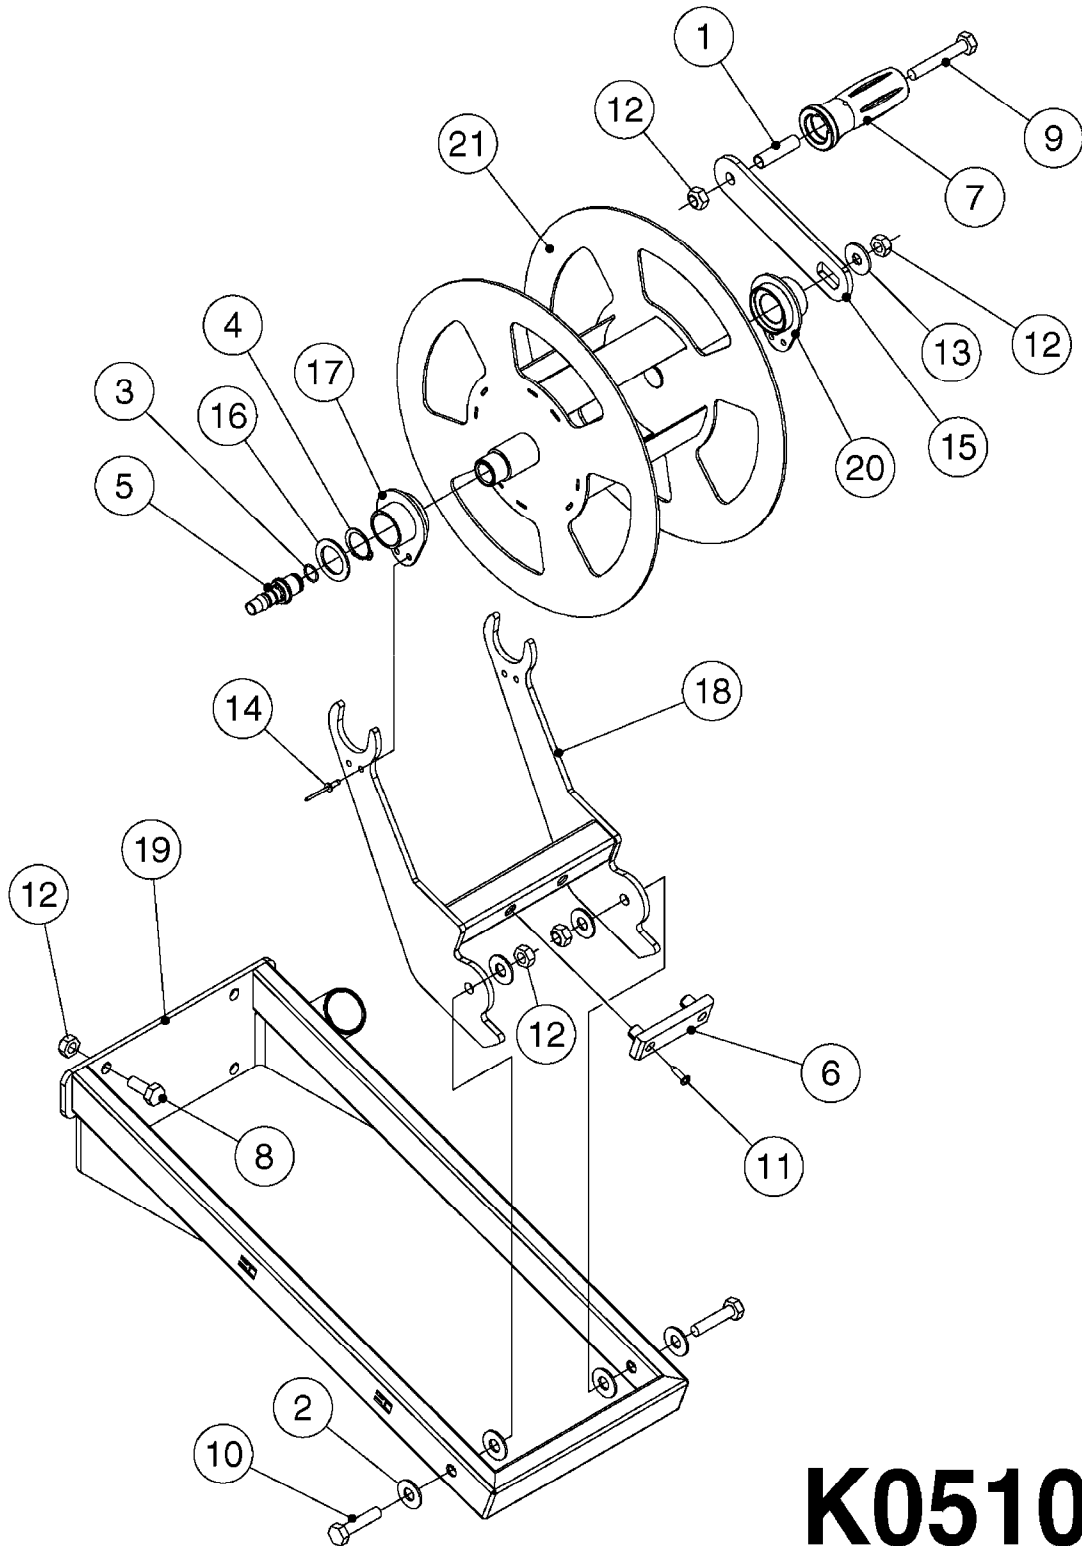

K0510

HOSE REEL - NAVIGATOR
K0510-HIN, 01:01:16

Page 1

Date 12.08.2020 9:40

Pos.	parts-n°	order qty	description
1	159912	1	BUSHING 12.0/10.2 - 45.5
2	165557	1	WASHER D28.0/D12.2X2.0 SS
3	242003	1	O-RING D14.1X1.6 VITON
4	281982	1	SNAP-RING OUTER 26X1.2 DIN4711
5	332905	1	FITT.DK HB 1/2" F. 3/4" CAP
6	333956	1	SLIDE SHOE 91X25X10
7	334104	1	GRIP
8	420604	1	BOLT HEX 8.8 DEL M10X25 FT DIN933
9	421083	1	BOLT HEX 8.8 DEL M10X65
10	421226	1	BOLT HEX 8.8 DEL M10X45
11	440665	1	SCREW M4.2X16 STAINLESS
12	460423	1	NUT HEX M10X1.50 LOCK DIN985A2 SS
13	471140	1	WASHER D30/D10.5X2.5 STAINLESS
14	480804	1	RIVET Ø4.8x14.5
15	16118400	1	ARM FOR HANDLE ON HOSE REEL
16	16127500	1	WASHER D40.0/27.0/2.0
17	61048300	1	AXLE LOCK F.HOSE REEL
18	61048700	1	HOSE REEL TILT ARM - NAVIGATOR
19	61048900	1	BRACKET FOR HOSE REEL NAV
20	61050300	1	AXLE LOCK F.HOSE REEL
21	63036500	1	HOSE REEL FOR HOSE