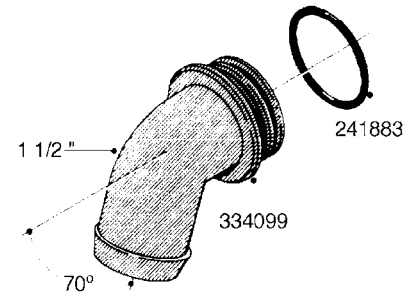

L0090

FITTINGS - S-56 & S-61
L0090-HIN, 01:01:16

Page 1

Date 12.08.2020 9:40

parts-n°	order qty	description
145661	1	FITT.DK S-61 FORK
241754	1	O-RING D59.5X3
241883	1	O-RING 3 X 39.2 NITRIL
322055	1	FITT.DK S-61 BULKHEAD
322056	1	FITT.DK S-61 BULKHEAD NUT
322066	1	FITT.DK S-56 NUT
334050	1	FITT.DK S-61 STR.1-1/4"
334068	1	FITT.DK S-61 STR.1"
334091	1	FITT.DK S56 STR.1-1/2'
334099	1	FITT.DK S-61 ELB.1-1/2"110 DEG
334100	1	FITT.DK S-61 ELB.1" 110 DEG.
334151	1	FITT.DK S-61 ELB.1-1/4"110 DEG
390231	1	FITT.DK NIPPLE 1-1/2 X S56