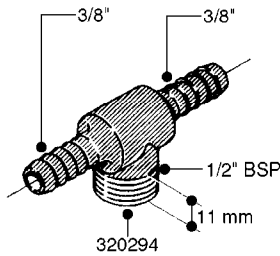

L0040

FITTINGS - NIPPLES & ELBOWS
L0040-HIN, 01:01:16

Page 1

Date 12.08.2020 9:40

parts-n°	order qty	description
10530803	1	FITT.PO.SE 2.00X2.00 45 DEG.
320191	1	FITT.DK ELB 3/8' BSP 45 DEGREE
320482	1	FITT.DK ELB. 1/2" BSP 60 DEG.
320596	1	FITT.DK ELB 3/8'-1/2'BSP 45DEG
320607	1	FITT.DK HN 3/8M X 3/8F BSP LNG
320633	1	FITT.DK HN 3/8"M X 3/8"F BSP
321451	1	FITT.DK ELB.1-1/2 X1-1/4 80DEG
321532	1	FITT.DK REDUC 3/4' X 1/2' BSP
390233	1	FITT.DK REDUC 1-1/2" X 1" BSP