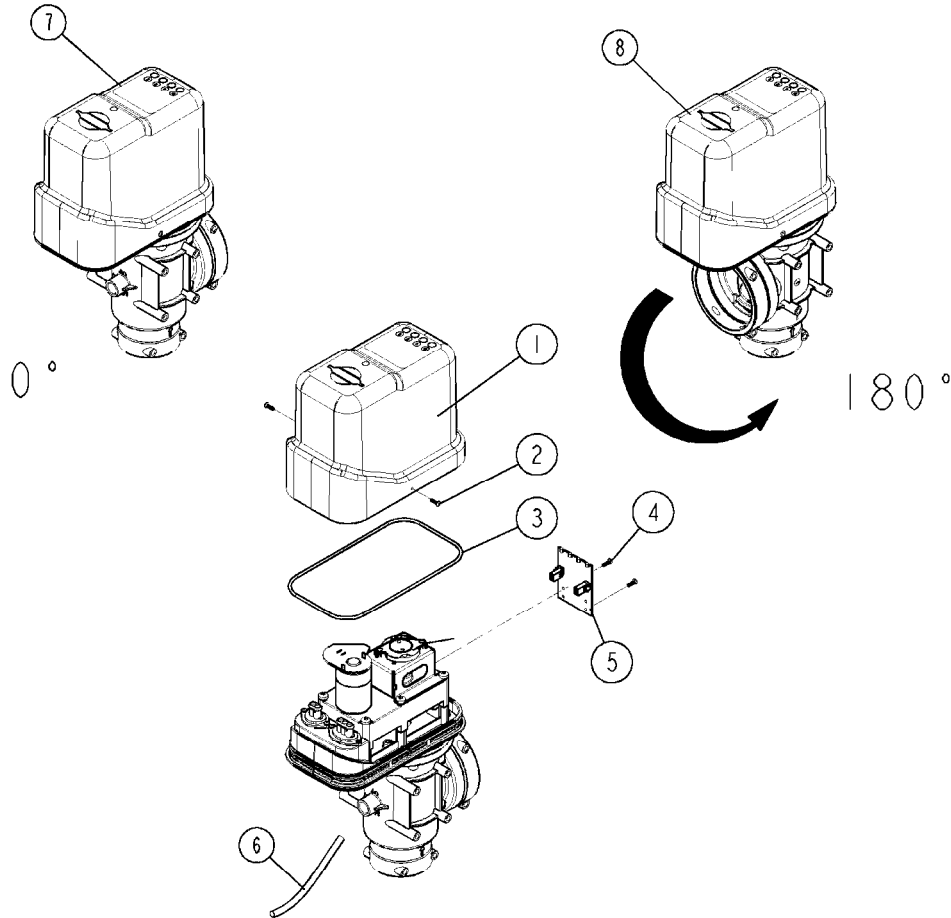

VALVE 3-WAY Ø33 MANUAL S67
B415-HIA, 06:06:17

B415-HIA

VALVE 3-WAY Ø33 MANUAL S67
B415-HIA, 06:06:17

Page 1

Date 12.08.2020 9:39

Pos.	parts-n°	order qty	description
1	440729	1	SCREW F. PLASTIC 4MM X40LG SS
2	334594	1	PLUG F.VALVE HANDLE BLACK
3	33514500	1	PLUG FOR HANDLE ,2 ICONS
4	33514400	1	HANDLE FOR 2 ICONS 07
5	334600	1	SPINDLE F.3 WAY VALVE
6	440681	1	SCREW F. PLASTIC 4MM X 14LG SS
7	16227500	1	PLATE Ø130X1.5, 6 HOLES
8	390623	1	HOUSING F.3 WAY VALVE
9	390204	1	BALL F. 3 WAY SUCTION VALVE
10	390635	1	PACKING RING F. Ø33 93
11	158988	1	SUPPORTING RING STAINLESS
12	242113	1	O-RING D37.5X5.3 VITON
13	242046	1	O-RING D60X2
14	334497	1	END COVER 3 WAY VALVE S-67
15	471125	1	WASHER M6U 6.4X14X1.2,A2 SS
16	460261	1	NUT HEX M6X1.00 LOCK DIN985 A2 SS
17	410605	1	BOLT HEX 8.8 DEL M6X80
18	241883	1	O-RING 3 X 39.2 NITRIL
19	322320	1	NUT F.3 WAY VALVE S56
20	322325	1	FITT.DK S-67 X 1-1/2"BSP LONG
21	242353	1	O-RING 3 X 44.2 VITON
21	241673	1	O-RING D22.1X1.6
22	74196100	1	BAG OF 10 PCS. 241973 O-RINGS