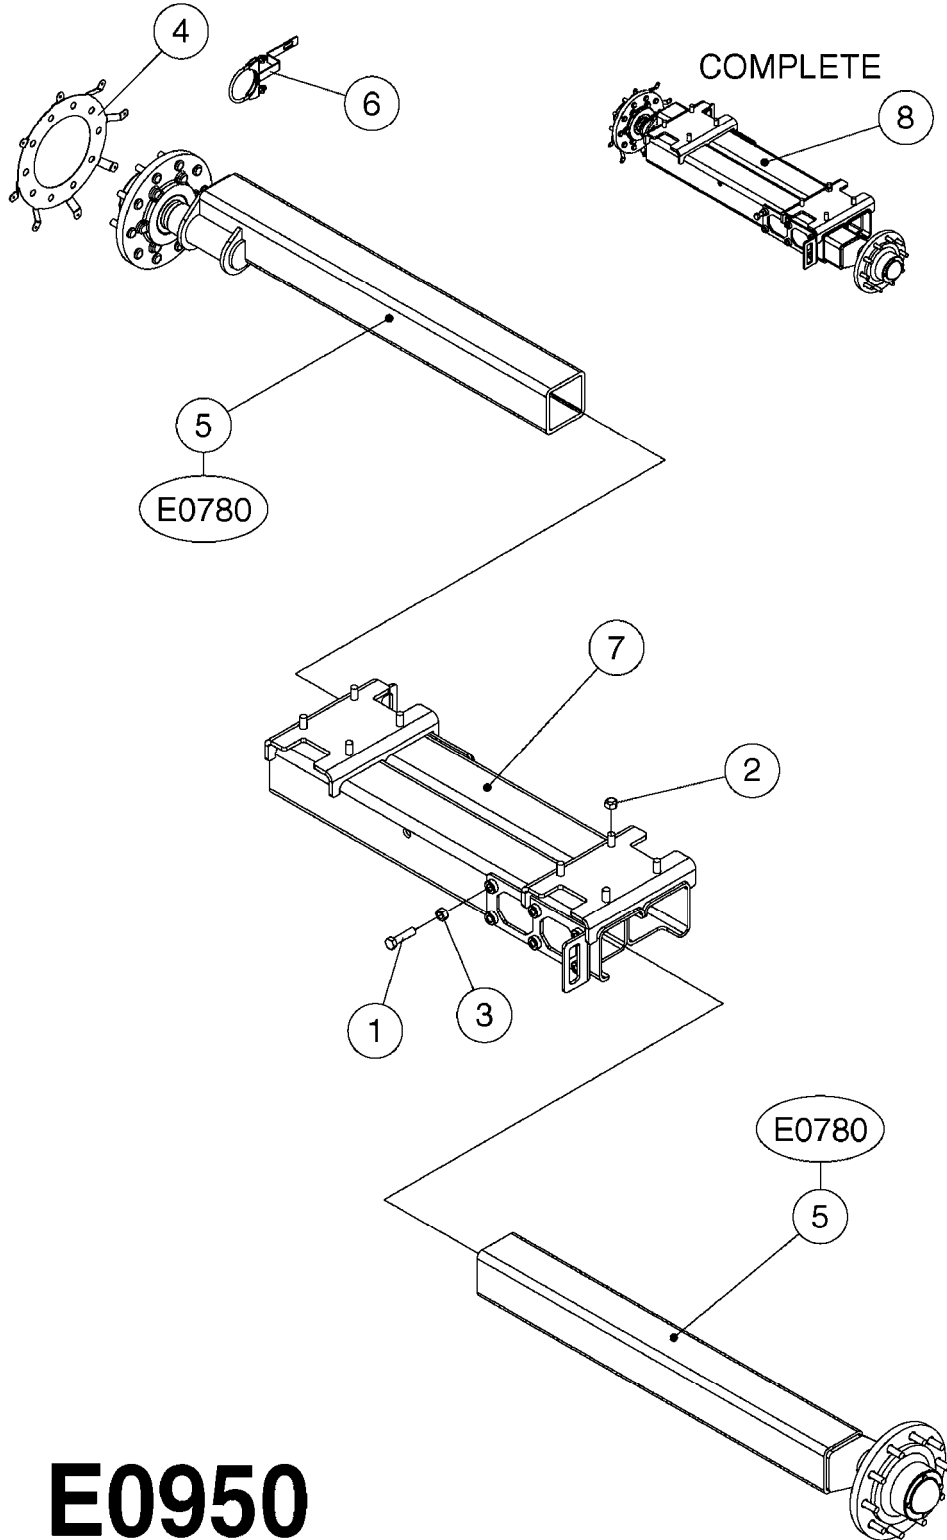

E0950

NAV. ADJUSTABLE AXLE 60"-120"
E0950-HIN, 01:01:16

Page 1

Date 12.08.2020 9:40

Pos.	parts-n°	order qty	description
1	430920	1	BOLT HEX M20x80MM
2	460806	1	NUT HEX M20X2.50 LOCK DIN985A2 SS
3	461228	1	NUT HEX M20
4	16020203	1	WHEEL SENSOR MAGNET MNT 10BLT
5	28050003	1	HUB F 3.5" 873 15000# PACKAGE
5	63030203	1	AXLE ADJ 60-120 INSERT NAV DBL
6	61003603	1	SPEED SNS MNT CLAMP 3.5" SP
7	63030303	1	AXLE ADJ. 60-120 NAVIGATOR DBL
8	70074703	1	AXLE ADJUSTABLE 60-120 NV DBL