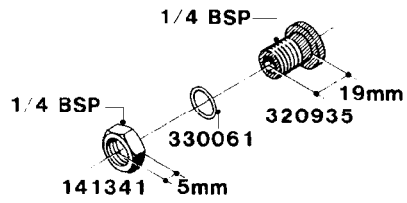

L0060

FITTINGS - BULKHEAD
L0060-HIN, 01:01:16

Page 1

Date 12.08.2020 9:40

parts-n°	order qty	description
141046	1	NUT 3/8" BSP
141341	1	NUT 1/4' BSP
240284	1	O-RING D82,5/75 X 3,5
320456	1	FITT.DK BULKHEAD 1"BSP DOUBLE
320467	1	FITT.DK BULKHEAD 1"BSP SINGLE
320471	1	FITT.DK NUT 1" BSP JAMB
320541	1	FITT.DK BULKHEAD 2-1/2'BSP SIN
320552	1	FITT.DK NUT 2-1/2' BSP JAMB
320644	1	FITT.DK ELB.3/4"HB X 1" BSP
320784	1	FITT.DK CAP 1-1/2" BSP
320795	1	FITT.DK NUT 1-1/2" BSP JAMB
320935	1	FITT.DK BULKHEAD 1/4' BSP SING
320946	1	FITT.DK BULKHEAD 3/8' BSP SING
321296	1	FITT.DK BULKHEAD 1/2" BSP SING
321307	1	FITT.DK NUT 1/2" BSP JAMB
321333	1	FITT.DK BULK 1-1/2" X 1"F BSP
330061	1	O-RING D16/D11X2,5
330072	1	O-RING D53.5/D45.5X4
330212	1	O-RING D19/D14X2.4 F.1/2"NUT
332577	1	O-RING D38/D30X4 F.1" PUR.
332592	1	O-RING D26/D20X3