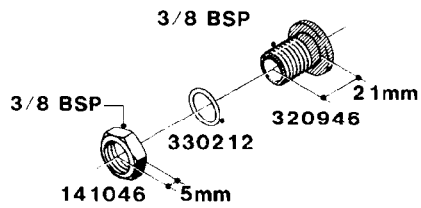

L0060

FITTINGS - BULKHEAD
L0060-HIN, 01:01:16

Page 1

Date 12.08.2020 9:40

parts-n°	order qty	description
141046	1	NUT 3/8" BSP
141341	1	NUT 1/4' BSP
240284	1	O-RING D82,5/75 X 3,5
320456	1	FITT.DK BULKHEAD 1"BSP DOUBLE
320467	1	FITT.DK BULKHEAD 1"BSP SINGLE
320471	1	FITT.DK NUT 1" BSP JAMB
320541	1	FITT.DK BULKHEAD 2-1/2'BSP SIN
320552	1	FITT.DK NUT 2-1/2' BSP JAMB
320644	1	FITT.DK ELB.3/4"HB X 1" BSP
320784	1	FITT.DK CAP 1-1/2" BSP
320795	1	FITT.DK NUT 1-1/2" BSP JAMB
320935	1	FITT.DK BULKHEAD 1/4' BSP SING
320946	1	FITT.DK BULKHEAD 3/8' BSP SING
321296	1	FITT.DK BULKHEAD 1/2" BSP SING
321307	1	FITT.DK NUT 1/2" BSP JAMB
321333	1	FITT.DK BULK 1-1/2" X 1"F BSP
330061	1	O-RING D16/D11X2,5
330072	1	O-RING D53.5/D45.5X4
330212	1	O-RING D19/D14X2.4 F.1/2"NUT
332577	1	O-RING D38/D30X4 F.1" PUR.
332592	1	O-RING D26/D20X3