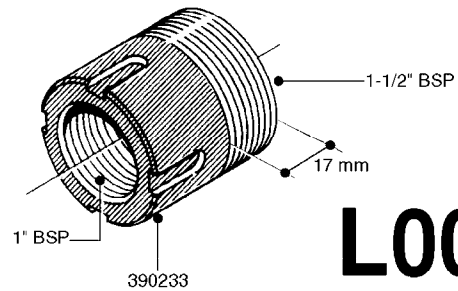

L0040

FITTINGS - NIPPLES & ELBOWS
L0040-HIN, 01:01:16

Page 1

Date 12.08.2020 9:40

parts-n°	order qty	description
10530803	1	FITT.PO.SE 2.00X2.00 45 DEG.
320191	1	FITT.DK ELB 3/8' BSP 45 DEGREE
320482	1	FITT.DK ELB. 1/2" BSP 60 DEG.
320596	1	FITT.DK ELB 3/8'-1/2'BSP 45DEG
320607	1	FITT.DK HN 3/8M X 3/8F BSP LNG
320633	1	FITT.DK HN 3/8"M X 3/8"F BSP
321451	1	FITT.DK ELB.1-1/2 X1-1/4 80DEG
321532	1	FITT.DK REDUC 3/4' X 1/2' BSP
390233	1	FITT.DK REDUC 1-1/2" X 1" BSP