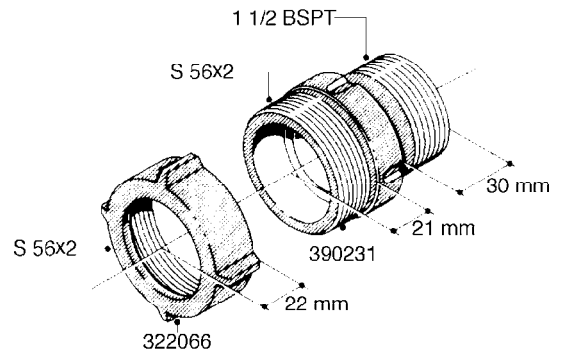

L0090

FITTINGS - S-56 & S-61
L0090-HIN, 01:01:16

Page 1

Date 12.08.2020 9:40

parts-n°	order qty	description
145661	1	FITT.DK S-61 FORK
241754	1	O-RING D59.5X3
241883	1	O-RING 3 X 39.2 NITRIL
322055	1	FITT.DK S-61 BULKHEAD
322056	1	FITT.DK S-61 BULKHEAD NUT
322066	1	FITT.DK S-56 NUT
334050	1	FITT.DK S-61 STR.1-1/4"
334068	1	FITT.DK S-61 STR.1"
334091	1	FITT.DK S56 STR.1-1/2'
334099	1	FITT.DK S-61 ELB.1-1/2"110 DEG
334100	1	FITT.DK S-61 ELB.1" 110 DEG.
334151	1	FITT.DK S-61 ELB.1-1/4"110 DEG
390231	1	FITT.DK NIPPLE 1-1/2 X S56