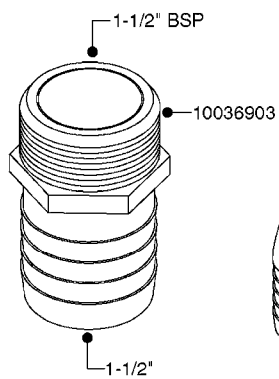

L0040

FITTINGS - NIPPLES & ELBOWS
L0040-HIN, 01:01:16

Page 1

Date 12.08.2020 9:40

parts-n°	order qty	description
10530803	1	FITT.PO.SE 2.00X2.00 45 DEG.
320191	1	FITT.DK ELB 3/8' BSP 45 DEGREE
320482	1	FITT.DK ELB. 1/2" BSP 60 DEG.
320596	1	FITT.DK ELB 3/8'-1/2'BSP 45DEG
320607	1	FITT.DK HN 3/8M X 3/8F BSP LNG
320633	1	FITT.DK HN 3/8"M X 3/8"F BSP
321451	1	FITT.DK ELB.1-1/2 X1-1/4 80DEG
321532	1	FITT.DK REDUC 3/4' X 1/2' BSP
390233	1	FITT.DK REDUC 1-1/2" X 1" BSP