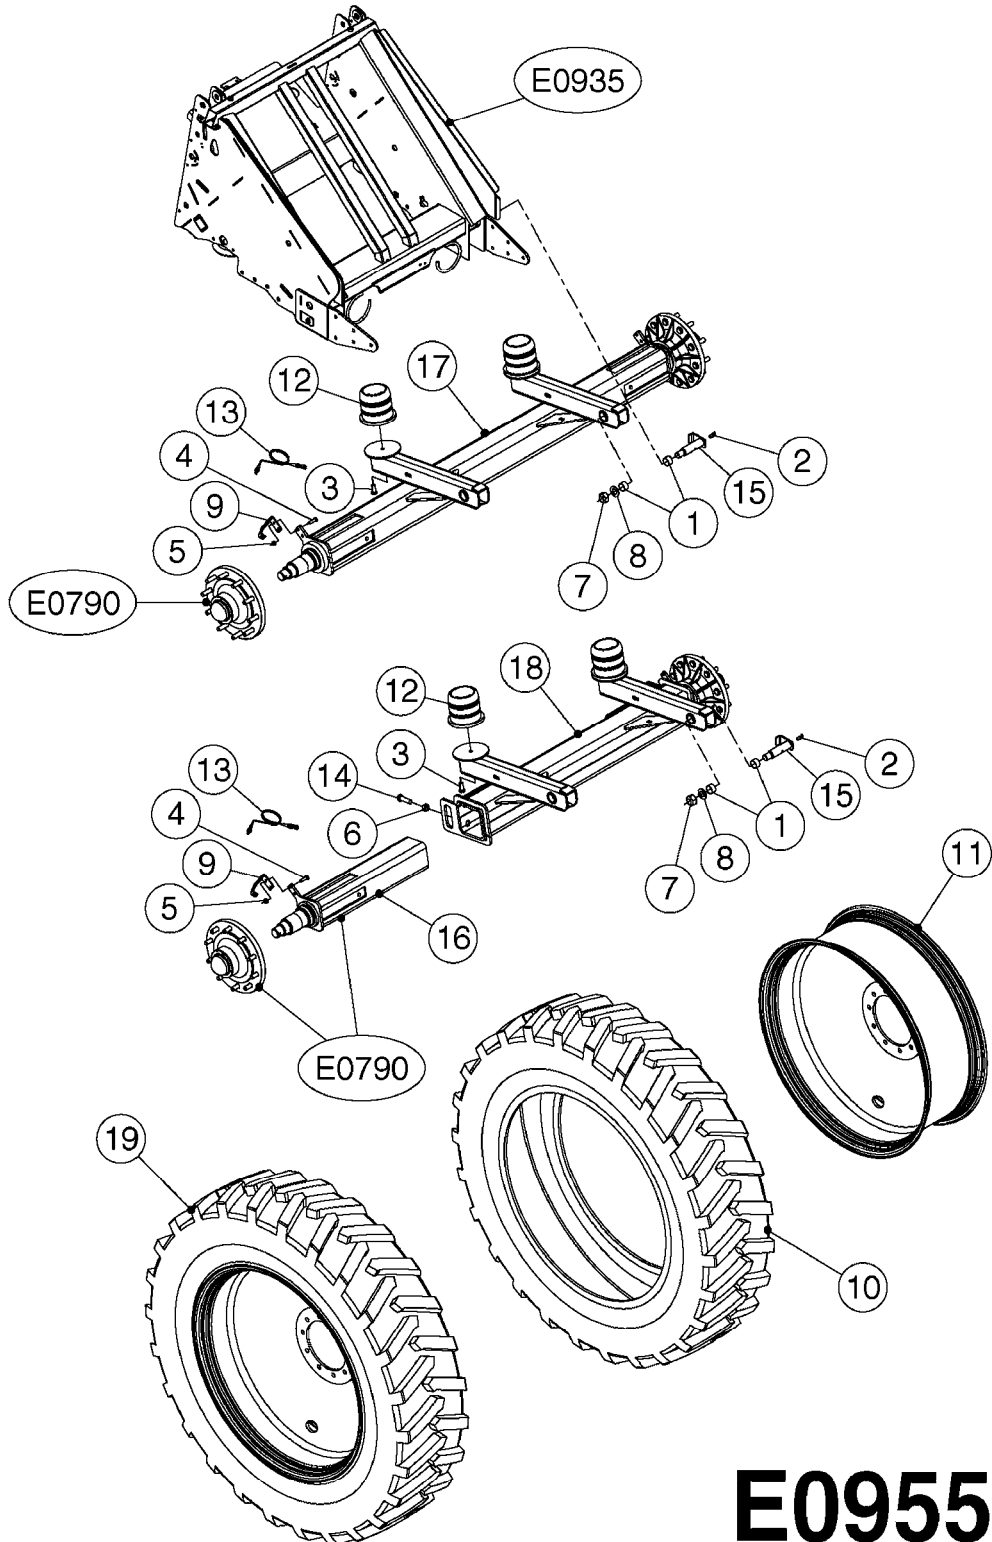

E0950

NAV. ADJUSTABLE AXLE 60"-120"
E0950-HIN, 01:01:16

Page 1

Date 12.08.2020 9:40

Pos.	parts-n°	order qty	description
1	430920	1	BOLT HEX M20x80MM
2	460806	1	NUT HEX M20X2.50 LOCK DIN985A2 SS
3	461228	1	NUT HEX M20
4	16020203	1	WHEEL SENSOR MAGNET MNT 10BLT
5	28050003	1	HUB F 3.5" 873 15000# PACKAGE
5	63030203	1	AXLE ADJ 60-120 INSERT NAV DBL
6	61003603	1	SPEED SNS MNT CLAMP 3.5" SP
7	63030303	1	AXLE ADJ. 60-120 NAVIGATOR DBL
8	70074703	1	AXLE ADJUSTABLE 60-120 NV DBL