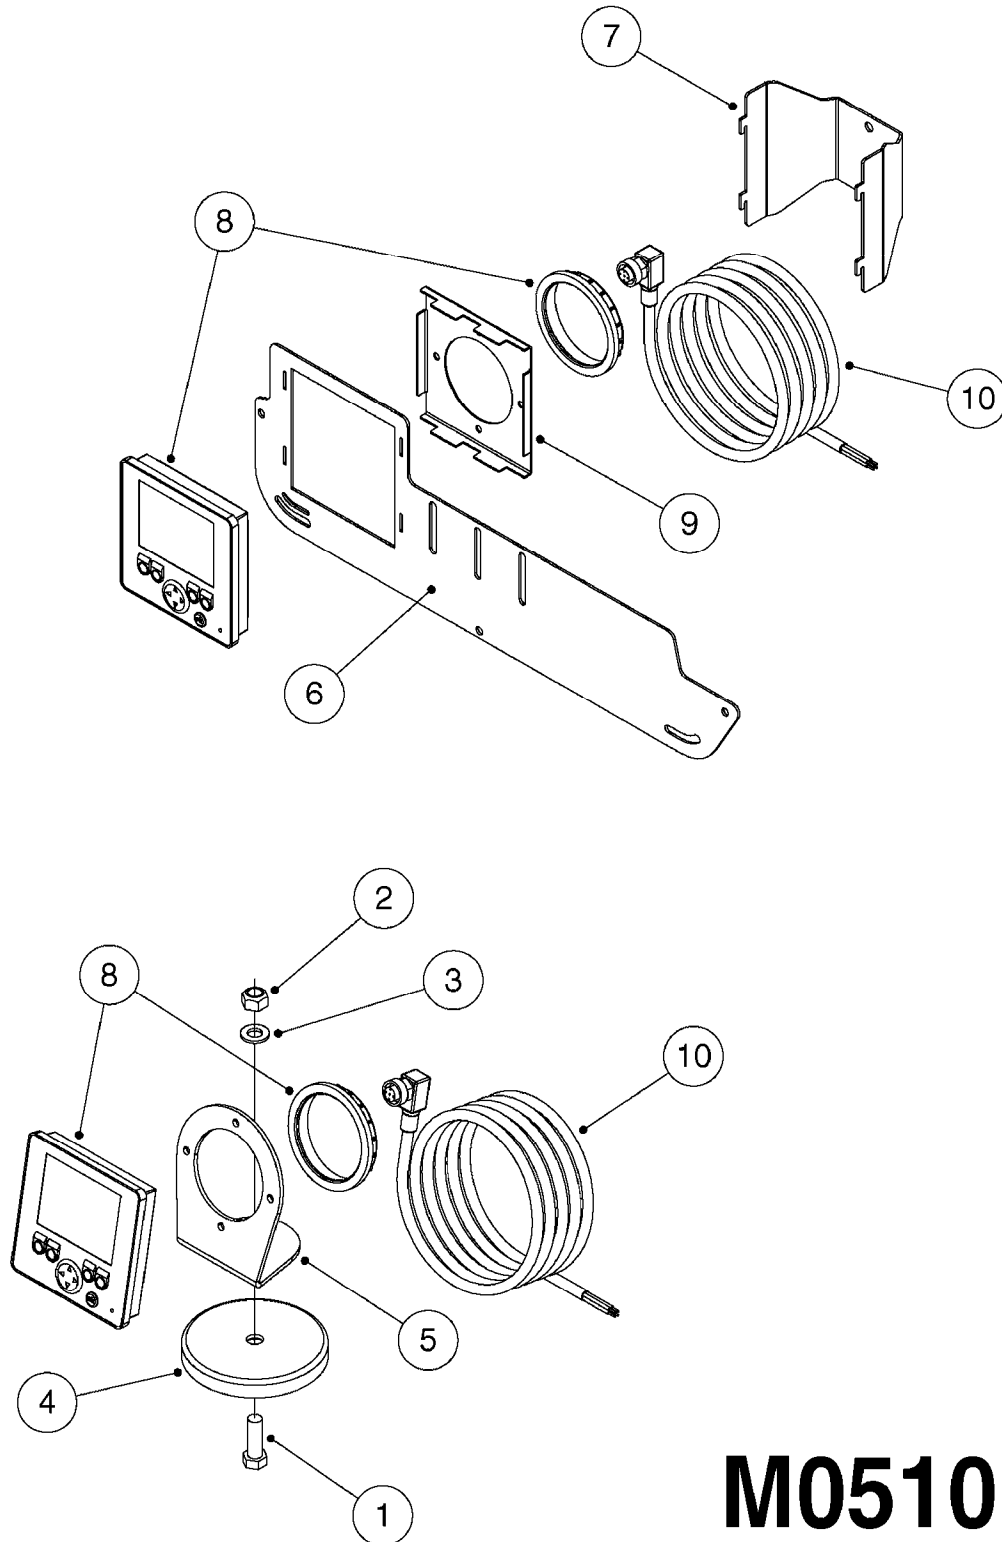

M0500

NORAC UC7 SENSOR BRACKETS
M0500-HIN, 26:06:17

Page 1

Date 12.08.2020 9:40

Pos.	parts-n°	order qty	description
1	421164	1	BOLT HEX 8.8 DEL M10X70
2	421212	1	BOLT HEX 8.8 DEL M10X110 FT
3	421218	1	BOLT HEX 8.8 DEL M10X90
4	460423	1	NUT HEX M10X1.50 LOCK DIN985A2 SS
5	471122	1	WASHER, M10, Ø20/10.5X 2.0, SS
6	16204203	1	NORAC SENSOR BRKT BACKER, MAIN LIFT, RED
7	16213603	1	PLATE, 1/4", FLAT, 25X86, 2 HOLE RED
8	63047703	1	NORAC SENSOR BRKT, MAIN LIFT, RED
9	63052503	1	NORAC TALL SENSOR BRKT, DTZ, RED
10	63052603	1	NORAC SENSOR BRKT, DTZ, RED