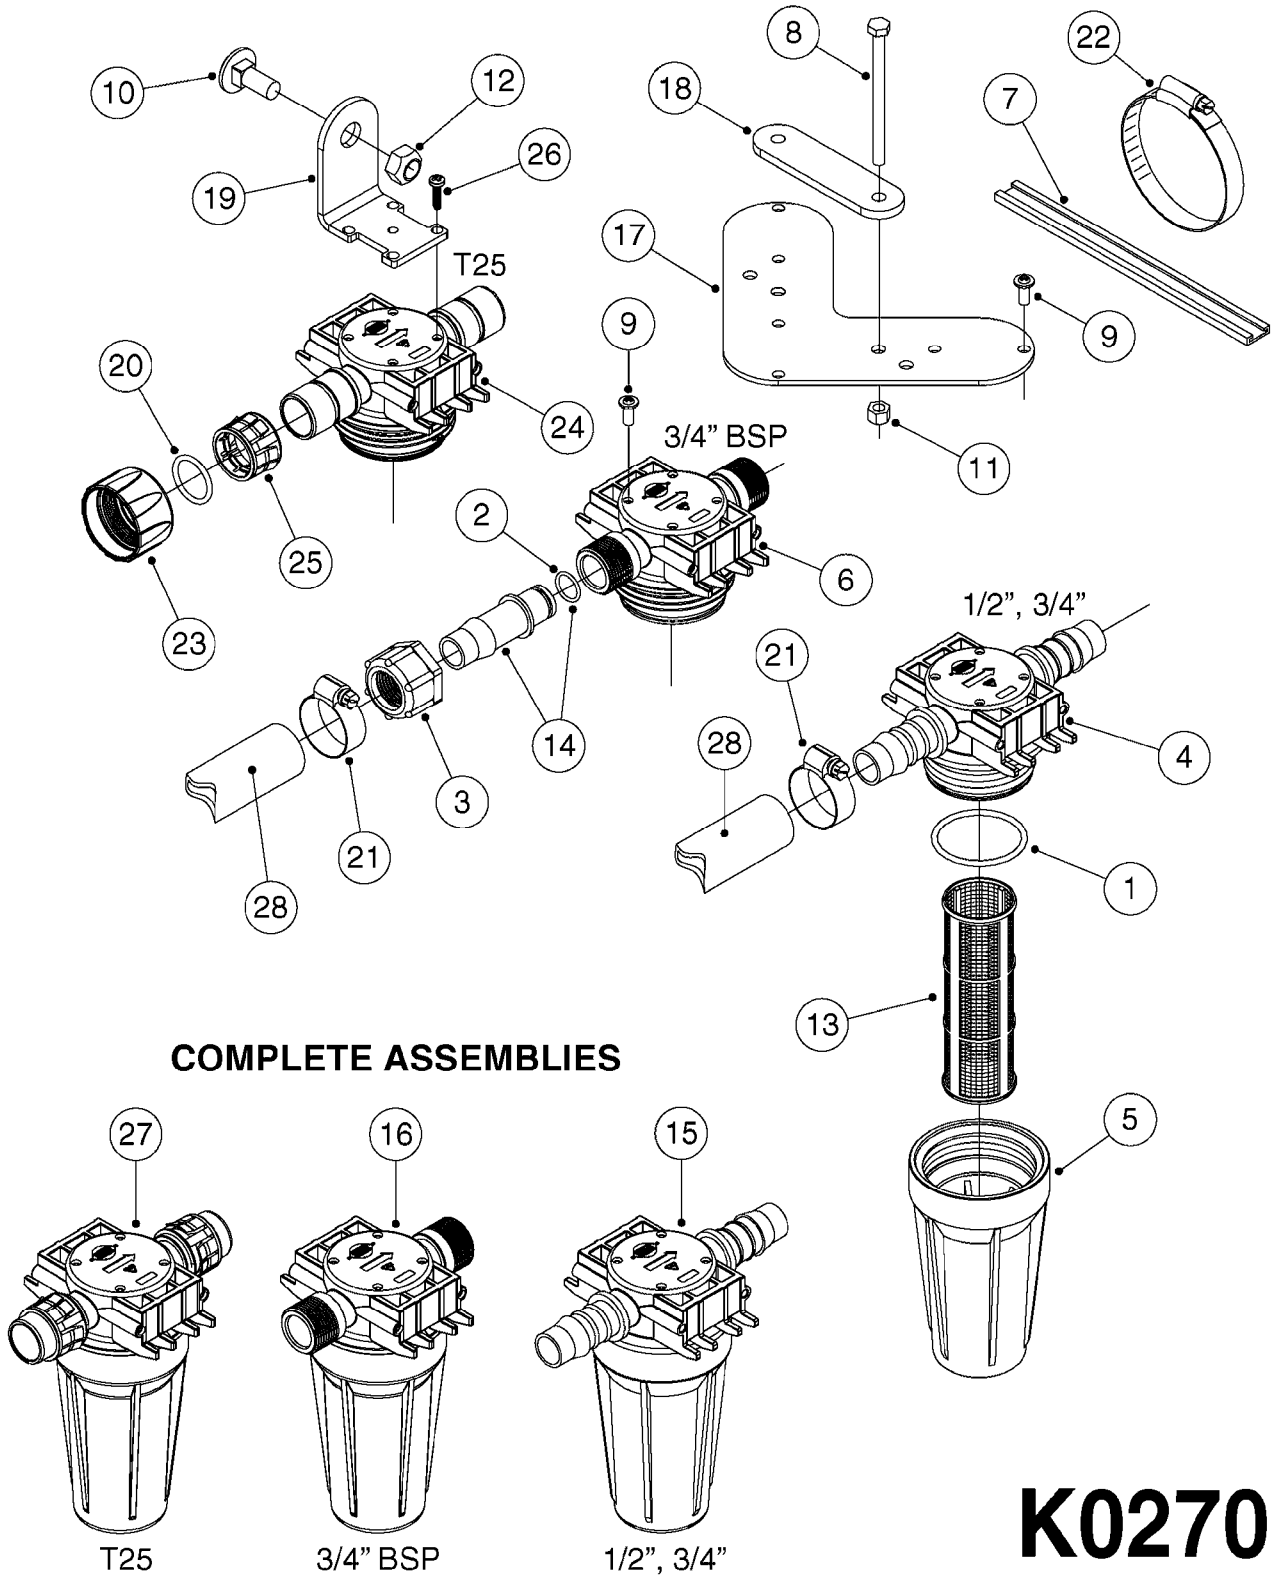

Page 1

Date 12.08.2020 9:40

Pos.	parts-n°	order qty	description
1	145994	1	FITT.DK S-40 FORK
2	145995	1	FITT.DK S-53 FORK
3	240177	1	O-RING D16.1/11.3 X 2.4
4	242354	1	O-RING D32.2X3.0 VITON
5	242355	1	O-RING D19.2X3.0 VITON F.S-40
6	242594	1	O-RING D14 X 1.78 SCH.70-EPDM
7	261539	1	SPADE F.ELEC CONNec BLUE INSUL
8	262104	1	VALVE, SOLENOID, S53/S40
9	320084	1	FITT.DK NUT 1/2" BSP
10	320187	1	FITT.DK CAP 3/8" BSP BLACK
11	320283	1	FITT.DK NUT 3/4"BSP
12	320596	1	FITT.DK ELB 3/8'-1/2'BSP 45DEG
13	321307	1	FITT.DK NUT 1/2" BSP JAMB
14	321742	1	FITT.DK BULKHEAD 1/2' BSP
15	322103	1	FITT.DK S-53 BULKHEAD
16	322352	1	FITT.DK S-53 TEE
17	330212	1	O-RING D19/D14X2.4 F.1/2"NUT
18	330687	1	FITT.DK HB 1/2" F. 1/2" NUT
19	334965	1	COVER FOR S53 SOLENOID VALVE
20	370366	1	OFF-CENTER FLAT SPRAY NOZZLE, 1850 - G150
21	410185	1	BOLT HEX 8.8 DEL M6X16
22	460261	1	NUT HEX M6X1.00 LOCK DIN985 A2 SS
23	471125	1	WASHER M6U 6.4X14X1.2,A2 SS
24	614366	1	FILTER 50 MESH F.NOZZLE BLUE
24	614367	1	FILTER 80 MESH F.NOZZLE RED
24	614368	1	FILTER 100 MESH F.NOZZLE YEL.
25	720856	1	FITT.DK 1/2'BSP ASSY.F.3/4'NUT
26	726558	1	FITT.DK S53 STR. 3/4" W.ORING
27	726567	1	FITT.DK S-40 ELB.1/2" W.O-RING
28	726694	1	PLUG,S53,1/2"FBSP THD W.ORING
29	729610	1	NOZZLE ASSY. NON DRIP 3/8 THRD
30	750722	1	REPAIR KIT FOR 3S SC CONTROL
31	983087	1	ELEC. CABLE 2 WIRE X 0.75MM
32	16180100	1	PLATE, END ROW NOZZLE
33	28025203	1	TIE STRAP L=23" x W=1/2"
34	28029803	1	CLAMP HOSE GEAR P1/2" 6708
35	28029903	1	CLAMP HOSE GEAR P3/4"-S1" 6712
36	92702103	1	HOSE R X1/2" X300PSI WP X0012"