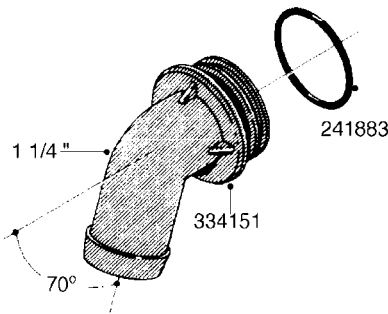

L0090

FITTINGS - S-56 & S-61
L0090-HIN, 01:01:16

Page 1

Date 12.08.2020 9:40

parts-n°	order qty	description
145661	1	FITT.DK S-61 FORK
241754	1	O-RING D59.5X3
241883	1	O-RING 3 X 39.2 NITRIL
322055	1	FITT.DK S-61 BULKHEAD
322056	1	FITT.DK S-61 BULKHEAD NUT
322066	1	FITT.DK S-56 NUT
334050	1	FITT.DK S-61 STR.1-1/4"
334068	1	FITT.DK S-61 STR.1"
334091	1	FITT.DK S56 STR.1-1/2'
334099	1	FITT.DK S-61 ELB.1-1/2"110 DEG
334100	1	FITT.DK S-61 ELB.1" 110 DEG.
334151	1	FITT.DK S-61 ELB.1-1/4"110 DEG
390231	1	FITT.DK NIPPLE 1-1/2 X S56