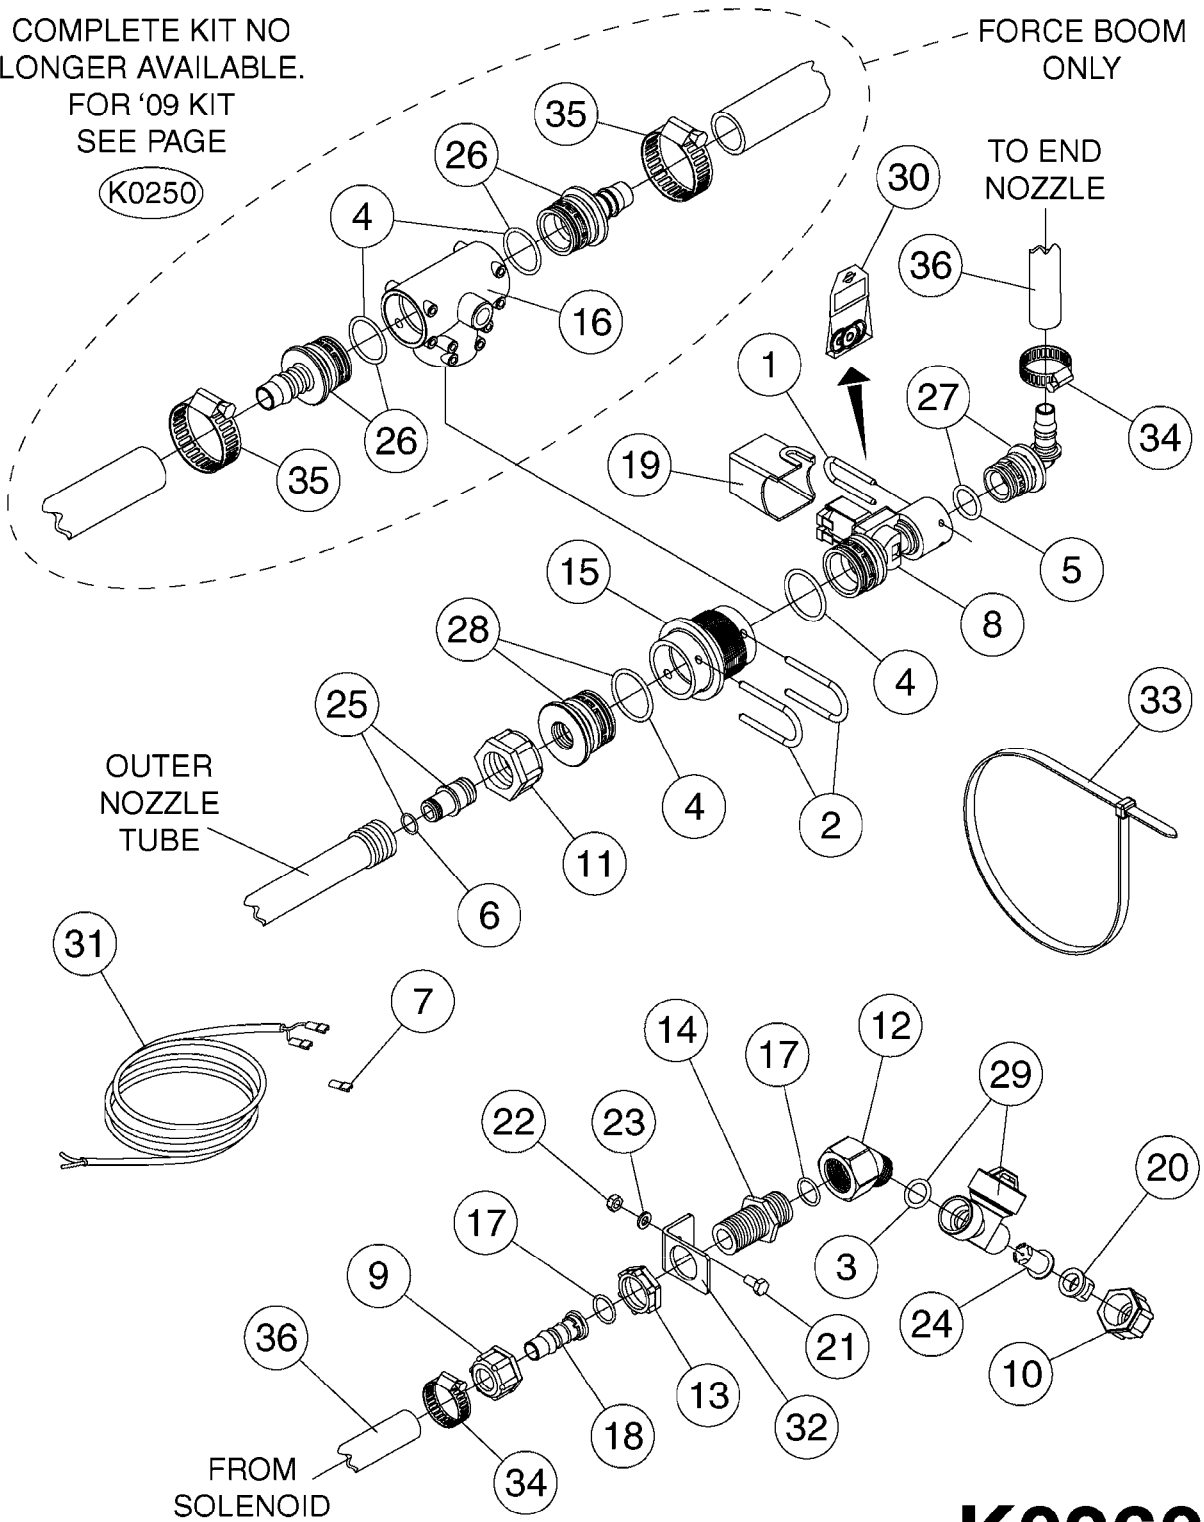

COMPLETE KIT NO
LONGER AVAILABLE.
FOR '09 KIT
SEE PAGE

(K0250)

FORCE BOOM
ONLY

TO END
NOZZLE

OUTER
NOZZLE
TUBE

FROM
SOLENOID
ASSEMBLY

ELECTRIC END NOZZLE KIT '12
K0260-HIN, 01:01:16

Page 1

Date 12.08.2020 9:40

Pos.	parts-n°	order qty	description
1	145994	1	FITT.DK S-40 FORK
2	145995	1	FITT.DK S-53 FORK
3	240177	1	O-RING D16.1/11.3 X 2.4
4	242354	1	O-RING D32.2X3.0 VITON
5	242355	1	O-RING D19.2X3.0 VITON F.S-40
6	242594	1	O-RING D14 X 1.78 SCH.70-EPDM
7	261539	1	SPADE F.ELEC CONNec BLUE INSUL
8	262104	1	VALVE, SOLENOID, S53/S40
9	320084	1	FITT.DK NUT 1/2" BSP
10	320187	1	FITT.DK CAP 3/8" BSP BLACK
11	320283	1	FITT.DK NUT 3/4"BSP
12	320596	1	FITT.DK ELB 3/8'-1/2'BSP 45DEG
13	321307	1	FITT.DK NUT 1/2" BSP JAMB
14	321742	1	FITT.DK BULKHEAD 1/2' BSP
15	322103	1	FITT.DK S-53 BULKHEAD
16	322352	1	FITT.DK S-53 TEE
17	330212	1	O-RING D19/D14X2.4 F.1/2"NUT
18	330687	1	FITT.DK HB 1/2" F. 1/2" NUT
19	334965	1	COVER FOR S53 SOLENOID VALVE
20	370366	1	OFF-CENTER FLAT SPRAY NOZZLE, 1850 - G150
21	410185	1	BOLT HEX 8.8 DEL M6X16
22	460261	1	NUT HEX M6X1.00 LOCK DIN985 A2 SS
23	471125	1	WASHER M6U 6.4X14X1.2,A2 SS
24	614366	1	FILTER 50 MESH F.NOZZLE BLUE
24	614367	1	FILTER 80 MESH F.NOZZLE RED
24	614368	1	FILTER 100 MESH F.NOZZLE YEL.
25	720856	1	FITT.DK 1/2'BSP ASSY.F.3/4'NUT
26	726558	1	FITT.DK S53 STR. 3/4" W.ORING
27	726567	1	FITT.DK S-40 ELB.1/2" W.O-RING
28	726694	1	PLUG,S53,1/2"FBSP THD W.ORING
29	729610	1	NOZZLE ASSY. NON DRIP 3/8 THRD
30	750722	1	REPAIR KIT FOR 3S SC CONTROL
31	983087	1	ELEC. CABLE 2 WIRE X 0.75MM
32	16180100	1	PLATE, END ROW NOZZLE
33	28025203	1	TIE STRAP L=23" x W=1/2"
34	28029803	1	CLAMP HOSE GEAR P1/2" 6708
35	28029903	1	CLAMP HOSE GEAR P3/4"-S1" 6712
36	92702103	1	HOSE R X1/2" X300PSI WP X0012"