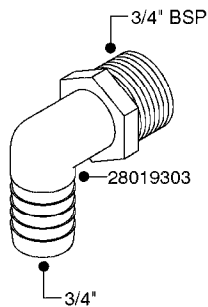

L0040

FITTINGS - NIPPLES & ELBOWS
L0040-HIN, 01:01:16

Page 1

Date 12.08.2020 9:40

parts-n°	order qty	description
10530803	1	FITT.PO.SE 2.00X2.00 45 DEG.
320191	1	FITT.DK ELB 3/8' BSP 45 DEGREE
320482	1	FITT.DK ELB. 1/2" BSP 60 DEG.
320596	1	FITT.DK ELB 3/8'-1/2'BSP 45DEG
320607	1	FITT.DK HN 3/8M X 3/8F BSP LNG
320633	1	FITT.DK HN 3/8"M X 3/8"F BSP
321451	1	FITT.DK ELB.1-1/2 X1-1/4 80DEG
321532	1	FITT.DK REDUC 3/4' X 1/2' BSP
390233	1	FITT.DK REDUC 1-1/2" X 1" BSP