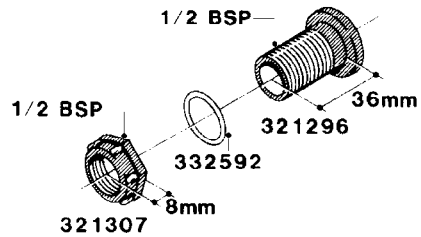

L0060

FITTINGS - BULKHEAD
L0060-HIN, 01:01:16

Page 1

Date 12.08.2020 9:40

parts-n°	order qty	description
141046	1	NUT 3/8" BSP
141341	1	NUT 1/4' BSP
240284	1	O-RING D82,5/75 X 3,5
320456	1	FITT.DK BULKHEAD 1"BSP DOUBLE
320467	1	FITT.DK BULKHEAD 1"BSP SINGLE
320471	1	FITT.DK NUT 1" BSP JAMB
320541	1	FITT.DK BULKHEAD 2-1/2'BSP SIN
320552	1	FITT.DK NUT 2-1/2' BSP JAMB
320644	1	FITT.DK ELB.3/4"HB X 1" BSP
320784	1	FITT.DK CAP 1-1/2" BSP
320795	1	FITT.DK NUT 1-1/2" BSP JAMB
320935	1	FITT.DK BULKHEAD 1/4' BSP SING
320946	1	FITT.DK BULKHEAD 3/8' BSP SING
321296	1	FITT.DK BULKHEAD 1/2" BSP SING
321307	1	FITT.DK NUT 1/2" BSP JAMB
321333	1	FITT.DK BULK 1-1/2" X 1"F BSP
330061	1	O-RING D16/D11X2,5
330072	1	O-RING D53.5/D45.5X4
330212	1	O-RING D19/D14X2.4 F.1/2"NUT
332577	1	O-RING D38/D30X4 F.1" PUR.
332592	1	O-RING D26/D20X3