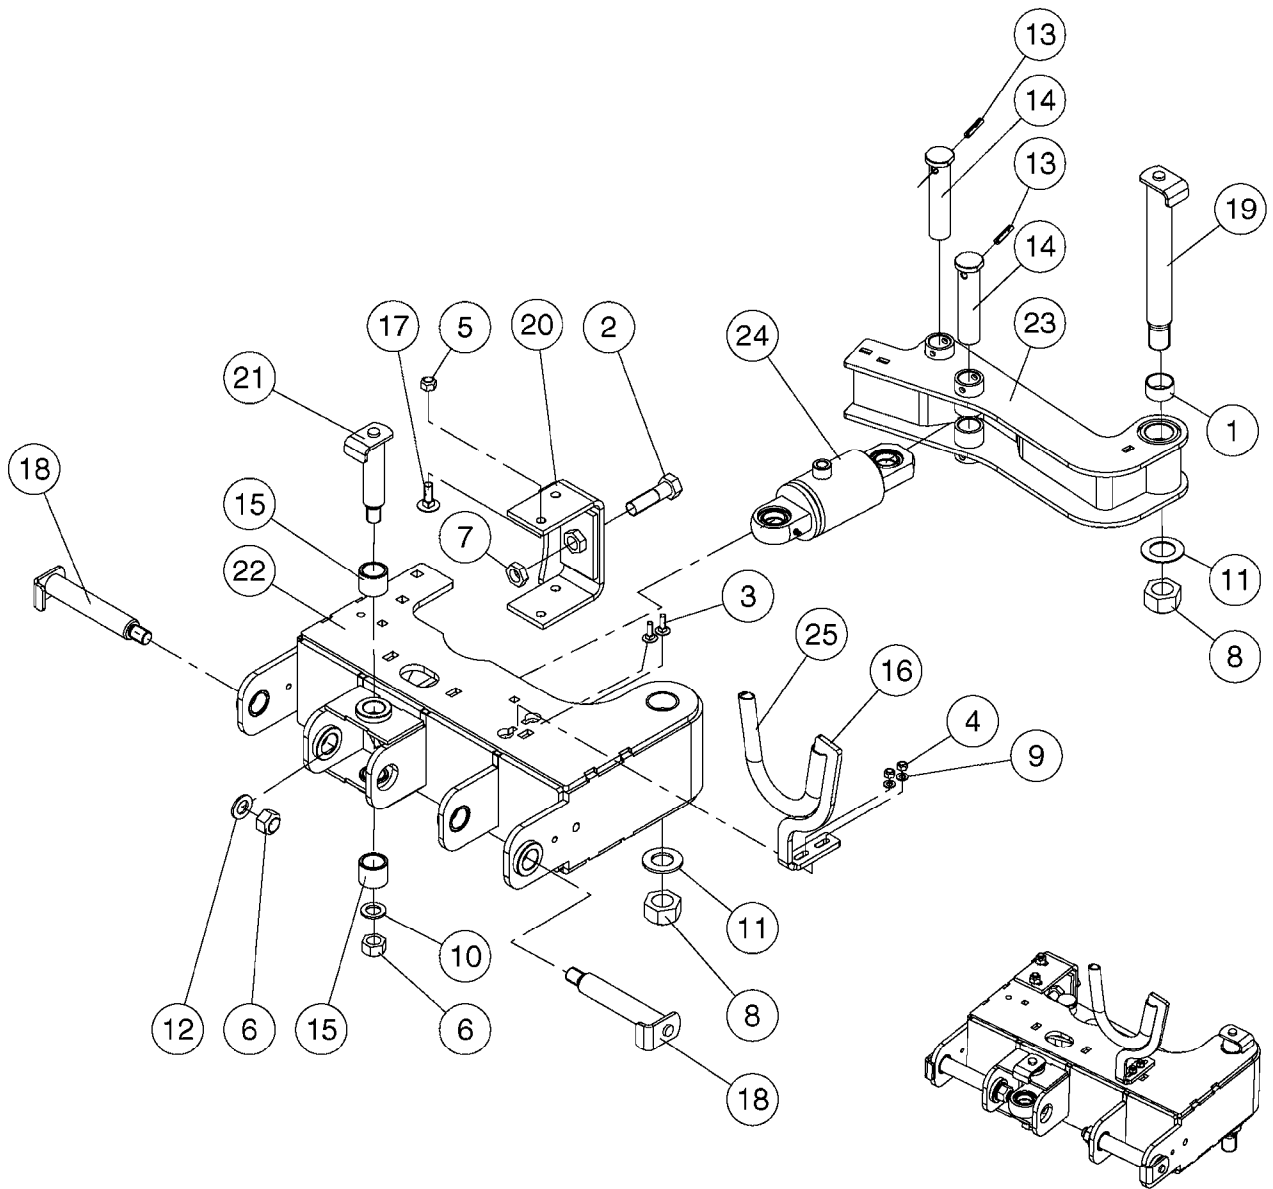

D0910

DTZ HYDRAULIC YAW
D0910-HIN, 17:05:17

Page 1

Date 12.08.2020 9:39

Pos.	parts-n°	order qty	description
1	210866	1	BUSHING D39/35 L=20
2	430920	1	BOLT HEX M20x80MM
3	440735	1	M8 X 30 COACH BOLT
4	460143	1	LOCK NUT M8 SST A2 DIN985
5	460703	1	NUT HEX M12X1.75 LOCK DIN985A2 SS
6	460806	1	NUT HEX M20X2.50 LOCK DIN985A2 SS
7	461228	1	NUT HEX M20
8	461316	1	NUT HEX LOCK M30X3.5 DIN 985
9	471126	1	WASHER, M8, Ø16/ 8.4X 1.6, SS
10	471129	1	WASHER, M20, Ø37/21.0X 3.0, SS
11	471131	1	WASHER, M30, Ø56/31.0X 4.0, SS
12	471180	1	LOCK WASHER NORDLOCK M20 ELZ
13	480735	1	TENSION PIN D 8X40 DIN 1481
14	14141200	1	BEARING BOLT Ø30 L=129
15	14141400	1	BUSH. Ø40/Ø30,5 L=33
16	16485000	1	HOSEBRACKET DTZ
17	45001300	1	CARRIAGE BOLT M12X35 DIN603 A2
18	61058000	1	PIN D30 L=158 M20
19	61069100	1	PIN D29.8 L=90/M24 DEL
20	61080500	1	LOCKPIECE PIVOT DTZ RED
21	61098300	1	PIN, Ø30/M20 L= 131
22	63123400	1	OUTER PART F.PIVOT DTZ RED
23	63123600	1	INNER PART F.PIVOT DTZ RED.
24	78133000	1	PLUNGE CYL. Ø70-40 /2XØ30
25	92703203	1	HOSE R X3/4" X300PSI WP X0012"