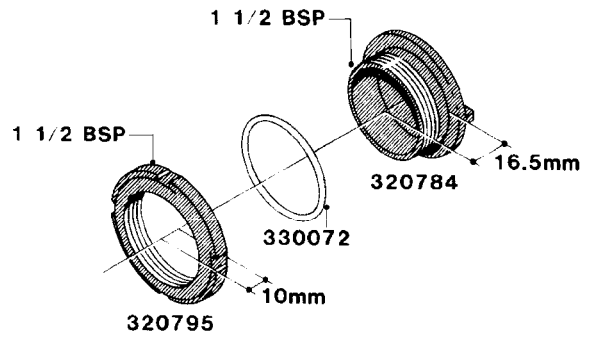

L0060

FITTINGS - BULKHEAD
L0060-HIN, 01:01:16

Page 1

Date 12.08.2020 9:40

parts-n°	order qty	description
141046	1	NUT 3/8" BSP
141341	1	NUT 1/4' BSP
240284	1	O-RING D82,5/75 X 3,5
320456	1	FITT.DK BULKHEAD 1"BSP DOUBLE
320467	1	FITT.DK BULKHEAD 1"BSP SINGLE
320471	1	FITT.DK NUT 1" BSP JAMB
320541	1	FITT.DK BULKHEAD 2-1/2'BSP SIN
320552	1	FITT.DK NUT 2-1/2' BSP JAMB
320644	1	FITT.DK ELB.3/4"HB X 1" BSP
320784	1	FITT.DK CAP 1-1/2" BSP
320795	1	FITT.DK NUT 1-1/2" BSP JAMB
320935	1	FITT.DK BULKHEAD 1/4' BSP SING
320946	1	FITT.DK BULKHEAD 3/8' BSP SING
321296	1	FITT.DK BULKHEAD 1/2" BSP SING
321307	1	FITT.DK NUT 1/2" BSP JAMB
321333	1	FITT.DK BULK 1-1/2" X 1"F BSP
330061	1	O-RING D16/D11X2,5
330072	1	O-RING D53.5/D45.5X4
330212	1	O-RING D19/D14X2.4 F.1/2"NUT
332577	1	O-RING D38/D30X4 F.1" PUR.
332592	1	O-RING D26/D20X3