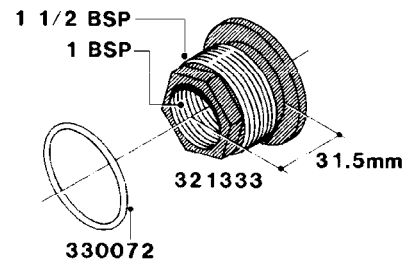

L0060

FITTINGS - BULKHEAD
L0060-HIN, 01:01:16

Page 1

Date 12.08.2020 9:40

parts-n°	order qty	description
141046	1	NUT 3/8" BSP
141341	1	NUT 1/4' BSP
240284	1	O-RING D82,5/75 X 3,5
320456	1	FITT.DK BULKHEAD 1"BSP DOUBLE
320467	1	FITT.DK BULKHEAD 1"BSP SINGLE
320471	1	FITT.DK NUT 1" BSP JAMB
320541	1	FITT.DK BULKHEAD 2-1/2'BSP SIN
320552	1	FITT.DK NUT 2-1/2' BSP JAMB
320644	1	FITT.DK ELB.3/4"HB X 1" BSP
320784	1	FITT.DK CAP 1-1/2" BSP
320795	1	FITT.DK NUT 1-1/2" BSP JAMB
320935	1	FITT.DK BULKHEAD 1/4' BSP SING
320946	1	FITT.DK BULKHEAD 3/8' BSP SING
321296	1	FITT.DK BULKHEAD 1/2" BSP SING
321307	1	FITT.DK NUT 1/2" BSP JAMB
321333	1	FITT.DK BULK 1-1/2" X 1"F BSP
330061	1	O-RING D16/D11X2,5
330072	1	O-RING D53.5/D45.5X4
330212	1	O-RING D19/D14X2.4 F.1/2"NUT
332577	1	O-RING D38/D30X4 F.1" PUR.
332592	1	O-RING D26/D20X3