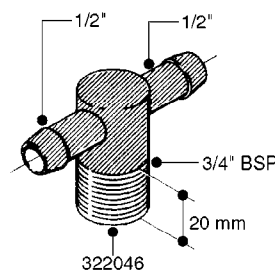

L0040

FITTINGS - NIPPLES & ELBOWS
L0040-HIN, 01:01:16

Page 1

Date 12.08.2020 9:40

parts-n°	order qty	description
10530803	1	FITT.PO.SE 2.00X2.00 45 DEG.
320191	1	FITT.DK ELB 3/8' BSP 45 DEGREE
320482	1	FITT.DK ELB. 1/2" BSP 60 DEG.
320596	1	FITT.DK ELB 3/8'-1/2'BSP 45DEG
320607	1	FITT.DK HN 3/8M X 3/8F BSP LNG
320633	1	FITT.DK HN 3/8"M X 3/8"F BSP
321451	1	FITT.DK ELB.1-1/2 X1-1/4 80DEG
321532	1	FITT.DK REDUC 3/4' X 1/2' BSP
390233	1	FITT.DK REDUC 1-1/2" X 1" BSP