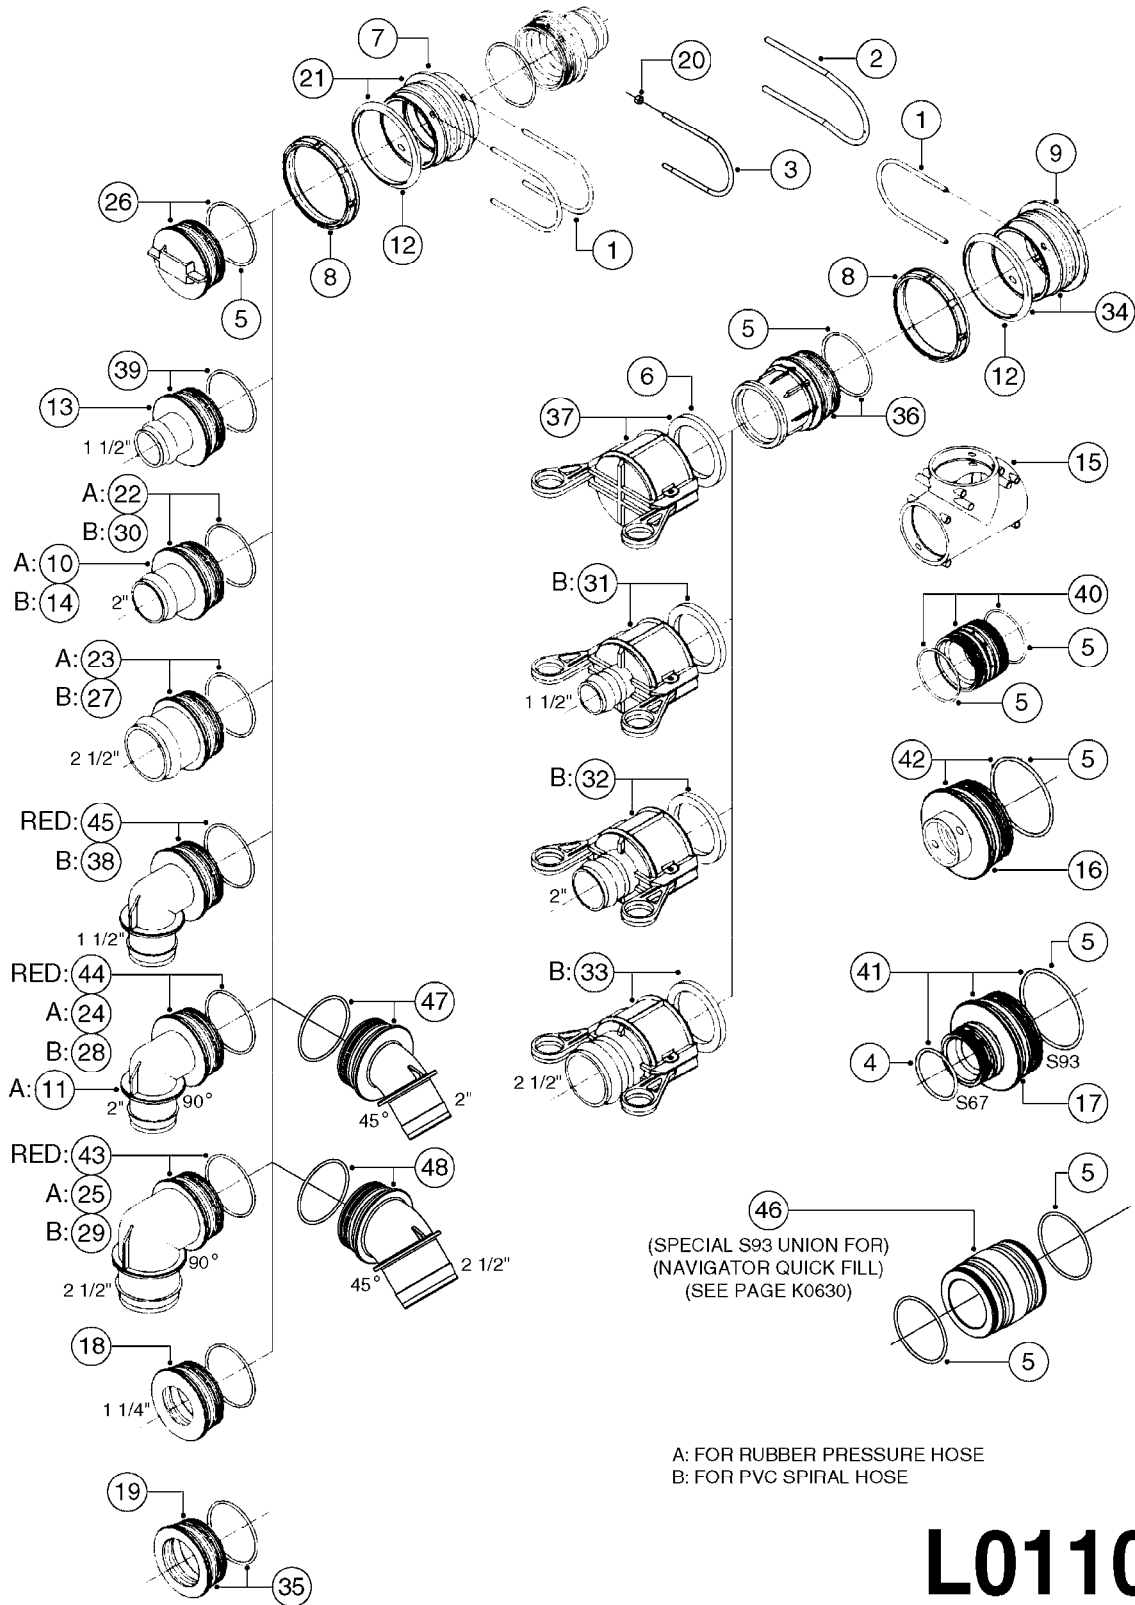

L0100

FITTINGS - S-67
L0100-HIN, 21:06:18

Page 1

Date 12.08.2020 9:40

Pos.	parts-n°	order qty	description
1	145996	1	FITT.DK S-67 FORK
2	241973	1	O-RING Ø3 X 44.2 70 SHORES NITRIL NITRIL (BLACK)
2	242353	1	O-RING 3 X 44.2 VITON VITON (BROWN)
3	242092	1	O-RING D69.5X3 NITRIL (BLACK)
3	242351	1	O-RING D69.5X3.0 VITON F.S-93 VITON (BROWN)
4	322104	1	FITT.DK S-67 BULKHEAD
5	322108	1	FITT.DK S-67 BULKHEAD NUT
6	322224	1	FITT.DK S-67 TEE
7	322321	1	FITT.DK S-67 X 1"BSP MALE
8	322325	1	FITT.DK S-67 X 1-1/2"BSP LONG
9	334231	1	FITT.DK S-67 STR.1"
10	334233	1	FITT.DK S-67 STR.1-1/2" RUBBER
11	334245	1	FITT.DK S-67 ELB. 1-1/2"RUBBER
12	334261	1	GASKET F. S-67 BULKHEAD
13	334444	1	FITT.DK S-67 STR.1-1/2" PVC
14	334445	1	FITT.DK S-67 ELB.1-1/2"
15	334564	1	FITT.DK S-67 TO S-53 ADAPTER
16	334573	1	FITT.DK S-67 CONNECTOR
17	334634	1	FITT.DK ADAPTER S-93M S67M
18	461217	1	NUT HEX M5 LOCK
19	726464	1	FITT.DK S-67 BULKHEAD W/GASKET
20	726560	1	FITT.DK S-67 STR.1" W.O'RING
21	726561	1	FITT.DK S-67 STR.1-1/4" O-RING
22	726562	1	FITT.DK.S-67 HB 1-1/2"W.O-RING
23	726572	1	FITT.DK S-67 1" ELBOW 90 ASSY.
24	726573	1	FITT. S67 5/4" 90° W/O-RING
25	726574	1	FITT.DK S67X90,1.5HB PRESSURE
26	726579	1	FITT. S67 PLUG W/O-RING
27	726695	1	FITTING S67 - BSP 1" + O-RING
28	727223	1	FITT.S67 1.5" STRAIT S W/ORING
29	727224	1	FITT.DK S67X90,1.5HB SUCTION
30	728526	1	FITT.DK S-67 CONNECT W/O-RINGS
31	728527	1	ADAPTER S67M TO S93M W/ORING
32	728561	1	FITT.DK. S67M - S53F REDUCER
33	728562	1	FITT.DK S-93 TO S67 ADAPTOR
34	728578	1	FITT.DK S-67X1-1/2"BSP LG W/O-RING
35	14012200	1	FITT.DK S-67 FORK W/M5 THREADS
36	33509700	1	FITT.DK S-67 45° 1-1/4"
37	72433000	1	FITT.S67 1" 45° W/O-RING
38	72433100	1	FITT.DK S-67 45° 1-1/4"W/ORING
39	72433200	1	FITT.S67 1-1/2" 45°PVC W/O-RING
40	72433400	1	FITT.S67 1-1/2" 45°BSP W/ORING