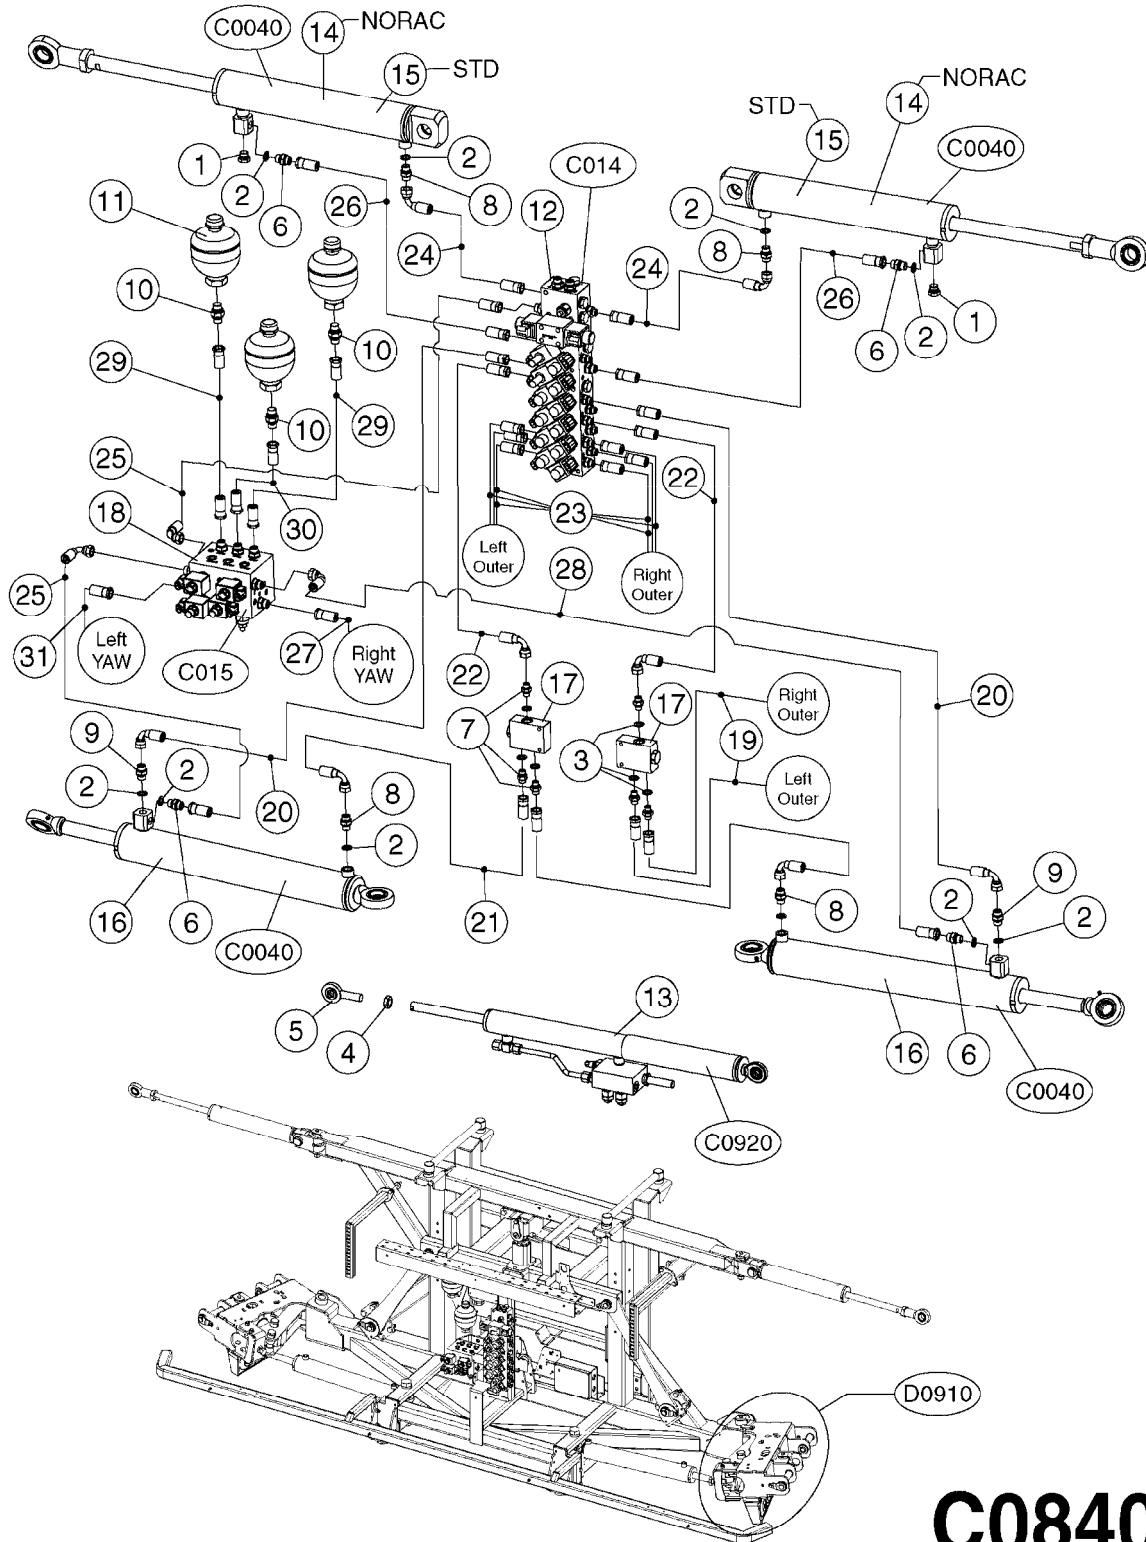

C0840

DTZ BASIC HYDRAULIC
C0840-HIN, 05:06:19

Page 1
Date 12.08.2020 9:39

Pos.	parts-n°	order qty	description
1	231924	1	PLUG 3/8'
2	240866	1	DOWTYSEAL 3/8"
3	241404	1	DOWTY SEAL 1/4"
4	461198	1	NUT HEX M16X2 JAMB
5	21091900	1	LINK HEAD M16 x D17 DELTA
6	23234300	1	HEX NIPPLE 3/8"-11/16"
7	23234500	1	HEX NIPPLE 1/4" - 9/16"
8	23235700	1	HEX NIPPLE 3/8"-9/16"
9	23236800	1	HEX NIPPLE 3/8"-9/16" - 1.2mm
10	23246100	1	HEX NIPPLE 11/16" ORFS X M18
11	28160800	1	ACCUMULATOR 0.5L
12	73024800	1	HYD. BLOCK DDZ 3-FOLD
13	78126000	1	CYLINDER,DAMPNER,LOCKING
14	78132800	1	DOB.CYL.Ø70/30-360/M30 SPEC.
15	78132900	1	DOB.CYL.Ø70/30-280/M30 SPEC.
16	78134800	1	DOB.CYL.Ø70/30-436/ Ø30 ADJ. DAMP
17	78219600	1	FLOW DIVIDER FTZ '13
18	78220800	1	HYD. BLOCK DDZ ANTI-YAW
19	78500100	1	HY.HO.1/4"L= 3000 STR-90°
20	78500300	1	HY.HO.1/4"L= 1200 STR-90°
21	78501400	1	HY.HO.1/4"L= 750 STR-90°
22	78504100	1	HY.HO.1/4"L= 450 STR-90°
23	78506403	1	HY.HO.1/4"L= 2700 STR-STR
24	78514100	1	HY.HO.1/4"L= 2080 STR-90°
25	78560100	1	HY.HO.3/8"L= 900 STR-90°
26	78562100	1	HY.HO.3/8" L= 2400 STR-STR
27	78562300	1	HY.HO.3/8"L= 2150 STR-STR
28	78563700	1	HY.SL.3/8" L= 1450 STR-90°
29	78568100	1	HY.HO.3/8"L= 600 STR-STR
30	78568200	1	HY.HO.3/8"L= 390 STR-STR
31	78568300	1	HY.SL.3/8" L= 1500 STR-STR