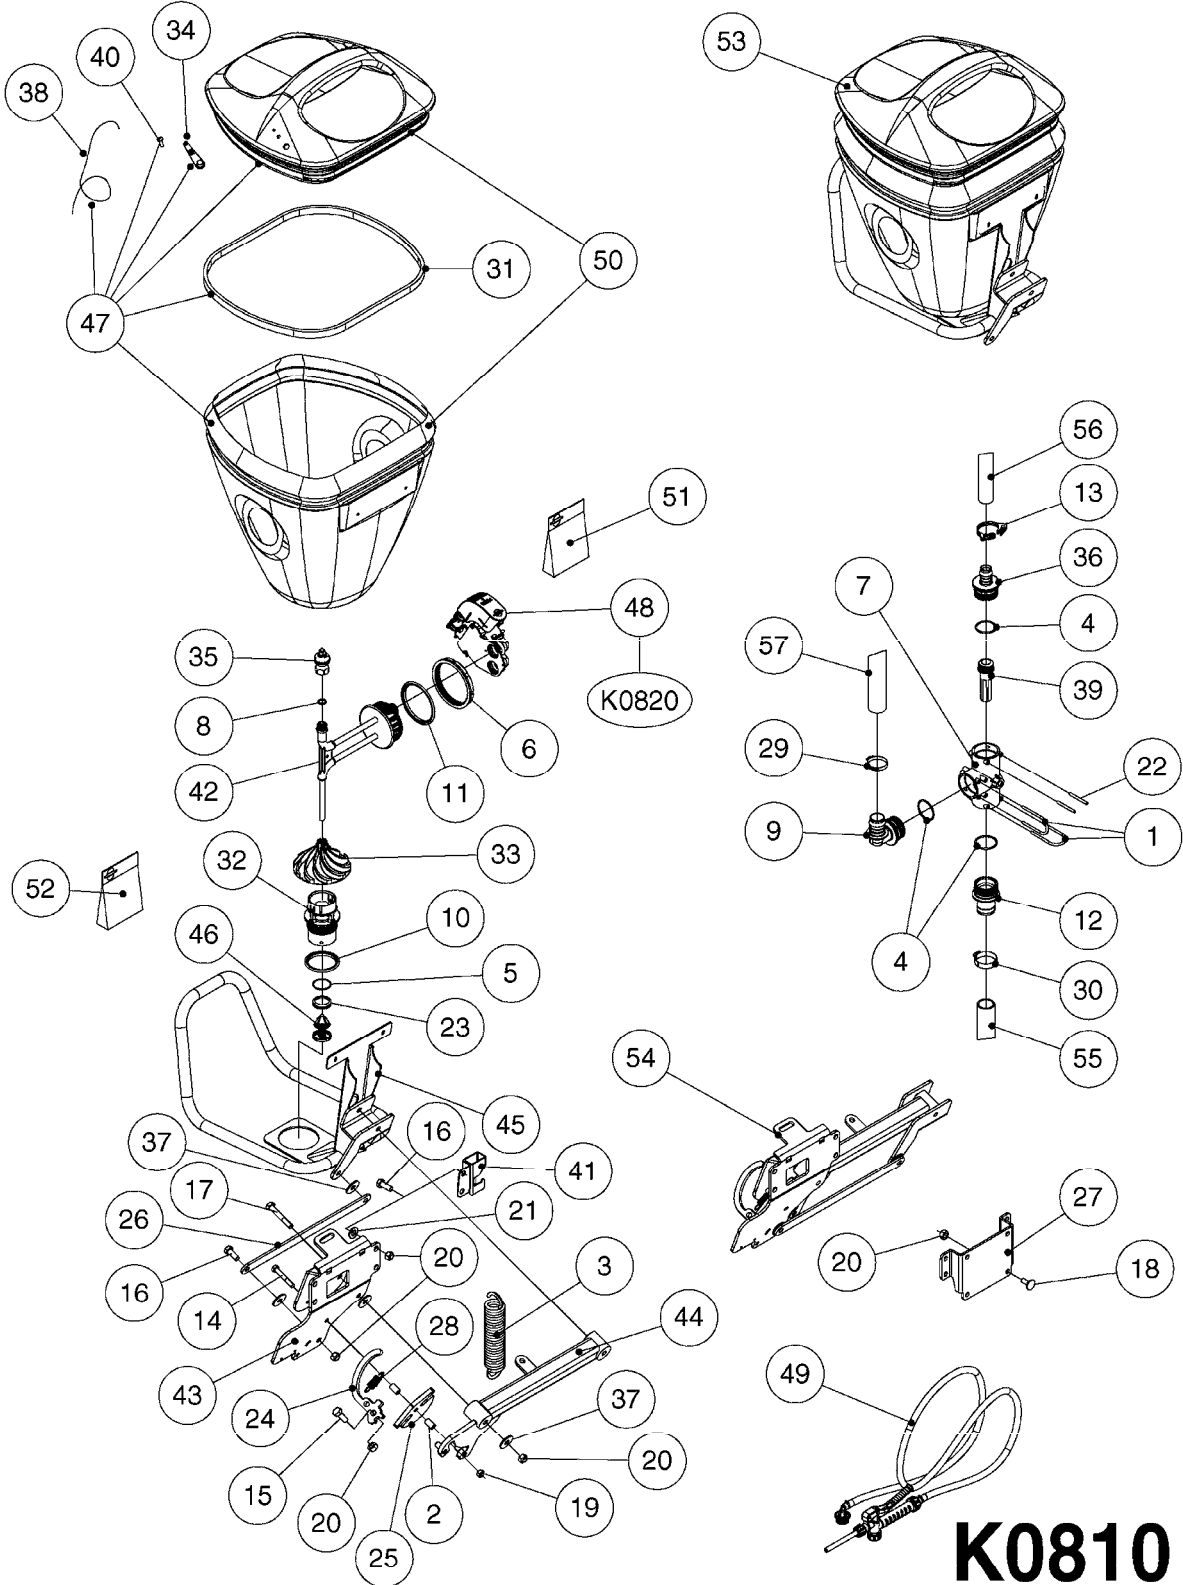

K0810

TURBOFILLER
K0810-HIN, 25:04:19

Page 1
Date 12.08.2020 9:40

Pos.	parts-n°	order qty	description
1	145996	1	FITT.DK S-67 FORK
2	146312	1	BUSHING D13.0/D10.0X22MM
3	220929	1	DRAW SPRING D45.0/7.0-240.0
4	242353	1	O-RING 3 X 44.2 VITON
5	242504	1	O-RING D35x2 NITRIL
6	322109	1	FITT.DK S-93 BULKHEAD NUT
7	322224	1	FITT.DK S-67 TEE
8	330212	1	O-RING D19/D14X2.4 F.1/2"NUT
9	334244	1	FITT.DK S-67 ELB.1-1/4"
10	334261	1	GASKET F. S-67 BULKHEAD
11	334262	1	GASKET F.S-93 BULKHEAD
12	334444	1	FITT.DK S-67 STR.1-1/2" PVC
13	334680	1	CLAMP HOSE PLASTIC 1"
14	421222	1	BOLT HEX 8.8 DEL M10X75 FT
15	430286	1	BOLT HEX 8.8 DEL M12X30 FT
16	430323	1	BOLT HEX 8.8 DEL M12X60
17	430846	1	BOLT HEX 8.8 DEL M12X80
18	451070	1	CARRIAGE BOLT M12X30
19	460423	1	NUT HEX M10X1.50 LOCK DIN985A2 SS
20	460703	1	NUT HEX M12X1.75 LOCK DIN985A2 SS
21	471125	1	WASHER M6U 6.4X14X1.2,A2 SS
22	480779	1	PIN D5X55 SPLIT
23	14103100	1	SEAT F.CHECK VALVE D40.8 2010
24	16205100	1	LOCK HANDLE 132.8 X 125.8
25	16206900	1	PLATE 117.8 X 74.1
26	16221900	1	GUIDE BAR F. CHEMFILL NAV
27	16290100	1	TURBOFILL BRACKET FOR RANGER
28	22096300	1	TENSION SPRING D15/1.5 L=60.75
29	28030003	1	CLAMP HOSE GEAR P1" 6716
30	28030103	1	CLAMP HOSE GEAR P5/4-S1.5"6724
31	28084800	1	GASKET Ø415 W20 H10 NEOPRENE SEAL FOR NAVIGATOR HOPPER 9.25 GAL (35 L)
31	28094300	1	SEALING RING Ø350 B=23 H=10 SEAL FOR RANGER HOPPER 6.5 GAL (25 L)
32	32237100	1	LEAD IN S67 CHECK VALVE
33	33512400	1	FLUID ROTATOR D 128
34	33514700	1	AIR VALVE F. TURBO FILL
35	37219000	1	CLEANING NOZZLE, CHEMICAL FILLER
36	39120900	1	FITT.DK S67 STR.1" 1RG INSIDE
37	39122500	1	DISC D36, HOLE D12.5 T=3
38	39124200	1	POLY STRING Ø 1.5 X 800
39	39131300	1	EJECTOR NOZZLE Ø8.0 TURBOFILL
39	39131400	1	EJECTOR NOZZLE Ø10.2 TURBOFILL
39	39131500	1	EJECTOR NOZZLE Ø12.2 TURBOFILL
40	44074500	1	PT SCREW 40X10 WN5451/TORX 20IP SS
41	61020700	1	BRACKET F.WAND NAV'07 PAINTED
42	63062200	1	RINSETUBE D12 SS TURBOFILL
43	63067400	1	CONSOLE F. CHEMFILL NAV
44	63067500	1	BRACKET F. CHEMFILL NAV
45	63067600	1	MAIN SUPPORT F.TURBOFILL 35L RED
45	63094300	1	MAIN SUPPORT F.TURBOFILL 25L BLACK
46	72089900	1	CHECK VALVE S67 SUBASMBLY.2001
47	72479600	1	TURBOFILL TANK+LID+ETC. COMPL NAVIGATOR HOPPER 9.25 GAL (35 L)
47	72950100	1	CHEMFILLER HOPPER W/LID 25L RANGER HOPPER 6.5 GAL (25 L)
48	72482000	1	MANIFOLD S25 CHEMFILL
49	72526700	1	PLAST.TRIGGER+HOSE+TUBE
50	72530500	1	TURBOFILL TANK+LID 35L
50	72593600	1	TURBOFILL TANK+LID 25L
51	72530700	1	REP. KIT F. MANIFOLD S25 TURB.