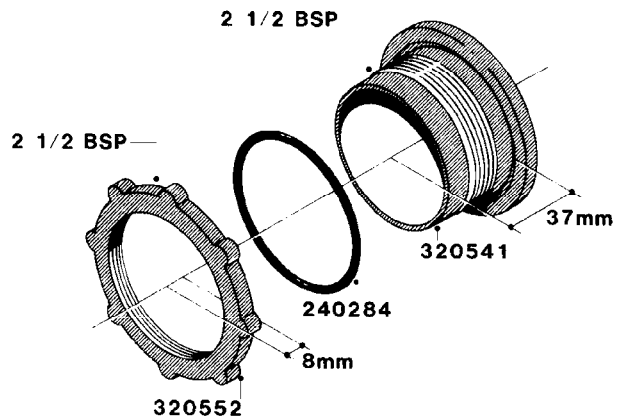

L0060

FITTINGS - BULKHEAD
L0060-HIN, 01:01:16

Page 1

Date 12.08.2020 9:40

parts-n°	order qty	description
141046	1	NUT 3/8" BSP
141341	1	NUT 1/4' BSP
240284	1	O-RING D82,5/75 X 3,5
320456	1	FITT.DK BULKHEAD 1"BSP DOUBLE
320467	1	FITT.DK BULKHEAD 1"BSP SINGLE
320471	1	FITT.DK NUT 1" BSP JAMB
320541	1	FITT.DK BULKHEAD 2-1/2'BSP SIN
320552	1	FITT.DK NUT 2-1/2' BSP JAMB
320644	1	FITT.DK ELB.3/4"HB X 1" BSP
320784	1	FITT.DK CAP 1-1/2" BSP
320795	1	FITT.DK NUT 1-1/2" BSP JAMB
320935	1	FITT.DK BULKHEAD 1/4' BSP SING
320946	1	FITT.DK BULKHEAD 3/8' BSP SING
321296	1	FITT.DK BULKHEAD 1/2" BSP SING
321307	1	FITT.DK NUT 1/2" BSP JAMB
321333	1	FITT.DK BULK 1-1/2" X 1"F BSP
330061	1	O-RING D16/D11X2,5
330072	1	O-RING D53.5/D45.5X4
330212	1	O-RING D19/D14X2.4 F.1/2"NUT
332577	1	O-RING D38/D30X4 F.1" PUR.
332592	1	O-RING D26/D20X3