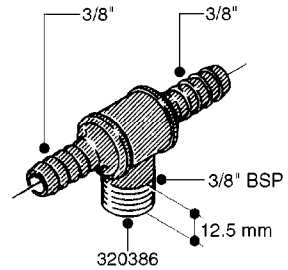

L0030

FITTINGS - HEXAGON NIPPLES
L0030-HIN, 01:01:16

Page 1
Date 12.08.2020 9:40

parts-n°	order qty	description
10015303	1	FITT.PO.HN 1.00X1.00 M1000
10425003	1	FITT.PO.HN 1.25X1.00 MCPHEE
320132	1	FITT.DK HN 1" BSP
320176	1	FITT.DK HN 3/8"X1/2" BSP
320445	1	FITT.DK HN 1/4"X3/8" BSP
320655	1	FITT.DK HN 1/2"-1/2" BSP
320692	1	FITT.DK HN 3/8'BSPX1/4'NPT
320703	1	FITT.DK HN 3/8BSP X1/2 &1/4NPT
320725	1	FITT.DK NIPPLE 3/8"-3/8" BSP
320902	1	FITT.DK HN 3/8'X 1/4' BSP
390232	1	FITT.DK HN 1-1/2' X 1-1/4' BSP
390276	1	FITT.DK HN 1'BSP

L0040

FITTINGS - NIPPLES & ELBOWS
L0040-HIN, 01:01:16

Page 1

Date 12.08.2020 9:40

parts-n°	order qty	description
10530803	1	FITT.PO.SE 2.00X2.00 45 DEG.
320191	1	FITT.DK ELB 3/8' BSP 45 DEGREE
320482	1	FITT.DK ELB. 1/2" BSP 60 DEG.
320596	1	FITT.DK ELB 3/8'-1/2'BSP 45DEG
320607	1	FITT.DK HN 3/8M X 3/8F BSP LNG
320633	1	FITT.DK HN 3/8"M X 3/8"F BSP
321451	1	FITT.DK ELB.1-1/2 X1-1/4 80DEG
321532	1	FITT.DK REDUC 3/4' X 1/2' BSP
390233	1	FITT.DK REDUC 1-1/2" X 1" BSP