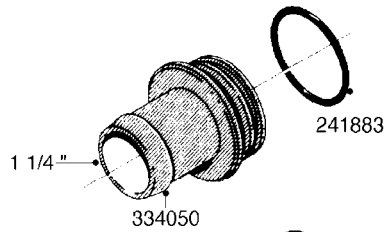

L0090

FITTINGS - S-56 & S-61
L0090-HIN, 01:01:16

Page 1

Date 12.08.2020 9:40

parts-n°	order qty	description
145661	1	FITT.DK S-61 FORK
241754	1	O-RING D59.5X3
241883	1	O-RING 3 X 39.2 NITRIL
322055	1	FITT.DK S-61 BULKHEAD
322056	1	FITT.DK S-61 BULKHEAD NUT
322066	1	FITT.DK S-56 NUT
334050	1	FITT.DK S-61 STR.1-1/4"
334068	1	FITT.DK S-61 STR.1"
334091	1	FITT.DK S56 STR.1-1/2'
334099	1	FITT.DK S-61 ELB.1-1/2"110 DEG
334100	1	FITT.DK S-61 ELB.1" 110 DEG.
334151	1	FITT.DK S-61 ELB.1-1/4"110 DEG
390231	1	FITT.DK NIPPLE 1-1/2 X S56