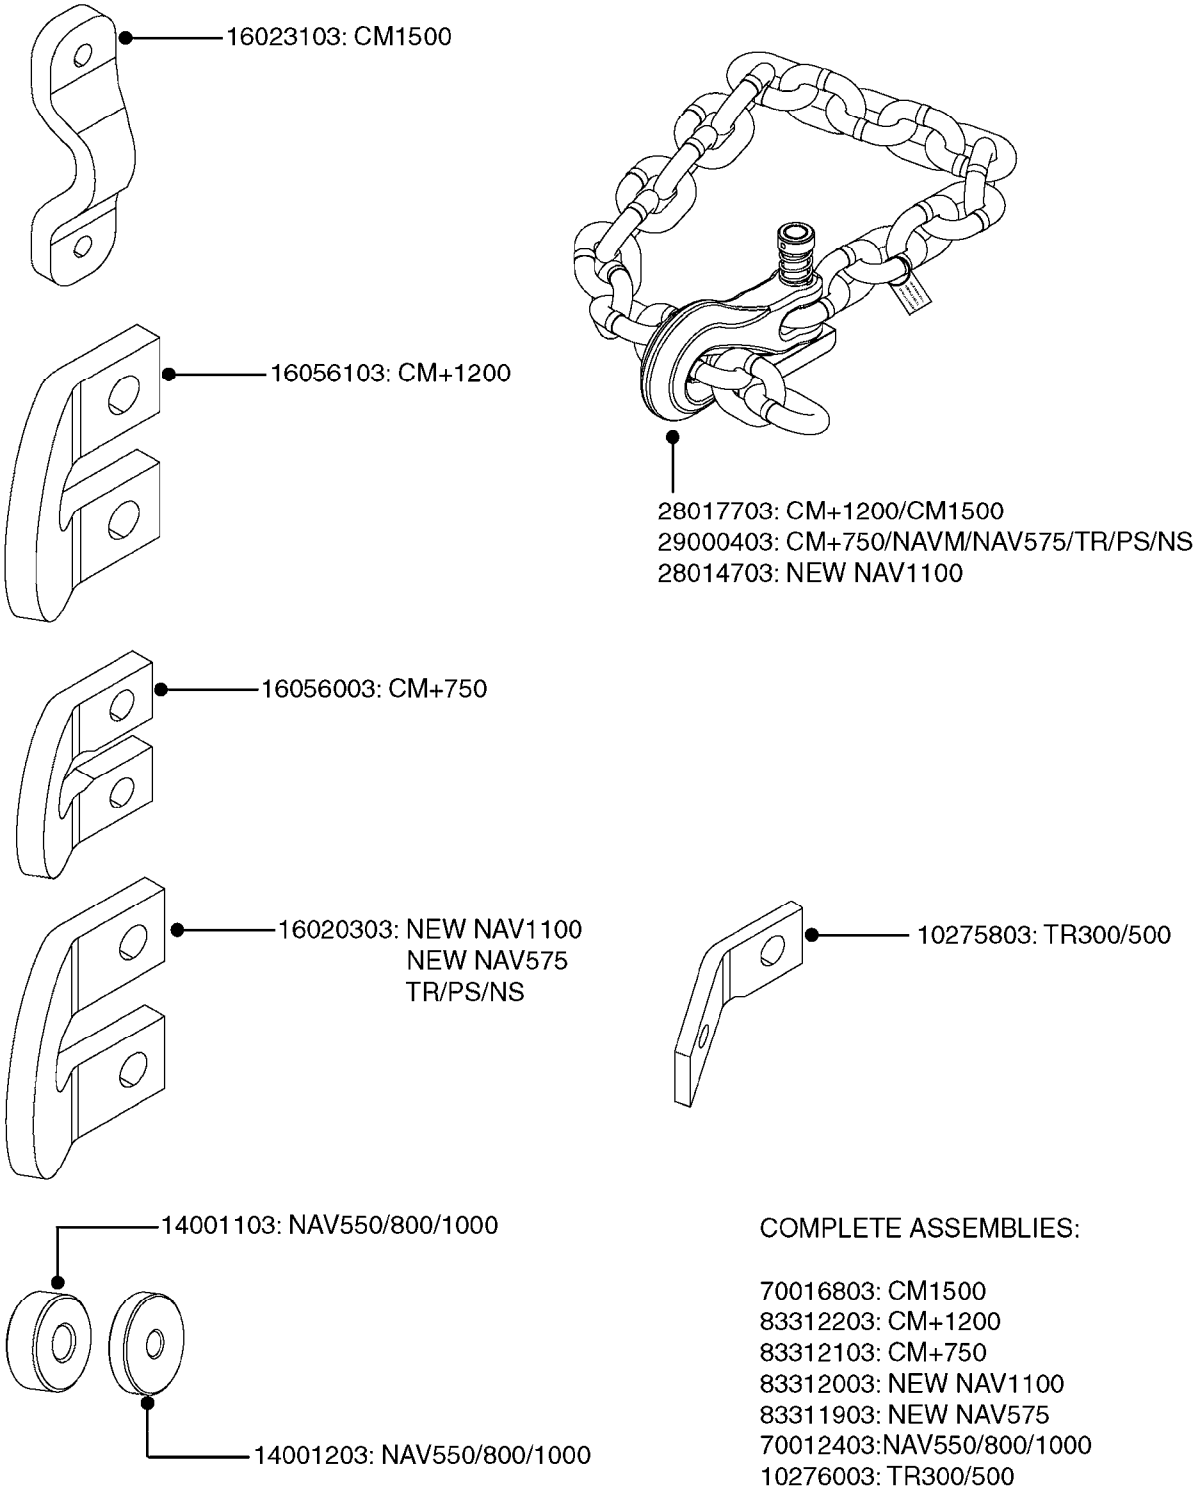

K0740

RINSE SYSTEM NOZZLE - LOW MOD.
K0740-HIN, 01:01:16

Page 1

Date 12.08.2020 9:40

Pos.	parts-n°	order qty	description
1	145997	1	FITT.DK S-93 FORK
2	240306	1	O-RING D29/D21X4
3	242351	1	O-RING D69.5X3.0 VITON F.S-93
4	242355	1	O-RING D19.2X3.0 VITON F.S-40
5	320342	1	FITT.DK EL 3/4" M X 1" F BSP
6	320456	1	FITT.DK BULKHEAD 1" BSP DOUBLE
7	320471	1	FITT.DK NUT 1" BSP JAMB
8	320574	1	FITT.DK NUT 1" BSP SPECIAL
9	321484	1	BUSHING THREADED F.NOZZ.TUBE
10	322105	1	FITT.DK S-93 BULKHEAD DOUBLE
11	322109	1	FITT.DK S-93 BULKHEAD NUT
12	332577	1	O-RING D38/D30X4 F.1" PUR.
13	334262	1	GASKET F.S-93 BULKHEAD
14	341106	1	TUBE F.RINSE NOZZLE L=220
15	390485	1	FITT.DK S-93 PLUG W D34 HOLE
16	440665	1	SCREW M4.2X16 STAINLESS
17	728014	1	RINSE NOZZLE MOUNTED
18	72358000	1	TANK RINSE LOW MOD.ASSMBLY NCM