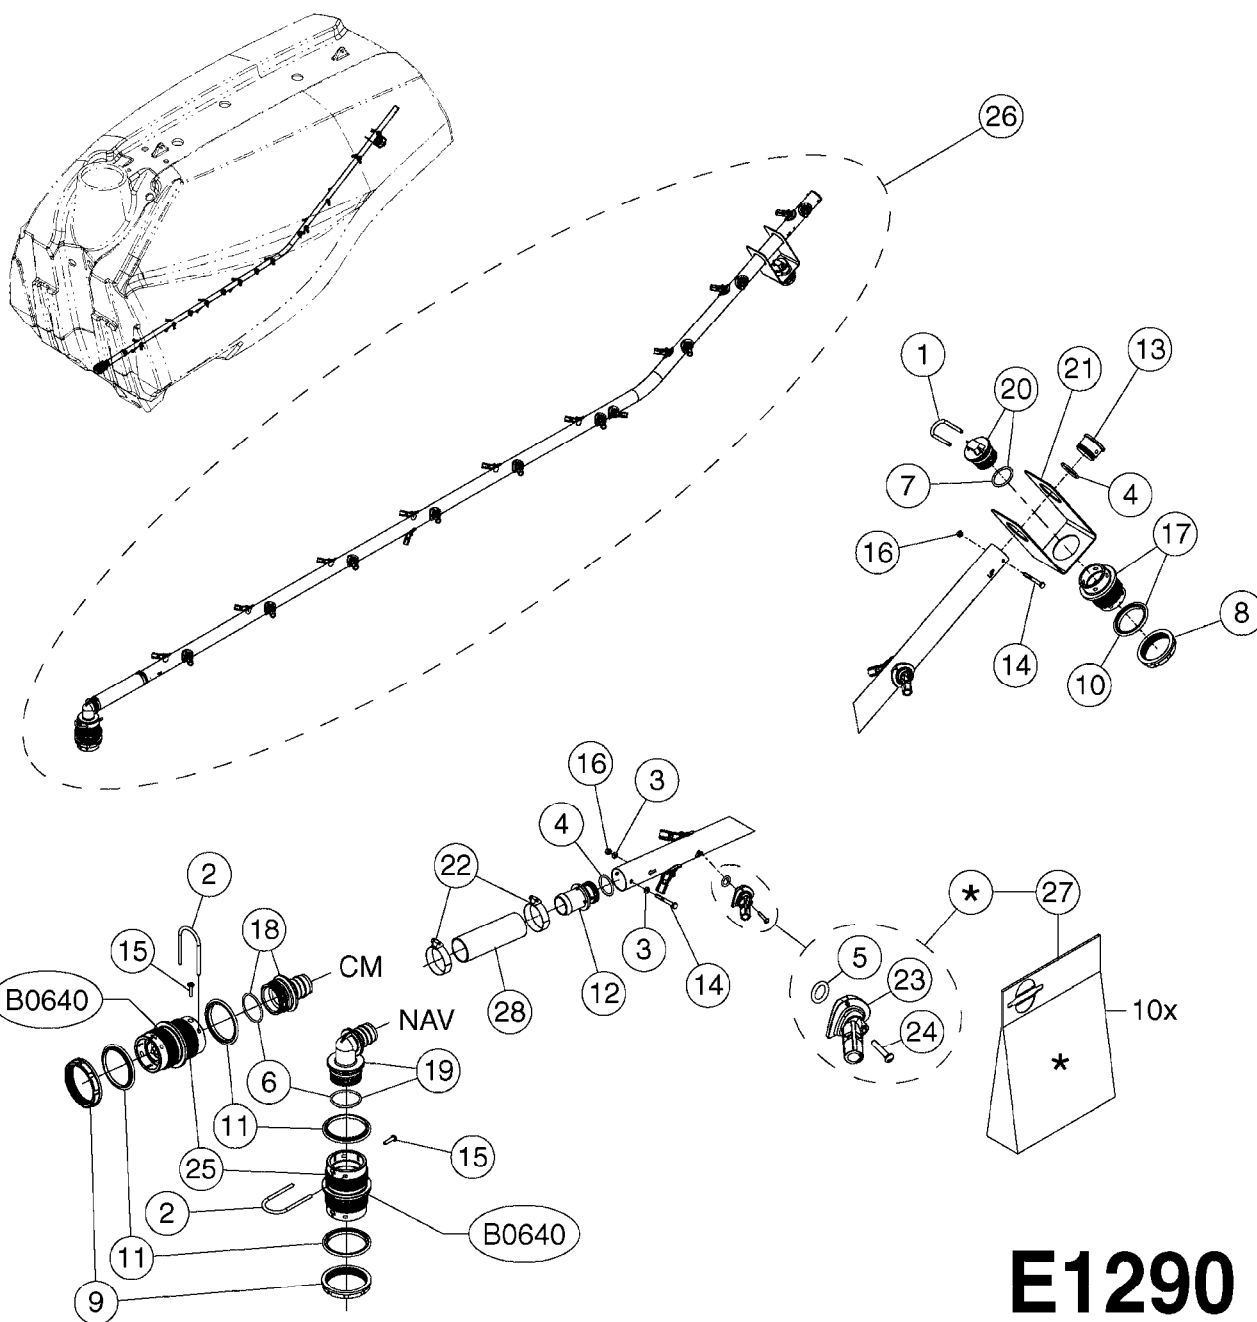

E0975

NAVIGATOR HEAVY PUSH PARALIFT
E0975-HIN, 26:07:17

Page 1

Date 12.08.2020 9:40

Pos.	parts-n°	order qty	description
1	283699	1	GREASE NIPPLE M6X1
1	28112100	1	GREASE FITTING Ø6 90GR M6
2	420604	1	BOLT HEX 8.8 DEL M10X25 FT DIN933
3	440737	1	BOLT CARRIAGE M10x25 SS
4	460423	1	NUT HEX M10X1.50 LOCK DIN985A2 SS
5	460747	1	NUT HEX M24 LOCK
6	16121400	1	SHEET HOSE HOLDER PARALIFT NCM
7	16145100	1	SWIVEL FOR HOSE SUPPORT
8	42126400	1	BOLT HEX M10X180 A4-80
9	61030700	1	PIN Ø25 L=117
10	61056500	1	PIN Ø30/Ø25 L=122
11	61061200	1	PIN, Ø30/M24 L=105
12	63096000	1	Paralift Arm CM11 RED
13	63144300	1	REAR CHASSIS F.NAV. '13 RED