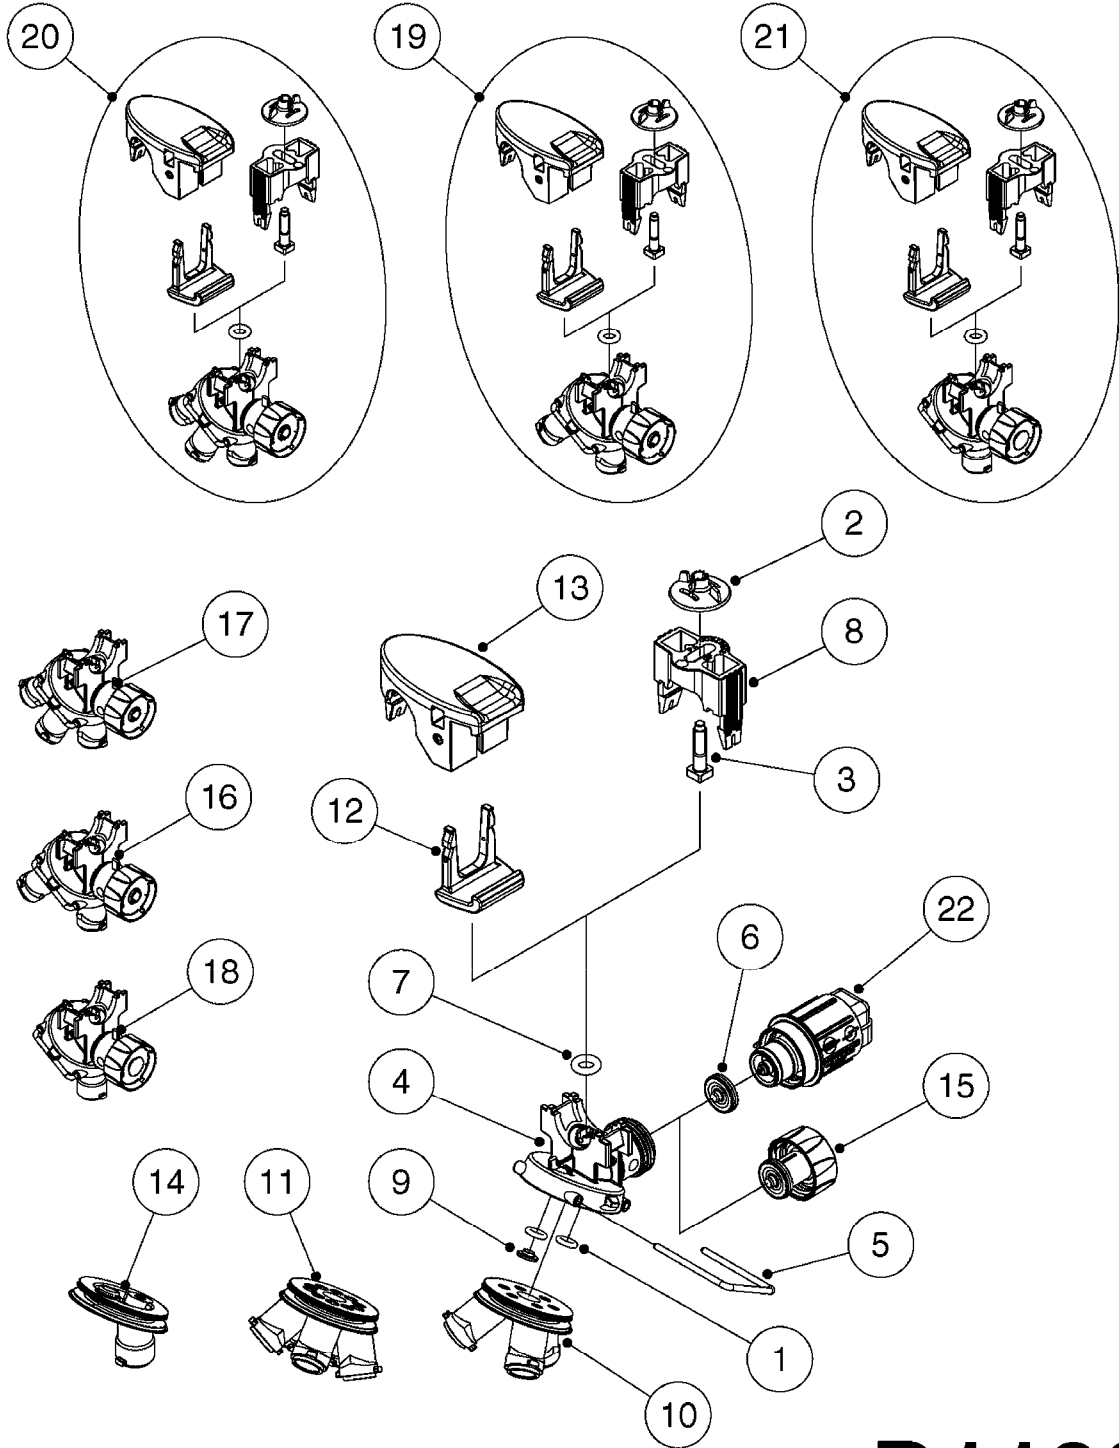

D1130

NOZZLE BODIES - T25
D1130-HIN, 05:04:18

Page 1
Date 12.08.2020 9:39

Pos.	parts-n°	order qty	description
1	242431	1	O-RING 6.3X2.4 VITON
2	322114	1	NUT PLASTIC F.NOZZ.H
3	322116	1	BOLT PLASTIC F.NOZZ.H.
3	45002100	1	SCREW M6X20 W.SQ.HEAD SS
4	322365	1	HOUSING F.Ø25 TUBE TRIP/PENT
5	14046100	1	CLAMP Ø3/38 L=51 TRIP/PENT T25
6	24261400	1	MEMBRANE F.NON-DRIP Ø19.8 BLACK EPDM
6	24265500	1	NON DRIP MEMBRANE Ø19,8 FPM/VITON BROWN 60A
7	24262800	1	O-RING Ø10.69 X 3.53 NITRIL
8	33507600	1	TOP,NOZZLE HOLDER T25,BOLT-ON
9	33517000	1	STOP F. ROTARY PLATE TRIP/PENT
10	33517100	1	ROTARY PLATE F. TRIPLET T25
11	33517200	1	ROTARY PLATE F. PENTALET T25
12	33520200	1	LOCK F. T25 BRACKET
13	33520300	1	TOP PLATE T25 NOZZLE '12 30x10
14	33526600	1	SINGLE NOZZLE PLATE, T25
15	72622200	1	NON-DRIP, 1-BAR TRIP/PENT T25 INCLUDES MEMBRANE (24261400)
16	72686400	1	TRIPLET Ø25 NON DRIP LOWER
17	72686500	1	PENTALET Ø25 NON DRIP LOWER
18	73376100	1	SINGLE Ø25 NON DRIP LOWER
19	75001403	1	NOZZLE BODY KIT, T25, TRIPLET
20	75001503	1	NOZZLE BODY KIT, T25, PENTALET
21	75001603	1	NOZZLE BODY KIT, T25, SINGLE
22	75085300	1	ACTUATOR PF '11 (SPARE PART)