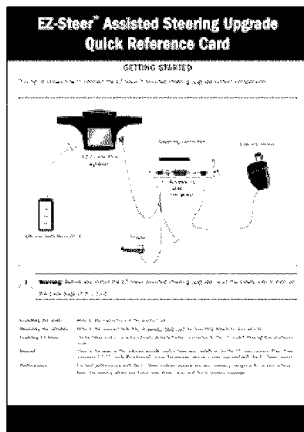

COMPLETE ASSEMBLY:
84205303 (WITH GPS)
84205403 (WITHOUT GPS)

**COMPLETE ASSEMBLIES
WHOLEGOODS ITEMS**

M0040

EZ-GUIDE PLUS LIGHT BAR
M0040-HIN, 01:01:16

Page 1

Date 16.03.2016 13:36

parts-n°	order qty	description
26007403	1	ANTENNA,HURRICANE F. EZGUIDEPL
26007503	1	REMOTE KEYPAD EZ-GUIDE PLUS
26007603	1	CABLE, ANTENNA, EZGUIDEPLUS
26007703	1	CABLE, POWER F. EZGUIDEPLUS
26007803	1	BRACKET KIT F. EZGUIDEPLUS
26007903	1	EZ-Guide 500 External Interfac
26008003	1	LIGHT BAR ASSM WITH GPS
26008103	1	LIGHT BAR ASSM WITHOUT GPS
29002703	1	VACUUM CUP 4 1/2" 1420I
29002803	1	MOUNT, MAG F. ANTENNA
29002903	1	PLATE, F. ANTENNA MOUNT
67206303	1	QUICK REFERENCE CARD EZ-GUIDE+
67206403	1	MANUAL EZ GUIDE PLUS
84205303	1	EZ GUIDE PLUS W GPS, NO LABLE
84205403	1	EZ GUIDE PLUS W/O GPS,NO LABLE
97607603	1	DECAL COMPANY 45MM X 20MM