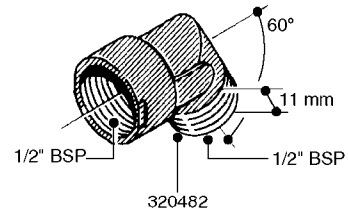

L0030

FITTINGS - HEXAGON NIPPLES
L0030-HIN, 01:01:16

Page 1
Date 16.03.2016 13:35

parts-n°	order qty	description
10015303	1	FITT.PO.HN 1.00X1.00 M1000
10425003	1	FITT.PO.HN 1.25X1.00 MCPHEE
320132	1	FITT.DK HN 1" BSP
320176	1	FITT.DK HN 3/8"X1/2" BSP
320445	1	FITT.DK HN 1/4"X3/8" BSP
320655	1	FITT.DK HN 1/2"-1/2" BSP
320692	1	FITT.DK HN 3/8'BSPX1/4'NPT
320703	1	FITT.DK HN 3/8BSP X1/2 &1/4NPT
320725	1	FITT.DK NIPPLE 3/8"-3/8" BSP
320902	1	FITT.DK HN 3/8'X 1/4' BSP
390232	1	FITT.DK HN 1-1/2' X 1-1/4' BSP
390276	1	FITT.DK HN 1'BSP