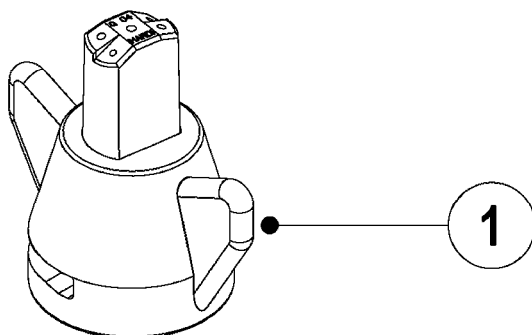

BOOM-NOZZLES MINIDRIFT
D1050-HIN, 01:01:16

Page 0

Date 16.03.2016 13:35

D1050

BOOM-NOZZLES MINIDRIFT
D1050-HIN, 01:01:16

Page 1

Date 16.03.2016 13:35

Pos.	parts-n°	order qty	description
1	372121	1	NOZZLE ISO CT MD-015-110 GREEN
1	372122	1	NOZZLE ISO CT MD-02-110 YELLOW
1	372123	1	NOZZLE ISO CT MD-025-110 LILAC
1	372124	1	NOZZLE ISO CT MD-03-110 BLUE
1	372125	1	NOZZLE ISO CT MD-04-110 RED
1	372126	1	NOZZLE ISO CT MD-05-110 BROWN
2	372111	1	NOZZLE ISO MD-015-110 GREEN
2	372112	1	NOZZLE ISO MD-02-110 YELLOW
2	372113	1	NOZZLE ISO MD-025-110 LILAC
2	372114	1	NOZZLE ISO MD-03-110 BLUE
2	372115	1	NOZZLE ISO MD-04-110 RED
2	372116	1	NOZZLE ISO MD-05-110 BROWN