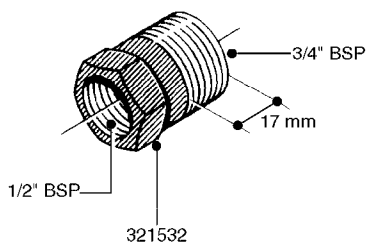

L0030

FITTINGS - HEXAGON NIPPLES
L0030-HIN, 01:01:16

Page 1
Date 16.03.2016 13:35

parts-n°	order qty	description
10015303	1	FITT.PO.HN 1.00X1.00 M1000
10425003	1	FITT.PO.HN 1.25X1.00 MCPHEE
320132	1	FITT.DK HN 1" BSP
320176	1	FITT.DK HN 3/8"X1/2" BSP
320445	1	FITT.DK HN 1/4"X3/8" BSP
320655	1	FITT.DK HN 1/2"-1/2" BSP
320692	1	FITT.DK HN 3/8'BSPX1/4'NPT
320703	1	FITT.DK HN 3/8BSP X1/2 &1/4NPT
320725	1	FITT.DK NIPPLE 3/8"-3/8" BSP
320902	1	FITT.DK HN 3/8'X 1/4' BSP
390232	1	FITT.DK HN 1-1/2' X 1-1/4' BSP
390276	1	FITT.DK HN 1'BSP