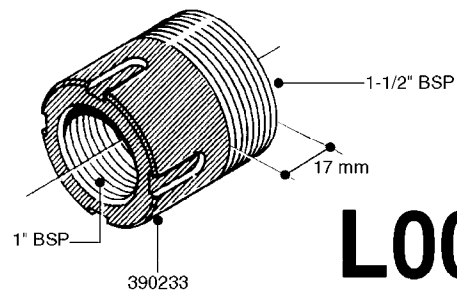

L0030

FITTINGS - HEXAGON NIPPLES
L0030-HIN, 01:01:16

Page 1
Date 16.03.2016 13:35

parts-n°	order qty	description
10015303	1	FITT.PO.HN 1.00X1.00 M1000
10425003	1	FITT.PO.HN 1.25X1.00 MCPHEE
320132	1	FITT.DK HN 1" BSP
320176	1	FITT.DK HN 3/8"X1/2" BSP
320445	1	FITT.DK HN 1/4"X3/8" BSP
320655	1	FITT.DK HN 1/2"-1/2" BSP
320692	1	FITT.DK HN 3/8'BSPX1/4'NPT
320703	1	FITT.DK HN 3/8BSP X1/2 &1/4NPT
320725	1	FITT.DK NIPPLE 3/8"-3/8" BSP
320902	1	FITT.DK HN 3/8'X 1/4' BSP
390232	1	FITT.DK HN 1-1/2' X 1-1/4' BSP
390276	1	FITT.DK HN 1'BSP