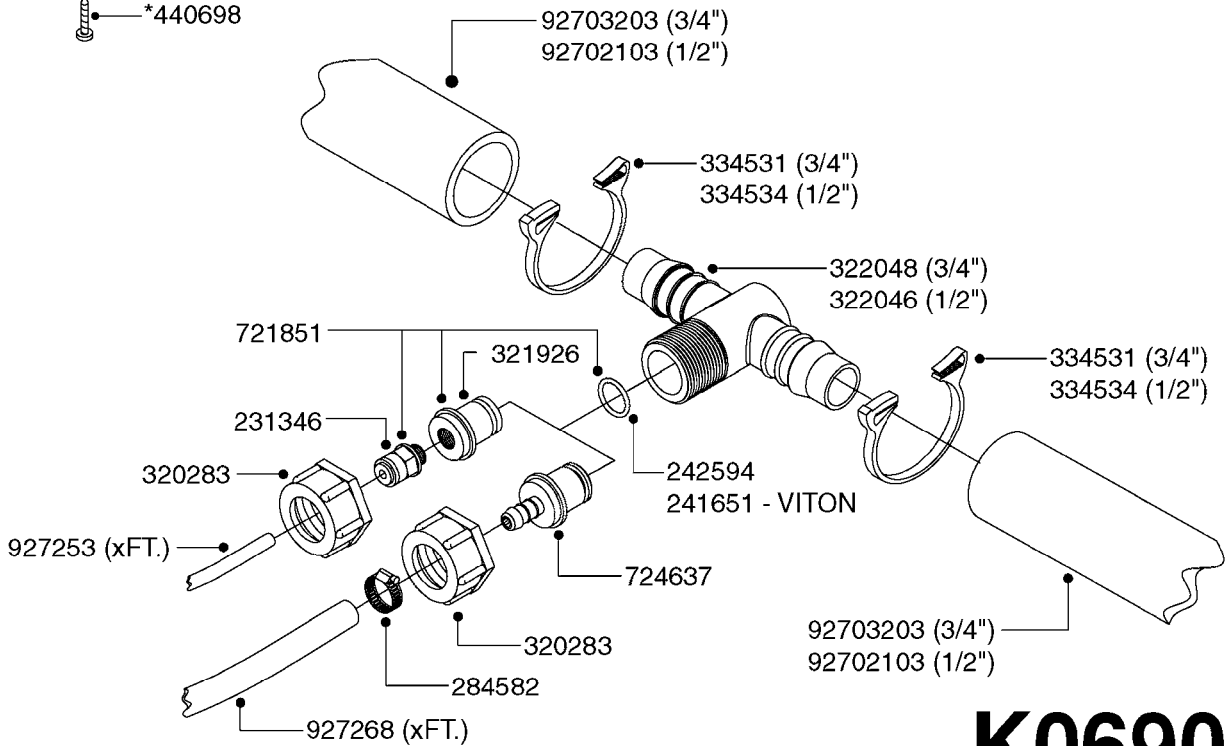

COMPLETE ASSEMBLIES
WHOLEGOODS ITEMS

70043903 - COMPLETE ASSEMBLY

K0680

REMOTE GAUGE-ESC SPRAYERS-4"
K0680-HIN, 01:01:16

Page 1

Date 16.03.2016 13:35

parts-n°	order qty	description
145632	1	FITT.DK HB 1/4' BRASS F.GUAGE
146210	1	NUT 1/4'BSP BRASS
282391	1	CLAMP HOSE CRIMP 5/16'
320972	1	FITT.DK HB 5/16'- 1/4' BSP
330396	1	O-RING D11.2/D6.6X3.2
421046	1	BOLT HEX 8.8 DEL M8X25 FT A2 DIN933
460143	1	NUT HEX M8 LOCK A2 DIN985
927268	1	HOSE R X PVC X 1/4 X 0012"
10028603	1	WASHER LOCK 5/16'
10428003	1	BKT. FOR ESC GAUGE KIT
28026103	1	GAUGE 200PSI/BR,4",1/4"BSP-BTM
70043903	1	*GAUGE KIT,4" OP UNIT INFEILD