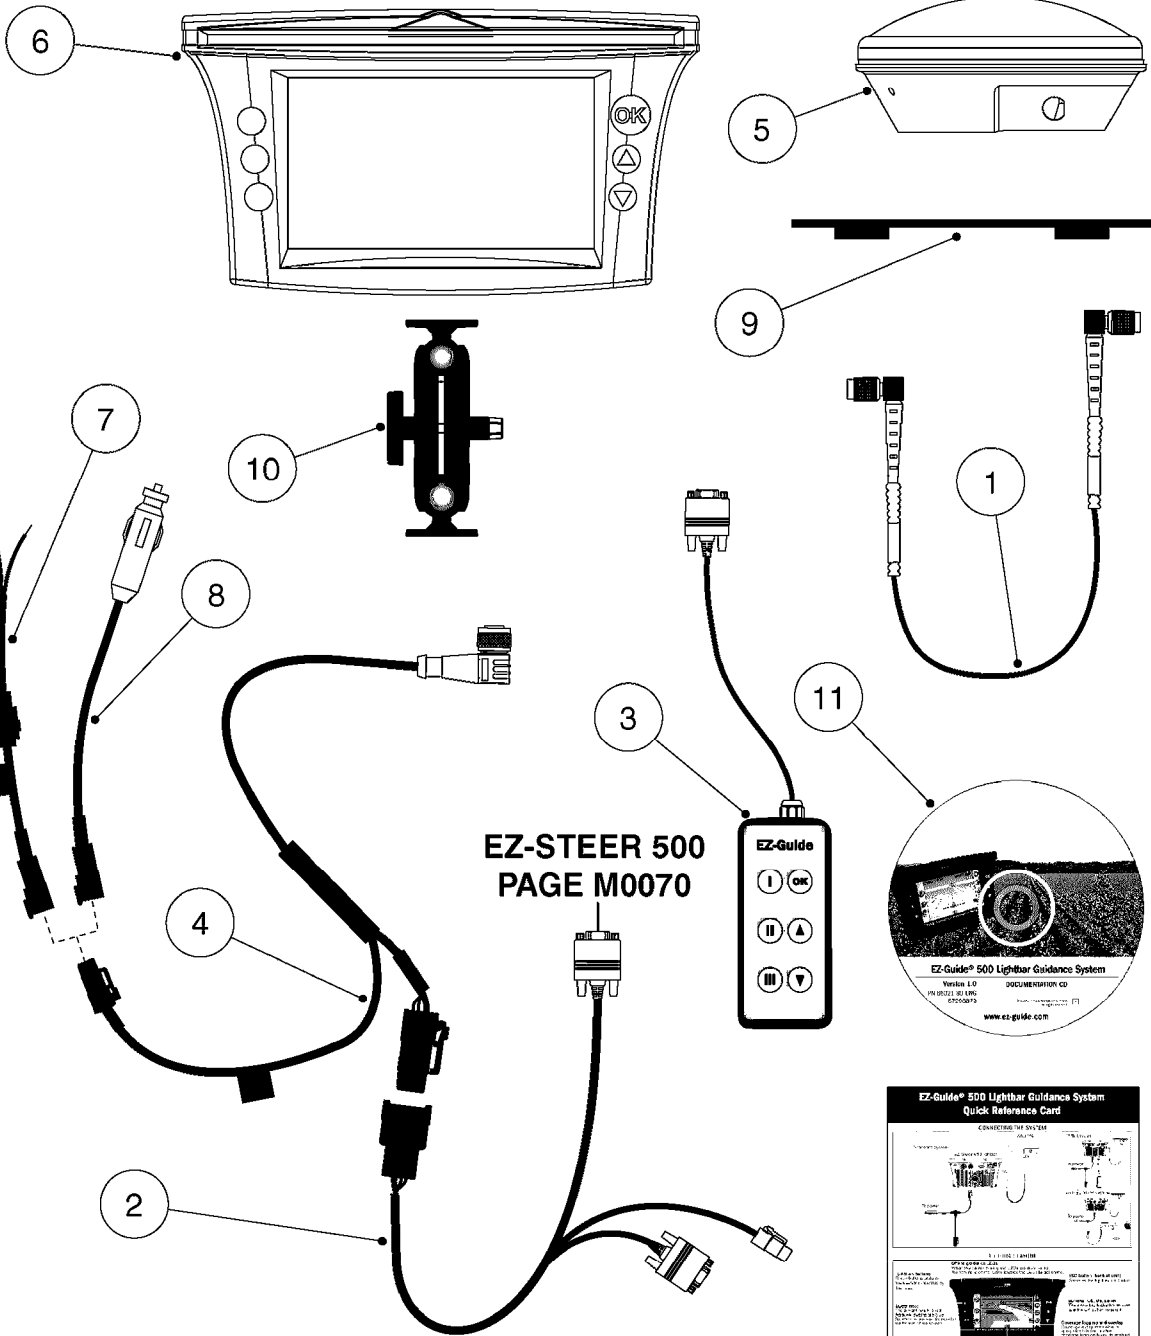

**EZ-STEER 500
PAGE M0070**

EZ-GUIDE 500 LIGHTBAR
M0060-HIN, 01:01:16

Page 1

Date 16.03.2016 13:36

Pos.	parts-n°	order qty	description
1	26007603	1	CABLE, ANTENNA, EZGUIDEPLUS
2	26012203	1	EZ-STEER/GUIDE 500 ADAPT.CABLE
3	26015303	1	REMOTE KEYPAD EZGUIDE 500/250
3	28048403	1	DECAL - REMOTE OVERLAY 500/250
4	26015403	1	EZ-GUIDE 500 CABLE POWER/CAN90
5	26015503	1	EZ-GUIDE 500 Z PLUS ANTENNA
5	26015603	1	ANTENNA AG15 L1,EZ GDE 500/250
6	26015703	1	EZ-GUIDE 500 DGPS DISPLAY
6	26015803	1	EZ-GUIDE 500 OMNISTAR DISPLAY
7	26016103	1	EZ-GUIDE 500 CABLE UNTERM.FUSE
8	26016203	1	EZ-GUIDE 500 POWER CONN.CABLE
9	28048203	1	EZ-GUIDE 500 MOUNT F.AG15 ANT.
10	28048303	1	EZ-GUIDE 250/500 RAM MNT.1.5"
11	29003803	1	EZ-GUIDE 500 CD,GET.STARTED V1
12	67215403	1	EZ-GUIDE 500 QUICK REF.CARD V1
13	84208303	1	EZ GUIDE 500 LIGHTBAR (DGPS)
13	84208403	1	EZ GUIDE 500 LIGHTBAR (XP/HP)
13	84208503	1	EZ GUIDE 500 LIGHTBAR (RTK)