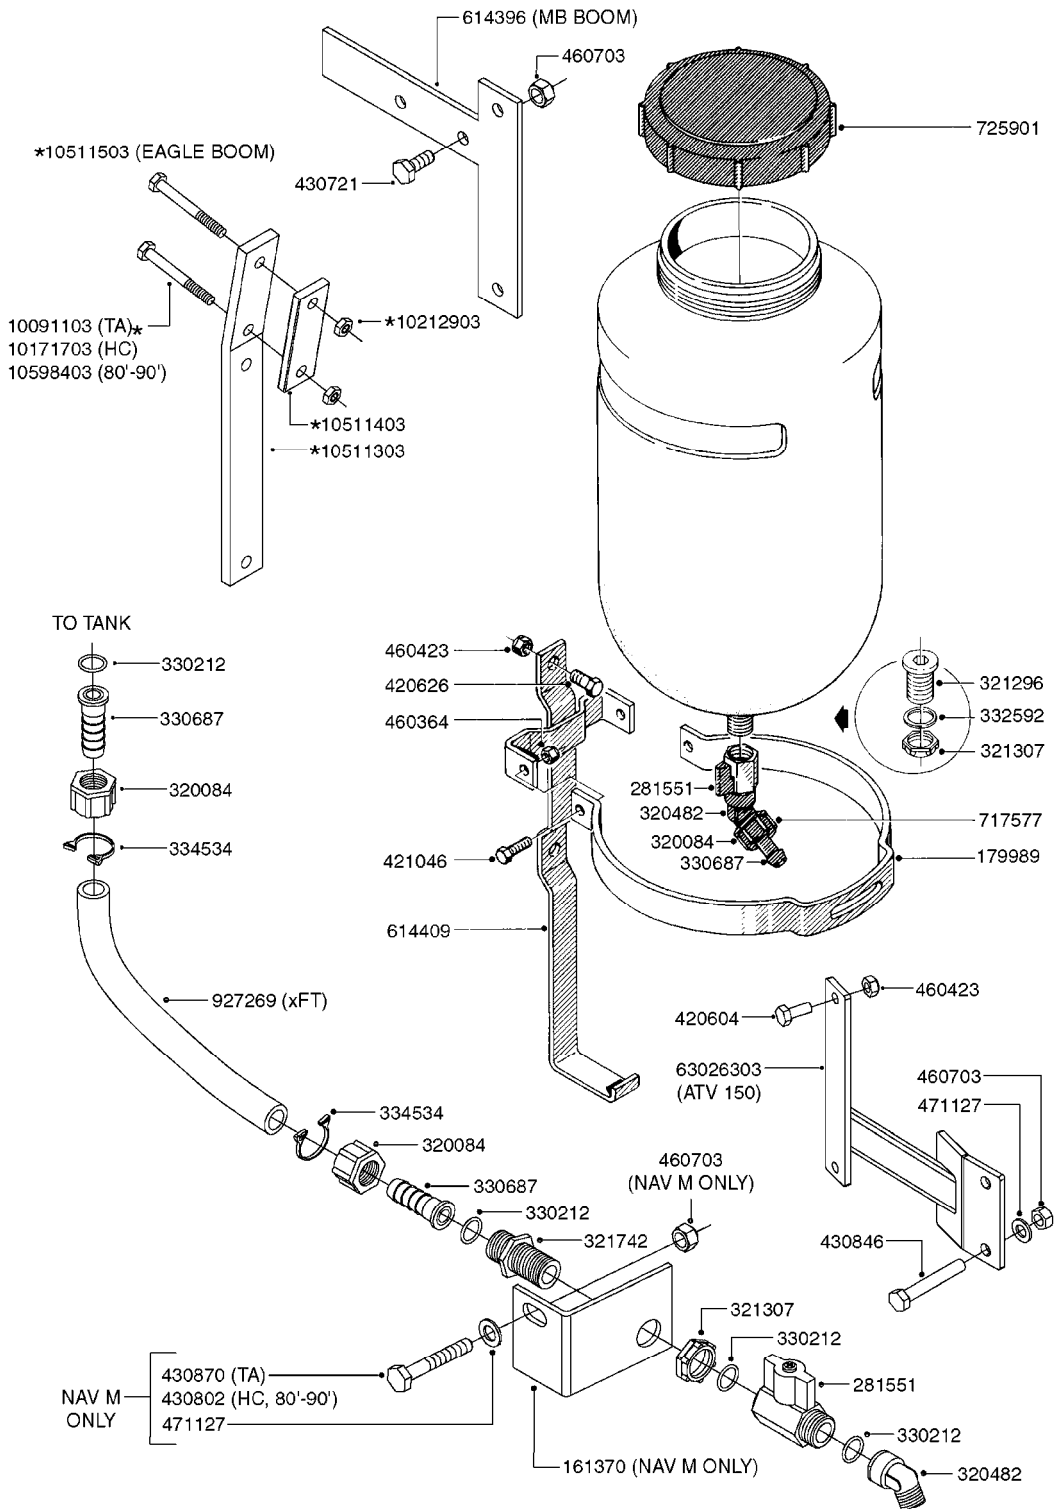

CLEAN WATER TANK
K0130-HIN, 01:01:16

COMPLETE TANK ASSY : 722072

K0130

CLEAN WATER TANK
K0130-HIN, 01:01:16

Page 1
Date 16.03.2016 13:35

parts-n°	order qty	description
161370	1	BKT.CLEAN WATER BOTT. VALVE
179989	1	BRKT. F. 3 GAL. TANK
281551	1	BALL VALVE 1/2"
320084	1	FITT.DK NUT 1/2" BSP
320482	1	FITT.DK ELB. 1/2" BSP 60 DEG.
321296	1	FITT.DK BULKHEAD 1/2" BSP SING
321307	1	FITT.DK NUT 1/2" BSP JAMB
321742	1	FITT.DK BULKHEAD 1/2' BSP
330212	1	O-RING D19/D14X2.4 F.1/2"NUT
330687	1	FITT.DK HB 1/2" F. 1/2" NUT
332592	1	O-RING D26/D20X3
334534	1	CLAMP HOSE PLASTIC 1/2"
420604	1	BOLT HEX 8.8 DEL M10X25 FT DIN933
420626	1	BOLT HEX 8.8 DEL M10X20 FT
421046	1	BOLT HEX 8.8 DEL M8X25 FT A2 DIN933
430721	1	BOLT HEX 8.8 DEL M12X40 FT
430802	1	BOLT HEX 8.8 DEL M12X75
430846	1	BOLT HEX 8.8 DEL M12X80
430870	1	BOLT HEX 8.8 DEL M12X55 FT
460364	1	NUT HEX M8 GALV.
460423	1	NUT HEX M10X1.5 LOCK
460703	1	NUT HEX M12X1.75 LOCK DIN985
471127	1	WASHER, M12, Ø24/13.0X 2.5, SS
614396	1	CLEAN WATER BRACKET MB
614409	1	BRACKET FOR FOAM MARKER
717577	1	VALVE F.CLEAN WATER TANK
722072	1	CLEAN WATER TANK W FRAME & TAP
725901	1	LID F.WATER BOTTLE VENTED
927269	1	HOSE R X PVC X 1/2 X 0012"
10091103	1	BOLT HEX 3/8 NC GR.2 03.00'
10171703	1	BOLT HEX 3/8 NC GR.2 03.50"
10212903	1	NUT HEX NC (NYLON LOCK) 3/8"
10511303	1	FLATBAR L350/17DEG.CLEAN WATER
10511403	1	FLATBAR 104MM CLEAN WATER
10511503	1	BKT.CLEAN WATER MOUNT EAGLE
10598403	1	BOLT HEX HCS3/8-16 X 4 Z 5
63026303	1	CLEAN WATER TANK BRKT, ATV