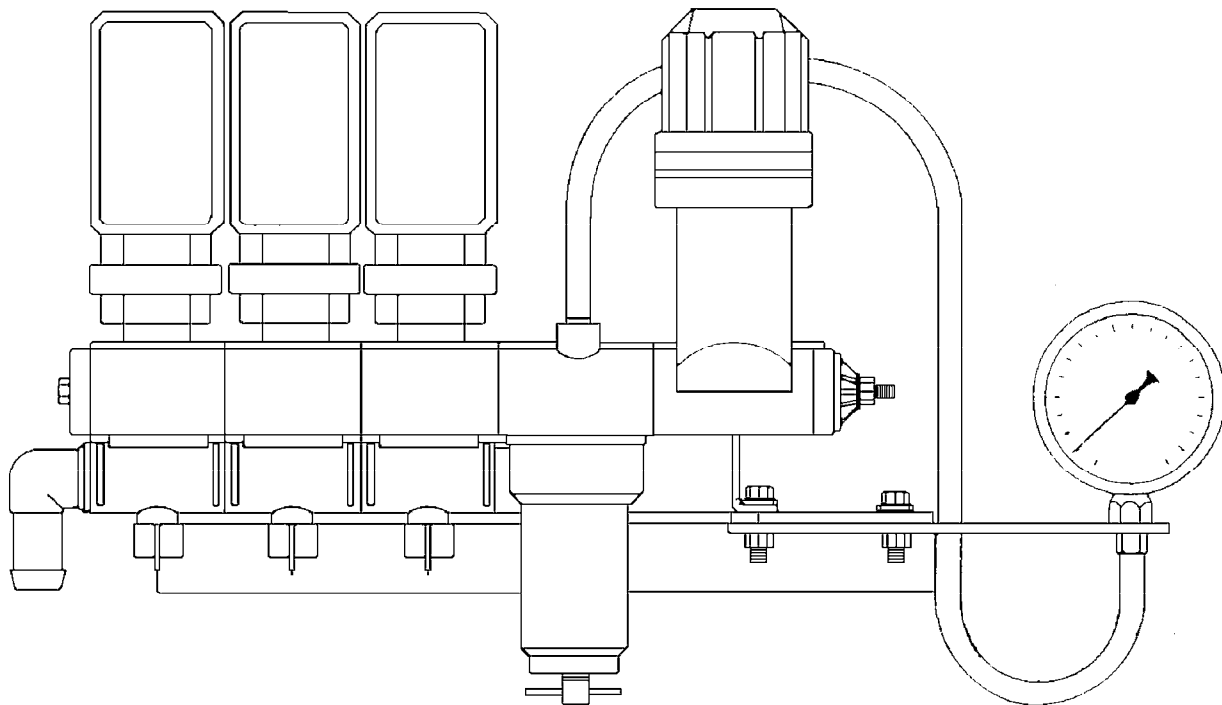

COMPLETE ASSEMBLIES
WHOLEGOODS ITEMS

70043903 - COMPLETE ASSEMBLY

K0680

REMOTE GAUGE-ESC SPRAYERS-4"
K0680-HIN, 01:01:16

Page 1

Date 16.03.2016 13:35

parts-n°	order qty	description
145632	1	FITT.DK HB 1/4' BRASS F.GUAGE
146210	1	NUT 1/4'BSP BRASS
282391	1	CLAMP HOSE CRIMP 5/16'
320972	1	FITT.DK HB 5/16'- 1/4' BSP
330396	1	O-RING D11.2/D6.6X3.2
421046	1	BOLT HEX 8.8 DEL M8X25 FT A2 DIN933
460143	1	NUT HEX M8 LOCK A2 DIN985
927268	1	HOSE R X PVC X 1/4 X 0012"
10028603	1	WASHER LOCK 5/16'
10428003	1	BKT. FOR ESC GAUGE KIT
28026103	1	GAUGE 200PSI/BR,4",1/4"BSP-BTM
70043903	1	*GAUGE KIT,4" OP UNIT INFEILD