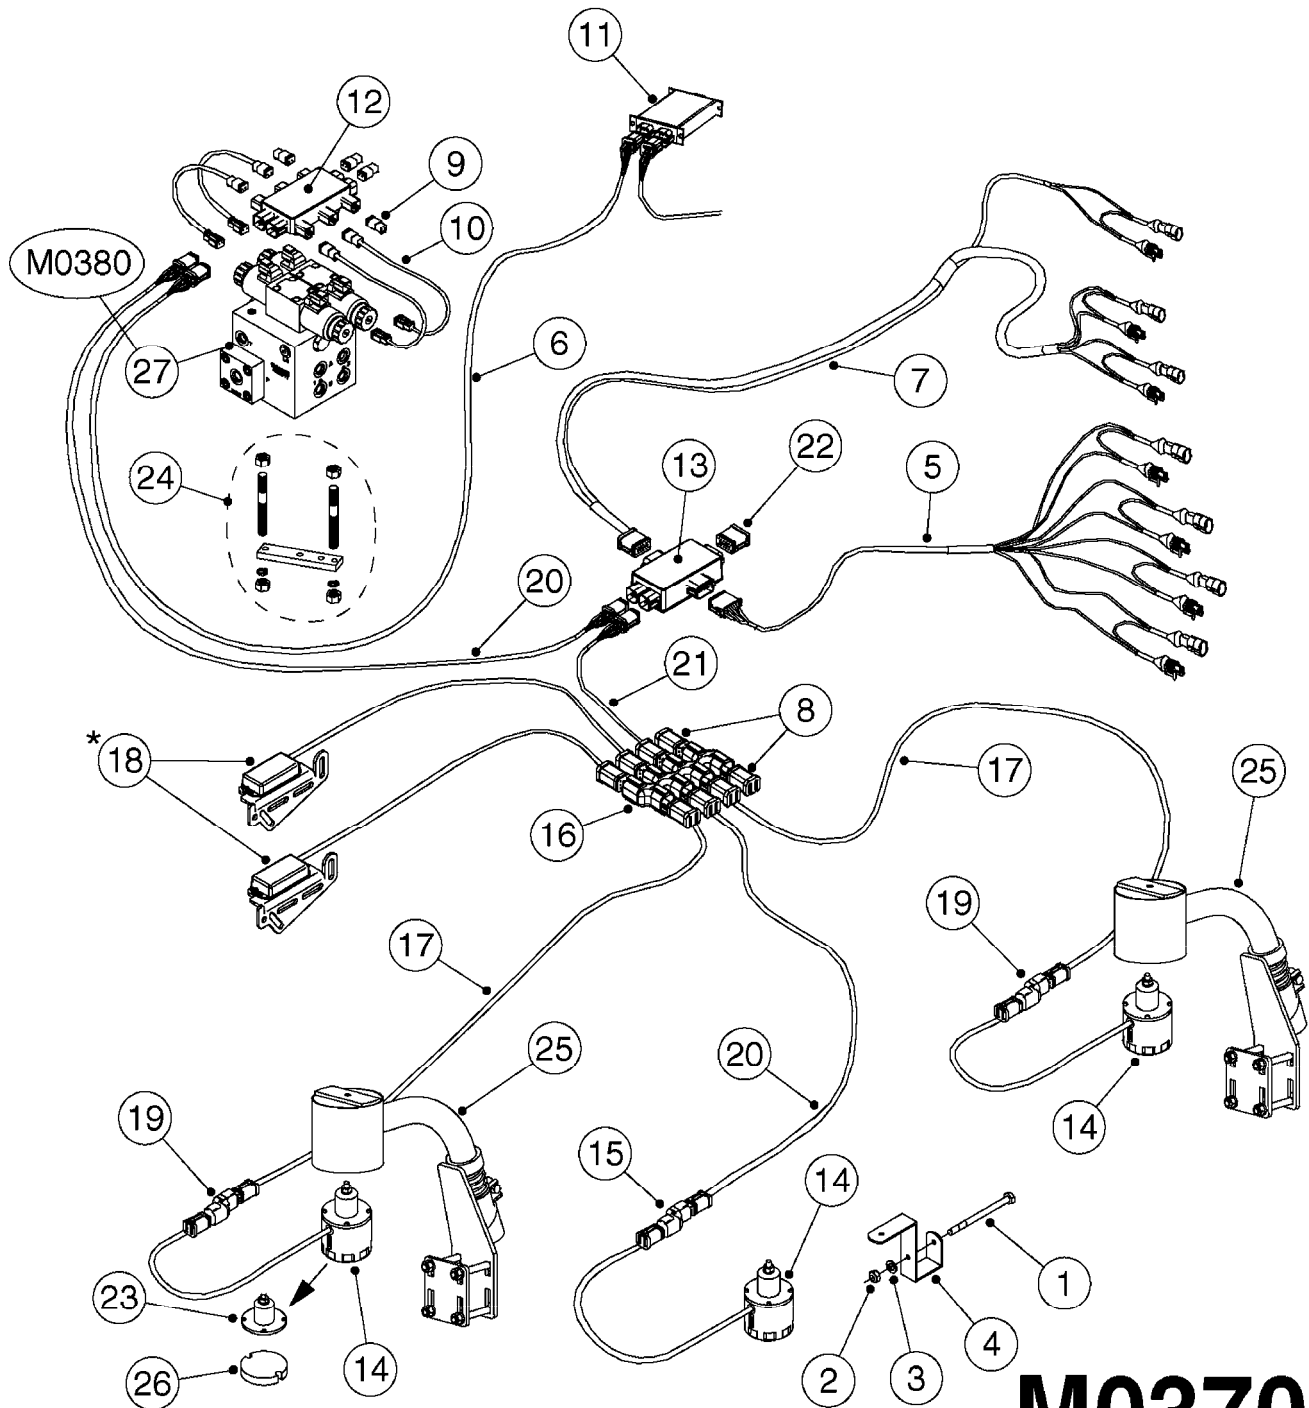

M0360

NORAC SEVERE TERRAIN KIT
M0360-HIN, 01:01:16

Page 1

Date 16.03.2016 13:36

Pos.	parts-n°	order qty	description
1	26030300	1	NORAC SEVERE TERRAIN CABLE
2	28024103	1	TIE STRAP L=8" x W=3/16"
3	28025203	1	TIE STRAP L=23" x W=1/2"
4	28086400	1	UC4 ULTRASOUND SENSOR NORAC
5	28086500	1	UC4 SENSOR MOUNTING BKT. NORAC
6	72591600	1	NORAC HC SEVERE TERRAIN KIT