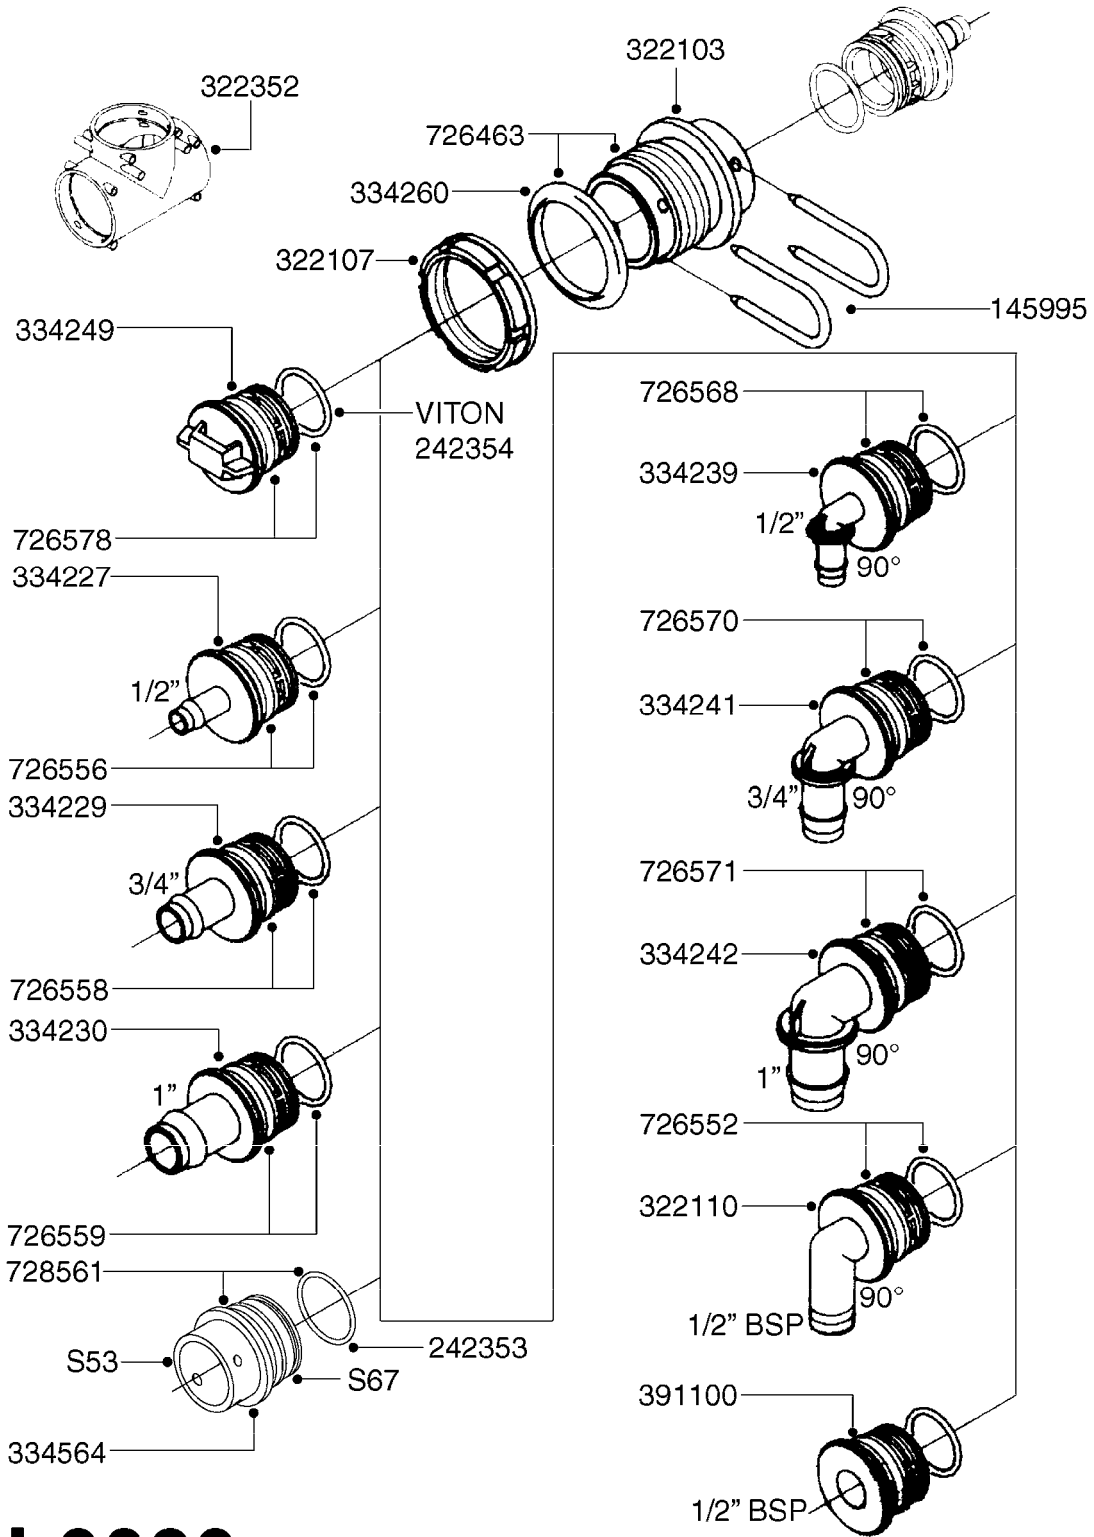

L0070

FITTINGS - S-40
L0070-HIN, 01:01:16

Page 1

Date 16.03.2016 13:36

parts-n°	order qty	description
145994	1	FITT.DK S-40 FORK
242355	1	O-RING D19.2X3.0 VITON F.S-40
322102	1	FITT.DK S-40 BULKHEAD
322106	1	FITT.DK S-40 BULKHEAD NUT
322133	1	FITT.DK S-40 PLUG W 1/8 THREAD
334225	1	FITT.DK S-40 STR.3/8'
334237	1	FITT.DK S-40 ELB.3/8'
334238	1	FITT.DK S-40 ELB.1/2'
334248	1	FITT.DK S-40 PLUG
334259	1	GASKET F. S-40 BULKHEAD
726462	1	FITT. S40 BULHEAD W. GASKET
726567	1	FITT.DK S-40 ELB.1/2" W.ORING
726693	1	FITT.DK S-40 PLUG 1/8BSP ORING