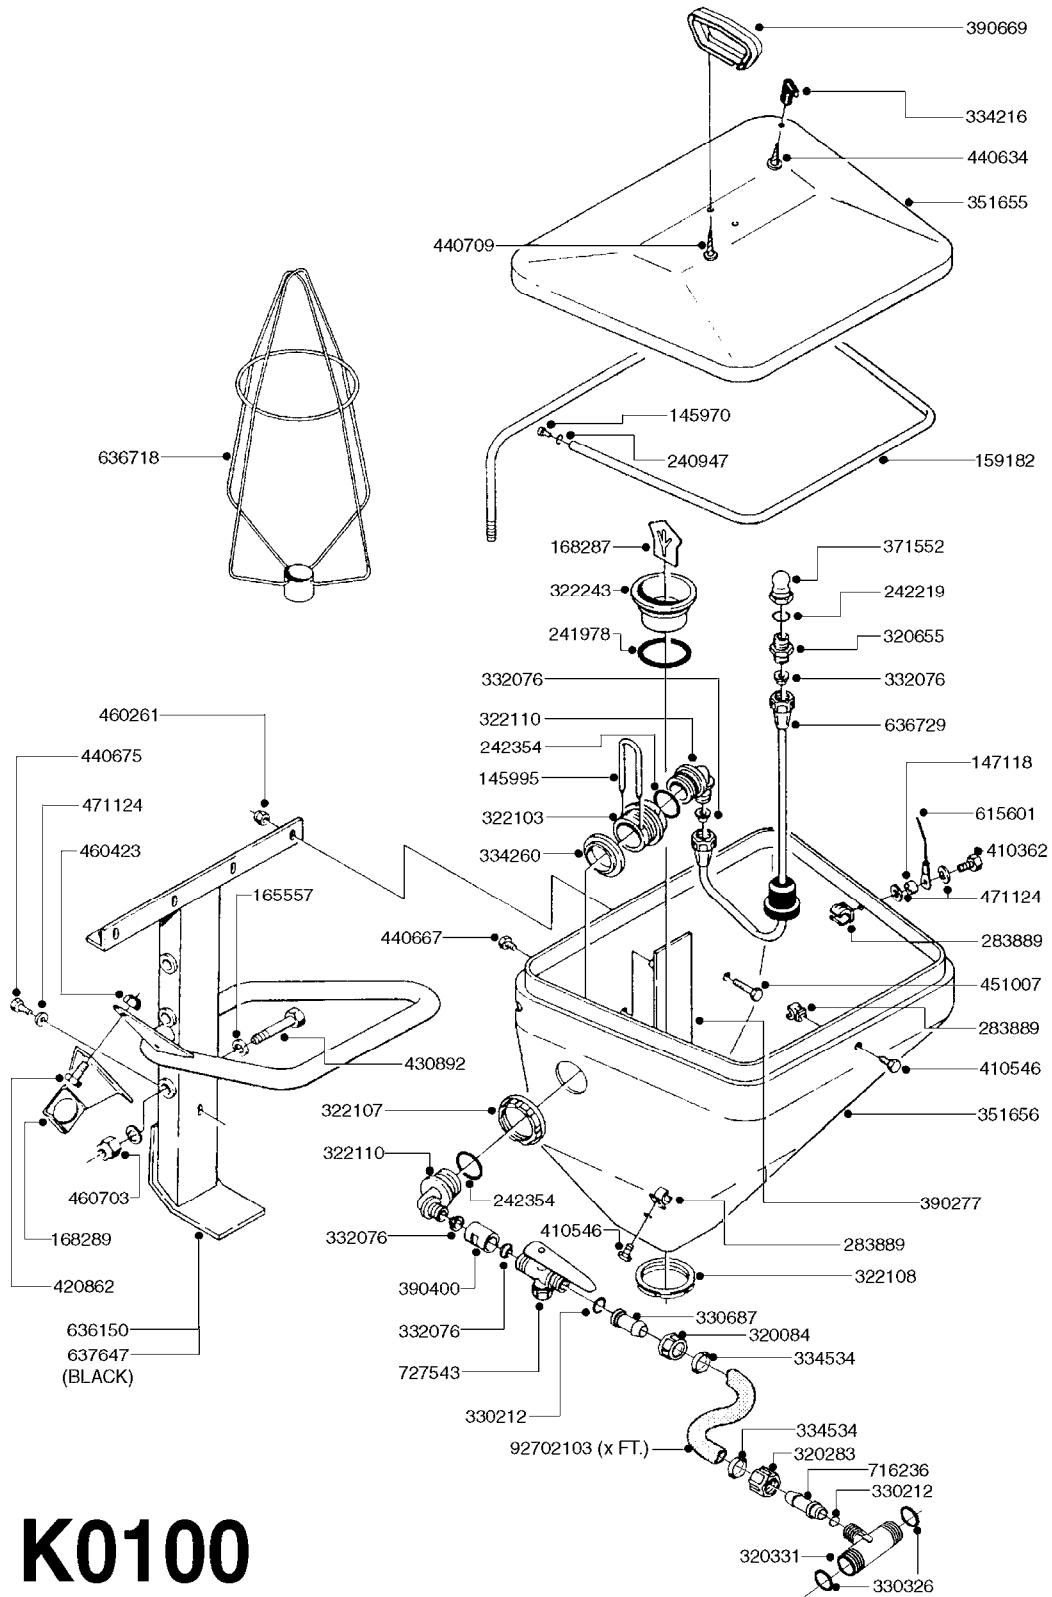

K0090

CHEMICAL FILLER-HOPPER (PRE95)
K0090-HIN, 01:01:16

Page 1

Date 16.03.2016 13:35

parts-n°	order qty	description
145970	1	PLUG MF 11 X 1
145995	1	FITT.DK S-53 FORK
159182	1	RINSING TUBE CHEM.FILL
168287	1	PLATE ANTI-VORTEX F.CHEM FILL
168289	1	BRACKET F. 3-WAY VALVE
240947	1	O-RING D7.3X2.4 NITRIL
241978	1	O-RING 64.5X3.0
242219	1	O-RING D16.3X2.4 VITON
242354	1	O-RING D32.2X3.0 VITON F.S-53
242566	1	LATCH STRAP F. CHEM.FILL
283889	1	CLIP F.TUBE SUPPORT
320084	1	FITT.DK NUT 1/2" BSP
320283	1	FITT.DK NUT 3/4"BSP
320331	1	FITT.DK TEE 1" - 1" - 3/4" BSP
320655	1	FITT.DK HN 1/2"-1/2" BSP
322103	1	FITT.DK S-53 BULKHEAD
322107	1	FITT.DK S-53 BULKHEAD NUT
322108	1	FITT.DK S-67 BULKHEAD NUT
322110	1	FITT.DK S-53 ELB. 1/2" BSP
322243	1	DRAIN PIPE/CHEM FIL.S67/S56
330212	1	O-RING D19/D14X2.4 F.1/2"NUT
330326	1	O-RING D30/D24X2 F.1"NUT
330687	1	FITT.DK HB 1/2" F. 1/2" NUT
332076	1	CONE INSERT F. ALUMINUM LANCE
334215	1	RUBBER
334216	1	RUBBER LATCH FOR CHEM.FILL
334260	1	GASKET F. S-53 BULKHEAD
334534	1	CLAMP HOSE PLASTIC 1/2"
371552	1	NOZZLE F.RINSING
390277	1	SCALE PLATE FOR HARDI FILLER
390400	1	FITT.DK BULKHEAD 1/2'X1/2'
410546	1	BOLT HEX SS M6X12 FT
420862	1	BOLT HEX 8.8 DEL M10X16 FT
440634	1	SCREW 5/8"
440667	1	SCREW M3.5X12 SLOT STAINLESS
440675	1	SCREW F. PLASTIC 5X16 SS
451007	1	SCREW M6X20 STAINLESS
460261	1	NUT HEX M6X1 LOCK A2 DIN985
460423	1	NUT HEX M10X1.5 LOCK
471124	1	WASHER, M6, Ø18/ 6.4X 1.6, SS
614728	1	LID FOR CHEM FILLER
614729	1	TANK HARDI FILLER
636150	1	FRAME FOR CHEM FILL TANK
636718	1	RINSE SUPPORT CHEM.FILL 25/35L
636729	1	TUBE F. RINSE CHEM FILL
716236	1	FITT.DK HB 1/2" ASSY. F. 3/4"
727543	1	VALVE F.CHEM FILL JUG RINSE
92702103	1	HOSE R X1/2" X300PSI WP X0012"