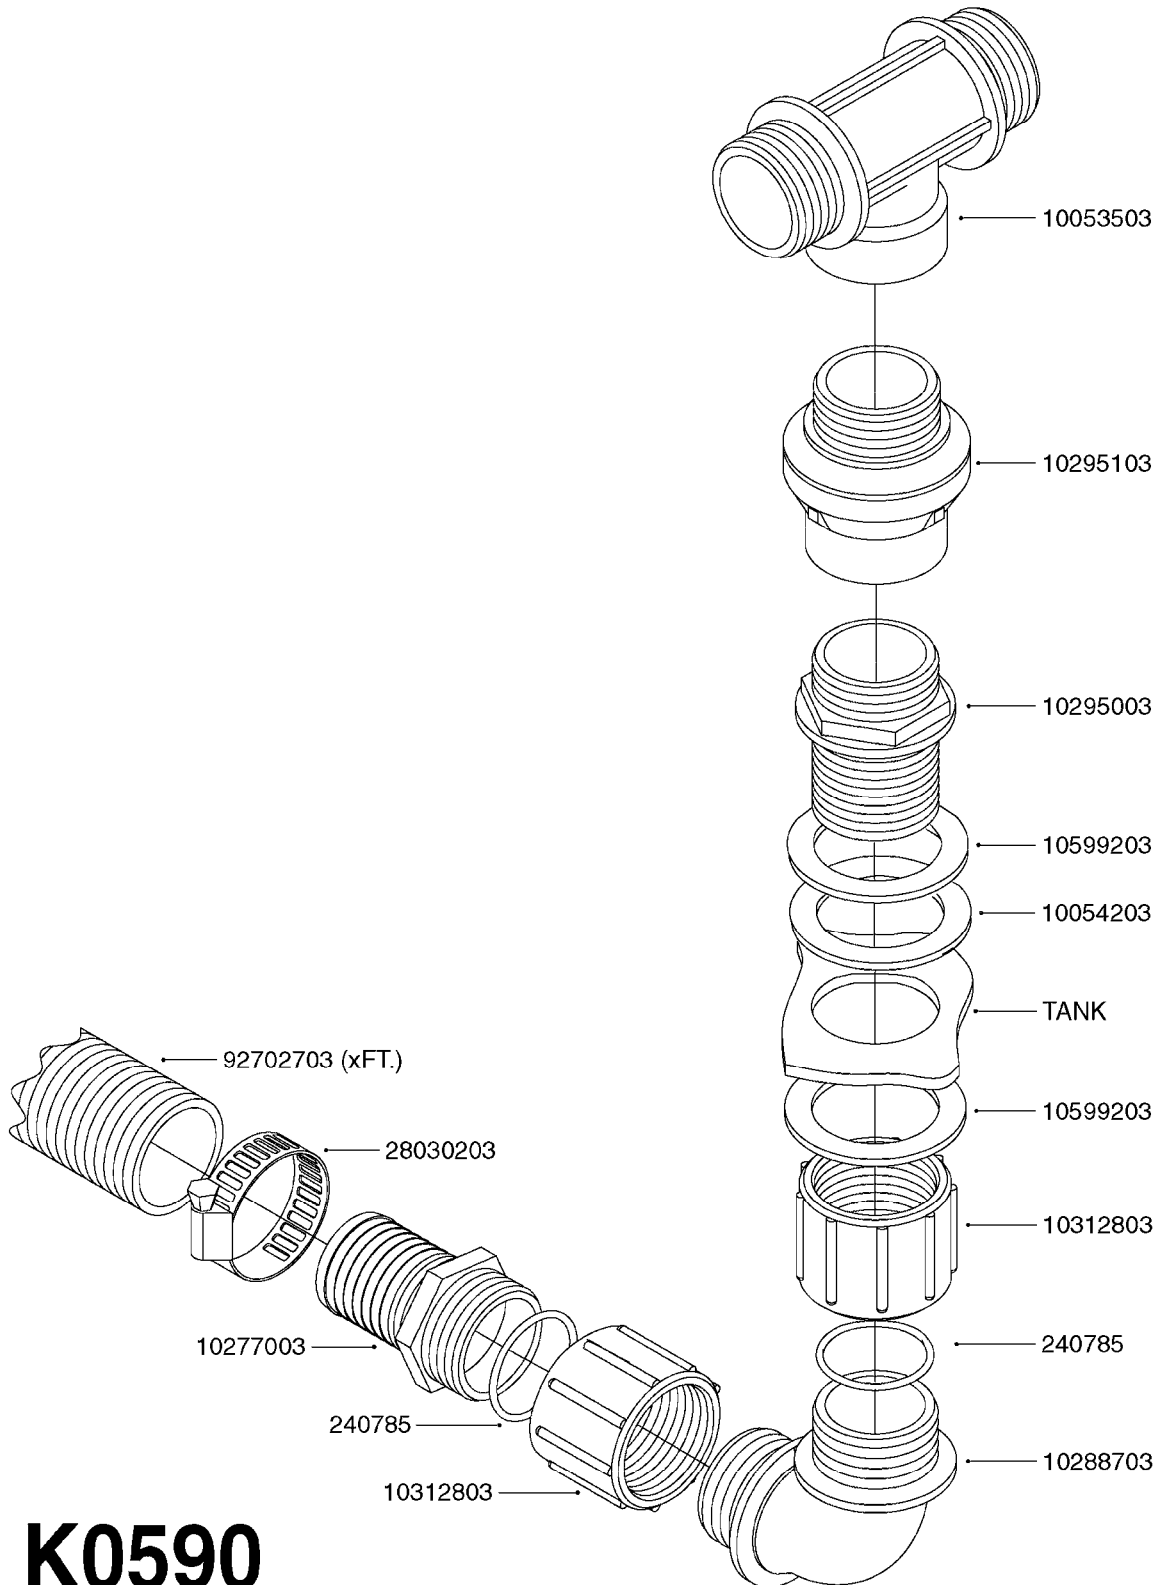

K0580

**COMPLETE ASSEMBLIES
WHOLEGOODS ITEMS**

QUICKFILL-PLMBNG SYS-TRLR SPYR
K0580-HIN, 01:01:16

Page 1
Date 16.03.2016 13:35

parts-n°	order qty	description
10053503	1	FITT.PO.TEE 2"MX2"FX2"M BSP
10053703	1	FITT.PO.HB STR. 2"BSP #4411
10054103	1	FITT.PO.NUT 2" BSP JAMB MCPHEE
10054203	1	GASKET F. 2" FITTINGS RUBBER
10275703	1	*QUICK FILL KIT 650/950M
10277003	1	FITT.PO.HB 2.00X2.00 MCPHEE
10288703	1	FITT.PO.EL 2MX2M 90 DEG MCPHEE
10295003	1	FITT.PO.HN 2' 250071
10295103	1	FOOT VALVE 2" 504019
10312803	1	FITT.PO.BU 2' X 2'
10491303	1	ANGLE FOR HC950 QUICK FILL
10512303	1	QUICK FILL KIT NAV. (DON'T ORD)
28030203	1	CLAMP HOSE T-BOLT S2" 235-67
92702703	1	HOSE PVC SUCT GRAY 2"