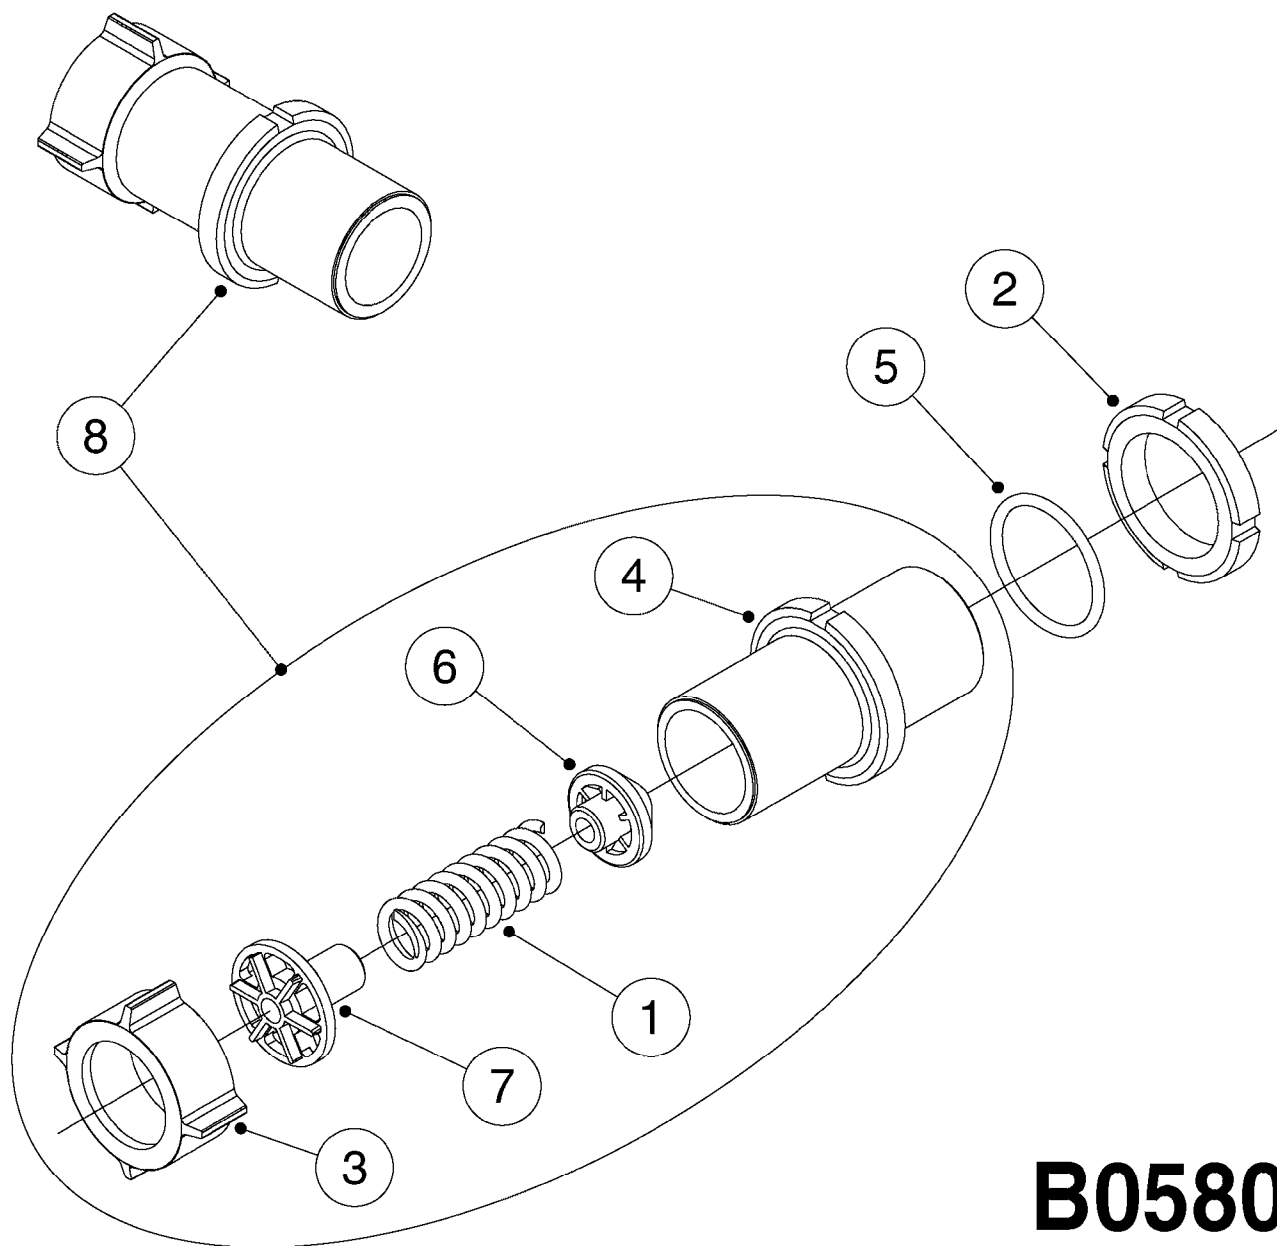

PRESSURE RELIEF VALVE
B0580-HIN, 01:01:16

Page 1

Date 16.03.2016 13:34

Pos.	parts-n°	order qty	description
1	220706	1	SPRING SCF 12 BAR
1	220734	1	SPRING SCF 25 BAR
2	320795	1	FITT.DK NUT 1-1/2" BSP JAMB
3	320821	1	FITT.DK NUT 1-1/2" BSP
4	321915	1	HOUSING F. SAFETY VALVE
5	330072	1	O-RING D53.5/D45.5X4
6	333853	1	CONE D35.4
7	333864	1	GUIDE F. SAFETY VALVE SPRING
8	722971	1	SAFETY VALVE SCF 217PSI (15BAR)
8	724891	1	SAFETY VALVE SCF 25 BAR