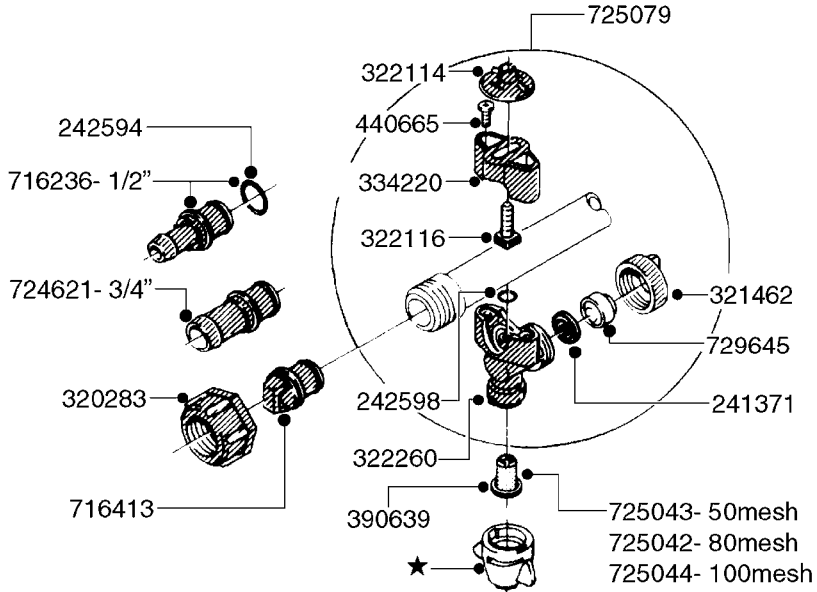

D1060

BOOM-NOZZLES QUINTASTREAM
D1060-HIN, 01:01:16

Page 1

Date 16.03.2016 13:35

Pos.	parts-n°	order qty	description
1	372011	1	NOZZLE ISO QS-015-5H GREEN
1	372012	1	NOZZLE ISO QS-02-5H YELLOW
1	372013	1	NOZZLE ISO QS-03-5H BLUE
1	372014	1	NOZZLE ISO QS-04-5H RED
1	372015	1	NOZZLE ISO QS-05-5H BROWN
1	372016	1	NOZZLE ISO QS-06-5H GREY
1	372017	1	NOZZLE ISO QS-08-5H WHITE
1	372018	1	NOZZLE ISO QS-10-5H LT. BLUE
1	372019	1	NOZZLE ISO QS-15-5H LT. GREEN
2	372002	1	ISO QNTSTRM 015 S-GREEN
2	372003	1	ISO QNTSTRM 02 S-YELLOW
2	372004	1	ISO QNTSTRM 03 S-BLUE
2	372005	1	ISO QNTSTRM 04 S-RED
2	372006	1	ISO QNTSTRM 05 S-BROWN
2	372007	1	ISO QNTSTRM 06 S-GREY
2	372008	1	ISO QNTSTRM 08 S-WHITE
2	372009	1	ISO QNTSTRM 10 S-LT.BLU
2	372010	1	ISO QNTSTRM 15 S-LT.GRN