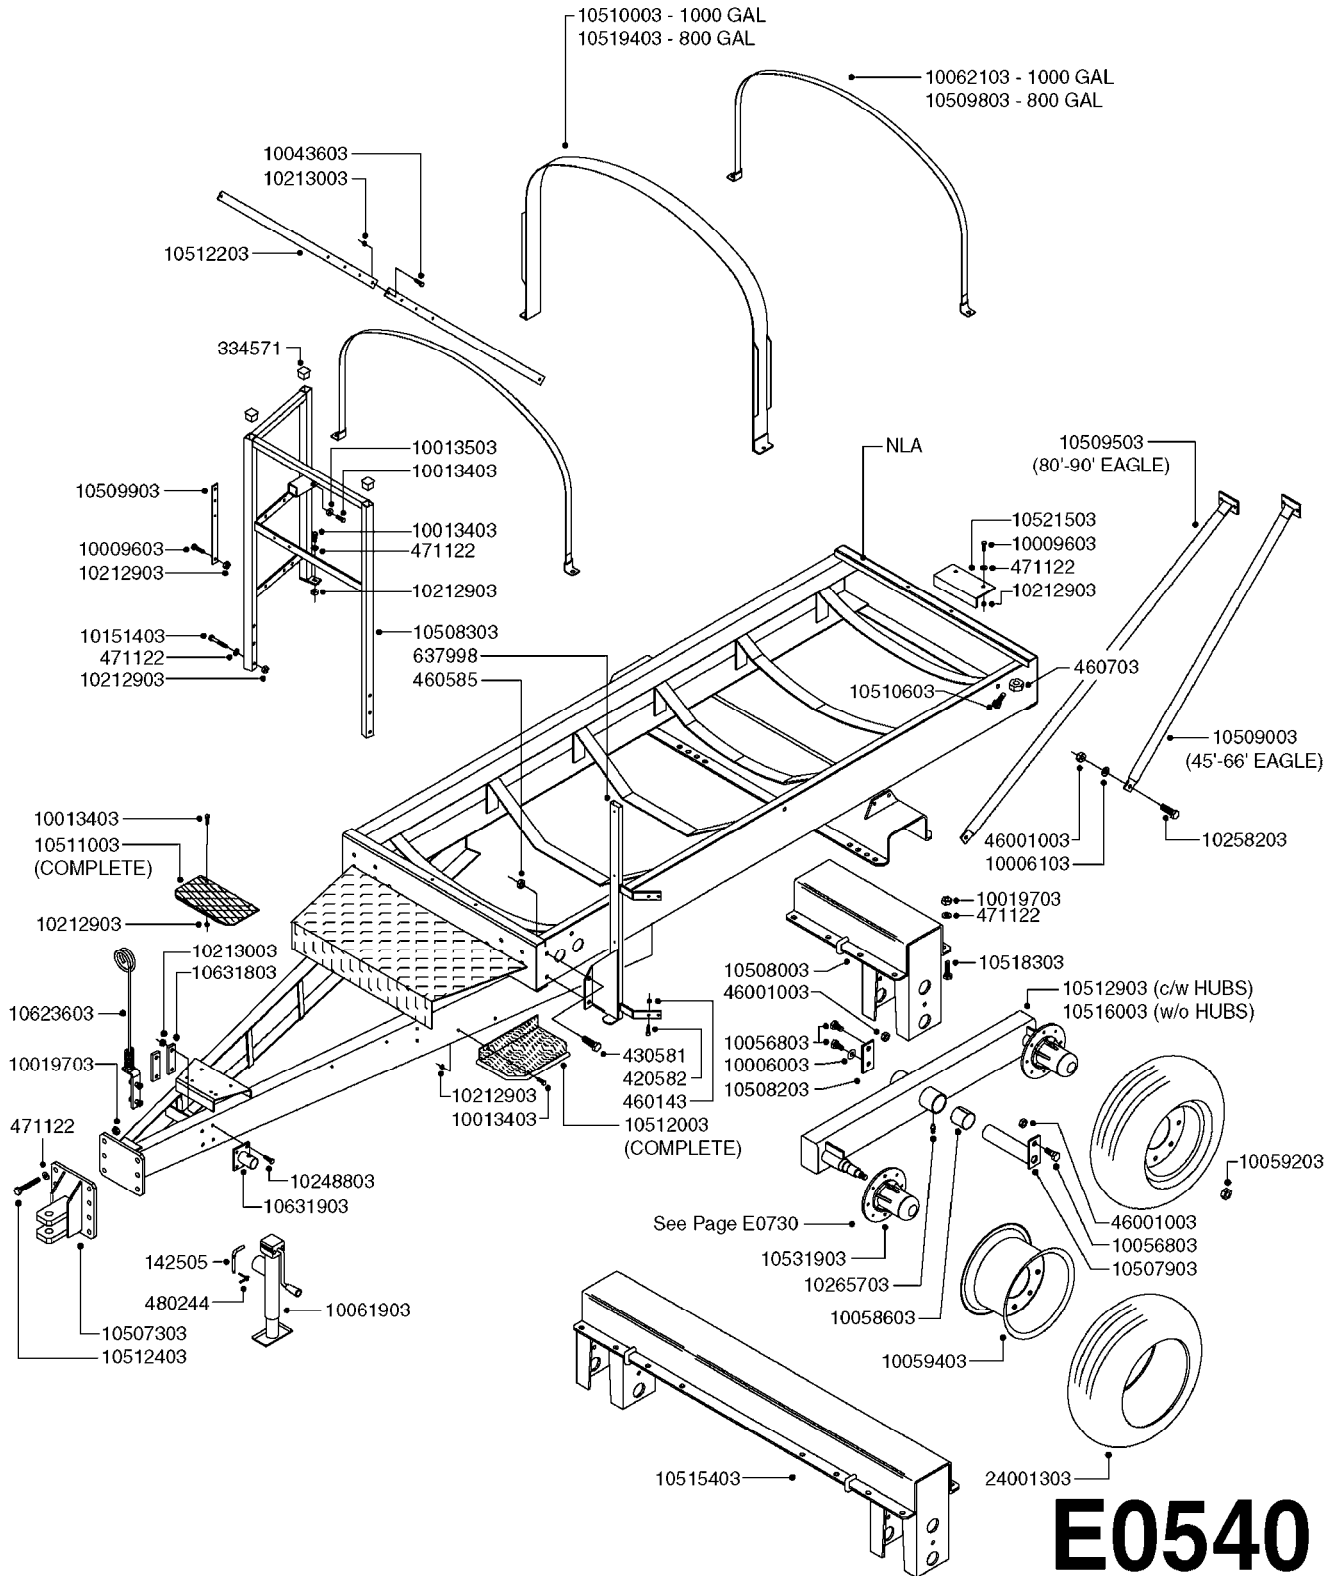

E0540

FRAME-NAV.M TA800/1000 PRE'05
E0540-HIN, 01:01:16

Page 1

Date 16.03.2016 13:35

parts-n°	order qty	description
142505	1	LOCKING PAWL 12 X 70MM
334571	1	TAPON 40x40x2 EMBELLECEDOR
420582	1	BOLT HEX 8.8 DEL M8X20 FT A2
430581	1	BOLT HEX 8.8 DEL M16X40 FT
460143	1	NUT HEX M8 LOCK A2 DIN985
460585	1	NUT HEX M16X2 LOCK
460703	1	NUT HEX M12X1.75 LOCK DIN985
471122	1	WASHER, M10, Ø20/10.5X 2.0, SS
480244	1	PIN SNAP D4.5
637998	1	MANIFOLD BKT. NAVIGATOR
10006003	1	WASHER LOCK 5/8"
10006103	1	WASHER PLATE 5/8
10009603	1	BOLT HEX 3/8 NC GR.2 01.00"
10012903	1	PUMP HYPRO C9016 540 RPM 90023
10013403	1	BOLT HEX 3/8-16X1 1/4 HCS Z5
10013503	1	NUT HEX NC 3/8"
10019703	1	NUT HEX NC FHN 3/4-10 Z 5
10043603	1	BOLT HEX 7/16 NC GR.5 01.25"
10056803	1	BOLT HEX 5/8 NC GR.5 01.50"
10058603	1	GARLOCK 2.5"DU 2.5" TA800/1000
10059203	1	BOLT WHEEL 9/16"x1-1/4"UNF 90D
10059403	1	RIM 15X10 X 8-8-6 +1.062OFFSET
10061903	1	JACK F300/500/575 5000LB
10062103	1	STRAP F. NAV M TNK 1000 110"LG
10151403	1	BOLT HEX 3/8 NC GR.2 02.50"
10212903	1	NUT HEX NC (NYLON LOCK) 3/8"
10213003	1	NUT HEX NC (NYLON LOCK) 7/16"
10248803	1	BOLT HEX 7/16 NC GR.2 02.00"
10258203	1	BOLT HEX 5/8 NC GR.2 02.00"
10265703	1	GREASE ZERK 5MM PRESS FIT
10507303	1	CLEVIS NAV.550/800/1000 GAL.
10507903	1	PIN F.PIVOT NAV800/1000
10508003	1	UPRIGHT W/M 800/1000 TANDEM
10508203	1	FLATBAR TANDEM NAV800/1000
10508303	1	HANDRAIL NAV 800/1000 GAL.
10509003	1	SIDE BRACE NAV8/1000 45-66'EAG
10509503	1	SIDE BRACE NAV8/1000 80-90'EAG
10509803	1	STRAP F.NAV TANK 800 GAL.
10509903	1	FLATBAR F.FILTER
10510003	1	STRAP F.TANK REINFOR.1000 NAV
10510603	1	BOLT F.ANCHOR STRAP
10511003	1	FRONT STEP ASSY.550/800/1000
10512003	1	SIDE STEP ASSY.550/800/1000
10512203	1	FLATBAR SIDE STRAP F.NAV8/1000
10512403	1	BOLT HEX 3/4 NC GR.8 02.25"
10512903	1	TANDEM BEAM ASSY.800/1000
10515403	1	AXLE W/M NAV.TA 800/1000 120"
10516003	1	TANDEM BEAM W/M NAV W/SPINDLE
10518303	1	BOLT HEX 2&3/4 NC GR.8 3.00"
10519403	1	STRAP F.TANK REINFOR.800 NAV
10521503	1	NAV TANK STOP BKT.KIT
10531903	1	HUB ASSY.COMP.F.2-1/8" SPINDLE
10623603	1	CABLE & HOSE HOLDER NAV.
10631803	1	FLATBAR 1/4" x 110MM F.JACK
10631903	1	JACK MOUNT NAV550/1000 W/MOUNT
24001303	1	TIRE 12.5L-15SL 12 PLY
46001003	1	NUT HEX 5/8"-11 NYLOCK