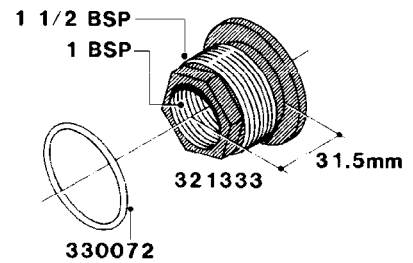

L0060

FITTINGS - BULKHEAD
L0060-HIN, 01:01:16

Page 1

Date 16.03.2016 13:36

parts-n°	order qty	description
141046	1	NUT 3/8" BSP
141341	1	NUT 1/4' BSP
240284	1	O-RING D82,5/75 X 3,5
320456	1	FITT.DK BULKHEAD 1"BSP DOUBLE
320467	1	FITT.DK BULKHEAD 1"BSP SINGLE
320471	1	FITT.DK NUT 1" BSP JAMB
320541	1	FITT.DK BULKHEAD 2-1/2'BSP SIN
320552	1	FITT.DK NUT 2-1/2' BSP JAMB
320644	1	FITT.DK ELB.3/4"HB X 1" BSP
320784	1	FITT.DK CAP 1-1/2" BSP
320795	1	FITT.DK NUT 1-1/2" BSP JAMB
320935	1	FITT.DK BULKHEAD 1/4' BSP SING
320946	1	FITT.DK BULKHEAD 3/8' BSP SING
321296	1	FITT.DK BULKHEAD 1/2" BSP SING
321307	1	FITT.DK NUT 1/2" BSP JAMB
321333	1	FITT.DK BULK 1-1/2" X 1"F BSP
330061	1	O-RING D16/D11X2,5
330072	1	O-RING D53.5/D45.5X4
330212	1	O-RING D19/D14X2.4 F.1/2"NUT
332577	1	O-RING D38/D30X4 F.1" PUR.
332592	1	O-RING D26/D20X3