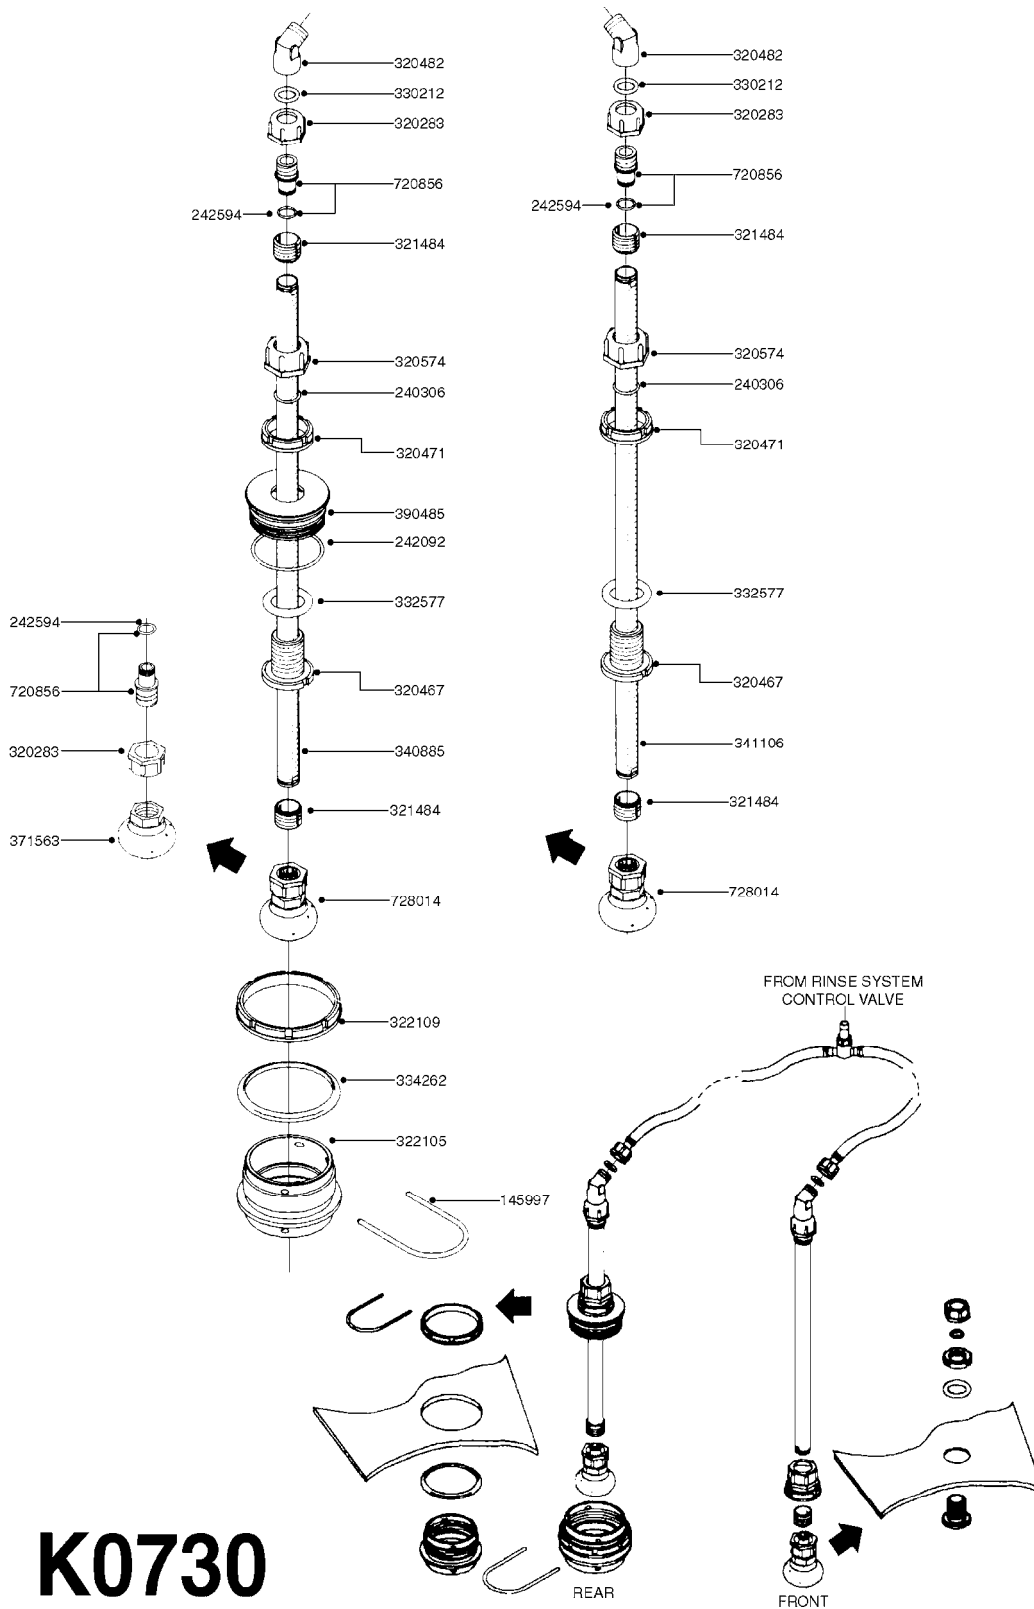

RINSE SYSTEM NOZZLES
K0730-HIN, 01:01:16

RINSE SYSTEM NOZZLES
K0730-HIN, 01:01:16

Page 1

Date 16.03.2016 13:35

parts-n°	order qty	description
145997	1	FITT.DK S-93 FORK
240306	1	O-RING D29/D21X4
242092	1	O-RING D69.5X3 (Use-242351)
242594	1	O-RING D14 X 1.78 SCH.70-EPDM
320283	1	FITT.DK NUT 3/4"BSP
320467	1	FITT.DK BULKHEAD 1"BSP SINGLE
320471	1	FITT.DK NUT 1" BSP JAMB
320482	1	FITT.DK ELB. 1/2" BSP 60 DEG.
320574	1	FITT.DK NUT 1" BSP SPECIAL
321484	1	BUSHING THREADED F.NOZZ.TUBE
322105	1	FITT.DK S-93 BULKHEAD DOUBLE
322109	1	FITT.DK S-93 BULKHEAD NUT
330212	1	O-RING D19/D14X2.4 F.1/2"NUT
332577	1	O-RING D38/D30X4 F.1" PUR.
334262	1	GASKET F.S-93 BULKHEAD
340885	1	TUBE F. RINSE NOZZLE L=600
341106	1	TUBE F.RINSE NOZZLE L=220
371563	1	NOZZLE FOR TANK RINSE
390485	1	FITT.DK S-93 PLUG W D34 HOLE
720856	1	FITT.DK 1/2'BSP ASSY.F.3/4'NUT
728014	1	RINSE NOZZLE MOUNTED