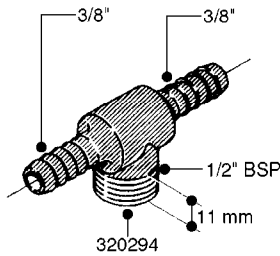

L0040

FITTINGS - NIPPLES & ELBOWS
L0040-HIN, 01:01:16

Page 1

Date 16.03.2016 13:35

parts-n°	order qty	description
10530803	1	FITT.PO.SE 2.00X2.00 45 DEG.
320191	1	FITT.DK ELB 3/8' BSP 45 DEGREE
320482	1	FITT.DK ELB. 1/2" BSP 60 DEG.
320596	1	FITT.DK ELB 3/8'-1/2'BSP 45DEG
320607	1	FITT.DK HN 3/8M X 3/8F BSP LNG
320633	1	FITT.DK HN 3/8"M X 3/8"F BSP
321451	1	FITT.DK ELB.1-1/2 X1-1/4 80DEG
321532	1	FITT.DK REDUC 3/4' X 1/2' BSP
390233	1	FITT.DK REDUC 1-1/2" X 1" BSP