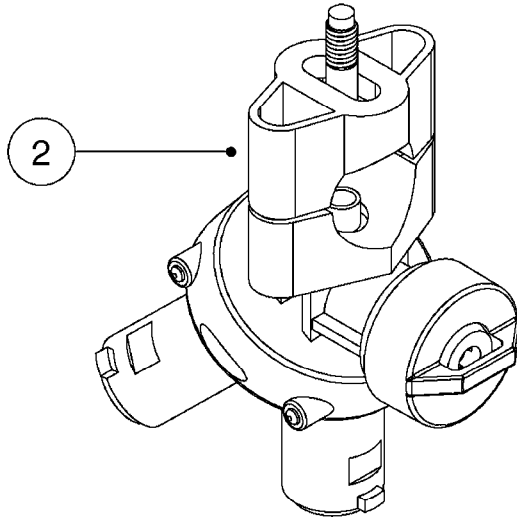

SINGLE NOZZLE BODY

TRIPLET NOZZLE BODY

D1090

*=REFER TO HARDI NOZZLE CATALOG

NOZZLE BODIES-SNAP FIT
D1090-HIN, 01:01:16

Page 1
Date 16.03.2016 13:35

parts-n°	order qty	description
143592	1	LOCK CLAMP FOR TRIPLET
241371	1	DIAPHRAGM, NO-DRIP alt 241371
241990	1	O-RING D9.3 X 2.4 VITON
242594	1	O-RING D14 X 1.78 SCH.70-EPDM
242598	1	O-RING D7.0 X 2.5 NITRIL
320187	1	FITT.DK CAP 3/8" BSP BLACK
320283	1	FITT.DK NUT 3/4"BSP
321462	1	CAP F.NO-DRIP ASSY.
322068	1	SNAP-FIT ADAPTER THREAD. HARDI
322114	1	NUT PLASTIC F.NOZZ.H
322116	1	BOLT PLASTIC F.NOZZ.H.
322258	1	HOUSING F.TRIPLET
322260	1	NOZZLE HOLDER LOWER PART
333012	1	NOZZLE HOLD. UPPER PART
334082	1	SNAP-FIT NOZZ.HOLD.CONE BLACK
334102	1	BLANK F.NOZZLE
334172	1	SNAP-FIT NOZZ.HOLD.CONE GREEN
334173	1	SNAP-FIT NOZZ.HOLD.CONE ORANGE
334220	1	YOKE, UPPER NOZZLE BODY
334371	1	SNAP-FIT NOZZLE HOLDER YELLOW
334373	1	SNAP-FIT NOZZLE HOLDER RED
334377	1	SNAP-FIT NOZZLE HOLDER BLUE
334926	1	SNAP-FIT TURN PLATE F TRIPLET
390639	1	O-RING F.NOZZLE FILTER
440665	1	SCREW M4.2X16 STAINLESS
716236	1	FITT.DK HB 1/2" ASSY. F. 3/4"
716413	1	FITT.DK PLUG ASSY. F.NOZ TUBE
724621	1	FITT.DK HB 3/4"ASSY F.3/4" NUT
725042	1	SCREEN 80 MESH W.GASKET, RED
725043	1	SCREEN 50 MESH W.GASKET,BLUE
725044	1	SCREEN 100 MESH W.GASKET,YELLO
725078	1	SNAP-FIT TRIPLET W/O NOZZ HOLD
725079	1	NOZZLE ASSY.SING.SNAP-FIT GREN
729645	1	NON-DRIP SPRING ASSY.GREEN 10