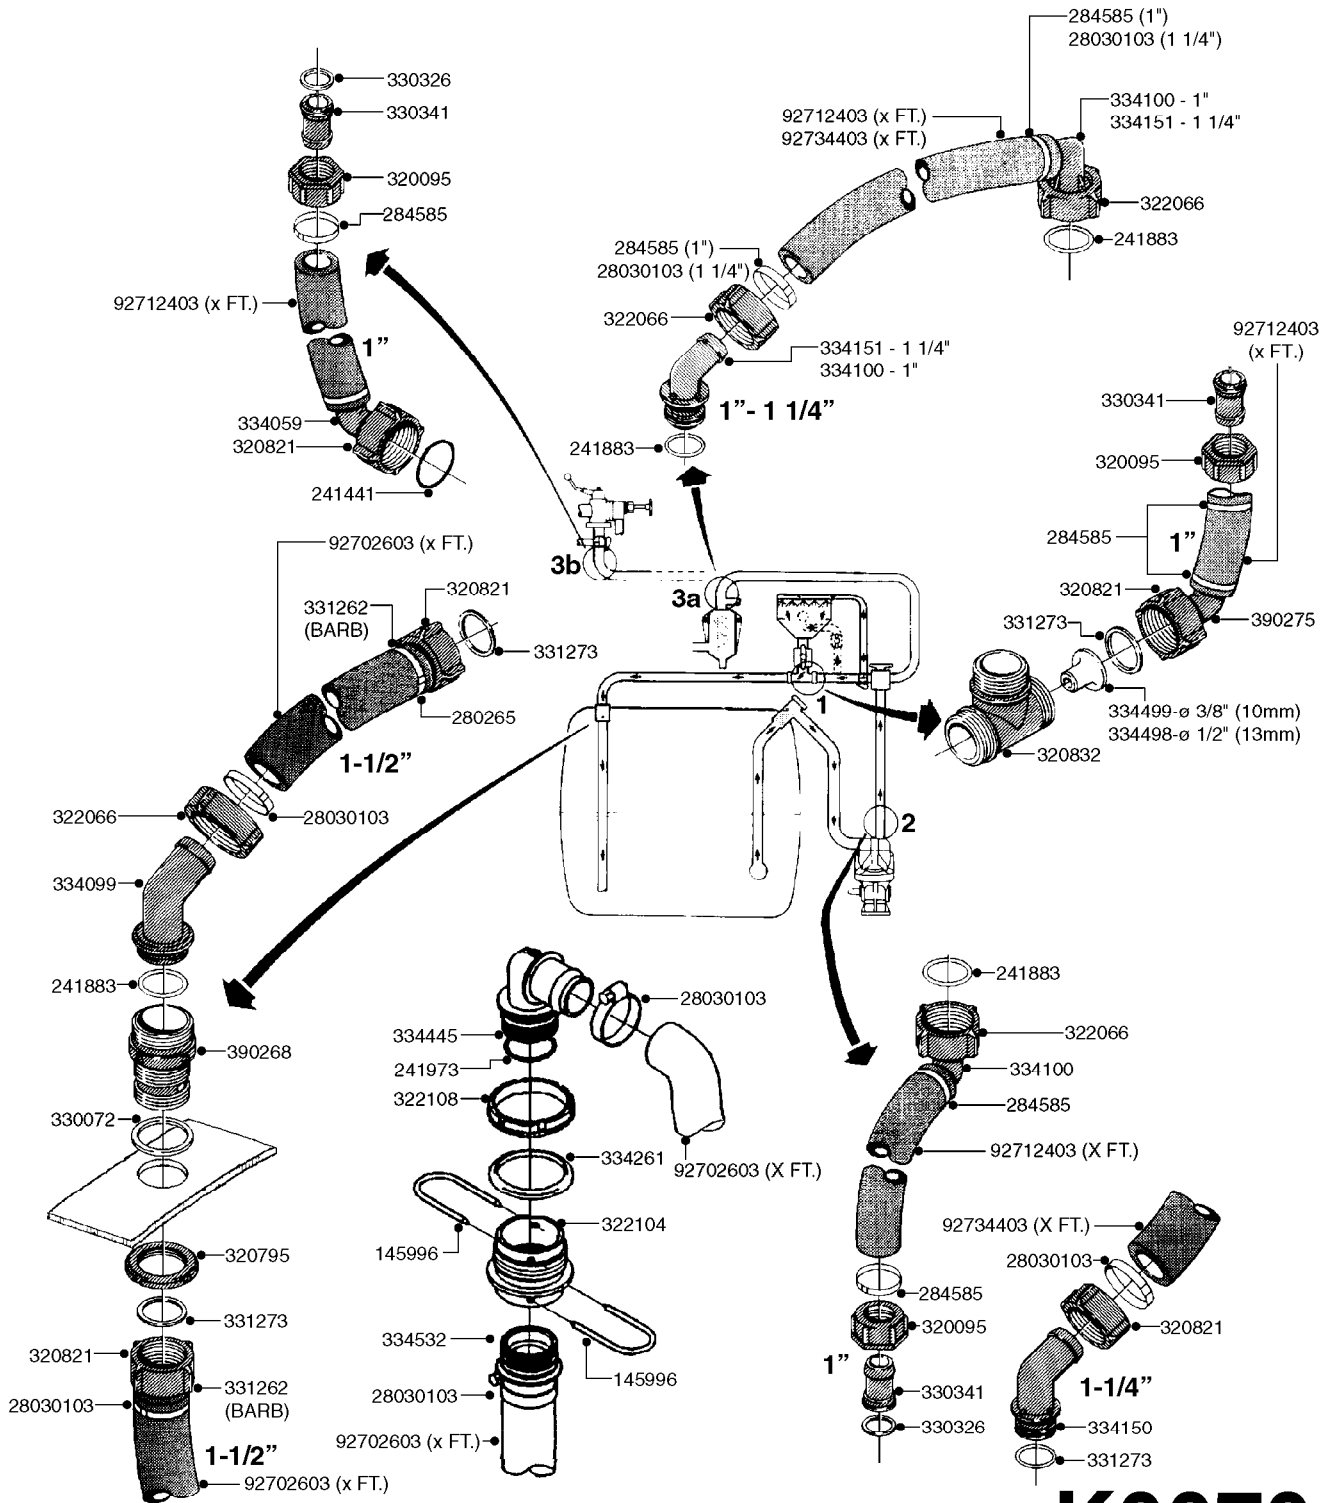

CHEM. FILLER-PLUMBING-MANIFOLD
K0060-HIN, 01:01:16

Page 1
Date 16.03.2016 13:35

parts-n°	order qty	description
145996	1	FITT.DK S-67 FORK
241973	1	O-RING 44.2 x 3.0 (use-242353)
320084	1	FITT.DK NUT 1/2" BSP
320095	1	FITT.DK NUT 1" BSP
320821	1	FITT.DK NUT 1-1/2" BSP
321215	1	FITT.DK HOUSING F. AGITATION
322104	1	FITT.DK S-67 BULKHEAD
322108	1	FITT.DK S-67 BULKHEAD NUT
330212	1	O-RING D19/D14X2.4 F.1/2"NUT
330315	1	O-RING D18.4/D13X.6
330326	1	O-RING D30/D24X2 F.1"NUT
330341	1	FITT.DK HB 1" F. 1" NUT
330687	1	FITT.DK HB 1/2" F. 1/2" NUT
331111	1	VALVE SEAT FOR 1/2" DISTRIBUT.
331262	1	FITT.DK HB 1-1/2" F. 1-1/2"NUT
331273	1	O-RING D44/D38X2 F.1-1/2"
334243	1	FITT.DK S-67 ELB.1"
334261	1	GASKET F. S-67 BULKHEAD
334445	1	FITT.DK S-67 ELB.1-1/2"
334498	1	NOZZLE INJECTOR 13MM/462 WHITE
334499	1	NOZZLE INJECTOR 10MM/361 BLACK
334532	1	FITT.DK S-67 STR.1-1/2' W/HOLE
390274	1	ORIFICE ID4.0/18/1.5
390275	1	FITT.DK ELB 1' SPECIAL F.CHEMF
390276	1	FITT.DK HN 1'BSP
709741	1	VALVE ASSY. 1/2" FLIP LEVER
726216	1	VALVE TWO WAY
978336	1	DECAL MANIFOLD SYS.CHEM.FILL
28029803	1	CLAMP HOSE GEAR P1/2" 6708
28030003	1	CLAMP HOSE GEAR P1" 6716
28030103	1	CLAMP HOSE GEAR P5/4-S1.5"6724
92702103	1	HOSE R X1/2" X300PSI WP X0012"
92702603	1	HOSE PVC SUCT GRAY 1-1/2"
92712403	1	HOSE R X1" X300PSI WP X0012"