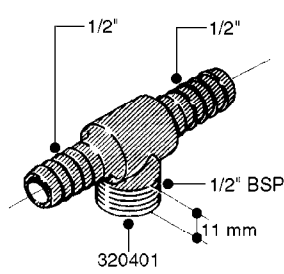

L0040

FITTINGS - NIPPLES & ELBOWS
L0040-HIN, 01:01:16

Page 1

Date 16.03.2016 13:35

parts-n°	order qty	description
10530803	1	FITT.PO.SE 2.00X2.00 45 DEG.
320191	1	FITT.DK ELB 3/8' BSP 45 DEGREE
320482	1	FITT.DK ELB. 1/2" BSP 60 DEG.
320596	1	FITT.DK ELB 3/8'-1/2'BSP 45DEG
320607	1	FITT.DK HN 3/8M X 3/8F BSP LNG
320633	1	FITT.DK HN 3/8"M X 3/8"F BSP
321451	1	FITT.DK ELB.1-1/2 X1-1/4 80DEG
321532	1	FITT.DK REDUC 3/4' X 1/2' BSP
390233	1	FITT.DK REDUC 1-1/2" X 1" BSP