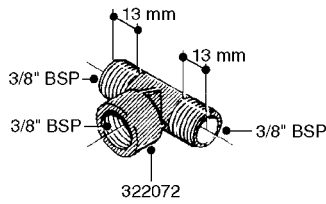

L0010

parts-n°	order qty	description
240085	1	O-RING D13,1/8,3X02,4 NITRIL
241441	1	O-RING D29.3X3
242594	1	O-RING D14 X 1.78 SCH.70-EPDM
320084	1	FITT.DK NUT 1/2" BSP
320095	1	FITT.DK NUT 1" BSP
320117	1	FITT.DK CONN.1/2"BSP F. 1" CAP
320187	1	FITT.DK CAP 3/8" BSP BLACK
320283	1	FITT.DK NUT 3/4"BSP
320821	1	FITT.DK NUT 1-1/2" BSP
321495	1	FITT.DK REDUC 1/4'BSP F.3/4'NT
321576	1	FITT.DK CONN 1/2"BSP F.3/4"NUT
330013	1	O-RING D15/D10X2.5 F.3/8"NUT
330212	1	O-RING D19/D14X2.4 F.1/2"NUT
330326	1	O-RING D30/D24X2 F.1"NUT
330341	1	FITT.DK HB 1" F. 1" NUT
330595	1	O-RING D24.6/D20X2.1 -3/4"
330665	1	3/4' HOSE TAIL F/1' CAP
330676	1	FITT.DK HB 3/8" F. 1/2" NUT
330687	1	FITT.DK HB 1/2" F. 1/2" NUT
330691	1	FITT.DK HB 3/4'F.3/4' NUT
330783	1	FITT.DK HB 3/8" F.3/8" NUT
331262	1	FITT.DK HB 1-1/2" F. 1-1/2"NUT
331273	1	O-RING D44/D38X2 F.1-1/2"
331446	1	FITT.DK HB 1" F.1-1/2" NUT
331807	1	FITT.DK HB 5/16" F.3/8" NUT
332286	1	FITT.DK HB 1/2" F. 3/4" NUT
332905	1	FITT.DK HB 1/2" F. 3/4" CAP
332927	1	PLUG F. NOZZLE TUBE 3/4'
333292	1	FITT.DK HB 1"O'RING F.1-1/2"
333664	1	FITT.DK HB 5/16' F. 1/2' NUT
334044	1	FITT.DK HB 3/4' F. 3/4' CAP
334059	1	FITT.DK EL 1" 110 DEG.F.1-1/2"
334123	1	FITT.DK HB 1-1/4"O-RNG F.1-1/2"
334150	1	FITT.DK HB 1-1/4" 110 F.1-1/2"
390542	1	PLUG WASHER FOR 3/4'CAP NUT
716236	1	FITT.DK HB 1/2" ASSY. F. 3/4"
716413	1	FITT.DK PLUG ASSY. F.NOZ TUBE
717426	1	FITT.DK REDUC 1/4"BSP F.3/4"N
720856	1	FITT.DK 1/2'BSP ASSY.F.3/4'NUT
724621	1	FITT.DK HB 3/4"ASSY F.3/4" NUT