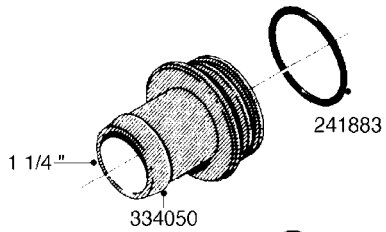

L0080

FITTINGS - S-53
L0080-HIN, 01:01:16

Page 1

Date 16.03.2016 13:36

parts-n°	order qty	description
145995	1	FITT.DK S-53 FORK
242353	1	O-RING D44.2X3.0 VITON F.S-67
242354	1	O-RING D32.2X3.0 VITON F.S-53
322103	1	FITT.DK S-53 BULKHEAD
322107	1	FITT.DK S-53 BULKHEAD NUT
322110	1	FITT.DK S-53 ELB. 1/2" BSP
322352	1	FITT.DK S-53 TEE
334227	1	FITT.DK S-53 STR.1/2'
334229	1	FITT.DK S-53 STR.3/4"
334230	1	FITT.DK S-53 STR.1"
334239	1	FITT.DK S-53 ELB.1/2"
334241	1	FITT.DK S-53 ELB.3/4"
334242	1	FITT.DK S-53 ELB.1"
334249	1	FITT.DK S-53 PLUG
334260	1	GASKET F. S-53 BULKHEAD
334564	1	FITT.DK S-67 TO S-53 ADAPTER
391100	1	FITT.DK S-53THREAD INS.1/2"BSP
726463	1	FITT.DK S53 BULKHEAD W/GASKET
726552	1	FIT.DK S-53X90 1/2" BSP,O-RING
726556	1	FITT.DK S-53 HB 1/2" W/O-RING
726558	1	FITT.DK S53 STR. 3/4" W.ORING
726559	1	FITT DK. S-53 HB 1" W/O-RING
726568	1	FITT.DK.S-53 HB 1/2"90 W/ORING
726570	1	FITT.DK S-53 ELB.3/4" W.ORING
726571	1	FITT.DK S-53 ELB.1", W ORING
726578	1	FITT.DK S53 PLUG WITH O-RING
728561	1	FITT.DK. S67M - S53F REDUCER