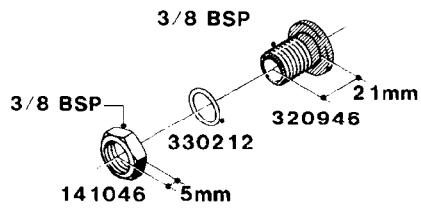

L0060

FITTINGS - BULKHEAD
L0060-HIN, 01:01:16

Page 1

Date 16.03.2016 13:36

parts-n°	order qty	description
141046	1	NUT 3/8" BSP
141341	1	NUT 1/4' BSP
240284	1	O-RING D82,5/75 X 3,5
320456	1	FITT.DK BULKHEAD 1"BSP DOUBLE
320467	1	FITT.DK BULKHEAD 1"BSP SINGLE
320471	1	FITT.DK NUT 1" BSP JAMB
320541	1	FITT.DK BULKHEAD 2-1/2'BSP SIN
320552	1	FITT.DK NUT 2-1/2' BSP JAMB
320644	1	FITT.DK ELB.3/4"HB X 1" BSP
320784	1	FITT.DK CAP 1-1/2" BSP
320795	1	FITT.DK NUT 1-1/2" BSP JAMB
320935	1	FITT.DK BULKHEAD 1/4' BSP SING
320946	1	FITT.DK BULKHEAD 3/8' BSP SING
321296	1	FITT.DK BULKHEAD 1/2" BSP SING
321307	1	FITT.DK NUT 1/2" BSP JAMB
321333	1	FITT.DK BULK 1-1/2" X 1"F BSP
330061	1	O-RING D16/D11X2,5
330072	1	O-RING D53.5/D45.5X4
330212	1	O-RING D19/D14X2.4 F.1/2"NUT
332577	1	O-RING D38/D30X4 F.1" PUR.
332592	1	O-RING D26/D20X3