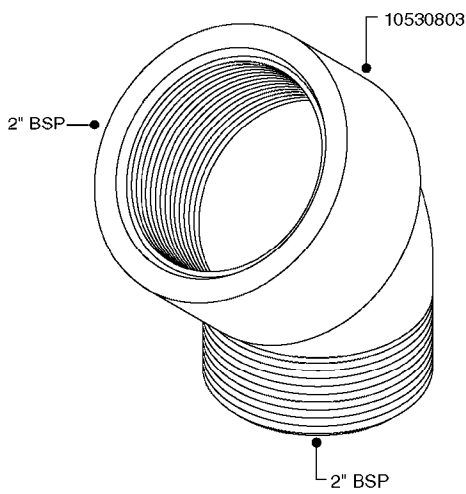

L0030

FITTINGS - HEXAGON NIPPLES
L0030-HIN, 01:01:16

Page 1
Date 16.03.2016 13:35

parts-n°	order qty	description
10015303	1	FITT.PO.HN 1.00X1.00 M1000
10425003	1	FITT.PO.HN 1.25X1.00 MCPHEE
320132	1	FITT.DK HN 1" BSP
320176	1	FITT.DK HN 3/8"X1/2" BSP
320445	1	FITT.DK HN 1/4"X3/8" BSP
320655	1	FITT.DK HN 1/2"-1/2" BSP
320692	1	FITT.DK HN 3/8'BSPX1/4'NPT
320703	1	FITT.DK HN 3/8BSP X1/2 &1/4NPT
320725	1	FITT.DK NIPPLE 3/8"-3/8" BSP
320902	1	FITT.DK HN 3/8'X 1/4' BSP
390232	1	FITT.DK HN 1-1/2' X 1-1/4' BSP
390276	1	FITT.DK HN 1'BSP