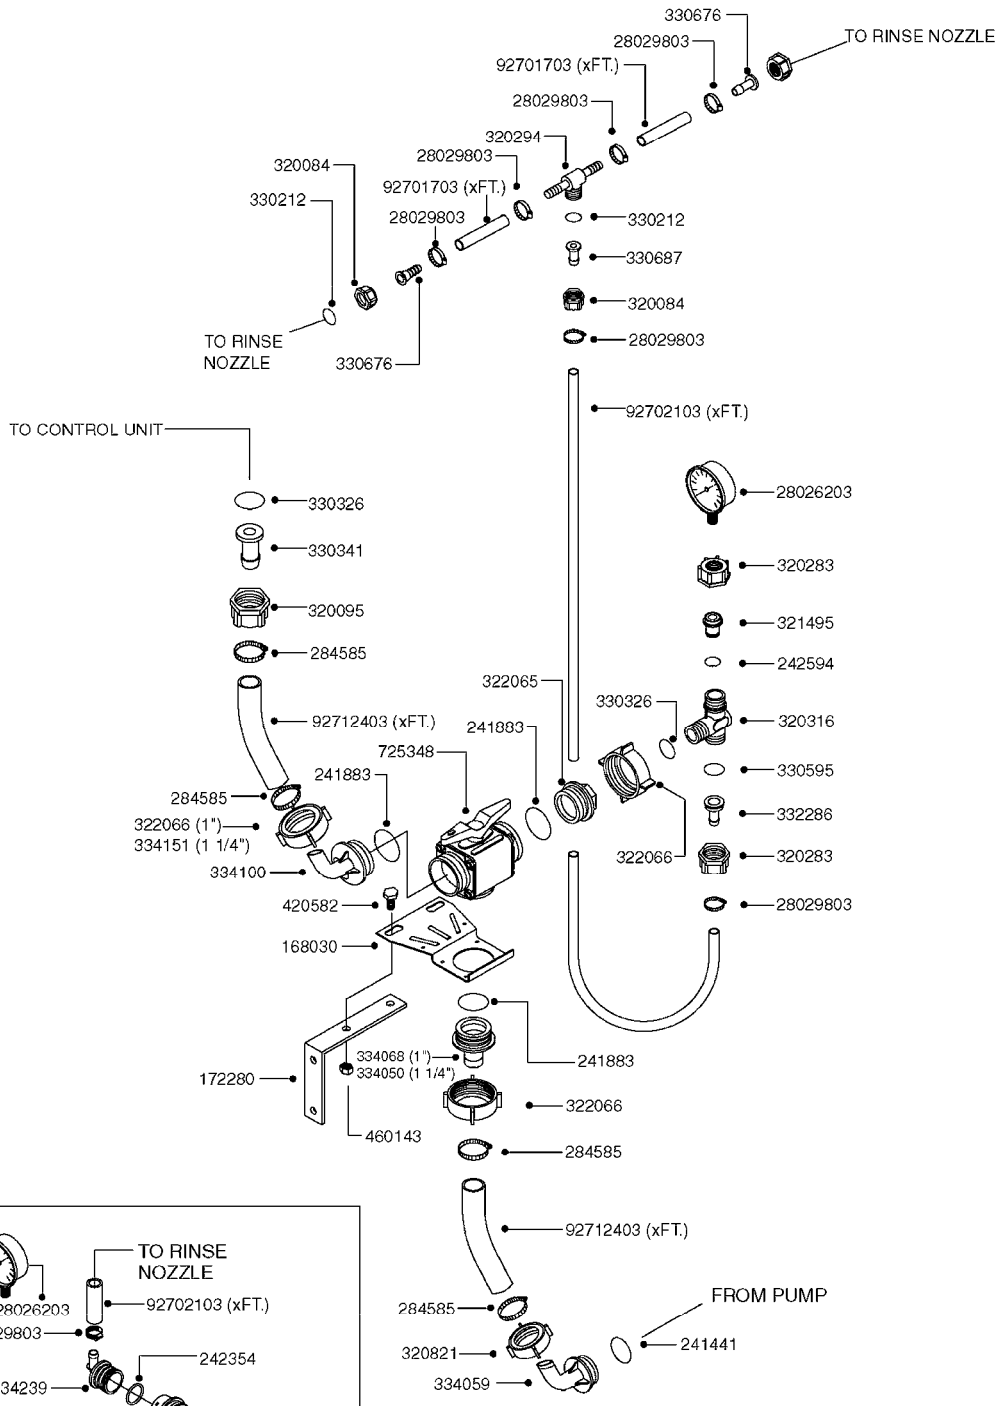

RINSE SYSTEM PLUMBING
K0750-HIN, 01:01:16

Page 0
Date 16.03.2016 13:35

RINSE SYSTEM- MANIFOLD SYSTEM

K0750

parts-n°	order qty	description
168030	1	BRACKET F/3 WAY VALVE
172280	1	FLATBAR 30X5 L=270 4XD9 90DEG.
241441	1	O-RING D29.3X3
241883	1	O-RING D39.2X3 NITRIL 242020
242353	1	O-RING D44.2X3.0 VITON F.S-67
242354	1	O-RING D32.2X3.0 VITON F.S-53
242594	1	O-RING D14 X 1.78 SCH.70-EPDM
284585	1	CLAMP HOSE GEAR 1" MINI 020
320084	1	FITT.DK NUT 1/2" BSP
320095	1	FITT.DK NUT 1" BSP
320283	1	FITT.DK NUT 3/4"BSP
320294	1	FITT.DK TEE 3/8X3/8HB X1/2"BSP
320316	1	FITT.DK TEE 3/4" X3/4" X1"BSP
320821	1	FITT.DK NUT 1-1/2" BSP
321495	1	FITT.DK REDUC 1/4'BSP F.3/4'NT
322065	1	FITT.DK UNION 1' BSP/S-56
322066	1	FITT.DK S-56 NUT
330212	1	O-RING D19/D14X2.4 F.1/2"NUT
330326	1	O-RING D30/D24X2 F.1"NUT
330341	1	FITT.DK HB 1" F. 1" NUT
330595	1	O-RING D24.6/D20X2.1 -3/4"
330676	1	FITT.DK HB 3/8" F. 1/2" NUT
330687	1	FITT.DK HB 1/2" F. 1/2" NUT
332286	1	FITT.DK HB 1/2" F. 3/4" NUT
334050	1	FITT.DK S-61 STR.1-1/4"
334059	1	FITT.DK EL 1" 110 DEG.F.1-1/2"
334068	1	FITT.DK S-61 STR.1"
334100	1	FITT.DK S-61 ELB.1" 110 DEG.
334151	1	FITT.DK S-61 ELB.1-1/4"110 DEG
334239	1	FITT.DK S-53 ELB.1/2"
334564	1	FITT.DK S-67 TO S-53 ADAPTER
420582	1	BOLT HEX 8.8 DEL M8X20 FT A2
460143	1	NUT HEX M8 LOCK A2 DIN985
725348	1	VALVE 3 WAY BLUE
978338	1	DECAL MANIFOLD SYS.RINSE NOZ
28026203	1	GAUGE 200PSI/BR,2.5"1/4BSP-BTM
28029803	1	CLAMP HOSE GEAR P1/2" 6708
92701703	1	HOSE R X3/8" X300PSI WP X0012"
92702103	1	HOSE R X1/2" X300PSI WP X0012"
92712403	1	HOSE R X1" X300PSI WP X0012"