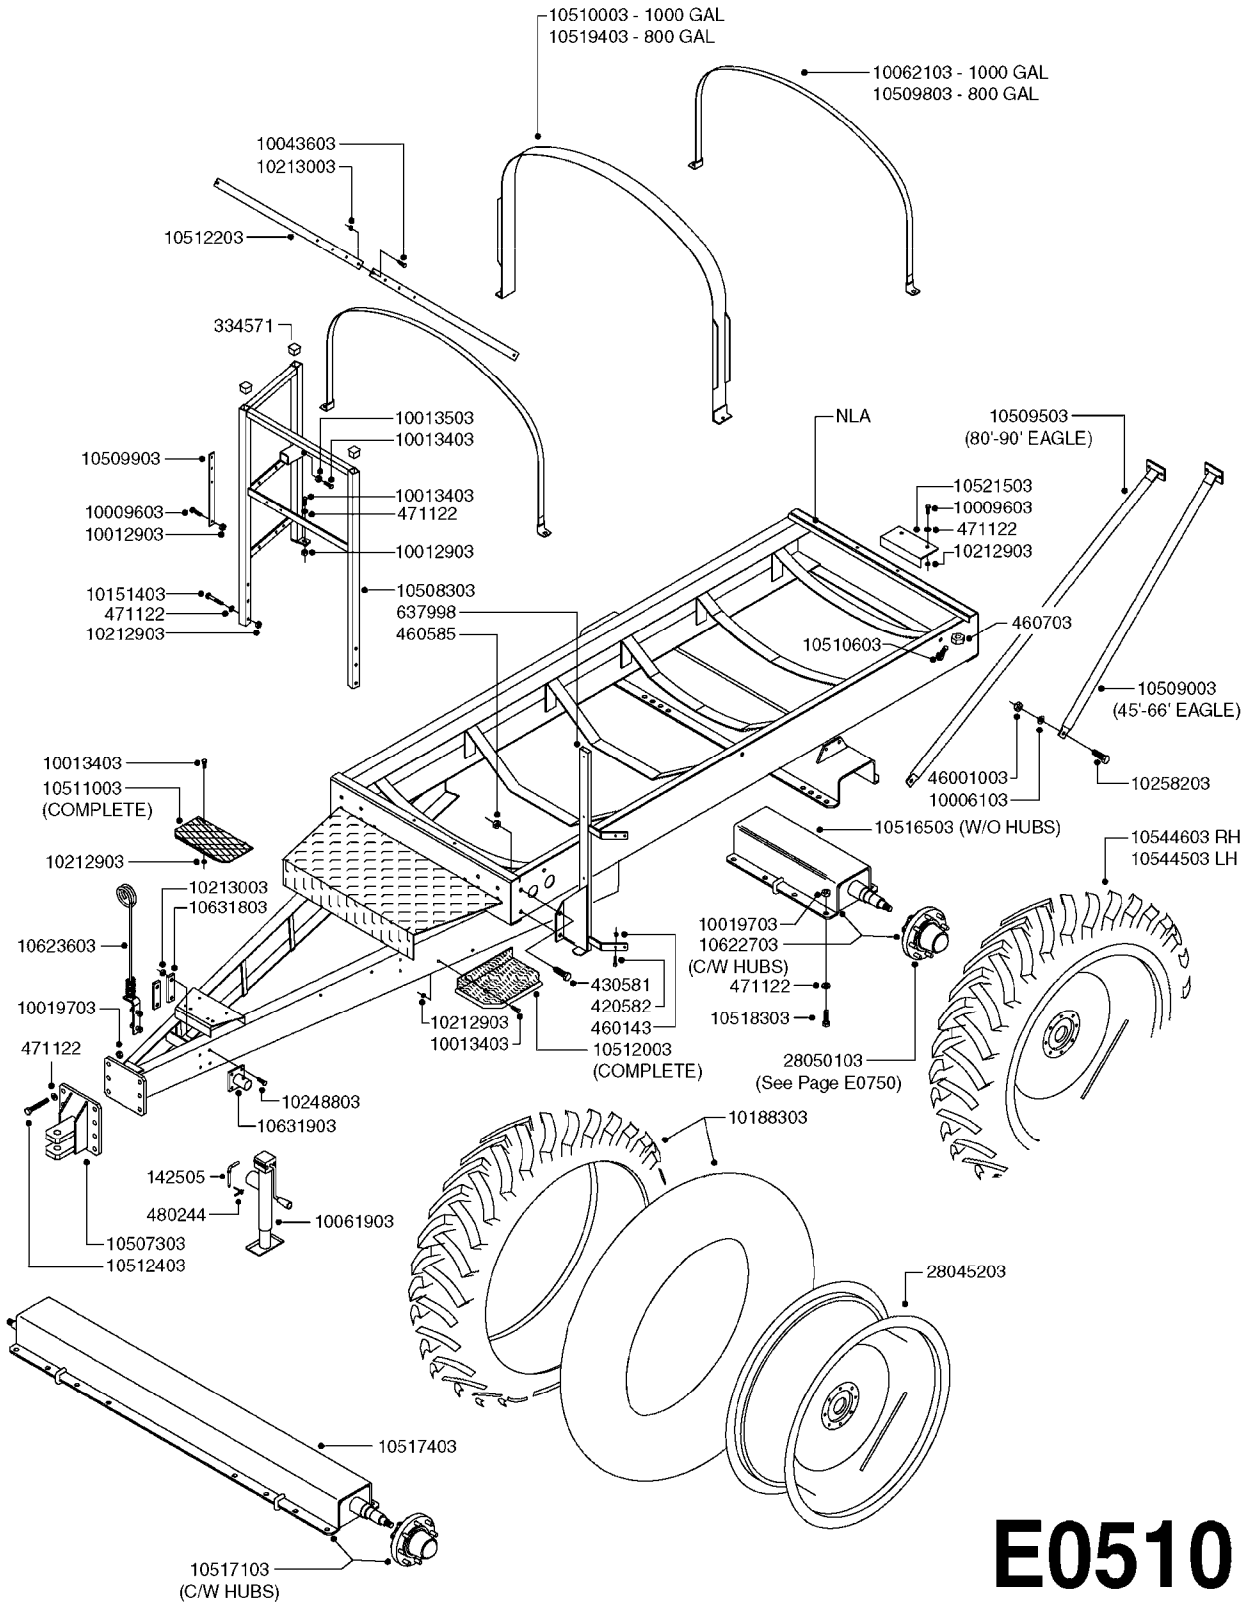

E0510

FRAME-NAV.M HC800/1000 PRE'05
E0510-HIN, 01:01:16

Page 1
Date 16.03.2016 13:35

parts-n°	order qty	description
142505	1	LOCKING PAWL 12 X 70MM
334571	1	TAPON 40x40x2 EMBELLECEDOR
420582	1	BOLT HEX 8.8 DEL M8X20 FT A2
430581	1	BOLT HEX 8.8 DEL M16X40 FT
460143	1	NUT HEX M8 LOCK A2 DIN985
460585	1	NUT HEX M16X2 LOCK
460703	1	NUT HEX M12X1.75 LOCK DIN985
471122	1	WASHER, M10, Ø20/10.5X 2.0, SS
480244	1	PIN SNAP D4.5
637998	1	MANIFOLD BKT. NAVIGATOR
10006103	1	WASHER PLATE 5/8
10009603	1	BOLT HEX 3/8 NC GR.2 01.00"
10012903	1	PUMP HYPRO C9016 540 RPM 90023
10013403	1	BOLT HEX 3/8-16X1 1/4 HCS Z5
10013503	1	NUT HEX NC 3/8"
10019703	1	NUT HEX NC FHN 3/4-10 Z 5
10043603	1	BOLT HEX 7/16 NC GR.5 01.25"
10061903	1	JACK F300/500/575 5000LB
10062103	1	STRAP F. NAV M TNK 1000 110"LG
10151403	1	BOLT HEX 3/8 NC GR.2 02.50"
10188303	1	TIRE 13.6" X 38"
10212903	1	NUT HEX NC (NYLON LOCK) 3/8"
10213003	1	NUT HEX NC (NYLON LOCK) 7/16"
10248803	1	BOLT HEX 7/16 NC GR.2 02.00"
10258203	1	BOLT HEX 5/8 NC GR.2 02.00"
10507303	1	CLEVIS NAV.550/800/1000 GAL.
10508303	1	HANDRAIL NAV 800/1000 GAL.
10509003	1	SIDE BRACE NAV8/1000 45-66'EAG
10509503	1	SIDE BRACE NAV8/1000 80-90'EAG
10509803	1	STRAP F.NAV TANK 800 GAL.
10509903	1	FLATBAR F.FILTER
10510003	1	STRAP F.TANK REINFOR.1000 NAV
10510603	1	BOLT F.ANCHOR STRAP
10511003	1	FRONT STEP ASSY.550/800/1000
10512003	1	SIDE STEP ASSY.550/800/1000
10512203	1	FLATBAR SIDE STRAP F.NAV8/1000
10512403	1	BOLT HEX 3/4 NC GR.8 02.25"
10516503	1	INSERT W/M NAV HC W/SPINDLE
10517103	1	AXLE ASSY NAV M 1000 HC 120"
10517403	1	AXLE W/M NAV.HC 120"W/SPINDLES
10518303	1	BOLT HEX 2&3/4 NC GR.8 3.00"
10519403	1	STRAP F.TANK REINFOR.800 NAV
10521503	1	NAV TANK STOP BKT.KIT
10544503	1	TIRE ASSY 13.6 X 38 LH 8BLT HD
10544603	1	TIRE ASSY 13.6 X 38 RH 8BLT HD
10622703	1	AXLE ASSY NAV M 1000 HC 72-88"
10623603	1	CABLE & HOSE HOLDER NAV.
10631803	1	FLATBAR 1/4" x 110MM F.JACK
10631903	1	JACK MOUNT NAV550/1000 W/MOUNT
28045203	1	RIM 38X12 8/8/6 1.06-OS GRAY
28050103	1	HUB F 3" 758 7500# PACKAGE
46001003	1	NUT HEX 5/8"-11 NYLOCK