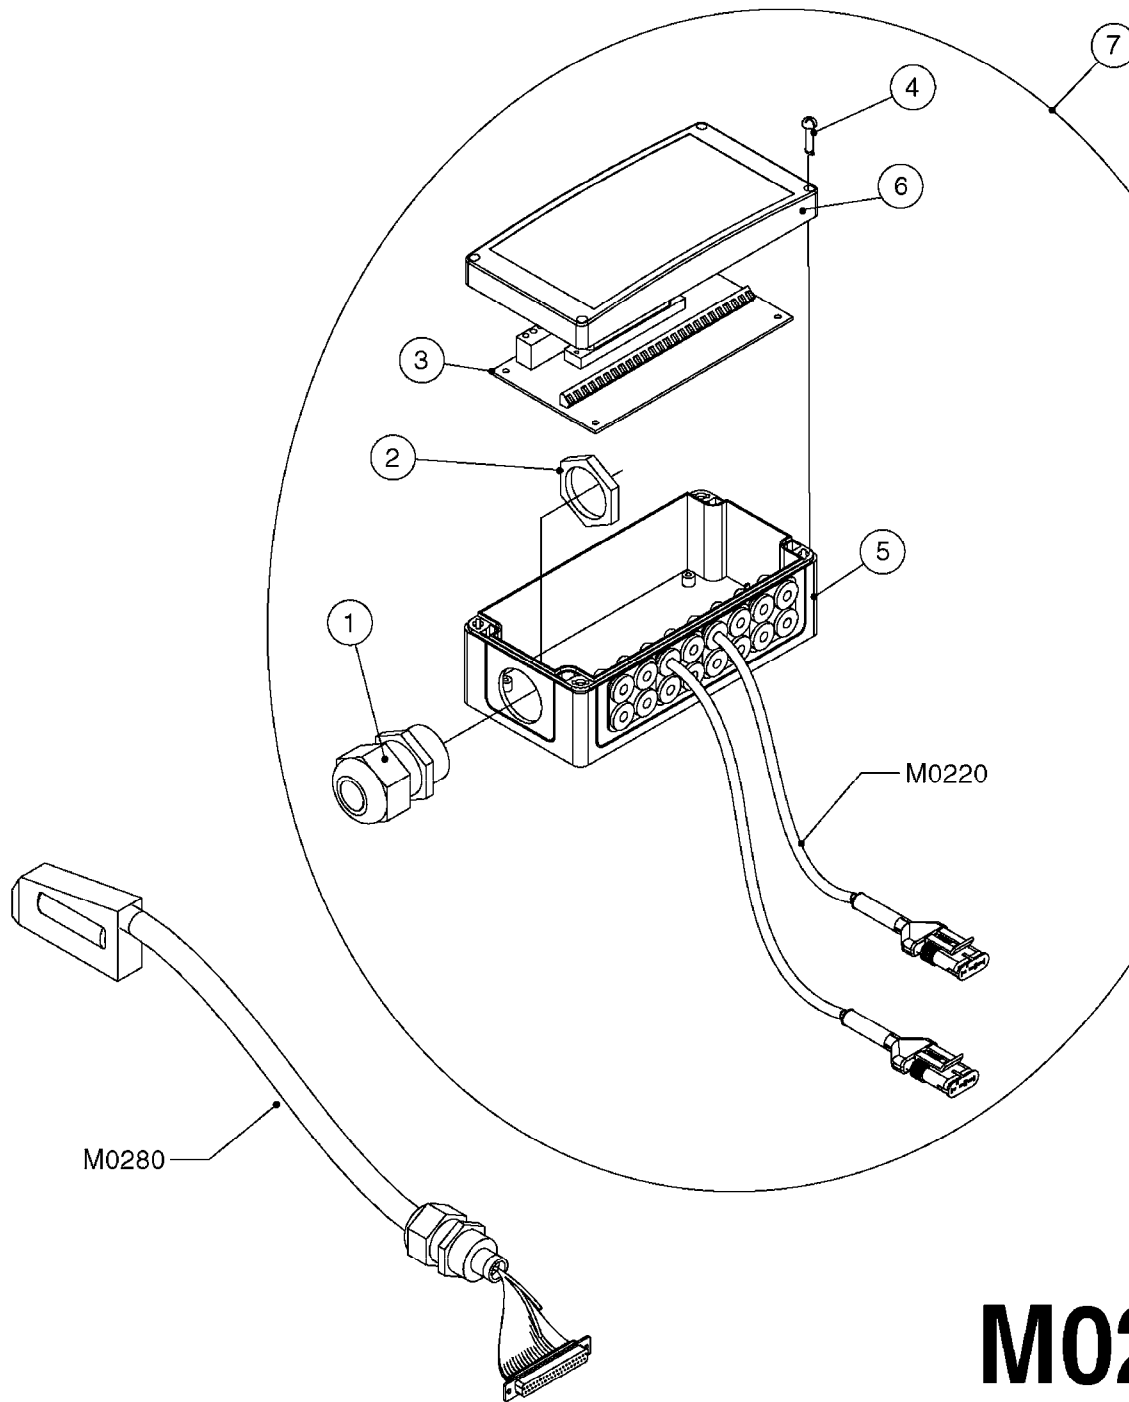

JUNCTION BOX - LIQUID
M0230-HIN, 01:01:16

Page 1

Date 16.03.2016 13:36

Pos.	parts-n°	order qty	description
1	262106	1	BULKHEAD F. CABLE 6.5-14 BLACK
2	262107	1	NUT F. BULKHEAD CABLE BLACK
3	26004800	1	CIRCUIT BD SEC VLV NCM 13SEC 13 SECTION
3	72173900	1	CIRCUIT BD SEC VLV 39PIN 9SEC 9 SECTION
4	28082100	1	SCREW F. BOX LID 1/4" L=20
5	33508700	1	BOX BOTTOM 160X80X40 BLACK 1-HOLE
6	33508800	1	LID 160X80X15 BLK W/SCREWS
7	72115400	1	CONNECTION BOX F. OP. UNIT SV9