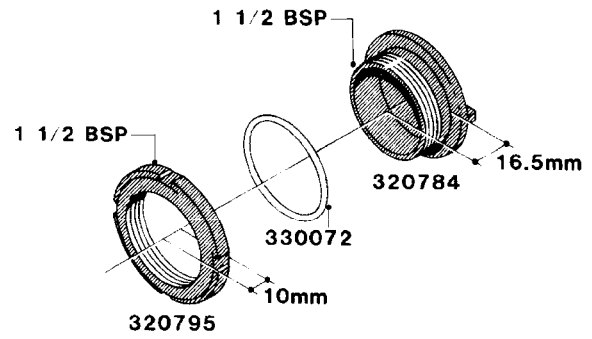

L0060

FITTINGS - BULKHEAD
L0060-HIN, 01:01:16

Page 1

Date 16.03.2016 13:36

parts-n°	order qty	description
141046	1	NUT 3/8" BSP
141341	1	NUT 1/4' BSP
240284	1	O-RING D82,5/75 X 3,5
320456	1	FITT.DK BULKHEAD 1"BSP DOUBLE
320467	1	FITT.DK BULKHEAD 1"BSP SINGLE
320471	1	FITT.DK NUT 1" BSP JAMB
320541	1	FITT.DK BULKHEAD 2-1/2'BSP SIN
320552	1	FITT.DK NUT 2-1/2' BSP JAMB
320644	1	FITT.DK ELB.3/4"HB X 1" BSP
320784	1	FITT.DK CAP 1-1/2" BSP
320795	1	FITT.DK NUT 1-1/2" BSP JAMB
320935	1	FITT.DK BULKHEAD 1/4' BSP SING
320946	1	FITT.DK BULKHEAD 3/8' BSP SING
321296	1	FITT.DK BULKHEAD 1/2" BSP SING
321307	1	FITT.DK NUT 1/2" BSP JAMB
321333	1	FITT.DK BULK 1-1/2" X 1"F BSP
330061	1	O-RING D16/D11X2,5
330072	1	O-RING D53.5/D45.5X4
330212	1	O-RING D19/D14X2.4 F.1/2"NUT
332577	1	O-RING D38/D30X4 F.1" PUR.
332592	1	O-RING D26/D20X3