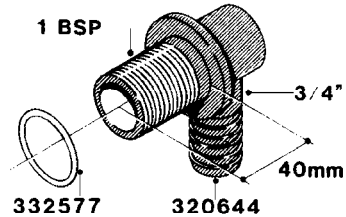

L0060

FITTINGS - BULKHEAD
L0060-HIN, 01:01:16

Page 1

Date 16.03.2016 13:36

parts-n°	order qty	description
141046	1	NUT 3/8" BSP
141341	1	NUT 1/4' BSP
240284	1	O-RING D82,5/75 X 3,5
320456	1	FITT.DK BULKHEAD 1"BSP DOUBLE
320467	1	FITT.DK BULKHEAD 1"BSP SINGLE
320471	1	FITT.DK NUT 1" BSP JAMB
320541	1	FITT.DK BULKHEAD 2-1/2'BSP SIN
320552	1	FITT.DK NUT 2-1/2' BSP JAMB
320644	1	FITT.DK ELB.3/4"HB X 1" BSP
320784	1	FITT.DK CAP 1-1/2" BSP
320795	1	FITT.DK NUT 1-1/2" BSP JAMB
320935	1	FITT.DK BULKHEAD 1/4' BSP SING
320946	1	FITT.DK BULKHEAD 3/8' BSP SING
321296	1	FITT.DK BULKHEAD 1/2" BSP SING
321307	1	FITT.DK NUT 1/2" BSP JAMB
321333	1	FITT.DK BULK 1-1/2" X 1"F BSP
330061	1	O-RING D16/D11X2,5
330072	1	O-RING D53.5/D45.5X4
330212	1	O-RING D19/D14X2.4 F.1/2"NUT
332577	1	O-RING D38/D30X4 F.1" PUR.
332592	1	O-RING D26/D20X3