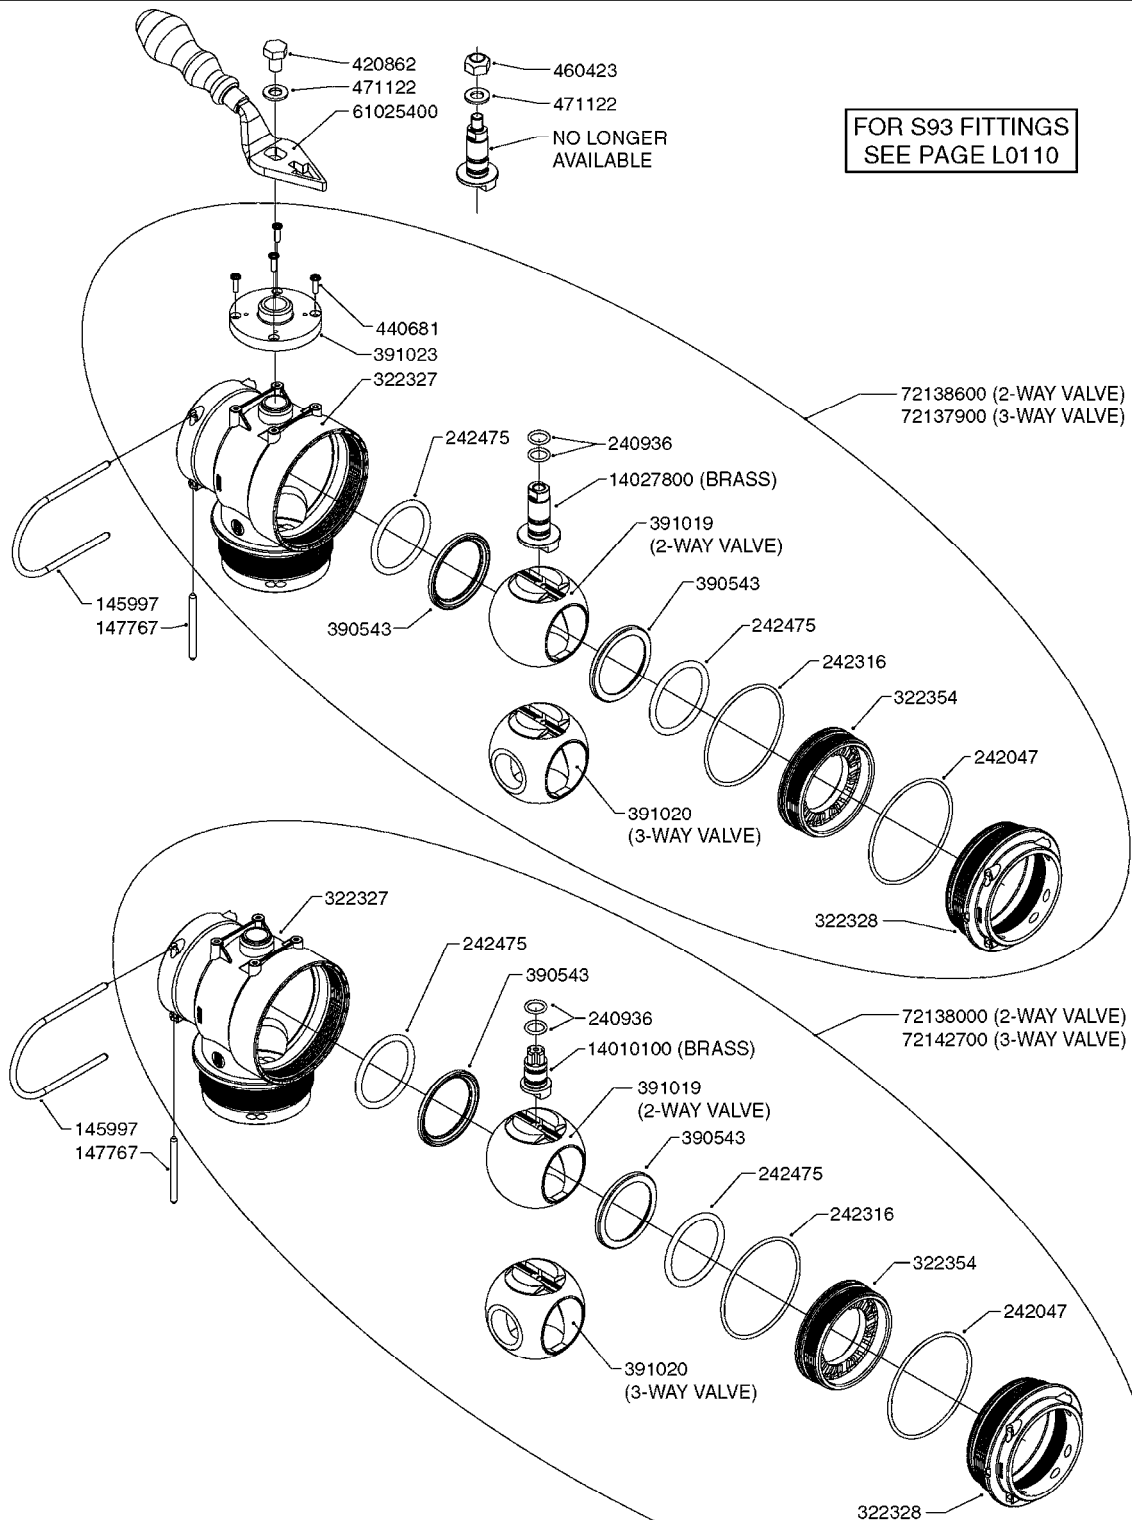

B0530

MANIFOLD - S93 VALVE
B0530-HIN, 01:01:16

Page 1
Date 16.03.2016 13:34

parts-n°	order qty	description
145997	1	FITT.DK S-93 FORK
147767	1	PIN 5Ø X 60 S-93 DOUBLE CLAMP
240936	1	O-RING D13.3X2.4 NITRIL
242047	1	O-RING 89.5 X 3.0 VITON
242316	1	O-RING D84.5X3.0 NITRIL
242451	1	O'RING D56.0 x 3.0 VITON
242475	1	O'RING D56.52x5.33 SH70-VITON
285791	1	HAIR PIN S93/S67
322327	1	HOUSING, VALVE, S93, 220 PSI
322328	1	END CAP F.VALVE S-93
322354	1	THRUST PLATE F.3-WAY VALVES-93
334578	1	HANDLE FOR VALVE 'OLD' STYLE
334579	1	SPINDLE F.3 WAY VALVE S-93
334587	1	FACE PLATE F.BALL VALVE BLACK
334594	1	PLUG F.VALVE HANDLE BLACK
334597	1	PLUG F.VALVE HANDLE YELLOW
334900	1	HANDLE F.3 WAY VALVE TALL '00
390543	1	SEAT F.BALL 3-WAY VALVE S-93
390544	1	BALL F.3 WAY S93 VLVE/SUCT.MAN
391019	1	BALL F.2 WAY S93 SMART VALVE
440681	1	SCREW F. PLASTIC 4MM X 14LG SS
440685	1	SCREW F.PLASTIC 4X14 SS C-SUNK
440729	1	SCREW F. PLASTIC 4MM X40LG SS
741447	1	REPAIR KIT F.S93 VALVE - VITON
741726	1	REPAIR KIT F.S93 VALVE VIT.'02
14010100	1	SPINDLE F.SMART VALVE S-93
72082300	1	VALVE SUC.S-93 MAN.02 2 WAY
72082400	1	VALVE 2"-S93 3 WAY