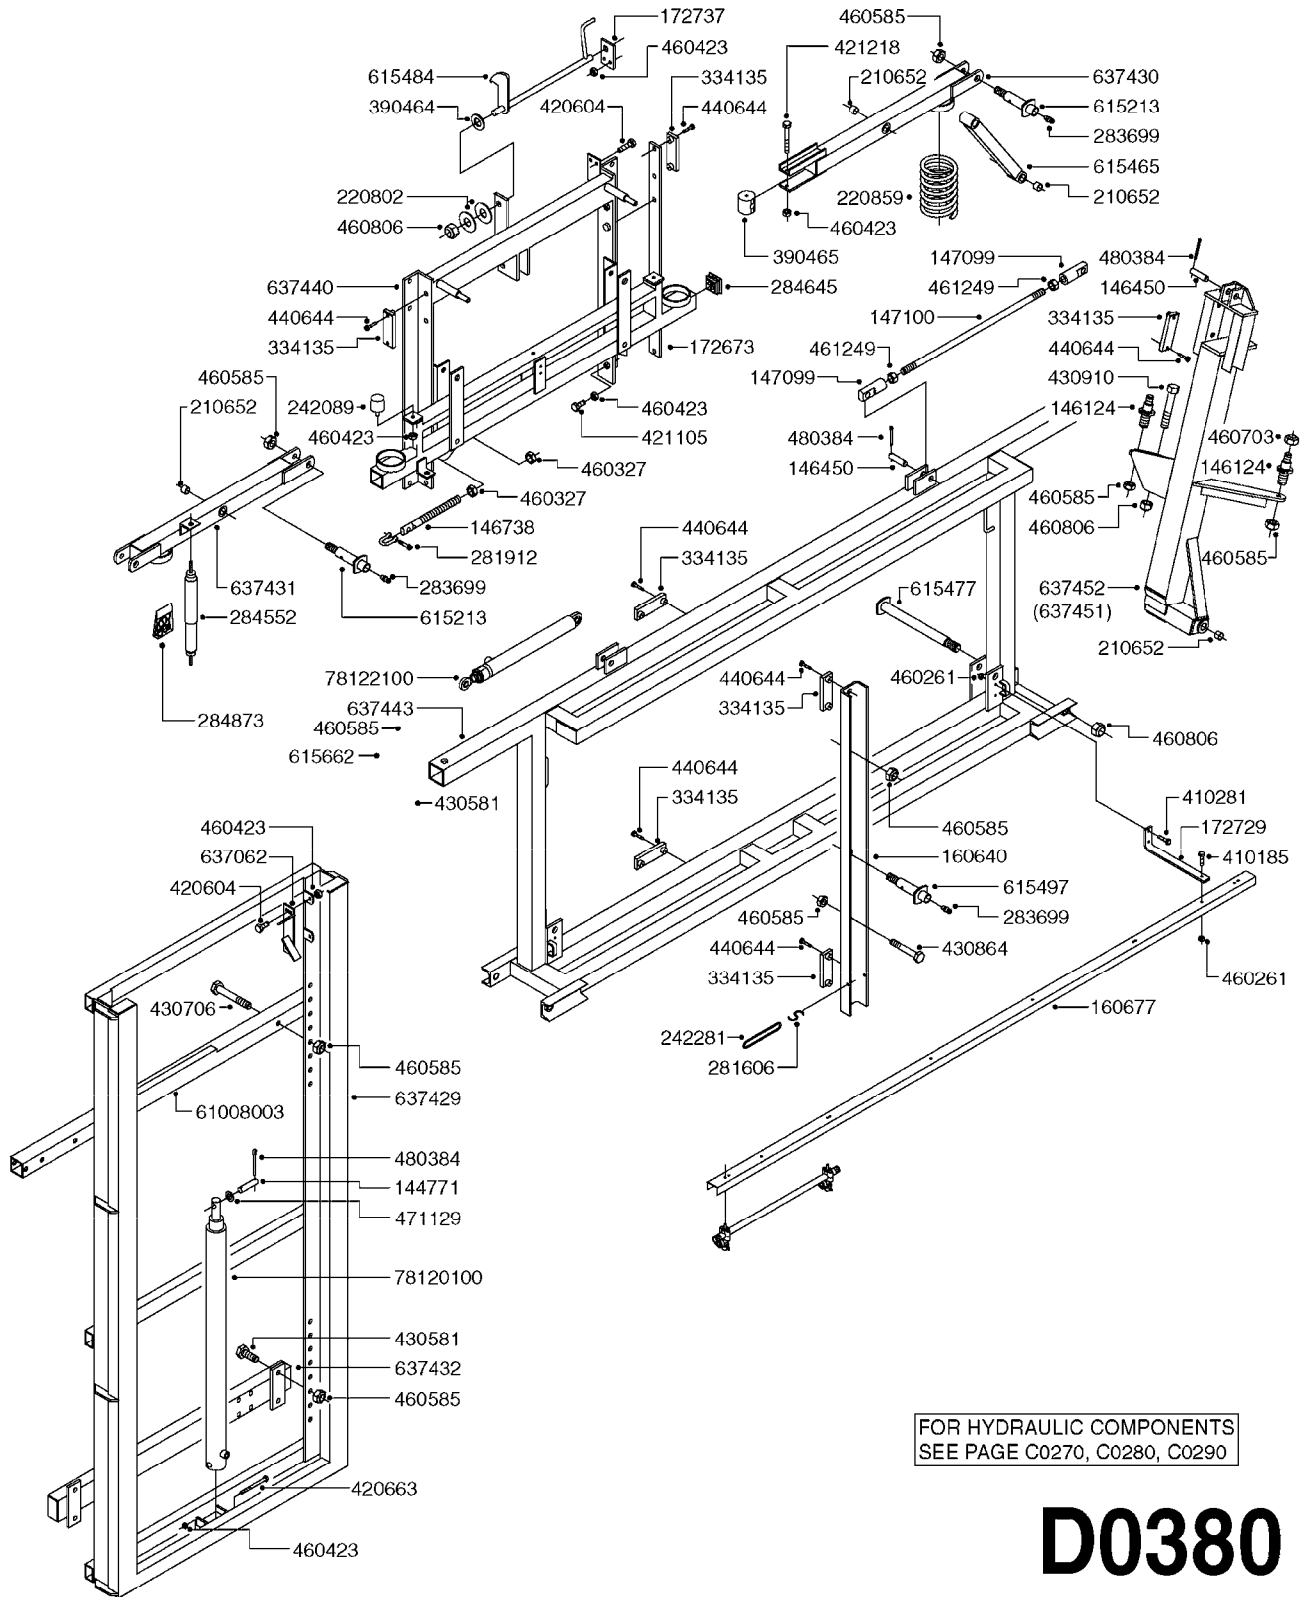

FOR HYDRAULIC COMPONENTS
SEE PAGE C0270, C0280, C0290

D0380

BOOM EAG H-FRAME/CENTER 80-90'
D0380-HIN, 01:01:16

Page 1

Date 16.03.2016 13:35

parts-n°	order qty	description
144771	1	PIN D19.8 X 80
146124	1	ANCHOR PIN CABLE EAGLE
146450	1	PIN D19.8 X 75 WITH 2 X D5
146738	1	PIN FOR CENTER CABLE EAGLE
147099	1	CLEVIS F.TILT ARM
147100	1	ROD F.TILT 80/90'
160640	1	U CHANNEL 80/90'
160677	1	NOZZLE TRACK 80/90'
172673	1	FLATBAR-SLIDE SHOE MNT.80-90'
172729	1	BRACKET F.NOZ.TRACK 80/90'
172737	1	BRACKET F.HOOK LIFT 80/90'
210652	1	BUSHING TEFLON D25/D22X20
220802	1	BELLVILLE WASHER D50/D22.4X2
220859	1	SPRING COIL 80/90' EAGLE
242089	1	RUBBER STOP D50X40 M10
242281	1	RUBBER BAND OVAL 180MM
281606	1	S-HOOK GALVANIZED
281912	1	GRILLETE M-10 INOX.480 KG
283699	1	GREASE NIPPLE M6X1
284552	1	SHOCK ABSORBER F.EAGLE BOOM
284645	1	PLUG 60x60x2
284873	1	KIT F.SHOCK ABSORBER HDW.EAG.
334135	1	SLIDE SHOE 140X45X15
390464	1	WASHER NYLON 40/21/3
390465	1	JOINER BLOCK TRAPEEZE EAGLE
410185	1	BOLT HEX 8.8 DEL M6X16 A2
410281	1	BOLT HEX 8.8 DEL M6X25 DIN933 A2
420604	1	BOLT HEX 8.8 DEL M10X25 FT DIN933
420663	1	BOLT HEX 8.8 DEL M10X120 DIN931
421105	1	M10X45 MACHINE SCREW STAINLESS
421218	1	BOLT HEX 8.8 DEL M10X90
430581	1	BOLT HEX 8.8 DEL M16X40 FT
430706	1	BOLT HEX 8.8 DEL M16X90
430864	1	BOLT HEX 8.8 DEL M16X120
430910	1	BOLT HEX 8.8 DEL M20X110
440644	1	SCREW NO.10 5/8"
460261	1	NUT HEX M6X1 LOCK A2 DIN985
460327	1	NUT HEX M16X2
460423	1	NUT HEX M10X1.5 LOCK
460585	1	NUT HEX M16X2 LOCK
460703	1	NUT HEX M12X1.75 LOCK DIN985
460806	1	NUT HEX M20X2.5 LOCK
461249	1	NUT HEX M22X1.5
471129	1	WASHER, M20, Ø37/21.0X 3.0, SS
480384	1	PIN COTTER 3/16 x 1-1/2"
615213	1	PIN D22 X 70 LUBED F.EAGLE
615465	1	TRAPEZE ARM 80/90'
615477	1	PIN F.HINGE 80/90'
615484	1	HOOK ASSY 80/90'
615497	1	PIN D22 X 159 LUBED F.EAGLE
615662	1	SAFETY BAR F. TILT 80-90'
637062	1	HOOK GUIDE EAGLE
637429	1	H FRAME 80/90'
637430	1	SUSPENSION ARM RIGHT 80/90'
637431	1	SUSPENSION ARM LEFT 80/90'
637432	1	MOUNT LOWER H-FRAME 80'
637440	1	CENTER PART H-FRAME 80/90'
637443	1	OUTER FRAME F.CENTER 80'
637451	1	HINGE ASSY.LEFT 80/90'
637452	1	HINGE ASSY.RIGHT 80/90'
61008003	1	TRANSPORT HOOK CROSS BAR SPC-H