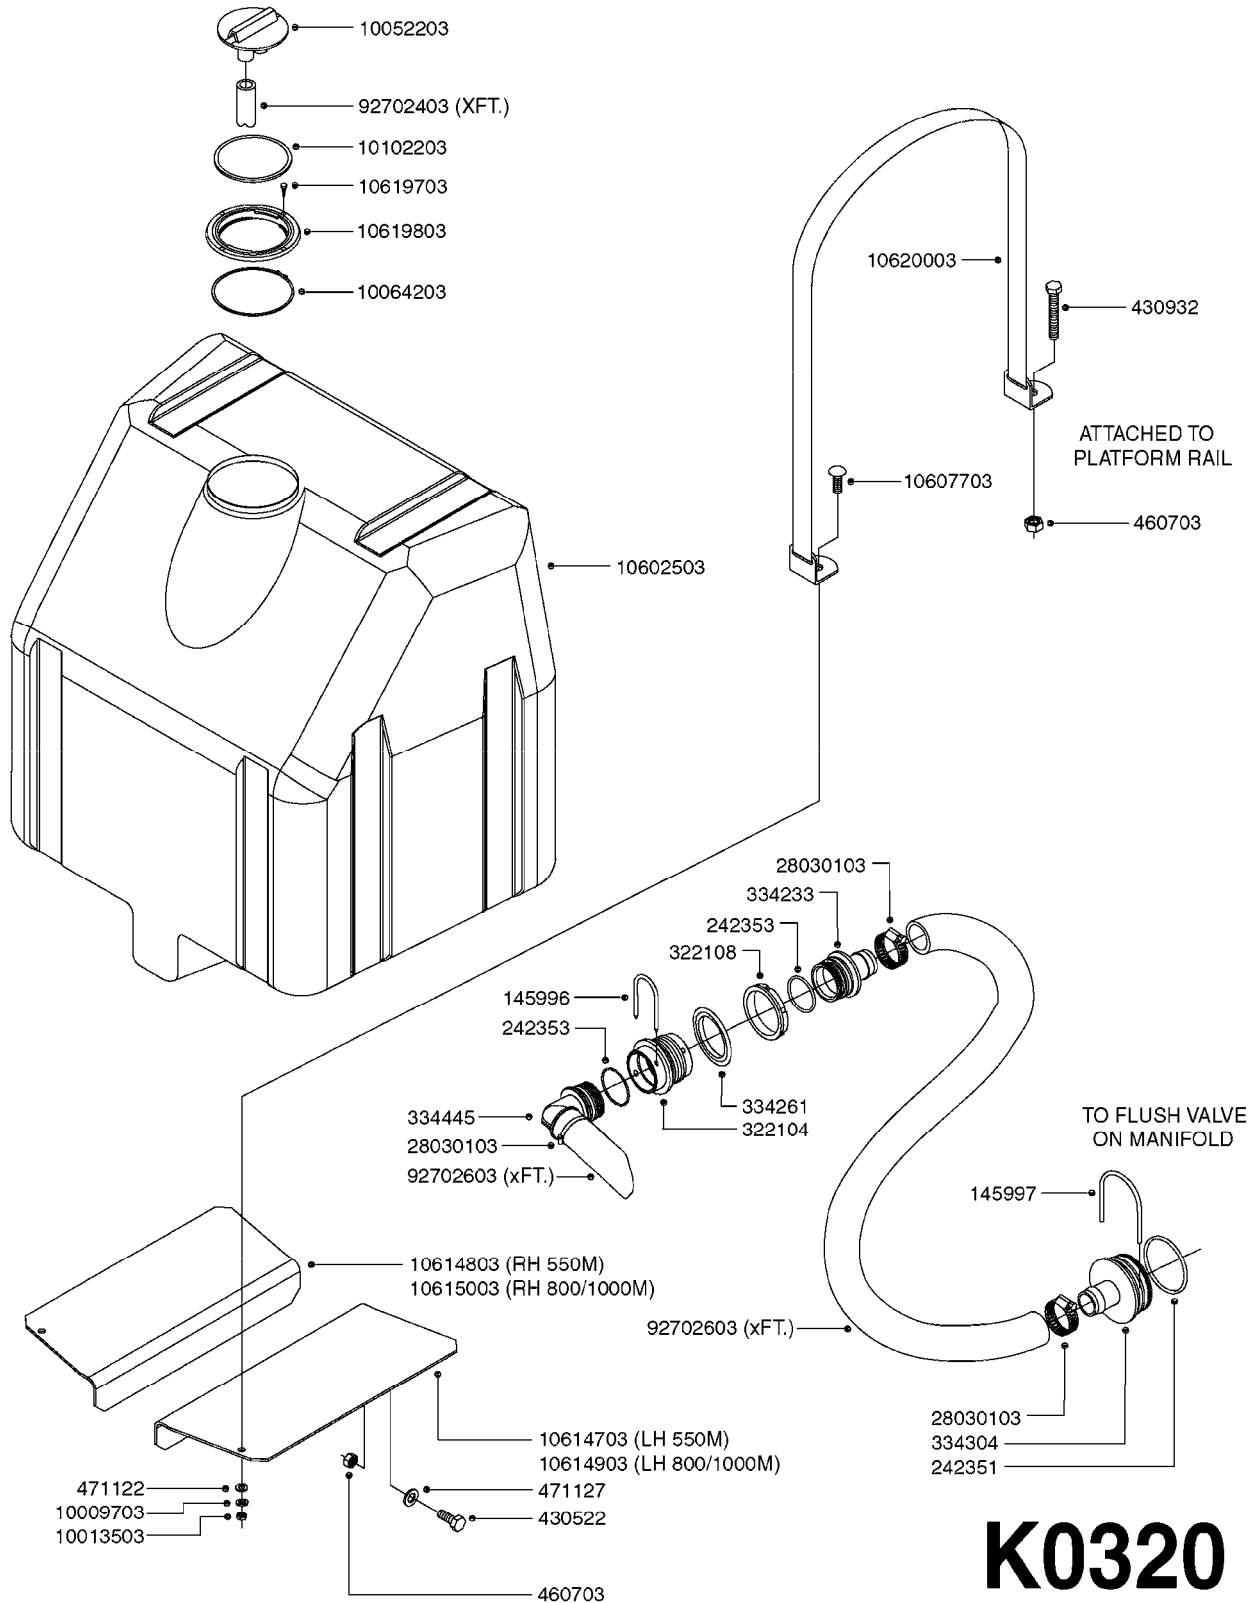

FLUSH SYSTEM TANK MOUNT NAV-M
K0320-HIN, 01:01:16

Page 1

Date 16.03.2016 13:35

parts-n°	order qty	description
145996	1	FITT.DK S-67 FORK
145997	1	FITT.DK S-93 FORK
242351	1	O-RING D69.5X3.0 VITON F.S-93
242353	1	O-RING D44.2X3.0 VITON F.S-67
322104	1	FITT.DK S-67 BULKHEAD
322108	1	FITT.DK S-67 BULKHEAD NUT
334233	1	FITT.DK S-67 STR.1-1/2' RUBBER
334261	1	GASKET F. S-67 BULKHEAD
334304	1	FITT.DK S-93 STR.1-1/2" PVC
334445	1	FITT.DK S-67 ELB.1-1/2"
430522	1	BOLT HEX 8.8 DEL M12X25 FT
430932	1	BOLT HEX 8.8 DEL M12X130 FT
460703	1	NUT HEX M12X1.75 LOCK DIN985
471122	1	WASHER, M10, Ø20/10.5X 2.0, SS
471127	1	WASHER, M12, Ø24/13.0X 2.5, SS
10009703	1	WASHER LOCK L/W Z 3/8"
10013503	1	NUT HEX NC 3/8"
10052203	1	LID VENT ASSY
10064203	1	SET SEALING SPONGE 1 Ft BULK
10102203	1	GASKET F.16" LID BREATHER
10602503	1	TANK F. FLUSH SYS. 90G NAV.M.
10607703	1	BOLT CARRIAGE 3/8'x1' ZINC
10614703	1	FLUSH TANK BKT. LH NAV550
10614803	1	FLUSH TANK BKT. RH NAV550
10614903	1	FLUSH TANK BKT. LH NAV8/1000
10615003	1	FLUSH TANK BKT. RH NAV8/1000
10619703	1	SCREW SS #6x3/4' SELF TAPPING
10619803	1	LID HOUSING TREADED F. 6'
10620003	1	STRAP F.90GAL FL.TK. NAV 58.2"
28030103	1	CLAMP HOSE GEAR P5/4-S1.5"6724
92702403	1	HOSE PVC SUCT GRAY 1"
92702603	1	HOSE PVC SUCT GRAY 1-1/2"