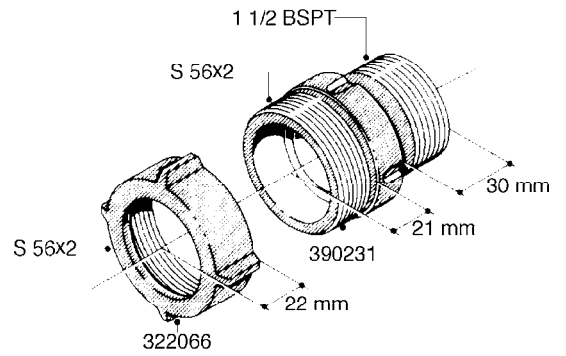

L0080

FITTINGS - S-53
L0080-HIN, 01:01:16

Page 1

Date 16.03.2016 13:36

parts-n°	order qty	description
145995	1	FITT.DK S-53 FORK
242353	1	O-RING D44.2X3.0 VITON F.S-67
242354	1	O-RING D32.2X3.0 VITON F.S-53
322103	1	FITT.DK S-53 BULKHEAD
322107	1	FITT.DK S-53 BULKHEAD NUT
322110	1	FITT.DK S-53 ELB. 1/2" BSP
322352	1	FITT.DK S-53 TEE
334227	1	FITT.DK S-53 STR.1/2'
334229	1	FITT.DK S-53 STR.3/4"
334230	1	FITT.DK S-53 STR.1"
334239	1	FITT.DK S-53 ELB.1/2"
334241	1	FITT.DK S-53 ELB.3/4"
334242	1	FITT.DK S-53 ELB.1"
334249	1	FITT.DK S-53 PLUG
334260	1	GASKET F. S-53 BULKHEAD
334564	1	FITT.DK S-67 TO S-53 ADAPTER
391100	1	FITT.DK S-53THREAD INS.1/2"BSP
726463	1	FITT.DK S53 BULKHEAD W/GASKET
726552	1	FIT.DK S-53X90 1/2" BSP,O-RING
726556	1	FITT.DK S-53 HB 1/2" W/O-RING
726558	1	FITT.DK S53 STR. 3/4" W.ORING
726559	1	FITT DK. S-53 HB 1" W/O-RING
726568	1	FITT.DK.S-53 HB 1/2"90 W/ORING
726570	1	FITT.DK S-53 ELB.3/4" W.ORING
726571	1	FITT.DK S-53 ELB.1", W ORING
726578	1	FITT.DK S53 PLUG WITH O-RING
728561	1	FITT.DK. S67M - S53F REDUCER