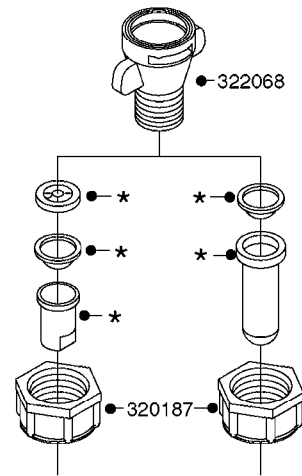

SINGLE NOZZLE BODY

TRIPLET NOZZLE BODY

D1090

*=REFER TO HARDI NOZZLE CATALOG

NOZZLE BODIES-SNAP FIT
D1090-HIN, 01:01:16

Page 1
Date 16.03.2016 13:35

parts-n°	order qty	description
143592	1	LOCK CLAMP FOR TRIPLET
241371	1	DIAPHRAGM, NO-DRIP alt 241371
241990	1	O-RING D9.3 X 2.4 VITON
242594	1	O-RING D14 X 1.78 SCH.70-EPDM
242598	1	O-RING D7.0 X 2.5 NITRIL
320187	1	FITT.DK CAP 3/8" BSP BLACK
320283	1	FITT.DK NUT 3/4"BSP
321462	1	CAP F.NO-DRIP ASSY.
322068	1	SNAP-FIT ADAPTER THREAD. HARDI
322114	1	NUT PLASTIC F.NOZZ.H
322116	1	BOLT PLASTIC F.NOZZ.H.
322258	1	HOUSING F.TRIPLET
322260	1	NOZZLE HOLDER LOWER PART
333012	1	NOZZLE HOLD. UPPER PART
334082	1	SNAP-FIT NOZZ.HOLD.CONE BLACK
334102	1	BLANK F.NOZZLE
334172	1	SNAP-FIT NOZZ.HOLD.CONE GREEN
334173	1	SNAP-FIT NOZZ.HOLD.CONE ORANGE
334220	1	YOKE, UPPER NOZZLE BODY
334371	1	SNAP-FIT NOZZLE HOLDER YELLOW
334373	1	SNAP-FIT NOZZLE HOLDER RED
334377	1	SNAP-FIT NOZZLE HOLDER BLUE
334926	1	SNAP-FIT TURN PLATE F TRIPLET
390639	1	O-RING F.NOZZLE FILTER
440665	1	SCREW M4.2X16 STAINLESS
716236	1	FITT.DK HB 1/2" ASSY. F. 3/4"
716413	1	FITT.DK PLUG ASSY. F.NOZ TUBE
724621	1	FITT.DK HB 3/4"ASSY F.3/4" NUT
725042	1	SCREEN 80 MESH W.GASKET, RED
725043	1	SCREEN 50 MESH W.GASKET,BLUE
725044	1	SCREEN 100 MESH W.GASKET,YELLO
725078	1	SNAP-FIT TRIPLET W/O NOZZ HOLD
725079	1	NOZZLE ASSY.SING.SNAP-FIT GREN
729645	1	NON-DRIP SPRING ASSY.GREEN 10