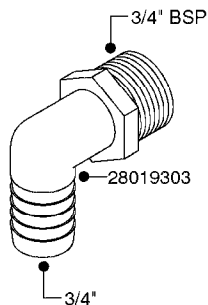

L0040

FITTINGS - NIPPLES & ELBOWS
L0040-HIN, 01:01:16

Page 1

Date 16.03.2016 13:35

parts-n°	order qty	description
10530803	1	FITT.PO.SE 2.00X2.00 45 DEG.
320191	1	FITT.DK ELB 3/8' BSP 45 DEGREE
320482	1	FITT.DK ELB. 1/2" BSP 60 DEG.
320596	1	FITT.DK ELB 3/8'-1/2'BSP 45DEG
320607	1	FITT.DK HN 3/8M X 3/8F BSP LNG
320633	1	FITT.DK HN 3/8"M X 3/8"F BSP
321451	1	FITT.DK ELB.1-1/2 X1-1/4 80DEG
321532	1	FITT.DK REDUC 3/4' X 1/2' BSP
390233	1	FITT.DK REDUC 1-1/2" X 1" BSP