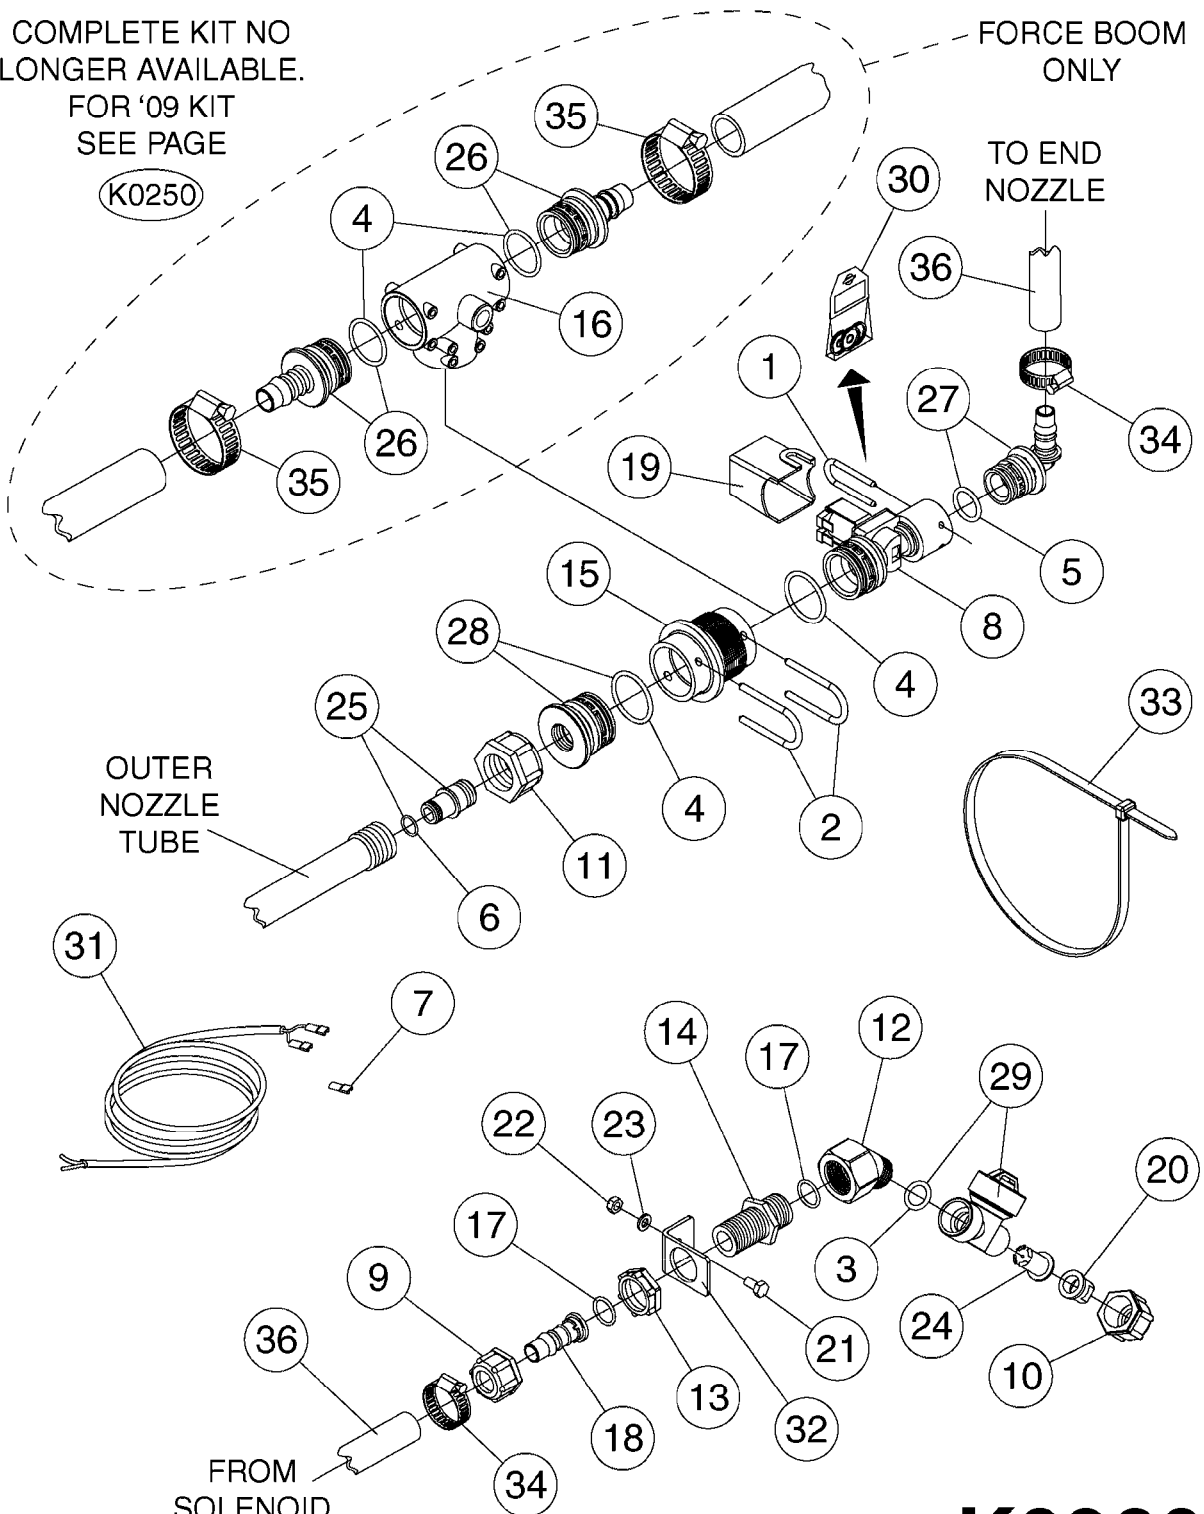

COMPLETE KIT NO
LONGER AVAILABLE.
FOR '09 KIT
SEE PAGE

(K0250)

FORCE BOOM
ONLY

TO END
NOZZLE

OUTER
NOZZLE
TUBE

FROM
SOLENOID
ASSEMBLY

ELECTRIC END NOZZLE KIT '12
K0260-HIN, 01:01:16

Page 1
Date 16.03.2016 13:35

Pos.	parts-n°	order qty	description
1	145994	1	FITT.DK S-40 FORK
2	145995	1	FITT.DK S-53 FORK
3	240177	1	O-RING D16.1/11.3 X 2.4
4	242354	1	O-RING D32.2X3.0 VITON F.S-53
5	242355	1	O-RING D19.2X3.0 VITON F.S-40
6	242594	1	O-RING D14 X 1.78 SCH.70-EPDM
7	261539	1	SPADE F.ELEC CONNEX BLUE INSUL
8	262104	1	VALVE, SOLENOID, S53/S40
9	320084	1	FITT.DK NUT 1/2" BSP
10	320187	1	FITT.DK CAP 3/8" BSP BLACK
11	320283	1	FITT.DK NUT 3/4"BSP
12	320596	1	FITT.DK ELB 3/8'-1/2'BSP 45DEG
13	321307	1	FITT.DK NUT 1/2" BSP JAMB
14	321742	1	FITT.DK BULKHEAD 1/2' BSP
15	322103	1	FITT.DK S-53 BULKHEAD
16	322352	1	FITT.DK S-53 TEE
17	330212	1	O-RING D19/D14X2.4 F.1/2"NUT
18	330687	1	FITT.DK HB 1/2" F. 1/2" NUT
19	334965	1	COVER FOR S53 SOLENOID VALVE
20	370366	1	NOZZLE END FAN 1850-G 150
21	410185	1	BOLT HEX 8.8 DEL M6X16 A2
22	460261	1	NUT HEX M6X1 LOCK A2 DIN985
23	471125	1	WASHER, M6, Ø12/ 6.4X 1.6, SS
24	614366	1	FILTER 50 MESH F.NOZZLE BLUE
24	614367	1	FILTER 80 MESH F.NOZZLE RED
24	614368	1	FILTER 100 MESH F.NOZZLE YEL.
25	720856	1	FITT.DK 1/2'BSP ASSY.F.3/4'NUT
26	726558	1	FITT.DK S53 STR. 3/4" W.ORING
27	726567	1	FITT.DK S-40 ELB.1/2" W.ORING
28	726694	1	PLUG,S53,1/2"FBSP THD W.ORING
29	729610	1	NOZZLE ASSY. NON DRIP 3/8 THRD
30	750722	1	REPAIR KIT FOR 3S SC CONTROL
31	983087	1	ELEC. CABLE 2 WIRE X 0.75MM
32	16180100	1	PLATE, END ROW NOZZLE
33	28025203	1	TIE STRAP L=23" x W=1/2"
34	28029803	1	CLAMP HOSE GEAR P1/2" 6708
35	28029903	1	CLAMP HOSE GEAR P3/4"-S1" 6712
36	92702103	1	HOSE R X1/2" X300PSI WP X0012"