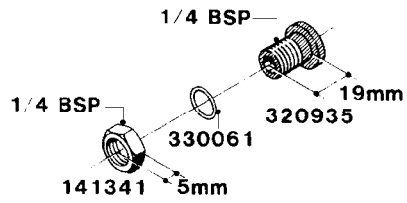

L0060

FITTINGS - BULKHEAD
L0060-HIN, 01:01:16

Page 1

Date 16.03.2016 13:36

parts-n°	order qty	description
141046	1	NUT 3/8" BSP
141341	1	NUT 1/4' BSP
240284	1	O-RING D82,5/75 X 3,5
320456	1	FITT.DK BULKHEAD 1"BSP DOUBLE
320467	1	FITT.DK BULKHEAD 1"BSP SINGLE
320471	1	FITT.DK NUT 1" BSP JAMB
320541	1	FITT.DK BULKHEAD 2-1/2'BSP SIN
320552	1	FITT.DK NUT 2-1/2' BSP JAMB
320644	1	FITT.DK ELB.3/4"HB X 1" BSP
320784	1	FITT.DK CAP 1-1/2" BSP
320795	1	FITT.DK NUT 1-1/2" BSP JAMB
320935	1	FITT.DK BULKHEAD 1/4' BSP SING
320946	1	FITT.DK BULKHEAD 3/8' BSP SING
321296	1	FITT.DK BULKHEAD 1/2" BSP SING
321307	1	FITT.DK NUT 1/2" BSP JAMB
321333	1	FITT.DK BULK 1-1/2" X 1"F BSP
330061	1	O-RING D16/D11X2,5
330072	1	O-RING D53.5/D45.5X4
330212	1	O-RING D19/D14X2.4 F.1/2"NUT
332577	1	O-RING D38/D30X4 F.1" PUR.
332592	1	O-RING D26/D20X3