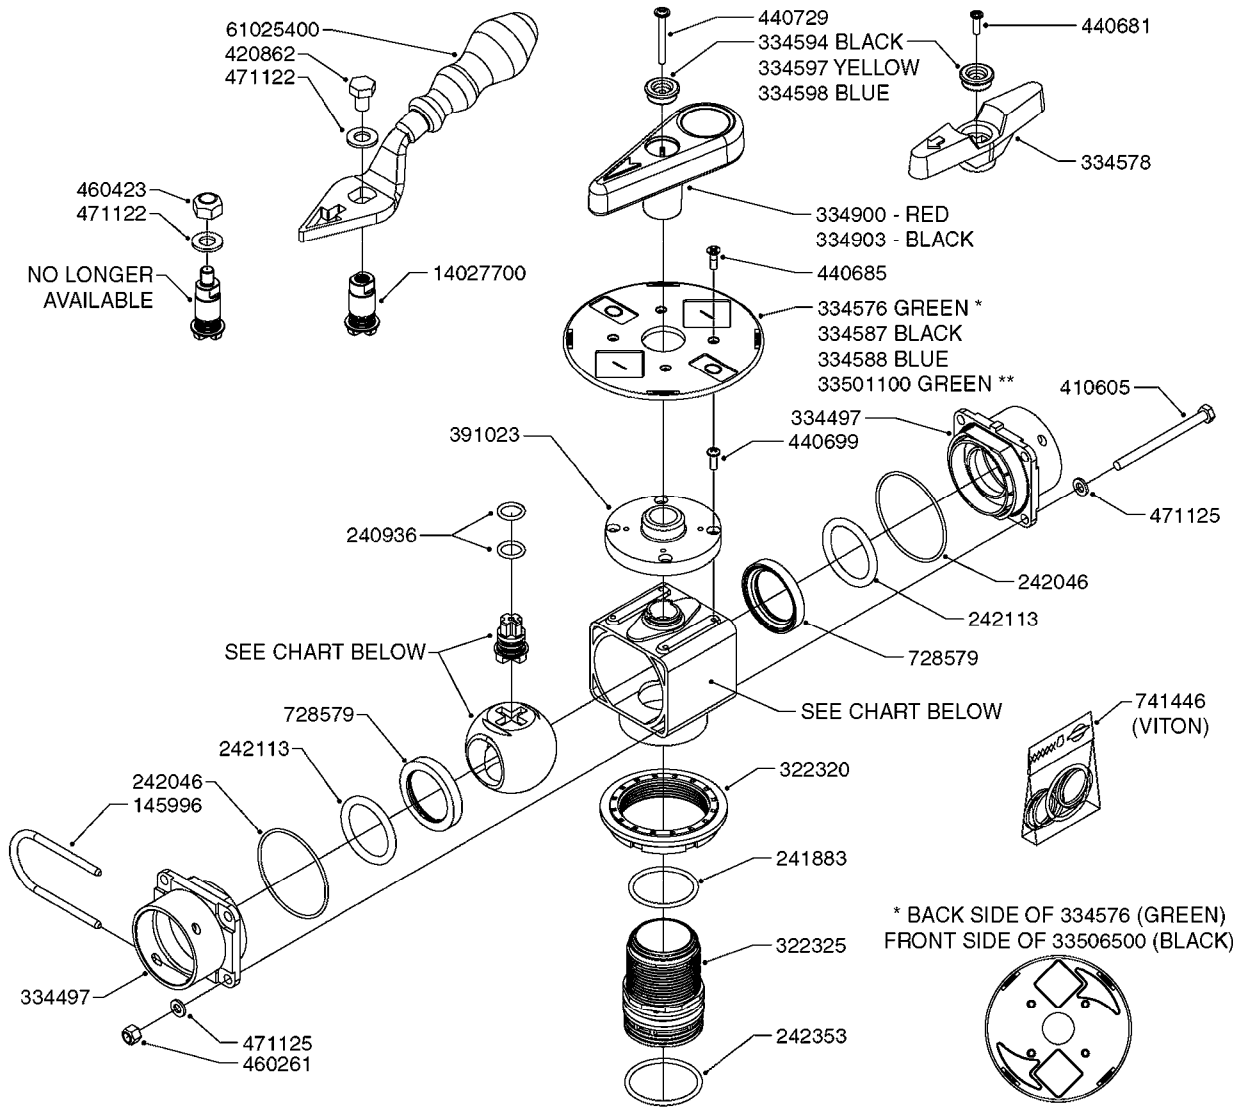

FOR S67 FITTINGS
SEE PAGE L0100

B0420

MANIFOLD SYSTEM - PRESSURE
B0420-HIN, 01:01:16

Page 1

Date 16.03.2016 13:34

parts-n°	order qty	description
145996	1	FITT.DK S-67 FORK
160353	1	BRACKET F.PRESSURE MANIFOLD
160918	1	BRACKET F. MANIFOLD CM
242353	1	O-RING D44.2X3.0 VITON F.S-67
322224	1	FITT.DK S-67 TEE
322320	1	NUT F.3 WAY VALVE S56
334250	1	FITT.DK S-67 PLUG
334573	1	FITT.DK S-67 CONNECTOR
440675	1	SCREW F. PLASTIC 5X16 SS
841062	1	VALVE KIT S67 PRESS. MANIFOLD
841067	1	VALVE S67 PRESS.W/TEE MANIFOLD