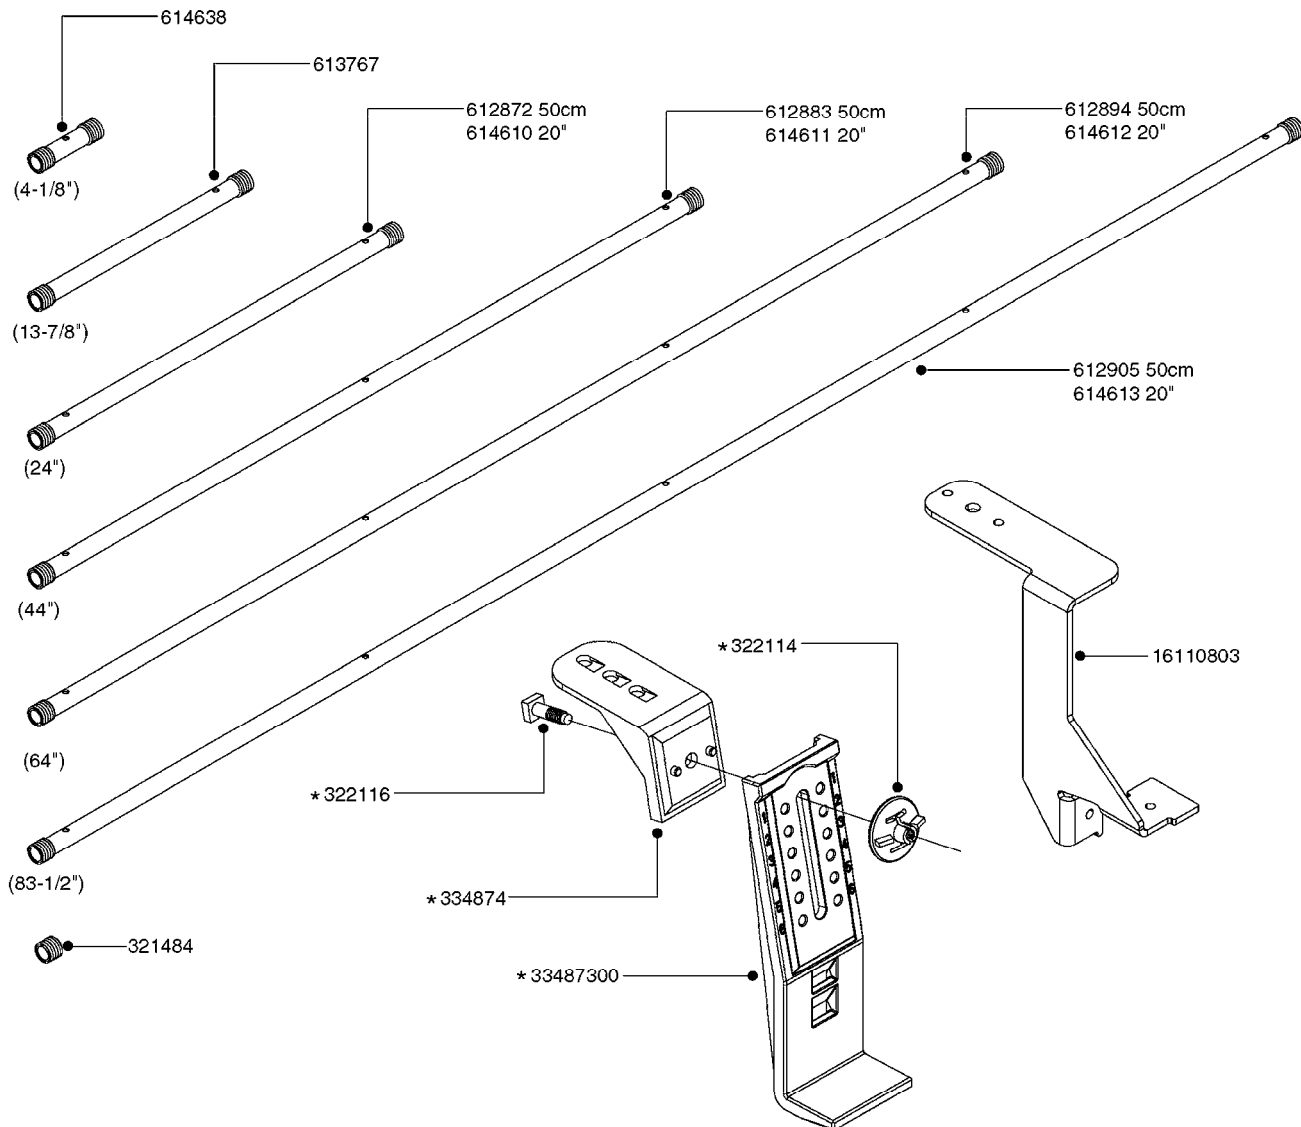

COMPLETE ASSEMBLY
WITH NOZZLES

REFER TO
HARDI® NOZZLE CATALOG

D1100

DOUBLE NOZZLE HOLDER-SNAP FIT
D1100-HIN, 01:01:16

Page 1

Date 16.03.2016 13:35

Pos.	parts-n°	order qty	description
1	372140	1	HARDI ISO BLIND CAP
2	725078	1	SNAP-FIT TRIPLET W/O NOZZ HOLD
3	28032503	1	DOUBLE NOZZLE HOLDER LD ISO
4	28040103	1	O-RING F.DOUBLE NOZZLE HOLDER
5	28089103	1	GASKET F.DOUBLE NOZZLE HOLDER
6	70056803	1	DOUBLE NOZZLE CAP ORANGE LD 01
6	70056903	1	DOUBLE NOZZLE CAP GREEN LD 015
6	70057003	1	DOUBLE NOZZLE CAP YELLOW LD 02
6	70057103	1	DOUBLE NOZZLE CAP LILAC LD 025
6	70057203	1	DOUBLE NOZZLE CAP BLUE LD 03
6	70057303	1	DOUBLE NOZZLE CAP RED LD 04
6	70057403	1	DOUBLE NOZZLE CAP BROWN LD 05