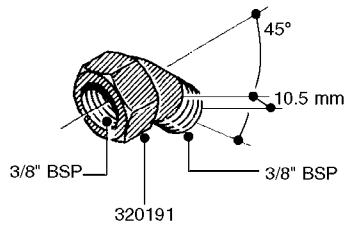

L0030

FITTINGS - HEXAGON NIPPLES
L0030-HIN, 01:01:16

Page 1
Date 16.03.2016 13:35

parts-n°	order qty	description
10015303	1	FITT.PO.HN 1.00X1.00 M1000
10425003	1	FITT.PO.HN 1.25X1.00 MCPHEE
320132	1	FITT.DK HN 1" BSP
320176	1	FITT.DK HN 3/8"X1/2" BSP
320445	1	FITT.DK HN 1/4"X3/8" BSP
320655	1	FITT.DK HN 1/2"-1/2" BSP
320692	1	FITT.DK HN 3/8'BSPX1/4'NPT
320703	1	FITT.DK HN 3/8BSP X1/2 &1/4NPT
320725	1	FITT.DK NIPPLE 3/8"-3/8" BSP
320902	1	FITT.DK HN 3/8'X 1/4' BSP
390232	1	FITT.DK HN 1-1/2' X 1-1/4' BSP
390276	1	FITT.DK HN 1'BSP