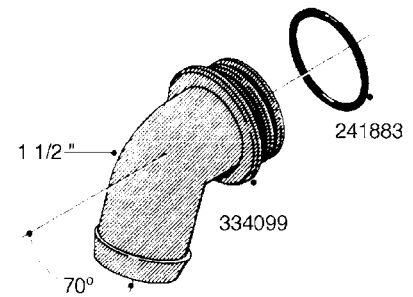

L0080

FITTINGS - S-53
L0080-HIN, 01:01:16

Page 1

Date 16.03.2016 13:36

parts-n°	order qty	description
145995	1	FITT.DK S-53 FORK
242353	1	O-RING D44.2X3.0 VITON F.S-67
242354	1	O-RING D32.2X3.0 VITON F.S-53
322103	1	FITT.DK S-53 BULKHEAD
322107	1	FITT.DK S-53 BULKHEAD NUT
322110	1	FITT.DK S-53 ELB. 1/2" BSP
322352	1	FITT.DK S-53 TEE
334227	1	FITT.DK S-53 STR.1/2'
334229	1	FITT.DK S-53 STR.3/4"
334230	1	FITT.DK S-53 STR.1"
334239	1	FITT.DK S-53 ELB.1/2"
334241	1	FITT.DK S-53 ELB.3/4"
334242	1	FITT.DK S-53 ELB.1"
334249	1	FITT.DK S-53 PLUG
334260	1	GASKET F. S-53 BULKHEAD
334564	1	FITT.DK S-67 TO S-53 ADAPTER
391100	1	FITT.DK S-53THREAD INS.1/2"BSP
726463	1	FITT.DK S53 BULKHEAD W/GASKET
726552	1	FIT.DK S-53X90 1/2" BSP,O-RING
726556	1	FITT.DK S-53 HB 1/2" W/O-RING
726558	1	FITT.DK S53 STR. 3/4" W.ORING
726559	1	FITT DK. S-53 HB 1" W/O-RING
726568	1	FITT.DK.S-53 HB 1/2"90 W/ORING
726570	1	FITT.DK S-53 ELB.3/4" W.ORING
726571	1	FITT.DK S-53 ELB.1", W ORING
726578	1	FITT.DK S53 PLUG WITH O-RING
728561	1	FITT.DK. S67M - S53F REDUCER