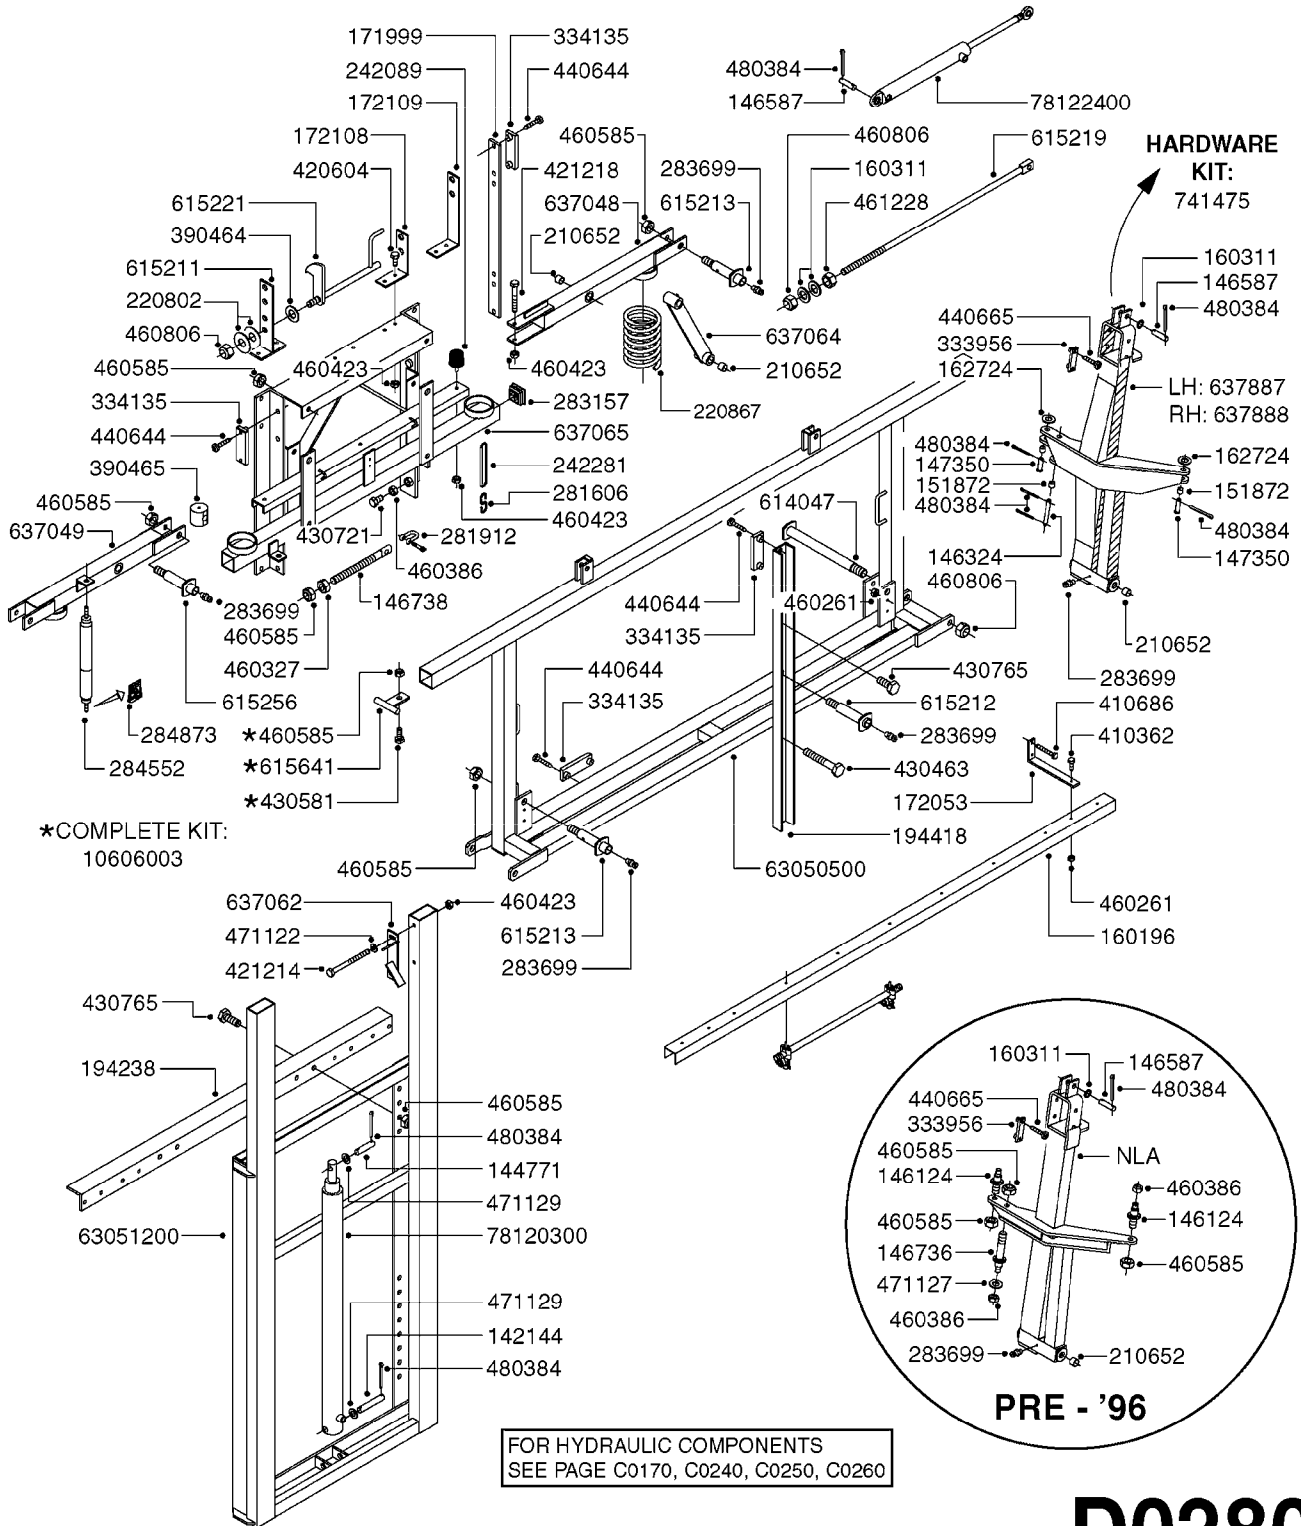

*COMPLETE KIT:
10606003

**HARDWARE
KIT:
741475**

BOOM EAG H-FRAME/CENTER 45-66'
D0280-HIN, 01:01:16

Page 1

Date 16.03.2016 13:34

parts-n°	order qty	description
142144	1	PIN 20 X 115MM
144771	1	PIN D19.8 X 80
146124	1	ANCHOR PIN CABLE EAGLE
146324	1	SHAFT D16.8 L102/2 X 5
146587	1	PIN D16.8 X 65
146736	1	ANCHOR PIN FOR CYLINDER EAGLE
146738	1	PIN FOR CENTER CABLE EAGLE
147350	1	PIN D16.8 L60MM
151872	1	BUSHING D22.0/18.0 10MM
160196	1	NOZZLE TRACK EAGLE
160311	1	WASHER D30/D20.4X2
162724	1	WASHER D25/D18.1X1
171999	1	FLATBAR
172053	1	NOZZLE TRACK HOLDER
172108	1	HOOKMOUNT SHORT EAGLE
172109	1	HOOKMOUNT LONG EAGLE
194238	1	CROSS BRACE SPB
194418	1	U CHANNEL 65 X 1175 CENTER EAG
210652	1	BUSHING TEFLON D25/D22X20
220802	1	BELLVILLE WASHER D50/D22.4X2
220867	1	SPRING 134/14/320 EAGLE 60/66'
242089	1	RUBBER STOP D50X40 M10
242281	1	RUBBER BAND OVAL 180MM
281606	1	S-HOOK GALVANIZED
281912	1	GRILLETE M-10 INOX.480 KG
283157	1	PLUG F.DRAIN 60X60X4
283699	1	GREASE NIPPLE M6X1
284552	1	SHOCK ABSORBER F.EAGLE BOOM
284873	1	KIT F.SHOCK ABSORBER HDW.EAG.
333956	1	SLIDE SHOE 91X25X10
334135	1	SLIDE SHOE 140X45X15
390464	1	WASHER NYLON 40/21/3
390465	1	JOINER BLOCK TRAPEEZE EAGLE
410362	1	BOLT HEX 8.8 SS M6X20 FT
410686	1	BOLT HEX 8.8 DEL M6X30
420604	1	BOLT HEX 8.8 DEL M10X25 FT DIN933
421214	1	BOLT HEX 8.8 DEL M10X110
421218	1	BOLT HEX 8.8 DEL M10X90
430463	1	BOLT HEX 8.8 DEL M16X110
430581	1	BOLT HEX 8.8 DEL M16X40 FT
430721	1	BOLT HEX 8.8 DEL M12X40 FT
430765	1	BOLT HEX 8.8 DEL M16X55
440644	1	SCREW NO.10 5/8"
440665	1	SCREW M4.2X16 STAINLESS
460261	1	NUT HEX M6X1 LOCK A2 DIN985
460327	1	NUT HEX M16X2
460386	1	NUT HEX M12X1.75
460423	1	NUT HEX M10X1.5 LOCK
460585	1	NUT HEX M16X2 LOCK
460806	1	NUT HEX M20X2.5 LOCK
461228	1	NUT HEX M20
471122	1	WASHER, M10, Ø20/10.5X 2.0, SS
471127	1	WASHER, M12, Ø24/13.0X 2.5, SS
471129	1	WASHER, M20, Ø37/21.0X 3.0, SS
480384	1	PIN COTTER 3/16 x 1-1/2"
614047	1	PIN D22 X 243 HINGE EAGLE
615211	1	HOOKMOUNT WELDMENT EAGLE
615212	1	PIN D22 X 84 LUBED F.EAGLE
615213	1	PIN D22 X 70 LUBED F.EAGLE
615219	1	TILT CYL.REPLACEMENT EAGLE
615221	1	HOOK WELDMENT EAGLE