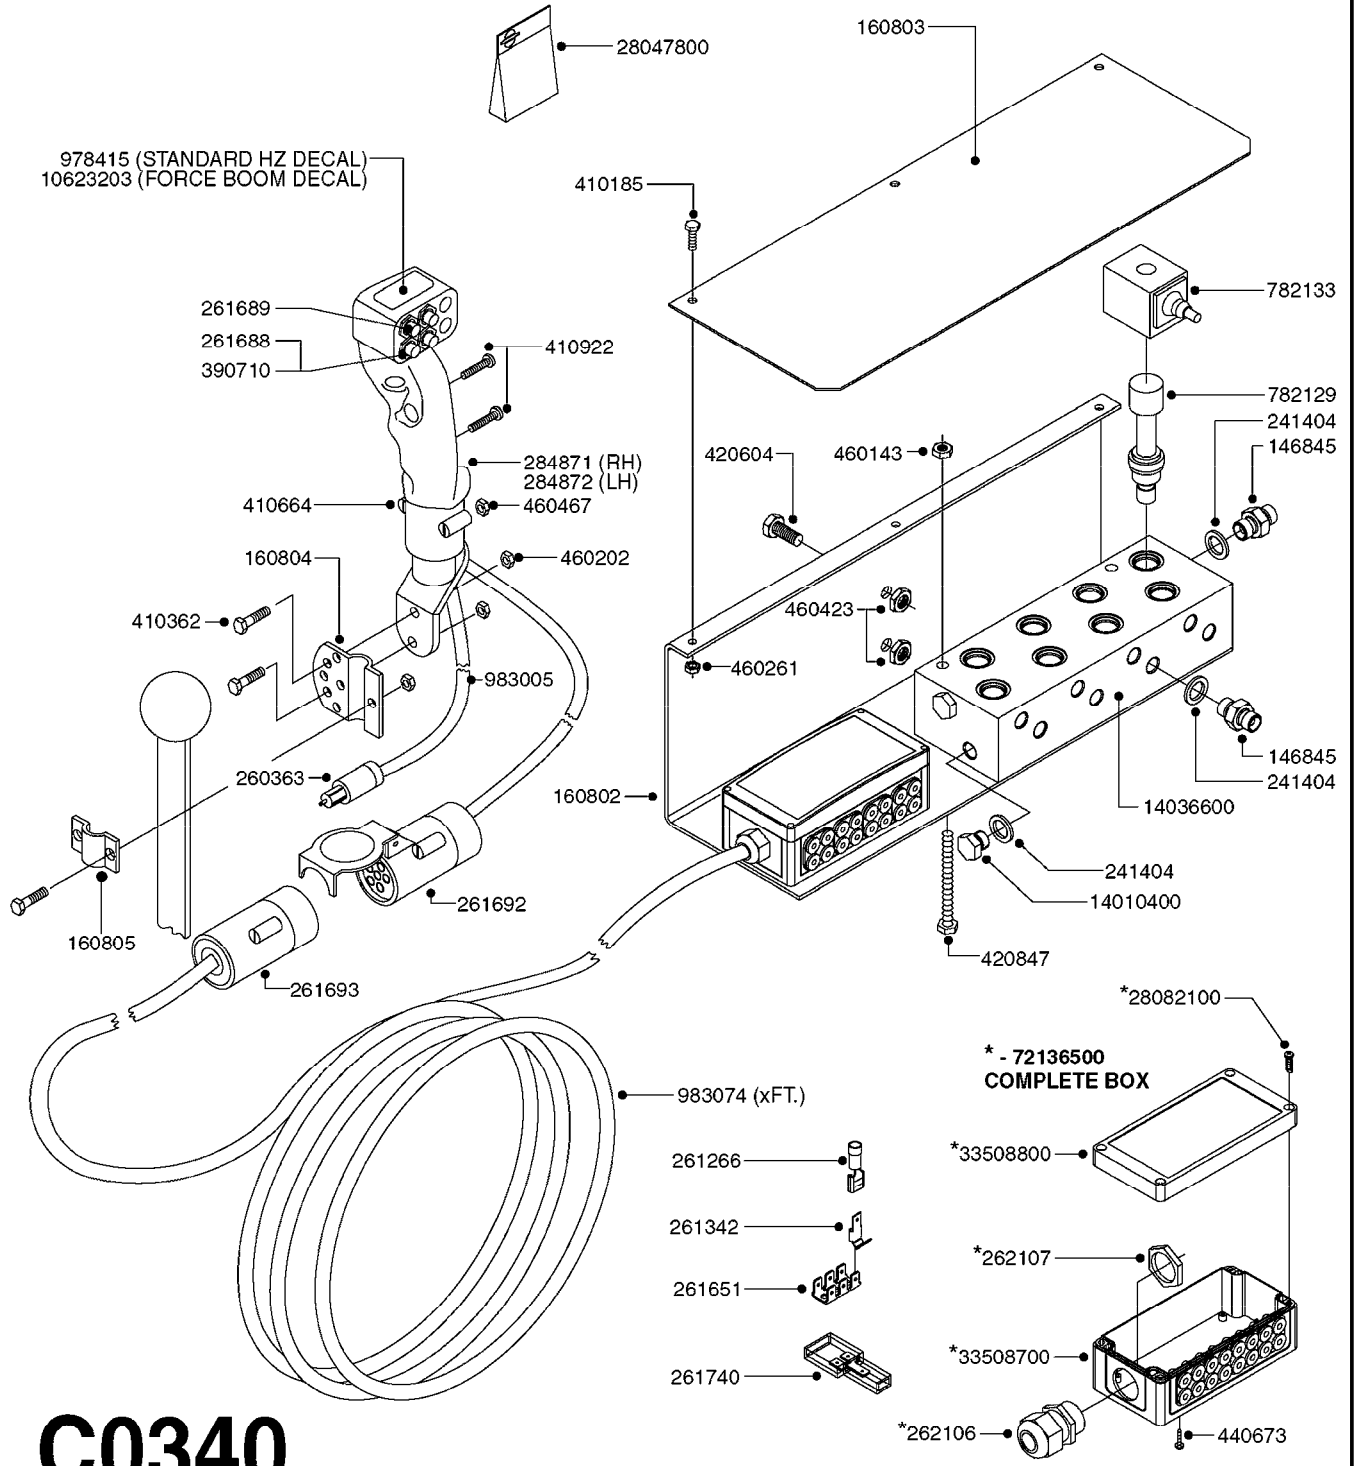

JOYSTICK COMPLETE: 730180

C0320

HYD EAGLE HZ JOYSTICK CONTROL
C0320-HIN, 01:01:16

Page 1
Date 16.03.2016 13:34

parts-n°	order qty	description
146845	1	HEX NIPPLE 1/4"X1/4"
147134	1	MANIFOLD 4-FUNCTION
160802	1	MOUNT PLATE F.HYD SOLENOID'HZ'
160803	1	COVER PLATE F.HYD SOLENOID'HZ'
160804	1	MOUNT BRACKET F.HANDLE
160805	1	MOUNT STRAP F.HANDLE
241404	1	DOWTY SEAL 1/4"
242220	1	GASKET F. HIRSMANN PLUG
242399	1	O-RING F.HYD SOLENOID VALVE
260363	1	PLUG 2 POLE 12V
261266	1	CONNECTOR END F.CABLE HP
261342	1	SPADE F.ELEC.3 WAY CONNECTOR
261344	1	HIRSCHMANN PLUG B
261651	1	SPADE F.ELEC.6 POLE CONNECTOR
261688	1	SWITCH F. HANDLE WHITE
261689	1	CAP RUBBER F. SWITCH JOYSTICK
261692	1	PLUG ELEC.7 POLE FEMALE F.CABL
261693	1	PLUG ELEC. 7 POLE MALE
261740	1	SPADE F.ELEC.3 POLE CONN.INSUL
262106	1	BULKHEAD F. CABLE 6.5-14 BLACK
262107	1	NUT F. BULKHEAD CABLE BLACK
284871	1	CONTROL HANDLE RIGHT HALF
284872	1	CONTROL HANDLE LEFT HALF
285331	1	SEAL KIT F. HZ HYD.SOLENOID 96
390710	1	SWITCH F.HANDLE GREY MACHINED
410185	1	BOLT HEX 8.8 DEL M6X16 A2
410362	1	BOLT HEX 8.8 SS M6X20 FT
410664	1	BOLT HEX M5 X 20
410922	1	CYL.SKR 8.8 DEL M4X20 RST
411029	1	SCREW M3X35 F.HIRSMANN PLUG
420604	1	BOLT HEX 8.8 DEL M10X25 FT DIN933
420847	1	BOLT HEX 8.8 DEL M8X85
440673	1	SCREW F.PLASTIC 5X12 SS
460143	1	NUT HEX M8 LOCK A2 DIN985
460202	1	NUT HEX M6
460261	1	NUT HEX M6X1 LOCK A2 DIN985
460423	1	NUT HEX M10X1.5 LOCK
460467	1	NUT HEX M5 GALV.
730180	1	HYD.KIT JOYSTICK CTRL HANDLE
782079	1	CARTRIDGE VALVE
782081	1	SOLENOID F. CARTRIDGE VALVE
978415	1	DECAL CONTROL HANDLE
983005	1	ELEC. CABLE 2 WIRE X 1.5MM
983074	1	ELEC. CABLE 5 WIRE X 1.5MM
10623203	1	DECAL F.JOYSTICK - FORCE
14010400	1	PLUG 1/4" BSP
28082100	1	SCREW F. BOX LID 1/4" L=20
33508700	1	BOX BOTTOM 160X80X40 BLACK 1-HOLE
33508800	1	LID 160X80X15 BLK W/SCREWS
72136500	1	UNIV. CONNECTION BOX F. EC