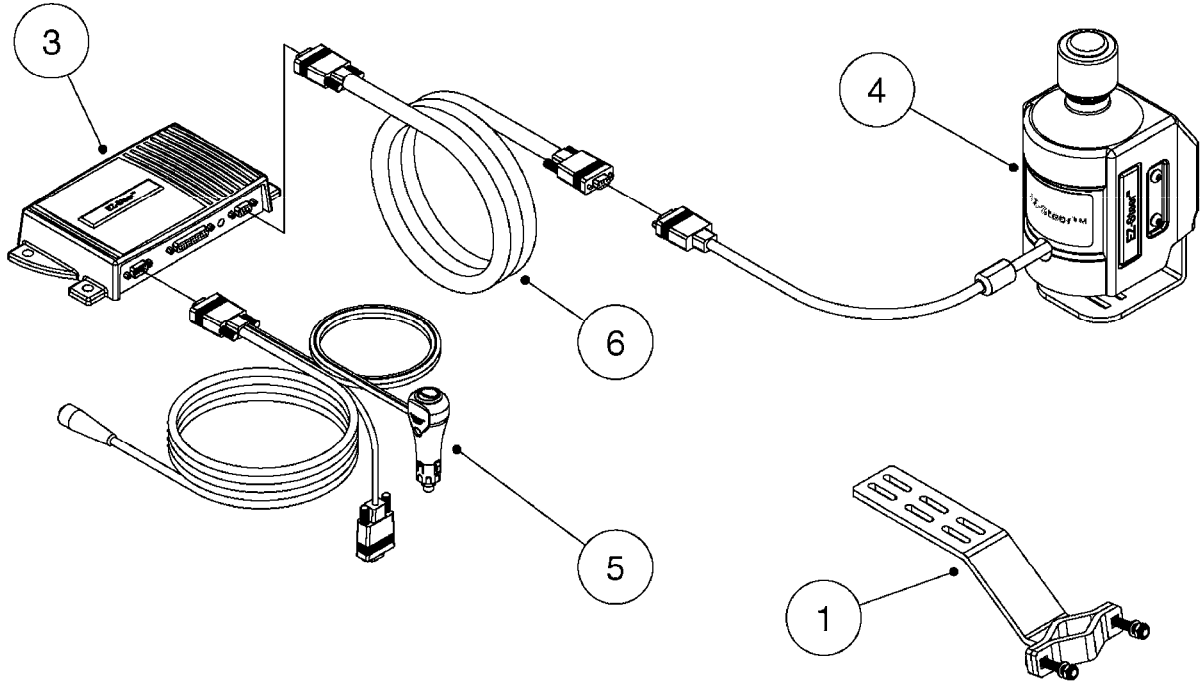

COMPLETE ASSEMBLY:
84205303 (WITH GPS)
84205403 (WITHOUT GPS)

**COMPLETE ASSEMBLIES
WHOLEGOODS ITEMS**

M0040

EZ-GUIDE PLUS LIGHT BAR
M0040-HIN, 01:01:16

Page 1

Date 16.03.2016 13:36

parts-n°	order qty	description
26007403	1	ANTENNA,HURRICANE F. EZGUIDEPL
26007503	1	REMOTE KEYPAD EZ-GUIDE PLUS
26007603	1	CABLE, ANTENNA, EZGUIDEPLUS
26007703	1	CABLE, POWER F. EZGUIDEPLUS
26007803	1	BRACKET KIT F. EZGUIDEPLUS
26007903	1	EZ-Guide 500 External Interfac
26008003	1	LIGHT BAR ASSM WITH GPS
26008103	1	LIGHT BAR ASSM WITHOUT GPS
29002703	1	VACUUM CUP 4 1/2" 1420I
29002803	1	MOUNT, MAG F. ANTENNA
29002903	1	PLATE, F. ANTENNA MOUNT
67206303	1	QUICK REFERENCE CARD EZ-GUIDE+
67206403	1	MANUAL EZ GUIDE PLUS
84205303	1	EZ GUIDE PLUS W GPS, NO LABLE
84205403	1	EZ GUIDE PLUS W/O GPS,NO LABLE
97607603	1	DECAL COMPANY 45MM X 20MM