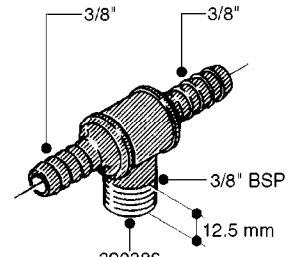

L0040

FITTINGS - NIPPLES & ELBOWS
L0040-HIN, 01:01:16

Page 1

Date 16.03.2016 13:35

parts-n°	order qty	description
10530803	1	FITT.PO.SE 2.00X2.00 45 DEG.
320191	1	FITT.DK ELB 3/8' BSP 45 DEGREE
320482	1	FITT.DK ELB. 1/2" BSP 60 DEG.
320596	1	FITT.DK ELB 3/8'-1/2'BSP 45DEG
320607	1	FITT.DK HN 3/8M X 3/8F BSP LNG
320633	1	FITT.DK HN 3/8"M X 3/8"F BSP
321451	1	FITT.DK ELB.1-1/2 X1-1/4 80DEG
321532	1	FITT.DK REDUC 3/4' X 1/2' BSP
390233	1	FITT.DK REDUC 1-1/2" X 1" BSP