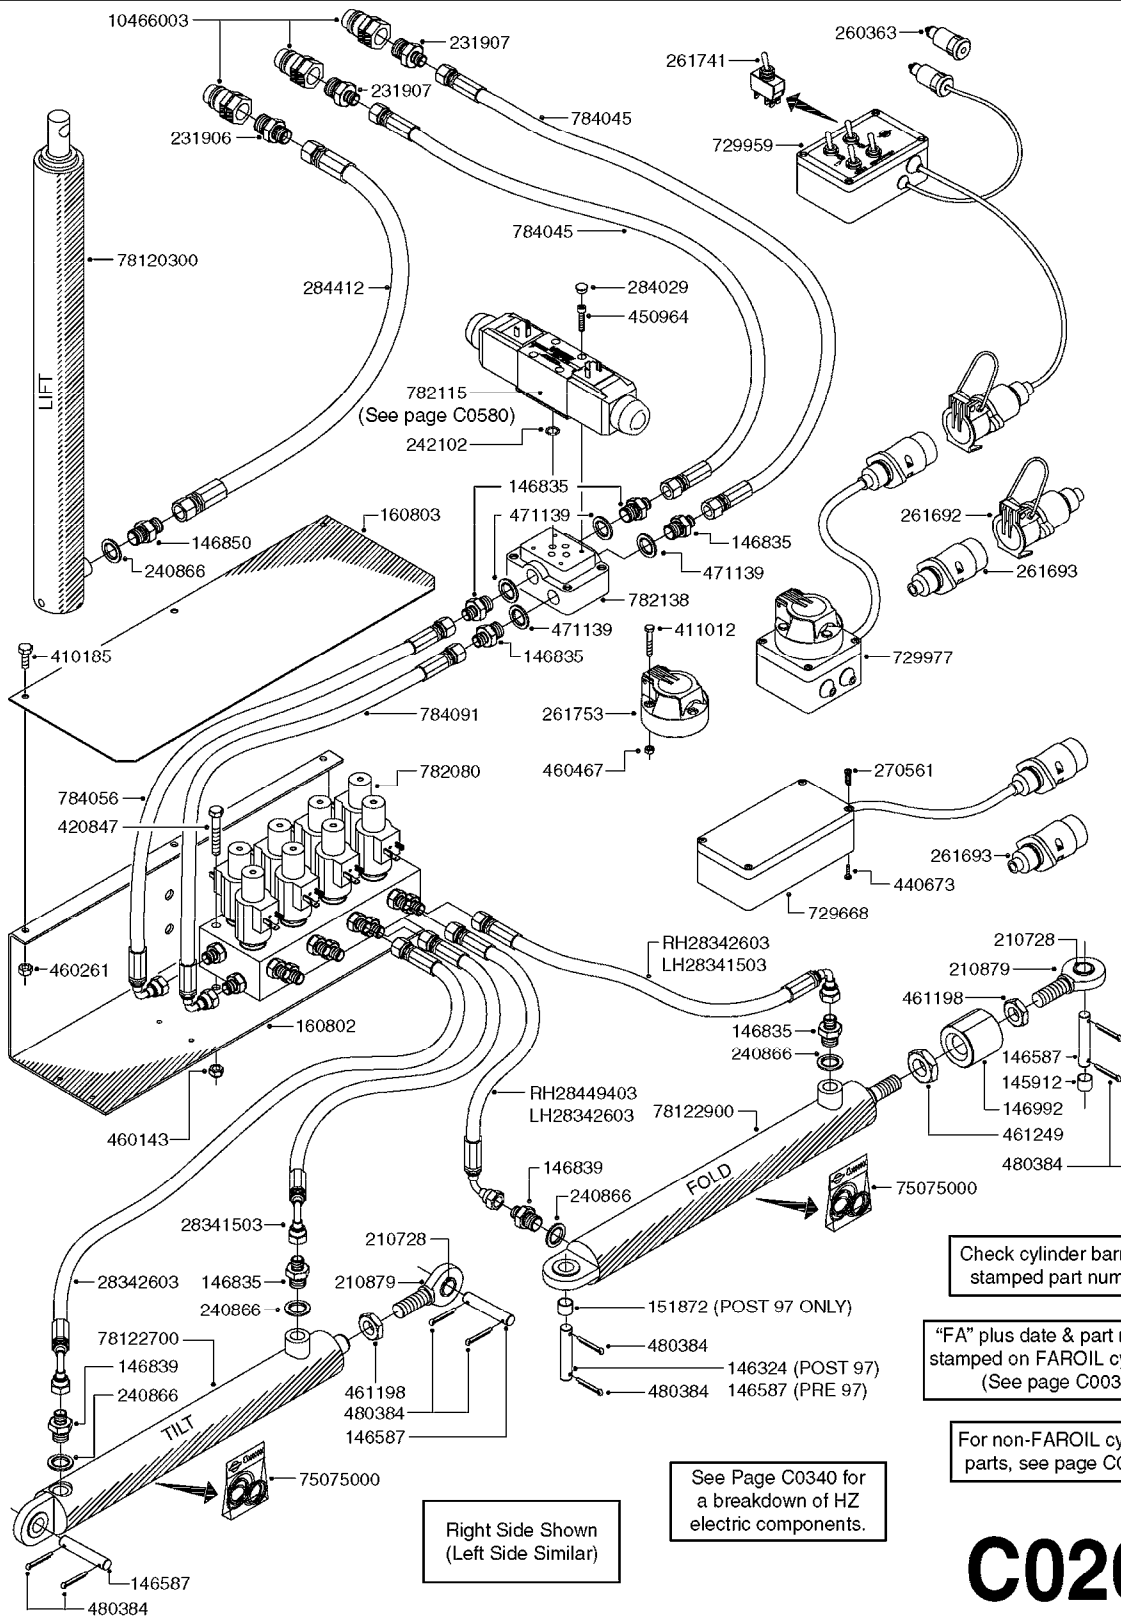

Right Side Shown (Left Side Similar)

C0250

HYDRAULCS EAG HZ 45-66'POST 95
C0250-HIN, 01:01:16

Page 1
Date 16.03.2016 13:34

parts-n°	order qty	description
145912	1	BUSHING D19.8/D17.0X7MM
146324	1	SHAFT D16.8 L102/2 X 5
146587	1	PIN D16.8 X 65
146835	1	HEX NIPPLE 1/4" - 3/8" BSP
146839	1	HEX NIPPLE 1/4"X3/8" BSP 0.7MM
146845	1	HEX NIPPLE 1/4"X1/4"
146850	1	HEX NIPPLE 3/8"x3/8" - 1.8mm
146992	1	BUSHING F.CYLINDER
151872	1	BUSHING D22.0/18.0 10MM
160802	1	MOUNT PLATE F.HYD SOLENOID'HZ'
160803	1	COVER PLATE F.HYD SOLENOID'HZ'
210728	1	BEARING F.LINK HEAD M17
210879	1	LINK HEAD M16 x D17
231906	1	HEX NIPPLE 3/8"BSP X 1/2"NPT
231907	1	HEX NIPPLE 1/4"BSP X 1/2"NPT
240866	1	DOWTYSEAL 3/8"
241404	1	DOWTY SEAL 1/4"
284412	1	HOSE HY 3/8" X 315" STR+STR
410185	1	BOLT HEX 8.8 DEL M6X16 A2
420604	1	BOLT HEX 8.8 DEL M10X25 FT DIN933
420847	1	BOLT HEX 8.8 DEL M8X85
460143	1	NUT HEX M8 LOCK A2 DIN985
460261	1	NUT HEX M6X1 LOCK A2 DIN985
460423	1	NUT HEX M10X1.5 LOCK
461198	1	NUT HEX M16X2 JAMB
461249	1	NUT HEX M22X1.5
480384	1	PIN COTTER 3/16 x 1-1/2"
784045	1	HOSE HY X 1/4 X 157.50"STR+STR
784078	1	HOSE HY X 1/4 X 417.33"STR+ELB
784091	1	HOSE HY X 1/4 X 295.25"STR+ELB
10466003	1	COUPLER PIONEER 8010-04 1/2NPT
28341503	1	HOSE HY X1/4X078.75"STR+ELB
28342603	1	HOSE HY X1/4X066.93"STR+ELB
28449403	1	HOSE HY X1/4X057.08"STR+ELB
75075000	1	SEAL KIT 78122600/27/28/29
78120300	1	CYLINDER 60/50/30 1100MM
78122700	1	CYLINDER 40/22X300MM RED
78122900	1	CYLINDER 40/22X300MM RED