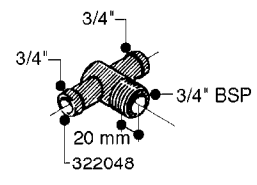

L0040

FITTINGS - NIPPLES & ELBOWS
L0040-HIN, 01:01:16

Page 1

Date 16.03.2016 13:35

parts-n°	order qty	description
10530803	1	FITT.PO.SE 2.00X2.00 45 DEG.
320191	1	FITT.DK ELB 3/8' BSP 45 DEGREE
320482	1	FITT.DK ELB. 1/2" BSP 60 DEG.
320596	1	FITT.DK ELB 3/8'-1/2'BSP 45DEG
320607	1	FITT.DK HN 3/8M X 3/8F BSP LNG
320633	1	FITT.DK HN 3/8"M X 3/8"F BSP
321451	1	FITT.DK ELB.1-1/2 X1-1/4 80DEG
321532	1	FITT.DK REDUC 3/4' X 1/2' BSP
390233	1	FITT.DK REDUC 1-1/2" X 1" BSP