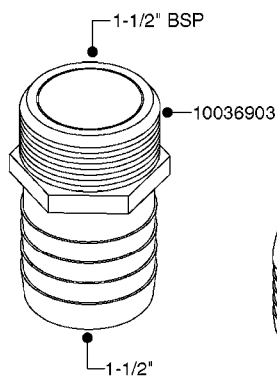

L0040

FITTINGS - NIPPLES & ELBOWS
L0040-HIN, 01:01:16

Page 1

Date 16.03.2016 13:35

parts-n°	order qty	description
10530803	1	FITT.PO.SE 2.00X2.00 45 DEG.
320191	1	FITT.DK ELB 3/8' BSP 45 DEGREE
320482	1	FITT.DK ELB. 1/2" BSP 60 DEG.
320596	1	FITT.DK ELB 3/8'-1/2'BSP 45DEG
320607	1	FITT.DK HN 3/8M X 3/8F BSP LNG
320633	1	FITT.DK HN 3/8"M X 3/8"F BSP
321451	1	FITT.DK ELB.1-1/2 X1-1/4 80DEG
321532	1	FITT.DK REDUC 3/4' X 1/2' BSP
390233	1	FITT.DK REDUC 1-1/2" X 1" BSP