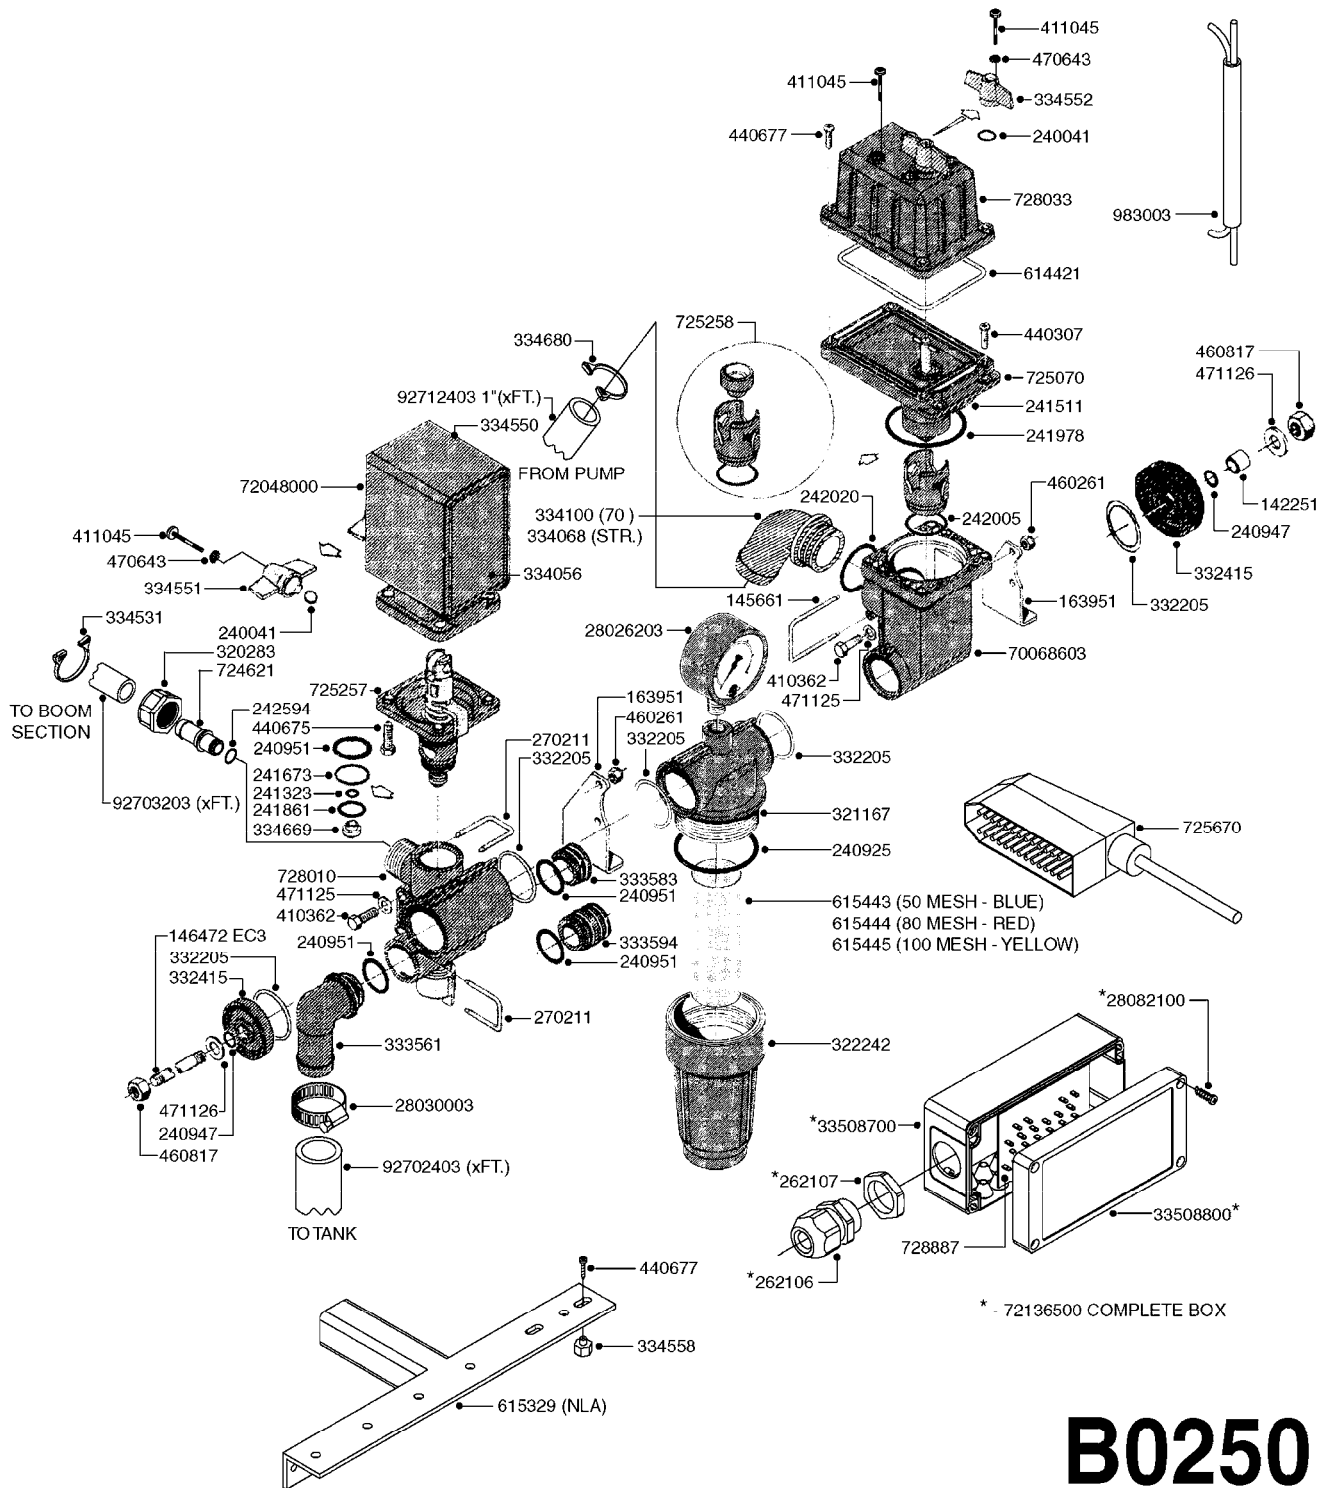

Note: For "Bondioli" PTO's (previous supplier) - see page A0510.

COMPLETE ASSEMBLIES
WHOLEGOOD ITEMS

A0580

PTO SHAFTS - AMA DIAPHRAGM
A0580-HIN, 01:01:16

Page 1
Date 16.03.2016 13:34

parts-n°	order qty	description
829482	1	PTO 1-3/8/6X25MM X 600MM 1202
829483	1	PTO 1-3/8/6X30MM x 610MM 1302
829484	1	PTO 1-3/8/6X1-3/8/6X575MM 361
829487	1	PTO 1-3/8/6X1-3/8/6X870MM 361
28062103	1	PTO YOKE 1-3/8X6 AMA
28062203	1	UNIV.JOINT CAT.1 AMA
28062303	1	PTO YOKE D25 AMA
28062403	1	DECAL - DANGER ROTATING SHAFT
28062503	1	DECAL - DANGER MISSING GUARD
28062603	1	SAFETY CHAIN F.PTO AMA
28062703	1	PTO OUTER 1-3/8X6 (NO SHIELD)
28062803	1	PTO INNER D25 (NO SHIELD)
28062903	1	PTO SHIELD COMPLETE
28063003	1	PTO YOKE D30 AMA
28063103	1	PTO INNER D30 (NO SHIELD)
28063203	1	PTO INNER 1-3/8X6 (NO SHIELD)
28063303	1	PTO SHIELD COMPLETE
28063403	1	PTO OUTER 1-3/8X6 (NO SHIELD)
28063503	1	PTO INNER 1-3/8X6 (NO SHIELD)
28093403	1	PTO OUTER TUBE BEARING AMA
28093503	1	PTO INNER TUBE BEARING AMA