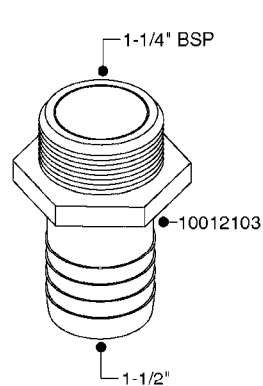

L0040

FITTINGS - NIPPLES & ELBOWS
L0040-HIN, 01:01:16

Page 1

Date 16.03.2016 13:35

parts-n°	order qty	description
10530803	1	FITT.PO.SE 2.00X2.00 45 DEG.
320191	1	FITT.DK ELB 3/8' BSP 45 DEGREE
320482	1	FITT.DK ELB. 1/2" BSP 60 DEG.
320596	1	FITT.DK ELB 3/8'-1/2'BSP 45DEG
320607	1	FITT.DK HN 3/8M X 3/8F BSP LNG
320633	1	FITT.DK HN 3/8"M X 3/8"F BSP
321451	1	FITT.DK ELB.1-1/2 X1-1/4 80DEG
321532	1	FITT.DK REDUC 3/4' X 1/2' BSP
390233	1	FITT.DK REDUC 1-1/2" X 1" BSP