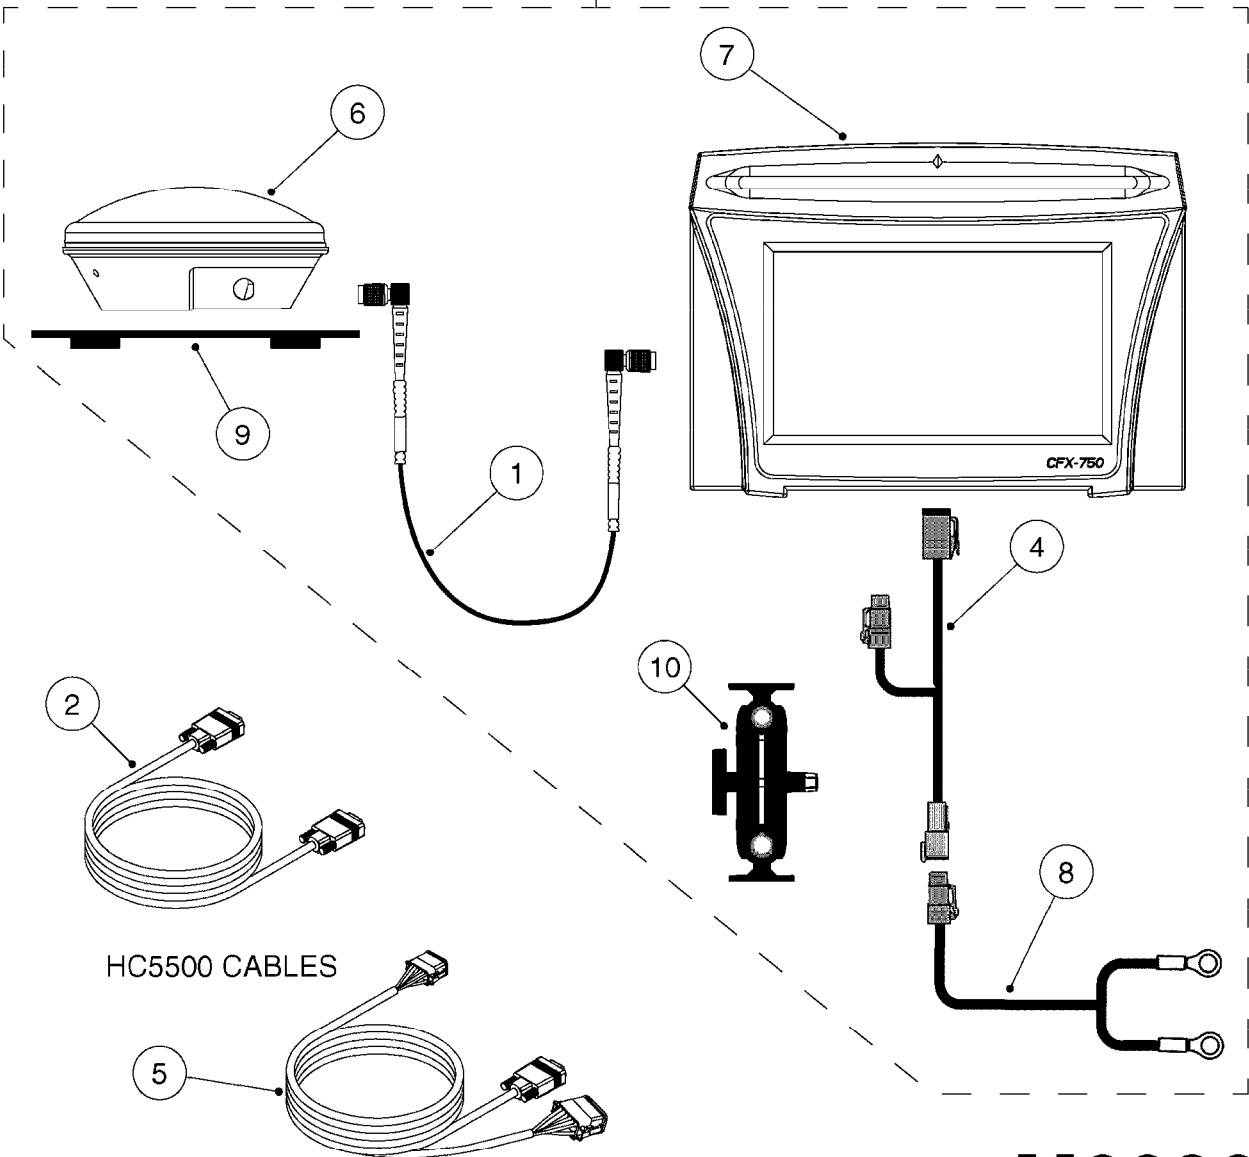

3 COMPLETE ASSEMBLY

CFX-750 DISPLAY, DGPS
M0030-HIN, 01:01:16

Page 1
Date 16.03.2016 13:36

Pos.	parts-n°	order qty	description
1	26007603	1	CABLE, ANTENNA, EZGUIDEPLUS
2	26012003	1	NULL MODEM CABLE
3	26021403	1	CFX-750 DISPLAY, DGPS
4	26021603	1	CABLE, POWER BUS, CAN CFX-750
5	26021703	1	CABLE, ASC INTERFACE, CFX-750
6	26021803	1	AG-25 ANTENNA L1/L2 GLN
7	26022103	1	CFX-750 DISPLAY ONLY
8	26022603	1	CFX-750 Basic Power Cable
9	28048203	1	EZ-GUIDE 500 MOUNT F.AG15 ANT.
10	28048303	1	EZ-GUIDE 250/500 RAM MNT.1.5"