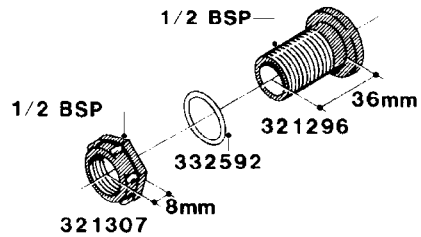

L0060

FITTINGS - BULKHEAD
L0060-HIN, 01:01:16

Page 1

Date 16.03.2016 13:36

parts-n°	order qty	description
141046	1	NUT 3/8" BSP
141341	1	NUT 1/4' BSP
240284	1	O-RING D82,5/75 X 3,5
320456	1	FITT.DK BULKHEAD 1"BSP DOUBLE
320467	1	FITT.DK BULKHEAD 1"BSP SINGLE
320471	1	FITT.DK NUT 1" BSP JAMB
320541	1	FITT.DK BULKHEAD 2-1/2'BSP SIN
320552	1	FITT.DK NUT 2-1/2' BSP JAMB
320644	1	FITT.DK ELB.3/4"HB X 1" BSP
320784	1	FITT.DK CAP 1-1/2" BSP
320795	1	FITT.DK NUT 1-1/2" BSP JAMB
320935	1	FITT.DK BULKHEAD 1/4' BSP SING
320946	1	FITT.DK BULKHEAD 3/8' BSP SING
321296	1	FITT.DK BULKHEAD 1/2" BSP SING
321307	1	FITT.DK NUT 1/2" BSP JAMB
321333	1	FITT.DK BULK 1-1/2" X 1"F BSP
330061	1	O-RING D16/D11X2,5
330072	1	O-RING D53.5/D45.5X4
330212	1	O-RING D19/D14X2.4 F.1/2"NUT
332577	1	O-RING D38/D30X4 F.1" PUR.
332592	1	O-RING D26/D20X3