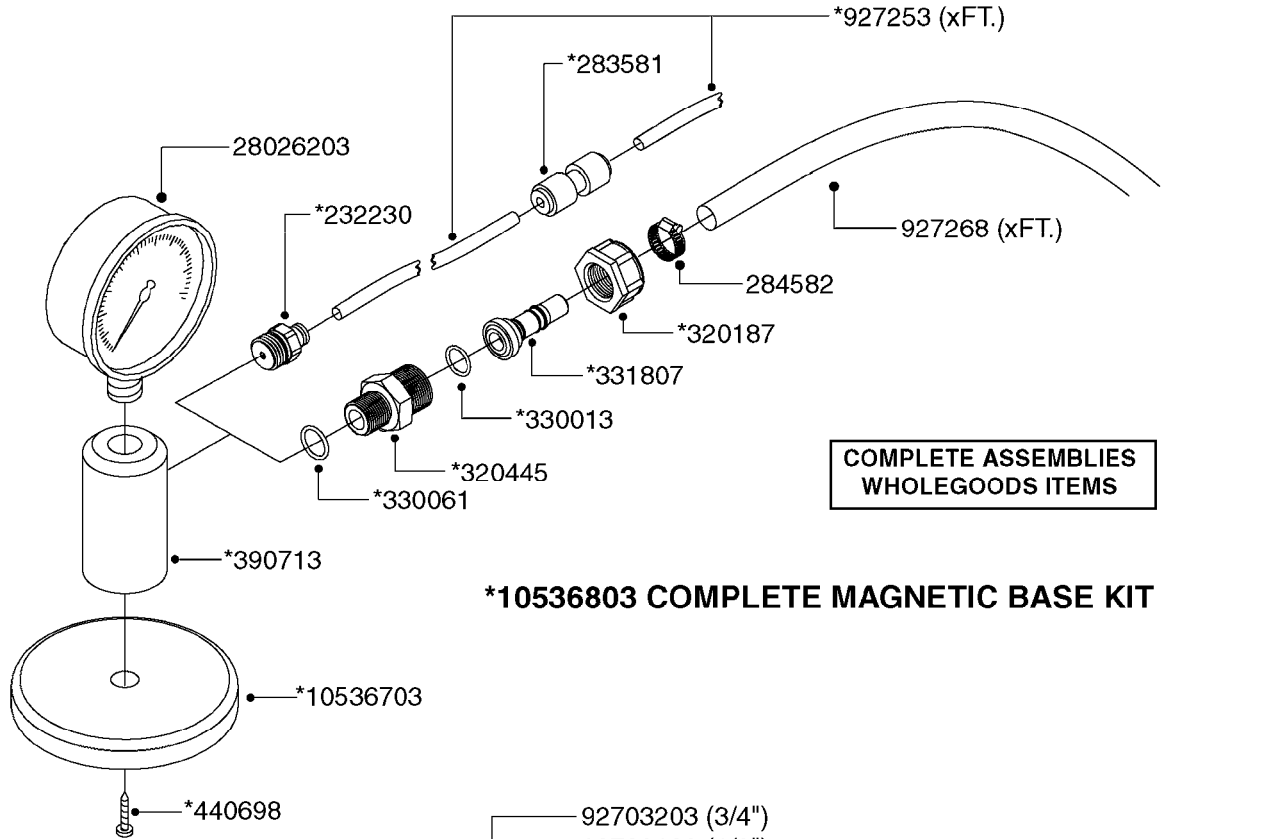

COMPLETE ASSEMBLIES
WHOLEGOODS ITEMS

70043903 - COMPLETE ASSEMBLY

K0680

REMOTE GAUGE-ESC SPRAYERS-4"
K0680-HIN, 01:01:16

Page 1

Date 16.03.2016 13:35

parts-n°	order qty	description
145632	1	FITT.DK HB 1/4' BRASS F.GUAGE
146210	1	NUT 1/4'BSP BRASS
282391	1	CLAMP HOSE CRIMP 5/16'
320972	1	FITT.DK HB 5/16'- 1/4' BSP
330396	1	O-RING D11.2/D6.6X3.2
421046	1	BOLT HEX 8.8 DEL M8X25 FT A2 DIN933
460143	1	NUT HEX M8 LOCK A2 DIN985
927268	1	HOSE R X PVC X 1/4 X 0012"
10028603	1	WASHER LOCK 5/16'
10428003	1	BKT. FOR ESC GAUGE KIT
28026103	1	GAUGE 200PSI/BR,4",1/4"BSP-BTM
70043903	1	*GAUGE KIT,4" OP UNIT INFEILD