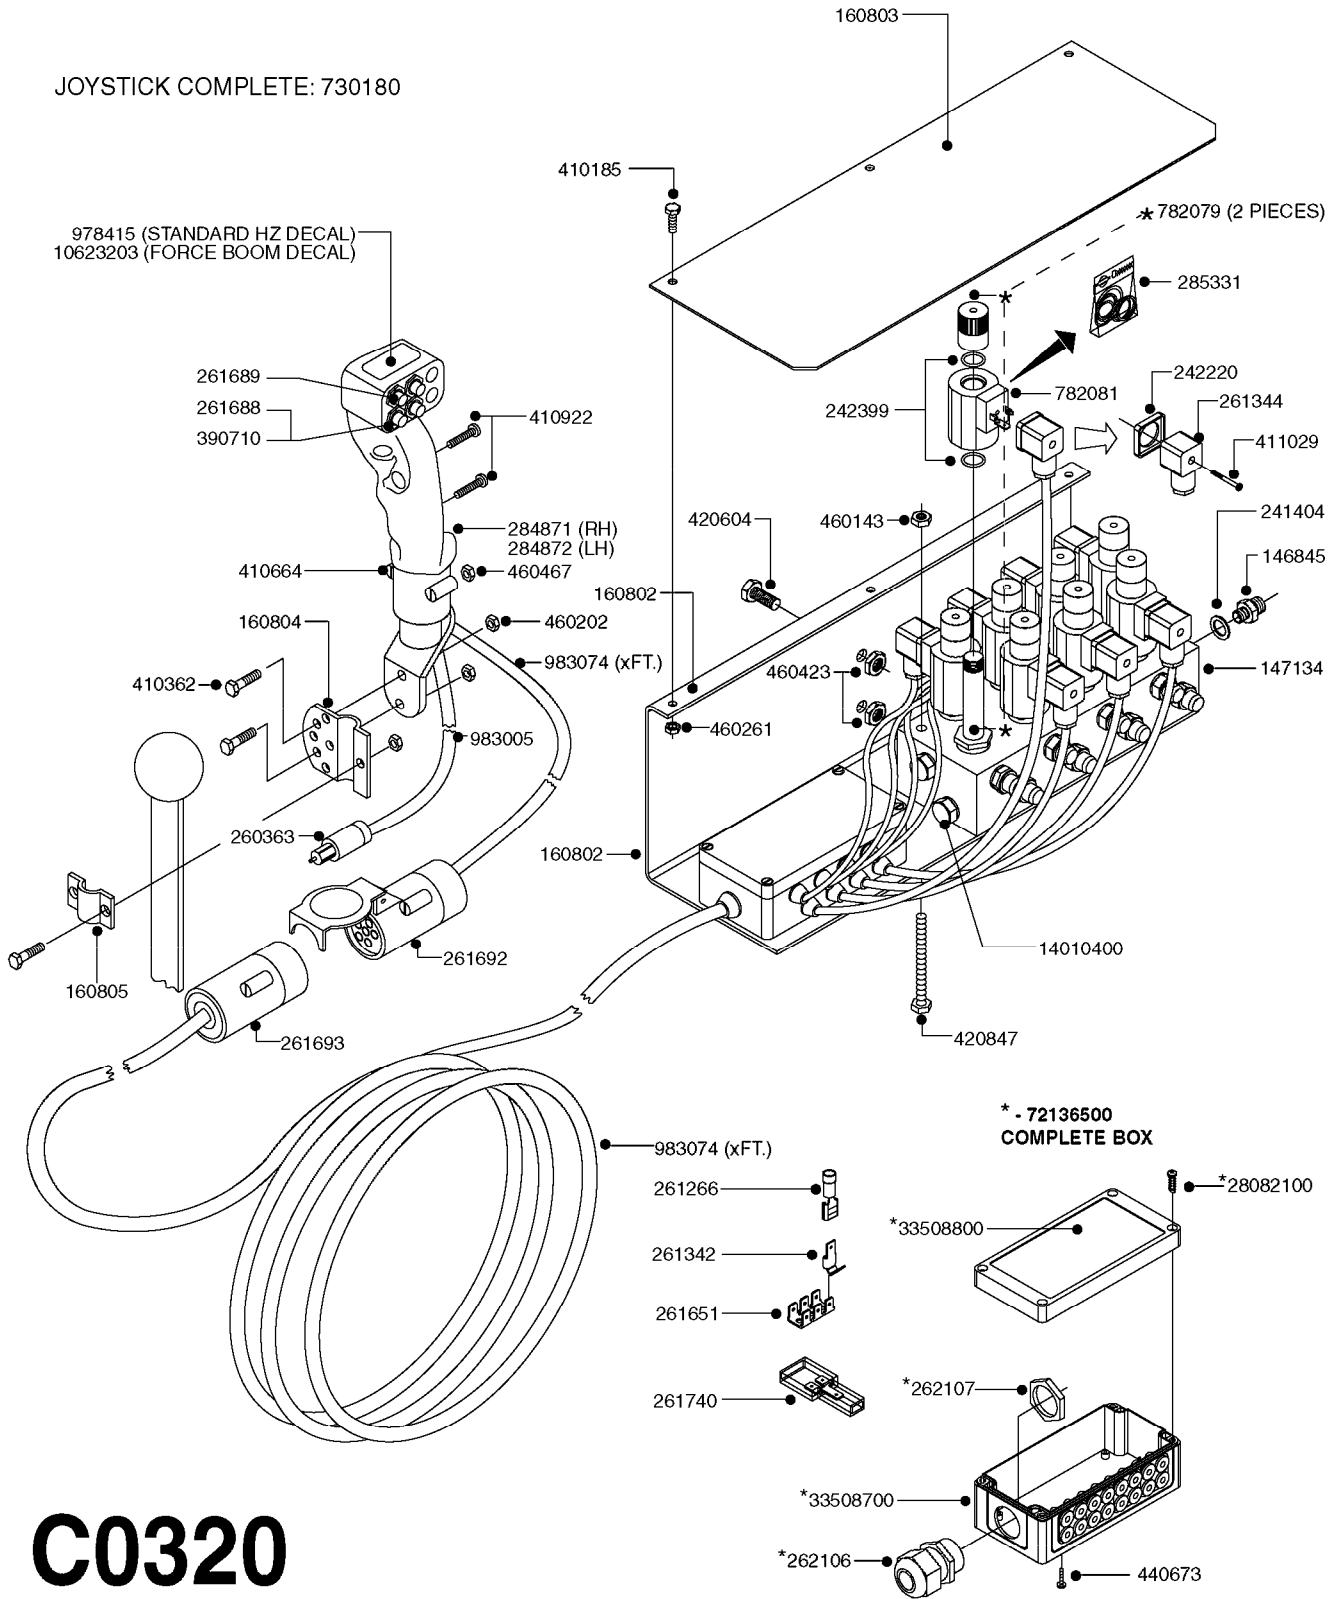

JOYSTICK COMPLETE: 730180

HYD EAGLE HZ JOYSTICK CONTROL
C0320-HIN, 01:01:16

Page 1
Date 16.03.2016 13:34

parts-n°	order qty	description
146845	1	HEX NIPPLE 1/4"X1/4"
147134	1	MANIFOLD 4-FUNCTION
160802	1	MOUNT PLATE F.HYD SOLENOID'HZ'
160803	1	COVER PLATE F.HYD SOLENOID'HZ'
160804	1	MOUNT BRACKET F.HANDLE
160805	1	MOUNT STRAP F.HANDLE
241404	1	DOWTY SEAL 1/4"
242220	1	GASKET F. HIRSMANN PLUG
242399	1	O-RING F.HYD SOLENOID VALVE
260363	1	PLUG 2 POLE 12V
261266	1	CONNECTOR END F.CABLE HP
261342	1	SPADE F.ELEC.3 WAY CONNECTOR
261344	1	HIRSCHMANN PLUG B
261651	1	SPADE F.ELEC.6 POLE CONNECTOR
261688	1	SWITCH F. HANDLE WHITE
261689	1	CAP RUBBER F. SWITCH JOYSTICK
261692	1	PLUG ELEC.7 POLE FEMALE F.CABL
261693	1	PLUG ELEC. 7 POLE MALE
261740	1	SPADE F.ELEC.3 POLE CONN.INSUL
262106	1	BULKHEAD F. CABLE 6.5-14 BLACK
262107	1	NUT F. BULKHEAD CABLE BLACK
284871	1	CONTROL HANDLE RIGHT HALF
284872	1	CONTROL HANDLE LEFT HALF
285331	1	SEAL KIT F. HZ HYD.SOLENOID 96
390710	1	SWITCH F.HANDLE GREY MACHINED
410185	1	BOLT HEX 8.8 DEL M6X16 A2
410362	1	BOLT HEX 8.8 SS M6X20 FT
410664	1	BOLT HEX M5 X 20
410922	1	CYL.SKR 8.8 DEL M4X20 RST
411029	1	SCREW M3X35 F.HIRSMANN PLUG
420604	1	BOLT HEX 8.8 DEL M10X25 FT DIN933
420847	1	BOLT HEX 8.8 DEL M8X85
440673	1	SCREW F.PLASTIC 5X12 SS
460143	1	NUT HEX M8 LOCK A2 DIN985
460202	1	NUT HEX M6
460261	1	NUT HEX M6X1 LOCK A2 DIN985
460423	1	NUT HEX M10X1.5 LOCK
460467	1	NUT HEX M5 GALV.
730180	1	HYD.KIT JOYSTICK CTRL HANDLE
782079	1	CARTRIDGE VALVE
782081	1	SOLENOID F. CARTRIDGE VALVE
978415	1	DECAL CONTROL HANDLE
983005	1	ELEC. CABLE 2 WIRE X 1.5MM
983074	1	ELEC. CABLE 5 WIRE X 1.5MM
10623203	1	DECAL F.JOYSTICK - FORCE
14010400	1	PLUG 1/4" BSP
28082100	1	SCREW F. BOX LID 1/4" L=20
33508700	1	BOX BOTTOM 160X80X40 BLACK 1-HOLE
33508800	1	LID 160X80X15 BLK W/SCREWS
72136500	1	UNIV. CONNECTION BOX F. EC