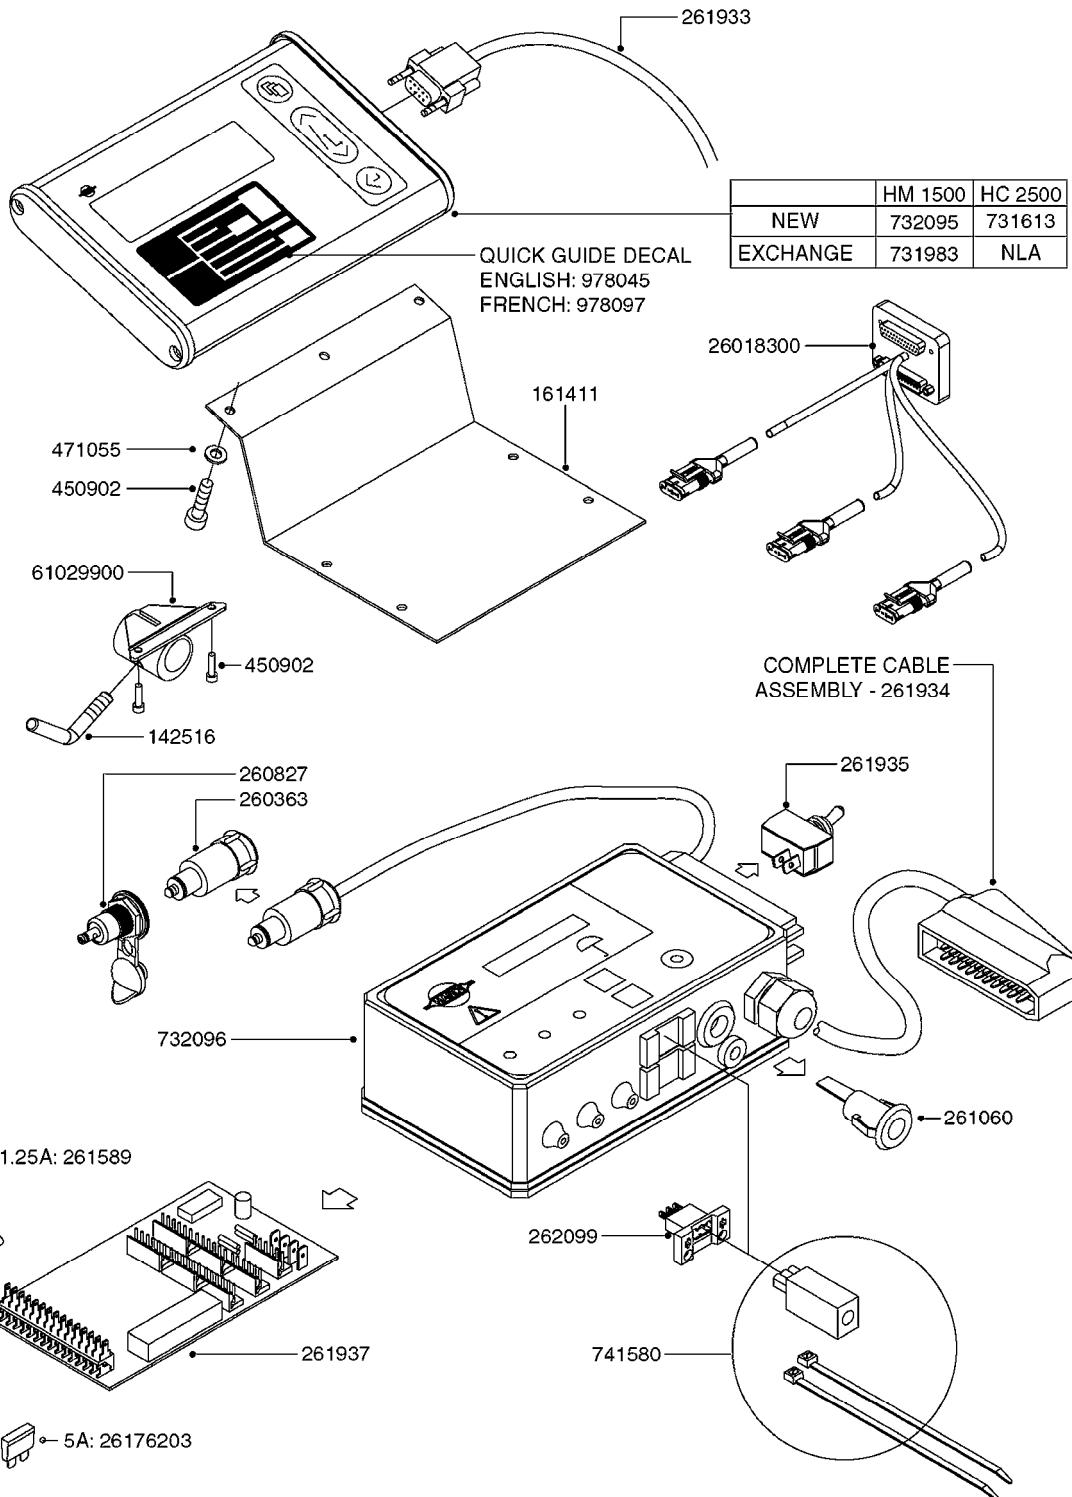

EZ-GUIDE 250 LIGHTBAR
M0080-HIN, 01:01:16

Page 1

Date 16.03.2016 13:36

Pos.	parts-n°	order qty	description
1	26007603	1	CABLE, ANTENNA, EZGUIDEPLUS
2	26015603	1	ANTENNA AG15 L1,EZ GDE 500/250
3	26016103	1	EZ-GUIDE 500 CABLE UNTERM.FUSE
4	26016203	1	EZ-GUIDE 500 POWER CONN.CABLE
5	26017303	1	EZ-GUIDE 250 ALL PORT CABLE
6	26017703	1	EZ-GUIDE 250 POWER CABLE
7	26017803	1	EZ-GUIDE 250 LIGHTBAR DISPLAY
8	26017903	1	EZ-GUIDE 250 PATCH ANTENNA
9	28048203	1	EZ-GUIDE 500 MOUNT F.AG15 ANT.
10	28048303	1	EZ-GUIDE 250/500 RAM MNT.1.5"
11	67217403	1	EZ-GUIDE 250 QUICK REF.CARD
12	84210603	1	EZ GUIDE 250 LIGHTBAR