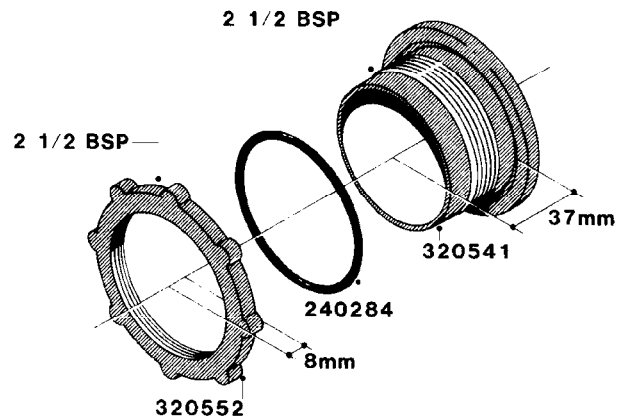

L0060

FITTINGS - BULKHEAD
L0060-HIN, 01:01:16

Page 1

Date 16.03.2016 13:36

parts-n°	order qty	description
141046	1	NUT 3/8" BSP
141341	1	NUT 1/4' BSP
240284	1	O-RING D82,5/75 X 3,5
320456	1	FITT.DK BULKHEAD 1"BSP DOUBLE
320467	1	FITT.DK BULKHEAD 1"BSP SINGLE
320471	1	FITT.DK NUT 1" BSP JAMB
320541	1	FITT.DK BULKHEAD 2-1/2'BSP SIN
320552	1	FITT.DK NUT 2-1/2' BSP JAMB
320644	1	FITT.DK ELB.3/4"HB X 1" BSP
320784	1	FITT.DK CAP 1-1/2" BSP
320795	1	FITT.DK NUT 1-1/2" BSP JAMB
320935	1	FITT.DK BULKHEAD 1/4' BSP SING
320946	1	FITT.DK BULKHEAD 3/8' BSP SING
321296	1	FITT.DK BULKHEAD 1/2" BSP SING
321307	1	FITT.DK NUT 1/2" BSP JAMB
321333	1	FITT.DK BULK 1-1/2" X 1"F BSP
330061	1	O-RING D16/D11X2,5
330072	1	O-RING D53.5/D45.5X4
330212	1	O-RING D19/D14X2.4 F.1/2"NUT
332577	1	O-RING D38/D30X4 F.1" PUR.
332592	1	O-RING D26/D20X3