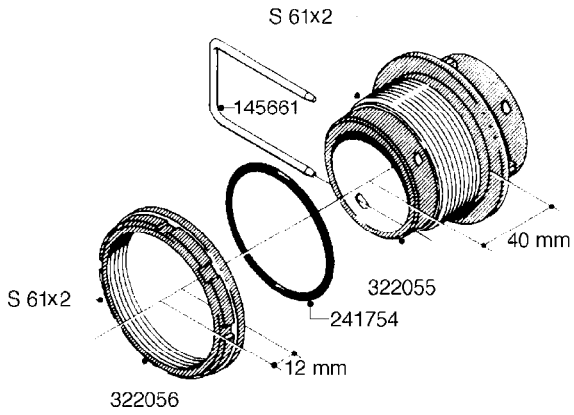

L0080

FITTINGS - S-53
L0080-HIN, 01:01:16

Page 1

Date 16.03.2016 13:36

parts-n°	order qty	description
145995	1	FITT.DK S-53 FORK
242353	1	O-RING D44.2X3.0 VITON F.S-67
242354	1	O-RING D32.2X3.0 VITON F.S-53
322103	1	FITT.DK S-53 BULKHEAD
322107	1	FITT.DK S-53 BULKHEAD NUT
322110	1	FITT.DK S-53 ELB. 1/2" BSP
322352	1	FITT.DK S-53 TEE
334227	1	FITT.DK S-53 STR.1/2'
334229	1	FITT.DK S-53 STR.3/4"
334230	1	FITT.DK S-53 STR.1"
334239	1	FITT.DK S-53 ELB.1/2"
334241	1	FITT.DK S-53 ELB.3/4"
334242	1	FITT.DK S-53 ELB.1"
334249	1	FITT.DK S-53 PLUG
334260	1	GASKET F. S-53 BULKHEAD
334564	1	FITT.DK S-67 TO S-53 ADAPTER
391100	1	FITT.DK S-53THREAD INS.1/2"BSP
726463	1	FITT.DK S53 BULKHEAD W/GASKET
726552	1	FIT.DK S-53X90 1/2" BSP,O-RING
726556	1	FITT.DK S-53 HB 1/2" W/O-RING
726558	1	FITT.DK S53 STR. 3/4" W.ORING
726559	1	FITT DK. S-53 HB 1" W/O-RING
726568	1	FITT.DK.S-53 HB 1/2"90 W/ORING
726570	1	FITT.DK S-53 ELB.3/4" W.ORING
726571	1	FITT.DK S-53 ELB.1", W ORING
726578	1	FITT.DK S53 PLUG WITH O-RING
728561	1	FITT.DK. S67M - S53F REDUCER