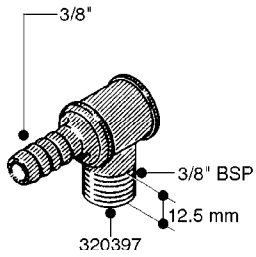

L0040

FITTINGS - NIPPLES & ELBOWS
L0040-HIN, 01:01:16

Page 1

Date 16.03.2016 13:35

parts-n°	order qty	description
10530803	1	FITT.PO.SE 2.00X2.00 45 DEG.
320191	1	FITT.DK ELB 3/8' BSP 45 DEGREE
320482	1	FITT.DK ELB. 1/2" BSP 60 DEG.
320596	1	FITT.DK ELB 3/8'-1/2'BSP 45DEG
320607	1	FITT.DK HN 3/8M X 3/8F BSP LNG
320633	1	FITT.DK HN 3/8"M X 3/8"F BSP
321451	1	FITT.DK ELB.1-1/2 X1-1/4 80DEG
321532	1	FITT.DK REDUC 3/4' X 1/2' BSP
390233	1	FITT.DK REDUC 1-1/2" X 1" BSP