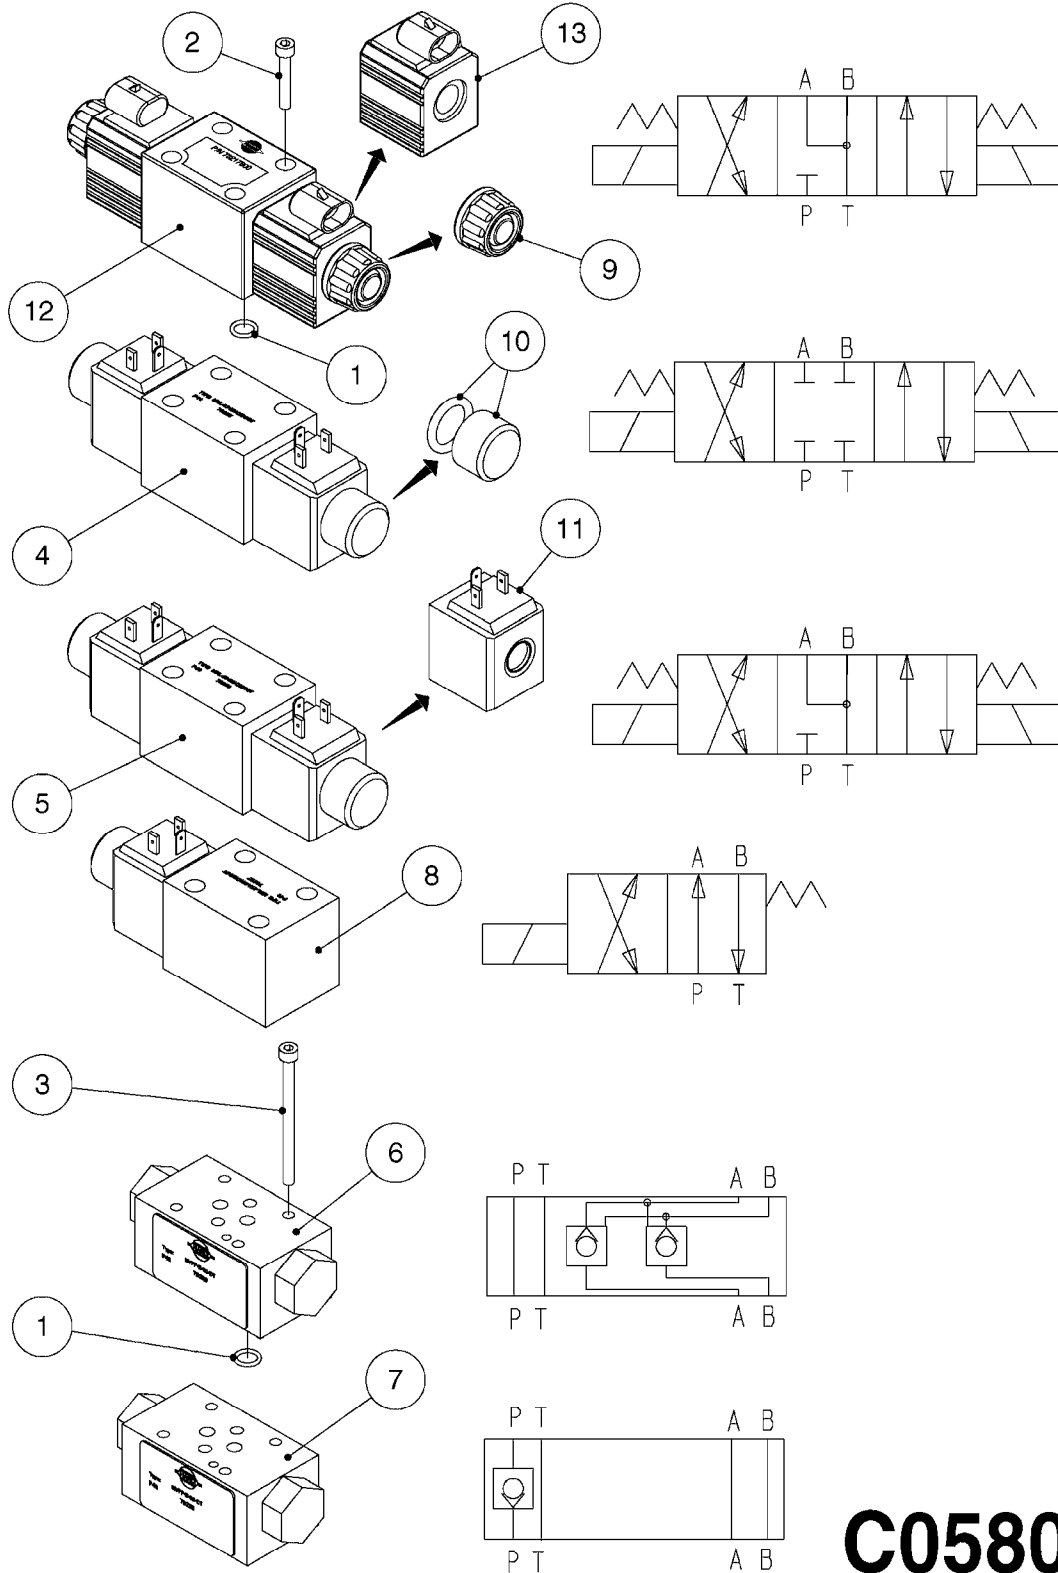

C0580

CETOP VALVES
C0580-HIN, 01:01:16

Page 1

Date 16.03.2016 13:34

Pos.	parts-n°	order qty	description
1	242102	1	O-RING Ø9.25X1.78 NITRIL 90SH
2	450964	1	SCREW M5X30 F.CYLINDER
3	450965	1	SCREW ROUND M5X70
4	782115	1	HY SOLENOID VALVE DH HYD
5	782116	1	MAGNET VLV.MD1L-S3/10N-D12K1/P
6	782118	1	LOCK VALVE MVPP-D
7	782146	1	HYD. CHECK VALVE 1 WAY
8	782829	1	SOLENOID MD1L-TA/10N-D12K1/DT
9	28123700	1	CAP F.SOLENOID - MD1L
10	74187700	1	CAP + O-RING F.CETOP - MD1L
11	78216000	1	SOLENOID F.CETOP VALVE - MD1L
12	78217800	1	MAGNET VLV.MD1L-S3/10N-D12K8DT
13	78218200	1	SOLENOID W/AMP F.MD1L