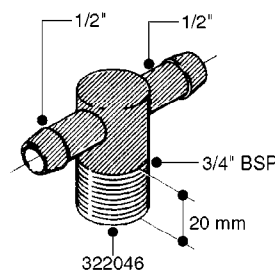

L0040

FITTINGS - NIPPLES & ELBOWS
L0040-HIN, 01:01:16

Page 1

Date 16.03.2016 13:35

parts-n°	order qty	description
10530803	1	FITT.PO.SE 2.00X2.00 45 DEG.
320191	1	FITT.DK ELB 3/8' BSP 45 DEGREE
320482	1	FITT.DK ELB. 1/2" BSP 60 DEG.
320596	1	FITT.DK ELB 3/8'-1/2'BSP 45DEG
320607	1	FITT.DK HN 3/8M X 3/8F BSP LNG
320633	1	FITT.DK HN 3/8"M X 3/8"F BSP
321451	1	FITT.DK ELB.1-1/2 X1-1/4 80DEG
321532	1	FITT.DK REDUC 3/4' X 1/2' BSP
390233	1	FITT.DK REDUC 1-1/2" X 1" BSP