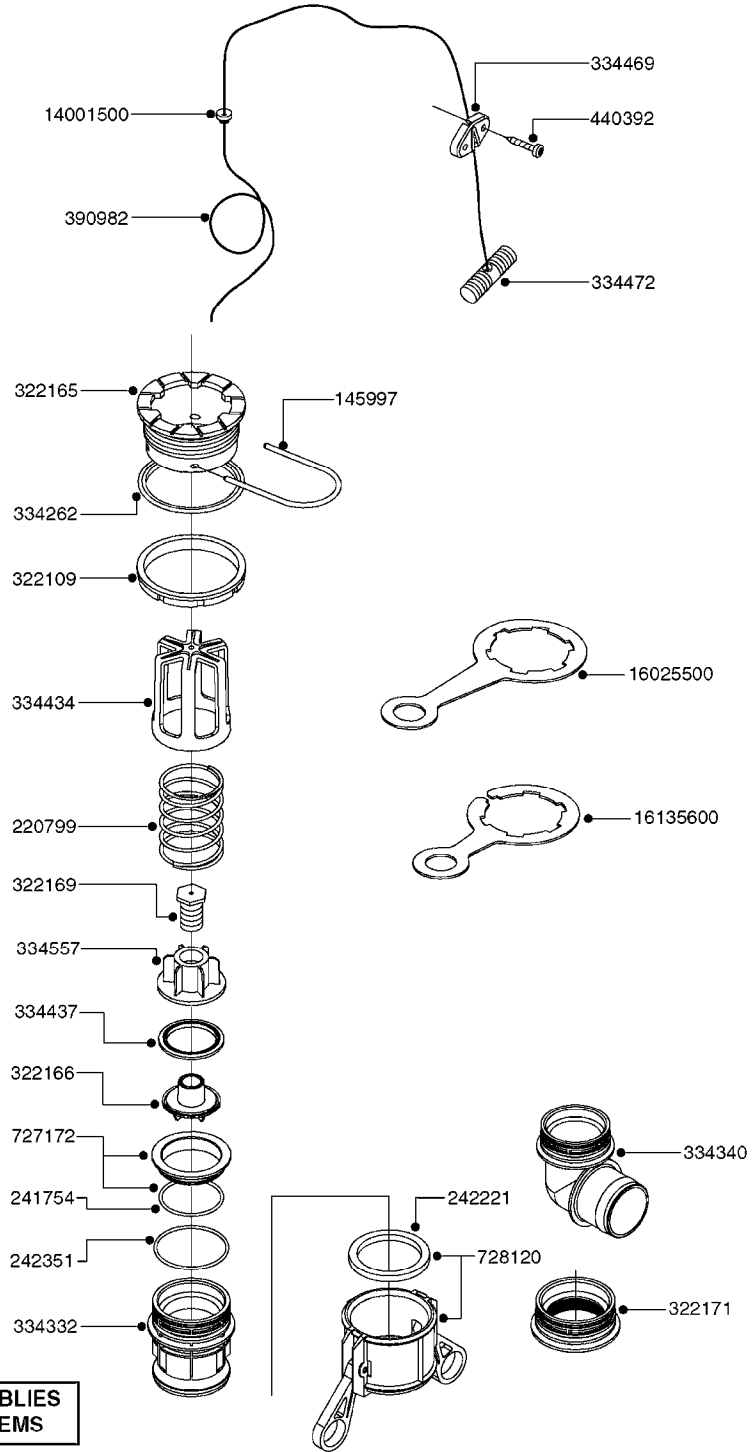

CLEAN WATER TANK
K0130-HIN, 01:01:16

COMPLETE TANK ASSY : 722072

K0130

CLEAN WATER TANK
K0130-HIN, 01:01:16

Page 1
Date 16.03.2016 13:35

parts-n°	order qty	description
161370	1	BKT.CLEAN WATER BOTT. VALVE
179989	1	BRKT. F. 3 GAL. TANK
281551	1	BALL VALVE 1/2"
320084	1	FITT.DK NUT 1/2" BSP
320482	1	FITT.DK ELB. 1/2" BSP 60 DEG.
321296	1	FITT.DK BULKHEAD 1/2" BSP SING
321307	1	FITT.DK NUT 1/2" BSP JAMB
321742	1	FITT.DK BULKHEAD 1/2' BSP
330212	1	O-RING D19/D14X2.4 F.1/2"NUT
330687	1	FITT.DK HB 1/2" F. 1/2" NUT
332592	1	O-RING D26/D20X3
334534	1	CLAMP HOSE PLASTIC 1/2"
420604	1	BOLT HEX 8.8 DEL M10X25 FT DIN933
420626	1	BOLT HEX 8.8 DEL M10X20 FT
421046	1	BOLT HEX 8.8 DEL M8X25 FT A2 DIN933
430721	1	BOLT HEX 8.8 DEL M12X40 FT
430802	1	BOLT HEX 8.8 DEL M12X75
430846	1	BOLT HEX 8.8 DEL M12X80
430870	1	BOLT HEX 8.8 DEL M12X55 FT
460364	1	NUT HEX M8 GALV.
460423	1	NUT HEX M10X1.5 LOCK
460703	1	NUT HEX M12X1.75 LOCK DIN985
471127	1	WASHER, M12, Ø24/13.0X 2.5, SS
614396	1	CLEAN WATER BRACKET MB
614409	1	BRACKET FOR FOAM MARKER
717577	1	VALVE F.CLEAN WATER TANK
722072	1	CLEAN WATER TANK W FRAME & TAP
725901	1	LID F.WATER BOTTLE VENTED
927269	1	HOSE R X PVC X 1/2 X 0012"
10091103	1	BOLT HEX 3/8 NC GR.2 03.00'
10171703	1	BOLT HEX 3/8 NC GR.2 03.50"
10212903	1	NUT HEX NC (NYLON LOCK) 3/8"
10511303	1	FLATBAR L350/17DEG.CLEAN WATER
10511403	1	FLATBAR 104MM CLEAN WATER
10511503	1	BKT.CLEAN WATER MOUNT EAGLE
10598403	1	BOLT HEX HCS3/8-16 X 4 Z 5
63026303	1	CLEAN WATER TANK BRKT, ATV