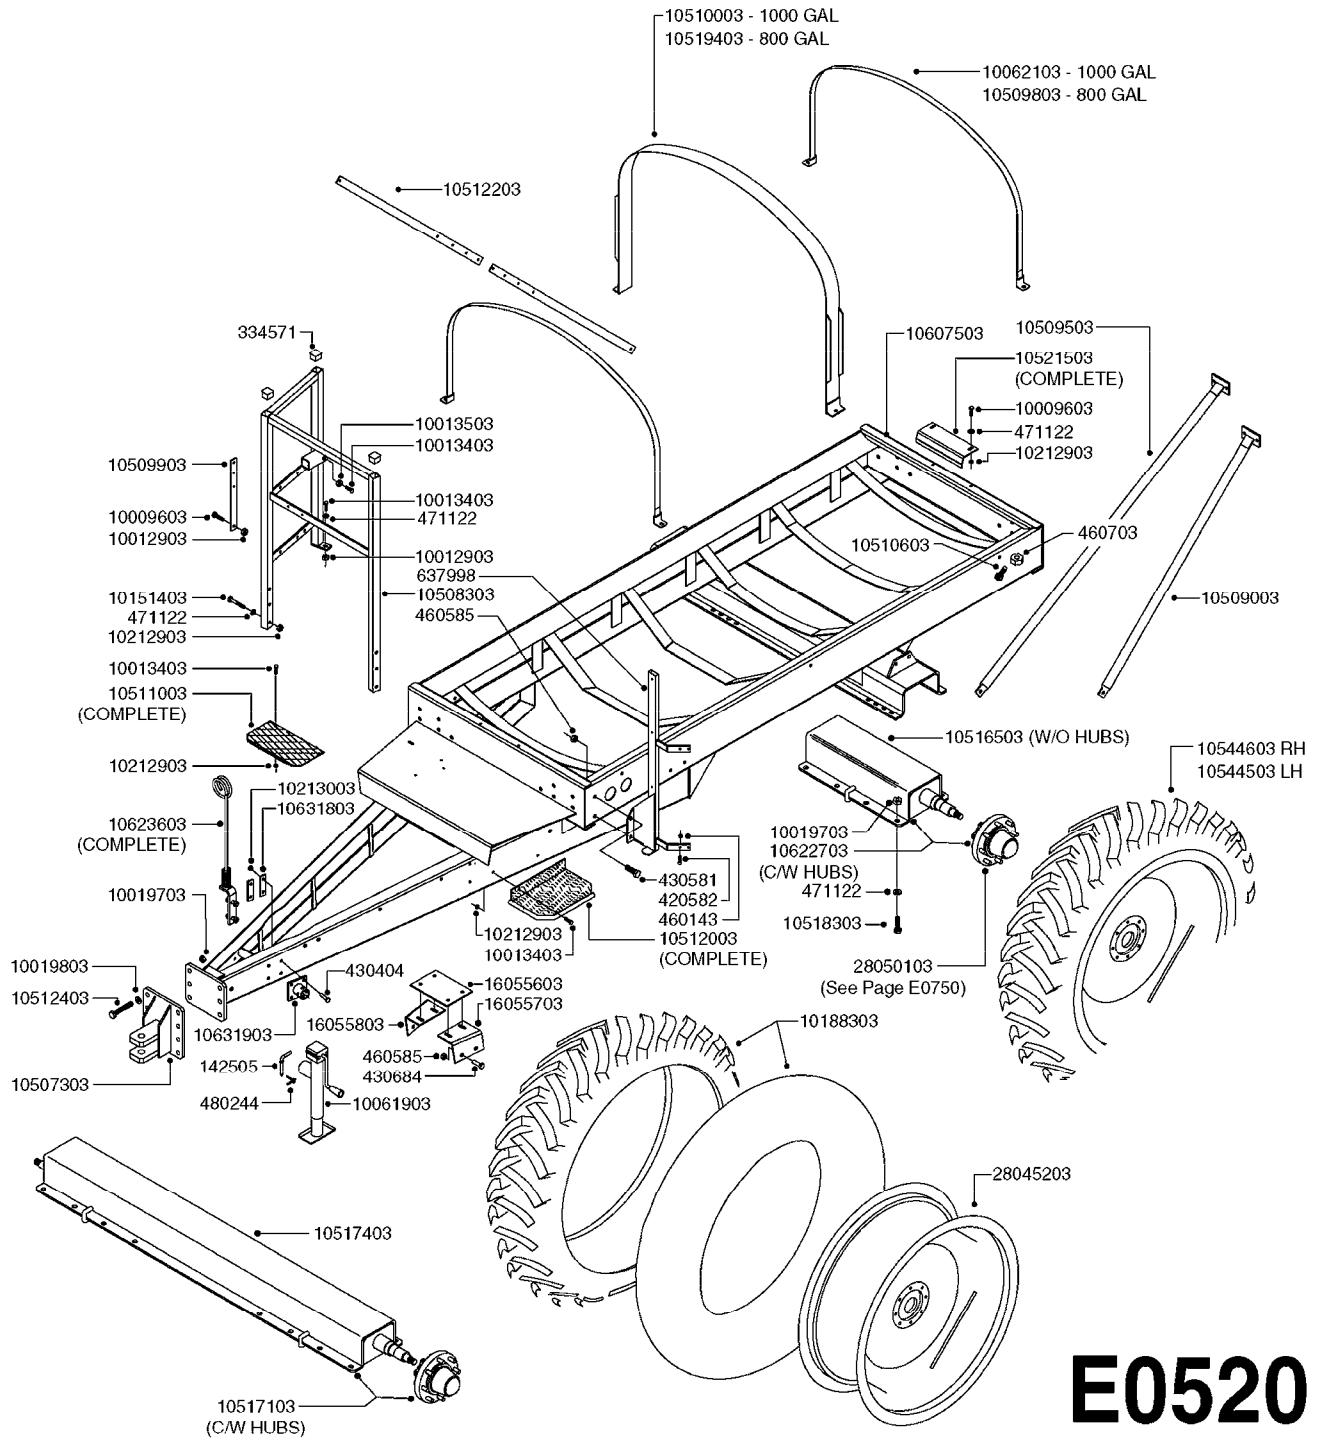

E0510

FRAME-NAV.M HC800/1000 PRE'05
E0510-HIN, 01:01:16

Page 1
Date 16.03.2016 13:35

parts-n°	order qty	description
142505	1	LOCKING PAWL 12 X 70MM
334571	1	TAPON 40x40x2 EMBELLECEDOR
420582	1	BOLT HEX 8.8 DEL M8X20 FT A2
430581	1	BOLT HEX 8.8 DEL M16X40 FT
460143	1	NUT HEX M8 LOCK A2 DIN985
460585	1	NUT HEX M16X2 LOCK
460703	1	NUT HEX M12X1.75 LOCK DIN985
471122	1	WASHER, M10, Ø20/10.5X 2.0, SS
480244	1	PIN SNAP D4.5
637998	1	MANIFOLD BKT. NAVIGATOR
10006103	1	WASHER PLATE 5/8
10009603	1	BOLT HEX 3/8 NC GR.2 01.00"
10012903	1	PUMP HYPRO C9016 540 RPM 90023
10013403	1	BOLT HEX 3/8-16X1 1/4 HCS Z5
10013503	1	NUT HEX NC 3/8"
10019703	1	NUT HEX NC FHN 3/4-10 Z 5
10043603	1	BOLT HEX 7/16 NC GR.5 01.25"
10061903	1	JACK F300/500/575 5000LB
10062103	1	STRAP F. NAV M TNK 1000 110"LG
10151403	1	BOLT HEX 3/8 NC GR.2 02.50"
10188303	1	TIRE 13.6" X 38"
10212903	1	NUT HEX NC (NYLON LOCK) 3/8"
10213003	1	NUT HEX NC (NYLON LOCK) 7/16"
10248803	1	BOLT HEX 7/16 NC GR.2 02.00"
10258203	1	BOLT HEX 5/8 NC GR.2 02.00"
10507303	1	CLEVIS NAV.550/800/1000 GAL.
10508303	1	HANDRAIL NAV 800/1000 GAL.
10509003	1	SIDE BRACE NAV8/1000 45-66'EAG
10509503	1	SIDE BRACE NAV8/1000 80-90'EAG
10509803	1	STRAP F.NAV TANK 800 GAL.
10509903	1	FLATBAR F.FILTER
10510003	1	STRAP F.TANK REINFOR.1000 NAV
10510603	1	BOLT F.ANCHOR STRAP
10511003	1	FRONT STEP ASSY.550/800/1000
10512003	1	SIDE STEP ASSY.550/800/1000
10512203	1	FLATBAR SIDE STRAP F.NAV8/1000
10512403	1	BOLT HEX 3/4 NC GR.8 02.25"
10516503	1	INSERT W/M NAV HC W/SPINDLE
10517103	1	AXLE ASSY NAV M 1000 HC 120"
10517403	1	AXLE W/M NAV.HC 120"W/SPINDLES
10518303	1	BOLT HEX 2&3/4 NC GR.8 3.00"
10519403	1	STRAP F.TANK REINFOR.800 NAV
10521503	1	NAV TANK STOP BKT.KIT
10544503	1	TIRE ASSY 13.6 X 38 LH 8BLT HD
10544603	1	TIRE ASSY 13.6 X 38 RH 8BLT HD
10622703	1	AXLE ASSY NAV M 1000 HC 72-88"
10623603	1	CABLE & HOSE HOLDER NAV.
10631803	1	FLATBAR 1/4" x 110MM F.JACK
10631903	1	JACK MOUNT NAV550/1000 W/MOUNT
28045203	1	RIM 38X12 8/8/6 1.06-OS GRAY
28050103	1	HUB F 3" 758 7500# PACKAGE
46001003	1	NUT HEX 5/8"-11 NYLOCK