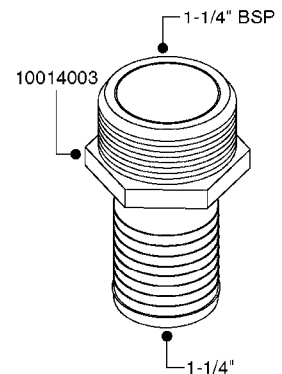

L0040

FITTINGS - NIPPLES & ELBOWS
L0040-HIN, 01:01:16

Page 1

Date 16.03.2016 13:35

parts-n°	order qty	description
10530803	1	FITT.PO.SE 2.00X2.00 45 DEG.
320191	1	FITT.DK ELB 3/8' BSP 45 DEGREE
320482	1	FITT.DK ELB. 1/2" BSP 60 DEG.
320596	1	FITT.DK ELB 3/8'-1/2'BSP 45DEG
320607	1	FITT.DK HN 3/8M X 3/8F BSP LNG
320633	1	FITT.DK HN 3/8"M X 3/8"F BSP
321451	1	FITT.DK ELB.1-1/2 X1-1/4 80DEG
321532	1	FITT.DK REDUC 3/4' X 1/2' BSP
390233	1	FITT.DK REDUC 1-1/2" X 1" BSP