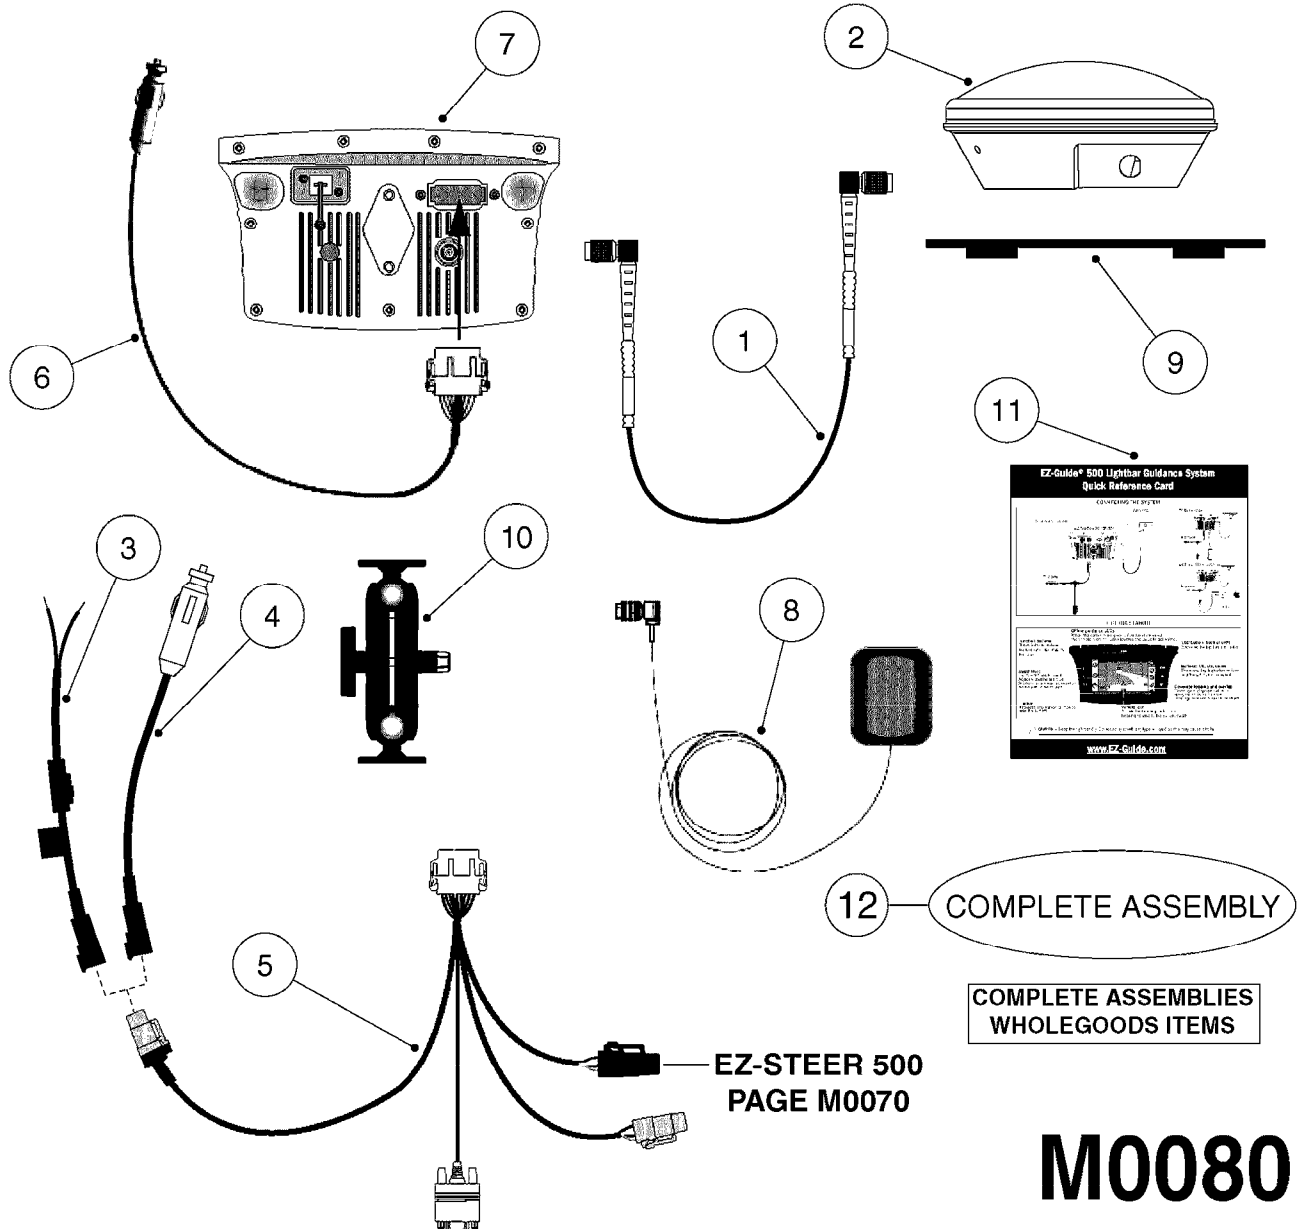

EZ-GUIDE 250 LIGHTBAR
M0080-HIN, 01:01:16

Page 1

Date 16.03.2016 13:36

Pos.	parts-n°	order qty	description
1	26007603	1	CABLE, ANTENNA, EZGUIDEPLUS
2	26015603	1	ANTENNA AG15 L1,EZ GDE 500/250
3	26016103	1	EZ-GUIDE 500 CABLE UNTERM.FUSE
4	26016203	1	EZ-GUIDE 500 POWER CONN.CABLE
5	26017303	1	EZ-GUIDE 250 ALL PORT CABLE
6	26017703	1	EZ-GUIDE 250 POWER CABLE
7	26017803	1	EZ-GUIDE 250 LIGHTBAR DISPLAY
8	26017903	1	EZ-GUIDE 250 PATCH ANTENNA
9	28048203	1	EZ-GUIDE 500 MOUNT F.AG15 ANT.
10	28048303	1	EZ-GUIDE 250/500 RAM MNT.1.5"
11	67217403	1	EZ-GUIDE 250 QUICK REF.CARD
12	84210603	1	EZ GUIDE 250 LIGHTBAR