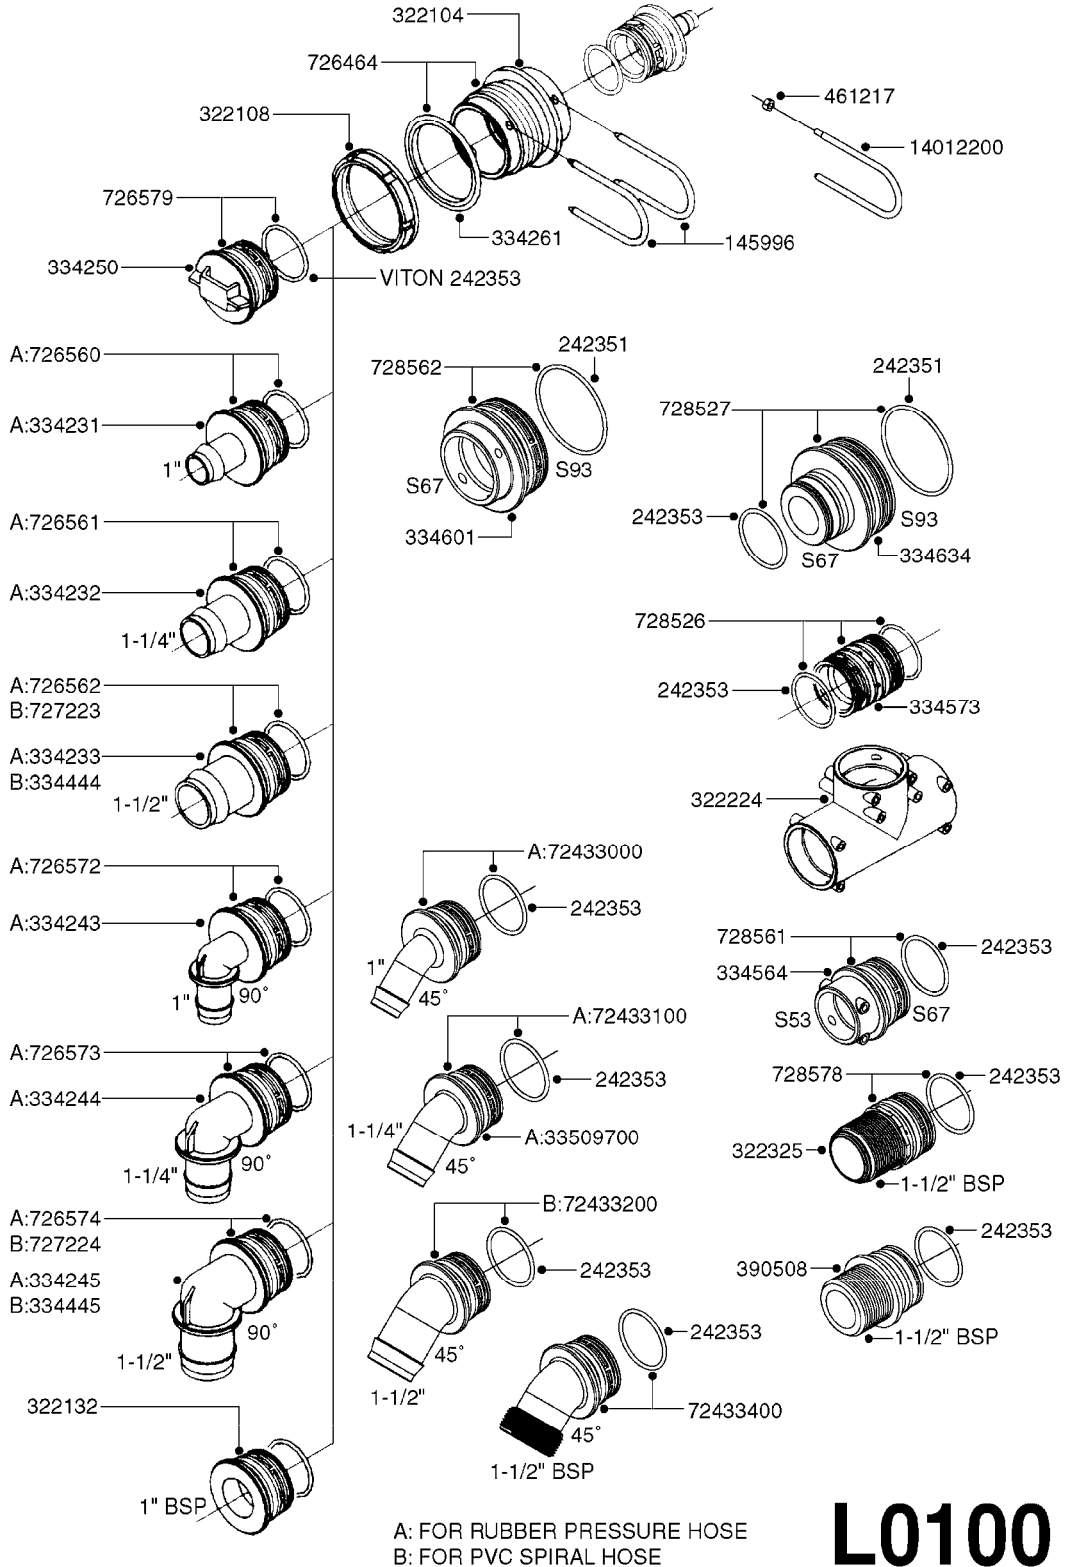

FITTINGS - S-67
L0100-HIN, 01:01:16

Page 1
Date 16.03.2016 13:36

parts-n°	order qty	description
145996	1	FITT.DK S-67 FORK
242351	1	O-RING D69.5X3.0 VITON F.S-93
242353	1	O-RING D44.2X3.0 VITON F.S-67
322104	1	FITT.DK S-67 BULKHEAD
322108	1	FITT.DK S-67 BULKHEAD NUT
322132	1	FITT.DK S-67 THREAD INS.1'BSP
322224	1	FITT.DK S-67 TEE
322325	1	FITT.DK S-67 X 1-1/2"BSP LONG
334231	1	FITT.DK S-67 STR.1'
334232	1	FITT.DK S-67 STR.1-1/4'
334233	1	FITT.DK S-67 STR.1-1/2' RUBBER
334243	1	FITT.DK S-67 ELB.1"
334244	1	FITT.DK S-67 ELB.1-1/4"
334245	1	FITT.DK S-67 ELB. 1-1/2'RUBBER
334250	1	FITT.DK S-67 PLUG
334261	1	GASKET F. S-67 BULKHEAD
334444	1	FITT.DK S-67 STR.1-1/2" PVC
334445	1	FITT.DK S-67 ELB.1-1/2"
334564	1	FITT.DK S-67 TO S-53 ADAPTER
334573	1	FITT.DK S-67 CONNECTOR
334601	1	FITT.DK S-93 TO S67 ADAPTOR
334634	1	FITT.DK ADAPTER S-93M S67M
390508	1	FITT DK S67X1.5M BSPalt322325
461217	1	NUT HEX M5 LOCK
726464	1	FITT.DK S-67 BULKHEAD W/GASKET
726560	1	FITT.DK S-67 STR.1" W.O'RING
726561	1	FITT.DK S-67 STR.1-1/4" O'RING
726562	1	FITT.DK.S-67 HB 1-1/2"W.O-RING
726572	1	FITT.DK S-67 1" ELBOW 90 ASSY.
726573	1	FITT. S67 5/4" 90° W/O-RING
726574	1	FITT.DK S67X90,1.5HB PRESSURE
726579	1	FITT. S67 PLUG W/O-RING
727223	1	FITT.S67 1.5" STRAIT S W/ORING
727224	1	FITT.DK S67X90,1.5HB SUCTION
728526	1	FITT.DK S-67 CONNECT W. ORINGS
728527	1	ADAPTER S67M TO S93M W/ORING
728561	1	FITT.DK. S67M - S53F REDUCER
728562	1	FITT.DK S-93 TO S67 ADAPTOR
728578	1	FITT.DK S-67X1-1/2"BSP LG W/OR
14012200	1	FITT.DK S-67 FORK W/M5 THREADS
33509700	1	FITT.DK S-67 45° 1-1/4"
72433000	1	FITT.S67 1" 45° W/ORING
72433100	1	FITT.DK S-67 45° 1-1/4"W/ORING
72433200	1	FITT.S67 1-1/2" 45°PVC W/ORING
72433400	1	FITT.S67 1-1/2" 45°BSP W/ORING