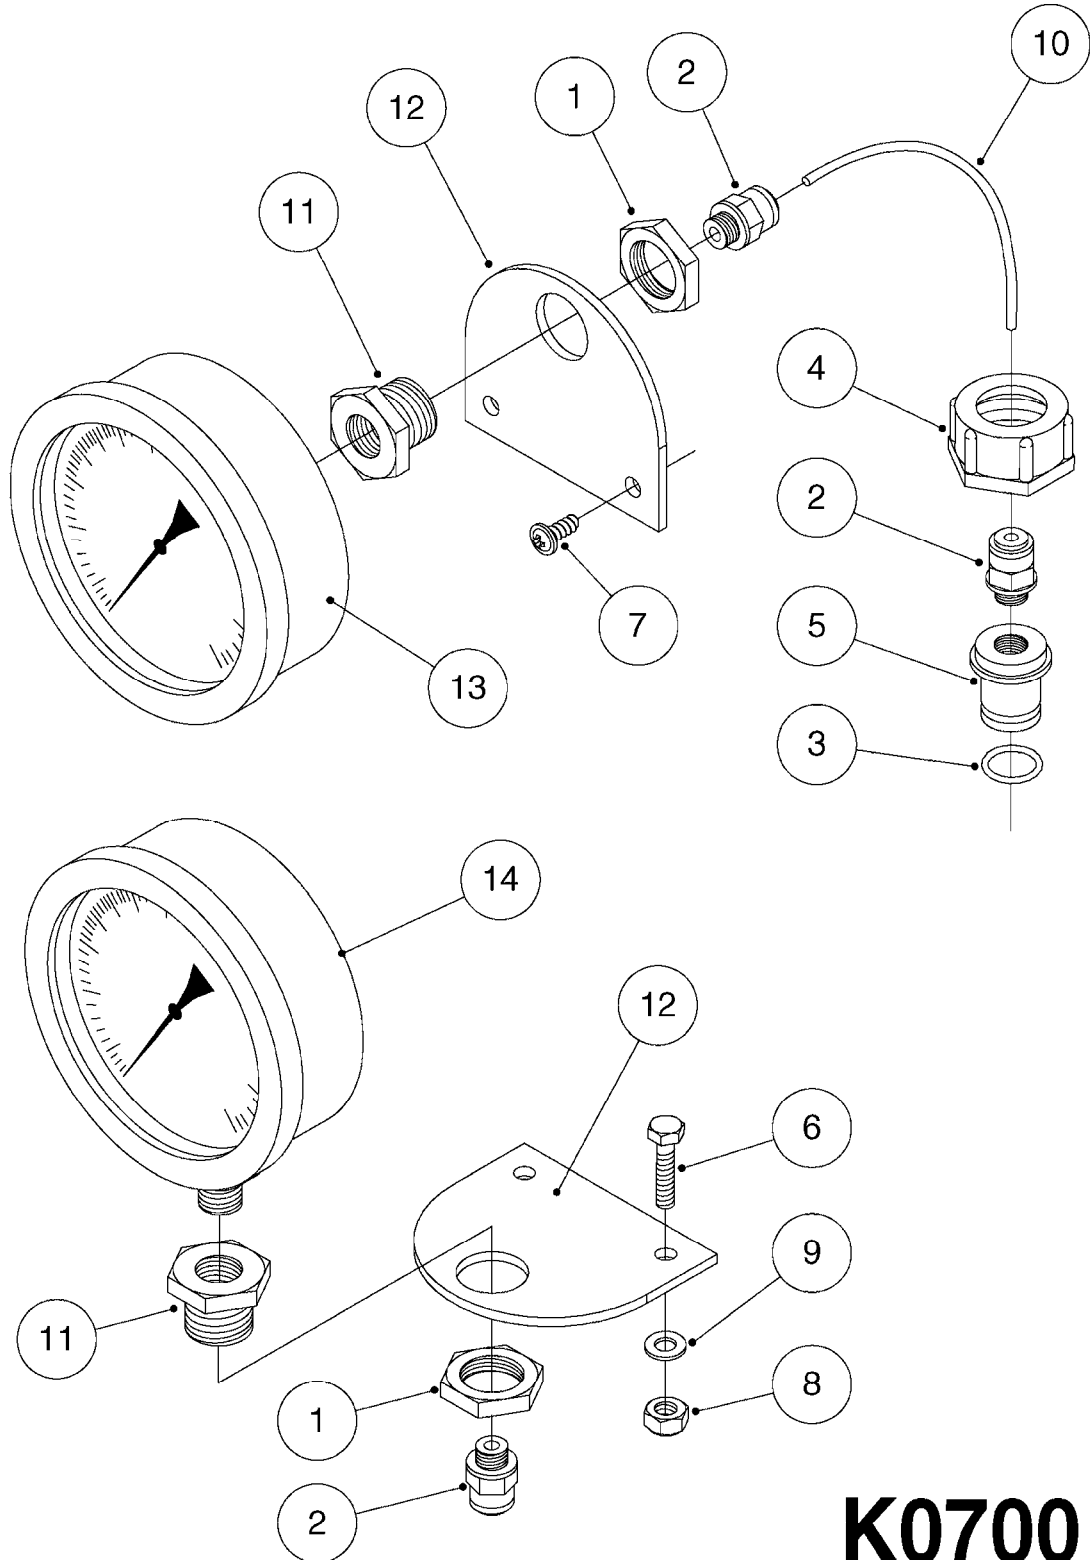

K0700

REMOTE GAUGE - NAVIGATOR M
K0700-HIN, 01:01:16

Page 1
Date 16.03.2016 13:35

Pos.	parts-n°	order qty	description
1	140766	1	NUT 1/2" BSP
2	231346	1	QUICK COUPLER 1/8"BSP X 4 MM
3	242594	1	O-RING D14 X 1.78 SCH.70-EPDM
4	320283	1	FITT.DK NUT 3/4"BSP
5	321926	1	FITT.DK REDUC 1/8"BSP F.3/4"N
6	410281	1	BOLT HEX 8.8 DEL M6X25 DIN933 A2
7	440673	1	SCREW F.PLASTIC 5X12 SS
8	460261	1	NUT HEX M6X1 LOCK A2 DIN985
9	471125	1	WASHER, M6, Ø12/ 6.4X 1.6, SS
10	927253	1	AIR HOSE, DIAMETER 4MM
11	14055400	1	FITT.DK REDUC 1/2"x1/8"x1/4"BS
12	16012203	1	MOUNT PLATE F.PRESS. GAUGE D20
13	28014403	1	GAUGE 4"BR REAR PSI200
14	28026103	1	GAUGE 200PSI/BR,4",1/4"BSP-BTM
14	28026203	1	GAUGE 200PSI/BR,2.5"1/4BSP-BTM