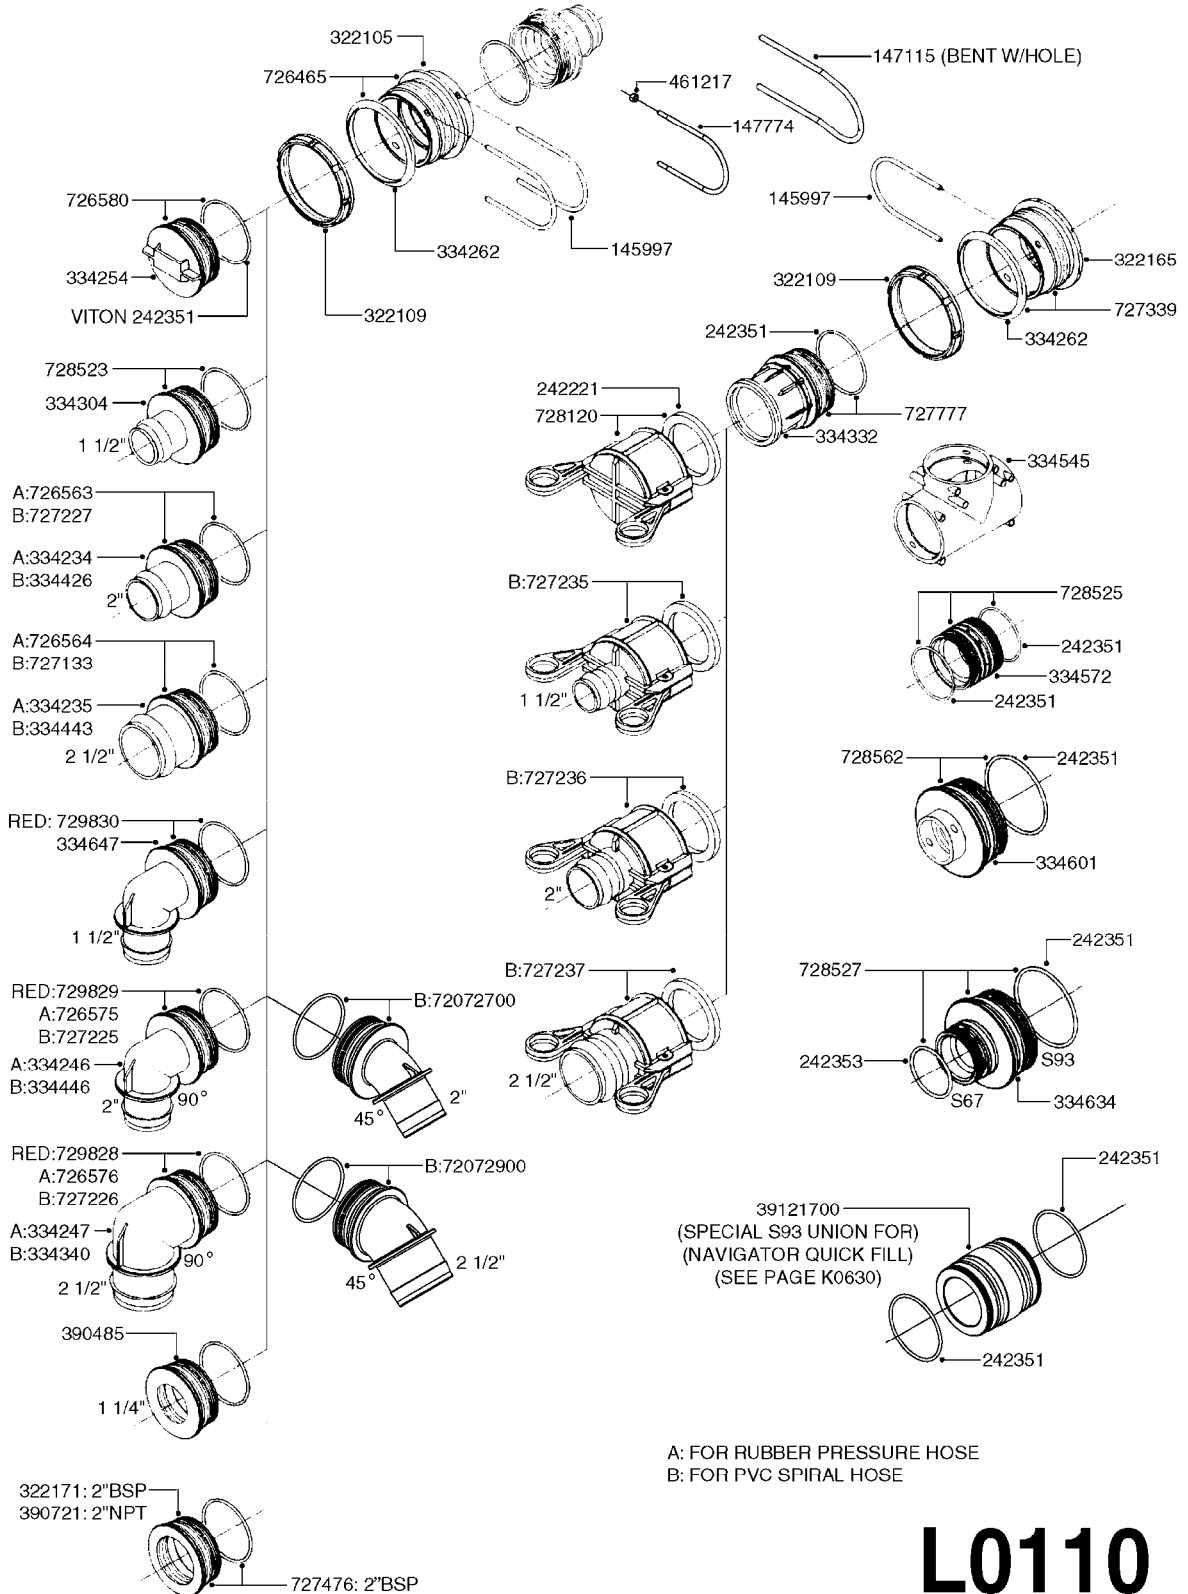

FITTINGS - S-67
L0100-HIN, 01:01:16

Page 1
Date 16.03.2016 13:36

parts-n°	order qty	description
145996	1	FITT.DK S-67 FORK
242351	1	O-RING D69.5X3.0 VITON F.S-93
242353	1	O-RING D44.2X3.0 VITON F.S-67
322104	1	FITT.DK S-67 BULKHEAD
322108	1	FITT.DK S-67 BULKHEAD NUT
322132	1	FITT.DK S-67 THREAD INS.1'BSP
322224	1	FITT.DK S-67 TEE
322325	1	FITT.DK S-67 X 1-1/2"BSP LONG
334231	1	FITT.DK S-67 STR.1'
334232	1	FITT.DK S-67 STR.1-1/4'
334233	1	FITT.DK S-67 STR.1-1/2' RUBBER
334243	1	FITT.DK S-67 ELB.1"
334244	1	FITT.DK S-67 ELB.1-1/4"
334245	1	FITT.DK S-67 ELB. 1-1/2'RUBBER
334250	1	FITT.DK S-67 PLUG
334261	1	GASKET F. S-67 BULKHEAD
334444	1	FITT.DK S-67 STR.1-1/2" PVC
334445	1	FITT.DK S-67 ELB.1-1/2"
334564	1	FITT.DK S-67 TO S-53 ADAPTER
334573	1	FITT.DK S-67 CONNECTOR
334601	1	FITT.DK S-93 TO S67 ADAPTOR
334634	1	FITT.DK ADAPTER S-93M S67M
390508	1	FITT DK S67X1.5M BSPalt322325
461217	1	NUT HEX M5 LOCK
726464	1	FITT.DK S-67 BULKHEAD W/GASKET
726560	1	FITT.DK S-67 STR.1" W.O'RING
726561	1	FITT.DK S-67 STR.1-1/4" O'RING
726562	1	FITT.DK.S-67 HB 1-1/2"W.O-RING
726572	1	FITT.DK S-67 1" ELBOW 90 ASSY.
726573	1	FITT. S67 5/4" 90° W/O-RING
726574	1	FITT.DK S67X90,1.5HB PRESSURE
726579	1	FITT. S67 PLUG W/O-RING
727223	1	FITT.S67 1.5" STRAIT S W/ORING
727224	1	FITT.DK S67X90,1.5HB SUCTION
728526	1	FITT.DK S-67 CONNECT W. ORINGS
728527	1	ADAPTER S67M TO S93M W/ORING
728561	1	FITT.DK. S67M - S53F REDUCER
728562	1	FITT.DK S-93 TO S67 ADAPTOR
728578	1	FITT.DK S-67X1-1/2"BSP LG W/OR
14012200	1	FITT.DK S-67 FORK W/M5 THREADS
33509700	1	FITT.DK S-67 45° 1-1/4"
72433000	1	FITT.S67 1" 45° W/ORING
72433100	1	FITT.DK S-67 45° 1-1/4"W/ORING
72433200	1	FITT.S67 1-1/2" 45°PVC W/ORING
72433400	1	FITT.S67 1-1/2" 45°BSP W/ORING