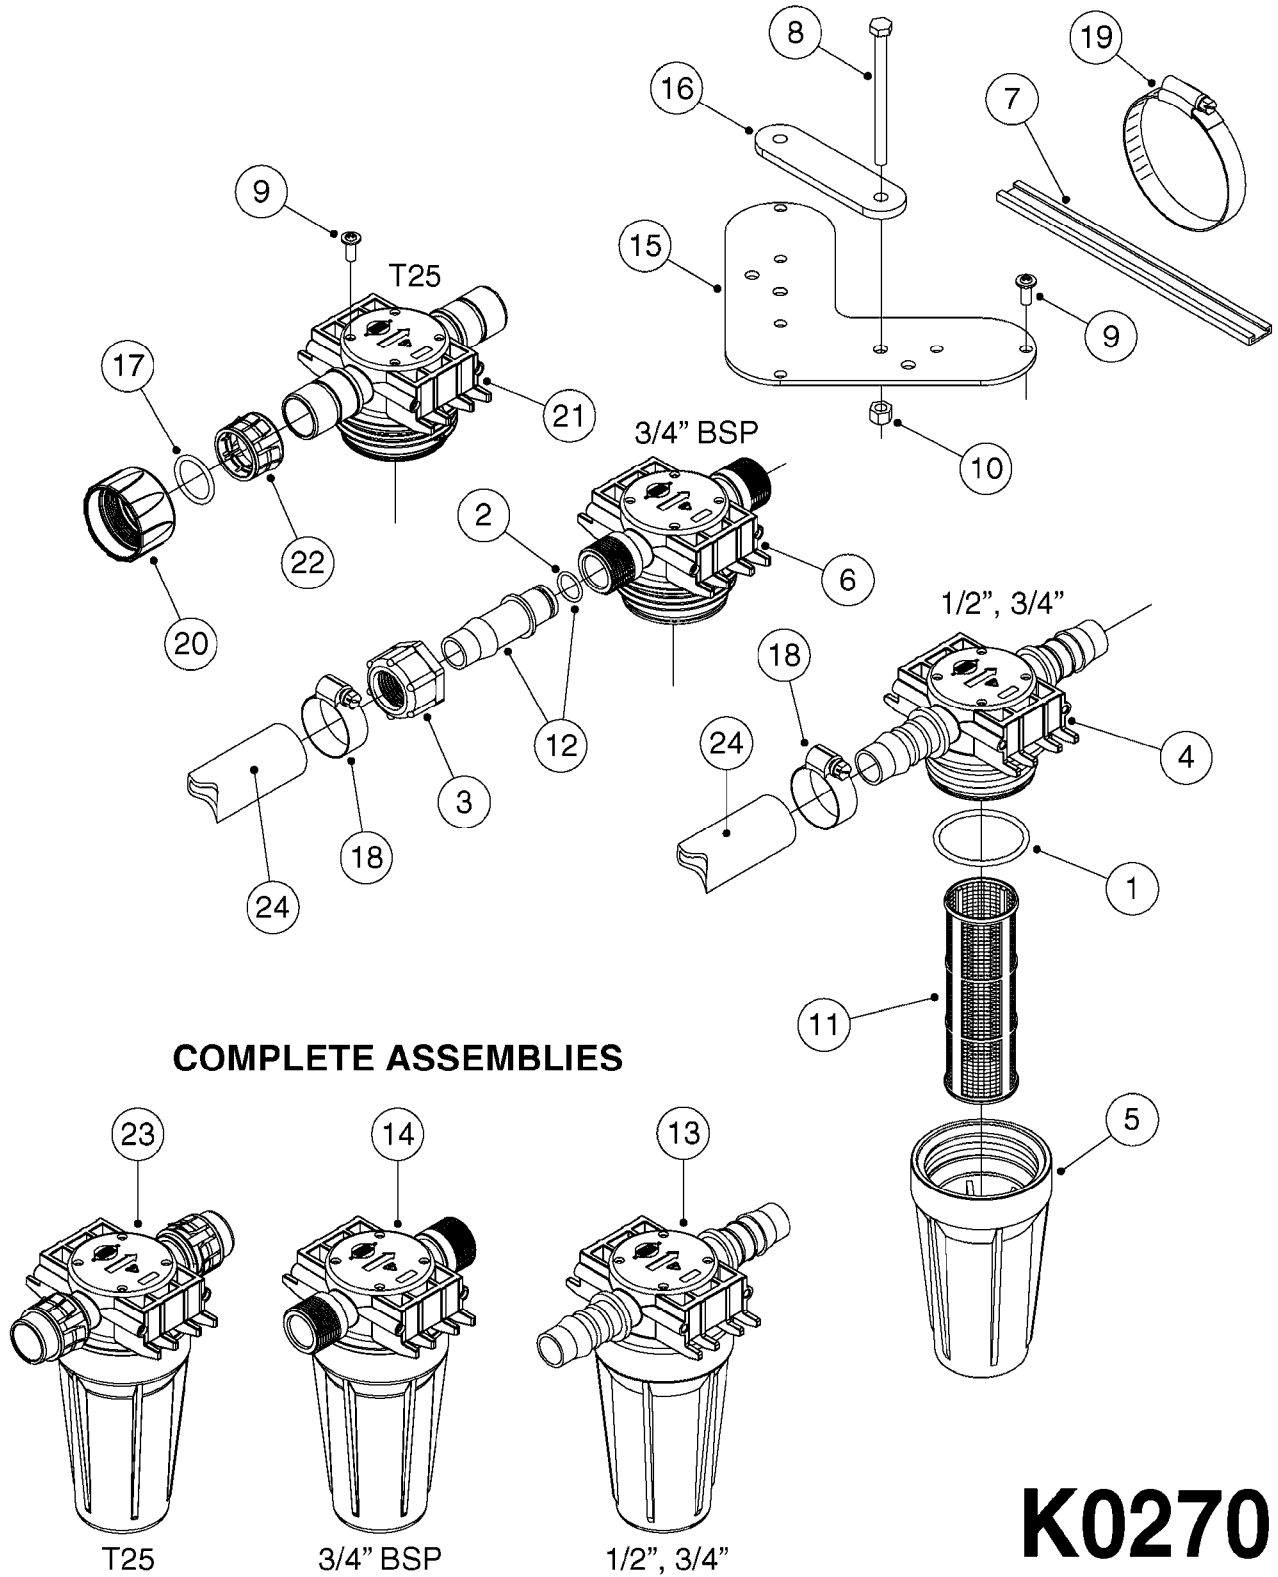

Page 1
Date 16.03.2016 13:35

Pos.	parts-n°	order qty	description
1	145994	1	FITT.DK S-40 FORK
2	145995	1	FITT.DK S-53 FORK
3	240177	1	O-RING D16.1/11.3 X 2.4
4	242354	1	O-RING D32.2X3.0 VITON F.S-53
5	242355	1	O-RING D19.2X3.0 VITON F.S-40
6	242594	1	O-RING D14 X 1.78 SCH.70-EPDM
7	261539	1	SPADE F.ELEC CONNEX BLUE INSUL
8	262104	1	VALVE, SOLENOID, S53/S40
9	320084	1	FITT.DK NUT 1/2" BSP
10	320187	1	FITT.DK CAP 3/8" BSP BLACK
11	320283	1	FITT.DK NUT 3/4"BSP
12	320596	1	FITT.DK ELB 3/8'-1/2'BSP 45DEG
13	321307	1	FITT.DK NUT 1/2" BSP JAMB
14	321742	1	FITT.DK BULKHEAD 1/2' BSP
15	322103	1	FITT.DK S-53 BULKHEAD
16	322352	1	FITT.DK S-53 TEE
17	330212	1	O-RING D19/D14X2.4 F.1/2"NUT
18	330687	1	FITT.DK HB 1/2" F. 1/2" NUT
19	334965	1	COVER FOR S53 SOLENOID VALVE
20	370366	1	NOZZLE END FAN 1850-G 150
21	410185	1	BOLT HEX 8.8 DEL M6X16 A2
22	460261	1	NUT HEX M6X1 LOCK A2 DIN985
23	471125	1	WASHER, M6, Ø12/ 6.4X 1.6, SS
24	614366	1	FILTER 50 MESH F.NOZZLE BLUE
24	614367	1	FILTER 80 MESH F.NOZZLE RED
24	614368	1	FILTER 100 MESH F.NOZZLE YEL.
25	720856	1	FITT.DK 1/2'BSP ASSY.F.3/4'NUT
26	726558	1	FITT.DK S53 STR. 3/4" W.ORING
27	726567	1	FITT.DK S-40 ELB.1/2" W.ORING
28	726694	1	PLUG,S53,1/2"FBSP THD W.ORING
29	729610	1	NOZZLE ASSY. NON DRIP 3/8 THRD
30	750722	1	REPAIR KIT FOR 3S SC CONTROL
31	983087	1	ELEC. CABLE 2 WIRE X 0.75MM
32	16180100	1	PLATE, END ROW NOZZLE
33	28025203	1	TIE STRAP L=23" x W=1/2"
34	28029803	1	CLAMP HOSE GEAR P1/2" 6708
35	28029903	1	CLAMP HOSE GEAR P3/4"-S1" 6712
36	92702103	1	HOSE R X1/2" X300PSI WP X0012"