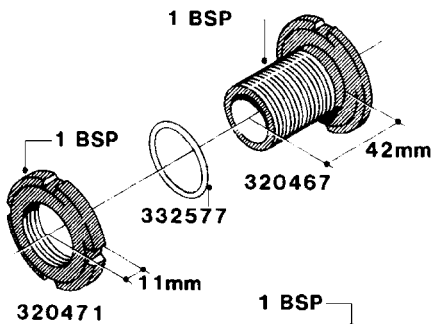

L0060

FITTINGS - BULKHEAD
L0060-HIN, 01:01:16

Page 1

Date 16.03.2016 13:36

parts-n°	order qty	description
141046	1	NUT 3/8" BSP
141341	1	NUT 1/4' BSP
240284	1	O-RING D82,5/75 X 3,5
320456	1	FITT.DK BULKHEAD 1"BSP DOUBLE
320467	1	FITT.DK BULKHEAD 1"BSP SINGLE
320471	1	FITT.DK NUT 1" BSP JAMB
320541	1	FITT.DK BULKHEAD 2-1/2'BSP SIN
320552	1	FITT.DK NUT 2-1/2' BSP JAMB
320644	1	FITT.DK ELB.3/4"HB X 1" BSP
320784	1	FITT.DK CAP 1-1/2" BSP
320795	1	FITT.DK NUT 1-1/2" BSP JAMB
320935	1	FITT.DK BULKHEAD 1/4' BSP SING
320946	1	FITT.DK BULKHEAD 3/8' BSP SING
321296	1	FITT.DK BULKHEAD 1/2" BSP SING
321307	1	FITT.DK NUT 1/2" BSP JAMB
321333	1	FITT.DK BULK 1-1/2" X 1"F BSP
330061	1	O-RING D16/D11X2,5
330072	1	O-RING D53.5/D45.5X4
330212	1	O-RING D19/D14X2.4 F.1/2"NUT
332577	1	O-RING D38/D30X4 F.1" PUR.
332592	1	O-RING D26/D20X3