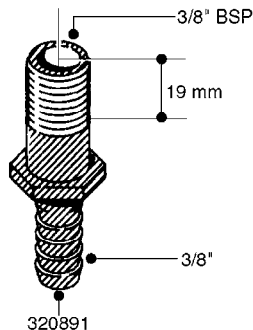

L0040

FITTINGS - NIPPLES & ELBOWS
L0040-HIN, 01:01:16

Page 1

Date 16.03.2016 13:35

parts-n°	order qty	description
10530803	1	FITT.PO.SE 2.00X2.00 45 DEG.
320191	1	FITT.DK ELB 3/8' BSP 45 DEGREE
320482	1	FITT.DK ELB. 1/2" BSP 60 DEG.
320596	1	FITT.DK ELB 3/8'-1/2'BSP 45DEG
320607	1	FITT.DK HN 3/8M X 3/8F BSP LNG
320633	1	FITT.DK HN 3/8"M X 3/8"F BSP
321451	1	FITT.DK ELB.1-1/2 X1-1/4 80DEG
321532	1	FITT.DK REDUC 3/4' X 1/2' BSP
390233	1	FITT.DK REDUC 1-1/2" X 1" BSP