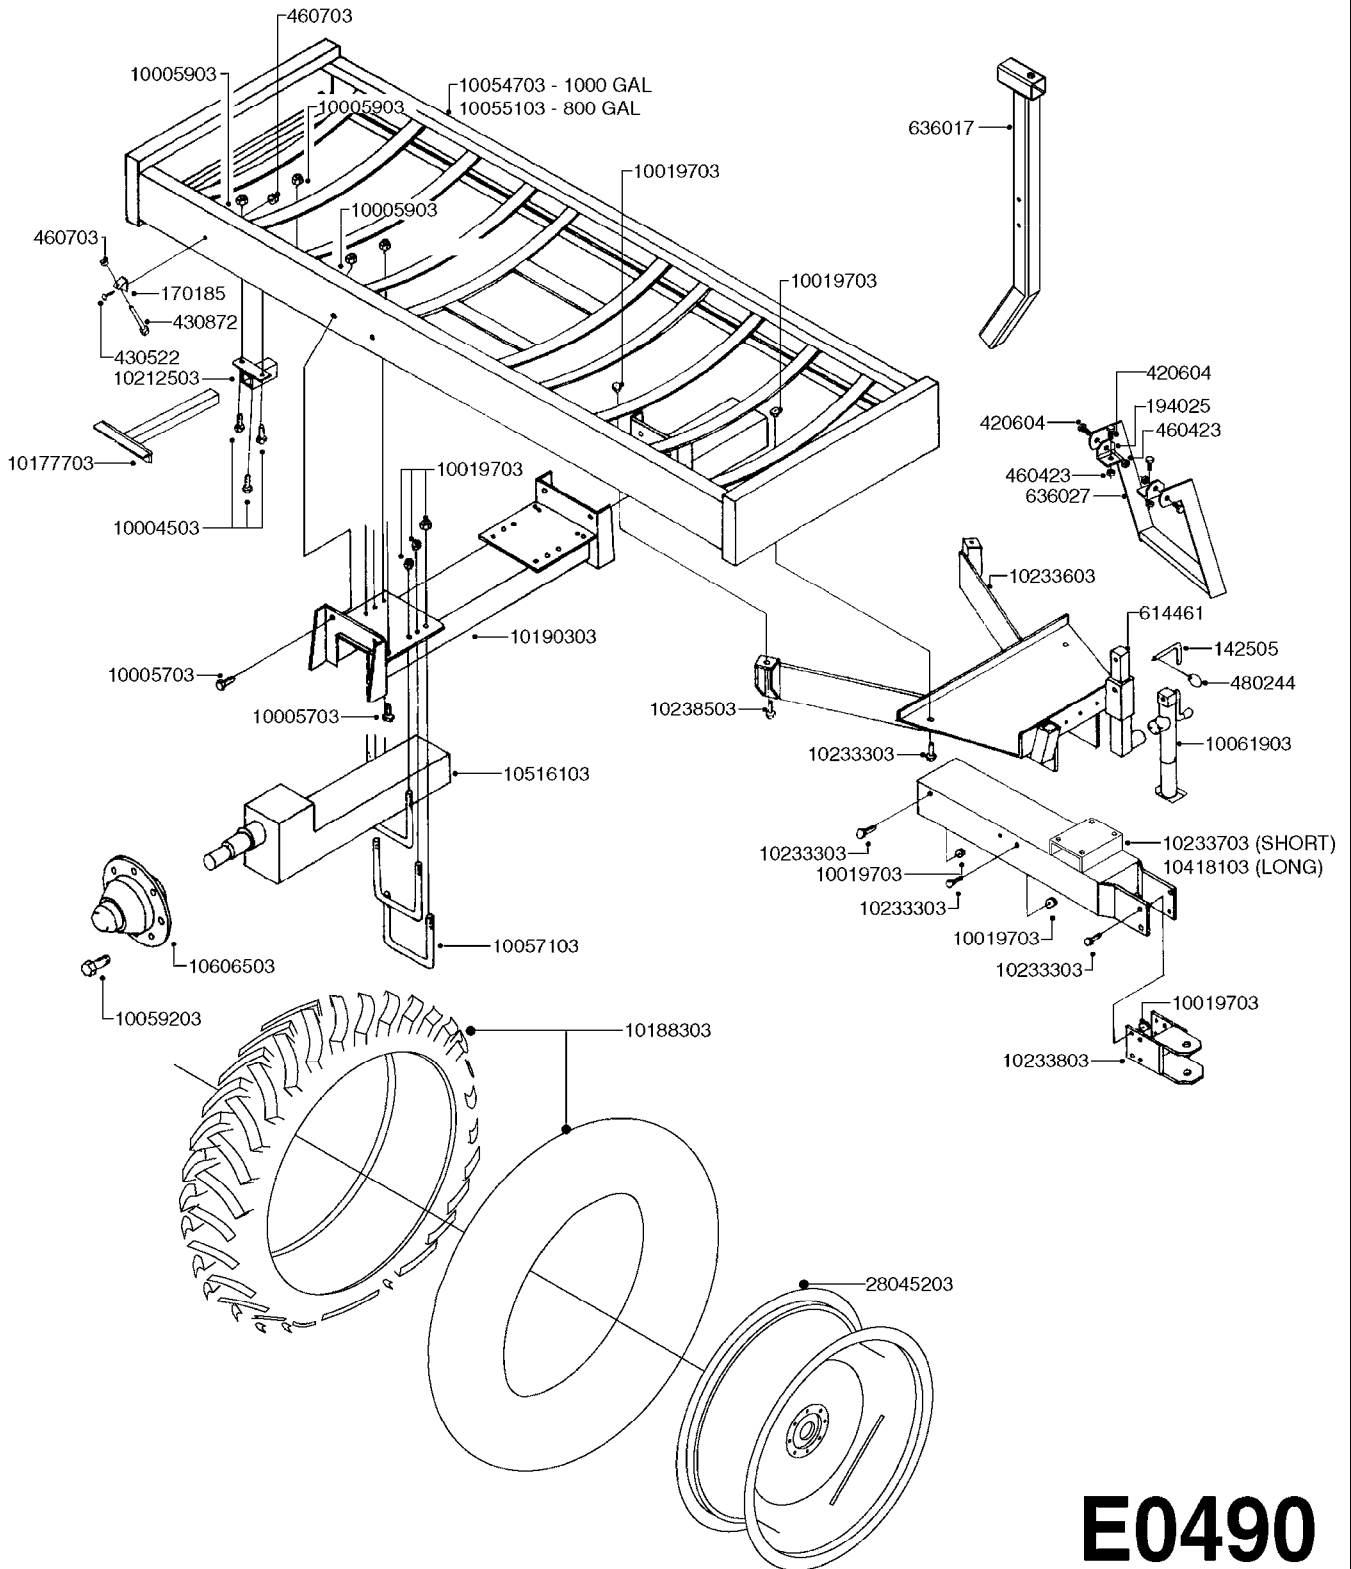

FOR CONNECTING HOSE FITTINGS, SEE SECTION L

E0470

TANK-800/1000 NAV&NAV M-DIAPH.
E0470-HIN, 01:01:16

Page 1
Date 16.03.2016 13:35

parts-n°	order qty	description
145995	1	FITT.DK S-53 FORK
145996	1	FITT.DK S-67 FORK
242109	1	O-RING D32.2x3.0 (USE 242354)
242353	1	O-RING D44.2X3.0 VITON F.S-67
320084	1	FITT.DK NUT 1/2" BSP
320563	1	FITT.DK 3 WAY 1/2" 110 DEG.
320655	1	FITT.DK HN 1/2"-1/2" BSP
320795	1	FITT.DK NUT 1-1/2" BSP JAMB
322103	1	FITT.DK S-53 BULKHEAD
322104	1	FITT.DK S-67 BULKHEAD
322107	1	FITT.DK S-53 BULKHEAD NUT
322108	1	FITT.DK S-67 BULKHEAD NUT
330072	1	O-RING D53.5/D45.5X4
334239	1	FITT.DK S-53 ELB.1/2"
334243	1	FITT.DK S-67 ELB.1"
334244	1	FITT.DK S-67 ELB.1-1/4"
334260	1	GASKET F. S-53 BULKHEAD
334261	1	GASKET F. S-67 BULKHEAD
341149	1	RETURN TUBE Ø40 L=2000
370495	1	NOZZLE INJECTOR 5066-3.0
391100	1	FITT.DK S-53THREAD INS.1/2"BSP
722971	1	SAFETY VALVE SCF 217PSI (15BAR)
727742	1	TOP DRAIN CORD TYPE
729602	1	TOP SUCTION KIT NAV 2"
833770	1	TOP SUCTION KIT 300/500
978403	1	DECAL COMPANY 280 X 450
10045303	1	FILTER BASKET 16"
10052203	1	LID VENT ASSY
10054503	1	SCREW 3/4" SELF TAPPING
10064203	1	SET SEALING SPONGE 1 Ft BULK
10102203	1	GASKET F.16" LID BREATHER
10502403	1	TANK RAW NAV.800 GAL.
10502503	1	TANK RAW NAV.1000 GAL.
28014203	1	LID ASSY. (3-PC.) 16" ARAG
28029803	1	CLAMP HOSE GEAR P1/2" 6708
28030103	1	CLAMP HOSE GEAR P5/4-S1.5"6724
92702103	1	HOSE R X1/2" X300PSI WP X0012"
92738900	1	HOSE R X PVC X 1-1/4" 0012"