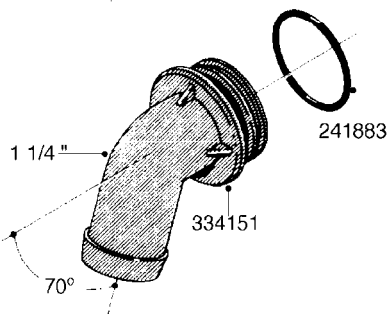

L0080

FITTINGS - S-53
L0080-HIN, 01:01:16

Page 1

Date 16.03.2016 13:36

parts-n°	order qty	description
145995	1	FITT.DK S-53 FORK
242353	1	O-RING D44.2X3.0 VITON F.S-67
242354	1	O-RING D32.2X3.0 VITON F.S-53
322103	1	FITT.DK S-53 BULKHEAD
322107	1	FITT.DK S-53 BULKHEAD NUT
322110	1	FITT.DK S-53 ELB. 1/2" BSP
322352	1	FITT.DK S-53 TEE
334227	1	FITT.DK S-53 STR.1/2'
334229	1	FITT.DK S-53 STR.3/4"
334230	1	FITT.DK S-53 STR.1"
334239	1	FITT.DK S-53 ELB.1/2"
334241	1	FITT.DK S-53 ELB.3/4"
334242	1	FITT.DK S-53 ELB.1"
334249	1	FITT.DK S-53 PLUG
334260	1	GASKET F. S-53 BULKHEAD
334564	1	FITT.DK S-67 TO S-53 ADAPTER
391100	1	FITT.DK S-53THREAD INS.1/2"BSP
726463	1	FITT.DK S53 BULKHEAD W/GASKET
726552	1	FIT.DK S-53X90 1/2" BSP,O-RING
726556	1	FITT.DK S-53 HB 1/2" W/O-RING
726558	1	FITT.DK S53 STR. 3/4" W.ORING
726559	1	FITT DK. S-53 HB 1" W/O-RING
726568	1	FITT.DK.S-53 HB 1/2"90 W/ORING
726570	1	FITT.DK S-53 ELB.3/4" W.ORING
726571	1	FITT.DK S-53 ELB.1", W ORING
726578	1	FITT.DK S53 PLUG WITH O-RING
728561	1	FITT.DK. S67M - S53F REDUCER