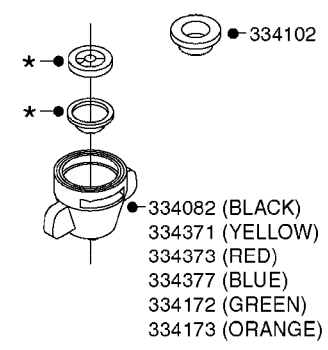

D1090

*=REFER TO HARDI NOZZLE CATALOG