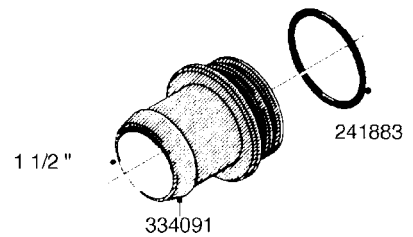

L0080

FITTINGS - S-53
L0080-HIN, 01:01:16

Page 1

Date 16.03.2016 13:36

parts-n°	order qty	description
145995	1	FITT.DK S-53 FORK
242353	1	O-RING D44.2X3.0 VITON F.S-67
242354	1	O-RING D32.2X3.0 VITON F.S-53
322103	1	FITT.DK S-53 BULKHEAD
322107	1	FITT.DK S-53 BULKHEAD NUT
322110	1	FITT.DK S-53 ELB. 1/2" BSP
322352	1	FITT.DK S-53 TEE
334227	1	FITT.DK S-53 STR.1/2'
334229	1	FITT.DK S-53 STR.3/4"
334230	1	FITT.DK S-53 STR.1"
334239	1	FITT.DK S-53 ELB.1/2"
334241	1	FITT.DK S-53 ELB.3/4"
334242	1	FITT.DK S-53 ELB.1"
334249	1	FITT.DK S-53 PLUG
334260	1	GASKET F. S-53 BULKHEAD
334564	1	FITT.DK S-67 TO S-53 ADAPTER
391100	1	FITT.DK S-53THREAD INS.1/2"BSP
726463	1	FITT.DK S53 BULKHEAD W/GASKET
726552	1	FIT.DK S-53X90 1/2" BSP,O-RING
726556	1	FITT.DK S-53 HB 1/2" W/O-RING
726558	1	FITT.DK S53 STR. 3/4" W.ORING
726559	1	FITT DK. S-53 HB 1" W/O-RING
726568	1	FITT.DK.S-53 HB 1/2"90 W/ORING
726570	1	FITT.DK S-53 ELB.3/4" W.ORING
726571	1	FITT.DK S-53 ELB.1", W ORING
726578	1	FITT.DK S53 PLUG WITH O-RING
728561	1	FITT.DK. S67M - S53F REDUCER