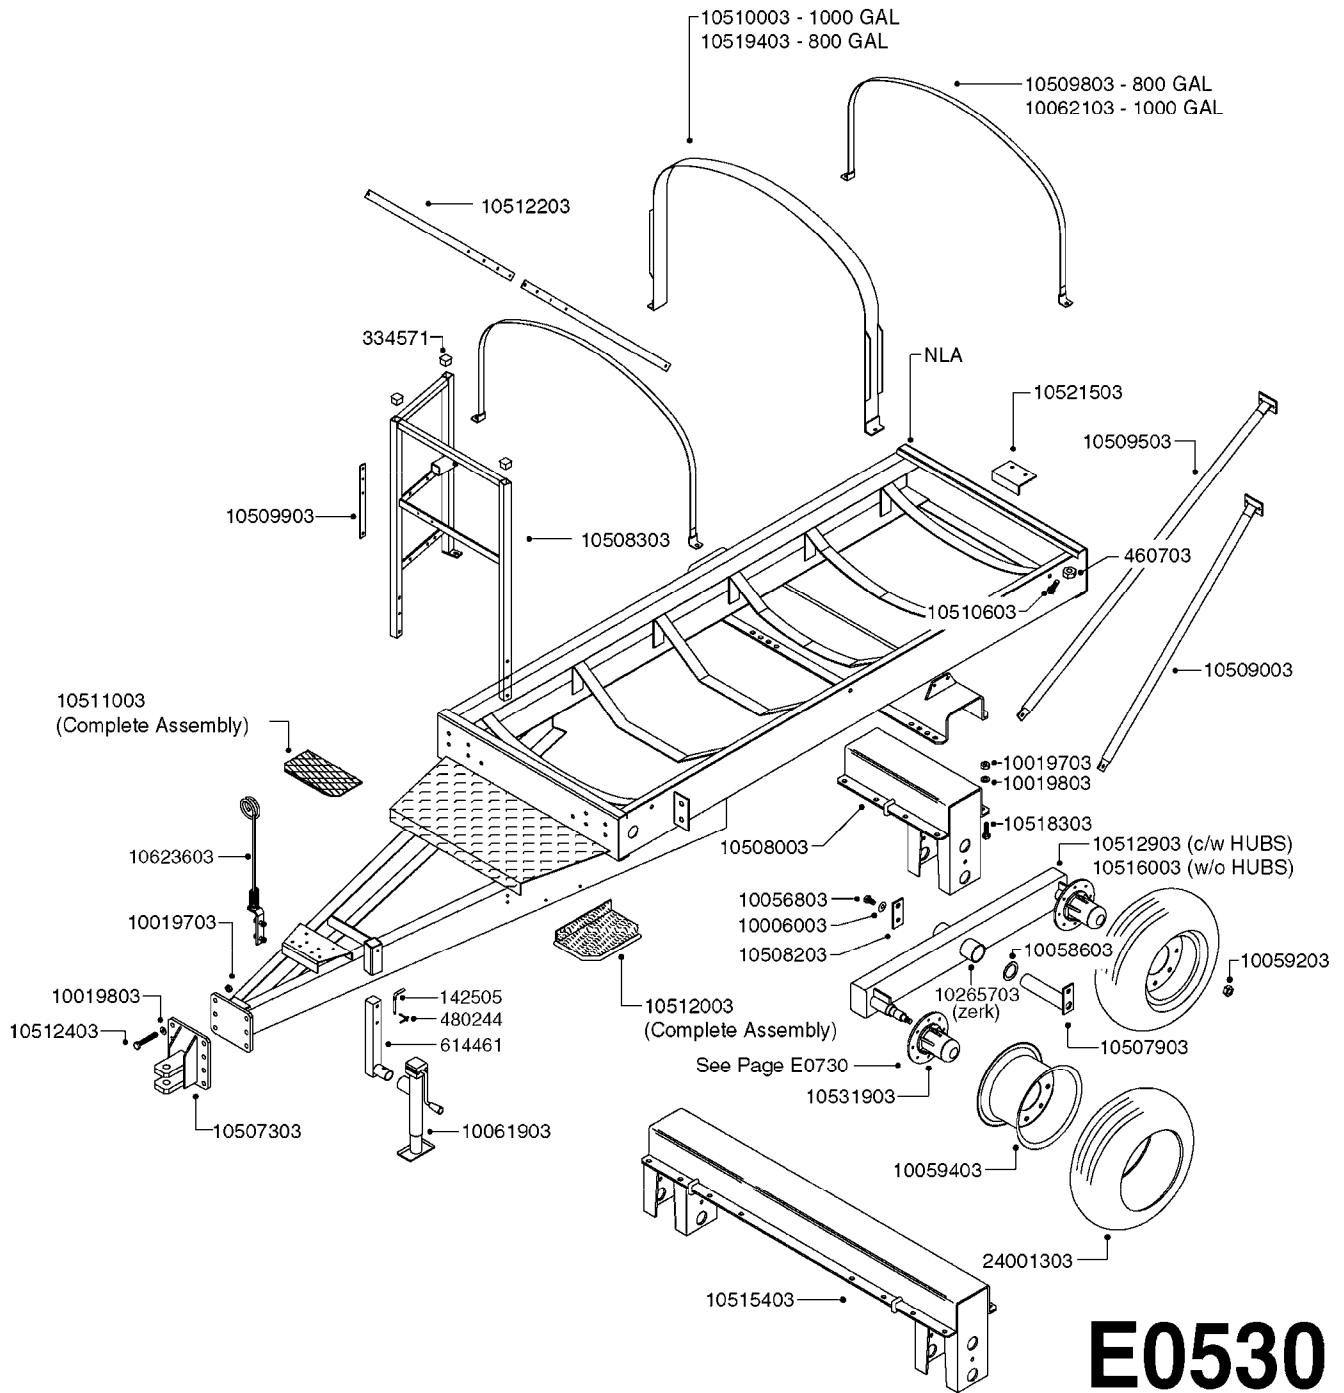

E0530

FRAME - NAVIGATOR TA 800/1000
E0530-HIN, 01:01:16

Page 1
Date 16.03.2016 13:35

parts-n°	order qty	description
142505	1	LOCKING PAWL 12 X 70MM
334571	1	TAPON 40x40x2 EMBELLECEDOR
460703	1	NUT HEX M12X1.75 LOCK DIN985
480244	1	PIN SNAP D4.5
614461	1	JACK STAND ATTACHMENT
10006003	1	WASHER LOCK 5/8"
10019703	1	NUT HEX NC FHN 3/4-10 Z 5
10019803	1	WASHER LOCK L/W Z 3/4"
10056803	1	BOLT HEX 5/8 NC GR.5 01.50"
10058603	1	GARLOCK 2.5"DU 2.5" TA800/1000
10059203	1	BOLT WHEEL 9/16"x1-1/4"UNF 90D
10059403	1	RIM 15X10 X 8-8-6 +1.062OFFSET
10061903	1	JACK F300/500/575 5000LB
10062103	1	STRAP F. NAV M TNK 1000 110"LG
10265703	1	GREASE ZERK 5MM PRESS FIT
10507303	1	CLEVIS NAV.550/800/1000 GAL.
10507903	1	PIN F.PIVOT NAV800/1000
10508003	1	UPRIGHT W/M 800/1000 TANDEM
10508203	1	FLATBAR TANDEM NAV800/1000
10508303	1	HANDRAIL NAV 800/1000 GAL.
10509003	1	SIDE BRACE NAV8/1000 45-66'EAG
10509503	1	SIDE BRACE NAV8/1000 80-90'EAG
10509803	1	STRAP F.NAV TANK 800 GAL.
10509903	1	FLATBAR F.FILTER
10510003	1	STRAP F.TANK REINFOR.1000 NAV
10510603	1	BOLT F.ANCHOR STRAP
10511003	1	FRONT STEP ASSY.550/800/1000
10512003	1	SIDE STEP ASSY.550/800/1000
10512203	1	FLATBAR SIDE STRAP F.NAV8/1000
10512403	1	BOLT HEX 3/4 NC GR.8 02.25"
10512903	1	TANDEM BEAM ASSY.800/1000
10515403	1	AXLE W/M NAV.TA 800/1000 120"
10516003	1	TANDEM BEAM W/M NAV W/SPINDLE
10518303	1	BOLT HEX 2&3/4 NC GR.8 3.00"
10519403	1	STRAP F.TANK REINFOR.800 NAV
10521503	1	NAV TANK STOP BKT.KIT
10531903	1	HUB ASSY.COMP.F.2-1/8" SPINDLE
10623603	1	CABLE & HOSE HOLDER NAV.
24001303	1	TIRE 12.5L-15SL 12 PLY