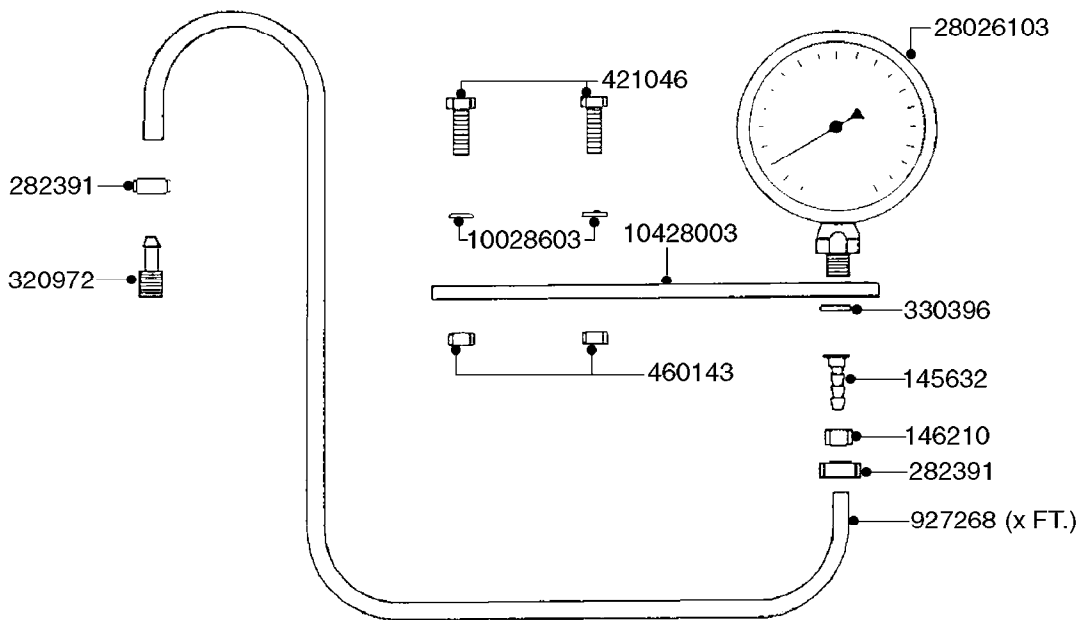

COMPLETE ASSEMBLIES
WHOLEGOODS ITEMS

70043903 - COMPLETE ASSEMBLY

K0680

REMOTE GAUGE-ESC SPRAYERS-4"
K0680-HIN, 01:01:16

Page 1

Date 16.03.2016 13:35

parts-n°	order qty	description
145632	1	FITT.DK HB 1/4' BRASS F.GUAGE
146210	1	NUT 1/4'BSP BRASS
282391	1	CLAMP HOSE CRIMP 5/16'
320972	1	FITT.DK HB 5/16'- 1/4' BSP
330396	1	O-RING D11.2/D6.6X3.2
421046	1	BOLT HEX 8.8 DEL M8X25 FT A2 DIN933
460143	1	NUT HEX M8 LOCK A2 DIN985
927268	1	HOSE R X PVC X 1/4 X 0012"
10028603	1	WASHER LOCK 5/16'
10428003	1	BKT. FOR ESC GAUGE KIT
28026103	1	GAUGE 200PSI/BR,4",1/4"BSP-BTM
70043903	1	*GAUGE KIT,4" OP UNIT INFEILD