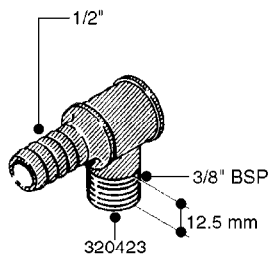

L0040

FITTINGS - NIPPLES & ELBOWS
L0040-HIN, 01:01:16

Page 1

Date 16.03.2016 13:35

parts-n°	order qty	description
10530803	1	FITT.PO.SE 2.00X2.00 45 DEG.
320191	1	FITT.DK ELB 3/8' BSP 45 DEGREE
320482	1	FITT.DK ELB. 1/2" BSP 60 DEG.
320596	1	FITT.DK ELB 3/8'-1/2'BSP 45DEG
320607	1	FITT.DK HN 3/8M X 3/8F BSP LNG
320633	1	FITT.DK HN 3/8"M X 3/8"F BSP
321451	1	FITT.DK ELB.1-1/2 X1-1/4 80DEG
321532	1	FITT.DK REDUC 3/4' X 1/2' BSP
390233	1	FITT.DK REDUC 1-1/2" X 1" BSP