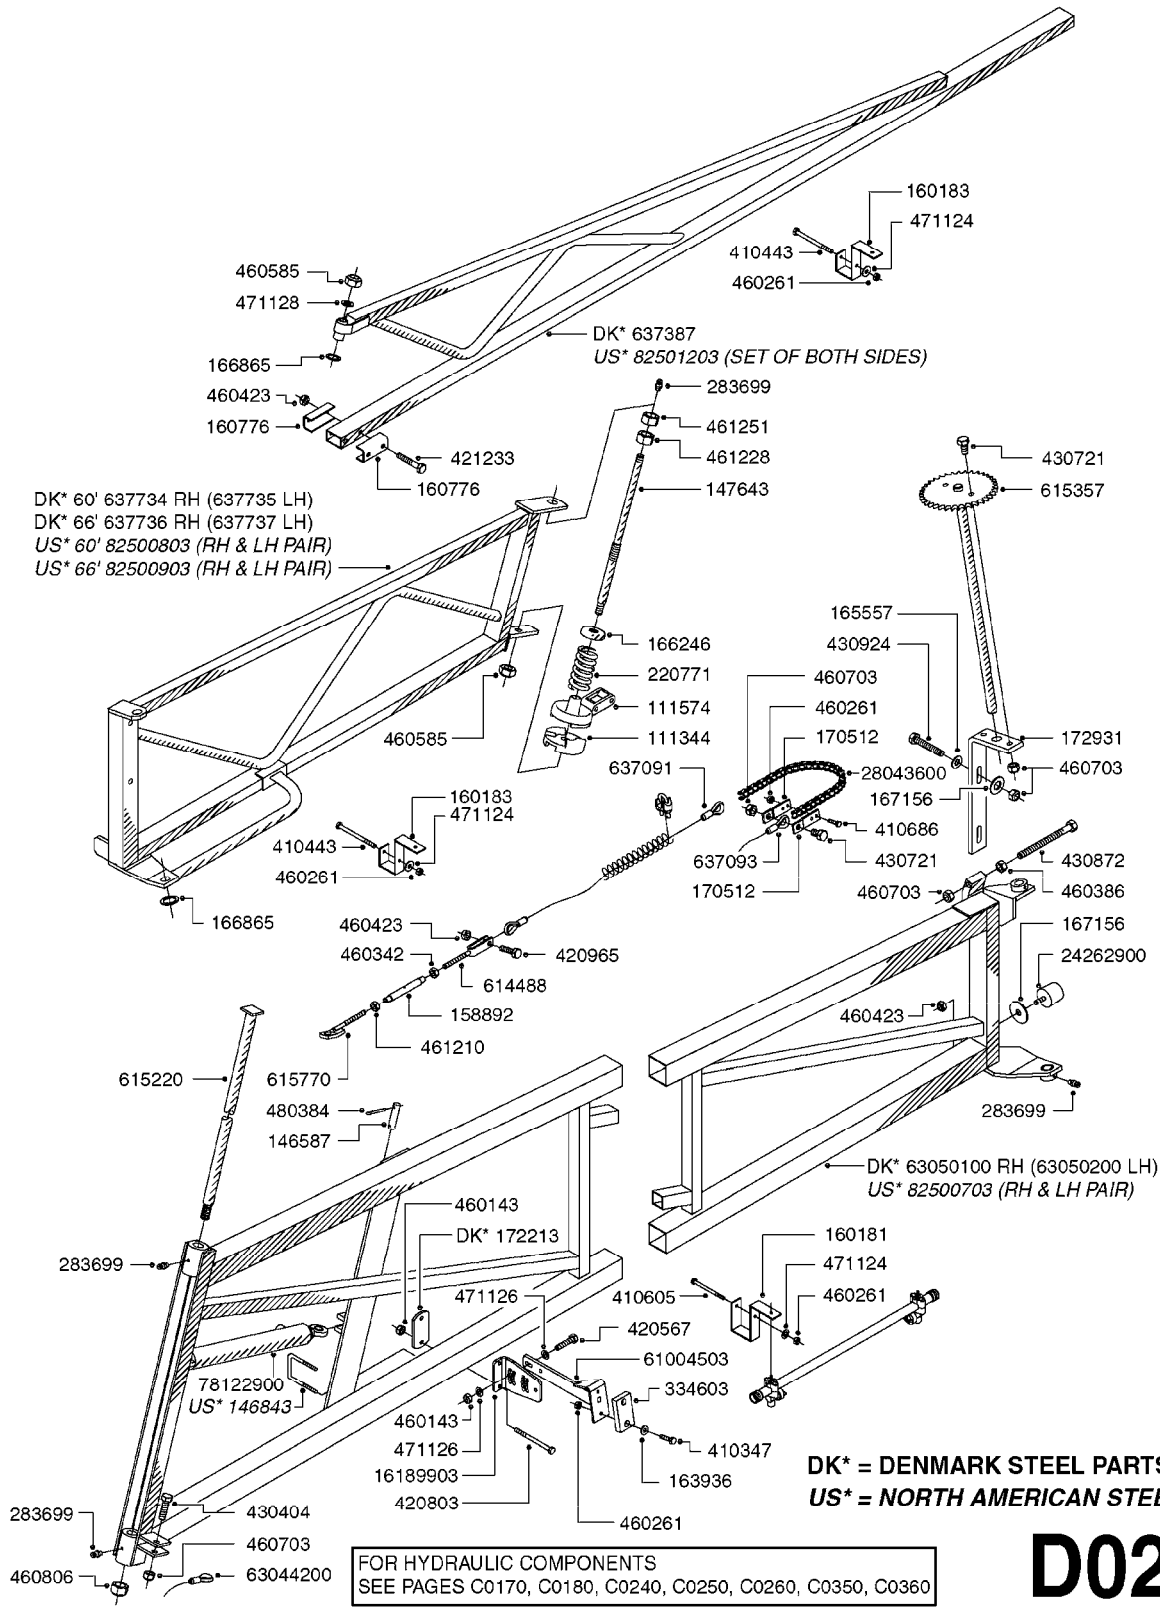

D0260

DK* = DENMARK STEEL PARTS
US* = NORTH AMERICAN STEEL PARTS

BOOM EAGLE WINGS 45' 50'
D0260-HIN, 01:01:16

Page 1
Date 16.03.2016 13:34

parts-n°	order qty	description
111555	1	BREAKAWAY CLUTCH EG. (23MM)
146587	1	PIN D16.8 X 65
146741	1	BUSHING D28/D22.2X10
146843	1	BOLT U M8 F.60 x 60
158892	1	TURN BUCKLE HOUS
160181	1	CLAMP NOZZLE TUBE 60X60
160183	1	CLAMP NOZZLE TUBE 50X30
163936	1	WASHER D15/D6.2X1
165557	1	WASHER D28.0/D12.2X2.0 SS
170512	1	ASSEMBLY BRACKET FOR CHAIN
172213	1	FLAT BAR F.Boom STRAP
220802	1	BELLVILLE WASHER D50/D22.4X2
283699	1	GREASE NIPPLE M6X1
334603	1	RUBBER STOP 86X48X15
410347	1	SCREW M6X20 8.8
410443	1	BOLT HEX 8.8 DEL M6X70
410605	1	BOLT HEX 8.8 DEL M6X80
410686	1	BOLT HEX 8.8 DEL M6X30
420567	1	BOLT HEX 8.8 DEL M8X30 FT
420803	1	BOLT HEX 8.8 DEL M8X90
420965	1	M10X40 MACHINE SCREW STAINLESS
430404	1	BOLT HEX 8.8 DEL M12X50
430721	1	BOLT HEX 8.8 DEL M12X40 FT
430846	1	BOLT HEX 8.8 DEL M12X80
430872	1	BOLT HEX 8.8 DEL M12X100 FT
460143	1	NUT HEX M8 LOCK A2 DIN985
460261	1	NUT HEX M6X1 LOCK A2 DIN985
460342	1	NUT HEX M10 DEL DIN934
460386	1	NUT HEX M12X1.75
460423	1	NUT HEX M10X1.5 LOCK
460703	1	NUT HEX M12X1.75 LOCK DIN985
460806	1	NUT HEX M20X2.5 LOCK
461210	1	NUT HEX M10X1.5 L.THREAD
471124	1	WASHER, M6, Ø18/ 6.4X 1.6, SS
471126	1	WASHER, M8, Ø16/ 8.4X 1.6, SS
480384	1	PIN COTTER 3/16 x 1-1/2"
614488	1	FORK/ R.THREAD 10mmX144mm
615220	1	PIN 25 X 910 FOR EAGLE
615224	1	BREAKAWAY SHAFT EAGLE
615541	1	ANCHOR PART TURNBUCKLE EAGLE
615770	1	ANCHOR F.EAGLE CABLE
637090	1	SPROCKET EAGLE
637091	1	CABLE FRONT EAGLE D7X2895
637093	1	CABLE REAR 5 X 3100MM EAGLE
637160	1	BOOM WING 50'OUTER R.EAGLE
637161	1	BOOM WING 50'OUTER L.EAGLE
637162	1	BOOM WING 45'OUTER R. EAGLE
637163	1	BOOM WING 45'OUTER LEFT EAGLE
16189903	1	PLATE F, EAGLE STOPARM
24262900	1	RUBBER STOP D50X40 M10X33
28043600	1	CHAIN 5/8X810MM (51 LINKS)
61004503	1	BOOM STOP SPB/SPC
63044200	1	CABLE CENTER EAG. 7mm x 1390mm
63050100	1	WING INNER SPB R.H. 05
63050200	1	WING INNER SPB L.H. 05
78122900	1	CYLINDER 40/22X300MM RED
82500703	1	WING INNER SET FPS SPB 45-66'
82501003	1	WING OUTER SET FPS 45' SPB
82501103	1	WING OUTER SET FPS 50' SPB