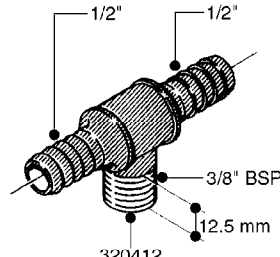

L0040

FITTINGS - NIPPLES & ELBOWS
L0040-HIN, 01:01:16

Page 1

Date 16.03.2016 13:35

parts-n°	order qty	description
10530803	1	FITT.PO.SE 2.00X2.00 45 DEG.
320191	1	FITT.DK ELB 3/8' BSP 45 DEGREE
320482	1	FITT.DK ELB. 1/2" BSP 60 DEG.
320596	1	FITT.DK ELB 3/8'-1/2'BSP 45DEG
320607	1	FITT.DK HN 3/8M X 3/8F BSP LNG
320633	1	FITT.DK HN 3/8"M X 3/8"F BSP
321451	1	FITT.DK ELB.1-1/2 X1-1/4 80DEG
321532	1	FITT.DK REDUC 3/4' X 1/2' BSP
390233	1	FITT.DK REDUC 1-1/2" X 1" BSP