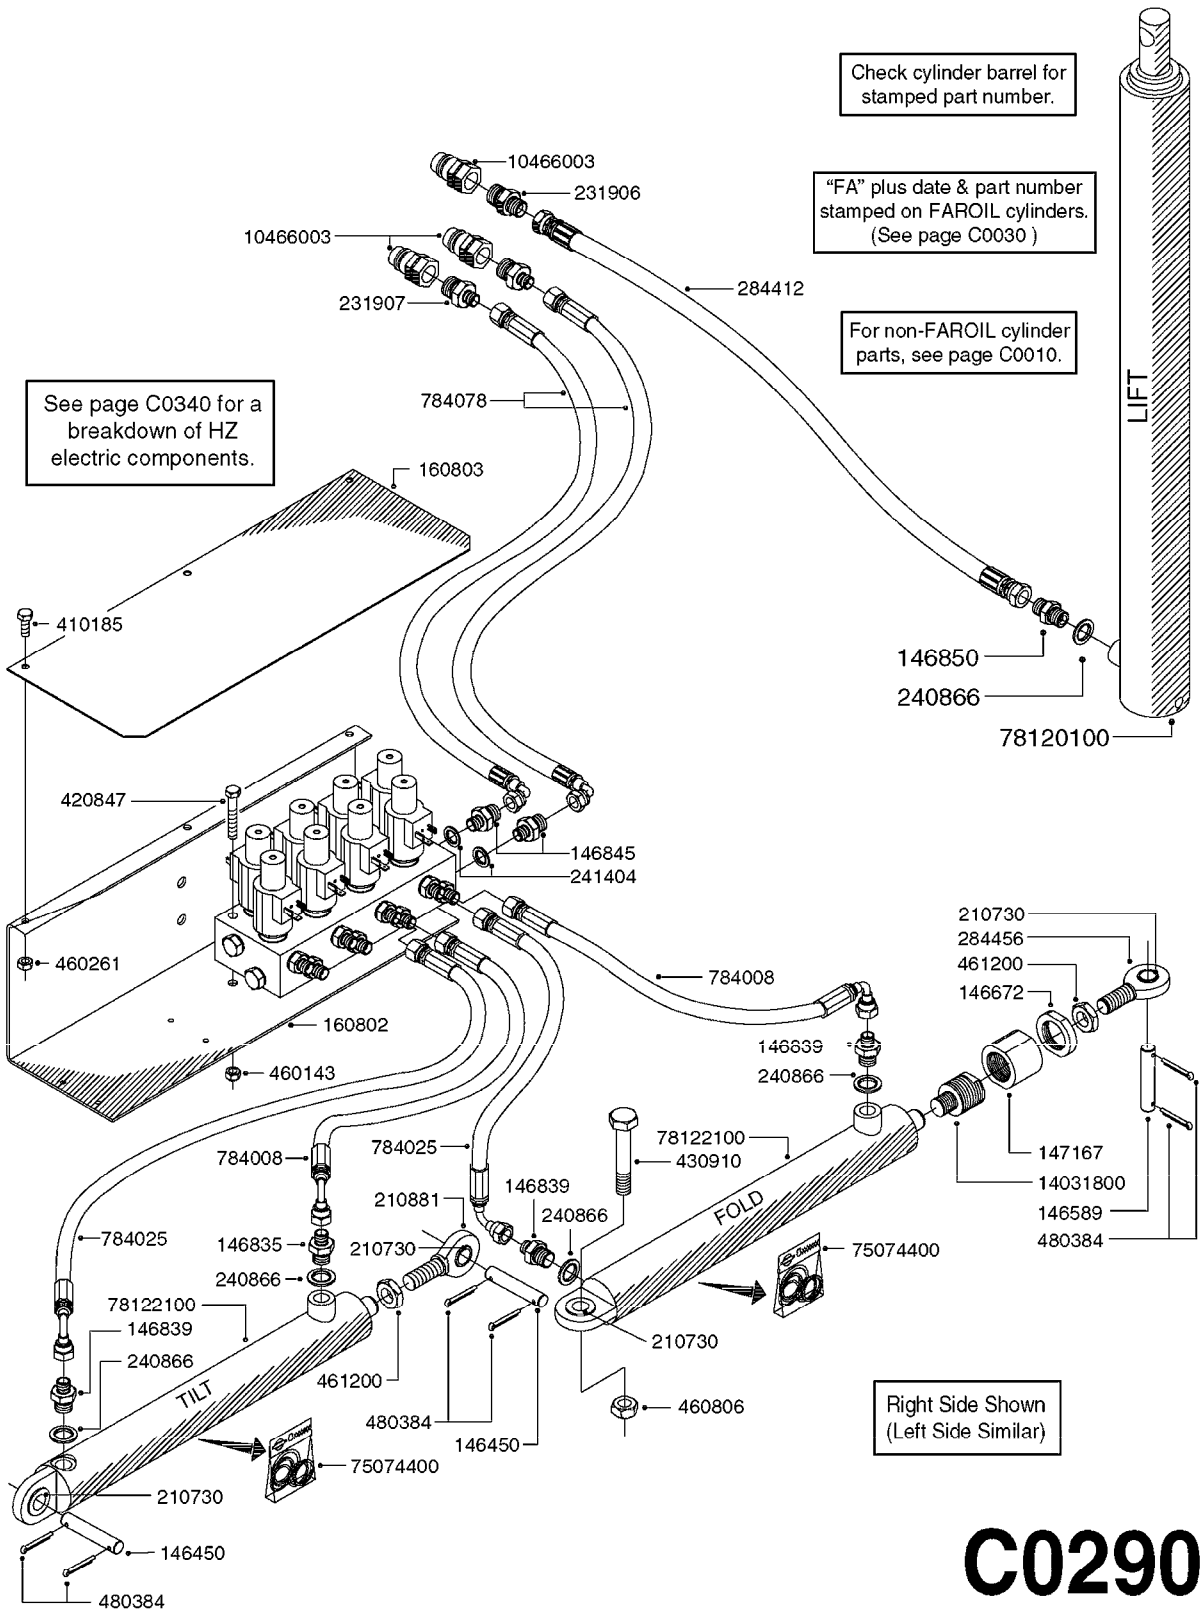

C0280

HYDRAULCS EAGLE HZ 80-90'PRE95
C0280-HIN, 01:01:16

Page

1

Date

16.03.2016 13:34

parts-n°	order qty	description
146450	1	PIN D19.8 X 75 WITH 2 X D5
146589	1	PIN D19.8 X 65
146672	1	NUT HEX LOCK F.ADJUSTER
146835	1	HEX NIPPLE 1/4" - 3/8" BSP
146839	1	HEX NIPPLE 1/4"X3/8" BSP 0.7MM
146845	1	HEX NIPPLE 1/4"X1/4"
146850	1	HEX NIPPLE 3/8"x3/8" - 1.8mm
147167	1	BUSHING D50/D36X45MM
160229	1	MOUNT PLATE F.HYD. MANIFOLD
193898	1	HYD. DISTRIBUTOR BLOCK
210730	1	BEARING F.LINK HEAD M20
210881	1	LINK HEAD GAR 20 DO
231906	1	HEX NIPPLE 3/8"BSP X 1/2"NPT
231907	1	HEX NIPPLE 1/4"BSP X 1/2"NPT
240866	1	DOWTYSEAL 3/8"
241404	1	DOWTY SEAL 1/4"
242007	1	O-RING D9.1X1.6
242220	1	GASKET F. HIRSMANN PLUG
260875	1	JUNCTION BOX
261083	1	GROMMET (PLASTIC) F.ELEC.CABLE
261344	1	HIRSCHMANN PLUG B
283789	1	SOLENOID F.HYD. VALVE
284412	1	HOSE HY 3/8" X 315" STR+STR
284456	1	LINK HEAD M20 X D20 L=30
410384	1	BOLT HEX 8.8 DEL M6X65
410443	1	BOLT HEX 8.8 DEL M6X70
410561	1	BOLT HEX 8.8 DEL M6X50 FT
411028	1	SCREW M3X30 F.HIRSMANN
430910	1	BOLT HEX 8.8 DEL M20X110
450807	1	SCREW M4X45 ALLEN
460261	1	NUT HEX M6X1 LOCK A2 DIN985
460806	1	NUT HEX M20X2.5 LOCK
461200	1	NUT HEX M20X1.5 JAMB.
480384	1	PIN COTTER 3/16 x 1-1/2"
782058	1	HY VALVE
784008	1	HOSE HY X 1/4" X 98.4"STR+ELB
784025	1	HOSE HY X 1/4" x 86.6"STR+ELB
784078	1	HOSE HY X 1/4 X 417.33"STR+ELB
10466003	1	COUPLER PIONEER 8010-04 1/2NPT
14010400	1	PLUG 1/4" BSP
14031800	1	ADAPTOR F.HY CYLINDER L=40
75074400	1	SEAL KIT 78121800/21/44
78120100	1	CYLINDER TELESC.70/60/40
78122100	1	CYLINDER DOUBLE D50/25-298