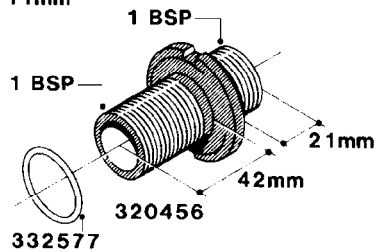

L0060

FITTINGS - BULKHEAD
L0060-HIN, 01:01:16

Page 1

Date 16.03.2016 13:36

parts-n°	order qty	description
141046	1	NUT 3/8" BSP
141341	1	NUT 1/4' BSP
240284	1	O-RING D82,5/75 X 3,5
320456	1	FITT.DK BULKHEAD 1"BSP DOUBLE
320467	1	FITT.DK BULKHEAD 1"BSP SINGLE
320471	1	FITT.DK NUT 1" BSP JAMB
320541	1	FITT.DK BULKHEAD 2-1/2'BSP SIN
320552	1	FITT.DK NUT 2-1/2' BSP JAMB
320644	1	FITT.DK ELB.3/4"HB X 1" BSP
320784	1	FITT.DK CAP 1-1/2" BSP
320795	1	FITT.DK NUT 1-1/2" BSP JAMB
320935	1	FITT.DK BULKHEAD 1/4' BSP SING
320946	1	FITT.DK BULKHEAD 3/8' BSP SING
321296	1	FITT.DK BULKHEAD 1/2" BSP SING
321307	1	FITT.DK NUT 1/2" BSP JAMB
321333	1	FITT.DK BULK 1-1/2" X 1"F BSP
330061	1	O-RING D16/D11X2,5
330072	1	O-RING D53.5/D45.5X4
330212	1	O-RING D19/D14X2.4 F.1/2"NUT
332577	1	O-RING D38/D30X4 F.1" PUR.
332592	1	O-RING D26/D20X3