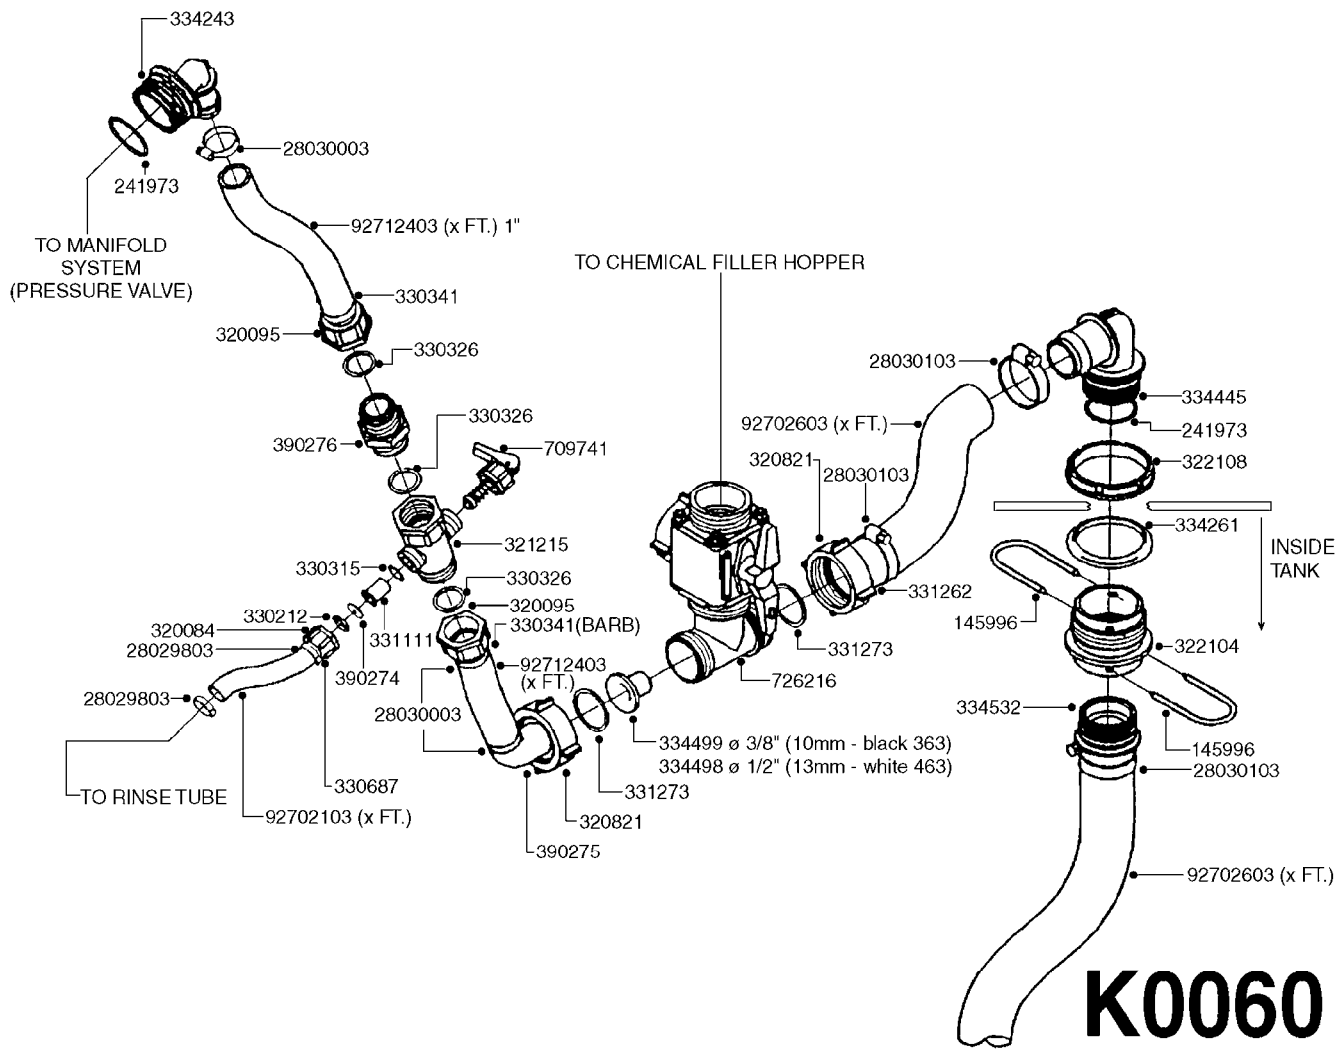

CHEM. FILLER-PLUMBING-MANIFOLD
K0060-HIN, 01:01:16

Page 1
Date 16.03.2016 13:35

parts-n°	order qty	description
145996	1	FITT.DK S-67 FORK
241973	1	O-RING 44.2 x 3.0 (use-242353)
320084	1	FITT.DK NUT 1/2" BSP
320095	1	FITT.DK NUT 1" BSP
320821	1	FITT.DK NUT 1-1/2" BSP
321215	1	FITT.DK HOUSING F. AGITATION
322104	1	FITT.DK S-67 BULKHEAD
322108	1	FITT.DK S-67 BULKHEAD NUT
330212	1	O-RING D19/D14X2.4 F.1/2"NUT
330315	1	O-RING D18.4/D13X.6
330326	1	O-RING D30/D24X2 F.1"NUT
330341	1	FITT.DK HB 1" F. 1" NUT
330687	1	FITT.DK HB 1/2" F. 1/2" NUT
331111	1	VALVE SEAT FOR 1/2" DISTRIBUT.
331262	1	FITT.DK HB 1-1/2" F. 1-1/2"NUT
331273	1	O-RING D44/D38X2 F.1-1/2"
334243	1	FITT.DK S-67 ELB.1"
334261	1	GASKET F. S-67 BULKHEAD
334445	1	FITT.DK S-67 ELB.1-1/2"
334498	1	NOZZLE INJECTOR 13MM/462 WHITE
334499	1	NOZZLE INJECTOR 10MM/361 BLACK
334532	1	FITT.DK S-67 STR.1-1/2' W/HOLE
390274	1	ORIFICE ID4.0/18/1.5
390275	1	FITT.DK ELB 1' SPECIAL F.CHEMF
390276	1	FITT.DK HN 1'BSP
709741	1	VALVE ASSY. 1/2" FLIP LEVER
726216	1	VALVE TWO WAY
978336	1	DECAL MANIFOLD SYS.CHEM.FILL
28029803	1	CLAMP HOSE GEAR P1/2" 6708
28030003	1	CLAMP HOSE GEAR P1" 6716
28030103	1	CLAMP HOSE GEAR P5/4-S1.5"6724
92702103	1	HOSE R X1/2" X300PSI WP X0012"
92702603	1	HOSE PVC SUCT GRAY 1-1/2"
92712403	1	HOSE R X1" X300PSI WP X0012"