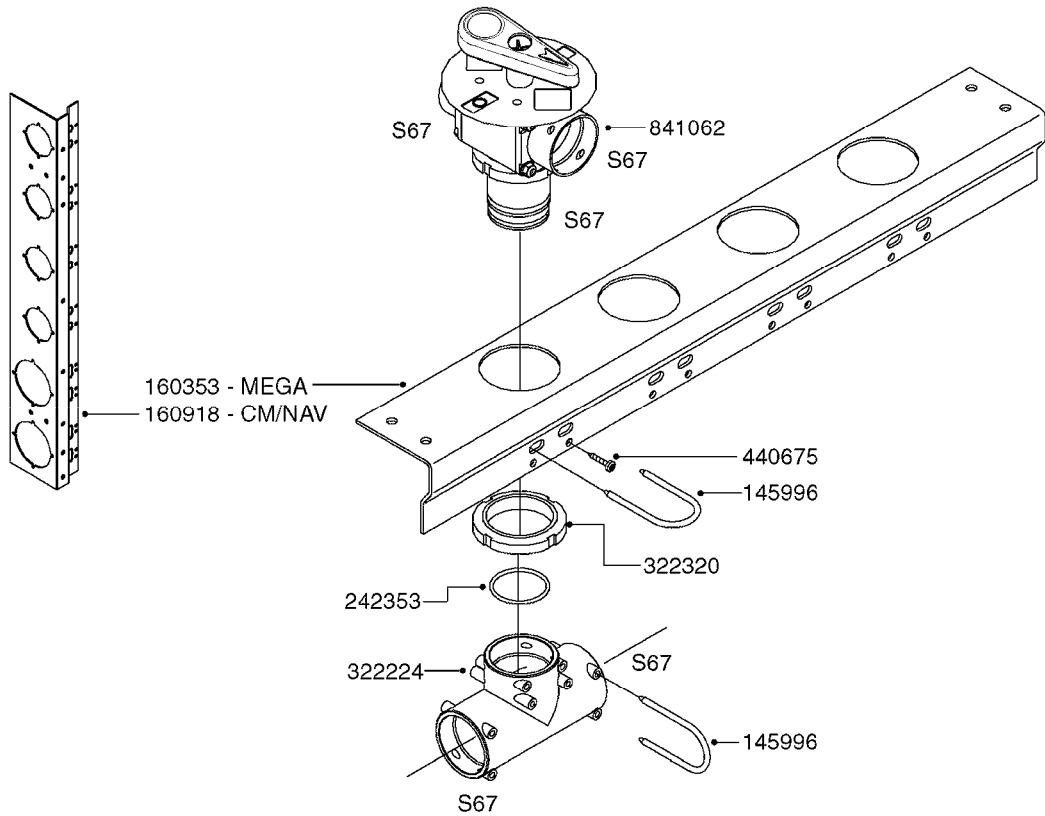

12 VOLT OUTLET BOX
B0410-HIN, 01:01:16

B0410

12 VOLT OUTLET BOX
B0410-HIN, 01:01:16

Page 1
Date 16.03.2016 13:34

parts-n°	order qty	description
260363	1	PLUG 2 POLE 12V
260827	1	PLUG F.EC ATTACHMENTS
260901	1	SPADE F.ELEC CONN.1.5MM BLUE
261060	1	PLUG F.EC ATTACHMENTS
261061	1	SPADE F.ELEC.2 WAY CONNECTOR
261067	1	GROMMET 10-14 GREY
261205	1	FUSE HOLDER
261206	1	FUSE 25 A
261207	1	ELECTRIC CONNECTOR 4MM
261208	1	SPADE F.ELEC.CONNECTOR 4MM
261213	1	WIRE 6.4MM BLACK
261214	1	WIRE 6.4MM RED
283697	1	TIESTRAP 200MM
471122	1	WASHER, M10, Ø20/10.5X 2.0, SS
731853	1	CABLE 2X4MM L=138"
817925	1	OUTLET BOX 12 VOLT ELEC.
978237	1	DECAL OUTLET BOX
39134000	1	BOX, COMPLETE, 12V POWER BOX