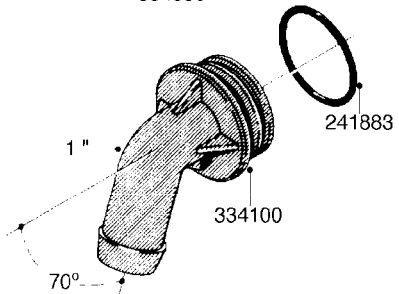

L0080

FITTINGS - S-53
L0080-HIN, 01:01:16

Page 1

Date 16.03.2016 13:36

parts-n°	order qty	description
145995	1	FITT.DK S-53 FORK
242353	1	O-RING D44.2X3.0 VITON F.S-67
242354	1	O-RING D32.2X3.0 VITON F.S-53
322103	1	FITT.DK S-53 BULKHEAD
322107	1	FITT.DK S-53 BULKHEAD NUT
322110	1	FITT.DK S-53 ELB. 1/2" BSP
322352	1	FITT.DK S-53 TEE
334227	1	FITT.DK S-53 STR.1/2'
334229	1	FITT.DK S-53 STR.3/4"
334230	1	FITT.DK S-53 STR.1"
334239	1	FITT.DK S-53 ELB.1/2"
334241	1	FITT.DK S-53 ELB.3/4"
334242	1	FITT.DK S-53 ELB.1"
334249	1	FITT.DK S-53 PLUG
334260	1	GASKET F. S-53 BULKHEAD
334564	1	FITT.DK S-67 TO S-53 ADAPTER
391100	1	FITT.DK S-53THREAD INS.1/2"BSP
726463	1	FITT.DK S53 BULKHEAD W/GASKET
726552	1	FIT.DK S-53X90 1/2" BSP,O-RING
726556	1	FITT.DK S-53 HB 1/2" W/O-RING
726558	1	FITT.DK S53 STR. 3/4" W.ORING
726559	1	FITT DK. S-53 HB 1" W/O-RING
726568	1	FITT.DK.S-53 HB 1/2"90 W/ORING
726570	1	FITT.DK S-53 ELB.3/4" W.ORING
726571	1	FITT.DK S-53 ELB.1", W ORING
726578	1	FITT.DK S53 PLUG WITH O-RING
728561	1	FITT.DK. S67M - S53F REDUCER