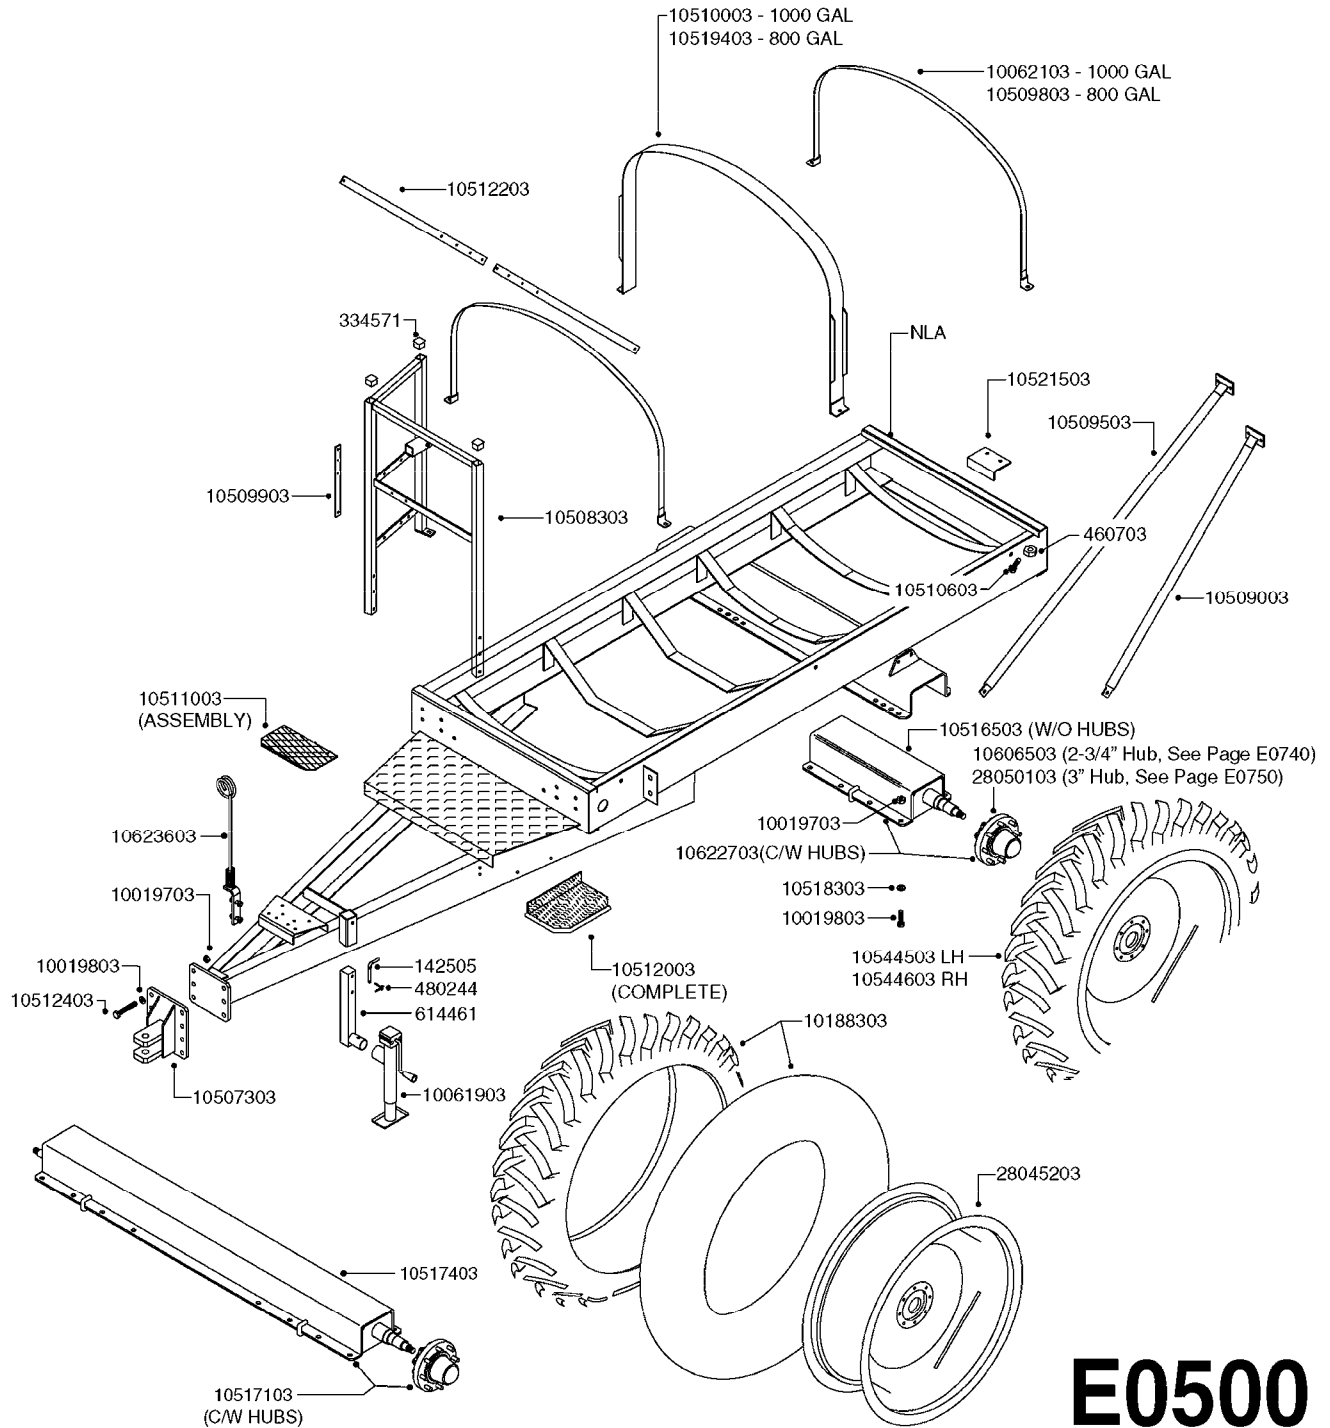

E0490

FRAME HC 800/1000 SA
E0490-HIN, 01:01:16

Page 1

Date 16.03.2016 13:35

parts-n°	order qty	description
142505	1	LOCKING PAWL 12 X 70MM
170185	1	ANGLE BRACKET F. TANKSTRAP
194025	1	BRACKET F.STEP HC650
420604	1	BOLT HEX 8.8 DEL M10X25 FT DIN933
430522	1	BOLT HEX 8.8 DEL M12X25 FT
430872	1	BOLT HEX 8.8 DEL M12X100 FT
460423	1	NUT HEX M10X1.5 LOCK
460703	1	NUT HEX M12X1.75 LOCK DIN985
480244	1	PIN SNAP D4.5
614461	1	JACK STAND ATTACHMENT
636017	1	POST FOR EC CONTROL MOUNT
636027	1	STEP F.PLATFORM HC650
10004503	1	BOLT HEX 1/2 NC GR.5 01.50"
10005703	1	BOLT HEX 5/8 NC GR.2 01.50"
10005903	1	NUT HEX NC 5/8" NYLOCK
10019703	1	NUT HEX NC FHN 3/4-10 Z 5
10054703	1	FRAME W/M TR1000
10055103	1	FRAME W/M TR800
10057103	1	BOLT U 3/4 NC 7-7/8IWX7-1/4IL
10059203	1	BOLT WHEEL 9/16"x1-1/4"UNF 90D
10061903	1	JACK F300/500/575 5000LB
10177703	1	SCRAPER MUD ICM VS 500
10188303	1	TIRE 13.6" X 38"
10190303	1	AXLE STRUT W/M 800 GAL.SINGLE
10212503	1	BKT.MUD SCRAPER ICM 500
10233303	1	BOLT HEX 3/4 NC GR.5 02.00"
10233603	1	A FRAME & STEP 800/1000
10233703	1	TONGUE 800/1000
10233803	1	HITCH 800/1000
10238503	1	BOLT HEX 3/4 NC GR.5 02.50"
10418103	1	TONGUE TR800/1000
10516103	1	INSERT W/M 800HC W/SPINDLE
10606503	1	HUB ASSY.NAV550/800/1000 HC
28045203	1	RIM 38X12 8/8/6 1.06-OS GRAY