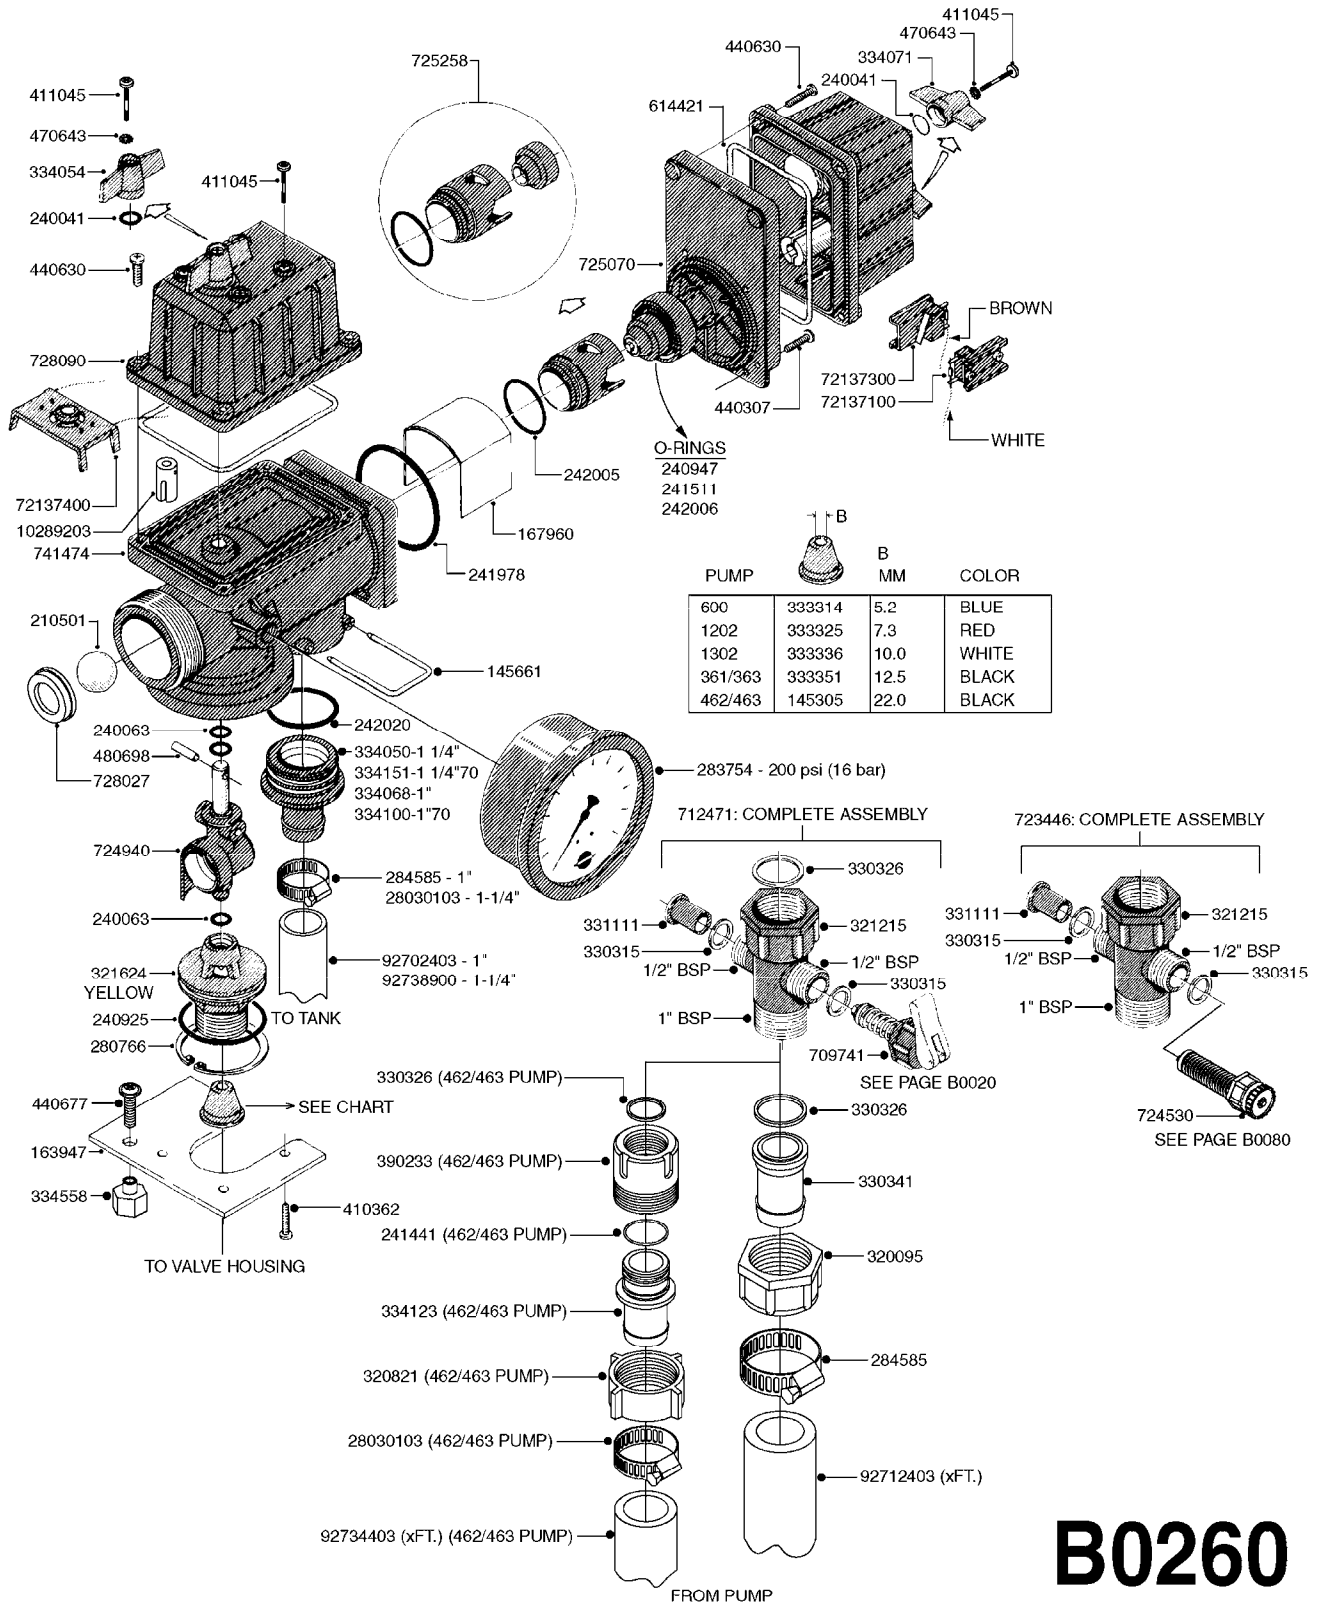

B0260

EC MASTER VALVE-ELEC. (RED GRP)
B0260-HIN, 01:01:16

Page 1
Date 16.03.2016 13:34

parts-n°	order qty	description
145305	1	NOZZLE F.OP.UNIT PUMP 462
145661	1	FITT.DK S-61 FORK
163947	1	FITTING FOR BK 180
167960	1	WEAR SHIELD EC CONTROL
210501	1	BALL PLASTIC D25
240041	1	O-RING D15,1/10,3 X 2,4
240063	1	O-RING D14.1/9.3 X 2.4
240925	1	O-RING D49.5X3 NITRIL
240947	1	O-RING D7.3X2.4 NITRIL
241441	1	O-RING D29.3X3
241511	1	O-RING D18X2
241978	1	O-RING 64.5X3.0
242005	1	O-RING D32.1X1.6 NITRIL
242006	1	O-RING D22/D19 X 1.5
242020	1	O-RING 39.2 X 3 VITON
280766	1	SNAP-RING INNER 55X2 DIN 472
283754	1	GAUGE 2.5'BR REAR PSI200 BAR16
284585	1	CLAMP HOSE GEAR 1" MINI 020
320095	1	FITT.DK NUT 1" BSP
320821	1	FITT.DK NUT 1-1/2" BSP
321215	1	FITT.DK HOUSING F. AGITATION
321624	1	BOTTOM PIECE F.BALL OPER.UNIT
330315	1	O-RING D18.4/D13X.6
330326	1	O-RING D30/D24X2 F.1"NUT
330341	1	FITT.DK HB 1" F. 1" NUT
331111	1	VALVE SEAT FOR 1/2" DISTRIBUT.
333314	1	NOZZ.RESTRICTOR 600 BLUE
333325	1	NOZZ.RESTRICTOR 1202 RED
333336	1	NOZZ.RESTRICTOR 1302 WHITE
333351	1	NOZZ.RESTRICTOR 361 BLACK
334050	1	FITT.DK S-61 STR.1-1/4"
334054	1	GRIP F.MAN.OP.EC ON/OFF RED
334068	1	FITT.DK S-61 STR.1"
334071	1	GRIP F.MAN.OP.EC PRESS.REG.RED
334100	1	FITT.DK S-61 ELB.1" 110 DEG.
334123	1	FITT.DK HB 1-1/4"O-RNG F.1-1/2"
334151	1	FITT.DK S-61 ELB.1-1/4"110 DEG
334558	1	NUT HEX PLASTIC INSERT
390233	1	FITT.DK REDUC 1-1/2" X 1" BSP
410362	1	BOLT HEX 8.8 SS M6X20 FT
411045	1	SCREW M4 X 16MM STAINLESS
440307	1	SCREW SHEET-METAL 3/4" NO. 10
440630	1	SCREW 1"PLATED
440677	1	SCREW F. PLASTIC 5X20 SS
470643	1	WASHER LOCK
480698	1	PIN M5X16 SLOTTED
614421	1	GASKET F/MOTOR HOUSE-ON/OFF TR
709741	1	VALVE ASSY. 1/2" FLIP LEVER
712471	1	AGITATION VALVE ASSY. ON/OFF
723446	1	AGITATION VALVE ASSY. ADJUST.
724530	1	THUMB WHEEL FOR AGITATION
724940	1	BALL HOUSE MOUNTED - EC
725011	1	MOTOR UNIT F.PRES.REG.EC RED
725070	1	BRKT.PLATE F/PRES. 70068303
725258	1	REG. KIT OLD PRE 1992
728027	1	BUSHING WITH SEAT
728090	1	MOTOR UNIT F.ON/OFF EC GREEN
741474	1	OP.UNIT ON/OF/REG KIT W/322136
10289203	1	COUPLER FOR EC ELEC.CONTROL
28030103	1	CLAMP HOSE GEAR P5/4-S1.5"6724
72137100	1	MCROSWCH ASSY F.PRSR REG WHT W