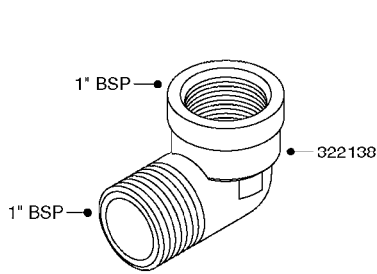

L0010

parts-n°	order qty	description
240085	1	O-RING D13,1/8,3X02,4 NITRIL
241441	1	O-RING D29.3X3
242594	1	O-RING D14 X 1.78 SCH.70-EPDM
320084	1	FITT.DK NUT 1/2" BSP
320095	1	FITT.DK NUT 1" BSP
320117	1	FITT.DK CONN.1/2"BSP F. 1" CAP
320187	1	FITT.DK CAP 3/8" BSP BLACK
320283	1	FITT.DK NUT 3/4"BSP
320821	1	FITT.DK NUT 1-1/2" BSP
321495	1	FITT.DK REDUC 1/4'BSP F.3/4'NT
321576	1	FITT.DK CONN 1/2"BSP F.3/4"NUT
330013	1	O-RING D15/D10X2.5 F.3/8"NUT
330212	1	O-RING D19/D14X2.4 F.1/2"NUT
330326	1	O-RING D30/D24X2 F.1"NUT
330341	1	FITT.DK HB 1" F. 1" NUT
330595	1	O-RING D24.6/D20X2.1 -3/4"
330665	1	3/4' HOSE TAIL F/1' CAP
330676	1	FITT.DK HB 3/8" F. 1/2" NUT
330687	1	FITT.DK HB 1/2" F. 1/2" NUT
330691	1	FITT.DK HB 3/4'F.3/4' NUT
330783	1	FITT.DK HB 3/8" F.3/8" NUT
331262	1	FITT.DK HB 1-1/2" F. 1-1/2"NUT
331273	1	O-RING D44/D38X2 F.1-1/2"
331446	1	FITT.DK HB 1" F.1-1/2" NUT
331807	1	FITT.DK HB 5/16" F.3/8" NUT
332286	1	FITT.DK HB 1/2" F. 3/4" NUT
332905	1	FITT.DK HB 1/2" F. 3/4" CAP
332927	1	PLUG F. NOZZLE TUBE 3/4'
333292	1	FITT.DK HB 1"O'RING F.1-1/2"
333664	1	FITT.DK HB 5/16' F. 1/2' NUT
334044	1	FITT.DK HB 3/4' F. 3/4' CAP
334059	1	FITT.DK EL 1" 110 DEG.F.1-1/2"
334123	1	FITT.DK HB 1-1/4"O-RNG F.1-1/2"
334150	1	FITT.DK HB 1-1/4" 110 F.1-1/2"
390542	1	PLUG WASHER FOR 3/4'CAP NUT
716236	1	FITT.DK HB 1/2" ASSY. F. 3/4"
716413	1	FITT.DK PLUG ASSY. F.NOZ TUBE
717426	1	FITT.DK REDUC 1/4"BSP F.3/4"N
720856	1	FITT.DK 1/2'BSP ASSY.F.3/4'NUT
724621	1	FITT.DK HB 3/4"ASSY F.3/4" NUT