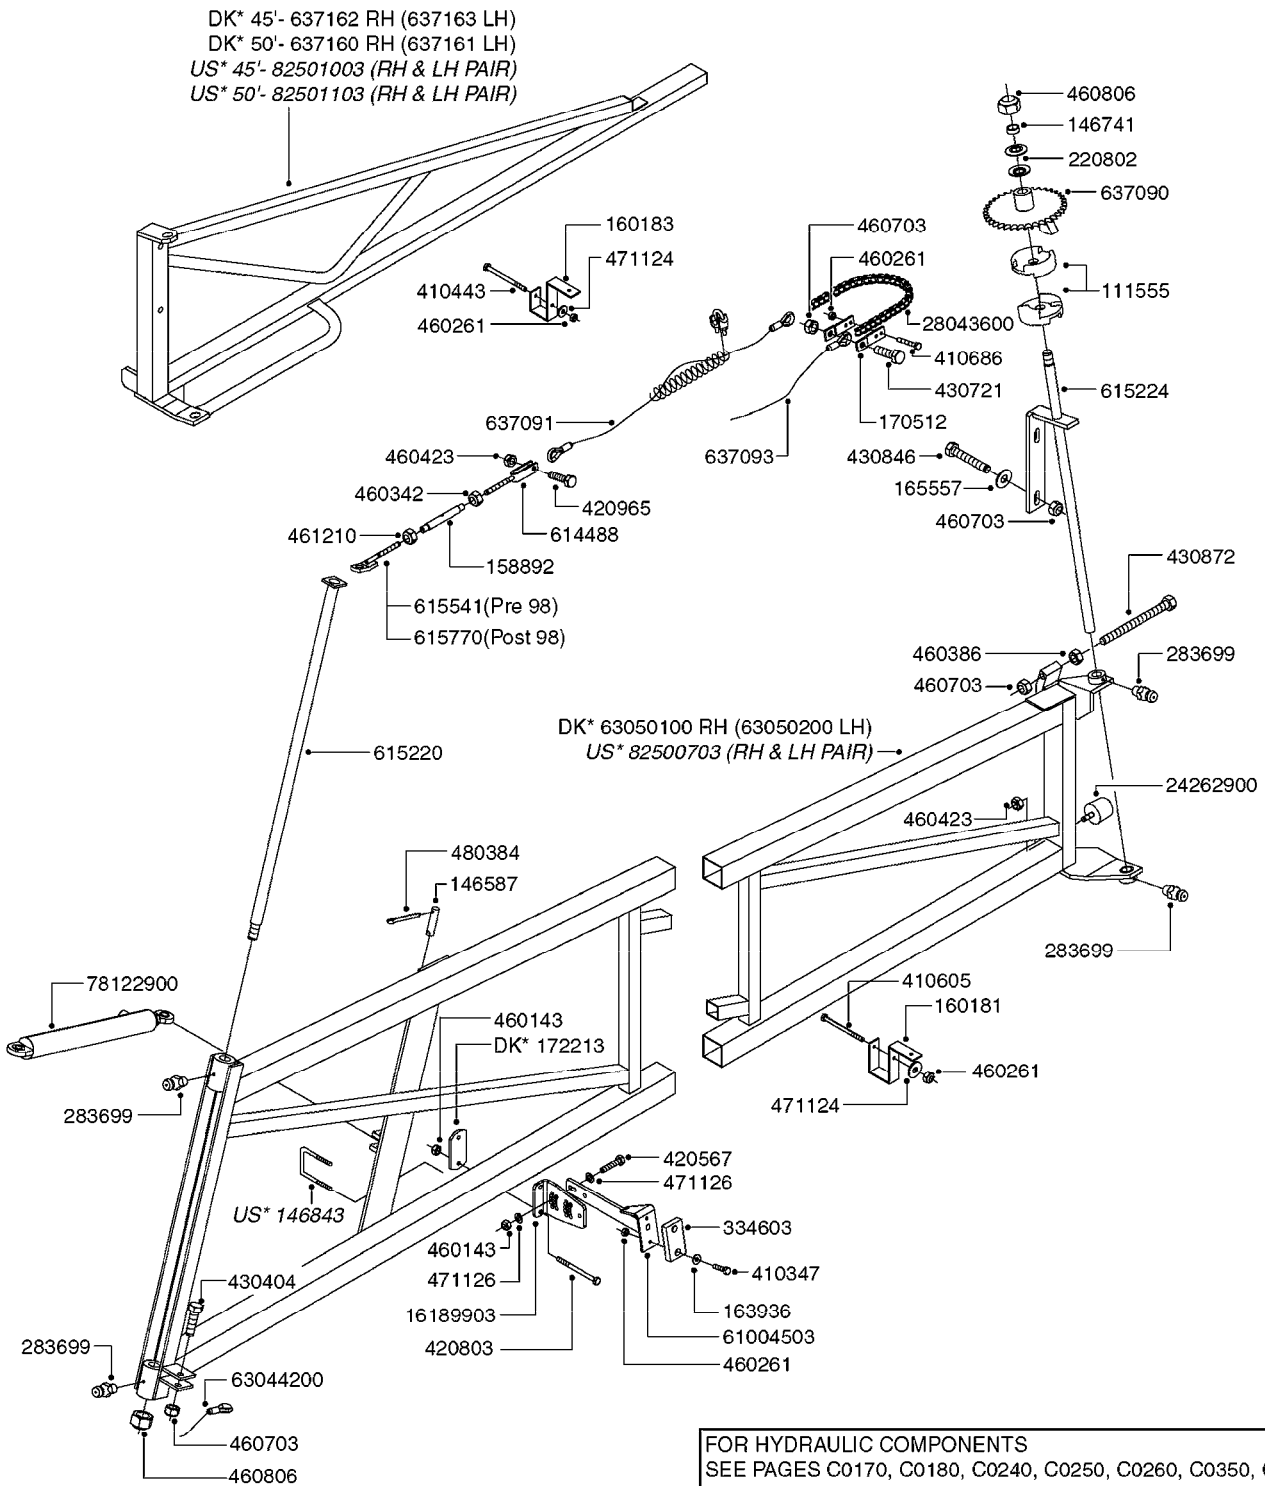

D0260

DK* = DENMARK STEEL PARTS
US* = NORTH AMERICAN STEEL PARTS

BOOM EAGLE WINGS 45' 50'
D0260-HIN, 01:01:16

Page 1
Date 16.03.2016 13:34

parts-n°	order qty	description
111555	1	BREAKAWAY CLUTCH EG. (23MM)
146587	1	PIN D16.8 X 65
146741	1	BUSHING D28/D22.2X10
146843	1	BOLT U M8 F.60 x 60
158892	1	TURN BUCKLE HOUS
160181	1	CLAMP NOZZLE TUBE 60X60
160183	1	CLAMP NOZZLE TUBE 50X30
163936	1	WASHER D15/D6.2X1
165557	1	WASHER D28.0/D12.2X2.0 SS
170512	1	ASSEMBLY BRACKET FOR CHAIN
172213	1	FLAT BAR F.Boom STRAP
220802	1	BELLVILLE WASHER D50/D22.4X2
283699	1	GREASE NIPPLE M6X1
334603	1	RUBBER STOP 86X48X15
410347	1	SCREW M6X20 8.8
410443	1	BOLT HEX 8.8 DEL M6X70
410605	1	BOLT HEX 8.8 DEL M6X80
410686	1	BOLT HEX 8.8 DEL M6X30
420567	1	BOLT HEX 8.8 DEL M8X30 FT
420803	1	BOLT HEX 8.8 DEL M8X90
420965	1	M10X40 MACHINE SCREW STAINLESS
430404	1	BOLT HEX 8.8 DEL M12X50
430721	1	BOLT HEX 8.8 DEL M12X40 FT
430846	1	BOLT HEX 8.8 DEL M12X80
430872	1	BOLT HEX 8.8 DEL M12X100 FT
460143	1	NUT HEX M8 LOCK A2 DIN985
460261	1	NUT HEX M6X1 LOCK A2 DIN985
460342	1	NUT HEX M10 DEL DIN934
460386	1	NUT HEX M12X1.75
460423	1	NUT HEX M10X1.5 LOCK
460703	1	NUT HEX M12X1.75 LOCK DIN985
460806	1	NUT HEX M20X2.5 LOCK
461210	1	NUT HEX M10X1.5 L.THREAD
471124	1	WASHER, M6, Ø18/ 6.4X 1.6, SS
471126	1	WASHER, M8, Ø16/ 8.4X 1.6, SS
480384	1	PIN COTTER 3/16 x 1-1/2"
614488	1	FORK/ R.THREAD 10mmX144mm
615220	1	PIN 25 X 910 FOR EAGLE
615224	1	BREAKAWAY SHAFT EAGLE
615541	1	ANCHOR PART TURNBUCKLE EAGLE
615770	1	ANCHOR F.EAGLE CABLE
637090	1	SPROCKET EAGLE
637091	1	CABLE FRONT EAGLE D7X2895
637093	1	CABLE REAR 5 X 3100MM EAGLE
637160	1	BOOM WING 50'OUTER R.EAGLE
637161	1	BOOM WING 50'OUTER L.EAGLE
637162	1	BOOM WING 45'OUTER R. EAGLE
637163	1	BOOM WING 45'OUTER LEFT EAGLE
16189903	1	PLATE F, EAGLE STOPARM
24262900	1	RUBBER STOP D50X40 M10X33
28043600	1	CHAIN 5/8X810MM (51 LINKS)
61004503	1	BOOM STOP SPB/SPC
63044200	1	CABLE CENTER EAG. 7mm x 1390mm
63050100	1	WING INNER SPB R.H. 05
63050200	1	WING INNER SPB L.H. 05
78122900	1	CYLINDER 40/22X300MM RED
82500703	1	WING INNER SET FPS SPB 45-66'
82501003	1	WING OUTER SET FPS 45' SPB
82501103	1	WING OUTER SET FPS 50' SPB