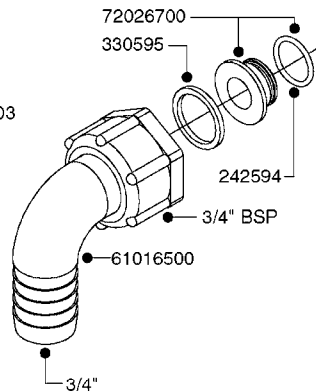

L0040

FITTINGS - NIPPLES & ELBOWS
L0040-HIN, 01:01:16

Page 1

Date 16.03.2016 13:35

parts-n°	order qty	description
10530803	1	FITT.PO.SE 2.00X2.00 45 DEG.
320191	1	FITT.DK ELB 3/8' BSP 45 DEGREE
320482	1	FITT.DK ELB. 1/2" BSP 60 DEG.
320596	1	FITT.DK ELB 3/8'-1/2'BSP 45DEG
320607	1	FITT.DK HN 3/8M X 3/8F BSP LNG
320633	1	FITT.DK HN 3/8"M X 3/8"F BSP
321451	1	FITT.DK ELB.1-1/2 X1-1/4 80DEG
321532	1	FITT.DK REDUC 3/4' X 1/2' BSP
390233	1	FITT.DK REDUC 1-1/2" X 1" BSP