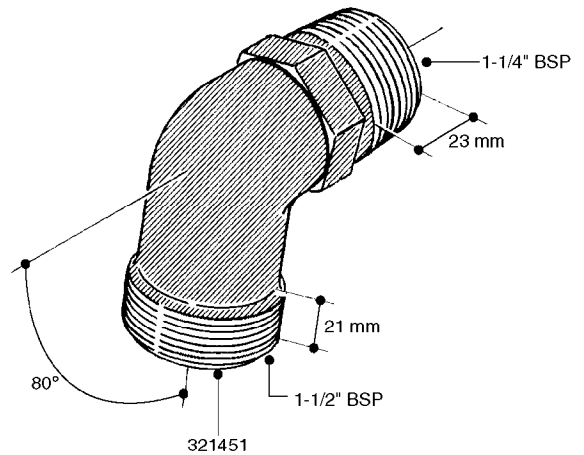

L0030

FITTINGS - HEXAGON NIPPLES
L0030-HIN, 01:01:16

Page 1
Date 16.03.2016 13:35

parts-n°	order qty	description
10015303	1	FITT.PO.HN 1.00X1.00 M1000
10425003	1	FITT.PO.HN 1.25X1.00 MCPHEE
320132	1	FITT.DK HN 1" BSP
320176	1	FITT.DK HN 3/8"X1/2" BSP
320445	1	FITT.DK HN 1/4"X3/8" BSP
320655	1	FITT.DK HN 1/2"-1/2" BSP
320692	1	FITT.DK HN 3/8'BSPX1/4'NPT
320703	1	FITT.DK HN 3/8BSP X1/2 &1/4NPT
320725	1	FITT.DK NIPPLE 3/8"-3/8" BSP
320902	1	FITT.DK HN 3/8'X 1/4' BSP
390232	1	FITT.DK HN 1-1/2' X 1-1/4' BSP
390276	1	FITT.DK HN 1'BSP