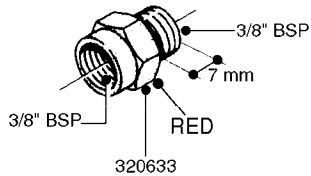

L0030

FITTINGS - HEXAGON NIPPLES
L0030-HIN, 01:01:16

Page 1
Date 16.03.2016 13:35

parts-n°	order qty	description
10015303	1	FITT.PO.HN 1.00X1.00 M1000
10425003	1	FITT.PO.HN 1.25X1.00 MCPHEE
320132	1	FITT.DK HN 1" BSP
320176	1	FITT.DK HN 3/8"X1/2" BSP
320445	1	FITT.DK HN 1/4"X3/8" BSP
320655	1	FITT.DK HN 1/2"-1/2" BSP
320692	1	FITT.DK HN 3/8'BSPX1/4'NPT
320703	1	FITT.DK HN 3/8BSP X1/2 &1/4NPT
320725	1	FITT.DK NIPPLE 3/8"-3/8" BSP
320902	1	FITT.DK HN 3/8'X 1/4' BSP
390232	1	FITT.DK HN 1-1/2' X 1-1/4' BSP
390276	1	FITT.DK HN 1'BSP