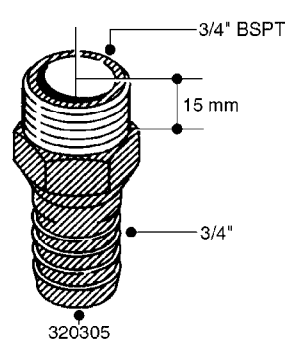

L0040

FITTINGS - NIPPLES & ELBOWS
L0040-HIN, 01:01:16

Page 1

Date 16.03.2016 13:35

parts-n°	order qty	description
10530803	1	FITT.PO.SE 2.00X2.00 45 DEG.
320191	1	FITT.DK ELB 3/8' BSP 45 DEGREE
320482	1	FITT.DK ELB. 1/2" BSP 60 DEG.
320596	1	FITT.DK ELB 3/8'-1/2'BSP 45DEG
320607	1	FITT.DK HN 3/8M X 3/8F BSP LNG
320633	1	FITT.DK HN 3/8"M X 3/8"F BSP
321451	1	FITT.DK ELB.1-1/2 X1-1/4 80DEG
321532	1	FITT.DK REDUC 3/4' X 1/2' BSP
390233	1	FITT.DK REDUC 1-1/2" X 1" BSP