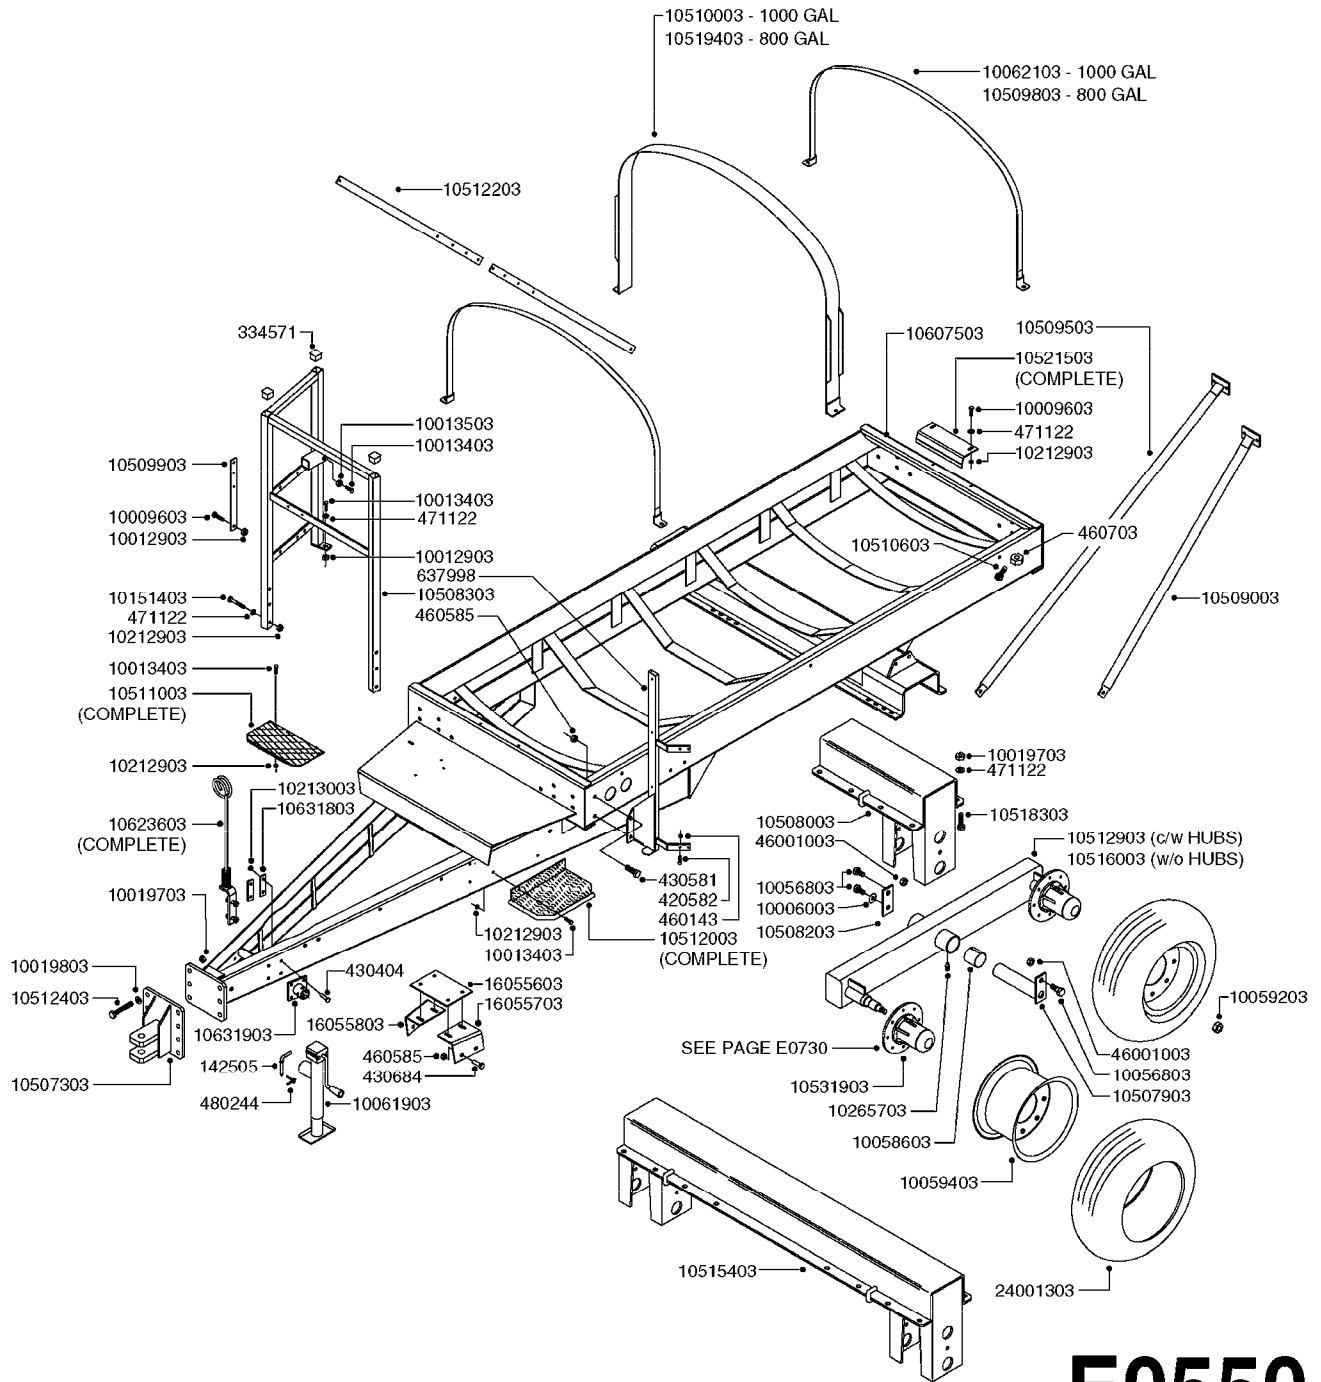

E0540

FRAME-NAV.M TA800/1000 PRE'05
E0540-HIN, 01:01:16

Page 1

Date 16.03.2016 13:35

parts-n°	order qty	description
142505	1	LOCKING PAWL 12 X 70MM
334571	1	TAPON 40x40x2 EMBELLECEDOR
420582	1	BOLT HEX 8.8 DEL M8X20 FT A2
430581	1	BOLT HEX 8.8 DEL M16X40 FT
460143	1	NUT HEX M8 LOCK A2 DIN985
460585	1	NUT HEX M16X2 LOCK
460703	1	NUT HEX M12X1.75 LOCK DIN985
471122	1	WASHER, M10, Ø20/10.5X 2.0, SS
480244	1	PIN SNAP D4.5
637998	1	MANIFOLD BKT. NAVIGATOR
10006003	1	WASHER LOCK 5/8"
10006103	1	WASHER PLATE 5/8
10009603	1	BOLT HEX 3/8 NC GR.2 01.00"
10012903	1	PUMP HYPRO C9016 540 RPM 90023
10013403	1	BOLT HEX 3/8-16X1 1/4 HCS Z5
10013503	1	NUT HEX NC 3/8"
10019703	1	NUT HEX NC FHN 3/4-10 Z 5
10043603	1	BOLT HEX 7/16 NC GR.5 01.25"
10056803	1	BOLT HEX 5/8 NC GR.5 01.50"
10058603	1	GARLOCK 2.5"DU 2.5" TA800/1000
10059203	1	BOLT WHEEL 9/16"x1-1/4"UNF 90D
10059403	1	RIM 15X10 X 8-8-6 +1.062OFFSET
10061903	1	JACK F300/500/575 5000LB
10062103	1	STRAP F. NAV M TNK 1000 110"LG
10151403	1	BOLT HEX 3/8 NC GR.2 02.50"
10212903	1	NUT HEX NC (NYLON LOCK) 3/8"
10213003	1	NUT HEX NC (NYLON LOCK) 7/16"
10248803	1	BOLT HEX 7/16 NC GR.2 02.00"
10258203	1	BOLT HEX 5/8 NC GR.2 02.00"
10265703	1	GREASE ZERK 5MM PRESS FIT
10507303	1	CLEVIS NAV.550/800/1000 GAL.
10507903	1	PIN F.PIVOT NAV800/1000
10508003	1	UPRIGHT W/M 800/1000 TANDEM
10508203	1	FLATBAR TANDEM NAV800/1000
10508303	1	HANDRAIL NAV 800/1000 GAL.
10509003	1	SIDE BRACE NAV8/1000 45-66'EAG
10509503	1	SIDE BRACE NAV8/1000 80-90'EAG
10509803	1	STRAP F.NAV TANK 800 GAL.
10509903	1	FLATBAR F.FILTER
10510003	1	STRAP F.TANK REINFOR.1000 NAV
10510603	1	BOLT F.ANCHOR STRAP
10511003	1	FRONT STEP ASSY.550/800/1000
10512003	1	SIDE STEP ASSY.550/800/1000
10512203	1	FLATBAR SIDE STRAP F.NAV8/1000
10512403	1	BOLT HEX 3/4 NC GR.8 02.25"
10512903	1	TANDEM BEAM ASSY.800/1000
10515403	1	AXLE W/M NAV.TA 800/1000 120"
10516003	1	TANDEM BEAM W/M NAV W/SPINDLE
10518303	1	BOLT HEX 2&3/4 NC GR.8 3.00"
10519403	1	STRAP F.TANK REINFOR.800 NAV
10521503	1	NAV TANK STOP BKT.KIT
10531903	1	HUB ASSY.COMP.F.2-1/8" SPINDLE
10623603	1	CABLE & HOSE HOLDER NAV.
10631803	1	FLATBAR 1/4" x 110MM F.JACK
10631903	1	JACK MOUNT NAV550/1000 W/MOUNT
24001303	1	TIRE 12.5L-15SL 12 PLY
46001003	1	NUT HEX 5/8"-11 NYLOCK