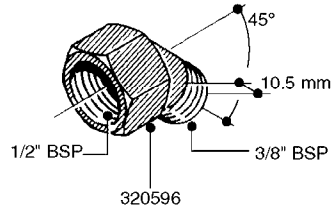

L0030

FITTINGS - HEXAGON NIPPLES
L0030-HIN, 01:01:16

Page 1
Date 16.03.2016 13:35

parts-n°	order qty	description
10015303	1	FITT.PO.HN 1.00X1.00 M1000
10425003	1	FITT.PO.HN 1.25X1.00 MCPHEE
320132	1	FITT.DK HN 1" BSP
320176	1	FITT.DK HN 3/8"X1/2" BSP
320445	1	FITT.DK HN 1/4"X3/8" BSP
320655	1	FITT.DK HN 1/2"-1/2" BSP
320692	1	FITT.DK HN 3/8'BSPX1/4'NPT
320703	1	FITT.DK HN 3/8BSP X1/2 &1/4NPT
320725	1	FITT.DK NIPPLE 3/8"-3/8" BSP
320902	1	FITT.DK HN 3/8'X 1/4' BSP
390232	1	FITT.DK HN 1-1/2' X 1-1/4' BSP
390276	1	FITT.DK HN 1'BSP