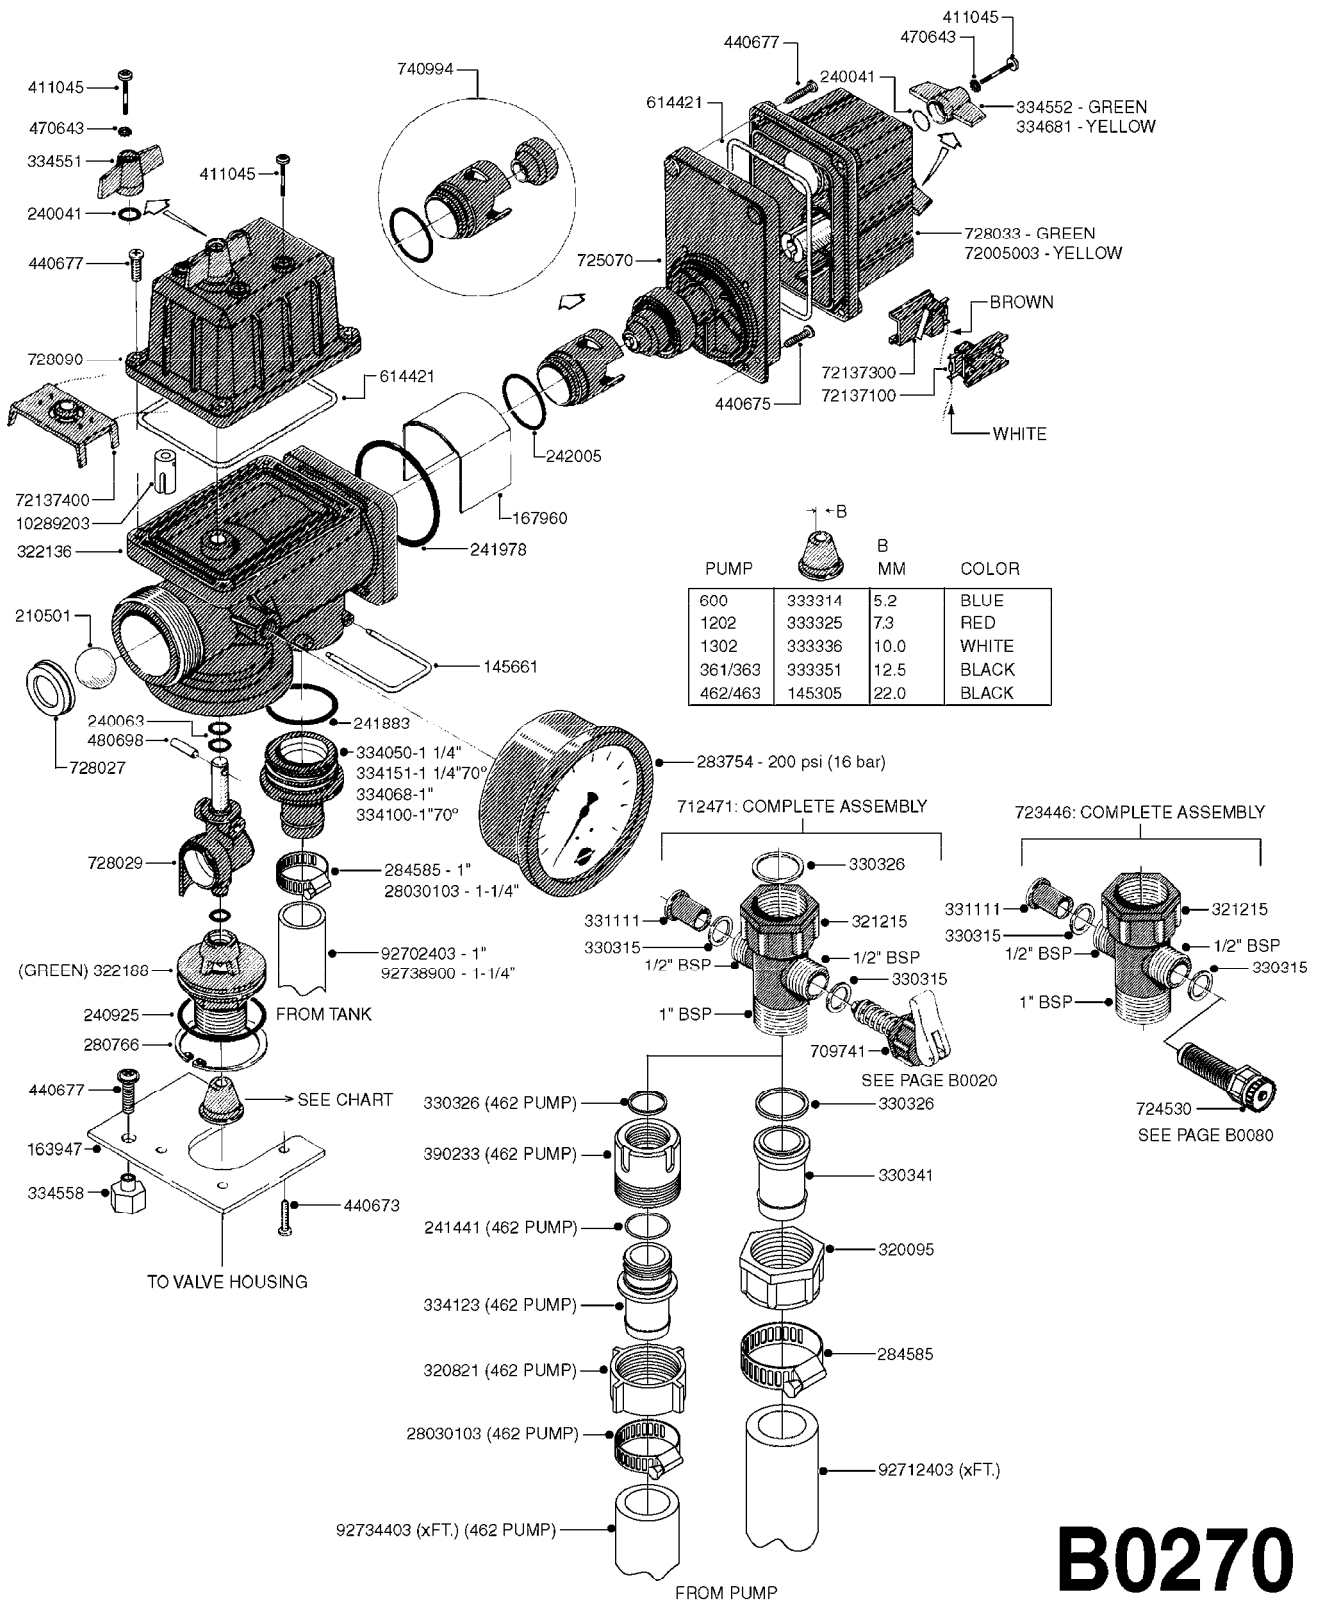

B0270

parts-n°	order qty	description
145305	1	NOZZLE F.OP.UNIT PUMP 462
145661	1	FITT.DK S-61 FORK
163947	1	FITTING FOR BK 180
167960	1	WEAR SHIELD EC CONTROL
210501	1	BALL PLASTIC D25
240041	1	O-RING D15,1/10,3 X 2,4
240063	1	O-RING D14.1/9.3 X 2.4
240925	1	O-RING D49.5X3 NITRIL
241441	1	O-RING D29.3X3
241883	1	O-RING D39.2X3 NITRIL 242020
241978	1	O-RING 64.5X3.0
242005	1	O-RING D32.1X1.6 NITRIL
280766	1	SNAP-RING INNER 55X2 DIN 472
283754	1	GAUGE 2.5'BR REAR PSI200 BAR16
284585	1	CLAMP HOSE GEAR 1" MINI 020
320095	1	FITT.DK NUT 1" BSP
320821	1	FITT.DK NUT 1-1/2" BSP
321215	1	FITT.DK HOUSING F. AGITATION
322136	1	HOUSING F.OPERATING UNIT EC
322188	1	BOTTOM PIECE F.BALL EC
330315	1	O-RING D18.4/D13X.6
330326	1	O-RING D30/D24X2 F.1"NUT
330341	1	FITT.DK HB 1" F. 1" NUT
331111	1	VALVE SEAT FOR 1/2" DISTRIBUT.
333314	1	NOZZ.RESTRICTOR 600 BLUE
333325	1	NOZZ.RESTRICTOR 1202 RED
333336	1	NOZZ.RESTRICTOR 1302 WHITE
333351	1	NOZZ.RESTRICTOR 361 BLACK
334050	1	FITT.DK S-61 STR.1-1/4"
334068	1	FITT.DK S-61 STR.1"
334100	1	FITT.DK S-61 ELB.1" 110 DEG.
334123	1	FITT.DK HB 1-1/4"O-RNG F.1-1/2
334151	1	FITT.DK S-61 ELB.1-1/4"110 DEG
334551	1	GRIP F.MAN.OP.EC ON/OFF GREEN
334552	1	GRIP F.MAN.OP.EC PRES.REG.GREE
334558	1	NUT HEX PLASTIC INSERT
334681	1	GRIP F.MAN.OP.EC PRES.REG.YELL
390233	1	FITT.DK REDUC 1-1/2" X 1" BSP
411045	1	SCREW M4 X 16MM STAINLESS
440673	1	SCREW F.PLASTIC 5X12 SS
440675	1	SCREW F. PLASTIC 5X16 SS
440677	1	SCREW F. PLASTIC 5X20 SS
470643	1	WASHER LOCK
480698	1	PIN M5X16 SLOTTED
614421	1	GASKET F/MOTOR HOUSE-ON/OFF TR
709741	1	VALVE ASSY. 1/2" FLIP LEVER
712471	1	AGITATION VALVE ASSY. ON/OFF
723446	1	AGITATION VALVE ASSY. ADJUST.
724530	1	THUMB WHEEL FOR AGITATION
725070	1	BRKT.PLATE F/PRES. 70068303
728027	1	BUSHING WITH SEAT
728029	1	HOUSING F.BALL MOUNT EC
728033	1	MOTOR UNIT F.PRES.REG.EC GREEN
728090	1	MOTOR UNIT F.ON/OFF EC GREEN
740994	1	PRESS REG.CONE&CYL. STD RATE
10289203	1	COUPLER FOR EC ELEC.CONTROL
28030103	1	CLAMP HOSE GEAR P5/4-S1.5"6724
72005003	1	REGULATOR MOTOR SUBST.
72137100	1	MCROSWCH ASSY F.PRSR REG WHT W
72137300	1	MCROSWCH ASSY F.PRSR REG BRN W
72137400	1	MCROSWCH ASSY F. ON/OFF VLV