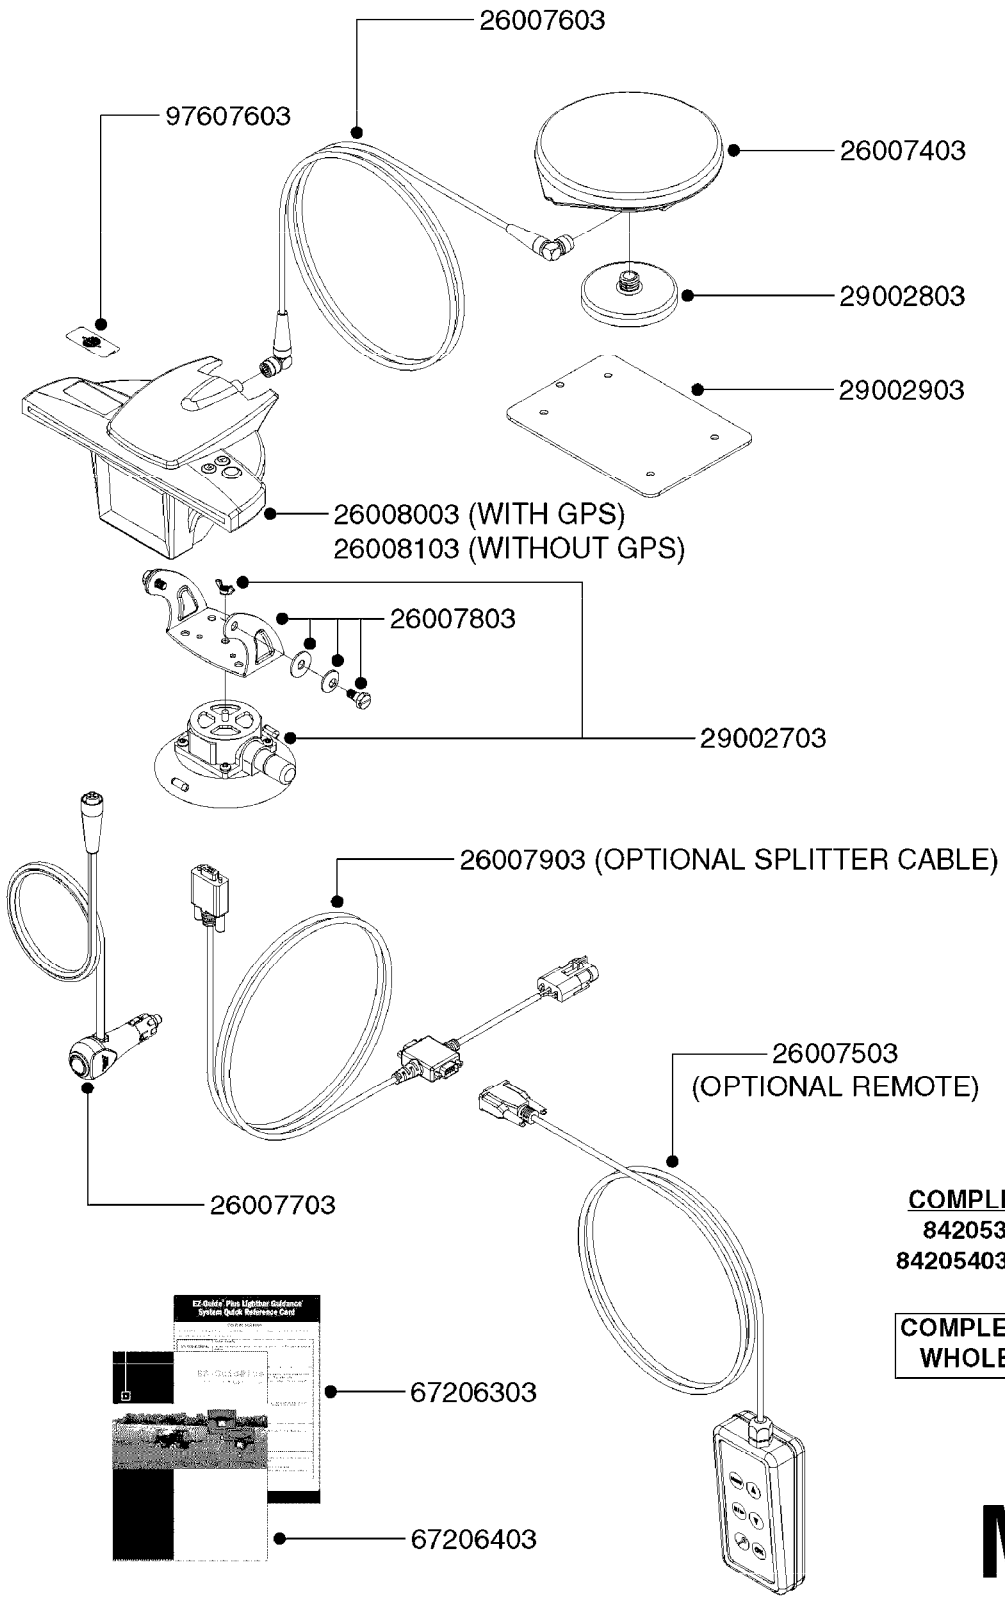

COMPLETE ASSEMBLY:
84205303 (WITH GPS)
84205403 (WITHOUT GPS)

**COMPLETE ASSEMBLIES
WHOLEGOODS ITEMS**

M0040

EZ-GUIDE PLUS LIGHT BAR
M0040-HIN, 01:01:16

Page 1

Date 16.03.2016 13:36

parts-n°	order qty	description
26007403	1	ANTENNA,HURRICANE F. EZGUIDEPL
26007503	1	REMOTE KEYPAD EZ-GUIDE PLUS
26007603	1	CABLE, ANTENNA, EZGUIDEPLUS
26007703	1	CABLE, POWER F. EZGUIDEPLUS
26007803	1	BRACKET KIT F. EZGUIDEPLUS
26007903	1	EZ-Guide 500 External Interfac
26008003	1	LIGHT BAR ASSM WITH GPS
26008103	1	LIGHT BAR ASSM WITHOUT GPS
29002703	1	VACUUM CUP 4 1/2" 1420I
29002803	1	MOUNT, MAG F. ANTENNA
29002903	1	PLATE, F. ANTENNA MOUNT
67206303	1	QUICK REFERENCE CARD EZ-GUIDE+
67206403	1	MANUAL EZ GUIDE PLUS
84205303	1	EZ GUIDE PLUS W GPS, NO LABLE
84205403	1	EZ GUIDE PLUS W/O GPS,NO LABLE
97607603	1	DECAL COMPANY 45MM X 20MM