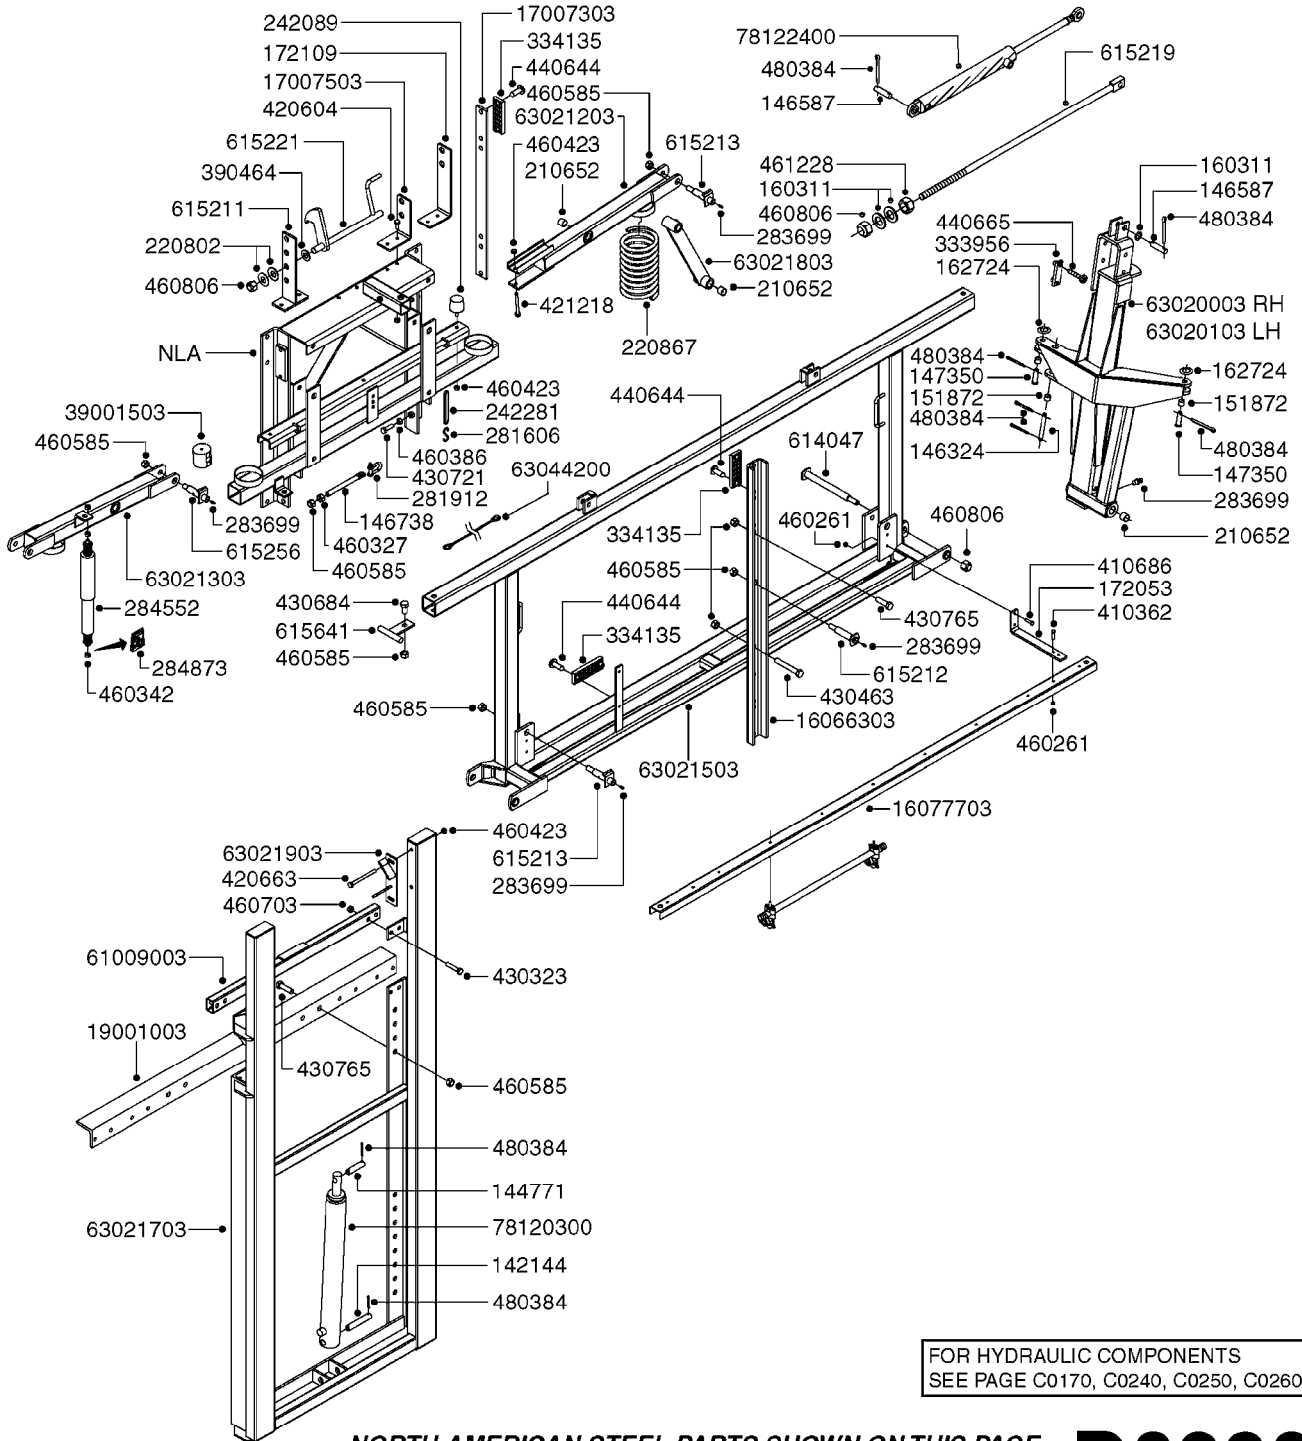

FOR HYDRAULIC COMPONENTS
SEE PAGE C0170, C0240, C0250, C0260

**NORTH AMERICAN STEEL PARTS SHOWN ON THIS PAGE
FOR DENMARK STEEL PARTS, SEE PAGE D0280**

D0290

BOOM EAG H-FRAME/CENTER 45-66'
D0290-HIN, 01:01:16

Page 1
Date 16.03.2016 13:34

parts-n°	order qty	description
142144	1	PIN 20 X 115MM
144771	1	PIN D19.8 X 80
146324	1	SHAFT D16.8 L102/2 X 5
146587	1	PIN D16.8 X 65
146738	1	PIN FOR CENTER CABLE EAGLE
147350	1	PIN D16.8 L60MM
151872	1	BUSHING D22.0/18.0 10MM
160311	1	WASHER D30/D20.4X2
162724	1	WASHER D25/D18.1X1
172053	1	NOZZLE TRACK HOLDER
172109	1	HOOKMOUNT LONG EAGLE
210652	1	BUSHING TEFLON D25/D22X20
220802	1	BELLVILLE WASHER D50/D22.4X2
220867	1	SPRING 134/14/320 EAGLE 60/66'
242089	1	RUBBER STOP D50X40 M10
242281	1	RUBBER BAND OVAL 180MM
281606	1	S-HOOK GALVANIZED
281912	1	GRILLETE M-10 INOX.480 KG
283699	1	GREASE NIPPLE M6X1
284552	1	SHOCK ABSORBER F.EAGLE BOOM
284873	1	KIT F.SHOCK ABSORBER HDW.EAG.
333956	1	SLIDE SHOE 91X25X10
334135	1	SLIDE SHOE 140X45X15
390464	1	WASHER NYLON 40/21/3
410362	1	BOLT HEX 8.8 SS M6X20 FT
410686	1	BOLT HEX 8.8 DEL M6X30
420604	1	BOLT HEX 8.8 DEL M10X25 FT DIN933
420663	1	BOLT HEX 8.8 DEL M10X120 DIN931
421218	1	BOLT HEX 8.8 DEL M10X90
430323	1	BOLT HEX 8.8 DEL M12X60
430463	1	BOLT HEX 8.8 DEL M16X110
430684	1	BOLT HEX 8.8 DEL M16X30 FT
430721	1	BOLT HEX 8.8 DEL M12X40 FT
430765	1	BOLT HEX 8.8 DEL M16X55
440644	1	SCREW NO.10 5/8"
440665	1	SCREW M4.2X16 STAINLESS
460261	1	NUT HEX M6X1 LOCK A2 DIN985
460327	1	NUT HEX M16X2
460342	1	NUT HEX M10 DEL DIN934
460386	1	NUT HEX M12X1.75
460423	1	NUT HEX M10X1.5 LOCK
460585	1	NUT HEX M16X2 LOCK
460703	1	NUT HEX M12X1.75 LOCK DIN985
460806	1	NUT HEX M20X2.5 LOCK
461228	1	NUT HEX M20
480384	1	PIN COTTER 3/16 x 1-1/2"
614047	1	PIN D22 X 243 HINGE EAGLE
615211	1	HOOKMOUNT WELDMENT EAGLE
615212	1	PIN D22 X 84 LUBED F.EAGLE
615213	1	PIN D22 X 70 LUBED F.EAGLE
615219	1	TILT CYL.REPLACEMENT EAGLE
615221	1	HOOK WELDMENT EAGLE
615256	1	PIN 22 X 70 SHORT THREA. EAGLE
615641	1	SAFETY BAR F.WNG TLT 45-66'
16066303	1	U-CHANNEL F. CENTER SPB
16077703	1	CENTER TRACK SPB
17007303	1	SPACER SPB H-FRAME CENTER
17007503	1	TRANSPORT HOOK MOUNT. SPB
19001003	1	CROSS BAR H-FRAME SPB 194238
39001503	1	TRAPEZE JOINER BLOCK SPB/C NA
61009003	1	TRANS.HOOK CROSS BAR SPB N/A