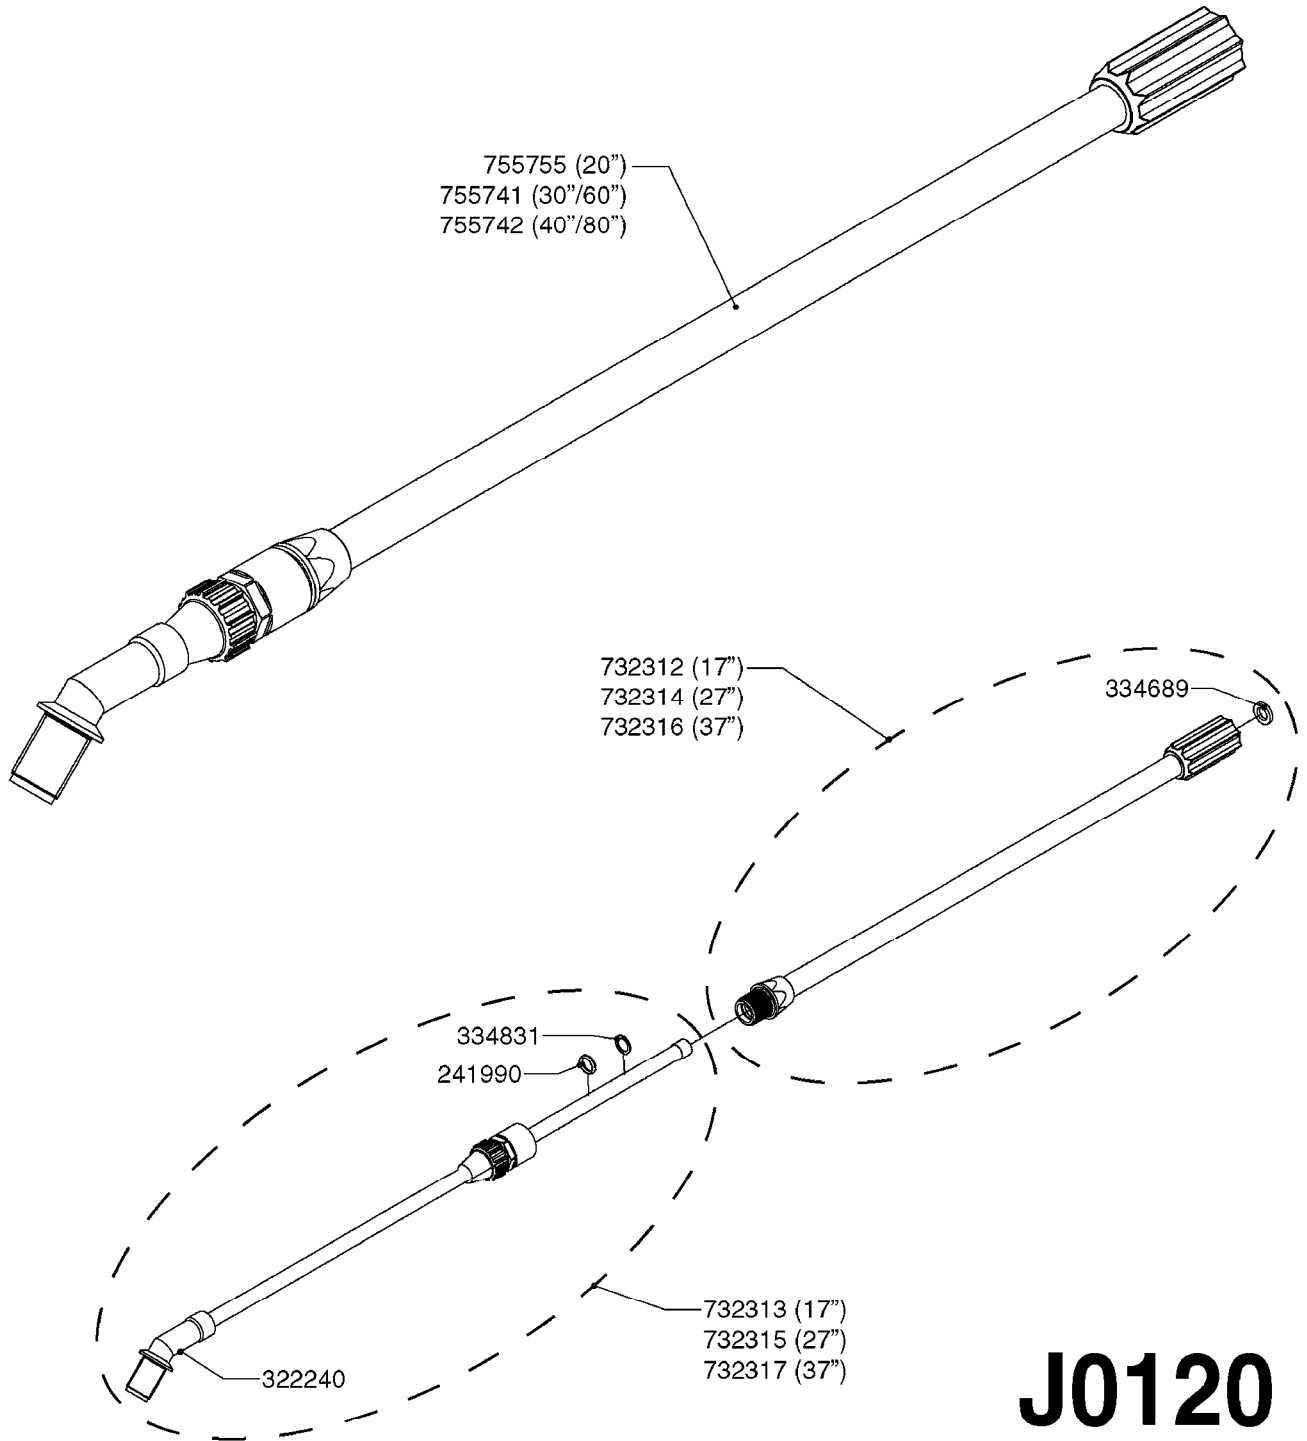

741721

741647

J0090

SPRY SHIELDS F.HND-HLD SPRY 01
J0090-HIN, 01:01:16

Page 1
Date 06.11.2017 10:47

parts-n°	order qty	description
147282	1	CP3 LOCK NUT
241974	1	O-RING D7.1 X 1.6
322049	1	FITT.DK SOCKET F.3/8 UNION NUT
322101	1	INSERT UNION F.SPRAY SHIELD
322343	1	NOZZLE CAP M18 X 1.5 - 1999
333897	1	SPRAY SHIELD FOR CONE JET
334082	1	SNAP-FIT NOZZ.HOLD.CONE BLACK
334893	1	SPRAY SHIELD 15" W/O HRDWE.
370031	1	NOZZLE CONE JET 1553-12
370167	1	NOZZLE SWIRL 1554-1.3 WHITE
371709	1	NOZZLE ISO F-03-110 BLUE
725042	1	SCREEN 80 MESH W.GASKET, RED
725043	1	SCREEN 50 MESH W.GASKET,BLUE
741647	1	SPRAY SHIELD F.FAN NOZZLE
741721	1	SPRAY SHIELD CP F.CONE NOZZLE

*(CUT TO LENGTH)

J0110

SPRAY BOOM 2,3,4 NOZZLES '01
J0110-HIN, 01:01:16

Page 1

Date 06.11.2017 10:47

parts-n°	order qty	description
284972	1	LANCE TUBE D10 - 490MM
322278	1	ELBOW
322282	1	OUTLET TEE
322287	1	CROSS
322343	1	NOZZLE CAP M18 X 1.5 - 1999
334727	1	GROMMET
334729	1	TEE PIECE
371708	1	NOZZLE ISO F-02-110 YELLOW
725043	1	SCREEN 50 MESH W.GASKET,BLUE
750642	1	SYNTAL ISO F-02-80 TIP YLW 12
755746	1	BOOM 2 NOZZLE F.BACKPACK SPRYS
755747	1	BOOM 3 NOZZLE F.BACKPACK SPRYS
755748	1	BOOM 4 NOZZLE F.BACKPACK SPRYS

TELESCOPIC SPRAY WAND
J0120-HIN, 01:01:16

Page 0

Date 06.11.2017 10:47

J0120

TELESCOPIC SPRAY WAND
J0120-HIN, 01:01:16

Page 1
Date 06.11.2017 10:47

parts-n°	order qty	description
241990	1	O-RING D9.3 X 2.4 VITON
322240	1	LANCE-END 45 DEG.
334689	1	GASKET Ø15.8/9.5X2.4 HYTREL
334831	1	DISC Ø 14.7/ 10.2X 1.0
732312	1	LANCE TUBE D15/D12 ASSM. L=430
732313	1	LANCE TUBE D10/D6 ASSM. L=490
732314	1	LANCE TUBE D15/D12 ASSM. L=690
732315	1	LANCE TUBE D10/D6 ASSM. L=750
732316	1	LANCE TUBE D15/D12 ASSM. L=940
732317	1	LANCE TUBE D10/D6 ASSM. L=1000
755741	1	LANCE TELESCOPING 29"-59"
755742	1	LANCE TELESCOPING 39"-79"
755755	1	LANCE TELESCOPING 20"-40"