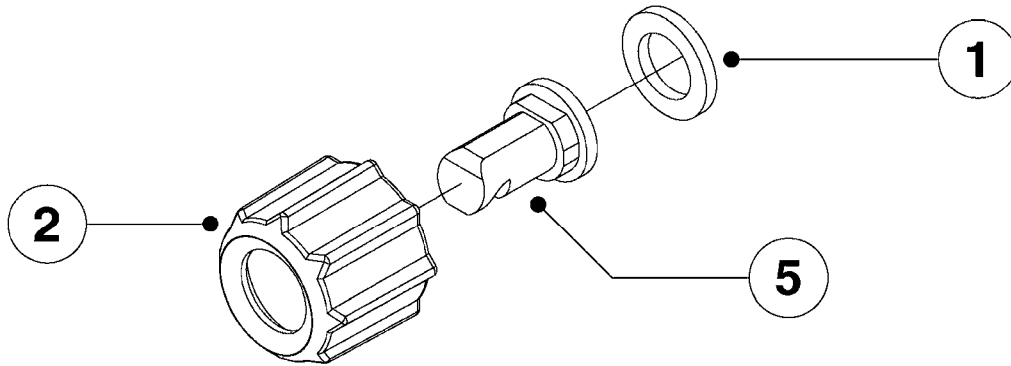

main group	page-n°	date	description
Booms, Nozzle Bodies & Tubes	D1070-HIN	01:01:16	NOZZLES - HANDHELD SPRAYERS
Hand-operated Sprayers	J0040-HIN	01:01:16	BACKPACK SPRAYER BP 15/20
	J0070-HIN	09:06:16	TRIGGER VALVE ASSEMBLY '00
	J0090-HIN	01:01:16	SPRY SHIELDS F.HND-HLD SPRY 01
	J0110-HIN	01:01:16	SPRAY BOOM 2,3,4 NOZZLES '01
	J0120-HIN	01:01:16	TELESCOPIC SPRAY WAND

D1070

NOZZLES - HANDHELD SPRAYERS
D1070-HIN, 01:01:16

Page 1

Date 06.11.2017 10:47

Pos.	parts-n°	order qty	description
1	242370	1	BACKING WASHER
2	322343	1	NOZZLE CAP M18 X 1.5 - 1999
3	371682	1	HOLLOW CONE SPRAY TIP, RED
3	371694	1	HOLLOW CONE SPRAY TIP, YELLOW
3	371695	1	HOLLOW CONE SPRAY TIP, BROWN
3	371696	1	HOLLOW CONE SPRAY TIP, GREY
4	371706	1	NOZZLE ISO F-01-110 ORANGE
4	371707	1	NOZZLE ISO F-015-110 GREEN
4	371708	1	NOZZLE ISO F-02-110 YELLOW
4	371709	1	NOZZLE ISO F-03-110 BLUE
4	371710	1	NOZZLE ISO F-04-110 RED
4	371711	1	NOZZLE ISO F-05-110 BROWN
4	371712	1	NOZZLE ISO F-06-110 GREY
4	371713	1	NOZZLE ISO F-08-110 WHITE
4	371857	1	NOZZLE FAN JET 02E80 YELLOW
4	371946	1	NOZZLE ISO F-025-110 LILAC
4	371963	1	NOZZLE ISO F-075-110 PINK
4	371966	1	NOZZLE ISO F-10-110 LT BLUE
5	372020	1	NOZZLE REFLEX YELLOW AN 0.6
5	372021	1	NOZZLE REFLEX GREEN AN 1.2
5	372022	1	REFL.NOZZLE AN 1.8 BLUE
5	372023	1	NOZZLE FLOOD AN 2.4 RED
6	755835	1	ADJUSTABLE NOZZLE

*(CUT TO LENGTH)

J0110

SPRAY BOOM 2,3,4 NOZZLES '01
J0110-HIN, 01:01:16

Page 1

Date 06.11.2017 10:47

parts-n°	order qty	description
284972	1	LANCE TUBE D10 - 490MM
322278	1	ELBOW
322282	1	OUTLET TEE
322287	1	CROSS
322343	1	NOZZLE CAP M18 X 1.5 - 1999
334727	1	GROMMET
334729	1	TEE PIECE
371708	1	NOZZLE ISO F-02-110 YELLOW
725043	1	SCREEN 50 MESH W.GASKET,BLUE
750642	1	SYNTAL ISO F-02-80 TIP YLW 12
755746	1	BOOM 2 NOZZLE F.BACKPACK SPRYS
755747	1	BOOM 3 NOZZLE F.BACKPACK SPRYS
755748	1	BOOM 4 NOZZLE F.BACKPACK SPRYS