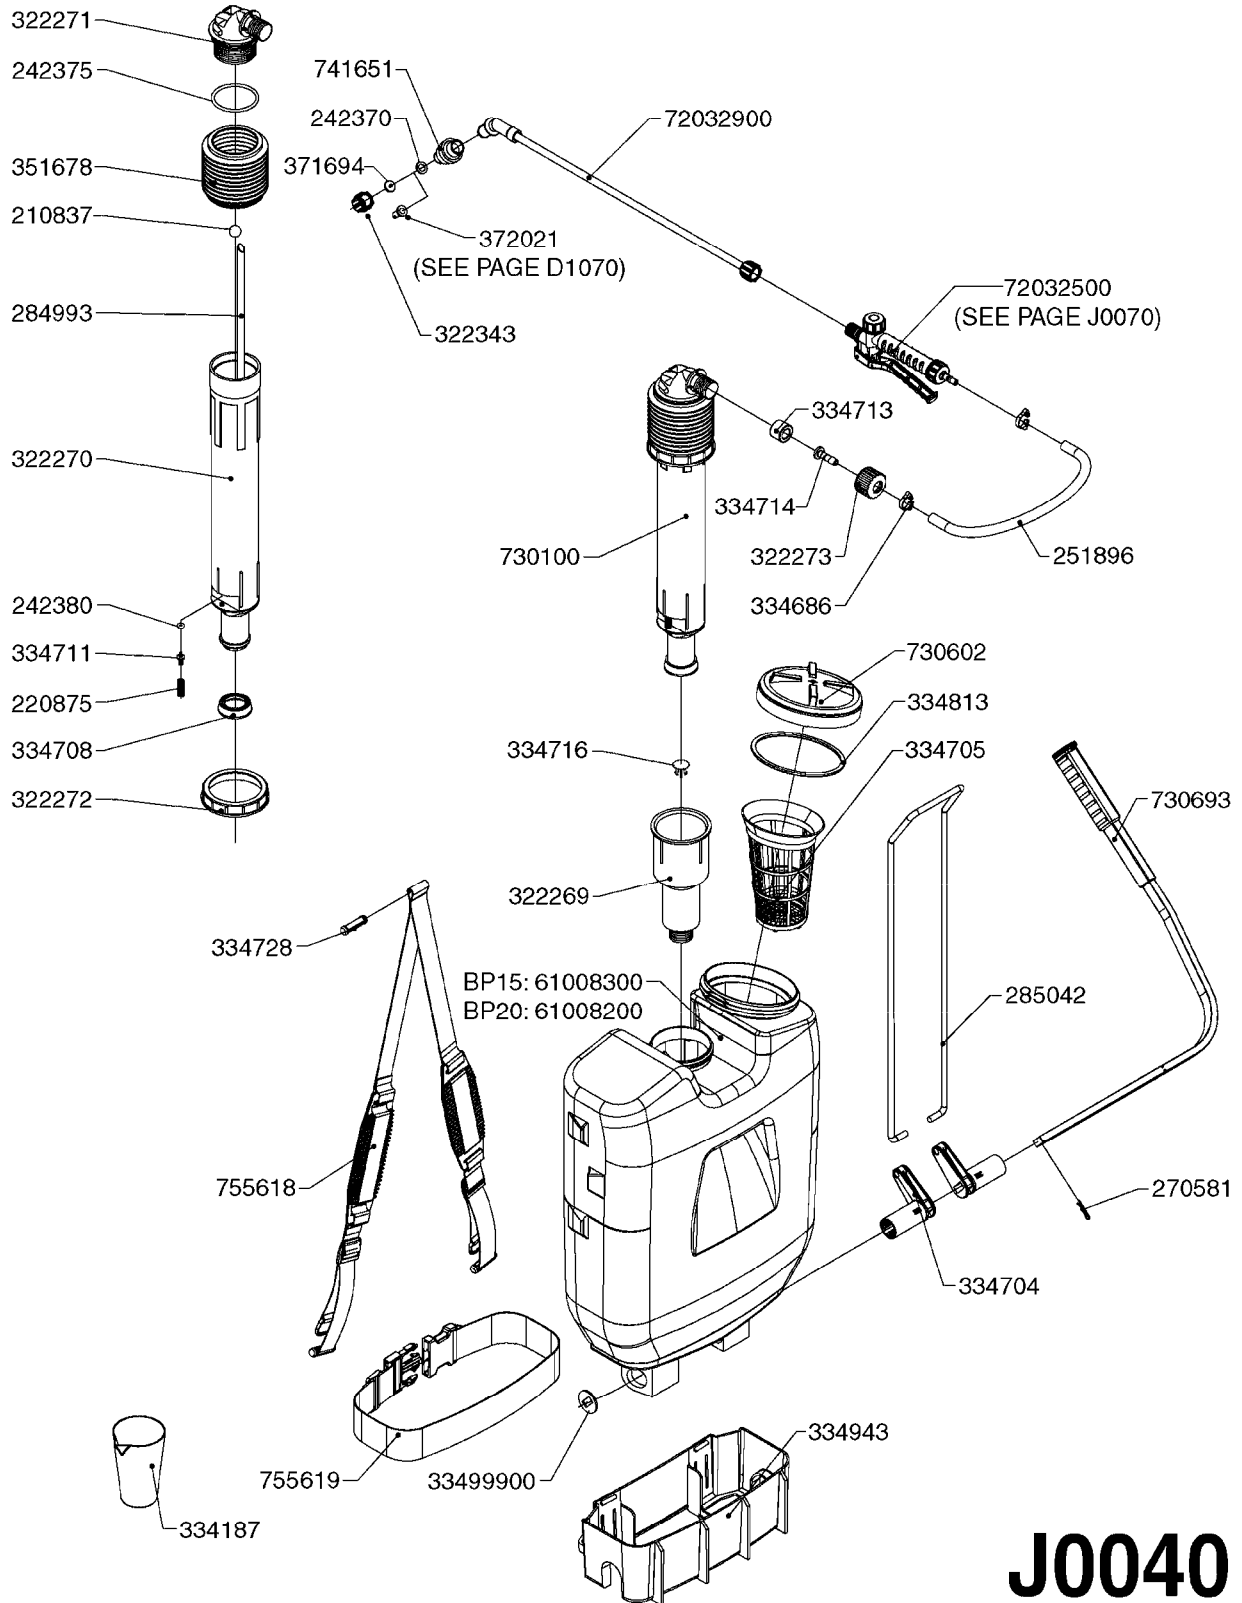

D1070

NOZZLES - HANDHELD SPRAYERS
D1070-HIN, 01:01:16

Page 1

Date 06.11.2017 10:47

Pos.	parts-n°	order qty	description
1	242370	1	BACKING WASHER
2	322343	1	NOZZLE CAP M18 X 1.5 - 1999
3	371682	1	HOLLOW CONE SPRAY TIP, RED
3	371694	1	HOLLOW CONE SPRAY TIP, YELLOW
3	371695	1	HOLLOW CONE SPRAY TIP, BROWN
3	371696	1	HOLLOW CONE SPRAY TIP, GREY
4	371706	1	NOZZLE ISO F-01-110 ORANGE
4	371707	1	NOZZLE ISO F-015-110 GREEN
4	371708	1	NOZZLE ISO F-02-110 YELLOW
4	371709	1	NOZZLE ISO F-03-110 BLUE
4	371710	1	NOZZLE ISO F-04-110 RED
4	371711	1	NOZZLE ISO F-05-110 BROWN
4	371712	1	NOZZLE ISO F-06-110 GREY
4	371713	1	NOZZLE ISO F-08-110 WHITE
4	371857	1	NOZZLE FAN JET 02E80 YELLOW
4	371946	1	NOZZLE ISO F-025-110 LILAC
4	371963	1	NOZZLE ISO F-075-110 PINK
4	371966	1	NOZZLE ISO F-10-110 LT BLUE
5	372020	1	NOZZLE REFLEX YELLOW AN 0.6
5	372021	1	NOZZLE REFLEX GREEN AN 1.2
5	372022	1	REFL.NOZZLE AN 1.8 BLUE
5	372023	1	NOZZLE FLOOD AN 2.4 RED
6	755835	1	ADJUSTABLE NOZZLE

J0070

TRIGGER VALVE ASSEMBLY '00
J0070-HIN, 09:06:16

Page 1
Date 06.11.2017 10:47

parts-n°	order qty	description
285122	1	WIRE CLIP FOR TRIGGER LEVER
322279	1	TRIGGER CAP
322342	1	VALVE CASING FOR LANCE
334724	1	TRIGGER VALVE LEVER
334725	1	PLASTIC PIN
334731	1	FILTER W/HOSE BARB
755735	1	SERVICE PARTS PACK BP15/20
755736	1	TRIGGER VALVE PACK see72032500
32242500	1	NUT FOR LANCE GREY
72032500	1	PLAST.TRIGGER UNIT