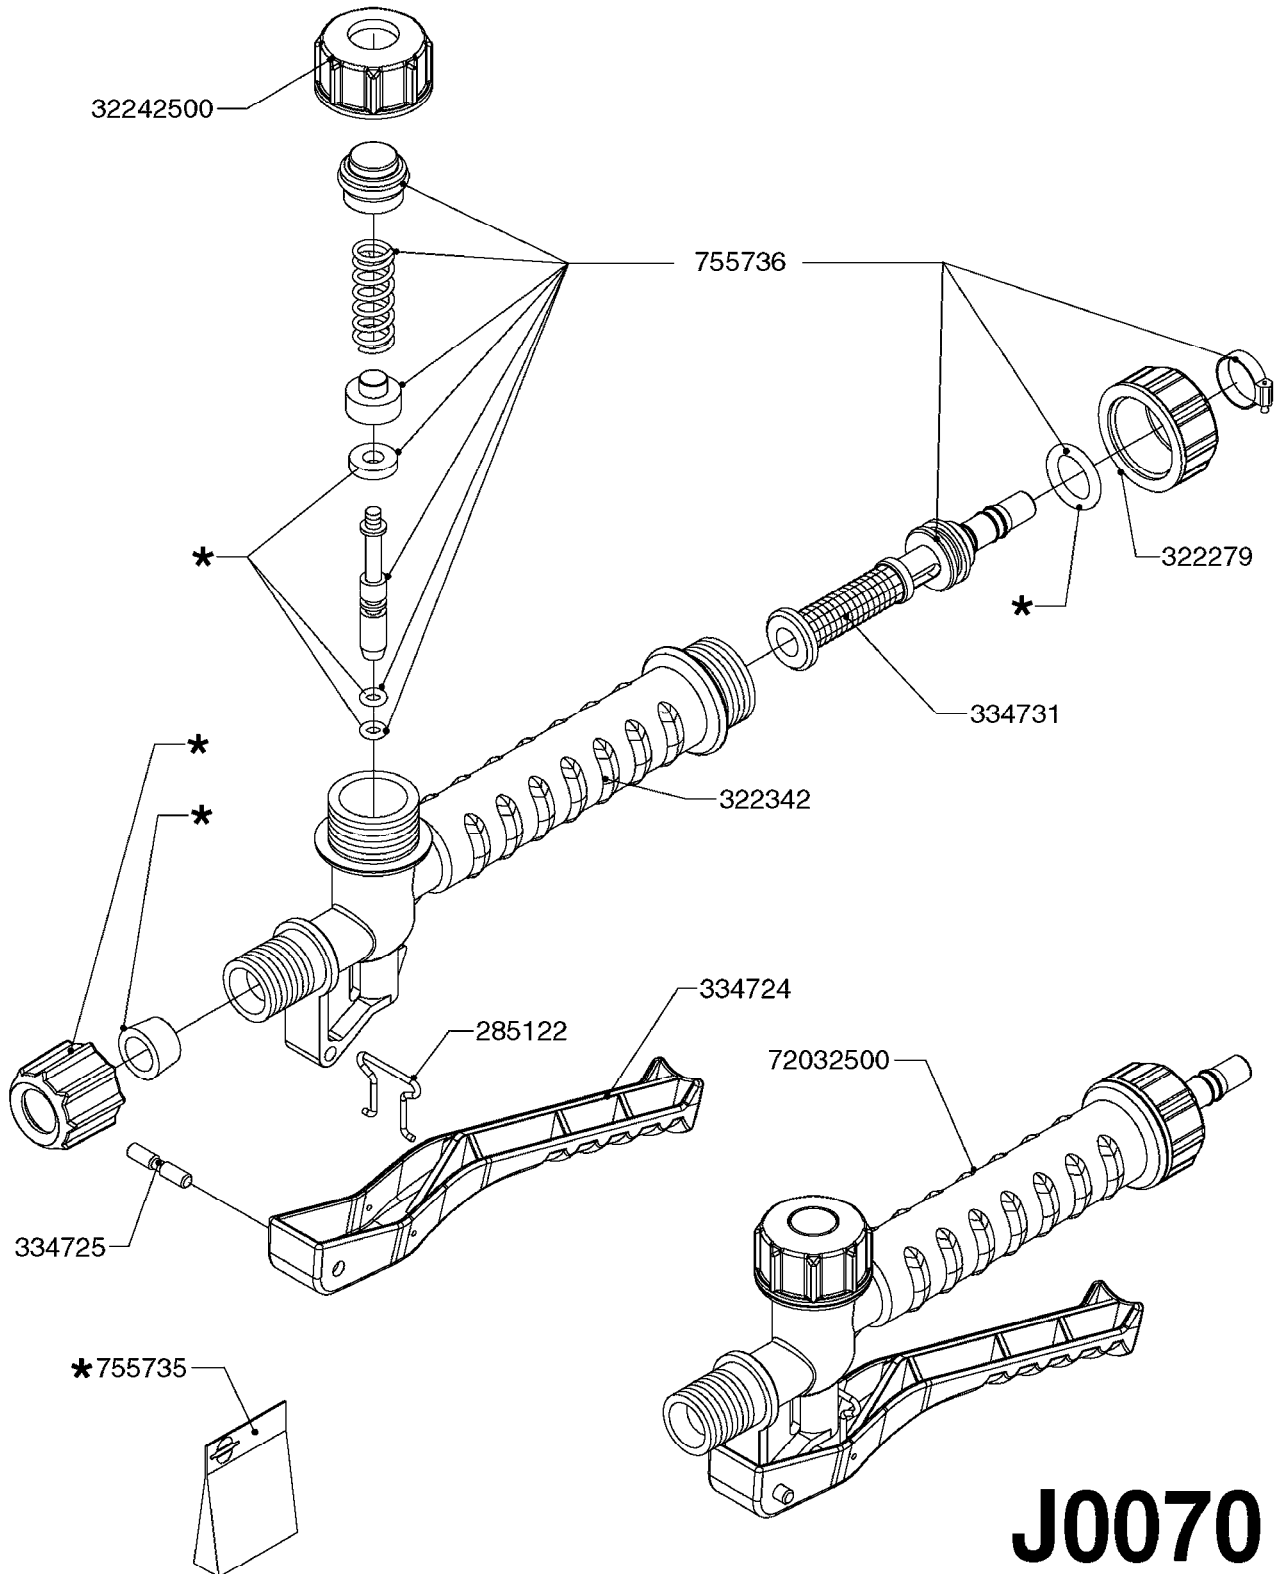

D1070

NOZZLES - HANDHELD SPRAYERS
D1070-HIN, 01:01:16

Page 1

Date 06.11.2017 10:47

Pos.	parts-n°	order qty	description
1	242370	1	BACKING WASHER
2	322343	1	NOZZLE CAP M18 X 1.5 - 1999
3	371682	1	HOLLOW CONE SPRAY TIP, RED
3	371694	1	HOLLOW CONE SPRAY TIP, YELLOW
3	371695	1	HOLLOW CONE SPRAY TIP, BROWN
3	371696	1	HOLLOW CONE SPRAY TIP, GREY
4	371706	1	NOZZLE ISO F-01-110 ORANGE
4	371707	1	NOZZLE ISO F-015-110 GREEN
4	371708	1	NOZZLE ISO F-02-110 YELLOW
4	371709	1	NOZZLE ISO F-03-110 BLUE
4	371710	1	NOZZLE ISO F-04-110 RED
4	371711	1	NOZZLE ISO F-05-110 BROWN
4	371712	1	NOZZLE ISO F-06-110 GREY
4	371713	1	NOZZLE ISO F-08-110 WHITE
4	371857	1	NOZZLE FAN JET 02E80 YELLOW
4	371946	1	NOZZLE ISO F-025-110 LILAC
4	371963	1	NOZZLE ISO F-075-110 PINK
4	371966	1	NOZZLE ISO F-10-110 LT BLUE
5	372020	1	NOZZLE REFLEX YELLOW AN 0.6
5	372021	1	NOZZLE REFLEX GREEN AN 1.2
5	372022	1	REFL.NOZZLE AN 1.8 BLUE
5	372023	1	NOZZLE FLOOD AN 2.4 RED
6	755835	1	ADJUSTABLE NOZZLE

J0070

TRIGGER VALVE ASSEMBLY '00
J0070-HIN, 09:06:16

Page 1
Date 06.11.2017 10:47

parts-n°	order qty	description
285122	1	WIRE CLIP FOR TRIGGER LEVER
322279	1	TRIGGER CAP
322342	1	VALVE CASING FOR LANCE
334724	1	TRIGGER VALVE LEVER
334725	1	PLASTIC PIN
334731	1	FILTER W/HOSE BARB
755735	1	SERVICE PARTS PACK BP15/20
755736	1	TRIGGER VALVE PACK see72032500
32242500	1	NUT FOR LANCE GREY
72032500	1	PLAST.TRIGGER UNIT

*(CUT TO LENGTH)

J0110

SPRAY BOOM 2,3,4 NOZZLES '01
J0110-HIN, 01:01:16

Page 1

Date 06.11.2017 10:47

parts-n°	order qty	description
284972	1	LANCE TUBE D10 - 490MM
322278	1	ELBOW
322282	1	OUTLET TEE
322287	1	CROSS
322343	1	NOZZLE CAP M18 X 1.5 - 1999
334727	1	GROMMET
334729	1	TEE PIECE
371708	1	NOZZLE ISO F-02-110 YELLOW
725043	1	SCREEN 50 MESH W.GASKET,BLUE
750642	1	SYNTAL ISO F-02-80 TIP YLW 12
755746	1	BOOM 2 NOZZLE F.BACKPACK SPRYS
755747	1	BOOM 3 NOZZLE F.BACKPACK SPRYS
755748	1	BOOM 4 NOZZLE F.BACKPACK SPRYS