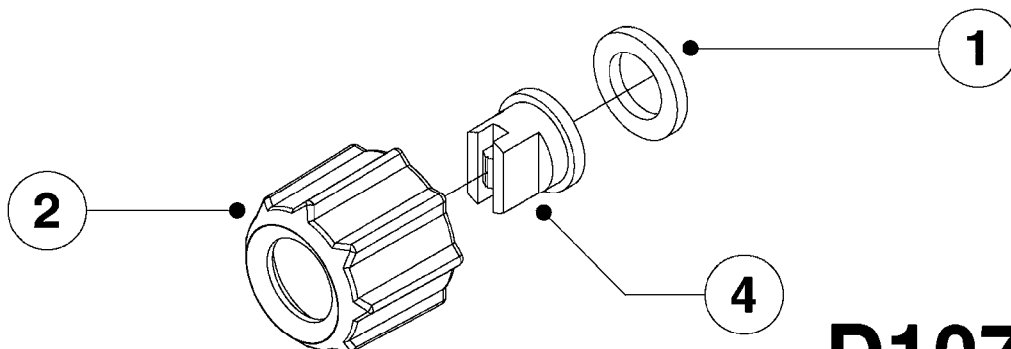

main group	page-n°	date	description
Booms, Nozzle Bodies & Tubes	D1070-HIN	01:01:16	NOZZLES - HANDHELD SPRAYERS
Hand-operated Sprayers	J0040-HIN	01:01:16	BACKPACK SPRAYER BP 15/20
	J0070-HIN	09:06:16	TRIGGER VALVE ASSEMBLY '00
	J0090-HIN	01:01:16	SPRY SHIELDS F.HND-HLD SPRY 01
	J0110-HIN	01:01:16	SPRAY BOOM 2,3,4 NOZZLES '01
	J0120-HIN	01:01:16	TELESCOPIC SPRAY WAND

D1070

NOZZLES - HANDHELD SPRAYERS
D1070-HIN, 01:01:16

Page 1

Date 06.11.2017 10:47

Pos.	parts-n°	order qty	description
1	242370	1	BACKING WASHER
2	322343	1	NOZZLE CAP M18 X 1.5 - 1999
3	371682	1	HOLLOW CONE SPRAY TIP, RED
3	371694	1	HOLLOW CONE SPRAY TIP, YELLOW
3	371695	1	HOLLOW CONE SPRAY TIP, BROWN
3	371696	1	HOLLOW CONE SPRAY TIP, GREY
4	371706	1	NOZZLE ISO F-01-110 ORANGE
4	371707	1	NOZZLE ISO F-015-110 GREEN
4	371708	1	NOZZLE ISO F-02-110 YELLOW
4	371709	1	NOZZLE ISO F-03-110 BLUE
4	371710	1	NOZZLE ISO F-04-110 RED
4	371711	1	NOZZLE ISO F-05-110 BROWN
4	371712	1	NOZZLE ISO F-06-110 GREY
4	371713	1	NOZZLE ISO F-08-110 WHITE
4	371857	1	NOZZLE FAN JET 02E80 YELLOW
4	371946	1	NOZZLE ISO F-025-110 LILAC
4	371963	1	NOZZLE ISO F-075-110 PINK
4	371966	1	NOZZLE ISO F-10-110 LT BLUE
5	372020	1	NOZZLE REFLEX YELLOW AN 0.6
5	372021	1	NOZZLE REFLEX GREEN AN 1.2
5	372022	1	REFL.NOZZLE AN 1.8 BLUE
5	372023	1	NOZZLE FLOOD AN 2.4 RED
6	755835	1	ADJUSTABLE NOZZLE

*(CUT TO LENGTH)

J0110

SPRAY BOOM 2,3,4 NOZZLES '01
J0110-HIN, 01:01:16

Page 1

Date 06.11.2017 10:47

parts-n°	order qty	description
284972	1	LANCE TUBE D10 - 490MM
322278	1	ELBOW
322282	1	OUTLET TEE
322287	1	CROSS
322343	1	NOZZLE CAP M18 X 1.5 - 1999
334727	1	GROMMET
334729	1	TEE PIECE
371708	1	NOZZLE ISO F-02-110 YELLOW
725043	1	SCREEN 50 MESH W.GASKET,BLUE
750642	1	SYNTAL ISO F-02-80 TIP YLW 12
755746	1	BOOM 2 NOZZLE F.BACKPACK SPRYS
755747	1	BOOM 3 NOZZLE F.BACKPACK SPRYS
755748	1	BOOM 4 NOZZLE F.BACKPACK SPRYS