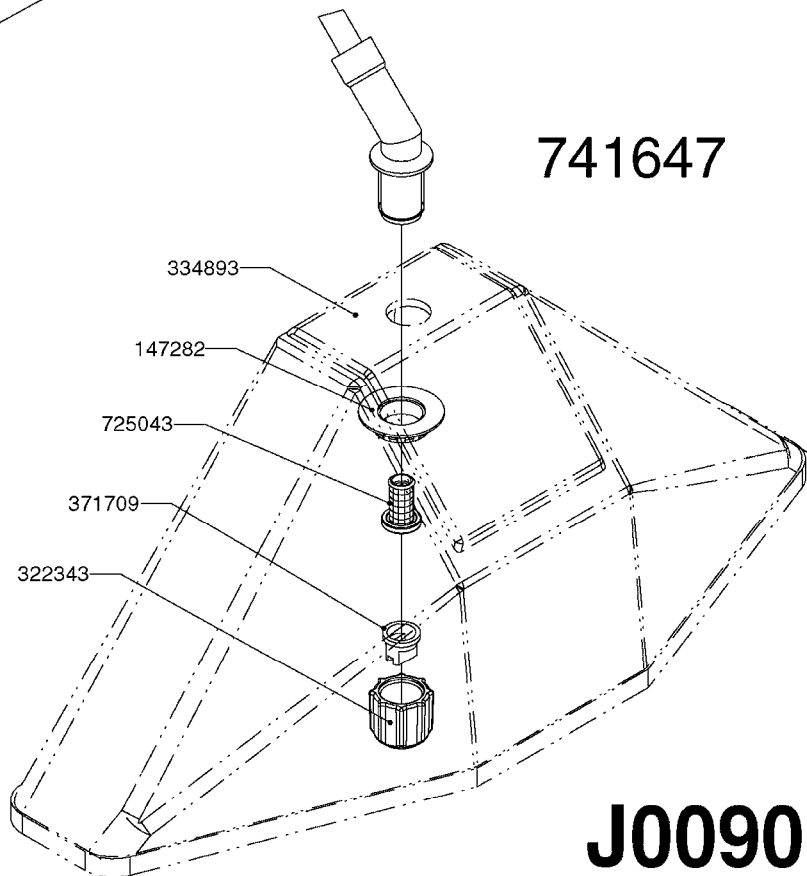

J0070

TRIGGER VALVE ASSEMBLY '00
J0070-HIN, 09:06:16

Page 1
Date 06.11.2017 10:47

parts-n°	order qty	description
285122	1	WIRE CLIP FOR TRIGGER LEVER
322279	1	TRIGGER CAP
322342	1	VALVE CASING FOR LANCE
334724	1	TRIGGER VALVE LEVER
334725	1	PLASTIC PIN
334731	1	FILTER W/HOSE BARB
755735	1	SERVICE PARTS PACK BP15/20
755736	1	TRIGGER VALVE PACK see72032500
32242500	1	NUT FOR LANCE GREY
72032500	1	PLAST.TRIGGER UNIT

741721

741647

J0090

SPRY SHIELDS F.HND-HLD SPRY 01
J0090-HIN, 01:01:16

Page 1
Date 06.11.2017 10:47

parts-n°	order qty	description
147282	1	CP3 LOCK NUT
241974	1	O-RING D7.1 X 1.6
322049	1	FITT.DK SOCKET F.3/8 UNION NUT
322101	1	INSERT UNION F.SPRAY SHIELD
322343	1	NOZZLE CAP M18 X 1.5 - 1999
333897	1	SPRAY SHIELD FOR CONE JET
334082	1	SNAP-FIT NOZZ.HOLD.CONE BLACK
334893	1	SPRAY SHIELD 15" W/O HRDWE.
370031	1	NOZZLE CONE JET 1553-12
370167	1	NOZZLE SWIRL 1554-1.3 WHITE
371709	1	NOZZLE ISO F-03-110 BLUE
725042	1	SCREEN 80 MESH W.GASKET, RED
725043	1	SCREEN 50 MESH W.GASKET,BLUE
741647	1	SPRAY SHIELD F.FAN NOZZLE
741721	1	SPRAY SHIELD CP F.CONE NOZZLE

*(CUT TO LENGTH)

J0110

SPRAY BOOM 2,3,4 NOZZLES '01
J0110-HIN, 01:01:16

Page 1

Date 06.11.2017 10:47

parts-n°	order qty	description
284972	1	LANCE TUBE D10 - 490MM
322278	1	ELBOW
322282	1	OUTLET TEE
322287	1	CROSS
322343	1	NOZZLE CAP M18 X 1.5 - 1999
334727	1	GROMMET
334729	1	TEE PIECE
371708	1	NOZZLE ISO F-02-110 YELLOW
725043	1	SCREEN 50 MESH W.GASKET,BLUE
750642	1	SYNTAL ISO F-02-80 TIP YLW 12
755746	1	BOOM 2 NOZZLE F.BACKPACK SPRYS
755747	1	BOOM 3 NOZZLE F.BACKPACK SPRYS
755748	1	BOOM 4 NOZZLE F.BACKPACK SPRYS