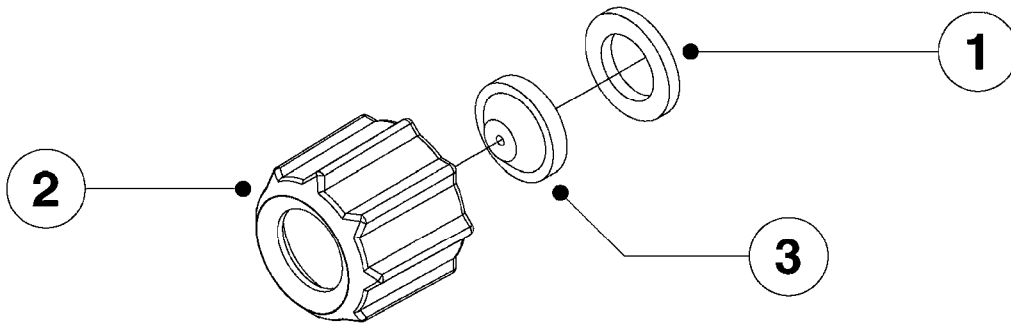

main group	page-n°	date	description
Booms, Nozzle Bodies & Tubes	D1070-HIN	01:01:16	NOZZLES - HANDHELD SPRAYERS
Hand-operated Sprayers	J0040-HIN	01:01:16	BACKPACK SPRAYER BP 15/20
	J0070-HIN	09:06:16	TRIGGER VALVE ASSEMBLY '00
	J0090-HIN	01:01:16	SPRY SHIELDS F.HND-HLD SPRY 01
	J0110-HIN	01:01:16	SPRAY BOOM 2,3,4 NOZZLES '01
	J0120-HIN	01:01:16	TELESCOPIC SPRAY WAND

D1070

NOZZLES - HANDHELD SPRAYERS
D1070-HIN, 01:01:16

Page 1

Date 06.11.2017 10:47

Pos.	parts-n°	order qty	description
1	242370	1	BACKING WASHER
2	322343	1	NOZZLE CAP M18 X 1.5 - 1999
3	371682	1	HOLLOW CONE SPRAY TIP, RED
3	371694	1	HOLLOW CONE SPRAY TIP, YELLOW
3	371695	1	HOLLOW CONE SPRAY TIP, BROWN
3	371696	1	HOLLOW CONE SPRAY TIP, GREY
4	371706	1	NOZZLE ISO F-01-110 ORANGE
4	371707	1	NOZZLE ISO F-015-110 GREEN
4	371708	1	NOZZLE ISO F-02-110 YELLOW
4	371709	1	NOZZLE ISO F-03-110 BLUE
4	371710	1	NOZZLE ISO F-04-110 RED
4	371711	1	NOZZLE ISO F-05-110 BROWN
4	371712	1	NOZZLE ISO F-06-110 GREY
4	371713	1	NOZZLE ISO F-08-110 WHITE
4	371857	1	NOZZLE FAN JET 02E80 YELLOW
4	371946	1	NOZZLE ISO F-025-110 LILAC
4	371963	1	NOZZLE ISO F-075-110 PINK
4	371966	1	NOZZLE ISO F-10-110 LT BLUE
5	372020	1	NOZZLE REFLEX YELLOW AN 0.6
5	372021	1	NOZZLE REFLEX GREEN AN 1.2
5	372022	1	REFL.NOZZLE AN 1.8 BLUE
5	372023	1	NOZZLE FLOOD AN 2.4 RED
6	755835	1	ADJUSTABLE NOZZLE

*(CUT TO LENGTH)

J0110

SPRAY BOOM 2,3,4 NOZZLES '01
J0110-HIN, 01:01:16

Page 1

Date 06.11.2017 10:47

parts-n°	order qty	description
284972	1	LANCE TUBE D10 - 490MM
322278	1	ELBOW
322282	1	OUTLET TEE
322287	1	CROSS
322343	1	NOZZLE CAP M18 X 1.5 - 1999
334727	1	GROMMET
334729	1	TEE PIECE
371708	1	NOZZLE ISO F-02-110 YELLOW
725043	1	SCREEN 50 MESH W.GASKET,BLUE
750642	1	SYNTAL ISO F-02-80 TIP YLW 12
755746	1	BOOM 2 NOZZLE F.BACKPACK SPRYS
755747	1	BOOM 3 NOZZLE F.BACKPACK SPRYS
755748	1	BOOM 4 NOZZLE F.BACKPACK SPRYS