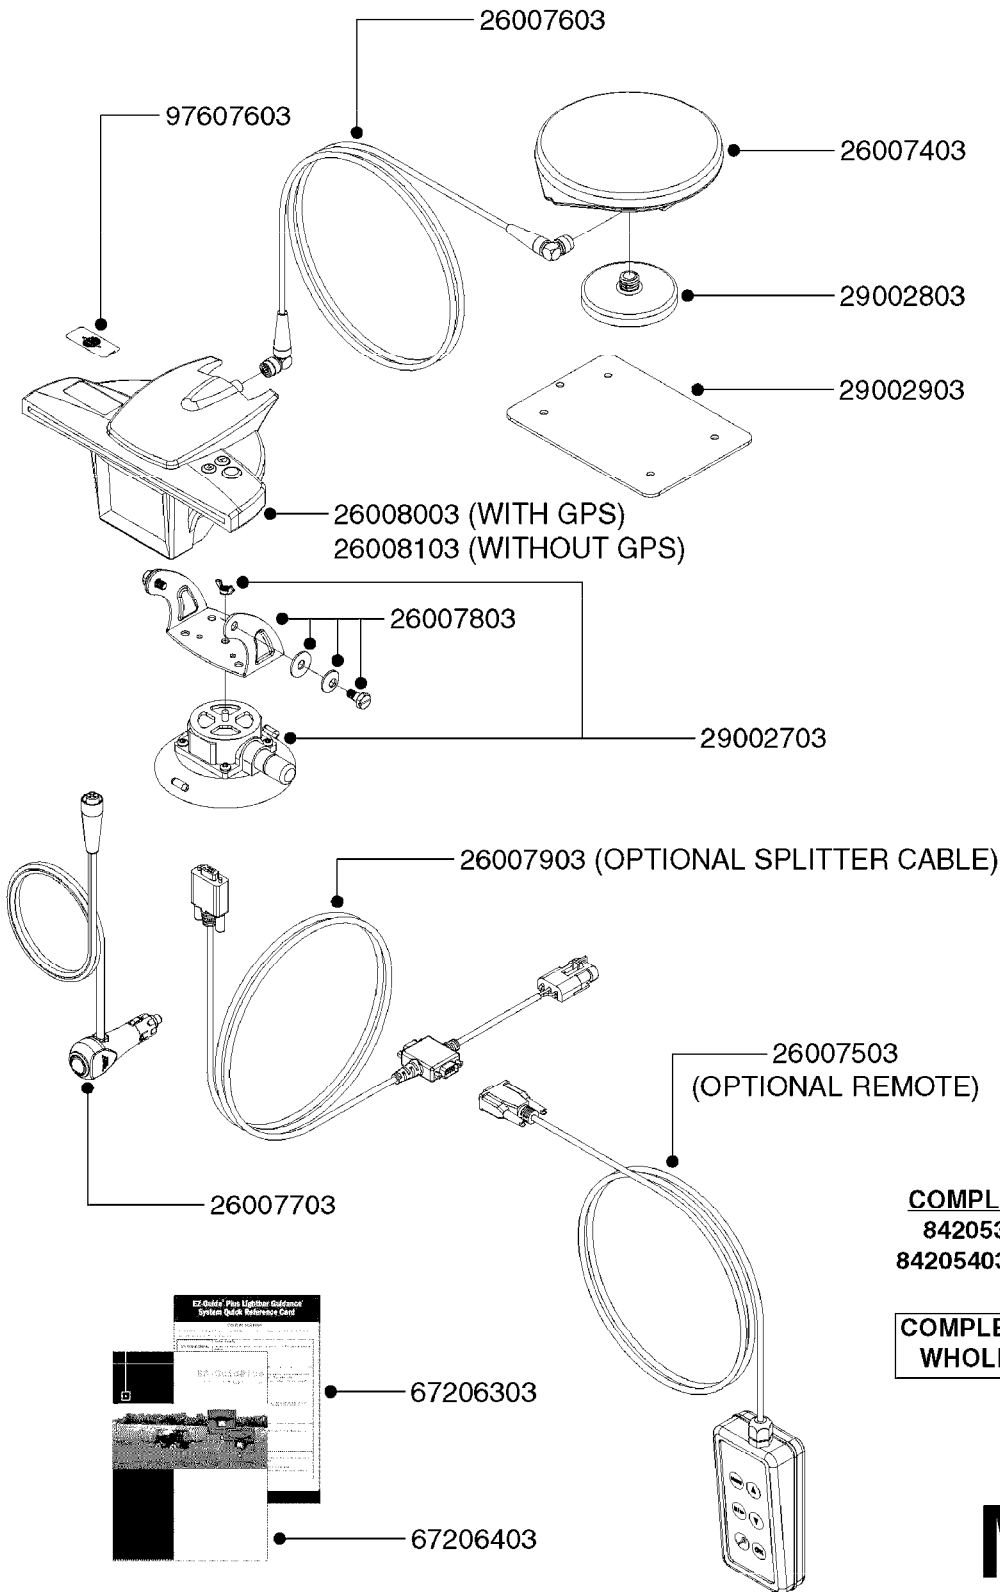

3 COMPLETE ASSEMBLY

HC5500 CABLES

M0030

CFX-750 DISPLAY, DGPS
M0030-HIN, 01:01:16

Page 1
Date 12.08.2020 8:51

Pos.	parts-n°	order qty	description
1	26007603	1	CABLE, ANTENNA, EZGUIDEPLUS
2	26012003	1	NULL MODEM CABLE
3	26021403	1	CFX-750 DISPLAY, DGPS
4	26021603	1	CABLE, POWER BUS, CAN CFX-750
5	26021703	1	CABLE, ASC INTERFACE, CFX-750
6	26021803	1	AG-25 ANTENNA L1/L2 GLN
7	26022103	1	CFX-750 DISPLAY ONLY
8	26022603	1	CFX-750 Basic Power Cable
9	28048203	1	EZ-GUIDE 500 MOUNT F.AG15 ANT.
10	28048303	1	EZ-GUIDE 250/500 RAM MNT.1.5"