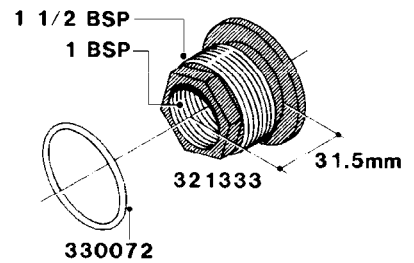

L0060

FITTINGS - BULKHEAD
L0060-HIN, 01:01:16

Page 1

Date 12.08.2020 8:51

parts-n°	order qty	description
141046	1	NUT 3/8" BSP
141341	1	NUT 1/4' BSP
240284	1	O-RING D82,5/75 X 3,5
320456	1	FITT.DK BULKHEAD 1"BSP DOUBLE
320467	1	FITT.DK BULKHEAD 1"BSP SINGLE
320471	1	FITT.DK NUT 1" BSP JAMB
320541	1	FITT.DK BULKHEAD 2-1/2'BSP SIN
320552	1	FITT.DK NUT 2-1/2' BSP JAMB
320644	1	FITT.DK ELB.3/4"HB X 1" BSP
320784	1	FITT.DK CAP 1-1/2" BSP
320795	1	FITT.DK NUT 1-1/2" BSP JAMB
320935	1	FITT.DK BULKHEAD 1/4' BSP SING
320946	1	FITT.DK BULKHEAD 3/8' BSP SING
321296	1	FITT.DK BULKHEAD 1/2" BSP SING
321307	1	FITT.DK NUT 1/2" BSP JAMB
321333	1	FITT.DK BULK 1-1/2" X 1"F BSP
330061	1	O-RING D16/D11X2,5
330072	1	O-RING D53.5/D45.5X4
330212	1	O-RING D19/D14X2.4 F.1/2"NUT
332577	1	O-RING D38/D30X4 F.1" PUR.
332592	1	O-RING D26/D20X3