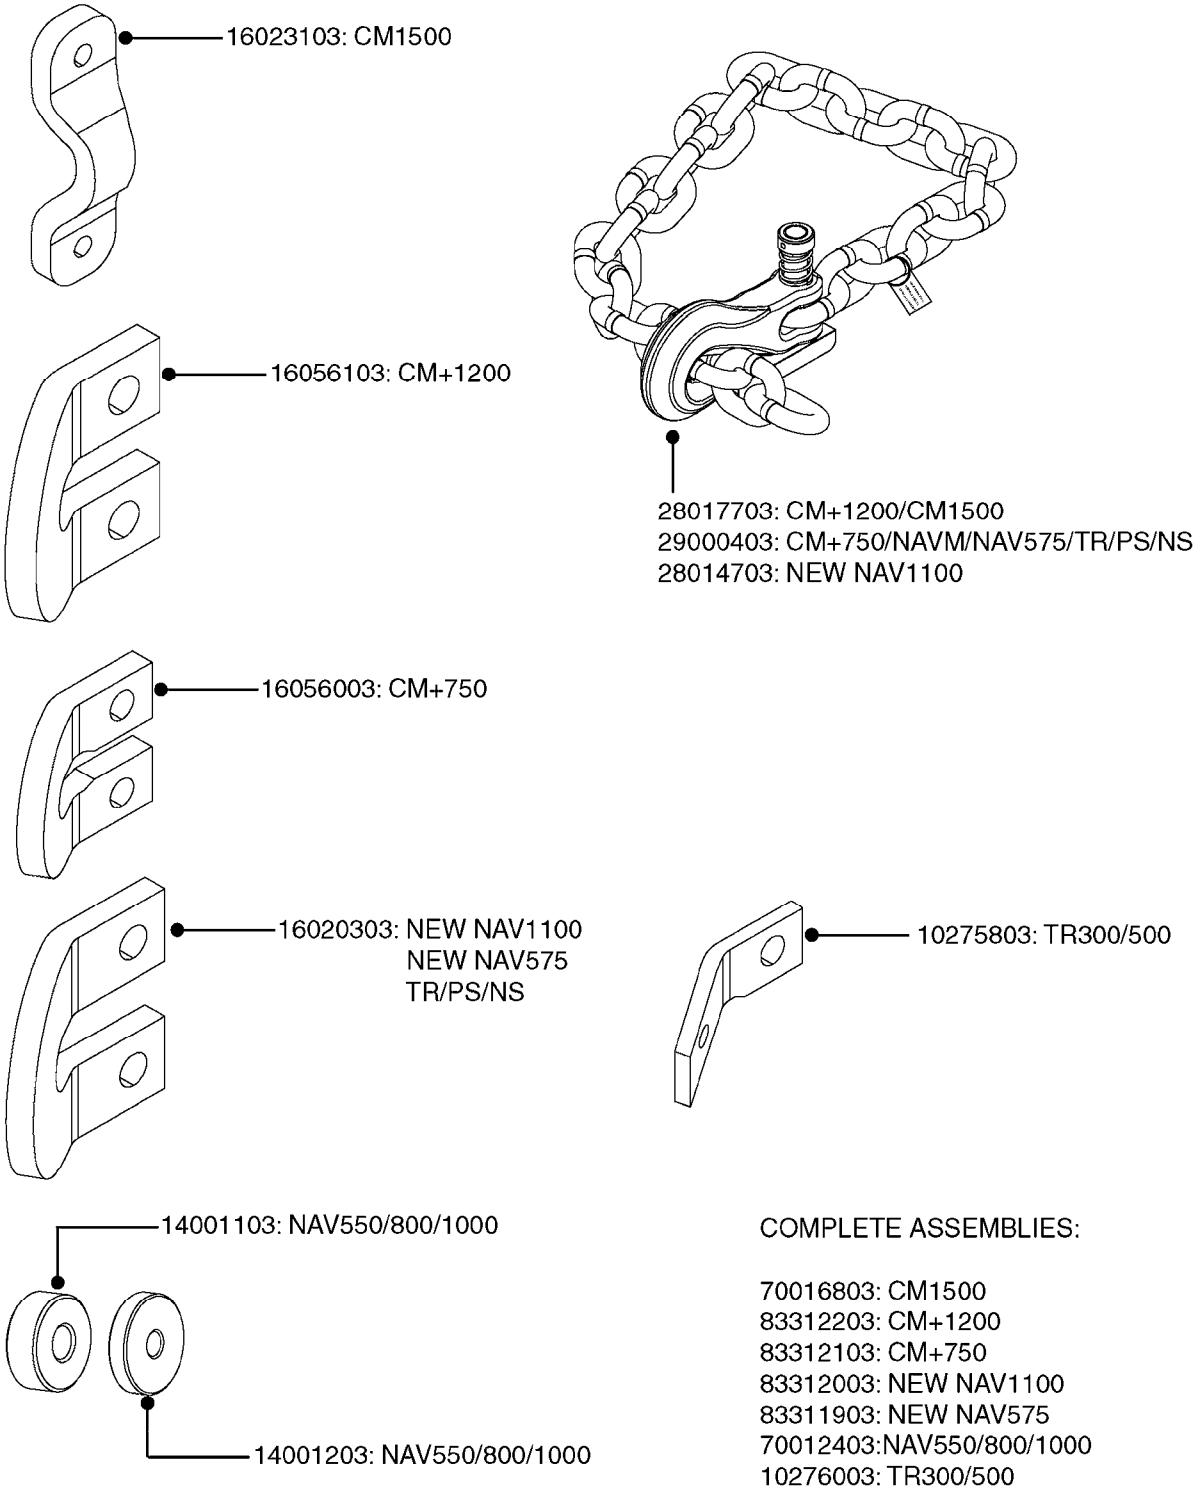

RINSE SYSTEM NOZZLES
K0730-HIN, 01:01:16

K0730

RINSE SYSTEM NOZZLES
K0730-HIN, 01:01:16

Page 1

Date 12.08.2020 8:51

parts-n°	order qty	description
145997	1	FITT.DK S-93 FORK
240306	1	O-RING D29/D21X4
242092	1	O-RING D69.5X3
242594	1	O-RING D14 X 1.78 SCH.70-EPDM
320283	1	FITT.DK NUT 3/4"BSP
320467	1	FITT.DK BULKHEAD 1"BSP SINGLE
320471	1	FITT.DK NUT 1" BSP JAMB
320482	1	FITT.DK ELB. 1/2" BSP 60 DEG.
320574	1	FITT.DK NUT 1" BSP SPECIAL
321484	1	BUSHING THREADED F.NOZZ.TUBE
322105	1	FITT.DK S-93 BULKHEAD DOUBLE
322109	1	FITT.DK S-93 BULKHEAD NUT
330212	1	O-RING D19/D14X2.4 F.1/2"NUT
332577	1	O-RING D38/D30X4 F.1" PUR.
334262	1	GASKET F.S-93 BULKHEAD
340885	1	TUBE F. RINSE NOZZLE L=600
341106	1	TUBE F.RINSE NOZZLE L=220
371563	1	NOZZLE FOR TANK RINSE
390485	1	FITT.DK S-93 PLUG W D34 HOLE
720856	1	FITT.DK 1/2'BSP ASSY.F.3/4'NUT
728014	1	RINSE NOZZLE MOUNTED