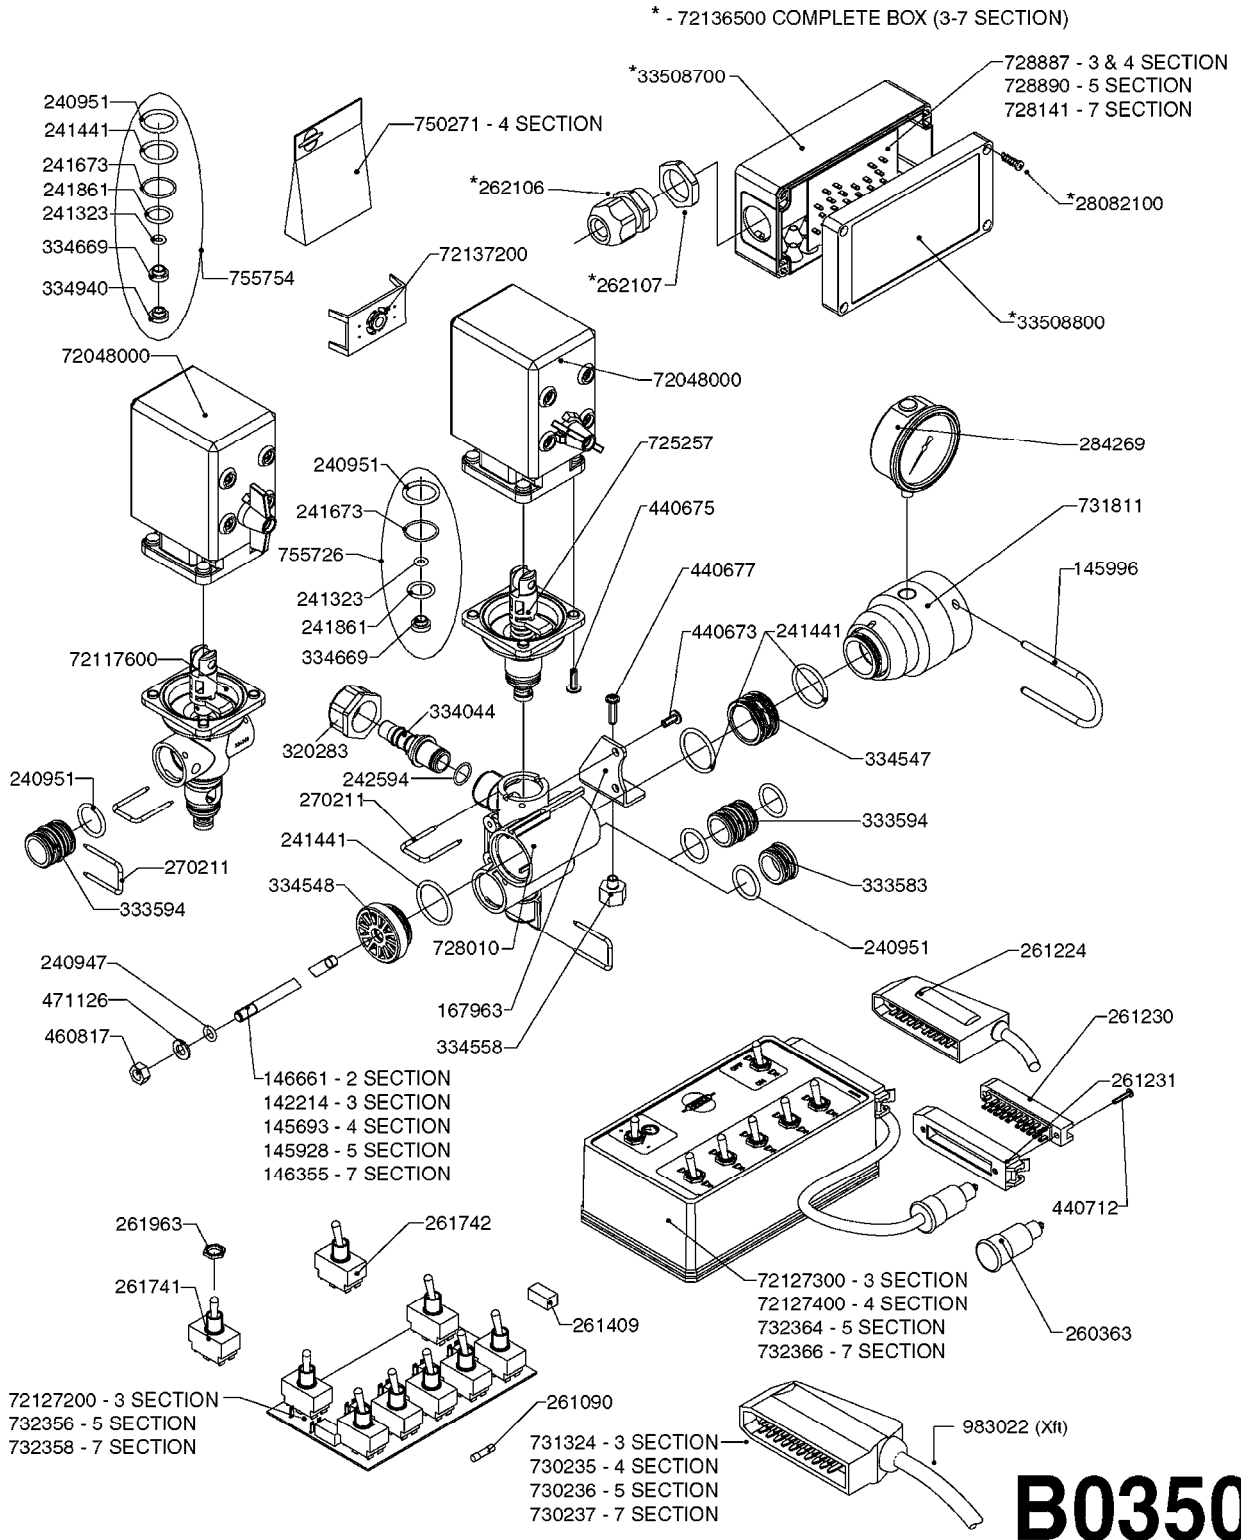

COMPLETE ASSEMBLIES
WHOLEGOODS ITEMS

A0550

C.V.PTO SHAFTS YELLOW (PRE'05)
A0550-HIN, 01:01:16

Page 1
Date 12.08.2020 8:50

parts-n°	order qty	description
284042	1	UNIV. JOINT 30x92mm
829444	1	PTO 1-3/8/6X1-3/8/6x1210MM HAC
829478	1	PTO 1-3/8/21x1210 TF
829801	1	PTO 1-3/8/6 X 1-3/8/6 CV
10596103	1	PTO SHIELD OUTER 1000x82mm OD
10596203	1	PTO SHIELD INNER 1000x75mm OD
10601203	1	UNIV. JOINT 30.2x99.4mm TWIN
10601703	1	SHIELD BGR.F.OUTER TUBE CV TWI
10601803	1	SHIELD CONE F.OUTER TUBE CV
10601903	1	SHIELD CONE F.INNER TUBE CV TW
10602003	1	SHIELD BGR.F.INNER TUBE CV TWI
10602203	1	SHIELD RETAINER F.CV TWIN PTO
10602303	1	SHIELD CONE F.CV END TWIN
10627003	1	PTO TUBE OUTER F.CV PTO SHAFT
10627103	1	PTO PIN TUBE RETAINER CV OUTER
10627203	1	PTO YOKE OUTER F.CV PTO SHAFT
10627303	1	PTO TUBE INNER F.CV PTO SHAFT
10627403	1	PTO TUBE RETAINER CV INNER
10627503	1	PTO YOKE F.INNER TUBE CV PTO
10627703	1	PTO PIN KIT F. CV PTO SHAFT
10627803	1	PTO YOKE 1-3/8X6 SPL SLIP F.CV
10628003	1	PTO REPAIR KIT F.SLIP YOKE CV
10639503	1	PTO 1-3/8/21 alt 28035003
10639603	1	PTO 1-3/4/20 alt 28035103
10639703	1	PTO 1-3/4/20X1-3/8/21X1210 TF
28008403	1	PTO YOKE 1-3/4X20SPL SLIP F.CV
28008503	1	PTO REPAIR KIT 1-3/4"SLIP YOKE
28008603	1	PTO YOKE 1-3/8X21SPL
28008703	1	PTO REPAIR KIT 1-3/8"SLIP YOKE
28008803	1	PTO YOKE 1-3/8X21SPL SLIP F.CV
28008903	1	UNIV. JOINT 23.8x86 F.CV PTO
28009003	1	PTO TUBE OUTER F.CV 1060MM
28009103	1	PTO TUBE INNER F.CV 1060MM
28009203	1	PTO SHIELD OUTER 1007x67mm OD
28009303	1	PTO SHIELD INNER 1007x60mm OD
28009403	1	UNIV. JOINT 27x74.6mm
28009503	1	PTO YOKE 1-3/8X21SPL 28027703
28009603	1	PTO REPAIR KIT 1-3/8"SLIP YOKE
28009803	1	PTO PIN TUBE RETAINER OUTER
28009903	1	PTO TUBE RETAINER INNER
28010003	1	SHIELD RETAINER F.CV TF PTO
28010103	1	PTO YOKE F.INNER TUBE CV PTO
28010203	1	PTO YOKE 1-3/8X21SPL
28010303	1	SHIELD CONE F.CV END TF
28010403	1	SHIELD BGR.F.OUTER TUBE CV TF
28010503	1	SHIELD CONE F.OUTER TUBE CV TF
28010603	1	SHIELD CONE F.INNER TUBE CV TF
28010703	1	SHIELD BGR.F.INNER TUBE CV TF
28010803	1	PTO YOKE INNER F.CV PTO SHAFT
28010903	1	PTO YOKE 1-3/4X20SPL SLIP F.CV
28017103	1	PTO HALF SAFETY SHIELD
28017203	1	PTO HALF SAFETY SHIELD
28017303	1	PTO PIN KIT F. CV PTO SHAFT
28017403	1	PTO HALF SAFETY SHIELD
28017503	1	PTO HALF SAFETY SHIELD
28017803	1	PTO TUBE INNER F.CV
28017903	1	PTO YOKE 1-3/8X6SPL
28018103	1	PTO PIN KIT F. CV PTO SHAFT
28040703	1	SAFETY CHAIN F.CV BLACK PTO