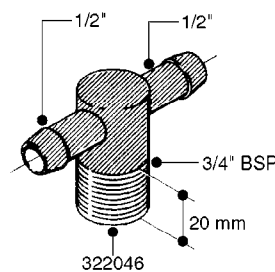

FITTINGS - HEXAGON NIPPLES
L0030-HIN, 01:01:16

L0030

FITTINGS - HEXAGON NIPPLES
L0030-HIN, 01:01:16

Page 1
Date 12.08.2020 8:51

parts-n°	order qty	description
10015303	1	FITT.PO.HN 1.00X1.00 M1000
10425003	1	FITT.PO.HN 1.25X1.00 MCPHEE
320132	1	FITT.DK HN 1" BSP
320176	1	FITT.DK HN 3/8"X1/2" BSP
320445	1	FITT.DK HN 1/4"X3/8" BSP
320655	1	FITT.DK HN 1/2"-1/2" BSP
320692	1	FITT.DK HN 3/8'BSPX1/4'NPT
320703	1	FITT.DK HN 3/8BSP X1/2 &1/4NPT
320725	1	FITT.DK NIPPLE 3/8"-3/8" BSP
320902	1	FITT.DK HN 3/8'X 1/4' BSP
390232	1	FITT.DK HN 1-1/2' X 1-1/4' BSP
390276	1	FITT.DK HN 1'BSP

L0040

FITTINGS - NIPPLES & ELBOWS
L0040-HIN, 01:01:16

Page 1

Date 12.08.2020 8:51

parts-n°	order qty	description
10530803	1	FITT.PO.SE 2.00X2.00 45 DEG.
320191	1	FITT.DK ELB 3/8' BSP 45 DEGREE
320482	1	FITT.DK ELB. 1/2" BSP 60 DEG.
320596	1	FITT.DK ELB 3/8'-1/2'BSP 45DEG
320607	1	FITT.DK HN 3/8M X 3/8F BSP LNG
320633	1	FITT.DK HN 3/8"M X 3/8"F BSP
321451	1	FITT.DK ELB.1-1/2 X1-1/4 80DEG
321532	1	FITT.DK REDUC 3/4' X 1/2' BSP
390233	1	FITT.DK REDUC 1-1/2" X 1" BSP