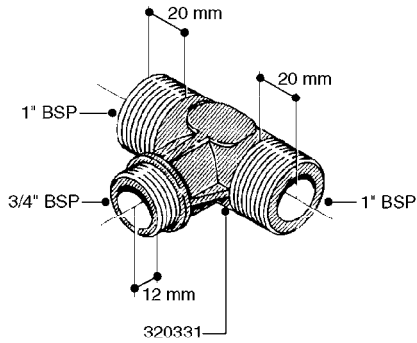

L0010

parts-n°	order qty	description
240085	1	O-RING D13,1/8,3X02,4 NITRIL
241441	1	O-RING D29.3X3
242594	1	O-RING D14 X 1.78 SCH.70-EPDM
320084	1	FITT.DK NUT 1/2" BSP
320095	1	FITT.DK NUT 1" BSP
320117	1	FITT.DK CONN.1/2"BSP F. 1" CAP
320187	1	FITT.DK CAP 3/8" BSP BLACK
320283	1	FITT.DK NUT 3/4"BSP
320821	1	FITT.DK NUT 1-1/2" BSP
321495	1	FITT.DK REDUC 1/4'BSP F.3/4'NT
321576	1	FITT.DK CONN 1/2"BSP F.3/4"NUT
330013	1	O-RING 2.5 X 10 PUR
330212	1	O-RING D19/D14X2.4 F.1/2"NUT
330326	1	O-RING D30/D24X2 F.1"NUT
330341	1	FITT.DK HB 1" F. 1" NUT
330595	1	O-RING D24.6/D20X2.1 -3/4"
330665	1	FITT.DK HB 3/4"F.1" NUT
330676	1	FITT.DK HB 3/8" F. 1/2" NUT
330687	1	FITT.DK HB 1/2" F. 1/2" NUT
330691	1	FITT.DK HB 3/4'F.3/4' NUT
330783	1	FITT.DK HB 3/8"F.3/8" NUT
331262	1	FITT.DK HB 1-1/2" F. 1-1/2"NUT
331273	1	O-RING D44/D38X2 F.1-1/2"
331446	1	FITT.DK HB 1" F.1-1/2" NUT
331807	1	FITT.DK HB 5/16" F.3/8" NUT
332286	1	FITT.DK HB 1/2" F. 3/4" NUT
332905	1	FITT.DK HB 1/2" F. 3/4" CAP
332927	1	FITT.DK PLUG F. NOZZLE TUBE
333292	1	FITT.DK HB 1"O'RING F.1-1/2"
333664	1	FITT.DK HB 5/16' F. 1/2' NUT
334044	1	FITT.DK HB 3/4' F. 3/4' CAP
334059	1	FITT.DK EL 1" 110 DEG.F.1-1/2"
334123	1	FITT.DK HB 1-1/4"O-RNG F.1-1/2"
334150	1	FITT.DK HB 1-1/4" 110 F.1-1/2"
390542	1	PLUG WASHER FOR 3/4'CAP NUT
716236	1	FITT.DK HB 1/2" ASSY. F. 3/4"
716413	1	FITT.DK PLUG ASSY. F.NOZ TUBE
717426	1	FITT.DK REDUC 1/4"BSP F.3/4"N
720856	1	FITT.DK 1/2'BSP ASSY.F.3/4'NUT
724621	1	FITT.DK HB 3/4"ASSY F.3/4" NUT