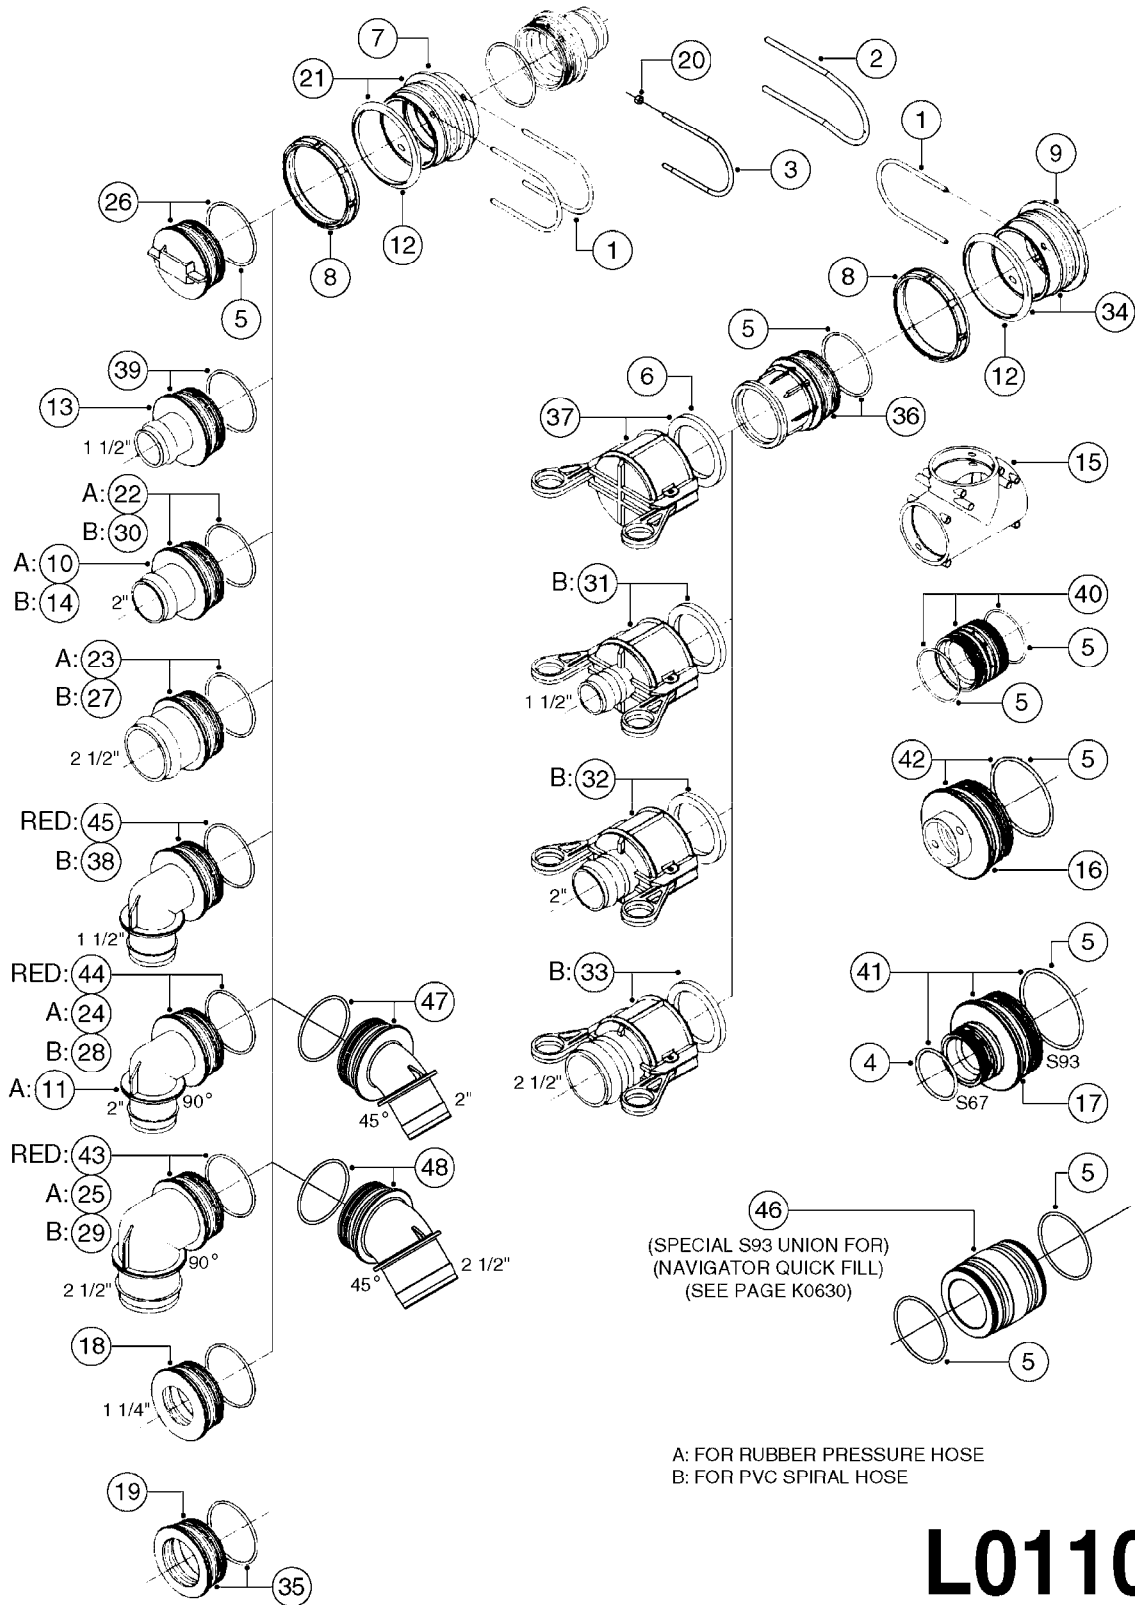

A: FOR RUBBER PRESSURE HOSE
B: FOR PVC SPIRAL HOSE

L0100

FITTINGS - S-67
L0100-HIN, 21:06:18

Page 1

Date 12.08.2020 8:51

Pos.	parts-n°	order qty	description
1	145996	1	FITT.DK S-67 FORK
2	241973	1	O-RING Ø3 X 44.2 70 SHORES NITRIL NITRIL (BLACK)
2	242353	1	O-RING 3 X 44.2 VITON VITON (BROWN)
3	242092	1	O-RING D69.5X3 NITRIL (BLACK)
3	242351	1	O-RING D69.5X3.0 VITON F.S-93 VITON (BROWN)
4	322104	1	FITT.DK S-67 BULKHEAD
5	322108	1	FITT.DK S-67 BULKHEAD NUT
6	322224	1	FITT.DK S-67 TEE
7	322321	1	FITT.DK S-67 X 1"BSP MALE
8	322325	1	FITT.DK S-67 X 1-1/2"BSP LONG
9	334231	1	FITT.DK S-67 STR.1"
10	334233	1	FITT.DK S-67 STR.1-1/2" RUBBER
11	334245	1	FITT.DK S-67 ELB. 1-1/2"RUBBER
12	334261	1	GASKET F. S-67 BULKHEAD
13	334444	1	FITT.DK S-67 STR.1-1/2" PVC
14	334445	1	FITT.DK S-67 ELB.1-1/2"
15	334564	1	FITT.DK S-67 TO S-53 ADAPTER
16	334573	1	FITT.DK S-67 CONNECTOR
17	334634	1	FITT.DK ADAPTER S-93M S67M
18	461217	1	NUT HEX M5 LOCK
19	726464	1	FITT.DK S-67 BULKHEAD W/GASKET
20	726560	1	FITT.DK S-67 STR.1" W.O'RING
21	726561	1	FITT.DK S-67 STR.1-1/4" O-RING
22	726562	1	FITT.DK.S-67 HB 1-1/2"W.O-RING
23	726572	1	FITT.DK S-67 1" ELBOW 90 ASSY.
24	726573	1	FITT. S67 5/4" 90° W/O-RING
25	726574	1	FITT.DK S67X90,1.5HB PRESSURE
26	726579	1	FITT. S67 PLUG W/O-RING
27	726695	1	FITTING S67 - BSP 1" + O-RING
28	727223	1	FITT.S67 1.5" STRAIT S W/ORING
29	727224	1	FITT.DK S67X90,1.5HB SUCTION
30	728526	1	FITT.DK S-67 CONNECT W/O-RINGS
31	728527	1	ADAPTER S67M TO S93M W/ORING
32	728561	1	FITT.DK. S67M - S53F REDUCER
33	728562	1	FITT.DK S-93 TO S67 ADAPTOR
34	728578	1	FITT.DK S-67X1-1/2"BSP LG W/O-RING
35	14012200	1	FITT.DK S-67 FORK W/M5 THREADS
36	33509700	1	FITT.DK S-67 45° 1-1/4"
37	72433000	1	FITT.S67 1" 45° W/O-RING
38	72433100	1	FITT.DK S-67 45° 1-1/4"W/ORING
39	72433200	1	FITT.S67 1-1/2" 45°PVC W/O-RING
40	72433400	1	FITT.S67 1-1/2" 45°BSP W/ORING