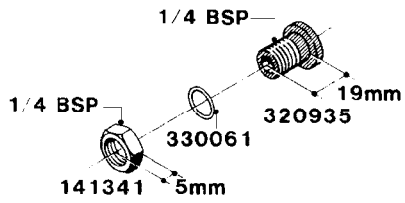

L0060

FITTINGS - BULKHEAD
L0060-HIN, 01:01:16

Page 1

Date 12.08.2020 8:51

parts-n°	order qty	description
141046	1	NUT 3/8" BSP
141341	1	NUT 1/4' BSP
240284	1	O-RING D82,5/75 X 3,5
320456	1	FITT.DK BULKHEAD 1"BSP DOUBLE
320467	1	FITT.DK BULKHEAD 1"BSP SINGLE
320471	1	FITT.DK NUT 1" BSP JAMB
320541	1	FITT.DK BULKHEAD 2-1/2'BSP SIN
320552	1	FITT.DK NUT 2-1/2' BSP JAMB
320644	1	FITT.DK ELB.3/4"HB X 1" BSP
320784	1	FITT.DK CAP 1-1/2" BSP
320795	1	FITT.DK NUT 1-1/2" BSP JAMB
320935	1	FITT.DK BULKHEAD 1/4' BSP SING
320946	1	FITT.DK BULKHEAD 3/8' BSP SING
321296	1	FITT.DK BULKHEAD 1/2" BSP SING
321307	1	FITT.DK NUT 1/2" BSP JAMB
321333	1	FITT.DK BULK 1-1/2" X 1"F BSP
330061	1	O-RING D16/D11X2,5
330072	1	O-RING D53.5/D45.5X4
330212	1	O-RING D19/D14X2.4 F.1/2"NUT
332577	1	O-RING D38/D30X4 F.1" PUR.
332592	1	O-RING D26/D20X3