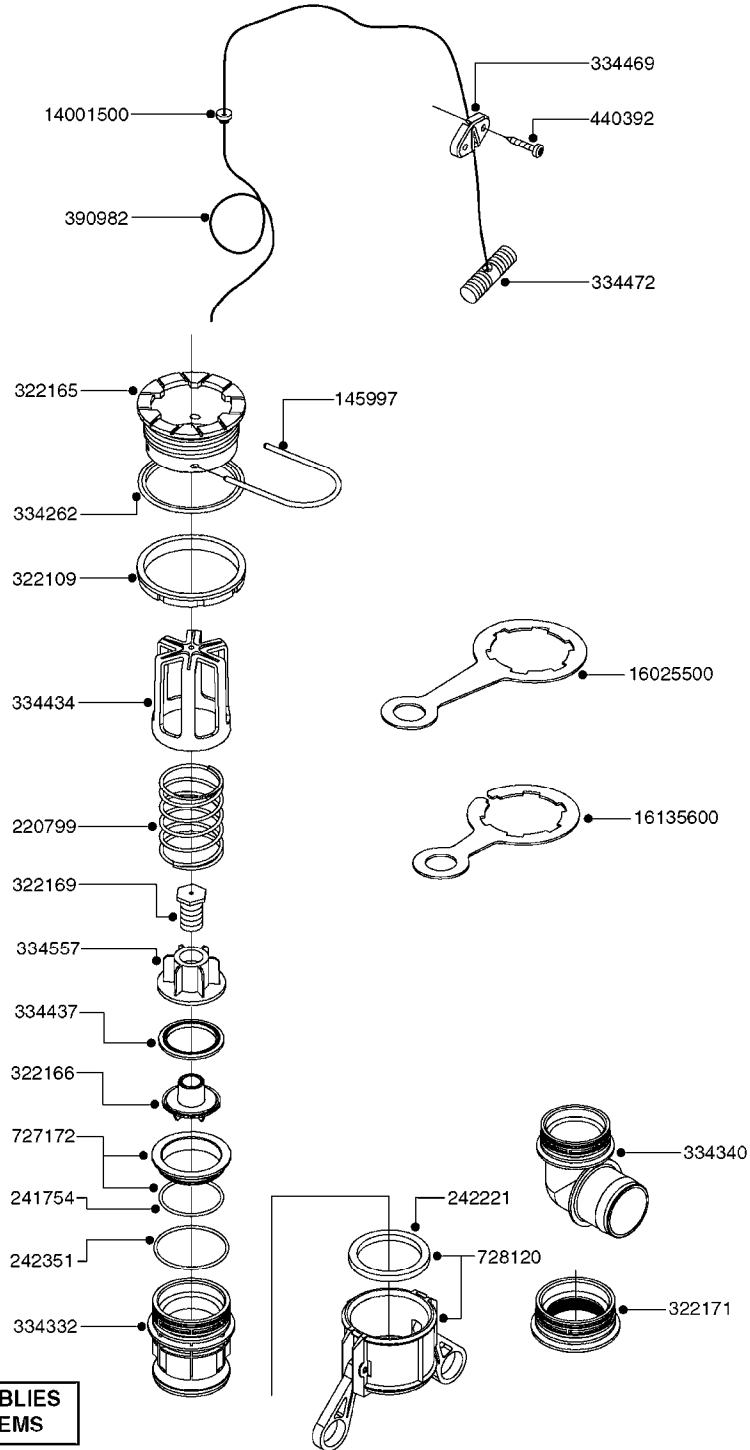

CLEAN WATER TANK
K0130-HIN, 01:01:16

COMPLETE TANK ASSY : 722072

K0130

CLEAN WATER TANK
K0130-HIN, 01:01:16

Page 1
Date 12.08.2020 8:51

parts-n°	order qty	description
161370	1	BKT.CLEAN WATER BOTT. VALVE
179989	1	BRKT. F. 3 GAL. TANK
281551	1	BALL VALVE 1/2"
320084	1	FITT.DK NUT 1/2" BSP
320482	1	FITT.DK ELB. 1/2" BSP 60 DEG.
321296	1	FITT.DK BULKHEAD 1/2" BSP SING
321307	1	FITT.DK NUT 1/2" BSP JAMB
321742	1	FITT.DK BULKHEAD 1/2' BSP
330212	1	O-RING D19/D14X2.4 F.1/2"NUT
330687	1	FITT.DK HB 1/2" F. 1/2" NUT
332592	1	O-RING D26/D20X3
334534	1	CLAMP HOSE PLASTIC 1/2"
420604	1	BOLT HEX 8.8 DEL M10X25 FT DIN933
420626	1	BOLT HEX 8.8 DEL M10X20 FT
421046	1	BOLT HEX M8X25/25 A2 SS DIN933
430721	1	BOLT HEX 8.8 DEL M12X40 FT
430802	1	BOLT HEX 8.8 DEL M12X75
430846	1	BOLT HEX 8.8 DEL M12X80
430870	1	BOLT HEX 8.8 DEL M12X55 FT
460364	1	NUT HU M8 A2 SS DIN934
460423	1	NUT HEX M10X1.50 LOCK DIN985A2 SS
460703	1	NUT HEX M12X1.75 LOCK DIN985A2 SS
471127	1	WASHER, M12, Ø24/13X24X2.5 SS
614396	1	CLEAN WATER BRACKET MB
614409	1	BRACKET FOR FOAM MARKER
717577	1	VALVE F.CLEAN WATER TANK
722072	1	CLEAN WATER TANK W FRAME & TAP
725901	1	LID F.WATER BOTTLE VENTED
927269	1	HOSE R X PVC X 1/2 X 0012"
10091103	1	BOLT HEX 3/8 NC GR.2 03.00'
10171703	1	BOLT HEX 3/8 NC GR.2 03.50"
10212903	1	NUT HEX NC (NYLON LOCK) 3/8"
10511303	1	FLATBAR L350/17DEG.CLEAN WATER
10511403	1	FLATBAR 104MM CLEAN WATER
10511503	1	BKT.CLEAN WATER MOUNT EAGLE
10598403	1	BOLT HEX HCS3/8-16 X 4 Z 5
63026303	1	CLEAN WATER TANK BRKT, ATV