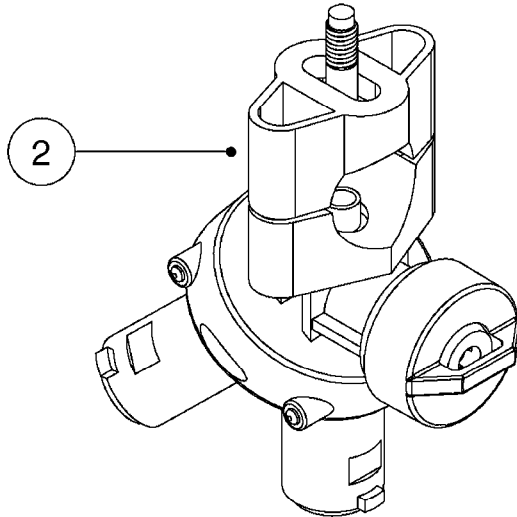

D1060

BOOM-NOZZLES QUINTASTREAM
D1060-HIN, 01:01:16

Page 1

Date 12.08.2020 8:51

Pos.	parts-n°	order qty	description
1	372011	1	NOZZLE ISO QS-015-5H GREEN
1	372012	1	NOZZLE ISO QS-02-5H YELLOW
1	372013	1	NOZZLE ISO QS-03-5H BLUE
1	372014	1	NOZZLE ISO QS-04-5H RED
1	372015	1	NOZZLE ISO QS-05-5H BROWN
1	372016	1	NOZZLE ISO QS-06-5H GREY
1	372017	1	NOZZLE ISO QS-08-5H WHITE
1	372018	1	NOZZLE ISO QS-10-5H LT. BLUE
1	372019	1	NOZZLE ISO QS-15-5H LT. GREEN
2	372002	1	ISO QNTSTRM 015 S-GREEN
2	372003	1	ISO QNTSTRM 02 S-YELLOW
2	372004	1	ISO QNTSTRM 03 S-BLUE
2	372005	1	ISO QNTSTRM 04 S-RED
2	372006	1	ISO QNTSTRM 05 S-BROWN
2	372007	1	ISO QNTSTRM 06 S-GREY
2	372008	1	ISO QNTSTRM 08 S-WHITE
2	372009	1	ISO QNTSTRM 10 S-LT.BLU
2	372010	1	ISO QNTSTRM 15 S-LT.GRN