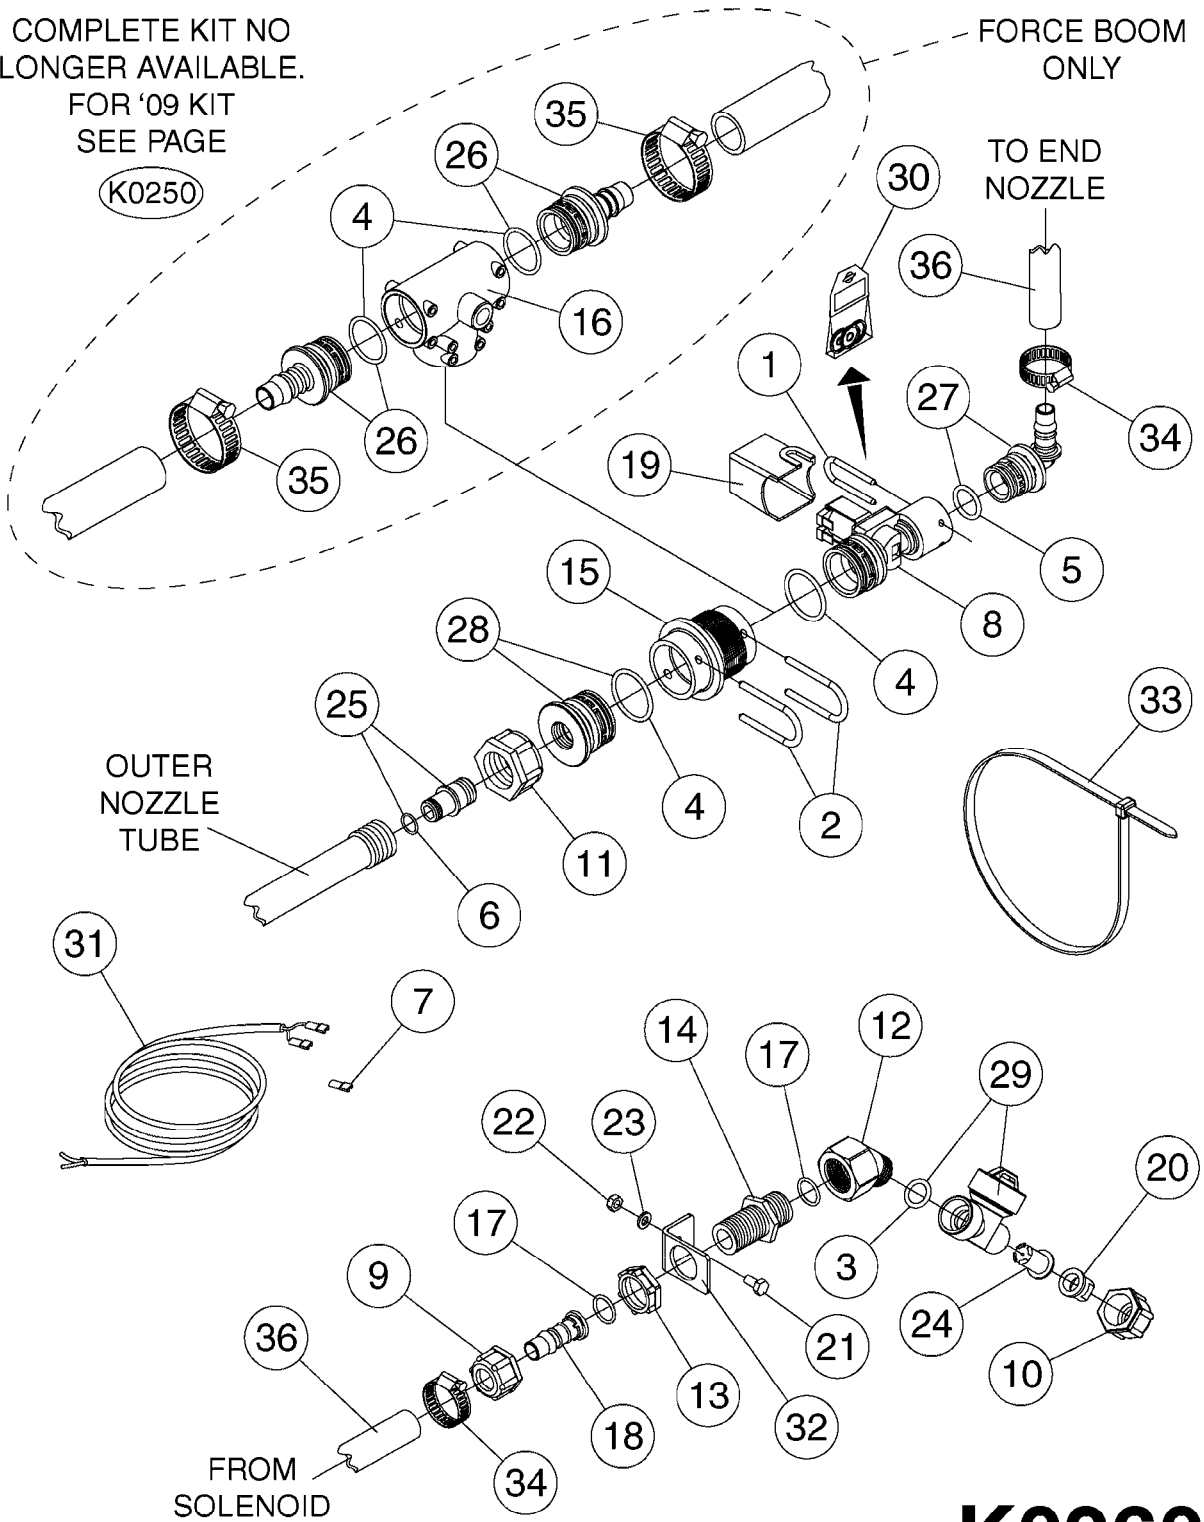

COMPLETE KIT NO
LONGER AVAILABLE.
FOR '09 KIT
SEE PAGE

(K0250)

FORCE BOOM
ONLY

TO END
NOZZLE

OUTER
NOZZLE
TUBE

FROM
SOLENOID
ASSEMBLY

ELECTRIC END NOZZLE KIT '12
K0260-HIN, 01:01:16

Page 1

Date 12.08.2020 8:51

Pos.	parts-n°	order qty	description
1	145994	1	FITT.DK S-40 FORK
2	145995	1	FITT.DK S-53 FORK
3	240177	1	O-RING D16.1/11.3 X 2.4
4	242354	1	O-RING D32.2X3.0 VITON
5	242355	1	O-RING D19.2X3.0 VITON F.S-40
6	242594	1	O-RING D14 X 1.78 SCH.70-EPDM
7	261539	1	SPADE F.ELEC CONNec BLUE INSUL
8	262104	1	VALVE, SOLENOID, S53/S40
9	320084	1	FITT.DK NUT 1/2" BSP
10	320187	1	FITT.DK CAP 3/8" BSP BLACK
11	320283	1	FITT.DK NUT 3/4"BSP
12	320596	1	FITT.DK ELB 3/8'-1/2'BSP 45DEG
13	321307	1	FITT.DK NUT 1/2" BSP JAMB
14	321742	1	FITT.DK BULKHEAD 1/2' BSP
15	322103	1	FITT.DK S-53 BULKHEAD
16	322352	1	FITT.DK S-53 TEE
17	330212	1	O-RING D19/D14X2.4 F.1/2"NUT
18	330687	1	FITT.DK HB 1/2" F. 1/2" NUT
19	334965	1	COVER FOR S53 SOLENOID VALVE
20	370366	1	OFF-CENTER FLAT SPRAY NOZZLE, 1850 - G150
21	410185	1	BOLT HEX 8.8 DEL M6X16
22	460261	1	NUT HEX M6X1.00 LOCK DIN985 A2 SS
23	471125	1	WASHER M6U 6.4X14X1.2,A2 SS
24	614366	1	FILTER 50 MESH F.NOZZLE BLUE
24	614367	1	FILTER 80 MESH F.NOZZLE RED
24	614368	1	FILTER 100 MESH F.NOZZLE YEL.
25	720856	1	FITT.DK 1/2'BSP ASSY.F.3/4'NUT
26	726558	1	FITT.DK S53 STR. 3/4" W.ORING
27	726567	1	FITT.DK S-40 ELB.1/2" W.O-RING
28	726694	1	PLUG,S53,1/2"FBSP THD W.ORING
29	729610	1	NOZZLE ASSY. NON DRIP 3/8 THRD
30	750722	1	REPAIR KIT FOR 3S SC CONTROL
31	983087	1	ELEC. CABLE 2 WIRE X 0.75MM
32	16180100	1	PLATE, END ROW NOZZLE
33	28025203	1	TIE STRAP L=23" x W=1/2"
34	28029803	1	CLAMP HOSE GEAR P1/2" 6708
35	28029903	1	CLAMP HOSE GEAR P3/4"-S1" 6712
36	92702103	1	HOSE R X1/2" X300PSI WP X0012"