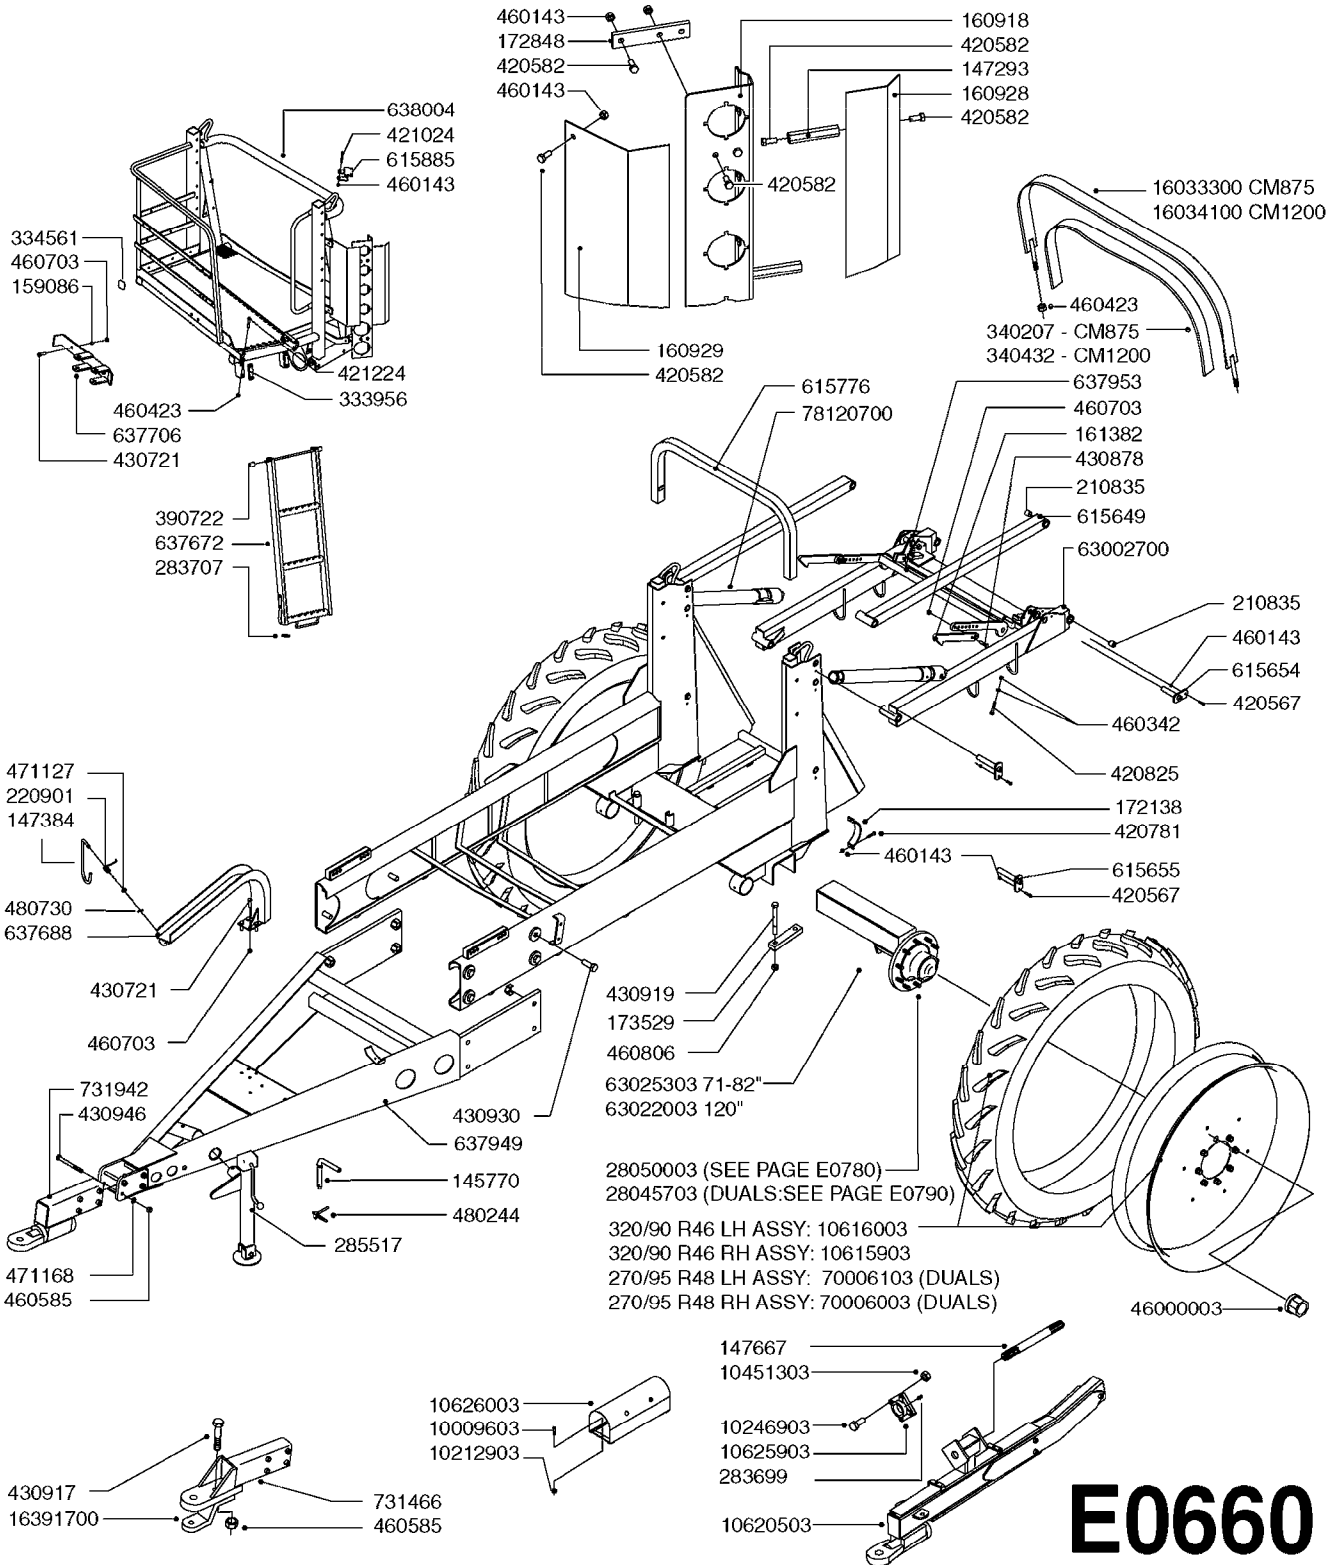

E0660

FRAME - CM 875/1200
E0660-HIN, 01:01:16

Page 1

Date 12.08.2020 8:51

parts-n°	order qty	description
145770	1	LOCKING PAWL D16X110
147293	1	STUD M8 FEMALE L=80
147384	1	HOOK FOR PTO CM
147667	1	PTO SHAFT 1-3/8X6 1-3/8X6
159086	1	BUSHING D16.0/13.0 L=10MM
160918	1	BRACKET F. MANIFOLD CM
160928	1	COVER F. MANIFOLD RIGHT CM
160929	1	COVER F. MANIFOLD LEFT CM
161382	1	HOOK F. TRANSPORT LOCK L=340MM
172138	1	BRACKET F. HYD. ACCUMULATOR CM
172848	1	FLATBAR 30 X 8 L=140
173529	1	FLATBAR 60X30 L=265/2XD22
210835	1	BUSHING D28/25 L=25
220901	1	SPRING F. PTO HOOK CM
283699	1	GREASE NIPPLE M6X1
283707	1	PLUG 50X20X2
285517	1	JACK COMP. F. CM875/1200/1500
333956	1	SLIDE SHOE 91X25X10
334561	1	PLUG 50x50x2 F. SQ. TUBE
340207	1	TANK STRAP PACKING 40X800
340432	1	TANK FRAME PACKING 40X1000
390722	1	BUSHING D26/11 L=32 F. LADDER
420567	1	BOLT HEX 8.8 DEL M8X30 FT
420582	1	BOLT HEX 8.8 DEL M8X20 FT A2
420781	1	BOLT HEX 8.8 DEL M8X50
420825	1	BOLT HEX 8.8 DEL M10X65
421024	1	BOLT HEX 8.8 DEL M8X60
421224	1	BOLT HEX 8.8 DEL M10X55
430721	1	BOLT HEX 8.8 DEL M12X40 FT
430878	1	BOLT HEX 8.8 DEL M12X45 DIN931
430917	1	SCREW M20X90
430919	1	BOLT HM 20-180/52 8.8 DAC DIN931
430930	1	BOLT HEX 8.8 DEL M24X70
430946	1	BOLT HEX M16 x 180 8.8 DEL
460143	1	LOCK NUT M8 SST A2 DIN985
460342	1	NUT HEX M10 DEL DIN934
460423	1	NUT HEX M10X1.50 LOCK DIN985A2 SS
460585	1	LOCKING NUT M16 DIN985 A2 SS
460703	1	NUT HEX M12X1.75 LOCK DIN985A2 SS
460806	1	NUT HEX M20X2.50 LOCK DIN985A2 SS
471127	1	WASHER, M12, Ø24/13X24X2.5 SS
471168	1	PAIR OF WASHERS NL16 17X25,4x3,4
480244	1	PIN SNAP D4.5
480730	1	SPRING DOWEL PIN 5X30 SST
615649	1	ARM UPPER F. PARALIFT
615654	1	PIN D25 X 123 F. PARALIFT
615655	1	PIN D25 X 156 F. PARALIFT
615776	1	BRACE FOR FRAME CM
615885	1	MOUNT BKT. F. EC ON/OFF CM875/12
637672	1	LADDER F. CM
637688	1	PTO SUPPORT ARM F. CM
637706	1	JACK STORAGE BRACKET
637949	1	DRAWBAR WELDMENT CM875/1200
637953	1	TRANSPORT SAFETY HOOK ARM ASSY
638004	1	PLATFORM WELDMENT CM 875/1200
731466	1	HITCH CLEVIS KIT F. CM875/1200
731942	1	HITCH SWIVEL KIT F. CM1200/1500
10009603	1	BOLT HEX 3/8 NC GR.2 01.00"
10212903	1	NUT HEX NC (NYLON LOCK) 3/8"
10246903	1	BOLT HEX 1/2 NC GR.2 02.00"