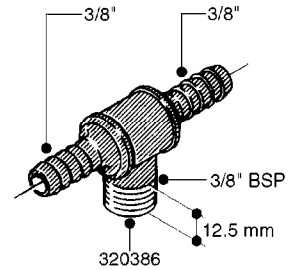

FITTINGS - HEXAGON NIPPLES
L0030-HIN, 01:01:16

L0030

FITTINGS - HEXAGON NIPPLES
L0030-HIN, 01:01:16

Page 1
Date 12.08.2020 8:51

parts-n°	order qty	description
10015303	1	FITT.PO.HN 1.00X1.00 M1000
10425003	1	FITT.PO.HN 1.25X1.00 MCPHEE
320132	1	FITT.DK HN 1" BSP
320176	1	FITT.DK HN 3/8"X1/2" BSP
320445	1	FITT.DK HN 1/4"X3/8" BSP
320655	1	FITT.DK HN 1/2"-1/2" BSP
320692	1	FITT.DK HN 3/8'BSPX1/4'NPT
320703	1	FITT.DK HN 3/8BSP X1/2 &1/4NPT
320725	1	FITT.DK NIPPLE 3/8"-3/8" BSP
320902	1	FITT.DK HN 3/8'X 1/4' BSP
390232	1	FITT.DK HN 1-1/2' X 1-1/4' BSP
390276	1	FITT.DK HN 1'BSP

L0040

FITTINGS - NIPPLES & ELBOWS
L0040-HIN, 01:01:16

Page 1

Date 12.08.2020 8:51

parts-n°	order qty	description
10530803	1	FITT.PO.SE 2.00X2.00 45 DEG.
320191	1	FITT.DK ELB 3/8' BSP 45 DEGREE
320482	1	FITT.DK ELB. 1/2" BSP 60 DEG.
320596	1	FITT.DK ELB 3/8'-1/2'BSP 45DEG
320607	1	FITT.DK HN 3/8M X 3/8F BSP LNG
320633	1	FITT.DK HN 3/8"M X 3/8"F BSP
321451	1	FITT.DK ELB.1-1/2 X1-1/4 80DEG
321532	1	FITT.DK REDUC 3/4' X 1/2' BSP
390233	1	FITT.DK REDUC 1-1/2" X 1" BSP