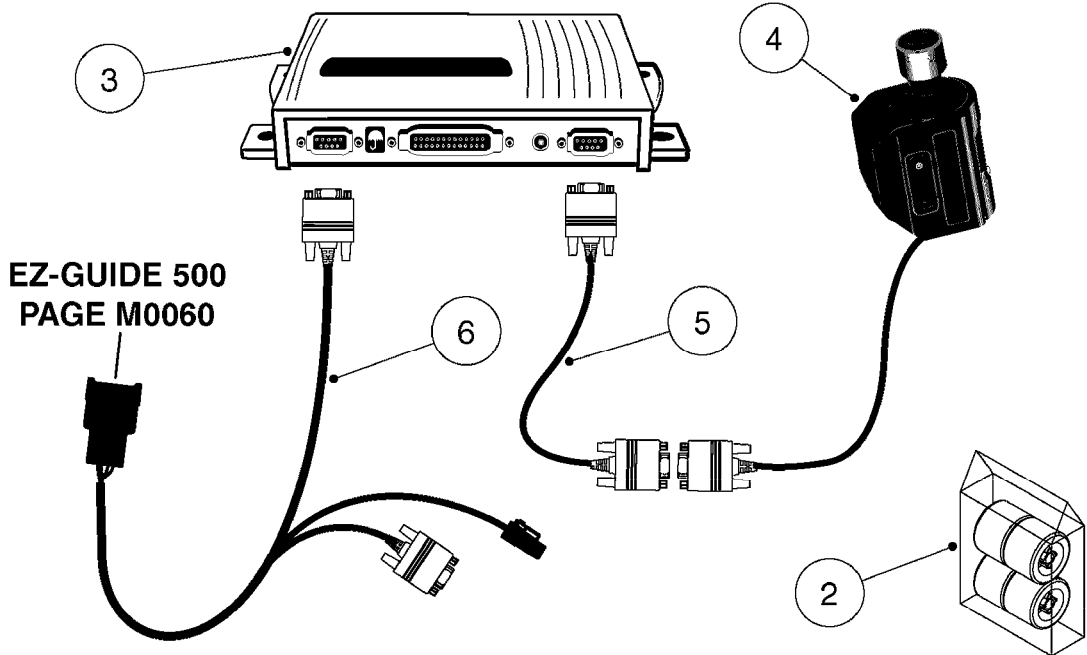

EZ-STEER 500
PAGE M0070

COMPLETE ASSEMBLY 13

COMPLETE ASSEMBLIES
WHOLEGOODS ITEMS

M0060

EZ-GUIDE 500 LIGHTBAR
M0060-HIN, 01:01:16

Page 1
Date 12.08.2020 8:51

Pos.	parts-n°	order qty	description
1	26007603	1	CABLE, ANTENNA, EZGUIDEPLUS
2	26012203	1	EZ-STEER/GUIDE 500 ADAPT.CABLE
3	26015303	1	REMOTE KEYPAD EZGUIDE 500/250
3	28048403	1	DECAL - REMOTE OVERLAY 500/250
4	26015403	1	EZ-GUIDE 500 CABLE POWER/CAN90
5	26015503	1	EZ-GUIDE 500 Z PLUS ANTENNA
5	26015603	1	ANTENNA AG15 L1,EZ GDE 500/250
6	26015703	1	EZ-GUIDE 500 DGPS DISPLAY
6	26015803	1	EZ-GUIDE 500 OMNISTAR DISPLAY
7	26016103	1	EZ-GUIDE 500 CABLE UNTERM.FUSE
8	26016203	1	EZ-GUIDE 500 POWER CONN.CABLE
9	28048203	1	EZ-GUIDE 500 MOUNT F.AG15 ANT.
10	28048303	1	EZ-GUIDE 250/500 RAM MNT.1.5"
11	29003803	1	EZ-GUIDE 500 CD,GET.STARTED V1
12	67215403	1	EZ-GUIDE 500 QUICK REF.CARD V1
13	84208303	1	EZ GUIDE 500 LIGHTBAR (DGPS)
13	84208403	1	EZ GUIDE 500 LIGHTBAR (XP/HP)
13	84208503	1	EZ GUIDE 500 LIGHTBAR (RTK)