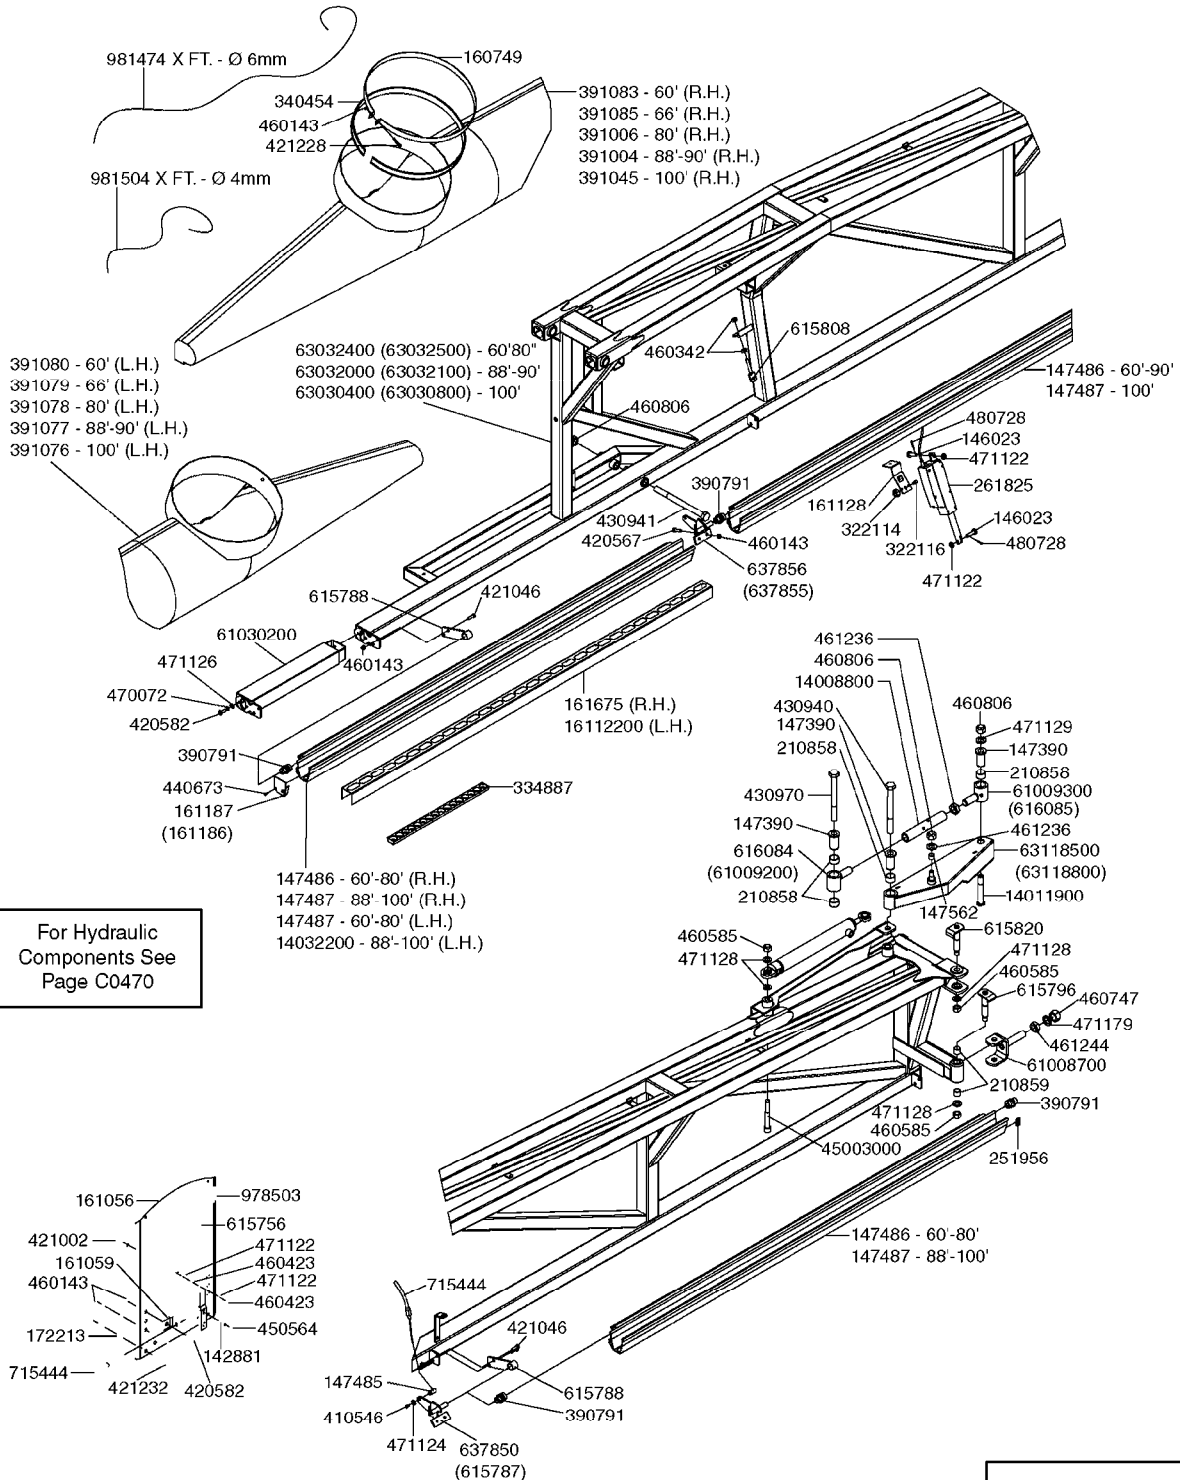

For Hydraulic Components See Page C0470

Right Side Shown
(Left Side Similar)

D0660

BOOM-TF INNER HAZ-WC 60'-100'
D0660-HIN, 01:01:16

Page 1
Date 12.08.2020 8:50

parts-n°	order qty	description
142881	1	WIRE HOLDER FOR REMOTE CONTROL
146023	1	PIN FOR COGWHEEL
147390	1	BUSHING
147485	1	BUSHING Ø13.0/M6 L=31/Ø4.2/Ø10
147486	1	AIR SLOT RAIL L=1995/D25
147487	1	AIR SLOT RAIL L=2495/D25
147562	1	BUSHING D19.8/17.0 L=15
160749	1	BAND METAL F.AIR BAG
161056	1	PLATE F. TILT INDICATOR
161059	1	BRACKET F.TILT INDICATOR CABLE
161128	1	NOZZLE HOLDER TF
161186	1	AIR SLOT END LH
161187	1	AIR SLOT END RH
161675	1	AIR DIFFUSER L=1870 R.H.
172213	1	FLAT BAR F.Boom STRAP
210858	1	BUSHING 034/30 L=20
210859	1	BUSH Ø23X20 L20
251956	1	RUBBER SEAL 60MM
261825	1	ACTUATOR HAZ 2 WIRE
322114	1	NUT PLASTIC F.NOZZ.H
322116	1	BOLT PLASTIC F.NOZZ.H.
334887	1	AIRGUIDE TWIN FORCE L=494
340454	1	TANK STRAP PACKING 40X2140
390791	1	BUSHING F. AIR SLOT
391004	1	AIR BAG F.88/90' HAZ PVC RIGHT
391006	1	AIR BAG F.80' HAZ PVC RIGHT
391045	1	AIR BAG F.100' HAZ PVC RIGHT
391076	1	AIR BAG F.100' HAZ PVC LEFT
391077	1	AIR BAG F.88/90' HAZ PVC LEFT
391078	1	AIR BAG F.80' HAZ PVC LEFT
391079	1	AIR BAG F.66' HAZ PVC LEFT
391080	1	AIR BAG F.60' HAZ PVC LEFT
391083	1	AIR BAG F.60' HAZ PVC RIGHT
391085	1	AIR BAG F.66' HAZ PVC RIGHT
410546	1	BOLT HEX M6X12 A2 SS DIN933
420567	1	BOLT HEX 8.8 DEL M8X30 FT
420582	1	BOLT HEX 8.8 DEL M8X20 FT A2
421002	1	BOLT HEX 8.8 DEL M10X30 FT DIN933
421046	1	BOLT HEX M8X25/25 A2 SS DIN933
421228	1	BOLT HEX 8.8 DEL M8X55
421232	1	BOLT HEX 8.8 DEL M8X110
430940	1	BOLT M20X210 8.8 DEL.
430941	1	BOLT M20X260 8.8 DEL.
430970	1	BOLT HEX M20X120 DIN931- DEL
440673	1	SCREW F.PLASTIC 5X12 SS
450564	1	SCREW M6X12 ALLEN
460143	1	LOCK NUT M8 SST A2 DIN985
460342	1	NUT HEX M10 DEL DIN934
460423	1	NUT HEX M10X1.50 LOCK DIN985A2 SS
460585	1	LOCKING NUT M16 DIN985 A2 SS
460747	1	NUT HEX M24 LOCK
460806	1	NUT HEX M20X2.50 LOCK DIN985A2 SS
461236	1	NUT HEX M24X1.5
461244	1	NUT HEX M24X3 JAMB.
470072	1	WASHER D15/D8X.5 LOCK
471122	1	WASHER, M10, Ø20/10.5X 2.0, SS
471124	1	WASHER, M6, Ø18/ 6.4X 1.6, SS
471126	1	WASHER, M8, Ø16/ 8.4X 1.6, SS
471128	1	WASHER, M16, Ø30/17.0X 3.0, SS
471129	1	WASHER, M20, Ø37/21.0X 3.0, SS
471179	1	LOCK WASHER NORDLOCK M24 ELZ