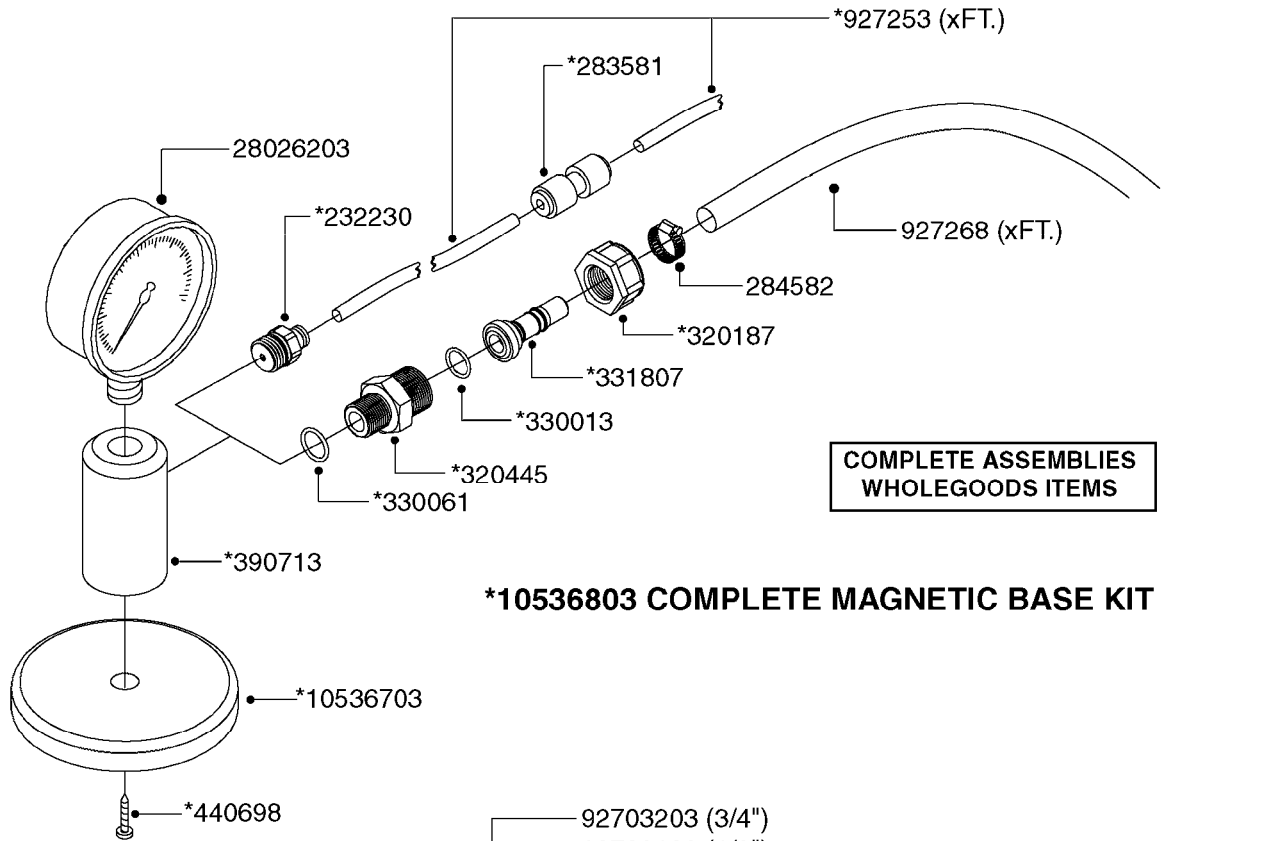

QUICKFILL SYSTEM - S93
K0620-HIN, 29:05:19

Page 1
Date 12.08.2020 8:51

parts-n°	order qty	description
145997	1	FITT.DK S-93 FORK
242092	1	O-RING D69.5X3
322105	1	FITT.DK S-93 BULKHEAD DOUBLE
322109	1	FITT.DK S-93 BULKHEAD NUT
334262	1	GASKET F.S-93 BULKHEAD
390691	1	FITT.DK S-93 STR.2"PVC DRILLED
390721	1	FITT.DK S-93 PLUG W/2" NPT THRE
726580	1	FITT. S93 PLUG W/O-RING
727225	1	FITT.DK S-93 ELB.2'PVC W/ORING
727227	1	FITT.DK S-93 STR.2" W/ORING
10531003	1	CAP F.MALE QUICK COUPLER 2"
10533303	1	DECAL CAUTION-LEAK Q.FILL ENG
10604903	1	QUICK COUPLER MALE 2' 90DEG
24001203	1	RBR LANYARD 11" F.QCK FILL CAP
28030203	1	CLAMP HOSE T-BOLT S2" 235-67
72082400	1	VALVE 2"-S93 3 WAY
92702703	1	HOSE PVC SUCT GRAY 2"
97816300	1	DECAL MANIFOLD QUICK-FILL