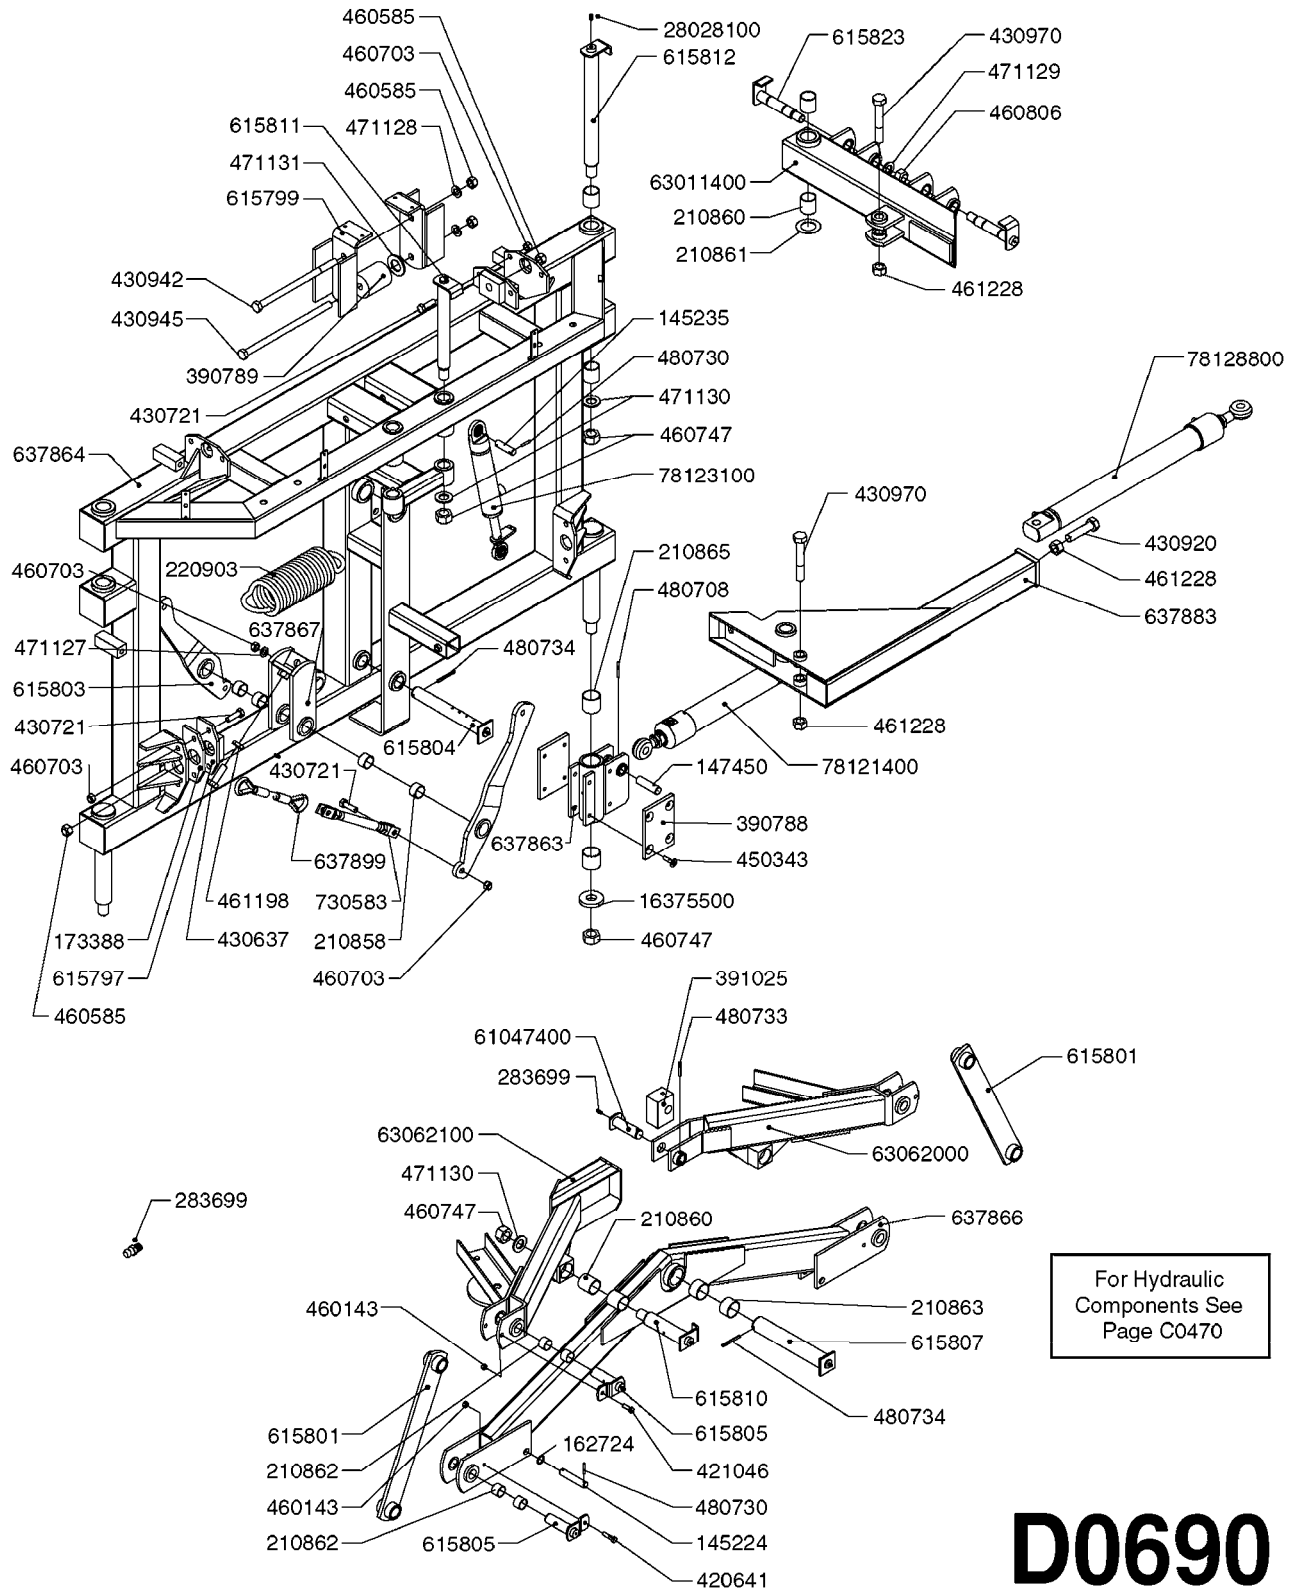

For Hydraulic
Components See
Page C0470

D0690

BOOM TWIN FORCE HAZ CENTER
D0690-HIN, 08:09:16

Page 1
Date 12.08.2020 8:50

parts-n°	order qty	description
145224	1	SHAFT FOR HY CYLINDER
145235	1	PIN D12 X 60
147450	1	PIN D20 X 70
162724	1	WASHER D25/D18.1X1
173388	1	SPACER PLATE F.LINK ARM
210858	1	BUSHING 034/30 L=20
210860	1	BUSHING
210861	1	BUSHING
210862	1	BUSHING 28X25X20
210863	1	BUSHING DU FLNG. D40/44 L=26
210865	1	BUSHING 40mm40mm DU
220903	1	SPRING 100/12 304MM
283699	1	GREASE NIPPLE M6X1
390788	1	TEFLON WARE PAD
390789	1	RUBBER DAMPENER D63/17 L=80
391025	1	JOINER BLOCK - FORCE
420641	1	BOLT HM 8X35/22 A2 SS DIN931
421046	1	BOLT HEX M8X25/25 A2 SS DIN933
430637	1	BOLT HEX 8.8 DEL M16X50 FT
430721	1	BOLT HEX 8.8 DEL M12X40 FT
430920	1	BOLT HEX M20x80MM
430942	1	BOLT
430945	1	BOLT HEX M16X300 DIN931-8.8 DE
430970	1	BOLT HEX M20X120 DIN931- DEL
450343	1	SCREW M8X30 ALLEN HEAD C/S SS
460143	1	LOCK NUT M8 SST A2 DIN985
460585	1	LOCKING NUT M16 DIN985 A2 SS
460703	1	NUT HEX M12X1.75 LOCK DIN985A2 SS
460747	1	NUT HEX M24 LOCK
460806	1	NUT HEX M20X2.50 LOCK DIN985A2 SS
461198	1	NUT HEX M16X2 JAMB
461228	1	NUT HEX M20
471127	1	WASHER, M12, Ø24/13X24X2.5 SS
471128	1	WASHER, M16, Ø30/17.0X 3.0, SS
471129	1	WASHER, M20, Ø37/21.0X 3.0, SS
471130	1	WASHER, M24, Ø44/25.0X 4.0, SS
471131	1	WASHER, M30, Ø56/31.0X 4.0, SS
480708	1	PIN D4 X 45
480730	1	SPRING DOWEL PIN 5X30 SST
480733	1	PIN D6 X 40
480734	1	PIN CLAMP D6X60 ELZ
615797	1	CONTROL ARM MT.PLATE
615799	1	DAMPENER MT.BKT.
615801	1	TRAPEZE ARM TF
615803	1	ARM F. SPRING
615804	1	PIN
615805	1	PIN
615807	1	PIN
615810	1	PIN
615811	1	PIN
615812	1	PIN
615823	1	PIN
637863	1	HINGE F.TF LOWER
637864	1	CENTER SECTION TF
637866	1	PENDULEM SUSPENSION ARM
637867	1	SLANTING ARM
637883	1	DAMPENING ARM TF
637899	1	CABLE
730583	1	TURNBUCKLE ASSY. M16
16375500	1	WASHER 10.0X60X25 RED
28028100	1	GREASE NIPPLE 1/8'RG 90°