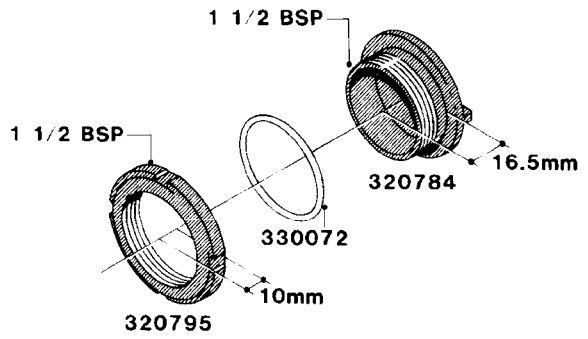

L0060

FITTINGS - BULKHEAD
L0060-HIN, 01:01:16

Page 1

Date 12.08.2020 8:51

parts-n°	order qty	description
141046	1	NUT 3/8" BSP
141341	1	NUT 1/4' BSP
240284	1	O-RING D82,5/75 X 3,5
320456	1	FITT.DK BULKHEAD 1"BSP DOUBLE
320467	1	FITT.DK BULKHEAD 1"BSP SINGLE
320471	1	FITT.DK NUT 1" BSP JAMB
320541	1	FITT.DK BULKHEAD 2-1/2'BSP SIN
320552	1	FITT.DK NUT 2-1/2' BSP JAMB
320644	1	FITT.DK ELB.3/4"HB X 1" BSP
320784	1	FITT.DK CAP 1-1/2" BSP
320795	1	FITT.DK NUT 1-1/2" BSP JAMB
320935	1	FITT.DK BULKHEAD 1/4' BSP SING
320946	1	FITT.DK BULKHEAD 3/8' BSP SING
321296	1	FITT.DK BULKHEAD 1/2" BSP SING
321307	1	FITT.DK NUT 1/2" BSP JAMB
321333	1	FITT.DK BULK 1-1/2" X 1"F BSP
330061	1	O-RING D16/D11X2,5
330072	1	O-RING D53.5/D45.5X4
330212	1	O-RING D19/D14X2.4 F.1/2"NUT
332577	1	O-RING D38/D30X4 F.1" PUR.
332592	1	O-RING D26/D20X3