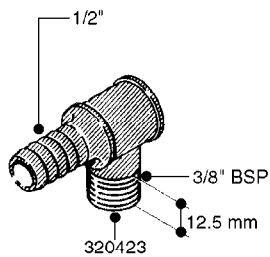

FITTINGS - HEXAGON NIPPLES
L0030-HIN, 01:01:16

L0030

FITTINGS - HEXAGON NIPPLES
L0030-HIN, 01:01:16

Page 1
Date 12.08.2020 8:51

parts-n°	order qty	description
10015303	1	FITT.PO.HN 1.00X1.00 M1000
10425003	1	FITT.PO.HN 1.25X1.00 MCPHEE
320132	1	FITT.DK HN 1" BSP
320176	1	FITT.DK HN 3/8"X1/2" BSP
320445	1	FITT.DK HN 1/4"X3/8" BSP
320655	1	FITT.DK HN 1/2"-1/2" BSP
320692	1	FITT.DK HN 3/8'BSPX1/4'NPT
320703	1	FITT.DK HN 3/8BSP X1/2 &1/4NPT
320725	1	FITT.DK NIPPLE 3/8"-3/8" BSP
320902	1	FITT.DK HN 3/8'X 1/4' BSP
390232	1	FITT.DK HN 1-1/2' X 1-1/4' BSP
390276	1	FITT.DK HN 1'BSP

L0040

FITTINGS - NIPPLES & ELBOWS
L0040-HIN, 01:01:16

Page 1

Date 12.08.2020 8:51

parts-n°	order qty	description
10530803	1	FITT.PO.SE 2.00X2.00 45 DEG.
320191	1	FITT.DK ELB 3/8' BSP 45 DEGREE
320482	1	FITT.DK ELB. 1/2" BSP 60 DEG.
320596	1	FITT.DK ELB 3/8'-1/2'BSP 45DEG
320607	1	FITT.DK HN 3/8M X 3/8F BSP LNG
320633	1	FITT.DK HN 3/8"M X 3/8"F BSP
321451	1	FITT.DK ELB.1-1/2 X1-1/4 80DEG
321532	1	FITT.DK REDUC 3/4' X 1/2' BSP
390233	1	FITT.DK REDUC 1-1/2" X 1" BSP