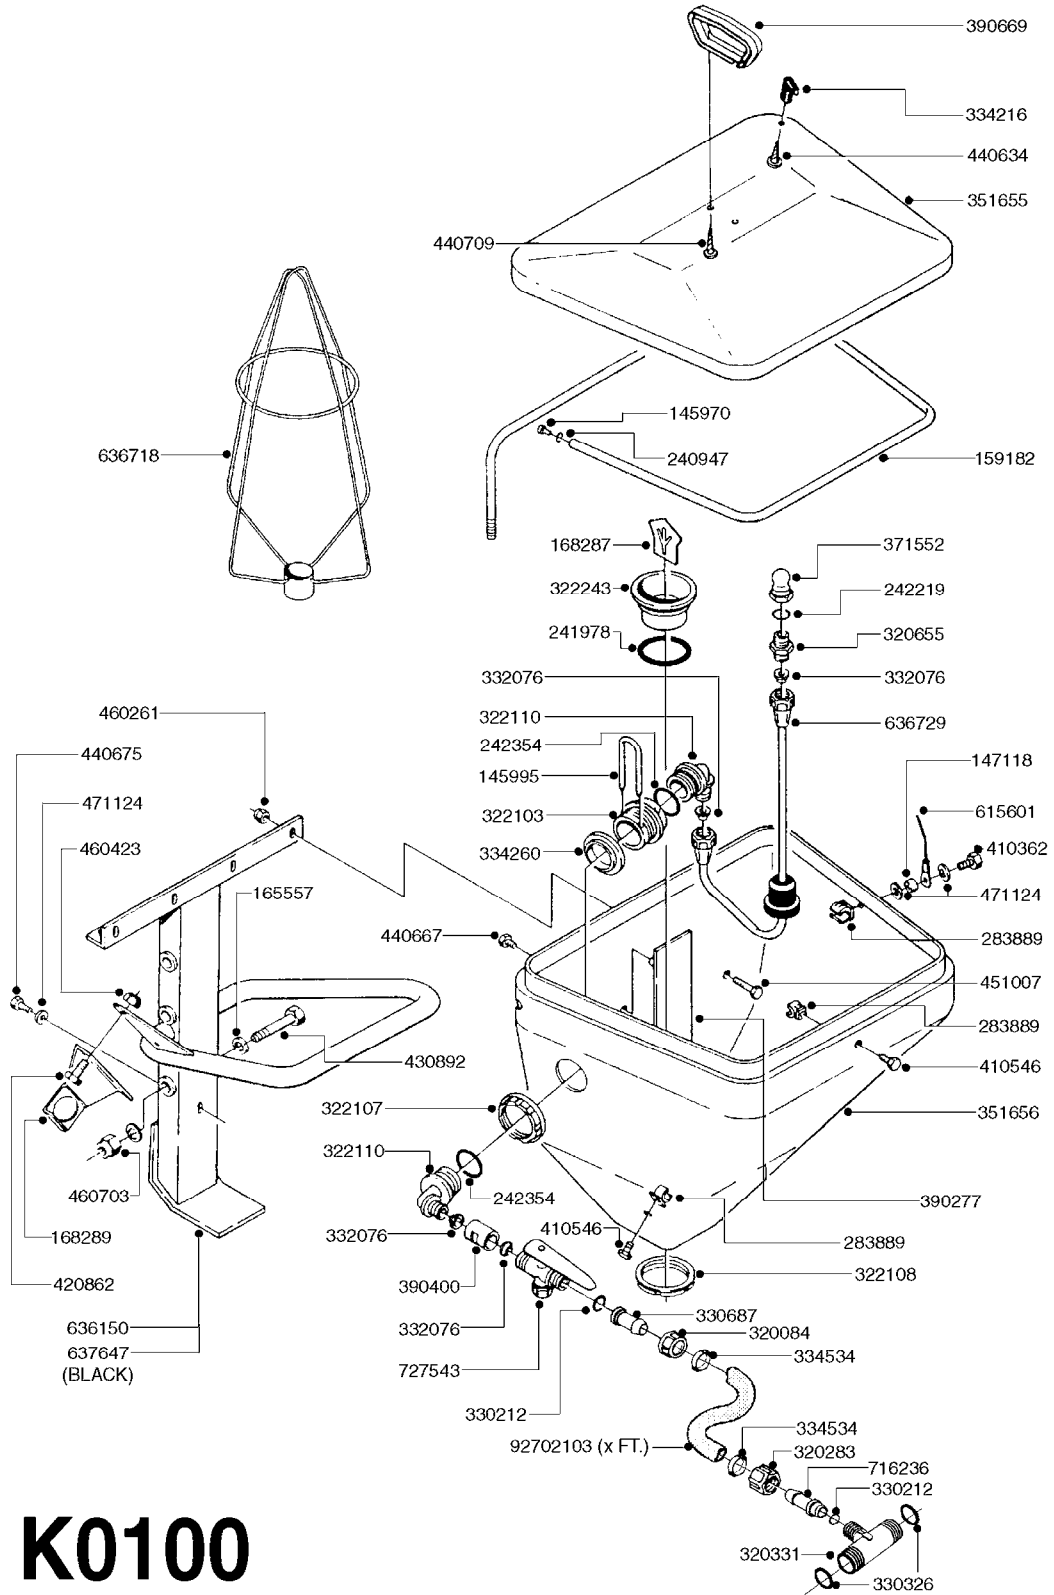

K0100

CHEMICAL FILLER-HOPPER (POST95)
K0100-HIN, 01:01:16

Page 1
Date 12.08.2020 8:51

parts-n°	order qty	description
145970	1	PLUG MF 11 X 1
145995	1	FITT.DK S-53 FORK
147118	1	BUSHING 10,0/6,2 L=5 CHEM FILL
159182	1	RINSING TUBE CHEM.FILL
165557	1	WASHER D28.0/D12.2X2.0 SS
168287	1	PLATE ANTI-VORTEX F.CHEM FILL
168289	1	BRACKET F. 3-WAY VALVE
240947	1	O-RING D7.3X2.4 NITRIL
241978	1	O-RING 64.5X3.0
242219	1	O-RING D16.3X2.4 VITON
242354	1	O-RING D32.2X3.0 VITON
283889	1	CLIP F.TUBE SUPPORT
320084	1	FITT.DK NUT 1/2" BSP
320283	1	FITT.DK NUT 3/4"BSP
320331	1	FITT.DK TEE 1" - 1" - 3/4" BSP
320655	1	FITT.DK HN 1/2"-1/2" BSP
322103	1	FITT.DK S-53 BULKHEAD
322107	1	FITT.DK S-53 BULKHEAD NUT
322108	1	FITT.DK S-67 BULKHEAD NUT
322110	1	FITT.DK S-53 ELB. 1/2" BSP
322243	1	DRAIN PIPE/CHEM FIL.S67/S56
330212	1	O-RING D19/D14X2.4 F.1/2"NUT
330326	1	O-RING D30/D24X2 F.1"NUT
330687	1	FITT.DK HB 1/2" F. 1/2" NUT
332076	1	CONE INSERT F. ALUMINUM LANCE
334216	1	RUBBER LATCH FOR CHEM.FILL
334260	1	GASKET F. S-53 BULKHEAD
334534	1	CLAMP HOSE PLASTIC 1/2"
351655	1	LID CHEM FILL.25L POST 95
351656	1	HOPPER F.CHEM FILL 25L POST'96
371552	1	NOZZLE F.RINSING
390277	1	SCALE PLATE FOR HARDI FILLER
390400	1	FITT.DK BULKHEAD 1/2'X1/2'
390669	1	HANDLE F.CHEM FILLER
410362	1	BOLT HEX 8.8 SS M6X20
410546	1	BOLT HEX M6X12 A2 SS DIN933
420862	1	BOLT HEX 8.8 DEL M10X16 FT
430892	1	BOLT HEX 8.8 DEL M12X110
440634	1	SCREW 5/8"
440667	1	SCREW M3.5X12 SLOT STAINLESS
440675	1	SCREW F. PLASTIC 5X16 SS
440709	1	SCREW 60X12 CHEM.FILL HANDLE
451007	1	SCREW M6X20 STAINLESS
460261	1	NUT HEX M6X1.00 LOCK DIN985 A2 SS
460423	1	NUT HEX M10X1.50 LOCK DIN985A2 SS
460703	1	NUT HEX M12X1.75 LOCK DIN985A2 SS
471124	1	WASHER, M6, Ø18/ 6.4X 1.6, SS
615601	1	BUNGEE CORD 21-1/4"
636150	1	FRAME FOR CHEM FILL TANK
636718	1	RINSE SUPPORT CHEM.FILL 25/35L
636729	1	TUBE F. RINSE CHEM FILL
637647	1	BRACKET F.CHEMFILL
716236	1	FITT.DK HB 1/2" ASSY. F. 3/4"
727543	1	VALVE F.CHEM FILL JUG RINSE
92702103	1	HOSE R X1/2" X300PSI WP X0012"