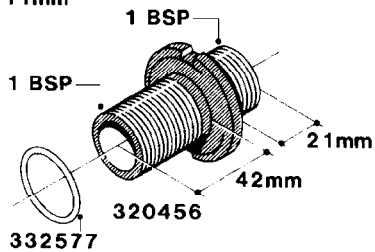

L0060

FITTINGS - BULKHEAD
L0060-HIN, 01:01:16

Page 1

Date 12.08.2020 8:51

parts-n°	order qty	description
141046	1	NUT 3/8" BSP
141341	1	NUT 1/4' BSP
240284	1	O-RING D82,5/75 X 3,5
320456	1	FITT.DK BULKHEAD 1"BSP DOUBLE
320467	1	FITT.DK BULKHEAD 1"BSP SINGLE
320471	1	FITT.DK NUT 1" BSP JAMB
320541	1	FITT.DK BULKHEAD 2-1/2'BSP SIN
320552	1	FITT.DK NUT 2-1/2' BSP JAMB
320644	1	FITT.DK ELB.3/4"HB X 1" BSP
320784	1	FITT.DK CAP 1-1/2" BSP
320795	1	FITT.DK NUT 1-1/2" BSP JAMB
320935	1	FITT.DK BULKHEAD 1/4' BSP SING
320946	1	FITT.DK BULKHEAD 3/8' BSP SING
321296	1	FITT.DK BULKHEAD 1/2" BSP SING
321307	1	FITT.DK NUT 1/2" BSP JAMB
321333	1	FITT.DK BULK 1-1/2" X 1"F BSP
330061	1	O-RING D16/D11X2,5
330072	1	O-RING D53.5/D45.5X4
330212	1	O-RING D19/D14X2.4 F.1/2"NUT
332577	1	O-RING D38/D30X4 F.1" PUR.
332592	1	O-RING D26/D20X3