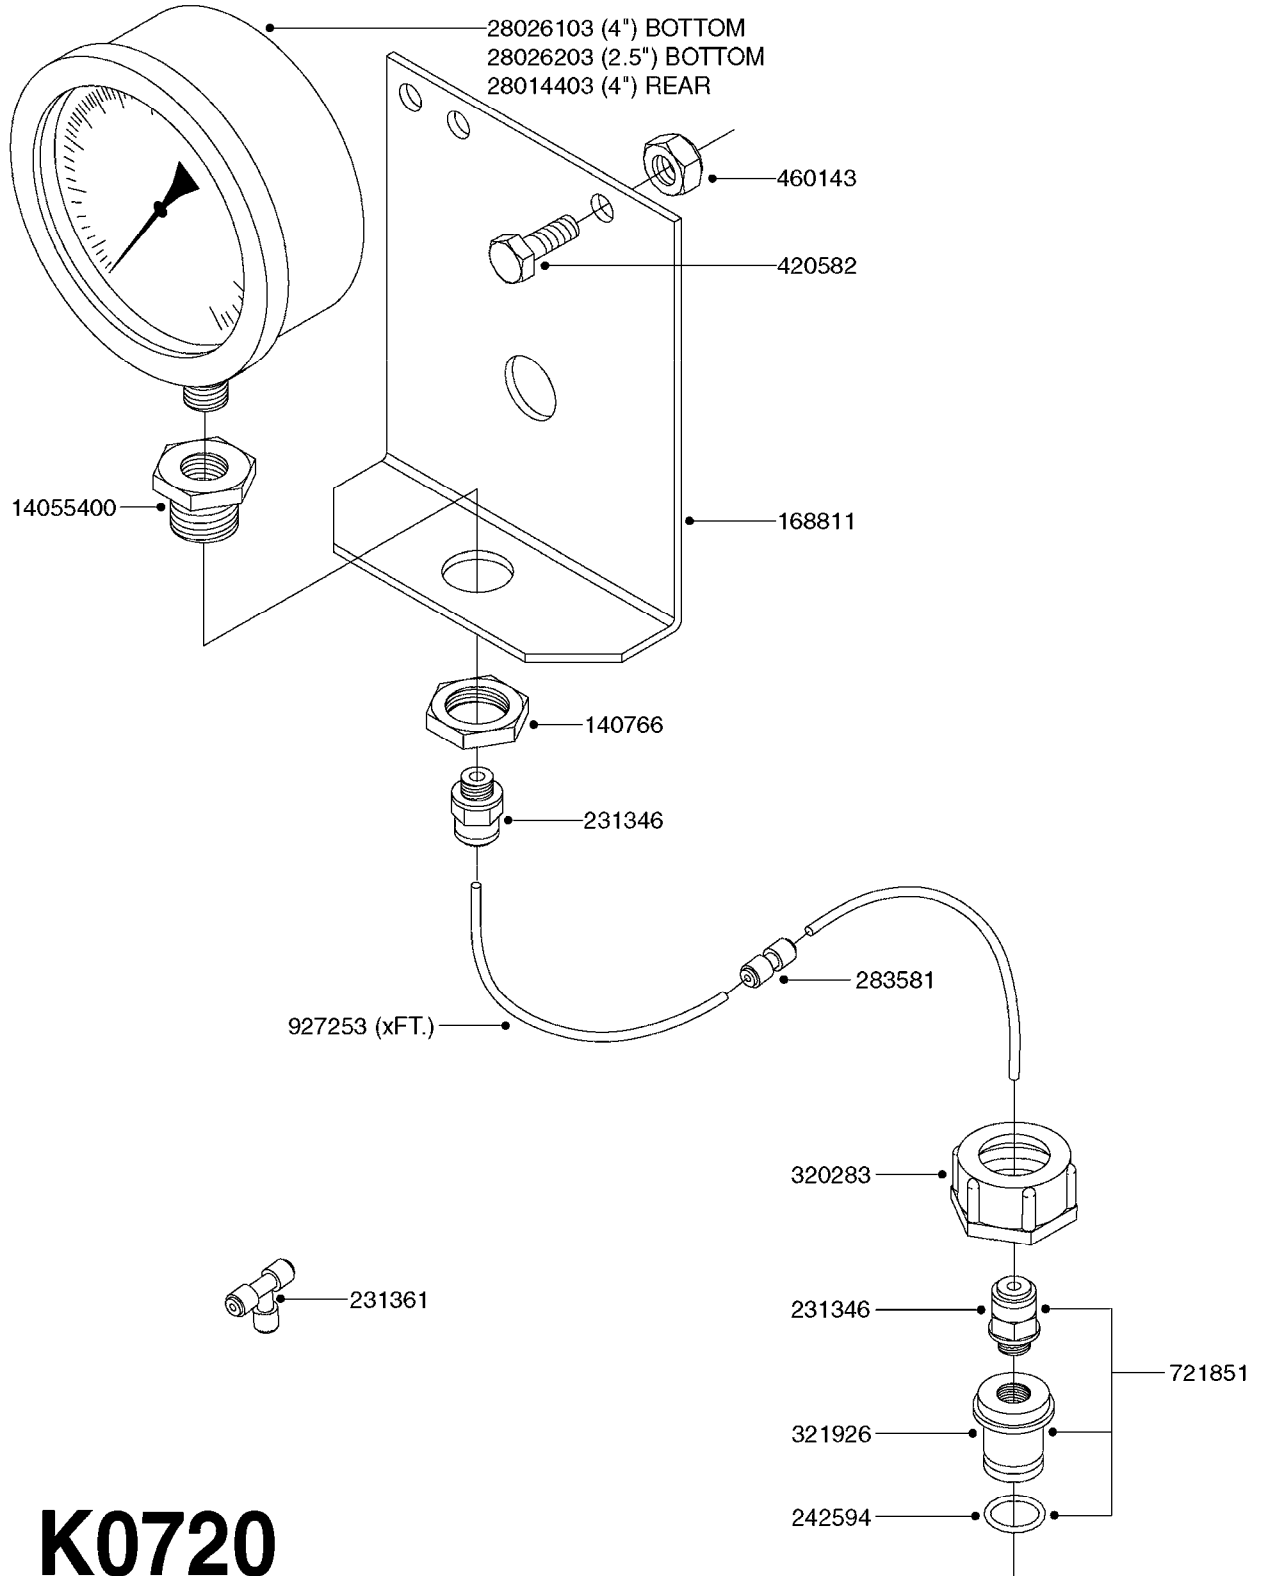

REMOTE GAUGE - TWIN/COMMANDER
K0720-HIN, 01:01:16

Page 1
Date 12.08.2020 8:51

parts-n°	order qty	description
140766	1	NUT 1/2" BSP
168811	1	MOUNT BKT.F.PRESSURE GAUGE
231346	1	QUICK COUPLER 1/8"BSP X 4 MM
231361	1	QUICK COUPLER T/04
242594	1	O-RING D14 X 1.78 SCH.70-EPDM
283581	1	HOSE CONNECTOR STR. F.4MM PE
320283	1	FITT.DK NUT 3/4"BSP
321926	1	FITTING BSP3/4""-1/8"
420582	1	BOLT HEX 8.8 DEL M8X20 FT A2
460143	1	LOCK NUT M8 SST A2 DIN985
721851	1	SCREW PLUG W/QUICK FIT
927253	1	RED AIR HOSE, Ø4/2 1810 E
14055400	1	FITT.DK REDUC 1/2"x1/8"x1/4"BS
28014403	1	GAUGE 4"BR REAR PSI200
28026103	1	GAUGE 200PSI/BR, 4", 1/4"BSP-BTM
28026203	1	GAUGE 200PSI/BR, 2.5"1/4BSP-BTM