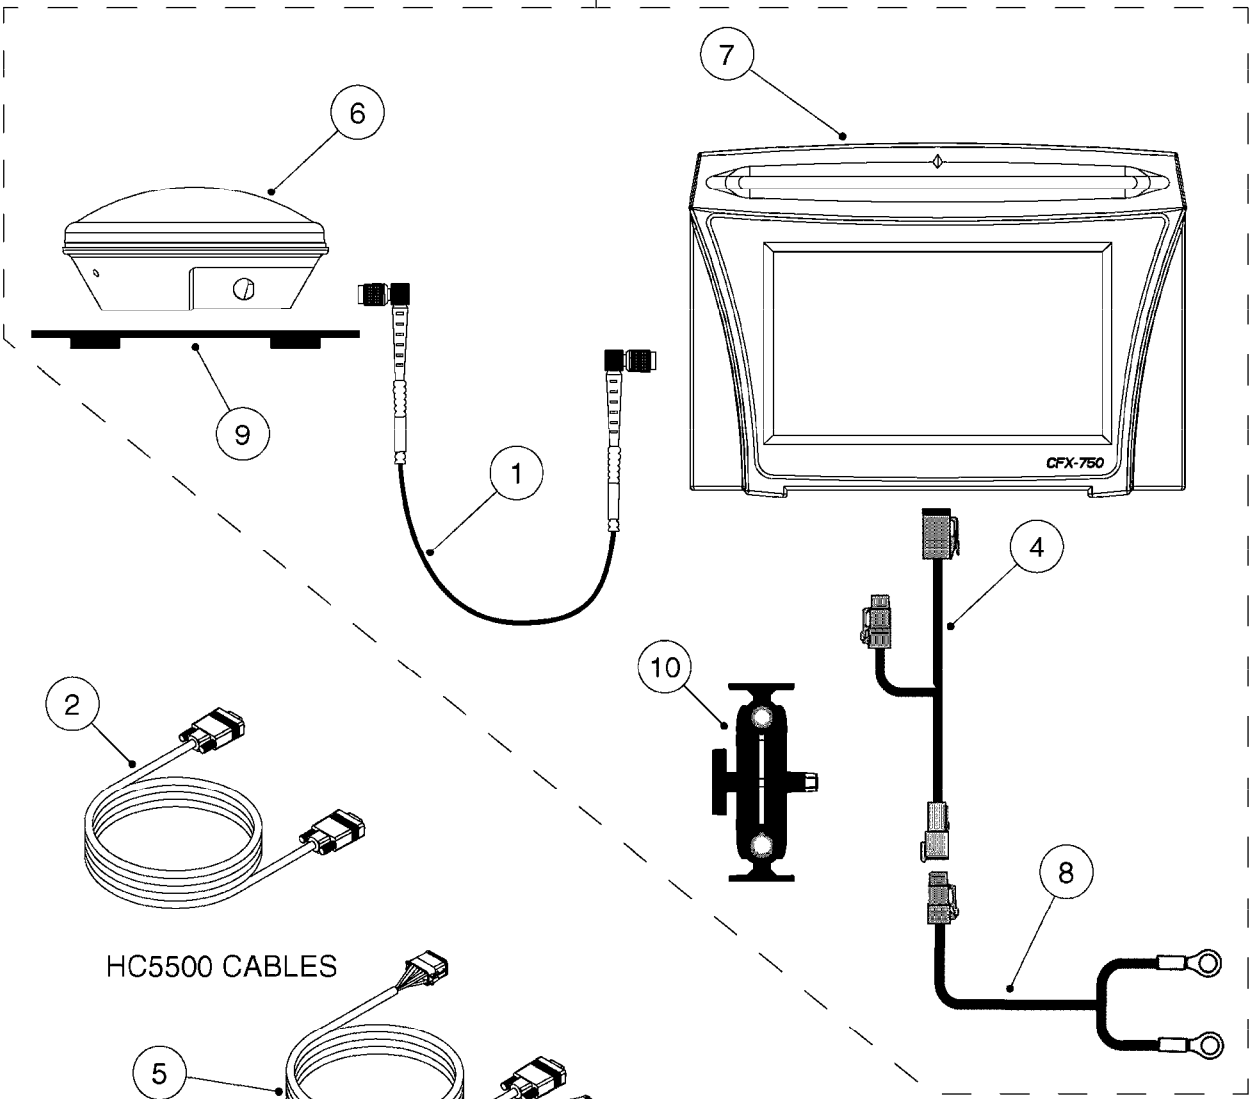

3 COMPLETE ASSEMBLY