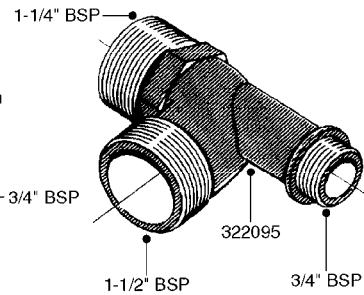

L0010

parts-n°	order qty	description
240085	1	O-RING D13,1/8,3X02,4 NITRIL
241441	1	O-RING D29.3X3
242594	1	O-RING D14 X 1.78 SCH.70-EPDM
320084	1	FITT.DK NUT 1/2" BSP
320095	1	FITT.DK NUT 1" BSP
320117	1	FITT.DK CONN.1/2"BSP F. 1" CAP
320187	1	FITT.DK CAP 3/8" BSP BLACK
320283	1	FITT.DK NUT 3/4"BSP
320821	1	FITT.DK NUT 1-1/2" BSP
321495	1	FITT.DK REDUC 1/4'BSP F.3/4'NT
321576	1	FITT.DK CONN 1/2"BSP F.3/4"NUT
330013	1	O-RING 2.5 X 10 PUR
330212	1	O-RING D19/D14X2.4 F.1/2"NUT
330326	1	O-RING D30/D24X2 F.1"NUT
330341	1	FITT.DK HB 1" F. 1" NUT
330595	1	O-RING D24.6/D20X2.1 -3/4"
330665	1	FITT.DK HB 3/4"F.1" NUT
330676	1	FITT.DK HB 3/8" F. 1/2" NUT
330687	1	FITT.DK HB 1/2" F. 1/2" NUT
330691	1	FITT.DK HB 3/4'F.3/4' NUT
330783	1	FITT.DK HB 3/8"F.3/8" NUT
331262	1	FITT.DK HB 1-1/2" F. 1-1/2"NUT
331273	1	O-RING D44/D38X2 F.1-1/2"
331446	1	FITT.DK HB 1" F.1-1/2" NUT
331807	1	FITT.DK HB 5/16" F.3/8" NUT
332286	1	FITT.DK HB 1/2" F. 3/4" NUT
332905	1	FITT.DK HB 1/2" F. 3/4" CAP
332927	1	FITT.DK PLUG F. NOZZLE TUBE
333292	1	FITT.DK HB 1"O'RING F.1-1/2"
333664	1	FITT.DK HB 5/16' F. 1/2' NUT
334044	1	FITT.DK HB 3/4' F. 3/4' CAP
334059	1	FITT.DK EL 1" 110 DEG.F.1-1/2"
334123	1	FITT.DK HB 1-1/4"O-RNG F.1-1/2"
334150	1	FITT.DK HB 1-1/4" 110 F.1-1/2"
390542	1	PLUG WASHER FOR 3/4'CAP NUT
716236	1	FITT.DK HB 1/2" ASSY. F. 3/4"
716413	1	FITT.DK PLUG ASSY. F.NOZ TUBE
717426	1	FITT.DK REDUC 1/4"BSP F.3/4"N
720856	1	FITT.DK 1/2'BSP ASSY.F.3/4'NUT
724621	1	FITT.DK HB 3/4"ASSY F.3/4" NUT