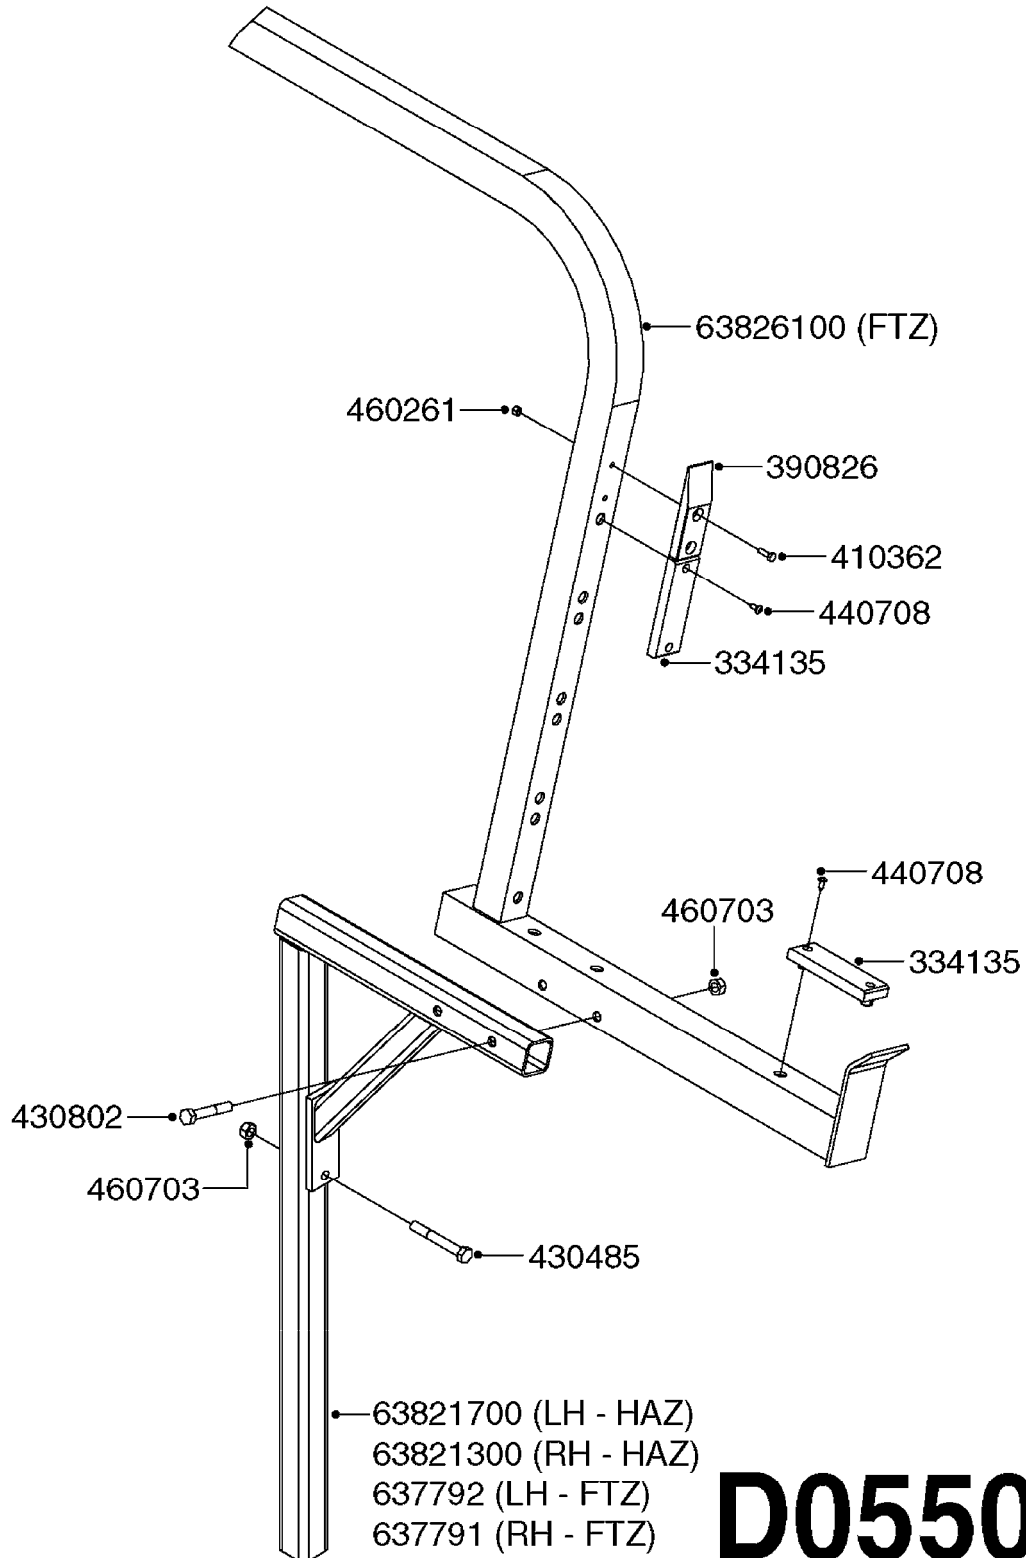

TRANSPORT BRACKETS - CM/CM+
D0540-HIN, 01:01:16

Page 1
Date 12.08.2020 8:50

parts-n°	order qty	description
146843	1	BOLT U M8 F.60 x 60
172213	1	FLAT BAR F.BOOM STRAP
333956	1	SLIDE SHOE 91X25X10
334135	1	SLIDE SHOE 140X45X15
334561	1	PLUG 50x50x2 F.SQ.TUBE
421232	1	BOLT HEX 8.8 DEL M8X110
430485	1	BOLT HEX 8.8 DEL M12X90
430581	1	BOLT HEX 8.8 DEL M16X40 FT
430802	1	BOLT HEX 8.8 DEL M12X75
440665	1	SCREW M4.2X16 STAINLESS
440708	1	SCREW M5.5X16 SELF TAPPING SS
460143	1	LOCK NUT M8 SST A2 DIN985
460585	1	LOCKING NUT M16 DIN985 A2 SS
460703	1	NUT HEX M12X1.75 LOCK DIN985A2 SS
615884	1	HOOK BRACKET F.TNSPORT 45'-66'
615960	1	TRANSPORT BKT.F.80'-90'HZ CM
637791	1	TRANS.MOUNT BKT. CM PLTFORM RH
637792	1	TRANS.MOUNT BKT. CM PLTFORM LH
637868	1	TRANS.BKT UPPER CM TWIN FORCE
637958	1	TRANS.BKT CM EAGLE45'-66' RH
637959	1	TRANS.BKT CM EAGLE45'-66' LH
637987	1	TRANS.BKT UPPER CM EAGLE80-90'
638022	1	TRANSPORT BKT.F.80-90'HZ CM
638023	1	TRANSPORT BKT.F.110'FORCE RH
638024	1	TRANSPORT BKT.F.110'FORCE LH
16092803	1	PLATE F. TRANSPORT CM+
61010303	1	TRANSPORT MT. F. WING SPB CM+