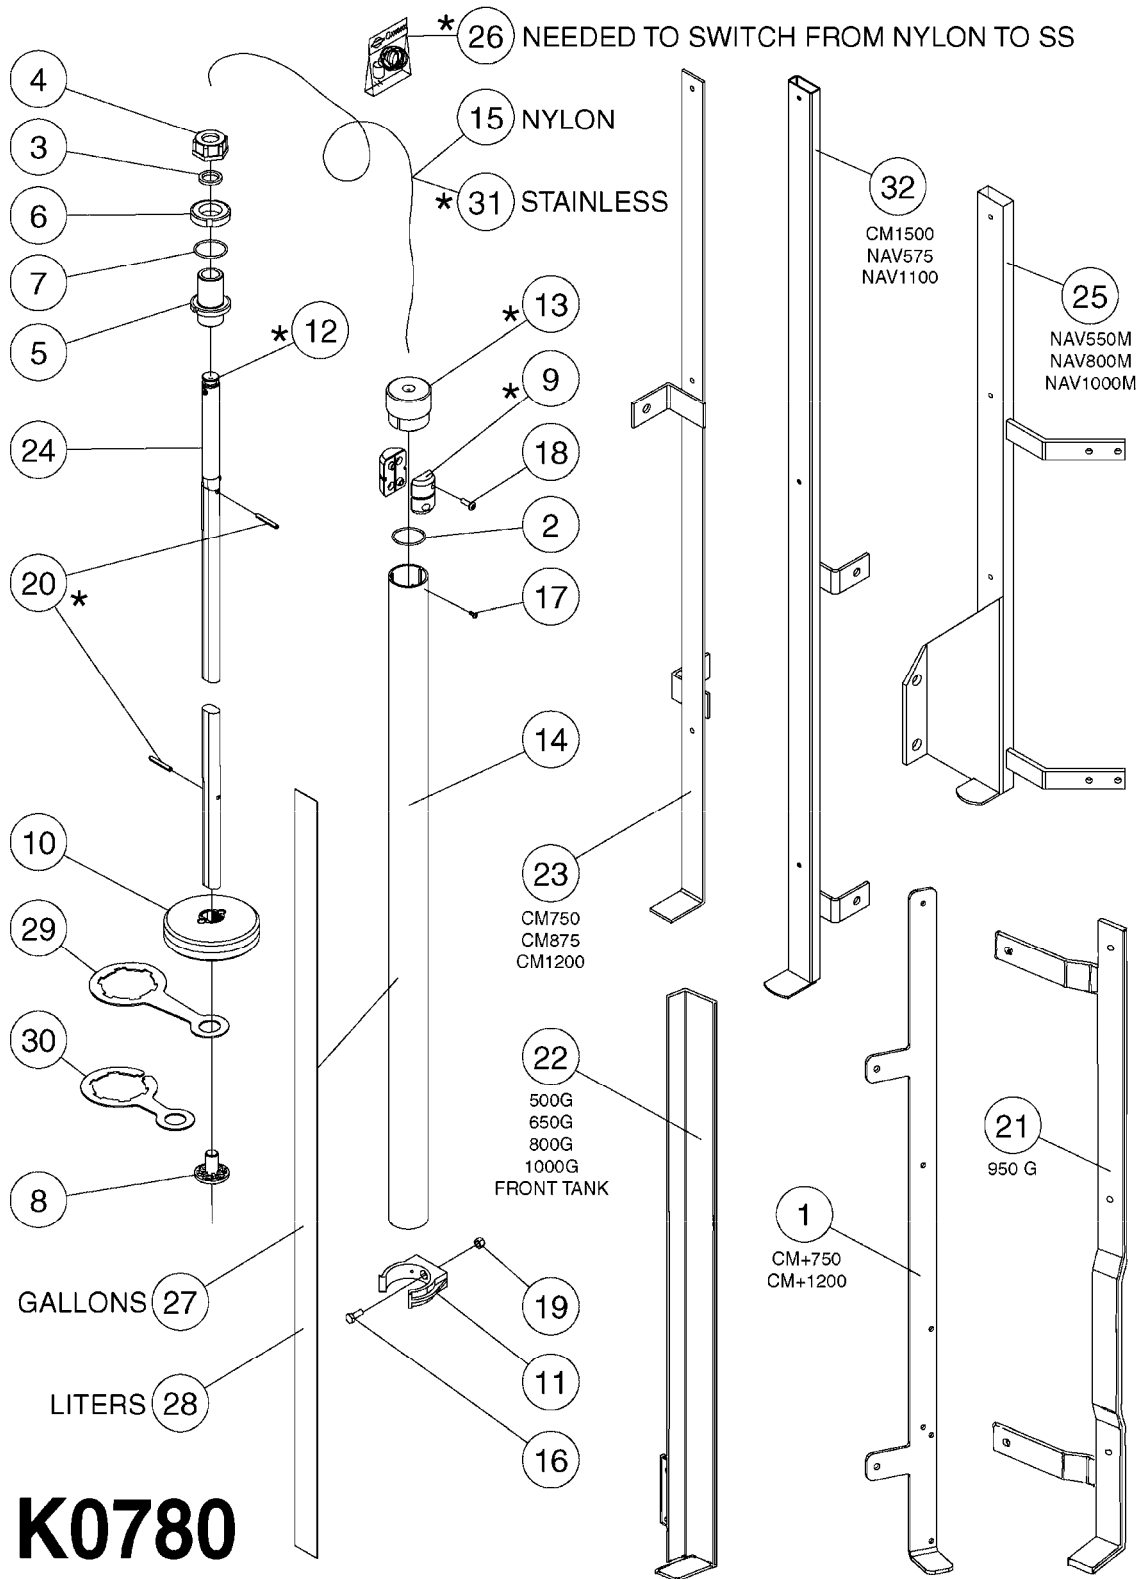

K0780

SIGHT GAUGE - REMOTE
K0780-HIN, 25:09:19

Page 1
Date 12.08.2020 8:51

Pos.	parts-n°	order qty	description
1	161950	1	SIGHT GAUGE MT BKT CM+ 750/120
2	242262	1	O-RING D31X3 VITON
3	242309	1	SEAL Ø22 ID Ø30 OD X 4 HIGH
4	320095	1	FITT.DK NUT 1" BSP
5	320456	1	FITT.DK BULKHEAD 1"BSP DOUBLE
6	320471	1	FITT.DK NUT 1" BSP JAMB
7	332577	1	O-RING D38/D30X4 F.1" PUR.
8	333864	1	GUIDE F. SAFETY VALVE SPRING
9	334513	1	MARKER HALF SIGHT GAUGE
10	334515	1	FLOATER FOR LIQUID LEVEL
11	334523	1	PIPE HOLDER Ø51.5
12	334849	1	SIGHT GAUGE GUIDE F. SS TUBE
13	334850	1	GUIDE F. SIGHT GAUGE TUBE TOP
14	341202	1	TUBE F.SIGHT GAUGE L=40"
14	341204	1	SIGHT GAUGE TUBE L=59"
14	341283	1	TUBE F.SIGHT GAUGE L=72"
14	341307	1	TUBE F.SIGHT GAUGE L=75" NCM 4400
14	341339	1	TUBE F.SIGHT GAUGE L=82" NCM 6600
14	341340	1	TUBE F.SIGHT GAUGE L=94" (2382) NCM 9000
14	34000703	1	TUBE F. DRY GAUGE L=1200 BENT RANGER 2000 & 2200
15	390487	1	CORD NYLON/SIGHT GAUGE 4500mm OLDER MODELS ONLY
16	410185	1	BOLT HEX 8.8 DEL M6X16
16	410362	1	BOLT HEX 8.8 SS M6X20
17	440663	1	SCREW 3/8" NR4 STAINLESS
18	440677	1	SCREW F. PLASTIC 5X20 SS
19	460261	1	NUT HEX M6X1.00 LOCK DIN985 A2 SS
20	480717	1	PIN E 5X40 SST
20	480730	1	SPRING DOWEL PIN 5X30 SST
21	615197	1	BKT.SIGHT GAUGE HC950
22	615308	1	BRACKET FOR SIGHT TUBE
23	615941	1	SIGHT GAUGE MOUNT BRACKET CM
24	615942	1	GUIDE TUBE F.FLOATER CM1200G
24	615943	1	GUIDE TUBE F.FLOATER CM875G
24	615944	1	GUIDE TUBE F.FLOATER, L=1680 HC 950, NAV 575, NAV 3500, CM 750
24	615945	1	GUIDE TUBE F.FLOATER, L=1610, NV3000 NAV 3000 & HC650
24	615947	1	GUIDE TUBE F.FLOATER TR 500G
24	615948	1	GUIDE TUBE F.FLOATER MA 1000-1200-1500 L
24	615949	1	GUIDE TUBE F.FLOATER MEGA 230G
24	615951	1	GUIDE TUBE F.FLOATER NAV800G
24	615952	1	GUIDE TUBE F.FLOATER NAV1000G
24	615954	1	GUIDE TUBE F. FLOATER F.T.250G
24	615955	1	GUIDE TUBE F.FLOATER FT.350G
24	615957	1	GUIDE TUBE F.FLOATER NAV.550G
24	61022100	1	GUIDE TUBE F NP1100/CM1500
24	61022600	1	GUIDE TUBE F.FLOATER RANGER RANGER 2000 & 2200
24	61036700	1	GUIDE TUBE F.FLOATER, L=1850, NV4000/CM4400 NCM 4400 & NAV 4000
24	61038600	1	GUIDE TUBE F.FLOAT NCM 9000
24	61038700	1	GUIDE TUBE F.FLOAT NCM 6600
25	637998	1	MANIFOLD BKT. NAVIGATOR
26	741527	1	SIGHT GAUGE KIT SS WIRE '98 SS CABLE & PARTS NEEDED
27	978056	1	DECAL S/G TUBE 500GAL-99