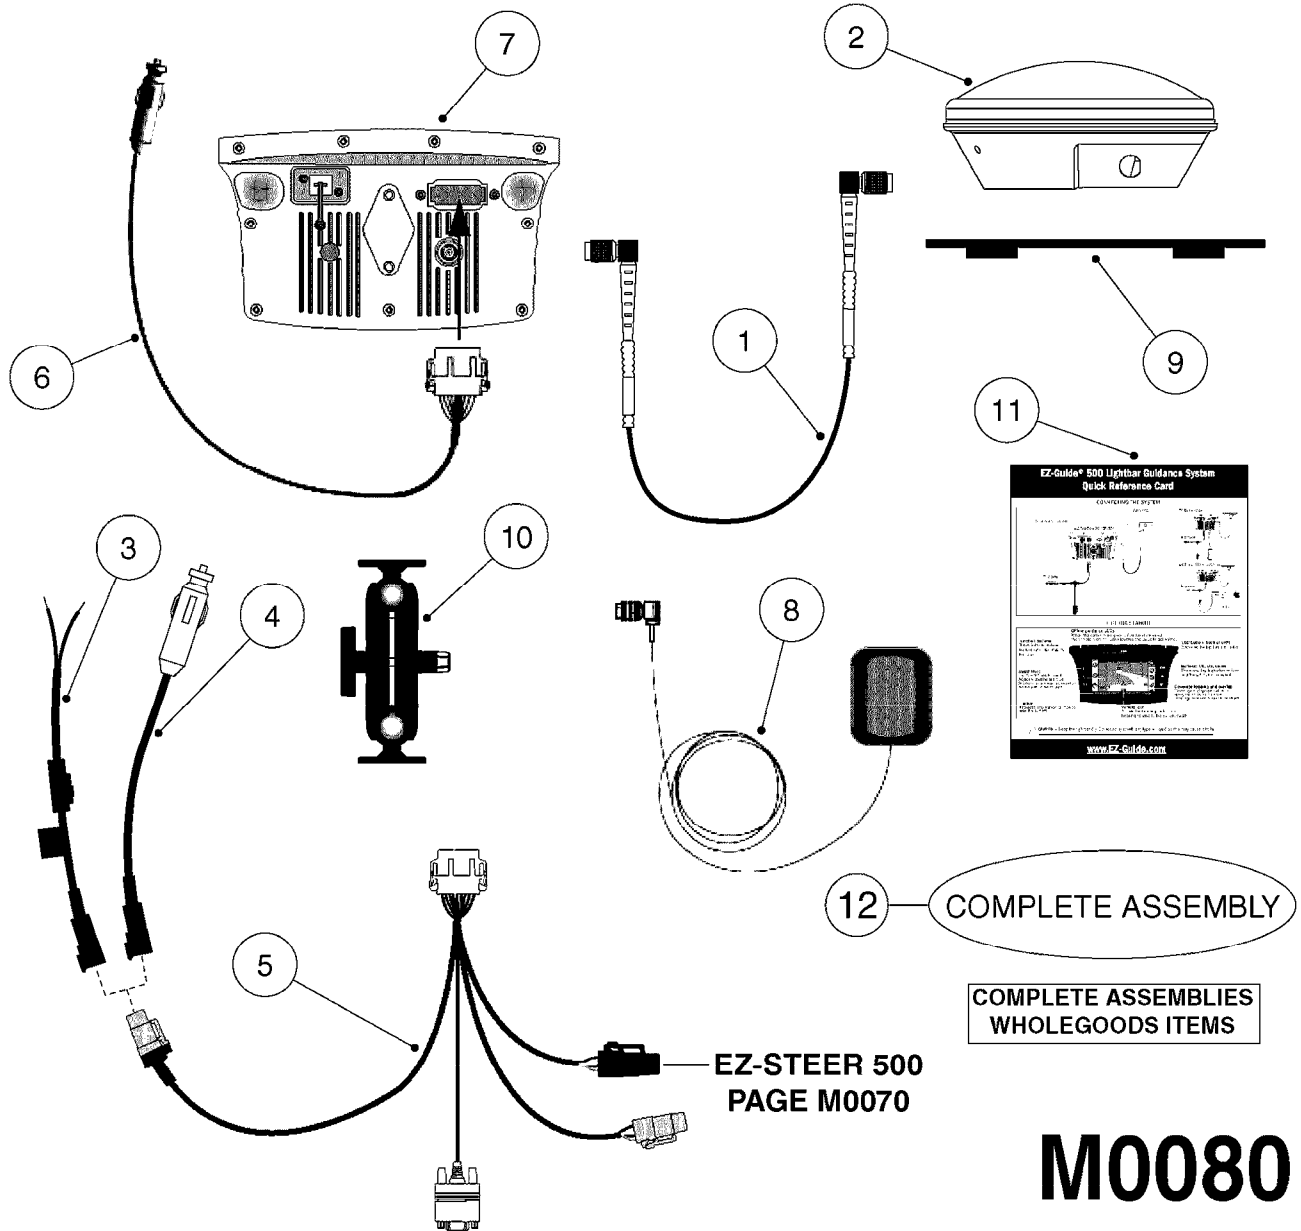

EZ-GUIDE 250 LIGHTBAR
M0080-HIN, 01:01:16

Page 1

Date 12.08.2020 8:51

Pos.	parts-n°	order qty	description
1	26007603	1	CABLE, ANTENNA, EZGUIDEPLUS
2	26015603	1	ANTENNA AG15 L1,EZ GDE 500/250
3	26016103	1	EZ-GUIDE 500 CABLE UNTERM.FUSE
4	26016203	1	EZ-GUIDE 500 POWER CONN.CABLE
5	26017303	1	EZ-GUIDE 250 ALL PORT CABLE
6	26017703	1	EZ-GUIDE 250 POWER CABLE
7	26017803	1	EZ-GUIDE 250 LIGHTBAR DISPLAY
8	26017903	1	EZ-GUIDE 250 PATCH ANTENNA
9	28048203	1	EZ-GUIDE 500 MOUNT F.AG15 ANT.
10	28048303	1	EZ-GUIDE 250/500 RAM MNT.1.5"
11	67217403	1	EZ-GUIDE 250 QUICK REF.CARD
12	84210603	1	EZ GUIDE 250 LIGHTBAR