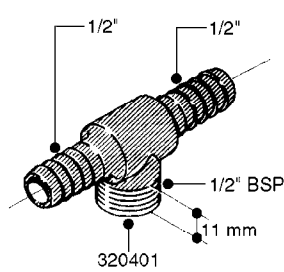

FITTINGS - HEXAGON NIPPLES
L0030-HIN, 01:01:16

L0030

FITTINGS - HEXAGON NIPPLES
L0030-HIN, 01:01:16

Page 1
Date 12.08.2020 8:51

parts-n°	order qty	description
10015303	1	FITT.PO.HN 1.00X1.00 M1000
10425003	1	FITT.PO.HN 1.25X1.00 MCPHEE
320132	1	FITT.DK HN 1" BSP
320176	1	FITT.DK HN 3/8"X1/2" BSP
320445	1	FITT.DK HN 1/4"X3/8" BSP
320655	1	FITT.DK HN 1/2"-1/2" BSP
320692	1	FITT.DK HN 3/8'BSPX1/4'NPT
320703	1	FITT.DK HN 3/8BSP X1/2 &1/4NPT
320725	1	FITT.DK NIPPLE 3/8"-3/8" BSP
320902	1	FITT.DK HN 3/8'X 1/4' BSP
390232	1	FITT.DK HN 1-1/2' X 1-1/4' BSP
390276	1	FITT.DK HN 1'BSP

L0040

FITTINGS - NIPPLES & ELBOWS
L0040-HIN, 01:01:16

Page 1

Date 12.08.2020 8:51

parts-n°	order qty	description
10530803	1	FITT.PO.SE 2.00X2.00 45 DEG.
320191	1	FITT.DK ELB 3/8' BSP 45 DEGREE
320482	1	FITT.DK ELB. 1/2" BSP 60 DEG.
320596	1	FITT.DK ELB 3/8'-1/2'BSP 45DEG
320607	1	FITT.DK HN 3/8M X 3/8F BSP LNG
320633	1	FITT.DK HN 3/8"M X 3/8"F BSP
321451	1	FITT.DK ELB.1-1/2 X1-1/4 80DEG
321532	1	FITT.DK REDUC 3/4' X 1/2' BSP
390233	1	FITT.DK REDUC 1-1/2" X 1" BSP