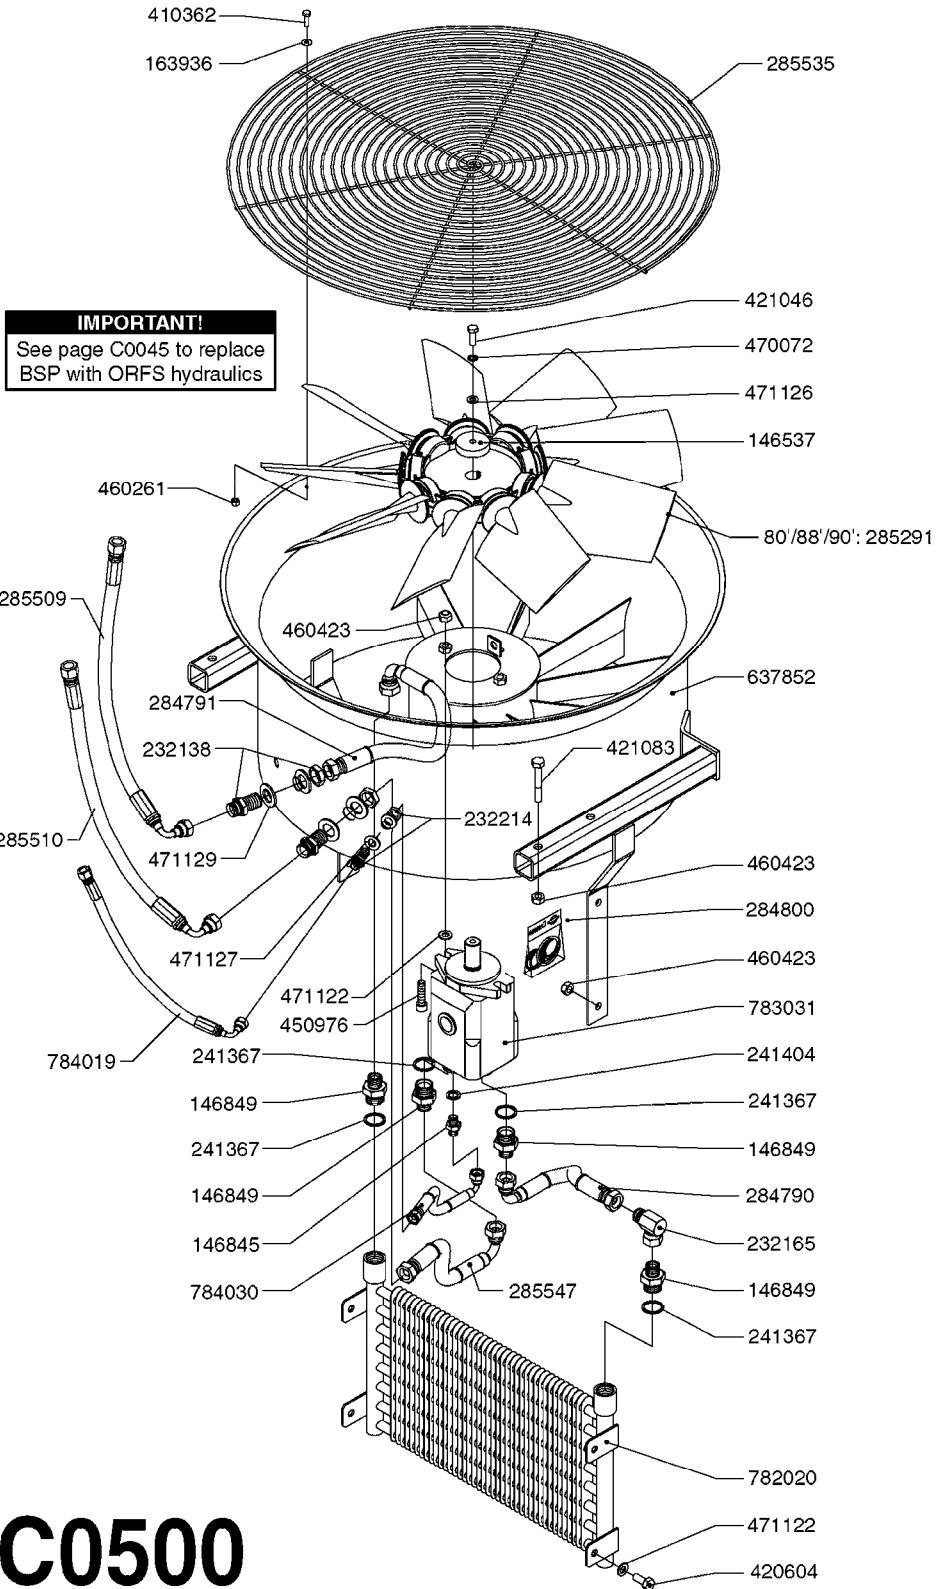

HYD TWIN FORCE FAN HAZ
C0500-HIN, 30:03:16

Page 0
Date 12.08.2020 8:50

HYD TWIN FORCE FAN HAZ
C0500-HIN, 30:03:16

Page 1
Date 12.08.2020 8:50

parts-n°	order qty	description
146537	1	BUSHING D50/D40X12MM
146845	1	HEX NIPPLE 1/4"X1/4"
146849	1	HEX. NIPPLE 3/4"BSP X 1/2"BSP
163936	1	WASHER D15/D6.2X1
232138	1	HEX NIPPLE W/NUT 1/2"
232165	1	HY.ELBOW 1/2" BSP SWIVEL
232214	1	NIPPLE 1/4" W.U. NUT DEL
241367	1	DOWTYSEAL 28.5x22
241404	1	DOWTY SEAL 1/4"
284790	1	HOSE HY X 1/2 X 15.75"STR+ELB
284791	1	HOSE HY X 1/2 X 21.5"STR+ELB
284800	1	GASKET SET F.HYMOTOR M4MF11-28
285291	1	FAN BLADE F.TWIN FORCE 80'-90'
285509	1	HOSE HY X 1/2 X 78.75"STR+ELB
285510	1	HOSE HY X 1/2 X 82.5"STR+ELB
285535	1	GUARD FOR TWIN FORCE FAN HAZ
285547	1	HOSE HY X 1/2" X 15" STR+ELB
410362	1	BOLT HEX 8.8 SS M6X20
420604	1	BOLT HEX 8.8 DEL M10X25 FT DIN933
421046	1	BOLT HEX M8X25/25 A2 SS DIN933
421083	1	BOLT HEX 8.8 DEL M10X65
450976	1	BOLT M10X50 F.TWIN ARM YOKE
460261	1	NUT HEX M6X1.00 LOCK DIN985 A2 SS
460423	1	NUT HEX M10X1.50 LOCK DIN985A2 SS
470072	1	WASHER D15/D8X.5 LOCK
471122	1	WASHER, M10, Ø20/10.5X 2.0, SS
471126	1	WASHER, M8, Ø16/ 8.4X 1.6, SS
471127	1	WASHER, M12, Ø24/13X24X2.5 SS
471129	1	WASHER, M20, Ø37/21.0X 3.0, SS
637852	1	FAN HOUSING F.TWIN FORCE
782020	1	RADIATOR ELEMENT 2KW TYPE R6
783031	1	HYDRAULIC MOTOR FAN HAZ
784019	1	HOSE HY X 1/4 X 078.75"STR+ELB
784030	1	HOSE HY X 1/4" X 13.75"STR+ELB