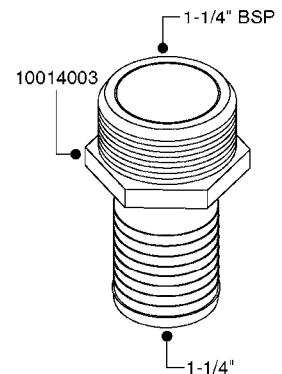

L0040

FITTINGS - NIPPLES & ELBOWS
L0040-HIN, 01:01:16

Page 1

Date 12.08.2020 8:51

parts-n°	order qty	description
10530803	1	FITT.PO.SE 2.00X2.00 45 DEG.
320191	1	FITT.DK ELB 3/8' BSP 45 DEGREE
320482	1	FITT.DK ELB. 1/2" BSP 60 DEG.
320596	1	FITT.DK ELB 3/8'-1/2'BSP 45DEG
320607	1	FITT.DK HN 3/8M X 3/8F BSP LNG
320633	1	FITT.DK HN 3/8"M X 3/8"F BSP
321451	1	FITT.DK ELB.1-1/2 X1-1/4 80DEG
321532	1	FITT.DK REDUC 3/4' X 1/2' BSP
390233	1	FITT.DK REDUC 1-1/2" X 1" BSP