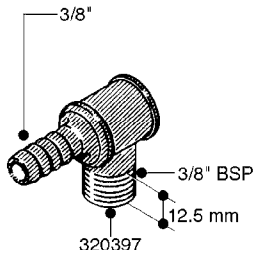

FITTINGS - HEXAGON NIPPLES
L0030-HIN, 01:01:16

L0030

FITTINGS - HEXAGON NIPPLES
L0030-HIN, 01:01:16

Page 1
Date 12.08.2020 8:51

parts-n°	order qty	description
10015303	1	FITT.PO.HN 1.00X1.00 M1000
10425003	1	FITT.PO.HN 1.25X1.00 MCPHEE
320132	1	FITT.DK HN 1" BSP
320176	1	FITT.DK HN 3/8"X1/2" BSP
320445	1	FITT.DK HN 1/4"X3/8" BSP
320655	1	FITT.DK HN 1/2"-1/2" BSP
320692	1	FITT.DK HN 3/8'BSPX1/4'NPT
320703	1	FITT.DK HN 3/8BSP X1/2 &1/4NPT
320725	1	FITT.DK NIPPLE 3/8"-3/8" BSP
320902	1	FITT.DK HN 3/8'X 1/4' BSP
390232	1	FITT.DK HN 1-1/2' X 1-1/4' BSP
390276	1	FITT.DK HN 1'BSP

L0040

FITTINGS - NIPPLES & ELBOWS
L0040-HIN, 01:01:16

Page 1

Date 12.08.2020 8:51

parts-n°	order qty	description
10530803	1	FITT.PO.SE 2.00X2.00 45 DEG.
320191	1	FITT.DK ELB 3/8' BSP 45 DEGREE
320482	1	FITT.DK ELB. 1/2" BSP 60 DEG.
320596	1	FITT.DK ELB 3/8'-1/2'BSP 45DEG
320607	1	FITT.DK HN 3/8M X 3/8F BSP LNG
320633	1	FITT.DK HN 3/8"M X 3/8"F BSP
321451	1	FITT.DK ELB.1-1/2 X1-1/4 80DEG
321532	1	FITT.DK REDUC 3/4' X 1/2' BSP
390233	1	FITT.DK REDUC 1-1/2" X 1" BSP