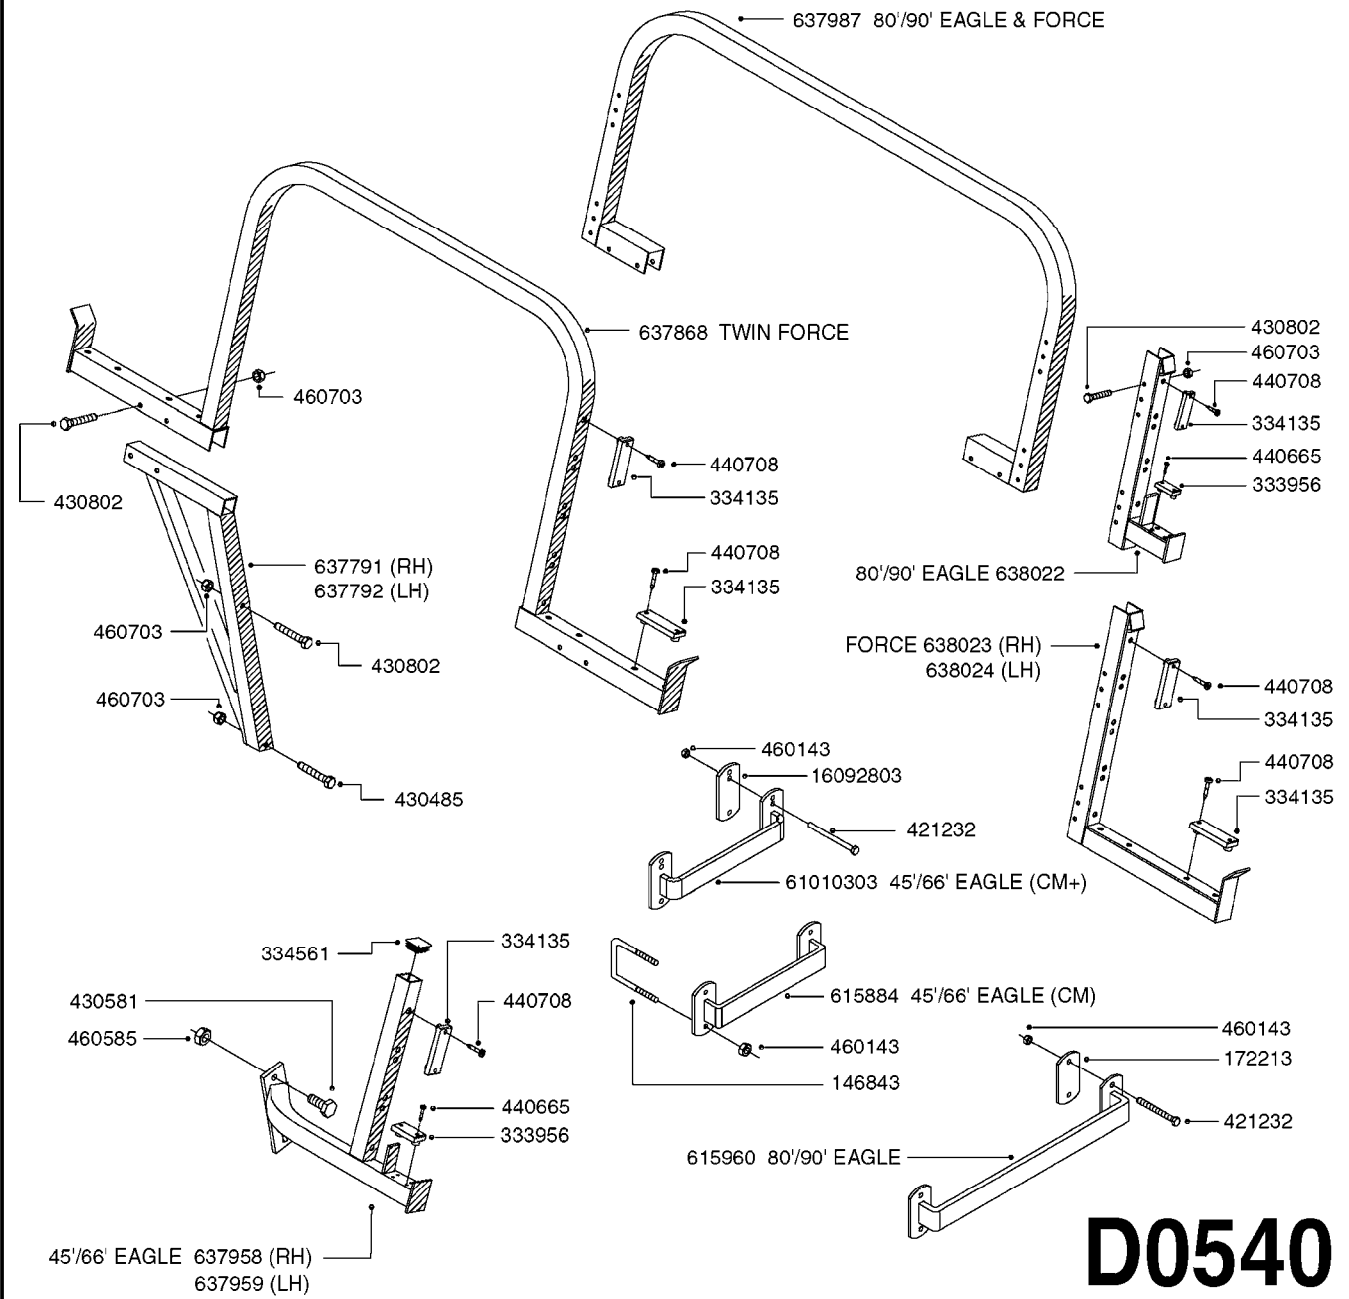

TRANSPORT BRACKETS - CM/CM+
D0540-HIN, 01:01:16

Page 1
Date 12.08.2020 8:50

parts-n°	order qty	description
146843	1	BOLT U M8 F.60 x 60
172213	1	FLAT BAR F.BOOM STRAP
333956	1	SLIDE SHOE 91X25X10
334135	1	SLIDE SHOE 140X45X15
334561	1	PLUG 50x50x2 F.SQ.TUBE
421232	1	BOLT HEX 8.8 DEL M8X110
430485	1	BOLT HEX 8.8 DEL M12X90
430581	1	BOLT HEX 8.8 DEL M16X40 FT
430802	1	BOLT HEX 8.8 DEL M12X75
440665	1	SCREW M4.2X16 STAINLESS
440708	1	SCREW M5.5X16 SELF TAPPING SS
460143	1	LOCK NUT M8 SST A2 DIN985
460585	1	LOCKING NUT M16 DIN985 A2 SS
460703	1	NUT HEX M12X1.75 LOCK DIN985A2 SS
615884	1	HOOK BRACKET F.TNSPORT 45'-66'
615960	1	TRANSPORT BKT.F.80'-90'HZ CM
637791	1	TRANS.MOUNT BKT. CM PLTFORM RH
637792	1	TRANS.MOUNT BKT. CM PLTFORM LH
637868	1	TRANS.BKT UPPER CM TWIN FORCE
637958	1	TRANS.BKT CM EAGLE45'-66' RH
637959	1	TRANS.BKT CM EAGLE45'-66' LH
637987	1	TRANS.BKT UPPER CM EAGLE80-90'
638022	1	TRANSPORT BKT.F.80-90'HZ CM
638023	1	TRANSPORT BKT.F.110'FORCE RH
638024	1	TRANSPORT BKT.F.110'FORCE LH
16092803	1	PLATE F. TRANSPORT CM+
61010303	1	TRANSPORT MT. F. WING SPB CM+