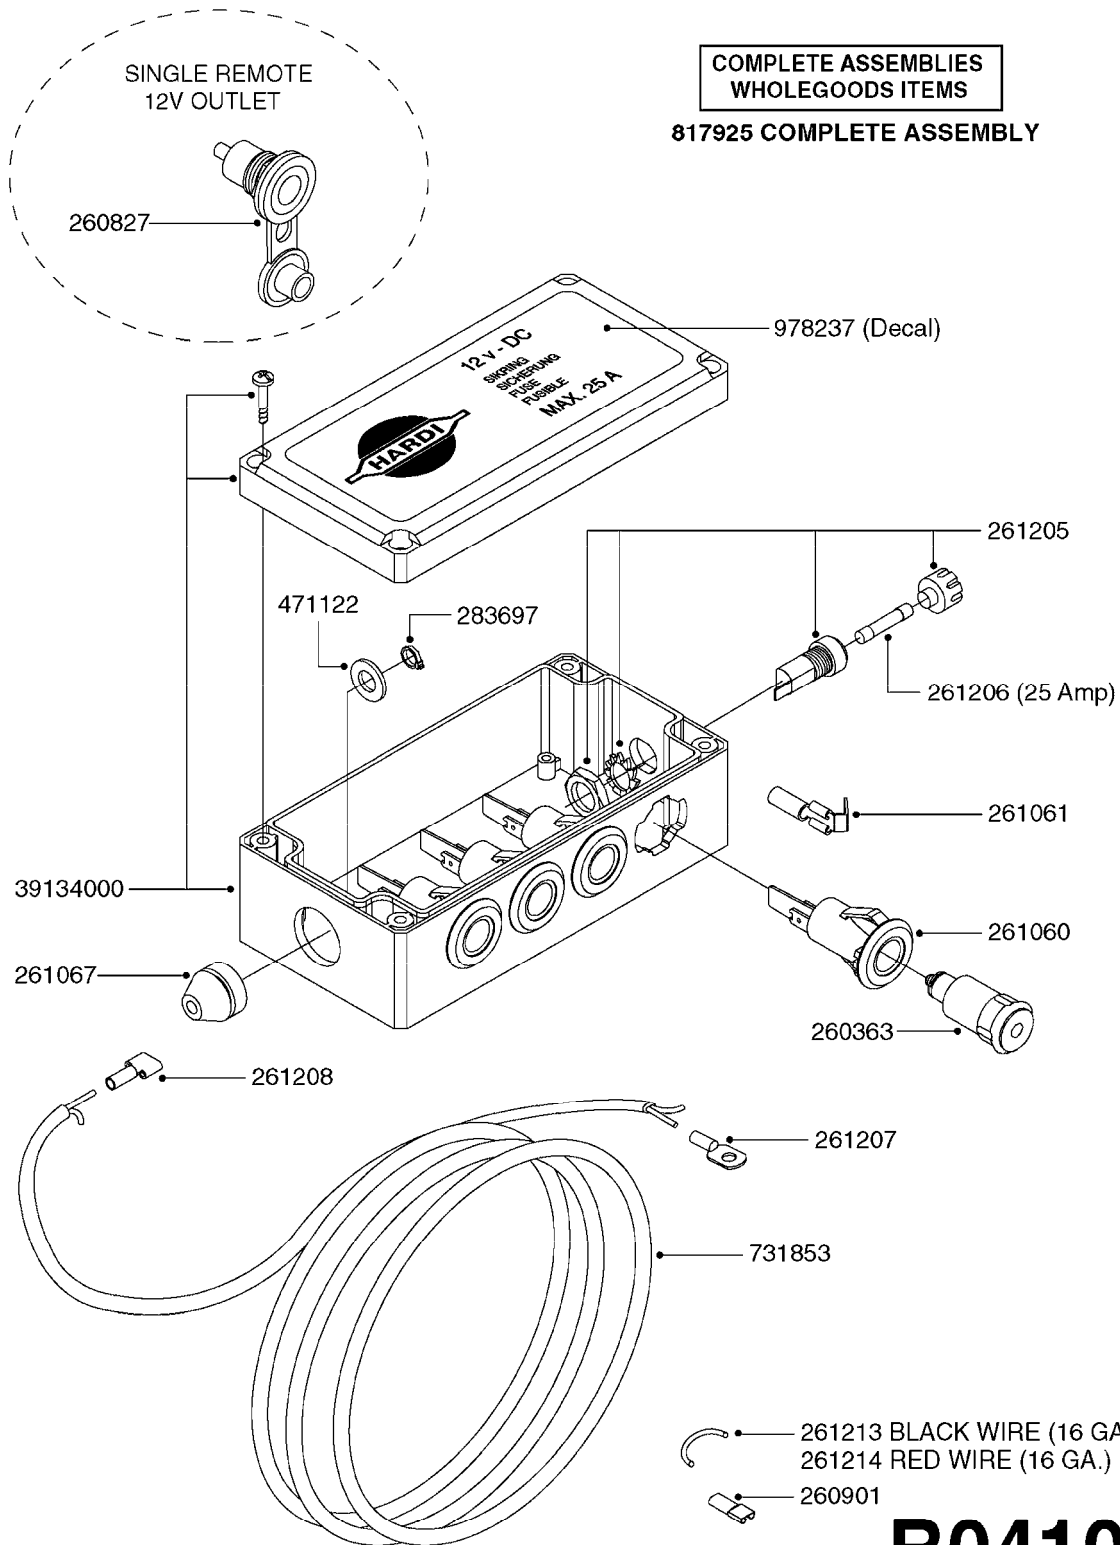

12 VOLT OUTLET BOX
B0410-HIN, 01:01:16

Page	0
Date	12.08.2020 8:50

12 VOLT OUTLET BOX
B0410-HIN, 01:01:16

Page 1
Date 12.08.2020 8:50

parts-n°	order qty	description
260363	1	PLUG 2 POLE 12V
260827	1	PLUG F.EC ATTACHMENTS
260901	1	SPADE F.ELEC CONN.1.5MM BLUE
261060	1	PLUG F.EC ATTACHMENTS
261061	1	SPADE F.ELEC.2 WAY CONNECTOR
261067	1	GROMMET 10-14 GREY
261205	1	FUSE HOLDER
261206	1	FUSE 25 A
261207	1	ELECTRIC CONNECTOR 4MM
261208	1	SPADE F.ELEC.CONNECTOR 4MM
261213	1	WIRE 6.4MM BLACK
261214	1	WIRE 6.4MM RED
283697	1	TIESTRAP 200MM
471122	1	WASHER, M10, Ø20/10.5X 2.0, SS
731853	1	CABLE 2X4MM L=138"
817925	1	OUTLET BOX 12 VOLT ELEC.
978237	1	DECAL OUTLET BOX
39134000	1	BOX, COMPLETE, 12V POWER BOX