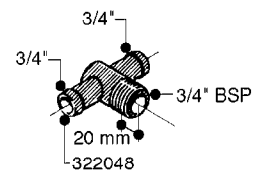

L0040

FITTINGS - NIPPLES & ELBOWS
L0040-HIN, 01:01:16

Page 1

Date 12.08.2020 8:51

parts-n°	order qty	description
10530803	1	FITT.PO.SE 2.00X2.00 45 DEG.
320191	1	FITT.DK ELB 3/8' BSP 45 DEGREE
320482	1	FITT.DK ELB. 1/2" BSP 60 DEG.
320596	1	FITT.DK ELB 3/8'-1/2'BSP 45DEG
320607	1	FITT.DK HN 3/8M X 3/8F BSP LNG
320633	1	FITT.DK HN 3/8"M X 3/8"F BSP
321451	1	FITT.DK ELB.1-1/2 X1-1/4 80DEG
321532	1	FITT.DK REDUC 3/4' X 1/2' BSP
390233	1	FITT.DK REDUC 1-1/2" X 1" BSP