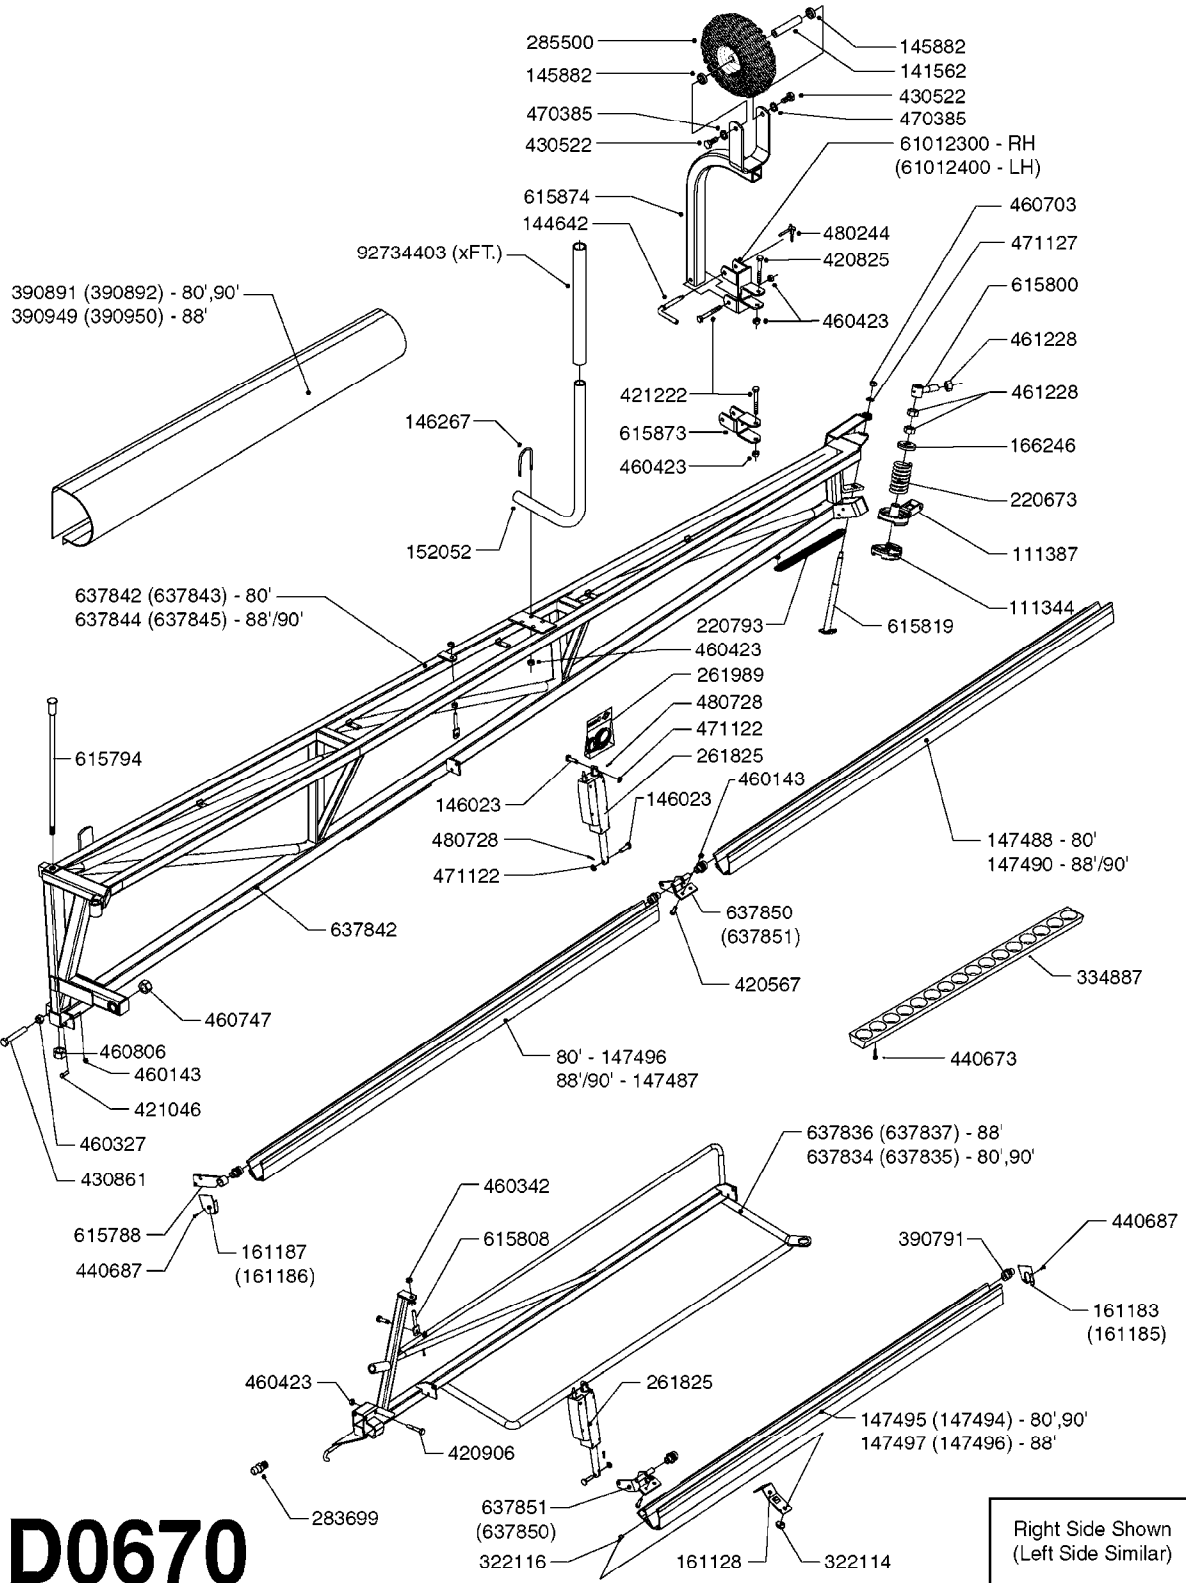

D0670

Right Side Shown
(Left Side Similar)

BOOM - TF OUTER WING HAZ 80/90
D0670-HIN, 01:01:16

Page 1
Date 12.08.2020 8:50

parts-n°	order qty	description
111344	1	CLAW CLUTCH Ø100/Ø20,5 UNDER PART RED
111387	1	CLAW CLUTCH D100 UPPER PART
141562	1	FRONTWHEEL AXLE 3 WHEEL
144642	1	LOCKING PAWL D10X65MM
145882	1	BUSHING D30/D21X7
146023	1	PIN FOR COGWHEEL
146267	1	BOLT U F.500 EAG BRACE
147487	1	AIR SLOT RAIL L=2495/D25
147488	1	AIR SLOT RAIL L=1935/D25
147490	1	AIR SLOT RAIL L=2435/D25
147494	1	AIR SLOT RAIL L=1730/D25 LEFT
147495	1	AIR SLOT RAIL L=1730/D25 RIGHT
147496	1	AIR SLOT RAIL L=1230/D25 LEFT
147497	1	AIR SLOT RAIL L=1230/D25 RIGHT
152052	1	BUMPER ARM 1" X 30"
161128	1	NOZZLE HOLDER TF
161183	1	AIR SLOT END RH
161185	1	AIR SLOT END LH
161186	1	AIR SLOT END LH
161187	1	AIR SLOT END RH
166246	1	WASHER CUP D53 F.SPRING
220673	1	SPRING F.PIVOT 100 X 51
220793	1	SPRING D21/D4X250MM
261825	1	ACTUATOR HAZ 2 WIRE
261989	1	SPARE PARTS KIT/BOOM ACTUATOR
283699	1	GREASE NIPPLE M6X1
285500	1	WHEEL F.BOOM SUPPORT 85X20
322114	1	NUT PLASTIC F.NOZZ.H
322116	1	BOLT PLASTIC F.NOZZ.H.
334887	1	AIRGUIDE TWIN FORCE L=494
390791	1	BUSHING F. AIR SLOT
390891	1	AIR BAG F.BREAKAWAY HAZ RH
390892	1	AIR BAG F.BREAKAWAY HAZ LH
390949	1	AIR BAG F.BREAKAWAY HAZ RH 88'
390950	1	AIR BAG F.BREAKAWAY HAZ LH 88'
420567	1	BOLT HEX 8.8 DEL M8X30 FT
420825	1	BOLT HEX 8.8 DEL M10X65
420906	1	BOLT HEX 8.8 DEL M10X60
421046	1	BOLT HEX M8X25/25 A2 SS DIN933
421222	1	BOLT HEX 8.8 DEL M10X75 FT
430522	1	BOLT HEX 8.8 DEL M12X25 FT
430861	1	BOLT HEX 8.8 DEL M16X100 FT
440673	1	SCREW F.PLASTIC 5X12 SS
440687	1	SCREW 4.2X13.0
460143	1	LOCK NUT M8 SST A2 DIN985
460327	1	NUT HEX M16X2
460342	1	NUT HEX M10 DEL DIN934
460423	1	NUT HEX M10X1.50 LOCK DIN985A2 SS
460703	1	NUT HEX M12X1.75 LOCK DIN985A2 SS
460747	1	NUT HEX M24 LOCK
460806	1	NUT HEX M20X2.50 LOCK DIN985A2 SS
461228	1	NUT HEX M20
470385	1	WASHER D14.8D8.1X2 LOCK GALV.
471122	1	WASHER, M10, Ø20/10.5X 2.0, SS
471127	1	WASHER, M12, Ø24/13X24X2.5 SS
480244	1	PIN SNAP D4.5
480728	1	PIN D3.2X20 SPLIT
615788	1	BRACKET
615794	1	AXLE FOR OUTER WING D30/20 700
615800	1	LINK EYE BR.WING
615808	1	ANCHOR ADJ.F.ACTUATOR