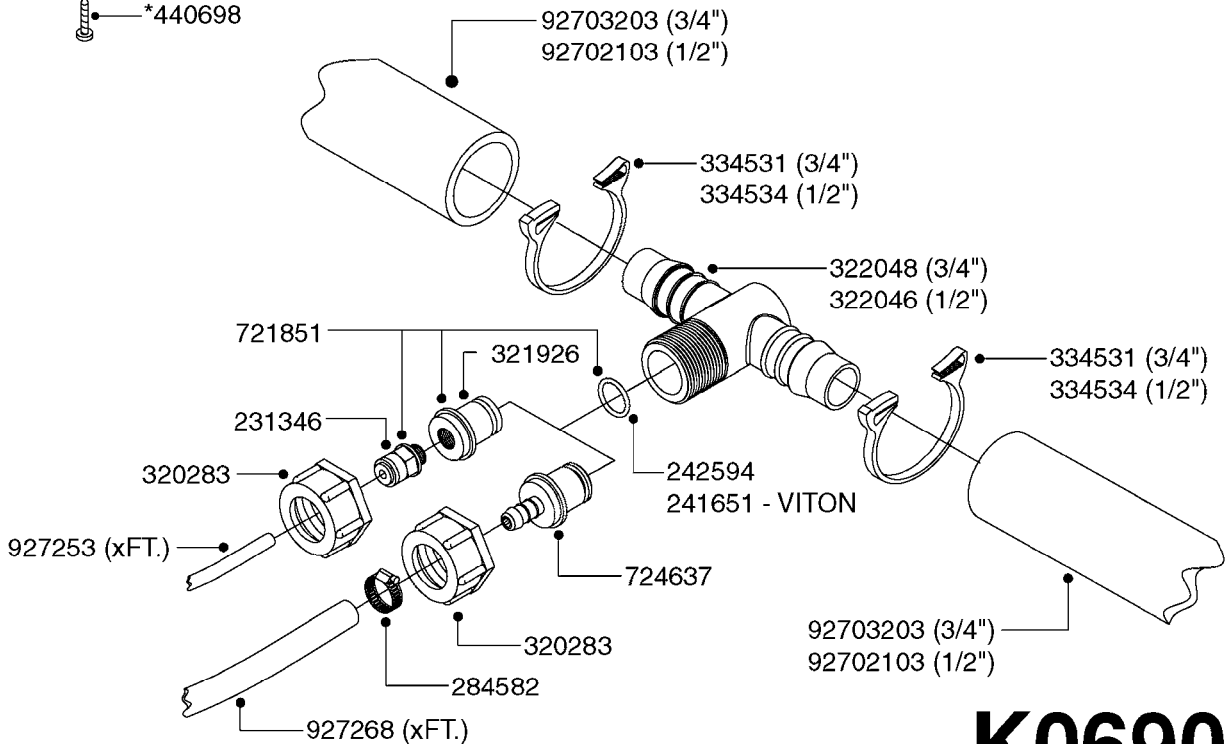

QUICKFILL SYSTEM - S93
K0620-HIN, 29:05:19

Page 1
Date 12.08.2020 8:51

parts-n°	order qty	description
145997	1	FITT.DK S-93 FORK
242092	1	O-RING D69.5X3
322105	1	FITT.DK S-93 BULKHEAD DOUBLE
322109	1	FITT.DK S-93 BULKHEAD NUT
334262	1	GASKET F.S-93 BULKHEAD
390691	1	FITT.DK S-93 STR.2"PVC DRILLED
390721	1	FITT.DK S-93 PLUG W/2" NPT THRE
726580	1	FITT. S93 PLUG W/O-RING
727225	1	FITT.DK S-93 ELB.2'PVC W/ORING
727227	1	FITT.DK S-93 STR.2" W/ORING
10531003	1	CAP F.MALE QUICK COUPLER 2"
10533303	1	DECAL CAUTION-LEAK Q.FILL ENG
10604903	1	QUICK COUPLER MALE 2' 90DEG
24001203	1	RBR LANYARD 11" F.QCK FILL CAP
28030203	1	CLAMP HOSE T-BOLT S2" 235-67
72082400	1	VALVE 2"-S93 3 WAY
92702703	1	HOSE PVC SUCT GRAY 2"
97816300	1	DECAL MANIFOLD QUICK-FILL