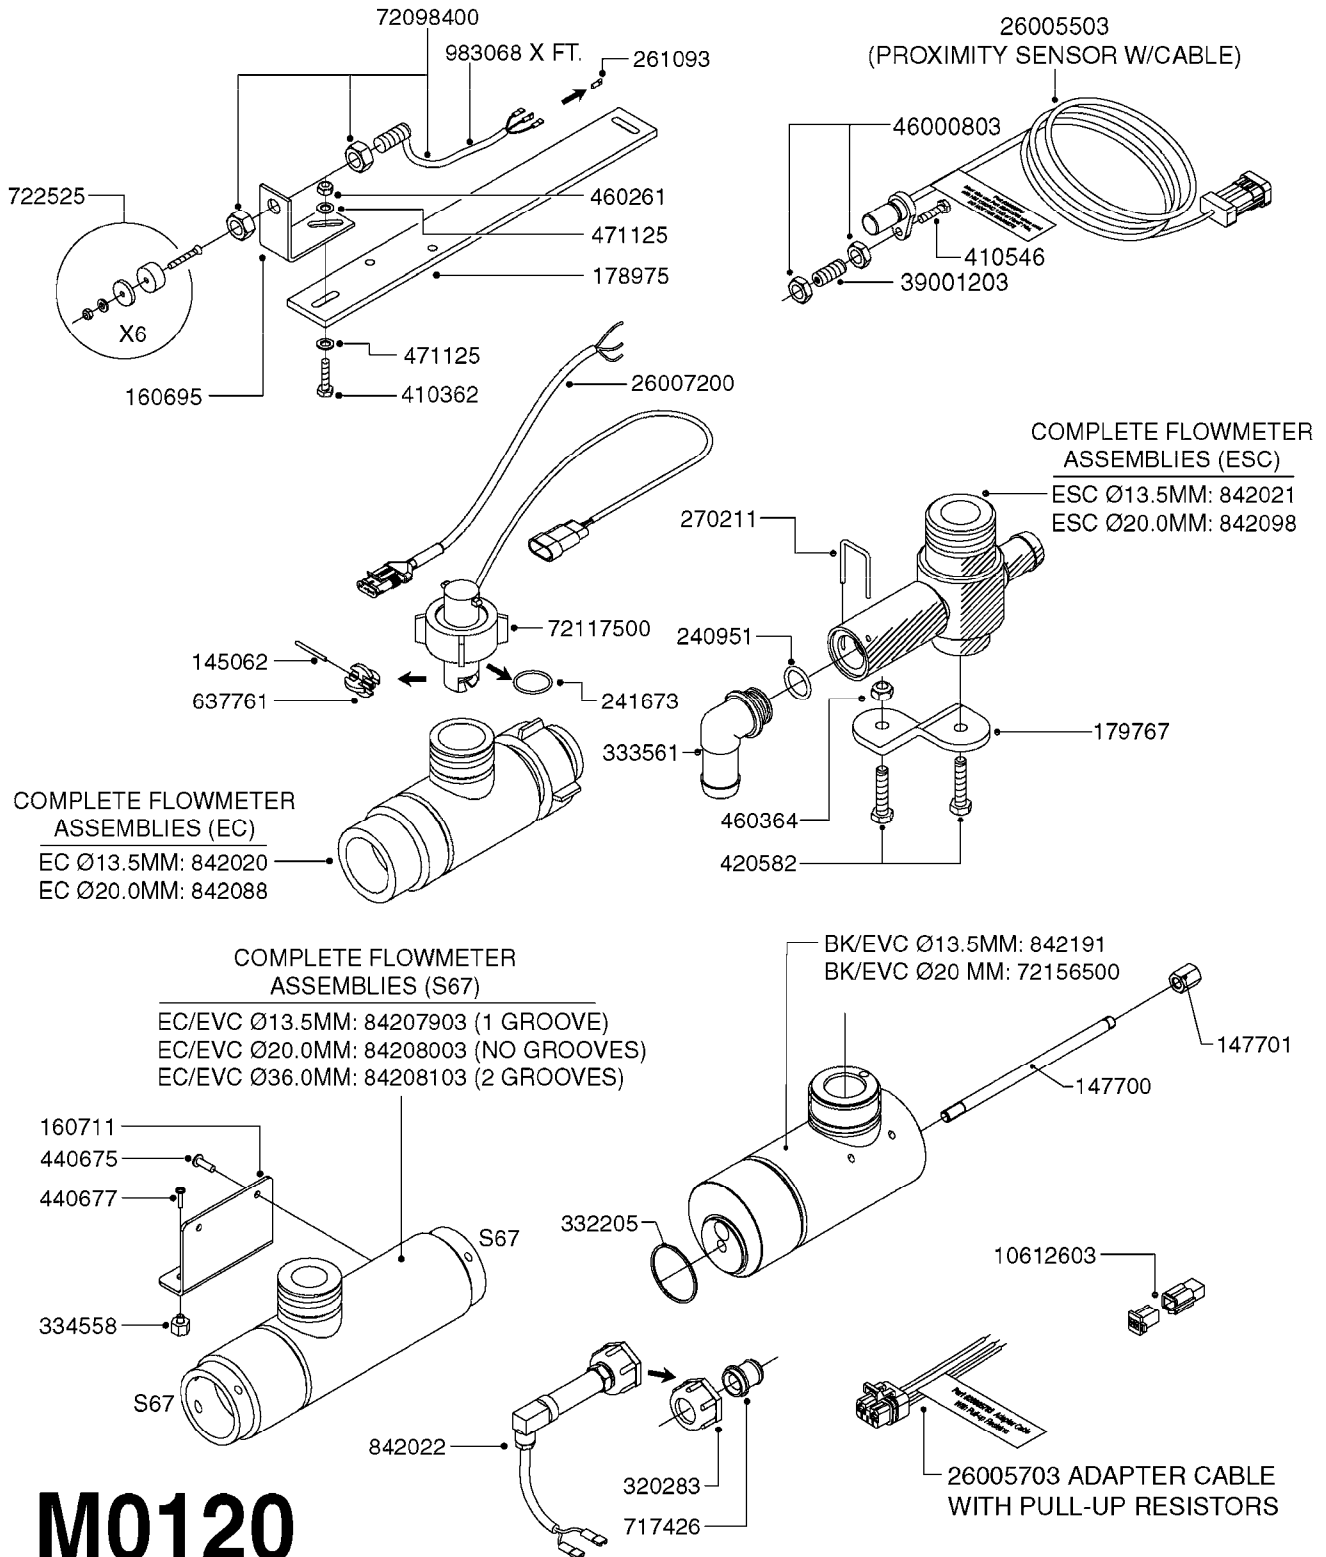

M0120

parts-n°	order qty	description
145062	1	ROTOR SHAFT
147700	1	STUD BOLT M8 X 158MM
147701	1	NUT HEX M8 STAINLESS L=16
160695	1	BRACKET F.SENSOR
160711	1	BRACKET FOR FLOW METER
178975	1	MOUNT BRACKET F. SPEED SENSOR
179767	1	FLOW SENSOR MOUNTING BRACKET
240951	1	O-RING D21.2X3 NITRIL
241673	1	O-RING D22.1X1.6
261093	1	SPADE F.ELEC.WIRE DK 2.8X0.8
270211	1	FITT.DK S25 FORK L=37.5
320283	1	FITT.DK NUT 3/4"BSP
332205	1	O-RING D43/39XD2
333561	1	FITT.DK ELB.1" EC RETURN
334558	1	NUT HEX PLASTIC INSERT
410362	1	BOLT HEX 8.8 SS M6X20
410546	1	BOLT HEX M6X12 A2 SS DIN933
420582	1	BOLT HEX 8.8 DEL M8X20 FT A2
440675	1	SCREW F. PLASTIC 5X16 SS
440677	1	SCREW F. PLASTIC 5X20 SS
460261	1	NUT HEX M6X1.00 LOCK DIN985 A2 SS
460364	1	NUT HU M8 A2 SS DIN934
471125	1	WASHER M6U 6.4X14X1.2,A2 SS
637761	1	ROTOR F.FLOWMETER - PILOT
717426	1	FITT.DK REDUC 1/4"BSP F.3/4"N
722525	1	MONITOR MAGNETS SET OF 8PCS
842020	1	HP FLOW METER EC 2-30 GPM
842021	1	HP FLOW METER ESC 2-30 GPM
842022	1	HP PRESS. TRANSDUCER 0-150 PSI
842088	1	HP FLOW METER EC 4-70 GPM
842098	1	HP FLOW METER ESC 4-70 GPM
842191	1	HP FLOW METER BK/EVC 2-30 GPM
983068	1	ELEC. CABLE 3 WIRE X .25MM HP
10612603	1	KIT PLUG 6 PIN F.PILOT MONITOR
26005503	1	SPEED SENSOR/CABLE ASSY PROX
26005703	1	*SPEED SENS ADPT CBLE W PULLUP
26007200	1	CABLE 3POL AMP FEMALE L13M
39001203	1	THREAD PLST 1/2-13UNCXM6X1L=1"
46000803	1	NUT, 1/2-13 THIN
72098400	1	SPEED SENSOR W/CABLE 10000MM
72117500	1	FLOW SENSOR - M.AMP L=1M
72156500	1	HP FLOW METER PIN 4-70 GPM 20Ø
84207903	1	FLOW METER,2-30 GPM,S67,CAL
84208003	1	FLOW METER,4-70 GPM,S67,CAL
84208103	1	FLOW METER,20-160 GPM,S67,CAL