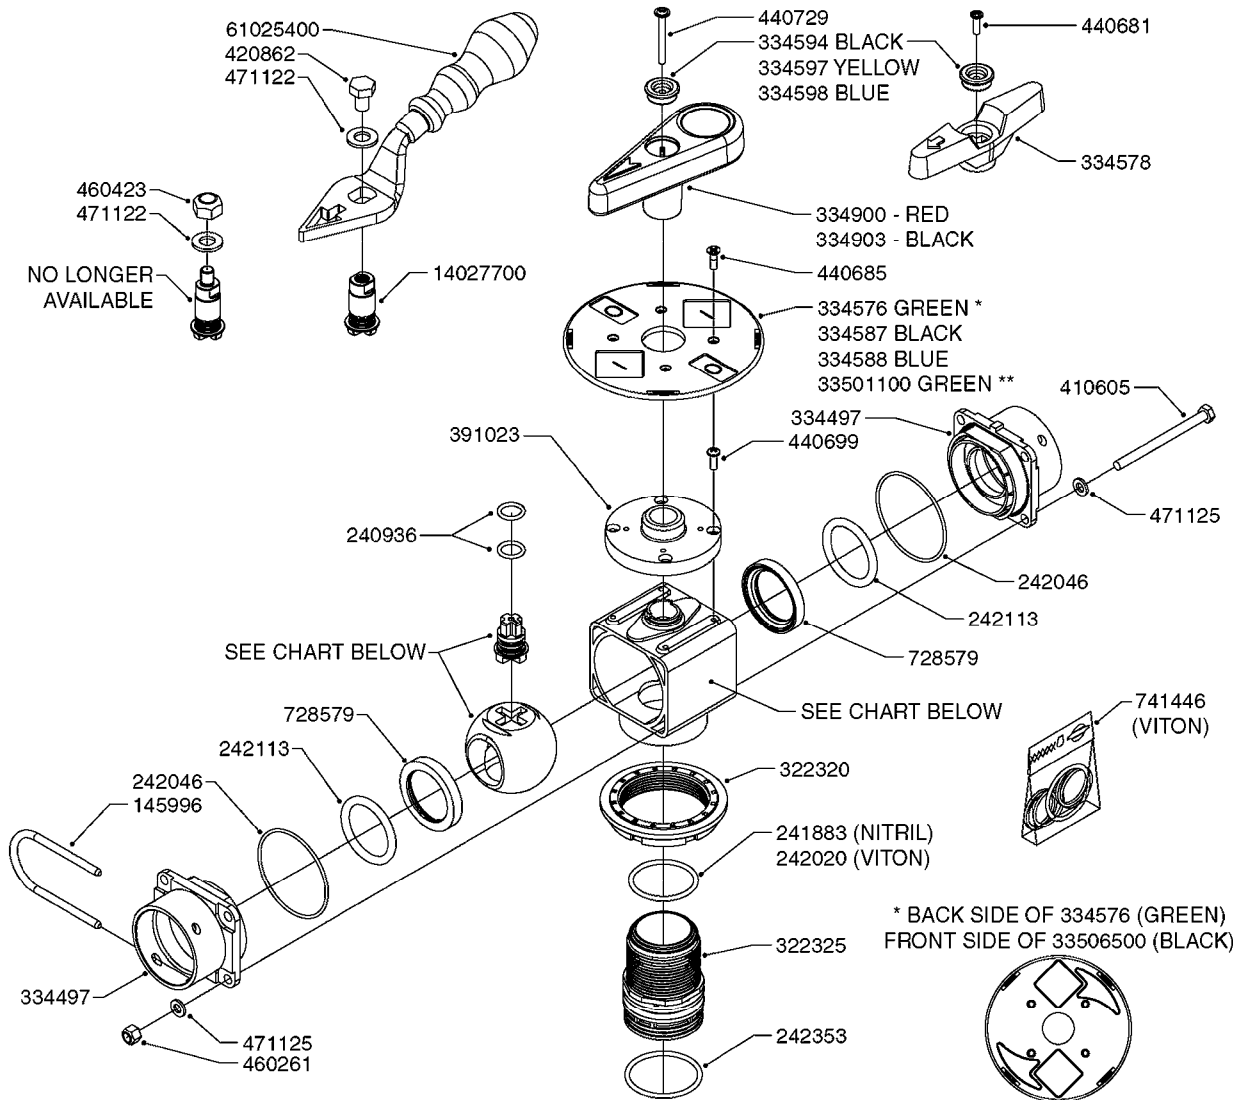

12 VOLT OUTLET BOX
B0410-HIN, 01:01:16

Page	0
Date	12.08.2020 8:50

B0410

12 VOLT OUTLET BOX
B0410-HIN, 01:01:16

Page 1
Date 12.08.2020 8:50

parts-n°	order qty	description
260363	1	PLUG 2 POLE 12V
260827	1	PLUG F.EC ATTACHMENTS
260901	1	SPADE F.ELEC CONN.1.5MM BLUE
261060	1	PLUG F.EC ATTACHMENTS
261061	1	SPADE F.ELEC.2 WAY CONNECTOR
261067	1	GROMMET 10-14 GREY
261205	1	FUSE HOLDER
261206	1	FUSE 25 A
261207	1	ELECTRIC CONNECTOR 4MM
261208	1	SPADE F.ELEC.CONNECTOR 4MM
261213	1	WIRE 6.4MM BLACK
261214	1	WIRE 6.4MM RED
283697	1	TIESTRAP 200MM
471122	1	WASHER, M10, Ø20/10.5X 2.0, SS
731853	1	CABLE 2X4MM L=138"
817925	1	OUTLET BOX 12 VOLT ELEC.
978237	1	DECAL OUTLET BOX
39134000	1	BOX, COMPLETE, 12V POWER BOX