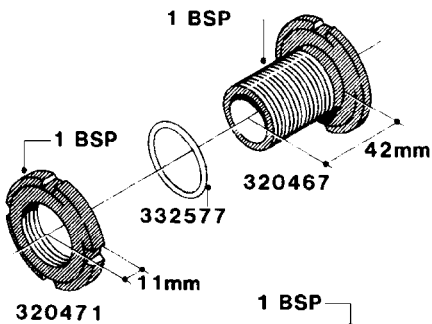

L0060

FITTINGS - BULKHEAD
L0060-HIN, 01:01:16

Page 1

Date 12.08.2020 8:51

parts-n°	order qty	description
141046	1	NUT 3/8" BSP
141341	1	NUT 1/4' BSP
240284	1	O-RING D82,5/75 X 3,5
320456	1	FITT.DK BULKHEAD 1"BSP DOUBLE
320467	1	FITT.DK BULKHEAD 1"BSP SINGLE
320471	1	FITT.DK NUT 1" BSP JAMB
320541	1	FITT.DK BULKHEAD 2-1/2'BSP SIN
320552	1	FITT.DK NUT 2-1/2' BSP JAMB
320644	1	FITT.DK ELB.3/4"HB X 1" BSP
320784	1	FITT.DK CAP 1-1/2" BSP
320795	1	FITT.DK NUT 1-1/2" BSP JAMB
320935	1	FITT.DK BULKHEAD 1/4' BSP SING
320946	1	FITT.DK BULKHEAD 3/8' BSP SING
321296	1	FITT.DK BULKHEAD 1/2" BSP SING
321307	1	FITT.DK NUT 1/2" BSP JAMB
321333	1	FITT.DK BULK 1-1/2" X 1"F BSP
330061	1	O-RING D16/D11X2,5
330072	1	O-RING D53.5/D45.5X4
330212	1	O-RING D19/D14X2.4 F.1/2"NUT
332577	1	O-RING D38/D30X4 F.1" PUR.
332592	1	O-RING D26/D20X3