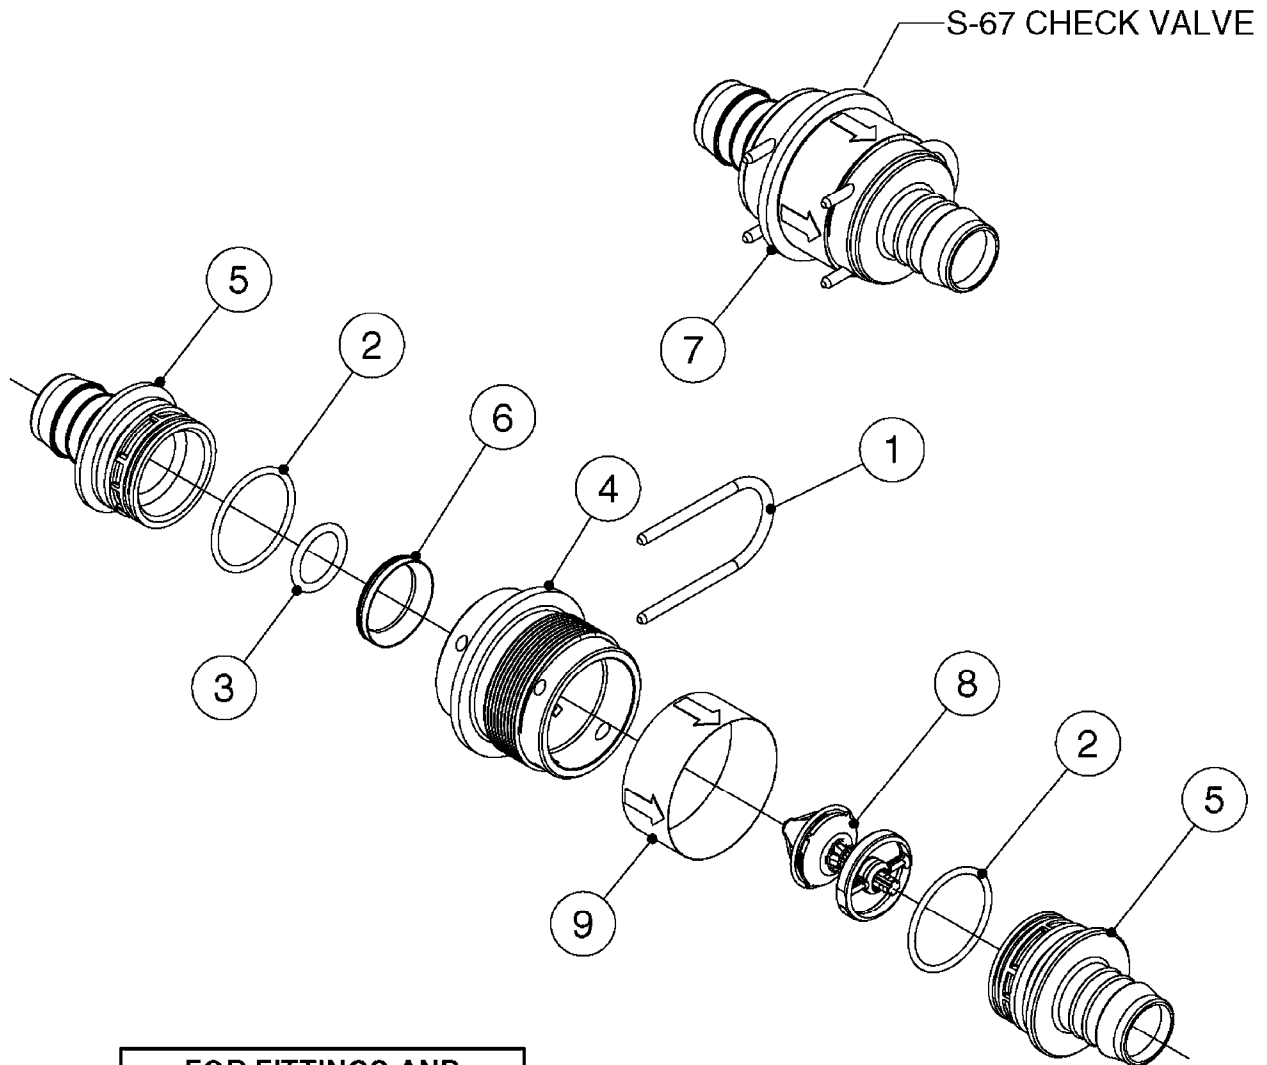

FOR FITTINGS AND
HOSES, SEE SECTION L

B0620

CHECK VALVES - S53
B0620-HIN, 01:01:16

Page 1

Date 12.08.2020 8:50

Pos.	parts-n°	order qty	description
1	145995	1	FITT.DK S-53 FORK
2	242354	1	O-RING D32.2X3.0 VITON
3	322103	1	FITT.DK S-53 BULKHEAD
4	334230	1	FITT.DK S-53 STR.1"
5	72132600	1	CHECK VALVE SUBASSEMBLY S53