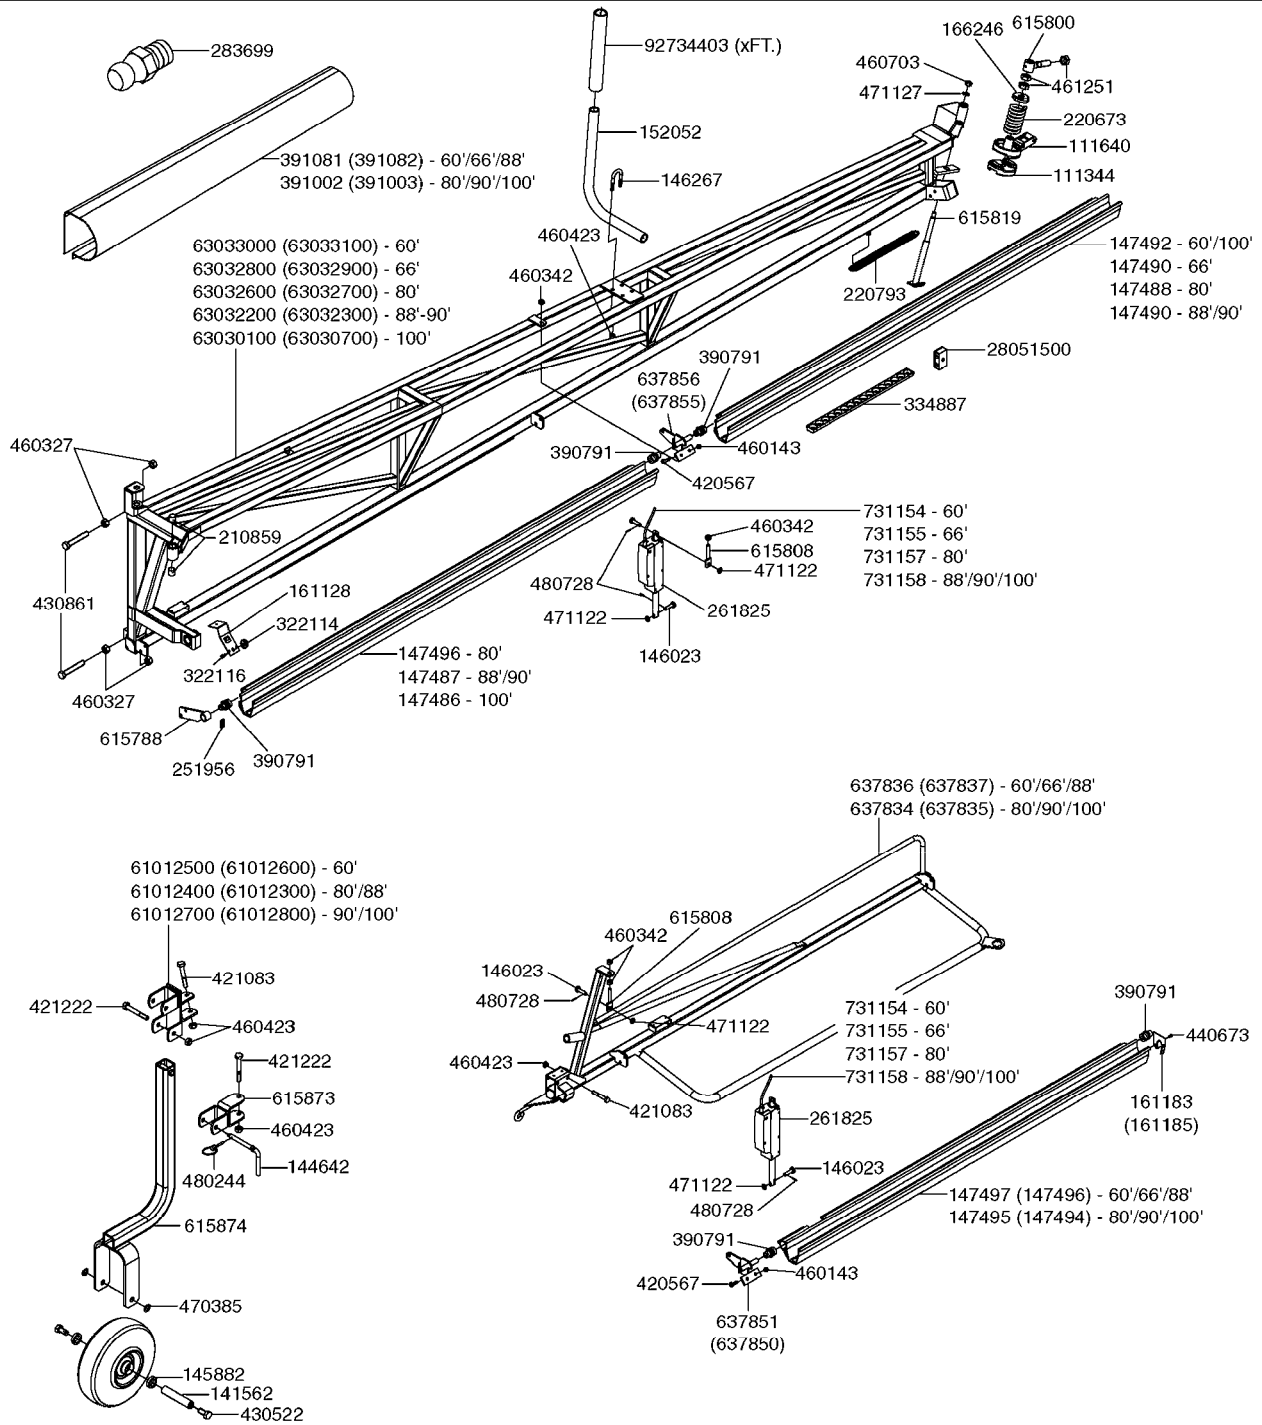

Right Side Shown
(Left Side Similar)

D0680

BOOM-TF OUTER HAZ-WC 60'-100'
D0680-HIN, 01:01:16

Page 1

Date 12.08.2020 8:50

parts-n°	order qty	description
111344	1	CLAW CLUTCH Ø100/Ø20,5 UNDER PART RED
111640	1	CLAW CLUTCH Ø100 TOP PART RED
141562	1	FRONTWHEEL AXLE 3 WHEEL
144642	1	LOCKING PAWL D10X65MM
145882	1	BUSHING D30/D21X7
146023	1	PIN FOR COGWHEEL
146267	1	BOLT U F.500 EAG BRACE
147486	1	AIR SLOT RAIL L=1995/D25
147487	1	AIR SLOT RAIL L=2495/D25
147488	1	AIR SLOT RAIL L=1935/D25
147490	1	AIR SLOT RAIL L=2435/D25
147492	1	AIR SLOT RAIL L=1435/D25
147494	1	AIR SLOT RAIL L=1730/D25 LEFT
147495	1	AIR SLOT RAIL L=1730/D25 RIGHT
147496	1	AIR SLOT RAIL L=1230/D25 LEFT
147497	1	AIR SLOT RAIL L=1230/D25 RIGHT
152052	1	BUMPER ARM 1" X 30"
161128	1	NOZZLE HOLDER TF
161183	1	AIR SLOT END RH
161185	1	AIR SLOT END LH
166246	1	WASHER CUP D53 F.SPRING
210859	1	BUSH Ø23X20 L20
220673	1	SPRING F.PIVOT 100 X 51
220793	1	SPRING D21/D4X250MM
251956	1	RUBBER SEAL 60MM
261825	1	ACTUATOR HAZ 2 WIRE
283699	1	GREASE NIPPLE M6X1
322114	1	NUT PLASTIC F.NOZZ.H
322116	1	BOLT PLASTIC F.NOZZ.H.
334887	1	AIRGUIDE TWIN FORCE L=494
390791	1	BUSHING F. AIR SLOT
391002	1	AIR BAG F.BKWY 2M HAZ PVC RH
391003	1	AIR BAG F.BKWY 2M HAZ PVC LH
391081	1	AIR BAG F.BKWY 1.5M HAZ PVC RH
391082	1	AIR BAG F.BKWY 1.5M HAZ PVC LH
420567	1	BOLT HEX 8.8 DEL M8X30 FT
421083	1	BOLT HEX 8.8 DEL M10X65
421222	1	BOLT HEX 8.8 DEL M10X75 FT
430522	1	BOLT HEX 8.8 DEL M12X25 FT
430861	1	BOLT HEX 8.8 DEL M16X100 FT
440673	1	SCREW F.PLASTIC 5X12 SS
460143	1	LOCK NUT M8 SST A2 DIN985
460327	1	NUT HEX M16X2
460342	1	NUT HEX M10 DEL DIN934
460423	1	NUT HEX M10X1.50 LOCK DIN985A2 SS
460703	1	NUT HEX M12X1.75 LOCK DIN985A2 SS
461251	1	NUT HEX M20 X 2.5 JAMB
470385	1	WASHER D14.8D8.1X2 LOCK GALV.
471122	1	WASHER, M10, Ø20/10.5X 2.0, SS
471127	1	WASHER, M12, Ø24/13X24X2.5 SS
480244	1	PIN SNAP D4.5
480728	1	PIN D3.2X20 SPLIT
615788	1	BRACKET
615800	1	LINK EYE BR.WING
615808	1	ANCHOR ADJ.F.ACTUATOR
615819	1	PIN
615873	1	MOUNT BRKT -BOOM WHEEL HAZ
615874	1	ARM F.BOOM WHEEL HAZ
637834	1	WING BR.AWAY 80'-90' RH
637835	1	WING BR.AWAY 80'-90' LH
637836	1	WING BR.AWAY 60'-66'-88' RH