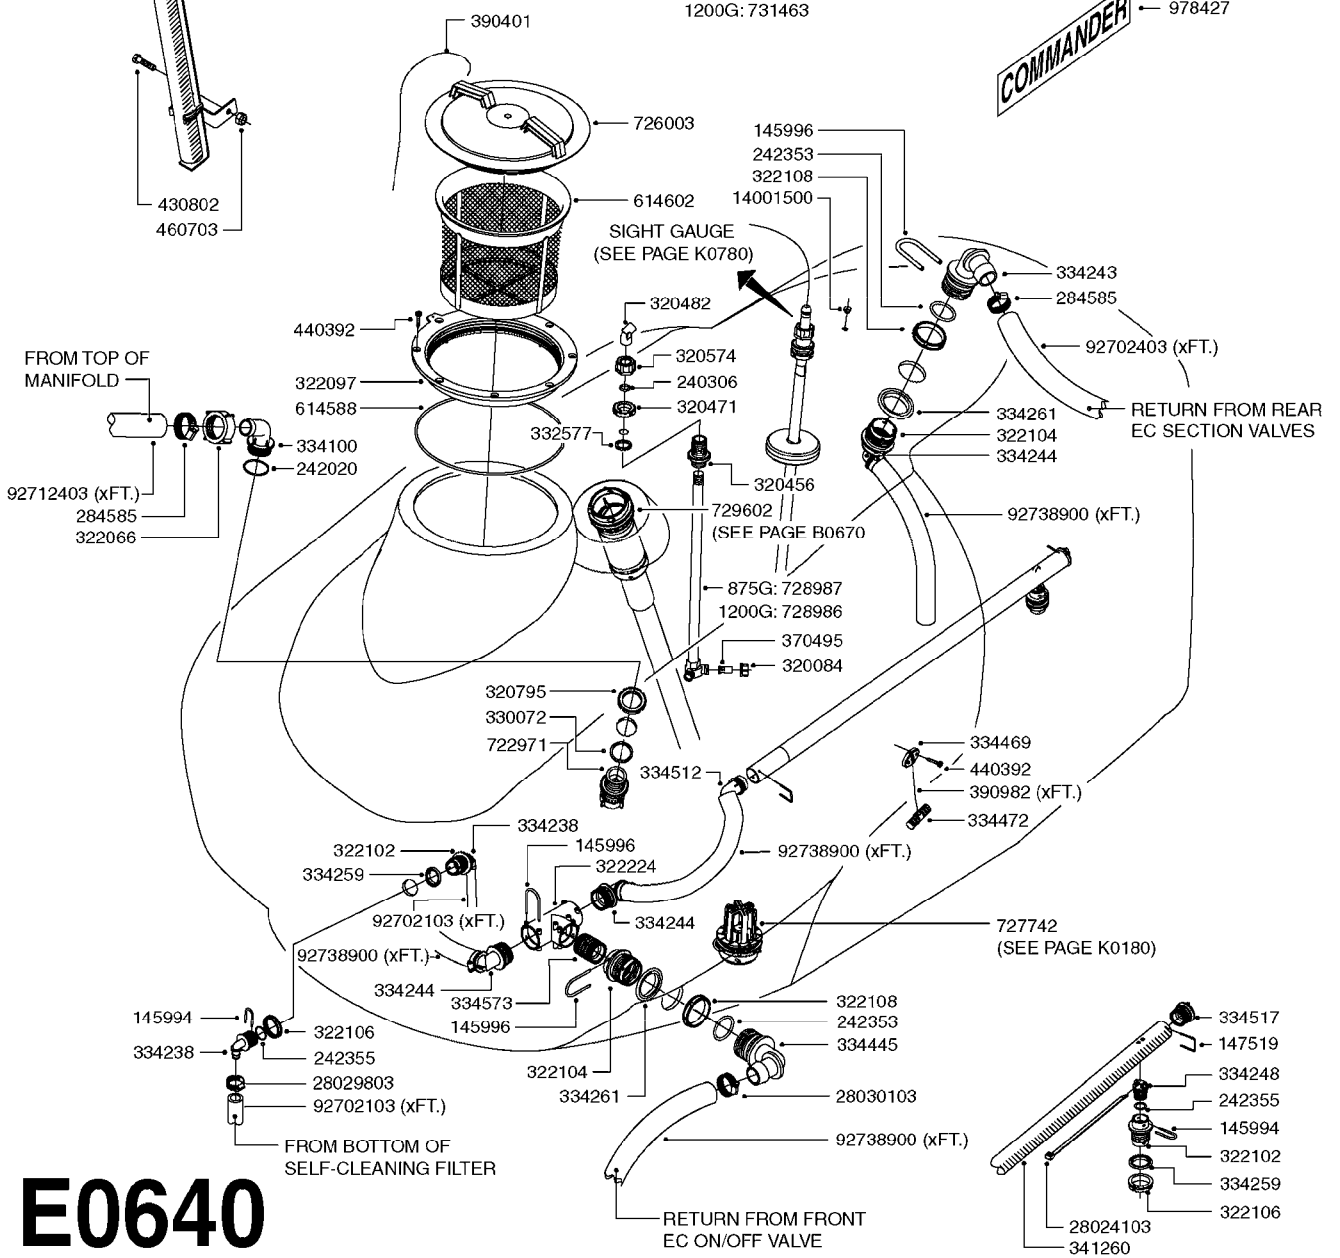

978403

978427

875G: 731457
1200G: 731463

TANK - CM 875/1200
E0640-HIN, 01:01:16

Page 1
Date 12.08.2020 8:51

parts-n°	order qty	description
145994	1	FITT.DK S-40 FORK
145996	1	FITT.DK S-67 FORK
147519	1	CLAMP D3/32 L=52MM
240306	1	O-RING D29/D21X4
242020	1	O-RING 39.2 X 3 VITON
242353	1	O-RING 3 X 44.2 VITON
242355	1	O-RING D19.2X3.0 VITON F.S-40
284585	1	CLAMP HOSE GEAR 1" MINI 020
320084	1	FITT.DK NUT 1/2" BSP
320456	1	FITT.DK BULKHEAD 1"BSP DOUBLE
320471	1	FITT.DK NUT 1" BSP JAMB
320482	1	FITT.DK ELB. 1/2" BSP 60 DEG.
320574	1	FITT.DK NUT 1" BSP SPECIAL
320795	1	FITT.DK NUT 1-1/2" BSP JAMB
322066	1	FITT.DK S-56 NUT
322097	1	THREADED RING F. LID
322102	1	FITT.DK S-40 BULKHEAD
322104	1	FITT.DK S-67 BULKHEAD
322106	1	FITT.DK S-40 BULKHEAD NUT
322108	1	FITT.DK S-67 BULKHEAD NUT
322224	1	FITT.DK S-67 TEE
330072	1	O-RING D53.5/D45.5X4
332577	1	O-RING D38/D30X4 F.1" PUR.
334100	1	FITT.DK S-61 ELB.1" 110 DEG.
334238	1	FITT.DK S-40 ELB.1/2"
334243	1	FITT.DK S-67 ELB.1"
334244	1	FITT.DK S-67 ELB.1-1/4"
334248	1	FITT.DK S-40 PLUG
334259	1	GASKET F. S-40 BULKHEAD
334261	1	GASKET F. S-67 BULKHEAD
334445	1	FITT.DK S-67 ELB.1-1/2"
334469	1	CLEVIS F.CORD TOP DRAIN ASSY.
334472	1	HANDLE FOR TOP DRAIN
334512	1	FITT.DK SPEC.ELB.1-1/4"110DEG
334517	1	END CAP F. SPARGER TUBE
334573	1	FITT.DK S-67 CONNECTOR
341260	1	SPARGE TUBE COMMANDER
370495	1	NOZZLE INJECTOR 5066-3.0
390401	1	CORD NYLON F.LID 900MM
390982	1	CORD NYLON 4000MM
430802	1	BOLT HEX 8.8 DEL M12X75
440392	1	SCREW 6.3 X 25.0 DIN7981C TORX
460703	1	NUT HEX M12X1.75 LOCK DIN985A2 SS
614588	1	SEAL F. LID
614602	1	FILTER BASKET
722971	1	SAFETY VALVE SCF 217PSI(15BAR)
726003	1	LID F. TANK
727742	1	TOP DRAIN CORD TYPE
728986	1	AGITATION TUBE L=54.88"
728987	1	AGITATION TUBE L=47.44"
729602	1	TOP SUCTION KIT NAV 2"
731457	1	TANK ASSY COMPLETE CM875
731463	1	TANK ASSY COMPLETE CM1200
978403	1	DECAL COMPANY 280 X 450
978427	1	DECAL COMMANDER 125 X 600MM
14001500	1	GROMMET F.TOP DRAIN CORD
28024103	1	TIE STRAP L=8" x W=3/16"
28029803	1	CLAMP HOSE GEAR P1/2" 6708
28030103	1	CLAMP HOSE GEAR P5/4-S1.5"6724
92702103	1	HOSE R X1/2" X300PSI WP X0012"
92702403	1	HOSE PVC SUCT GRAY 1"