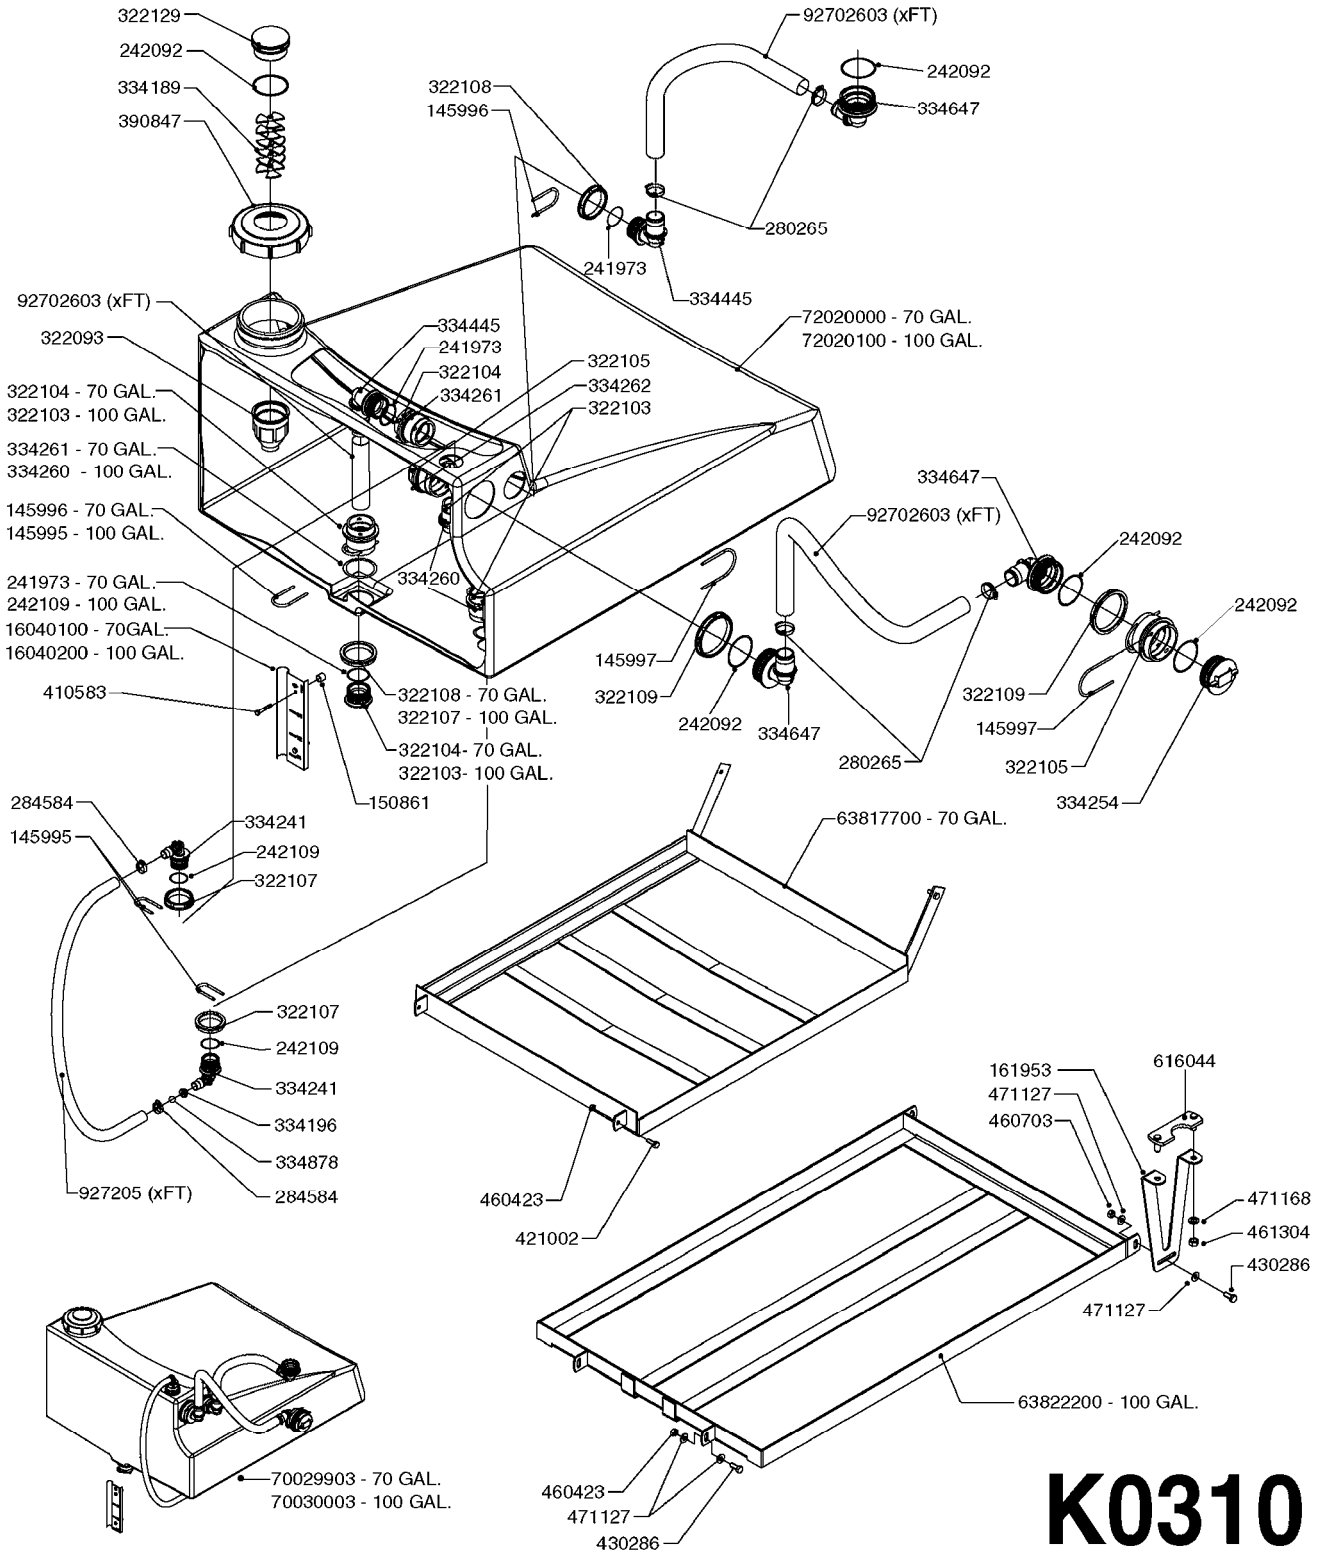

K0310

FLUSH SYSTEM CM 750 1200 PLUS
K0310-HIN, 01:01:16

Page 1

Date 12.08.2020 8:51

parts-n°	order qty	description
145995	1	FITT.DK S-53 FORK
145996	1	FITT.DK S-67 FORK
145997	1	FITT.DK S-93 FORK
150861	1	BUSHING D16/D13X14
161953	1	FLUSH TANK MT BKT SUPPORT 100G
241973	1	O-RING Ø3 X 44.2 70 SHORES NITRIL
242092	1	O-RING D69.5X3
242109	1	O-RING D32.2x3.0
280265	1	CLMP HS GEAR1-1/2" alt28030103
284584	1	CLAMP HOSE GEAR 3/4" MINI 012
322093	1	HOUSING F.TANK VENT
322103	1	FITT.DK S-53 BULKHEAD
322104	1	FITT.DK S-67 BULKHEAD
322105	1	FITT.DK S-93 BULKHEAD DOUBLE
322107	1	FITT.DK S-53 BULKHEAD NUT
322108	1	FITT.DK S-67 BULKHEAD NUT
322109	1	FITT.DK S-93 BULKHEAD NUT
322129	1	LID F. TANK VENT ASSY.
334189	1	LIQUID SHIELD F. TANK VENT
334196	1	PLUG F. LIQUID LEV. INDICATOR
334241	1	FITT.DK S-53 ELB.3/4"
334254	1	FITT.DK S-93 PLUG
334260	1	GASKET F. S-53 BULKHEAD
334261	1	GASKET F. S-67 BULKHEAD
334262	1	GASKET F.S-93 BULKHEAD
334445	1	FITT.DK S-67 ELB.1-1/2"
334647	1	FITT.DK S93 ELB 1-1/2" 90 PVC
334878	1	BALL, YELLOW, SIGHT GAUGE
390847	1	LID F. RINSE TANK CM
410583	1	BOLT HEX 8.8 DEL M6X40
421002	1	BOLT HEX 8.8 DEL M10X30 FT DIN933
430286	1	BOLT HEX 8.8 DEL M12X30 FT
460423	1	NUT HEX M10X1.50 LOCK DIN985A2 SS
460703	1	NUT HEX M12X1.75 LOCK DIN985A2 SS
461304	1	NUT HEX M16X1.5
471127	1	WASHER, M12, Ø24/13X24X2.5 SS
471168	1	PAIR OF WASHERS NL16 17X25,4x3,4
616044	1	FASTENER PLATE/2xM16X1.5 L=45
927205	1	HOSE R X CLEAR X 3/4 X 0012"
16040100	1	SIGHT GAUGE SCALE 70G CM+750
16040200	1	SIGHT GAUGE SCALE 100G CM+1200
63817700	1	FLUSH TANK MNT 70 GAL
63822200	1	FLUSH TANK MNT 100 GAL CM+
70029903	1	FLUSH SYSTEM COMP.70G CM+750
70030003	1	FLUSH SYSTEM COMP.100G CM+1200
72020000	1	SEE 70029903
72020100	1	RAW FLUSH TANK 100 GAL
92702603	1	HOSE PVC SUCT GRAY 1-1/2"