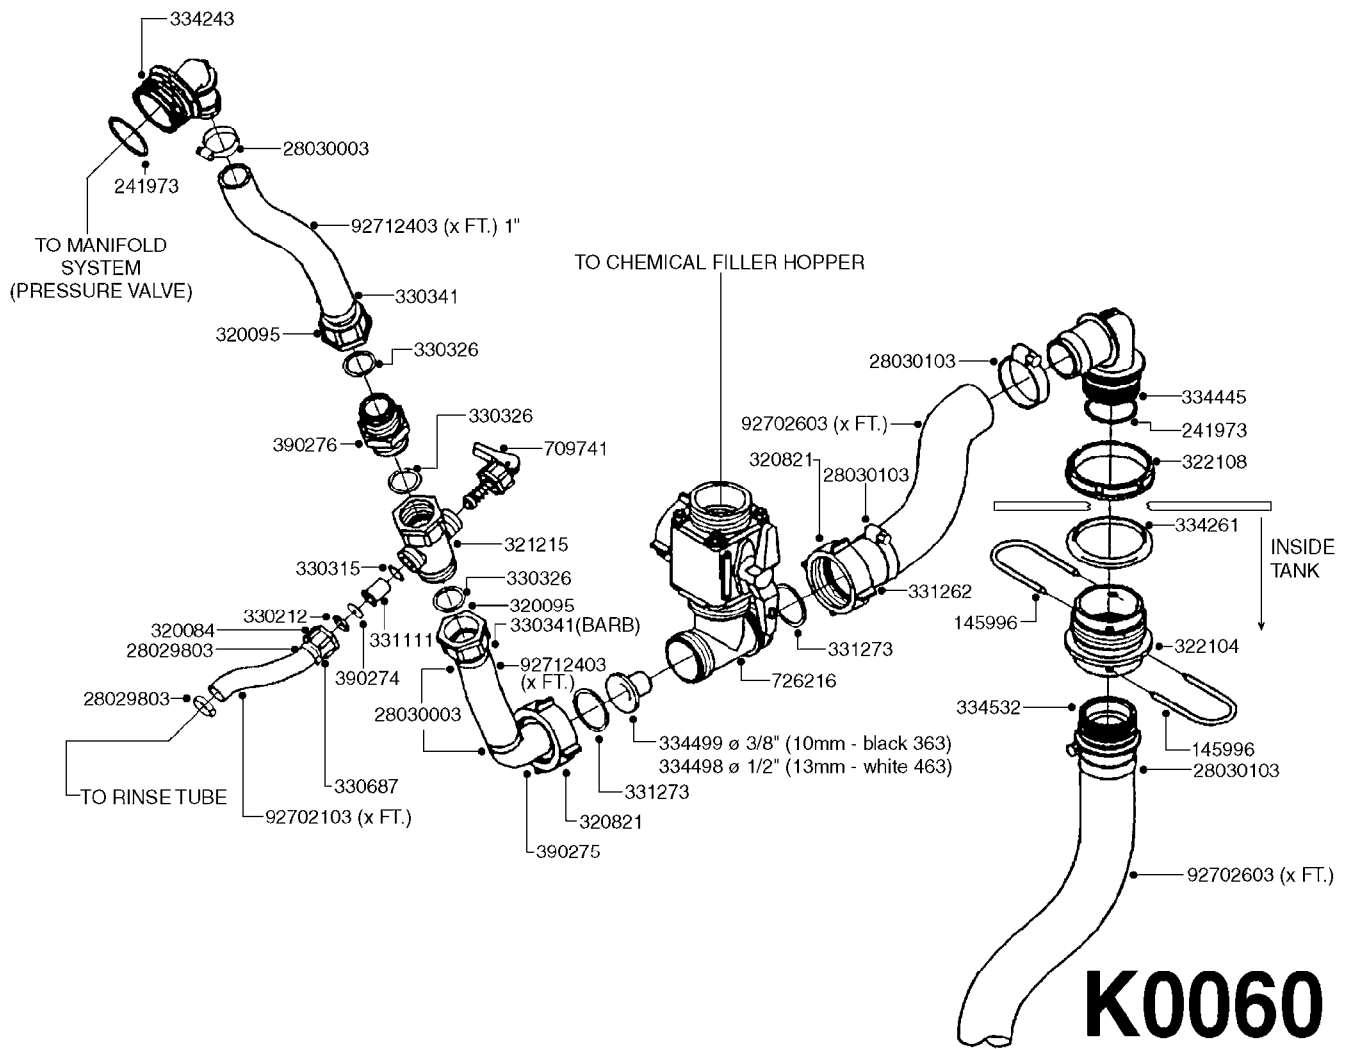

CHEM. FILLER-PLUMBING-MANIFOLD
K0060-HIN, 01:01:16

Page 1

Date 12.08.2020 8:51

parts-n°	order qty	description
145996	1	FITT.DK S-67 FORK
241973	1	O-RING Ø3 X 44.2 70 SHORES NITRIL
320084	1	FITT.DK NUT 1/2" BSP
320095	1	FITT.DK NUT 1" BSP
320821	1	FITT.DK NUT 1-1/2" BSP
321215	1	FITT.DK HOUSING F. AGITATION
322104	1	FITT.DK S-67 BULKHEAD
322108	1	FITT.DK S-67 BULKHEAD NUT
330212	1	O-RING D19/D14X2.4 F.1/2"NUT
330315	1	O-RING D18.4/D13X.6
330326	1	O-RING D30/D24X2 F.1"NUT
330341	1	FITT.DK HB 1" F. 1" NUT
330687	1	FITT.DK HB 1/2" F. 1/2" NUT
331111	1	VALVE SEAT FOR 1/2" DISTRIBUT.
331262	1	FITT.DK HB 1-1/2" F. 1-1/2"NUT
331273	1	O-RING D44/D38X2 F.1-1/2"
334243	1	FITT.DK S-67 ELB.1"
334261	1	GASKET F. S-67 BULKHEAD
334445	1	FITT.DK S-67 ELB.1-1/2"
334498	1	NOZZLE INJECTOR 13MM/462 WHITE
334499	1	NOZZLE INJECTOR 10MM/361 BLACK
334532	1	FITT.DK S-67 STR.1-1/2' W/HOLE
390274	1	ORIFICE ID4.0/18/1.5
390275	1	FITT.DK ELB 1' SPECIAL F.CHEMF
390276	1	FITT.DK HN 1'BSP
709741	1	VALVE ASSY. 1/2" FLIP LEVER
726216	1	VALVE TWO WAY
978336	1	DECAL MANIFOLD SYS.CHEM.FILL
28029803	1	CLAMP HOSE GEAR P1/2" 6708
28030003	1	CLAMP HOSE GEAR P1" 6716
28030103	1	CLAMP HOSE GEAR P5/4-S1.5"6724
92702103	1	HOSE R X1/2" X300PSI WP X0012"
92702603	1	HOSE PVC SUCT GRAY 1-1/2"
92712403	1	HOSE R X1" X300PSI WP X0012"