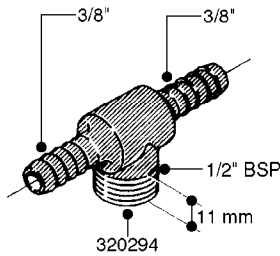

FITTINGS - HEXAGON NIPPLES
L0030-HIN, 01:01:16

L0030

FITTINGS - HEXAGON NIPPLES
L0030-HIN, 01:01:16

Page 1
Date 12.08.2020 8:51

parts-n°	order qty	description
10015303	1	FITT.PO.HN 1.00X1.00 M1000
10425003	1	FITT.PO.HN 1.25X1.00 MCPHEE
320132	1	FITT.DK HN 1" BSP
320176	1	FITT.DK HN 3/8"X1/2" BSP
320445	1	FITT.DK HN 1/4"X3/8" BSP
320655	1	FITT.DK HN 1/2"-1/2" BSP
320692	1	FITT.DK HN 3/8'BSPX1/4'NPT
320703	1	FITT.DK HN 3/8BSP X1/2 &1/4NPT
320725	1	FITT.DK NIPPLE 3/8"-3/8" BSP
320902	1	FITT.DK HN 3/8'X 1/4' BSP
390232	1	FITT.DK HN 1-1/2' X 1-1/4' BSP
390276	1	FITT.DK HN 1'BSP

L0040

FITTINGS - NIPPLES & ELBOWS
L0040-HIN, 01:01:16

Page 1

Date 12.08.2020 8:51

parts-n°	order qty	description
10530803	1	FITT.PO.SE 2.00X2.00 45 DEG.
320191	1	FITT.DK ELB 3/8' BSP 45 DEGREE
320482	1	FITT.DK ELB. 1/2" BSP 60 DEG.
320596	1	FITT.DK ELB 3/8'-1/2'BSP 45DEG
320607	1	FITT.DK HN 3/8M X 3/8F BSP LNG
320633	1	FITT.DK HN 3/8"M X 3/8"F BSP
321451	1	FITT.DK ELB.1-1/2 X1-1/4 80DEG
321532	1	FITT.DK REDUC 3/4' X 1/2' BSP
390233	1	FITT.DK REDUC 1-1/2" X 1" BSP