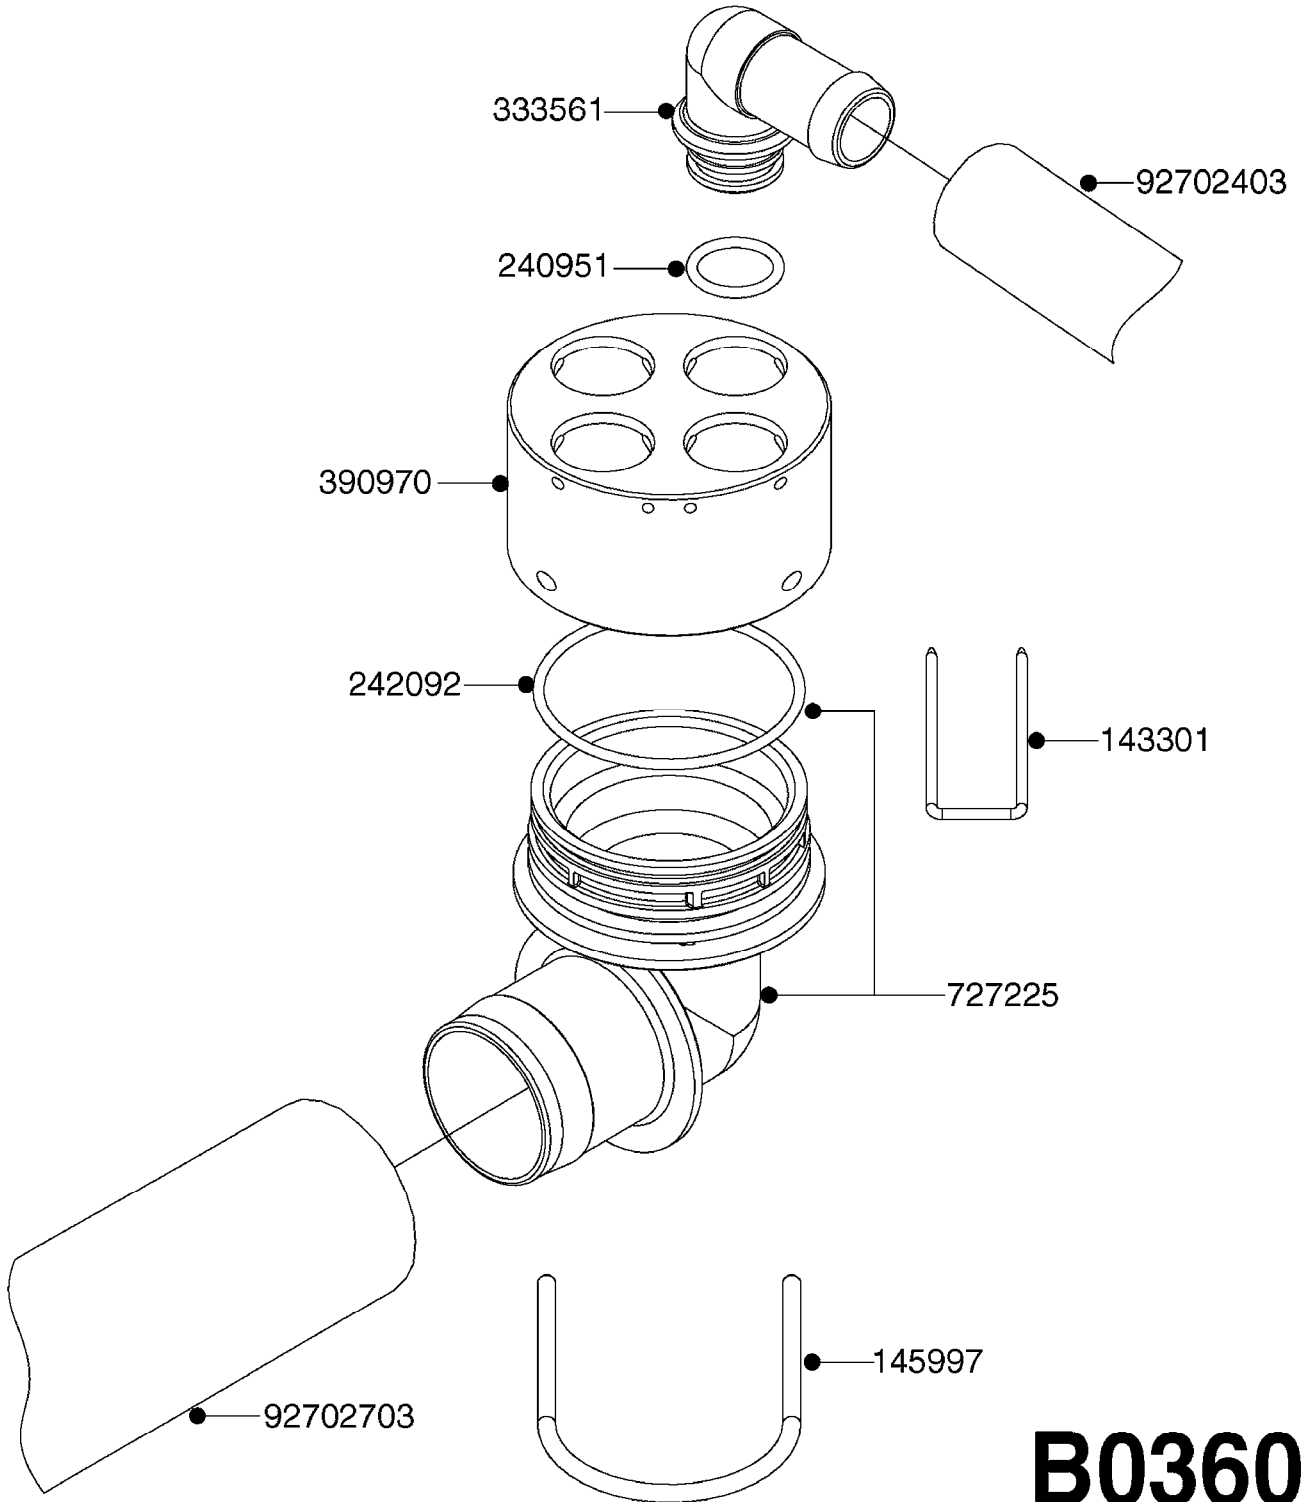

B0360

EC RETURN MANIFOLD
B0360-HIN, 28:05:19

Page 1

Date 12.08.2020 8:50

parts-n°	order qty	description
143301	1	LOCK CLAMP 78 MM
145997	1	FITT.DK S-93 FORK
240951	1	O-RING D21.2X3 NITRIL
242092	1	O-RING D69.5X3
333561	1	FITT.DK ELB.1" EC RETURN
390970	1	DISTRIBUTOR S93 4XD27
727225	1	FITT.DK S-93 ELB.2'PVC W/ORING
92702403	1	HOSE PVC SUCT GRAY 1"
92702703	1	HOSE PVC SUCT GRAY 2"