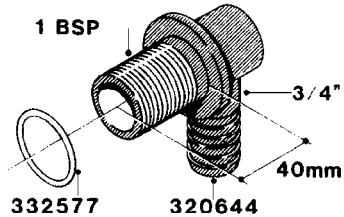

L0060

FITTINGS - BULKHEAD
L0060-HIN, 01:01:16

Page 1

Date 12.08.2020 8:51

parts-n°	order qty	description
141046	1	NUT 3/8" BSP
141341	1	NUT 1/4' BSP
240284	1	O-RING D82,5/75 X 3,5
320456	1	FITT.DK BULKHEAD 1"BSP DOUBLE
320467	1	FITT.DK BULKHEAD 1"BSP SINGLE
320471	1	FITT.DK NUT 1" BSP JAMB
320541	1	FITT.DK BULKHEAD 2-1/2'BSP SIN
320552	1	FITT.DK NUT 2-1/2' BSP JAMB
320644	1	FITT.DK ELB.3/4"HB X 1" BSP
320784	1	FITT.DK CAP 1-1/2" BSP
320795	1	FITT.DK NUT 1-1/2" BSP JAMB
320935	1	FITT.DK BULKHEAD 1/4' BSP SING
320946	1	FITT.DK BULKHEAD 3/8' BSP SING
321296	1	FITT.DK BULKHEAD 1/2" BSP SING
321307	1	FITT.DK NUT 1/2" BSP JAMB
321333	1	FITT.DK BULK 1-1/2" X 1"F BSP
330061	1	O-RING D16/D11X2,5
330072	1	O-RING D53.5/D45.5X4
330212	1	O-RING D19/D14X2.4 F.1/2"NUT
332577	1	O-RING D38/D30X4 F.1" PUR.
332592	1	O-RING D26/D20X3