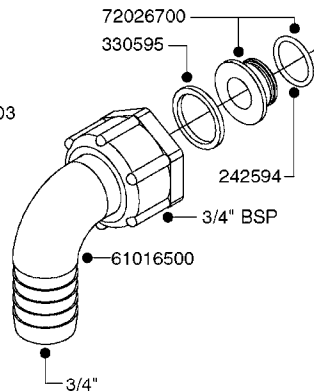

L0040

FITTINGS - NIPPLES & ELBOWS
L0040-HIN, 01:01:16

Page 1

Date 12.08.2020 8:51

parts-n°	order qty	description
10530803	1	FITT.PO.SE 2.00X2.00 45 DEG.
320191	1	FITT.DK ELB 3/8' BSP 45 DEGREE
320482	1	FITT.DK ELB. 1/2" BSP 60 DEG.
320596	1	FITT.DK ELB 3/8'-1/2'BSP 45DEG
320607	1	FITT.DK HN 3/8M X 3/8F BSP LNG
320633	1	FITT.DK HN 3/8"M X 3/8"F BSP
321451	1	FITT.DK ELB.1-1/2 X1-1/4 80DEG
321532	1	FITT.DK REDUC 3/4' X 1/2' BSP
390233	1	FITT.DK REDUC 1-1/2" X 1" BSP