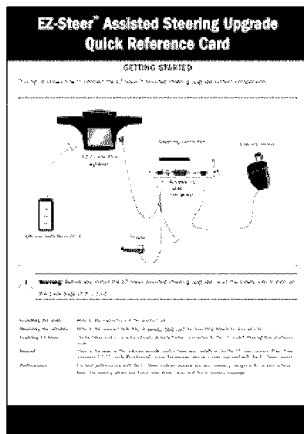

COMPLETE ASSEMBLY:
84205303 (WITH GPS)
84205403 (WITHOUT GPS)

**COMPLETE ASSEMBLIES
WHOLEGOODS ITEMS**

M0040

EZ-GUIDE PLUS LIGHT BAR
M0040-HIN, 01:01:16

Page 1
Date 12.08.2020 8:51

parts-n°	order qty	description
26007403	1	ANTENNA,HURRICANE F. EZGUIDEPL
26007503	1	REMOTE KEYPAD EZ-GUIDE PLUS
26007603	1	CABLE, ANTENNA, EZGUIDEPLUS
26007703	1	CABLE, POWER F. EZGUIDEPLUS
26007803	1	BRACKET KIT F. EZGUIDEPLUS
26007903	1	EZ-Guide 500 External Interfac
26008003	1	LIGHT BAR ASSM WITH GPS
26008103	1	LIGHT BAR ASSM WITHOUT GPS
29002703	1	VACUUM CUP 4 1/2" 1420I
29002803	1	MOUNT, MAG F. ANTENNA
29002903	1	PLATE, F. ANTENNA MOUNT
67206303	1	QUICK REFERENCE CARD EZ-GUIDE+
67206403	1	MANUAL EZ GUIDE PLUS
84205303	1	EZ GUIDE PLUS W GPS, NO LABLE
84205403	1	EZ GUIDE PLUS W/O GPS,NO LABLE
97607603	1	DECAL COMPANY 45MM X 20MM