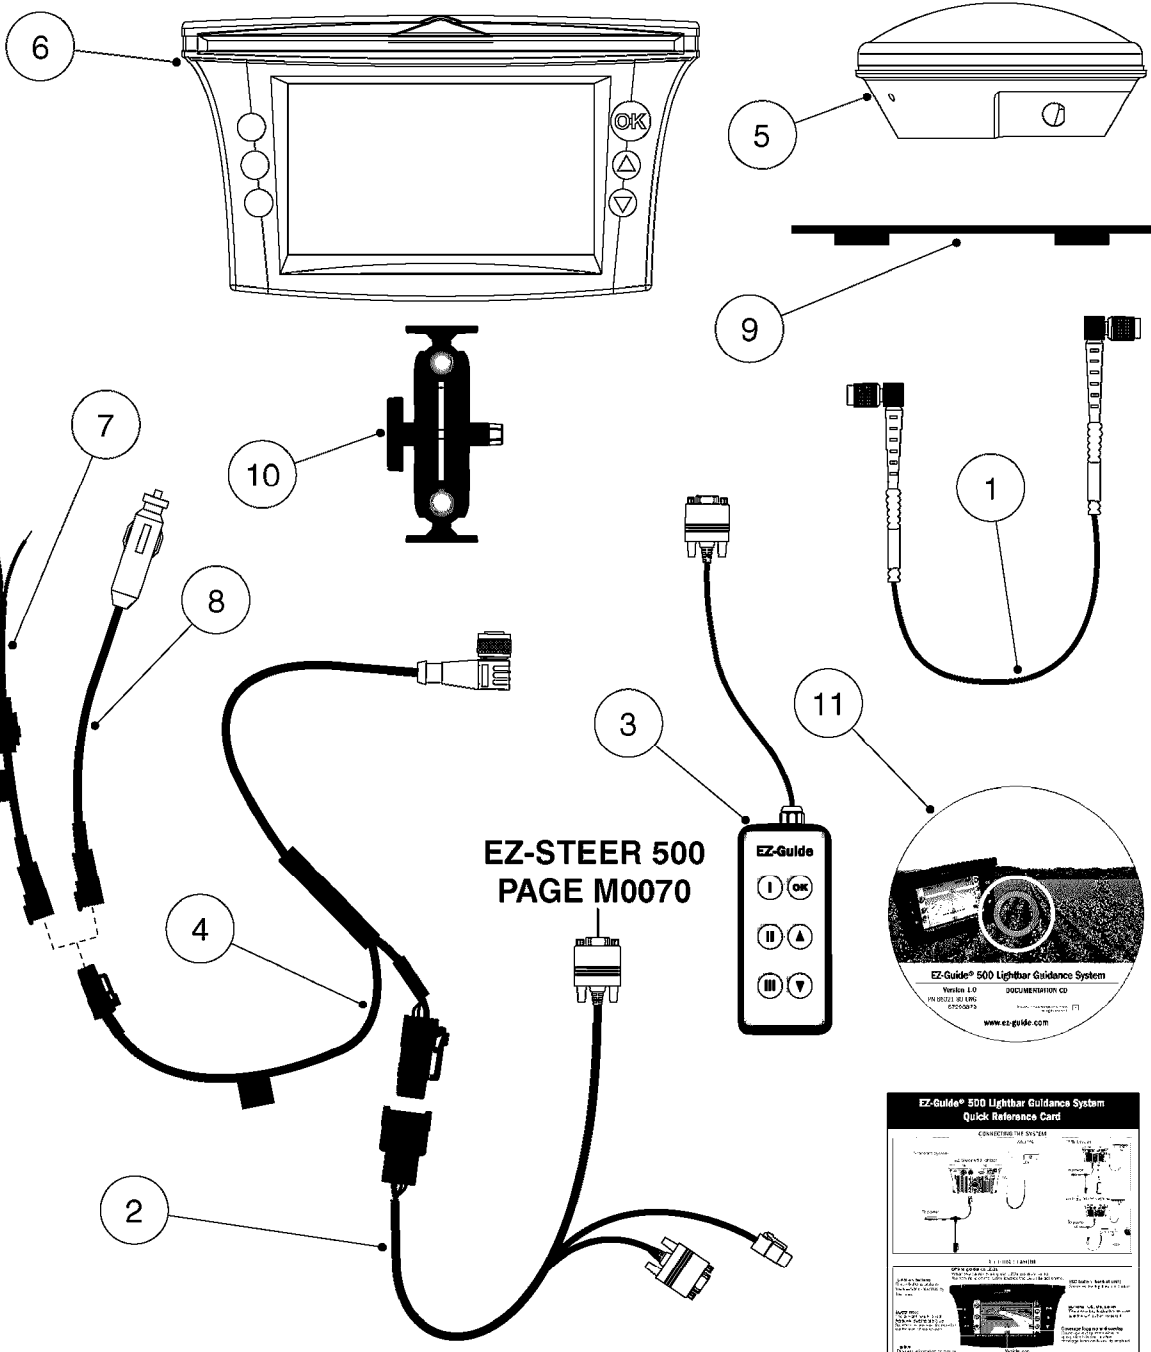

EZ-STEER 500
PAGE M0070

EZ-GUIDE 500 LIGHTBAR
M0060-HIN, 01:01:16

Page 1
Date 12.08.2020 8:51

Pos.	parts-n°	order qty	description
1	26007603	1	CABLE, ANTENNA, EZGUIDEPLUS
2	26012203	1	EZ-STEER/GUIDE 500 ADAPT.CABLE
3	26015303	1	REMOTE KEYPAD EZGUIDE 500/250
3	28048403	1	DECAL - REMOTE OVERLAY 500/250
4	26015403	1	EZ-GUIDE 500 CABLE POWER/CAN90
5	26015503	1	EZ-GUIDE 500 Z PLUS ANTENNA
5	26015603	1	ANTENNA AG15 L1,EZ GDE 500/250
6	26015703	1	EZ-GUIDE 500 DGPS DISPLAY
6	26015803	1	EZ-GUIDE 500 OMNISTAR DISPLAY
7	26016103	1	EZ-GUIDE 500 CABLE UNTERM.FUSE
8	26016203	1	EZ-GUIDE 500 POWER CONN.CABLE
9	28048203	1	EZ-GUIDE 500 MOUNT F.AG15 ANT.
10	28048303	1	EZ-GUIDE 250/500 RAM MNT.1.5"
11	29003803	1	EZ-GUIDE 500 CD,GET.STARTED V1
12	67215403	1	EZ-GUIDE 500 QUICK REF.CARD V1
13	84208303	1	EZ GUIDE 500 LIGHTBAR (DGPS)
13	84208403	1	EZ GUIDE 500 LIGHTBAR (XP/HP)
13	84208503	1	EZ GUIDE 500 LIGHTBAR (RTK)