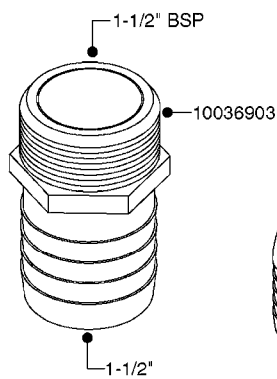

FITTINGS - HEXAGON NIPPLES
L0030-HIN, 01:01:16

L0030

FITTINGS - HEXAGON NIPPLES
L0030-HIN, 01:01:16

Page 1
Date 12.08.2020 8:51

parts-n°	order qty	description
10015303	1	FITT.PO.HN 1.00X1.00 M1000
10425003	1	FITT.PO.HN 1.25X1.00 MCPHEE
320132	1	FITT.DK HN 1" BSP
320176	1	FITT.DK HN 3/8"X1/2" BSP
320445	1	FITT.DK HN 1/4"X3/8" BSP
320655	1	FITT.DK HN 1/2"-1/2" BSP
320692	1	FITT.DK HN 3/8'BSPX1/4'NPT
320703	1	FITT.DK HN 3/8BSP X1/2 &1/4NPT
320725	1	FITT.DK NIPPLE 3/8"-3/8" BSP
320902	1	FITT.DK HN 3/8'X 1/4' BSP
390232	1	FITT.DK HN 1-1/2' X 1-1/4' BSP
390276	1	FITT.DK HN 1'BSP

L0040

FITTINGS - NIPPLES & ELBOWS
L0040-HIN, 01:01:16

Page 1

Date 12.08.2020 8:51

parts-n°	order qty	description
10530803	1	FITT.PO.SE 2.00X2.00 45 DEG.
320191	1	FITT.DK ELB 3/8' BSP 45 DEGREE
320482	1	FITT.DK ELB. 1/2" BSP 60 DEG.
320596	1	FITT.DK ELB 3/8'-1/2'BSP 45DEG
320607	1	FITT.DK HN 3/8M X 3/8F BSP LNG
320633	1	FITT.DK HN 3/8"M X 3/8"F BSP
321451	1	FITT.DK ELB.1-1/2 X1-1/4 80DEG
321532	1	FITT.DK REDUC 3/4' X 1/2' BSP
390233	1	FITT.DK REDUC 1-1/2" X 1" BSP