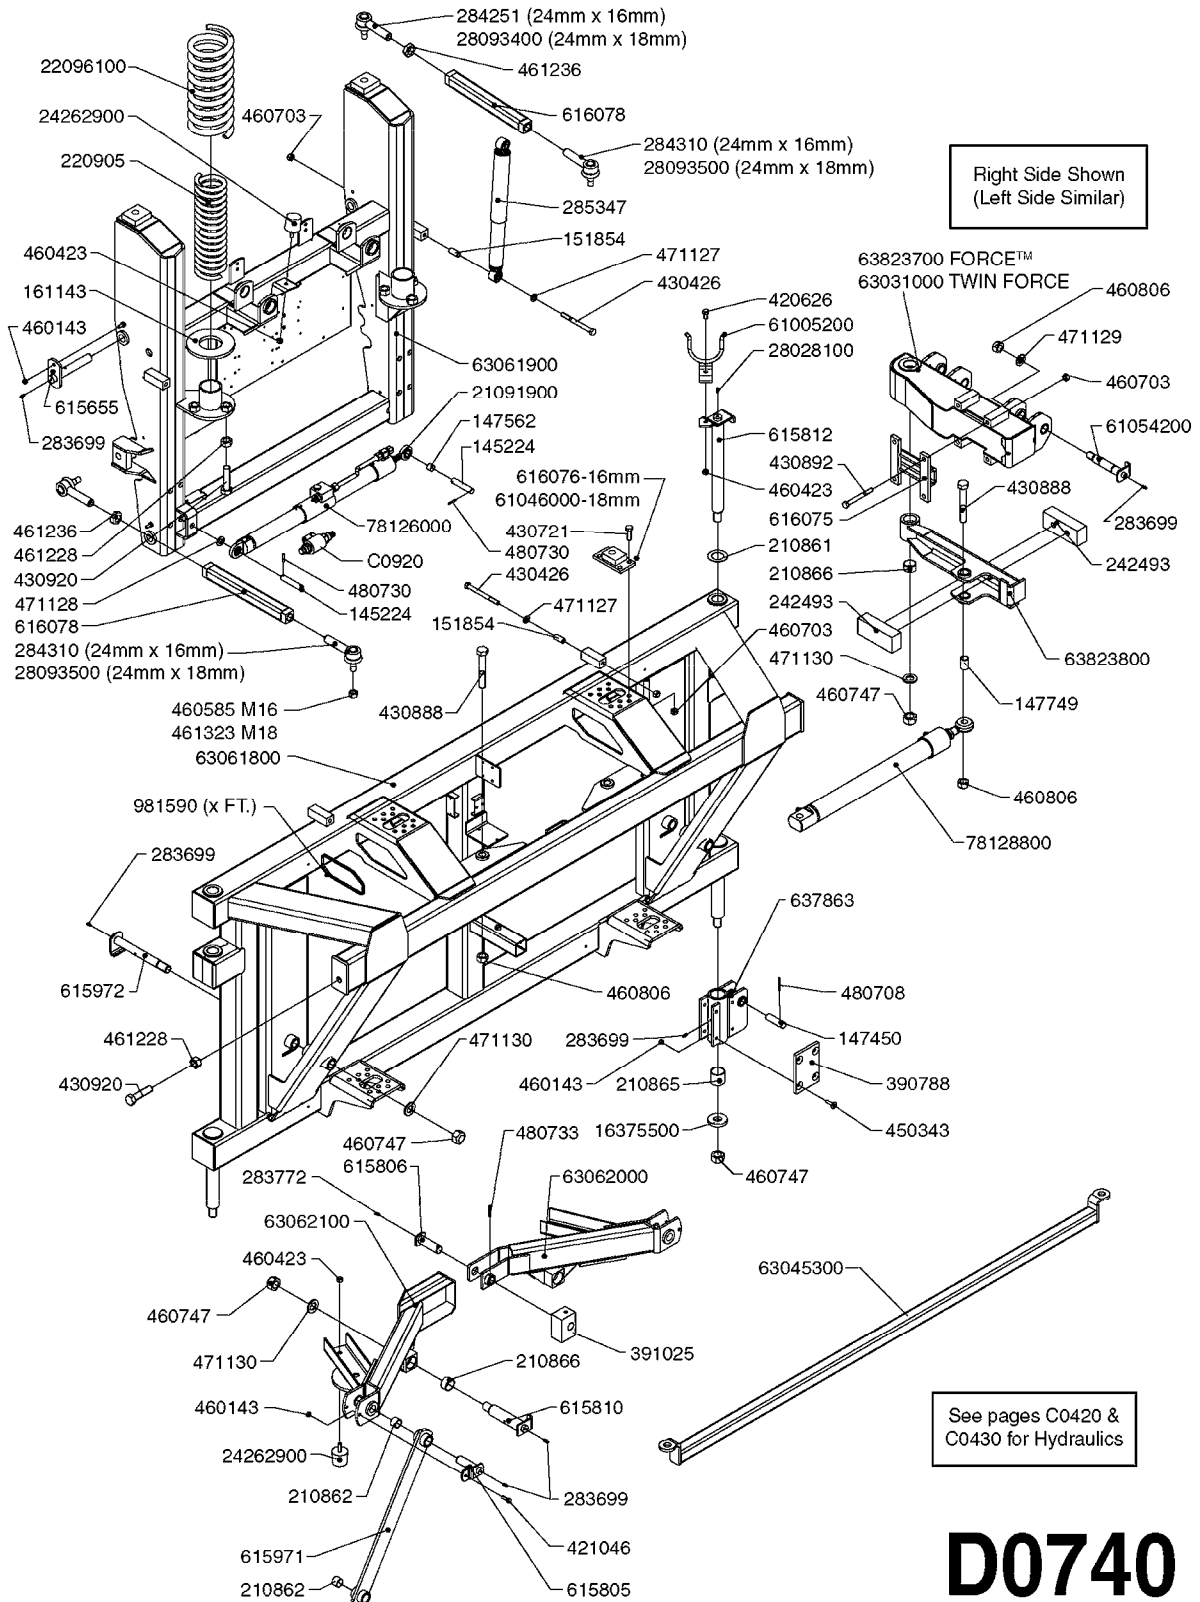

TWIN FORCE ONLY

For Hydraulic
Components See
Page C0470

D0700

BOOM FORCE/TWIN FORCE LIFT F
D0700-HIN, 01:01:16

Page 1
Date 12.08.2020 8:50

parts-n°	order qty	description
142881	1	WIRE HOLDER FOR REMOTE CONTROL
146843	1	BOLT U M8 F.60 x 60
151854	1	BUSHING F.SHOCK
161056	1	PLATE F. TILT INDICATOR
161059	1	BRACKET F.TILT INDICATOR CABLE
161143	1	PLATE F SPRING
172213	1	FLAT BAR F.Boom STRAP
220905	1	SPRING D101/14 BLACK
220907	1	SPRING D144/19 BLACK
242089	1	RUBBER STOP D50X40 M10
284090	1	SHOCK ABSORBER
284251	1	ROD END 25Ø (24mm x 16mm) RH
284310	1	ROD END 25Ø (24mm x 16mm) LH
285347	1	SHOCK TF
285625	1	CLAMP FOR CABLE D12MM
410281	1	BOLT HEX 8.8 DEL M6X25 DIN933 A2
420582	1	BOLT HEX 8.8 DEL M8X20 FT A2
421002	1	BOLT HEX 8.8 DEL M10X30 FT DIN933
421164	1	BOLT HEX 8.8 DEL M10X70
430426	1	BOLT HEX 8.8 DEL M12X130
430920	1	BOLT HEX M20x80MM
450564	1	SCREW M6X12 ALLEN
460143	1	LOCK NUT M8 SST A2 DIN985
460342	1	NUT HEX M10 DEL DIN934
460423	1	NUT HEX M10X1.50 LOCK DIN985A2 SS
460585	1	LOCKING NUT M16 DIN985 A2 SS
460703	1	NUT HEX M12X1.75 LOCK DIN985A2 SS
461228	1	NUT HEX M20
461236	1	NUT HEX M24X1.5
461323	1	NUT HEX M18X1.5 LOCK
471122	1	WASHER, M10, Ø20/10.5X 2.0, SS
471125	1	WASHER M6U 6.4X14X1.2,A2 SS
471126	1	WASHER, M8, Ø16/ 8.4X 1.6, SS
471127	1	WASHER, M12, Ø24/13X24X2.5 SS
615754	1	TURN BUCKLE
615756	1	INDICATOR ARROW
637872	1	LIFT CENTER SECTION TF
730632	1	REMOTE INDICATOR CABLE 106"
978503	1	DECAL TILT SCALE TWIN FORCE
28093400	1	ROD END 35Ø (24mm x 18mm) RH
28093500	1	ROD END 35Ø (24mm x 18mm) LH
72531000	1	CYL. D25/12-50/78124200 W/FITT