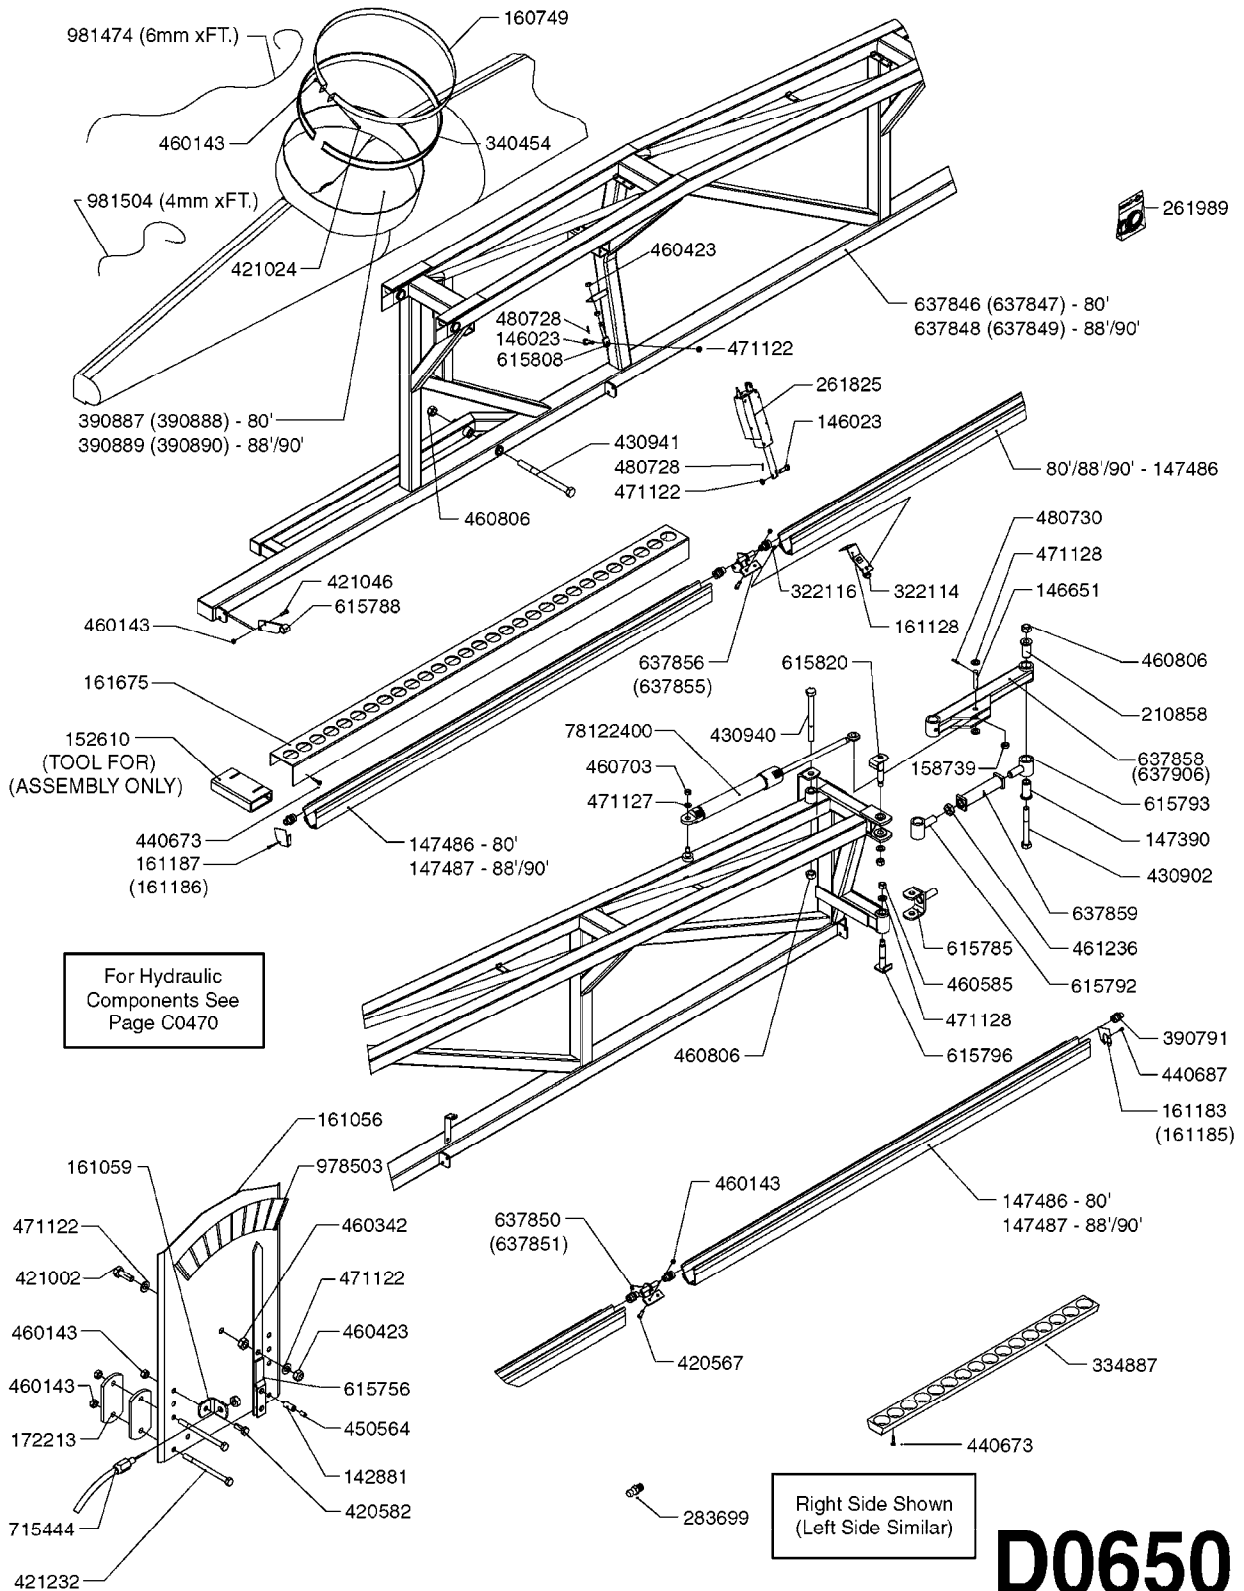

D0650

BOOM - TF INNER WING HAZ 80/90
D0650-HIN, 01:01:16

Page 1
Date 12.08.2020 8:50

parts-n°	order qty	description
142881	1	WIRE HOLDER FOR REMOTE CONTROL
146023	1	PIN FOR COGWHEEL
146651	1	PIN
147390	1	BUSHING
147486	1	AIR SLOT RAIL L=1995/D25
147487	1	AIR SLOT RAIL L=2495/D25
152610	1	TOOL - 50X20X2.0, L=90
158739	1	BUSHING 3/4"X10
160749	1	BAND METAL F.AIR BAG
161056	1	PLATE F. TILT INDICATOR
161059	1	BRACKET F.TILT INDICATOR CABLE
161128	1	NOZZLE HOLDER TF
161183	1	AIR SLOT END RH
161185	1	AIR SLOT END LH
161186	1	AIR SLOT END LH
161187	1	AIR SLOT END RH
161675	1	AIR DIFFUSER L=1870 R.H.
172213	1	FLAT BAR F.Boom STRAP
210858	1	BUSHING 034/30 L=20
261825	1	ACTUATOR HAZ 2 WIRE
261989	1	SPARE PARTS KIT/BOOM ACTUATOR
283699	1	GREASE NIPPLE M6X1
322114	1	NUT PLASTIC F.NOZZ.H
322116	1	BOLT PLASTIC F.NOZZ.H.
334887	1	AIRGUIDE TWIN FORCE L=494
340454	1	TANK STRAP PACKING 40X2140
390791	1	BUSHING F. AIR SLOT
390887	1	AIR BAG F.80' HAZ FORCE RIGHT
390888	1	AIR BAG F.80' HAZ FORCE LEFT
390889	1	AIR BAG F.88'-90' HAZ FORCE RH
390890	1	AIR BAG F.88'-90' HAZ FORCE LH
420567	1	BOLT HEX 8.8 DEL M8X30 FT
420582	1	BOLT HEX 8.8 DEL M8X20 FT A2
421002	1	BOLT HEX 8.8 DEL M10X30 FT DIN933
421024	1	BOLT HEX 8.8 DEL M8X60
421046	1	BOLT HEX M8X25/25 A2 SS DIN933
421232	1	BOLT HEX 8.8 DEL M8X110
430902	1	BOLT HEX 8.8 M20X150
430940	1	BOLT M20X210 8.8 DEL.
430941	1	BOLT M20X260 8.8 DEL.
440673	1	SCREW F.PLASTIC 5X12 SS
440687	1	SCREW 4.2X13.0
450564	1	SCREW M6X12 ALLEN
460143	1	LOCK NUT M8 SST A2 DIN985
460342	1	NUT HEX M10 DEL DIN934
460423	1	NUT HEX M10X1.50 LOCK DIN985A2 SS
460585	1	LOCKING NUT M16 DIN985 A2 SS
460703	1	NUT HEX M12X1.75 LOCK DIN985A2 SS
460806	1	NUT HEX M20X2.50 LOCK DIN985A2 SS
461236	1	NUT HEX M24X1.5
471122	1	WASHER, M10, Ø20/10.5X 2.0, SS
471127	1	WASHER, M12, Ø24/13X24X2.5 SS
471128	1	WASHER, M16, Ø30/17.0X 3.0, SS
480728	1	PIN D3.2X20 SPLIT
480730	1	SPRING DOWEL PIN 5X30 SST
615756	1	INDICATOR ARROW
615785	1	LINK EYE
615788	1	BRACKET
615792	1	LINK EYE M24 RH THREAD
615793	1	LINK EYE M24 LH THREADS
615796	1	PIN D20 X M16 L=119MM