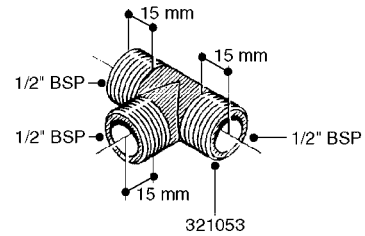

L0010

parts-n°	order qty	description
240085	1	O-RING D13,1/8,3X02,4 NITRIL
241441	1	O-RING D29.3X3
242594	1	O-RING D14 X 1.78 SCH.70-EPDM
320084	1	FITT.DK NUT 1/2" BSP
320095	1	FITT.DK NUT 1" BSP
320117	1	FITT.DK CONN.1/2"BSP F. 1" CAP
320187	1	FITT.DK CAP 3/8" BSP BLACK
320283	1	FITT.DK NUT 3/4"BSP
320821	1	FITT.DK NUT 1-1/2" BSP
321495	1	FITT.DK REDUC 1/4'BSP F.3/4'NT
321576	1	FITT.DK CONN 1/2"BSP F.3/4"NUT
330013	1	O-RING 2.5 X 10 PUR
330212	1	O-RING D19/D14X2.4 F.1/2"NUT
330326	1	O-RING D30/D24X2 F.1"NUT
330341	1	FITT.DK HB 1" F. 1" NUT
330595	1	O-RING D24.6/D20X2.1 -3/4"
330665	1	FITT.DK HB 3/4"F.1" NUT
330676	1	FITT.DK HB 3/8" F. 1/2" NUT
330687	1	FITT.DK HB 1/2" F. 1/2" NUT
330691	1	FITT.DK HB 3/4'F.3/4' NUT
330783	1	FITT.DK HB 3/8"F.3/8" NUT
331262	1	FITT.DK HB 1-1/2" F. 1-1/2"NUT
331273	1	O-RING D44/D38X2 F.1-1/2"
331446	1	FITT.DK HB 1" F.1-1/2" NUT
331807	1	FITT.DK HB 5/16" F.3/8" NUT
332286	1	FITT.DK HB 1/2" F. 3/4" NUT
332905	1	FITT.DK HB 1/2" F. 3/4" CAP
332927	1	FITT.DK PLUG F. NOZZLE TUBE
333292	1	FITT.DK HB 1"O'RING F.1-1/2"
333664	1	FITT.DK HB 5/16' F. 1/2' NUT
334044	1	FITT.DK HB 3/4' F. 3/4' CAP
334059	1	FITT.DK EL 1" 110 DEG.F.1-1/2"
334123	1	FITT.DK HB 1-1/4"O-RNG F.1-1/2"
334150	1	FITT.DK HB 1-1/4" 110 F.1-1/2"
390542	1	PLUG WASHER FOR 3/4'CAP NUT
716236	1	FITT.DK HB 1/2" ASSY. F. 3/4"
716413	1	FITT.DK PLUG ASSY. F.NOZ TUBE
717426	1	FITT.DK REDUC 1/4"BSP F.3/4"N
720856	1	FITT.DK 1/2'BSP ASSY.F.3/4'NUT
724621	1	FITT.DK HB 3/4"ASSY F.3/4" NUT