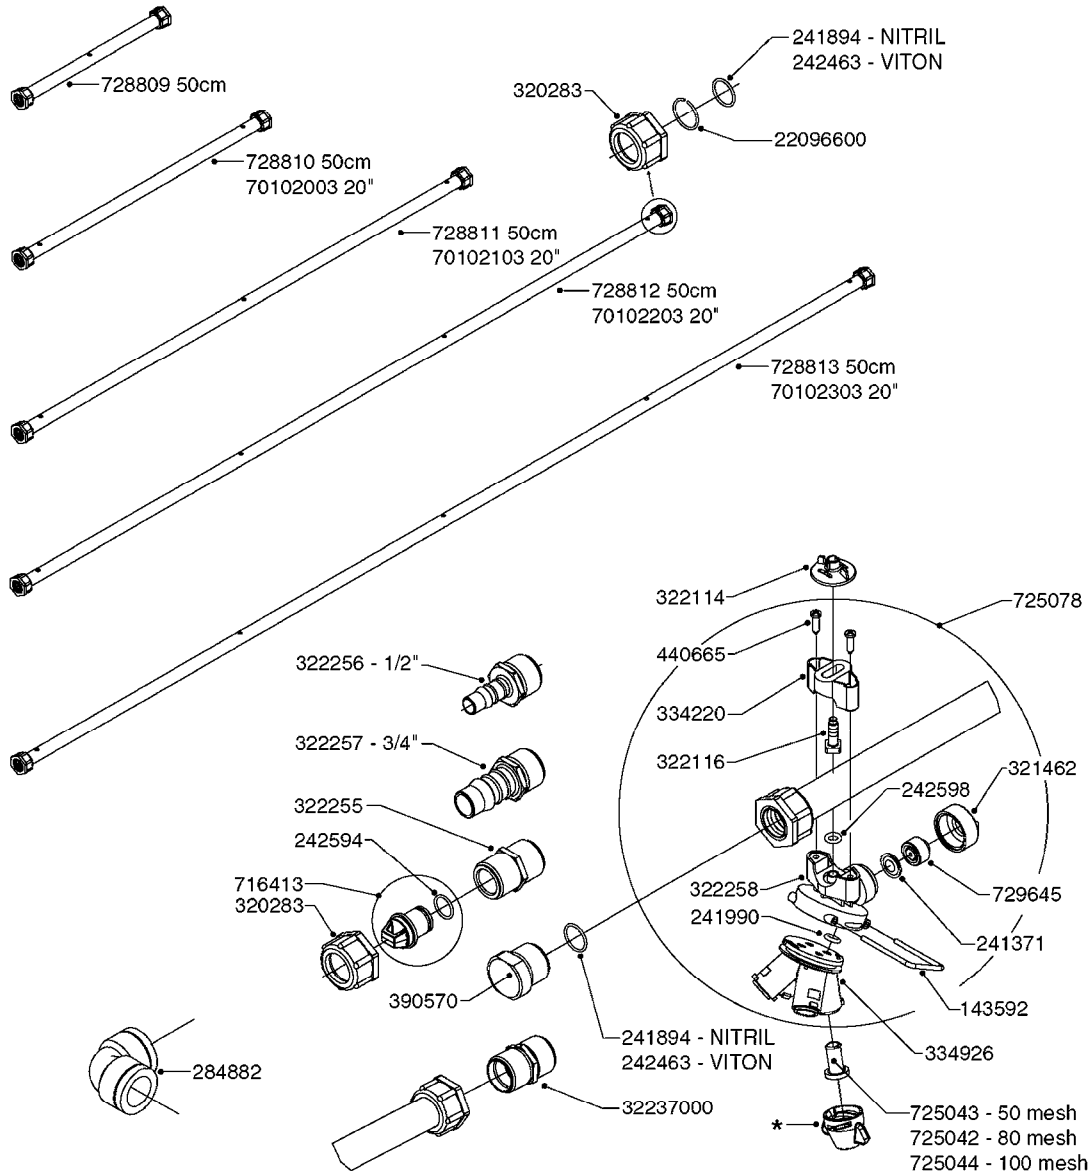

COMPLETE ASSEMBLY
WITH NOZZLES

REFER TO
HARDI® NOZZLE CATALOG

D1100

DOUBLE NOZZLE HOLDER-SNAP FIT
D1100-HIN, 01:01:16

Page 1
Date 12.08.2020 8:51

Pos.	parts-n°	order qty	description
1	372140	1	HARDI ISO BLIND CAP
2	725078	1	SNAP-FIT TRIPLET W/O NOZZ HOLD
3	28032503	1	DOUBLE NOZZLE HOLDER LD ISO
4	28040103	1	O-RING F.DOUBLE NOZZLE HOLDER
5	28089103	1	GASKET F.DOUBLE NOZZLE HOLDER
6	70056803	1	DOUBLE NOZZLE CAP ORANGE LD 01
6	70056903	1	DOUBLE NOZZLE CAP GREEN LD 015
6	70057003	1	DOUBLE NOZZLE CAP YELLOW LD 02
6	70057103	1	DOUBLE NOZZLE CAP LILAC LD 025
6	70057203	1	DOUBLE NOZZLE CAP BLUE LD 03
6	70057303	1	DOUBLE NOZZLE CAP RED LD 04
6	70057403	1	DOUBLE NOZZLE CAP BROWN LD 05