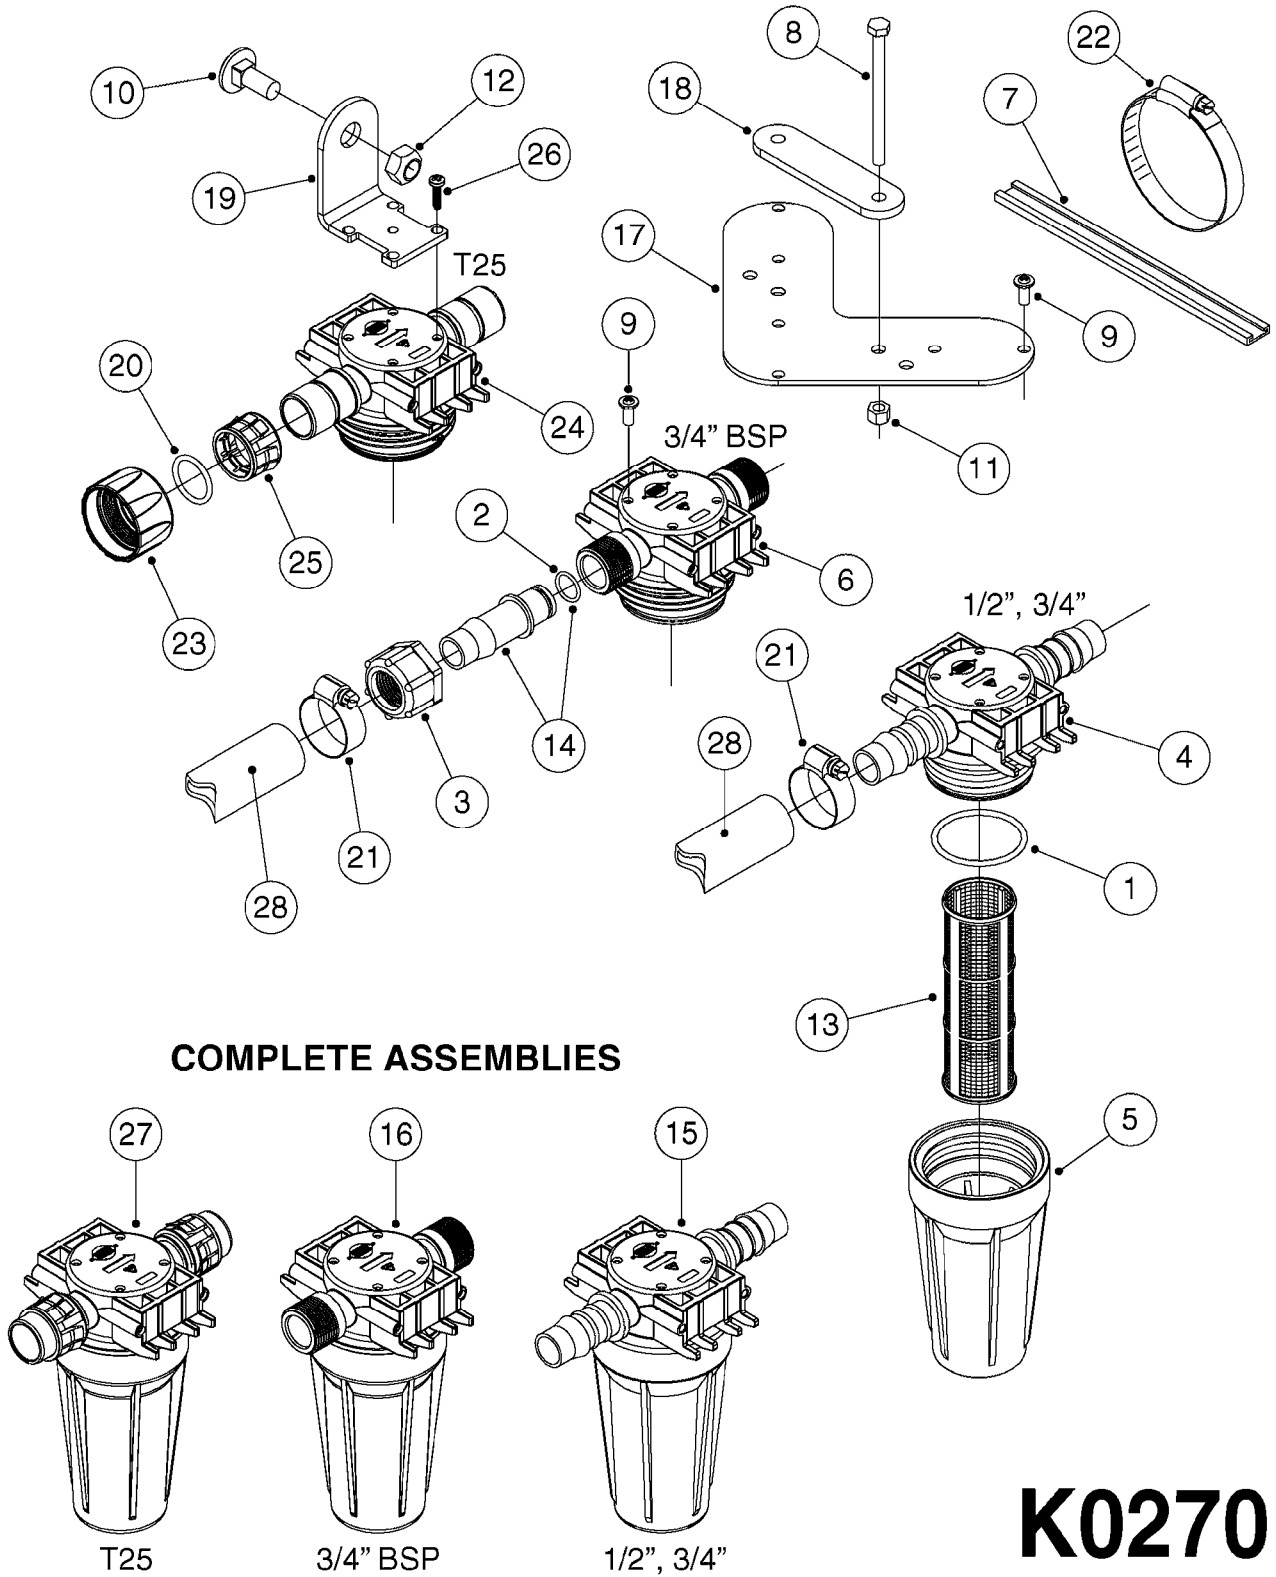

Page 1

Date 12.08.2020 8:51

Pos.	parts-n°	order qty	description
1	145994	1	FITT.DK S-40 FORK
2	145995	1	FITT.DK S-53 FORK
3	240177	1	O-RING D16.1/11.3 X 2.4
4	242354	1	O-RING D32.2X3.0 VITON
5	242355	1	O-RING D19.2X3.0 VITON F.S-40
6	242594	1	O-RING D14 X 1.78 SCH.70-EPDM
7	261539	1	SPADE F.ELEC CONNec BLUE INSUL
8	262104	1	VALVE, SOLENOID, S53/S40
9	320084	1	FITT.DK NUT 1/2" BSP
10	320187	1	FITT.DK CAP 3/8" BSP BLACK
11	320283	1	FITT.DK NUT 3/4"BSP
12	320596	1	FITT.DK ELB 3/8'-1/2'BSP 45DEG
13	321307	1	FITT.DK NUT 1/2" BSP JAMB
14	321742	1	FITT.DK BULKHEAD 1/2' BSP
15	322103	1	FITT.DK S-53 BULKHEAD
16	322352	1	FITT.DK S-53 TEE
17	330212	1	O-RING D19/D14X2.4 F.1/2"NUT
18	330687	1	FITT.DK HB 1/2" F. 1/2" NUT
19	334965	1	COVER FOR S53 SOLENOID VALVE
20	370366	1	OFF-CENTER FLAT SPRAY NOZZLE, 1850 - G150
21	410185	1	BOLT HEX 8.8 DEL M6X16
22	460261	1	NUT HEX M6X1.00 LOCK DIN985 A2 SS
23	471125	1	WASHER M6U 6.4X14X1.2,A2 SS
24	614366	1	FILTER 50 MESH F.NOZZLE BLUE
24	614367	1	FILTER 80 MESH F.NOZZLE RED
24	614368	1	FILTER 100 MESH F.NOZZLE YEL.
25	720856	1	FITT.DK 1/2'BSP ASSY.F.3/4'NUT
26	726558	1	FITT.DK S53 STR. 3/4" W.ORING
27	726567	1	FITT.DK S-40 ELB.1/2" W.O-RING
28	726694	1	PLUG,S53,1/2"FBSP THD W.ORING
29	729610	1	NOZZLE ASSY. NON DRIP 3/8 THRD
30	750722	1	REPAIR KIT FOR 3S SC CONTROL
31	983087	1	ELEC. CABLE 2 WIRE X 0.75MM
32	16180100	1	PLATE, END ROW NOZZLE
33	28025203	1	TIE STRAP L=23" x W=1/2"
34	28029803	1	CLAMP HOSE GEAR P1/2" 6708
35	28029903	1	CLAMP HOSE GEAR P3/4"-S1" 6712
36	92702103	1	HOSE R X1/2" X300PSI WP X0012"