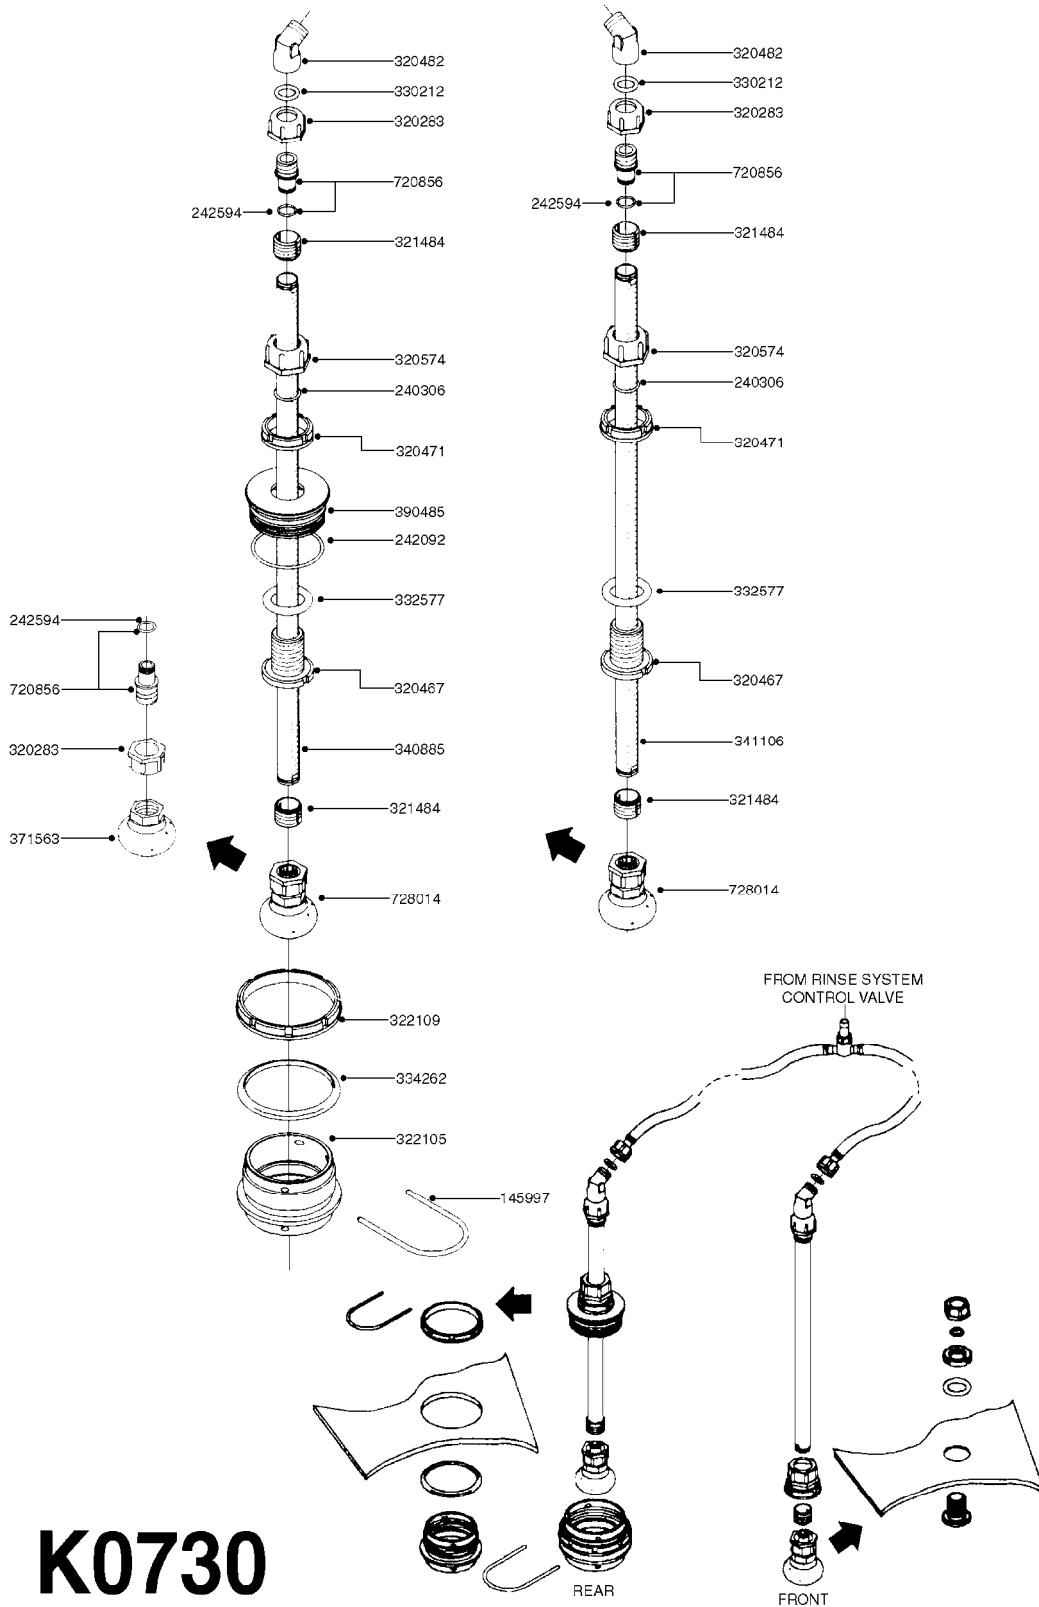

RINSE SYSTEM NOZZLES
K0730-HIN, 01:01:16

RINSE SYSTEM NOZZLES
K0730-HIN, 01:01:16

Page 1

Date 12.08.2020 8:51

parts-n°	order qty	description
145997	1	FITT.DK S-93 FORK
240306	1	O-RING D29/D21X4
242092	1	O-RING D69.5X3
242594	1	O-RING D14 X 1.78 SCH.70-EPDM
320283	1	FITT.DK NUT 3/4"BSP
320467	1	FITT.DK BULKHEAD 1"BSP SINGLE
320471	1	FITT.DK NUT 1" BSP JAMB
320482	1	FITT.DK ELB. 1/2" BSP 60 DEG.
320574	1	FITT.DK NUT 1" BSP SPECIAL
321484	1	BUSHING THREADED F.NOZZ.TUBE
322105	1	FITT.DK S-93 BULKHEAD DOUBLE
322109	1	FITT.DK S-93 BULKHEAD NUT
330212	1	O-RING D19/D14X2.4 F.1/2"NUT
332577	1	O-RING D38/D30X4 F.1" PUR.
334262	1	GASKET F.S-93 BULKHEAD
340885	1	TUBE F. RINSE NOZZLE L=600
341106	1	TUBE F.RINSE NOZZLE L=220
371563	1	NOZZLE FOR TANK RINSE
390485	1	FITT.DK S-93 PLUG W D34 HOLE
720856	1	FITT.DK 1/2'BSP ASSY.F.3/4'NUT
728014	1	RINSE NOZZLE MOUNTED