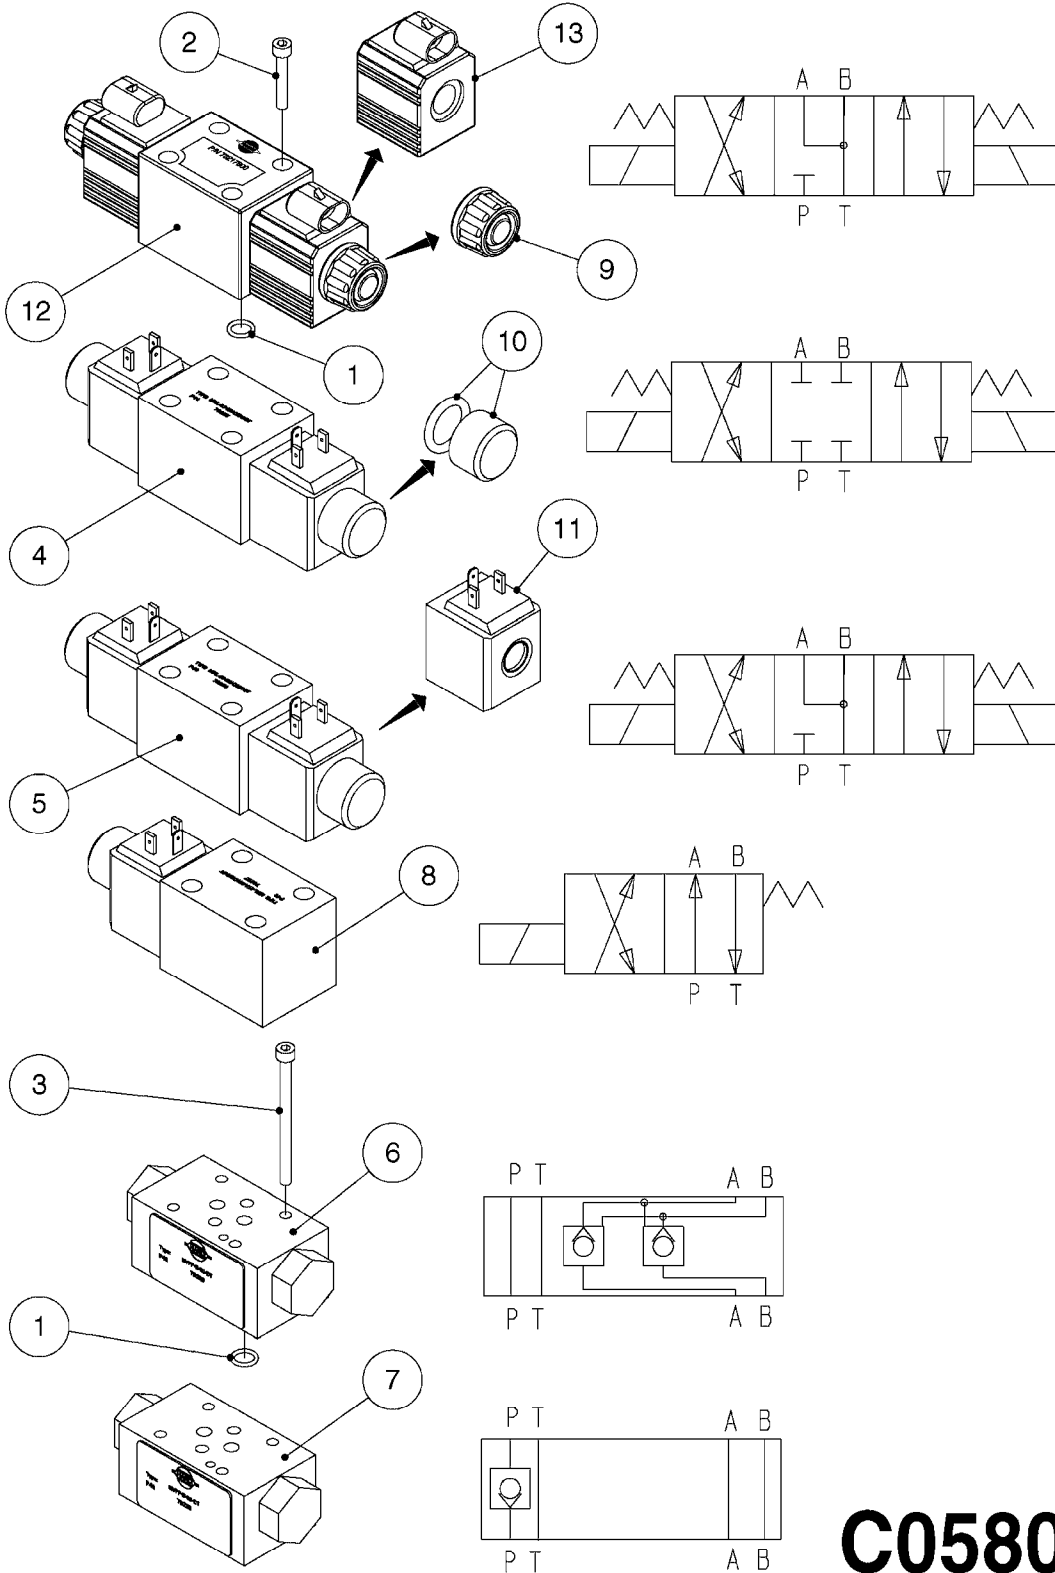

C0580

CETOP VALVES
C0580-HIN, 01:01:16

Page 1
Date 12.08.2020 8:50

Pos.	parts-n°	order qty	description
1	242102	1	O-RING Ø9.25X1.78 NITRIL 90SH
2	450964	1	SCREW M5X30 F.CYLINDER
3	450965	1	SCREW ROUND M5X70
4	782115	1	HY SOLENOID VALVE DH HYD
5	782116	1	HY SOLENOID VALVE MD1L-S3/10N-D12K1/P
6	782118	1	LOCK VALVE MVPP-D
7	782146	1	HYD. CHECK VALVE 1 WAY
8	782829	1	SOLENOID MD1L-TA/10N-D12K1/DT
9	28123700	1	CAP F.SOLENOID - MD1L
10	74187700	1	CAP + O-RING F.CETOP - MD1L
11	78216000	1	SOLENOID F.CETOP VALVE - MD1L
12	78217800	1	MAGNET VLV.MD1L-S3/10N-D12K8DT
13	78218200	1	SOLENOID W/AMP F.MD1L