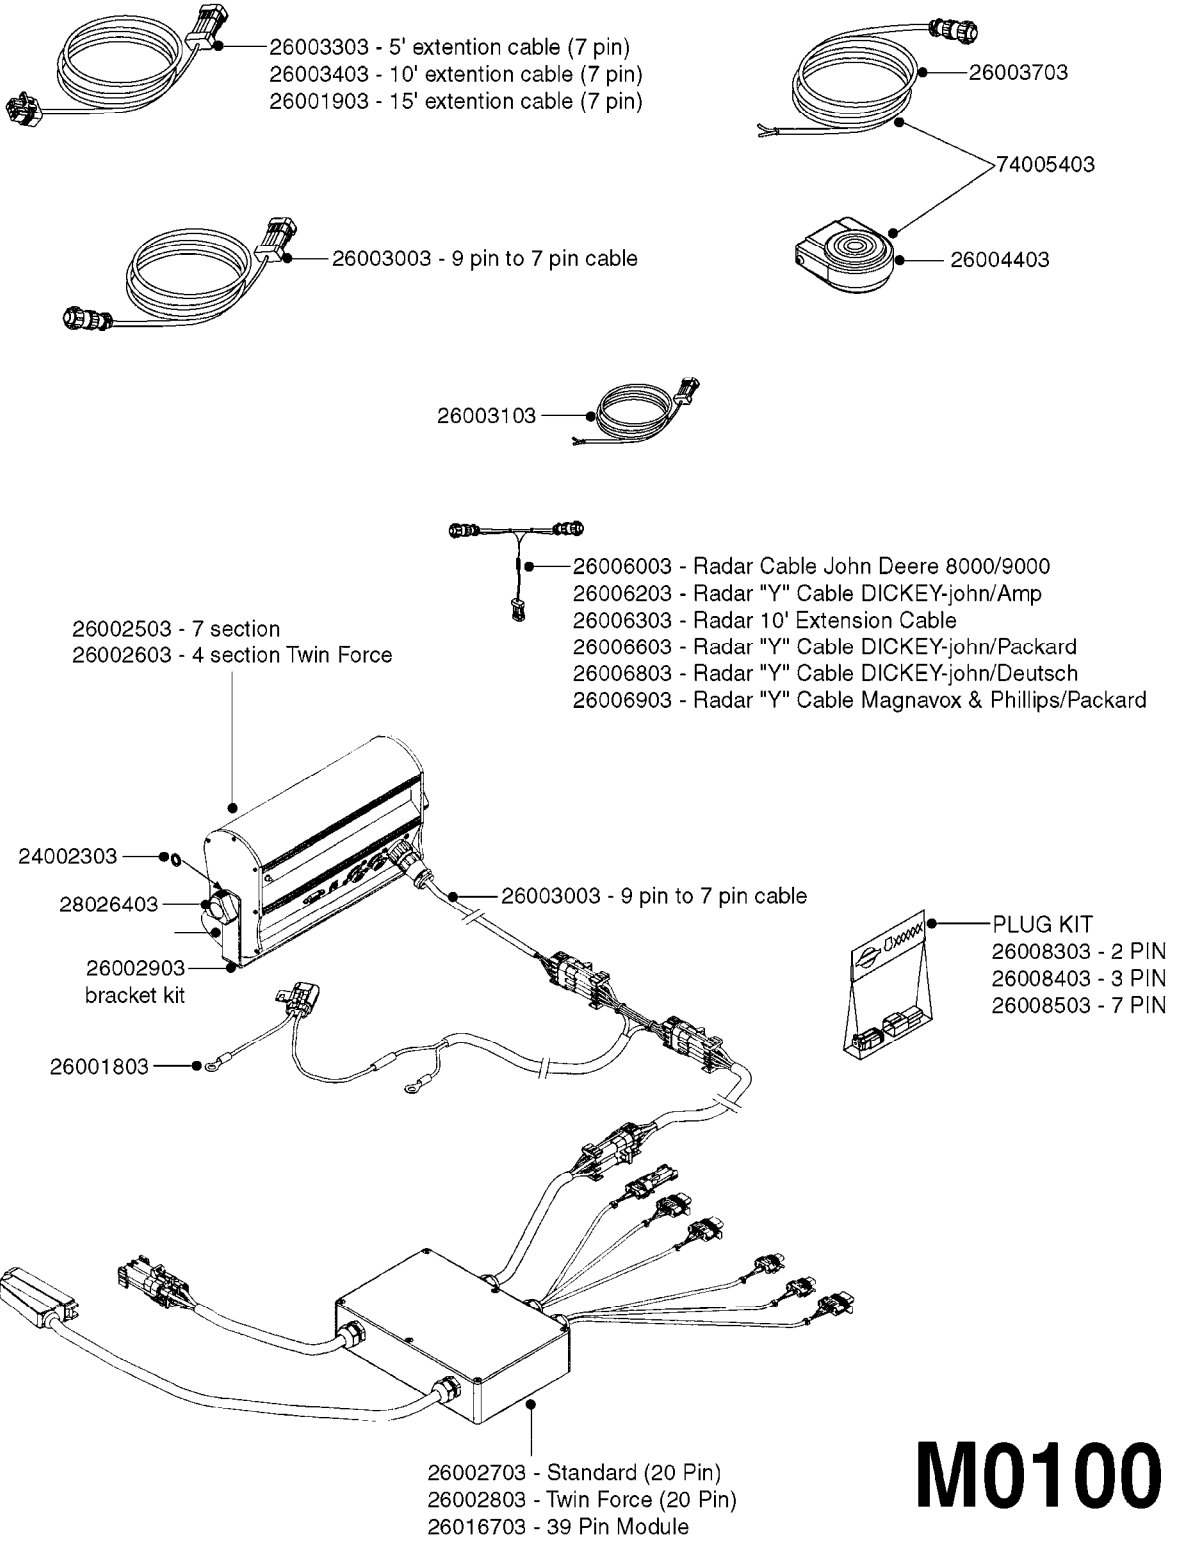

EZ-GUIDE 250 LIGHTBAR
M0080-HIN, 01:01:16

Page 1

Date 12.08.2020 8:51

Pos.	parts-n°	order qty	description
1	26007603	1	CABLE, ANTENNA, EZGUIDEPLUS
2	26015603	1	ANTENNA AG15 L1,EZ GDE 500/250
3	26016103	1	EZ-GUIDE 500 CABLE UNTERM.FUSE
4	26016203	1	EZ-GUIDE 500 POWER CONN.CABLE
5	26017303	1	EZ-GUIDE 250 ALL PORT CABLE
6	26017703	1	EZ-GUIDE 250 POWER CABLE
7	26017803	1	EZ-GUIDE 250 LIGHTBAR DISPLAY
8	26017903	1	EZ-GUIDE 250 PATCH ANTENNA
9	28048203	1	EZ-GUIDE 500 MOUNT F.AG15 ANT.
10	28048303	1	EZ-GUIDE 250/500 RAM MNT.1.5"
11	67217403	1	EZ-GUIDE 250 QUICK REF.CARD
12	84210603	1	EZ GUIDE 250 LIGHTBAR