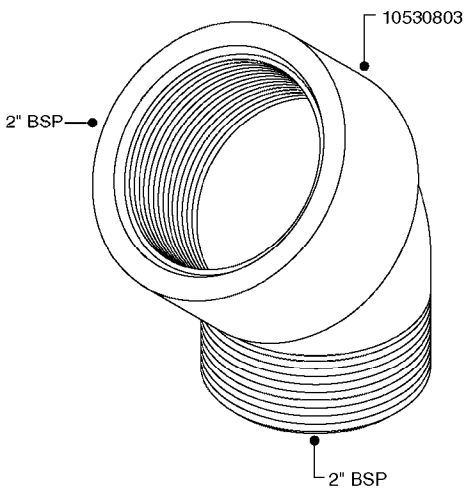

FITTINGS - HEXAGON NIPPLES
L0030-HIN, 01:01:16

L0030

FITTINGS - HEXAGON NIPPLES
L0030-HIN, 01:01:16

Page 1
Date 12.08.2020 8:51

parts-n°	order qty	description
10015303	1	FITT.PO.HN 1.00X1.00 M1000
10425003	1	FITT.PO.HN 1.25X1.00 MCPHEE
320132	1	FITT.DK HN 1" BSP
320176	1	FITT.DK HN 3/8"X1/2" BSP
320445	1	FITT.DK HN 1/4"X3/8" BSP
320655	1	FITT.DK HN 1/2"-1/2" BSP
320692	1	FITT.DK HN 3/8'BSPX1/4'NPT
320703	1	FITT.DK HN 3/8BSP X1/2 &1/4NPT
320725	1	FITT.DK NIPPLE 3/8"-3/8" BSP
320902	1	FITT.DK HN 3/8'X 1/4' BSP
390232	1	FITT.DK HN 1-1/2' X 1-1/4' BSP
390276	1	FITT.DK HN 1'BSP

L0040

FITTINGS - NIPPLES & ELBOWS
L0040-HIN, 01:01:16

Page 1

Date 12.08.2020 8:51

parts-n°	order qty	description
10530803	1	FITT.PO.SE 2.00X2.00 45 DEG.
320191	1	FITT.DK ELB 3/8' BSP 45 DEGREE
320482	1	FITT.DK ELB. 1/2" BSP 60 DEG.
320596	1	FITT.DK ELB 3/8'-1/2'BSP 45DEG
320607	1	FITT.DK HN 3/8M X 3/8F BSP LNG
320633	1	FITT.DK HN 3/8"M X 3/8"F BSP
321451	1	FITT.DK ELB.1-1/2 X1-1/4 80DEG
321532	1	FITT.DK REDUC 3/4' X 1/2' BSP
390233	1	FITT.DK REDUC 1-1/2" X 1" BSP