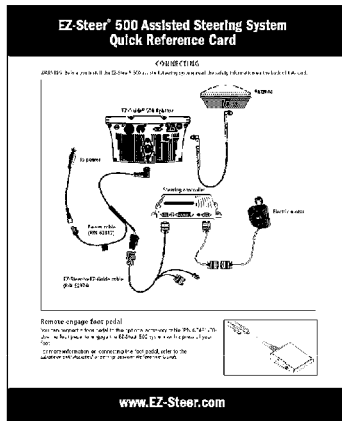

EZ-STEER 500
PAGE M0070

COMPLETE ASSEMBLY 13

COMPLETE ASSEMBLIES
WHOLEGOODS ITEMS

M0060

EZ-GUIDE 500 LIGHTBAR
M0060-HIN, 01:01:16

Page 1
Date 12.08.2020 8:51

Pos.	parts-n°	order qty	description
1	26007603	1	CABLE, ANTENNA, EZGUIDEPLUS
2	26012203	1	EZ-STEER/GUIDE 500 ADAPT.CABLE
3	26015303	1	REMOTE KEYPAD EZGUIDE 500/250
3	28048403	1	DECAL - REMOTE OVERLAY 500/250
4	26015403	1	EZ-GUIDE 500 CABLE POWER/CAN90
5	26015503	1	EZ-GUIDE 500 Z PLUS ANTENNA
5	26015603	1	ANTENNA AG15 L1,EZ GDE 500/250
6	26015703	1	EZ-GUIDE 500 DGPS DISPLAY
6	26015803	1	EZ-GUIDE 500 OMNISTAR DISPLAY
7	26016103	1	EZ-GUIDE 500 CABLE UNTERM.FUSE
8	26016203	1	EZ-GUIDE 500 POWER CONN.CABLE
9	28048203	1	EZ-GUIDE 500 MOUNT F.AG15 ANT.
10	28048303	1	EZ-GUIDE 250/500 RAM MNT.1.5"
11	29003803	1	EZ-GUIDE 500 CD,GET.STARTED V1
12	67215403	1	EZ-GUIDE 500 QUICK REF.CARD V1
13	84208303	1	EZ GUIDE 500 LIGHTBAR (DGPS)
13	84208403	1	EZ GUIDE 500 LIGHTBAR (XP/HP)
13	84208503	1	EZ GUIDE 500 LIGHTBAR (RTK)