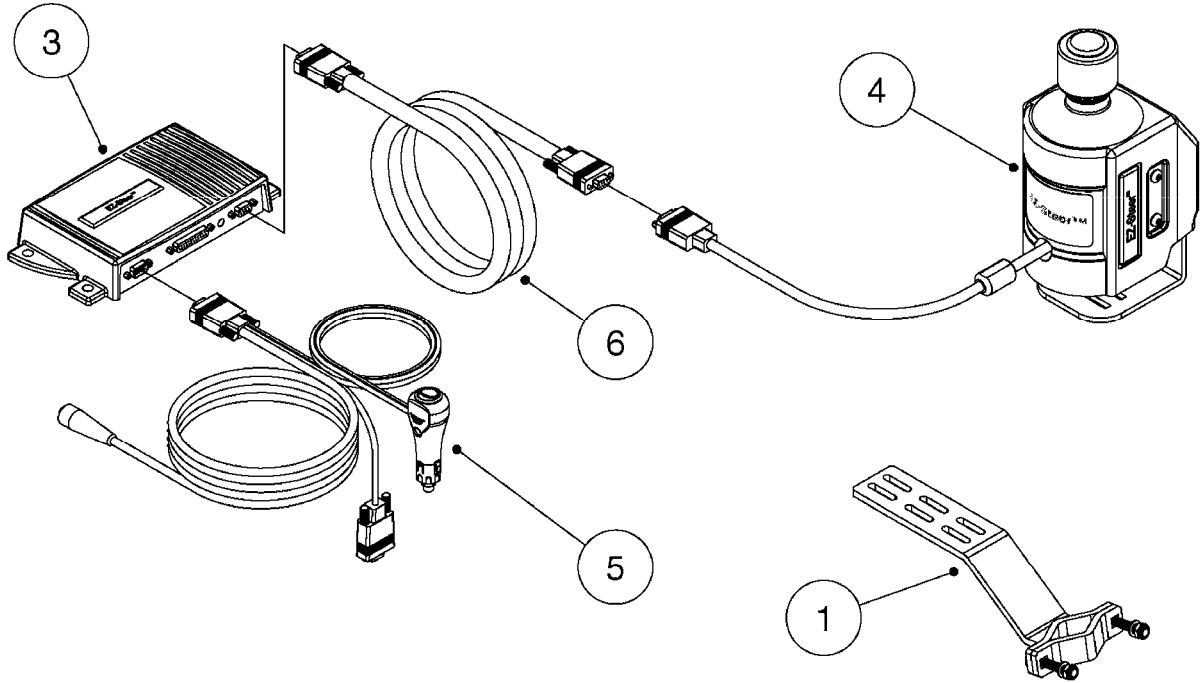

COMPLETE ASSEMBLY:
84205303 (WITH GPS)
84205403 (WITHOUT GPS)

**COMPLETE ASSEMBLIES
WHOLEGOODS ITEMS**

M0040

EZ-GUIDE PLUS LIGHT BAR
M0040-HIN, 01:01:16

Page 1
Date 12.08.2020 8:51

parts-n°	order qty	description
26007403	1	ANTENNA,HURRICANE F. EZGUIDEPL
26007503	1	REMOTE KEYPAD EZ-GUIDE PLUS
26007603	1	CABLE, ANTENNA, EZGUIDEPLUS
26007703	1	CABLE, POWER F. EZGUIDEPLUS
26007803	1	BRACKET KIT F. EZGUIDEPLUS
26007903	1	EZ-Guide 500 External Interfac
26008003	1	LIGHT BAR ASSM WITH GPS
26008103	1	LIGHT BAR ASSM WITHOUT GPS
29002703	1	VACUUM CUP 4 1/2" 1420I
29002803	1	MOUNT, MAG F. ANTENNA
29002903	1	PLATE, F. ANTENNA MOUNT
67206303	1	QUICK REFERENCE CARD EZ-GUIDE+
67206403	1	MANUAL EZ GUIDE PLUS
84205303	1	EZ GUIDE PLUS W GPS, NO LABLE
84205403	1	EZ GUIDE PLUS W/O GPS,NO LABLE
97607603	1	DECAL COMPANY 45MM X 20MM