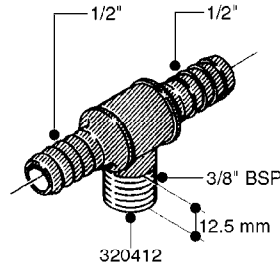

FITTINGS - HEXAGON NIPPLES
L0030-HIN, 01:01:16

L0030

FITTINGS - HEXAGON NIPPLES
L0030-HIN, 01:01:16

Page 1
Date 12.08.2020 8:51

parts-n°	order qty	description
10015303	1	FITT.PO.HN 1.00X1.00 M1000
10425003	1	FITT.PO.HN 1.25X1.00 MCPHEE
320132	1	FITT.DK HN 1" BSP
320176	1	FITT.DK HN 3/8"X1/2" BSP
320445	1	FITT.DK HN 1/4"X3/8" BSP
320655	1	FITT.DK HN 1/2"-1/2" BSP
320692	1	FITT.DK HN 3/8'BSPX1/4'NPT
320703	1	FITT.DK HN 3/8BSP X1/2 &1/4NPT
320725	1	FITT.DK NIPPLE 3/8"-3/8" BSP
320902	1	FITT.DK HN 3/8'X 1/4' BSP
390232	1	FITT.DK HN 1-1/2' X 1-1/4' BSP
390276	1	FITT.DK HN 1'BSP

L0040

FITTINGS - NIPPLES & ELBOWS
L0040-HIN, 01:01:16

Page 1

Date 12.08.2020 8:51

parts-n°	order qty	description
10530803	1	FITT.PO.SE 2.00X2.00 45 DEG.
320191	1	FITT.DK ELB 3/8' BSP 45 DEGREE
320482	1	FITT.DK ELB. 1/2" BSP 60 DEG.
320596	1	FITT.DK ELB 3/8'-1/2'BSP 45DEG
320607	1	FITT.DK HN 3/8M X 3/8F BSP LNG
320633	1	FITT.DK HN 3/8"M X 3/8"F BSP
321451	1	FITT.DK ELB.1-1/2 X1-1/4 80DEG
321532	1	FITT.DK REDUC 3/4' X 1/2' BSP
390233	1	FITT.DK REDUC 1-1/2" X 1" BSP