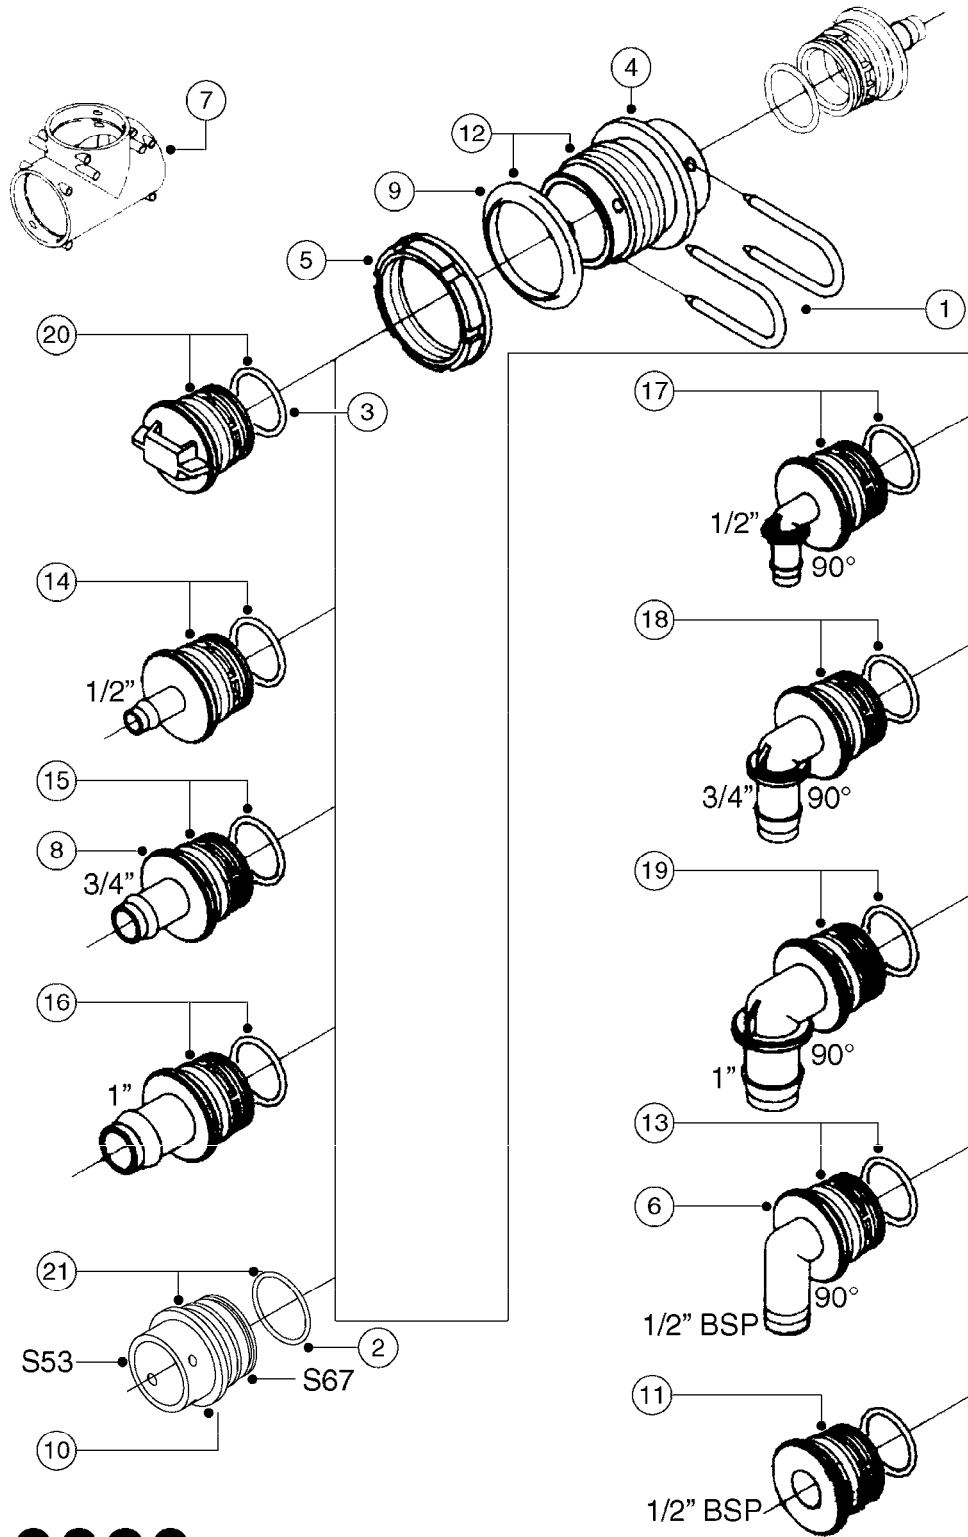

L0070

FITTINGS - S-40
L0070-HIN, 13:09:17

Page 1

Date 12.08.2020 8:51

Pos.	parts-n°	order qty	description
1	145994	1	FITT.DK S-40 FORK
2	242108	1	O-RING 3 X 19,2 70SH NITRIL NITRIL (BLACK)
2	242355	1	O-RING D19.2X3.0 VITON F.S-40 VITON (BROWN)
3	322102	1	FITT.DK S-40 BULKHEAD
4	322106	1	FITT.DK S-40 BULKHEAD NUT
5	334225	1	FITT.DK S-40 STR.3/8"
6	334237	1	FITT.DK S-40 ELB.3/8"
7	334238	1	FITT.DK S-40 ELB.1/2"
8	334248	1	FITT.DK S-40 PLUG
9	334259	1	GASKET F. S-40 BULKHEAD
10	726462	1	FITT. S40 BULKHEAD W.GASKET
11	726567	1	FITT.DK S-40 ELB.1/2" W.O-RING
12	726693	1	FITT.DK S-40 PLUG 1/8BSP ORING