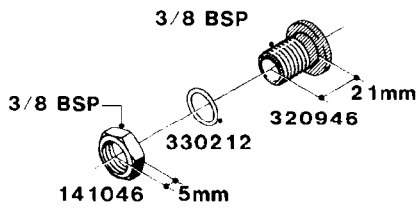

L0060

FITTINGS - BULKHEAD
L0060-HIN, 01:01:16

Page 1

Date 12.08.2020 8:51

parts-n°	order qty	description
141046	1	NUT 3/8" BSP
141341	1	NUT 1/4' BSP
240284	1	O-RING D82,5/75 X 3,5
320456	1	FITT.DK BULKHEAD 1"BSP DOUBLE
320467	1	FITT.DK BULKHEAD 1"BSP SINGLE
320471	1	FITT.DK NUT 1" BSP JAMB
320541	1	FITT.DK BULKHEAD 2-1/2'BSP SIN
320552	1	FITT.DK NUT 2-1/2' BSP JAMB
320644	1	FITT.DK ELB.3/4"HB X 1" BSP
320784	1	FITT.DK CAP 1-1/2" BSP
320795	1	FITT.DK NUT 1-1/2" BSP JAMB
320935	1	FITT.DK BULKHEAD 1/4' BSP SING
320946	1	FITT.DK BULKHEAD 3/8' BSP SING
321296	1	FITT.DK BULKHEAD 1/2" BSP SING
321307	1	FITT.DK NUT 1/2" BSP JAMB
321333	1	FITT.DK BULK 1-1/2" X 1"F BSP
330061	1	O-RING D16/D11X2,5
330072	1	O-RING D53.5/D45.5X4
330212	1	O-RING D19/D14X2.4 F.1/2"NUT
332577	1	O-RING D38/D30X4 F.1" PUR.
332592	1	O-RING D26/D20X3