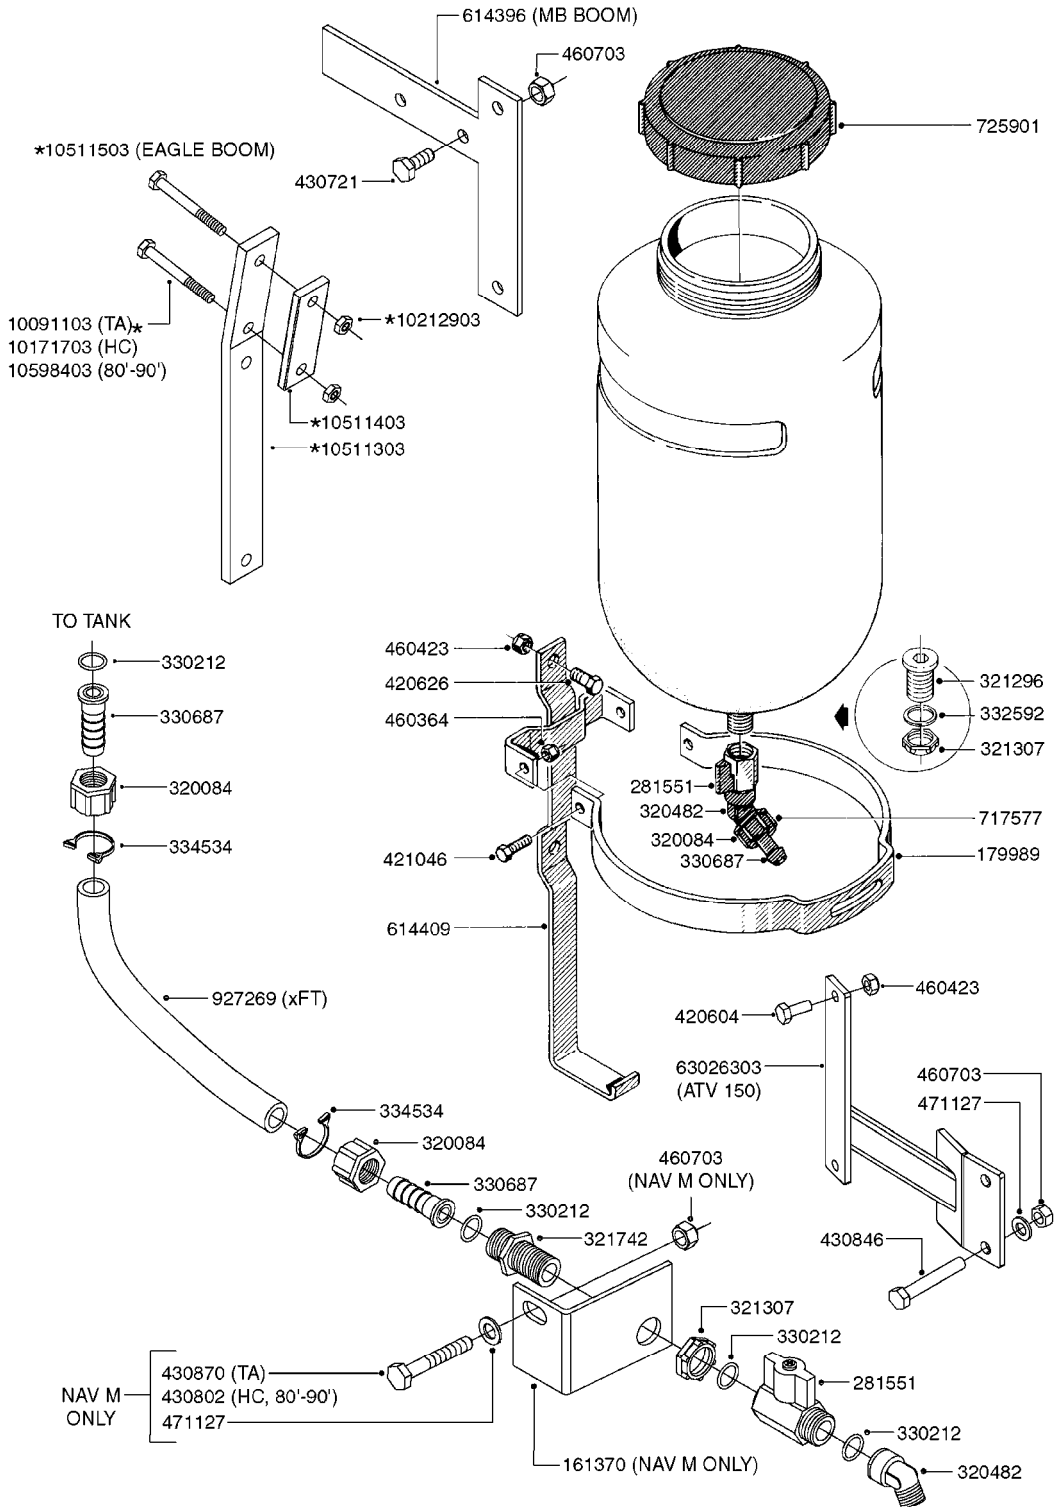

CLEAN WATER TANK
K0130-HIN, 01:01:16

COMPLETE TANK ASSY : 722072

K0130

CLEAN WATER TANK
K0130-HIN, 01:01:16

Page 1
Date 12.08.2020 8:51

parts-n°	order qty	description
161370	1	BKT.CLEAN WATER BOTT. VALVE
179989	1	BRKT. F. 3 GAL. TANK
281551	1	BALL VALVE 1/2"
320084	1	FITT.DK NUT 1/2" BSP
320482	1	FITT.DK ELB. 1/2" BSP 60 DEG.
321296	1	FITT.DK BULKHEAD 1/2" BSP SING
321307	1	FITT.DK NUT 1/2" BSP JAMB
321742	1	FITT.DK BULKHEAD 1/2' BSP
330212	1	O-RING D19/D14X2.4 F.1/2"NUT
330687	1	FITT.DK HB 1/2" F. 1/2" NUT
332592	1	O-RING D26/D20X3
334534	1	CLAMP HOSE PLASTIC 1/2"
420604	1	BOLT HEX 8.8 DEL M10X25 FT DIN933
420626	1	BOLT HEX 8.8 DEL M10X20 FT
421046	1	BOLT HEX M8X25/25 A2 SS DIN933
430721	1	BOLT HEX 8.8 DEL M12X40 FT
430802	1	BOLT HEX 8.8 DEL M12X75
430846	1	BOLT HEX 8.8 DEL M12X80
430870	1	BOLT HEX 8.8 DEL M12X55 FT
460364	1	NUT HU M8 A2 SS DIN934
460423	1	NUT HEX M10X1.50 LOCK DIN985A2 SS
460703	1	NUT HEX M12X1.75 LOCK DIN985A2 SS
471127	1	WASHER, M12, Ø24/13X24X2.5 SS
614396	1	CLEAN WATER BRACKET MB
614409	1	BRACKET FOR FOAM MARKER
717577	1	VALVE F.CLEAN WATER TANK
722072	1	CLEAN WATER TANK W FRAME & TAP
725901	1	LID F.WATER BOTTLE VENTED
927269	1	HOSE R X PVC X 1/2 X 0012"
10091103	1	BOLT HEX 3/8 NC GR.2 03.00'
10171703	1	BOLT HEX 3/8 NC GR.2 03.50"
10212903	1	NUT HEX NC (NYLON LOCK) 3/8"
10511303	1	FLATBAR L350/17DEG.CLEAN WATER
10511403	1	FLATBAR 104MM CLEAN WATER
10511503	1	BKT.CLEAN WATER MOUNT EAGLE
10598403	1	BOLT HEX HCS3/8-16 X 4 Z 5
63026303	1	CLEAN WATER TANK BRKT, ATV