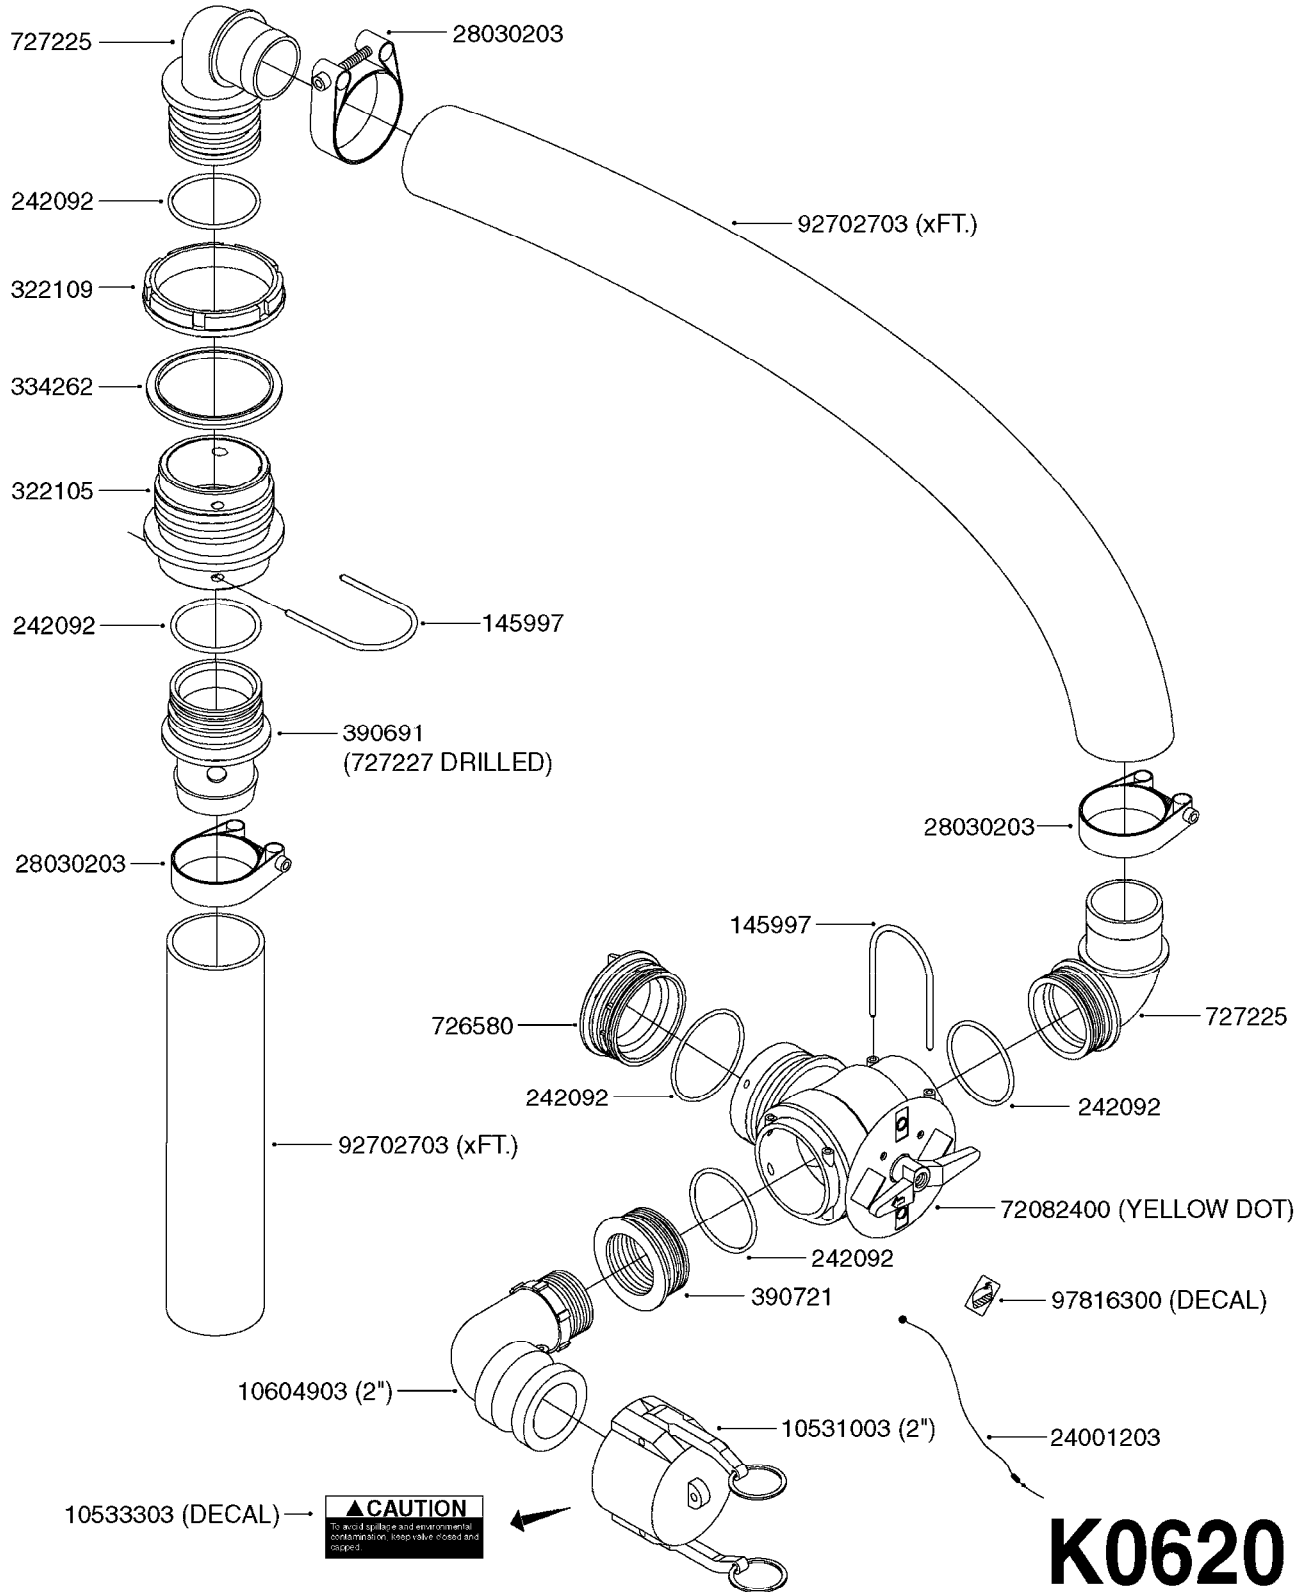

QUICKFILL SYSTEM - S93
K0620-HIN, 29:05:19

Page 1
Date 12.08.2020 8:51

parts-n°	order qty	description
145997	1	FITT.DK S-93 FORK
242092	1	O-RING D69.5X3
322105	1	FITT.DK S-93 BULKHEAD DOUBLE
322109	1	FITT.DK S-93 BULKHEAD NUT
334262	1	GASKET F.S-93 BULKHEAD
390691	1	FITT.DK S-93 STR.2"PVC DRILLED
390721	1	FITT.DK S-93 PLUG W/2" NPT THRE
726580	1	FITT. S93 PLUG W/O-RING
727225	1	FITT.DK S-93 ELB.2'PVC W/ORING
727227	1	FITT.DK S-93 STR.2" W/ORING
10531003	1	CAP F.MALE QUICK COUPLER 2"
10533303	1	DECAL CAUTION-LEAK Q.FILL ENG
10604903	1	QUICK COUPLER MALE 2' 90DEG
24001203	1	RBR LANYARD 11" F.QCK FILL CAP
28030203	1	CLAMP HOSE T-BOLT S2" 235-67
72082400	1	VALVE 2"-S93 3 WAY
92702703	1	HOSE PVC SUCT GRAY 2"
97816300	1	DECAL MANIFOLD QUICK-FILL