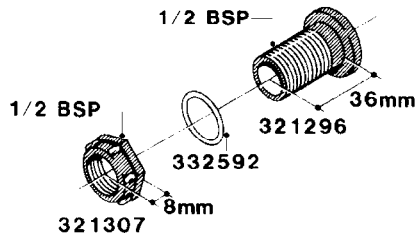

L0060

FITTINGS - BULKHEAD
L0060-HIN, 01:01:16

Page 1

Date 12.08.2020 8:51

parts-n°	order qty	description
141046	1	NUT 3/8" BSP
141341	1	NUT 1/4' BSP
240284	1	O-RING D82,5/75 X 3,5
320456	1	FITT.DK BULKHEAD 1"BSP DOUBLE
320467	1	FITT.DK BULKHEAD 1"BSP SINGLE
320471	1	FITT.DK NUT 1" BSP JAMB
320541	1	FITT.DK BULKHEAD 2-1/2'BSP SIN
320552	1	FITT.DK NUT 2-1/2' BSP JAMB
320644	1	FITT.DK ELB.3/4"HB X 1" BSP
320784	1	FITT.DK CAP 1-1/2" BSP
320795	1	FITT.DK NUT 1-1/2" BSP JAMB
320935	1	FITT.DK BULKHEAD 1/4' BSP SING
320946	1	FITT.DK BULKHEAD 3/8' BSP SING
321296	1	FITT.DK BULKHEAD 1/2" BSP SING
321307	1	FITT.DK NUT 1/2" BSP JAMB
321333	1	FITT.DK BULK 1-1/2" X 1"F BSP
330061	1	O-RING D16/D11X2,5
330072	1	O-RING D53.5/D45.5X4
330212	1	O-RING D19/D14X2.4 F.1/2"NUT
332577	1	O-RING D38/D30X4 F.1" PUR.
332592	1	O-RING D26/D20X3