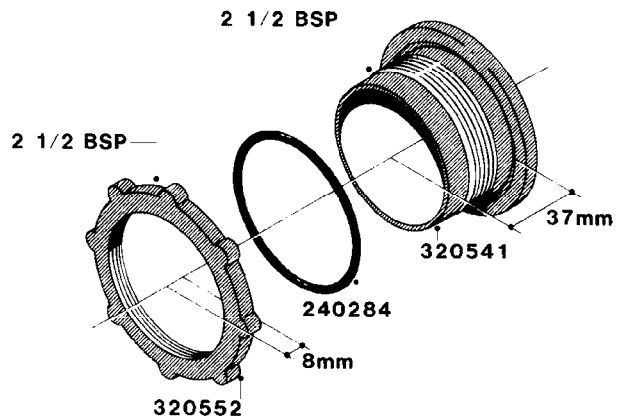

L0060

FITTINGS - BULKHEAD
L0060-HIN, 01:01:16

Page 1

Date 12.08.2020 8:51

parts-n°	order qty	description
141046	1	NUT 3/8" BSP
141341	1	NUT 1/4' BSP
240284	1	O-RING D82,5/75 X 3,5
320456	1	FITT.DK BULKHEAD 1"BSP DOUBLE
320467	1	FITT.DK BULKHEAD 1"BSP SINGLE
320471	1	FITT.DK NUT 1" BSP JAMB
320541	1	FITT.DK BULKHEAD 2-1/2'BSP SIN
320552	1	FITT.DK NUT 2-1/2' BSP JAMB
320644	1	FITT.DK ELB.3/4"HB X 1" BSP
320784	1	FITT.DK CAP 1-1/2" BSP
320795	1	FITT.DK NUT 1-1/2" BSP JAMB
320935	1	FITT.DK BULKHEAD 1/4' BSP SING
320946	1	FITT.DK BULKHEAD 3/8' BSP SING
321296	1	FITT.DK BULKHEAD 1/2" BSP SING
321307	1	FITT.DK NUT 1/2" BSP JAMB
321333	1	FITT.DK BULK 1-1/2" X 1"F BSP
330061	1	O-RING D16/D11X2,5
330072	1	O-RING D53.5/D45.5X4
330212	1	O-RING D19/D14X2.4 F.1/2"NUT
332577	1	O-RING D38/D30X4 F.1" PUR.
332592	1	O-RING D26/D20X3