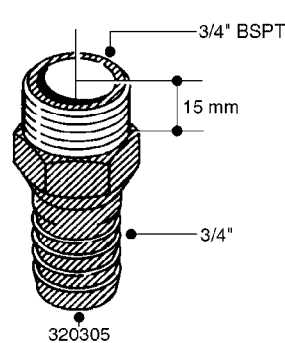

FITTINGS - HEXAGON NIPPLES
L0030-HIN, 01:01:16

L0030

FITTINGS - HEXAGON NIPPLES
L0030-HIN, 01:01:16

Page 1
Date 12.08.2020 8:51

parts-n°	order qty	description
10015303	1	FITT.PO.HN 1.00X1.00 M1000
10425003	1	FITT.PO.HN 1.25X1.00 MCPHEE
320132	1	FITT.DK HN 1" BSP
320176	1	FITT.DK HN 3/8"X1/2" BSP
320445	1	FITT.DK HN 1/4"X3/8" BSP
320655	1	FITT.DK HN 1/2"-1/2" BSP
320692	1	FITT.DK HN 3/8'BSPX1/4'NPT
320703	1	FITT.DK HN 3/8BSP X1/2 &1/4NPT
320725	1	FITT.DK NIPPLE 3/8"-3/8" BSP
320902	1	FITT.DK HN 3/8'X 1/4' BSP
390232	1	FITT.DK HN 1-1/2' X 1-1/4' BSP
390276	1	FITT.DK HN 1'BSP

L0040

FITTINGS - NIPPLES & ELBOWS
L0040-HIN, 01:01:16

Page 1

Date 12.08.2020 8:51

parts-n°	order qty	description
10530803	1	FITT.PO.SE 2.00X2.00 45 DEG.
320191	1	FITT.DK ELB 3/8' BSP 45 DEGREE
320482	1	FITT.DK ELB. 1/2" BSP 60 DEG.
320596	1	FITT.DK ELB 3/8'-1/2'BSP 45DEG
320607	1	FITT.DK HN 3/8M X 3/8F BSP LNG
320633	1	FITT.DK HN 3/8"M X 3/8"F BSP
321451	1	FITT.DK ELB.1-1/2 X1-1/4 80DEG
321532	1	FITT.DK REDUC 3/4' X 1/2' BSP
390233	1	FITT.DK REDUC 1-1/2" X 1" BSP