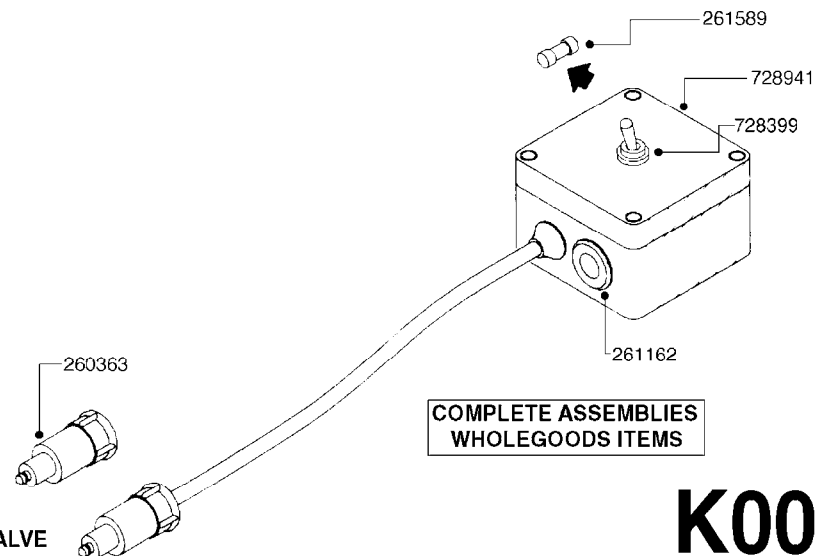

**COMPLETE ASSEMBLIES
WHOLEGOODS ITEMS**

COMPLETE ASSEMBLYS:
841068 - HC 650m/950m
10545703 - MEGA

K0010

AGITATN BYPAS VALV-MANIFLD SYS
K0010-HIN, 01:01:16

Page 1

Date 12.08.2020 8:51

parts-n°	order qty	description
145996	1	FITT.DK S-67 FORK
240936	1	O-RING D13.3X2.4 NITRIL
242010	1	O-RING D37.47X5.33
242020	1	O-RING 39.2 X 3 VITON
242046	1	O-RING D60X2
242351	1	O-RING D69.5X3.0 VITON F.S-93
242353	1	O-RING 3 X 44.2 VITON
284585	1	CLAMP HOSE GEAR 1" MINI 020
322066	1	FITT.DK S-56 NUT
334100	1	FITT.DK S-61 ELB.1" 110 DEG.
334151	1	FITT.DK S-61 ELB.1-1/4"110 DEG
334232	1	FITT.DK S-67 STR.1-1/4"
334244	1	FITT.DK S-67 ELB.1-1/4"
334497	1	END COVER 3 WAY VALVE S-67
334578	1	HANDLE FOR VALVE 'OLD' STYLE
334588	1	FACE PLATE F. BALL VALVE BLUE
334598	1	PLUG F.VALVE HANDLE BLUE
334600	1	SPINDLE F.3 WAY VALVE
334601	1	FITT.DK S-93 TO S67 ADAPTOR
334634	1	FITT.DK ADAPTER S-93M S67M
390238	1	BALL F. 3 WAY PRESSURE VALVE
390251	1	MOTOR HOUSING F. 3-WAY VALVE
390664	1	WASHER NYLON D85.0/D7.0X3.0
410605	1	BOLT HEX 8.8 DEL M6X80
440681	1	SCREW F. PLASTIC 4MM X 14LG SS
440685	1	SCREW F.PLASTIC 4X14 SS C-SUNK
460261	1	NUT HEX M6X1.00 LOCK DIN985 A2 SS
471125	1	WASHER M6U 6.4X14X1.2,A2 SS
728393	1	VALVE 3 WAY F.AGITAT.SHUTOFF
728579	1	SEAL F BALL
841068	1	AGITATION BYPASS KIT
978339	1	DECAL MANIFOLD SYS.AGIT.RETU
978340	1	DECAL MANIFOLD SYS.PUMP SUCT
10545703	1	*AGITATION BYPASS KIT MEGA
28030103	1	CLAMP HOSE GEAR P5/4-S1.5"6724
92712403	1	HOSE R X1" X300PSI WP X0012"
92734403	1	HOSE R X5/4" X200PSI WP X0012"
92738900	1	HOSE R X PVC X 1-1/4" 0012"