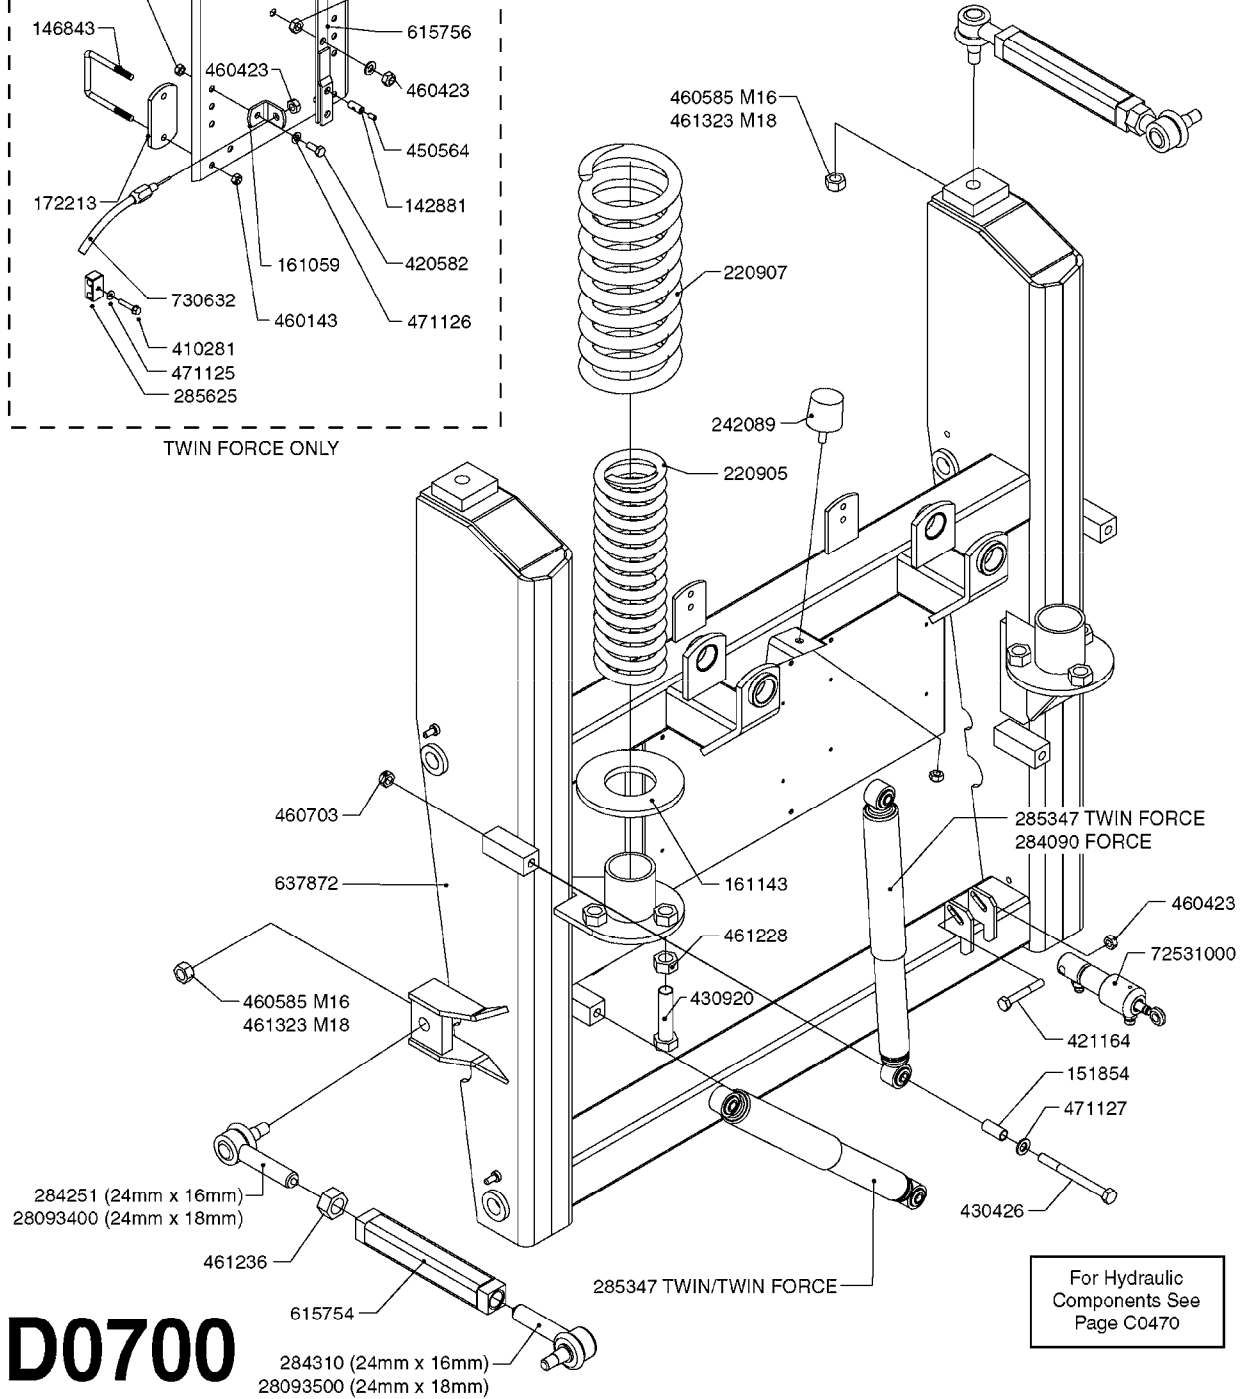

For Hydraulic
Components See
Page C0470

D0700

BOOM FORCE/TWIN FORCE LIFT F
D0700-HIN, 01:01:16

Page 1
Date 12.08.2020 8:50

parts-n°	order qty	description
142881	1	WIRE HOLDER FOR REMOTE CONTROL
146843	1	BOLT U M8 F.60 x 60
151854	1	BUSHING F.SHOCK
161056	1	PLATE F. TILT INDICATOR
161059	1	BRACKET F.TILT INDICATOR CABLE
161143	1	PLATE F SPRING
172213	1	FLAT BAR F.Boom STRAP
220905	1	SPRING D101/14 BLACK
220907	1	SPRING D144/19 BLACK
242089	1	RUBBER STOP D50X40 M10
284090	1	SHOCK ABSORBER
284251	1	ROD END 25Ø (24mm x 16mm) RH
284310	1	ROD END 25Ø (24mm x 16mm) LH
285347	1	SHOCK TF
285625	1	CLAMP FOR CABLE D12MM
410281	1	BOLT HEX 8.8 DEL M6X25 DIN933 A2
420582	1	BOLT HEX 8.8 DEL M8X20 FT A2
421002	1	BOLT HEX 8.8 DEL M10X30 FT DIN933
421164	1	BOLT HEX 8.8 DEL M10X70
430426	1	BOLT HEX 8.8 DEL M12X130
430920	1	BOLT HEX M20x80MM
450564	1	SCREW M6X12 ALLEN
460143	1	LOCK NUT M8 SST A2 DIN985
460342	1	NUT HEX M10 DEL DIN934
460423	1	NUT HEX M10X1.50 LOCK DIN985A2 SS
460585	1	LOCKING NUT M16 DIN985 A2 SS
460703	1	NUT HEX M12X1.75 LOCK DIN985A2 SS
461228	1	NUT HEX M20
461236	1	NUT HEX M24X1.5
461323	1	NUT HEX M18X1.5 LOCK
471122	1	WASHER, M10, Ø20/10.5X 2.0, SS
471125	1	WASHER M6U 6.4X14X1.2,A2 SS
471126	1	WASHER, M8, Ø16/ 8.4X 1.6, SS
471127	1	WASHER, M12, Ø24/13X24X2.5 SS
615754	1	TURN BUCKLE
615756	1	INDICATOR ARROW
637872	1	LIFT CENTER SECTION TF
730632	1	REMOTE INDICATOR CABLE 106"
978503	1	DECAL TILT SCALE TWIN FORCE
28093400	1	ROD END 35Ø (24mm x 18mm) RH
28093500	1	ROD END 35Ø (24mm x 18mm) LH
72531000	1	CYL. D25/12-50/78124200 W/FITT