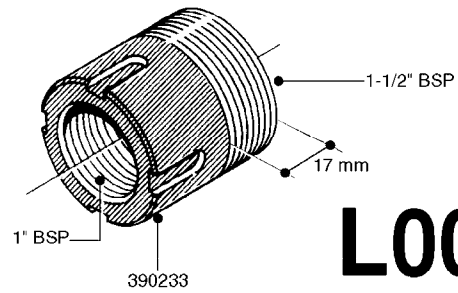

FITTINGS - HEXAGON NIPPLES
L0030-HIN, 01:01:16

L0030

FITTINGS - HEXAGON NIPPLES
L0030-HIN, 01:01:16

Page 1
Date 12.08.2020 8:51

parts-n°	order qty	description
10015303	1	FITT.PO.HN 1.00X1.00 M1000
10425003	1	FITT.PO.HN 1.25X1.00 MCPHEE
320132	1	FITT.DK HN 1" BSP
320176	1	FITT.DK HN 3/8"X1/2" BSP
320445	1	FITT.DK HN 1/4"X3/8" BSP
320655	1	FITT.DK HN 1/2"-1/2" BSP
320692	1	FITT.DK HN 3/8'BSPX1/4'NPT
320703	1	FITT.DK HN 3/8BSP X1/2 &1/4NPT
320725	1	FITT.DK NIPPLE 3/8"-3/8" BSP
320902	1	FITT.DK HN 3/8'X 1/4' BSP
390232	1	FITT.DK HN 1-1/2' X 1-1/4' BSP
390276	1	FITT.DK HN 1'BSP

L0040

FITTINGS - NIPPLES & ELBOWS
L0040-HIN, 01:01:16

Page 1

Date 12.08.2020 8:51

parts-n°	order qty	description
10530803	1	FITT.PO.SE 2.00X2.00 45 DEG.
320191	1	FITT.DK ELB 3/8' BSP 45 DEGREE
320482	1	FITT.DK ELB. 1/2" BSP 60 DEG.
320596	1	FITT.DK ELB 3/8'-1/2'BSP 45DEG
320607	1	FITT.DK HN 3/8M X 3/8F BSP LNG
320633	1	FITT.DK HN 3/8"M X 3/8"F BSP
321451	1	FITT.DK ELB.1-1/2 X1-1/4 80DEG
321532	1	FITT.DK REDUC 3/4' X 1/2' BSP
390233	1	FITT.DK REDUC 1-1/2" X 1" BSP