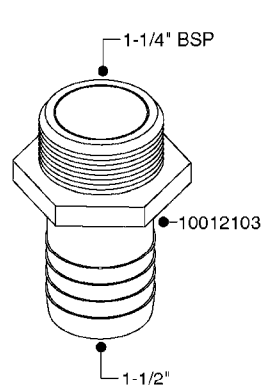

FITTINGS - HEXAGON NIPPLES
L0030-HIN, 01:01:16

L0030

FITTINGS - HEXAGON NIPPLES
L0030-HIN, 01:01:16

Page 1
Date 12.08.2020 8:51

parts-n°	order qty	description
10015303	1	FITT.PO.HN 1.00X1.00 M1000
10425003	1	FITT.PO.HN 1.25X1.00 MCPHEE
320132	1	FITT.DK HN 1" BSP
320176	1	FITT.DK HN 3/8"X1/2" BSP
320445	1	FITT.DK HN 1/4"X3/8" BSP
320655	1	FITT.DK HN 1/2"-1/2" BSP
320692	1	FITT.DK HN 3/8'BSPX1/4'NPT
320703	1	FITT.DK HN 3/8BSP X1/2 &1/4NPT
320725	1	FITT.DK NIPPLE 3/8"-3/8" BSP
320902	1	FITT.DK HN 3/8'X 1/4' BSP
390232	1	FITT.DK HN 1-1/2' X 1-1/4' BSP
390276	1	FITT.DK HN 1'BSP

L0040

FITTINGS - NIPPLES & ELBOWS
L0040-HIN, 01:01:16

Page 1

Date 12.08.2020 8:51

parts-n°	order qty	description
10530803	1	FITT.PO.SE 2.00X2.00 45 DEG.
320191	1	FITT.DK ELB 3/8' BSP 45 DEGREE
320482	1	FITT.DK ELB. 1/2" BSP 60 DEG.
320596	1	FITT.DK ELB 3/8'-1/2'BSP 45DEG
320607	1	FITT.DK HN 3/8M X 3/8F BSP LNG
320633	1	FITT.DK HN 3/8"M X 3/8"F BSP
321451	1	FITT.DK ELB.1-1/2 X1-1/4 80DEG
321532	1	FITT.DK REDUC 3/4' X 1/2' BSP
390233	1	FITT.DK REDUC 1-1/2" X 1" BSP