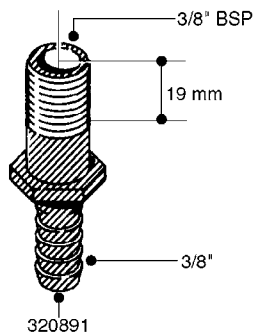

FITTINGS - HEXAGON NIPPLES
L0030-HIN, 01:01:16

L0030

FITTINGS - HEXAGON NIPPLES
L0030-HIN, 01:01:16

Page 1
Date 12.08.2020 8:51

parts-n°	order qty	description
10015303	1	FITT.PO.HN 1.00X1.00 M1000
10425003	1	FITT.PO.HN 1.25X1.00 MCPHEE
320132	1	FITT.DK HN 1" BSP
320176	1	FITT.DK HN 3/8"X1/2" BSP
320445	1	FITT.DK HN 1/4"X3/8" BSP
320655	1	FITT.DK HN 1/2"-1/2" BSP
320692	1	FITT.DK HN 3/8'BSPX1/4'NPT
320703	1	FITT.DK HN 3/8BSP X1/2 &1/4NPT
320725	1	FITT.DK NIPPLE 3/8"-3/8" BSP
320902	1	FITT.DK HN 3/8'X 1/4' BSP
390232	1	FITT.DK HN 1-1/2' X 1-1/4' BSP
390276	1	FITT.DK HN 1'BSP

L0040

FITTINGS - NIPPLES & ELBOWS
L0040-HIN, 01:01:16

Page 1

Date 12.08.2020 8:51

parts-n°	order qty	description
10530803	1	FITT.PO.SE 2.00X2.00 45 DEG.
320191	1	FITT.DK ELB 3/8' BSP 45 DEGREE
320482	1	FITT.DK ELB. 1/2" BSP 60 DEG.
320596	1	FITT.DK ELB 3/8'-1/2'BSP 45DEG
320607	1	FITT.DK HN 3/8M X 3/8F BSP LNG
320633	1	FITT.DK HN 3/8"M X 3/8"F BSP
321451	1	FITT.DK ELB.1-1/2 X1-1/4 80DEG
321532	1	FITT.DK REDUC 3/4' X 1/2' BSP
390233	1	FITT.DK REDUC 1-1/2" X 1" BSP