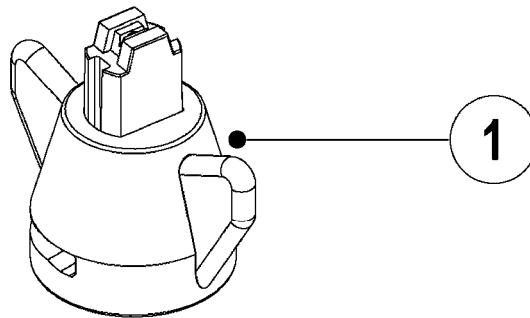

INJET Nozzle SYNTAL

B-JET Nozzle SYNTAL

D1040

BOOM-NOZZLES INJET
D1040-HIN, 01:01:16

Page 1

Date 12.08.2020 8:02

Pos.	parts-n°	order qty	description
1	334083	1	SNAP-FIT NOZZLE HOLDER SS BLCK
2	371872	1	NOZZLE INJET 015 GREEN SINGLE
2	371873	1	NOZZLE INJET 02 YELLOW SINGLE
2	371874	1	NOZZLE INJET 025 LILAC SINGLE
2	371875	1	NOZZLE INJET 03 BLUE SINGLE
2	371876	1	NOZZLE INJET 04 RED SINGLE
2	371926	1	NOZZLE INJET 01 ORANGE SINGLE
2	371927	1	NOZZLE INJET 05 BROWN SINGLE
2	371928	1	NOZZLE INJET 06 GREY SINGLE
2	371929	1	NOZZLE INJET 08 WHITE SINGLE
3	371870	1	NOZZLE B-JET 03 BLUE
3	371871	1	NOZZLE B-JET 04 RED
3	371877	1	NOZZLE B-JET 025 LILAC
3	371930	1	NOZZLE B-JET 02 YELLOW