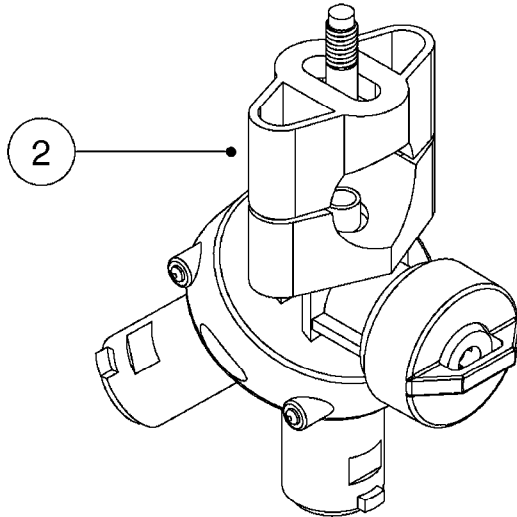

SINGLE NOZZLE BODY

TRIPLET NOZZLE BODY

D1090

*=REFER TO HARDI NOZZLE CATALOG

NOZZLE BODIES-SNAP FIT
D1090-HIN, 01:01:16

Page 1

Date 12.08.2020 8:02

parts-n°	order qty	description
143592	1	LOCK CLAMP FOR TRIPLET
241371	1	DIAPHRAGM F.NO-DRIP,VULC
241990	1	O-RING D9.3 X 2.4 VITON
242594	1	O-RING D14 X 1.78 SCH.70-EPDM
242598	1	O-RING D7.0 X 2.5 NITRIL
320187	1	FITT.DK CAP 3/8" BSP BLACK
320283	1	FITT.DK NUT 3/4"BSP
321462	1	CAP F.NO-DRIP ASSY.
322068	1	SNAP-FIT ADAPTER THREAD. HARDI
322114	1	NUT PLASTIC F.NOZZ.H
322116	1	BOLT PLASTIC F.NOZZ.H.
322258	1	HOUSING F.TRIPLET
322260	1	NOZZLE HOLDER LOWER PART
333012	1	NOZZLE HOLD. UPPER PART
334082	1	SNAP-FIT NOZZ.HOLD.CONE BLACK
334102	1	BLANK F.NOZZLE
334172	1	SNAP-FIT NOZZ.HOLD.CONE GREEN
334173	1	SNAP-FIT NOZZ.HOLD.CONE ORANGE
334220	1	YOKE, UPPER NOZZLE BODY
334371	1	SNAP-FIT NOZZLE HOLDER YELLOW
334373	1	SNAP-FIT NOZZLE HOLDER RED
334377	1	SNAP-FIT NOZZLE HOLDER BLUE
334926	1	SNAP-FIT TURN PLATE F TRIPLET
390639	1	O-RING F.NOZZLE FILTER
440665	1	SCREW M4.2X16 STAINLESS
716236	1	FITT.DK HB 1/2" ASSY. F. 3/4"
716413	1	FITT.DK PLUG ASSY. F.NOZ TUBE
724621	1	FITT.DK HB 3/4"ASSY F.3/4" NUT
725042	1	SCREEN 80 MESH W.GASKET, RED
725043	1	SCREEN 50 MESH W.GASKET,BLUE
725044	1	SCREEN 100 MESH W.GASKET,YELLO
725078	1	SNAP-FIT TRIPLET W/O NOZZ HOLD
725079	1	NOZZLE ASSY.SING.SNAP-FIT GREN
729645	1	NON-DRIP SPRING ASSY.GREEN 10