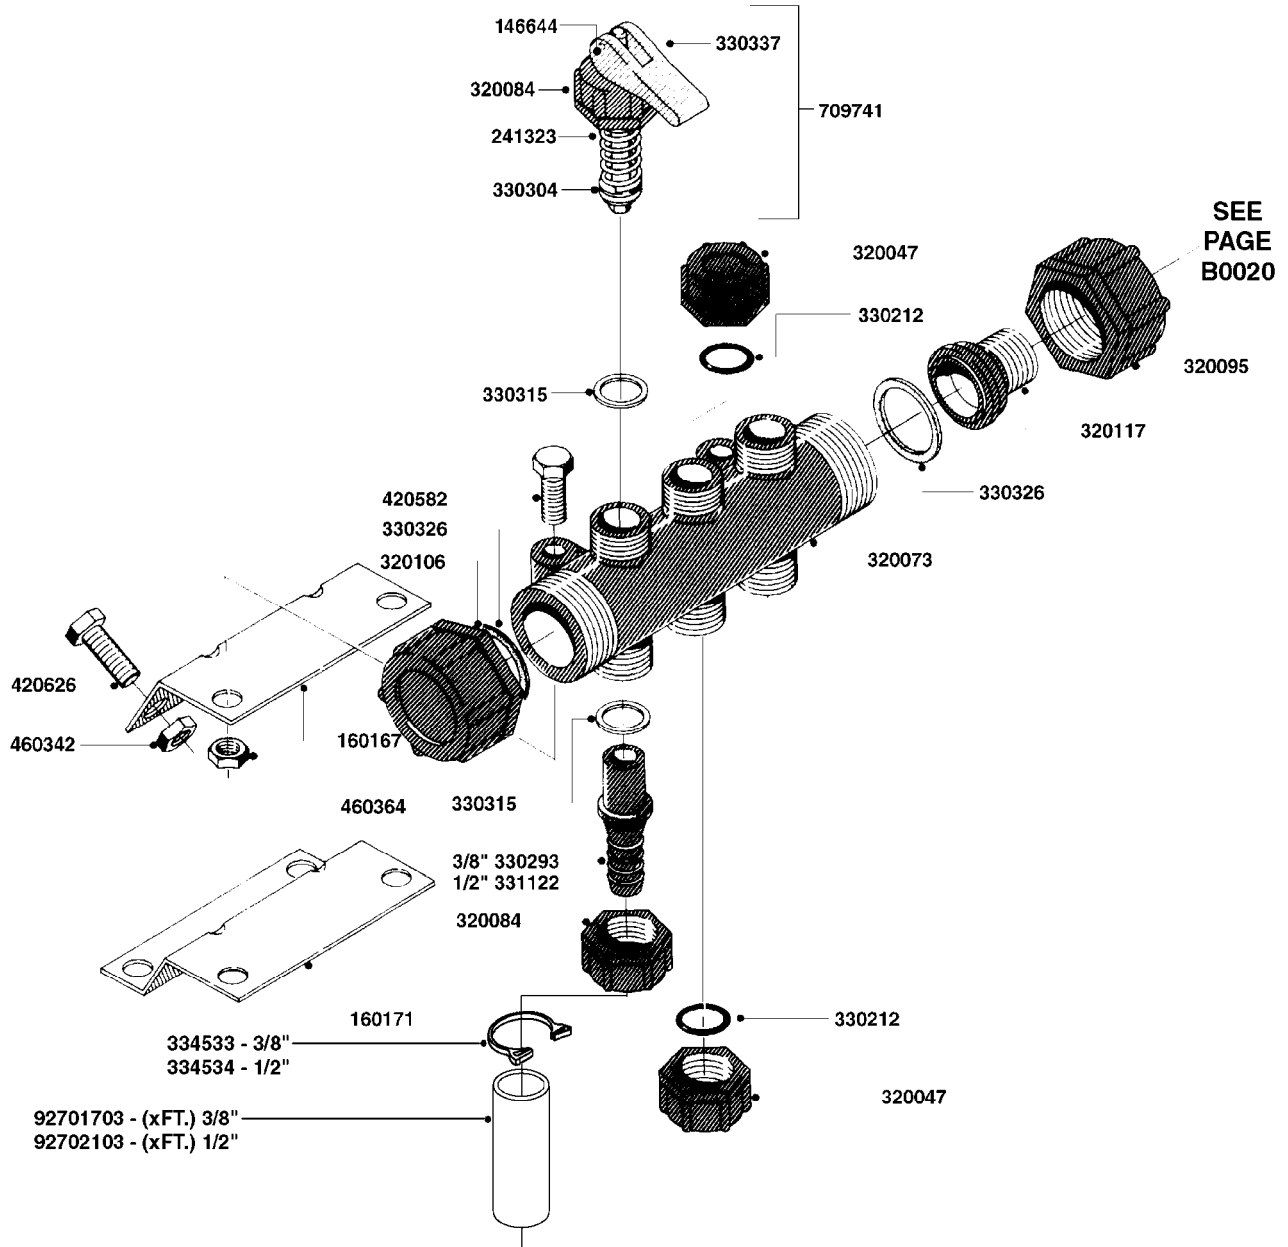

Note: For "Bondioli" PTO's (previous supplier) - see page A0510.

COMPLETE ASSEMBLIES
WHOLEGOOD ITEMS

A0580

PTO SHAFTS - AMA DIAPHRAGM
A0580-HIN, 01:01:16

Page 1

Date 12.08.2020 8:02

parts-n°	order qty	description
829482	1	PTO 1-3/8/6X25MM X 600MM 1202
829483	1	PTO 1-3/8/6X30MM x 610MM 1302
829484	1	PTO 1-3/8/6X1-3/8/6X575MM 361
829487	1	PTO 1-3/8/6X1-3/8/6X870MM 361
28062103	1	PTO YOKE 1-3/8X6 AMA
28062203	1	UNIV.JOINT CAT.1 AMA
28062303	1	PTO YOKE D25 AMA
28062403	1	DECAL - DANGER ROTATING SHAFT
28062503	1	DECAL - DANGER MISSING GUARD
28062603	1	SAFETY CHAIN F.PTO AMA
28062703	1	PTO OUTER 1-3/8X6 (NO SHIELD)
28062803	1	PTO INNER D25 (NO SHIELD)
28062903	1	PTO SHIELD COMPLETE
28063003	1	PTO YOKE D30 AMA
28063103	1	PTO INNER D30 (NO SHIELD)
28063203	1	PTO INNER 1-3/8X6 (NO SHIELD)
28063303	1	PTO SHIELD COMPLETE
28063403	1	PTO OUTER 1-3/8X6 (NO SHIELD)
28063503	1	PTO INNER 1-3/8X6 (NO SHIELD)
28093403	1	PTO OUTER TUBE BEARING AMA
28093503	1	PTO INNER TUBE BEARING AMA