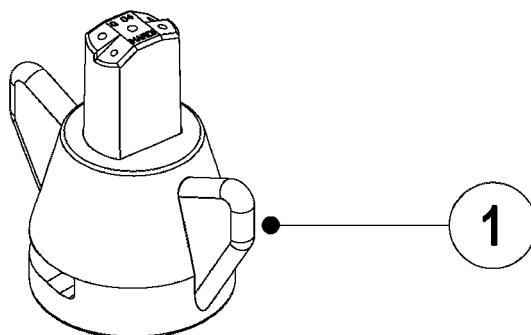

INJET Nozzle SYNTAL

B-JET Nozzle SYNTAL

D1040

BOOM-NOZZLES INJET
D1040-HIN, 01:01:16

Page 1

Date 12.08.2020 8:02

Pos.	parts-n°	order qty	description
1	334083	1	SNAP-FIT NOZZLE HOLDER SS BLCK
2	371872	1	NOZZLE INJET 015 GREEN SINGLE
2	371873	1	NOZZLE INJET 02 YELLOW SINGLE
2	371874	1	NOZZLE INJET 025 LILAC SINGLE
2	371875	1	NOZZLE INJET 03 BLUE SINGLE
2	371876	1	NOZZLE INJET 04 RED SINGLE
2	371926	1	NOZZLE INJET 01 ORANGE SINGLE
2	371927	1	NOZZLE INJET 05 BROWN SINGLE
2	371928	1	NOZZLE INJET 06 GREY SINGLE
2	371929	1	NOZZLE INJET 08 WHITE SINGLE
3	371870	1	NOZZLE B-JET 03 BLUE
3	371871	1	NOZZLE B-JET 04 RED
3	371877	1	NOZZLE B-JET 025 LILAC
3	371930	1	NOZZLE B-JET 02 YELLOW

D1050

BOOM-NOZZLES MINIDRIFT
D1050-HIN, 01:01:16

Page 1

Date 12.08.2020 8:02

Pos.	parts-n°	order qty	description
1	372121	1	NOZZLE ISO CT MD-015-110 GREEN
1	372122	1	NOZZLE ISO CT MD-02-110 YELLOW
1	372123	1	NOZZLE ISO CT MD-025-110 LILAC
1	372124	1	NOZZLE ISO CT MD-03-110 BLUE
1	372125	1	NOZZLE ISO CT MD-04-110 RED
1	372126	1	NOZZLE ISO CT MD-05-110 BROWN
2	372111	1	NOZZLE ISO MD-015-110 GREEN
2	372112	1	NOZZLE ISO MD-02-110 YELLOW
2	372113	1	NOZZLE ISO MD-025-110 LILAC
2	372114	1	NOZZLE ISO MD-03-110 BLUE
2	372115	1	NOZZLE ISO MD-04-110 RED
2	372116	1	NOZZLE ISO MD-05-110 BROWN