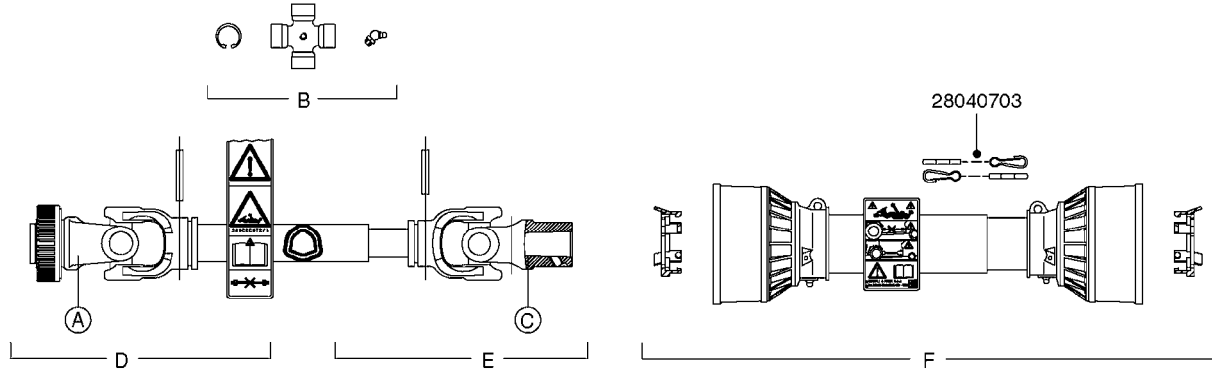

PRESSURE SIDE OF PUMP

SUCTION SIDE OF PUMP

821616 503 W/COUPLER
821617 500 W/ MOUNTING BASE
821618 503 GAS DRIVEN - BELT DRIVE

COMPLETE ASSEMBLIES
WHOLEGOODS ITEMS

A0050

PUMP - 500 FITTINGS
A0050-HIN, 30:07:19

PTO	TRACTOR	IMPLEMENT	LENGTH	A	B	C	D	E	F
28020203 †	1-3/4" 20-SPLINE	1-3/8" 21-SPLINE	860/1313	28015703	28009403	28040603	28015803	28015903	28016003
28020303 †	1-3/8" 21-SPLINE	1-3/8" 21-SPLINE	860/1328	28015103	28015203	28015303	28015403	28015503	28015603
829445 †	1-3/8" 6-SPLINE	1-3/8" 6-SPLINE	810/1219	284041	289045	289041	28016703	28016803	289050
829446	1-3/8" 6-SPLINE	1-3/8" 6-SPLINE	810/1230	289040	284041	289040	28016203	28016303	289049
829480	1-3/8" 21-SPLINE	1-3/8" 21-SPLINE	1210/1912	28005200	289042	28005800	28006700	28007300	28008100
829482 *	1-3/8" 6-SPLINE	Ø25 CONE 3	610/912	28005400	289042	28006000	28008500	28007500	28008600
829483 *	1-3/8" 6-SPLINE	Ø30 CONE 4	610/912	28005400	289042	28006100	28008500	-	28008600
829484 *	1-3/8" 6-SPLINE	1-3/8" 6-SPLINE	610/912	28005400	289042	28006200	28008500	-	28008600
829486	1-3/8" 6-SPLINE	Ø30 CONE 4	860/1328	28005400	289042	28006100	28006900	-	28008100
829487 *	1-3/8" 6-SPLINE	1-3/8" 6-SPLINE	860/1328	28005400	289042	28006200	28006900	-	28008100
829490	1-3/8" 6-SPLINE	Ø30 CONE 4	1210/1912	28005400	289042	28006100	28006900	-	28008100
829491	1-3/8" 6-SPLINE	Ø1"	610/912	28005400	289042	28006300	28008500	28007800	28008600
829502 *	1-3/8" 6-SPLINE	1-3/8" 6-SPLINE	1210/1912	28068800	28069700	28073000	-	-	28072800