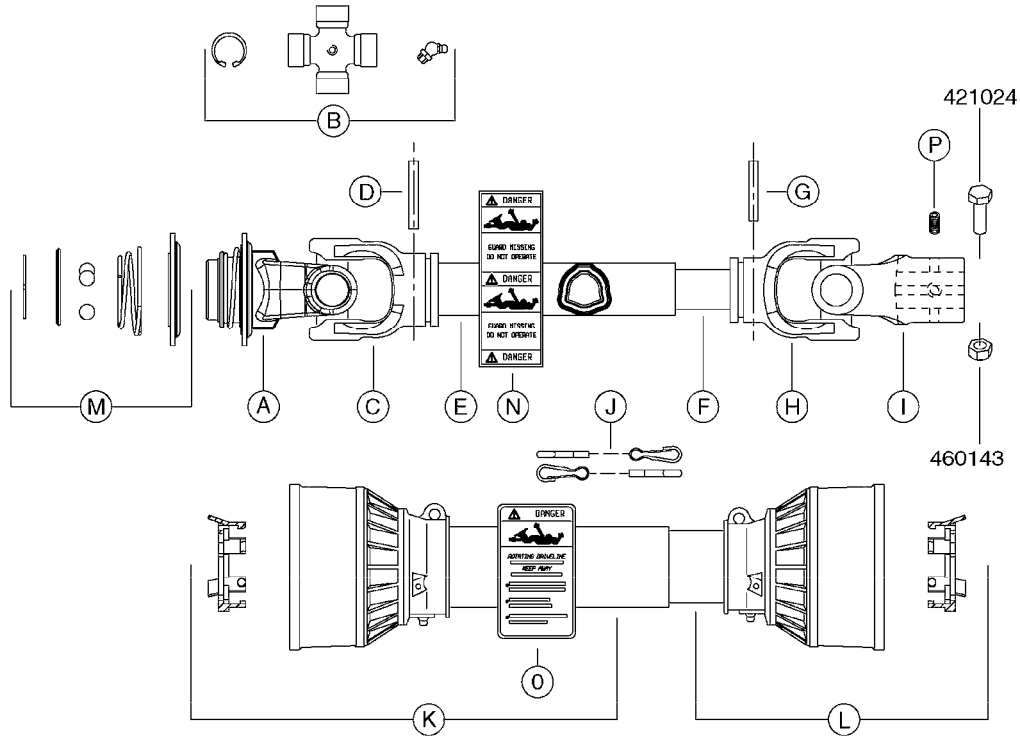

Page 1
Date 12.08.2020 8:02

parts-n°	order qty	description
284041	1	UNIV. JOINT 27x70mm
289040	1	PTO YOKE 1-3/8" X 6 SPLINE
289041	1	PTO YOKE 1-3/8" X 6 SPLINE
289042	1	UNIV. JOINT 22x54mm
289045	1	UNIV. JOINT 30.2x79.4mm
289049	1	PTO SHIELD COMPLETE F.829446
289050	1	PTO SHIELD COMPLETE F.829445
829445	1	PTO 1-3/8/6X1-3/8/6X810M AXIAL
829446	1	PTO SHAFT LE-SPV + LP ZE-P540
829480	1	PTO 1-3/8/21 x 1-3/8/21x1210MM
829482	1	PTO 1-3/8/6X25MM X 600MM 1202
829483	1	PTO 1-3/8/6X30MM x 610MM 1302
829484	1	PTO 1-3/8/6X1-3/8/6X575MM 361
829486	1	PTO 1-3/8/6X30MM X870MM 1302
829487	1	PTO 1-3/8/6X1-3/8/6X870MM 361
829490	1	PTO 1-3/8/6X30MM 1320MM 1302
829491	1	PTO 1-3/8/6X1' 610/913MM 9016
829502	1	PTO 1-3/8/6x1210/1745
28005200	1	PTO YOKE 1-3/8" X 21 SPLINE
28005400	1	PTO YOKE 1-3/8" X 6 SPLINE
28005800	1	PTO YOKE 1-3/8" X 21 SPLINE
28006000	1	PTO YOKE D25 CONE 3 DEG.
28006100	1	PTO YOKE D30 CONE 4 DEG.
28006200	1	PTO YOKE 1-3/8" X 6 SPLINE
28006300	1	PTO YOKE D1"
28006700	1	PTO OUTER 1-3/8"X21(NO SHIELD)
28006900	1	PTO OUTER 1-3/8"X6(NO SHIELD)
28007300	1	PTO INNER 1-3/8"X21(NO SHIELD)
28007500	1	PTO HALF SHAFT - PUMP END
28007800	1	PTO INNER D1" (NO SHIELD)
28008100	1	PTO SHIELD COMPLETE
28008500	1	PTO HALF SHAFT - TRACTOR END
28008600	1	PTO SHIELD ASSY COMPLETE
28009403	1	UNIV. JOINT 27x74.6mm
28015103	1	PTO YOKE 1-3/8"X21 TWST OLD
28015203	1	UNIV. JOINT 23.8x61.3mm
28015303	1	PTO YOKE 1-3/8"X21 BALL COLLAR
28015403	1	PTO OUTER 1-3/8"X21(SHIELDED)
28015503	1	PTO INNER 1-3/8"X21(NO SHIELD)
28015603	1	PTO SHIELD COMPLETE F.28020303
28015703	1	PTO YOKE 1-3/4"X20 SPL OUTER
28015803	1	PTO OUTER 1-3/4"X20(NO SHIELD)
28015903	1	PTO INNER 1-3/8"X21(NO SHIELD)
28016003	1	PTO SHIELD COMPLETE F.10465803
28016203	1	PTO OUTER 1-3/8"X6(SHIELDED)
28016303	1	PTO INNER 1-3/8"X6(NO SHIELD)
28016703	1	PTO OUTER 1-3/8"X6(NO SHIELD)
28016803	1	PTO INNER 1-3/8"X6(NO SHIELD)
28020203	1	PTO 1-3/4/20x1-3/8/21 BP L=860
28020303	1	PTO 1-3/8/21 x 1-3/8/21 B&P
28040603	1	PTO YOKE 1-3/8X21SPL BLACK
28040703	1	SAFETY CHAIN F.CV BLACK PTO
28068800	1	PTO YOKE 1-3/8" X 6 SPLINE
28069700	1	UNIV. JOINT STD1 SFT
28072800	1	PTO SHIELD COMPLETE L=1912 SFT
28073000	1	PTO YOKE 1-3/8" X 6 SPLINE