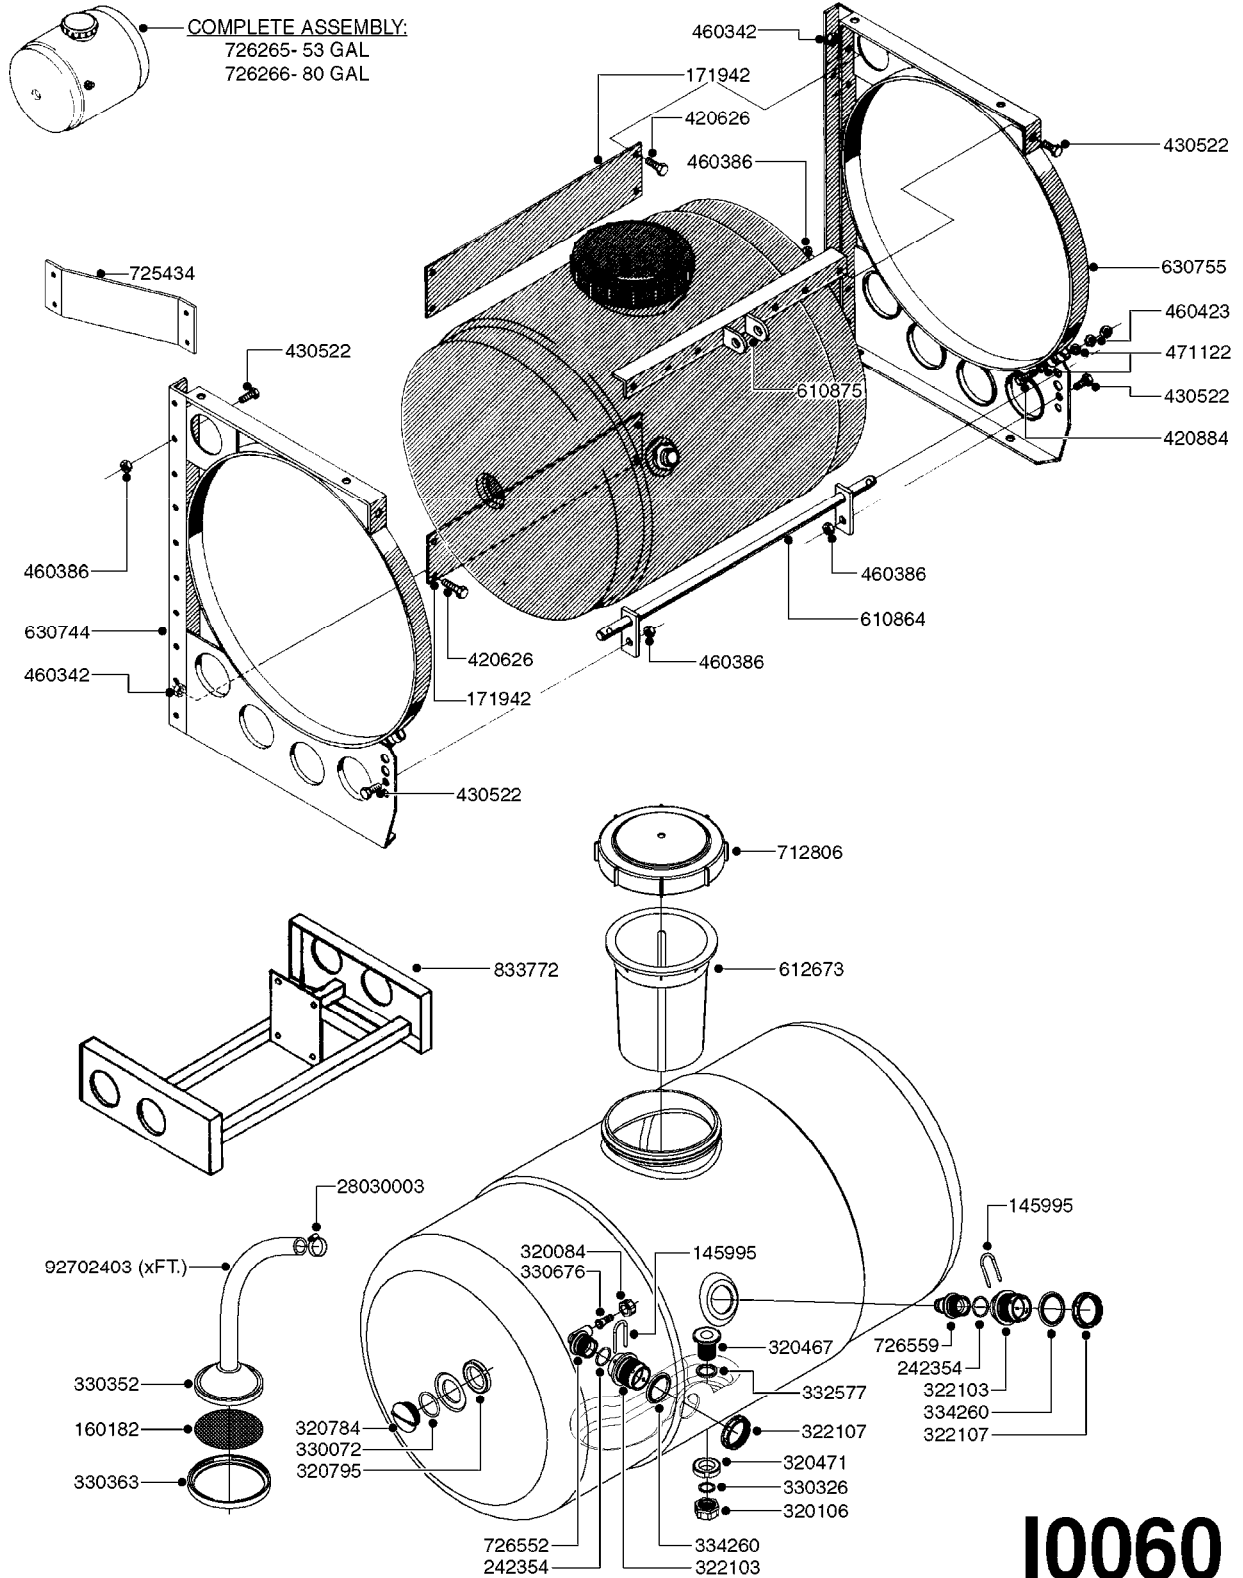

BNL 50/80 TANK & FRAME
I0060-HIN, 19:08:19

Page 1

Date 12.08.2020 8:02

parts-n°	order qty	description
145995	1	FITT.DK S-53 FORK
160182	1	FILTER SCREEN
171942	1	BL CROSS BRACE 110 X 5 X 565
242354	1	O-RING D32.2X3.0 VITON
320084	1	FITT.DK NUT 1/2" BSP
320106	1	FITT.DK CAPNUT 1" BSP
320467	1	FITT.DK BULKHEAD 1"BSP SINGLE
320471	1	FITT.DK NUT 1" BSP JAMB
320784	1	FITT.DK CAP 1-1/2" BSP
320795	1	FITT.DK NUT 1-1/2" BSP JAMB
322103	1	FITT.DK S-53 BULKHEAD
322107	1	FITT.DK S-53 BULKHEAD NUT
330072	1	O-RING D53.5/D45.5X4
330326	1	O-RING D30/D24X2 F.1"NUT
330352	1	FOAM DROP HOUSING
330363	1	RETAINER FILTER GAUGE
330676	1	FITT.DK HB 3/8" F. 1/2" NUT
332577	1	O-RING D38/D30X4 F.1" PUR.
334260	1	GASKET F. S-53 BULKHEAD
420626	1	BOLT HEX 8.8 DEL M10X20 FT
420884	1	BOLT HEX 8.8 DEL M10X80 FT
430522	1	BOLT HEX 8.8 DEL M12X25 FT
460342	1	NUT HEX M10 DEL DIN934
460386	1	NUT HEX M12X1.75
460423	1	NUT HEX M10X1.50 LOCK DIN985A2 SS
471122	1	WASHER, M10, Ø20/10.5X 2.0, SS
610864	1	SHAFT F.3PT HITCH BL53
610875	1	BRACKET TOP LINK BL25 FRAME
612673	1	FILTER BASKET F. ES30/ES53
630744	1	FRAME BL RIGHT
630755	1	FRAME BL LEFT
712806	1	TANK LID WITH VENT S226 RED
725434	1	MT.BKT./14'BOOM/BNL50
726265	1	TANK 53 GAL. F/BNL
726266	1	TANK W/O FRAME BL80
726552	1	FIT.DK S-53X90 1/2" BSP,O-RING
726559	1	FITT DK. S-53 HB 1" W/O-RING
833772	1	SUB FRAME FOR BNL53
28030003	1	CLAMP HOSE GEAR P1" 6716
92702403	1	HOSE PVC SUCT GRAY 1"