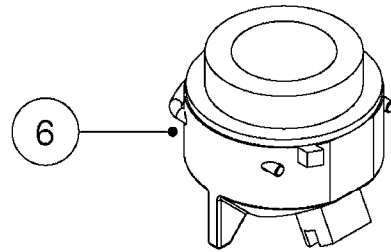

SINGLE NOZZLE BODY

TRIPLET NOZZLE BODY

D1090

*=REFER TO HARDI NOZZLE CATALOG

NOZZLE BODIES-SNAP FIT
D1090-HIN, 01:01:16

Page 1

Date 12.08.2020 8:02

parts-n°	order qty	description
143592	1	LOCK CLAMP FOR TRIPLET
241371	1	DIAPHRAGM F.NO-DRIP,VULC
241990	1	O-RING D9.3 X 2.4 VITON
242594	1	O-RING D14 X 1.78 SCH.70-EPDM
242598	1	O-RING D7.0 X 2.5 NITRIL
320187	1	FITT.DK CAP 3/8" BSP BLACK
320283	1	FITT.DK NUT 3/4"BSP
321462	1	CAP F.NO-DRIP ASSY.
322068	1	SNAP-FIT ADAPTER THREAD. HARDI
322114	1	NUT PLASTIC F.NOZZ.H
322116	1	BOLT PLASTIC F.NOZZ.H.
322258	1	HOUSING F.TRIPLET
322260	1	NOZZLE HOLDER LOWER PART
333012	1	NOZZLE HOLD. UPPER PART
334082	1	SNAP-FIT NOZZ.HOLD.CONE BLACK
334102	1	BLANK F.NOZZLE
334172	1	SNAP-FIT NOZZ.HOLD.CONE GREEN
334173	1	SNAP-FIT NOZZ.HOLD.CONE ORANGE
334220	1	YOKE, UPPER NOZZLE BODY
334371	1	SNAP-FIT NOZZLE HOLDER YELLOW
334373	1	SNAP-FIT NOZZLE HOLDER RED
334377	1	SNAP-FIT NOZZLE HOLDER BLUE
334926	1	SNAP-FIT TURN PLATE F TRIPLET
390639	1	O-RING F.NOZZLE FILTER
440665	1	SCREW M4.2X16 STAINLESS
716236	1	FITT.DK HB 1/2" ASSY. F. 3/4"
716413	1	FITT.DK PLUG ASSY. F.NOZ TUBE
724621	1	FITT.DK HB 3/4"ASSY F.3/4" NUT
725042	1	SCREEN 80 MESH W.GASKET, RED
725043	1	SCREEN 50 MESH W.GASKET,BLUE
725044	1	SCREEN 100 MESH W.GASKET,YELLO
725078	1	SNAP-FIT TRIPLET W/O NOZZ HOLD
725079	1	NOZZLE ASSY.SING.SNAP-FIT GREN
729645	1	NON-DRIP SPRING ASSY.GREEN 10