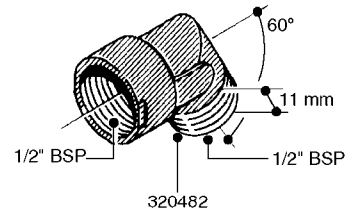

**L0030**

FITTINGS - HEXAGON NIPPLES  
L0030-HIN, 01:01:16

Page 1  
Date 12.08.2020 10:58

parts-n°	order qty	description
10015303	1	FITT.PO.HN 1.00X1.00 M1000
10425003	1	FITT.PO.HN 1.25X1.00 MCPHEE
320132	1	FITT.DK HN 1" BSP
320176	1	FITT.DK HN 3/8"X1/2" BSP
320445	1	FITT.DK HN 1/4"X3/8" BSP
320655	1	FITT.DK HN 1/2"-1/2" BSP
320692	1	FITT.DK HN 3/8'BSPX1/4'NPT
320703	1	FITT.DK HN 3/8BSP X1/2 &1/4NPT
320725	1	FITT.DK NIPPLE 3/8"-3/8" BSP
320902	1	FITT.DK HN 3/8'X 1/4' BSP
390232	1	FITT.DK HN 1-1/2' X 1-1/4' BSP
390276	1	FITT.DK HN 1'BSP