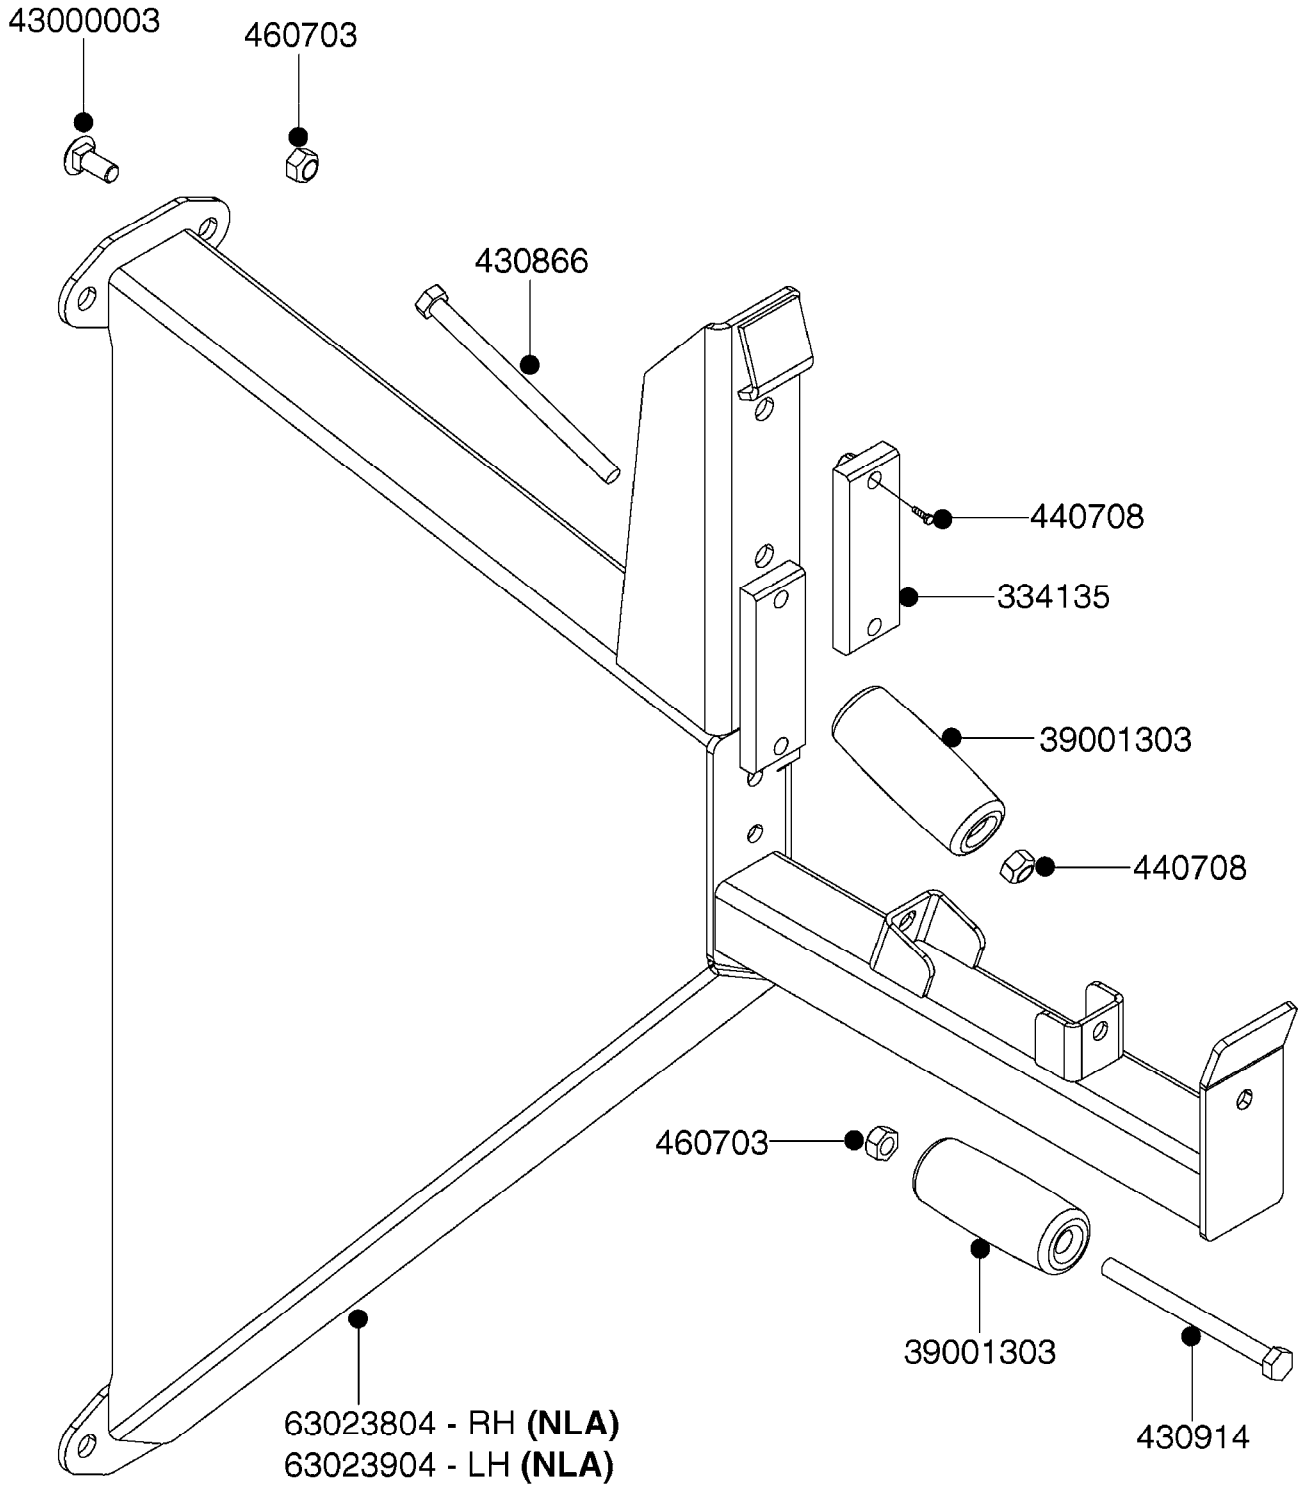

**NORTH AMERICAN STEEL PARTS SHOWN ON THIS PAGE  
FOR DENMARK STEEL PARTS, SEE PAGE D0300**

**D0310**

BOOM COMMANDER CENTER 45-66'US  
D0310-HIN, 01:01:16

Page 1  
Date 12.08.2020 10:58

parts-n°	order qty	description
146324	1	SHAFT D16.8 L102/2 X 5
146587	1	PIN D16.8 X 65
146738	1	PIN FOR CENTER CABLE EAGLE
147350	1	PIN D16.8 L60MM
151872	1	BUSHING D22.0/18.0 10MM
160311	1	WASHER D30/D20.4X2
162724	1	WASHER D25/D18.1X1
172053	1	NOZZLE TRACK HOLDER
210652	1	BUSHING TEFLON D25/D22X20
220867	1	COMP SPRING DI106 L320 D14 N9,55
242089	1	RUBBER STOP D50X40 M10
242281	1	RUBBER BAND OVAL 180MM
281912	1	SHACKLE M-10
283157	1	PLUG F.DRAIN 60X60X4
283699	1	GREASE NIPPLE M6X1
284552	1	SHOCK ABSORBER F.EAGLE BOOM
284873	1	KIT F.SHOCK ABSORBER HDW.EAG.
333956	1	SLIDE SHOE 91X25X10
334135	1	SLIDE SHOE 140X45X15
390465	1	JOINER BLOCK TRAPEEZE EAGLE
410362	1	BOLT HEX 8.8 SS M6X20
410686	1	BOLT HEX 8.8 DEL M6X30
420567	1	BOLT HEX 8.8 DEL M8X30 FT
420604	1	BOLT HEX 8.8 DEL M10X25 FT DIN933
421218	1	BOLT HEX 8.8 DEL M10X90
430463	1	BOLT HEX 8.8 DEL M16X110
430581	1	BOLT HEX 8.8 DEL M16X40 FT
440644	1	SCREW NO.10 5/8"
440665	1	SCREW M4.2X16 STAINLESS
460261	1	NUT HEX M6X1.00 LOCK DIN985 A2 SS
460327	1	NUT HEX M16X2
460342	1	NUT HEX M10 DEL DIN934
460423	1	NUT HEX M10X1.50 LOCK DIN985A2 SS
460585	1	LOCKING NUT M16 DIN985 A2 SS
460806	1	NUT HEX M20X2.50 LOCK DIN985A2 SS
461228	1	NUT HEX M20
480384	1	PIN COTTER 3/16 x 1-1/2"
614047	1	PIN D22 X 243 HINGE EAGLE
615212	1	PIN D22 X 84 LUBED F.EAGLE
615213	1	PIN D22 X 70 LUBED F.EAGLE
615219	1	TILT CYL.REPLACEMENT EAGLE
615641	1	SAFETY BAR F.WNG TLT 45-66'
615654	1	PIN D25 X 123 F. PARALIFT
16066303	1	U-CHANNEL F. CENTER SPB
16077703	1	CENTER TRACK SPB
63020003	1	HINGE 45'-66' RH / SPB
63020103	1	HINGE 45'-66' LH / SPB
63021203	1	TRAPEZE ARM R.H. SPB
63021303	1	TRAPEZE ARM L.H. SPB
63021403	1	PARA-LIFT LIFT CENTER SPB
63021503	1	CENTER FRAME SPB
63021803	1	TRAPEZE ARM SPB
78122700	1	CYLINDER D40/22X300MM RED