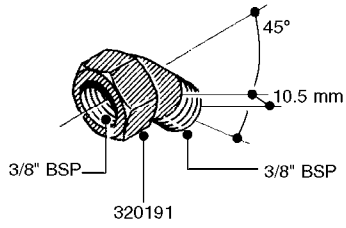

**L0030**

FITTINGS - HEXAGON NIPPLES  
L0030-HIN, 01:01:16

Page 1  
Date 12.08.2020 10:58

parts-n°	order qty	description
10015303	1	FITT.PO.HN 1.00X1.00 M1000
10425003	1	FITT.PO.HN 1.25X1.00 MCPHEE
320132	1	FITT.DK HN 1" BSP
320176	1	FITT.DK HN 3/8"X1/2" BSP
320445	1	FITT.DK HN 1/4"X3/8" BSP
320655	1	FITT.DK HN 1/2"-1/2" BSP
320692	1	FITT.DK HN 3/8'BSPX1/4'NPT
320703	1	FITT.DK HN 3/8BSP X1/2 &1/4NPT
320725	1	FITT.DK NIPPLE 3/8"-3/8" BSP
320902	1	FITT.DK HN 3/8'X 1/4' BSP
390232	1	FITT.DK HN 1-1/2' X 1-1/4' BSP
390276	1	FITT.DK HN 1'BSP