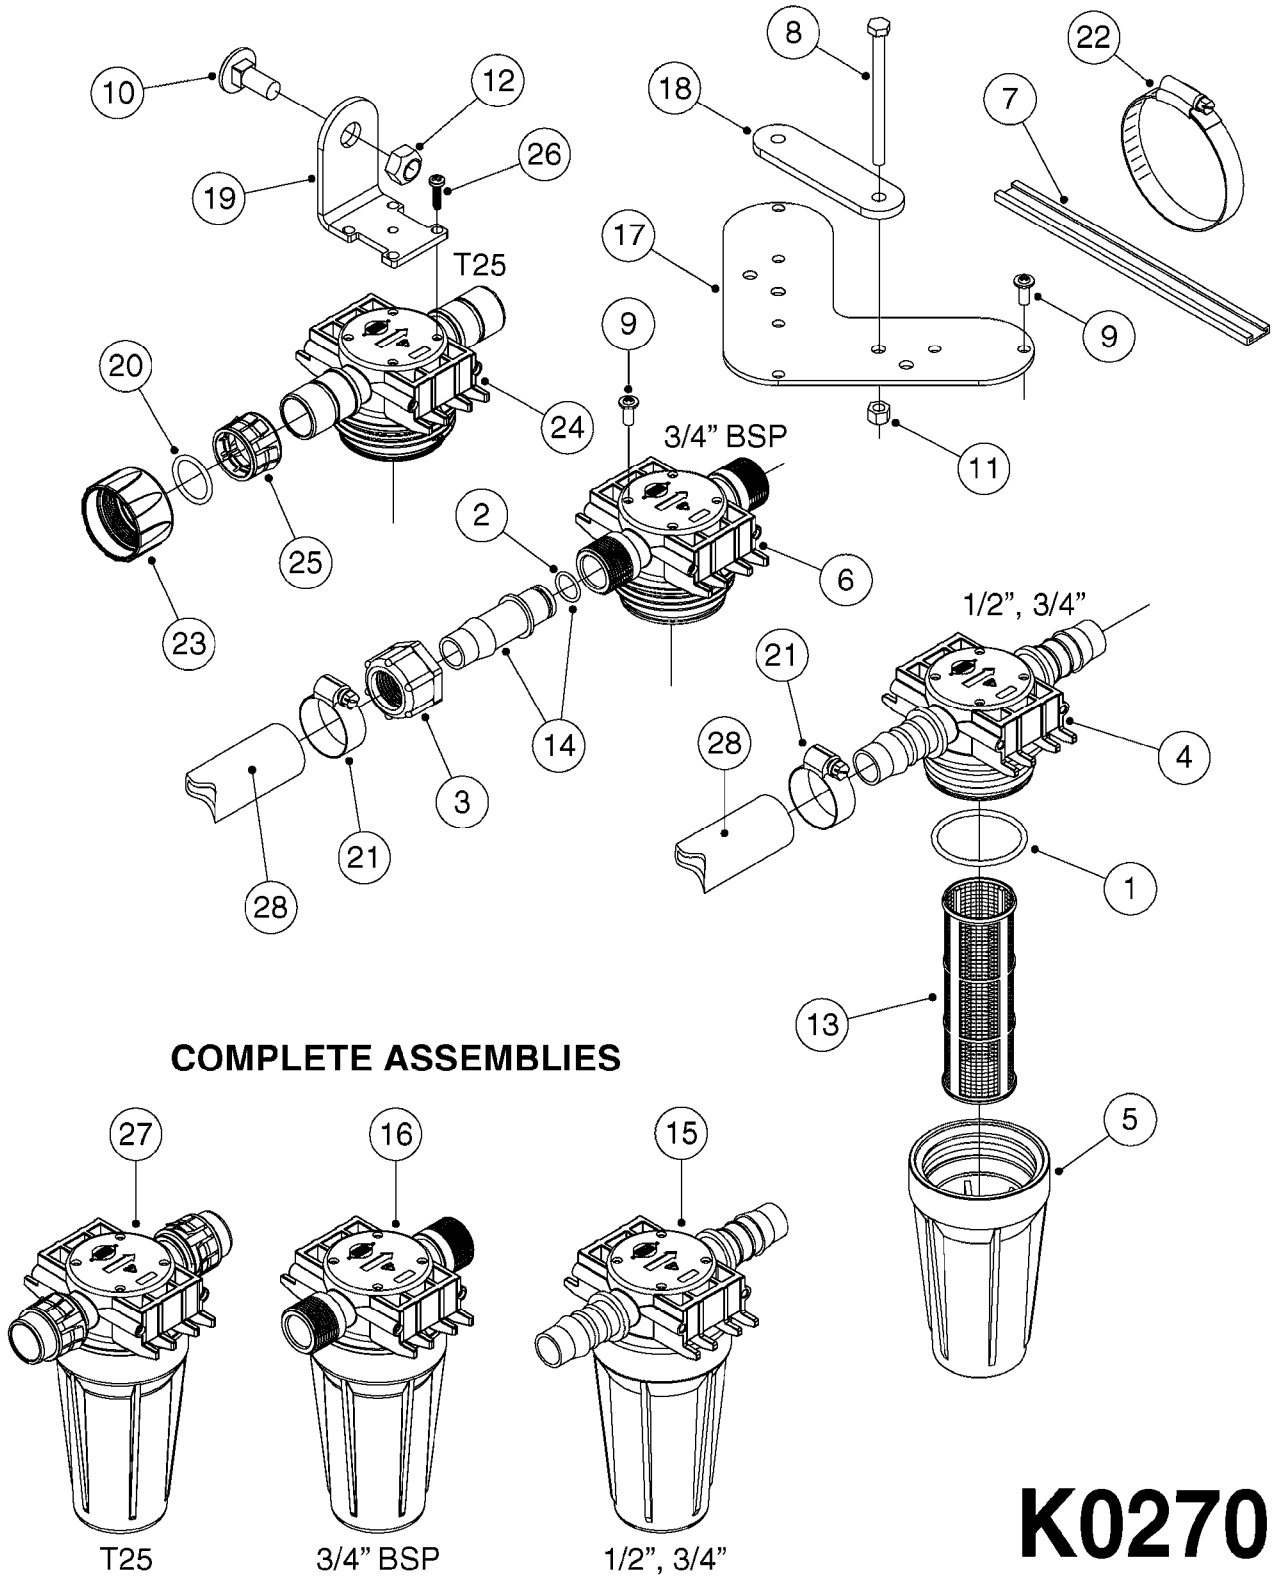

Page 1

Date 12.08.2020 10:58

Pos.	parts-n°	order qty	description
1	145994	1	FITT.DK S-40 FORK
2	145995	1	FITT.DK S-53 FORK
3	240177	1	O-RING D16.1/11.3 X 2.4
4	242354	1	O-RING D32.2X3.0 VITON
5	242355	1	O-RING D19.2X3.0 VITON F.S-40
6	242594	1	O-RING D14 X 1.78 SCH.70-EPDM
7	261539	1	SPADE F.ELEC CONNec BLUE INSUL
8	262104	1	VALVE, SOLENOID, S53/S40
9	320084	1	FITT.DK NUT 1/2" BSP
10	320187	1	FITT.DK CAP 3/8" BSP BLACK
11	320283	1	FITT.DK NUT 3/4"BSP
12	320596	1	FITT.DK ELB 3/8'-1/2'BSP 45DEG
13	321307	1	FITT.DK NUT 1/2" BSP JAMB
14	321742	1	FITT.DK BULKHEAD 1/2' BSP
15	322103	1	FITT.DK S-53 BULKHEAD
16	322352	1	FITT.DK S-53 TEE
17	330212	1	O-RING D19/D14X2.4 F.1/2"NUT
18	330687	1	FITT.DK HB 1/2" F. 1/2" NUT
19	334965	1	COVER FOR S53 SOLENOID VALVE
20	370366	1	OFF-CENTER FLAT SPRAY NOZZLE, 1850 - G150
21	410185	1	BOLT HEX 8.8 DEL M6X16
22	460261	1	NUT HEX M6X1.00 LOCK DIN985 A2 SS
23	471125	1	WASHER M6U 6.4X14X1.2,A2 SS
24	614366	1	FILTER 50 MESH F.NOZZLE BLUE
24	614367	1	FILTER 80 MESH F.NOZZLE RED
24	614368	1	FILTER 100 MESH F.NOZZLE YEL.
25	720856	1	FITT.DK 1/2'BSP ASSY.F.3/4'NUT
26	726558	1	FITT.DK S53 STR. 3/4" W.ORING
27	726567	1	FITT.DK S-40 ELB.1/2" W.O-RING
28	726694	1	PLUG,S53,1/2"FBSP THD W.ORING
29	729610	1	NOZZLE ASSY. NON DRIP 3/8 THRD
30	750722	1	REPAIR KIT FOR 3S SC CONTROL
31	983087	1	ELEC. CABLE 2 WIRE X 0.75MM
32	16180100	1	PLATE, END ROW NOZZLE
33	28025203	1	TIE STRAP L=23" x W=1/2"
34	28029803	1	CLAMP HOSE GEAR P1/2" 6708
35	28029903	1	CLAMP HOSE GEAR P3/4"-S1" 6712
36	92702103	1	HOSE R X1/2" X300PSI WP X0012"