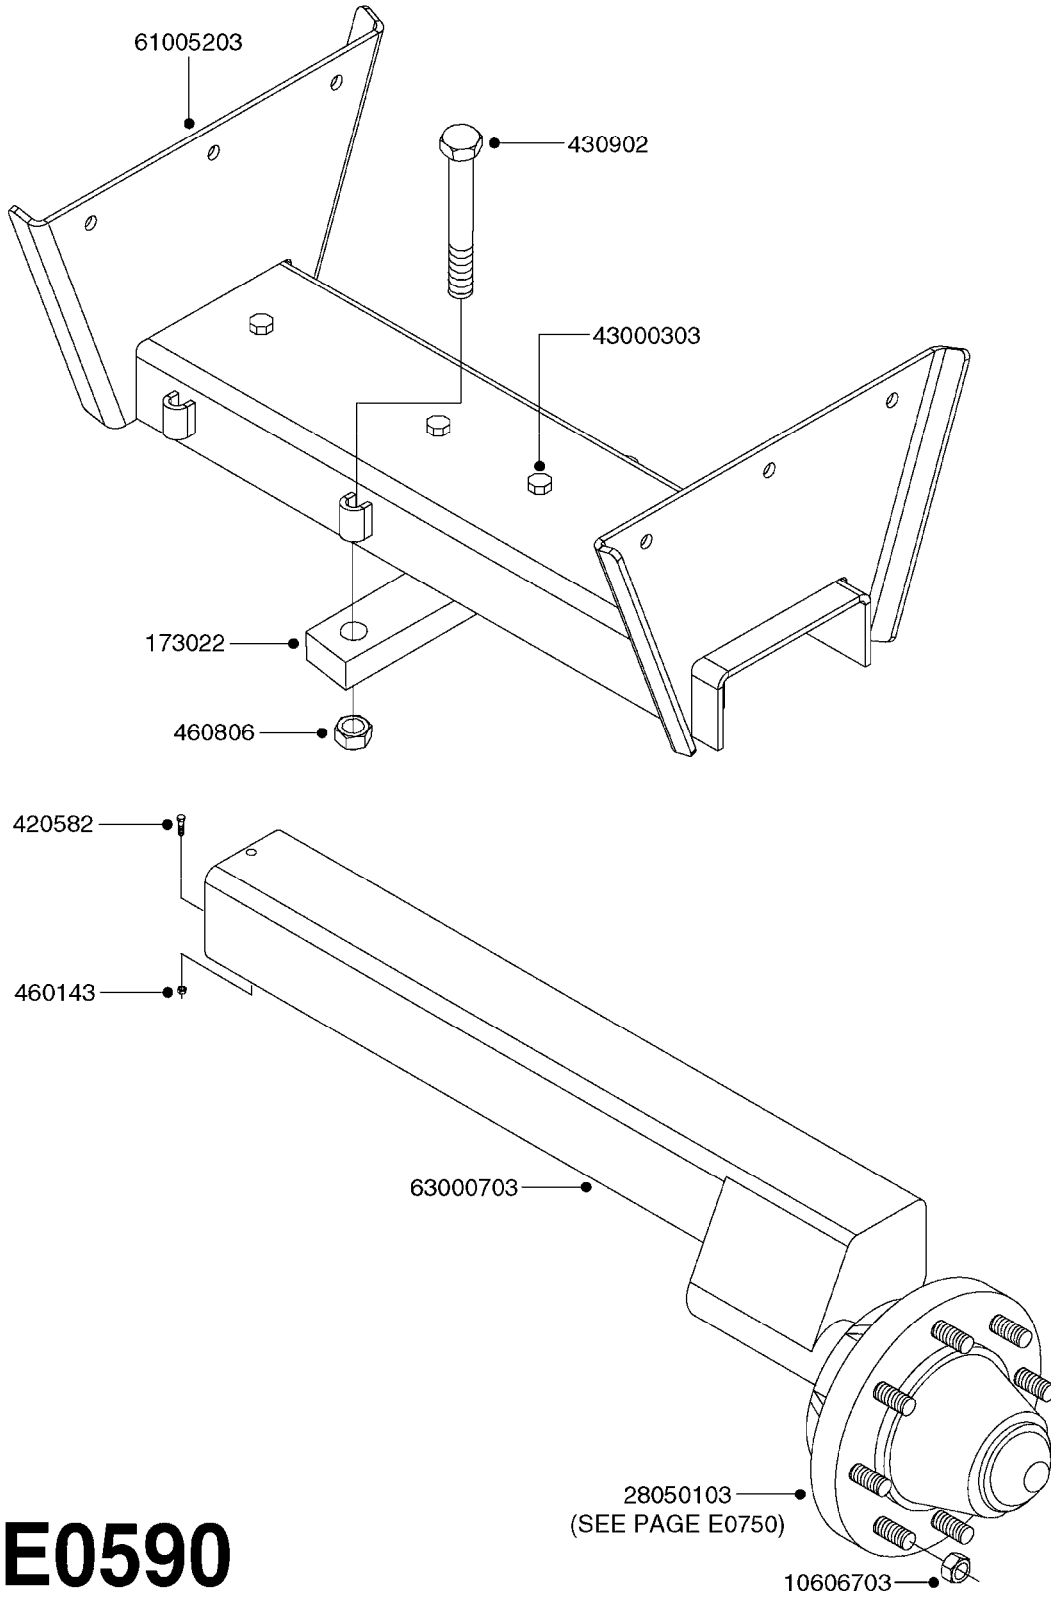

FIXED AXLE "NEW" NAV 575  
E0590-HIN, 01:01:16

Page 1

Date 12.08.2020 10:58

parts-n°	order qty	description
173022	1	FLATBAR 50X30 L=218/2XD22
420582	1	BOLT HEX 8.8 DEL M8X20 FT A2
430902	1	BOLT HEX 8.8 M20X150
460143	1	LOCK NUT M8 SST A2 DIN985
460806	1	NUT HEX M20X2.50 LOCK DIN985A2 SS
10606703	1	NUT HEX NF 5/8" FLANGED F.STUD
28050103	1	HUB F 3" 758 7500# PACKAGE
43000303	1	BOLT HEX 8.8 M20X200 BLACK
61005203	1	* AXLE NON-SUSP ADJ 575
63000703	1	AXLE INSERT W/M CM750