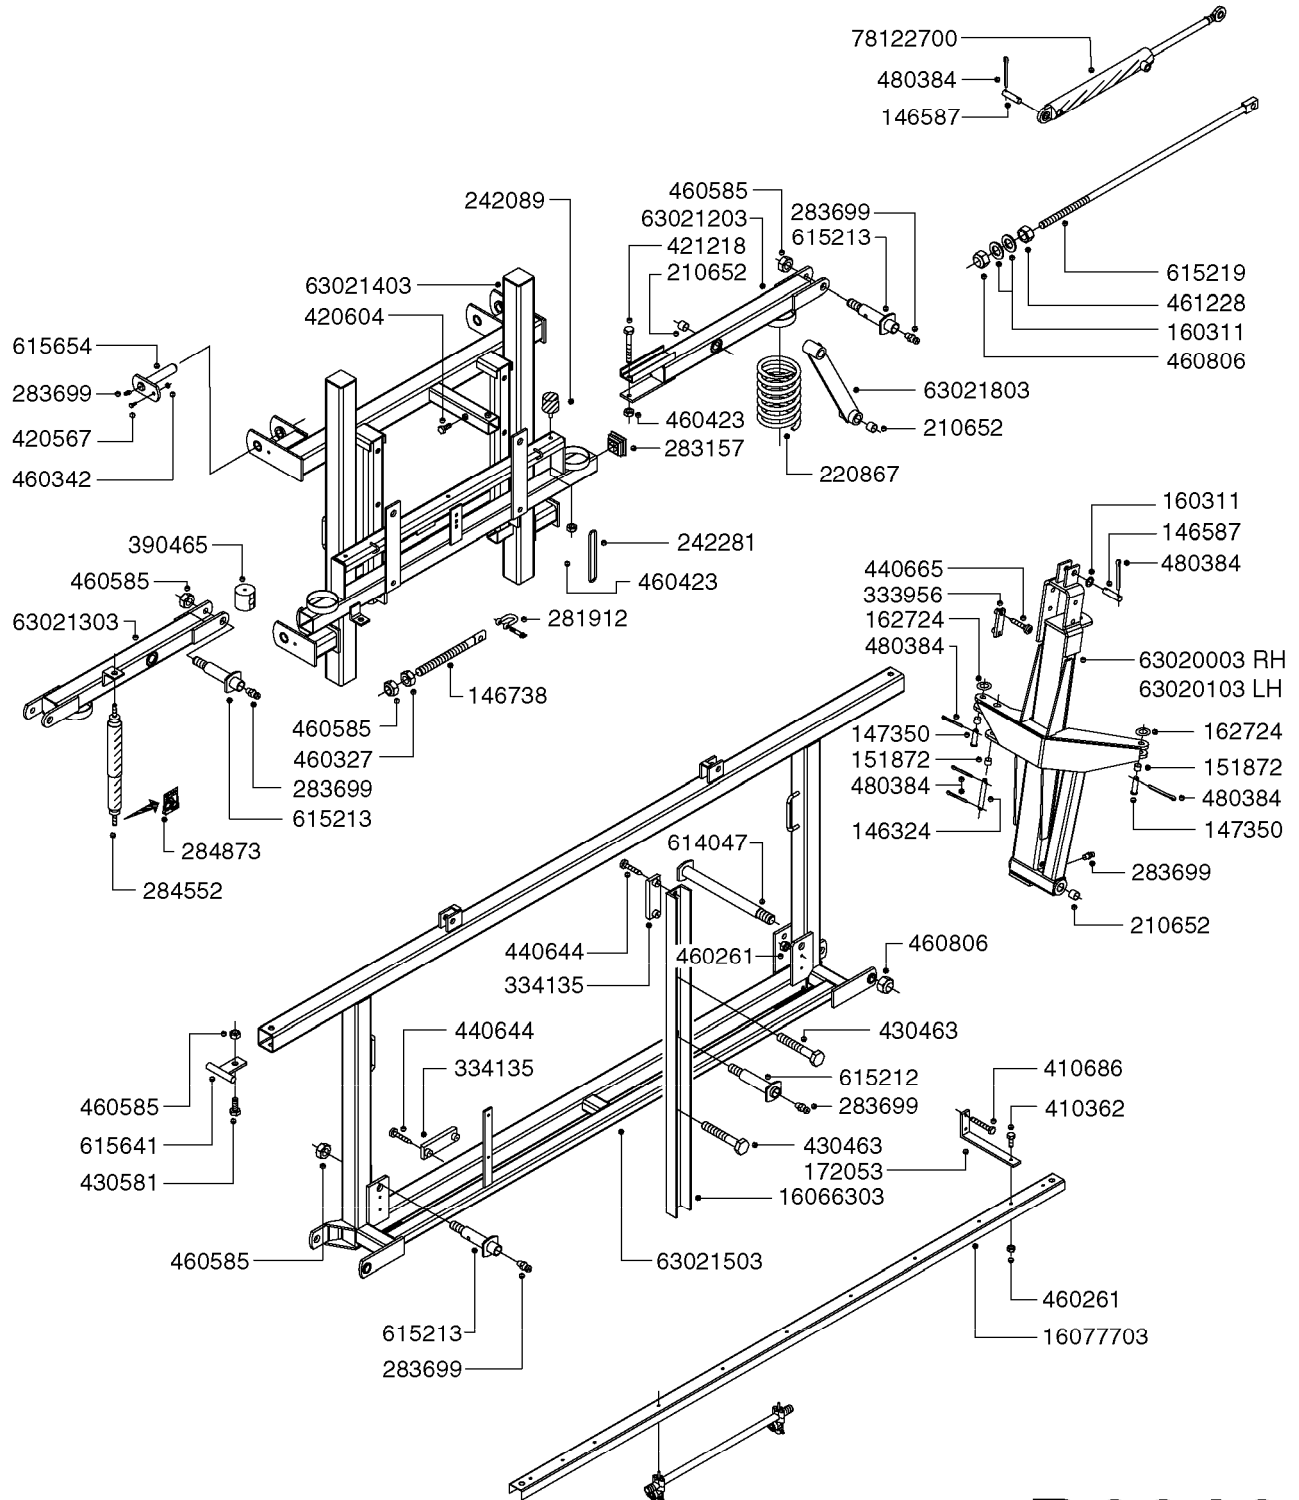

**NORTH AMERICAN STEEL PARTS SHOWN ON THIS PAGE  
FOR DENMARK STEEL PARTS, SEE PAGE D0300**

**D0310**

BOOM COMMANDER CENTER 45-66'US  
D0310-HIN, 01:01:16

Page 1  
Date 12.08.2020 10:58

parts-n°	order qty	description
146324	1	SHAFT D16.8 L102/2 X 5
146587	1	PIN D16.8 X 65
146738	1	PIN FOR CENTER CABLE EAGLE
147350	1	PIN D16.8 L60MM
151872	1	BUSHING D22.0/18.0 10MM
160311	1	WASHER D30/D20.4X2
162724	1	WASHER D25/D18.1X1
172053	1	NOZZLE TRACK HOLDER
210652	1	BUSHING TEFLON D25/D22X20
220867	1	COMP SPRING DI106 L320 D14 N9,55
242089	1	RUBBER STOP D50X40 M10
242281	1	RUBBER BAND OVAL 180MM
281912	1	SHACKLE M-10
283157	1	PLUG F.DRAIN 60X60X4
283699	1	GREASE NIPPLE M6X1
284552	1	SHOCK ABSORBER F.EAGLE BOOM
284873	1	KIT F.SHOCK ABSORBER HDW.EAG.
333956	1	SLIDE SHOE 91X25X10
334135	1	SLIDE SHOE 140X45X15
390465	1	JOINER BLOCK TRAPEEZE EAGLE
410362	1	BOLT HEX 8.8 SS M6X20
410686	1	BOLT HEX 8.8 DEL M6X30
420567	1	BOLT HEX 8.8 DEL M8X30 FT
420604	1	BOLT HEX 8.8 DEL M10X25 FT DIN933
421218	1	BOLT HEX 8.8 DEL M10X90
430463	1	BOLT HEX 8.8 DEL M16X110
430581	1	BOLT HEX 8.8 DEL M16X40 FT
440644	1	SCREW NO.10 5/8"
440665	1	SCREW M4.2X16 STAINLESS
460261	1	NUT HEX M6X1.00 LOCK DIN985 A2 SS
460327	1	NUT HEX M16X2
460342	1	NUT HEX M10 DEL DIN934
460423	1	NUT HEX M10X1.50 LOCK DIN985A2 SS
460585	1	LOCKING NUT M16 DIN985 A2 SS
460806	1	NUT HEX M20X2.50 LOCK DIN985A2 SS
461228	1	NUT HEX M20
480384	1	PIN COTTER 3/16 x 1-1/2"
614047	1	PIN D22 X 243 HINGE EAGLE
615212	1	PIN D22 X 84 LUBED F.EAGLE
615213	1	PIN D22 X 70 LUBED F.EAGLE
615219	1	TILT CYL.REPLACEMENT EAGLE
615641	1	SAFETY BAR F.WNG TLT 45-66'
615654	1	PIN D25 X 123 F. PARALIFT
16066303	1	U-CHANNEL F. CENTER SPB
16077703	1	CENTER TRACK SPB
63020003	1	HINGE 45'-66' RH / SPB
63020103	1	HINGE 45'-66' LH / SPB
63021203	1	TRAPEZE ARM R.H. SPB
63021303	1	TRAPEZE ARM L.H. SPB
63021403	1	PARA-LIFT LIFT CENTER SPB
63021503	1	CENTER FRAME SPB
63021803	1	TRAPEZE ARM SPB
78122700	1	CYLINDER D40/22X300MM RED