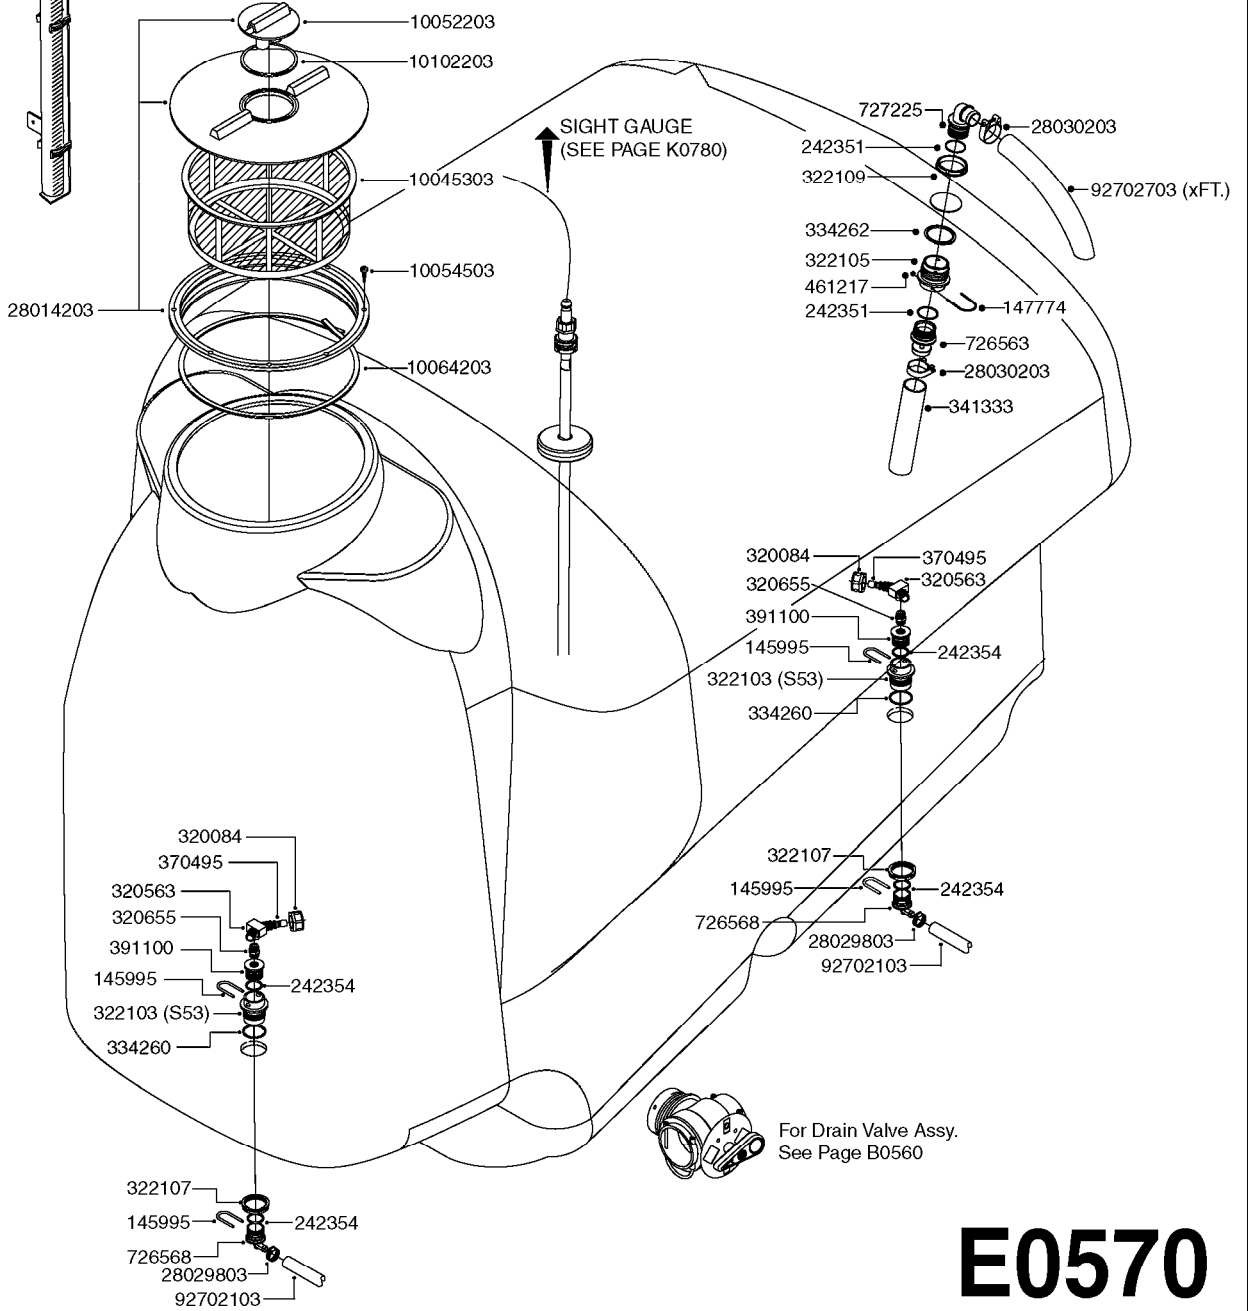

SIGHT GAUGE (SEE PAGE K0780)

TANK - 575/1100 NEW NAV ECPC
E0570-HIN, 23:08:18

Page 1

Date 12.08.2020 10:58

parts-n°	order qty	description
145995	1	FITT.DK S-53 FORK
147774	1	FITT.DK S-93 FORK W. M5 THREAD
242351	1	O-RING D69.5X3.0 VITON F.S-93
242354	1	O-RING D32.2X3.0 VITON
320084	1	FITT.DK NUT 1/2" BSP
320563	1	FITT.DK 3 WAY 1/2" 110 DEG.
320655	1	FITT.DK HN 1/2"-1/2" BSP
322103	1	FITT.DK S-53 BULKHEAD
322105	1	FITT.DK S-93 BULKHEAD DOUBLE
322107	1	FITT.DK S-53 BULKHEAD NUT
322109	1	FITT.DK S-93 BULKHEAD NUT
334260	1	GASKET F. S-53 BULKHEAD
334262	1	GASKET F.S-93 BULKHEAD
341333	1	TUBE Ø57/Ø52 L=1500 BLACK PE
370495	1	NOZZLE INJECTOR 5066-3.0
391100	1	FITT.DK S-53THREAD INS.1/2"BSP
421024	1	BOLT HEX 8.8 DEL M8X60
460143	1	LOCK NUT M8 SST A2 DIN985
461217	1	NUT HEX M5 LOCK
726563	1	FITT.DK S-93 STR 2" W/O-RING
726568	1	FITT.DK.S-53 HB 1/2"90 W/O-RING
727225	1	FITT.DK S-93 ELB.2'PVC W/ORING
10045303	1	FILTER BASKET 16"
10052203	1	LID VENT ASSY
10054503	1	SCREW 3/4" SELF TAPPING
10064203	1	SET SEALING SPONGE 1 Ft BULK
10102203	1	GASKET F.16" LID BREATHER
28014203	1	LID ASSY. (3-PC.) 16" ARAG
28029803	1	CLAMP HOSE GEAR P1/2" 6708
28030203	1	CLAMP HOSE T-BOLT S2" 235-67
35001603	1	TANK RAW 575 GAL. NAV.
92702103	1	HOSE R X1/2" X300PSI WP X0012"
92702703	1	HOSE PVC SUCT GRAY 2"