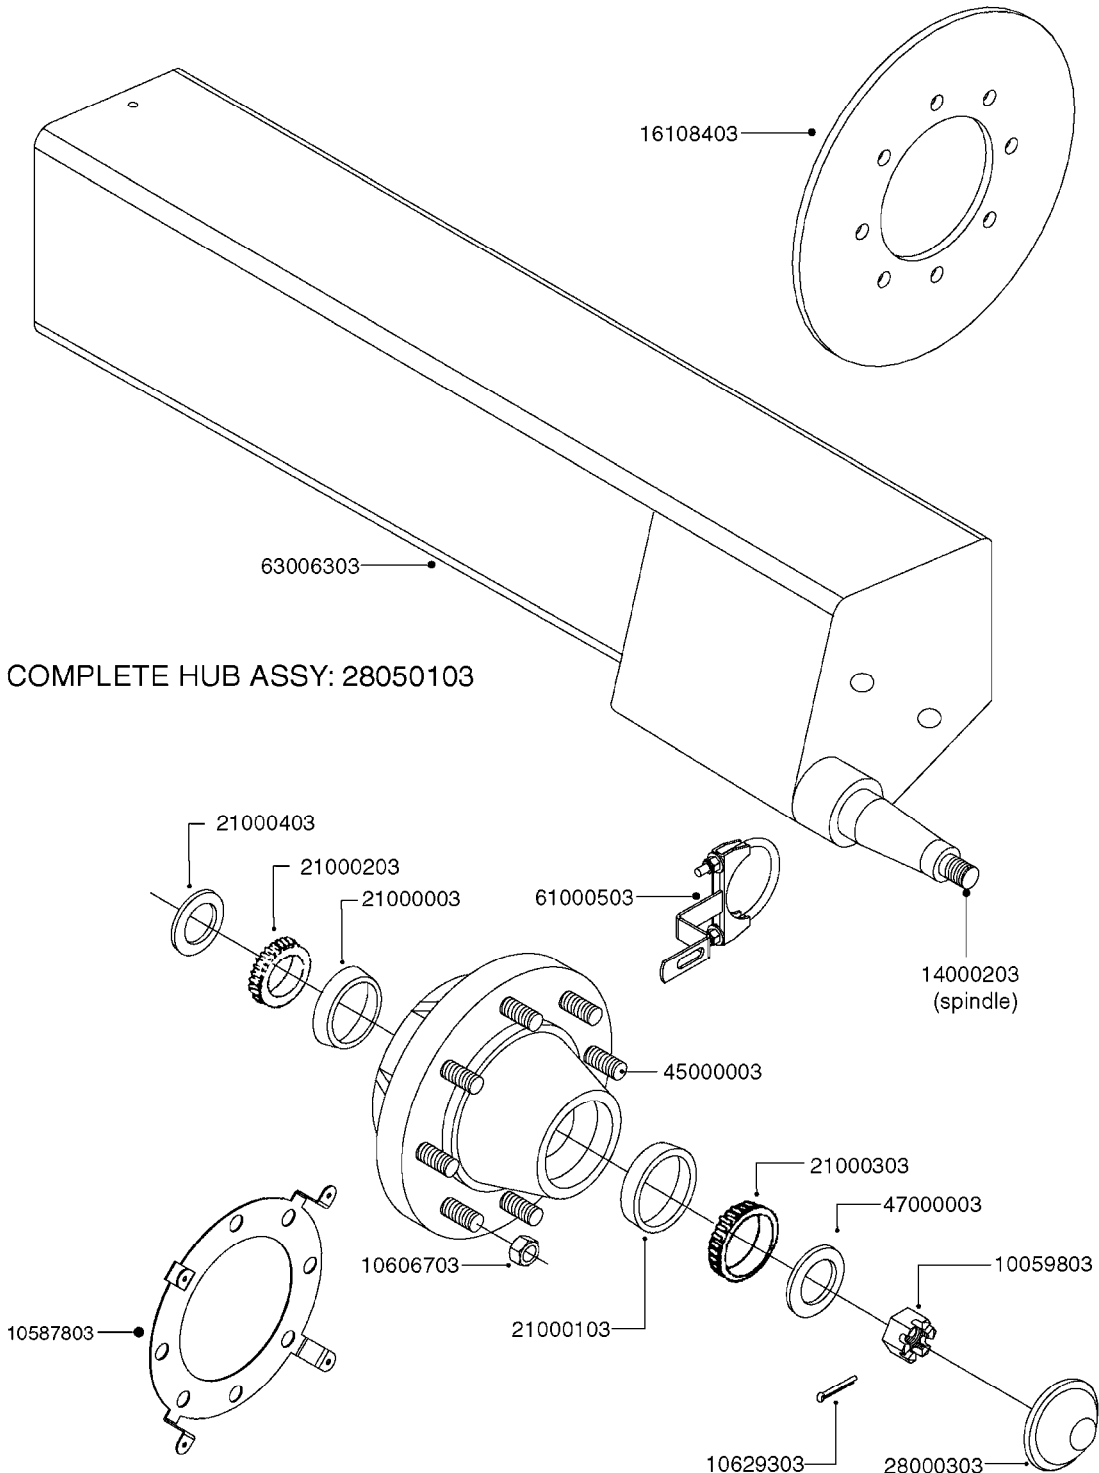

HUB ASSY 3" SPINDLE NAV 575  
E0760-HIN, 01:01:16

Page 0

Date 12.08.2020 10:58

COMPLETE HUB ASSY: 28050103

**E0760**

HUB ASSY 3" SPINDLE NAV 575  
E0760-HIN, 01:01:16

Page 1

Date 12.08.2020 10:58