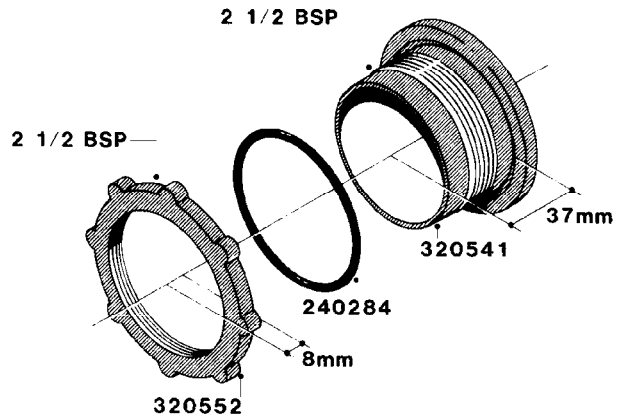

L0060

FITTINGS - BULKHEAD
L0060-HIN, 01:01:16

Page 1

Date 12.08.2020 10:58

parts-n°	order qty	description
141046	1	NUT 3/8" BSP
141341	1	NUT 1/4' BSP
240284	1	O-RING D82,5/75 X 3,5
320456	1	FITT.DK BULKHEAD 1"BSP DOUBLE
320467	1	FITT.DK BULKHEAD 1"BSP SINGLE
320471	1	FITT.DK NUT 1" BSP JAMB
320541	1	FITT.DK BULKHEAD 2-1/2'BSP SIN
320552	1	FITT.DK NUT 2-1/2' BSP JAMB
320644	1	FITT.DK ELB.3/4"HB X 1" BSP
320784	1	FITT.DK CAP 1-1/2" BSP
320795	1	FITT.DK NUT 1-1/2" BSP JAMB
320935	1	FITT.DK BULKHEAD 1/4' BSP SING
320946	1	FITT.DK BULKHEAD 3/8' BSP SING
321296	1	FITT.DK BULKHEAD 1/2" BSP SING
321307	1	FITT.DK NUT 1/2" BSP JAMB
321333	1	FITT.DK BULK 1-1/2" X 1"F BSP
330061	1	O-RING D16/D11X2,5
330072	1	O-RING D53.5/D45.5X4
330212	1	O-RING D19/D14X2.4 F.1/2"NUT
332577	1	O-RING D38/D30X4 F.1" PUR.
332592	1	O-RING D26/D20X3