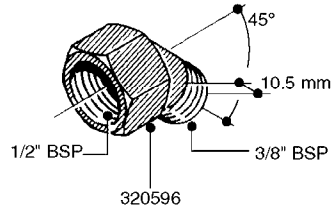

**L0030**

FITTINGS - HEXAGON NIPPLES  
L0030-HIN, 01:01:16

Page 1  
Date 12.08.2020 10:58

parts-n°	order qty	description
10015303	1	FITT.PO.HN 1.00X1.00 M1000
10425003	1	FITT.PO.HN 1.25X1.00 MCPHEE
320132	1	FITT.DK HN 1" BSP
320176	1	FITT.DK HN 3/8"X1/2" BSP
320445	1	FITT.DK HN 1/4"X3/8" BSP
320655	1	FITT.DK HN 1/2"-1/2" BSP
320692	1	FITT.DK HN 3/8'BSPX1/4'NPT
320703	1	FITT.DK HN 3/8BSP X1/2 &1/4NPT
320725	1	FITT.DK NIPPLE 3/8"-3/8" BSP
320902	1	FITT.DK HN 3/8'X 1/4' BSP
390232	1	FITT.DK HN 1-1/2' X 1-1/4' BSP
390276	1	FITT.DK HN 1'BSP