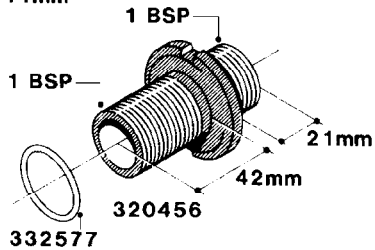

L0060

FITTINGS - BULKHEAD
L0060-HIN, 01:01:16

Page 1

Date 12.08.2020 10:58

parts-n°	order qty	description
141046	1	NUT 3/8" BSP
141341	1	NUT 1/4' BSP
240284	1	O-RING D82,5/75 X 3,5
320456	1	FITT.DK BULKHEAD 1"BSP DOUBLE
320467	1	FITT.DK BULKHEAD 1"BSP SINGLE
320471	1	FITT.DK NUT 1" BSP JAMB
320541	1	FITT.DK BULKHEAD 2-1/2'BSP SIN
320552	1	FITT.DK NUT 2-1/2' BSP JAMB
320644	1	FITT.DK ELB.3/4"HB X 1" BSP
320784	1	FITT.DK CAP 1-1/2" BSP
320795	1	FITT.DK NUT 1-1/2" BSP JAMB
320935	1	FITT.DK BULKHEAD 1/4' BSP SING
320946	1	FITT.DK BULKHEAD 3/8' BSP SING
321296	1	FITT.DK BULKHEAD 1/2" BSP SING
321307	1	FITT.DK NUT 1/2" BSP JAMB
321333	1	FITT.DK BULK 1-1/2" X 1"F BSP
330061	1	O-RING D16/D11X2,5
330072	1	O-RING D53.5/D45.5X4
330212	1	O-RING D19/D14X2.4 F.1/2"NUT
332577	1	O-RING D38/D30X4 F.1" PUR.
332592	1	O-RING D26/D20X3