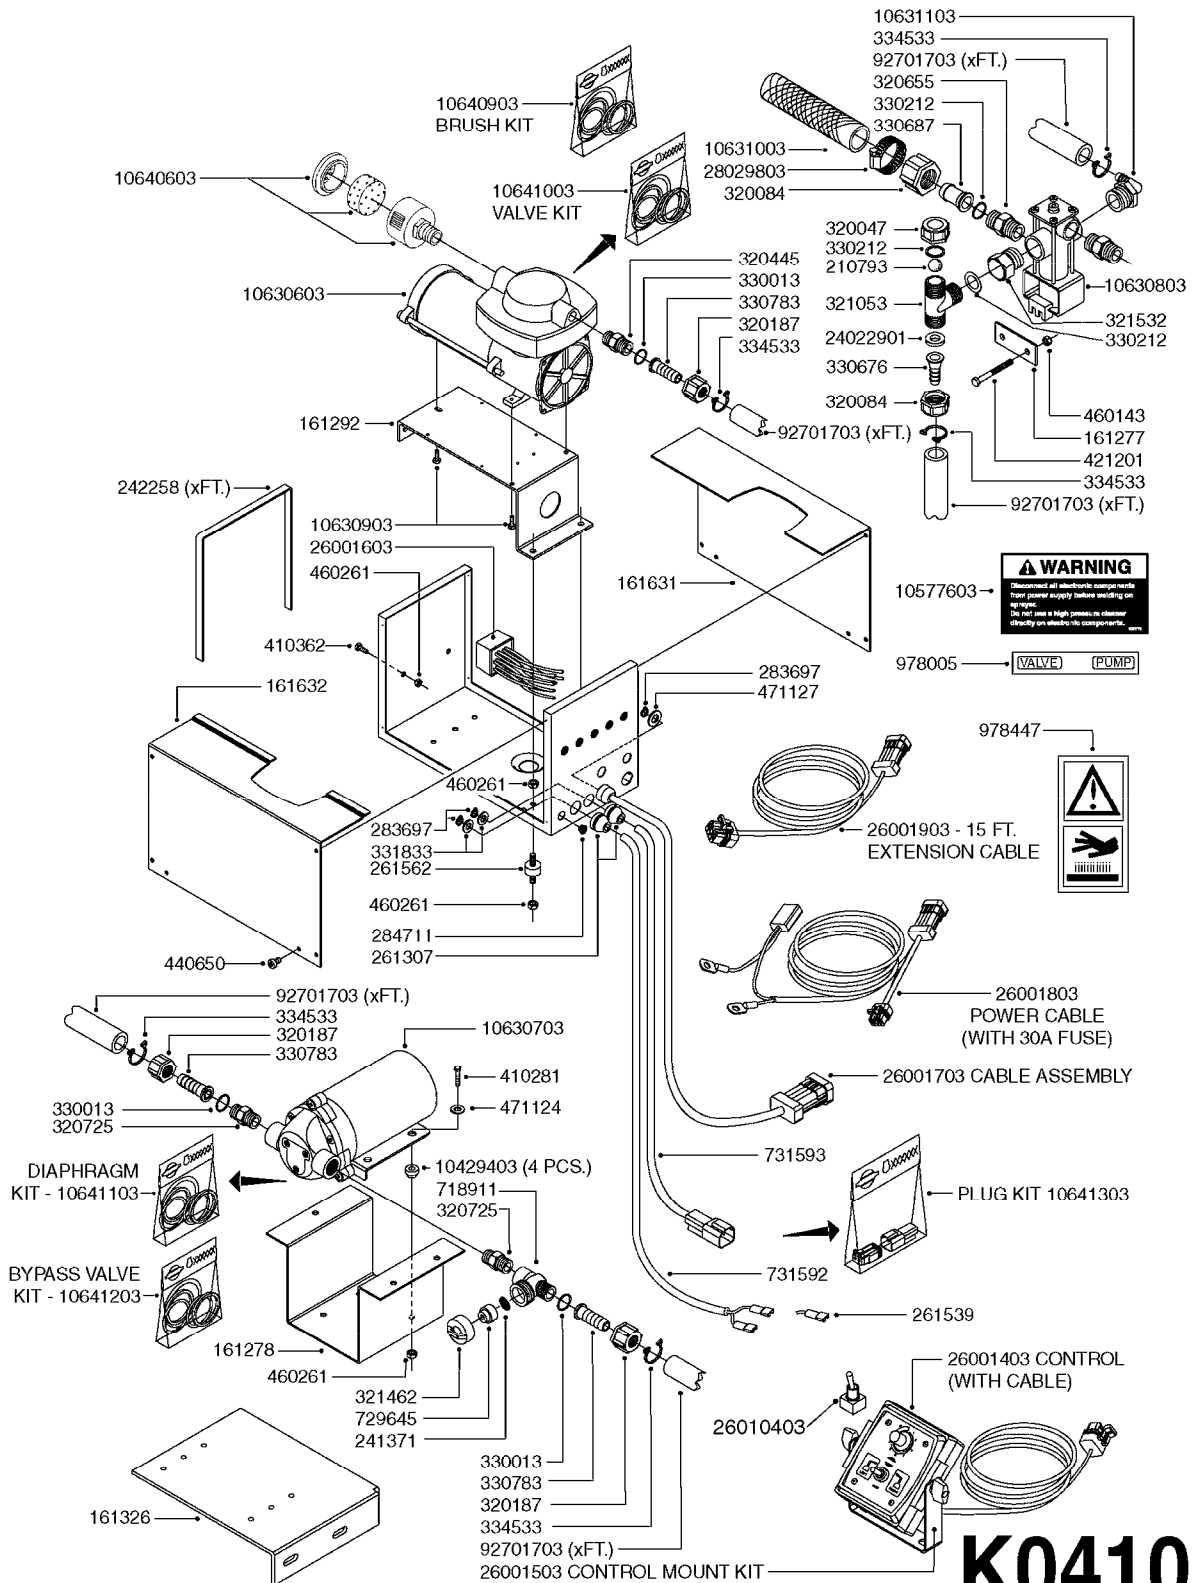

# K0410

parts-n°	order qty	description
161277	1	FLATBAR
161278	1	SHEILD F. SHURFLO PUMP
161292	1	MOUNT PLATE F.THOMAS COMPRESSO
161326	1	MOUNT BKT. F. FOAM COMP.BOX 98
161631	1	COVER W/O LIP H.C.FOAM COMP.
161632	1	COVER W/LIP H.C.FOAM COMP.
210793	1	BALL F.SCF
241371	1	DIAPHRAGM F.NO-DRIP,VULC
242258	1	TRIM 3X10 SELF ADHESIVE 0012"
261307	1	GROMMET 7-10 BLACK
261539	1	SPADE F.ELEC CONNEC BLUE INSUL
261562	1	RUBBER DAMPER 2XM6X25
283697	1	TIESTRAP 200MM
284711	1	PLUG F.DRILLED HOLE D11MM
320047	1	FITT.DK CAPNUT 1/2" BSP
320084	1	FITT.DK NUT 1/2" BSP
320187	1	FITT.DK CAP 3/8" BSP BLACK
320445	1	FITT.DK HN 1/4"X3/8" BSP
320655	1	FITT.DK HN 1/2"-1/2" BSP
320725	1	FITT.DK NIPPLE 3/8"-3/8" BSP
321053	1	FITT.DK TEE 1/2 X1/2 X1/2" BSP
321462	1	CAP F.NO-DRIP ASSY.
321532	1	FITT.DK REDUC 3/4' X 1/2' BSP
330013	1	O-RING 2.5 X 10 PUR
330212	1	O-RING D19/D14X2.4 F.1/2"NUT
330676	1	FITT.DK HB 3/8" F. 1/2" NUT
330687	1	FITT.DK HB 1/2" F. 1/2" NUT
330783	1	FITT.DK HB 3/8"F.3/8" NUT
331833	1	VALVE FLAP RY-2
334533	1	CLAMP HOSE PLASTIC 3/8"
410281	1	BOLT HEX 8.8 DEL M6X25 DIN933 A2
410362	1	BOLT HEX 8.8 SS M6X20
421201	1	BOLT HEX 8.8 DEL M8X70
440650	1	SCREW 3.5x13 STAINLESS
460143	1	LOCK NUT M8 SST A2 DIN985
460261	1	NUT HEX M6X1.00 LOCK DIN985 A2 SS
471124	1	WASHER, M6, Ø18/ 6.4X 1.6, SS
471127	1	WASHER, M12, Ø24/13X24X2.5 SS
718911	1	VALVE (SAFETY) F.MARKER
729645	1	NON-DRIP SPRING ASSY.GREEN 10
731592	1	CABLE ASSY 2 WIRE F.HC FOAM MK
731593	1	CABLE ASSY W.PLUG HC FOAM MKR
978005	1	DECAL 'VALVE PUMP'
978447	1	DECAL - HOT SURFACE
10429403	1	GROMMET SET OF 4 F.FLOJET
10577603	1	DECAL 'DO NOT WELD' H.P. ENG.
10630603	1	COMPRESSOR THOMAS F HIGH CAP
10630703	1	PUMP FLOJET F. HIGH CAP. FOAM
10630803	1	VALVE SOLENOID S.S. F.HIGH CAP
10630903	1	SCREW MACH.HEX A8-32X3/8" ZINC
10631003	1	HOSE R X CLEAR BRAID.X 1/2 12"
10631103	1	FITT.PO.EL.3/4"MP3X3/8"HB
10640603	1	FILTER KIT COMP. F.THOMAS COMP
10640903	1	BRUSH KIT F. THOMAS COMPRESSOR
10641003	1	VALVE KIT F. THOMAS COMPRESSOR
10641103	1	DIAPHRAGM KIT F.SHURFLO PUMP
10641203	1	BYPASS VALVE KIT F.SHURFLO PMP
10641303	1	PLUG KIT 2 PIN DEUTSCH COMP.
24022901	1	GASKET D10X19 EP 3.2
26001403	1	HC FOAM MARKR CONSOLE VS3.0.00
26001503	1	HC FOAM MARKER CONSOLE MT.KIT