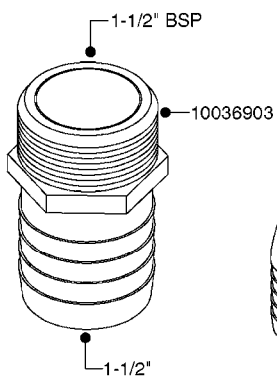

**L0040**

FITTINGS - NIPPLES & ELBOWS  
L0040-HIN, 01:01:16

Page 1

Date 12.08.2020 10:58

parts-n°	order qty	description
10530803	1	FITT.PO.SE 2.00X2.00 45 DEG.
320191	1	FITT.DK ELB 3/8' BSP 45 DEGREE
320482	1	FITT.DK ELB. 1/2" BSP 60 DEG.
320596	1	FITT.DK ELB 3/8'-1/2'BSP 45DEG
320607	1	FITT.DK HN 3/8M X 3/8F BSP LNG
320633	1	FITT.DK HN 3/8"M X 3/8"F BSP
321451	1	FITT.DK ELB.1-1/2 X1-1/4 80DEG
321532	1	FITT.DK REDUC 3/4' X 1/2' BSP
390233	1	FITT.DK REDUC 1-1/2" X 1" BSP