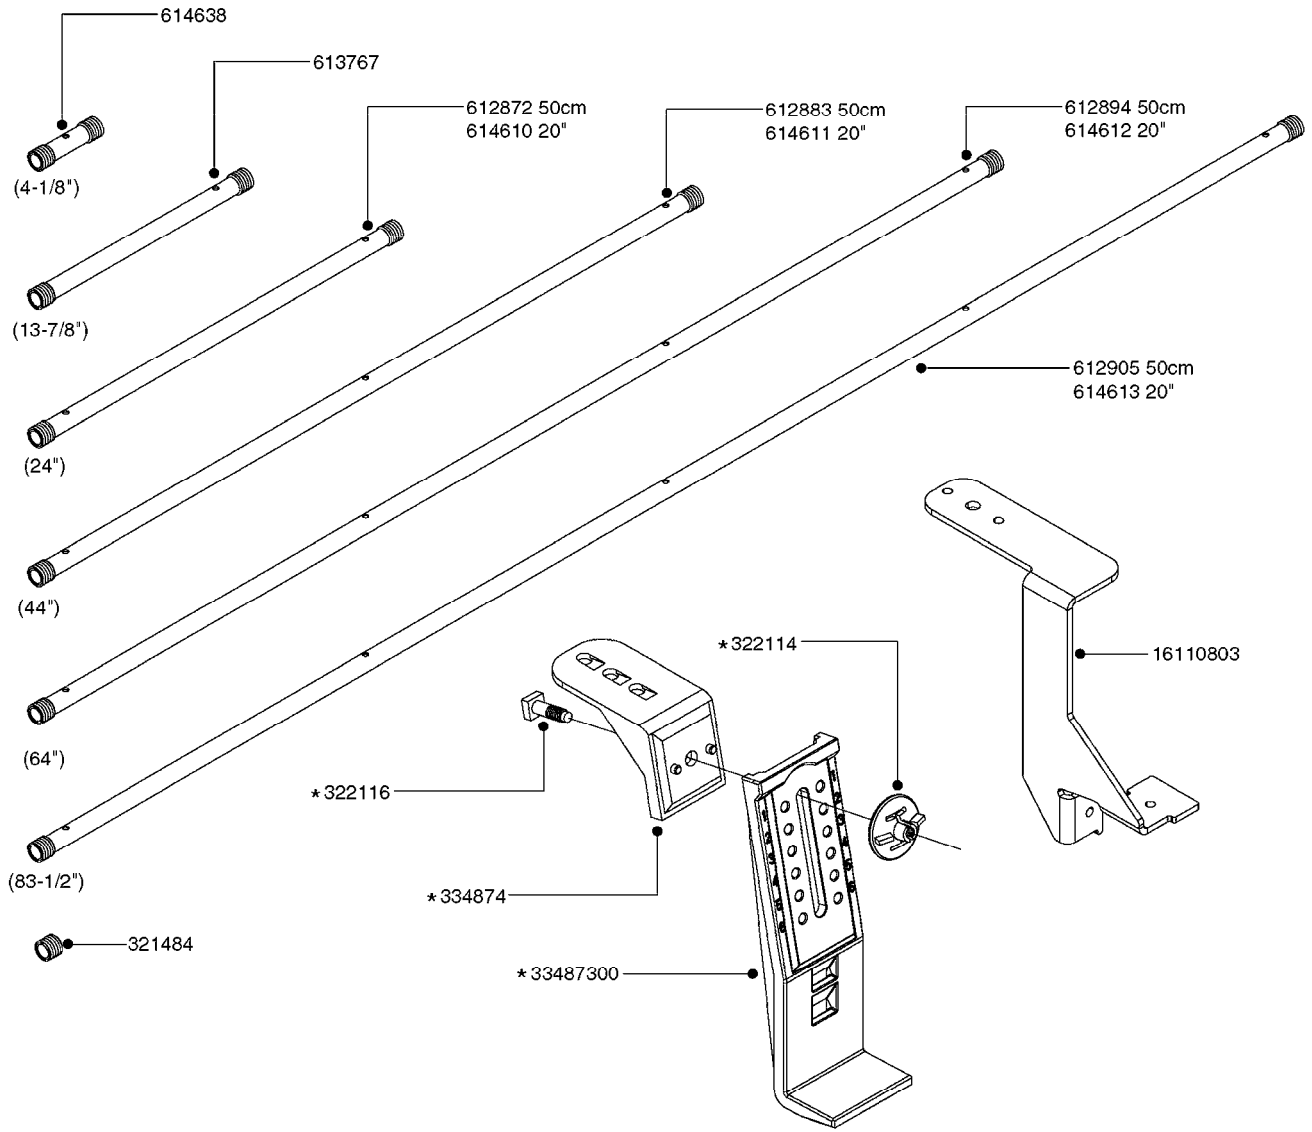

COMPLETE ASSEMBLY  
WITH NOZZLES

REFER TO  
HARDI® NOZZLE CATALOG

**D1100**

DOUBLE NOZZLE HOLDER-SNAP FIT  
D1100-HIN, 01:01:16

Page 1

Date 12.08.2020 10:58

Pos.	parts-n°	order qty	description
1	372140	1	HARDI ISO BLIND CAP
2	725078	1	SNAP-FIT TRIPLET W/O NOZZ HOLD
3	28032503	1	DOUBLE NOZZLE HOLDER LD ISO
4	28040103	1	O-RING F.DOUBLE NOZZLE HOLDER
5	28089103	1	GASKET F.DOUBLE NOZZLE HOLDER
6	70056803	1	DOUBLE NOZZLE CAP ORANGE LD 01
6	70056903	1	DOUBLE NOZZLE CAP GREEN LD 015
6	70057003	1	DOUBLE NOZZLE CAP YELLOW LD 02
6	70057103	1	DOUBLE NOZZLE CAP LILAC LD 025
6	70057203	1	DOUBLE NOZZLE CAP BLUE LD 03
6	70057303	1	DOUBLE NOZZLE CAP RED LD 04
6	70057403	1	DOUBLE NOZZLE CAP BROWN LD 05