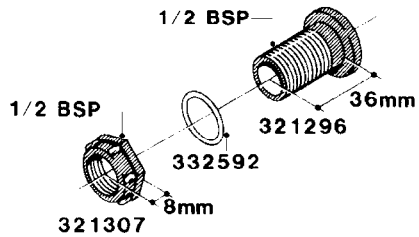

L0060

FITTINGS - BULKHEAD
L0060-HIN, 01:01:16

Page 1

Date 12.08.2020 10:58

parts-n°	order qty	description
141046	1	NUT 3/8" BSP
141341	1	NUT 1/4' BSP
240284	1	O-RING D82,5/75 X 3,5
320456	1	FITT.DK BULKHEAD 1"BSP DOUBLE
320467	1	FITT.DK BULKHEAD 1"BSP SINGLE
320471	1	FITT.DK NUT 1" BSP JAMB
320541	1	FITT.DK BULKHEAD 2-1/2'BSP SIN
320552	1	FITT.DK NUT 2-1/2' BSP JAMB
320644	1	FITT.DK ELB.3/4"HB X 1" BSP
320784	1	FITT.DK CAP 1-1/2" BSP
320795	1	FITT.DK NUT 1-1/2" BSP JAMB
320935	1	FITT.DK BULKHEAD 1/4' BSP SING
320946	1	FITT.DK BULKHEAD 3/8' BSP SING
321296	1	FITT.DK BULKHEAD 1/2" BSP SING
321307	1	FITT.DK NUT 1/2" BSP JAMB
321333	1	FITT.DK BULK 1-1/2" X 1"F BSP
330061	1	O-RING D16/D11X2,5
330072	1	O-RING D53.5/D45.5X4
330212	1	O-RING D19/D14X2.4 F.1/2"NUT
332577	1	O-RING D38/D30X4 F.1" PUR.
332592	1	O-RING D26/D20X3