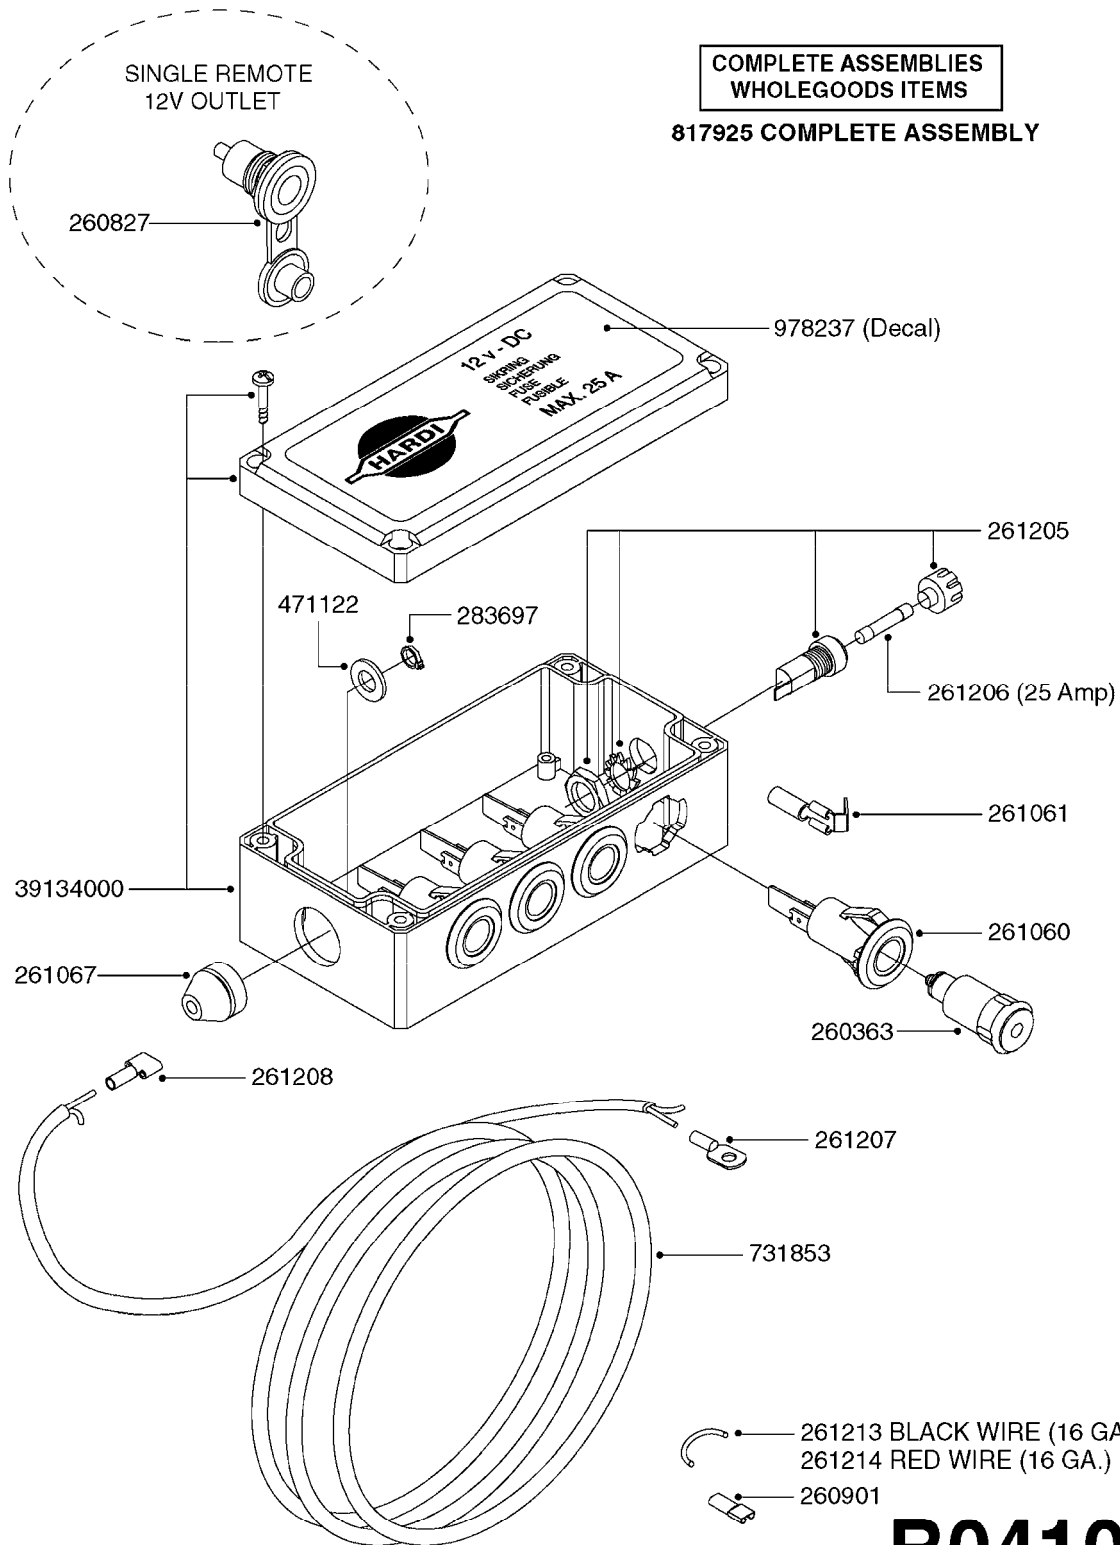

12 VOLT OUTLET BOX
B0410-HIN, 01:01:16

Page 0
Date 12.08.2020 10:57

12 VOLT OUTLET BOX
B0410-HIN, 01:01:16

Page 1
Date 12.08.2020 10:57

parts-n°	order qty	description
260363	1	PLUG 2 POLE 12V
260827	1	PLUG F.EC ATTACHMENTS
260901	1	SPADE F.ELEC CONN.1.5MM BLUE
261060	1	PLUG F.EC ATTACHMENTS
261061	1	SPADE F.ELEC.2 WAY CONNECTOR
261067	1	GROMMET 10-14 GREY
261205	1	FUSE HOLDER
261206	1	FUSE 25 A
261207	1	ELECTRIC CONNECTOR 4MM
261208	1	SPADE F.ELEC.CONNECTOR 4MM
261213	1	WIRE 6.4MM BLACK
261214	1	WIRE 6.4MM RED
283697	1	TIESTRAP 200MM
471122	1	WASHER, M10, Ø20/10.5X 2.0, SS
731853	1	CABLE 2X4MM L=138"
817925	1	OUTLET BOX 12 VOLT ELEC.
978237	1	DECAL OUTLET BOX
39134000	1	BOX, COMPLETE, 12V POWER BOX