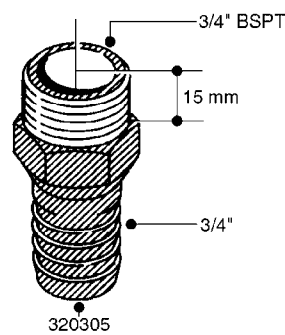

**L0030**

FITTINGS - HEXAGON NIPPLES  
L0030-HIN, 01:01:16

Page 1  
Date 12.08.2020 10:58

parts-n°	order qty	description
10015303	1	FITT.PO.HN 1.00X1.00 M1000
10425003	1	FITT.PO.HN 1.25X1.00 MCPHEE
320132	1	FITT.DK HN 1" BSP
320176	1	FITT.DK HN 3/8"X1/2" BSP
320445	1	FITT.DK HN 1/4"X3/8" BSP
320655	1	FITT.DK HN 1/2"-1/2" BSP
320692	1	FITT.DK HN 3/8'BSPX1/4'NPT
320703	1	FITT.DK HN 3/8BSP X1/2 &1/4NPT
320725	1	FITT.DK NIPPLE 3/8"-3/8" BSP
320902	1	FITT.DK HN 3/8'X 1/4' BSP
390232	1	FITT.DK HN 1-1/2' X 1-1/4' BSP
390276	1	FITT.DK HN 1'BSP

**L0040**

FITTINGS - NIPPLES & ELBOWS  
L0040-HIN, 01:01:16

Page 1

Date 12.08.2020 10:58

parts-n°	order qty	description
10530803	1	FITT.PO.SE 2.00X2.00 45 DEG.
320191	1	FITT.DK ELB 3/8' BSP 45 DEGREE
320482	1	FITT.DK ELB. 1/2" BSP 60 DEG.
320596	1	FITT.DK ELB 3/8'-1/2'BSP 45DEG
320607	1	FITT.DK HN 3/8M X 3/8F BSP LNG
320633	1	FITT.DK HN 3/8"M X 3/8"F BSP
321451	1	FITT.DK ELB.1-1/2 X1-1/4 80DEG
321532	1	FITT.DK REDUC 3/4' X 1/2' BSP
390233	1	FITT.DK REDUC 1-1/2" X 1" BSP