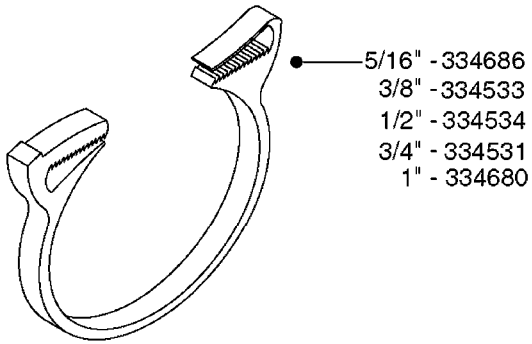

HOSE CLAMPS  
L0130-HIN, 16:10:19

Hose Size	Pressure	Suction	Clamp Code
5/16"	284582		-
3/8"	28044903		6706
1/2"	28029803		6708
3/4"	28029903		6712
1"	28030003	28029903	6716
1-1/4"	28030103		6724
1-1/2"		28030103	6724
2"		28030203	235-67
2-1/2"		28030303	235-74
3"		28030403	235-87