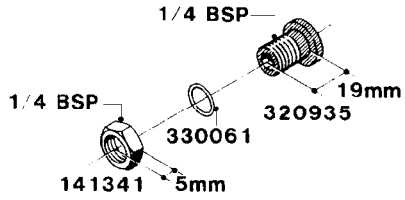

L0060

FITTINGS - BULKHEAD
L0060-HIN, 01:01:16

Page 1

Date 12.08.2020 10:58

parts-n°	order qty	description
141046	1	NUT 3/8" BSP
141341	1	NUT 1/4' BSP
240284	1	O-RING D82,5/75 X 3,5
320456	1	FITT.DK BULKHEAD 1"BSP DOUBLE
320467	1	FITT.DK BULKHEAD 1"BSP SINGLE
320471	1	FITT.DK NUT 1" BSP JAMB
320541	1	FITT.DK BULKHEAD 2-1/2'BSP SIN
320552	1	FITT.DK NUT 2-1/2' BSP JAMB
320644	1	FITT.DK ELB.3/4"HB X 1" BSP
320784	1	FITT.DK CAP 1-1/2" BSP
320795	1	FITT.DK NUT 1-1/2" BSP JAMB
320935	1	FITT.DK BULKHEAD 1/4' BSP SING
320946	1	FITT.DK BULKHEAD 3/8' BSP SING
321296	1	FITT.DK BULKHEAD 1/2" BSP SING
321307	1	FITT.DK NUT 1/2" BSP JAMB
321333	1	FITT.DK BULK 1-1/2" X 1"F BSP
330061	1	O-RING D16/D11X2,5
330072	1	O-RING D53.5/D45.5X4
330212	1	O-RING D19/D14X2.4 F.1/2"NUT
332577	1	O-RING D38/D30X4 F.1" PUR.
332592	1	O-RING D26/D20X3