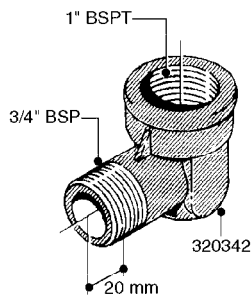

**L0010**

parts-n°	order qty	description
240085	1	O-RING D13,1/8,3X02,4 NITRIL
241441	1	O-RING D29.3X3
242594	1	O-RING D14 X 1.78 SCH.70-EPDM
320084	1	FITT.DK NUT 1/2" BSP
320095	1	FITT.DK NUT 1" BSP
320117	1	FITT.DK CONN.1/2"BSP F. 1" CAP
320187	1	FITT.DK CAP 3/8" BSP BLACK
320283	1	FITT.DK NUT 3/4"BSP
320821	1	FITT.DK NUT 1-1/2" BSP
321495	1	FITT.DK REDUC 1/4'BSP F.3/4'NT
321576	1	FITT.DK CONN 1/2"BSP F.3/4"NUT
330013	1	O-RING 2.5 X 10 PUR
330212	1	O-RING D19/D14X2.4 F.1/2"NUT
330326	1	O-RING D30/D24X2 F.1"NUT
330341	1	FITT.DK HB 1" F. 1" NUT
330595	1	O-RING D24.6/D20X2.1 -3/4"
330665	1	FITT.DK HB 3/4"F.1" NUT
330676	1	FITT.DK HB 3/8" F. 1/2" NUT
330687	1	FITT.DK HB 1/2" F. 1/2" NUT
330691	1	FITT.DK HB 3/4'F.3/4' NUT
330783	1	FITT.DK HB 3/8"F.3/8" NUT
331262	1	FITT.DK HB 1-1/2" F. 1-1/2"NUT
331273	1	O-RING D44/D38X2 F.1-1/2"
331446	1	FITT.DK HB 1" F.1-1/2" NUT
331807	1	FITT.DK HB 5/16" F.3/8" NUT
332286	1	FITT.DK HB 1/2" F. 3/4" NUT
332905	1	FITT.DK HB 1/2" F. 3/4" CAP
332927	1	FITT.DK PLUG F. NOZZLE TUBE
333292	1	FITT.DK HB 1"O'RING F.1-1/2"
333664	1	FITT.DK HB 5/16' F. 1/2' NUT
334044	1	FITT.DK HB 3/4' F. 3/4' CAP
334059	1	FITT.DK EL 1" 110 DEG.F.1-1/2"
334123	1	FITT.DK HB 1-1/4"O-RNG F.1-1/2"
334150	1	FITT.DK HB 1-1/4" 110 F.1-1/2"
390542	1	PLUG WASHER FOR 3/4'CAP NUT
716236	1	FITT.DK HB 1/2" ASSY. F. 3/4"
716413	1	FITT.DK PLUG ASSY. F.NOZ TUBE
717426	1	FITT.DK REDUC 1/4"BSP F.3/4"N
720856	1	FITT.DK 1/2'BSP ASSY.F.3/4'NUT
724621	1	FITT.DK HB 3/4"ASSY F.3/4" NUT