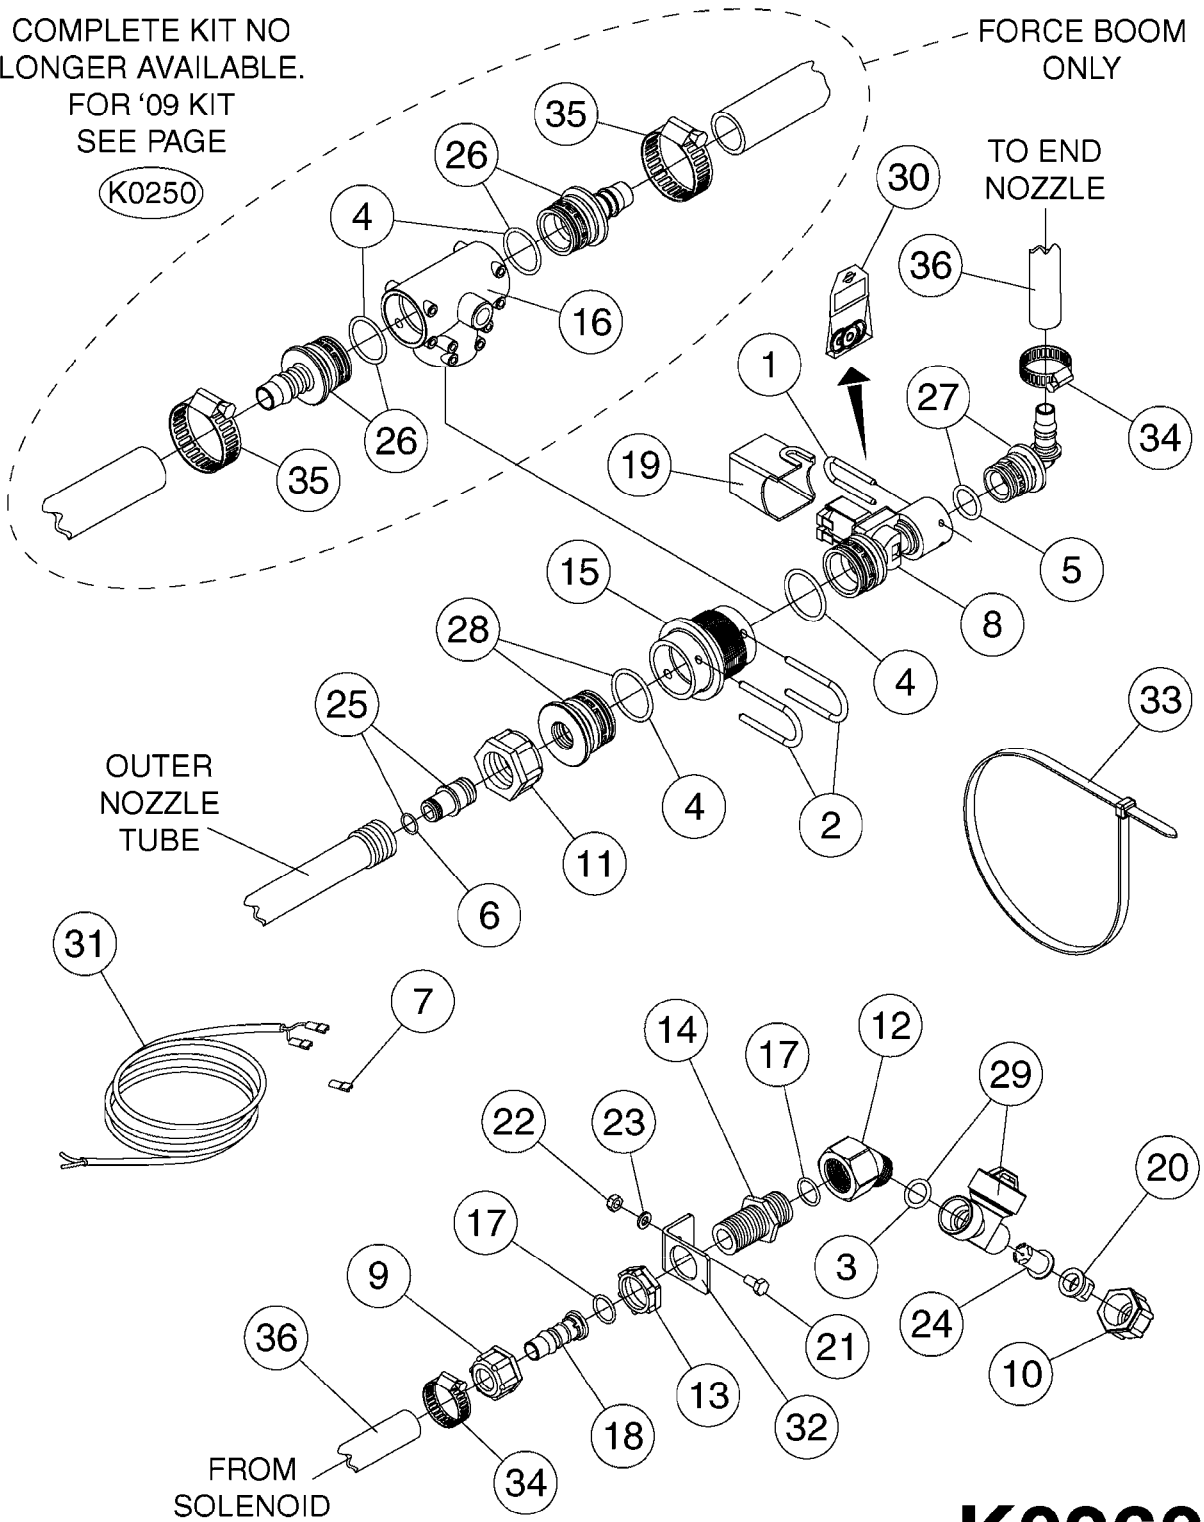

COMPLETE KIT NO
LONGER AVAILABLE.
FOR '09 KIT
SEE PAGE

(K0250)

FORCE BOOM
ONLY

TO END
NOZZLE

OUTER
NOZZLE
TUBE

FROM
SOLENOID
ASSEMBLY

ELECTRIC END NOZZLE KIT '12
K0260-HIN, 01:01:16

Page 1

Date 12.08.2020 10:58

Pos.	parts-n°	order qty	description
1	145994	1	FITT.DK S-40 FORK
2	145995	1	FITT.DK S-53 FORK
3	240177	1	O-RING D16.1/11.3 X 2.4
4	242354	1	O-RING D32.2X3.0 VITON
5	242355	1	O-RING D19.2X3.0 VITON F.S-40
6	242594	1	O-RING D14 X 1.78 SCH.70-EPDM
7	261539	1	SPADE F.ELEC CONNec BLUE INSUL
8	262104	1	VALVE, SOLENOID, S53/S40
9	320084	1	FITT.DK NUT 1/2" BSP
10	320187	1	FITT.DK CAP 3/8" BSP BLACK
11	320283	1	FITT.DK NUT 3/4"BSP
12	320596	1	FITT.DK ELB 3/8'-1/2'BSP 45DEG
13	321307	1	FITT.DK NUT 1/2" BSP JAMB
14	321742	1	FITT.DK BULKHEAD 1/2' BSP
15	322103	1	FITT.DK S-53 BULKHEAD
16	322352	1	FITT.DK S-53 TEE
17	330212	1	O-RING D19/D14X2.4 F.1/2"NUT
18	330687	1	FITT.DK HB 1/2" F. 1/2" NUT
19	334965	1	COVER FOR S53 SOLENOID VALVE
20	370366	1	OFF-CENTER FLAT SPRAY NOZZLE, 1850 - G150
21	410185	1	BOLT HEX 8.8 DEL M6X16
22	460261	1	NUT HEX M6X1.00 LOCK DIN985 A2 SS
23	471125	1	WASHER M6U 6.4X14X1.2,A2 SS
24	614366	1	FILTER 50 MESH F.NOZZLE BLUE
24	614367	1	FILTER 80 MESH F.NOZZLE RED
24	614368	1	FILTER 100 MESH F.NOZZLE YEL.
25	720856	1	FITT.DK 1/2'BSP ASSY.F.3/4'NUT
26	726558	1	FITT.DK S53 STR. 3/4" W.ORING
27	726567	1	FITT.DK S-40 ELB.1/2" W.O-RING
28	726694	1	PLUG,S53,1/2"FBSP THD W.ORING
29	729610	1	NOZZLE ASSY. NON DRIP 3/8 THRD
30	750722	1	REPAIR KIT FOR 3S SC CONTROL
31	983087	1	ELEC. CABLE 2 WIRE X 0.75MM
32	16180100	1	PLATE, END ROW NOZZLE
33	28025203	1	TIE STRAP L=23" x W=1/2"
34	28029803	1	CLAMP HOSE GEAR P1/2" 6708
35	28029903	1	CLAMP HOSE GEAR P3/4"-S1" 6712
36	92702103	1	HOSE R X1/2" X300PSI WP X0012"