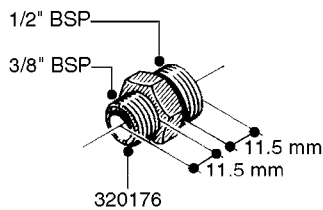

**L0030**

FITTINGS - HEXAGON NIPPLES  
L0030-HIN, 01:01:16

Page 1  
Date 12.08.2020 10:58

parts-n°	order qty	description
10015303	1	FITT.PO.HN 1.00X1.00 M1000
10425003	1	FITT.PO.HN 1.25X1.00 MCPHEE
320132	1	FITT.DK HN 1" BSP
320176	1	FITT.DK HN 3/8"X1/2" BSP
320445	1	FITT.DK HN 1/4"X3/8" BSP
320655	1	FITT.DK HN 1/2"-1/2" BSP
320692	1	FITT.DK HN 3/8'BSPX1/4'NPT
320703	1	FITT.DK HN 3/8BSP X1/2 &1/4NPT
320725	1	FITT.DK NIPPLE 3/8"-3/8" BSP
320902	1	FITT.DK HN 3/8'X 1/4' BSP
390232	1	FITT.DK HN 1-1/2' X 1-1/4' BSP
390276	1	FITT.DK HN 1'BSP