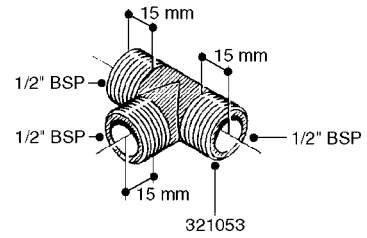

**L0010**

parts-n°	order qty	description
240085	1	O-RING D13,1/8,3X02,4 NITRIL
241441	1	O-RING D29.3X3
242594	1	O-RING D14 X 1.78 SCH.70-EPDM
320084	1	FITT.DK NUT 1/2" BSP
320095	1	FITT.DK NUT 1" BSP
320117	1	FITT.DK CONN.1/2"BSP F. 1" CAP
320187	1	FITT.DK CAP 3/8" BSP BLACK
320283	1	FITT.DK NUT 3/4"BSP
320821	1	FITT.DK NUT 1-1/2" BSP
321495	1	FITT.DK REDUC 1/4'BSP F.3/4'NT
321576	1	FITT.DK CONN 1/2"BSP F.3/4"NUT
330013	1	O-RING 2.5 X 10 PUR
330212	1	O-RING D19/D14X2.4 F.1/2"NUT
330326	1	O-RING D30/D24X2 F.1"NUT
330341	1	FITT.DK HB 1" F. 1" NUT
330595	1	O-RING D24.6/D20X2.1 -3/4"
330665	1	FITT.DK HB 3/4"F.1" NUT
330676	1	FITT.DK HB 3/8" F. 1/2" NUT
330687	1	FITT.DK HB 1/2" F. 1/2" NUT
330691	1	FITT.DK HB 3/4'F.3/4' NUT
330783	1	FITT.DK HB 3/8"F.3/8" NUT
331262	1	FITT.DK HB 1-1/2" F. 1-1/2"NUT
331273	1	O-RING D44/D38X2 F.1-1/2"
331446	1	FITT.DK HB 1" F.1-1/2" NUT
331807	1	FITT.DK HB 5/16" F.3/8" NUT
332286	1	FITT.DK HB 1/2" F. 3/4" NUT
332905	1	FITT.DK HB 1/2" F. 3/4" CAP
332927	1	FITT.DK PLUG F. NOZZLE TUBE
333292	1	FITT.DK HB 1"O'RING F.1-1/2"
333664	1	FITT.DK HB 5/16' F. 1/2' NUT
334044	1	FITT.DK HB 3/4' F. 3/4' CAP
334059	1	FITT.DK EL 1" 110 DEG.F.1-1/2"
334123	1	FITT.DK HB 1-1/4"O-RNG F.1-1/2"
334150	1	FITT.DK HB 1-1/4" 110 F.1-1/2"
390542	1	PLUG WASHER FOR 3/4'CAP NUT
716236	1	FITT.DK HB 1/2" ASSY. F. 3/4"
716413	1	FITT.DK PLUG ASSY. F.NOZ TUBE
717426	1	FITT.DK REDUC 1/4"BSP F.3/4"N
720856	1	FITT.DK 1/2'BSP ASSY.F.3/4'NUT
724621	1	FITT.DK HB 3/4"ASSY F.3/4" NUT