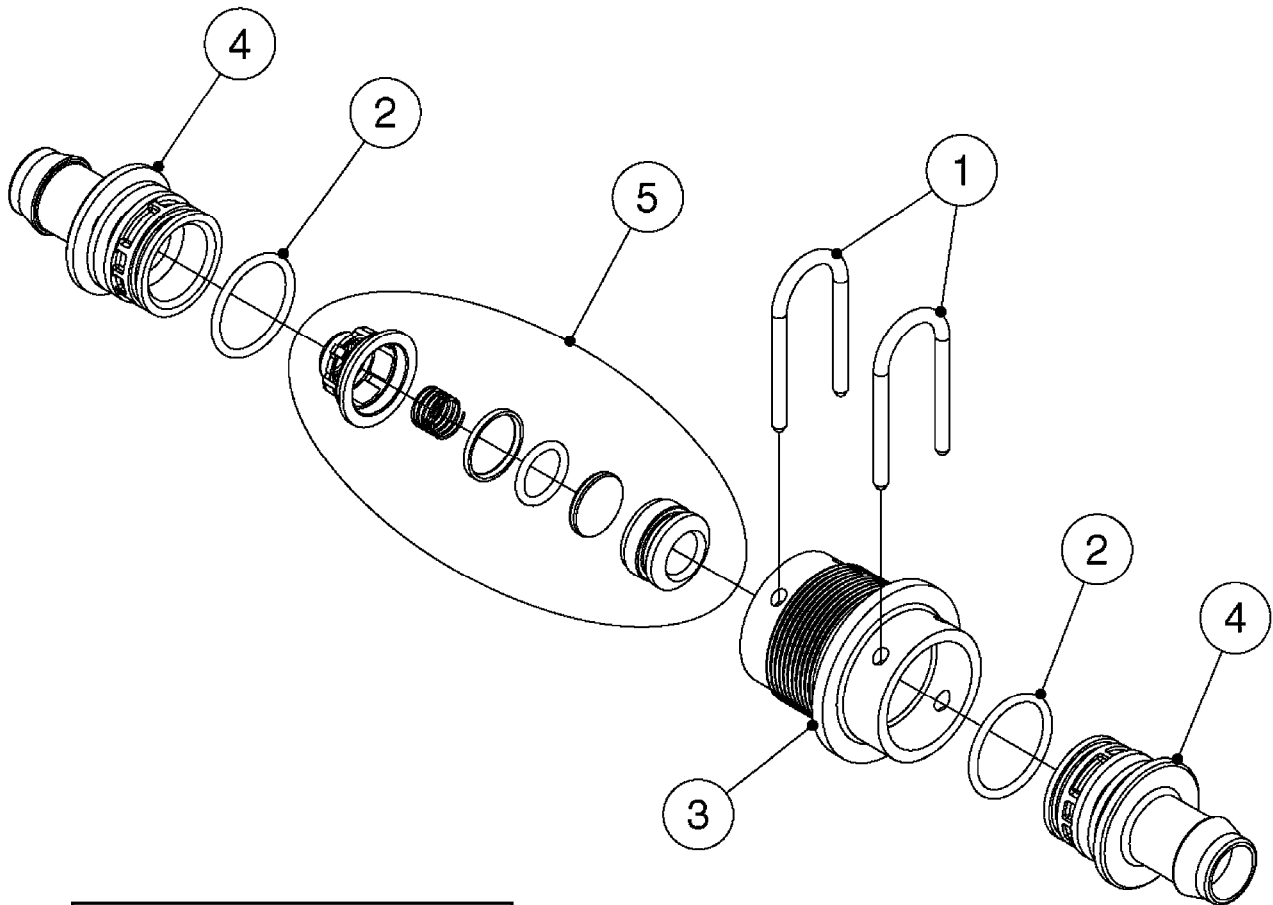

FOR FITTINGS AND  
HOSES, SEE SECTION L

**B0610**

CHECK VALVES - S40  
B0610-HIN, 04:01:18

Page 1

Date 12.08.2020 10:57

Pos.	parts-n°	order qty	description
1	145994	1	FITT.DK S-40 FORK
2	231346	1	QUICK COUPLER 1/8"BSP X 4 MM
3	241905	1	O-RING 12,3X2,4 VITON DKR.1,05
4	322102	1	FITT.DK S-40 BULKHEAD
5	615522	1	CHECK VALVE F.FOAM MARKER
6	726693	1	FITT.DK S-40 PLUG 1/8BSP ORING
7	70036203	1	RINSE PRESSURE KIT