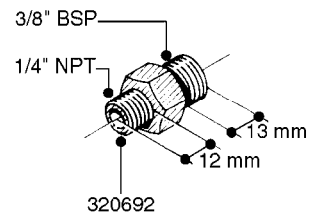

**L0030**

FITTINGS - HEXAGON NIPPLES  
L0030-HIN, 01:01:16

Page 1  
Date 12.08.2020 10:58

parts-n°	order qty	description
10015303	1	FITT.PO.HN 1.00X1.00 M1000
10425003	1	FITT.PO.HN 1.25X1.00 MCPHEE
320132	1	FITT.DK HN 1" BSP
320176	1	FITT.DK HN 3/8"X1/2" BSP
320445	1	FITT.DK HN 1/4"X3/8" BSP
320655	1	FITT.DK HN 1/2"-1/2" BSP
320692	1	FITT.DK HN 3/8'BSPX1/4'NPT
320703	1	FITT.DK HN 3/8BSP X1/2 &1/4NPT
320725	1	FITT.DK NIPPLE 3/8"-3/8" BSP
320902	1	FITT.DK HN 3/8'X 1/4' BSP
390232	1	FITT.DK HN 1-1/2' X 1-1/4' BSP
390276	1	FITT.DK HN 1'BSP