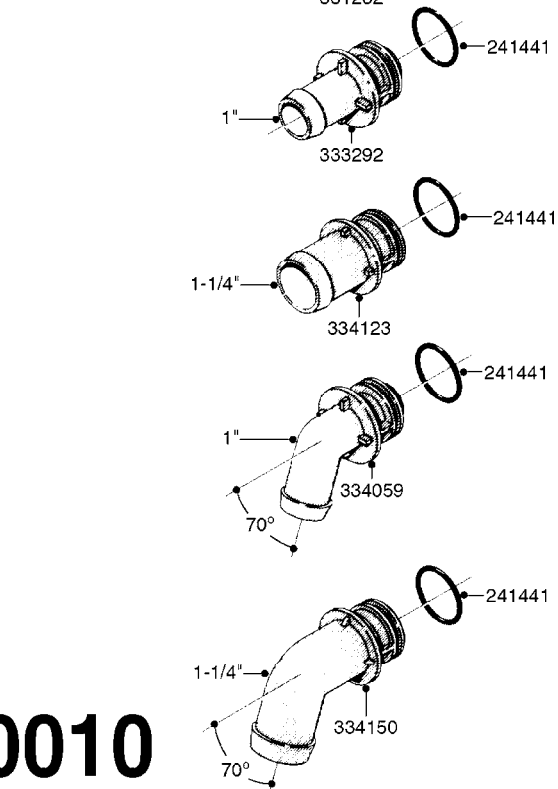

**L0010**

parts-n°	order qty	description
240085	1	O-RING D13,1/8,3X02,4 NITRIL
241441	1	O-RING D29.3X3
242594	1	O-RING D14 X 1.78 SCH.70-EPDM
320084	1	FITT.DK NUT 1/2" BSP
320095	1	FITT.DK NUT 1" BSP
320117	1	FITT.DK CONN.1/2"BSP F. 1" CAP
320187	1	FITT.DK CAP 3/8" BSP BLACK
320283	1	FITT.DK NUT 3/4"BSP
320821	1	FITT.DK NUT 1-1/2" BSP
321495	1	FITT.DK REDUC 1/4'BSP F.3/4'NT
321576	1	FITT.DK CONN 1/2"BSP F.3/4"NUT
330013	1	O-RING 2.5 X 10 PUR
330212	1	O-RING D19/D14X2.4 F.1/2"NUT
330326	1	O-RING D30/D24X2 F.1"NUT
330341	1	FITT.DK HB 1" F. 1" NUT
330595	1	O-RING D24.6/D20X2.1 -3/4"
330665	1	FITT.DK HB 3/4"F.1" NUT
330676	1	FITT.DK HB 3/8" F. 1/2" NUT
330687	1	FITT.DK HB 1/2" F. 1/2" NUT
330691	1	FITT.DK HB 3/4'F.3/4' NUT
330783	1	FITT.DK HB 3/8"F.3/8" NUT
331262	1	FITT.DK HB 1-1/2" F. 1-1/2"NUT
331273	1	O-RING D44/D38X2 F.1-1/2"
331446	1	FITT.DK HB 1" F.1-1/2" NUT
331807	1	FITT.DK HB 5/16" F.3/8" NUT
332286	1	FITT.DK HB 1/2" F. 3/4" NUT
332905	1	FITT.DK HB 1/2" F. 3/4" CAP
332927	1	FITT.DK PLUG F. NOZZLE TUBE
333292	1	FITT.DK HB 1"O'RING F.1-1/2"
333664	1	FITT.DK HB 5/16' F. 1/2' NUT
334044	1	FITT.DK HB 3/4' F. 3/4' CAP
334059	1	FITT.DK EL 1" 110 DEG.F.1-1/2"
334123	1	FITT.DK HB 1-1/4"O-RNG F.1-1/2"
334150	1	FITT.DK HB 1-1/4" 110 F.1-1/2"
390542	1	PLUG WASHER FOR 3/4'CAP NUT
716236	1	FITT.DK HB 1/2" ASSY. F. 3/4"
716413	1	FITT.DK PLUG ASSY. F.NOZ TUBE
717426	1	FITT.DK REDUC 1/4"BSP F.3/4"N
720856	1	FITT.DK 1/2'BSP ASSY.F.3/4'NUT
724621	1	FITT.DK HB 3/4"ASSY F.3/4" NUT