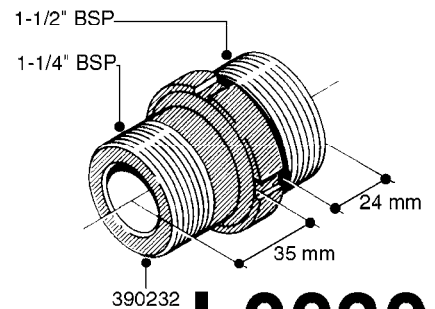

**L0020**

FITTINGS-T-PIECES, CAPS & ELBOWS  
L0020-HIN, 01:01:16

Page 1  
Date 12.08.2020 10:58

parts-n°	order qty	description
10053603	1	FITT. CAPNUT 2"BSP 5601
10194303	1	CAP BLANK 1 1/2 MCPHEE 210060
320047	1	FITT.DK CAPNUT 1/2" BSP
320106	1	FITT.DK CAPNUT 1" BSP
320272	1	FITT.DK CAPNUT 3/8" BSP
320316	1	FITT.DK TEE 3/4" X3/4" X1"BSP
320331	1	FITT.DK TEE 1" - 1" - 3/4" BSP
320342	1	FITT.DK EL 3/4"M X 1"F BSP
320563	1	FITT.DK 3 WAY 1/2" 110 DEG.
320677	1	NO LONGER AVAILABLE
320961	1	FITT.DK CAPNUT 1-1/2" BSP
321053	1	FITT.DK TEE 1/2 X1/2 X1/2" BSP
322072	1	FITT.DK TEE 3/8'X3/8'X3/8' BSP
322095	1	FITT.DK TEE 1-1/2 X1-1/4 X3/4" BSP
322138	1	FITT.DK ELB 1"M X 1"F BSP
330013	1	O-RING 2.5 X 10 PUR
330212	1	O-RING D19/D14X2.4 F.1/2"NUT
330326	1	O-RING D30/D24X2 F.1"NUT
331273	1	O-RING D44/D38X2 F.1-1/2"