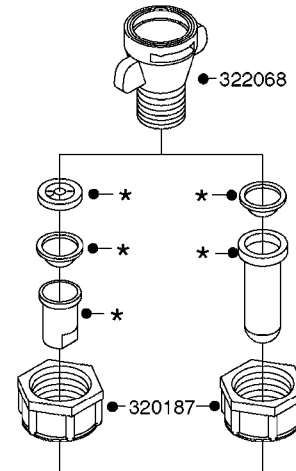

**SINGLE NOZZLE BODY**

**TRIPLET NOZZLE BODY**

**D1090**

\*=REFER TO HARDI NOZZLE CATALOG

NOZZLE BODIES-SNAP FIT  
D1090-HIN, 01:01:16

Page 1  
Date 12.08.2020 10:58

parts-n°	order qty	description
143592	1	LOCK CLAMP FOR TRIPLET
241371	1	DIAPHRAGM F.NO-DRIP,VULC
241990	1	O-RING D9.3 X 2.4 VITON
242594	1	O-RING D14 X 1.78 SCH.70-EPDM
242598	1	O-RING D7.0 X 2.5 NITRIL
320187	1	FITT.DK CAP 3/8" BSP BLACK
320283	1	FITT.DK NUT 3/4"BSP
321462	1	CAP F.NO-DRIP ASSY.
322068	1	SNAP-FIT ADAPTER THREAD. HARDI
322114	1	NUT PLASTIC F.NOZZ.H
322116	1	BOLT PLASTIC F.NOZZ.H.
322258	1	HOUSING F.TRIPLET
322260	1	NOZZLE HOLDER LOWER PART
333012	1	NOZZLE HOLD. UPPER PART
334082	1	SNAP-FIT NOZZ.HOLD.CONE BLACK
334102	1	BLANK F.NOZZLE
334172	1	SNAP-FIT NOZZ.HOLD.CONE GREEN
334173	1	SNAP-FIT NOZZ.HOLD.CONE ORANGE
334220	1	YOKE, UPPER NOZZLE BODY
334371	1	SNAP-FIT NOZZLE HOLDER YELLOW
334373	1	SNAP-FIT NOZZLE HOLDER RED
334377	1	SNAP-FIT NOZZLE HOLDER BLUE
334926	1	SNAP-FIT TURN PLATE F TRIPLET
390639	1	O-RING F.NOZZLE FILTER
440665	1	SCREW M4.2X16 STAINLESS
716236	1	FITT.DK HB 1/2" ASSY. F. 3/4"
716413	1	FITT.DK PLUG ASSY. F.NOZ TUBE
724621	1	FITT.DK HB 3/4"ASSY F.3/4" NUT
725042	1	SCREEN 80 MESH W.GASKET, RED
725043	1	SCREEN 50 MESH W.GASKET,BLUE
725044	1	SCREEN 100 MESH W.GASKET,YELLO
725078	1	SNAP-FIT TRIPLET W/O NOZZ HOLD
725079	1	NOZZLE ASSY.SING.SNAP-FIT GREN
729645	1	NON-DRIP SPRING ASSY.GREEN 10