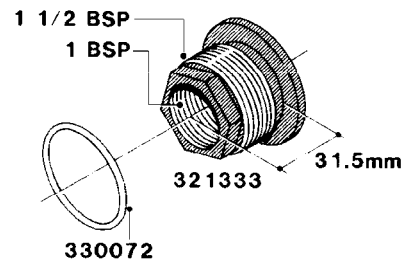

L0060

FITTINGS - BULKHEAD
L0060-HIN, 01:01:16

Page 1

Date 12.08.2020 10:58

parts-n°	order qty	description
141046	1	NUT 3/8" BSP
141341	1	NUT 1/4' BSP
240284	1	O-RING D82,5/75 X 3,5
320456	1	FITT.DK BULKHEAD 1"BSP DOUBLE
320467	1	FITT.DK BULKHEAD 1"BSP SINGLE
320471	1	FITT.DK NUT 1" BSP JAMB
320541	1	FITT.DK BULKHEAD 2-1/2'BSP SIN
320552	1	FITT.DK NUT 2-1/2' BSP JAMB
320644	1	FITT.DK ELB.3/4"HB X 1" BSP
320784	1	FITT.DK CAP 1-1/2" BSP
320795	1	FITT.DK NUT 1-1/2" BSP JAMB
320935	1	FITT.DK BULKHEAD 1/4' BSP SING
320946	1	FITT.DK BULKHEAD 3/8' BSP SING
321296	1	FITT.DK BULKHEAD 1/2" BSP SING
321307	1	FITT.DK NUT 1/2" BSP JAMB
321333	1	FITT.DK BULK 1-1/2" X 1"F BSP
330061	1	O-RING D16/D11X2,5
330072	1	O-RING D53.5/D45.5X4
330212	1	O-RING D19/D14X2.4 F.1/2"NUT
332577	1	O-RING D38/D30X4 F.1" PUR.
332592	1	O-RING D26/D20X3