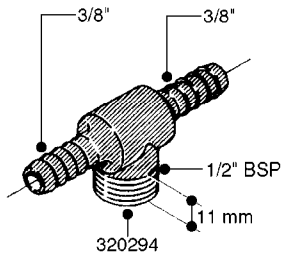

**L0040**

FITTINGS - NIPPLES & ELBOWS  
L0040-HIN, 01:01:16

Page 1

Date 12.08.2020 10:58

parts-n°	order qty	description
10530803	1	FITT.PO.SE 2.00X2.00 45 DEG.
320191	1	FITT.DK ELB 3/8' BSP 45 DEGREE
320482	1	FITT.DK ELB. 1/2" BSP 60 DEG.
320596	1	FITT.DK ELB 3/8'-1/2'BSP 45DEG
320607	1	FITT.DK HN 3/8M X 3/8F BSP LNG
320633	1	FITT.DK HN 3/8"M X 3/8"F BSP
321451	1	FITT.DK ELB.1-1/2 X1-1/4 80DEG
321532	1	FITT.DK REDUC 3/4' X 1/2' BSP
390233	1	FITT.DK REDUC 1-1/2" X 1" BSP