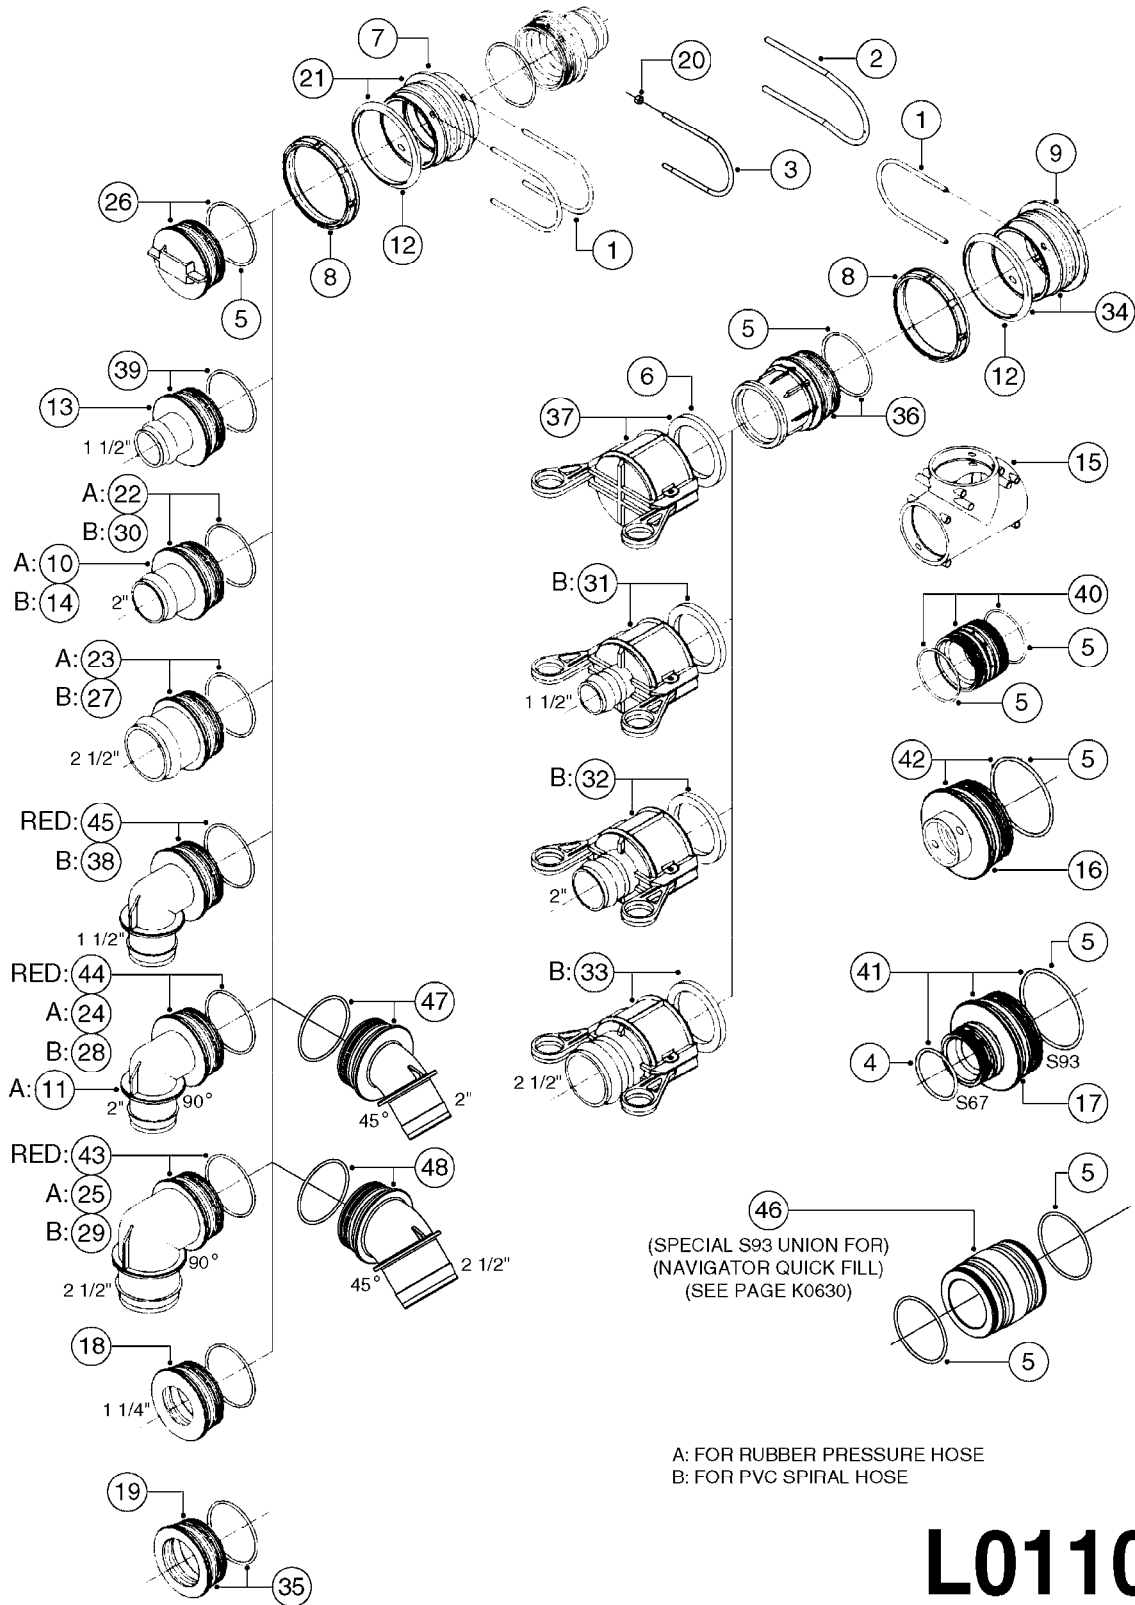

# L0100

FITTINGS - S-67  
L0100-HIN, 21:06:18

Page 1  
Date 12.08.2020 10:58

Pos.	parts-n°	order qty	description
1	145996	1	FITT.DK S-67 FORK
2	241973	1	O-RING Ø3 X 44.2 70 SHORES NITRIL NITRIL (BLACK)
2	242353	1	O-RING 3 X 44.2 VITON VITON (BROWN)
3	242092	1	O-RING D69.5X3 NITRIL (BLACK)
3	242351	1	O-RING D69.5X3.0 VITON F.S-93 VITON (BROWN)
4	322104	1	FITT.DK S-67 BULKHEAD
5	322108	1	FITT.DK S-67 BULKHEAD NUT
6	322224	1	FITT.DK S-67 TEE
7	322321	1	FITT.DK S-67 X 1"BSP MALE
8	322325	1	FITT.DK S-67 X 1-1/2"BSP LONG
9	334231	1	FITT.DK S-67 STR.1"
10	334233	1	FITT.DK S-67 STR.1-1/2" RUBBER
11	334245	1	FITT.DK S-67 ELB. 1-1/2"RUBBER
12	334261	1	GASKET F. S-67 BULKHEAD
13	334444	1	FITT.DK S-67 STR.1-1/2" PVC
14	334445	1	FITT.DK S-67 ELB.1-1/2"
15	334564	1	FITT.DK S-67 TO S-53 ADAPTER
16	334573	1	FITT.DK S-67 CONNECTOR
17	334634	1	FITT.DK ADAPTER S-93M S67M
18	461217	1	NUT HEX M5 LOCK
19	726464	1	FITT.DK S-67 BULKHEAD W/GASKET
20	726560	1	FITT.DK S-67 STR.1" W.O'RING
21	726561	1	FITT.DK S-67 STR.1-1/4" O-RING
22	726562	1	FITT.DK.S-67 HB 1-1/2"W.O-RING
23	726572	1	FITT.DK S-67 1" ELBOW 90 ASSY.
24	726573	1	FITT. S67 5/4" 90° W/O-RING
25	726574	1	FITT.DK S67X90,1.5HB PRESSURE
26	726579	1	FITT. S67 PLUG W/O-RING
27	726695	1	FITTING S67 - BSP 1" + O-RING
28	727223	1	FITT.S67 1.5" STRAIT S W/ORING
29	727224	1	FITT.DK S67X90,1.5HB SUCTION
30	728526	1	FITT.DK S-67 CONNECT W/O-RINGS
31	728527	1	ADAPTER S67M TO S93M W/ORING
32	728561	1	FITT.DK. S67M - S53F REDUCER
33	728562	1	FITT.DK S-93 TO S67 ADAPTOR
34	728578	1	FITT.DK S-67X1-1/2"BSP LG W/O-RING
35	14012200	1	FITT.DK S-67 FORK W/M5 THREADS
36	33509700	1	FITT.DK S-67 45° 1-1/4"
37	72433000	1	FITT.S67 1" 45° W/O-RING
38	72433100	1	FITT.DK S-67 45° 1-1/4"W/ORING
39	72433200	1	FITT.S67 1-1/2" 45°PVC W/O-RING
40	72433400	1	FITT.S67 1-1/2" 45°BSP W/ORING