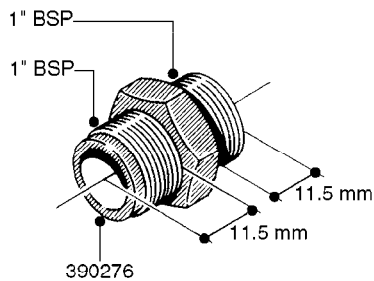

**L0030**

FITTINGS - HEXAGON NIPPLES  
L0030-HIN, 01:01:16

Page 1  
Date 12.08.2020 10:58

parts-n°	order qty	description
10015303	1	FITT.PO.HN 1.00X1.00 M1000
10425003	1	FITT.PO.HN 1.25X1.00 MCPHEE
320132	1	FITT.DK HN 1" BSP
320176	1	FITT.DK HN 3/8"X1/2" BSP
320445	1	FITT.DK HN 1/4"X3/8" BSP
320655	1	FITT.DK HN 1/2"-1/2" BSP
320692	1	FITT.DK HN 3/8'BSPX1/4'NPT
320703	1	FITT.DK HN 3/8BSP X1/2 &1/4NPT
320725	1	FITT.DK NIPPLE 3/8"-3/8" BSP
320902	1	FITT.DK HN 3/8'X 1/4' BSP
390232	1	FITT.DK HN 1-1/2' X 1-1/4' BSP
390276	1	FITT.DK HN 1'BSP