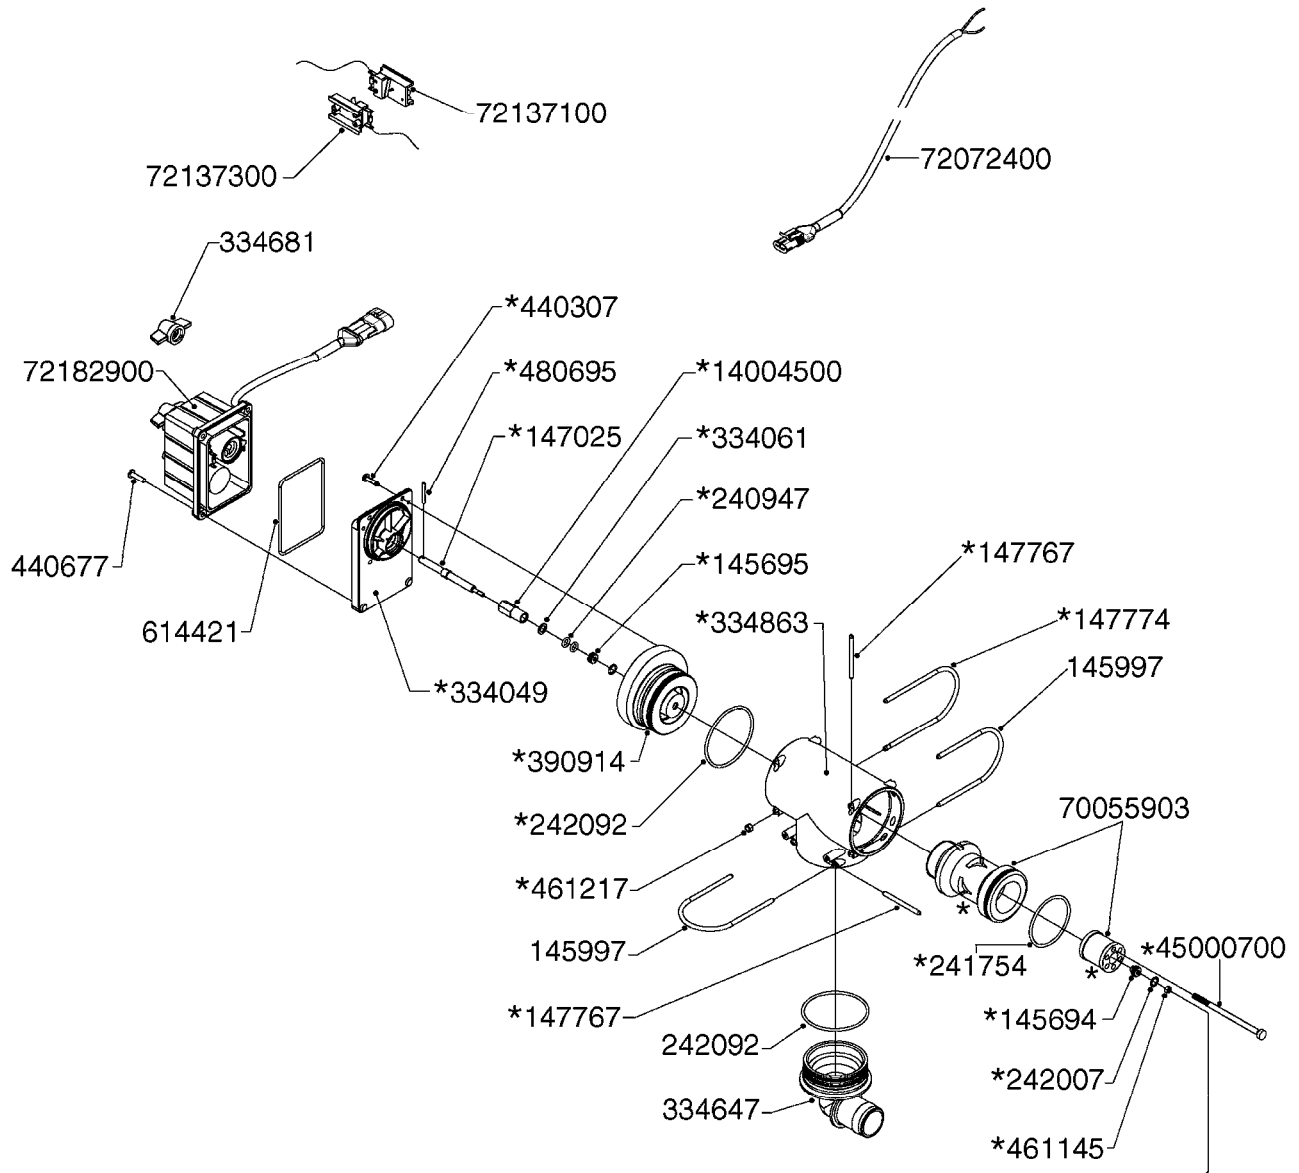

# A0580

PTO SHAFTS - AMA DIAPHRAGM  
A0580-HIN, 01:01:16

Page 1

Date 12.08.2020 10:57

parts-n°	order qty	description
829482	1	PTO 1-3/8/6X25MM X 600MM 1202
829483	1	PTO 1-3/8/6X30MM x 610MM 1302
829484	1	PTO 1-3/8/6X1-3/8/6X575MM 361
829487	1	PTO 1-3/8/6X1-3/8/6X870MM 361
28062103	1	PTO YOKE 1-3/8X6 AMA
28062203	1	UNIV.JOINT CAT.1 AMA
28062303	1	PTO YOKE D25 AMA
28062403	1	DECAL - DANGER ROTATING SHAFT
28062503	1	DECAL - DANGER MISSING GUARD
28062603	1	SAFETY CHAIN F.PTO AMA
28062703	1	PTO OUTER 1-3/8X6 (NO SHIELD)
28062803	1	PTO INNER D25 (NO SHIELD)
28062903	1	PTO SHIELD COMPLETE
28063003	1	PTO YOKE D30 AMA
28063103	1	PTO INNER D30 (NO SHIELD)
28063203	1	PTO INNER 1-3/8X6 (NO SHIELD)
28063303	1	PTO SHIELD COMPLETE
28063403	1	PTO OUTER 1-3/8X6 (NO SHIELD)
28063503	1	PTO INNER 1-3/8X6 (NO SHIELD)
28093403	1	PTO OUTER TUBE BEARING AMA
28093503	1	PTO INNER TUBE BEARING AMA