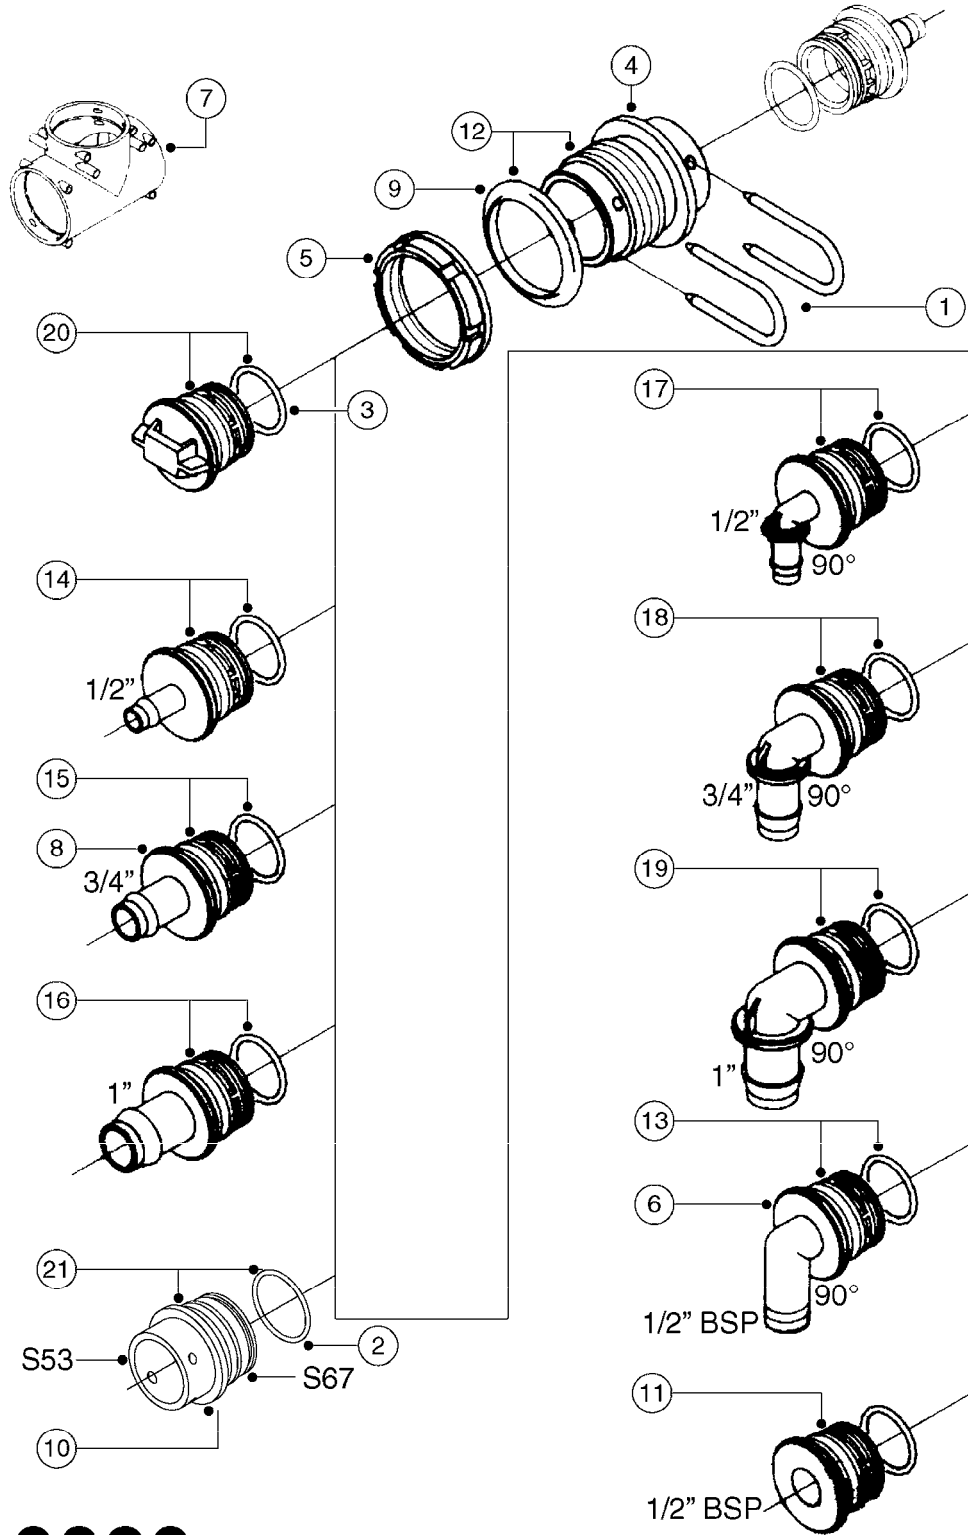

**L0070**

FITTINGS - S-40  
L0070-HIN, 13:09:17

Page 1

Date 12.08.2020 10:58

Pos.	parts-n°	order qty	description
1	145994	1	FITT.DK S-40 FORK
2	242108	1	O-RING 3 X 19,2 70SH NITRIL NITRIL (BLACK)
2	242355	1	O-RING D19.2X3.0 VITON F.S-40 VITON (BROWN)
3	322102	1	FITT.DK S-40 BULKHEAD
4	322106	1	FITT.DK S-40 BULKHEAD NUT
5	334225	1	FITT.DK S-40 STR.3/8"
6	334237	1	FITT.DK S-40 ELB.3/8"
7	334238	1	FITT.DK S-40 ELB.1/2"
8	334248	1	FITT.DK S-40 PLUG
9	334259	1	GASKET F. S-40 BULKHEAD
10	726462	1	FITT. S40 BULKHEAD W.GASKET
11	726567	1	FITT.DK S-40 ELB.1/2" W.O-RING
12	726693	1	FITT.DK S-40 PLUG 1/8BSP ORING