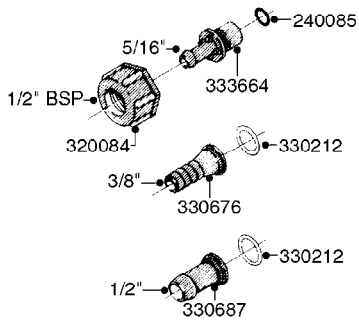

**L0010**

parts-n°	order qty	description
240085	1	O-RING D13,1/8,3X02,4 NITRIL
241441	1	O-RING D29.3X3
242594	1	O-RING D14 X 1.78 SCH.70-EPDM
320084	1	FITT.DK NUT 1/2" BSP
320095	1	FITT.DK NUT 1" BSP
320117	1	FITT.DK CONN.1/2"BSP F. 1" CAP
320187	1	FITT.DK CAP 3/8" BSP BLACK
320283	1	FITT.DK NUT 3/4"BSP
320821	1	FITT.DK NUT 1-1/2" BSP
321495	1	FITT.DK REDUC 1/4'BSP F.3/4'NT
321576	1	FITT.DK CONN 1/2"BSP F.3/4"NUT
330013	1	O-RING 2.5 X 10 PUR
330212	1	O-RING D19/D14X2.4 F.1/2"NUT
330326	1	O-RING D30/D24X2 F.1"NUT
330341	1	FITT.DK HB 1" F. 1" NUT
330595	1	O-RING D24.6/D20X2.1 -3/4"
330665	1	FITT.DK HB 3/4"F.1" NUT
330676	1	FITT.DK HB 3/8" F. 1/2" NUT
330687	1	FITT.DK HB 1/2" F. 1/2" NUT
330691	1	FITT.DK HB 3/4'F.3/4' NUT
330783	1	FITT.DK HB 3/8"F.3/8" NUT
331262	1	FITT.DK HB 1-1/2" F. 1-1/2"NUT
331273	1	O-RING D44/D38X2 F.1-1/2"
331446	1	FITT.DK HB 1" F.1-1/2" NUT
331807	1	FITT.DK HB 5/16" F.3/8" NUT
332286	1	FITT.DK HB 1/2" F. 3/4" NUT
332905	1	FITT.DK HB 1/2" F. 3/4" CAP
332927	1	FITT.DK PLUG F. NOZZLE TUBE
333292	1	FITT.DK HB 1"O'RING F.1-1/2"
333664	1	FITT.DK HB 5/16' F. 1/2' NUT
334044	1	FITT.DK HB 3/4' F. 3/4' CAP
334059	1	FITT.DK EL 1" 110 DEG.F.1-1/2"
334123	1	FITT.DK HB 1-1/4"O-RNG F.1-1/2"
334150	1	FITT.DK HB 1-1/4" 110 F.1-1/2"
390542	1	PLUG WASHER FOR 3/4'CAP NUT
716236	1	FITT.DK HB 1/2" ASSY. F. 3/4"
716413	1	FITT.DK PLUG ASSY. F.NOZ TUBE
717426	1	FITT.DK REDUC 1/4"BSP F.3/4"N
720856	1	FITT.DK 1/2'BSP ASSY.F.3/4'NUT
724621	1	FITT.DK HB 3/4"ASSY F.3/4" NUT