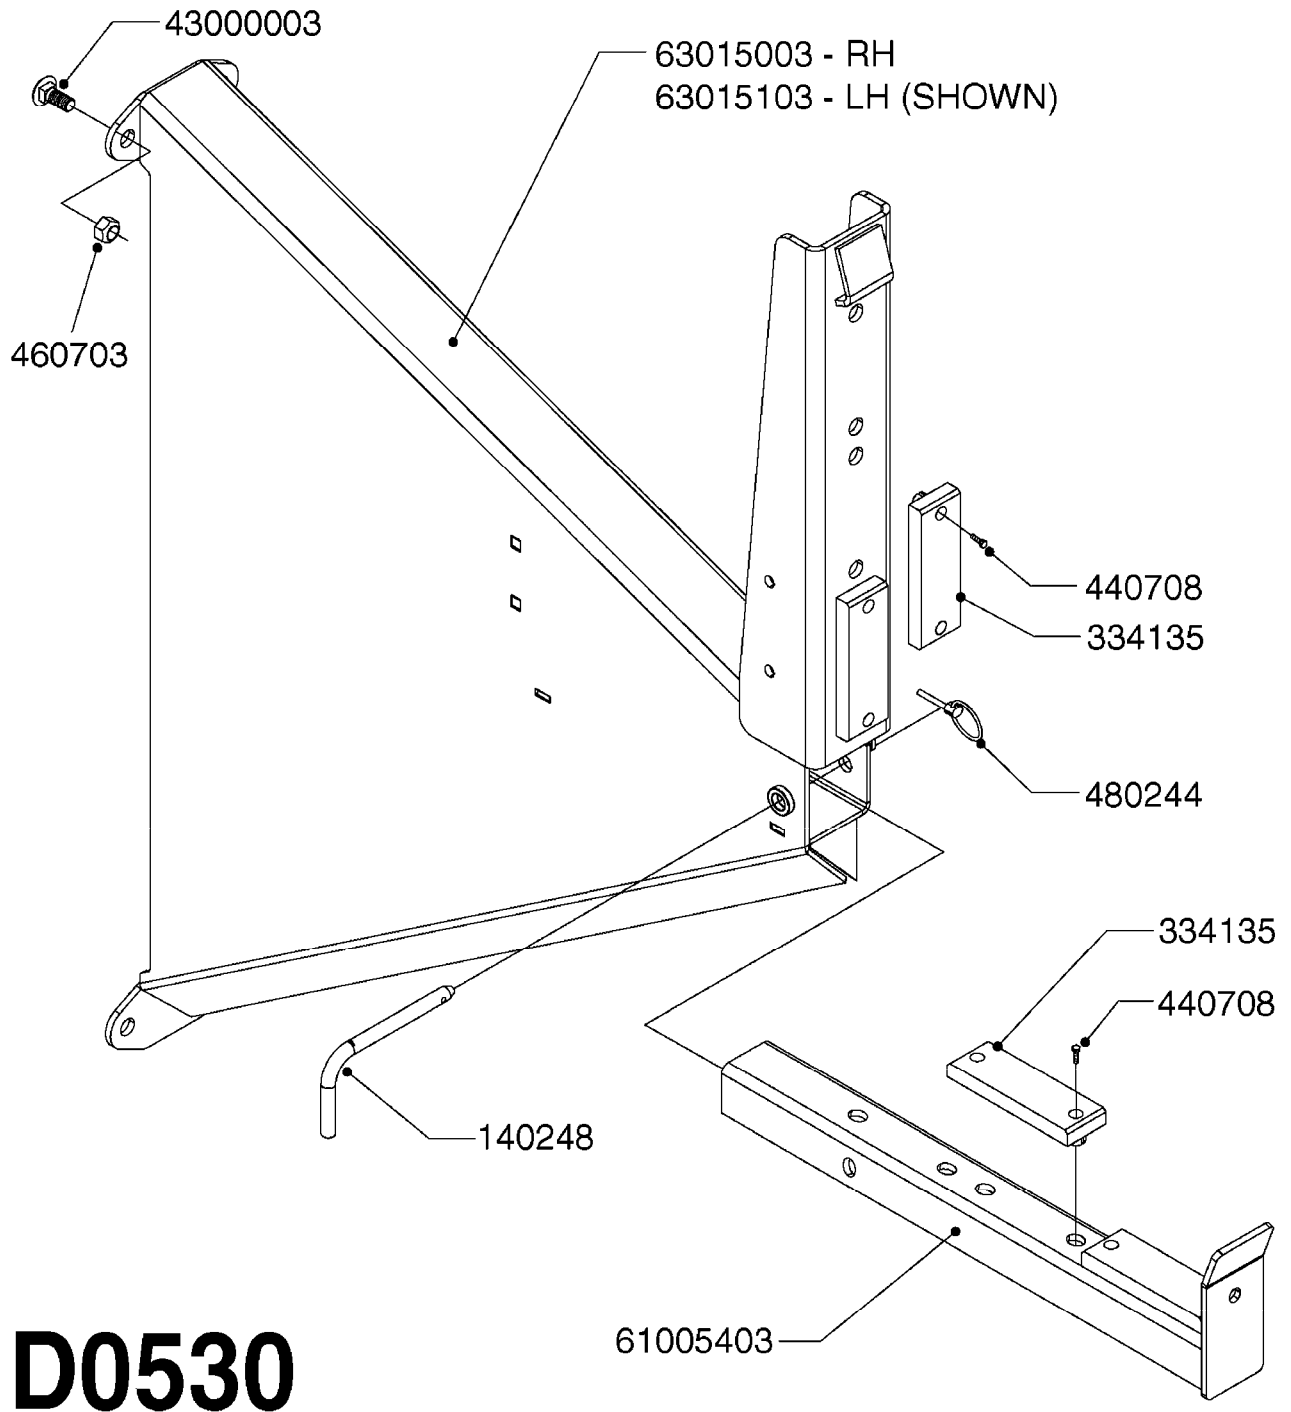

TRANS.BKTS SPB/C NEW NAV 03
D0530-HIN, 01:01:16

Page 1

Date 12.08.2020 10:58

parts-n°	order qty	description
140248	1	PIN DIAM. 12 L=135
334135	1	SLIDE SHOE 140X45X15
440708	1	SCREW M5.5X16 SELF TAPPING SS
460703	1	NUT HEX M12X1.75 LOCK DIN985A2 SS
480244	1	PIN SNAP D4.5
43000003	1	BOLT HEX 8.8 CARRIAGE M12x40
61005403	1	TRANSPORT TUBE N. NAV. SPB/C
63015003	1	TRANSPORT BKT N. NAV. SPB/C RH
63015103	1	TRANSPORT BKT N. NAV. SPB/C LH