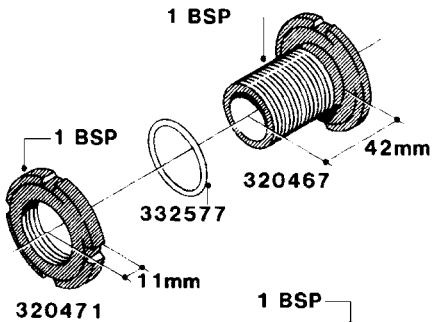

L0060

FITTINGS - BULKHEAD
L0060-HIN, 01:01:16

Page 1

Date 12.08.2020 10:58

parts-n°	order qty	description
141046	1	NUT 3/8" BSP
141341	1	NUT 1/4' BSP
240284	1	O-RING D82,5/75 X 3,5
320456	1	FITT.DK BULKHEAD 1"BSP DOUBLE
320467	1	FITT.DK BULKHEAD 1"BSP SINGLE
320471	1	FITT.DK NUT 1" BSP JAMB
320541	1	FITT.DK BULKHEAD 2-1/2'BSP SIN
320552	1	FITT.DK NUT 2-1/2' BSP JAMB
320644	1	FITT.DK ELB.3/4"HB X 1" BSP
320784	1	FITT.DK CAP 1-1/2" BSP
320795	1	FITT.DK NUT 1-1/2" BSP JAMB
320935	1	FITT.DK BULKHEAD 1/4' BSP SING
320946	1	FITT.DK BULKHEAD 3/8' BSP SING
321296	1	FITT.DK BULKHEAD 1/2" BSP SING
321307	1	FITT.DK NUT 1/2" BSP JAMB
321333	1	FITT.DK BULK 1-1/2" X 1"F BSP
330061	1	O-RING D16/D11X2,5
330072	1	O-RING D53.5/D45.5X4
330212	1	O-RING D19/D14X2.4 F.1/2"NUT
332577	1	O-RING D38/D30X4 F.1" PUR.
332592	1	O-RING D26/D20X3