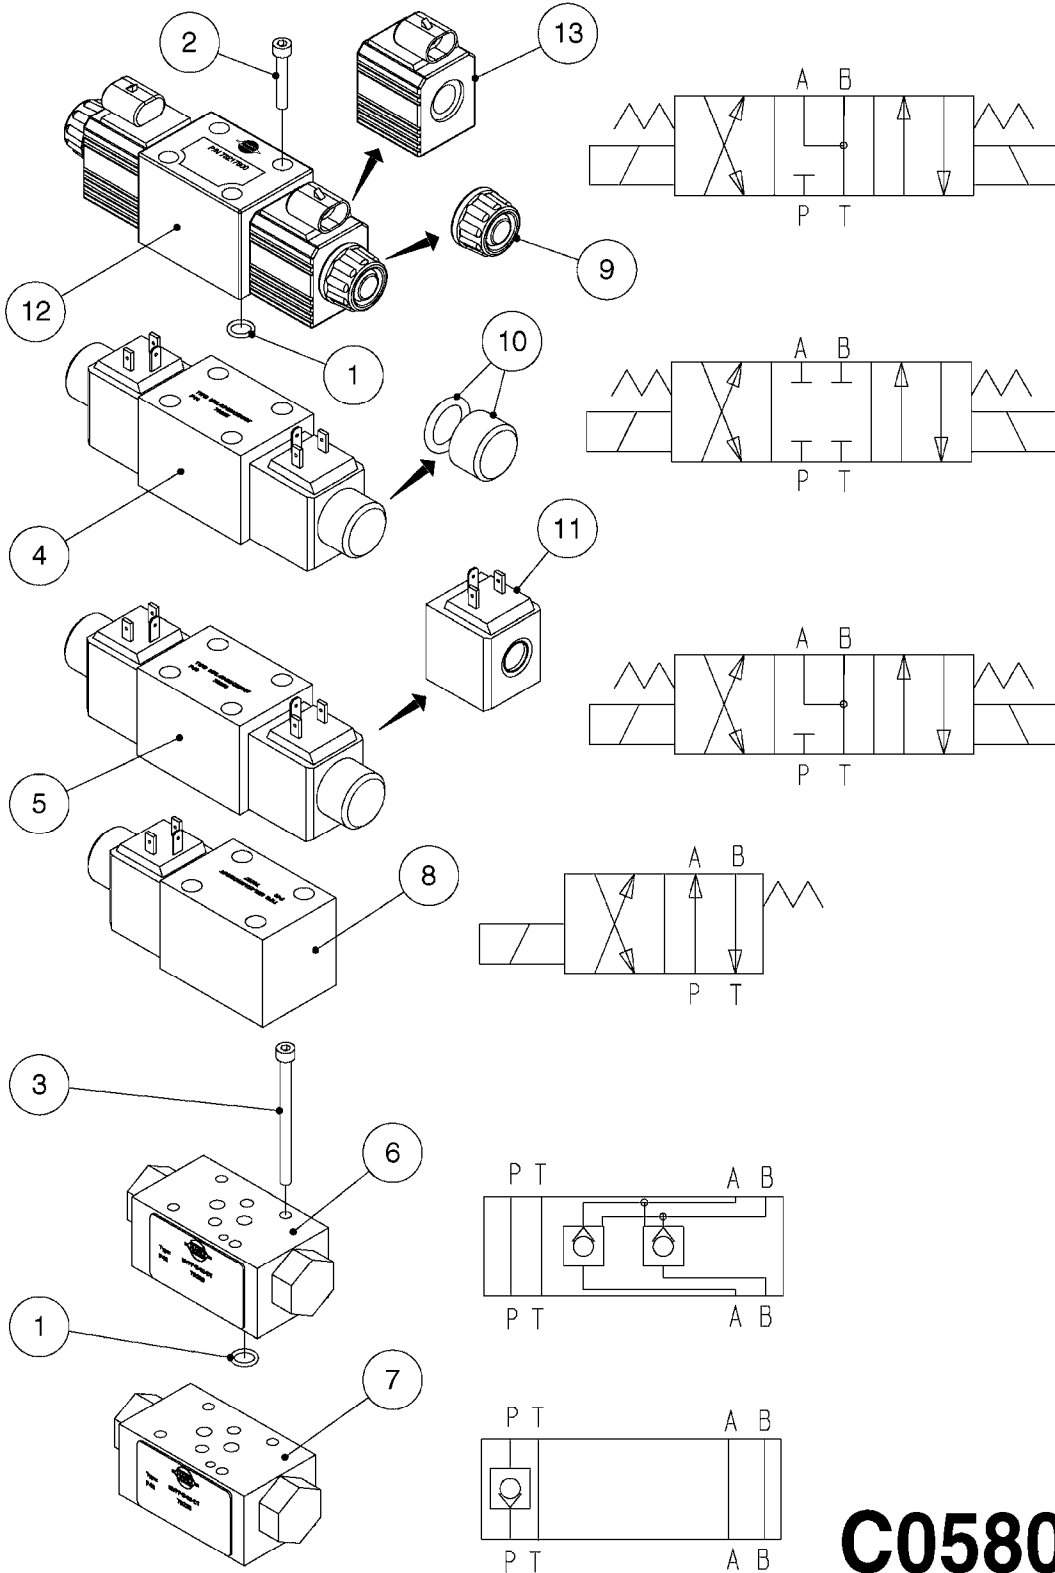

C0580

CETOP VALVES
C0580-HIN, 01:01:16

Page 1

Date 12.08.2020 10:58

Pos.	parts-n°	order qty	description
1	242102	1	O-RING Ø9.25X1.78 NITRIL 90SH
2	450964	1	SCREW M5X30 F.CYLINDER
3	450965	1	SCREW ROUND M5X70
4	782115	1	HY SOLENOID VALVE DH HYD
5	782116	1	HY SOLENOID VALVE MD1L-S3/10N-D12K1/P
6	782118	1	LOCK VALVE MVPP-D
7	782146	1	HYD. CHECK VALVE 1 WAY
8	782829	1	SOLENOID MD1L-TA/10N-D12K1/DT
9	28123700	1	CAP F.SOLENOID - MD1L
10	74187700	1	CAP + O-RING F.CETOP - MD1L
11	78216000	1	SOLENOID F.CETOP VALVE - MD1L
12	78217800	1	MAGNET VLV.MD1L-S3/10N-D12K8DT
13	78218200	1	SOLENOID W/AMP F.MD1L