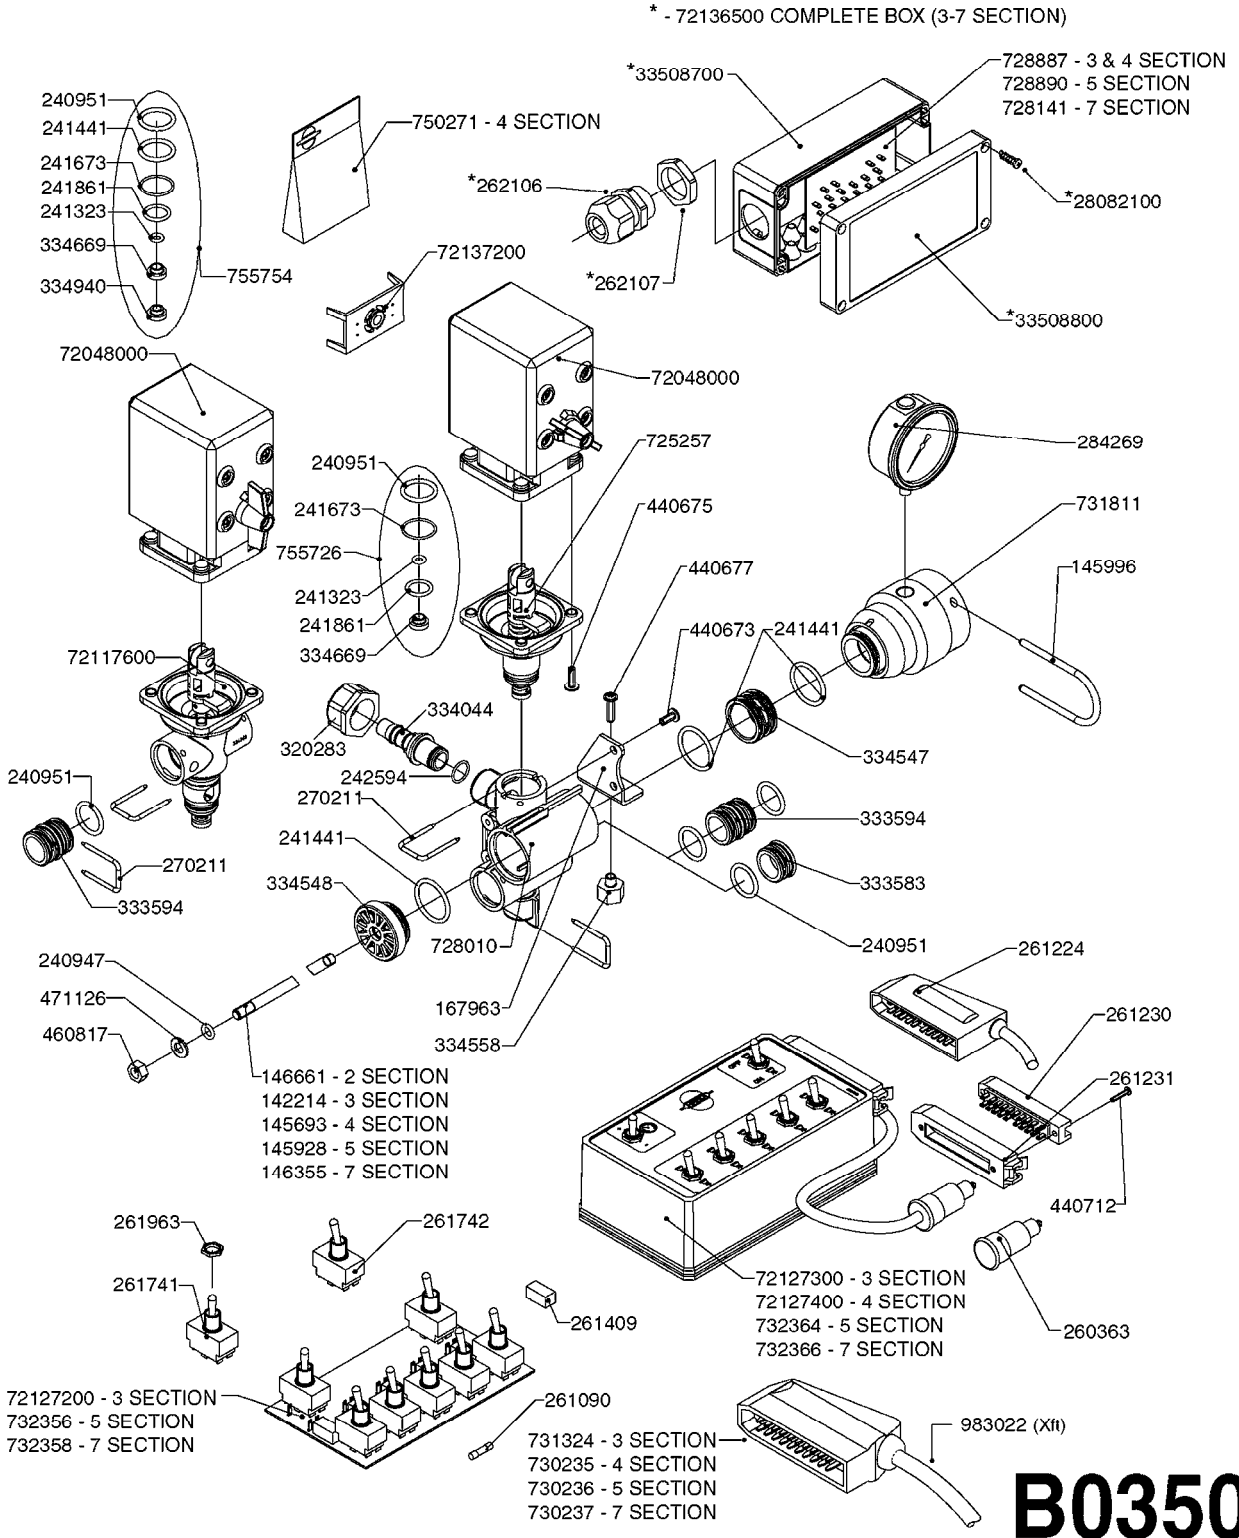

**REGULATOR VALVE ASSEMBLY: \*72027300**

COMPLETE ASSEMBLIES  
WHOLEGOODS ITEMS

**B0340**

PRESSURE REGULATOR - S93  
B0340-HIN, 01:01:16

Page 1

Date 12.08.2020 10:57

parts-n°	order qty	description
145694	1	BUSHING CONE SPACER S93 REGU.
145695	1	GUIDE FOR CONE
145996	1	FITT.DK S-67 FORK
145997	1	FITT.DK S-93 FORK
147025	1	SPINDLE F.S93 PRES. REGULATOR
147767	1	PIN 5Ø X 60 S-93 DOUBLE CLAMP
147774	1	FITT.DK S-93 FORK W. M5 THREAD
240947	1	O-RING D7.3X2.4 NITRIL
241754	1	O-RING D59.5X3
241973	1	O-RING Ø3 X 44.2 70 SHORES NITRIL
242007	1	O-RING Ø9.1 X 1.6 NITRILE
242092	1	O-RING D69.5X3
334049	1	BRACKET FOR ENGINE CASING
334061	1	WASHER PLASTIC Ø13.0/8.1 X 1TK
334244	1	FITT.DK S-67 ELB.1-1/4"
334601	1	FITT.DK S-93 TO S67 ADAPTOR
334647	1	FITT.DK S93 ELB 1-1/2" 90 PVC
334681	1	GRIP F.MAN.OP.EC PRES.REG.YELL
334863	1	T PIECE S 93 15 BAR
390914	1	COVER REG VALVE S93
440307	1	SCREW SHEET-METAL 3/4" NO. 10
440677	1	SCREW F. PLASTIC 5X20 SS
461145	1	NUT HEX M4 LOCK
461217	1	NUT HEX M5 LOCK
480695	1	PIN ROLL D 3X28 SLOTTED
614421	1	GASKET F/MOTOR HOUSE-ON/OFF TR
14004500	1	NUT M10 SS F. S93 PRES. REG.
45000700	1	BOLT ALLEN HEAD M6 X 100 SS
70055903	1	REGUL SPOOL AND SLEEVE S93
72027300	1	REG.VALVE S93/600 15B U.MOTER
72072400	1	WIRE CONTR. VALVE.CM+ AMP-PLUG
72137100	1	MCROSWCH ASSY F.PRSR REG WHT W
72137300	1	MCROSWCH ASSY F.PRSR REG BRN W
72182900	1	MOTER REG.DME37 1:150 AMP YELL