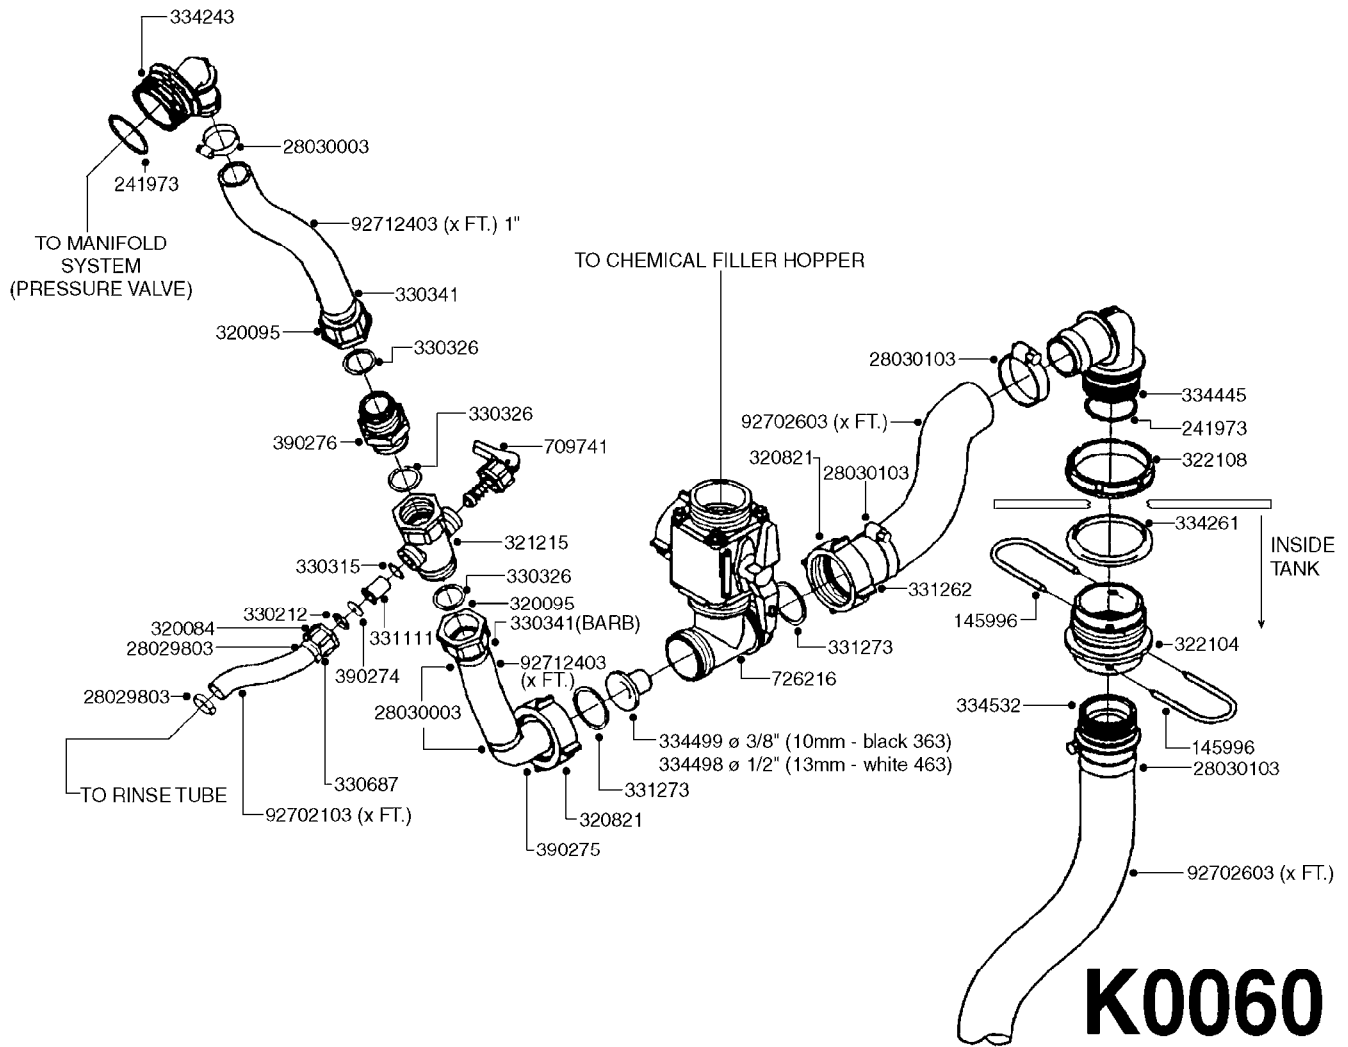

**NK/LX/LY PRE-86**

**K0050**

CHEM.FILLER-MOUNTING BRACKETS  
K0050-HIN, 01:01:16

Page 1

Date 12.08.2020 10:58

parts-n°	order qty	description
142516	1	SCREW SET M10 BENT F. LOCKING
165557	1	WASHER D28.0/D12.2X2.0 SS
168298	1	INTERM BRACKET
170594	1	170594
194075	1	MOUNT ARM F.CHEM.FILL BRACKET
220820	1	SPRING D20.5/2.0 0-50MM
281897	1	COVER PLUG
334571	1	PLUG 40x40x2 F.SQ.TUBE
420825	1	BOLT HEX 8.8 DEL M10X65
421002	1	BOLT HEX 8.8 DEL M10X30 FT DIN933
430323	1	BOLT HEX 8.8 DEL M12X60
430438	1	BOLT HEX 8.8 DEL M12X65
430721	1	BOLT HEX 8.8 DEL M12X40 FT
430802	1	BOLT HEX 8.8 DEL M12X75
430892	1	BOLT HEX 8.8 DEL M12X110
460423	1	NUT HEX M10X1.50 LOCK DIN985A2 SS
460703	1	NUT HEX M12X1.75 LOCK DIN985A2 SS
471128	1	WASHER, M16, Ø30/17.0X 3.0, SS
480384	1	PIN COTTER 3/16 x 1-1/2"
480502	1	PIN RETAINING M10X50 DIN 1481
614631	1	FOOT PEDAL FOR FILLER
614632	1	SOCKET FOR SUSPENSION LEFT
614633	1	SOCKET FOR SUSPENSION RIGHT
614634	1	MOUNT BRACKET F.ACCESS. RIGHT
614635	1	MOUNT BRACKET F. ACCESS. LEFT
615276	1	BRACKET F.CHEM.FILL MOUNT
615637	1	MNT. BRKT. MEGA CHEM. FILLER
615638	1	MOUNT BKT.F.CHEM FILLER MEGA
616048	1	HOSE HOLDER
636155	1	CENTER-PCS. F.SUSPENSION
636158	1	TELESCOPE HOLDER
636159	1	TELESCOPE PIPE F.HARDI FILLER
636750	1	636750
637176	1	CONSOLE F. CHEMFILL BRACKET