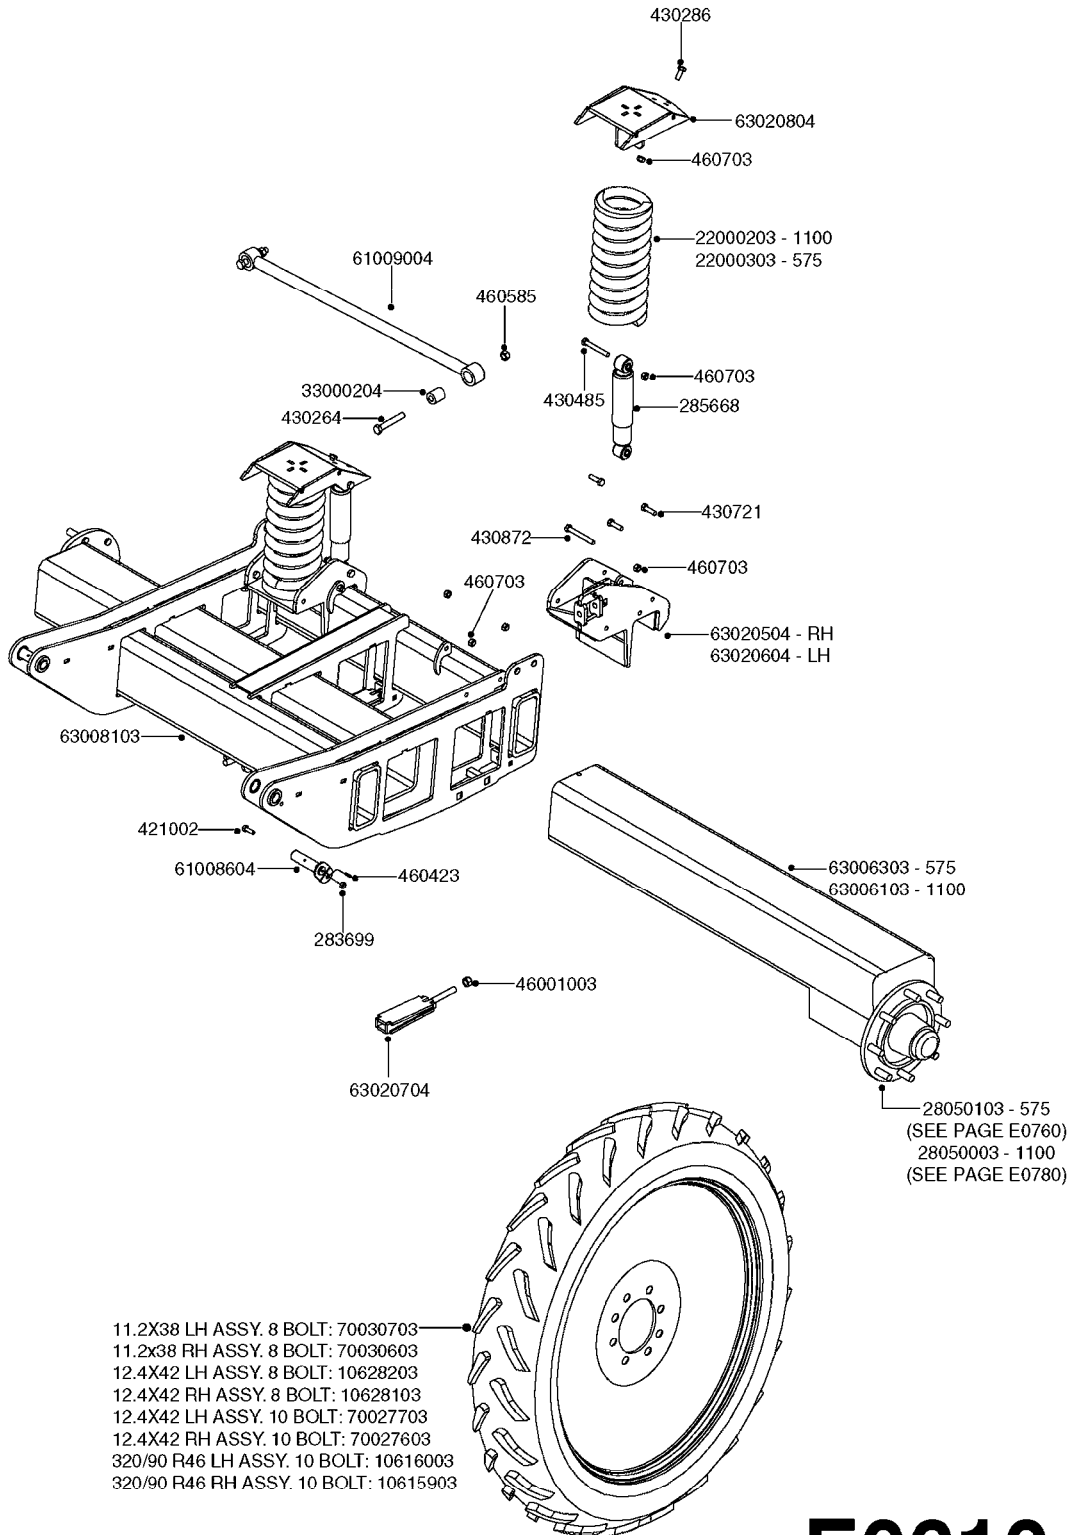

E0610

"NEW" NAVIGATOR SUSPENDED AXLE
E0610-HIN, 01:01:16

Page 1
Date 12.08.2020 10:58

parts-n°	order qty	description
283699	1	GREASE NIPPLE M6X1
285668	1	SHOCK ABSORBER L=300/465
421002	1	BOLT HEX 8.8 DEL M10X30 FT DIN933
430264	1	BOLT HEX 8.8 DEL M16X100
430286	1	BOLT HEX 8.8 DEL M12X30 FT
430485	1	BOLT HEX 8.8 DEL M12X90
430721	1	BOLT HEX 8.8 DEL M12X40 FT
430872	1	BOLT HEX 8.8 DEL M12X100 FT
460423	1	NUT HEX M10X1.50 LOCK DIN985A2 SS
460585	1	LOCKING NUT M16 DIN985 A2 SS
460703	1	NUT HEX M12X1.75 LOCK DIN985A2 SS
10615903	1	TIRE ASSY 2-3/16 OFFSET RH
10616003	1	TIRE ASSY 2-3/16 OFFSET LH
10628103	1	TIRE ASSY 12.4X42 10PLY 8BLTL
10628203	1	TIRE ASSY 12.4X42 10PLY 8BLTR
22000203	1	SPRING 1100 NAV. SUSPENSION
22000303	1	SPRING 575 NAV. SUSPENSION
28050003	1	HUB F 3.5" 873 15000# PACKAGE
28050103	1	HUB F 3" 758 7500# PACKAGE
33000204	1	BUSHING F. SUS. SWAY BAR NAV.
46001003	1	NUT HEX 5/8"-11 NYLOCK
61008604	1	BEARING BOLT D30X108
61009004	1	SWAYBAR F.SUS. 575-1100 NAV.
63006103	1	AXLE INSERT W/M NAV. 1100
63006303	1	AXLE INSERT W/M SUS. 575 NAV
63008103	1	AXLE SWING ARM 1100 NAV.
63020504	1	SPRING MT. BOTTOM RH 1100 NAV.
63020604	1	SPRING MT. BOTTOM LH 1100 NAV.
63020704	1	AXLE INSERT WEDGE NAV.
63020804	1	SPRING MOUNT TOP RH NAV.
70027603	1	TIRE ASSY 12.4X42 10PLY 10B RH
70027703	1	TIRE ASSY 12.4X42 10PLY 10B LH
70030603	1	TIRE ASSY 11.2-38 RH
70030703	1	TIRE ASSY 11.2-38 LH