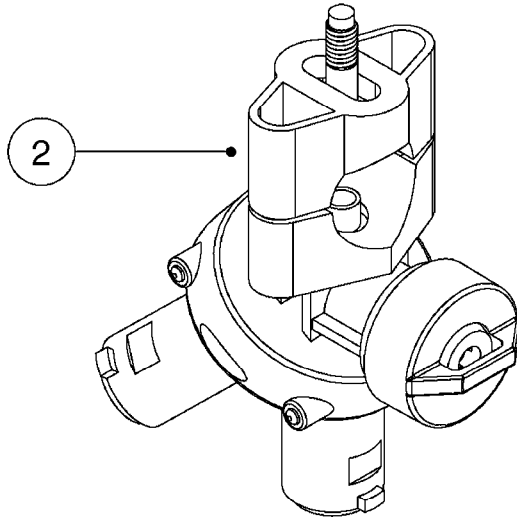

**SINGLE NOZZLE BODY**

**TRIPLET NOZZLE BODY**

**D1090**

\*=REFER TO HARDI NOZZLE CATALOG

NOZZLE BODIES-SNAP FIT  
D1090-HIN, 01:01:16

Page 1  
Date 12.08.2020 10:58

parts-n°	order qty	description
143592	1	LOCK CLAMP FOR TRIPLET
241371	1	DIAPHRAGM F.NO-DRIP,VULC
241990	1	O-RING D9.3 X 2.4 VITON
242594	1	O-RING D14 X 1.78 SCH.70-EPDM
242598	1	O-RING D7.0 X 2.5 NITRIL
320187	1	FITT.DK CAP 3/8" BSP BLACK
320283	1	FITT.DK NUT 3/4"BSP
321462	1	CAP F.NO-DRIP ASSY.
322068	1	SNAP-FIT ADAPTER THREAD. HARDI
322114	1	NUT PLASTIC F.NOZZ.H
322116	1	BOLT PLASTIC F.NOZZ.H.
322258	1	HOUSING F.TRIPLET
322260	1	NOZZLE HOLDER LOWER PART
333012	1	NOZZLE HOLD. UPPER PART
334082	1	SNAP-FIT NOZZ.HOLD.CONE BLACK
334102	1	BLANK F.NOZZLE
334172	1	SNAP-FIT NOZZ.HOLD.CONE GREEN
334173	1	SNAP-FIT NOZZ.HOLD.CONE ORANGE
334220	1	YOKE, UPPER NOZZLE BODY
334371	1	SNAP-FIT NOZZLE HOLDER YELLOW
334373	1	SNAP-FIT NOZZLE HOLDER RED
334377	1	SNAP-FIT NOZZLE HOLDER BLUE
334926	1	SNAP-FIT TURN PLATE F TRIPLET
390639	1	O-RING F.NOZZLE FILTER
440665	1	SCREW M4.2X16 STAINLESS
716236	1	FITT.DK HB 1/2" ASSY. F. 3/4"
716413	1	FITT.DK PLUG ASSY. F.NOZ TUBE
724621	1	FITT.DK HB 3/4"ASSY F.3/4" NUT
725042	1	SCREEN 80 MESH W.GASKET, RED
725043	1	SCREEN 50 MESH W.GASKET,BLUE
725044	1	SCREEN 100 MESH W.GASKET,YELLO
725078	1	SNAP-FIT TRIPLET W/O NOZZ HOLD
725079	1	NOZZLE ASSY.SING.SNAP-FIT GREN
729645	1	NON-DRIP SPRING ASSY.GREEN 10