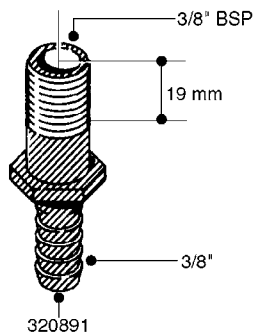

**L0040**

FITTINGS - NIPPLES & ELBOWS  
L0040-HIN, 01:01:16

Page 1

Date 12.08.2020 10:58

parts-n°	order qty	description
10530803	1	FITT.PO.SE 2.00X2.00 45 DEG.
320191	1	FITT.DK ELB 3/8' BSP 45 DEGREE
320482	1	FITT.DK ELB. 1/2" BSP 60 DEG.
320596	1	FITT.DK ELB 3/8'-1/2'BSP 45DEG
320607	1	FITT.DK HN 3/8M X 3/8F BSP LNG
320633	1	FITT.DK HN 3/8"M X 3/8"F BSP
321451	1	FITT.DK ELB.1-1/2 X1-1/4 80DEG
321532	1	FITT.DK REDUC 3/4' X 1/2' BSP
390233	1	FITT.DK REDUC 1-1/2" X 1" BSP