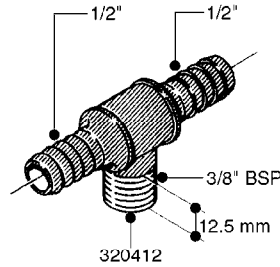

**L0040**

FITTINGS - NIPPLES & ELBOWS  
L0040-HIN, 01:01:16

Page 1

Date 12.08.2020 10:58

parts-n°	order qty	description
10530803	1	FITT.PO.SE 2.00X2.00 45 DEG.
320191	1	FITT.DK ELB 3/8' BSP 45 DEGREE
320482	1	FITT.DK ELB. 1/2" BSP 60 DEG.
320596	1	FITT.DK ELB 3/8'-1/2'BSP 45DEG
320607	1	FITT.DK HN 3/8M X 3/8F BSP LNG
320633	1	FITT.DK HN 3/8"M X 3/8"F BSP
321451	1	FITT.DK ELB.1-1/2 X1-1/4 80DEG
321532	1	FITT.DK REDUC 3/4' X 1/2' BSP
390233	1	FITT.DK REDUC 1-1/2" X 1" BSP