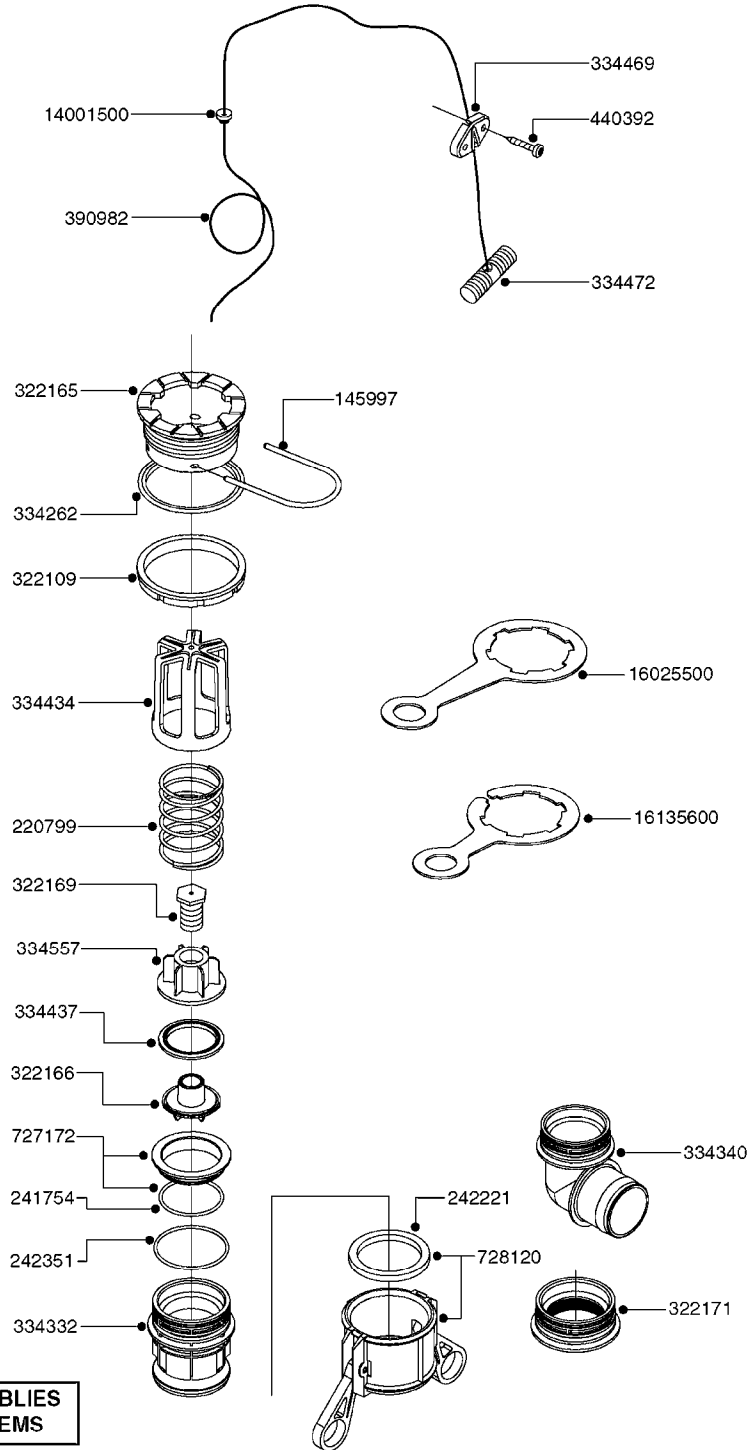

CLEAN WATER TANK  
K0130-HIN, 01:01:16

COMPLETE TANK ASSY : 722072

**K0130**

CLEAN WATER TANK  
K0130-HIN, 01:01:16

Page 1

Date 12.08.2020 10:58

parts-n°	order qty	description
161370	1	BKT.CLEAN WATER BOTT. VALVE
179989	1	BRKT. F. 3 GAL. TANK
281551	1	BALL VALVE 1/2"
320084	1	FITT.DK NUT 1/2" BSP
320482	1	FITT.DK ELB. 1/2" BSP 60 DEG.
321296	1	FITT.DK BULKHEAD 1/2" BSP SING
321307	1	FITT.DK NUT 1/2" BSP JAMB
321742	1	FITT.DK BULKHEAD 1/2' BSP
330212	1	O-RING D19/D14X2.4 F.1/2"NUT
330687	1	FITT.DK HB 1/2" F. 1/2" NUT
332592	1	O-RING D26/D20X3
334534	1	CLAMP HOSE PLASTIC 1/2"
420604	1	BOLT HEX 8.8 DEL M10X25 FT DIN933
420626	1	BOLT HEX 8.8 DEL M10X20 FT
421046	1	BOLT HEX M8X25/25 A2 SS DIN933
430721	1	BOLT HEX 8.8 DEL M12X40 FT
430802	1	BOLT HEX 8.8 DEL M12X75
430846	1	BOLT HEX 8.8 DEL M12X80
430870	1	BOLT HEX 8.8 DEL M12X55 FT
460364	1	NUT HU M8 A2 SS DIN934
460423	1	NUT HEX M10X1.50 LOCK DIN985A2 SS
460703	1	NUT HEX M12X1.75 LOCK DIN985A2 SS
471127	1	WASHER, M12, Ø24/13X24X2.5 SS
614396	1	CLEAN WATER BRACKET MB
614409	1	BRACKET FOR FOAM MARKER
717577	1	VALVE F.CLEAN WATER TANK
722072	1	CLEAN WATER TANK W FRAME & TAP
725901	1	LID F.WATER BOTTLE VENTED
927269	1	HOSE R X PVC X 1/2 X 0012"
10091103	1	BOLT HEX 3/8 NC GR.2 03.00'
10171703	1	BOLT HEX 3/8 NC GR.2 03.50"
10212903	1	NUT HEX NC (NYLON LOCK) 3/8"
10511303	1	FLATBAR L350/17DEG.CLEAN WATER
10511403	1	FLATBAR 104MM CLEAN WATER
10511503	1	BKT.CLEAN WATER MOUNT EAGLE
10598403	1	BOLT HEX HCS3/8-16 X 4 Z 5
63026303	1	CLEAN WATER TANK BRKT, ATV