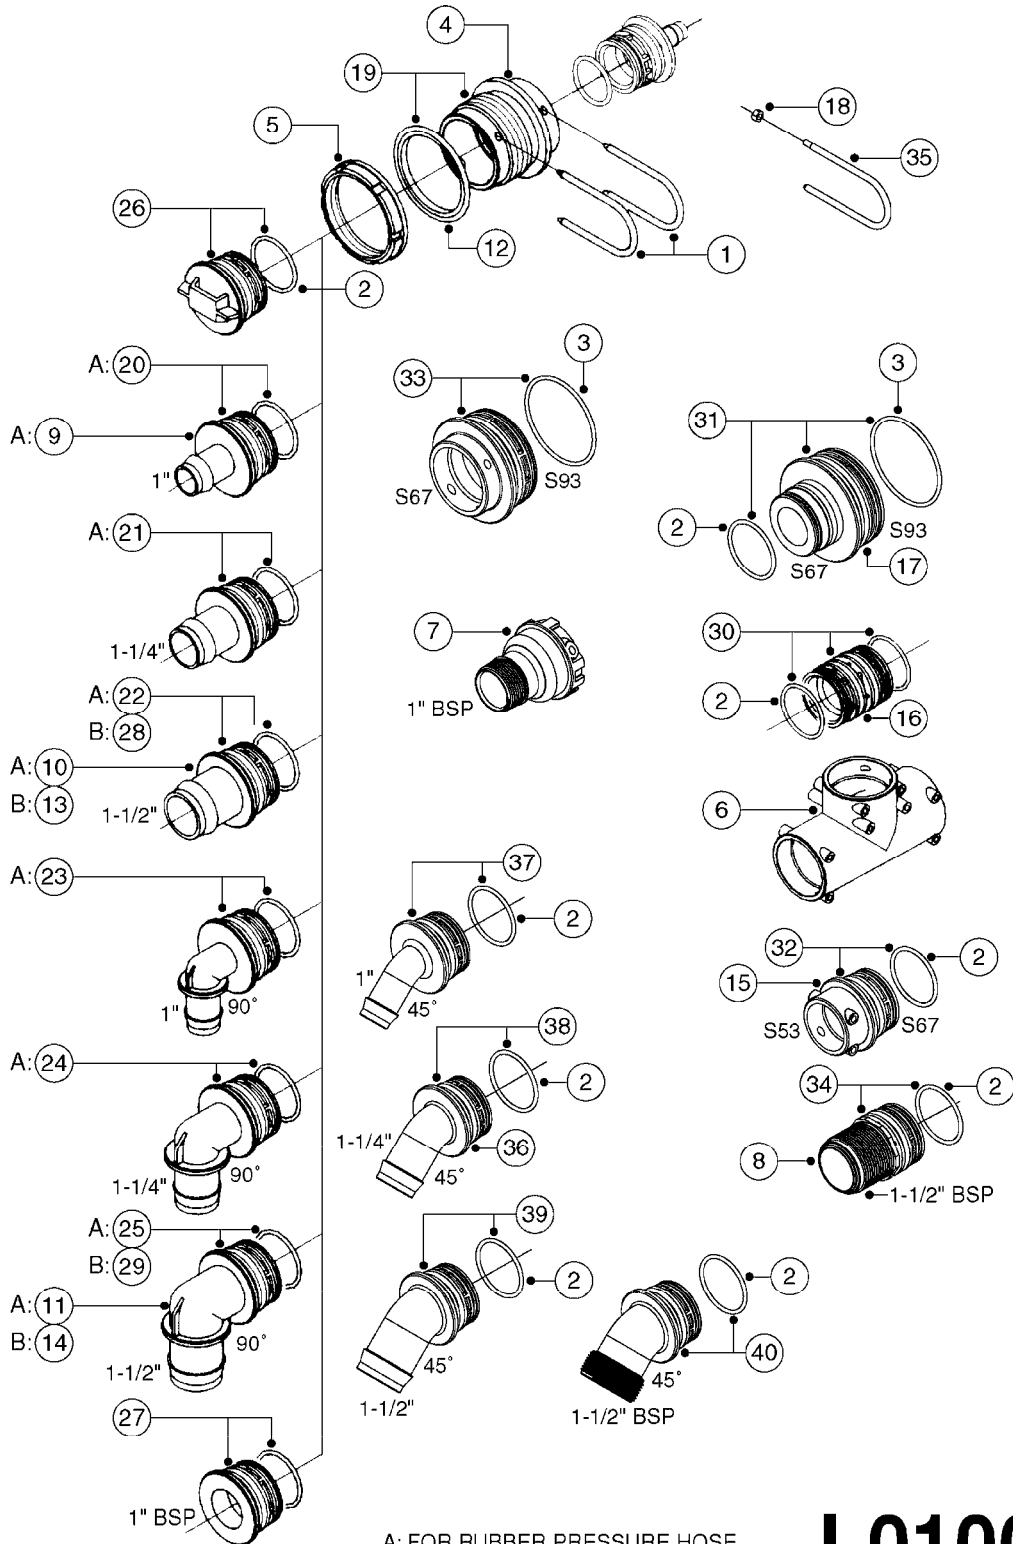

**L0090**

FITTINGS - S-56 & S-61  
L0090-HIN, 01:01:16

Page 1

Date 12.08.2020 10:58

parts-n°	order qty	description
145661	1	FITT.DK S-61 FORK
241754	1	O-RING D59.5X3
241883	1	O-RING 3 X 39.2 NITRIL
322055	1	FITT.DK S-61 BULKHEAD
322056	1	FITT.DK S-61 BULKHEAD NUT
322066	1	FITT.DK S-56 NUT
334050	1	FITT.DK S-61 STR.1-1/4"
334068	1	FITT.DK S-61 STR.1"
334091	1	FITT.DK S56 STR.1-1/2'
334099	1	FITT.DK S-61 ELB.1-1/2"110 DEG
334100	1	FITT.DK S-61 ELB.1" 110 DEG.
334151	1	FITT.DK S-61 ELB.1-1/4"110 DEG
390231	1	FITT.DK NIPPLE 1-1/2 X S56