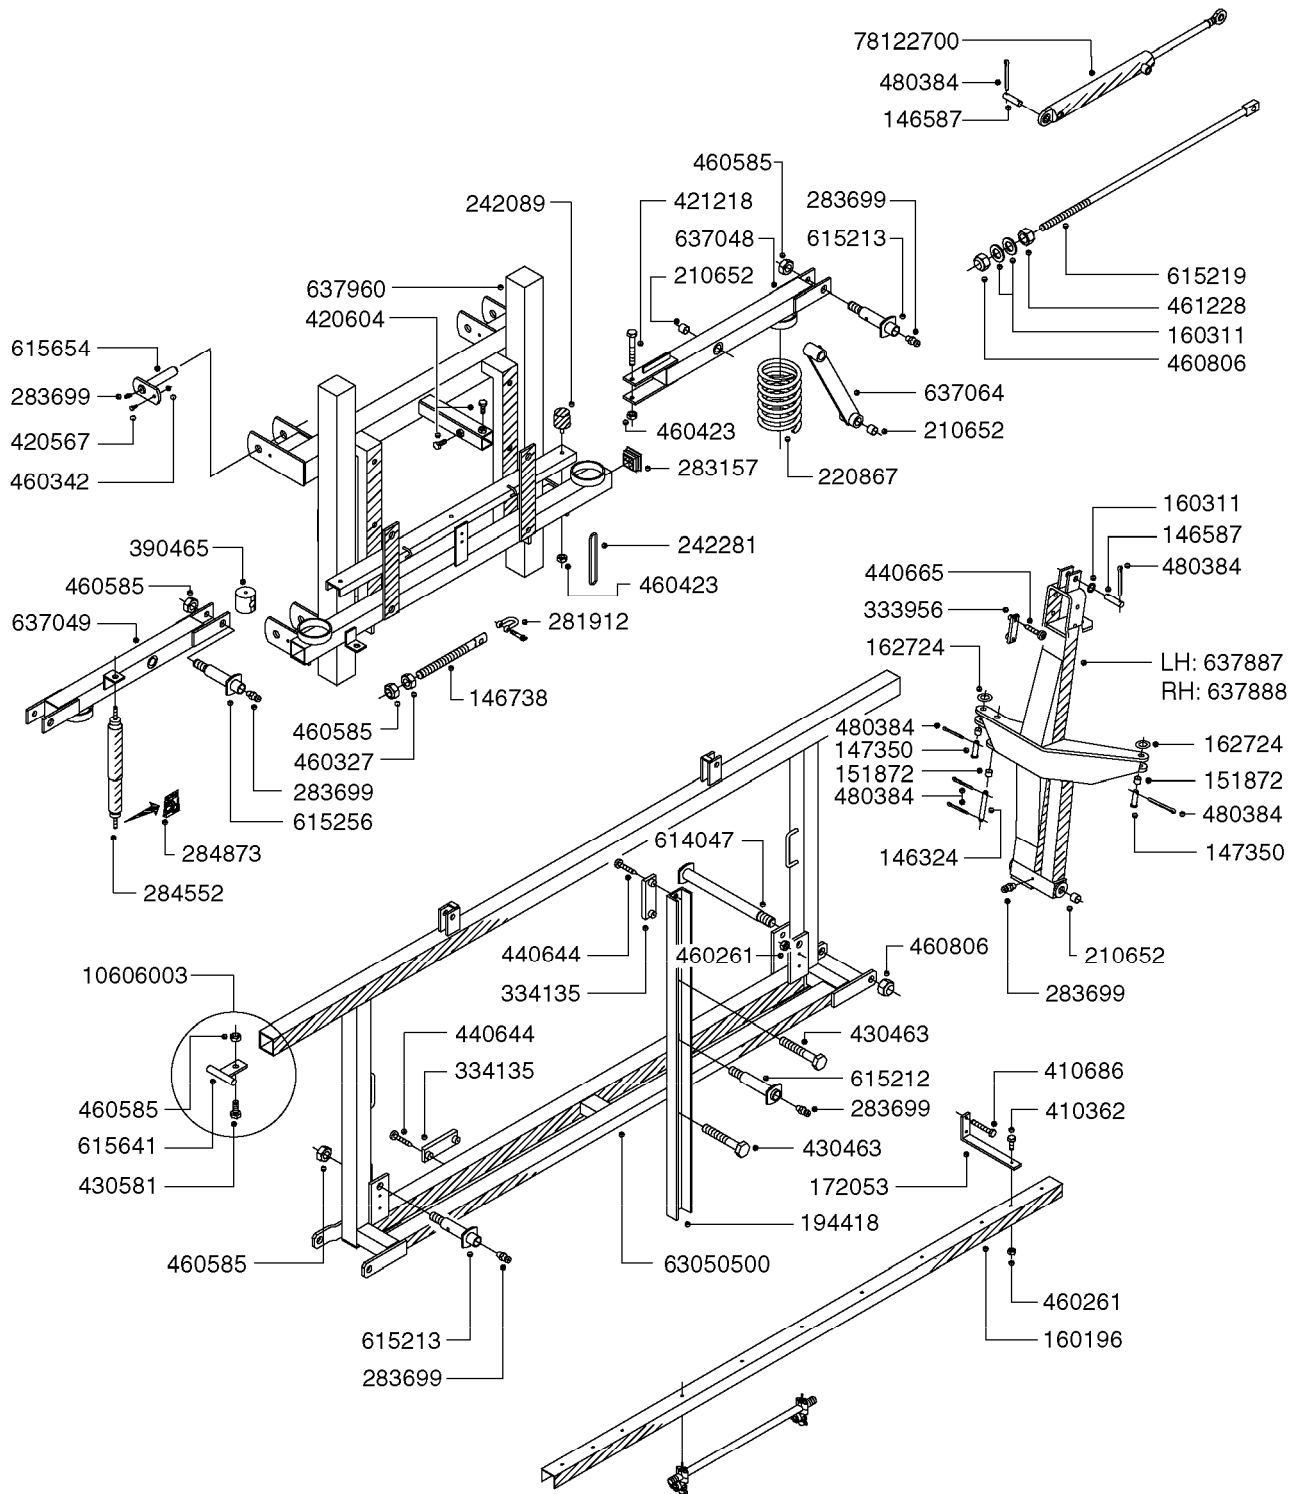

DENMARK STEEL PARTS SHOWN ON THIS PAGE
FOR NORTH AMERICAN STEEL PARTS, SEE PAGE D0310

D0300

BOOM COMMANDER CENTER 45-66'DK
D0300-HIN, 01:01:16

Page 1
Date 12.08.2020 10:58

parts-n°	order qty	description
146324	1	SHAFT D16.8 L102/2 X 5
146587	1	PIN D16.8 X 65
146738	1	PIN FOR CENTER CABLE EAGLE
147350	1	PIN D16.8 L60MM
151872	1	BUSHING D22.0/18.0 10MM
160196	1	NOZZLE TRACK EAGLE
160311	1	WASHER D30/D20.4X2
162724	1	WASHER D25/D18.1X1
172053	1	NOZZLE TRACK HOLDER
194418	1	U CHANNEL 65 X 1175 CENTER EAG
210652	1	BUSHING TEFLON D25/D22X20
220867	1	COMP SPRING DI106 L320 D14 N9,55
242089	1	RUBBER STOP D50X40 M10
242281	1	RUBBER BAND OVAL 180MM
281912	1	SHACKLE M-10
283157	1	PLUG F.DRAIN 60X60X4
283699	1	GREASE NIPPLE M6X1
284552	1	SHOCK ABSORBER F.EAGLE BOOM
284873	1	KIT F.SHOCK ABSORBER HDW.EAG.
333956	1	SLIDE SHOE 91X25X10
334135	1	SLIDE SHOE 140X45X15
390465	1	JOINER BLOCK TRAPEEZE EAGLE
410362	1	BOLT HEX 8.8 SS M6X20
410686	1	BOLT HEX 8.8 DEL M6X30
420567	1	BOLT HEX 8.8 DEL M8X30 FT
420604	1	BOLT HEX 8.8 DEL M10X25 FT DIN933
421218	1	BOLT HEX 8.8 DEL M10X90
430463	1	BOLT HEX 8.8 DEL M16X110
430581	1	BOLT HEX 8.8 DEL M16X40 FT
440644	1	SCREW NO.10 5/8"
440665	1	SCREW M4.2X16 STAINLESS
460261	1	NUT HEX M6X1.00 LOCK DIN985 A2 SS
460327	1	NUT HEX M16X2
460342	1	NUT HEX M10 DEL DIN934
460423	1	NUT HEX M10X1.50 LOCK DIN985A2 SS
460585	1	LOCKING NUT M16 DIN985 A2 SS
460806	1	NUT HEX M20X2.50 LOCK DIN985A2 SS
461228	1	NUT HEX M20
480384	1	PIN COTTER 3/16 x 1-1/2"
614047	1	PIN D22 X 243 HINGE EAGLE
615212	1	PIN D22 X 84 LUBED F.EAGLE
615213	1	PIN D22 X 70 LUBED F.EAGLE
615219	1	TILT CYL.REPLACEMENT EAGLE
615256	1	PIN 22 X 70 SHORT THREA. EAGLE
615641	1	SAFETY BAR F.WNG TLT 45-66'
615654	1	PIN D25 X 123 F. PARALIFT
637048	1	SUSP.ARM RIGHT EAGLE
637049	1	SUSP.ARM LEFT EAGLE
637064	1	TRAPEEZE ARM EAGLE 45'-66'
637887	1	HINGE EAGLE LH 45'-66' '97
637888	1	HINGE EAGLE RH 45'-66' '97
637960	1	CENTER LIFT FRAME EAG CM45-66'
10606003	1	KIT F.TILT STOP 45'-66' EAGLE
63050500	1	CENTER FRAME SPB 05
78122700	1	CYLINDER D40/22X300MM RED