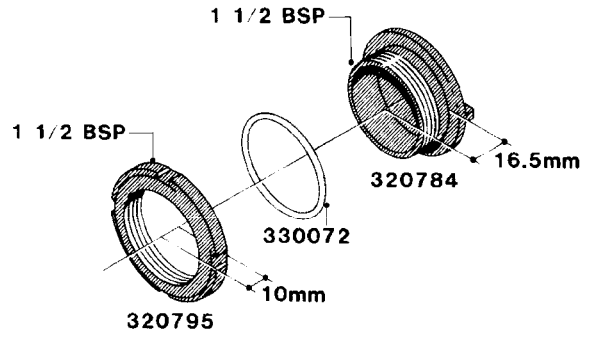

L0060

FITTINGS - BULKHEAD
L0060-HIN, 01:01:16

Page 1

Date 12.08.2020 10:58

parts-n°	order qty	description
141046	1	NUT 3/8" BSP
141341	1	NUT 1/4' BSP
240284	1	O-RING D82,5/75 X 3,5
320456	1	FITT.DK BULKHEAD 1"BSP DOUBLE
320467	1	FITT.DK BULKHEAD 1"BSP SINGLE
320471	1	FITT.DK NUT 1" BSP JAMB
320541	1	FITT.DK BULKHEAD 2-1/2'BSP SIN
320552	1	FITT.DK NUT 2-1/2' BSP JAMB
320644	1	FITT.DK ELB.3/4"HB X 1" BSP
320784	1	FITT.DK CAP 1-1/2" BSP
320795	1	FITT.DK NUT 1-1/2" BSP JAMB
320935	1	FITT.DK BULKHEAD 1/4' BSP SING
320946	1	FITT.DK BULKHEAD 3/8' BSP SING
321296	1	FITT.DK BULKHEAD 1/2" BSP SING
321307	1	FITT.DK NUT 1/2" BSP JAMB
321333	1	FITT.DK BULK 1-1/2" X 1"F BSP
330061	1	O-RING D16/D11X2,5
330072	1	O-RING D53.5/D45.5X4
330212	1	O-RING D19/D14X2.4 F.1/2"NUT
332577	1	O-RING D38/D30X4 F.1" PUR.
332592	1	O-RING D26/D20X3