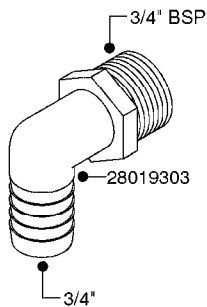

**L0040**

FITTINGS - NIPPLES & ELBOWS  
L0040-HIN, 01:01:16

Page 1

Date 12.08.2020 10:58

parts-n°	order qty	description
10530803	1	FITT.PO.SE 2.00X2.00 45 DEG.
320191	1	FITT.DK ELB 3/8' BSP 45 DEGREE
320482	1	FITT.DK ELB. 1/2" BSP 60 DEG.
320596	1	FITT.DK ELB 3/8'-1/2'BSP 45DEG
320607	1	FITT.DK HN 3/8M X 3/8F BSP LNG
320633	1	FITT.DK HN 3/8"M X 3/8"F BSP
321451	1	FITT.DK ELB.1-1/2 X1-1/4 80DEG
321532	1	FITT.DK REDUC 3/4' X 1/2' BSP
390233	1	FITT.DK REDUC 1-1/2" X 1" BSP