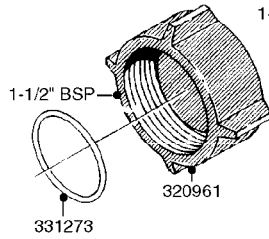

**L0010**

parts-n°	order qty	description
240085	1	O-RING D13,1/8,3X02,4 NITRIL
241441	1	O-RING D29.3X3
242594	1	O-RING D14 X 1.78 SCH.70-EPDM
320084	1	FITT.DK NUT 1/2" BSP
320095	1	FITT.DK NUT 1" BSP
320117	1	FITT.DK CONN.1/2"BSP F. 1" CAP
320187	1	FITT.DK CAP 3/8" BSP BLACK
320283	1	FITT.DK NUT 3/4"BSP
320821	1	FITT.DK NUT 1-1/2" BSP
321495	1	FITT.DK REDUC 1/4'BSP F.3/4'NT
321576	1	FITT.DK CONN 1/2"BSP F.3/4"NUT
330013	1	O-RING 2.5 X 10 PUR
330212	1	O-RING D19/D14X2.4 F.1/2"NUT
330326	1	O-RING D30/D24X2 F.1"NUT
330341	1	FITT.DK HB 1" F. 1" NUT
330595	1	O-RING D24.6/D20X2.1 -3/4"
330665	1	FITT.DK HB 3/4"F.1" NUT
330676	1	FITT.DK HB 3/8" F. 1/2" NUT
330687	1	FITT.DK HB 1/2" F. 1/2" NUT
330691	1	FITT.DK HB 3/4'F.3/4' NUT
330783	1	FITT.DK HB 3/8"F.3/8" NUT
331262	1	FITT.DK HB 1-1/2" F. 1-1/2"NUT
331273	1	O-RING D44/D38X2 F.1-1/2"
331446	1	FITT.DK HB 1" F.1-1/2" NUT
331807	1	FITT.DK HB 5/16" F.3/8" NUT
332286	1	FITT.DK HB 1/2" F. 3/4" NUT
332905	1	FITT.DK HB 1/2" F. 3/4" CAP
332927	1	FITT.DK PLUG F. NOZZLE TUBE
333292	1	FITT.DK HB 1"O'RING F.1-1/2"
333664	1	FITT.DK HB 5/16' F. 1/2' NUT
334044	1	FITT.DK HB 3/4' F. 3/4' CAP
334059	1	FITT.DK EL 1" 110 DEG.F.1-1/2"
334123	1	FITT.DK HB 1-1/4"O-RNG F.1-1/2"
334150	1	FITT.DK HB 1-1/4" 110 F.1-1/2"
390542	1	PLUG WASHER FOR 3/4'CAP NUT
716236	1	FITT.DK HB 1/2" ASSY. F. 3/4"
716413	1	FITT.DK PLUG ASSY. F.NOZ TUBE
717426	1	FITT.DK REDUC 1/4"BSP F.3/4"N
720856	1	FITT.DK 1/2'BSP ASSY.F.3/4'NUT
724621	1	FITT.DK HB 3/4"ASSY F.3/4" NUT