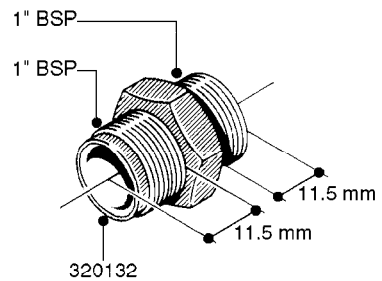

**L0030**

FITTINGS - HEXAGON NIPPLES  
L0030-HIN, 01:01:16

Page 1  
Date 12.08.2020 10:58

parts-n°	order qty	description
10015303	1	FITT.PO.HN 1.00X1.00 M1000
10425003	1	FITT.PO.HN 1.25X1.00 MCPHEE
320132	1	FITT.DK HN 1" BSP
320176	1	FITT.DK HN 3/8"X1/2" BSP
320445	1	FITT.DK HN 1/4"X3/8" BSP
320655	1	FITT.DK HN 1/2"-1/2" BSP
320692	1	FITT.DK HN 3/8'BSPX1/4'NPT
320703	1	FITT.DK HN 3/8BSP X1/2 &1/4NPT
320725	1	FITT.DK NIPPLE 3/8"-3/8" BSP
320902	1	FITT.DK HN 3/8'X 1/4' BSP
390232	1	FITT.DK HN 1-1/2' X 1-1/4' BSP
390276	1	FITT.DK HN 1'BSP