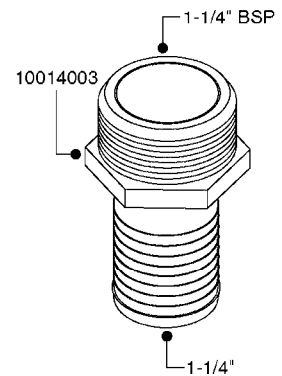

**L0040**

FITTINGS - NIPPLES & ELBOWS  
L0040-HIN, 01:01:16

Page 1

Date 12.08.2020 10:58

parts-n°	order qty	description
10530803	1	FITT.PO.SE 2.00X2.00 45 DEG.
320191	1	FITT.DK ELB 3/8' BSP 45 DEGREE
320482	1	FITT.DK ELB. 1/2" BSP 60 DEG.
320596	1	FITT.DK ELB 3/8'-1/2'BSP 45DEG
320607	1	FITT.DK HN 3/8M X 3/8F BSP LNG
320633	1	FITT.DK HN 3/8"M X 3/8"F BSP
321451	1	FITT.DK ELB.1-1/2 X1-1/4 80DEG
321532	1	FITT.DK REDUC 3/4' X 1/2' BSP
390233	1	FITT.DK REDUC 1-1/2" X 1" BSP