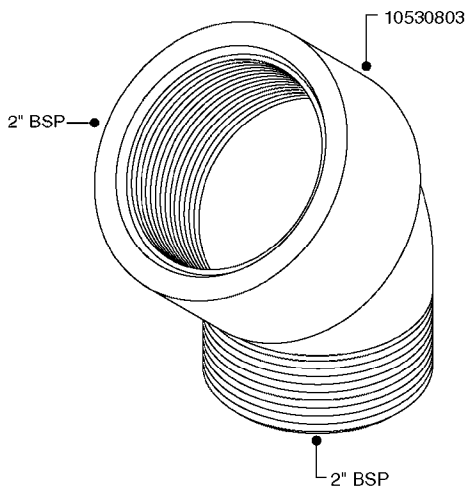

**L0030**

FITTINGS - HEXAGON NIPPLES  
L0030-HIN, 01:01:16

Page 1  
Date 12.08.2020 10:58

parts-n°	order qty	description
10015303	1	FITT.PO.HN 1.00X1.00 M1000
10425003	1	FITT.PO.HN 1.25X1.00 MCPHEE
320132	1	FITT.DK HN 1" BSP
320176	1	FITT.DK HN 3/8"X1/2" BSP
320445	1	FITT.DK HN 1/4"X3/8" BSP
320655	1	FITT.DK HN 1/2"-1/2" BSP
320692	1	FITT.DK HN 3/8'BSPX1/4'NPT
320703	1	FITT.DK HN 3/8BSP X1/2 &1/4NPT
320725	1	FITT.DK NIPPLE 3/8"-3/8" BSP
320902	1	FITT.DK HN 3/8'X 1/4' BSP
390232	1	FITT.DK HN 1-1/2' X 1-1/4' BSP
390276	1	FITT.DK HN 1'BSP