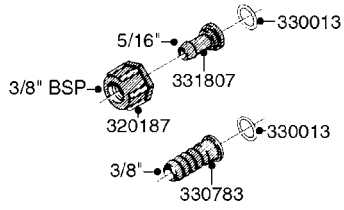

**L0010**

parts-n°	order qty	description
240085	1	O-RING D13,1/8,3X02,4 NITRIL
241441	1	O-RING D29.3X3
242594	1	O-RING D14 X 1.78 SCH.70-EPDM
320084	1	FITT.DK NUT 1/2" BSP
320095	1	FITT.DK NUT 1" BSP
320117	1	FITT.DK CONN.1/2"BSP F. 1" CAP
320187	1	FITT.DK CAP 3/8" BSP BLACK
320283	1	FITT.DK NUT 3/4"BSP
320821	1	FITT.DK NUT 1-1/2" BSP
321495	1	FITT.DK REDUC 1/4'BSP F.3/4'NT
321576	1	FITT.DK CONN 1/2"BSP F.3/4"NUT
330013	1	O-RING 2.5 X 10 PUR
330212	1	O-RING D19/D14X2.4 F.1/2"NUT
330326	1	O-RING D30/D24X2 F.1"NUT
330341	1	FITT.DK HB 1" F. 1" NUT
330595	1	O-RING D24.6/D20X2.1 -3/4"
330665	1	FITT.DK HB 3/4"F.1" NUT
330676	1	FITT.DK HB 3/8" F. 1/2" NUT
330687	1	FITT.DK HB 1/2" F. 1/2" NUT
330691	1	FITT.DK HB 3/4'F.3/4' NUT
330783	1	FITT.DK HB 3/8"F.3/8" NUT
331262	1	FITT.DK HB 1-1/2" F. 1-1/2"NUT
331273	1	O-RING D44/D38X2 F.1-1/2"
331446	1	FITT.DK HB 1" F.1-1/2" NUT
331807	1	FITT.DK HB 5/16" F.3/8" NUT
332286	1	FITT.DK HB 1/2" F. 3/4" NUT
332905	1	FITT.DK HB 1/2" F. 3/4" CAP
332927	1	FITT.DK PLUG F. NOZZLE TUBE
333292	1	FITT.DK HB 1"O'RING F.1-1/2"
333664	1	FITT.DK HB 5/16' F. 1/2' NUT
334044	1	FITT.DK HB 3/4' F. 3/4' CAP
334059	1	FITT.DK EL 1" 110 DEG.F.1-1/2"
334123	1	FITT.DK HB 1-1/4"O-RNG F.1-1/2"
334150	1	FITT.DK HB 1-1/4" 110 F.1-1/2"
390542	1	PLUG WASHER FOR 3/4'CAP NUT
716236	1	FITT.DK HB 1/2" ASSY. F. 3/4"
716413	1	FITT.DK PLUG ASSY. F.NOZ TUBE
717426	1	FITT.DK REDUC 1/4"BSP F.3/4"N
720856	1	FITT.DK 1/2'BSP ASSY.F.3/4'NUT
724621	1	FITT.DK HB 3/4"ASSY F.3/4" NUT