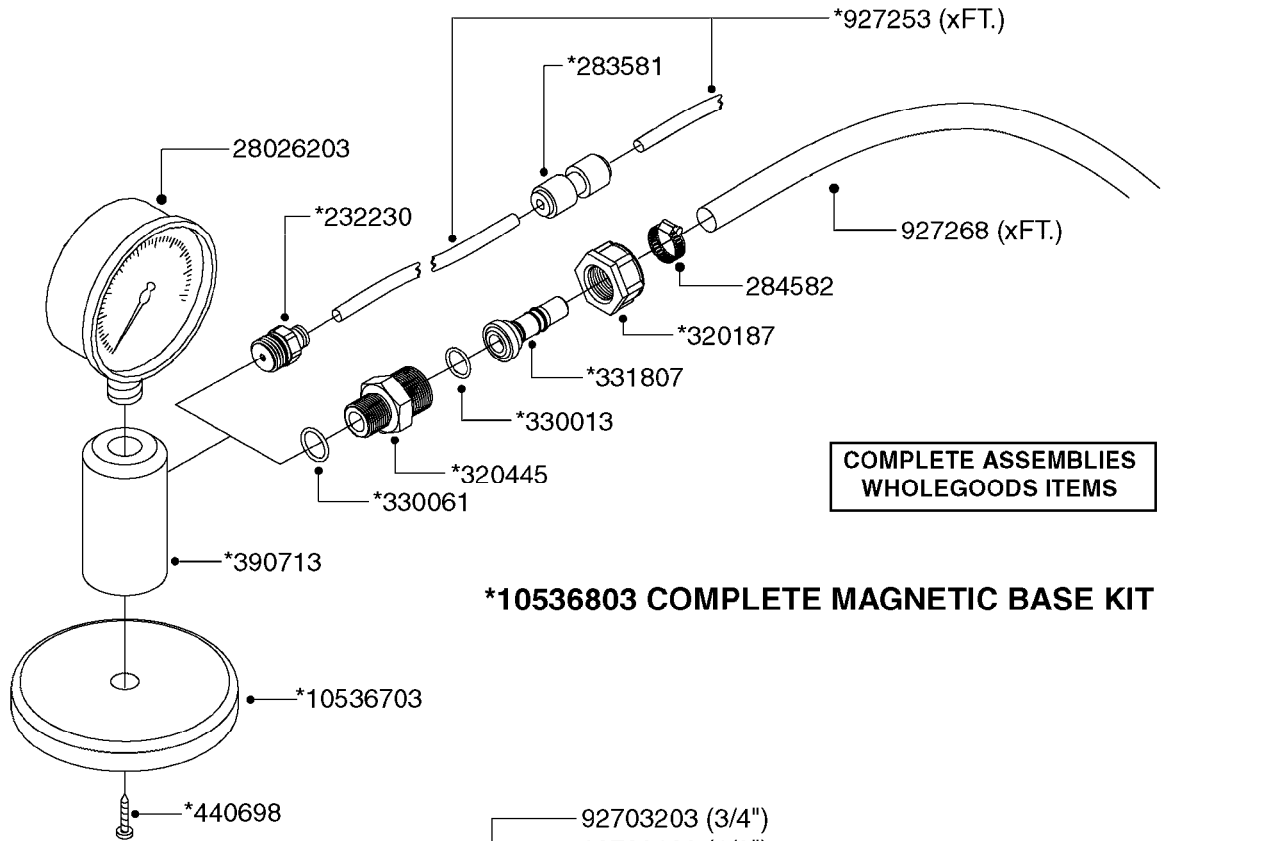

QUICKFILL SYSTEM - S93  
K0620-HIN, 29:05:19

Page 1  
Date 12.08.2020 10:58

parts-n°	order qty	description
145997	1	FITT.DK S-93 FORK
242092	1	O-RING D69.5X3
322105	1	FITT.DK S-93 BULKHEAD DOUBLE
322109	1	FITT.DK S-93 BULKHEAD NUT
334262	1	GASKET F.S-93 BULKHEAD
390691	1	FITT.DK S-93 STR.2"PVC DRILLED
390721	1	FITT.DK S-93 PLUG W/2" NPT THRE
726580	1	FITT. S93 PLUG W/O-RING
727225	1	FITT.DK S-93 ELB.2'PVC W/ORING
727227	1	FITT.DK S-93 STR.2" W/ORING
10531003	1	CAP F.MALE QUICK COUPLER 2"
10533303	1	DECAL CAUTION-LEAK Q.FILL ENG
10604903	1	QUICK COUPLER MALE 2' 90DEG
24001203	1	RBR LANYARD 11" F.QCK FILL CAP
28030203	1	CLAMP HOSE T-BOLT S2" 235-67
72082400	1	VALVE 2"-S93 3 WAY
92702703	1	HOSE PVC SUCT GRAY 2"
97816300	1	DECAL MANIFOLD QUICK-FILL