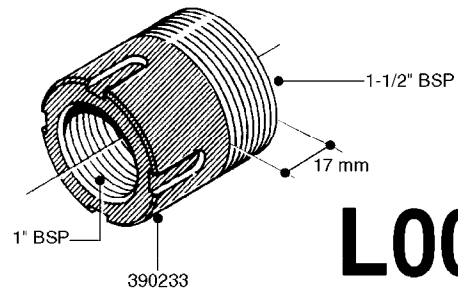

**L0030**

FITTINGS - HEXAGON NIPPLES  
L0030-HIN, 01:01:16

Page 1  
Date 12.08.2020 10:58

parts-n°	order qty	description
10015303	1	FITT.PO.HN 1.00X1.00 M1000
10425003	1	FITT.PO.HN 1.25X1.00 MCPHEE
320132	1	FITT.DK HN 1" BSP
320176	1	FITT.DK HN 3/8"X1/2" BSP
320445	1	FITT.DK HN 1/4"X3/8" BSP
320655	1	FITT.DK HN 1/2"-1/2" BSP
320692	1	FITT.DK HN 3/8'BSPX1/4'NPT
320703	1	FITT.DK HN 3/8BSP X1/2 &1/4NPT
320725	1	FITT.DK NIPPLE 3/8"-3/8" BSP
320902	1	FITT.DK HN 3/8'X 1/4' BSP
390232	1	FITT.DK HN 1-1/2' X 1-1/4' BSP
390276	1	FITT.DK HN 1'BSP