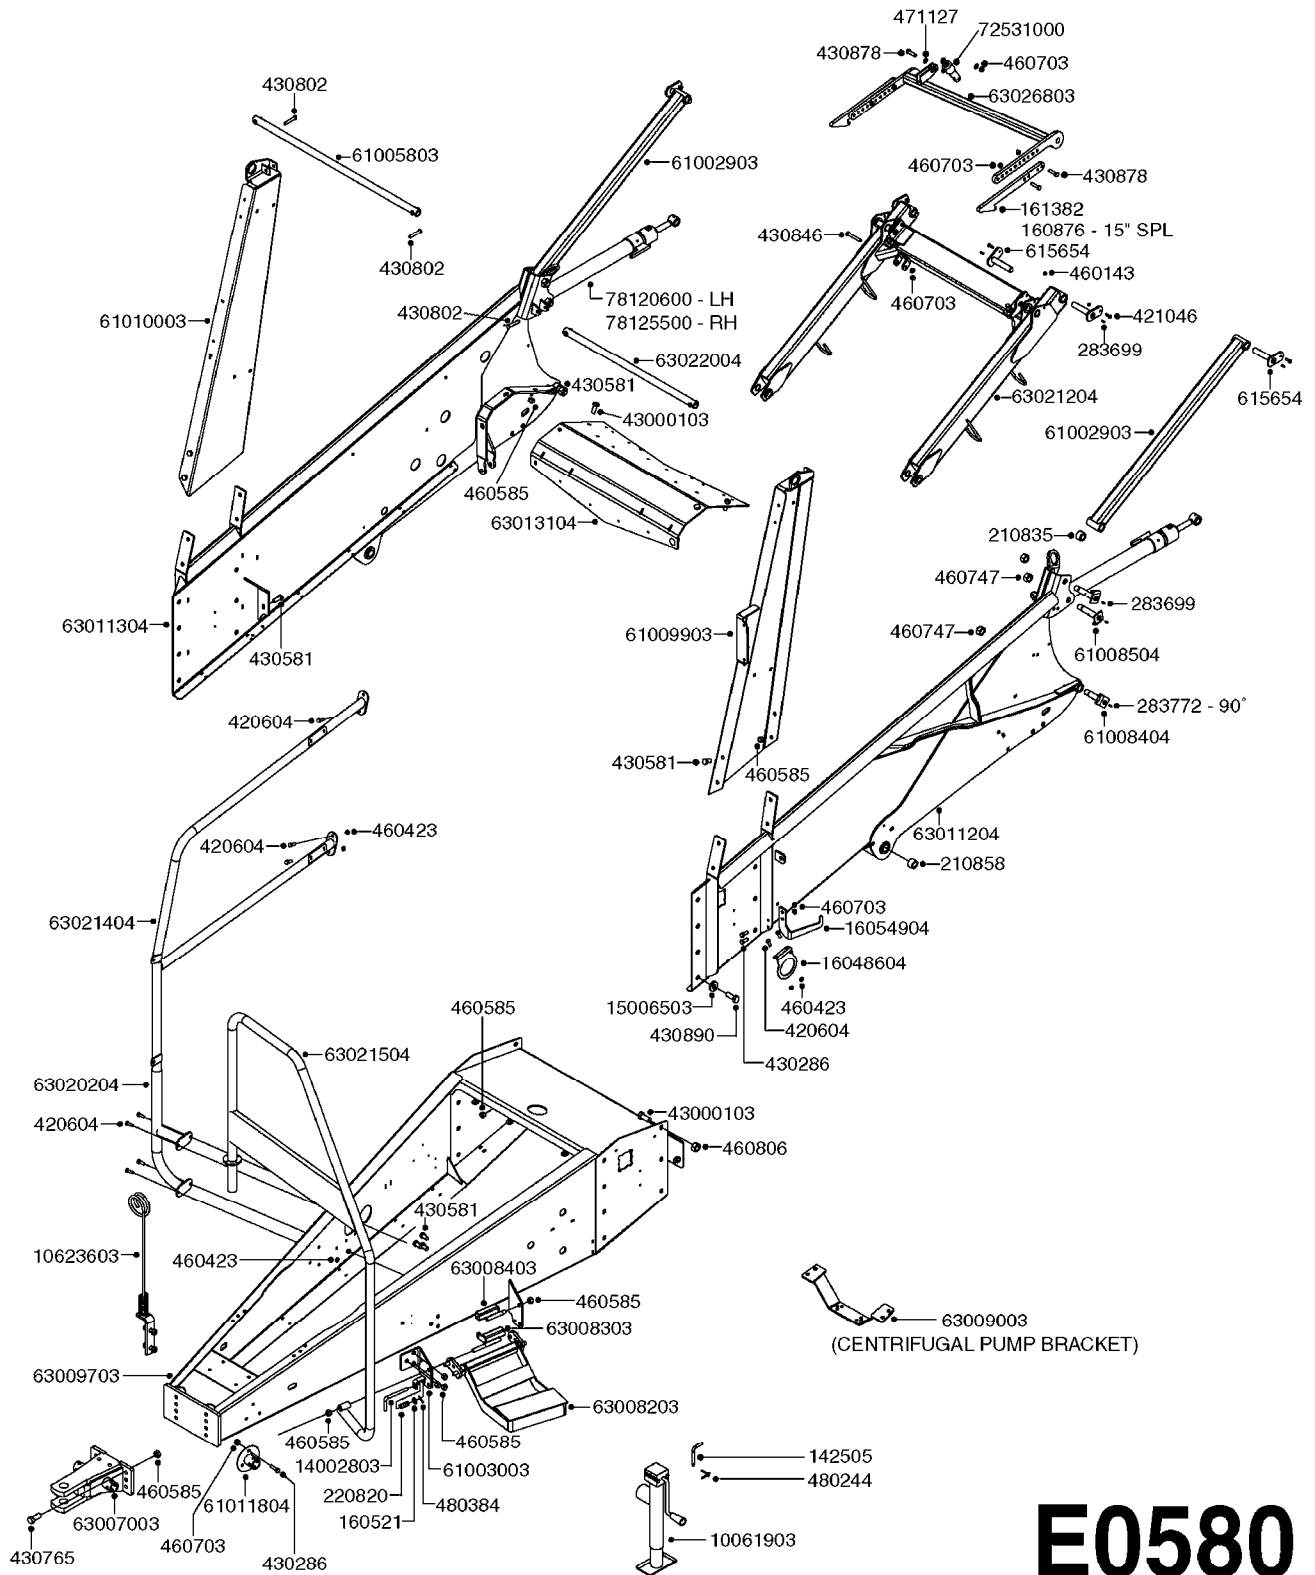

SIGHT GAUGE (SEE PAGE K0780)

**E0570**

TANK - 575/1100 NEW NAV ECPC  
E0570-HIN, 23:08:18

Page 1

Date 12.08.2020 10:58

parts-n°	order qty	description
145995	1	FITT.DK S-53 FORK
147774	1	FITT.DK S-93 FORK W. M5 THREAD
242351	1	O-RING D69.5X3.0 VITON F.S-93
242354	1	O-RING D32.2X3.0 VITON
320084	1	FITT.DK NUT 1/2" BSP
320563	1	FITT.DK 3 WAY 1/2" 110 DEG.
320655	1	FITT.DK HN 1/2"-1/2" BSP
322103	1	FITT.DK S-53 BULKHEAD
322105	1	FITT.DK S-93 BULKHEAD DOUBLE
322107	1	FITT.DK S-53 BULKHEAD NUT
322109	1	FITT.DK S-93 BULKHEAD NUT
334260	1	GASKET F. S-53 BULKHEAD
334262	1	GASKET F.S-93 BULKHEAD
341333	1	TUBE Ø57/Ø52 L=1500 BLACK PE
370495	1	NOZZLE INJECTOR 5066-3.0
391100	1	FITT.DK S-53THREAD INS.1/2"BSP
421024	1	BOLT HEX 8.8 DEL M8X60
460143	1	LOCK NUT M8 SST A2 DIN985
461217	1	NUT HEX M5 LOCK
726563	1	FITT.DK S-93 STR 2" W/O-RING
726568	1	FITT.DK.S-53 HB 1/2"90 W/O-RING
727225	1	FITT.DK S-93 ELB.2'PVC W/ORING
10045303	1	FILTER BASKET 16"
10052203	1	LID VENT ASSY
10054503	1	SCREW 3/4" SELF TAPPING
10064203	1	SET SEALING SPONGE 1 Ft BULK
10102203	1	GASKET F.16" LID BREATHER
28014203	1	LID ASSY. (3-PC.) 16" ARAG
28029803	1	CLAMP HOSE GEAR P1/2" 6708
28030203	1	CLAMP HOSE T-BOLT S2" 235-67
35001603	1	TANK RAW 575 GAL. NAV.
92702103	1	HOSE R X1/2" X300PSI WP X0012"
92702703	1	HOSE PVC SUCT GRAY 2"