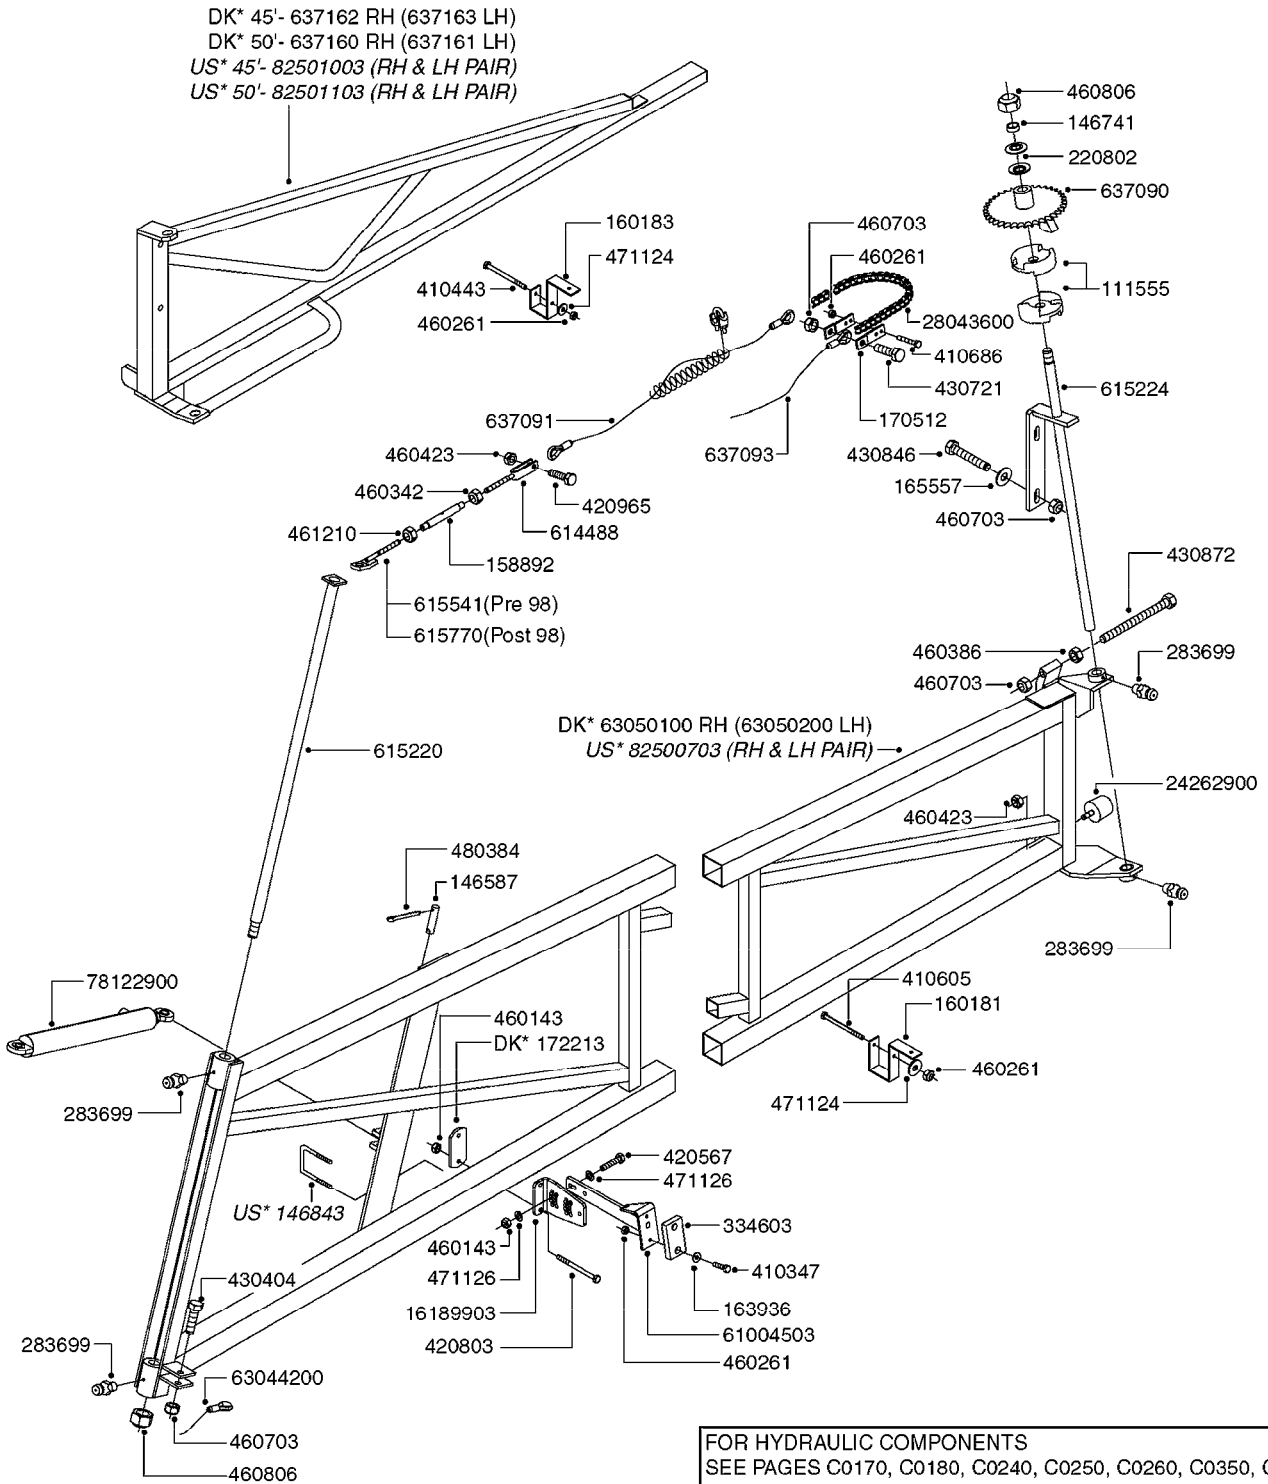

FOR HYDRAULIC COMPONENTS
SEE PAGES C0170, C0180, C0240, C0250, C0260, C0350, C0360

D0260

DK* = DENMARK STEEL PARTS
US* = NORTH AMERICAN STEEL PARTS

BOOM EAGLE WINGS 45' 50'
D0260-HIN, 01:01:16

Page 1
Date 12.08.2020 10:58

parts-n°	order qty	description
111555	1	BREAKAWAY CLUTCH EG. (23MM)
146587	1	PIN D16.8 X 65
146741	1	BUSHING D28/D22.2X10
146843	1	BOLT U M8 F.60 x 60
158892	1	TURN BUCKLE HOUS
160181	1	CLAMP NOZZLE TUBE 60X60
160183	1	CLAMP NOZZLE TUBE 50X30
163936	1	WASHER D15/D6.2X1
165557	1	WASHER D28.0/D12.2X2.0 SS
170512	1	ASSEMBLY BRACKET FOR CHAIN
172213	1	FLAT BAR F.Boom STRAP
220802	1	BELLVILLE WASHER D50/D22.4X2
283699	1	GREASE NIPPLE M6X1
334603	1	RUBBER STOP 86X48X15
410347	1	SCREW M6X20 8.8
410443	1	BOLT HEX 8.8 DEL M6X70
410605	1	BOLT HEX 8.8 DEL M6X80
410686	1	BOLT HEX 8.8 DEL M6X30
420567	1	BOLT HEX 8.8 DEL M8X30 FT
420803	1	BOLT HEX 8.8 DEL M8X90
420965	1	M10X40 MACHINE SCREW STAINLESS
430404	1	BOLT HEX 8.8 DEL M12X50
430721	1	BOLT HEX 8.8 DEL M12X40 FT
430846	1	BOLT HEX 8.8 DEL M12X80
430872	1	BOLT HEX 8.8 DEL M12X100 FT
460143	1	LOCK NUT M8 SST A2 DIN985
460261	1	NUT HEX M6X1.00 LOCK DIN985 A2 SS
460342	1	NUT HEX M10 DEL DIN934
460386	1	NUT HEX M12X1.75
460423	1	NUT HEX M10X1.50 LOCK DIN985A2 SS
460703	1	NUT HEX M12X1.75 LOCK DIN985A2 SS
460806	1	NUT HEX M20X2.50 LOCK DIN985A2 SS
461210	1	NUT HEX M10X1.5 L.THREAD A4
471124	1	WASHER, M6, Ø18/ 6.4X 1.6, SS
471126	1	WASHER, M8, Ø16/ 8.4X 1.6, SS
480384	1	PIN COTTER 3/16 x 1-1/2"
614488	1	FORK/ R.THREAD 10mmX144mm
615220	1	PIN 25 X 910 FOR EAGLE
615224	1	BREAKAWAY SHAFT EAGLE
615541	1	ANCHOR PART TURNBUCKLE EAGLE
615770	1	ANCHOR F.EAGLE CABLE
637090	1	SPROCKET EAGLE
637091	1	CABLE FRONT EAGLE D7X2895
637093	1	CABLE REAR 5 X 3100MM EAGLE
637160	1	BOOM WING 50'OUTER R.EAGLE
637161	1	BOOM WING 50'OUTER L.EAGLE
637162	1	BOOM WING 45'OUTER R. EAGLE
637163	1	BOOM WING 45'OUTER LEFT EAGLE
16189903	1	PLATE F, EAGLE STOPARM
24262900	1	RUBBER STOP D50X40 M10X33
28043600	1	CHAIN 5/8X810MM (51 LINKS)
61004503	1	BOOM STOP SPB/SPC
63044200	1	CABLE CENTER EAG. 7mm x 1390mm
63050100	1	WING INNER SPB R.H. 05
63050200	1	WING INNER SPB L.H. 05
78122900	1	CYLINDER 40/22X300MM RED
82500703	1	WING INNER SET FPS SPB 45-66'
82501003	1	WING OUTER SET FPS 45' SPB
82501103	1	WING OUTER SET FPS 50' SPB