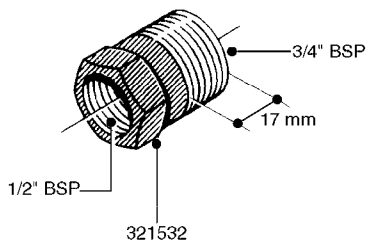

**L0030**

FITTINGS - HEXAGON NIPPLES  
L0030-HIN, 01:01:16

Page 1  
Date 12.08.2020 10:58

parts-n°	order qty	description
10015303	1	FITT.PO.HN 1.00X1.00 M1000
10425003	1	FITT.PO.HN 1.25X1.00 MCPHEE
320132	1	FITT.DK HN 1" BSP
320176	1	FITT.DK HN 3/8"X1/2" BSP
320445	1	FITT.DK HN 1/4"X3/8" BSP
320655	1	FITT.DK HN 1/2"-1/2" BSP
320692	1	FITT.DK HN 3/8'BSPX1/4'NPT
320703	1	FITT.DK HN 3/8BSP X1/2 &1/4NPT
320725	1	FITT.DK NIPPLE 3/8"-3/8" BSP
320902	1	FITT.DK HN 3/8'X 1/4' BSP
390232	1	FITT.DK HN 1-1/2' X 1-1/4' BSP
390276	1	FITT.DK HN 1'BSP