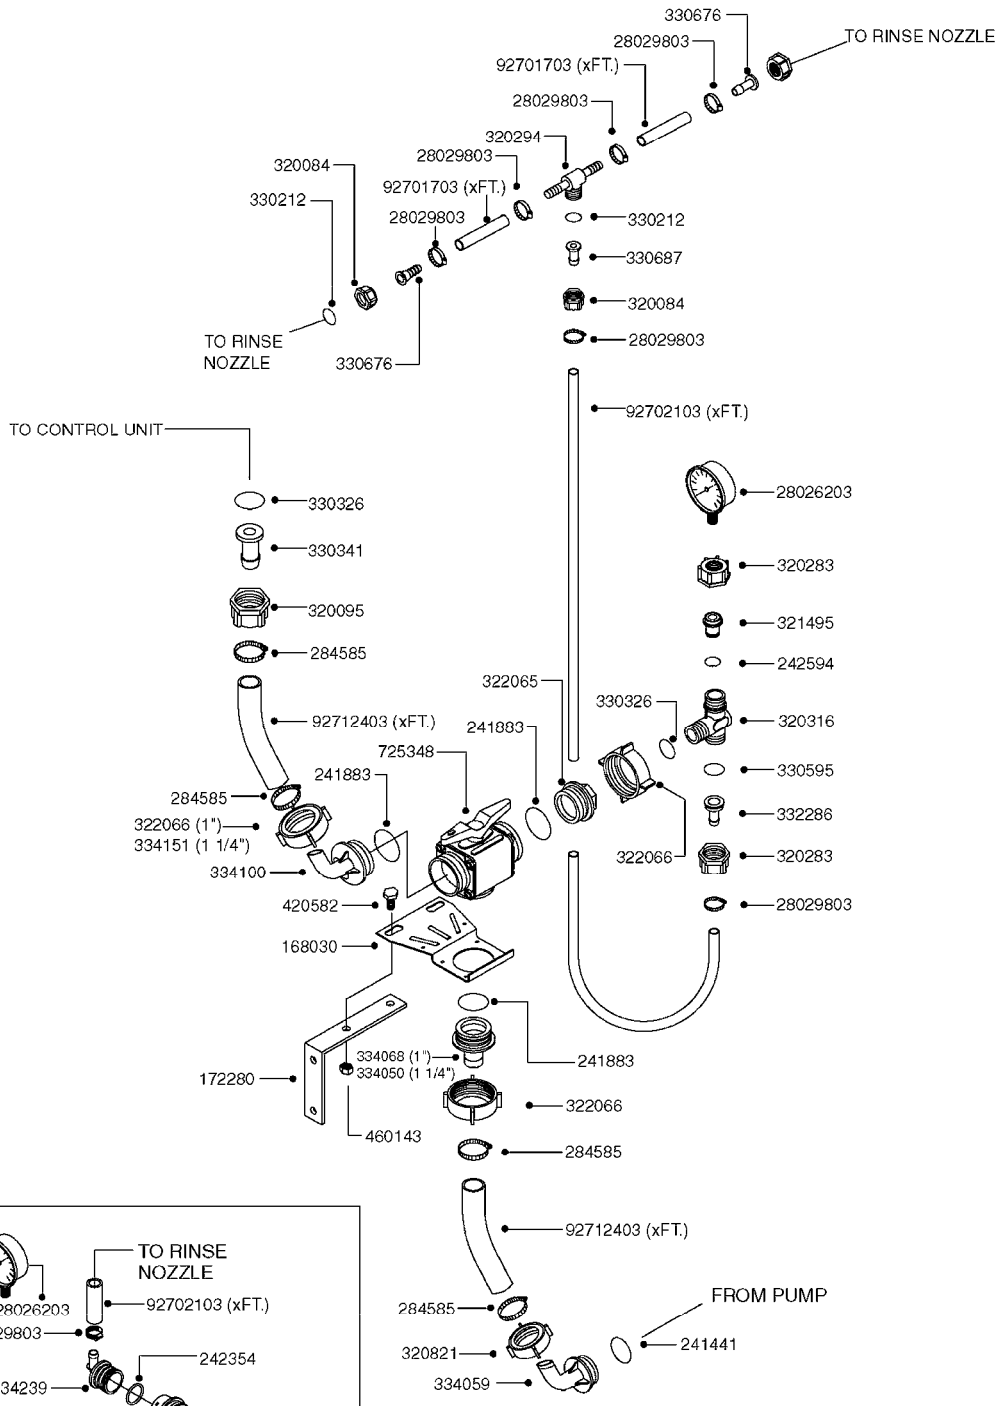

RINSE SYSTEM PLUMBING
K0750-HIN, 01:01:16

RINSE SYSTEM- MANIFOLD SYSTEM

K0750

RINSE SYSTEM PLUMBING
K0750-HIN, 01:01:16

Page 1
Date 12.08.2020 10:58

parts-n°	order qty	description
168030	1	BRACKET F/3 WAY VALVE
172280	1	FLATBAR 30X5 L=270 4XD9 90DEG.
241441	1	O-RING D29.3X3
241883	1	O-RING 3 X 39.2 NITRIL
242353	1	O-RING 3 X 44.2 VITON
242354	1	O-RING D32.2X3.0 VITON
242594	1	O-RING D14 X 1.78 SCH.70-EPDM
284585	1	CLAMP HOSE GEAR 1" MINI 020
320084	1	FITT.DK NUT 1/2" BSP
320095	1	FITT.DK NUT 1" BSP
320283	1	FITT.DK NUT 3/4"BSP
320294	1	FITT.DK TEE 3/8X3/8HB X1/2"BSP
320316	1	FITT.DK TEE 3/4" X3/4" X1"BSP
320821	1	FITT.DK NUT 1-1/2" BSP
321495	1	FITT.DK REDUC 1/4'BSP F.3/4'NT
322065	1	FITT.DK UNION 1' BSP/S-56
322066	1	FITT.DK S-56 NUT
330212	1	O-RING D19/D14X2.4 F.1/2"NUT
330326	1	O-RING D30/D24X2 F.1"NUT
330341	1	FITT.DK HB 1" F. 1" NUT
330595	1	O-RING D24.6/D20X2.1 -3/4"
330676	1	FITT.DK HB 3/8" F. 1/2" NUT
330687	1	FITT.DK HB 1/2" F. 1/2" NUT
332286	1	FITT.DK HB 1/2" F. 3/4" NUT
334050	1	FITT.DK S-61 STR.1-1/4"
334059	1	FITT.DK EL 1" 110 DEG.F.1-1/2"
334068	1	FITT.DK S-61 STR.1"
334100	1	FITT.DK S-61 ELB.1" 110 DEG.
334151	1	FITT.DK S-61 ELB.1-1/4"110 DEG
334239	1	FITT.DK S-53 ELB.1/2"
334564	1	FITT.DK S-67 TO S-53 ADAPTER
420582	1	BOLT HEX 8.8 DEL M8X20 FT A2
460143	1	LOCK NUT M8 SST A2 DIN985
725348	1	VALVE 3 WAY BLUE
978338	1	DECAL MANIFOLD SYS.RINSE NOZ
28026203	1	GAUGE 200PSI/BR,2.5"1/4BSP-BTM
28029803	1	CLAMP HOSE GEAR P1/2" 6708
92701703	1	HOSE R X3/8" X300PSI WP X0012"
92702103	1	HOSE R X1/2" X300PSI WP X0012"
92712403	1	HOSE R X1" X300PSI WP X0012"