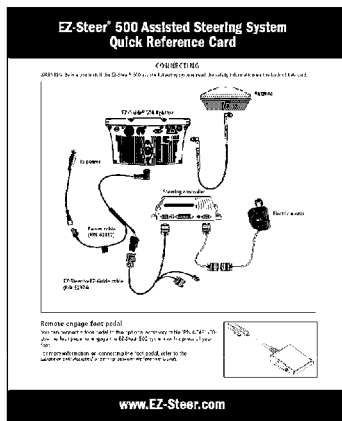

# M0060

EZ-GUIDE 500 LIGHTBAR  
M0060-HIN, 01:01:16

Page 1

Date 12.08.2020 10:58

Pos.	parts-n°	order qty	description
1	26007603	1	CABLE, ANTENNA, EZGUIDEPLUS
2	26012203	1	EZ-STEER/GUIDE 500 ADAPT.CABLE
3	26015303	1	REMOTE KEYPAD EZGUIDE 500/250
3	28048403	1	DECAL - REMOTE OVERLAY 500/250
4	26015403	1	EZ-GUIDE 500 CABLE POWER/CAN90
5	26015503	1	EZ-GUIDE 500 Z PLUS ANTENNA
5	26015603	1	ANTENNA AG15 L1,EZ GDE 500/250
6	26015703	1	EZ-GUIDE 500 DGPS DISPLAY
6	26015803	1	EZ-GUIDE 500 OMNISTAR DISPLAY
7	26016103	1	EZ-GUIDE 500 CABLE UNTERM.FUSE
8	26016203	1	EZ-GUIDE 500 POWER CONN.CABLE
9	28048203	1	EZ-GUIDE 500 MOUNT F.AG15 ANT.
10	28048303	1	EZ-GUIDE 250/500 RAM MNT.1.5"
11	29003803	1	EZ-GUIDE 500 CD,GET.STARTED V1
12	67215403	1	EZ-GUIDE 500 QUICK REF.CARD V1
13	84208303	1	EZ GUIDE 500 LIGHTBAR (DGPS)
13	84208403	1	EZ GUIDE 500 LIGHTBAR (XP/HP)
13	84208503	1	EZ GUIDE 500 LIGHTBAR (RTK)