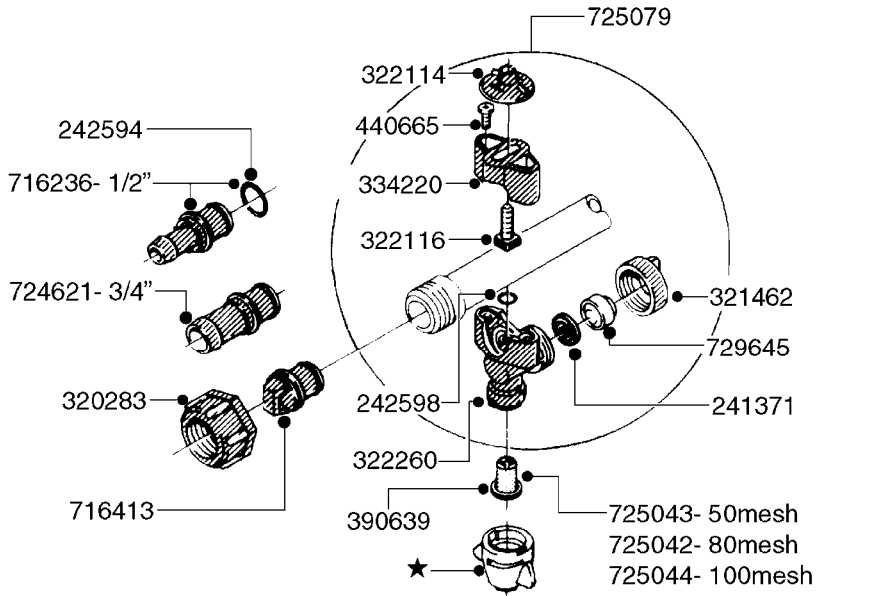

**D1060**

BOOM-NOZZLES QUINTASTREAM  
D1060-HIN, 01:01:16

Page 1

Date 12.08.2020 10:58

Pos.	parts-n°	order qty	description
1	372011	1	NOZZLE ISO QS-015-5H GREEN
1	372012	1	NOZZLE ISO QS-02-5H YELLOW
1	372013	1	NOZZLE ISO QS-03-5H BLUE
1	372014	1	NOZZLE ISO QS-04-5H RED
1	372015	1	NOZZLE ISO QS-05-5H BROWN
1	372016	1	NOZZLE ISO QS-06-5H GREY
1	372017	1	NOZZLE ISO QS-08-5H WHITE
1	372018	1	NOZZLE ISO QS-10-5H LT. BLUE
1	372019	1	NOZZLE ISO QS-15-5H LT. GREEN
2	372002	1	ISO QNTSTRM 015 S-GREEN
2	372003	1	ISO QNTSTRM 02 S-YELLOW
2	372004	1	ISO QNTSTRM 03 S-BLUE
2	372005	1	ISO QNTSTRM 04 S-RED
2	372006	1	ISO QNTSTRM 05 S-BROWN
2	372007	1	ISO QNTSTRM 06 S-GREY
2	372008	1	ISO QNTSTRM 08 S-WHITE
2	372009	1	ISO QNTSTRM 10 S-LT.BLU
2	372010	1	ISO QNTSTRM 15 S-LT.GRN