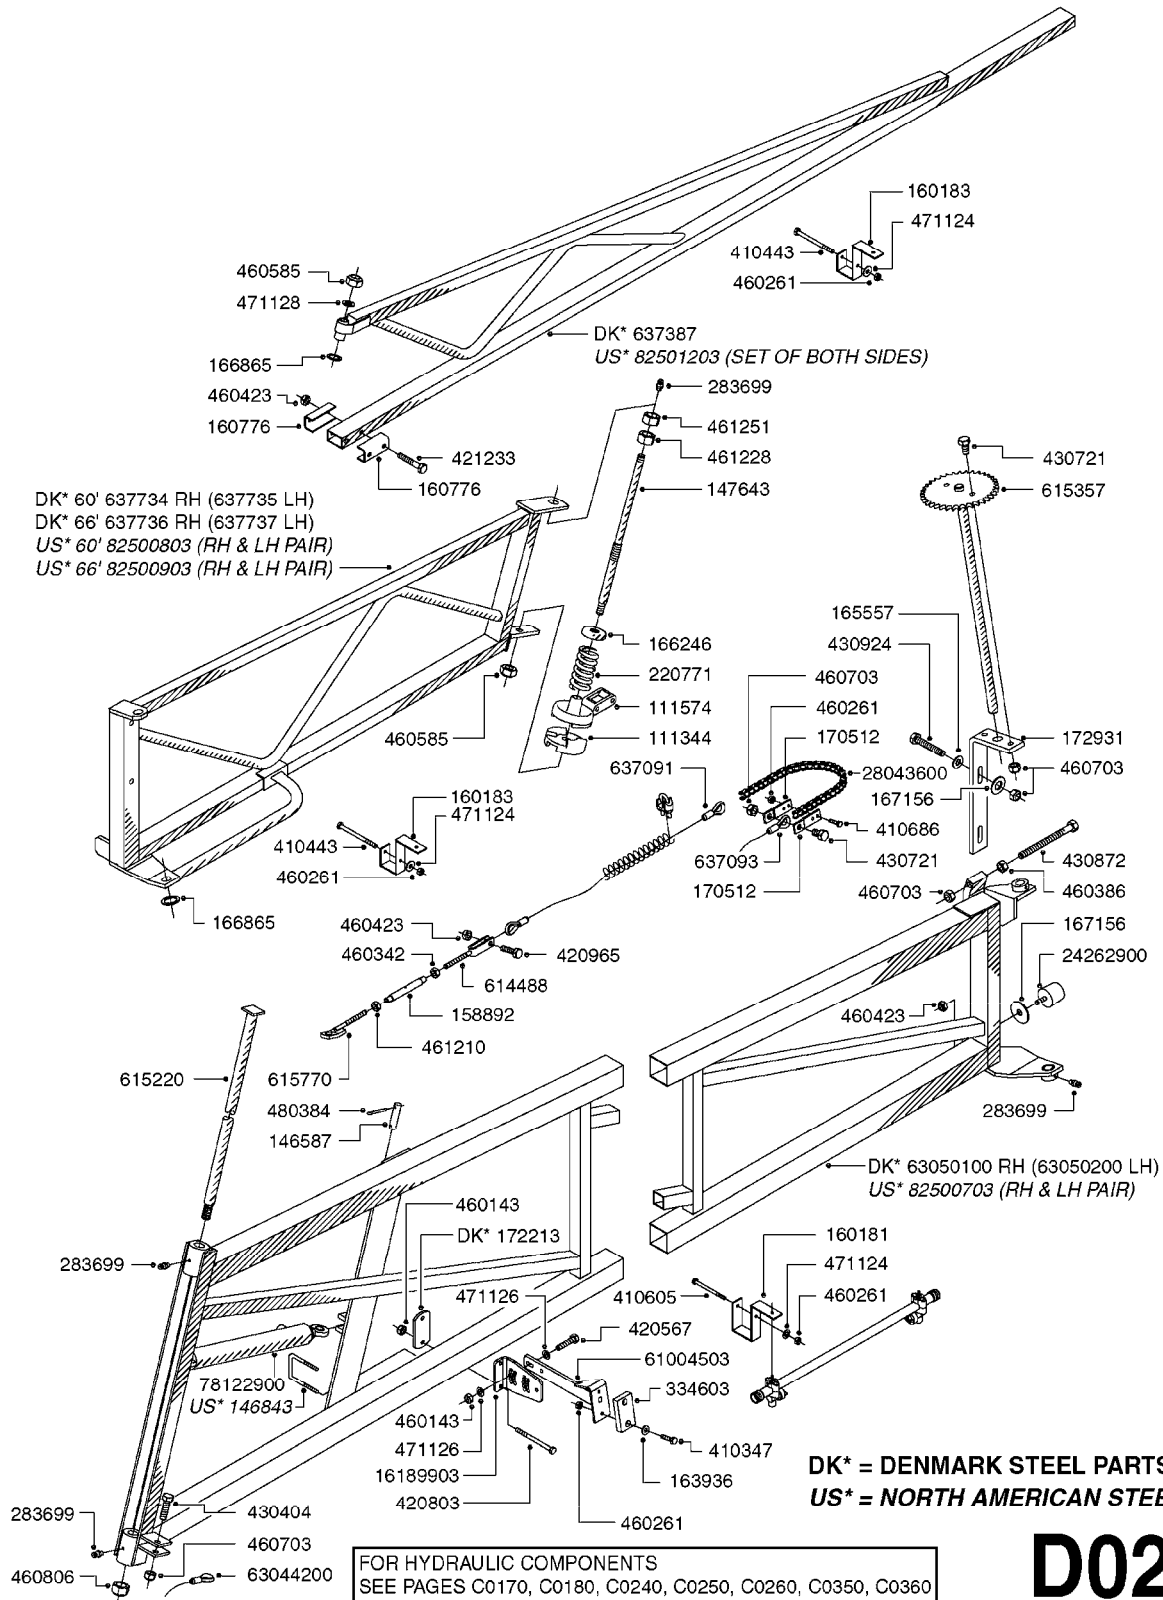

# D0260

DK\* = DENMARK STEEL PARTS  
US\* = NORTH AMERICAN STEEL PARTS

BOOM EAGLE WINGS 45' 50'  
D0260-HIN, 01:01:16

Page 1  
Date 12.08.2020 10:58

parts-n°	order qty	description
111555	1	BREAKAWAY CLUTCH EG. (23MM)
146587	1	PIN D16.8 X 65
146741	1	BUSHING D28/D22.2X10
146843	1	BOLT U M8 F.60 x 60
158892	1	TURN BUCKLE HOUS
160181	1	CLAMP NOZZLE TUBE 60X60
160183	1	CLAMP NOZZLE TUBE 50X30
163936	1	WASHER D15/D6.2X1
165557	1	WASHER D28.0/D12.2X2.0 SS
170512	1	ASSEMBLY BRACKET FOR CHAIN
172213	1	FLAT BAR F.Boom STRAP
220802	1	BELLVILLE WASHER D50/D22.4X2
283699	1	GREASE NIPPLE M6X1
334603	1	RUBBER STOP 86X48X15
410347	1	SCREW M6X20 8.8
410443	1	BOLT HEX 8.8 DEL M6X70
410605	1	BOLT HEX 8.8 DEL M6X80
410686	1	BOLT HEX 8.8 DEL M6X30
420567	1	BOLT HEX 8.8 DEL M8X30 FT
420803	1	BOLT HEX 8.8 DEL M8X90
420965	1	M10X40 MACHINE SCREW STAINLESS
430404	1	BOLT HEX 8.8 DEL M12X50
430721	1	BOLT HEX 8.8 DEL M12X40 FT
430846	1	BOLT HEX 8.8 DEL M12X80
430872	1	BOLT HEX 8.8 DEL M12X100 FT
460143	1	LOCK NUT M8 SST A2 DIN985
460261	1	NUT HEX M6X1.00 LOCK DIN985 A2 SS
460342	1	NUT HEX M10 DEL DIN934
460386	1	NUT HEX M12X1.75
460423	1	NUT HEX M10X1.50 LOCK DIN985A2 SS
460703	1	NUT HEX M12X1.75 LOCK DIN985A2 SS
460806	1	NUT HEX M20X2.50 LOCK DIN985A2 SS
461210	1	NUT HEX M10X1.5 L.THREAD A4
471124	1	WASHER, M6, Ø18/ 6.4X 1.6, SS
471126	1	WASHER, M8, Ø16/ 8.4X 1.6, SS
480384	1	PIN COTTER 3/16 x 1-1/2"
614488	1	FORK/ R.THREAD 10mmX144mm
615220	1	PIN 25 X 910 FOR EAGLE
615224	1	BREAKAWAY SHAFT EAGLE
615541	1	ANCHOR PART TURNBUCKLE EAGLE
615770	1	ANCHOR F.EAGLE CABLE
637090	1	SPROCKET EAGLE
637091	1	CABLE FRONT EAGLE D7X2895
637093	1	CABLE REAR 5 X 3100MM EAGLE
637160	1	BOOM WING 50'OUTER R.EAGLE
637161	1	BOOM WING 50'OUTER L.EAGLE
637162	1	BOOM WING 45'OUTER R. EAGLE
637163	1	BOOM WING 45'OUTER LEFT EAGLE
16189903	1	PLATE F, EAGLE STOPARM
24262900	1	RUBBER STOP D50X40 M10X33
28043600	1	CHAIN 5/8X810MM (51 LINKS)
61004503	1	BOOM STOP SPB/SPC
63044200	1	CABLE CENTER EAG. 7mm x 1390mm
63050100	1	WING INNER SPB R.H. 05
63050200	1	WING INNER SPB L.H. 05
78122900	1	CYLINDER 40/22X300MM RED
82500703	1	WING INNER SET FPS SPB 45-66'
82501003	1	WING OUTER SET FPS 45' SPB
82501103	1	WING OUTER SET FPS 50' SPB