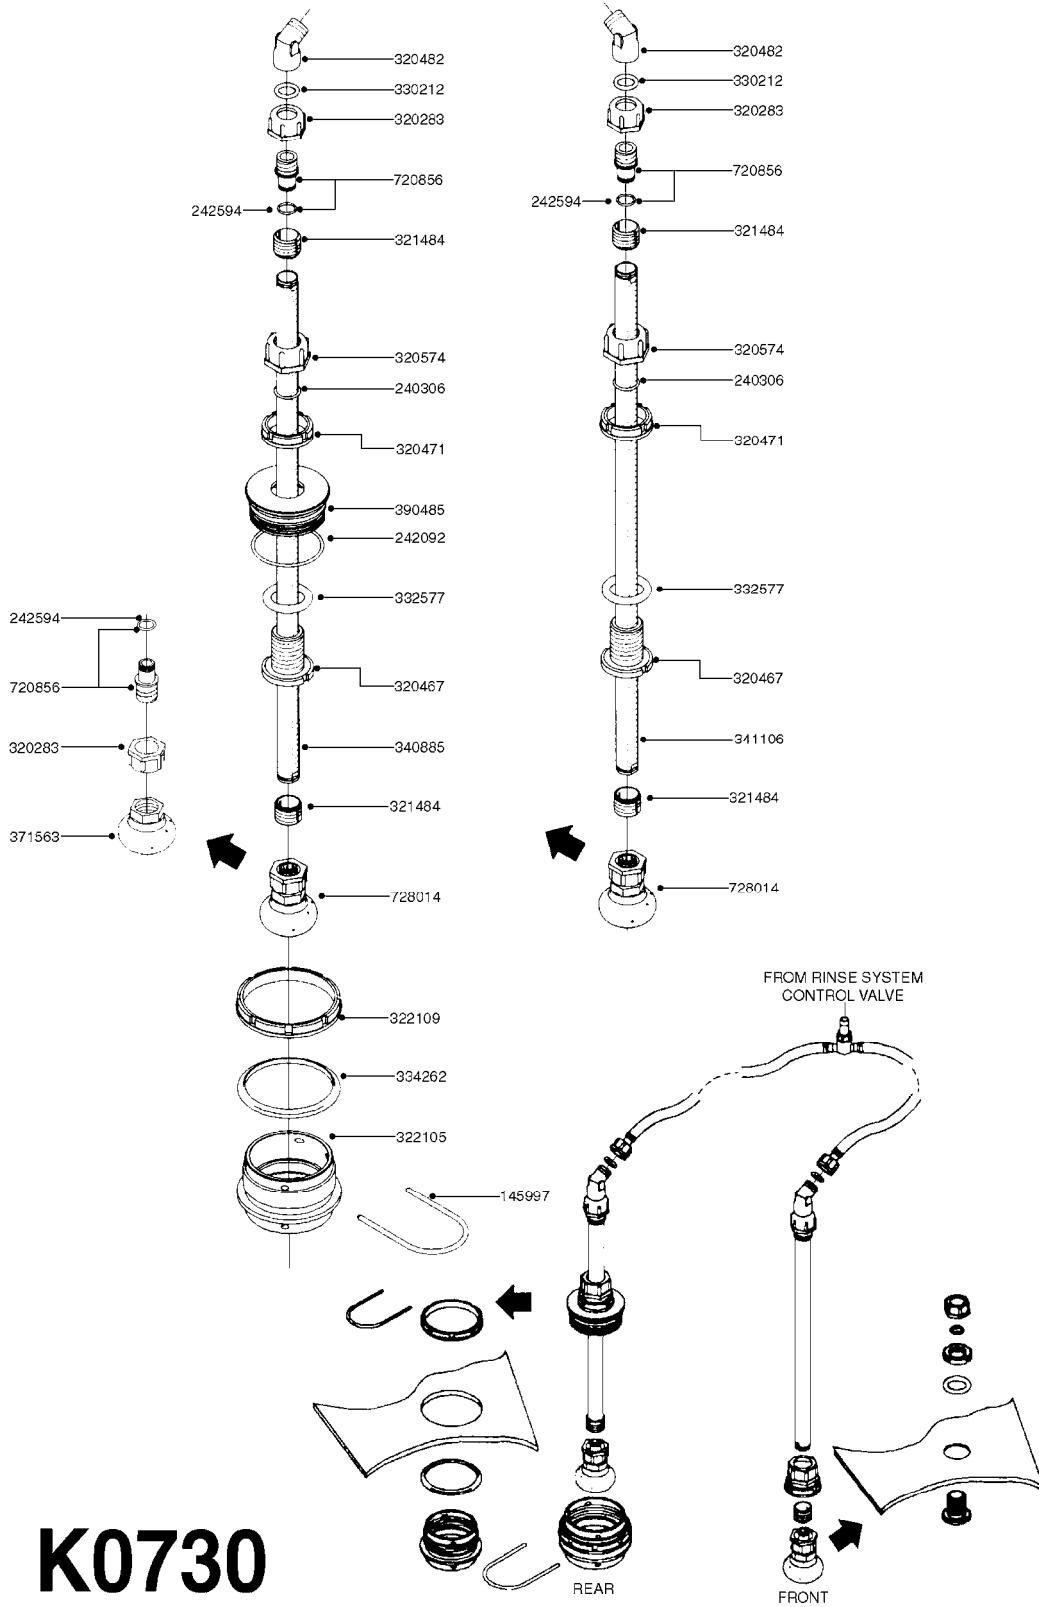

RINSE SYSTEM NOZZLES
K0730-HIN, 01:01:16

RINSE SYSTEM NOZZLES
K0730-HIN, 01:01:16

Page 1
Date 12.08.2020 10:58

parts-n°	order qty	description
145997	1	FITT.DK S-93 FORK
240306	1	O-RING D29/D21X4
242092	1	O-RING D69.5X3
242594	1	O-RING D14 X 1.78 SCH.70-EPDM
320283	1	FITT.DK NUT 3/4"BSP
320467	1	FITT.DK BULKHEAD 1"BSP SINGLE
320471	1	FITT.DK NUT 1" BSP JAMB
320482	1	FITT.DK ELB. 1/2" BSP 60 DEG.
320574	1	FITT.DK NUT 1" BSP SPECIAL
321484	1	BUSHING THREADED F.NOZZ.TUBE
322105	1	FITT.DK S-93 BULKHEAD DOUBLE
322109	1	FITT.DK S-93 BULKHEAD NUT
330212	1	O-RING D19/D14X2.4 F.1/2"NUT
332577	1	O-RING D38/D30X4 F.1" PUR.
334262	1	GASKET F.S-93 BULKHEAD
340885	1	TUBE F. RINSE NOZZLE L=600
341106	1	TUBE F.RINSE NOZZLE L=220
371563	1	NOZZLE FOR TANK RINSE
390485	1	FITT.DK S-93 PLUG W D34 HOLE
720856	1	FITT.DK 1/2'BSP ASSY.F.3/4'NUT
728014	1	RINSE NOZZLE MOUNTED