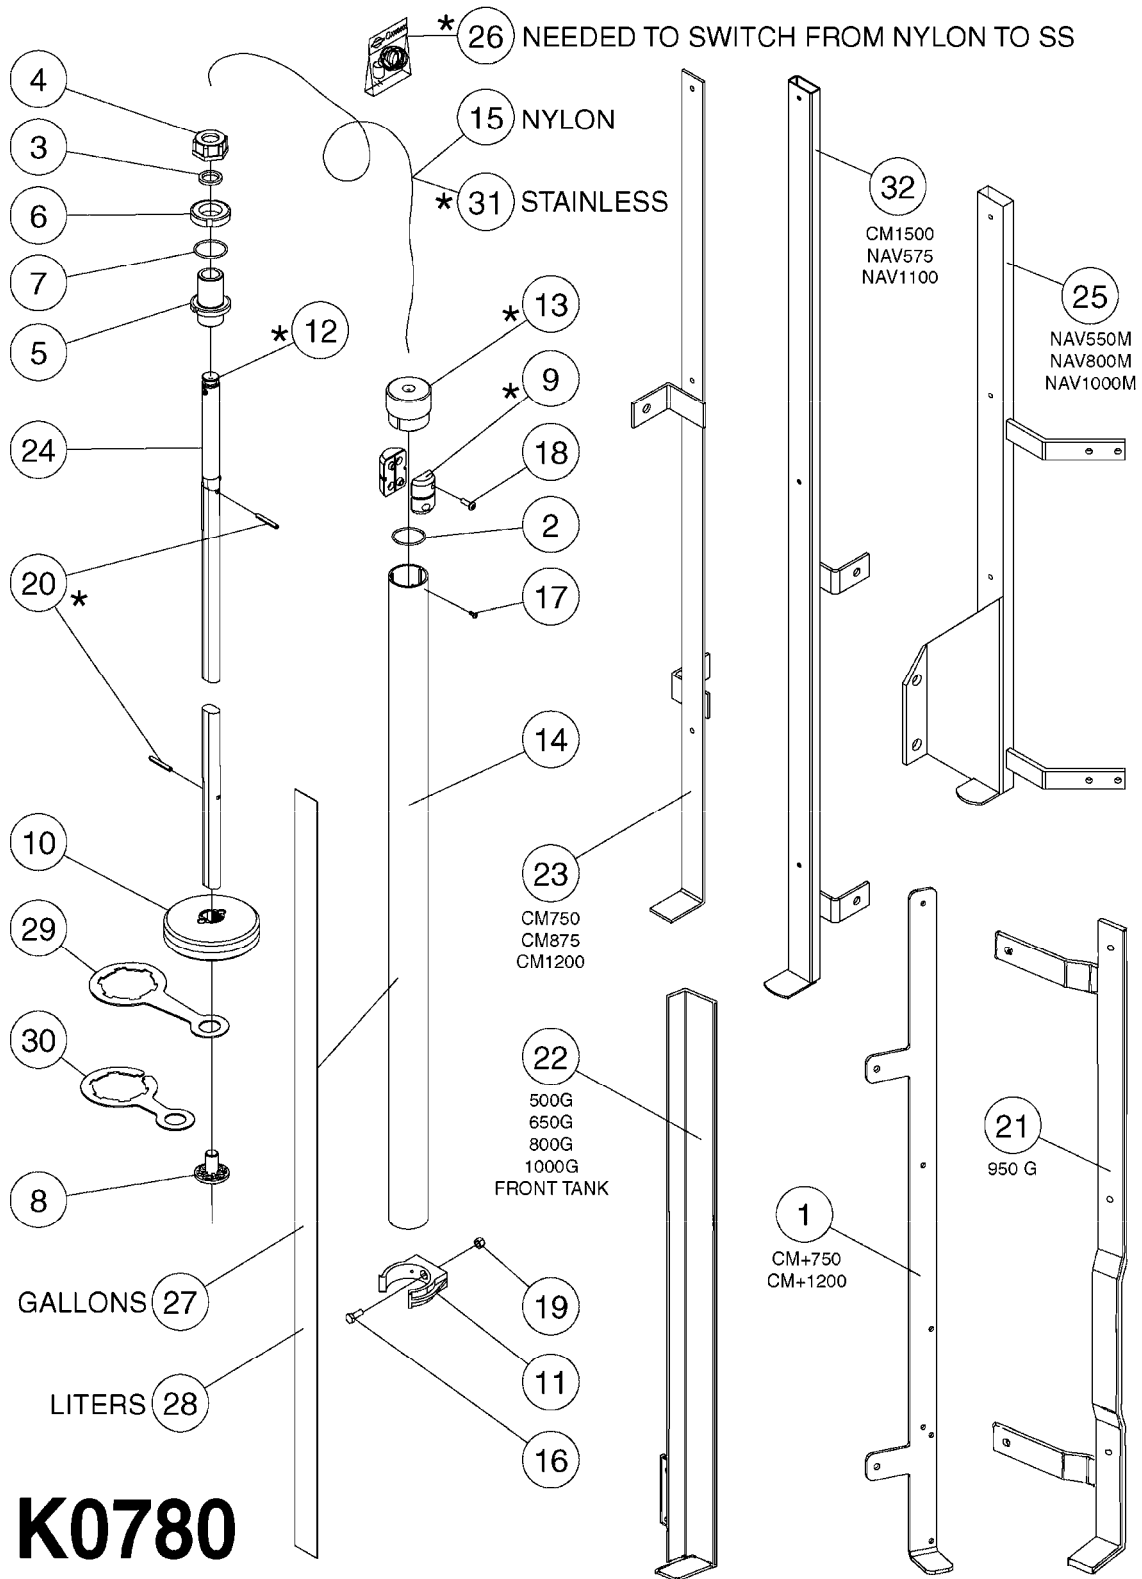

SIGHT GAUGE - REMOTE
K0780-HIN, 25:09:19

Page 1
Date 12.08.2020 10:58

Pos.	parts-n°	order qty	description
1	161950	1	SIGHT GAUGE MT BKT CM+ 750/120
2	242262	1	O-RING D31X3 VITON
3	242309	1	SEAL Ø22 ID Ø30 OD X 4 HIGH
4	320095	1	FITT.DK NUT 1" BSP
5	320456	1	FITT.DK BULKHEAD 1"BSP DOUBLE
6	320471	1	FITT.DK NUT 1" BSP JAMB
7	332577	1	O-RING D38/D30X4 F.1" PUR.
8	333864	1	GUIDE F. SAFETY VALVE SPRING
9	334513	1	MARKER HALF SIGHT GAUGE
10	334515	1	FLOATER FOR LIQUID LEVEL
11	334523	1	PIPE HOLDER Ø51.5
12	334849	1	SIGHT GAUGE GUIDE F. SS TUBE
13	334850	1	GUIDE F. SIGHT GAUGE TUBE TOP
14	341202	1	TUBE F.SIGHT GAUGE L=40"
14	341204	1	SIGHT GAUGE TUBE L=59"
14	341283	1	TUBE F.SIGHT GAUGE L=72"
14	341307	1	TUBE F.SIGHT GAUGE L=75" NCM 4400
14	341339	1	TUBE F.SIGHT GAUGE L=82" NCM 6600
14	341340	1	TUBE F.SIGHT GAUGE L=94" (2382) NCM 9000
14	34000703	1	TUBE F. DRY GAUGE L=1200 BENT RANGER 2000 & 2200
15	390487	1	CORD NYLON/SIGHT GAUGE 4500mm OLDER MODELS ONLY
16	410185	1	BOLT HEX 8.8 DEL M6X16
16	410362	1	BOLT HEX 8.8 SS M6X20
17	440663	1	SCREW 3/8" NR4 STAINLESS
18	440677	1	SCREW F. PLASTIC 5X20 SS
19	460261	1	NUT HEX M6X1.00 LOCK DIN985 A2 SS
20	480717	1	PIN E 5X40 SST
20	480730	1	SPRING DOWEL PIN 5X30 SST
21	615197	1	BKT.SIGHT GAUGE HC950
22	615308	1	BRACKET FOR SIGHT TUBE
23	615941	1	SIGHT GAUGE MOUNT BRACKET CM
24	615942	1	GUIDE TUBE F.FLOATER CM1200G
24	615943	1	GUIDE TUBE F.FLOATER CM875G
24	615944	1	GUIDE TUBE F.FLOATER, L=1680 HC 950, NAV 575, NAV 3500, CM 750
24	615945	1	GUIDE TUBE F.FLOATER, L=1610, NV3000 NAV 3000 & HC650
24	615947	1	GUIDE TUBE F.FLOATER TR 500G
24	615948	1	GUIDE TUBE F.FLOATER MA 1000-1200-1500 L
24	615949	1	GUIDE TUBE F.FLOATER MEGA 230G
24	615951	1	GUIDE TUBE F.FLOATER NAV800G
24	615952	1	GUIDE TUBE F.FLOATER NAV1000G
24	615954	1	GUIDE TUBE F. FLOATER F.T.250G
24	615955	1	GUIDE TUBE F.FLOATER FT.350G
24	615957	1	GUIDE TUBE F.FLOATER NAV.550G
24	61022100	1	GUIDE TUBE F NP1100/CM1500
24	61022600	1	GUIDE TUBE F.FLOATER RANGER RANGER 2000 & 2200
24	61036700	1	GUIDE TUBE F.FLOATER, L=1850, NV4000/CM4400 NCM 4400 & NAV 4000
24	61038600	1	GUIDE TUBE F.FLOAT NCM 9000
24	61038700	1	GUIDE TUBE F.FLOAT NCM 6600
25	637998	1	MANIFOLD BKT. NAVIGATOR
26	741527	1	SIGHT GAUGE KIT SS WIRE '98 SS CABLE & PARTS NEEDED
27	978056	1	DECAL S/G TUBE 500GAL-99