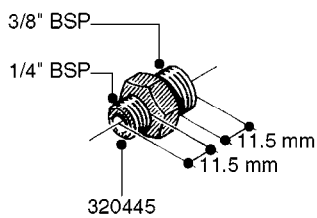

**L0030**

FITTINGS - HEXAGON NIPPLES  
L0030-HIN, 01:01:16

Page 1  
Date 12.08.2020 10:58

parts-n°	order qty	description
10015303	1	FITT.PO.HN 1.00X1.00 M1000
10425003	1	FITT.PO.HN 1.25X1.00 MCPHEE
320132	1	FITT.DK HN 1" BSP
320176	1	FITT.DK HN 3/8"X1/2" BSP
320445	1	FITT.DK HN 1/4"X3/8" BSP
320655	1	FITT.DK HN 1/2"-1/2" BSP
320692	1	FITT.DK HN 3/8'BSPX1/4'NPT
320703	1	FITT.DK HN 3/8BSP X1/2 &1/4NPT
320725	1	FITT.DK NIPPLE 3/8"-3/8" BSP
320902	1	FITT.DK HN 3/8'X 1/4' BSP
390232	1	FITT.DK HN 1-1/2' X 1-1/4' BSP
390276	1	FITT.DK HN 1'BSP