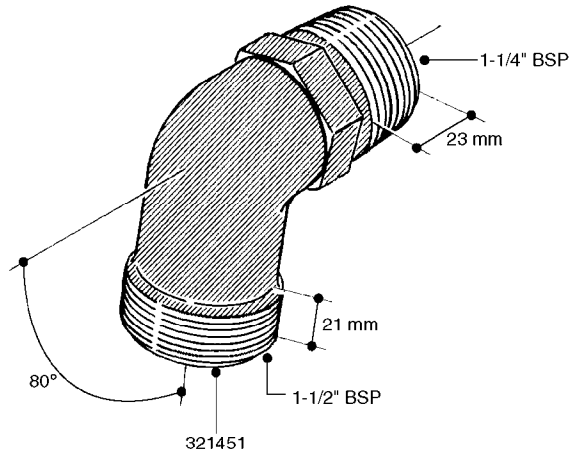

**L0030**

FITTINGS - HEXAGON NIPPLES  
L0030-HIN, 01:01:16

Page 1  
Date 12.08.2020 10:58

parts-n°	order qty	description
10015303	1	FITT.PO.HN 1.00X1.00 M1000
10425003	1	FITT.PO.HN 1.25X1.00 MCPHEE
320132	1	FITT.DK HN 1" BSP
320176	1	FITT.DK HN 3/8"X1/2" BSP
320445	1	FITT.DK HN 1/4"X3/8" BSP
320655	1	FITT.DK HN 1/2"-1/2" BSP
320692	1	FITT.DK HN 3/8'BSPX1/4'NPT
320703	1	FITT.DK HN 3/8BSP X1/2 &1/4NPT
320725	1	FITT.DK NIPPLE 3/8"-3/8" BSP
320902	1	FITT.DK HN 3/8'X 1/4' BSP
390232	1	FITT.DK HN 1-1/2' X 1-1/4' BSP
390276	1	FITT.DK HN 1'BSP