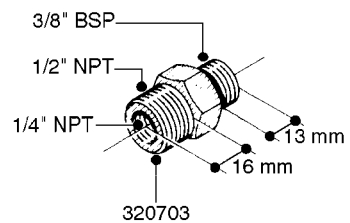

**L0030**

FITTINGS - HEXAGON NIPPLES  
L0030-HIN, 01:01:16

Page 1  
Date 12.08.2020 10:58

parts-n°	order qty	description
10015303	1	FITT.PO.HN 1.00X1.00 M1000
10425003	1	FITT.PO.HN 1.25X1.00 MCPHEE
320132	1	FITT.DK HN 1" BSP
320176	1	FITT.DK HN 3/8"X1/2" BSP
320445	1	FITT.DK HN 1/4"X3/8" BSP
320655	1	FITT.DK HN 1/2"-1/2" BSP
320692	1	FITT.DK HN 3/8'BSPX1/4'NPT
320703	1	FITT.DK HN 3/8BSP X1/2 &1/4NPT
320725	1	FITT.DK NIPPLE 3/8"-3/8" BSP
320902	1	FITT.DK HN 3/8'X 1/4' BSP
390232	1	FITT.DK HN 1-1/2' X 1-1/4' BSP
390276	1	FITT.DK HN 1'BSP