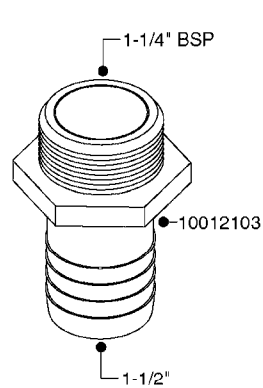

**L0040**

FITTINGS - NIPPLES & ELBOWS  
L0040-HIN, 01:01:16

Page 1

Date 12.08.2020 10:58

parts-n°	order qty	description
10530803	1	FITT.PO.SE 2.00X2.00 45 DEG.
320191	1	FITT.DK ELB 3/8' BSP 45 DEGREE
320482	1	FITT.DK ELB. 1/2" BSP 60 DEG.
320596	1	FITT.DK ELB 3/8'-1/2'BSP 45DEG
320607	1	FITT.DK HN 3/8M X 3/8F BSP LNG
320633	1	FITT.DK HN 3/8"M X 3/8"F BSP
321451	1	FITT.DK ELB.1-1/2 X1-1/4 80DEG
321532	1	FITT.DK REDUC 3/4' X 1/2' BSP
390233	1	FITT.DK REDUC 1-1/2" X 1" BSP