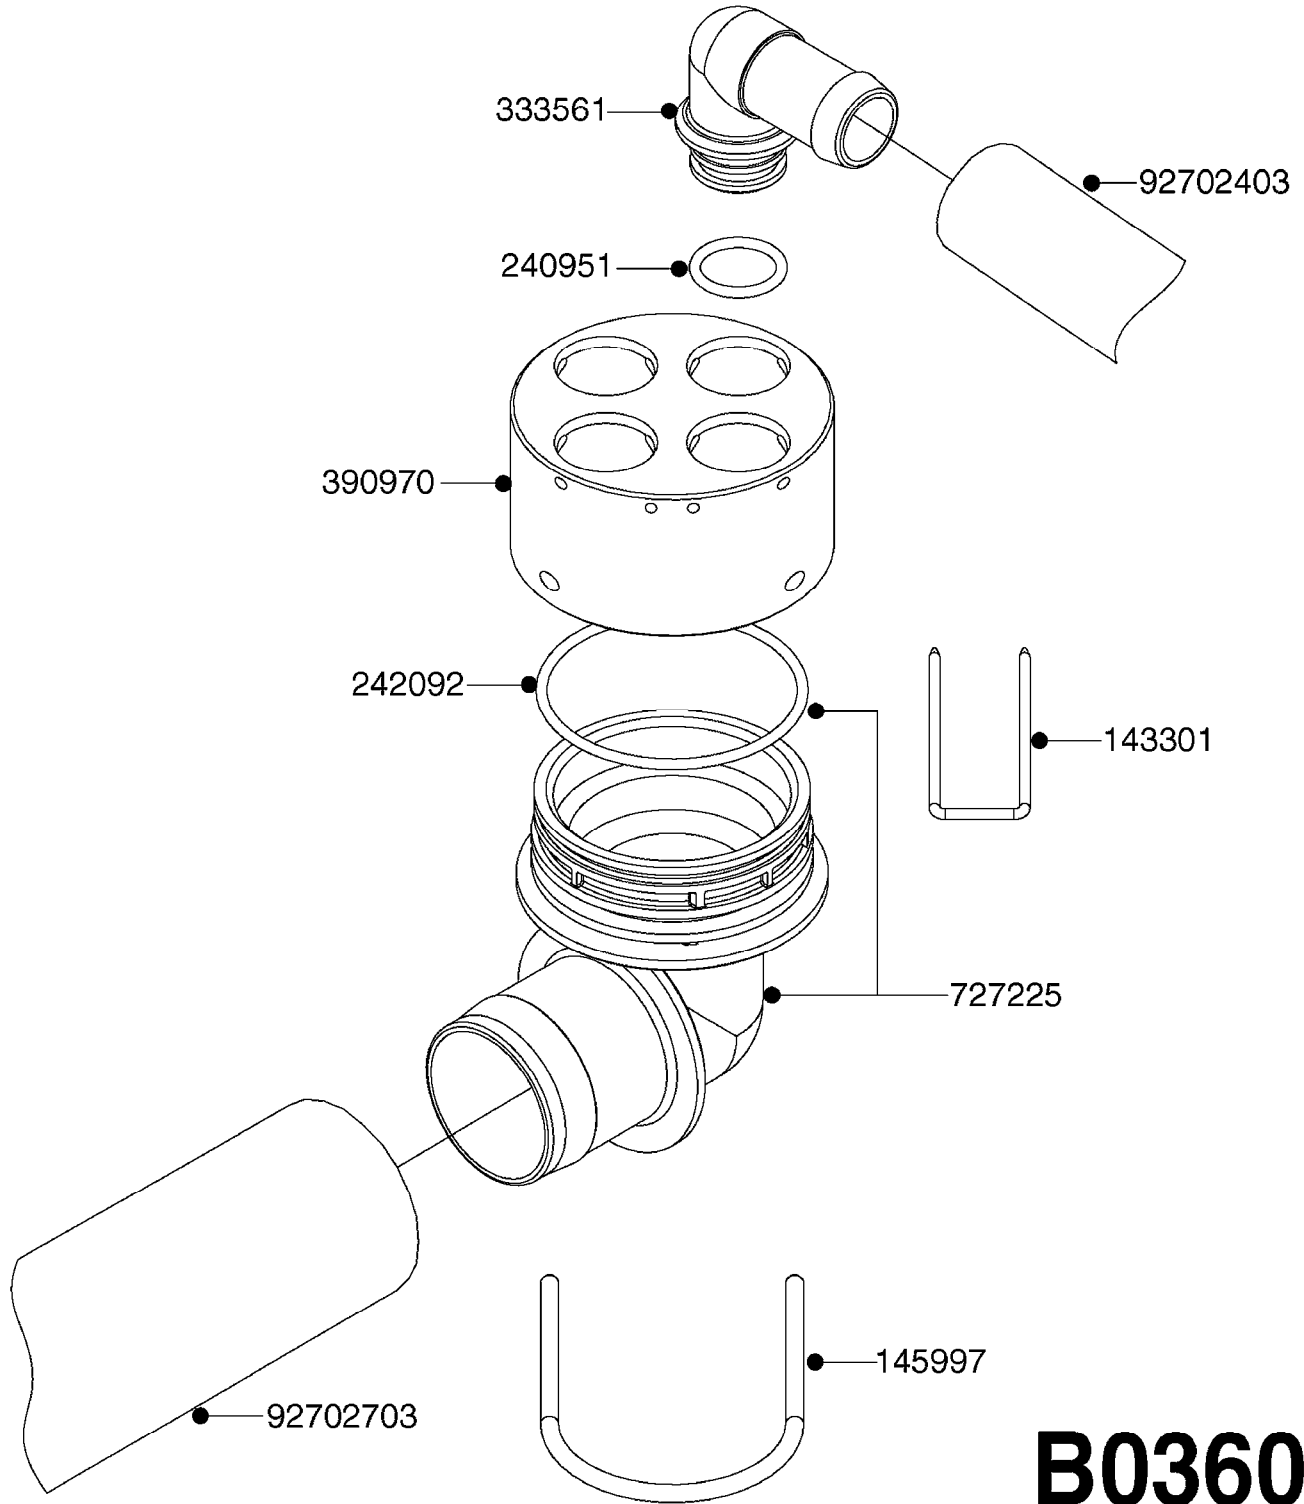

B0360

EC RETURN MANIFOLD
B0360-HIN, 28:05:19

Page 1

Date 12.08.2020 10:57

parts-n°	order qty	description
143301	1	LOCK CLAMP 78 MM
145997	1	FITT.DK S-93 FORK
240951	1	O-RING D21.2X3 NITRIL
242092	1	O-RING D69.5X3
333561	1	FITT.DK ELB.1" EC RETURN
390970	1	DISTRIBUTOR S93 4XD27
727225	1	FITT.DK S-93 ELB.2'PVC W/ORING
92702403	1	HOSE PVC SUCT GRAY 1"
92702703	1	HOSE PVC SUCT GRAY 2"