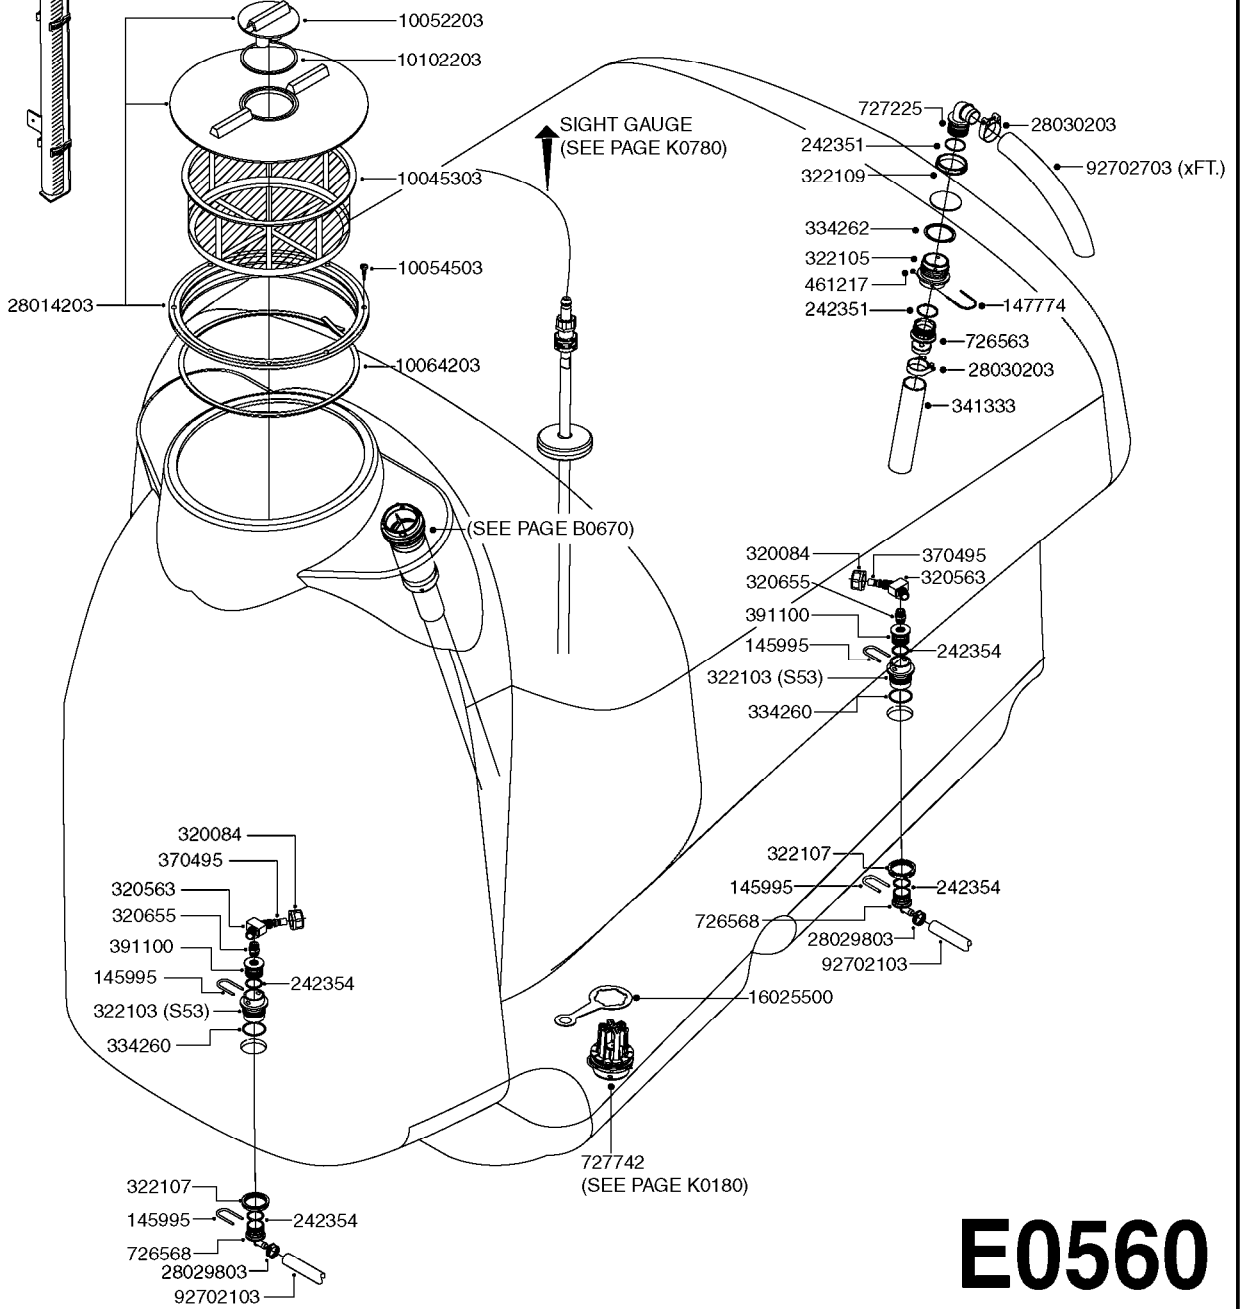

SIGHT GAUGE (SEE PAGE K0780)

TANK - 575/1100 NEW NAV ECP
E0560-HIN, 23:08:18

Page 1

Date 12.08.2020 10:58

parts-n°	order qty	description
145995	1	FITT.DK S-53 FORK
147774	1	FITT.DK S-93 FORK W. M5 THREAD
242351	1	O-RING D69.5X3.0 VITON F.S-93
242354	1	O-RING D32.2X3.0 VITON
320084	1	FITT.DK NUT 1/2" BSP
320563	1	FITT.DK 3 WAY 1/2" 110 DEG.
320655	1	FITT.DK HN 1/2"-1/2" BSP
322103	1	FITT.DK S-53 BULKHEAD
322105	1	FITT.DK S-93 BULKHEAD DOUBLE
322107	1	FITT.DK S-53 BULKHEAD NUT
322109	1	FITT.DK S-93 BULKHEAD NUT
334260	1	GASKET F. S-53 BULKHEAD
334262	1	GASKET F.S-93 BULKHEAD
341333	1	TUBE Ø57/Ø52 L=1500 BLACK PE
370495	1	NOZZLE INJECTOR 5066-3.0
391100	1	FITT.DK S-53THREAD INS.1/2"BSP
421024	1	BOLT HEX 8.8 DEL M8X60
460143	1	LOCK NUT M8 SST A2 DIN985
461217	1	NUT HEX M5 LOCK
726563	1	FITT.DK S-93 STR 2" W/O-RING
726568	1	FITT.DK.S-53 HB 1/2"90 W/O-RING
727225	1	FITT.DK S-93 ELB.2'PVC W/ORING
727742	1	TOP DRAIN CORD TYPE
10045303	1	FILTER BASKET 16"
10052203	1	LID VENT ASSY
10054503	1	SCREW 3/4" SELF TAPPING
10064203	1	SET SEALING SPONGE 1 Ft BULK
10102203	1	GASKET F.16" LID BREATHER
16025500	1	TANK SPACER SIGHT GAUGE
28014203	1	LID ASSY. (3-PC.) 16" ARAG
28029803	1	CLAMP HOSE GEAR P1/2" 6708
28030203	1	CLAMP HOSE T-BOLT S2" 235-67
35001603	1	TANK RAW 575 GAL. NAV.
92702103	1	HOSE R X1/2" X300PSI WP X0012"
92702703	1	HOSE PVC SUCT GRAY 2"