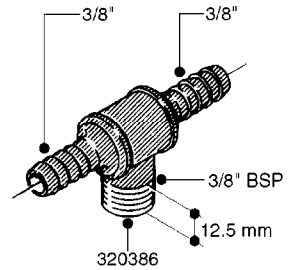

**L0040**

FITTINGS - NIPPLES & ELBOWS  
L0040-HIN, 01:01:16

Page 1

Date 12.08.2020 10:58

parts-n°	order qty	description
10530803	1	FITT.PO.SE 2.00X2.00 45 DEG.
320191	1	FITT.DK ELB 3/8' BSP 45 DEGREE
320482	1	FITT.DK ELB. 1/2" BSP 60 DEG.
320596	1	FITT.DK ELB 3/8'-1/2'BSP 45DEG
320607	1	FITT.DK HN 3/8M X 3/8F BSP LNG
320633	1	FITT.DK HN 3/8"M X 3/8"F BSP
321451	1	FITT.DK ELB.1-1/2 X1-1/4 80DEG
321532	1	FITT.DK REDUC 3/4' X 1/2' BSP
390233	1	FITT.DK REDUC 1-1/2" X 1" BSP