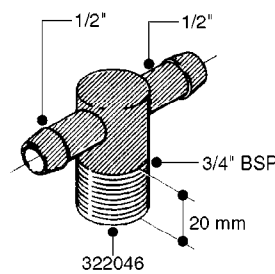

**L0040**

FITTINGS - NIPPLES & ELBOWS  
L0040-HIN, 01:01:16

Page 1

Date 12.08.2020 10:58

parts-n°	order qty	description
10530803	1	FITT.PO.SE 2.00X2.00 45 DEG.
320191	1	FITT.DK ELB 3/8' BSP 45 DEGREE
320482	1	FITT.DK ELB. 1/2" BSP 60 DEG.
320596	1	FITT.DK ELB 3/8'-1/2'BSP 45DEG
320607	1	FITT.DK HN 3/8M X 3/8F BSP LNG
320633	1	FITT.DK HN 3/8"M X 3/8"F BSP
321451	1	FITT.DK ELB.1-1/2 X1-1/4 80DEG
321532	1	FITT.DK REDUC 3/4' X 1/2' BSP
390233	1	FITT.DK REDUC 1-1/2" X 1" BSP