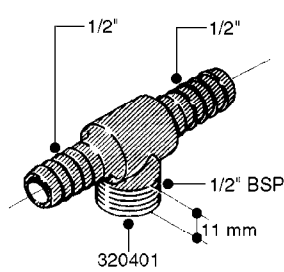

**L0040**

FITTINGS - NIPPLES & ELBOWS  
L0040-HIN, 01:01:16

Page 1

Date 12.08.2020 10:58

parts-n°	order qty	description
10530803	1	FITT.PO.SE 2.00X2.00 45 DEG.
320191	1	FITT.DK ELB 3/8' BSP 45 DEGREE
320482	1	FITT.DK ELB. 1/2" BSP 60 DEG.
320596	1	FITT.DK ELB 3/8'-1/2'BSP 45DEG
320607	1	FITT.DK HN 3/8M X 3/8F BSP LNG
320633	1	FITT.DK HN 3/8"M X 3/8"F BSP
321451	1	FITT.DK ELB.1-1/2 X1-1/4 80DEG
321532	1	FITT.DK REDUC 3/4' X 1/2' BSP
390233	1	FITT.DK REDUC 1-1/2" X 1" BSP