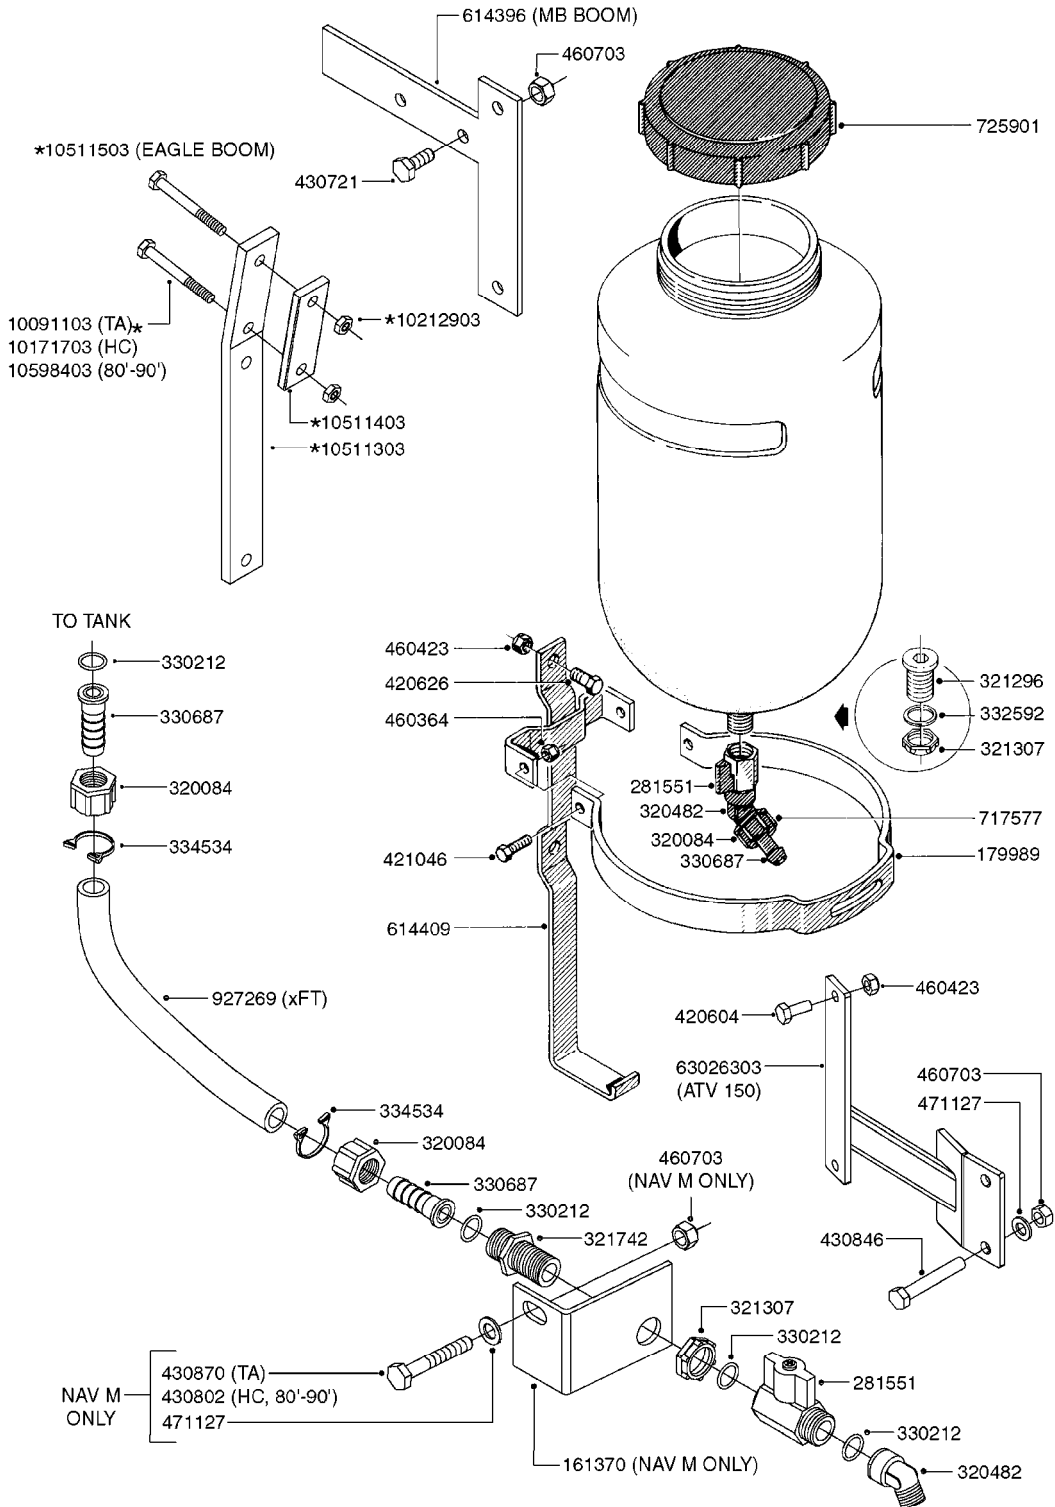

CLEAN WATER TANK  
K0130-HIN, 01:01:16

COMPLETE TANK ASSY : 722072

**K0130**

CLEAN WATER TANK  
K0130-HIN, 01:01:16

Page 1

Date 12.08.2020 10:58

parts-n°	order qty	description
161370	1	BKT.CLEAN WATER BOTT. VALVE
179989	1	BRKT. F. 3 GAL. TANK
281551	1	BALL VALVE 1/2"
320084	1	FITT.DK NUT 1/2" BSP
320482	1	FITT.DK ELB. 1/2" BSP 60 DEG.
321296	1	FITT.DK BULKHEAD 1/2" BSP SING
321307	1	FITT.DK NUT 1/2" BSP JAMB
321742	1	FITT.DK BULKHEAD 1/2' BSP
330212	1	O-RING D19/D14X2.4 F.1/2"NUT
330687	1	FITT.DK HB 1/2" F. 1/2" NUT
332592	1	O-RING D26/D20X3
334534	1	CLAMP HOSE PLASTIC 1/2"
420604	1	BOLT HEX 8.8 DEL M10X25 FT DIN933
420626	1	BOLT HEX 8.8 DEL M10X20 FT
421046	1	BOLT HEX M8X25/25 A2 SS DIN933
430721	1	BOLT HEX 8.8 DEL M12X40 FT
430802	1	BOLT HEX 8.8 DEL M12X75
430846	1	BOLT HEX 8.8 DEL M12X80
430870	1	BOLT HEX 8.8 DEL M12X55 FT
460364	1	NUT HU M8 A2 SS DIN934
460423	1	NUT HEX M10X1.50 LOCK DIN985A2 SS
460703	1	NUT HEX M12X1.75 LOCK DIN985A2 SS
471127	1	WASHER, M12, Ø24/13X24X2.5 SS
614396	1	CLEAN WATER BRACKET MB
614409	1	BRACKET FOR FOAM MARKER
717577	1	VALVE F.CLEAN WATER TANK
722072	1	CLEAN WATER TANK W FRAME & TAP
725901	1	LID F.WATER BOTTLE VENTED
927269	1	HOSE R X PVC X 1/2 X 0012"
10091103	1	BOLT HEX 3/8 NC GR.2 03.00'
10171703	1	BOLT HEX 3/8 NC GR.2 03.50"
10212903	1	NUT HEX NC (NYLON LOCK) 3/8"
10511303	1	FLATBAR L350/17DEG.CLEAN WATER
10511403	1	FLATBAR 104MM CLEAN WATER
10511503	1	BKT.CLEAN WATER MOUNT EAGLE
10598403	1	BOLT HEX HCS3/8-16 X 4 Z 5
63026303	1	CLEAN WATER TANK BRKT, ATV