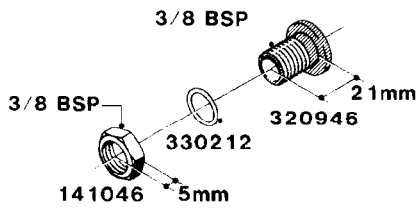

L0060

FITTINGS - BULKHEAD
L0060-HIN, 01:01:16

Page 1

Date 12.08.2020 10:58

parts-n°	order qty	description
141046	1	NUT 3/8" BSP
141341	1	NUT 1/4' BSP
240284	1	O-RING D82,5/75 X 3,5
320456	1	FITT.DK BULKHEAD 1"BSP DOUBLE
320467	1	FITT.DK BULKHEAD 1"BSP SINGLE
320471	1	FITT.DK NUT 1" BSP JAMB
320541	1	FITT.DK BULKHEAD 2-1/2'BSP SIN
320552	1	FITT.DK NUT 2-1/2' BSP JAMB
320644	1	FITT.DK ELB.3/4"HB X 1" BSP
320784	1	FITT.DK CAP 1-1/2" BSP
320795	1	FITT.DK NUT 1-1/2" BSP JAMB
320935	1	FITT.DK BULKHEAD 1/4' BSP SING
320946	1	FITT.DK BULKHEAD 3/8' BSP SING
321296	1	FITT.DK BULKHEAD 1/2" BSP SING
321307	1	FITT.DK NUT 1/2" BSP JAMB
321333	1	FITT.DK BULK 1-1/2" X 1"F BSP
330061	1	O-RING D16/D11X2,5
330072	1	O-RING D53.5/D45.5X4
330212	1	O-RING D19/D14X2.4 F.1/2"NUT
332577	1	O-RING D38/D30X4 F.1" PUR.
332592	1	O-RING D26/D20X3