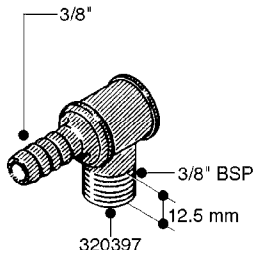

**L0040**

FITTINGS - NIPPLES & ELBOWS  
L0040-HIN, 01:01:16

Page 1

Date 12.08.2020 10:58

parts-n°	order qty	description
10530803	1	FITT.PO.SE 2.00X2.00 45 DEG.
320191	1	FITT.DK ELB 3/8' BSP 45 DEGREE
320482	1	FITT.DK ELB. 1/2" BSP 60 DEG.
320596	1	FITT.DK ELB 3/8'-1/2'BSP 45DEG
320607	1	FITT.DK HN 3/8M X 3/8F BSP LNG
320633	1	FITT.DK HN 3/8"M X 3/8"F BSP
321451	1	FITT.DK ELB.1-1/2 X1-1/4 80DEG
321532	1	FITT.DK REDUC 3/4' X 1/2' BSP
390233	1	FITT.DK REDUC 1-1/2" X 1" BSP