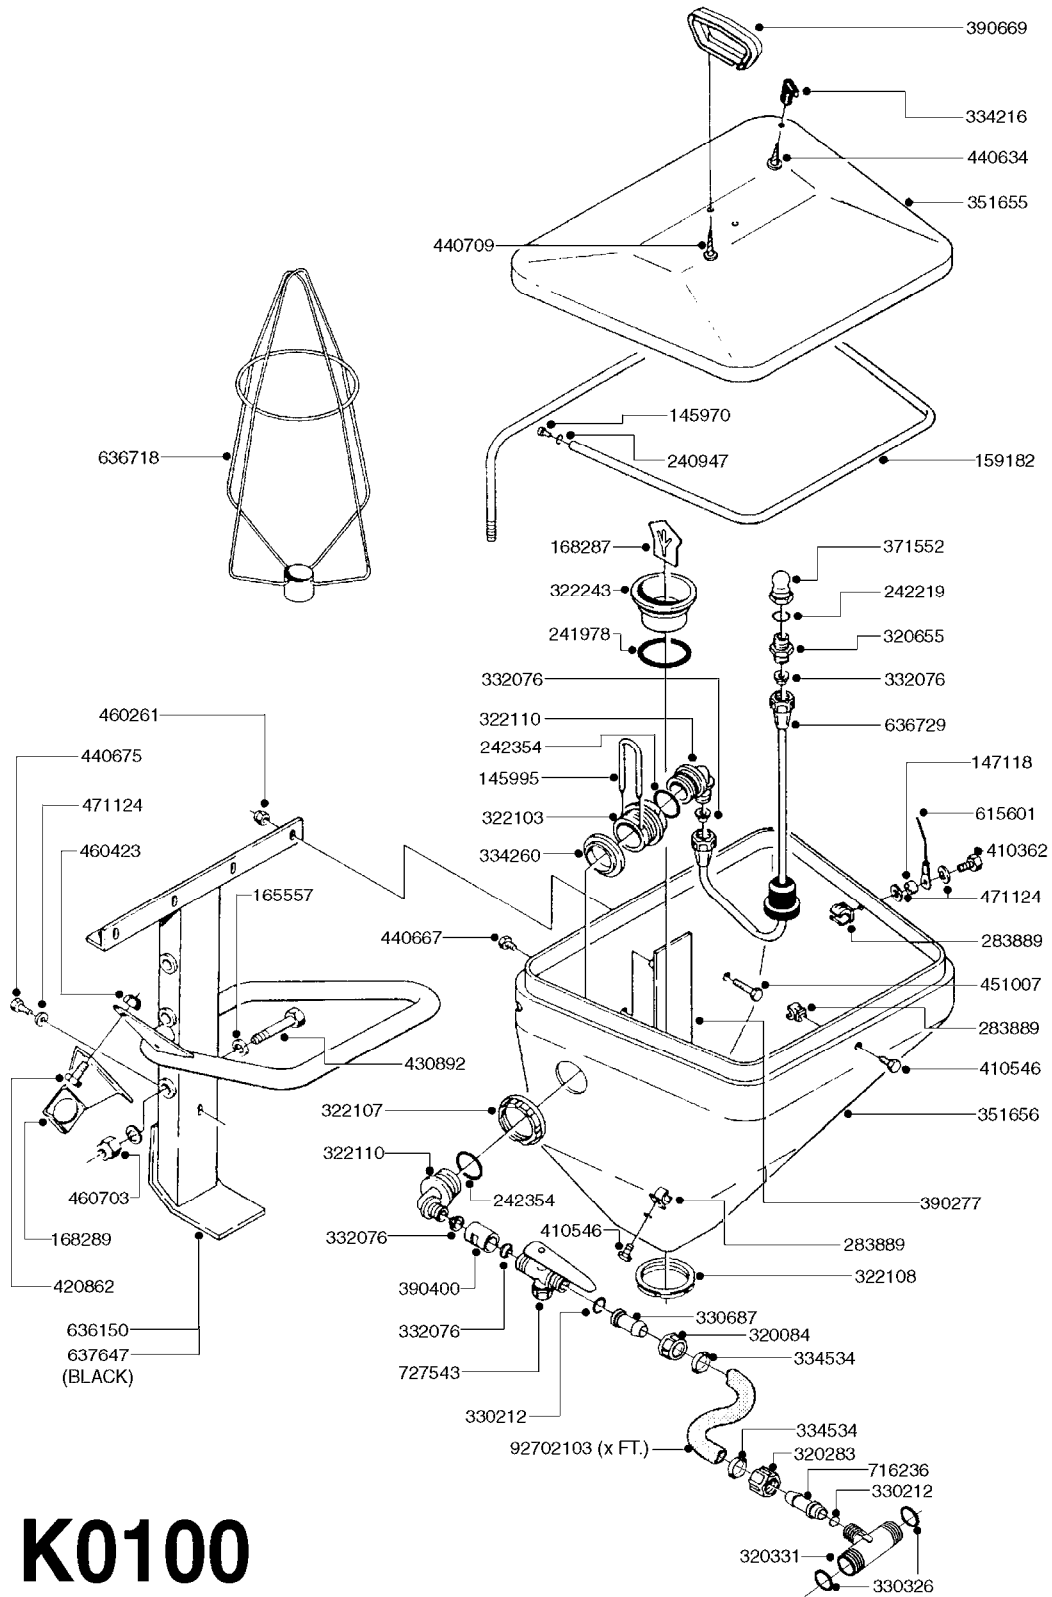

K0100

CHEMICAL FILLER-HOPPER (POST95)
K0100-HIN, 01:01:16

Page 1
Date 12.08.2020 10:58

parts-n°	order qty	description
145970	1	PLUG MF 11 X 1
145995	1	FITT.DK S-53 FORK
147118	1	BUSHING 10,0/6,2 L=5 CHEM FILL
159182	1	RINSING TUBE CHEM.FILL
165557	1	WASHER D28.0/D12.2X2.0 SS
168287	1	PLATE ANTI-VORTEX F.CHEM FILL
168289	1	BRACKET F. 3-WAY VALVE
240947	1	O-RING D7.3X2.4 NITRIL
241978	1	O-RING 64.5X3.0
242219	1	O-RING D16.3X2.4 VITON
242354	1	O-RING D32.2X3.0 VITON
283889	1	CLIP F.TUBE SUPPORT
320084	1	FITT.DK NUT 1/2" BSP
320283	1	FITT.DK NUT 3/4"BSP
320331	1	FITT.DK TEE 1" - 1" - 3/4" BSP
320655	1	FITT.DK HN 1/2"-1/2" BSP
322103	1	FITT.DK S-53 BULKHEAD
322107	1	FITT.DK S-53 BULKHEAD NUT
322108	1	FITT.DK S-67 BULKHEAD NUT
322110	1	FITT.DK S-53 ELB. 1/2" BSP
322243	1	DRAIN PIPE/CHEM FIL.S67/S56
330212	1	O-RING D19/D14X2.4 F.1/2"NUT
330326	1	O-RING D30/D24X2 F.1"NUT
330687	1	FITT.DK HB 1/2" F. 1/2" NUT
332076	1	CONE INSERT F. ALUMINUM LANCE
334216	1	RUBBER LATCH FOR CHEM.FILL
334260	1	GASKET F. S-53 BULKHEAD
334534	1	CLAMP HOSE PLASTIC 1/2"
351655	1	LID CHEM FILL.25L POST 95
351656	1	HOPPER F.CHEM FILL 25L POST'96
371552	1	NOZZLE F.RINSING
390277	1	SCALE PLATE FOR HARDI FILLER
390400	1	FITT.DK BULKHEAD 1/2'X1/2'
390669	1	HANDLE F.CHEM FILLER
410362	1	BOLT HEX 8.8 SS M6X20
410546	1	BOLT HEX M6X12 A2 SS DIN933
420862	1	BOLT HEX 8.8 DEL M10X16 FT
430892	1	BOLT HEX 8.8 DEL M12X110
440634	1	SCREW 5/8"
440667	1	SCREW M3.5X12 SLOT STAINLESS
440675	1	SCREW F. PLASTIC 5X16 SS
440709	1	SCREW 60X12 CHEM.FILL HANDLE
451007	1	SCREW M6X20 STAINLESS
460261	1	NUT HEX M6X1.00 LOCK DIN985 A2 SS
460423	1	NUT HEX M10X1.50 LOCK DIN985A2 SS
460703	1	NUT HEX M12X1.75 LOCK DIN985A2 SS
471124	1	WASHER, M6, Ø18/ 6.4X 1.6, SS
615601	1	BUNGEE CORD 21-1/4"
636150	1	FRAME FOR CHEM FILL TANK
636718	1	RINSE SUPPORT CHEM.FILL 25/35L
636729	1	TUBE F. RINSE CHEM FILL
637647	1	BRACKET F.CHEMFILL
716236	1	FITT.DK HB 1/2" ASSY. F. 3/4"
727543	1	VALVE F.CHEM FILL JUG RINSE
92702103	1	HOSE R X1/2" X300PSI WP X0012"