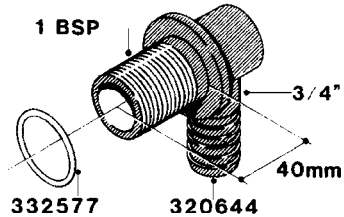

L0060

FITTINGS - BULKHEAD
L0060-HIN, 01:01:16

Page 1

Date 12.08.2020 10:58

parts-n°	order qty	description
141046	1	NUT 3/8" BSP
141341	1	NUT 1/4' BSP
240284	1	O-RING D82,5/75 X 3,5
320456	1	FITT.DK BULKHEAD 1"BSP DOUBLE
320467	1	FITT.DK BULKHEAD 1"BSP SINGLE
320471	1	FITT.DK NUT 1" BSP JAMB
320541	1	FITT.DK BULKHEAD 2-1/2'BSP SIN
320552	1	FITT.DK NUT 2-1/2' BSP JAMB
320644	1	FITT.DK ELB.3/4"HB X 1" BSP
320784	1	FITT.DK CAP 1-1/2" BSP
320795	1	FITT.DK NUT 1-1/2" BSP JAMB
320935	1	FITT.DK BULKHEAD 1/4' BSP SING
320946	1	FITT.DK BULKHEAD 3/8' BSP SING
321296	1	FITT.DK BULKHEAD 1/2" BSP SING
321307	1	FITT.DK NUT 1/2" BSP JAMB
321333	1	FITT.DK BULK 1-1/2" X 1"F BSP
330061	1	O-RING D16/D11X2,5
330072	1	O-RING D53.5/D45.5X4
330212	1	O-RING D19/D14X2.4 F.1/2"NUT
332577	1	O-RING D38/D30X4 F.1" PUR.
332592	1	O-RING D26/D20X3