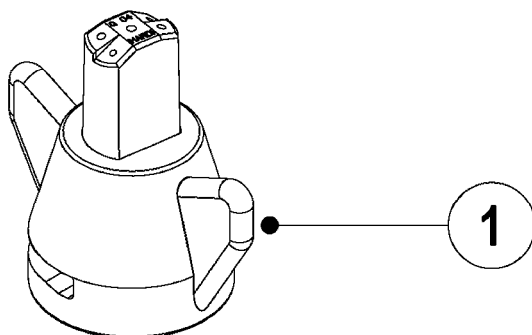

D1060

BOOM-NOZZLES QUINTASTREAM
D1060-HIN, 01:01:16

Page 1

Date 12.08.2020 10:58

Pos.	parts-n°	order qty	description
1	372011	1	NOZZLE ISO QS-015-5H GREEN
1	372012	1	NOZZLE ISO QS-02-5H YELLOW
1	372013	1	NOZZLE ISO QS-03-5H BLUE
1	372014	1	NOZZLE ISO QS-04-5H RED
1	372015	1	NOZZLE ISO QS-05-5H BROWN
1	372016	1	NOZZLE ISO QS-06-5H GREY
1	372017	1	NOZZLE ISO QS-08-5H WHITE
1	372018	1	NOZZLE ISO QS-10-5H LT. BLUE
1	372019	1	NOZZLE ISO QS-15-5H LT. GREEN
2	372002	1	ISO QNTSTRM 015 S-GREEN
2	372003	1	ISO QNTSTRM 02 S-YELLOW
2	372004	1	ISO QNTSTRM 03 S-BLUE
2	372005	1	ISO QNTSTRM 04 S-RED
2	372006	1	ISO QNTSTRM 05 S-BROWN
2	372007	1	ISO QNTSTRM 06 S-GREY
2	372008	1	ISO QNTSTRM 08 S-WHITE
2	372009	1	ISO QNTSTRM 10 S-LT.BLU
2	372010	1	ISO QNTSTRM 15 S-LT.GRN