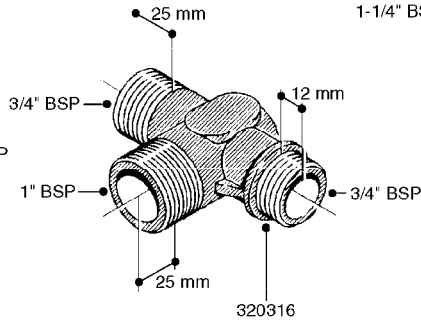

**L0010**

parts-n°	order qty	description
240085	1	O-RING D13,1/8,3X02,4 NITRIL
241441	1	O-RING D29.3X3
242594	1	O-RING D14 X 1.78 SCH.70-EPDM
320084	1	FITT.DK NUT 1/2" BSP
320095	1	FITT.DK NUT 1" BSP
320117	1	FITT.DK CONN.1/2"BSP F. 1" CAP
320187	1	FITT.DK CAP 3/8" BSP BLACK
320283	1	FITT.DK NUT 3/4"BSP
320821	1	FITT.DK NUT 1-1/2" BSP
321495	1	FITT.DK REDUC 1/4'BSP F.3/4'NT
321576	1	FITT.DK CONN 1/2"BSP F.3/4"NUT
330013	1	O-RING 2.5 X 10 PUR
330212	1	O-RING D19/D14X2.4 F.1/2"NUT
330326	1	O-RING D30/D24X2 F.1"NUT
330341	1	FITT.DK HB 1" F. 1" NUT
330595	1	O-RING D24.6/D20X2.1 -3/4"
330665	1	FITT.DK HB 3/4"F.1" NUT
330676	1	FITT.DK HB 3/8" F. 1/2" NUT
330687	1	FITT.DK HB 1/2" F. 1/2" NUT
330691	1	FITT.DK HB 3/4'F.3/4' NUT
330783	1	FITT.DK HB 3/8"F.3/8" NUT
331262	1	FITT.DK HB 1-1/2" F. 1-1/2"NUT
331273	1	O-RING D44/D38X2 F.1-1/2"
331446	1	FITT.DK HB 1" F.1-1/2" NUT
331807	1	FITT.DK HB 5/16" F.3/8" NUT
332286	1	FITT.DK HB 1/2" F. 3/4" NUT
332905	1	FITT.DK HB 1/2" F. 3/4" CAP
332927	1	FITT.DK PLUG F. NOZZLE TUBE
333292	1	FITT.DK HB 1"O'RING F.1-1/2"
333664	1	FITT.DK HB 5/16' F. 1/2' NUT
334044	1	FITT.DK HB 3/4' F. 3/4' CAP
334059	1	FITT.DK EL 1" 110 DEG.F.1-1/2"
334123	1	FITT.DK HB 1-1/4"O-RNG F.1-1/2"
334150	1	FITT.DK HB 1-1/4" 110 F.1-1/2"
390542	1	PLUG WASHER FOR 3/4'CAP NUT
716236	1	FITT.DK HB 1/2" ASSY. F. 3/4"
716413	1	FITT.DK PLUG ASSY. F.NOZ TUBE
717426	1	FITT.DK REDUC 1/4"BSP F.3/4"N
720856	1	FITT.DK 1/2'BSP ASSY.F.3/4'NUT
724621	1	FITT.DK HB 3/4"ASSY F.3/4" NUT