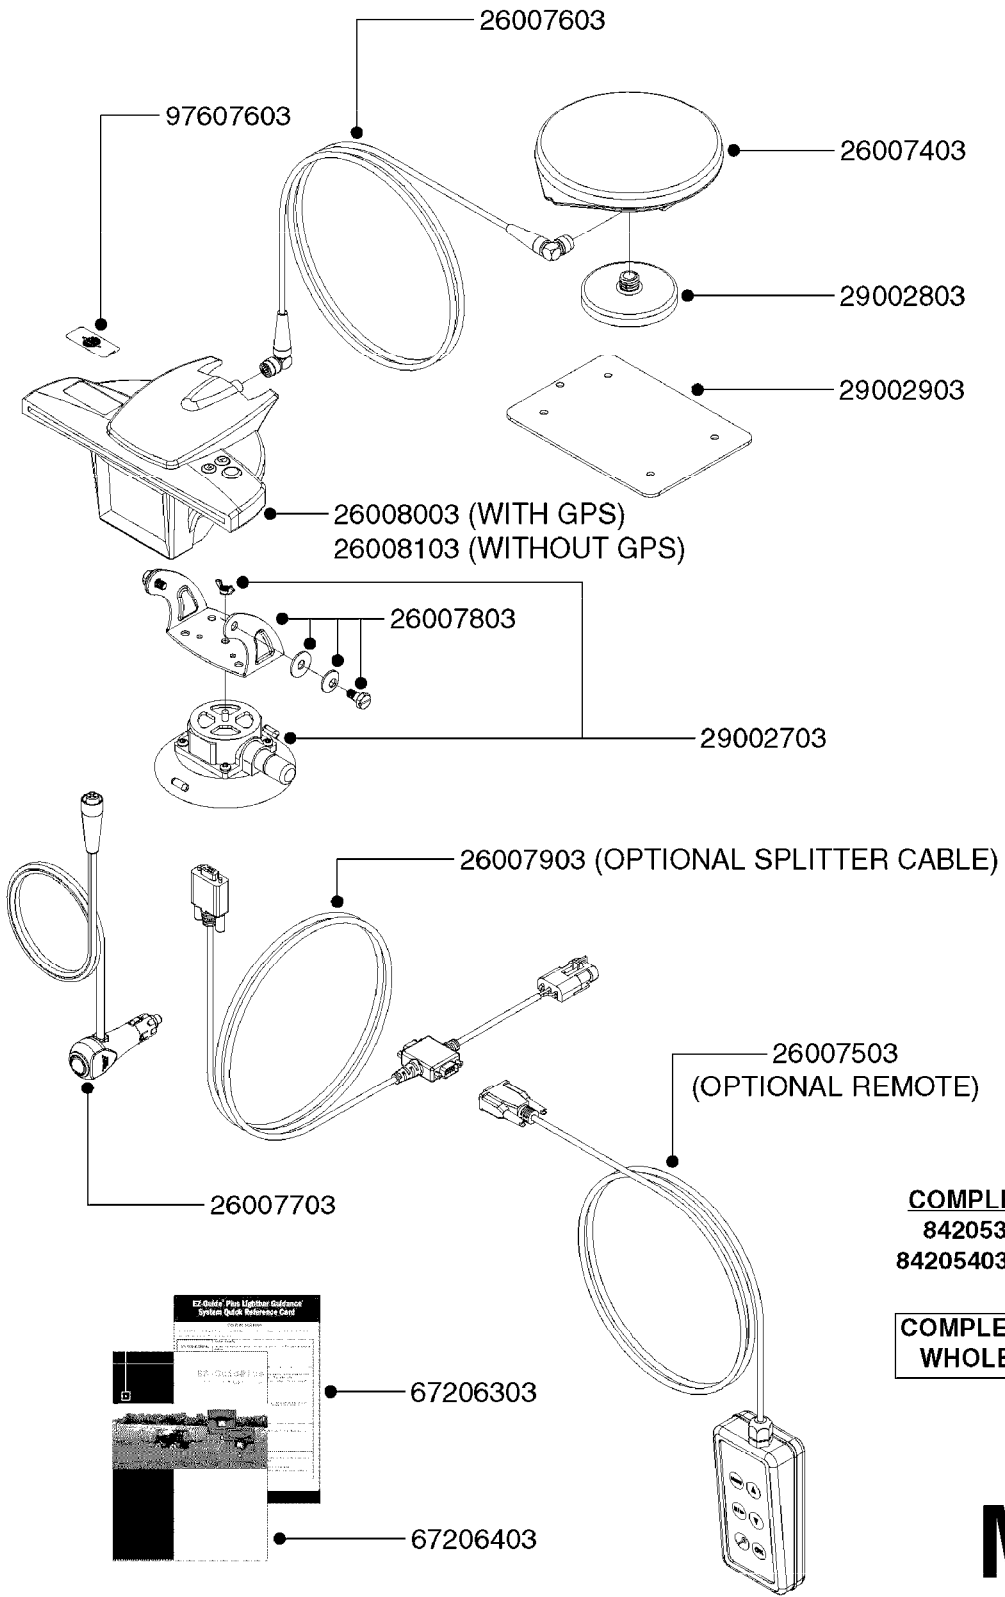

3 COMPLETE ASSEMBLY

HC550 CABLES

**M0030**

CFX-750 DISPLAY, DGPS  
M0030-HIN, 01:01:16

Page 1  
Date 12.08.2020 10:58

Pos.	parts-n°	order qty	description
1	26007603	1	CABLE, ANTENNA, EZGUIDEPLUS
2	26012003	1	NULL MODEM CABLE
3	26021403	1	CFX-750 DISPLAY, DGPS
4	26021603	1	CABLE, POWER BUS, CAN CFX-750
5	26021703	1	CABLE, ASC INTERFACE, CFX-750
6	26021803	1	AG-25 ANTENNA L1/L2 GLN
7	26022103	1	CFX-750 DISPLAY ONLY
8	26022603	1	CFX-750 Basic Power Cable
9	28048203	1	EZ-GUIDE 500 MOUNT F.AG15 ANT.
10	28048303	1	EZ-GUIDE 250/500 RAM MNT.1.5"