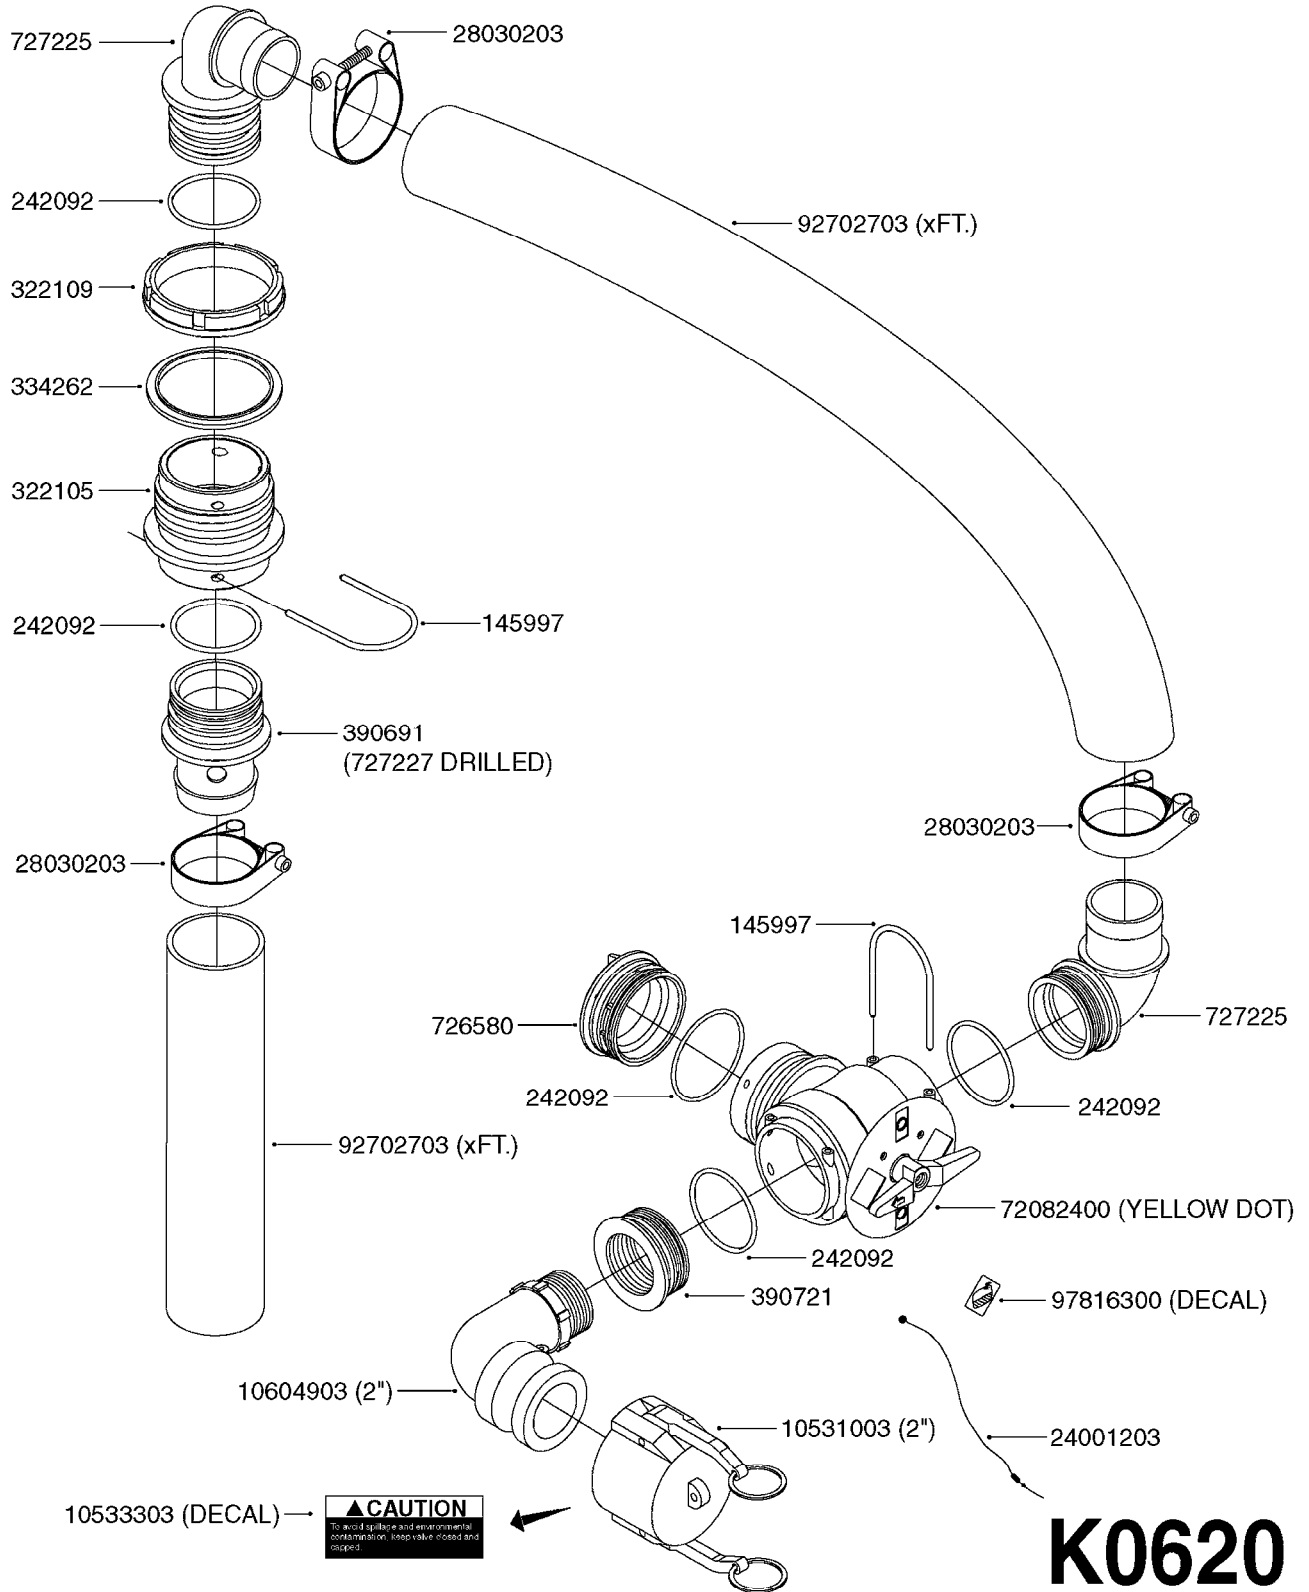

QUICKFILL SYSTEM - S93  
K0620-HIN, 29:05:19

Page 1  
Date 12.08.2020 10:58

parts-n°	order qty	description
145997	1	FITT.DK S-93 FORK
242092	1	O-RING D69.5X3
322105	1	FITT.DK S-93 BULKHEAD DOUBLE
322109	1	FITT.DK S-93 BULKHEAD NUT
334262	1	GASKET F.S-93 BULKHEAD
390691	1	FITT.DK S-93 STR.2"PVC DRILLED
390721	1	FITT.DK S-93 PLUG W/2" NPT THRE
726580	1	FITT. S93 PLUG W/O-RING
727225	1	FITT.DK S-93 ELB.2'PVC W/ORING
727227	1	FITT.DK S-93 STR.2" W/ORING
10531003	1	CAP F.MALE QUICK COUPLER 2"
10533303	1	DECAL CAUTION-LEAK Q.FILL ENG
10604903	1	QUICK COUPLER MALE 2' 90DEG
24001203	1	RBR LANYARD 11" F.QCK FILL CAP
28030203	1	CLAMP HOSE T-BOLT S2" 235-67
72082400	1	VALVE 2"-S93 3 WAY
92702703	1	HOSE PVC SUCT GRAY 2"
97816300	1	DECAL MANIFOLD QUICK-FILL