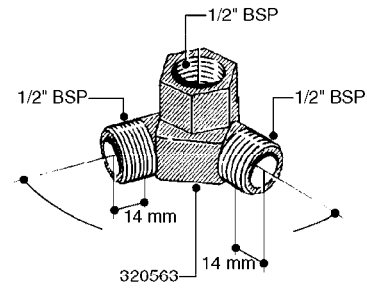

**L0010**

parts-n°	order qty	description
240085	1	O-RING D13,1/8,3X02,4 NITRIL
241441	1	O-RING D29.3X3
242594	1	O-RING D14 X 1.78 SCH.70-EPDM
320084	1	FITT.DK NUT 1/2" BSP
320095	1	FITT.DK NUT 1" BSP
320117	1	FITT.DK CONN.1/2"BSP F. 1" CAP
320187	1	FITT.DK CAP 3/8" BSP BLACK
320283	1	FITT.DK NUT 3/4"BSP
320821	1	FITT.DK NUT 1-1/2" BSP
321495	1	FITT.DK REDUC 1/4'BSP F.3/4'NT
321576	1	FITT.DK CONN 1/2"BSP F.3/4"NUT
330013	1	O-RING 2.5 X 10 PUR
330212	1	O-RING D19/D14X2.4 F.1/2"NUT
330326	1	O-RING D30/D24X2 F.1"NUT
330341	1	FITT.DK HB 1" F. 1" NUT
330595	1	O-RING D24.6/D20X2.1 -3/4"
330665	1	FITT.DK HB 3/4"F.1" NUT
330676	1	FITT.DK HB 3/8" F. 1/2" NUT
330687	1	FITT.DK HB 1/2" F. 1/2" NUT
330691	1	FITT.DK HB 3/4'F.3/4' NUT
330783	1	FITT.DK HB 3/8"F.3/8" NUT
331262	1	FITT.DK HB 1-1/2" F. 1-1/2"NUT
331273	1	O-RING D44/D38X2 F.1-1/2"
331446	1	FITT.DK HB 1" F.1-1/2" NUT
331807	1	FITT.DK HB 5/16" F.3/8" NUT
332286	1	FITT.DK HB 1/2" F. 3/4" NUT
332905	1	FITT.DK HB 1/2" F. 3/4" CAP
332927	1	FITT.DK PLUG F. NOZZLE TUBE
333292	1	FITT.DK HB 1"O'RING F.1-1/2"
333664	1	FITT.DK HB 5/16' F. 1/2' NUT
334044	1	FITT.DK HB 3/4' F. 3/4' CAP
334059	1	FITT.DK EL 1" 110 DEG.F.1-1/2"
334123	1	FITT.DK HB 1-1/4"O-RNG F.1-1/2"
334150	1	FITT.DK HB 1-1/4" 110 F.1-1/2"
390542	1	PLUG WASHER FOR 3/4'CAP NUT
716236	1	FITT.DK HB 1/2" ASSY. F. 3/4"
716413	1	FITT.DK PLUG ASSY. F.NOZ TUBE
717426	1	FITT.DK REDUC 1/4"BSP F.3/4"N
720856	1	FITT.DK 1/2'BSP ASSY.F.3/4'NUT
724621	1	FITT.DK HB 3/4"ASSY F.3/4" NUT