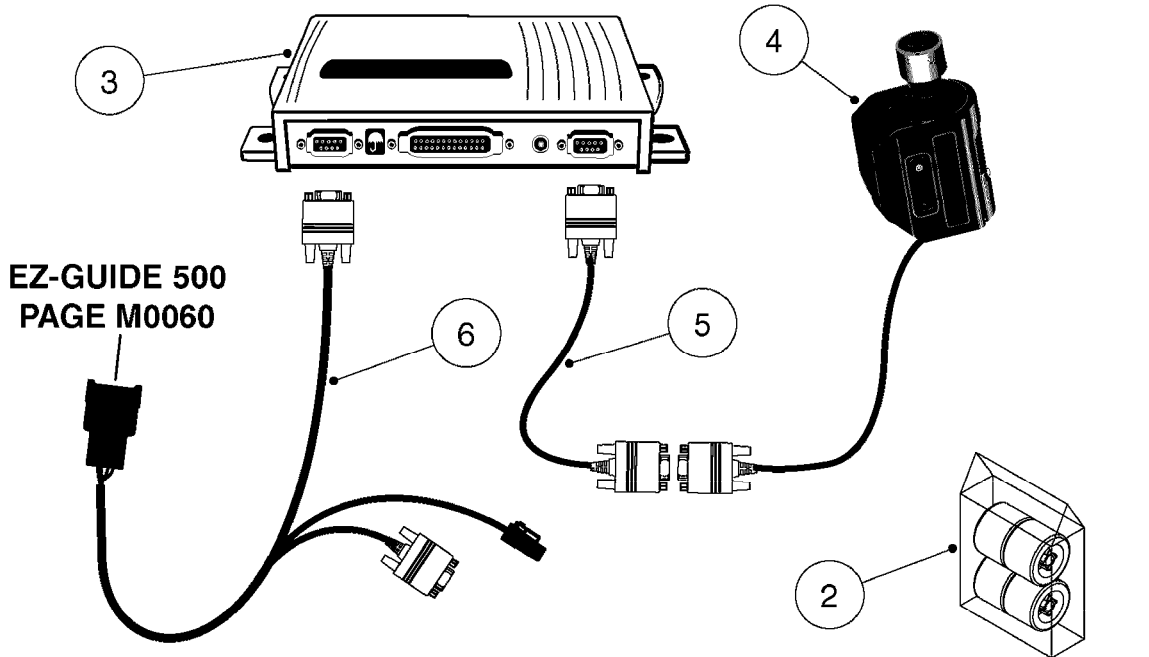

# M0060

EZ-GUIDE 500 LIGHTBAR  
M0060-HIN, 01:01:16

Page 1

Date 12.08.2020 10:58

Pos.	parts-n°	order qty	description
1	26007603	1	CABLE, ANTENNA, EZGUIDEPLUS
2	26012203	1	EZ-STEER/GUIDE 500 ADAPT.CABLE
3	26015303	1	REMOTE KEYPAD EZGUIDE 500/250
3	28048403	1	DECAL - REMOTE OVERLAY 500/250
4	26015403	1	EZ-GUIDE 500 CABLE POWER/CAN90
5	26015503	1	EZ-GUIDE 500 Z PLUS ANTENNA
5	26015603	1	ANTENNA AG15 L1,EZ GDE 500/250
6	26015703	1	EZ-GUIDE 500 DGPS DISPLAY
6	26015803	1	EZ-GUIDE 500 OMNISTAR DISPLAY
7	26016103	1	EZ-GUIDE 500 CABLE UNTERM.FUSE
8	26016203	1	EZ-GUIDE 500 POWER CONN.CABLE
9	28048203	1	EZ-GUIDE 500 MOUNT F.AG15 ANT.
10	28048303	1	EZ-GUIDE 250/500 RAM MNT.1.5"
11	29003803	1	EZ-GUIDE 500 CD,GET.STARTED V1
12	67215403	1	EZ-GUIDE 500 QUICK REF.CARD V1
13	84208303	1	EZ GUIDE 500 LIGHTBAR (DGPS)
13	84208403	1	EZ GUIDE 500 LIGHTBAR (XP/HP)
13	84208503	1	EZ GUIDE 500 LIGHTBAR (RTK)