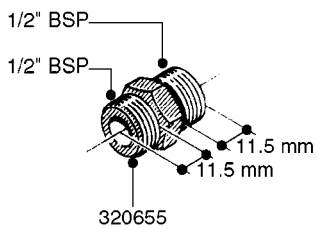

**L0030**

FITTINGS - HEXAGON NIPPLES  
L0030-HIN, 01:01:16

Page 1  
Date 12.08.2020 10:58

parts-n°	order qty	description
10015303	1	FITT.PO.HN 1.00X1.00 M1000
10425003	1	FITT.PO.HN 1.25X1.00 MCPHEE
320132	1	FITT.DK HN 1" BSP
320176	1	FITT.DK HN 3/8"X1/2" BSP
320445	1	FITT.DK HN 1/4"X3/8" BSP
320655	1	FITT.DK HN 1/2"-1/2" BSP
320692	1	FITT.DK HN 3/8'BSPX1/4'NPT
320703	1	FITT.DK HN 3/8BSP X1/2 &1/4NPT
320725	1	FITT.DK NIPPLE 3/8"-3/8" BSP
320902	1	FITT.DK HN 3/8'X 1/4' BSP
390232	1	FITT.DK HN 1-1/2' X 1-1/4' BSP
390276	1	FITT.DK HN 1'BSP