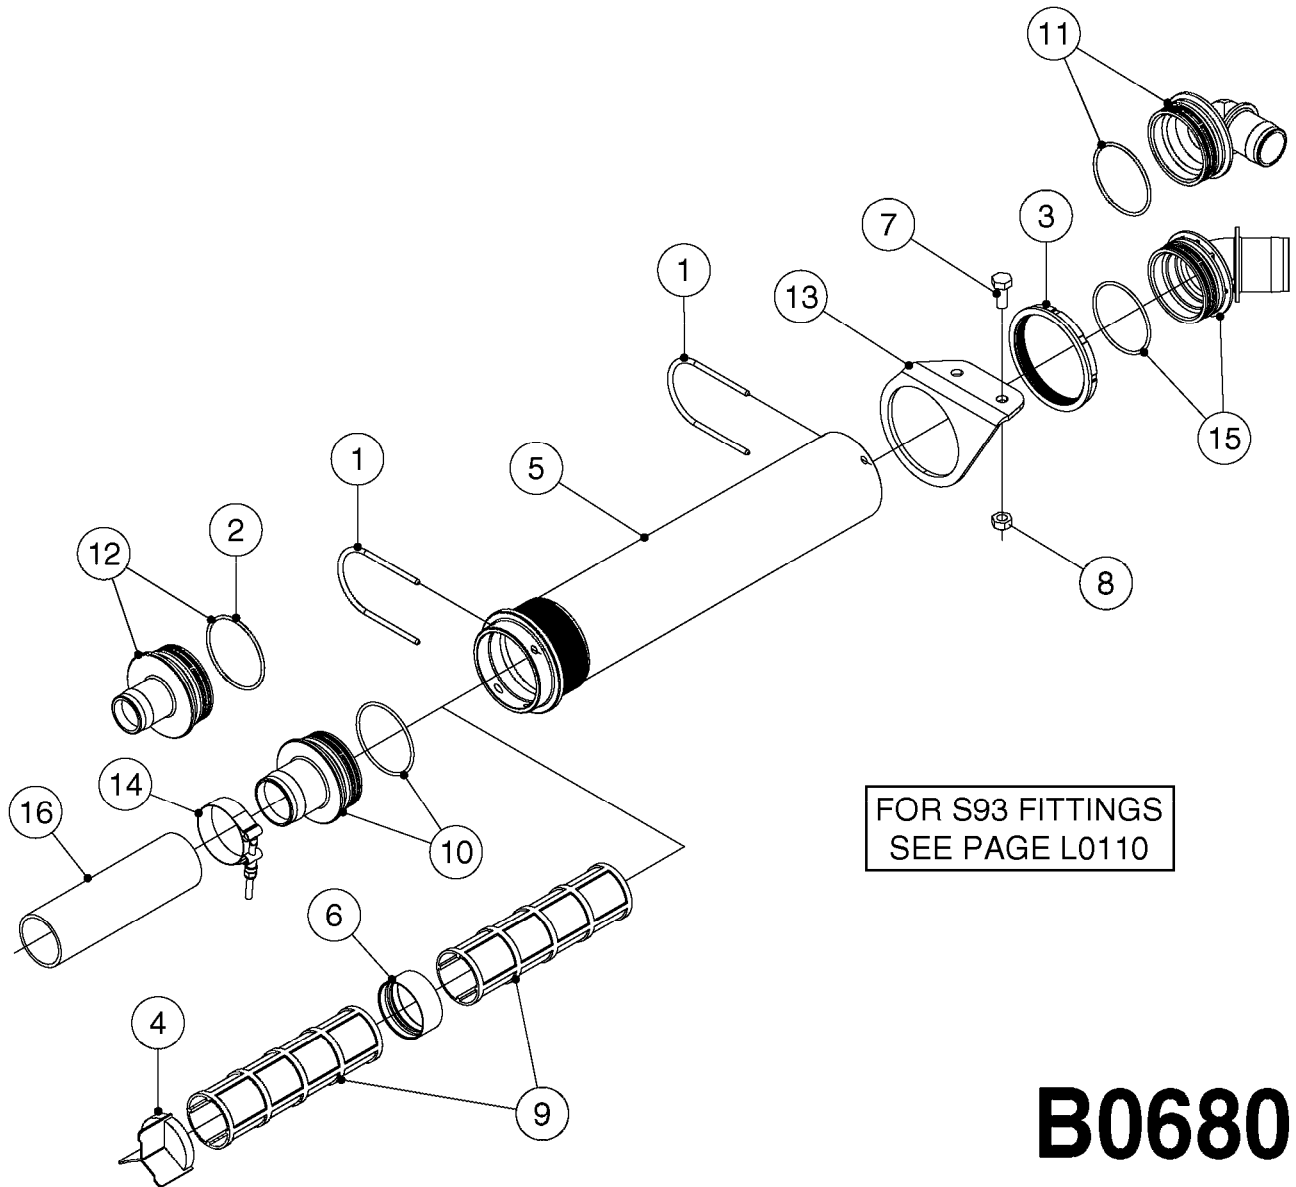

DOUBLE SUCTION FILTER - S93
B0680-HIN, 01:01:16

Page 1

Date 12.08.2020 10:57

Pos.	parts-n°	order qty	description
1	145997	1	FITT.DK S-93 FORK
2	242351	1	O-RING D69.5X3.0 VITON F.S-93
3	322109	1	FITT.DK S-93 BULKHEAD NUT
4	334605	1	VANE F.TOP SUCTION FILTER
5	390906	1	DOUBLE FILTER CASING S93 99
6	390907	1	SOCKET F.DOUB.FILTER CAS. S93
7	420604	1	BOLT HEX 8.8 DEL M10X25 FT DIN933
8	460423	1	NUT HEX M10X1.50 LOCK DIN985A2 SS
9	615415	1	FILTER ELEM.S93,30 MESH-GREEN
9	615416	1	FILTER ELEM.S93,50 MESH-BLUE
9	615417	1	FILTER ELEM.S93,80 MESH-RED
10	727227	1	FITT.DK S-93 STR.2" W/ORING
11	728395	1	FITT.DK S-93 ELB.1-1/2" 90 DEG
12	728523	1	FITT.DK S-93 STR.1-1/2" W.O-RING
13	16029503	1	PLATE 5.0X114X160/BOW/HOLE D94
14	28030103	1	CLAMP HOSE GEAR P5/4-S1.5"6724
14	28030203	1	CLAMP HOSE T-BOLT S2" 235-67
15	72072700	1	FITT.DK S-93 45D 2" PVC
16	92702603	1	HOSE PVC SUCT GRAY 1-1/2"
16	92702703	1	HOSE PVC SUCT GRAY 2"