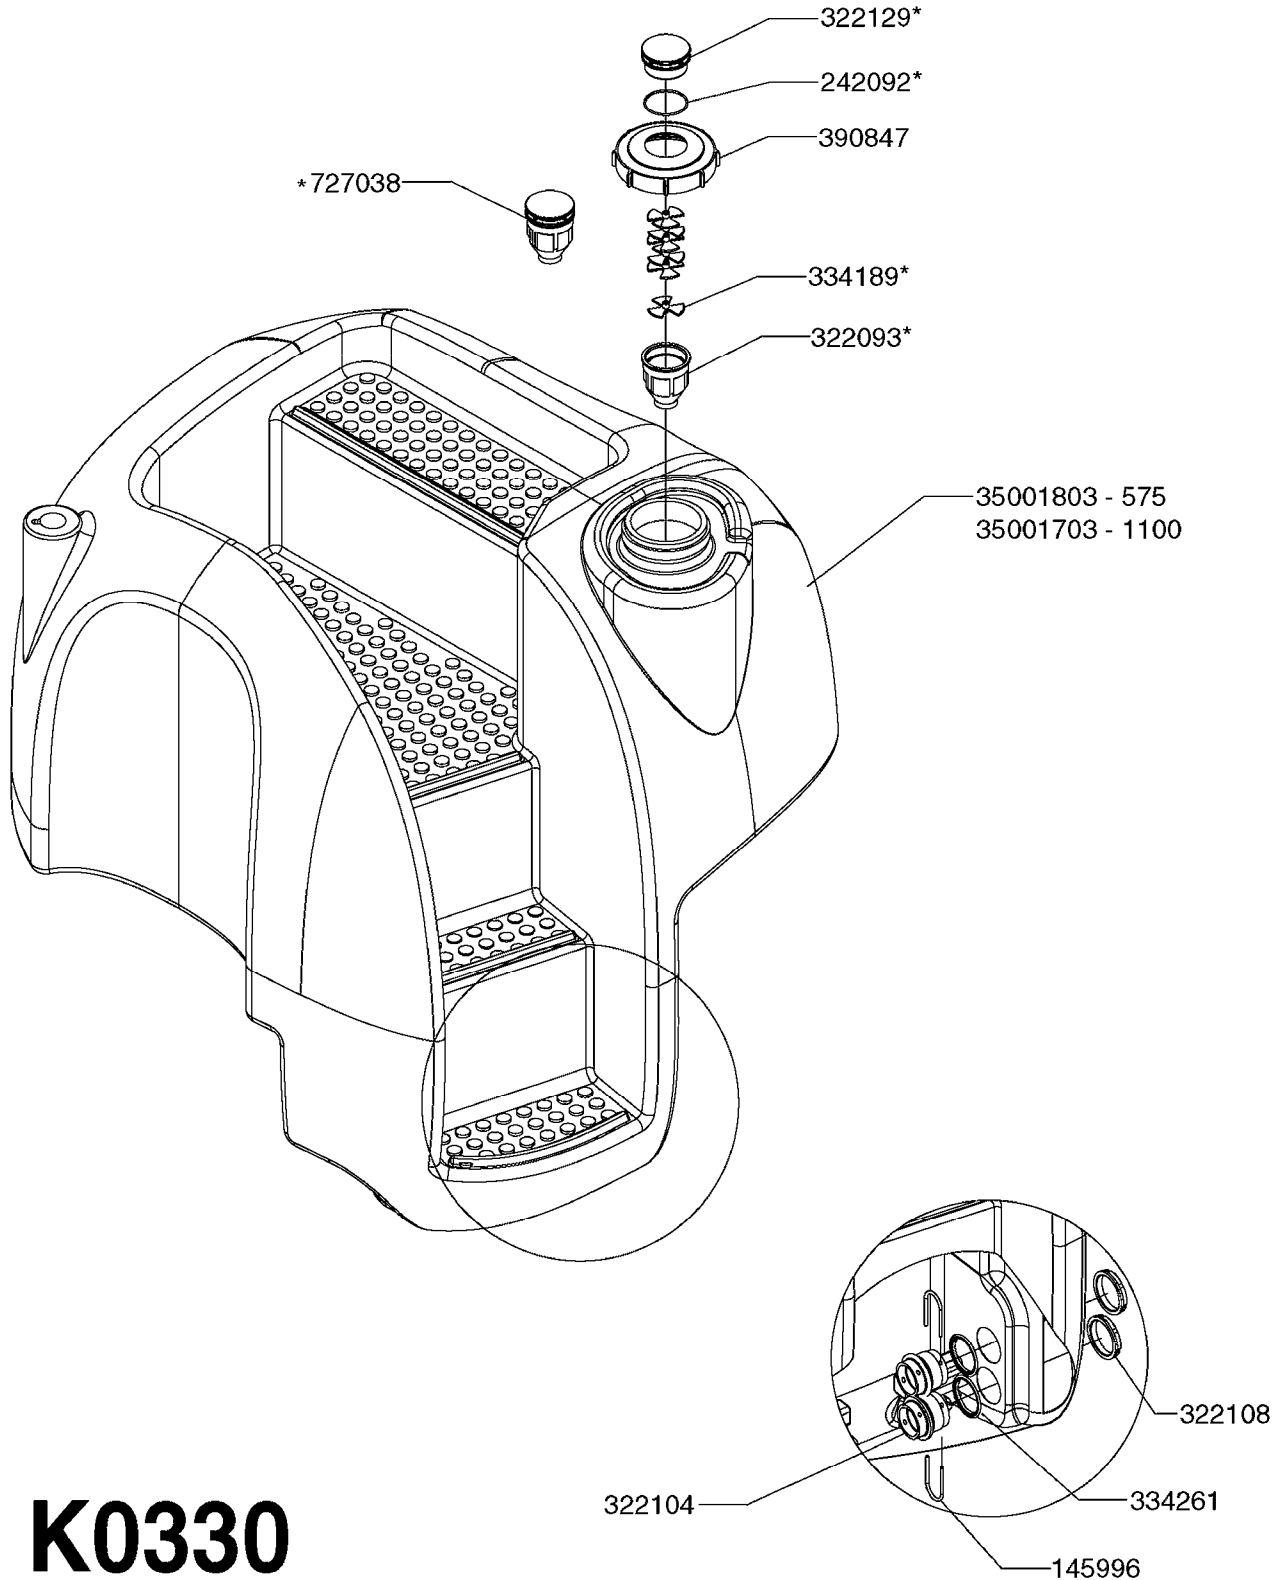

FLUSH - NEW NAVIGATOR 575/1100
K0330-HIN, 01:01:16

Page 1
Date 12.08.2020 10:58

parts-n°	order qty	description
145996	1	FITT.DK S-67 FORK
242092	1	O-RING D69.5X3
322093	1	HOUSING F.TANK VENT
322104	1	FITT.DK S-67 BULKHEAD
322108	1	FITT.DK S-67 BULKHEAD NUT
322129	1	LID F. TANK VENT ASSY.
334189	1	LIQUID SHIELD F. TANK VENT
334261	1	GASKET F. S-67 BULKHEAD
390847	1	LID F. RINSE TANK CM
727038	1	VENT F.TANK (FAST FILL)
35001703	1	TANK RAW 130 G. FLUSH/PLATFOR
35001803	1	TANK RAW 80 G. FLUSH/PLATFORM