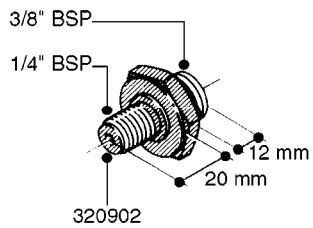

**L0030**

FITTINGS - HEXAGON NIPPLES  
L0030-HIN, 01:01:16

Page 1  
Date 12.08.2020 10:58

parts-n°	order qty	description
10015303	1	FITT.PO.HN 1.00X1.00 M1000
10425003	1	FITT.PO.HN 1.25X1.00 MCPHEE
320132	1	FITT.DK HN 1" BSP
320176	1	FITT.DK HN 3/8"X1/2" BSP
320445	1	FITT.DK HN 1/4"X3/8" BSP
320655	1	FITT.DK HN 1/2"-1/2" BSP
320692	1	FITT.DK HN 3/8'BSPX1/4'NPT
320703	1	FITT.DK HN 3/8BSP X1/2 &1/4NPT
320725	1	FITT.DK NIPPLE 3/8"-3/8" BSP
320902	1	FITT.DK HN 3/8'X 1/4' BSP
390232	1	FITT.DK HN 1-1/2' X 1-1/4' BSP
390276	1	FITT.DK HN 1'BSP