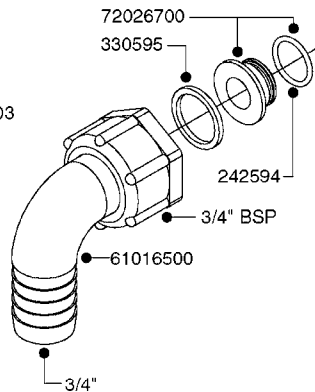

**L0040**

FITTINGS - NIPPLES & ELBOWS  
L0040-HIN, 01:01:16

Page 1

Date 12.08.2020 10:58

parts-n°	order qty	description
10530803	1	FITT.PO.SE 2.00X2.00 45 DEG.
320191	1	FITT.DK ELB 3/8' BSP 45 DEGREE
320482	1	FITT.DK ELB. 1/2" BSP 60 DEG.
320596	1	FITT.DK ELB 3/8'-1/2'BSP 45DEG
320607	1	FITT.DK HN 3/8M X 3/8F BSP LNG
320633	1	FITT.DK HN 3/8"M X 3/8"F BSP
321451	1	FITT.DK ELB.1-1/2 X1-1/4 80DEG
321532	1	FITT.DK REDUC 3/4' X 1/2' BSP
390233	1	FITT.DK REDUC 1-1/2" X 1" BSP