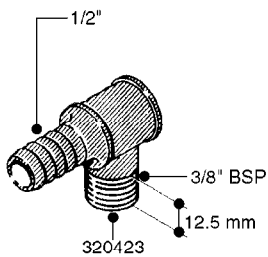

**L0040**

FITTINGS - NIPPLES & ELBOWS  
L0040-HIN, 01:01:16

Page 1

Date 12.08.2020 10:58

parts-n°	order qty	description
10530803	1	FITT.PO.SE 2.00X2.00 45 DEG.
320191	1	FITT.DK ELB 3/8' BSP 45 DEGREE
320482	1	FITT.DK ELB. 1/2" BSP 60 DEG.
320596	1	FITT.DK ELB 3/8'-1/2'BSP 45DEG
320607	1	FITT.DK HN 3/8M X 3/8F BSP LNG
320633	1	FITT.DK HN 3/8"M X 3/8"F BSP
321451	1	FITT.DK ELB.1-1/2 X1-1/4 80DEG
321532	1	FITT.DK REDUC 3/4' X 1/2' BSP
390233	1	FITT.DK REDUC 1-1/2" X 1" BSP