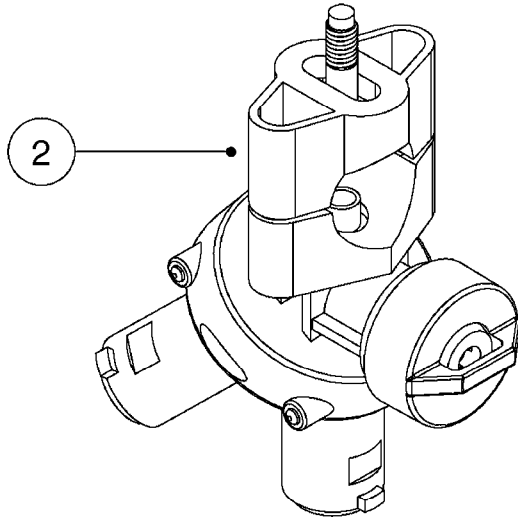

**SINGLE NOZZLE BODY**

**TRIPLET NOZZLE BODY**

**D1090**

\*=REFER TO HARDI NOZZLE CATALOG

NOZZLE BODIES-SNAP FIT  
D1090-HIN, 01:01:16

Page 1  
Date 12.08.2020 8:01

parts-n°	order qty	description
143592	1	LOCK CLAMP FOR TRIPLET
241371	1	DIAPHRAGM F.NO-DRIP,VULC
241990	1	O-RING D9.3 X 2.4 VITON
242594	1	O-RING D14 X 1.78 SCH.70-EPDM
242598	1	O-RING D7.0 X 2.5 NITRIL
320187	1	FITT.DK CAP 3/8" BSP BLACK
320283	1	FITT.DK NUT 3/4"BSP
321462	1	CAP F.NO-DRIP ASSY.
322068	1	SNAP-FIT ADAPTER THREAD. HARDI
322114	1	NUT PLASTIC F.NOZZ.H
322116	1	BOLT PLASTIC F.NOZZ.H.
322258	1	HOUSING F.TRIPLET
322260	1	NOZZLE HOLDER LOWER PART
333012	1	NOZZLE HOLD. UPPER PART
334082	1	SNAP-FIT NOZZ.HOLD.CONE BLACK
334102	1	BLANK F.NOZZLE
334172	1	SNAP-FIT NOZZ.HOLD.CONE GREEN
334173	1	SNAP-FIT NOZZ.HOLD.CONE ORANGE
334220	1	YOKE, UPPER NOZZLE BODY
334371	1	SNAP-FIT NOZZLE HOLDER YELLOW
334373	1	SNAP-FIT NOZZLE HOLDER RED
334377	1	SNAP-FIT NOZZLE HOLDER BLUE
334926	1	SNAP-FIT TURN PLATE F TRIPLET
390639	1	O-RING F.NOZZLE FILTER
440665	1	SCREW M4.2X16 STAINLESS
716236	1	FITT.DK HB 1/2" ASSY. F. 3/4"
716413	1	FITT.DK PLUG ASSY. F.NOZ TUBE
724621	1	FITT.DK HB 3/4"ASSY F.3/4" NUT
725042	1	SCREEN 80 MESH W.GASKET, RED
725043	1	SCREEN 50 MESH W.GASKET,BLUE
725044	1	SCREEN 100 MESH W.GASKET,YELLO
725078	1	SNAP-FIT TRIPLET W/O NOZZ HOLD
725079	1	NOZZLE ASSY.SING.SNAP-FIT GREN
729645	1	NON-DRIP SPRING ASSY.GREEN 10