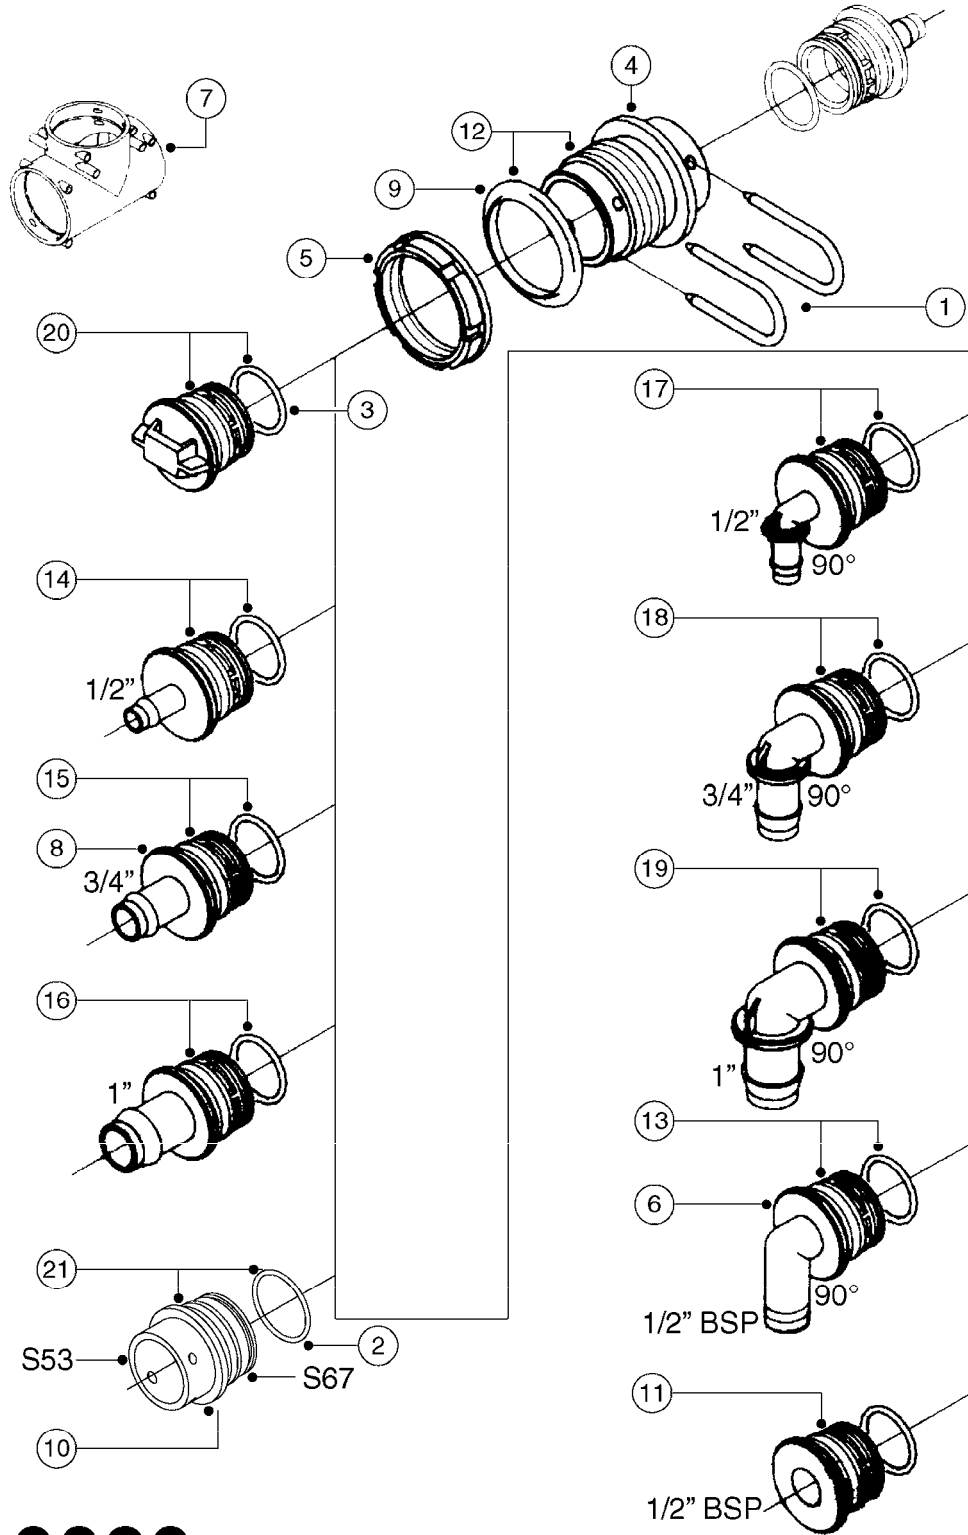

**L0040**

FITTINGS - NIPPLES & ELBOWS  
L0040-HIN, 01:01:16

Page 1  
Date 12.08.2020 8:01

parts-n°	order qty	description
10530803	1	FITT.PO.SE 2.00X2.00 45 DEG.
320191	1	FITT.DK ELB 3/8' BSP 45 DEGREE
320482	1	FITT.DK ELB. 1/2" BSP 60 DEG.
320596	1	FITT.DK ELB 3/8'-1/2'BSP 45DEG
320607	1	FITT.DK HN 3/8M X 3/8F BSP LNG
320633	1	FITT.DK HN 3/8"M X 3/8"F BSP
321451	1	FITT.DK ELB.1-1/2 X1-1/4 80DEG
321532	1	FITT.DK REDUC 3/4' X 1/2' BSP
390233	1	FITT.DK REDUC 1-1/2" X 1" BSP

**L0070**

FITTINGS - S-40  
L0070-HIN, 13:09:17

Page 1

Date 12.08.2020 8:01

Pos.	parts-n°	order qty	description
1	145994	1	FITT.DK S-40 FORK
2	242108	1	O-RING 3 X 19,2 70SH NITRIL NITRIL (BLACK)
2	242355	1	O-RING D19.2X3.0 VITON F.S-40 VITON (BROWN)
3	322102	1	FITT.DK S-40 BULKHEAD
4	322106	1	FITT.DK S-40 BULKHEAD NUT
5	334225	1	FITT.DK S-40 STR.3/8"
6	334237	1	FITT.DK S-40 ELB.3/8"
7	334238	1	FITT.DK S-40 ELB.1/2"
8	334248	1	FITT.DK S-40 PLUG
9	334259	1	GASKET F. S-40 BULKHEAD
10	726462	1	FITT. S40 BULKHEAD W.GASKET
11	726567	1	FITT.DK S-40 ELB.1/2" W.O-RING
12	726693	1	FITT.DK S-40 PLUG 1/8BSP ORING