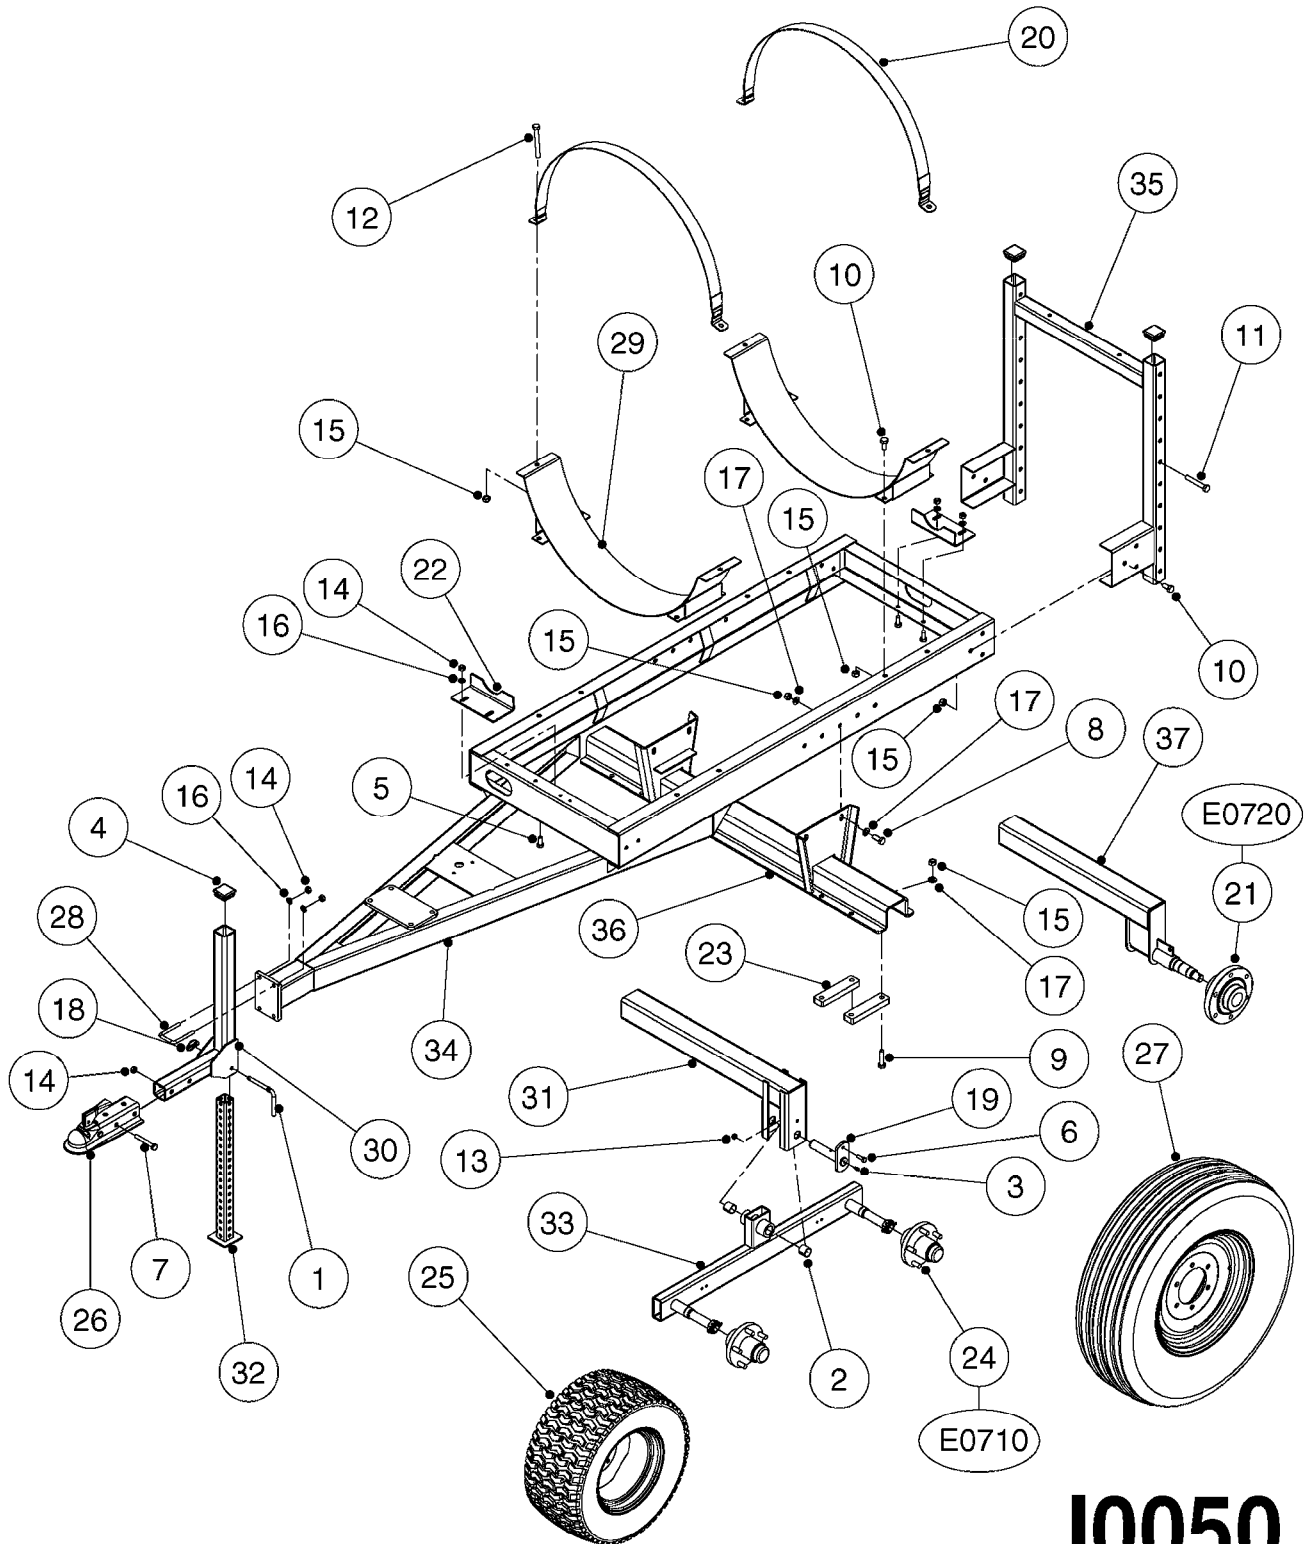

I0050

ATV 150 FRAME
I0050-HIN, 01:01:16

Page 1
Date 12.08.2020 8:01

Pos.	parts-n°	order qty	description
1	144642	1	LOCKING PAWL D10X65MM
2	210835	1	BUSHING D28/25 L=25
3	283699	1	GREASE NIPPLE M6X1
4	334561	1	PLUG 50x50x2 F.SQ.TUBE
5	420604	1	BOLT HEX 8.8 DEL M10X25 FT DIN933
6	421046	1	BOLT HEX M8X25/25 A2 SS DIN933
7	421222	1	BOLT HEX 8.8 DEL M10X75 FT
8	430286	1	BOLT HEX 8.8 DEL M12X30 FT
9	430404	1	BOLT HEX 8.8 DEL M12X50
10	430522	1	BOLT HEX 8.8 DEL M12X25 FT
11	430846	1	BOLT HEX 8.8 DEL M12X80
12	430872	1	BOLT HEX 8.8 DEL M12X100 FT
13	460143	1	LOCK NUT M8 SST A2 DIN985
14	460423	1	NUT HEX M10X1.50 LOCK DIN985A2 SS
15	460703	1	NUT HEX M12X1.75 LOCK DIN985A2 SS
16	471122	1	WASHER, M10, Ø20/10.5X 2.0, SS
17	471127	1	WASHER, M12, Ø24/13X24X2.5 SS
18	480244	1	PIN SNAP D4.5
19	615654	1	PIN D25 X 123 F. PARALIFT
20	10483003	1	TANK STRAP, 50", 2X90°X13MM
21	10531803	1	HUB ASSY.COMP.F.1-3/4" SPINDLE
22	16100503	1	TANK STOP, ATV SPRAYER
23	17006903	1	FLATBAR 1.5x.75" L=160 2xØ13
24	28031503	1	HUB PKG.1.25"SPINDLE 5-4.5-2.5
25	28031603	1	TIRE ASSY, TURF 23/10.5-12 4PR
26	28032203	1	COUPLER, BALL 2" F. 2" TUBE
27	28033303	1	TIRE ASSY 9.5LX15 6 BOLT 6-PLY
28	42000003	1	BOLT U M10 2"x2"
29	61006503	1	TANK SADDLE, ATV 110/150
30	61006703	1	DRAWBAR ADAPTOR, ATV SPRAYER
31	61007303	1	TANDEM AXLE INSERT,ATV SPRAYER
32	61011003	1	JACK STAND, ATV SPRAYER
33	63015903	1	TANDEM BEAM, WITH SPINDLE, ATV
34	63016103	1	FRAME, ATV 150
35	63016303	1	BOOM SUP. FRAME, ATV SPRAYER
36	63016403	1	AXLE FRAME, ADJ. ATV SPRAYER
37	63026503	1	SINGLE AXLE INSERT ATV SPRAYER