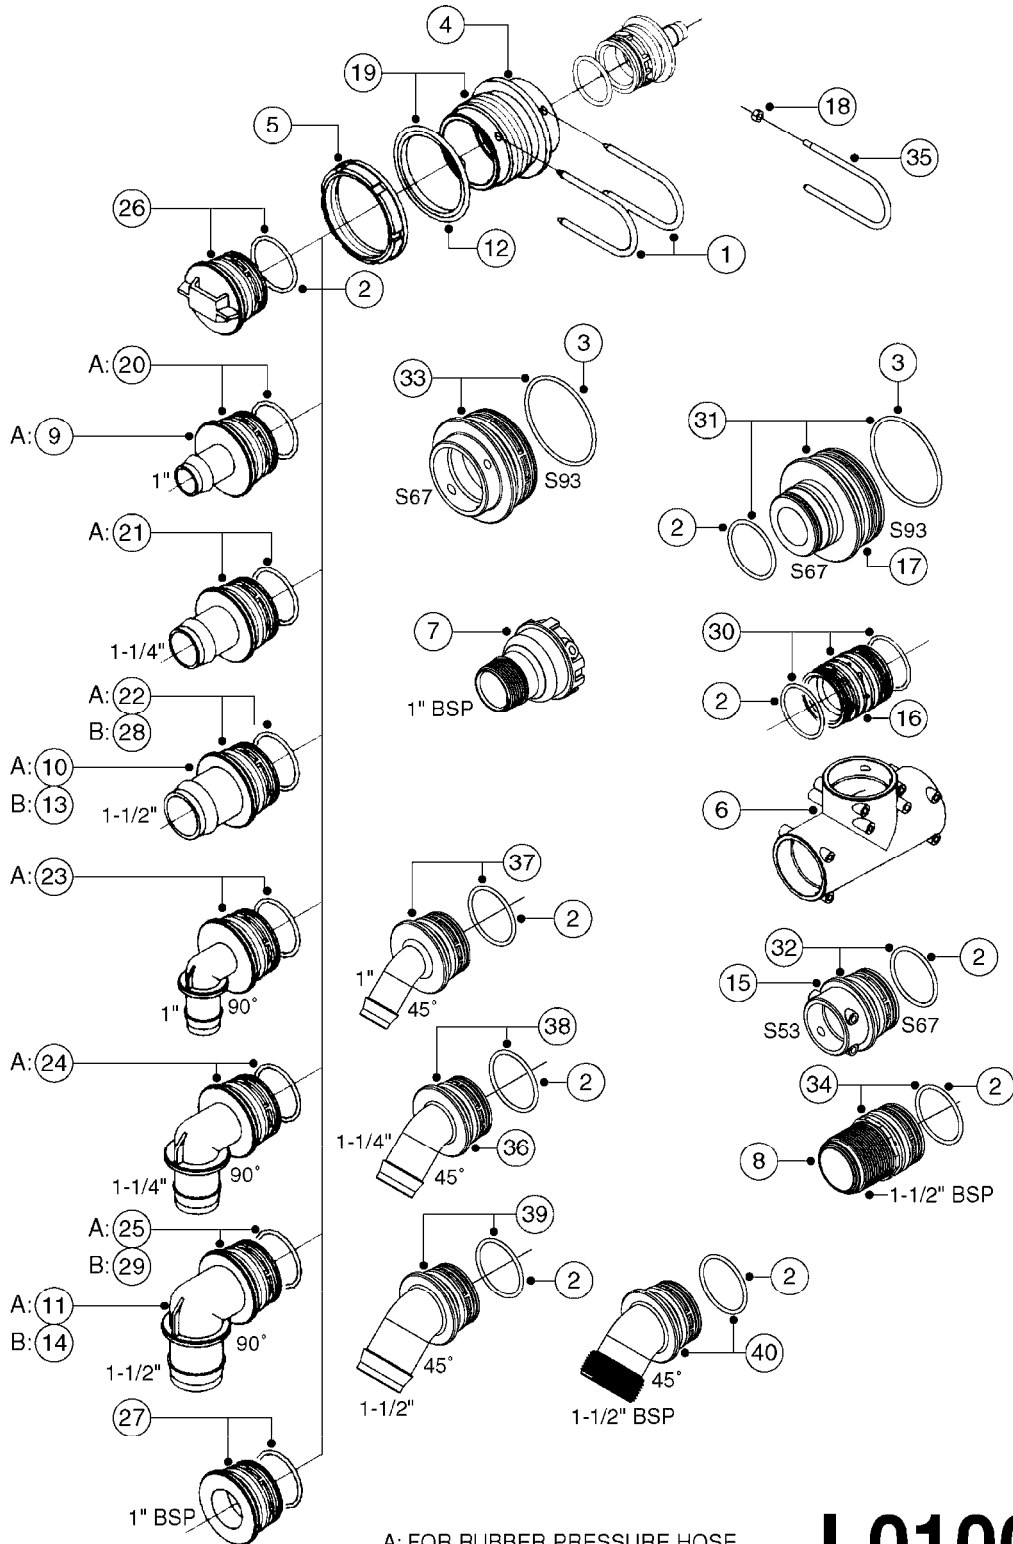

**L0070**

FITTINGS - S-40  
L0070-HIN, 13:09:17

Page 1

Date 12.08.2020 8:01

Pos.	parts-n°	order qty	description
1	145994	1	FITT.DK S-40 FORK
2	242108	1	O-RING 3 X 19,2 70SH NITRIL NITRIL (BLACK)
2	242355	1	O-RING D19.2X3.0 VITON F.S-40 VITON (BROWN)
3	322102	1	FITT.DK S-40 BULKHEAD
4	322106	1	FITT.DK S-40 BULKHEAD NUT
5	334225	1	FITT.DK S-40 STR.3/8"
6	334237	1	FITT.DK S-40 ELB.3/8"
7	334238	1	FITT.DK S-40 ELB.1/2"
8	334248	1	FITT.DK S-40 PLUG
9	334259	1	GASKET F. S-40 BULKHEAD
10	726462	1	FITT. S40 BULKHEAD W.GASKET
11	726567	1	FITT.DK S-40 ELB.1/2" W.O-RING
12	726693	1	FITT.DK S-40 PLUG 1/8BSP ORING

**L0080**

FITTINGS - S-53  
L0080-HIN, 12:09:17

Page 1  
Date 12.08.2020 8:01

Pos.	parts-n°	order qty	description
1	145995	1	FITT.DK S-53 FORK
2	241973	1	O-RING Ø3 X 44.2 70 SHORES NITRIL NITRIL (BLACK)
2	242353	1	O-RING 3 X 44.2 VITON VITON (BROWN)
3	242109	1	O-RING D32.2x3.0 NITRIL (BLACK)
3	242354	1	O-RING D32.2X3.0 VITON VITON (BROWN)
4	322103	1	FITT.DK S-53 BULKHEAD
5	322107	1	FITT.DK S-53 BULKHEAD NUT
6	322110	1	FITT.DK S-53 ELB. 1/2" BSP
7	322352	1	FITT.DK S-53 TEE
8	334229	1	FITT.DK S-53 STR.3/4"
9	334260	1	GASKET F. S-53 BULKHEAD
10	334564	1	FITT.DK S-67 TO S-53 ADAPTER
11	391100	1	FITT.DK S-53THREAD INS.1/2"BSP
12	726463	1	FITT.DK S53 BULKHEAD W/GASKET
13	726552	1	FIT.DK S-53X90 1/2" BSP,O-RING
14	726556	1	FITT.DK S-53 HB 1/2" W/O-RING
15	726558	1	FITT.DK S53 STR. 3/4" W. ORING
16	726559	1	FITT DK. S-53 HB 1" W/O-RING
17	726568	1	FITT.DK.S-53 HB 1/2"90 W/O-RING
18	726570	1	FITT.DK S-53 ELB.3/4" W. ORING
19	726571	1	FITT.DK S-53 ELB.1", W ORING
20	726578	1	FITT.DK S53 PLUG WITH O-RING
21	728561	1	FITT.DK. S67M - S53F REDUCER