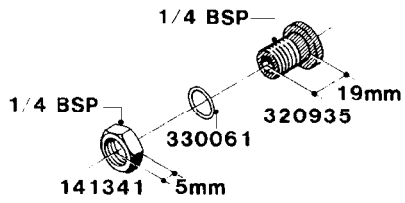

L0060

FITTINGS - BULKHEAD
L0060-HIN, 01:01:16

Page 1

Date 12.08.2020 8:01

parts-n°	order qty	description
141046	1	NUT 3/8" BSP
141341	1	NUT 1/4' BSP
240284	1	O-RING D82,5/75 X 3,5
320456	1	FITT.DK BULKHEAD 1"BSP DOUBLE
320467	1	FITT.DK BULKHEAD 1"BSP SINGLE
320471	1	FITT.DK NUT 1" BSP JAMB
320541	1	FITT.DK BULKHEAD 2-1/2'BSP SIN
320552	1	FITT.DK NUT 2-1/2' BSP JAMB
320644	1	FITT.DK ELB.3/4"HB X 1" BSP
320784	1	FITT.DK CAP 1-1/2" BSP
320795	1	FITT.DK NUT 1-1/2" BSP JAMB
320935	1	FITT.DK BULKHEAD 1/4' BSP SING
320946	1	FITT.DK BULKHEAD 3/8' BSP SING
321296	1	FITT.DK BULKHEAD 1/2" BSP SING
321307	1	FITT.DK NUT 1/2" BSP JAMB
321333	1	FITT.DK BULK 1-1/2" X 1"F BSP
330061	1	O-RING D16/D11X2,5
330072	1	O-RING D53.5/D45.5X4
330212	1	O-RING D19/D14X2.4 F.1/2"NUT
332577	1	O-RING D38/D30X4 F.1" PUR.
332592	1	O-RING D26/D20X3