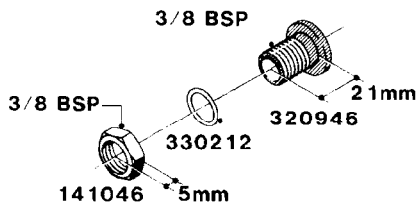

L0060

FITTINGS - BULKHEAD
L0060-HIN, 01:01:16

Page 1

Date 12.08.2020 8:01

parts-n°	order qty	description
141046	1	NUT 3/8" BSP
141341	1	NUT 1/4' BSP
240284	1	O-RING D82,5/75 X 3,5
320456	1	FITT.DK BULKHEAD 1"BSP DOUBLE
320467	1	FITT.DK BULKHEAD 1"BSP SINGLE
320471	1	FITT.DK NUT 1" BSP JAMB
320541	1	FITT.DK BULKHEAD 2-1/2'BSP SIN
320552	1	FITT.DK NUT 2-1/2' BSP JAMB
320644	1	FITT.DK ELB.3/4"HB X 1" BSP
320784	1	FITT.DK CAP 1-1/2" BSP
320795	1	FITT.DK NUT 1-1/2" BSP JAMB
320935	1	FITT.DK BULKHEAD 1/4' BSP SING
320946	1	FITT.DK BULKHEAD 3/8' BSP SING
321296	1	FITT.DK BULKHEAD 1/2" BSP SING
321307	1	FITT.DK NUT 1/2" BSP JAMB
321333	1	FITT.DK BULK 1-1/2" X 1"F BSP
330061	1	O-RING D16/D11X2,5
330072	1	O-RING D53.5/D45.5X4
330212	1	O-RING D19/D14X2.4 F.1/2"NUT
332577	1	O-RING D38/D30X4 F.1" PUR.
332592	1	O-RING D26/D20X3