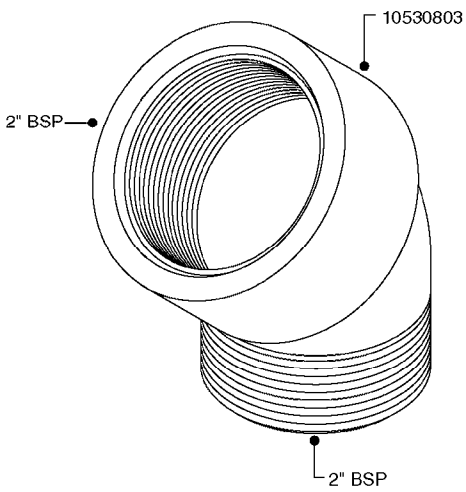

**L0020**

FITTINGS-T-PIECES, CAPS & ELBOWS  
L0020-HIN, 01:01:16

Page 1  
Date 12.08.2020 8:01

parts-n°	order qty	description
10053603	1	FITT. CAPNUT 2"BSP 5601
10194303	1	CAP BLANK 1 1/2 MCPHEE 210060
320047	1	FITT.DK CAPNUT 1/2" BSP
320106	1	FITT.DK CAPNUT 1" BSP
320272	1	FITT.DK CAPNUT 3/8" BSP
320316	1	FITT.DK TEE 3/4" X3/4" X1"BSP
320331	1	FITT.DK TEE 1" - 1" - 3/4" BSP
320342	1	FITT.DK EL 3/4"M X 1"F BSP
320563	1	FITT.DK 3 WAY 1/2" 110 DEG.
320677	1	NO LONGER AVAILABLE
320961	1	FITT.DK CAPNUT 1-1/2" BSP
321053	1	FITT.DK TEE 1/2 X1/2 X1/2" BSP
322072	1	FITT.DK TEE 3/8'X3/8'X3/8' BSP
322095	1	FITT.DK TEE 1-1/2 X1-1/4 X3/4" BSP
322138	1	FITT.DK ELB 1"M X 1"F BSP
330013	1	O-RING 2.5 X 10 PUR
330212	1	O-RING D19/D14X2.4 F.1/2"NUT
330326	1	O-RING D30/D24X2 F.1"NUT
331273	1	O-RING D44/D38X2 F.1-1/2"

FITTINGS - HEXAGON NIPPLES  
L0030-HIN, 01:01:16

Page 0  
Date 12.08.2020 8:01

**L0030**

FITTINGS - HEXAGON NIPPLES  
L0030-HIN, 01:01:16

Page 1  
Date 12.08.2020 8:01

parts-n°	order qty	description
10015303	1	FITT.PO.HN 1.00X1.00 M1000
10425003	1	FITT.PO.HN 1.25X1.00 MCPHEE
320132	1	FITT.DK HN 1" BSP
320176	1	FITT.DK HN 3/8"X1/2" BSP
320445	1	FITT.DK HN 1/4"X3/8" BSP
320655	1	FITT.DK HN 1/2"-1/2" BSP
320692	1	FITT.DK HN 3/8'BSPX1/4'NPT
320703	1	FITT.DK HN 3/8BSP X1/2 &1/4NPT
320725	1	FITT.DK NIPPLE 3/8"-3/8" BSP
320902	1	FITT.DK HN 3/8'X 1/4' BSP
390232	1	FITT.DK HN 1-1/2' X 1-1/4' BSP
390276	1	FITT.DK HN 1'BSP

**L0040**

FITTINGS - NIPPLES & ELBOWS  
L0040-HIN, 01:01:16

Page 1  
Date 12.08.2020 8:01

parts-n°	order qty	description
10530803	1	FITT.PO.SE 2.00X2.00 45 DEG.
320191	1	FITT.DK ELB 3/8' BSP 45 DEGREE
320482	1	FITT.DK ELB. 1/2" BSP 60 DEG.
320596	1	FITT.DK ELB 3/8'-1/2'BSP 45DEG
320607	1	FITT.DK HN 3/8M X 3/8F BSP LNG
320633	1	FITT.DK HN 3/8"M X 3/8"F BSP
321451	1	FITT.DK ELB.1-1/2 X1-1/4 80DEG
321532	1	FITT.DK REDUC 3/4' X 1/2' BSP
390233	1	FITT.DK REDUC 1-1/2" X 1" BSP