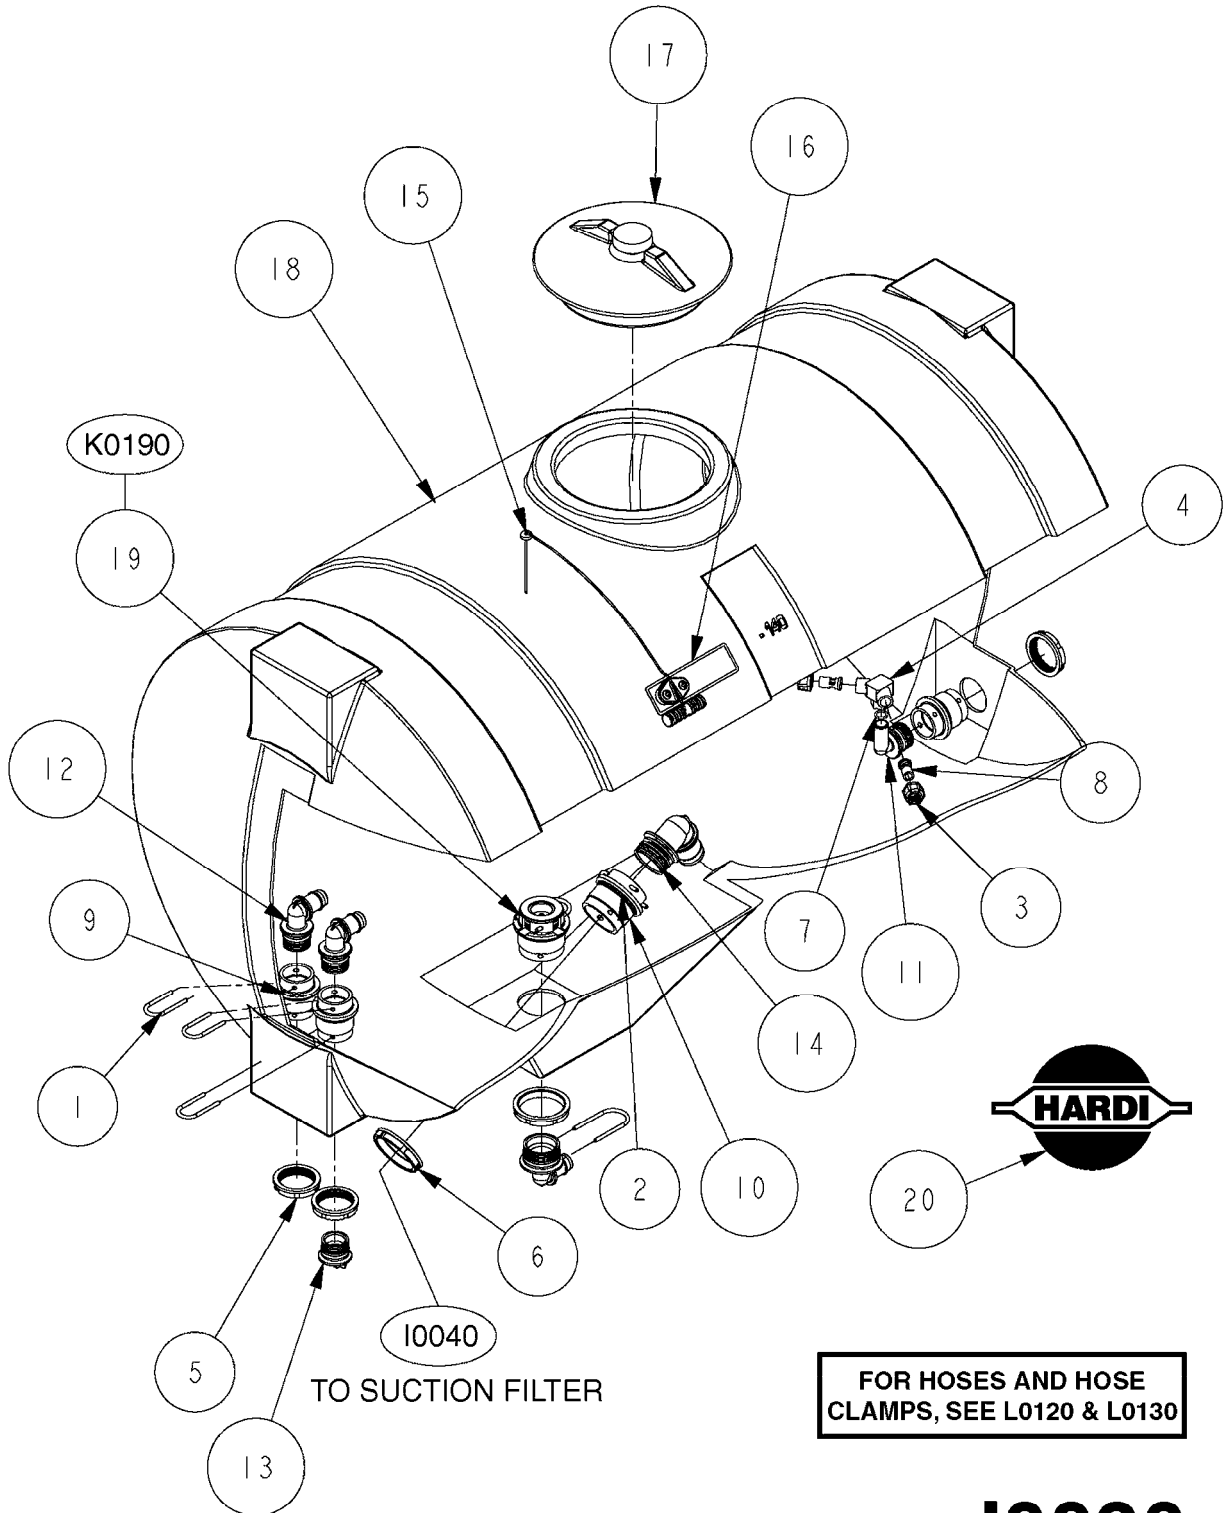

**FOR HOSES AND HOSE
CLAMPS, SEE L0120 & L0130**

I0030

ATV 150 TANK
I0030-HIN, 01:01:16

Page 1
Date 12.08.2020 8:01

Pos.	parts-n°	order qty	description
1	145995	1	FITT.DK S-53 FORK
2	145996	1	FITT.DK S-67 FORK
3	320084	1	FITT.DK NUT 1/2" BSP
4	320563	1	FITT.DK 3 WAY 1/2" 110 DEG.
5	322107	1	FITT.DK S-53 BULKHEAD NUT
6	322108	1	FITT.DK S-67 BULKHEAD NUT
7	330212	1	O-RING D19/D14X2.4 F.1/2"NUT
8	370462	1	NOZZLE INJECTOR 5066-1.5
9	726463	1	FITT.DK S53 BULKHEAD W/GASKET
10	726464	1	FITT.DK S-67 BULKHEAD W/GASKET
11	726552	1	FIT.DK S-53X90 1/2" BSP,O-RING
12	726571	1	FITT.DK S-53 ELB.1", W ORING
13	726578	1	FITT.DK S53 PLUG WITH O-RING
14	727224	1	FITT.DK S67X90,1.5HB SUCTION
15	14001500	1	GROMMET F.TOP DRAIN CORD
16	10532903	1	DECAL CAUTION-TANK DRAIN ENG
17	28033603	1	TANK LID & LID RING ATV
18	35003203	1	TANK, DRILLED, ATV 150
19	72351400	1	DRAIN,S67 TOP
20	976183	1	DECAL COMPANY D.18,2 X 29,6