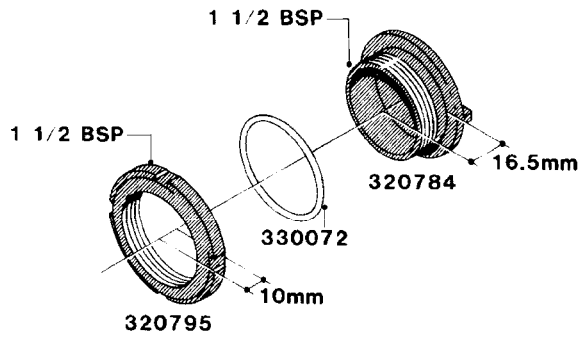

L0060

FITTINGS - BULKHEAD
L0060-HIN, 01:01:16

Page 1

Date 12.08.2020 8:01

parts-n°	order qty	description
141046	1	NUT 3/8" BSP
141341	1	NUT 1/4' BSP
240284	1	O-RING D82,5/75 X 3,5
320456	1	FITT.DK BULKHEAD 1"BSP DOUBLE
320467	1	FITT.DK BULKHEAD 1"BSP SINGLE
320471	1	FITT.DK NUT 1" BSP JAMB
320541	1	FITT.DK BULKHEAD 2-1/2'BSP SIN
320552	1	FITT.DK NUT 2-1/2' BSP JAMB
320644	1	FITT.DK ELB.3/4"HB X 1" BSP
320784	1	FITT.DK CAP 1-1/2" BSP
320795	1	FITT.DK NUT 1-1/2" BSP JAMB
320935	1	FITT.DK BULKHEAD 1/4' BSP SING
320946	1	FITT.DK BULKHEAD 3/8' BSP SING
321296	1	FITT.DK BULKHEAD 1/2" BSP SING
321307	1	FITT.DK NUT 1/2" BSP JAMB
321333	1	FITT.DK BULK 1-1/2" X 1"F BSP
330061	1	O-RING D16/D11X2,5
330072	1	O-RING D53.5/D45.5X4
330212	1	O-RING D19/D14X2.4 F.1/2"NUT
332577	1	O-RING D38/D30X4 F.1" PUR.
332592	1	O-RING D26/D20X3