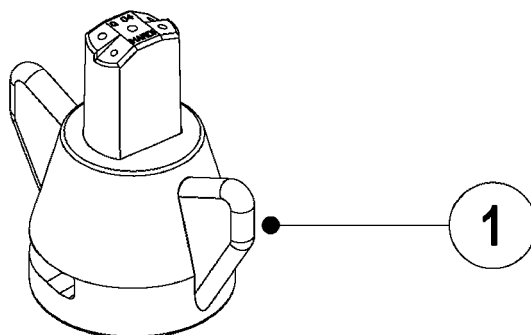

D1060

BOOM-NOZZLES QUINTASTREAM
D1060-HIN, 01:01:16

Page 1

Date 12.08.2020 8:01

Pos.	parts-n°	order qty	description
1	372011	1	NOZZLE ISO QS-015-5H GREEN
1	372012	1	NOZZLE ISO QS-02-5H YELLOW
1	372013	1	NOZZLE ISO QS-03-5H BLUE
1	372014	1	NOZZLE ISO QS-04-5H RED
1	372015	1	NOZZLE ISO QS-05-5H BROWN
1	372016	1	NOZZLE ISO QS-06-5H GREY
1	372017	1	NOZZLE ISO QS-08-5H WHITE
1	372018	1	NOZZLE ISO QS-10-5H LT. BLUE
1	372019	1	NOZZLE ISO QS-15-5H LT. GREEN
2	372002	1	ISO QNTSTRM 015 S-GREEN
2	372003	1	ISO QNTSTRM 02 S-YELLOW
2	372004	1	ISO QNTSTRM 03 S-BLUE
2	372005	1	ISO QNTSTRM 04 S-RED
2	372006	1	ISO QNTSTRM 05 S-BROWN
2	372007	1	ISO QNTSTRM 06 S-GREY
2	372008	1	ISO QNTSTRM 08 S-WHITE
2	372009	1	ISO QNTSTRM 10 S-LT.BLU
2	372010	1	ISO QNTSTRM 15 S-LT.GRN