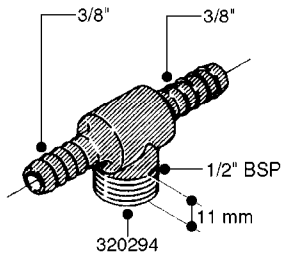

FITTINGS - HEXAGON NIPPLES  
L0030-HIN, 01:01:16

Page 0  
Date 12.08.2020 8:01

**L0030**

FITTINGS - HEXAGON NIPPLES  
L0030-HIN, 01:01:16

Page 1  
Date 12.08.2020 8:01

parts-n°	order qty	description
10015303	1	FITT.PO.HN 1.00X1.00 M1000
10425003	1	FITT.PO.HN 1.25X1.00 MCPHEE
320132	1	FITT.DK HN 1" BSP
320176	1	FITT.DK HN 3/8"X1/2" BSP
320445	1	FITT.DK HN 1/4"X3/8" BSP
320655	1	FITT.DK HN 1/2"-1/2" BSP
320692	1	FITT.DK HN 3/8'BSPX1/4'NPT
320703	1	FITT.DK HN 3/8BSP X1/2 &1/4NPT
320725	1	FITT.DK NIPPLE 3/8"-3/8" BSP
320902	1	FITT.DK HN 3/8'X 1/4' BSP
390232	1	FITT.DK HN 1-1/2' X 1-1/4' BSP
390276	1	FITT.DK HN 1'BSP

**L0040**

FITTINGS - NIPPLES & ELBOWS  
L0040-HIN, 01:01:16

Page 1  
Date 12.08.2020 8:01

parts-n°	order qty	description
10530803	1	FITT.PO.SE 2.00X2.00 45 DEG.
320191	1	FITT.DK ELB 3/8' BSP 45 DEGREE
320482	1	FITT.DK ELB. 1/2" BSP 60 DEG.
320596	1	FITT.DK ELB 3/8'-1/2'BSP 45DEG
320607	1	FITT.DK HN 3/8M X 3/8F BSP LNG
320633	1	FITT.DK HN 3/8"M X 3/8"F BSP
321451	1	FITT.DK ELB.1-1/2 X1-1/4 80DEG
321532	1	FITT.DK REDUC 3/4' X 1/2' BSP
390233	1	FITT.DK REDUC 1-1/2" X 1" BSP