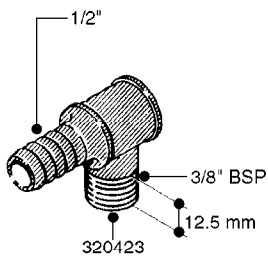

FITTINGS - HEXAGON NIPPLES  
L0030-HIN, 01:01:16

Page 0  
Date 12.08.2020 8:01

**L0030**

FITTINGS - HEXAGON NIPPLES  
L0030-HIN, 01:01:16

Page 1  
Date 12.08.2020 8:01

parts-n°	order qty	description
10015303	1	FITT.PO.HN 1.00X1.00 M1000
10425003	1	FITT.PO.HN 1.25X1.00 MCPHEE
320132	1	FITT.DK HN 1" BSP
320176	1	FITT.DK HN 3/8"X1/2" BSP
320445	1	FITT.DK HN 1/4"X3/8" BSP
320655	1	FITT.DK HN 1/2"-1/2" BSP
320692	1	FITT.DK HN 3/8'BSPX1/4'NPT
320703	1	FITT.DK HN 3/8BSP X1/2 &1/4NPT
320725	1	FITT.DK NIPPLE 3/8"-3/8" BSP
320902	1	FITT.DK HN 3/8'X 1/4' BSP
390232	1	FITT.DK HN 1-1/2' X 1-1/4' BSP
390276	1	FITT.DK HN 1'BSP

**L0040**

FITTINGS - NIPPLES & ELBOWS  
L0040-HIN, 01:01:16

Page 1  
Date 12.08.2020 8:01

parts-n°	order qty	description
10530803	1	FITT.PO.SE 2.00X2.00 45 DEG.
320191	1	FITT.DK ELB 3/8' BSP 45 DEGREE
320482	1	FITT.DK ELB. 1/2" BSP 60 DEG.
320596	1	FITT.DK ELB 3/8'-1/2'BSP 45DEG
320607	1	FITT.DK HN 3/8M X 3/8F BSP LNG
320633	1	FITT.DK HN 3/8"M X 3/8"F BSP
321451	1	FITT.DK ELB.1-1/2 X1-1/4 80DEG
321532	1	FITT.DK REDUC 3/4' X 1/2' BSP
390233	1	FITT.DK REDUC 1-1/2" X 1" BSP