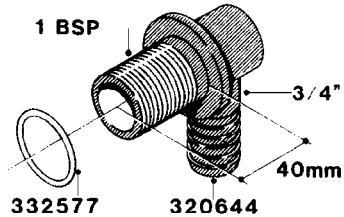

L0060

FITTINGS - BULKHEAD
L0060-HIN, 01:01:16

Page 1

Date 12.08.2020 8:01

parts-n°	order qty	description
141046	1	NUT 3/8" BSP
141341	1	NUT 1/4' BSP
240284	1	O-RING D82,5/75 X 3,5
320456	1	FITT.DK BULKHEAD 1"BSP DOUBLE
320467	1	FITT.DK BULKHEAD 1"BSP SINGLE
320471	1	FITT.DK NUT 1" BSP JAMB
320541	1	FITT.DK BULKHEAD 2-1/2'BSP SIN
320552	1	FITT.DK NUT 2-1/2' BSP JAMB
320644	1	FITT.DK ELB.3/4"HB X 1" BSP
320784	1	FITT.DK CAP 1-1/2" BSP
320795	1	FITT.DK NUT 1-1/2" BSP JAMB
320935	1	FITT.DK BULKHEAD 1/4' BSP SING
320946	1	FITT.DK BULKHEAD 3/8' BSP SING
321296	1	FITT.DK BULKHEAD 1/2" BSP SING
321307	1	FITT.DK NUT 1/2" BSP JAMB
321333	1	FITT.DK BULK 1-1/2" X 1"F BSP
330061	1	O-RING D16/D11X2,5
330072	1	O-RING D53.5/D45.5X4
330212	1	O-RING D19/D14X2.4 F.1/2"NUT
332577	1	O-RING D38/D30X4 F.1" PUR.
332592	1	O-RING D26/D20X3