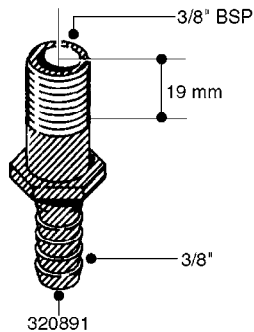

FITTINGS - HEXAGON NIPPLES  
L0030-HIN, 01:01:16

Page 0  
Date 12.08.2020 8:01

**L0030**

FITTINGS - HEXAGON NIPPLES  
L0030-HIN, 01:01:16

Page 1  
Date 12.08.2020 8:01

parts-n°	order qty	description
10015303	1	FITT.PO.HN 1.00X1.00 M1000
10425003	1	FITT.PO.HN 1.25X1.00 MCPHEE
320132	1	FITT.DK HN 1" BSP
320176	1	FITT.DK HN 3/8"X1/2" BSP
320445	1	FITT.DK HN 1/4"X3/8" BSP
320655	1	FITT.DK HN 1/2"-1/2" BSP
320692	1	FITT.DK HN 3/8'BSPX1/4'NPT
320703	1	FITT.DK HN 3/8BSP X1/2 &1/4NPT
320725	1	FITT.DK NIPPLE 3/8"-3/8" BSP
320902	1	FITT.DK HN 3/8'X 1/4' BSP
390232	1	FITT.DK HN 1-1/2' X 1-1/4' BSP
390276	1	FITT.DK HN 1'BSP

**L0040**

FITTINGS - NIPPLES & ELBOWS  
L0040-HIN, 01:01:16

Page 1  
Date 12.08.2020 8:01

parts-n°	order qty	description
10530803	1	FITT.PO.SE 2.00X2.00 45 DEG.
320191	1	FITT.DK ELB 3/8' BSP 45 DEGREE
320482	1	FITT.DK ELB. 1/2" BSP 60 DEG.
320596	1	FITT.DK ELB 3/8'-1/2'BSP 45DEG
320607	1	FITT.DK HN 3/8M X 3/8F BSP LNG
320633	1	FITT.DK HN 3/8"M X 3/8"F BSP
321451	1	FITT.DK ELB.1-1/2 X1-1/4 80DEG
321532	1	FITT.DK REDUC 3/4' X 1/2' BSP
390233	1	FITT.DK REDUC 1-1/2" X 1" BSP