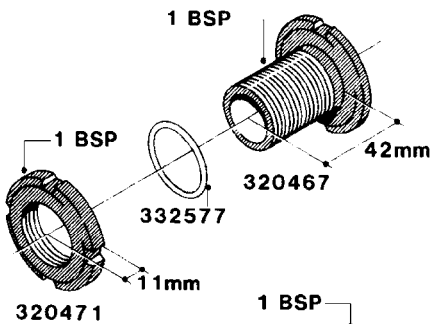

L0060

FITTINGS - BULKHEAD
L0060-HIN, 01:01:16

Page 1

Date 12.08.2020 8:01

parts-n°	order qty	description
141046	1	NUT 3/8" BSP
141341	1	NUT 1/4' BSP
240284	1	O-RING D82,5/75 X 3,5
320456	1	FITT.DK BULKHEAD 1"BSP DOUBLE
320467	1	FITT.DK BULKHEAD 1"BSP SINGLE
320471	1	FITT.DK NUT 1" BSP JAMB
320541	1	FITT.DK BULKHEAD 2-1/2'BSP SIN
320552	1	FITT.DK NUT 2-1/2' BSP JAMB
320644	1	FITT.DK ELB.3/4"HB X 1" BSP
320784	1	FITT.DK CAP 1-1/2" BSP
320795	1	FITT.DK NUT 1-1/2" BSP JAMB
320935	1	FITT.DK BULKHEAD 1/4' BSP SING
320946	1	FITT.DK BULKHEAD 3/8' BSP SING
321296	1	FITT.DK BULKHEAD 1/2" BSP SING
321307	1	FITT.DK NUT 1/2" BSP JAMB
321333	1	FITT.DK BULK 1-1/2" X 1"F BSP
330061	1	O-RING D16/D11X2,5
330072	1	O-RING D53.5/D45.5X4
330212	1	O-RING D19/D14X2.4 F.1/2"NUT
332577	1	O-RING D38/D30X4 F.1" PUR.
332592	1	O-RING D26/D20X3