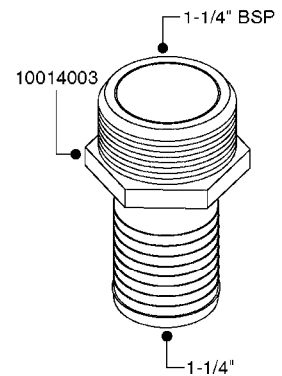

FITTINGS - HEXAGON NIPPLES  
L0030-HIN, 01:01:16

Page 0  
Date 12.08.2020 8:01

**L0030**

FITTINGS - HEXAGON NIPPLES  
L0030-HIN, 01:01:16

Page 1  
Date 12.08.2020 8:01

parts-n°	order qty	description
10015303	1	FITT.PO.HN 1.00X1.00 M1000
10425003	1	FITT.PO.HN 1.25X1.00 MCPHEE
320132	1	FITT.DK HN 1" BSP
320176	1	FITT.DK HN 3/8"X1/2" BSP
320445	1	FITT.DK HN 1/4"X3/8" BSP
320655	1	FITT.DK HN 1/2"-1/2" BSP
320692	1	FITT.DK HN 3/8'BSPX1/4'NPT
320703	1	FITT.DK HN 3/8BSP X1/2 &1/4NPT
320725	1	FITT.DK NIPPLE 3/8"-3/8" BSP
320902	1	FITT.DK HN 3/8'X 1/4' BSP
390232	1	FITT.DK HN 1-1/2' X 1-1/4' BSP
390276	1	FITT.DK HN 1'BSP

**L0040**

FITTINGS - NIPPLES & ELBOWS  
L0040-HIN, 01:01:16

Page 1  
Date 12.08.2020 8:01

parts-n°	order qty	description
10530803	1	FITT.PO.SE 2.00X2.00 45 DEG.
320191	1	FITT.DK ELB 3/8' BSP 45 DEGREE
320482	1	FITT.DK ELB. 1/2" BSP 60 DEG.
320596	1	FITT.DK ELB 3/8'-1/2'BSP 45DEG
320607	1	FITT.DK HN 3/8M X 3/8F BSP LNG
320633	1	FITT.DK HN 3/8"M X 3/8"F BSP
321451	1	FITT.DK ELB.1-1/2 X1-1/4 80DEG
321532	1	FITT.DK REDUC 3/4' X 1/2' BSP
390233	1	FITT.DK REDUC 1-1/2" X 1" BSP