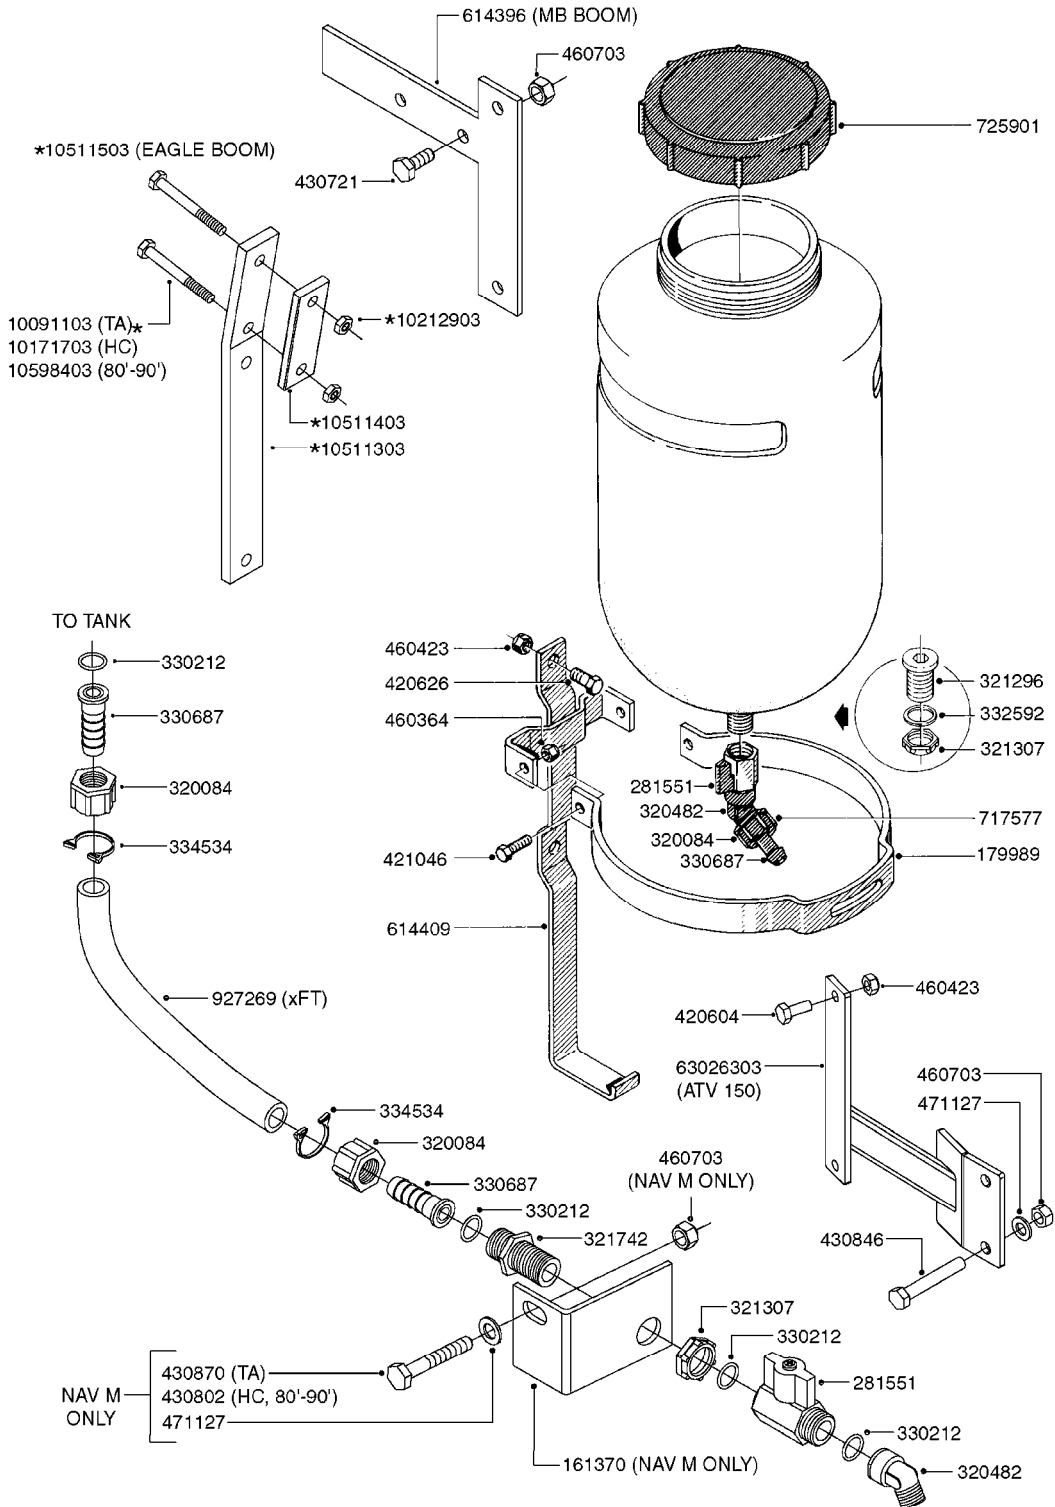

CLEAN WATER TANK
K0130-HIN, 01:01:16

COMPLETE TANK ASSY : 722072

K0130

CLEAN WATER TANK
K0130-HIN, 01:01:16

Page 1
Date 12.08.2020 8:01

parts-n°	order qty	description
161370	1	BKT.CLEAN WATER BOTT. VALVE
179989	1	BRKT. F. 3 GAL. TANK
281551	1	BALL VALVE 1/2"
320084	1	FITT.DK NUT 1/2" BSP
320482	1	FITT.DK ELB. 1/2" BSP 60 DEG.
321296	1	FITT.DK BULKHEAD 1/2" BSP SING
321307	1	FITT.DK NUT 1/2" BSP JAMB
321742	1	FITT.DK BULKHEAD 1/2' BSP
330212	1	O-RING D19/D14X2.4 F.1/2"NUT
330687	1	FITT.DK HB 1/2" F. 1/2" NUT
332592	1	O-RING D26/D20X3
334534	1	CLAMP HOSE PLASTIC 1/2"
420604	1	BOLT HEX 8.8 DEL M10X25 FT DIN933
420626	1	BOLT HEX 8.8 DEL M10X20 FT
421046	1	BOLT HEX M8X25/25 A2 SS DIN933
430721	1	BOLT HEX 8.8 DEL M12X40 FT
430802	1	BOLT HEX 8.8 DEL M12X75
430846	1	BOLT HEX 8.8 DEL M12X80
430870	1	BOLT HEX 8.8 DEL M12X55 FT
460364	1	NUT HU M8 A2 SS DIN934
460423	1	NUT HEX M10X1.50 LOCK DIN985A2 SS
460703	1	NUT HEX M12X1.75 LOCK DIN985A2 SS
471127	1	WASHER, M12, Ø24/13X24X2.5 SS
614396	1	CLEAN WATER BRACKET MB
614409	1	BRACKET FOR FOAM MARKER
717577	1	VALVE F.CLEAN WATER TANK
722072	1	CLEAN WATER TANK W FRAME & TAP
725901	1	LID F.WATER BOTTLE VENTED
927269	1	HOSE R X PVC X 1/2 X 0012"
10091103	1	BOLT HEX 3/8 NC GR.2 03.00'
10171703	1	BOLT HEX 3/8 NC GR.2 03.50"
10212903	1	NUT HEX NC (NYLON LOCK) 3/8"
10511303	1	FLATBAR L350/17DEG.CLEAN WATER
10511403	1	FLATBAR 104MM CLEAN WATER
10511503	1	BKT.CLEAN WATER MOUNT EAGLE
10598403	1	BOLT HEX HCS3/8-16 X 4 Z 5
63026303	1	CLEAN WATER TANK BRKT, ATV