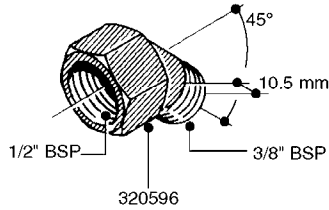

**L0020**

FITTINGS-T-PIECES, CAPS & ELBOWS  
L0020-HIN, 01:01:16

Page 1  
Date 12.08.2020 8:01

parts-n°	order qty	description
10053603	1	FITT. CAPNUT 2"BSP 5601
10194303	1	CAP BLANK 1 1/2 MCPHEE 210060
320047	1	FITT.DK CAPNUT 1/2" BSP
320106	1	FITT.DK CAPNUT 1" BSP
320272	1	FITT.DK CAPNUT 3/8" BSP
320316	1	FITT.DK TEE 3/4" X3/4" X1"BSP
320331	1	FITT.DK TEE 1" - 1" - 3/4" BSP
320342	1	FITT.DK EL 3/4"M X 1"F BSP
320563	1	FITT.DK 3 WAY 1/2" 110 DEG.
320677	1	NO LONGER AVAILABLE
320961	1	FITT.DK CAPNUT 1-1/2" BSP
321053	1	FITT.DK TEE 1/2 X1/2 X1/2" BSP
322072	1	FITT.DK TEE 3/8'X3/8'X3/8' BSP
322095	1	FITT.DK TEE 1-1/2 X1-1/4 X3/4" BSP
322138	1	FITT.DK ELB 1"M X 1"F BSP
330013	1	O-RING 2.5 X 10 PUR
330212	1	O-RING D19/D14X2.4 F.1/2"NUT
330326	1	O-RING D30/D24X2 F.1"NUT
331273	1	O-RING D44/D38X2 F.1-1/2"

FITTINGS - HEXAGON NIPPLES  
L0030-HIN, 01:01:16

Page 0  
Date 12.08.2020 8:01

**L0030**

FITTINGS - HEXAGON NIPPLES  
L0030-HIN, 01:01:16

Page 1  
Date 12.08.2020 8:01

parts-n°	order qty	description
10015303	1	FITT.PO.HN 1.00X1.00 M1000
10425003	1	FITT.PO.HN 1.25X1.00 MCPHEE
320132	1	FITT.DK HN 1" BSP
320176	1	FITT.DK HN 3/8"X1/2" BSP
320445	1	FITT.DK HN 1/4"X3/8" BSP
320655	1	FITT.DK HN 1/2"-1/2" BSP
320692	1	FITT.DK HN 3/8'BSPX1/4'NPT
320703	1	FITT.DK HN 3/8BSP X1/2 &1/4NPT
320725	1	FITT.DK NIPPLE 3/8"-3/8" BSP
320902	1	FITT.DK HN 3/8'X 1/4' BSP
390232	1	FITT.DK HN 1-1/2' X 1-1/4' BSP
390276	1	FITT.DK HN 1'BSP

**L0040**

FITTINGS - NIPPLES & ELBOWS  
L0040-HIN, 01:01:16

Page 1  
Date 12.08.2020 8:01

parts-n°	order qty	description
10530803	1	FITT.PO.SE 2.00X2.00 45 DEG.
320191	1	FITT.DK ELB 3/8' BSP 45 DEGREE
320482	1	FITT.DK ELB. 1/2" BSP 60 DEG.
320596	1	FITT.DK ELB 3/8'-1/2'BSP 45DEG
320607	1	FITT.DK HN 3/8M X 3/8F BSP LNG
320633	1	FITT.DK HN 3/8"M X 3/8"F BSP
321451	1	FITT.DK ELB.1-1/2 X1-1/4 80DEG
321532	1	FITT.DK REDUC 3/4' X 1/2' BSP
390233	1	FITT.DK REDUC 1-1/2" X 1" BSP