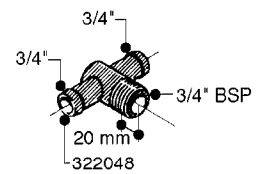

FITTINGS - HEXAGON NIPPLES  
L0030-HIN, 01:01:16

Page 0  
Date 12.08.2020 8:01

**L0030**

FITTINGS - HEXAGON NIPPLES  
L0030-HIN, 01:01:16

Page 1  
Date 12.08.2020 8:01

parts-n°	order qty	description
10015303	1	FITT.PO.HN 1.00X1.00 M1000
10425003	1	FITT.PO.HN 1.25X1.00 MCPHEE
320132	1	FITT.DK HN 1" BSP
320176	1	FITT.DK HN 3/8"X1/2" BSP
320445	1	FITT.DK HN 1/4"X3/8" BSP
320655	1	FITT.DK HN 1/2"-1/2" BSP
320692	1	FITT.DK HN 3/8'BSPX1/4'NPT
320703	1	FITT.DK HN 3/8BSP X1/2 &1/4NPT
320725	1	FITT.DK NIPPLE 3/8"-3/8" BSP
320902	1	FITT.DK HN 3/8'X 1/4' BSP
390232	1	FITT.DK HN 1-1/2' X 1-1/4' BSP
390276	1	FITT.DK HN 1'BSP

**L0040**

FITTINGS - NIPPLES & ELBOWS  
L0040-HIN, 01:01:16

Page 1  
Date 12.08.2020 8:01

parts-n°	order qty	description
10530803	1	FITT.PO.SE 2.00X2.00 45 DEG.
320191	1	FITT.DK ELB 3/8' BSP 45 DEGREE
320482	1	FITT.DK ELB. 1/2" BSP 60 DEG.
320596	1	FITT.DK ELB 3/8'-1/2'BSP 45DEG
320607	1	FITT.DK HN 3/8M X 3/8F BSP LNG
320633	1	FITT.DK HN 3/8"M X 3/8"F BSP
321451	1	FITT.DK ELB.1-1/2 X1-1/4 80DEG
321532	1	FITT.DK REDUC 3/4' X 1/2' BSP
390233	1	FITT.DK REDUC 1-1/2" X 1" BSP