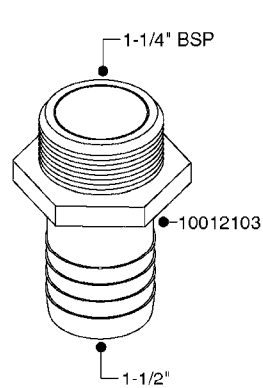

FITTINGS - HEXAGON NIPPLES  
L0030-HIN, 01:01:16

Page 0  
Date 12.08.2020 8:01

**L0030**

FITTINGS - HEXAGON NIPPLES  
L0030-HIN, 01:01:16

Page 1  
Date 12.08.2020 8:01

parts-n°	order qty	description
10015303	1	FITT.PO.HN 1.00X1.00 M1000
10425003	1	FITT.PO.HN 1.25X1.00 MCPHEE
320132	1	FITT.DK HN 1" BSP
320176	1	FITT.DK HN 3/8"X1/2" BSP
320445	1	FITT.DK HN 1/4"X3/8" BSP
320655	1	FITT.DK HN 1/2"-1/2" BSP
320692	1	FITT.DK HN 3/8'BSPX1/4'NPT
320703	1	FITT.DK HN 3/8BSP X1/2 &1/4NPT
320725	1	FITT.DK NIPPLE 3/8"-3/8" BSP
320902	1	FITT.DK HN 3/8'X 1/4' BSP
390232	1	FITT.DK HN 1-1/2' X 1-1/4' BSP
390276	1	FITT.DK HN 1'BSP

**L0040**

FITTINGS - NIPPLES & ELBOWS  
L0040-HIN, 01:01:16

Page 1  
Date 12.08.2020 8:01

parts-n°	order qty	description
10530803	1	FITT.PO.SE 2.00X2.00 45 DEG.
320191	1	FITT.DK ELB 3/8' BSP 45 DEGREE
320482	1	FITT.DK ELB. 1/2" BSP 60 DEG.
320596	1	FITT.DK ELB 3/8'-1/2'BSP 45DEG
320607	1	FITT.DK HN 3/8M X 3/8F BSP LNG
320633	1	FITT.DK HN 3/8"M X 3/8"F BSP
321451	1	FITT.DK ELB.1-1/2 X1-1/4 80DEG
321532	1	FITT.DK REDUC 3/4' X 1/2' BSP
390233	1	FITT.DK REDUC 1-1/2" X 1" BSP