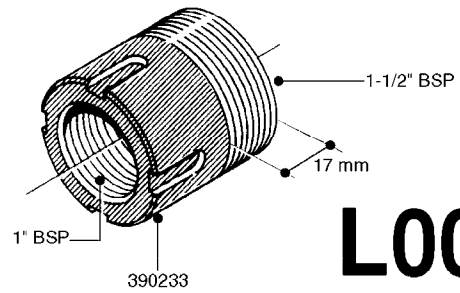

**L0020**

FITTINGS-T-PIECES, CAPS & ELBOWS  
L0020-HIN, 01:01:16

Page 1  
Date 12.08.2020 8:01

parts-n°	order qty	description
10053603	1	FITT. CAPNUT 2"BSP 5601
10194303	1	CAP BLANK 1 1/2 MCPHEE 210060
320047	1	FITT.DK CAPNUT 1/2" BSP
320106	1	FITT.DK CAPNUT 1" BSP
320272	1	FITT.DK CAPNUT 3/8" BSP
320316	1	FITT.DK TEE 3/4" X3/4" X1"BSP
320331	1	FITT.DK TEE 1" - 1" - 3/4" BSP
320342	1	FITT.DK EL 3/4"M X 1"F BSP
320563	1	FITT.DK 3 WAY 1/2" 110 DEG.
320677	1	NO LONGER AVAILABLE
320961	1	FITT.DK CAPNUT 1-1/2" BSP
321053	1	FITT.DK TEE 1/2 X1/2 X1/2" BSP
322072	1	FITT.DK TEE 3/8'X3/8'X3/8' BSP
322095	1	FITT.DK TEE 1-1/2 X1-1/4 X3/4" BSP
322138	1	FITT.DK ELB 1"M X 1"F BSP
330013	1	O-RING 2.5 X 10 PUR
330212	1	O-RING D19/D14X2.4 F.1/2"NUT
330326	1	O-RING D30/D24X2 F.1"NUT
331273	1	O-RING D44/D38X2 F.1-1/2"

FITTINGS - HEXAGON NIPPLES  
L0030-HIN, 01:01:16

Page 0  
Date 12.08.2020 8:01

**L0030**

FITTINGS - HEXAGON NIPPLES  
L0030-HIN, 01:01:16

Page 1  
Date 12.08.2020 8:01

parts-n°	order qty	description
10015303	1	FITT.PO.HN 1.00X1.00 M1000
10425003	1	FITT.PO.HN 1.25X1.00 MCPHEE
320132	1	FITT.DK HN 1" BSP
320176	1	FITT.DK HN 3/8"X1/2" BSP
320445	1	FITT.DK HN 1/4"X3/8" BSP
320655	1	FITT.DK HN 1/2"-1/2" BSP
320692	1	FITT.DK HN 3/8'BSPX1/4'NPT
320703	1	FITT.DK HN 3/8BSP X1/2 &1/4NPT
320725	1	FITT.DK NIPPLE 3/8"-3/8" BSP
320902	1	FITT.DK HN 3/8'X 1/4' BSP
390232	1	FITT.DK HN 1-1/2' X 1-1/4' BSP
390276	1	FITT.DK HN 1'BSP

**L0040**

FITTINGS - NIPPLES & ELBOWS  
L0040-HIN, 01:01:16

Page 1  
Date 12.08.2020 8:01

parts-n°	order qty	description
10530803	1	FITT.PO.SE 2.00X2.00 45 DEG.
320191	1	FITT.DK ELB 3/8' BSP 45 DEGREE
320482	1	FITT.DK ELB. 1/2" BSP 60 DEG.
320596	1	FITT.DK ELB 3/8'-1/2'BSP 45DEG
320607	1	FITT.DK HN 3/8M X 3/8F BSP LNG
320633	1	FITT.DK HN 3/8"M X 3/8"F BSP
321451	1	FITT.DK ELB.1-1/2 X1-1/4 80DEG
321532	1	FITT.DK REDUC 3/4' X 1/2' BSP
390233	1	FITT.DK REDUC 1-1/2" X 1" BSP