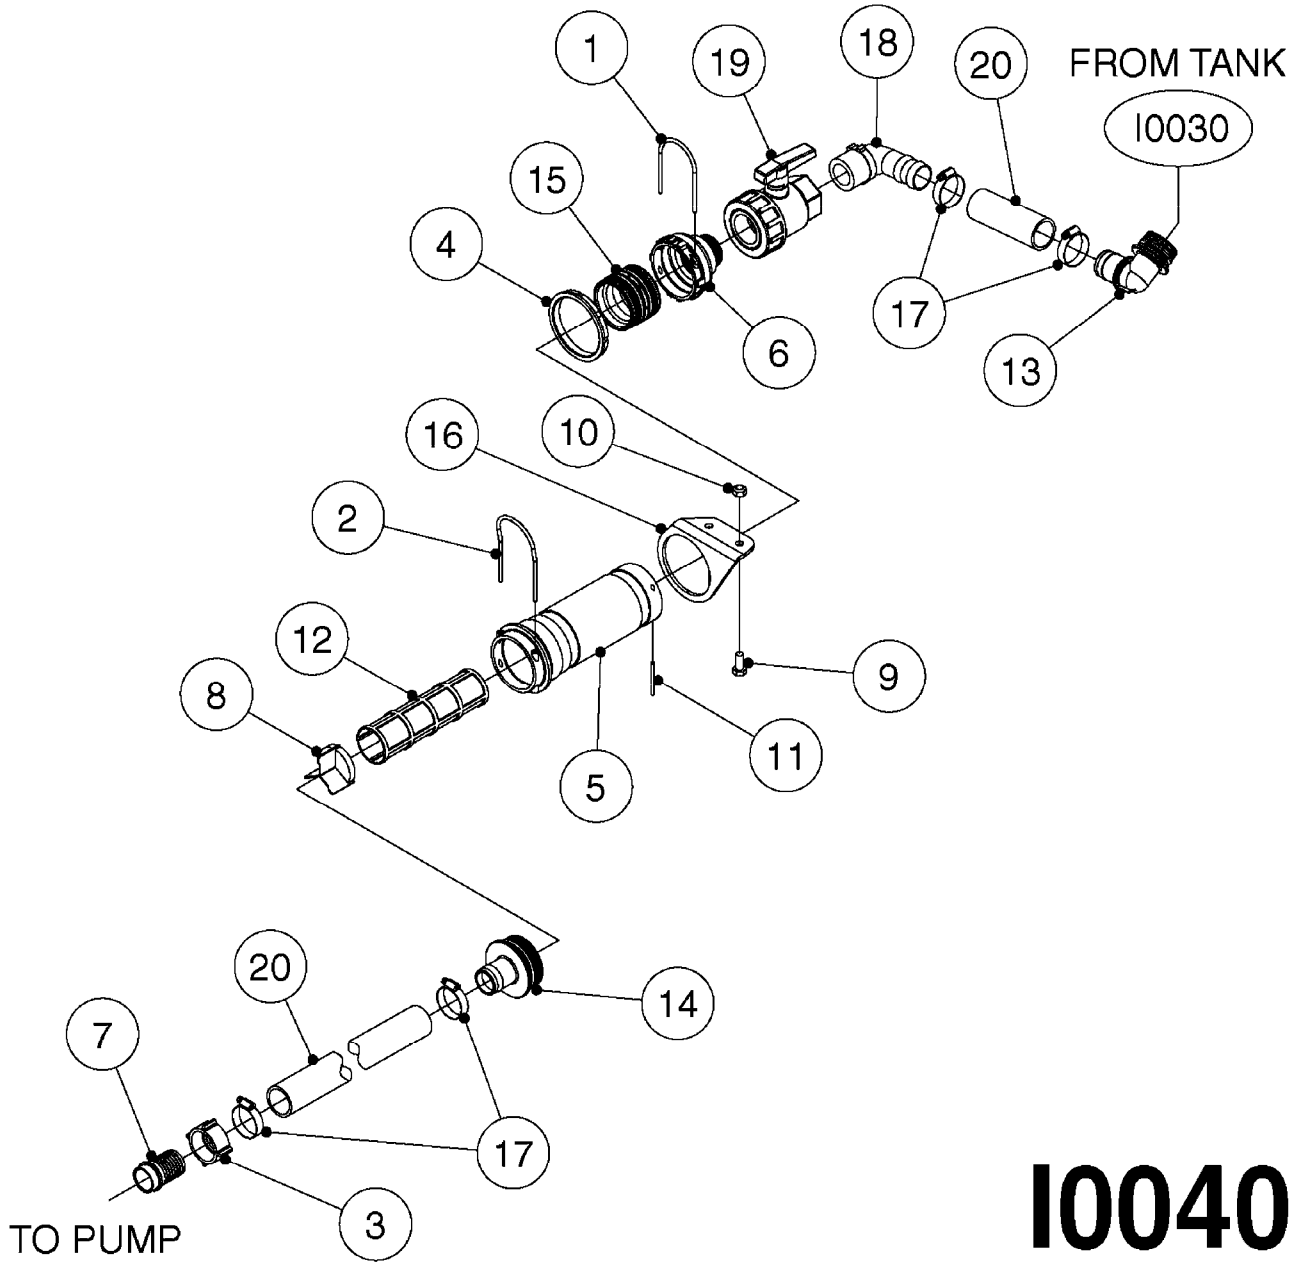

I0040

ATV 150 SUCTION FITTINGS
I0040-HIN, 01:01:16

Page 1
Date 12.08.2020 8:01

Pos.	parts-n°	order qty	description
1	145997	1	FITT.DK S-93 FORK
2	147115	1	FITT.DK S-93 FORK SPECIAL
3	320821	1	FITT.DK NUT 1-1/2" BSP
4	322109	1	FITT.DK S-93 BULKHEAD NUT
5	322227	1	HOUSING F.FILTER S-93 2"
6	322323	1	FITT.DK S-93 X 1-1/2"BSP MALE
7	331262	1	FITT.DK HB 1-1/2" F. 1-1/2"NUT
8	334605	1	VANE F.TOP SUCTION FILTER
9	420604	1	BOLT HEX 8.8 DEL M10X25 FT DIN933
10	460423	1	NUT HEX M10X1.50 LOCK DIN985A2 SS
11	480779	1	PIN D5X55 SPLIT
12	615415	1	FILTER ELEM.S93,30 MESH-GREEN STANDARD
12	615416	1	FILTER ELEM.S93,50 MESH-BLUE OPTIONAL
13	727224	1	FITT.DK S67X90,1.5HB SUCTION OPTIONAL
14	728523	1	FITT.DK S-93 STR.1-1/2" W.O-RING
15	728525	1	FITT. S93 CONNECTOR W/O-RINGS
16	16029503	1	PLATE 5.0X114X160/BOW/HOLE D94
17	28030103	1	CLAMP HOSE GEAR P5/4-S1.5"6724
18	28032403	1	FITTING 1.5" NPTX1.5"BARB/90°
19	29002103	1	BALL VALVE 1-1/2" BANJO
20	92702603	1	HOSE PVC SUCT GRAY 1-1/2"