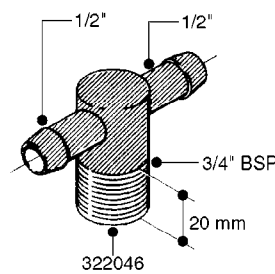

FITTINGS - HEXAGON NIPPLES  
L0030-HIN, 01:01:16

Page 0  
Date 12.08.2020 8:01

**L0030**

FITTINGS - HEXAGON NIPPLES  
L0030-HIN, 01:01:16

Page 1  
Date 12.08.2020 8:01

parts-n°	order qty	description
10015303	1	FITT.PO.HN 1.00X1.00 M1000
10425003	1	FITT.PO.HN 1.25X1.00 MCPHEE
320132	1	FITT.DK HN 1" BSP
320176	1	FITT.DK HN 3/8"X1/2" BSP
320445	1	FITT.DK HN 1/4"X3/8" BSP
320655	1	FITT.DK HN 1/2"-1/2" BSP
320692	1	FITT.DK HN 3/8'BSPX1/4'NPT
320703	1	FITT.DK HN 3/8BSP X1/2 &1/4NPT
320725	1	FITT.DK NIPPLE 3/8"-3/8" BSP
320902	1	FITT.DK HN 3/8'X 1/4' BSP
390232	1	FITT.DK HN 1-1/2' X 1-1/4' BSP
390276	1	FITT.DK HN 1'BSP

**L0040**

FITTINGS - NIPPLES & ELBOWS  
L0040-HIN, 01:01:16

Page 1  
Date 12.08.2020 8:01

parts-n°	order qty	description
10530803	1	FITT.PO.SE 2.00X2.00 45 DEG.
320191	1	FITT.DK ELB 3/8' BSP 45 DEGREE
320482	1	FITT.DK ELB. 1/2" BSP 60 DEG.
320596	1	FITT.DK ELB 3/8'-1/2'BSP 45DEG
320607	1	FITT.DK HN 3/8M X 3/8F BSP LNG
320633	1	FITT.DK HN 3/8"M X 3/8"F BSP
321451	1	FITT.DK ELB.1-1/2 X1-1/4 80DEG
321532	1	FITT.DK REDUC 3/4' X 1/2' BSP
390233	1	FITT.DK REDUC 1-1/2" X 1" BSP