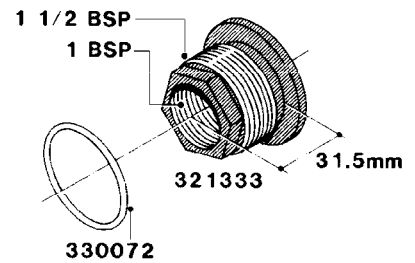

L0060

FITTINGS - BULKHEAD
L0060-HIN, 01:01:16

Page 1

Date 12.08.2020 8:01

parts-n°	order qty	description
141046	1	NUT 3/8" BSP
141341	1	NUT 1/4' BSP
240284	1	O-RING D82,5/75 X 3,5
320456	1	FITT.DK BULKHEAD 1"BSP DOUBLE
320467	1	FITT.DK BULKHEAD 1"BSP SINGLE
320471	1	FITT.DK NUT 1" BSP JAMB
320541	1	FITT.DK BULKHEAD 2-1/2'BSP SIN
320552	1	FITT.DK NUT 2-1/2' BSP JAMB
320644	1	FITT.DK ELB.3/4"HB X 1" BSP
320784	1	FITT.DK CAP 1-1/2" BSP
320795	1	FITT.DK NUT 1-1/2" BSP JAMB
320935	1	FITT.DK BULKHEAD 1/4' BSP SING
320946	1	FITT.DK BULKHEAD 3/8' BSP SING
321296	1	FITT.DK BULKHEAD 1/2" BSP SING
321307	1	FITT.DK NUT 1/2" BSP JAMB
321333	1	FITT.DK BULK 1-1/2" X 1"F BSP
330061	1	O-RING D16/D11X2,5
330072	1	O-RING D53.5/D45.5X4
330212	1	O-RING D19/D14X2.4 F.1/2"NUT
332577	1	O-RING D38/D30X4 F.1" PUR.
332592	1	O-RING D26/D20X3