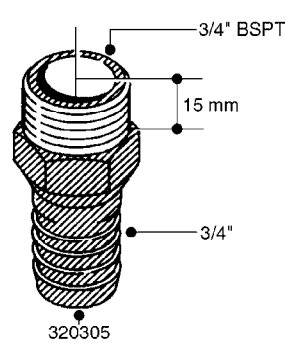

FITTINGS - HEXAGON NIPPLES  
L0030-HIN, 01:01:16

Page 0  
Date 12.08.2020 8:01

**L0030**

FITTINGS - HEXAGON NIPPLES  
L0030-HIN, 01:01:16

Page 1  
Date 12.08.2020 8:01

parts-n°	order qty	description
10015303	1	FITT.PO.HN 1.00X1.00 M1000
10425003	1	FITT.PO.HN 1.25X1.00 MCPHEE
320132	1	FITT.DK HN 1" BSP
320176	1	FITT.DK HN 3/8"X1/2" BSP
320445	1	FITT.DK HN 1/4"X3/8" BSP
320655	1	FITT.DK HN 1/2"-1/2" BSP
320692	1	FITT.DK HN 3/8'BSPX1/4'NPT
320703	1	FITT.DK HN 3/8BSP X1/2 &1/4NPT
320725	1	FITT.DK NIPPLE 3/8"-3/8" BSP
320902	1	FITT.DK HN 3/8'X 1/4' BSP
390232	1	FITT.DK HN 1-1/2' X 1-1/4' BSP
390276	1	FITT.DK HN 1'BSP

**L0040**

FITTINGS - NIPPLES & ELBOWS  
L0040-HIN, 01:01:16

Page 1  
Date 12.08.2020 8:01

parts-n°	order qty	description
10530803	1	FITT.PO.SE 2.00X2.00 45 DEG.
320191	1	FITT.DK ELB 3/8' BSP 45 DEGREE
320482	1	FITT.DK ELB. 1/2" BSP 60 DEG.
320596	1	FITT.DK ELB 3/8'-1/2'BSP 45DEG
320607	1	FITT.DK HN 3/8M X 3/8F BSP LNG
320633	1	FITT.DK HN 3/8"M X 3/8"F BSP
321451	1	FITT.DK ELB.1-1/2 X1-1/4 80DEG
321532	1	FITT.DK REDUC 3/4' X 1/2' BSP
390233	1	FITT.DK REDUC 1-1/2" X 1" BSP