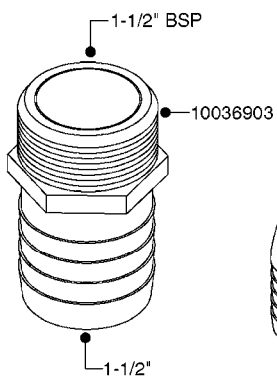

FITTINGS - HEXAGON NIPPLES  
L0030-HIN, 01:01:16

Page 0  
Date 12.08.2020 8:01

**L0030**

FITTINGS - HEXAGON NIPPLES  
L0030-HIN, 01:01:16

Page 1  
Date 12.08.2020 8:01

parts-n°	order qty	description
10015303	1	FITT.PO.HN 1.00X1.00 M1000
10425003	1	FITT.PO.HN 1.25X1.00 MCPHEE
320132	1	FITT.DK HN 1" BSP
320176	1	FITT.DK HN 3/8"X1/2" BSP
320445	1	FITT.DK HN 1/4"X3/8" BSP
320655	1	FITT.DK HN 1/2"-1/2" BSP
320692	1	FITT.DK HN 3/8'BSPX1/4'NPT
320703	1	FITT.DK HN 3/8BSP X1/2 &1/4NPT
320725	1	FITT.DK NIPPLE 3/8"-3/8" BSP
320902	1	FITT.DK HN 3/8'X 1/4' BSP
390232	1	FITT.DK HN 1-1/2' X 1-1/4' BSP
390276	1	FITT.DK HN 1'BSP

**L0040**

FITTINGS - NIPPLES & ELBOWS  
L0040-HIN, 01:01:16

Page 1  
Date 12.08.2020 8:01

parts-n°	order qty	description
10530803	1	FITT.PO.SE 2.00X2.00 45 DEG.
320191	1	FITT.DK ELB 3/8' BSP 45 DEGREE
320482	1	FITT.DK ELB. 1/2" BSP 60 DEG.
320596	1	FITT.DK ELB 3/8'-1/2'BSP 45DEG
320607	1	FITT.DK HN 3/8M X 3/8F BSP LNG
320633	1	FITT.DK HN 3/8"M X 3/8"F BSP
321451	1	FITT.DK ELB.1-1/2 X1-1/4 80DEG
321532	1	FITT.DK REDUC 3/4' X 1/2' BSP
390233	1	FITT.DK REDUC 1-1/2" X 1" BSP