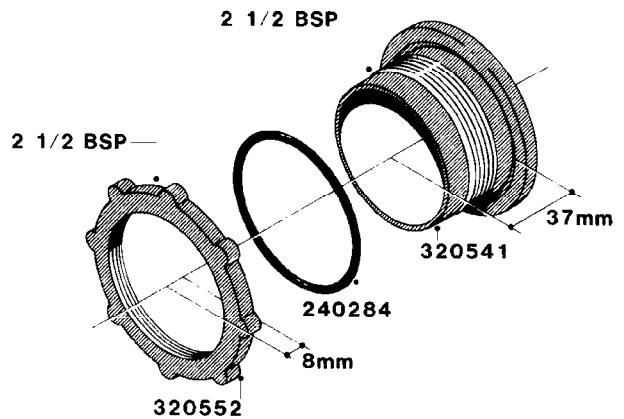

L0060

FITTINGS - BULKHEAD
L0060-HIN, 01:01:16

Page 1

Date 12.08.2020 8:01

parts-n°	order qty	description
141046	1	NUT 3/8" BSP
141341	1	NUT 1/4' BSP
240284	1	O-RING D82,5/75 X 3,5
320456	1	FITT.DK BULKHEAD 1"BSP DOUBLE
320467	1	FITT.DK BULKHEAD 1"BSP SINGLE
320471	1	FITT.DK NUT 1" BSP JAMB
320541	1	FITT.DK BULKHEAD 2-1/2'BSP SIN
320552	1	FITT.DK NUT 2-1/2' BSP JAMB
320644	1	FITT.DK ELB.3/4"HB X 1" BSP
320784	1	FITT.DK CAP 1-1/2" BSP
320795	1	FITT.DK NUT 1-1/2" BSP JAMB
320935	1	FITT.DK BULKHEAD 1/4' BSP SING
320946	1	FITT.DK BULKHEAD 3/8' BSP SING
321296	1	FITT.DK BULKHEAD 1/2" BSP SING
321307	1	FITT.DK NUT 1/2" BSP JAMB
321333	1	FITT.DK BULK 1-1/2" X 1"F BSP
330061	1	O-RING D16/D11X2,5
330072	1	O-RING D53.5/D45.5X4
330212	1	O-RING D19/D14X2.4 F.1/2"NUT
332577	1	O-RING D38/D30X4 F.1" PUR.
332592	1	O-RING D26/D20X3