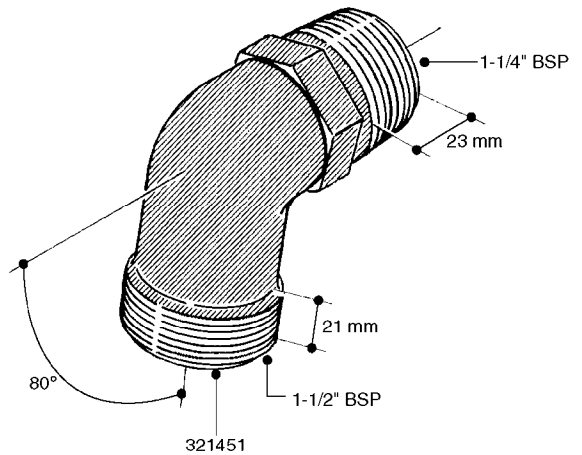

FITTINGS - HEXAGON NIPPLES  
L0030-HIN, 01:01:16

Page 0  
Date 12.08.2020 8:01

**L0030**

FITTINGS - HEXAGON NIPPLES  
L0030-HIN, 01:01:16

Page 1  
Date 12.08.2020 8:01

parts-n°	order qty	description
10015303	1	FITT.PO.HN 1.00X1.00 M1000
10425003	1	FITT.PO.HN 1.25X1.00 MCPHEE
320132	1	FITT.DK HN 1" BSP
320176	1	FITT.DK HN 3/8"X1/2" BSP
320445	1	FITT.DK HN 1/4"X3/8" BSP
320655	1	FITT.DK HN 1/2"-1/2" BSP
320692	1	FITT.DK HN 3/8'BSPX1/4'NPT
320703	1	FITT.DK HN 3/8BSP X1/2 &1/4NPT
320725	1	FITT.DK NIPPLE 3/8"-3/8" BSP
320902	1	FITT.DK HN 3/8'X 1/4' BSP
390232	1	FITT.DK HN 1-1/2' X 1-1/4' BSP
390276	1	FITT.DK HN 1'BSP

**L0040**

FITTINGS - NIPPLES & ELBOWS  
L0040-HIN, 01:01:16

Page 1  
Date 12.08.2020 8:01

parts-n°	order qty	description
10530803	1	FITT.PO.SE 2.00X2.00 45 DEG.
320191	1	FITT.DK ELB 3/8' BSP 45 DEGREE
320482	1	FITT.DK ELB. 1/2" BSP 60 DEG.
320596	1	FITT.DK ELB 3/8'-1/2'BSP 45DEG
320607	1	FITT.DK HN 3/8M X 3/8F BSP LNG
320633	1	FITT.DK HN 3/8"M X 3/8"F BSP
321451	1	FITT.DK ELB.1-1/2 X1-1/4 80DEG
321532	1	FITT.DK REDUC 3/4' X 1/2' BSP
390233	1	FITT.DK REDUC 1-1/2" X 1" BSP