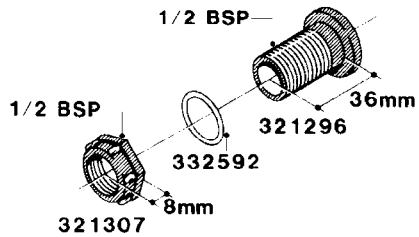

L0060

FITTINGS - BULKHEAD
L0060-HIN, 01:01:16

Page 1

Date 12.08.2020 8:01

parts-n°	order qty	description
141046	1	NUT 3/8" BSP
141341	1	NUT 1/4' BSP
240284	1	O-RING D82,5/75 X 3,5
320456	1	FITT.DK BULKHEAD 1"BSP DOUBLE
320467	1	FITT.DK BULKHEAD 1"BSP SINGLE
320471	1	FITT.DK NUT 1" BSP JAMB
320541	1	FITT.DK BULKHEAD 2-1/2'BSP SIN
320552	1	FITT.DK NUT 2-1/2' BSP JAMB
320644	1	FITT.DK ELB.3/4"HB X 1" BSP
320784	1	FITT.DK CAP 1-1/2" BSP
320795	1	FITT.DK NUT 1-1/2" BSP JAMB
320935	1	FITT.DK BULKHEAD 1/4' BSP SING
320946	1	FITT.DK BULKHEAD 3/8' BSP SING
321296	1	FITT.DK BULKHEAD 1/2" BSP SING
321307	1	FITT.DK NUT 1/2" BSP JAMB
321333	1	FITT.DK BULK 1-1/2" X 1"F BSP
330061	1	O-RING D16/D11X2,5
330072	1	O-RING D53.5/D45.5X4
330212	1	O-RING D19/D14X2.4 F.1/2"NUT
332577	1	O-RING D38/D30X4 F.1" PUR.
332592	1	O-RING D26/D20X3