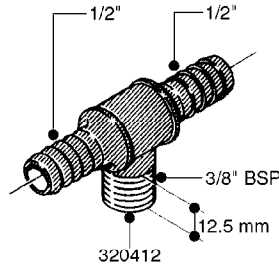

FITTINGS - HEXAGON NIPPLES  
L0030-HIN, 01:01:16

Page 0  
Date 12.08.2020 8:01

**L0030**

FITTINGS - HEXAGON NIPPLES  
L0030-HIN, 01:01:16

Page 1  
Date 12.08.2020 8:01

parts-n°	order qty	description
10015303	1	FITT.PO.HN 1.00X1.00 M1000
10425003	1	FITT.PO.HN 1.25X1.00 MCPHEE
320132	1	FITT.DK HN 1" BSP
320176	1	FITT.DK HN 3/8"X1/2" BSP
320445	1	FITT.DK HN 1/4"X3/8" BSP
320655	1	FITT.DK HN 1/2"-1/2" BSP
320692	1	FITT.DK HN 3/8'BSPX1/4'NPT
320703	1	FITT.DK HN 3/8BSP X1/2 &1/4NPT
320725	1	FITT.DK NIPPLE 3/8"-3/8" BSP
320902	1	FITT.DK HN 3/8'X 1/4' BSP
390232	1	FITT.DK HN 1-1/2' X 1-1/4' BSP
390276	1	FITT.DK HN 1'BSP

**L0040**

FITTINGS - NIPPLES & ELBOWS  
L0040-HIN, 01:01:16

Page 1  
Date 12.08.2020 8:01

parts-n°	order qty	description
10530803	1	FITT.PO.SE 2.00X2.00 45 DEG.
320191	1	FITT.DK ELB 3/8' BSP 45 DEGREE
320482	1	FITT.DK ELB. 1/2" BSP 60 DEG.
320596	1	FITT.DK ELB 3/8'-1/2'BSP 45DEG
320607	1	FITT.DK HN 3/8M X 3/8F BSP LNG
320633	1	FITT.DK HN 3/8"M X 3/8"F BSP
321451	1	FITT.DK ELB.1-1/2 X1-1/4 80DEG
321532	1	FITT.DK REDUC 3/4' X 1/2' BSP
390233	1	FITT.DK REDUC 1-1/2" X 1" BSP