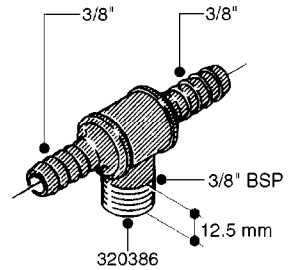

FITTINGS - HEXAGON NIPPLES  
L0030-HIN, 01:01:16

Page 0  
Date 12.08.2020 8:01

**L0030**

FITTINGS - HEXAGON NIPPLES  
L0030-HIN, 01:01:16

Page 1  
Date 12.08.2020 8:01

parts-n°	order qty	description
10015303	1	FITT.PO.HN 1.00X1.00 M1000
10425003	1	FITT.PO.HN 1.25X1.00 MCPHEE
320132	1	FITT.DK HN 1" BSP
320176	1	FITT.DK HN 3/8"X1/2" BSP
320445	1	FITT.DK HN 1/4"X3/8" BSP
320655	1	FITT.DK HN 1/2"-1/2" BSP
320692	1	FITT.DK HN 3/8'BSPX1/4'NPT
320703	1	FITT.DK HN 3/8BSP X1/2 &1/4NPT
320725	1	FITT.DK NIPPLE 3/8"-3/8" BSP
320902	1	FITT.DK HN 3/8'X 1/4' BSP
390232	1	FITT.DK HN 1-1/2' X 1-1/4' BSP
390276	1	FITT.DK HN 1'BSP

**L0040**

FITTINGS - NIPPLES & ELBOWS  
L0040-HIN, 01:01:16

Page 1  
Date 12.08.2020 8:01

parts-n°	order qty	description
10530803	1	FITT.PO.SE 2.00X2.00 45 DEG.
320191	1	FITT.DK ELB 3/8' BSP 45 DEGREE
320482	1	FITT.DK ELB. 1/2" BSP 60 DEG.
320596	1	FITT.DK ELB 3/8'-1/2'BSP 45DEG
320607	1	FITT.DK HN 3/8M X 3/8F BSP LNG
320633	1	FITT.DK HN 3/8"M X 3/8"F BSP
321451	1	FITT.DK ELB.1-1/2 X1-1/4 80DEG
321532	1	FITT.DK REDUC 3/4' X 1/2' BSP
390233	1	FITT.DK REDUC 1-1/2" X 1" BSP