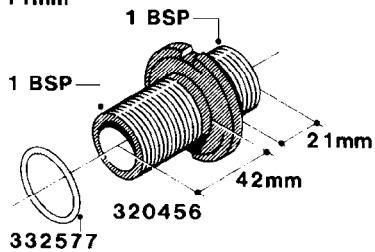

L0060

FITTINGS - BULKHEAD
L0060-HIN, 01:01:16

Page 1

Date 12.08.2020 8:01

parts-n°	order qty	description
141046	1	NUT 3/8" BSP
141341	1	NUT 1/4' BSP
240284	1	O-RING D82,5/75 X 3,5
320456	1	FITT.DK BULKHEAD 1"BSP DOUBLE
320467	1	FITT.DK BULKHEAD 1"BSP SINGLE
320471	1	FITT.DK NUT 1" BSP JAMB
320541	1	FITT.DK BULKHEAD 2-1/2'BSP SIN
320552	1	FITT.DK NUT 2-1/2' BSP JAMB
320644	1	FITT.DK ELB.3/4"HB X 1" BSP
320784	1	FITT.DK CAP 1-1/2" BSP
320795	1	FITT.DK NUT 1-1/2" BSP JAMB
320935	1	FITT.DK BULKHEAD 1/4' BSP SING
320946	1	FITT.DK BULKHEAD 3/8' BSP SING
321296	1	FITT.DK BULKHEAD 1/2" BSP SING
321307	1	FITT.DK NUT 1/2" BSP JAMB
321333	1	FITT.DK BULK 1-1/2" X 1"F BSP
330061	1	O-RING D16/D11X2,5
330072	1	O-RING D53.5/D45.5X4
330212	1	O-RING D19/D14X2.4 F.1/2"NUT
332577	1	O-RING D38/D30X4 F.1" PUR.
332592	1	O-RING D26/D20X3