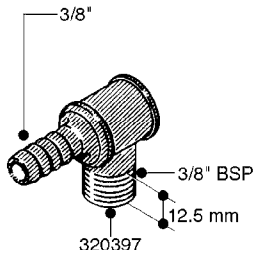

FITTINGS - HEXAGON NIPPLES  
L0030-HIN, 01:01:16

Page 0  
Date 12.08.2020 8:01

**L0030**

FITTINGS - HEXAGON NIPPLES  
L0030-HIN, 01:01:16

Page 1  
Date 12.08.2020 8:01

parts-n°	order qty	description
10015303	1	FITT.PO.HN 1.00X1.00 M1000
10425003	1	FITT.PO.HN 1.25X1.00 MCPHEE
320132	1	FITT.DK HN 1" BSP
320176	1	FITT.DK HN 3/8"X1/2" BSP
320445	1	FITT.DK HN 1/4"X3/8" BSP
320655	1	FITT.DK HN 1/2"-1/2" BSP
320692	1	FITT.DK HN 3/8'BSPX1/4'NPT
320703	1	FITT.DK HN 3/8BSP X1/2 &1/4NPT
320725	1	FITT.DK NIPPLE 3/8"-3/8" BSP
320902	1	FITT.DK HN 3/8'X 1/4' BSP
390232	1	FITT.DK HN 1-1/2' X 1-1/4' BSP
390276	1	FITT.DK HN 1'BSP

**L0040**

FITTINGS - NIPPLES & ELBOWS  
L0040-HIN, 01:01:16

Page 1  
Date 12.08.2020 8:01

parts-n°	order qty	description
10530803	1	FITT.PO.SE 2.00X2.00 45 DEG.
320191	1	FITT.DK ELB 3/8' BSP 45 DEGREE
320482	1	FITT.DK ELB. 1/2" BSP 60 DEG.
320596	1	FITT.DK ELB 3/8'-1/2'BSP 45DEG
320607	1	FITT.DK HN 3/8M X 3/8F BSP LNG
320633	1	FITT.DK HN 3/8"M X 3/8"F BSP
321451	1	FITT.DK ELB.1-1/2 X1-1/4 80DEG
321532	1	FITT.DK REDUC 3/4' X 1/2' BSP
390233	1	FITT.DK REDUC 1-1/2" X 1" BSP