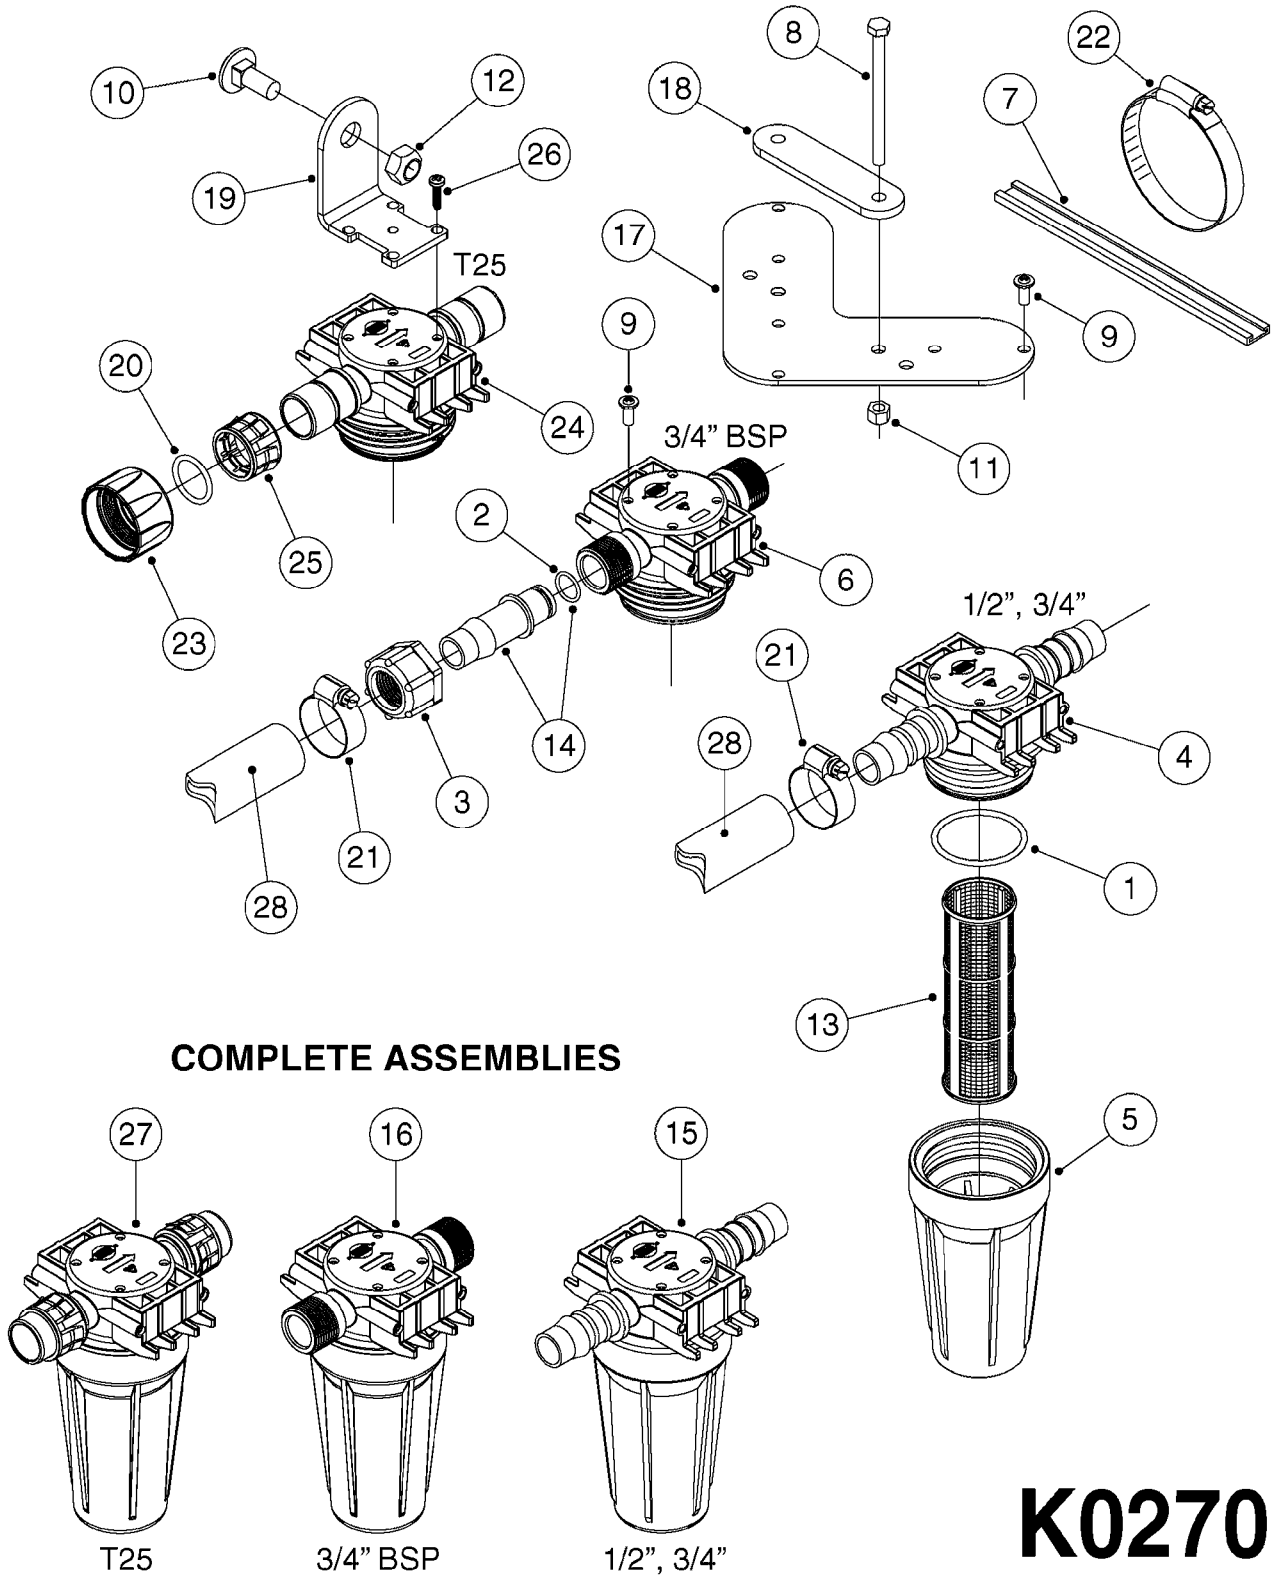

BOOM - MB ATV 40'  
D0200-HIN, 01:01:16

**D0200**

BOOM - MB ATV 40'  
D0200-HIN, 01:01:16

Page 1

Date 12.08.2020 8:01

Pos.	parts-n°	order qty	description
1	144631	1	LOCKING PAWL
2	144642	1	LOCKING PAWL D10X65MM
3	193303	1	SUPPORTING ARM FOR SB BOOM
4	283699	1	GREASE NIPPLE M6X1
5	333697	1	BUSHING D22/D16x25
6	430522	1	BOLT HEX 8.8 DEL M12X25 FT
7	430846	1	BOLT HEX 8.8 DEL M12X80
8	460703	1	NUT HEX M12X1.75 LOCK DIN985A2 SS
9	471127	1	WASHER, M12, Ø24/13X24X2.5 SS
10	480244	1	PIN SNAP D4.5
11	726360	1	BKT.NK MB MOUNT

**K0190**

DRAIN ASSEMBLY-PULL CORD S67  
K0190-HIN, 01:01:16

Page 1

Date 12.08.2020 8:01

Pos.	parts-n°	order qty	description
1	145996	1	FITT.DK S-67 FORK
2	242504	1	O-RING D35x2 NITRIL
3	322108	1	FITT.DK S-67 BULKHEAD NUT
4	322132	1	FITTING S67- BSP1" F
5	334261	1	GASKET F. S-67 BULKHEAD
6	334469	1	CLEVIS F.CORD TOP DRAIN ASSY.
7	334472	1	HANDLE FOR TOP DRAIN
8	390982	1	CORD NYLON 4000MM
9	391075	1	DRAIN BULKHEAD ,S-67
10	440392	1	SCREW 6.3 X 25.0 DIN7981C TORX
11	726572	1	FITT.DK S-67 1" ELBOW 90 ASSY.
12	741813	1	PARTS FOR S67 DRAIN
13	14001500	1	GROMMET F.TOP DRAIN CORD
14	14103100	1	SEAT F.CHECK VALVE D40.8 2010
15	72351400	1	DRAIN,S67 TOP
16	72351500	1	PLUNGER/CONE W. ORING S67DRAIN