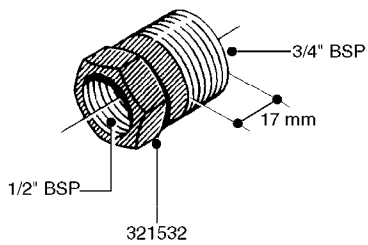

**L0020**

FITTINGS-T-PIECES, CAPS & ELBOWS  
L0020-HIN, 01:01:16

Page 1  
Date 12.08.2020 8:01

parts-n°	order qty	description
10053603	1	FITT. CAPNUT 2"BSP 5601
10194303	1	CAP BLANK 1 1/2 MCPHEE 210060
320047	1	FITT.DK CAPNUT 1/2" BSP
320106	1	FITT.DK CAPNUT 1" BSP
320272	1	FITT.DK CAPNUT 3/8" BSP
320316	1	FITT.DK TEE 3/4" X3/4" X1"BSP
320331	1	FITT.DK TEE 1" - 1" - 3/4" BSP
320342	1	FITT.DK EL 3/4"M X 1"F BSP
320563	1	FITT.DK 3 WAY 1/2" 110 DEG.
320677	1	NO LONGER AVAILABLE
320961	1	FITT.DK CAPNUT 1-1/2" BSP
321053	1	FITT.DK TEE 1/2 X1/2 X1/2" BSP
322072	1	FITT.DK TEE 3/8'X3/8'X3/8' BSP
322095	1	FITT.DK TEE 1-1/2 X1-1/4 X3/4" BSP
322138	1	FITT.DK ELB 1"M X 1"F BSP
330013	1	O-RING 2.5 X 10 PUR
330212	1	O-RING D19/D14X2.4 F.1/2"NUT
330326	1	O-RING D30/D24X2 F.1"NUT
331273	1	O-RING D44/D38X2 F.1-1/2"

FITTINGS - HEXAGON NIPPLES  
L0030-HIN, 01:01:16

Page 0  
Date 12.08.2020 8:01

**L0030**

FITTINGS - HEXAGON NIPPLES  
L0030-HIN, 01:01:16

Page 1  
Date 12.08.2020 8:01

parts-n°	order qty	description
10015303	1	FITT.PO.HN 1.00X1.00 M1000
10425003	1	FITT.PO.HN 1.25X1.00 MCPHEE
320132	1	FITT.DK HN 1" BSP
320176	1	FITT.DK HN 3/8"X1/2" BSP
320445	1	FITT.DK HN 1/4"X3/8" BSP
320655	1	FITT.DK HN 1/2"-1/2" BSP
320692	1	FITT.DK HN 3/8'BSPX1/4'NPT
320703	1	FITT.DK HN 3/8BSP X1/2 &1/4NPT
320725	1	FITT.DK NIPPLE 3/8"-3/8" BSP
320902	1	FITT.DK HN 3/8'X 1/4' BSP
390232	1	FITT.DK HN 1-1/2' X 1-1/4' BSP
390276	1	FITT.DK HN 1'BSP

**L0040**

FITTINGS - NIPPLES & ELBOWS  
L0040-HIN, 01:01:16

Page 1  
Date 12.08.2020 8:01

parts-n°	order qty	description
10530803	1	FITT.PO.SE 2.00X2.00 45 DEG.
320191	1	FITT.DK ELB 3/8' BSP 45 DEGREE
320482	1	FITT.DK ELB. 1/2" BSP 60 DEG.
320596	1	FITT.DK ELB 3/8'-1/2'BSP 45DEG
320607	1	FITT.DK HN 3/8M X 3/8F BSP LNG
320633	1	FITT.DK HN 3/8"M X 3/8"F BSP
321451	1	FITT.DK ELB.1-1/2 X1-1/4 80DEG
321532	1	FITT.DK REDUC 3/4' X 1/2' BSP
390233	1	FITT.DK REDUC 1-1/2" X 1" BSP