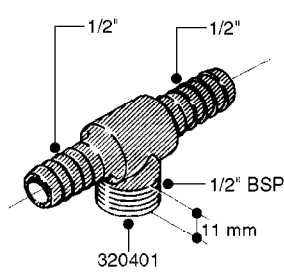

FITTINGS - HEXAGON NIPPLES  
L0030-HIN, 01:01:16

Page 0  
Date 12.08.2020 8:01

**L0030**

FITTINGS - HEXAGON NIPPLES  
L0030-HIN, 01:01:16

Page 1  
Date 12.08.2020 8:01

parts-n°	order qty	description
10015303	1	FITT.PO.HN 1.00X1.00 M1000
10425003	1	FITT.PO.HN 1.25X1.00 MCPHEE
320132	1	FITT.DK HN 1" BSP
320176	1	FITT.DK HN 3/8"X1/2" BSP
320445	1	FITT.DK HN 1/4"X3/8" BSP
320655	1	FITT.DK HN 1/2"-1/2" BSP
320692	1	FITT.DK HN 3/8'BSPX1/4'NPT
320703	1	FITT.DK HN 3/8BSP X1/2 &1/4NPT
320725	1	FITT.DK NIPPLE 3/8"-3/8" BSP
320902	1	FITT.DK HN 3/8'X 1/4' BSP
390232	1	FITT.DK HN 1-1/2' X 1-1/4' BSP
390276	1	FITT.DK HN 1'BSP

**L0040**

FITTINGS - NIPPLES & ELBOWS  
L0040-HIN, 01:01:16

Page 1  
Date 12.08.2020 8:01

parts-n°	order qty	description
10530803	1	FITT.PO.SE 2.00X2.00 45 DEG.
320191	1	FITT.DK ELB 3/8' BSP 45 DEGREE
320482	1	FITT.DK ELB. 1/2" BSP 60 DEG.
320596	1	FITT.DK ELB 3/8'-1/2'BSP 45DEG
320607	1	FITT.DK HN 3/8M X 3/8F BSP LNG
320633	1	FITT.DK HN 3/8"M X 3/8"F BSP
321451	1	FITT.DK ELB.1-1/2 X1-1/4 80DEG
321532	1	FITT.DK REDUC 3/4' X 1/2' BSP
390233	1	FITT.DK REDUC 1-1/2" X 1" BSP