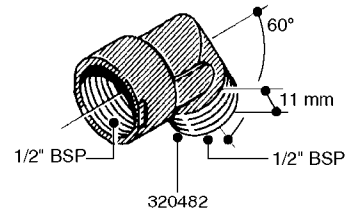

FITTINGS - HEXAGON NIPPLES  
L0030-HIN, 01:01:16

Page 0  
Date 12.08.2020 8:01

**L0030**

FITTINGS - HEXAGON NIPPLES  
L0030-HIN, 01:01:16

Page 1  
Date 12.08.2020 8:01

parts-n°	order qty	description
10015303	1	FITT.PO.HN 1.00X1.00 M1000
10425003	1	FITT.PO.HN 1.25X1.00 MCPHEE
320132	1	FITT.DK HN 1" BSP
320176	1	FITT.DK HN 3/8"X1/2" BSP
320445	1	FITT.DK HN 1/4"X3/8" BSP
320655	1	FITT.DK HN 1/2"-1/2" BSP
320692	1	FITT.DK HN 3/8'BSPX1/4'NPT
320703	1	FITT.DK HN 3/8BSP X1/2 &1/4NPT
320725	1	FITT.DK NIPPLE 3/8"-3/8" BSP
320902	1	FITT.DK HN 3/8'X 1/4' BSP
390232	1	FITT.DK HN 1-1/2' X 1-1/4' BSP
390276	1	FITT.DK HN 1'BSP

**L0040**

FITTINGS - NIPPLES & ELBOWS  
L0040-HIN, 01:01:16

Page 1  
Date 12.08.2020 8:01

parts-n°	order qty	description
10530803	1	FITT.PO.SE 2.00X2.00 45 DEG.
320191	1	FITT.DK ELB 3/8' BSP 45 DEGREE
320482	1	FITT.DK ELB. 1/2" BSP 60 DEG.
320596	1	FITT.DK ELB 3/8'-1/2'BSP 45DEG
320607	1	FITT.DK HN 3/8M X 3/8F BSP LNG
320633	1	FITT.DK HN 3/8"M X 3/8"F BSP
321451	1	FITT.DK ELB.1-1/2 X1-1/4 80DEG
321532	1	FITT.DK REDUC 3/4' X 1/2' BSP
390233	1	FITT.DK REDUC 1-1/2" X 1" BSP