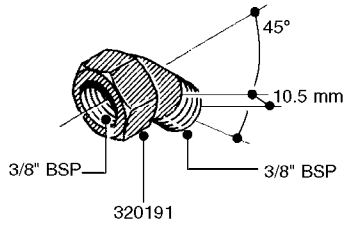

FITTINGS - HEXAGON NIPPLES  
L0030-HIN, 01:01:16

Page 0  
Date 12.08.2020 8:01

**L0030**

FITTINGS - HEXAGON NIPPLES  
L0030-HIN, 01:01:16

Page 1  
Date 12.08.2020 8:01

parts-n°	order qty	description
10015303	1	FITT.PO.HN 1.00X1.00 M1000
10425003	1	FITT.PO.HN 1.25X1.00 MCPHEE
320132	1	FITT.DK HN 1" BSP
320176	1	FITT.DK HN 3/8"X1/2" BSP
320445	1	FITT.DK HN 1/4"X3/8" BSP
320655	1	FITT.DK HN 1/2"-1/2" BSP
320692	1	FITT.DK HN 3/8'BSPX1/4'NPT
320703	1	FITT.DK HN 3/8BSP X1/2 &1/4NPT
320725	1	FITT.DK NIPPLE 3/8"-3/8" BSP
320902	1	FITT.DK HN 3/8'X 1/4' BSP
390232	1	FITT.DK HN 1-1/2' X 1-1/4' BSP
390276	1	FITT.DK HN 1'BSP

**L0040**

FITTINGS - NIPPLES & ELBOWS  
L0040-HIN, 01:01:16

Page 1  
Date 12.08.2020 8:01

parts-n°	order qty	description
10530803	1	FITT.PO.SE 2.00X2.00 45 DEG.
320191	1	FITT.DK ELB 3/8' BSP 45 DEGREE
320482	1	FITT.DK ELB. 1/2" BSP 60 DEG.
320596	1	FITT.DK ELB 3/8'-1/2'BSP 45DEG
320607	1	FITT.DK HN 3/8M X 3/8F BSP LNG
320633	1	FITT.DK HN 3/8"M X 3/8"F BSP
321451	1	FITT.DK ELB.1-1/2 X1-1/4 80DEG
321532	1	FITT.DK REDUC 3/4' X 1/2' BSP
390233	1	FITT.DK REDUC 1-1/2" X 1" BSP