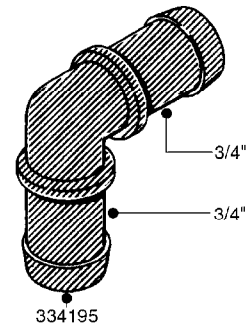

FITTINGS - HEXAGON NIPPLES  
L0030-HIN, 01:01:16

Page 0  
Date 12.08.2020 8:01

**L0030**

FITTINGS - HEXAGON NIPPLES  
L0030-HIN, 01:01:16

Page 1  
Date 12.08.2020 8:01

parts-n°	order qty	description
10015303	1	FITT.PO.HN 1.00X1.00 M1000
10425003	1	FITT.PO.HN 1.25X1.00 MCPHEE
320132	1	FITT.DK HN 1" BSP
320176	1	FITT.DK HN 3/8"X1/2" BSP
320445	1	FITT.DK HN 1/4"X3/8" BSP
320655	1	FITT.DK HN 1/2"-1/2" BSP
320692	1	FITT.DK HN 3/8'BSPX1/4'NPT
320703	1	FITT.DK HN 3/8BSP X1/2 &1/4NPT
320725	1	FITT.DK NIPPLE 3/8"-3/8" BSP
320902	1	FITT.DK HN 3/8'X 1/4' BSP
390232	1	FITT.DK HN 1-1/2' X 1-1/4' BSP
390276	1	FITT.DK HN 1'BSP

**L0040**

FITTINGS - NIPPLES & ELBOWS  
L0040-HIN, 01:01:16

Page 1  
Date 12.08.2020 8:01

parts-n°	order qty	description
10530803	1	FITT.PO.SE 2.00X2.00 45 DEG.
320191	1	FITT.DK ELB 3/8' BSP 45 DEGREE
320482	1	FITT.DK ELB. 1/2" BSP 60 DEG.
320596	1	FITT.DK ELB 3/8'-1/2'BSP 45DEG
320607	1	FITT.DK HN 3/8M X 3/8F BSP LNG
320633	1	FITT.DK HN 3/8"M X 3/8"F BSP
321451	1	FITT.DK ELB.1-1/2 X1-1/4 80DEG
321532	1	FITT.DK REDUC 3/4' X 1/2' BSP
390233	1	FITT.DK REDUC 1-1/2" X 1" BSP