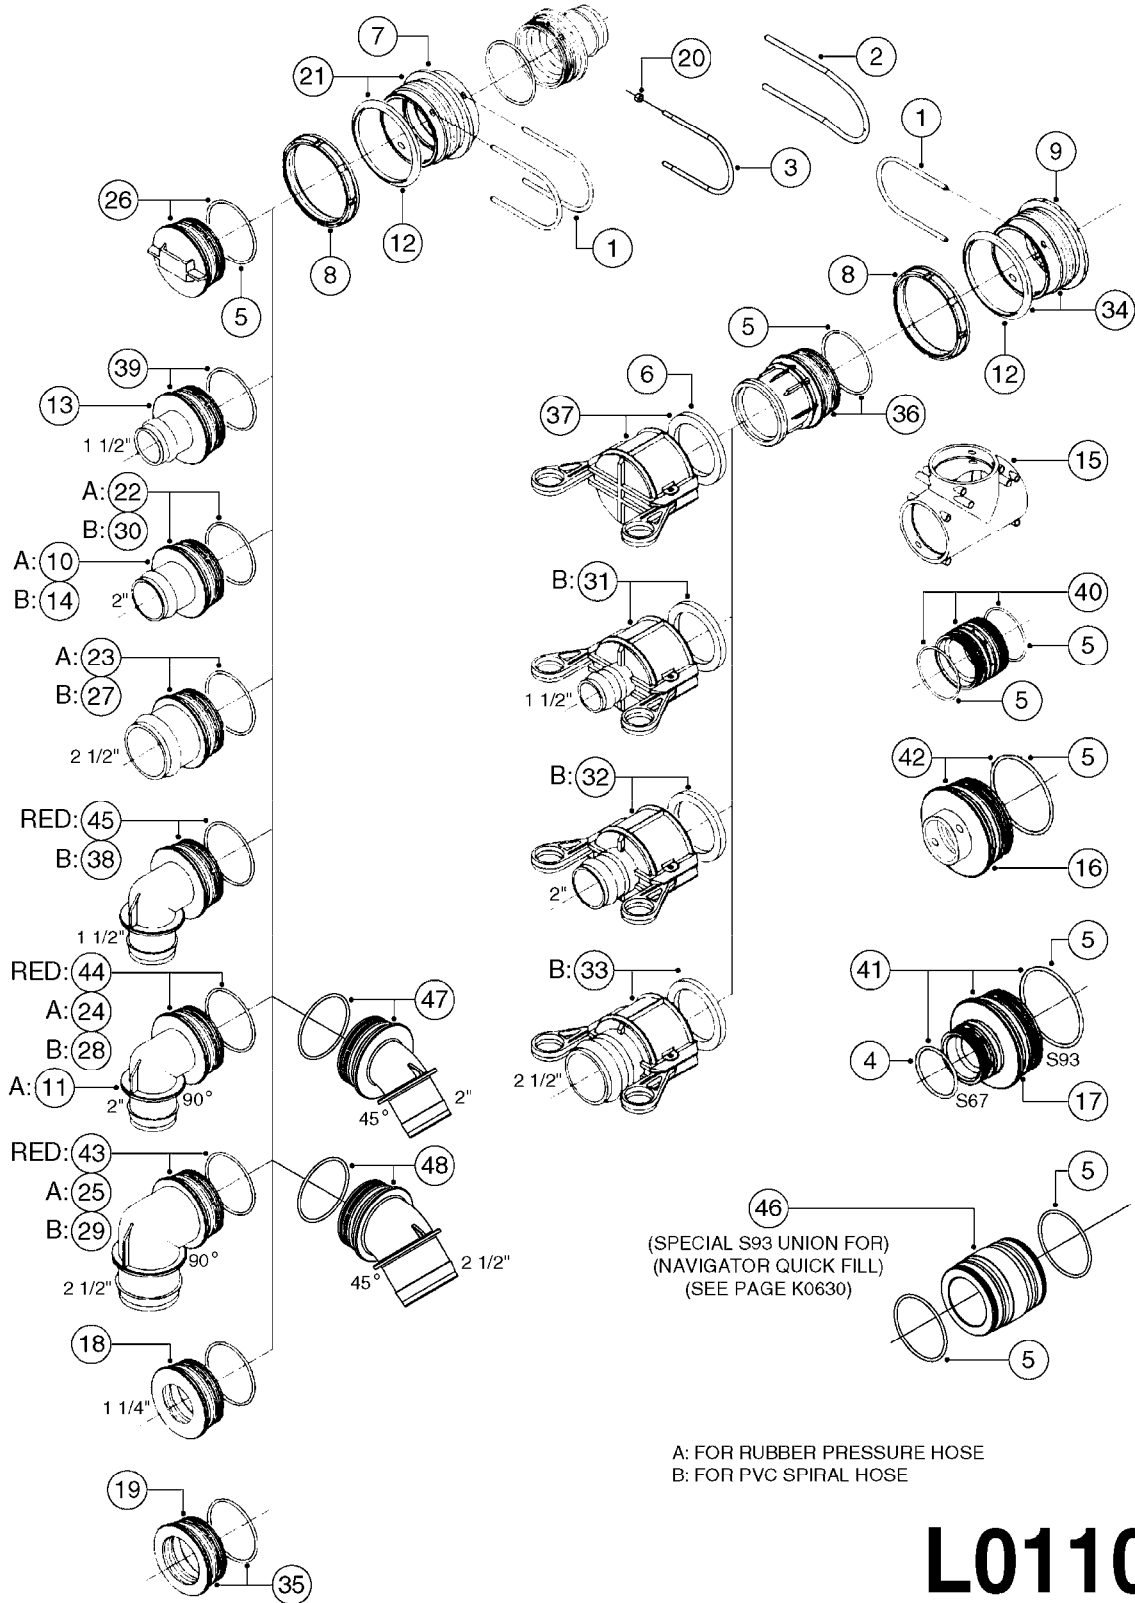

A: FOR RUBBER PRESSURE HOSE
B: FOR PVC SPIRAL HOSE

L0100

FITTINGS - S-67
L0100-HIN, 21:06:18

Page 1
Date 12.08.2020 8:56

Pos.	parts-n°	order qty	description
1	145996	1	FITT.DK S-67 FORK
2	241973	1	O-RING Ø3 X 44.2 70 SHORES NITRIL NITRIL (BLACK)
2	242353	1	O-RING 3 X 44.2 VITON VITON (BROWN)
3	242092	1	O-RING D69.5X3 NITRIL (BLACK)
3	242351	1	O-RING D69.5X3.0 VITON F.S-93 VITON (BROWN)
4	322104	1	FITT.DK S-67 BULKHEAD
5	322108	1	FITT.DK S-67 BULKHEAD NUT
6	322224	1	FITT.DK S-67 TEE
7	322321	1	FITT.DK S-67 X 1"BSP MALE
8	322325	1	FITT.DK S-67 X 1-1/2"BSP LONG
9	334231	1	FITT.DK S-67 STR.1"
10	334233	1	FITT.DK S-67 STR.1-1/2" RUBBER
11	334245	1	FITT.DK S-67 ELB. 1-1/2"RUBBER
12	334261	1	GASKET F. S-67 BULKHEAD
13	334444	1	FITT.DK S-67 STR.1-1/2" PVC
14	334445	1	FITT.DK S-67 ELB.1-1/2"
15	334564	1	FITT.DK S-67 TO S-53 ADAPTER
16	334573	1	FITT.DK S-67 CONNECTOR
17	334634	1	FITT.DK ADAPTER S-93M S67M
18	461217	1	NUT HEX M5 LOCK
19	726464	1	FITT.DK S-67 BULKHEAD W/GASKET
20	726560	1	FITT.DK S-67 STR.1" W.O'RING
21	726561	1	FITT.DK S-67 STR.1-1/4" O-RING
22	726562	1	FITT.DK.S-67 HB 1-1/2"W.O-RING
23	726572	1	FITT.DK S-67 1" ELBOW 90 ASSY.
24	726573	1	FITT. S67 5/4" 90° W/O-RING
25	726574	1	FITT.DK S67X90,1.5HB PRESSURE
26	726579	1	FITT. S67 PLUG W/O-RING
27	726695	1	FITTING S67 - BSP 1" + O-RING
28	727223	1	FITT.S67 1.5" STRAIT S W/ORING
29	727224	1	FITT.DK S67X90,1.5HB SUCTION
30	728526	1	FITT.DK S-67 CONNECT W/O-RINGS
31	728527	1	ADAPTER S67M TO S93M W/ORING
32	728561	1	FITT.DK. S67M - S53F REDUCER
33	728562	1	FITT.DK S-93 TO S67 ADAPTOR
34	728578	1	FITT.DK S-67X1-1/2"BSP LG W/O-RING
35	14012200	1	FITT.DK S-67 FORK W/M5 THREADS
36	33509700	1	FITT.DK S-67 45° 1-1/4"
37	72433000	1	FITT.S67 1" 45° W/O-RING
38	72433100	1	FITT.DK S-67 45° 1-1/4"W/ORING
39	72433200	1	FITT.S67 1-1/2" 45°PVC W/O-RING
40	72433400	1	FITT.S67 1-1/2" 45°BSP W/ORING