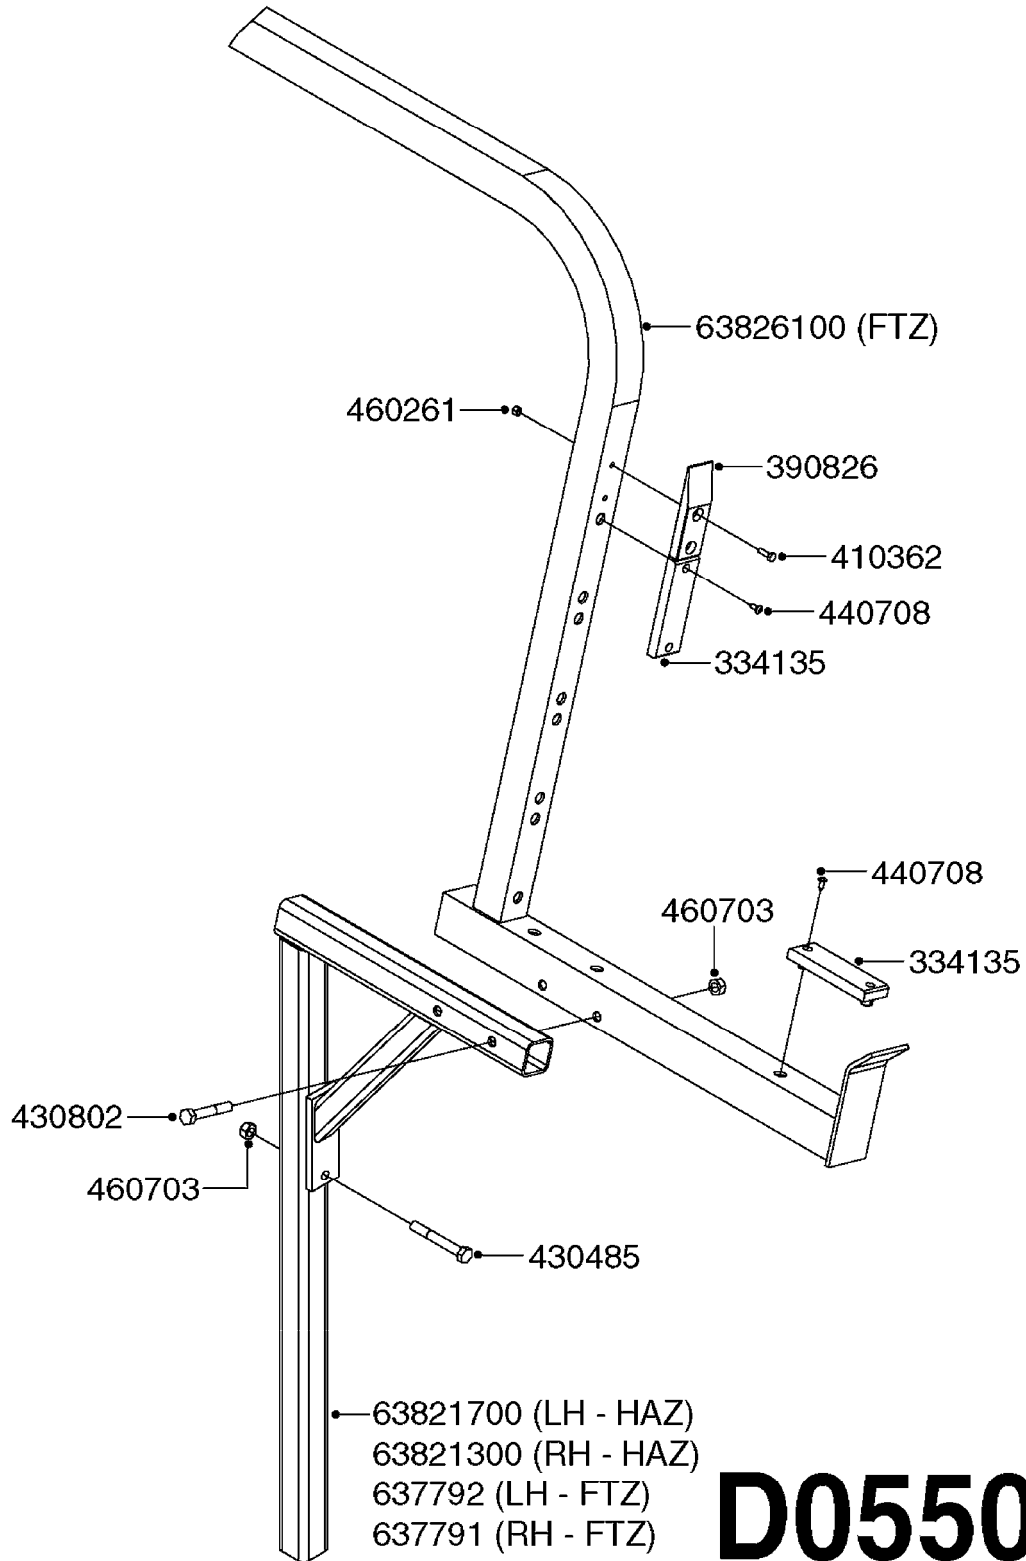

TRANSPORT BRACKETS - CM/CM+
D0540-HIN, 01:01:16

Page 1

Date 12.08.2020 8:55

parts-n°	order qty	description
146843	1	BOLT U M8 F.60 x 60
172213	1	FLAT BAR F.BOOM STRAP
333956	1	SLIDE SHOE 91X25X10
334135	1	SLIDE SHOE 140X45X15
334561	1	PLUG 50x50x2 F.SQ.TUBE
421232	1	BOLT HEX 8.8 DEL M8X110
430485	1	BOLT HEX 8.8 DEL M12X90
430581	1	BOLT HEX 8.8 DEL M16X40 FT
430802	1	BOLT HEX 8.8 DEL M12X75
440665	1	SCREW M4.2X16 STAINLESS
440708	1	SCREW M5.5X16 SELF TAPPING SS
460143	1	LOCK NUT M8 SST A2 DIN985
460585	1	LOCKING NUT M16 DIN985 A2 SS
460703	1	NUT HEX M12X1.75 LOCK DIN985A2 SS
615884	1	HOOK BRACKET F.TNSPORT 45'-66'
615960	1	TRANSPORT BKT.F.80'-90'HZ CM
637791	1	TRANS.MOUNT BKT. CM PLTFORM RH
637792	1	TRANS.MOUNT BKT. CM PLTFORM LH
637868	1	TRANS.BKT UPPER CM TWIN FORCE
637958	1	TRANS.BKT CM EAGLE45'-66' RH
637959	1	TRANS.BKT CM EAGLE45'-66' LH
637987	1	TRANS.BKT UPPER CM EAGLE80-90'
638022	1	TRANSPORT BKT.F.80-90'HZ CM
638023	1	TRANSPORT BKT.F.110'FORCE RH
638024	1	TRANSPORT BKT.F.110'FORCE LH
16092803	1	PLATE F. TRANSPORT CM+
61010303	1	TRANSPORT MT. F. WING SPB CM+