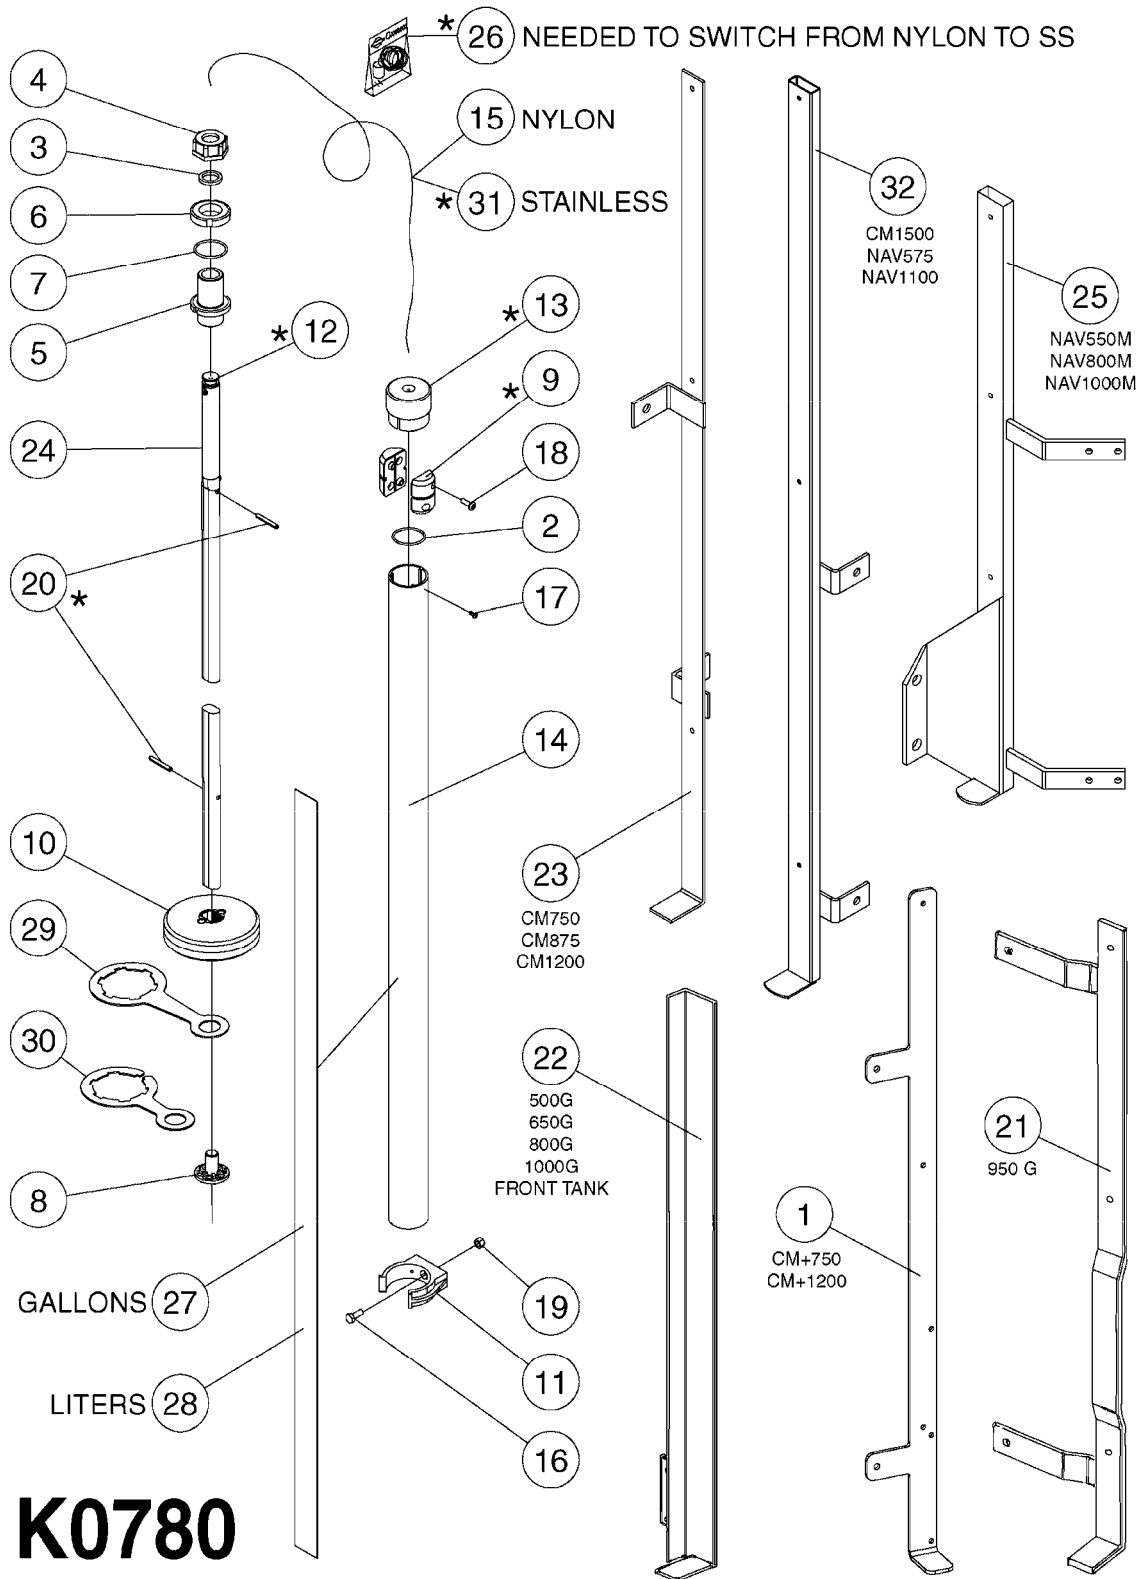

K0780

SIGHT GAUGE - REMOTE
K0780-HIN, 25:09:19

Page 1
Date 12.08.2020 8:56

Pos.	parts-n°	order qty	description
1	161950	1	SIGHT GAUGE MT BKT CM+ 750/120
2	242262	1	O-RING D31X3 VITON
3	242309	1	SEAL Ø22 ID Ø30 OD X 4 HIGH
4	320095	1	FITT.DK NUT 1" BSP
5	320456	1	FITT.DK BULKHEAD 1"BSP DOUBLE
6	320471	1	FITT.DK NUT 1" BSP JAMB
7	332577	1	O-RING D38/D30X4 F.1" PUR.
8	333864	1	GUIDE F. SAFETY VALVE SPRING
9	334513	1	MARKER HALF SIGHT GAUGE
10	334515	1	FLOATER FOR LIQUID LEVEL
11	334523	1	PIPE HOLDER Ø51.5
12	334849	1	SIGHT GAUGE GUIDE F. SS TUBE
13	334850	1	GUIDE F. SIGHT GAUGE TUBE TOP
14	341202	1	TUBE F.SIGHT GAUGE L=40"
14	341204	1	SIGHT GAUGE TUBE L=59"
14	341283	1	TUBE F.SIGHT GAUGE L=72"
14	341307	1	TUBE F.SIGHT GAUGE L=75" NCM 4400
14	341339	1	TUBE F.SIGHT GAUGE L=82" NCM 6600
14	341340	1	TUBE F.SIGHT GAUGE L=94" (2382) NCM 9000
14	34000703	1	TUBE F. DRY GAUGE L=1200 BENT RANGER 2000 & 2200
15	390487	1	CORD NYLON/SIGHT GAUGE 4500mm OLDER MODELS ONLY
16	410185	1	BOLT HEX 8.8 DEL M6X16
16	410362	1	BOLT HEX 8.8 SS M6X20
17	440663	1	SCREW 3/8" NR4 STAINLESS
18	440677	1	SCREW F. PLASTIC 5X20 SS
19	460261	1	NUT HEX M6X1.00 LOCK DIN985 A2 SS
20	480717	1	PIN E 5X40 SST
20	480730	1	SPRING DOWEL PIN 5X30 SST
21	615197	1	BKT.SIGHT GAUGE HC950
22	615308	1	BRACKET FOR SIGHT TUBE
23	615941	1	SIGHT GAUGE MOUNT BRACKET CM
24	615942	1	GUIDE TUBE F.FLOATER CM1200G
24	615943	1	GUIDE TUBE F.FLOATER CM875G
24	615944	1	GUIDE TUBE F.FLOATER, L=1680 HC 950, NAV 575, NAV 3500, CM 750
24	615945	1	GUIDE TUBE F.FLOATER, L=1610, NV3000 NAV 3000 & HC650
24	615947	1	GUIDE TUBE F.FLOATER TR 500G
24	615948	1	GUIDE TUBE F.FLOATER MA 1000-1200-1500 L
24	615949	1	GUIDE TUBE F.FLOATER MEGA 230G
24	615951	1	GUIDE TUBE F.FLOATER NAV800G
24	615952	1	GUIDE TUBE F.FLOATER NAV1000G
24	615954	1	GUIDE TUBE F. FLOATER F.T.250G
24	615955	1	GUIDE TUBE F.FLOATER FT.350G
24	615957	1	GUIDE TUBE F.FLOATER NAV.550G
24	61022100	1	GUIDE TUBE F NP1100/CM1500
24	61022600	1	GUIDE TUBE F.FLOATER RANGER RANGER 2000 & 2200
24	61036700	1	GUIDE TUBE F.FLOATER, L=1850, NV4000/CM4400 NCM 4400 & NAV 4000
24	61038600	1	GUIDE TUBE F.FLOAT NCM 9000
24	61038700	1	GUIDE TUBE F.FLOAT NCM 6600
25	637998	1	MANIFOLD BKT. NAVIGATOR
26	741527	1	SIGHT GAUGE KIT SS WIRE '98 SS CABLE & PARTS NEEDED
27	978056	1	DECAL S/G TUBE 500GAL-99