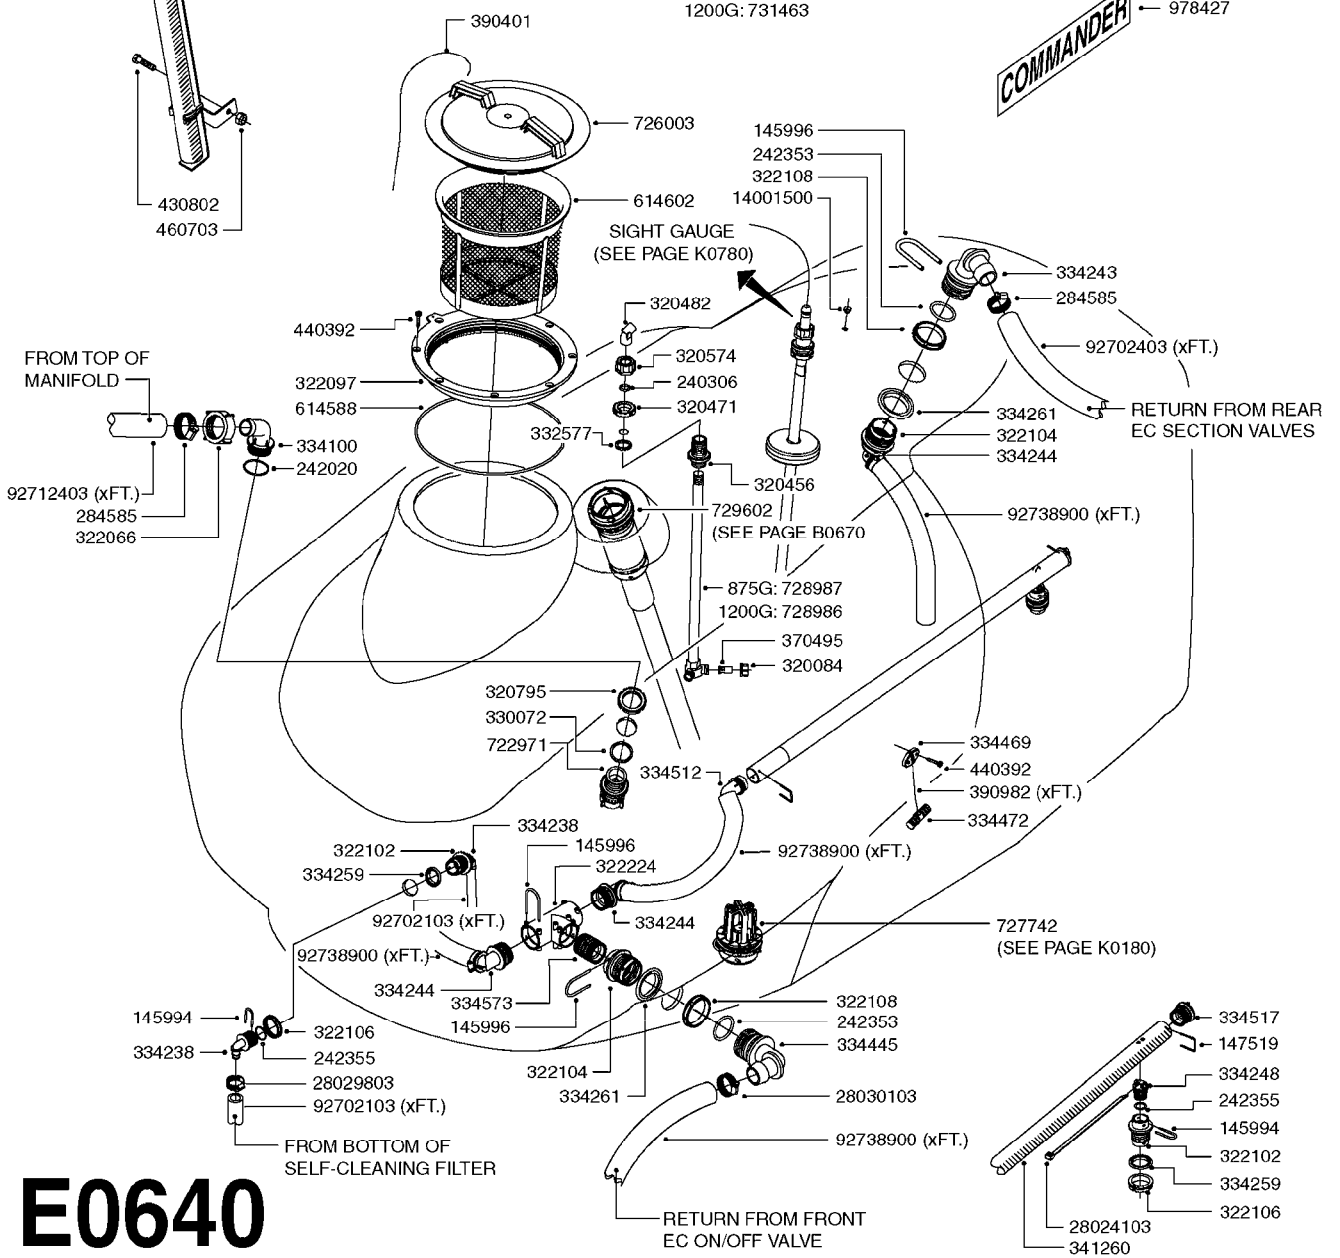

978403

978427

875G: 731457
1200G: 731463

TANK - CM 875/1200
E0640-HIN, 01:01:16

Page 1
Date 12.08.2020 8:55

parts-n°	order qty	description
145994	1	FITT.DK S-40 FORK
145996	1	FITT.DK S-67 FORK
147519	1	CLAMP D3/32 L=52MM
240306	1	O-RING D29/D21X4
242020	1	O-RING 39.2 X 3 VITON
242353	1	O-RING 3 X 44.2 VITON
242355	1	O-RING D19.2X3.0 VITON F.S-40
284585	1	CLAMP HOSE GEAR 1" MINI 020
320084	1	FITT.DK NUT 1/2" BSP
320456	1	FITT.DK BULKHEAD 1"BSP DOUBLE
320471	1	FITT.DK NUT 1" BSP JAMB
320482	1	FITT.DK ELB. 1/2" BSP 60 DEG.
320574	1	FITT.DK NUT 1" BSP SPECIAL
320795	1	FITT.DK NUT 1-1/2" BSP JAMB
322066	1	FITT.DK S-56 NUT
322097	1	THREADED RING F. LID
322102	1	FITT.DK S-40 BULKHEAD
322104	1	FITT.DK S-67 BULKHEAD
322106	1	FITT.DK S-40 BULKHEAD NUT
322108	1	FITT.DK S-67 BULKHEAD NUT
322224	1	FITT.DK S-67 TEE
330072	1	O-RING D53.5/D45.5X4
332577	1	O-RING D38/D30X4 F.1" PUR.
334100	1	FITT.DK S-61 ELB.1" 110 DEG.
334238	1	FITT.DK S-40 ELB.1/2"
334243	1	FITT.DK S-67 ELB.1"
334244	1	FITT.DK S-67 ELB.1-1/4"
334248	1	FITT.DK S-40 PLUG
334259	1	GASKET F. S-40 BULKHEAD
334261	1	GASKET F. S-67 BULKHEAD
334445	1	FITT.DK S-67 ELB.1-1/2"
334469	1	CLEVIS F.CORD TOP DRAIN ASSY.
334472	1	HANDLE FOR TOP DRAIN
334512	1	FITT.DK SPEC.ELB.1-1/4"110DEG
334517	1	END CAP F. SPARGER TUBE
334573	1	FITT.DK S-67 CONNECTOR
341260	1	SPARGE TUBE COMMANDER
370495	1	NOZZLE INJECTOR 5066-3.0
390401	1	CORD NYLON F.LID 900MM
390982	1	CORD NYLON 4000MM
430802	1	BOLT HEX 8.8 DEL M12X75
440392	1	SCREW 6.3 X 25.0 DIN7981C TORX
460703	1	NUT HEX M12X1.75 LOCK DIN985A2 SS
614588	1	SEAL F. LID
614602	1	FILTER BASKET
722971	1	SAFETY VALVE SCF 217PSI(15BAR)
726003	1	LID F. TANK
727742	1	TOP DRAIN CORD TYPE
728986	1	AGITATION TUBE L=54.88"
728987	1	AGITATION TUBE L=47.44"
729602	1	TOP SUCTION KIT NAV 2"
731457	1	TANK ASSY COMPLETE CM875
731463	1	TANK ASSY COMPLETE CM1200
978403	1	DECAL COMPANY 280 X 450
978427	1	DECAL COMMANDER 125 X 600MM
14001500	1	GROMMET F.TOP DRAIN CORD
28024103	1	TIE STRAP L=8" x W=3/16"
28029803	1	CLAMP HOSE GEAR P1/2" 6708
28030103	1	CLAMP HOSE GEAR P5/4-S1.5"6724
92702103	1	HOSE R X1/2" X300PSI WP X0012"
92702403	1	HOSE PVC SUCT GRAY 1"