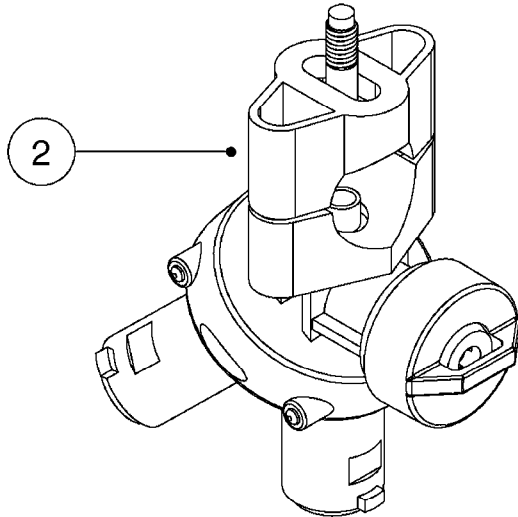

D1060

BOOM-NOZZLES QUINTASTREAM
D1060-HIN, 01:01:16

Page 1

Date 12.08.2020 8:55

Pos.	parts-n°	order qty	description
1	372011	1	NOZZLE ISO QS-015-5H GREEN
1	372012	1	NOZZLE ISO QS-02-5H YELLOW
1	372013	1	NOZZLE ISO QS-03-5H BLUE
1	372014	1	NOZZLE ISO QS-04-5H RED
1	372015	1	NOZZLE ISO QS-05-5H BROWN
1	372016	1	NOZZLE ISO QS-06-5H GREY
1	372017	1	NOZZLE ISO QS-08-5H WHITE
1	372018	1	NOZZLE ISO QS-10-5H LT. BLUE
1	372019	1	NOZZLE ISO QS-15-5H LT. GREEN
2	372002	1	ISO QNTSTRM 015 S-GREEN
2	372003	1	ISO QNTSTRM 02 S-YELLOW
2	372004	1	ISO QNTSTRM 03 S-BLUE
2	372005	1	ISO QNTSTRM 04 S-RED
2	372006	1	ISO QNTSTRM 05 S-BROWN
2	372007	1	ISO QNTSTRM 06 S-GREY
2	372008	1	ISO QNTSTRM 08 S-WHITE
2	372009	1	ISO QNTSTRM 10 S-LT.BLU
2	372010	1	ISO QNTSTRM 15 S-LT.GRN