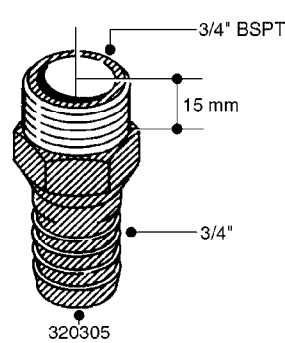

FITTINGS - HEXAGON NIPPLES
L0030-HIN, 01:01:16

L0030

FITTINGS - HEXAGON NIPPLES
L0030-HIN, 01:01:16

Page 1
Date 12.08.2020 8:56

parts-n°	order qty	description
10015303	1	FITT.PO.HN 1.00X1.00 M1000
10425003	1	FITT.PO.HN 1.25X1.00 MCPHEE
320132	1	FITT.DK HN 1" BSP
320176	1	FITT.DK HN 3/8"X1/2" BSP
320445	1	FITT.DK HN 1/4"X3/8" BSP
320655	1	FITT.DK HN 1/2"-1/2" BSP
320692	1	FITT.DK HN 3/8'BSPX1/4'NPT
320703	1	FITT.DK HN 3/8BSP X1/2 &1/4NPT
320725	1	FITT.DK NIPPLE 3/8"-3/8" BSP
320902	1	FITT.DK HN 3/8'X 1/4' BSP
390232	1	FITT.DK HN 1-1/2' X 1-1/4' BSP
390276	1	FITT.DK HN 1'BSP

L0040

FITTINGS - NIPPLES & ELBOWS
L0040-HIN, 01:01:16

Page 1
Date 12.08.2020 8:56

parts-n°	order qty	description
10530803	1	FITT.PO.SE 2.00X2.00 45 DEG.
320191	1	FITT.DK ELB 3/8' BSP 45 DEGREE
320482	1	FITT.DK ELB. 1/2" BSP 60 DEG.
320596	1	FITT.DK ELB 3/8'-1/2'BSP 45DEG
320607	1	FITT.DK HN 3/8M X 3/8F BSP LNG
320633	1	FITT.DK HN 3/8"M X 3/8"F BSP
321451	1	FITT.DK ELB.1-1/2 X1-1/4 80DEG
321532	1	FITT.DK REDUC 3/4' X 1/2' BSP
390233	1	FITT.DK REDUC 1-1/2" X 1" BSP