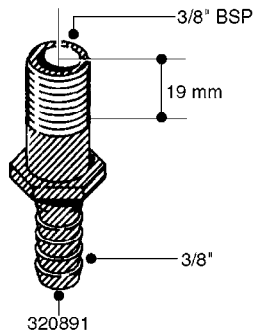

FITTINGS - HEXAGON NIPPLES
L0030-HIN, 01:01:16

L0030

FITTINGS - HEXAGON NIPPLES
L0030-HIN, 01:01:16

Page 1
Date 12.08.2020 8:56

parts-n°	order qty	description
10015303	1	FITT.PO.HN 1.00X1.00 M1000
10425003	1	FITT.PO.HN 1.25X1.00 MCPHEE
320132	1	FITT.DK HN 1" BSP
320176	1	FITT.DK HN 3/8"X1/2" BSP
320445	1	FITT.DK HN 1/4"X3/8" BSP
320655	1	FITT.DK HN 1/2"-1/2" BSP
320692	1	FITT.DK HN 3/8'BSPX1/4'NPT
320703	1	FITT.DK HN 3/8BSP X1/2 &1/4NPT
320725	1	FITT.DK NIPPLE 3/8"-3/8" BSP
320902	1	FITT.DK HN 3/8'X 1/4' BSP
390232	1	FITT.DK HN 1-1/2' X 1-1/4' BSP
390276	1	FITT.DK HN 1'BSP

L0040

FITTINGS - NIPPLES & ELBOWS
L0040-HIN, 01:01:16

Page 1
Date 12.08.2020 8:56

parts-n°	order qty	description
10530803	1	FITT.PO.SE 2.00X2.00 45 DEG.
320191	1	FITT.DK ELB 3/8' BSP 45 DEGREE
320482	1	FITT.DK ELB. 1/2" BSP 60 DEG.
320596	1	FITT.DK ELB 3/8'-1/2'BSP 45DEG
320607	1	FITT.DK HN 3/8M X 3/8F BSP LNG
320633	1	FITT.DK HN 3/8"M X 3/8"F BSP
321451	1	FITT.DK ELB.1-1/2 X1-1/4 80DEG
321532	1	FITT.DK REDUC 3/4' X 1/2' BSP
390233	1	FITT.DK REDUC 1-1/2" X 1" BSP