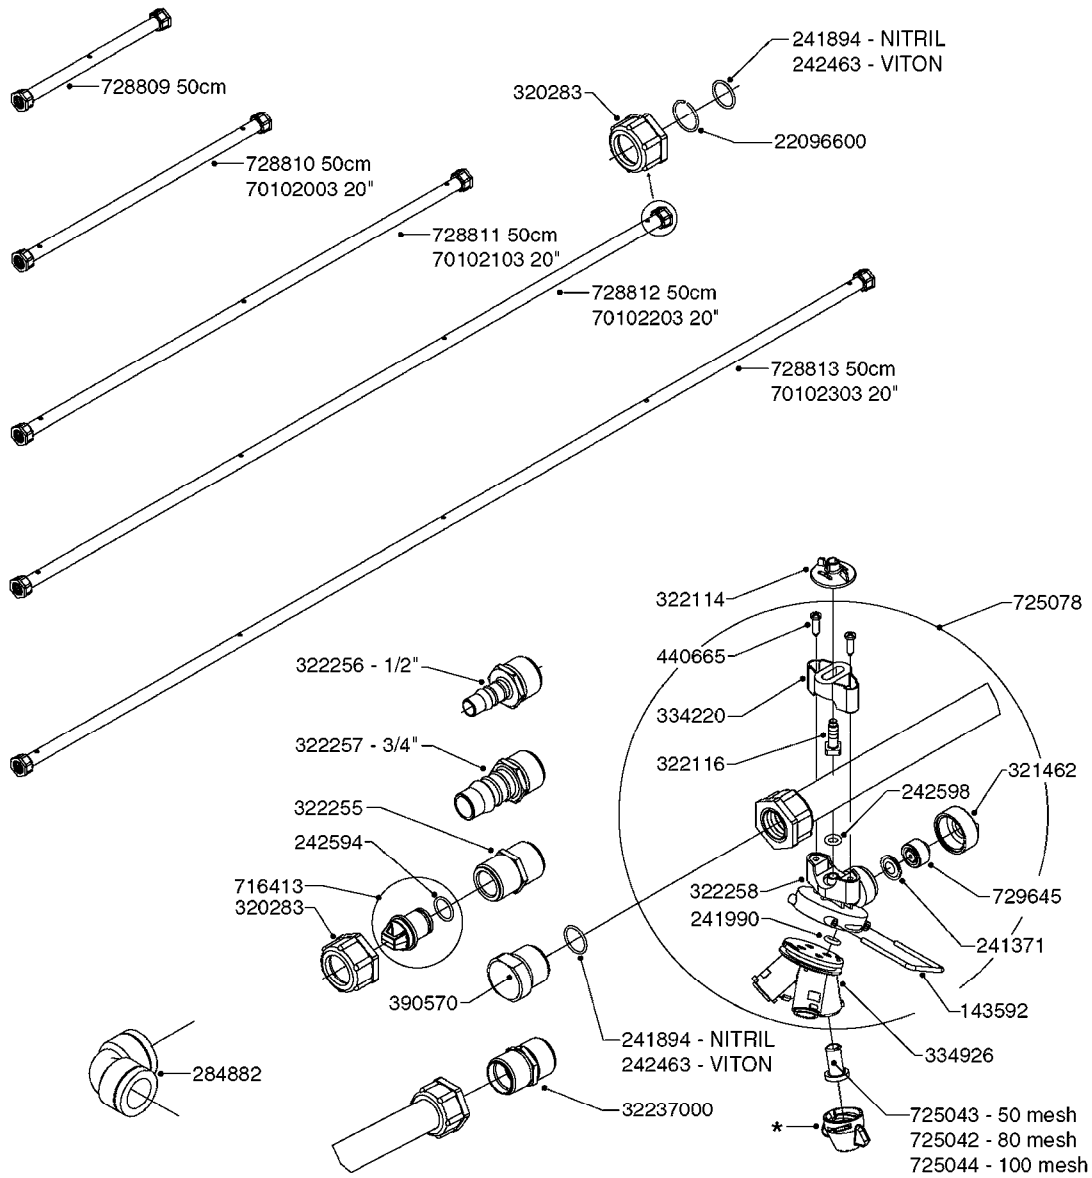

COMPLETE ASSEMBLY
WITH NOZZLES

REFER TO
HARDI® NOZZLE CATALOG

D1100

DOUBLE NOZZLE HOLDER-SNAP FIT
D1100-HIN, 01:01:16

Page 1

Date 12.08.2020 8:55

Pos.	parts-n°	order qty	description
1	372140	1	HARDI ISO BLIND CAP
2	725078	1	SNAP-FIT TRIPLET W/O NOZZ HOLD
3	28032503	1	DOUBLE NOZZLE HOLDER LD ISO
4	28040103	1	O-RING F.DOUBLE NOZZLE HOLDER
5	28089103	1	GASKET F.DOUBLE NOZZLE HOLDER
6	70056803	1	DOUBLE NOZZLE CAP ORANGE LD 01
6	70056903	1	DOUBLE NOZZLE CAP GREEN LD 015
6	70057003	1	DOUBLE NOZZLE CAP YELLOW LD 02
6	70057103	1	DOUBLE NOZZLE CAP LILAC LD 025
6	70057203	1	DOUBLE NOZZLE CAP BLUE LD 03
6	70057303	1	DOUBLE NOZZLE CAP RED LD 04
6	70057403	1	DOUBLE NOZZLE CAP BROWN LD 05