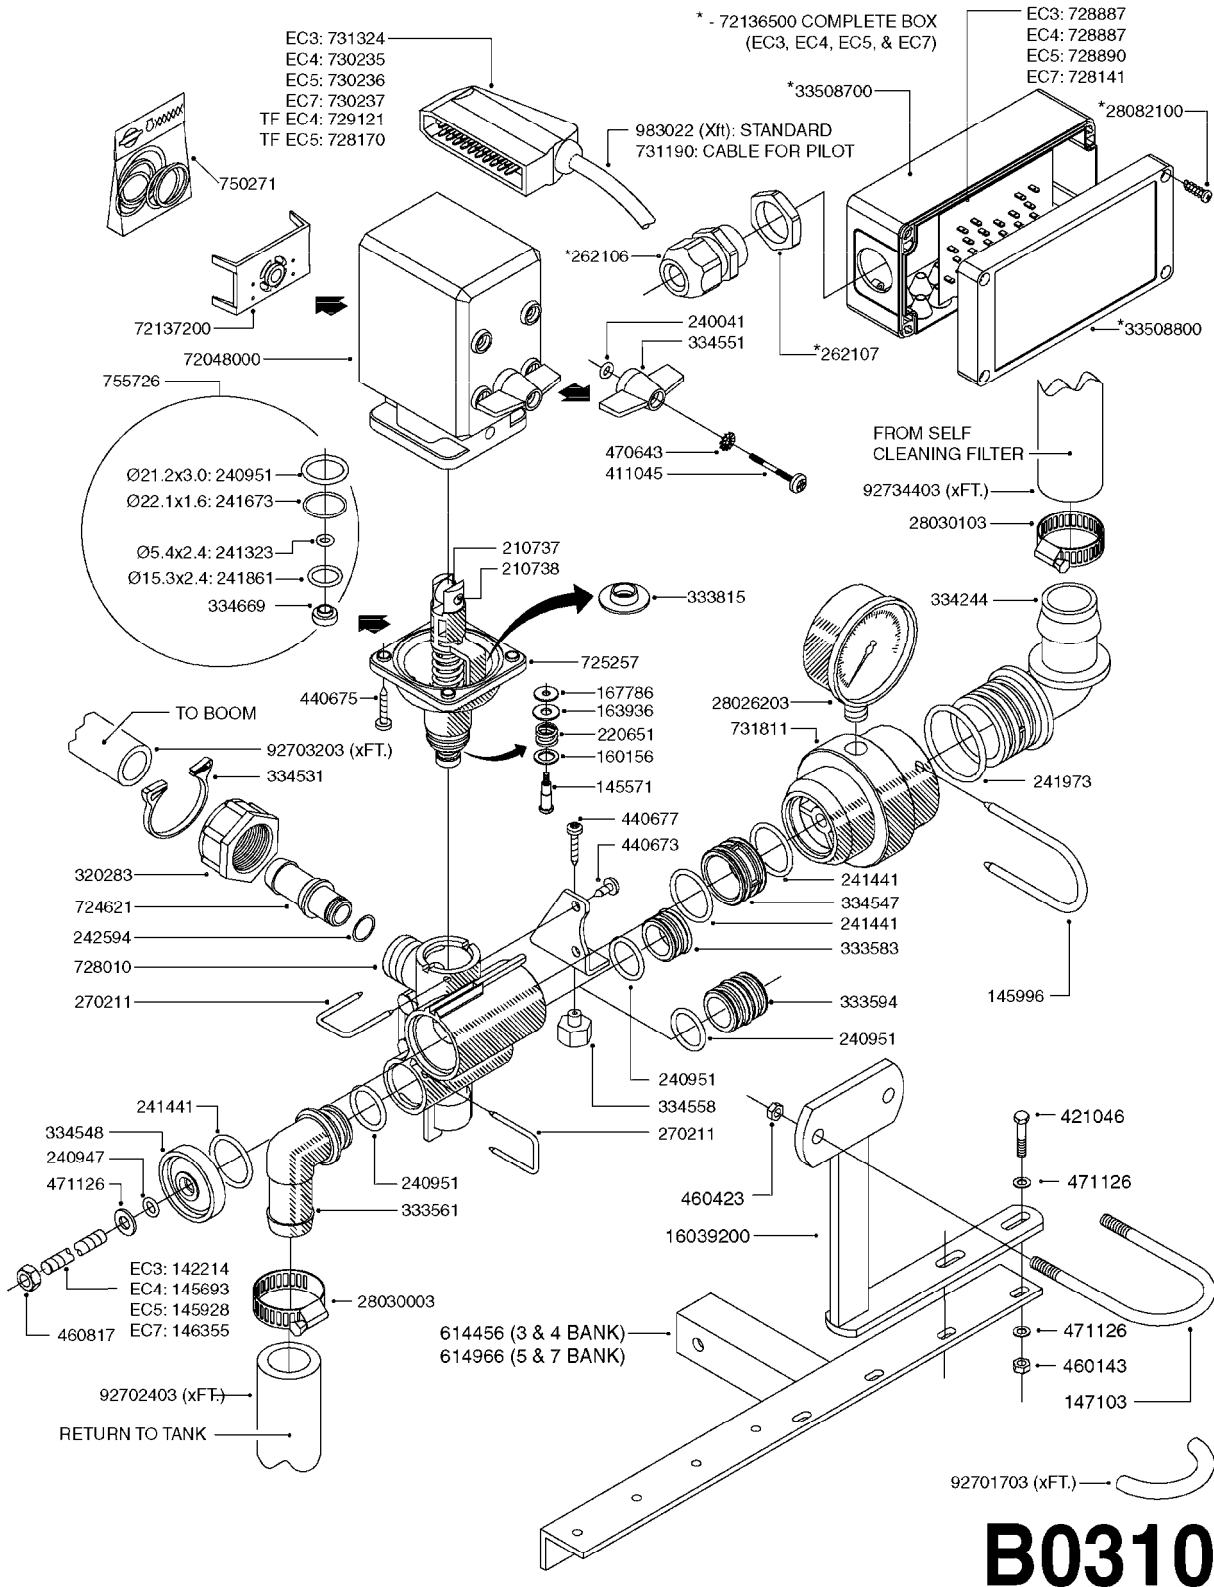

B0310

EC BOOM VALVES CM GREEN GRIPS
B0310-HIN, 01:01:16

Page 1

Date 12.08.2020 8:55

parts-n°	order qty	description
142214	1	STUD BOLT - M8X265, 3 SECTION
145571	1	STUD BOLT F/PNEUM. DISTRIBUTOR
145693	1	STUD BOLT - M8X330, 4 SECTION
145928	1	STUD BOLT - M8X400, 5 SECTION
145996	1	FITT.DK S-67 FORK
146355	1	STUD BOLT - M8X540, 7 SECTION
147103	1	U-BOLT F. 2' HOSE
160156	1	WASHER D14.1/D9.2X1 SS
163936	1	WASHER D15/D6.2X1
167786	1	WASHER D13/D4.2X1
210737	1	BEARING BALL D7 RSTO 5 TN
210738	1	PIN Ø7 L16
220651	1	SPRING PRESSURE D12.5/5
240041	1	O-RING D15.1/10.3 X 2.4
240947	1	O-RING D7.3X2.4 NITRIL
240951	1	O-RING D21.2X3 NITRIL
241323	1	O-RING D5.3X2.4 NITRIL
241441	1	O-RING D29.3X3
241673	1	O-RING D22.1X1.6
241861	1	O-RING D15.3X2.4 VITON
241973	1	O-RING Ø3 X 44.2 70 SHORES NITRIL
242594	1	O-RING D14 X 1.78 SCH.70-EPDM
262106	1	BULKHEAD F. CABLE 6.5-14 BLACK
262107	1	NUT F. BULKHEAD CABLE GRAY
270211	1	FITT.DK S25 FORK L=37.5
320283	1	FITT.DK NUT 3/4"BSP
333561	1	FITT.DK ELB.1" EC RETURN
333583	1	END PIECE FOR BYPASS
333594	1	CONNECTING PIECE F. BYPASS
333815	1	DISTANCE RING
334244	1	FITT.DK S-67 ELB.1-1/4"
334531	1	CLAMP HOSE PLASTIC 3/4"
334547	1	CONNECTING PIECE F. PRESSURE
334548	1	END COVER
334551	1	GRIP F.MAN.OP.EC ON/OFF GREEN
334558	1	NUT HEX PLASTIC INSERT
334669	1	VALVE CONE D14/D7-SH 63 WHITE
411045	1	SCREW M4 X 16MM STAINLESS
421046	1	BOLT HEX M8X25/25 A2 SS DIN933
440673	1	SCREW F.PLASTIC 5X12 SS
440675	1	SCREW F. PLASTIC 5X16 SS
440677	1	SCREW F. PLASTIC 5X20 SS
460143	1	LOCK NUT M8 SST A2 DIN985
460423	1	NUT HEX M10X1.50 LOCK DIN985A2 SS
460817	1	NUT HEX M8 STAINLESS DIN 934
470643	1	WASHER LOCK
471126	1	WASHER, M8, Ø16/ 8.4X 1.6, SS
614456	1	BRACKET F.EC 3&4 BANK VALVES
614966	1	BRACKET F.EC 7 BANK VALVES
724621	1	FITT.DK HB 3/4"ASSY F.3/4" NUT
725257	1	SPINDLE SECT. F/EC DISTRIBUTOR
728010	1	DISTRIB HOUSING W/CONST PR GRN
728141	1	CIRCUIT BOARD F.EC7 CONN. BOX
728170	1	CABLE F.CONTRL BOX EC5 L=14000
728887	1	CIRCUIT BOARD EC CONTROL
728890	1	CIRCUIT BOARD 5 SECTION EC
729121	1	CABLE F.CONTROL BOX EC4 L=1400
730235	1	CABLE F.CONTRL BOX EC4 L=11500
730236	1	CABLE F.CONTRL BOX EC5 L=11500
730237	1	CABLE EC7 L=11500MM
731190	1	CABLE F.CONTROL PILOT EC3/4 CM