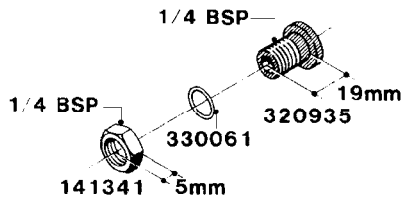

L0060

FITTINGS - BULKHEAD
L0060-HIN, 01:01:16

Page 1

Date 12.08.2020 8:56

parts-n°	order qty	description
141046	1	NUT 3/8" BSP
141341	1	NUT 1/4' BSP
240284	1	O-RING D82,5/75 X 3,5
320456	1	FITT.DK BULKHEAD 1"BSP DOUBLE
320467	1	FITT.DK BULKHEAD 1"BSP SINGLE
320471	1	FITT.DK NUT 1" BSP JAMB
320541	1	FITT.DK BULKHEAD 2-1/2'BSP SIN
320552	1	FITT.DK NUT 2-1/2' BSP JAMB
320644	1	FITT.DK ELB.3/4"HB X 1" BSP
320784	1	FITT.DK CAP 1-1/2" BSP
320795	1	FITT.DK NUT 1-1/2" BSP JAMB
320935	1	FITT.DK BULKHEAD 1/4' BSP SING
320946	1	FITT.DK BULKHEAD 3/8' BSP SING
321296	1	FITT.DK BULKHEAD 1/2" BSP SING
321307	1	FITT.DK NUT 1/2" BSP JAMB
321333	1	FITT.DK BULK 1-1/2" X 1"F BSP
330061	1	O-RING D16/D11X2,5
330072	1	O-RING D53.5/D45.5X4
330212	1	O-RING D19/D14X2.4 F.1/2"NUT
332577	1	O-RING D38/D30X4 F.1" PUR.
332592	1	O-RING D26/D20X3