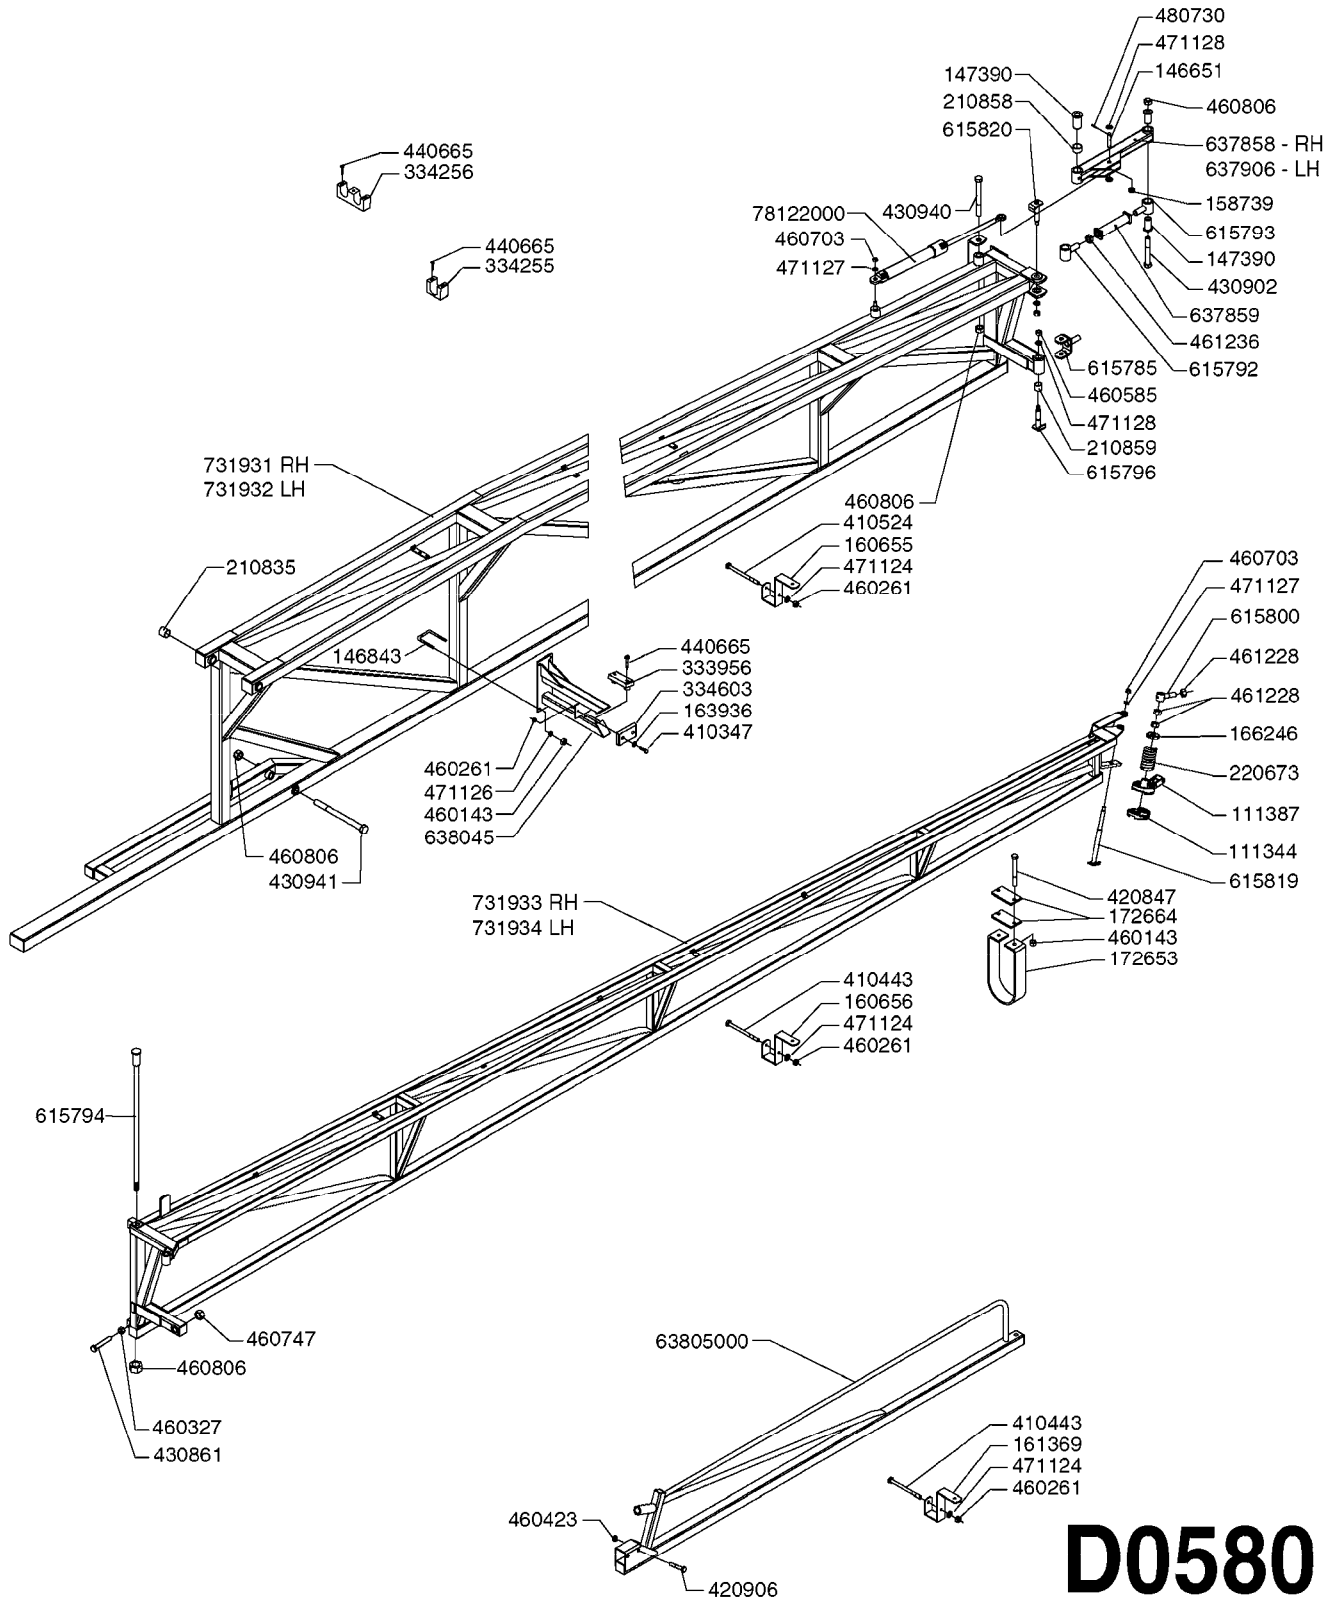

D0580

BOOM FORCE INER/OUTER WING 110
D0580-HIN, 01:01:16

Page 1

Date 12.08.2020 8:55

parts-n°	order qty	description
111344	1	CLAW CLUTCH Ø100/Ø20,5 UNDER PART RED
111387	1	CLAW CLUTCH D100 UPPER PART
146651	1	PIN
146843	1	BOLT U M8 F.60 x 60
147390	1	BUSHING
158739	1	BUSHING 3/4"X10
160655	1	CLAMP NOZZLE TUBE 80X60
160656	1	CLAMP NOZZLE TUBE 50X50
161369	1	CLAMP NOZZLE TUBE 40 X40 F110'
163936	1	WASHER D15/D6.2X1
166246	1	WASHER CUP D53 F.SPRING
172653	1	WING TIP GUARD
172664	1	FLATBAR BACKING PLATE
210835	1	BUSHING D28/25 L=25
210858	1	BUSHING Ø34/30 L=20
210859	1	BUSH Ø23X20 L20
220673	1	SPRING F.PIVOT 100 X 51
333956	1	SLIDE SHOE 91X25X10
334255	1	PIPE HOLDER SINGLE FOR 0 22
334256	1	PIPE HOLDER DOUBLE FOR D22
334603	1	RUBBER STOP 86X48X15
410347	1	SCREW M6X20 8.8
410443	1	BOLT HEX 8.8 DEL M6X70
410524	1	BOLT HEX 8.8 DEL M6X100
420847	1	BOLT HEX 8.8 DEL M8X85
420906	1	BOLT HEX 8.8 DEL M10X60
430861	1	BOLT HEX 8.8 DEL M16X100 FT
430902	1	BOLT HEX 8.8 M20X150
430940	1	BOLT M20X210 8.8 DEL.
430941	1	BOLT M20X260 8.8 DEL.
440665	1	SCREW M4.2X16 STAINLESS
460143	1	LOCK NUT M8 SST A2 DIN985
460261	1	NUT HEX M6X1.00 LOCK DIN985 A2 SS
460327	1	NUT HEX M16X2
460423	1	NUT HEX M10X1.50 LOCK DIN985A2 SS
460585	1	LOCKING NUT M16 DIN985 A2 SS
460703	1	NUT HEX M12X1.75 LOCK DIN985A2 SS
460747	1	NUT HEX M24 LOCK
460806	1	NUT HEX M20X2.50 LOCK DIN985A2 SS
461228	1	NUT HEX M20
461236	1	NUT HEX M24X1.5
471124	1	WASHER, M6, Ø18/ 6.4X 1.6, SS
471126	1	WASHER, M8, Ø16/ 8.4X 1.6, SS
471127	1	WASHER, M12, Ø24/13X24X2.5 SS
471128	1	WASHER, M16, Ø30/17.0X 3.0, SS
480730	1	SPRING DOWEL PIN 5X30 SST
615785	1	LINK EYE
615792	1	LINK EYE M24 RH THREAD
615793	1	LINK EYE M24 LH THREADS
615794	1	AXLE FOR OUTER WING D30/20 700
615796	1	PIN D20 X M16 L=119MM
615800	1	LINK EYE BR.WING
615819	1	PIN
615820	1	PIN D20 X M16 L=127MM
637858	1	LINK ARM HAZ OUTER WING RH
637859	1	TURN BUCKLE
637906	1	LINK ARM HAZ OUTER WING LH
638045	1	TRANSPORT BRACKET FORCE 110'
731931	1	INNER WING RH 110' FORCE
731932	1	INNER WING LH 110' FORCE
731933	1	OUTER WING RH 110' FORCE