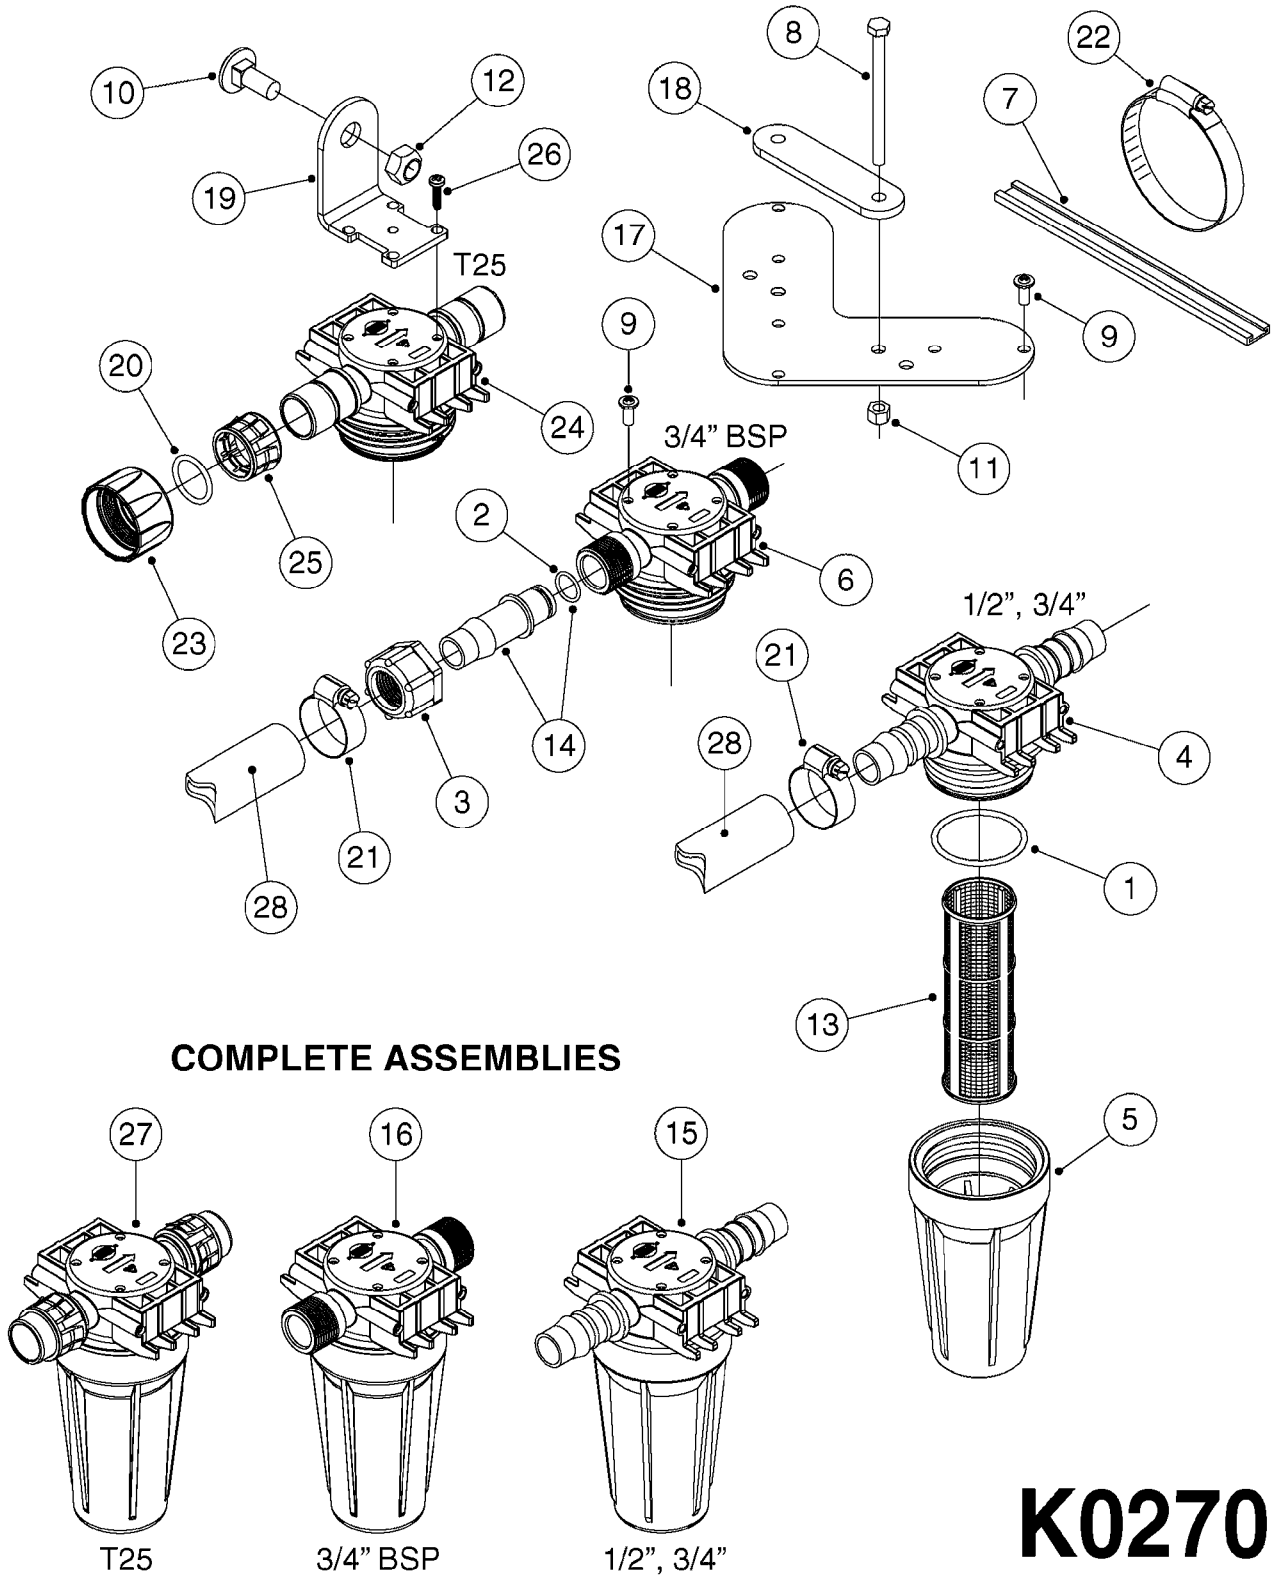

Page 1
Date 12.08.2020 8:55

Pos.	parts-n°	order qty	description
1	145994	1	FITT.DK S-40 FORK
2	145995	1	FITT.DK S-53 FORK
3	240177	1	O-RING D16.1/11.3 X 2.4
4	242354	1	O-RING D32.2X3.0 VITON
5	242355	1	O-RING D19.2X3.0 VITON F.S-40
6	242594	1	O-RING D14 X 1.78 SCH.70-EPDM
7	261539	1	SPADE F.ELEC CONNec BLUE INSUL
8	262104	1	VALVE, SOLENOID, S53/S40
9	320084	1	FITT.DK NUT 1/2" BSP
10	320187	1	FITT.DK CAP 3/8" BSP BLACK
11	320283	1	FITT.DK NUT 3/4"BSP
12	320596	1	FITT.DK ELB 3/8'-1/2'BSP 45DEG
13	321307	1	FITT.DK NUT 1/2" BSP JAMB
14	321742	1	FITT.DK BULKHEAD 1/2' BSP
15	322103	1	FITT.DK S-53 BULKHEAD
16	322352	1	FITT.DK S-53 TEE
17	330212	1	O-RING D19/D14X2.4 F.1/2"NUT
18	330687	1	FITT.DK HB 1/2" F. 1/2" NUT
19	334965	1	COVER FOR S53 SOLENOID VALVE
20	370366	1	OFF-CENTER FLAT SPRAY NOZZLE, 1850 - G150
21	410185	1	BOLT HEX 8.8 DEL M6X16
22	460261	1	NUT HEX M6X1.00 LOCK DIN985 A2 SS
23	471125	1	WASHER M6U 6.4X14X1.2,A2 SS
24	614366	1	FILTER 50 MESH F.NOZZLE BLUE
24	614367	1	FILTER 80 MESH F.NOZZLE RED
24	614368	1	FILTER 100 MESH F.NOZZLE YEL.
25	720856	1	FITT.DK 1/2'BSP ASSY.F.3/4'NUT
26	726558	1	FITT.DK S53 STR. 3/4" W.ORING
27	726567	1	FITT.DK S-40 ELB.1/2" W.O-RING
28	726694	1	PLUG,S53,1/2"FBSP THD W.ORING
29	729610	1	NOZZLE ASSY. NON DRIP 3/8 THRD
30	750722	1	REPAIR KIT FOR 3S SC CONTROL
31	983087	1	ELEC. CABLE 2 WIRE X 0.75MM
32	16180100	1	PLATE, END ROW NOZZLE
33	28025203	1	TIE STRAP L=23" x W=1/2"
34	28029803	1	CLAMP HOSE GEAR P1/2" 6708
35	28029903	1	CLAMP HOSE GEAR P3/4"-S1" 6712
36	92702103	1	HOSE R X1/2" X300PSI WP X0012"