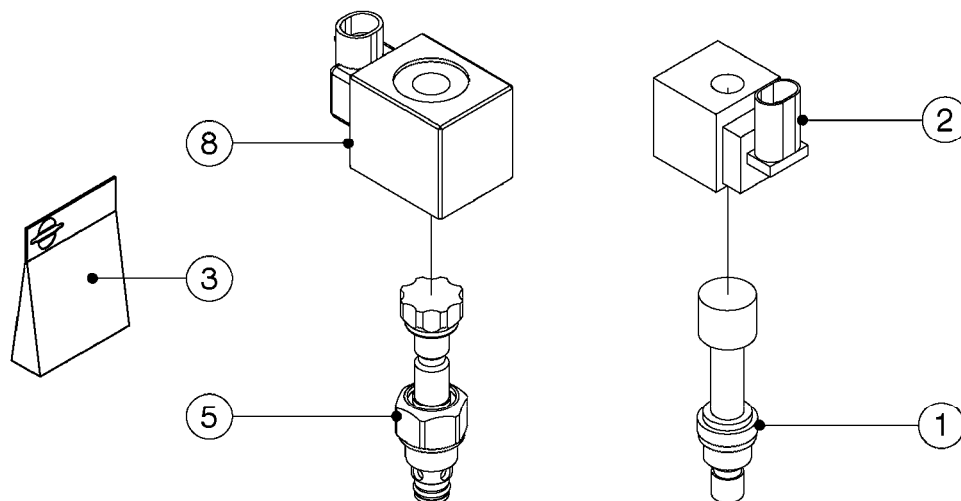

OLD STYLES (PRE 2018)