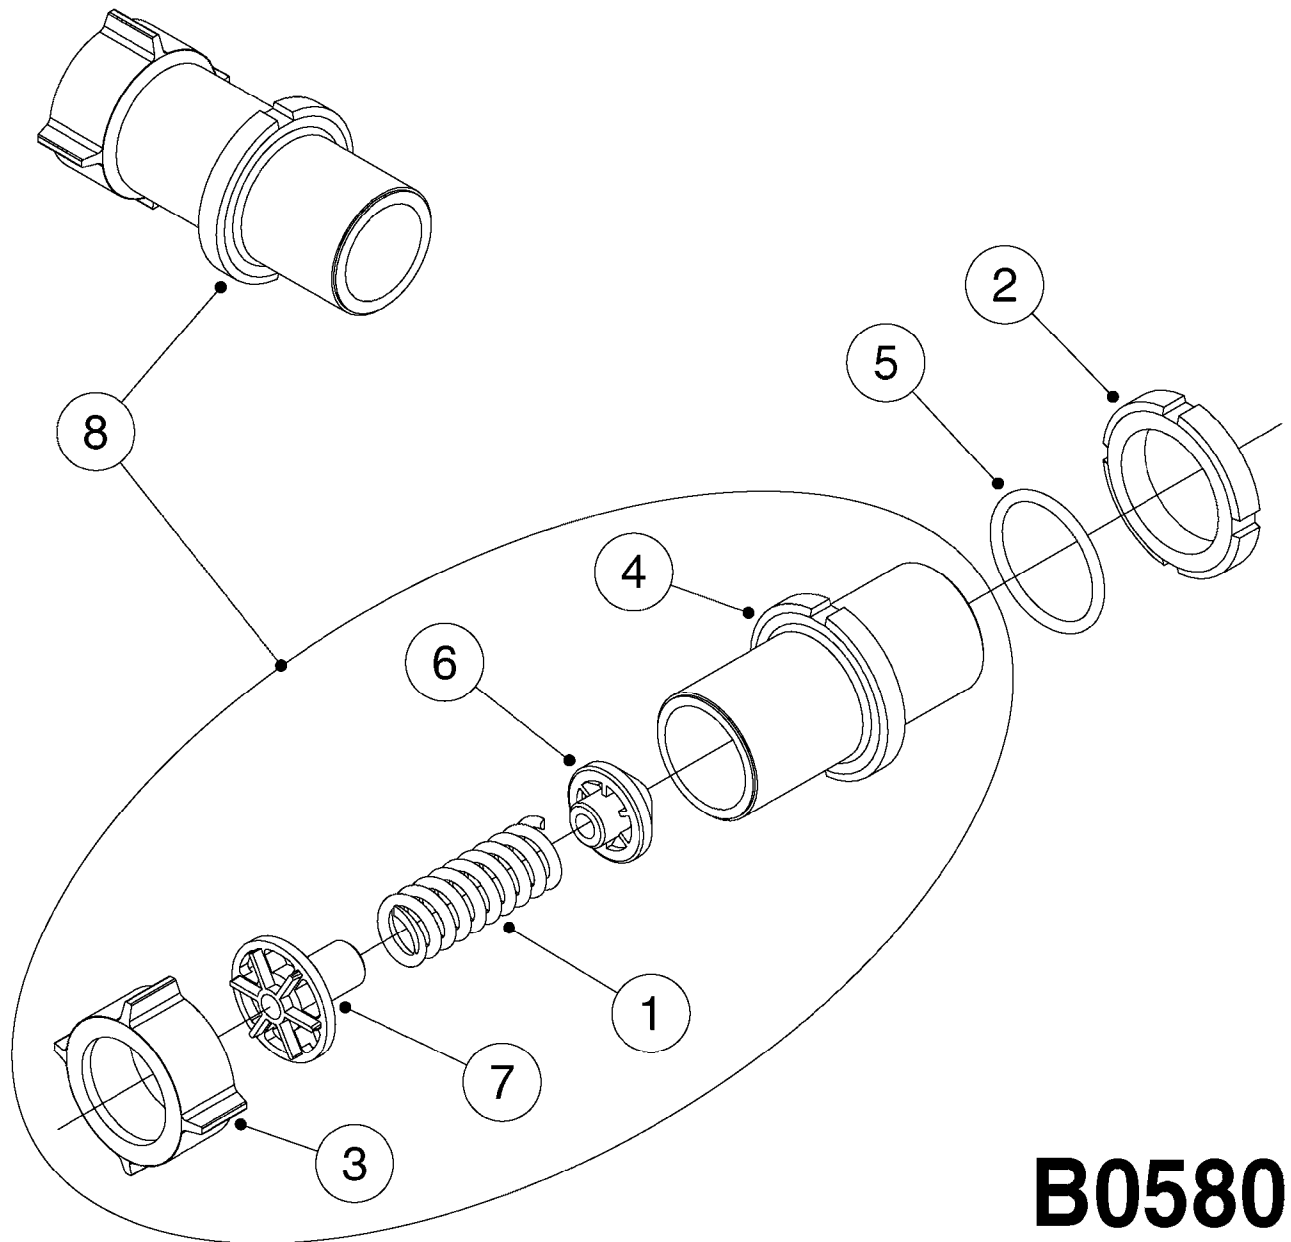

B0530

MANIFOLD - S93 VALVE
B0530-HIN, 28:01:19

Page 1

Date 12.08.2020 8:55

parts-n°	order qty	description
145997	1	FITT.DK S-93 FORK
240936	1	O-RING D13.3X2.4 NITRIL
242047	1	O-RING 89.5 X 3.0 VITON
242316	1	O-RING D84.5X3.0 NITRIL
242451	1	O'RING D56.0 x 3.0 VITON
242475	1	O'RING D56.52x5.33 SH70-VITON
322327	1	HOUSING, VALVE, S93, 220 PSI
322328	1	END CAP F.VALVE S-93
322354	1	THRUST PLATE F.3-WAY VALVES-93
334578	1	HANDLE FOR VALVE 'OLD' STYLE
334579	1	SPINDLE F.3 WAY VALVE S-93
334587	1	FACE PLATE F.BALL VALVE BLACK
334594	1	PLUG F.VALVE HANDLE BLACK
334597	1	PLUG F.VALVE HANDLE YELLOW
334900	1	HANDLE F.3 WAY VALVE TALL '00
390543	1	SEAT F.BALL 3-WAY VALVE S-93
390544	1	BALL FOR S93 VALVE, 3 HOLES
391019	1	BALL F.2 WAY S93 SMART VALVE
440681	1	SCREW F. PLASTIC 4MM X 14LG SS
440685	1	SCREW F.PLASTIC 4X14 SS C-SUNK
440729	1	SCREW F. PLASTIC 4MM X40LG SS
480487	1	PIN M5X60 SLOTTED GALV
741447	1	REPAIR KIT F.S93 VALVE - VITON
741726	1	REPAIR KIT F.S93 VALVE VIT.'02
14010100	1	SPINDLE F.SMART VALVE S-93
28168400	1	HAIRPIN Ø5 S67/S93
72082300	1	VALVE 2 WAY MANUAL Ø50 S93
72082400	1	VALVE 2"-S93 3 WAY