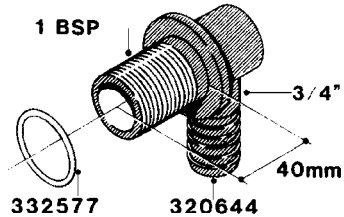

L0060

FITTINGS - BULKHEAD
L0060-HIN, 01:01:16

Page 1

Date 12.08.2020 8:56

parts-n°	order qty	description
141046	1	NUT 3/8" BSP
141341	1	NUT 1/4' BSP
240284	1	O-RING D82,5/75 X 3,5
320456	1	FITT.DK BULKHEAD 1"BSP DOUBLE
320467	1	FITT.DK BULKHEAD 1"BSP SINGLE
320471	1	FITT.DK NUT 1" BSP JAMB
320541	1	FITT.DK BULKHEAD 2-1/2'BSP SIN
320552	1	FITT.DK NUT 2-1/2' BSP JAMB
320644	1	FITT.DK ELB.3/4"HB X 1" BSP
320784	1	FITT.DK CAP 1-1/2" BSP
320795	1	FITT.DK NUT 1-1/2" BSP JAMB
320935	1	FITT.DK BULKHEAD 1/4' BSP SING
320946	1	FITT.DK BULKHEAD 3/8' BSP SING
321296	1	FITT.DK BULKHEAD 1/2" BSP SING
321307	1	FITT.DK NUT 1/2" BSP JAMB
321333	1	FITT.DK BULK 1-1/2" X 1"F BSP
330061	1	O-RING D16/D11X2,5
330072	1	O-RING D53.5/D45.5X4
330212	1	O-RING D19/D14X2.4 F.1/2"NUT
332577	1	O-RING D38/D30X4 F.1" PUR.
332592	1	O-RING D26/D20X3