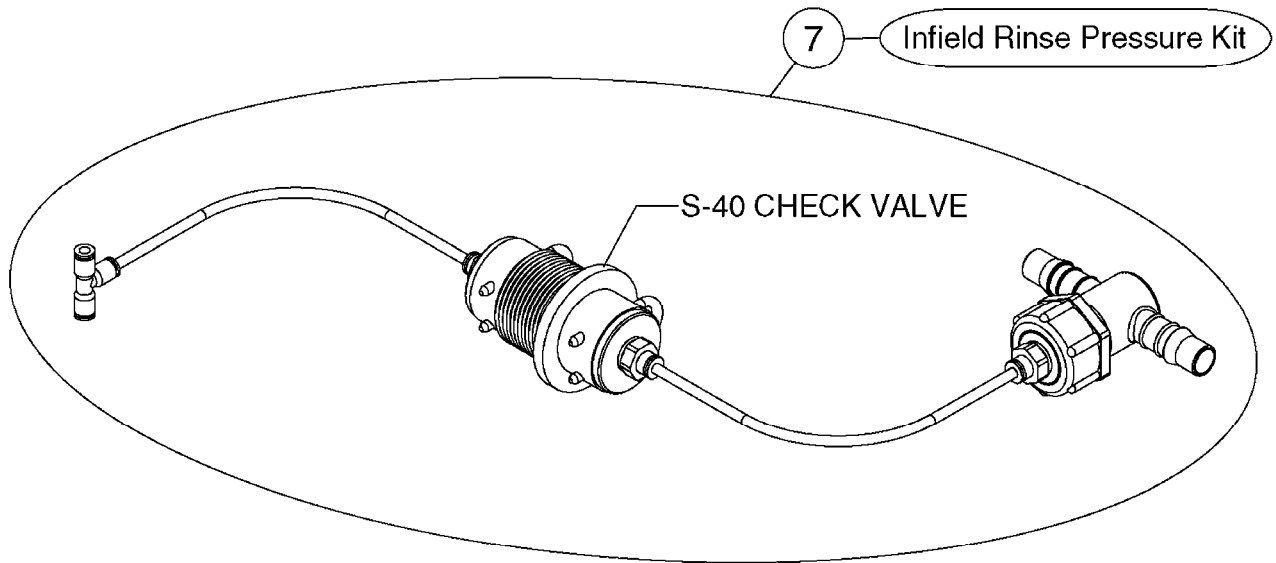

B0580

PRESSURE RELIEF VALVE
B0580-HIN, 01:01:16

Page 1

Date 12.08.2020 8:55

Pos.	parts-n°	order qty	description
1	220706	1	SPRING SCF 12 BAR
1	220734	1	SPRING SCF 25 BAR
2	320795	1	FITT.DK NUT 1-1/2" BSP JAMB
3	320821	1	FITT.DK NUT 1-1/2" BSP
4	321915	1	HOUSING F. SAFETY VALVE
5	330072	1	O-RING D53.5/D45.5X4
6	333853	1	CONE D35.4
7	333864	1	GUIDE F. SAFETY VALVE SPRING
8	722971	1	SAFETY VALVE SCF 217PSI (15BAR)
8	724891	1	SAFETY VALVE SCF 25 BAR