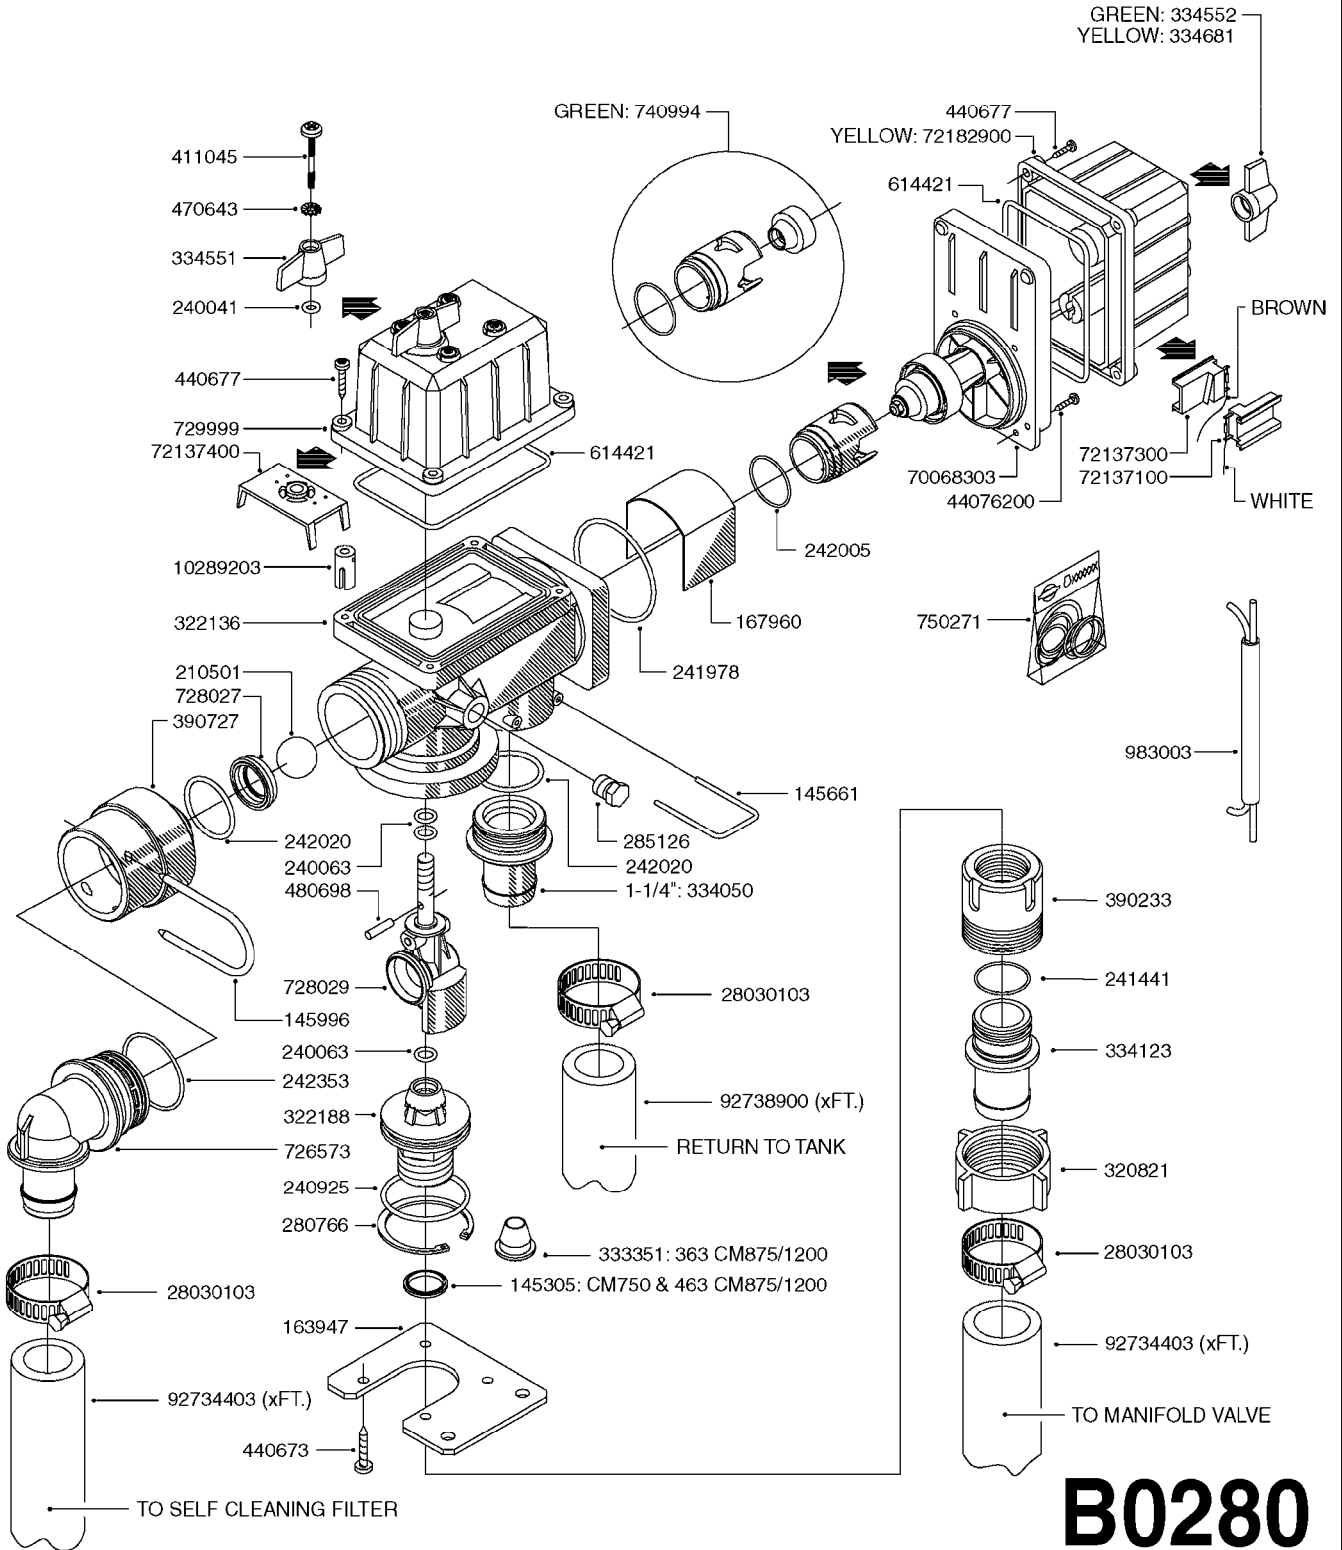

Note: For "Bondioli" PTO's (previous supplier) - see page A0510.

COMPLETE ASSEMBLIES
WHOLEGOOD ITEMS

A0580

PTO SHAFTS - AMA DIAPHRAGM
A0580-HIN, 01:01:16

Page 1

Date 12.08.2020 8:55

parts-n°	order qty	description
829482	1	PTO 1-3/8/6X25MM X 600MM 1202
829483	1	PTO 1-3/8/6X30MM x 610MM 1302
829484	1	PTO 1-3/8/6X1-3/8/6X575MM 361
829487	1	PTO 1-3/8/6X1-3/8/6X870MM 361
28062103	1	PTO YOKE 1-3/8X6 AMA
28062203	1	UNIV.JOINT CAT.1 AMA
28062303	1	PTO YOKE D25 AMA
28062403	1	DECAL - DANGER ROTATING SHAFT
28062503	1	DECAL - DANGER MISSING GUARD
28062603	1	SAFETY CHAIN F.PTO AMA
28062703	1	PTO OUTER 1-3/8X6 (NO SHIELD)
28062803	1	PTO INNER D25 (NO SHIELD)
28062903	1	PTO SHIELD COMPLETE
28063003	1	PTO YOKE D30 AMA
28063103	1	PTO INNER D30 (NO SHIELD)
28063203	1	PTO INNER 1-3/8X6 (NO SHIELD)
28063303	1	PTO SHIELD COMPLETE
28063403	1	PTO OUTER 1-3/8X6 (NO SHIELD)
28063503	1	PTO INNER 1-3/8X6 (NO SHIELD)
28093403	1	PTO OUTER TUBE BEARING AMA
28093503	1	PTO INNER TUBE BEARING AMA