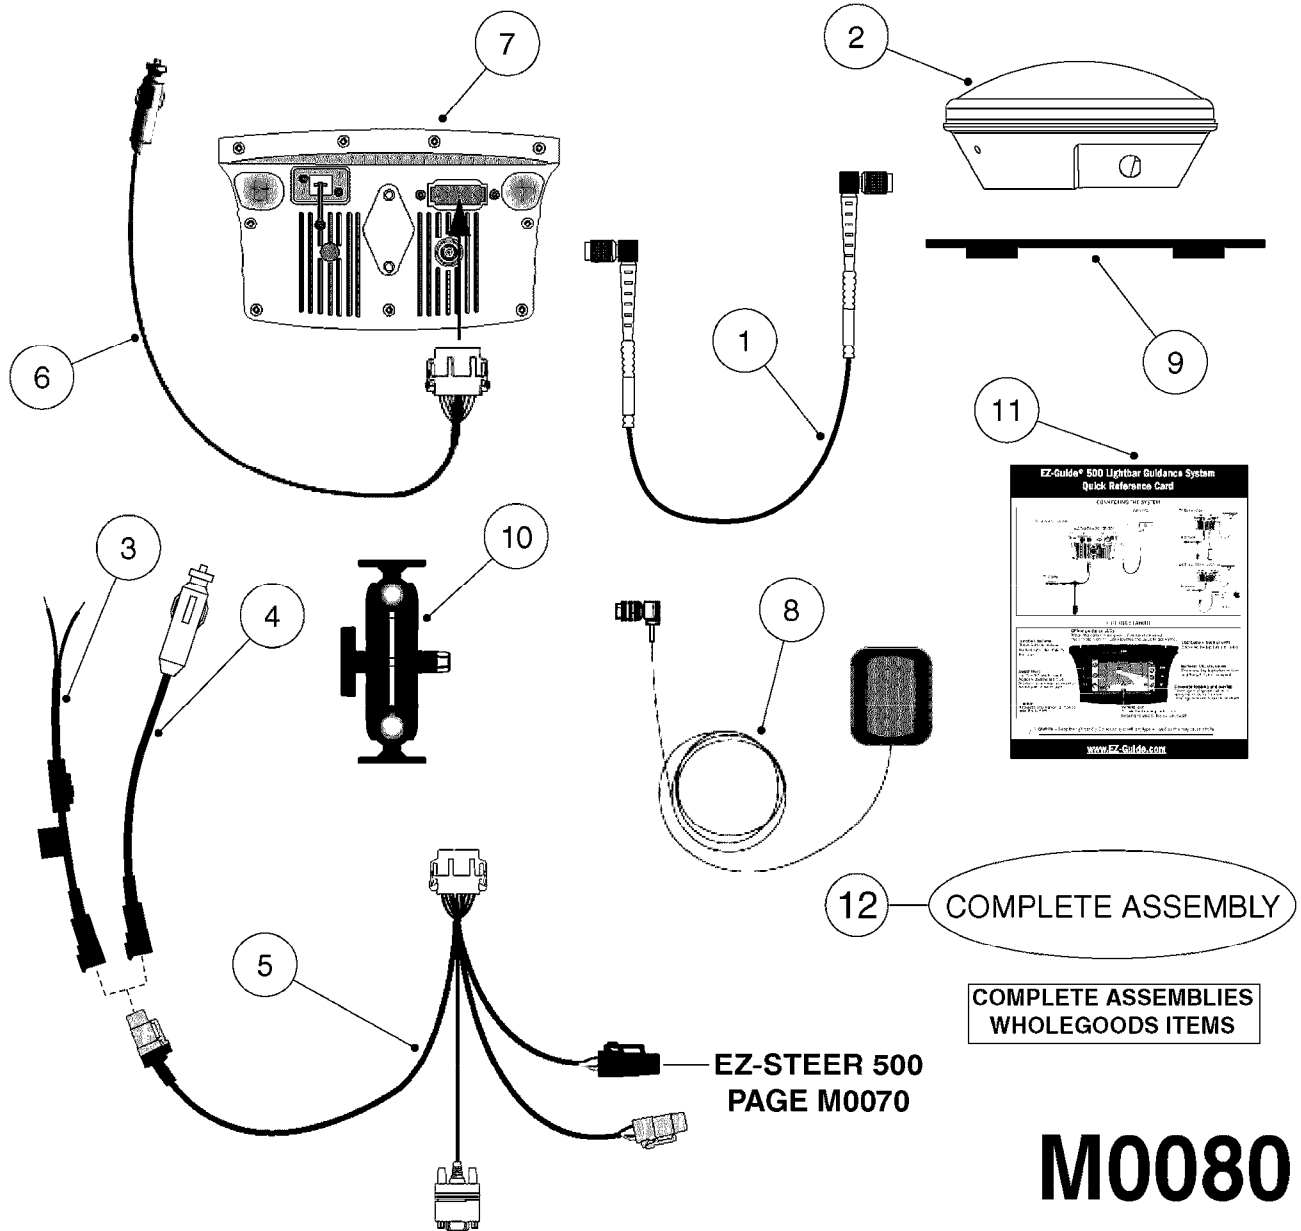

EZ-GUIDE 250 LIGHTBAR
M0080-HIN, 01:01:16

Page 1

Date 12.08.2020 8:56

Pos.	parts-n°	order qty	description
1	26007603	1	CABLE, ANTENNA, EZGUIDEPLUS
2	26015603	1	ANTENNA AG15 L1,EZ GDE 500/250
3	26016103	1	EZ-GUIDE 500 CABLE UNTERM.FUSE
4	26016203	1	EZ-GUIDE 500 POWER CONN.CABLE
5	26017303	1	EZ-GUIDE 250 ALL PORT CABLE
6	26017703	1	EZ-GUIDE 250 POWER CABLE
7	26017803	1	EZ-GUIDE 250 LIGHTBAR DISPLAY
8	26017903	1	EZ-GUIDE 250 PATCH ANTENNA
9	28048203	1	EZ-GUIDE 500 MOUNT F.AG15 ANT.
10	28048303	1	EZ-GUIDE 250/500 RAM MNT.1.5"
11	67217403	1	EZ-GUIDE 250 QUICK REF.CARD
12	84210603	1	EZ GUIDE 250 LIGHTBAR