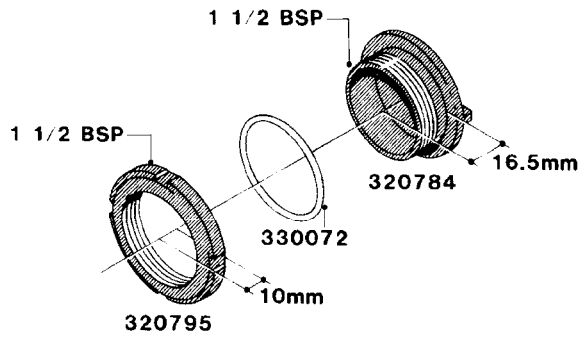

L0060

FITTINGS - BULKHEAD
L0060-HIN, 01:01:16

Page 1

Date 12.08.2020 8:56

parts-n°	order qty	description
141046	1	NUT 3/8" BSP
141341	1	NUT 1/4' BSP
240284	1	O-RING D82,5/75 X 3,5
320456	1	FITT.DK BULKHEAD 1"BSP DOUBLE
320467	1	FITT.DK BULKHEAD 1"BSP SINGLE
320471	1	FITT.DK NUT 1" BSP JAMB
320541	1	FITT.DK BULKHEAD 2-1/2'BSP SIN
320552	1	FITT.DK NUT 2-1/2' BSP JAMB
320644	1	FITT.DK ELB.3/4"HB X 1" BSP
320784	1	FITT.DK CAP 1-1/2" BSP
320795	1	FITT.DK NUT 1-1/2" BSP JAMB
320935	1	FITT.DK BULKHEAD 1/4' BSP SING
320946	1	FITT.DK BULKHEAD 3/8' BSP SING
321296	1	FITT.DK BULKHEAD 1/2" BSP SING
321307	1	FITT.DK NUT 1/2" BSP JAMB
321333	1	FITT.DK BULK 1-1/2" X 1"F BSP
330061	1	O-RING D16/D11X2,5
330072	1	O-RING D53.5/D45.5X4
330212	1	O-RING D19/D14X2.4 F.1/2"NUT
332577	1	O-RING D38/D30X4 F.1" PUR.
332592	1	O-RING D26/D20X3