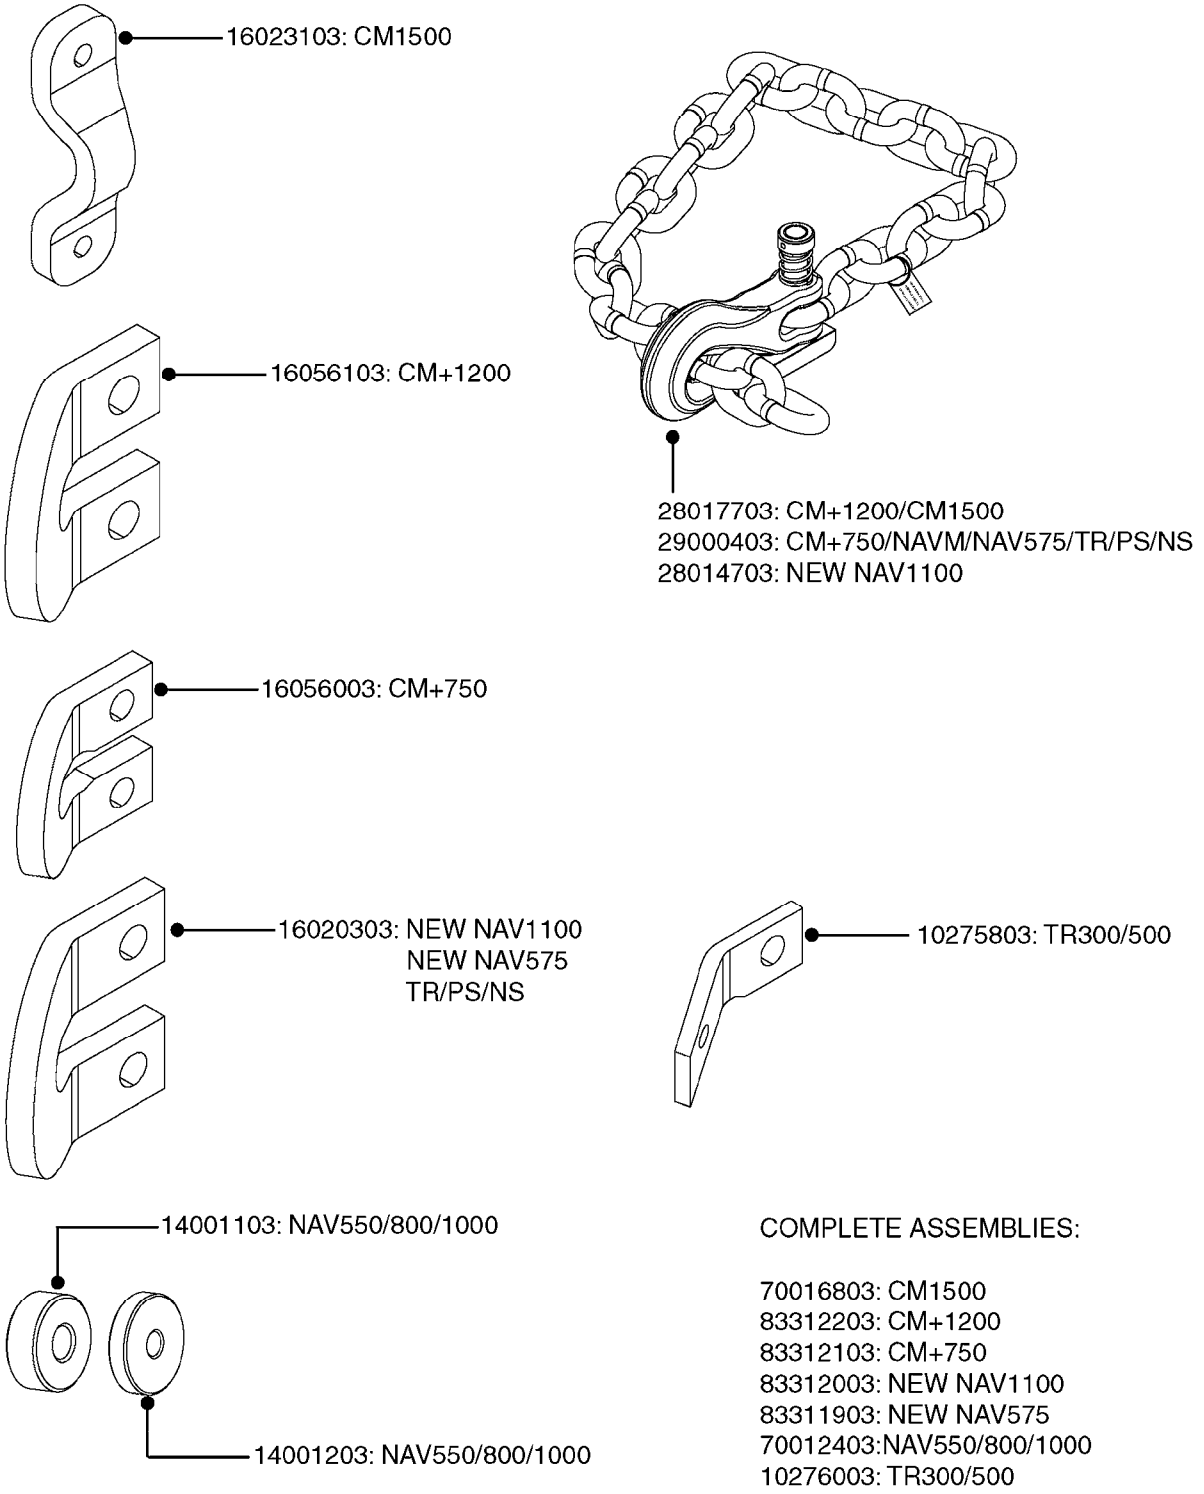

RINSE SYSTEM NOZZLES
K0730-HIN, 01:01:16

K0730

REAR

FRONT

RINSE SYSTEM NOZZLES
K0730-HIN, 01:01:16

Page 1
Date 12.08.2020 8:56

parts-n°	order qty	description
145997	1	FITT.DK S-93 FORK
240306	1	O-RING D29/D21X4
242092	1	O-RING D69.5X3
242594	1	O-RING D14 X 1.78 SCH.70-EPDM
320283	1	FITT.DK NUT 3/4"BSP
320467	1	FITT.DK BULKHEAD 1"BSP SINGLE
320471	1	FITT.DK NUT 1" BSP JAMB
320482	1	FITT.DK ELB. 1/2" BSP 60 DEG.
320574	1	FITT.DK NUT 1" BSP SPECIAL
321484	1	BUSHING THREADED F.NOZZ.TUBE
322105	1	FITT.DK S-93 BULKHEAD DOUBLE
322109	1	FITT.DK S-93 BULKHEAD NUT
330212	1	O-RING D19/D14X2.4 F.1/2"NUT
332577	1	O-RING D38/D30X4 F.1" PUR.
334262	1	GASKET F.S-93 BULKHEAD
340885	1	TUBE F. RINSE NOZZLE L=600
341106	1	TUBE F.RINSE NOZZLE L=220
371563	1	NOZZLE FOR TANK RINSE
390485	1	FITT.DK S-93 PLUG W D34 HOLE
720856	1	FITT.DK 1/2'BSP ASSY.F.3/4'NUT
728014	1	RINSE NOZZLE MOUNTED