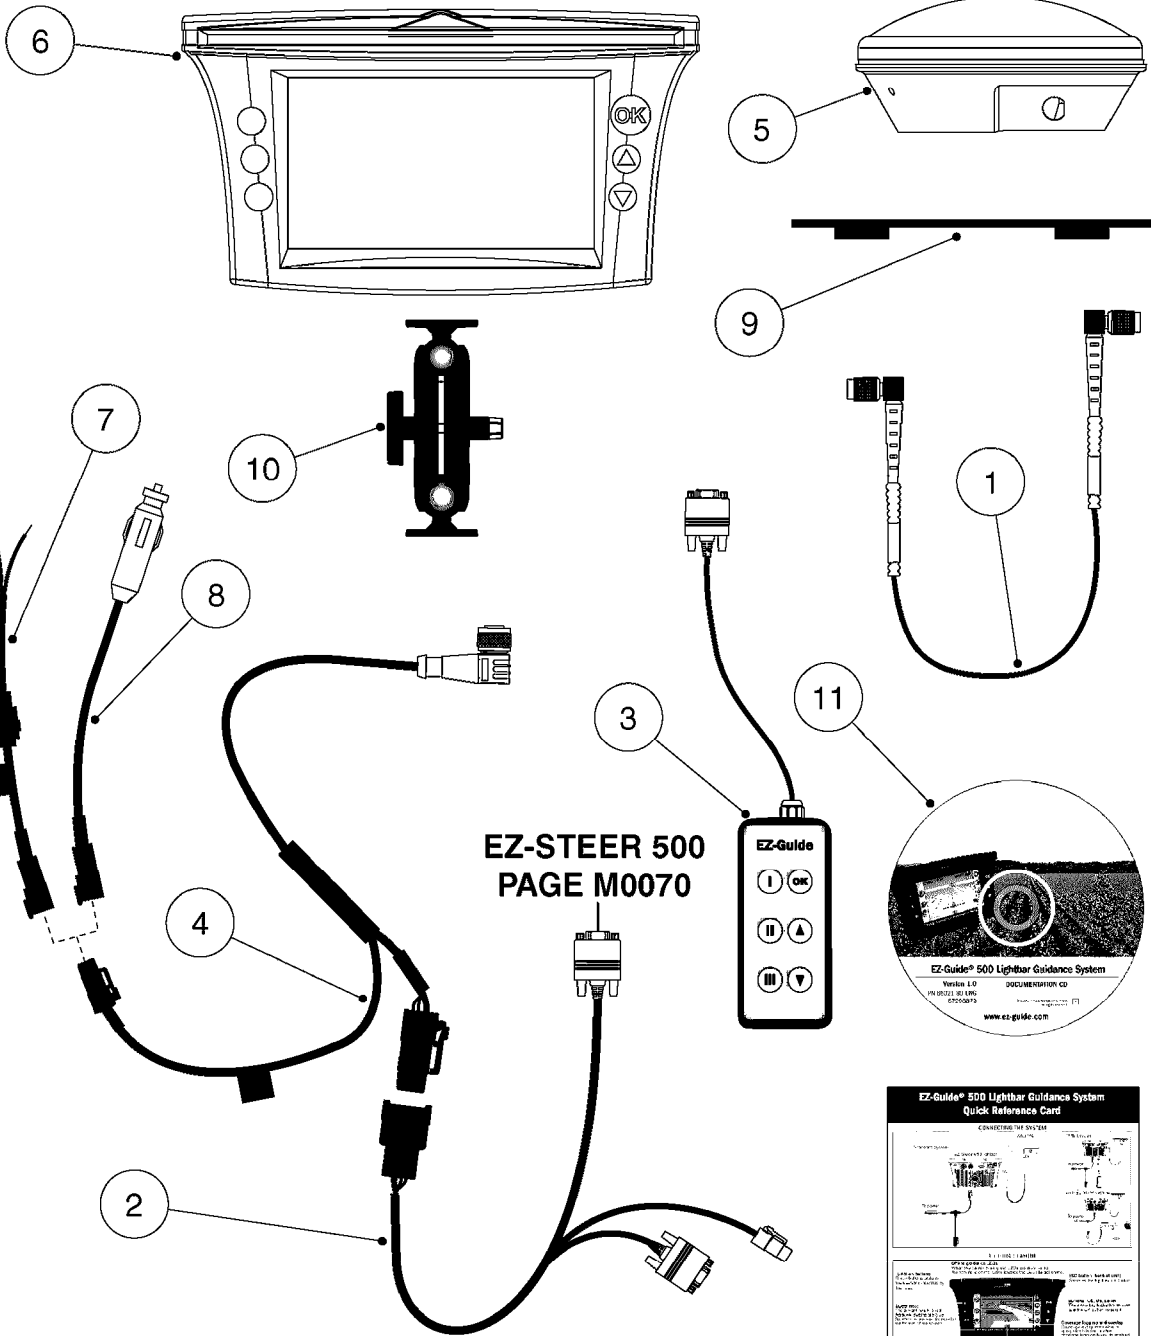

**EZ-STEER 500
PAGE M0070**

EZ-GUIDE 500 LIGHTBAR
M0060-HIN, 01:01:16

Page 1
Date 12.08.2020 8:56

Pos.	parts-n°	order qty	description
1	26007603	1	CABLE, ANTENNA, EZGUIDEPLUS
2	26012203	1	EZ-STEER/GUIDE 500 ADAPT.CABLE
3	26015303	1	REMOTE KEYPAD EZGUIDE 500/250
3	28048403	1	DECAL - REMOTE OVERLAY 500/250
4	26015403	1	EZ-GUIDE 500 CABLE POWER/CAN90
5	26015503	1	EZ-GUIDE 500 Z PLUS ANTENNA
5	26015603	1	ANTENNA AG15 L1,EZ GDE 500/250
6	26015703	1	EZ-GUIDE 500 DGPS DISPLAY
6	26015803	1	EZ-GUIDE 500 OMNISTAR DISPLAY
7	26016103	1	EZ-GUIDE 500 CABLE UNTERM.FUSE
8	26016203	1	EZ-GUIDE 500 POWER CONN.CABLE
9	28048203	1	EZ-GUIDE 500 MOUNT F.AG15 ANT.
10	28048303	1	EZ-GUIDE 250/500 RAM MNT.1.5"
11	29003803	1	EZ-GUIDE 500 CD,GET.STARTED V1
12	67215403	1	EZ-GUIDE 500 QUICK REF.CARD V1
13	84208303	1	EZ GUIDE 500 LIGHTBAR (DGPS)
13	84208403	1	EZ GUIDE 500 LIGHTBAR (XP/HP)
13	84208503	1	EZ GUIDE 500 LIGHTBAR (RTK)