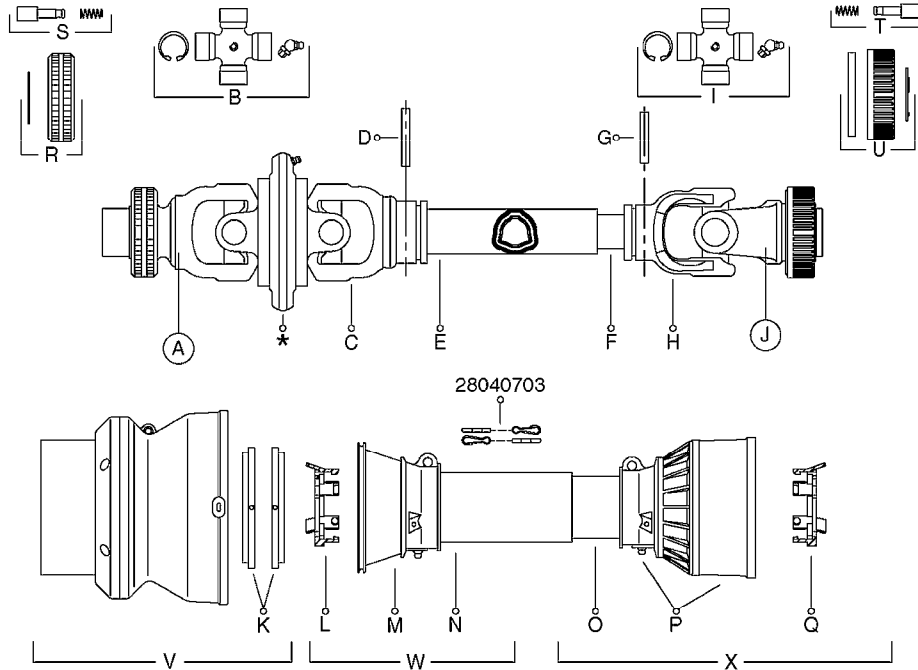

Page 1
Date 12.08.2020 8:55

parts-n°	order qty	description
145997	1	FITT.DK S-93 FORK
232115	1	FITT HEX NIPPLE 2'-2' BSP
241441	1	O-RING D29.3X3
242020	1	O-RING 39.2 X 3 VITON
242351	1	O-RING D69.5X3.0 VITON F.S-93
242353	1	O-RING 3 X 44.2 VITON
320821	1	FITT.DK NUT 1-1/2" BSP
322066	1	FITT.DK S-56 NUT
322322	1	FITT.DK S-67 X 1-1/4"BSP MALE
322323	1	FITT.DK S-93 X 1-1/2"BSP MALE
322324	1	FITTING S93 FEMALE - BSP 2" MALE
333292	1	FITT.DK HB 1"O'RING F.1-1/2"
334099	1	FITT.DK S-61 ELB.1-1/2"110 DEG
334150	1	FITT.DK HB 1-1/4" 110 F.1-1/2"
334244	1	FITT.DK S-67 ELB.1-1/4"
334647	1	FITT.DK S93 ELB 1-1/2" 90 PVC
390231	1	FITT.DK NIPPLE 1-1/2 X S56
390232	1	FITT.DK HN 1-1/2' X 1-1/4' BSP
420917	1	BOLT HEX 8.8 RAW M8X12 FT
461217	1	NUT HEX M5 LOCK
471132	1	WASHER D24/D8.4 X 2 SS
727225	1	FITT.DK S-93 ELB.2'PVC W/ORING
727226	1	HOSETAIL S93 2"1/2 90°+O-RING
10277003	1	FITT.PO.HB 2.00X2.00 MCPHEE
10530803	1	FITT.PO.SE 2.00X2.00 45 DEG.
10531103	1	FITT.PO.HB 2.00"NPT X 1.50"HOS
10592303	1	FITT.PO.HB 2.00X 2.00BSP 90DEG
14012200	1	FITT.DK S-67 FORK W/M5 THREADS
28030103	1	CLAMP HOSE GEAR P5/4-S1.5"6724
28030203	1	CLAMP HOSE T-BOLT S2" 235-67
28030303	1	CLAMP HOSE T-BOLT S2.5" 235-76
39145300	1	PTO SHIELD Ø203 4-POLET MACHINED
92702603	1	HOSE PVC SUCT GRAY 1-1/2"
92702703	1	HOSE PVC SUCT GRAY 2"
92702803	1	HOSE PVC SUCT GRAY 2.5"
92734403	1	HOSE R X5/4" X200PSI WP X0012"