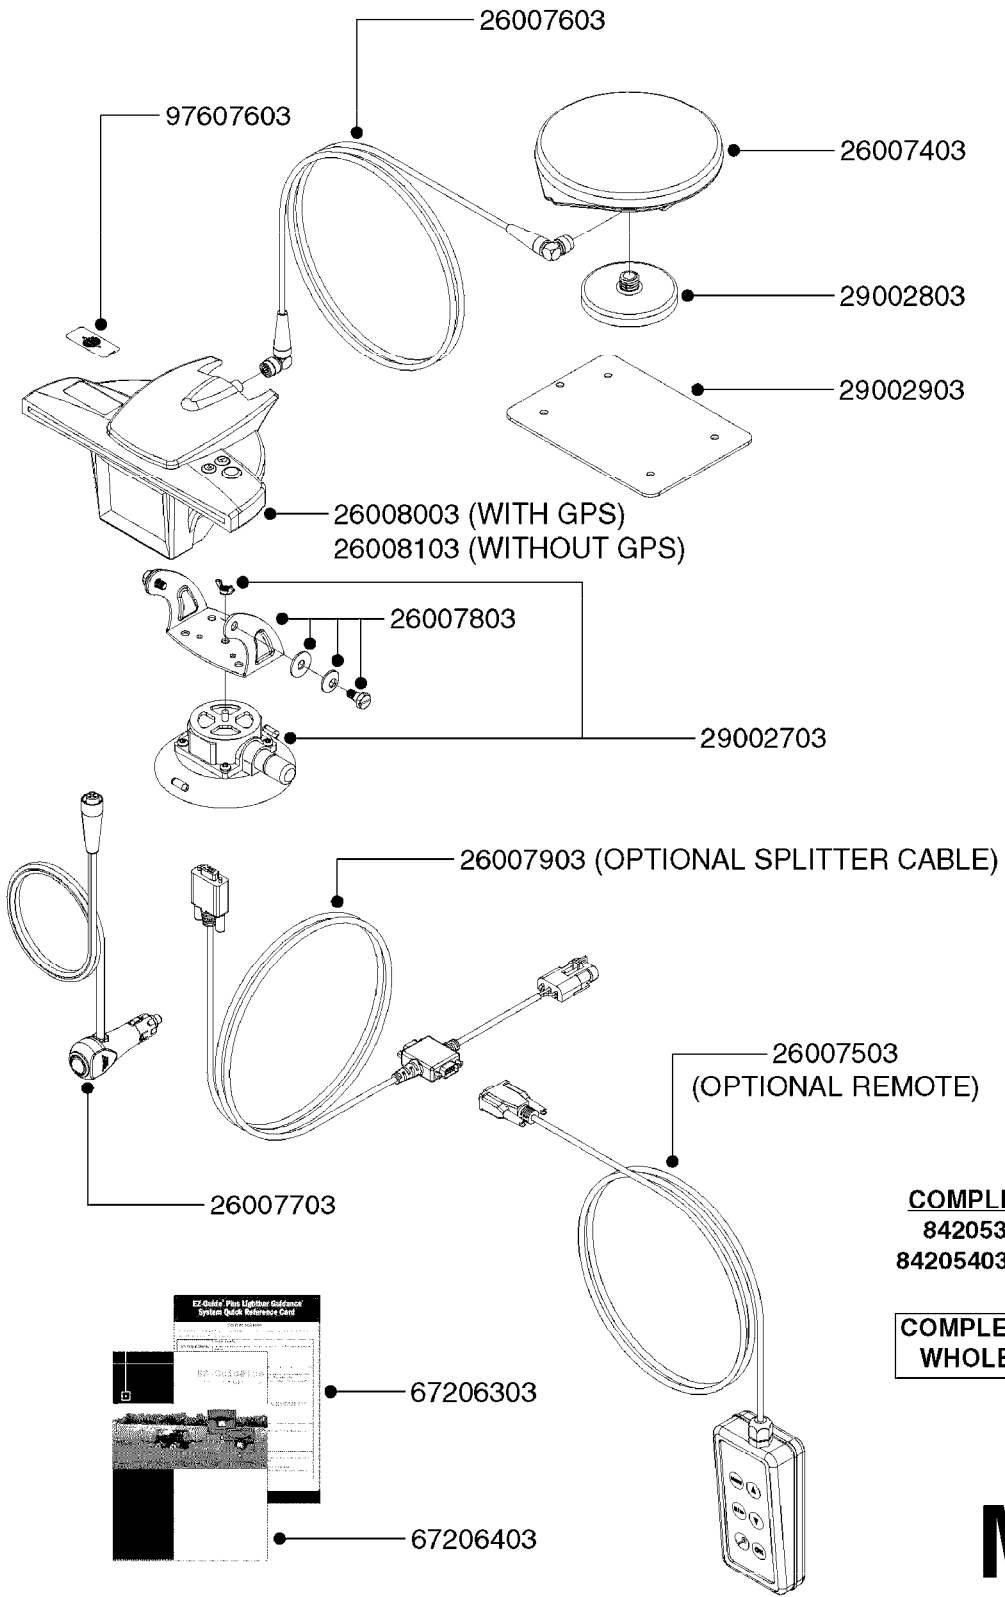

COMPLETE ASSEMBLY:
84205303 (WITH GPS)
84205403 (WITHOUT GPS)

**COMPLETE ASSEMBLIES
WHOLEGOODS ITEMS**

M0040

EZ-GUIDE PLUS LIGHT BAR
M0040-HIN, 01:01:16

Page 1
Date 12.08.2020 8:56

parts-n°	order qty	description
26007403	1	ANTENNA,HURRICANE F. EZGUIDEPL
26007503	1	REMOTE KEYPAD EZ-GUIDE PLUS
26007603	1	CABLE, ANTENNA, EZGUIDEPLUS
26007703	1	CABLE, POWER F. EZGUIDEPLUS
26007803	1	BRACKET KIT F. EZGUIDEPLUS
26007903	1	EZ-Guide 500 External Interfac
26008003	1	LIGHT BAR ASSM WITH GPS
26008103	1	LIGHT BAR ASSM WITHOUT GPS
29002703	1	VACUUM CUP 4 1/2" 1420I
29002803	1	MOUNT, MAG F. ANTENNA
29002903	1	PLATE, F. ANTENNA MOUNT
67206303	1	QUICK REFERENCE CARD EZ-GUIDE+
67206403	1	MANUAL EZ GUIDE PLUS
84205303	1	EZ GUIDE PLUS W GPS, NO LABLE
84205403	1	EZ GUIDE PLUS W/O GPS,NO LABLE
97607603	1	DECAL COMPANY 45MM X 20MM