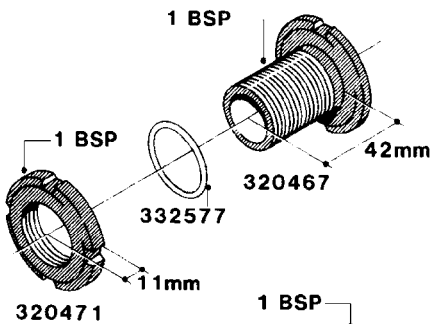

L0060

FITTINGS - BULKHEAD
L0060-HIN, 01:01:16

Page 1

Date 12.08.2020 8:56

parts-n°	order qty	description
141046	1	NUT 3/8" BSP
141341	1	NUT 1/4' BSP
240284	1	O-RING D82,5/75 X 3,5
320456	1	FITT.DK BULKHEAD 1"BSP DOUBLE
320467	1	FITT.DK BULKHEAD 1"BSP SINGLE
320471	1	FITT.DK NUT 1" BSP JAMB
320541	1	FITT.DK BULKHEAD 2-1/2'BSP SIN
320552	1	FITT.DK NUT 2-1/2' BSP JAMB
320644	1	FITT.DK ELB.3/4"HB X 1" BSP
320784	1	FITT.DK CAP 1-1/2" BSP
320795	1	FITT.DK NUT 1-1/2" BSP JAMB
320935	1	FITT.DK BULKHEAD 1/4' BSP SING
320946	1	FITT.DK BULKHEAD 3/8' BSP SING
321296	1	FITT.DK BULKHEAD 1/2" BSP SING
321307	1	FITT.DK NUT 1/2" BSP JAMB
321333	1	FITT.DK BULK 1-1/2" X 1"F BSP
330061	1	O-RING D16/D11X2,5
330072	1	O-RING D53.5/D45.5X4
330212	1	O-RING D19/D14X2.4 F.1/2"NUT
332577	1	O-RING D38/D30X4 F.1" PUR.
332592	1	O-RING D26/D20X3