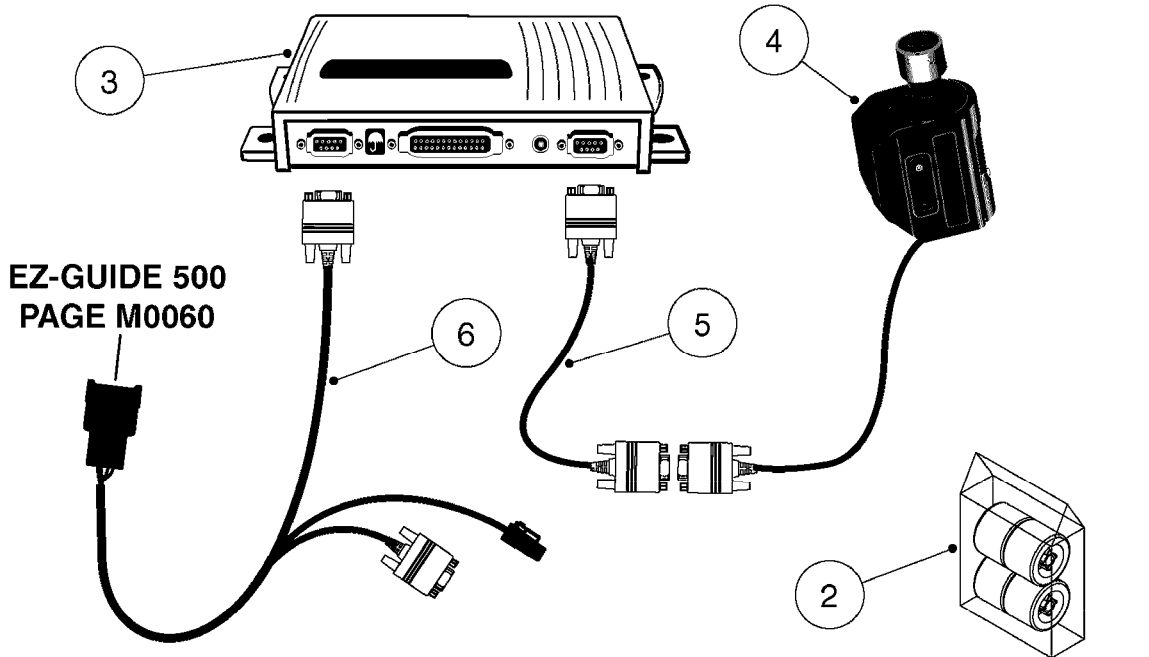

**EZ-STEER 500
PAGE M0070**

COMPLETE ASSEMBLY 13

**COMPLETE ASSEMBLIES
WHOLEGOODS ITEMS**

M0060

EZ-GUIDE 500 LIGHTBAR
M0060-HIN, 01:01:16

Page 1
Date 12.08.2020 8:56

Pos.	parts-n°	order qty	description
1	26007603	1	CABLE, ANTENNA, EZGUIDEPLUS
2	26012203	1	EZ-STEER/GUIDE 500 ADAPT.CABLE
3	26015303	1	REMOTE KEYPAD EZGUIDE 500/250
3	28048403	1	DECAL - REMOTE OVERLAY 500/250
4	26015403	1	EZ-GUIDE 500 CABLE POWER/CAN90
5	26015503	1	EZ-GUIDE 500 Z PLUS ANTENNA
5	26015603	1	ANTENNA AG15 L1,EZ GDE 500/250
6	26015703	1	EZ-GUIDE 500 DGPS DISPLAY
6	26015803	1	EZ-GUIDE 500 OMNISTAR DISPLAY
7	26016103	1	EZ-GUIDE 500 CABLE UNTERM.FUSE
8	26016203	1	EZ-GUIDE 500 POWER CONN.CABLE
9	28048203	1	EZ-GUIDE 500 MOUNT F.AG15 ANT.
10	28048303	1	EZ-GUIDE 250/500 RAM MNT.1.5"
11	29003803	1	EZ-GUIDE 500 CD,GET.STARTED V1
12	67215403	1	EZ-GUIDE 500 QUICK REF.CARD V1
13	84208303	1	EZ GUIDE 500 LIGHTBAR (DGPS)
13	84208403	1	EZ GUIDE 500 LIGHTBAR (XP/HP)
13	84208503	1	EZ GUIDE 500 LIGHTBAR (RTK)