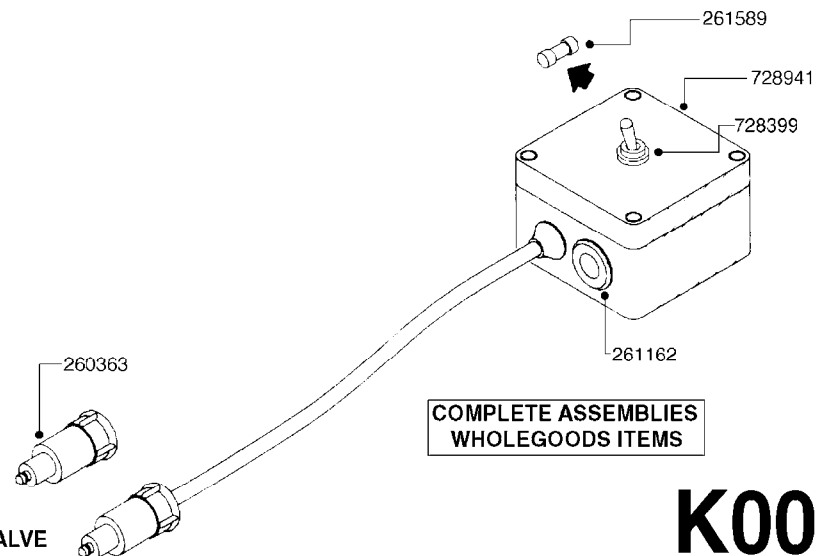

**COMPLETE ASSEMBLIES
WHOLEGOODS ITEMS**

COMPLETE ASSEMBLYS:
841068 - HC 650m/950m
10545703 - MEGA

K0010

AGITATN BYPAS VALV-MANIFLD SYS
K0010-HIN, 01:01:16

Page 1

Date 12.08.2020 8:55

parts-n°	order qty	description
145996	1	FITT.DK S-67 FORK
240936	1	O-RING D13.3X2.4 NITRIL
242010	1	O-RING D37.47X5.33
242020	1	O-RING 39.2 X 3 VITON
242046	1	O-RING D60X2
242351	1	O-RING D69.5X3.0 VITON F.S-93
242353	1	O-RING 3 X 44.2 VITON
284585	1	CLAMP HOSE GEAR 1" MINI 020
322066	1	FITT.DK S-56 NUT
334100	1	FITT.DK S-61 ELB.1" 110 DEG.
334151	1	FITT.DK S-61 ELB.1-1/4"110 DEG
334232	1	FITT.DK S-67 STR.1-1/4"
334244	1	FITT.DK S-67 ELB.1-1/4"
334497	1	END COVER 3 WAY VALVE S-67
334578	1	HANDLE FOR VALVE 'OLD' STYLE
334588	1	FACE PLATE F. BALL VALVE BLUE
334598	1	PLUG F.VALVE HANDLE BLUE
334600	1	SPINDLE F.3 WAY VALVE
334601	1	FITT.DK S-93 TO S67 ADAPTOR
334634	1	FITT.DK ADAPTER S-93M S67M
390238	1	BALL F. 3 WAY PRESSURE VALVE
390251	1	MOTOR HOUSING F. 3-WAY VALVE
390664	1	WASHER NYLON D85.0/D7.0X3.0
410605	1	BOLT HEX 8.8 DEL M6X80
440681	1	SCREW F. PLASTIC 4MM X 14LG SS
440685	1	SCREW F.PLASTIC 4X14 SS C-SUNK
460261	1	NUT HEX M6X1.00 LOCK DIN985 A2 SS
471125	1	WASHER M6U 6.4X14X1.2,A2 SS
728393	1	VALVE 3 WAY F.AGITAT.SHUTOFF
728579	1	SEAL F BALL
841068	1	AGITATION BYPASS KIT
978339	1	DECAL MANIFOLD SYS.AGIT.RETU
978340	1	DECAL MANIFOLD SYS.PUMP SUCT
10545703	1	*AGITATION BYPASS KIT MEGA
28030103	1	CLAMP HOSE GEAR P5/4-S1.5"6724
92712403	1	HOSE R X1" X300PSI WP X0012"
92734403	1	HOSE R X5/4" X200PSI WP X0012"
92738900	1	HOSE R X PVC X 1-1/4" 0012"