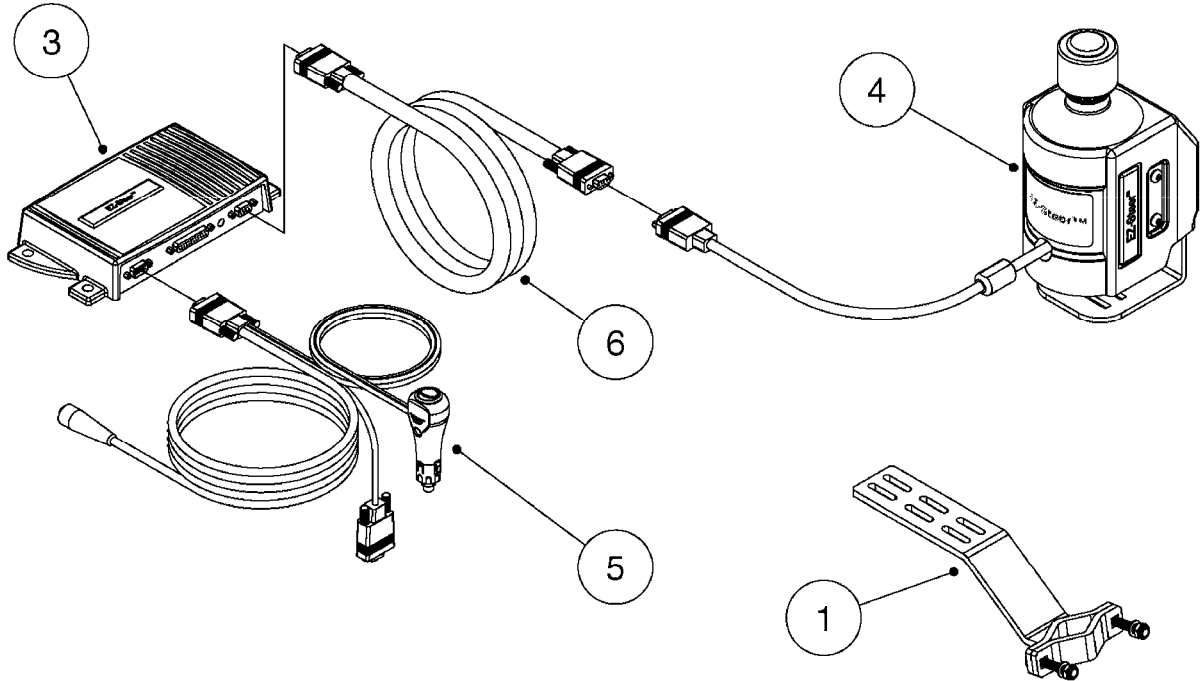

COMPLETE ASSEMBLY:
84205303 (WITH GPS)
84205403 (WITHOUT GPS)

**COMPLETE ASSEMBLIES
WHOLEGOODS ITEMS**

M0040

EZ-GUIDE PLUS LIGHT BAR
M0040-HIN, 01:01:16

Page 1
Date 12.08.2020 8:56

parts-n°	order qty	description
26007403	1	ANTENNA,HURRICANE F. EZGUIDEPL
26007503	1	REMOTE KEYPAD EZ-GUIDE PLUS
26007603	1	CABLE, ANTENNA, EZGUIDEPLUS
26007703	1	CABLE, POWER F. EZGUIDEPLUS
26007803	1	BRACKET KIT F. EZGUIDEPLUS
26007903	1	EZ-Guide 500 External Interfac
26008003	1	LIGHT BAR ASSM WITH GPS
26008103	1	LIGHT BAR ASSM WITHOUT GPS
29002703	1	VACUUM CUP 4 1/2" 1420I
29002803	1	MOUNT, MAG F. ANTENNA
29002903	1	PLATE, F. ANTENNA MOUNT
67206303	1	QUICK REFERENCE CARD EZ-GUIDE+
67206403	1	MANUAL EZ GUIDE PLUS
84205303	1	EZ GUIDE PLUS W GPS, NO LABLE
84205403	1	EZ GUIDE PLUS W/O GPS,NO LABLE
97607603	1	DECAL COMPANY 45MM X 20MM