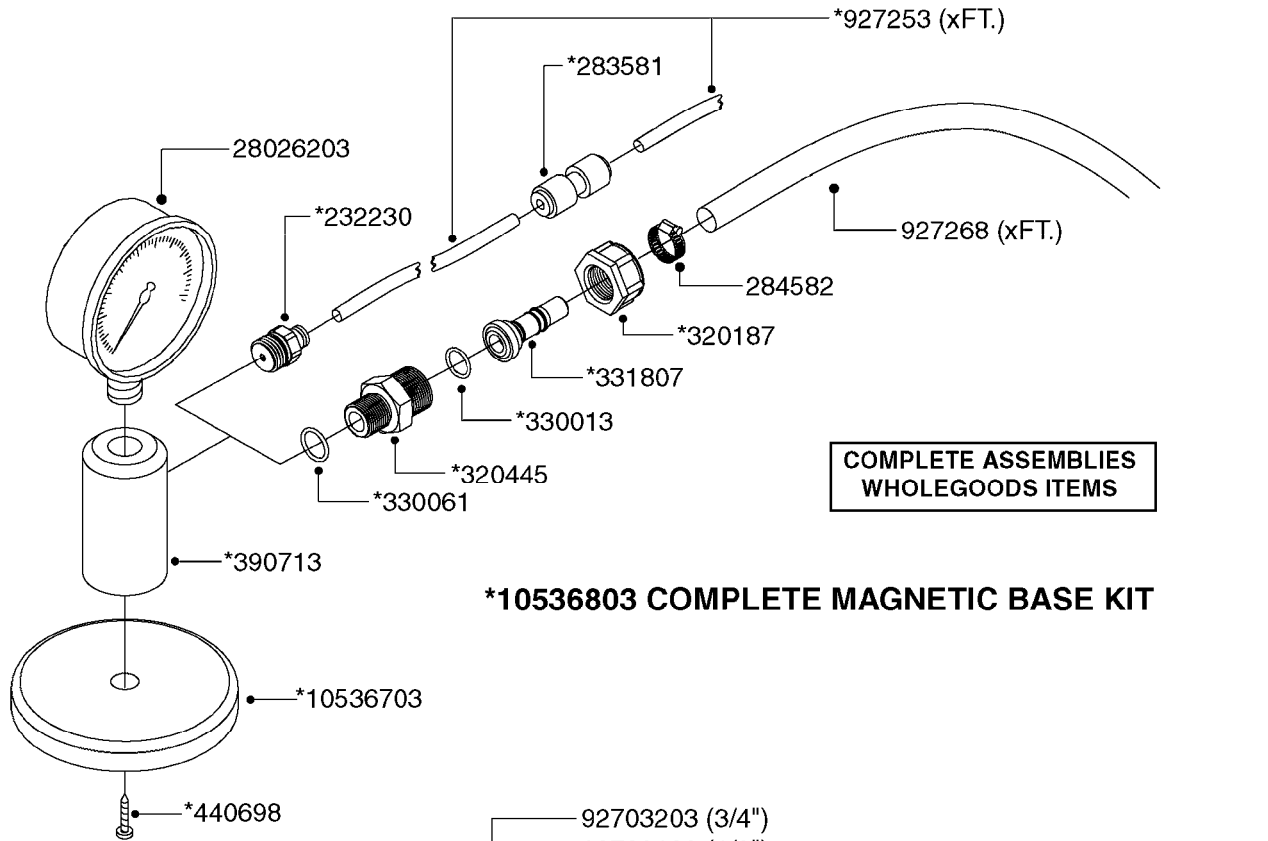

QUICKFILL SYSTEM - S93
K0620-HIN, 29:05:19

Page 1
Date 12.08.2020 8:56

parts-n°	order qty	description
145997	1	FITT.DK S-93 FORK
242092	1	O-RING D69.5X3
322105	1	FITT.DK S-93 BULKHEAD DOUBLE
322109	1	FITT.DK S-93 BULKHEAD NUT
334262	1	GASKET F.S-93 BULKHEAD
390691	1	FITT.DK S-93 STR.2"PVC DRILLED
390721	1	FITT.DK S-93 PLUG W/2" NPT THRE
726580	1	FITT. S93 PLUG W/O-RING
727225	1	FITT.DK S-93 ELB.2'PVC W/ORING
727227	1	FITT.DK S-93 STR.2" W/ORING
10531003	1	CAP F.MALE QUICK COUPLER 2"
10533303	1	DECAL CAUTION-LEAK Q.FILL ENG
10604903	1	QUICK COUPLER MALE 2' 90DEG
24001203	1	RBR LANYARD 11" F.QCK FILL CAP
28030203	1	CLAMP HOSE T-BOLT S2" 235-67
72082400	1	VALVE 2"-S93 3 WAY
92702703	1	HOSE PVC SUCT GRAY 2"
97816300	1	DECAL MANIFOLD QUICK-FILL