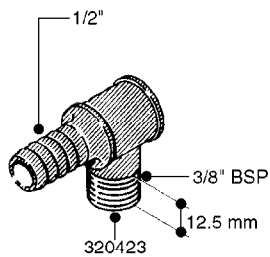

FITTINGS - HEXAGON NIPPLES
L0030-HIN, 01:01:16

L0030

FITTINGS - HEXAGON NIPPLES
L0030-HIN, 01:01:16

Page 1
Date 12.08.2020 8:56

parts-n°	order qty	description
10015303	1	FITT.PO.HN 1.00X1.00 M1000
10425003	1	FITT.PO.HN 1.25X1.00 MCPHEE
320132	1	FITT.DK HN 1" BSP
320176	1	FITT.DK HN 3/8"X1/2" BSP
320445	1	FITT.DK HN 1/4"X3/8" BSP
320655	1	FITT.DK HN 1/2"-1/2" BSP
320692	1	FITT.DK HN 3/8'BSPX1/4'NPT
320703	1	FITT.DK HN 3/8BSP X1/2 &1/4NPT
320725	1	FITT.DK NIPPLE 3/8"-3/8" BSP
320902	1	FITT.DK HN 3/8'X 1/4' BSP
390232	1	FITT.DK HN 1-1/2' X 1-1/4' BSP
390276	1	FITT.DK HN 1'BSP

L0040

FITTINGS - NIPPLES & ELBOWS
L0040-HIN, 01:01:16

Page 1
Date 12.08.2020 8:56

parts-n°	order qty	description
10530803	1	FITT.PO.SE 2.00X2.00 45 DEG.
320191	1	FITT.DK ELB 3/8' BSP 45 DEGREE
320482	1	FITT.DK ELB. 1/2" BSP 60 DEG.
320596	1	FITT.DK ELB 3/8'-1/2'BSP 45DEG
320607	1	FITT.DK HN 3/8M X 3/8F BSP LNG
320633	1	FITT.DK HN 3/8"M X 3/8"F BSP
321451	1	FITT.DK ELB.1-1/2 X1-1/4 80DEG
321532	1	FITT.DK REDUC 3/4' X 1/2' BSP
390233	1	FITT.DK REDUC 1-1/2" X 1" BSP