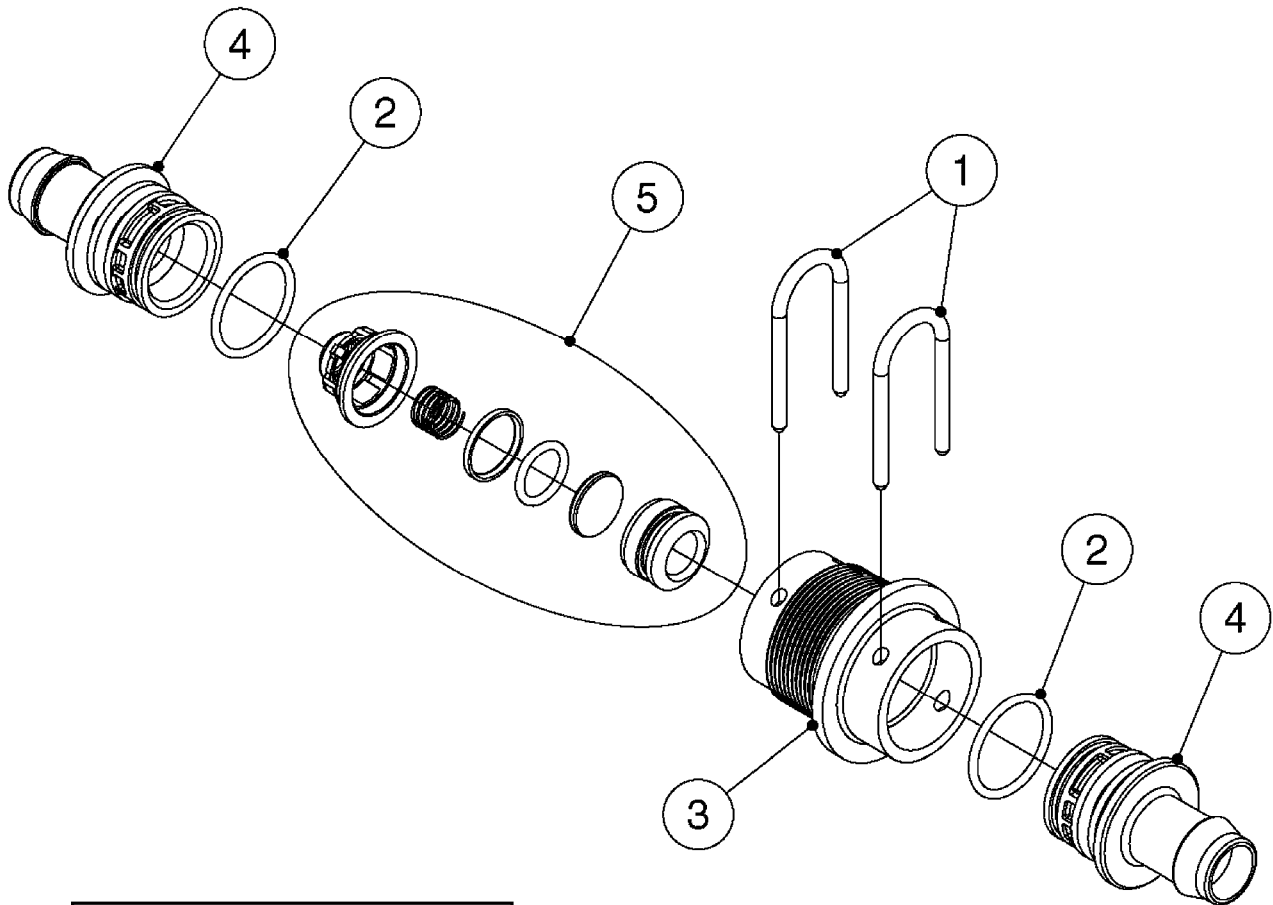

FOR FITTINGS AND
HOSES, SEE SECTION L

B0610

CHECK VALVES - S40
B0610-HIN, 04:01:18

Page 1

Date 12.08.2020 8:55

Pos.	parts-n°	order qty	description
1	145994	1	FITT.DK S-40 FORK
2	231346	1	QUICK COUPLER 1/8"BSP X 4 MM
3	241905	1	O-RING 12,3X2,4 VITON DKR.1,05
4	322102	1	FITT.DK S-40 BULKHEAD
5	615522	1	CHECK VALVE F.FOAM MARKER
6	726693	1	FITT.DK S-40 PLUG 1/8BSP ORING
7	70036203	1	RINSE PRESSURE KIT