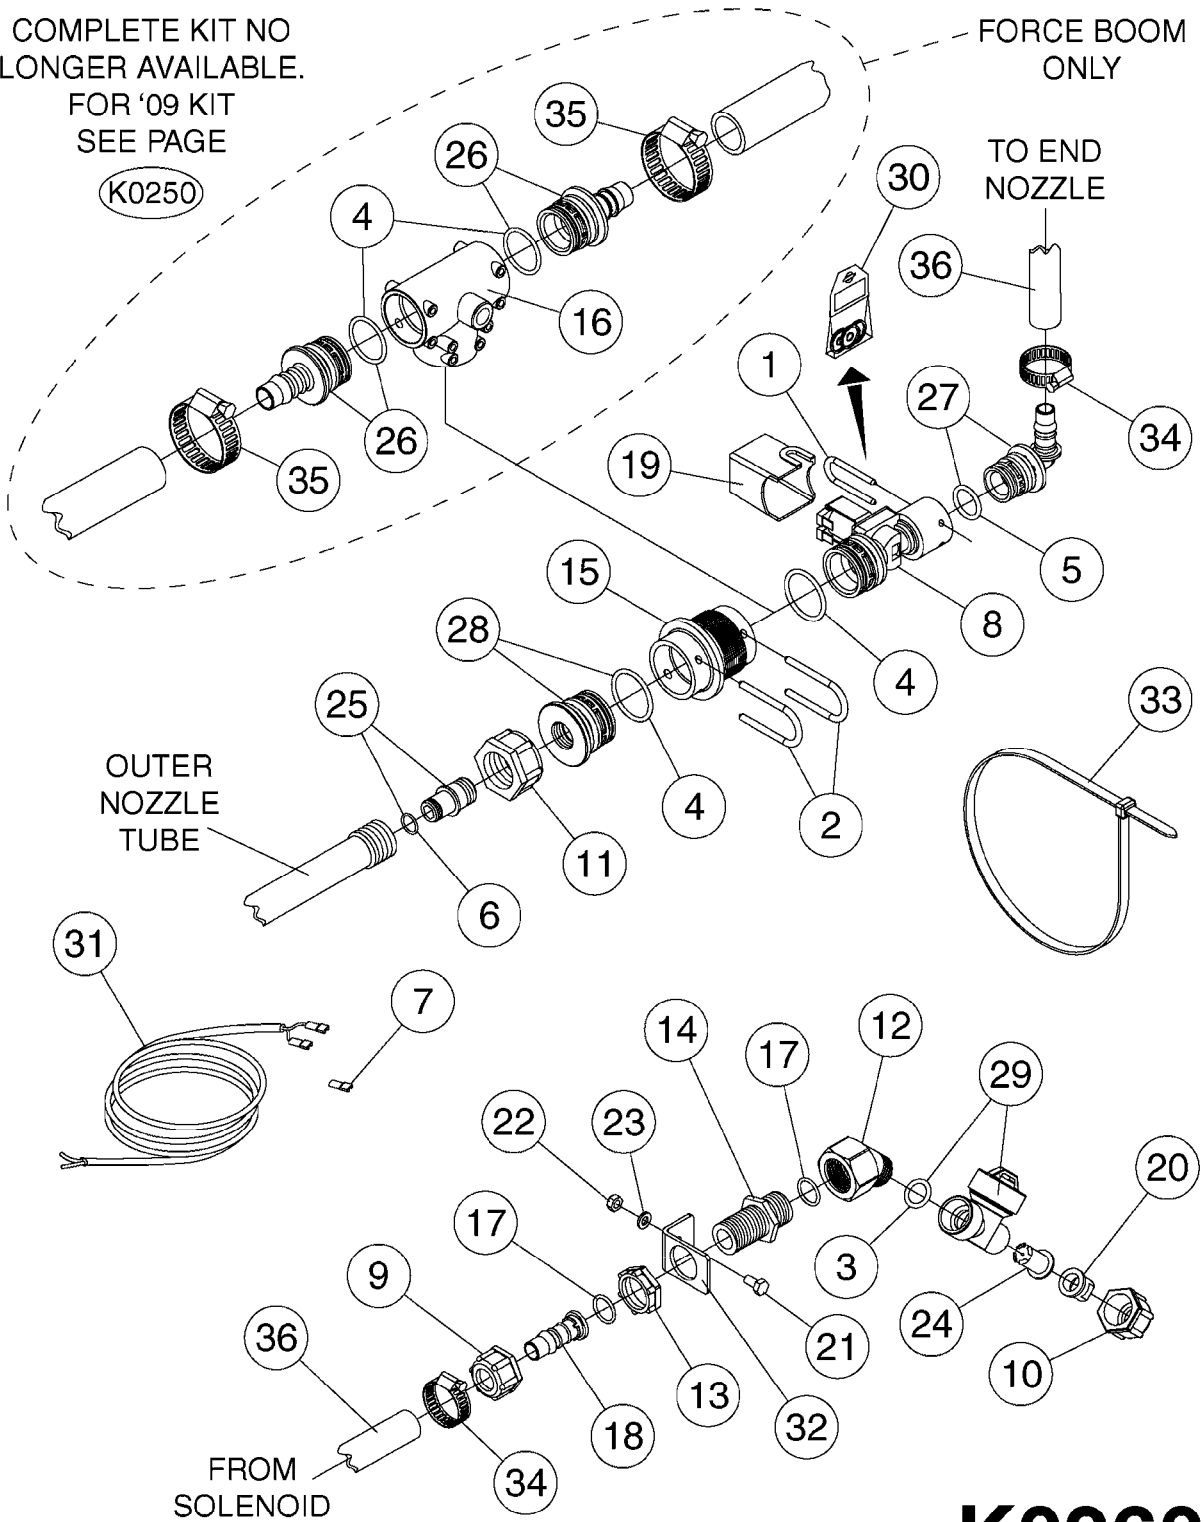

COMPLETE KIT NO
LONGER AVAILABLE.
FOR '09 KIT
SEE PAGE

(K0250)

FORCE BOOM
ONLY

TO END
NOZZLE

OUTER
NOZZLE
TUBE

FROM
SOLENOID
ASSEMBLY

ELECTRIC END NOZZLE KIT '12
K0260-HIN, 01:01:16

Page 1
Date 12.08.2020 8:55

Pos.	parts-n°	order qty	description
1	145994	1	FITT.DK S-40 FORK
2	145995	1	FITT.DK S-53 FORK
3	240177	1	O-RING D16.1/11.3 X 2.4
4	242354	1	O-RING D32.2X3.0 VITON
5	242355	1	O-RING D19.2X3.0 VITON F.S-40
6	242594	1	O-RING D14 X 1.78 SCH.70-EPDM
7	261539	1	SPADE F.ELEC CONNec BLUE INSUL
8	262104	1	VALVE, SOLENOID, S53/S40
9	320084	1	FITT.DK NUT 1/2" BSP
10	320187	1	FITT.DK CAP 3/8" BSP BLACK
11	320283	1	FITT.DK NUT 3/4"BSP
12	320596	1	FITT.DK ELB 3/8'-1/2'BSP 45DEG
13	321307	1	FITT.DK NUT 1/2" BSP JAMB
14	321742	1	FITT.DK BULKHEAD 1/2' BSP
15	322103	1	FITT.DK S-53 BULKHEAD
16	322352	1	FITT.DK S-53 TEE
17	330212	1	O-RING D19/D14X2.4 F.1/2"NUT
18	330687	1	FITT.DK HB 1/2" F. 1/2" NUT
19	334965	1	COVER FOR S53 SOLENOID VALVE
20	370366	1	OFF-CENTER FLAT SPRAY NOZZLE, 1850 - G150
21	410185	1	BOLT HEX 8.8 DEL M6X16
22	460261	1	NUT HEX M6X1.00 LOCK DIN985 A2 SS
23	471125	1	WASHER M6U 6.4X14X1.2,A2 SS
24	614366	1	FILTER 50 MESH F.NOZZLE BLUE
24	614367	1	FILTER 80 MESH F.NOZZLE RED
24	614368	1	FILTER 100 MESH F.NOZZLE YEL.
25	720856	1	FITT.DK 1/2'BSP ASSY.F.3/4'NUT
26	726558	1	FITT.DK S53 STR. 3/4" W.ORING
27	726567	1	FITT.DK S-40 ELB.1/2" W.O-RING
28	726694	1	PLUG,S53,1/2"FBSP THD W.ORING
29	729610	1	NOZZLE ASSY. NON DRIP 3/8 THRD
30	750722	1	REPAIR KIT FOR 3S SC CONTROL
31	983087	1	ELEC. CABLE 2 WIRE X 0.75MM
32	16180100	1	PLATE, END ROW NOZZLE
33	28025203	1	TIE STRAP L=23" x W=1/2"
34	28029803	1	CLAMP HOSE GEAR P1/2" 6708
35	28029903	1	CLAMP HOSE GEAR P3/4"-S1" 6712
36	92702103	1	HOSE R X1/2" X300PSI WP X0012"