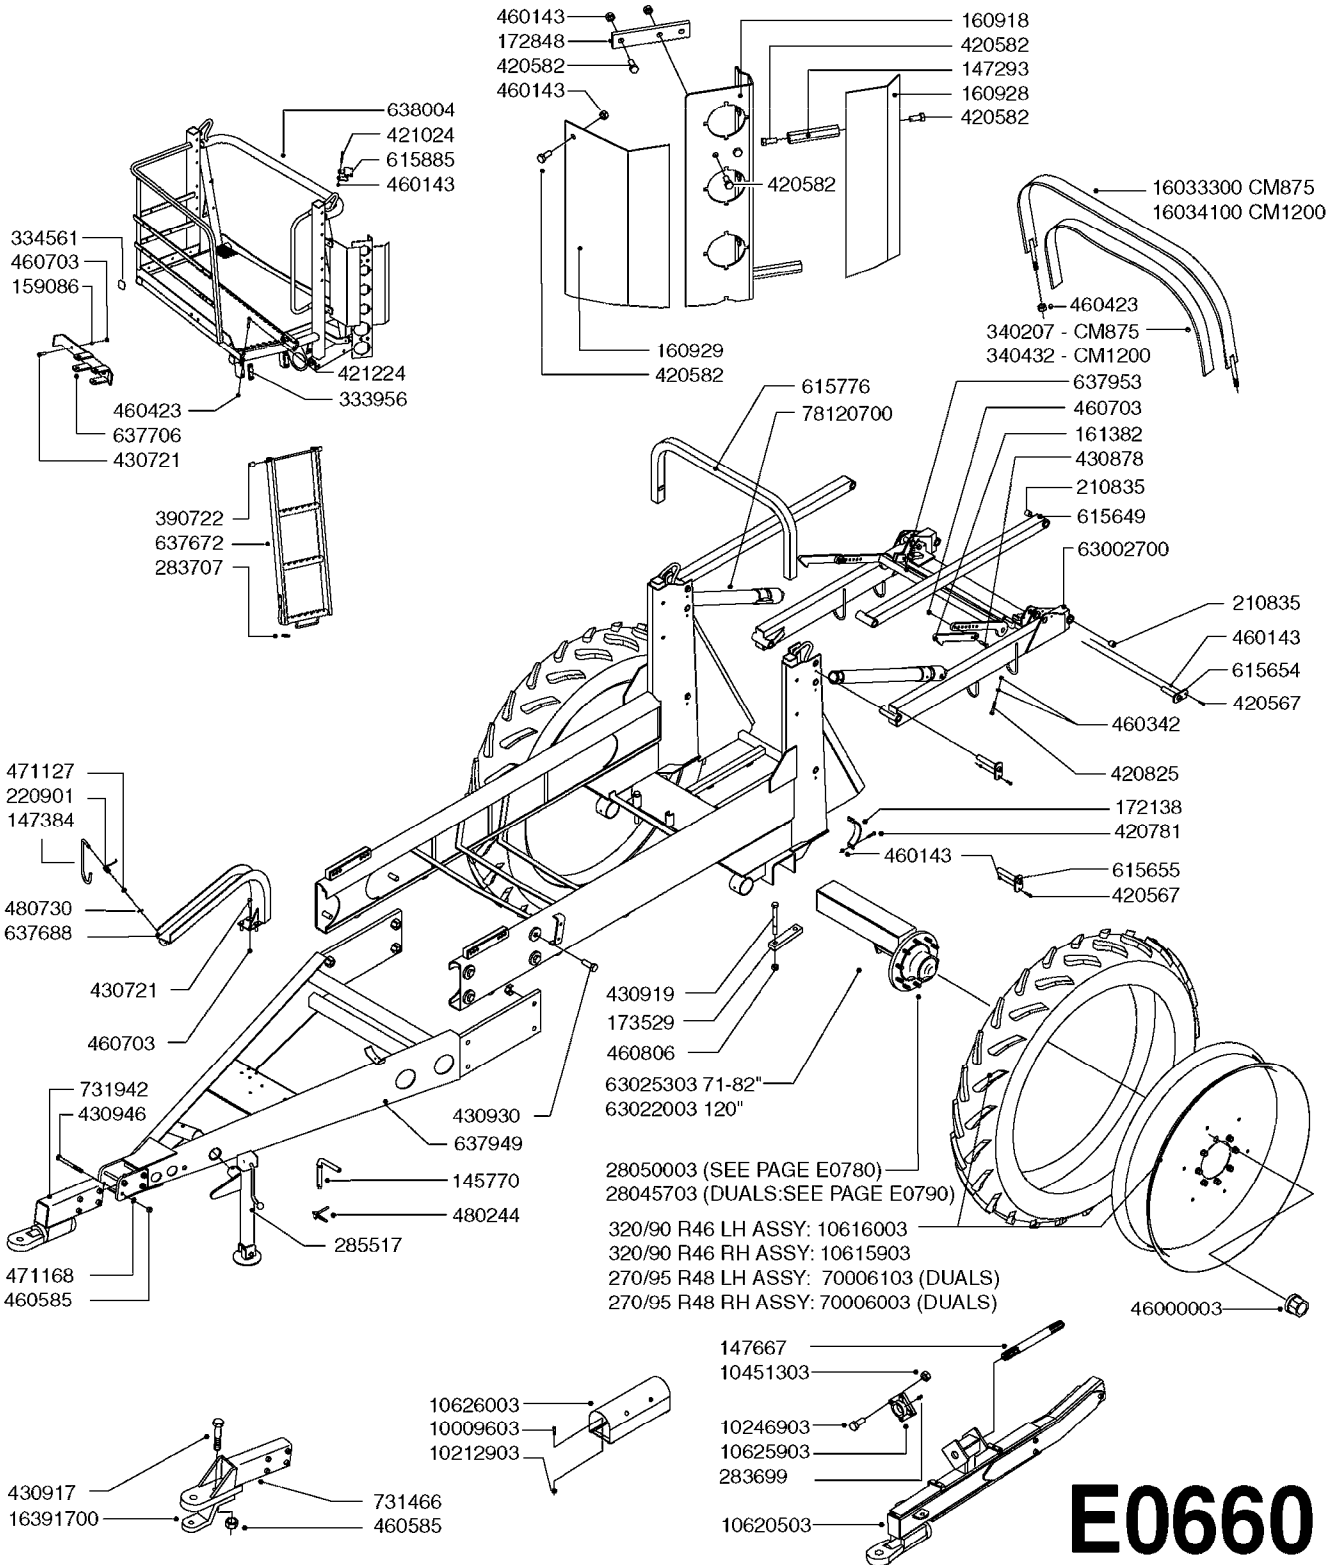

Page	0
Date	12.08.2020 8:55

E0660

FRAME - CM 875/1200
E0660-HIN, 01:01:16

Page 1
Date 12.08.2020 8:55

parts-n°	order qty	description
145770	1	LOCKING PAWL D16X110
147293	1	STUD M8 FEMALE L=80
147384	1	HOOK FOR PTO CM
147667	1	PTO SHAFT 1-3/8X6 1-3/8X6
159086	1	BUSHING D16.0/13.0 L=10MM
160918	1	BRACKET F. MANIFOLD CM
160928	1	COVER F. MANIFOLD RIGHT CM
160929	1	COVER F. MANIFOLD LEFT CM
161382	1	HOOK F. TRANSPORT LOCK L=340MM
172138	1	BRACKET F. HYD. ACCUMULATOR CM
172848	1	FLATBAR 30 X 8 L=140
173529	1	FLATBAR 60X30 L=265/2XD22
210835	1	BUSHING D28/25 L=25
220901	1	SPRING F. PTO HOOK CM
283699	1	GREASE NIPPLE M6X1
283707	1	PLUG 50X20X2
285517	1	JACK COMP. F. CM875/1200/1500
333956	1	SLIDE SHOE 91X25X10
334561	1	PLUG 50x50x2 F. SQ. TUBE
340207	1	TANK STRAP PACKING 40X800
340432	1	TANK FRAME PACKING 40X1000
390722	1	BUSHING D26/11 L=32 F. LADDER
420567	1	BOLT HEX 8.8 DEL M8X30 FT
420582	1	BOLT HEX 8.8 DEL M8X20 FT A2
420781	1	BOLT HEX 8.8 DEL M8X50
420825	1	BOLT HEX 8.8 DEL M10X65
421024	1	BOLT HEX 8.8 DEL M8X60
421224	1	BOLT HEX 8.8 DEL M10X55
430721	1	BOLT HEX 8.8 DEL M12X40 FT
430878	1	BOLT HEX 8.8 DEL M12X45 DIN931
430917	1	SCREW M20X90
430919	1	BOLT HM 20-180/52 8.8 DAC DIN931
430930	1	BOLT HEX 8.8 DEL M24X70
430946	1	BOLT HEX M16 x 180 8.8 DEL
460143	1	LOCK NUT M8 SST A2 DIN985
460342	1	NUT HEX M10 DEL DIN934
460423	1	NUT HEX M10X1.50 LOCK DIN985A2 SS
460585	1	LOCKING NUT M16 DIN985 A2 SS
460703	1	NUT HEX M12X1.75 LOCK DIN985A2 SS
460806	1	NUT HEX M20X2.50 LOCK DIN985A2 SS
471127	1	WASHER, M12, Ø24/13X24X2.5 SS
471168	1	PAIR OF WASHERS NL16 17X25,4x3,4
480244	1	PIN SNAP D4.5
480730	1	SPRING DOWEL PIN 5X30 SST
615649	1	ARM UPPER F. PARALIFT
615654	1	PIN D25 X 123 F. PARALIFT
615655	1	PIN D25 X 156 F. PARALIFT
615776	1	BRACE FOR FRAME CM
615885	1	MOUNT BKT. F. EC ON/OFF CM875/12
637672	1	LADDER F. CM
637688	1	PTO SUPPORT ARM F. CM
637706	1	JACK STORAGE BRACKET
637949	1	DRAWBAR WELDMENT CM875/1200
637953	1	TRANSPORT SAFETY HOOK ARM ASSY
638004	1	PLATFORM WELDMENT CM 875/1200
731466	1	HITCH CLEVIS KIT F. CM875/1200
731942	1	HITCH SWIVEL KIT F. CM1200/1500
10009603	1	BOLT HEX 3/8 NC GR.2 01.00"
10212903	1	NUT HEX NC (NYLON LOCK) 3/8"
10246903	1	BOLT HEX 1/2 NC GR.2 02.00"