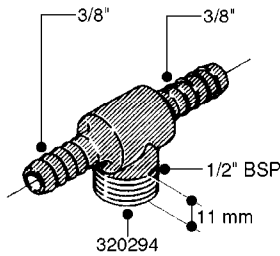

FITTINGS - HEXAGON NIPPLES
L0030-HIN, 01:01:16

L0030

FITTINGS - HEXAGON NIPPLES
L0030-HIN, 01:01:16

Page 1
Date 12.08.2020 8:56

parts-n°	order qty	description
10015303	1	FITT.PO.HN 1.00X1.00 M1000
10425003	1	FITT.PO.HN 1.25X1.00 MCPHEE
320132	1	FITT.DK HN 1" BSP
320176	1	FITT.DK HN 3/8"X1/2" BSP
320445	1	FITT.DK HN 1/4"X3/8" BSP
320655	1	FITT.DK HN 1/2"-1/2" BSP
320692	1	FITT.DK HN 3/8'BSPX1/4'NPT
320703	1	FITT.DK HN 3/8BSP X1/2 &1/4NPT
320725	1	FITT.DK NIPPLE 3/8"-3/8" BSP
320902	1	FITT.DK HN 3/8'X 1/4' BSP
390232	1	FITT.DK HN 1-1/2' X 1-1/4' BSP
390276	1	FITT.DK HN 1'BSP

L0040

FITTINGS - NIPPLES & ELBOWS
L0040-HIN, 01:01:16

Page 1
Date 12.08.2020 8:56

parts-n°	order qty	description
10530803	1	FITT.PO.SE 2.00X2.00 45 DEG.
320191	1	FITT.DK ELB 3/8' BSP 45 DEGREE
320482	1	FITT.DK ELB. 1/2" BSP 60 DEG.
320596	1	FITT.DK ELB 3/8'-1/2'BSP 45DEG
320607	1	FITT.DK HN 3/8M X 3/8F BSP LNG
320633	1	FITT.DK HN 3/8"M X 3/8"F BSP
321451	1	FITT.DK ELB.1-1/2 X1-1/4 80DEG
321532	1	FITT.DK REDUC 3/4' X 1/2' BSP
390233	1	FITT.DK REDUC 1-1/2" X 1" BSP