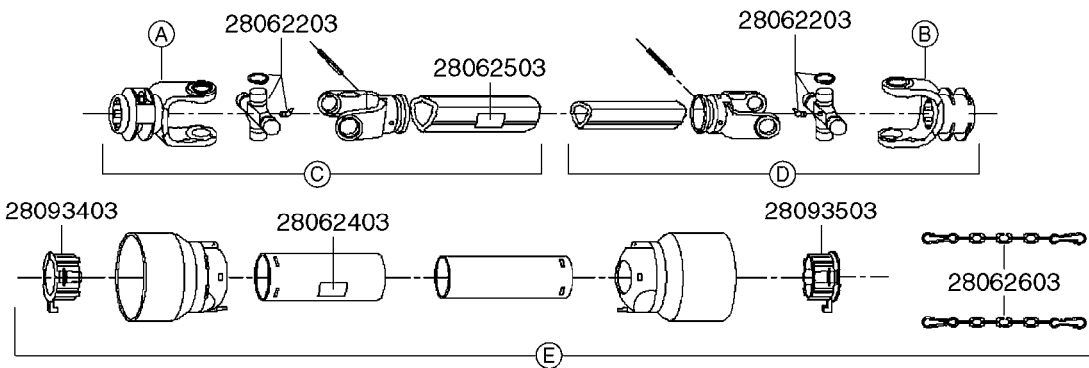

COMPLETE ASSEMBLIES
WHOLEGOODS ITEMS

A0550

C.V.PTO SHAFTS YELLOW (PRE'05)
A0550-HIN, 01:01:16

Page 1
Date 12.08.2020 8:55

parts-n°	order qty	description
284042	1	UNIV. JOINT 30x92mm
829444	1	PTO 1-3/8/6X1-3/8/6x1210MM HAC
829478	1	PTO 1-3/8/21x1210 TF
829801	1	PTO 1-3/8/6 X 1-3/8/6 CV
10596103	1	PTO SHIELD OUTER 1000x82mm OD
10596203	1	PTO SHIELD INNER 1000x75mm OD
10601203	1	UNIV. JOINT 30.2x99.4mm TWIN
10601703	1	SHIELD BGR.F.OUTER TUBE CV TWI
10601803	1	SHIELD CONE F.OUTER TUBE CV
10601903	1	SHIELD CONE F.INNER TUBE CV TW
10602003	1	SHIELD BGR.F.INNER TUBE CV TWI
10602203	1	SHIELD RETAINER F.CV TWIN PTO
10602303	1	SHIELD CONE F.CV END TWIN
10627003	1	PTO TUBE OUTER F.CV PTO SHAFT
10627103	1	PTO PIN TUBE RETAINER CV OUTER
10627203	1	PTO YOKE OUTER F.CV PTO SHAFT
10627303	1	PTO TUBE INNER F.CV PTO SHAFT
10627403	1	PTO TUBE RETAINER CV INNER
10627503	1	PTO YOKE F.INNER TUBE CV PTO
10627703	1	PTO PIN KIT F. CV PTO SHAFT
10627803	1	PTO YOKE 1-3/8X6 SPL SLIP F.CV
10628003	1	PTO REPAIR KIT F.SLIP YOKE CV
10639503	1	PTO 1-3/8/21 alt 28035003
10639603	1	PTO 1-3/4/20 alt 28035103
10639703	1	PTO 1-3/4/20X1-3/8/21X1210 TF
28008403	1	PTO YOKE 1-3/4X20SPL SLIP F.CV
28008503	1	PTO REPAIR KIT 1-3/4"SLIP YOKE
28008603	1	PTO YOKE 1-3/8X21SPL
28008703	1	PTO REPAIR KIT 1-3/8"SLIP YOKE
28008803	1	PTO YOKE 1-3/8X21SPL SLIP F.CV
28008903	1	UNIV. JOINT 23.8x86 F.CV PTO
28009003	1	PTO TUBE OUTER F.CV 1060MM
28009103	1	PTO TUBE INNER F.CV 1060MM
28009203	1	PTO SHIELD OUTER 1007x67mm OD
28009303	1	PTO SHIELD INNER 1007x60mm OD
28009403	1	UNIV. JOINT 27x74.6mm
28009503	1	PTO YOKE 1-3/8X21SPL 28027703
28009603	1	PTO REPAIR KIT 1-3/8"SLIP YOKE
28009803	1	PTO PIN TUBE RETAINER OUTER
28009903	1	PTO TUBE RETAINER INNER
28010003	1	SHIELD RETAINER F.CV TF PTO
28010103	1	PTO YOKE F.INNER TUBE CV PTO
28010203	1	PTO YOKE 1-3/8X21SPL
28010303	1	SHIELD CONE F.CV END TF
28010403	1	SHIELD BGR.F.OUTER TUBE CV TF
28010503	1	SHIELD CONE F.OUTER TUBE CV TF
28010603	1	SHIELD CONE F.INNER TUBE CV TF
28010703	1	SHIELD BGR.F.INNER TUBE CV TF
28010803	1	PTO YOKE INNER F.CV PTO SHAFT
28010903	1	PTO YOKE 1-3/4X20SPL SLIP F.CV
28017103	1	PTO HALF SAFETY SHIELD
28017203	1	PTO HALF SAFETY SHIELD
28017303	1	PTO PIN KIT F. CV PTO SHAFT
28017403	1	PTO HALF SAFETY SHIELD
28017503	1	PTO HALF SAFETY SHIELD
28017803	1	PTO TUBE INNER F.CV
28017903	1	PTO YOKE 1-3/8X6SPL
28018103	1	PTO PIN KIT F. CV PTO SHAFT
28040703	1	SAFETY CHAIN F.CV BLACK PTO