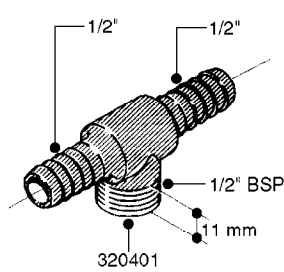

FITTINGS - HEXAGON NIPPLES
L0030-HIN, 01:01:16

L0030

FITTINGS - HEXAGON NIPPLES
L0030-HIN, 01:01:16

Page 1
Date 12.08.2020 8:56

parts-n°	order qty	description
10015303	1	FITT.PO.HN 1.00X1.00 M1000
10425003	1	FITT.PO.HN 1.25X1.00 MCPHEE
320132	1	FITT.DK HN 1" BSP
320176	1	FITT.DK HN 3/8"X1/2" BSP
320445	1	FITT.DK HN 1/4"X3/8" BSP
320655	1	FITT.DK HN 1/2"-1/2" BSP
320692	1	FITT.DK HN 3/8'BSPX1/4'NPT
320703	1	FITT.DK HN 3/8BSP X1/2 &1/4NPT
320725	1	FITT.DK NIPPLE 3/8"-3/8" BSP
320902	1	FITT.DK HN 3/8'X 1/4' BSP
390232	1	FITT.DK HN 1-1/2' X 1-1/4' BSP
390276	1	FITT.DK HN 1'BSP

L0040

FITTINGS - NIPPLES & ELBOWS
L0040-HIN, 01:01:16

Page 1
Date 12.08.2020 8:56

parts-n°	order qty	description
10530803	1	FITT.PO.SE 2.00X2.00 45 DEG.
320191	1	FITT.DK ELB 3/8' BSP 45 DEGREE
320482	1	FITT.DK ELB. 1/2" BSP 60 DEG.
320596	1	FITT.DK ELB 3/8'-1/2'BSP 45DEG
320607	1	FITT.DK HN 3/8M X 3/8F BSP LNG
320633	1	FITT.DK HN 3/8"M X 3/8"F BSP
321451	1	FITT.DK ELB.1-1/2 X1-1/4 80DEG
321532	1	FITT.DK REDUC 3/4' X 1/2' BSP
390233	1	FITT.DK REDUC 1-1/2" X 1" BSP