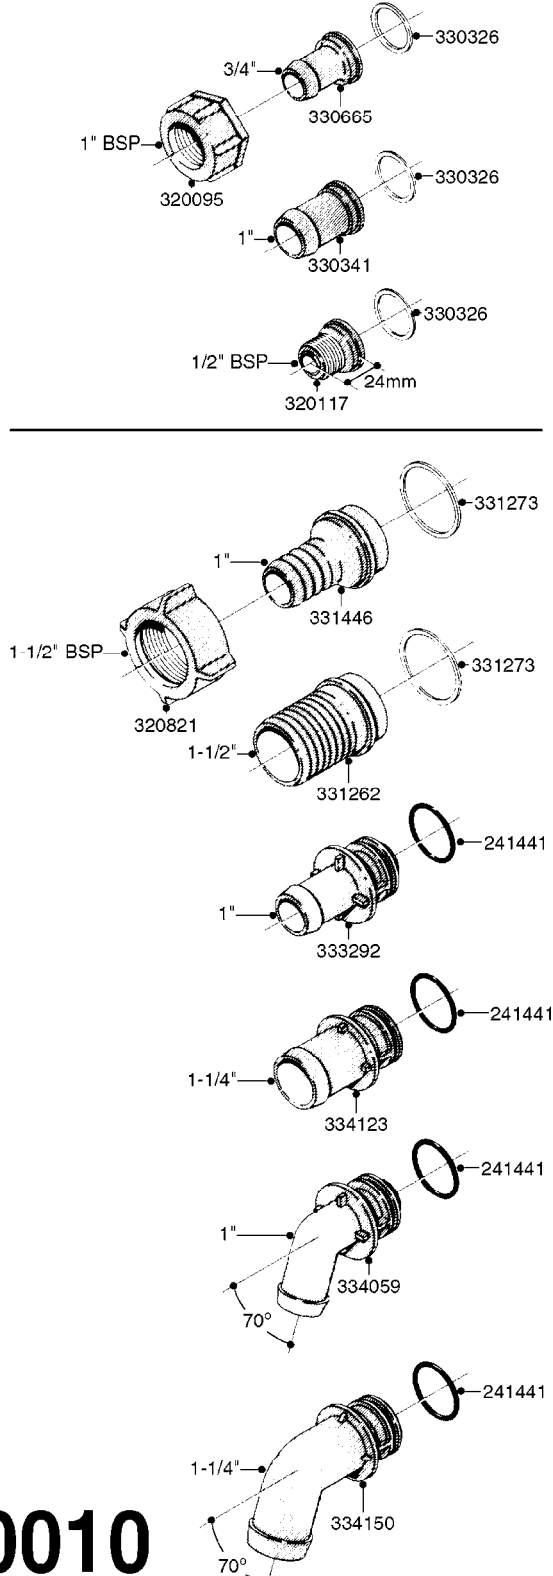

L0010

parts-n°	order qty	description
240085	1	O-RING D13,1/8,3X02,4 NITRIL
241441	1	O-RING D29.3X3
242594	1	O-RING D14 X 1.78 SCH.70-EPDM
320084	1	FITT.DK NUT 1/2" BSP
320095	1	FITT.DK NUT 1" BSP
320117	1	FITT.DK CONN.1/2"BSP F. 1" CAP
320187	1	FITT.DK CAP 3/8" BSP BLACK
320283	1	FITT.DK NUT 3/4"BSP
320821	1	FITT.DK NUT 1-1/2" BSP
321495	1	FITT.DK REDUC 1/4'BSP F.3/4'NT
321576	1	FITT.DK CONN 1/2"BSP F.3/4"NUT
330013	1	O-RING 2.5 X 10 PUR
330212	1	O-RING D19/D14X2.4 F.1/2"NUT
330326	1	O-RING D30/D24X2 F.1"NUT
330341	1	FITT.DK HB 1" F. 1" NUT
330595	1	O-RING D24.6/D20X2.1 -3/4"
330665	1	FITT.DK HB 3/4"F.1" NUT
330676	1	FITT.DK HB 3/8" F. 1/2" NUT
330687	1	FITT.DK HB 1/2" F. 1/2" NUT
330691	1	FITT.DK HB 3/4'F.3/4' NUT
330783	1	FITT.DK HB 3/8"F.3/8" NUT
331262	1	FITT.DK HB 1-1/2" F. 1-1/2"NUT
331273	1	O-RING D44/D38X2 F.1-1/2"
331446	1	FITT.DK HB 1" F.1-1/2" NUT
331807	1	FITT.DK HB 5/16" F.3/8" NUT
332286	1	FITT.DK HB 1/2" F. 3/4" NUT
332905	1	FITT.DK HB 1/2" F. 3/4" CAP
332927	1	FITT.DK PLUG F. NOZZLE TUBE
333292	1	FITT.DK HB 1"O'RING F.1-1/2"
333664	1	FITT.DK HB 5/16' F. 1/2' NUT
334044	1	FITT.DK HB 3/4' F. 3/4' CAP
334059	1	FITT.DK EL 1" 110 DEG.F.1-1/2"
334123	1	FITT.DK HB 1-1/4"O-RNG F.1-1/2"
334150	1	FITT.DK HB 1-1/4" 110 F.1-1/2"
390542	1	PLUG WASHER FOR 3/4'CAP NUT
716236	1	FITT.DK HB 1/2" ASSY. F. 3/4"
716413	1	FITT.DK PLUG ASSY. F.NOZ TUBE
717426	1	FITT.DK REDUC 1/4"BSP F.3/4"N
720856	1	FITT.DK 1/2'BSP ASSY.F.3/4'NUT
724621	1	FITT.DK HB 3/4"ASSY F.3/4" NUT