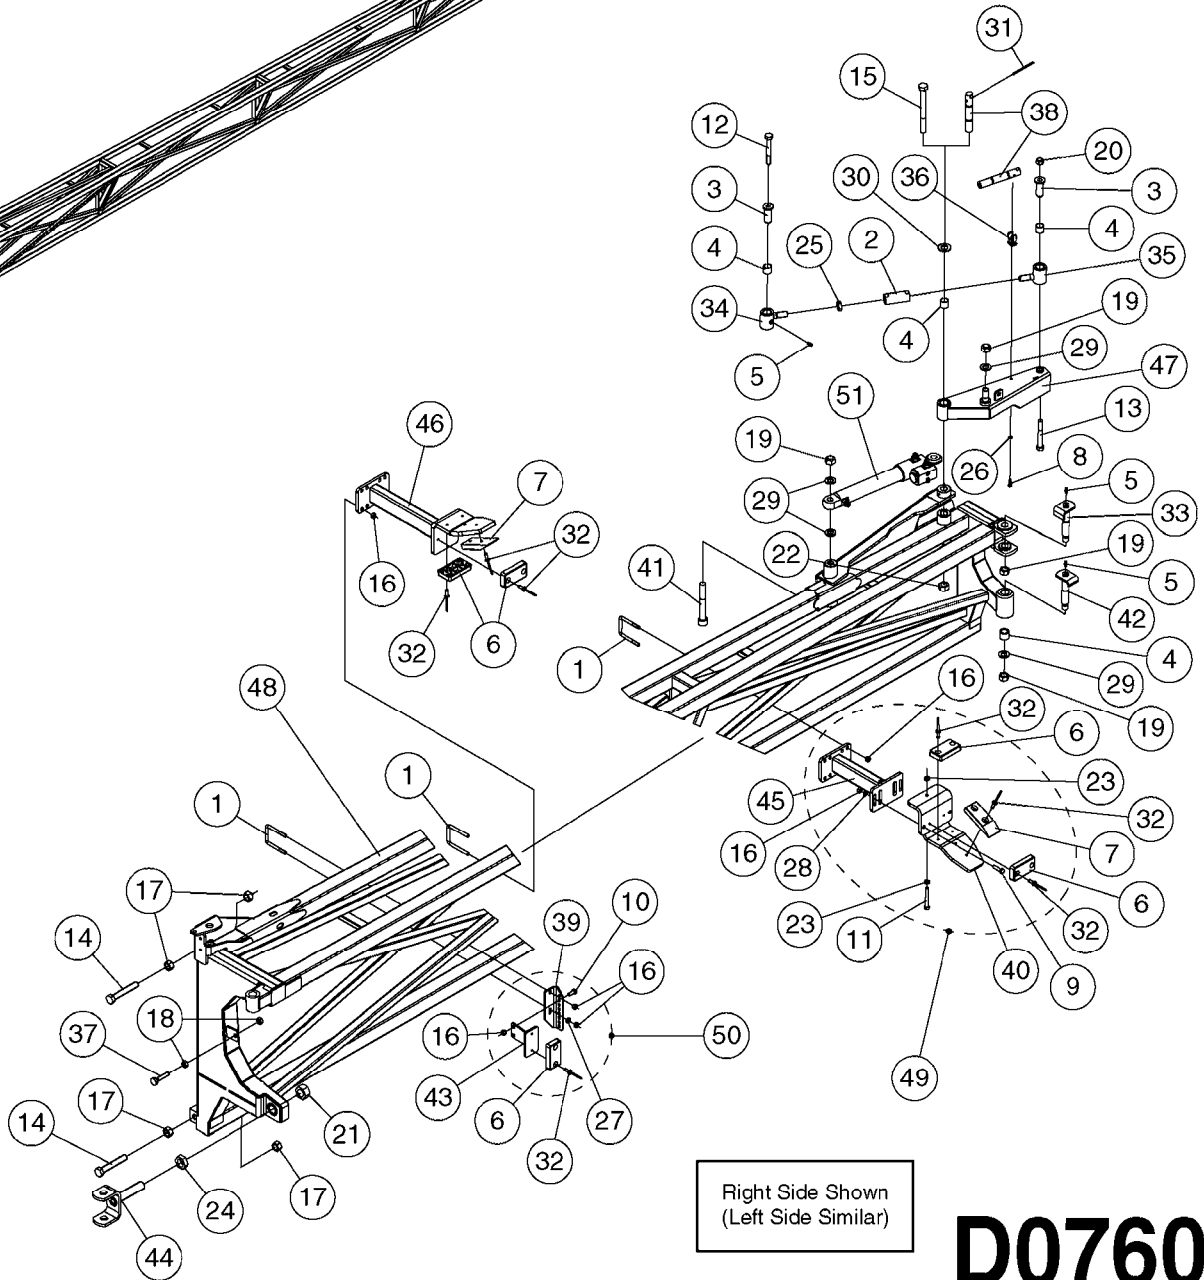

BOOM-FORCE OUTER WING 110-132'
D0760-HIN, 01:01:16

Page 1
Date 12.08.2020 8:55

Pos.	parts-n°	order qty	description
1	147516	1	U-BOLT M8-50x50
2	147649	1	TURNBUCKLE D30.0 L=64/M16X1.5
3	147763	1	BUSHING D20.0/12.0 L=55
4	210859	1	BUSH Ø23X20 L20
5	283699	1	GREASE NIPPLE M6X1
6	334603	1	RUBBER STOP 86X48X15
7	390826	1	SLIDE PAD F.TRANSPORT BKT.CM/D
8	410185	1	BOLT HEX 8.8 DEL M6X16
9	420567	1	BOLT HEX 8.8 DEL M8X30 FT
10	420582	1	BOLT HEX 8.8 DEL M8X20 FT A2
11	421254	1	BOLT HEX 8.8 SS M8X50
12	430485	1	BOLT HEX 8.8 DEL M12X90
13	430787	1	BOLT HEX M12X90 A4-80
14	430861	1	BOLT HEX 8.8 DEL M16X100 FT
15	430940	1	BOLT M20X210 8.8 DEL.
16	460143	1	LOCK NUT M8 SST A2 DIN985
17	460327	1	NUT HEX M16X2
18	460342	1	NUT HEX M10 DEL DIN934
19	460585	1	LOCKING NUT M16 DIN985 A2 SS
20	460703	1	NUT HEX M12X1.75 LOCK DIN985A2 SS
21	460747	1	NUT HEX M24 LOCK
22	460806	1	NUT HEX M20X2.50 LOCK DIN985A2 SS
23	460817	1	NUT HEX M8 STAINLESS DIN 934
24	461244	1	NUT HEX M24X3 JAMB.
25	461302	1	NUT HEX M16X1.5 JAMB.
26	470061	1	WASHER D11/D7X0.5 LOCK
27	470072	1	WASHER D15/D8X.5 LOCK
28	471126	1	WASHER, M8, Ø16/ 8.4X 1.6, SS
29	471128	1	WASHER, M16, Ø30/17.0X 3.0, SS
30	471129	1	WASHER, M20, Ø37/21.0X 3.0, SS
31	480780	1	PIN M5.0X70 SPLIT
32	480808	1	RIVET Ø4.8x25.5/Ø9.5
33	615796	1	PIN D20 X M16 L=119MM
34	61006600	1	EYEBOLT STD.TRD. / RH WING M16 EYEBOLT WITH STD. THREADS FOR RIGHT WING
34	616081	1	EYEBOLT STD.TRD. / LH WING M16 EYEBOLT WITH STD. THREADS FOR LEFT WING
35	61006700	1	EYEBOLT LH TRD. / RH WING M16 EYEBOLT WITH L.H. THREADS FOR RIGHT WING
35	616083	1	EYEBOLT LH TRD. / LH WING M16 EYEBOLT WITH L.H. THREADS FOR LEFT WING
36	725618	1	CLIP WHITE PLASTIC SNAP TYPE
37	14011800	1	BOLT HEX DEL M10X60 SPECIAL
38	14012300	1	SHEAR PIN D19.8 L=132/D5
39	16063803	1	BOOM STOP ADJ. MT. BKT.FTZ
40	16099000	1	BOOM STOP ADJ. PLATE FTZ
41	45003000	1	BOLT HEX M16X120 DIN912/DELTA
42	61006800	1	PIN D20 X M16 L=127MM
43	61007003	1	BOOM STOP HPZ/FTZ L=95/75
44	61008700	1	LINK EYE FORCE
45	61015400	1	BOOM STOP ADJ. MT BKT FTZ
46	61015900	1	BOOMSTOP/SUP HPZ/FTZ L=288
47	63002200	1	FOLD ARM FTZ 2.RH FOLD ARM FOR RIGHT WING
47	63002300	1	FOLD ARM FTZ 2.LH FOLD ARM FOR LEFT WING
48	70081803	1	WING INTER. FORCE 120/132' RH
48	70081903	1	WING INTER. FORCE 120/132' LH
48	70082003	1	WING INTER. FORCE 100'T RH
48	70082103	1	WING INTER. FORCE 100'T LH
49	72252600	1	BOOM STOP ADJSTBL. FORCE L=241