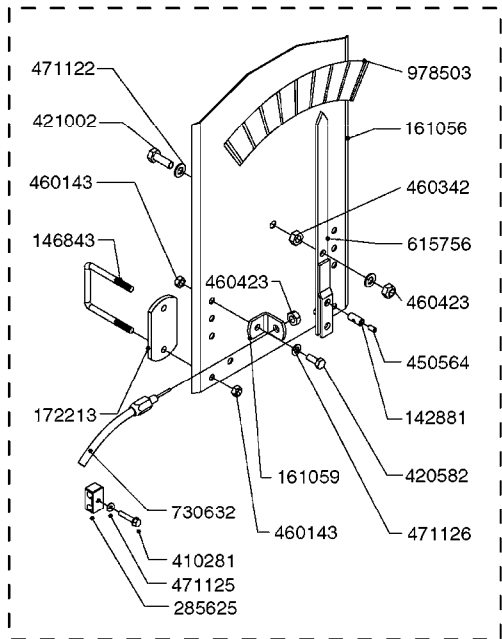

BOOM FORCE CENTER FRAME
D0590-HIN, 08:09:16

Page 0
Date 12.08.2020 8:55

For Lift Frame
See Page D0700

D0590

BOOM FORCE CENTER FRAME
D0590-HIN, 08:09:16

Page 1
Date 12.08.2020 8:55

parts-n°	order qty	description
147450	1	PIN D20 X 70
173388	1	SPACER PLATE F.LINK ARM
210860	1	BUSHING
210861	1	BUSHING
210862	1	BUSHING 28X25X20
210865	1	BUSHING 40mm40mm DU
283699	1	GREASE NIPPLE M6X1
390788	1	TEFLON WARE PAD
391025	1	JOINER BLOCK - FORCE
421046	1	BOLT HEX M8X25/25 A2 SS DIN933
430721	1	BOLT HEX 8.8 DEL M12X40 FT
430920	1	BOLT HEX M20x80MM
430970	1	BOLT HEX M20X120 DIN931- DEL
450343	1	SCREW M8X30 ALLEN HEAD C/S SS
460143	1	LOCK NUT M8 SST A2 DIN985
460703	1	NUT HEX M12X1.75 LOCK DIN985A2 SS
460747	1	NUT HEX M24 LOCK
460806	1	NUT HEX M20X2.50 LOCK DIN985A2 SS
461228	1	NUT HEX M20
471129	1	WASHER, M20, Ø37/21.0X 3.0, SS
471130	1	WASHER, M24, Ø44/25.0X 4.0, SS
480708	1	PIN D4 X 45
480733	1	PIN D6 X 40
615797	1	CONTROL ARM MT.PLATE
615805	1	PIN
615810	1	PIN
615812	1	PIN
615823	1	PIN
615971	1	TRAPEZE ARM FORCE 110'
637863	1	HINGE F.TF LOWER
10621703	1	CENTER FRAME CM-FORCE COMP.
16375500	1	WASHER 10.0X60X25 RED
28028100	1	GREASE NIPPLE 1/8'RG 90°
61047400	1	PIN D25 L=102.5MM
63011400	1	HINGE F.TF
63062000	1	SUSPENSION ARM RH
63062100	1	SUSPENSION ARM LH
78121400	1	DOUBLE CYLINDER D 50/30-300