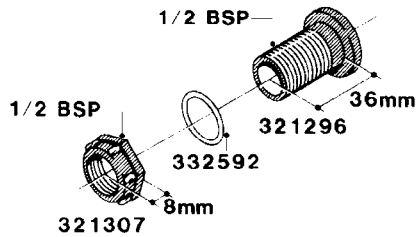

L0060

FITTINGS - BULKHEAD
L0060-HIN, 01:01:16

Page 1

Date 12.08.2020 8:56

parts-n°	order qty	description
141046	1	NUT 3/8" BSP
141341	1	NUT 1/4' BSP
240284	1	O-RING D82,5/75 X 3,5
320456	1	FITT.DK BULKHEAD 1"BSP DOUBLE
320467	1	FITT.DK BULKHEAD 1"BSP SINGLE
320471	1	FITT.DK NUT 1" BSP JAMB
320541	1	FITT.DK BULKHEAD 2-1/2'BSP SIN
320552	1	FITT.DK NUT 2-1/2' BSP JAMB
320644	1	FITT.DK ELB.3/4"HB X 1" BSP
320784	1	FITT.DK CAP 1-1/2" BSP
320795	1	FITT.DK NUT 1-1/2" BSP JAMB
320935	1	FITT.DK BULKHEAD 1/4' BSP SING
320946	1	FITT.DK BULKHEAD 3/8' BSP SING
321296	1	FITT.DK BULKHEAD 1/2" BSP SING
321307	1	FITT.DK NUT 1/2" BSP JAMB
321333	1	FITT.DK BULK 1-1/2" X 1"F BSP
330061	1	O-RING D16/D11X2,5
330072	1	O-RING D53.5/D45.5X4
330212	1	O-RING D19/D14X2.4 F.1/2"NUT
332577	1	O-RING D38/D30X4 F.1" PUR.
332592	1	O-RING D26/D20X3