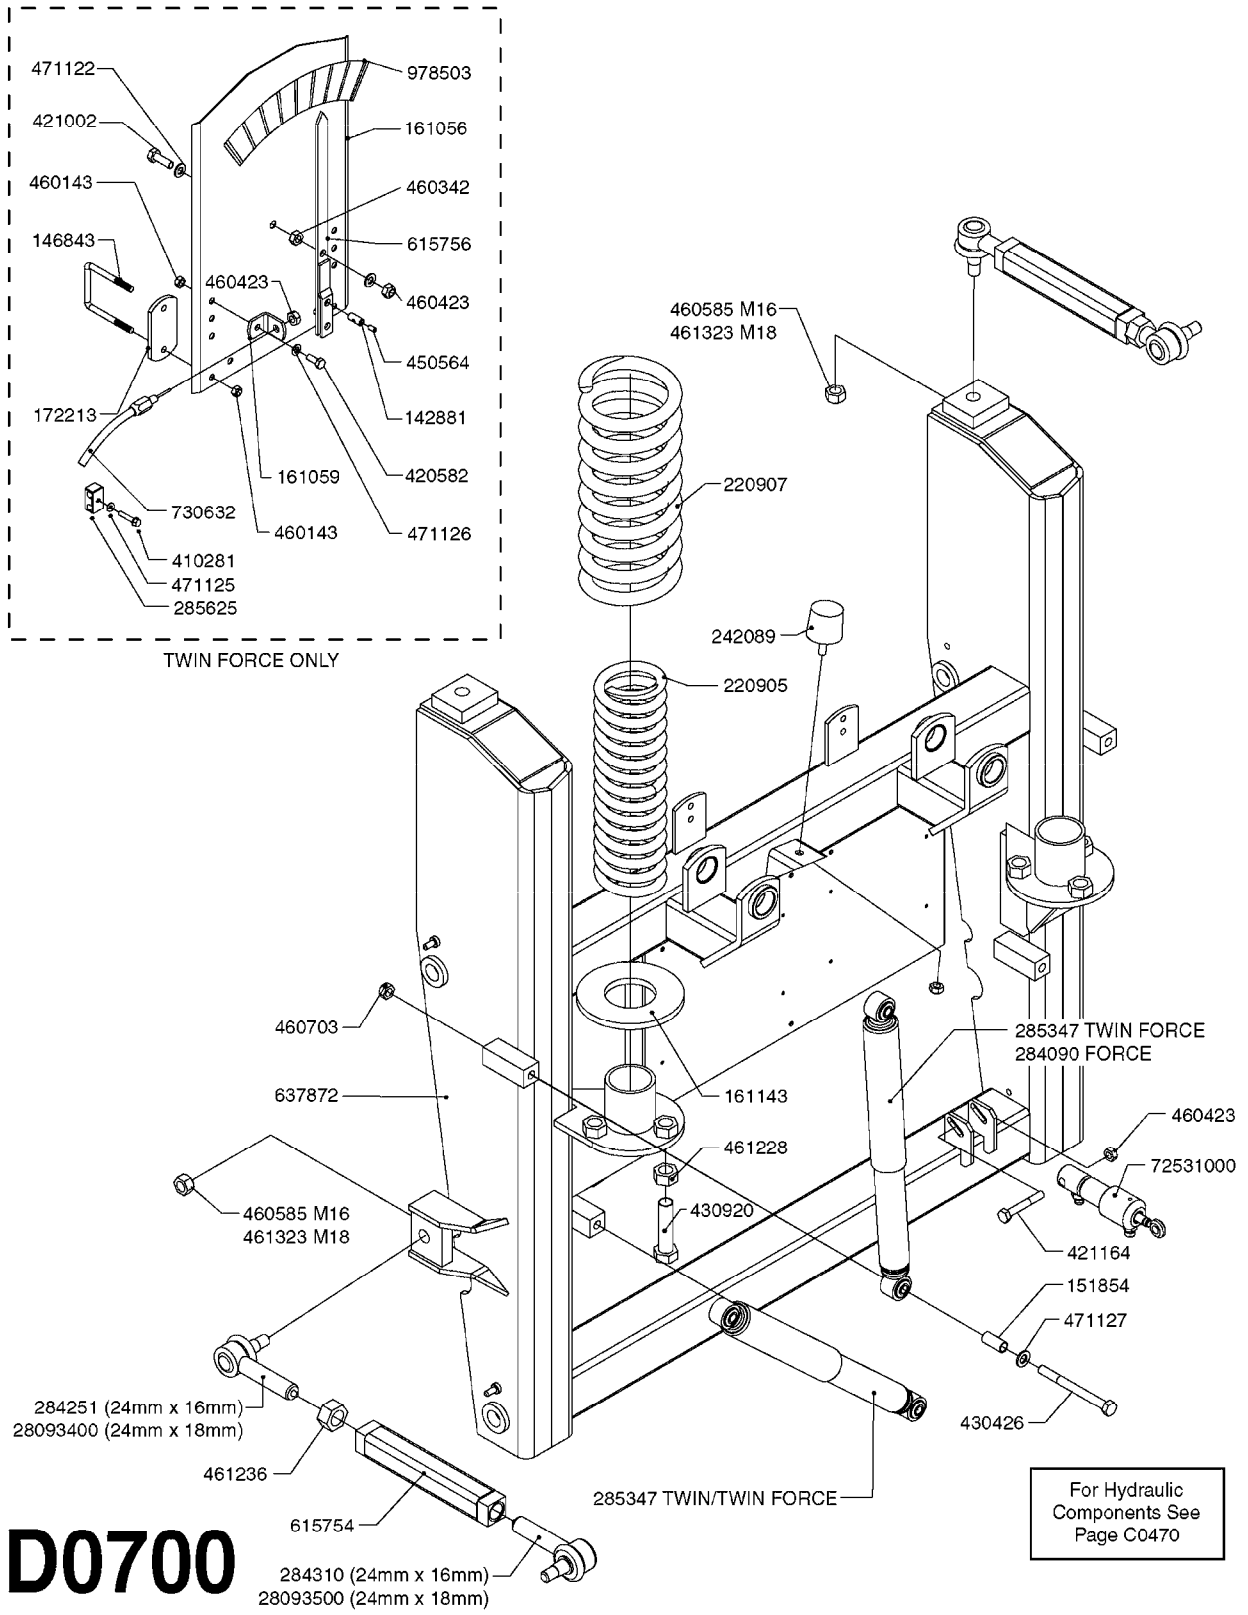

For Hydraulic
Components See
Page C0470

D0700

BOOM FORCE/TWIN FORCE LIFT F
D0700-HIN, 01:01:16

Page 1
Date 12.08.2020 8:55

parts-n°	order qty	description
142881	1	WIRE HOLDER FOR REMOTE CONTROL
146843	1	BOLT U M8 F.60 x 60
151854	1	BUSHING F.SHOCK
161056	1	PLATE F. TILT INDICATOR
161059	1	BRACKET F.TILT INDICATOR CABLE
161143	1	PLATE F SPRING
172213	1	FLAT BAR F.Boom STRAP
220905	1	SPRING D101/14 BLACK
220907	1	SPRING D144/19 BLACK
242089	1	RUBBER STOP D50X40 M10
284090	1	SHOCK ABSORBER
284251	1	ROD END 25Ø (24mm x 16mm) RH
284310	1	ROD END 25Ø (24mm x 16mm) LH
285347	1	SHOCK TF
285625	1	CLAMP FOR CABLE D12MM
410281	1	BOLT HEX 8.8 DEL M6X25 DIN933 A2
420582	1	BOLT HEX 8.8 DEL M8X20 FT A2
421002	1	BOLT HEX 8.8 DEL M10X30 FT DIN933
421164	1	BOLT HEX 8.8 DEL M10X70
430426	1	BOLT HEX 8.8 DEL M12X130
430920	1	BOLT HEX M20x80MM
450564	1	SCREW M6X12 ALLEN
460143	1	LOCK NUT M8 SST A2 DIN985
460342	1	NUT HEX M10 DEL DIN934
460423	1	NUT HEX M10X1.50 LOCK DIN985A2 SS
460585	1	LOCKING NUT M16 DIN985 A2 SS
460703	1	NUT HEX M12X1.75 LOCK DIN985A2 SS
461228	1	NUT HEX M20
461236	1	NUT HEX M24X1.5
461323	1	NUT HEX M18X1.5 LOCK
471122	1	WASHER, M10, Ø20/10.5X 2.0, SS
471125	1	WASHER M6U 6.4X14X1.2,A2 SS
471126	1	WASHER, M8, Ø16/ 8.4X 1.6, SS
471127	1	WASHER, M12, Ø24/13X24X2.5 SS
615754	1	TURN BUCKLE
615756	1	INDICATOR ARROW
637872	1	LIFT CENTER SECTION TF
730632	1	REMOTE INDICATOR CABLE 106"
978503	1	DECAL TILT SCALE TWIN FORCE
28093400	1	ROD END 35Ø (24mm x 18mm) RH
28093500	1	ROD END 35Ø (24mm x 18mm) LH
72531000	1	CYL. D25/12-50/78124200 W/FITT