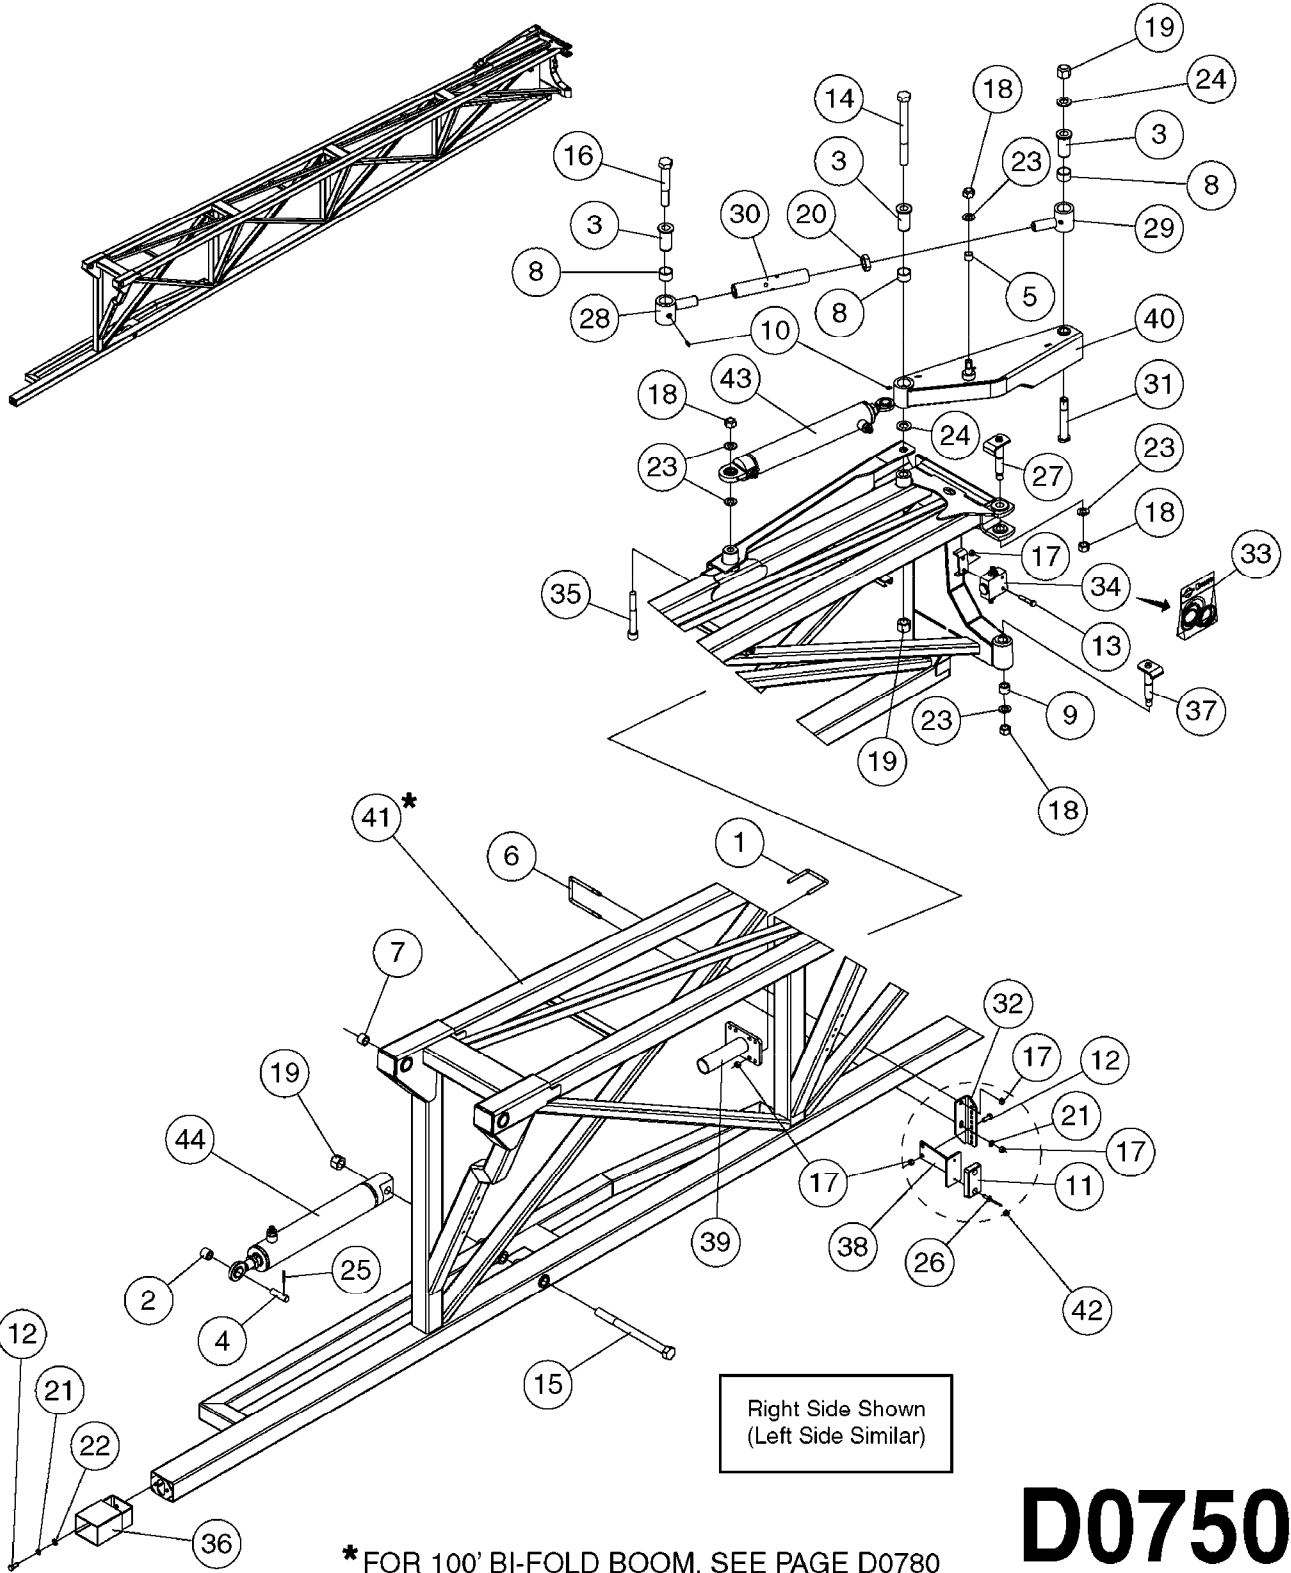

BOOM-FORCE INNER WING 80'-132'
D0750-HIN, 01:01:16

Pos.	parts-n°	order qty	description
1	146843	1	BOLT U M8 F.60 x 60
2	147130	1	BUSHING D25/20 20MM
3	147390	1	BUSHING
4	147450	1	PIN D20 X 70
5	147562	1	BUSHING D19.8/17.0 L=15
6	147770	1	U-BOLT M8-105X63
7	210835	1	BUSHING D28/25 L=25
8	210858	1	BUSHING 034/30 L=20
9	210859	1	BUSH Ø23X20 L20
10	283699	1	GREASE NIPPLE M6X1
11	334603	1	RUBBER STOP 86X48X15
12	420582	1	BOLT HEX 8.8 DEL M8X20 FT A2
13	420781	1	BOLT HEX 8.8 DEL M8X50
14	430940	1	BOLT M20X210 8.8 DEL.
15	430941	1	BOLT M20X260 8.8 DEL.
16	430970	1	BOLT HEX M20X120 DIN931- DEL
17	460143	1	LOCK NUT M8 SST A2 DIN985
18	460585	1	LOCKING NUT M16 DIN985 A2 SS
19	460806	1	NUT HEX M20X2.50 LOCK DIN985A2 SS
20	461236	1	NUT HEX M24X1.5
21	470072	1	WASHER D15/D8X.5 LOCK
22	471126	1	WASHER, M8, Ø16/ 8.4X 1.6, SS
23	471128	1	WASHER, M16, Ø30/17.0X 3.0, SS
24	471129	1	WASHER, M20, Ø37/21.0X 3.0, SS
25	480708	1	PIN D4 X 45
26	480808	1	RIVET Ø4.8x25.5/Ø9.5
27	615820	1	PIN D20 X M16 L=127MM
28	61009200	1	EYEBOLT LH TRD./ LH WING M24 EYEBOLT WITH L.H. THREADS FOR LEFT WING
28	616084	1	EYEBOLT LH TRD./ RH WING M24 EYEBOLT WITH R.H. THREADS FOR RIGHT WING
29	61009300	1	EYEBOLT STD.TRD. / RH WING M24 EYEBOLT WITH STD. THREADS FOR RIGHT WING
29	616085	1	EYEBOLT STD. TRD./ LH WING M24 EYEBOLT WITH STD. THREADS FOR LEFT WING
30	14008800	1	TURNBUCKLE L=200/M24X1.5
31	14011900	1	PIN M20 L=125/D30
32	16063803	1	BOOM STOP ADJ. MT. BKT.FTZ
33	28001800	1	REPAIR KIT F.ENDSTOP 1/4"
34	28028600	1	END STOP 1/4"
35	45003000	1	BOLT HEX M16X120 DIN912/DELTA
36	61005300	1	EXTENSION F.FTZ - OFF CENTER
36	61005400	1	EXTENSION F.FTZ - ON CENTER
37	61006800	1	PIN D20 X M16 L=127MM
38	61006903	1	BOOM STOP ADJ. L=111 FTZ
39	61015600	1	BOOM STOP TRANS REST,I.FTZ
40	63118500	1	FOLDING ARM 1. FTZ / HAZ. R. RED FOLD ARM FOR RIGHT WING
40	63118800	1	FOLDING ARM 1. FTZ / HAZ. L RED FOLD ARM FOR LEFT WING
41	70081103	1	WING INNER 90/120/132' RH I.F. R.H. WING FOR 90', 120' & 132' BOOMS
41	70081203	1	WING INNER 90/120/132' LH I.F. L.H. WING FOR 90', 120' & 132' BOOMS
41	70081603	1	WING INNER 80'/100'T RH I.F. R.H. WING FOR 80' & 100' TRI-FOLD BOOMS
41	70081703	1	WING INNER 80'/100'T LH I.F. L.H. WING FOR 80' & 100' TRI-FOLD BOOMS
42	72252900	1	BOOM STOP ADJSTBL. FORCE L=148 COMPLETE ASSEMBLY (WITH U-BOLT)