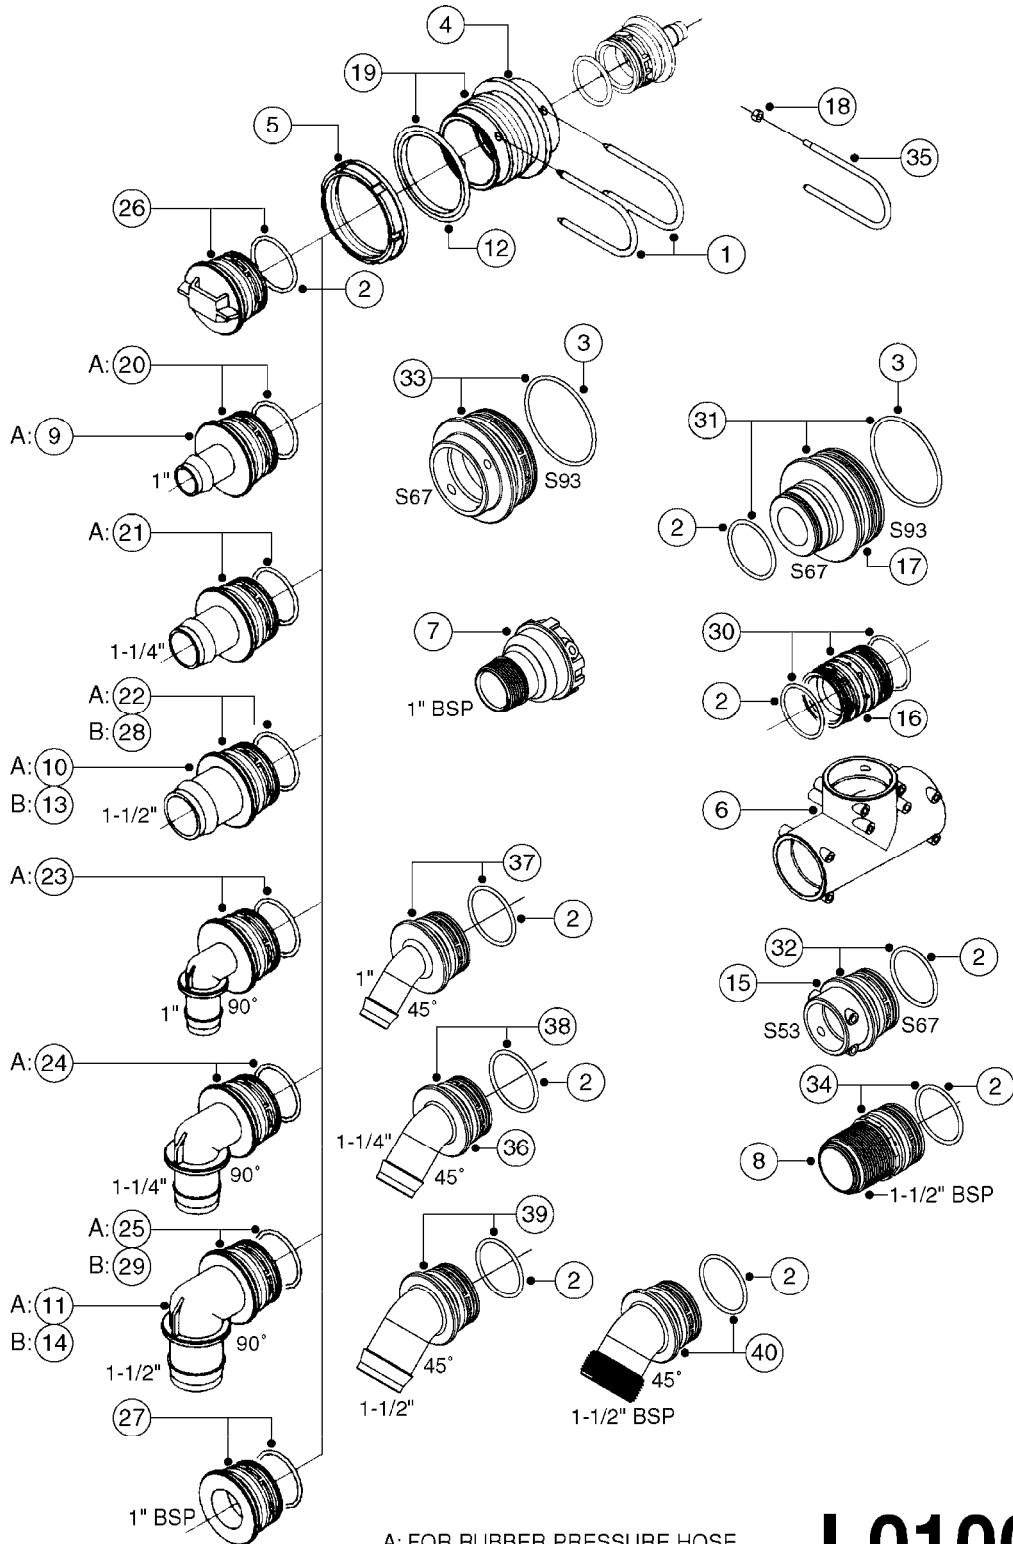

L0090

FITTINGS - S-56 & S-61
L0090-HIN, 01:01:16

Page 1

Date 12.08.2020 8:56

parts-n°	order qty	description
145661	1	FITT.DK S-61 FORK
241754	1	O-RING D59.5X3
241883	1	O-RING 3 X 39.2 NITRIL
322055	1	FITT.DK S-61 BULKHEAD
322056	1	FITT.DK S-61 BULKHEAD NUT
322066	1	FITT.DK S-56 NUT
334050	1	FITT.DK S-61 STR.1-1/4"
334068	1	FITT.DK S-61 STR.1"
334091	1	FITT.DK S56 STR.1-1/2'
334099	1	FITT.DK S-61 ELB.1-1/2"110 DEG
334100	1	FITT.DK S-61 ELB.1" 110 DEG.
334151	1	FITT.DK S-61 ELB.1-1/4"110 DEG
390231	1	FITT.DK NIPPLE 1-1/2 X S56