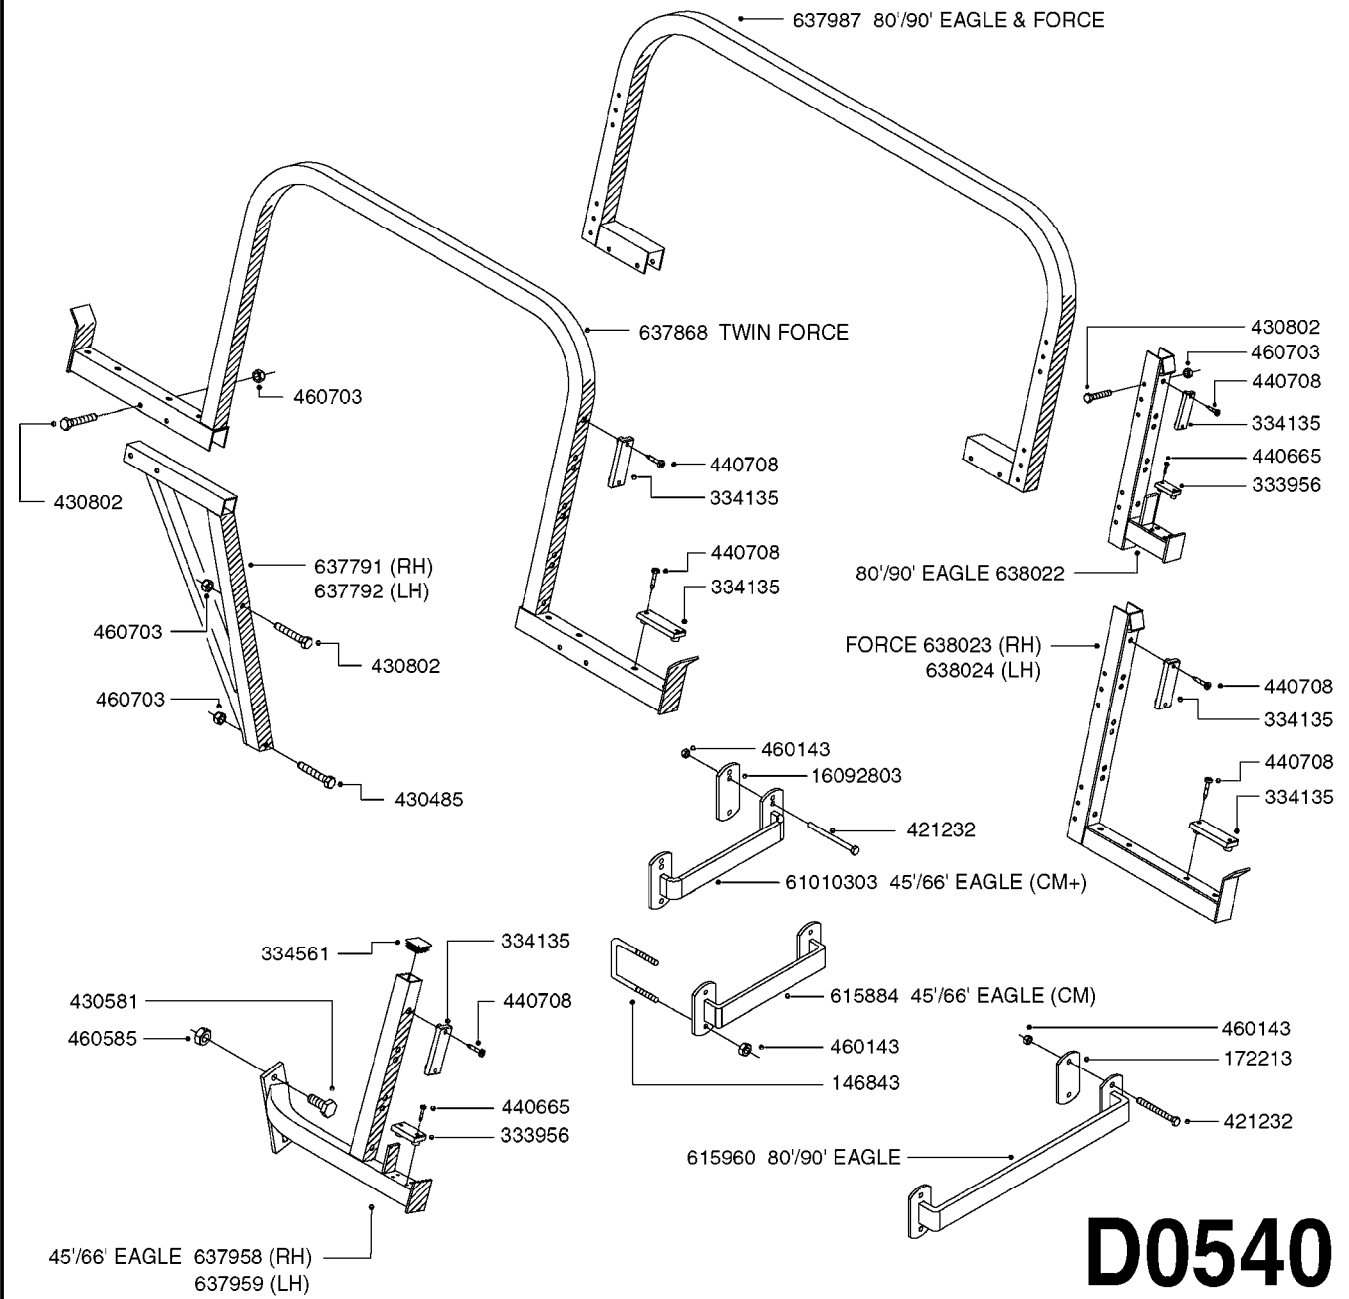

TRANSPORT BRACKETS - CM/CM+
D0540-HIN, 01:01:16

Page 1

Date 12.08.2020 8:55

parts-n°	order qty	description
146843	1	BOLT U M8 F.60 x 60
172213	1	FLAT BAR F.BOOM STRAP
333956	1	SLIDE SHOE 91X25X10
334135	1	SLIDE SHOE 140X45X15
334561	1	PLUG 50x50x2 F.SQ.TUBE
421232	1	BOLT HEX 8.8 DEL M8X110
430485	1	BOLT HEX 8.8 DEL M12X90
430581	1	BOLT HEX 8.8 DEL M16X40 FT
430802	1	BOLT HEX 8.8 DEL M12X75
440665	1	SCREW M4.2X16 STAINLESS
440708	1	SCREW M5.5X16 SELF TAPPING SS
460143	1	LOCK NUT M8 SST A2 DIN985
460585	1	LOCKING NUT M16 DIN985 A2 SS
460703	1	NUT HEX M12X1.75 LOCK DIN985A2 SS
615884	1	HOOK BRACKET F.TNSPORT 45'-66'
615960	1	TRANSPORT BKT.F.80'-90'HZ CM
637791	1	TRANS.MOUNT BKT. CM PLTFORM RH
637792	1	TRANS.MOUNT BKT. CM PLTFORM LH
637868	1	TRANS.BKT UPPER CM TWIN FORCE
637958	1	TRANS.BKT CM EAGLE45'-66' RH
637959	1	TRANS.BKT CM EAGLE45'-66' LH
637987	1	TRANS.BKT UPPER CM EAGLE80-90'
638022	1	TRANSPORT BKT.F.80-90'HZ CM
638023	1	TRANSPORT BKT.F.110'FORCE RH
638024	1	TRANSPORT BKT.F.110'FORCE LH
16092803	1	PLATE F. TRANSPORT CM+
61010303	1	TRANSPORT MT. F. WING SPB CM+