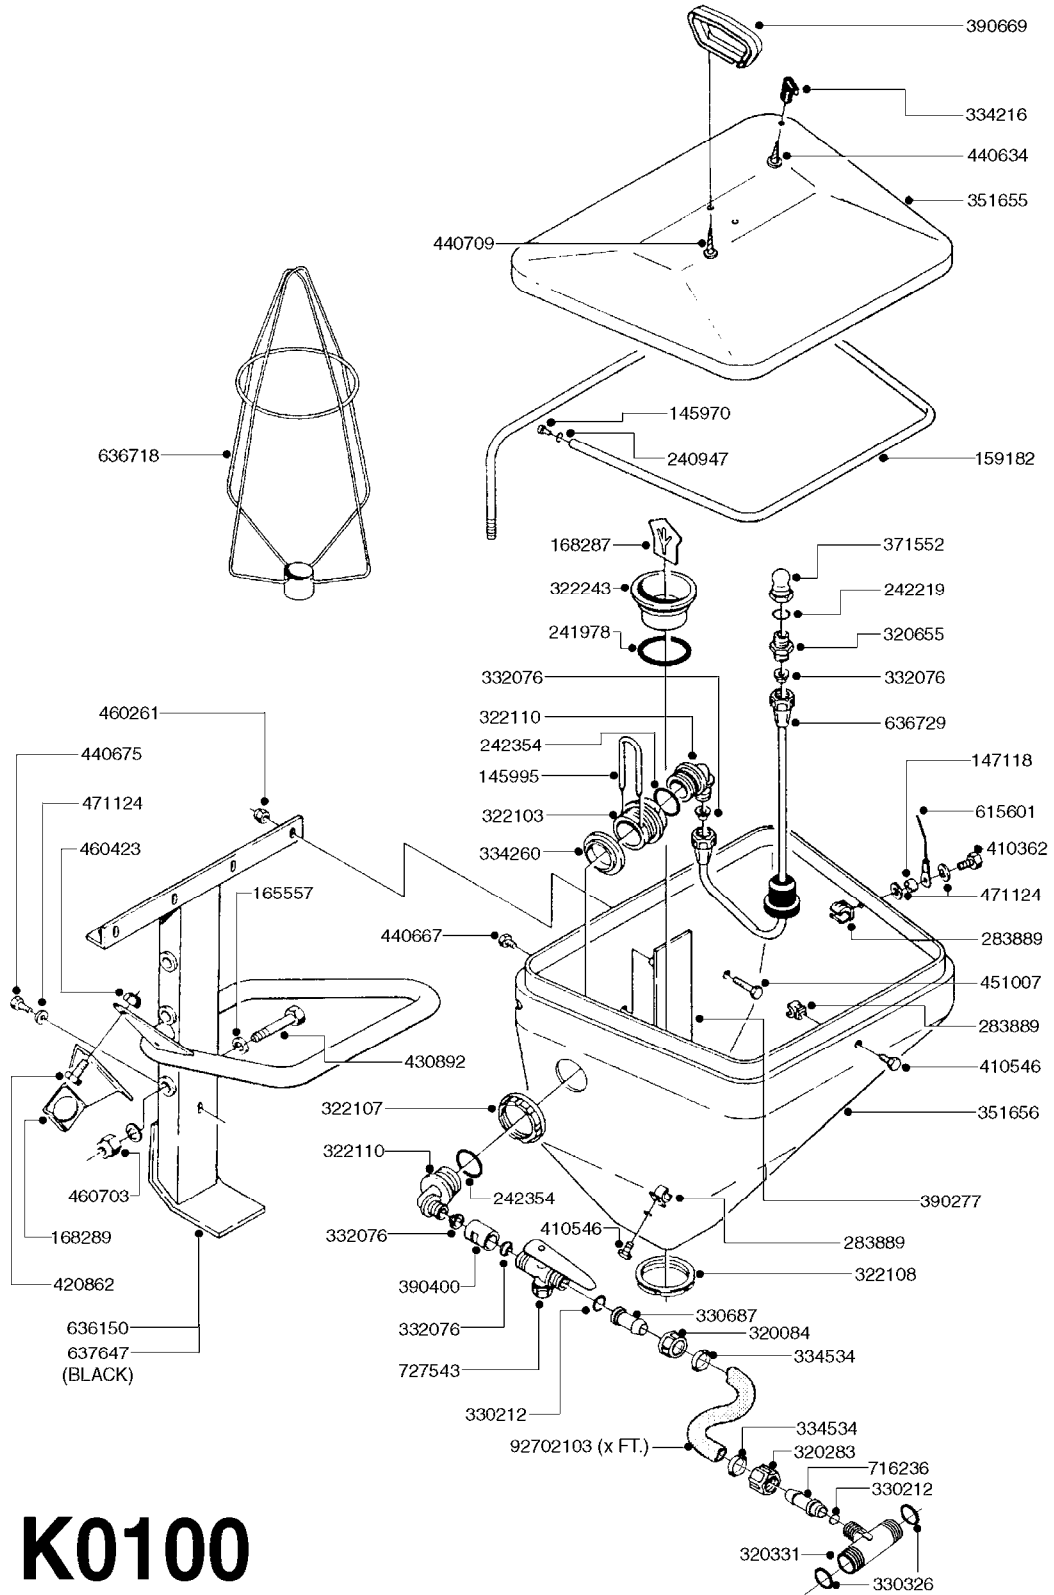

K0100

CHEMICAL FILLER-HOPPER (POST95)
K0100-HIN, 01:01:16

Page 1
Date 12.08.2020 8:55

parts-n°	order qty	description
145970	1	PLUG MF 11 X 1
145995	1	FITT.DK S-53 FORK
147118	1	BUSHING 10,0/6,2 L=5 CHEM FILL
159182	1	RINSING TUBE CHEM.FILL
165557	1	WASHER D28.0/D12.2X2.0 SS
168287	1	PLATE ANTI-VORTEX F.CHEM FILL
168289	1	BRACKET F. 3-WAY VALVE
240947	1	O-RING D7.3X2.4 NITRIL
241978	1	O-RING 64.5X3.0
242219	1	O-RING D16.3X2.4 VITON
242354	1	O-RING D32.2X3.0 VITON
283889	1	CLIP F.TUBE SUPPORT
320084	1	FITT.DK NUT 1/2" BSP
320283	1	FITT.DK NUT 3/4"BSP
320331	1	FITT.DK TEE 1" - 1" - 3/4" BSP
320655	1	FITT.DK HN 1/2"-1/2" BSP
322103	1	FITT.DK S-53 BULKHEAD
322107	1	FITT.DK S-53 BULKHEAD NUT
322108	1	FITT.DK S-67 BULKHEAD NUT
322110	1	FITT.DK S-53 ELB. 1/2" BSP
322243	1	DRAIN PIPE/CHEM FIL.S67/S56
330212	1	O-RING D19/D14X2.4 F.1/2"NUT
330326	1	O-RING D30/D24X2 F.1"NUT
330687	1	FITT.DK HB 1/2" F. 1/2" NUT
332076	1	CONE INSERT F. ALUMINUM LANCE
334216	1	RUBBER LATCH FOR CHEM.FILL
334260	1	GASKET F. S-53 BULKHEAD
334534	1	CLAMP HOSE PLASTIC 1/2"
351655	1	LID CHEM FILL.25L POST 95
351656	1	HOPPER F.CHEM FILL 25L POST'96
371552	1	NOZZLE F.RINSING
390277	1	SCALE PLATE FOR HARDI FILLER
390400	1	FITT.DK BULKHEAD 1/2'X1/2'
390669	1	HANDLE F.CHEM FILLER
410362	1	BOLT HEX 8.8 SS M6X20
410546	1	BOLT HEX M6X12 A2 SS DIN933
420862	1	BOLT HEX 8.8 DEL M10X16 FT
430892	1	BOLT HEX 8.8 DEL M12X110
440634	1	SCREW 5/8"
440667	1	SCREW M3.5X12 SLOT STAINLESS
440675	1	SCREW F. PLASTIC 5X16 SS
440709	1	SCREW 60X12 CHEM.FILL HANDLE
451007	1	SCREW M6X20 STAINLESS
460261	1	NUT HEX M6X1.00 LOCK DIN985 A2 SS
460423	1	NUT HEX M10X1.50 LOCK DIN985A2 SS
460703	1	NUT HEX M12X1.75 LOCK DIN985A2 SS
471124	1	WASHER, M6, Ø18/ 6.4X 1.6, SS
615601	1	BUNGEE CORD 21-1/4"
636150	1	FRAME FOR CHEM FILL TANK
636718	1	RINSE SUPPORT CHEM.FILL 25/35L
636729	1	TUBE F. RINSE CHEM FILL
637647	1	BRACKET F.CHEMFILL
716236	1	FITT.DK HB 1/2" ASSY. F. 3/4"
727543	1	VALVE F.CHEM FILL JUG RINSE
92702103	1	HOSE R X1/2" X300PSI WP X0012"