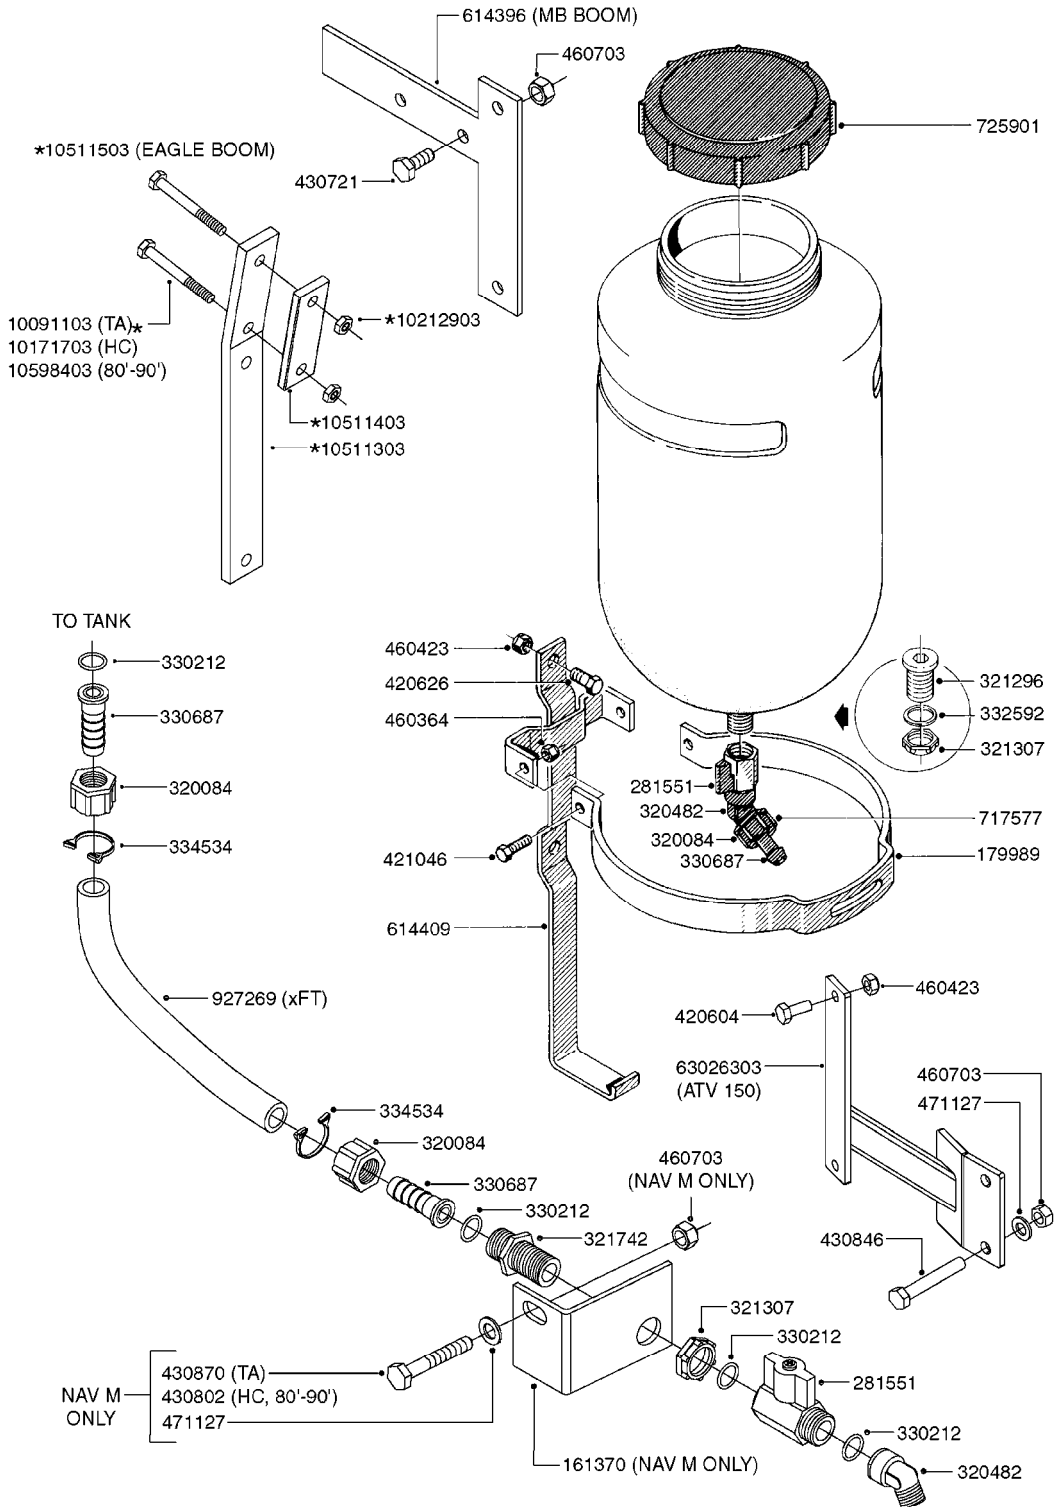

CLEAN WATER TANK
K0130-HIN, 01:01:16

COMPLETE TANK ASSY : 722072

K0130

CLEAN WATER TANK
K0130-HIN, 01:01:16

Page 1
Date 12.08.2020 8:55

parts-n°	order qty	description
161370	1	BKT.CLEAN WATER BOTT. VALVE
179989	1	BRKT. F. 3 GAL. TANK
281551	1	BALL VALVE 1/2"
320084	1	FITT.DK NUT 1/2" BSP
320482	1	FITT.DK ELB. 1/2" BSP 60 DEG.
321296	1	FITT.DK BULKHEAD 1/2" BSP SING
321307	1	FITT.DK NUT 1/2" BSP JAMB
321742	1	FITT.DK BULKHEAD 1/2' BSP
330212	1	O-RING D19/D14X2.4 F.1/2"NUT
330687	1	FITT.DK HB 1/2" F. 1/2" NUT
332592	1	O-RING D26/D20X3
334534	1	CLAMP HOSE PLASTIC 1/2"
420604	1	BOLT HEX 8.8 DEL M10X25 FT DIN933
420626	1	BOLT HEX 8.8 DEL M10X20 FT
421046	1	BOLT HEX M8X25/25 A2 SS DIN933
430721	1	BOLT HEX 8.8 DEL M12X40 FT
430802	1	BOLT HEX 8.8 DEL M12X75
430846	1	BOLT HEX 8.8 DEL M12X80
430870	1	BOLT HEX 8.8 DEL M12X55 FT
460364	1	NUT HU M8 A2 SS DIN934
460423	1	NUT HEX M10X1.50 LOCK DIN985A2 SS
460703	1	NUT HEX M12X1.75 LOCK DIN985A2 SS
471127	1	WASHER, M12, Ø24/13X24X2.5 SS
614396	1	CLEAN WATER BRACKET MB
614409	1	BRACKET FOR FOAM MARKER
717577	1	VALVE F.CLEAN WATER TANK
722072	1	CLEAN WATER TANK W FRAME & TAP
725901	1	LID F.WATER BOTTLE VENTED
927269	1	HOSE R X PVC X 1/2 X 0012"
10091103	1	BOLT HEX 3/8 NC GR.2 03.00'
10171703	1	BOLT HEX 3/8 NC GR.2 03.50"
10212903	1	NUT HEX NC (NYLON LOCK) 3/8"
10511303	1	FLATBAR L350/17DEG.CLEAN WATER
10511403	1	FLATBAR 104MM CLEAN WATER
10511503	1	BKT.CLEAN WATER MOUNT EAGLE
10598403	1	BOLT HEX HCS3/8-16 X 4 Z 5
63026303	1	CLEAN WATER TANK BRKT, ATV