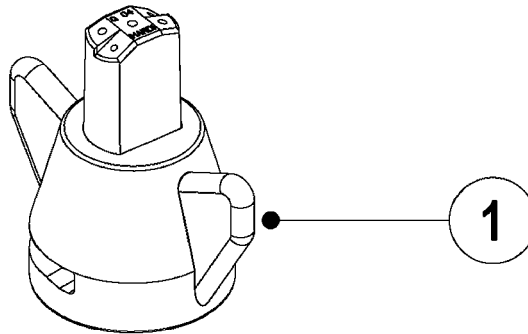

D1060

BOOM-NOZZLES QUINTASTREAM
D1060-HIN, 01:01:16

Page 1

Date 12.08.2020 8:55

Pos.	parts-n°	order qty	description
1	372011	1	NOZZLE ISO QS-015-5H GREEN
1	372012	1	NOZZLE ISO QS-02-5H YELLOW
1	372013	1	NOZZLE ISO QS-03-5H BLUE
1	372014	1	NOZZLE ISO QS-04-5H RED
1	372015	1	NOZZLE ISO QS-05-5H BROWN
1	372016	1	NOZZLE ISO QS-06-5H GREY
1	372017	1	NOZZLE ISO QS-08-5H WHITE
1	372018	1	NOZZLE ISO QS-10-5H LT. BLUE
1	372019	1	NOZZLE ISO QS-15-5H LT. GREEN
2	372002	1	ISO QNTSTRM 015 S-GREEN
2	372003	1	ISO QNTSTRM 02 S-YELLOW
2	372004	1	ISO QNTSTRM 03 S-BLUE
2	372005	1	ISO QNTSTRM 04 S-RED
2	372006	1	ISO QNTSTRM 05 S-BROWN
2	372007	1	ISO QNTSTRM 06 S-GREY
2	372008	1	ISO QNTSTRM 08 S-WHITE
2	372009	1	ISO QNTSTRM 10 S-LT.BLU
2	372010	1	ISO QNTSTRM 15 S-LT.GRN