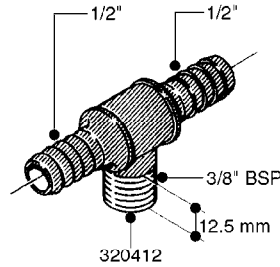

FITTINGS - HEXAGON NIPPLES
L0030-HIN, 01:01:16

L0030

FITTINGS - HEXAGON NIPPLES
L0030-HIN, 01:01:16

Page 1
Date 12.08.2020 8:56

parts-n°	order qty	description
10015303	1	FITT.PO.HN 1.00X1.00 M1000
10425003	1	FITT.PO.HN 1.25X1.00 MCPHEE
320132	1	FITT.DK HN 1" BSP
320176	1	FITT.DK HN 3/8"X1/2" BSP
320445	1	FITT.DK HN 1/4"X3/8" BSP
320655	1	FITT.DK HN 1/2"-1/2" BSP
320692	1	FITT.DK HN 3/8'BSPX1/4'NPT
320703	1	FITT.DK HN 3/8BSP X1/2 &1/4NPT
320725	1	FITT.DK NIPPLE 3/8"-3/8" BSP
320902	1	FITT.DK HN 3/8'X 1/4' BSP
390232	1	FITT.DK HN 1-1/2' X 1-1/4' BSP
390276	1	FITT.DK HN 1'BSP

L0040

FITTINGS - NIPPLES & ELBOWS
L0040-HIN, 01:01:16

Page 1
Date 12.08.2020 8:56

parts-n°	order qty	description
10530803	1	FITT.PO.SE 2.00X2.00 45 DEG.
320191	1	FITT.DK ELB 3/8' BSP 45 DEGREE
320482	1	FITT.DK ELB. 1/2" BSP 60 DEG.
320596	1	FITT.DK ELB 3/8'-1/2'BSP 45DEG
320607	1	FITT.DK HN 3/8M X 3/8F BSP LNG
320633	1	FITT.DK HN 3/8"M X 3/8"F BSP
321451	1	FITT.DK ELB.1-1/2 X1-1/4 80DEG
321532	1	FITT.DK REDUC 3/4' X 1/2' BSP
390233	1	FITT.DK REDUC 1-1/2" X 1" BSP