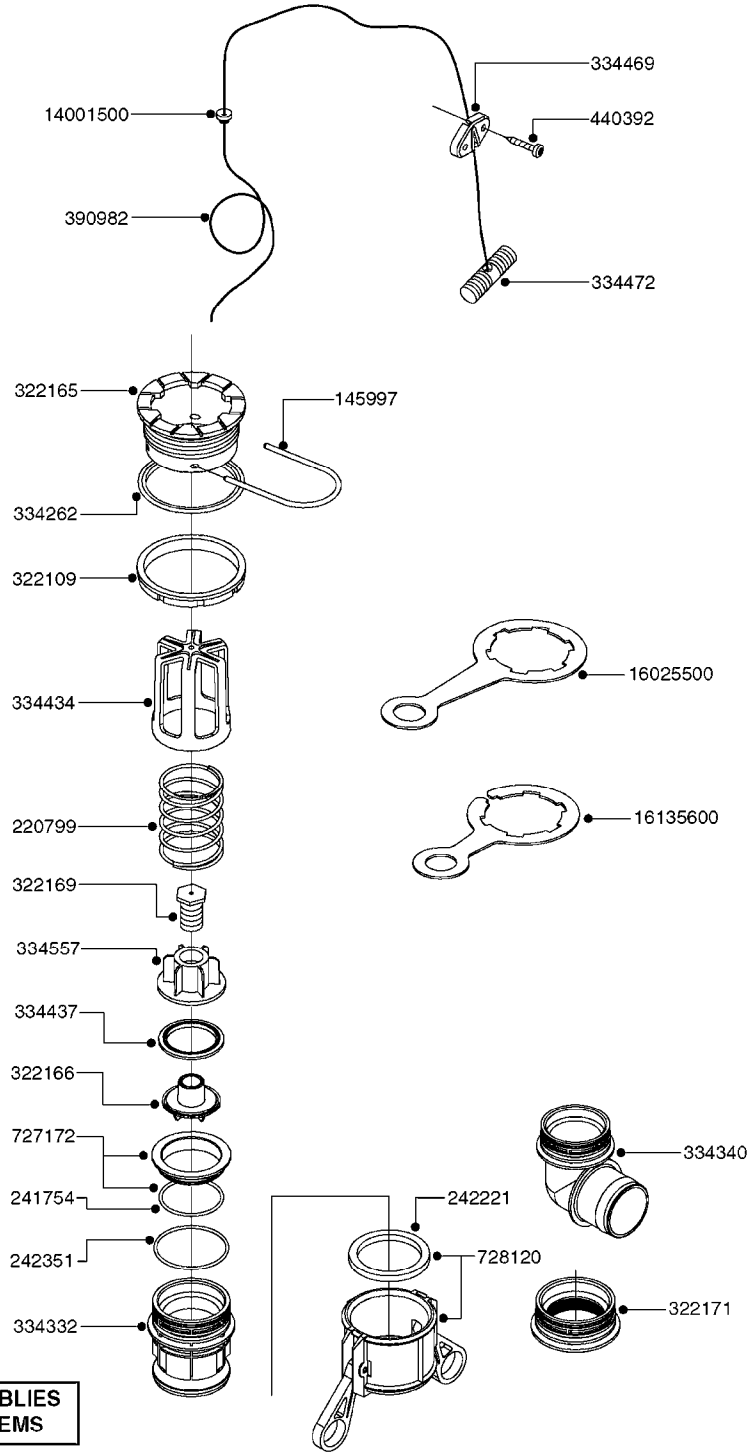

CLEAN WATER TANK
K0130-HIN, 01:01:16

COMPLETE TANK ASSY : 722072

K0130

CLEAN WATER TANK
K0130-HIN, 01:01:16

Page 1
Date 12.08.2020 8:55

parts-n°	order qty	description
161370	1	BKT.CLEAN WATER BOTT. VALVE
179989	1	BRKT. F. 3 GAL. TANK
281551	1	BALL VALVE 1/2"
320084	1	FITT.DK NUT 1/2" BSP
320482	1	FITT.DK ELB. 1/2" BSP 60 DEG.
321296	1	FITT.DK BULKHEAD 1/2" BSP SING
321307	1	FITT.DK NUT 1/2" BSP JAMB
321742	1	FITT.DK BULKHEAD 1/2' BSP
330212	1	O-RING D19/D14X2.4 F.1/2"NUT
330687	1	FITT.DK HB 1/2" F. 1/2" NUT
332592	1	O-RING D26/D20X3
334534	1	CLAMP HOSE PLASTIC 1/2"
420604	1	BOLT HEX 8.8 DEL M10X25 FT DIN933
420626	1	BOLT HEX 8.8 DEL M10X20 FT
421046	1	BOLT HEX M8X25/25 A2 SS DIN933
430721	1	BOLT HEX 8.8 DEL M12X40 FT
430802	1	BOLT HEX 8.8 DEL M12X75
430846	1	BOLT HEX 8.8 DEL M12X80
430870	1	BOLT HEX 8.8 DEL M12X55 FT
460364	1	NUT HU M8 A2 SS DIN934
460423	1	NUT HEX M10X1.50 LOCK DIN985A2 SS
460703	1	NUT HEX M12X1.75 LOCK DIN985A2 SS
471127	1	WASHER, M12, Ø24/13X24X2.5 SS
614396	1	CLEAN WATER BRACKET MB
614409	1	BRACKET FOR FOAM MARKER
717577	1	VALVE F.CLEAN WATER TANK
722072	1	CLEAN WATER TANK W FRAME & TAP
725901	1	LID F.WATER BOTTLE VENTED
927269	1	HOSE R X PVC X 1/2 X 0012"
10091103	1	BOLT HEX 3/8 NC GR.2 03.00'
10171703	1	BOLT HEX 3/8 NC GR.2 03.50"
10212903	1	NUT HEX NC (NYLON LOCK) 3/8"
10511303	1	FLATBAR L350/17DEG.CLEAN WATER
10511403	1	FLATBAR 104MM CLEAN WATER
10511503	1	BKT.CLEAN WATER MOUNT EAGLE
10598403	1	BOLT HEX HCS3/8-16 X 4 Z 5
63026303	1	CLEAN WATER TANK BRKT, ATV