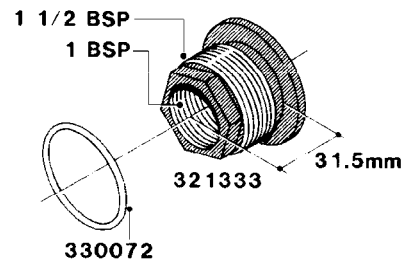

L0060

FITTINGS - BULKHEAD
L0060-HIN, 01:01:16

Page 1

Date 12.08.2020 8:56

parts-n°	order qty	description
141046	1	NUT 3/8" BSP
141341	1	NUT 1/4' BSP
240284	1	O-RING D82,5/75 X 3,5
320456	1	FITT.DK BULKHEAD 1"BSP DOUBLE
320467	1	FITT.DK BULKHEAD 1"BSP SINGLE
320471	1	FITT.DK NUT 1" BSP JAMB
320541	1	FITT.DK BULKHEAD 2-1/2'BSP SIN
320552	1	FITT.DK NUT 2-1/2' BSP JAMB
320644	1	FITT.DK ELB.3/4"HB X 1" BSP
320784	1	FITT.DK CAP 1-1/2" BSP
320795	1	FITT.DK NUT 1-1/2" BSP JAMB
320935	1	FITT.DK BULKHEAD 1/4' BSP SING
320946	1	FITT.DK BULKHEAD 3/8' BSP SING
321296	1	FITT.DK BULKHEAD 1/2" BSP SING
321307	1	FITT.DK NUT 1/2" BSP JAMB
321333	1	FITT.DK BULK 1-1/2" X 1"F BSP
330061	1	O-RING D16/D11X2,5
330072	1	O-RING D53.5/D45.5X4
330212	1	O-RING D19/D14X2.4 F.1/2"NUT
332577	1	O-RING D38/D30X4 F.1" PUR.
332592	1	O-RING D26/D20X3