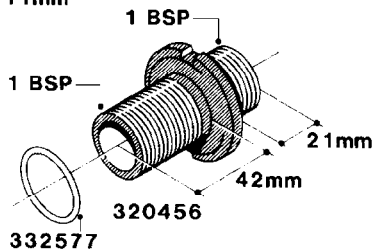

L0060

FITTINGS - BULKHEAD
L0060-HIN, 01:01:16

Page 1

Date 12.08.2020 8:56

parts-n°	order qty	description
141046	1	NUT 3/8" BSP
141341	1	NUT 1/4' BSP
240284	1	O-RING D82,5/75 X 3,5
320456	1	FITT.DK BULKHEAD 1"BSP DOUBLE
320467	1	FITT.DK BULKHEAD 1"BSP SINGLE
320471	1	FITT.DK NUT 1" BSP JAMB
320541	1	FITT.DK BULKHEAD 2-1/2'BSP SIN
320552	1	FITT.DK NUT 2-1/2' BSP JAMB
320644	1	FITT.DK ELB.3/4"HB X 1" BSP
320784	1	FITT.DK CAP 1-1/2" BSP
320795	1	FITT.DK NUT 1-1/2" BSP JAMB
320935	1	FITT.DK BULKHEAD 1/4' BSP SING
320946	1	FITT.DK BULKHEAD 3/8' BSP SING
321296	1	FITT.DK BULKHEAD 1/2" BSP SING
321307	1	FITT.DK NUT 1/2" BSP JAMB
321333	1	FITT.DK BULK 1-1/2" X 1"F BSP
330061	1	O-RING D16/D11X2,5
330072	1	O-RING D53.5/D45.5X4
330212	1	O-RING D19/D14X2.4 F.1/2"NUT
332577	1	O-RING D38/D30X4 F.1" PUR.
332592	1	O-RING D26/D20X3