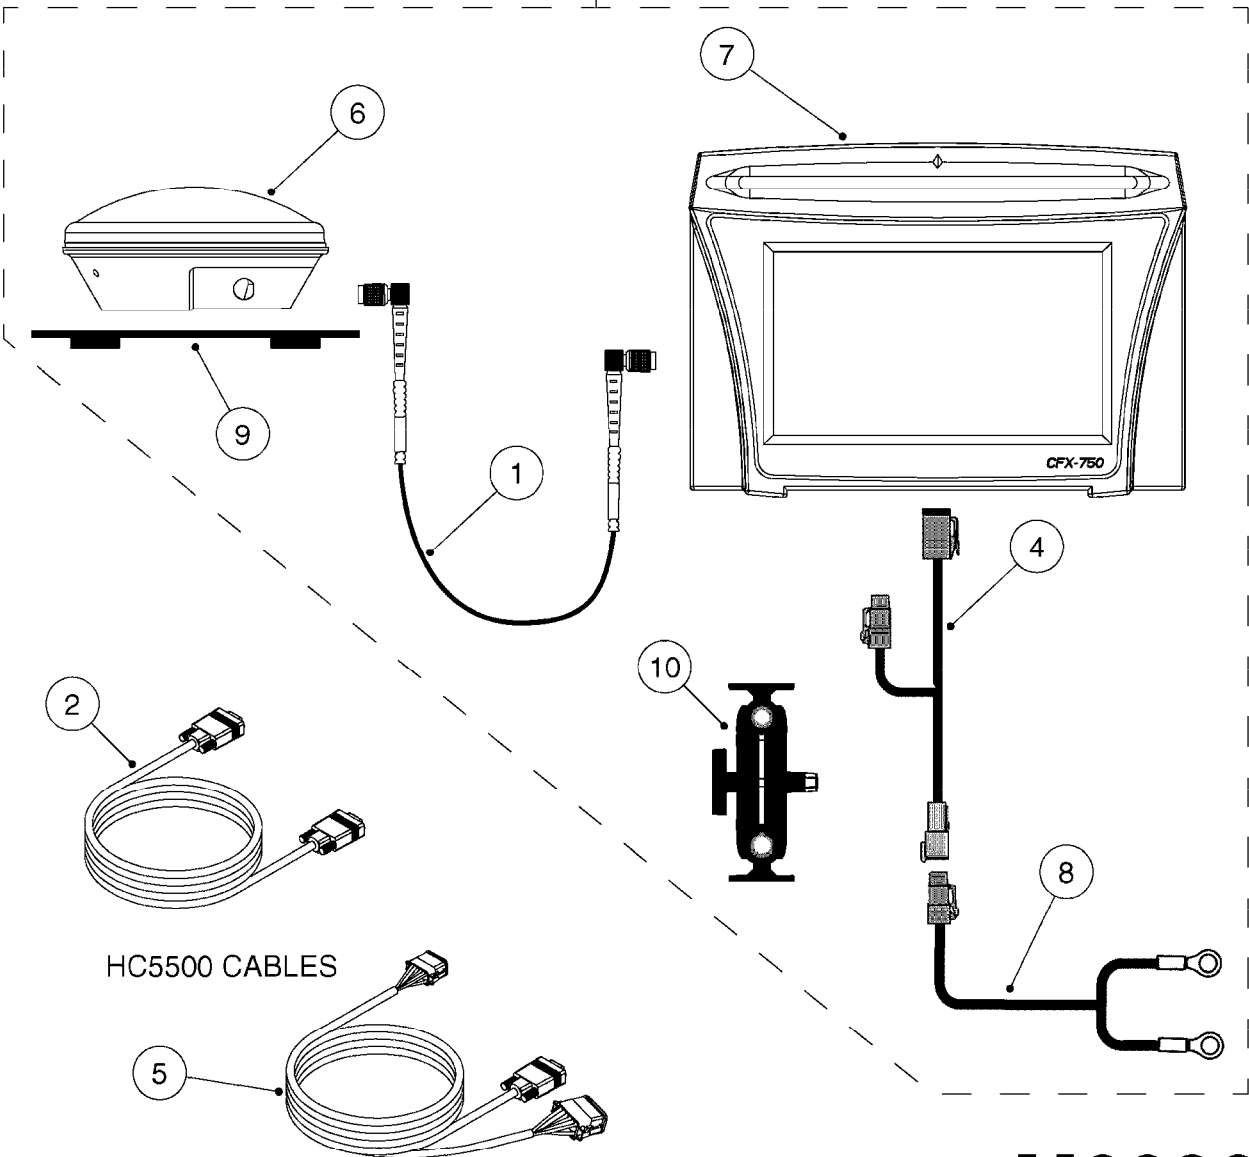

3 COMPLETE ASSEMBLY

CFX-750 DISPLAY, DGPS
M0030-HIN, 01:01:16

Page 1
Date 12.08.2020 8:56

Pos.	parts-n°	order qty	description
1	26007603	1	CABLE, ANTENNA, EZGUIDEPLUS
2	26012003	1	NULL MODEM CABLE
3	26021403	1	CFX-750 DISPLAY, DGPS
4	26021603	1	CABLE, POWER BUS, CAN CFX-750
5	26021703	1	CABLE, ASC INTERFACE, CFX-750
6	26021803	1	AG-25 ANTENNA L1/L2 GLN
7	26022103	1	CFX-750 DISPLAY ONLY
8	26022603	1	CFX-750 Basic Power Cable
9	28048203	1	EZ-GUIDE 500 MOUNT F.AG15 ANT.
10	28048303	1	EZ-GUIDE 250/500 RAM MNT.1.5"