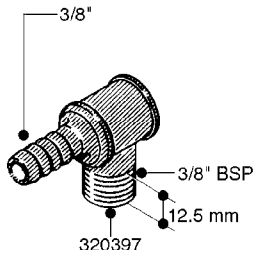

FITTINGS - HEXAGON NIPPLES
L0030-HIN, 01:01:16

L0030

FITTINGS - HEXAGON NIPPLES
L0030-HIN, 01:01:16

Page 1
Date 12.08.2020 8:56

parts-n°	order qty	description
10015303	1	FITT.PO.HN 1.00X1.00 M1000
10425003	1	FITT.PO.HN 1.25X1.00 MCPHEE
320132	1	FITT.DK HN 1" BSP
320176	1	FITT.DK HN 3/8"X1/2" BSP
320445	1	FITT.DK HN 1/4"X3/8" BSP
320655	1	FITT.DK HN 1/2"-1/2" BSP
320692	1	FITT.DK HN 3/8'BSPX1/4'NPT
320703	1	FITT.DK HN 3/8BSP X1/2 &1/4NPT
320725	1	FITT.DK NIPPLE 3/8"-3/8" BSP
320902	1	FITT.DK HN 3/8'X 1/4' BSP
390232	1	FITT.DK HN 1-1/2' X 1-1/4' BSP
390276	1	FITT.DK HN 1'BSP

L0040

FITTINGS - NIPPLES & ELBOWS
L0040-HIN, 01:01:16

Page 1
Date 12.08.2020 8:56

parts-n°	order qty	description
10530803	1	FITT.PO.SE 2.00X2.00 45 DEG.
320191	1	FITT.DK ELB 3/8' BSP 45 DEGREE
320482	1	FITT.DK ELB. 1/2" BSP 60 DEG.
320596	1	FITT.DK ELB 3/8'-1/2'BSP 45DEG
320607	1	FITT.DK HN 3/8M X 3/8F BSP LNG
320633	1	FITT.DK HN 3/8"M X 3/8"F BSP
321451	1	FITT.DK ELB.1-1/2 X1-1/4 80DEG
321532	1	FITT.DK REDUC 3/4' X 1/2' BSP
390233	1	FITT.DK REDUC 1-1/2" X 1" BSP