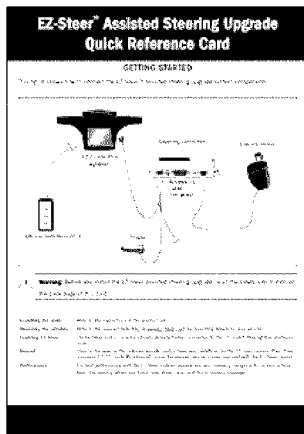

COMPLETE ASSEMBLY:
84205303 (WITH GPS)
84205403 (WITHOUT GPS)

**COMPLETE ASSEMBLIES
WHOLEGOODS ITEMS**

M0040

EZ-GUIDE PLUS LIGHT BAR
M0040-HIN, 01:01:16

Page 1
Date 12.08.2020 8:56

parts-n°	order qty	description
26007403	1	ANTENNA,HURRICANE F. EZGUIDEPL
26007503	1	REMOTE KEYPAD EZ-GUIDE PLUS
26007603	1	CABLE, ANTENNA, EZGUIDEPLUS
26007703	1	CABLE, POWER F. EZGUIDEPLUS
26007803	1	BRACKET KIT F. EZGUIDEPLUS
26007903	1	EZ-Guide 500 External Interfac
26008003	1	LIGHT BAR ASSM WITH GPS
26008103	1	LIGHT BAR ASSM WITHOUT GPS
29002703	1	VACUUM CUP 4 1/2" 1420I
29002803	1	MOUNT, MAG F. ANTENNA
29002903	1	PLATE, F. ANTENNA MOUNT
67206303	1	QUICK REFERENCE CARD EZ-GUIDE+
67206403	1	MANUAL EZ GUIDE PLUS
84205303	1	EZ GUIDE PLUS W GPS, NO LABLE
84205403	1	EZ GUIDE PLUS W/O GPS,NO LABLE
97607603	1	DECAL COMPANY 45MM X 20MM