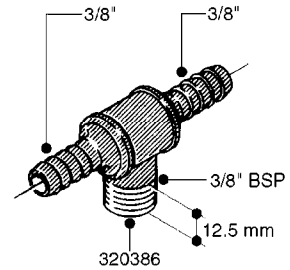

FITTINGS - HEXAGON NIPPLES
L0030-HIN, 01:01:16

L0030

FITTINGS - HEXAGON NIPPLES
L0030-HIN, 01:01:16

Page 1
Date 12.08.2020 8:56

parts-n°	order qty	description
10015303	1	FITT.PO.HN 1.00X1.00 M1000
10425003	1	FITT.PO.HN 1.25X1.00 MCPHEE
320132	1	FITT.DK HN 1" BSP
320176	1	FITT.DK HN 3/8"X1/2" BSP
320445	1	FITT.DK HN 1/4"X3/8" BSP
320655	1	FITT.DK HN 1/2"-1/2" BSP
320692	1	FITT.DK HN 3/8'BSPX1/4'NPT
320703	1	FITT.DK HN 3/8BSP X1/2 &1/4NPT
320725	1	FITT.DK NIPPLE 3/8"-3/8" BSP
320902	1	FITT.DK HN 3/8'X 1/4' BSP
390232	1	FITT.DK HN 1-1/2' X 1-1/4' BSP
390276	1	FITT.DK HN 1'BSP

L0040

FITTINGS - NIPPLES & ELBOWS
L0040-HIN, 01:01:16

Page 1
Date 12.08.2020 8:56

parts-n°	order qty	description
10530803	1	FITT.PO.SE 2.00X2.00 45 DEG.
320191	1	FITT.DK ELB 3/8' BSP 45 DEGREE
320482	1	FITT.DK ELB. 1/2" BSP 60 DEG.
320596	1	FITT.DK ELB 3/8'-1/2'BSP 45DEG
320607	1	FITT.DK HN 3/8M X 3/8F BSP LNG
320633	1	FITT.DK HN 3/8"M X 3/8"F BSP
321451	1	FITT.DK ELB.1-1/2 X1-1/4 80DEG
321532	1	FITT.DK REDUC 3/4' X 1/2' BSP
390233	1	FITT.DK REDUC 1-1/2" X 1" BSP