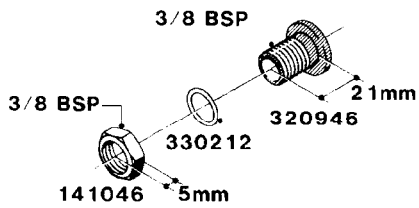

L0060

FITTINGS - BULKHEAD
L0060-HIN, 01:01:16

Page 1

Date 12.08.2020 8:56

parts-n°	order qty	description
141046	1	NUT 3/8" BSP
141341	1	NUT 1/4' BSP
240284	1	O-RING D82,5/75 X 3,5
320456	1	FITT.DK BULKHEAD 1"BSP DOUBLE
320467	1	FITT.DK BULKHEAD 1"BSP SINGLE
320471	1	FITT.DK NUT 1" BSP JAMB
320541	1	FITT.DK BULKHEAD 2-1/2'BSP SIN
320552	1	FITT.DK NUT 2-1/2' BSP JAMB
320644	1	FITT.DK ELB.3/4"HB X 1" BSP
320784	1	FITT.DK CAP 1-1/2" BSP
320795	1	FITT.DK NUT 1-1/2" BSP JAMB
320935	1	FITT.DK BULKHEAD 1/4' BSP SING
320946	1	FITT.DK BULKHEAD 3/8' BSP SING
321296	1	FITT.DK BULKHEAD 1/2" BSP SING
321307	1	FITT.DK NUT 1/2" BSP JAMB
321333	1	FITT.DK BULK 1-1/2" X 1"F BSP
330061	1	O-RING D16/D11X2,5
330072	1	O-RING D53.5/D45.5X4
330212	1	O-RING D19/D14X2.4 F.1/2"NUT
332577	1	O-RING D38/D30X4 F.1" PUR.
332592	1	O-RING D26/D20X3