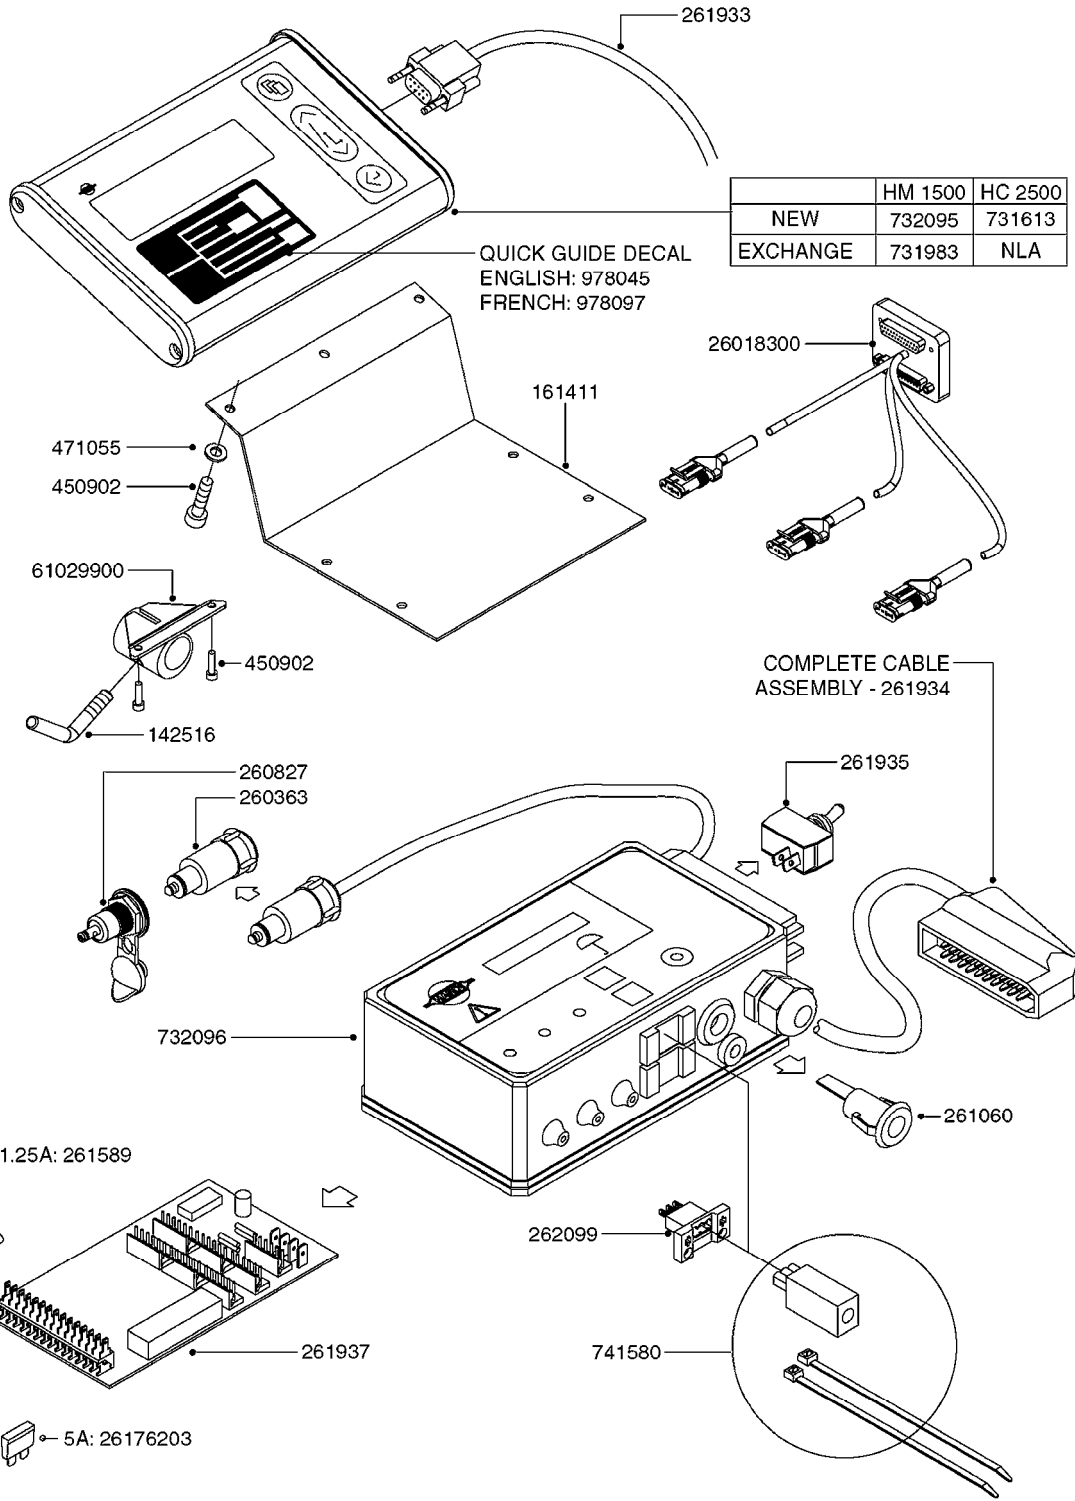

EZ-GUIDE 250 LIGHTBAR
M0080-HIN, 01:01:16

Page 1

Date 12.08.2020 8:56

Pos.	parts-n°	order qty	description
1	26007603	1	CABLE, ANTENNA, EZGUIDEPLUS
2	26015603	1	ANTENNA AG15 L1,EZ GDE 500/250
3	26016103	1	EZ-GUIDE 500 CABLE UNTERM.FUSE
4	26016203	1	EZ-GUIDE 500 POWER CONN.CABLE
5	26017303	1	EZ-GUIDE 250 ALL PORT CABLE
6	26017703	1	EZ-GUIDE 250 POWER CABLE
7	26017803	1	EZ-GUIDE 250 LIGHTBAR DISPLAY
8	26017903	1	EZ-GUIDE 250 PATCH ANTENNA
9	28048203	1	EZ-GUIDE 500 MOUNT F.AG15 ANT.
10	28048303	1	EZ-GUIDE 250/500 RAM MNT.1.5"
11	67217403	1	EZ-GUIDE 250 QUICK REF.CARD
12	84210603	1	EZ GUIDE 250 LIGHTBAR