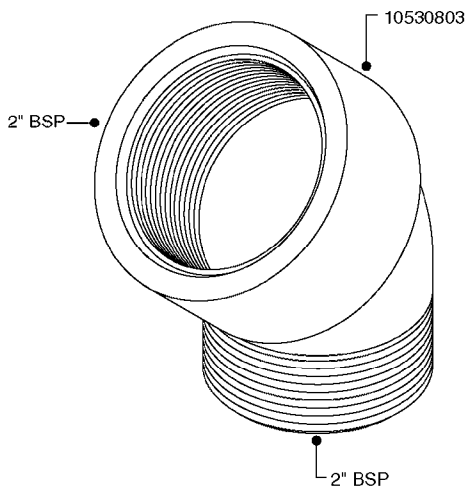

FITTINGS - HEXAGON NIPPLES
L0030-HIN, 01:01:16

L0030

FITTINGS - HEXAGON NIPPLES
L0030-HIN, 01:01:16

Page 1
Date 12.08.2020 8:56

parts-n°	order qty	description
10015303	1	FITT.PO.HN 1.00X1.00 M1000
10425003	1	FITT.PO.HN 1.25X1.00 MCPHEE
320132	1	FITT.DK HN 1" BSP
320176	1	FITT.DK HN 3/8"X1/2" BSP
320445	1	FITT.DK HN 1/4"X3/8" BSP
320655	1	FITT.DK HN 1/2"-1/2" BSP
320692	1	FITT.DK HN 3/8'BSPX1/4'NPT
320703	1	FITT.DK HN 3/8BSP X1/2 &1/4NPT
320725	1	FITT.DK NIPPLE 3/8"-3/8" BSP
320902	1	FITT.DK HN 3/8'X 1/4' BSP
390232	1	FITT.DK HN 1-1/2' X 1-1/4' BSP
390276	1	FITT.DK HN 1'BSP

L0040

FITTINGS - NIPPLES & ELBOWS
L0040-HIN, 01:01:16

Page 1
Date 12.08.2020 8:56

parts-n°	order qty	description
10530803	1	FITT.PO.SE 2.00X2.00 45 DEG.
320191	1	FITT.DK ELB 3/8' BSP 45 DEGREE
320482	1	FITT.DK ELB. 1/2" BSP 60 DEG.
320596	1	FITT.DK ELB 3/8'-1/2'BSP 45DEG
320607	1	FITT.DK HN 3/8M X 3/8F BSP LNG
320633	1	FITT.DK HN 3/8"M X 3/8"F BSP
321451	1	FITT.DK ELB.1-1/2 X1-1/4 80DEG
321532	1	FITT.DK REDUC 3/4' X 1/2' BSP
390233	1	FITT.DK REDUC 1-1/2" X 1" BSP