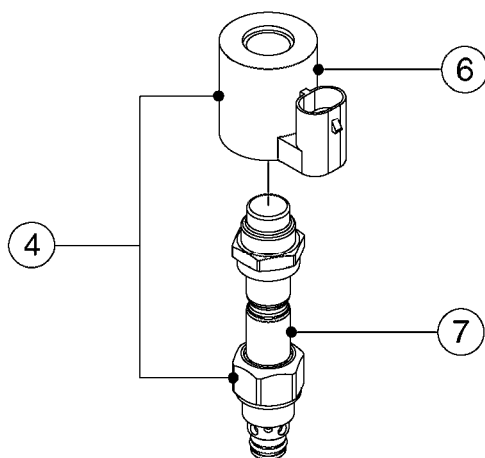

CURRENT STYLE (2018)