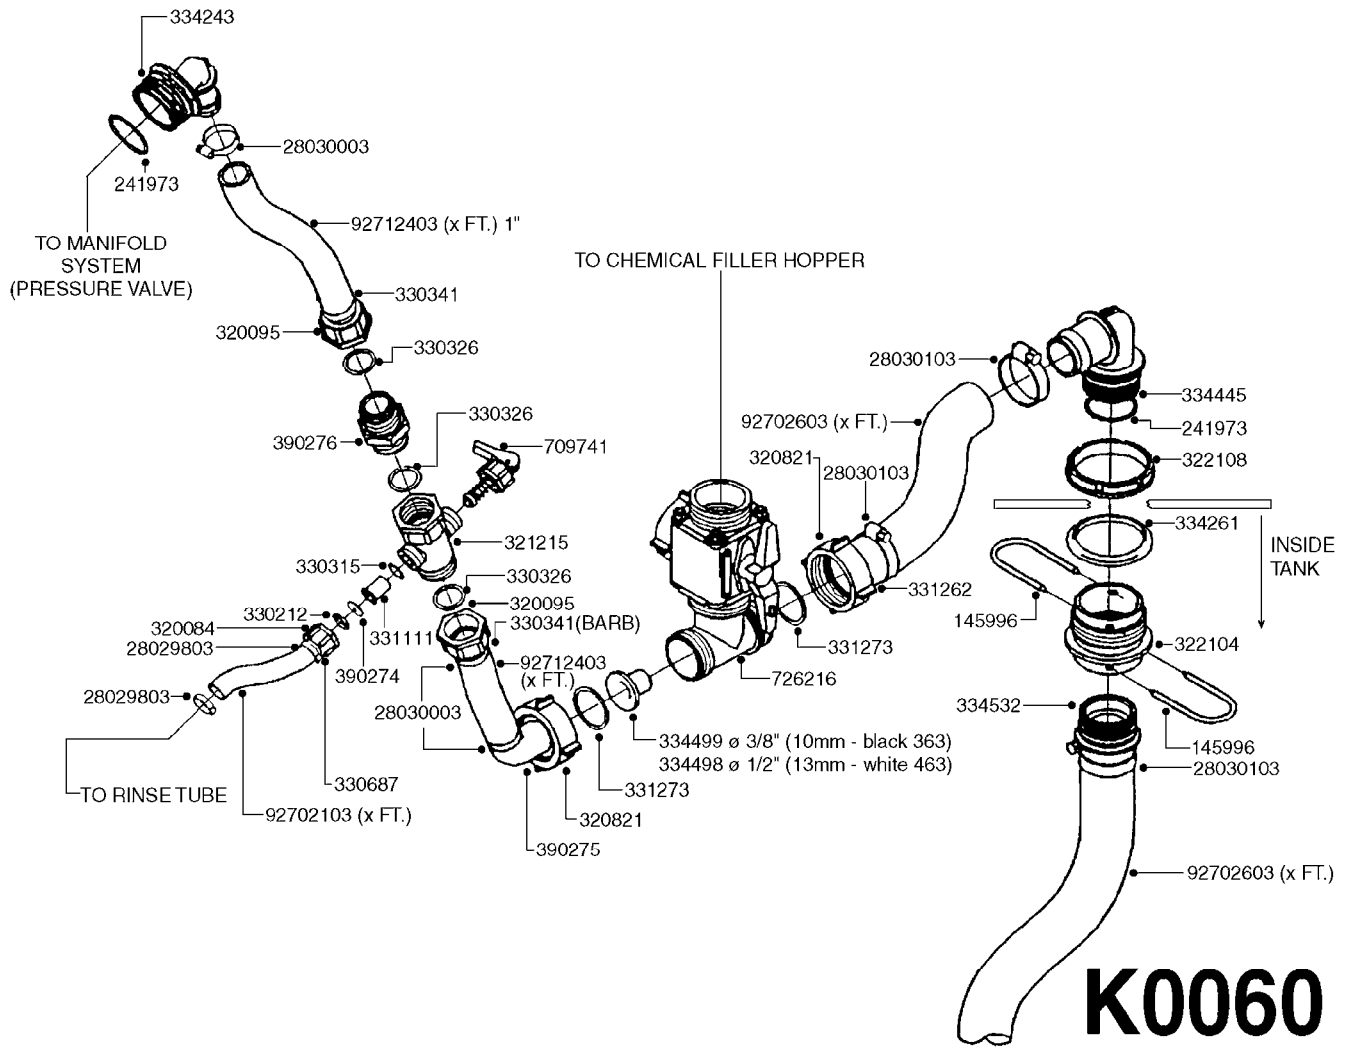

Date 12.08.2020 8:55

parts-n°	order qty	description
142516	1	SCREW SET M10 BENT F. LOCKING
165557	1	WASHER D28.0/D12.2X2.0 SS
168298	1	INTERM BRACKET
170594	1	170594
194075	1	MOUNT ARM F.CHEM.FILL BRACKET
220820	1	SPRING D20.5/2.0 0-50MM
281897	1	COVER PLUG
334571	1	PLUG 40x40x2 F.SQ.TUBE
420825	1	BOLT HEX 8.8 DEL M10X65
421002	1	BOLT HEX 8.8 DEL M10X30 FT DIN933
430323	1	BOLT HEX 8.8 DEL M12X60
430438	1	BOLT HEX 8.8 DEL M12X65
430721	1	BOLT HEX 8.8 DEL M12X40 FT
430802	1	BOLT HEX 8.8 DEL M12X75
430892	1	BOLT HEX 8.8 DEL M12X110
460423	1	NUT HEX M10X1.50 LOCK DIN985A2 SS
460703	1	NUT HEX M12X1.75 LOCK DIN985A2 SS
471128	1	WASHER, M16, Ø30/17.0X 3.0, SS
480384	1	PIN COTTER 3/16 x 1-1/2"
480502	1	PIN RETAINING M10X50 DIN 1481
614631	1	FOOT PEDAL FOR FILLER
614632	1	SOCKET FOR SUSPENSION LEFT
614633	1	SOCKET FOR SUSPENSION RIGHT
614634	1	MOUNT BRACKET F.ACCESS. RIGHT
614635	1	MOUNT BRACKET F. ACCESS. LEFT
615276	1	BRACKET F.CHEM.FILL MOUNT
615637	1	MNT. BRKT. MEGA CHEM. FILLER
615638	1	MOUNT BKT.F.CHEM FILLER MEGA
616048	1	HOSE HOLDER
636155	1	CENTER-PCS. F.SUSPENSION
636158	1	TELESCOPE HOLDER
636159	1	TELESCOPE PIPE F.HARDI FILLER
636750	1	636750
637176	1	CONSOLE F. CHEMFILL BRACKET