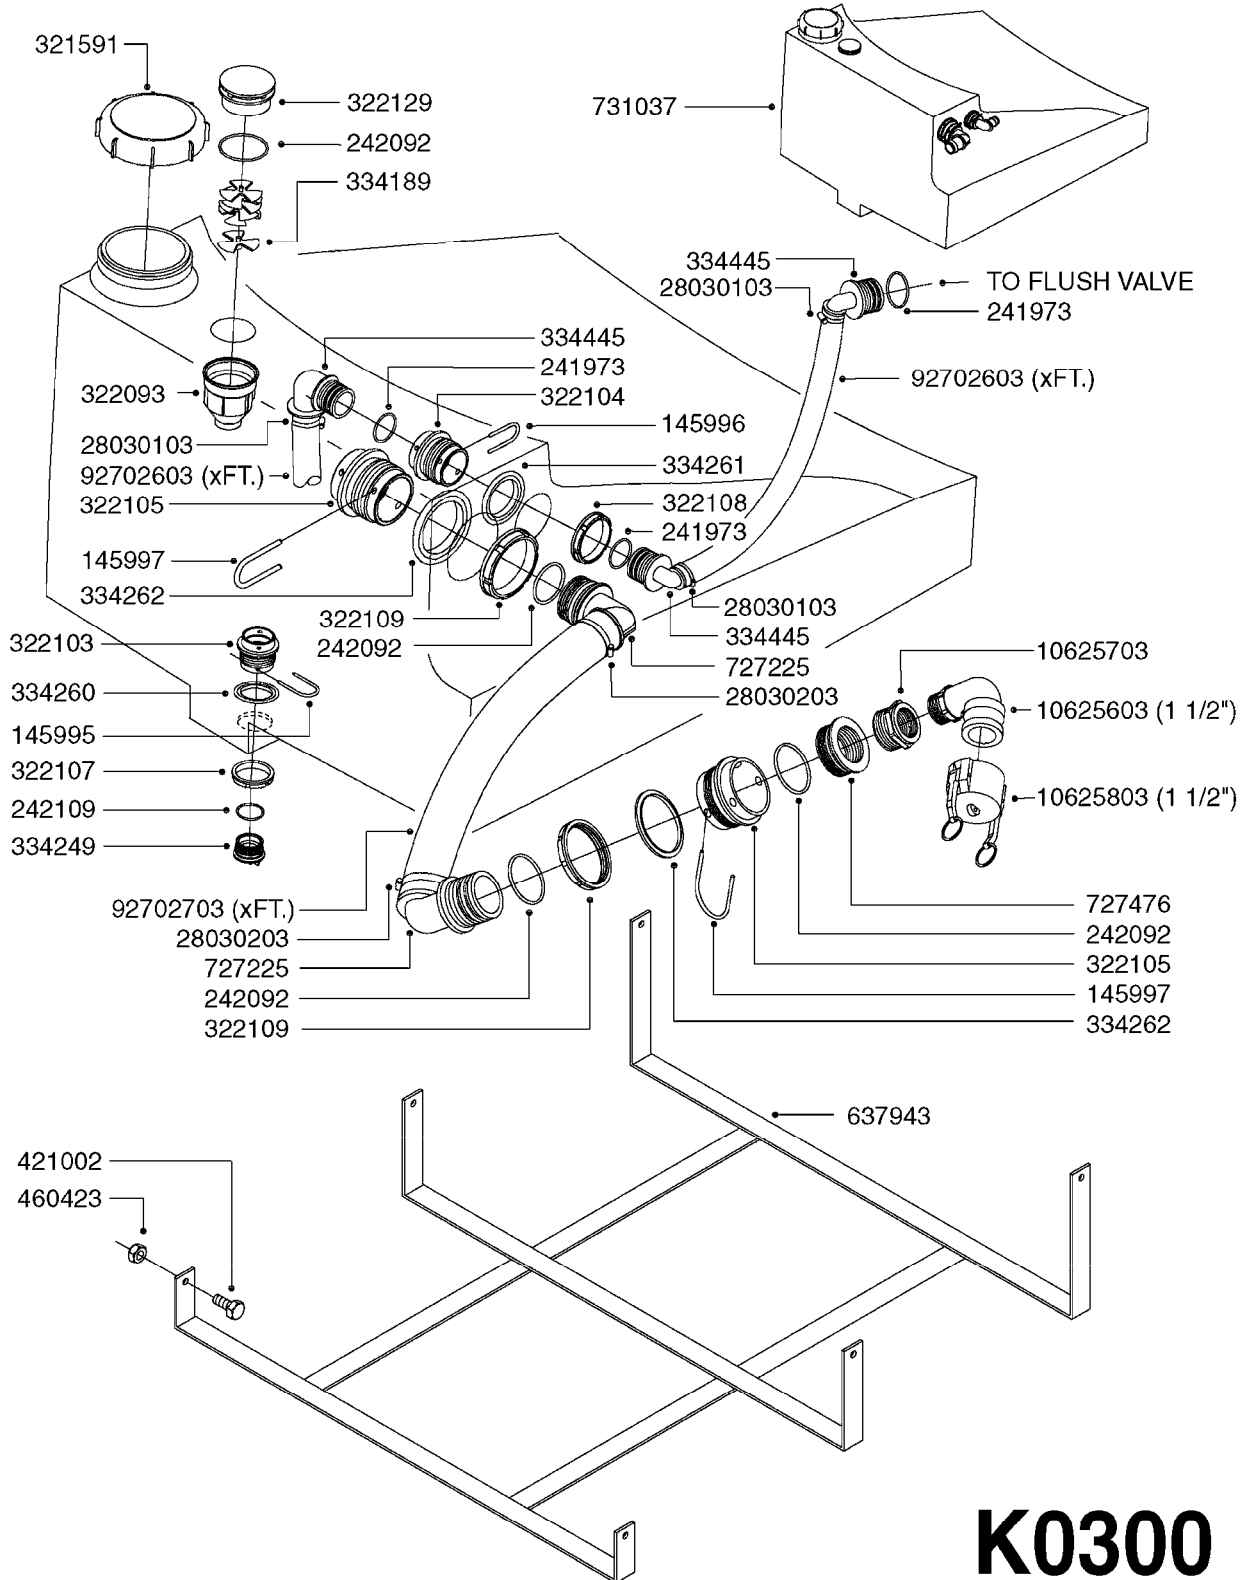

K0300

FLUSH SYS TANKMOUNT CM875/1200
K0300-HIN, 28:05:19

Page 1
Date 12.08.2020 8:55

parts-n°	order qty	description
145995	1	FITT.DK S-53 FORK
145996	1	FITT.DK S-67 FORK
145997	1	FITT.DK S-93 FORK
241973	1	O-RING Ø3 X 44.2 70 SHORES NITRIL
242092	1	O-RING D69.5X3
242109	1	O-RING D32.2x3.0
321591	1	LID 150MM NAV TK & FOAM MARKER
322093	1	HOUSING F.TANK VENT
322103	1	FITT.DK S-53 BULKHEAD
322104	1	FITT.DK S-67 BULKHEAD
322105	1	FITT.DK S-93 BULKHEAD DOUBLE
322107	1	FITT.DK S-53 BULKHEAD NUT
322108	1	FITT.DK S-67 BULKHEAD NUT
322109	1	FITT.DK S-93 BULKHEAD NUT
322129	1	LID F. TANK VENT ASSY.
334189	1	LIQUID SHIELD F. TANK VENT
334249	1	FITT.DK S-53 PLUG
334260	1	GASKET F. S-53 BULKHEAD
334261	1	GASKET F. S-67 BULKHEAD
334262	1	GASKET F.S-93 BULKHEAD
334445	1	FITT.DK S-67 ELB.1-1/2"
421002	1	BOLT HEX 8.8 DEL M10X30 FT DIN933
460423	1	NUT HEX M10X1.50 LOCK DIN985A2 SS
637943	1	FLUSH TANK MNT BRKT CM875/1200
727225	1	FITT.DK S-93 ELB.2'PVC W/ORING
727476	1	FITT. DK S-93 2"FM THD W.ORING
731037	1	TANK-FLUSH SYS.110G CM875/1200
10625603	1	QUICK COUPLER 1.50X1.50 BSP 90
10625703	1	FITT.PO.REDUCER 2.00 TO 1.50
10625803	1	CAP F.MALE QUICK COUPLER 1.50"
28030103	1	CLAMP HOSE GEAR P5/4-S1.5"6724
28030203	1	CLAMP HOSE T-BOLT S2" 235-67
92702603	1	HOSE PVC SUCT GRAY 1-1/2"
92702703	1	HOSE PVC SUCT GRAY 2"