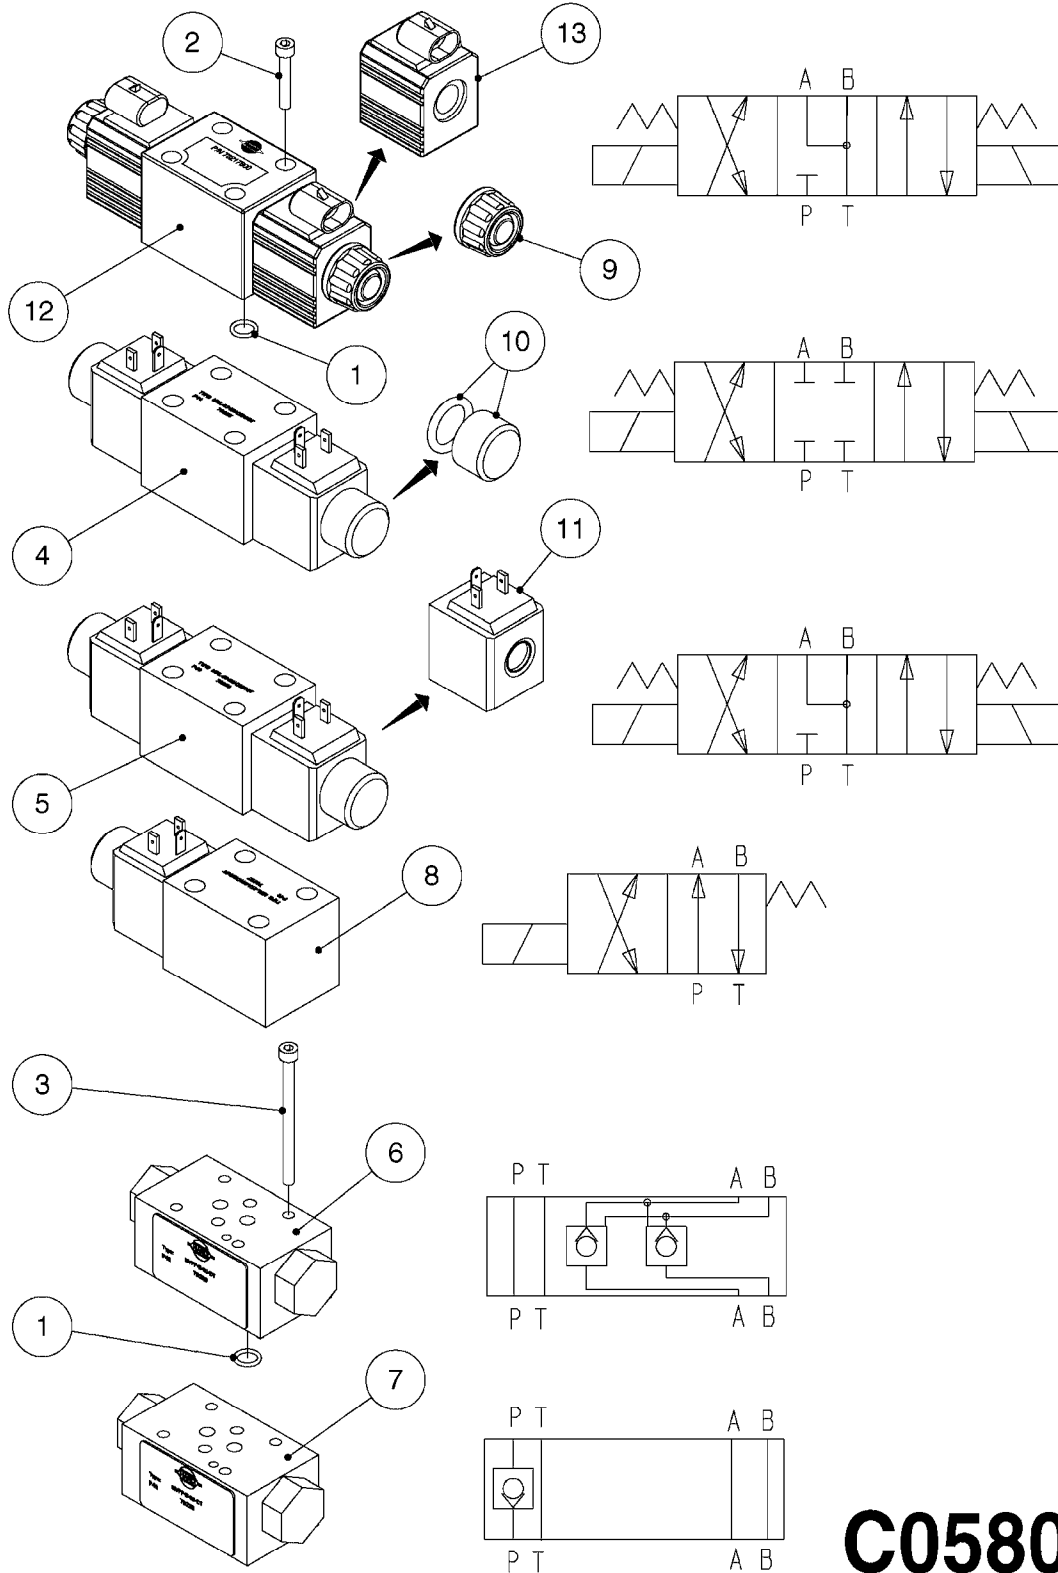

C0580

CETOP VALVES
C0580-HIN, 01:01:16

Page 1
Date 12.08.2020 8:55

Pos.	parts-n°	order qty	description
1	242102	1	O-RING Ø9.25X1.78 NITRIL 90SH
2	450964	1	SCREW M5X30 F.CYLINDER
3	450965	1	SCREW ROUND M5X70
4	782115	1	HY SOLENOID VALVE DH HYD
5	782116	1	HY SOLENOID VALVE MD1L-S3/10N-D12K1/P
6	782118	1	LOCK VALVE MVPP-D
7	782146	1	HYD. CHECK VALVE 1 WAY
8	782829	1	SOLENOID MD1L-TA/10N-D12K1/DT
9	28123700	1	CAP F.SOLENOID - MD1L
10	74187700	1	CAP + O-RING F.CETOP - MD1L
11	78216000	1	SOLENOID F.CETOP VALVE - MD1L
12	78217800	1	MAGNET VLV.MD1L-S3/10N-D12K8DT
13	78218200	1	SOLENOID W/AMP F.MD1L