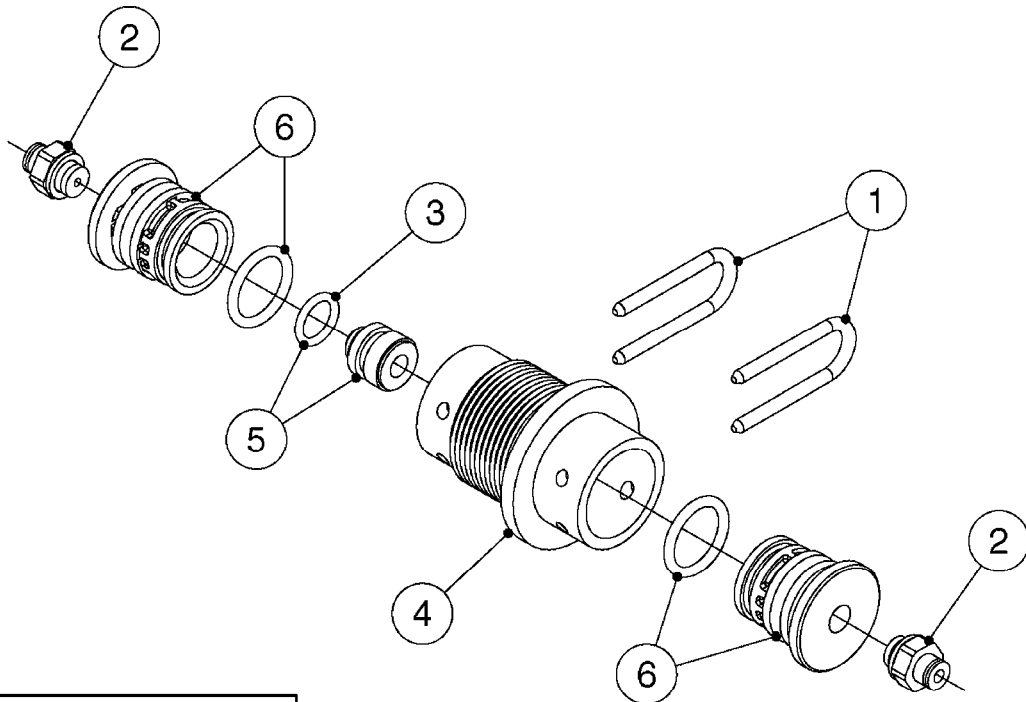

B0580

PRESSURE RELIEF VALVE
B0580-HIN, 01:01:16

Page 1

Date 12.08.2020 8:55

Pos.	parts-n°	order qty	description
1	220706	1	SPRING SCF 12 BAR
1	220734	1	SPRING SCF 25 BAR
2	320795	1	FITT.DK NUT 1-1/2" BSP JAMB
3	320821	1	FITT.DK NUT 1-1/2" BSP
4	321915	1	HOUSING F. SAFETY VALVE
5	330072	1	O-RING D53.5/D45.5X4
6	333853	1	CONE D35.4
7	333864	1	GUIDE F. SAFETY VALVE SPRING
8	722971	1	SAFETY VALVE SCF 217PSI (15BAR)
8	724891	1	SAFETY VALVE SCF 25 BAR