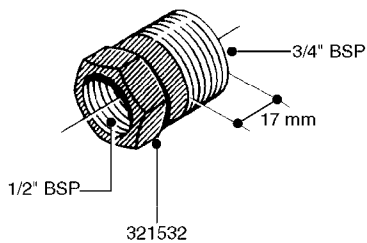

FITTINGS - HEXAGON NIPPLES
L0030-HIN, 01:01:16

L0030

FITTINGS - HEXAGON NIPPLES
L0030-HIN, 01:01:16

Page 1
Date 12.08.2020 8:56

parts-n°	order qty	description
10015303	1	FITT.PO.HN 1.00X1.00 M1000
10425003	1	FITT.PO.HN 1.25X1.00 MCPHEE
320132	1	FITT.DK HN 1" BSP
320176	1	FITT.DK HN 3/8"X1/2" BSP
320445	1	FITT.DK HN 1/4"X3/8" BSP
320655	1	FITT.DK HN 1/2"-1/2" BSP
320692	1	FITT.DK HN 3/8'BSPX1/4'NPT
320703	1	FITT.DK HN 3/8BSP X1/2 &1/4NPT
320725	1	FITT.DK NIPPLE 3/8"-3/8" BSP
320902	1	FITT.DK HN 3/8'X 1/4' BSP
390232	1	FITT.DK HN 1-1/2' X 1-1/4' BSP
390276	1	FITT.DK HN 1'BSP

L0040

FITTINGS - NIPPLES & ELBOWS
L0040-HIN, 01:01:16

Page 1
Date 12.08.2020 8:56

parts-n°	order qty	description
10530803	1	FITT.PO.SE 2.00X2.00 45 DEG.
320191	1	FITT.DK ELB 3/8' BSP 45 DEGREE
320482	1	FITT.DK ELB. 1/2" BSP 60 DEG.
320596	1	FITT.DK ELB 3/8'-1/2'BSP 45DEG
320607	1	FITT.DK HN 3/8M X 3/8F BSP LNG
320633	1	FITT.DK HN 3/8"M X 3/8"F BSP
321451	1	FITT.DK ELB.1-1/2 X1-1/4 80DEG
321532	1	FITT.DK REDUC 3/4' X 1/2' BSP
390233	1	FITT.DK REDUC 1-1/2" X 1" BSP