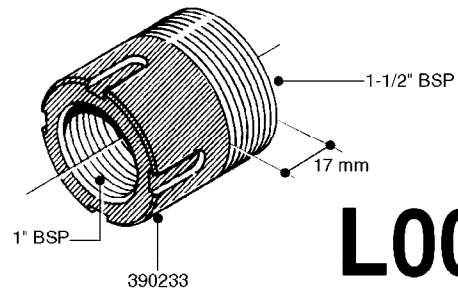

FITTINGS - HEXAGON NIPPLES
L0030-HIN, 01:01:16

L0030

FITTINGS - HEXAGON NIPPLES
L0030-HIN, 01:01:16

Page 1
Date 12.08.2020 8:56

parts-n°	order qty	description
10015303	1	FITT.PO.HN 1.00X1.00 M1000
10425003	1	FITT.PO.HN 1.25X1.00 MCPHEE
320132	1	FITT.DK HN 1" BSP
320176	1	FITT.DK HN 3/8"X1/2" BSP
320445	1	FITT.DK HN 1/4"X3/8" BSP
320655	1	FITT.DK HN 1/2"-1/2" BSP
320692	1	FITT.DK HN 3/8'BSPX1/4'NPT
320703	1	FITT.DK HN 3/8BSP X1/2 &1/4NPT
320725	1	FITT.DK NIPPLE 3/8"-3/8" BSP
320902	1	FITT.DK HN 3/8'X 1/4' BSP
390232	1	FITT.DK HN 1-1/2' X 1-1/4' BSP
390276	1	FITT.DK HN 1'BSP

L0040

FITTINGS - NIPPLES & ELBOWS
L0040-HIN, 01:01:16

Page 1
Date 12.08.2020 8:56

parts-n°	order qty	description
10530803	1	FITT.PO.SE 2.00X2.00 45 DEG.
320191	1	FITT.DK ELB 3/8' BSP 45 DEGREE
320482	1	FITT.DK ELB. 1/2" BSP 60 DEG.
320596	1	FITT.DK ELB 3/8'-1/2'BSP 45DEG
320607	1	FITT.DK HN 3/8M X 3/8F BSP LNG
320633	1	FITT.DK HN 3/8"M X 3/8"F BSP
321451	1	FITT.DK ELB.1-1/2 X1-1/4 80DEG
321532	1	FITT.DK REDUC 3/4' X 1/2' BSP
390233	1	FITT.DK REDUC 1-1/2" X 1" BSP