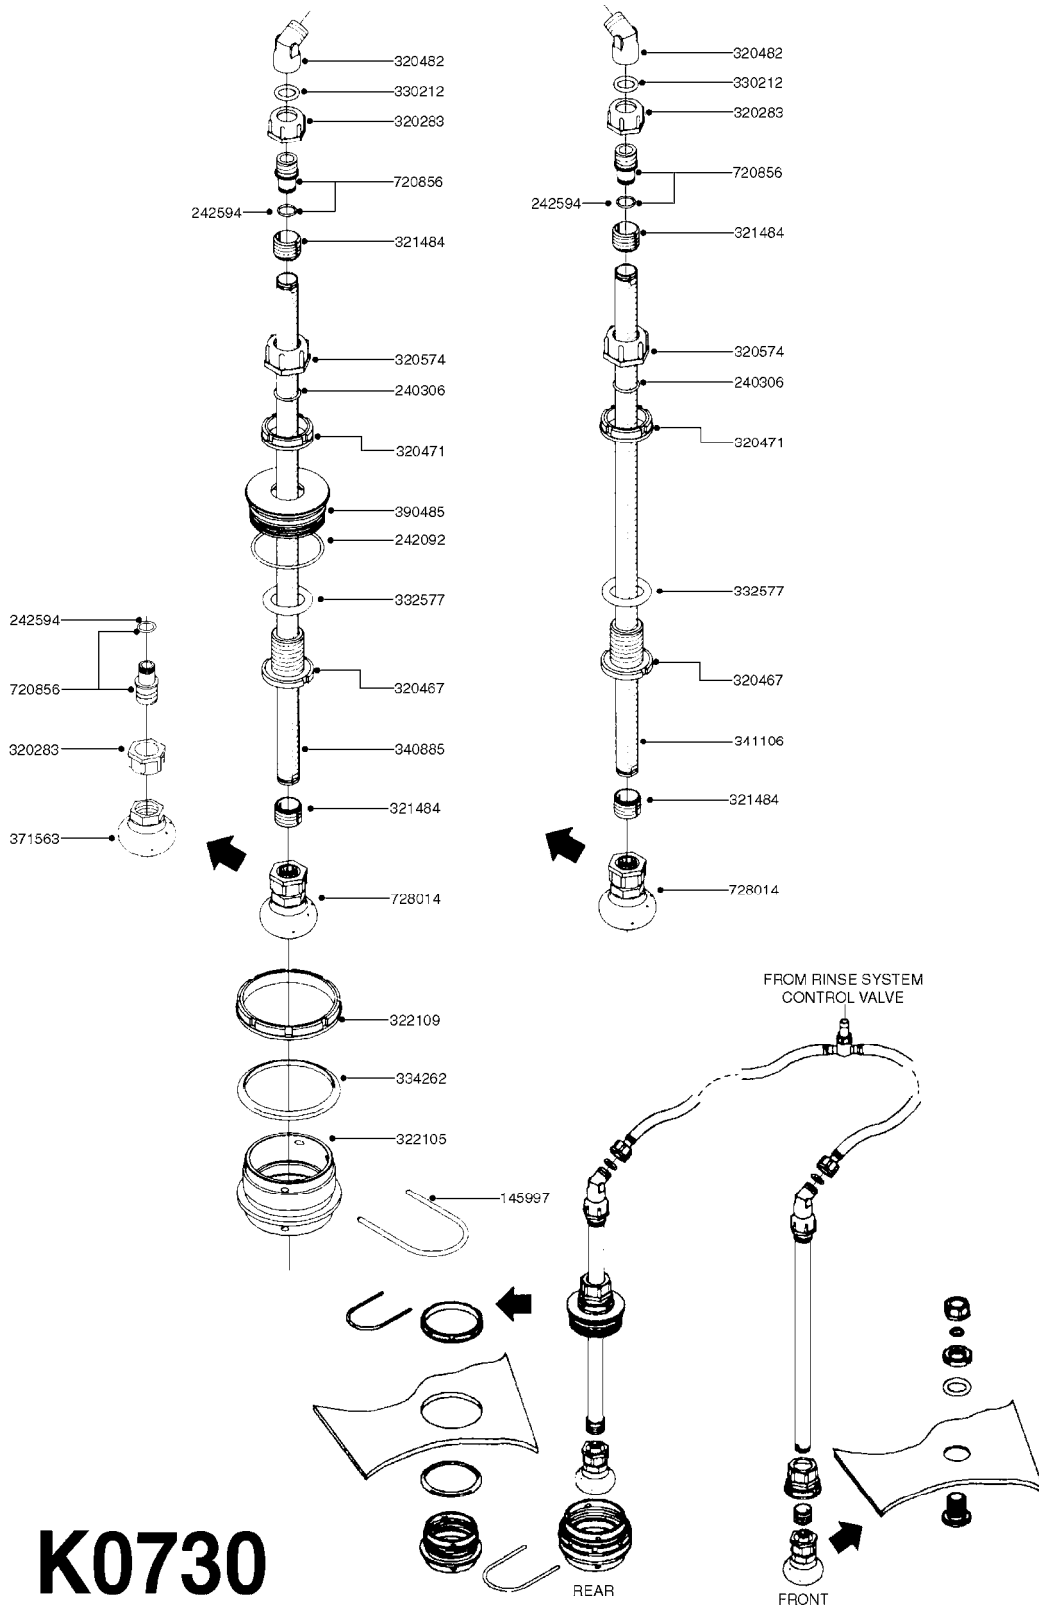

RINSE SYSTEM NOZZLES
K0730-HIN, 01:01:16

RINSE SYSTEM NOZZLES
K0730-HIN, 01:01:16

Page 1
Date 12.08.2020 8:56

parts-n°	order qty	description
145997	1	FITT.DK S-93 FORK
240306	1	O-RING D29/D21X4
242092	1	O-RING D69.5X3
242594	1	O-RING D14 X 1.78 SCH.70-EPDM
320283	1	FITT.DK NUT 3/4"BSP
320467	1	FITT.DK BULKHEAD 1"BSP SINGLE
320471	1	FITT.DK NUT 1" BSP JAMB
320482	1	FITT.DK ELB. 1/2" BSP 60 DEG.
320574	1	FITT.DK NUT 1" BSP SPECIAL
321484	1	BUSHING THREADED F.NOZZ.TUBE
322105	1	FITT.DK S-93 BULKHEAD DOUBLE
322109	1	FITT.DK S-93 BULKHEAD NUT
330212	1	O-RING D19/D14X2.4 F.1/2"NUT
332577	1	O-RING D38/D30X4 F.1" PUR.
334262	1	GASKET F.S-93 BULKHEAD
340885	1	TUBE F. RINSE NOZZLE L=600
341106	1	TUBE F.RINSE NOZZLE L=220
371563	1	NOZZLE FOR TANK RINSE
390485	1	FITT.DK S-93 PLUG W D34 HOLE
720856	1	FITT.DK 1/2'BSP ASSY.F.3/4'NUT
728014	1	RINSE NOZZLE MOUNTED