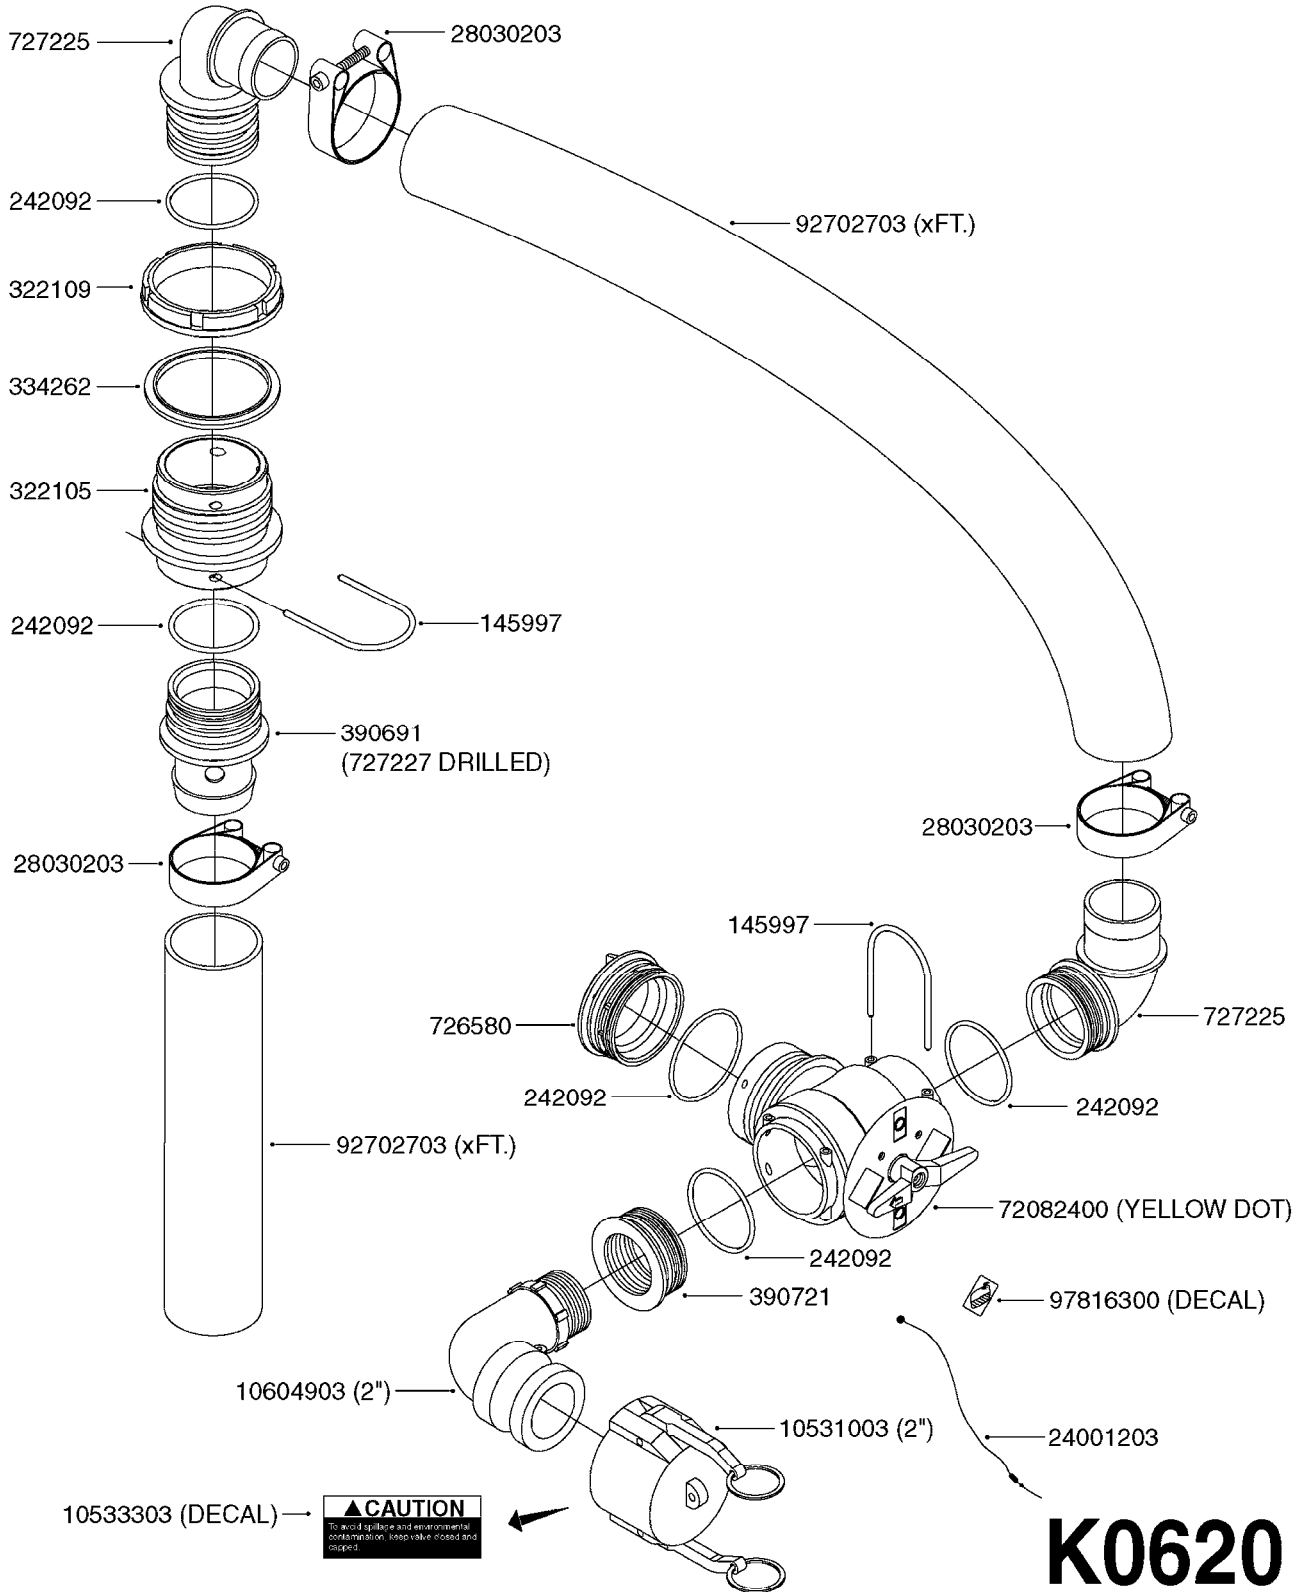

QUICKFILL SYSTEM - S93
K0620-HIN, 29:05:19

Page 1
Date 12.08.2020 8:56

parts-n°	order qty	description
145997	1	FITT.DK S-93 FORK
242092	1	O-RING D69.5X3
322105	1	FITT.DK S-93 BULKHEAD DOUBLE
322109	1	FITT.DK S-93 BULKHEAD NUT
334262	1	GASKET F.S-93 BULKHEAD
390691	1	FITT.DK S-93 STR.2"PVC DRILLED
390721	1	FITT.DK S-93 PLUG W/2" NPT THRE
726580	1	FITT. S93 PLUG W/O-RING
727225	1	FITT.DK S-93 ELB.2'PVC W/ORING
727227	1	FITT.DK S-93 STR.2" W/ORING
10531003	1	CAP F.MALE QUICK COUPLER 2"
10533303	1	DECAL CAUTION-LEAK Q.FILL ENG
10604903	1	QUICK COUPLER MALE 2' 90DEG
24001203	1	RBR LANYARD 11" F.QCK FILL CAP
28030203	1	CLAMP HOSE T-BOLT S2" 235-67
72082400	1	VALVE 2"-S93 3 WAY
92702703	1	HOSE PVC SUCT GRAY 2"
97816300	1	DECAL MANIFOLD QUICK-FILL