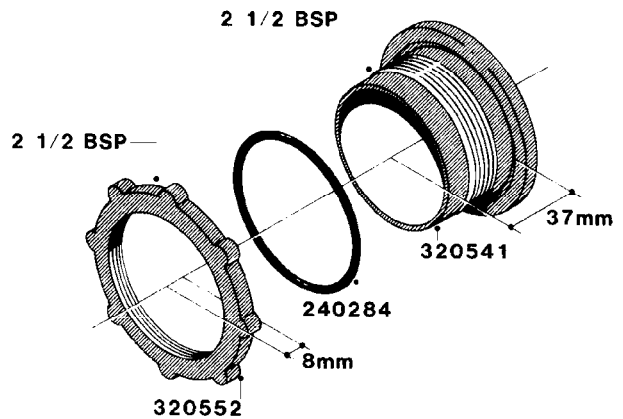

L0060

FITTINGS - BULKHEAD
L0060-HIN, 01:01:16

Page 1

Date 12.08.2020 8:56

parts-n°	order qty	description
141046	1	NUT 3/8" BSP
141341	1	NUT 1/4' BSP
240284	1	O-RING D82,5/75 X 3,5
320456	1	FITT.DK BULKHEAD 1"BSP DOUBLE
320467	1	FITT.DK BULKHEAD 1"BSP SINGLE
320471	1	FITT.DK NUT 1" BSP JAMB
320541	1	FITT.DK BULKHEAD 2-1/2'BSP SIN
320552	1	FITT.DK NUT 2-1/2' BSP JAMB
320644	1	FITT.DK ELB.3/4"HB X 1" BSP
320784	1	FITT.DK CAP 1-1/2" BSP
320795	1	FITT.DK NUT 1-1/2" BSP JAMB
320935	1	FITT.DK BULKHEAD 1/4' BSP SING
320946	1	FITT.DK BULKHEAD 3/8' BSP SING
321296	1	FITT.DK BULKHEAD 1/2" BSP SING
321307	1	FITT.DK NUT 1/2" BSP JAMB
321333	1	FITT.DK BULK 1-1/2" X 1"F BSP
330061	1	O-RING D16/D11X2,5
330072	1	O-RING D53.5/D45.5X4
330212	1	O-RING D19/D14X2.4 F.1/2"NUT
332577	1	O-RING D38/D30X4 F.1" PUR.
332592	1	O-RING D26/D20X3