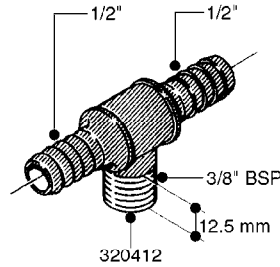

L0040

FITTINGS - NIPPLES & ELBOWS
L0040-HIN, 01:01:16

Page 1

Date 04.11.2017 14:54

parts-n°	order qty	description
10530803	1	FITT.PO.SE 2.00X2.00 45 DEG.
320191	1	FITT.DK ELB 3/8' BSP 45 DEGREE
320482	1	FITT.DK ELB. 1/2" BSP 60 DEG.
320596	1	FITT.DK ELB 3/8'-1/2'BSP 45DEG
320607	1	FITT.DK HN 3/8M X 3/8F BSP LNG
320633	1	FITT.DK HN 3/8"M X 3/8"F BSP
321451	1	FITT.DK ELB.1-1/2 X1-1/4 80DEG
321532	1	FITT.DK REDUC 3/4' X 1/2' BSP
390233	1	FITT.DK REDUC 1-1/2" X 1" BSP