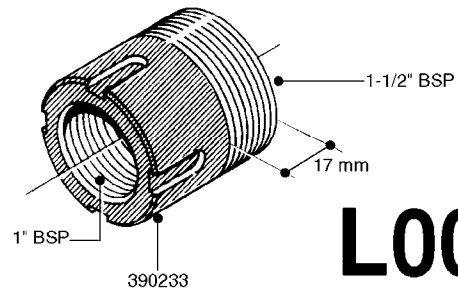

L0040

FITTINGS - NIPPLES & ELBOWS
L0040-HIN, 01:01:16

Page 1

Date 04.11.2017 14:54

parts-n°	order qty	description
10530803	1	FITT.PO.SE 2.00X2.00 45 DEG.
320191	1	FITT.DK ELB 3/8' BSP 45 DEGREE
320482	1	FITT.DK ELB. 1/2" BSP 60 DEG.
320596	1	FITT.DK ELB 3/8'-1/2'BSP 45DEG
320607	1	FITT.DK HN 3/8M X 3/8F BSP LNG
320633	1	FITT.DK HN 3/8"M X 3/8"F BSP
321451	1	FITT.DK ELB.1-1/2 X1-1/4 80DEG
321532	1	FITT.DK REDUC 3/4' X 1/2' BSP
390233	1	FITT.DK REDUC 1-1/2" X 1" BSP