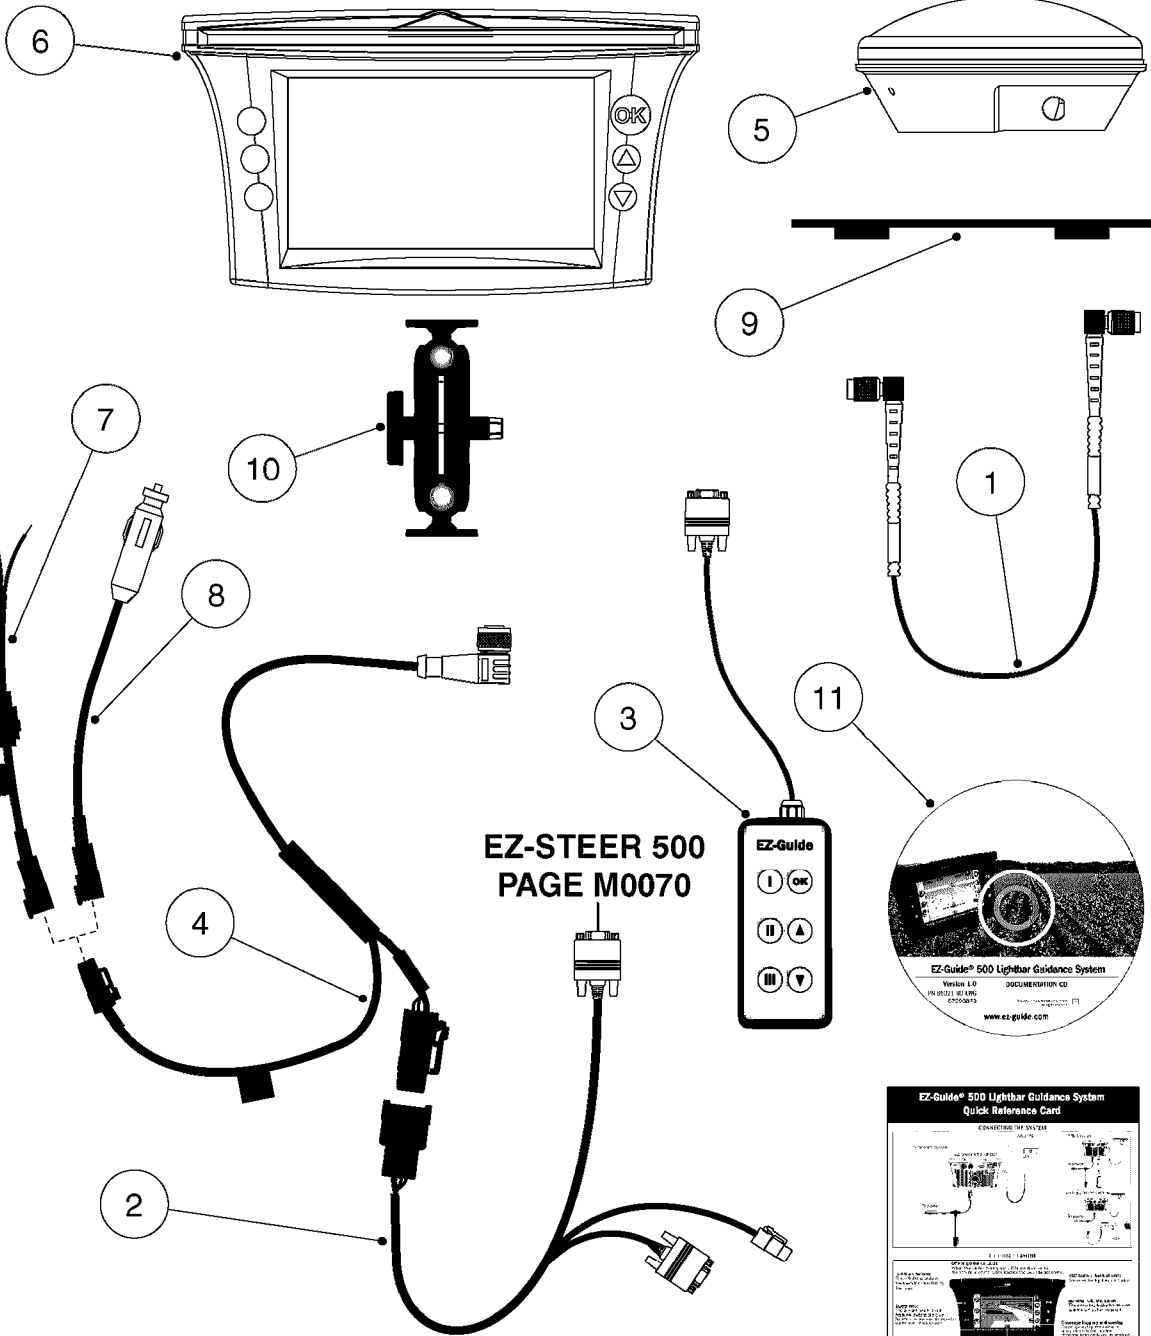

EZ-STEER 500
PAGE M0070

EZ-GUIDE 500 LIGHTBAR
M0060-HIN, 01:01:16

Page 1
Date 04.11.2017 14:54

Pos.	parts-n°	order qty	description
1	26007603	1	CABLE, ANTENNA, EZGUIDEPLUS
2	26012203	1	EZ-STEER/GUIDE 500 ADAPT.CABLE
3	26015303	1	REMOTE KEYPAD EZGUIDE 500/250
3	28048403	1	DECAL - REMOTE OVERLAY 500/250
4	26015403	1	EZ-GUIDE 500 CABLE POWER/CAN90
5	26015503	1	EZ-GUIDE 500 Z PLUS ANTENNA
5	26015603	1	ANTENNA AG15 L1,EZ GDE 500/250
6	26015703	1	EZ-GUIDE 500 DGPS DISPLAY
6	26015803	1	EZ-GUIDE 500 OMNISTAR DISPLAY
7	26016103	1	EZ-GUIDE 500 CABLE UNTERM.FUSE
8	26016203	1	EZ-GUIDE 500 POWER CONN.CABLE
9	28048203	1	EZ-GUIDE 500 MOUNT F.AG15 ANT.
10	28048303	1	EZ-GUIDE 250/500 RAM MNT.1.5"
11	29003803	1	EZ-GUIDE 500 CD,GET.STARTED V1
12	67215403	1	EZ-GUIDE 500 QUICK REF.CARD V1
13	84208303	1	EZ GUIDE 500 LIGHTBAR (DGPS)
13	84208403	1	EZ GUIDE 500 LIGHTBAR (XP/HP)
13	84208503	1	EZ GUIDE 500 LIGHTBAR (RTK)