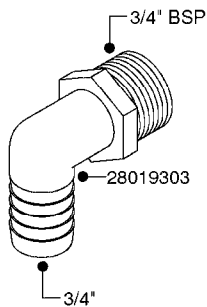

L0040

FITTINGS - NIPPLES & ELBOWS
L0040-HIN, 01:01:16

Page 1

Date 04.11.2017 14:54

parts-n°	order qty	description
10530803	1	FITT.PO.SE 2.00X2.00 45 DEG.
320191	1	FITT.DK ELB 3/8' BSP 45 DEGREE
320482	1	FITT.DK ELB. 1/2" BSP 60 DEG.
320596	1	FITT.DK ELB 3/8'-1/2'BSP 45DEG
320607	1	FITT.DK HN 3/8M X 3/8F BSP LNG
320633	1	FITT.DK HN 3/8"M X 3/8"F BSP
321451	1	FITT.DK ELB.1-1/2 X1-1/4 80DEG
321532	1	FITT.DK REDUC 3/4' X 1/2' BSP
390233	1	FITT.DK REDUC 1-1/2" X 1" BSP