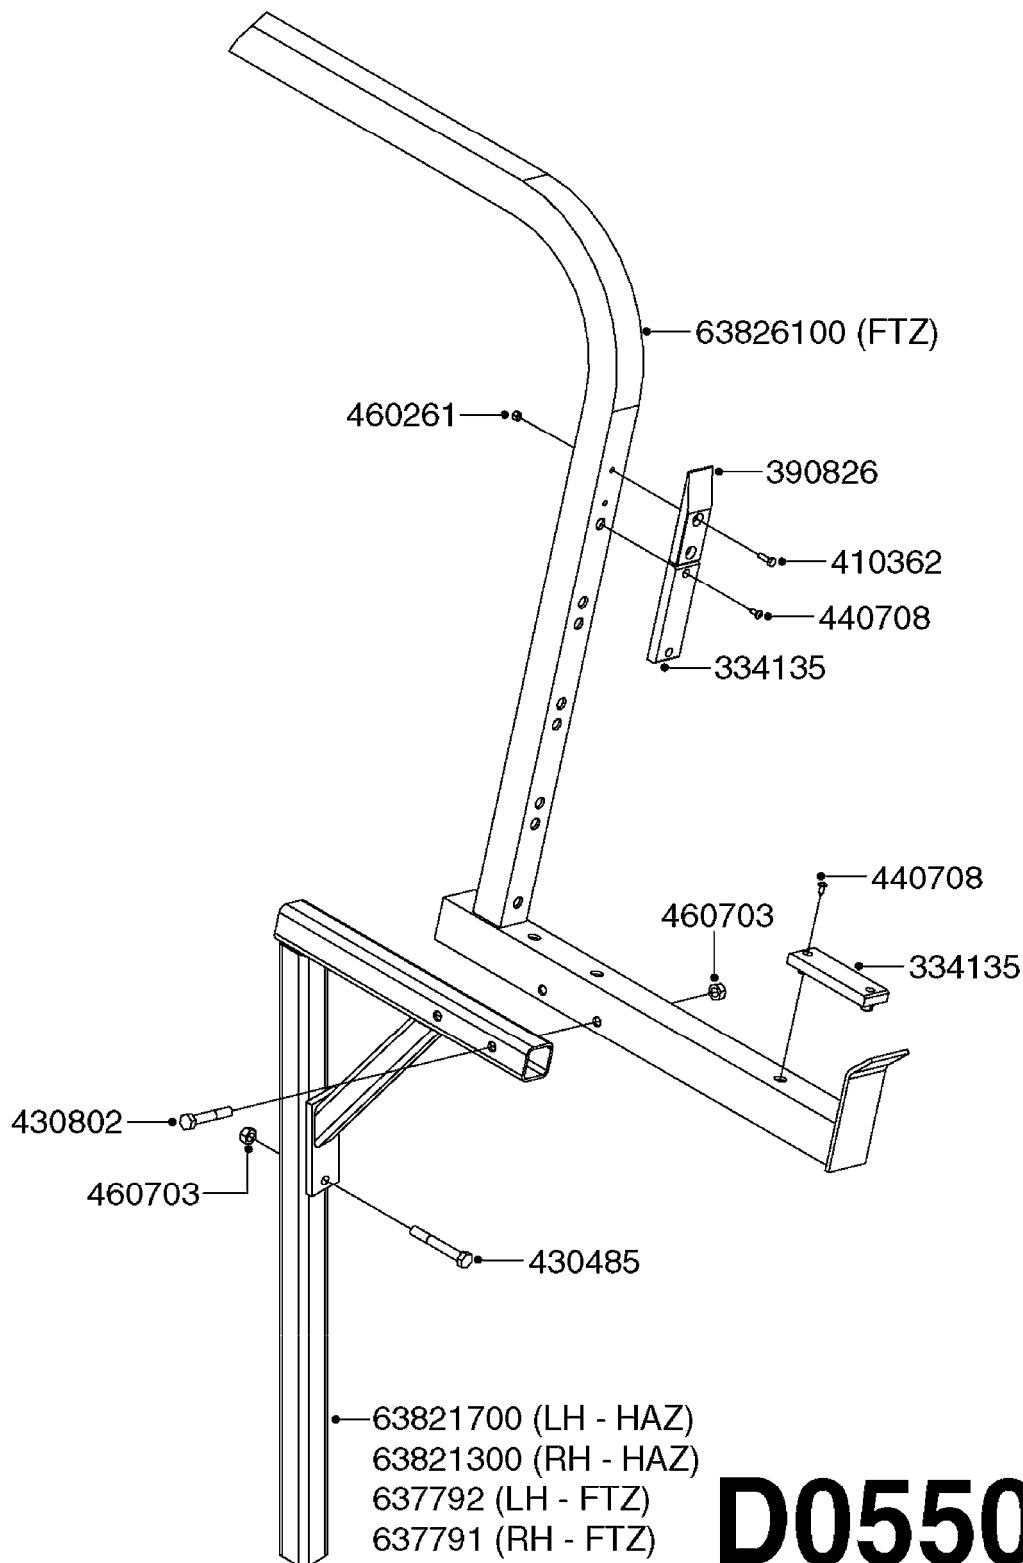

C0580

CETOP VALVES
C0580-HIN, 01:01:16

Page 1

Date 04.11.2017 14:53

Pos.	parts-n°	order qty	description
1	242102	1	O-RING Ø9.25X1.78 NITRIL 90SH
2	450964	1	SCREW M5X30 F.CYLINDER
3	450965	1	SCREW ROUND M5X70
4	782115	1	HY SOLENOID VALVE DH HYD
5	782116	1	HY SOLENOID VALVE MD1L-S3/10N-D12K1/P
6	782118	1	LOCK VALVE MVPP-D
7	782146	1	HYD. CHECK VALVE 1 WAY
8	782829	1	SOLENOID MD1L-TA/10N-D12K1/DT
9	28123700	1	CAP F.SOLENOID - MD1L
10	74187700	1	CAP + O-RING F.CETOP - MD1L
11	78216000	1	SOLENOID F.CETOP VALVE - MD1L
12	78217800	1	MAGNET VLV.MD1L-S3/10N-D12K8DT
13	78218200	1	SOLENOID W/AMP F.MD1L