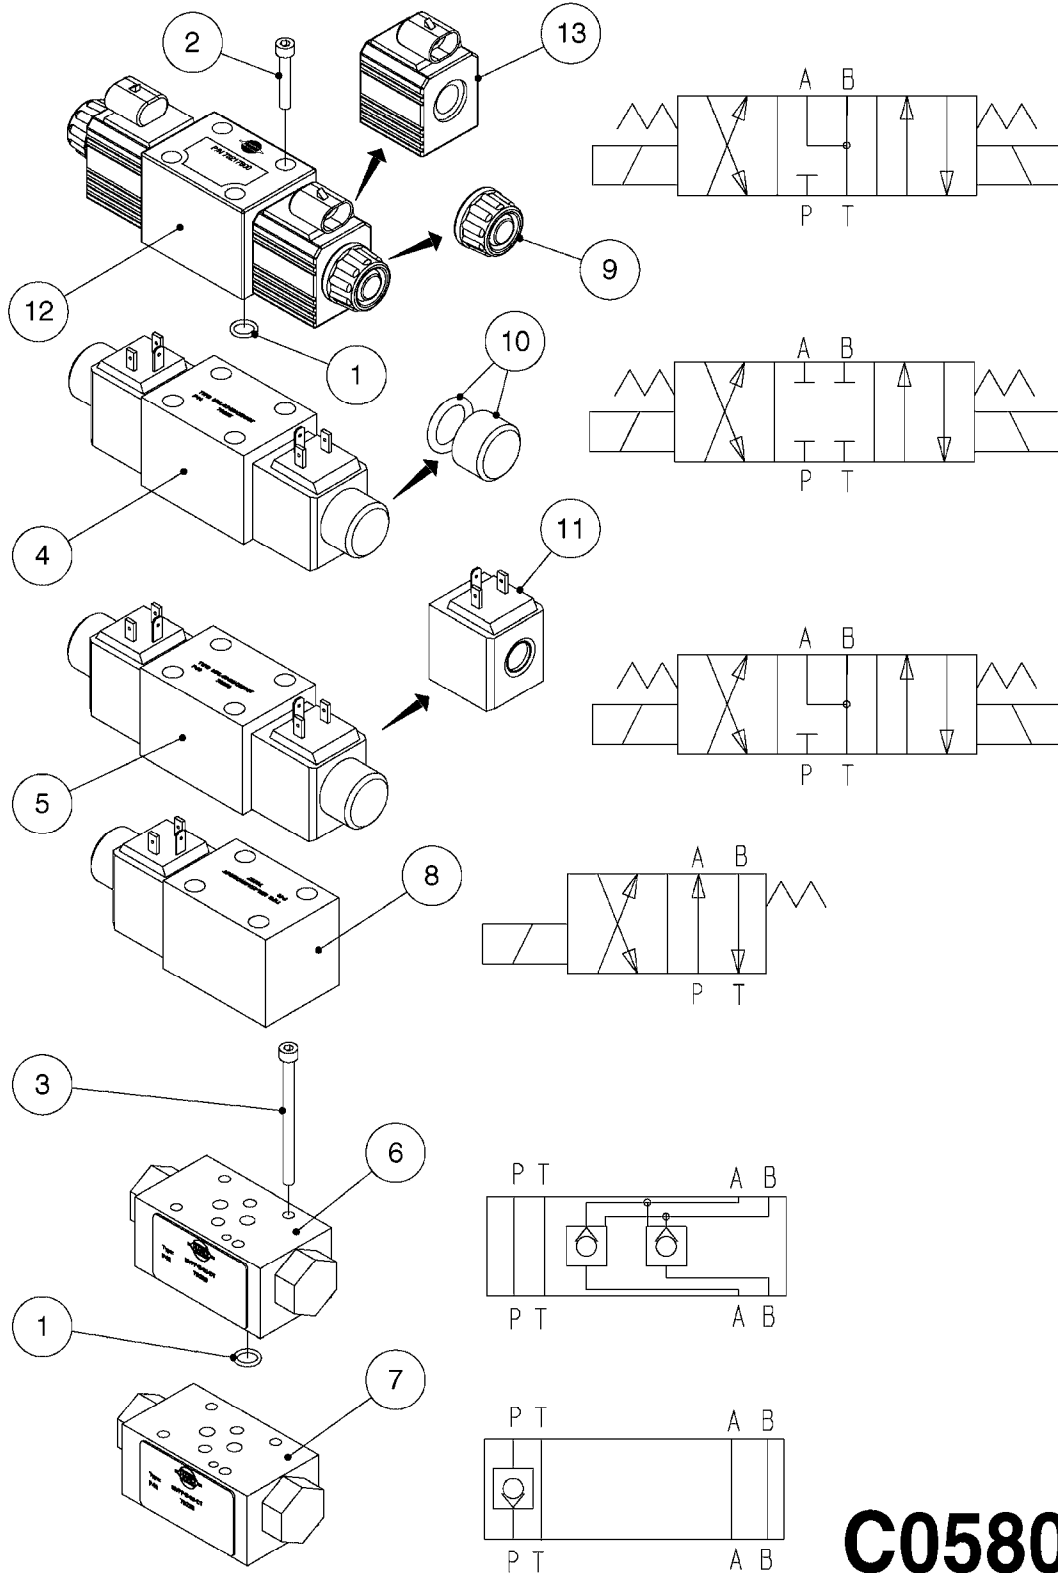

C0580

CETOP VALVES
C0580-HIN, 01:01:16

Page 1

Date 04.11.2017 14:53

Pos.	parts-n°	order qty	description
1	242102	1	O-RING Ø9.25X1.78 NITRIL 90SH
2	450964	1	SCREW M5X30 F.CYLINDER
3	450965	1	SCREW ROUND M5X70
4	782115	1	HY SOLENOID VALVE DH HYD
5	782116	1	HY SOLENOID VALVE MD1L-S3/10N-D12K1/P
6	782118	1	LOCK VALVE MVPP-D
7	782146	1	HYD. CHECK VALVE 1 WAY
8	782829	1	SOLENOID MD1L-TA/10N-D12K1/DT
9	28123700	1	CAP F.SOLENOID - MD1L
10	74187700	1	CAP + O-RING F.CETOP - MD1L
11	78216000	1	SOLENOID F.CETOP VALVE - MD1L
12	78217800	1	MAGNET VLV.MD1L-S3/10N-D12K8DT
13	78218200	1	SOLENOID W/AMP F.MD1L