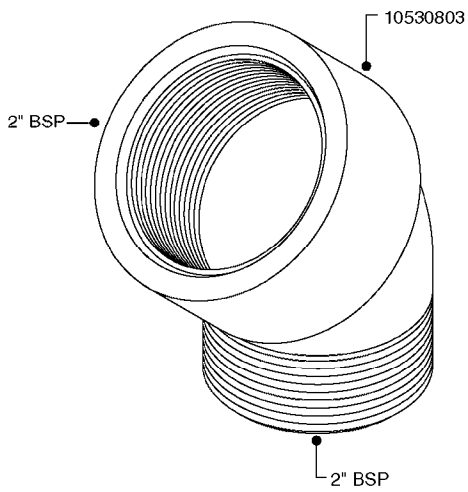

L0030

FITTINGS - HEXAGON NIPPLES
L0030-HIN, 01:01:16

Page 1
Date 04.11.2017 14:54

parts-n°	order qty	description
10015303	1	FITT.PO.HN 1.00X1.00 M1000
10425003	1	FITT.PO.HN 1.25X1.00 MCPHEE
320132	1	FITT.DK HN 1" BSP
320176	1	FITT.DK HN 3/8"X1/2" BSP
320445	1	FITT.DK HN 1/4"X3/8" BSP
320655	1	FITT.DK HN 1/2"-1/2" BSP
320692	1	FITT.DK HN 3/8'BSPX1/4'NPT
320703	1	FITT.DK HN 3/8BSP X1/2 &1/4NPT
320725	1	FITT.DK NIPPLE 3/8"-3/8" BSP
320902	1	FITT.DK HN 3/8'X 1/4' BSP
390232	1	FITT.DK HN 1-1/2' X 1-1/4' BSP
390276	1	FITT.DK HN 1'BSP