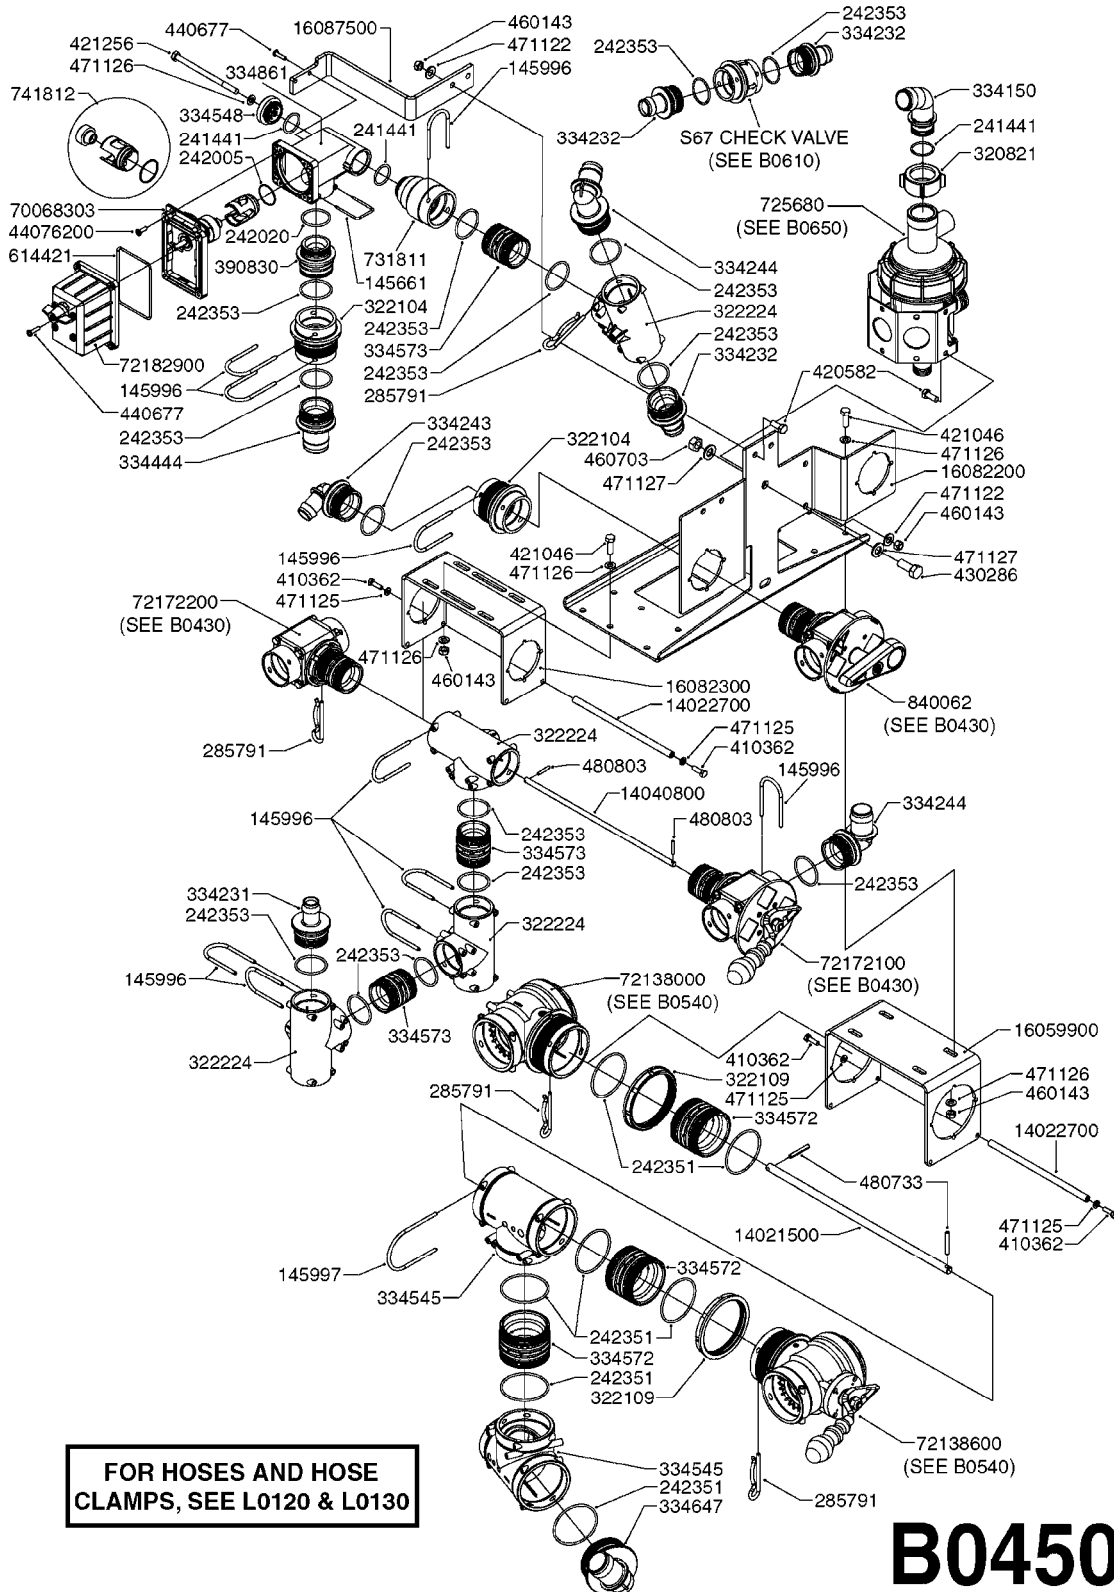

FOR HOSES AND HOSE
CLAMPS, SEE L0120 & L0130

B0450

SMART VALVE - COMMANDER PLUS
B0450-HIN, 11:05:16

Page 1
Date 04.11.2017 14:53

parts-n°	order qty	description
145661	1	FITT.DK S-61 FORK
145996	1	FITT.DK S-67 FORK
145997	1	FITT.DK S-93 FORK
241441	1	O-RING D29.3X3
242005	1	O-RING D32.1X1.6 NITRIL
242020	1	O-RING 39.2 X 3 VITON
242351	1	O-RING D69.5X3.0 VITON F.S-93
242353	1	O-RING D44.2X3.0 VITON F.S-67
285791	1	HAIR PIN Ø5 S67/S93 SHORT
320821	1	FITT.DK NUT 1-1/2" BSP
322104	1	FITT.DK S-67 BULKHEAD
322109	1	FITT.DK S-93 BULKHEAD NUT
322224	1	FITT.DK S-67 TEE
334150	1	FITT.DK HB 1-1/4" 110 F.1-1/2"
334231	1	HOSE TAIL S67 STRAIGHT 1"
334232	1	HOSE TAIL S67 1"1/4 STRAIGHT
334243	1	HOSE TAIL 90° S67 1"
334244	1	HOSE TAIL 90° S67 1"1/4
334444	1	HOSE TAIL S67 1"1/2 STRAIGHT
334545	1	FITT.DK S-93 TEE
334548	1	END COVER
334572	1	FITT.DK S-93 ADAPTOR MALE MALE
334573	1	CONNECTING PIECE S67-S67
334647	1	FITT.DK S93 ELB 1-1/2" 90 PVC
334861	1	HOUSING F. HM EVC POST 1992
390830	1	ADAPTER S61/S67
410362	1	BOLT HEX 8.8 SS M6X20
420582	1	BOLT HEX 8.8 DEL M8X20 FT A2
421046	1	SCREW HEX M8X25/25 A2 SS DIN933
421256	1	BOLT HEX 8.8 SS M8X130
430286	1	BOLT HEX 8.8 DEL M12X30 FT
440677	1	SCREW F. PLASTIC 5X20 SS
460143	1	NUT HEX M8X1.25 LOCK DIN985A2 SS
460703	1	NUT HEX M12X1.75 LOCK DIN985A2 SS
471122	1	WASHER, M10, Ø20/10.5X 2.0, SS
471125	1	WASHER M6U 6.4X14X1.2,A2 SS
471126	1	WASHER, M8, Ø16/ 8.4X 1.6, SS
471127	1	WASHER Z12N 13X24X2,5 RST
480733	1	PIN D6 X 40
480803	1	PIN Ø4 X 25
614421	1	GASKET F/MOTOR HOUSE-ON/OFF TR
725680	1	SCF ASSY.80 W/THREADED TOP CAP
731811	1	FITT.DK ADAPTOR S67 EC BOOM SE
741812	1	PRESS REG.CONE&CYL. HI RATE
840062	1	VALVE S67 PRESSURE AGITATION
14021500	1	SPINDLE F.S93 SMART VALVE
14022700	1	SPACER TUBE Ø10 L=212 SS
14040800	1	SPINDLE F.SMART VALVE 14068700
16059900	1	BRACKET 2 STK S93 SMART VALVE
16082200	1	BRACKET F.CM+ SMART VALVE
16082300	1	BRACKET 2PCS S67 VALVE 15 BAR
16087500	1	BRACKET F.REG.VALVE CM+ SV
44076200	1	PT SCREW 50X16
70068303	1	BRKT. PLATE F/PRES. CONT.2XNUT
72138000	1	VALVE S93 "V2" SMART VALVE
72138600	1	VALVE S93 "V3" SMART VALVE
72172100	1	VALVE S67 "V1" SMART VALVE
72172200	1	VALVE S67 "V2" SMART VALVE
72182900	1	MOTER REG.DME37 1:150 AMP YELL