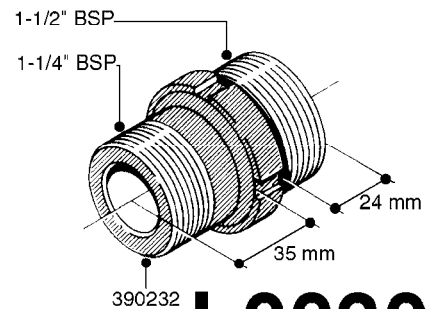

L0020

FITTINGS-T-PIECES, CAPS & ELBOWS
L0020-HIN, 01:01:16

Page 1

Date 04.11.2017 14:54

parts-n°	order qty	description
10053603	1	FITT. CAPNUT 2"BSP 5601
10194303	1	CAP BLANK 1 1/2 MCPHEE 210060
320047	1	FITT.DK CAPNUT 1/2" BSP
320106	1	FITT.DK CAPNUT 1" BSP
320272	1	FITT.DK CAPNUT 3/8" BSP
320316	1	FITT.DK TEE 3/4" X3/4" X1"BSP
320331	1	FITT.DK TEE 1" - 1" - 3/4" BSP
320342	1	FITT.DK EL 3/4"M X 1"F BSP
320563	1	FITT.DK 3 WAY 1/2" 110 DEG.
320677	1	NO LONGER AVAILABLE
320961	1	FITT.DK CAPNUT 1-1/2" BSP
321053	1	FITT.DK TEE 1/2 X1/2 X1/2" BSP
322072	1	FITT.DK TEE 3/8'X3/8'X3/8' BSP
322095	1	FITT.DK TEE 1-1/2 X1-1/4 X3/4" BSP
322138	1	FITT.DK ELB 1"M X 1"F BSP
330013	1	O-RING D15/D10X2.5 F.3/8"NUT
330212	1	O-RING D19/D14X2.4 F.1/2"NUT
330326	1	O-RING D30/D24X2 F.1"NUT
331273	1	O-RING D44/D38X2 F.1-1/2"