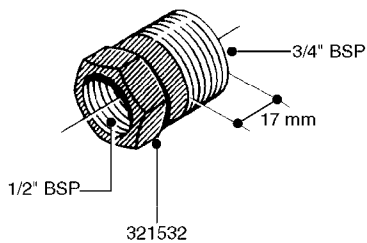

L0030

FITTINGS - HEXAGON NIPPLES
L0030-HIN, 01:01:16

Page 1
Date 04.11.2017 14:54

parts-n°	order qty	description
10015303	1	FITT.PO.HN 1.00X1.00 M1000
10425003	1	FITT.PO.HN 1.25X1.00 MCPHEE
320132	1	FITT.DK HN 1" BSP
320176	1	FITT.DK HN 3/8"X1/2" BSP
320445	1	FITT.DK HN 1/4"X3/8" BSP
320655	1	FITT.DK HN 1/2"-1/2" BSP
320692	1	FITT.DK HN 3/8'BSPX1/4'NPT
320703	1	FITT.DK HN 3/8BSP X1/2 &1/4NPT
320725	1	FITT.DK NIPPLE 3/8"-3/8" BSP
320902	1	FITT.DK HN 3/8'X 1/4' BSP
390232	1	FITT.DK HN 1-1/2' X 1-1/4' BSP
390276	1	FITT.DK HN 1'BSP