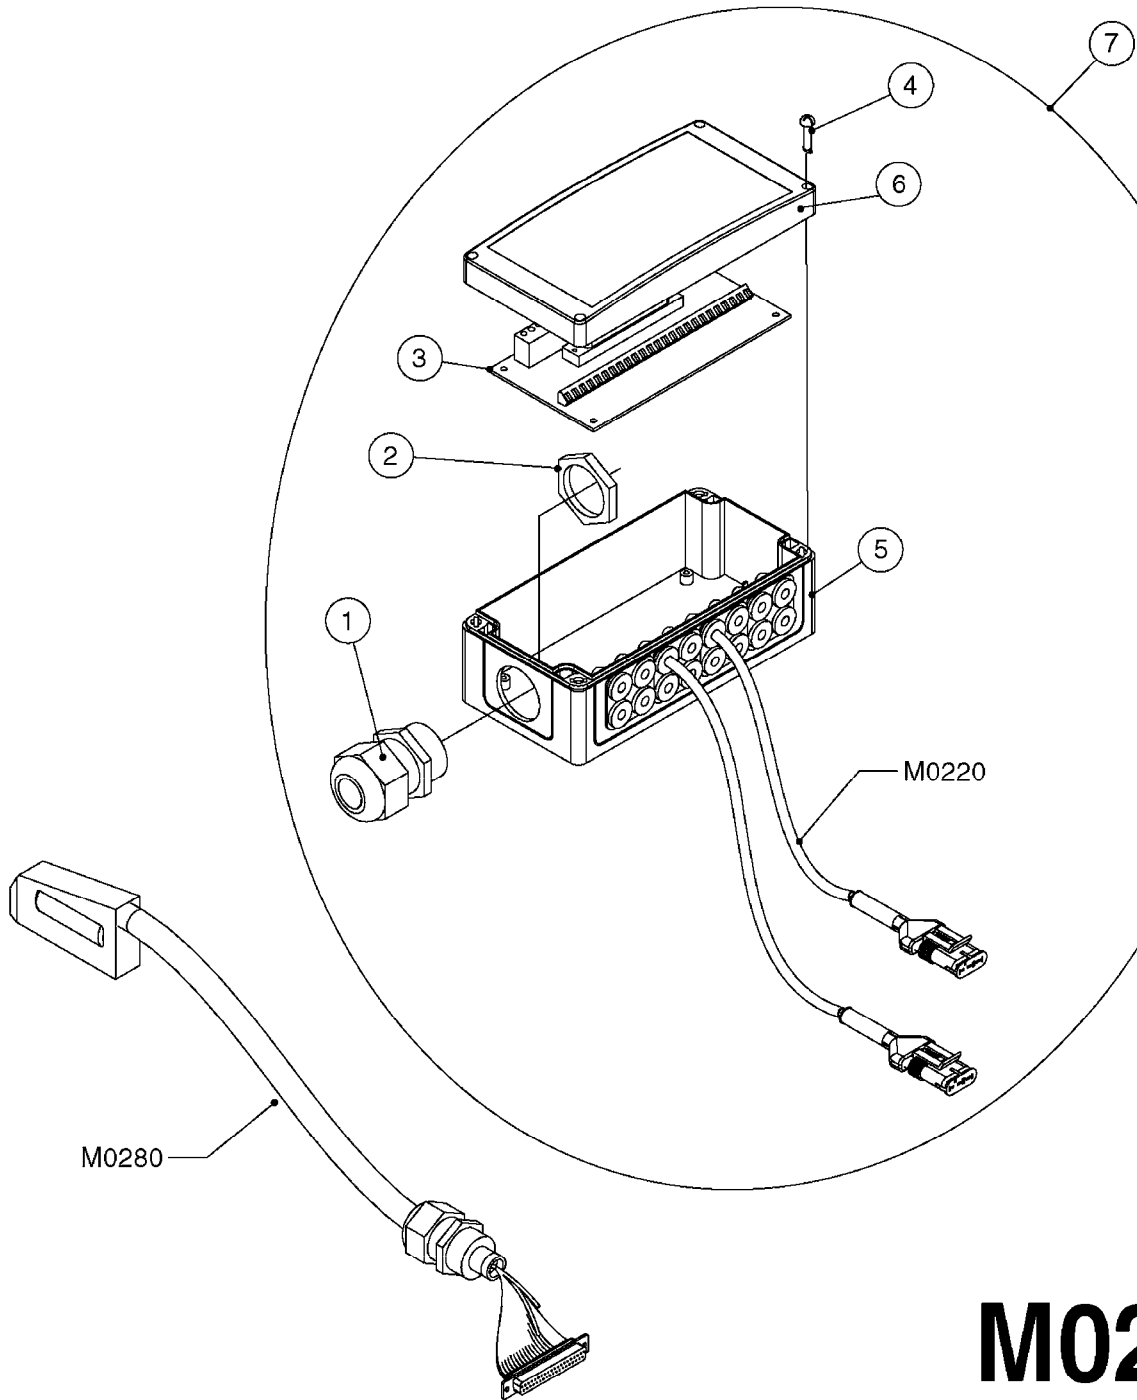

M0230

JUNCTION BOX - LIQUID
M0230-HIN, 01:01:16

Page 1
Date 04.11.2017 14:54

Pos.	parts-n°	order qty	description
1	262106	1	BULKHEAD F. CABLE 6.5-14 BLACK
2	262107	1	NUT F. BULKHEAD CABLE BLACK
3	26004800	1	CIRCUIT BD SEC VLV NCM 13SEC 13 SECTION
3	72173900	1	CIRCUIT BD SEC VLV 39PIN 9SEC 9 SECTION
4	28082100	1	SCREW F. BOX LID 1/4" L=20
5	33508700	1	BOX BOTTOM 160X80X40 BLACK 1-HOLE
6	33508800	1	LID 160X80X15 BLK W/SCREWS
7	72115400	1	CONNECTION BOX F. OP. UNIT SV9