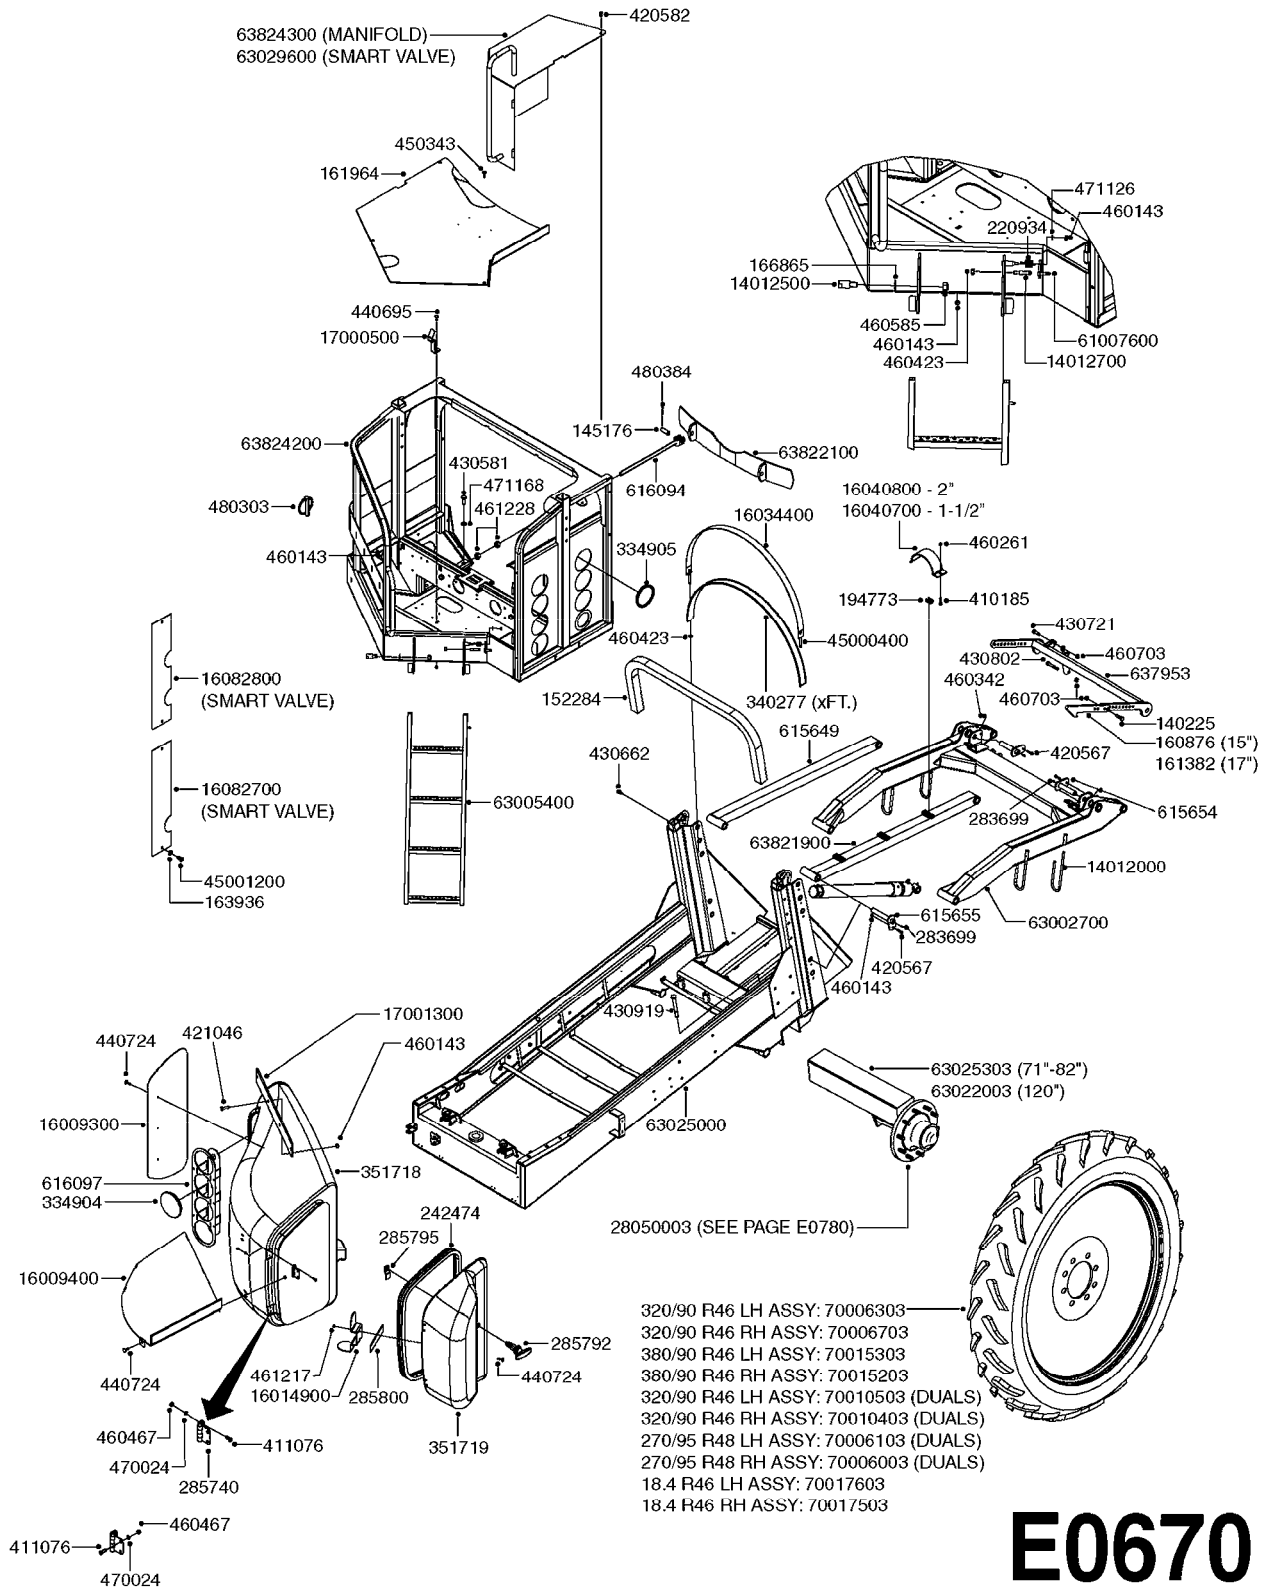

Page 1

Date 04.11.2017 14:53

parts-n°	order qty	description
145994	1	FITT.DK S-40 FORK
145995	1	FITT.DK S-53 FORK
145996	1	FITT.DK S-67 FORK
147115	1	FITT.DK S-93 FORK SPECIAL
147774	1	FITT.DK S-93 FORK W. M5 THREAD
152556	1	SPARGE TUBE CM1200+
241441	1	O-RING D29.3X3
242351	1	O-RING D69.5X3.0 VITON F.S-93
242355	1	O-RING D19.2X3.0 VITON F.S-40
322097	1	THREADED RING F. LID
322103	1	FITT.DK S-53 BULKHEAD
322104	1	FITT.DK S-67 BULKHEAD
322105	1	FITT.DK S-93 BULKHEAD DOUBLE
322106	1	FITT.DK S-40 BULKHEAD NUT
322107	1	FITT.DK S-53 BULKHEAD NUT
322108	1	FITT.DK S-67 BULKHEAD NUT
322109	1	FITT.DK S-93 BULKHEAD NUT
334232	1	HOSE TAIL S67 1"1/4 STRAIGHT
334238	1	FITT.DK S-40 ELB.1/2"
334239	1	FITT.DK S-53 ELB.1/2"
334249	1	FITT.DK S-53 PLUG
334259	1	GASKET F. S-40 BULKHEAD
334260	1	GASKET F. S-53 BULKHEAD
334262	1	GASKET F.S-93 BULKHEAD
334426	1	FITT.DK S-93 STR.2"
334446	1	FITT.DK S-93 ELB.2" PVC
334469	1	CLEVIS F.CORD TOP DRAIN ASSY.
334472	1	HANDLE FOR TOP DRAIN
334534	1	CLAMP HOSE PLASTIC 1/2"
334647	1	FITT.DK S93 ELB 1-1/2" 90 PVC
341285	1	TUBE Ø57/Ø52 L=1500 YELLOW PE
351696	1	TANK RAW CM+ 1200 (4200L)
390401	1	CORD NYLON F.LID 900MM
390902	1	SPARGE TUBE FITT FRONT
390903	1	CAP SPARGE TUBE
411077	1	SCREW M5X45 STAINLESS
421024	1	BOLT HEX 8.8 DEL M8X60
440392	1	SCREW 6.3 X 25.0 DIN7981C TORX
460143	1	NUT HEX M8X1.25 LOCK DIN985A2 SS
461217	1	NUT HEX M5 LOCK
614588	1	SEAL F. LID
614602	1	FILTER BASKET
726003	1	LID F. TANK
727742	1	TOP DRAIN CORD TYPE
978066	1	DECAL PLUS
978403	1	DECAL COMPANY 280 X 450
978427	1	DECAL COMMANDER 125 X 600MM
14001500	1	GROMMET F.TOP DRAIN CORD
16008300	1	BRACKET SPARGE TUBE
16025500	1	TANK SPACER SIGHT GAUGE
28030103	1	CLAMP HOSE GEAR P5/4-S1.5"6724
28030203	1	CLAMP HOSE T-BOLT S2" 235-67
35000304	1	TANK RAW CM1500
72144500	1	SAFETY VALVE 15 BAR S93
92702103	1	HOSE R X1/2" X300PSI WP X0012"
92702603	1	HOSE PVC SUCT GRAY 1-1/2"
92702703	1	HOSE PVC SUCT GRAY 2"
92734403	1	HOSE R X5/4" X200PSI WP X0012"