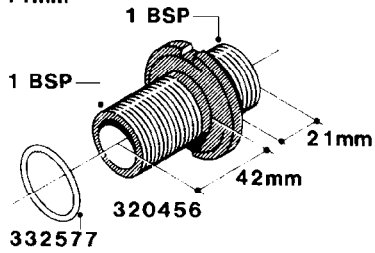

L0060

FITTINGS - BULKHEAD
L0060-HIN, 01:01:16

Page 1

Date 04.11.2017 14:54

parts-n°	order qty	description
141046	1	NUT 3/8" BSP
141341	1	NUT 1/4' BSP
240284	1	O-RING D82,5/75 X 3,5
320456	1	FITT.DK BULKHEAD 1"BSP DOUBLE
320467	1	FITT.DK BULKHEAD 1"BSP SINGLE
320471	1	FITT.DK NUT 1" BSP JAMB
320541	1	FITT.DK BULKHEAD 2-1/2'BSP SIN
320552	1	FITT.DK NUT 2-1/2' BSP JAMB
320644	1	FITT.DK ELB.3/4"HB X 1" BSP
320784	1	FITT.DK CAP 1-1/2" BSP
320795	1	FITT.DK NUT 1-1/2" BSP JAMB
320935	1	FITT.DK BULKHEAD 1/4' BSP SING
320946	1	FITT.DK BULKHEAD 3/8' BSP SING
321296	1	FITT.DK BULKHEAD 1/2" BSP SING
321307	1	FITT.DK NUT 1/2" BSP JAMB
321333	1	FITT.DK BULK 1-1/2" X 1"F BSP
330061	1	O-RING D16/D11X2,5
330072	1	O-RING D53.5/D45.5X4
330212	1	O-RING D19/D14X2.4 F.1/2"NUT
332577	1	O-RING D38/D30X4 F.1" PUR.
332592	1	O-RING D26/D20X3