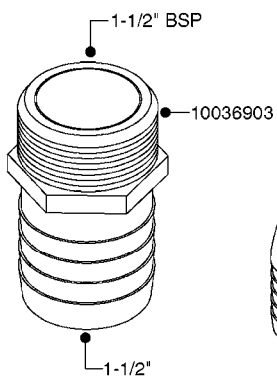

L0040

FITTINGS - NIPPLES & ELBOWS
L0040-HIN, 01:01:16

Page 1

Date 04.11.2017 14:54

parts-n°	order qty	description
10530803	1	FITT.PO.SE 2.00X2.00 45 DEG.
320191	1	FITT.DK ELB 3/8' BSP 45 DEGREE
320482	1	FITT.DK ELB. 1/2" BSP 60 DEG.
320596	1	FITT.DK ELB 3/8'-1/2'BSP 45DEG
320607	1	FITT.DK HN 3/8M X 3/8F BSP LNG
320633	1	FITT.DK HN 3/8"M X 3/8"F BSP
321451	1	FITT.DK ELB.1-1/2 X1-1/4 80DEG
321532	1	FITT.DK REDUC 3/4' X 1/2' BSP
390233	1	FITT.DK REDUC 1-1/2" X 1" BSP