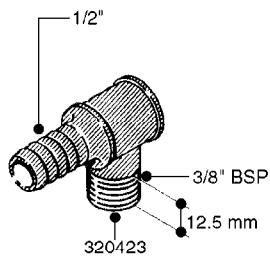

L0040

FITTINGS - NIPPLES & ELBOWS
L0040-HIN, 01:01:16

Page 1

Date 04.11.2017 14:54

parts-n°	order qty	description
10530803	1	FITT.PO.SE 2.00X2.00 45 DEG.
320191	1	FITT.DK ELB 3/8' BSP 45 DEGREE
320482	1	FITT.DK ELB. 1/2" BSP 60 DEG.
320596	1	FITT.DK ELB 3/8'-1/2'BSP 45DEG
320607	1	FITT.DK HN 3/8M X 3/8F BSP LNG
320633	1	FITT.DK HN 3/8"M X 3/8"F BSP
321451	1	FITT.DK ELB.1-1/2 X1-1/4 80DEG
321532	1	FITT.DK REDUC 3/4' X 1/2' BSP
390233	1	FITT.DK REDUC 1-1/2" X 1" BSP