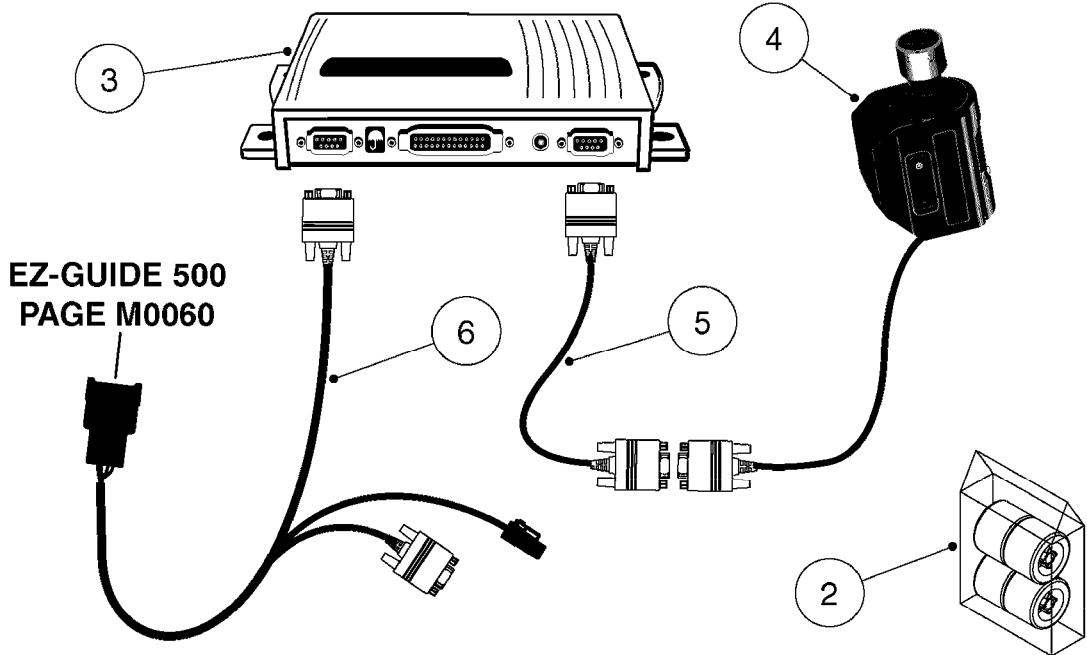

EZ-STEER 500
PAGE M0070

COMPLETE ASSEMBLY 13

COMPLETE ASSEMBLIES
WHOLEGOODS ITEMS

M0060

EZ-GUIDE 500 LIGHTBAR
M0060-HIN, 01:01:16

Page 1
Date 04.11.2017 14:54

Pos.	parts-n°	order qty	description
1	26007603	1	CABLE, ANTENNA, EZGUIDEPLUS
2	26012203	1	EZ-STEER/GUIDE 500 ADAPT.CABLE
3	26015303	1	REMOTE KEYPAD EZGUIDE 500/250
3	28048403	1	DECAL - REMOTE OVERLAY 500/250
4	26015403	1	EZ-GUIDE 500 CABLE POWER/CAN90
5	26015503	1	EZ-GUIDE 500 Z PLUS ANTENNA
5	26015603	1	ANTENNA AG15 L1,EZ GDE 500/250
6	26015703	1	EZ-GUIDE 500 DGPS DISPLAY
6	26015803	1	EZ-GUIDE 500 OMNISTAR DISPLAY
7	26016103	1	EZ-GUIDE 500 CABLE UNTERM.FUSE
8	26016203	1	EZ-GUIDE 500 POWER CONN.CABLE
9	28048203	1	EZ-GUIDE 500 MOUNT F.AG15 ANT.
10	28048303	1	EZ-GUIDE 250/500 RAM MNT.1.5"
11	29003803	1	EZ-GUIDE 500 CD,GET.STARTED V1
12	67215403	1	EZ-GUIDE 500 QUICK REF.CARD V1
13	84208303	1	EZ GUIDE 500 LIGHTBAR (DGPS)
13	84208403	1	EZ GUIDE 500 LIGHTBAR (XP/HP)
13	84208503	1	EZ GUIDE 500 LIGHTBAR (RTK)