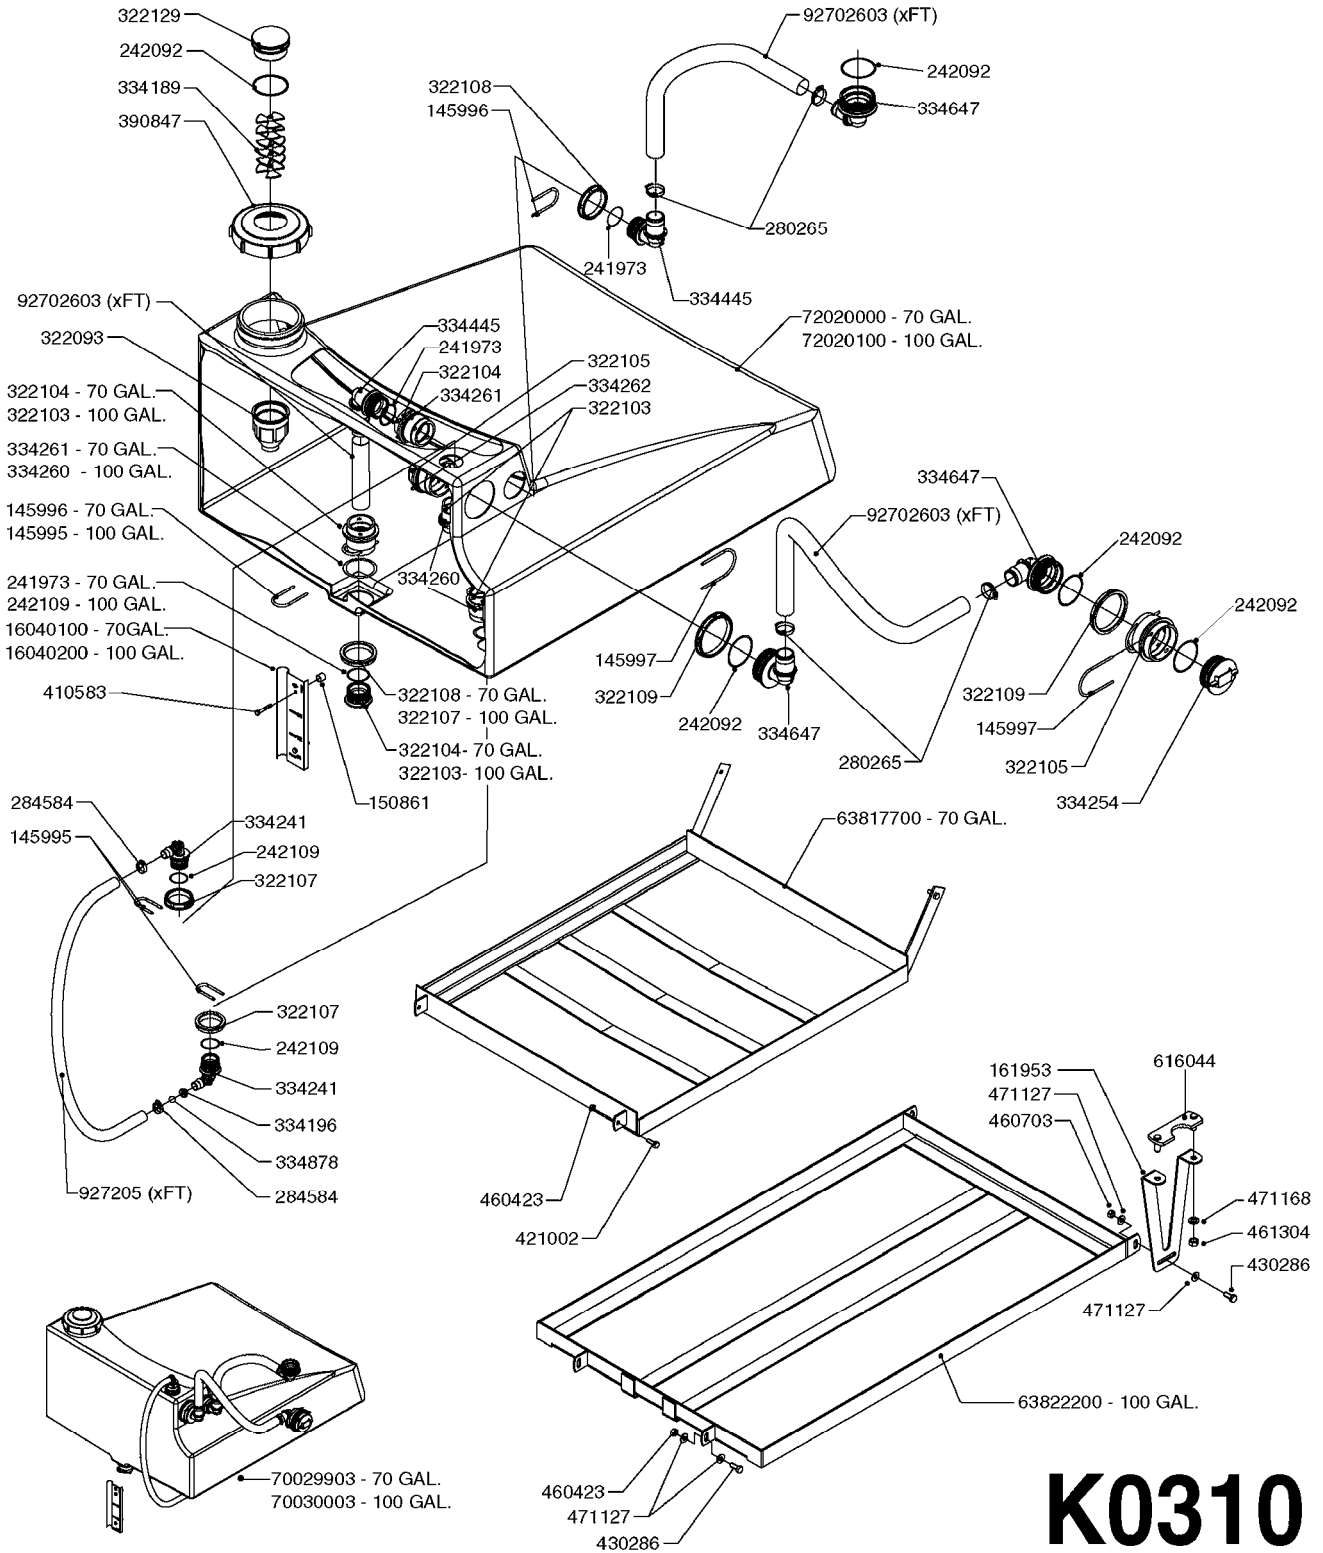

K0310

FLUSH SYSTEM CM 750 1200 PLUS
K0310-HIN, 01:01:16

Page 1

Date 04.11.2017 14:54

parts-n°	order qty	description
145995	1	FITT.DK S-53 FORK
145996	1	FITT.DK S-67 FORK
145997	1	FITT.DK S-93 FORK
150861	1	BUSHING D16/D13X14
161953	1	FLUSH TANK MT BKT SUPPORT 100G
241973	1	O-RING Ø3 X 44,2 70 SHORES NITRIL
242092	1	O-RING D69.5X3
242109	1	O-RING D32.2x3.0
280265	1	CLMP HS GEAR1-1/2" alt28030103
284584	1	CLAMP HOSE GEAR 3/4" MINI 012
322093	1	HOUSING F.TANK VENT
322103	1	FITT.DK S-53 BULKHEAD
322104	1	FITT.DK S-67 BULKHEAD
322105	1	FITT.DK S-93 BULKHEAD DOUBLE
322107	1	FITT.DK S-53 BULKHEAD NUT
322108	1	FITT.DK S-67 BULKHEAD NUT
322109	1	FITT.DK S-93 BULKHEAD NUT
322129	1	LID F. TANK VENT ASSY.
334189	1	LIQUID SHIELD F. TANK VENT
334196	1	PLUG F. LIQUID LEV. INDICATOR
334241	1	FITT.DK S-53 ELB.3/4"
334254	1	FITT.DK S-93 PLUG
334260	1	GASKET F. S-53 BULKHEAD
334261	1	GASKET F. S-67 BULKHEAD
334262	1	GASKET F.S-93 BULKHEAD
334445	1	HOSE TAIL 90° S67 1"1/2
334647	1	FITT.DK S93 ELB 1-1/2" 90 PVC
334878	1	BALL, YELLOW, SIGHT GAUGE
390847	1	LID F. RINSE TANK CM
410583	1	BOLT HEX 8.8 DEL M6X40
421002	1	BOLT HEX 8.8 DEL M10X30 FT DIN933
430286	1	BOLT HEX 8.8 DEL M12X30 FT
460423	1	NUT HEX M10X1.50 LOCK DIN985A2 SS
460703	1	NUT HEX M12X1.75 LOCK DIN985A2 SS
461304	1	NUT HEX M16X1.5
471127	1	WASHER Z12N 13X24X2,5 RST
471168	1	PAIR OF WASHERS NL16 17X25,4x3,4
616044	1	FASTENER PLATE/2xM16X1.5 L=45
927205	1	HOSE R X CLEAR X 3/4 X 0012"
16040100	1	SCALE F. CLEANWATERTANK 260L
16040200	1	SCALE F. CLEANWATERTANK 420
63817700	1	FLUSH TANK MNT 70 GAL
63822200	1	FLUSH TANK MNT 100 GAL CM+
70029903	1	FLUSH SYSTEM COMP.70G CM+750
70030003	1	FLUSH SYSTEM COMP.100G CM+1200
72020000	1	SEE 70029903
72020100	1	RAW FLUSH TANK 100 GAL
92702603	1	HOSE PVC SUCT GRAY 1-1/2"