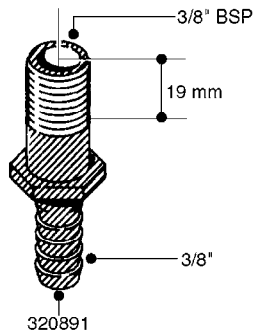

L0030

FITTINGS - HEXAGON NIPPLES
L0030-HIN, 01:01:16

Page 1
Date 04.11.2017 14:54

parts-n°	order qty	description
10015303	1	FITT.PO.HN 1.00X1.00 M1000
10425003	1	FITT.PO.HN 1.25X1.00 MCPHEE
320132	1	FITT.DK HN 1" BSP
320176	1	FITT.DK HN 3/8"X1/2" BSP
320445	1	FITT.DK HN 1/4"X3/8" BSP
320655	1	FITT.DK HN 1/2"-1/2" BSP
320692	1	FITT.DK HN 3/8'BSPX1/4'NPT
320703	1	FITT.DK HN 3/8BSP X1/2 &1/4NPT
320725	1	FITT.DK NIPPLE 3/8"-3/8" BSP
320902	1	FITT.DK HN 3/8'X 1/4' BSP
390232	1	FITT.DK HN 1-1/2' X 1-1/4' BSP
390276	1	FITT.DK HN 1'BSP

L0040

FITTINGS - NIPPLES & ELBOWS
L0040-HIN, 01:01:16

Page 1

Date 04.11.2017 14:54

parts-n°	order qty	description
10530803	1	FITT.PO.SE 2.00X2.00 45 DEG.
320191	1	FITT.DK ELB 3/8' BSP 45 DEGREE
320482	1	FITT.DK ELB. 1/2" BSP 60 DEG.
320596	1	FITT.DK ELB 3/8'-1/2'BSP 45DEG
320607	1	FITT.DK HN 3/8M X 3/8F BSP LNG
320633	1	FITT.DK HN 3/8"M X 3/8"F BSP
321451	1	FITT.DK ELB.1-1/2 X1-1/4 80DEG
321532	1	FITT.DK REDUC 3/4' X 1/2' BSP
390233	1	FITT.DK REDUC 1-1/2" X 1" BSP