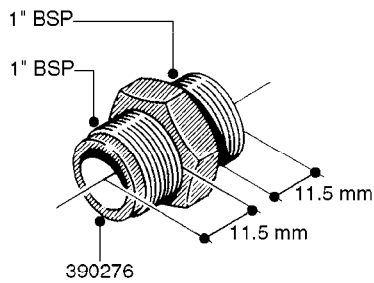

L0030

FITTINGS - HEXAGON NIPPLES
L0030-HIN, 01:01:16

Page 1
Date 04.11.2017 14:54

parts-n°	order qty	description
10015303	1	FITT.PO.HN 1.00X1.00 M1000
10425003	1	FITT.PO.HN 1.25X1.00 MCPHEE
320132	1	FITT.DK HN 1" BSP
320176	1	FITT.DK HN 3/8"X1/2" BSP
320445	1	FITT.DK HN 1/4"X3/8" BSP
320655	1	FITT.DK HN 1/2"-1/2" BSP
320692	1	FITT.DK HN 3/8'BSPX1/4'NPT
320703	1	FITT.DK HN 3/8BSP X1/2 &1/4NPT
320725	1	FITT.DK NIPPLE 3/8"-3/8" BSP
320902	1	FITT.DK HN 3/8'X 1/4' BSP
390232	1	FITT.DK HN 1-1/2' X 1-1/4' BSP
390276	1	FITT.DK HN 1'BSP