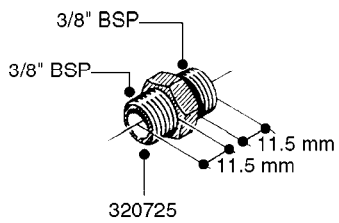

L0030

FITTINGS - HEXAGON NIPPLES
L0030-HIN, 01:01:16

Page 1
Date 04.11.2017 14:54

parts-n°	order qty	description
10015303	1	FITT.PO.HN 1.00X1.00 M1000
10425003	1	FITT.PO.HN 1.25X1.00 MCPHEE
320132	1	FITT.DK HN 1" BSP
320176	1	FITT.DK HN 3/8"X1/2" BSP
320445	1	FITT.DK HN 1/4"X3/8" BSP
320655	1	FITT.DK HN 1/2"-1/2" BSP
320692	1	FITT.DK HN 3/8'BSPX1/4'NPT
320703	1	FITT.DK HN 3/8BSP X1/2 &1/4NPT
320725	1	FITT.DK NIPPLE 3/8"-3/8" BSP
320902	1	FITT.DK HN 3/8'X 1/4' BSP
390232	1	FITT.DK HN 1-1/2' X 1-1/4' BSP
390276	1	FITT.DK HN 1'BSP