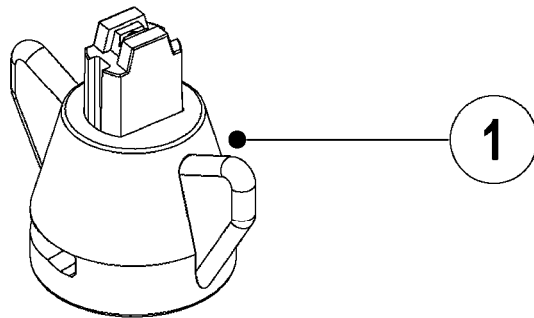

BOOM-NOZZLES MINIDRIFT
D1050-HIN, 01:01:16

Page 0

Date 04.11.2017 14:53

D1050