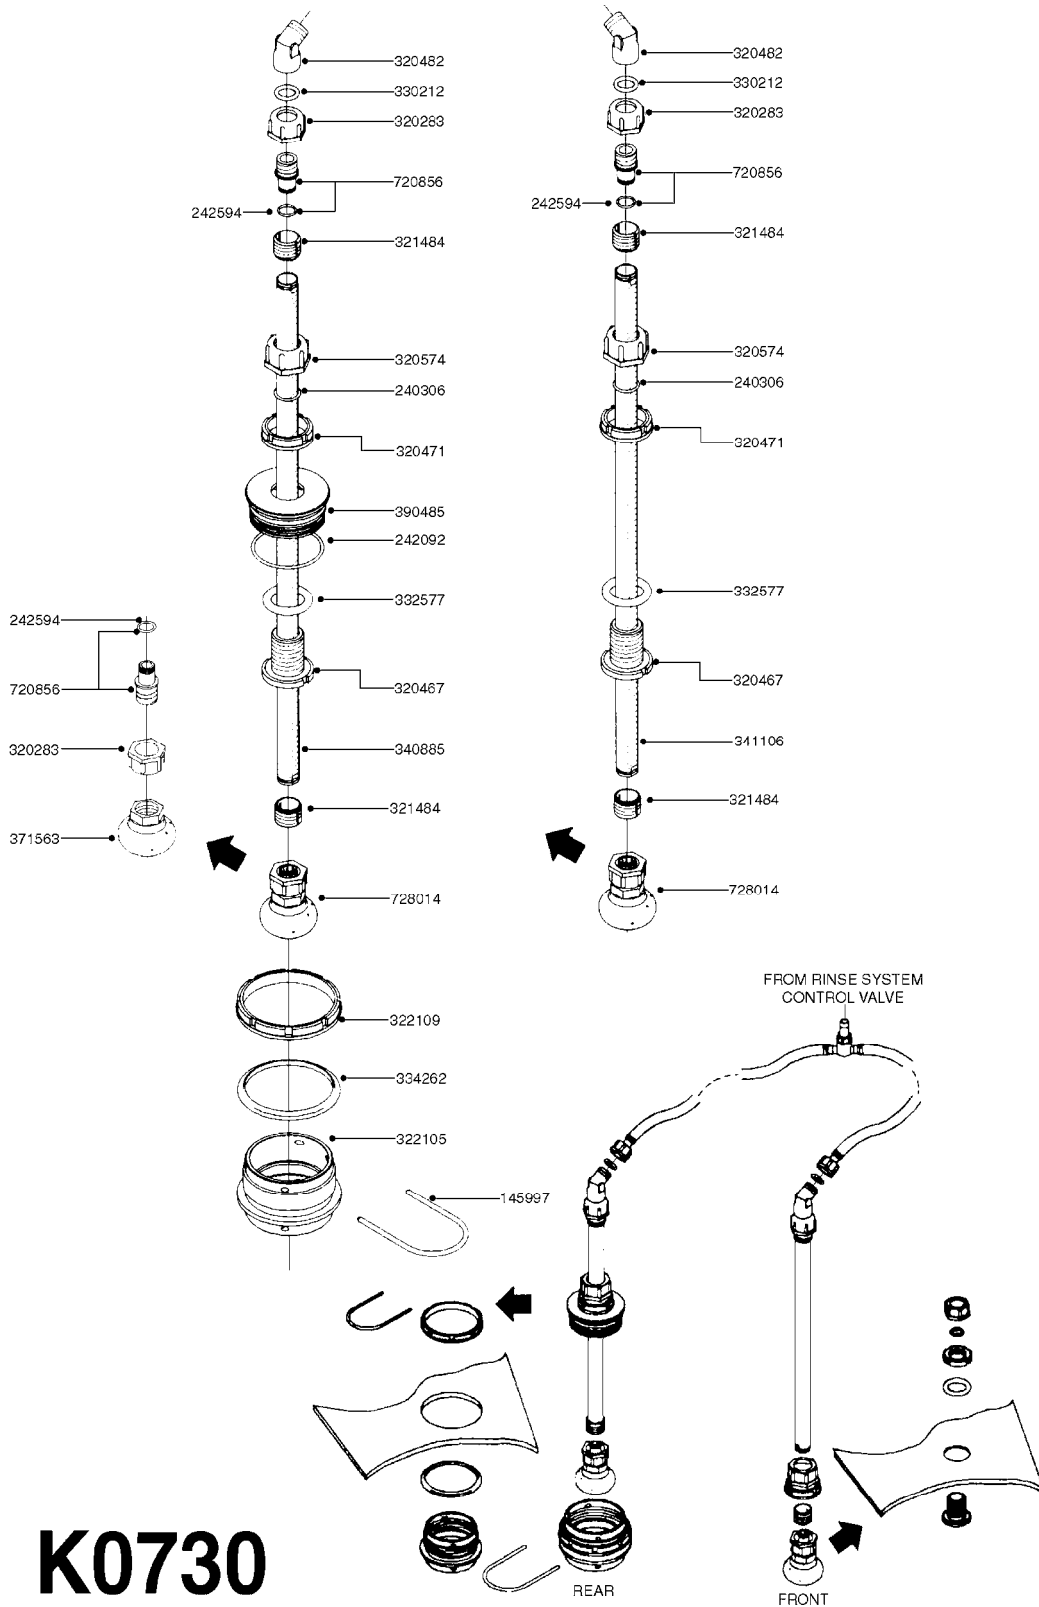

RINSE SYSTEM NOZZLES
K0730-HIN, 01:01:16

RINSE SYSTEM NOZZLES
K0730-HIN, 01:01:16

Page 1

Date 04.11.2017 14:54

parts-n°	order qty	description
145997	1	FITT.DK S-93 FORK
240306	1	O-RING D29/D21X4
242092	1	O-RING D69.5X3
242594	1	O-RING D14 X 1.78 SCH.70-EPDM
320283	1	FITT.DK NUT 3/4"BSP
320467	1	FITT.DK BULKHEAD 1"BSP SINGLE
320471	1	FITT.DK NUT 1" BSP JAMB
320482	1	FITT.DK ELB. 1/2" BSP 60 DEG.
320574	1	FITT.DK NUT 1" BSP SPECIAL
321484	1	BUSHING THREADED F.NOZZ.TUBE
322105	1	FITT.DK S-93 BULKHEAD DOUBLE
322109	1	FITT.DK S-93 BULKHEAD NUT
330212	1	O-RING D19/D14X2.4 F.1/2"NUT
332577	1	O-RING D38/D30X4 F.1" PUR.
334262	1	GASKET F.S-93 BULKHEAD
340885	1	TUBE F. RINSE NOZZLE L=600
341106	1	TUBE F.RINSE NOZZLE L=220
371563	1	NOZZLE FOR TANK RINSE
390485	1	FITT.DK S-93 PLUG W D34 HOLE
720856	1	FITT.DK 1/2'BSP ASSY.F.3/4'NUT
728014	1	RINSE NOZZLE MOUNTED