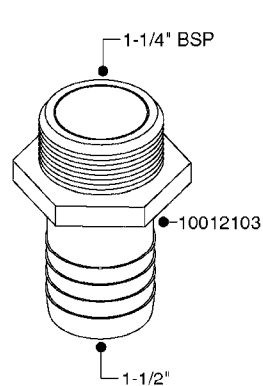

L0040

FITTINGS - NIPPLES & ELBOWS
L0040-HIN, 01:01:16

Page 1

Date 04.11.2017 14:54

parts-n°	order qty	description
10530803	1	FITT.PO.SE 2.00X2.00 45 DEG.
320191	1	FITT.DK ELB 3/8' BSP 45 DEGREE
320482	1	FITT.DK ELB. 1/2" BSP 60 DEG.
320596	1	FITT.DK ELB 3/8'-1/2'BSP 45DEG
320607	1	FITT.DK HN 3/8M X 3/8F BSP LNG
320633	1	FITT.DK HN 3/8"M X 3/8"F BSP
321451	1	FITT.DK ELB.1-1/2 X1-1/4 80DEG
321532	1	FITT.DK REDUC 3/4' X 1/2' BSP
390233	1	FITT.DK REDUC 1-1/2" X 1" BSP