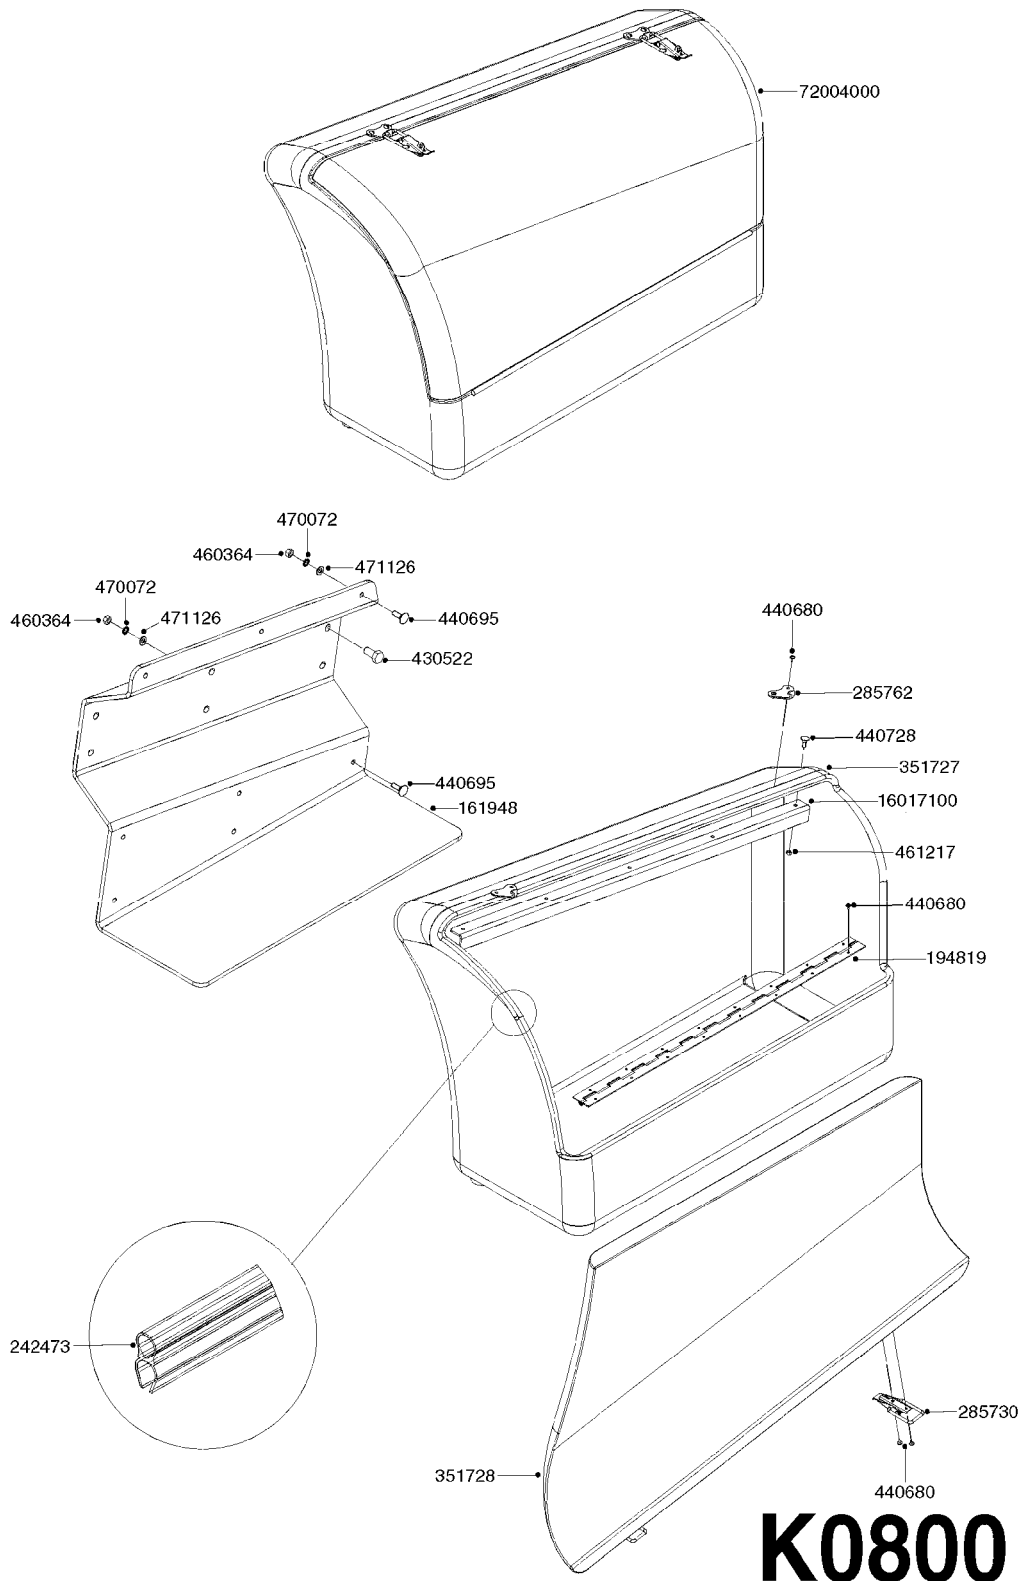

STORAGE LOCKER - RH
K0800-HIN, 01:01:16

Page

0

Date

04.11.2017 14:54

STORAGE LOCKER - RH
K0800-HIN, 01:01:16

Page 1

Date 04.11.2017 14:54

parts-n°	order qty	description
16017100	1	BKT. F. RH LOCKER HINGE CM+
161948	1	STORAGE LOCKER MT BKT RH CM+
194819	1	HINGE
242473	1	GASKET
285730	1	LATCH
285762	1	LATCH CLIP
351727	1	STORAGE LOCKER BASE (RAW) CM+
351728	1	LID STORAGE LOCKER (RAW)
430522	1	BOLT HEX 8.8 DEL M12X25 FT
440680	1	SCREW M4.2X9.5 STAINLESS
440695	1	BOLT CARRIAGE M8X25
440728	1	BRÆDEBOLT M 5X16 DIN 603 RST
460364	1	NUT HU M8 A2 SS DIN934
461217	1	NUT HEX M5 LOCK
470072	1	WASHER D15/D8X.5 LOCK
471126	1	WASHER, M8, Ø16/ 8.4X 1.6, SS
72004000	1	LOCKER KIT F.CM+ RH