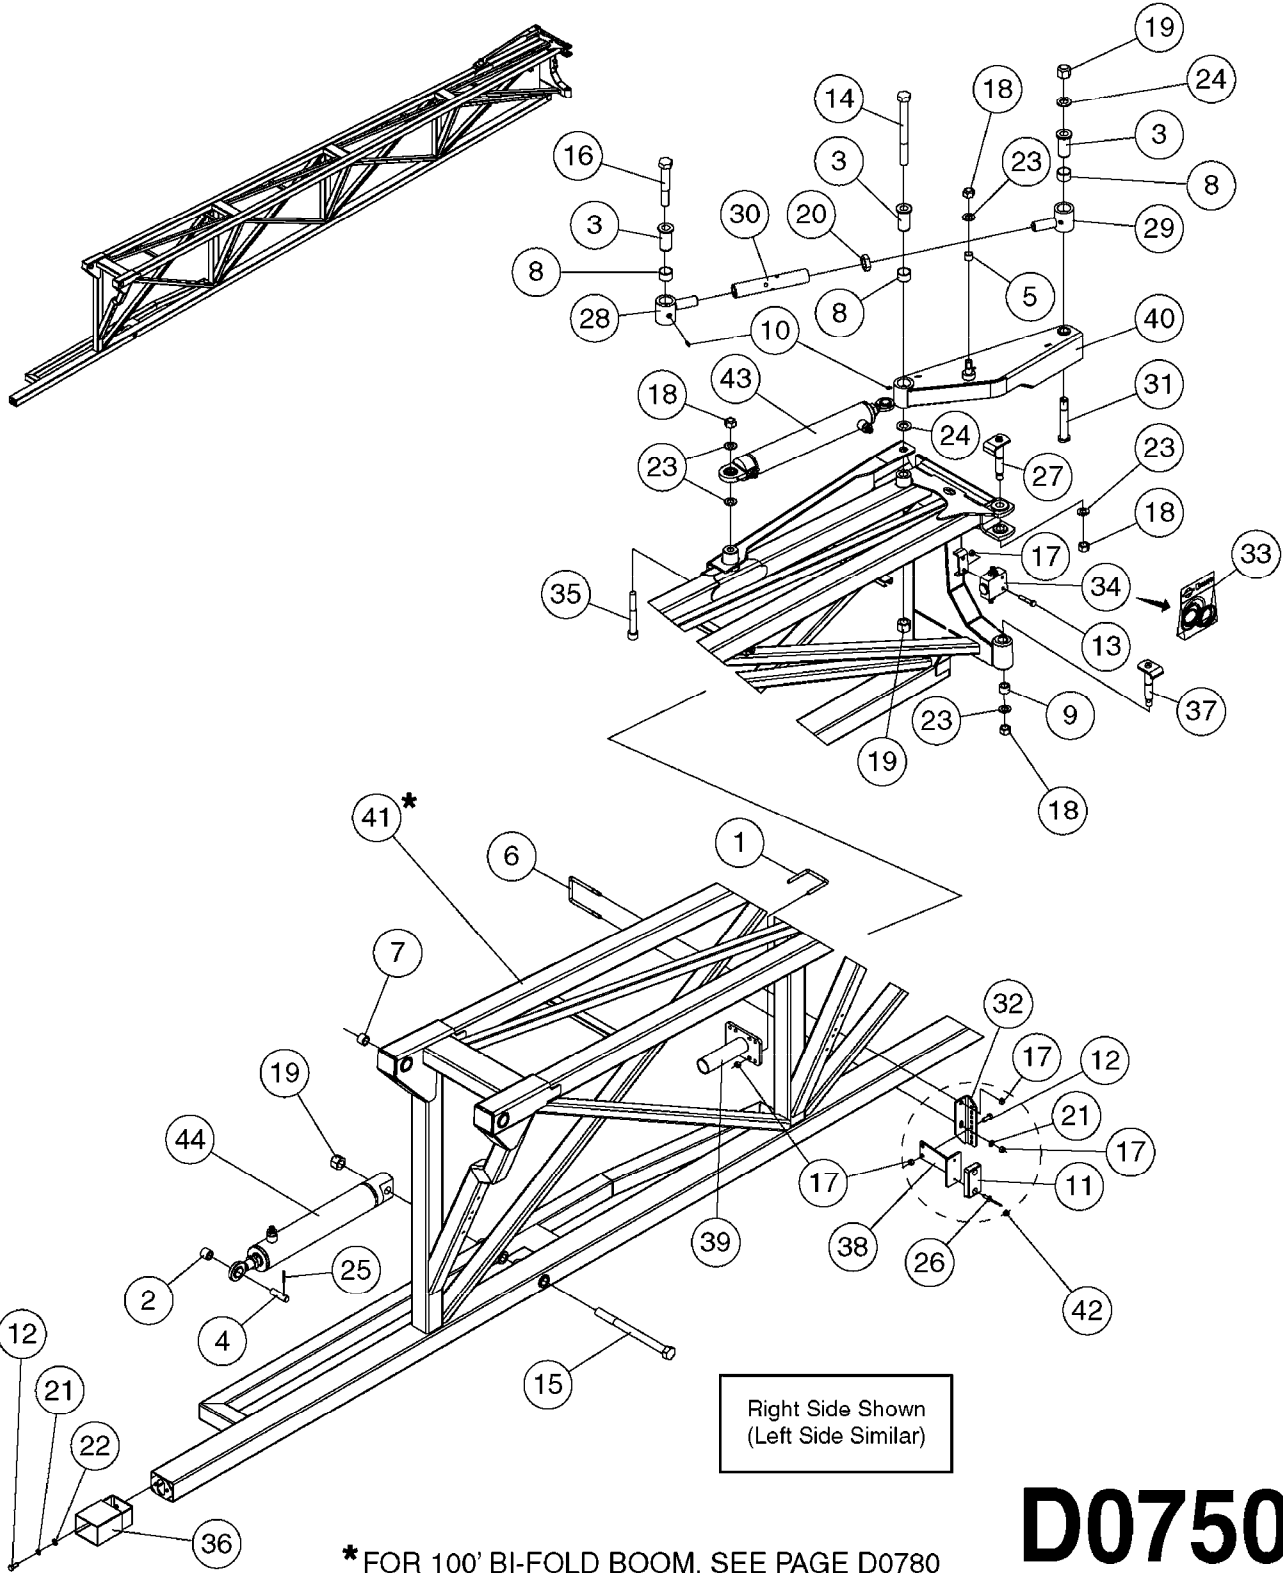

BOOM-FORCE INNER WING 80'-132'
D0750-HIN, 01:01:16

Page 1

Date 04.11.2017 14:53

Pos.	parts-n°	order qty	description
1	146843	1	BOLT U M8 F.60 x 60
2	147130	1	BUSHING D25/20 20MM
3	147390	1	BUSHING
4	147450	1	PIN D20 X 70
5	147562	1	BUSHING D19.8/17.0 L=15
6	147770	1	U-BOLT M8-105X63
7	210835	1	BUSHING D28/25 L=25
8	210858	1	BUSHING 034/30 L=20
9	210859	1	BUSHING DU D23/20 L=20
10	283699	1	GREASE NIPPLE M6X1
11	334603	1	RUBBER STOP 86X48X15
12	420582	1	BOLT HEX 8.8 DEL M8X20 FT A2
13	420781	1	BOLT HEX 8.8 DEL M8X50
14	430940	1	BOLT M20X210 8.8 DEL.
15	430941	1	BOLT M20X260 8.8 DEL.
16	430970	1	BOLT HEX M20X120 DIN931-8.8 DEL
17	460143	1	NUT HEX M8X1.25 LOCK DIN985A2 SS
18	460585	1	LOCKING NUT M16 DIN985 A2 SS
19	460806	1	NUT HEX M20X2.50 LOCK DIN985A2 SS
20	461236	1	NUT HEX M24X1.5
21	470072	1	WASHER D15/D8X.5 LOCK
22	471126	1	WASHER, M8, Ø16/ 8.4X 1.6, SS
23	471128	1	WASHER, M16, Ø30/17.0X 3.0, SS
24	471129	1	WASHER, M20, Ø37/21.0X 3.0, SS
25	480708	1	PIN D4 X 45
26	480808	1	RIVET Ø4.8x25.5/Ø9.5
27	615820	1	PIN D20 X M16 L=127MM
28	61009200	1	EYEBOLT LH TRD./ LH WING M24 EYEBOLT WITH L.H. THREADS FOR LEFT WING
28	616084	1	EYEBOLT LH TRD./ RH WING M24 EYEBOLT WITH R.H. THREADS FOR RIGHT WING
29	61009300	1	EYEBOLT STD.TRD. / RH WING M24 EYEBOLT WITH STD. THREADS FOR RIGHT WING
29	616085	1	EYEBOLT STD. TRD./ LH WING M24 EYEBOLT WITH STD. THREADS FOR LEFT WING
30	14008800	1	TURNBUCKLE L=200/M24X1.5
31	14011900	1	PIN M20 L=125/D30
32	16063803	1	BOOM STOP ADJ. MT. BKT.FTZ
33	28001800	1	REPAIR KIT F.ENDSTOP 1/4"
34	28028600	1	END STOP 1/4"
35	45003000	1	BOLT HEX M16X120 DIN912/DELTA
36	61005300	1	EXTENSION F.FTZ - OFF CENTER
36	61005400	1	EXTENSION F.FTZ - ON CENTER
37	61006800	1	PIN D20 X M16 L=127MM
38	61006903	1	BOOM STOP ADJ. L=111 FTZ
39	61015600	1	BOOM STOP TRANS REST,I.FTZ
40	63118500	1	FOLDING ARM 1. FTZ / HAZ. R. RED FOLD ARM FOR RIGHT WING
40	63118800	1	FOLDING ARM 1. FTZ / HAZ. L RED FOLD ARM FOR LEFT WING
41	70081103	1	WING INNER 90/120/132' RH I.F. R.H. WING FOR 90', 120' & 132' BOOMS
41	70081203	1	WING INNER 90/120/132' LH I.F. L.H. WING FOR 90', 120' & 132' BOOMS
41	70081603	1	WING INNER 80'/100'T RH I.F. R.H. WING FOR 80' & 100' TRI-FOLD BOOMS
41	70081703	1	WING INNER 80'/100'T LH I.F. L.H. WING FOR 80' & 100' TRI-FOLD BOOMS
42	72252900	1	BOOM STOP ADJSTBL. FORCE L=148 COMPLETE ASSEMBLY (WITH U-BOLT)