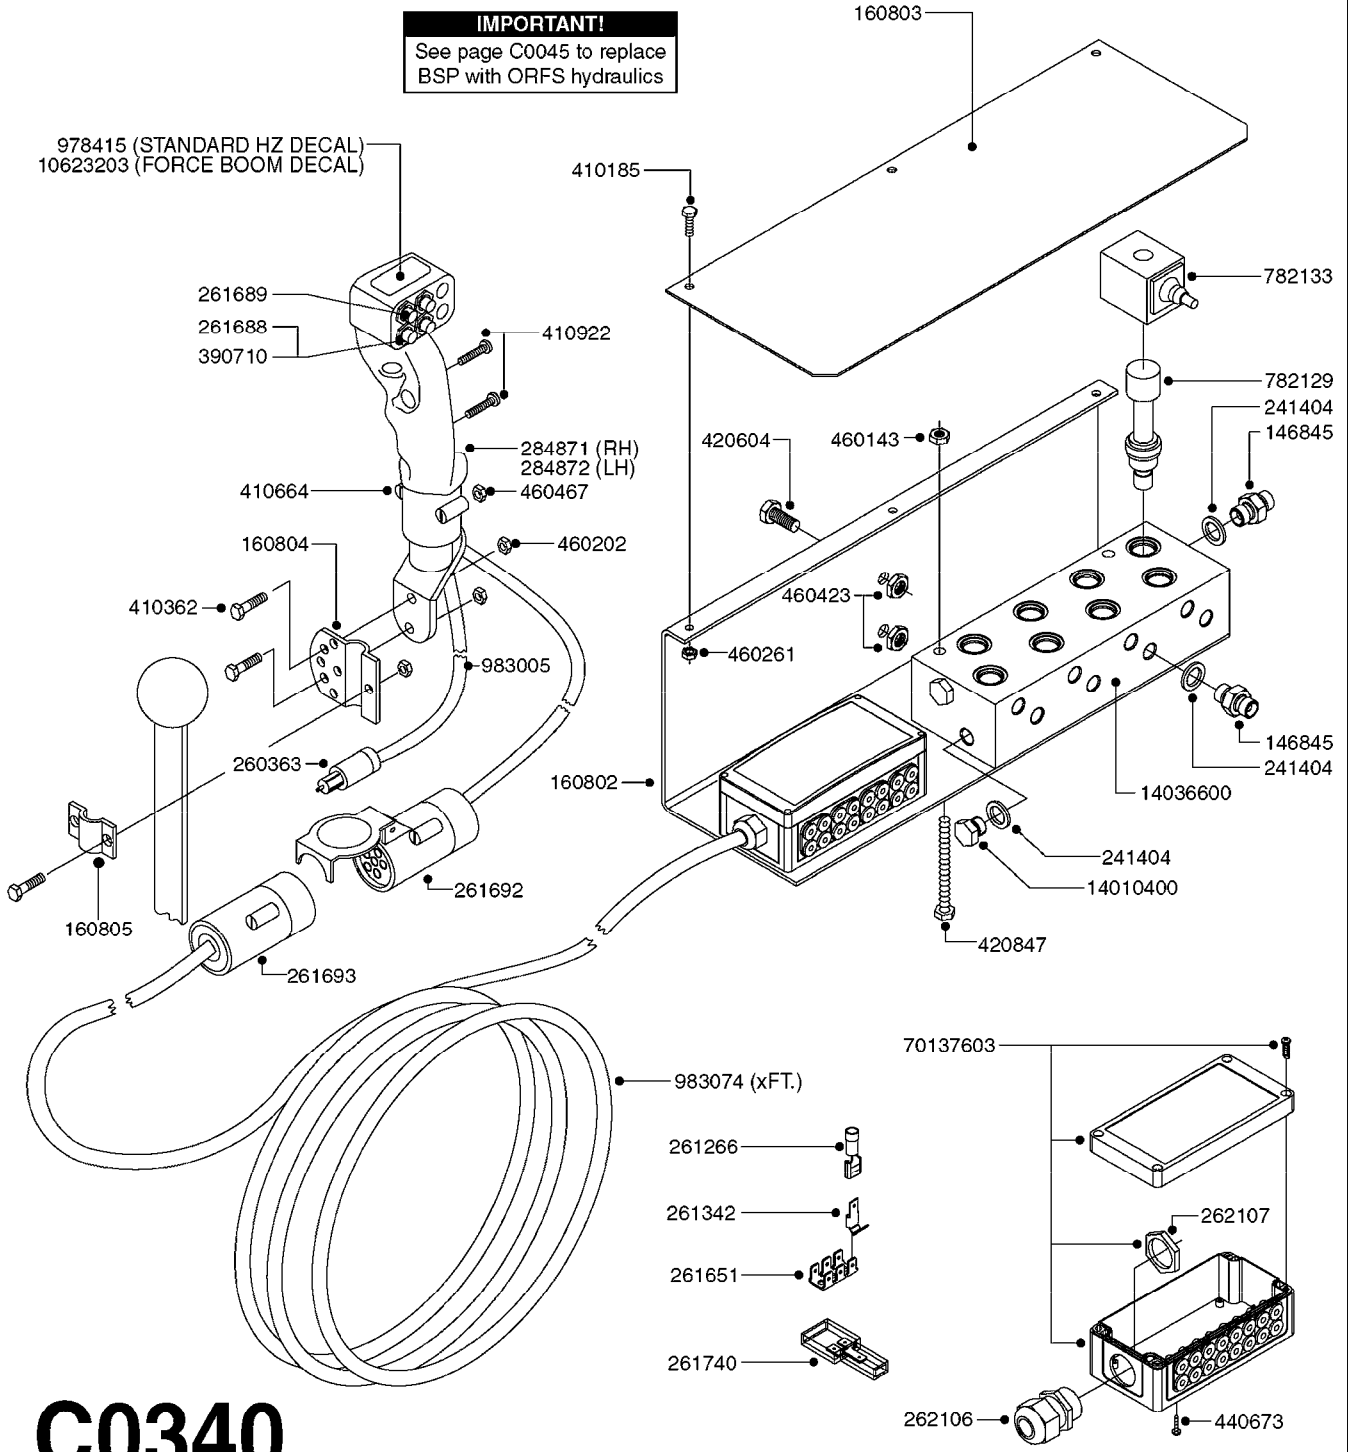

IMPORTANT!
See page C0045 to replace
BSP with ORFS hydraulics

HYD EAGLE HZ JOYSTICK 2005
C0340-HIN, 30:03:16

Page 1

Date 04.11.2017 14:53

parts-n°	order qty	description
146845	1	HEX NIPPLE 1/4"X1/4"
160802	1	MOUNT PLATE F.HYD SOLENOID'HZ'
160803	1	COVER PLATE F.HYD SOLENOID'HZ'
160804	1	MOUNT BRACKET F.HANDLE
160805	1	MOUNT STRAP F.HANDLE
241404	1	DOWTY SEAL 1/4"
260363	1	PLUG 2 POLE 12V
261266	1	CONNECTOR END F.CABLE HP
261342	1	SPADE F.ELEC.3 WAY CONNECTOR
261651	1	SPADE F.ELEC.6 POLE CONNECTOR
261688	1	SWITCH F. HANDLE WHITE
261689	1	CAP RUBBER F. SWITCH JOYSTICK
261692	1	PLUG ELEC.7 POLE FEMALE F.CABL
261693	1	PLUG ELEC. 7 POLE MALE
261740	1	SPADE F.ELEC.3 POLE CONN.INSUL
262106	1	BULKHEAD F. CABLE 6.5-14 BLACK
262107	1	NUT F. BULKHEAD CABLE BLACK
284871	1	CONTROL HANDLE RIGHT HALF
284872	1	CONTROL HANDLE LEFT HALF
390710	1	SWITCH F.HANDLE GREY MACHINED
410185	1	BOLT HEX 8.8 DEL M6X16
410362	1	BOLT HEX 8.8 SS M6X20
410664	1	BOLT HEX M5 X 20
410922	1	CYL.SKR 8.8 DEL M4X20 RST
420604	1	BOLT HEX 8.8 DEL M10X25 FT DIN933
420847	1	BOLT HEX 8.8 DEL M8X85
440673	1	SCREW F.PLASTIC 5X12 SS
460143	1	NUT HEX M8X1.25 LOCK DIN985A2 SS
460202	1	NUT HEX M6
460261	1	NUT HEX M6X1.00 LOCK DIN985 A2 SS
460423	1	NUT HEX M10X1.50 LOCK DIN985A2 SS
460467	1	NUT HEX M5 GALV.
782129	1	SOLENOID VALVE 25L, 3/4"NC
782133	1	SOLENOID W.CABLE F.VALVE782129
978415	1	DECAL CONTROL HANDLE
983005	1	ELEC. CABLE 2 WIRE X 1.5MM
983074	1	ELEC. CABLE 5 WIRE X 1.5MM
10623203	1	DECAL F.JOYSTICK - FORCE
14010400	1	PLUG 1/4" BSP
14036600	1	MANIFOLD 4-FUNCTION SPC 2004
70137603	1	JUNC. BOX, FLUID, COMPLETE, 2015