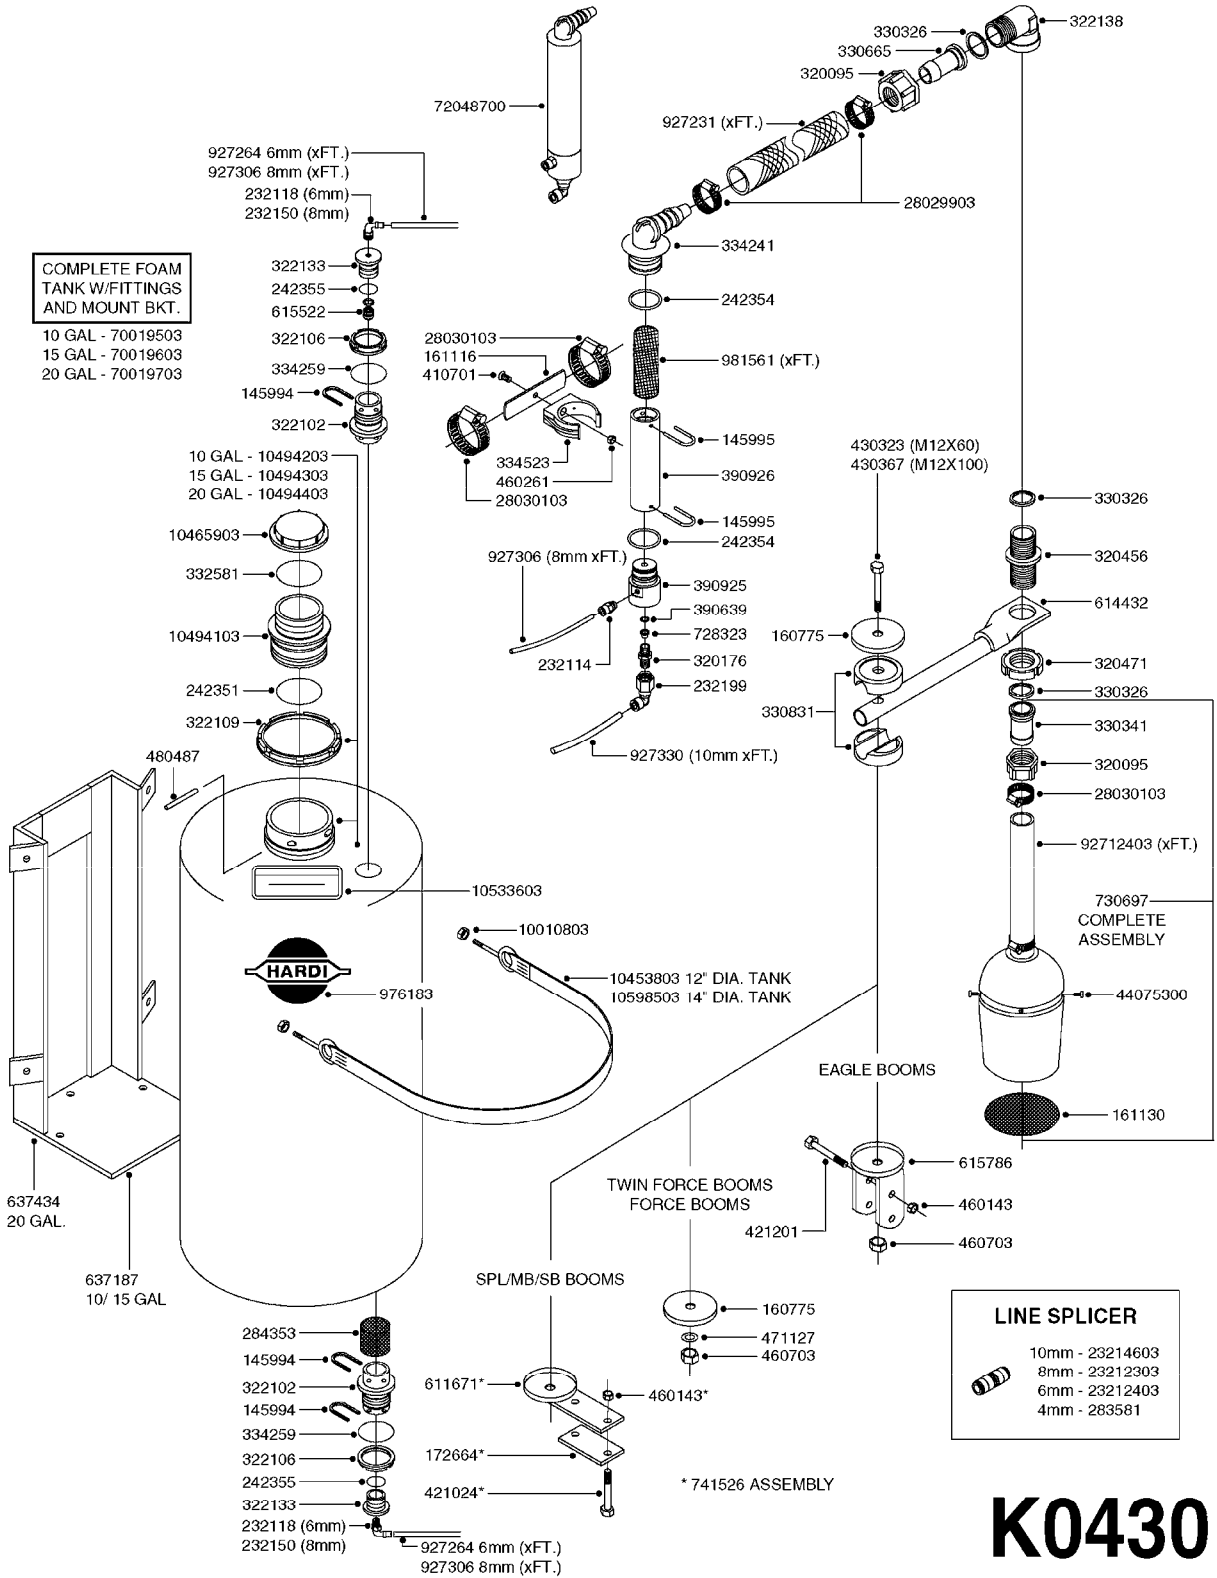

COMPLETE FOAM TANK W/FITTINGS AND MOUNT BKT.

- 10 GAL - 70019503
- 15 GAL - 70019603
- 20 GAL - 70019703

FOAMMARKER TANK/DROPPER 2000
K0430-HIN, 11:04:16

Page 1

Date 04.11.2017 14:54

parts-n°	order qty	description
145994	1	FITT.DK S-40 FORK
145995	1	FITT.DK S-53 FORK
160775	1	WASHER F. FRICTION PLATE
161116	1	FLATBAR PLATE 3 X 25 X 110
161130	1	FILTER SCREEN F/FOAM DROPPER
172664	1	FLATBAR BACKING PLATE
232114	1	COUPLER 1/8" THREADX8MM HOSE
232118	1	HOSE CONN. 90DEG 1/8'X 6MM PE
232150	1	HOSE CONN. 90DEG. 1/8'X8MM PE
232199	1	COUPLER 3/8' BSP-90/10MM HOSE
242351	1	O-RING D69.5X3.0 VITON F.S-93
242354	1	O-RING D32.2X3.0 VITON F.S-53
242355	1	O-RING D19.2X3.0 VITON F.S-40
283581	1	HOSE CONNECTOR STR. F.4MM PE
284353	1	SPONGE FOR FOAM MARKER
320095	1	FITT.DK NUT 1" BSP
320176	1	FITT.DK HN 3/8"X1/2" BSP
320456	1	FITT.DK BULKHEAD 1"BSP DOUBLE
320471	1	FITT.DK NUT 1" BSP JAMB
322102	1	FITT.DK S-40 BULKHEAD
322106	1	FITT.DK S-40 BULKHEAD NUT
322109	1	FITT.DK S-93 BULKHEAD NUT
322133	1	FITT.DK S-40 PLUG W 1/8 THREAD
322138	1	FITT.DK ELB 1"M X 1"F BSP
330326	1	O-RING D30/D24X2 F.1"NUT
330341	1	FITT.DK HB 1" F. 1" NUT
330665	1	3/4' HOSE TAIL F/1' CAP
330831	1	FRICTION PLATE
332581	1	GASKET F. 1-1/2" BSP CAPNUT.
334241	1	FITT.DK S-53 ELB.3/4"
334259	1	GASKET F. S-40 BULKHEAD
334523	1	PIPE HOLDER D51.5
390639	1	O-RING F.NOZZLE FILTER
390925	1	FITTING F.FOAM MIX.CHAMB. STD
390926	1	TUBE,MIX CHAMB. FOAM MARK STD
410701	1	SCREW M6X16 GALV.
421024	1	BOLT HEX 8.8 DEL M8X60
421201	1	BOLT HEX 8.8 DEL M8X70
430323	1	BOLT HEX 8.8 DEL M12X60
430367	1	BOLT M12X100 DIN931-8.8 DEL
460143	1	NUT HEX M8X1.25 LOCK DIN985A2 SS
460261	1	NUT HEX M6X1.00 LOCK DIN985 A2 SS
460703	1	NUT HEX M12X1.75 LOCK DIN985A2 SS
471127	1	WASHER Z12N 13X24X2,5 RST
480487	1	PIN M5X60 SLOTTED GALV
611671	1	BREAK AWAY HOLDER F-MARKER
614432	1	BREAK AWAY ARM F. FOAM MARKER
615522	1	CHECK VALVE F.FOAM MARKER
615786	1	MOUNT BKT. F.FOAM DROPPER 98
637187	1	MOUNT BKT F.FOAM TANK 10/15GAL
637434	1	MOUNT BRACKET F.FOAM TANK 20G
728323	1	VALVE NON-RETURN
730697	1	FOAM DROPPER COMP. BLACK '97
741526	1	FOAM DROPPER MT. KIT MB-SPL
927231	1	HOSE R X PVCX3/4 CLR/BRD 0012"
927264	1	HOSE R X PE D6/D4 X 0012"
927306	1	HOSE R X PE D8/D6 X 0012"BLACK
927330	1	HOSE R X PE D10/D8 X 012"BLACK
976183	1	DECAL COMPANY D.18,2 X 29,6
981561	1	SPONGE MAT. MIX.CHAMBER-x0012"
10010803	1	NUT HEX NC (NYLON LOCK) 5/16