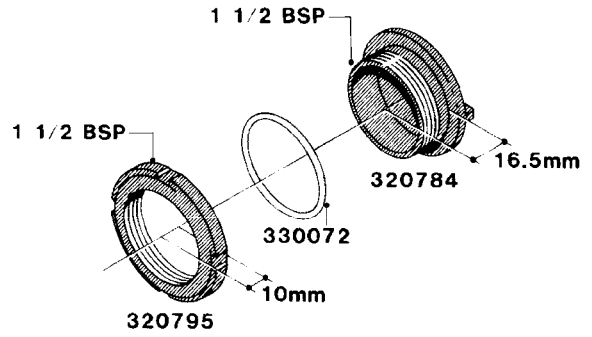

L0060

FITTINGS - BULKHEAD
L0060-HIN, 01:01:16

Page 1

Date 04.11.2017 14:54

parts-n°	order qty	description
141046	1	NUT 3/8" BSP
141341	1	NUT 1/4' BSP
240284	1	O-RING D82,5/75 X 3,5
320456	1	FITT.DK BULKHEAD 1"BSP DOUBLE
320467	1	FITT.DK BULKHEAD 1"BSP SINGLE
320471	1	FITT.DK NUT 1" BSP JAMB
320541	1	FITT.DK BULKHEAD 2-1/2'BSP SIN
320552	1	FITT.DK NUT 2-1/2' BSP JAMB
320644	1	FITT.DK ELB.3/4"HB X 1" BSP
320784	1	FITT.DK CAP 1-1/2" BSP
320795	1	FITT.DK NUT 1-1/2" BSP JAMB
320935	1	FITT.DK BULKHEAD 1/4' BSP SING
320946	1	FITT.DK BULKHEAD 3/8' BSP SING
321296	1	FITT.DK BULKHEAD 1/2" BSP SING
321307	1	FITT.DK NUT 1/2" BSP JAMB
321333	1	FITT.DK BULK 1-1/2" X 1"F BSP
330061	1	O-RING D16/D11X2,5
330072	1	O-RING D53.5/D45.5X4
330212	1	O-RING D19/D14X2.4 F.1/2"NUT
332577	1	O-RING D38/D30X4 F.1" PUR.
332592	1	O-RING D26/D20X3