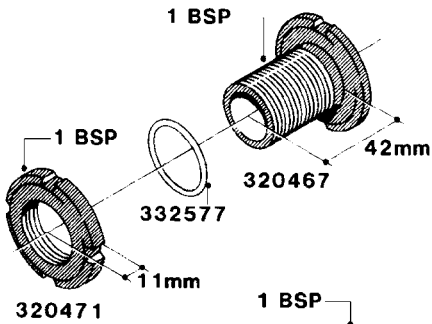

L0030

FITTINGS - HEXAGON NIPPLES
L0030-HIN, 01:01:16

Page 1
Date 04.11.2017 14:54

parts-n°	order qty	description
10015303	1	FITT.PO.HN 1.00X1.00 M1000
10425003	1	FITT.PO.HN 1.25X1.00 MCPHEE
320132	1	FITT.DK HN 1" BSP
320176	1	FITT.DK HN 3/8"X1/2" BSP
320445	1	FITT.DK HN 1/4"X3/8" BSP
320655	1	FITT.DK HN 1/2"-1/2" BSP
320692	1	FITT.DK HN 3/8'BSPX1/4'NPT
320703	1	FITT.DK HN 3/8BSP X1/2 &1/4NPT
320725	1	FITT.DK NIPPLE 3/8"-3/8" BSP
320902	1	FITT.DK HN 3/8'X 1/4' BSP
390232	1	FITT.DK HN 1-1/2' X 1-1/4' BSP
390276	1	FITT.DK HN 1'BSP

L0040

FITTINGS - NIPPLES & ELBOWS
L0040-HIN, 01:01:16

Page 1

Date 04.11.2017 14:54

parts-n°	order qty	description
10530803	1	FITT.PO.SE 2.00X2.00 45 DEG.
320191	1	FITT.DK ELB 3/8' BSP 45 DEGREE
320482	1	FITT.DK ELB. 1/2" BSP 60 DEG.
320596	1	FITT.DK ELB 3/8'-1/2'BSP 45DEG
320607	1	FITT.DK HN 3/8M X 3/8F BSP LNG
320633	1	FITT.DK HN 3/8"M X 3/8"F BSP
321451	1	FITT.DK ELB.1-1/2 X1-1/4 80DEG
321532	1	FITT.DK REDUC 3/4' X 1/2' BSP
390233	1	FITT.DK REDUC 1-1/2" X 1" BSP

L0050

parts-n°	order qty	description
242594	1	O-RING D14 X 1.78 SCH.70-EPDM
320294	1	FITT.DK TEE 3/8X3/8HB X1/2"BSP
320305	1	FITT.DK HB 3/4'- 3/4' BSP
320386	1	FITT.DK TEE 3/8X3/8HB X3/8"BSP
320397	1	FITT.DK ELB 3/8"HB X 3/8" BSP
320401	1	FITT.DK TEE 1/2X1/2HB X1/2"BSP
320412	1	FITT.DK TEE 1/2X1/2HB X3/8'BSP
320423	1	FITT.DK ELB 1/2'HB X 3/8' BSP
320891	1	FITT.DK HB 3/8'- 3/8' BSP
320972	1	FITT.DK HB 5/16'- 1/4' BSP
322046	1	FITT.DK TEE 1/2X1/2HB X3/4'BSP
322048	1	FITT.DK TEE 3/4X3/4HB X3/4'BSP
330595	1	O-RING D24.6/D20X2.1 -3/4"
333137	1	FITT.DK CONN.1/2" F.NOZZ. DOUB
333141	1	FITT.DK CONN.1/2" F.NOZZ.SING
334041	1	FITT.DK CONN.3/4' F.NOZZ. SING
334042	1	FITT.DK CONN.3/4' F.NOZZ. DOUB
334195	1	FITT.DK ELB. 3/4"HB X 3/4"HB
10012103	1	FITT.PO.HB 1.25X1.50 IMB1012
10014003	1	FITT.PO.HB 1.25X1.25 IMB1010
10036903	1	FITT.PO.HB 1.50X1.50 IMB1212
28019303	1	FITTING HB ELB 3/4NPT-3/4HOSE
61016500	1	HOSE TAIL 3/4" 90°+RG CAP 3/4"
72026700	1	NOZZLE TUBE ADAPTER W/O-RING