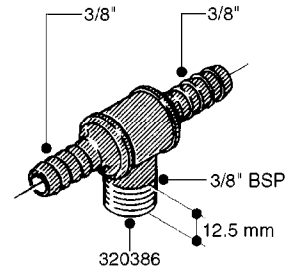

L0040

FITTINGS - NIPPLES & ELBOWS
L0040-HIN, 01:01:16

Page 1

Date 04.11.2017 14:54

parts-n°	order qty	description
10530803	1	FITT.PO.SE 2.00X2.00 45 DEG.
320191	1	FITT.DK ELB 3/8' BSP 45 DEGREE
320482	1	FITT.DK ELB. 1/2" BSP 60 DEG.
320596	1	FITT.DK ELB 3/8'-1/2'BSP 45DEG
320607	1	FITT.DK HN 3/8M X 3/8F BSP LNG
320633	1	FITT.DK HN 3/8"M X 3/8"F BSP
321451	1	FITT.DK ELB.1-1/2 X1-1/4 80DEG
321532	1	FITT.DK REDUC 3/4' X 1/2' BSP
390233	1	FITT.DK REDUC 1-1/2" X 1" BSP