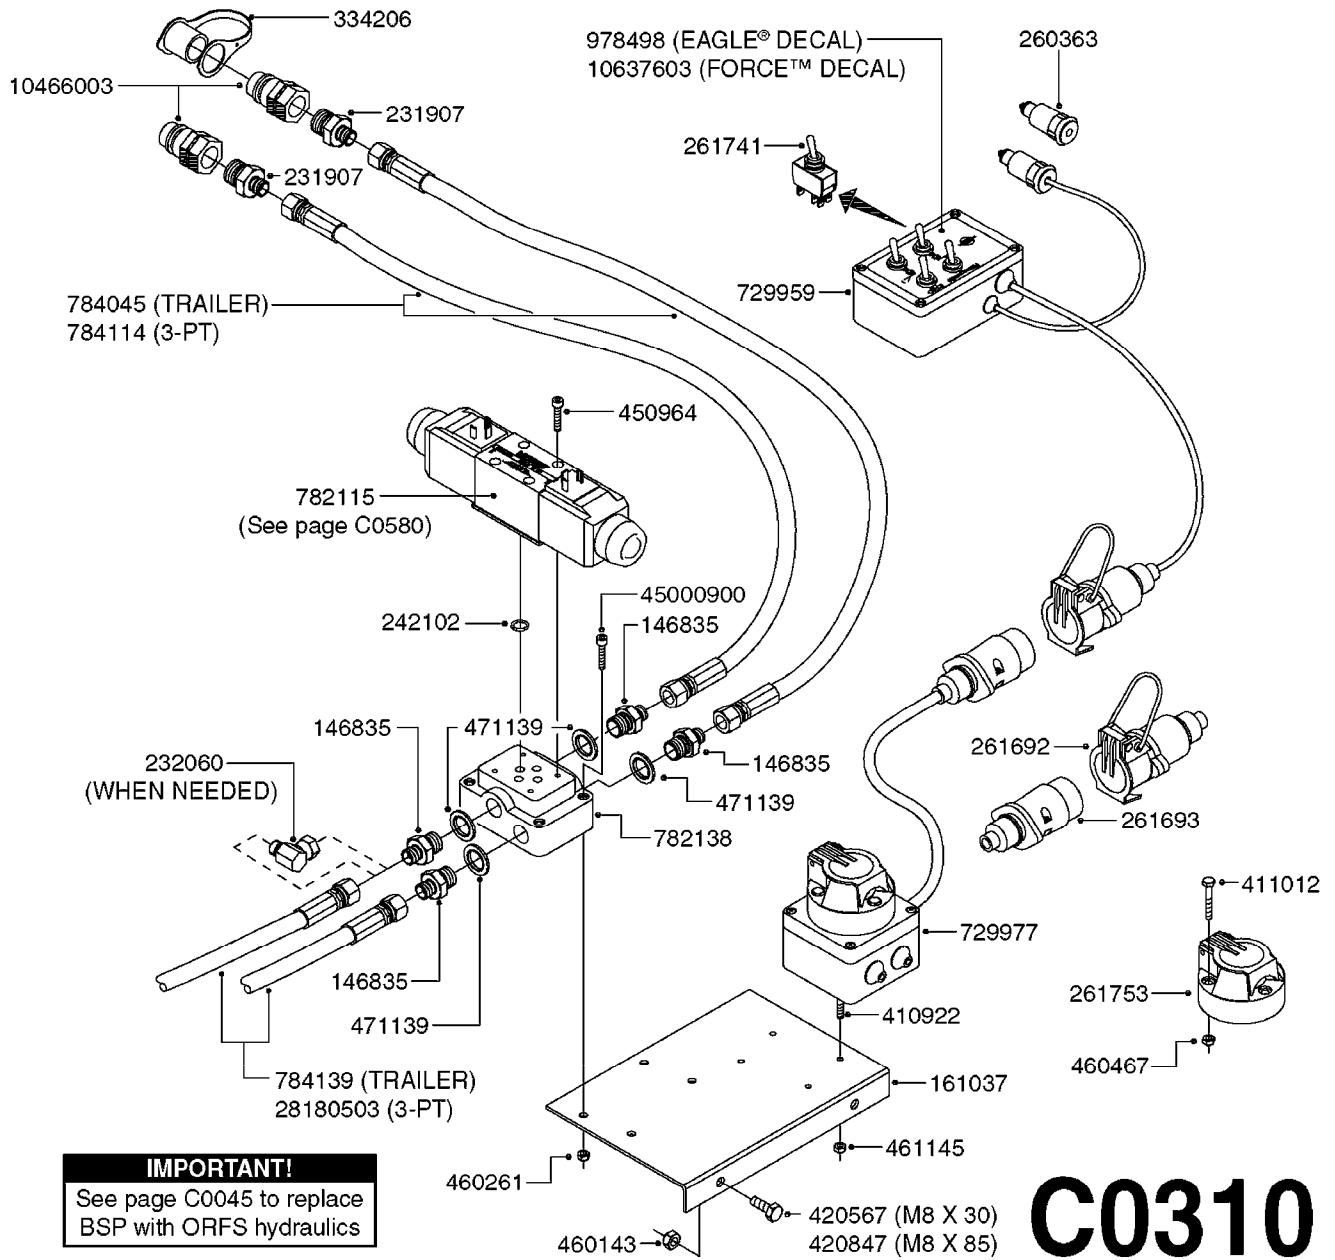

HYDRAULICS EAGLE/FORCE DH
C0310-HIN, 30:03:16

Page 1

Date 04.11.2017 14:53

parts-n°	order qty	description
146835	1	ADAPTEUR BSP 1/4" X 3/8"
161037	1	MOUNT PLATE F.DH VICKERS VALVE
231907	1	HEX NIPPLE 1/4"BSP X 1/2"NPT
232060	1	HY.ELBOW 1/4" BSP SWIVEL
242102	1	O-RING Ø9.25X1.78 NITRIL 90SH
260363	1	PLUG 2 POLE 12V
261692	1	PLUG ELEC.7 POLE FEMALE F.CABL
261693	1	PLUG ELEC. 7 POLE MALE
261741	1	SWITCH 2 POLE 12V TOGGLE PRESS
261753	1	PLUG ELEC.7 POLE FEMALE F.BASE
334206	1	DUST HOOD FOR HY-COUPLING
410922	1	CYL.SKR 8.8 DEL M4X20 RST
411012	1	SCREW M5X30 STAINLESS
420567	1	BOLT HEX 8.8 DEL M8X30 FT
420847	1	BOLT HEX 8.8 DEL M8X85
450964	1	SCREW M5X30 F.CYLINDER
460143	1	NUT HEX M8X1.25 LOCK DIN985A2 SS
460261	1	NUT HEX M6X1.00 LOCK DIN985 A2 SS
460467	1	NUT HEX M5 GALV.
461145	1	NUT HEX M4 LOCK
471139	1	WASHER D22/D17X1.5 BRASS
729959	1	CONTROL BOX DAH 4-FUNCTION
729977	1	DAH DIRECTIONAL VLV JUNC. BOX
782115	1	HY SOLENOID VALVE DH HYD
782138	1	HY-BLOCK 1-VALVE W LS-PORT
784045	1	HOSE HY X 1/4 X 157.50"STR+STR
784114	1	HOSE HY X 1/4 X 80.7" STR+STR
784139	1	HOSE HY X 1/4 X 216.50"STR+STR
978498	1	DECAL SWITCH BOX DH HYD.
10466003	1	COUPLER PIONEER 8010-04 1/2NPT
10637603	1	DECAL F.SWITCH BOX - FORCE
28180503	1	HOSE HY X1/4X126.00'STR+STR
45000900	1	BOLT ALLEN HEAD M6 X 60 SS