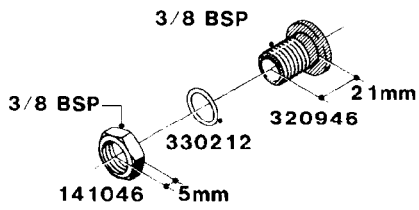

L0060

FITTINGS - BULKHEAD
L0060-HIN, 01:01:16

Page 1

Date 04.11.2017 14:54

parts-n°	order qty	description
141046	1	NUT 3/8" BSP
141341	1	NUT 1/4' BSP
240284	1	O-RING D82,5/75 X 3,5
320456	1	FITT.DK BULKHEAD 1"BSP DOUBLE
320467	1	FITT.DK BULKHEAD 1"BSP SINGLE
320471	1	FITT.DK NUT 1" BSP JAMB
320541	1	FITT.DK BULKHEAD 2-1/2'BSP SIN
320552	1	FITT.DK NUT 2-1/2' BSP JAMB
320644	1	FITT.DK ELB.3/4"HB X 1" BSP
320784	1	FITT.DK CAP 1-1/2" BSP
320795	1	FITT.DK NUT 1-1/2" BSP JAMB
320935	1	FITT.DK BULKHEAD 1/4' BSP SING
320946	1	FITT.DK BULKHEAD 3/8' BSP SING
321296	1	FITT.DK BULKHEAD 1/2" BSP SING
321307	1	FITT.DK NUT 1/2" BSP JAMB
321333	1	FITT.DK BULK 1-1/2" X 1"F BSP
330061	1	O-RING D16/D11X2,5
330072	1	O-RING D53.5/D45.5X4
330212	1	O-RING D19/D14X2.4 F.1/2"NUT
332577	1	O-RING D38/D30X4 F.1" PUR.
332592	1	O-RING D26/D20X3