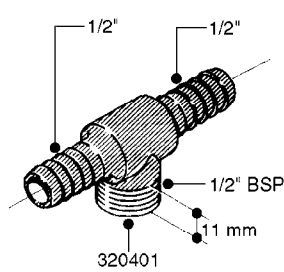

L0040

FITTINGS - NIPPLES & ELBOWS
L0040-HIN, 01:01:16

Page 1

Date 04.11.2017 14:54

parts-n°	order qty	description
10530803	1	FITT.PO.SE 2.00X2.00 45 DEG.
320191	1	FITT.DK ELB 3/8' BSP 45 DEGREE
320482	1	FITT.DK ELB. 1/2" BSP 60 DEG.
320596	1	FITT.DK ELB 3/8'-1/2'BSP 45DEG
320607	1	FITT.DK HN 3/8M X 3/8F BSP LNG
320633	1	FITT.DK HN 3/8"M X 3/8"F BSP
321451	1	FITT.DK ELB.1-1/2 X1-1/4 80DEG
321532	1	FITT.DK REDUC 3/4' X 1/2' BSP
390233	1	FITT.DK REDUC 1-1/2" X 1" BSP