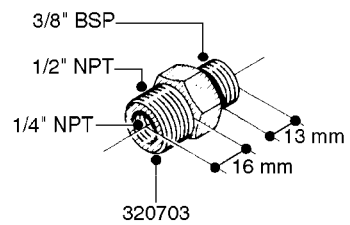

L0030

FITTINGS - HEXAGON NIPPLES
L0030-HIN, 01:01:16

Page 1
Date 04.11.2017 14:54

parts-n°	order qty	description
10015303	1	FITT.PO.HN 1.00X1.00 M1000
10425003	1	FITT.PO.HN 1.25X1.00 MCPHEE
320132	1	FITT.DK HN 1" BSP
320176	1	FITT.DK HN 3/8"X1/2" BSP
320445	1	FITT.DK HN 1/4"X3/8" BSP
320655	1	FITT.DK HN 1/2"-1/2" BSP
320692	1	FITT.DK HN 3/8'BSPX1/4'NPT
320703	1	FITT.DK HN 3/8BSP X1/2 &1/4NPT
320725	1	FITT.DK NIPPLE 3/8"-3/8" BSP
320902	1	FITT.DK HN 3/8'X 1/4' BSP
390232	1	FITT.DK HN 1-1/2' X 1-1/4' BSP
390276	1	FITT.DK HN 1'BSP