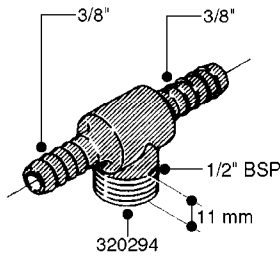

L0040

FITTINGS - NIPPLES & ELBOWS
L0040-HIN, 01:01:16

Page 1

Date 04.11.2017 14:54

parts-n°	order qty	description
10530803	1	FITT.PO.SE 2.00X2.00 45 DEG.
320191	1	FITT.DK ELB 3/8' BSP 45 DEGREE
320482	1	FITT.DK ELB. 1/2" BSP 60 DEG.
320596	1	FITT.DK ELB 3/8'-1/2'BSP 45DEG
320607	1	FITT.DK HN 3/8M X 3/8F BSP LNG
320633	1	FITT.DK HN 3/8"M X 3/8"F BSP
321451	1	FITT.DK ELB.1-1/2 X1-1/4 80DEG
321532	1	FITT.DK REDUC 3/4' X 1/2' BSP
390233	1	FITT.DK REDUC 1-1/2" X 1" BSP