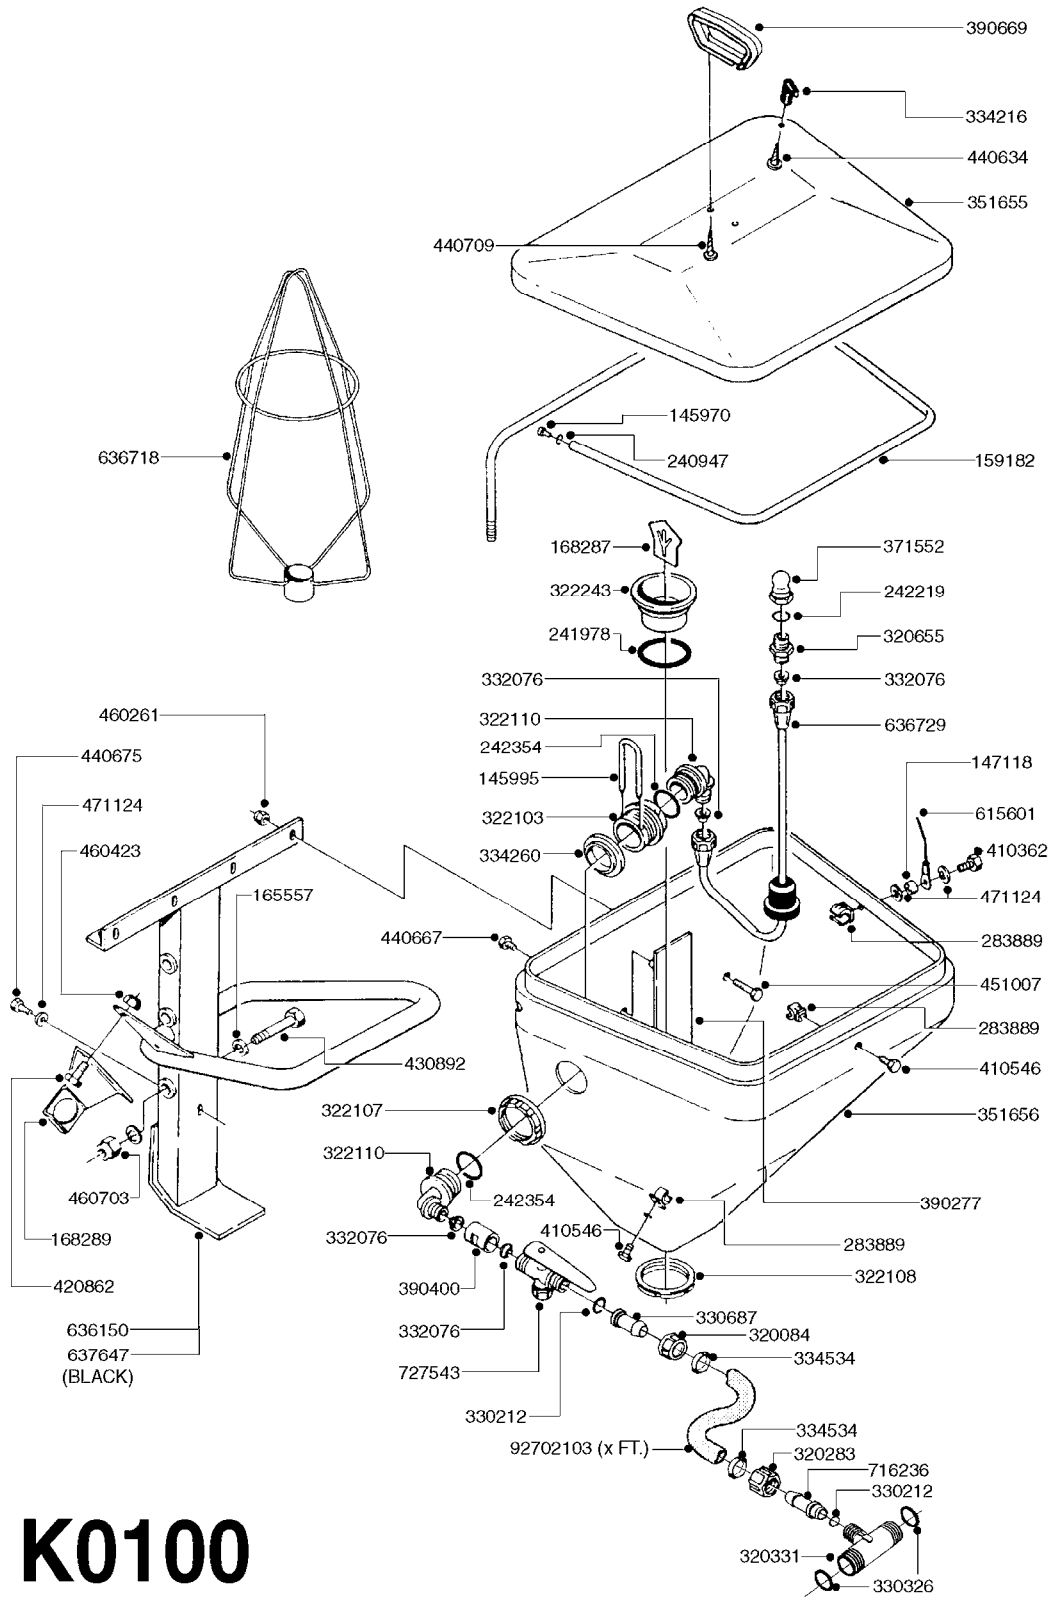

K0100

CHEMICAL FILLER-HOPPER (POST95)
K0100-HIN, 01:01:16

Page 1
Date 04.11.2017 14:53

parts-n°	order qty	description
145970	1	PLUG MF 11 X 1
145995	1	FITT.DK S-53 FORK
147118	1	BUSHING 10,0/6,2 L=5 CHEM FILL
159182	1	RINSING TUBE CHEM.FILL
165557	1	WASHER D28.0/D12.2X2.0 SS
168287	1	PLATE ANTI-VORTEX F.CHEM FILL
168289	1	BRACKET F. 3-WAY VALVE
240947	1	O-RING D7.3X2.4 NITRIL
241978	1	O-RING 64.5X3.0
242219	1	O-RING D16.3X2.4 VITON
242354	1	O-RING D32.2X3.0 VITON F.S-53
283889	1	CLIP F.TUBE SUPPORT
320084	1	FITT.DK NUT 1/2" BSP
320283	1	FITT.DK NUT 3/4"BSP
320331	1	FITT.DK TEE 1" - 1" - 3/4" BSP
320655	1	FITT.DK HN 1/2"-1/2" BSP
322103	1	FITT.DK S-53 BULKHEAD
322107	1	FITT.DK S-53 BULKHEAD NUT
322108	1	FITT.DK S-67 BULKHEAD NUT
322110	1	FITT.DK S-53 ELB. 1/2" BSP
322243	1	DRAIN PIPE/CHEM FIL.S67/S56
330212	1	O-RING D19/D14X2.4 F.1/2"NUT
330326	1	O-RING D30/D24X2 F.1"NUT
330687	1	FITT.DK HB 1/2" F. 1/2" NUT
332076	1	CONE INSERT F. ALUMINUM LANCE
334216	1	RUBBER LATCH FOR CHEM.FILL
334260	1	GASKET F. S-53 BULKHEAD
334534	1	CLAMP HOSE PLASTIC 1/2"
351655	1	LID CHEM FILL.25L POST 95
351656	1	HOPPER F.CHEM FILL 25L POST'96
371552	1	NOZZLE F.RINSING
390277	1	SCALE PLATE FOR HARDI FILLER
390400	1	FITT.DK BULKHEAD 1/2'X1/2'
390669	1	HANDLE F.CHEM FILLER
410362	1	BOLT HEX 8.8 SS M6X20
410546	1	SCREW HEX M6X12 A2 SS DIN933
420862	1	BOLT HEX 8.8 DEL M10X16 FT
430892	1	BOLT HEX 8.8 DEL M12X110
440634	1	SCREW 5/8"
440667	1	SCREW M3.5X12 SLOT STAINLESS
440675	1	SCREW F. PLASTIC 5X16 SS
440709	1	SCREW 60X12 CHEM.FILL HANDLE
451007	1	SCREW M6X20 STAINLESS
460261	1	NUT HEX M6X1.00 LOCK DIN985 A2 SS
460423	1	NUT HEX M10X1.50 LOCK DIN985A2 SS
460703	1	NUT HEX M12X1.75 LOCK DIN985A2 SS
471124	1	WASHER L6U 6,4 X18 X 1.6 A2 SS
615601	1	BUNGEE CORD 21-1/4"
636150	1	FRAME FOR CHEM FILL TANK
636718	1	RINSE SUPPORT CHEM.FILL 25/35L
636729	1	TUBE F. RINSE CHEM FILL
637647	1	BRACKET F.CHEMFILL
716236	1	FITT.DK HB 1/2" ASSY. F. 3/4"
727543	1	VALVE F.CHEM FILL JUG RINSE
92702103	1	HOSE R X1/2" X300PSI WP X0012"