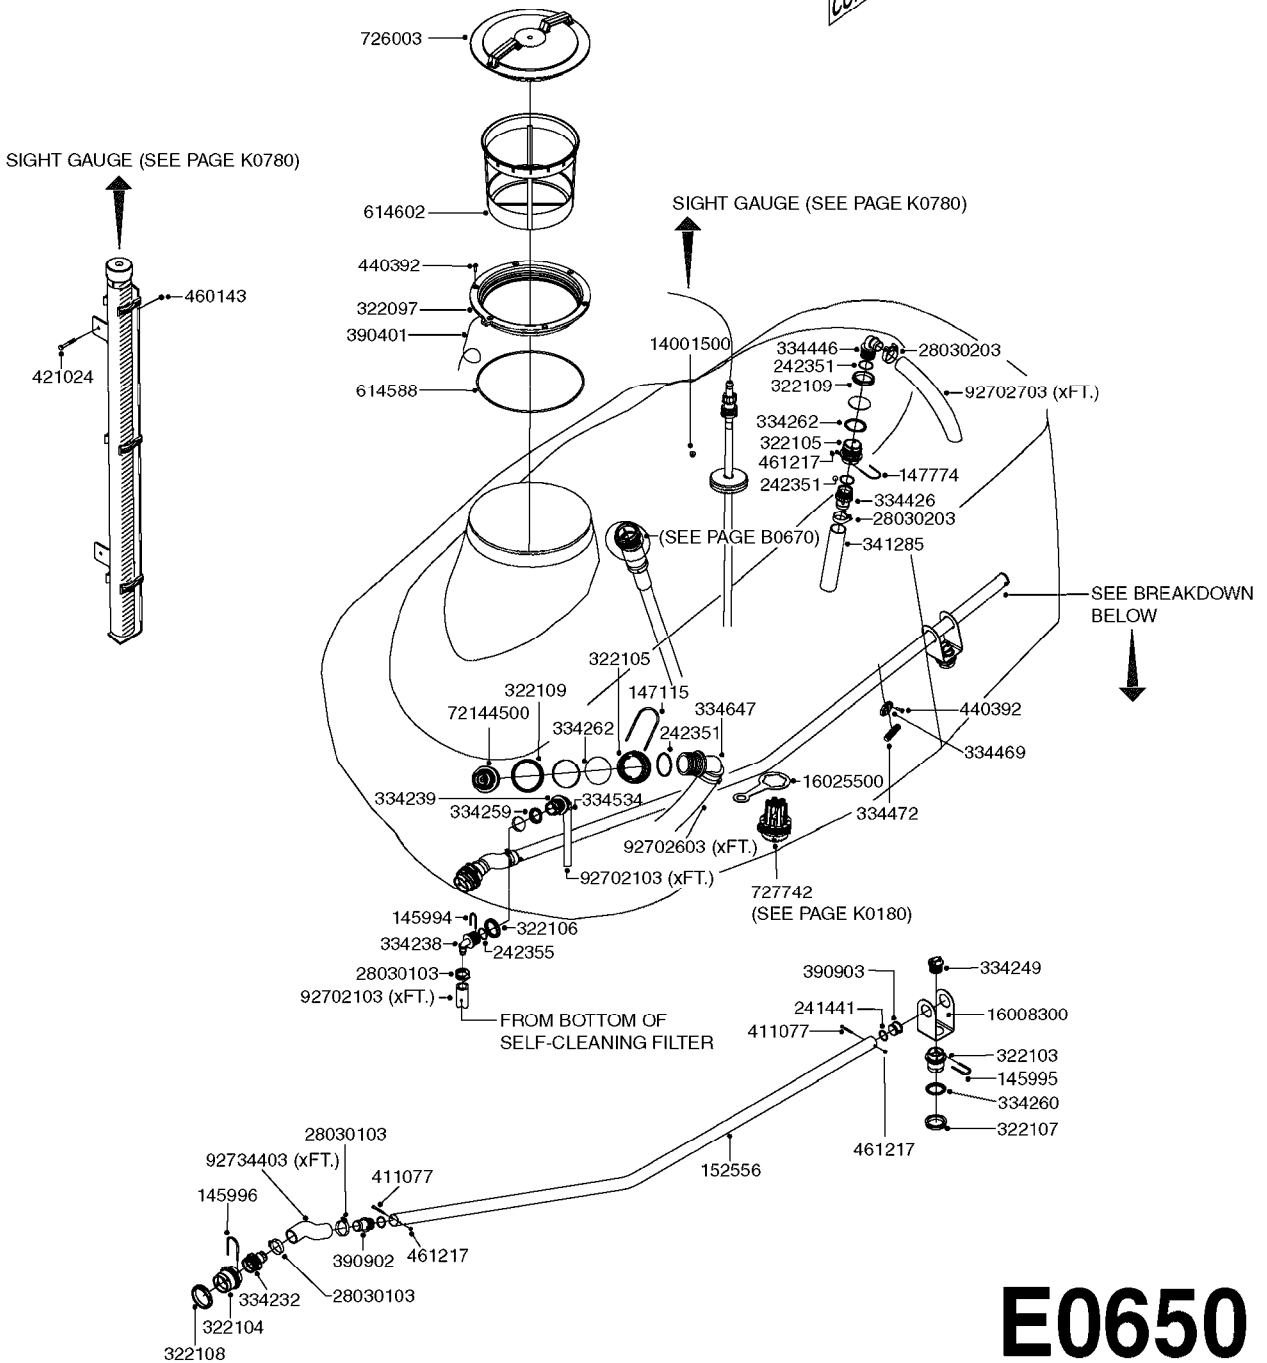

plus 978066

TANK - CM+1200, CM1500
E0650-HIN, 01:01:16

Page 1

Date 04.11.2017 14:53

parts-n°	order qty	description
145994	1	FITT.DK S-40 FORK
145995	1	FITT.DK S-53 FORK
145996	1	FITT.DK S-67 FORK
147115	1	FITT.DK S-93 FORK SPECIAL
147774	1	FITT.DK S-93 FORK W. M5 THREAD
152556	1	SPARGE TUBE CM1200+
241441	1	O-RING D29.3X3
242351	1	O-RING D69.5X3.0 VITON F.S-93
242355	1	O-RING D19.2X3.0 VITON F.S-40
322097	1	THREADED RING F. LID
322103	1	FITT.DK S-53 BULKHEAD
322104	1	FITT.DK S-67 BULKHEAD
322105	1	FITT.DK S-93 BULKHEAD DOUBLE
322106	1	FITT.DK S-40 BULKHEAD NUT
322107	1	FITT.DK S-53 BULKHEAD NUT
322108	1	FITT.DK S-67 BULKHEAD NUT
322109	1	FITT.DK S-93 BULKHEAD NUT
334232	1	HOSE TAIL S67 1"1/4 STRAIGHT
334238	1	FITT.DK S-40 ELB.1/2"
334239	1	FITT.DK S-53 ELB.1/2"
334249	1	FITT.DK S-53 PLUG
334259	1	GASKET F. S-40 BULKHEAD
334260	1	GASKET F. S-53 BULKHEAD
334262	1	GASKET F.S-93 BULKHEAD
334426	1	FITT.DK S-93 STR.2"
334446	1	FITT.DK S-93 ELB.2" PVC
334469	1	CLEVIS F.CORD TOP DRAIN ASSY.
334472	1	HANDLE FOR TOP DRAIN
334534	1	CLAMP HOSE PLASTIC 1/2"
334647	1	FITT.DK S93 ELB 1-1/2" 90 PVC
341285	1	TUBE Ø57/Ø52 L=1500 YELLOW PE
351696	1	TANK RAW CM+ 1200 (4200L)
390401	1	CORD NYLON F.LID 900MM
390902	1	SPARGE TUBE FITT FRONT
390903	1	CAP SPARGE TUBE
411077	1	SCREW M5X45 STAINLESS
421024	1	BOLT HEX 8.8 DEL M8X60
440392	1	SCREW 6.3 X 25.0 DIN7981C TORX
460143	1	NUT HEX M8X1.25 LOCK DIN985A2 SS
461217	1	NUT HEX M5 LOCK
614588	1	SEAL F. LID
614602	1	FILTER BASKET
726003	1	LID F. TANK
727742	1	TOP DRAIN CORD TYPE
978066	1	DECAL PLUS
978403	1	DECAL COMPANY 280 X 450
978427	1	DECAL COMMANDER 125 X 600MM
14001500	1	GROMMET F.TOP DRAIN CORD
16008300	1	BRACKET SPARGE TUBE
16025500	1	TANK SPACER SIGHT GAUGE
28030103	1	CLAMP HOSE GEAR P5/4-S1.5"6724
28030203	1	CLAMP HOSE T-BOLT S2" 235-67
35000304	1	TANK RAW CM1500
72144500	1	SAFETY VALVE 15 BAR S93
92702103	1	HOSE R X1/2" X300PSI WP X0012"
92702603	1	HOSE PVC SUCT GRAY 1-1/2"
92702703	1	HOSE PVC SUCT GRAY 2"
92734403	1	HOSE R X5/4" X200PSI WP X0012"