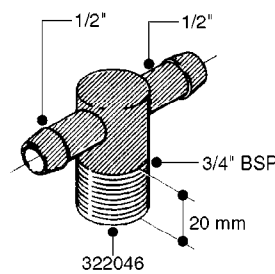

L0040

FITTINGS - NIPPLES & ELBOWS
L0040-HIN, 01:01:16

Page 1

Date 04.11.2017 14:54

parts-n°	order qty	description
10530803	1	FITT.PO.SE 2.00X2.00 45 DEG.
320191	1	FITT.DK ELB 3/8' BSP 45 DEGREE
320482	1	FITT.DK ELB. 1/2" BSP 60 DEG.
320596	1	FITT.DK ELB 3/8'-1/2'BSP 45DEG
320607	1	FITT.DK HN 3/8M X 3/8F BSP LNG
320633	1	FITT.DK HN 3/8"M X 3/8"F BSP
321451	1	FITT.DK ELB.1-1/2 X1-1/4 80DEG
321532	1	FITT.DK REDUC 3/4' X 1/2' BSP
390233	1	FITT.DK REDUC 1-1/2" X 1" BSP