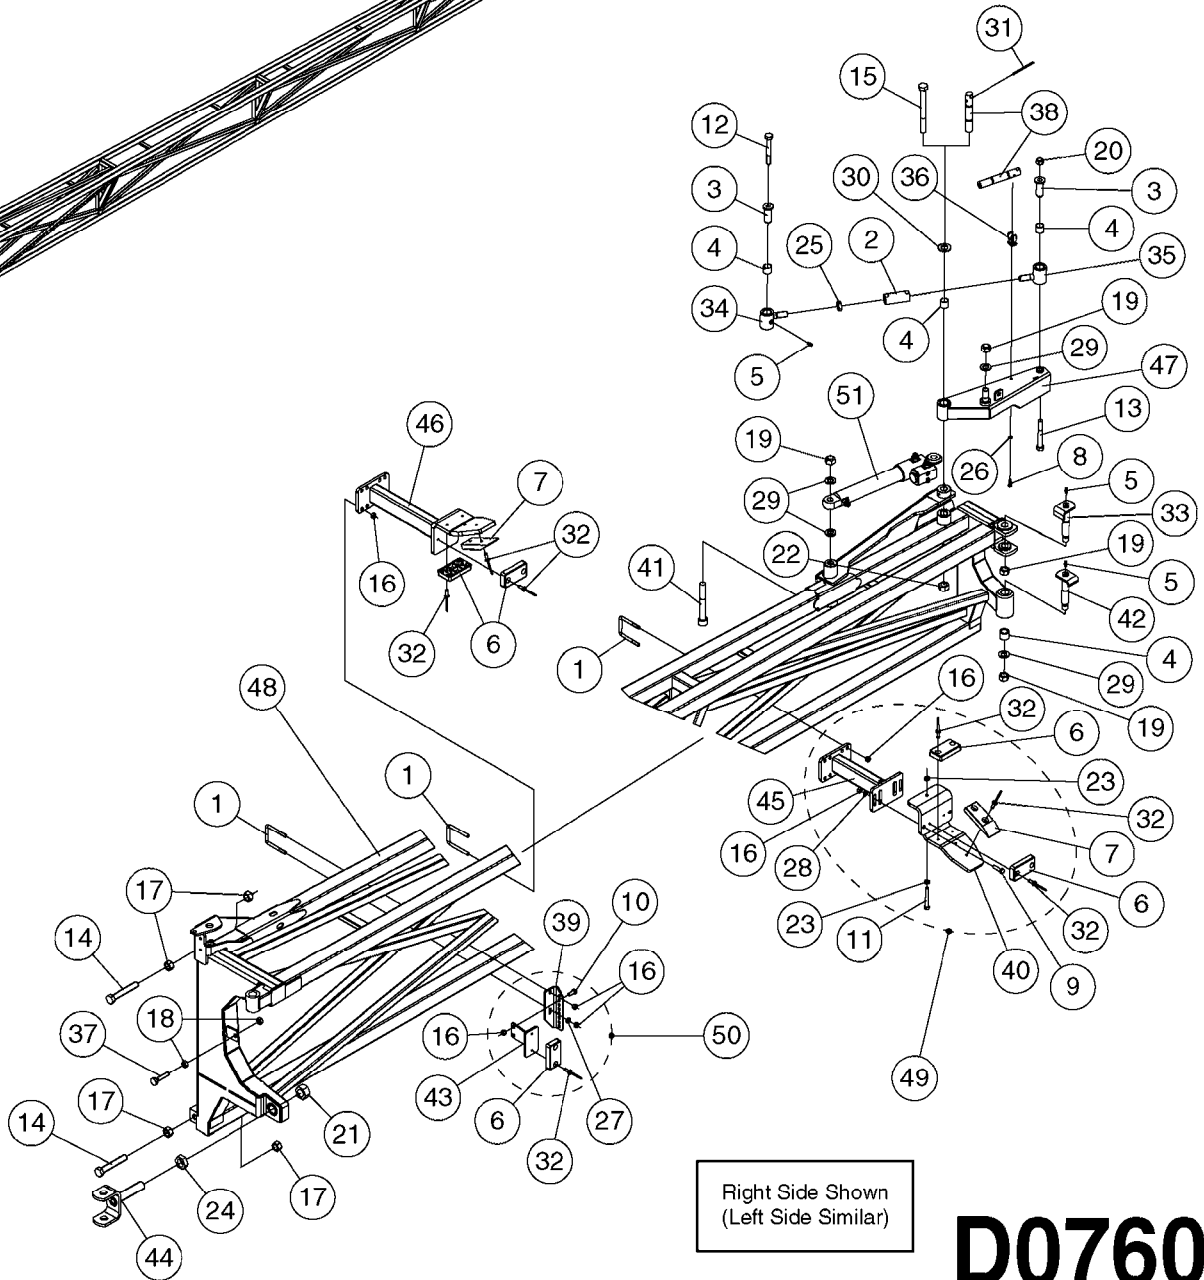

BOOM-FORCE OUTER WING 110-132'
D0760-HIN, 01:01:16

Page

1

Date

04.11.2017 14:53

Pos.	parts-n°	order qty	description
1	147516	1	U-BOLT M8-50x50
2	147649	1	TURNBUCKLE D30.0 L=64/M16X1.5
3	147763	1	BUSHING D20.0/12.0 L=55
4	210859	1	BUSHING DU D23/20 L=20
5	283699	1	GREASE NIPPLE M6X1
6	334603	1	RUBBER STOP 86X48X15
7	390826	1	SLIDE PAD F.TRANSPORT BKT.CM/D
8	410185	1	BOLT HEX 8.8 DEL M6X16
9	420567	1	BOLT HEX 8.8 DEL M8X30 FT
10	420582	1	BOLT HEX 8.8 DEL M8X20 FT A2
11	421254	1	BOLT HEX 8.8 SS M8X50
12	430485	1	BOLT HEX 8.8 DEL M12X90
13	430787	1	BOLT HEX 8.8 DEL M12X90 FT
14	430861	1	BOLT HEX 8.8 DEL M16X100 FT
15	430940	1	BOLT M20X210 8.8 DEL.
16	460143	1	NUT HEX M8X1.25 LOCK DIN985A2 SS
17	460327	1	NUT HEX M16X2
18	460342	1	NUT HEX M10 DEL DIN934
19	460585	1	LOCKING NUT M16 DIN985 A2 SS
20	460703	1	NUT HEX M12X1.75 LOCK DIN985A2 SS
21	460747	1	NUT HEX M24 LOCK
22	460806	1	NUT HEX M20X2.50 LOCK DIN985A2 SS
23	460817	1	NUT HEX M8 STAINLESS DIN 934
24	461244	1	NUT HEX M24X3 JAMB.
25	461302	1	NUT HEX M16X1.5 JAMB.
26	470061	1	WASHER D11/D7X0.5 LOCK
27	470072	1	WASHER D15/D8X.5 LOCK
28	471126	1	WASHER, M8, Ø16/ 8.4X 1.6, SS
29	471128	1	WASHER, M16, Ø30/17.0X 3.0, SS
30	471129	1	WASHER, M20, Ø37/21.0X 3.0, SS
31	480780	1	PIN M5.0X70 SPLIT
32	480808	1	RIVET Ø4.8x25.5/Ø9.5
33	615796	1	PIN D20 X M16 L=119MM
34	61006600	1	EYEBOLT STD.TRD. / RH WING M16 EYEBOLT WITH STD. THREADS FOR RIGHT WING
34	616081	1	EYEBOLT STD.TRD. / LH WING M16 EYEBOLT WITH STD. THREADS FOR LEFT WING
35	61006700	1	EYEBOLT LH TRD. / RH WING M16 EYEBOLT WITH L.H. THREADS FOR RIGHT WING
35	616083	1	EYEBOLT LH TRD. / LH WING M16 EYEBOLT WITH L.H. THREADS FOR LEFT WING
36	725618	1	CLIP WHITE PLASTIC SNAP TYPE
37	14011800	1	BOLT HEX DEL M10X60 SPECIAL
38	14012300	1	SHEAR PIN D19.8 L=132/D5
39	16063803	1	BOOM STOP ADJ. MT. BKT.FTZ
40	16099000	1	BOOM STOP ADJ. PLATE FTZ
41	45003000	1	BOLT HEX M16X120 DIN912/DELTA
42	61006800	1	PIN D20 X M16 L=127MM
43	61007003	1	BOOM STOP HPZ/FTZ L=95/75
44	61008700	1	LINK EYE FORCE
45	61015400	1	BOOM STOP ADJ. MT BKT FTZ
46	61015900	1	BOOMSTOP/SUP HPZ/FTZ L=288
47	63002200	1	FOLD ARM FTZ 2.RH FOLD ARM FOR RIGHT WING
47	63002300	1	FOLD ARM FTZ 2.LH FOLD ARM FOR LEFT WING
48	70081803	1	WING INTER. FORCE 120/132' RH
48	70081903	1	WING INTER. FORCE 120/132' LH
48	70082003	1	WING INTER. FORCE 100'T RH
48	70082103	1	WING INTER. FORCE 100'T LH
49	72252600	1	BOOM STOP ADJSTBL. FORCE L=241