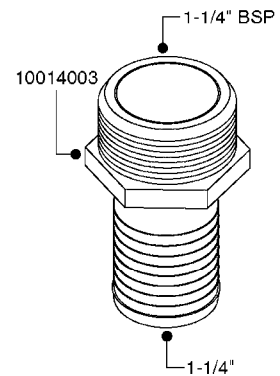

L0040

FITTINGS - NIPPLES & ELBOWS
L0040-HIN, 01:01:16

Page 1

Date 04.11.2017 14:54

parts-n°	order qty	description
10530803	1	FITT.PO.SE 2.00X2.00 45 DEG.
320191	1	FITT.DK ELB 3/8' BSP 45 DEGREE
320482	1	FITT.DK ELB. 1/2" BSP 60 DEG.
320596	1	FITT.DK ELB 3/8'-1/2'BSP 45DEG
320607	1	FITT.DK HN 3/8M X 3/8F BSP LNG
320633	1	FITT.DK HN 3/8"M X 3/8"F BSP
321451	1	FITT.DK ELB.1-1/2 X1-1/4 80DEG
321532	1	FITT.DK REDUC 3/4' X 1/2' BSP
390233	1	FITT.DK REDUC 1-1/2" X 1" BSP