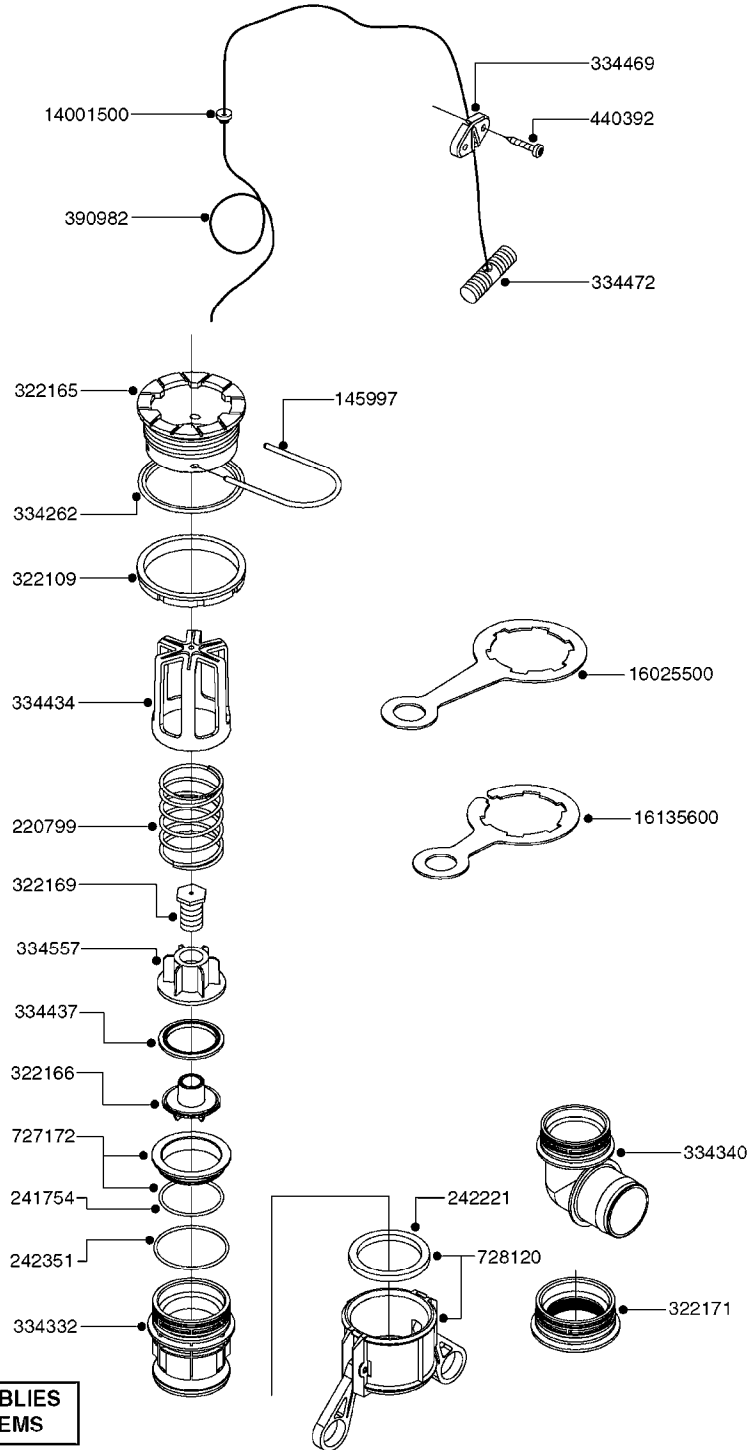

CLEAN WATER TANK
K0130-HIN, 01:01:16

COMPLETE TANK ASSY : 722072

K0130

CLEAN WATER TANK
K0130-HIN, 01:01:16

Page 1
Date 04.11.2017 14:53

parts-n°	order qty	description
161370	1	BKT.CLEAN WATER BOTT. VALVE
179989	1	BRKT. F. 3 GAL. TANK
281551	1	BALL VALVE 1/2"
320084	1	FITT.DK NUT 1/2" BSP
320482	1	FITT.DK ELB. 1/2" BSP 60 DEG.
321296	1	FITT.DK BULKHEAD 1/2" BSP SING
321307	1	FITT.DK NUT 1/2" BSP JAMB
321742	1	FITT.DK BULKHEAD 1/2' BSP
330212	1	O-RING D19/D14X2.4 F.1/2"NUT
330687	1	FITT.DK HB 1/2" F. 1/2" NUT
332592	1	O-RING D26/D20X3
334534	1	CLAMP HOSE PLASTIC 1/2"
420604	1	BOLT HEX 8.8 DEL M10X25 FT DIN933
420626	1	BOLT HEX 8.8 DEL M10X20 FT
421046	1	SCREW HEX M8X25/25 A2 SS DIN933
430721	1	BOLT HEX 8.8 DEL M12X40 FT
430802	1	BOLT HEX 8.8 DEL M12X75
430846	1	BOLT HEX 8.8 DEL M12X80
430870	1	BOLT HEX 8.8 DEL M12X55 FT
460364	1	NUT HU M8 A2 SS DIN934
460423	1	NUT HEX M10X1.50 LOCK DIN985A2 SS
460703	1	NUT HEX M12X1.75 LOCK DIN985A2 SS
471127	1	WASHER Z12N 13X24X2,5 RST
614396	1	CLEAN WATER BRACKET MB
614409	1	BRACKET FOR FOAM MARKER
717577	1	VALVE F.CLEAN WATER TANK
722072	1	CLEAN WATER TANK W FRAME & TAP
725901	1	LID F.WATER BOTTLE VENTED
927269	1	HOSE R X PVC X 1/2 X 0012"
10091103	1	BOLT HEX 3/8 NC GR.2 03.00'
10171703	1	BOLT HEX 3/8 NC GR.2 03.50"
10212903	1	NUT HEX NC (NYLON LOCK) 3/8"
10511303	1	FLATBAR L350/17DEG.CLEAN WATER
10511403	1	FLATBAR 104MM CLEAN WATER
10511503	1	BKT.CLEAN WATER MOUNT EAGLE
10598403	1	BOLT HEX HCS3/8-16 X 4 Z 5
63026303	1	CLEAN WATER TANK BRKT, ATV