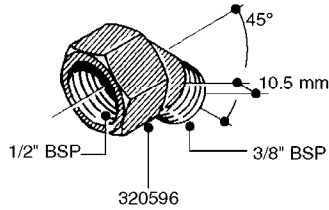

L0030

FITTINGS - HEXAGON NIPPLES
L0030-HIN, 01:01:16

Page 1
Date 04.11.2017 14:54

parts-n°	order qty	description
10015303	1	FITT.PO.HN 1.00X1.00 M1000
10425003	1	FITT.PO.HN 1.25X1.00 MCPHEE
320132	1	FITT.DK HN 1" BSP
320176	1	FITT.DK HN 3/8"X1/2" BSP
320445	1	FITT.DK HN 1/4"X3/8" BSP
320655	1	FITT.DK HN 1/2"-1/2" BSP
320692	1	FITT.DK HN 3/8'BSPX1/4'NPT
320703	1	FITT.DK HN 3/8BSP X1/2 &1/4NPT
320725	1	FITT.DK NIPPLE 3/8"-3/8" BSP
320902	1	FITT.DK HN 3/8'X 1/4' BSP
390232	1	FITT.DK HN 1-1/2' X 1-1/4' BSP
390276	1	FITT.DK HN 1'BSP