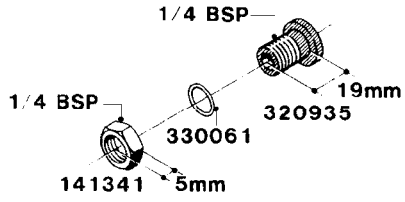

L0060

FITTINGS - BULKHEAD
L0060-HIN, 01:01:16

Page 1

Date 04.11.2017 14:54

parts-n°	order qty	description
141046	1	NUT 3/8" BSP
141341	1	NUT 1/4' BSP
240284	1	O-RING D82,5/75 X 3,5
320456	1	FITT.DK BULKHEAD 1"BSP DOUBLE
320467	1	FITT.DK BULKHEAD 1"BSP SINGLE
320471	1	FITT.DK NUT 1" BSP JAMB
320541	1	FITT.DK BULKHEAD 2-1/2'BSP SIN
320552	1	FITT.DK NUT 2-1/2' BSP JAMB
320644	1	FITT.DK ELB.3/4"HB X 1" BSP
320784	1	FITT.DK CAP 1-1/2" BSP
320795	1	FITT.DK NUT 1-1/2" BSP JAMB
320935	1	FITT.DK BULKHEAD 1/4' BSP SING
320946	1	FITT.DK BULKHEAD 3/8' BSP SING
321296	1	FITT.DK BULKHEAD 1/2" BSP SING
321307	1	FITT.DK NUT 1/2" BSP JAMB
321333	1	FITT.DK BULK 1-1/2" X 1"F BSP
330061	1	O-RING D16/D11X2,5
330072	1	O-RING D53.5/D45.5X4
330212	1	O-RING D19/D14X2.4 F.1/2"NUT
332577	1	O-RING D38/D30X4 F.1" PUR.
332592	1	O-RING D26/D20X3