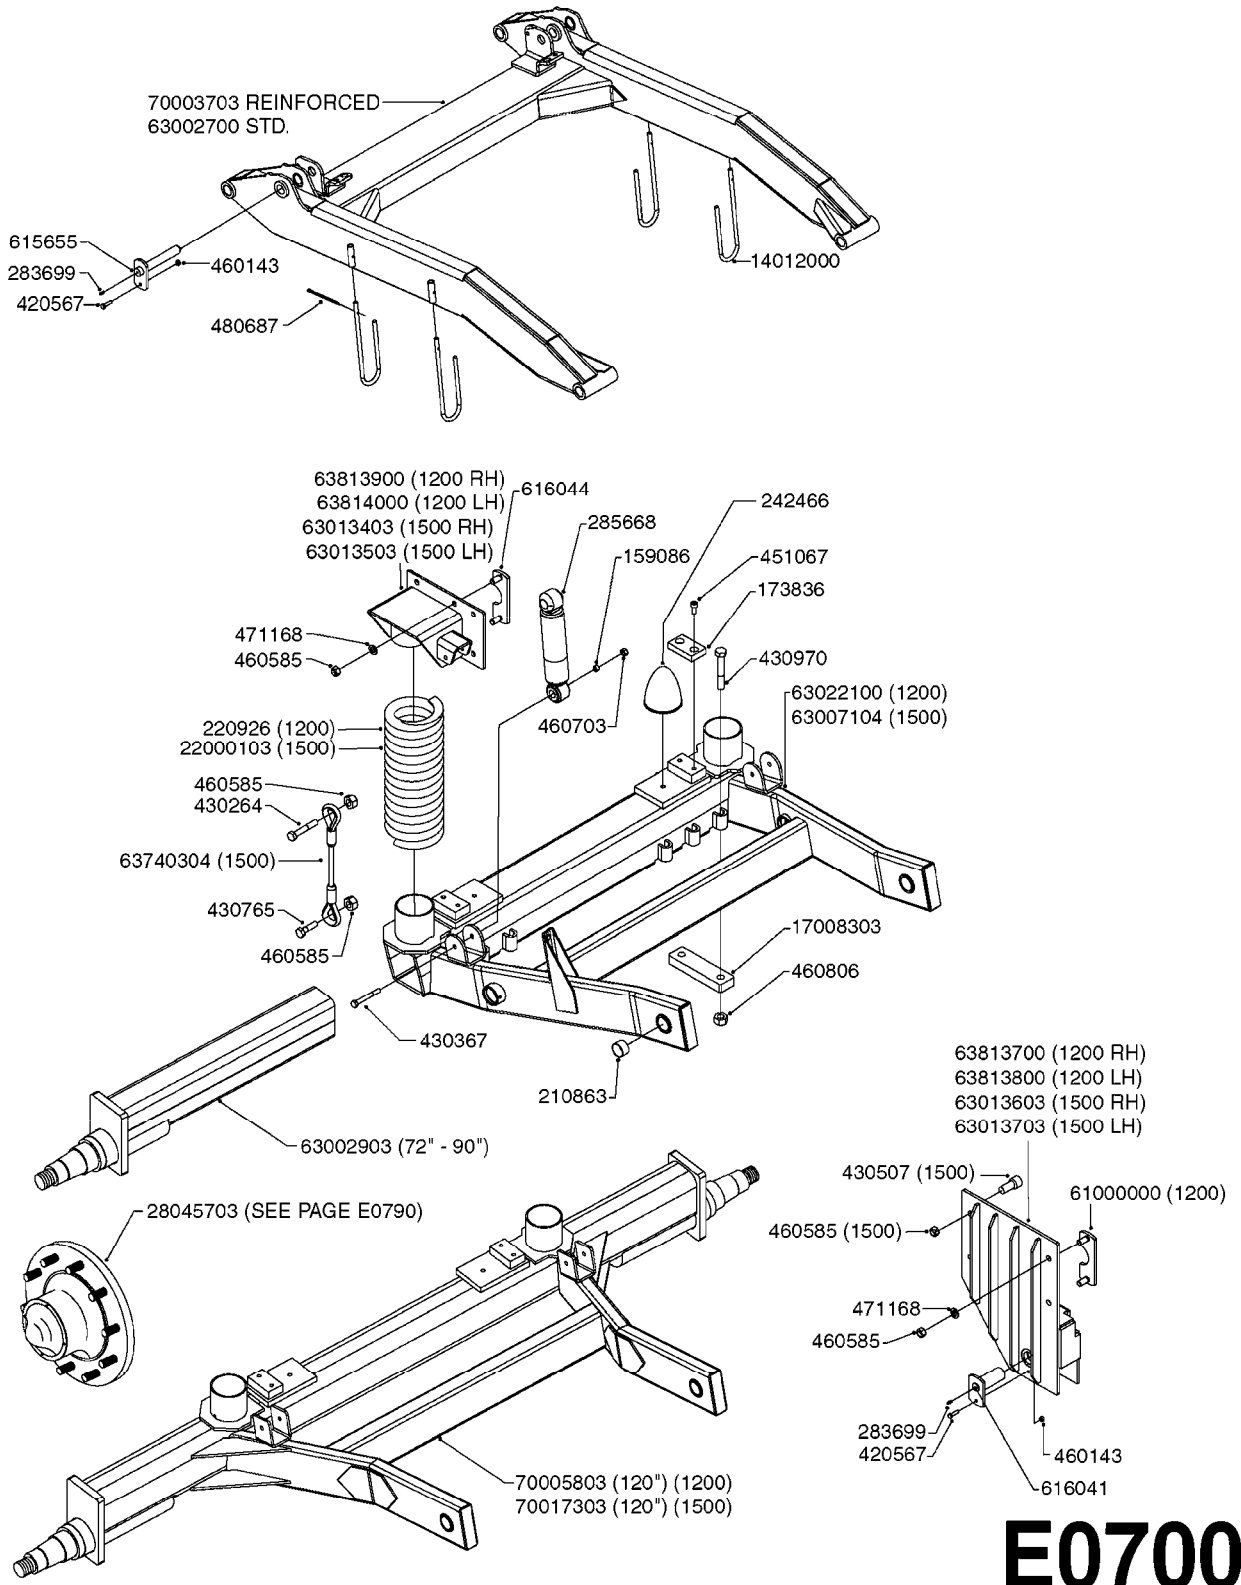

parts-n°	order qty	description
147248	1	PIN PIVOT F. DRAWBAR CM750+
147534	1	PIN PIVOT F.DRAWBAR CM1200+
147755	1	BOLT HEX SPECIAL M30 L=75
161923	1	SUPPORT PLATE F. PTO CM+
168790	1	WASHER D96.0/52.0 X 3.0
173571	1	FLATBAR F. USA HITCH CM750
194773	1	C CHANNEL 14.5X8,8X3,5X2 L=24
210776	1	BUSHING F.TWIN STEERING ARM
270599	1	SWIVEL Ø42
283699	1	GREASE NIPPLE M6X1
283772	1	GREASE NIPPLE H3 M6 X 4 90°
285723	1	JACK ASSY. COMMANDER 750 PLUS
410185	1	BOLT HEX 8.8 DEL M6X16
420626	1	BOLT HEX 8.8 DEL M10X20 FT
421229	1	BOLT HEX 8.8 DEL M8x120
430908	1	BOLT HEX 8.8 DEL M12X200
430934	1	BOLT HEX 8.8 DEL M16X80
430936	1	BOLT HEX M20 X 70MM DEL
430947	1	BOLT HEX 8.8 DEL M12X210
430970	1	BOLT HEX M20X120 DIN931-8.8 DEL
430974	1	BOLT HEX M30X140
451063	1	SET SCREW M12X40
460143	1	NUT HEX M8X1.25 LOCK DIN985A2 SS
460261	1	NUT HEX M6X1.00 LOCK DIN985 A2 SS
460423	1	NUT HEX M10X1.50 LOCK DIN985A2 SS
460585	1	LOCKING NUT M16 DIN985 A2 SS
460806	1	NUT HEX M20X2.50 LOCK DIN985A2 SS
461236	1	NUT HEX M24X1.5
461300	1	NUT HEX M24X1.5 LH
461316	1	NUT HEX LOCK M30X3.5 DIN 985
471122	1	WASHER, M10, Ø20/10.5X 2.0, SS
480244	1	PIN SNAP D4.5
480502	1	PIN RETAINING M10X50 DIN 1481
615163	1	TURN BUCKLE COM. 1200+ M24
615509	1	TURN BUCKLE COM. 750+ M24
14001200	1	DRAWBAR PIN COMMANDER 750 PLUS
14001300	1	DRAWBAR PIN CM1200+
14001400	1	PIN F. JACKSTAND CM+
16001200	1	HYD HOSE STORAGE BKT. REAR
16001300	1	HYD HOSE STORAGE BKT. FRONT
16040700	1	HOSE HOLDER 1-1/2" CM+
16040800	1	HOSE HOLDER 2" CM+
16391700	1	FLATBAR F. CLEVIS, PAINTED
28082600	1	SUPPORT LEG F. NAV, CM+3000KG
61001300	1	TURN BUCKLE END LH 750+ M24
61001400	1	TURN BUCKLE END RH 1200+ M24
61001500	1	TURN BUCKLE END LH 1200 PLUS
61003100	1	TURN BUCKLE END RH 750+ M24
63005900	1	HITCH COMMANDER 750 PLUS
63006000	1	HITCH COMMANDER 1200 PLUS
63009800	1	SWIVEL HITCH COM. 1200 Plus
63026700	1	CLEVIS HITCH COM.+ 1200
63026800	1	CLEVIS HITCH COM.+ 750
63825900	1	CABLE SUPPORT COM 750 PLUS
63826000	1	CABLE HOSE HOLDER COM 1200
63826200	1	SWIVEL HITCH COM. 750 PLUS