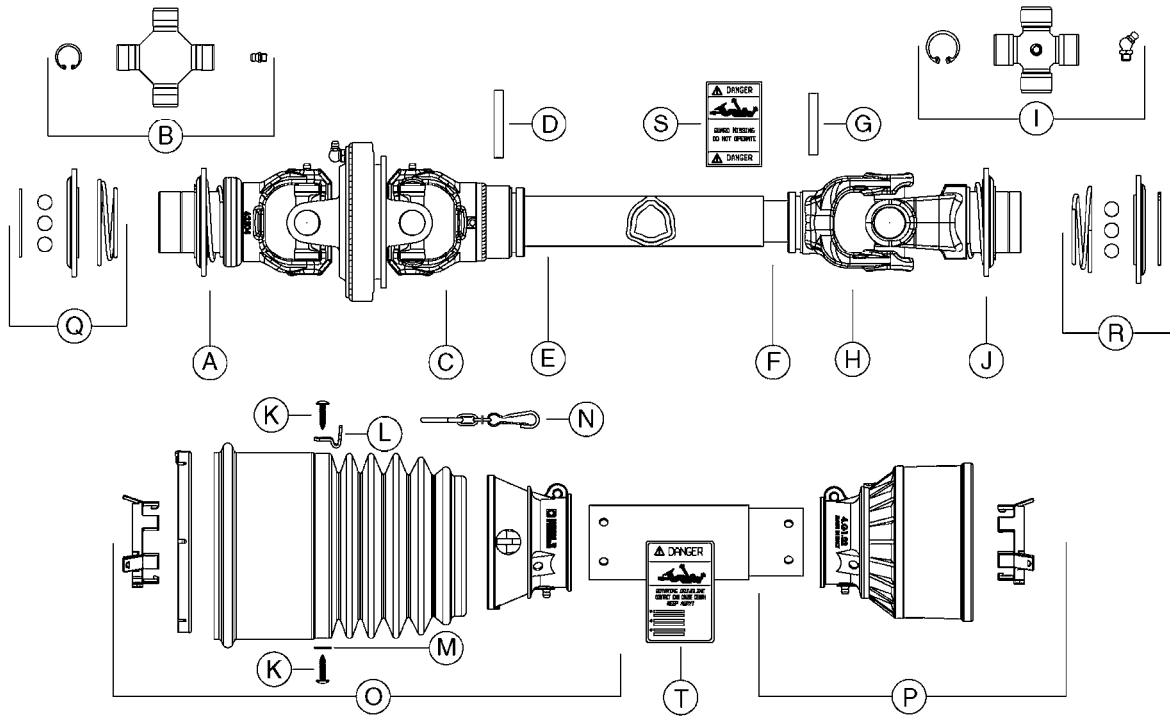

COMPLETE ASSEMBLIES
WHOLEGOODS ITEMS

A0550

C.V.PTO SHAFTS YELLOW (PRE'05)
A0550-HIN, 01:01:16

Page 1
Date 04.11.2017 14:53

parts-n°	order qty	description
284042	1	UNIV. JOINT 30x92mm
829444	1	PTO 1-3/8/6X1-3/8/6x1210MM HAC
829478	1	PTO 1-3/8/21x1210 TF
829801	1	PTO 1-3/8/6 X 1-3/8/6 CV
10596103	1	PTO SHIELD OUTER 1000x82mm OD
10596203	1	PTO SHIELD INNER 1000x75mm OD
10601203	1	UNIV. JOINT 30.2x99.4mm TWIN
10601703	1	SHIELD BGR.F.OUTER TUBE CV TWI
10601803	1	SHIELD CONE F.OUTER TUBE CV
10601903	1	SHIELD CONE F.INNER TUBE CV TW
10602003	1	SHIELD BGR.F.INNER TUBE CV TWI
10602203	1	SHIELD RETAINER F.CV TWIN PTO
10602303	1	SHIELD CONE F.CV END TWIN
10627003	1	PTO TUBE OUTER F.CV PTO SHAFT
10627103	1	PTO PIN TUBE RETAINER CV OUTER
10627203	1	PTO YOKE OUTER F.CV PTO SHAFT
10627303	1	PTO TUBE INNER F.CV PTO SHAFT
10627403	1	PTO TUBE RETAINER CV INNER
10627503	1	PTO YOKE F.INNER TUBE CV PTO
10627703	1	PTO PIN KIT F. CV PTO SHAFT
10627803	1	PTO YOKE 1-3/8X6 SPL SLIP F.CV
10628003	1	PTO REPAIR KIT F.SLIP YOKE CV
10639503	1	PTO 1-3/8/21 alt 28035003
10639603	1	PTO 1-3/4/20 alt 28035103
10639703	1	PTO 1-3/4/20X1-3/8/21X1210 TF
28008403	1	PTO YOKE 1-3/4X20SPL SLIP F.CV
28008503	1	PTO REPAIR KIT 1-3/4"SLIP YOKE
28008603	1	PTO YOKE 1-3/8X21SPL
28008703	1	PTO REPAIR KIT 1-3/8"SLIP YOKE
28008803	1	PTO YOKE 1-3/8X21SPL SLIP F.CV
28008903	1	UNIV. JOINT 23.8x86 F.CV PTO
28009003	1	PTO TUBE OUTER F.CV 1060MM
28009103	1	PTO TUBE INNER F.CV 1060MM
28009203	1	PTO SHIELD OUTER 1007x67mm OD
28009303	1	PTO SHIELD INNER 1007x60mm OD
28009403	1	UNIV. JOINT 27x74.6mm
28009503	1	PTO YOKE 1-3/8X21SPL 28027703
28009603	1	PTO REPAIR KIT 1-3/8"SLIP YOKE
28009803	1	PTO PIN TUBE RETAINER OUTER
28009903	1	PTO TUBE RETAINER INNER
28010003	1	SHIELD RETAINER F.CV TF PTO
28010103	1	PTO YOKE F.INNER TUBE CV PTO
28010203	1	PTO YOKE 1-3/8X21SPL
28010303	1	SHIELD CONE F.CV END TF
28010403	1	SHIELD BGR.F.OUTER TUBE CV TF
28010503	1	SHIELD CONE F.OUTER TUBE CV TF
28010603	1	SHIELD CONE F.INNER TUBE CV TF
28010703	1	SHIELD BGR.F.INNER TUBE CV TF
28010803	1	PTO YOKE INNER F.CV PTO SHAFT
28010903	1	PTO YOKE 1-3/4X20SPL SLIP F.CV
28017103	1	PTO HALF SAFETY SHIELD
28017203	1	PTO HALF SAFETY SHIELD
28017303	1	PTO PIN KIT F. CV PTO SHAFT
28017403	1	PTO HALF SAFETY SHIELD
28017503	1	PTO HALF SAFETY SHIELD
28017803	1	PTO TUBE INNER F.CV
28017903	1	PTO YOKE 1-3/8X6SPL
28018103	1	PTO PIN KIT F. CV PTO SHAFT
28040703	1	SAFETY CHAIN F.CV BLACK PTO (SET OF 2)