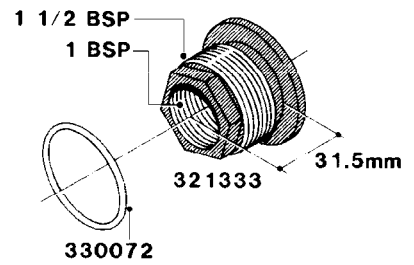

L0060

FITTINGS - BULKHEAD
L0060-HIN, 01:01:16

Page 1

Date 04.11.2017 14:54

parts-n°	order qty	description
141046	1	NUT 3/8" BSP
141341	1	NUT 1/4' BSP
240284	1	O-RING D82,5/75 X 3,5
320456	1	FITT.DK BULKHEAD 1"BSP DOUBLE
320467	1	FITT.DK BULKHEAD 1"BSP SINGLE
320471	1	FITT.DK NUT 1" BSP JAMB
320541	1	FITT.DK BULKHEAD 2-1/2'BSP SIN
320552	1	FITT.DK NUT 2-1/2' BSP JAMB
320644	1	FITT.DK ELB.3/4"HB X 1" BSP
320784	1	FITT.DK CAP 1-1/2" BSP
320795	1	FITT.DK NUT 1-1/2" BSP JAMB
320935	1	FITT.DK BULKHEAD 1/4' BSP SING
320946	1	FITT.DK BULKHEAD 3/8' BSP SING
321296	1	FITT.DK BULKHEAD 1/2" BSP SING
321307	1	FITT.DK NUT 1/2" BSP JAMB
321333	1	FITT.DK BULK 1-1/2" X 1"F BSP
330061	1	O-RING D16/D11X2,5
330072	1	O-RING D53.5/D45.5X4
330212	1	O-RING D19/D14X2.4 F.1/2"NUT
332577	1	O-RING D38/D30X4 F.1" PUR.
332592	1	O-RING D26/D20X3