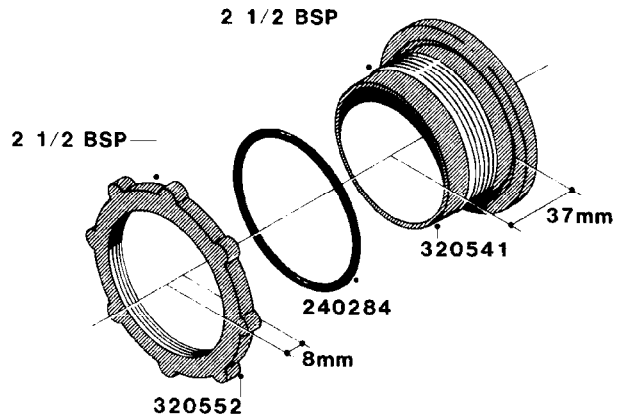

L0060

FITTINGS - BULKHEAD
L0060-HIN, 01:01:16

Page 1

Date 04.11.2017 14:54

parts-n°	order qty	description
141046	1	NUT 3/8" BSP
141341	1	NUT 1/4' BSP
240284	1	O-RING D82,5/75 X 3,5
320456	1	FITT.DK BULKHEAD 1"BSP DOUBLE
320467	1	FITT.DK BULKHEAD 1"BSP SINGLE
320471	1	FITT.DK NUT 1" BSP JAMB
320541	1	FITT.DK BULKHEAD 2-1/2'BSP SIN
320552	1	FITT.DK NUT 2-1/2' BSP JAMB
320644	1	FITT.DK ELB.3/4"HB X 1" BSP
320784	1	FITT.DK CAP 1-1/2" BSP
320795	1	FITT.DK NUT 1-1/2" BSP JAMB
320935	1	FITT.DK BULKHEAD 1/4' BSP SING
320946	1	FITT.DK BULKHEAD 3/8' BSP SING
321296	1	FITT.DK BULKHEAD 1/2" BSP SING
321307	1	FITT.DK NUT 1/2" BSP JAMB
321333	1	FITT.DK BULK 1-1/2" X 1"F BSP
330061	1	O-RING D16/D11X2,5
330072	1	O-RING D53.5/D45.5X4
330212	1	O-RING D19/D14X2.4 F.1/2"NUT
332577	1	O-RING D38/D30X4 F.1" PUR.
332592	1	O-RING D26/D20X3