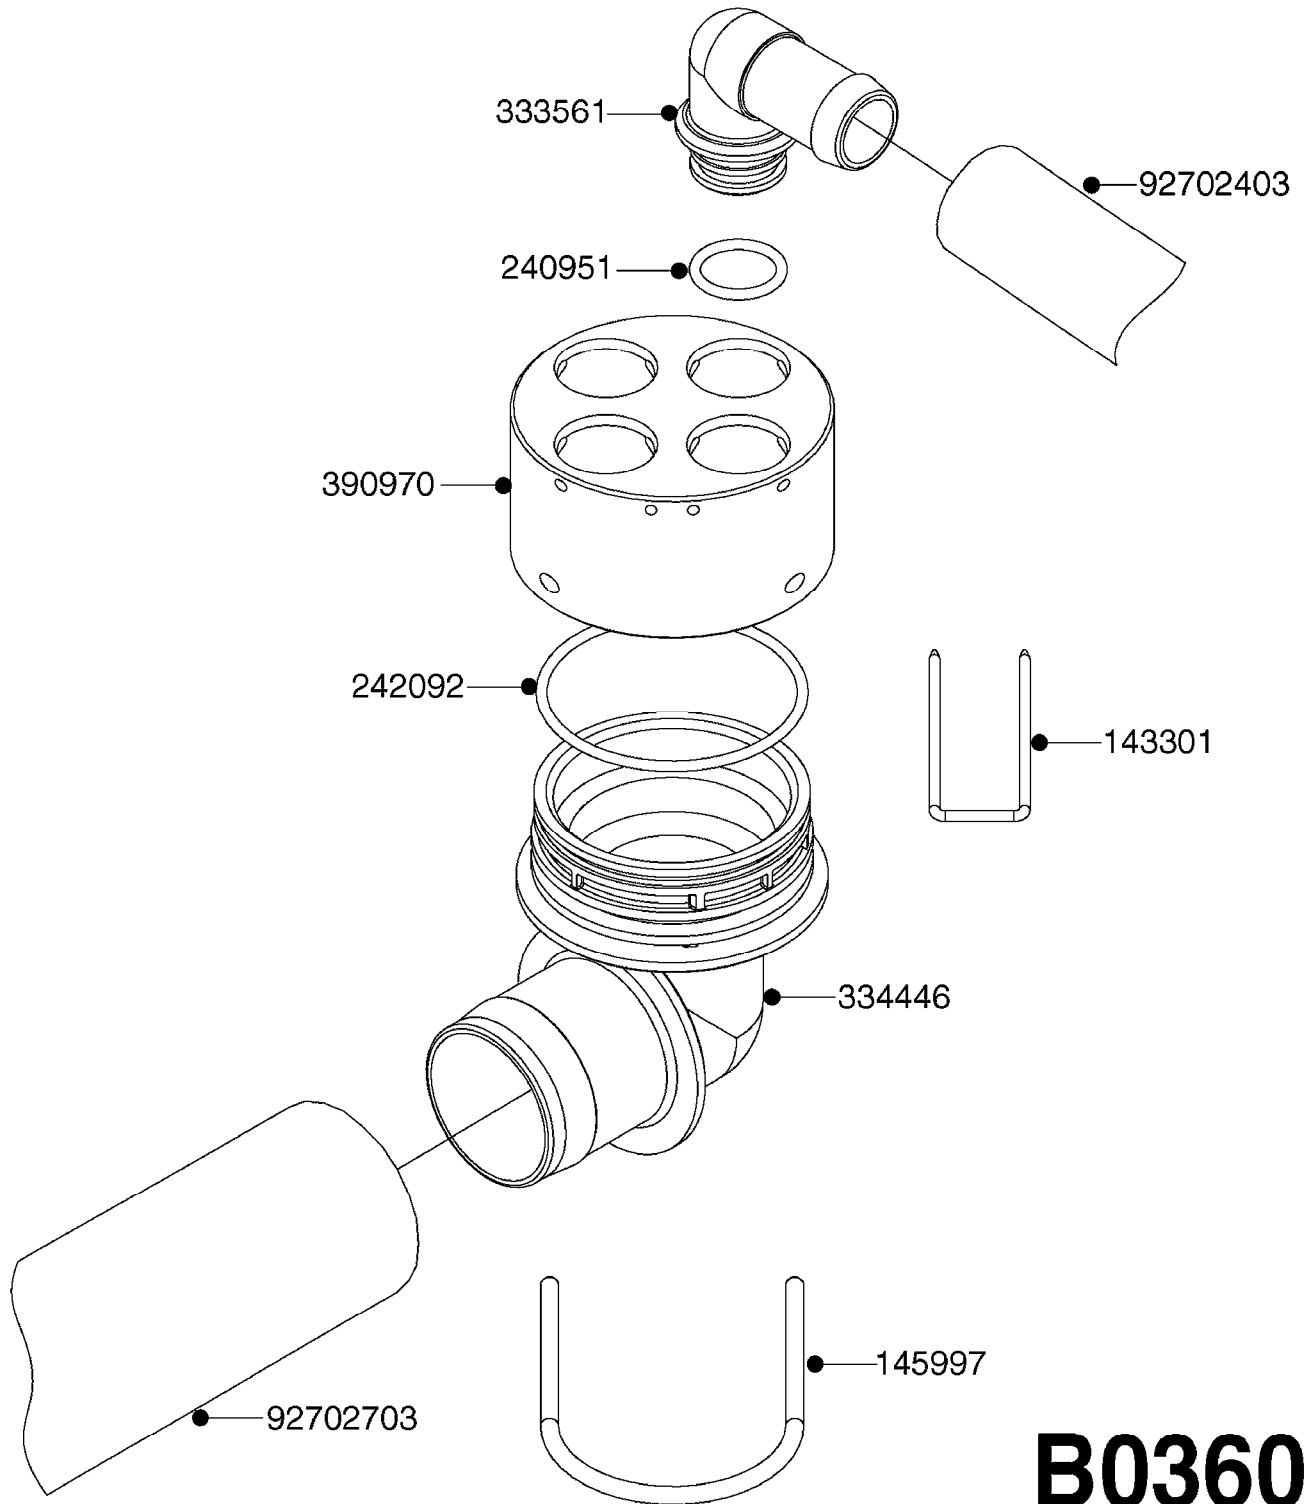

B0360

EC RETURN MANIFOLD
B0360-HIN, 01:01:16

Page 1

Date 04.11.2017 14:53

parts-n°	order qty	description
143301	1	LOCK CLAMP 78 MM
145997	1	FITT.DK S-93 FORK
240951	1	O-RING D21.2X3 NITRIL
242092	1	O-RING D69.5X3
333561	1	FITT.DK ELB.1" EC RETURN
334446	1	FITT.DK S-93 ELB.2" PVC
390970	1	DISTRIBUTOR S93 4XD27
92702403	1	HOSE PVC SUCT GRAY 1"
92702703	1	HOSE PVC SUCT GRAY 2"