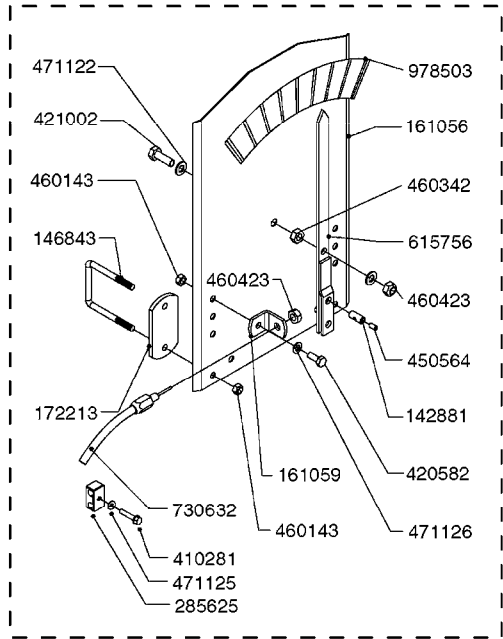

TWIN FORCE ONLY