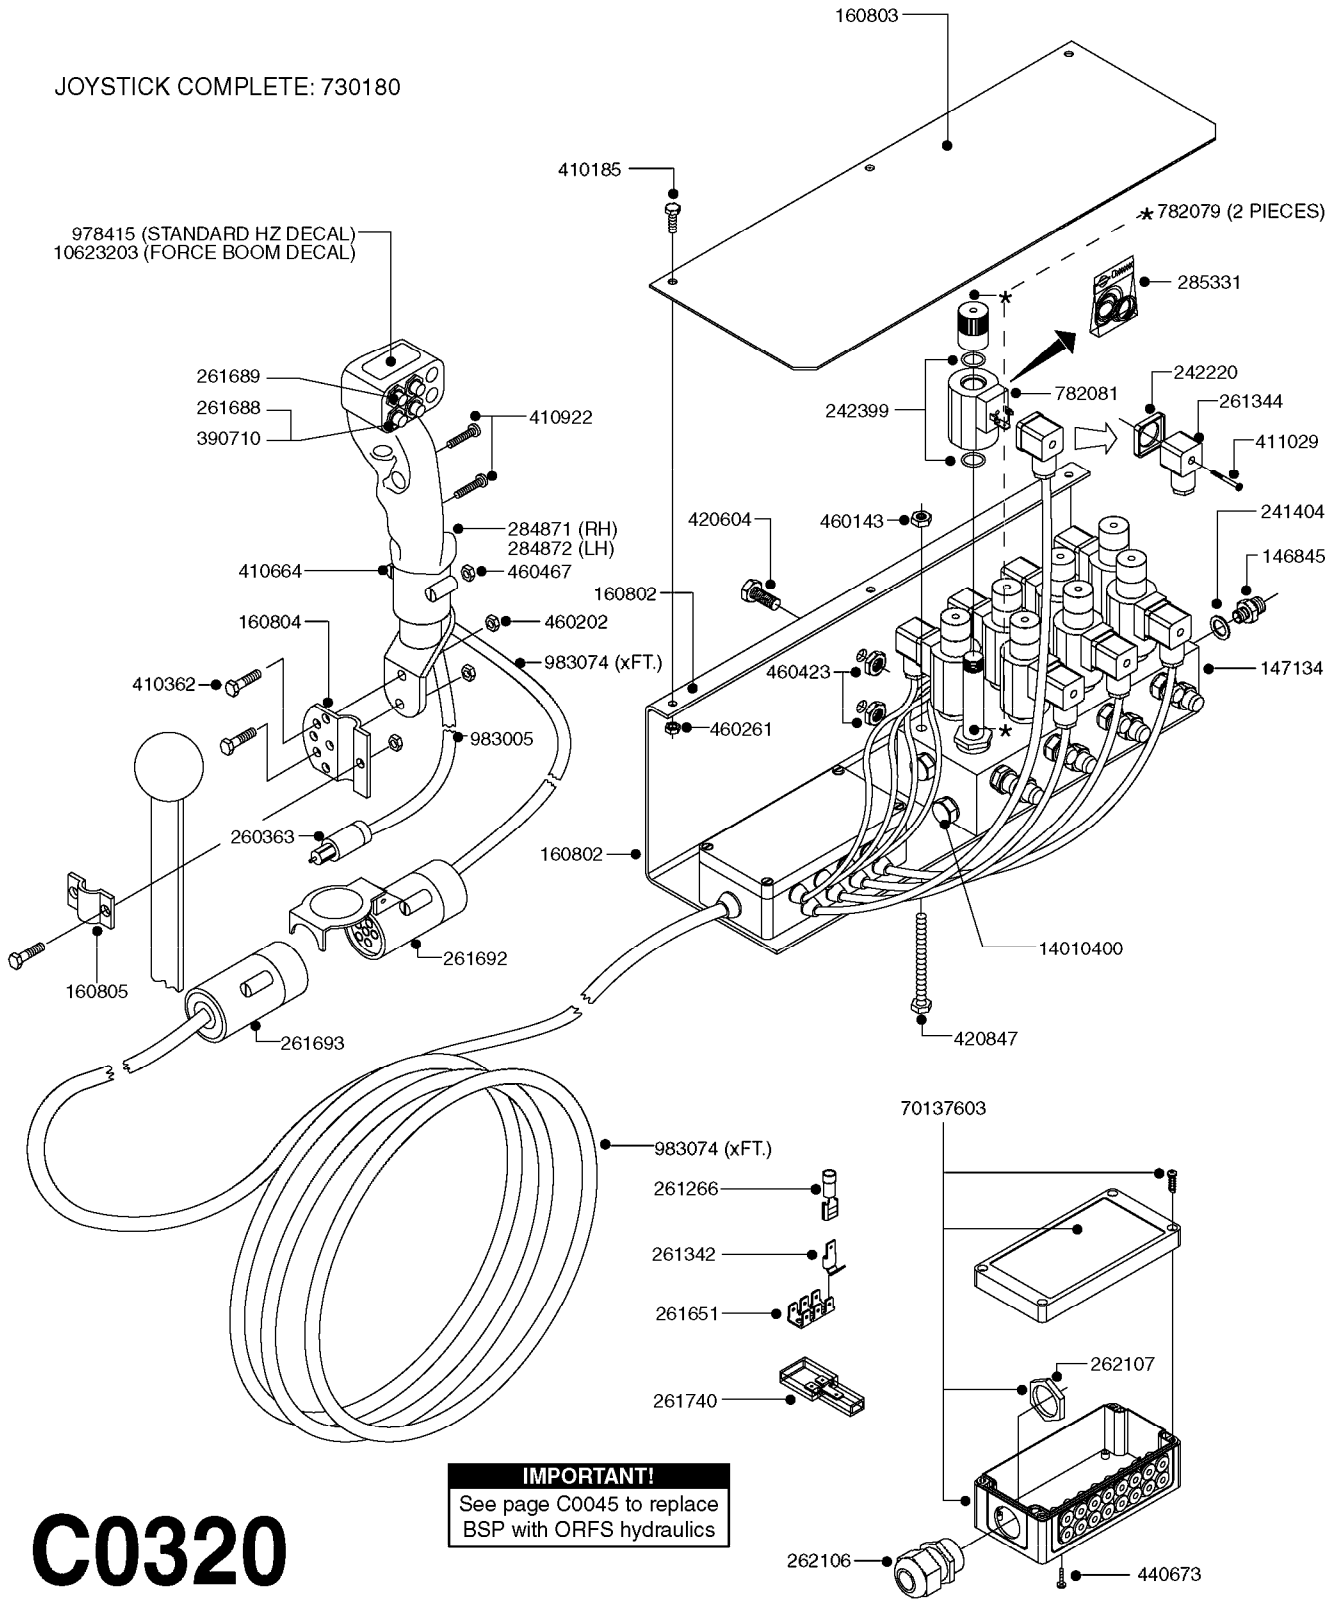

JOYSTICK COMPLETE: 730180

978415 (STANDARD HZ DECAL)
10623203 (FORCE BOOM DECAL)

HYD EAGLE HZ JOYSTICK CONTROL
C0320-HIN, 30:03:16

Page 1
Date 04.11.2017 14:53

parts-n°	order qty	description
146845	1	HEX NIPPLE 1/4"X1/4"
147134	1	MANIFOLD 4-FUNCTION
160802	1	MOUNT PLATE F.HYD SOLENOID'HZ'
160803	1	COVER PLATE F.HYD SOLENOID'HZ'
160804	1	MOUNT BRACKET F.HANDLE
160805	1	MOUNT STRAP F.HANDLE
241404	1	DOWTY SEAL 1/4"
242220	1	GASKET F. HIRSMANN PLUG
242399	1	O-RING F.HYD SOLENOID VALVE
260363	1	PLUG 2 POLE 12V
261266	1	CONNECTOR END F.CABLE HP
261342	1	SPADE F.ELEC.3 WAY CONNECTOR
261344	1	HIRSCHMANN PLUG B
261651	1	SPADE F.ELEC.6 POLE CONNECTOR
261688	1	SWITCH F. HANDLE WHITE
261689	1	CAP RUBBER F. SWITCH JOYSTICK
261692	1	PLUG ELEC.7 POLE FEMALE F.CABL
261693	1	PLUG ELEC. 7 POLE MALE
261740	1	SPADE F.ELEC.3 POLE CONN.INSUL
262106	1	BULKHEAD F. CABLE 6.5-14 BLACK
262107	1	NUT F. BULKHEAD CABLE BLACK
284871	1	CONTROL HANDLE RIGHT HALF
284872	1	CONTROL HANDLE LEFT HALF
285331	1	SEAL KIT F. HZ HYD.SOLENOID 96
390710	1	SWITCH F.HANDLE GREY MACHINED
410185	1	BOLT HEX 8.8 DEL M6X16
410362	1	BOLT HEX 8.8 SS M6X20
410664	1	BOLT HEX M5 X 20
410922	1	CYL.SKR 8.8 DEL M4X20 RST
411029	1	SCREW M3X35 F.HIRSMANN PLUG
420604	1	BOLT HEX 8.8 DEL M10X25 FT DIN933
420847	1	BOLT HEX 8.8 DEL M8X85
440673	1	SCREW F.PLASTIC 5X12 SS
460143	1	NUT HEX M8X1.25 LOCK DIN985A2 SS
460202	1	NUT HEX M6
460261	1	NUT HEX M6X1.00 LOCK DIN985 A2 SS
460423	1	NUT HEX M10X1.50 LOCK DIN985A2 SS
460467	1	NUT HEX M5 GALV.
730180	1	HYD.KIT JOYSTICK CTRL HANDLE
782079	1	CARTRIDGE VALVE
782081	1	SOLENOID F. CARTRIDGE VALVE
978415	1	DECAL CONTROL HANDLE
983005	1	ELEC. CABLE 2 WIRE X 1.5MM
983074	1	ELEC. CABLE 5 WIRE X 1.5MM
10623203	1	DECAL F.JOYSTICK - FORCE
14010400	1	PLUG 1/4" BSP
70137603	1	JUNC. BOX, FLUID, COMPLETE, 2015