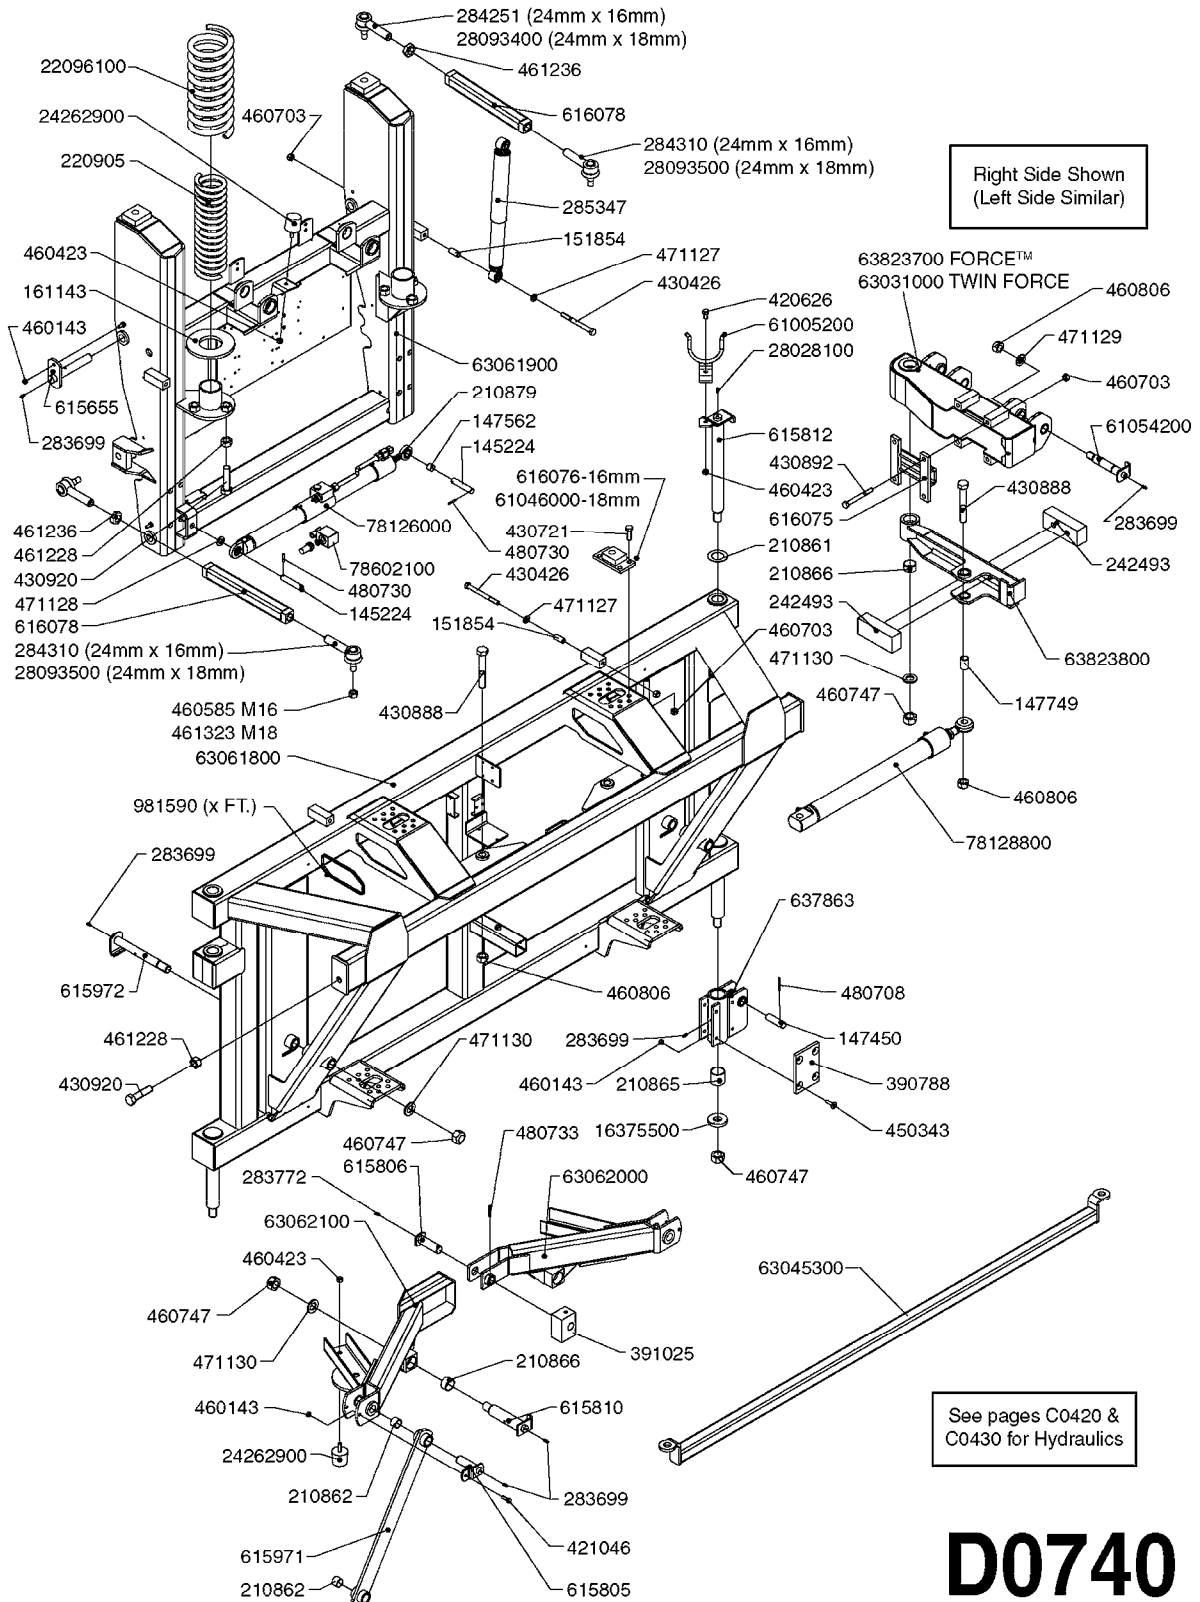

D0740

WIDE CENTER FRAME-FORCE/TF
D0740-HIN, 09:09:16

Page

1

Date

04.11.2017 14:53

parts-n°	order qty	description
145224	1	SHAFT FOR HY CYLINDER
147450	1	PIN D20 X 70
147562	1	BUSHING D19.8/17.0 L=15
147749	1	BUSHING D25.0/20.2 L=38
151854	1	BUSHING F.SHOCK
161143	1	PLATE F SPRING
210861	1	BUSHING
210862	1	BUSHING
210865	1	BUSHING 40mm40mm DU
210866	1	BUSHING D39/35 L=20
210879	1	LINK HEAD M16 x D17
220905	1	SPRING D101/14 BLACK
242493	1	RUBBER BUMPER 60X40X150
283699	1	GREASE NIPPLE M6X1
283772	1	GREASE NIPPLE H3 M6 X 4 90°
284251	1	ROD END 25Ø (24mm x 16mm) RH
284310	1	ROD END 25Ø (24mm x 16mm) LH
285347	1	SHOCK TF
390788	1	TEFLON WARE PAD
391025	1	JOINER BLOCK - FORCE
420626	1	BOLT HEX 8.8 DEL M10X20 FT
421046	1	SCREW HEX M8X25/25 A2 SS DIN933
430426	1	BOLT HEX 8.8 DEL M12X130
430721	1	BOLT HEX 8.8 DEL M12X40 FT
430888	1	BOLT HEX 8.8 DEL M20X130
430892	1	BOLT HEX 8.8 DEL M12X110
430920	1	BOLT HEX M20x80MM
450343	1	SCREW M8X30 ALLEN HEAD C/S SS
460143	1	NUT HEX M8X1.25 LOCK DIN985A2 SS
460423	1	NUT HEX M10X1.50 LOCK DIN985A2 SS
460585	1	LOCKING NUT M16 DIN985 A2 SS
460703	1	NUT HEX M12X1.75 LOCK DIN985A2 SS
460747	1	NUT HEX M24 LOCK
460806	1	NUT HEX M20X2.50 LOCK DIN985A2 SS
461228	1	NUT HEX M20
461236	1	NUT HEX M24X1.5
461323	1	NUT HEX M18X1.5 LOCK
471127	1	WASHER Z12N 13X24X2,5 RST
471128	1	WASHER, M16, Ø30/17.0X 3.0, SS
471129	1	WASHER, M20, Ø37/21.0X 3.0, SS
471130	1	WASHER, M24, Ø44/25.0X 4.0, SS
480708	1	PIN D4 X 45
480730	1	PIN ROLL 5X30 STAINLESS STEEL
480733	1	PIN D6 X 40
615655	1	PIN D25 X 156 F. PARALIFT
615805	1	PIN
615806	1	PIN
615810	1	PIN
615812	1	PIN
615971	1	TRAPEZE ARM FORCE 110'
615972	1	PIN D25X185 M24
616075	1	FLANGE F. FORCE HINGE
616076	1	LINK ARM MOUNT BRACKET
616078	1	LINK ARM
637863	1	HINGE F.TF LOWER
981590	1	EDGE GUARD 6-8MM X 12"
16375500	1	WASHER 10.0X60X25 RED
22096100	1	SPRING R146/20
24262900	1	RUBBER STOP D50X40 M10X33
28028100	1	GREASE NIPPLE 1/8'RG 90°
28093400	1	ROD END 35Ø (24mm x 18mm) RH