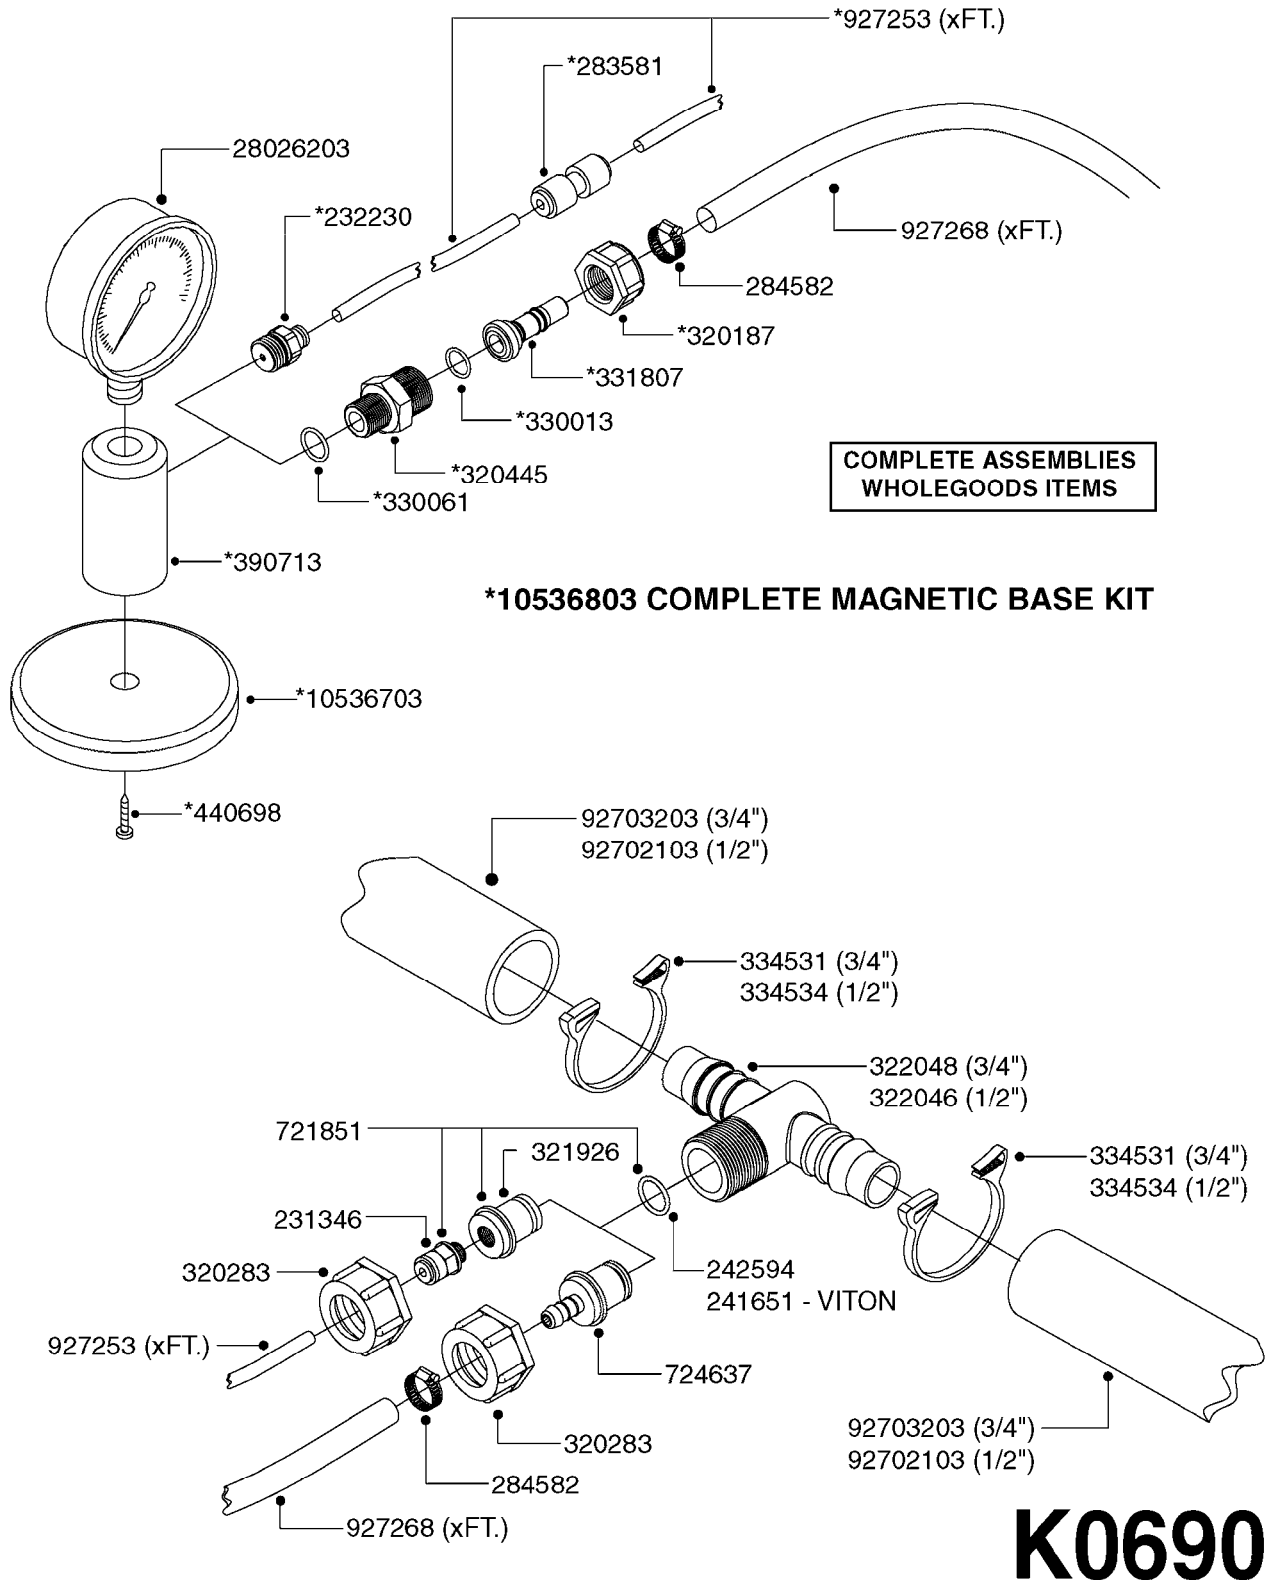

QUICKFILL SYSTEM - S93
K0620-HIN, 01:01:16

Page 1
Date 04.11.2017 14:54

parts-n°	order qty	description
145997	1	FITT.DK S-93 FORK
242092	1	O-RING D69.5X3
283866	1	CLAMP HOSE SCREW TYPE 2"DELTA
322105	1	FITT.DK S-93 BULKHEAD DOUBLE
322109	1	FITT.DK S-93 BULKHEAD NUT
334254	1	FITT.DK S-93 PLUG
334262	1	GASKET F.S-93 BULKHEAD
334426	1	FITT.DK S-93 STR.2"
334446	1	FITT.DK S-93 ELB.2" PVC
390691	1	FITT.DK S-93 STR.2"PVC DRILLED
390721	1	FITT.DK S-93 PLUG W/2" NPT THRE
978331	1	DECAL MANIFOLD SYS.QUICK-FILL
10531003	1	CAP F.MALE QUICK COUPLER 2"
10533303	1	DECAL CAUTION-LEAK Q.FILL ENG
10604903	1	QUICK COUPLER MALE 2' 90DEG
24001203	1	RBR LANYARD 11" F.QCK FILL CAP
72082400	1	VALVE 2"-S93 3 WAY
92702703	1	HOSE PVC SUCT GRAY 2"