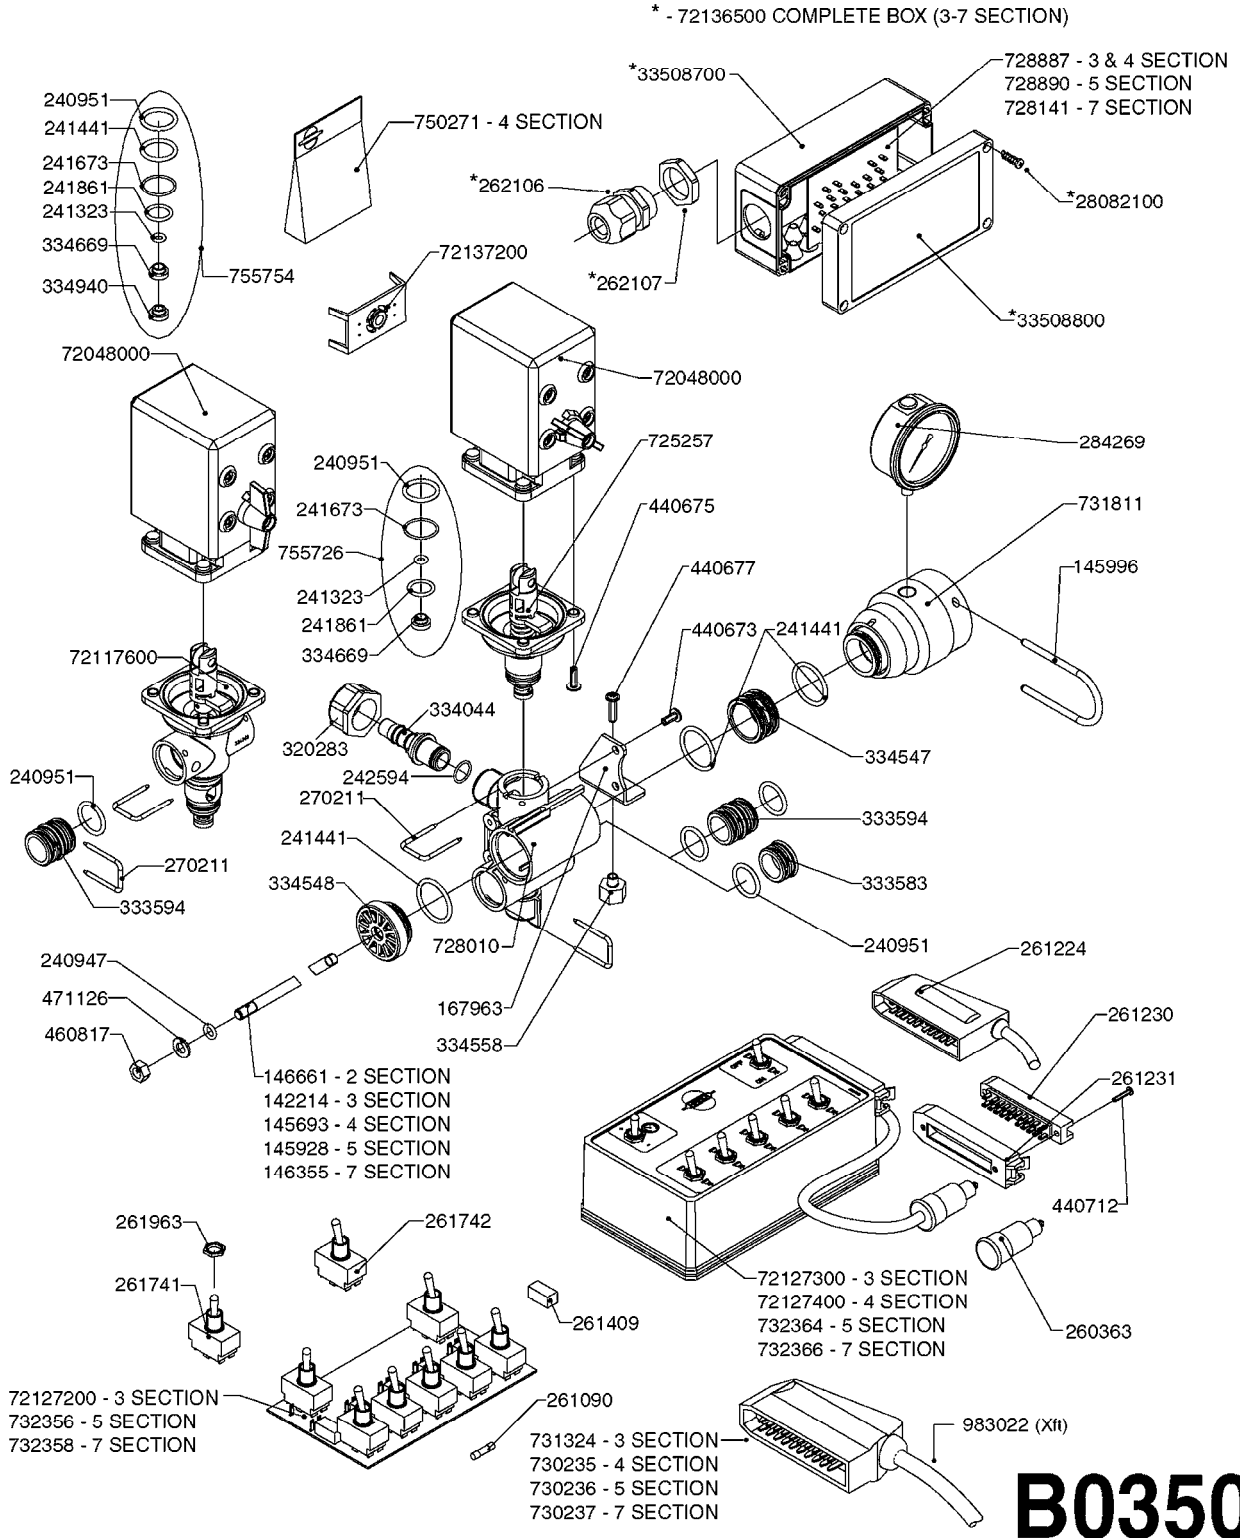

Note: For "Bondioli" PTO's (previous supplier) - see page A0510.

COMPLETE ASSEMBLIES
WHOLEGOOD ITEMS

A0580

PTO SHAFTS - AMA DIAPHRAGM
A0580-HIN, 01:01:16

Page 1
Date 04.11.2017 14:53

parts-n°	order qty	description
829482	1	PTO 1-3/8/6X25MM X 600MM 1202
829483	1	PTO 1-3/8/6X30MM x 610MM 1302
829484	1	PTO 1-3/8/6X1-3/8/6X575MM 361
829487	1	PTO 1-3/8/6X1-3/8/6X870MM 361
28062103	1	PTO YOKE 1-3/8X6 AMA
28062203	1	UNIV.JOINT CAT.1 AMA
28062303	1	PTO YOKE D25 AMA
28062403	1	DECAL - DANGER ROTATING SHAFT
28062503	1	DECAL - DANGER MISSING GUARD
28062603	1	SAFETY CHAIN F.PTO AMA
28062703	1	PTO OUTER 1-3/8X6 (NO SHIELD)
28062803	1	PTO INNER D25 (NO SHIELD)
28062903	1	PTO SHIELD COMPLETE
28063003	1	PTO YOKE D30 AMA
28063103	1	PTO INNER D30 (NO SHIELD)
28063203	1	PTO INNER 1-3/8X6 (NO SHIELD)
28063303	1	PTO SHIELD COMPLETE
28063403	1	PTO OUTER 1-3/8X6 (NO SHIELD)
28063503	1	PTO INNER 1-3/8X6 (NO SHIELD)
28093403	1	PTO OUTER TUBE BEARING AMA
28093503	1	PTO INNER TUBE BEARING AMA