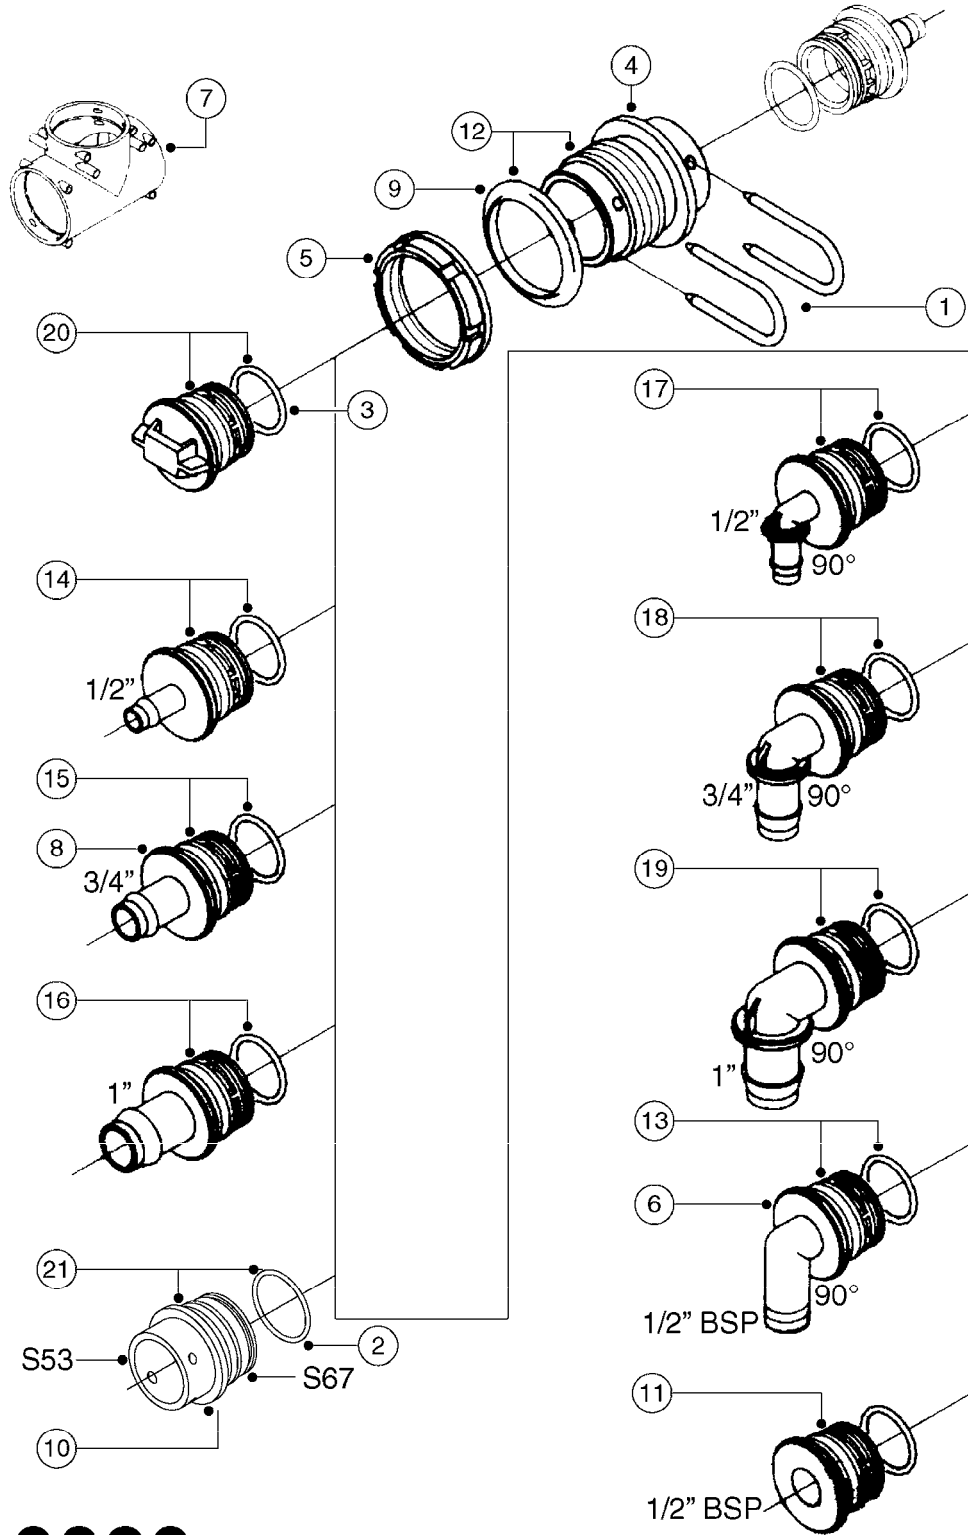

L0070

FITTINGS - S-40
L0070-HIN, 13:09:17

Page 1

Date 04.11.2017 14:54

Pos.	parts-n°	order qty	description
1	145994	1	FITT.DK S-40 FORK
2	242108	1	O-RING F.S-40 FITTING NITRIL (BLACK)
2	242355	1	O-RING D19.2X3.0 VITON F.S-40 VITON (BROWN)
3	322102	1	FITT.DK S-40 BULKHEAD
4	322106	1	FITT.DK S-40 BULKHEAD NUT
5	334225	1	FITT.DK S-40 STR.3/8"
6	334237	1	FITT.DK S-40 ELB.3/8"
7	334238	1	FITT.DK S-40 ELB.1/2"
8	334248	1	FITT.DK S-40 PLUG
9	334259	1	GASKET F. S-40 BULKHEAD
10	726462	1	FITT. S40 BULHEAD W. GASKET
11	726567	1	FITT.DK S-40 ELB.1/2" W.ORING
12	726693	1	FITT.DK S-40 PLUG 1/8BSP ORING