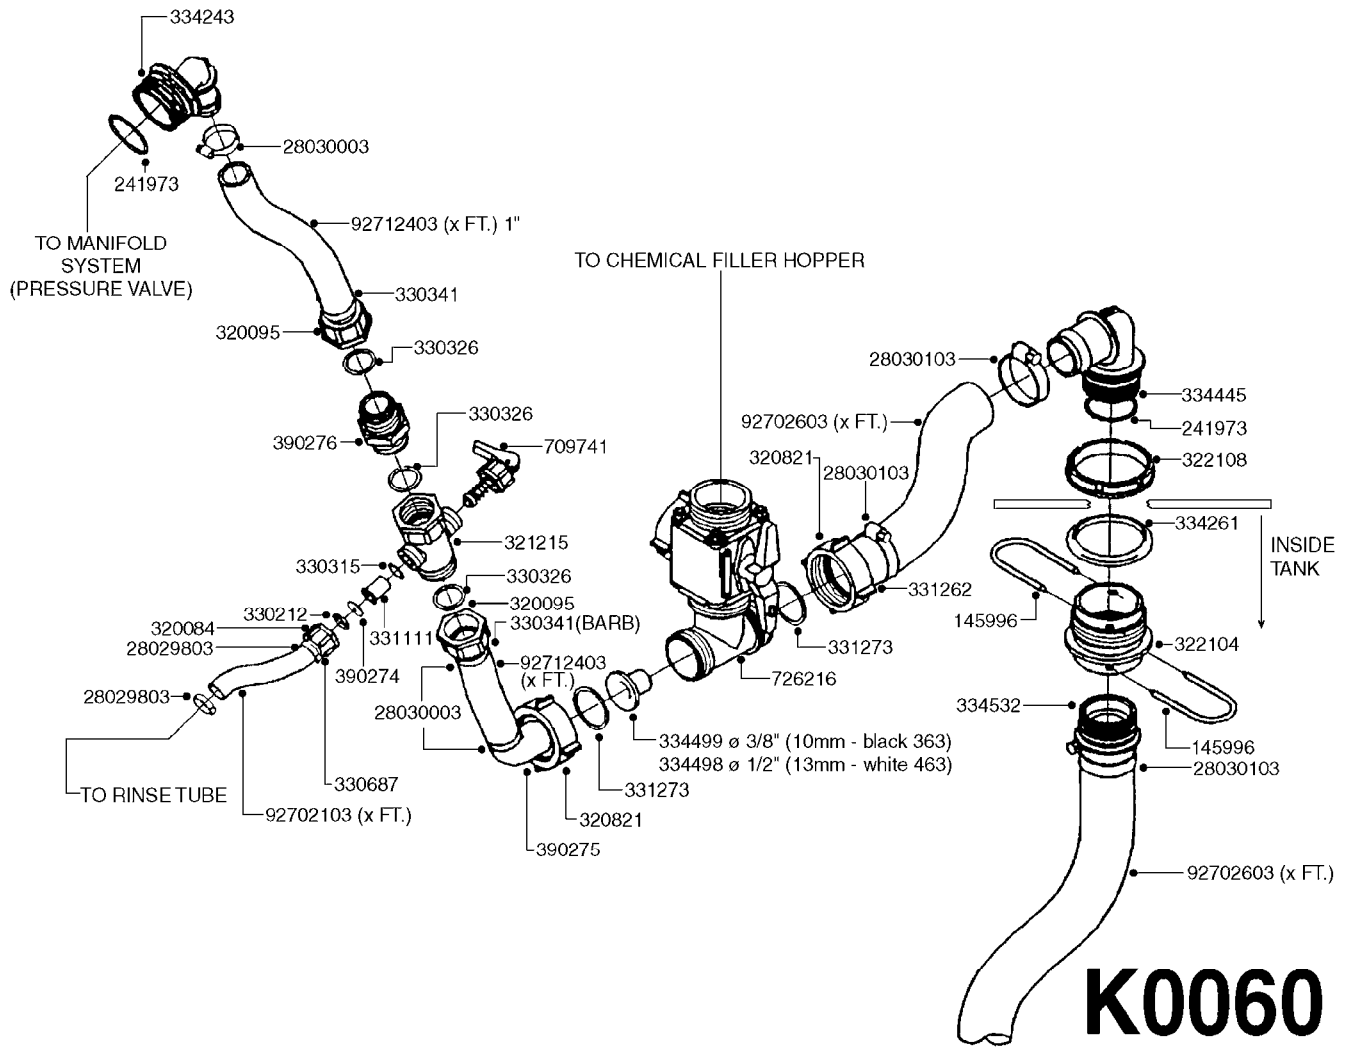

Date 04.11.2017 14:53

parts-n°	order qty	description
142516	1	SCREW SET M10 BENT F. LOCKING
165557	1	WASHER D28.0/D12.2X2.0 SS
168298	1	INTERM BRACKET
170594	1	170594
194075	1	MOUNT ARM F.CHEM.FILL BRACKET
220820	1	SPRING D20.5/2.0 0-50MM
281897	1	COVER PLUG
334571	1	PLUG 40x40x2 F.SQ.TUBE
420825	1	BOLT HEX 8.8 DEL M10X65
421002	1	BOLT HEX 8.8 DEL M10X30 FT DIN933
430323	1	BOLT HEX 8.8 DEL M12X60
430438	1	BOLT HEX 8.8 DEL M12X65
430721	1	BOLT HEX 8.8 DEL M12X40 FT
430802	1	BOLT HEX 8.8 DEL M12X75
430892	1	BOLT HEX 8.8 DEL M12X110
460423	1	NUT HEX M10X1.50 LOCK DIN985A2 SS
460703	1	NUT HEX M12X1.75 LOCK DIN985A2 SS
471128	1	WASHER, M16, Ø30/17.0X 3.0, SS
480384	1	PIN COTTER 3/16 x 1-1/2"
480502	1	PIN RETAINING M10X50 DIN 1481
614631	1	FOOT PEDAL FOR FILLER
614632	1	SOCKET FOR SUSPENSION LEFT
614633	1	SOCKET FOR SUSPENSION RIGHT
614634	1	MOUNT BRACKET F.ACCESS. RIGHT
614635	1	MOUNT BRACKET F. ACCESS. LEFT
615276	1	BRACKET F.CHEM.FILL MOUNT
615637	1	MNT. BRKT. MEGA CHEM. FILLER
615638	1	MOUNT BKT.F.CHEM FILLER MEGA
616048	1	HOSE HOLDER
636155	1	CENTER-PCS. F.SUSPENSION
636158	1	TELESCOPE HOLDER
636159	1	TELESCOPE PIPE F.HARDI FILLER
636750	1	636750
637176	1	CONSOLE F. CHEMFILL BRACKET