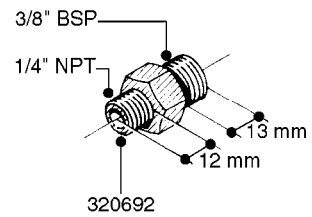

L0030

FITTINGS - HEXAGON NIPPLES
L0030-HIN, 01:01:16

Page 1
Date 04.11.2017 14:54

parts-n°	order qty	description
10015303	1	FITT.PO.HN 1.00X1.00 M1000
10425003	1	FITT.PO.HN 1.25X1.00 MCPHEE
320132	1	FITT.DK HN 1" BSP
320176	1	FITT.DK HN 3/8"X1/2" BSP
320445	1	FITT.DK HN 1/4"X3/8" BSP
320655	1	FITT.DK HN 1/2"-1/2" BSP
320692	1	FITT.DK HN 3/8'BSPX1/4'NPT
320703	1	FITT.DK HN 3/8BSP X1/2 &1/4NPT
320725	1	FITT.DK NIPPLE 3/8"-3/8" BSP
320902	1	FITT.DK HN 3/8'X 1/4' BSP
390232	1	FITT.DK HN 1-1/2' X 1-1/4' BSP
390276	1	FITT.DK HN 1'BSP