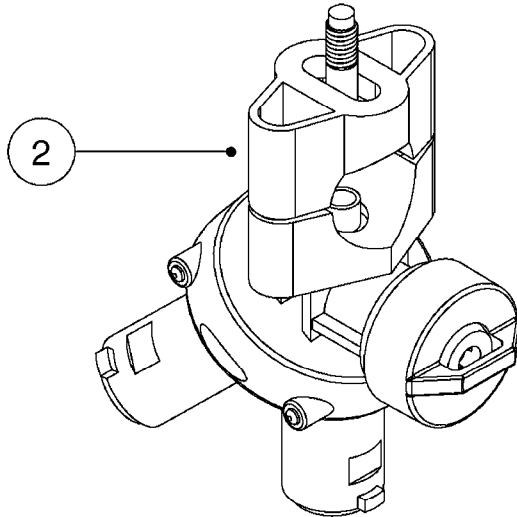

D1060

BOOM-NOZZLES QUINTASTREAM
D1060-HIN, 01:01:16

Page 1

Date 04.11.2017 14:53

Pos.	parts-n°	order qty	description
1	372011	1	NOZZLE ISO QS-015-5H GREEN
1	372012	1	NOZZLE ISO QS-02-5H YELLOW
1	372013	1	NOZZLE ISO QS-03-5H BLUE
1	372014	1	NOZZLE ISO QS-04-5H RED
1	372015	1	NOZZLE ISO QS-05-5H BROWN
1	372016	1	NOZZLE ISO QS-06-5H GREY
1	372017	1	NOZZLE ISO QS-08-5H WHITE
1	372018	1	NOZZLE ISO QS-10-5H LT. BLUE
1	372019	1	NOZZLE ISO QS-15-5H LT. GREEN
2	372002	1	ISO QNTSTRM 015 S-GREEN
2	372003	1	ISO QNTSTRM 02 S-YELLOW
2	372004	1	ISO QNTSTRM 03 S-BLUE
2	372005	1	ISO QNTSTRM 04 S-RED
2	372006	1	ISO QNTSTRM 05 S-BROWN
2	372007	1	ISO QNTSTRM 06 S-GREY
2	372008	1	ISO QNTSTRM 08 S-WHITE
2	372009	1	ISO QNTSTRM 10 S-LT.BLU
2	372010	1	ISO QNTSTRM 15 S-LT.GRN