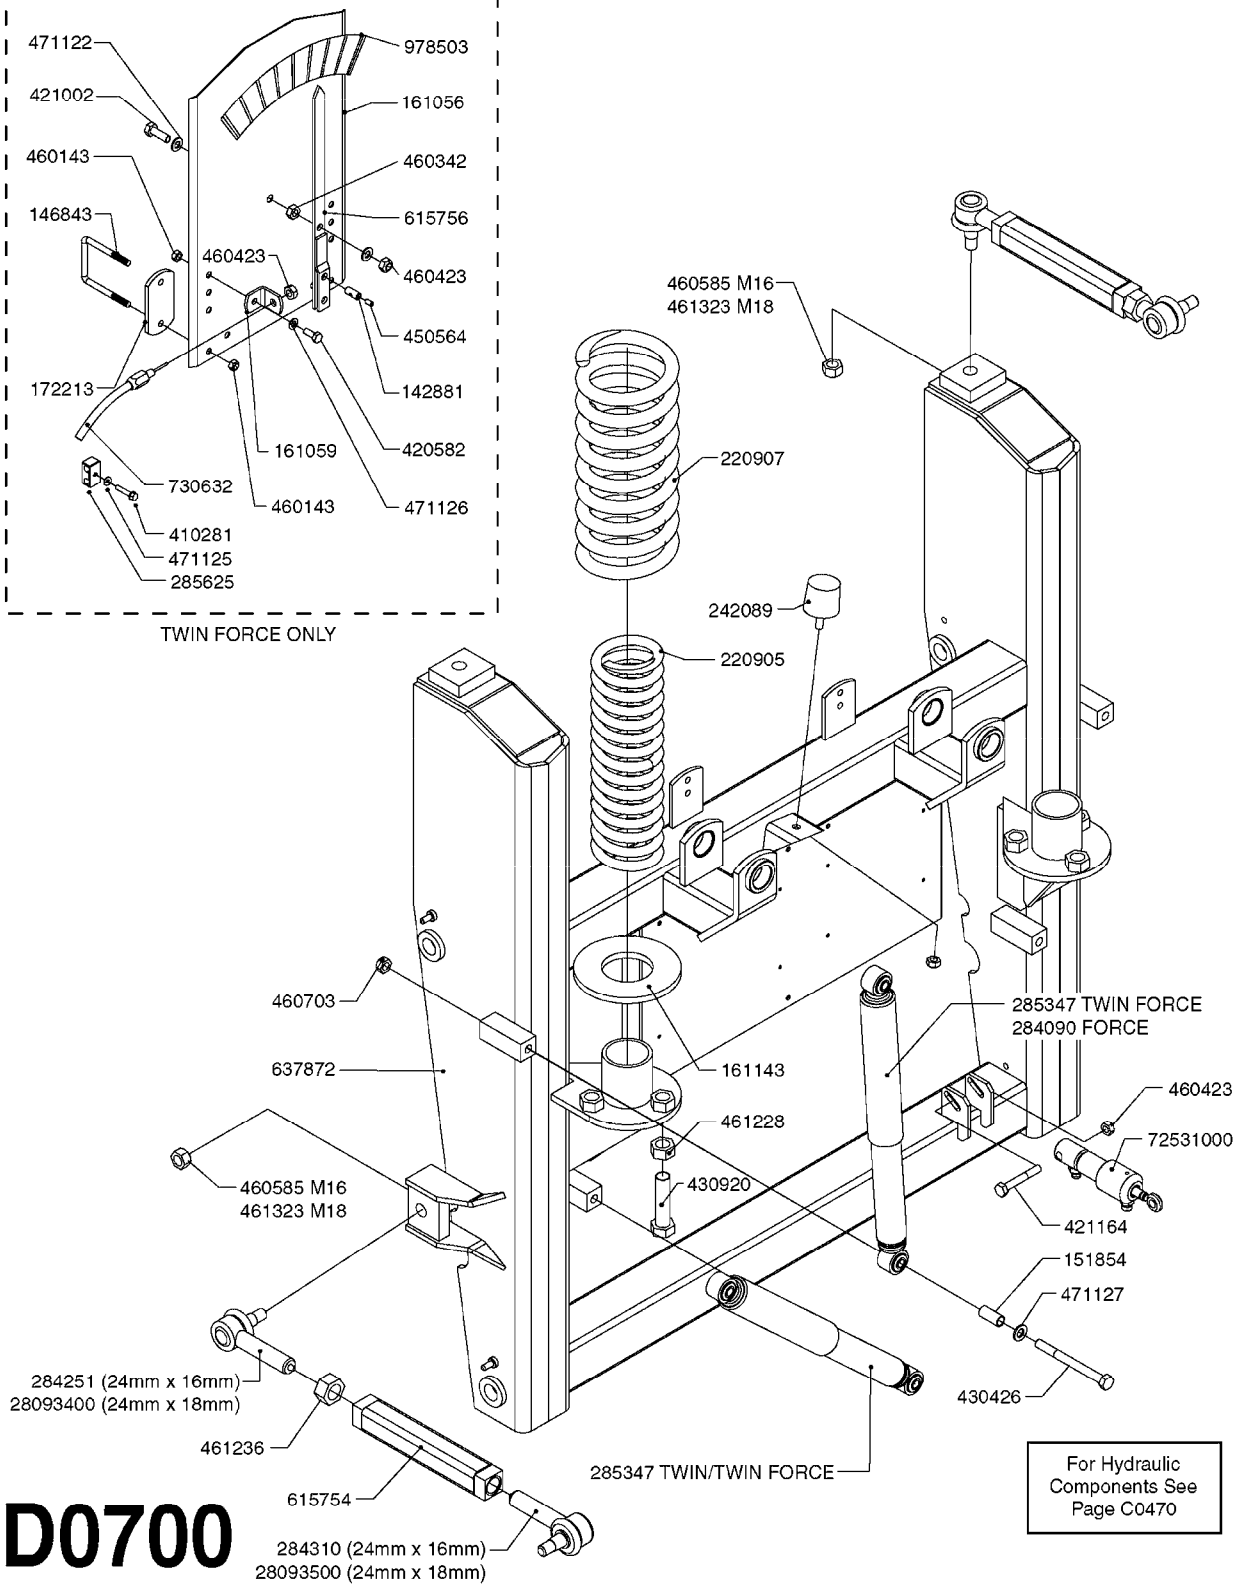

For Hydraulic
Components See
Page C0470

D0700

BOOM FORCE/TWIN FORCE LIFT F
D0700-HIN, 01:01:16

Page 1
Date 04.11.2017 14:53

parts-n°	order qty	description
142881	1	WIRE HOLDER FOR REMOTE CONTROL
146843	1	BOLT U M8 F.60 x 60
151854	1	BUSHING F.SHOCK
161056	1	PLATE F. TILT INDICATOR
161059	1	BRACKET F.TILT INDICATOR CABLE
161143	1	PLATE F SPRING
172213	1	FLAT BAR F.Boom STRAP
220905	1	SPRING D101/14 BLACK
220907	1	SPRING D144/19 BLACK
242089	1	RUBBER STOP D50X40 M10
284090	1	SHOCK ABSORBER
284251	1	ROD END 25Ø (24mm x 16mm) RH
284310	1	ROD END 25Ø (24mm x 16mm) LH
285347	1	SHOCK TF
285625	1	CLAMP FOR CABLE D12MM
410281	1	BOLT HEX 8.8 DEL M6X25 DIN933 A2
420582	1	BOLT HEX 8.8 DEL M8X20 FT A2
421002	1	BOLT HEX 8.8 DEL M10X30 FT DIN933
421164	1	BOLT HEX 8.8 DEL M10X70
430426	1	BOLT HEX 8.8 DEL M12X130
430920	1	BOLT HEX M20x80MM
450564	1	SCREW M6X12 ALLEN
460143	1	NUT HEX M8X1.25 LOCK DIN985A2 SS
460342	1	NUT HEX M10 DEL DIN934
460423	1	NUT HEX M10X1.50 LOCK DIN985A2 SS
460585	1	LOCKING NUT M16 DIN985 A2 SS
460703	1	NUT HEX M12X1.75 LOCK DIN985A2 SS
461228	1	NUT HEX M20
461236	1	NUT HEX M24X1.5
461323	1	NUT HEX M18X1.5 LOCK
471122	1	WASHER, M10, Ø20/10.5X 2.0, SS
471125	1	WASHER M6U 6.4X14X1.2,A2 SS
471126	1	WASHER, M8, Ø16/ 8.4X 1.6, SS
471127	1	WASHER Z12N 13X24X2,5 RST
615754	1	TURN BUCKLE
615756	1	INDICATOR ARROW
637872	1	LIFT CENTER SECTION TF
730632	1	REMOTE INDICATOR CABLE 106"
978503	1	DECAL TILT SCALE TWIN FORCE
28093400	1	ROD END 35Ø (24mm x 18mm) RH
28093500	1	ROD END 35Ø (24mm x 18mm) LH
72531000	1	CYL. D25/12-50/78124200 W/FITT