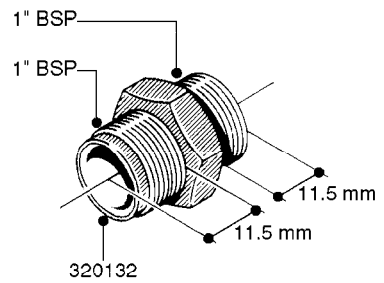

L0030

FITTINGS - HEXAGON NIPPLES
L0030-HIN, 01:01:16

Page 1
Date 04.11.2017 14:54

parts-n°	order qty	description
10015303	1	FITT.PO.HN 1.00X1.00 M1000
10425003	1	FITT.PO.HN 1.25X1.00 MCPHEE
320132	1	FITT.DK HN 1" BSP
320176	1	FITT.DK HN 3/8"X1/2" BSP
320445	1	FITT.DK HN 1/4"X3/8" BSP
320655	1	FITT.DK HN 1/2"-1/2" BSP
320692	1	FITT.DK HN 3/8'BSPX1/4'NPT
320703	1	FITT.DK HN 3/8BSP X1/2 &1/4NPT
320725	1	FITT.DK NIPPLE 3/8"-3/8" BSP
320902	1	FITT.DK HN 3/8'X 1/4' BSP
390232	1	FITT.DK HN 1-1/2' X 1-1/4' BSP
390276	1	FITT.DK HN 1'BSP