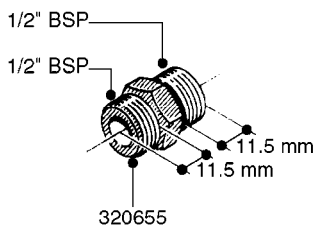

L0030

FITTINGS - HEXAGON NIPPLES
L0030-HIN, 01:01:16

Page 1
Date 04.11.2017 14:54

parts-n°	order qty	description
10015303	1	FITT.PO.HN 1.00X1.00 M1000
10425003	1	FITT.PO.HN 1.25X1.00 MCPHEE
320132	1	FITT.DK HN 1" BSP
320176	1	FITT.DK HN 3/8"X1/2" BSP
320445	1	FITT.DK HN 1/4"X3/8" BSP
320655	1	FITT.DK HN 1/2"-1/2" BSP
320692	1	FITT.DK HN 3/8'BSPX1/4'NPT
320703	1	FITT.DK HN 3/8BSP X1/2 &1/4NPT
320725	1	FITT.DK NIPPLE 3/8"-3/8" BSP
320902	1	FITT.DK HN 3/8'X 1/4' BSP
390232	1	FITT.DK HN 1-1/2' X 1-1/4' BSP
390276	1	FITT.DK HN 1'BSP