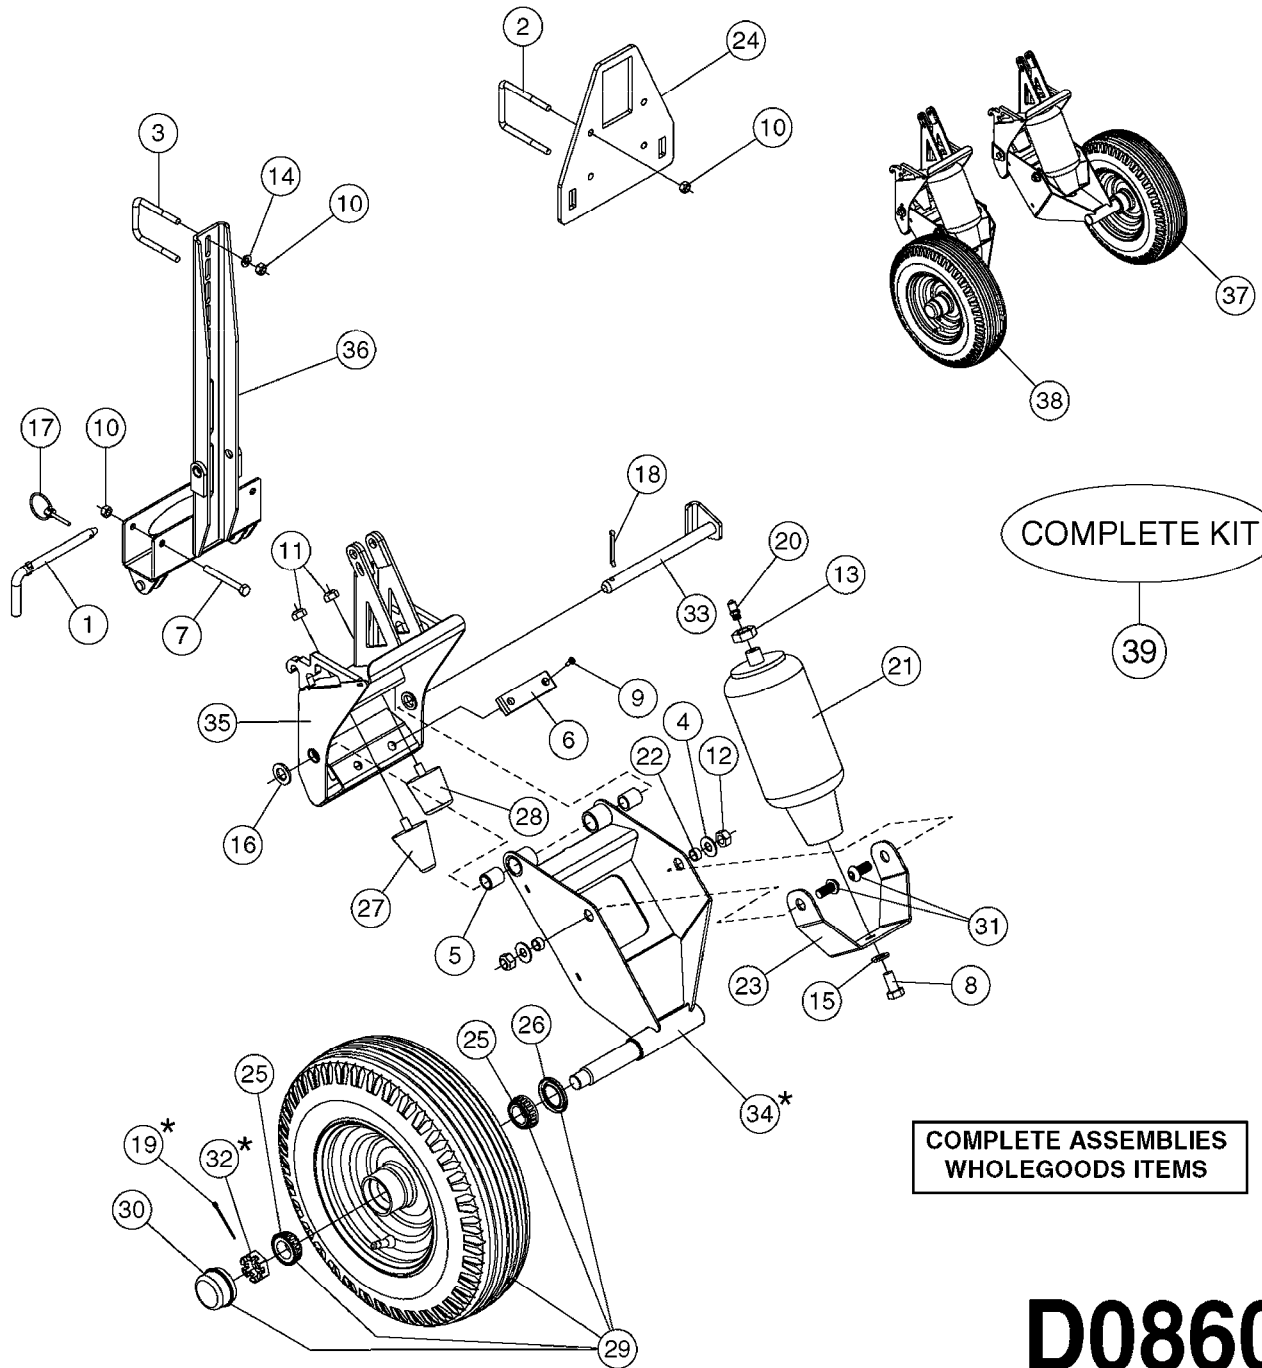

FOR HEAVY DUTY
WHEEL (AIR BAG)
SEE PAGE D0860

831391- BOOM
WHEEL KIT COMPLETE

COMPLETE ASSEMBLIES
WHOLEGOODS ITEMS

D0770

BOOM-FORCE BREAKAWAY 80'-132'
D0770-HIN, 01:01:16

Page 1
Date 04.11.2017 14:53

parts-n°	order qty	description
111344	1	CLAW CLUTCH Ø100/Ø20,5 UNDER PART RED
111640	1	CLAW CLUTCH Ø100 TOP PART RED
147516	1	U-BOLT M8-50x50
166246	1	WASHER CUP D53 F.SPRING
220673	1	SPRING F.PIVOT 100 X 51
283699	1	GREASE NIPPLE M6X1
284063	1	BALL JOINT M6 90 DEGREE
420847	1	BOLT HEX 8.8 DEL M8X85
421083	1	BOLT HEX 8.8 DEL M10X65
421201	1	BOLT HEX 8.8 DEL M8X70
430721	1	BOLT HEX 8.8 DEL M12X40 FT
430787	1	BOLT HEX 8.8 DEL M12X90 FT
430866	1	BOLT HEX 8.8 DEL M12X170
430914	1	BOLT HEX 8.8 DEL M12X150
460143	1	NUT HEX M8X1.25 LOCK DIN985A2 SS
460386	1	NUT HEX M12X1.75
460423	1	NUT HEX M10X1.50 LOCK DIN985A2 SS
460703	1	NUT HEX M12X1.75 LOCK DIN985A2 SS
460747	1	NUT HEX M24 LOCK
460806	1	NUT HEX M20X2.50 LOCK DIN985A2 SS
461244	1	NUT HEX M24X3 JAMB.
461251	1	NUT HEX M20 X 2.5 JAMB
471122	1	WASHER, M10, Ø20/10.5X 2.0, SS
471127	1	WASHER Z12N 13X24X2,5 RST
480244	1	PIN SNAP D4.5
615819	1	PIN
831391	1	BOOM WHEEL KIT F. FORCE 2002
14002400	1	BUSHING D55.0/12.5 L=6 D34
14026700	1	PIN Ø12 L=115/Ø5
16007000	1	SPRING HOLDER L=80
16021200	1	ANCHOR FORK F.40X40 TUBE
16026400	1	FLAT BAR 40X4 F.BRACE
22096400	1	SPRING FOR TOUCHDOWN WHEEL RED
24262900	1	RUBBER STOP D50X40 M10X33
28001600	1	WHEEL 12-1/2" 4 PLY
28004900	1	GAS SPRING F.BREAKAWAY FORCE
28026303	1	BEARING SEALED OD47xID20
28093300	1	BUSH F. TIRE ASSM 28001600
61002200	1	ADJ.ARM FTZ BOOMWHEEL
61006200	1	ADJ. ARM F.BREAKAWAY FTZ
61007700	1	EXTENSION F.BREAKAWAY FORCE
61008700	1	LINK EYE FORCE
63005600	1	BRACE F.BREAKAWAY 90'/100'
63005700	1	BRACE F.BREAKAWAY 80'
63014003	1	BOOM WING 132' OUTER SEC. R.H.
63014103	1	BOOM WING 132' OUTER SEC. L.H.
63021100	1	WING OUT. FTZ 80-90' RH'10
63021200	1	WING OUT. FTZ 80-90' LH'10
63027000	1	FTZ BOOMWHEEL / TOP
63027100	1	SPRING BRACKET FOR BOOM WHEEL
63063700	1	WING OUTER 2 FORCE 120' RH
63063800	1	WING OUTER 2 FORCE 120' LH
63063900	1	WING OUTER FORCE 100'-120' RH
63064000	1	WING OUTER FORCE 100'-120' LH
63825000	1	BREAKAWAY FTZ/SPC 3.0M, RED
63825100	1	BRACE F.BREAKAWAY 110/120'
63828300	1	BREAKAWAY FTZ/SPC 2.0M, RED
72126400	1	WING BREAKAWAY 80'-90' SPC