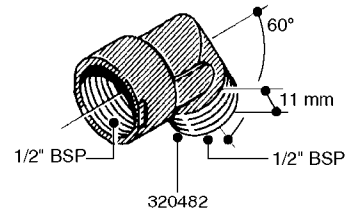

L0030

FITTINGS - HEXAGON NIPPLES
L0030-HIN, 01:01:16

Page 1
Date 04.11.2017 14:54

parts-n°	order qty	description
10015303	1	FITT.PO.HN 1.00X1.00 M1000
10425003	1	FITT.PO.HN 1.25X1.00 MCPHEE
320132	1	FITT.DK HN 1" BSP
320176	1	FITT.DK HN 3/8"X1/2" BSP
320445	1	FITT.DK HN 1/4"X3/8" BSP
320655	1	FITT.DK HN 1/2"-1/2" BSP
320692	1	FITT.DK HN 3/8'BSPX1/4'NPT
320703	1	FITT.DK HN 3/8BSP X1/2 &1/4NPT
320725	1	FITT.DK NIPPLE 3/8"-3/8" BSP
320902	1	FITT.DK HN 3/8'X 1/4' BSP
390232	1	FITT.DK HN 1-1/2' X 1-1/4' BSP
390276	1	FITT.DK HN 1'BSP