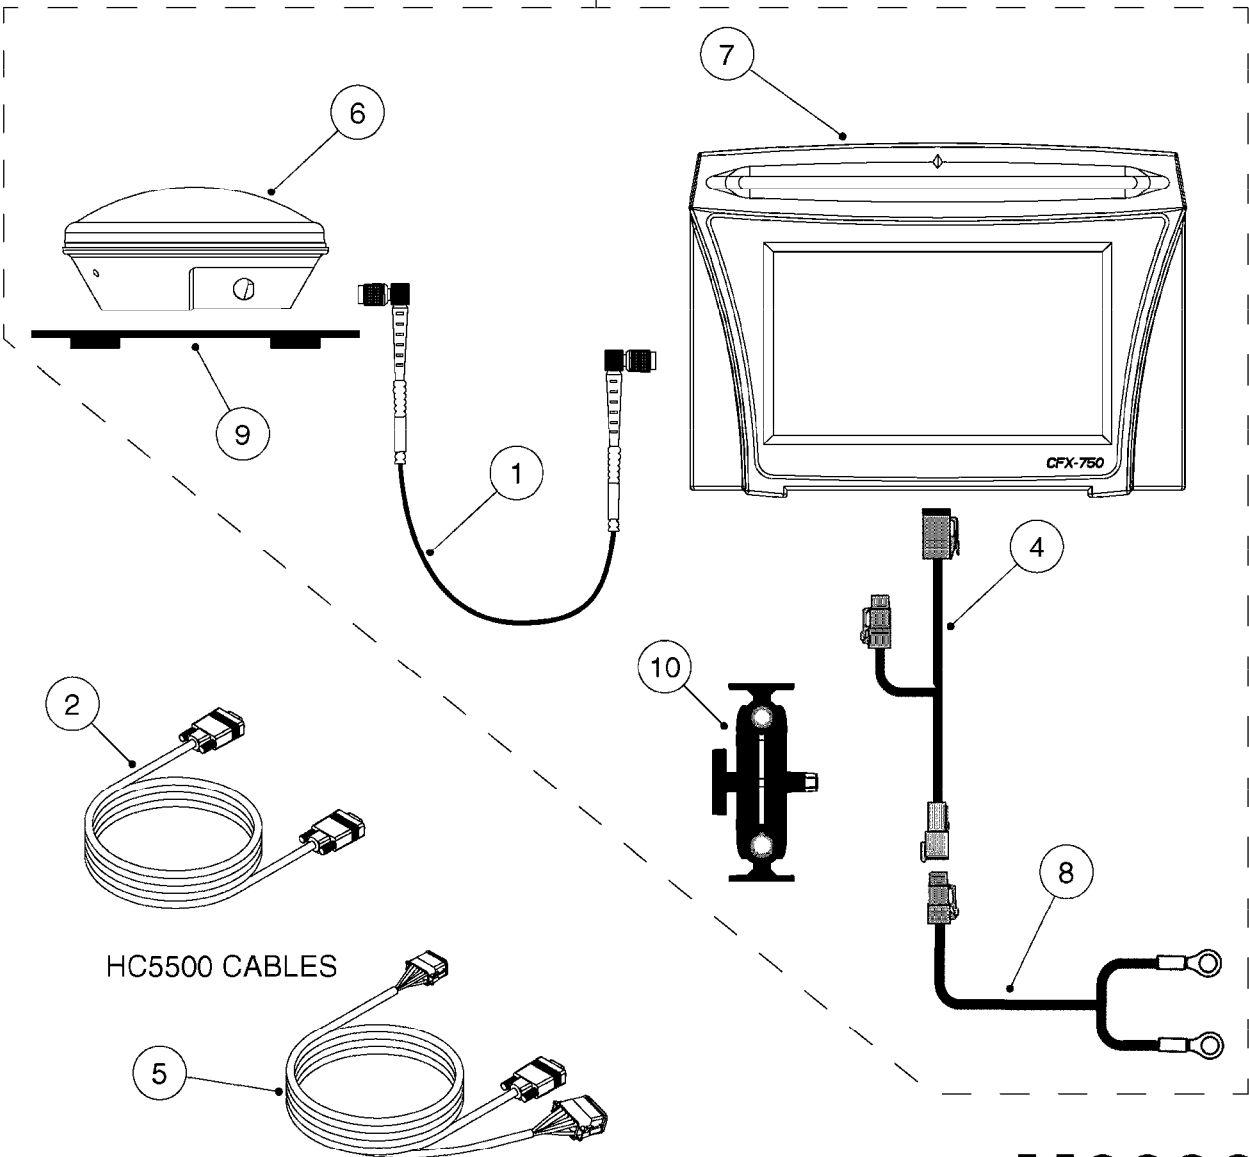

3 COMPLETE ASSEMBLY

CFX-750 DISPLAY, DGPS
M0030-HIN, 01:01:16

Page 1

Date 04.11.2017 14:54

Pos.	parts-n°	order qty	description
1	26007603	1	CABLE, ANTENNA, EZGUIDEPLUS
2	26012003	1	NULL MODEM CABLE
3	26021403	1	CFX-750 DISPLAY, DGPS
4	26021603	1	CABLE, POWER BUS, CAN CFX-750
5	26021703	1	CABLE, ASC INTERFACE, CFX-750
6	26021803	1	AG-25 ANTENNA L1/L2 GLN
7	26022103	1	CFX-750 DISPLAY ONLY
8	26022603	1	CFX-750 Basic Power Cable
9	28048203	1	EZ-GUIDE 500 MOUNT F.AG15 ANT.
10	28048303	1	EZ-GUIDE 250/500 RAM MNT.1.5"