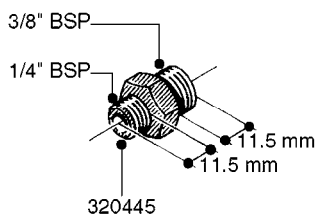

L0030

FITTINGS - HEXAGON NIPPLES
L0030-HIN, 01:01:16

Page 1
Date 04.11.2017 14:54

parts-n°	order qty	description
10015303	1	FITT.PO.HN 1.00X1.00 M1000
10425003	1	FITT.PO.HN 1.25X1.00 MCPHEE
320132	1	FITT.DK HN 1" BSP
320176	1	FITT.DK HN 3/8"X1/2" BSP
320445	1	FITT.DK HN 1/4"X3/8" BSP
320655	1	FITT.DK HN 1/2"-1/2" BSP
320692	1	FITT.DK HN 3/8'BSPX1/4'NPT
320703	1	FITT.DK HN 3/8BSP X1/2 &1/4NPT
320725	1	FITT.DK NIPPLE 3/8"-3/8" BSP
320902	1	FITT.DK HN 3/8'X 1/4' BSP
390232	1	FITT.DK HN 1-1/2' X 1-1/4' BSP
390276	1	FITT.DK HN 1'BSP