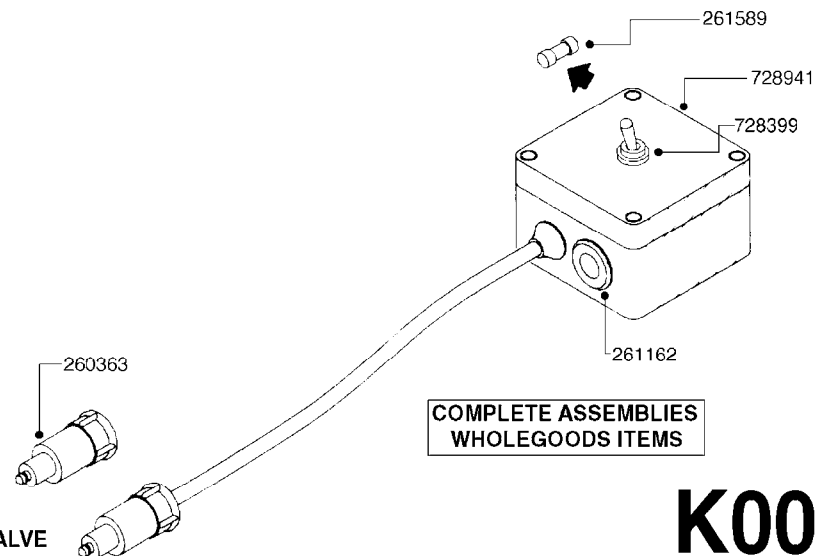

**COMPLETE ASSEMBLIES
WHOLEGOODS ITEMS**

COMPLETE ASSEMBLYS:
841068 - HC 650m/950m
10545703 - MEGA

K0010

AGITATN BYPAS VALV-MANIFLD SYS
K0010-HIN, 01:01:16

Page 1

Date 04.11.2017 14:53

parts-n°	order qty	description
145996	1	FITT.DK S-67 FORK
240936	1	O-RING D13.3X2.4 NITRIL
242010	1	O-RING D37.47X5.33
242020	1	O-RING 39.2 X 3 VITON
242046	1	O-RING D60X2
242351	1	O-RING D69.5X3.0 VITON F.S-93
242353	1	O-RING D44.2X3.0 VITON F.S-67
284585	1	CLAMP HOSE GEAR 1" MINI 020
322066	1	FITT.DK S-56 NUT
334100	1	FITT.DK S-61 ELB.1" 110 DEG.
334151	1	FITT.DK S-61 ELB.1-1/4"110 DEG
334232	1	HOSE TAIL S67 1"1/4 STRAIGHT
334244	1	HOSE TAIL 90° S67 1"1/4
334497	1	END COVER 3 WAY VALVE S-67
334578	1	HANDLE FOR VALVE 'OLD' STYLE
334588	1	FACE PLATE F. BALL VALVE BLUE
334598	1	PLUG F.VALVE HANDLE BLUE
334600	1	SPINDLE F.3 WAY VALVE
334601	1	FITTING S93M- S67F
334634	1	FITT.DK ADAPTER S-93M S67M
390238	1	BALL F. 3 WAY PRESSURE VALVE
390251	1	MOTOR HOUSING F. 3-WAY VALVE
390664	1	WASHER NYLON D85.0/D7.0X3.0
410605	1	BOLT HEX 8.8 DEL M6X80
440681	1	SCREW F. PLASTIC 4MM X 14LG SS
440685	1	SCREW F.PLASTIC 4X14 SS C-SUNK
460261	1	NUT HEX M6X1.00 LOCK DIN985 A2 SS
471125	1	WASHER M6U 6.4X14X1.2,A2 SS
728393	1	VALVE 3 WAY F.AGITAT.SHUTOFF
728579	1	SEAL F BALL
841068	1	AGITATION BYPASS KIT
978339	1	DECAL MANIFOLD SYS.AGIT.RETU
978340	1	DECAL MANIFOLD SYS.PUMP SUCT
10545703	1	*AGITATION BYPASS KIT MEGA
28030103	1	CLAMP HOSE GEAR P5/4-S1.5"6724
92712403	1	HOSE R X1" X300PSI WP X0012"
92734403	1	HOSE R X5/4" X200PSI WP X0012"
92738900	1	HOSE R X PVC X 1-1/4" 0012"