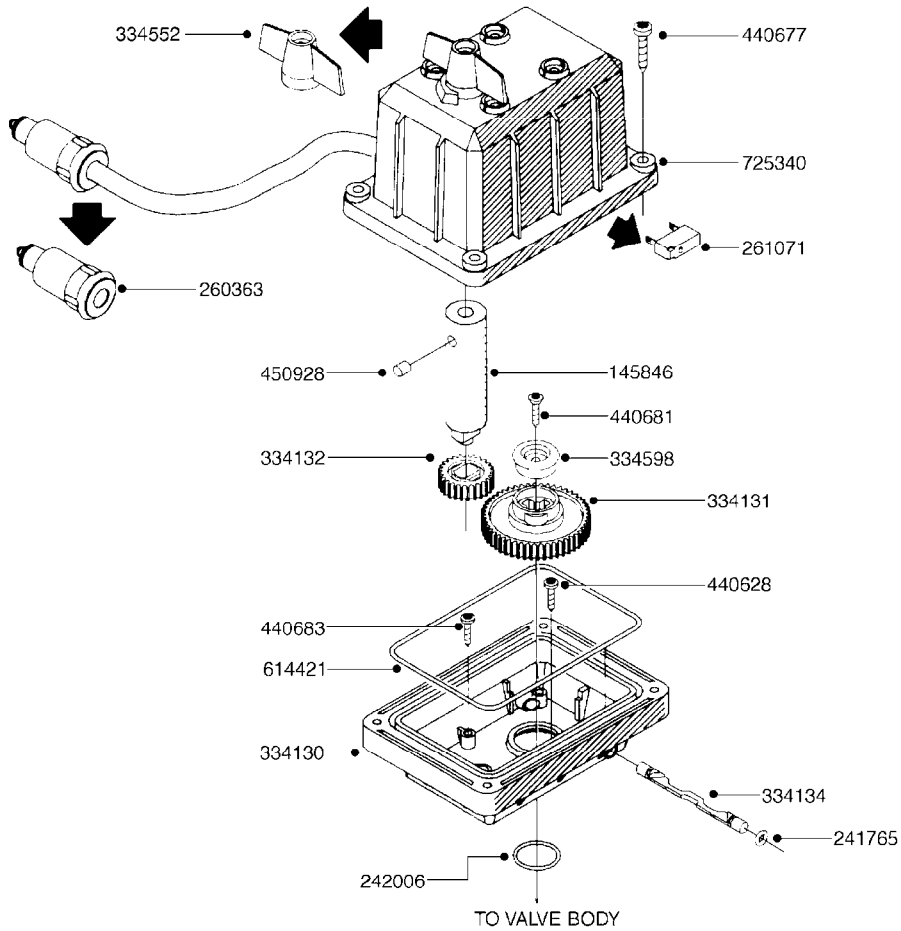

**COMPLETE ASSEMBLIES
WHOLEGOODS ITEMS**

COMPLETE ASSEMBLYS:
841068 - HC 650m/950m
10545703 - MEGA

K0010

AGITATN BYPAS VALV-MANIFLD SYS
K0010-HIN, 01:01:16

Page 1

Date 04.11.2017 14:53

parts-n°	order qty	description
145996	1	FITT.DK S-67 FORK
240936	1	O-RING D13.3X2.4 NITRIL
242010	1	O-RING D37.47X5.33
242020	1	O-RING 39.2 X 3 VITON
242046	1	O-RING D60X2
242351	1	O-RING D69.5X3.0 VITON F.S-93
242353	1	O-RING D44.2X3.0 VITON F.S-67
284585	1	CLAMP HOSE GEAR 1" MINI 020
322066	1	FITT.DK S-56 NUT
334100	1	FITT.DK S-61 ELB.1" 110 DEG.
334151	1	FITT.DK S-61 ELB.1-1/4"110 DEG
334232	1	HOSE TAIL S67 1"1/4 STRAIGHT
334244	1	HOSE TAIL 90° S67 1"1/4
334497	1	END COVER 3 WAY VALVE S-67
334578	1	HANDLE FOR VALVE 'OLD' STYLE
334588	1	FACE PLATE F. BALL VALVE BLUE
334598	1	PLUG F.VALVE HANDLE BLUE
334600	1	SPINDLE F.3 WAY VALVE
334601	1	FITTING S93M- S67F
334634	1	FITT.DK ADAPTER S-93M S67M
390238	1	BALL F. 3 WAY PRESSURE VALVE
390251	1	MOTOR HOUSING F. 3-WAY VALVE
390664	1	WASHER NYLON D85.0/D7.0X3.0
410605	1	BOLT HEX 8.8 DEL M6X80
440681	1	SCREW F. PLASTIC 4MM X 14LG SS
440685	1	SCREW F.PLASTIC 4X14 SS C-SUNK
460261	1	NUT HEX M6X1.00 LOCK DIN985 A2 SS
471125	1	WASHER M6U 6.4X14X1.2,A2 SS
728393	1	VALVE 3 WAY F.AGITAT.SHUTOFF
728579	1	SEAL F BALL
841068	1	AGITATION BYPASS KIT
978339	1	DECAL MANIFOLD SYS.AGIT.RETU
978340	1	DECAL MANIFOLD SYS.PUMP SUCT
10545703	1	*AGITATION BYPASS KIT MEGA
28030103	1	CLAMP HOSE GEAR P5/4-S1.5"6724
92712403	1	HOSE R X1" X300PSI WP X0012"
92734403	1	HOSE R X5/4" X200PSI WP X0012"
92738900	1	HOSE R X PVC X 1-1/4" 0012"