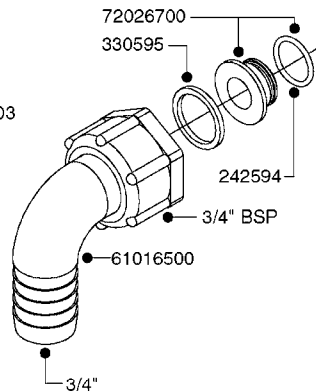

L0040

FITTINGS - NIPPLES & ELBOWS
L0040-HIN, 01:01:16

Page 1

Date 04.11.2017 14:54

parts-n°	order qty	description
10530803	1	FITT.PO.SE 2.00X2.00 45 DEG.
320191	1	FITT.DK ELB 3/8' BSP 45 DEGREE
320482	1	FITT.DK ELB. 1/2" BSP 60 DEG.
320596	1	FITT.DK ELB 3/8'-1/2'BSP 45DEG
320607	1	FITT.DK HN 3/8M X 3/8F BSP LNG
320633	1	FITT.DK HN 3/8"M X 3/8"F BSP
321451	1	FITT.DK ELB.1-1/2 X1-1/4 80DEG
321532	1	FITT.DK REDUC 3/4' X 1/2' BSP
390233	1	FITT.DK REDUC 1-1/2" X 1" BSP