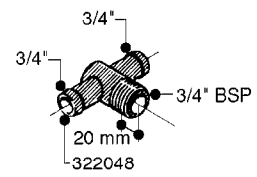

L0040

FITTINGS - NIPPLES & ELBOWS
L0040-HIN, 01:01:16

Page 1

Date 04.11.2017 14:54

parts-n°	order qty	description
10530803	1	FITT.PO.SE 2.00X2.00 45 DEG.
320191	1	FITT.DK ELB 3/8' BSP 45 DEGREE
320482	1	FITT.DK ELB. 1/2" BSP 60 DEG.
320596	1	FITT.DK ELB 3/8'-1/2'BSP 45DEG
320607	1	FITT.DK HN 3/8M X 3/8F BSP LNG
320633	1	FITT.DK HN 3/8"M X 3/8"F BSP
321451	1	FITT.DK ELB.1-1/2 X1-1/4 80DEG
321532	1	FITT.DK REDUC 3/4' X 1/2' BSP
390233	1	FITT.DK REDUC 1-1/2" X 1" BSP