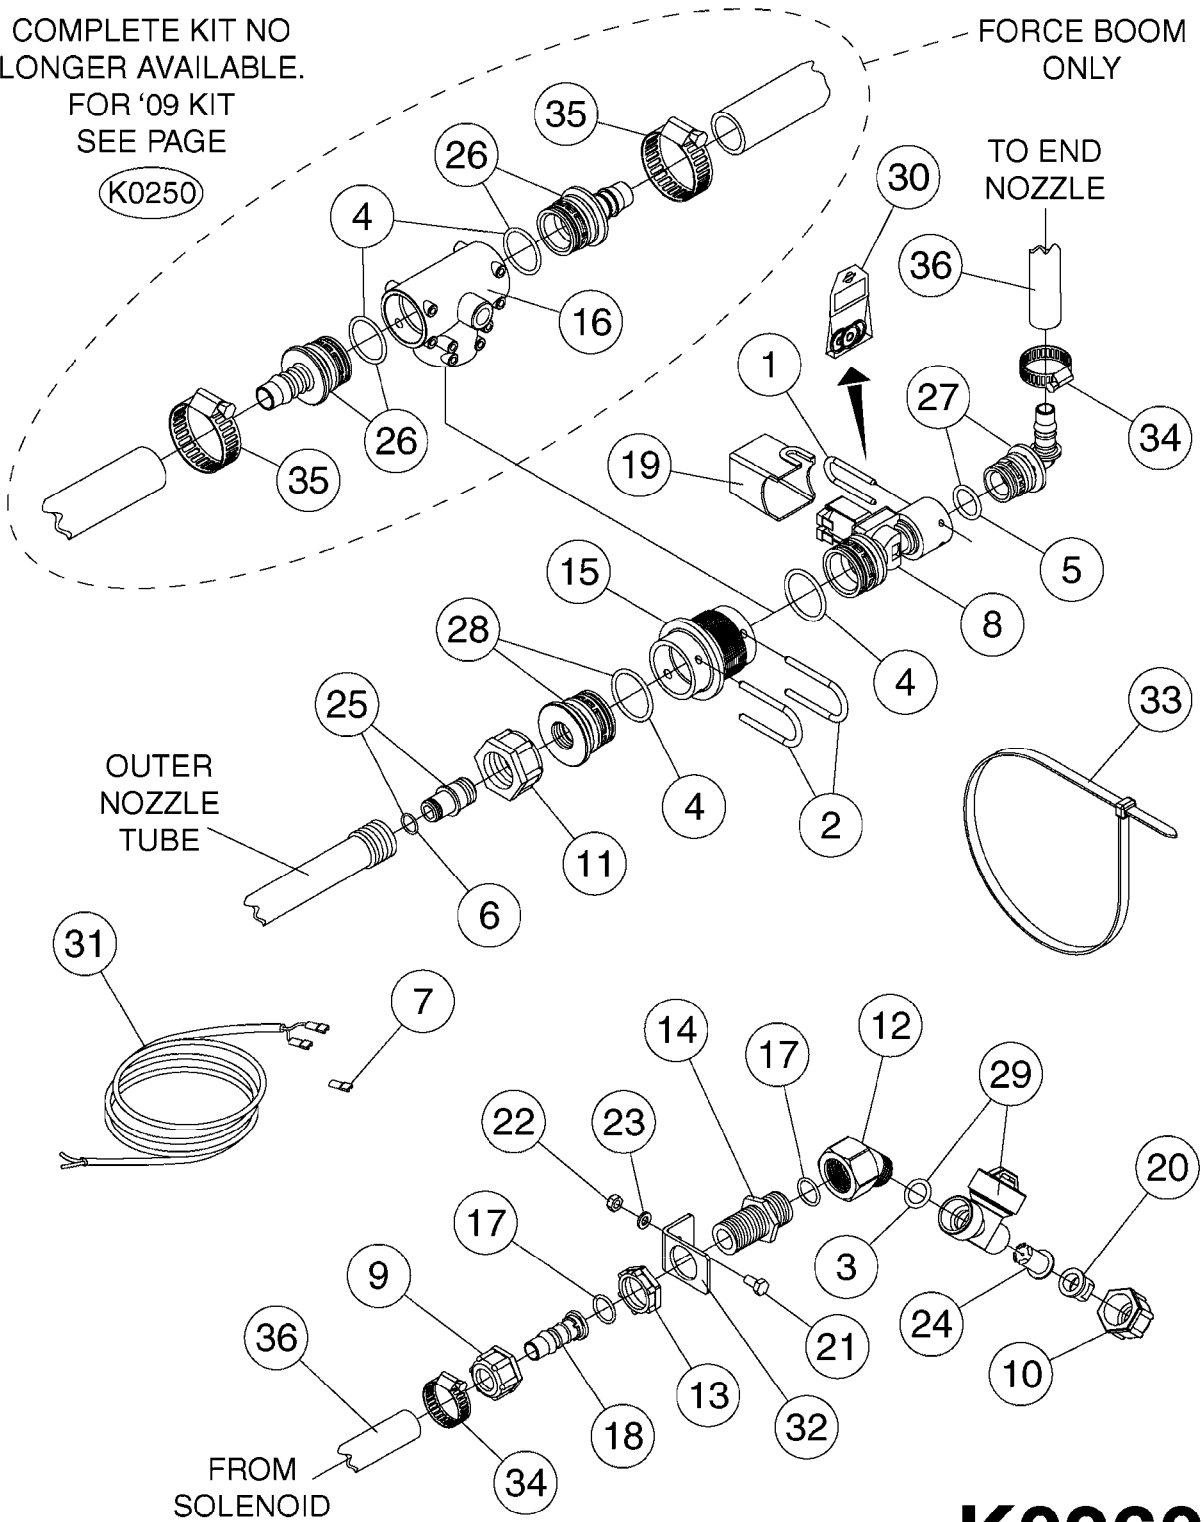

COMPLETE KIT NO
LONGER AVAILABLE.
FOR '09 KIT
SEE PAGE

(K0250)

FORCE BOOM
ONLY

TO END
NOZZLE

OUTER
NOZZLE
TUBE

FROM
SOLENOID
ASSEMBLY

ELECTRIC END NOZZLE KIT '12
K0260-HIN, 01:01:16

Page 1

Date 04.11.2017 14:54

Pos.	parts-n°	order qty	description
1	145994	1	FITT.DK S-40 FORK
2	145995	1	FITT.DK S-53 FORK
3	240177	1	O-RING D16.1/11.3 X 2.4
4	242354	1	O-RING D32.2X3.0 VITON F.S-53
5	242355	1	O-RING D19.2X3.0 VITON F.S-40
6	242594	1	O-RING D14 X 1.78 SCH.70-EPDM
7	261539	1	SPADE F.ELEC CONNec BLUE INSUL
8	262104	1	VALVE, SOLENOID, S53/S40
9	320084	1	FITT.DK NUT 1/2" BSP
10	320187	1	FITT.DK CAP 3/8" BSP BLACK
11	320283	1	FITT.DK NUT 3/4"BSP
12	320596	1	FITT.DK ELB 3/8'-1/2'BSP 45DEG
13	321307	1	FITT.DK NUT 1/2" BSP JAMB
14	321742	1	FITT.DK BULKHEAD 1/2' BSP
15	322103	1	FITT.DK S-53 BULKHEAD
16	322352	1	FITT.DK S-53 TEE
17	330212	1	O-RING D19/D14X2.4 F.1/2"NUT
18	330687	1	FITT.DK HB 1/2" F. 1/2" NUT
19	334965	1	COVER FOR S53 SOLENOID VALVE
20	370366	1	NOZZLE END FAN 1850-G 150
21	410185	1	BOLT HEX 8.8 DEL M6X16
22	460261	1	NUT HEX M6X1.00 LOCK DIN985 A2 SS
23	471125	1	WASHER M6U 6.4X14X1.2,A2 SS
24	614366	1	FILTER 50 MESH F.NOZZLE BLUE
24	614367	1	FILTER 80 MESH F.NOZZLE RED
24	614368	1	FILTER 100 MESH F.NOZZLE YEL.
25	720856	1	FITT.DK 1/2'BSP ASSY.F.3/4'NUT
26	726558	1	FITT.DK S53 STR. 3/4" W.ORING
27	726567	1	FITT.DK S-40 ELB.1/2" W.ORING
28	726694	1	PLUG,S53,1/2"FBSP THD W.ORING
29	729610	1	NOZZLE ASSY. NON DRIP 3/8 THRD
30	750722	1	REPAIR KIT FOR 3S SC CONTROL
31	983087	1	ELEC. CABLE 2 WIRE X 0.75MM
32	16180100	1	PLATE, END ROW NOZZLE
33	28025203	1	TIE STRAP L=23" x W=1/2"
34	28029803	1	CLAMP HOSE GEAR P1/2" 6708
35	28029903	1	CLAMP HOSE GEAR P3/4"-S1" 6712
36	92702103	1	HOSE R X1/2" X300PSI WP X0012"