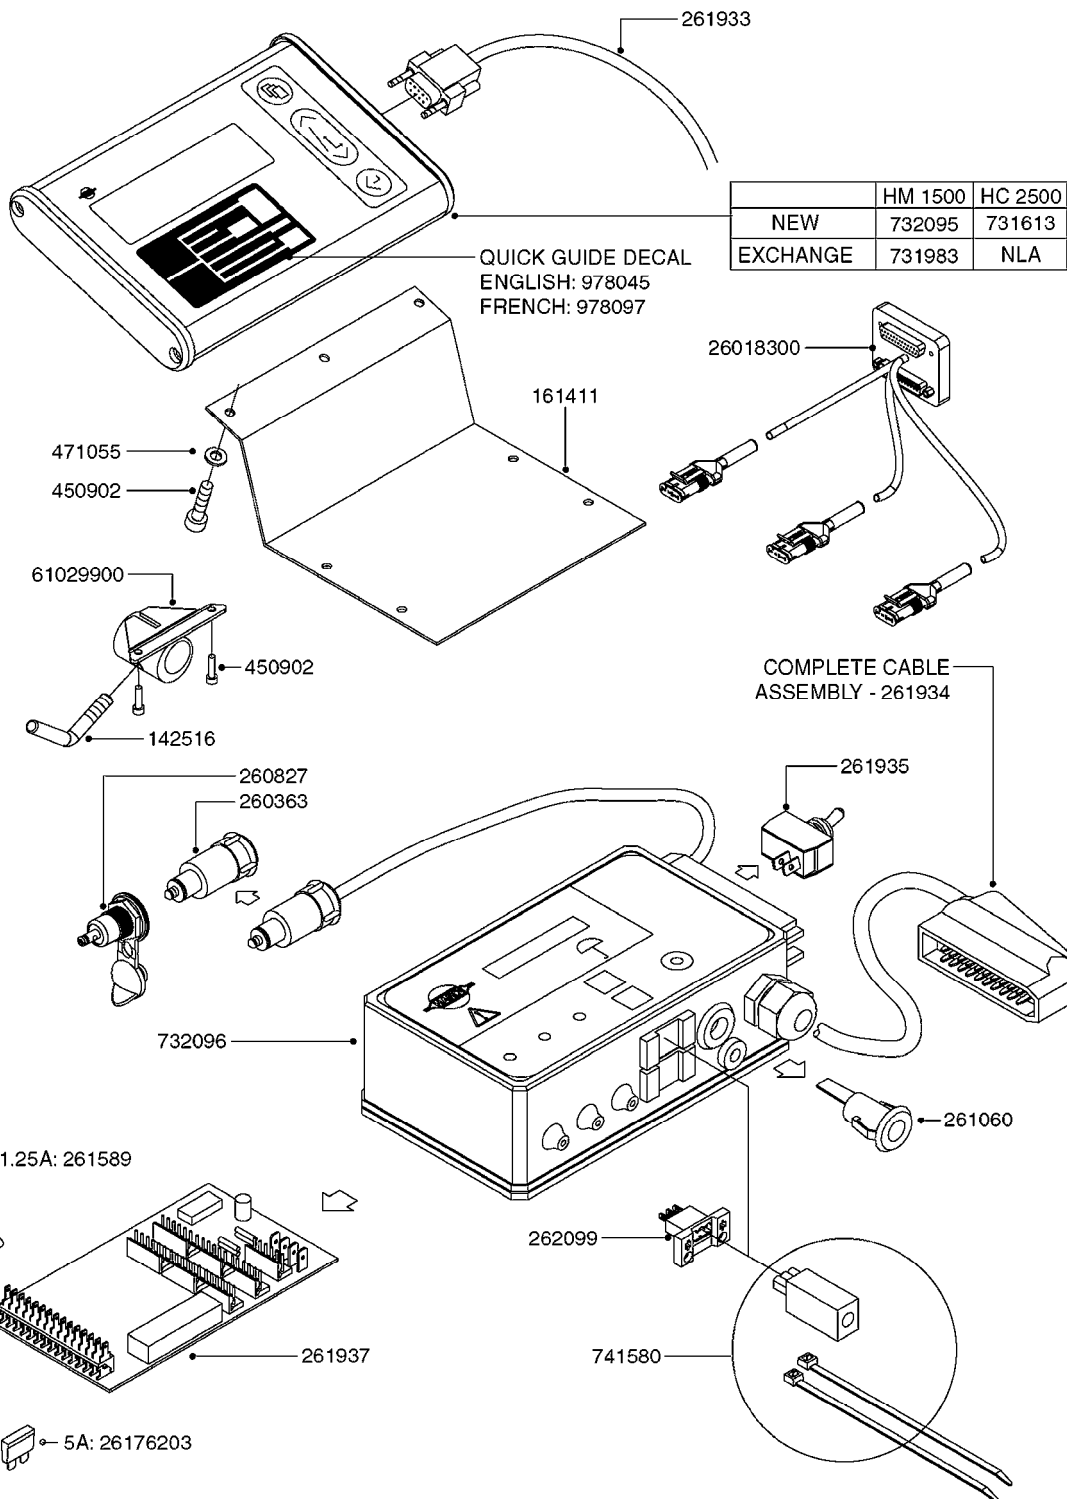

M0080

EZ-GUIDE 250 LIGHTBAR
M0080-HIN, 01:01:16

Page 1

Date 04.11.2017 14:54

Pos.	parts-n°	order qty	description
1	26007603	1	CABLE, ANTENNA, EZGUIDEPLUS
2	26015603	1	ANTENNA AG15 L1,EZ GDE 500/250
3	26016103	1	EZ-GUIDE 500 CABLE UNTERM.FUSE
4	26016203	1	EZ-GUIDE 500 POWER CONN.CABLE
5	26017303	1	EZ-GUIDE 250 ALL PORT CABLE
6	26017703	1	EZ-GUIDE 250 POWER CABLE
7	26017803	1	EZ-GUIDE 250 LIGHTBAR DISPLAY
8	26017903	1	EZ-GUIDE 250 PATCH ANTENNA
9	28048203	1	EZ-GUIDE 500 MOUNT F.AG15 ANT.
10	28048303	1	EZ-GUIDE 250/500 RAM MNT.1.5"
11	67217403	1	EZ-GUIDE 250 QUICK REF.CARD
12	84210603	1	EZ GUIDE 250 LIGHTBAR