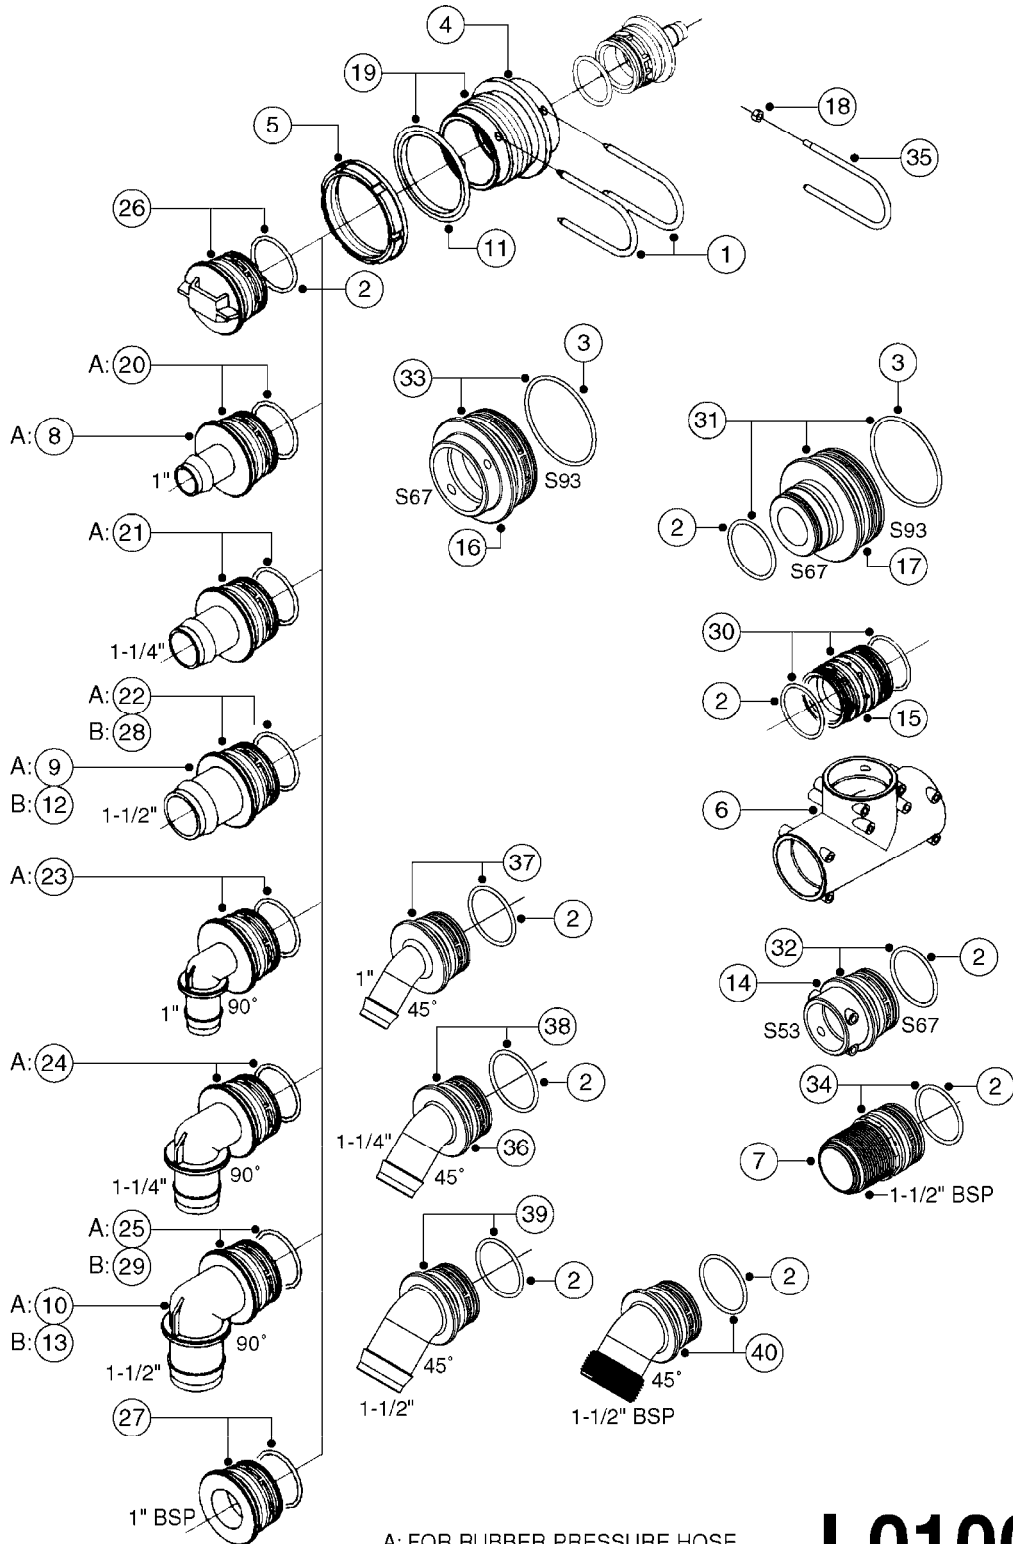

L0090

FITTINGS - S-56 & S-61
L0090-HIN, 01:01:16

Page 1

Date 04.11.2017 14:54

parts-n°	order qty	description
145661	1	FITT.DK S-61 FORK
241754	1	O-RING D59.5X3
241883	1	O-RING D39.2X3 NITRIL 242020
322055	1	FITT.DK S-61 BULKHEAD
322056	1	FITT.DK S-61 BULKHEAD NUT
322066	1	FITT.DK S-56 NUT
334050	1	FITT.DK S-61 STR.1-1/4"
334068	1	FITT.DK S-61 STR.1"
334091	1	FITT.DK S-61 STR.1-1/2'
334099	1	FITT.DK S-61 ELB.1-1/2"110 DEG
334100	1	FITT.DK S-61 ELB.1" 110 DEG.
334151	1	FITT.DK S-61 ELB.1-1/4"110 DEG
390231	1	FITT.DK NIPPLE 1-1/2 X S56