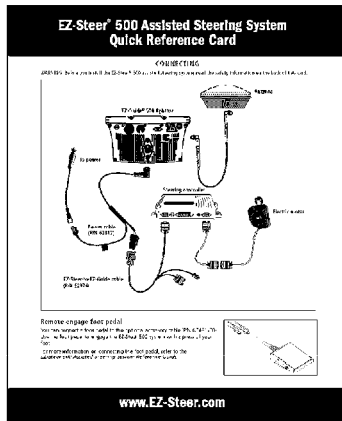

EZ-STEER 500
PAGE M0070

COMPLETE ASSEMBLY 13

COMPLETE ASSEMBLIES
WHOLEGOODS ITEMS

M0060

EZ-GUIDE 500 LIGHTBAR
M0060-HIN, 01:01:16

Page 1
Date 04.11.2017 14:54

Pos.	parts-n°	order qty	description
1	26007603	1	CABLE, ANTENNA, EZGUIDEPLUS
2	26012203	1	EZ-STEER/GUIDE 500 ADAPT.CABLE
3	26015303	1	REMOTE KEYPAD EZGUIDE 500/250
3	28048403	1	DECAL - REMOTE OVERLAY 500/250
4	26015403	1	EZ-GUIDE 500 CABLE POWER/CAN90
5	26015503	1	EZ-GUIDE 500 Z PLUS ANTENNA
5	26015603	1	ANTENNA AG15 L1,EZ GDE 500/250
6	26015703	1	EZ-GUIDE 500 DGPS DISPLAY
6	26015803	1	EZ-GUIDE 500 OMNISTAR DISPLAY
7	26016103	1	EZ-GUIDE 500 CABLE UNTERM.FUSE
8	26016203	1	EZ-GUIDE 500 POWER CONN.CABLE
9	28048203	1	EZ-GUIDE 500 MOUNT F.AG15 ANT.
10	28048303	1	EZ-GUIDE 250/500 RAM MNT.1.5"
11	29003803	1	EZ-GUIDE 500 CD,GET.STARTED V1
12	67215403	1	EZ-GUIDE 500 QUICK REF.CARD V1
13	84208303	1	EZ GUIDE 500 LIGHTBAR (DGPS)
13	84208403	1	EZ GUIDE 500 LIGHTBAR (XP/HP)
13	84208503	1	EZ GUIDE 500 LIGHTBAR (RTK)