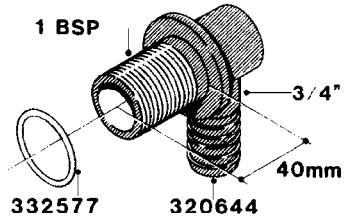

L0060

FITTINGS - BULKHEAD
L0060-HIN, 01:01:16

Page 1

Date 04.11.2017 14:54

parts-n°	order qty	description
141046	1	NUT 3/8" BSP
141341	1	NUT 1/4' BSP
240284	1	O-RING D82,5/75 X 3,5
320456	1	FITT.DK BULKHEAD 1"BSP DOUBLE
320467	1	FITT.DK BULKHEAD 1"BSP SINGLE
320471	1	FITT.DK NUT 1" BSP JAMB
320541	1	FITT.DK BULKHEAD 2-1/2'BSP SIN
320552	1	FITT.DK NUT 2-1/2' BSP JAMB
320644	1	FITT.DK ELB.3/4"HB X 1" BSP
320784	1	FITT.DK CAP 1-1/2" BSP
320795	1	FITT.DK NUT 1-1/2" BSP JAMB
320935	1	FITT.DK BULKHEAD 1/4' BSP SING
320946	1	FITT.DK BULKHEAD 3/8' BSP SING
321296	1	FITT.DK BULKHEAD 1/2" BSP SING
321307	1	FITT.DK NUT 1/2" BSP JAMB
321333	1	FITT.DK BULK 1-1/2" X 1"F BSP
330061	1	O-RING D16/D11X2,5
330072	1	O-RING D53.5/D45.5X4
330212	1	O-RING D19/D14X2.4 F.1/2"NUT
332577	1	O-RING D38/D30X4 F.1" PUR.
332592	1	O-RING D26/D20X3