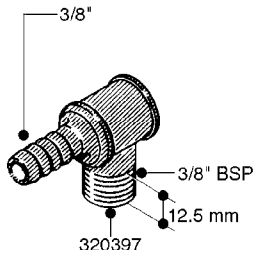

L0040

FITTINGS - NIPPLES & ELBOWS
L0040-HIN, 01:01:16

Page 1

Date 04.11.2017 14:54

parts-n°	order qty	description
10530803	1	FITT.PO.SE 2.00X2.00 45 DEG.
320191	1	FITT.DK ELB 3/8' BSP 45 DEGREE
320482	1	FITT.DK ELB. 1/2" BSP 60 DEG.
320596	1	FITT.DK ELB 3/8'-1/2'BSP 45DEG
320607	1	FITT.DK HN 3/8M X 3/8F BSP LNG
320633	1	FITT.DK HN 3/8"M X 3/8"F BSP
321451	1	FITT.DK ELB.1-1/2 X1-1/4 80DEG
321532	1	FITT.DK REDUC 3/4' X 1/2' BSP
390233	1	FITT.DK REDUC 1-1/2" X 1" BSP