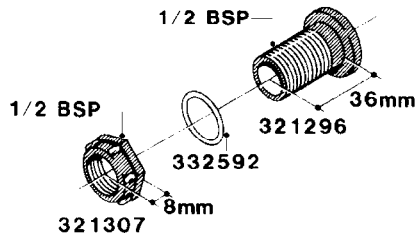

L0060

FITTINGS - BULKHEAD
L0060-HIN, 01:01:16

Page 1

Date 04.11.2017 14:54

parts-n°	order qty	description
141046	1	NUT 3/8" BSP
141341	1	NUT 1/4' BSP
240284	1	O-RING D82,5/75 X 3,5
320456	1	FITT.DK BULKHEAD 1"BSP DOUBLE
320467	1	FITT.DK BULKHEAD 1"BSP SINGLE
320471	1	FITT.DK NUT 1" BSP JAMB
320541	1	FITT.DK BULKHEAD 2-1/2'BSP SIN
320552	1	FITT.DK NUT 2-1/2' BSP JAMB
320644	1	FITT.DK ELB.3/4"HB X 1" BSP
320784	1	FITT.DK CAP 1-1/2" BSP
320795	1	FITT.DK NUT 1-1/2" BSP JAMB
320935	1	FITT.DK BULKHEAD 1/4' BSP SING
320946	1	FITT.DK BULKHEAD 3/8' BSP SING
321296	1	FITT.DK BULKHEAD 1/2" BSP SING
321307	1	FITT.DK NUT 1/2" BSP JAMB
321333	1	FITT.DK BULK 1-1/2" X 1"F BSP
330061	1	O-RING D16/D11X2,5
330072	1	O-RING D53.5/D45.5X4
330212	1	O-RING D19/D14X2.4 F.1/2"NUT
332577	1	O-RING D38/D30X4 F.1" PUR.
332592	1	O-RING D26/D20X3