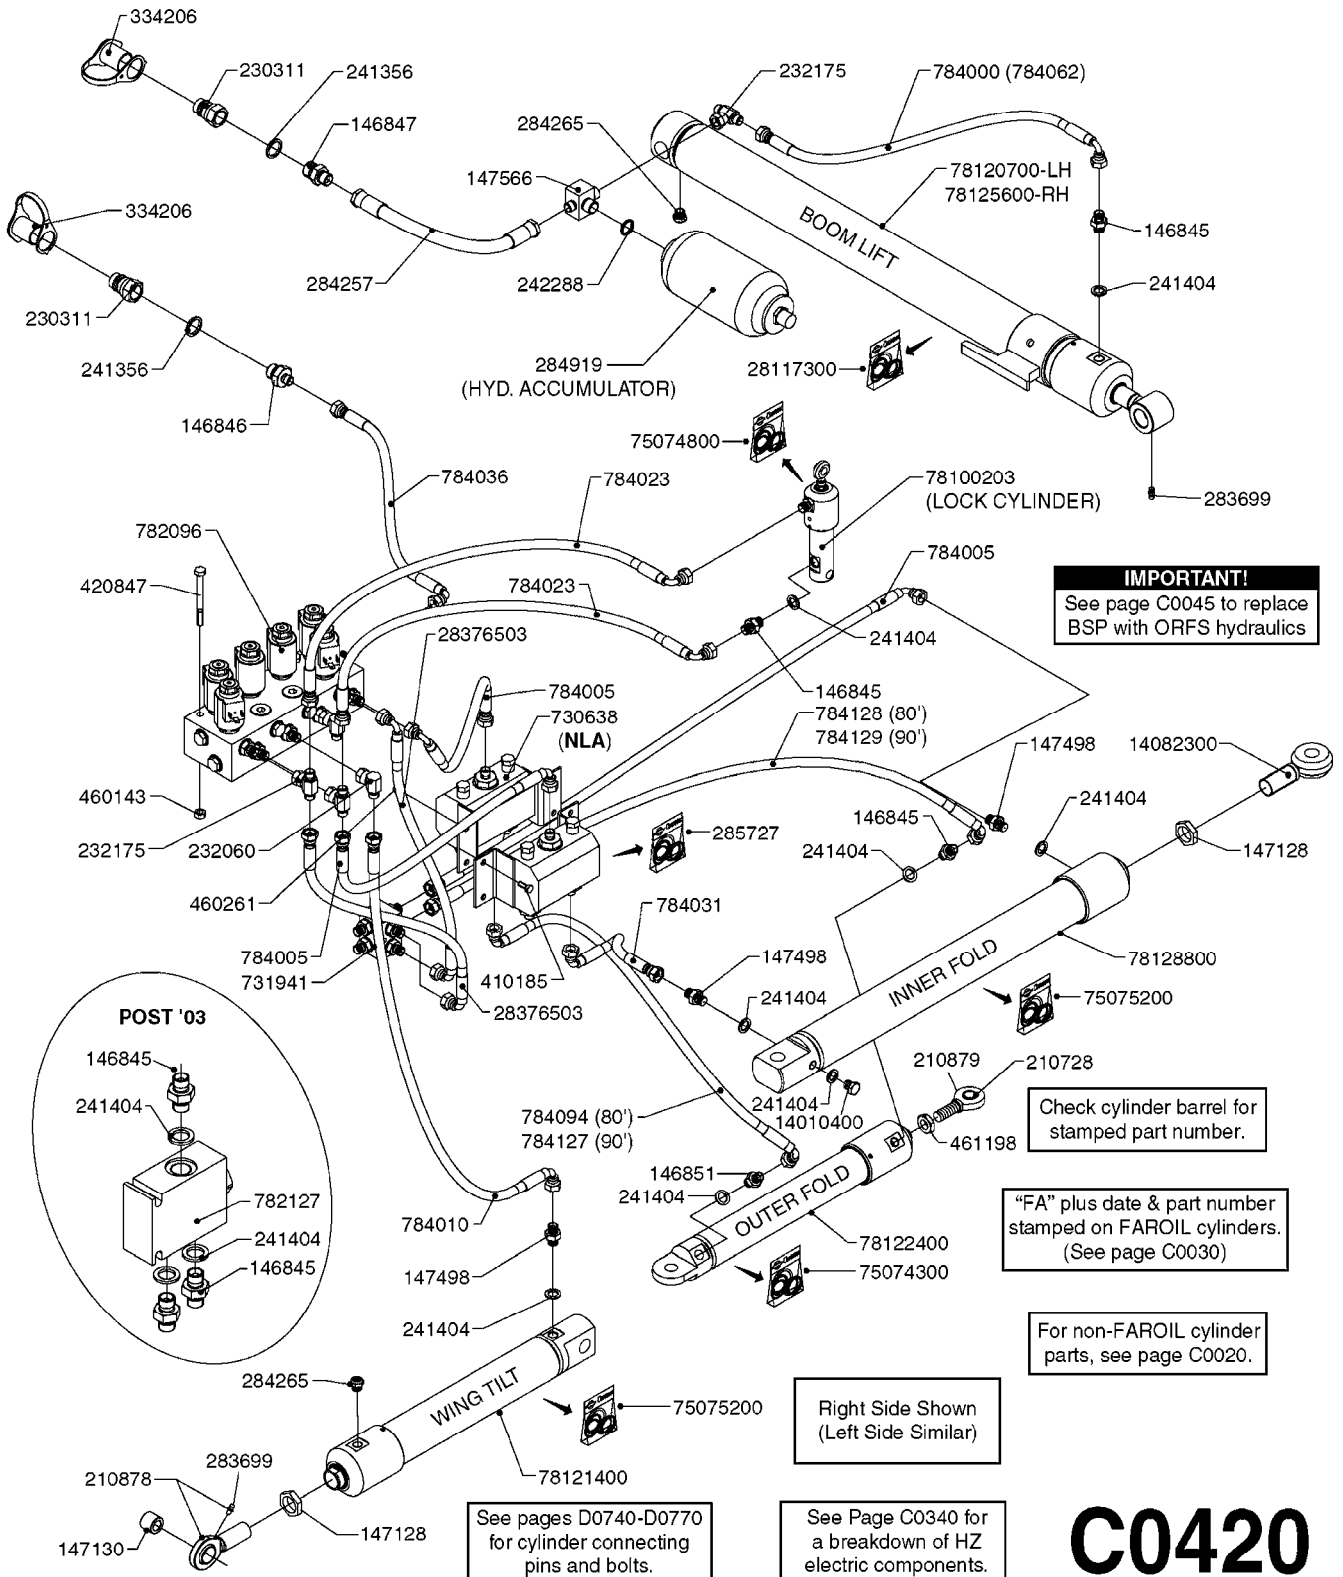

HYD FORCE 80'-90'
C0420-HIN, 30:03:16

Page

0

Date

04.11.2017 14:53

HYD FORCE 80'-90'
C0420-HIN, 30:03:16

parts-n°	order qty	description
146845	1	HEX NIPPLE 1/4"X1/4"
146846	1	HEX NIPPLE 1/2" X 1/4"
146847	1	HEX NIPPLE 1/2"X3/8"
146851	1	HEX NIPPLE 1/4"x1/4" 0.7MM
147128	1	NUT M24X2 NV-32
147130	1	BUSHING D25/20 20MM
147498	1	HEX NIPPLE 1/4"-1/4" 1.2mm
147566	1	TEE M18X1.5 3/8"-1/4"
210728	1	BEARING F.LINK HEAD M17
210878	1	LINK HEAD M24 x 55 W/ GREASE NIP. DELTA
210879	1	LINK HEAD M16 x D17
230311	1	QUICK COUPLING 1/2"
232060	1	HY.ELBOW 1/4" BSP SWIVEL
232175	1	TEE 1/4"M X 1/4"F X 1/4"M BSP
241356	1	DOWTYSEAL 1/2"
241404	1	DOWTY SEAL 1/4"
242288	1	SEAL F. HYD ACCUMULATOR TWIN
283699	1	GREASE NIPPLE M6X1
284257	1	HYDRAULIC HOSE 3/8"L=6150
284265	1	PLUG BREATHER 1/4" F/CYLINDER
284919	1	HYD. ACCUMULATOR F. CM875/1200
285727	1	PARTS KIT F.FLOW DIVIDER
334206	1	DUST HOOD FOR HY-COUPLING
410185	1	BOLT HEX 8.8 DEL M6X16
420847	1	BOLT HEX 8.8 DEL M8X85
460143	1	NUT HEX M8X1.25 LOCK DIN985A2 SS
460261	1	NUT HEX M6X1.00 LOCK DIN985 A2 SS
461198	1	NUT HEX M16X2 JAMB
730638	1	HY.FLOW DIVIDER
731941	1	HYD. BLOCK MANIFOLD
782096	1	MANIFOLD BLOCK ASSEMBLY
782127	1	HY.FLOW DIVIDER FTZ-03
784000	1	HOSE HY X 1/4 X 118.00"STR+ELB
784005	1	HOSE HY X 1/4 X 037.38"STR+ELB
784010	1	HOSE HY X 1/4 X 149.5"STR+ELB
784023	1	HOSE HY 1/4 X 43.25" STR.+ELB.
784031	1	HYD.HOSE CM TF 1/4"x550MM
784036	1	HOSE HY X 1/4 X 332.68"STR+ELB
784062	1	HOSE HY X 1/4 X 098.50"ELB+ELB
784094	1	HOSE HY X 1/4 X 248.0" ELB+ELB
784127	1	HOSE HY X 1/4 X 285.5" ELB+ELB
784128	1	HOSE HY X 1/4 X 259.85"STR+ELB
784129	1	HOSE HY X 1/4 X 299.21"STR+ELB
14010400	1	PLUG 1/4" BSP
14082300	1	LINK EYE Ø20/M24X2 L=87.5
28117300	1	SEAL KIT 78120600/07/43
28376503	1	HOSE HY X1/4X047.25"STR+ELB
75074300	1	SEALKIT78122000/23-25/30-32/46
75074800	1	SEAL KIT 78123400/42
		SEAL KIT FOR 78100203 CYLINDER
75075200	1	SEAL KIT 78120900/14/50
78100203	1	CYL. D25/12-50/72531000 W/BSP ADAPT
78120700	1	SIN.CYL.Ø60/25-725 2XØ25 LEFT
78121400	1	CYLINDER DOUBLE D50/30-300
78122400	1	DOUBLE CYLINDER D 40/20-300
78125600	1	SIN.CYL.Ø60/25 725 2XØ25 RIGHT
78128800	1	CYLINDER, D50/30-500