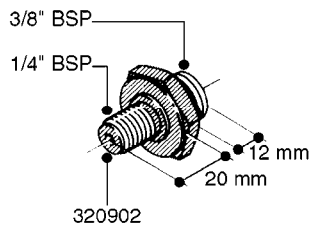

L0030

FITTINGS - HEXAGON NIPPLES
L0030-HIN, 01:01:16

Page 1
Date 04.11.2017 14:54

parts-n°	order qty	description
10015303	1	FITT.PO.HN 1.00X1.00 M1000
10425003	1	FITT.PO.HN 1.25X1.00 MCPHEE
320132	1	FITT.DK HN 1" BSP
320176	1	FITT.DK HN 3/8"X1/2" BSP
320445	1	FITT.DK HN 1/4"X3/8" BSP
320655	1	FITT.DK HN 1/2"-1/2" BSP
320692	1	FITT.DK HN 3/8'BSPX1/4'NPT
320703	1	FITT.DK HN 3/8BSP X1/2 &1/4NPT
320725	1	FITT.DK NIPPLE 3/8"-3/8" BSP
320902	1	FITT.DK HN 3/8'X 1/4' BSP
390232	1	FITT.DK HN 1-1/2' X 1-1/4' BSP
390276	1	FITT.DK HN 1'BSP