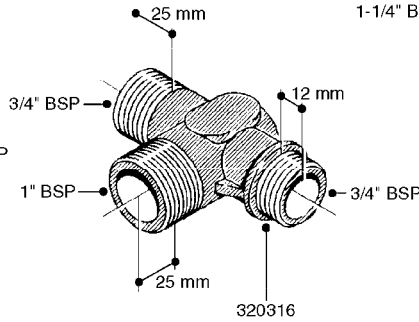

L0010

parts-n°	order qty	description
240085	1	O-RING D13,1/8,3X02,4 NITRIL
241441	1	O-RING D29.3X3
242594	1	O-RING D14 X 1.78 SCH.70-EPDM
320084	1	FITT.DK NUT 1/2" BSP
320095	1	FITT.DK NUT 1" BSP
320117	1	FITT.DK CONN.1/2"BSP F. 1" CAP
320187	1	FITT.DK CAP 3/8" BSP BLACK
320283	1	FITT.DK NUT 3/4"BSP
320821	1	FITT.DK NUT 1-1/2" BSP
321495	1	FITT.DK REDUC 1/4'BSP F.3/4'NT
321576	1	FITT.DK CONN 1/2"BSP F.3/4"NUT
330013	1	O-RING D15/D10X2.5 F.3/8"NUT
330212	1	O-RING D19/D14X2.4 F.1/2"NUT
330326	1	O-RING D30/D24X2 F.1"NUT
330341	1	FITT.DK HB 1" F. 1" NUT
330595	1	O-RING D24.6/D20X2.1 -3/4"
330665	1	3/4' HOSE TAIL F/1' CAP
330676	1	FITT.DK HB 3/8" F. 1/2" NUT
330687	1	FITT.DK HB 1/2" F. 1/2" NUT
330691	1	FITT.DK HB 3/4'F.3/4' NUT
330783	1	FITT.DK HB 3/8" F.3/8" NUT
331262	1	FITT.DK HB 1-1/2" F. 1-1/2"NUT
331273	1	O-RING D44/D38X2 F.1-1/2"
331446	1	FITT.DK HB 1" F.1-1/2" NUT
331807	1	FITT.DK HB 5/16" F.3/8" NUT
332286	1	FITT.DK HB 1/2" F. 3/4" NUT
332905	1	FITT.DK HB 1/2" F. 3/4" CAP
332927	1	PLUG F. NOZZLE TUBE 3/4'
333292	1	FITT.DK HB 1"O'RING F.1-1/2"
333664	1	FITT.DK HB 5/16' F. 1/2' NUT
334044	1	FITT.DK HB 3/4' F. 3/4' CAP
334059	1	FITT.DK EL 1" 110 DEG.F.1-1/2"
334123	1	FITT.DK HB 1-1/4"O-RNG F.1-1/2"
334150	1	FITT.DK HB 1-1/4" 110 F.1-1/2"
390542	1	PLUG WASHER FOR 3/4'CAP NUT
716236	1	FITT.DK HB 1/2" ASSY. F. 3/4"
716413	1	FITT.DK PLUG ASSY. F.NOZ TUBE
717426	1	FITT.DK REDUC 1/4"BSP F.3/4"N
720856	1	FITT.DK 1/2'BSP ASSY.F.3/4'NUT
724621	1	FITT.DK HB 3/4"ASSY F.3/4" NUT