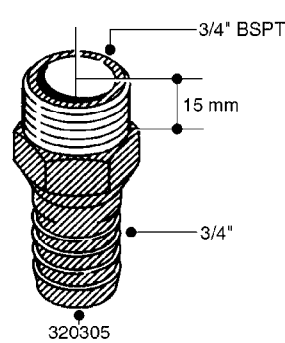

L0030

FITTINGS - HEXAGON NIPPLES
L0030-HIN, 01:01:16

Page 1
Date 04.11.2017 14:54

parts-n°	order qty	description
10015303	1	FITT.PO.HN 1.00X1.00 M1000
10425003	1	FITT.PO.HN 1.25X1.00 MCPHEE
320132	1	FITT.DK HN 1" BSP
320176	1	FITT.DK HN 3/8"X1/2" BSP
320445	1	FITT.DK HN 1/4"X3/8" BSP
320655	1	FITT.DK HN 1/2"-1/2" BSP
320692	1	FITT.DK HN 3/8'BSPX1/4'NPT
320703	1	FITT.DK HN 3/8BSP X1/2 &1/4NPT
320725	1	FITT.DK NIPPLE 3/8"-3/8" BSP
320902	1	FITT.DK HN 3/8'X 1/4' BSP
390232	1	FITT.DK HN 1-1/2' X 1-1/4' BSP
390276	1	FITT.DK HN 1'BSP

L0040

FITTINGS - NIPPLES & ELBOWS
L0040-HIN, 01:01:16

Page 1

Date 04.11.2017 14:54

parts-n°	order qty	description
10530803	1	FITT.PO.SE 2.00X2.00 45 DEG.
320191	1	FITT.DK ELB 3/8' BSP 45 DEGREE
320482	1	FITT.DK ELB. 1/2" BSP 60 DEG.
320596	1	FITT.DK ELB 3/8'-1/2'BSP 45DEG
320607	1	FITT.DK HN 3/8M X 3/8F BSP LNG
320633	1	FITT.DK HN 3/8"M X 3/8"F BSP
321451	1	FITT.DK ELB.1-1/2 X1-1/4 80DEG
321532	1	FITT.DK REDUC 3/4' X 1/2' BSP
390233	1	FITT.DK REDUC 1-1/2" X 1" BSP