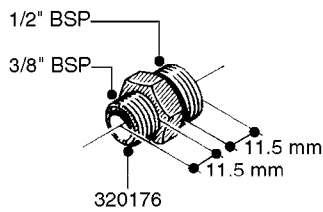

L0030

FITTINGS - HEXAGON NIPPLES
L0030-HIN, 01:01:16

Page 1
Date 04.11.2017 14:54

parts-n°	order qty	description
10015303	1	FITT.PO.HN 1.00X1.00 M1000
10425003	1	FITT.PO.HN 1.25X1.00 MCPHEE
320132	1	FITT.DK HN 1" BSP
320176	1	FITT.DK HN 3/8"X1/2" BSP
320445	1	FITT.DK HN 1/4"X3/8" BSP
320655	1	FITT.DK HN 1/2"-1/2" BSP
320692	1	FITT.DK HN 3/8'BSPX1/4'NPT
320703	1	FITT.DK HN 3/8BSP X1/2 &1/4NPT
320725	1	FITT.DK NIPPLE 3/8"-3/8" BSP
320902	1	FITT.DK HN 3/8'X 1/4' BSP
390232	1	FITT.DK HN 1-1/2' X 1-1/4' BSP
390276	1	FITT.DK HN 1'BSP