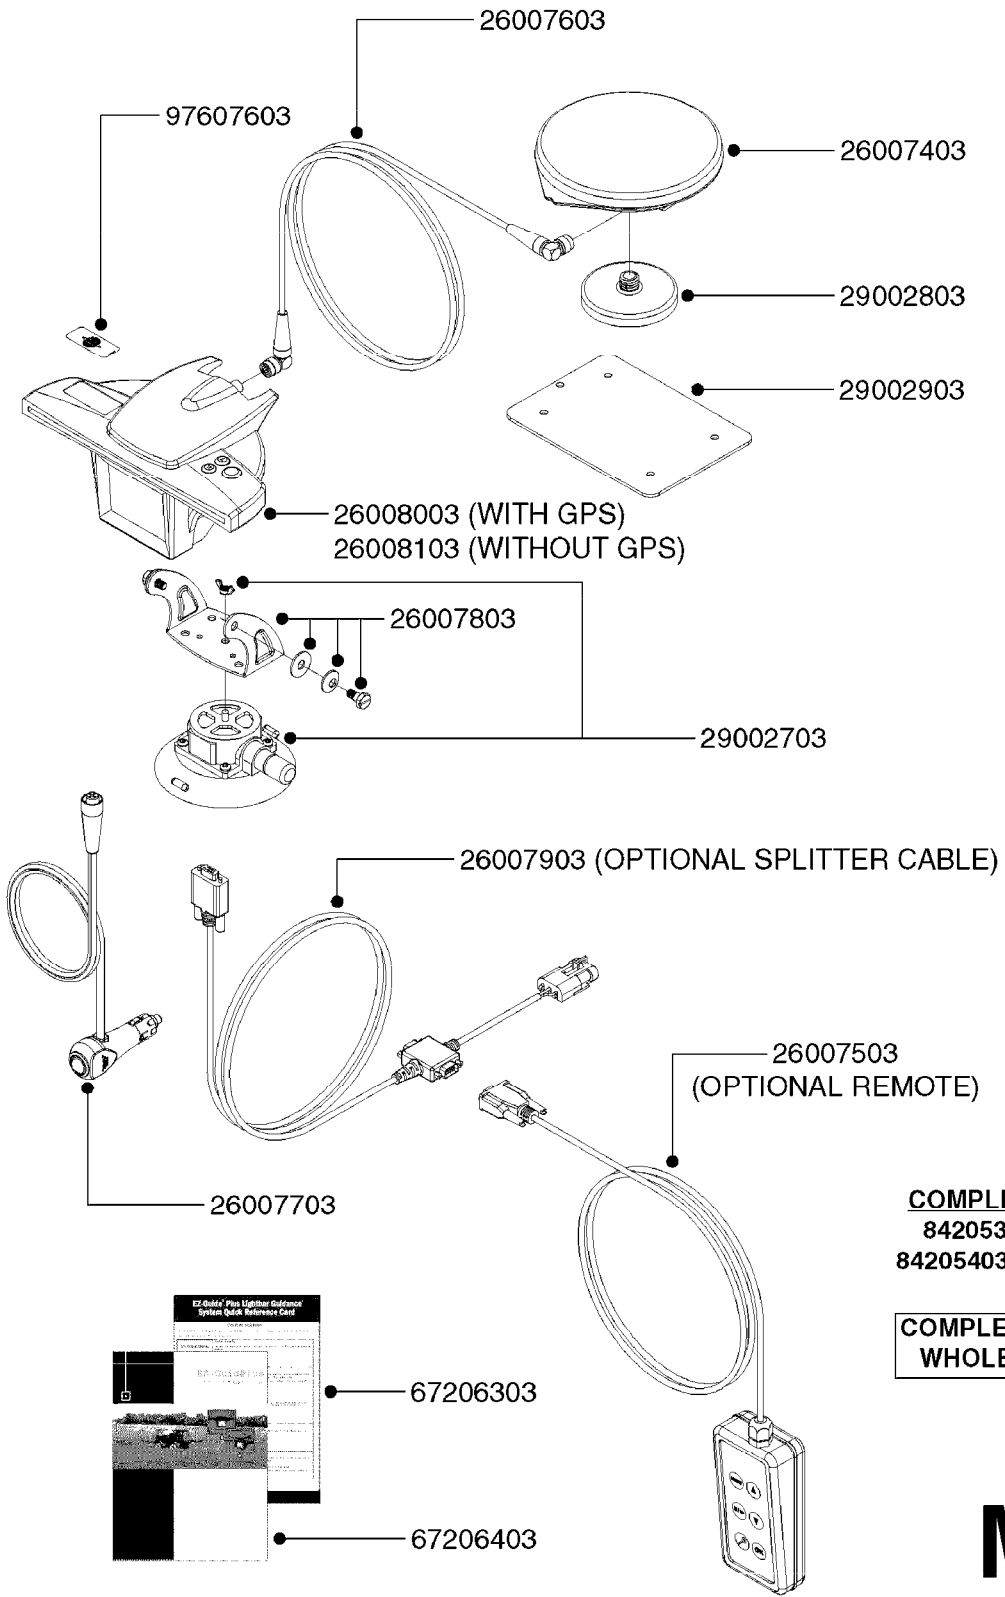

COMPLETE ASSEMBLY:
84205303 (WITH GPS)
84205403 (WITHOUT GPS)

**COMPLETE ASSEMBLIES
WHOLEGOODS ITEMS**

M0040

EZ-GUIDE PLUS LIGHT BAR
M0040-HIN, 01:01:16

Page 1
Date 04.11.2017 14:54

parts-n°	order qty	description
26007403	1	ANTENNA,HURRICANE F. EZGUIDEPL
26007503	1	REMOTE KEYPAD EZ-GUIDE PLUS
26007603	1	CABLE, ANTENNA, EZGUIDEPLUS
26007703	1	CABLE, POWER F. EZGUIDEPLUS
26007803	1	BRACKET KIT F. EZGUIDEPLUS
26007903	1	EZ-Guide 500 External Interfac
26008003	1	LIGHT BAR ASSM WITH GPS
26008103	1	LIGHT BAR ASSM WITHOUT GPS
29002703	1	VACUUM CUP 4 1/2" 1420I
29002803	1	MOUNT, MAG F. ANTENNA
29002903	1	PLATE, F. ANTENNA MOUNT
67206303	1	QUICK REFERENCE CARD EZ-GUIDE+
67206403	1	MANUAL EZ GUIDE PLUS
84205303	1	EZ GUIDE PLUS W GPS, NO LABLE
84205403	1	EZ GUIDE PLUS W/O GPS,NO LABLE
97607603	1	DECAL COMPANY 45MM X 20MM