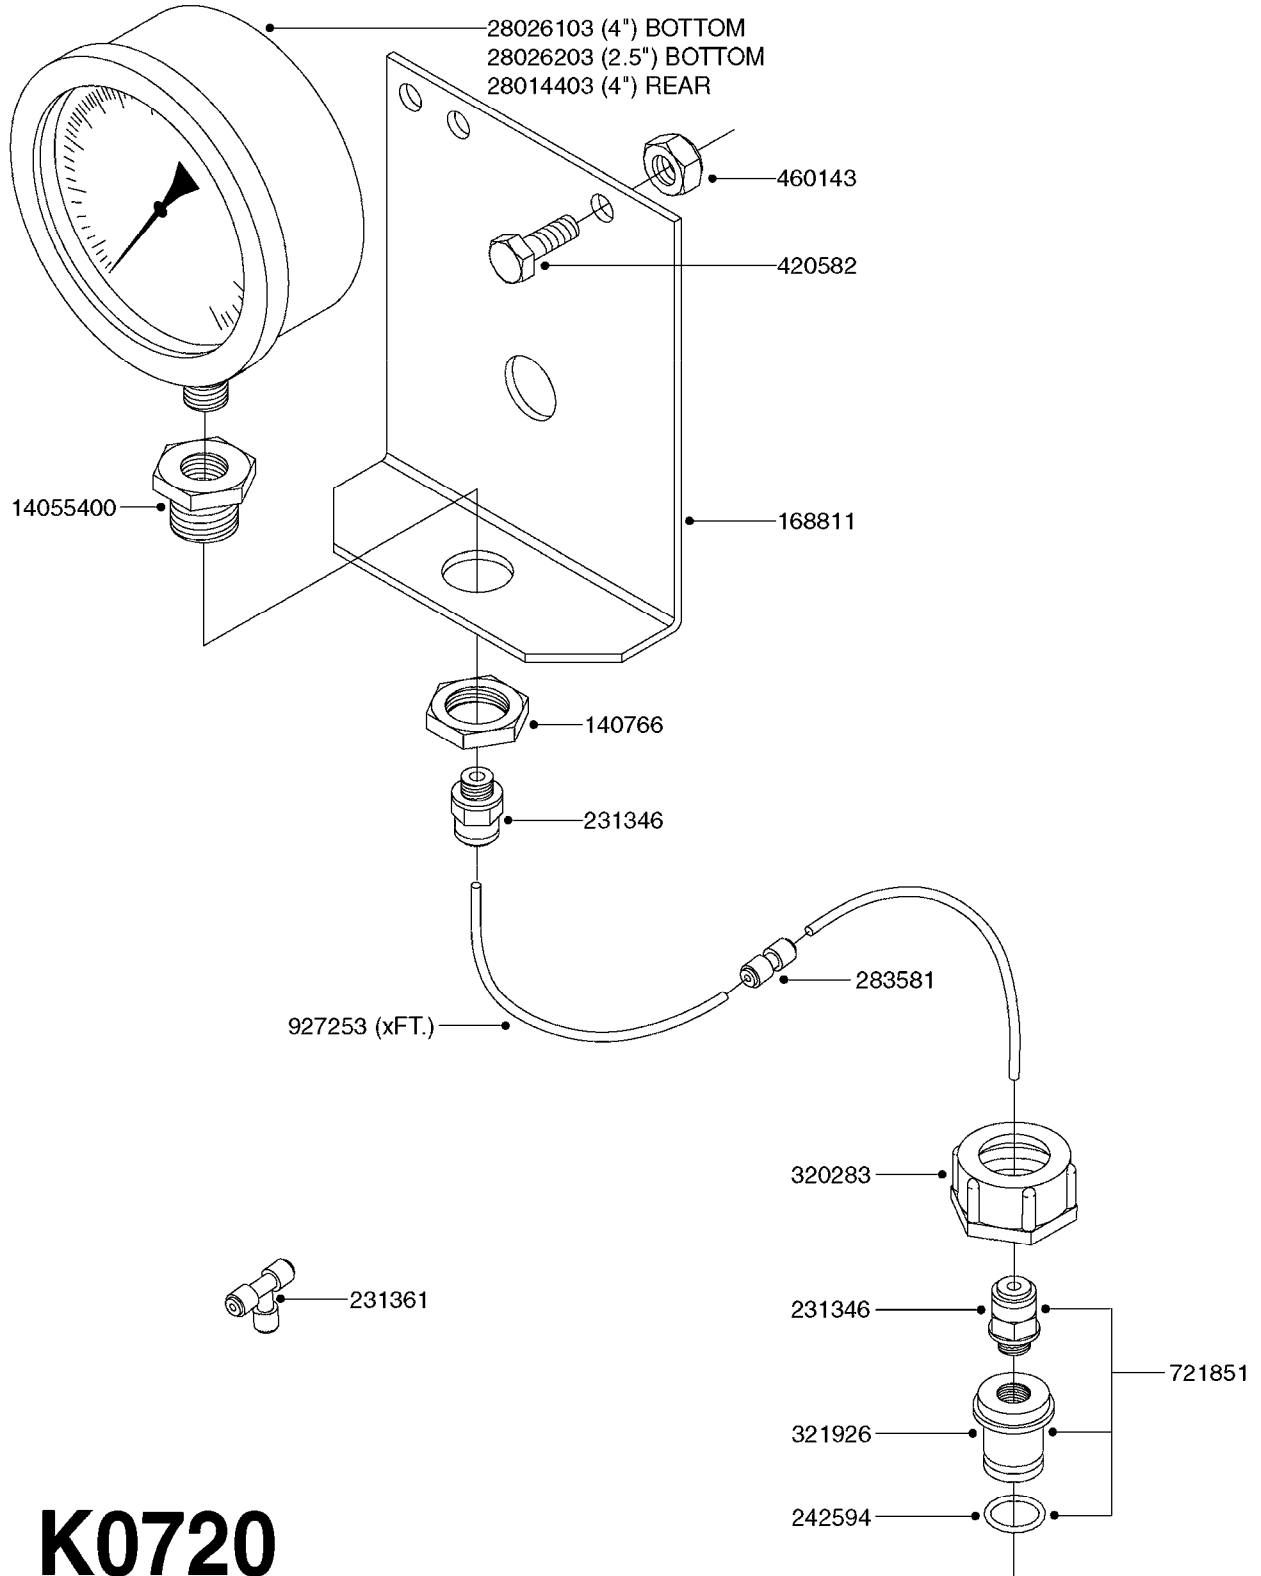

REMOTE GAUGE - TWIN/COMMANDER
K0720-HIN, 01:01:16

Page 1
Date 04.11.2017 14:54

parts-n°	order qty	description
140766	1	NUT 1/2" BSP
168811	1	MOUNT BKT.F.PRESSURE GAUGE
231346	1	QUICK COUPLER 1/8"BSP X 4 MM
231361	1	QUICK COUPLER T/04
242594	1	O-RING D14 X 1.78 SCH.70-EPDM
283581	1	HOSE CONNECTOR STR. F.4MM PE
320283	1	FITT.DK NUT 3/4"BSP
321926	1	FITT.DK REDUC 1/8"BSP F.3/4"N
420582	1	BOLT HEX 8.8 DEL M8X20 FT A2
460143	1	NUT HEX M8X1.25 LOCK DIN985A2 SS
721851	1	SCREW PLUG W/QUICK FIT
927253	1	AIR HOSE, DIAMETER 4MM
14055400	1	FITT.DK REDUC 1/2"x1/8"x1/4"BS
28014403	1	GAUGE 4"BR REAR PSI200
28026103	1	GAUGE 200PSI/BR, 4", 1/4"BSP-BTM
28026203	1	GAUGE 200PSI/BR, 2.5"1/4BSP-BTM