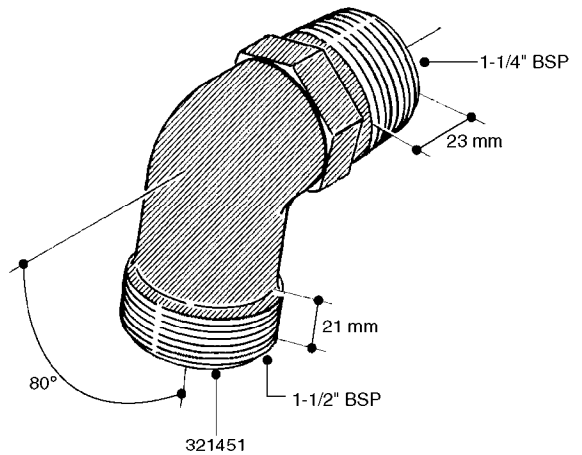

L0030

FITTINGS - HEXAGON NIPPLES
L0030-HIN, 01:01:16

Page 1
Date 04.11.2017 14:54

parts-n°	order qty	description
10015303	1	FITT.PO.HN 1.00X1.00 M1000
10425003	1	FITT.PO.HN 1.25X1.00 MCPHEE
320132	1	FITT.DK HN 1" BSP
320176	1	FITT.DK HN 3/8"X1/2" BSP
320445	1	FITT.DK HN 1/4"X3/8" BSP
320655	1	FITT.DK HN 1/2"-1/2" BSP
320692	1	FITT.DK HN 3/8'BSPX1/4'NPT
320703	1	FITT.DK HN 3/8BSP X1/2 &1/4NPT
320725	1	FITT.DK NIPPLE 3/8"-3/8" BSP
320902	1	FITT.DK HN 3/8'X 1/4' BSP
390232	1	FITT.DK HN 1-1/2' X 1-1/4' BSP
390276	1	FITT.DK HN 1'BSP