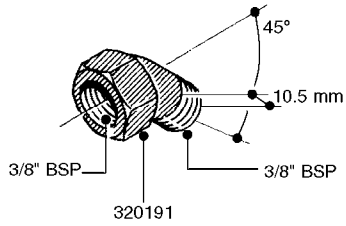

L0030

FITTINGS - HEXAGON NIPPLES
L0030-HIN, 01:01:16

Page 1
Date 04.11.2017 14:54

parts-n°	order qty	description
10015303	1	FITT.PO.HN 1.00X1.00 M1000
10425003	1	FITT.PO.HN 1.25X1.00 MCPHEE
320132	1	FITT.DK HN 1" BSP
320176	1	FITT.DK HN 3/8"X1/2" BSP
320445	1	FITT.DK HN 1/4"X3/8" BSP
320655	1	FITT.DK HN 1/2"-1/2" BSP
320692	1	FITT.DK HN 3/8'BSPX1/4'NPT
320703	1	FITT.DK HN 3/8BSP X1/2 &1/4NPT
320725	1	FITT.DK NIPPLE 3/8"-3/8" BSP
320902	1	FITT.DK HN 3/8'X 1/4' BSP
390232	1	FITT.DK HN 1-1/2' X 1-1/4' BSP
390276	1	FITT.DK HN 1'BSP