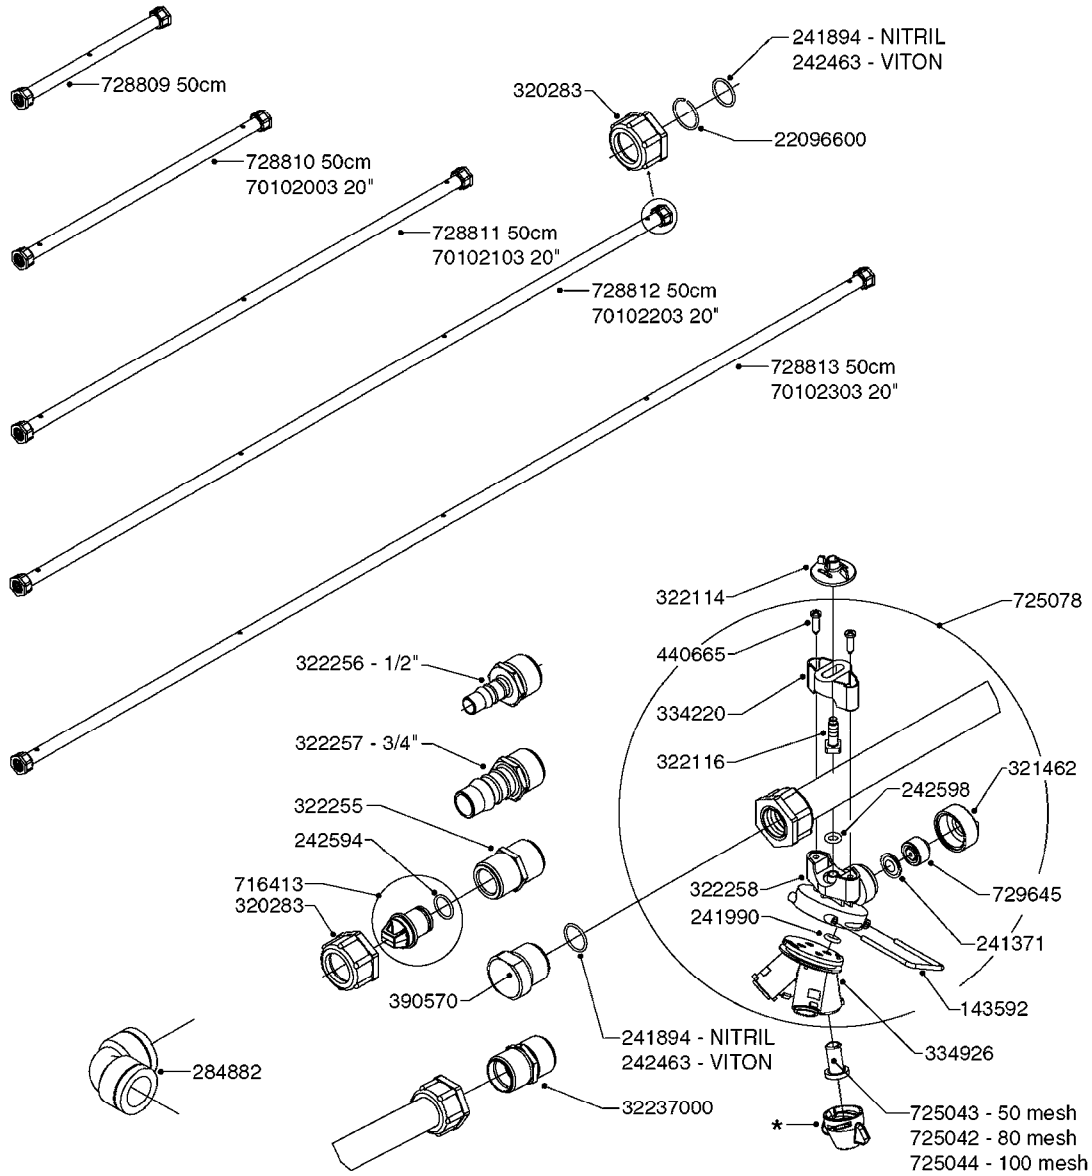

COMPLETE ASSEMBLY
WITH NOZZLES

REFER TO
HARDI® NOZZLE CATALOG

D1100

DOUBLE NOZZLE HOLDER-SNAP FIT
D1100-HIN, 01:01:16

Page 1

Date 04.11.2017 14:53

Pos.	parts-n°	order qty	description
1	372140	1	HARDI ISO BLIND CAP
2	725078	1	SNAP-FIT TRIPLET W/O NOZZ HOLD
3	28032503	1	DOUBLE NOZZLE HOLDER LD ISO
4	28040103	1	O-RING F.DOUBLE NOZZLE HOLDER
5	28089103	1	GASKET F.DOUBLE NOZZLE HOLDER
6	70056803	1	DOUBLE NOZZLE CAP ORANGE LD 01
6	70056903	1	DOUBLE NOZZLE CAP GREEN LD 015
6	70057003	1	DOUBLE NOZZLE CAP YELLOW LD 02
6	70057103	1	DOUBLE NOZZLE CAP LILAC LD 025
6	70057203	1	DOUBLE NOZZLE CAP BLUE LD 03
6	70057303	1	DOUBLE NOZZLE CAP RED LD 04
6	70057403	1	DOUBLE NOZZLE CAP BROWN LD 05