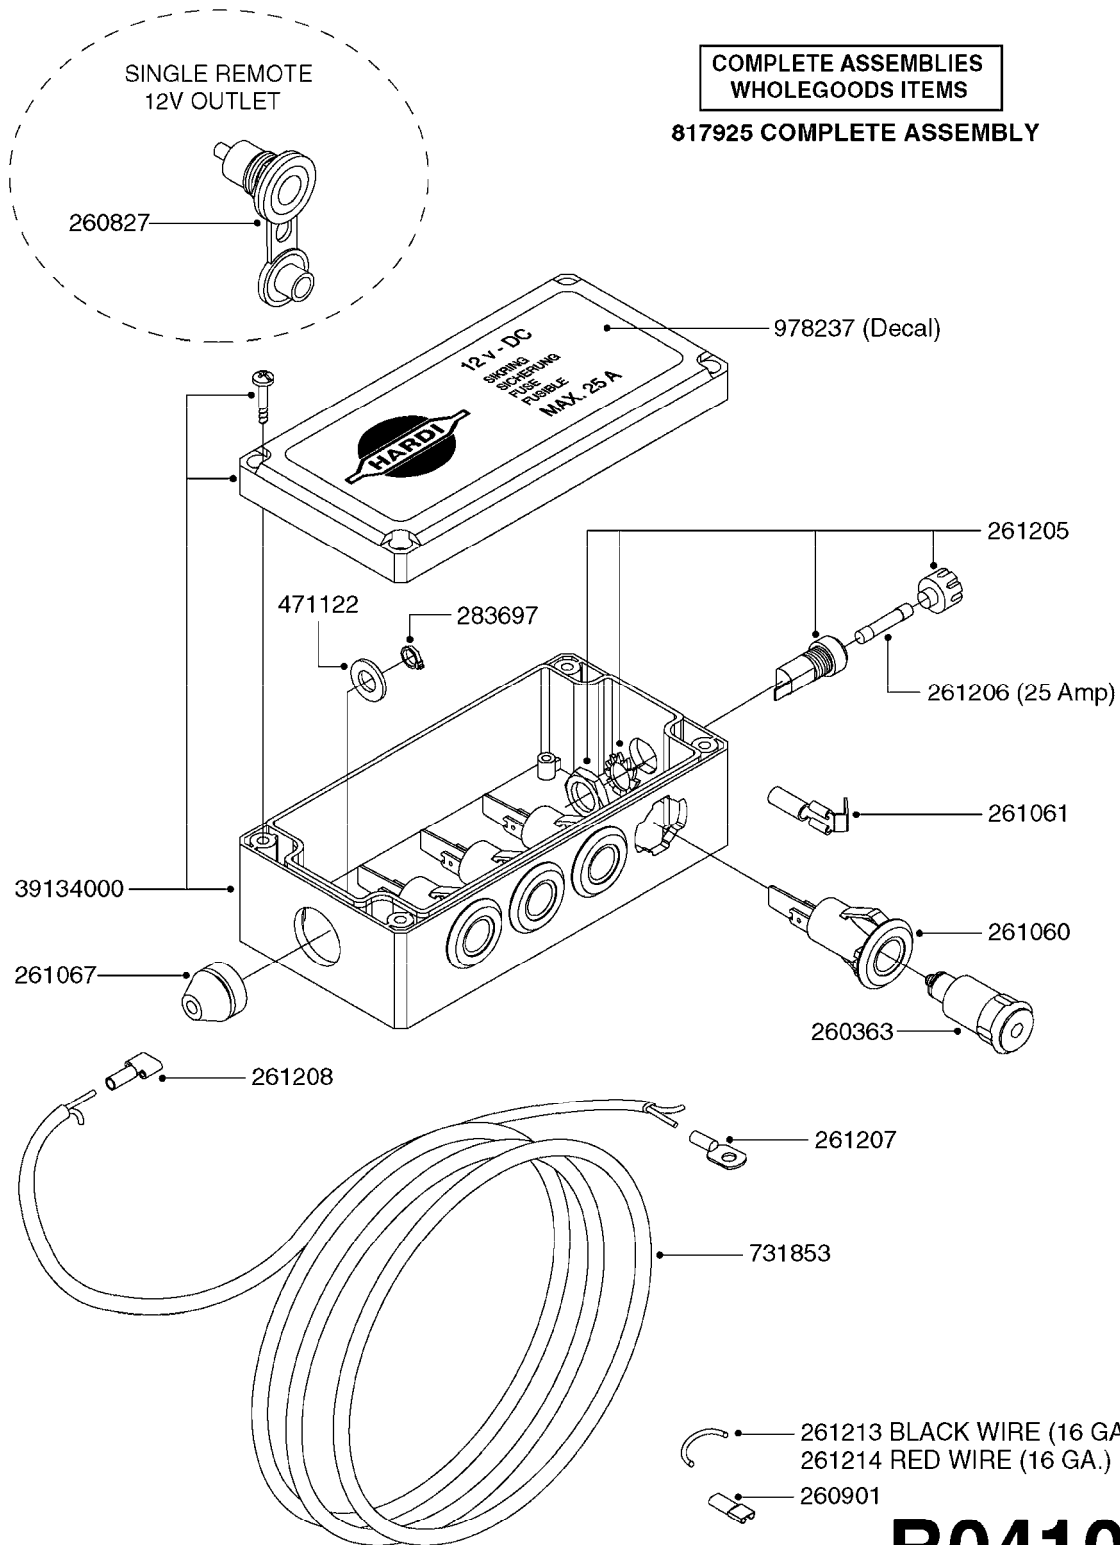

12 VOLT OUTLET BOX
B0410-HIN, 01:01:16

Page 0
Date 04.11.2017 14:53

12 VOLT OUTLET BOX
B0410-HIN, 01:01:16

Page 1

Date 04.11.2017 14:53

parts-n°	order qty	description
260363	1	PLUG 2 POLE 12V
260827	1	PLUG F.EC ATTACHMENTS
260901	1	SPADE F.ELEC CONN.1.5MM BLUE
261060	1	PLUG F.EC ATTACHMENTS
261061	1	SPADE F.ELEC.2 WAY CONNECTOR
261067	1	GROMMET 10-14 GREY
261205	1	FUSE HOLDER
261206	1	FUSE 25 A
261207	1	ELECTRIC CONNECTOR 4MM
261208	1	SPADE F.ELEC.CONNECTOR 4MM
261213	1	WIRE 6.4MM BLACK
261214	1	WIRE 6.4MM RED
283697	1	TIESTRAP 200MM
471122	1	WASHER, M10, Ø20/10.5X 2.0, SS
731853	1	CABLE 2X4MM L=138"
817925	1	OUTLET BOX 12 VOLT ELEC.
978237	1	DECAL OUTLET BOX
39134000	1	BOX, COMPLETE, 12V POWER BOX