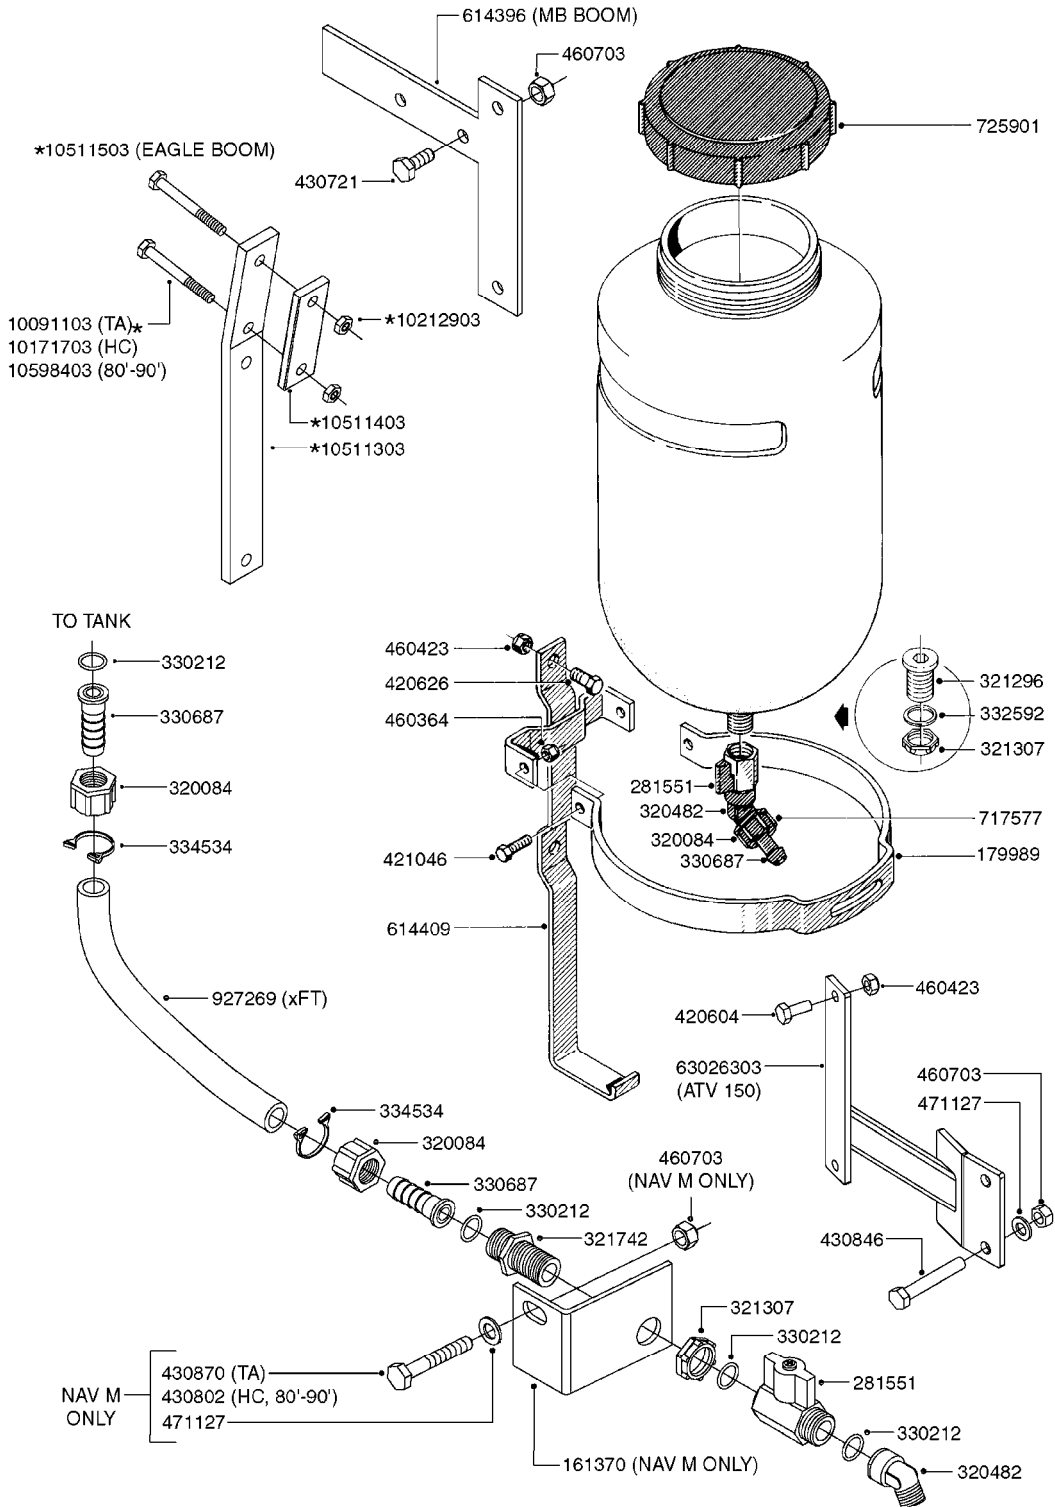

CLEAN WATER TANK
K0130-HIN, 01:01:16

COMPLETE TANK ASSY : 722072

K0130

CLEAN WATER TANK
K0130-HIN, 01:01:16

Page 1
Date 04.11.2017 14:53

parts-n°	order qty	description
161370	1	BKT.CLEAN WATER BOTT. VALVE
179989	1	BRKT. F. 3 GAL. TANK
281551	1	BALL VALVE 1/2"
320084	1	FITT.DK NUT 1/2" BSP
320482	1	FITT.DK ELB. 1/2" BSP 60 DEG.
321296	1	FITT.DK BULKHEAD 1/2" BSP SING
321307	1	FITT.DK NUT 1/2" BSP JAMB
321742	1	FITT.DK BULKHEAD 1/2' BSP
330212	1	O-RING D19/D14X2.4 F.1/2"NUT
330687	1	FITT.DK HB 1/2" F. 1/2" NUT
332592	1	O-RING D26/D20X3
334534	1	CLAMP HOSE PLASTIC 1/2"
420604	1	BOLT HEX 8.8 DEL M10X25 FT DIN933
420626	1	BOLT HEX 8.8 DEL M10X20 FT
421046	1	SCREW HEX M8X25/25 A2 SS DIN933
430721	1	BOLT HEX 8.8 DEL M12X40 FT
430802	1	BOLT HEX 8.8 DEL M12X75
430846	1	BOLT HEX 8.8 DEL M12X80
430870	1	BOLT HEX 8.8 DEL M12X55 FT
460364	1	NUT HU M8 A2 SS DIN934
460423	1	NUT HEX M10X1.50 LOCK DIN985A2 SS
460703	1	NUT HEX M12X1.75 LOCK DIN985A2 SS
471127	1	WASHER Z12N 13X24X2,5 RST
614396	1	CLEAN WATER BRACKET MB
614409	1	BRACKET FOR FOAM MARKER
717577	1	VALVE F.CLEAN WATER TANK
722072	1	CLEAN WATER TANK W FRAME & TAP
725901	1	LID F.WATER BOTTLE VENTED
927269	1	HOSE R X PVC X 1/2 X 0012"
10091103	1	BOLT HEX 3/8 NC GR.2 03.00'
10171703	1	BOLT HEX 3/8 NC GR.2 03.50"
10212903	1	NUT HEX NC (NYLON LOCK) 3/8"
10511303	1	FLATBAR L350/17DEG.CLEAN WATER
10511403	1	FLATBAR 104MM CLEAN WATER
10511503	1	BKT.CLEAN WATER MOUNT EAGLE
10598403	1	BOLT HEX HCS3/8-16 X 4 Z 5
63026303	1	CLEAN WATER TANK BRKT, ATV