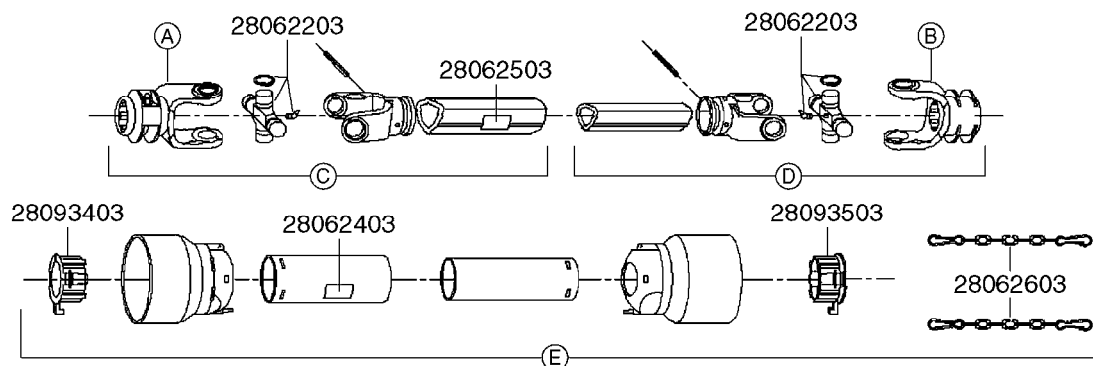

PTO #	829482	829483	829484	829487
TRACTOR	1-3/8" 6 SPLINE	1-3/8" 6 SPLINE	1-3/8" 6 SPLINE	1-3/8" 6 SPLINE
IMPLEMENT	25 mm	30 mm	1-3/8" 6 SPLINE	1-3/8" 6 SPLINE
LENGTH	610/800	610/800	610/800	860/1050
A	28062103	28062103	28062103	28062103
B	28062303	28063003	28062103	28062103
C	28062703	28062703	28062703	28063403
D	28062803	28063103	28063203	28063503
E	28062903	28062903	28062903	28063303