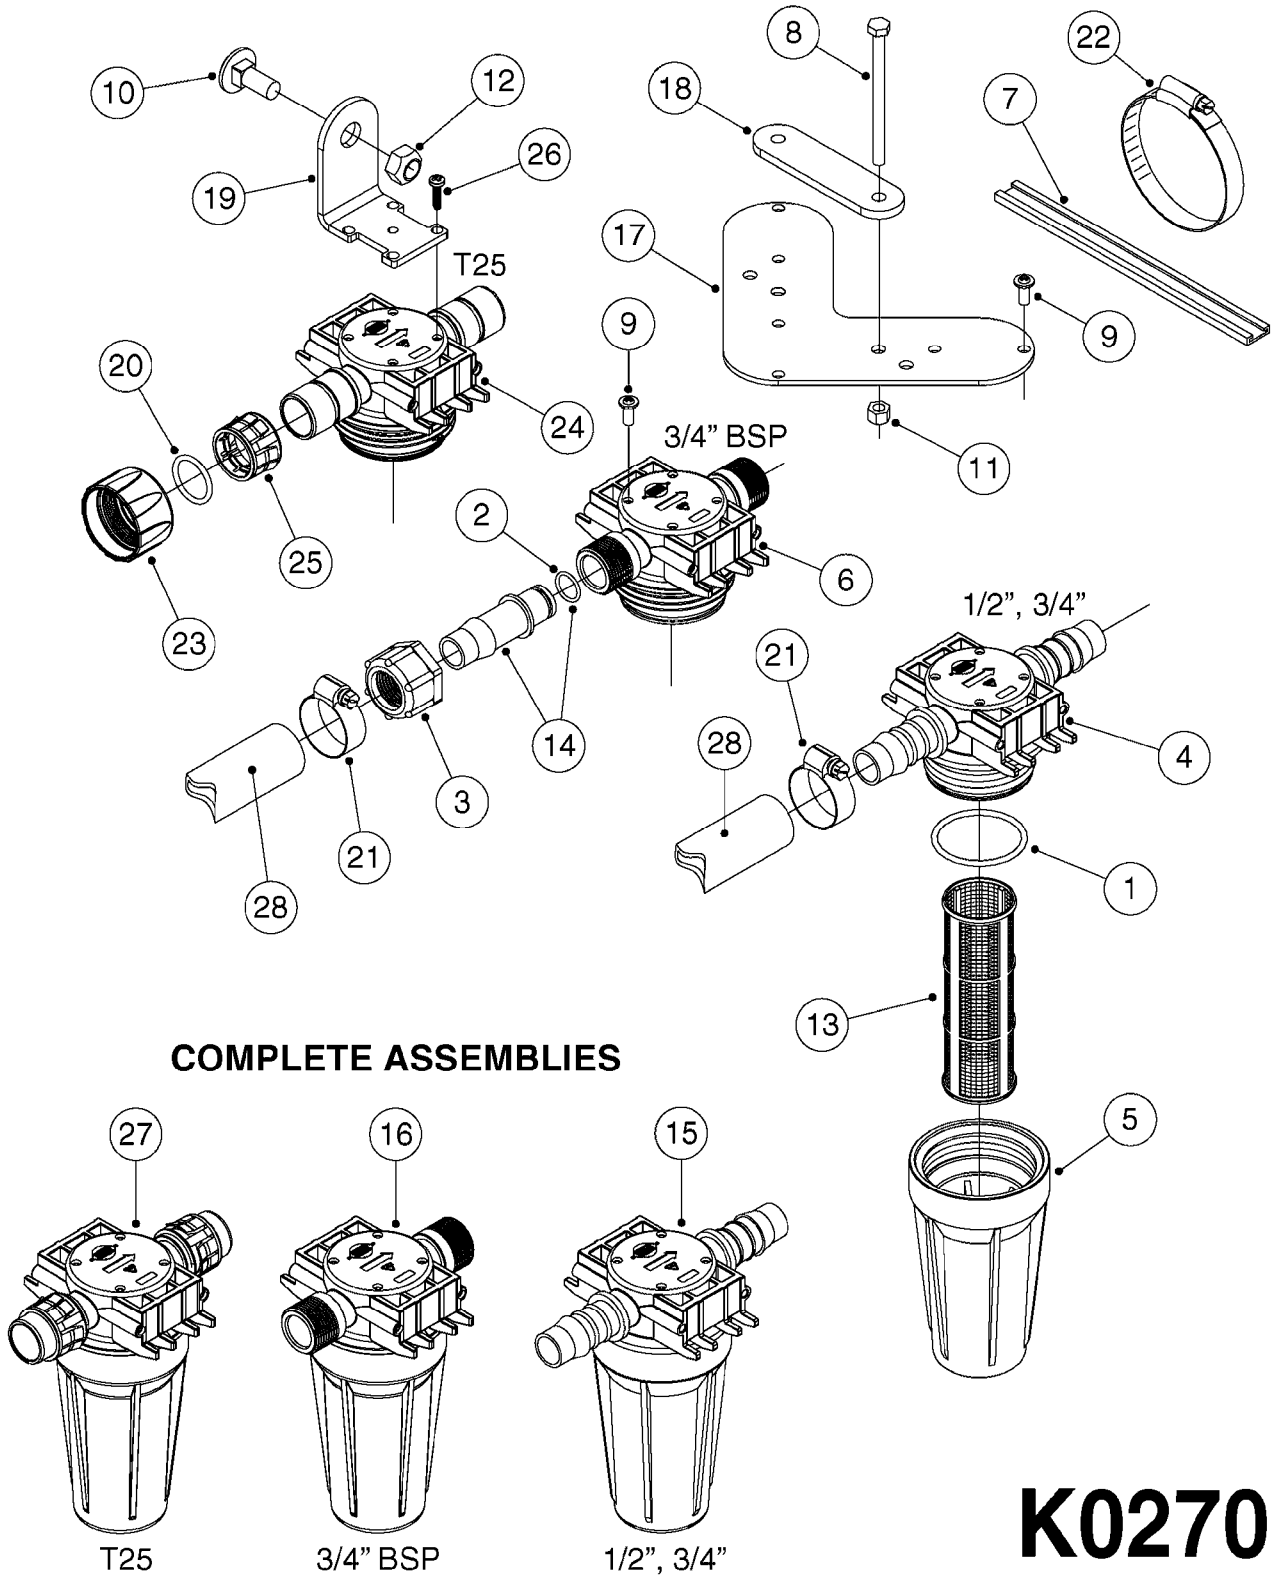

Page 1

Date 04.11.2017 14:54

Pos.	parts-n°	order qty	description
1	145994	1	FITT.DK S-40 FORK
2	145995	1	FITT.DK S-53 FORK
3	240177	1	O-RING D16.1/11.3 X 2.4
4	242354	1	O-RING D32.2X3.0 VITON F.S-53
5	242355	1	O-RING D19.2X3.0 VITON F.S-40
6	242594	1	O-RING D14 X 1.78 SCH.70-EPDM
7	261539	1	SPADE F.ELEC CONNec BLUE INSUL
8	262104	1	VALVE, SOLENOID, S53/S40
9	320084	1	FITT.DK NUT 1/2" BSP
10	320187	1	FITT.DK CAP 3/8" BSP BLACK
11	320283	1	FITT.DK NUT 3/4"BSP
12	320596	1	FITT.DK ELB 3/8'-1/2'BSP 45DEG
13	321307	1	FITT.DK NUT 1/2" BSP JAMB
14	321742	1	FITT.DK BULKHEAD 1/2' BSP
15	322103	1	FITT.DK S-53 BULKHEAD
16	322352	1	FITT.DK S-53 TEE
17	330212	1	O-RING D19/D14X2.4 F.1/2"NUT
18	330687	1	FITT.DK HB 1/2" F. 1/2" NUT
19	334965	1	COVER FOR S53 SOLENOID VALVE
20	370366	1	NOZZLE END FAN 1850-G 150
21	410185	1	BOLT HEX 8.8 DEL M6X16
22	460261	1	NUT HEX M6X1.00 LOCK DIN985 A2 SS
23	471125	1	WASHER M6U 6.4X14X1.2,A2 SS
24	614366	1	FILTER 50 MESH F.NOZZLE BLUE
24	614367	1	FILTER 80 MESH F.NOZZLE RED
24	614368	1	FILTER 100 MESH F.NOZZLE YEL.
25	720856	1	FITT.DK 1/2'BSP ASSY.F.3/4'NUT
26	726558	1	FITT.DK S53 STR. 3/4" W.ORING
27	726567	1	FITT.DK S-40 ELB.1/2" W.ORING
28	726694	1	PLUG,S53,1/2"FBSP THD W.ORING
29	729610	1	NOZZLE ASSY. NON DRIP 3/8 THRD
30	750722	1	REPAIR KIT FOR 3S SC CONTROL
31	983087	1	ELEC. CABLE 2 WIRE X 0.75MM
32	16180100	1	PLATE, END ROW NOZZLE
33	28025203	1	TIE STRAP L=23" x W=1/2"
34	28029803	1	CLAMP HOSE GEAR P1/2" 6708
35	28029903	1	CLAMP HOSE GEAR P3/4"-S1" 6712
36	92702103	1	HOSE R X1/2" X300PSI WP X0012"