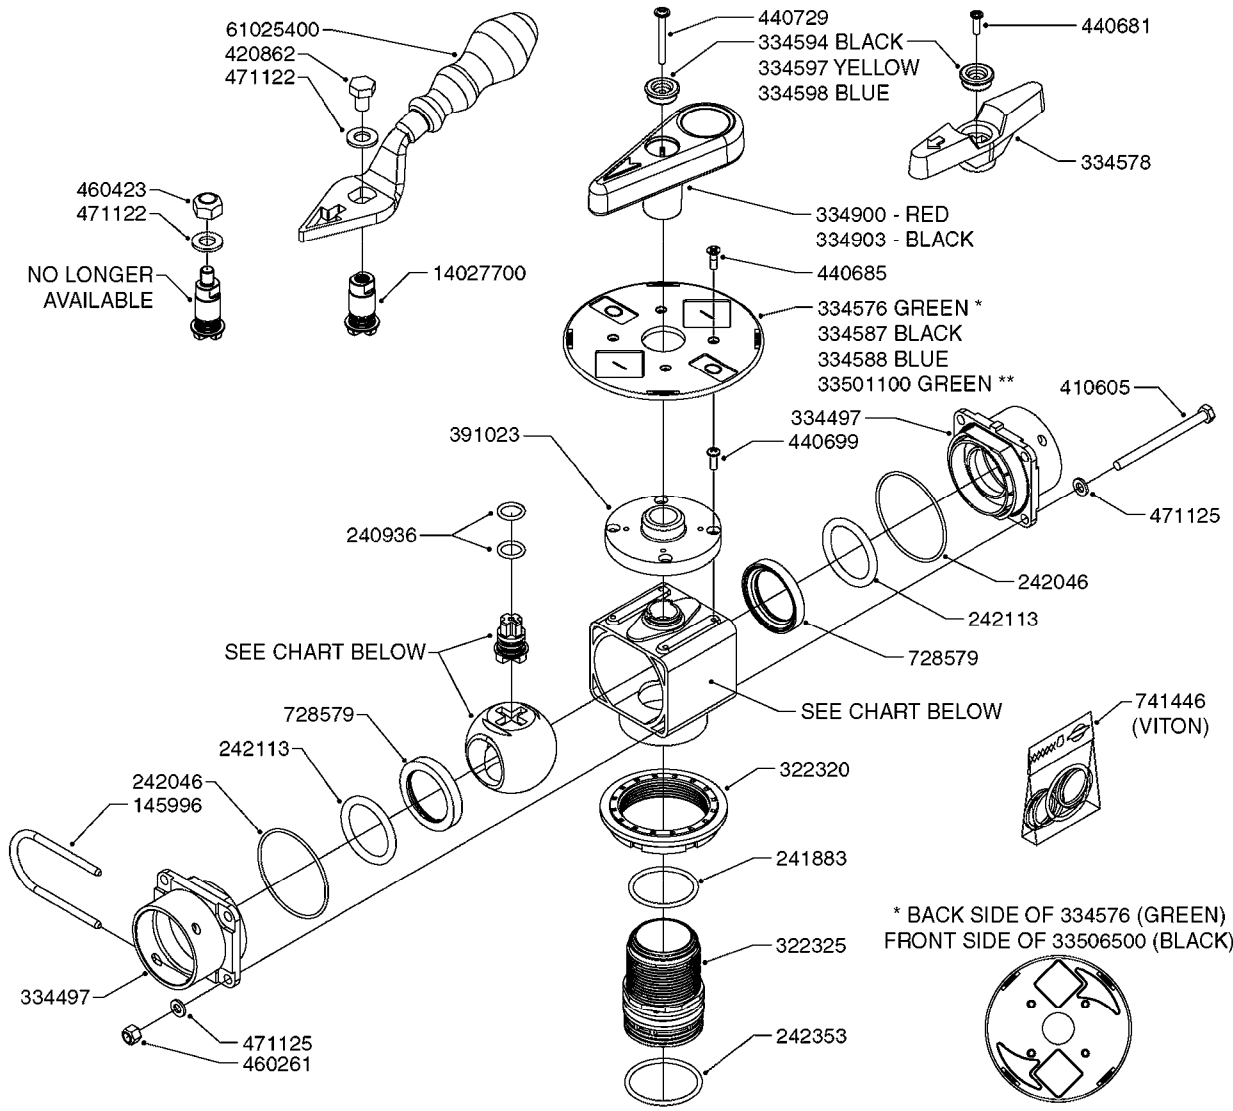

12 VOLT OUTLET BOX
B0410-HIN, 01:01:16

Page 0
Date 04.11.2017 14:53

B0410

12 VOLT OUTLET BOX
B0410-HIN, 01:01:16

Page 1

Date 04.11.2017 14:53

parts-n°	order qty	description
260363	1	PLUG 2 POLE 12V
260827	1	PLUG F.EC ATTACHMENTS
260901	1	SPADE F.ELEC CONN.1.5MM BLUE
261060	1	PLUG F.EC ATTACHMENTS
261061	1	SPADE F.ELEC.2 WAY CONNECTOR
261067	1	GROMMET 10-14 GREY
261205	1	FUSE HOLDER
261206	1	FUSE 25 A
261207	1	ELECTRIC CONNECTOR 4MM
261208	1	SPADE F.ELEC.CONNECTOR 4MM
261213	1	WIRE 6.4MM BLACK
261214	1	WIRE 6.4MM RED
283697	1	TIESTRAP 200MM
471122	1	WASHER, M10, Ø20/10.5X 2.0, SS
731853	1	CABLE 2X4MM L=138"
817925	1	OUTLET BOX 12 VOLT ELEC.
978237	1	DECAL OUTLET BOX
39134000	1	BOX, COMPLETE, 12V POWER BOX