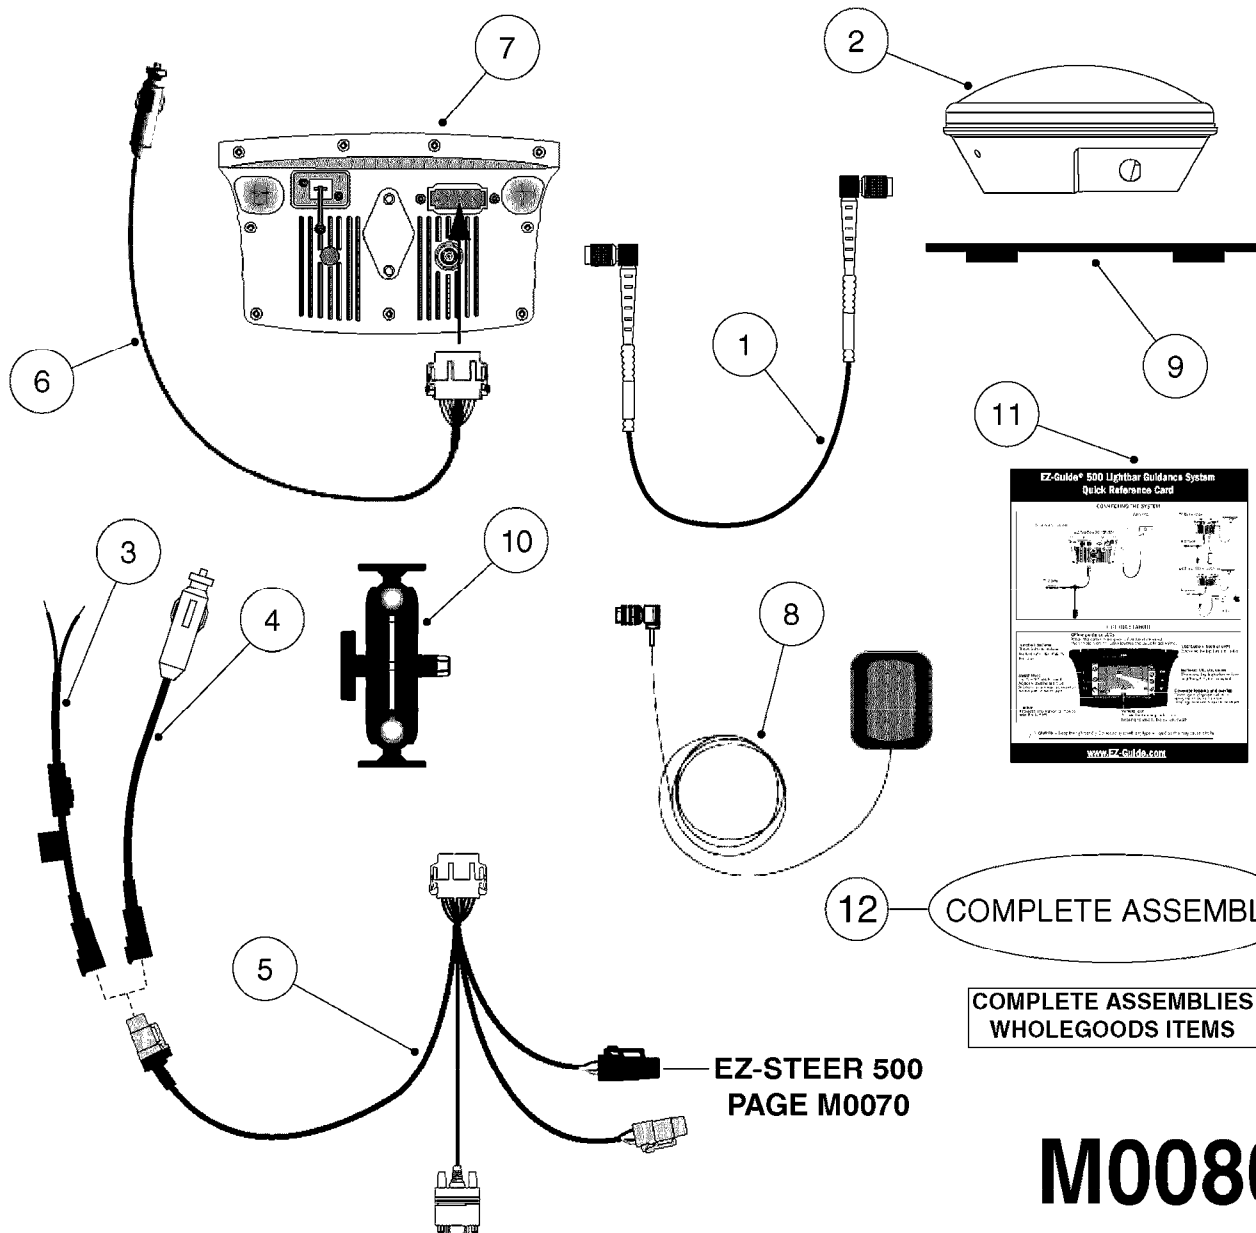

M0080

EZ-GUIDE 250 LIGHTBAR
M0080-HIN, 01:01:16

Page 1

Date 04.11.2017 14:54

Pos.	parts-n°	order qty	description
1	26007603	1	CABLE, ANTENNA, EZGUIDEPLUS
2	26015603	1	ANTENNA AG15 L1,EZ GDE 500/250
3	26016103	1	EZ-GUIDE 500 CABLE UNTERM.FUSE
4	26016203	1	EZ-GUIDE 500 POWER CONN.CABLE
5	26017303	1	EZ-GUIDE 250 ALL PORT CABLE
6	26017703	1	EZ-GUIDE 250 POWER CABLE
7	26017803	1	EZ-GUIDE 250 LIGHTBAR DISPLAY
8	26017903	1	EZ-GUIDE 250 PATCH ANTENNA
9	28048203	1	EZ-GUIDE 500 MOUNT F.AG15 ANT.
10	28048303	1	EZ-GUIDE 250/500 RAM MNT.1.5"
11	67217403	1	EZ-GUIDE 250 QUICK REF.CARD
12	84210603	1	EZ GUIDE 250 LIGHTBAR