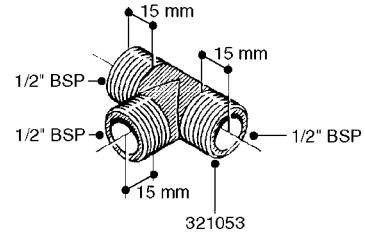

L0010

parts-n°	order qty	description
240085	1	O-RING D13,1/8,3X02,4 NITRIL
241441	1	O-RING D29.3X3
242594	1	O-RING D14 X 1.78 SCH.70-EPDM
320084	1	FITT.DK NUT 1/2" BSP
320095	1	FITT.DK NUT 1" BSP
320117	1	FITT.DK CONN.1/2"BSP F. 1" CAP
320187	1	FITT.DK CAP 3/8" BSP BLACK
320283	1	FITT.DK NUT 3/4"BSP
320821	1	FITT.DK NUT 1-1/2" BSP
321495	1	FITT.DK REDUC 1/4'BSP F.3/4'NT
321576	1	FITT.DK CONN 1/2"BSP F.3/4"NUT
330013	1	O-RING D15/D10X2.5 F.3/8"NUT
330212	1	O-RING D19/D14X2.4 F.1/2"NUT
330326	1	O-RING D30/D24X2 F.1"NUT
330341	1	FITT.DK HB 1" F. 1" NUT
330595	1	O-RING D24.6/D20X2.1 -3/4"
330665	1	3/4' HOSE TAIL F/1' CAP
330676	1	FITT.DK HB 3/8" F. 1/2" NUT
330687	1	FITT.DK HB 1/2" F. 1/2" NUT
330691	1	FITT.DK HB 3/4'F.3/4' NUT
330783	1	FITT.DK HB 3/8" F.3/8" NUT
331262	1	FITT.DK HB 1-1/2" F. 1-1/2"NUT
331273	1	O-RING D44/D38X2 F.1-1/2"
331446	1	FITT.DK HB 1" F.1-1/2" NUT
331807	1	FITT.DK HB 5/16" F.3/8" NUT
332286	1	FITT.DK HB 1/2" F. 3/4" NUT
332905	1	FITT.DK HB 1/2" F. 3/4" CAP
332927	1	PLUG F. NOZZLE TUBE 3/4'
333292	1	FITT.DK HB 1"O'RING F.1-1/2"
333664	1	FITT.DK HB 5/16' F. 1/2' NUT
334044	1	FITT.DK HB 3/4' F. 3/4' CAP
334059	1	FITT.DK EL 1" 110 DEG.F.1-1/2"
334123	1	FITT.DK HB 1-1/4"O-RNG F.1-1/2"
334150	1	FITT.DK HB 1-1/4" 110 F.1-1/2"
390542	1	PLUG WASHER FOR 3/4'CAP NUT
716236	1	FITT.DK HB 1/2" ASSY. F. 3/4"
716413	1	FITT.DK PLUG ASSY. F.NOZ TUBE
717426	1	FITT.DK REDUC 1/4"BSP F.3/4"N
720856	1	FITT.DK 1/2'BSP ASSY.F.3/4'NUT
724621	1	FITT.DK HB 3/4"ASSY F.3/4" NUT