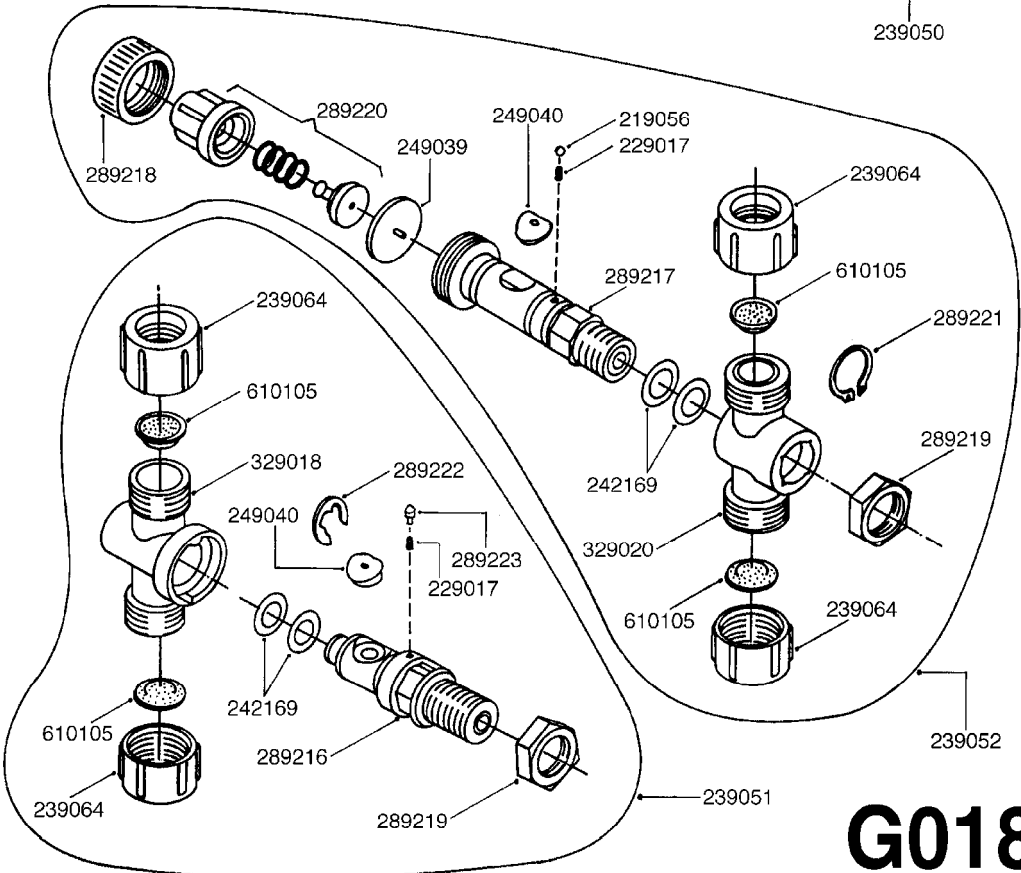

LP - BLOWER FAN
G0140-HIN, 01:01:16

Page	0
Date	12.08.2020 11:15

G0140

LP - BLOWER FAN
G0140-HIN, 01:01:16

Page 1

Date 12.08.2020 11:15

parts-n°	order qty	description
129105	1	540 FAN LP
129106	1	HUB CAP F. 540 FAN LP
157063	1	BUSHING F. BEARINGS P540-D
219020	1	BEARING
219049	1	OIL SEAL D40 x D72 x 7MM
289000	1	SNAP-RING INNER
450960	1	SCREW M6X20 HEX
471104	1	WASHER D6 STAR
727069	1	CENTRIFUG WHEEL 540 alt 739994

G0150

LP - FRAME F. OUTLETS
G0150-HIN, 01:01:16

Page 1
Date 12.08.2020 11:15

parts-n°	order qty	description
129032	1	CLAMP HALF F.TUBE EXTENSION
129139	1	CLAMP HALF F.TUBE EXTENSION
157096	1	TUBE 3/4"x700 SPOUT BRACKET
157097	1	EXTENSION ROD L=12"
249050	1	FRICTION WASHER D48X10X3.5
289305	1	TUBE PLUG D24
420965	1	M10X40 MACHINE SCREW STAINLESS
430286	1	BOLT HEX 8.8 DEL M12X30 FT
460342	1	NUT HEX M10 DEL DIN934
460423	1	NUT HEX M10X1.50 LOCK DIN985A2 SS
460703	1	NUT HEX M12X1.75 LOCK DIN985A2 SS
619063	1	HOLDER FOR EXTENSION
619382	1	LP FRAME BASE PLATE
619396	1	CURVED BRACKET F. LP FRAME
639045	1	BRACKET FOR SPOUT RH
639270	1	LP FRAME RH
639271	1	LP FRAME LH

24002503 - Ø 5" (125mm)

24002403 - Ø 4" (100mm)

259034 - Ø 5" (125mm) L=29-1/2" (750mm) PVC

259035 - Ø 4-3/8" (110mm) L=39-3/8" (1000mm) PVC

349012 - Ø 4" (100mm) L=37-3/8" (950mm) PVC

349026 - Ø 5-1/2" (140mm) / Ø 4-3/8" (110mm) PVC

349030 - Ø 5-1/2" (140mm) / Ø 3-1/2" (90mm) PVC

349025 - Ø 5" (125mm) / Ø 4-3/8" (110mm) PVC

349023 - Ø 5" (125mm) PVC

G0420

TUBES & HOSES
G0420-HIN, 01:01:16

Page 1

Date 12.08.2020 11:15

parts-n°	order qty	description
259034	1	PVC HOSE D125MM X 0.75M
259035	1	PVC HOSE D100MM X 1.0M
349012	1	PVC TUBE D100MM X 950MM
349023	1	GREY PVC LID D125MM
349025	1	CONNECT.PIECE PVC D125MM-110MM
349026	1	CONICAL REDUC.PVC D140MM-100MM
349030	1	140MM-90MM PVC ADAPTER
24002403	1	HOSE R X TPR 4" BLACK
24002503	1	HOSE R X TPR 5" BLACK