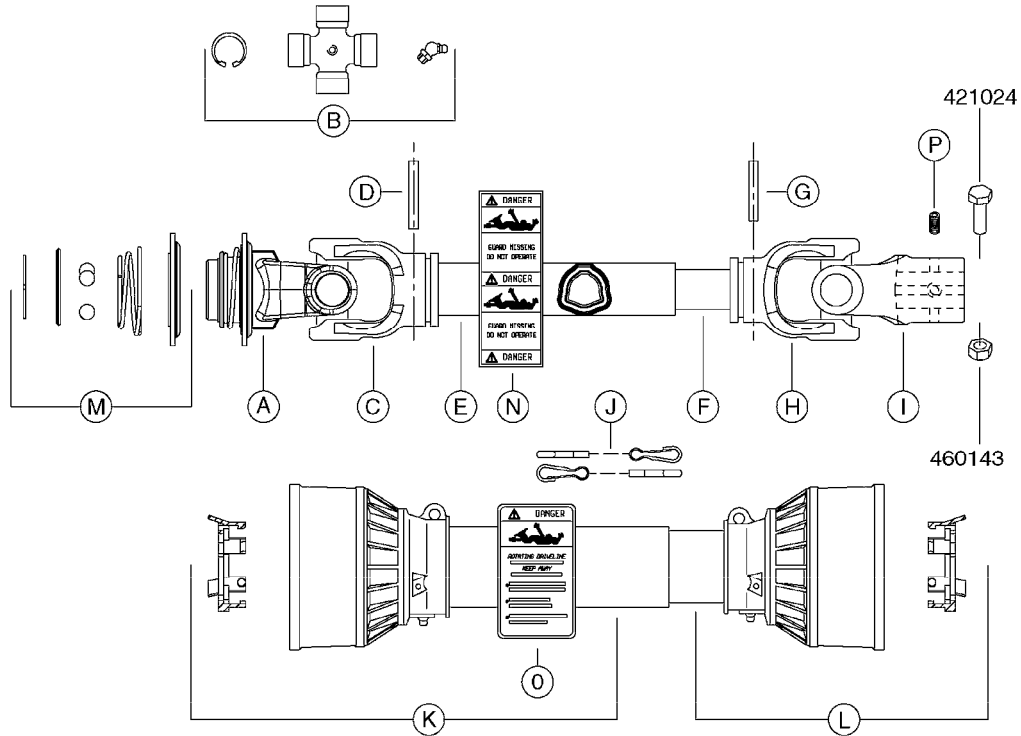

Page 1
Date 12.08.2020 11:15

parts-n°	order qty	description
284041	1	UNIV. JOINT 27x70mm
289040	1	PTO YOKE 1-3/8" X 6 SPLINE
289041	1	PTO YOKE 1-3/8" X 6 SPLINE
289042	1	UNIV. JOINT 22x54mm
289045	1	UNIV. JOINT 30.2x79.4mm
289049	1	PTO SHIELD COMPLETE F.829446
289050	1	PTO SHIELD COMPLETE F.829445
829445	1	PTO 1-3/8/6X1-3/8/6X810M AXIAL
829446	1	PTO SHAFT LE-SPV + LP ZE-P540
829480	1	PTO 1-3/8/21 x 1-3/8/21x1210MM
829482	1	PTO 1-3/8/6X25MM X 600MM 1202
829483	1	PTO 1-3/8/6X30MM x 610MM 1302
829484	1	PTO 1-3/8/6X1-3/8/6X575MM 361
829486	1	PTO 1-3/8/6X30MM X870MM 1302
829487	1	PTO 1-3/8/6X1-3/8/6X870MM 361
829490	1	PTO 1-3/8/6X30MM 1320MM 1302
829491	1	PTO 1-3/8/6X1' 610/913MM 9016
829502	1	PTO 1-3/8/6x1210/1745
28005200	1	PTO YOKE 1-3/8" X 21 SPLINE
28005400	1	PTO YOKE 1-3/8" X 6 SPLINE
28005800	1	PTO YOKE 1-3/8" X 21 SPLINE
28006000	1	PTO YOKE D25 CONE 3 DEG.
28006100	1	PTO YOKE D30 CONE 4 DEG.
28006200	1	PTO YOKE 1-3/8" X 6 SPLINE
28006300	1	PTO YOKE D1"
28006700	1	PTO OUTER 1-3/8"X21(NO SHIELD)
28006900	1	PTO OUTER 1-3/8"X6(NO SHIELD)
28007300	1	PTO INNER 1-3/8"X21(NO SHIELD)
28007500	1	PTO HALF SHAFT - PUMP END
28007800	1	PTO INNER D1" (NO SHIELD)
28008100	1	PTO SHIELD COMPLETE
28008500	1	PTO HALF SHAFT - TRACTOR END
28008600	1	PTO SHIELD ASSY COMPLETE
28009403	1	UNIV. JOINT 27x74.6mm
28015103	1	PTO YOKE 1-3/8"X21 TWST OLD
28015203	1	UNIV. JOINT 23.8x61.3mm
28015303	1	PTO YOKE 1-3/8"X21 BALL COLLAR
28015403	1	PTO OUTER 1-3/8"X21(SHIELDED)
28015503	1	PTO INNER 1-3/8"X21(NO SHIELD)
28015603	1	PTO SHIELD COMPLETE F.28020303
28015703	1	PTO YOKE 1-3/4"X20 SPL OUTER
28015803	1	PTO OUTER 1-3/4"X20(NO SHIELD)
28015903	1	PTO INNER 1-3/8"X21(NO SHIELD)
28016003	1	PTO SHIELD COMPLETE F.10465803
28016203	1	PTO OUTER 1-3/8"X6(SHIELDED)
28016303	1	PTO INNER 1-3/8"X6(NO SHIELD)
28016703	1	PTO OUTER 1-3/8"X6(NO SHIELD)
28016803	1	PTO INNER 1-3/8"X6(NO SHIELD)
28020203	1	PTO 1-3/4/20x1-3/8/21 BP L=860
28020303	1	PTO 1-3/8/21 x 1-3/8/21 B&P
28040603	1	PTO YOKE 1-3/8X21SPL BLACK
28040703	1	SAFETY CHAIN F.CV BLACK PTO
28068800	1	PTO YOKE 1-3/8" X 6 SPLINE
28069700	1	UNIV. JOINT STD1 SFT
28072800	1	PTO SHIELD COMPLETE L=1912 SFT
28073000	1	PTO YOKE 1-3/8" X 6 SPLINE