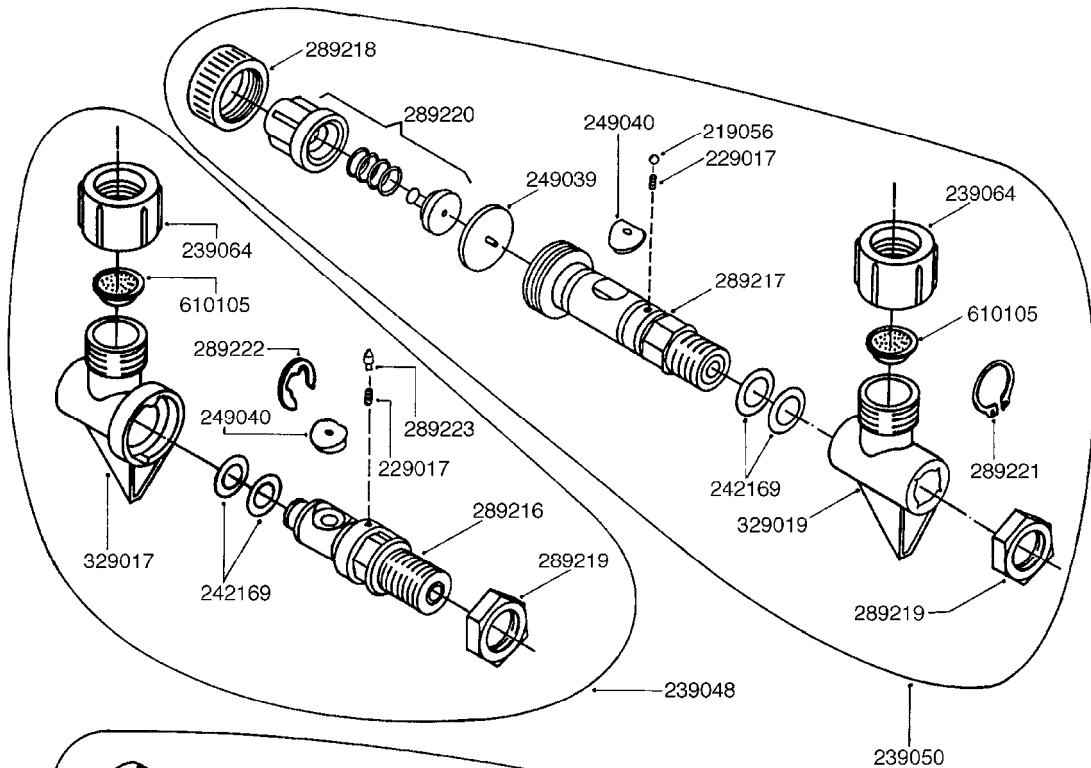

LP - BLOWER FAN
G0140-HIN, 01:01:16

Page	0
Date	12.08.2020 11:15

G0140

LP - BLOWER FAN
G0140-HIN, 01:01:16

Page 1

Date 12.08.2020 11:15

parts-n°	order qty	description
129105	1	540 FAN LP
129106	1	HUB CAP F. 540 FAN LP
157063	1	BUSHING F. BEARINGS P540-D
219020	1	BEARING
219049	1	OIL SEAL D40 x D72 x 7MM
289000	1	SNAP-RING INNER
450960	1	SCREW M6X20 HEX
471104	1	WASHER D6 STAR
727069	1	CENTRIFUG WHEEL 540 alt 739994

G0150

LP - FRAME F. OUTLETS
G0150-HIN, 01:01:16

Page 1
Date 12.08.2020 11:15

parts-n°	order qty	description
129032	1	CLAMP HALF F.TUBE EXTENSION
129139	1	CLAMP HALF F.TUBE EXTENSION
157096	1	TUBE 3/4"x700 SPOUT BRACKET
157097	1	EXTENSION ROD L=12"
249050	1	FRICTION WASHER D48X10X3.5
289305	1	TUBE PLUG D24
420965	1	M10X40 MACHINE SCREW STAINLESS
430286	1	BOLT HEX 8.8 DEL M12X30 FT
460342	1	NUT HEX M10 DEL DIN934
460423	1	NUT HEX M10X1.50 LOCK DIN985A2 SS
460703	1	NUT HEX M12X1.75 LOCK DIN985A2 SS
619063	1	HOLDER FOR EXTENSION
619382	1	LP FRAME BASE PLATE
619396	1	CURVED BRACKET F. LP FRAME
639045	1	BRACKET FOR SPOUT RH
639270	1	LP FRAME RH
639271	1	LP FRAME LH

24002503 - Ø 5" (125mm)

24002403 - Ø 4" (100mm)

259034 - Ø 5" (125mm) L=29-1/2" (750mm) PVC

259035 - Ø 4-3/8" (110mm) L=39-3/8" (1000mm) PVC

349012 - Ø 4" (100mm) L=37-3/8" (950mm) PVC

349026 - Ø 5-1/2" (140mm) / Ø 4-3/8" (110mm) PVC

349030 - Ø 5-1/2" (140mm) / Ø 3-1/2" (90mm) PVC

349025 - Ø 5" (125mm) / Ø 4-3/8" (110mm) PVC

349023 - Ø 5" (125mm) PVC

G0420

TUBES & HOSES
G0420-HIN, 01:01:16

Page 1

Date 12.08.2020 11:15

parts-n°	order qty	description
259034	1	PVC HOSE D125MM X 0.75M
259035	1	PVC HOSE D100MM X 1.0M
349012	1	PVC TUBE D100MM X 950MM
349023	1	GREY PVC LID D125MM
349025	1	CONNECT.PIECE PVC D125MM-110MM
349026	1	CONICAL REDUC.PVC D140MM-100MM
349030	1	140MM-90MM PVC ADAPTER
24002403	1	HOSE R X TPR 4" BLACK
24002503	1	HOSE R X TPR 5" BLACK