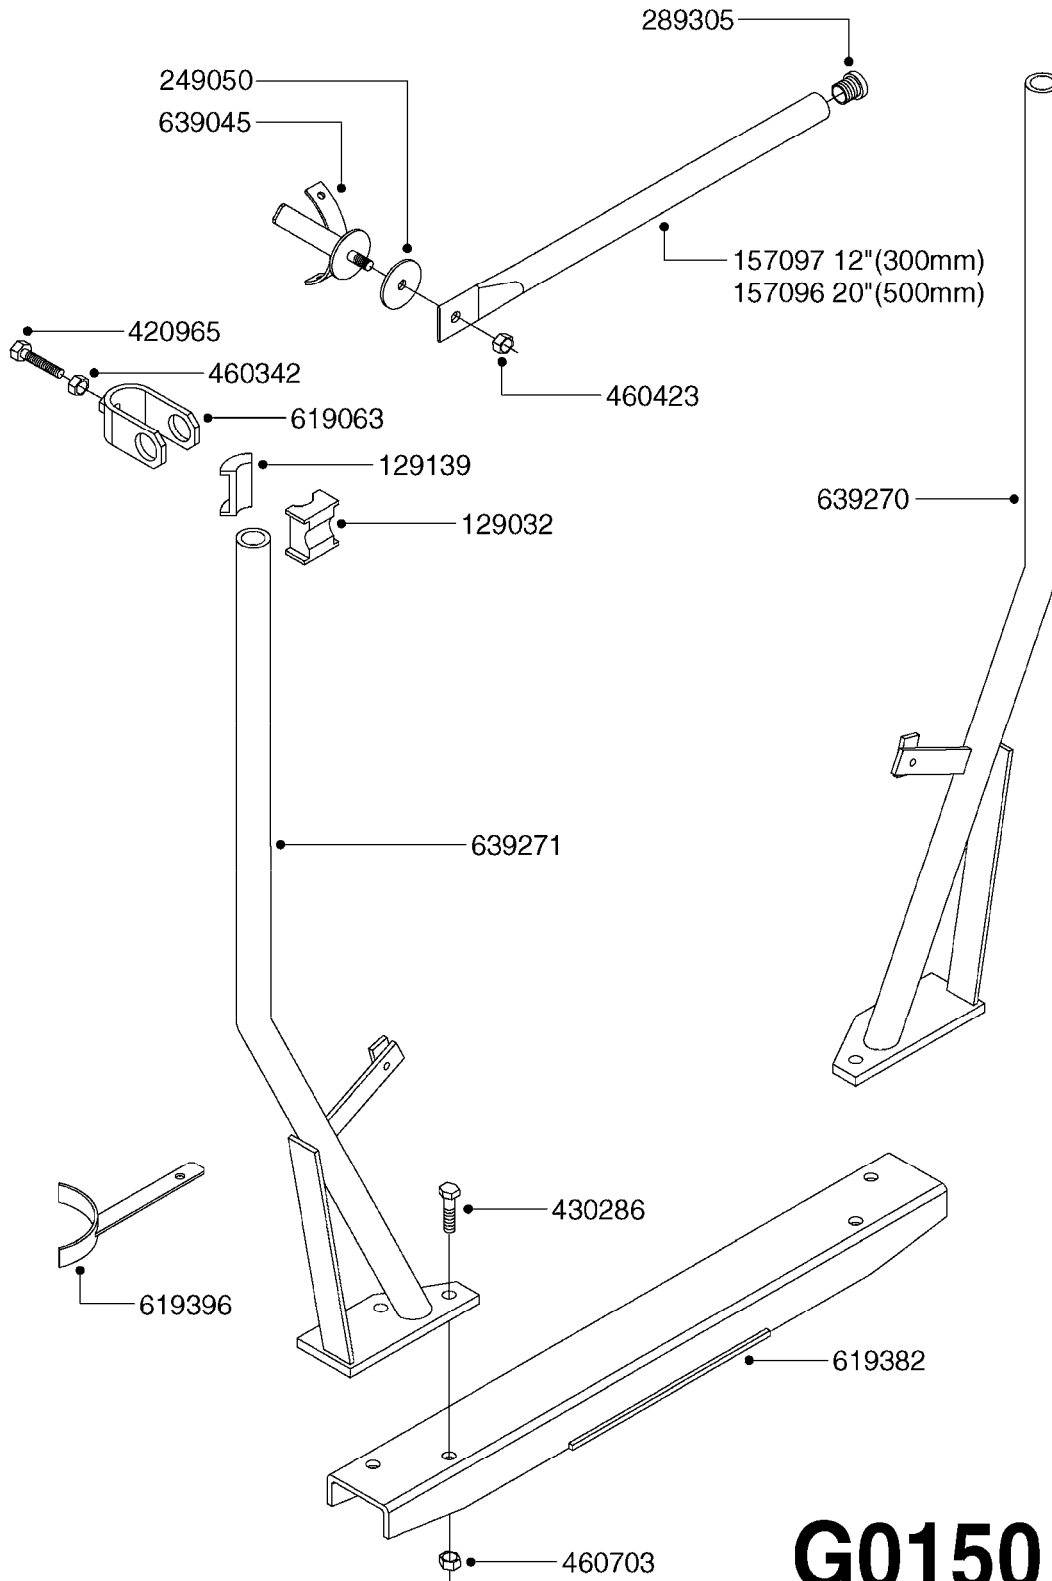

LP - BLOWER FAN
G0140-HIN, 01:01:16

Page	0
Date	12.08.2020 11:15

G0140

LP - BLOWER FAN
G0140-HIN, 01:01:16

Page 1

Date 12.08.2020 11:15

parts-n°	order qty	description
129105	1	540 FAN LP
129106	1	HUB CAP F. 540 FAN LP
157063	1	BUSHING F. BEARINGS P540-D
219020	1	BEARING
219049	1	OIL SEAL D40 x D72 x 7MM
289000	1	SNAP-RING INNER
450960	1	SCREW M6X20 HEX
471104	1	WASHER D6 STAR
727069	1	CENTRIFUG WHEEL 540 alt 739994

G0150

LP - FRAME F. OUTLETS
G0150-HIN, 01:01:16

Page 1
Date 12.08.2020 11:15

parts-n°	order qty	description
129032	1	CLAMP HALF F.TUBE EXTENSION
129139	1	CLAMP HALF F.TUBE EXTENSION
157096	1	TUBE 3/4"x700 SPOUT BRACKET
157097	1	EXTENSION ROD L=12"
249050	1	FRICTION WASHER D48X10X3.5
289305	1	TUBE PLUG D24
420965	1	M10X40 MACHINE SCREW STAINLESS
430286	1	BOLT HEX 8.8 DEL M12X30 FT
460342	1	NUT HEX M10 DEL DIN934
460423	1	NUT HEX M10X1.50 LOCK DIN985A2 SS
460703	1	NUT HEX M12X1.75 LOCK DIN985A2 SS
619063	1	HOLDER FOR EXTENSION
619382	1	LP FRAME BASE PLATE
619396	1	CURVED BRACKET F. LP FRAME
639045	1	BRACKET FOR SPOUT RH
639270	1	LP FRAME RH
639271	1	LP FRAME LH

24002503 - Ø 5" (125mm)

24002403 - Ø 4" (100mm)

259034 - Ø 5" (125mm) L=29-1/2" (750mm) PVC

259035 - Ø 4-3/8" (110mm) L=39-3/8" (1000mm) PVC

349012 - Ø 4" (100mm) L=37-3/8" (950mm) PVC

349026 - Ø 5-1/2" (140mm) / Ø 4-3/8" (110mm) PVC

349030 - Ø 5-1/2" (140mm) / Ø 3-1/2" (90mm) PVC

349025 - Ø 5" (125mm) / Ø 4-3/8" (110mm) PVC

349023 - Ø 5" (125mm) PVC

G0420

TUBES & HOSES
G0420-HIN, 01:01:16

Page 1

Date 12.08.2020 11:15

parts-n°	order qty	description
259034	1	PVC HOSE D125MM X 0.75M
259035	1	PVC HOSE D100MM X 1.0M
349012	1	PVC TUBE D100MM X 950MM
349023	1	GREY PVC LID D125MM
349025	1	CONNECT.PIECE PVC D125MM-110MM
349026	1	CONICAL REDUC.PVC D140MM-100MM
349030	1	140MM-90MM PVC ADAPTER
24002403	1	HOSE R X TPR 4" BLACK
24002503	1	HOSE R X TPR 5" BLACK