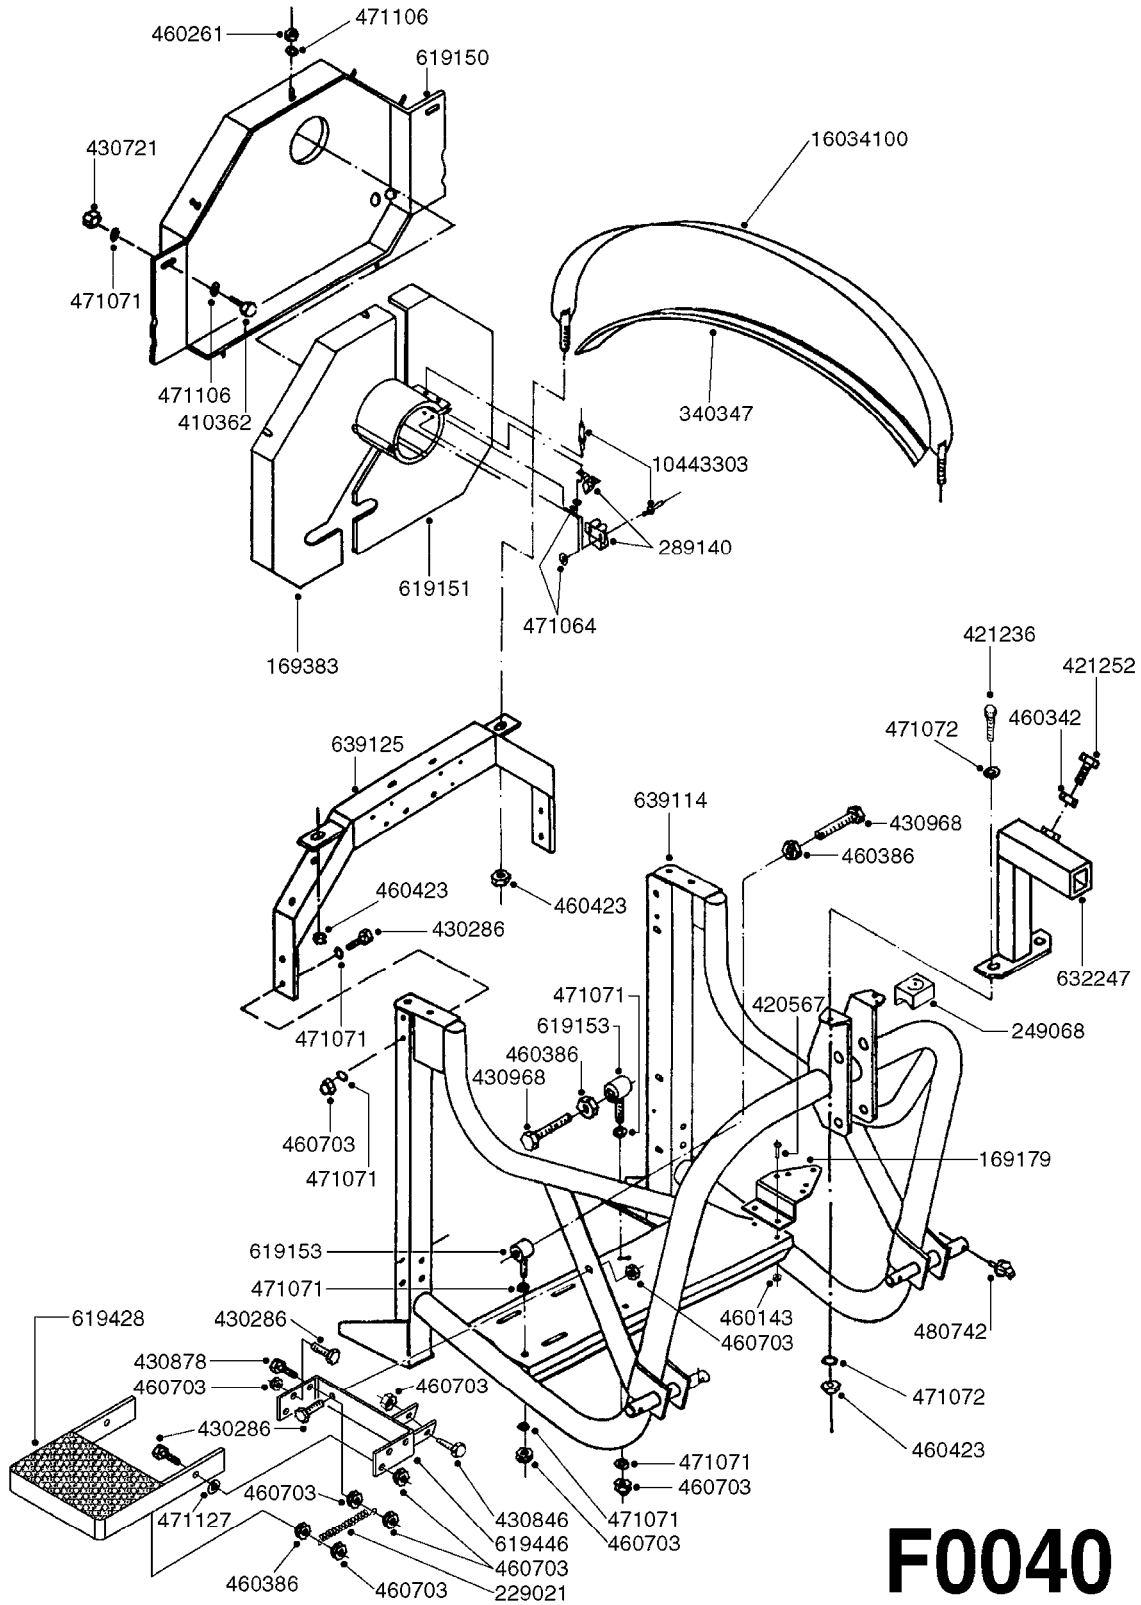

739543 - 100G.
739544 - 150G.

F0030

TANK - LE/LE-SPV/LP 100/150
F0030-HIN, 01:01:16

Page 1

Date 12.08.2020 11:15

parts-n°	order qty	description
145995	1	FITT.DK S-53 FORK
231962	1	ELBOW BRASS 1/2"
242154	1	WASHER RUBBER 1"
242173	1	O-RING D24X18X3
242354	1	O-RING D32.2X3.0 VITON
284585	1	CLAMP HOSE GEAR 1" MINI 020
320084	1	FITT.DK NUT 1/2" BSP
320471	1	FITT.DK NUT 1" BSP JAMB
320482	1	FITT.DK ELB. 1/2" BSP 60 DEG.
320563	1	FITT.DK 3 WAY 1/2" 110 DEG.
320644	1	FITT.DK ELB.3/4"HB X 1" BSP
320821	1	FITT.DK NUT 1-1/2" BSP
321307	1	FITT.DK NUT 1/2" BSP JAMB
322097	1	THREADED RING F. LID
322103	1	FITT.DK S-53 BULKHEAD
322107	1	FITT.DK S-53 BULKHEAD NUT
322128	1	NIPPLE 1/2"
329044	1	FILTER ARAG 1.5" 32 MESH LIFT
331273	1	O-RING D44/D38X2 F.1-1/2"
331446	1	FITT.DK HB 1" F.1-1/2" NUT
332577	1	O-RING D38/D30X4 F.1" PUR.
334196	1	PLUG F. LIQUID LEV. INDICATOR
334197	1	BALL F. LIQUID LEV. INDICATOR
334241	1	FITT.DK S-53 ELB.3/4"
334242	1	FITT.DK S-53 ELB.1"
334260	1	GASKET F. S-53 BULKHEAD
334306	1	WASHER D22 PA
370473	1	NOZZLE INJECTOR 5066-2.0
390401	1	CORD NYLON F.LID 900MM
440392	1	SCREW 6.3 X 25.0 DIN7981C TORX
614588	1	SEAL F. LID
614602	1	FILTER BASKET
726003	1	LID F. TANK
739543	1	TANK ASSY.POLY 100G LE,SPV,LP
739544	1	TANK ASSY.POLY 150G LE,SPV,LP
927205	1	HOSE R X CLEAR X 3/4 X 0012"
976183	1	DECAL COMPANY D.18,2 X 29,6
10639003	1	DECAL "LE"
10639103	1	DECAL "LE-SPV"
10639203	1	DECAL "LP"
28029903	1	CLAMP HOSE GEAR P3/4"-S1" 6712
92702403	1	HOSE PVC SUCT GRAY 1"
97600303	1	DECAL CANNON

24002503 - Ø 5" (125mm)

24002403 - Ø 4" (100mm)

259034 - Ø 5" (125mm) L=29-1/2" (750mm) PVC

259035 - Ø 4-3/8" (110mm) L=39-3/8" (1000mm) PVC

349012 - Ø 4" (100mm) L=37-3/8" (950mm) PVC

349026 - Ø 5-1/2" (140mm) / Ø 4-3/8" (110mm) PVC