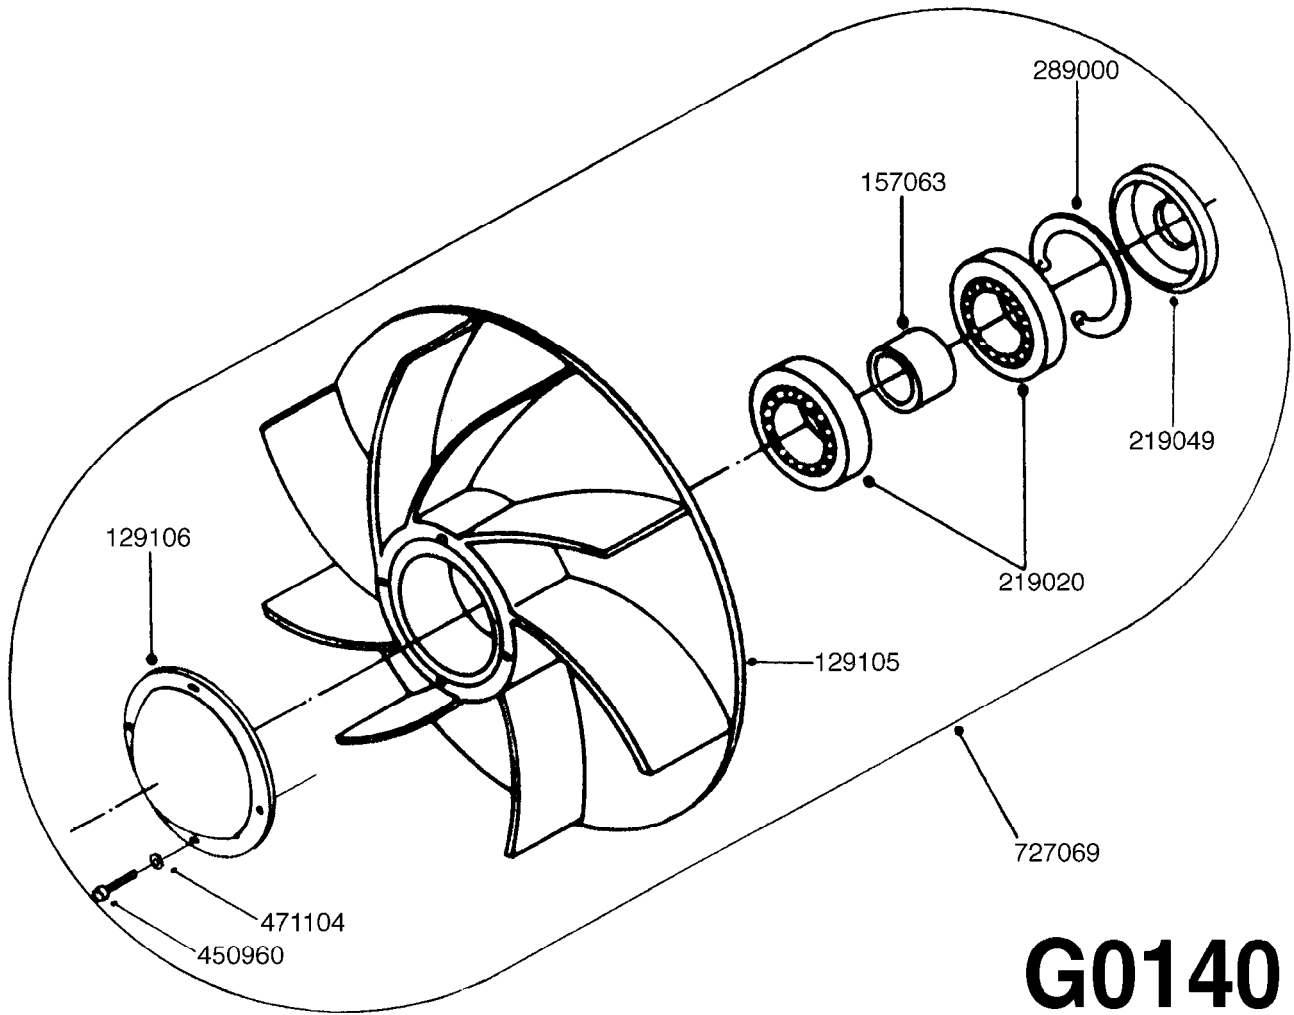

LP - BLOWER FAN
G0140-HIN, 01:01:16

Page	0
Date	12.08.2020 11:15

G0140