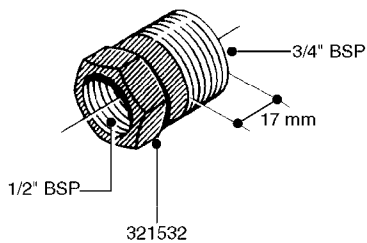

**L0020**

FITTINGS-T-PIECES, CAPS & ELBOWS  
L0020-HIN, 01:01:16

Page 1  
Date 12.08.2020 8:37

parts-n°	order qty	description
10053603	1	FITT. CAPNUT 2"BSP 5601
10194303	1	CAP BLANK 1 1/2 MCPHEE 210060
320047	1	FITT.DK CAPNUT 1/2" BSP
320106	1	FITT.DK CAPNUT 1" BSP
320272	1	FITT.DK CAPNUT 3/8" BSP
320316	1	FITT.DK TEE 3/4" X3/4" X1"BSP
320331	1	FITT.DK TEE 1" - 1" - 3/4" BSP
320342	1	FITT.DK EL 3/4"M X 1"F BSP
320563	1	FITT.DK 3 WAY 1/2" 110 DEG.
320677	1	NO LONGER AVAILABLE
320961	1	FITT.DK CAPNUT 1-1/2" BSP
321053	1	FITT.DK TEE 1/2 X1/2 X1/2" BSP
322072	1	FITT.DK TEE 3/8'X3/8'X3/8' BSP
322095	1	FITT.DK TEE 1-1/2 X1-1/4 X3/4" BSP
322138	1	FITT.DK ELB 1"M X 1"F BSP
330013	1	O-RING 2.5 X 10 PUR
330212	1	O-RING D19/D14X2.4 F.1/2"NUT
330326	1	O-RING D30/D24X2 F.1"NUT
331273	1	O-RING D44/D38X2 F.1-1/2"

**L0030**

FITTINGS - HEXAGON NIPPLES  
L0030-HIN, 01:01:16

Page 1  
Date 12.08.2020 8:37

parts-n°	order qty	description
10015303	1	FITT.PO.HN 1.00X1.00 M1000
10425003	1	FITT.PO.HN 1.25X1.00 MCPHEE
320132	1	FITT.DK HN 1" BSP
320176	1	FITT.DK HN 3/8"X1/2" BSP
320445	1	FITT.DK HN 1/4"X3/8" BSP
320655	1	FITT.DK HN 1/2"-1/2" BSP
320692	1	FITT.DK HN 3/8'BSPX1/4'NPT
320703	1	FITT.DK HN 3/8BSP X1/2 &1/4NPT
320725	1	FITT.DK NIPPLE 3/8"-3/8" BSP
320902	1	FITT.DK HN 3/8'X 1/4' BSP
390232	1	FITT.DK HN 1-1/2' X 1-1/4' BSP
390276	1	FITT.DK HN 1'BSP