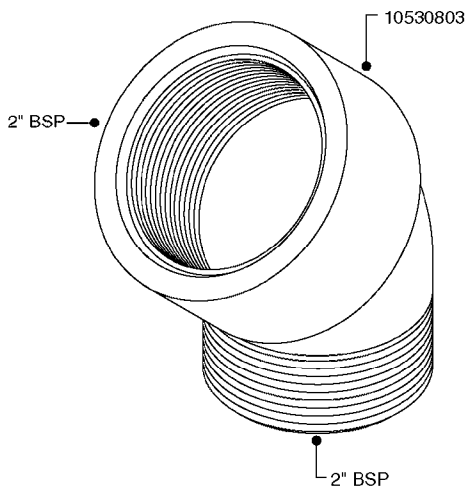

**L0020**

FITTINGS-T-PIECES, CAPS & ELBOWS  
L0020-HIN, 01:01:16

Page 1  
Date 12.08.2020 8:37

parts-n°	order qty	description
10053603	1	FITT. CAPNUT 2"BSP 5601
10194303	1	CAP BLANK 1 1/2 MCPHEE 210060
320047	1	FITT.DK CAPNUT 1/2" BSP
320106	1	FITT.DK CAPNUT 1" BSP
320272	1	FITT.DK CAPNUT 3/8" BSP
320316	1	FITT.DK TEE 3/4" X3/4" X1"BSP
320331	1	FITT.DK TEE 1" - 1" - 3/4" BSP
320342	1	FITT.DK EL 3/4"M X 1"F BSP
320563	1	FITT.DK 3 WAY 1/2" 110 DEG.
320677	1	NO LONGER AVAILABLE
320961	1	FITT.DK CAPNUT 1-1/2" BSP
321053	1	FITT.DK TEE 1/2 X1/2 X1/2" BSP
322072	1	FITT.DK TEE 3/8'X3/8'X3/8' BSP
322095	1	FITT.DK TEE 1-1/2 X1-1/4 X3/4" BSP
322138	1	FITT.DK ELB 1"M X 1"F BSP
330013	1	O-RING 2.5 X 10 PUR
330212	1	O-RING D19/D14X2.4 F.1/2"NUT
330326	1	O-RING D30/D24X2 F.1"NUT
331273	1	O-RING D44/D38X2 F.1-1/2"

**L0030**

FITTINGS - HEXAGON NIPPLES  
L0030-HIN, 01:01:16

Page 1  
Date 12.08.2020 8:37

parts-n°	order qty	description
10015303	1	FITT.PO.HN 1.00X1.00 M1000
10425003	1	FITT.PO.HN 1.25X1.00 MCPHEE
320132	1	FITT.DK HN 1" BSP
320176	1	FITT.DK HN 3/8"X1/2" BSP
320445	1	FITT.DK HN 1/4"X3/8" BSP
320655	1	FITT.DK HN 1/2"-1/2" BSP
320692	1	FITT.DK HN 3/8'BSPX1/4'NPT
320703	1	FITT.DK HN 3/8BSP X1/2 &1/4NPT
320725	1	FITT.DK NIPPLE 3/8"-3/8" BSP
320902	1	FITT.DK HN 3/8'X 1/4' BSP
390232	1	FITT.DK HN 1-1/2' X 1-1/4' BSP
390276	1	FITT.DK HN 1'BSP