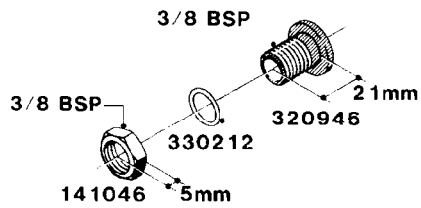

L0060

FITTINGS - BULKHEAD
L0060-HIN, 01:01:16

Page 1

Date 12.08.2020 8:37

parts-n°	order qty	description
141046	1	NUT 3/8" BSP
141341	1	NUT 1/4' BSP
240284	1	O-RING D82,5/75 X 3,5
320456	1	FITT.DK BULKHEAD 1"BSP DOUBLE
320467	1	FITT.DK BULKHEAD 1"BSP SINGLE
320471	1	FITT.DK NUT 1" BSP JAMB
320541	1	FITT.DK BULKHEAD 2-1/2'BSP SIN
320552	1	FITT.DK NUT 2-1/2' BSP JAMB
320644	1	FITT.DK ELB.3/4"HB X 1" BSP
320784	1	FITT.DK CAP 1-1/2" BSP
320795	1	FITT.DK NUT 1-1/2" BSP JAMB
320935	1	FITT.DK BULKHEAD 1/4' BSP SING
320946	1	FITT.DK BULKHEAD 3/8' BSP SING
321296	1	FITT.DK BULKHEAD 1/2" BSP SING
321307	1	FITT.DK NUT 1/2" BSP JAMB
321333	1	FITT.DK BULK 1-1/2" X 1"F BSP
330061	1	O-RING D16/D11X2,5
330072	1	O-RING D53.5/D45.5X4
330212	1	O-RING D19/D14X2.4 F.1/2"NUT
332577	1	O-RING D38/D30X4 F.1" PUR.
332592	1	O-RING D26/D20X3