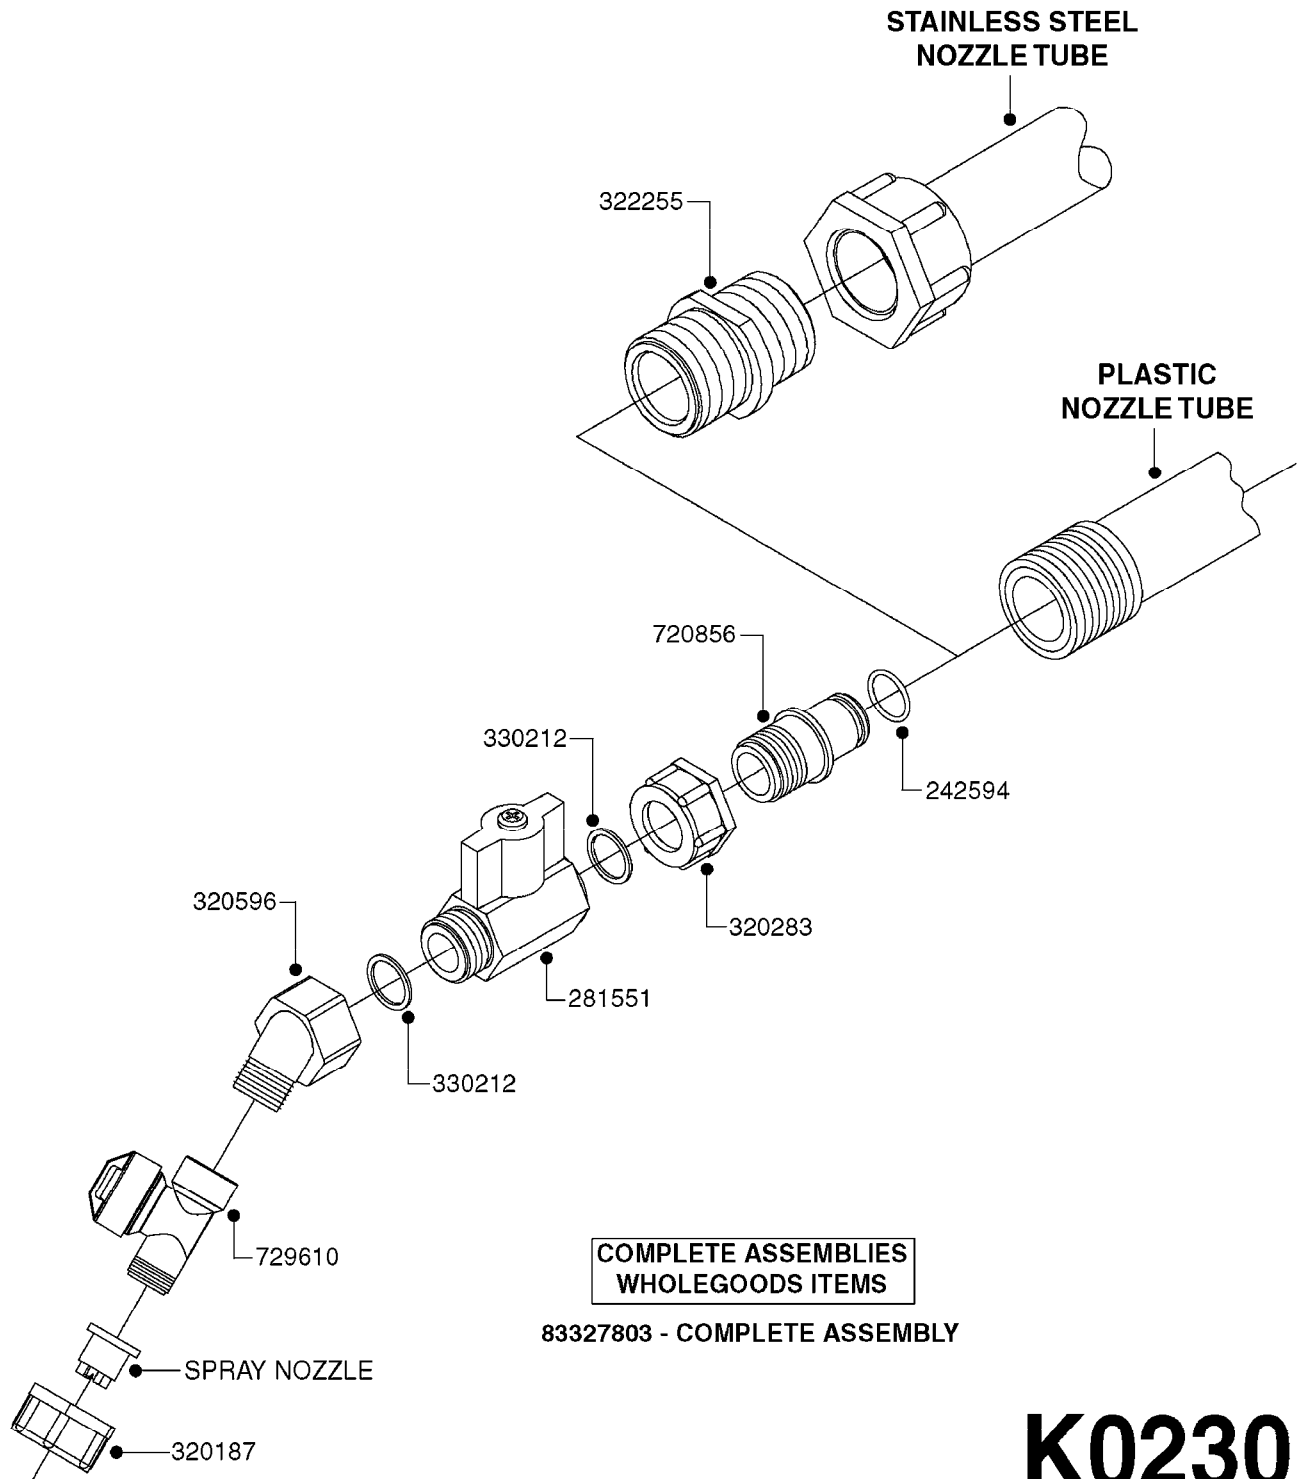

CLEAN WATER TANK  
K0130-HIN, 01:01:16

COMPLETE TANK ASSY : 722072

**K0130**

CLEAN WATER TANK  
K0130-HIN, 01:01:16

Page 1  
Date 12.08.2020 8:37

parts-n°	order qty	description
161370	1	BKT.CLEAN WATER BOTT. VALVE
179989	1	BRKT. F. 3 GAL. TANK
281551	1	BALL VALVE 1/2"
320084	1	FITT.DK NUT 1/2" BSP
320482	1	FITT.DK ELB. 1/2" BSP 60 DEG.
321296	1	FITT.DK BULKHEAD 1/2" BSP SING
321307	1	FITT.DK NUT 1/2" BSP JAMB
321742	1	FITT.DK BULKHEAD 1/2' BSP
330212	1	O-RING D19/D14X2.4 F.1/2"NUT
330687	1	FITT.DK HB 1/2" F. 1/2" NUT
332592	1	O-RING D26/D20X3
334534	1	CLAMP HOSE PLASTIC 1/2"
420604	1	BOLT HEX 8.8 DEL M10X25 FT DIN933
420626	1	BOLT HEX 8.8 DEL M10X20 FT
421046	1	BOLT HEX M8X25/25 A2 SS DIN933
430721	1	BOLT HEX 8.8 DEL M12X40 FT
430802	1	BOLT HEX 8.8 DEL M12X75
430846	1	BOLT HEX 8.8 DEL M12X80
430870	1	BOLT HEX 8.8 DEL M12X55 FT
460364	1	NUT HU M8 A2 SS DIN934
460423	1	NUT HEX M10X1.50 LOCK DIN985A2 SS
460703	1	NUT HEX M12X1.75 LOCK DIN985A2 SS
471127	1	WASHER, M12, Ø24/13X24X2.5 SS
614396	1	CLEAN WATER BRACKET MB
614409	1	BRACKET FOR FOAM MARKER
717577	1	VALVE F.CLEAN WATER TANK
722072	1	CLEAN WATER TANK W FRAME & TAP
725901	1	LID F.WATER BOTTLE VENTED
927269	1	HOSE R X PVC X 1/2 X 0012"
10091103	1	BOLT HEX 3/8 NC GR.2 03.00'
10171703	1	BOLT HEX 3/8 NC GR.2 03.50"
10212903	1	NUT HEX NC (NYLON LOCK) 3/8"
10511303	1	FLATBAR L350/17DEG.CLEAN WATER
10511403	1	FLATBAR 104MM CLEAN WATER
10511503	1	BKT.CLEAN WATER MOUNT EAGLE
10598403	1	BOLT HEX HCS3/8-16 X 4 Z 5
63026303	1	CLEAN WATER TANK BRKT, ATV