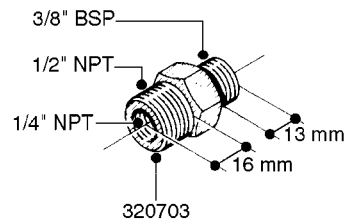

**L0020**

FITTINGS-T-PIECES, CAPS & ELBOWS  
L0020-HIN, 01:01:16

Page 1  
Date 12.08.2020 8:37

parts-n°	order qty	description
10053603	1	FITT. CAPNUT 2"BSP 5601
10194303	1	CAP BLANK 1 1/2 MCPHEE 210060
320047	1	FITT.DK CAPNUT 1/2" BSP
320106	1	FITT.DK CAPNUT 1" BSP
320272	1	FITT.DK CAPNUT 3/8" BSP
320316	1	FITT.DK TEE 3/4" X3/4" X1"BSP
320331	1	FITT.DK TEE 1" - 1" - 3/4" BSP
320342	1	FITT.DK EL 3/4"M X 1"F BSP
320563	1	FITT.DK 3 WAY 1/2" 110 DEG.
320677	1	NO LONGER AVAILABLE
320961	1	FITT.DK CAPNUT 1-1/2" BSP
321053	1	FITT.DK TEE 1/2 X1/2 X1/2" BSP
322072	1	FITT.DK TEE 3/8'X3/8'X3/8' BSP
322095	1	FITT.DK TEE 1-1/2 X1-1/4 X3/4" BSP
322138	1	FITT.DK ELB 1"M X 1"F BSP
330013	1	O-RING 2.5 X 10 PUR
330212	1	O-RING D19/D14X2.4 F.1/2"NUT
330326	1	O-RING D30/D24X2 F.1"NUT
331273	1	O-RING D44/D38X2 F.1-1/2"

**L0030**

FITTINGS - HEXAGON NIPPLES  
L0030-HIN, 01:01:16

Page 1  
Date 12.08.2020 8:37

parts-n°	order qty	description
10015303	1	FITT.PO.HN 1.00X1.00 M1000
10425003	1	FITT.PO.HN 1.25X1.00 MCPHEE
320132	1	FITT.DK HN 1" BSP
320176	1	FITT.DK HN 3/8"X1/2" BSP
320445	1	FITT.DK HN 1/4"X3/8" BSP
320655	1	FITT.DK HN 1/2"-1/2" BSP
320692	1	FITT.DK HN 3/8'BSPX1/4'NPT
320703	1	FITT.DK HN 3/8BSP X1/2 &1/4NPT
320725	1	FITT.DK NIPPLE 3/8"-3/8" BSP
320902	1	FITT.DK HN 3/8'X 1/4' BSP
390232	1	FITT.DK HN 1-1/2' X 1-1/4' BSP
390276	1	FITT.DK HN 1'BSP