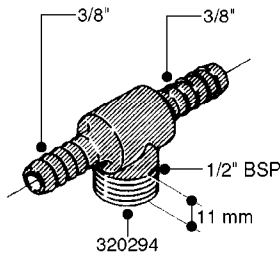

**L0020**

FITTINGS-T-PIECES, CAPS & ELBOWS  
L0020-HIN, 01:01:16

Page 1  
Date 12.08.2020 8:37

parts-n°	order qty	description
10053603	1	FITT. CAPNUT 2"BSP 5601
10194303	1	CAP BLANK 1 1/2 MCPHEE 210060
320047	1	FITT.DK CAPNUT 1/2" BSP
320106	1	FITT.DK CAPNUT 1" BSP
320272	1	FITT.DK CAPNUT 3/8" BSP
320316	1	FITT.DK TEE 3/4" X3/4" X1"BSP
320331	1	FITT.DK TEE 1" - 1" - 3/4" BSP
320342	1	FITT.DK EL 3/4"M X 1"F BSP
320563	1	FITT.DK 3 WAY 1/2" 110 DEG.
320677	1	NO LONGER AVAILABLE
320961	1	FITT.DK CAPNUT 1-1/2" BSP
321053	1	FITT.DK TEE 1/2 X1/2 X1/2" BSP
322072	1	FITT.DK TEE 3/8'X3/8'X3/8' BSP
322095	1	FITT.DK TEE 1-1/2 X1-1/4 X3/4" BSP
322138	1	FITT.DK ELB 1"M X 1"F BSP
330013	1	O-RING 2.5 X 10 PUR
330212	1	O-RING D19/D14X2.4 F.1/2"NUT
330326	1	O-RING D30/D24X2 F.1"NUT
331273	1	O-RING D44/D38X2 F.1-1/2"

**L0030**

FITTINGS - HEXAGON NIPPLES  
L0030-HIN, 01:01:16

Page 1  
Date 12.08.2020 8:37

parts-n°	order qty	description
10015303	1	FITT.PO.HN 1.00X1.00 M1000
10425003	1	FITT.PO.HN 1.25X1.00 MCPHEE
320132	1	FITT.DK HN 1" BSP
320176	1	FITT.DK HN 3/8"X1/2" BSP
320445	1	FITT.DK HN 1/4"X3/8" BSP
320655	1	FITT.DK HN 1/2"-1/2" BSP
320692	1	FITT.DK HN 3/8'BSPX1/4'NPT
320703	1	FITT.DK HN 3/8BSP X1/2 &1/4NPT
320725	1	FITT.DK NIPPLE 3/8"-3/8" BSP
320902	1	FITT.DK HN 3/8'X 1/4' BSP
390232	1	FITT.DK HN 1-1/2' X 1-1/4' BSP
390276	1	FITT.DK HN 1'BSP

**L0040**

FITTINGS - NIPPLES & ELBOWS  
L0040-HIN, 01:01:16

Page 1  
Date 12.08.2020 8:37

parts-n°	order qty	description
10530803	1	FITT.PO.SE 2.00X2.00 45 DEG.
320191	1	FITT.DK ELB 3/8' BSP 45 DEGREE
320482	1	FITT.DK ELB. 1/2" BSP 60 DEG.
320596	1	FITT.DK ELB 3/8'-1/2'BSP 45DEG
320607	1	FITT.DK HN 3/8M X 3/8F BSP LNG
320633	1	FITT.DK HN 3/8"M X 3/8"F BSP
321451	1	FITT.DK ELB.1-1/2 X1-1/4 80DEG
321532	1	FITT.DK REDUC 3/4' X 1/2' BSP
390233	1	FITT.DK REDUC 1-1/2" X 1" BSP