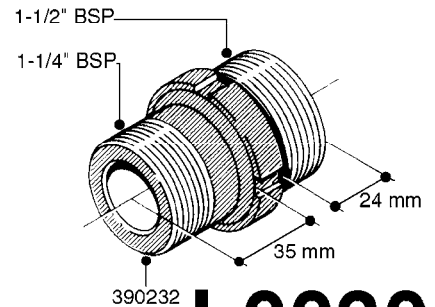

**L0020**

FITTINGS-T-PIECES, CAPS & ELBOWS  
L0020-HIN, 01:01:16

Page 1  
Date 12.08.2020 8:37

parts-n°	order qty	description
10053603	1	FITT. CAPNUT 2"BSP 5601
10194303	1	CAP BLANK 1 1/2 MCPHEE 210060
320047	1	FITT.DK CAPNUT 1/2" BSP
320106	1	FITT.DK CAPNUT 1" BSP
320272	1	FITT.DK CAPNUT 3/8" BSP
320316	1	FITT.DK TEE 3/4" X3/4" X1"BSP
320331	1	FITT.DK TEE 1" - 1" - 3/4" BSP
320342	1	FITT.DK EL 3/4"M X 1"F BSP
320563	1	FITT.DK 3 WAY 1/2" 110 DEG.
320677	1	NO LONGER AVAILABLE
320961	1	FITT.DK CAPNUT 1-1/2" BSP
321053	1	FITT.DK TEE 1/2 X1/2 X1/2" BSP
322072	1	FITT.DK TEE 3/8'X3/8'X3/8' BSP
322095	1	FITT.DK TEE 1-1/2 X1-1/4 X3/4" BSP
322138	1	FITT.DK ELB 1"M X 1"F BSP
330013	1	O-RING 2.5 X 10 PUR
330212	1	O-RING D19/D14X2.4 F.1/2"NUT
330326	1	O-RING D30/D24X2 F.1"NUT
331273	1	O-RING D44/D38X2 F.1-1/2"

**L0030**

FITTINGS - HEXAGON NIPPLES  
L0030-HIN, 01:01:16

Page 1  
Date 12.08.2020 8:37

parts-n°	order qty	description
10015303	1	FITT.PO.HN 1.00X1.00 M1000
10425003	1	FITT.PO.HN 1.25X1.00 MCPHEE
320132	1	FITT.DK HN 1" BSP
320176	1	FITT.DK HN 3/8"X1/2" BSP
320445	1	FITT.DK HN 1/4"X3/8" BSP
320655	1	FITT.DK HN 1/2"-1/2" BSP
320692	1	FITT.DK HN 3/8'BSPX1/4'NPT
320703	1	FITT.DK HN 3/8BSP X1/2 &1/4NPT
320725	1	FITT.DK NIPPLE 3/8"-3/8" BSP
320902	1	FITT.DK HN 3/8'X 1/4' BSP
390232	1	FITT.DK HN 1-1/2' X 1-1/4' BSP
390276	1	FITT.DK HN 1'BSP