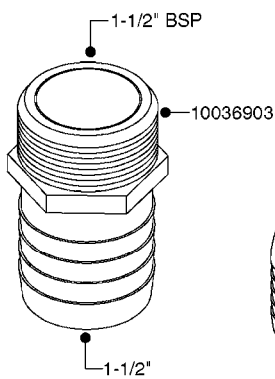

**L0020**

FITTINGS-T-PIECES, CAPS & ELBOWS  
L0020-HIN, 01:01:16

Page 1  
Date 12.08.2020 8:37

parts-n°	order qty	description
10053603	1	FITT. CAPNUT 2"BSP 5601
10194303	1	CAP BLANK 1 1/2 MCPHEE 210060
320047	1	FITT.DK CAPNUT 1/2" BSP
320106	1	FITT.DK CAPNUT 1" BSP
320272	1	FITT.DK CAPNUT 3/8" BSP
320316	1	FITT.DK TEE 3/4" X3/4" X1"BSP
320331	1	FITT.DK TEE 1" - 1" - 3/4" BSP
320342	1	FITT.DK EL 3/4"M X 1"F BSP
320563	1	FITT.DK 3 WAY 1/2" 110 DEG.
320677	1	NO LONGER AVAILABLE
320961	1	FITT.DK CAPNUT 1-1/2" BSP
321053	1	FITT.DK TEE 1/2 X1/2 X1/2" BSP
322072	1	FITT.DK TEE 3/8'X3/8'X3/8' BSP
322095	1	FITT.DK TEE 1-1/2 X1-1/4 X3/4" BSP
322138	1	FITT.DK ELB 1"M X 1"F BSP
330013	1	O-RING 2.5 X 10 PUR
330212	1	O-RING D19/D14X2.4 F.1/2"NUT
330326	1	O-RING D30/D24X2 F.1"NUT
331273	1	O-RING D44/D38X2 F.1-1/2"

**L0030**

FITTINGS - HEXAGON NIPPLES  
L0030-HIN, 01:01:16

Page 1  
Date 12.08.2020 8:37

parts-n°	order qty	description
10015303	1	FITT.PO.HN 1.00X1.00 M1000
10425003	1	FITT.PO.HN 1.25X1.00 MCPHEE
320132	1	FITT.DK HN 1" BSP
320176	1	FITT.DK HN 3/8"X1/2" BSP
320445	1	FITT.DK HN 1/4"X3/8" BSP
320655	1	FITT.DK HN 1/2"-1/2" BSP
320692	1	FITT.DK HN 3/8'BSPX1/4'NPT
320703	1	FITT.DK HN 3/8BSP X1/2 &1/4NPT
320725	1	FITT.DK NIPPLE 3/8"-3/8" BSP
320902	1	FITT.DK HN 3/8'X 1/4' BSP
390232	1	FITT.DK HN 1-1/2' X 1-1/4' BSP
390276	1	FITT.DK HN 1'BSP

**L0040**

FITTINGS - NIPPLES & ELBOWS  
L0040-HIN, 01:01:16

Page 1  
Date 12.08.2020 8:37

parts-n°	order qty	description
10530803	1	FITT.PO.SE 2.00X2.00 45 DEG.
320191	1	FITT.DK ELB 3/8' BSP 45 DEGREE
320482	1	FITT.DK ELB. 1/2" BSP 60 DEG.
320596	1	FITT.DK ELB 3/8'-1/2'BSP 45DEG
320607	1	FITT.DK HN 3/8M X 3/8F BSP LNG
320633	1	FITT.DK HN 3/8"M X 3/8"F BSP
321451	1	FITT.DK ELB.1-1/2 X1-1/4 80DEG
321532	1	FITT.DK REDUC 3/4' X 1/2' BSP
390233	1	FITT.DK REDUC 1-1/2" X 1" BSP