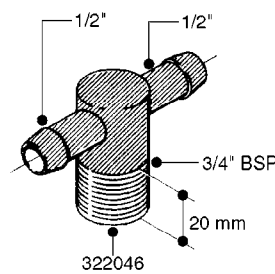

**L0020**

FITTINGS-T-PIECES, CAPS & ELBOWS  
L0020-HIN, 01:01:16

Page 1  
Date 12.08.2020 8:37

parts-n°	order qty	description
10053603	1	FITT. CAPNUT 2"BSP 5601
10194303	1	CAP BLANK 1 1/2 MCPHEE 210060
320047	1	FITT.DK CAPNUT 1/2" BSP
320106	1	FITT.DK CAPNUT 1" BSP
320272	1	FITT.DK CAPNUT 3/8" BSP
320316	1	FITT.DK TEE 3/4" X3/4" X1"BSP
320331	1	FITT.DK TEE 1" - 1" - 3/4" BSP
320342	1	FITT.DK EL 3/4"M X 1"F BSP
320563	1	FITT.DK 3 WAY 1/2" 110 DEG.
320677	1	NO LONGER AVAILABLE
320961	1	FITT.DK CAPNUT 1-1/2" BSP
321053	1	FITT.DK TEE 1/2 X1/2 X1/2" BSP
322072	1	FITT.DK TEE 3/8'X3/8'X3/8' BSP
322095	1	FITT.DK TEE 1-1/2 X1-1/4 X3/4" BSP
322138	1	FITT.DK ELB 1"M X 1"F BSP
330013	1	O-RING 2.5 X 10 PUR
330212	1	O-RING D19/D14X2.4 F.1/2"NUT
330326	1	O-RING D30/D24X2 F.1"NUT
331273	1	O-RING D44/D38X2 F.1-1/2"

**L0030**

FITTINGS - HEXAGON NIPPLES  
L0030-HIN, 01:01:16

Page 1  
Date 12.08.2020 8:37

parts-n°	order qty	description
10015303	1	FITT.PO.HN 1.00X1.00 M1000
10425003	1	FITT.PO.HN 1.25X1.00 MCPHEE
320132	1	FITT.DK HN 1" BSP
320176	1	FITT.DK HN 3/8"X1/2" BSP
320445	1	FITT.DK HN 1/4"X3/8" BSP
320655	1	FITT.DK HN 1/2"-1/2" BSP
320692	1	FITT.DK HN 3/8'BSPX1/4'NPT
320703	1	FITT.DK HN 3/8BSP X1/2 &1/4NPT
320725	1	FITT.DK NIPPLE 3/8"-3/8" BSP
320902	1	FITT.DK HN 3/8'X 1/4' BSP
390232	1	FITT.DK HN 1-1/2' X 1-1/4' BSP
390276	1	FITT.DK HN 1'BSP

**L0040**

FITTINGS - NIPPLES & ELBOWS  
L0040-HIN, 01:01:16

Page 1  
Date 12.08.2020 8:37

parts-n°	order qty	description
10530803	1	FITT.PO.SE 2.00X2.00 45 DEG.
320191	1	FITT.DK ELB 3/8' BSP 45 DEGREE
320482	1	FITT.DK ELB. 1/2" BSP 60 DEG.
320596	1	FITT.DK ELB 3/8'-1/2'BSP 45DEG
320607	1	FITT.DK HN 3/8M X 3/8F BSP LNG
320633	1	FITT.DK HN 3/8"M X 3/8"F BSP
321451	1	FITT.DK ELB.1-1/2 X1-1/4 80DEG
321532	1	FITT.DK REDUC 3/4' X 1/2' BSP
390233	1	FITT.DK REDUC 1-1/2" X 1" BSP