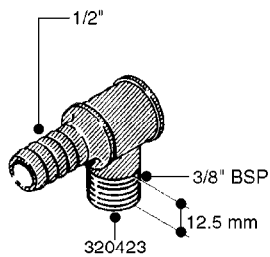

**L0020**

FITTINGS-T-PIECES, CAPS & ELBOWS  
L0020-HIN, 01:01:16

Page 1  
Date 12.08.2020 8:37

parts-n°	order qty	description
10053603	1	FITT. CAPNUT 2"BSP 5601
10194303	1	CAP BLANK 1 1/2 MCPHEE 210060
320047	1	FITT.DK CAPNUT 1/2" BSP
320106	1	FITT.DK CAPNUT 1" BSP
320272	1	FITT.DK CAPNUT 3/8" BSP
320316	1	FITT.DK TEE 3/4" X3/4" X1"BSP
320331	1	FITT.DK TEE 1" - 1" - 3/4" BSP
320342	1	FITT.DK EL 3/4"M X 1"F BSP
320563	1	FITT.DK 3 WAY 1/2" 110 DEG.
320677	1	NO LONGER AVAILABLE
320961	1	FITT.DK CAPNUT 1-1/2" BSP
321053	1	FITT.DK TEE 1/2 X1/2 X1/2" BSP
322072	1	FITT.DK TEE 3/8'X3/8'X3/8' BSP
322095	1	FITT.DK TEE 1-1/2 X1-1/4 X3/4" BSP
322138	1	FITT.DK ELB 1"M X 1"F BSP
330013	1	O-RING 2.5 X 10 PUR
330212	1	O-RING D19/D14X2.4 F.1/2"NUT
330326	1	O-RING D30/D24X2 F.1"NUT
331273	1	O-RING D44/D38X2 F.1-1/2"

**L0030**

FITTINGS - HEXAGON NIPPLES  
L0030-HIN, 01:01:16

Page 1  
Date 12.08.2020 8:37

parts-n°	order qty	description
10015303	1	FITT.PO.HN 1.00X1.00 M1000
10425003	1	FITT.PO.HN 1.25X1.00 MCPHEE
320132	1	FITT.DK HN 1" BSP
320176	1	FITT.DK HN 3/8"X1/2" BSP
320445	1	FITT.DK HN 1/4"X3/8" BSP
320655	1	FITT.DK HN 1/2"-1/2" BSP
320692	1	FITT.DK HN 3/8'BSPX1/4'NPT
320703	1	FITT.DK HN 3/8BSP X1/2 &1/4NPT
320725	1	FITT.DK NIPPLE 3/8"-3/8" BSP
320902	1	FITT.DK HN 3/8'X 1/4' BSP
390232	1	FITT.DK HN 1-1/2' X 1-1/4' BSP
390276	1	FITT.DK HN 1'BSP

**L0040**

FITTINGS - NIPPLES & ELBOWS  
L0040-HIN, 01:01:16

Page 1  
Date 12.08.2020 8:37

parts-n°	order qty	description
10530803	1	FITT.PO.SE 2.00X2.00 45 DEG.
320191	1	FITT.DK ELB 3/8' BSP 45 DEGREE
320482	1	FITT.DK ELB. 1/2" BSP 60 DEG.
320596	1	FITT.DK ELB 3/8'-1/2'BSP 45DEG
320607	1	FITT.DK HN 3/8M X 3/8F BSP LNG
320633	1	FITT.DK HN 3/8"M X 3/8"F BSP
321451	1	FITT.DK ELB.1-1/2 X1-1/4 80DEG
321532	1	FITT.DK REDUC 3/4' X 1/2' BSP
390233	1	FITT.DK REDUC 1-1/2" X 1" BSP