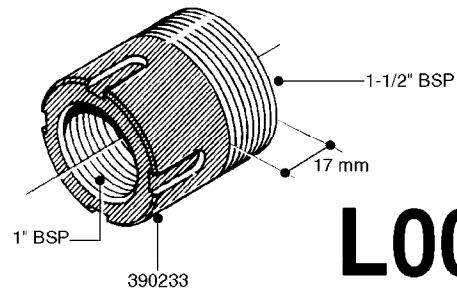

**L0020**

FITTINGS-T-PIECES, CAPS & ELBOWS  
L0020-HIN, 01:01:16

Page 1  
Date 12.08.2020 8:37

parts-n°	order qty	description
10053603	1	FITT. CAPNUT 2"BSP 5601
10194303	1	CAP BLANK 1 1/2 MCPHEE 210060
320047	1	FITT.DK CAPNUT 1/2" BSP
320106	1	FITT.DK CAPNUT 1" BSP
320272	1	FITT.DK CAPNUT 3/8" BSP
320316	1	FITT.DK TEE 3/4" X3/4" X1"BSP
320331	1	FITT.DK TEE 1" - 1" - 3/4" BSP
320342	1	FITT.DK EL 3/4"M X 1"F BSP
320563	1	FITT.DK 3 WAY 1/2" 110 DEG.
320677	1	NO LONGER AVAILABLE
320961	1	FITT.DK CAPNUT 1-1/2" BSP
321053	1	FITT.DK TEE 1/2 X1/2 X1/2" BSP
322072	1	FITT.DK TEE 3/8'X3/8'X3/8' BSP
322095	1	FITT.DK TEE 1-1/2 X1-1/4 X3/4" BSP
322138	1	FITT.DK ELB 1"M X 1"F BSP
330013	1	O-RING 2.5 X 10 PUR
330212	1	O-RING D19/D14X2.4 F.1/2"NUT
330326	1	O-RING D30/D24X2 F.1"NUT
331273	1	O-RING D44/D38X2 F.1-1/2"

**L0030**

FITTINGS - HEXAGON NIPPLES  
L0030-HIN, 01:01:16

Page 1  
Date 12.08.2020 8:37

parts-n°	order qty	description
10015303	1	FITT.PO.HN 1.00X1.00 M1000
10425003	1	FITT.PO.HN 1.25X1.00 MCPHEE
320132	1	FITT.DK HN 1" BSP
320176	1	FITT.DK HN 3/8"X1/2" BSP
320445	1	FITT.DK HN 1/4"X3/8" BSP
320655	1	FITT.DK HN 1/2"-1/2" BSP
320692	1	FITT.DK HN 3/8'BSPX1/4'NPT
320703	1	FITT.DK HN 3/8BSP X1/2 &1/4NPT
320725	1	FITT.DK NIPPLE 3/8"-3/8" BSP
320902	1	FITT.DK HN 3/8'X 1/4' BSP
390232	1	FITT.DK HN 1-1/2' X 1-1/4' BSP
390276	1	FITT.DK HN 1'BSP