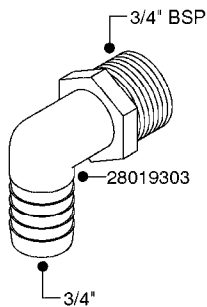

**L0020**

FITTINGS-T-PIECES, CAPS & ELBOWS  
L0020-HIN, 01:01:16

Page 1  
Date 12.08.2020 8:37

parts-n°	order qty	description
10053603	1	FITT. CAPNUT 2"BSP 5601
10194303	1	CAP BLANK 1 1/2 MCPHEE 210060
320047	1	FITT.DK CAPNUT 1/2" BSP
320106	1	FITT.DK CAPNUT 1" BSP
320272	1	FITT.DK CAPNUT 3/8" BSP
320316	1	FITT.DK TEE 3/4" X3/4" X1"BSP
320331	1	FITT.DK TEE 1" - 1" - 3/4" BSP
320342	1	FITT.DK EL 3/4"M X 1"F BSP
320563	1	FITT.DK 3 WAY 1/2" 110 DEG.
320677	1	NO LONGER AVAILABLE
320961	1	FITT.DK CAPNUT 1-1/2" BSP
321053	1	FITT.DK TEE 1/2 X1/2 X1/2" BSP
322072	1	FITT.DK TEE 3/8'X3/8'X3/8' BSP
322095	1	FITT.DK TEE 1-1/2 X1-1/4 X3/4" BSP
322138	1	FITT.DK ELB 1"M X 1"F BSP
330013	1	O-RING 2.5 X 10 PUR
330212	1	O-RING D19/D14X2.4 F.1/2"NUT
330326	1	O-RING D30/D24X2 F.1"NUT
331273	1	O-RING D44/D38X2 F.1-1/2"

**L0030**

FITTINGS - HEXAGON NIPPLES  
L0030-HIN, 01:01:16

Page 1  
Date 12.08.2020 8:37

parts-n°	order qty	description
10015303	1	FITT.PO.HN 1.00X1.00 M1000
10425003	1	FITT.PO.HN 1.25X1.00 MCPHEE
320132	1	FITT.DK HN 1" BSP
320176	1	FITT.DK HN 3/8"X1/2" BSP
320445	1	FITT.DK HN 1/4"X3/8" BSP
320655	1	FITT.DK HN 1/2"-1/2" BSP
320692	1	FITT.DK HN 3/8'BSPX1/4'NPT
320703	1	FITT.DK HN 3/8BSP X1/2 &1/4NPT
320725	1	FITT.DK NIPPLE 3/8"-3/8" BSP
320902	1	FITT.DK HN 3/8'X 1/4' BSP
390232	1	FITT.DK HN 1-1/2' X 1-1/4' BSP
390276	1	FITT.DK HN 1'BSP

**L0040**

FITTINGS - NIPPLES & ELBOWS  
L0040-HIN, 01:01:16

Page 1  
Date 12.08.2020 8:37

parts-n°	order qty	description
10530803	1	FITT.PO.SE 2.00X2.00 45 DEG.
320191	1	FITT.DK ELB 3/8' BSP 45 DEGREE
320482	1	FITT.DK ELB. 1/2" BSP 60 DEG.
320596	1	FITT.DK ELB 3/8'-1/2'BSP 45DEG
320607	1	FITT.DK HN 3/8M X 3/8F BSP LNG
320633	1	FITT.DK HN 3/8"M X 3/8"F BSP
321451	1	FITT.DK ELB.1-1/2 X1-1/4 80DEG
321532	1	FITT.DK REDUC 3/4' X 1/2' BSP
390233	1	FITT.DK REDUC 1-1/2" X 1" BSP