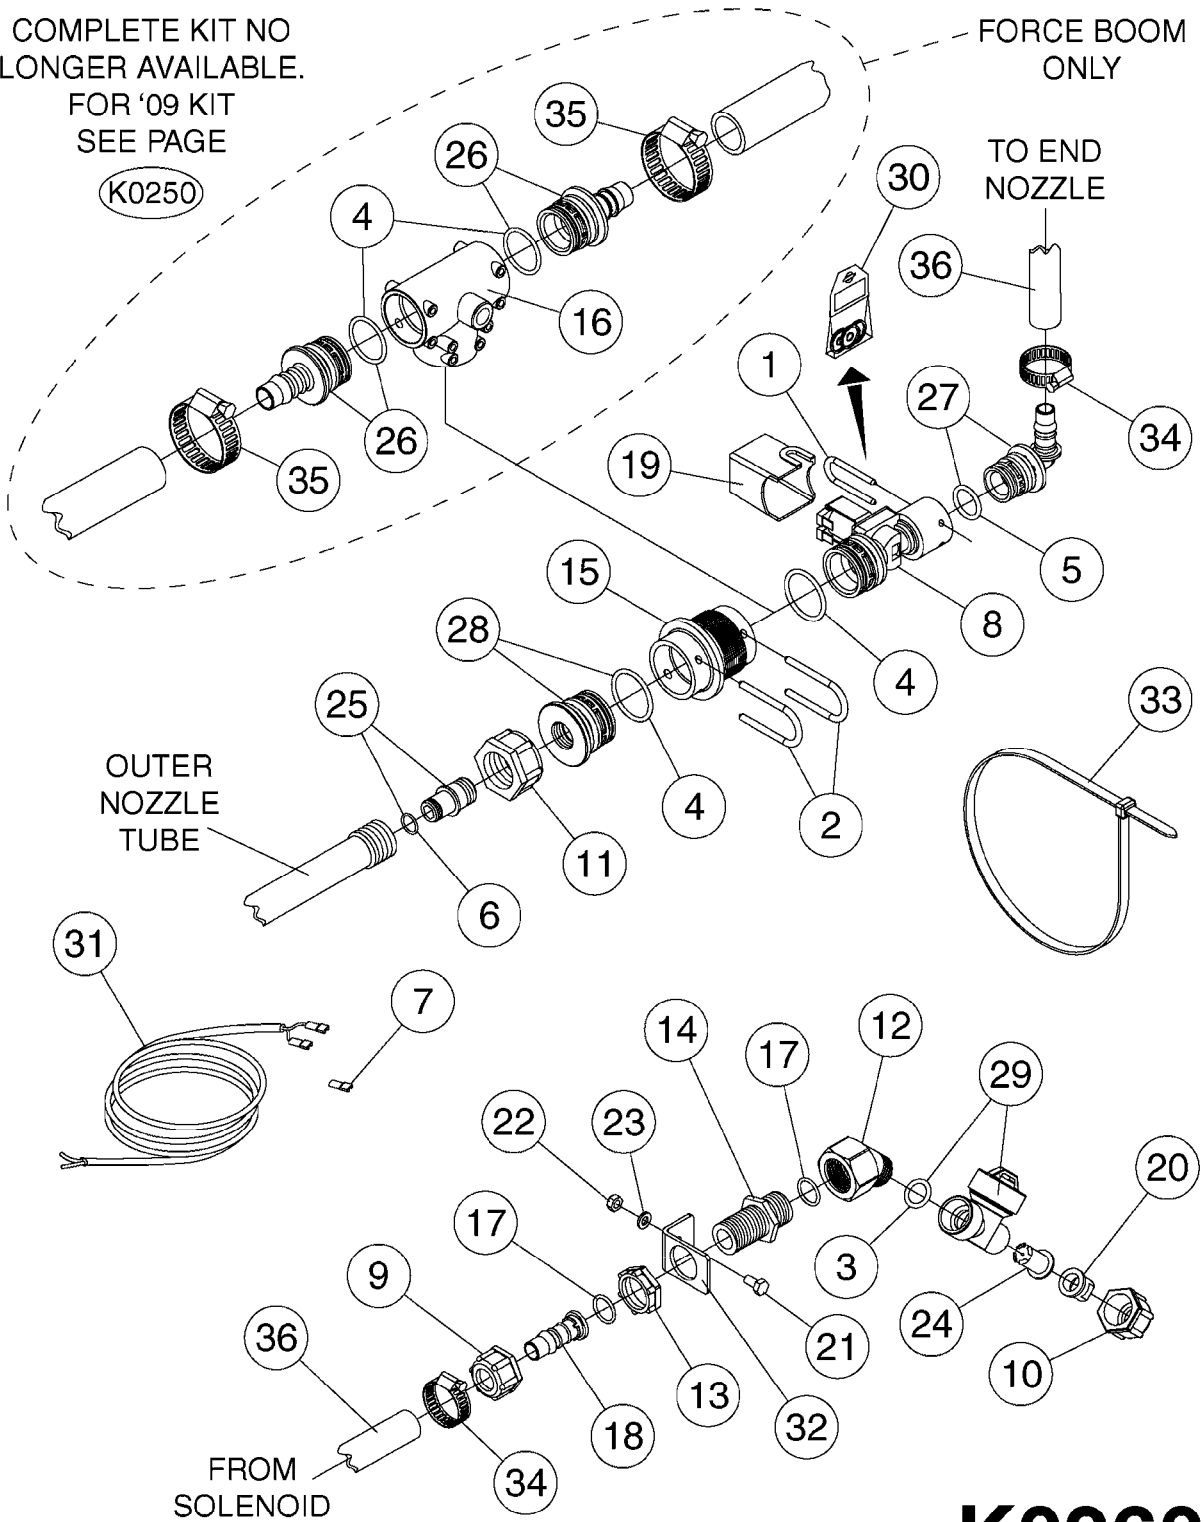

COMPLETE KIT NO
LONGER AVAILABLE.
FOR '09 KIT
SEE PAGE

(K0250)

FORCE BOOM
ONLY

TO END
NOZZLE

OUTER
NOZZLE
TUBE

FROM
SOLENOID
ASSEMBLY

ELECTRIC END NOZZLE KIT '12
K0260-HIN, 01:01:16

Page 1
Date 12.08.2020 8:37

Pos.	parts-n°	order qty	description
1	145994	1	FITT.DK S-40 FORK
2	145995	1	FITT.DK S-53 FORK
3	240177	1	O-RING D16.1/11.3 X 2.4
4	242354	1	O-RING D32.2X3.0 VITON
5	242355	1	O-RING D19.2X3.0 VITON F.S-40
6	242594	1	O-RING D14 X 1.78 SCH.70-EPDM
7	261539	1	SPADE F.ELEC CONNec BLUE INSUL
8	262104	1	VALVE, SOLENOID, S53/S40
9	320084	1	FITT.DK NUT 1/2" BSP
10	320187	1	FITT.DK CAP 3/8" BSP BLACK
11	320283	1	FITT.DK NUT 3/4"BSP
12	320596	1	FITT.DK ELB 3/8'-1/2'BSP 45DEG
13	321307	1	FITT.DK NUT 1/2" BSP JAMB
14	321742	1	FITT.DK BULKHEAD 1/2' BSP
15	322103	1	FITT.DK S-53 BULKHEAD
16	322352	1	FITT.DK S-53 TEE
17	330212	1	O-RING D19/D14X2.4 F.1/2"NUT
18	330687	1	FITT.DK HB 1/2" F. 1/2" NUT
19	334965	1	COVER FOR S53 SOLENOID VALVE
20	370366	1	OFF-CENTER FLAT SPRAY NOZZLE, 1850 - G150
21	410185	1	BOLT HEX 8.8 DEL M6X16
22	460261	1	NUT HEX M6X1.00 LOCK DIN985 A2 SS
23	471125	1	WASHER M6U 6.4X14X1.2,A2 SS
24	614366	1	FILTER 50 MESH F.NOZZLE BLUE
24	614367	1	FILTER 80 MESH F.NOZZLE RED
24	614368	1	FILTER 100 MESH F.NOZZLE YEL.
25	720856	1	FITT.DK 1/2'BSP ASSY.F.3/4'NUT
26	726558	1	FITT.DK S53 STR. 3/4" W.ORING
27	726567	1	FITT.DK S-40 ELB.1/2" W.O-RING
28	726694	1	PLUG,S53,1/2"FBSP THD W.ORING
29	729610	1	NOZZLE ASSY. NON DRIP 3/8 THRD
30	750722	1	REPAIR KIT FOR 3S SC CONTROL
31	983087	1	ELEC. CABLE 2 WIRE X 0.75MM
32	16180100	1	PLATE, END ROW NOZZLE
33	28025203	1	TIE STRAP L=23" x W=1/2"
34	28029803	1	CLAMP HOSE GEAR P1/2" 6708
35	28029903	1	CLAMP HOSE GEAR P3/4"-S1" 6712
36	92702103	1	HOSE R X1/2" X300PSI WP X0012"