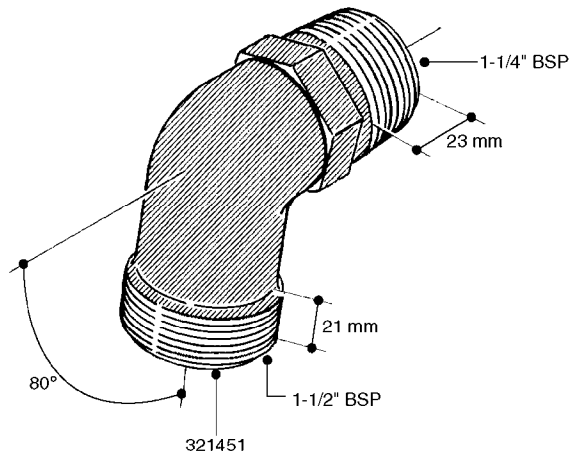

**L0020**

FITTINGS-T-PIECES, CAPS & ELBOWS  
L0020-HIN, 01:01:16

Page 1  
Date 12.08.2020 8:37

parts-n°	order qty	description
10053603	1	FITT. CAPNUT 2"BSP 5601
10194303	1	CAP BLANK 1 1/2 MCPHEE 210060
320047	1	FITT.DK CAPNUT 1/2" BSP
320106	1	FITT.DK CAPNUT 1" BSP
320272	1	FITT.DK CAPNUT 3/8" BSP
320316	1	FITT.DK TEE 3/4" X3/4" X1"BSP
320331	1	FITT.DK TEE 1" - 1" - 3/4" BSP
320342	1	FITT.DK EL 3/4"M X 1"F BSP
320563	1	FITT.DK 3 WAY 1/2" 110 DEG.
320677	1	NO LONGER AVAILABLE
320961	1	FITT.DK CAPNUT 1-1/2" BSP
321053	1	FITT.DK TEE 1/2 X1/2 X1/2" BSP
322072	1	FITT.DK TEE 3/8'X3/8'X3/8' BSP
322095	1	FITT.DK TEE 1-1/2 X1-1/4 X3/4" BSP
322138	1	FITT.DK ELB 1"M X 1"F BSP
330013	1	O-RING 2.5 X 10 PUR
330212	1	O-RING D19/D14X2.4 F.1/2"NUT
330326	1	O-RING D30/D24X2 F.1"NUT
331273	1	O-RING D44/D38X2 F.1-1/2"

**L0030**

FITTINGS - HEXAGON NIPPLES  
L0030-HIN, 01:01:16

Page 1  
Date 12.08.2020 8:37

parts-n°	order qty	description
10015303	1	FITT.PO.HN 1.00X1.00 M1000
10425003	1	FITT.PO.HN 1.25X1.00 MCPHEE
320132	1	FITT.DK HN 1" BSP
320176	1	FITT.DK HN 3/8"X1/2" BSP
320445	1	FITT.DK HN 1/4"X3/8" BSP
320655	1	FITT.DK HN 1/2"-1/2" BSP
320692	1	FITT.DK HN 3/8'BSPX1/4'NPT
320703	1	FITT.DK HN 3/8BSP X1/2 &1/4NPT
320725	1	FITT.DK NIPPLE 3/8"-3/8" BSP
320902	1	FITT.DK HN 3/8'X 1/4' BSP
390232	1	FITT.DK HN 1-1/2' X 1-1/4' BSP
390276	1	FITT.DK HN 1'BSP