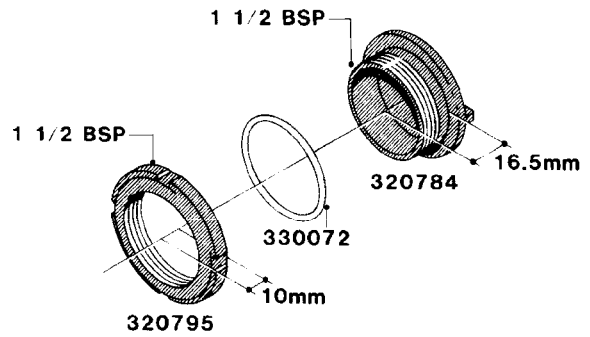

L0060

FITTINGS - BULKHEAD
L0060-HIN, 01:01:16

Page 1

Date 12.08.2020 8:37

parts-n°	order qty	description
141046	1	NUT 3/8" BSP
141341	1	NUT 1/4' BSP
240284	1	O-RING D82,5/75 X 3,5
320456	1	FITT.DK BULKHEAD 1"BSP DOUBLE
320467	1	FITT.DK BULKHEAD 1"BSP SINGLE
320471	1	FITT.DK NUT 1" BSP JAMB
320541	1	FITT.DK BULKHEAD 2-1/2'BSP SIN
320552	1	FITT.DK NUT 2-1/2' BSP JAMB
320644	1	FITT.DK ELB.3/4"HB X 1" BSP
320784	1	FITT.DK CAP 1-1/2" BSP
320795	1	FITT.DK NUT 1-1/2" BSP JAMB
320935	1	FITT.DK BULKHEAD 1/4' BSP SING
320946	1	FITT.DK BULKHEAD 3/8' BSP SING
321296	1	FITT.DK BULKHEAD 1/2" BSP SING
321307	1	FITT.DK NUT 1/2" BSP JAMB
321333	1	FITT.DK BULK 1-1/2" X 1"F BSP
330061	1	O-RING D16/D11X2,5
330072	1	O-RING D53.5/D45.5X4
330212	1	O-RING D19/D14X2.4 F.1/2"NUT
332577	1	O-RING D38/D30X4 F.1" PUR.
332592	1	O-RING D26/D20X3