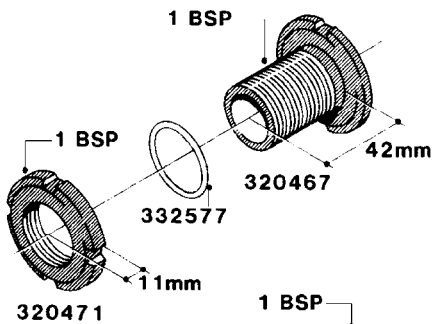

L0060

FITTINGS - BULKHEAD
L0060-HIN, 01:01:16

Page 1

Date 12.08.2020 8:37

parts-n°	order qty	description
141046	1	NUT 3/8" BSP
141341	1	NUT 1/4' BSP
240284	1	O-RING D82,5/75 X 3,5
320456	1	FITT.DK BULKHEAD 1"BSP DOUBLE
320467	1	FITT.DK BULKHEAD 1"BSP SINGLE
320471	1	FITT.DK NUT 1" BSP JAMB
320541	1	FITT.DK BULKHEAD 2-1/2'BSP SIN
320552	1	FITT.DK NUT 2-1/2' BSP JAMB
320644	1	FITT.DK ELB.3/4"HB X 1" BSP
320784	1	FITT.DK CAP 1-1/2" BSP
320795	1	FITT.DK NUT 1-1/2" BSP JAMB
320935	1	FITT.DK BULKHEAD 1/4' BSP SING
320946	1	FITT.DK BULKHEAD 3/8' BSP SING
321296	1	FITT.DK BULKHEAD 1/2" BSP SING
321307	1	FITT.DK NUT 1/2" BSP JAMB
321333	1	FITT.DK BULK 1-1/2" X 1"F BSP
330061	1	O-RING D16/D11X2,5
330072	1	O-RING D53.5/D45.5X4
330212	1	O-RING D19/D14X2.4 F.1/2"NUT
332577	1	O-RING D38/D30X4 F.1" PUR.
332592	1	O-RING D26/D20X3