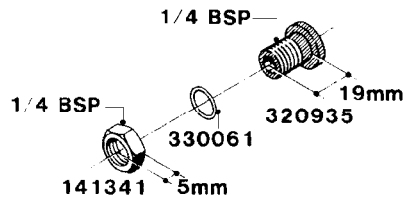

L0060

FITTINGS - BULKHEAD
L0060-HIN, 01:01:16

Page 1

Date 12.08.2020 8:37

parts-n°	order qty	description
141046	1	NUT 3/8" BSP
141341	1	NUT 1/4' BSP
240284	1	O-RING D82,5/75 X 3,5
320456	1	FITT.DK BULKHEAD 1"BSP DOUBLE
320467	1	FITT.DK BULKHEAD 1"BSP SINGLE
320471	1	FITT.DK NUT 1" BSP JAMB
320541	1	FITT.DK BULKHEAD 2-1/2'BSP SIN
320552	1	FITT.DK NUT 2-1/2' BSP JAMB
320644	1	FITT.DK ELB.3/4"HB X 1" BSP
320784	1	FITT.DK CAP 1-1/2" BSP
320795	1	FITT.DK NUT 1-1/2" BSP JAMB
320935	1	FITT.DK BULKHEAD 1/4' BSP SING
320946	1	FITT.DK BULKHEAD 3/8' BSP SING
321296	1	FITT.DK BULKHEAD 1/2" BSP SING
321307	1	FITT.DK NUT 1/2" BSP JAMB
321333	1	FITT.DK BULK 1-1/2" X 1"F BSP
330061	1	O-RING D16/D11X2,5
330072	1	O-RING D53.5/D45.5X4
330212	1	O-RING D19/D14X2.4 F.1/2"NUT
332577	1	O-RING D38/D30X4 F.1" PUR.
332592	1	O-RING D26/D20X3