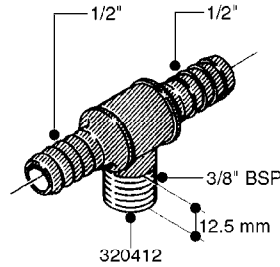

**L0020**

FITTINGS-T-PIECES, CAPS & ELBOWS  
L0020-HIN, 01:01:16

Page 1  
Date 12.08.2020 8:37

parts-n°	order qty	description
10053603	1	FITT. CAPNUT 2"BSP 5601
10194303	1	CAP BLANK 1 1/2 MCPHEE 210060
320047	1	FITT.DK CAPNUT 1/2" BSP
320106	1	FITT.DK CAPNUT 1" BSP
320272	1	FITT.DK CAPNUT 3/8" BSP
320316	1	FITT.DK TEE 3/4" X3/4" X1"BSP
320331	1	FITT.DK TEE 1" - 1" - 3/4" BSP
320342	1	FITT.DK EL 3/4"M X 1"F BSP
320563	1	FITT.DK 3 WAY 1/2" 110 DEG.
320677	1	NO LONGER AVAILABLE
320961	1	FITT.DK CAPNUT 1-1/2" BSP
321053	1	FITT.DK TEE 1/2 X1/2 X1/2" BSP
322072	1	FITT.DK TEE 3/8'X3/8'X3/8' BSP
322095	1	FITT.DK TEE 1-1/2 X1-1/4 X3/4" BSP
322138	1	FITT.DK ELB 1"M X 1"F BSP
330013	1	O-RING 2.5 X 10 PUR
330212	1	O-RING D19/D14X2.4 F.1/2"NUT
330326	1	O-RING D30/D24X2 F.1"NUT
331273	1	O-RING D44/D38X2 F.1-1/2"

**L0030**

FITTINGS - HEXAGON NIPPLES  
L0030-HIN, 01:01:16

Page 1  
Date 12.08.2020 8:37

parts-n°	order qty	description
10015303	1	FITT.PO.HN 1.00X1.00 M1000
10425003	1	FITT.PO.HN 1.25X1.00 MCPHEE
320132	1	FITT.DK HN 1" BSP
320176	1	FITT.DK HN 3/8"X1/2" BSP
320445	1	FITT.DK HN 1/4"X3/8" BSP
320655	1	FITT.DK HN 1/2"-1/2" BSP
320692	1	FITT.DK HN 3/8'BSPX1/4'NPT
320703	1	FITT.DK HN 3/8BSP X1/2 &1/4NPT
320725	1	FITT.DK NIPPLE 3/8"-3/8" BSP
320902	1	FITT.DK HN 3/8'X 1/4' BSP
390232	1	FITT.DK HN 1-1/2' X 1-1/4' BSP
390276	1	FITT.DK HN 1'BSP

**L0040**

FITTINGS - NIPPLES & ELBOWS  
L0040-HIN, 01:01:16

Page 1  
Date 12.08.2020 8:37

parts-n°	order qty	description
10530803	1	FITT.PO.SE 2.00X2.00 45 DEG.
320191	1	FITT.DK ELB 3/8' BSP 45 DEGREE
320482	1	FITT.DK ELB. 1/2" BSP 60 DEG.
320596	1	FITT.DK ELB 3/8'-1/2'BSP 45DEG
320607	1	FITT.DK HN 3/8M X 3/8F BSP LNG
320633	1	FITT.DK HN 3/8"M X 3/8"F BSP
321451	1	FITT.DK ELB.1-1/2 X1-1/4 80DEG
321532	1	FITT.DK REDUC 3/4' X 1/2' BSP
390233	1	FITT.DK REDUC 1-1/2" X 1" BSP