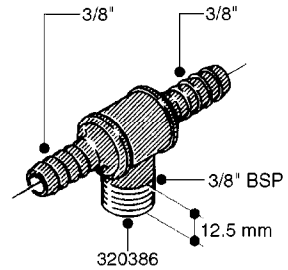

**L0020**

FITTINGS-T-PIECES, CAPS & ELBOWS  
L0020-HIN, 01:01:16

Page 1  
Date 12.08.2020 8:37

parts-n°	order qty	description
10053603	1	FITT. CAPNUT 2"BSP 5601
10194303	1	CAP BLANK 1 1/2 MCPHEE 210060
320047	1	FITT.DK CAPNUT 1/2" BSP
320106	1	FITT.DK CAPNUT 1" BSP
320272	1	FITT.DK CAPNUT 3/8" BSP
320316	1	FITT.DK TEE 3/4" X3/4" X1"BSP
320331	1	FITT.DK TEE 1" - 1" - 3/4" BSP
320342	1	FITT.DK EL 3/4"M X 1"F BSP
320563	1	FITT.DK 3 WAY 1/2" 110 DEG.
320677	1	NO LONGER AVAILABLE
320961	1	FITT.DK CAPNUT 1-1/2" BSP
321053	1	FITT.DK TEE 1/2 X1/2 X1/2" BSP
322072	1	FITT.DK TEE 3/8'X3/8'X3/8' BSP
322095	1	FITT.DK TEE 1-1/2 X1-1/4 X3/4" BSP
322138	1	FITT.DK ELB 1"M X 1"F BSP
330013	1	O-RING 2.5 X 10 PUR
330212	1	O-RING D19/D14X2.4 F.1/2"NUT
330326	1	O-RING D30/D24X2 F.1"NUT
331273	1	O-RING D44/D38X2 F.1-1/2"

**L0030**

FITTINGS - HEXAGON NIPPLES  
L0030-HIN, 01:01:16

Page 1  
Date 12.08.2020 8:37

parts-n°	order qty	description
10015303	1	FITT.PO.HN 1.00X1.00 M1000
10425003	1	FITT.PO.HN 1.25X1.00 MCPHEE
320132	1	FITT.DK HN 1" BSP
320176	1	FITT.DK HN 3/8"X1/2" BSP
320445	1	FITT.DK HN 1/4"X3/8" BSP
320655	1	FITT.DK HN 1/2"-1/2" BSP
320692	1	FITT.DK HN 3/8'BSPX1/4'NPT
320703	1	FITT.DK HN 3/8BSP X1/2 &1/4NPT
320725	1	FITT.DK NIPPLE 3/8"-3/8" BSP
320902	1	FITT.DK HN 3/8'X 1/4' BSP
390232	1	FITT.DK HN 1-1/2' X 1-1/4' BSP
390276	1	FITT.DK HN 1'BSP

**L0040**

FITTINGS - NIPPLES & ELBOWS  
L0040-HIN, 01:01:16

Page 1  
Date 12.08.2020 8:37

parts-n°	order qty	description
10530803	1	FITT.PO.SE 2.00X2.00 45 DEG.
320191	1	FITT.DK ELB 3/8' BSP 45 DEGREE
320482	1	FITT.DK ELB. 1/2" BSP 60 DEG.
320596	1	FITT.DK ELB 3/8'-1/2'BSP 45DEG
320607	1	FITT.DK HN 3/8M X 3/8F BSP LNG
320633	1	FITT.DK HN 3/8"M X 3/8"F BSP
321451	1	FITT.DK ELB.1-1/2 X1-1/4 80DEG
321532	1	FITT.DK REDUC 3/4' X 1/2' BSP
390233	1	FITT.DK REDUC 1-1/2" X 1" BSP