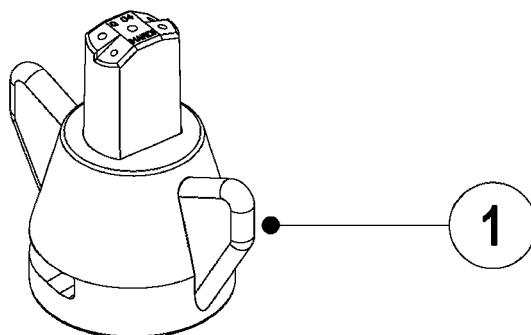

BOOM-NOZZLES MINIDRIFT  
D1050-HIN, 01:01:16

Page 0

Date 12.08.2020 8:37

**D1050**

BOOM-NOZZLES MINIDRIFT  
D1050-HIN, 01:01:16

Page 1

Date 12.08.2020 8:37

Pos.	parts-n°	order qty	description
1	372121	1	NOZZLE ISO CT MD-015-110 GREEN
1	372122	1	NOZZLE ISO CT MD-02-110 YELLOW
1	372123	1	NOZZLE ISO CT MD-025-110 LILAC
1	372124	1	NOZZLE ISO CT MD-03-110 BLUE
1	372125	1	NOZZLE ISO CT MD-04-110 RED
1	372126	1	NOZZLE ISO CT MD-05-110 BROWN
2	372111	1	NOZZLE ISO MD-015-110 GREEN
2	372112	1	NOZZLE ISO MD-02-110 YELLOW
2	372113	1	NOZZLE ISO MD-025-110 LILAC
2	372114	1	NOZZLE ISO MD-03-110 BLUE
2	372115	1	NOZZLE ISO MD-04-110 RED
2	372116	1	NOZZLE ISO MD-05-110 BROWN