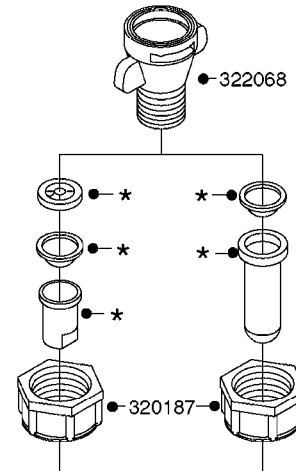

**SINGLE NOZZLE BODY**

**TRIPLET NOZZLE BODY**

**D1090**

\*=REFER TO HARDI NOZZLE CATALOG

NOZZLE BODIES-SNAP FIT  
D1090-HIN, 01:01:16

Page 1  
Date 12.08.2020 8:37

parts-n°	order qty	description
143592	1	LOCK CLAMP FOR TRIPLET
241371	1	DIAPHRAGM F.NO-DRIP,VULC
241990	1	O-RING D9.3 X 2.4 VITON
242594	1	O-RING D14 X 1.78 SCH.70-EPDM
242598	1	O-RING D7.0 X 2.5 NITRIL
320187	1	FITT.DK CAP 3/8" BSP BLACK
320283	1	FITT.DK NUT 3/4"BSP
321462	1	CAP F.NO-DRIP ASSY.
322068	1	SNAP-FIT ADAPTER THREAD. HARDI
322114	1	NUT PLASTIC F.NOZZ.H
322116	1	BOLT PLASTIC F.NOZZ.H.
322258	1	HOUSING F.TRIPLET
322260	1	NOZZLE HOLDER LOWER PART
333012	1	NOZZLE HOLD. UPPER PART
334082	1	SNAP-FIT NOZZ.HOLD.CONE BLACK
334102	1	BLANK F.NOZZLE
334172	1	SNAP-FIT NOZZ.HOLD.CONE GREEN
334173	1	SNAP-FIT NOZZ.HOLD.CONE ORANGE
334220	1	YOKE, UPPER NOZZLE BODY
334371	1	SNAP-FIT NOZZLE HOLDER YELLOW
334373	1	SNAP-FIT NOZZLE HOLDER RED
334377	1	SNAP-FIT NOZZLE HOLDER BLUE
334926	1	SNAP-FIT TURN PLATE F TRIPLET
390639	1	O-RING F.NOZZLE FILTER
440665	1	SCREW M4.2X16 STAINLESS
716236	1	FITT.DK HB 1/2" ASSY. F. 3/4"
716413	1	FITT.DK PLUG ASSY. F.NOZ TUBE
724621	1	FITT.DK HB 3/4"ASSY F.3/4" NUT
725042	1	SCREEN 80 MESH W.GASKET, RED
725043	1	SCREEN 50 MESH W.GASKET,BLUE
725044	1	SCREEN 100 MESH W.GASKET,YELLO
725078	1	SNAP-FIT TRIPLET W/O NOZZ HOLD
725079	1	NOZZLE ASSY.SING.SNAP-FIT GREN
729645	1	NON-DRIP SPRING ASSY.GREEN 10