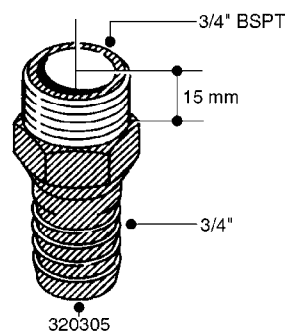

**L0020**

FITTINGS-T-PIECES, CAPS & ELBOWS  
L0020-HIN, 01:01:16

Page 1  
Date 12.08.2020 8:37

parts-n°	order qty	description
10053603	1	FITT. CAPNUT 2"BSP 5601
10194303	1	CAP BLANK 1 1/2 MCPHEE 210060
320047	1	FITT.DK CAPNUT 1/2" BSP
320106	1	FITT.DK CAPNUT 1" BSP
320272	1	FITT.DK CAPNUT 3/8" BSP
320316	1	FITT.DK TEE 3/4" X3/4" X1"BSP
320331	1	FITT.DK TEE 1" - 1" - 3/4" BSP
320342	1	FITT.DK EL 3/4"M X 1"F BSP
320563	1	FITT.DK 3 WAY 1/2" 110 DEG.
320677	1	NO LONGER AVAILABLE
320961	1	FITT.DK CAPNUT 1-1/2" BSP
321053	1	FITT.DK TEE 1/2 X1/2 X1/2" BSP
322072	1	FITT.DK TEE 3/8'X3/8'X3/8' BSP
322095	1	FITT.DK TEE 1-1/2 X1-1/4 X3/4" BSP
322138	1	FITT.DK ELB 1"M X 1"F BSP
330013	1	O-RING 2.5 X 10 PUR
330212	1	O-RING D19/D14X2.4 F.1/2"NUT
330326	1	O-RING D30/D24X2 F.1"NUT
331273	1	O-RING D44/D38X2 F.1-1/2"

**L0030**

FITTINGS - HEXAGON NIPPLES  
L0030-HIN, 01:01:16

Page 1  
Date 12.08.2020 8:37

parts-n°	order qty	description
10015303	1	FITT.PO.HN 1.00X1.00 M1000
10425003	1	FITT.PO.HN 1.25X1.00 MCPHEE
320132	1	FITT.DK HN 1" BSP
320176	1	FITT.DK HN 3/8"X1/2" BSP
320445	1	FITT.DK HN 1/4"X3/8" BSP
320655	1	FITT.DK HN 1/2"-1/2" BSP
320692	1	FITT.DK HN 3/8'BSPX1/4'NPT
320703	1	FITT.DK HN 3/8BSP X1/2 &1/4NPT
320725	1	FITT.DK NIPPLE 3/8"-3/8" BSP
320902	1	FITT.DK HN 3/8'X 1/4' BSP
390232	1	FITT.DK HN 1-1/2' X 1-1/4' BSP
390276	1	FITT.DK HN 1'BSP

**L0040**

FITTINGS - NIPPLES & ELBOWS  
L0040-HIN, 01:01:16

Page 1  
Date 12.08.2020 8:37

parts-n°	order qty	description
10530803	1	FITT.PO.SE 2.00X2.00 45 DEG.
320191	1	FITT.DK ELB 3/8' BSP 45 DEGREE
320482	1	FITT.DK ELB. 1/2" BSP 60 DEG.
320596	1	FITT.DK ELB 3/8'-1/2'BSP 45DEG
320607	1	FITT.DK HN 3/8M X 3/8F BSP LNG
320633	1	FITT.DK HN 3/8"M X 3/8"F BSP
321451	1	FITT.DK ELB.1-1/2 X1-1/4 80DEG
321532	1	FITT.DK REDUC 3/4' X 1/2' BSP
390233	1	FITT.DK REDUC 1-1/2" X 1" BSP