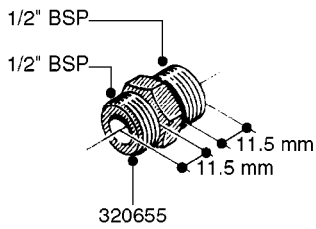

**L0020**

FITTINGS-T-PIECES, CAPS & ELBOWS  
L0020-HIN, 01:01:16

Page 1  
Date 12.08.2020 8:37

parts-n°	order qty	description
10053603	1	FITT. CAPNUT 2"BSP 5601
10194303	1	CAP BLANK 1 1/2 MCPHEE 210060
320047	1	FITT.DK CAPNUT 1/2" BSP
320106	1	FITT.DK CAPNUT 1" BSP
320272	1	FITT.DK CAPNUT 3/8" BSP
320316	1	FITT.DK TEE 3/4" X3/4" X1"BSP
320331	1	FITT.DK TEE 1" - 1" - 3/4" BSP
320342	1	FITT.DK EL 3/4"M X 1"F BSP
320563	1	FITT.DK 3 WAY 1/2" 110 DEG.
320677	1	NO LONGER AVAILABLE
320961	1	FITT.DK CAPNUT 1-1/2" BSP
321053	1	FITT.DK TEE 1/2 X1/2 X1/2" BSP
322072	1	FITT.DK TEE 3/8'X3/8'X3/8' BSP
322095	1	FITT.DK TEE 1-1/2 X1-1/4 X3/4" BSP
322138	1	FITT.DK ELB 1"M X 1"F BSP
330013	1	O-RING 2.5 X 10 PUR
330212	1	O-RING D19/D14X2.4 F.1/2"NUT
330326	1	O-RING D30/D24X2 F.1"NUT
331273	1	O-RING D44/D38X2 F.1-1/2"

**L0030**

FITTINGS - HEXAGON NIPPLES  
L0030-HIN, 01:01:16

Page 1  
Date 12.08.2020 8:37

parts-n°	order qty	description
10015303	1	FITT.PO.HN 1.00X1.00 M1000
10425003	1	FITT.PO.HN 1.25X1.00 MCPHEE
320132	1	FITT.DK HN 1" BSP
320176	1	FITT.DK HN 3/8"X1/2" BSP
320445	1	FITT.DK HN 1/4"X3/8" BSP
320655	1	FITT.DK HN 1/2"-1/2" BSP
320692	1	FITT.DK HN 3/8'BSPX1/4'NPT
320703	1	FITT.DK HN 3/8BSP X1/2 &1/4NPT
320725	1	FITT.DK NIPPLE 3/8"-3/8" BSP
320902	1	FITT.DK HN 3/8'X 1/4' BSP
390232	1	FITT.DK HN 1-1/2' X 1-1/4' BSP
390276	1	FITT.DK HN 1'BSP