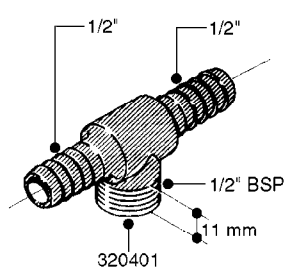

**L0020**

FITTINGS-T-PIECES, CAPS & ELBOWS  
L0020-HIN, 01:01:16

Page 1  
Date 12.08.2020 8:37

parts-n°	order qty	description
10053603	1	FITT. CAPNUT 2"BSP 5601
10194303	1	CAP BLANK 1 1/2 MCPHEE 210060
320047	1	FITT.DK CAPNUT 1/2" BSP
320106	1	FITT.DK CAPNUT 1" BSP
320272	1	FITT.DK CAPNUT 3/8" BSP
320316	1	FITT.DK TEE 3/4" X3/4" X1"BSP
320331	1	FITT.DK TEE 1" - 1" - 3/4" BSP
320342	1	FITT.DK EL 3/4"M X 1"F BSP
320563	1	FITT.DK 3 WAY 1/2" 110 DEG.
320677	1	NO LONGER AVAILABLE
320961	1	FITT.DK CAPNUT 1-1/2" BSP
321053	1	FITT.DK TEE 1/2 X1/2 X1/2" BSP
322072	1	FITT.DK TEE 3/8'X3/8'X3/8' BSP
322095	1	FITT.DK TEE 1-1/2 X1-1/4 X3/4" BSP
322138	1	FITT.DK ELB 1"M X 1"F BSP
330013	1	O-RING 2.5 X 10 PUR
330212	1	O-RING D19/D14X2.4 F.1/2"NUT
330326	1	O-RING D30/D24X2 F.1"NUT
331273	1	O-RING D44/D38X2 F.1-1/2"

**L0030**

FITTINGS - HEXAGON NIPPLES  
L0030-HIN, 01:01:16

Page 1  
Date 12.08.2020 8:37

parts-n°	order qty	description
10015303	1	FITT.PO.HN 1.00X1.00 M1000
10425003	1	FITT.PO.HN 1.25X1.00 MCPHEE
320132	1	FITT.DK HN 1" BSP
320176	1	FITT.DK HN 3/8"X1/2" BSP
320445	1	FITT.DK HN 1/4"X3/8" BSP
320655	1	FITT.DK HN 1/2"-1/2" BSP
320692	1	FITT.DK HN 3/8'BSPX1/4'NPT
320703	1	FITT.DK HN 3/8BSP X1/2 &1/4NPT
320725	1	FITT.DK NIPPLE 3/8"-3/8" BSP
320902	1	FITT.DK HN 3/8'X 1/4' BSP
390232	1	FITT.DK HN 1-1/2' X 1-1/4' BSP
390276	1	FITT.DK HN 1'BSP

**L0040**

FITTINGS - NIPPLES & ELBOWS  
L0040-HIN, 01:01:16

Page 1  
Date 12.08.2020 8:37

parts-n°	order qty	description
10530803	1	FITT.PO.SE 2.00X2.00 45 DEG.
320191	1	FITT.DK ELB 3/8' BSP 45 DEGREE
320482	1	FITT.DK ELB. 1/2" BSP 60 DEG.
320596	1	FITT.DK ELB 3/8'-1/2'BSP 45DEG
320607	1	FITT.DK HN 3/8M X 3/8F BSP LNG
320633	1	FITT.DK HN 3/8"M X 3/8"F BSP
321451	1	FITT.DK ELB.1-1/2 X1-1/4 80DEG
321532	1	FITT.DK REDUC 3/4' X 1/2' BSP
390233	1	FITT.DK REDUC 1-1/2" X 1" BSP