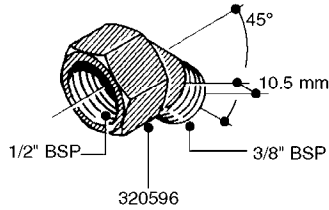

**L0020**

FITTINGS-T-PIECES, CAPS & ELBOWS  
L0020-HIN, 01:01:16

Page 1  
Date 12.08.2020 8:37

parts-n°	order qty	description
10053603	1	FITT. CAPNUT 2"BSP 5601
10194303	1	CAP BLANK 1 1/2 MCPHEE 210060
320047	1	FITT.DK CAPNUT 1/2" BSP
320106	1	FITT.DK CAPNUT 1" BSP
320272	1	FITT.DK CAPNUT 3/8" BSP
320316	1	FITT.DK TEE 3/4" X3/4" X1"BSP
320331	1	FITT.DK TEE 1" - 1" - 3/4" BSP
320342	1	FITT.DK EL 3/4"M X 1"F BSP
320563	1	FITT.DK 3 WAY 1/2" 110 DEG.
320677	1	NO LONGER AVAILABLE
320961	1	FITT.DK CAPNUT 1-1/2" BSP
321053	1	FITT.DK TEE 1/2 X1/2 X1/2" BSP
322072	1	FITT.DK TEE 3/8'X3/8'X3/8' BSP
322095	1	FITT.DK TEE 1-1/2 X1-1/4 X3/4" BSP
322138	1	FITT.DK ELB 1"M X 1"F BSP
330013	1	O-RING 2.5 X 10 PUR
330212	1	O-RING D19/D14X2.4 F.1/2"NUT
330326	1	O-RING D30/D24X2 F.1"NUT
331273	1	O-RING D44/D38X2 F.1-1/2"

**L0030**

FITTINGS - HEXAGON NIPPLES  
L0030-HIN, 01:01:16

Page 1  
Date 12.08.2020 8:37

parts-n°	order qty	description
10015303	1	FITT.PO.HN 1.00X1.00 M1000
10425003	1	FITT.PO.HN 1.25X1.00 MCPHEE
320132	1	FITT.DK HN 1" BSP
320176	1	FITT.DK HN 3/8"X1/2" BSP
320445	1	FITT.DK HN 1/4"X3/8" BSP
320655	1	FITT.DK HN 1/2"-1/2" BSP
320692	1	FITT.DK HN 3/8'BSPX1/4'NPT
320703	1	FITT.DK HN 3/8BSP X1/2 &1/4NPT
320725	1	FITT.DK NIPPLE 3/8"-3/8" BSP
320902	1	FITT.DK HN 3/8'X 1/4' BSP
390232	1	FITT.DK HN 1-1/2' X 1-1/4' BSP
390276	1	FITT.DK HN 1'BSP