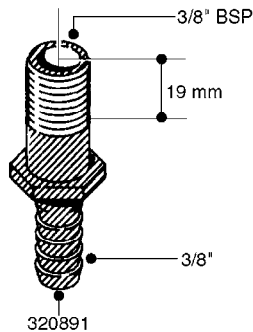

**L0020**

FITTINGS-T-PIECES, CAPS & ELBOWS  
L0020-HIN, 01:01:16

Page 1  
Date 12.08.2020 8:37

parts-n°	order qty	description
10053603	1	FITT. CAPNUT 2"BSP 5601
10194303	1	CAP BLANK 1 1/2 MCPHEE 210060
320047	1	FITT.DK CAPNUT 1/2" BSP
320106	1	FITT.DK CAPNUT 1" BSP
320272	1	FITT.DK CAPNUT 3/8" BSP
320316	1	FITT.DK TEE 3/4" X3/4" X1"BSP
320331	1	FITT.DK TEE 1" - 1" - 3/4" BSP
320342	1	FITT.DK EL 3/4"M X 1"F BSP
320563	1	FITT.DK 3 WAY 1/2" 110 DEG.
320677	1	NO LONGER AVAILABLE
320961	1	FITT.DK CAPNUT 1-1/2" BSP
321053	1	FITT.DK TEE 1/2 X1/2 X1/2" BSP
322072	1	FITT.DK TEE 3/8'X3/8'X3/8' BSP
322095	1	FITT.DK TEE 1-1/2 X1-1/4 X3/4" BSP
322138	1	FITT.DK ELB 1"M X 1"F BSP
330013	1	O-RING 2.5 X 10 PUR
330212	1	O-RING D19/D14X2.4 F.1/2"NUT
330326	1	O-RING D30/D24X2 F.1"NUT
331273	1	O-RING D44/D38X2 F.1-1/2"

**L0030**

FITTINGS - HEXAGON NIPPLES  
L0030-HIN, 01:01:16

Page 1  
Date 12.08.2020 8:37

parts-n°	order qty	description
10015303	1	FITT.PO.HN 1.00X1.00 M1000
10425003	1	FITT.PO.HN 1.25X1.00 MCPHEE
320132	1	FITT.DK HN 1" BSP
320176	1	FITT.DK HN 3/8"X1/2" BSP
320445	1	FITT.DK HN 1/4"X3/8" BSP
320655	1	FITT.DK HN 1/2"-1/2" BSP
320692	1	FITT.DK HN 3/8'BSPX1/4'NPT
320703	1	FITT.DK HN 3/8BSP X1/2 &1/4NPT
320725	1	FITT.DK NIPPLE 3/8"-3/8" BSP
320902	1	FITT.DK HN 3/8'X 1/4' BSP
390232	1	FITT.DK HN 1-1/2' X 1-1/4' BSP
390276	1	FITT.DK HN 1'BSP

**L0040**

FITTINGS - NIPPLES & ELBOWS  
L0040-HIN, 01:01:16

Page 1  
Date 12.08.2020 8:37

parts-n°	order qty	description
10530803	1	FITT.PO.SE 2.00X2.00 45 DEG.
320191	1	FITT.DK ELB 3/8' BSP 45 DEGREE
320482	1	FITT.DK ELB. 1/2" BSP 60 DEG.
320596	1	FITT.DK ELB 3/8'-1/2'BSP 45DEG
320607	1	FITT.DK HN 3/8M X 3/8F BSP LNG
320633	1	FITT.DK HN 3/8"M X 3/8"F BSP
321451	1	FITT.DK ELB.1-1/2 X1-1/4 80DEG
321532	1	FITT.DK REDUC 3/4' X 1/2' BSP
390233	1	FITT.DK REDUC 1-1/2" X 1" BSP