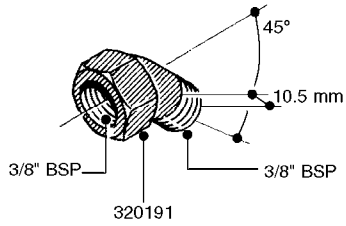

**L0020**

FITTINGS-T-PIECES, CAPS & ELBOWS  
L0020-HIN, 01:01:16

Page 1  
Date 12.08.2020 8:37

parts-n°	order qty	description
10053603	1	FITT. CAPNUT 2"BSP 5601
10194303	1	CAP BLANK 1 1/2 MCPHEE 210060
320047	1	FITT.DK CAPNUT 1/2" BSP
320106	1	FITT.DK CAPNUT 1" BSP
320272	1	FITT.DK CAPNUT 3/8" BSP
320316	1	FITT.DK TEE 3/4" X3/4" X1"BSP
320331	1	FITT.DK TEE 1" - 1" - 3/4" BSP
320342	1	FITT.DK EL 3/4"M X 1"F BSP
320563	1	FITT.DK 3 WAY 1/2" 110 DEG.
320677	1	NO LONGER AVAILABLE
320961	1	FITT.DK CAPNUT 1-1/2" BSP
321053	1	FITT.DK TEE 1/2 X1/2 X1/2" BSP
322072	1	FITT.DK TEE 3/8'X3/8'X3/8' BSP
322095	1	FITT.DK TEE 1-1/2 X1-1/4 X3/4" BSP
322138	1	FITT.DK ELB 1"M X 1"F BSP
330013	1	O-RING 2.5 X 10 PUR
330212	1	O-RING D19/D14X2.4 F.1/2"NUT
330326	1	O-RING D30/D24X2 F.1"NUT
331273	1	O-RING D44/D38X2 F.1-1/2"

**L0030**

FITTINGS - HEXAGON NIPPLES  
L0030-HIN, 01:01:16

Page 1  
Date 12.08.2020 8:37

parts-n°	order qty	description
10015303	1	FITT.PO.HN 1.00X1.00 M1000
10425003	1	FITT.PO.HN 1.25X1.00 MCPHEE
320132	1	FITT.DK HN 1" BSP
320176	1	FITT.DK HN 3/8"X1/2" BSP
320445	1	FITT.DK HN 1/4"X3/8" BSP
320655	1	FITT.DK HN 1/2"-1/2" BSP
320692	1	FITT.DK HN 3/8'BSPX1/4'NPT
320703	1	FITT.DK HN 3/8BSP X1/2 &1/4NPT
320725	1	FITT.DK NIPPLE 3/8"-3/8" BSP
320902	1	FITT.DK HN 3/8'X 1/4' BSP
390232	1	FITT.DK HN 1-1/2' X 1-1/4' BSP
390276	1	FITT.DK HN 1'BSP