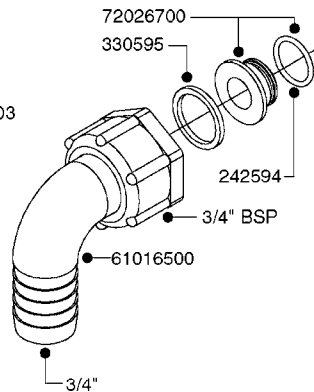

**L0020**

FITTINGS-T-PIECES, CAPS & ELBOWS  
L0020-HIN, 01:01:16

Page 1  
Date 12.08.2020 8:37

parts-n°	order qty	description
10053603	1	FITT. CAPNUT 2"BSP 5601
10194303	1	CAP BLANK 1 1/2 MCPHEE 210060
320047	1	FITT.DK CAPNUT 1/2" BSP
320106	1	FITT.DK CAPNUT 1" BSP
320272	1	FITT.DK CAPNUT 3/8" BSP
320316	1	FITT.DK TEE 3/4" X3/4" X1"BSP
320331	1	FITT.DK TEE 1" - 1" - 3/4" BSP
320342	1	FITT.DK EL 3/4"M X 1"F BSP
320563	1	FITT.DK 3 WAY 1/2" 110 DEG.
320677	1	NO LONGER AVAILABLE
320961	1	FITT.DK CAPNUT 1-1/2" BSP
321053	1	FITT.DK TEE 1/2 X1/2 X1/2" BSP
322072	1	FITT.DK TEE 3/8'X3/8'X3/8' BSP
322095	1	FITT.DK TEE 1-1/2 X1-1/4 X3/4" BSP
322138	1	FITT.DK ELB 1"M X 1"F BSP
330013	1	O-RING 2.5 X 10 PUR
330212	1	O-RING D19/D14X2.4 F.1/2"NUT
330326	1	O-RING D30/D24X2 F.1"NUT
331273	1	O-RING D44/D38X2 F.1-1/2"

**L0030**

FITTINGS - HEXAGON NIPPLES  
L0030-HIN, 01:01:16

Page 1  
Date 12.08.2020 8:37

parts-n°	order qty	description
10015303	1	FITT.PO.HN 1.00X1.00 M1000
10425003	1	FITT.PO.HN 1.25X1.00 MCPHEE
320132	1	FITT.DK HN 1" BSP
320176	1	FITT.DK HN 3/8"X1/2" BSP
320445	1	FITT.DK HN 1/4"X3/8" BSP
320655	1	FITT.DK HN 1/2"-1/2" BSP
320692	1	FITT.DK HN 3/8'BSPX1/4'NPT
320703	1	FITT.DK HN 3/8BSP X1/2 &1/4NPT
320725	1	FITT.DK NIPPLE 3/8"-3/8" BSP
320902	1	FITT.DK HN 3/8'X 1/4' BSP
390232	1	FITT.DK HN 1-1/2' X 1-1/4' BSP
390276	1	FITT.DK HN 1'BSP

**L0040**

FITTINGS - NIPPLES & ELBOWS  
L0040-HIN, 01:01:16

Page 1  
Date 12.08.2020 8:37

parts-n°	order qty	description
10530803	1	FITT.PO.SE 2.00X2.00 45 DEG.
320191	1	FITT.DK ELB 3/8' BSP 45 DEGREE
320482	1	FITT.DK ELB. 1/2" BSP 60 DEG.
320596	1	FITT.DK ELB 3/8'-1/2'BSP 45DEG
320607	1	FITT.DK HN 3/8M X 3/8F BSP LNG
320633	1	FITT.DK HN 3/8"M X 3/8"F BSP
321451	1	FITT.DK ELB.1-1/2 X1-1/4 80DEG
321532	1	FITT.DK REDUC 3/4' X 1/2' BSP
390233	1	FITT.DK REDUC 1-1/2" X 1" BSP