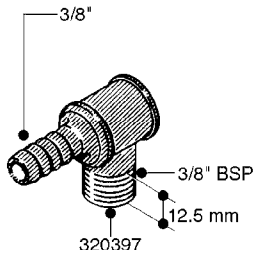

**L0020**

FITTINGS-T-PIECES, CAPS & ELBOWS  
L0020-HIN, 01:01:16

Page 1  
Date 12.08.2020 8:37

parts-n°	order qty	description
10053603	1	FITT. CAPNUT 2"BSP 5601
10194303	1	CAP BLANK 1 1/2 MCPHEE 210060
320047	1	FITT.DK CAPNUT 1/2" BSP
320106	1	FITT.DK CAPNUT 1" BSP
320272	1	FITT.DK CAPNUT 3/8" BSP
320316	1	FITT.DK TEE 3/4" X3/4" X1"BSP
320331	1	FITT.DK TEE 1" - 1" - 3/4" BSP
320342	1	FITT.DK EL 3/4"M X 1"F BSP
320563	1	FITT.DK 3 WAY 1/2" 110 DEG.
320677	1	NO LONGER AVAILABLE
320961	1	FITT.DK CAPNUT 1-1/2" BSP
321053	1	FITT.DK TEE 1/2 X1/2 X1/2" BSP
322072	1	FITT.DK TEE 3/8'X3/8'X3/8' BSP
322095	1	FITT.DK TEE 1-1/2 X1-1/4 X3/4" BSP
322138	1	FITT.DK ELB 1"M X 1"F BSP
330013	1	O-RING 2.5 X 10 PUR
330212	1	O-RING D19/D14X2.4 F.1/2"NUT
330326	1	O-RING D30/D24X2 F.1"NUT
331273	1	O-RING D44/D38X2 F.1-1/2"

**L0030**

FITTINGS - HEXAGON NIPPLES  
L0030-HIN, 01:01:16

Page 1  
Date 12.08.2020 8:37

parts-n°	order qty	description
10015303	1	FITT.PO.HN 1.00X1.00 M1000
10425003	1	FITT.PO.HN 1.25X1.00 MCPHEE
320132	1	FITT.DK HN 1" BSP
320176	1	FITT.DK HN 3/8"X1/2" BSP
320445	1	FITT.DK HN 1/4"X3/8" BSP
320655	1	FITT.DK HN 1/2"-1/2" BSP
320692	1	FITT.DK HN 3/8'BSPX1/4'NPT
320703	1	FITT.DK HN 3/8BSP X1/2 &1/4NPT
320725	1	FITT.DK NIPPLE 3/8"-3/8" BSP
320902	1	FITT.DK HN 3/8'X 1/4' BSP
390232	1	FITT.DK HN 1-1/2' X 1-1/4' BSP
390276	1	FITT.DK HN 1'BSP

**L0040**

FITTINGS - NIPPLES & ELBOWS  
L0040-HIN, 01:01:16

Page 1  
Date 12.08.2020 8:37

parts-n°	order qty	description
10530803	1	FITT.PO.SE 2.00X2.00 45 DEG.
320191	1	FITT.DK ELB 3/8' BSP 45 DEGREE
320482	1	FITT.DK ELB. 1/2" BSP 60 DEG.
320596	1	FITT.DK ELB 3/8'-1/2'BSP 45DEG
320607	1	FITT.DK HN 3/8M X 3/8F BSP LNG
320633	1	FITT.DK HN 3/8"M X 3/8"F BSP
321451	1	FITT.DK ELB.1-1/2 X1-1/4 80DEG
321532	1	FITT.DK REDUC 3/4' X 1/2' BSP
390233	1	FITT.DK REDUC 1-1/2" X 1" BSP