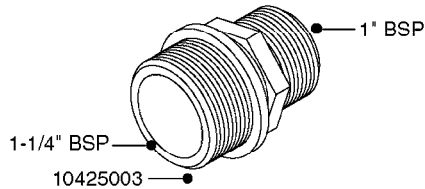

**L0020**

FITTINGS-T-PIECES, CAPS & ELBOWS  
L0020-HIN, 01:01:16

Page 1  
Date 12.08.2020 8:37

parts-n°	order qty	description
10053603	1	FITT. CAPNUT 2"BSP 5601
10194303	1	CAP BLANK 1 1/2 MCPHEE 210060
320047	1	FITT.DK CAPNUT 1/2" BSP
320106	1	FITT.DK CAPNUT 1" BSP
320272	1	FITT.DK CAPNUT 3/8" BSP
320316	1	FITT.DK TEE 3/4" X3/4" X1"BSP
320331	1	FITT.DK TEE 1" - 1" - 3/4" BSP
320342	1	FITT.DK EL 3/4"M X 1"F BSP
320563	1	FITT.DK 3 WAY 1/2" 110 DEG.
320677	1	NO LONGER AVAILABLE
320961	1	FITT.DK CAPNUT 1-1/2" BSP
321053	1	FITT.DK TEE 1/2 X1/2 X1/2" BSP
322072	1	FITT.DK TEE 3/8'X3/8'X3/8' BSP
322095	1	FITT.DK TEE 1-1/2 X1-1/4 X3/4" BSP
322138	1	FITT.DK ELB 1"M X 1"F BSP
330013	1	O-RING 2.5 X 10 PUR
330212	1	O-RING D19/D14X2.4 F.1/2"NUT
330326	1	O-RING D30/D24X2 F.1"NUT
331273	1	O-RING D44/D38X2 F.1-1/2"

**L0030**

FITTINGS - HEXAGON NIPPLES  
L0030-HIN, 01:01:16

Page 1  
Date 12.08.2020 8:37

parts-n°	order qty	description
10015303	1	FITT.PO.HN 1.00X1.00 M1000
10425003	1	FITT.PO.HN 1.25X1.00 MCPHEE
320132	1	FITT.DK HN 1" BSP
320176	1	FITT.DK HN 3/8"X1/2" BSP
320445	1	FITT.DK HN 1/4"X3/8" BSP
320655	1	FITT.DK HN 1/2"-1/2" BSP
320692	1	FITT.DK HN 3/8'BSPX1/4'NPT
320703	1	FITT.DK HN 3/8BSP X1/2 &1/4NPT
320725	1	FITT.DK NIPPLE 3/8"-3/8" BSP
320902	1	FITT.DK HN 3/8'X 1/4' BSP
390232	1	FITT.DK HN 1-1/2' X 1-1/4' BSP
390276	1	FITT.DK HN 1'BSP