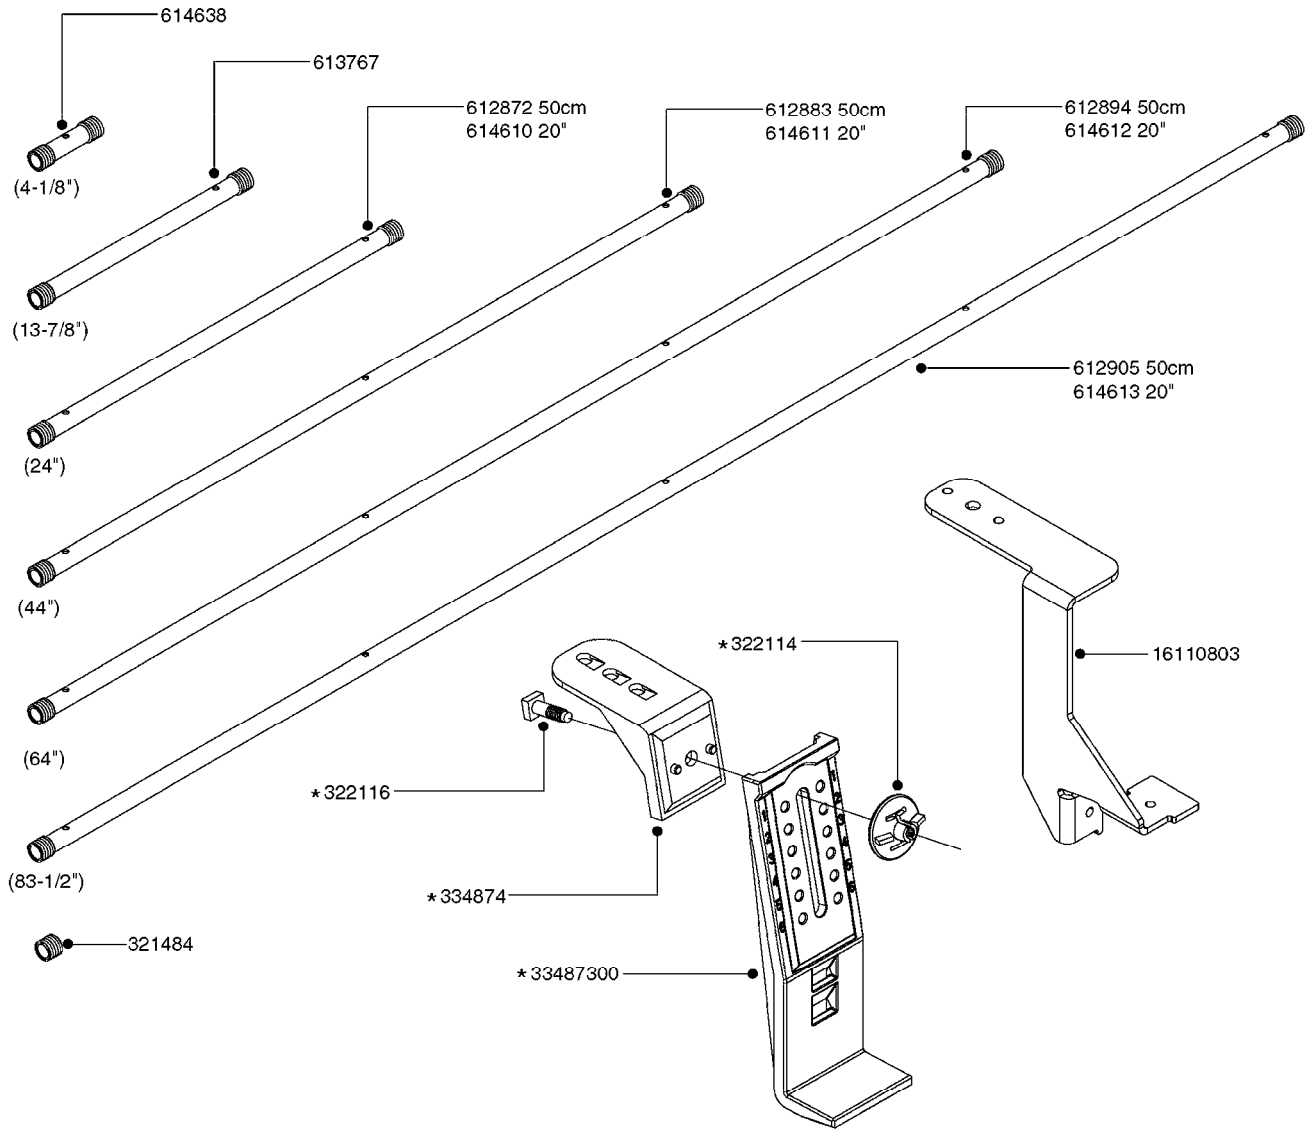

COMPLETE ASSEMBLY  
WITH NOZZLES

REFER TO  
HARDI® NOZZLE CATALOG

**D1100**

DOUBLE NOZZLE HOLDER-SNAP FIT  
D1100-HIN, 01:01:16

Page 1

Date 12.08.2020 8:37

Pos.	parts-n°	order qty	description
1	372140	1	HARDI ISO BLIND CAP
2	725078	1	SNAP-FIT TRIPLET W/O NOZZ HOLD
3	28032503	1	DOUBLE NOZZLE HOLDER LD ISO
4	28040103	1	O-RING F.DOUBLE NOZZLE HOLDER
5	28089103	1	GASKET F.DOUBLE NOZZLE HOLDER
6	70056803	1	DOUBLE NOZZLE CAP ORANGE LD 01
6	70056903	1	DOUBLE NOZZLE CAP GREEN LD 015
6	70057003	1	DOUBLE NOZZLE CAP YELLOW LD 02
6	70057103	1	DOUBLE NOZZLE CAP LILAC LD 025
6	70057203	1	DOUBLE NOZZLE CAP BLUE LD 03
6	70057303	1	DOUBLE NOZZLE CAP RED LD 04
6	70057403	1	DOUBLE NOZZLE CAP BROWN LD 05