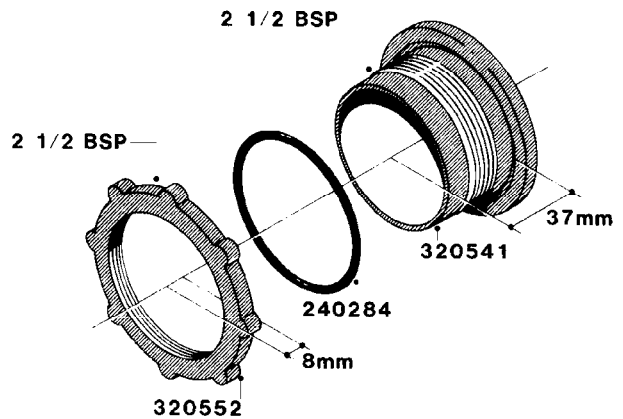

L0060

FITTINGS - BULKHEAD
L0060-HIN, 01:01:16

Page 1

Date 12.08.2020 8:37

parts-n°	order qty	description
141046	1	NUT 3/8" BSP
141341	1	NUT 1/4' BSP
240284	1	O-RING D82,5/75 X 3,5
320456	1	FITT.DK BULKHEAD 1"BSP DOUBLE
320467	1	FITT.DK BULKHEAD 1"BSP SINGLE
320471	1	FITT.DK NUT 1" BSP JAMB
320541	1	FITT.DK BULKHEAD 2-1/2'BSP SIN
320552	1	FITT.DK NUT 2-1/2' BSP JAMB
320644	1	FITT.DK ELB.3/4"HB X 1" BSP
320784	1	FITT.DK CAP 1-1/2" BSP
320795	1	FITT.DK NUT 1-1/2" BSP JAMB
320935	1	FITT.DK BULKHEAD 1/4' BSP SING
320946	1	FITT.DK BULKHEAD 3/8' BSP SING
321296	1	FITT.DK BULKHEAD 1/2" BSP SING
321307	1	FITT.DK NUT 1/2" BSP JAMB
321333	1	FITT.DK BULK 1-1/2" X 1"F BSP
330061	1	O-RING D16/D11X2,5
330072	1	O-RING D53.5/D45.5X4
330212	1	O-RING D19/D14X2.4 F.1/2"NUT
332577	1	O-RING D38/D30X4 F.1" PUR.
332592	1	O-RING D26/D20X3