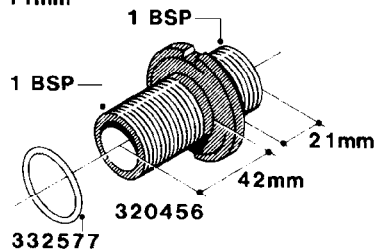

L0060

FITTINGS - BULKHEAD
L0060-HIN, 01:01:16

Page 1

Date 12.08.2020 8:37

parts-n°	order qty	description
141046	1	NUT 3/8" BSP
141341	1	NUT 1/4' BSP
240284	1	O-RING D82,5/75 X 3,5
320456	1	FITT.DK BULKHEAD 1"BSP DOUBLE
320467	1	FITT.DK BULKHEAD 1"BSP SINGLE
320471	1	FITT.DK NUT 1" BSP JAMB
320541	1	FITT.DK BULKHEAD 2-1/2'BSP SIN
320552	1	FITT.DK NUT 2-1/2' BSP JAMB
320644	1	FITT.DK ELB.3/4"HB X 1" BSP
320784	1	FITT.DK CAP 1-1/2" BSP
320795	1	FITT.DK NUT 1-1/2" BSP JAMB
320935	1	FITT.DK BULKHEAD 1/4' BSP SING
320946	1	FITT.DK BULKHEAD 3/8' BSP SING
321296	1	FITT.DK BULKHEAD 1/2" BSP SING
321307	1	FITT.DK NUT 1/2" BSP JAMB
321333	1	FITT.DK BULK 1-1/2" X 1"F BSP
330061	1	O-RING D16/D11X2,5
330072	1	O-RING D53.5/D45.5X4
330212	1	O-RING D19/D14X2.4 F.1/2"NUT
332577	1	O-RING D38/D30X4 F.1" PUR.
332592	1	O-RING D26/D20X3