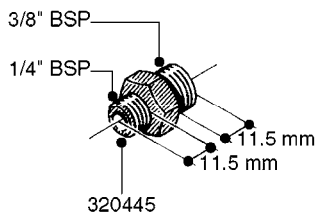

**L0020**

FITTINGS-T-PIECES, CAPS & ELBOWS  
L0020-HIN, 01:01:16

Page 1  
Date 12.08.2020 8:37

parts-n°	order qty	description
10053603	1	FITT. CAPNUT 2"BSP 5601
10194303	1	CAP BLANK 1 1/2 MCPHEE 210060
320047	1	FITT.DK CAPNUT 1/2" BSP
320106	1	FITT.DK CAPNUT 1" BSP
320272	1	FITT.DK CAPNUT 3/8" BSP
320316	1	FITT.DK TEE 3/4" X3/4" X1"BSP
320331	1	FITT.DK TEE 1" - 1" - 3/4" BSP
320342	1	FITT.DK EL 3/4"M X 1"F BSP
320563	1	FITT.DK 3 WAY 1/2" 110 DEG.
320677	1	NO LONGER AVAILABLE
320961	1	FITT.DK CAPNUT 1-1/2" BSP
321053	1	FITT.DK TEE 1/2 X1/2 X1/2" BSP
322072	1	FITT.DK TEE 3/8'X3/8'X3/8' BSP
322095	1	FITT.DK TEE 1-1/2 X1-1/4 X3/4" BSP
322138	1	FITT.DK ELB 1"M X 1"F BSP
330013	1	O-RING 2.5 X 10 PUR
330212	1	O-RING D19/D14X2.4 F.1/2"NUT
330326	1	O-RING D30/D24X2 F.1"NUT
331273	1	O-RING D44/D38X2 F.1-1/2"

**L0030**

FITTINGS - HEXAGON NIPPLES  
L0030-HIN, 01:01:16

Page 1  
Date 12.08.2020 8:37

parts-n°	order qty	description
10015303	1	FITT.PO.HN 1.00X1.00 M1000
10425003	1	FITT.PO.HN 1.25X1.00 MCPHEE
320132	1	FITT.DK HN 1" BSP
320176	1	FITT.DK HN 3/8"X1/2" BSP
320445	1	FITT.DK HN 1/4"X3/8" BSP
320655	1	FITT.DK HN 1/2"-1/2" BSP
320692	1	FITT.DK HN 3/8'BSPX1/4'NPT
320703	1	FITT.DK HN 3/8BSP X1/2 &1/4NPT
320725	1	FITT.DK NIPPLE 3/8"-3/8" BSP
320902	1	FITT.DK HN 3/8'X 1/4' BSP
390232	1	FITT.DK HN 1-1/2' X 1-1/4' BSP
390276	1	FITT.DK HN 1'BSP