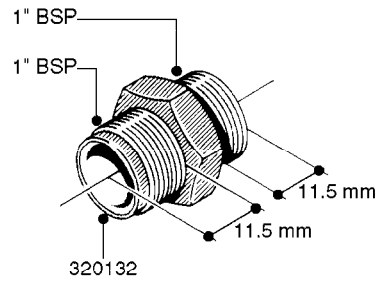

**L0020**

FITTINGS-T-PIECES, CAPS & ELBOWS  
L0020-HIN, 01:01:16

Page 1  
Date 12.08.2020 8:37

parts-n°	order qty	description
10053603	1	FITT. CAPNUT 2"BSP 5601
10194303	1	CAP BLANK 1 1/2 MCPHEE 210060
320047	1	FITT.DK CAPNUT 1/2" BSP
320106	1	FITT.DK CAPNUT 1" BSP
320272	1	FITT.DK CAPNUT 3/8" BSP
320316	1	FITT.DK TEE 3/4" X3/4" X1"BSP
320331	1	FITT.DK TEE 1" - 1" - 3/4" BSP
320342	1	FITT.DK EL 3/4"M X 1"F BSP
320563	1	FITT.DK 3 WAY 1/2" 110 DEG.
320677	1	NO LONGER AVAILABLE
320961	1	FITT.DK CAPNUT 1-1/2" BSP
321053	1	FITT.DK TEE 1/2 X1/2 X1/2" BSP
322072	1	FITT.DK TEE 3/8'X3/8'X3/8' BSP
322095	1	FITT.DK TEE 1-1/2 X1-1/4 X3/4" BSP
322138	1	FITT.DK ELB 1"M X 1"F BSP
330013	1	O-RING 2.5 X 10 PUR
330212	1	O-RING D19/D14X2.4 F.1/2"NUT
330326	1	O-RING D30/D24X2 F.1"NUT
331273	1	O-RING D44/D38X2 F.1-1/2"

**L0030**

FITTINGS - HEXAGON NIPPLES  
L0030-HIN, 01:01:16

Page 1  
Date 12.08.2020 8:37

parts-n°	order qty	description
10015303	1	FITT.PO.HN 1.00X1.00 M1000
10425003	1	FITT.PO.HN 1.25X1.00 MCPHEE
320132	1	FITT.DK HN 1" BSP
320176	1	FITT.DK HN 3/8"X1/2" BSP
320445	1	FITT.DK HN 1/4"X3/8" BSP
320655	1	FITT.DK HN 1/2"-1/2" BSP
320692	1	FITT.DK HN 3/8'BSPX1/4'NPT
320703	1	FITT.DK HN 3/8BSP X1/2 &1/4NPT
320725	1	FITT.DK NIPPLE 3/8"-3/8" BSP
320902	1	FITT.DK HN 3/8'X 1/4' BSP
390232	1	FITT.DK HN 1-1/2' X 1-1/4' BSP
390276	1	FITT.DK HN 1'BSP