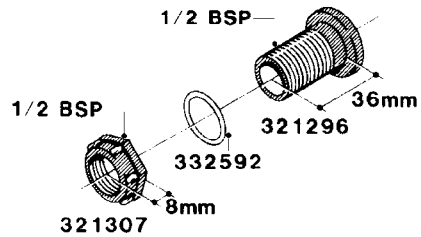

L0060

FITTINGS - BULKHEAD
L0060-HIN, 01:01:16

Page 1

Date 12.08.2020 8:37

parts-n°	order qty	description
141046	1	NUT 3/8" BSP
141341	1	NUT 1/4' BSP
240284	1	O-RING D82,5/75 X 3,5
320456	1	FITT.DK BULKHEAD 1"BSP DOUBLE
320467	1	FITT.DK BULKHEAD 1"BSP SINGLE
320471	1	FITT.DK NUT 1" BSP JAMB
320541	1	FITT.DK BULKHEAD 2-1/2'BSP SIN
320552	1	FITT.DK NUT 2-1/2' BSP JAMB
320644	1	FITT.DK ELB.3/4"HB X 1" BSP
320784	1	FITT.DK CAP 1-1/2" BSP
320795	1	FITT.DK NUT 1-1/2" BSP JAMB
320935	1	FITT.DK BULKHEAD 1/4' BSP SING
320946	1	FITT.DK BULKHEAD 3/8' BSP SING
321296	1	FITT.DK BULKHEAD 1/2" BSP SING
321307	1	FITT.DK NUT 1/2" BSP JAMB
321333	1	FITT.DK BULK 1-1/2" X 1"F BSP
330061	1	O-RING D16/D11X2,5
330072	1	O-RING D53.5/D45.5X4
330212	1	O-RING D19/D14X2.4 F.1/2"NUT
332577	1	O-RING D38/D30X4 F.1" PUR.
332592	1	O-RING D26/D20X3