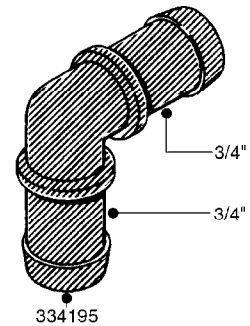

**L0020**

FITTINGS-T-PIECES, CAPS & ELBOWS  
L0020-HIN, 01:01:16

Page 1  
Date 12.08.2020 8:37

parts-n°	order qty	description
10053603	1	FITT. CAPNUT 2"BSP 5601
10194303	1	CAP BLANK 1 1/2 MCPHEE 210060
320047	1	FITT.DK CAPNUT 1/2" BSP
320106	1	FITT.DK CAPNUT 1" BSP
320272	1	FITT.DK CAPNUT 3/8" BSP
320316	1	FITT.DK TEE 3/4" X3/4" X1"BSP
320331	1	FITT.DK TEE 1" - 1" - 3/4" BSP
320342	1	FITT.DK EL 3/4"M X 1"F BSP
320563	1	FITT.DK 3 WAY 1/2" 110 DEG.
320677	1	NO LONGER AVAILABLE
320961	1	FITT.DK CAPNUT 1-1/2" BSP
321053	1	FITT.DK TEE 1/2 X1/2 X1/2" BSP
322072	1	FITT.DK TEE 3/8'X3/8'X3/8' BSP
322095	1	FITT.DK TEE 1-1/2 X1-1/4 X3/4" BSP
322138	1	FITT.DK ELB 1"M X 1"F BSP
330013	1	O-RING 2.5 X 10 PUR
330212	1	O-RING D19/D14X2.4 F.1/2"NUT
330326	1	O-RING D30/D24X2 F.1"NUT
331273	1	O-RING D44/D38X2 F.1-1/2"

**L0030**

FITTINGS - HEXAGON NIPPLES  
L0030-HIN, 01:01:16

Page 1  
Date 12.08.2020 8:37

parts-n°	order qty	description
10015303	1	FITT.PO.HN 1.00X1.00 M1000
10425003	1	FITT.PO.HN 1.25X1.00 MCPHEE
320132	1	FITT.DK HN 1" BSP
320176	1	FITT.DK HN 3/8"X1/2" BSP
320445	1	FITT.DK HN 1/4"X3/8" BSP
320655	1	FITT.DK HN 1/2"-1/2" BSP
320692	1	FITT.DK HN 3/8'BSPX1/4'NPT
320703	1	FITT.DK HN 3/8BSP X1/2 &1/4NPT
320725	1	FITT.DK NIPPLE 3/8"-3/8" BSP
320902	1	FITT.DK HN 3/8'X 1/4' BSP
390232	1	FITT.DK HN 1-1/2' X 1-1/4' BSP
390276	1	FITT.DK HN 1'BSP

**L0040**

FITTINGS - NIPPLES & ELBOWS  
L0040-HIN, 01:01:16

Page 1  
Date 12.08.2020 8:37

parts-n°	order qty	description
10530803	1	FITT.PO.SE 2.00X2.00 45 DEG.
320191	1	FITT.DK ELB 3/8' BSP 45 DEGREE
320482	1	FITT.DK ELB. 1/2" BSP 60 DEG.
320596	1	FITT.DK ELB 3/8'-1/2'BSP 45DEG
320607	1	FITT.DK HN 3/8M X 3/8F BSP LNG
320633	1	FITT.DK HN 3/8"M X 3/8"F BSP
321451	1	FITT.DK ELB.1-1/2 X1-1/4 80DEG
321532	1	FITT.DK REDUC 3/4' X 1/2' BSP
390233	1	FITT.DK REDUC 1-1/2" X 1" BSP