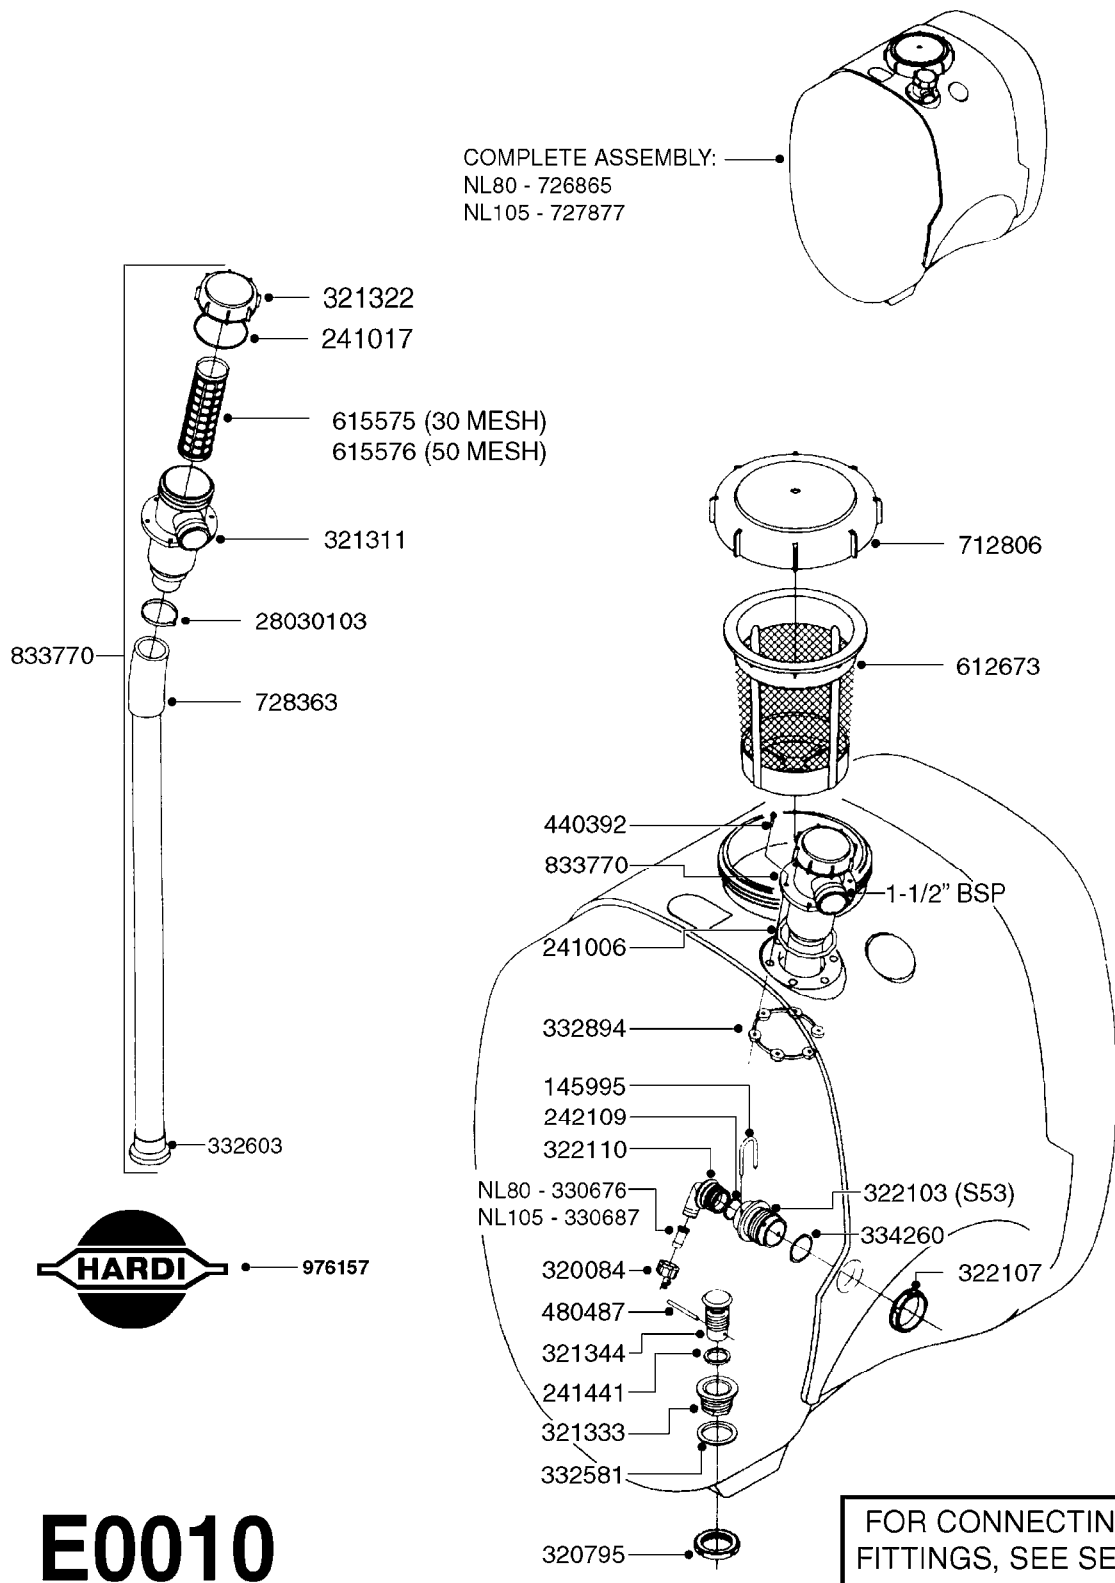

# D1110

NOZZLE TUBES & HOLDER-PLASTIC  
D1110-HIN, 08:04:19

Page 1

Date 12.08.2020 8:37

parts-n°	order qty	description
321484	1	BUSHING THREADED F.NOZZ.TUBE
322114	1	NUT PLASTIC F.NOZZ.H
322116	1	BOLT PLASTIC F.NOZZ.H.
334874	1	NOZZLE HOLDER - TOP HALF
612872	1	NOZZLE TUBE 2 HOLE L-24"/50CM
612883	1	NOZZLE TUBE 3 HOLE L-44"/50CM
612894	1	NOZZLE TUBE 4 HOLE L-64"/50CM
612905	1	NOZZLE TUBE 5 HOLE L-83.5"/50C
613767	1	NOZZLE TUBE 1 HOLE L-13.875"
614610	1	NOZZLE TUBE 2 HOLE L-24"/SP20"
614611	1	NOZZLE TUBE 3 HOLE L-44"/SP20"
614612	1	NOZZLE TUBE 4 HOLE L-64"/SP20"
614613	1	NOZZLE TUBE 5 HOLE L-83.5"/20"
614638	1	NOZZLE TUBE 1 HOLE L-4.125"
614647	1	NOZZLE TUBE L=600mm NO HOLES
614648	1	NOZZLE TUBE L=1100mm NO HOLES
614649	1	NOZZLE TUBE L=1600mm NO HOLES
614650	1	NOZZLE TUBE L=2100mm NO HOLES
16110803	1	NOZZLE BRACKET VAR SPACINGS
33487300	1	NOZZLE HOLDER - BOTTOM HALF
74008203	1	CLAMP & INSULATOR 100X60 (QTY.10)
74008303	1	CLAMP & INSULATOR 80X60 MM (QTY.10)
74008403	1	CLAMP & INSULATOR 80X60 MM (QTY.5)
74008503	1	CLAMP & INSULATOR 50X50 MM (QTY.10)
74008603	1	CLAMP & INSULATOR 50X50 MM (QTY.5)
74008703	1	CLAMP & INSULATOR 30X50 MM (QTY.10)
74008803	1	CLAMP & INSULATOR 30X50 MM (QTY.5)
74008903	1	NOZZLE HOLDER COMPLETE (QTY.10)
74009003	1	NOZZLE HOLDER COMPLETE (QTY.5)