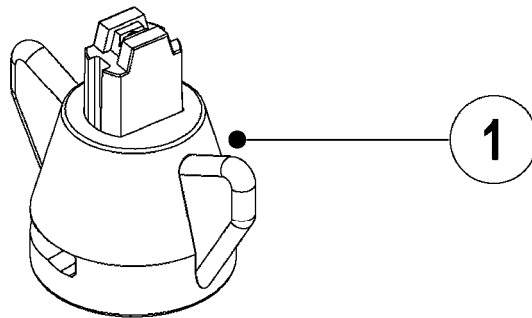

BOOM-NOZZLES MINIDRIFT
D1050-HIN, 01:01:16

Page 0

Date 12.08.2020 8:37

D1050