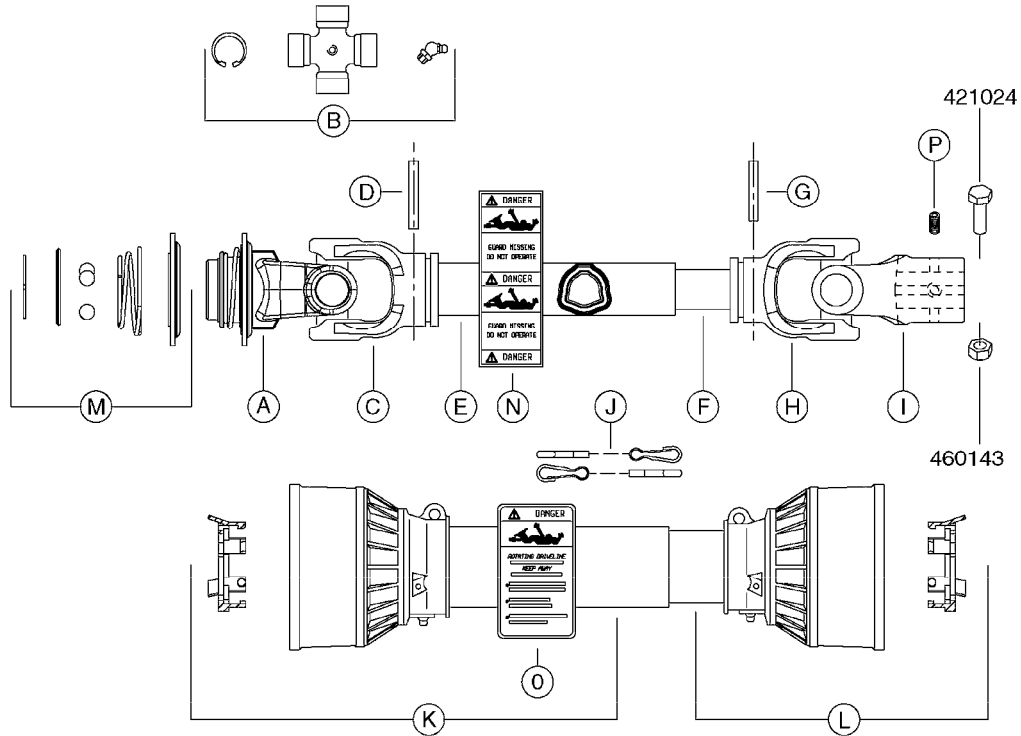

Page 1  
Date 12.08.2020 8:37

parts-n°	order qty	description
284041	1	UNIV. JOINT 27x70mm
289040	1	PTO YOKE 1-3/8" X 6 SPLINE
289041	1	PTO YOKE 1-3/8" X 6 SPLINE
289042	1	UNIV. JOINT 22x54mm
289045	1	UNIV. JOINT 30.2x79.4mm
289049	1	PTO SHIELD COMPLETE F.829446
289050	1	PTO SHIELD COMPLETE F.829445
829445	1	PTO 1-3/8/6X1-3/8/6X810M AXIAL
829446	1	PTO SHAFT LE-SPV + LP ZE-P540
829480	1	PTO 1-3/8/21 x 1-3/8/21x1210MM
829482	1	PTO 1-3/8/6X25MM X 600MM 1202
829483	1	PTO 1-3/8/6X30MM x 610MM 1302
829484	1	PTO 1-3/8/6X1-3/8/6X575MM 361
829486	1	PTO 1-3/8/6X30MM X870MM 1302
829487	1	PTO 1-3/8/6X1-3/8/6X870MM 361
829490	1	PTO 1-3/8/6X30MM 1320MM 1302
829491	1	PTO 1-3/8/6X1' 610/913MM 9016
829502	1	PTO 1-3/8/6x1210/1745
28005200	1	PTO YOKE 1-3/8" X 21 SPLINE
28005400	1	PTO YOKE 1-3/8" X 6 SPLINE
28005800	1	PTO YOKE 1-3/8" X 21 SPLINE
28006000	1	PTO YOKE D25 CONE 3 DEG.
28006100	1	PTO YOKE D30 CONE 4 DEG.
28006200	1	PTO YOKE 1-3/8" X 6 SPLINE
28006300	1	PTO YOKE D1"
28006700	1	PTO OUTER 1-3/8"X21(NO SHIELD)
28006900	1	PTO OUTER 1-3/8"X6(NO SHIELD)
28007300	1	PTO INNER 1-3/8"X21(NO SHIELD)
28007500	1	PTO HALF SHAFT - PUMP END
28007800	1	PTO INNER D1" (NO SHIELD)
28008100	1	PTO SHIELD COMPLETE
28008500	1	PTO HALF SHAFT - TRACTOR END
28008600	1	PTO SHIELD ASSY COMPLETE
28009403	1	UNIV. JOINT 27x74.6mm
28015103	1	PTO YOKE 1-3/8"X21 TWST OLD
28015203	1	UNIV. JOINT 23.8x61.3mm
28015303	1	PTO YOKE 1-3/8"X21 BALL COLLAR
28015403	1	PTO OUTER 1-3/8"X21(SHIELDED)
28015503	1	PTO INNER 1-3/8"X21(NO SHIELD)
28015603	1	PTO SHIELD COMPLETE F.28020303
28015703	1	PTO YOKE 1-3/4"X20 SPL OUTER
28015803	1	PTO OUTER 1-3/4"X20(NO SHIELD)
28015903	1	PTO INNER 1-3/8"X21(NO SHIELD)
28016003	1	PTO SHIELD COMPLETE F.10465803
28016203	1	PTO OUTER 1-3/8"X6(SHIELDED)
28016303	1	PTO INNER 1-3/8"X6(NO SHIELD)
28016703	1	PTO OUTER 1-3/8"X6(NO SHIELD)
28016803	1	PTO INNER 1-3/8"X6(NO SHIELD)
28020203	1	PTO 1-3/4/20x1-3/8/21 BP L=860
28020303	1	PTO 1-3/8/21 x 1-3/8/21 B&P
28040603	1	PTO YOKE 1-3/8X21SPL BLACK
28040703	1	SAFETY CHAIN F.CV BLACK PTO
28068800	1	PTO YOKE 1-3/8" X 6 SPLINE
28069700	1	UNIV. JOINT STD1 SFT
28072800	1	PTO SHIELD COMPLETE L=1912 SFT
28073000	1	PTO YOKE 1-3/8" X 6 SPLINE