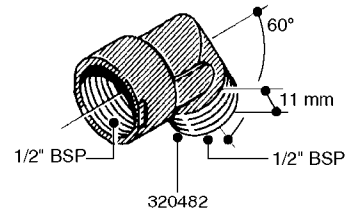

**L0020**

FITTINGS-T-PIECES, CAPS & ELBOWS  
L0020-HIN, 01:01:16

Page 1  
Date 12.08.2020 8:37

parts-n°	order qty	description
10053603	1	FITT. CAPNUT 2"BSP 5601
10194303	1	CAP BLANK 1 1/2 MCPHEE 210060
320047	1	FITT.DK CAPNUT 1/2" BSP
320106	1	FITT.DK CAPNUT 1" BSP
320272	1	FITT.DK CAPNUT 3/8" BSP
320316	1	FITT.DK TEE 3/4" X3/4" X1"BSP
320331	1	FITT.DK TEE 1" - 1" - 3/4" BSP
320342	1	FITT.DK EL 3/4"M X 1"F BSP
320563	1	FITT.DK 3 WAY 1/2" 110 DEG.
320677	1	NO LONGER AVAILABLE
320961	1	FITT.DK CAPNUT 1-1/2" BSP
321053	1	FITT.DK TEE 1/2 X1/2 X1/2" BSP
322072	1	FITT.DK TEE 3/8'X3/8'X3/8' BSP
322095	1	FITT.DK TEE 1-1/2 X1-1/4 X3/4" BSP
322138	1	FITT.DK ELB 1"M X 1"F BSP
330013	1	O-RING 2.5 X 10 PUR
330212	1	O-RING D19/D14X2.4 F.1/2"NUT
330326	1	O-RING D30/D24X2 F.1"NUT
331273	1	O-RING D44/D38X2 F.1-1/2"

**L0030**

FITTINGS - HEXAGON NIPPLES  
L0030-HIN, 01:01:16

Page 1  
Date 12.08.2020 8:37

parts-n°	order qty	description
10015303	1	FITT.PO.HN 1.00X1.00 M1000
10425003	1	FITT.PO.HN 1.25X1.00 MCPHEE
320132	1	FITT.DK HN 1" BSP
320176	1	FITT.DK HN 3/8"X1/2" BSP
320445	1	FITT.DK HN 1/4"X3/8" BSP
320655	1	FITT.DK HN 1/2"-1/2" BSP
320692	1	FITT.DK HN 3/8'BSPX1/4'NPT
320703	1	FITT.DK HN 3/8BSP X1/2 &1/4NPT
320725	1	FITT.DK NIPPLE 3/8"-3/8" BSP
320902	1	FITT.DK HN 3/8'X 1/4' BSP
390232	1	FITT.DK HN 1-1/2' X 1-1/4' BSP
390276	1	FITT.DK HN 1'BSP