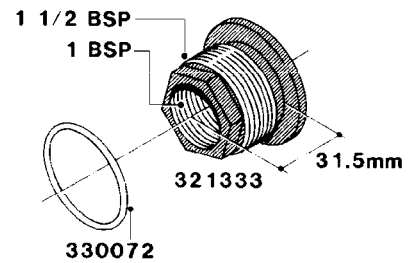

L0060

FITTINGS - BULKHEAD
L0060-HIN, 01:01:16

Page 1

Date 12.08.2020 8:37

parts-n°	order qty	description
141046	1	NUT 3/8" BSP
141341	1	NUT 1/4' BSP
240284	1	O-RING D82,5/75 X 3,5
320456	1	FITT.DK BULKHEAD 1"BSP DOUBLE
320467	1	FITT.DK BULKHEAD 1"BSP SINGLE
320471	1	FITT.DK NUT 1" BSP JAMB
320541	1	FITT.DK BULKHEAD 2-1/2'BSP SIN
320552	1	FITT.DK NUT 2-1/2' BSP JAMB
320644	1	FITT.DK ELB.3/4"HB X 1" BSP
320784	1	FITT.DK CAP 1-1/2" BSP
320795	1	FITT.DK NUT 1-1/2" BSP JAMB
320935	1	FITT.DK BULKHEAD 1/4' BSP SING
320946	1	FITT.DK BULKHEAD 3/8' BSP SING
321296	1	FITT.DK BULKHEAD 1/2" BSP SING
321307	1	FITT.DK NUT 1/2" BSP JAMB
321333	1	FITT.DK BULK 1-1/2" X 1"F BSP
330061	1	O-RING D16/D11X2,5
330072	1	O-RING D53.5/D45.5X4
330212	1	O-RING D19/D14X2.4 F.1/2"NUT
332577	1	O-RING D38/D30X4 F.1" PUR.
332592	1	O-RING D26/D20X3