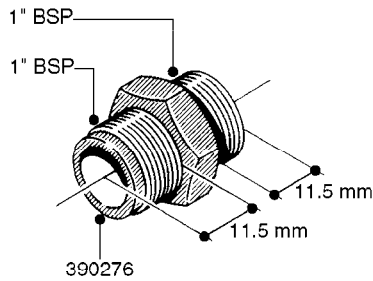

**L0020**

FITTINGS-T-PIECES, CAPS & ELBOWS  
L0020-HIN, 01:01:16

Page 1  
Date 12.08.2020 8:37

parts-n°	order qty	description
10053603	1	FITT. CAPNUT 2"BSP 5601
10194303	1	CAP BLANK 1 1/2 MCPHEE 210060
320047	1	FITT.DK CAPNUT 1/2" BSP
320106	1	FITT.DK CAPNUT 1" BSP
320272	1	FITT.DK CAPNUT 3/8" BSP
320316	1	FITT.DK TEE 3/4" X3/4" X1"BSP
320331	1	FITT.DK TEE 1" - 1" - 3/4" BSP
320342	1	FITT.DK EL 3/4"M X 1"F BSP
320563	1	FITT.DK 3 WAY 1/2" 110 DEG.
320677	1	NO LONGER AVAILABLE
320961	1	FITT.DK CAPNUT 1-1/2" BSP
321053	1	FITT.DK TEE 1/2 X1/2 X1/2" BSP
322072	1	FITT.DK TEE 3/8'X3/8'X3/8' BSP
322095	1	FITT.DK TEE 1-1/2 X1-1/4 X3/4" BSP
322138	1	FITT.DK ELB 1"M X 1"F BSP
330013	1	O-RING 2.5 X 10 PUR
330212	1	O-RING D19/D14X2.4 F.1/2"NUT
330326	1	O-RING D30/D24X2 F.1"NUT
331273	1	O-RING D44/D38X2 F.1-1/2"

**L0030**

FITTINGS - HEXAGON NIPPLES  
L0030-HIN, 01:01:16

Page 1  
Date 12.08.2020 8:37

parts-n°	order qty	description
10015303	1	FITT.PO.HN 1.00X1.00 M1000
10425003	1	FITT.PO.HN 1.25X1.00 MCPHEE
320132	1	FITT.DK HN 1" BSP
320176	1	FITT.DK HN 3/8"X1/2" BSP
320445	1	FITT.DK HN 1/4"X3/8" BSP
320655	1	FITT.DK HN 1/2"-1/2" BSP
320692	1	FITT.DK HN 3/8'BSPX1/4'NPT
320703	1	FITT.DK HN 3/8BSP X1/2 &1/4NPT
320725	1	FITT.DK NIPPLE 3/8"-3/8" BSP
320902	1	FITT.DK HN 3/8'X 1/4' BSP
390232	1	FITT.DK HN 1-1/2' X 1-1/4' BSP
390276	1	FITT.DK HN 1'BSP