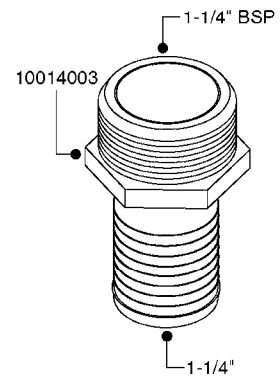

**L0020**

FITTINGS-T-PIECES, CAPS & ELBOWS  
L0020-HIN, 01:01:16

Page 1  
Date 12.08.2020 8:37

parts-n°	order qty	description
10053603	1	FITT. CAPNUT 2"BSP 5601
10194303	1	CAP BLANK 1 1/2 MCPHEE 210060
320047	1	FITT.DK CAPNUT 1/2" BSP
320106	1	FITT.DK CAPNUT 1" BSP
320272	1	FITT.DK CAPNUT 3/8" BSP
320316	1	FITT.DK TEE 3/4" X3/4" X1"BSP
320331	1	FITT.DK TEE 1" - 1" - 3/4" BSP
320342	1	FITT.DK EL 3/4"M X 1"F BSP
320563	1	FITT.DK 3 WAY 1/2" 110 DEG.
320677	1	NO LONGER AVAILABLE
320961	1	FITT.DK CAPNUT 1-1/2" BSP
321053	1	FITT.DK TEE 1/2 X1/2 X1/2" BSP
322072	1	FITT.DK TEE 3/8'X3/8'X3/8' BSP
322095	1	FITT.DK TEE 1-1/2 X1-1/4 X3/4" BSP
322138	1	FITT.DK ELB 1"M X 1"F BSP
330013	1	O-RING 2.5 X 10 PUR
330212	1	O-RING D19/D14X2.4 F.1/2"NUT
330326	1	O-RING D30/D24X2 F.1"NUT
331273	1	O-RING D44/D38X2 F.1-1/2"

**L0030**

FITTINGS - HEXAGON NIPPLES  
L0030-HIN, 01:01:16

Page 1  
Date 12.08.2020 8:37

parts-n°	order qty	description
10015303	1	FITT.PO.HN 1.00X1.00 M1000
10425003	1	FITT.PO.HN 1.25X1.00 MCPHEE
320132	1	FITT.DK HN 1" BSP
320176	1	FITT.DK HN 3/8"X1/2" BSP
320445	1	FITT.DK HN 1/4"X3/8" BSP
320655	1	FITT.DK HN 1/2"-1/2" BSP
320692	1	FITT.DK HN 3/8'BSPX1/4'NPT
320703	1	FITT.DK HN 3/8BSP X1/2 &1/4NPT
320725	1	FITT.DK NIPPLE 3/8"-3/8" BSP
320902	1	FITT.DK HN 3/8'X 1/4' BSP
390232	1	FITT.DK HN 1-1/2' X 1-1/4' BSP
390276	1	FITT.DK HN 1'BSP

**L0040**

FITTINGS - NIPPLES & ELBOWS  
L0040-HIN, 01:01:16

Page 1  
Date 12.08.2020 8:37

parts-n°	order qty	description
10530803	1	FITT.PO.SE 2.00X2.00 45 DEG.
320191	1	FITT.DK ELB 3/8' BSP 45 DEGREE
320482	1	FITT.DK ELB. 1/2" BSP 60 DEG.
320596	1	FITT.DK ELB 3/8'-1/2'BSP 45DEG
320607	1	FITT.DK HN 3/8M X 3/8F BSP LNG
320633	1	FITT.DK HN 3/8"M X 3/8"F BSP
321451	1	FITT.DK ELB.1-1/2 X1-1/4 80DEG
321532	1	FITT.DK REDUC 3/4' X 1/2' BSP
390233	1	FITT.DK REDUC 1-1/2" X 1" BSP