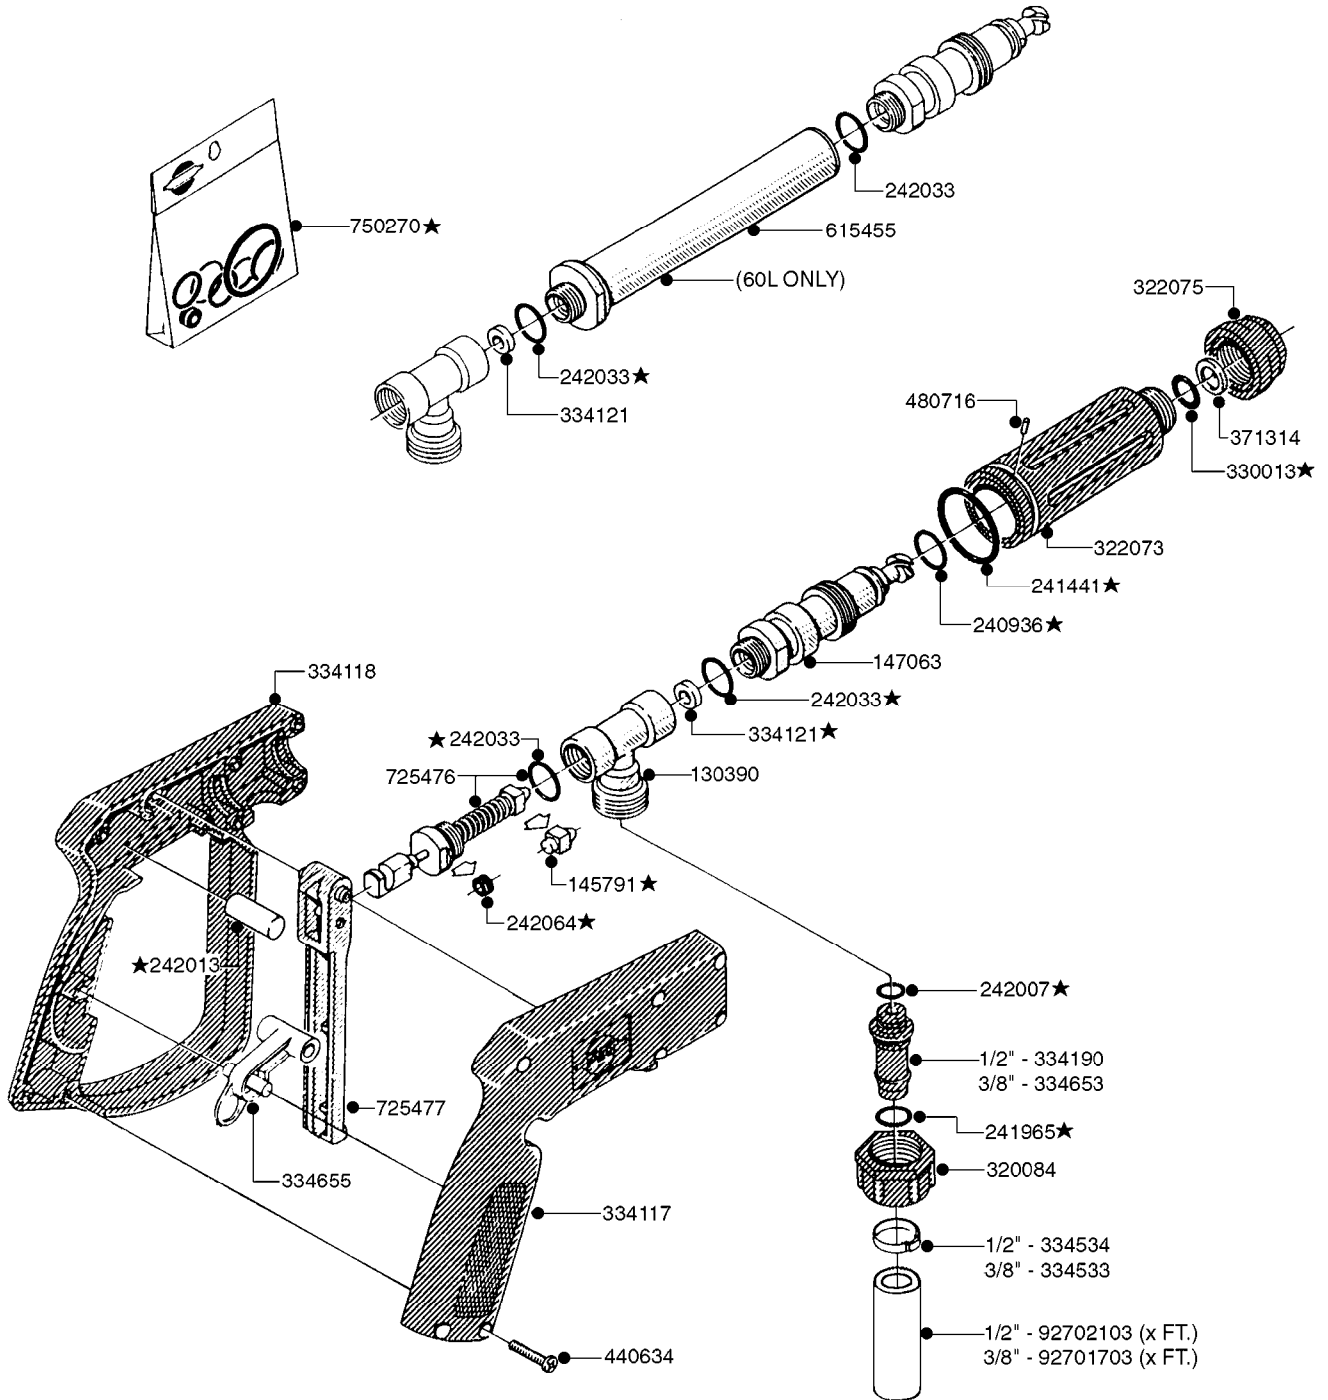

Page 1  
Date 12.08.2020 8:37

Pos.	parts-n°	order qty	description
1	145994	1	FITT.DK S-40 FORK
2	145995	1	FITT.DK S-53 FORK
3	240177	1	O-RING D16.1/11.3 X 2.4
4	242354	1	O-RING D32.2X3.0 VITON
5	242355	1	O-RING D19.2X3.0 VITON F.S-40
6	242594	1	O-RING D14 X 1.78 SCH.70-EPDM
7	261539	1	SPADE F.ELEC CONNec BLUE INSUL
8	262104	1	VALVE, SOLENOID, S53/S40
9	320084	1	FITT.DK NUT 1/2" BSP
10	320187	1	FITT.DK CAP 3/8" BSP BLACK
11	320283	1	FITT.DK NUT 3/4"BSP
12	320596	1	FITT.DK ELB 3/8'-1/2'BSP 45DEG
13	321307	1	FITT.DK NUT 1/2" BSP JAMB
14	321742	1	FITT.DK BULKHEAD 1/2' BSP
15	322103	1	FITT.DK S-53 BULKHEAD
16	322352	1	FITT.DK S-53 TEE
17	330212	1	O-RING D19/D14X2.4 F.1/2"NUT
18	330687	1	FITT.DK HB 1/2" F. 1/2" NUT
19	334965	1	COVER FOR S53 SOLENOID VALVE
20	370366	1	OFF-CENTER FLAT SPRAY NOZZLE, 1850 - G150
21	410185	1	BOLT HEX 8.8 DEL M6X16
22	460261	1	NUT HEX M6X1.00 LOCK DIN985 A2 SS
23	471125	1	WASHER M6U 6.4X14X1.2,A2 SS
24	614366	1	FILTER 50 MESH F.NOZZLE BLUE
24	614367	1	FILTER 80 MESH F.NOZZLE RED
24	614368	1	FILTER 100 MESH F.NOZZLE YEL.
25	720856	1	FITT.DK 1/2'BSP ASSY.F.3/4'NUT
26	726558	1	FITT.DK S53 STR. 3/4" W.ORING
27	726567	1	FITT.DK S-40 ELB.1/2" W.O-RING
28	726694	1	PLUG,S53,1/2"FBSP THD W.ORING
29	729610	1	NOZZLE ASSY. NON DRIP 3/8 THRD
30	750722	1	REPAIR KIT FOR 3S SC CONTROL
31	983087	1	ELEC. CABLE 2 WIRE X 0.75MM
32	16180100	1	PLATE, END ROW NOZZLE
33	28025203	1	TIE STRAP L=23" x W=1/2"
34	28029803	1	CLAMP HOSE GEAR P1/2" 6708
35	28029903	1	CLAMP HOSE GEAR P3/4"-S1" 6712
36	92702103	1	HOSE R X1/2" X300PSI WP X0012"