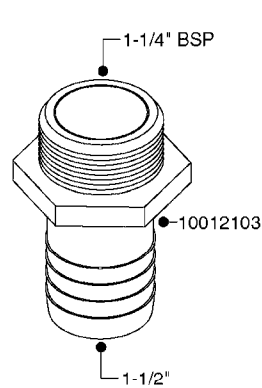

**L0020**

FITTINGS-T-PIECES, CAPS & ELBOWS  
L0020-HIN, 01:01:16

Page 1  
Date 12.08.2020 8:37

parts-n°	order qty	description
10053603	1	FITT. CAPNUT 2"BSP 5601
10194303	1	CAP BLANK 1 1/2 MCPHEE 210060
320047	1	FITT.DK CAPNUT 1/2" BSP
320106	1	FITT.DK CAPNUT 1" BSP
320272	1	FITT.DK CAPNUT 3/8" BSP
320316	1	FITT.DK TEE 3/4" X3/4" X1"BSP
320331	1	FITT.DK TEE 1" - 1" - 3/4" BSP
320342	1	FITT.DK EL 3/4"M X 1"F BSP
320563	1	FITT.DK 3 WAY 1/2" 110 DEG.
320677	1	NO LONGER AVAILABLE
320961	1	FITT.DK CAPNUT 1-1/2" BSP
321053	1	FITT.DK TEE 1/2 X1/2 X1/2" BSP
322072	1	FITT.DK TEE 3/8'X3/8'X3/8' BSP
322095	1	FITT.DK TEE 1-1/2 X1-1/4 X3/4" BSP
322138	1	FITT.DK ELB 1"M X 1"F BSP
330013	1	O-RING 2.5 X 10 PUR
330212	1	O-RING D19/D14X2.4 F.1/2"NUT
330326	1	O-RING D30/D24X2 F.1"NUT
331273	1	O-RING D44/D38X2 F.1-1/2"

**L0030**

FITTINGS - HEXAGON NIPPLES  
L0030-HIN, 01:01:16

Page 1  
Date 12.08.2020 8:37

parts-n°	order qty	description
10015303	1	FITT.PO.HN 1.00X1.00 M1000
10425003	1	FITT.PO.HN 1.25X1.00 MCPHEE
320132	1	FITT.DK HN 1" BSP
320176	1	FITT.DK HN 3/8"X1/2" BSP
320445	1	FITT.DK HN 1/4"X3/8" BSP
320655	1	FITT.DK HN 1/2"-1/2" BSP
320692	1	FITT.DK HN 3/8'BSPX1/4'NPT
320703	1	FITT.DK HN 3/8BSP X1/2 &1/4NPT
320725	1	FITT.DK NIPPLE 3/8"-3/8" BSP
320902	1	FITT.DK HN 3/8'X 1/4' BSP
390232	1	FITT.DK HN 1-1/2' X 1-1/4' BSP
390276	1	FITT.DK HN 1'BSP

**L0040**

FITTINGS - NIPPLES & ELBOWS  
L0040-HIN, 01:01:16

Page 1  
Date 12.08.2020 8:37

parts-n°	order qty	description
10530803	1	FITT.PO.SE 2.00X2.00 45 DEG.
320191	1	FITT.DK ELB 3/8' BSP 45 DEGREE
320482	1	FITT.DK ELB. 1/2" BSP 60 DEG.
320596	1	FITT.DK ELB 3/8'-1/2'BSP 45DEG
320607	1	FITT.DK HN 3/8M X 3/8F BSP LNG
320633	1	FITT.DK HN 3/8"M X 3/8"F BSP
321451	1	FITT.DK ELB.1-1/2 X1-1/4 80DEG
321532	1	FITT.DK REDUC 3/4' X 1/2' BSP
390233	1	FITT.DK REDUC 1-1/2" X 1" BSP