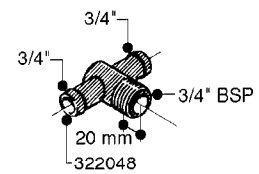

**L0030**

FITTINGS - HEXAGON NIPPLES  
L0030-HIN, 01:01:16

Page 1  
Date 12.08.2020 8:37

parts-n°	order qty	description
10015303	1	FITT.PO.HN 1.00X1.00 M1000
10425003	1	FITT.PO.HN 1.25X1.00 MCPHEE
320132	1	FITT.DK HN 1" BSP
320176	1	FITT.DK HN 3/8"X1/2" BSP
320445	1	FITT.DK HN 1/4"X3/8" BSP
320655	1	FITT.DK HN 1/2"-1/2" BSP
320692	1	FITT.DK HN 3/8'BSPX1/4'NPT
320703	1	FITT.DK HN 3/8BSP X1/2 &1/4NPT
320725	1	FITT.DK NIPPLE 3/8"-3/8" BSP
320902	1	FITT.DK HN 3/8'X 1/4' BSP
390232	1	FITT.DK HN 1-1/2' X 1-1/4' BSP
390276	1	FITT.DK HN 1'BSP

**L0040**

FITTINGS - NIPPLES & ELBOWS  
L0040-HIN, 01:01:16

Page 1  
Date 12.08.2020 8:37

parts-n°	order qty	description
10530803	1	FITT.PO.SE 2.00X2.00 45 DEG.
320191	1	FITT.DK ELB 3/8' BSP 45 DEGREE
320482	1	FITT.DK ELB. 1/2" BSP 60 DEG.
320596	1	FITT.DK ELB 3/8'-1/2'BSP 45DEG
320607	1	FITT.DK HN 3/8M X 3/8F BSP LNG
320633	1	FITT.DK HN 3/8"M X 3/8"F BSP
321451	1	FITT.DK ELB.1-1/2 X1-1/4 80DEG
321532	1	FITT.DK REDUC 3/4' X 1/2' BSP
390233	1	FITT.DK REDUC 1-1/2" X 1" BSP