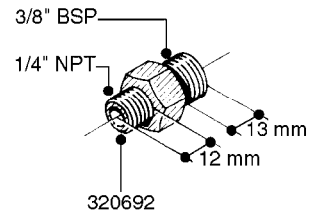

**L0020**

FITTINGS-T-PIECES, CAPS & ELBOWS  
L0020-HIN, 01:01:16

Page 1  
Date 12.08.2020 8:37

parts-n°	order qty	description
10053603	1	FITT. CAPNUT 2"BSP 5601
10194303	1	CAP BLANK 1 1/2 MCPHEE 210060
320047	1	FITT.DK CAPNUT 1/2" BSP
320106	1	FITT.DK CAPNUT 1" BSP
320272	1	FITT.DK CAPNUT 3/8" BSP
320316	1	FITT.DK TEE 3/4" X3/4" X1"BSP
320331	1	FITT.DK TEE 1" - 1" - 3/4" BSP
320342	1	FITT.DK EL 3/4"M X 1"F BSP
320563	1	FITT.DK 3 WAY 1/2" 110 DEG.
320677	1	NO LONGER AVAILABLE
320961	1	FITT.DK CAPNUT 1-1/2" BSP
321053	1	FITT.DK TEE 1/2 X1/2 X1/2" BSP
322072	1	FITT.DK TEE 3/8'X3/8'X3/8' BSP
322095	1	FITT.DK TEE 1-1/2 X1-1/4 X3/4" BSP
322138	1	FITT.DK ELB 1"M X 1"F BSP
330013	1	O-RING 2.5 X 10 PUR
330212	1	O-RING D19/D14X2.4 F.1/2"NUT
330326	1	O-RING D30/D24X2 F.1"NUT
331273	1	O-RING D44/D38X2 F.1-1/2"

**L0030**

FITTINGS - HEXAGON NIPPLES  
L0030-HIN, 01:01:16

Page 1  
Date 12.08.2020 8:37

parts-n°	order qty	description
10015303	1	FITT.PO.HN 1.00X1.00 M1000
10425003	1	FITT.PO.HN 1.25X1.00 MCPHEE
320132	1	FITT.DK HN 1" BSP
320176	1	FITT.DK HN 3/8"X1/2" BSP
320445	1	FITT.DK HN 1/4"X3/8" BSP
320655	1	FITT.DK HN 1/2"-1/2" BSP
320692	1	FITT.DK HN 3/8'BSPX1/4'NPT
320703	1	FITT.DK HN 3/8BSP X1/2 &1/4NPT
320725	1	FITT.DK NIPPLE 3/8"-3/8" BSP
320902	1	FITT.DK HN 3/8'X 1/4' BSP
390232	1	FITT.DK HN 1-1/2' X 1-1/4' BSP
390276	1	FITT.DK HN 1'BSP