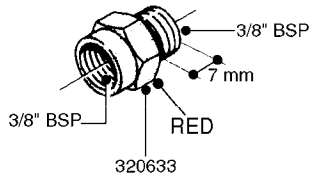

L0040

FITTINGS - NIPPLES & ELBOWS
L0040-HIN, 01:01:16

Page 1
Date 12.08.2020 8:37

parts-n°	order qty	description
10530803	1	FITT.PO.SE 2.00X2.00 45 DEG.
320191	1	FITT.DK ELB 3/8' BSP 45 DEGREE
320482	1	FITT.DK ELB. 1/2" BSP 60 DEG.
320596	1	FITT.DK ELB 3/8'-1/2'BSP 45DEG
320607	1	FITT.DK HN 3/8M X 3/8F BSP LNG
320633	1	FITT.DK HN 3/8"M X 3/8"F BSP
321451	1	FITT.DK ELB.1-1/2 X1-1/4 80DEG
321532	1	FITT.DK REDUC 3/4' X 1/2' BSP
390233	1	FITT.DK REDUC 1-1/2" X 1" BSP