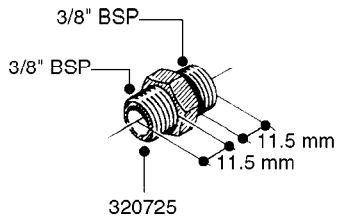

**L0020**

FITTINGS-T-PIECES, CAPS & ELBOWS  
L0020-HIN, 01:01:16

Page 1  
Date 12.08.2020 8:37

parts-n°	order qty	description
10053603	1	FITT. CAPNUT 2"BSP 5601
10194303	1	CAP BLANK 1 1/2 MCPHEE 210060
320047	1	FITT.DK CAPNUT 1/2" BSP
320106	1	FITT.DK CAPNUT 1" BSP
320272	1	FITT.DK CAPNUT 3/8" BSP
320316	1	FITT.DK TEE 3/4" X3/4" X1"BSP
320331	1	FITT.DK TEE 1" - 1" - 3/4" BSP
320342	1	FITT.DK EL 3/4"M X 1"F BSP
320563	1	FITT.DK 3 WAY 1/2" 110 DEG.
320677	1	NO LONGER AVAILABLE
320961	1	FITT.DK CAPNUT 1-1/2" BSP
321053	1	FITT.DK TEE 1/2 X1/2 X1/2" BSP
322072	1	FITT.DK TEE 3/8'X3/8'X3/8' BSP
322095	1	FITT.DK TEE 1-1/2 X1-1/4 X3/4" BSP
322138	1	FITT.DK ELB 1"M X 1"F BSP
330013	1	O-RING 2.5 X 10 PUR
330212	1	O-RING D19/D14X2.4 F.1/2"NUT
330326	1	O-RING D30/D24X2 F.1"NUT
331273	1	O-RING D44/D38X2 F.1-1/2"

**L0030**

FITTINGS - HEXAGON NIPPLES  
L0030-HIN, 01:01:16

Page 1  
Date 12.08.2020 8:37

parts-n°	order qty	description
10015303	1	FITT.PO.HN 1.00X1.00 M1000
10425003	1	FITT.PO.HN 1.25X1.00 MCPHEE
320132	1	FITT.DK HN 1" BSP
320176	1	FITT.DK HN 3/8"X1/2" BSP
320445	1	FITT.DK HN 1/4"X3/8" BSP
320655	1	FITT.DK HN 1/2"-1/2" BSP
320692	1	FITT.DK HN 3/8'BSPX1/4'NPT
320703	1	FITT.DK HN 3/8BSP X1/2 &1/4NPT
320725	1	FITT.DK NIPPLE 3/8"-3/8" BSP
320902	1	FITT.DK HN 3/8'X 1/4' BSP
390232	1	FITT.DK HN 1-1/2' X 1-1/4' BSP
390276	1	FITT.DK HN 1'BSP