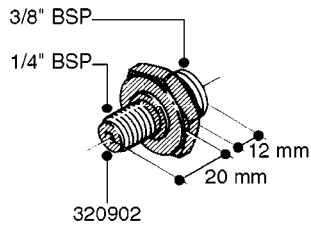

**L0020**

FITTINGS-T-PIECES, CAPS & ELBOWS  
L0020-HIN, 01:01:16

Page 1  
Date 12.08.2020 8:37

parts-n°	order qty	description
10053603	1	FITT. CAPNUT 2"BSP 5601
10194303	1	CAP BLANK 1 1/2 MCPHEE 210060
320047	1	FITT.DK CAPNUT 1/2" BSP
320106	1	FITT.DK CAPNUT 1" BSP
320272	1	FITT.DK CAPNUT 3/8" BSP
320316	1	FITT.DK TEE 3/4" X3/4" X1"BSP
320331	1	FITT.DK TEE 1" - 1" - 3/4" BSP
320342	1	FITT.DK EL 3/4"M X 1"F BSP
320563	1	FITT.DK 3 WAY 1/2" 110 DEG.
320677	1	NO LONGER AVAILABLE
320961	1	FITT.DK CAPNUT 1-1/2" BSP
321053	1	FITT.DK TEE 1/2 X1/2 X1/2" BSP
322072	1	FITT.DK TEE 3/8'X3/8'X3/8' BSP
322095	1	FITT.DK TEE 1-1/2 X1-1/4 X3/4" BSP
322138	1	FITT.DK ELB 1"M X 1"F BSP
330013	1	O-RING 2.5 X 10 PUR
330212	1	O-RING D19/D14X2.4 F.1/2"NUT
330326	1	O-RING D30/D24X2 F.1"NUT
331273	1	O-RING D44/D38X2 F.1-1/2"

**L0030**

FITTINGS - HEXAGON NIPPLES  
L0030-HIN, 01:01:16

Page 1  
Date 12.08.2020 8:37

parts-n°	order qty	description
10015303	1	FITT.PO.HN 1.00X1.00 M1000
10425003	1	FITT.PO.HN 1.25X1.00 MCPHEE
320132	1	FITT.DK HN 1" BSP
320176	1	FITT.DK HN 3/8"X1/2" BSP
320445	1	FITT.DK HN 1/4"X3/8" BSP
320655	1	FITT.DK HN 1/2"-1/2" BSP
320692	1	FITT.DK HN 3/8'BSPX1/4'NPT
320703	1	FITT.DK HN 3/8BSP X1/2 &1/4NPT
320725	1	FITT.DK NIPPLE 3/8"-3/8" BSP
320902	1	FITT.DK HN 3/8'X 1/4' BSP
390232	1	FITT.DK HN 1-1/2' X 1-1/4' BSP
390276	1	FITT.DK HN 1'BSP