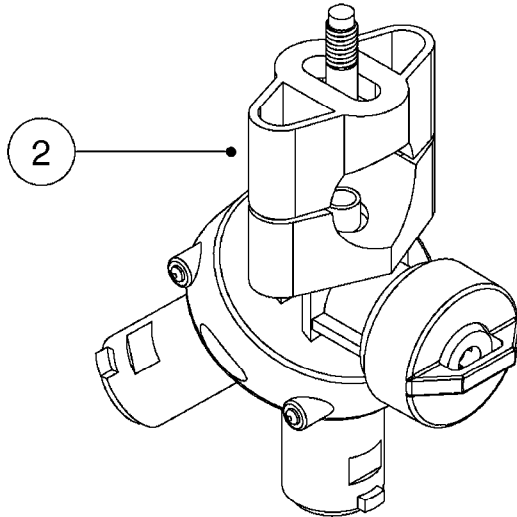

**SINGLE NOZZLE BODY**

**TRIPLET NOZZLE BODY**

**D1090**

\*=REFER TO HARDI NOZZLE CATALOG

NOZZLE BODIES-SNAP FIT  
D1090-HIN, 01:01:16

Page 1  
Date 12.08.2020 8:37

parts-n°	order qty	description
143592	1	LOCK CLAMP FOR TRIPLET
241371	1	DIAPHRAGM F.NO-DRIP,VULC
241990	1	O-RING D9.3 X 2.4 VITON
242594	1	O-RING D14 X 1.78 SCH.70-EPDM
242598	1	O-RING D7.0 X 2.5 NITRIL
320187	1	FITT.DK CAP 3/8" BSP BLACK
320283	1	FITT.DK NUT 3/4"BSP
321462	1	CAP F.NO-DRIP ASSY.
322068	1	SNAP-FIT ADAPTER THREAD. HARDI
322114	1	NUT PLASTIC F.NOZZ.H
322116	1	BOLT PLASTIC F.NOZZ.H.
322258	1	HOUSING F.TRIPLET
322260	1	NOZZLE HOLDER LOWER PART
333012	1	NOZZLE HOLD. UPPER PART
334082	1	SNAP-FIT NOZZ.HOLD.CONE BLACK
334102	1	BLANK F.NOZZLE
334172	1	SNAP-FIT NOZZ.HOLD.CONE GREEN
334173	1	SNAP-FIT NOZZ.HOLD.CONE ORANGE
334220	1	YOKE, UPPER NOZZLE BODY
334371	1	SNAP-FIT NOZZLE HOLDER YELLOW
334373	1	SNAP-FIT NOZZLE HOLDER RED
334377	1	SNAP-FIT NOZZLE HOLDER BLUE
334926	1	SNAP-FIT TURN PLATE F TRIPLET
390639	1	O-RING F.NOZZLE FILTER
440665	1	SCREW M4.2X16 STAINLESS
716236	1	FITT.DK HB 1/2" ASSY. F. 3/4"
716413	1	FITT.DK PLUG ASSY. F.NOZ TUBE
724621	1	FITT.DK HB 3/4"ASSY F.3/4" NUT
725042	1	SCREEN 80 MESH W.GASKET, RED
725043	1	SCREEN 50 MESH W.GASKET,BLUE
725044	1	SCREEN 100 MESH W.GASKET,YELLO
725078	1	SNAP-FIT TRIPLET W/O NOZZ HOLD
725079	1	NOZZLE ASSY.SING.SNAP-FIT GREN
729645	1	NON-DRIP SPRING ASSY.GREEN 10