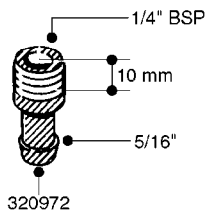

**L0020**

FITTINGS-T-PIECES, CAPS & ELBOWS  
L0020-HIN, 01:01:16

Page 1  
Date 12.08.2020 8:37

parts-n°	order qty	description
10053603	1	FITT. CAPNUT 2"BSP 5601
10194303	1	CAP BLANK 1 1/2 MCPHEE 210060
320047	1	FITT.DK CAPNUT 1/2" BSP
320106	1	FITT.DK CAPNUT 1" BSP
320272	1	FITT.DK CAPNUT 3/8" BSP
320316	1	FITT.DK TEE 3/4" X3/4" X1"BSP
320331	1	FITT.DK TEE 1" - 1" - 3/4" BSP
320342	1	FITT.DK EL 3/4"M X 1"F BSP
320563	1	FITT.DK 3 WAY 1/2" 110 DEG.
320677	1	NO LONGER AVAILABLE
320961	1	FITT.DK CAPNUT 1-1/2" BSP
321053	1	FITT.DK TEE 1/2 X1/2 X1/2" BSP
322072	1	FITT.DK TEE 3/8'X3/8'X3/8' BSP
322095	1	FITT.DK TEE 1-1/2 X1-1/4 X3/4" BSP
322138	1	FITT.DK ELB 1"M X 1"F BSP
330013	1	O-RING 2.5 X 10 PUR
330212	1	O-RING D19/D14X2.4 F.1/2"NUT
330326	1	O-RING D30/D24X2 F.1"NUT
331273	1	O-RING D44/D38X2 F.1-1/2"

**L0030**

FITTINGS - HEXAGON NIPPLES  
L0030-HIN, 01:01:16

Page 1  
Date 12.08.2020 8:37

parts-n°	order qty	description
10015303	1	FITT.PO.HN 1.00X1.00 M1000
10425003	1	FITT.PO.HN 1.25X1.00 MCPHEE
320132	1	FITT.DK HN 1" BSP
320176	1	FITT.DK HN 3/8"X1/2" BSP
320445	1	FITT.DK HN 1/4"X3/8" BSP
320655	1	FITT.DK HN 1/2"-1/2" BSP
320692	1	FITT.DK HN 3/8'BSPX1/4'NPT
320703	1	FITT.DK HN 3/8BSP X1/2 &1/4NPT
320725	1	FITT.DK NIPPLE 3/8"-3/8" BSP
320902	1	FITT.DK HN 3/8'X 1/4' BSP
390232	1	FITT.DK HN 1-1/2' X 1-1/4' BSP
390276	1	FITT.DK HN 1'BSP

**L0040**

FITTINGS - NIPPLES & ELBOWS  
L0040-HIN, 01:01:16

Page 1  
Date 12.08.2020 8:37

parts-n°	order qty	description
10530803	1	FITT.PO.SE 2.00X2.00 45 DEG.
320191	1	FITT.DK ELB 3/8' BSP 45 DEGREE
320482	1	FITT.DK ELB. 1/2" BSP 60 DEG.
320596	1	FITT.DK ELB 3/8'-1/2'BSP 45DEG
320607	1	FITT.DK HN 3/8M X 3/8F BSP LNG
320633	1	FITT.DK HN 3/8"M X 3/8"F BSP
321451	1	FITT.DK ELB.1-1/2 X1-1/4 80DEG
321532	1	FITT.DK REDUC 3/4' X 1/2' BSP
390233	1	FITT.DK REDUC 1-1/2" X 1" BSP