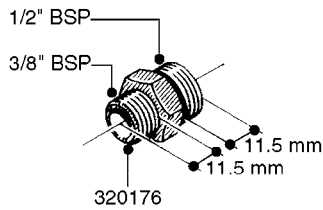

**L0020**

FITTINGS-T-PIECES, CAPS & ELBOWS  
L0020-HIN, 01:01:16

Page 1  
Date 12.08.2020 8:37

parts-n°	order qty	description
10053603	1	FITT. CAPNUT 2"BSP 5601
10194303	1	CAP BLANK 1 1/2 MCPHEE 210060
320047	1	FITT.DK CAPNUT 1/2" BSP
320106	1	FITT.DK CAPNUT 1" BSP
320272	1	FITT.DK CAPNUT 3/8" BSP
320316	1	FITT.DK TEE 3/4" X3/4" X1"BSP
320331	1	FITT.DK TEE 1" - 1" - 3/4" BSP
320342	1	FITT.DK EL 3/4"M X 1"F BSP
320563	1	FITT.DK 3 WAY 1/2" 110 DEG.
320677	1	NO LONGER AVAILABLE
320961	1	FITT.DK CAPNUT 1-1/2" BSP
321053	1	FITT.DK TEE 1/2 X1/2 X1/2" BSP
322072	1	FITT.DK TEE 3/8'X3/8'X3/8' BSP
322095	1	FITT.DK TEE 1-1/2 X1-1/4 X3/4" BSP
322138	1	FITT.DK ELB 1"M X 1"F BSP
330013	1	O-RING 2.5 X 10 PUR
330212	1	O-RING D19/D14X2.4 F.1/2"NUT
330326	1	O-RING D30/D24X2 F.1"NUT
331273	1	O-RING D44/D38X2 F.1-1/2"

**L0030**

FITTINGS - HEXAGON NIPPLES  
L0030-HIN, 01:01:16

Page 1  
Date 12.08.2020 8:37

parts-n°	order qty	description
10015303	1	FITT.PO.HN 1.00X1.00 M1000
10425003	1	FITT.PO.HN 1.25X1.00 MCPHEE
320132	1	FITT.DK HN 1" BSP
320176	1	FITT.DK HN 3/8"X1/2" BSP
320445	1	FITT.DK HN 1/4"X3/8" BSP
320655	1	FITT.DK HN 1/2"-1/2" BSP
320692	1	FITT.DK HN 3/8'BSPX1/4'NPT
320703	1	FITT.DK HN 3/8BSP X1/2 &1/4NPT
320725	1	FITT.DK NIPPLE 3/8"-3/8" BSP
320902	1	FITT.DK HN 3/8'X 1/4' BSP
390232	1	FITT.DK HN 1-1/2' X 1-1/4' BSP
390276	1	FITT.DK HN 1'BSP