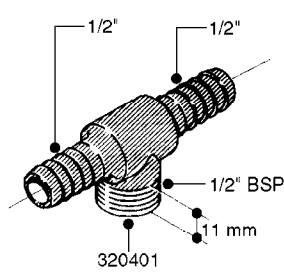

L0030

FITTINGS - HEXAGON NIPPLES
L0030-HIN, 01:01:16

Page 1
Date 16.03.2016 11:19

parts-n°	order qty	description
10015303	1	FITT.PO.HN 1.00X1.00 M1000
10425003	1	FITT.PO.HN 1.25X1.00 MCPHEE
320132	1	FITT.DK HN 1" BSP
320176	1	FITT.DK HN 3/8"X1/2" BSP
320445	1	FITT.DK HN 1/4"X3/8" BSP
320655	1	FITT.DK HN 1/2"-1/2" BSP
320692	1	FITT.DK HN 3/8'BSPX1/4'NPT
320703	1	FITT.DK HN 3/8BSP X1/2 &1/4NPT
320725	1	FITT.DK NIPPLE 3/8"-3/8" BSP
320902	1	FITT.DK HN 3/8'X 1/4' BSP
390232	1	FITT.DK HN 1-1/2' X 1-1/4' BSP
390276	1	FITT.DK HN 1'BSP

L0040

FITTINGS - NIPPLES & ELBOWS
L0040-HIN, 01:01:16

Page 1

Date 16.03.2016 11:19

parts-n°	order qty	description
10530803	1	FITT.PO.SE 2.00X2.00 45 DEG.
320191	1	FITT.DK ELB 3/8' BSP 45 DEGREE
320482	1	FITT.DK ELB. 1/2" BSP 60 DEG.
320596	1	FITT.DK ELB 3/8'-1/2'BSP 45DEG
320607	1	FITT.DK HN 3/8M X 3/8F BSP LNG
320633	1	FITT.DK HN 3/8"M X 3/8"F BSP
321451	1	FITT.DK ELB.1-1/2 X1-1/4 80DEG
321532	1	FITT.DK REDUC 3/4' X 1/2' BSP
390233	1	FITT.DK REDUC 1-1/2" X 1" BSP

L0050

parts-n°	order qty	description
242594	1	O-RING D14 X 1.78 SCH.70-EPDM
320294	1	FITT.DK TEE 3/8X3/8HB X1/2"BSP
320305	1	FITT.DK HB 3/4'- 3/4' BSP
320386	1	FITT.DK TEE 3/8X3/8HB X3/8"BSP
320397	1	FITT.DK ELB 3/8"HB X 3/8" BSP
320401	1	FITT.DK TEE 1/2X1/2HB X1/2"BSP
320412	1	FITT.DK TEE 1/2X1/2HB X3/8'BSP
320423	1	FITT.DK ELB 1/2'HB X 3/8' BSP
320891	1	FITT.DK HB 3/8'- 3/8' BSP
320972	1	FITT.DK HB 5/16'- 1/4' BSP
322046	1	FITT.DK TEE 1/2X1/2HB X3/4'BSP
322048	1	FITT.DK TEE 3/4X3/4HB X3/4'BSP
330595	1	O-RING D24.6/D20X2.1 -3/4"
333137	1	FITT.DK CONN.1/2" F.NOZZ. DOUB
333141	1	FITT.DK CONN.1/2" F.NOZZ.SING
334041	1	FITT.DK CONN.3/4' F.NOZZ. SING
334042	1	FITT.DK CONN.3/4' F.NOZZ. DOUB
334195	1	FITT.DK ELB. 3/4"HB X 3/4"HB
10012103	1	FITT.PO.HB 1.25X1.50 IMB1012
10014003	1	FITT.PO.HB 1.25X1.25 IMB1010
10036903	1	FITT.PO.HB 1.50X1.50 IMB1212
28019303	1	FITTING HB ELB 3/4NPT-3/4HOSE
61016500	1	HOSE TAIL 3/4" 90°+RG CAP 3/4"
72026700	1	NOZZLE TUBE ADAPTER W/O-RING