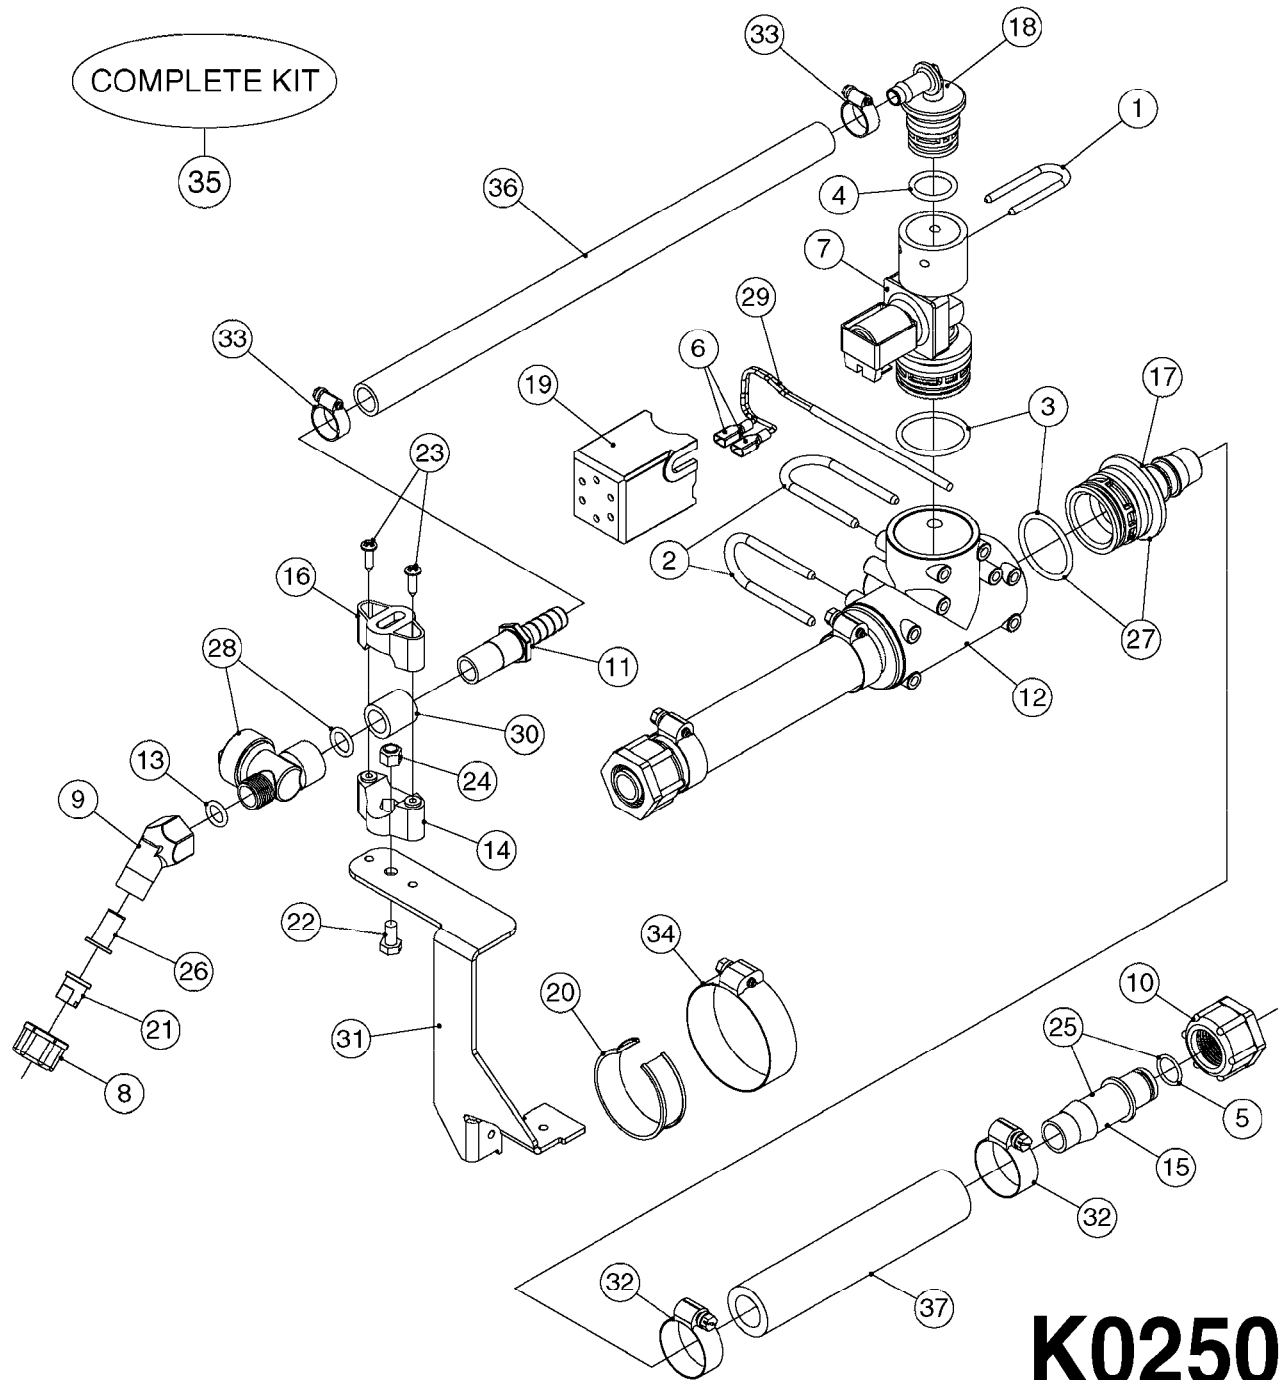

K0230

END NOZZLE KIT
K0230-HIN, 01:01:16

Page 1

Date 16.03.2016 11:19

parts-n°	order qty	description
242594	1	O-RING D14 X 1.78 SCH.70-EPDM
281551	1	BALL VALVE 1/2"
320187	1	FITT.DK CAP 3/8" BSP BLACK
320283	1	FITT.DK NUT 3/4"BSP
320596	1	FITT.DK ELB 3/8'-1/2'BSP 45DEG
322255	1	FITT.DK NIPPLE 3/4"X 3/4"
330212	1	O-RING D19/D14X2.4 F.1/2"NUT
720856	1	FITT.DK 1/2'BSP ASSY.F.3/4'NUT
729610	1	NOZZLE ASSY. NON DRIP 3/8 THRD
83327803	1	END NOZZLE KIT "04"