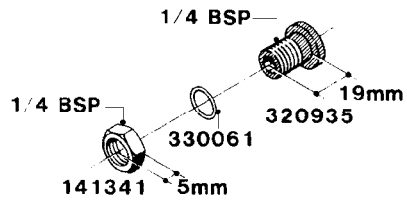

L0060

FITTINGS - BULKHEAD
L0060-HIN, 01:01:16

Page 1
Date 16.03.2016 11:19

parts-n°	order qty	description
141046	1	NUT 3/8" BSP
141341	1	NUT 1/4' BSP
240284	1	O-RING D82,5/75 X 3,5
320456	1	FITT.DK BULKHEAD 1"BSP DOUBLE
320467	1	FITT.DK BULKHEAD 1"BSP SINGLE
320471	1	FITT.DK NUT 1" BSP JAMB
320541	1	FITT.DK BULKHEAD 2-1/2'BSP SIN
320552	1	FITT.DK NUT 2-1/2' BSP JAMB
320644	1	FITT.DK ELB.3/4"HB X 1" BSP
320784	1	FITT.DK CAP 1-1/2" BSP
320795	1	FITT.DK NUT 1-1/2" BSP JAMB
320935	1	FITT.DK BULKHEAD 1/4' BSP SING
320946	1	FITT.DK BULKHEAD 3/8' BSP SING
321296	1	FITT.DK BULKHEAD 1/2" BSP SING
321307	1	FITT.DK NUT 1/2" BSP JAMB
321333	1	FITT.DK BULK 1-1/2" X 1"F BSP
330061	1	O-RING D16/D11X2,5
330072	1	O-RING D53.5/D45.5X4
330212	1	O-RING D19/D14X2.4 F.1/2"NUT
332577	1	O-RING D38/D30X4 F.1" PUR.
332592	1	O-RING D26/D20X3