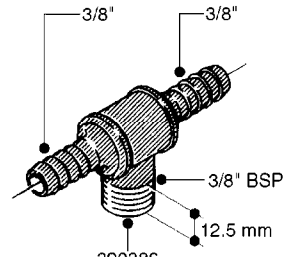

L0030

FITTINGS - HEXAGON NIPPLES
L0030-HIN, 01:01:16

Page 1
Date 16.03.2016 11:19

parts-n°	order qty	description
10015303	1	FITT.PO.HN 1.00X1.00 M1000
10425003	1	FITT.PO.HN 1.25X1.00 MCPHEE
320132	1	FITT.DK HN 1" BSP
320176	1	FITT.DK HN 3/8"X1/2" BSP
320445	1	FITT.DK HN 1/4"X3/8" BSP
320655	1	FITT.DK HN 1/2"-1/2" BSP
320692	1	FITT.DK HN 3/8'BSPX1/4'NPT
320703	1	FITT.DK HN 3/8BSP X1/2 &1/4NPT
320725	1	FITT.DK NIPPLE 3/8"-3/8" BSP
320902	1	FITT.DK HN 3/8'X 1/4' BSP
390232	1	FITT.DK HN 1-1/2' X 1-1/4' BSP
390276	1	FITT.DK HN 1'BSP

L0040

FITTINGS - NIPPLES & ELBOWS
L0040-HIN, 01:01:16

Page 1

Date 16.03.2016 11:19

parts-n°	order qty	description
10530803	1	FITT.PO.SE 2.00X2.00 45 DEG.
320191	1	FITT.DK ELB 3/8' BSP 45 DEGREE
320482	1	FITT.DK ELB. 1/2" BSP 60 DEG.
320596	1	FITT.DK ELB 3/8'-1/2'BSP 45DEG
320607	1	FITT.DK HN 3/8M X 3/8F BSP LNG
320633	1	FITT.DK HN 3/8"M X 3/8"F BSP
321451	1	FITT.DK ELB.1-1/2 X1-1/4 80DEG
321532	1	FITT.DK REDUC 3/4' X 1/2' BSP
390233	1	FITT.DK REDUC 1-1/2" X 1" BSP

L0050

parts-n°	order qty	description
242594	1	O-RING D14 X 1.78 SCH.70-EPDM
320294	1	FITT.DK TEE 3/8X3/8HB X1/2"BSP
320305	1	FITT.DK HB 3/4'- 3/4' BSP
320386	1	FITT.DK TEE 3/8X3/8HB X3/8"BSP
320397	1	FITT.DK ELB 3/8"HB X 3/8" BSP
320401	1	FITT.DK TEE 1/2X1/2HB X1/2"BSP
320412	1	FITT.DK TEE 1/2X1/2HB X3/8'BSP
320423	1	FITT.DK ELB 1/2'HB X 3/8' BSP
320891	1	FITT.DK HB 3/8'- 3/8' BSP
320972	1	FITT.DK HB 5/16'- 1/4' BSP
322046	1	FITT.DK TEE 1/2X1/2HB X3/4'BSP
322048	1	FITT.DK TEE 3/4X3/4HB X3/4'BSP
330595	1	O-RING D24.6/D20X2.1 -3/4"
333137	1	FITT.DK CONN.1/2" F.NOZZ. DOUB
333141	1	FITT.DK CONN.1/2" F.NOZZ.SING
334041	1	FITT.DK CONN.3/4' F.NOZZ. SING
334042	1	FITT.DK CONN.3/4' F.NOZZ. DOUB
334195	1	FITT.DK ELB. 3/4"HB X 3/4"HB
10012103	1	FITT.PO.HB 1.25X1.50 IMB1012
10014003	1	FITT.PO.HB 1.25X1.25 IMB1010
10036903	1	FITT.PO.HB 1.50X1.50 IMB1212
28019303	1	FITTING HB ELB 3/4NPT-3/4HOSE
61016500	1	HOSE TAIL 3/4" 90°+RG CAP 3/4"
72026700	1	NOZZLE TUBE ADAPTER W/O-RING