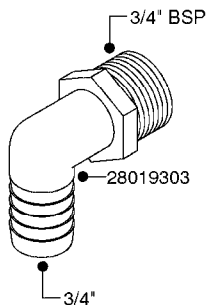

L0030

FITTINGS - HEXAGON NIPPLES
L0030-HIN, 01:01:16

Page 1
Date 16.03.2016 11:19

parts-n°	order qty	description
10015303	1	FITT.PO.HN 1.00X1.00 M1000
10425003	1	FITT.PO.HN 1.25X1.00 MCPHEE
320132	1	FITT.DK HN 1" BSP
320176	1	FITT.DK HN 3/8"X1/2" BSP
320445	1	FITT.DK HN 1/4"X3/8" BSP
320655	1	FITT.DK HN 1/2"-1/2" BSP
320692	1	FITT.DK HN 3/8'BSPX1/4'NPT
320703	1	FITT.DK HN 3/8BSP X1/2 &1/4NPT
320725	1	FITT.DK NIPPLE 3/8"-3/8" BSP
320902	1	FITT.DK HN 3/8'X 1/4' BSP
390232	1	FITT.DK HN 1-1/2' X 1-1/4' BSP
390276	1	FITT.DK HN 1'BSP

L0040

FITTINGS - NIPPLES & ELBOWS
L0040-HIN, 01:01:16

Page 1

Date 16.03.2016 11:19

parts-n°	order qty	description
10530803	1	FITT.PO.SE 2.00X2.00 45 DEG.
320191	1	FITT.DK ELB 3/8' BSP 45 DEGREE
320482	1	FITT.DK ELB. 1/2" BSP 60 DEG.
320596	1	FITT.DK ELB 3/8'-1/2'BSP 45DEG
320607	1	FITT.DK HN 3/8M X 3/8F BSP LNG
320633	1	FITT.DK HN 3/8"M X 3/8"F BSP
321451	1	FITT.DK ELB.1-1/2 X1-1/4 80DEG
321532	1	FITT.DK REDUC 3/4' X 1/2' BSP
390233	1	FITT.DK REDUC 1-1/2" X 1" BSP

L0050

parts-n°	order qty	description
242594	1	O-RING D14 X 1.78 SCH.70-EPDM
320294	1	FITT.DK TEE 3/8X3/8HB X1/2"BSP
320305	1	FITT.DK HB 3/4'- 3/4' BSP
320386	1	FITT.DK TEE 3/8X3/8HB X3/8"BSP
320397	1	FITT.DK ELB 3/8"HB X 3/8" BSP
320401	1	FITT.DK TEE 1/2X1/2HB X1/2"BSP
320412	1	FITT.DK TEE 1/2X1/2HB X3/8'BSP
320423	1	FITT.DK ELB 1/2'HB X 3/8' BSP
320891	1	FITT.DK HB 3/8'- 3/8' BSP
320972	1	FITT.DK HB 5/16'- 1/4' BSP
322046	1	FITT.DK TEE 1/2X1/2HB X3/4'BSP
322048	1	FITT.DK TEE 3/4X3/4HB X3/4'BSP
330595	1	O-RING D24.6/D20X2.1 -3/4"
333137	1	FITT.DK CONN.1/2" F.NOZZ. DOUB
333141	1	FITT.DK CONN.1/2" F.NOZZ.SING
334041	1	FITT.DK CONN.3/4' F.NOZZ. SING
334042	1	FITT.DK CONN.3/4' F.NOZZ. DOUB
334195	1	FITT.DK ELB. 3/4"HB X 3/4"HB
10012103	1	FITT.PO.HB 1.25X1.50 IMB1012
10014003	1	FITT.PO.HB 1.25X1.25 IMB1010
10036903	1	FITT.PO.HB 1.50X1.50 IMB1212
28019303	1	FITTING HB ELB 3/4NPT-3/4HOSE
61016500	1	HOSE TAIL 3/4" 90°+RG CAP 3/4"
72026700	1	NOZZLE TUBE ADAPTER W/O-RING