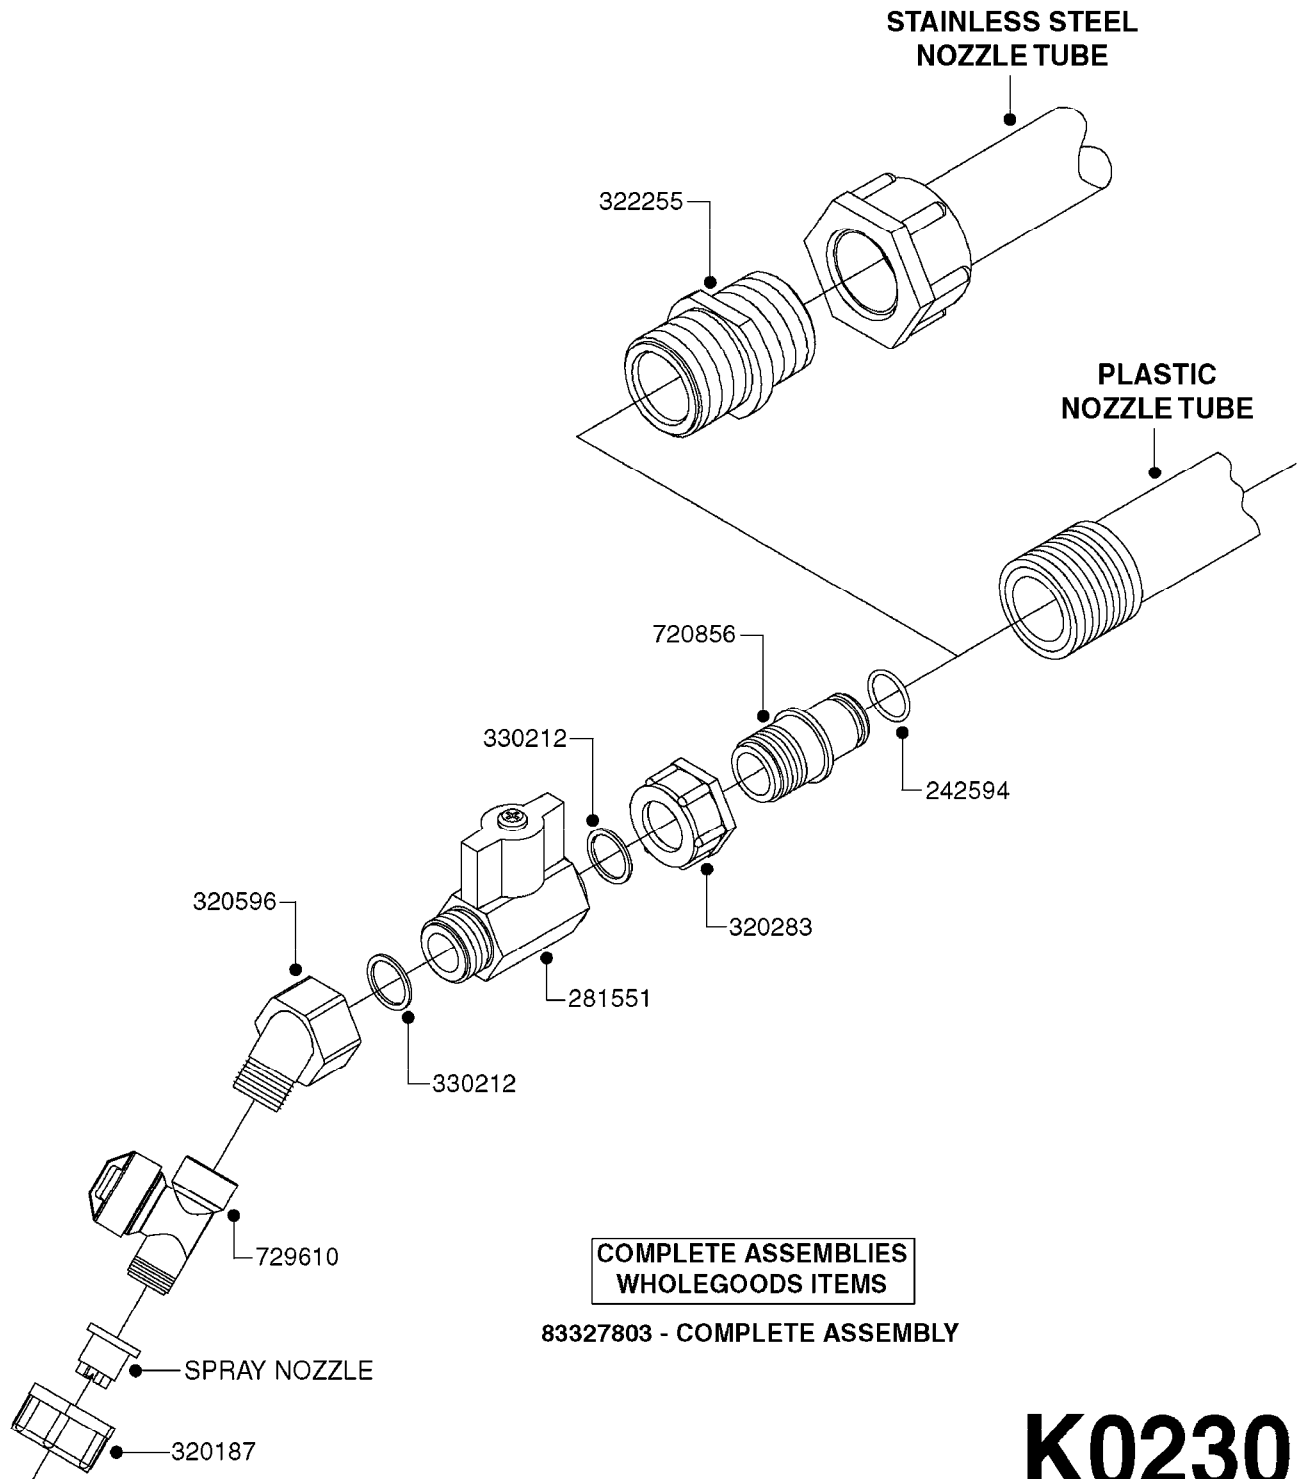

CLEAN WATER TANK
K0130-HIN, 01:01:16

COMPLETE TANK ASSY : 722072

K0130

CLEAN WATER TANK
K0130-HIN, 01:01:16

Page 1
Date 16.03.2016 11:19

parts-n°	order qty	description
161370	1	BKT.CLEAN WATER BOTT. VALVE
179989	1	BRKT. F. 3 GAL. TANK
281551	1	BALL VALVE 1/2"
320084	1	FITT.DK NUT 1/2" BSP
320482	1	FITT.DK ELB. 1/2" BSP 60 DEG.
321296	1	FITT.DK BULKHEAD 1/2" BSP SING
321307	1	FITT.DK NUT 1/2" BSP JAMB
321742	1	FITT.DK BULKHEAD 1/2' BSP
330212	1	O-RING D19/D14X2.4 F.1/2"NUT
330687	1	FITT.DK HB 1/2" F. 1/2" NUT
332592	1	O-RING D26/D20X3
334534	1	CLAMP HOSE PLASTIC 1/2"
420604	1	BOLT HEX 8.8 DEL M10X25 FT DIN933
420626	1	BOLT HEX 8.8 DEL M10X20 FT
421046	1	BOLT HEX 8.8 DEL M8X25 FT A2 DIN933
430721	1	BOLT HEX 8.8 DEL M12X40 FT
430802	1	BOLT HEX 8.8 DEL M12X75
430846	1	BOLT HEX 8.8 DEL M12X80
430870	1	BOLT HEX 8.8 DEL M12X55 FT
460364	1	NUT HEX M8 GALV.
460423	1	NUT HEX M10X1.5 LOCK
460703	1	NUT HEX M12X1.75 LOCK DIN985
471127	1	WASHER, M12, Ø24/13.0X 2.5, SS
614396	1	CLEAN WATER BRACKET MB
614409	1	BRACKET FOR FOAM MARKER
717577	1	VALVE F.CLEAN WATER TANK
722072	1	CLEAN WATER TANK W FRAME & TAP
725901	1	LID F.WATER BOTTLE VENTED
927269	1	HOSE R X PVC X 1/2 X 0012"
10091103	1	BOLT HEX 3/8 NC GR.2 03.00'
10171703	1	BOLT HEX 3/8 NC GR.2 03.50"
10212903	1	NUT HEX NC (NYLON LOCK) 3/8"
10511303	1	FLATBAR L350/17DEG.CLEAN WATER
10511403	1	FLATBAR 104MM CLEAN WATER
10511503	1	BKT.CLEAN WATER MOUNT EAGLE
10598403	1	BOLT HEX HCS3/8-16 X 4 Z 5
63026303	1	CLEAN WATER TANK BRKT, ATV