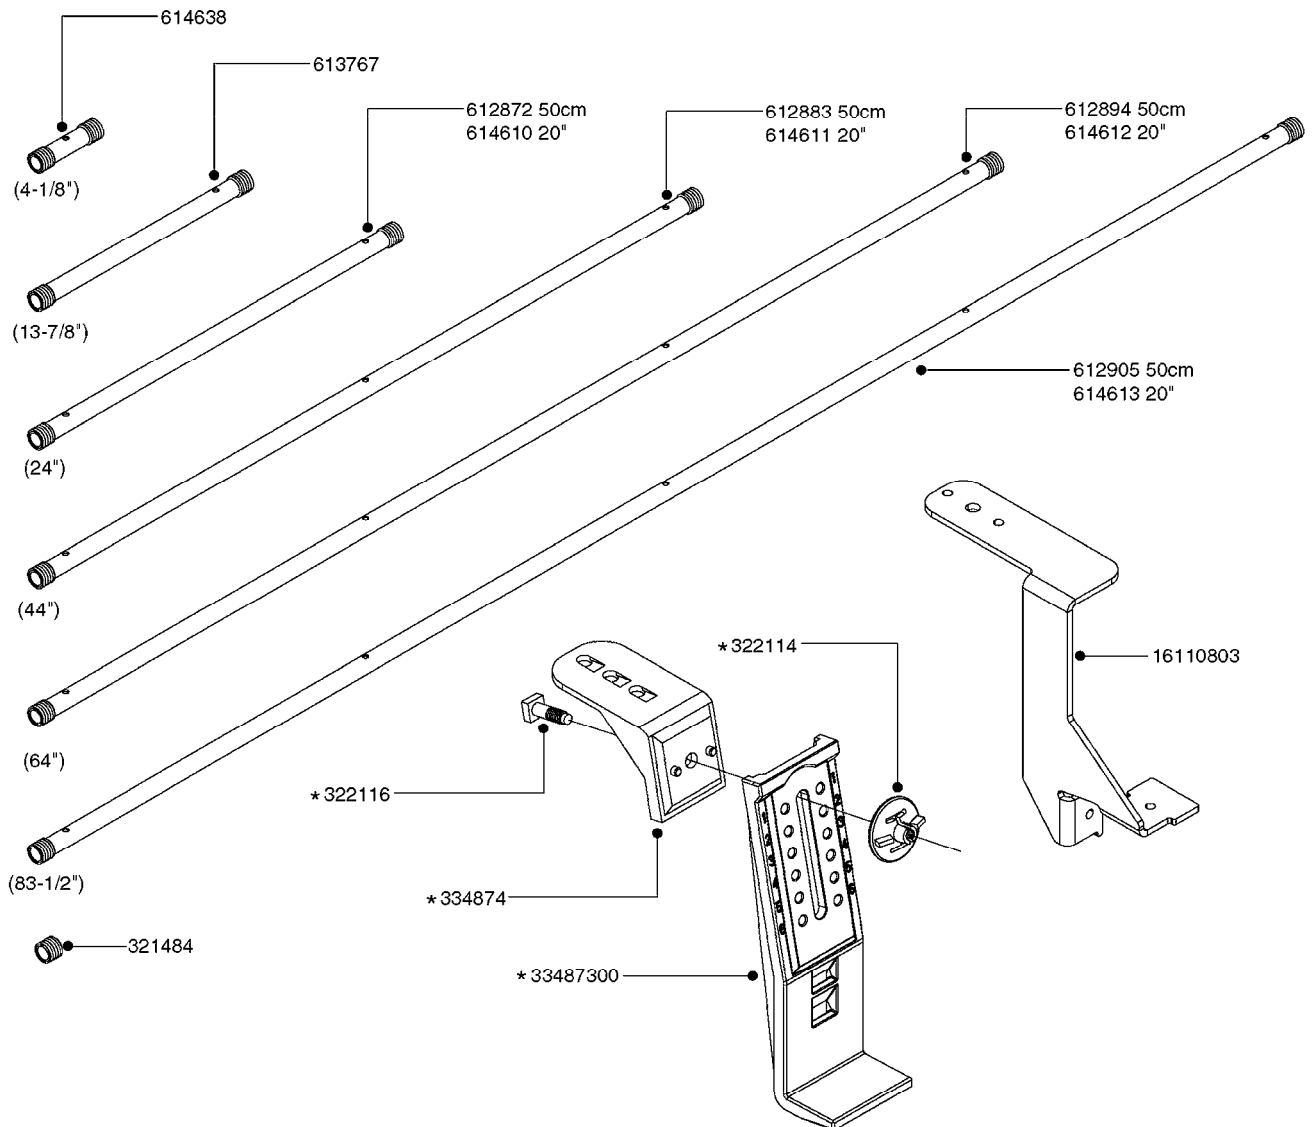

COMPLETE ASSEMBLY
WITH NOZZLES

REFER TO
HARDI® NOZZLE CATALOG

D1100

DOUBLE NOZZLE HOLDER-SNAP FIT
D1100-HIN, 01:01:16

Page 1

Date 16.03.2016 11:19

Pos.	parts-n°	order qty	description
1	372140	1	HARDI ISO BLIND CAP
2	725078	1	SNAP-FIT TRIPLET W/O NOZZ HOLD
3	28032503	1	DOUBLE NOZZLE HOLDER LD ISO
4	28040103	1	O-RING F.DOUBLE NOZZLE HOLDER
5	28089103	1	GASKET F.DOUBLE NOZZLE HOLDER
6	70056803	1	DOUBLE NOZZLE CAP ORANGE LD 01
6	70056903	1	DOUBLE NOZZLE CAP GREEN LD 015
6	70057003	1	DOUBLE NOZZLE CAP YELLOW LD 02
6	70057103	1	DOUBLE NOZZLE CAP LILAC LD 025
6	70057203	1	DOUBLE NOZZLE CAP BLUE LD 03
6	70057303	1	DOUBLE NOZZLE CAP RED LD 04
6	70057403	1	DOUBLE NOZZLE CAP BROWN LD 05