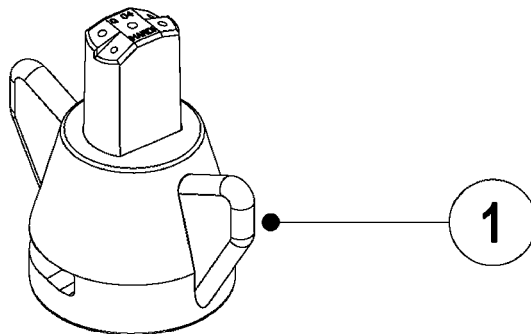

BOOM-NOZZLES MINIDRIFT
D1050-HIN, 01:01:16

Page 0

Date 16.03.2016 11:19

D1050

BOOM-NOZZLES MINIDRIFT
D1050-HIN, 01:01:16

Page 1

Date 16.03.2016 11:19

Pos.	parts-n°	order qty	description
1	372121	1	NOZZLE ISO CT MD-015-110 GREEN
1	372122	1	NOZZLE ISO CT MD-02-110 YELLOW
1	372123	1	NOZZLE ISO CT MD-025-110 LILAC
1	372124	1	NOZZLE ISO CT MD-03-110 BLUE
1	372125	1	NOZZLE ISO CT MD-04-110 RED
1	372126	1	NOZZLE ISO CT MD-05-110 BROWN
2	372111	1	NOZZLE ISO MD-015-110 GREEN
2	372112	1	NOZZLE ISO MD-02-110 YELLOW
2	372113	1	NOZZLE ISO MD-025-110 LILAC
2	372114	1	NOZZLE ISO MD-03-110 BLUE
2	372115	1	NOZZLE ISO MD-04-110 RED
2	372116	1	NOZZLE ISO MD-05-110 BROWN