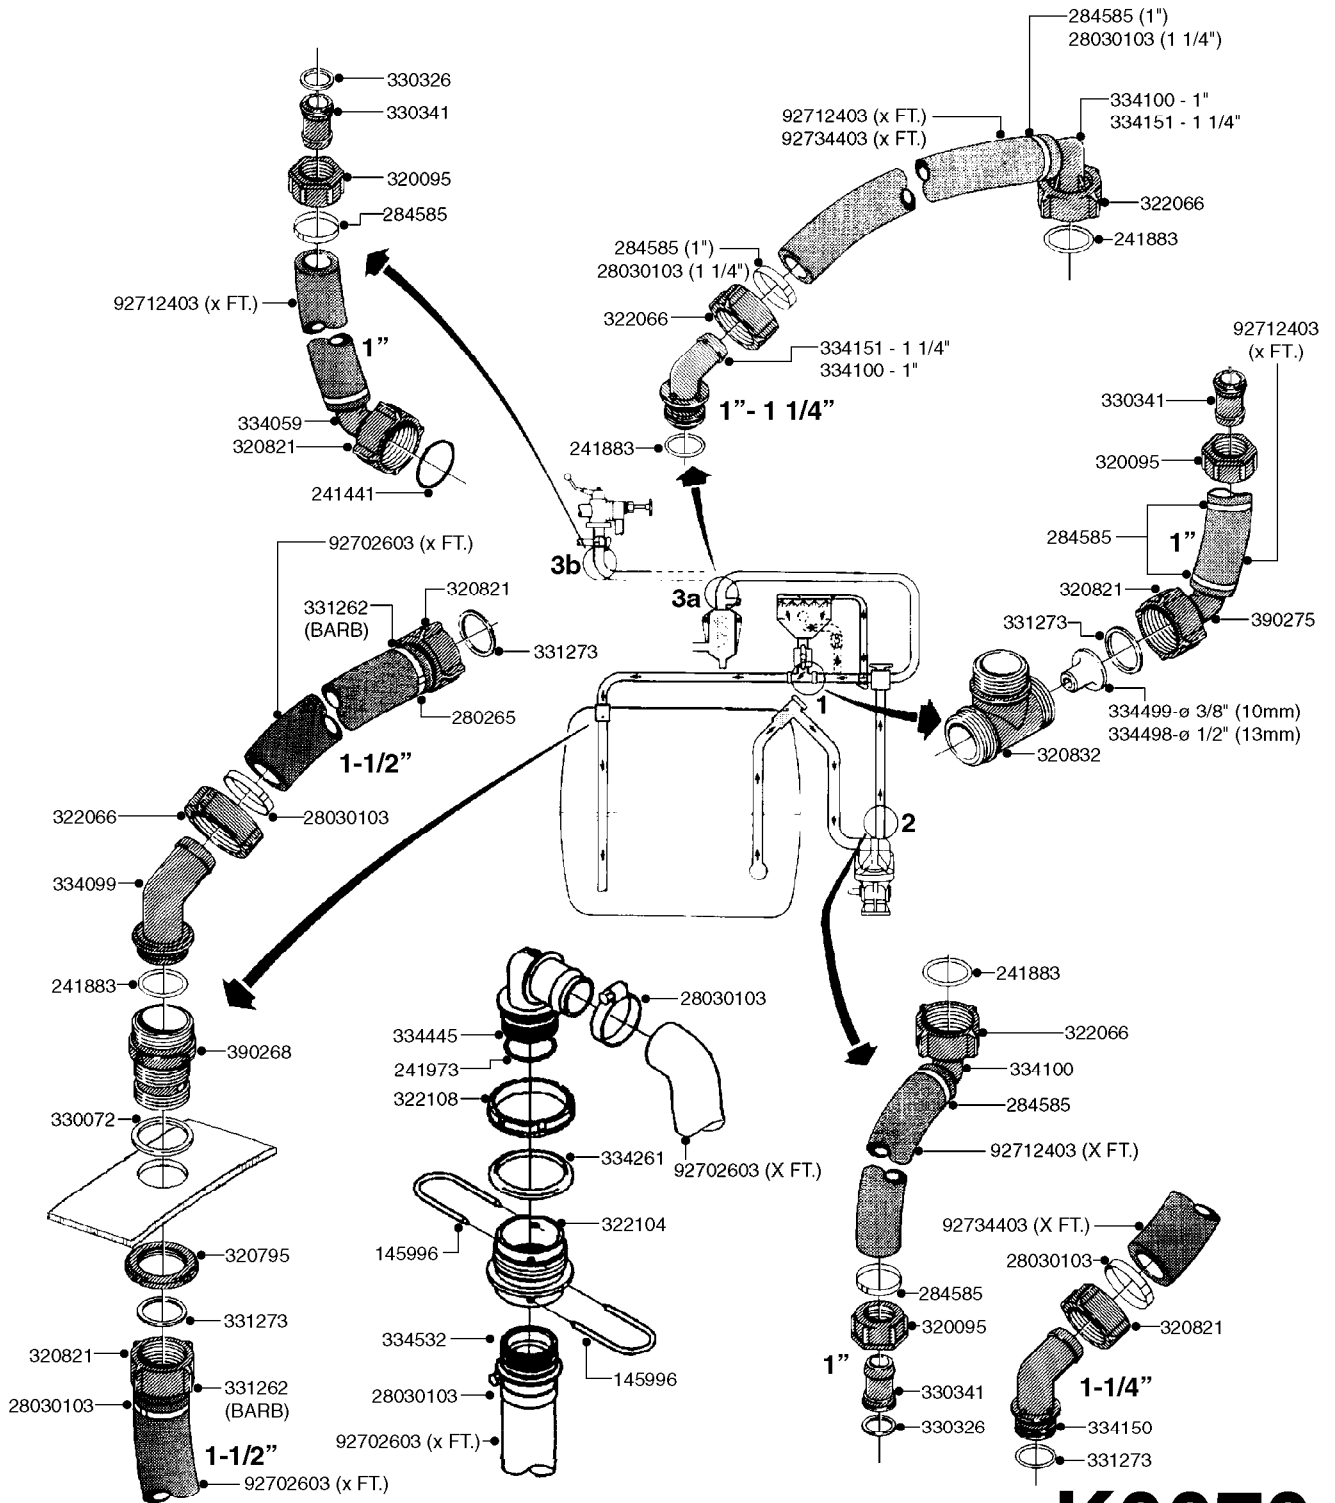

NK/LX/LY PRE-86

K0050

CHEM.FILLER-MOUNTING BRACKETS
K0050-HIN, 01:01:16

Page 1
Date 16.03.2016 11:19

parts-n°	order qty	description
142516	1	SCREW SET M10 BENT F. LOCKING
165557	1	WASHER D28.0/D12.2X2.0 SS
168298	1	INTERM BRACKET
170594	1	170594
194075	1	MOUNT ARM F.CHEM.FILL BRACKET
220820	1	SPRING D20.5/2.0 0-50MM
281897	1	COVER PLUG
334571	1	TAPON 40x40x2 EMBELLECEDOR
420825	1	BOLT HEX 8.8 DEL M10X65
421002	1	BOLT HEX 8.8 DEL M10X30 FT DIN933
430323	1	BOLT HEX 8.8 DEL M12X60
430438	1	BOLT HEX 8.8 DEL M12X65
430721	1	BOLT HEX 8.8 DEL M12X40 FT
430802	1	BOLT HEX 8.8 DEL M12X75
430892	1	BOLT HEX 8.8 DEL M12X110
460423	1	NUT HEX M10X1.5 LOCK
460703	1	NUT HEX M12X1.75 LOCK DIN985
471128	1	WASHER, M16, Ø30/17.0X 3.0, SS
480384	1	PIN COTTER 3/16 x 1-1/2"
480502	1	PIN RETAINING M10X50 DIN 1481
614631	1	FOOT PEDAL FOR FILLER
614632	1	SOCKET FOR SUSPENSION LEFT
614633	1	SOCKET FOR SUSPENSION RIGHT
614634	1	MOUNT BRACKET F.ACCESS. RIGHT
614635	1	MOUNT BRACKET F. ACCESS. LEFT
615276	1	BRACKET F.CHEM.FILL MOUNT
615637	1	MNT. BRKT. MEGA CHEM. FILLER
615638	1	MOUNT BKT.F.CHEM FILLER MEGA
616048	1	HOSE HOLDER
636155	1	CENTER-PCS. F.SUSPENSION
636158	1	TELESCOPE HOLDER
636159	1	TELESCOPE PIPE F.HARDI FILLER
636750	1	636750
637176	1	CONSOLE F. CHEMFILL BRACKET