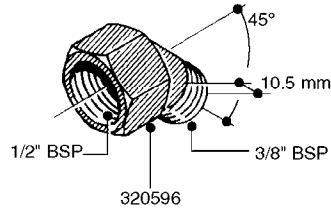

L0020

FITTINGS-T-PIECES, CAPS & ELBOWS
L0020-HIN, 01:01:16

Page 1
Date 16.03.2016 11:19

parts-n°	order qty	description
10053603	1	FITT. CAPNUT 2"BSP 5601
10194303	1	CAP BLANK 1 1/2 MCPHEE 210060
320047	1	FITT.DK CAPNUT 1/2" BSP
320106	1	FITT.DK CAPNUT 1" BSP
320272	1	FITT.DK CAPNUT 3/8" BSP
320316	1	FITT.DK TEE 3/4" X3/4" X1"BSP
320331	1	FITT.DK TEE 1" - 1" - 3/4" BSP
320342	1	FITT.DK EL 3/4"M X 1"F BSP
320563	1	FITT.DK 3 WAY 1/2" 110 DEG.
320677	1	NO LONGER AVAILABLE
320961	1	FITT.DK CAPNUT 1-1/2" BSP
321053	1	FITT.DK TEE 1/2 X1/2 X1/2" BSP
322072	1	FITT.DK TEE 3/8'X3/8'X3/8' BSP
322095	1	FITT.DK TEE 1-1/2 X1-1/4 X3/4" BSP
322138	1	FITT.DK ELB 1"M X 1"F BSP
330013	1	O-RING D15/D10X2.5 F.3/8"NUT
330212	1	O-RING D19/D14X2.4 F.1/2"NUT
330326	1	O-RING D30/D24X2 F.1"NUT
331273	1	O-RING D44/D38X2 F.1-1/2"

L0030

FITTINGS - HEXAGON NIPPLES
L0030-HIN, 01:01:16

Page 1
Date 16.03.2016 11:19

parts-n°	order qty	description
10015303	1	FITT.PO.HN 1.00X1.00 M1000
10425003	1	FITT.PO.HN 1.25X1.00 MCPHEE
320132	1	FITT.DK HN 1" BSP
320176	1	FITT.DK HN 3/8"X1/2" BSP
320445	1	FITT.DK HN 1/4"X3/8" BSP
320655	1	FITT.DK HN 1/2"-1/2" BSP
320692	1	FITT.DK HN 3/8'BSPX1/4'NPT
320703	1	FITT.DK HN 3/8BSP X1/2 &1/4NPT
320725	1	FITT.DK NIPPLE 3/8"-3/8" BSP
320902	1	FITT.DK HN 3/8'X 1/4' BSP
390232	1	FITT.DK HN 1-1/2' X 1-1/4' BSP
390276	1	FITT.DK HN 1'BSP