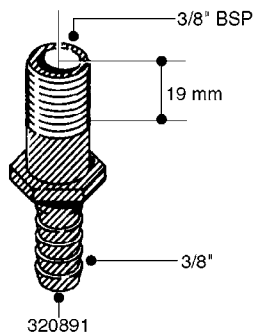

L0030

FITTINGS - HEXAGON NIPPLES
L0030-HIN, 01:01:16

Page 1
Date 16.03.2016 11:19

parts-n°	order qty	description
10015303	1	FITT.PO.HN 1.00X1.00 M1000
10425003	1	FITT.PO.HN 1.25X1.00 MCPHEE
320132	1	FITT.DK HN 1" BSP
320176	1	FITT.DK HN 3/8"X1/2" BSP
320445	1	FITT.DK HN 1/4"X3/8" BSP
320655	1	FITT.DK HN 1/2"-1/2" BSP
320692	1	FITT.DK HN 3/8'BSPX1/4'NPT
320703	1	FITT.DK HN 3/8BSP X1/2 &1/4NPT
320725	1	FITT.DK NIPPLE 3/8"-3/8" BSP
320902	1	FITT.DK HN 3/8'X 1/4' BSP
390232	1	FITT.DK HN 1-1/2' X 1-1/4' BSP
390276	1	FITT.DK HN 1'BSP

L0040

FITTINGS - NIPPLES & ELBOWS
L0040-HIN, 01:01:16

Page 1

Date 16.03.2016 11:19

parts-n°	order qty	description
10530803	1	FITT.PO.SE 2.00X2.00 45 DEG.
320191	1	FITT.DK ELB 3/8' BSP 45 DEGREE
320482	1	FITT.DK ELB. 1/2" BSP 60 DEG.
320596	1	FITT.DK ELB 3/8'-1/2'BSP 45DEG
320607	1	FITT.DK HN 3/8M X 3/8F BSP LNG
320633	1	FITT.DK HN 3/8"M X 3/8"F BSP
321451	1	FITT.DK ELB.1-1/2 X1-1/4 80DEG
321532	1	FITT.DK REDUC 3/4' X 1/2' BSP
390233	1	FITT.DK REDUC 1-1/2" X 1" BSP

L0050

parts-n°	order qty	description
242594	1	O-RING D14 X 1.78 SCH.70-EPDM
320294	1	FITT.DK TEE 3/8X3/8HB X1/2"BSP
320305	1	FITT.DK HB 3/4'- 3/4' BSP
320386	1	FITT.DK TEE 3/8X3/8HB X3/8"BSP
320397	1	FITT.DK ELB 3/8"HB X 3/8" BSP
320401	1	FITT.DK TEE 1/2X1/2HB X1/2"BSP
320412	1	FITT.DK TEE 1/2X1/2HB X3/8'BSP
320423	1	FITT.DK ELB 1/2'HB X 3/8' BSP
320891	1	FITT.DK HB 3/8'- 3/8' BSP
320972	1	FITT.DK HB 5/16'- 1/4' BSP
322046	1	FITT.DK TEE 1/2X1/2HB X3/4'BSP
322048	1	FITT.DK TEE 3/4X3/4HB X3/4'BSP
330595	1	O-RING D24.6/D20X2.1 -3/4"
333137	1	FITT.DK CONN.1/2" F.NOZZ. DOUB
333141	1	FITT.DK CONN.1/2" F.NOZZ.SING
334041	1	FITT.DK CONN.3/4' F.NOZZ. SING
334042	1	FITT.DK CONN.3/4' F.NOZZ. DOUB
334195	1	FITT.DK ELB. 3/4"HB X 3/4"HB
10012103	1	FITT.PO.HB 1.25X1.50 IMB1012
10014003	1	FITT.PO.HB 1.25X1.25 IMB1010
10036903	1	FITT.PO.HB 1.50X1.50 IMB1212
28019303	1	FITTING HB ELB 3/4NPT-3/4HOSE
61016500	1	HOSE TAIL 3/4" 90°+RG CAP 3/4"
72026700	1	NOZZLE TUBE ADAPTER W/O-RING