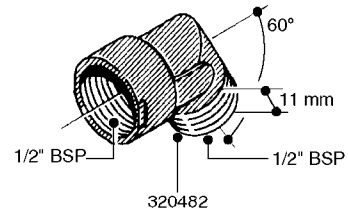

L0020

FITTINGS-T-PIECES, CAPS & ELBOWS
L0020-HIN, 01:01:16

Page 1
Date 16.03.2016 11:19

parts-n°	order qty	description
10053603	1	FITT. CAPNUT 2"BSP 5601
10194303	1	CAP BLANK 1 1/2 MCPHEE 210060
320047	1	FITT.DK CAPNUT 1/2" BSP
320106	1	FITT.DK CAPNUT 1" BSP
320272	1	FITT.DK CAPNUT 3/8" BSP
320316	1	FITT.DK TEE 3/4" X3/4" X1"BSP
320331	1	FITT.DK TEE 1" - 1" - 3/4" BSP
320342	1	FITT.DK EL 3/4"M X 1"F BSP
320563	1	FITT.DK 3 WAY 1/2" 110 DEG.
320677	1	NO LONGER AVAILABLE
320961	1	FITT.DK CAPNUT 1-1/2" BSP
321053	1	FITT.DK TEE 1/2 X1/2 X1/2" BSP
322072	1	FITT.DK TEE 3/8'X3/8'X3/8' BSP
322095	1	FITT.DK TEE 1-1/2 X1-1/4 X3/4" BSP
322138	1	FITT.DK ELB 1"M X 1"F BSP
330013	1	O-RING D15/D10X2.5 F.3/8"NUT
330212	1	O-RING D19/D14X2.4 F.1/2"NUT
330326	1	O-RING D30/D24X2 F.1"NUT
331273	1	O-RING D44/D38X2 F.1-1/2"

L0030

FITTINGS - HEXAGON NIPPLES
L0030-HIN, 01:01:16

Page 1
Date 16.03.2016 11:19

parts-n°	order qty	description
10015303	1	FITT.PO.HN 1.00X1.00 M1000
10425003	1	FITT.PO.HN 1.25X1.00 MCPHEE
320132	1	FITT.DK HN 1" BSP
320176	1	FITT.DK HN 3/8"X1/2" BSP
320445	1	FITT.DK HN 1/4"X3/8" BSP
320655	1	FITT.DK HN 1/2"-1/2" BSP
320692	1	FITT.DK HN 3/8'BSPX1/4'NPT
320703	1	FITT.DK HN 3/8BSP X1/2 &1/4NPT
320725	1	FITT.DK NIPPLE 3/8"-3/8" BSP
320902	1	FITT.DK HN 3/8'X 1/4' BSP
390232	1	FITT.DK HN 1-1/2' X 1-1/4' BSP
390276	1	FITT.DK HN 1'BSP