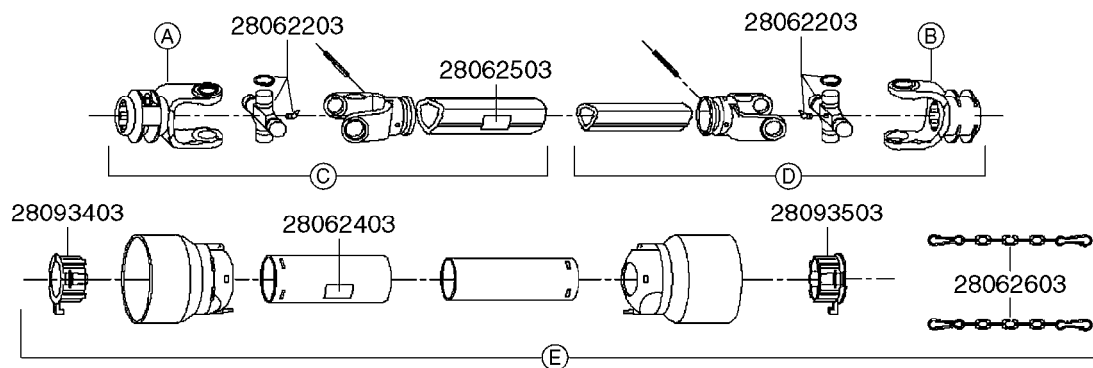

PTO #	829482	829483	829484	829487
TRACTOR	1-3/8" 6 SPLINE	1-3/8" 6 SPLINE	1-3/8" 6 SPLINE	1-3/8" 6 SPLINE
IMPLEMENT	25 mm	30 mm	1-3/8" 6 SPLINE	1-3/8" 6 SPLINE
LENGTH	610/800	610/800	610/800	860/1050
A	28062103	28062103	28062103	28062103
B	28062303	28063003	28062103	28062103
C	28062703	28062703	28062703	28063403
D	28062803	28063103	28063203	28063503
E	28062903	28062903	28062903	28063303

Note: For "Bondioli" PTO's (previous supplier) - see page A0510.

COMPLETE ASSEMBLIES
WHOLEGOOD ITEMS

A0580