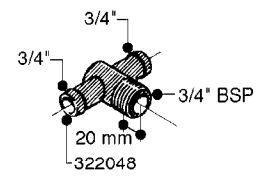

L0030

FITTINGS - HEXAGON NIPPLES
L0030-HIN, 01:01:16

Page 1
Date 16.03.2016 11:19

parts-n°	order qty	description
10015303	1	FITT.PO.HN 1.00X1.00 M1000
10425003	1	FITT.PO.HN 1.25X1.00 MCPHEE
320132	1	FITT.DK HN 1" BSP
320176	1	FITT.DK HN 3/8"X1/2" BSP
320445	1	FITT.DK HN 1/4"X3/8" BSP
320655	1	FITT.DK HN 1/2"-1/2" BSP
320692	1	FITT.DK HN 3/8'BSPX1/4'NPT
320703	1	FITT.DK HN 3/8BSP X1/2 &1/4NPT
320725	1	FITT.DK NIPPLE 3/8"-3/8" BSP
320902	1	FITT.DK HN 3/8'X 1/4' BSP
390232	1	FITT.DK HN 1-1/2' X 1-1/4' BSP
390276	1	FITT.DK HN 1'BSP

L0040

FITTINGS - NIPPLES & ELBOWS
L0040-HIN, 01:01:16

Page 1

Date 16.03.2016 11:19

parts-n°	order qty	description
10530803	1	FITT.PO.SE 2.00X2.00 45 DEG.
320191	1	FITT.DK ELB 3/8' BSP 45 DEGREE
320482	1	FITT.DK ELB. 1/2" BSP 60 DEG.
320596	1	FITT.DK ELB 3/8'-1/2'BSP 45DEG
320607	1	FITT.DK HN 3/8M X 3/8F BSP LNG
320633	1	FITT.DK HN 3/8"M X 3/8"F BSP
321451	1	FITT.DK ELB.1-1/2 X1-1/4 80DEG
321532	1	FITT.DK REDUC 3/4' X 1/2' BSP
390233	1	FITT.DK REDUC 1-1/2" X 1" BSP

L0050

parts-n°	order qty	description
242594	1	O-RING D14 X 1.78 SCH.70-EPDM
320294	1	FITT.DK TEE 3/8X3/8HB X1/2"BSP
320305	1	FITT.DK HB 3/4'- 3/4' BSP
320386	1	FITT.DK TEE 3/8X3/8HB X3/8"BSP
320397	1	FITT.DK ELB 3/8"HB X 3/8" BSP
320401	1	FITT.DK TEE 1/2X1/2HB X1/2"BSP
320412	1	FITT.DK TEE 1/2X1/2HB X3/8'BSP
320423	1	FITT.DK ELB 1/2'HB X 3/8' BSP
320891	1	FITT.DK HB 3/8'- 3/8' BSP
320972	1	FITT.DK HB 5/16'- 1/4' BSP
322046	1	FITT.DK TEE 1/2X1/2HB X3/4'BSP
322048	1	FITT.DK TEE 3/4X3/4HB X3/4'BSP
330595	1	O-RING D24.6/D20X2.1 -3/4"
333137	1	FITT.DK CONN.1/2" F.NOZZ. DOUB
333141	1	FITT.DK CONN.1/2" F.NOZZ.SING
334041	1	FITT.DK CONN.3/4' F.NOZZ. SING
334042	1	FITT.DK CONN.3/4' F.NOZZ. DOUB
334195	1	FITT.DK ELB. 3/4"HB X 3/4"HB
10012103	1	FITT.PO.HB 1.25X1.50 IMB1012
10014003	1	FITT.PO.HB 1.25X1.25 IMB1010
10036903	1	FITT.PO.HB 1.50X1.50 IMB1212
28019303	1	FITTING HB ELB 3/4NPT-3/4HOSE
61016500	1	HOSE TAIL 3/4" 90°+RG CAP 3/4"
72026700	1	NOZZLE TUBE ADAPTER W/O-RING