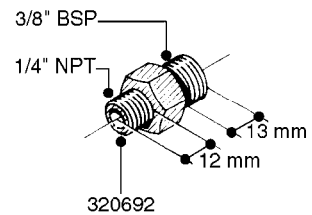

L0030

FITTINGS - HEXAGON NIPPLES
L0030-HIN, 01:01:16

Page 1
Date 16.03.2016 11:19

parts-n°	order qty	description
10015303	1	FITT.PO.HN 1.00X1.00 M1000
10425003	1	FITT.PO.HN 1.25X1.00 MCPHEE
320132	1	FITT.DK HN 1" BSP
320176	1	FITT.DK HN 3/8"X1/2" BSP
320445	1	FITT.DK HN 1/4"X3/8" BSP
320655	1	FITT.DK HN 1/2"-1/2" BSP
320692	1	FITT.DK HN 3/8'BSPX1/4'NPT
320703	1	FITT.DK HN 3/8BSP X1/2 &1/4NPT
320725	1	FITT.DK NIPPLE 3/8"-3/8" BSP
320902	1	FITT.DK HN 3/8'X 1/4' BSP
390232	1	FITT.DK HN 1-1/2' X 1-1/4' BSP
390276	1	FITT.DK HN 1'BSP