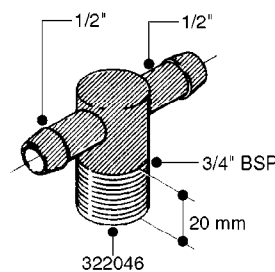

L0030

FITTINGS - HEXAGON NIPPLES
L0030-HIN, 01:01:16

Page 1
Date 16.03.2016 11:19

parts-n°	order qty	description
10015303	1	FITT.PO.HN 1.00X1.00 M1000
10425003	1	FITT.PO.HN 1.25X1.00 MCPHEE
320132	1	FITT.DK HN 1" BSP
320176	1	FITT.DK HN 3/8"X1/2" BSP
320445	1	FITT.DK HN 1/4"X3/8" BSP
320655	1	FITT.DK HN 1/2"-1/2" BSP
320692	1	FITT.DK HN 3/8'BSPX1/4'NPT
320703	1	FITT.DK HN 3/8BSP X1/2 &1/4NPT
320725	1	FITT.DK NIPPLE 3/8"-3/8" BSP
320902	1	FITT.DK HN 3/8'X 1/4' BSP
390232	1	FITT.DK HN 1-1/2' X 1-1/4' BSP
390276	1	FITT.DK HN 1'BSP

L0040

FITTINGS - NIPPLES & ELBOWS
L0040-HIN, 01:01:16

Page 1

Date 16.03.2016 11:19

parts-n°	order qty	description
10530803	1	FITT.PO.SE 2.00X2.00 45 DEG.
320191	1	FITT.DK ELB 3/8' BSP 45 DEGREE
320482	1	FITT.DK ELB. 1/2" BSP 60 DEG.
320596	1	FITT.DK ELB 3/8'-1/2'BSP 45DEG
320607	1	FITT.DK HN 3/8M X 3/8F BSP LNG
320633	1	FITT.DK HN 3/8"M X 3/8"F BSP
321451	1	FITT.DK ELB.1-1/2 X1-1/4 80DEG
321532	1	FITT.DK REDUC 3/4' X 1/2' BSP
390233	1	FITT.DK REDUC 1-1/2" X 1" BSP

L0050

parts-n°	order qty	description
242594	1	O-RING D14 X 1.78 SCH.70-EPDM
320294	1	FITT.DK TEE 3/8X3/8HB X1/2"BSP
320305	1	FITT.DK HB 3/4'- 3/4' BSP
320386	1	FITT.DK TEE 3/8X3/8HB X3/8"BSP
320397	1	FITT.DK ELB 3/8"HB X 3/8" BSP
320401	1	FITT.DK TEE 1/2X1/2HB X1/2"BSP
320412	1	FITT.DK TEE 1/2X1/2HB X3/8'BSP
320423	1	FITT.DK ELB 1/2'HB X 3/8' BSP
320891	1	FITT.DK HB 3/8'- 3/8' BSP
320972	1	FITT.DK HB 5/16'- 1/4' BSP
322046	1	FITT.DK TEE 1/2X1/2HB X3/4'BSP
322048	1	FITT.DK TEE 3/4X3/4HB X3/4'BSP
330595	1	O-RING D24.6/D20X2.1 -3/4"
333137	1	FITT.DK CONN.1/2" F.NOZZ. DOUB
333141	1	FITT.DK CONN.1/2" F.NOZZ.SING
334041	1	FITT.DK CONN.3/4' F.NOZZ. SING
334042	1	FITT.DK CONN.3/4' F.NOZZ. DOUB
334195	1	FITT.DK ELB. 3/4"HB X 3/4"HB
10012103	1	FITT.PO.HB 1.25X1.50 IMB1012
10014003	1	FITT.PO.HB 1.25X1.25 IMB1010
10036903	1	FITT.PO.HB 1.50X1.50 IMB1212
28019303	1	FITTING HB ELB 3/4NPT-3/4HOSE
61016500	1	HOSE TAIL 3/4" 90°+RG CAP 3/4"
72026700	1	NOZZLE TUBE ADAPTER W/O-RING