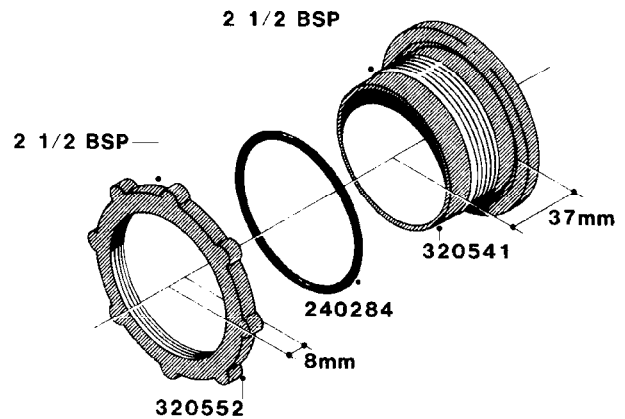

L0030

FITTINGS - HEXAGON NIPPLES
L0030-HIN, 01:01:16

Page 1
Date 16.03.2016 11:19

parts-n°	order qty	description
10015303	1	FITT.PO.HN 1.00X1.00 M1000
10425003	1	FITT.PO.HN 1.25X1.00 MCPHEE
320132	1	FITT.DK HN 1" BSP
320176	1	FITT.DK HN 3/8"X1/2" BSP
320445	1	FITT.DK HN 1/4"X3/8" BSP
320655	1	FITT.DK HN 1/2"-1/2" BSP
320692	1	FITT.DK HN 3/8'BSPX1/4'NPT
320703	1	FITT.DK HN 3/8BSP X1/2 &1/4NPT
320725	1	FITT.DK NIPPLE 3/8"-3/8" BSP
320902	1	FITT.DK HN 3/8'X 1/4' BSP
390232	1	FITT.DK HN 1-1/2' X 1-1/4' BSP
390276	1	FITT.DK HN 1'BSP

L0040

FITTINGS - NIPPLES & ELBOWS
L0040-HIN, 01:01:16

Page 1

Date 16.03.2016 11:19

parts-n°	order qty	description
10530803	1	FITT.PO.SE 2.00X2.00 45 DEG.
320191	1	FITT.DK ELB 3/8' BSP 45 DEGREE
320482	1	FITT.DK ELB. 1/2" BSP 60 DEG.
320596	1	FITT.DK ELB 3/8'-1/2'BSP 45DEG
320607	1	FITT.DK HN 3/8M X 3/8F BSP LNG
320633	1	FITT.DK HN 3/8"M X 3/8"F BSP
321451	1	FITT.DK ELB.1-1/2 X1-1/4 80DEG
321532	1	FITT.DK REDUC 3/4' X 1/2' BSP
390233	1	FITT.DK REDUC 1-1/2" X 1" BSP

L0050

parts-n°	order qty	description
242594	1	O-RING D14 X 1.78 SCH.70-EPDM
320294	1	FITT.DK TEE 3/8X3/8HB X1/2"BSP
320305	1	FITT.DK HB 3/4'- 3/4' BSP
320386	1	FITT.DK TEE 3/8X3/8HB X3/8"BSP
320397	1	FITT.DK ELB 3/8"HB X 3/8" BSP
320401	1	FITT.DK TEE 1/2X1/2HB X1/2"BSP
320412	1	FITT.DK TEE 1/2X1/2HB X3/8'BSP
320423	1	FITT.DK ELB 1/2'HB X 3/8' BSP
320891	1	FITT.DK HB 3/8'- 3/8' BSP
320972	1	FITT.DK HB 5/16'- 1/4' BSP
322046	1	FITT.DK TEE 1/2X1/2HB X3/4'BSP
322048	1	FITT.DK TEE 3/4X3/4HB X3/4'BSP
330595	1	O-RING D24.6/D20X2.1 -3/4"
333137	1	FITT.DK CONN.1/2" F.NOZZ. DOUB
333141	1	FITT.DK CONN.1/2" F.NOZZ.SING
334041	1	FITT.DK CONN.3/4' F.NOZZ. SING
334042	1	FITT.DK CONN.3/4' F.NOZZ. DOUB
334195	1	FITT.DK ELB. 3/4"HB X 3/4"HB
10012103	1	FITT.PO.HB 1.25X1.50 IMB1012
10014003	1	FITT.PO.HB 1.25X1.25 IMB1010
10036903	1	FITT.PO.HB 1.50X1.50 IMB1212
28019303	1	FITTING HB ELB 3/4NPT-3/4HOSE
61016500	1	HOSE TAIL 3/4" 90°+RG CAP 3/4"
72026700	1	NOZZLE TUBE ADAPTER W/O-RING