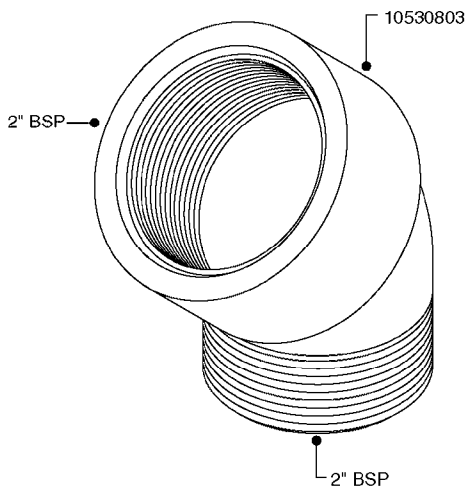

L0020

FITTINGS-T-PIECES, CAPS & ELBOWS
L0020-HIN, 01:01:16

Page 1
Date 16.03.2016 11:19

parts-n°	order qty	description
10053603	1	FITT. CAPNUT 2"BSP 5601
10194303	1	CAP BLANK 1 1/2 MCPHEE 210060
320047	1	FITT.DK CAPNUT 1/2" BSP
320106	1	FITT.DK CAPNUT 1" BSP
320272	1	FITT.DK CAPNUT 3/8" BSP
320316	1	FITT.DK TEE 3/4" X3/4" X1"BSP
320331	1	FITT.DK TEE 1" - 1" - 3/4" BSP
320342	1	FITT.DK EL 3/4"M X 1"F BSP
320563	1	FITT.DK 3 WAY 1/2" 110 DEG.
320677	1	NO LONGER AVAILABLE
320961	1	FITT.DK CAPNUT 1-1/2" BSP
321053	1	FITT.DK TEE 1/2 X1/2 X1/2" BSP
322072	1	FITT.DK TEE 3/8'X3/8'X3/8' BSP
322095	1	FITT.DK TEE 1-1/2 X1-1/4 X3/4" BSP
322138	1	FITT.DK ELB 1"M X 1"F BSP
330013	1	O-RING D15/D10X2.5 F.3/8"NUT
330212	1	O-RING D19/D14X2.4 F.1/2"NUT
330326	1	O-RING D30/D24X2 F.1"NUT
331273	1	O-RING D44/D38X2 F.1-1/2"

L0030

FITTINGS - HEXAGON NIPPLES
L0030-HIN, 01:01:16

Page 1
Date 16.03.2016 11:19

parts-n°	order qty	description
10015303	1	FITT.PO.HN 1.00X1.00 M1000
10425003	1	FITT.PO.HN 1.25X1.00 MCPHEE
320132	1	FITT.DK HN 1" BSP
320176	1	FITT.DK HN 3/8"X1/2" BSP
320445	1	FITT.DK HN 1/4"X3/8" BSP
320655	1	FITT.DK HN 1/2"-1/2" BSP
320692	1	FITT.DK HN 3/8'BSPX1/4'NPT
320703	1	FITT.DK HN 3/8BSP X1/2 &1/4NPT
320725	1	FITT.DK NIPPLE 3/8"-3/8" BSP
320902	1	FITT.DK HN 3/8'X 1/4' BSP
390232	1	FITT.DK HN 1-1/2' X 1-1/4' BSP
390276	1	FITT.DK HN 1'BSP