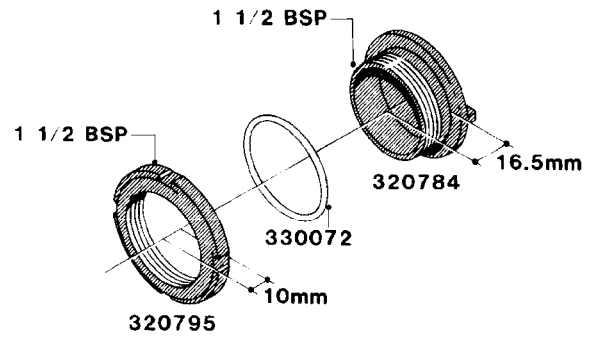

L0060

FITTINGS - BULKHEAD
L0060-HIN, 01:01:16

Page 1
Date 16.03.2016 11:19

parts-n°	order qty	description
141046	1	NUT 3/8" BSP
141341	1	NUT 1/4' BSP
240284	1	O-RING D82,5/75 X 3,5
320456	1	FITT.DK BULKHEAD 1"BSP DOUBLE
320467	1	FITT.DK BULKHEAD 1"BSP SINGLE
320471	1	FITT.DK NUT 1" BSP JAMB
320541	1	FITT.DK BULKHEAD 2-1/2'BSP SIN
320552	1	FITT.DK NUT 2-1/2' BSP JAMB
320644	1	FITT.DK ELB.3/4"HB X 1" BSP
320784	1	FITT.DK CAP 1-1/2" BSP
320795	1	FITT.DK NUT 1-1/2" BSP JAMB
320935	1	FITT.DK BULKHEAD 1/4' BSP SING
320946	1	FITT.DK BULKHEAD 3/8' BSP SING
321296	1	FITT.DK BULKHEAD 1/2" BSP SING
321307	1	FITT.DK NUT 1/2" BSP JAMB
321333	1	FITT.DK BULK 1-1/2" X 1"F BSP
330061	1	O-RING D16/D11X2,5
330072	1	O-RING D53.5/D45.5X4
330212	1	O-RING D19/D14X2.4 F.1/2"NUT
332577	1	O-RING D38/D30X4 F.1" PUR.
332592	1	O-RING D26/D20X3