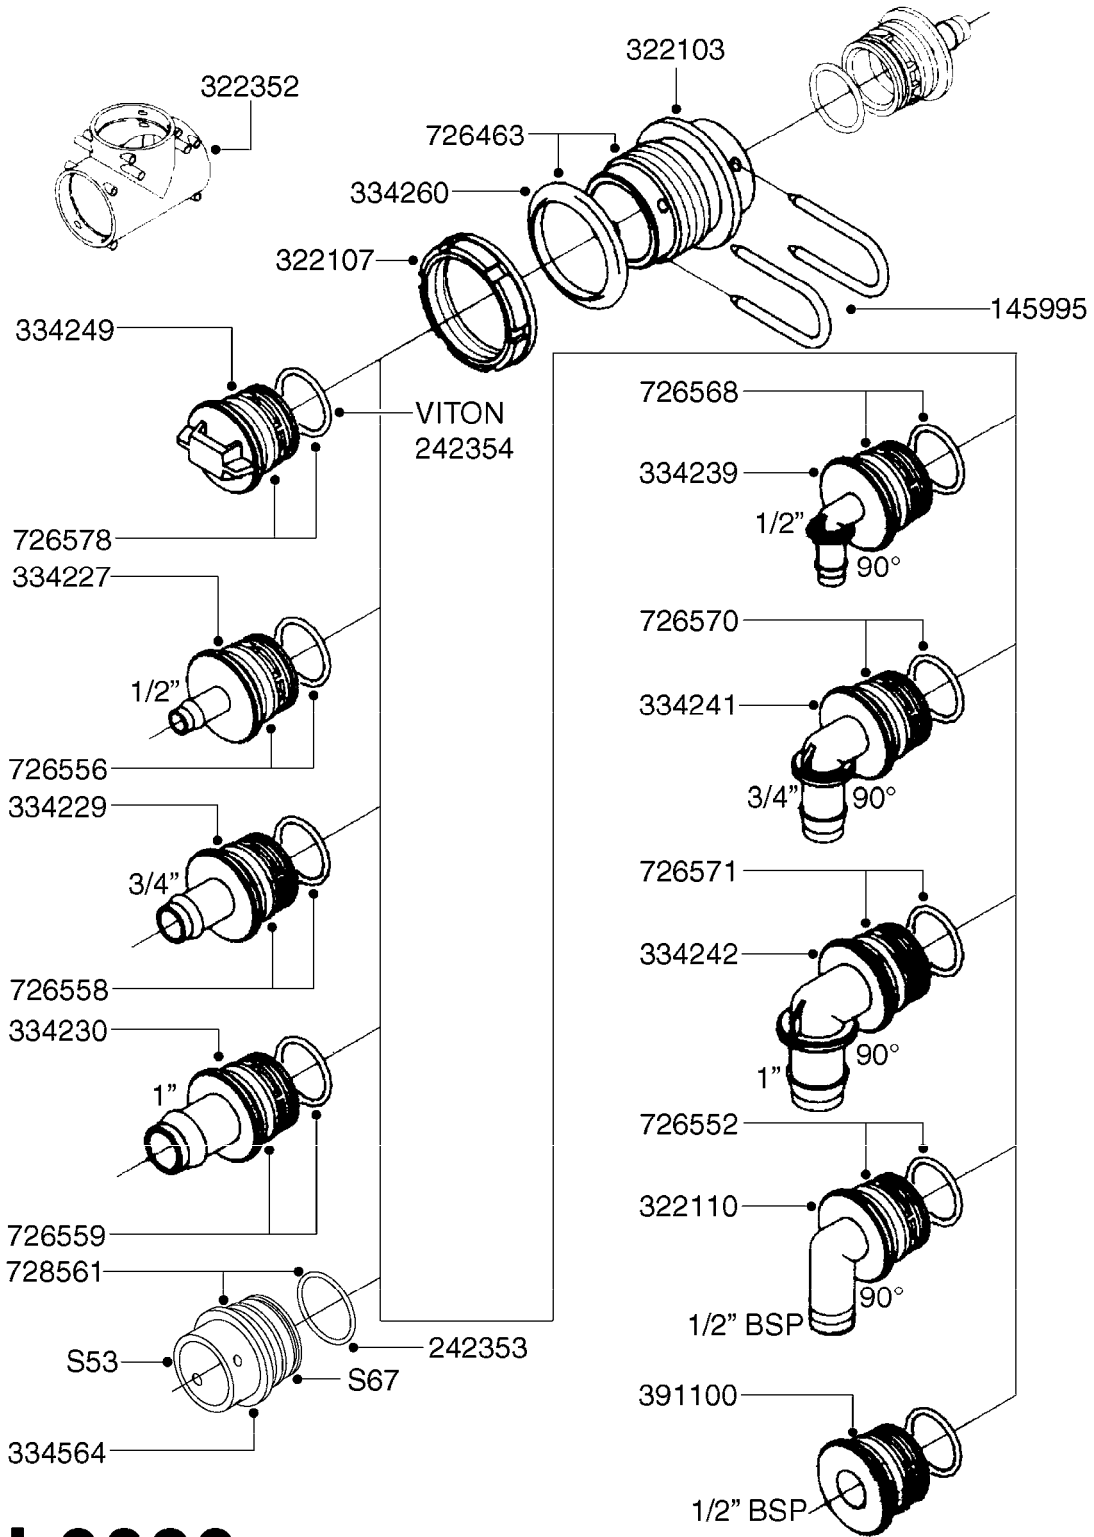

L0040

FITTINGS - NIPPLES & ELBOWS
L0040-HIN, 01:01:16

Page 1

Date 16.03.2016 11:19

parts-n°	order qty	description
10530803	1	FITT.PO.SE 2.00X2.00 45 DEG.
320191	1	FITT.DK ELB 3/8' BSP 45 DEGREE
320482	1	FITT.DK ELB. 1/2" BSP 60 DEG.
320596	1	FITT.DK ELB 3/8'-1/2'BSP 45DEG
320607	1	FITT.DK HN 3/8M X 3/8F BSP LNG
320633	1	FITT.DK HN 3/8"M X 3/8"F BSP
321451	1	FITT.DK ELB.1-1/2 X1-1/4 80DEG
321532	1	FITT.DK REDUC 3/4' X 1/2' BSP
390233	1	FITT.DK REDUC 1-1/2" X 1" BSP

L0070

FITTINGS - S-40
L0070-HIN, 01:01:16

Page 1

Date 16.03.2016 11:19

parts-n°	order qty	description
145994	1	FITT.DK S-40 FORK
242355	1	O-RING D19.2X3.0 VITON F.S-40
322102	1	FITT.DK S-40 BULKHEAD
322106	1	FITT.DK S-40 BULKHEAD NUT
322133	1	FITT.DK S-40 PLUG W 1/8 THREAD
334225	1	FITT.DK S-40 STR.3/8'
334237	1	FITT.DK S-40 ELB.3/8'
334238	1	FITT.DK S-40 ELB.1/2'
334248	1	FITT.DK S-40 PLUG
334259	1	GASKET F. S-40 BULKHEAD
726462	1	FITT. S40 BULHEAD W. GASKET
726567	1	FITT.DK S-40 ELB.1/2" W.ORING
726693	1	FITT.DK S-40 PLUG 1/8BSP ORING