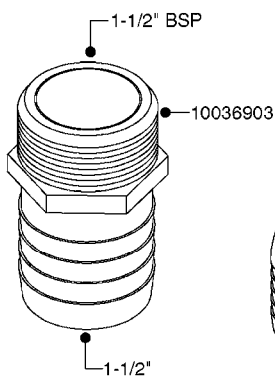

L0030

FITTINGS - HEXAGON NIPPLES
L0030-HIN, 01:01:16

Page 1
Date 16.03.2016 11:19

parts-n°	order qty	description
10015303	1	FITT.PO.HN 1.00X1.00 M1000
10425003	1	FITT.PO.HN 1.25X1.00 MCPHEE
320132	1	FITT.DK HN 1" BSP
320176	1	FITT.DK HN 3/8"X1/2" BSP
320445	1	FITT.DK HN 1/4"X3/8" BSP
320655	1	FITT.DK HN 1/2"-1/2" BSP
320692	1	FITT.DK HN 3/8'BSPX1/4'NPT
320703	1	FITT.DK HN 3/8BSP X1/2 &1/4NPT
320725	1	FITT.DK NIPPLE 3/8"-3/8" BSP
320902	1	FITT.DK HN 3/8'X 1/4' BSP
390232	1	FITT.DK HN 1-1/2' X 1-1/4' BSP
390276	1	FITT.DK HN 1'BSP

L0040

FITTINGS - NIPPLES & ELBOWS
L0040-HIN, 01:01:16

Page 1

Date 16.03.2016 11:19

parts-n°	order qty	description
10530803	1	FITT.PO.SE 2.00X2.00 45 DEG.
320191	1	FITT.DK ELB 3/8' BSP 45 DEGREE
320482	1	FITT.DK ELB. 1/2" BSP 60 DEG.
320596	1	FITT.DK ELB 3/8'-1/2'BSP 45DEG
320607	1	FITT.DK HN 3/8M X 3/8F BSP LNG
320633	1	FITT.DK HN 3/8"M X 3/8"F BSP
321451	1	FITT.DK ELB.1-1/2 X1-1/4 80DEG
321532	1	FITT.DK REDUC 3/4' X 1/2' BSP
390233	1	FITT.DK REDUC 1-1/2" X 1" BSP

L0050

parts-n°	order qty	description
242594	1	O-RING D14 X 1.78 SCH.70-EPDM
320294	1	FITT.DK TEE 3/8X3/8HB X1/2"BSP
320305	1	FITT.DK HB 3/4'- 3/4' BSP
320386	1	FITT.DK TEE 3/8X3/8HB X3/8"BSP
320397	1	FITT.DK ELB 3/8"HB X 3/8" BSP
320401	1	FITT.DK TEE 1/2X1/2HB X1/2"BSP
320412	1	FITT.DK TEE 1/2X1/2HB X3/8'BSP
320423	1	FITT.DK ELB 1/2'HB X 3/8' BSP
320891	1	FITT.DK HB 3/8'- 3/8' BSP
320972	1	FITT.DK HB 5/16'- 1/4' BSP
322046	1	FITT.DK TEE 1/2X1/2HB X3/4'BSP
322048	1	FITT.DK TEE 3/4X3/4HB X3/4'BSP
330595	1	O-RING D24.6/D20X2.1 -3/4"
333137	1	FITT.DK CONN.1/2" F.NOZZ. DOUB
333141	1	FITT.DK CONN.1/2" F.NOZZ.SING
334041	1	FITT.DK CONN.3/4' F.NOZZ. SING
334042	1	FITT.DK CONN.3/4' F.NOZZ. DOUB
334195	1	FITT.DK ELB. 3/4"HB X 3/4"HB
10012103	1	FITT.PO.HB 1.25X1.50 IMB1012
10014003	1	FITT.PO.HB 1.25X1.25 IMB1010
10036903	1	FITT.PO.HB 1.50X1.50 IMB1212
28019303	1	FITTING HB ELB 3/4NPT-3/4HOSE
61016500	1	HOSE TAIL 3/4" 90°+RG CAP 3/4"
72026700	1	NOZZLE TUBE ADAPTER W/O-RING