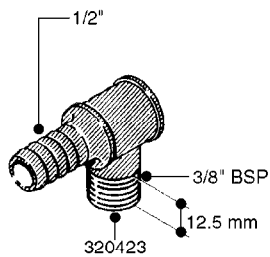

L0030

FITTINGS - HEXAGON NIPPLES
L0030-HIN, 01:01:16

Page 1
Date 16.03.2016 11:19

parts-n°	order qty	description
10015303	1	FITT.PO.HN 1.00X1.00 M1000
10425003	1	FITT.PO.HN 1.25X1.00 MCPHEE
320132	1	FITT.DK HN 1" BSP
320176	1	FITT.DK HN 3/8"X1/2" BSP
320445	1	FITT.DK HN 1/4"X3/8" BSP
320655	1	FITT.DK HN 1/2"-1/2" BSP
320692	1	FITT.DK HN 3/8'BSPX1/4'NPT
320703	1	FITT.DK HN 3/8BSP X1/2 &1/4NPT
320725	1	FITT.DK NIPPLE 3/8"-3/8" BSP
320902	1	FITT.DK HN 3/8'X 1/4' BSP
390232	1	FITT.DK HN 1-1/2' X 1-1/4' BSP
390276	1	FITT.DK HN 1'BSP

L0040

FITTINGS - NIPPLES & ELBOWS
L0040-HIN, 01:01:16

Page 1

Date 16.03.2016 11:19

parts-n°	order qty	description
10530803	1	FITT.PO.SE 2.00X2.00 45 DEG.
320191	1	FITT.DK ELB 3/8' BSP 45 DEGREE
320482	1	FITT.DK ELB. 1/2" BSP 60 DEG.
320596	1	FITT.DK ELB 3/8'-1/2'BSP 45DEG
320607	1	FITT.DK HN 3/8M X 3/8F BSP LNG
320633	1	FITT.DK HN 3/8"M X 3/8"F BSP
321451	1	FITT.DK ELB.1-1/2 X1-1/4 80DEG
321532	1	FITT.DK REDUC 3/4' X 1/2' BSP
390233	1	FITT.DK REDUC 1-1/2" X 1" BSP

L0050

parts-n°	order qty	description
242594	1	O-RING D14 X 1.78 SCH.70-EPDM
320294	1	FITT.DK TEE 3/8X3/8HB X1/2"BSP
320305	1	FITT.DK HB 3/4'- 3/4' BSP
320386	1	FITT.DK TEE 3/8X3/8HB X3/8"BSP
320397	1	FITT.DK ELB 3/8"HB X 3/8" BSP
320401	1	FITT.DK TEE 1/2X1/2HB X1/2"BSP
320412	1	FITT.DK TEE 1/2X1/2HB X3/8'BSP
320423	1	FITT.DK ELB 1/2'HB X 3/8' BSP
320891	1	FITT.DK HB 3/8'- 3/8' BSP
320972	1	FITT.DK HB 5/16'- 1/4' BSP
322046	1	FITT.DK TEE 1/2X1/2HB X3/4'BSP
322048	1	FITT.DK TEE 3/4X3/4HB X3/4'BSP
330595	1	O-RING D24.6/D20X2.1 -3/4"
333137	1	FITT.DK CONN.1/2" F.NOZZ. DOUB
333141	1	FITT.DK CONN.1/2" F.NOZZ.SING
334041	1	FITT.DK CONN.3/4' F.NOZZ. SING
334042	1	FITT.DK CONN.3/4' F.NOZZ. DOUB
334195	1	FITT.DK ELB. 3/4"HB X 3/4"HB
10012103	1	FITT.PO.HB 1.25X1.50 IMB1012
10014003	1	FITT.PO.HB 1.25X1.25 IMB1010
10036903	1	FITT.PO.HB 1.50X1.50 IMB1212
28019303	1	FITTING HB ELB 3/4NPT-3/4HOSE
61016500	1	HOSE TAIL 3/4" 90°+RG CAP 3/4"
72026700	1	NOZZLE TUBE ADAPTER W/O-RING