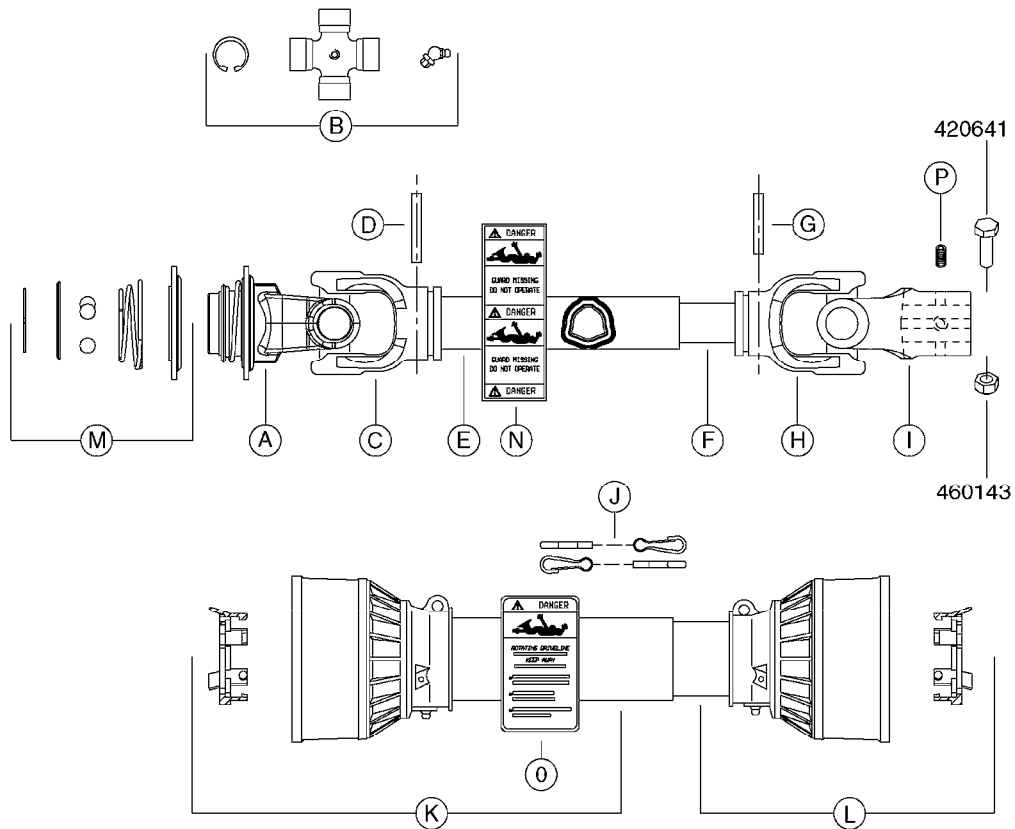

* Supplier changed in 2011 - see page A0580 for "AMA" PTO's (yellow and black shields).

A0510

PTO SHAFTS - BONDIOLI DIAPH.
A0510-HIN, 01:01:16

Page 1

Date 16.03.2016 11:18

parts-n°	order qty	description
284041	1	UNIV. JOINT 27x70mm
289040	1	PTO YOKE 1-3/8" X 6 SPLINE
289041	1	PTO YOKE 1-3/8" X 6 SPLINE
289042	1	UNIV. JOINT 22x54mm
289045	1	UNIV. JOINT 30.2x79.4mm
289049	1	PTO SHIELD COMPLETE F.829446
289050	1	PTO SHIELD COMPLETE F.829445
829445	1	PTO 1-3/8/6X1-3/8/6X810M AXIAL
829446	1	PTO SHAFT LE-SPV + LP ZE-P540
829480	1	PTO 1-3/8/21 x 1-3/8/21x1210MM
829482	1	PTO 1-3/8/6X25MM X 600MM 1202
829483	1	PTO 1-3/8/6X30MM x 610MM 1302
829484	1	PTO 1-3/8/6X1-3/8/6X575MM 361
829486	1	PTO 1-3/8/6X30MM X870MM 1302
829487	1	PTO 1-3/8/6X1-3/8/6X870MM 361
829490	1	PTO 1-3/8/6X30MM 1320MM 1302
829491	1	PTO 1-3/8/6X1' 610/913MM 9016
829502	1	PTO 1-3/8/6x1210/1745
28005200	1	PTO YOKE 1-3/8" X 21 SPLINE
28005400	1	PTO YOKE 1-3/8" X 6 SPLINE
28005800	1	PTO YOKE 1-3/8" X 21 SPLINE
28006000	1	PTO YOKE D25 CONE 3 DEG.
28006100	1	PTO YOKE D30 CONE 4 DEG.
28006200	1	PTO YOKE 1-3/8" X 6 SPLINE
28006300	1	PTO YOKE D1"
28006700	1	PTO HALF SHAFT - TRACTOR END
28006900	1	PTO HALF SHAFT - TRACTOR END
28007300	1	PTO INNER D1" (NO SHIELD)
28007500	1	PTO INNER D1" (NO SHIELD)
28007800	1	PTO INNER D1" (NO SHIELD)
28008100	1	PTO SHIELD COMPLETE
28008500	1	PTO HALF SHAFT - TRACTOR END
28008600	1	PTO SHIELD ASSY COMPLETE
28009403	1	UNIV. JOINT 27x74.6mm
28015103	1	PTO YOKE 1-3/8"X21 TWST OLD
28015203	1	UNIV. JOINT 23.8x61.3mm
28015303	1	PTO YOKE 1-3/8"X21 BALL COLLAR
28015403	1	PTO OUTER 1-3/8"X21 (NO SHIELD)
28015503	1	PTO INNER 1-3/8"X21 (NO SHIELD)
28015603	1	PTO SHIELD COMPLETE F.28020303
28015703	1	PTO YOKE 1-3/4"X20 SPL OUTER
28015803	1	PTO OUTER 1-3/4"X20 (NO SHIELD)
28015903	1	PTO INNER 1-3/8"X21 (NO SHIELD)
28016003	1	PTO SHIELD COMPLETE F.10465803
28016203	1	PTO OUTER 1-3/8"X6 (SHIELDED)
28016303	1	PTO INNER 1-3/8"X6 (NO SHIELD)
28016703	1	PTO OUTER 1-3/8"X6 (NO SHIELD)
28016803	1	PTO INNER 1-3/8"X6 (NO SHIELD)
28020203	1	PTO 1-3/4/20x1-3/8/21 BP L=860
28020303	1	PTO 1-3/8/21 x 1-3/8/21 B&P
28040603	1	PTO YOKE 1-3/8X21SPL BLACK
28040703	1	SAFETY CHAIN F.CV BLACK PTO
28068800	1	PTO YOKE 1-3/8" X 6 SPLINE
28069700	1	UNIV. JOINT STD1 SFT
28072800	1	PTO SHIELD COMPLETE L=1912 SFT
28073000	1	PTO YOKE 1-3/8" X 6 SPLINE