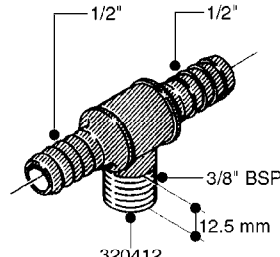

L0030

FITTINGS - HEXAGON NIPPLES
L0030-HIN, 01:01:16

Page 1
Date 16.03.2016 11:19

parts-n°	order qty	description
10015303	1	FITT.PO.HN 1.00X1.00 M1000
10425003	1	FITT.PO.HN 1.25X1.00 MCPHEE
320132	1	FITT.DK HN 1" BSP
320176	1	FITT.DK HN 3/8"X1/2" BSP
320445	1	FITT.DK HN 1/4"X3/8" BSP
320655	1	FITT.DK HN 1/2"-1/2" BSP
320692	1	FITT.DK HN 3/8'BSPX1/4'NPT
320703	1	FITT.DK HN 3/8BSP X1/2 &1/4NPT
320725	1	FITT.DK NIPPLE 3/8"-3/8" BSP
320902	1	FITT.DK HN 3/8'X 1/4' BSP
390232	1	FITT.DK HN 1-1/2' X 1-1/4' BSP
390276	1	FITT.DK HN 1'BSP

L0040

FITTINGS - NIPPLES & ELBOWS
L0040-HIN, 01:01:16

Page 1

Date 16.03.2016 11:19

parts-n°	order qty	description
10530803	1	FITT.PO.SE 2.00X2.00 45 DEG.
320191	1	FITT.DK ELB 3/8' BSP 45 DEGREE
320482	1	FITT.DK ELB. 1/2" BSP 60 DEG.
320596	1	FITT.DK ELB 3/8'-1/2'BSP 45DEG
320607	1	FITT.DK HN 3/8M X 3/8F BSP LNG
320633	1	FITT.DK HN 3/8"M X 3/8"F BSP
321451	1	FITT.DK ELB.1-1/2 X1-1/4 80DEG
321532	1	FITT.DK REDUC 3/4' X 1/2' BSP
390233	1	FITT.DK REDUC 1-1/2" X 1" BSP

L0050

parts-n°	order qty	description
242594	1	O-RING D14 X 1.78 SCH.70-EPDM
320294	1	FITT.DK TEE 3/8X3/8HB X1/2"BSP
320305	1	FITT.DK HB 3/4'- 3/4' BSP
320386	1	FITT.DK TEE 3/8X3/8HB X3/8"BSP
320397	1	FITT.DK ELB 3/8"HB X 3/8" BSP
320401	1	FITT.DK TEE 1/2X1/2HB X1/2"BSP
320412	1	FITT.DK TEE 1/2X1/2HB X3/8'BSP
320423	1	FITT.DK ELB 1/2'HB X 3/8' BSP
320891	1	FITT.DK HB 3/8'- 3/8' BSP
320972	1	FITT.DK HB 5/16'- 1/4' BSP
322046	1	FITT.DK TEE 1/2X1/2HB X3/4'BSP
322048	1	FITT.DK TEE 3/4X3/4HB X3/4'BSP
330595	1	O-RING D24.6/D20X2.1 -3/4"
333137	1	FITT.DK CONN.1/2" F.NOZZ. DOUB
333141	1	FITT.DK CONN.1/2" F.NOZZ.SING
334041	1	FITT.DK CONN.3/4' F.NOZZ. SING
334042	1	FITT.DK CONN.3/4' F.NOZZ. DOUB
334195	1	FITT.DK ELB. 3/4"HB X 3/4"HB
10012103	1	FITT.PO.HB 1.25X1.50 IMB1012
10014003	1	FITT.PO.HB 1.25X1.25 IMB1010
10036903	1	FITT.PO.HB 1.50X1.50 IMB1212
28019303	1	FITTING HB ELB 3/4NPT-3/4HOSE
61016500	1	HOSE TAIL 3/4" 90°+RG CAP 3/4"
72026700	1	NOZZLE TUBE ADAPTER W/O-RING