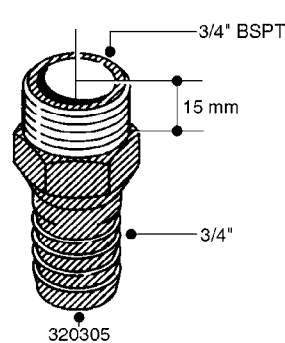

L0030

FITTINGS - HEXAGON NIPPLES
L0030-HIN, 01:01:16

Page 1
Date 16.03.2016 11:19

parts-n°	order qty	description
10015303	1	FITT.PO.HN 1.00X1.00 M1000
10425003	1	FITT.PO.HN 1.25X1.00 MCPHEE
320132	1	FITT.DK HN 1" BSP
320176	1	FITT.DK HN 3/8"X1/2" BSP
320445	1	FITT.DK HN 1/4"X3/8" BSP
320655	1	FITT.DK HN 1/2"-1/2" BSP
320692	1	FITT.DK HN 3/8'BSPX1/4'NPT
320703	1	FITT.DK HN 3/8BSP X1/2 &1/4NPT
320725	1	FITT.DK NIPPLE 3/8"-3/8" BSP
320902	1	FITT.DK HN 3/8'X 1/4' BSP
390232	1	FITT.DK HN 1-1/2' X 1-1/4' BSP
390276	1	FITT.DK HN 1'BSP

L0040

FITTINGS - NIPPLES & ELBOWS
L0040-HIN, 01:01:16

Page 1

Date 16.03.2016 11:19

parts-n°	order qty	description
10530803	1	FITT.PO.SE 2.00X2.00 45 DEG.
320191	1	FITT.DK ELB 3/8' BSP 45 DEGREE
320482	1	FITT.DK ELB. 1/2" BSP 60 DEG.
320596	1	FITT.DK ELB 3/8'-1/2'BSP 45DEG
320607	1	FITT.DK HN 3/8M X 3/8F BSP LNG
320633	1	FITT.DK HN 3/8"M X 3/8"F BSP
321451	1	FITT.DK ELB.1-1/2 X1-1/4 80DEG
321532	1	FITT.DK REDUC 3/4' X 1/2' BSP
390233	1	FITT.DK REDUC 1-1/2" X 1" BSP

L0050

parts-n°	order qty	description
242594	1	O-RING D14 X 1.78 SCH.70-EPDM
320294	1	FITT.DK TEE 3/8X3/8HB X1/2"BSP
320305	1	FITT.DK HB 3/4'- 3/4' BSP
320386	1	FITT.DK TEE 3/8X3/8HB X3/8"BSP
320397	1	FITT.DK ELB 3/8"HB X 3/8" BSP
320401	1	FITT.DK TEE 1/2X1/2HB X1/2"BSP
320412	1	FITT.DK TEE 1/2X1/2HB X3/8'BSP
320423	1	FITT.DK ELB 1/2'HB X 3/8' BSP
320891	1	FITT.DK HB 3/8'- 3/8' BSP
320972	1	FITT.DK HB 5/16'- 1/4' BSP
322046	1	FITT.DK TEE 1/2X1/2HB X3/4'BSP
322048	1	FITT.DK TEE 3/4X3/4HB X3/4'BSP
330595	1	O-RING D24.6/D20X2.1 -3/4"
333137	1	FITT.DK CONN.1/2" F.NOZZ. DOUB
333141	1	FITT.DK CONN.1/2" F.NOZZ.SING
334041	1	FITT.DK CONN.3/4' F.NOZZ. SING
334042	1	FITT.DK CONN.3/4' F.NOZZ. DOUB
334195	1	FITT.DK ELB. 3/4"HB X 3/4"HB
10012103	1	FITT.PO.HB 1.25X1.50 IMB1012
10014003	1	FITT.PO.HB 1.25X1.25 IMB1010
10036903	1	FITT.PO.HB 1.50X1.50 IMB1212
28019303	1	FITTING HB ELB 3/4NPT-3/4HOSE
61016500	1	HOSE TAIL 3/4" 90°+RG CAP 3/4"
72026700	1	NOZZLE TUBE ADAPTER W/O-RING