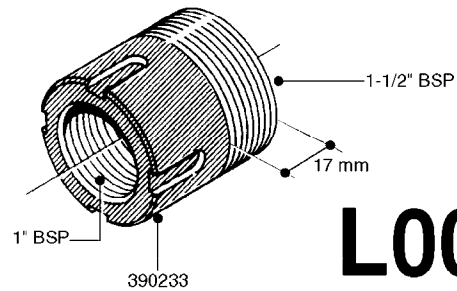

L0020

FITTINGS-T-PIECES, CAPS & ELBOWS
L0020-HIN, 01:01:16

Page 1
Date 16.03.2016 11:19

parts-n°	order qty	description
10053603	1	FITT. CAPNUT 2"BSP 5601
10194303	1	CAP BLANK 1 1/2 MCPHEE 210060
320047	1	FITT.DK CAPNUT 1/2" BSP
320106	1	FITT.DK CAPNUT 1" BSP
320272	1	FITT.DK CAPNUT 3/8" BSP
320316	1	FITT.DK TEE 3/4" X3/4" X1"BSP
320331	1	FITT.DK TEE 1" - 1" - 3/4" BSP
320342	1	FITT.DK EL 3/4"M X 1"F BSP
320563	1	FITT.DK 3 WAY 1/2" 110 DEG.
320677	1	NO LONGER AVAILABLE
320961	1	FITT.DK CAPNUT 1-1/2" BSP
321053	1	FITT.DK TEE 1/2 X1/2 X1/2" BSP
322072	1	FITT.DK TEE 3/8'X3/8'X3/8' BSP
322095	1	FITT.DK TEE 1-1/2 X1-1/4 X3/4" BSP
322138	1	FITT.DK ELB 1"M X 1"F BSP
330013	1	O-RING D15/D10X2.5 F.3/8"NUT
330212	1	O-RING D19/D14X2.4 F.1/2"NUT
330326	1	O-RING D30/D24X2 F.1"NUT
331273	1	O-RING D44/D38X2 F.1-1/2"

L0030

FITTINGS - HEXAGON NIPPLES
L0030-HIN, 01:01:16

Page 1
Date 16.03.2016 11:19

parts-n°	order qty	description
10015303	1	FITT.PO.HN 1.00X1.00 M1000
10425003	1	FITT.PO.HN 1.25X1.00 MCPHEE
320132	1	FITT.DK HN 1" BSP
320176	1	FITT.DK HN 3/8"X1/2" BSP
320445	1	FITT.DK HN 1/4"X3/8" BSP
320655	1	FITT.DK HN 1/2"-1/2" BSP
320692	1	FITT.DK HN 3/8'BSPX1/4'NPT
320703	1	FITT.DK HN 3/8BSP X1/2 &1/4NPT
320725	1	FITT.DK NIPPLE 3/8"-3/8" BSP
320902	1	FITT.DK HN 3/8'X 1/4' BSP
390232	1	FITT.DK HN 1-1/2' X 1-1/4' BSP
390276	1	FITT.DK HN 1'BSP