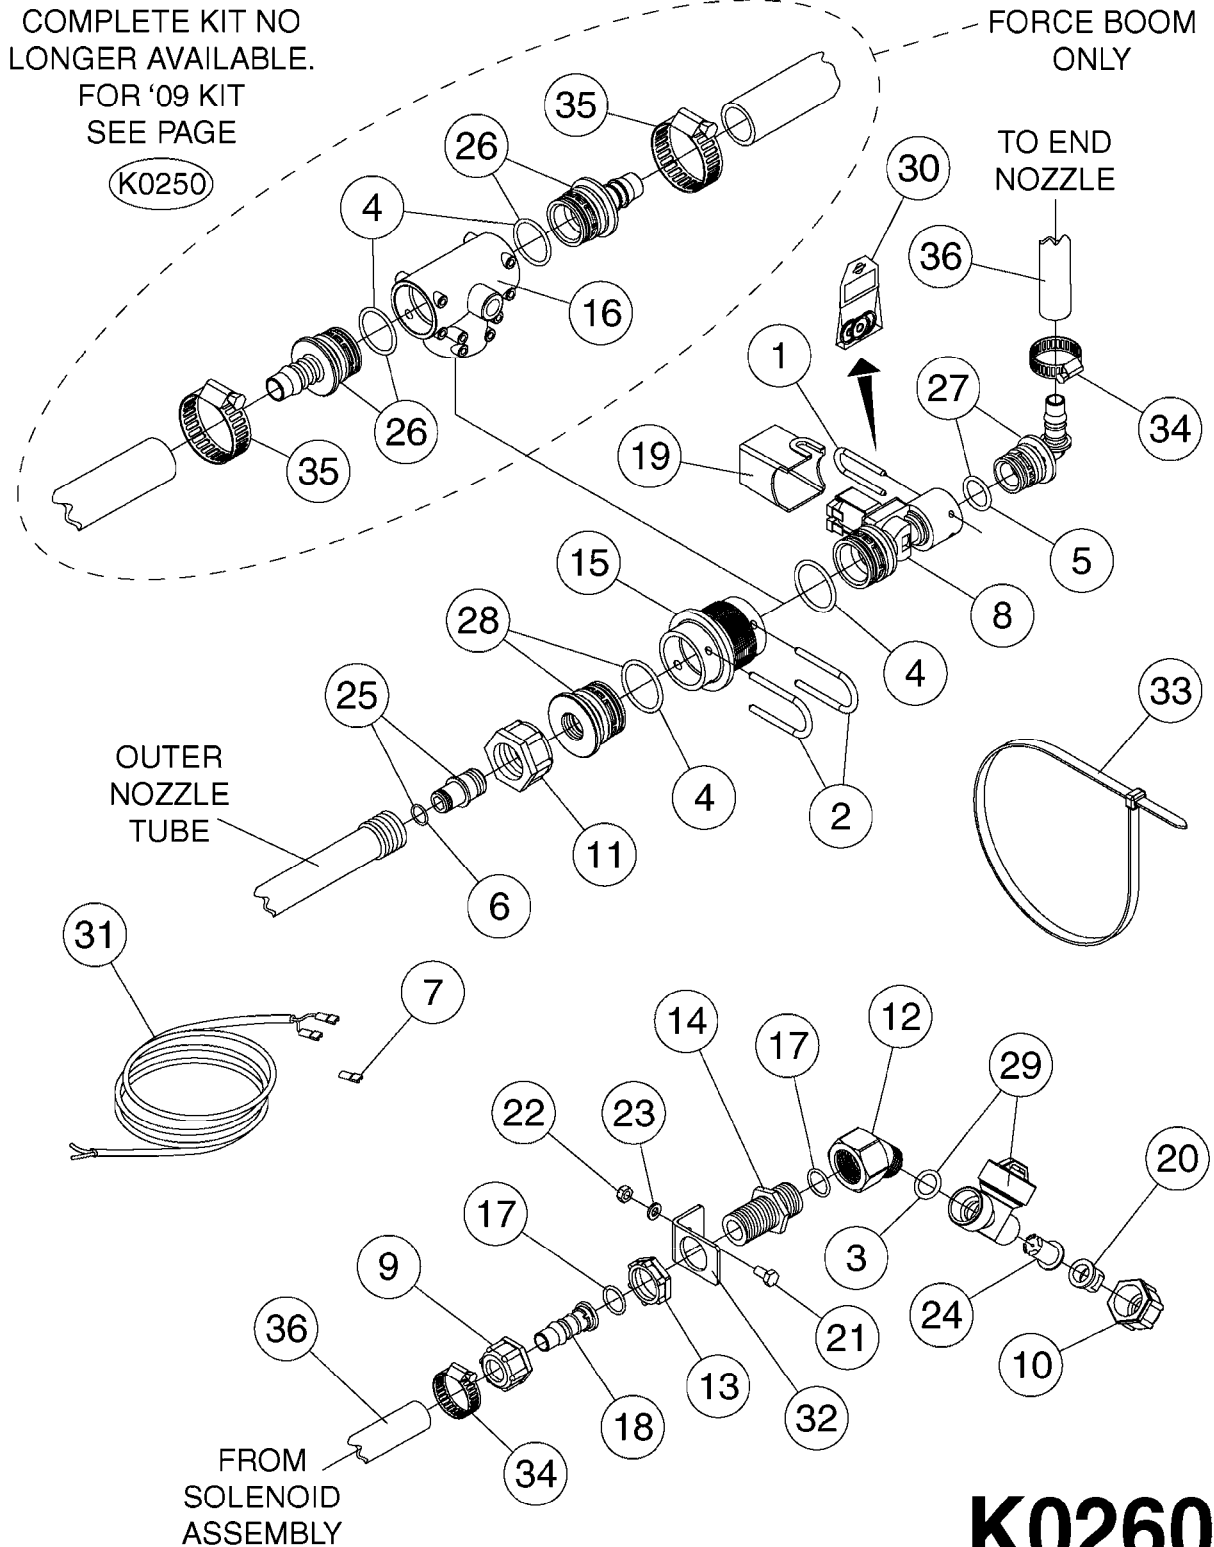

COMPLETE KIT NO
LONGER AVAILABLE.
FOR '09 KIT
SEE PAGE

(K0250)

FORCE BOOM
ONLY

TO END
NOZZLE

OUTER
NOZZLE
TUBE

FROM
SOLENOID
ASSEMBLY

ELECTRIC END NOZZLE KIT '12
K0260-HIN, 01:01:16

Page 1
Date 16.03.2016 11:19

Pos.	parts-n°	order qty	description
1	145994	1	FITT.DK S-40 FORK
2	145995	1	FITT.DK S-53 FORK
3	240177	1	O-RING D16.1/11.3 X 2.4
4	242354	1	O-RING D32.2X3.0 VITON F.S-53
5	242355	1	O-RING D19.2X3.0 VITON F.S-40
6	242594	1	O-RING D14 X 1.78 SCH.70-EPDM
7	261539	1	SPADE F.ELEC CONNec BLUE INSUL
8	262104	1	VALVE, SOLENOID, S53/S40
9	320084	1	FITT.DK NUT 1/2" BSP
10	320187	1	FITT.DK CAP 3/8" BSP BLACK
11	320283	1	FITT.DK NUT 3/4"BSP
12	320596	1	FITT.DK ELB 3/8'-1/2'BSP 45DEG
13	321307	1	FITT.DK NUT 1/2" BSP JAMB
14	321742	1	FITT.DK BULKHEAD 1/2' BSP
15	322103	1	FITT.DK S-53 BULKHEAD
16	322352	1	FITT.DK S-53 TEE
17	330212	1	O-RING D19/D14X2.4 F.1/2"NUT
18	330687	1	FITT.DK HB 1/2" F. 1/2" NUT
19	334965	1	COVER FOR S53 SOLENOID VALVE
20	370366	1	NOZZLE END FAN 1850-G 150
21	410185	1	BOLT HEX 8.8 DEL M6X16 A2
22	460261	1	NUT HEX M6X1 LOCK A2 DIN985
23	471125	1	WASHER, M6, Ø12/ 6.4X 1.6, SS
24	614366	1	FILTER 50 MESH F.NOZZLE BLUE
24	614367	1	FILTER 80 MESH F.NOZZLE RED
24	614368	1	FILTER 100 MESH F.NOZZLE YEL.
25	720856	1	FITT.DK 1/2'BSP ASSY.F.3/4'NUT
26	726558	1	FITT.DK S53 STR. 3/4" W.ORING
27	726567	1	FITT.DK S-40 ELB.1/2" W.ORING
28	726694	1	PLUG,S53,1/2"FBSP THD W.ORING
29	729610	1	NOZZLE ASSY. NON DRIP 3/8 THRD
30	750722	1	REPAIR KIT FOR 3S SC CONTROL
31	983087	1	ELEC. CABLE 2 WIRE X 0.75MM
32	16180100	1	PLATE, END ROW NOZZLE
33	28025203	1	TIE STRAP L=23" x W=1/2"
34	28029803	1	CLAMP HOSE GEAR P1/2" 6708
35	28029903	1	CLAMP HOSE GEAR P3/4"-S1" 6712
36	92702103	1	HOSE R X1/2" X300PSI WP X0012"