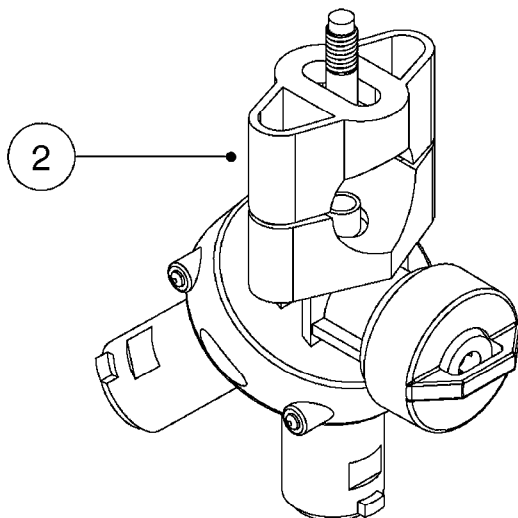

SINGLE NOZZLE BODY

TRIPLET NOZZLE BODY

D1090

*=REFER TO HARDI NOZZLE CATALOG

NOZZLE BODIES-SNAP FIT
D1090-HIN, 01:01:16

Page 1
Date 16.03.2016 11:19

parts-n°	order qty	description
143592	1	LOCK CLAMP FOR TRIPLET
241371	1	DIAPHRAGM, NO-DRIP alt 241371
241990	1	O-RING D9.3 X 2.4 VITON
242594	1	O-RING D14 X 1.78 SCH.70-EPDM
242598	1	O-RING D7.0 X 2.5 NITRIL
320187	1	FITT.DK CAP 3/8" BSP BLACK
320283	1	FITT.DK NUT 3/4"BSP
321462	1	CAP F.NO-DRIP ASSY.
322068	1	SNAP-FIT ADAPTER THREAD. HARDI
322114	1	NUT PLASTIC F.NOZZ.H
322116	1	BOLT PLASTIC F.NOZZ.H.
322258	1	HOUSING F.TRIPLET
322260	1	NOZZLE HOLDER LOWER PART
333012	1	NOZZLE HOLD. UPPER PART
334082	1	SNAP-FIT NOZZ.HOLD.CONE BLACK
334102	1	BLANK F.NOZZLE
334172	1	SNAP-FIT NOZZ.HOLD.CONE GREEN
334173	1	SNAP-FIT NOZZ.HOLD.CONE ORANGE
334220	1	YOKE, UPPER NOZZLE BODY
334371	1	SNAP-FIT NOZZLE HOLDER YELLOW
334373	1	SNAP-FIT NOZZLE HOLDER RED
334377	1	SNAP-FIT NOZZLE HOLDER BLUE
334926	1	SNAP-FIT TURN PLATE F TRIPLET
390639	1	O-RING F.NOZZLE FILTER
440665	1	SCREW M4.2X16 STAINLESS
716236	1	FITT.DK HB 1/2" ASSY. F. 3/4"
716413	1	FITT.DK PLUG ASSY. F.NOZ TUBE
724621	1	FITT.DK HB 3/4"ASSY F.3/4" NUT
725042	1	SCREEN 80 MESH W.GASKET, RED
725043	1	SCREEN 50 MESH W.GASKET,BLUE
725044	1	SCREEN 100 MESH W.GASKET,YELLO
725078	1	SNAP-FIT TRIPLET W/O NOZZ HOLD
725079	1	NOZZLE ASSY.SING.SNAP-FIT GREN
729645	1	NON-DRIP SPRING ASSY.GREEN 10