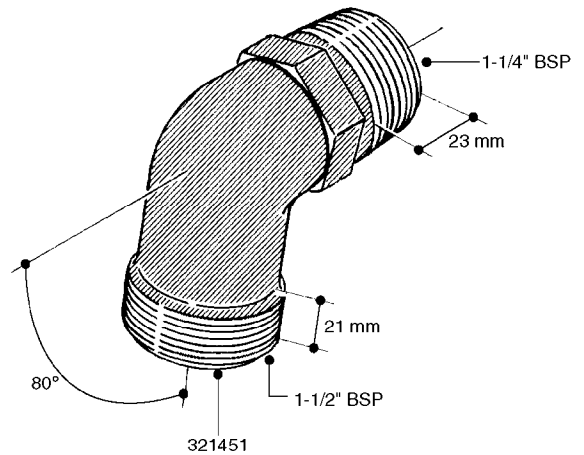

L0020

FITTINGS-T-PIECES, CAPS & ELBOWS
L0020-HIN, 01:01:16

Page 1
Date 16.03.2016 11:19

parts-n°	order qty	description
10053603	1	FITT. CAPNUT 2"BSP 5601
10194303	1	CAP BLANK 1 1/2 MCPHEE 210060
320047	1	FITT.DK CAPNUT 1/2" BSP
320106	1	FITT.DK CAPNUT 1" BSP
320272	1	FITT.DK CAPNUT 3/8" BSP
320316	1	FITT.DK TEE 3/4" X3/4" X1"BSP
320331	1	FITT.DK TEE 1" - 1" - 3/4" BSP
320342	1	FITT.DK EL 3/4"M X 1"F BSP
320563	1	FITT.DK 3 WAY 1/2" 110 DEG.
320677	1	NO LONGER AVAILABLE
320961	1	FITT.DK CAPNUT 1-1/2" BSP
321053	1	FITT.DK TEE 1/2 X1/2 X1/2" BSP
322072	1	FITT.DK TEE 3/8'X3/8'X3/8' BSP
322095	1	FITT.DK TEE 1-1/2 X1-1/4 X3/4" BSP
322138	1	FITT.DK ELB 1"M X 1"F BSP
330013	1	O-RING D15/D10X2.5 F.3/8"NUT
330212	1	O-RING D19/D14X2.4 F.1/2"NUT
330326	1	O-RING D30/D24X2 F.1"NUT
331273	1	O-RING D44/D38X2 F.1-1/2"

L0030

FITTINGS - HEXAGON NIPPLES
L0030-HIN, 01:01:16

Page 1
Date 16.03.2016 11:19

parts-n°	order qty	description
10015303	1	FITT.PO.HN 1.00X1.00 M1000
10425003	1	FITT.PO.HN 1.25X1.00 MCPHEE
320132	1	FITT.DK HN 1" BSP
320176	1	FITT.DK HN 3/8"X1/2" BSP
320445	1	FITT.DK HN 1/4"X3/8" BSP
320655	1	FITT.DK HN 1/2"-1/2" BSP
320692	1	FITT.DK HN 3/8'BSPX1/4'NPT
320703	1	FITT.DK HN 3/8BSP X1/2 &1/4NPT
320725	1	FITT.DK NIPPLE 3/8"-3/8" BSP
320902	1	FITT.DK HN 3/8'X 1/4' BSP
390232	1	FITT.DK HN 1-1/2' X 1-1/4' BSP
390276	1	FITT.DK HN 1'BSP