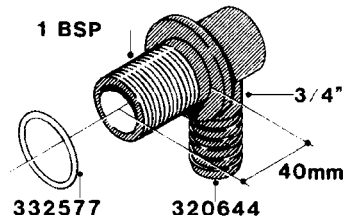

L0030

FITTINGS - HEXAGON NIPPLES
L0030-HIN, 01:01:16

Page 1
Date 16.03.2016 11:19

parts-n°	order qty	description
10015303	1	FITT.PO.HN 1.00X1.00 M1000
10425003	1	FITT.PO.HN 1.25X1.00 MCPHEE
320132	1	FITT.DK HN 1" BSP
320176	1	FITT.DK HN 3/8"X1/2" BSP
320445	1	FITT.DK HN 1/4"X3/8" BSP
320655	1	FITT.DK HN 1/2"-1/2" BSP
320692	1	FITT.DK HN 3/8'BSPX1/4'NPT
320703	1	FITT.DK HN 3/8BSP X1/2 &1/4NPT
320725	1	FITT.DK NIPPLE 3/8"-3/8" BSP
320902	1	FITT.DK HN 3/8'X 1/4' BSP
390232	1	FITT.DK HN 1-1/2' X 1-1/4' BSP
390276	1	FITT.DK HN 1'BSP

L0040

FITTINGS - NIPPLES & ELBOWS
L0040-HIN, 01:01:16

Page 1

Date 16.03.2016 11:19

parts-n°	order qty	description
10530803	1	FITT.PO.SE 2.00X2.00 45 DEG.
320191	1	FITT.DK ELB 3/8' BSP 45 DEGREE
320482	1	FITT.DK ELB. 1/2" BSP 60 DEG.
320596	1	FITT.DK ELB 3/8'-1/2'BSP 45DEG
320607	1	FITT.DK HN 3/8M X 3/8F BSP LNG
320633	1	FITT.DK HN 3/8"M X 3/8"F BSP
321451	1	FITT.DK ELB.1-1/2 X1-1/4 80DEG
321532	1	FITT.DK REDUC 3/4' X 1/2' BSP
390233	1	FITT.DK REDUC 1-1/2" X 1" BSP

L0050

parts-n°	order qty	description
242594	1	O-RING D14 X 1.78 SCH.70-EPDM
320294	1	FITT.DK TEE 3/8X3/8HB X1/2"BSP
320305	1	FITT.DK HB 3/4'- 3/4' BSP
320386	1	FITT.DK TEE 3/8X3/8HB X3/8"BSP
320397	1	FITT.DK ELB 3/8"HB X 3/8" BSP
320401	1	FITT.DK TEE 1/2X1/2HB X1/2"BSP
320412	1	FITT.DK TEE 1/2X1/2HB X3/8'BSP
320423	1	FITT.DK ELB 1/2'HB X 3/8' BSP
320891	1	FITT.DK HB 3/8'- 3/8' BSP
320972	1	FITT.DK HB 5/16'- 1/4' BSP
322046	1	FITT.DK TEE 1/2X1/2HB X3/4'BSP
322048	1	FITT.DK TEE 3/4X3/4HB X3/4'BSP
330595	1	O-RING D24.6/D20X2.1 -3/4"
333137	1	FITT.DK CONN.1/2" F.NOZZ. DOUB
333141	1	FITT.DK CONN.1/2" F.NOZZ.SING
334041	1	FITT.DK CONN.3/4' F.NOZZ. SING
334042	1	FITT.DK CONN.3/4' F.NOZZ. DOUB
334195	1	FITT.DK ELB. 3/4"HB X 3/4"HB
10012103	1	FITT.PO.HB 1.25X1.50 IMB1012
10014003	1	FITT.PO.HB 1.25X1.25 IMB1010
10036903	1	FITT.PO.HB 1.50X1.50 IMB1212
28019303	1	FITTING HB ELB 3/4NPT-3/4HOSE
61016500	1	HOSE TAIL 3/4" 90°+RG CAP 3/4"
72026700	1	NOZZLE TUBE ADAPTER W/O-RING