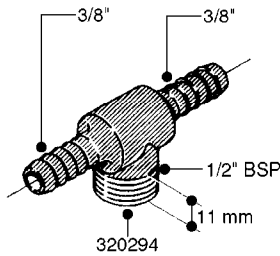

L0030

FITTINGS - HEXAGON NIPPLES
L0030-HIN, 01:01:16

Page 1
Date 16.03.2016 11:19

parts-n°	order qty	description
10015303	1	FITT.PO.HN 1.00X1.00 M1000
10425003	1	FITT.PO.HN 1.25X1.00 MCPHEE
320132	1	FITT.DK HN 1" BSP
320176	1	FITT.DK HN 3/8"X1/2" BSP
320445	1	FITT.DK HN 1/4"X3/8" BSP
320655	1	FITT.DK HN 1/2"-1/2" BSP
320692	1	FITT.DK HN 3/8'BSPX1/4'NPT
320703	1	FITT.DK HN 3/8BSP X1/2 &1/4NPT
320725	1	FITT.DK NIPPLE 3/8"-3/8" BSP
320902	1	FITT.DK HN 3/8'X 1/4' BSP
390232	1	FITT.DK HN 1-1/2' X 1-1/4' BSP
390276	1	FITT.DK HN 1'BSP

L0040

FITTINGS - NIPPLES & ELBOWS
L0040-HIN, 01:01:16

Page 1

Date 16.03.2016 11:19

parts-n°	order qty	description
10530803	1	FITT.PO.SE 2.00X2.00 45 DEG.
320191	1	FITT.DK ELB 3/8' BSP 45 DEGREE
320482	1	FITT.DK ELB. 1/2" BSP 60 DEG.
320596	1	FITT.DK ELB 3/8'-1/2'BSP 45DEG
320607	1	FITT.DK HN 3/8M X 3/8F BSP LNG
320633	1	FITT.DK HN 3/8"M X 3/8"F BSP
321451	1	FITT.DK ELB.1-1/2 X1-1/4 80DEG
321532	1	FITT.DK REDUC 3/4' X 1/2' BSP
390233	1	FITT.DK REDUC 1-1/2" X 1" BSP

L0050

parts-n°	order qty	description
242594	1	O-RING D14 X 1.78 SCH.70-EPDM
320294	1	FITT.DK TEE 3/8X3/8HB X1/2"BSP
320305	1	FITT.DK HB 3/4'- 3/4' BSP
320386	1	FITT.DK TEE 3/8X3/8HB X3/8"BSP
320397	1	FITT.DK ELB 3/8"HB X 3/8" BSP
320401	1	FITT.DK TEE 1/2X1/2HB X1/2"BSP
320412	1	FITT.DK TEE 1/2X1/2HB X3/8'BSP
320423	1	FITT.DK ELB 1/2'HB X 3/8' BSP
320891	1	FITT.DK HB 3/8'- 3/8' BSP
320972	1	FITT.DK HB 5/16'- 1/4' BSP
322046	1	FITT.DK TEE 1/2X1/2HB X3/4'BSP
322048	1	FITT.DK TEE 3/4X3/4HB X3/4'BSP
330595	1	O-RING D24.6/D20X2.1 -3/4"
333137	1	FITT.DK CONN.1/2" F.NOZZ. DOUB
333141	1	FITT.DK CONN.1/2" F.NOZZ.SING
334041	1	FITT.DK CONN.3/4' F.NOZZ. SING
334042	1	FITT.DK CONN.3/4' F.NOZZ. DOUB
334195	1	FITT.DK ELB. 3/4"HB X 3/4"HB
10012103	1	FITT.PO.HB 1.25X1.50 IMB1012
10014003	1	FITT.PO.HB 1.25X1.25 IMB1010
10036903	1	FITT.PO.HB 1.50X1.50 IMB1212
28019303	1	FITTING HB ELB 3/4NPT-3/4HOSE
61016500	1	HOSE TAIL 3/4" 90°+RG CAP 3/4"
72026700	1	NOZZLE TUBE ADAPTER W/O-RING