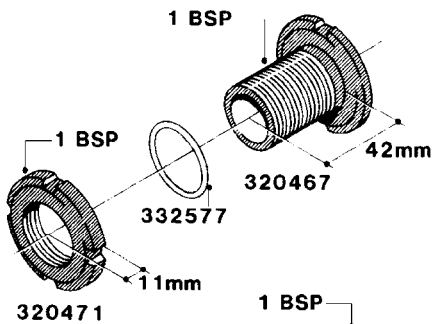

L0030

FITTINGS - HEXAGON NIPPLES
L0030-HIN, 01:01:16

Page 1
Date 16.03.2016 11:19

parts-n°	order qty	description
10015303	1	FITT.PO.HN 1.00X1.00 M1000
10425003	1	FITT.PO.HN 1.25X1.00 MCPHEE
320132	1	FITT.DK HN 1" BSP
320176	1	FITT.DK HN 3/8"X1/2" BSP
320445	1	FITT.DK HN 1/4"X3/8" BSP
320655	1	FITT.DK HN 1/2"-1/2" BSP
320692	1	FITT.DK HN 3/8'BSPX1/4'NPT
320703	1	FITT.DK HN 3/8BSP X1/2 &1/4NPT
320725	1	FITT.DK NIPPLE 3/8"-3/8" BSP
320902	1	FITT.DK HN 3/8'X 1/4' BSP
390232	1	FITT.DK HN 1-1/2' X 1-1/4' BSP
390276	1	FITT.DK HN 1'BSP

L0040

FITTINGS - NIPPLES & ELBOWS
L0040-HIN, 01:01:16

Page 1

Date 16.03.2016 11:19

parts-n°	order qty	description
10530803	1	FITT.PO.SE 2.00X2.00 45 DEG.
320191	1	FITT.DK ELB 3/8' BSP 45 DEGREE
320482	1	FITT.DK ELB. 1/2" BSP 60 DEG.
320596	1	FITT.DK ELB 3/8'-1/2'BSP 45DEG
320607	1	FITT.DK HN 3/8M X 3/8F BSP LNG
320633	1	FITT.DK HN 3/8"M X 3/8"F BSP
321451	1	FITT.DK ELB.1-1/2 X1-1/4 80DEG
321532	1	FITT.DK REDUC 3/4' X 1/2' BSP
390233	1	FITT.DK REDUC 1-1/2" X 1" BSP

L0050

parts-n°	order qty	description
242594	1	O-RING D14 X 1.78 SCH.70-EPDM
320294	1	FITT.DK TEE 3/8X3/8HB X1/2"BSP
320305	1	FITT.DK HB 3/4'- 3/4' BSP
320386	1	FITT.DK TEE 3/8X3/8HB X3/8"BSP
320397	1	FITT.DK ELB 3/8"HB X 3/8" BSP
320401	1	FITT.DK TEE 1/2X1/2HB X1/2"BSP
320412	1	FITT.DK TEE 1/2X1/2HB X3/8'BSP
320423	1	FITT.DK ELB 1/2'HB X 3/8' BSP
320891	1	FITT.DK HB 3/8'- 3/8' BSP
320972	1	FITT.DK HB 5/16'- 1/4' BSP
322046	1	FITT.DK TEE 1/2X1/2HB X3/4'BSP
322048	1	FITT.DK TEE 3/4X3/4HB X3/4'BSP
330595	1	O-RING D24.6/D20X2.1 -3/4"
333137	1	FITT.DK CONN.1/2" F.NOZZ. DOUB
333141	1	FITT.DK CONN.1/2" F.NOZZ.SING
334041	1	FITT.DK CONN.3/4' F.NOZZ. SING
334042	1	FITT.DK CONN.3/4' F.NOZZ. DOUB
334195	1	FITT.DK ELB. 3/4"HB X 3/4"HB
10012103	1	FITT.PO.HB 1.25X1.50 IMB1012
10014003	1	FITT.PO.HB 1.25X1.25 IMB1010
10036903	1	FITT.PO.HB 1.50X1.50 IMB1212
28019303	1	FITTING HB ELB 3/4NPT-3/4HOSE
61016500	1	HOSE TAIL 3/4" 90°+RG CAP 3/4"
72026700	1	NOZZLE TUBE ADAPTER W/O-RING