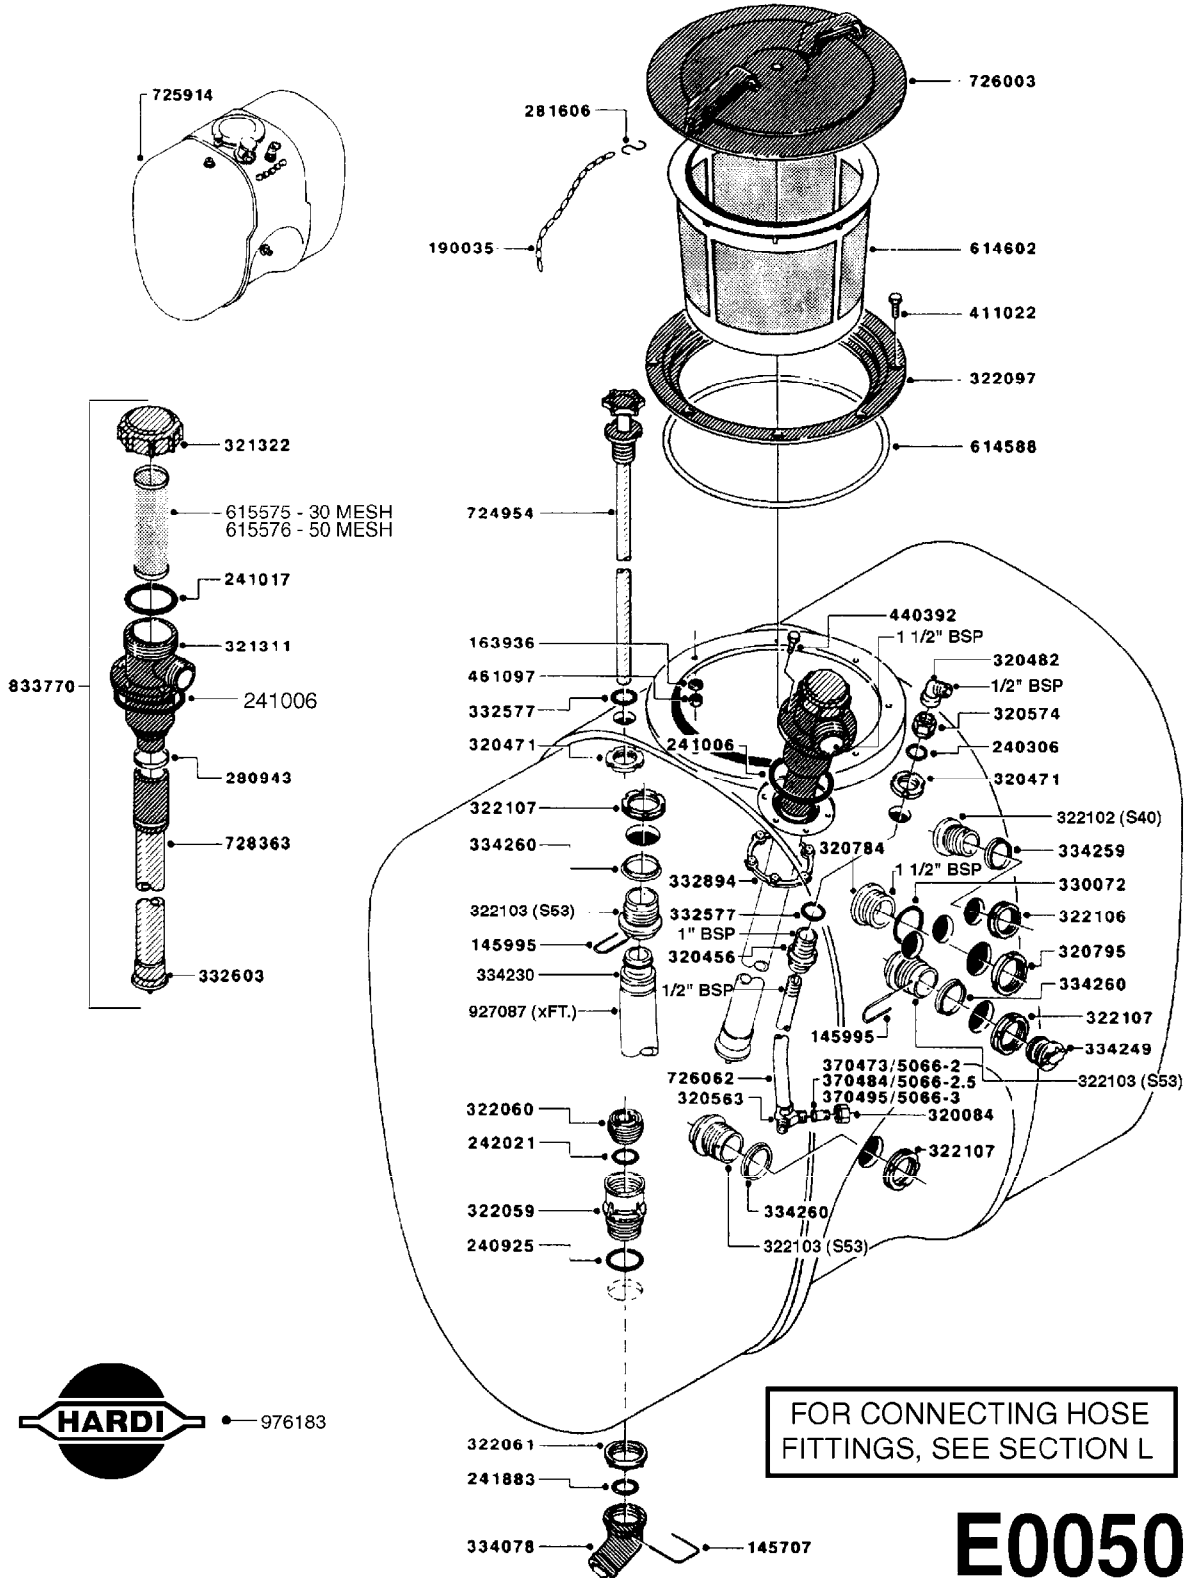

TANK - NK 155 (POST 92)
E0050-HIN, 01:01:16

Page 1
Date 16.03.2016 11:19

parts-n°	order qty	description
145707	1	LOCK CLAMP F.BOTTOM DRAIN ASSY
145995	1	FITT.DK S-53 FORK
163936	1	WASHER D15/D6.2X1
190035	1	CHAIN 365MM
240306	1	O-RING D29/D21X4
240925	1	O-RING D49.5X3 NITRIL
241006	1	O-RING D79,2X5,7 NITRIL
241017	1	O-RING D74,5X3 NITRIL
242020	1	O-RING 39.2 X 3 VITON
242021	1	O-RING D.37,69x3,53 VITON
281606	1	S-HOOK GALVANIZED
320084	1	FITT.DK NUT 1/2" BSP
320456	1	FITT.DK BULKHEAD 1"BSP DOUBLE
320471	1	FITT.DK NUT 1" BSP JAMB
320482	1	FITT.DK ELB. 1/2" BSP 60 DEG.
320563	1	FITT.DK 3 WAY 1/2" 110 DEG.
320574	1	FITT.DK NUT 1" BSP SPECIAL
320784	1	FITT.DK CAP 1-1/2" BSP
320795	1	FITT.DK NUT 1-1/2" BSP JAMB
321311	1	FILTER BODY S 80 X 4
321322	1	SCREW CAP F. S80 X 4
322059	1	BULKHEAD FOR BOTTOM VALVE
322060	1	STOPPER FOR BOTTOM VALVE
322061	1	NUT FOR BOTTOM VALVE
322097	1	THREADED RING F. LID
322102	1	FITT.DK S-40 BULKHEAD
322103	1	FITT.DK S-53 BULKHEAD
322106	1	FITT.DK S-40 BULKHEAD NUT
322107	1	FITT.DK S-53 BULKHEAD NUT
330072	1	O-RING D53.5/D45.5X4
332577	1	O-RING D38/D30X4 F.1" PUR.
332603	1	CAP F. SUCTION TUBE
332894	1	RETAIN.RING FOR SUCTION FILTER
334078	1	FITT.DK ELB.F.BOTTOM DRAIN ASY
334230	1	FITT.DK S-53 STR.1"
334249	1	FITT.DK S-53 PLUG
334259	1	GASKET F. S-40 BULKHEAD
334260	1	GASKET F. S-53 BULKHEAD
370473	1	NOZZLE INJECTOR 5066-2.0
370484	1	NOZZLE INJECTOR 5066-2.5
370495	1	NOZZLE INJECTOR 5066-3.0
411022	1	SCREW M.6X30 STAINLESS PHILLIP
440392	1	SCREW 6.3 X 25.0 DIN7981C TORX
461097	1	NUT M6 STAINLESS SAFETY
614588	1	SEAL F. LID
614602	1	FILTER BASKET
615575	1	FILTER F.TOP SUCT.30 MESH GRN.
615576	1	FILTER F.TOP SUCT.50 MESH BLUE
724954	1	BOTTOM VALVE UPPER PART 265GAL
725914	1	TANK ASSY.COMPLETE NK 155 '92
726003	1	LID F. TANK
726062	1	AGITATION TUBE NK155
728363	1	SUCTION TUBE ASSY.L=72"
833770	1	TOP SUCTION KIT 300/500
976183	1	DECAL COMPANY D.18,2 X 29,6
28030103	1	CLAMP HOSE GEAR P5/4-S1.5"6724
92702403	1	HOSE PVC SUCT GRAY 1"