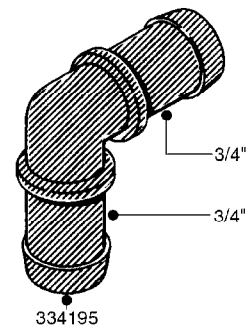

L0030

FITTINGS - HEXAGON NIPPLES
L0030-HIN, 01:01:16

Page 1
Date 16.03.2016 11:19

parts-n°	order qty	description
10015303	1	FITT.PO.HN 1.00X1.00 M1000
10425003	1	FITT.PO.HN 1.25X1.00 MCPHEE
320132	1	FITT.DK HN 1" BSP
320176	1	FITT.DK HN 3/8"X1/2" BSP
320445	1	FITT.DK HN 1/4"X3/8" BSP
320655	1	FITT.DK HN 1/2"-1/2" BSP
320692	1	FITT.DK HN 3/8'BSPX1/4'NPT
320703	1	FITT.DK HN 3/8BSP X1/2 &1/4NPT
320725	1	FITT.DK NIPPLE 3/8"-3/8" BSP
320902	1	FITT.DK HN 3/8'X 1/4' BSP
390232	1	FITT.DK HN 1-1/2' X 1-1/4' BSP
390276	1	FITT.DK HN 1'BSP

L0040

FITTINGS - NIPPLES & ELBOWS
L0040-HIN, 01:01:16

Page 1

Date 16.03.2016 11:19

parts-n°	order qty	description
10530803	1	FITT.PO.SE 2.00X2.00 45 DEG.
320191	1	FITT.DK ELB 3/8' BSP 45 DEGREE
320482	1	FITT.DK ELB. 1/2" BSP 60 DEG.
320596	1	FITT.DK ELB 3/8'-1/2'BSP 45DEG
320607	1	FITT.DK HN 3/8M X 3/8F BSP LNG
320633	1	FITT.DK HN 3/8"M X 3/8"F BSP
321451	1	FITT.DK ELB.1-1/2 X1-1/4 80DEG
321532	1	FITT.DK REDUC 3/4' X 1/2' BSP
390233	1	FITT.DK REDUC 1-1/2" X 1" BSP

L0050

parts-n°	order qty	description
242594	1	O-RING D14 X 1.78 SCH.70-EPDM
320294	1	FITT.DK TEE 3/8X3/8HB X1/2"BSP
320305	1	FITT.DK HB 3/4'- 3/4' BSP
320386	1	FITT.DK TEE 3/8X3/8HB X3/8"BSP
320397	1	FITT.DK ELB 3/8"HB X 3/8" BSP
320401	1	FITT.DK TEE 1/2X1/2HB X1/2"BSP
320412	1	FITT.DK TEE 1/2X1/2HB X3/8'BSP
320423	1	FITT.DK ELB 1/2'HB X 3/8' BSP
320891	1	FITT.DK HB 3/8'- 3/8' BSP
320972	1	FITT.DK HB 5/16'- 1/4' BSP
322046	1	FITT.DK TEE 1/2X1/2HB X3/4'BSP
322048	1	FITT.DK TEE 3/4X3/4HB X3/4'BSP
330595	1	O-RING D24.6/D20X2.1 -3/4"
333137	1	FITT.DK CONN.1/2" F.NOZZ. DOUB
333141	1	FITT.DK CONN.1/2" F.NOZZ.SING
334041	1	FITT.DK CONN.3/4' F.NOZZ. SING
334042	1	FITT.DK CONN.3/4' F.NOZZ. DOUB
334195	1	FITT.DK ELB. 3/4"HB X 3/4"HB
10012103	1	FITT.PO.HB 1.25X1.50 IMB1012
10014003	1	FITT.PO.HB 1.25X1.25 IMB1010
10036903	1	FITT.PO.HB 1.50X1.50 IMB1212
28019303	1	FITTING HB ELB 3/4NPT-3/4HOSE
61016500	1	HOSE TAIL 3/4" 90°+RG CAP 3/4"
72026700	1	NOZZLE TUBE ADAPTER W/O-RING