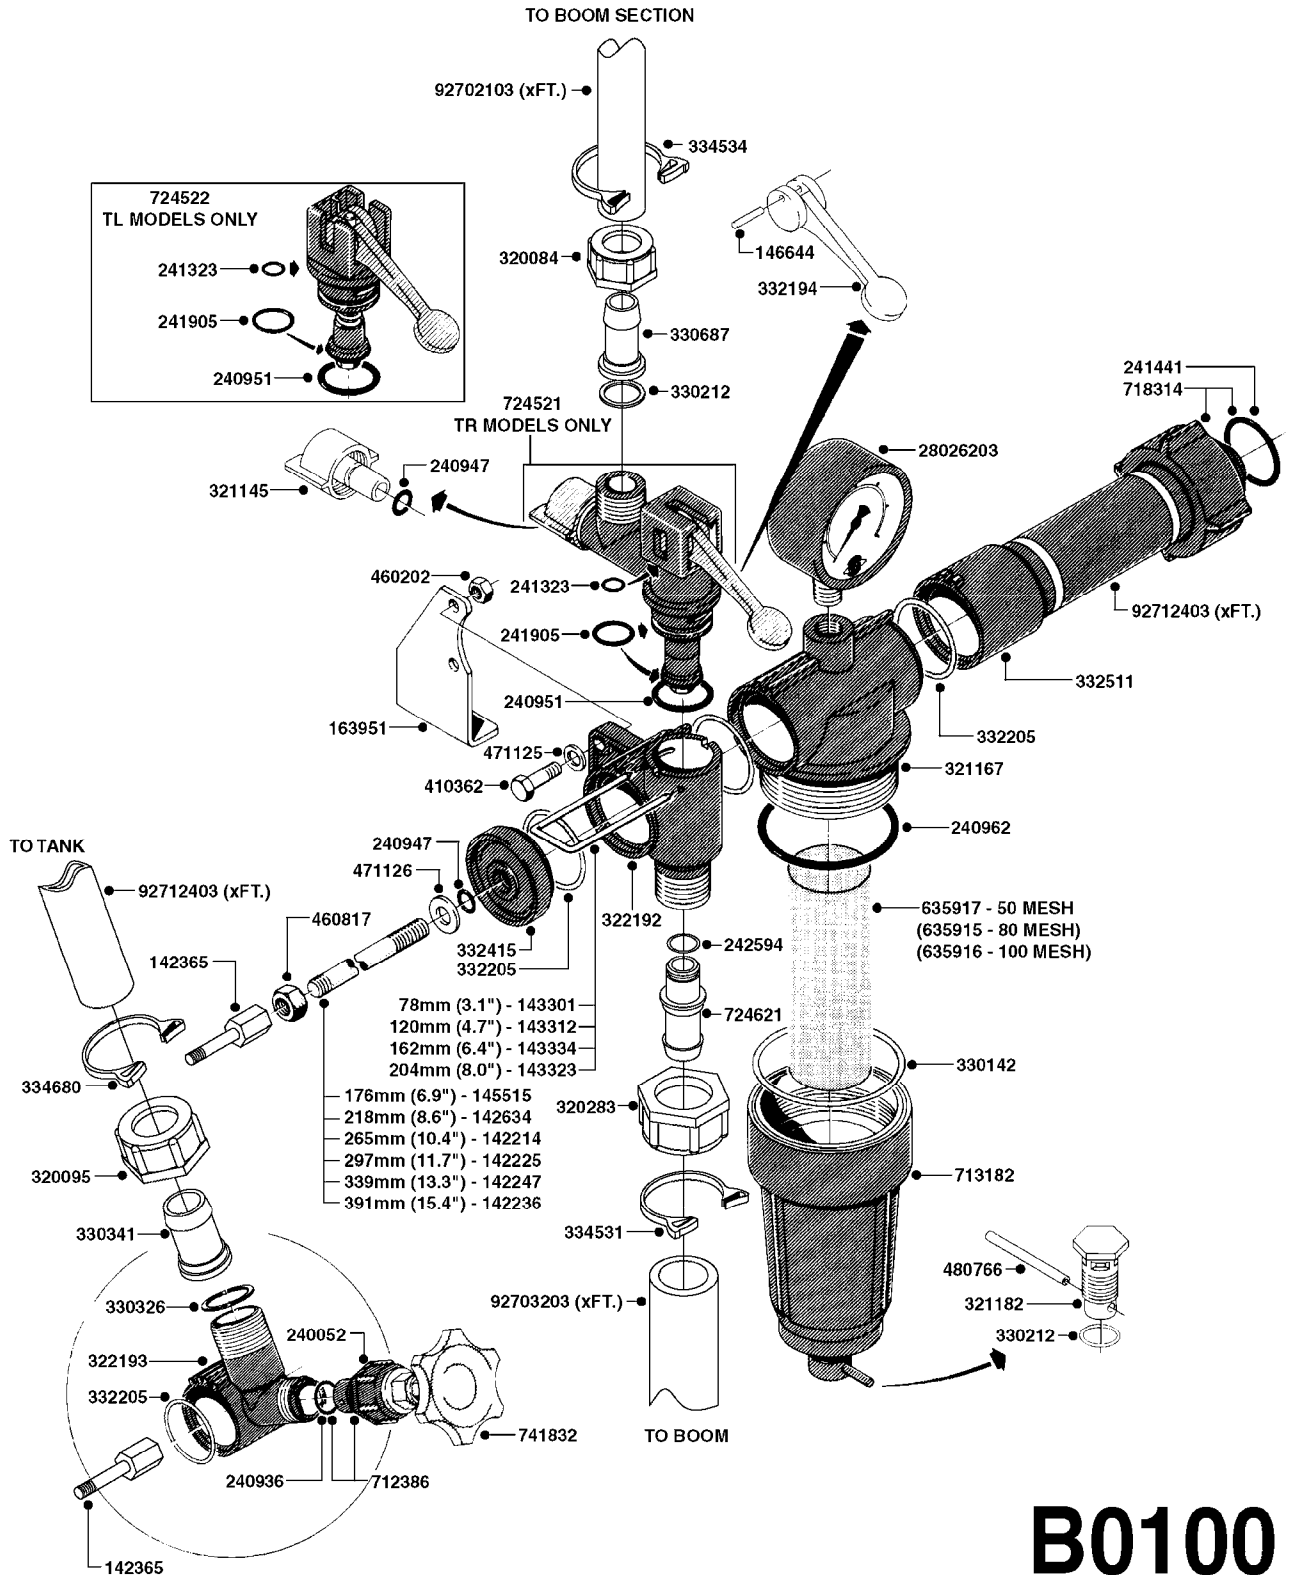

BK-180 BOOM VALVES-MAN.PRE 00
B0100-HIN, 01:01:16

Page 1
Date 16.03.2016 11:19

parts-n°	order qty	description
142214	1	STUD BOLT - M8X265, 3 SECTION
142225	1	STUD BOLT 8 X 299 - 6 MODULS
142236	1	STUD BOLT 8 X 381 - 8 MODULS
142247	1	STUD BOLT 8 X 341 - 7 MODULS
142365	1	EXTENSION BOLT F/HARDI MATIC
142634	1	STUD BOLT M8 X 213 - 4 MODULS
143301	1	LOCK CLAMP 78 MM
143312	1	LOCK CLAMP 120 MM
143323	1	LOCK CLAMP 204 MM
143334	1	LOCK CLAMP 162 MM
145515	1	STUD BOLT M8 X 176MM
146644	1	PIN D3X19 STAINLESS
163951	1	MOUNT BRACKET FOR BK180 SECTIO
240052	1	BUSHING/PKNG D11,2/8,4 X 6
240936	1	O-RING D13.3X2.4 NITRIL
240947	1	O-RING D7.3X2.4 NITRIL
240951	1	O-RING D21.2X3 NITRIL
240962	1	O-RING D57,2X3 NITRIL
241323	1	O-RING D5.3X2.4 NITRIL
241441	1	O-RING D29.3X3
241905	1	O-RING 12,3X2,4 VITON DKR.1,05
242594	1	O-RING D14 X 1.78 SCH.70-EPDM
320084	1	FITT.DK NUT 1/2" BSP
320095	1	FITT.DK NUT 1" BSP
320283	1	FITT.DK NUT 3/4"BSP
321145	1	CAP 1/2" RG FOR CONST.PRESSURE
321167	1	FILTER HOUSE S 63 X 4
321182	1	DRAIN PLUG F. FILTER 3/8 BSP
322192	1	HOUSING F.DISTRIBUTOR
322193	1	HOUSING F.HARDIMATIC BK93
330142	1	O-RING D69X2
330212	1	O-RING D19/D14X2.4 F.1/2"NUT
330326	1	O-RING D30/D24X2 F.1"NUT
330341	1	FITT.DK HB 1" F. 1" NUT
330687	1	FITT.DK HB 1/2" F. 1/2" NUT
332194	1	DISTRIBUTION HANDLE
332205	1	O-RING D43/39XD2
332415	1	COVER
332511	1	FITT.DK END CAP 1"HB F.BK180
334531	1	CLAMP HOSE PLASTIC 3/4"
334534	1	CLAMP HOSE PLASTIC 1/2"
334680	1	CLAMP HOSE PLASTIC 1"
410362	1	BOLT HEX 8.8 SS M6X20 FT
460202	1	NUT HEX M6
460817	1	NUT HEX M8 STAINLESS DIN 934
471125	1	WASHER, M6, Ø12/ 6.4X 1.6, SS
471126	1	WASHER, M8, Ø16/ 8.4X 1.6, SS
480766	1	ROLL PIN D4 X 50 STAINLESS
635915	1	SCREEN BK180, 80 MESH
635916	1	SCREEN BK180, 100 MESH
635917	1	SCREEN BK180, 50 MESH
712386	1	PRESSURE REGULATOR COMPL. H-M
713182	1	FILTER CAP WITH DRAIN SCREW
718314	1	CONN. DISTRIB.AND OP.UNIT
724521	1	DISTR.UPPER PART W.EQ.PRESSURE
724522	1	DISTR.OVER PART W.OUV PR 83 BK
724621	1	FITT.DK HB 3/4"ASSY F.3/4" NUT
741832	1	HANDLE REPLACEMENT F/330632
28026203	1	GAUGE 200PSI/BR,2.5"1/4BSP-BTM
92702103	1	HOSE R X1/2" X300PSI WP X0012"
92703203	1	HOSE R X3/4" X300PSI WP X0012"