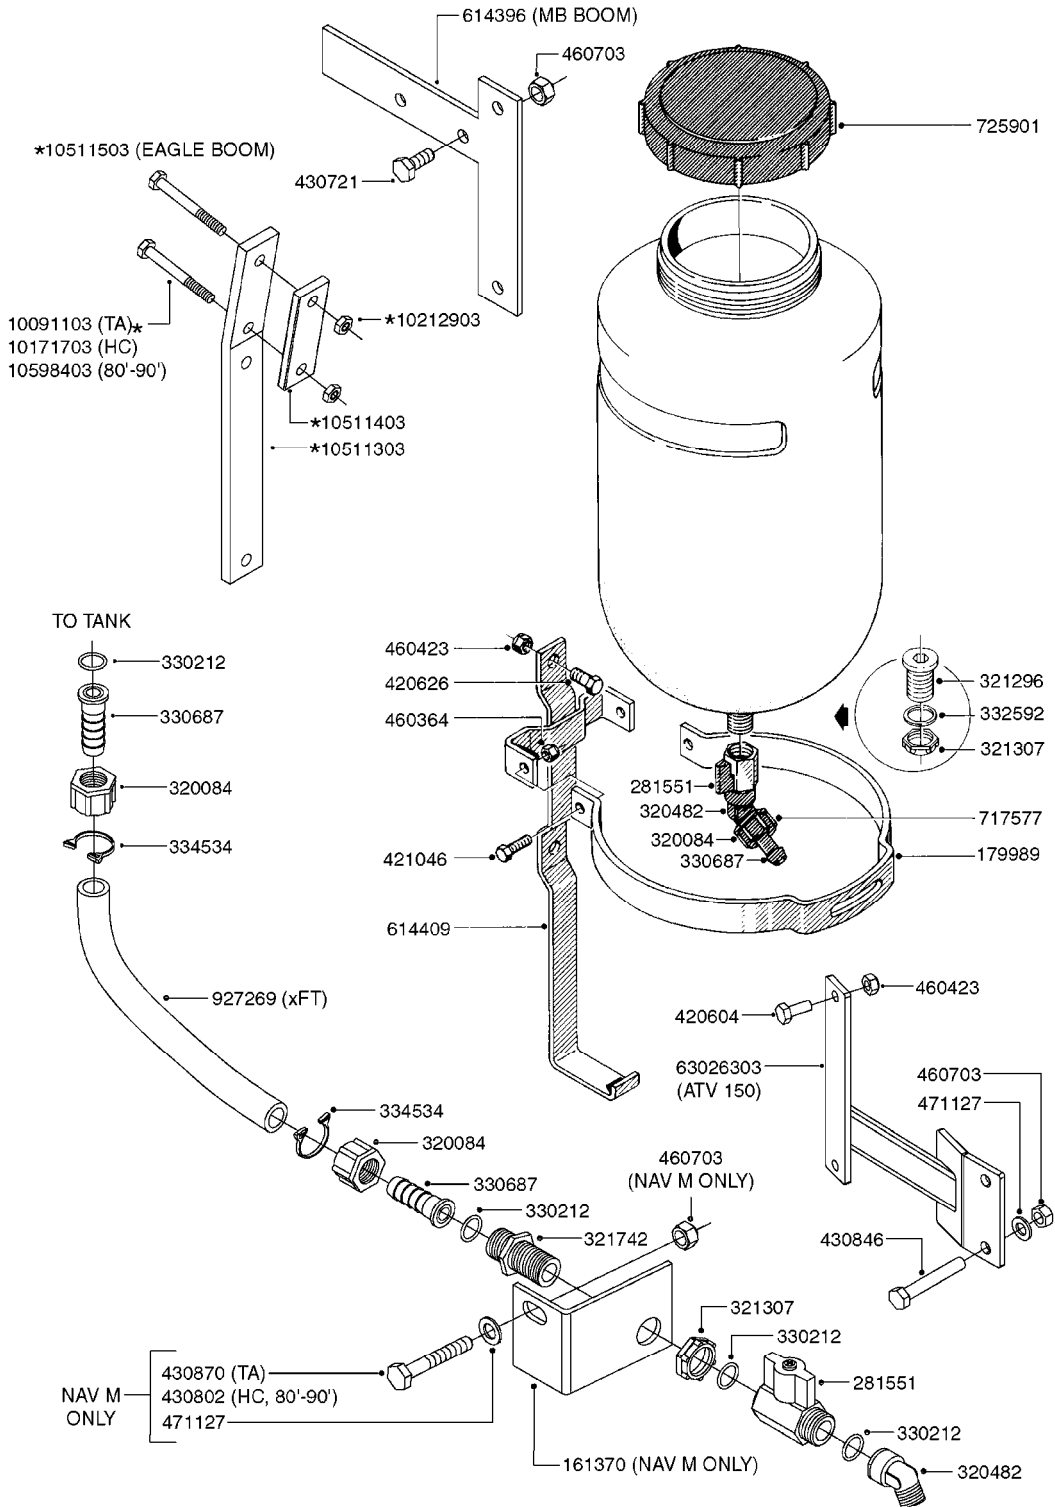

CLEAN WATER TANK
K0130-HIN, 01:01:16

COMPLETE TANK ASSY : 722072

K0130

CLEAN WATER TANK
K0130-HIN, 01:01:16

Page 1
Date 16.03.2016 11:19

parts-n°	order qty	description
161370	1	BKT.CLEAN WATER BOTT. VALVE
179989	1	BRKT. F. 3 GAL. TANK
281551	1	BALL VALVE 1/2"
320084	1	FITT.DK NUT 1/2" BSP
320482	1	FITT.DK ELB. 1/2" BSP 60 DEG.
321296	1	FITT.DK BULKHEAD 1/2" BSP SING
321307	1	FITT.DK NUT 1/2" BSP JAMB
321742	1	FITT.DK BULKHEAD 1/2' BSP
330212	1	O-RING D19/D14X2.4 F.1/2"NUT
330687	1	FITT.DK HB 1/2" F. 1/2" NUT
332592	1	O-RING D26/D20X3
334534	1	CLAMP HOSE PLASTIC 1/2"
420604	1	BOLT HEX 8.8 DEL M10X25 FT DIN933
420626	1	BOLT HEX 8.8 DEL M10X20 FT
421046	1	BOLT HEX 8.8 DEL M8X25 FT A2 DIN933
430721	1	BOLT HEX 8.8 DEL M12X40 FT
430802	1	BOLT HEX 8.8 DEL M12X75
430846	1	BOLT HEX 8.8 DEL M12X80
430870	1	BOLT HEX 8.8 DEL M12X55 FT
460364	1	NUT HEX M8 GALV.
460423	1	NUT HEX M10X1.5 LOCK
460703	1	NUT HEX M12X1.75 LOCK DIN985
471127	1	WASHER, M12, Ø24/13.0X 2.5, SS
614396	1	CLEAN WATER BRACKET MB
614409	1	BRACKET FOR FOAM MARKER
717577	1	VALVE F.CLEAN WATER TANK
722072	1	CLEAN WATER TANK W FRAME & TAP
725901	1	LID F.WATER BOTTLE VENTED
927269	1	HOSE R X PVC X 1/2 X 0012"
10091103	1	BOLT HEX 3/8 NC GR.2 03.00'
10171703	1	BOLT HEX 3/8 NC GR.2 03.50"
10212903	1	NUT HEX NC (NYLON LOCK) 3/8"
10511303	1	FLATBAR L350/17DEG.CLEAN WATER
10511403	1	FLATBAR 104MM CLEAN WATER
10511503	1	BKT.CLEAN WATER MOUNT EAGLE
10598403	1	BOLT HEX HCS3/8-16 X 4 Z 5
63026303	1	CLEAN WATER TANK BRKT, ATV