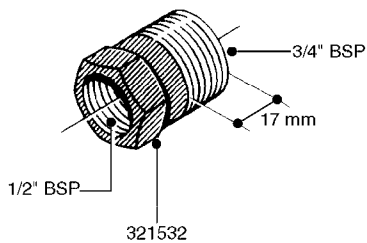

L0020

FITTINGS-T-PIECES, CAPS & ELBOWS
L0020-HIN, 01:01:16

Page 1
Date 16.03.2016 11:19

parts-n°	order qty	description
10053603	1	FITT. CAPNUT 2"BSP 5601
10194303	1	CAP BLANK 1 1/2 MCPHEE 210060
320047	1	FITT.DK CAPNUT 1/2" BSP
320106	1	FITT.DK CAPNUT 1" BSP
320272	1	FITT.DK CAPNUT 3/8" BSP
320316	1	FITT.DK TEE 3/4" X3/4" X1"BSP
320331	1	FITT.DK TEE 1" - 1" - 3/4" BSP
320342	1	FITT.DK EL 3/4"M X 1"F BSP
320563	1	FITT.DK 3 WAY 1/2" 110 DEG.
320677	1	NO LONGER AVAILABLE
320961	1	FITT.DK CAPNUT 1-1/2" BSP
321053	1	FITT.DK TEE 1/2 X1/2 X1/2" BSP
322072	1	FITT.DK TEE 3/8'X3/8'X3/8' BSP
322095	1	FITT.DK TEE 1-1/2 X1-1/4 X3/4" BSP
322138	1	FITT.DK ELB 1"M X 1"F BSP
330013	1	O-RING D15/D10X2.5 F.3/8"NUT
330212	1	O-RING D19/D14X2.4 F.1/2"NUT
330326	1	O-RING D30/D24X2 F.1"NUT
331273	1	O-RING D44/D38X2 F.1-1/2"

L0030

FITTINGS - HEXAGON NIPPLES
L0030-HIN, 01:01:16

Page 1
Date 16.03.2016 11:19

parts-n°	order qty	description
10015303	1	FITT.PO.HN 1.00X1.00 M1000
10425003	1	FITT.PO.HN 1.25X1.00 MCPHEE
320132	1	FITT.DK HN 1" BSP
320176	1	FITT.DK HN 3/8"X1/2" BSP
320445	1	FITT.DK HN 1/4"X3/8" BSP
320655	1	FITT.DK HN 1/2"-1/2" BSP
320692	1	FITT.DK HN 3/8'BSPX1/4'NPT
320703	1	FITT.DK HN 3/8BSP X1/2 &1/4NPT
320725	1	FITT.DK NIPPLE 3/8"-3/8" BSP
320902	1	FITT.DK HN 3/8'X 1/4' BSP
390232	1	FITT.DK HN 1-1/2' X 1-1/4' BSP
390276	1	FITT.DK HN 1'BSP