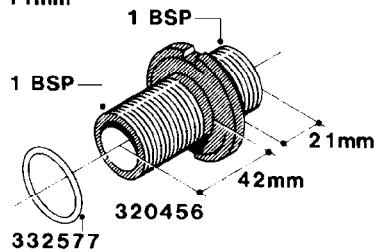

L0030

FITTINGS - HEXAGON NIPPLES
L0030-HIN, 01:01:16

Page 1
Date 16.03.2016 11:19

parts-n°	order qty	description
10015303	1	FITT.PO.HN 1.00X1.00 M1000
10425003	1	FITT.PO.HN 1.25X1.00 MCPHEE
320132	1	FITT.DK HN 1" BSP
320176	1	FITT.DK HN 3/8"X1/2" BSP
320445	1	FITT.DK HN 1/4"X3/8" BSP
320655	1	FITT.DK HN 1/2"-1/2" BSP
320692	1	FITT.DK HN 3/8'BSPX1/4'NPT
320703	1	FITT.DK HN 3/8BSP X1/2 &1/4NPT
320725	1	FITT.DK NIPPLE 3/8"-3/8" BSP
320902	1	FITT.DK HN 3/8'X 1/4' BSP
390232	1	FITT.DK HN 1-1/2' X 1-1/4' BSP
390276	1	FITT.DK HN 1'BSP

L0040

FITTINGS - NIPPLES & ELBOWS
L0040-HIN, 01:01:16

Page 1

Date 16.03.2016 11:19

parts-n°	order qty	description
10530803	1	FITT.PO.SE 2.00X2.00 45 DEG.
320191	1	FITT.DK ELB 3/8' BSP 45 DEGREE
320482	1	FITT.DK ELB. 1/2" BSP 60 DEG.
320596	1	FITT.DK ELB 3/8'-1/2'BSP 45DEG
320607	1	FITT.DK HN 3/8M X 3/8F BSP LNG
320633	1	FITT.DK HN 3/8"M X 3/8"F BSP
321451	1	FITT.DK ELB.1-1/2 X1-1/4 80DEG
321532	1	FITT.DK REDUC 3/4' X 1/2' BSP
390233	1	FITT.DK REDUC 1-1/2" X 1" BSP

L0050

parts-n°	order qty	description
242594	1	O-RING D14 X 1.78 SCH.70-EPDM
320294	1	FITT.DK TEE 3/8X3/8HB X1/2"BSP
320305	1	FITT.DK HB 3/4'- 3/4' BSP
320386	1	FITT.DK TEE 3/8X3/8HB X3/8"BSP
320397	1	FITT.DK ELB 3/8"HB X 3/8" BSP
320401	1	FITT.DK TEE 1/2X1/2HB X1/2"BSP
320412	1	FITT.DK TEE 1/2X1/2HB X3/8'BSP
320423	1	FITT.DK ELB 1/2'HB X 3/8' BSP
320891	1	FITT.DK HB 3/8'- 3/8' BSP
320972	1	FITT.DK HB 5/16'- 1/4' BSP
322046	1	FITT.DK TEE 1/2X1/2HB X3/4'BSP
322048	1	FITT.DK TEE 3/4X3/4HB X3/4'BSP
330595	1	O-RING D24.6/D20X2.1 -3/4"
333137	1	FITT.DK CONN.1/2" F.NOZZ. DOUB
333141	1	FITT.DK CONN.1/2" F.NOZZ.SING
334041	1	FITT.DK CONN.3/4' F.NOZZ. SING
334042	1	FITT.DK CONN.3/4' F.NOZZ. DOUB
334195	1	FITT.DK ELB. 3/4"HB X 3/4"HB
10012103	1	FITT.PO.HB 1.25X1.50 IMB1012
10014003	1	FITT.PO.HB 1.25X1.25 IMB1010
10036903	1	FITT.PO.HB 1.50X1.50 IMB1212
28019303	1	FITTING HB ELB 3/4NPT-3/4HOSE
61016500	1	HOSE TAIL 3/4" 90°+RG CAP 3/4"
72026700	1	NOZZLE TUBE ADAPTER W/O-RING