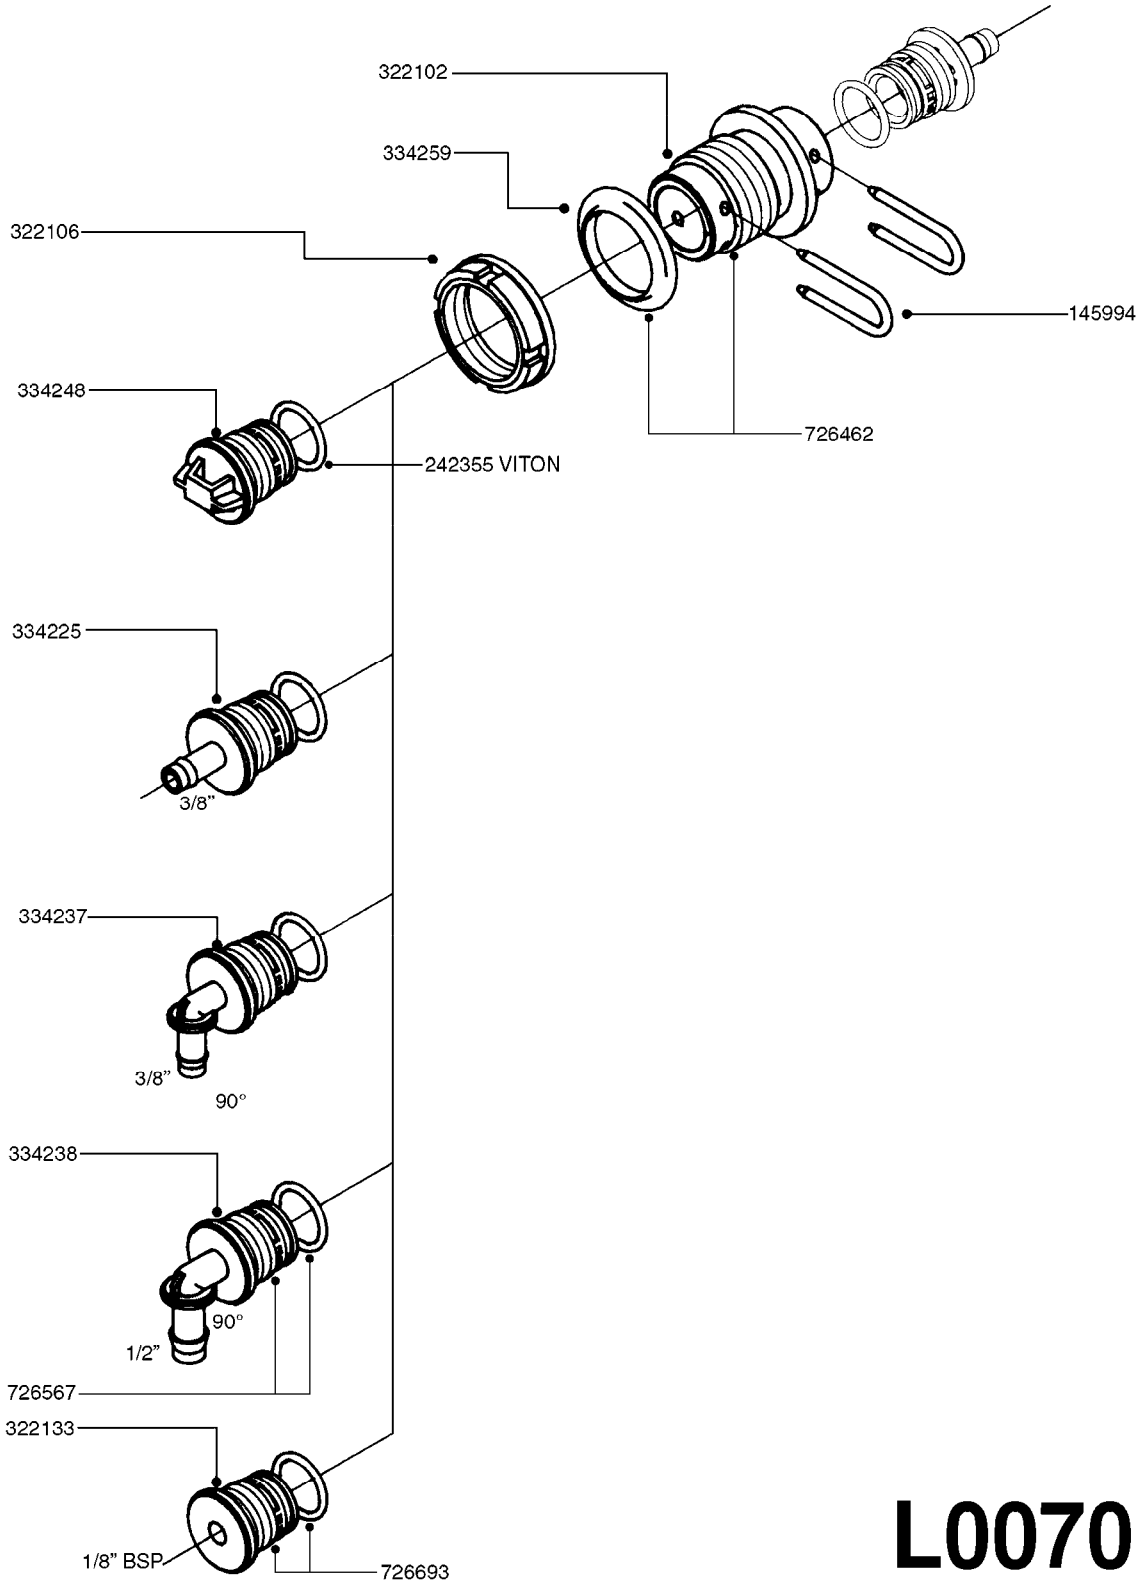

L0070

FITTINGS - S-40
L0070-HIN, 01:01:16

Page 1

Date 16.03.2016 11:19

parts-n°	order qty	description
145994	1	FITT.DK S-40 FORK
242355	1	O-RING D19.2X3.0 VITON F.S-40
322102	1	FITT.DK S-40 BULKHEAD
322106	1	FITT.DK S-40 BULKHEAD NUT
322133	1	FITT.DK S-40 PLUG W 1/8 THREAD
334225	1	FITT.DK S-40 STR.3/8'
334237	1	FITT.DK S-40 ELB.3/8'
334238	1	FITT.DK S-40 ELB.1/2'
334248	1	FITT.DK S-40 PLUG
334259	1	GASKET F. S-40 BULKHEAD
726462	1	FITT. S40 BULHEAD W. GASKET
726567	1	FITT.DK S-40 ELB.1/2" W.ORING
726693	1	FITT.DK S-40 PLUG 1/8BSP ORING