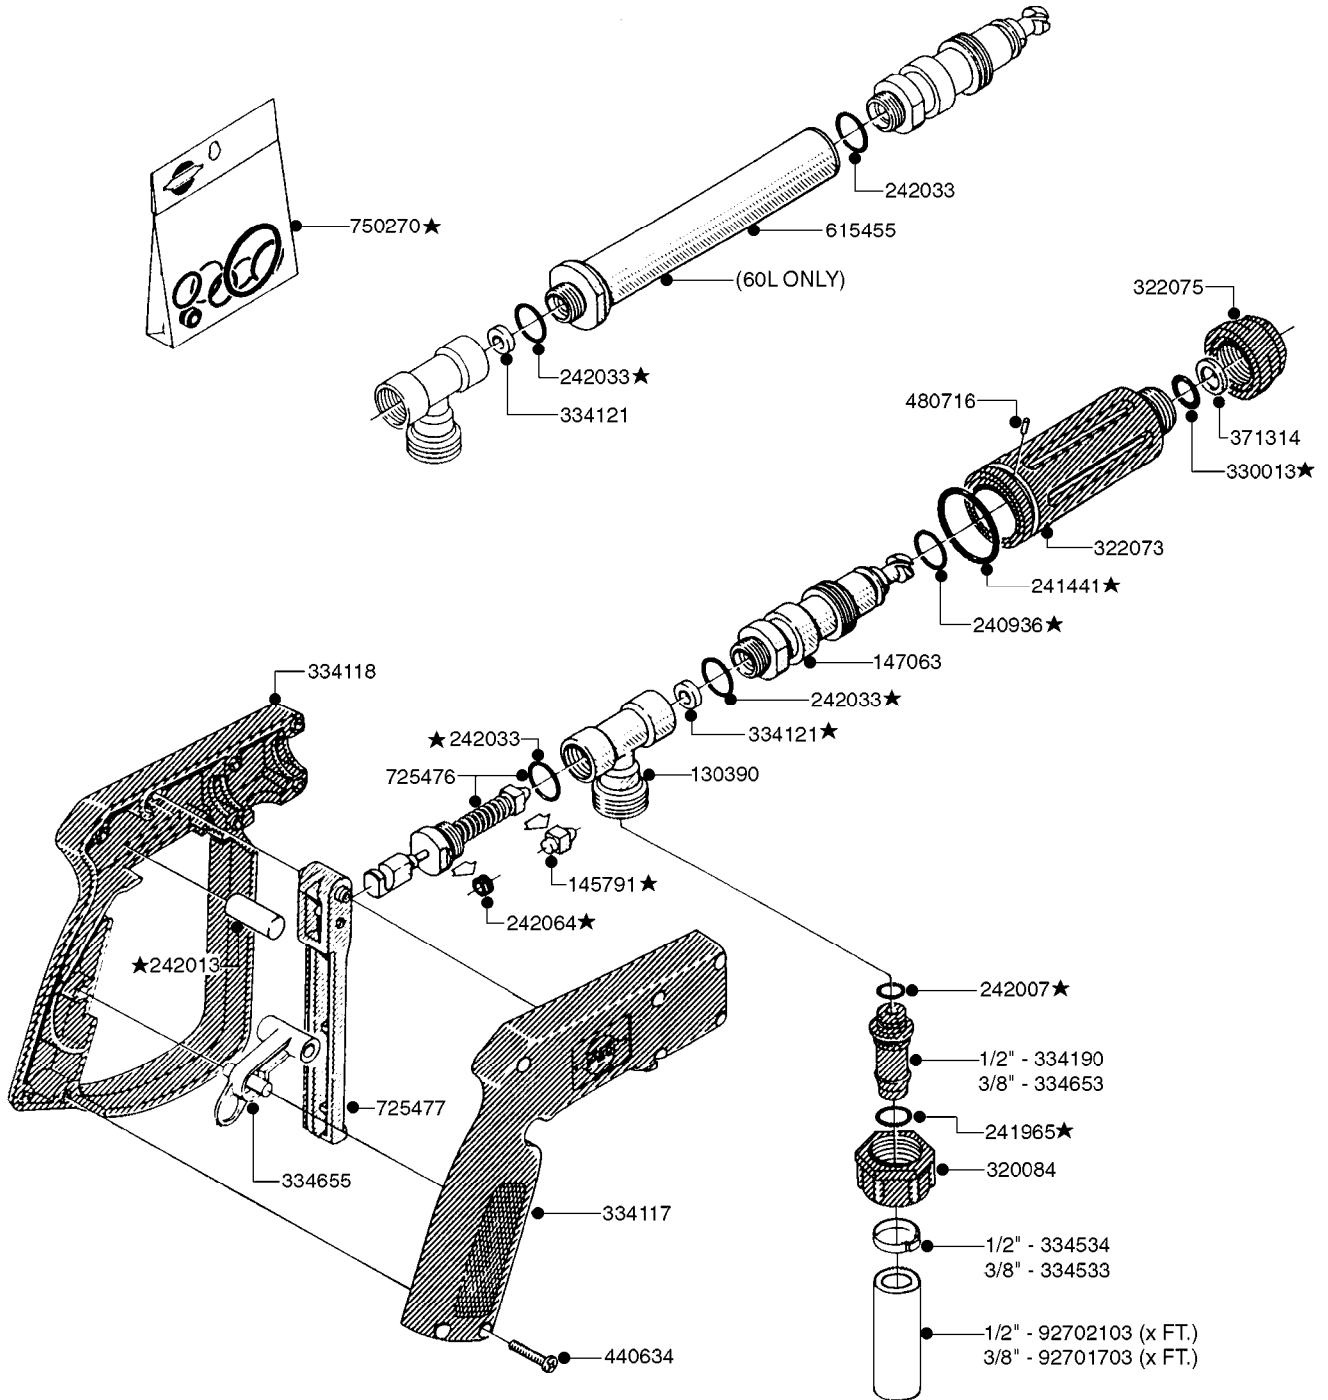

Page 1
Date 16.03.2016 11:19

Pos.	parts-n°	order qty	description
1	145994	1	FITT.DK S-40 FORK
2	145995	1	FITT.DK S-53 FORK
3	240177	1	O-RING D16.1/11.3 X 2.4
4	242354	1	O-RING D32.2X3.0 VITON F.S-53
5	242355	1	O-RING D19.2X3.0 VITON F.S-40
6	242594	1	O-RING D14 X 1.78 SCH.70-EPDM
7	261539	1	SPADE F.ELEC CONNec BLUE INSUL
8	262104	1	VALVE, SOLENOID, S53/S40
9	320084	1	FITT.DK NUT 1/2" BSP
10	320187	1	FITT.DK CAP 3/8" BSP BLACK
11	320283	1	FITT.DK NUT 3/4"BSP
12	320596	1	FITT.DK ELB 3/8'-1/2'BSP 45DEG
13	321307	1	FITT.DK NUT 1/2" BSP JAMB
14	321742	1	FITT.DK BULKHEAD 1/2' BSP
15	322103	1	FITT.DK S-53 BULKHEAD
16	322352	1	FITT.DK S-53 TEE
17	330212	1	O-RING D19/D14X2.4 F.1/2"NUT
18	330687	1	FITT.DK HB 1/2" F. 1/2" NUT
19	334965	1	COVER FOR S53 SOLENOID VALVE
20	370366	1	NOZZLE END FAN 1850-G 150
21	410185	1	BOLT HEX 8.8 DEL M6X16 A2
22	460261	1	NUT HEX M6X1 LOCK A2 DIN985
23	471125	1	WASHER, M6, Ø12/ 6.4X 1.6, SS
24	614366	1	FILTER 50 MESH F.NOZZLE BLUE
24	614367	1	FILTER 80 MESH F.NOZZLE RED
24	614368	1	FILTER 100 MESH F.NOZZLE YEL.
25	720856	1	FITT.DK 1/2'BSP ASSY.F.3/4'NUT
26	726558	1	FITT.DK S53 STR. 3/4" W.ORING
27	726567	1	FITT.DK S-40 ELB.1/2" W.ORING
28	726694	1	PLUG,S53,1/2"FBSP THD W.ORING
29	729610	1	NOZZLE ASSY. NON DRIP 3/8 THRD
30	750722	1	REPAIR KIT FOR 3S SC CONTROL
31	983087	1	ELEC. CABLE 2 WIRE X 0.75MM
32	16180100	1	PLATE, END ROW NOZZLE
33	28025203	1	TIE STRAP L=23" x W=1/2"
34	28029803	1	CLAMP HOSE GEAR P1/2" 6708
35	28029903	1	CLAMP HOSE GEAR P3/4"-S1" 6712
36	92702103	1	HOSE R X1/2" X300PSI WP X0012"