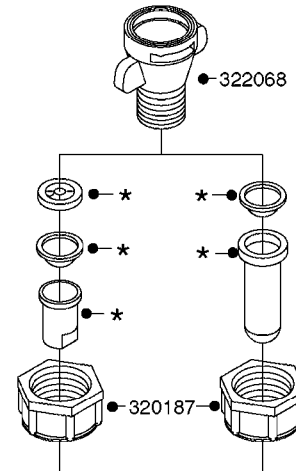

SINGLE NOZZLE BODY

TRIPLET NOZZLE BODY

D1090

*=REFER TO HARDI NOZZLE CATALOG

NOZZLE BODIES-SNAP FIT
D1090-HIN, 01:01:16

Page 1
Date 16.03.2016 11:19

parts-n°	order qty	description
143592	1	LOCK CLAMP FOR TRIPLET
241371	1	DIAPHRAGM, NO-DRIP alt 241371
241990	1	O-RING D9.3 X 2.4 VITON
242594	1	O-RING D14 X 1.78 SCH.70-EPDM
242598	1	O-RING D7.0 X 2.5 NITRIL
320187	1	FITT.DK CAP 3/8" BSP BLACK
320283	1	FITT.DK NUT 3/4"BSP
321462	1	CAP F.NO-DRIP ASSY.
322068	1	SNAP-FIT ADAPTER THREAD. HARDI
322114	1	NUT PLASTIC F.NOZZ.H
322116	1	BOLT PLASTIC F.NOZZ.H.
322258	1	HOUSING F.TRIPLET
322260	1	NOZZLE HOLDER LOWER PART
333012	1	NOZZLE HOLD. UPPER PART
334082	1	SNAP-FIT NOZZ.HOLD.CONE BLACK
334102	1	BLANK F.NOZZLE
334172	1	SNAP-FIT NOZZ.HOLD.CONE GREEN
334173	1	SNAP-FIT NOZZ.HOLD.CONE ORANGE
334220	1	YOKE, UPPER NOZZLE BODY
334371	1	SNAP-FIT NOZZLE HOLDER YELLOW
334373	1	SNAP-FIT NOZZLE HOLDER RED
334377	1	SNAP-FIT NOZZLE HOLDER BLUE
334926	1	SNAP-FIT TURN PLATE F TRIPLET
390639	1	O-RING F.NOZZLE FILTER
440665	1	SCREW M4.2X16 STAINLESS
716236	1	FITT.DK HB 1/2" ASSY. F. 3/4"
716413	1	FITT.DK PLUG ASSY. F.NOZ TUBE
724621	1	FITT.DK HB 3/4"ASSY F.3/4" NUT
725042	1	SCREEN 80 MESH W.GASKET, RED
725043	1	SCREEN 50 MESH W.GASKET,BLUE
725044	1	SCREEN 100 MESH W.GASKET,YELLO
725078	1	SNAP-FIT TRIPLET W/O NOZZ HOLD
725079	1	NOZZLE ASSY.SING.SNAP-FIT GREN
729645	1	NON-DRIP SPRING ASSY.GREEN 10