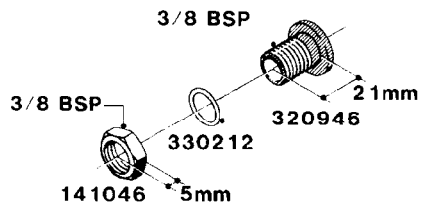

L0060

FITTINGS - BULKHEAD
L0060-HIN, 01:01:16

Page 1
Date 16.03.2016 11:19

parts-n°	order qty	description
141046	1	NUT 3/8" BSP
141341	1	NUT 1/4' BSP
240284	1	O-RING D82,5/75 X 3,5
320456	1	FITT.DK BULKHEAD 1"BSP DOUBLE
320467	1	FITT.DK BULKHEAD 1"BSP SINGLE
320471	1	FITT.DK NUT 1" BSP JAMB
320541	1	FITT.DK BULKHEAD 2-1/2'BSP SIN
320552	1	FITT.DK NUT 2-1/2' BSP JAMB
320644	1	FITT.DK ELB.3/4"HB X 1" BSP
320784	1	FITT.DK CAP 1-1/2" BSP
320795	1	FITT.DK NUT 1-1/2" BSP JAMB
320935	1	FITT.DK BULKHEAD 1/4' BSP SING
320946	1	FITT.DK BULKHEAD 3/8' BSP SING
321296	1	FITT.DK BULKHEAD 1/2" BSP SING
321307	1	FITT.DK NUT 1/2" BSP JAMB
321333	1	FITT.DK BULK 1-1/2" X 1"F BSP
330061	1	O-RING D16/D11X2,5
330072	1	O-RING D53.5/D45.5X4
330212	1	O-RING D19/D14X2.4 F.1/2"NUT
332577	1	O-RING D38/D30X4 F.1" PUR.
332592	1	O-RING D26/D20X3