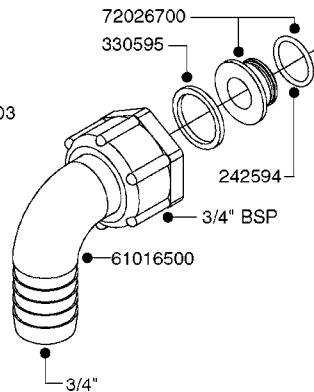

L0030

FITTINGS - HEXAGON NIPPLES
L0030-HIN, 01:01:16

Page 1
Date 16.03.2016 11:19

parts-n°	order qty	description
10015303	1	FITT.PO.HN 1.00X1.00 M1000
10425003	1	FITT.PO.HN 1.25X1.00 MCPHEE
320132	1	FITT.DK HN 1" BSP
320176	1	FITT.DK HN 3/8"X1/2" BSP
320445	1	FITT.DK HN 1/4"X3/8" BSP
320655	1	FITT.DK HN 1/2"-1/2" BSP
320692	1	FITT.DK HN 3/8'BSPX1/4'NPT
320703	1	FITT.DK HN 3/8BSP X1/2 &1/4NPT
320725	1	FITT.DK NIPPLE 3/8"-3/8" BSP
320902	1	FITT.DK HN 3/8'X 1/4' BSP
390232	1	FITT.DK HN 1-1/2' X 1-1/4' BSP
390276	1	FITT.DK HN 1'BSP

L0040

FITTINGS - NIPPLES & ELBOWS
L0040-HIN, 01:01:16

Page 1

Date 16.03.2016 11:19

parts-n°	order qty	description
10530803	1	FITT.PO.SE 2.00X2.00 45 DEG.
320191	1	FITT.DK ELB 3/8' BSP 45 DEGREE
320482	1	FITT.DK ELB. 1/2" BSP 60 DEG.
320596	1	FITT.DK ELB 3/8'-1/2'BSP 45DEG
320607	1	FITT.DK HN 3/8M X 3/8F BSP LNG
320633	1	FITT.DK HN 3/8"M X 3/8"F BSP
321451	1	FITT.DK ELB.1-1/2 X1-1/4 80DEG
321532	1	FITT.DK REDUC 3/4' X 1/2' BSP
390233	1	FITT.DK REDUC 1-1/2" X 1" BSP

L0050

parts-n°	order qty	description
242594	1	O-RING D14 X 1.78 SCH.70-EPDM
320294	1	FITT.DK TEE 3/8X3/8HB X1/2"BSP
320305	1	FITT.DK HB 3/4'- 3/4' BSP
320386	1	FITT.DK TEE 3/8X3/8HB X3/8"BSP
320397	1	FITT.DK ELB 3/8"HB X 3/8" BSP
320401	1	FITT.DK TEE 1/2X1/2HB X1/2"BSP
320412	1	FITT.DK TEE 1/2X1/2HB X3/8'BSP
320423	1	FITT.DK ELB 1/2'HB X 3/8' BSP
320891	1	FITT.DK HB 3/8'- 3/8' BSP
320972	1	FITT.DK HB 5/16'- 1/4' BSP
322046	1	FITT.DK TEE 1/2X1/2HB X3/4'BSP
322048	1	FITT.DK TEE 3/4X3/4HB X3/4'BSP
330595	1	O-RING D24.6/D20X2.1 -3/4"
333137	1	FITT.DK CONN.1/2" F.NOZZ. DOUB
333141	1	FITT.DK CONN.1/2" F.NOZZ.SING
334041	1	FITT.DK CONN.3/4' F.NOZZ. SING
334042	1	FITT.DK CONN.3/4' F.NOZZ. DOUB
334195	1	FITT.DK ELB. 3/4"HB X 3/4"HB
10012103	1	FITT.PO.HB 1.25X1.50 IMB1012
10014003	1	FITT.PO.HB 1.25X1.25 IMB1010
10036903	1	FITT.PO.HB 1.50X1.50 IMB1212
28019303	1	FITTING HB ELB 3/4NPT-3/4HOSE
61016500	1	HOSE TAIL 3/4" 90°+RG CAP 3/4"
72026700	1	NOZZLE TUBE ADAPTER W/O-RING