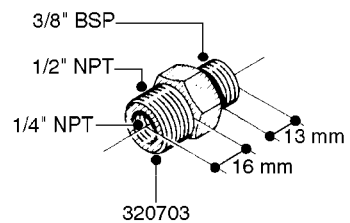

L0030

FITTINGS - HEXAGON NIPPLES
L0030-HIN, 01:01:16

Page 1
Date 16.03.2016 11:19

parts-n°	order qty	description
10015303	1	FITT.PO.HN 1.00X1.00 M1000
10425003	1	FITT.PO.HN 1.25X1.00 MCPHEE
320132	1	FITT.DK HN 1" BSP
320176	1	FITT.DK HN 3/8"X1/2" BSP
320445	1	FITT.DK HN 1/4"X3/8" BSP
320655	1	FITT.DK HN 1/2"-1/2" BSP
320692	1	FITT.DK HN 3/8'BSPX1/4'NPT
320703	1	FITT.DK HN 3/8BSP X1/2 &1/4NPT
320725	1	FITT.DK NIPPLE 3/8"-3/8" BSP
320902	1	FITT.DK HN 3/8'X 1/4' BSP
390232	1	FITT.DK HN 1-1/2' X 1-1/4' BSP
390276	1	FITT.DK HN 1'BSP