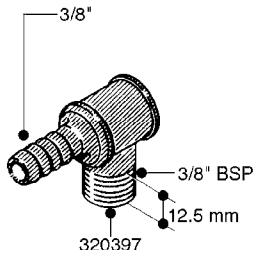

L0030

FITTINGS - HEXAGON NIPPLES
L0030-HIN, 01:01:16

Page 1
Date 16.03.2016 11:19

parts-n°	order qty	description
10015303	1	FITT.PO.HN 1.00X1.00 M1000
10425003	1	FITT.PO.HN 1.25X1.00 MCPHEE
320132	1	FITT.DK HN 1" BSP
320176	1	FITT.DK HN 3/8"X1/2" BSP
320445	1	FITT.DK HN 1/4"X3/8" BSP
320655	1	FITT.DK HN 1/2"-1/2" BSP
320692	1	FITT.DK HN 3/8'BSPX1/4'NPT
320703	1	FITT.DK HN 3/8BSP X1/2 &1/4NPT
320725	1	FITT.DK NIPPLE 3/8"-3/8" BSP
320902	1	FITT.DK HN 3/8'X 1/4' BSP
390232	1	FITT.DK HN 1-1/2' X 1-1/4' BSP
390276	1	FITT.DK HN 1'BSP

L0040

FITTINGS - NIPPLES & ELBOWS
L0040-HIN, 01:01:16

Page 1

Date 16.03.2016 11:19

parts-n°	order qty	description
10530803	1	FITT.PO.SE 2.00X2.00 45 DEG.
320191	1	FITT.DK ELB 3/8' BSP 45 DEGREE
320482	1	FITT.DK ELB. 1/2" BSP 60 DEG.
320596	1	FITT.DK ELB 3/8'-1/2'BSP 45DEG
320607	1	FITT.DK HN 3/8M X 3/8F BSP LNG
320633	1	FITT.DK HN 3/8"M X 3/8"F BSP
321451	1	FITT.DK ELB.1-1/2 X1-1/4 80DEG
321532	1	FITT.DK REDUC 3/4' X 1/2' BSP
390233	1	FITT.DK REDUC 1-1/2" X 1" BSP

L0050

parts-n°	order qty	description
242594	1	O-RING D14 X 1.78 SCH.70-EPDM
320294	1	FITT.DK TEE 3/8X3/8HB X1/2"BSP
320305	1	FITT.DK HB 3/4'- 3/4' BSP
320386	1	FITT.DK TEE 3/8X3/8HB X3/8"BSP
320397	1	FITT.DK ELB 3/8"HB X 3/8" BSP
320401	1	FITT.DK TEE 1/2X1/2HB X1/2"BSP
320412	1	FITT.DK TEE 1/2X1/2HB X3/8'BSP
320423	1	FITT.DK ELB 1/2'HB X 3/8' BSP
320891	1	FITT.DK HB 3/8'- 3/8' BSP
320972	1	FITT.DK HB 5/16'- 1/4' BSP
322046	1	FITT.DK TEE 1/2X1/2HB X3/4'BSP
322048	1	FITT.DK TEE 3/4X3/4HB X3/4'BSP
330595	1	O-RING D24.6/D20X2.1 -3/4"
333137	1	FITT.DK CONN.1/2" F.NOZZ. DOUB
333141	1	FITT.DK CONN.1/2" F.NOZZ.SING
334041	1	FITT.DK CONN.3/4' F.NOZZ. SING
334042	1	FITT.DK CONN.3/4' F.NOZZ. DOUB
334195	1	FITT.DK ELB. 3/4"HB X 3/4"HB
10012103	1	FITT.PO.HB 1.25X1.50 IMB1012
10014003	1	FITT.PO.HB 1.25X1.25 IMB1010
10036903	1	FITT.PO.HB 1.50X1.50 IMB1212
28019303	1	FITTING HB ELB 3/4NPT-3/4HOSE
61016500	1	HOSE TAIL 3/4" 90°+RG CAP 3/4"
72026700	1	NOZZLE TUBE ADAPTER W/O-RING