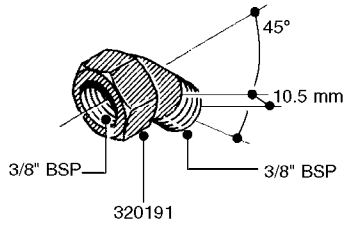

L0020

FITTINGS-T-PIECES, CAPS & ELBOWS
L0020-HIN, 01:01:16

Page 1
Date 16.03.2016 11:19

parts-n°	order qty	description
10053603	1	FITT. CAPNUT 2"BSP 5601
10194303	1	CAP BLANK 1 1/2 MCPHEE 210060
320047	1	FITT.DK CAPNUT 1/2" BSP
320106	1	FITT.DK CAPNUT 1" BSP
320272	1	FITT.DK CAPNUT 3/8" BSP
320316	1	FITT.DK TEE 3/4" X3/4" X1"BSP
320331	1	FITT.DK TEE 1" - 1" - 3/4" BSP
320342	1	FITT.DK EL 3/4"M X 1"F BSP
320563	1	FITT.DK 3 WAY 1/2" 110 DEG.
320677	1	NO LONGER AVAILABLE
320961	1	FITT.DK CAPNUT 1-1/2" BSP
321053	1	FITT.DK TEE 1/2 X1/2 X1/2" BSP
322072	1	FITT.DK TEE 3/8'X3/8'X3/8' BSP
322095	1	FITT.DK TEE 1-1/2 X1-1/4 X3/4" BSP
322138	1	FITT.DK ELB 1"M X 1"F BSP
330013	1	O-RING D15/D10X2.5 F.3/8"NUT
330212	1	O-RING D19/D14X2.4 F.1/2"NUT
330326	1	O-RING D30/D24X2 F.1"NUT
331273	1	O-RING D44/D38X2 F.1-1/2"

L0030

FITTINGS - HEXAGON NIPPLES
L0030-HIN, 01:01:16

Page 1
Date 16.03.2016 11:19

parts-n°	order qty	description
10015303	1	FITT.PO.HN 1.00X1.00 M1000
10425003	1	FITT.PO.HN 1.25X1.00 MCPHEE
320132	1	FITT.DK HN 1" BSP
320176	1	FITT.DK HN 3/8"X1/2" BSP
320445	1	FITT.DK HN 1/4"X3/8" BSP
320655	1	FITT.DK HN 1/2"-1/2" BSP
320692	1	FITT.DK HN 3/8'BSPX1/4'NPT
320703	1	FITT.DK HN 3/8BSP X1/2 &1/4NPT
320725	1	FITT.DK NIPPLE 3/8"-3/8" BSP
320902	1	FITT.DK HN 3/8'X 1/4' BSP
390232	1	FITT.DK HN 1-1/2' X 1-1/4' BSP
390276	1	FITT.DK HN 1'BSP