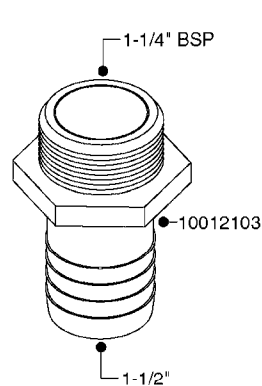

L0030

FITTINGS - HEXAGON NIPPLES
L0030-HIN, 01:01:16

Page 1
Date 16.03.2016 11:19

parts-n°	order qty	description
10015303	1	FITT.PO.HN 1.00X1.00 M1000
10425003	1	FITT.PO.HN 1.25X1.00 MCPHEE
320132	1	FITT.DK HN 1" BSP
320176	1	FITT.DK HN 3/8"X1/2" BSP
320445	1	FITT.DK HN 1/4"X3/8" BSP
320655	1	FITT.DK HN 1/2"-1/2" BSP
320692	1	FITT.DK HN 3/8'BSPX1/4'NPT
320703	1	FITT.DK HN 3/8BSP X1/2 &1/4NPT
320725	1	FITT.DK NIPPLE 3/8"-3/8" BSP
320902	1	FITT.DK HN 3/8'X 1/4' BSP
390232	1	FITT.DK HN 1-1/2' X 1-1/4' BSP
390276	1	FITT.DK HN 1'BSP

L0040

FITTINGS - NIPPLES & ELBOWS
L0040-HIN, 01:01:16

Page 1

Date 16.03.2016 11:19

parts-n°	order qty	description
10530803	1	FITT.PO.SE 2.00X2.00 45 DEG.
320191	1	FITT.DK ELB 3/8' BSP 45 DEGREE
320482	1	FITT.DK ELB. 1/2" BSP 60 DEG.
320596	1	FITT.DK ELB 3/8'-1/2'BSP 45DEG
320607	1	FITT.DK HN 3/8M X 3/8F BSP LNG
320633	1	FITT.DK HN 3/8"M X 3/8"F BSP
321451	1	FITT.DK ELB.1-1/2 X1-1/4 80DEG
321532	1	FITT.DK REDUC 3/4' X 1/2' BSP
390233	1	FITT.DK REDUC 1-1/2" X 1" BSP

L0050

parts-n°	order qty	description
242594	1	O-RING D14 X 1.78 SCH.70-EPDM
320294	1	FITT.DK TEE 3/8X3/8HB X1/2"BSP
320305	1	FITT.DK HB 3/4'- 3/4' BSP
320386	1	FITT.DK TEE 3/8X3/8HB X3/8"BSP
320397	1	FITT.DK ELB 3/8"HB X 3/8" BSP
320401	1	FITT.DK TEE 1/2X1/2HB X1/2"BSP
320412	1	FITT.DK TEE 1/2X1/2HB X3/8'BSP
320423	1	FITT.DK ELB 1/2'HB X 3/8' BSP
320891	1	FITT.DK HB 3/8'- 3/8' BSP
320972	1	FITT.DK HB 5/16'- 1/4' BSP
322046	1	FITT.DK TEE 1/2X1/2HB X3/4'BSP
322048	1	FITT.DK TEE 3/4X3/4HB X3/4'BSP
330595	1	O-RING D24.6/D20X2.1 -3/4"
333137	1	FITT.DK CONN.1/2" F.NOZZ. DOUB
333141	1	FITT.DK CONN.1/2" F.NOZZ.SING
334041	1	FITT.DK CONN.3/4' F.NOZZ. SING
334042	1	FITT.DK CONN.3/4' F.NOZZ. DOUB
334195	1	FITT.DK ELB. 3/4"HB X 3/4"HB
10012103	1	FITT.PO.HB 1.25X1.50 IMB1012
10014003	1	FITT.PO.HB 1.25X1.25 IMB1010
10036903	1	FITT.PO.HB 1.50X1.50 IMB1212
28019303	1	FITTING HB ELB 3/4NPT-3/4HOSE
61016500	1	HOSE TAIL 3/4" 90°+RG CAP 3/4"
72026700	1	NOZZLE TUBE ADAPTER W/O-RING