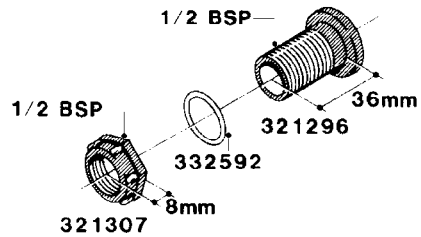

L0030

FITTINGS - HEXAGON NIPPLES
L0030-HIN, 01:01:16

Page 1
Date 16.03.2016 11:19

parts-n°	order qty	description
10015303	1	FITT.PO.HN 1.00X1.00 M1000
10425003	1	FITT.PO.HN 1.25X1.00 MCPHEE
320132	1	FITT.DK HN 1" BSP
320176	1	FITT.DK HN 3/8"X1/2" BSP
320445	1	FITT.DK HN 1/4"X3/8" BSP
320655	1	FITT.DK HN 1/2"-1/2" BSP
320692	1	FITT.DK HN 3/8'BSPX1/4'NPT
320703	1	FITT.DK HN 3/8BSP X1/2 &1/4NPT
320725	1	FITT.DK NIPPLE 3/8"-3/8" BSP
320902	1	FITT.DK HN 3/8'X 1/4' BSP
390232	1	FITT.DK HN 1-1/2' X 1-1/4' BSP
390276	1	FITT.DK HN 1'BSP

L0040

FITTINGS - NIPPLES & ELBOWS
L0040-HIN, 01:01:16

Page 1

Date 16.03.2016 11:19

parts-n°	order qty	description
10530803	1	FITT.PO.SE 2.00X2.00 45 DEG.
320191	1	FITT.DK ELB 3/8' BSP 45 DEGREE
320482	1	FITT.DK ELB. 1/2" BSP 60 DEG.
320596	1	FITT.DK ELB 3/8'-1/2'BSP 45DEG
320607	1	FITT.DK HN 3/8M X 3/8F BSP LNG
320633	1	FITT.DK HN 3/8"M X 3/8"F BSP
321451	1	FITT.DK ELB.1-1/2 X1-1/4 80DEG
321532	1	FITT.DK REDUC 3/4' X 1/2' BSP
390233	1	FITT.DK REDUC 1-1/2" X 1" BSP

L0050

parts-n°	order qty	description
242594	1	O-RING D14 X 1.78 SCH.70-EPDM
320294	1	FITT.DK TEE 3/8X3/8HB X1/2"BSP
320305	1	FITT.DK HB 3/4'- 3/4' BSP
320386	1	FITT.DK TEE 3/8X3/8HB X3/8"BSP
320397	1	FITT.DK ELB 3/8"HB X 3/8" BSP
320401	1	FITT.DK TEE 1/2X1/2HB X1/2"BSP
320412	1	FITT.DK TEE 1/2X1/2HB X3/8'BSP
320423	1	FITT.DK ELB 1/2'HB X 3/8' BSP
320891	1	FITT.DK HB 3/8'- 3/8' BSP
320972	1	FITT.DK HB 5/16'- 1/4' BSP
322046	1	FITT.DK TEE 1/2X1/2HB X3/4'BSP
322048	1	FITT.DK TEE 3/4X3/4HB X3/4'BSP
330595	1	O-RING D24.6/D20X2.1 -3/4"
333137	1	FITT.DK CONN.1/2" F.NOZZ. DOUB
333141	1	FITT.DK CONN.1/2" F.NOZZ.SING
334041	1	FITT.DK CONN.3/4' F.NOZZ. SING
334042	1	FITT.DK CONN.3/4' F.NOZZ. DOUB
334195	1	FITT.DK ELB. 3/4"HB X 3/4"HB
10012103	1	FITT.PO.HB 1.25X1.50 IMB1012
10014003	1	FITT.PO.HB 1.25X1.25 IMB1010
10036903	1	FITT.PO.HB 1.50X1.50 IMB1212
28019303	1	FITTING HB ELB 3/4NPT-3/4HOSE
61016500	1	HOSE TAIL 3/4" 90°+RG CAP 3/4"
72026700	1	NOZZLE TUBE ADAPTER W/O-RING