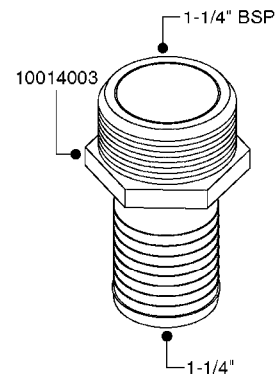

L0030

FITTINGS - HEXAGON NIPPLES
L0030-HIN, 01:01:16

Page 1
Date 16.03.2016 11:19

parts-n°	order qty	description
10015303	1	FITT.PO.HN 1.00X1.00 M1000
10425003	1	FITT.PO.HN 1.25X1.00 MCPHEE
320132	1	FITT.DK HN 1" BSP
320176	1	FITT.DK HN 3/8"X1/2" BSP
320445	1	FITT.DK HN 1/4"X3/8" BSP
320655	1	FITT.DK HN 1/2"-1/2" BSP
320692	1	FITT.DK HN 3/8'BSPX1/4'NPT
320703	1	FITT.DK HN 3/8BSP X1/2 &1/4NPT
320725	1	FITT.DK NIPPLE 3/8"-3/8" BSP
320902	1	FITT.DK HN 3/8'X 1/4' BSP
390232	1	FITT.DK HN 1-1/2' X 1-1/4' BSP
390276	1	FITT.DK HN 1'BSP

L0040

FITTINGS - NIPPLES & ELBOWS
L0040-HIN, 01:01:16

Page 1

Date 16.03.2016 11:19

parts-n°	order qty	description
10530803	1	FITT.PO.SE 2.00X2.00 45 DEG.
320191	1	FITT.DK ELB 3/8' BSP 45 DEGREE
320482	1	FITT.DK ELB. 1/2" BSP 60 DEG.
320596	1	FITT.DK ELB 3/8'-1/2'BSP 45DEG
320607	1	FITT.DK HN 3/8M X 3/8F BSP LNG
320633	1	FITT.DK HN 3/8"M X 3/8"F BSP
321451	1	FITT.DK ELB.1-1/2 X1-1/4 80DEG
321532	1	FITT.DK REDUC 3/4' X 1/2' BSP
390233	1	FITT.DK REDUC 1-1/2" X 1" BSP

L0050

parts-n°	order qty	description
242594	1	O-RING D14 X 1.78 SCH.70-EPDM
320294	1	FITT.DK TEE 3/8X3/8HB X1/2"BSP
320305	1	FITT.DK HB 3/4'- 3/4' BSP
320386	1	FITT.DK TEE 3/8X3/8HB X3/8"BSP
320397	1	FITT.DK ELB 3/8"HB X 3/8" BSP
320401	1	FITT.DK TEE 1/2X1/2HB X1/2"BSP
320412	1	FITT.DK TEE 1/2X1/2HB X3/8'BSP
320423	1	FITT.DK ELB 1/2'HB X 3/8' BSP
320891	1	FITT.DK HB 3/8'- 3/8' BSP
320972	1	FITT.DK HB 5/16'- 1/4' BSP
322046	1	FITT.DK TEE 1/2X1/2HB X3/4'BSP
322048	1	FITT.DK TEE 3/4X3/4HB X3/4'BSP
330595	1	O-RING D24.6/D20X2.1 -3/4"
333137	1	FITT.DK CONN.1/2" F.NOZZ. DOUB
333141	1	FITT.DK CONN.1/2" F.NOZZ.SING
334041	1	FITT.DK CONN.3/4' F.NOZZ. SING
334042	1	FITT.DK CONN.3/4' F.NOZZ. DOUB
334195	1	FITT.DK ELB. 3/4"HB X 3/4"HB
10012103	1	FITT.PO.HB 1.25X1.50 IMB1012
10014003	1	FITT.PO.HB 1.25X1.25 IMB1010
10036903	1	FITT.PO.HB 1.50X1.50 IMB1212
28019303	1	FITTING HB ELB 3/4NPT-3/4HOSE
61016500	1	HOSE TAIL 3/4" 90°+RG CAP 3/4"
72026700	1	NOZZLE TUBE ADAPTER W/O-RING