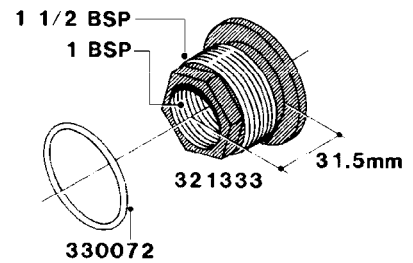

L0030

FITTINGS - HEXAGON NIPPLES
L0030-HIN, 01:01:16

Page 1
Date 16.03.2016 11:19

parts-n°	order qty	description
10015303	1	FITT.PO.HN 1.00X1.00 M1000
10425003	1	FITT.PO.HN 1.25X1.00 MCPHEE
320132	1	FITT.DK HN 1" BSP
320176	1	FITT.DK HN 3/8"X1/2" BSP
320445	1	FITT.DK HN 1/4"X3/8" BSP
320655	1	FITT.DK HN 1/2"-1/2" BSP
320692	1	FITT.DK HN 3/8'BSPX1/4'NPT
320703	1	FITT.DK HN 3/8BSP X1/2 &1/4NPT
320725	1	FITT.DK NIPPLE 3/8"-3/8" BSP
320902	1	FITT.DK HN 3/8'X 1/4' BSP
390232	1	FITT.DK HN 1-1/2' X 1-1/4' BSP
390276	1	FITT.DK HN 1'BSP

L0040

FITTINGS - NIPPLES & ELBOWS
L0040-HIN, 01:01:16

Page 1

Date 16.03.2016 11:19

parts-n°	order qty	description
10530803	1	FITT.PO.SE 2.00X2.00 45 DEG.
320191	1	FITT.DK ELB 3/8' BSP 45 DEGREE
320482	1	FITT.DK ELB. 1/2" BSP 60 DEG.
320596	1	FITT.DK ELB 3/8'-1/2'BSP 45DEG
320607	1	FITT.DK HN 3/8M X 3/8F BSP LNG
320633	1	FITT.DK HN 3/8"M X 3/8"F BSP
321451	1	FITT.DK ELB.1-1/2 X1-1/4 80DEG
321532	1	FITT.DK REDUC 3/4' X 1/2' BSP
390233	1	FITT.DK REDUC 1-1/2" X 1" BSP

L0050

parts-n°	order qty	description
242594	1	O-RING D14 X 1.78 SCH.70-EPDM
320294	1	FITT.DK TEE 3/8X3/8HB X1/2"BSP
320305	1	FITT.DK HB 3/4'- 3/4' BSP
320386	1	FITT.DK TEE 3/8X3/8HB X3/8"BSP
320397	1	FITT.DK ELB 3/8"HB X 3/8" BSP
320401	1	FITT.DK TEE 1/2X1/2HB X1/2"BSP
320412	1	FITT.DK TEE 1/2X1/2HB X3/8'BSP
320423	1	FITT.DK ELB 1/2'HB X 3/8' BSP
320891	1	FITT.DK HB 3/8'- 3/8' BSP
320972	1	FITT.DK HB 5/16'- 1/4' BSP
322046	1	FITT.DK TEE 1/2X1/2HB X3/4'BSP
322048	1	FITT.DK TEE 3/4X3/4HB X3/4'BSP
330595	1	O-RING D24.6/D20X2.1 -3/4"
333137	1	FITT.DK CONN.1/2" F.NOZZ. DOUB
333141	1	FITT.DK CONN.1/2" F.NOZZ.SING
334041	1	FITT.DK CONN.3/4' F.NOZZ. SING
334042	1	FITT.DK CONN.3/4' F.NOZZ. DOUB
334195	1	FITT.DK ELB. 3/4"HB X 3/4"HB
10012103	1	FITT.PO.HB 1.25X1.50 IMB1012
10014003	1	FITT.PO.HB 1.25X1.25 IMB1010
10036903	1	FITT.PO.HB 1.50X1.50 IMB1212
28019303	1	FITTING HB ELB 3/4NPT-3/4HOSE
61016500	1	HOSE TAIL 3/4" 90°+RG CAP 3/4"
72026700	1	NOZZLE TUBE ADAPTER W/O-RING