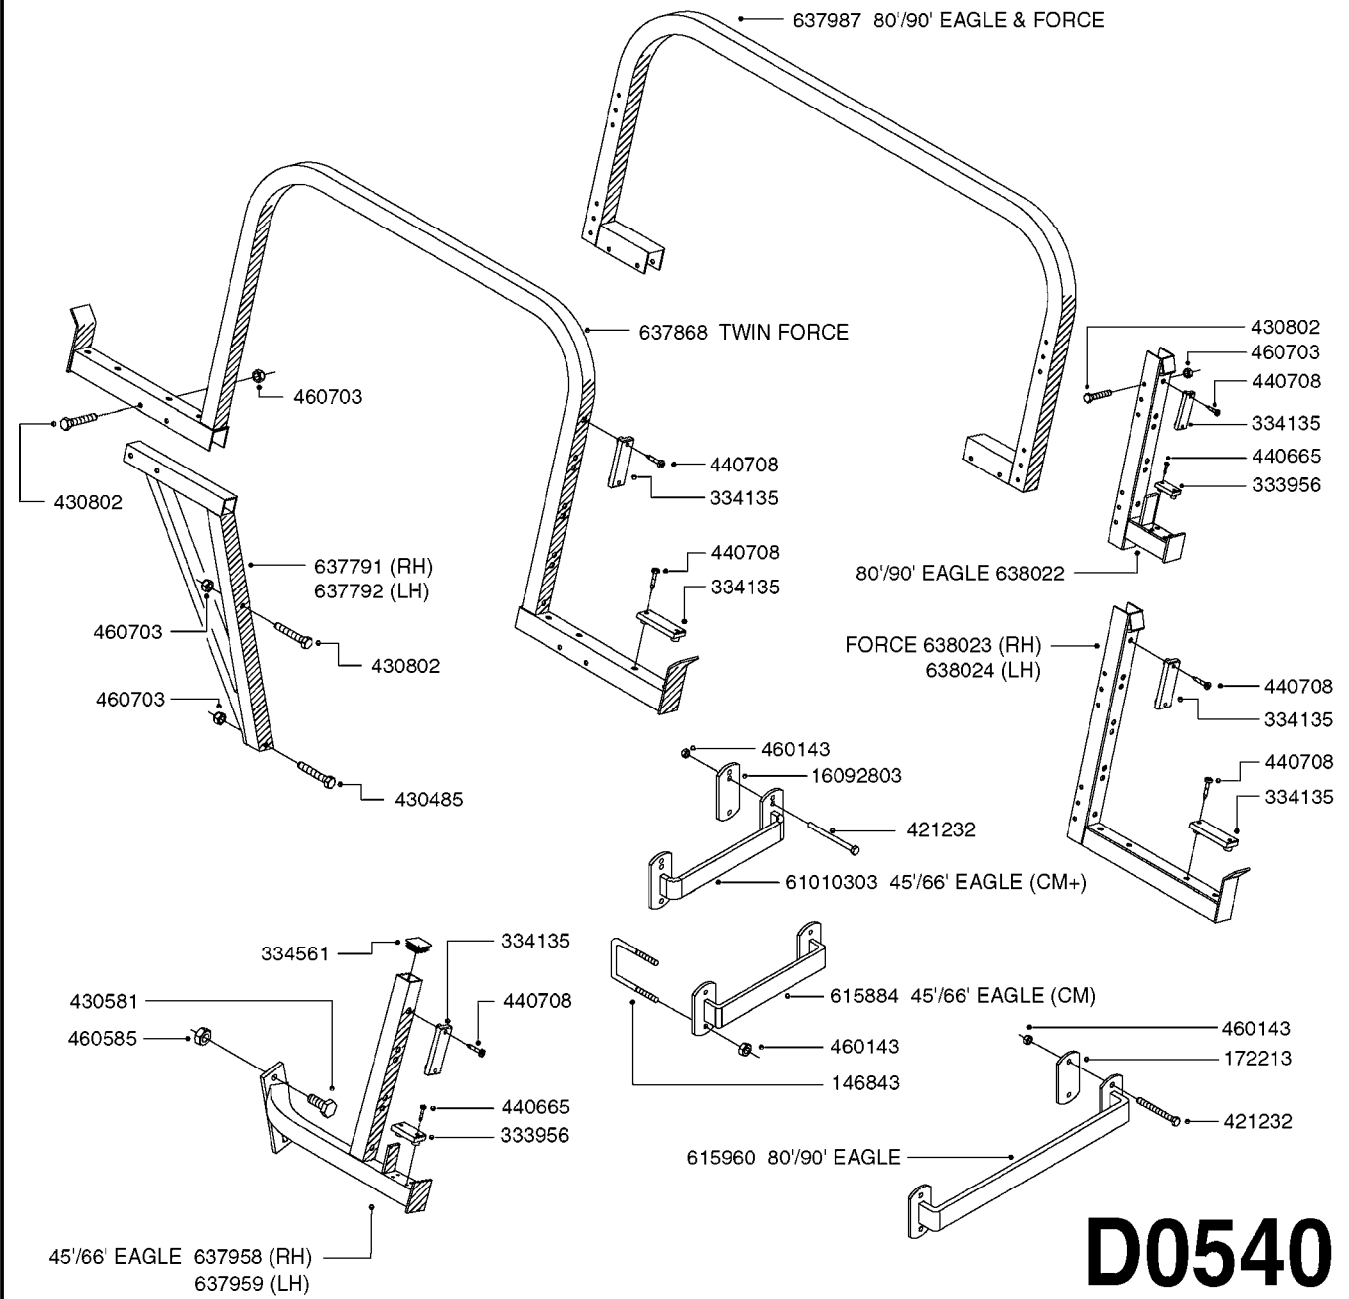

D0540

TRANSPORT BRACKETS - CM/CM+
D0540-HIN, 01:01:16

Page 1

Date 04.11.2017 14:57

parts-n°	order qty	description
146843	1	BOLT U M8 F.60 x 60
172213	1	FLAT BAR F.BOOM STRAP
333956	1	SLIDE SHOE 91X25X10
334135	1	SLIDE SHOE 140X45X15
334561	1	PLUG 50x50x2 F.SQ.TUBE
421232	1	BOLT HEX 8.8 DEL M8X110
430485	1	BOLT HEX 8.8 DEL M12X90
430581	1	BOLT HEX 8.8 DEL M16X40 FT
430802	1	BOLT HEX 8.8 DEL M12X75
440665	1	SCREW M4.2X16 STAINLESS
440708	1	SCREW M5.5X16 SELF TAPPING SS
460143	1	NUT HEX M8X1.25 LOCK DIN985A2 SS
460585	1	LOCKING NUT M16 DIN985 A2 SS
460703	1	NUT HEX M12X1.75 LOCK DIN985A2 SS
615884	1	HOOK BRACKET F.TNSPORT 45'-66'
615960	1	TRANSPORT BKT.F.80'-90'HZ CM
637791	1	TRANS.MOUNT BKT. CM PLTFORM RH
637792	1	TRANS.MOUNT BKT. CM PLTFORM LH
637868	1	TRANS.BKT UPPER CM TWIN FORCE
637958	1	TRANS.BKT CM EAGLE45'-66' RH
637959	1	TRANS.BKT CM EAGLE45'-66' LH
637987	1	TRANS.BKT UPPER CM EAGLE80-90'
638022	1	TRANSPORT BKT.F.80-90'HZ CM
638023	1	TRANSPORT BKT.F.110'FORCE RH
638024	1	TRANSPORT BKT.F.110'FORCE LH
16092803	1	PLATE F. TRANSPORT CM+
61010303	1	TRANSPORT MT. F. WING SPB CM+