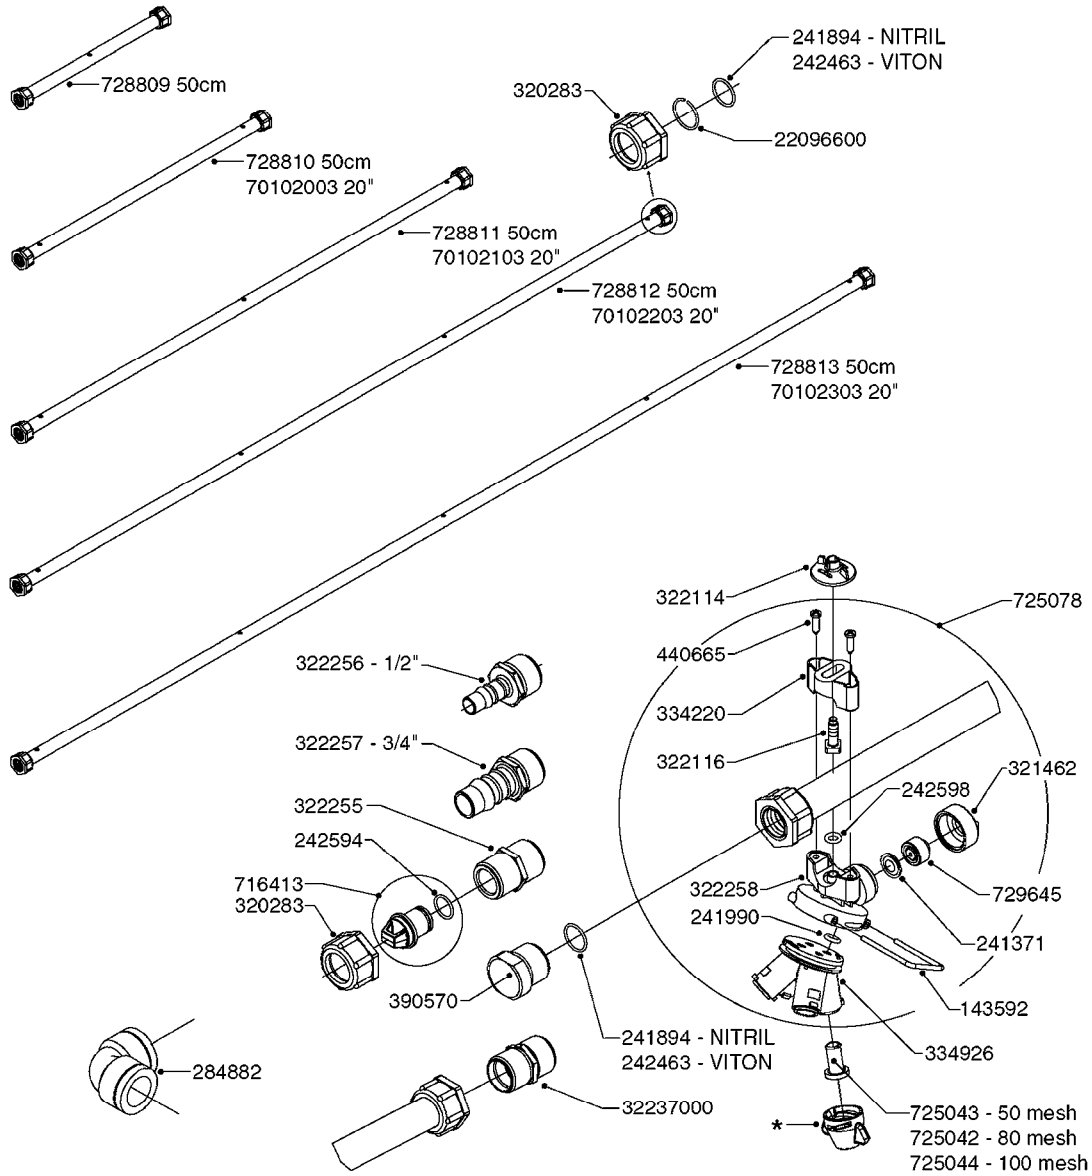

COMPLETE ASSEMBLY  
WITH NOZZLES

REFER TO  
HARDI® NOZZLE CATALOG

**D1100**

DOUBLE NOZZLE HOLDER-SNAP FIT  
D1100-HIN, 01:01:16

Page 1

Date 04.11.2017 14:58

Pos.	parts-n°	order qty	description
1	372140	1	HARDI ISO BLIND CAP
2	725078	1	SNAP-FIT TRIPLET W/O NOZZ HOLD
3	28032503	1	DOUBLE NOZZLE HOLDER LD ISO
4	28040103	1	O-RING F.DOUBLE NOZZLE HOLDER
5	28089103	1	GASKET F.DOUBLE NOZZLE HOLDER
6	70056803	1	DOUBLE NOZZLE CAP ORANGE LD 01
6	70056903	1	DOUBLE NOZZLE CAP GREEN LD 015
6	70057003	1	DOUBLE NOZZLE CAP YELLOW LD 02
6	70057103	1	DOUBLE NOZZLE CAP LILAC LD 025
6	70057203	1	DOUBLE NOZZLE CAP BLUE LD 03
6	70057303	1	DOUBLE NOZZLE CAP RED LD 04
6	70057403	1	DOUBLE NOZZLE CAP BROWN LD 05