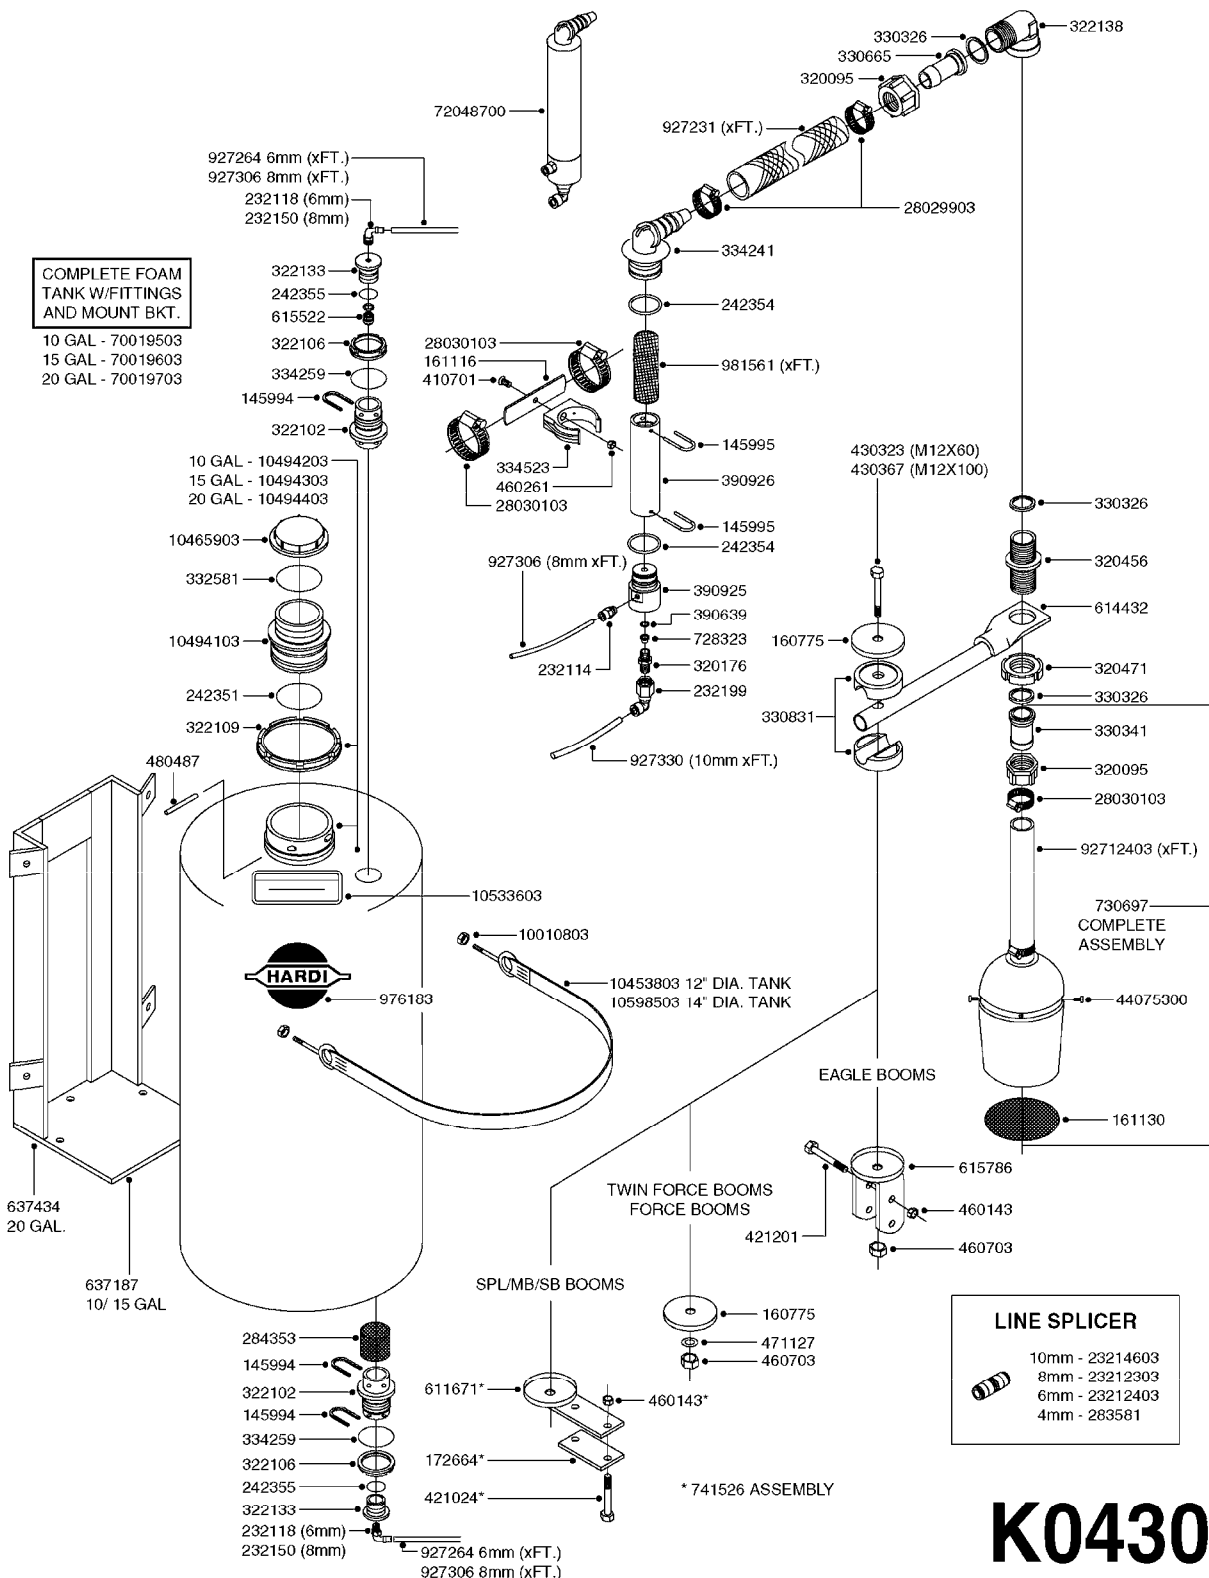

COMPLETE FOAM
TANK W/FITTINGS
AND MOUNT BKT.
10 GAL - 70019503
15 GAL - 70019603
20 GAL - 70019703

FOAMMARKER TANK/DROPPER 2000
K0430-HIN, 11:04:16

Page 1

Date 04.11.2017 14:58

parts-n°	order qty	description
145994	1	FITT.DK S-40 FORK
145995	1	FITT.DK S-53 FORK
160775	1	WASHER F. FRICTION PLATE
161116	1	FLATBAR PLATE 3 X 25 X 110
161130	1	FILTER SCREEN F/FOAM DROPPER
172664	1	FLATBAR BACKING PLATE
232114	1	COUPLER 1/8" THREADX8MM HOSE
232118	1	HOSE CONN. 90DEG 1/8'X 6MM PE
232150	1	HOSE CONN. 90DEG. 1/8'X8MM PE
232199	1	COUPLER 3/8' BSP-90/10MM HOSE
242351	1	O-RING D69.5X3.0 VITON F.S-93
242354	1	O-RING D32.2X3.0 VITON F.S-53
242355	1	O-RING D19.2X3.0 VITON F.S-40
283581	1	HOSE CONNECTOR STR. F.4MM PE
284353	1	SPONGE FOR FOAM MARKER
320095	1	FITT.DK NUT 1" BSP
320176	1	FITT.DK HN 3/8"X1/2" BSP
320456	1	FITT.DK BULKHEAD 1"BSP DOUBLE
320471	1	FITT.DK NUT 1" BSP JAMB
322102	1	FITT.DK S-40 BULKHEAD
322106	1	FITT.DK S-40 BULKHEAD NUT
322109	1	FITT.DK S-93 BULKHEAD NUT
322133	1	FITT.DK S-40 PLUG W 1/8 THREAD
322138	1	FITT.DK ELB 1"M X 1"F BSP
330326	1	O-RING D30/D24X2 F.1"NUT
330341	1	FITT.DK HB 1" F. 1" NUT
330665	1	3/4' HOSE TAIL F/1' CAP
330831	1	FRICTION PLATE
332581	1	GASKET F. 1-1/2" BSP CAPNUT.
334241	1	FITT.DK S-53 ELB.3/4"
334259	1	GASKET F. S-40 BULKHEAD
334523	1	PIPE HOLDER D51.5
390639	1	O-RING F.NOZZLE FILTER
390925	1	FITTING F.FOAM MIX.CHAMB. STD
390926	1	TUBE,MIX CHAMB. FOAM MARK STD
410701	1	SCREW M6X16 GALV.
421024	1	BOLT HEX 8.8 DEL M8X60
421201	1	BOLT HEX 8.8 DEL M8X70
430323	1	BOLT HEX 8.8 DEL M12X60
430367	1	BOLT M12X100 DIN931-8.8 DEL
460143	1	NUT HEX M8X1.25 LOCK DIN985A2 SS
460261	1	NUT HEX M6X1.00 LOCK DIN985 A2 SS
460703	1	NUT HEX M12X1.75 LOCK DIN985A2 SS
471127	1	WASHER Z12N 13X24X2,5 RST
480487	1	PIN M5X60 SLOTTED GALV
611671	1	BREAK AWAY HOLDER F-MARKER
614432	1	BREAK AWAY ARM F. FOAM MARKER
615522	1	CHECK VALVE F.FOAM MARKER
615786	1	MOUNT BKT. F.FOAM DROPPER 98
637187	1	MOUNT BKT F.FOAM TANK 10/15GAL
637434	1	MOUNT BRACKET F.FOAM TANK 20G
728323	1	VALVE NON-RETURN
730697	1	FOAM DROPPER COMP. BLACK '97
741526	1	FOAM DROPPER MT. KIT MB-SPL
927231	1	HOSE R X PVCX3/4 CLR/BRD 0012"
927264	1	HOSE R X PE D6/D4 X 0012"
927306	1	HOSE R X PE D8/D6 X 0012"BLACK
927330	1	HOSE R X PE D10/D8 X 012"BLACK
976183	1	DECAL COMPANY D.18,2 X 29,6
981561	1	SPONGE MAT. MIX.CHAMBER-x0012"
10010803	1	NUT HEX NC (NYLON LOCK) 5/16