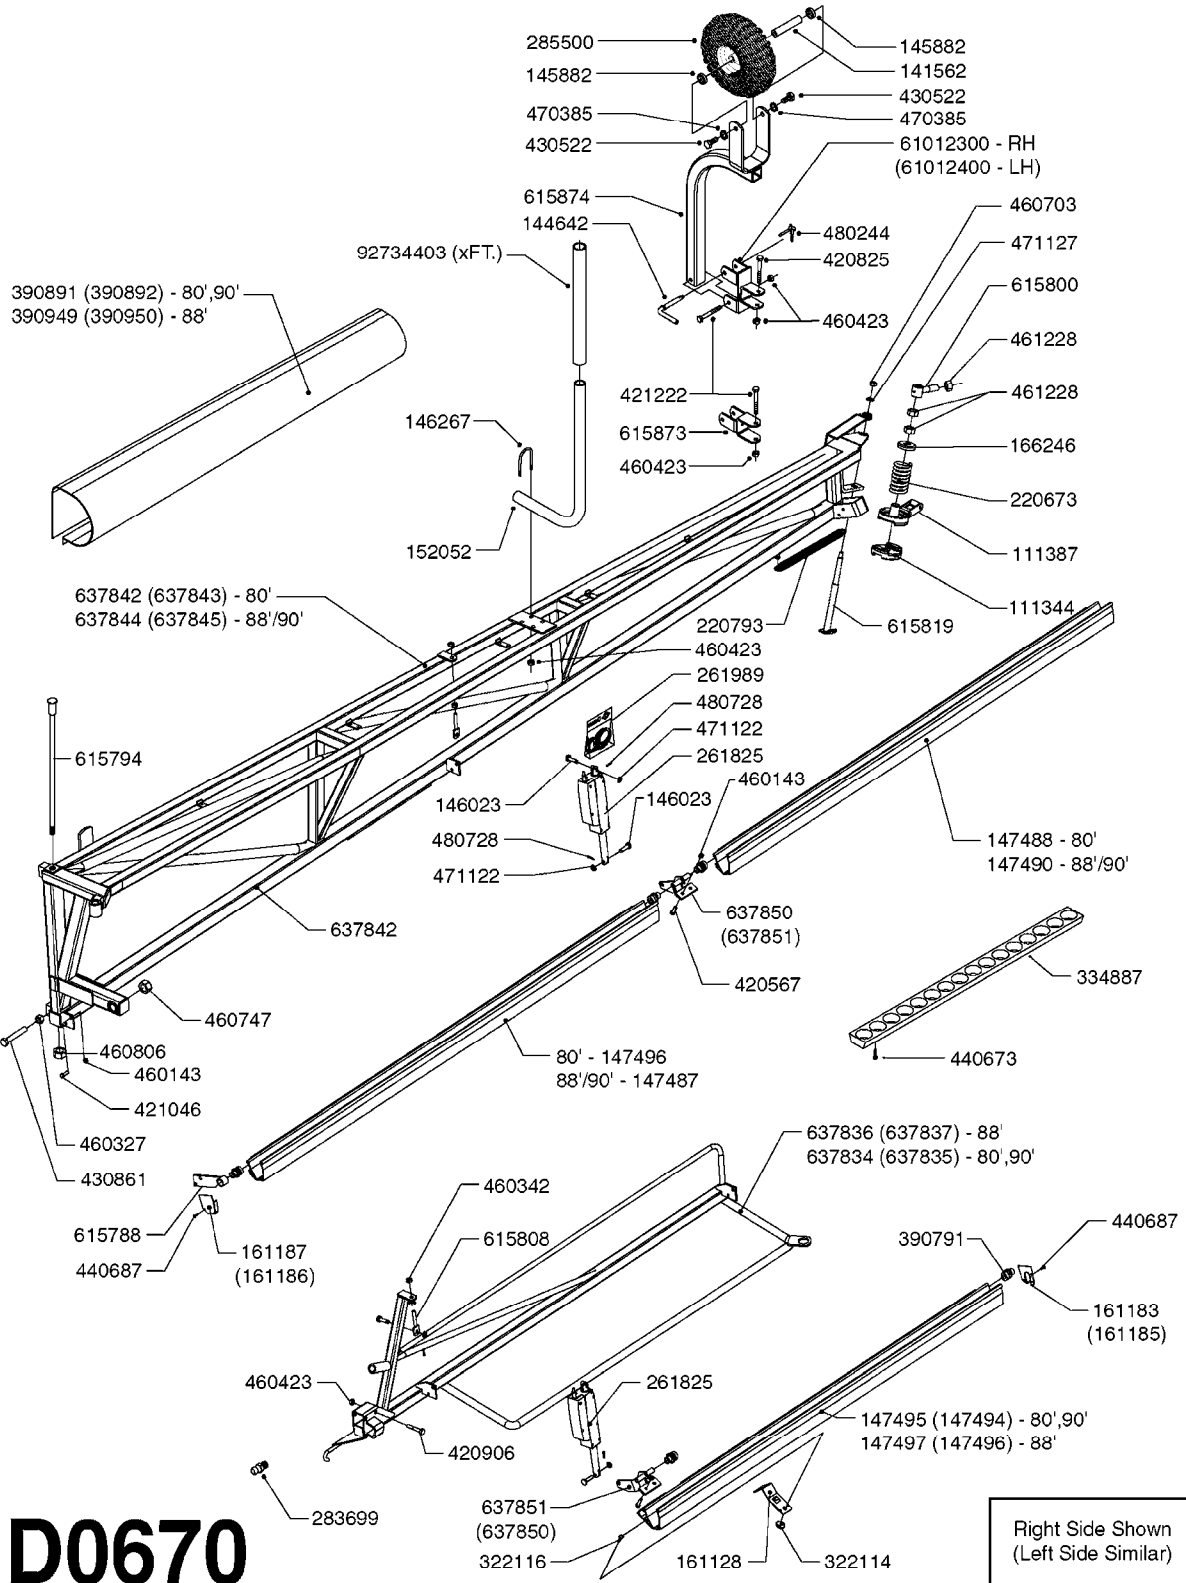

D0670

Right Side Shown
(Left Side Similar)

BOOM - TF OUTER WING HAZ 80/90
D0670-HIN, 01:01:16

Page

1

Date

04.11.2017 14:58

parts-n°	order qty	description
111344	1	CLAW CLUTCH Ø100/Ø20,5 UNDER PART RED
111387	1	CLAW CLUTCH D100 UPPER PART
141562	1	FRONTWHEEL AXLE 3 WHEEL
144642	1	LOCKING PAWL D10X65MM
145882	1	BUSHING D30/D21X7
146023	1	PIN FOR COGWHEEL
146267	1	BOLT U F.500 EAG BRACE
147487	1	AIR SLOT RAIL L=2495/D25
147488	1	AIR SLOT RAIL L=1935/D25
147490	1	AIR SLOT RAIL L=2435/D25
147494	1	AIR SLOT RAIL L=1730/D25 LEFT
147495	1	AIR SLOT RAIL L=1730/D25 RIGHT
147496	1	AIR SLOT RAIL L=1230/D25 LEFT
147497	1	AIR SLOT RAIL L=1230/D25 RIGHT
152052	1	BUMPER ARM 1" X 30"
161128	1	NOZZLE HOLDER TF
161183	1	AIR SLOT END RH
161185	1	AIR SLOT END LH
161186	1	AIR SLOT END LH
161187	1	AIR SLOT END RH
166246	1	WASHER CUP D53 F.SPRING
220673	1	SPRING F.PIVOT 100 X 51
220793	1	SPRING D21/D4X250MM
261825	1	ACTUATOR HAZ 2 WIRE
261989	1	SPARE PARTS KIT/BOOM ACTUATOR
283699	1	GREASE NIPPLE M6X1
285500	1	WHEEL F.BOOM SUPPORT 85X20
322114	1	NUT PLASTIC F.NOZZ.H
322116	1	BOLT PLASTIC F.NOZZ.H.
334887	1	AIRGUIDE TWIN FORCE L=494
390791	1	BUSHING F. AIR SLOT
390891	1	AIR BAG F.BREAKAWAY HAZ RH
390892	1	AIR BAG F.BREAKAWAY HAZ LH
390949	1	AIR BAG F.BREAKAWAY HAZ RH 88'
390950	1	AIR BAG F.BREAKAWAY HAZ LH 88'
420567	1	BOLT HEX 8.8 DEL M8X30 FT
420825	1	BOLT HEX 8.8 DEL M10X65
420906	1	BOLT HEX 8.8 DEL M10X60
421046	1	SCREW HEX M8X25/25 A2 SS DIN933
421222	1	BOLT HEX 8.8 DEL M10X75 FT
430522	1	BOLT HEX 8.8 DEL M12X25 FT
430861	1	BOLT HEX 8.8 DEL M16X100 FT
440673	1	SCREW F.PLASTIC 5X12 SS
440687	1	SCREW 4.2X13.0
460143	1	NUT HEX M8X1.25 LOCK DIN985A2 SS
460327	1	NUT HEX M16X2
460342	1	NUT HEX M10 DEL DIN934
460423	1	NUT HEX M10X1.50 LOCK DIN985A2 SS
460703	1	NUT HEX M12X1.75 LOCK DIN985A2 SS
460747	1	NUT HEX M24 LOCK
460806	1	NUT HEX M20X2.50 LOCK DIN985A2 SS
461228	1	NUT HEX M20
470385	1	WASHER D14.8D8.1X2 LOCK GALV.
471122	1	WASHER, M10, Ø20/10.5X 2.0, SS
471127	1	WASHER Z12N 13X24X2,5 RST
480244	1	PIN SNAP D4.5
480728	1	PIN D3.2X20 SPLIT
615788	1	BRACKET
615794	1	AXLE FOR OUTER WING D30/20 700
615800	1	LINK EYE BR.WING
615808	1	ANCHOR ADJ.F.ACTUATOR