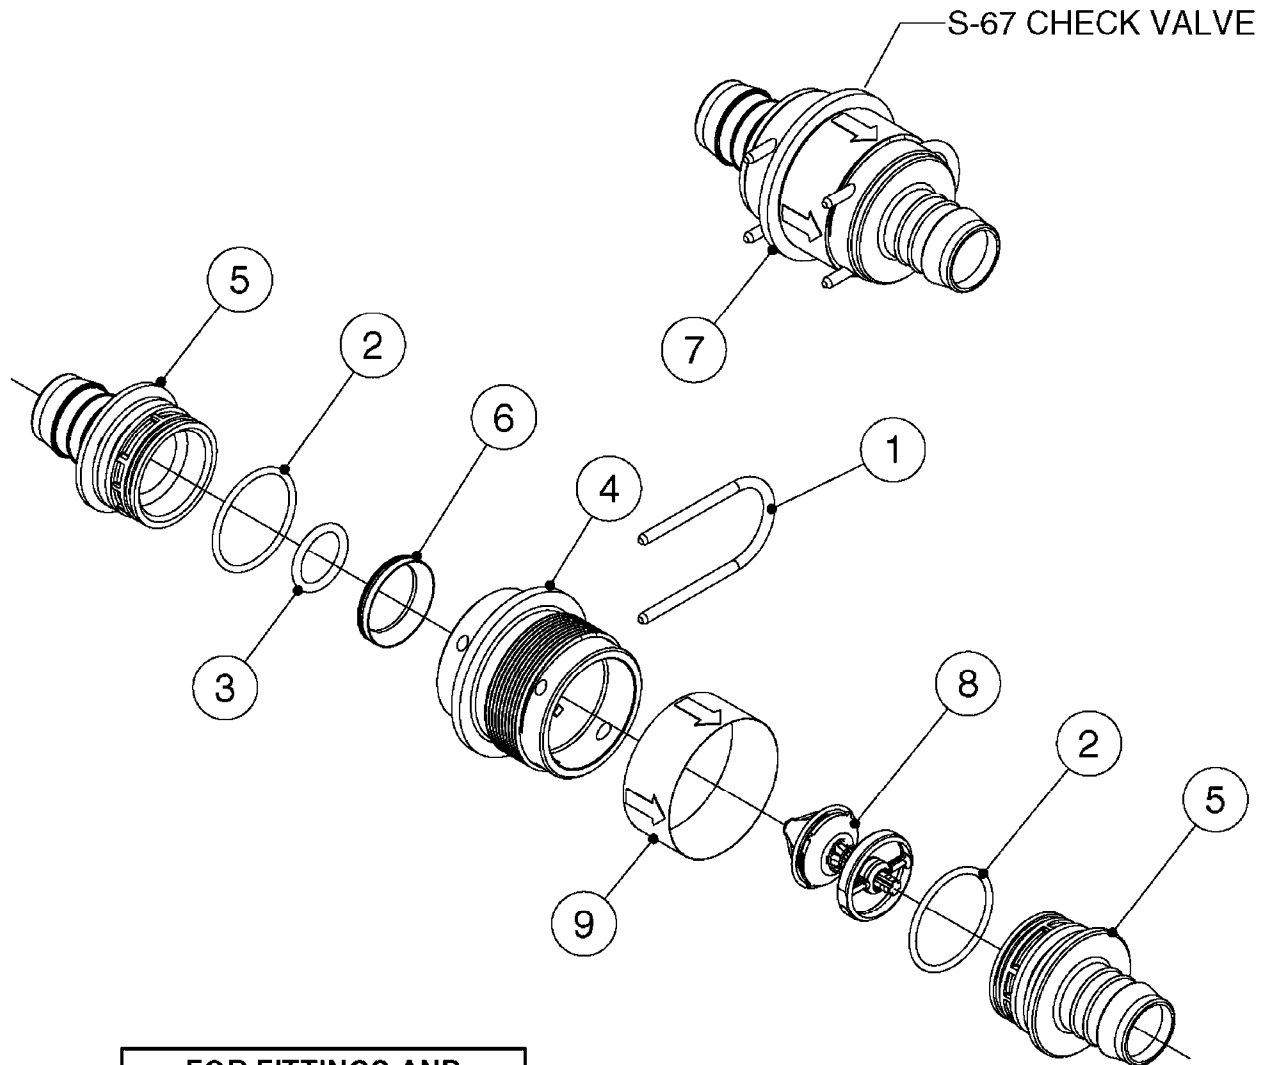

FOR FITTINGS AND  
HOSES, SEE SECTION L

**B0620**

CHECK VALVES - S53  
B0620-HIN, 01:01:16

Page 1

Date 04.11.2017 14:57

Pos.	parts-n°	order qty	description
1	145995	1	FITT.DK S-53 FORK
2	242354	1	O-RING D32.2X3.0 VITON F.S-53
3	322103	1	FITT.DK S-53 BULKHEAD
4	334230	1	FITT.DK S-53 STR.1"
5	72132600	1	CHECK VALVE SUBASSEMBLY S53