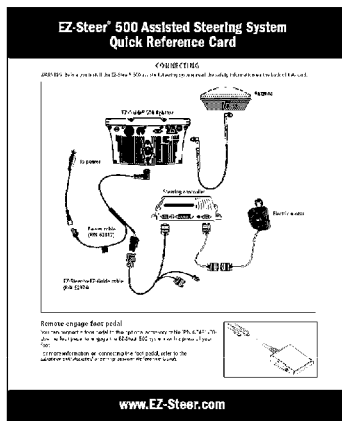

COMPLETE ASSEMBLY 13

COMPLETE ASSEMBLIES  
WHOLEGOODS ITEMS

**M0060**

EZ-GUIDE 500 LIGHTBAR  
M0060-HIN, 01:01:16

Page 1

Date 04.11.2017 14:58

Pos.	parts-n°	order qty	description
1	26007603	1	CABLE, ANTENNA, EZGUIDEPLUS
2	26012203	1	EZ-STEER/GUIDE 500 ADAPT.CABLE
3	26015303	1	REMOTE KEYPAD EZGUIDE 500/250
3	28048403	1	DECAL - REMOTE OVERLAY 500/250
4	26015403	1	EZ-GUIDE 500 CABLE POWER/CAN90
5	26015503	1	EZ-GUIDE 500 Z PLUS ANTENNA
5	26015603	1	ANTENNA AG15 L1,EZ GDE 500/250
6	26015703	1	EZ-GUIDE 500 DGPS DISPLAY
6	26015803	1	EZ-GUIDE 500 OMNISTAR DISPLAY
7	26016103	1	EZ-GUIDE 500 CABLE UNTERM.FUSE
8	26016203	1	EZ-GUIDE 500 POWER CONN.CABLE
9	28048203	1	EZ-GUIDE 500 MOUNT F.AG15 ANT.
10	28048303	1	EZ-GUIDE 250/500 RAM MNT.1.5"
11	29003803	1	EZ-GUIDE 500 CD,GET.STARTED V1
12	67215403	1	EZ-GUIDE 500 QUICK REF.CARD V1
13	84208303	1	EZ GUIDE 500 LIGHTBAR (DGPS)
13	84208403	1	EZ GUIDE 500 LIGHTBAR (XP/HP)
13	84208503	1	EZ GUIDE 500 LIGHTBAR (RTK)