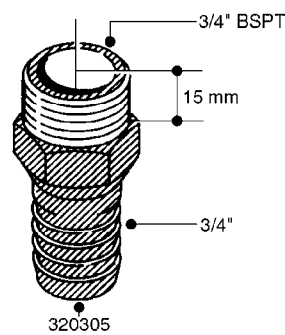

**L0030**

FITTINGS - HEXAGON NIPPLES  
L0030-HIN, 01:01:16

Page 1  
Date 04.11.2017 14:58

parts-n°	order qty	description
10015303	1	FITT.PO.HN 1.00X1.00 M1000
10425003	1	FITT.PO.HN 1.25X1.00 MCPHEE
320132	1	FITT.DK HN 1" BSP
320176	1	FITT.DK HN 3/8"X1/2" BSP
320445	1	FITT.DK HN 1/4"X3/8" BSP
320655	1	FITT.DK HN 1/2"-1/2" BSP
320692	1	FITT.DK HN 3/8'BSPX1/4'NPT
320703	1	FITT.DK HN 3/8BSP X1/2 &1/4NPT
320725	1	FITT.DK NIPPLE 3/8"-3/8" BSP
320902	1	FITT.DK HN 3/8'X 1/4' BSP
390232	1	FITT.DK HN 1-1/2' X 1-1/4' BSP
390276	1	FITT.DK HN 1'BSP

**L0040**

FITTINGS - NIPPLES & ELBOWS  
L0040-HIN, 01:01:16

Page 1  
Date 04.11.2017 14:58

parts-n°	order qty	description
10530803	1	FITT.PO.SE 2.00X2.00 45 DEG.
320191	1	FITT.DK ELB 3/8' BSP 45 DEGREE
320482	1	FITT.DK ELB. 1/2" BSP 60 DEG.
320596	1	FITT.DK ELB 3/8'-1/2'BSP 45DEG
320607	1	FITT.DK HN 3/8M X 3/8F BSP LNG
320633	1	FITT.DK HN 3/8"M X 3/8"F BSP
321451	1	FITT.DK ELB.1-1/2 X1-1/4 80DEG
321532	1	FITT.DK REDUC 3/4' X 1/2' BSP
390233	1	FITT.DK REDUC 1-1/2" X 1" BSP