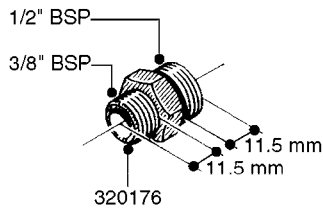

**L0030**

FITTINGS - HEXAGON NIPPLES  
L0030-HIN, 01:01:16

Page 1  
Date 04.11.2017 14:58

parts-n°	order qty	description
10015303	1	FITT.PO.HN 1.00X1.00 M1000
10425003	1	FITT.PO.HN 1.25X1.00 MCPHEE
320132	1	FITT.DK HN 1" BSP
320176	1	FITT.DK HN 3/8"X1/2" BSP
320445	1	FITT.DK HN 1/4"X3/8" BSP
320655	1	FITT.DK HN 1/2"-1/2" BSP
320692	1	FITT.DK HN 3/8'BSPX1/4'NPT
320703	1	FITT.DK HN 3/8BSP X1/2 &1/4NPT
320725	1	FITT.DK NIPPLE 3/8"-3/8" BSP
320902	1	FITT.DK HN 3/8'X 1/4' BSP
390232	1	FITT.DK HN 1-1/2' X 1-1/4' BSP
390276	1	FITT.DK HN 1'BSP