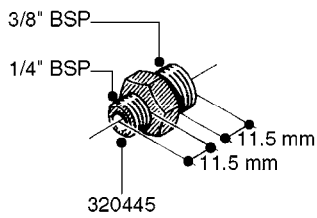

**L0030**

FITTINGS - HEXAGON NIPPLES  
L0030-HIN, 01:01:16

Page 1  
Date 04.11.2017 14:58

parts-n°	order qty	description
10015303	1	FITT.PO.HN 1.00X1.00 M1000
10425003	1	FITT.PO.HN 1.25X1.00 MCPHEE
320132	1	FITT.DK HN 1" BSP
320176	1	FITT.DK HN 3/8"X1/2" BSP
320445	1	FITT.DK HN 1/4"X3/8" BSP
320655	1	FITT.DK HN 1/2"-1/2" BSP
320692	1	FITT.DK HN 3/8'BSPX1/4'NPT
320703	1	FITT.DK HN 3/8BSP X1/2 &1/4NPT
320725	1	FITT.DK NIPPLE 3/8"-3/8" BSP
320902	1	FITT.DK HN 3/8'X 1/4' BSP
390232	1	FITT.DK HN 1-1/2' X 1-1/4' BSP
390276	1	FITT.DK HN 1'BSP