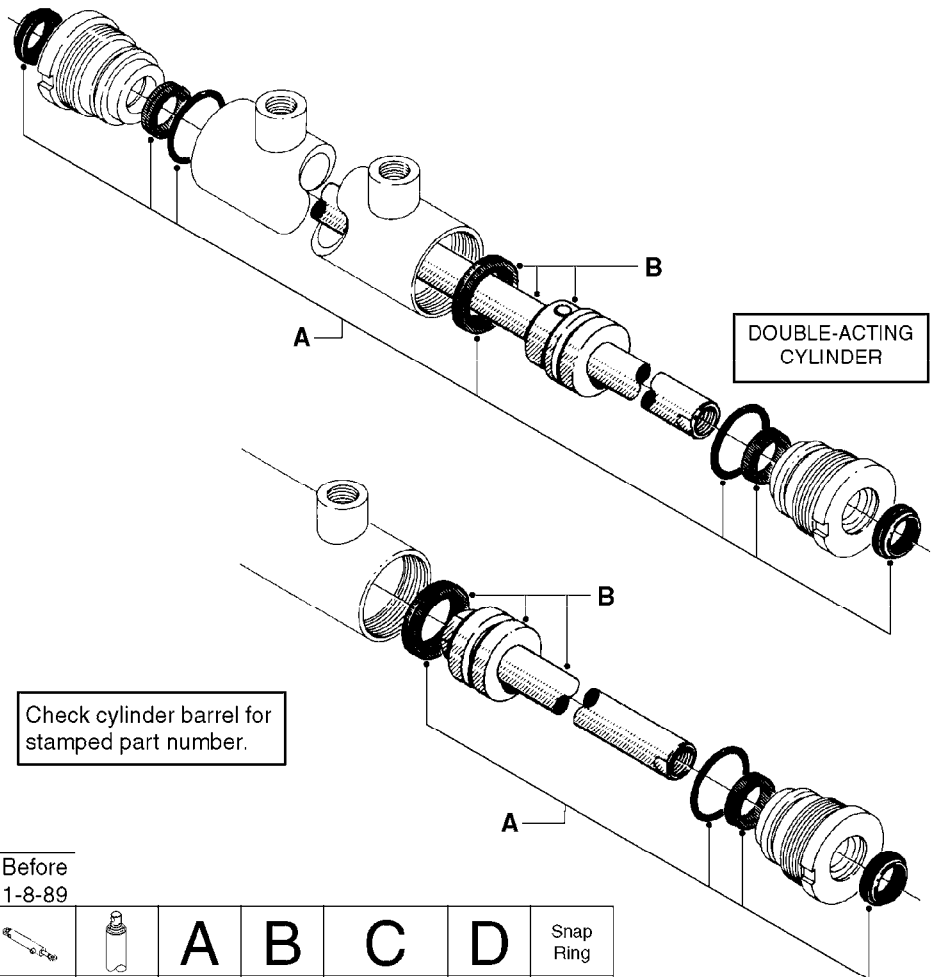

MULTI-STAGE CYLINDER

DOUBLE-ACTING CYLINDER

Check cylinder barrel for stamped part number.

SINGLE-ACTING CYLINDER

After 1-8-89	Before 1-8-89		A	B	C	D	Snap Ring
		781001	750211	145962	728747	729630	283713
781021	781002		750212	726137			
781003	781003		750212	726138			
		781004	750213	145963	728735	729631	283724
781023	781005		750214	726139			
		781006	750211	145964	159165	729632	283713
781023	781007		750214	726139			
781008	781008		750212	726140			
		781010	750211	145964	159166	729632	283713
		781011	755415	729729	729730	729635	283800
		781012	750238	614624	614625-Ø60 614626-Ø80	729633	283843
781013	781013		750239	726141			
781022	781014		750212	726137			
781016			750212	726137			
781020			750252			728688	
		781032	750213	146538	150325	729634	283724
		781034	750211	147076	151291	729630	283713
		781036	755415	615181	615180	729635	283800
		781040	750213	146732	151286	729631	283724
		781042	750254	615248	615249-Ø60 615250-Ø80	729637	283800 283843
781046			750255	730938			
781050			750255	730939			
781056			750255	730939			
781057			750255	730938			
781086			750212	726137			