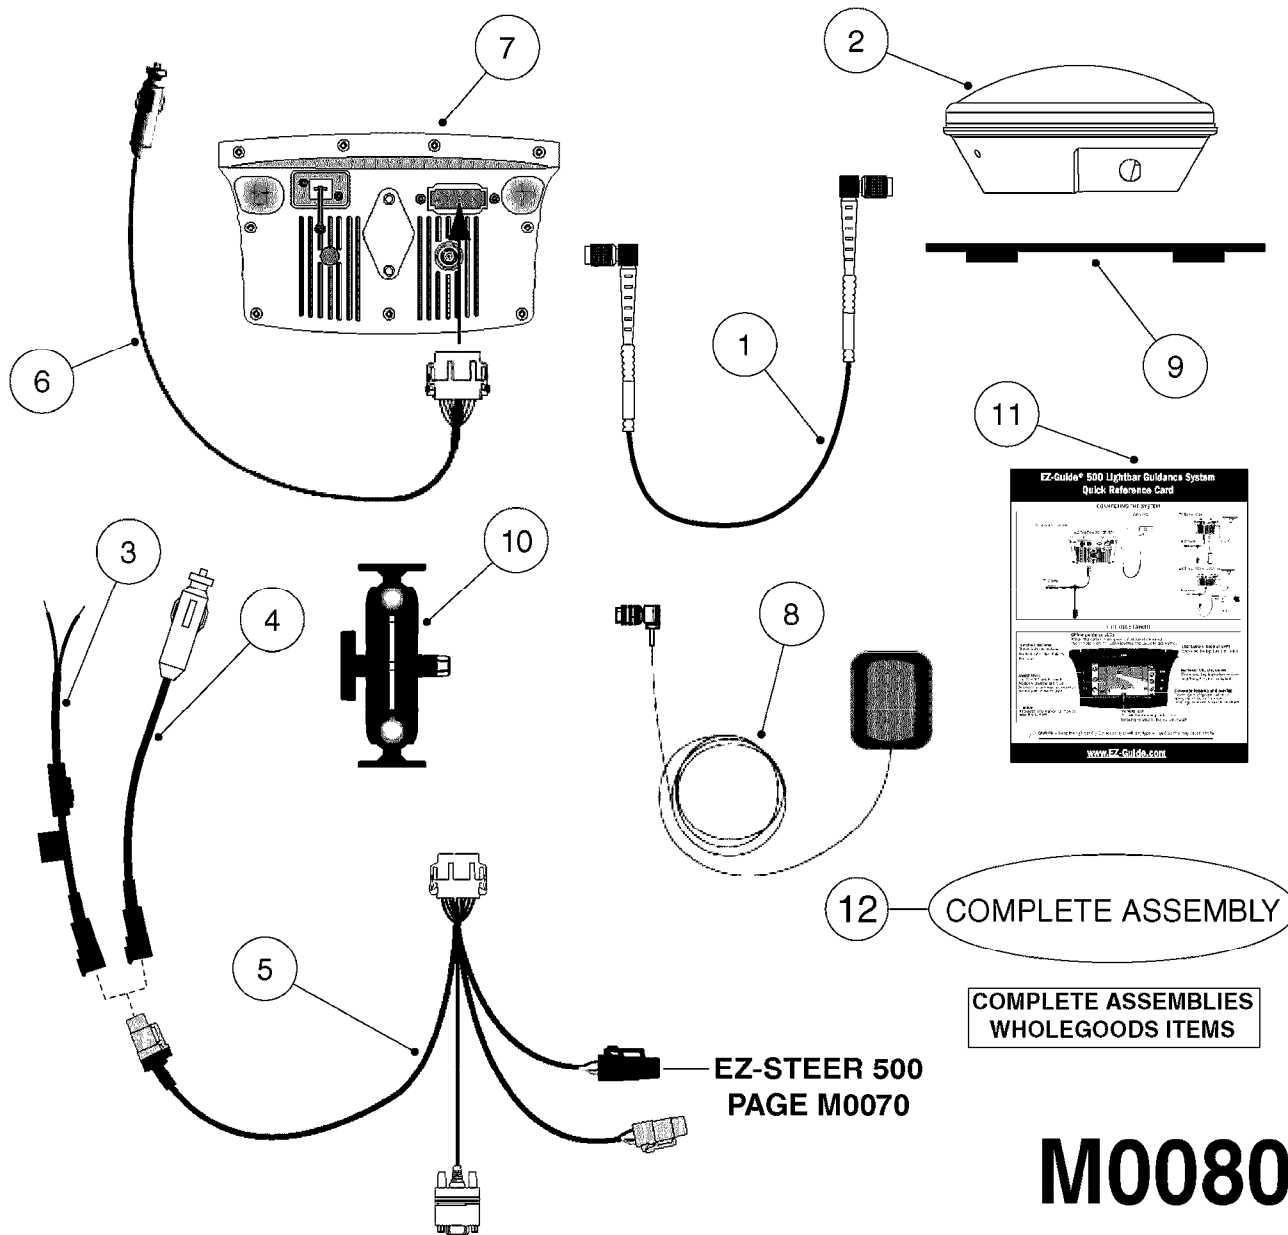

EZ-GUIDE 250 LIGHTBAR  
M0080-HIN, 01:01:16

Page 1

Date 04.11.2017 14:58

Pos.	parts-n°	order qty	description
1	26007603	1	CABLE, ANTENNA, EZGUIDEPLUS
2	26015603	1	ANTENNA AG15 L1,EZ GDE 500/250
3	26016103	1	EZ-GUIDE 500 CABLE UNTERM.FUSE
4	26016203	1	EZ-GUIDE 500 POWER CONN.CABLE
5	26017303	1	EZ-GUIDE 250 ALL PORT CABLE
6	26017703	1	EZ-GUIDE 250 POWER CABLE
7	26017803	1	EZ-GUIDE 250 LIGHTBAR DISPLAY
8	26017903	1	EZ-GUIDE 250 PATCH ANTENNA
9	28048203	1	EZ-GUIDE 500 MOUNT F.AG15 ANT.
10	28048303	1	EZ-GUIDE 250/500 RAM MNT.1.5"
11	67217403	1	EZ-GUIDE 250 QUICK REF.CARD
12	84210603	1	EZ GUIDE 250 LIGHTBAR