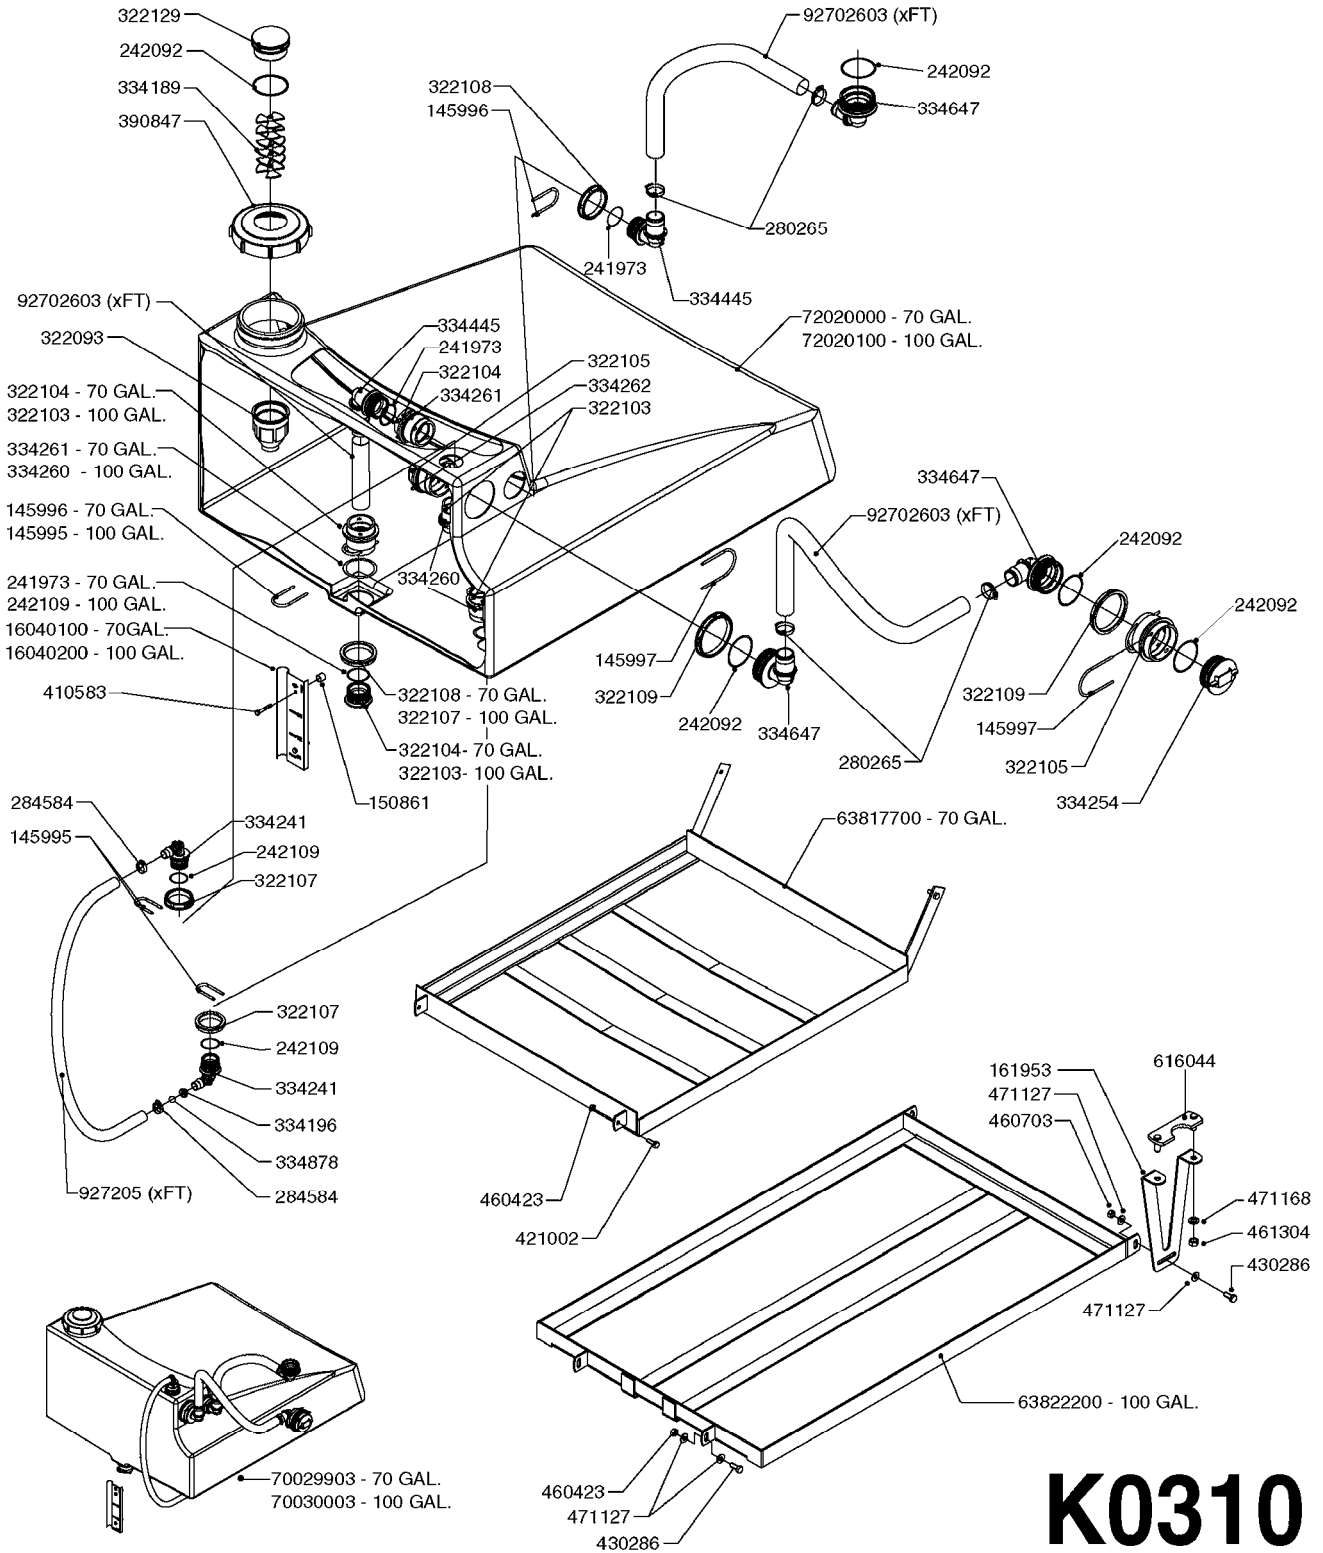

K0310

FLUSH SYSTEM CM 750 1200 PLUS
K0310-HIN, 01:01:16

Page 1

Date 04.11.2017 14:58

parts-n°	order qty	description
145995	1	FITT.DK S-53 FORK
145996	1	FITT.DK S-67 FORK
145997	1	FITT.DK S-93 FORK
150861	1	BUSHING D16/D13X14
161953	1	FLUSH TANK MT BKT SUPPORT 100G
241973	1	O-RING Ø3 X 44,2 70 SHORES NITRIL
242092	1	O-RING D69.5X3
242109	1	O-RING D32.2x3.0
280265	1	CLMP HS GEAR1-1/2" alt28030103
284584	1	CLAMP HOSE GEAR 3/4" MINI 012
322093	1	HOUSING F.TANK VENT
322103	1	FITT.DK S-53 BULKHEAD
322104	1	FITT.DK S-67 BULKHEAD
322105	1	FITT.DK S-93 BULKHEAD DOUBLE
322107	1	FITT.DK S-53 BULKHEAD NUT
322108	1	FITT.DK S-67 BULKHEAD NUT
322109	1	FITT.DK S-93 BULKHEAD NUT
322129	1	LID F. TANK VENT ASSY.
334189	1	LIQUID SHIELD F. TANK VENT
334196	1	PLUG F. LIQUID LEV. INDICATOR
334241	1	FITT.DK S-53 ELB.3/4"
334254	1	FITT.DK S-93 PLUG
334260	1	GASKET F. S-53 BULKHEAD
334261	1	GASKET F. S-67 BULKHEAD
334262	1	GASKET F.S-93 BULKHEAD
334445	1	HOSE TAIL 90° S67 1"1/2
334647	1	FITT.DK S93 ELB 1-1/2" 90 PVC
334878	1	BALL, YELLOW, SIGHT GAUGE
390847	1	LID F. RINSE TANK CM
410583	1	BOLT HEX 8.8 DEL M6X40
421002	1	BOLT HEX 8.8 DEL M10X30 FT DIN933
430286	1	BOLT HEX 8.8 DEL M12X30 FT
460423	1	NUT HEX M10X1.50 LOCK DIN985A2 SS
460703	1	NUT HEX M12X1.75 LOCK DIN985A2 SS
461304	1	NUT HEX M16X1.5
471127	1	WASHER Z12N 13X24X2,5 RST
471168	1	PAIR OF WASHERS NL16 17X25,4x3,4
616044	1	FASTENER PLATE/2xM16X1.5 L=45
927205	1	HOSE R X CLEAR X 3/4 X 0012"
16040100	1	SCALE F. CLEANWATERTANK 260L
16040200	1	SCALE F. CLEANWATERTANK 420
63817700	1	FLUSH TANK MNT 70 GAL
63822200	1	FLUSH TANK MNT 100 GAL CM+
70029903	1	FLUSH SYSTEM COMP.70G CM+750
70030003	1	FLUSH SYSTEM COMP.100G CM+1200
72020000	1	SEE 70029903
72020100	1	RAW FLUSH TANK 100 GAL
92702603	1	HOSE PVC SUCT GRAY 1-1/2"