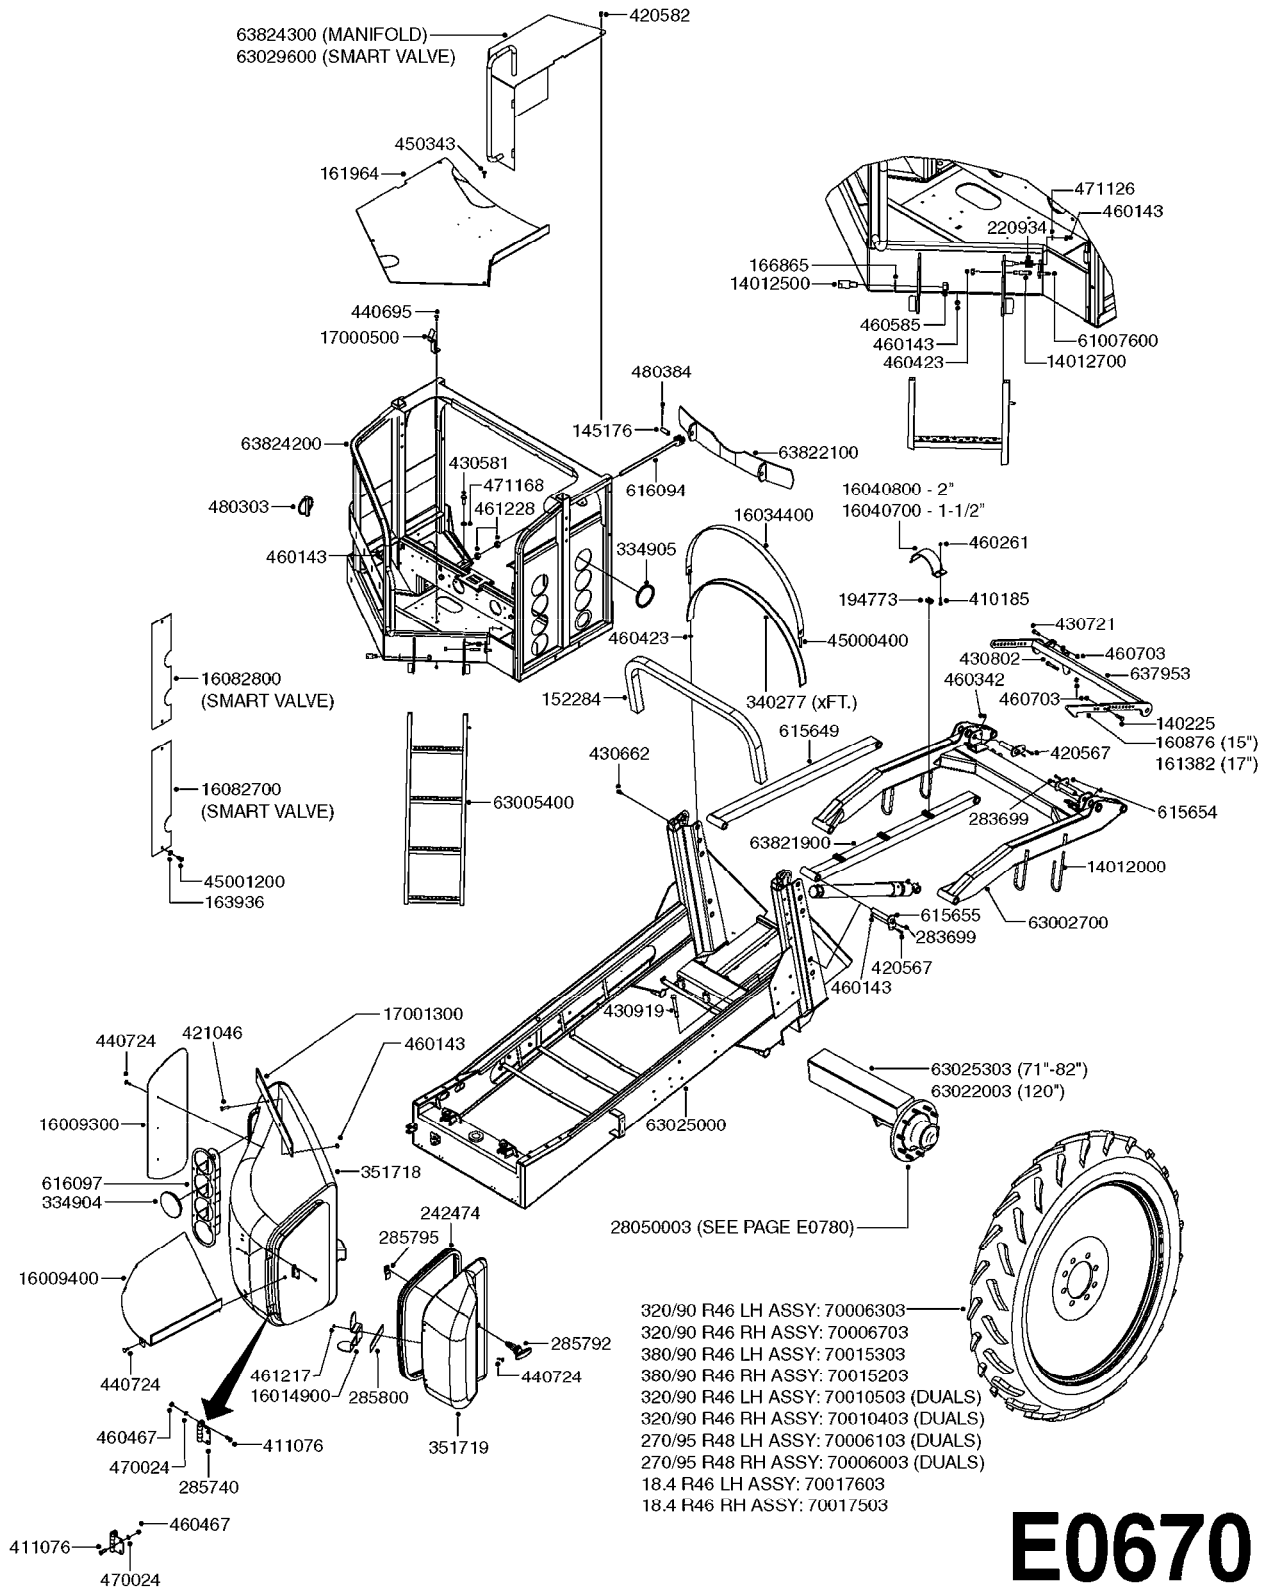

FRAME - CM+1200
E0670-HIN, 01:01:16

Page 1

Date 04.11.2017 14:58

parts-n°	order qty	description
140225	1	BOLT SPECIAL F.PARALIFT M12x50
145176	1	PIN D19.8 X 60
152284	1	CROSSBAR F. FRAME TOWERS CM+
160876	1	HOOK F.TRANSPORT LOCK L=280MM
161382	1	HOOK F.TRANSPORT LOCK L=340MM
161964	1	PLATFORM DECK PLATE CM+ 750
163936	1	WASHER D15/D6.2X1
166865	1	WASHER D35/D25X2
194773	1	C CHANNEL 14.5X8,8X3,5X2 L=24
220934	1	LAT.PRESS.SPRING D20/3 L=25 SS
242474	1	SEAL 16X28XL=' LOCKER DOOR CM+
283699	1	GREASE NIPPLE M6X1
285740	1	HINGE
285792	1	LATCH LOCKER DOOR CM+
285795	1	LATCH PLATE LOCKER DOOR CM+
285800	1	VELCRO BAND
334904	1	PLUG D.108mm
334905	1	PLUG D.138mm
340277	1	TANK PACKING - 40mm WIDE x 12"
351718	1	LOCKER FRONT CM+
351719	1	DOOR LOCKER FRONT CM+
410185	1	BOLT HEX 8.8 DEL M6X16
411076	1	SCREW M5X16 STAINLESS
420567	1	BOLT HEX 8.8 DEL M8X30 FT
420582	1	BOLT HEX 8.8 DEL M8X20 FT A2
421046	1	SCREW HEX M8X25/25 A2 SS DIN933
430581	1	BOLT HEX 8.8 DEL M16X40 FT
430662	1	BOLT HEX 8.8 DEL M12X20 FT
430721	1	BOLT HEX 8.8 DEL M12X40 FT
430802	1	BOLT HEX 8.8 DEL M12X75
430919	1	SCREW HM 20-180/52 8.8 DAC DIN931
440695	1	BOLT CARRIAGE M8X25
440724	1	CARRIAGE BOLT M5X20
450343	1	SCREW M8X30 ALLEN HEAD C/S SS
460143	1	NUT HEX M8X1.25 LOCK DIN985A2 SS
460261	1	NUT HEX M6X1.00 LOCK DIN985 A2 SS
460342	1	NUT HEX M10 DEL DIN934
460423	1	NUT HEX M10X1.50 LOCK DIN985A2 SS
460467	1	NUT HEX M5 GALV.
460585	1	LOCKING NUT M16 DIN985 A2 SS
460703	1	NUT HEX M12X1.75 LOCK DIN985A2 SS
461217	1	NUT HEX M5 LOCK
461228	1	NUT HEX M20
470024	1	WASHER D5.3 LOCK
471126	1	WASHER, M8, Ø16/ 8.4X 1.6, SS
471168	1	PAIR OF WASHERS NL16 17X25,4x3,4
480303	1	PIN 7/16 SNAP RING
480384	1	PIN COTTER 3/16 x 1-1/2"
615649	1	ARM UPPER F. PARALIFT
615654	1	PIN D25 X 123 F. PARALIFT
615655	1	PIN D25 X 156 F. PARALIFT
616094	1	THREADED FORK PLATFORM CM+
616097	1	MOUNT BRACKET GAUGES CM+
637953	1	TRANSPORT SAFETY HOOK ARM ASSY
14012000	1	HOOK FOR HOSES PARALIFT
14012500	1	THREADED PIN M16X62
14012700	1	PIN TREADED M8-1.25X58L
16009300	1	SHIELD F. FRONT LOCKER CM+
16009400	1	SHELF F. LOCKER CM+
16014900	1	BKT F. FIRE EXTIG. CM+
16034400	1	TANK STRAP 40X2.0-1960MM CM12+