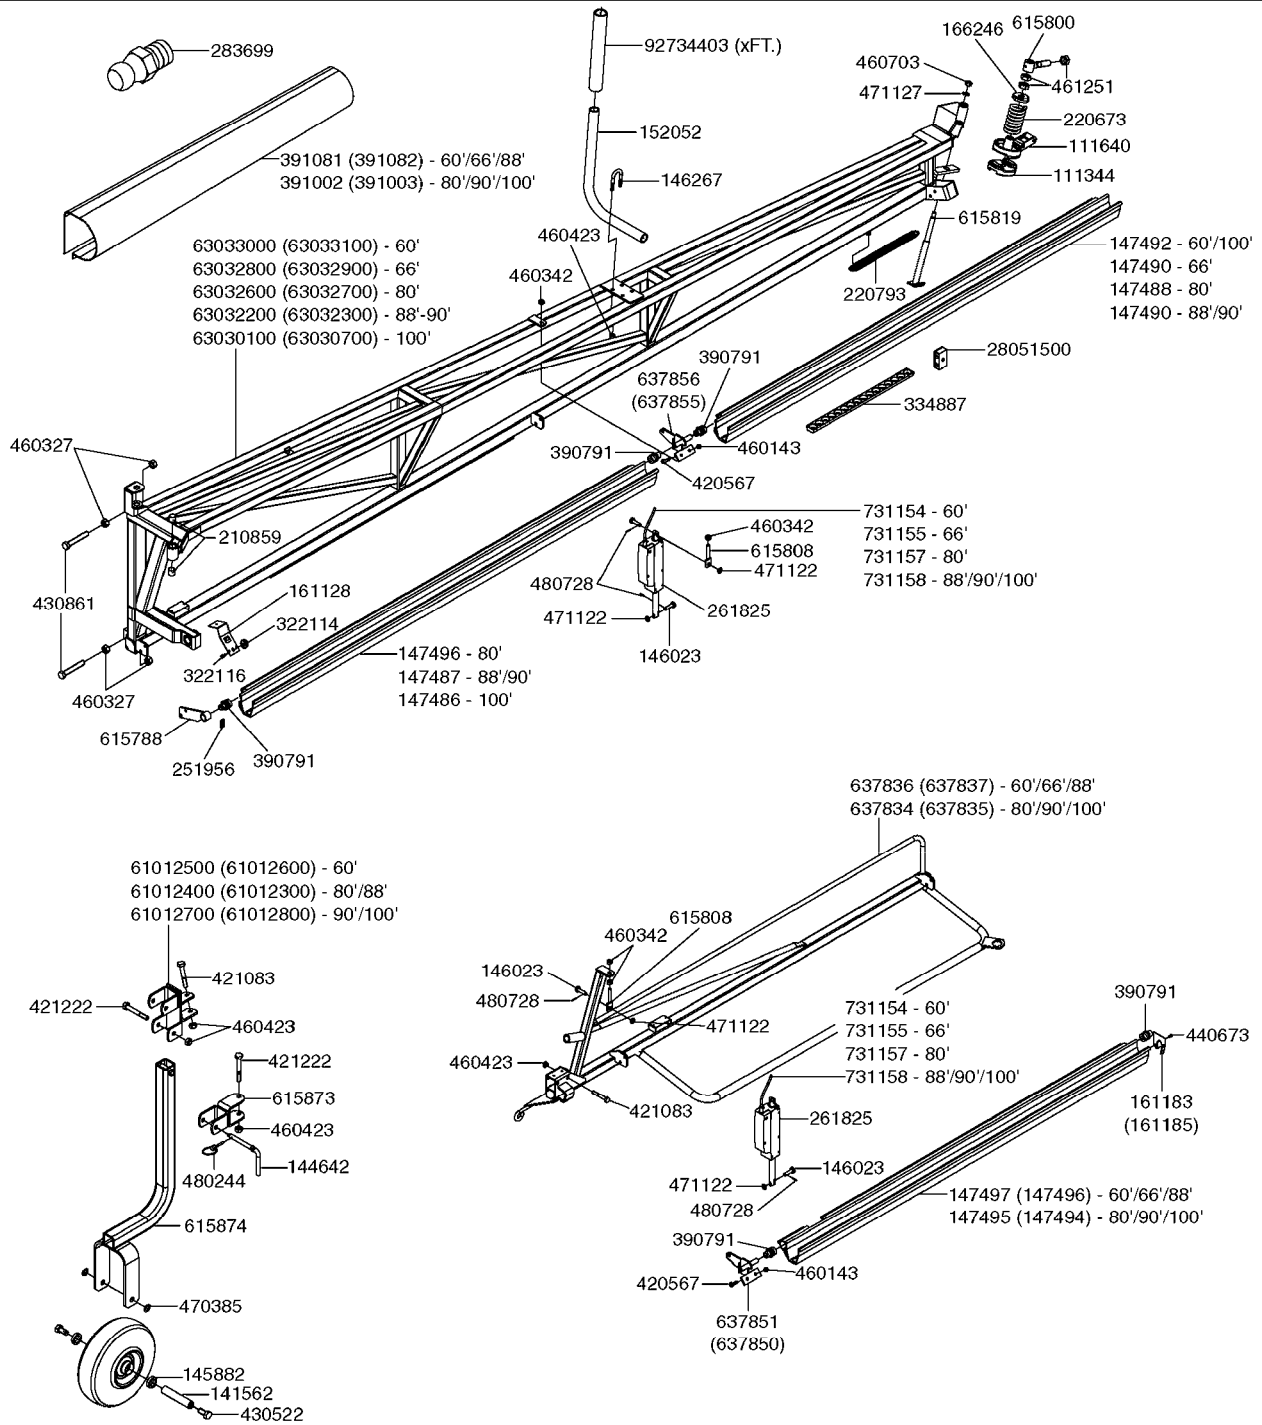

Right Side Shown
(Left Side Similar)

D0680

BOOM-TF OUTER HAZ-WC 60'-100'
D0680-HIN, 01:01:16

Page 1

Date 04.11.2017 14:58

parts-n°	order qty	description
111344	1	CLAW CLUTCH Ø100/Ø20,5 UNDER PART RED
111640	1	CLAW CLUTCH Ø100 TOP PART RED
141562	1	FRONTWHEEL AXLE 3 WHEEL
144642	1	LOCKING PAWL D10X65MM
145882	1	BUSHING D30/D21X7
146023	1	PIN FOR COGWHEEL
146267	1	BOLT U F.500 EAG BRACE
147486	1	AIR SLOT RAIL L=1995/D25
147487	1	AIR SLOT RAIL L=2495/D25
147488	1	AIR SLOT RAIL L=1935/D25
147490	1	AIR SLOT RAIL L=2435/D25
147492	1	AIR SLOT RAIL L=1435/D25
147494	1	AIR SLOT RAIL L=1730/D25 LEFT
147495	1	AIR SLOT RAIL L=1730/D25 RIGHT
147496	1	AIR SLOT RAIL L=1230/D25 LEFT
147497	1	AIR SLOT RAIL L=1230/D25 RIGHT
152052	1	BUMPER ARM 1" X 30"
161128	1	NOZZLE HOLDER TF
161183	1	AIR SLOT END RH
161185	1	AIR SLOT END LH
166246	1	WASHER CUP D53 F.SPRING
210859	1	BUSHING DU D23/20 L=20
220673	1	SPRING F.PIVOT 100 X 51
220793	1	SPRING D21/D4X250MM
251956	1	RUBBER SEAL 60MM
261825	1	ACTUATOR HAZ 2 WIRE
283699	1	GREASE NIPPLE M6X1
322114	1	NUT PLASTIC F.NOZZ.H
322116	1	BOLT PLASTIC F.NOZZ.H.
334887	1	AIRGUIDE TWIN FORCE L=494
390791	1	BUSHING F. AIR SLOT
391002	1	AIR BAG F.BKWY 2M HAZ PVC RH
391003	1	AIR BAG F.BKWY 2M HAZ PVC LH
391081	1	AIR BAG F.BKWY 1.5M HAZ PVC RH
391082	1	AIR BAG F.BKWY 1.5M HAZ PVC LH
420567	1	BOLT HEX 8.8 DEL M8X30 FT
421083	1	BOLT HEX 8.8 DEL M10X65
421222	1	BOLT HEX 8.8 DEL M10X75 FT
430522	1	BOLT HEX 8.8 DEL M12X25 FT
430861	1	BOLT HEX 8.8 DEL M16X100 FT
440673	1	SCREW F.PLASTIC 5X12 SS
460143	1	NUT HEX M8X1.25 LOCK DIN985A2 SS
460327	1	NUT HEX M16X2
460342	1	NUT HEX M10 DEL DIN934
460423	1	NUT HEX M10X1.50 LOCK DIN985A2 SS
460703	1	NUT HEX M12X1.75 LOCK DIN985A2 SS
461251	1	NUT HEX M20 X 2.5 JAMB
470385	1	WASHER D14.8D8.1X2 LOCK GALV.
471122	1	WASHER, M10, Ø20/10.5X 2.0, SS
471127	1	WASHER Z12N 13X24X2,5 RST
480244	1	PIN SNAP D4.5
480728	1	PIN D3.2X20 SPLIT
615788	1	BRACKET
615800	1	LINK EYE BR.WING
615808	1	ANCHOR ADJ.F.ACTUATOR
615819	1	PIN
615873	1	MOUNT BRKT -BOOM WHEEL HAZ
615874	1	ARM F.BOOM WHEEL HAZ
637834	1	WING BR.AWAY 80'-90' RH
637835	1	WING BR.AWAY 80'-90' LH
637836	1	WING BR.AWAY 60'-66'-88' RH