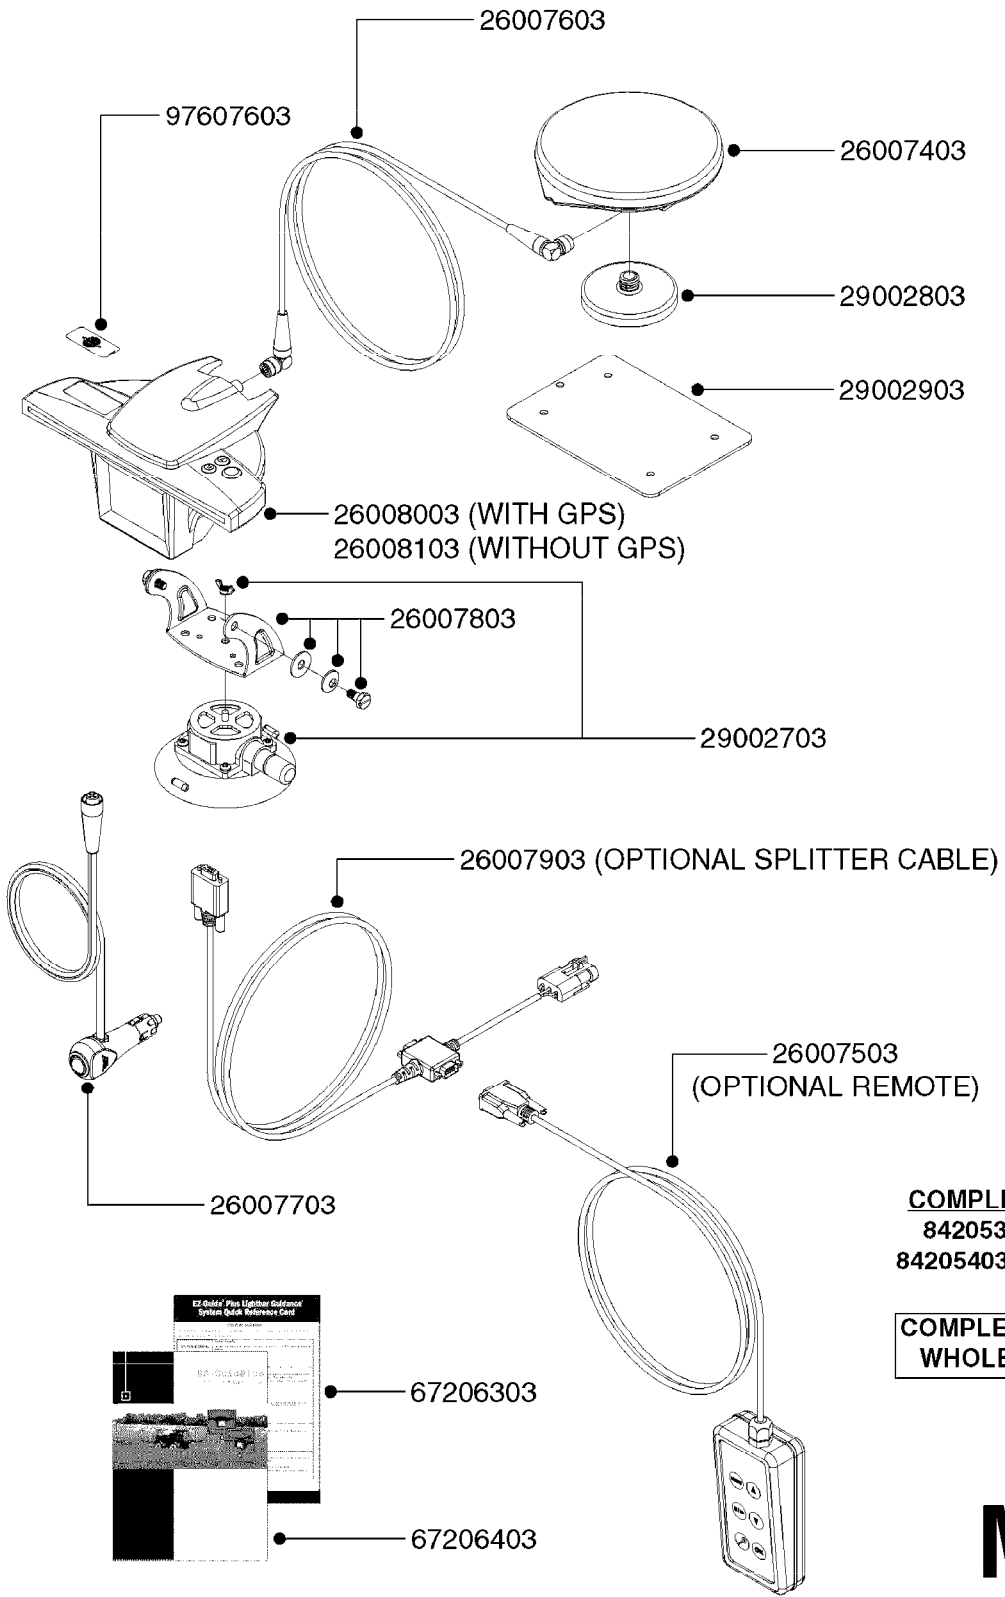

3 COMPLETE ASSEMBLY

**M0030**

CFX-750 DISPLAY, DGPS  
M0030-HIN, 01:01:16

Page 1

Date 04.11.2017 14:58

Pos.	parts-n°	order qty	description
1	26007603	1	CABLE, ANTENNA, EZGUIDEPLUS
2	26012003	1	NULL MODEM CABLE
3	26021403	1	CFX-750 DISPLAY, DGPS
4	26021603	1	CABLE, POWER BUS, CAN CFX-750
5	26021703	1	CABLE, ASC INTERFACE, CFX-750
6	26021803	1	AG-25 ANTENNA L1/L2 GLN
7	26022103	1	CFX-750 DISPLAY ONLY
8	26022603	1	CFX-750 Basic Power Cable
9	28048203	1	EZ-GUIDE 500 MOUNT F.AG15 ANT.
10	28048303	1	EZ-GUIDE 250/500 RAM MNT.1.5"