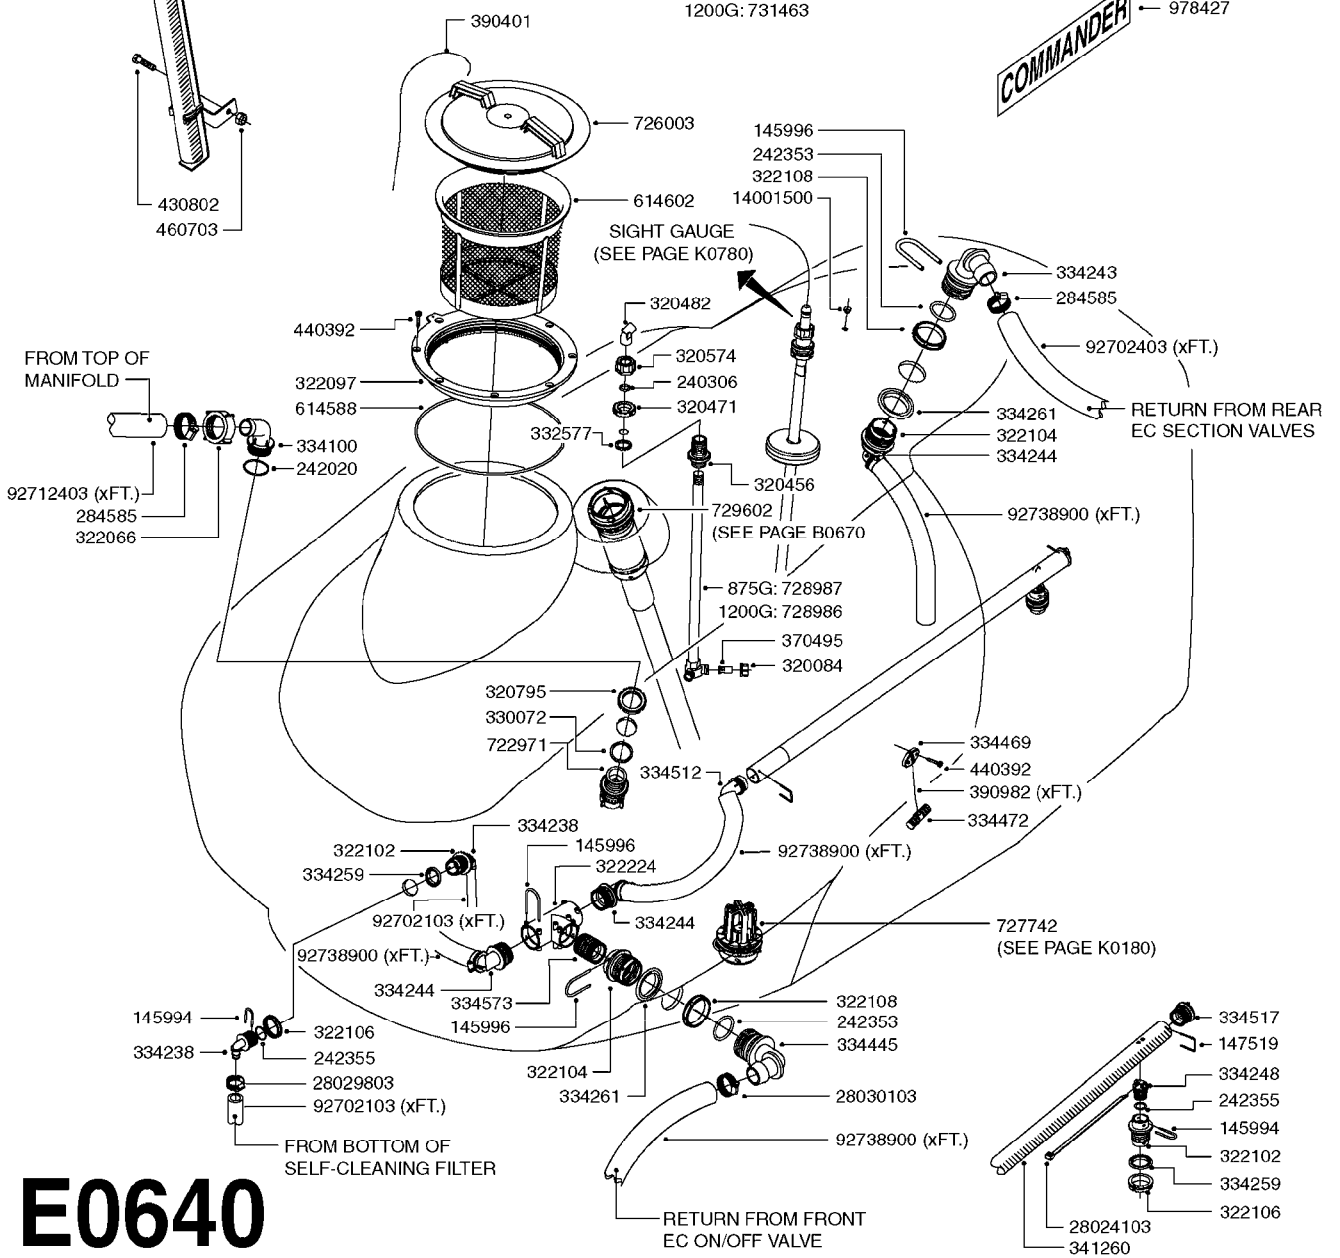

978403

875G: 731457
1200G: 731463

978427

TANK - CM 875/1200
E0640-HIN, 01:01:16

Page 1

Date 04.11.2017 14:58

parts-n°	order qty	description
145994	1	FITT.DK S-40 FORK
145996	1	FITT.DK S-67 FORK
147519	1	CLAMP D3/32 L=52MM
240306	1	O-RING D29/D21X4
242020	1	O-RING 39.2 X 3 VITON
242353	1	O-RING D44.2X3.0 VITON F.S-67
242355	1	O-RING D19.2X3.0 VITON F.S-40
284585	1	CLAMP HOSE GEAR 1" MINI 020
320084	1	FITT.DK NUT 1/2" BSP
320456	1	FITT.DK BULKHEAD 1"BSP DOUBLE
320471	1	FITT.DK NUT 1" BSP JAMB
320482	1	FITT.DK ELB. 1/2" BSP 60 DEG.
320574	1	FITT.DK NUT 1" BSP SPECIAL
320795	1	FITT.DK NUT 1-1/2" BSP JAMB
322066	1	FITT.DK S-56 NUT
322097	1	THREADED RING F. LID
322102	1	FITT.DK S-40 BULKHEAD
322104	1	FITT.DK S-67 BULKHEAD
322106	1	FITT.DK S-40 BULKHEAD NUT
322108	1	FITT.DK S-67 BULKHEAD NUT
322224	1	FITT.DK S-67 TEE
330072	1	O-RING D53.5/D45.5X4
332577	1	O-RING D38/D30X4 F.1" PUR.
334100	1	FITT.DK S-61 ELB.1" 110 DEG.
334238	1	FITT.DK S-40 ELB.1/2"
334243	1	HOSE TAIL 90° S67 1"
334244	1	HOSE TAIL 90° S67 1"1/4
334248	1	FITT.DK S-40 PLUG
334259	1	GASKET F. S-40 BULKHEAD
334261	1	GASKET F. S-67 BULKHEAD
334445	1	HOSE TAIL 90° S67 1"1/2
334469	1	CLEVIS F.CORD TOP DRAIN ASSY.
334472	1	HANDLE FOR TOP DRAIN
334512	1	FITT.DK SPEC.ELB.1-1/4"110DEG
334517	1	END CAP F. SPARGER TUBE
334573	1	CONNECTING PIECE S67-S67
341260	1	SPARGE TUBE COMMANDER
370495	1	NOZZLE INJECTOR 5066-3.0
390401	1	CORD NYLON F.LID 900MM
390982	1	CORD NYLON 4000MM
430802	1	BOLT HEX 8.8 DEL M12X75
440392	1	SCREW 6.3 X 25.0 DIN7981C TORX
460703	1	NUT HEX M12X1.75 LOCK DIN985A2 SS
614588	1	SEAL F. LID
614602	1	FILTER BASKET
722971	1	SAFETY VALVE SCF 217PSI(15BAR)
726003	1	LID F. TANK
727742	1	TOP DRAIN CORD TYPE
728986	1	AGITATION TUBE L=54.88"
728987	1	AGITATION TUBE L=47.44"
729602	1	TOP SUCTION KIT NAV 2"
731457	1	TANK ASSY COMPLETE CM875
731463	1	TANK ASSY COMPLETE CM1200
978403	1	DECAL COMPANY 280 X 450
978427	1	DECAL COMMANDER 125 X 600MM
14001500	1	GROMMET F.TOP DRAIN CORD
28024103	1	TIE STRAP L=8" x W=3/16"
28029803	1	CLAMP HOSE GEAR P1/2" 6708
28030103	1	CLAMP HOSE GEAR P5/4-S1.5"6724
92702103	1	HOSE R X1/2" X300PSI WP X0012"
92702403	1	HOSE PVC SUCT GRAY 1"