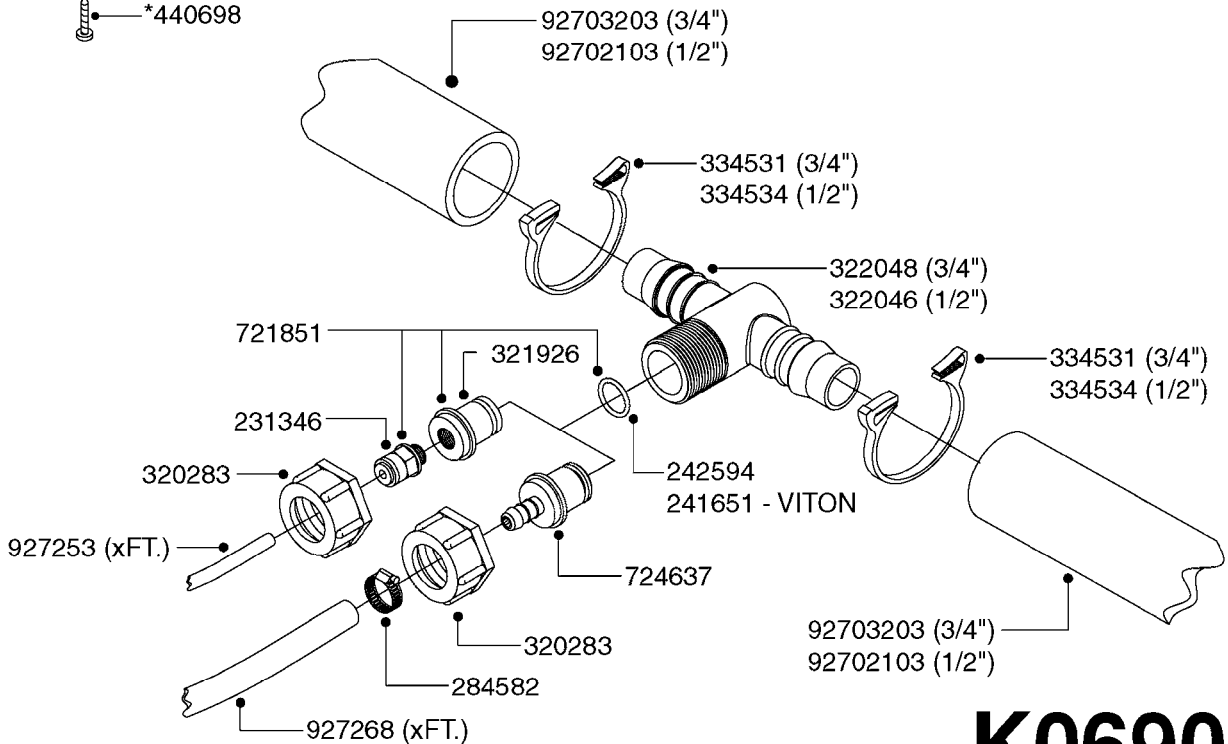

QUICKFILL SYSTEM - S93  
K0620-HIN, 01:01:16

Page 1  
Date 04.11.2017 14:58

parts-n°	order qty	description
145997	1	FITT.DK S-93 FORK
242092	1	O-RING D69.5X3
283866	1	CLAMP HOSE SCREW TYPE 2"DELTA
322105	1	FITT.DK S-93 BULKHEAD DOUBLE
322109	1	FITT.DK S-93 BULKHEAD NUT
334254	1	FITT.DK S-93 PLUG
334262	1	GASKET F.S-93 BULKHEAD
334426	1	FITT.DK S-93 STR.2"
334446	1	FITT.DK S-93 ELB.2" PVC
390691	1	FITT.DK S-93 STR.2"PVC DRILLED
390721	1	FITT.DK S-93 PLUG W/2" NPT THRE
978331	1	DECAL MANIFOLD SYS.QUICK-FILL
10531003	1	CAP F.MALE QUICK COUPLER 2"
10533303	1	DECAL CAUTION-LEAK Q.FILL ENG
10604903	1	QUICK COUPLER MALE 2' 90DEG
24001203	1	RBR LANYARD 11" F.QCK FILL CAP
72082400	1	VALVE 2"-S93 3 WAY
92702703	1	HOSE PVC SUCT GRAY 2"