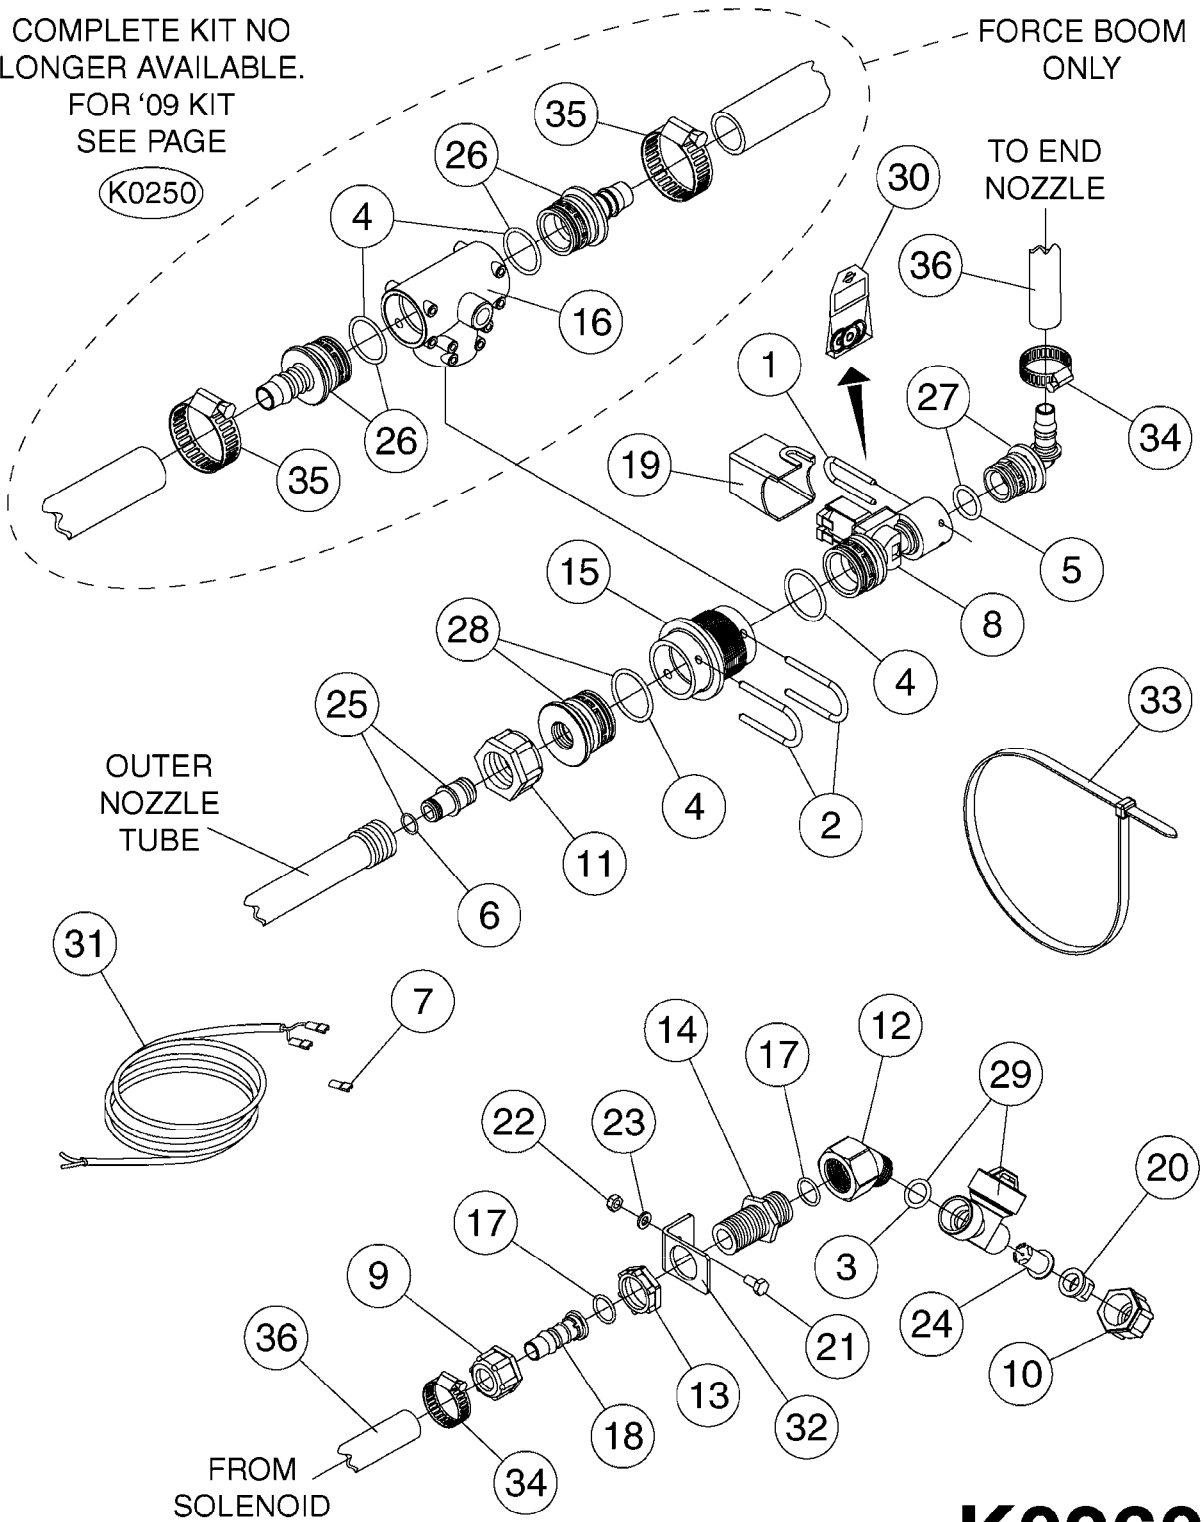

COMPLETE KIT NO
LONGER AVAILABLE.
FOR '09 KIT
SEE PAGE

(K0250)

FORCE BOOM
ONLY

TO END
NOZZLE

OUTER
NOZZLE
TUBE

FROM
SOLENOID
ASSEMBLY

ELECTRIC END NOZZLE KIT '12
K0260-HIN, 01:01:16

Page 1

Date 04.11.2017 14:58

Pos.	parts-n°	order qty	description
1	145994	1	FITT.DK S-40 FORK
2	145995	1	FITT.DK S-53 FORK
3	240177	1	O-RING D16.1/11.3 X 2.4
4	242354	1	O-RING D32.2X3.0 VITON F.S-53
5	242355	1	O-RING D19.2X3.0 VITON F.S-40
6	242594	1	O-RING D14 X 1.78 SCH.70-EPDM
7	261539	1	SPADE F.ELEC CONNec BLUE INSUL
8	262104	1	VALVE, SOLENOID, S53/S40
9	320084	1	FITT.DK NUT 1/2" BSP
10	320187	1	FITT.DK CAP 3/8" BSP BLACK
11	320283	1	FITT.DK NUT 3/4"BSP
12	320596	1	FITT.DK ELB 3/8'-1/2'BSP 45DEG
13	321307	1	FITT.DK NUT 1/2" BSP JAMB
14	321742	1	FITT.DK BULKHEAD 1/2' BSP
15	322103	1	FITT.DK S-53 BULKHEAD
16	322352	1	FITT.DK S-53 TEE
17	330212	1	O-RING D19/D14X2.4 F.1/2"NUT
18	330687	1	FITT.DK HB 1/2" F. 1/2" NUT
19	334965	1	COVER FOR S53 SOLENOID VALVE
20	370366	1	NOZZLE END FAN 1850-G 150
21	410185	1	BOLT HEX 8.8 DEL M6X16
22	460261	1	NUT HEX M6X1.00 LOCK DIN985 A2 SS
23	471125	1	WASHER M6U 6.4X14X1.2,A2 SS
24	614366	1	FILTER 50 MESH F.NOZZLE BLUE
24	614367	1	FILTER 80 MESH F.NOZZLE RED
24	614368	1	FILTER 100 MESH F.NOZZLE YEL.
25	720856	1	FITT.DK 1/2'BSP ASSY.F.3/4'NUT
26	726558	1	FITT.DK S53 STR. 3/4" W.ORING
27	726567	1	FITT.DK S-40 ELB.1/2" W.ORING
28	726694	1	PLUG,S53,1/2"FBSP THD W.ORING
29	729610	1	NOZZLE ASSY. NON DRIP 3/8 THRD
30	750722	1	REPAIR KIT FOR 3S SC CONTROL
31	983087	1	ELEC. CABLE 2 WIRE X 0.75MM
32	16180100	1	PLATE, END ROW NOZZLE
33	28025203	1	TIE STRAP L=23" x W=1/2"
34	28029803	1	CLAMP HOSE GEAR P1/2" 6708
35	28029903	1	CLAMP HOSE GEAR P3/4"-S1" 6712
36	92702103	1	HOSE R X1/2" X300PSI WP X0012"