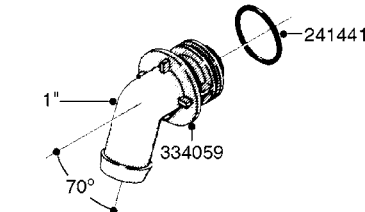

**L0010**

parts-n°	order qty	description
240085	1	O-RING D13,1/8,3X02,4 NITRIL
241441	1	O-RING D29.3X3
242594	1	O-RING D14 X 1.78 SCH.70-EPDM
320084	1	FITT.DK NUT 1/2" BSP
320095	1	FITT.DK NUT 1" BSP
320117	1	FITT.DK CONN.1/2"BSP F. 1" CAP
320187	1	FITT.DK CAP 3/8" BSP BLACK
320283	1	FITT.DK NUT 3/4"BSP
320821	1	FITT.DK NUT 1-1/2" BSP
321495	1	FITT.DK REDUC 1/4'BSP F.3/4'NT
321576	1	FITT.DK CONN 1/2"BSP F.3/4"NUT
330013	1	O-RING D15/D10X2.5 F.3/8"NUT
330212	1	O-RING D19/D14X2.4 F.1/2"NUT
330326	1	O-RING D30/D24X2 F.1"NUT
330341	1	FITT.DK HB 1" F. 1" NUT
330595	1	O-RING D24.6/D20X2.1 -3/4"
330665	1	3/4' HOSE TAIL F/1' CAP
330676	1	FITT.DK HB 3/8" F. 1/2" NUT
330687	1	FITT.DK HB 1/2" F. 1/2" NUT
330691	1	FITT.DK HB 3/4'F.3/4' NUT
330783	1	FITT.DK HB 3/8" F.3/8" NUT
331262	1	FITT.DK HB 1-1/2" F. 1-1/2"NUT
331273	1	O-RING D44/D38X2 F.1-1/2"
331446	1	FITT.DK HB 1" F.1-1/2" NUT
331807	1	FITT.DK HB 5/16" F.3/8" NUT
332286	1	FITT.DK HB 1/2" F. 3/4" NUT
332905	1	FITT.DK HB 1/2" F. 3/4" CAP
332927	1	PLUG F. NOZZLE TUBE 3/4'
333292	1	FITT.DK HB 1"O'RING F.1-1/2"
333664	1	FITT.DK HB 5/16' F. 1/2' NUT
334044	1	FITT.DK HB 3/4' F. 3/4' CAP
334059	1	FITT.DK EL 1" 110 DEG.F.1-1/2"
334123	1	FITT.DK HB 1-1/4"O-RNG F.1-1/2"
334150	1	FITT.DK HB 1-1/4" 110 F.1-1/2"
390542	1	PLUG WASHER FOR 3/4'CAP NUT
716236	1	FITT.DK HB 1/2" ASSY. F. 3/4"
716413	1	FITT.DK PLUG ASSY. F.NOZ TUBE
717426	1	FITT.DK REDUC 1/4"BSP F.3/4"N
720856	1	FITT.DK 1/2'BSP ASSY.F.3/4'NUT
724621	1	FITT.DK HB 3/4"ASSY F.3/4" NUT