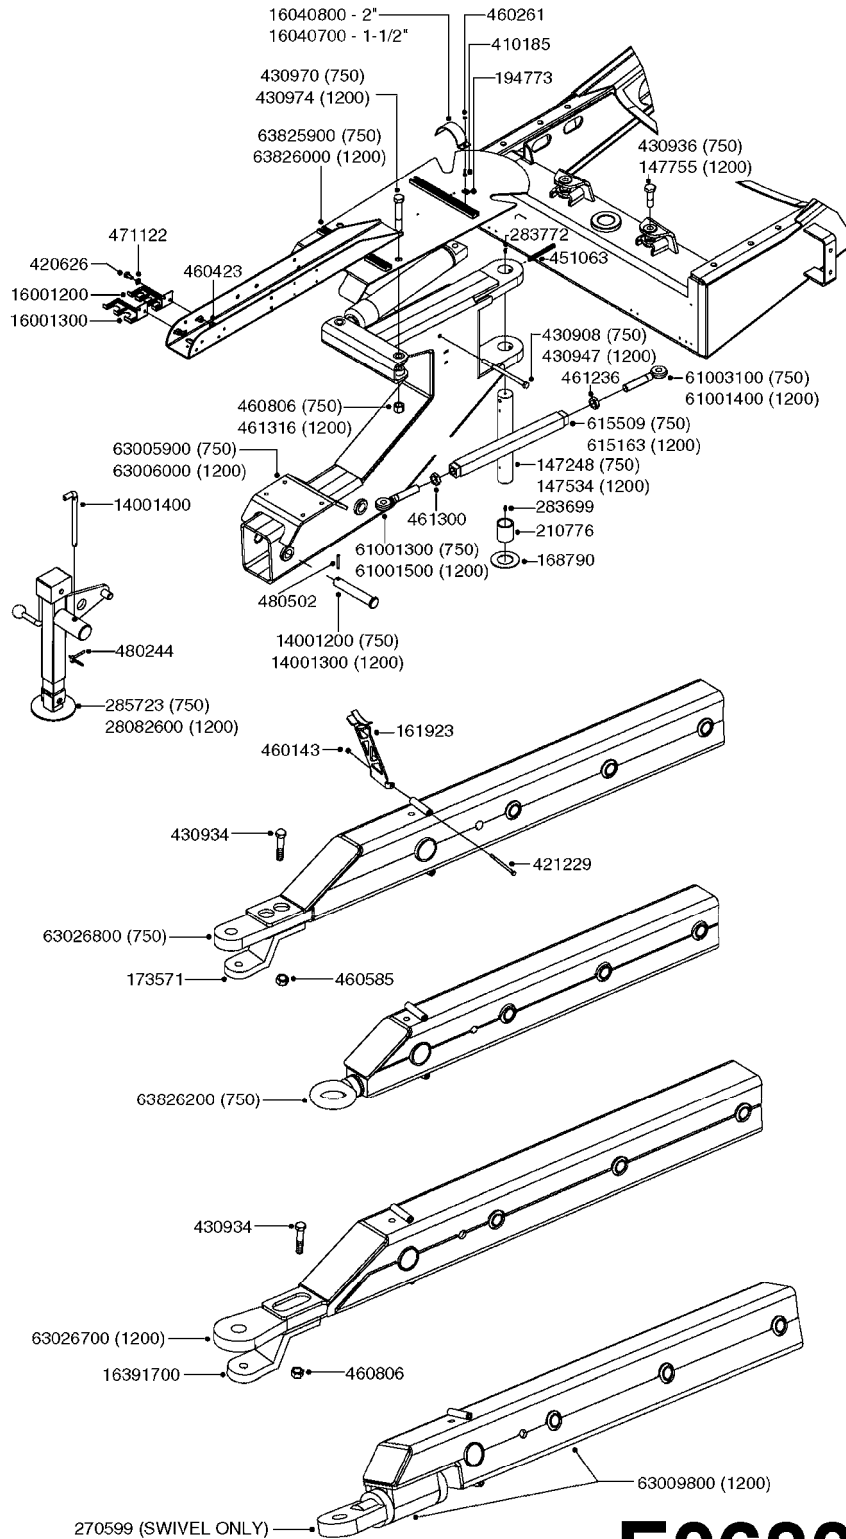

DRAWBAR - CM+750/1200
E0680-HIN, 01:01:16

Page

0

Date

04.11.2017 14:58