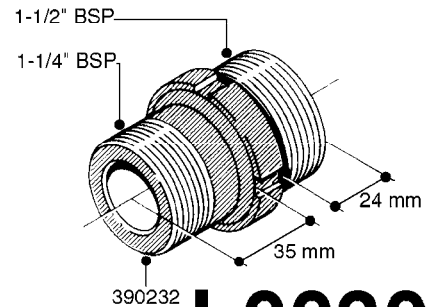

**L0020**

FITTINGS-T-PIECES, CAPS & ELBOWS  
L0020-HIN, 01:01:16

Page 1  
Date 04.11.2017 14:58

parts-n°	order qty	description
10053603	1	FITT. CAPNUT 2"BSP 5601
10194303	1	CAP BLANK 1 1/2 MCPHEE 210060
320047	1	FITT.DK CAPNUT 1/2" BSP
320106	1	FITT.DK CAPNUT 1" BSP
320272	1	FITT.DK CAPNUT 3/8" BSP
320316	1	FITT.DK TEE 3/4" X3/4" X1"BSP
320331	1	FITT.DK TEE 1" - 1" - 3/4" BSP
320342	1	FITT.DK EL 3/4"M X 1"F BSP
320563	1	FITT.DK 3 WAY 1/2" 110 DEG.
320677	1	NO LONGER AVAILABLE
320961	1	FITT.DK CAPNUT 1-1/2" BSP
321053	1	FITT.DK TEE 1/2 X1/2 X1/2" BSP
322072	1	FITT.DK TEE 3/8'X3/8'X3/8' BSP
322095	1	FITT.DK TEE 1-1/2 X1-1/4 X3/4" BSP
322138	1	FITT.DK ELB 1"M X 1"F BSP
330013	1	O-RING D15/D10X2.5 F.3/8"NUT
330212	1	O-RING D19/D14X2.4 F.1/2"NUT
330326	1	O-RING D30/D24X2 F.1"NUT
331273	1	O-RING D44/D38X2 F.1-1/2"