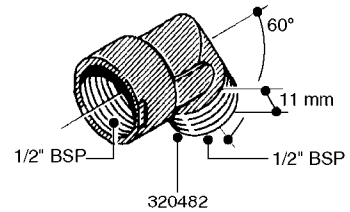

**L0030**

FITTINGS - HEXAGON NIPPLES  
L0030-HIN, 01:01:16

Page 1  
Date 04.11.2017 14:58

parts-n°	order qty	description
10015303	1	FITT.PO.HN 1.00X1.00 M1000
10425003	1	FITT.PO.HN 1.25X1.00 MCPHEE
320132	1	FITT.DK HN 1" BSP
320176	1	FITT.DK HN 3/8"X1/2" BSP
320445	1	FITT.DK HN 1/4"X3/8" BSP
320655	1	FITT.DK HN 1/2"-1/2" BSP
320692	1	FITT.DK HN 3/8'BSPX1/4'NPT
320703	1	FITT.DK HN 3/8BSP X1/2 &1/4NPT
320725	1	FITT.DK NIPPLE 3/8"-3/8" BSP
320902	1	FITT.DK HN 3/8'X 1/4' BSP
390232	1	FITT.DK HN 1-1/2' X 1-1/4' BSP
390276	1	FITT.DK HN 1'BSP