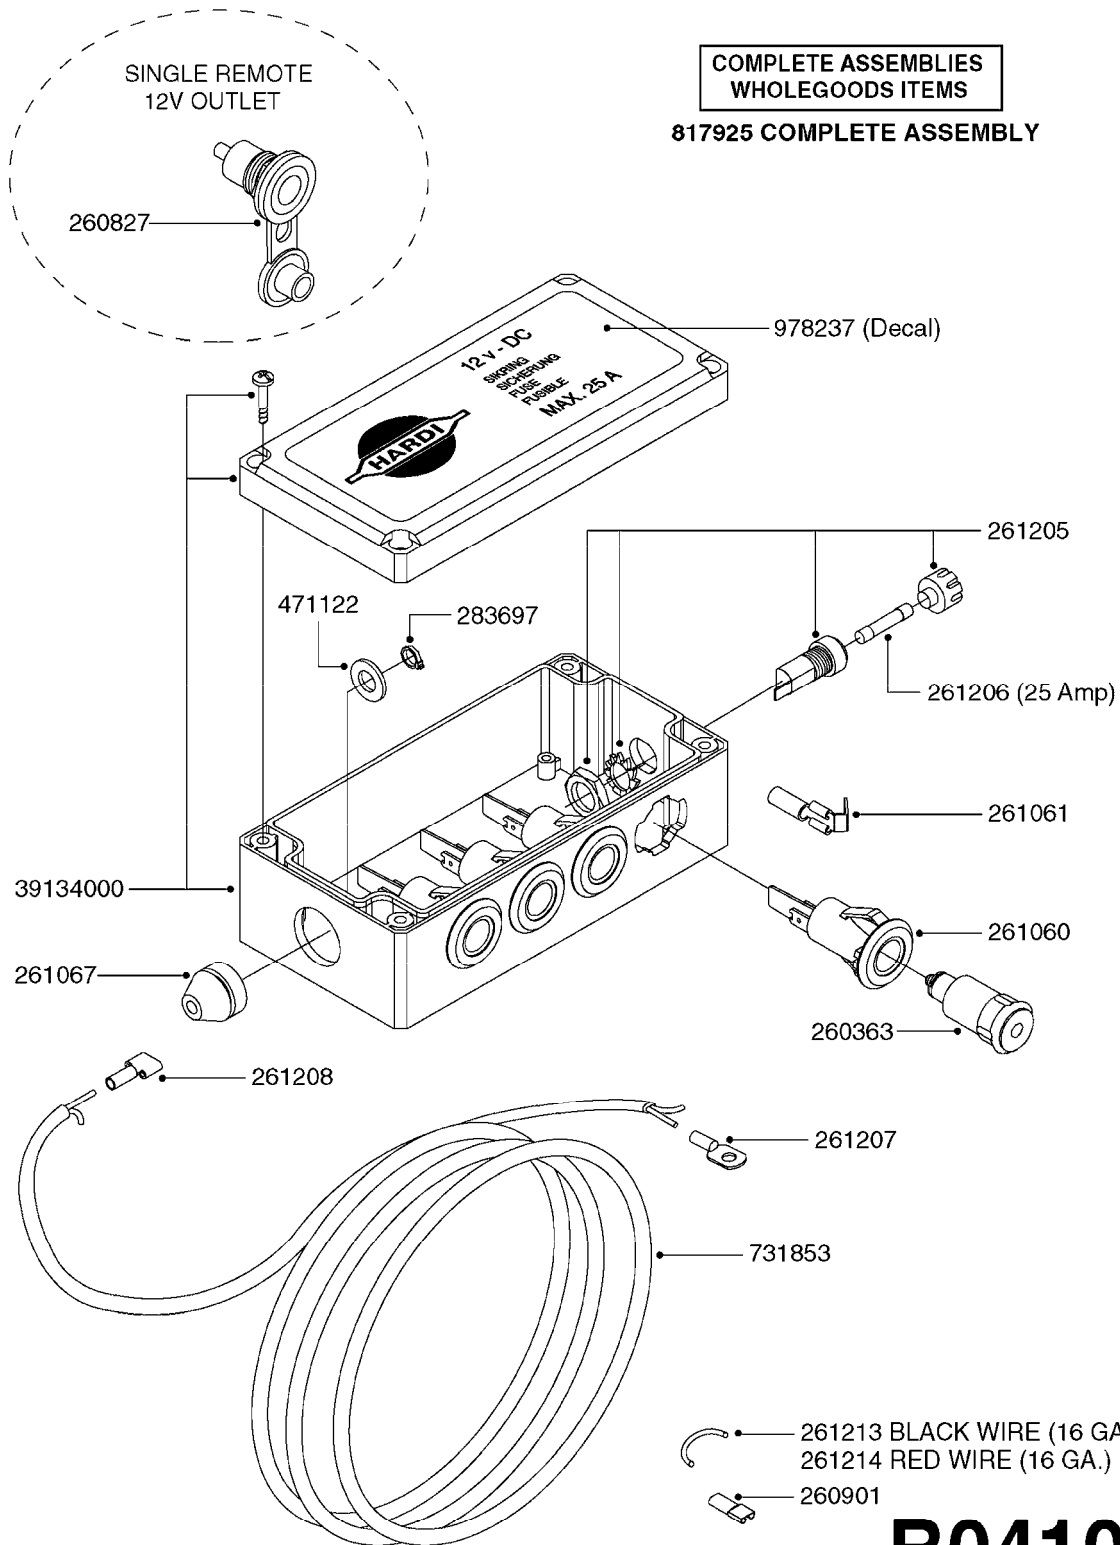

12 VOLT OUTLET BOX
B0410-HIN, 01:01:16

Page

0

Date

04.11.2017 14:57

12 VOLT OUTLET BOX
B0410-HIN, 01:01:16

Page 1

Date 04.11.2017 14:57

parts-n°	order qty	description
260363	1	PLUG 2 POLE 12V
260827	1	PLUG F.EC ATTACHMENTS
260901	1	SPADE F.ELEC CONN.1.5MM BLUE
261060	1	PLUG F.EC ATTACHMENTS
261061	1	SPADE F.ELEC.2 WAY CONNECTOR
261067	1	GROMMET 10-14 GREY
261205	1	FUSE HOLDER
261206	1	FUSE 25 A
261207	1	ELECTRIC CONNECTOR 4MM
261208	1	SPADE F.ELEC.CONNECTOR 4MM
261213	1	WIRE 6.4MM BLACK
261214	1	WIRE 6.4MM RED
283697	1	TIESTRAP 200MM
471122	1	WASHER, M10, Ø20/10.5X 2.0, SS
731853	1	CABLE 2X4MM L=138"
817925	1	OUTLET BOX 12 VOLT ELEC.
978237	1	DECAL OUTLET BOX
39134000	1	BOX, COMPLETE, 12V POWER BOX