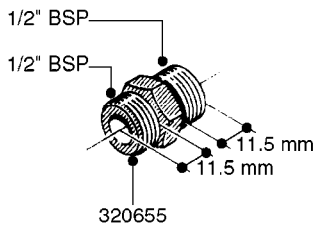

**L0030**

FITTINGS - HEXAGON NIPPLES  
L0030-HIN, 01:01:16

Page 1  
Date 04.11.2017 14:58

parts-n°	order qty	description
10015303	1	FITT.PO.HN 1.00X1.00 M1000
10425003	1	FITT.PO.HN 1.25X1.00 MCPHEE
320132	1	FITT.DK HN 1" BSP
320176	1	FITT.DK HN 3/8"X1/2" BSP
320445	1	FITT.DK HN 1/4"X3/8" BSP
320655	1	FITT.DK HN 1/2"-1/2" BSP
320692	1	FITT.DK HN 3/8'BSPX1/4'NPT
320703	1	FITT.DK HN 3/8BSP X1/2 &1/4NPT
320725	1	FITT.DK NIPPLE 3/8"-3/8" BSP
320902	1	FITT.DK HN 3/8'X 1/4' BSP
390232	1	FITT.DK HN 1-1/2' X 1-1/4' BSP
390276	1	FITT.DK HN 1'BSP