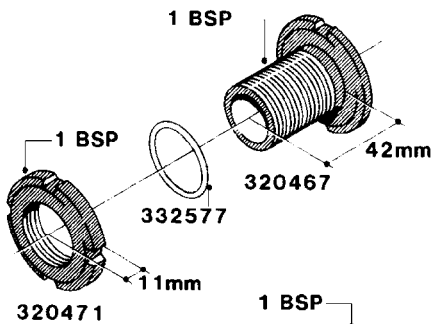

L0060

FITTINGS - BULKHEAD
L0060-HIN, 01:01:16

Page 1

Date 04.11.2017 14:58

parts-n°	order qty	description
141046	1	NUT 3/8" BSP
141341	1	NUT 1/4' BSP
240284	1	O-RING D82,5/75 X 3,5
320456	1	FITT.DK BULKHEAD 1"BSP DOUBLE
320467	1	FITT.DK BULKHEAD 1"BSP SINGLE
320471	1	FITT.DK NUT 1" BSP JAMB
320541	1	FITT.DK BULKHEAD 2-1/2'BSP SIN
320552	1	FITT.DK NUT 2-1/2' BSP JAMB
320644	1	FITT.DK ELB.3/4"HB X 1" BSP
320784	1	FITT.DK CAP 1-1/2" BSP
320795	1	FITT.DK NUT 1-1/2" BSP JAMB
320935	1	FITT.DK BULKHEAD 1/4' BSP SING
320946	1	FITT.DK BULKHEAD 3/8' BSP SING
321296	1	FITT.DK BULKHEAD 1/2" BSP SING
321307	1	FITT.DK NUT 1/2" BSP JAMB
321333	1	FITT.DK BULK 1-1/2" X 1"F BSP
330061	1	O-RING D16/D11X2,5
330072	1	O-RING D53.5/D45.5X4
330212	1	O-RING D19/D14X2.4 F.1/2"NUT
332577	1	O-RING D38/D30X4 F.1" PUR.
332592	1	O-RING D26/D20X3