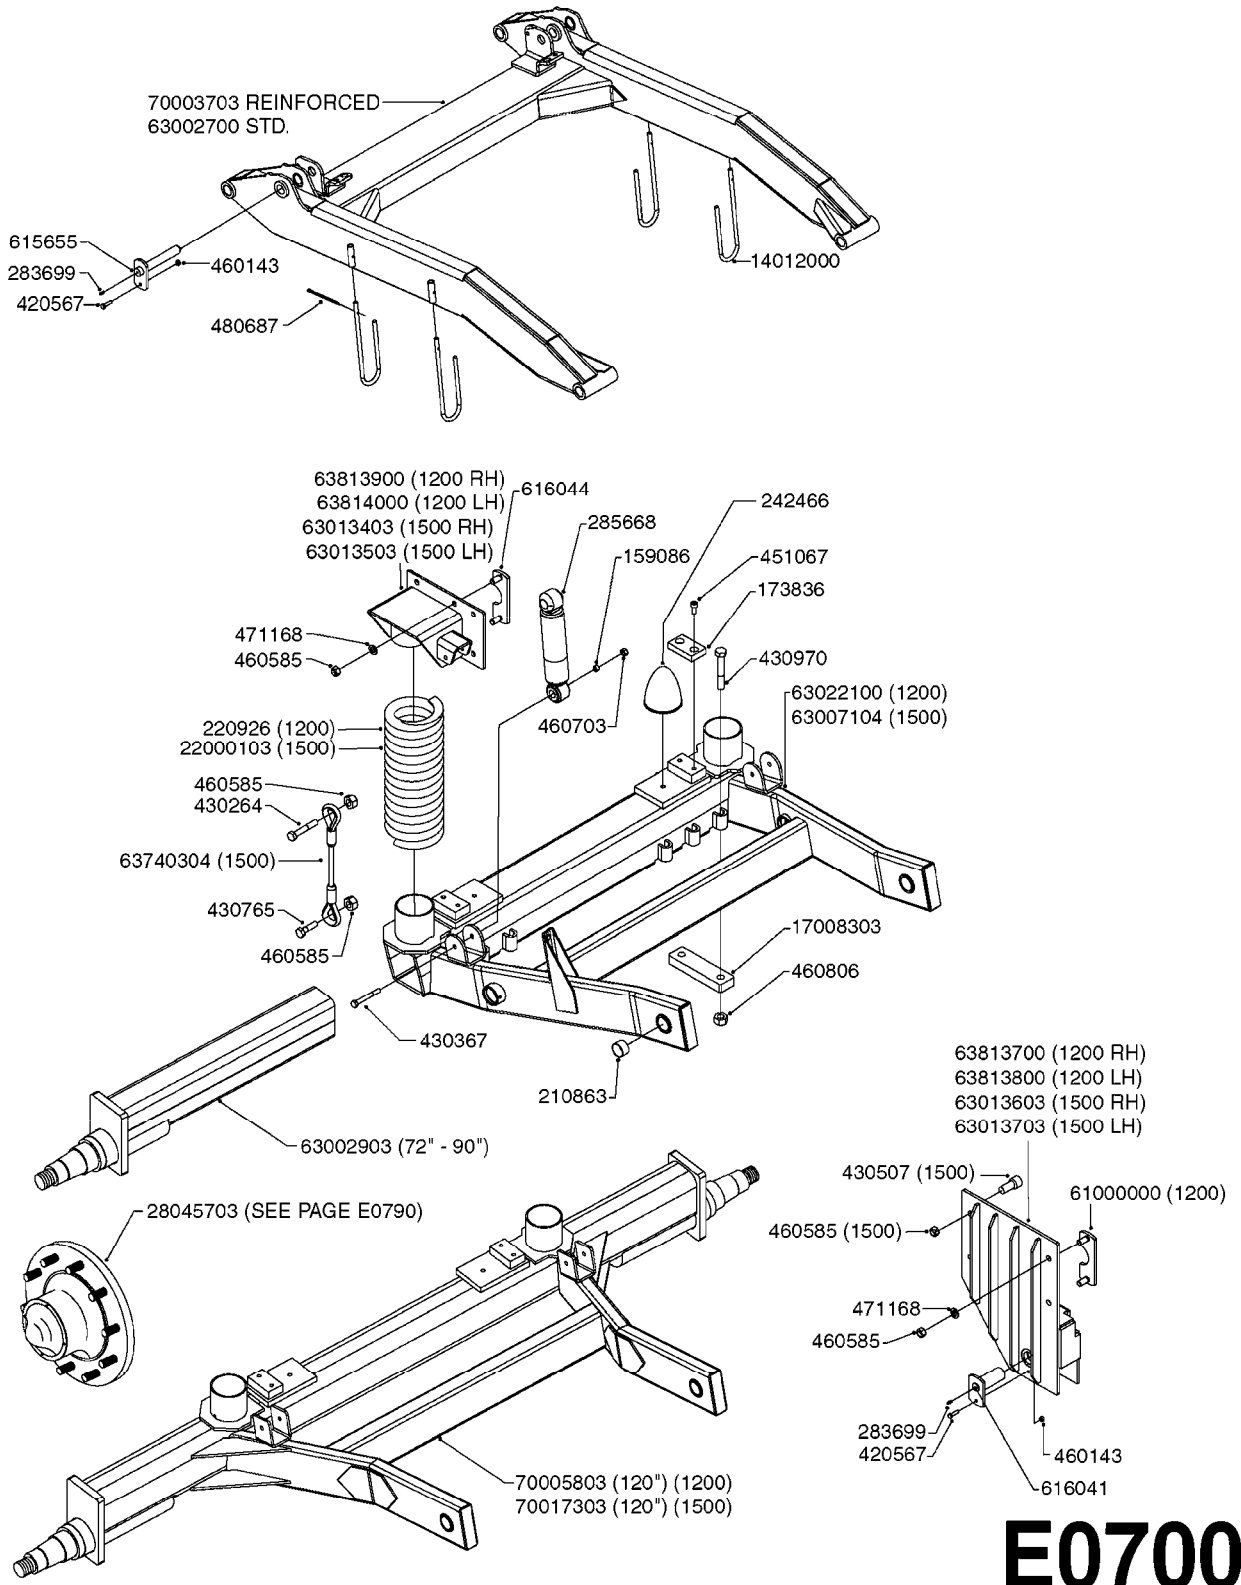

Date 04.11.2017 14:58

parts-n°	order qty	description
147248	1	PIN PIVOT F. DRAWBAR CM750+
147534	1	PIN PIVOT F.DRAWBAR CM1200+
147755	1	BOLT HEX SPECIAL M30 L=75
161923	1	SUPPORT PLATE F. PTO CM+
168790	1	WASHER D96.0/52.0 X 3.0
173571	1	FLATBAR F. USA HITCH CM750
194773	1	C CHANNEL 14.5X8,8X3,5X2 L=24
210776	1	BUSHING F.TWIN STEERING ARM
270599	1	SWIVEL Ø42
283699	1	GREASE NIPPLE M6X1
283772	1	GREASE NIPPLE H3 M6 X 4 90°
285723	1	JACK ASSY. COMMANDER 750 PLUS
410185	1	BOLT HEX 8.8 DEL M6X16
420626	1	BOLT HEX 8.8 DEL M10X20 FT
421229	1	BOLT HEX 8.8 DEL M8x120
430908	1	BOLT HEX 8.8 DEL M12X200
430934	1	BOLT HEX 8.8 DEL M16X80
430936	1	BOLT HEX M20 X 70MM DEL
430947	1	BOLT HEX 8.8 DEL M12X210
430970	1	BOLT HEX M20X120 DIN931-8.8 DEL
430974	1	BOLT HEX M30X140
451063	1	SET SCREW M12X40
460143	1	NUT HEX M8X1.25 LOCK DIN985A2 SS
460261	1	NUT HEX M6X1.00 LOCK DIN985 A2 SS
460423	1	NUT HEX M10X1.50 LOCK DIN985A2 SS
460585	1	LOCKING NUT M16 DIN985 A2 SS
460806	1	NUT HEX M20X2.50 LOCK DIN985A2 SS
461236	1	NUT HEX M24X1.5
461300	1	NUT HEX M24X1.5 LH
461316	1	NUT HEX LOCK M30X3.5 DIN 985
471122	1	WASHER, M10, Ø20/10.5X 2.0, SS
480244	1	PIN SNAP D4.5
480502	1	PIN RETAINING M10X50 DIN 1481
615163	1	TURN BUCKLE COM. 1200+ M24
615509	1	TURN BUCKLE COM. 750+ M24
14001200	1	DRAWBAR PIN COMMANDER 750 PLUS
14001300	1	DRAWBAR PIN CM1200+
14001400	1	PIN F. JACKSTAND CM+
16001200	1	HYD HOSE STORAGE BKT. REAR
16001300	1	HYD HOSE STORAGE BKT. FRONT
16040700	1	HOSE HOLDER 1-1/2" CM+
16040800	1	HOSE HOLDER 2" CM+
16391700	1	FLATBAR F. CLEVIS, PAINTED
28082600	1	SUPPORT LEG F. NAV, CM+3000KG
61001300	1	TURN BUCKLE END LH 750+ M24
61001400	1	TURN BUCKLE END RH 1200+ M24
61001500	1	TURN BUCKLE END LH 1200 PLUS
61003100	1	TURN BUCKLE END RH 750+ M24
63005900	1	HITCH COMMANDER 750 PLUS
63006000	1	HITCH COMMANDER 1200 PLUS
63009800	1	SWIVEL HITCH COM. 1200 Plus
63026700	1	CLEVIS HITCH COM.+ 1200
63026800	1	CLEVIS HITCH COM.+ 750
63825900	1	CABLE SUPPORT COM 750 PLUS
63826000	1	CABLE HOSE HOLDER COM 1200
63826200	1	SWIVEL HITCH COM. 750 PLUS