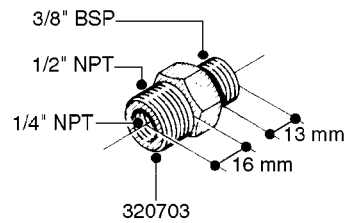

**L0030**

FITTINGS - HEXAGON NIPPLES  
L0030-HIN, 01:01:16

Page 1  
Date 04.11.2017 14:58

parts-n°	order qty	description
10015303	1	FITT.PO.HN 1.00X1.00 M1000
10425003	1	FITT.PO.HN 1.25X1.00 MCPHEE
320132	1	FITT.DK HN 1" BSP
320176	1	FITT.DK HN 3/8"X1/2" BSP
320445	1	FITT.DK HN 1/4"X3/8" BSP
320655	1	FITT.DK HN 1/2"-1/2" BSP
320692	1	FITT.DK HN 3/8'BSPX1/4'NPT
320703	1	FITT.DK HN 3/8BSP X1/2 &1/4NPT
320725	1	FITT.DK NIPPLE 3/8"-3/8" BSP
320902	1	FITT.DK HN 3/8'X 1/4' BSP
390232	1	FITT.DK HN 1-1/2' X 1-1/4' BSP
390276	1	FITT.DK HN 1'BSP