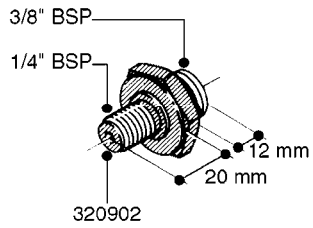

**L0030**

FITTINGS - HEXAGON NIPPLES  
L0030-HIN, 01:01:16

Page 1  
Date 04.11.2017 14:58

parts-n°	order qty	description
10015303	1	FITT.PO.HN 1.00X1.00 M1000
10425003	1	FITT.PO.HN 1.25X1.00 MCPHEE
320132	1	FITT.DK HN 1" BSP
320176	1	FITT.DK HN 3/8"X1/2" BSP
320445	1	FITT.DK HN 1/4"X3/8" BSP
320655	1	FITT.DK HN 1/2"-1/2" BSP
320692	1	FITT.DK HN 3/8'BSPX1/4'NPT
320703	1	FITT.DK HN 3/8BSP X1/2 &1/4NPT
320725	1	FITT.DK NIPPLE 3/8"-3/8" BSP
320902	1	FITT.DK HN 3/8'X 1/4' BSP
390232	1	FITT.DK HN 1-1/2' X 1-1/4' BSP
390276	1	FITT.DK HN 1'BSP