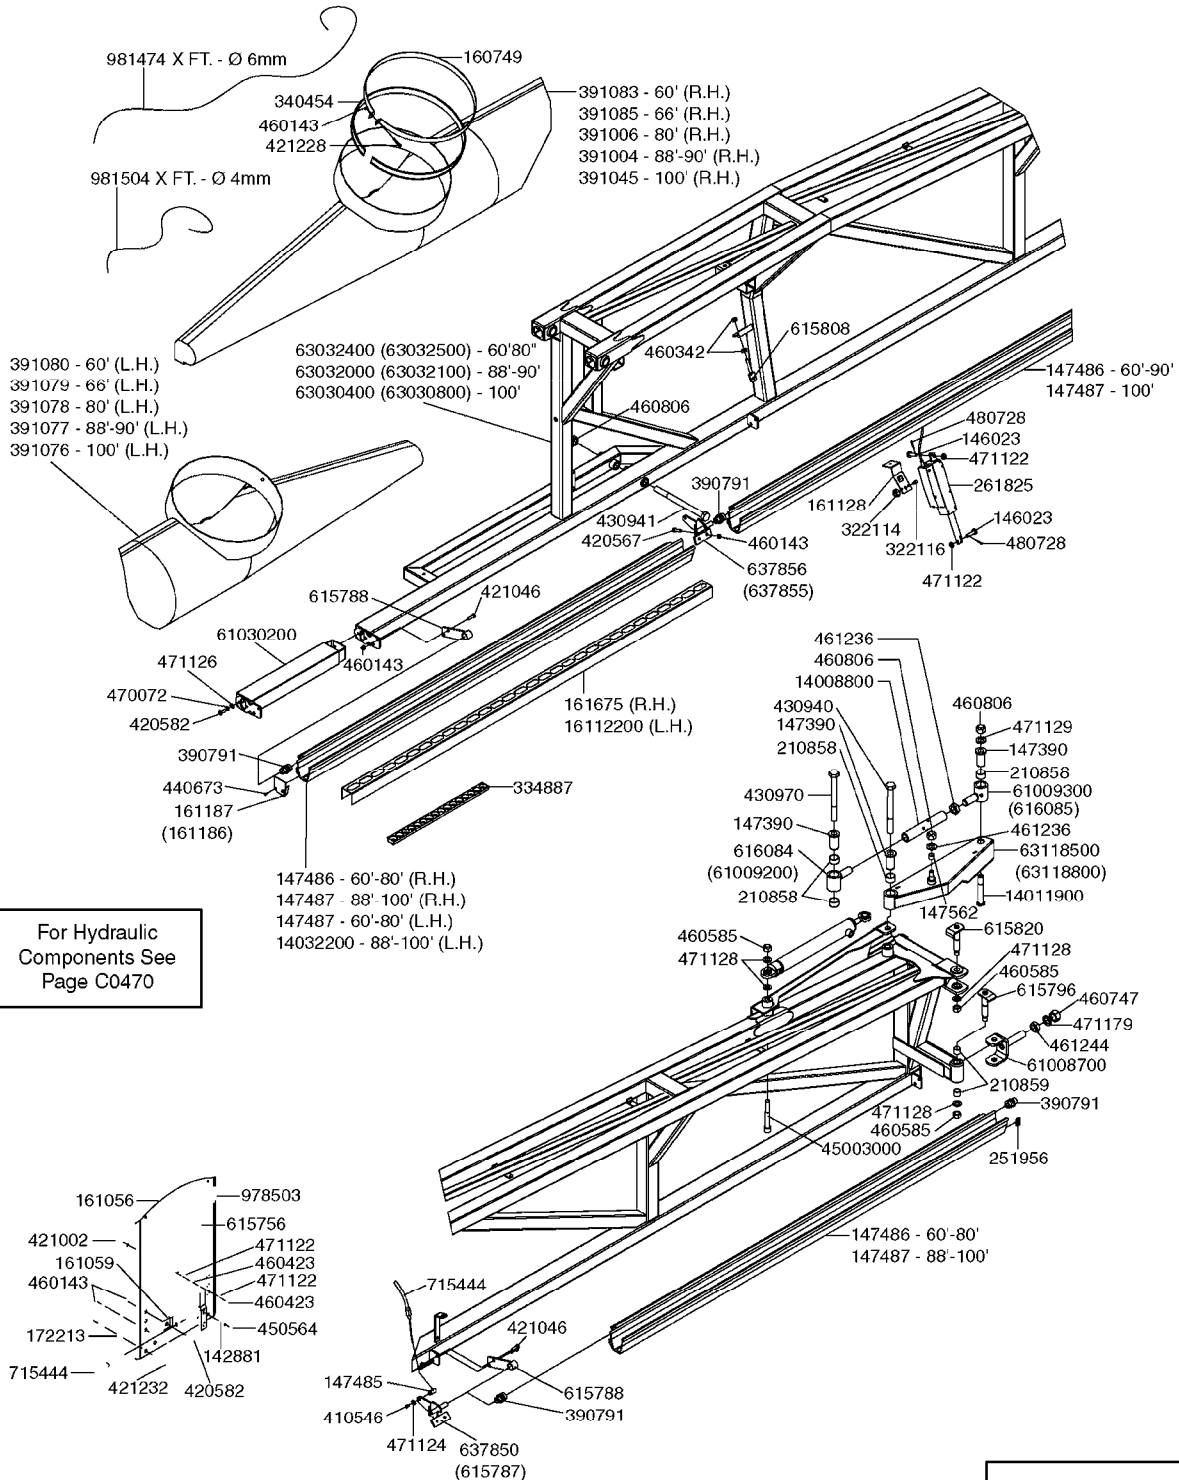

For Hydraulic Components See Page C0470

Right Side Shown
(Left Side Similar)

D0660

BOOM-TF INNER HAZ-WC 60'-100'
D0660-HIN, 01:01:16

parts-n°	order qty	description
142881	1	WIRE HOLDER FOR REMOTE CONTROL
146023	1	PIN FOR COGWHEEL
147390	1	BUSHING
147485	1	BUSHING Ø13.0/M6 L=31/Ø4.2/Ø10
147486	1	AIR SLOT RAIL L=1995/D25
147487	1	AIR SLOT RAIL L=2495/D25
147562	1	BUSHING D19.8/17.0 L=15
160749	1	BAND METAL F.AIR BAG
161056	1	PLATE F. TILT INDICATOR
161059	1	BRACKET F.TILT INDICATOR CABLE
161128	1	NOZZLE HOLDER TF
161186	1	AIR SLOT END LH
161187	1	AIR SLOT END RH
161675	1	AIR DIFFUSER L=1870 R.H.
172213	1	FLAT BAR F.Boom STRAP
210858	1	BUSHING 034/30 L=20
210859	1	BUSHING DU D23/20 L=20
251956	1	RUBBER SEAL 60MM
261825	1	ACTUATOR HAZ 2 WIRE
322114	1	NUT PLASTIC F.NOZZ.H
322116	1	BOLT PLASTIC F.NOZZ.H.
334887	1	AIRGUIDE TWIN FORCE L=494
340454	1	TANK STRAP PACKING 40X2140
390791	1	BUSHING F. AIR SLOT
391004	1	AIR BAG F.88/90' HAZ PVC RIGHT
391006	1	AIR BAG F.80' HAZ PVC RIGHT
391045	1	AIR BAG F.100' HAZ PVC RIGHT
391076	1	AIR BAG F.100' HAZ PVC LEFT
391077	1	AIR BAG F.88/90' HAZ PVC LEFT
391078	1	AIR BAG F.80' HAZ PVC LEFT
391079	1	AIR BAG F.66' HAZ PVC LEFT
391080	1	AIR BAG F.60' HAZ PVC LEFT
391083	1	AIR BAG F.60' HAZ PVC RIGHT
391085	1	AIR BAG F.66' HAZ PVC RIGHT
410546	1	SCREW HEX M6X12 A2 SS DIN933
420567	1	BOLT HEX 8.8 DEL M8X30 FT
420582	1	BOLT HEX 8.8 DEL M8X20 FT A2
421002	1	BOLT HEX 8.8 DEL M10X30 FT DIN933
421046	1	SCREW HEX M8X25/25 A2 SS DIN933
421228	1	BOLT HEX 8.8 DEL M8X55
421232	1	BOLT HEX 8.8 DEL M8X110
430940	1	BOLT M20X210 8.8 DEL.
430941	1	BOLT M20X260 8.8 DEL.
430970	1	BOLT HEX M20X120 DIN931-8.8 DEL
440673	1	SCREW F.PLASTIC 5X12 SS
450564	1	SCREW M6X12 ALLEN
460143	1	NUT HEX M8X1.25 LOCK DIN985A2 SS
460342	1	NUT HEX M10 DEL DIN934
460423	1	NUT HEX M10X1.50 LOCK DIN985A2 SS
460585	1	LOCKING NUT M16 DIN985 A2 SS
460747	1	NUT HEX M24 LOCK
460806	1	NUT HEX M20X2.50 LOCK DIN985A2 SS
461236	1	NUT HEX M24X1.5
461244	1	NUT HEX M24X3 JAMB.
470072	1	WASHER D15/D8X.5 LOCK
471122	1	WASHER, M10, Ø20/10.5X 2.0, SS
471124	1	WASHER L6U 6,4 X18 X 1.6 A2 SS
471126	1	WASHER, M8, Ø16/ 8.4X 1.6, SS
471128	1	WASHER, M16, Ø30/17.0X 3.0, SS
471129	1	WASHER, M20, Ø37/21.0X 3.0, SS
471179	1	LOCK WASHER NORDLOCK M24 ELZ