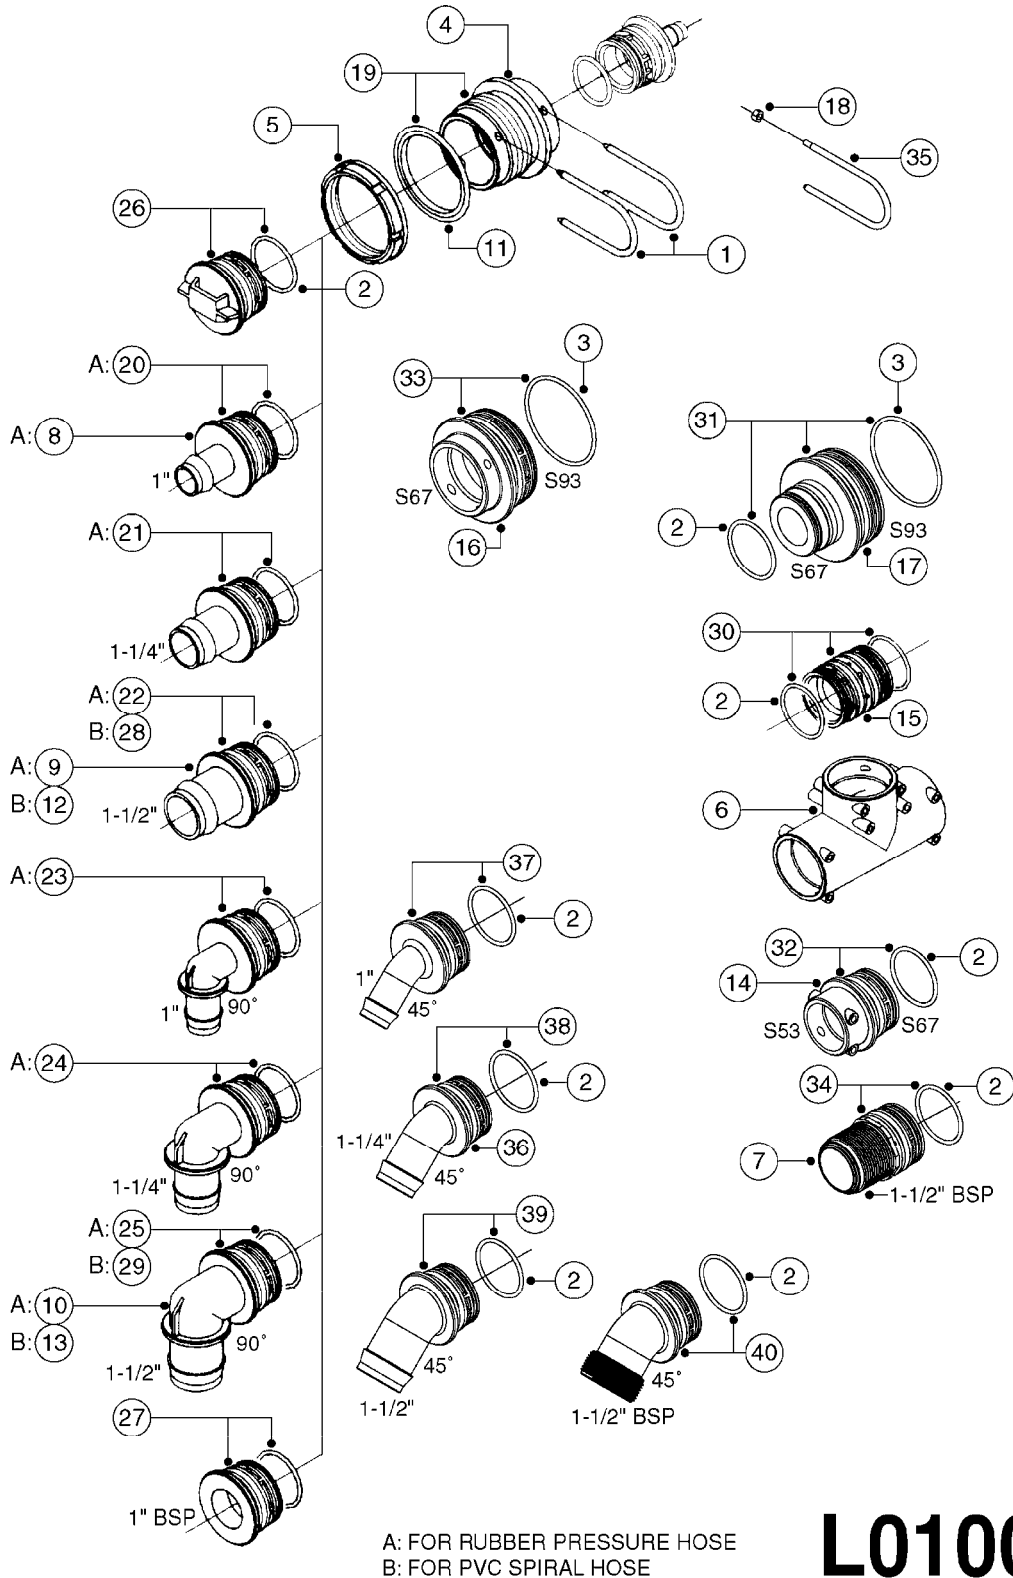

**L0090**

FITTINGS - S-56 & S-61  
L0090-HIN, 01:01:16

Page 1

Date 04.11.2017 14:58

parts-n°	order qty	description
145661	1	FITT.DK S-61 FORK
241754	1	O-RING D59.5X3
241883	1	O-RING D39.2X3 NITRIL 242020
322055	1	FITT.DK S-61 BULKHEAD
322056	1	FITT.DK S-61 BULKHEAD NUT
322066	1	FITT.DK S-56 NUT
334050	1	FITT.DK S-61 STR.1-1/4"
334068	1	FITT.DK S-61 STR.1"
334091	1	FITT.DK S-61 STR.1-1/2'
334099	1	FITT.DK S-61 ELB.1-1/2"110 DEG
334100	1	FITT.DK S-61 ELB.1" 110 DEG.
334151	1	FITT.DK S-61 ELB.1-1/4"110 DEG
390231	1	FITT.DK NIPPLE 1-1/2 X S56