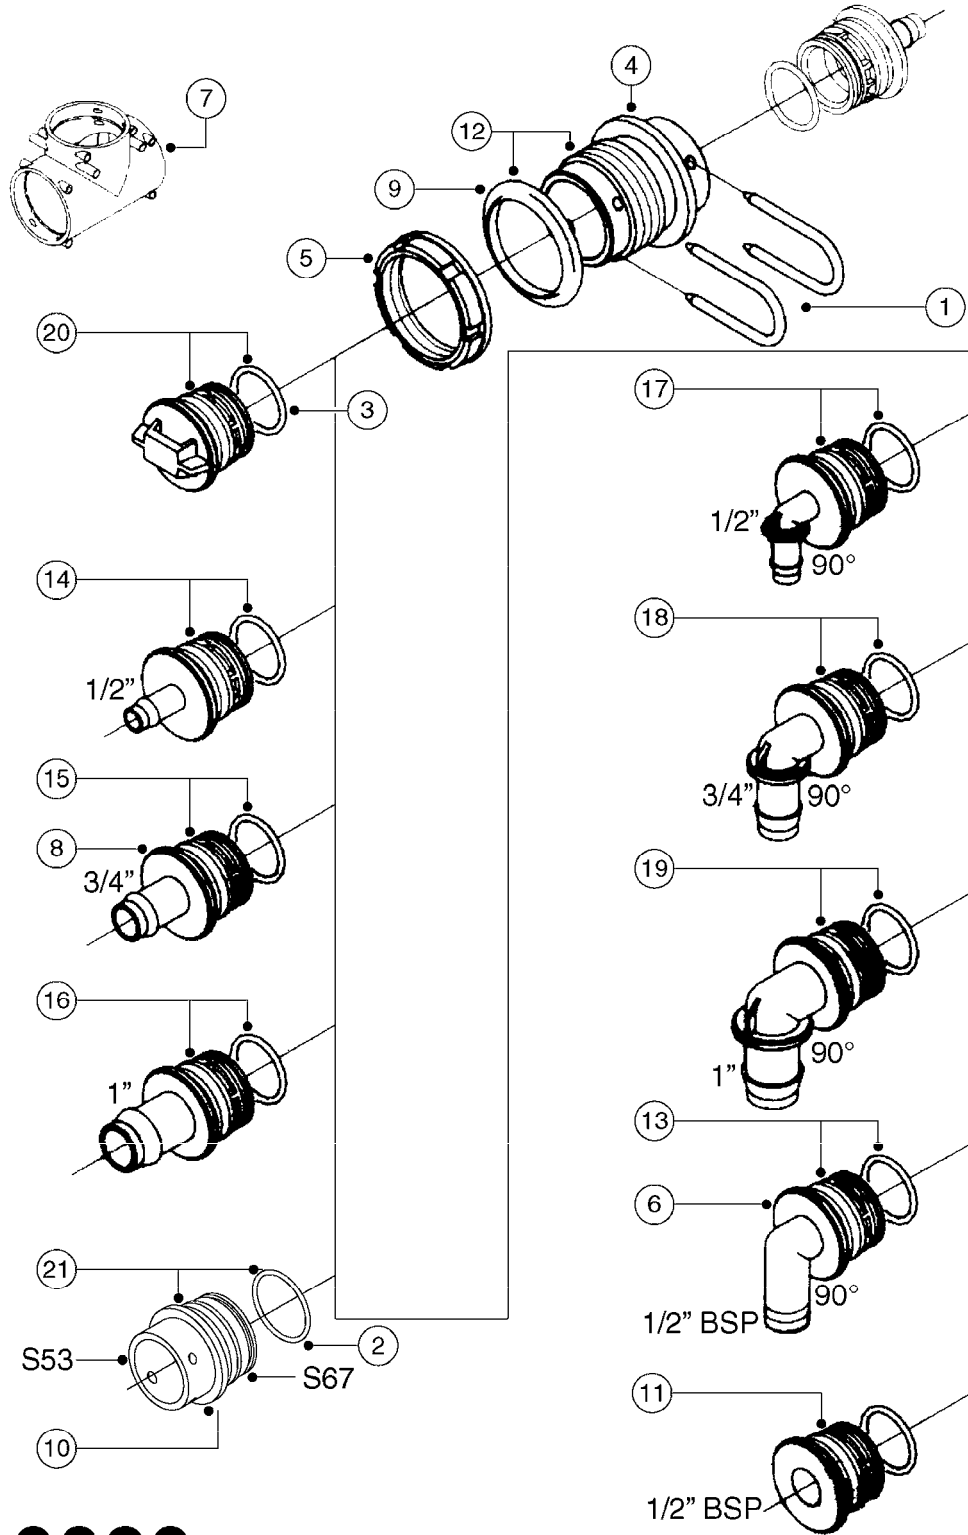

**L0070**

FITTINGS - S-40  
L0070-HIN, 13:09:17

Page 1

Date 04.11.2017 14:58

Pos.	parts-n°	order qty	description
1	145994	1	FITT.DK S-40 FORK
2	242108	1	O-RING F.S-40 FITTING NITRIL (BLACK)
2	242355	1	O-RING D19.2X3.0 VITON F.S-40 VITON (BROWN)
3	322102	1	FITT.DK S-40 BULKHEAD
4	322106	1	FITT.DK S-40 BULKHEAD NUT
5	334225	1	FITT.DK S-40 STR.3/8"
6	334237	1	FITT.DK S-40 ELB.3/8"
7	334238	1	FITT.DK S-40 ELB.1/2"
8	334248	1	FITT.DK S-40 PLUG
9	334259	1	GASKET F. S-40 BULKHEAD
10	726462	1	FITT. S40 BULHEAD W. GASKET
11	726567	1	FITT.DK S-40 ELB.1/2" W.ORING
12	726693	1	FITT.DK S-40 PLUG 1/8BSP ORING