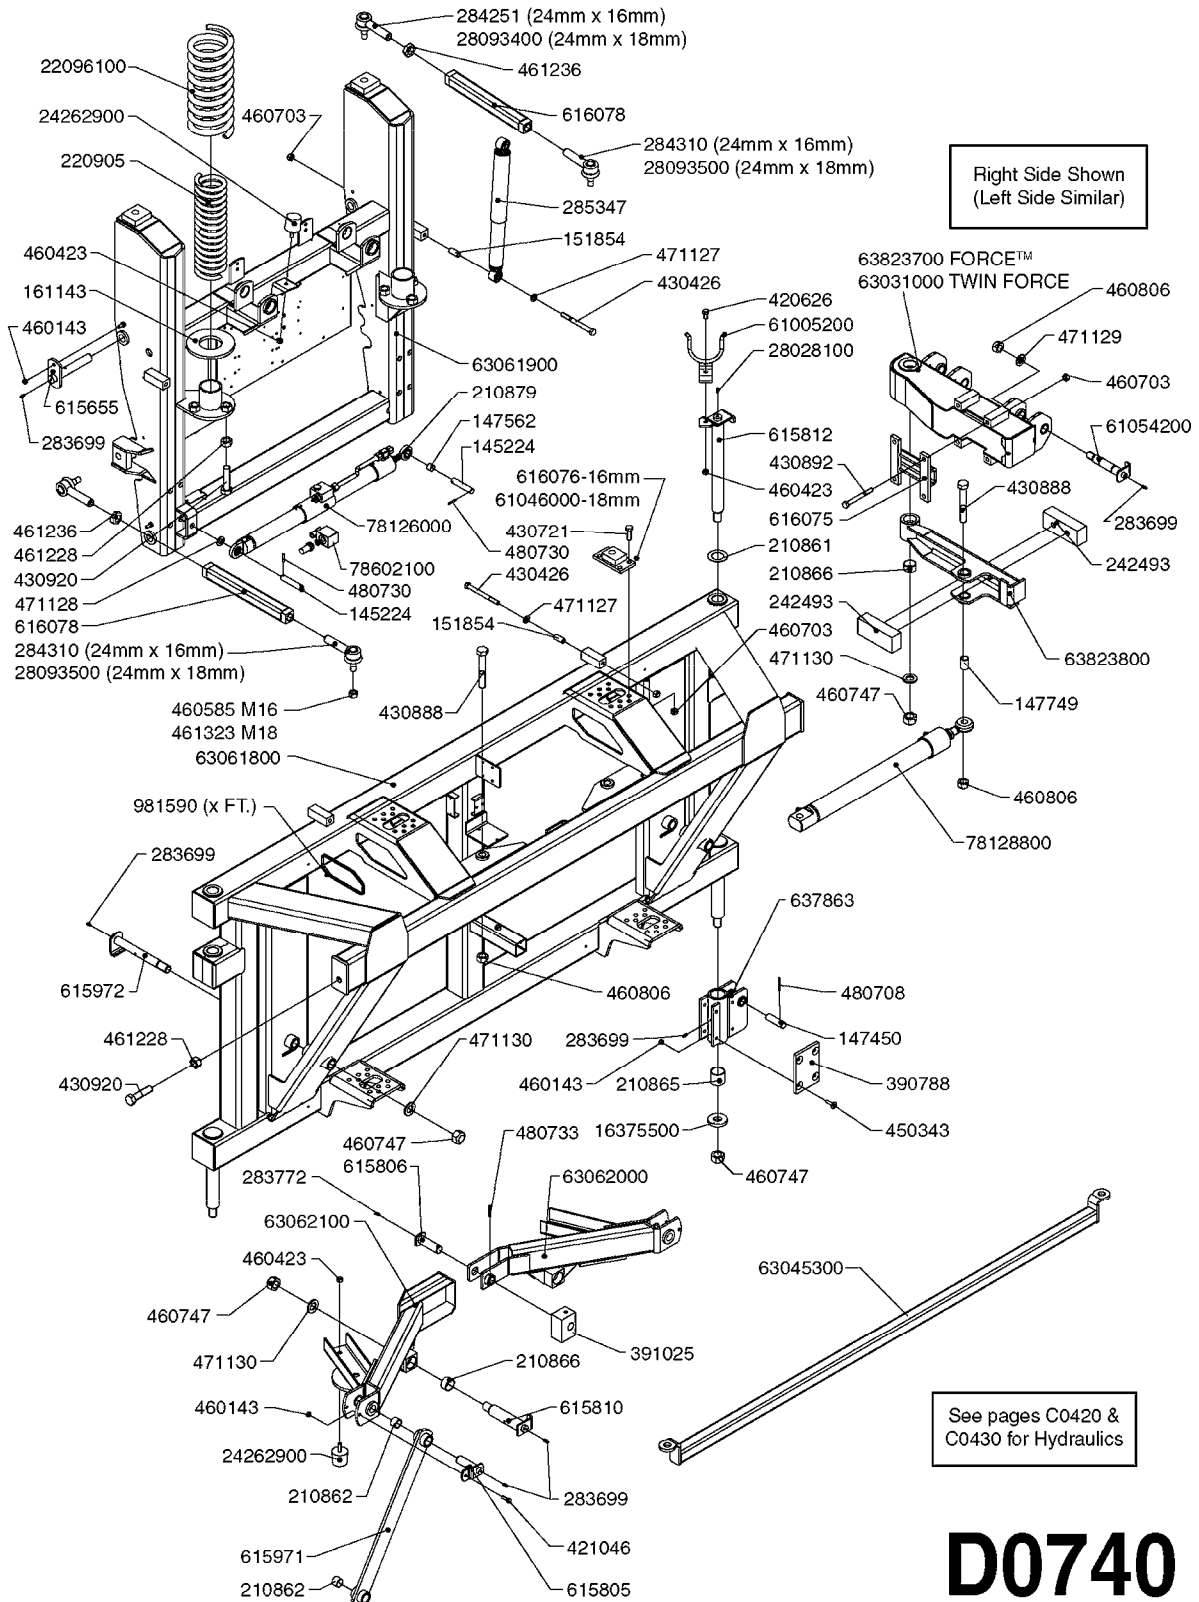

**D0740**

WIDE CENTER FRAME-FORCE/TF  
D0740-HIN, 09:09:16

Page 1  
Date 04.11.2017 14:58

parts-n°	order qty	description
145224	1	SHAFT FOR HY CYLINDER
147450	1	PIN D20 X 70
147562	1	BUSHING D19.8/17.0 L=15
147749	1	BUSHING D25.0/20.2 L=38
151854	1	BUSHING F.SHOCK
161143	1	PLATE F SPRING
210861	1	BUSHING
210862	1	BUSHING
210865	1	BUSHING 40mm40mm DU
210866	1	BUSHING D39/35 L=20
210879	1	LINK HEAD M16 x D17
220905	1	SPRING D101/14 BLACK
242493	1	RUBBER BUMPER 60X40X150
283699	1	GREASE NIPPLE M6X1
283772	1	GREASE NIPPLE H3 M6 X 4 90°
284251	1	ROD END 25Ø (24mm x 16mm) RH
284310	1	ROD END 25Ø (24mm x 16mm) LH
285347	1	SHOCK TF
390788	1	TEFLON WARE PAD
391025	1	JOINER BLOCK - FORCE
420626	1	BOLT HEX 8.8 DEL M10X20 FT
421046	1	SCREW HEX M8X25/25 A2 SS DIN933
430426	1	BOLT HEX 8.8 DEL M12X130
430721	1	BOLT HEX 8.8 DEL M12X40 FT
430888	1	BOLT HEX 8.8 DEL M20X130
430892	1	BOLT HEX 8.8 DEL M12X110
430920	1	BOLT HEX M20x80MM
450343	1	SCREW M8X30 ALLEN HEAD C/S SS
460143	1	NUT HEX M8X1.25 LOCK DIN985A2 SS
460423	1	NUT HEX M10X1.50 LOCK DIN985A2 SS
460585	1	LOCKING NUT M16 DIN985 A2 SS
460703	1	NUT HEX M12X1.75 LOCK DIN985A2 SS
460747	1	NUT HEX M24 LOCK
460806	1	NUT HEX M20X2.50 LOCK DIN985A2 SS
461228	1	NUT HEX M20
461236	1	NUT HEX M24X1.5
461323	1	NUT HEX M18X1.5 LOCK
471127	1	WASHER Z12N 13X24X2,5 RST
471128	1	WASHER, M16, Ø30/17.0X 3.0, SS
471129	1	WASHER, M20, Ø37/21.0X 3.0, SS
471130	1	WASHER, M24, Ø44/25.0X 4.0, SS
480708	1	PIN D4 X 45
480730	1	PIN ROLL 5X30 STAINLESS STEEL
480733	1	PIN D6 X 40
615655	1	PIN D25 X 156 F. PARALIFT
615805	1	PIN
615806	1	PIN
615810	1	PIN
615812	1	PIN
615971	1	TRAPEZE ARM FORCE 110'
615972	1	PIN D25X185 M24
616075	1	FLANGE F. FORCE HINGE
616076	1	LINK ARM MOUNT BRACKET
616078	1	LINK ARM
637863	1	HINGE F.TF LOWER
981590	1	EDGE GUARD 6-8MM X 12"
16375500	1	WASHER 10.0X60X25 RED
22096100	1	SPRING R146/20
24262900	1	RUBBER STOP D50X40 M10X33
28028100	1	GREASE NIPPLE 1/8'RG 90°
28093400	1	ROD END 35Ø (24mm x 18mm) RH