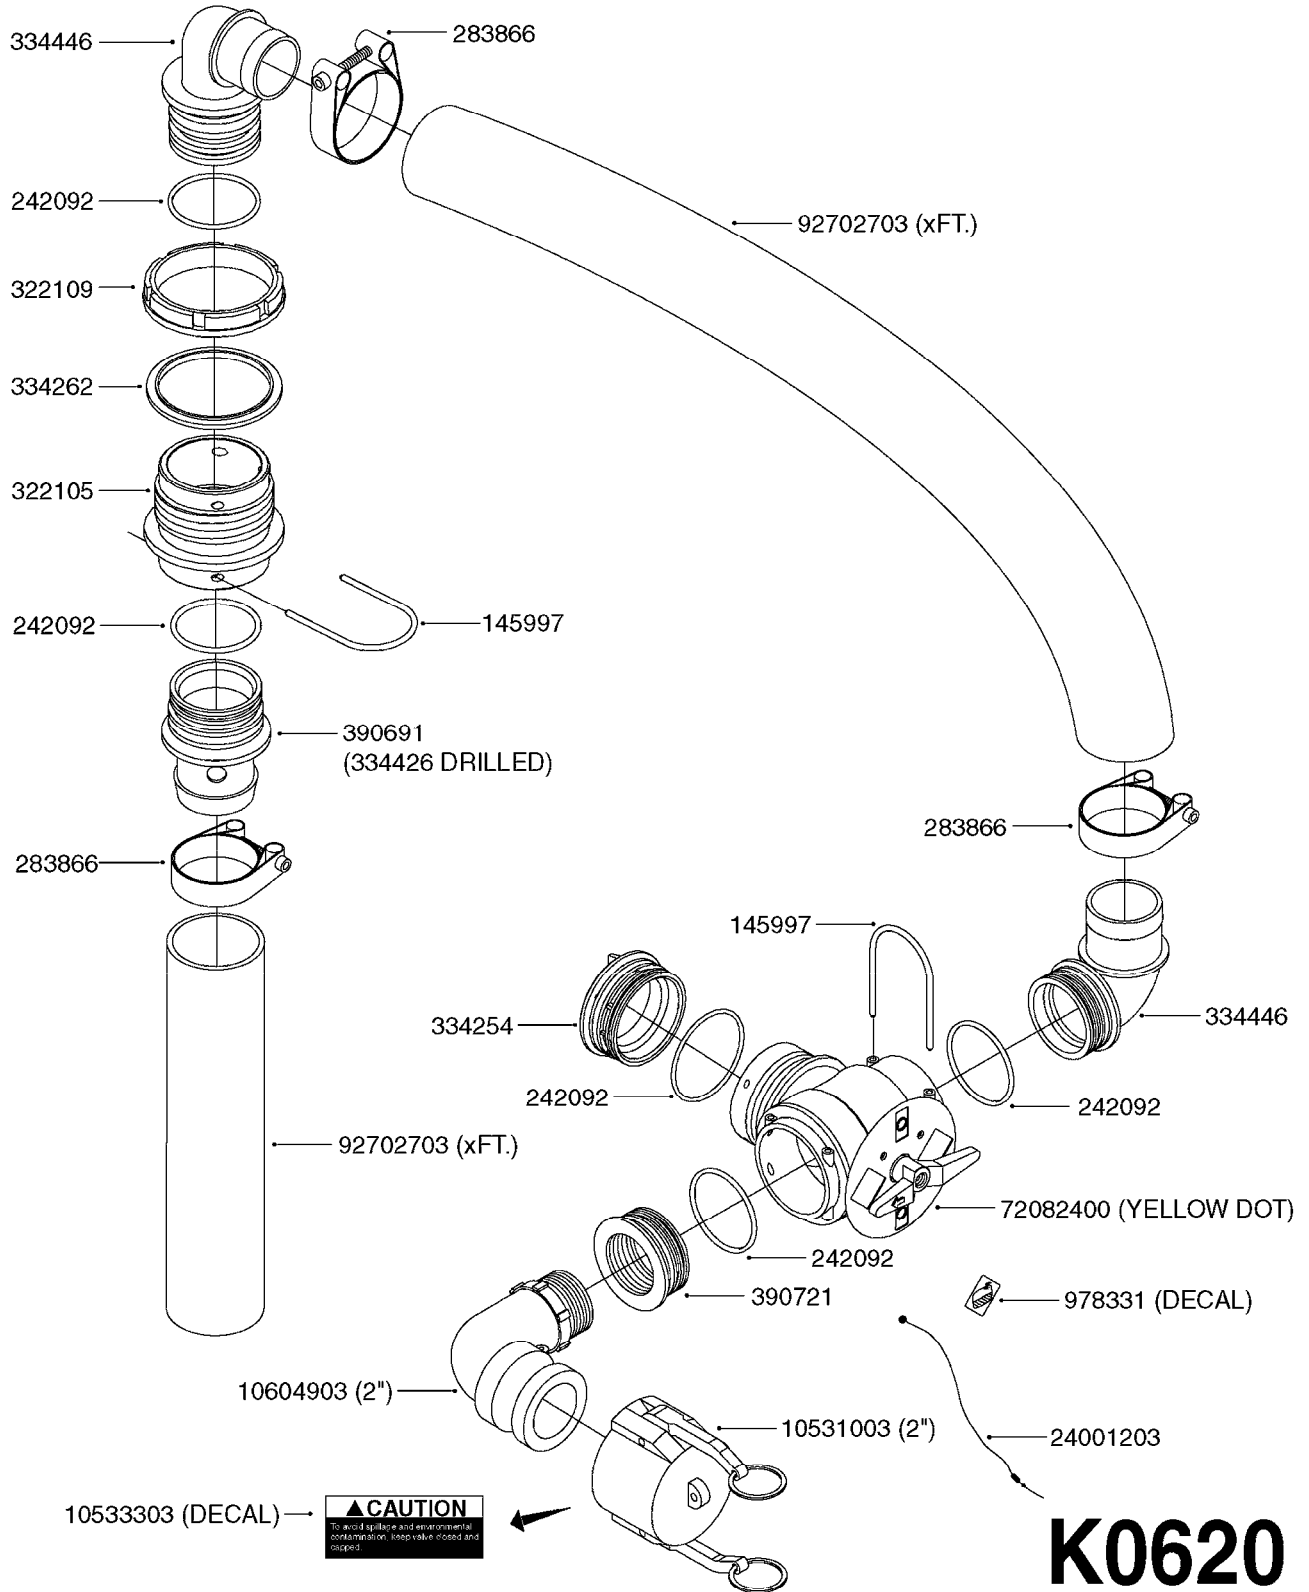

QUICKFILL SYSTEM - S93  
K0620-HIN, 01:01:16

Page 1  
Date 04.11.2017 14:58

parts-n°	order qty	description
145997	1	FITT.DK S-93 FORK
242092	1	O-RING D69.5X3
283866	1	CLAMP HOSE SCREW TYPE 2"DELTA
322105	1	FITT.DK S-93 BULKHEAD DOUBLE
322109	1	FITT.DK S-93 BULKHEAD NUT
334254	1	FITT.DK S-93 PLUG
334262	1	GASKET F.S-93 BULKHEAD
334426	1	FITT.DK S-93 STR.2"
334446	1	FITT.DK S-93 ELB.2" PVC
390691	1	FITT.DK S-93 STR.2"PVC DRILLED
390721	1	FITT.DK S-93 PLUG W/2" NPT THRE
978331	1	DECAL MANIFOLD SYS.QUICK-FILL
10531003	1	CAP F.MALE QUICK COUPLER 2"
10533303	1	DECAL CAUTION-LEAK Q.FILL ENG
10604903	1	QUICK COUPLER MALE 2' 90DEG
24001203	1	RBR LANYARD 11" F.QCK FILL CAP
72082400	1	VALVE 2"-S93 3 WAY
92702703	1	HOSE PVC SUCT GRAY 2"