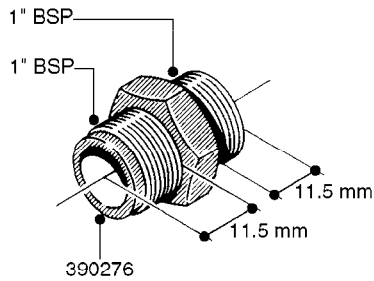

**L0030**

FITTINGS - HEXAGON NIPPLES  
L0030-HIN, 01:01:16

Page 1  
Date 04.11.2017 14:58

parts-n°	order qty	description
10015303	1	FITT.PO.HN 1.00X1.00 M1000
10425003	1	FITT.PO.HN 1.25X1.00 MCPHEE
320132	1	FITT.DK HN 1" BSP
320176	1	FITT.DK HN 3/8"X1/2" BSP
320445	1	FITT.DK HN 1/4"X3/8" BSP
320655	1	FITT.DK HN 1/2"-1/2" BSP
320692	1	FITT.DK HN 3/8'BSPX1/4'NPT
320703	1	FITT.DK HN 3/8BSP X1/2 &1/4NPT
320725	1	FITT.DK NIPPLE 3/8"-3/8" BSP
320902	1	FITT.DK HN 3/8'X 1/4' BSP
390232	1	FITT.DK HN 1-1/2' X 1-1/4' BSP
390276	1	FITT.DK HN 1'BSP