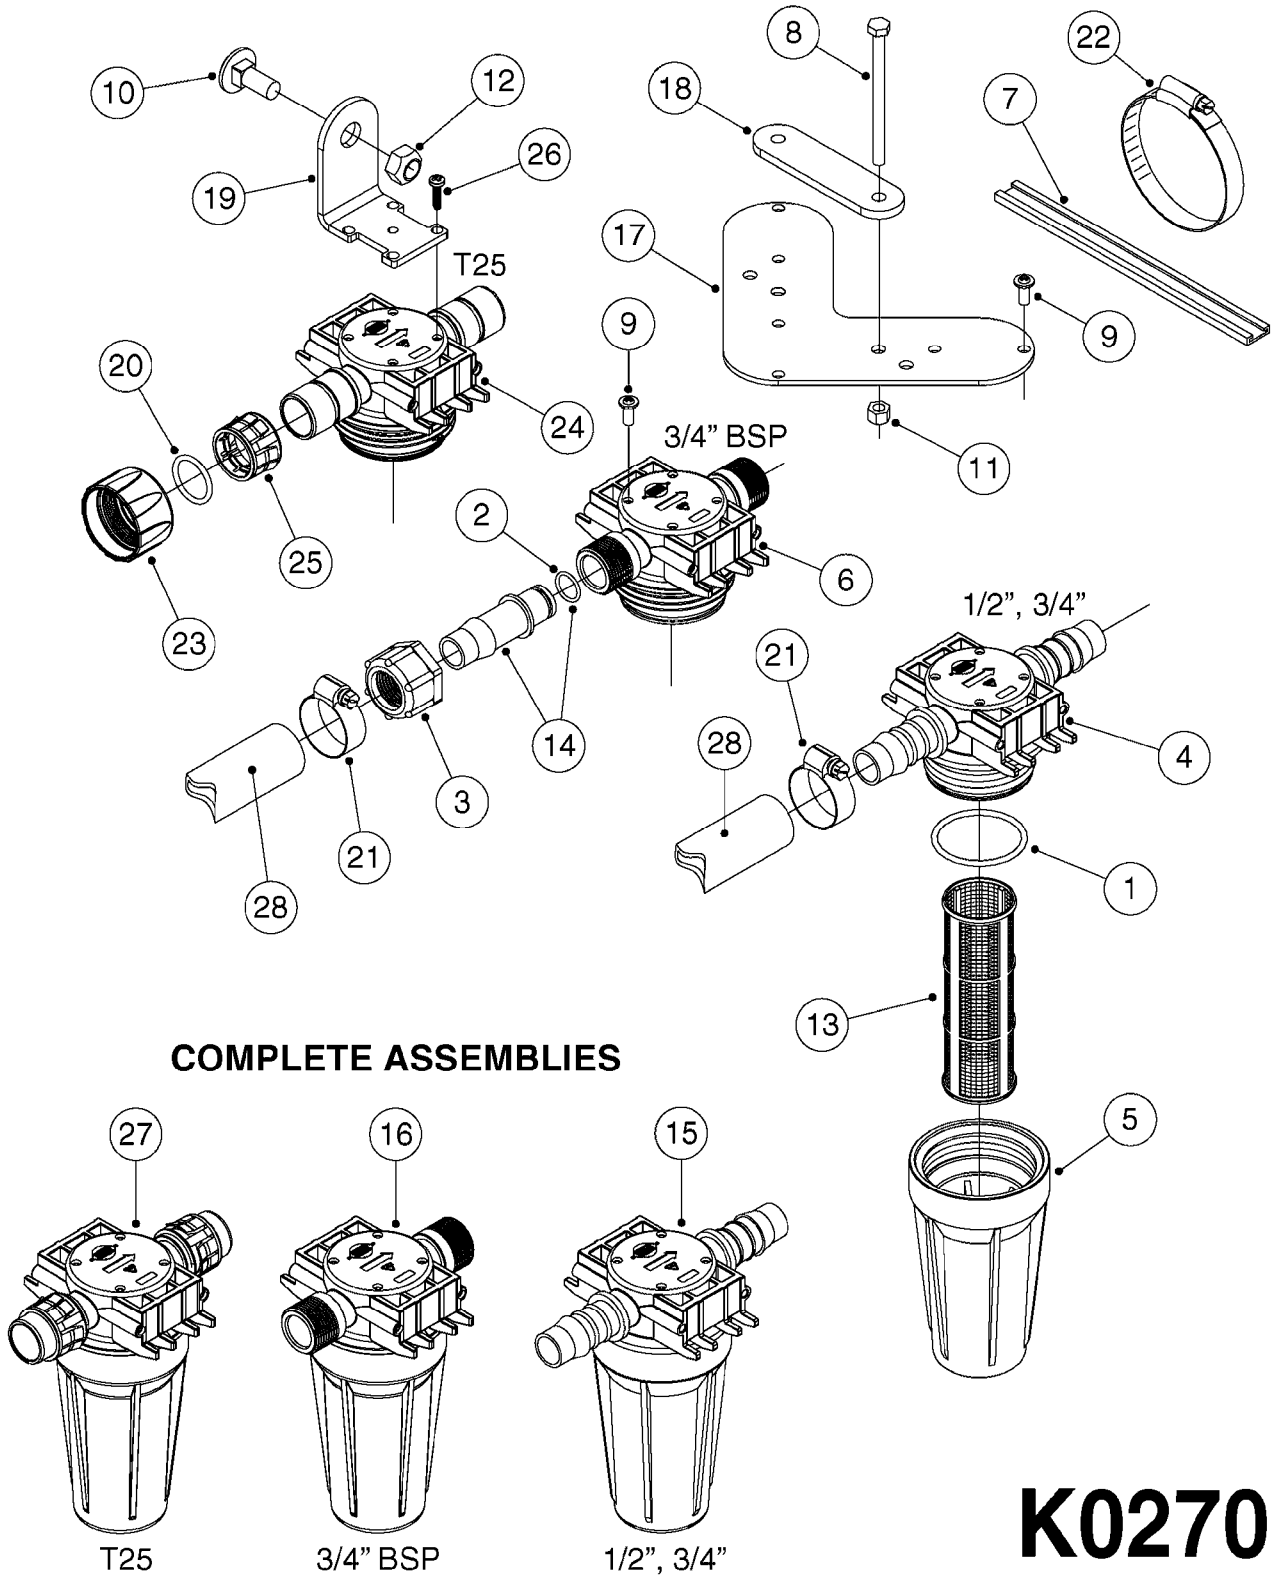

Page 1

Date 04.11.2017 14:58

Pos.	parts-n°	order qty	description
1	145994	1	FITT.DK S-40 FORK
2	145995	1	FITT.DK S-53 FORK
3	240177	1	O-RING D16.1/11.3 X 2.4
4	242354	1	O-RING D32.2X3.0 VITON F.S-53
5	242355	1	O-RING D19.2X3.0 VITON F.S-40
6	242594	1	O-RING D14 X 1.78 SCH.70-EPDM
7	261539	1	SPADE F.ELEC CONNec BLUE INSUL
8	262104	1	VALVE, SOLENOID, S53/S40
9	320084	1	FITT.DK NUT 1/2" BSP
10	320187	1	FITT.DK CAP 3/8" BSP BLACK
11	320283	1	FITT.DK NUT 3/4"BSP
12	320596	1	FITT.DK ELB 3/8'-1/2'BSP 45DEG
13	321307	1	FITT.DK NUT 1/2" BSP JAMB
14	321742	1	FITT.DK BULKHEAD 1/2' BSP
15	322103	1	FITT.DK S-53 BULKHEAD
16	322352	1	FITT.DK S-53 TEE
17	330212	1	O-RING D19/D14X2.4 F.1/2"NUT
18	330687	1	FITT.DK HB 1/2" F. 1/2" NUT
19	334965	1	COVER FOR S53 SOLENOID VALVE
20	370366	1	NOZZLE END FAN 1850-G 150
21	410185	1	BOLT HEX 8.8 DEL M6X16
22	460261	1	NUT HEX M6X1.00 LOCK DIN985 A2 SS
23	471125	1	WASHER M6U 6.4X14X1.2,A2 SS
24	614366	1	FILTER 50 MESH F.NOZZLE BLUE
24	614367	1	FILTER 80 MESH F.NOZZLE RED
24	614368	1	FILTER 100 MESH F.NOZZLE YEL.
25	720856	1	FITT.DK 1/2'BSP ASSY.F.3/4'NUT
26	726558	1	FITT.DK S53 STR. 3/4" W.ORING
27	726567	1	FITT.DK S-40 ELB.1/2" W.ORING
28	726694	1	PLUG,S53,1/2"FBSP THD W.ORING
29	729610	1	NOZZLE ASSY. NON DRIP 3/8 THRD
30	750722	1	REPAIR KIT FOR 3S SC CONTROL
31	983087	1	ELEC. CABLE 2 WIRE X 0.75MM
32	16180100	1	PLATE, END ROW NOZZLE
33	28025203	1	TIE STRAP L=23" x W=1/2"
34	28029803	1	CLAMP HOSE GEAR P1/2" 6708
35	28029903	1	CLAMP HOSE GEAR P3/4"-S1" 6712
36	92702103	1	HOSE R X1/2" X300PSI WP X0012"