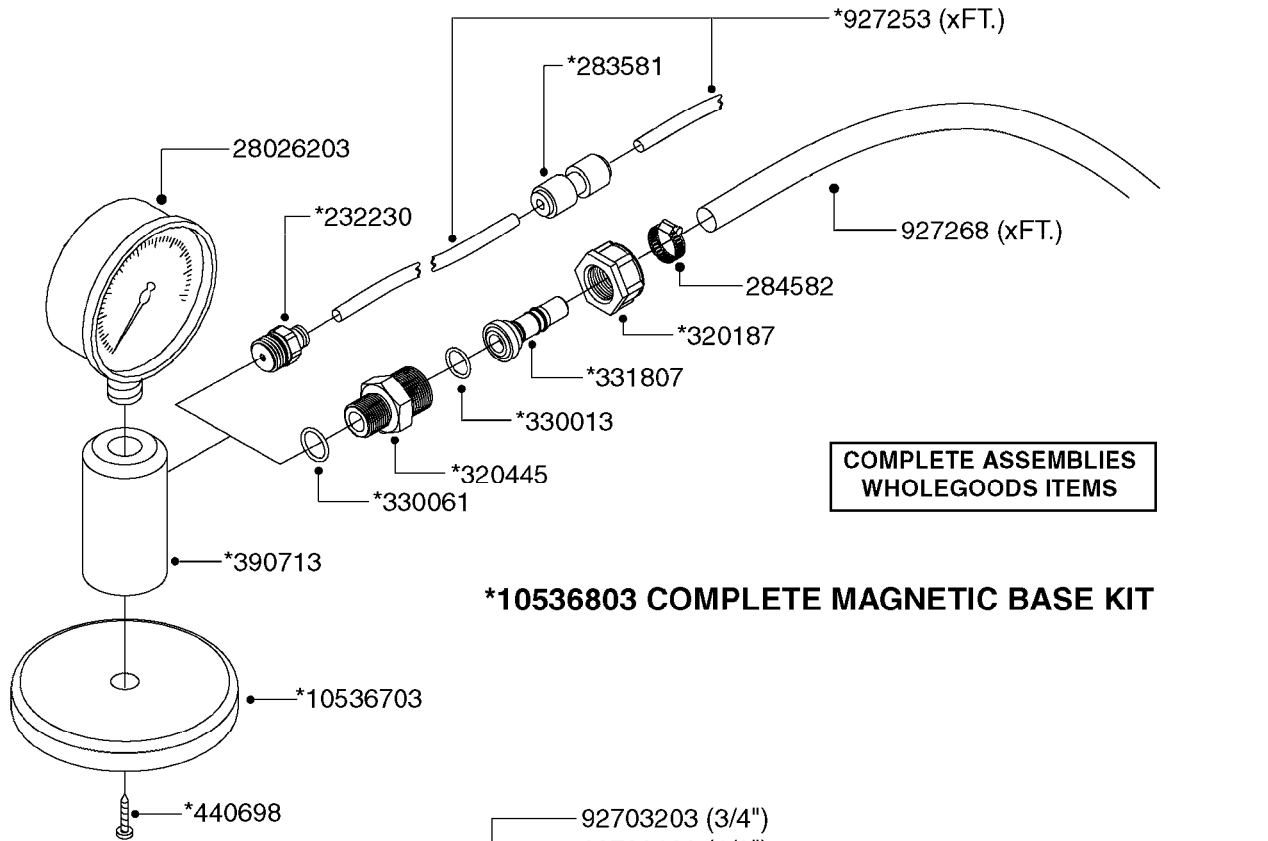

QUICKFILL SYSTEM - S93  
K0620-HIN, 01:01:16

Page 1  
Date 04.11.2017 14:58

parts-n°	order qty	description
145997	1	FITT.DK S-93 FORK
242092	1	O-RING D69.5X3
283866	1	CLAMP HOSE SCREW TYPE 2"DELTA
322105	1	FITT.DK S-93 BULKHEAD DOUBLE
322109	1	FITT.DK S-93 BULKHEAD NUT
334254	1	FITT.DK S-93 PLUG
334262	1	GASKET F.S-93 BULKHEAD
334426	1	FITT.DK S-93 STR.2"
334446	1	FITT.DK S-93 ELB.2" PVC
390691	1	FITT.DK S-93 STR.2"PVC DRILLED
390721	1	FITT.DK S-93 PLUG W/2" NPT THRE
978331	1	DECAL MANIFOLD SYS.QUICK-FILL
10531003	1	CAP F.MALE QUICK COUPLER 2"
10533303	1	DECAL CAUTION-LEAK Q.FILL ENG
10604903	1	QUICK COUPLER MALE 2' 90DEG
24001203	1	RBR LANYARD 11" F.QCK FILL CAP
72082400	1	VALVE 2"-S93 3 WAY
92702703	1	HOSE PVC SUCT GRAY 2"