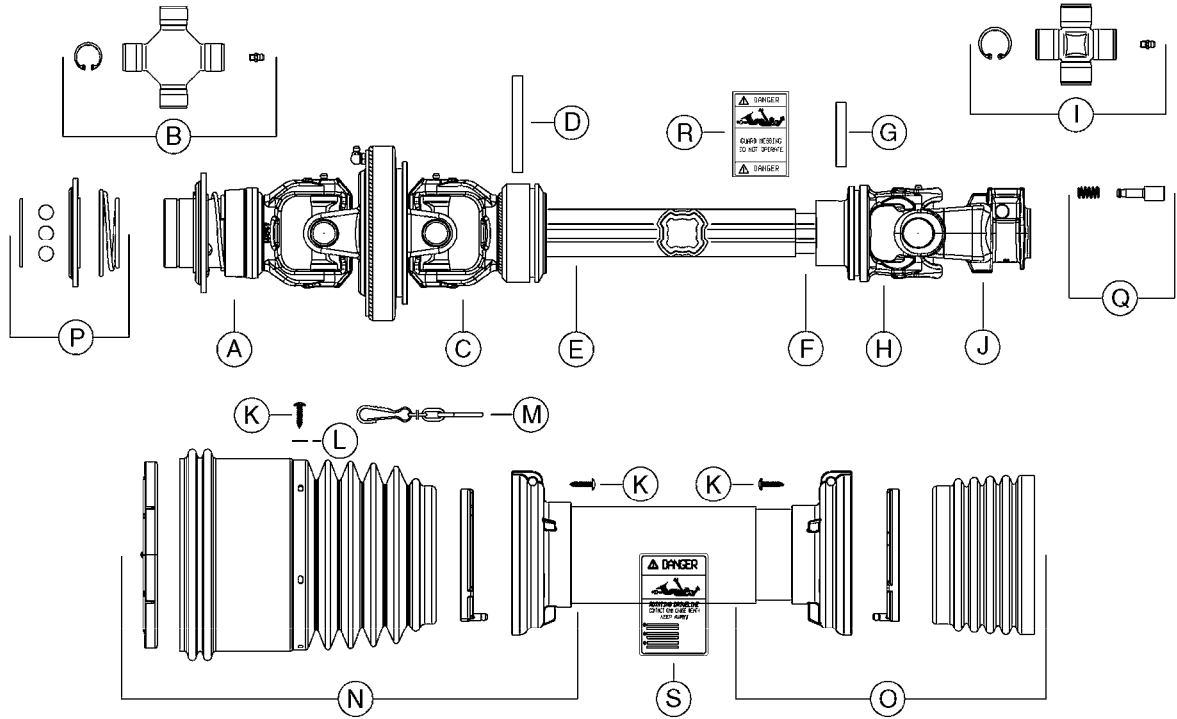

COMPLETE ASSEMBLIES  
WHOLEGOODS ITEMS

**A0550**

C.V.PTO SHAFTS YELLOW (PRE'05)  
A0550-HIN, 01:01:16

Page 1

Date 04.11.2017 14:57

parts-n°	order qty	description
284042	1	UNIV. JOINT 30x92mm
829444	1	PTO 1-3/8/6X1-3/8/6x1210MM HAC
829478	1	PTO 1-3/8/21x1210 TF
829801	1	PTO 1-3/8/6 X 1-3/8/6 CV
10596103	1	PTO SHIELD OUTER 1000x82mm OD
10596203	1	PTO SHIELD INNER 1000x75mm OD
10601203	1	UNIV. JOINT 30.2x99.4mm TWIN
10601703	1	SHIELD BGR.F.OUTER TUBE CV TWI
10601803	1	SHIELD CONE F.OUTER TUBE CV
10601903	1	SHIELD CONE F.INNER TUBE CV TW
10602003	1	SHIELD BGR.F.INNER TUBE CV TWI
10602203	1	SHIELD RETAINER F.CV TWIN PTO
10602303	1	SHIELD CONE F.CV END TWIN
10627003	1	PTO TUBE OUTER F.CV PTO SHAFT
10627103	1	PTO PIN TUBE RETAINER CV OUTER
10627203	1	PTO YOKE OUTER F.CV PTO SHAFT
10627303	1	PTO TUBE INNER F.CV PTO SHAFT
10627403	1	PTO TUBE RETAINER CV INNER
10627503	1	PTO YOKE F.INNER TUBE CV PTO
10627703	1	PTO PIN KIT F. CV PTO SHAFT
10627803	1	PTO YOKE 1-3/8X6 SPL SLIP F.CV
10628003	1	PTO REPAIR KIT F.SLIP YOKE CV
10639503	1	PTO 1-3/8/21 alt 28035003
10639603	1	PTO 1-3/4/20 alt 28035103
10639703	1	PTO 1-3/4/20X1-3/8/21X1210 TF
28008403	1	PTO YOKE 1-3/4X20SPL SLIP F.CV
28008503	1	PTO REPAIR KIT 1-3/4"SLIP YOKE
28008603	1	PTO YOKE 1-3/8X21SPL
28008703	1	PTO REPAIR KIT 1-3/8"SLIP YOKE
28008803	1	PTO YOKE 1-3/8X21SPL SLIP F.CV
28008903	1	UNIV. JOINT 23.8x86 F.CV PTO
28009003	1	PTO TUBE OUTER F.CV 1060MM
28009103	1	PTO TUBE INNER F.CV 1060MM
28009203	1	PTO SHIELD OUTER 1007x67mm OD
28009303	1	PTO SHIELD INNER 1007x60mm OD
28009403	1	UNIV. JOINT 27x74.6mm
28009503	1	PTO YOKE 1-3/8X21SPL 28027703
28009603	1	PTO REPAIR KIT 1-3/8"SLIP YOKE
28009803	1	PTO PIN TUBE RETAINER OUTER
28009903	1	PTO TUBE RETAINER INNER
28010003	1	SHIELD RETAINER F.CV TF PTO
28010103	1	PTO YOKE F.INNER TUBE CV PTO
28010203	1	PTO YOKE 1-3/8X21SPL
28010303	1	SHIELD CONE F.CV END TF
28010403	1	SHIELD BGR.F.OUTER TUBE CV TF
28010503	1	SHIELD CONE F.OUTER TUBE CV TF
28010603	1	SHIELD CONE F.INNER TUBE CV TF
28010703	1	SHIELD BGR.F.INNER TUBE CV TF
28010803	1	PTO YOKE INNER F.CV PTO SHAFT
28010903	1	PTO YOKE 1-3/4X20SPL SLIP F.CV
28017103	1	PTO HALF SAFETY SHIELD
28017203	1	PTO HALF SAFETY SHIELD
28017303	1	PTO PIN KIT F. CV PTO SHAFT
28017403	1	PTO HALF SAFETY SHIELD
28017503	1	PTO HALF SAFETY SHIELD
28017803	1	PTO TUBE INNER F.CV
28017903	1	PTO YOKE 1-3/8X6SPL
28018103	1	PTO PIN KIT F. CV PTO SHAFT
28040703	1	SAFETY CHAIN F.CV BLACK PTO (SET OF 2)