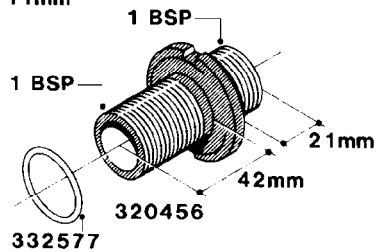

L0060

FITTINGS - BULKHEAD
L0060-HIN, 01:01:16

Page 1

Date 04.11.2017 14:58

parts-n°	order qty	description
141046	1	NUT 3/8" BSP
141341	1	NUT 1/4' BSP
240284	1	O-RING D82,5/75 X 3,5
320456	1	FITT.DK BULKHEAD 1"BSP DOUBLE
320467	1	FITT.DK BULKHEAD 1"BSP SINGLE
320471	1	FITT.DK NUT 1" BSP JAMB
320541	1	FITT.DK BULKHEAD 2-1/2'BSP SIN
320552	1	FITT.DK NUT 2-1/2' BSP JAMB
320644	1	FITT.DK ELB.3/4"HB X 1" BSP
320784	1	FITT.DK CAP 1-1/2" BSP
320795	1	FITT.DK NUT 1-1/2" BSP JAMB
320935	1	FITT.DK BULKHEAD 1/4' BSP SING
320946	1	FITT.DK BULKHEAD 3/8' BSP SING
321296	1	FITT.DK BULKHEAD 1/2" BSP SING
321307	1	FITT.DK NUT 1/2" BSP JAMB
321333	1	FITT.DK BULK 1-1/2" X 1"F BSP
330061	1	O-RING D16/D11X2,5
330072	1	O-RING D53.5/D45.5X4
330212	1	O-RING D19/D14X2.4 F.1/2"NUT
332577	1	O-RING D38/D30X4 F.1" PUR.
332592	1	O-RING D26/D20X3