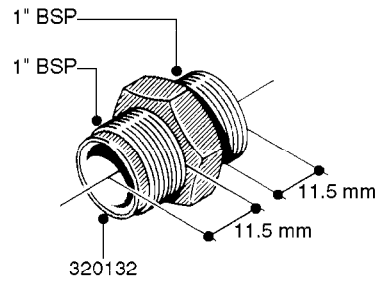

**L0030**

FITTINGS - HEXAGON NIPPLES  
L0030-HIN, 01:01:16

Page 1  
Date 04.11.2017 14:58

parts-n°	order qty	description
10015303	1	FITT.PO.HN 1.00X1.00 M1000
10425003	1	FITT.PO.HN 1.25X1.00 MCPHEE
320132	1	FITT.DK HN 1" BSP
320176	1	FITT.DK HN 3/8"X1/2" BSP
320445	1	FITT.DK HN 1/4"X3/8" BSP
320655	1	FITT.DK HN 1/2"-1/2" BSP
320692	1	FITT.DK HN 3/8'BSPX1/4'NPT
320703	1	FITT.DK HN 3/8BSP X1/2 &1/4NPT
320725	1	FITT.DK NIPPLE 3/8"-3/8" BSP
320902	1	FITT.DK HN 3/8'X 1/4' BSP
390232	1	FITT.DK HN 1-1/2' X 1-1/4' BSP
390276	1	FITT.DK HN 1'BSP