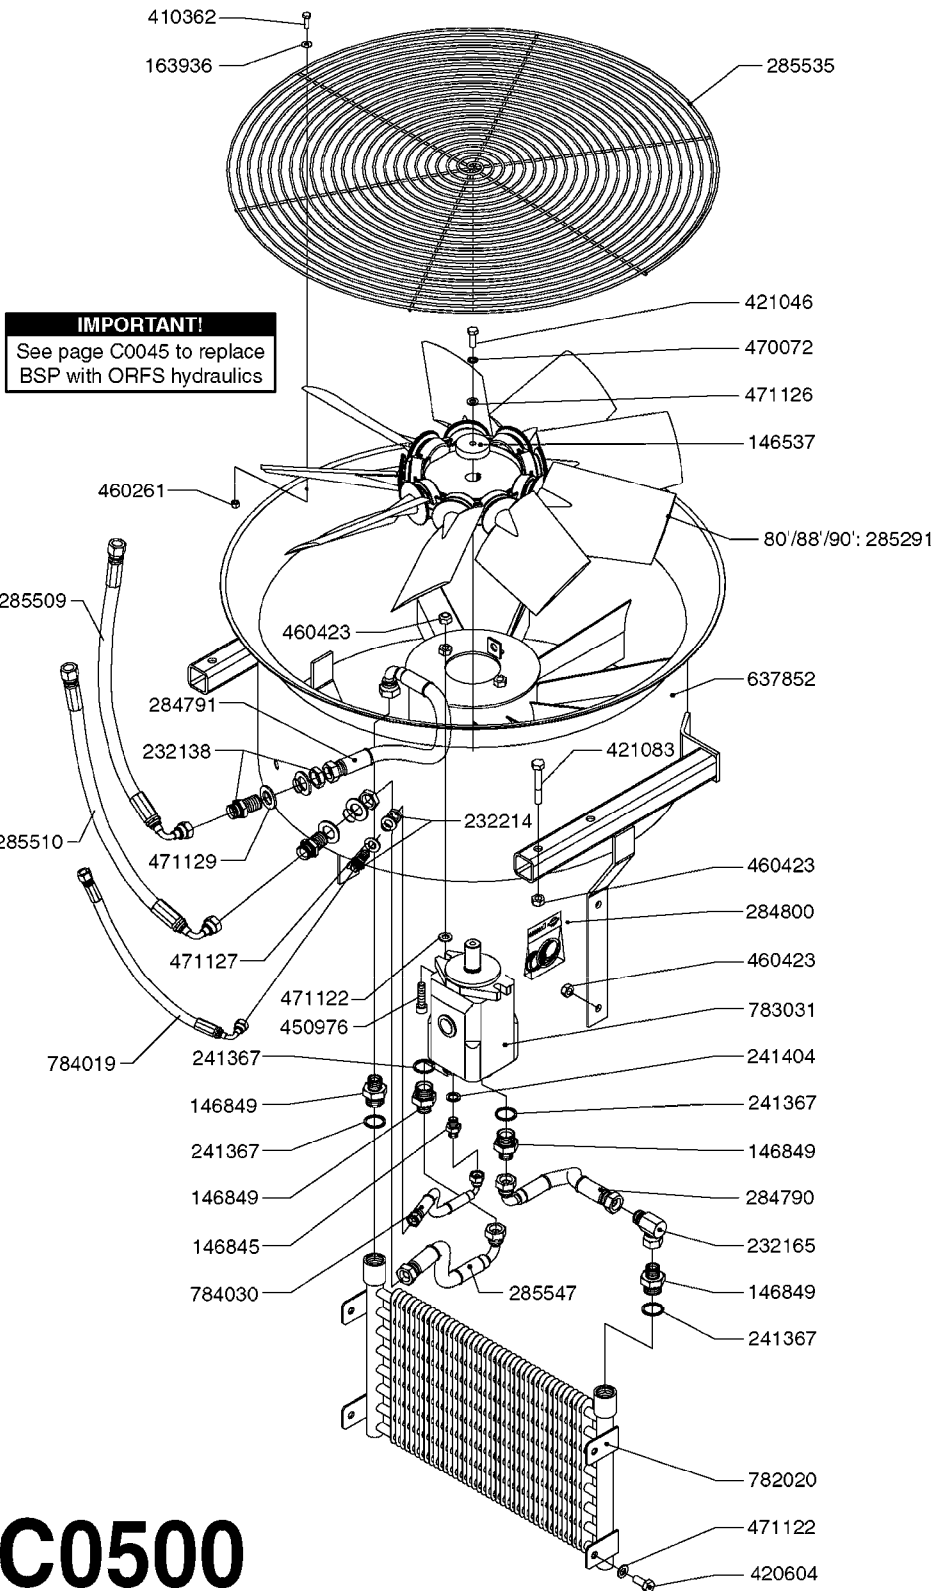

C0500

HYD TWIN FORCE FAN HAZ
C0500-HIN, 30:03:16

Page 1

Date 04.11.2017 14:57

parts-n°	order qty	description
146537	1	BUSHING D50/D40X12MM
146845	1	HEX NIPPLE 1/4"X1/4"
146849	1	HEX. NIPPLE 3/4"BSP X 1/2"BSP
163936	1	WASHER D15/D6.2X1
232138	1	HEX NIPPLE W/NUT 1/2"
232165	1	HY.ELBOW 1/2" BSP SWIVEL
232214	1	NIPPLE 1/4" W.U. NUT DEL
241367	1	DOWTYSEAL 28.5x22
241404	1	DOWTY SEAL 1/4"
284790	1	HOSE HY X 1/2 X 15.75"STR+ELB
284791	1	HOSE HY X 1/2 X 21.5"STR+ELB
284800	1	GASKET SET F.HYMOTOR M4MF11-28
285291	1	FAN BLADE F.TWIN FORCE 80'-90'
285509	1	HOSE HY X 1/2 X 78.75"STR+ELB
285510	1	HOSE HY X 1/2 X 82.5"STR+ELB
285535	1	GUARD FOR TWIN FORCE FAN HAZ
285547	1	HOSE HY X 1/2" X 15" STR+ELB
410362	1	BOLT HEX 8.8 SS M6X20
420604	1	BOLT HEX 8.8 DEL M10X25 FT DIN933
421046	1	SCREW HEX M8X25/25 A2 SS DIN933
421083	1	BOLT HEX 8.8 DEL M10X65
450976	1	BOLT M10X50 F.TWIN ARM YOKE
460261	1	NUT HEX M6X1.00 LOCK DIN985 A2 SS
460423	1	NUT HEX M10X1.50 LOCK DIN985A2 SS
470072	1	WASHER D15/D8X.5 LOCK
471122	1	WASHER, M10, Ø20/10.5X 2.0, SS
471126	1	WASHER, M8, Ø16/ 8.4X 1.6, SS
471127	1	WASHER Z12N 13X24X2,5 RST
471129	1	WASHER, M20, Ø37/21.0X 3.0, SS
637852	1	FAN HOUSING F.TWIN FORCE
782020	1	RADIATOR ELEMENT 2KW TYPE R6
783031	1	HYDRAULIC MOTOR FAN HAZ
784019	1	HOSE HY X 1/4 X 078.75"STR+ELB
784030	1	HOSE HY X 1/4" X 13.75"STR+ELB