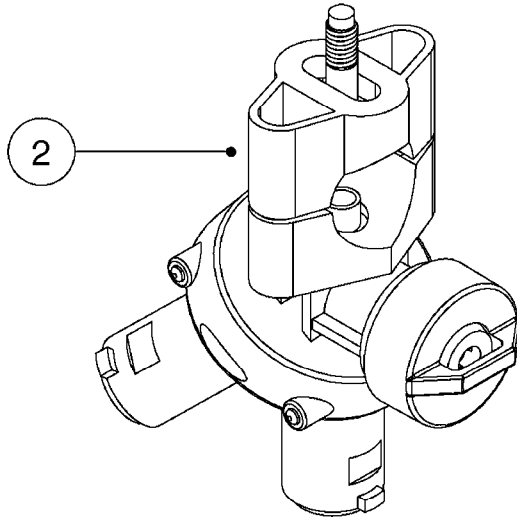

**D1060**

BOOM-NOZZLES QUINTASTREAM  
D1060-HIN, 01:01:16

Page 1

Date 04.11.2017 14:58

Pos.	parts-n°	order qty	description
1	372011	1	NOZZLE ISO QS-015-5H GREEN
1	372012	1	NOZZLE ISO QS-02-5H YELLOW
1	372013	1	NOZZLE ISO QS-03-5H BLUE
1	372014	1	NOZZLE ISO QS-04-5H RED
1	372015	1	NOZZLE ISO QS-05-5H BROWN
1	372016	1	NOZZLE ISO QS-06-5H GREY
1	372017	1	NOZZLE ISO QS-08-5H WHITE
1	372018	1	NOZZLE ISO QS-10-5H LT. BLUE
1	372019	1	NOZZLE ISO QS-15-5H LT. GREEN
2	372002	1	ISO QNTSTRM 015 S-GREEN
2	372003	1	ISO QNTSTRM 02 S-YELLOW
2	372004	1	ISO QNTSTRM 03 S-BLUE
2	372005	1	ISO QNTSTRM 04 S-RED
2	372006	1	ISO QNTSTRM 05 S-BROWN
2	372007	1	ISO QNTSTRM 06 S-GREY
2	372008	1	ISO QNTSTRM 08 S-WHITE
2	372009	1	ISO QNTSTRM 10 S-LT.BLU
2	372010	1	ISO QNTSTRM 15 S-LT.GRN