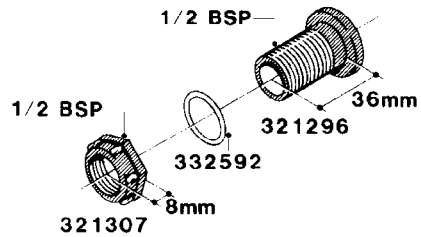

L0060

FITTINGS - BULKHEAD
L0060-HIN, 01:01:16

Page 1

Date 04.11.2017 14:58

parts-n°	order qty	description
141046	1	NUT 3/8" BSP
141341	1	NUT 1/4' BSP
240284	1	O-RING D82,5/75 X 3,5
320456	1	FITT.DK BULKHEAD 1"BSP DOUBLE
320467	1	FITT.DK BULKHEAD 1"BSP SINGLE
320471	1	FITT.DK NUT 1" BSP JAMB
320541	1	FITT.DK BULKHEAD 2-1/2'BSP SIN
320552	1	FITT.DK NUT 2-1/2' BSP JAMB
320644	1	FITT.DK ELB.3/4"HB X 1" BSP
320784	1	FITT.DK CAP 1-1/2" BSP
320795	1	FITT.DK NUT 1-1/2" BSP JAMB
320935	1	FITT.DK BULKHEAD 1/4' BSP SING
320946	1	FITT.DK BULKHEAD 3/8' BSP SING
321296	1	FITT.DK BULKHEAD 1/2" BSP SING
321307	1	FITT.DK NUT 1/2" BSP JAMB
321333	1	FITT.DK BULK 1-1/2" X 1"F BSP
330061	1	O-RING D16/D11X2,5
330072	1	O-RING D53.5/D45.5X4
330212	1	O-RING D19/D14X2.4 F.1/2"NUT
332577	1	O-RING D38/D30X4 F.1" PUR.
332592	1	O-RING D26/D20X3