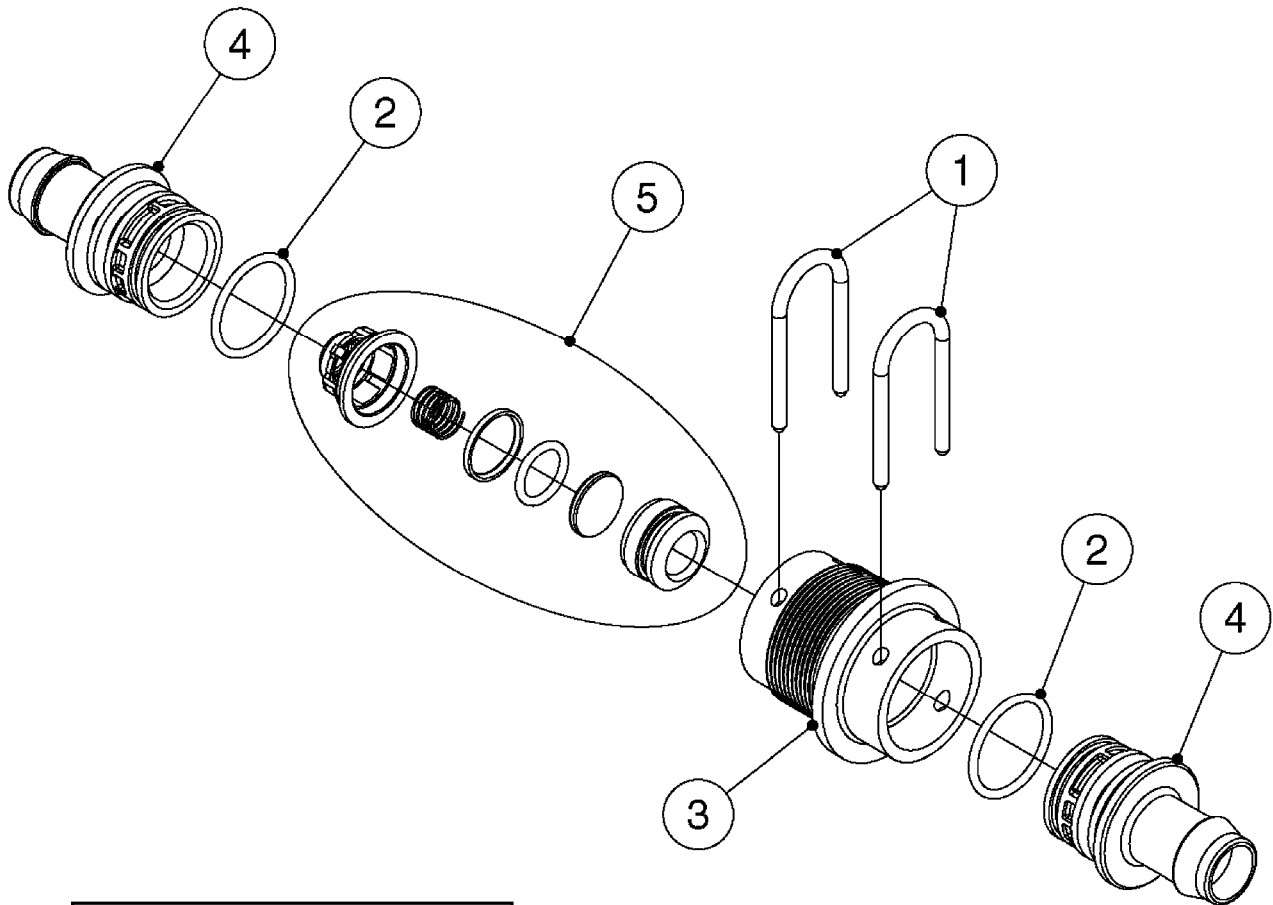

**B0540**

SMART VALVE-S93 MANIFOLD VALVE  
B0540-HIN, 01:01:16

Page 1

Date 04.11.2017 14:57

parts-n°	order qty	description
145997	1	FITT.DK S-93 FORK
147767	1	PIN 5Ø X 60 S-93 DOUBLE CLAMP
240936	1	O-RING D13.3X2.4 NITRIL
242047	1	O-RING 89.5 X 3.0 VITON
242316	1	O-RING D84.5X3.0 NITRIL
242475	1	O'RING D56.52x5.33 SH70-VITON
322327	1	HOUSING, VALVE, S93, 220 PSI
322328	1	END CAP F.VALVE S-93
322354	1	THRUST PLATE F.3-WAY VALVES-93
390543	1	SEAT F.BALL 3-WAY VALVE S-93
391019	1	BALL F.2 WAY S93 SMART VALVE
391020	1	BALL F.3 WAY S93 SMART VALVE
391023	1	SMART VALVE MOUNTING BRACKET
420862	1	BOLT HEX 8.8 DEL M10X16 FT
440681	1	SCREW F. PLASTIC 4MM X 14LG SS
460423	1	NUT HEX M10X1.50 LOCK DIN985A2 SS
471122	1	WASHER, M10, Ø20/10.5X 2.0, SS
14010100	1	SPINDLE F.SMART VALVE S-93
14027800	1	SPINDLE F.SMART VALVE S-93
61025400	1	HANDLE SMART VALVE
72137900	1	VALVE S93 "V1" SMART VALVE
72138000	1	VALVE S93 "V2" SMART VALVE
72138600	1	VALVE S93 "V3" SMART VALVE
72142700	1	VALVE S93 "V4" SMART VALVE

FOR FITTINGS AND  
HOSES, SEE SECTION L

**B0610**

CHECK VALVES - S40  
B0610-HIN, 01:01:16

Page 1

Date 04.11.2017 14:57

Pos.	parts-n°	order qty	description
1	145994	1	FITT.DK S-40 FORK
2	231346	1	QUICK COUPLER 1/8"BSP X 4 MM
3	241905	1	O-RING 12,3X2,4 VITON DKR.1,05
4	242355	1	O-RING D19.2X3.0 VITON F.S-40
5	322102	1	FITT.DK S-40 BULKHEAD
6	322133	1	FITT.DK S-40 PLUG W 1/8 THREAD
7	615522	1	CHECK VALVE F.FOAM MARKER
8	70036203	1	RINSE PRESSURE KIT