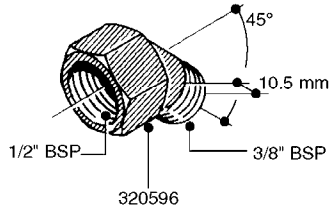

**L0030**

FITTINGS - HEXAGON NIPPLES  
L0030-HIN, 01:01:16

Page 1  
Date 04.11.2017 14:58

parts-n°	order qty	description
10015303	1	FITT.PO.HN 1.00X1.00 M1000
10425003	1	FITT.PO.HN 1.25X1.00 MCPHEE
320132	1	FITT.DK HN 1" BSP
320176	1	FITT.DK HN 3/8"X1/2" BSP
320445	1	FITT.DK HN 1/4"X3/8" BSP
320655	1	FITT.DK HN 1/2"-1/2" BSP
320692	1	FITT.DK HN 3/8'BSPX1/4'NPT
320703	1	FITT.DK HN 3/8BSP X1/2 &1/4NPT
320725	1	FITT.DK NIPPLE 3/8"-3/8" BSP
320902	1	FITT.DK HN 3/8'X 1/4' BSP
390232	1	FITT.DK HN 1-1/2' X 1-1/4' BSP
390276	1	FITT.DK HN 1'BSP