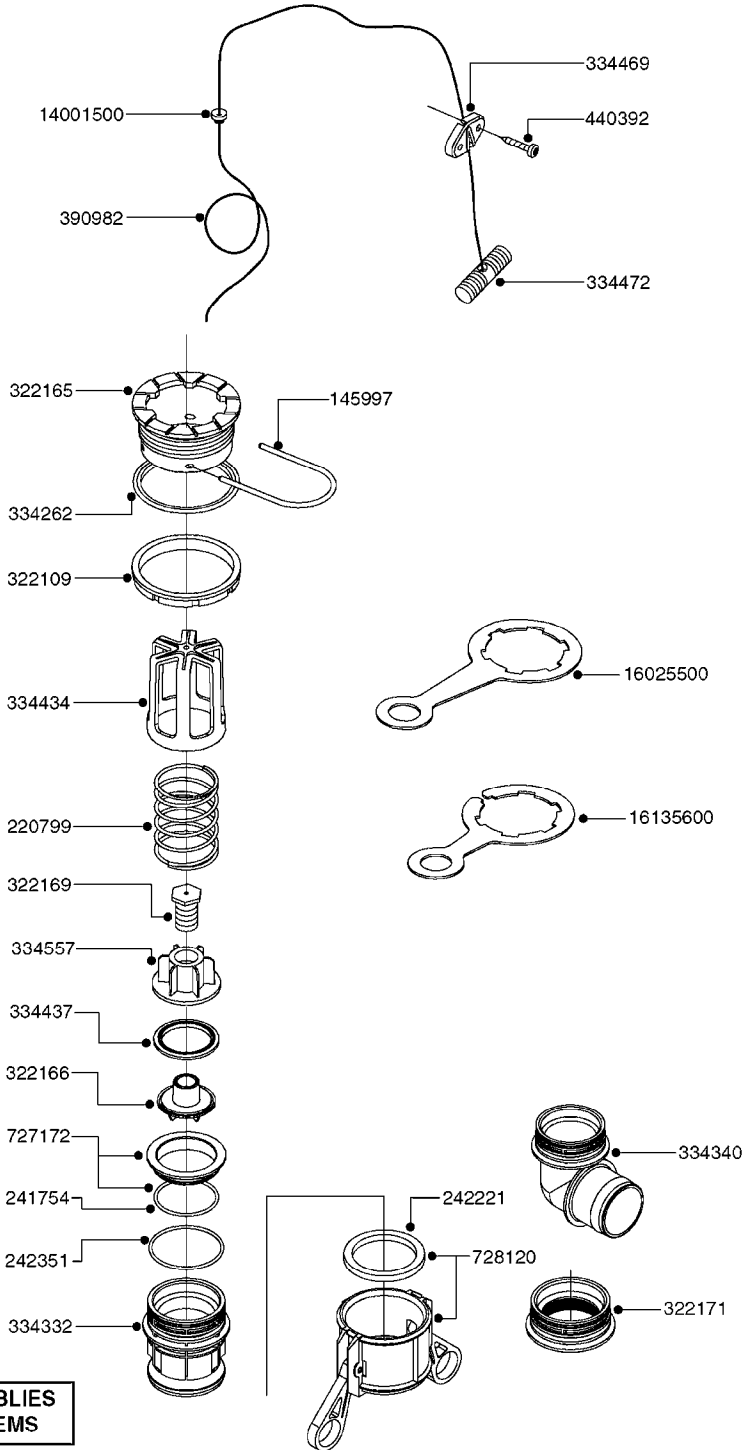

CLEAN WATER TANK  
K0130-HIN, 01:01:16

Page 1  
Date 04.11.2017 14:58

parts-n°	order qty	description
161370	1	BKT.CLEAN WATER BOTT. VALVE
179989	1	BRKT. F. 3 GAL. TANK
281551	1	BALL VALVE 1/2"
320084	1	FITT.DK NUT 1/2" BSP
320482	1	FITT.DK ELB. 1/2" BSP 60 DEG.
321296	1	FITT.DK BULKHEAD 1/2" BSP SING
321307	1	FITT.DK NUT 1/2" BSP JAMB
321742	1	FITT.DK BULKHEAD 1/2' BSP
330212	1	O-RING D19/D14X2.4 F.1/2"NUT
330687	1	FITT.DK HB 1/2" F. 1/2" NUT
332592	1	O-RING D26/D20X3
334534	1	CLAMP HOSE PLASTIC 1/2"
420604	1	BOLT HEX 8.8 DEL M10X25 FT DIN933
420626	1	BOLT HEX 8.8 DEL M10X20 FT
421046	1	SCREW HEX M8X25/25 A2 SS DIN933
430721	1	BOLT HEX 8.8 DEL M12X40 FT
430802	1	BOLT HEX 8.8 DEL M12X75
430846	1	BOLT HEX 8.8 DEL M12X80
430870	1	BOLT HEX 8.8 DEL M12X55 FT
460364	1	NUT HU M8 A2 SS DIN934
460423	1	NUT HEX M10X1.50 LOCK DIN985A2 SS
460703	1	NUT HEX M12X1.75 LOCK DIN985A2 SS
471127	1	WASHER Z12N 13X24X2,5 RST
614396	1	CLEAN WATER BRACKET MB
614409	1	BRACKET FOR FOAM MARKER
717577	1	VALVE F.CLEAN WATER TANK
722072	1	CLEAN WATER TANK W FRAME & TAP
725901	1	LID F.WATER BOTTLE VENTED
927269	1	HOSE R X PVC X 1/2 X 0012"
10091103	1	BOLT HEX 3/8 NC GR.2 03.00'
10171703	1	BOLT HEX 3/8 NC GR.2 03.50"
10212903	1	NUT HEX NC (NYLON LOCK) 3/8"
10511303	1	FLATBAR L350/17DEG.CLEAN WATER
10511403	1	FLATBAR 104MM CLEAN WATER
10511503	1	BKT.CLEAN WATER MOUNT EAGLE
10598403	1	BOLT HEX HCS3/8-16 X 4 Z 5
63026303	1	CLEAN WATER TANK BRKT, ATV