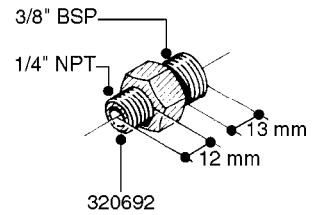

**L0030**

FITTINGS - HEXAGON NIPPLES  
L0030-HIN, 01:01:16

Page 1  
Date 04.11.2017 14:58

parts-n°	order qty	description
10015303	1	FITT.PO.HN 1.00X1.00 M1000
10425003	1	FITT.PO.HN 1.25X1.00 MCPHEE
320132	1	FITT.DK HN 1" BSP
320176	1	FITT.DK HN 3/8"X1/2" BSP
320445	1	FITT.DK HN 1/4"X3/8" BSP
320655	1	FITT.DK HN 1/2"-1/2" BSP
320692	1	FITT.DK HN 3/8'BSPX1/4'NPT
320703	1	FITT.DK HN 3/8BSP X1/2 &1/4NPT
320725	1	FITT.DK NIPPLE 3/8"-3/8" BSP
320902	1	FITT.DK HN 3/8'X 1/4' BSP
390232	1	FITT.DK HN 1-1/2' X 1-1/4' BSP
390276	1	FITT.DK HN 1'BSP