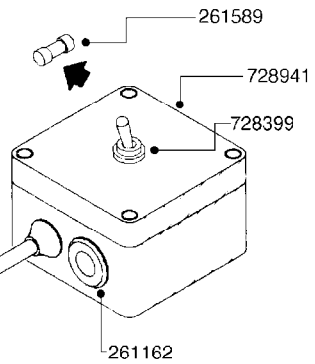

**COMPLETE ASSEMBLIES  
WHOLEGOODS ITEMS**

**COMPLETE ASSEMBLYS:**  
841068 - HC 650m/950m  
10545703 - MEGA

**K0010**

AGITATN BYPAS VALV-MANIFLD SYS  
K0010-HIN, 01:01:16

Page 1

Date 04.11.2017 14:58

parts-n°	order qty	description
145996	1	FITT.DK S-67 FORK
240936	1	O-RING D13.3X2.4 NITRIL
242010	1	O-RING D37.47X5.33
242020	1	O-RING 39.2 X 3 VITON
242046	1	O-RING D60X2
242351	1	O-RING D69.5X3.0 VITON F.S-93
242353	1	O-RING D44.2X3.0 VITON F.S-67
284585	1	CLAMP HOSE GEAR 1" MINI 020
322066	1	FITT.DK S-56 NUT
334100	1	FITT.DK S-61 ELB.1" 110 DEG.
334151	1	FITT.DK S-61 ELB.1-1/4"110 DEG
334232	1	HOSE TAIL S67 1"1/4 STRAIGHT
334244	1	HOSE TAIL 90° S67 1"1/4
334497	1	END COVER 3 WAY VALVE S-67
334578	1	HANDLE FOR VALVE 'OLD' STYLE
334588	1	FACE PLATE F. BALL VALVE BLUE
334598	1	PLUG F.VALVE HANDLE BLUE
334600	1	SPINDLE F.3 WAY VALVE
334601	1	FITTING S93M- S67F
334634	1	FITT.DK ADAPTER S-93M S67M
390238	1	BALL F. 3 WAY PRESSURE VALVE
390251	1	MOTOR HOUSING F. 3-WAY VALVE
390664	1	WASHER NYLON D85.0/D7.0X3.0
410605	1	BOLT HEX 8.8 DEL M6X80
440681	1	SCREW F. PLASTIC 4MM X 14LG SS
440685	1	SCREW F.PLASTIC 4X14 SS C-SUNK
460261	1	NUT HEX M6X1.00 LOCK DIN985 A2 SS
471125	1	WASHER M6U 6.4X14X1.2,A2 SS
728393	1	VALVE 3 WAY F.AGITAT.SHUTOFF
728579	1	SEAL F BALL
841068	1	AGITATION BYPASS KIT
978339	1	DECAL MANIFOLD SYS.AGIT.RETU
978340	1	DECAL MANIFOLD SYS.PUMP SUCT
10545703	1	*AGITATION BYPASS KIT MEGA
28030103	1	CLAMP HOSE GEAR P5/4-S1.5"6724
92712403	1	HOSE R X1" X300PSI WP X0012"
92734403	1	HOSE R X5/4" X200PSI WP X0012"
92738900	1	HOSE R X PVC X 1-1/4" 0012"