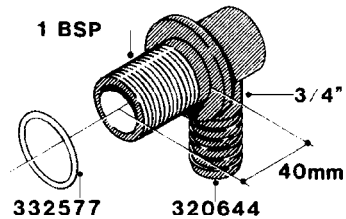

L0060

FITTINGS - BULKHEAD
L0060-HIN, 01:01:16

Page 1

Date 04.11.2017 14:58

parts-n°	order qty	description
141046	1	NUT 3/8" BSP
141341	1	NUT 1/4' BSP
240284	1	O-RING D82,5/75 X 3,5
320456	1	FITT.DK BULKHEAD 1"BSP DOUBLE
320467	1	FITT.DK BULKHEAD 1"BSP SINGLE
320471	1	FITT.DK NUT 1" BSP JAMB
320541	1	FITT.DK BULKHEAD 2-1/2'BSP SIN
320552	1	FITT.DK NUT 2-1/2' BSP JAMB
320644	1	FITT.DK ELB.3/4"HB X 1" BSP
320784	1	FITT.DK CAP 1-1/2" BSP
320795	1	FITT.DK NUT 1-1/2" BSP JAMB
320935	1	FITT.DK BULKHEAD 1/4' BSP SING
320946	1	FITT.DK BULKHEAD 3/8' BSP SING
321296	1	FITT.DK BULKHEAD 1/2" BSP SING
321307	1	FITT.DK NUT 1/2" BSP JAMB
321333	1	FITT.DK BULK 1-1/2" X 1"F BSP
330061	1	O-RING D16/D11X2,5
330072	1	O-RING D53.5/D45.5X4
330212	1	O-RING D19/D14X2.4 F.1/2"NUT
332577	1	O-RING D38/D30X4 F.1" PUR.
332592	1	O-RING D26/D20X3