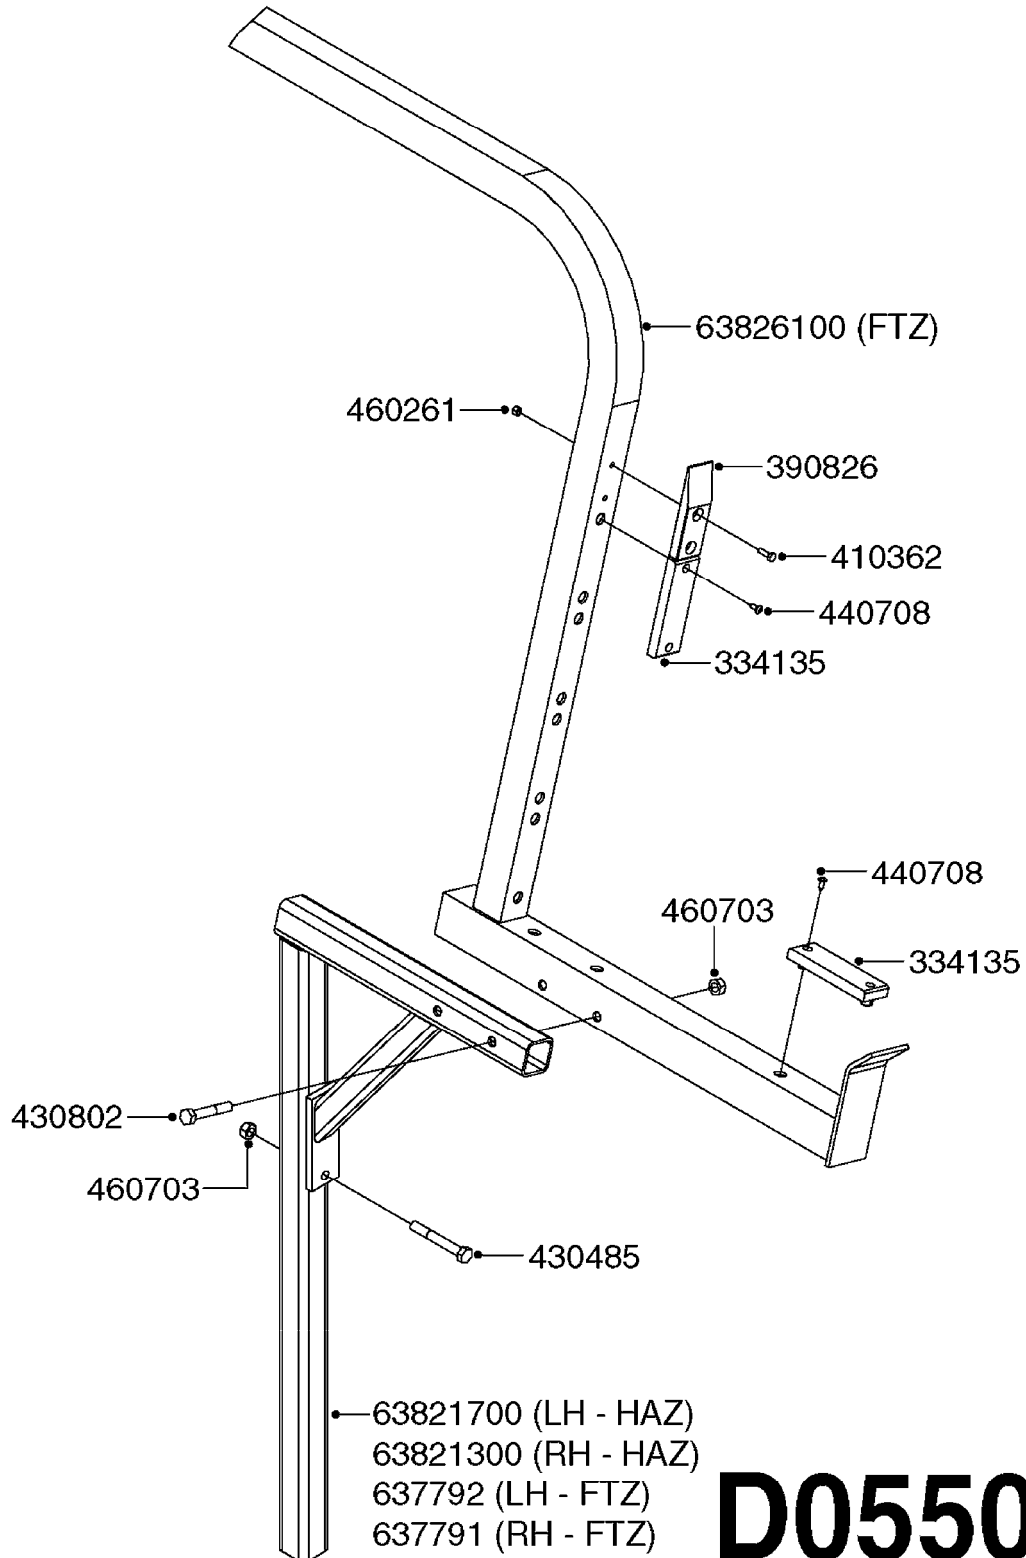

**D0540**

TRANSPORT BRACKETS - CM/CM+  
D0540-HIN, 01:01:16

Page 1

Date 04.11.2017 14:57

parts-n°	order qty	description
146843	1	BOLT U M8 F.60 x 60
172213	1	FLAT BAR F.BOOM STRAP
333956	1	SLIDE SHOE 91X25X10
334135	1	SLIDE SHOE 140X45X15
334561	1	PLUG 50x50x2 F.SQ.TUBE
421232	1	BOLT HEX 8.8 DEL M8X110
430485	1	BOLT HEX 8.8 DEL M12X90
430581	1	BOLT HEX 8.8 DEL M16X40 FT
430802	1	BOLT HEX 8.8 DEL M12X75
440665	1	SCREW M4.2X16 STAINLESS
440708	1	SCREW M5.5X16 SELF TAPPING SS
460143	1	NUT HEX M8X1.25 LOCK DIN985A2 SS
460585	1	LOCKING NUT M16 DIN985 A2 SS
460703	1	NUT HEX M12X1.75 LOCK DIN985A2 SS
615884	1	HOOK BRACKET F.TNSPORT 45'-66'
615960	1	TRANSPORT BKT.F.80'-90'HZ CM
637791	1	TRANS.MOUNT BKT. CM PLTFORM RH
637792	1	TRANS.MOUNT BKT. CM PLTFORM LH
637868	1	TRANS.BKT UPPER CM TWIN FORCE
637958	1	TRANS.BKT CM EAGLE45'-66' RH
637959	1	TRANS.BKT CM EAGLE45'-66' LH
637987	1	TRANS.BKT UPPER CM EAGLE80-90'
638022	1	TRANSPORT BKT.F.80-90'HZ CM
638023	1	TRANSPORT BKT.F.110'FORCE RH
638024	1	TRANSPORT BKT.F.110'FORCE LH
16092803	1	PLATE F. TRANSPORT CM+
61010303	1	TRANSPORT MT. F. WING SPB CM+