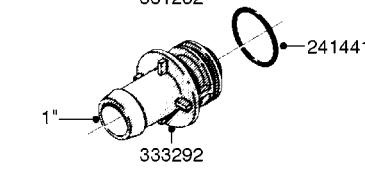

**L0010**

parts-n°	order qty	description
240085	1	O-RING D13,1/8,3X02,4 NITRIL
241441	1	O-RING D29.3X3
242594	1	O-RING D14 X 1.78 SCH.70-EPDM
320084	1	FITT.DK NUT 1/2" BSP
320095	1	FITT.DK NUT 1" BSP
320117	1	FITT.DK CONN.1/2"BSP F. 1" CAP
320187	1	FITT.DK CAP 3/8" BSP BLACK
320283	1	FITT.DK NUT 3/4"BSP
320821	1	FITT.DK NUT 1-1/2" BSP
321495	1	FITT.DK REDUC 1/4'BSP F.3/4'NT
321576	1	FITT.DK CONN 1/2"BSP F.3/4"NUT
330013	1	O-RING D15/D10X2.5 F.3/8"NUT
330212	1	O-RING D19/D14X2.4 F.1/2"NUT
330326	1	O-RING D30/D24X2 F.1"NUT
330341	1	FITT.DK HB 1" F. 1" NUT
330595	1	O-RING D24.6/D20X2.1 -3/4"
330665	1	3/4' HOSE TAIL F/1' CAP
330676	1	FITT.DK HB 3/8" F. 1/2" NUT
330687	1	FITT.DK HB 1/2" F. 1/2" NUT
330691	1	FITT.DK HB 3/4'F.3/4' NUT
330783	1	FITT.DK HB 3/8" F.3/8" NUT
331262	1	FITT.DK HB 1-1/2" F. 1-1/2"NUT
331273	1	O-RING D44/D38X2 F.1-1/2"
331446	1	FITT.DK HB 1" F.1-1/2" NUT
331807	1	FITT.DK HB 5/16" F.3/8" NUT
332286	1	FITT.DK HB 1/2" F. 3/4" NUT
332905	1	FITT.DK HB 1/2" F. 3/4" CAP
332927	1	PLUG F. NOZZLE TUBE 3/4'
333292	1	FITT.DK HB 1"O'RING F.1-1/2"
333664	1	FITT.DK HB 5/16' F. 1/2' NUT
334044	1	FITT.DK HB 3/4' F. 3/4' CAP
334059	1	FITT.DK EL 1" 110 DEG.F.1-1/2"
334123	1	FITT.DK HB 1-1/4"O-RNG F.1-1/2"
334150	1	FITT.DK HB 1-1/4" 110 F.1-1/2"
390542	1	PLUG WASHER FOR 3/4'CAP NUT
716236	1	FITT.DK HB 1/2" ASSY. F. 3/4"
716413	1	FITT.DK PLUG ASSY. F.NOZ TUBE
717426	1	FITT.DK REDUC 1/4"BSP F.3/4"N
720856	1	FITT.DK 1/2'BSP ASSY.F.3/4'NUT
724621	1	FITT.DK HB 3/4"ASSY F.3/4" NUT