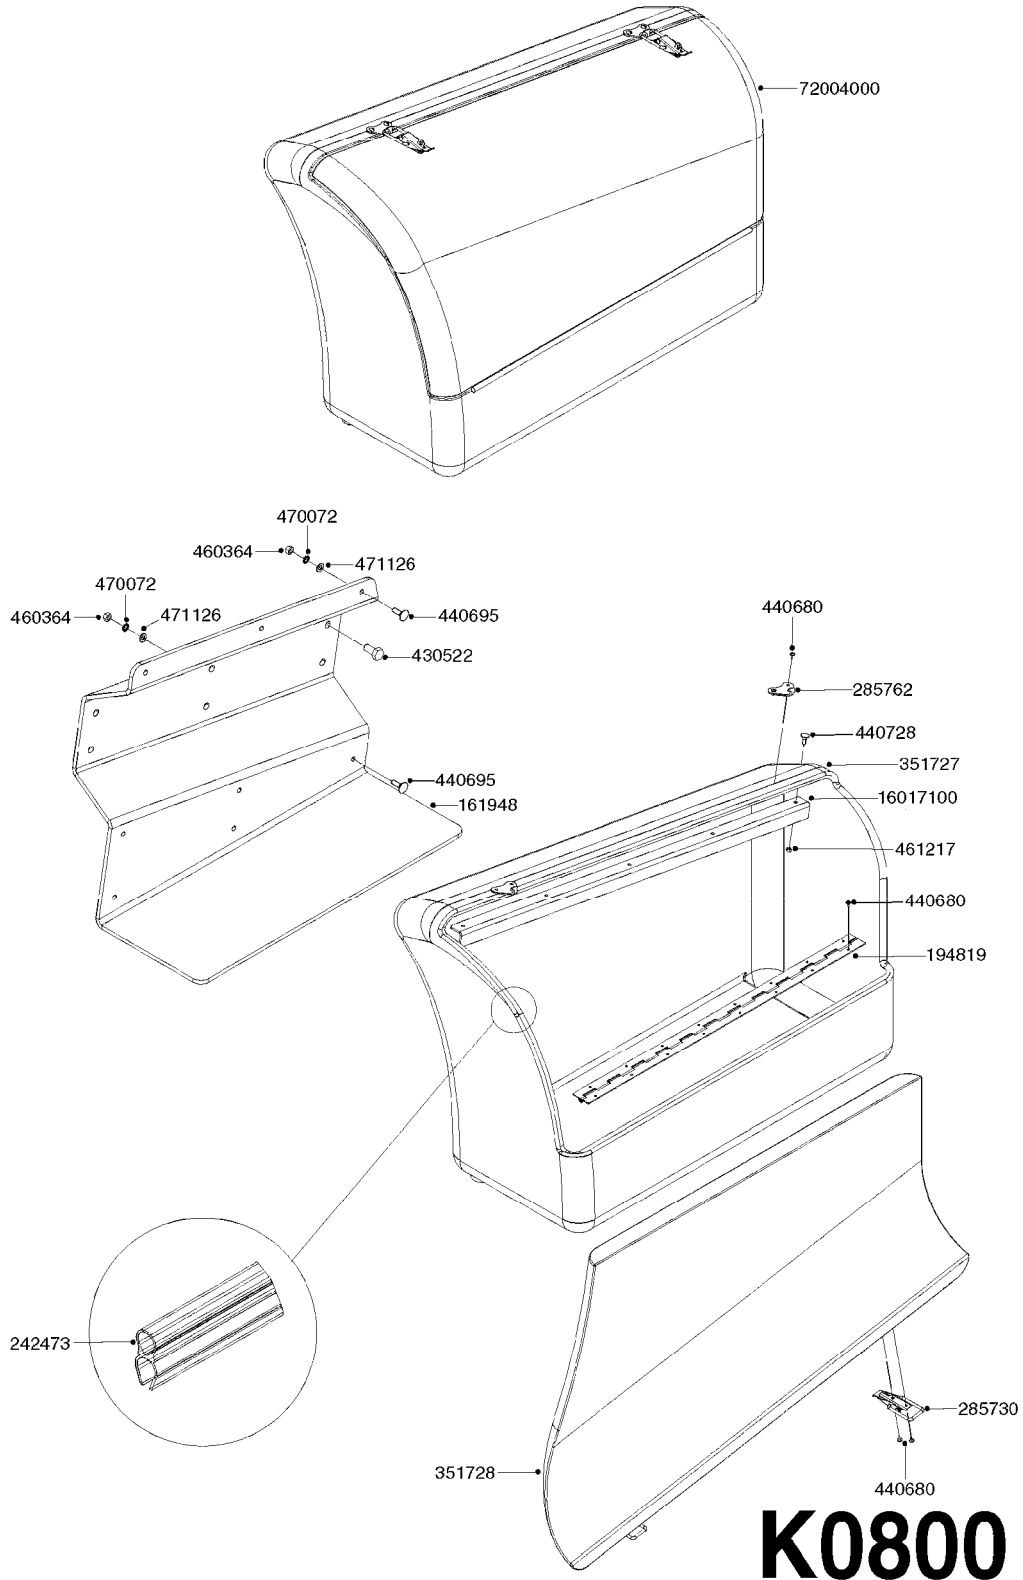

STORAGE LOCKER - RH
K0800-HIN, 01:01:16

Page 0

Date 04.11.2017 14:58

STORAGE LOCKER - RH
K0800-HIN, 01:01:16

Page 1

Date 04.11.2017 14:58

parts-n°	order qty	description
16017100	1	BKT. F. RH LOCKER HINGE CM+
161948	1	STORAGE LOCKER MT BKT RH CM+
194819	1	HINGE
242473	1	GASKET
285730	1	LATCH
285762	1	LATCH CLIP
351727	1	STORAGE LOCKER BASE (RAW) CM+
351728	1	LID STORAGE LOCKER (RAW)
430522	1	BOLT HEX 8.8 DEL M12X25 FT
440680	1	SCREW M4.2X9.5 STAINLESS
440695	1	BOLT CARRIAGE M8X25
440728	1	BRÆDEBOLT M 5X16 DIN 603 RST
460364	1	NUT HU M8 A2 SS DIN934
461217	1	NUT HEX M5 LOCK
470072	1	WASHER D15/D8X.5 LOCK
471126	1	WASHER, M8, Ø16/ 8.4X 1.6, SS
72004000	1	LOCKER KIT F.CM+ RH