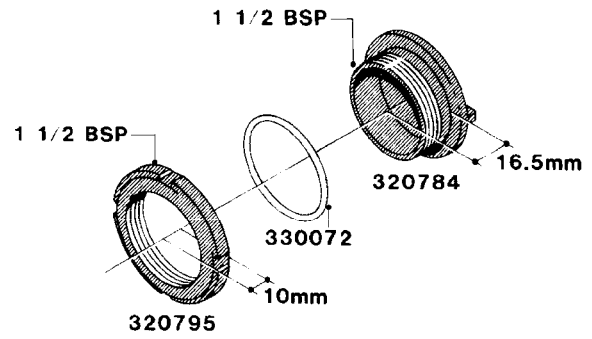

L0060

FITTINGS - BULKHEAD
L0060-HIN, 01:01:16

Page 1

Date 04.11.2017 14:58

parts-n°	order qty	description
141046	1	NUT 3/8" BSP
141341	1	NUT 1/4' BSP
240284	1	O-RING D82,5/75 X 3,5
320456	1	FITT.DK BULKHEAD 1"BSP DOUBLE
320467	1	FITT.DK BULKHEAD 1"BSP SINGLE
320471	1	FITT.DK NUT 1" BSP JAMB
320541	1	FITT.DK BULKHEAD 2-1/2'BSP SIN
320552	1	FITT.DK NUT 2-1/2' BSP JAMB
320644	1	FITT.DK ELB.3/4"HB X 1" BSP
320784	1	FITT.DK CAP 1-1/2" BSP
320795	1	FITT.DK NUT 1-1/2" BSP JAMB
320935	1	FITT.DK BULKHEAD 1/4' BSP SING
320946	1	FITT.DK BULKHEAD 3/8' BSP SING
321296	1	FITT.DK BULKHEAD 1/2" BSP SING
321307	1	FITT.DK NUT 1/2" BSP JAMB
321333	1	FITT.DK BULK 1-1/2" X 1"F BSP
330061	1	O-RING D16/D11X2,5
330072	1	O-RING D53.5/D45.5X4
330212	1	O-RING D19/D14X2.4 F.1/2"NUT
332577	1	O-RING D38/D30X4 F.1" PUR.
332592	1	O-RING D26/D20X3