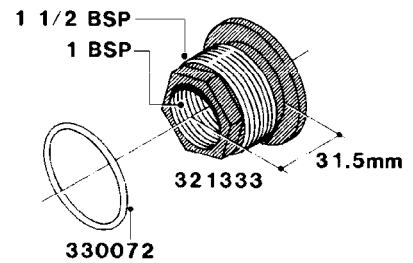

L0060

FITTINGS - BULKHEAD
L0060-HIN, 01:01:16

Page 1

Date 04.11.2017 14:58

parts-n°	order qty	description
141046	1	NUT 3/8" BSP
141341	1	NUT 1/4' BSP
240284	1	O-RING D82,5/75 X 3,5
320456	1	FITT.DK BULKHEAD 1"BSP DOUBLE
320467	1	FITT.DK BULKHEAD 1"BSP SINGLE
320471	1	FITT.DK NUT 1" BSP JAMB
320541	1	FITT.DK BULKHEAD 2-1/2'BSP SIN
320552	1	FITT.DK NUT 2-1/2' BSP JAMB
320644	1	FITT.DK ELB.3/4"HB X 1" BSP
320784	1	FITT.DK CAP 1-1/2" BSP
320795	1	FITT.DK NUT 1-1/2" BSP JAMB
320935	1	FITT.DK BULKHEAD 1/4' BSP SING
320946	1	FITT.DK BULKHEAD 3/8' BSP SING
321296	1	FITT.DK BULKHEAD 1/2" BSP SING
321307	1	FITT.DK NUT 1/2" BSP JAMB
321333	1	FITT.DK BULK 1-1/2" X 1"F BSP
330061	1	O-RING D16/D11X2,5
330072	1	O-RING D53.5/D45.5X4
330212	1	O-RING D19/D14X2.4 F.1/2"NUT
332577	1	O-RING D38/D30X4 F.1" PUR.
332592	1	O-RING D26/D20X3