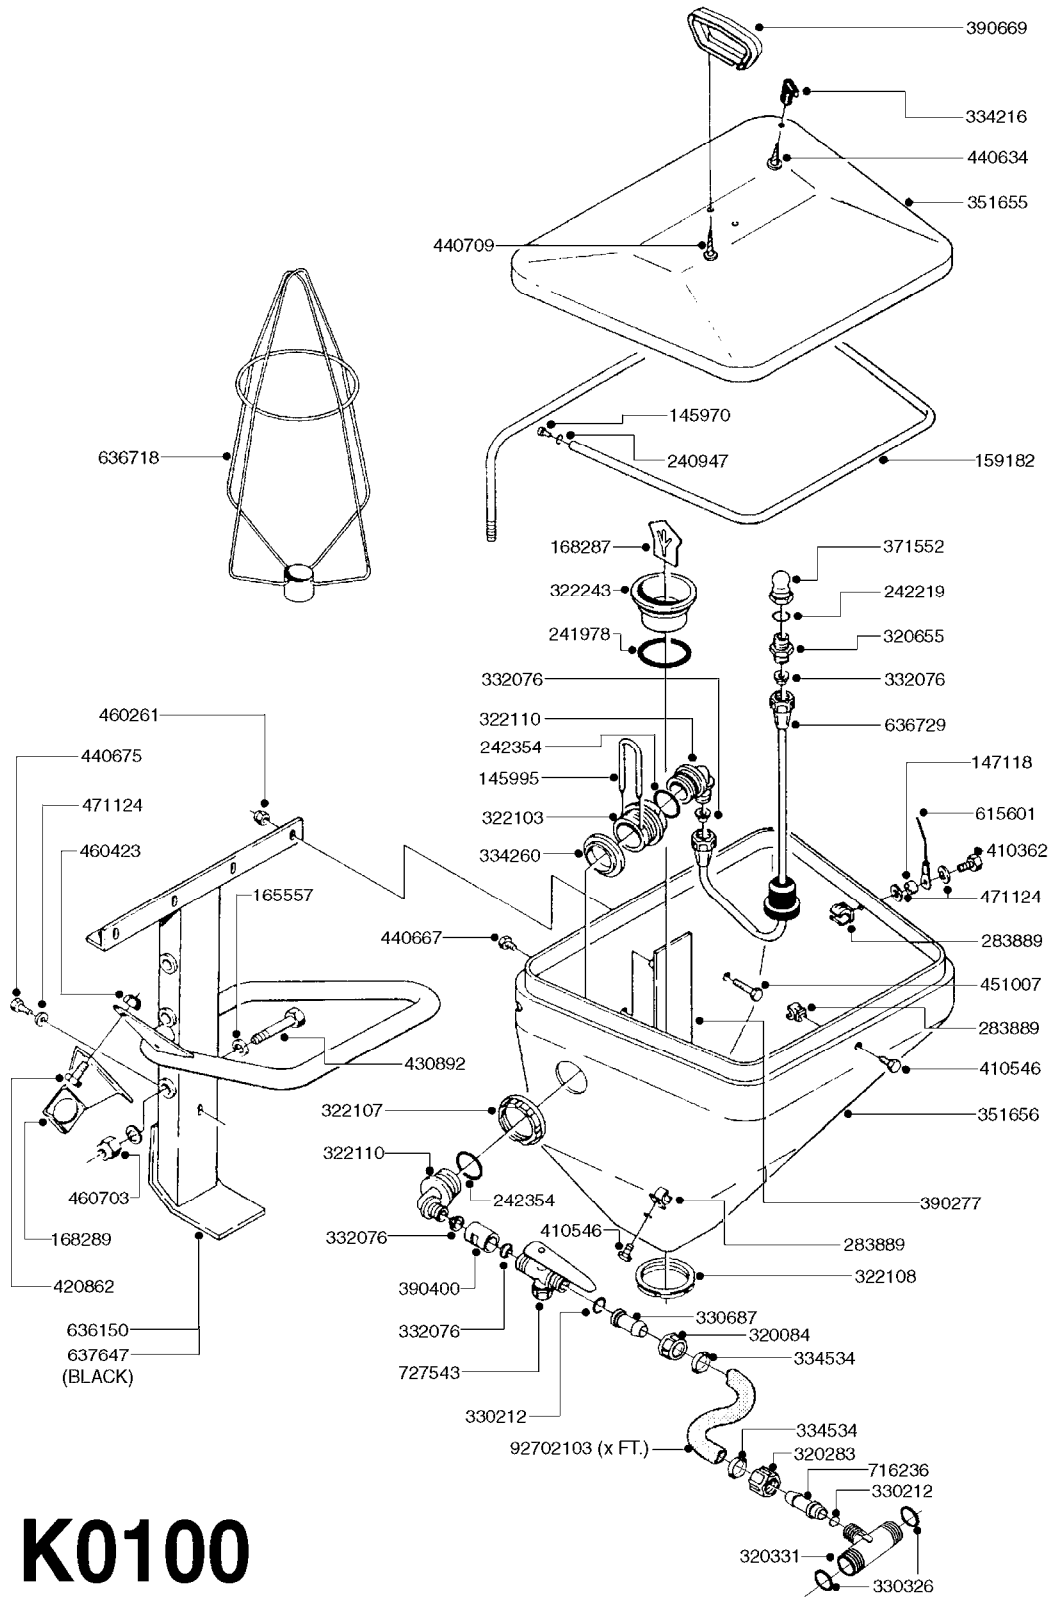

CHEM. FILLER-PLUMBING-MANIFOLD  
K0060-HIN, 01:01:16

Page

1

Date

04.11.2017 14:58

parts-n°	order qty	description
145996	1	FITT.DK S-67 FORK
241973	1	O-RING Ø3 X 44,2 70 SHORES NITRIL
320084	1	FITT.DK NUT 1/2" BSP
320095	1	FITT.DK NUT 1" BSP
320821	1	FITT.DK NUT 1-1/2" BSP
321215	1	FITT.DK HOUSING F. AGITATION
322104	1	FITT.DK S-67 BULKHEAD
322108	1	FITT.DK S-67 BULKHEAD NUT
330212	1	O-RING D19/D14X2.4 F.1/2"NUT
330315	1	O-RING D18.4/D13X.6
330326	1	O-RING D30/D24X2 F.1"NUT
330341	1	FITT.DK HB 1" F. 1" NUT
330687	1	FITT.DK HB 1/2" F. 1/2" NUT
331111	1	VALVE SEAT FOR 1/2" DISTRIBUT.
331262	1	FITT.DK HB 1-1/2" F. 1-1/2"NUT
331273	1	O-RING D44/D38X2 F.1-1/2"
334243	1	HOSE TAIL 90° S67 1"
334261	1	GASKET F. S-67 BULKHEAD
334445	1	HOSE TAIL 90° S67 1"1/2
334498	1	NOZZLE INJECTOR 13MM/462 WHITE
334499	1	NOZZLE INJECTOR 10MM/361 BLACK
334532	1	FITT.DK S-67 STR.1-1/2' W/HOLE
390274	1	ORIFICE ID4.0/18/1.5
390275	1	FITT.DK ELB 1' SPECIAL F.CHEMF
390276	1	FITT.DK HN 1'BSP
709741	1	VALVE ASSY. 1/2" FLIP LEVER
726216	1	VALVE TWO WAY
978336	1	DECAL MANIFOLD SYS.CHEM.FILL
28029803	1	CLAMP HOSE GEAR P1/2" 6708
28030003	1	CLAMP HOSE GEAR P1" 6716
28030103	1	CLAMP HOSE GEAR P5/4-S1.5"6724
92702103	1	HOSE R X1/2" X300PSI WP X0012"
92702603	1	HOSE PVC SUCT GRAY 1-1/2"
92712403	1	HOSE R X1" X300PSI WP X0012"