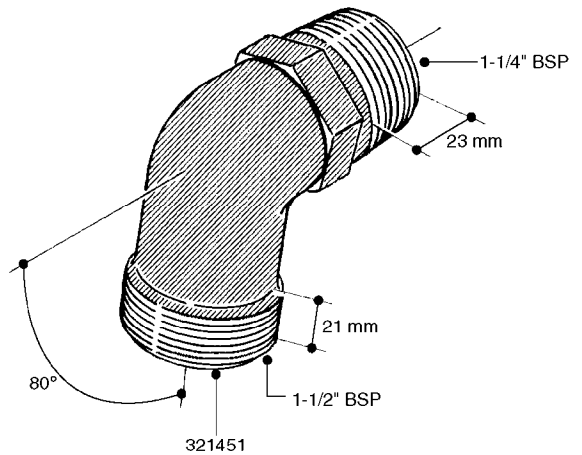

**L0030**

FITTINGS - HEXAGON NIPPLES  
L0030-HIN, 01:01:16

Page 1  
Date 04.11.2017 14:58

parts-n°	order qty	description
10015303	1	FITT.PO.HN 1.00X1.00 M1000
10425003	1	FITT.PO.HN 1.25X1.00 MCPHEE
320132	1	FITT.DK HN 1" BSP
320176	1	FITT.DK HN 3/8"X1/2" BSP
320445	1	FITT.DK HN 1/4"X3/8" BSP
320655	1	FITT.DK HN 1/2"-1/2" BSP
320692	1	FITT.DK HN 3/8'BSPX1/4'NPT
320703	1	FITT.DK HN 3/8BSP X1/2 &1/4NPT
320725	1	FITT.DK NIPPLE 3/8"-3/8" BSP
320902	1	FITT.DK HN 3/8'X 1/4' BSP
390232	1	FITT.DK HN 1-1/2' X 1-1/4' BSP
390276	1	FITT.DK HN 1'BSP