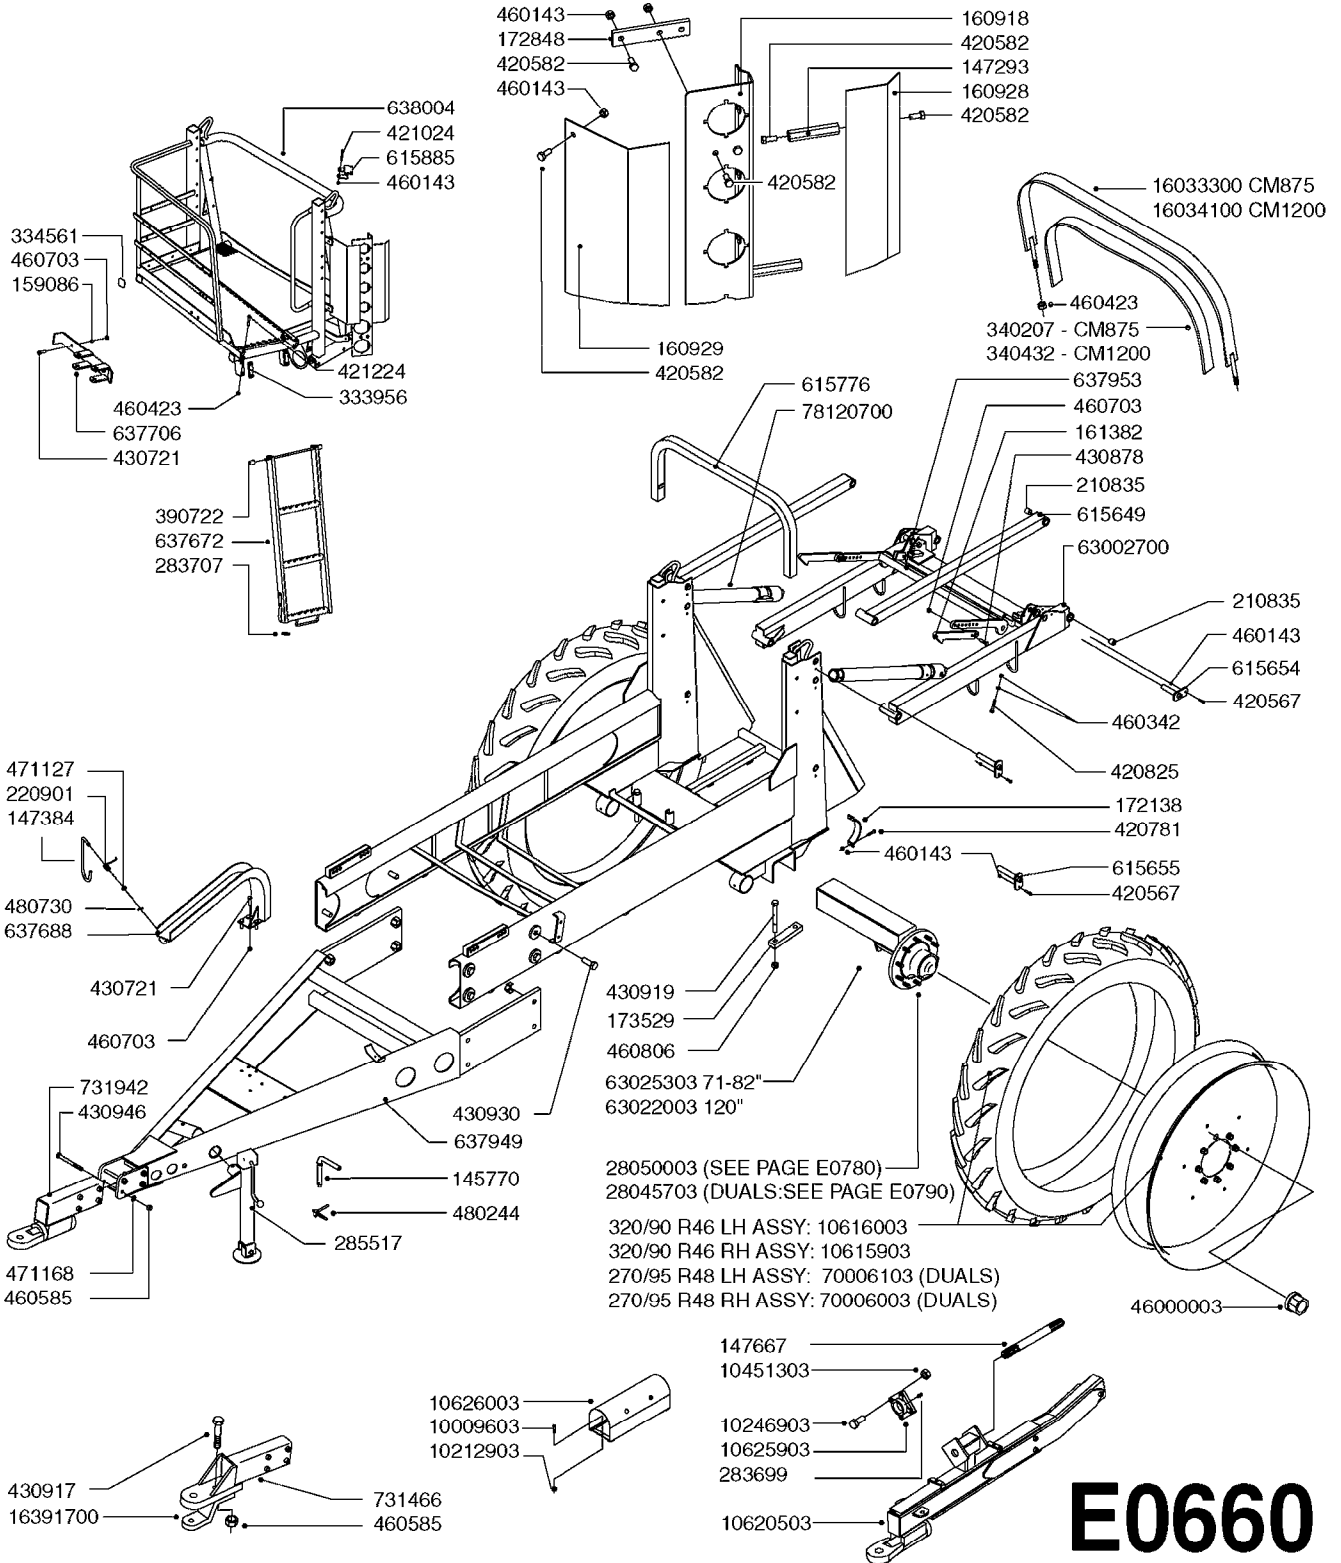

# E0660

FRAME - CM 875/1200  
E0660-HIN, 01:01:16

Page 1

Date 04.11.2017 14:58

parts-n°	order qty	description
145770	1	LOCKING PAWL D16X110
147293	1	STUD M8 FEMALE L=80
147384	1	HOOK FOR PTO CM
147667	1	PTO SHAFT 1-3/8X6 1-3/8X6
159086	1	BUSHING D16.0/13.0 L=10MM
160918	1	BRACKET F. MANIFOLD CM
160928	1	COVER F. MANIFOLD RIGHT CM
160929	1	COVER F. MANIFOLD LEFT CM
161382	1	HOOK F. TRANSPORT LOCK L=340MM
172138	1	BRACKET F. HYD. ACCUMULATOR CM
172848	1	FLATBAR 30 X 8 L=140
173529	1	FLATBAR 60X30 L=265/2XD22
210835	1	BUSHING D28/25 L=25
220901	1	SPRING F. PTO HOOK CM
283699	1	GREASE NIPPLE M6X1
283707	1	PLUG 50X20X2
285517	1	JACK COMP. F. CM875/1200/1500
333956	1	SLIDE SHOE 91X25X10
334561	1	PLUG 50x50x2 F. SQ. TUBE
340207	1	TANK STRAP PACKING 40X800
340432	1	TANK FRAME PACKING 40X1000
390722	1	BUSHING D26/11 L=32 F. LADDER
420567	1	BOLT HEX 8.8 DEL M8X30 FT
420582	1	BOLT HEX 8.8 DEL M8X20 FT A2
420781	1	BOLT HEX 8.8 DEL M8X50
420825	1	BOLT HEX 8.8 DEL M10X65
421024	1	BOLT HEX 8.8 DEL M8X60
421224	1	BOLT HEX 8.8 DEL M10X55
430721	1	BOLT HEX 8.8 DEL M12X40 FT
430878	1	BOLT HEX 8.8 DEL M12X45 DIN931
430917	1	SCREW M20X90
430919	1	SCREW HM 20-180/52 8.8 DAC DIN931
430930	1	BOLT HEX 8.8 DEL M24X70
430946	1	BOLT HEX M16 x 180 8.8 DEL
460143	1	NUT HEX M8X1.25 LOCK DIN985A2 SS
460342	1	NUT HEX M10 DEL DIN934
460423	1	NUT HEX M10X1.50 LOCK DIN985A2 SS
460585	1	LOCKING NUT M16 DIN985 A2 SS
460703	1	NUT HEX M12X1.75 LOCK DIN985A2 SS
460806	1	NUT HEX M20X2.50 LOCK DIN985A2 SS
471127	1	WASHER Z12N 13X24X2,5 RST
471168	1	PAIR OF WASHERS NL16 17X25,4x3,4
480244	1	PIN SNAP D4.5
480730	1	PIN ROLL 5X30 STAINLESS STEEL
615649	1	ARM UPPER F. PARALIFT
615654	1	PIN D25 X 123 F. PARALIFT
615655	1	PIN D25 X 156 F. PARALIFT
615776	1	BRACE FOR FRAME CM
615885	1	MOUNT BKT. F. EC ON/OFF CM875/12
637672	1	LADDER F. CM
637688	1	PTO SUPPORT ARM F. CM
637706	1	JACK STORAGE BRACKET
637949	1	DRAWBAR WELDMENT CM875/1200
637953	1	TRANSPORT SAFETY HOOK ARM ASSY
638004	1	PLATFORM WELDMENT CM 875/1200
731466	1	HITCH CLEVIS KIT F. CM875/1200
731942	1	HITCH SWIVEL KIT F. CM1200/1500
10009603	1	BOLT HEX 3/8 NC GR.2 01.00"
10212903	1	NUT HEX NC (NYLON LOCK) 3/8"
10246903	1	BOLT HEX 1/2 NC GR.2 02.00"