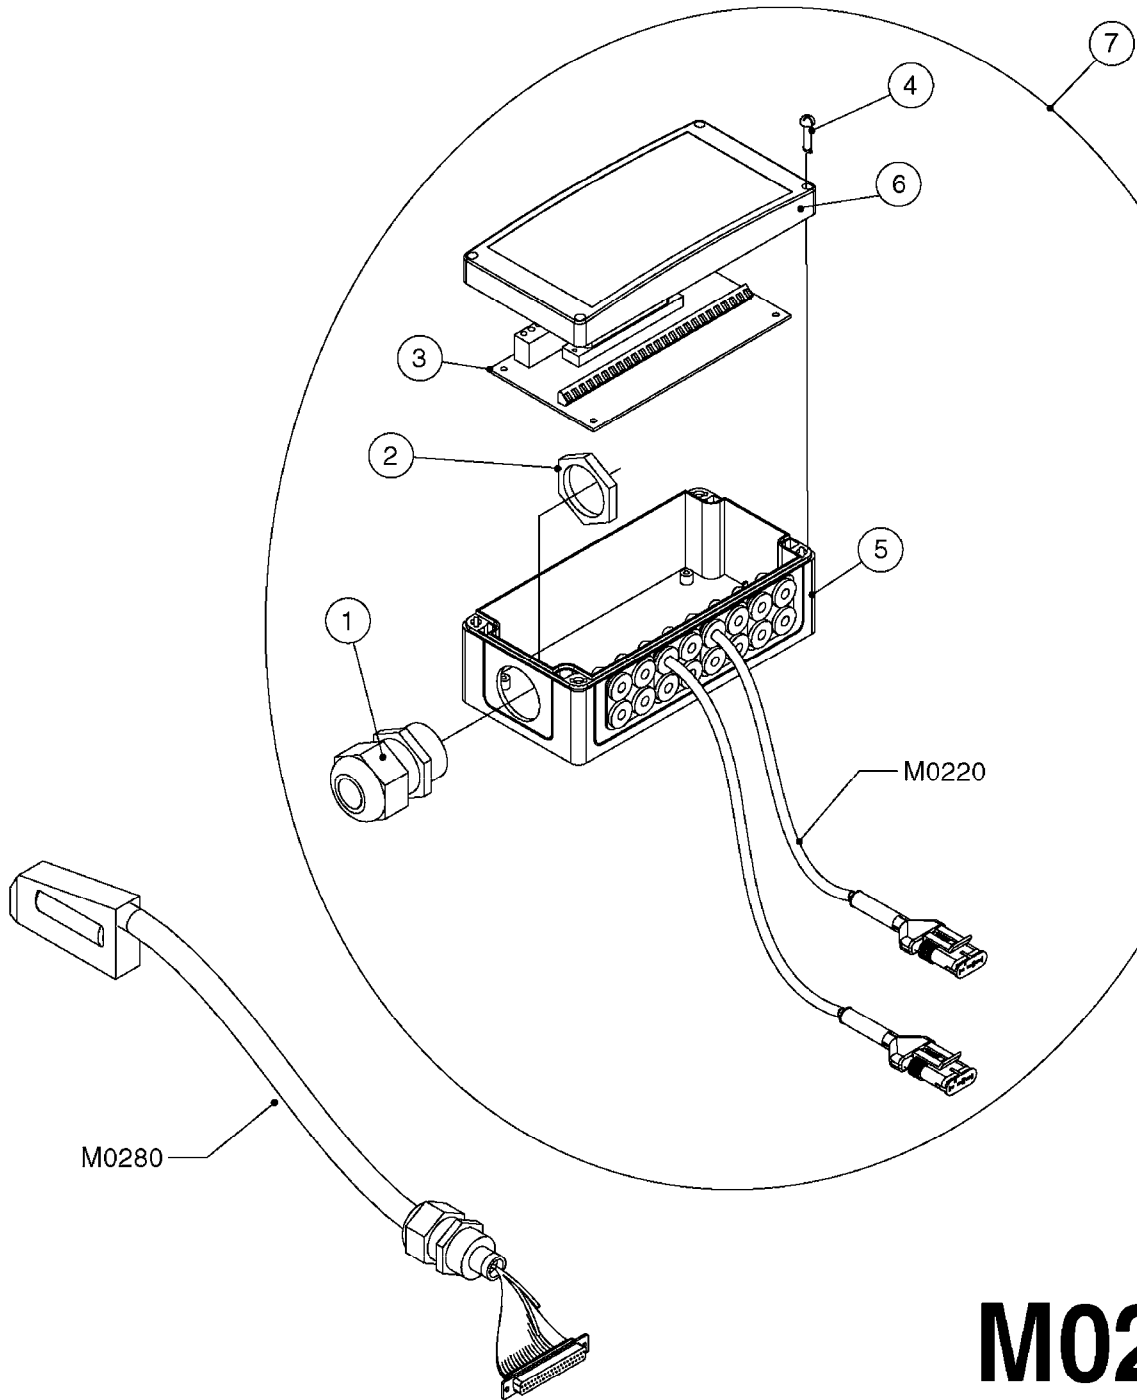

**M0230**

JUNCTION BOX - LIQUID  
M0230-HIN, 01:01:16

Page 1

Date 04.11.2017 14:58

Pos.	parts-n°	order qty	description
1	262106	1	BULKHEAD F. CABLE 6.5-14 BLACK
2	262107	1	NUT F. BULKHEAD CABLE BLACK
3	26004800	1	CIRCUIT BD SEC VLV NCM 13SEC 13 SECTION
3	72173900	1	CIRCUIT BD SEC VLV 39PIN 9SEC 9 SECTION
4	28082100	1	SCREW F. BOX LID 1/4" L=20
5	33508700	1	BOX BOTTOM 160X80X40 BLACK 1-HOLE
6	33508800	1	LID 160X80X15 BLK W/SCREWS
7	72115400	1	CONNECTION BOX F. OP. UNIT SV9