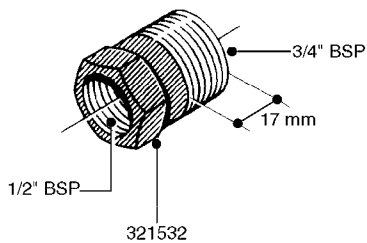

**L0030**

FITTINGS - HEXAGON NIPPLES  
L0030-HIN, 01:01:16

Page 1  
Date 04.11.2017 14:58

parts-n°	order qty	description
10015303	1	FITT.PO.HN 1.00X1.00 M1000
10425003	1	FITT.PO.HN 1.25X1.00 MCPHEE
320132	1	FITT.DK HN 1" BSP
320176	1	FITT.DK HN 3/8"X1/2" BSP
320445	1	FITT.DK HN 1/4"X3/8" BSP
320655	1	FITT.DK HN 1/2"-1/2" BSP
320692	1	FITT.DK HN 3/8'BSPX1/4'NPT
320703	1	FITT.DK HN 3/8BSP X1/2 &1/4NPT
320725	1	FITT.DK NIPPLE 3/8"-3/8" BSP
320902	1	FITT.DK HN 3/8'X 1/4' BSP
390232	1	FITT.DK HN 1-1/2' X 1-1/4' BSP
390276	1	FITT.DK HN 1'BSP