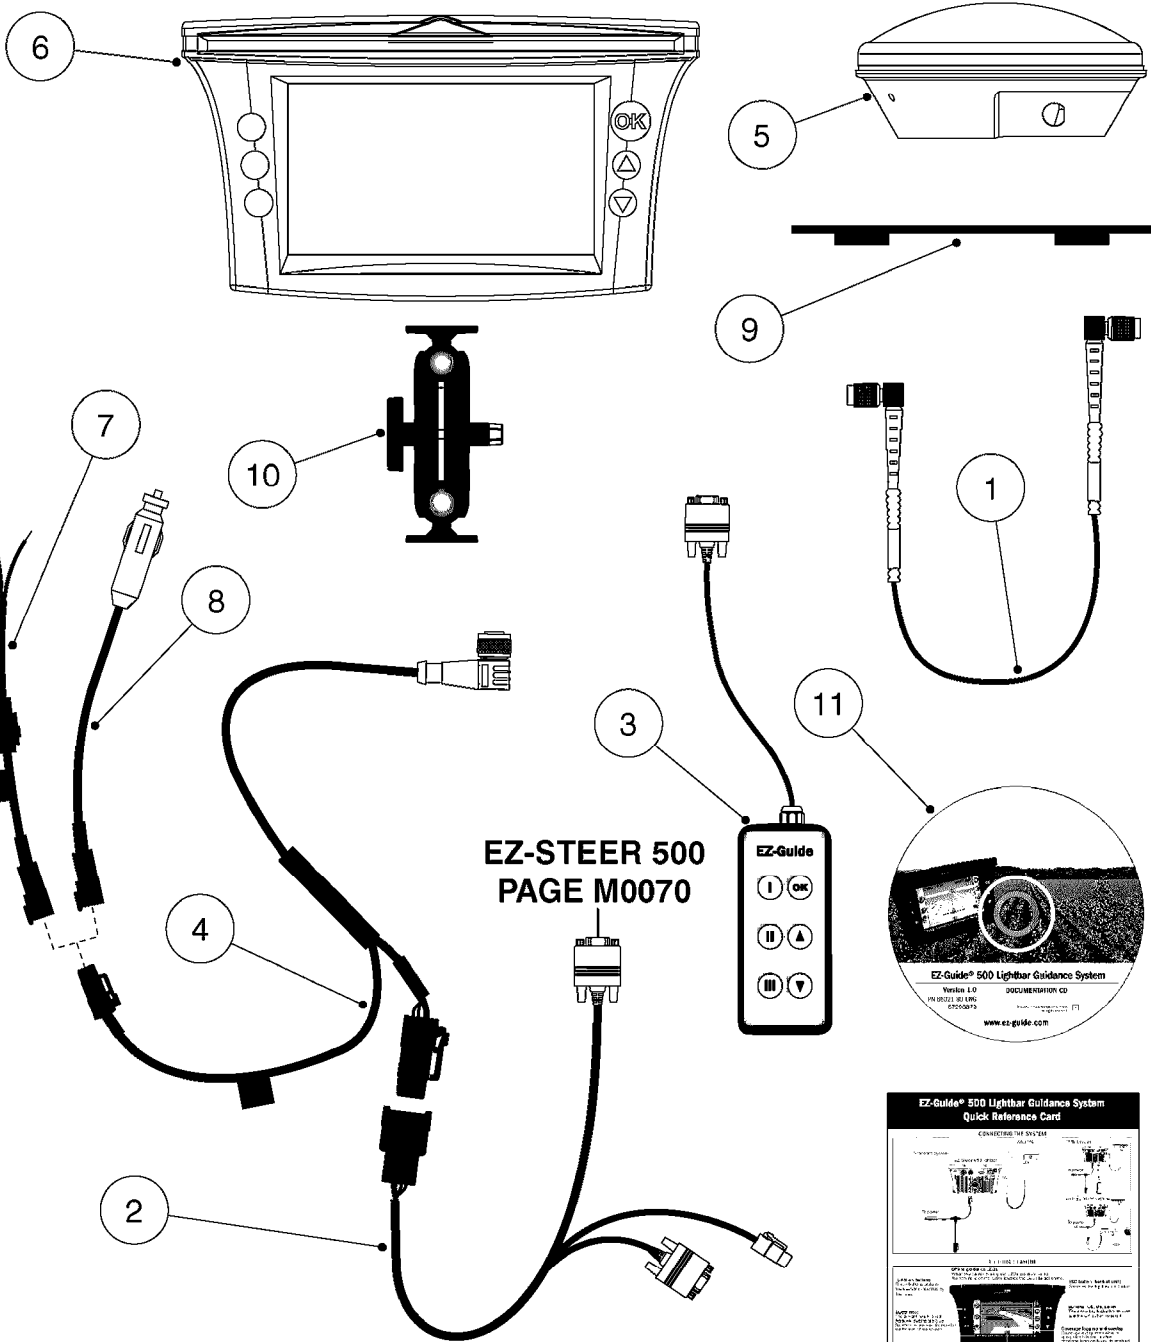

COMPLETE ASSEMBLY 13

COMPLETE ASSEMBLIES  
WHOLEGOODS ITEMS

**M0060**

EZ-GUIDE 500 LIGHTBAR  
M0060-HIN, 01:01:16

Page 1

Date 04.11.2017 14:58

Pos.	parts-n°	order qty	description
1	26007603	1	CABLE, ANTENNA, EZGUIDEPLUS
2	26012203	1	EZ-STEER/GUIDE 500 ADAPT.CABLE
3	26015303	1	REMOTE KEYPAD EZGUIDE 500/250
3	28048403	1	DECAL - REMOTE OVERLAY 500/250
4	26015403	1	EZ-GUIDE 500 CABLE POWER/CAN90
5	26015503	1	EZ-GUIDE 500 Z PLUS ANTENNA
5	26015603	1	ANTENNA AG15 L1,EZ GDE 500/250
6	26015703	1	EZ-GUIDE 500 DGPS DISPLAY
6	26015803	1	EZ-GUIDE 500 OMNISTAR DISPLAY
7	26016103	1	EZ-GUIDE 500 CABLE UNTERM.FUSE
8	26016203	1	EZ-GUIDE 500 POWER CONN.CABLE
9	28048203	1	EZ-GUIDE 500 MOUNT F.AG15 ANT.
10	28048303	1	EZ-GUIDE 250/500 RAM MNT.1.5"
11	29003803	1	EZ-GUIDE 500 CD,GET.STARTED V1
12	67215403	1	EZ-GUIDE 500 QUICK REF.CARD V1
13	84208303	1	EZ GUIDE 500 LIGHTBAR (DGPS)
13	84208403	1	EZ GUIDE 500 LIGHTBAR (XP/HP)
13	84208503	1	EZ GUIDE 500 LIGHTBAR (RTK)