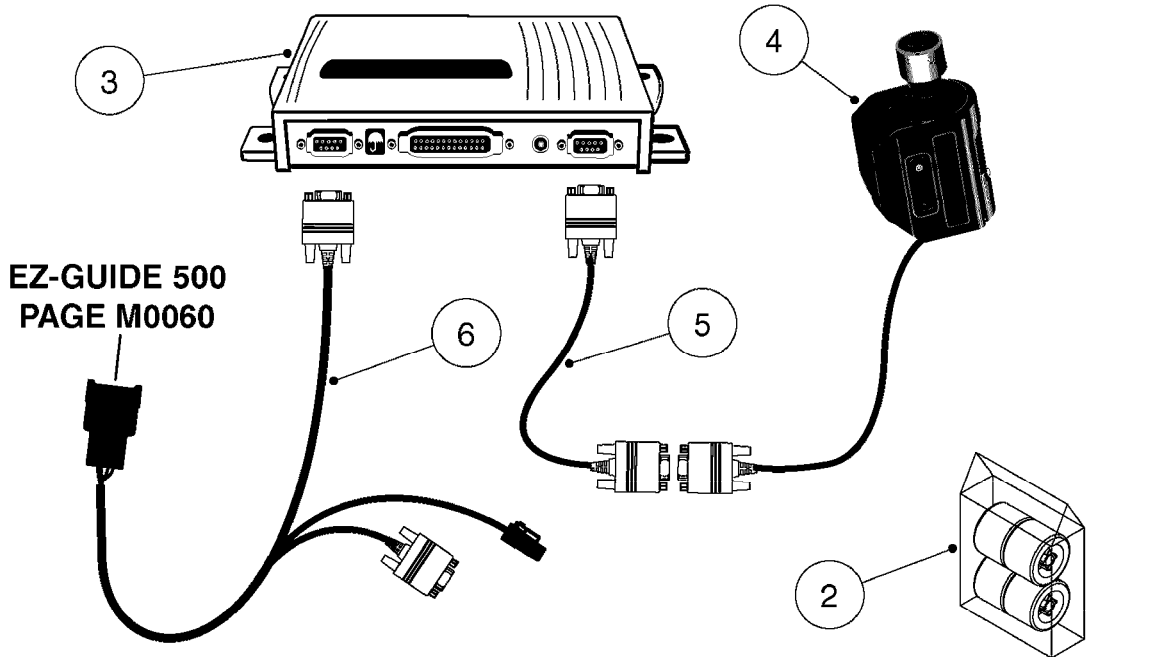

COMPLETE ASSEMBLY 13

COMPLETE ASSEMBLIES  
WHOLEGOODS ITEMS

**M0060**

EZ-GUIDE 500 LIGHTBAR  
M0060-HIN, 01:01:16

Page 1

Date 04.11.2017 14:58

Pos.	parts-n°	order qty	description
1	26007603	1	CABLE, ANTENNA, EZGUIDEPLUS
2	26012203	1	EZ-STEER/GUIDE 500 ADAPT.CABLE
3	26015303	1	REMOTE KEYPAD EZGUIDE 500/250
3	28048403	1	DECAL - REMOTE OVERLAY 500/250
4	26015403	1	EZ-GUIDE 500 CABLE POWER/CAN90
5	26015503	1	EZ-GUIDE 500 Z PLUS ANTENNA
5	26015603	1	ANTENNA AG15 L1,EZ GDE 500/250
6	26015703	1	EZ-GUIDE 500 DGPS DISPLAY
6	26015803	1	EZ-GUIDE 500 OMNISTAR DISPLAY
7	26016103	1	EZ-GUIDE 500 CABLE UNTERM.FUSE
8	26016203	1	EZ-GUIDE 500 POWER CONN.CABLE
9	28048203	1	EZ-GUIDE 500 MOUNT F.AG15 ANT.
10	28048303	1	EZ-GUIDE 250/500 RAM MNT.1.5"
11	29003803	1	EZ-GUIDE 500 CD,GET.STARTED V1
12	67215403	1	EZ-GUIDE 500 QUICK REF.CARD V1
13	84208303	1	EZ GUIDE 500 LIGHTBAR (DGPS)
13	84208403	1	EZ GUIDE 500 LIGHTBAR (XP/HP)
13	84208503	1	EZ GUIDE 500 LIGHTBAR (RTK)