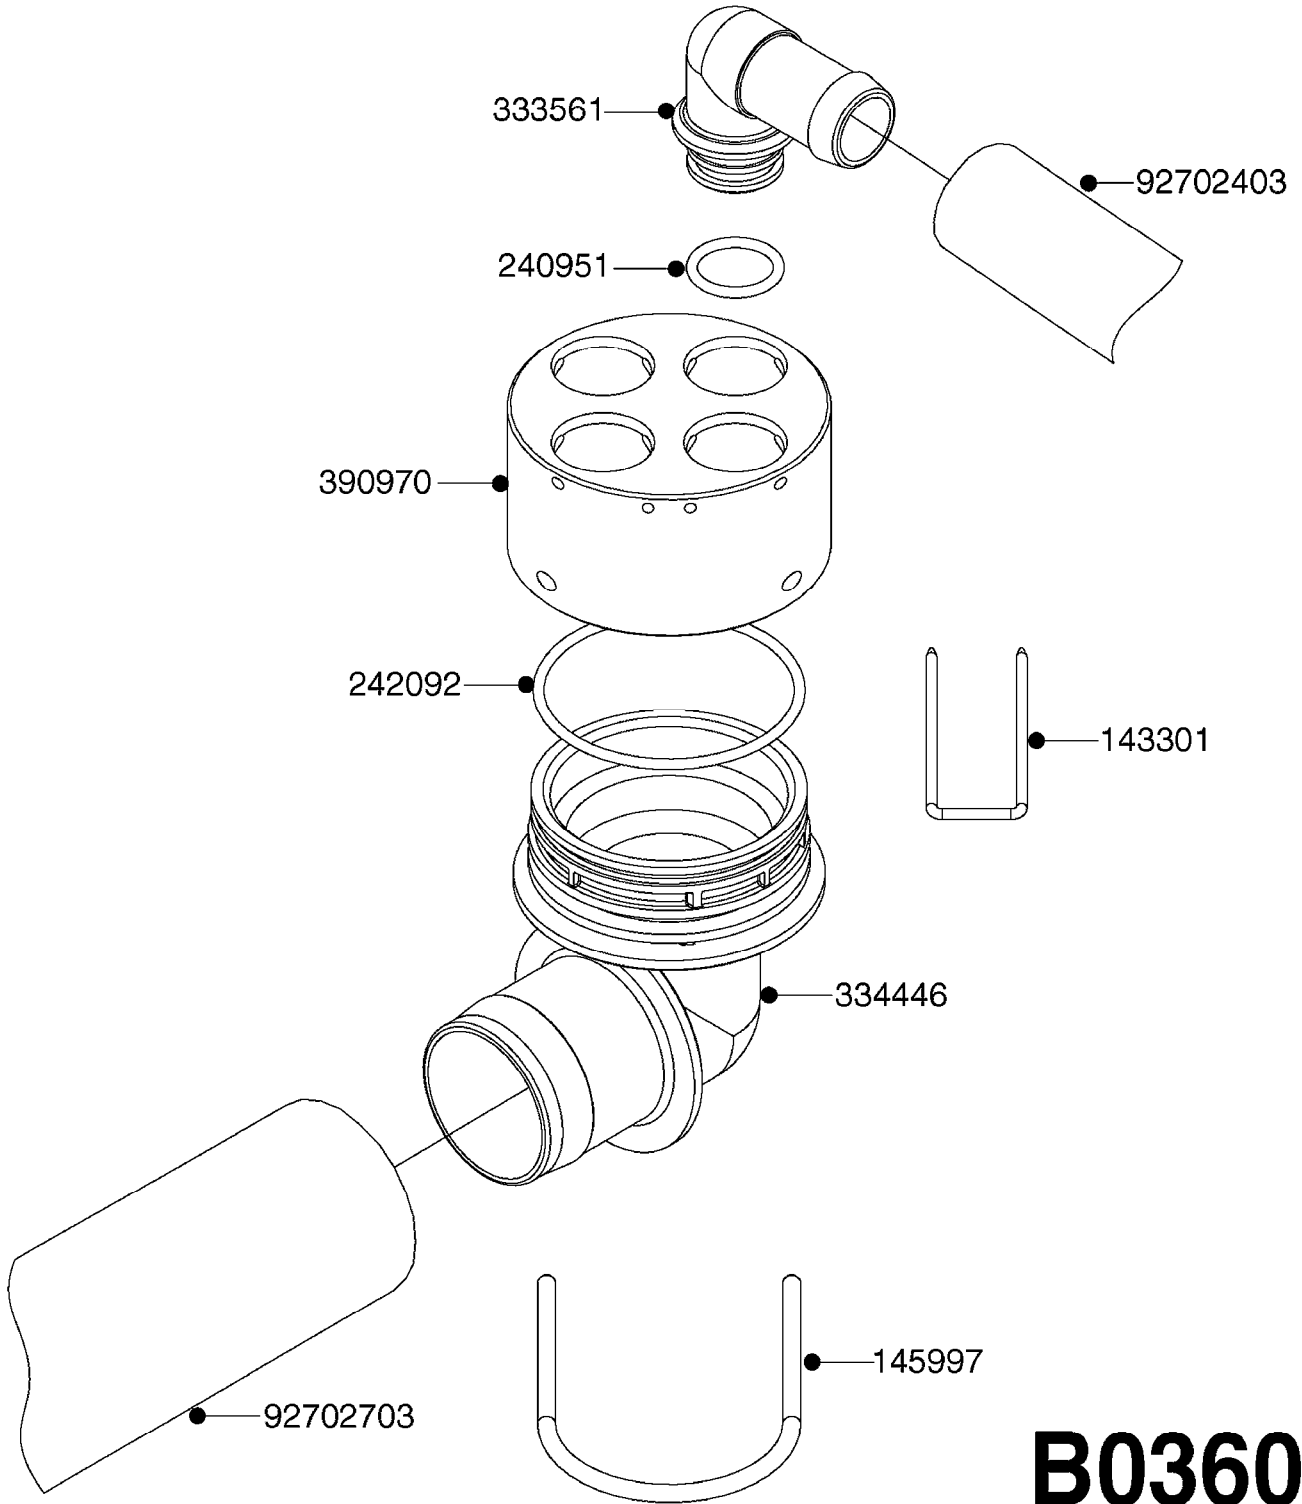

B0360

EC RETURN MANIFOLD
B0360-HIN, 01:01:16

Page 1

Date 04.11.2017 14:57

parts-n°	order qty	description
143301	1	LOCK CLAMP 78 MM
145997	1	FITT.DK S-93 FORK
240951	1	O-RING D21.2X3 NITRIL
242092	1	O-RING D69.5X3
333561	1	FITT.DK ELB.1" EC RETURN
334446	1	FITT.DK S-93 ELB.2" PVC
390970	1	DISTRIBUTOR S93 4XD27
92702403	1	HOSE PVC SUCT GRAY 1"
92702703	1	HOSE PVC SUCT GRAY 2"