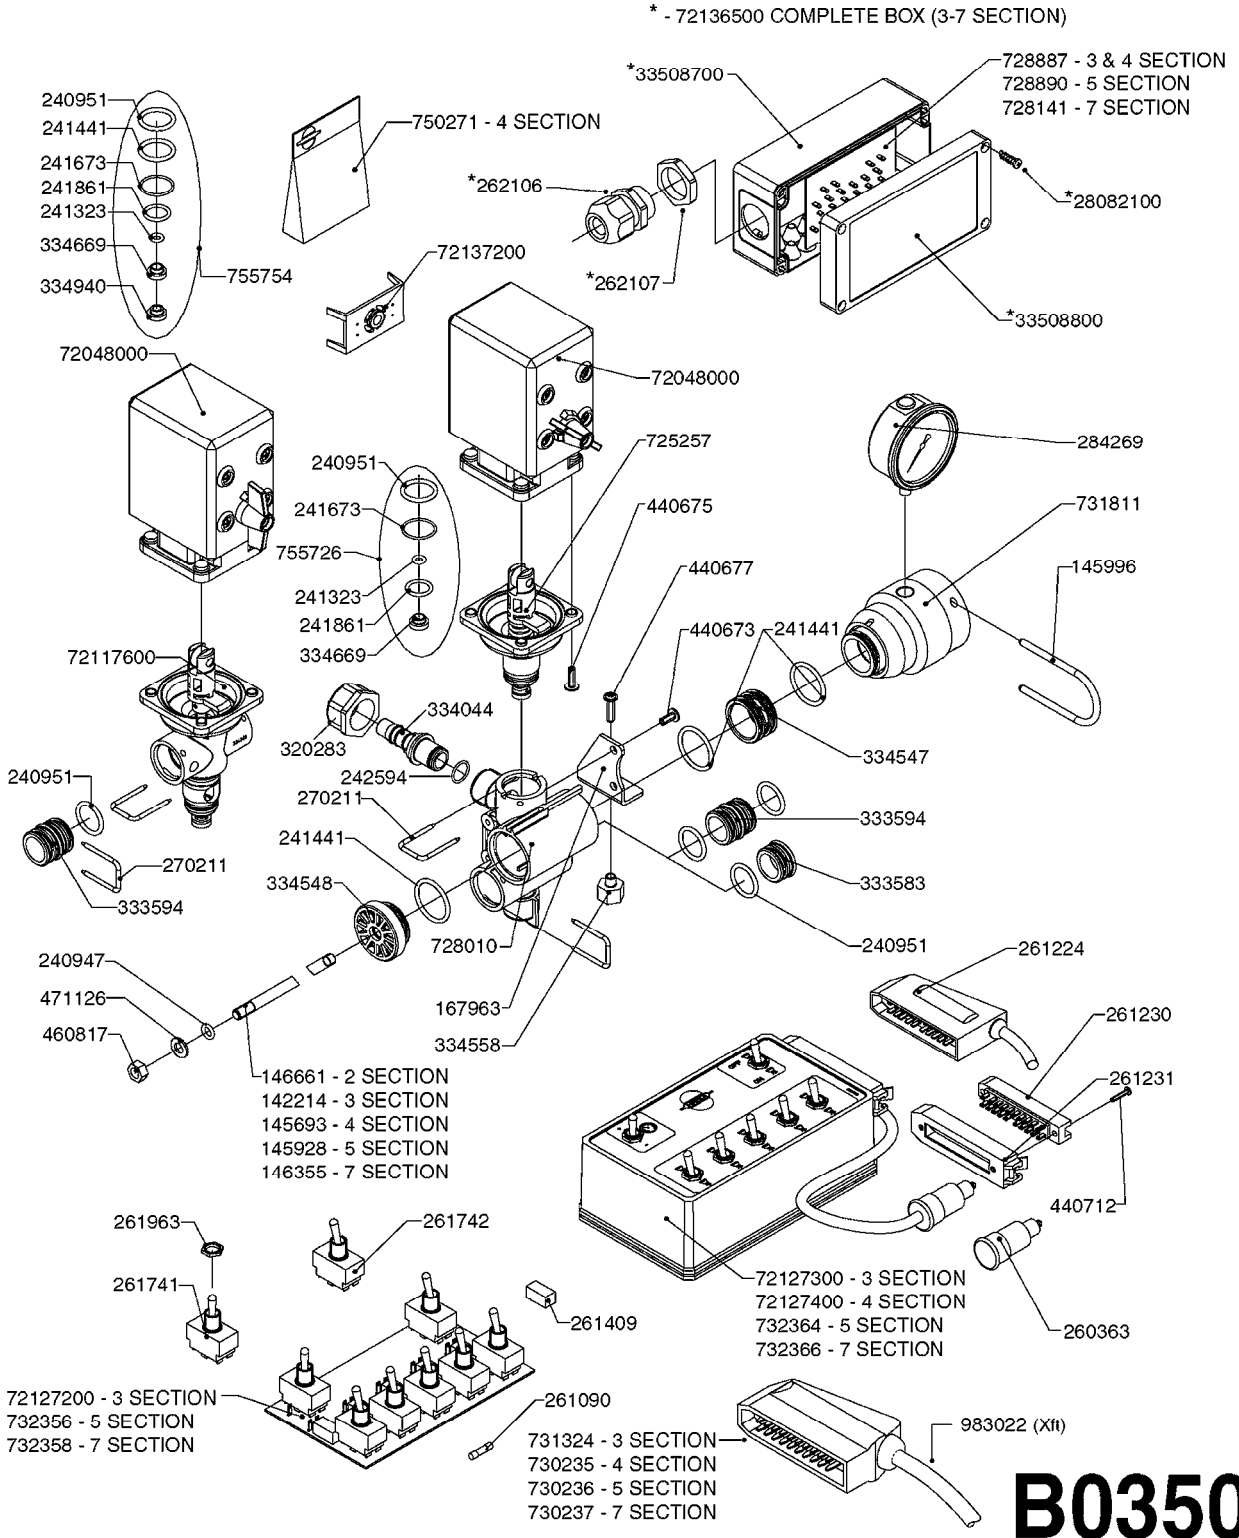

EVC, ECP, ECPC CONTROLS
B0350-HIN, 01:01:16

Page 1
Date 04.11.2017 14:57

parts-n°	order qty	description
142214	1	STUD BOLT - M8X265, 3 SECTION
145693	1	STUD BOLT - M8X330, 4 SECTION
145928	1	STUD BOLT - M8X400, 5 SECTION
145996	1	FITT.DK S-67 FORK
146355	1	STUD BOLT - M8X540, 7 SECTION
146661	1	STUD BOLT M8 X 195
167963	1	MOUNT BKT.F.EC BOOM SEC.
240947	1	O-RING D7.3X2.4 NITRIL
240951	1	O-RING D21.2X3 NITRIL
241323	1	O-RING D5.3X2.4 NITRIL
241441	1	O-RING D29.3X3
241673	1	O-RING D22.1X1.6
241861	1	O-RING D15.3X2.4 VITON
242594	1	O-RING D14 X 1.78 SCH.70-EPDM
260363	1	PLUG 2 POLE 12V
261090	1	FUSE 5 X 20 6.3A, 250V
261224	1	PLUG HOUSING F/20 POLE MALE
261230	1	PLUG INSERT 20 POLE FEMALE
261231	1	PLUG HOUSING 20 POLE FEMALE
261409	1	RELAY 12V F. ESC CNTRL BOX '96
261741	1	SWITCH 2 POLE 12V TOGGLE PRESS
261742	1	SWITCH 2 POLE 12V ON/OFF
261963	1	NUT F.EC SWITCH
262106	1	BULKHEAD F. CABLE 6.5-14 BLACK
262107	1	NUT F. BULKHEAD CABLE BLACK
270211	1	FITT.DK S25 FORK L=37.5
284269	1	PRESSURE GAUGE 0-8-16 BAR Ø2,5" 1/4"
320283	1	FITT.DK NUT 3/4"BSP
333583	1	END PIECE FOR BYPASS
333594	1	CONNECTING PIECE F. BYPASS
334044	1	FITT.DK HB 3/4' F. 3/4' CAP
334547	1	CONNECTING PIECE F. PRESSURE
334548	1	END COVER
334558	1	NUT HEX PLASTIC INSERT
334669	1	VALVE CONE D14/D7-SH 63 WHITE
334940	1	VALVE CONE D14/D6-SH 63 GREEN
440673	1	SCREW F.PLASTIC 5X12 SS
440675	1	SCREW F. PLASTIC 5X16 SS
440677	1	SCREW F. PLASTIC 5X20 SS
440712	1	SCREW 30X16 STAINLESS
460817	1	NUT HEX M8 STAINLESS DIN 934
471126	1	WASHER, M8, Ø16/ 8.4X 1.6, SS
725257	1	SPINDLE SECT. F/EC DISTRIBUTOR
728010	1	DISTRIB HOUSING W/CONST PR GRN
728141	1	CIRCUIT BOARD F.EC7 CONN. BOX
728887	1	CIRCUIT BOARD EC CONTROL
728890	1	CIRCUIT BOARD 5 SECTION EC
730235	1	CABLE F.CONTRL BOX EC4 L=11500
730236	1	CABLE F.CONTRL BOX EC5 L=11500
730237	1	CABLE EC7 L=11500MM
731324	1	CABLE F.CONTRL BOX EC3 L=11500
731811	1	FITT.DK ADAPTOR S67 EC BOOM SE
732356	1	PRINT BOARD EVC ESC 5 SECTION
732358	1	PRINT BOARD EVC ESC 7 SECTION
732364	1	CONTROL BOX ESC/EVC 5 SEC.CM+
732366	1	CONTROL BOX ESC/EVC 7 SEC.CM+
750271	1	O-RING KIT F.EC/4 CONTROL UNIT
755726	1	O-RING KIT F.EC/ESC SEC.VALVE
755754	1	GASKET SET EVC DIST
983022	1	WIRE 12 x 0.5 x 2MM x 12"
28082100	1	SCREW F. BOX LID 1/4" L=20