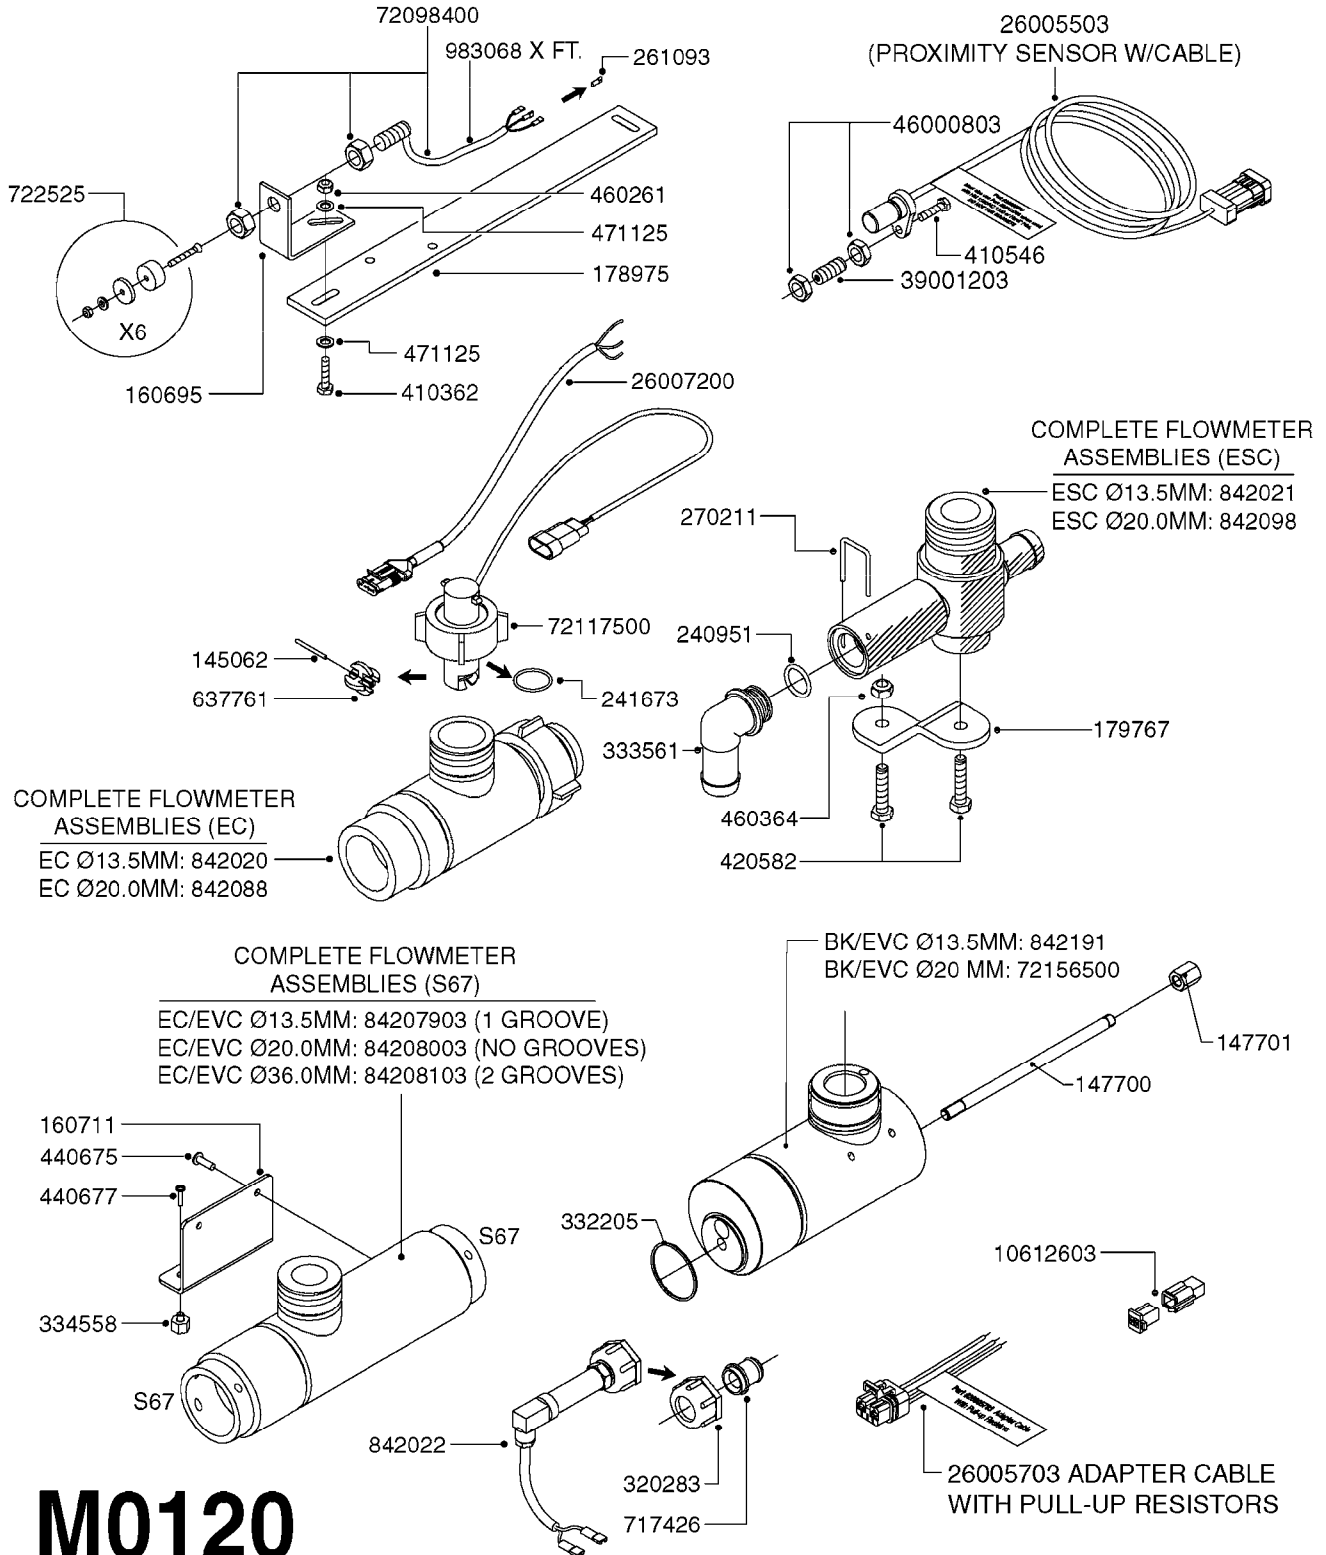

M0120

parts-n°	order qty	description
145062	1	ROTOR SHAFT
147700	1	STUD BOLT M8 X 158MM
147701	1	NUT HEX M8 STAINLESS L=16
160695	1	BRACKET F.SENSOR
160711	1	BRACKET FOR FLOW METER
178975	1	MOUNT BRACKET F. SPEED SENSOR
179767	1	FLOW SENSOR MOUNTING BRACKET
240951	1	O-RING D21.2X3 NITRIL
241673	1	O-RING D22.1X1.6
261093	1	SPADE F.ELEC.WIRE DK 2.8X0.8
270211	1	FITT.DK S25 FORK L=37.5
320283	1	FITT.DK NUT 3/4"BSP
332205	1	O-RING D43/39XD2
333561	1	FITT.DK ELB.1" EC RETURN
334558	1	NUT HEX PLASTIC INSERT
410362	1	BOLT HEX 8.8 SS M6X20
410546	1	SCREW HEX M6X12 A2 SS DIN933
420582	1	BOLT HEX 8.8 DEL M8X20 FT A2
440675	1	SCREW F. PLASTIC 5X16 SS
440677	1	SCREW F. PLASTIC 5X20 SS
460261	1	NUT HEX M6X1.00 LOCK DIN985 A2 SS
460364	1	NUT HU M8 A2 SS DIN934
471125	1	WASHER M6U 6.4X14X1.2,A2 SS
637761	1	ROTOR F.FLOWMETER - PILOT
717426	1	FITT.DK REDUC 1/4"BSP F.3/4"N
722525	1	MONITOR MAGNETS SET OF 8PCS
842020	1	HP FLOW METER EC 2-30 GPM
842021	1	HP FLOW METER ESC 2-30 GPM
842022	1	HP PRESS. TRANSDUCER 0-150 PSI
842088	1	HP FLOW METER EC 4-70 GPM
842098	1	HP FLOW METER ESC 4-70 GPM
842191	1	HP FLOW METER BK/EVC 2-30 GPM
983068	1	ELEC. CABLE 3 WIRE X .25MM HP
10612603	1	KIT PLUG 6 PIN F.PILOT MONITOR
26005503	1	SPEED SENSOR/CABLE ASSY PROX
26005703	1	*SPEED SENS ADPT CBLE W PULLUP
26007200	1	CABLE L =13.00M, AMP, MALE, 3P
39001203	1	THREAD PLST 1/2-13UNCXM6X1L=1"
46000803	1	NUT, 1/2-13 THIN
72098400	1	SPEED SENSOR W/CABLE 10000MM
72117500	1	FLOW SENSOR - M.AMP L=1M
72156500	1	HP FLOW METER PIN 4-70 GPM 20Ø
84207903	1	FLOW METER,2-30 GPM,S67,CAL
84208003	1	FLOW METER,4-70 GPM,S67,CAL
84208103	1	FLOW METER,20-160 GPM,S67,CAL