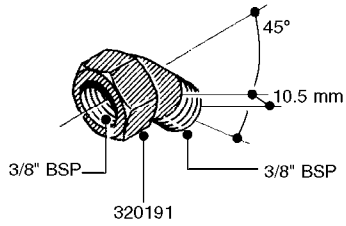

**L0030**

FITTINGS - HEXAGON NIPPLES  
L0030-HIN, 01:01:16

Page 1  
Date 04.11.2017 14:58

parts-n°	order qty	description
10015303	1	FITT.PO.HN 1.00X1.00 M1000
10425003	1	FITT.PO.HN 1.25X1.00 MCPHEE
320132	1	FITT.DK HN 1" BSP
320176	1	FITT.DK HN 3/8"X1/2" BSP
320445	1	FITT.DK HN 1/4"X3/8" BSP
320655	1	FITT.DK HN 1/2"-1/2" BSP
320692	1	FITT.DK HN 3/8'BSPX1/4'NPT
320703	1	FITT.DK HN 3/8BSP X1/2 &1/4NPT
320725	1	FITT.DK NIPPLE 3/8"-3/8" BSP
320902	1	FITT.DK HN 3/8'X 1/4' BSP
390232	1	FITT.DK HN 1-1/2' X 1-1/4' BSP
390276	1	FITT.DK HN 1'BSP