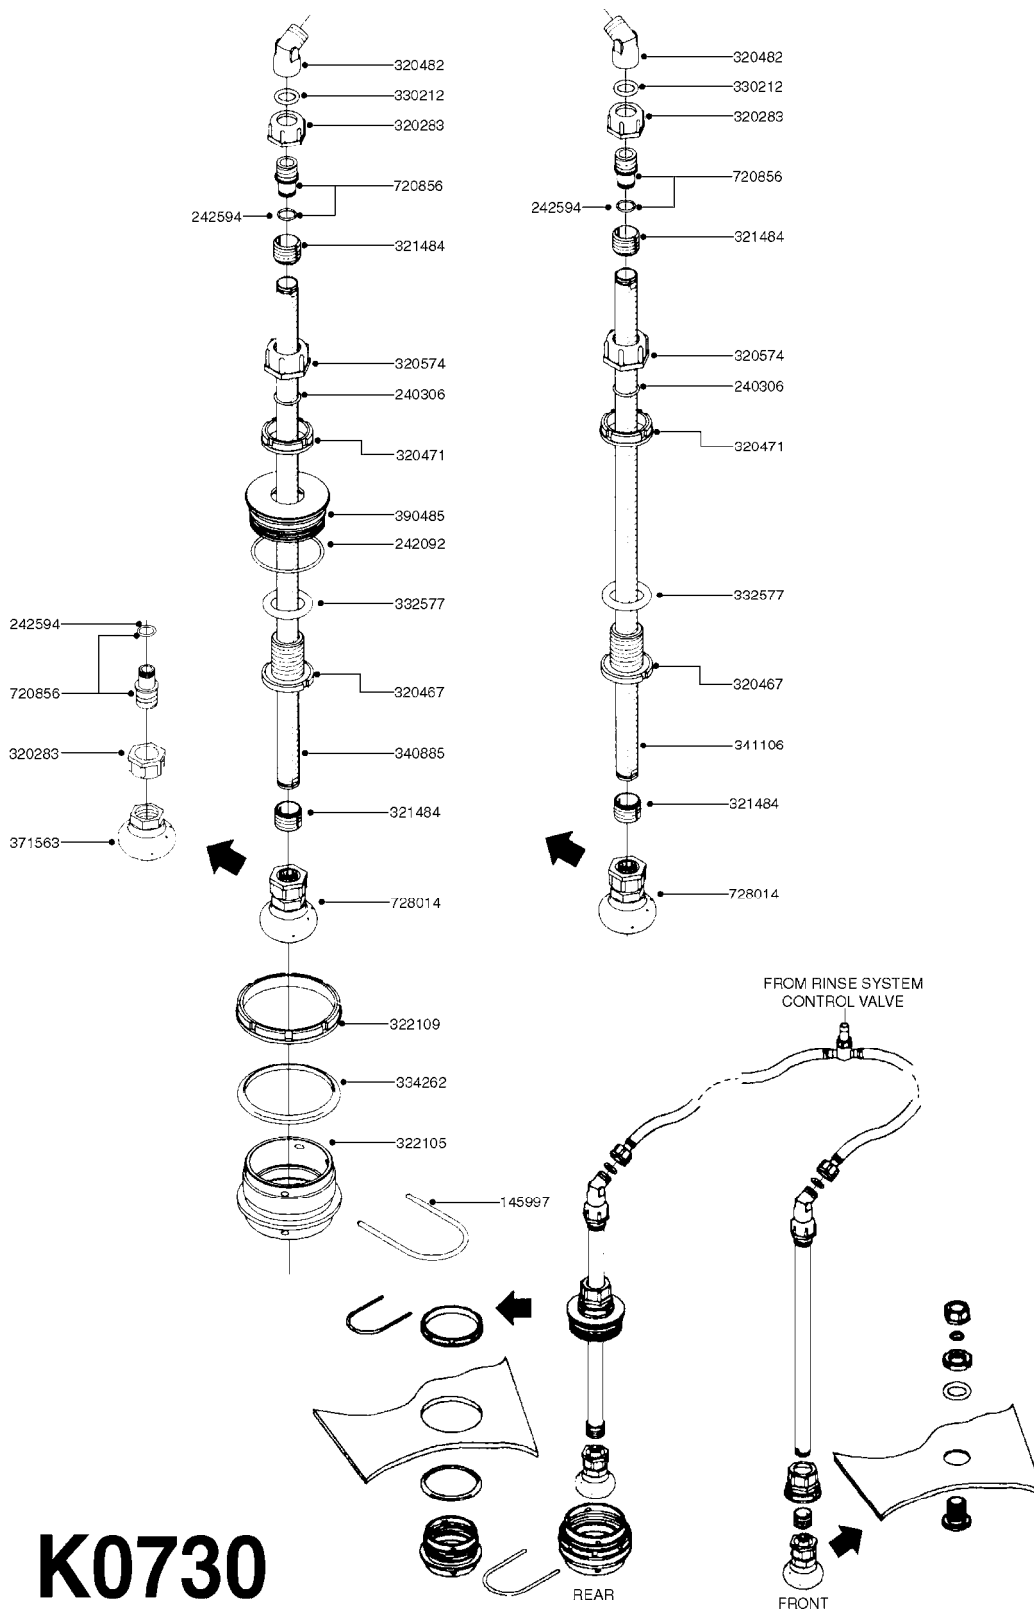

RINSE SYSTEM NOZZLES
K0730-HIN, 01:01:16

RINSE SYSTEM NOZZLES
K0730-HIN, 01:01:16

Page 1
Date 04.11.2017 14:58

parts-n°	order qty	description
145997	1	FITT.DK S-93 FORK
240306	1	O-RING D29/D21X4
242092	1	O-RING D69.5X3
242594	1	O-RING D14 X 1.78 SCH.70-EPDM
320283	1	FITT.DK NUT 3/4"BSP
320467	1	FITT.DK BULKHEAD 1"BSP SINGLE
320471	1	FITT.DK NUT 1" BSP JAMB
320482	1	FITT.DK ELB. 1/2" BSP 60 DEG.
320574	1	FITT.DK NUT 1" BSP SPECIAL
321484	1	BUSHING THREADED F.NOZZ.TUBE
322105	1	FITT.DK S-93 BULKHEAD DOUBLE
322109	1	FITT.DK S-93 BULKHEAD NUT
330212	1	O-RING D19/D14X2.4 F.1/2"NUT
332577	1	O-RING D38/D30X4 F.1" PUR.
334262	1	GASKET F.S-93 BULKHEAD
340885	1	TUBE F. RINSE NOZZLE L=600
341106	1	TUBE F.RINSE NOZZLE L=220
371563	1	NOZZLE FOR TANK RINSE
390485	1	FITT.DK S-93 PLUG W D34 HOLE
720856	1	FITT.DK 1/2'BSP ASSY.F.3/4'NUT
728014	1	RINSE NOZZLE MOUNTED