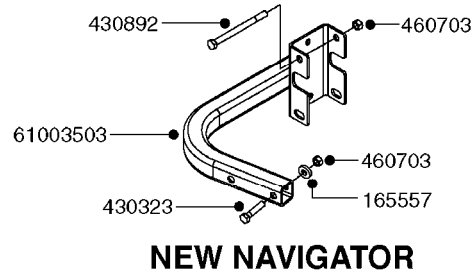

NK/LX/LY PRE-86