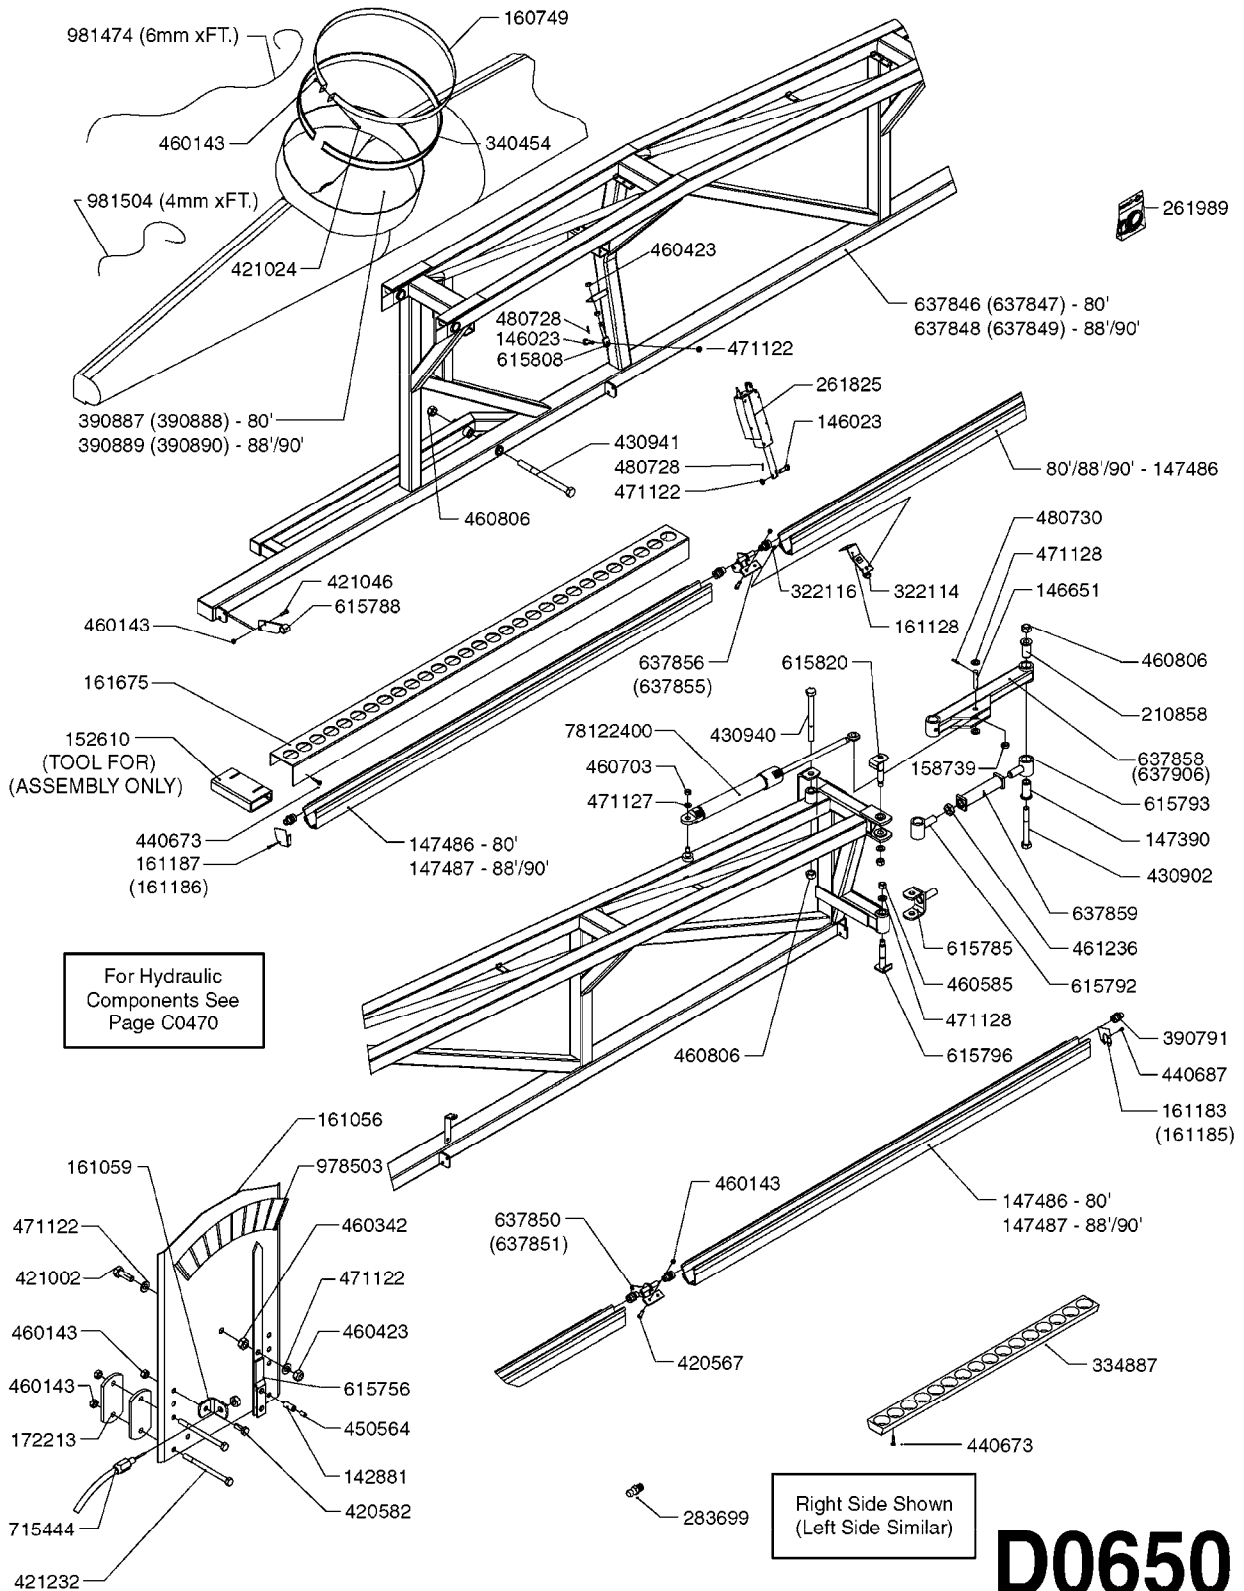

For Hydraulic
Components See
Page C0470

D0650

BOOM - TF INNER WING HAZ 80/90
D0650-HIN, 01:01:16

Page 1

Date 04.11.2017 14:58

parts-n°	order qty	description
142881	1	WIRE HOLDER FOR REMOTE CONTROL
146023	1	PIN FOR COGWHEEL
146651	1	PIN
147390	1	BUSHING
147486	1	AIR SLOT RAIL L=1995/D25
147487	1	AIR SLOT RAIL L=2495/D25
152610	1	TOOL - 50X20X2.0, L=90
158739	1	BUSHING 3/4"X10
160749	1	BAND METAL F.AIR BAG
161056	1	PLATE F. TILT INDICATOR
161059	1	BRACKET F.TILT INDICATOR CABLE
161128	1	NOZZLE HOLDER TF
161183	1	AIR SLOT END RH
161185	1	AIR SLOT END LH
161186	1	AIR SLOT END LH
161187	1	AIR SLOT END RH
161675	1	AIR DIFFUSER L=1870 R.H.
172213	1	FLAT BAR F.Boom STRAP
210858	1	BUSHING 034/30 L=20
261825	1	ACTUATOR HAZ 2 WIRE
261989	1	SPARE PARTS KIT/BOOM ACTUATOR
283699	1	GREASE NIPPLE M6X1
322114	1	NUT PLASTIC F.NOZZ.H
322116	1	BOLT PLASTIC F.NOZZ.H.
334887	1	AIRGUIDE TWIN FORCE L=494
340454	1	TANK STRAP PACKING 40X2140
390791	1	BUSHING F. AIR SLOT
390887	1	AIR BAG F.80' HAZ FORCE RIGHT
390888	1	AIR BAG F.80' HAZ FORCE LEFT
390889	1	AIR BAG F.88'-90' HAZ FORCE RH
390890	1	AIR BAG F.88'-90' HAZ FORCE LH
420567	1	BOLT HEX 8.8 DEL M8X30 FT
420582	1	BOLT HEX 8.8 DEL M8X20 FT A2
421002	1	BOLT HEX 8.8 DEL M10X30 FT DIN933
421024	1	BOLT HEX 8.8 DEL M8X60
421046	1	SCREW HEX M8X25/25 A2 SS DIN933
421232	1	BOLT HEX 8.8 DEL M8X110
430902	1	BOLT HEX 8.8 M20X150
430940	1	BOLT M20X210 8.8 DEL.
430941	1	BOLT M20X260 8.8 DEL.
440673	1	SCREW F.PLASTIC 5X12 SS
440687	1	SCREW 4.2X13.0
450564	1	SCREW M6X12 ALLEN
460143	1	NUT HEX M8X1.25 LOCK DIN985A2 SS
460342	1	NUT HEX M10 DEL DIN934
460423	1	NUT HEX M10X1.50 LOCK DIN985A2 SS
460585	1	LOCKING NUT M16 DIN985 A2 SS
460703	1	NUT HEX M12X1.75 LOCK DIN985A2 SS
460806	1	NUT HEX M20X2.50 LOCK DIN985A2 SS
461236	1	NUT HEX M24X1.5
471122	1	WASHER, M10, Ø20/10.5X 2.0, SS
471127	1	WASHER Z12N 13X24X2,5 RST
471128	1	WASHER, M16, Ø30/17.0X 3.0, SS
480728	1	PIN D3.2X20 SPLIT
480730	1	PIN ROLL 5X30 STAINLESS STEEL
615756	1	INDICATOR ARROW
615785	1	LINK EYE
615788	1	BRACKET
615792	1	LINK EYE M24 RH THREAD
615793	1	LINK EYE M24 LH THREADS
615796	1	PIN D20 X M16 L=119MM