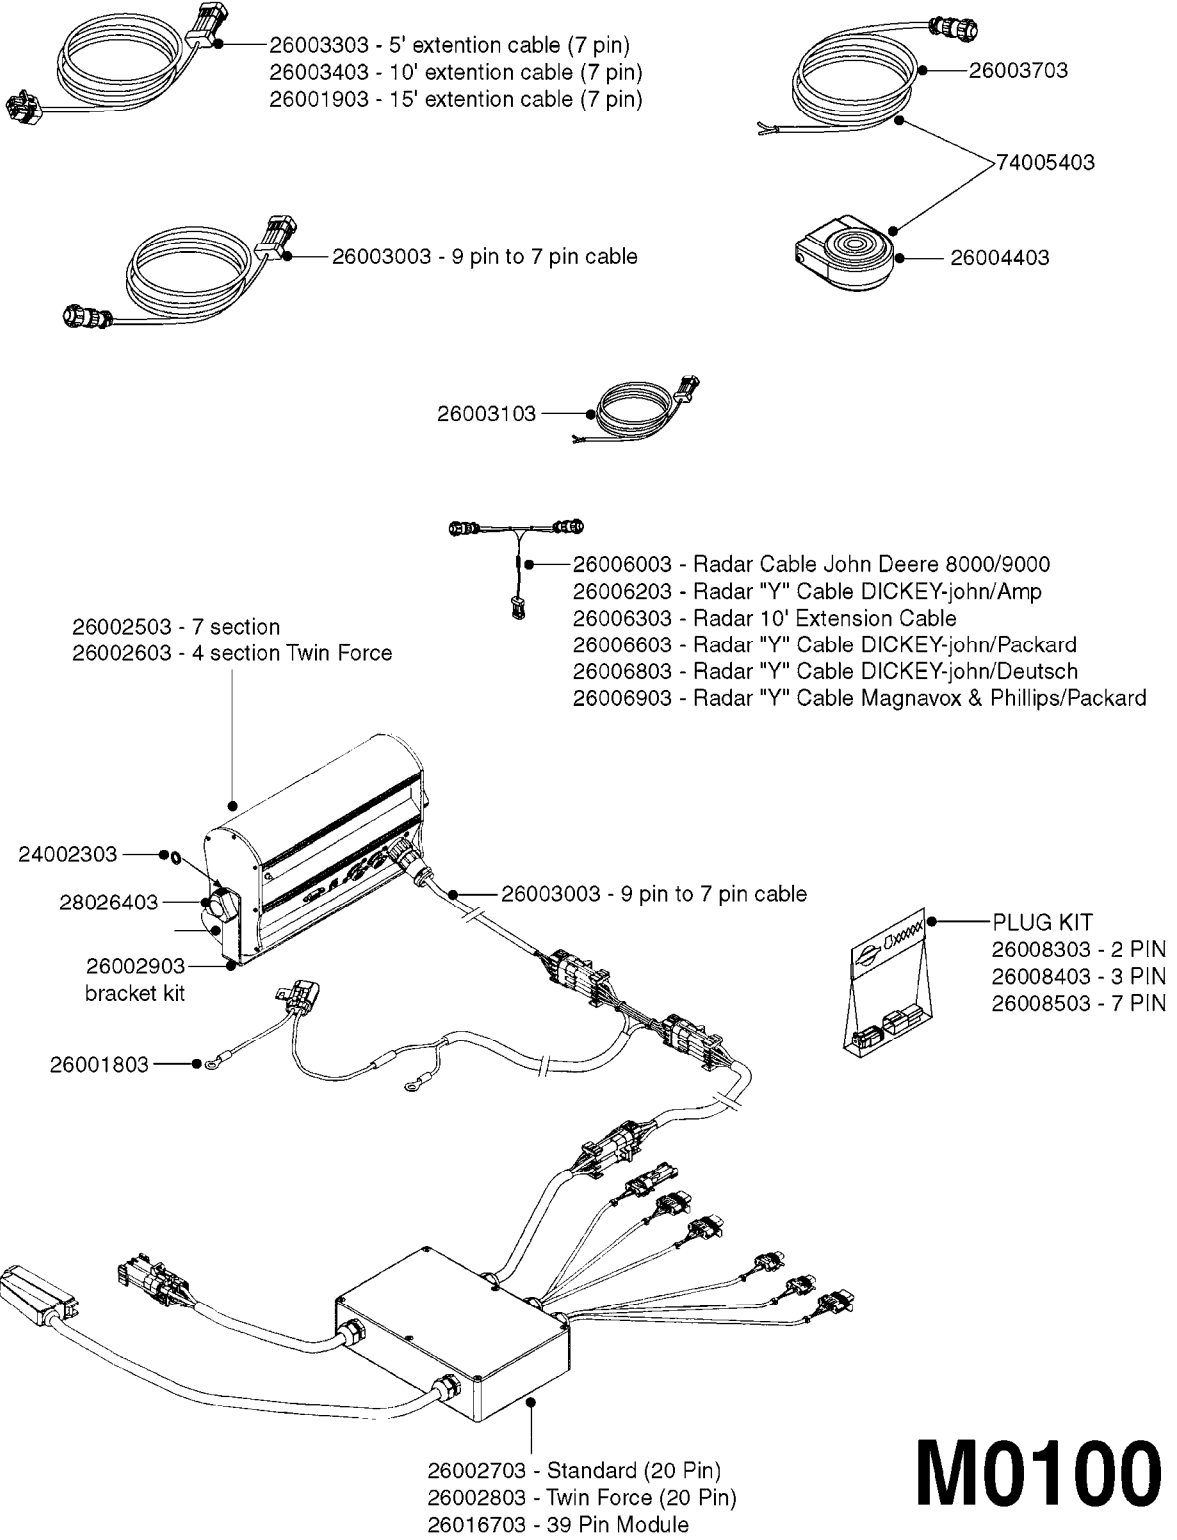

EZ-GUIDE 250 LIGHTBAR  
M0080-HIN, 01:01:16

Page 1

Date 04.11.2017 14:58

Pos.	parts-n°	order qty	description
1	26007603	1	CABLE, ANTENNA, EZGUIDEPLUS
2	26015603	1	ANTENNA AG15 L1,EZ GDE 500/250
3	26016103	1	EZ-GUIDE 500 CABLE UNTERM.FUSE
4	26016203	1	EZ-GUIDE 500 POWER CONN.CABLE
5	26017303	1	EZ-GUIDE 250 ALL PORT CABLE
6	26017703	1	EZ-GUIDE 250 POWER CABLE
7	26017803	1	EZ-GUIDE 250 LIGHTBAR DISPLAY
8	26017903	1	EZ-GUIDE 250 PATCH ANTENNA
9	28048203	1	EZ-GUIDE 500 MOUNT F.AG15 ANT.
10	28048303	1	EZ-GUIDE 250/500 RAM MNT.1.5"
11	67217403	1	EZ-GUIDE 250 QUICK REF.CARD
12	84210603	1	EZ GUIDE 250 LIGHTBAR