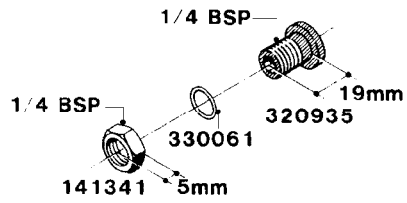

L0060

FITTINGS - BULKHEAD
L0060-HIN, 01:01:16

Page 1

Date 04.11.2017 14:58

parts-n°	order qty	description
141046	1	NUT 3/8" BSP
141341	1	NUT 1/4' BSP
240284	1	O-RING D82,5/75 X 3,5
320456	1	FITT.DK BULKHEAD 1"BSP DOUBLE
320467	1	FITT.DK BULKHEAD 1"BSP SINGLE
320471	1	FITT.DK NUT 1" BSP JAMB
320541	1	FITT.DK BULKHEAD 2-1/2'BSP SIN
320552	1	FITT.DK NUT 2-1/2' BSP JAMB
320644	1	FITT.DK ELB.3/4"HB X 1" BSP
320784	1	FITT.DK CAP 1-1/2" BSP
320795	1	FITT.DK NUT 1-1/2" BSP JAMB
320935	1	FITT.DK BULKHEAD 1/4' BSP SING
320946	1	FITT.DK BULKHEAD 3/8' BSP SING
321296	1	FITT.DK BULKHEAD 1/2" BSP SING
321307	1	FITT.DK NUT 1/2" BSP JAMB
321333	1	FITT.DK BULK 1-1/2" X 1"F BSP
330061	1	O-RING D16/D11X2,5
330072	1	O-RING D53.5/D45.5X4
330212	1	O-RING D19/D14X2.4 F.1/2"NUT
332577	1	O-RING D38/D30X4 F.1" PUR.
332592	1	O-RING D26/D20X3