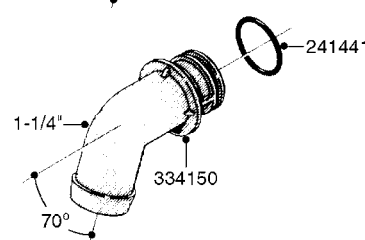

**L0010**

parts-n°	order qty	description
240085	1	O-RING D13,1/8,3X02,4 NITRIL
241441	1	O-RING D29.3X3
242594	1	O-RING D14 X 1.78 SCH.70-EPDM
320084	1	FITT.DK NUT 1/2" BSP
320095	1	FITT.DK NUT 1" BSP
320117	1	FITT.DK CONN.1/2"BSP F. 1" CAP
320187	1	FITT.DK CAP 3/8" BSP BLACK
320283	1	FITT.DK NUT 3/4"BSP
320821	1	FITT.DK NUT 1-1/2" BSP
321495	1	FITT.DK REDUC 1/4'BSP F.3/4'NT
321576	1	FITT.DK CONN 1/2"BSP F.3/4"NUT
330013	1	O-RING D15/D10X2.5 F.3/8"NUT
330212	1	O-RING D19/D14X2.4 F.1/2"NUT
330326	1	O-RING D30/D24X2 F.1"NUT
330341	1	FITT.DK HB 1" F. 1" NUT
330595	1	O-RING D24.6/D20X2.1 -3/4"
330665	1	3/4' HOSE TAIL F/1' CAP
330676	1	FITT.DK HB 3/8" F. 1/2" NUT
330687	1	FITT.DK HB 1/2" F. 1/2" NUT
330691	1	FITT.DK HB 3/4'F.3/4' NUT
330783	1	FITT.DK HB 3/8" F.3/8" NUT
331262	1	FITT.DK HB 1-1/2" F. 1-1/2"NUT
331273	1	O-RING D44/D38X2 F.1-1/2"
331446	1	FITT.DK HB 1" F.1-1/2" NUT
331807	1	FITT.DK HB 5/16" F.3/8" NUT
332286	1	FITT.DK HB 1/2" F. 3/4" NUT
332905	1	FITT.DK HB 1/2" F. 3/4" CAP
332927	1	PLUG F. NOZZLE TUBE 3/4'
333292	1	FITT.DK HB 1"O'RING F.1-1/2"
333664	1	FITT.DK HB 5/16' F. 1/2' NUT
334044	1	FITT.DK HB 3/4' F. 3/4' CAP
334059	1	FITT.DK EL 1" 110 DEG.F.1-1/2"
334123	1	FITT.DK HB 1-1/4"O-RNG F.1-1/2"
334150	1	FITT.DK HB 1-1/4" 110 F.1-1/2"
390542	1	PLUG WASHER FOR 3/4'CAP NUT
716236	1	FITT.DK HB 1/2" ASSY. F. 3/4"
716413	1	FITT.DK PLUG ASSY. F.NOZ TUBE
717426	1	FITT.DK REDUC 1/4"BSP F.3/4"N
720856	1	FITT.DK 1/2'BSP ASSY.F.3/4'NUT
724621	1	FITT.DK HB 3/4"ASSY F.3/4" NUT