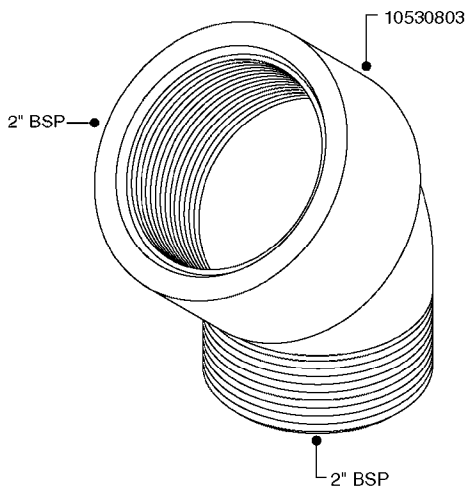

**L0030**

FITTINGS - HEXAGON NIPPLES  
L0030-HIN, 01:01:16

Page 1  
Date 04.11.2017 14:58

parts-n°	order qty	description
10015303	1	FITT.PO.HN 1.00X1.00 M1000
10425003	1	FITT.PO.HN 1.25X1.00 MCPHEE
320132	1	FITT.DK HN 1" BSP
320176	1	FITT.DK HN 3/8"X1/2" BSP
320445	1	FITT.DK HN 1/4"X3/8" BSP
320655	1	FITT.DK HN 1/2"-1/2" BSP
320692	1	FITT.DK HN 3/8'BSPX1/4'NPT
320703	1	FITT.DK HN 3/8BSP X1/2 &1/4NPT
320725	1	FITT.DK NIPPLE 3/8"-3/8" BSP
320902	1	FITT.DK HN 3/8'X 1/4' BSP
390232	1	FITT.DK HN 1-1/2' X 1-1/4' BSP
390276	1	FITT.DK HN 1'BSP