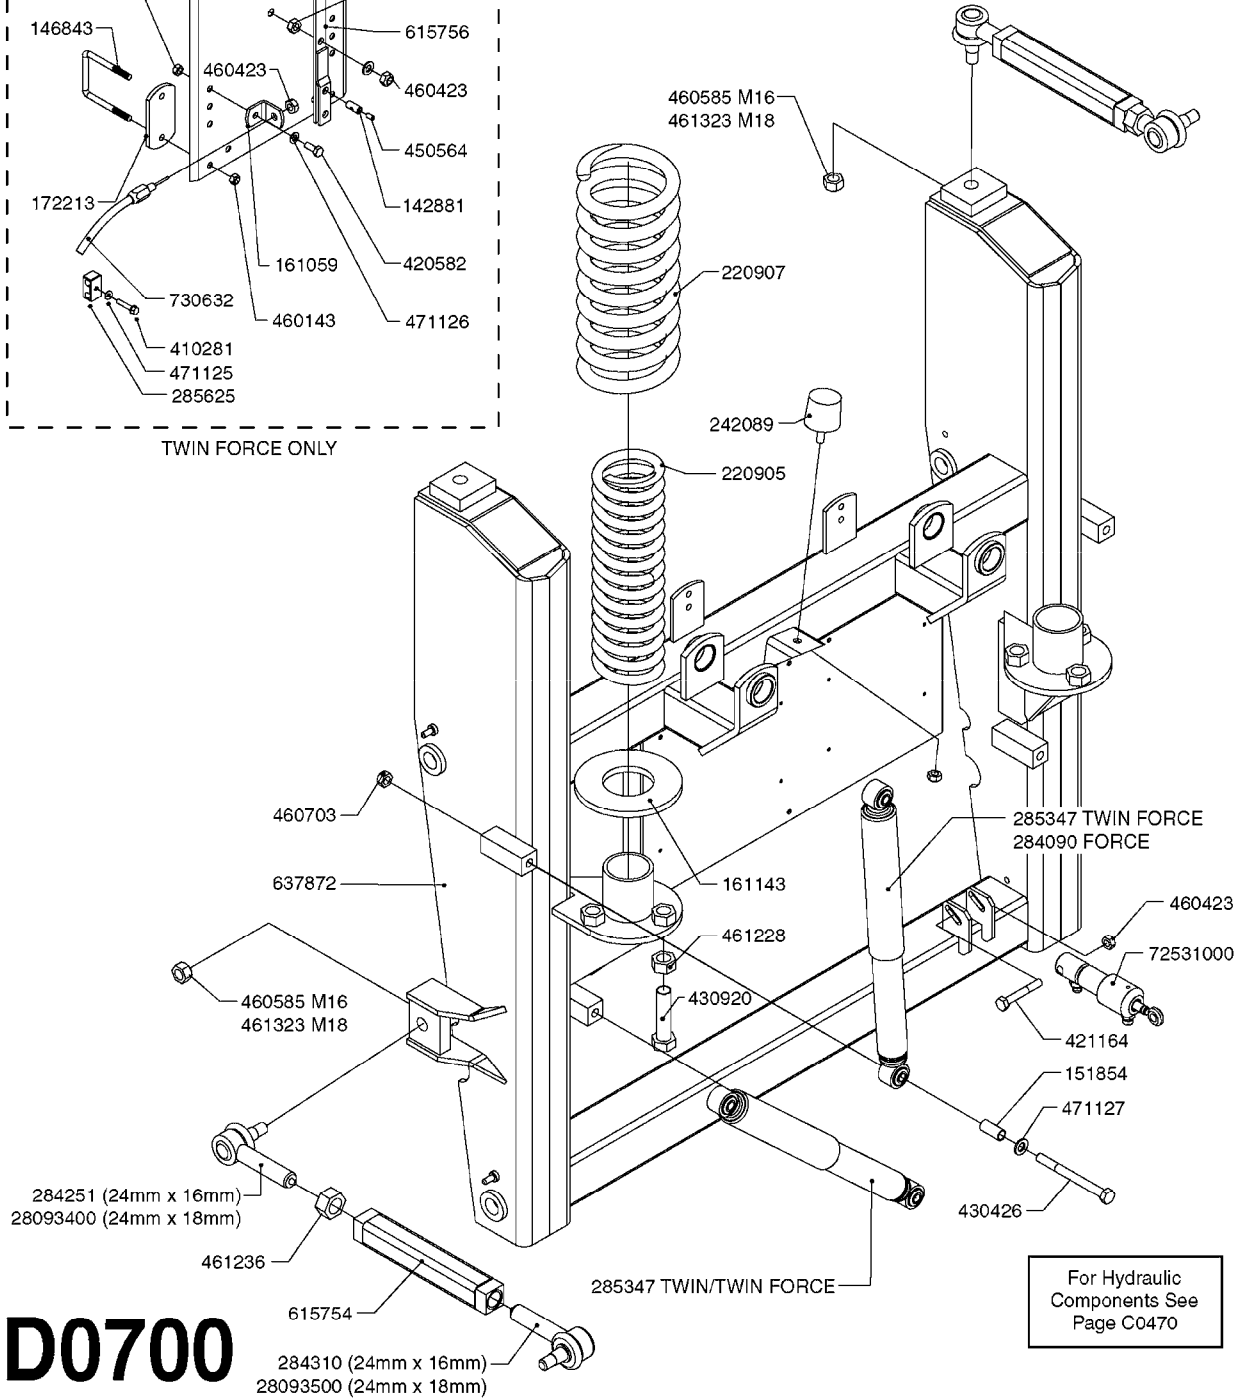

For Hydraulic
Components See
Page C0470

D0700

BOOM FORCE/TWIN FORCE LIFT F
D0700-HIN, 01:01:16

Page 1

Date 04.11.2017 14:58

parts-n°	order qty	description
142881	1	WIRE HOLDER FOR REMOTE CONTROL
146843	1	BOLT U M8 F.60 x 60
151854	1	BUSHING F.SHOCK
161056	1	PLATE F. TILT INDICATOR
161059	1	BRACKET F.TILT INDICATOR CABLE
161143	1	PLATE F SPRING
172213	1	FLAT BAR F.Boom STRAP
220905	1	SPRING D101/14 BLACK
220907	1	SPRING D144/19 BLACK
242089	1	RUBBER STOP D50X40 M10
284090	1	SHOCK ABSORBER
284251	1	ROD END 25Ø (24mm x 16mm) RH
284310	1	ROD END 25Ø (24mm x 16mm) LH
285347	1	SHOCK TF
285625	1	CLAMP FOR CABLE D12MM
410281	1	BOLT HEX 8.8 DEL M6X25 DIN933 A2
420582	1	BOLT HEX 8.8 DEL M8X20 FT A2
421002	1	BOLT HEX 8.8 DEL M10X30 FT DIN933
421164	1	BOLT HEX 8.8 DEL M10X70
430426	1	BOLT HEX 8.8 DEL M12X130
430920	1	BOLT HEX M20x80MM
450564	1	SCREW M6X12 ALLEN
460143	1	NUT HEX M8X1.25 LOCK DIN985A2 SS
460342	1	NUT HEX M10 DEL DIN934
460423	1	NUT HEX M10X1.50 LOCK DIN985A2 SS
460585	1	LOCKING NUT M16 DIN985 A2 SS
460703	1	NUT HEX M12X1.75 LOCK DIN985A2 SS
461228	1	NUT HEX M20
461236	1	NUT HEX M24X1.5
461323	1	NUT HEX M18X1.5 LOCK
471122	1	WASHER, M10, Ø20/10.5X 2.0, SS
471125	1	WASHER M6U 6.4X14X1.2,A2 SS
471126	1	WASHER, M8, Ø16/ 8.4X 1.6, SS
471127	1	WASHER Z12N 13X24X2,5 RST
615754	1	TURN BUCKLE
615756	1	INDICATOR ARROW
637872	1	LIFT CENTER SECTION TF
730632	1	REMOTE INDICATOR CABLE 106"
978503	1	DECAL TILT SCALE TWIN FORCE
28093400	1	ROD END 35Ø (24mm x 18mm) RH
28093500	1	ROD END 35Ø (24mm x 18mm) LH
72531000	1	CYL. D25/12-50/78124200 W/FITT