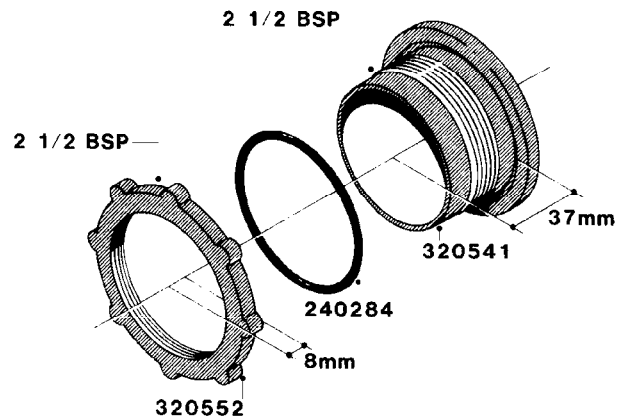

L0060

FITTINGS - BULKHEAD
L0060-HIN, 01:01:16

Page 1

Date 04.11.2017 14:58

parts-n°	order qty	description
141046	1	NUT 3/8" BSP
141341	1	NUT 1/4' BSP
240284	1	O-RING D82,5/75 X 3,5
320456	1	FITT.DK BULKHEAD 1"BSP DOUBLE
320467	1	FITT.DK BULKHEAD 1"BSP SINGLE
320471	1	FITT.DK NUT 1" BSP JAMB
320541	1	FITT.DK BULKHEAD 2-1/2'BSP SIN
320552	1	FITT.DK NUT 2-1/2' BSP JAMB
320644	1	FITT.DK ELB.3/4"HB X 1" BSP
320784	1	FITT.DK CAP 1-1/2" BSP
320795	1	FITT.DK NUT 1-1/2" BSP JAMB
320935	1	FITT.DK BULKHEAD 1/4' BSP SING
320946	1	FITT.DK BULKHEAD 3/8' BSP SING
321296	1	FITT.DK BULKHEAD 1/2" BSP SING
321307	1	FITT.DK NUT 1/2" BSP JAMB
321333	1	FITT.DK BULK 1-1/2" X 1"F BSP
330061	1	O-RING D16/D11X2,5
330072	1	O-RING D53.5/D45.5X4
330212	1	O-RING D19/D14X2.4 F.1/2"NUT
332577	1	O-RING D38/D30X4 F.1" PUR.
332592	1	O-RING D26/D20X3