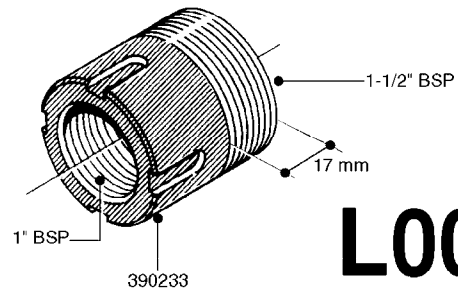

L0040

FITTINGS - NIPPLES & ELBOWS
L0040-HIN, 01:01:16

Page 1
Date 04.11.2017 14:58

parts-n°	order qty	description
10530803	1	FITT.PO.SE 2.00X2.00 45 DEG.
320191	1	FITT.DK ELB 3/8' BSP 45 DEGREE
320482	1	FITT.DK ELB. 1/2" BSP 60 DEG.
320596	1	FITT.DK ELB 3/8'-1/2'BSP 45DEG
320607	1	FITT.DK HN 3/8M X 3/8F BSP LNG
320633	1	FITT.DK HN 3/8"M X 3/8"F BSP
321451	1	FITT.DK ELB.1-1/2 X1-1/4 80DEG
321532	1	FITT.DK REDUC 3/4' X 1/2' BSP
390233	1	FITT.DK REDUC 1-1/2" X 1" BSP