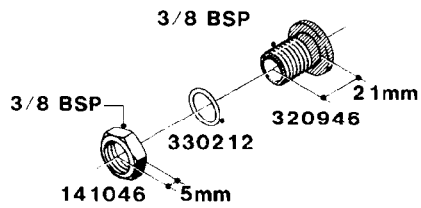

L0060

FITTINGS - BULKHEAD
L0060-HIN, 01:01:16

Page 1

Date 04.11.2017 14:58

parts-n°	order qty	description
141046	1	NUT 3/8" BSP
141341	1	NUT 1/4' BSP
240284	1	O-RING D82,5/75 X 3,5
320456	1	FITT.DK BULKHEAD 1"BSP DOUBLE
320467	1	FITT.DK BULKHEAD 1"BSP SINGLE
320471	1	FITT.DK NUT 1" BSP JAMB
320541	1	FITT.DK BULKHEAD 2-1/2'BSP SIN
320552	1	FITT.DK NUT 2-1/2' BSP JAMB
320644	1	FITT.DK ELB.3/4"HB X 1" BSP
320784	1	FITT.DK CAP 1-1/2" BSP
320795	1	FITT.DK NUT 1-1/2" BSP JAMB
320935	1	FITT.DK BULKHEAD 1/4' BSP SING
320946	1	FITT.DK BULKHEAD 3/8' BSP SING
321296	1	FITT.DK BULKHEAD 1/2" BSP SING
321307	1	FITT.DK NUT 1/2" BSP JAMB
321333	1	FITT.DK BULK 1-1/2" X 1"F BSP
330061	1	O-RING D16/D11X2,5
330072	1	O-RING D53.5/D45.5X4
330212	1	O-RING D19/D14X2.4 F.1/2"NUT
332577	1	O-RING D38/D30X4 F.1" PUR.
332592	1	O-RING D26/D20X3