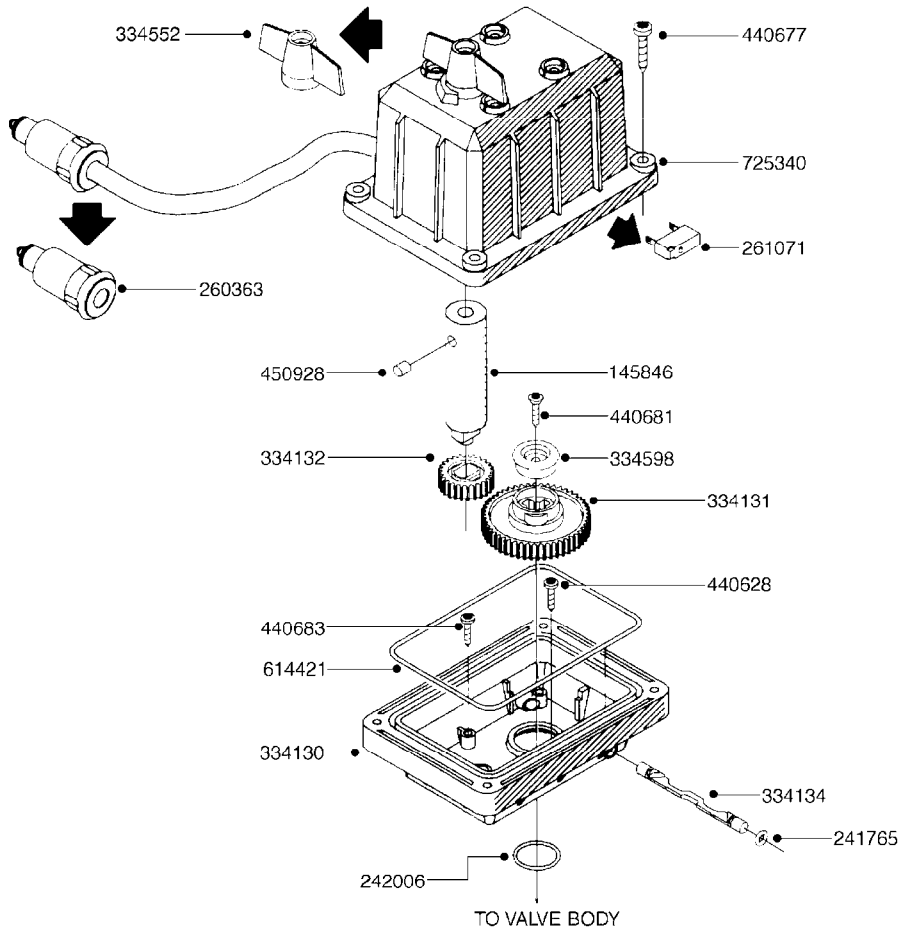

**COMPLETE ASSEMBLIES  
WHOLEGOODS ITEMS**

**COMPLETE ASSEMBLYS:**  
841068 - HC 650m/950m  
10545703 - MEGA

**K0010**

AGITATN BYPAS VALV-MANIFLD SYS  
K0010-HIN, 01:01:16

Page 1

Date 04.11.2017 14:58

parts-n°	order qty	description
145996	1	FITT.DK S-67 FORK
240936	1	O-RING D13.3X2.4 NITRIL
242010	1	O-RING D37.47X5.33
242020	1	O-RING 39.2 X 3 VITON
242046	1	O-RING D60X2
242351	1	O-RING D69.5X3.0 VITON F.S-93
242353	1	O-RING D44.2X3.0 VITON F.S-67
284585	1	CLAMP HOSE GEAR 1" MINI 020
322066	1	FITT.DK S-56 NUT
334100	1	FITT.DK S-61 ELB.1" 110 DEG.
334151	1	FITT.DK S-61 ELB.1-1/4"110 DEG
334232	1	HOSE TAIL S67 1"1/4 STRAIGHT
334244	1	HOSE TAIL 90° S67 1"1/4
334497	1	END COVER 3 WAY VALVE S-67
334578	1	HANDLE FOR VALVE 'OLD' STYLE
334588	1	FACE PLATE F. BALL VALVE BLUE
334598	1	PLUG F.VALVE HANDLE BLUE
334600	1	SPINDLE F.3 WAY VALVE
334601	1	FITTING S93M- S67F
334634	1	FITT.DK ADAPTER S-93M S67M
390238	1	BALL F. 3 WAY PRESSURE VALVE
390251	1	MOTOR HOUSING F. 3-WAY VALVE
390664	1	WASHER NYLON D85.0/D7.0X3.0
410605	1	BOLT HEX 8.8 DEL M6X80
440681	1	SCREW F. PLASTIC 4MM X 14LG SS
440685	1	SCREW F.PLASTIC 4X14 SS C-SUNK
460261	1	NUT HEX M6X1.00 LOCK DIN985 A2 SS
471125	1	WASHER M6U 6.4X14X1.2,A2 SS
728393	1	VALVE 3 WAY F.AGITAT.SHUTOFF
728579	1	SEAL F BALL
841068	1	AGITATION BYPASS KIT
978339	1	DECAL MANIFOLD SYS.AGIT.RETU
978340	1	DECAL MANIFOLD SYS.PUMP SUCT
10545703	1	*AGITATION BYPASS KIT MEGA
28030103	1	CLAMP HOSE GEAR P5/4-S1.5"6724
92712403	1	HOSE R X1" X300PSI WP X0012"
92734403	1	HOSE R X5/4" X200PSI WP X0012"
92738900	1	HOSE R X PVC X 1-1/4" 0012"