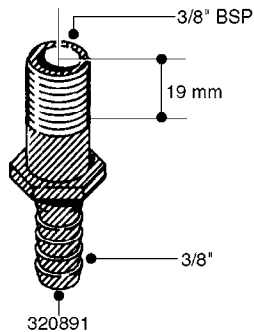

FITTINGS - HEXAGON NIPPLES  
L0030-HIN, 01:01:16

**L0030**

FITTINGS - HEXAGON NIPPLES  
L0030-HIN, 01:01:16

Page 1  
Date 03.11.2017 22:41

parts-n°	order qty	description
10015303	1	FITT.PO.HN 1.00X1.00 M1000
10425003	1	FITT.PO.HN 1.25X1.00 MCPHEE
320132	1	FITT.DK HN 1" BSP
320176	1	FITT.DK HN 3/8"X1/2" BSP
320445	1	FITT.DK HN 1/4"X3/8" BSP
320655	1	FITT.DK HN 1/2"-1/2" BSP
320692	1	FITT.DK HN 3/8'BSPX1/4'NPT
320703	1	FITT.DK HN 3/8BSP X1/2 &1/4NPT
320725	1	FITT.DK NIPPLE 3/8"-3/8" BSP
320902	1	FITT.DK HN 3/8'X 1/4' BSP
390232	1	FITT.DK HN 1-1/2' X 1-1/4' BSP
390276	1	FITT.DK HN 1'BSP

**L0040**

FITTINGS - NIPPLES & ELBOWS  
L0040-HIN, 01:01:16

Page 1  
Date 03.11.2017 22:41

parts-n°	order qty	description
10530803	1	FITT.PO.SE 2.00X2.00 45 DEG.
320191	1	FITT.DK ELB 3/8' BSP 45 DEGREE
320482	1	FITT.DK ELB. 1/2" BSP 60 DEG.
320596	1	FITT.DK ELB 3/8'-1/2'BSP 45DEG
320607	1	FITT.DK HN 3/8M X 3/8F BSP LNG
320633	1	FITT.DK HN 3/8"M X 3/8"F BSP
321451	1	FITT.DK ELB.1-1/2 X1-1/4 80DEG
321532	1	FITT.DK REDUC 3/4' X 1/2' BSP
390233	1	FITT.DK REDUC 1-1/2" X 1" BSP