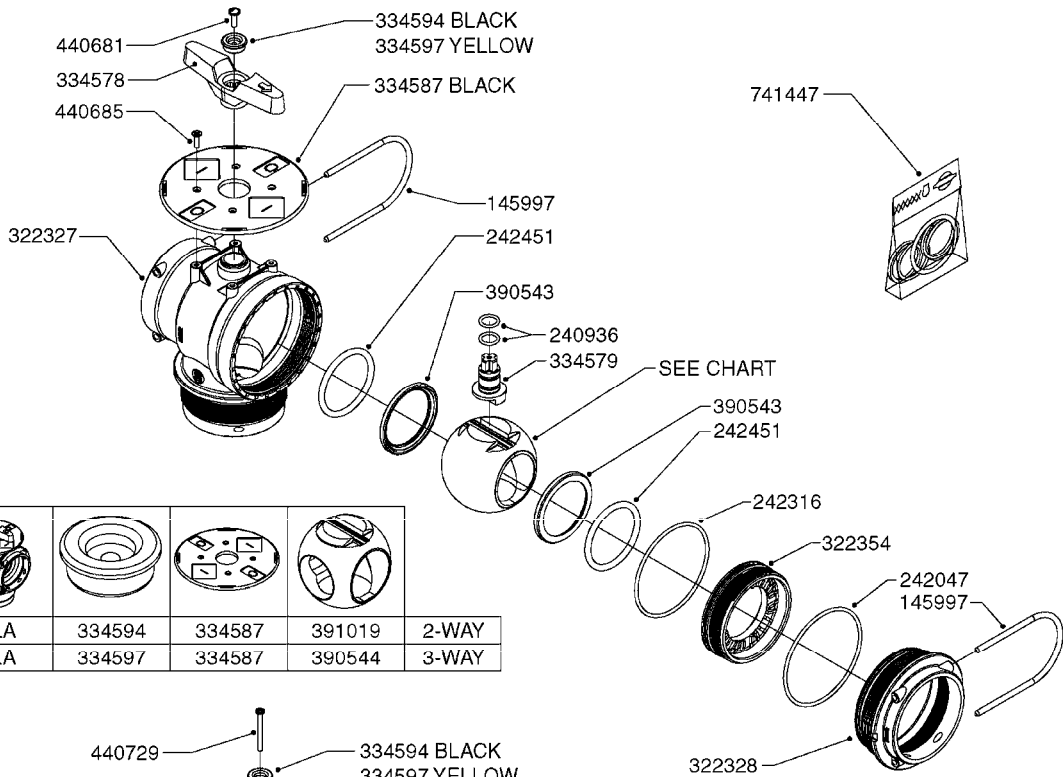

MANIFOLD - S93 VALVE
B0530-HIN, 01:01:16

S93

	334594	334587	391019	2-WAY
	334597	334587	390544	3-WAY