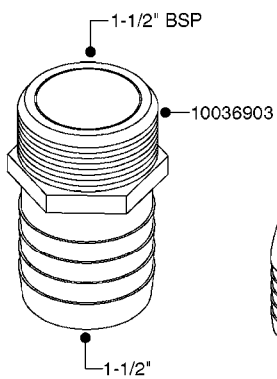

**L0040**

FITTINGS - NIPPLES & ELBOWS  
L0040-HIN, 01:01:16

Page 1  
Date 03.11.2017 22:41

parts-n°	order qty	description
10530803	1	FITT.PO.SE 2.00X2.00 45 DEG.
320191	1	FITT.DK ELB 3/8' BSP 45 DEGREE
320482	1	FITT.DK ELB. 1/2" BSP 60 DEG.
320596	1	FITT.DK ELB 3/8'-1/2'BSP 45DEG
320607	1	FITT.DK HN 3/8M X 3/8F BSP LNG
320633	1	FITT.DK HN 3/8"M X 3/8"F BSP
321451	1	FITT.DK ELB.1-1/2 X1-1/4 80DEG
321532	1	FITT.DK REDUC 3/4' X 1/2' BSP
390233	1	FITT.DK REDUC 1-1/2" X 1" BSP