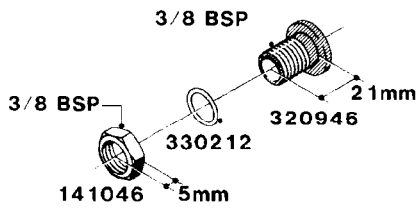

L0060

FITTINGS - BULKHEAD
L0060-HIN, 01:01:16

Page 1

Date 03.11.2017 22:41

parts-n°	order qty	description
141046	1	NUT 3/8" BSP
141341	1	NUT 1/4' BSP
240284	1	O-RING D82,5/75 X 3,5
320456	1	FITT.DK BULKHEAD 1"BSP DOUBLE
320467	1	FITT.DK BULKHEAD 1"BSP SINGLE
320471	1	FITT.DK NUT 1" BSP JAMB
320541	1	FITT.DK BULKHEAD 2-1/2'BSP SIN
320552	1	FITT.DK NUT 2-1/2' BSP JAMB
320644	1	FITT.DK ELB.3/4"HB X 1" BSP
320784	1	FITT.DK CAP 1-1/2" BSP
320795	1	FITT.DK NUT 1-1/2" BSP JAMB
320935	1	FITT.DK BULKHEAD 1/4' BSP SING
320946	1	FITT.DK BULKHEAD 3/8' BSP SING
321296	1	FITT.DK BULKHEAD 1/2" BSP SING
321307	1	FITT.DK NUT 1/2" BSP JAMB
321333	1	FITT.DK BULK 1-1/2" X 1"F BSP
330061	1	O-RING D16/D11X2,5
330072	1	O-RING D53.5/D45.5X4
330212	1	O-RING D19/D14X2.4 F.1/2"NUT
332577	1	O-RING D38/D30X4 F.1" PUR.
332592	1	O-RING D26/D20X3