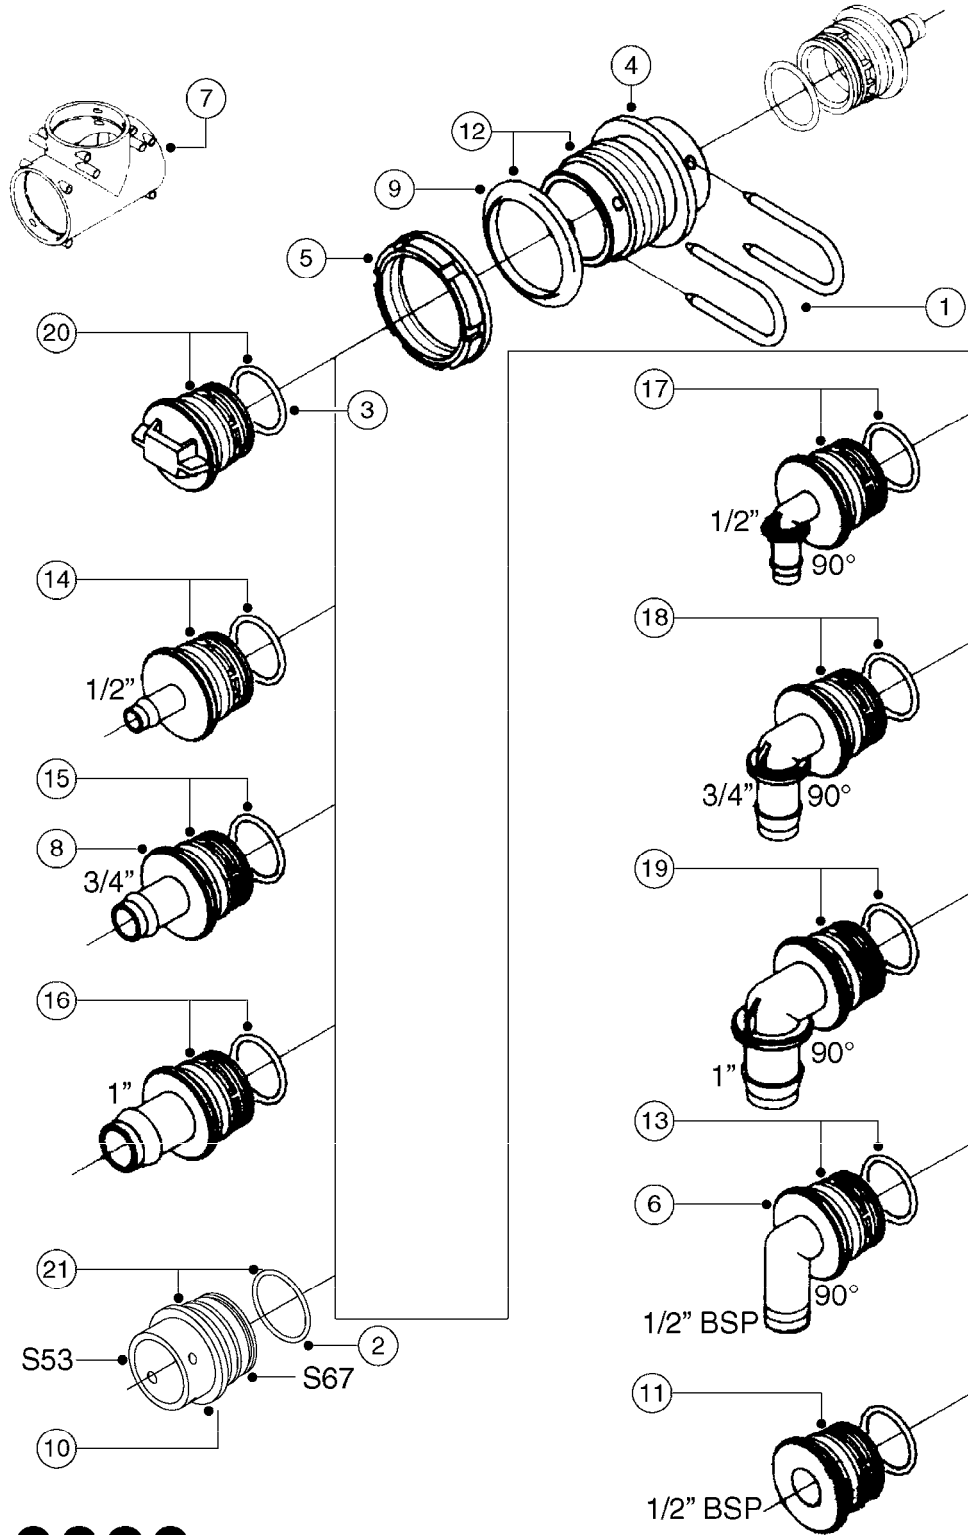

**L0070**

FITTINGS - S-40  
L0070-HIN, 13:09:17

Page 1

Date 03.11.2017 22:41

Pos.	parts-n°	order qty	description
1	145994	1	FITT.DK S-40 FORK
2	242108	1	O-RING F.S-40 FITTING NITRIL (BLACK)
2	242355	1	O-RING D19.2X3.0 VITON F.S-40 VITON (BROWN)
3	322102	1	FITT.DK S-40 BULKHEAD
4	322106	1	FITT.DK S-40 BULKHEAD NUT
5	334225	1	FITT.DK S-40 STR.3/8"
6	334237	1	FITT.DK S-40 ELB.3/8"
7	334238	1	FITT.DK S-40 ELB.1/2"
8	334248	1	FITT.DK S-40 PLUG
9	334259	1	GASKET F. S-40 BULKHEAD
10	726462	1	FITT. S40 BULHEAD W. GASKET
11	726567	1	FITT.DK S-40 ELB.1/2" W.ORING
12	726693	1	FITT.DK S-40 PLUG 1/8BSP ORING