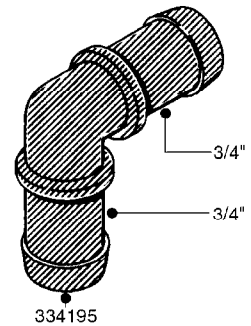

FITTINGS - HEXAGON NIPPLES  
L0030-HIN, 01:01:16

**L0030**

FITTINGS - HEXAGON NIPPLES  
L0030-HIN, 01:01:16

Page 1  
Date 03.11.2017 22:41

parts-n°	order qty	description
10015303	1	FITT.PO.HN 1.00X1.00 M1000
10425003	1	FITT.PO.HN 1.25X1.00 MCPHEE
320132	1	FITT.DK HN 1" BSP
320176	1	FITT.DK HN 3/8"X1/2" BSP
320445	1	FITT.DK HN 1/4"X3/8" BSP
320655	1	FITT.DK HN 1/2"-1/2" BSP
320692	1	FITT.DK HN 3/8'BSPX1/4'NPT
320703	1	FITT.DK HN 3/8BSP X1/2 &1/4NPT
320725	1	FITT.DK NIPPLE 3/8"-3/8" BSP
320902	1	FITT.DK HN 3/8'X 1/4' BSP
390232	1	FITT.DK HN 1-1/2' X 1-1/4' BSP
390276	1	FITT.DK HN 1'BSP

**L0040**

FITTINGS - NIPPLES & ELBOWS  
L0040-HIN, 01:01:16

Page 1  
Date 03.11.2017 22:41

parts-n°	order qty	description
10530803	1	FITT.PO.SE 2.00X2.00 45 DEG.
320191	1	FITT.DK ELB 3/8' BSP 45 DEGREE
320482	1	FITT.DK ELB. 1/2" BSP 60 DEG.
320596	1	FITT.DK ELB 3/8'-1/2'BSP 45DEG
320607	1	FITT.DK HN 3/8M X 3/8F BSP LNG
320633	1	FITT.DK HN 3/8"M X 3/8"F BSP
321451	1	FITT.DK ELB.1-1/2 X1-1/4 80DEG
321532	1	FITT.DK REDUC 3/4' X 1/2' BSP
390233	1	FITT.DK REDUC 1-1/2" X 1" BSP