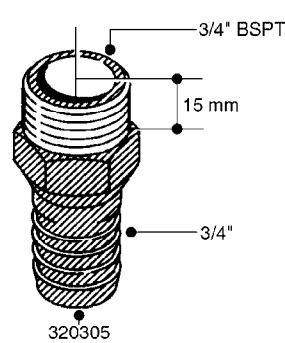

FITTINGS - HEXAGON NIPPLES  
L0030-HIN, 01:01:16

**L0030**

FITTINGS - HEXAGON NIPPLES  
L0030-HIN, 01:01:16

Page 1  
Date 03.11.2017 22:41

parts-n°	order qty	description
10015303	1	FITT.PO.HN 1.00X1.00 M1000
10425003	1	FITT.PO.HN 1.25X1.00 MCPHEE
320132	1	FITT.DK HN 1" BSP
320176	1	FITT.DK HN 3/8"X1/2" BSP
320445	1	FITT.DK HN 1/4"X3/8" BSP
320655	1	FITT.DK HN 1/2"-1/2" BSP
320692	1	FITT.DK HN 3/8'BSPX1/4'NPT
320703	1	FITT.DK HN 3/8BSP X1/2 &1/4NPT
320725	1	FITT.DK NIPPLE 3/8"-3/8" BSP
320902	1	FITT.DK HN 3/8'X 1/4' BSP
390232	1	FITT.DK HN 1-1/2' X 1-1/4' BSP
390276	1	FITT.DK HN 1'BSP

**L0040**

FITTINGS - NIPPLES & ELBOWS  
L0040-HIN, 01:01:16

Page 1  
Date 03.11.2017 22:41

parts-n°	order qty	description
10530803	1	FITT.PO.SE 2.00X2.00 45 DEG.
320191	1	FITT.DK ELB 3/8' BSP 45 DEGREE
320482	1	FITT.DK ELB. 1/2" BSP 60 DEG.
320596	1	FITT.DK ELB 3/8'-1/2'BSP 45DEG
320607	1	FITT.DK HN 3/8M X 3/8F BSP LNG
320633	1	FITT.DK HN 3/8"M X 3/8"F BSP
321451	1	FITT.DK ELB.1-1/2 X1-1/4 80DEG
321532	1	FITT.DK REDUC 3/4' X 1/2' BSP
390233	1	FITT.DK REDUC 1-1/2" X 1" BSP