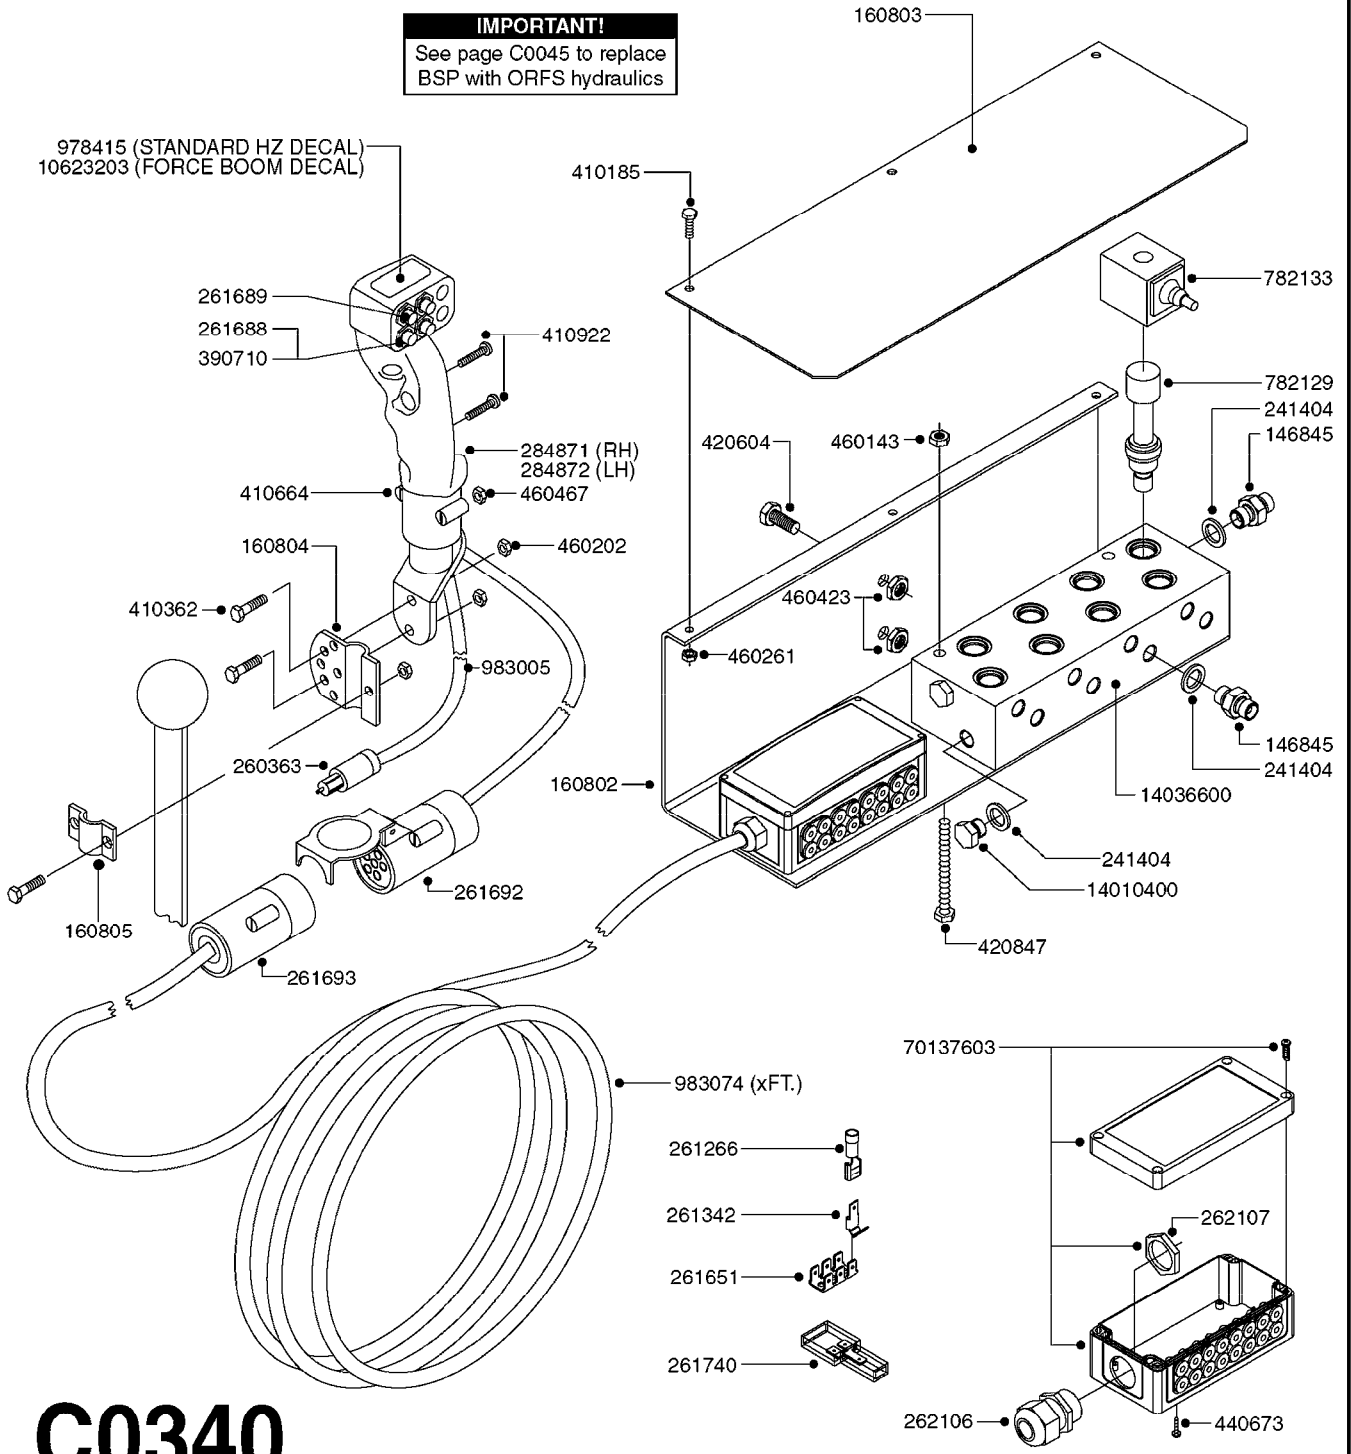

IMPORTANT!
See page C0045 to replace
BSP with ORFS hydraulics

HYD EAGLE HZ JOYSTICK 2005
C0340-HIN, 30:03:16

Page 1

Date 03.11.2017 22:41

parts-n°	order qty	description
146845	1	HEX NIPPLE 1/4"X1/4"
160802	1	MOUNT PLATE F.HYD SOLENOID'HZ'
160803	1	COVER PLATE F.HYD SOLENOID'HZ'
160804	1	MOUNT BRACKET F.HANDLE
160805	1	MOUNT STRAP F.HANDLE
241404	1	DOWTY SEAL 1/4"
260363	1	PLUG 2 POLE 12V
261266	1	CONNECTOR END F.CABLE HP
261342	1	SPADE F.ELEC.3 WAY CONNECTOR
261651	1	SPADE F.ELEC.6 POLE CONNECTOR
261688	1	SWITCH F. HANDLE WHITE
261689	1	CAP RUBBER F. SWITCH JOYSTICK
261692	1	PLUG ELEC.7 POLE FEMALE F.CABL
261693	1	PLUG ELEC. 7 POLE MALE
261740	1	SPADE F.ELEC.3 POLE CONN.INSUL
262106	1	BULKHEAD F. CABLE 6.5-14 BLACK
262107	1	NUT F. BULKHEAD CABLE BLACK
284871	1	CONTROL HANDLE RIGHT HALF
284872	1	CONTROL HANDLE LEFT HALF
390710	1	SWITCH F.HANDLE GREY MACHINED
410185	1	BOLT HEX 8.8 DEL M6X16
410362	1	BOLT HEX 8.8 SS M6X20
410664	1	BOLT HEX M5 X 20
410922	1	CYL.SKR 8.8 DEL M4X20 RST
420604	1	BOLT HEX 8.8 DEL M10X25 FT DIN933
420847	1	BOLT HEX 8.8 DEL M8X85
440673	1	SCREW F.PLASTIC 5X12 SS
460143	1	NUT HEX M8X1.25 LOCK DIN985A2 SS
460202	1	NUT HEX M6
460261	1	NUT HEX M6X1.00 LOCK DIN985 A2 SS
460423	1	NUT HEX M10X1.50 LOCK DIN985A2 SS
460467	1	NUT HEX M5 GALV.
782129	1	SOLENOID VALVE 25L, 3/4"NC
782133	1	SOLENOID W.CABLE F.VALVE782129
978415	1	DECAL CONTROL HANDLE
983005	1	ELEC. CABLE 2 WIRE X 1.5MM
983074	1	ELEC. CABLE 5 WIRE X 1.5MM
10623203	1	DECAL F.JOYSTICK - FORCE
14010400	1	PLUG 1/4" BSP
14036600	1	MANIFOLD 4-FUNCTION SPC 2004
70137603	1	JUNC. BOX, FLUID, COMPLETE, 2015