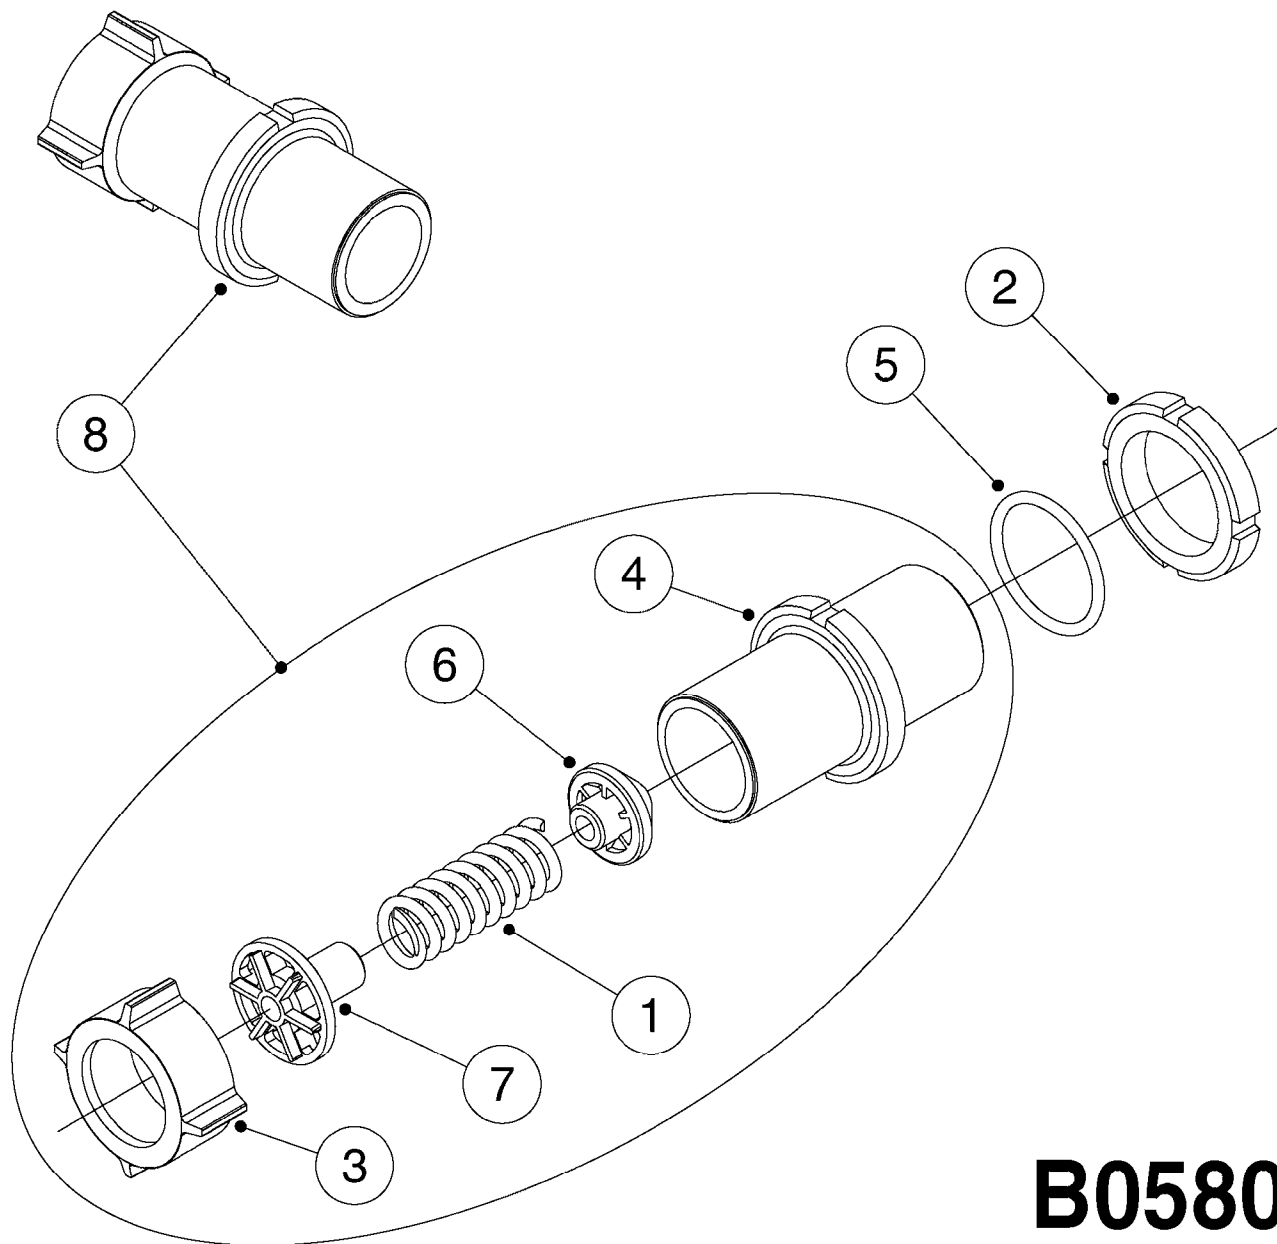

MANIFOLD - S93 VALVE  
B0530-HIN, 01:01:16

Page 1

Date 03.11.2017 22:40

parts-n°	order qty	description
145997	1	FITT.DK S-93 FORK
147767	1	PIN 5Ø X 60 S-93 DOUBLE CLAMP
240936	1	O-RING D13.3X2.4 NITRIL
242047	1	O-RING 89.5 X 3.0 VITON
242316	1	O-RING D84.5X3.0 NITRIL
242451	1	O'RING D56.0 x 3.0 VITON
242475	1	O'RING D56.52x5.33 SH70-VITON
285791	1	HAIR PIN Ø5 S67/S93 SHORT
322327	1	HOUSING, VALVE, S93, 220 PSI
322328	1	END CAP F.VALVE S-93
322354	1	THRUST PLATE F.3-WAY VALVES-93
334578	1	HANDLE FOR VALVE 'OLD' STYLE
334579	1	SPINDLE F.3 WAY VALVE S-93
334587	1	FACE PLATE F.BALL VALVE BLACK
334594	1	PLUG F.VALVE HANDLE BLACK
334597	1	PLUG F.VALVE HANDLE YELLOW
334900	1	HANDLE F.3 WAY VALVE TALL '00
390543	1	SEAT F.BALL 3-WAY VALVE S-93
390544	1	BALL F.3 WAY S93 VLVE/SUCT.MAN
391019	1	BALL F.2 WAY S93 SMART VALVE
440681	1	SCREW F. PLASTIC 4MM X 14LG SS
440685	1	SCREW F.PLASTIC 4X14 SS C-SUNK
440729	1	SCREW F. PLASTIC 4MM X40LG SS
741447	1	REPAIR KIT F.S93 VALVE - VITON
741726	1	REPAIR KIT F.S93 VALVE VIT.'02
14010100	1	SPINDLE F.SMART VALVE S-93
72082300	1	VALVE SUC.S-93 MAN.02 2 WAY
72082400	1	VALVE 2"-S93 3 WAY