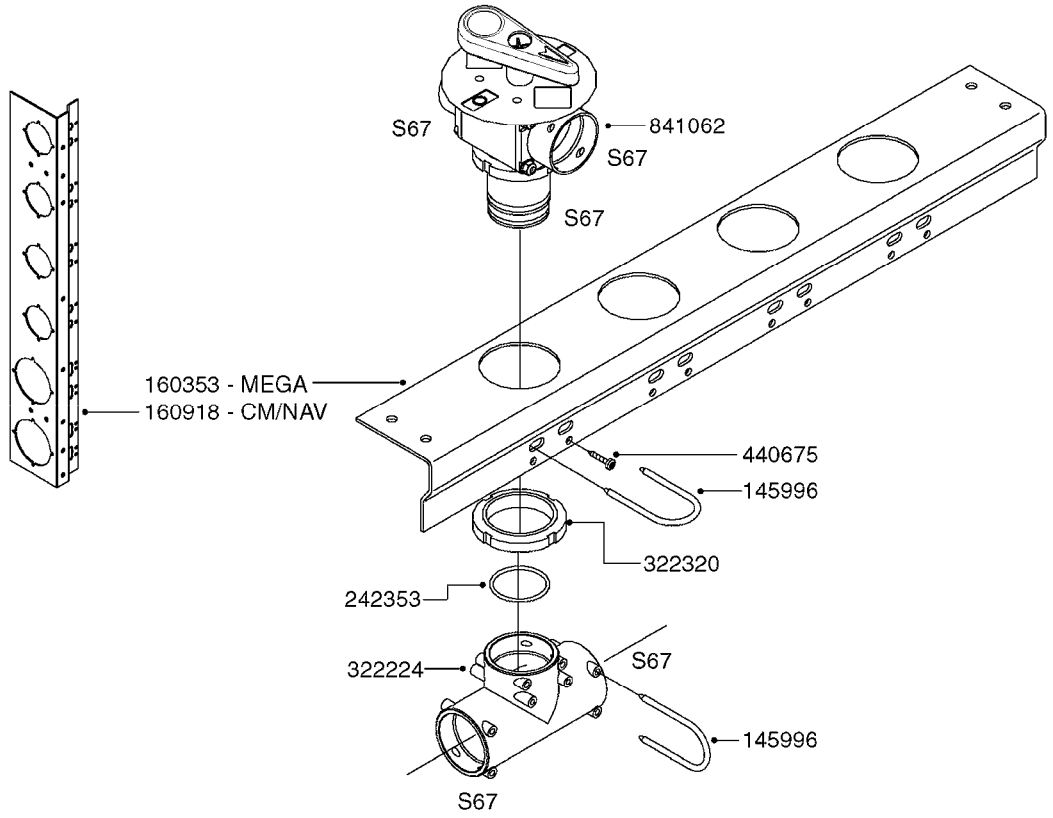

12 VOLT OUTLET BOX  
B0410-HIN, 01:01:16

Page 0  
Date 03.11.2017 22:40

**B0410**

12 VOLT OUTLET BOX  
B0410-HIN, 01:01:16

Page 1  
Date 03.11.2017 22:40

parts-n°	order qty	description
260363	1	PLUG 2 POLE 12V
260827	1	PLUG F.EC ATTACHMENTS
260901	1	SPADE F.ELEC CONN.1.5MM BLUE
261060	1	PLUG F.EC ATTACHMENTS
261061	1	SPADE F.ELEC.2 WAY CONNECTOR
261067	1	GROMMET 10-14 GREY
261205	1	FUSE HOLDER
261206	1	FUSE 25 A
261207	1	ELECTRIC CONNECTOR 4MM
261208	1	SPADE F.ELEC.CONNECTOR 4MM
261213	1	WIRE 6.4MM BLACK
261214	1	WIRE 6.4MM RED
283697	1	TIESTRAP 200MM
471122	1	WASHER, M10, Ø20/10.5X 2.0, SS
731853	1	CABLE 2X4MM L=138"
817925	1	OUTLET BOX 12 VOLT ELEC.
978237	1	DECAL OUTLET BOX
39134000	1	BOX, COMPLETE, 12V POWER BOX