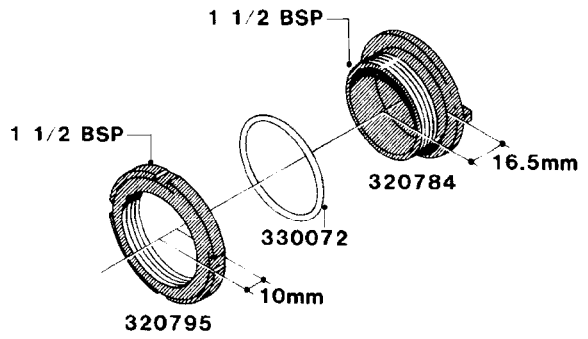

L0060

FITTINGS - BULKHEAD
L0060-HIN, 01:01:16

Page 1

Date 03.11.2017 22:41

parts-n°	order qty	description
141046	1	NUT 3/8" BSP
141341	1	NUT 1/4' BSP
240284	1	O-RING D82,5/75 X 3,5
320456	1	FITT.DK BULKHEAD 1"BSP DOUBLE
320467	1	FITT.DK BULKHEAD 1"BSP SINGLE
320471	1	FITT.DK NUT 1" BSP JAMB
320541	1	FITT.DK BULKHEAD 2-1/2'BSP SIN
320552	1	FITT.DK NUT 2-1/2' BSP JAMB
320644	1	FITT.DK ELB.3/4"HB X 1" BSP
320784	1	FITT.DK CAP 1-1/2" BSP
320795	1	FITT.DK NUT 1-1/2" BSP JAMB
320935	1	FITT.DK BULKHEAD 1/4' BSP SING
320946	1	FITT.DK BULKHEAD 3/8' BSP SING
321296	1	FITT.DK BULKHEAD 1/2" BSP SING
321307	1	FITT.DK NUT 1/2" BSP JAMB
321333	1	FITT.DK BULK 1-1/2" X 1"F BSP
330061	1	O-RING D16/D11X2,5
330072	1	O-RING D53.5/D45.5X4
330212	1	O-RING D19/D14X2.4 F.1/2"NUT
332577	1	O-RING D38/D30X4 F.1" PUR.
332592	1	O-RING D26/D20X3