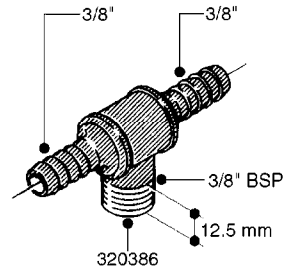

FITTINGS - HEXAGON NIPPLES  
L0030-HIN, 01:01:16

**L0030**

FITTINGS - HEXAGON NIPPLES  
L0030-HIN, 01:01:16

Page 1  
Date 03.11.2017 22:41

parts-n°	order qty	description
10015303	1	FITT.PO.HN 1.00X1.00 M1000
10425003	1	FITT.PO.HN 1.25X1.00 MCPHEE
320132	1	FITT.DK HN 1" BSP
320176	1	FITT.DK HN 3/8"X1/2" BSP
320445	1	FITT.DK HN 1/4"X3/8" BSP
320655	1	FITT.DK HN 1/2"-1/2" BSP
320692	1	FITT.DK HN 3/8'BSPX1/4'NPT
320703	1	FITT.DK HN 3/8BSP X1/2 &1/4NPT
320725	1	FITT.DK NIPPLE 3/8"-3/8" BSP
320902	1	FITT.DK HN 3/8'X 1/4' BSP
390232	1	FITT.DK HN 1-1/2' X 1-1/4' BSP
390276	1	FITT.DK HN 1'BSP

**L0040**

FITTINGS - NIPPLES & ELBOWS  
L0040-HIN, 01:01:16

Page 1  
Date 03.11.2017 22:41

parts-n°	order qty	description
10530803	1	FITT.PO.SE 2.00X2.00 45 DEG.
320191	1	FITT.DK ELB 3/8' BSP 45 DEGREE
320482	1	FITT.DK ELB. 1/2" BSP 60 DEG.
320596	1	FITT.DK ELB 3/8'-1/2'BSP 45DEG
320607	1	FITT.DK HN 3/8M X 3/8F BSP LNG
320633	1	FITT.DK HN 3/8"M X 3/8"F BSP
321451	1	FITT.DK ELB.1-1/2 X1-1/4 80DEG
321532	1	FITT.DK REDUC 3/4' X 1/2' BSP
390233	1	FITT.DK REDUC 1-1/2" X 1" BSP