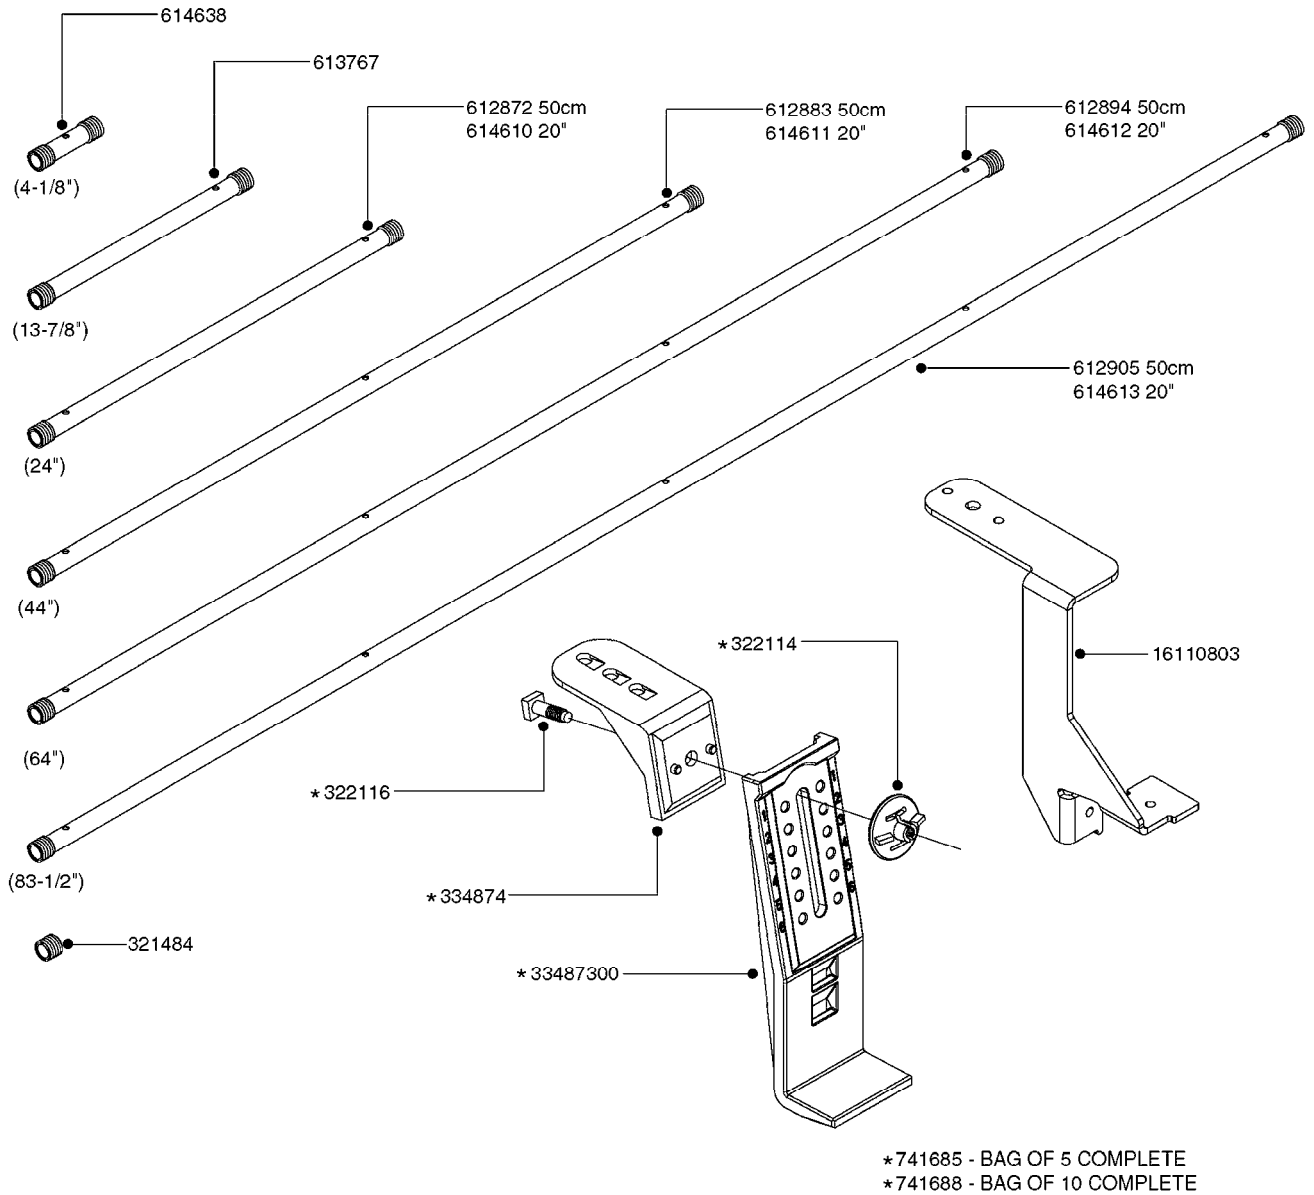

COMPLETE ASSEMBLY  
WITH NOZZLES

REFER TO  
HARDI® NOZZLE CATALOG

**D1100**

DOUBLE NOZZLE HOLDER-SNAP FIT  
D1100-HIN, 01:01:16

Page 1

Date 03.11.2017 22:41

Pos.	parts-n°	order qty	description
1	372140	1	HARDI ISO BLIND CAP
2	725078	1	SNAP-FIT TRIPLET W/O NOZZ HOLD
3	28032503	1	DOUBLE NOZZLE HOLDER LD ISO
4	28040103	1	O-RING F.DOUBLE NOZZLE HOLDER
5	28089103	1	GASKET F.DOUBLE NOZZLE HOLDER
6	70056803	1	DOUBLE NOZZLE CAP ORANGE LD 01
6	70056903	1	DOUBLE NOZZLE CAP GREEN LD 015
6	70057003	1	DOUBLE NOZZLE CAP YELLOW LD 02
6	70057103	1	DOUBLE NOZZLE CAP LILAC LD 025
6	70057203	1	DOUBLE NOZZLE CAP BLUE LD 03
6	70057303	1	DOUBLE NOZZLE CAP RED LD 04
6	70057403	1	DOUBLE NOZZLE CAP BROWN LD 05