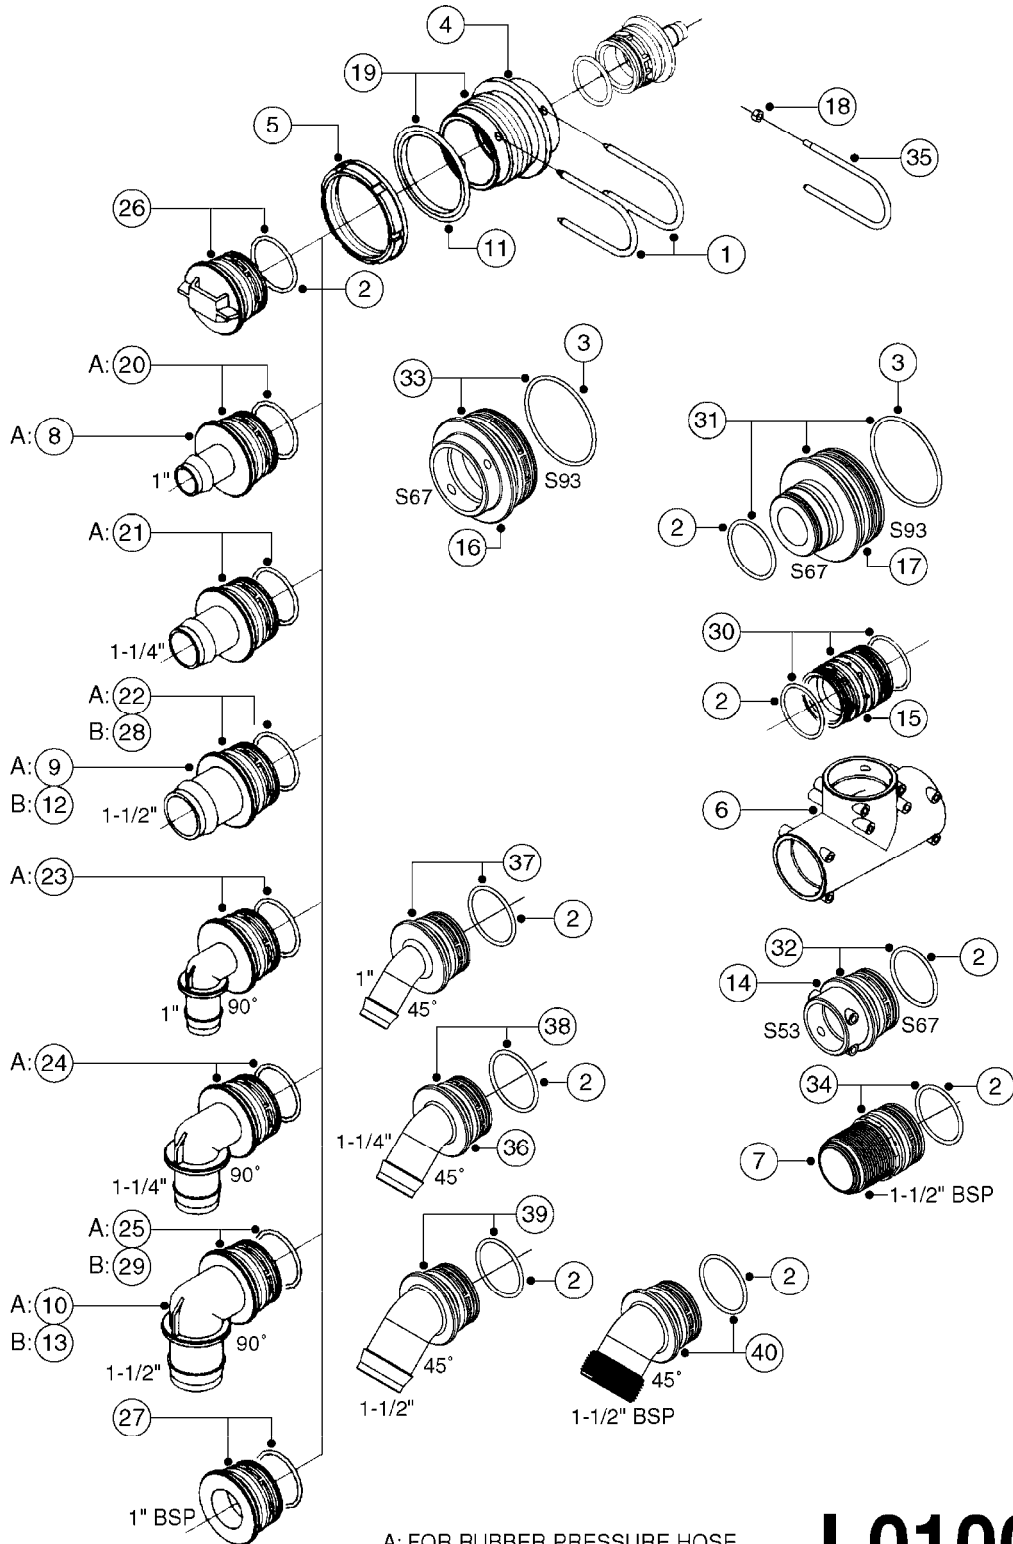

**L0090**

FITTINGS - S-56 & S-61  
L0090-HIN, 01:01:16

Page 1

Date 03.11.2017 22:41

parts-n°	order qty	description
145661	1	FITT.DK S-61 FORK
241754	1	O-RING D59.5X3
241883	1	O-RING D39.2X3 NITRIL 242020
322055	1	FITT.DK S-61 BULKHEAD
322056	1	FITT.DK S-61 BULKHEAD NUT
322066	1	FITT.DK S-56 NUT
334050	1	FITT.DK S-61 STR.1-1/4"
334068	1	FITT.DK S-61 STR.1"
334091	1	FITT.DK S-61 STR.1-1/2'
334099	1	FITT.DK S-61 ELB.1-1/2"110 DEG
334100	1	FITT.DK S-61 ELB.1" 110 DEG.
334151	1	FITT.DK S-61 ELB.1-1/4"110 DEG
390231	1	FITT.DK NIPPLE 1-1/2 X S56