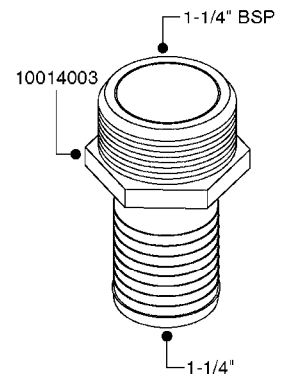

**L0040**

FITTINGS - NIPPLES & ELBOWS  
L0040-HIN, 01:01:16

Page 1  
Date 03.11.2017 22:41

parts-n°	order qty	description
10530803	1	FITT.PO.SE 2.00X2.00 45 DEG.
320191	1	FITT.DK ELB 3/8' BSP 45 DEGREE
320482	1	FITT.DK ELB. 1/2" BSP 60 DEG.
320596	1	FITT.DK ELB 3/8'-1/2'BSP 45DEG
320607	1	FITT.DK HN 3/8M X 3/8F BSP LNG
320633	1	FITT.DK HN 3/8"M X 3/8"F BSP
321451	1	FITT.DK ELB.1-1/2 X1-1/4 80DEG
321532	1	FITT.DK REDUC 3/4' X 1/2' BSP
390233	1	FITT.DK REDUC 1-1/2" X 1" BSP