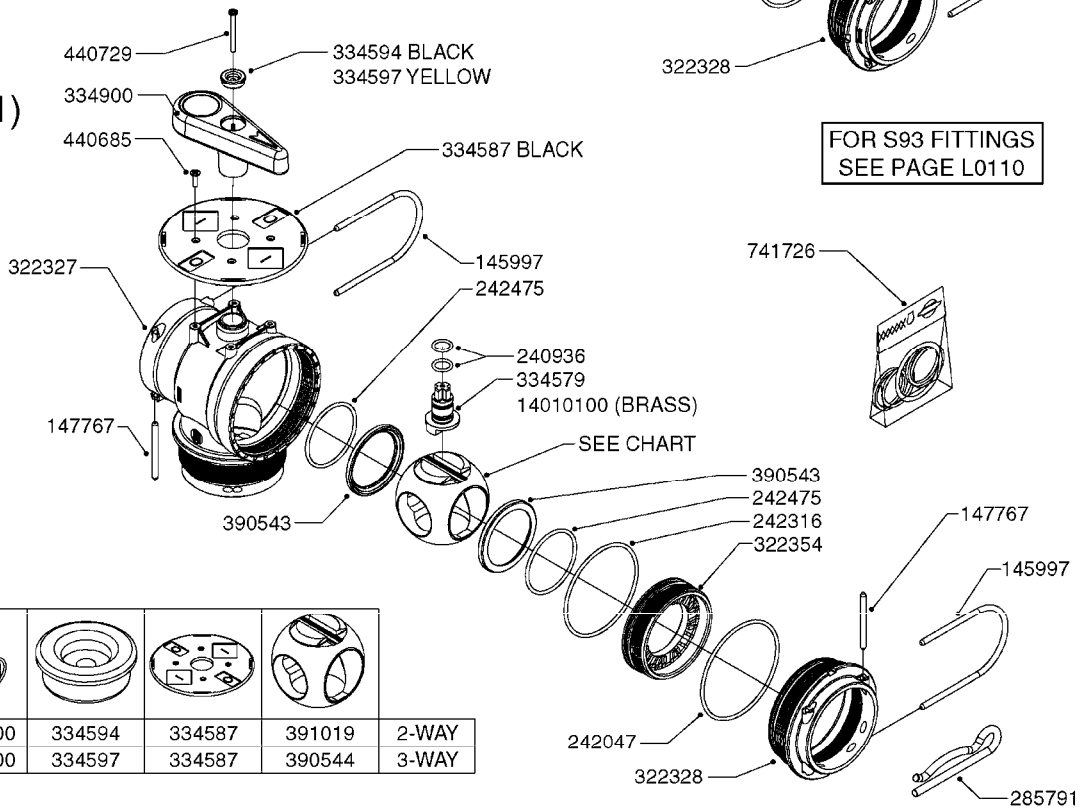

S93 (01)

FOR S93 FITTINGS
SEE PAGE L0110

	334594	334587	391019	2-WAY
	334597	334587	390544	3-WAY

B0530