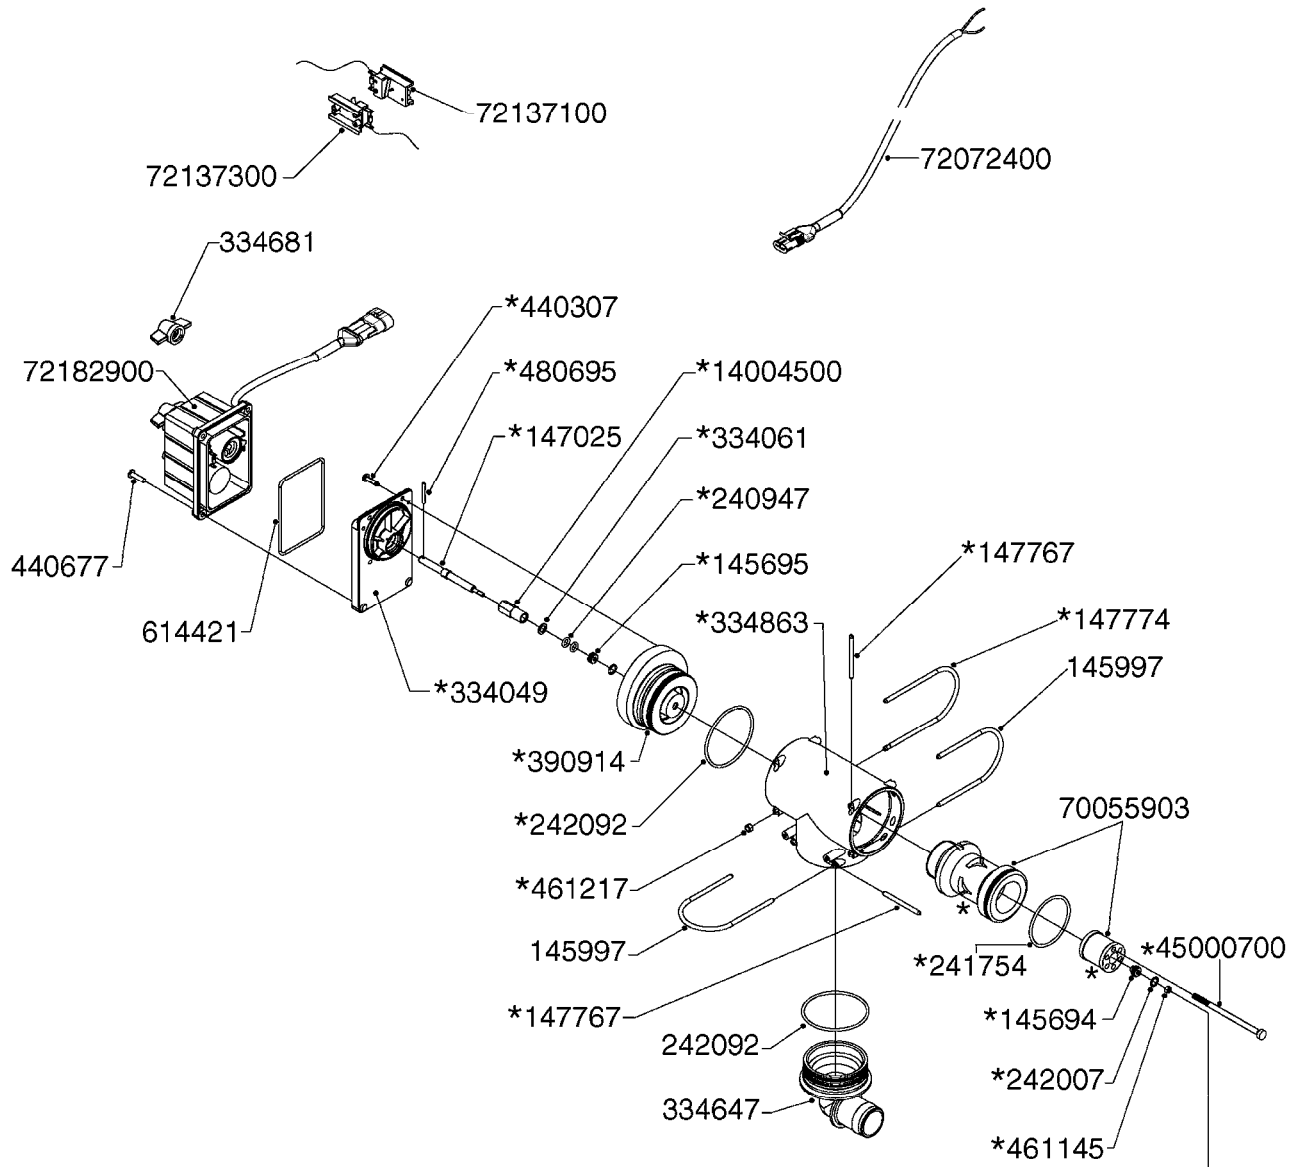

# A0580

PTO SHAFTS - AMA DIAPHRAGM  
A0580-HIN, 01:01:16

Page 1

Date 03.11.2017 22:40

parts-n°	order qty	description
829482	1	PTO 1-3/8/6X25MM X 600MM 1202
829483	1	PTO 1-3/8/6X30MM x 610MM 1302
829484	1	PTO 1-3/8/6X1-3/8/6X575MM 361
829487	1	PTO 1-3/8/6X1-3/8/6X870MM 361
28062103	1	PTO YOKE 1-3/8X6 AMA
28062203	1	UNIV.JOINT CAT.1 AMA
28062303	1	PTO YOKE D25 AMA
28062403	1	DECAL - DANGER ROTATING SHAFT
28062503	1	DECAL - DANGER MISSING GUARD
28062603	1	SAFETY CHAIN F.PTO AMA
28062703	1	PTO OUTER 1-3/8X6 (NO SHIELD)
28062803	1	PTO INNER D25 (NO SHIELD)
28062903	1	PTO SHIELD COMPLETE
28063003	1	PTO YOKE D30 AMA
28063103	1	PTO INNER D30 (NO SHIELD)
28063203	1	PTO INNER 1-3/8X6 (NO SHIELD)
28063303	1	PTO SHIELD COMPLETE
28063403	1	PTO OUTER 1-3/8X6 (NO SHIELD)
28063503	1	PTO INNER 1-3/8X6 (NO SHIELD)
28093403	1	PTO OUTER TUBE BEARING AMA
28093503	1	PTO INNER TUBE BEARING AMA