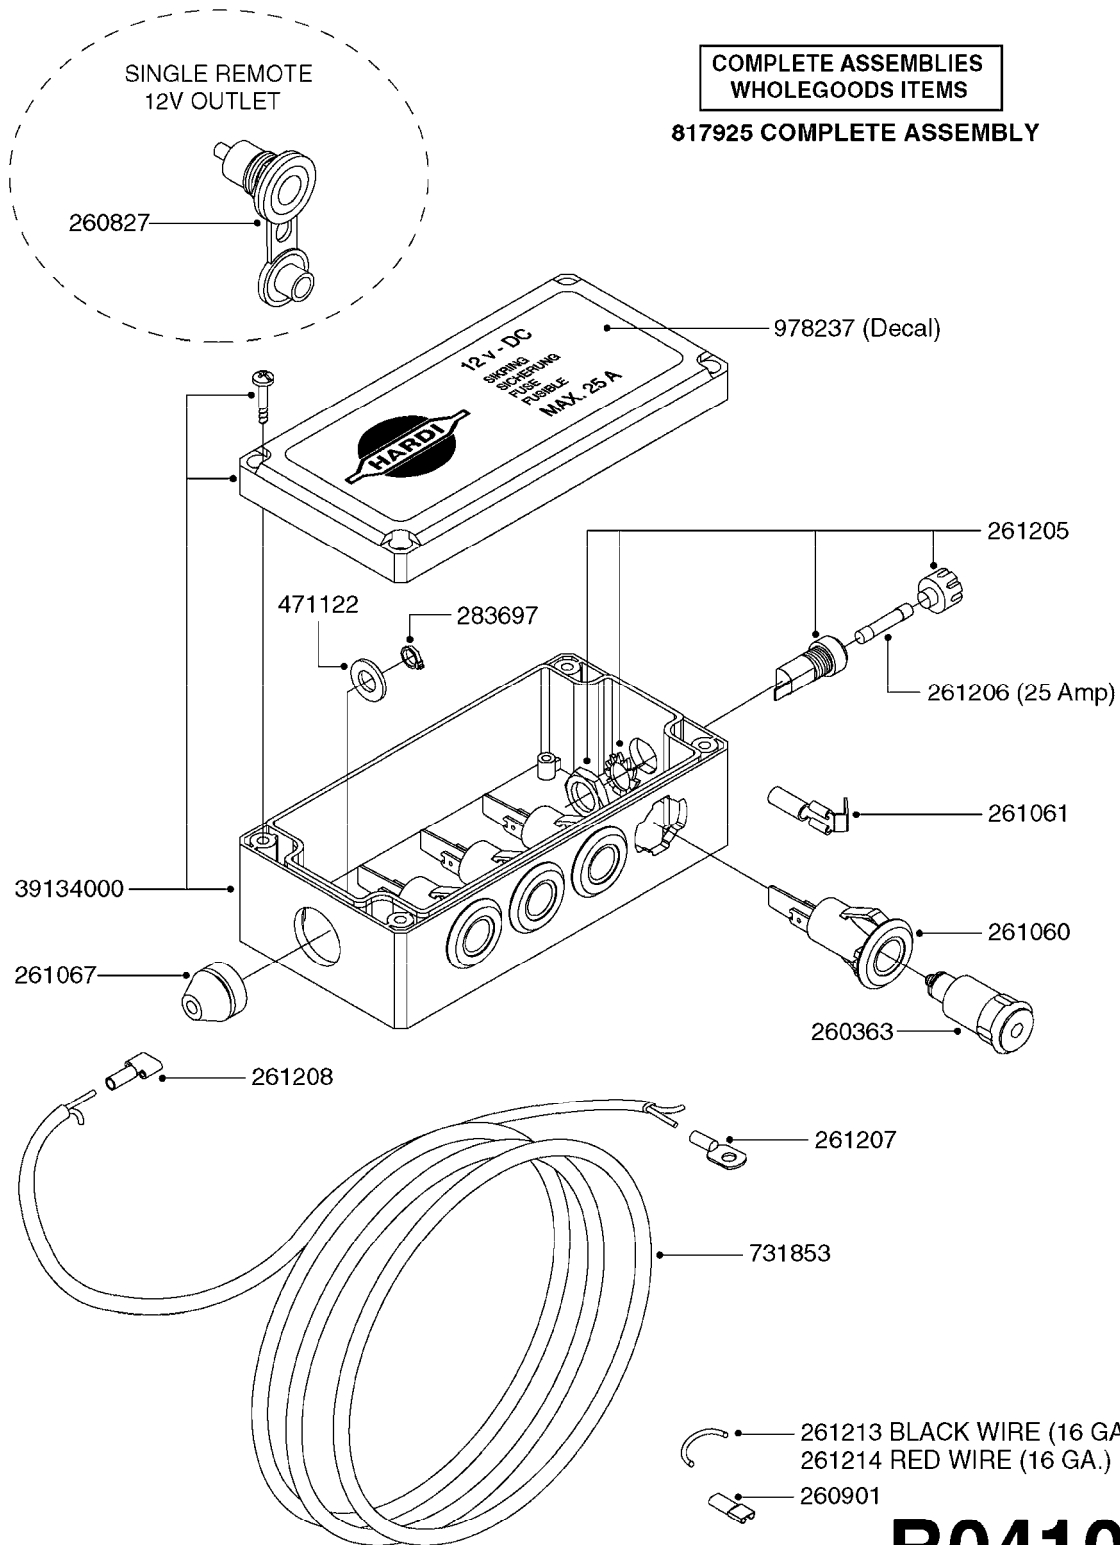

12 VOLT OUTLET BOX
B0410-HIN, 01:01:16

Page 0
Date 03.11.2017 22:40

12 VOLT OUTLET BOX
B0410-HIN, 01:01:16

Page 1
Date 03.11.2017 22:40

parts-n°	order qty	description
260363	1	PLUG 2 POLE 12V
260827	1	PLUG F.EC ATTACHMENTS
260901	1	SPADE F.ELEC CONN.1.5MM BLUE
261060	1	PLUG F.EC ATTACHMENTS
261061	1	SPADE F.ELEC.2 WAY CONNECTOR
261067	1	GROMMET 10-14 GREY
261205	1	FUSE HOLDER
261206	1	FUSE 25 A
261207	1	ELECTRIC CONNECTOR 4MM
261208	1	SPADE F.ELEC.CONNECTOR 4MM
261213	1	WIRE 6.4MM BLACK
261214	1	WIRE 6.4MM RED
283697	1	TIESTRAP 200MM
471122	1	WASHER, M10, Ø20/10.5X 2.0, SS
731853	1	CABLE 2X4MM L=138"
817925	1	OUTLET BOX 12 VOLT ELEC.
978237	1	DECAL OUTLET BOX
39134000	1	BOX, COMPLETE, 12V POWER BOX