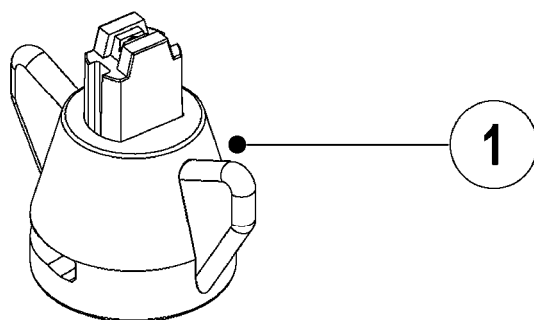

BOOM-NOZZLES MINIDRIFT
D1050-HIN, 01:01:16

Page 0

Date 03.11.2017 22:41

D1050