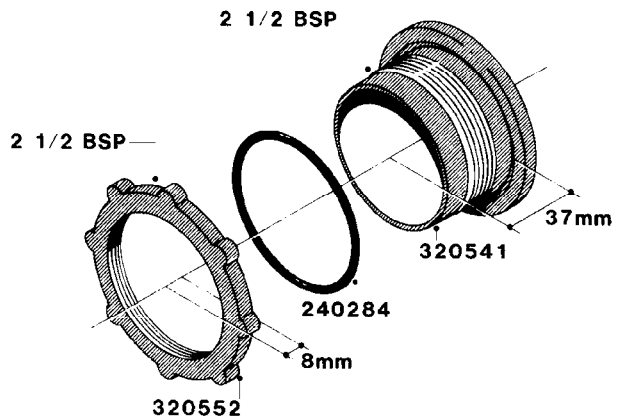

L0060

FITTINGS - BULKHEAD
L0060-HIN, 01:01:16

Page 1

Date 03.11.2017 22:41

parts-n°	order qty	description
141046	1	NUT 3/8" BSP
141341	1	NUT 1/4' BSP
240284	1	O-RING D82,5/75 X 3,5
320456	1	FITT.DK BULKHEAD 1"BSP DOUBLE
320467	1	FITT.DK BULKHEAD 1"BSP SINGLE
320471	1	FITT.DK NUT 1" BSP JAMB
320541	1	FITT.DK BULKHEAD 2-1/2'BSP SIN
320552	1	FITT.DK NUT 2-1/2' BSP JAMB
320644	1	FITT.DK ELB.3/4"HB X 1" BSP
320784	1	FITT.DK CAP 1-1/2" BSP
320795	1	FITT.DK NUT 1-1/2" BSP JAMB
320935	1	FITT.DK BULKHEAD 1/4' BSP SING
320946	1	FITT.DK BULKHEAD 3/8' BSP SING
321296	1	FITT.DK BULKHEAD 1/2" BSP SING
321307	1	FITT.DK NUT 1/2" BSP JAMB
321333	1	FITT.DK BULK 1-1/2" X 1"F BSP
330061	1	O-RING D16/D11X2,5
330072	1	O-RING D53.5/D45.5X4
330212	1	O-RING D19/D14X2.4 F.1/2"NUT
332577	1	O-RING D38/D30X4 F.1" PUR.
332592	1	O-RING D26/D20X3