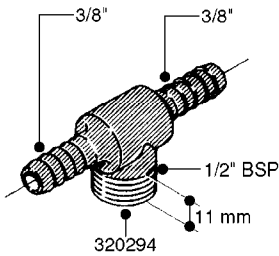

**L0040**

FITTINGS - NIPPLES & ELBOWS  
L0040-HIN, 01:01:16

Page 1  
Date 03.11.2017 22:41

parts-n°	order qty	description
10530803	1	FITT.PO.SE 2.00X2.00 45 DEG.
320191	1	FITT.DK ELB 3/8' BSP 45 DEGREE
320482	1	FITT.DK ELB. 1/2" BSP 60 DEG.
320596	1	FITT.DK ELB 3/8'-1/2'BSP 45DEG
320607	1	FITT.DK HN 3/8M X 3/8F BSP LNG
320633	1	FITT.DK HN 3/8"M X 3/8"F BSP
321451	1	FITT.DK ELB.1-1/2 X1-1/4 80DEG
321532	1	FITT.DK REDUC 3/4' X 1/2' BSP
390233	1	FITT.DK REDUC 1-1/2" X 1" BSP