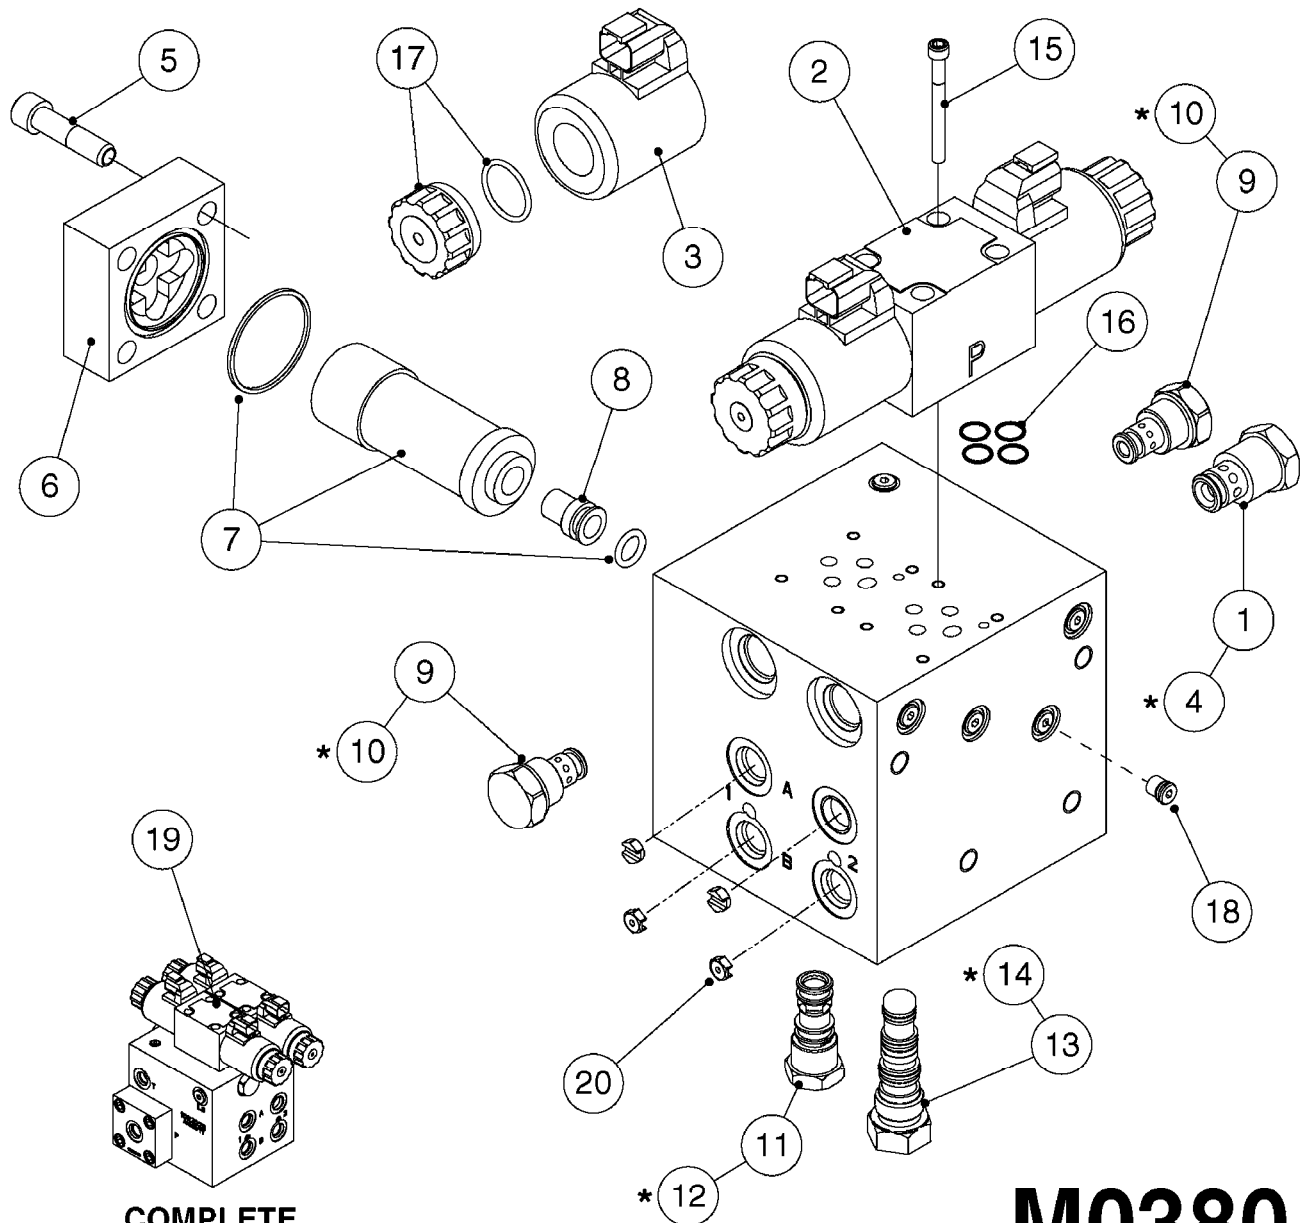

NORAC UC5 BOOM HEIGHT CONTROL  
M0370-HIN, 27:06:17

Page 1

Date 03.11.2017 22:41

Pos.	parts-n°	order qty	description
1	26022703	1	CABLE, INTERFACE, TILT, NORAC UC5
2	26022903	1	CABLE UC5 NETWORK 14 AWG 10M
3	26023503	1	CABLE UC5 INTERFACE MAIN AMP
4	26043000	1	NORAC UC5 NETWORK 2 PIN PLUG
5	26043300	1	CABLE UC5 VALVE 2PIN/2PIN DT
6	26043400	1	NORAC UC5 CONTROLLER MODULE
7	26043500	1	NORAC UC5 VALVE MODULE
8	26043600	1	MODULE, INPUT, NORAC UC5
9	26043700	1	SENSOR, NORAC, UC5, ULTRASONIC
10	26043800	1	NORAC UC5 NETWORK COUPLER 2-WAY
11	26043900	1	NORAC UC5 NETWORK COUPLER 8-WAY
12	26044200	1	CABLE UC5 NETWORK 18 AWG 20M
13	26044300	1	NORAC UC5 ROLL SENSOR NEW STYLE NORAC P/N 43741
14	26044400	1	NORAC UC5 COUPLER 2-WAY/TERM.
15	26047100	1	CABLE UC5 NETWORK 14 AWG 1M
16	26049900	1	CABLE UC5 NETWORK 14 AWG 3M
17	26057900	1	UC5 NETWORK 6 PIN PLUG
18	26058000	1	NORAC UC5 NETWORK 12-PIN PLUG
19	28050303	1	NORAC RUBBER TOP&BOLT F.SENSOR DIA.30MMX30MMX8MM
20	28055503	1	NORAC VALVE MOUNTING HARDWARE
21	28086600	1	FOAM DISC F. SENSOR NORAC
22	28098003	1	MESH AND CLIP KIT, NORAC
23	78216100	1	NORAC VALVE BLOCK COMP, DEUTSCH CON.