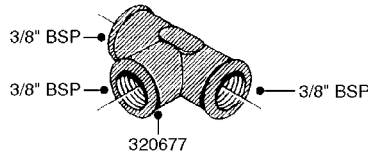

**L0010**

FITTINGS-CAP NUTS & HOSE BARBS  
L0010-HIN, 01:01:16

Page 1  
Date 03.11.2017 22:41

parts-n°	order qty	description
240085	1	O-RING D13,1/8,3X02,4 NITRIL
241441	1	O-RING D29.3X3
242594	1	O-RING D14 X 1.78 SCH.70-EPDM
320084	1	FITT.DK NUT 1/2" BSP
320095	1	FITT.DK NUT 1" BSP
320117	1	FITT.DK CONN.1/2"BSP F. 1" CAP
320187	1	FITT.DK CAP 3/8" BSP BLACK
320283	1	FITT.DK NUT 3/4"BSP
320821	1	FITT.DK NUT 1-1/2" BSP
321495	1	FITT.DK REDUC 1/4'BSP F.3/4'NT
321576	1	FITT.DK CONN 1/2"BSP F.3/4"NUT
330013	1	O-RING D15/D10X2.5 F.3/8"NUT
330212	1	O-RING D19/D14X2.4 F.1/2"NUT
330326	1	O-RING D30/D24X2 F.1"NUT
330341	1	FITT.DK HB 1" F. 1" NUT
330595	1	O-RING D24.6/D20X2.1 -3/4"
330665	1	3/4' HOSE TAIL F/1' CAP
330676	1	FITT.DK HB 3/8" F. 1/2" NUT
330687	1	FITT.DK HB 1/2" F. 1/2" NUT
330691	1	FITT.DK HB 3/4'F.3/4' NUT
330783	1	FITT.DK HB 3/8" F.3/8" NUT
331262	1	FITT.DK HB 1-1/2" F. 1-1/2"NUT
331273	1	O-RING D44/D38X2 F.1-1/2"
331446	1	FITT.DK HB 1" F.1-1/2" NUT
331807	1	FITT.DK HB 5/16" F.3/8" NUT
332286	1	FITT.DK HB 1/2" F. 3/4" NUT
332905	1	FITT.DK HB 1/2" F. 3/4" CAP
332927	1	PLUG F. NOZZLE TUBE 3/4'
333292	1	FITT.DK HB 1"O'RING F.1-1/2"
333664	1	FITT.DK HB 5/16' F. 1/2' NUT
334044	1	FITT.DK HB 3/4' F. 3/4' CAP
334059	1	FITT.DK EL 1" 110 DEG.F.1-1/2"
334123	1	FITT.DK HB 1-1/4"O-RNG F.1-1/2"
334150	1	FITT.DK HB 1-1/4" 110 F.1-1/2"
390542	1	PLUG WASHER FOR 3/4'CAP NUT
716236	1	FITT.DK HB 1/2" ASSY. F. 3/4"
716413	1	FITT.DK PLUG ASSY. F.NOZ TUBE
717426	1	FITT.DK REDUC 1/4"BSP F.3/4"N
720856	1	FITT.DK 1/2'BSP ASSY.F.3/4'NUT
724621	1	FITT.DK HB 3/4"ASSY F.3/4" NUT