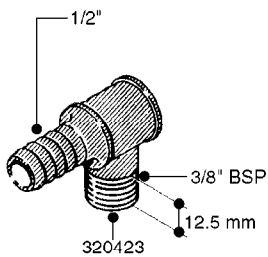

**L0040**

FITTINGS - NIPPLES & ELBOWS  
L0040-HIN, 01:01:16

Page 1  
Date 03.11.2017 22:41

parts-n°	order qty	description
10530803	1	FITT.PO.SE 2.00X2.00 45 DEG.
320191	1	FITT.DK ELB 3/8' BSP 45 DEGREE
320482	1	FITT.DK ELB. 1/2" BSP 60 DEG.
320596	1	FITT.DK ELB 3/8'-1/2'BSP 45DEG
320607	1	FITT.DK HN 3/8M X 3/8F BSP LNG
320633	1	FITT.DK HN 3/8"M X 3/8"F BSP
321451	1	FITT.DK ELB.1-1/2 X1-1/4 80DEG
321532	1	FITT.DK REDUC 3/4' X 1/2' BSP
390233	1	FITT.DK REDUC 1-1/2" X 1" BSP