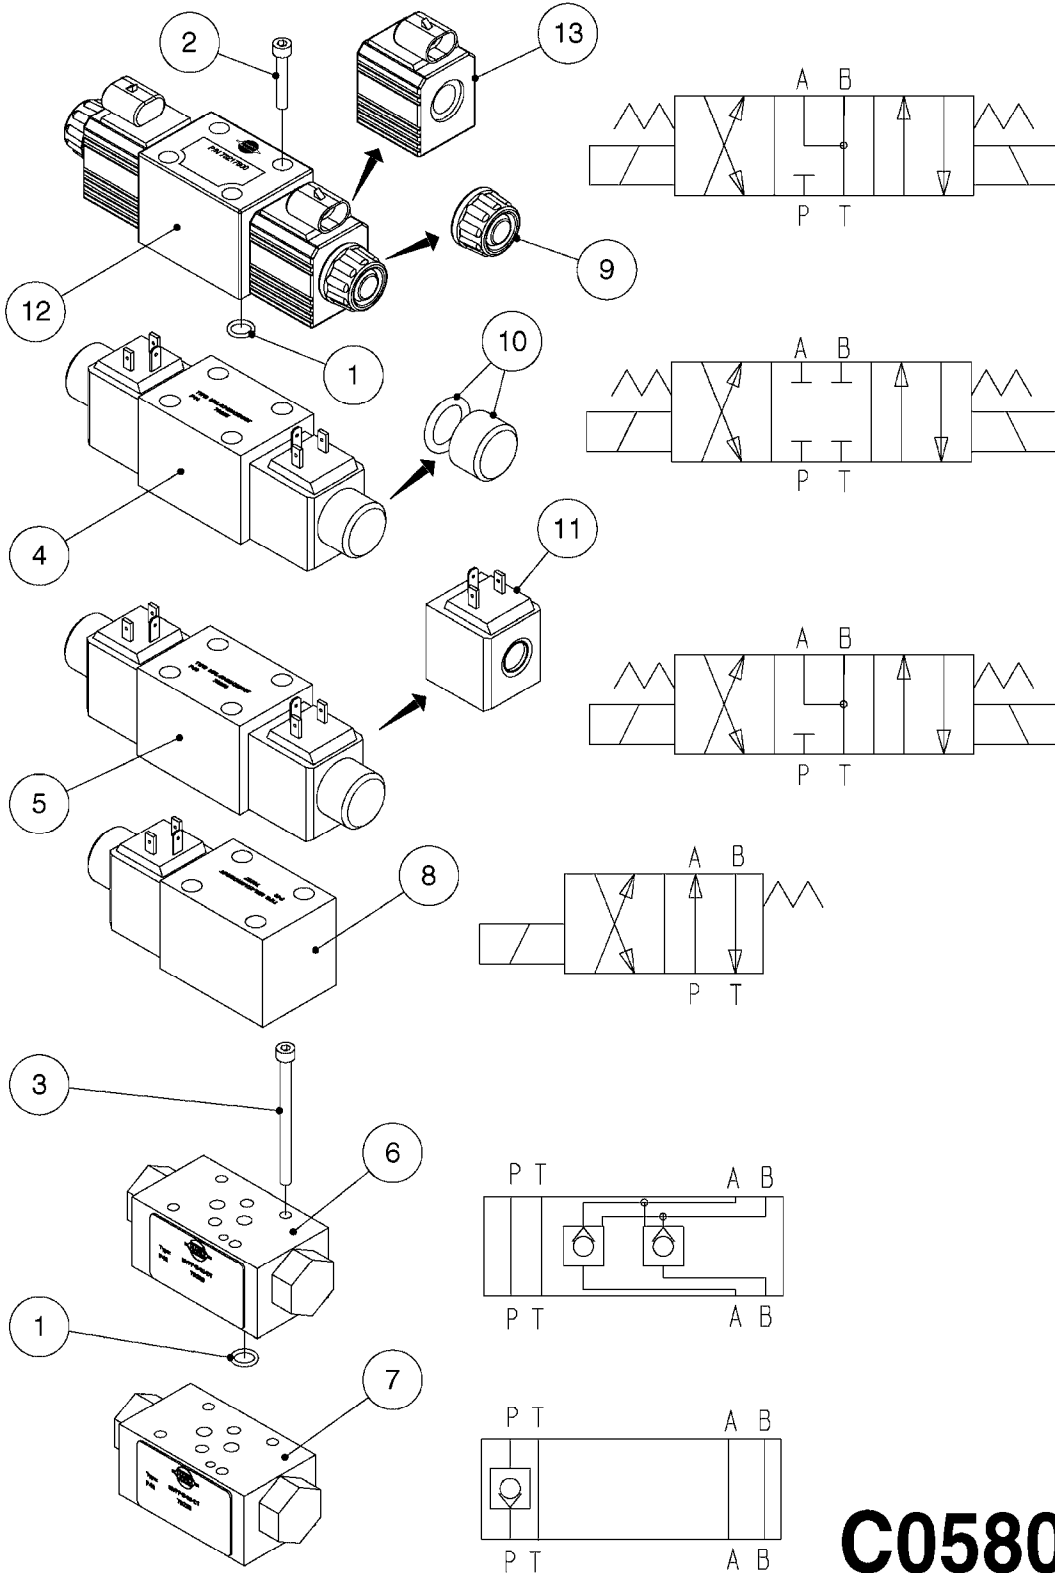

# C0340

HYD EAGLE HZ JOYSTICK 2005  
C0340-HIN, 30:03:16

Page 1

Date 03.11.2017 22:41

parts-n°	order qty	description
146845	1	HEX NIPPLE 1/4"X1/4"
160802	1	MOUNT PLATE F.HYD SOLENOID'HZ'
160803	1	COVER PLATE F.HYD SOLENOID'HZ'
160804	1	MOUNT BRACKET F.HANDLE
160805	1	MOUNT STRAP F.HANDLE
241404	1	DOWTY SEAL 1/4"
260363	1	PLUG 2 POLE 12V
261266	1	CONNECTOR END F.CABLE HP
261342	1	SPADE F.ELEC.3 WAY CONNECTOR
261651	1	SPADE F.ELEC.6 POLE CONNECTOR
261688	1	SWITCH F. HANDLE WHITE
261689	1	CAP RUBBER F. SWITCH JOYSTICK
261692	1	PLUG ELEC.7 POLE FEMALE F.CABL
261693	1	PLUG ELEC. 7 POLE MALE
261740	1	SPADE F.ELEC.3 POLE CONN.INSUL
262106	1	BULKHEAD F. CABLE 6.5-14 BLACK
262107	1	NUT F. BULKHEAD CABLE BLACK
284871	1	CONTROL HANDLE RIGHT HALF
284872	1	CONTROL HANDLE LEFT HALF
390710	1	SWITCH F.HANDLE GREY MACHINED
410185	1	BOLT HEX 8.8 DEL M6X16
410362	1	BOLT HEX 8.8 SS M6X20
410664	1	BOLT HEX M5 X 20
410922	1	CYL.SKR 8.8 DEL M4X20 RST
420604	1	BOLT HEX 8.8 DEL M10X25 FT DIN933
420847	1	BOLT HEX 8.8 DEL M8X85
440673	1	SCREW F.PLASTIC 5X12 SS
460143	1	NUT HEX M8X1.25 LOCK DIN985A2 SS
460202	1	NUT HEX M6
460261	1	NUT HEX M6X1.00 LOCK DIN985 A2 SS
460423	1	NUT HEX M10X1.50 LOCK DIN985A2 SS
460467	1	NUT HEX M5 GALV.
782129	1	SOLENOID VALVE 25L, 3/4"NC
782133	1	SOLENOID W.CABLE F.VALVE782129
978415	1	DECAL CONTROL HANDLE
983005	1	ELEC. CABLE 2 WIRE X 1.5MM
983074	1	ELEC. CABLE 5 WIRE X 1.5MM
10623203	1	DECAL F.JOYSTICK - FORCE
14010400	1	PLUG 1/4" BSP
14036600	1	MANIFOLD 4-FUNCTION SPC 2004
70137603	1	JUNC. BOX, FLUID, COMPLETE, 2015