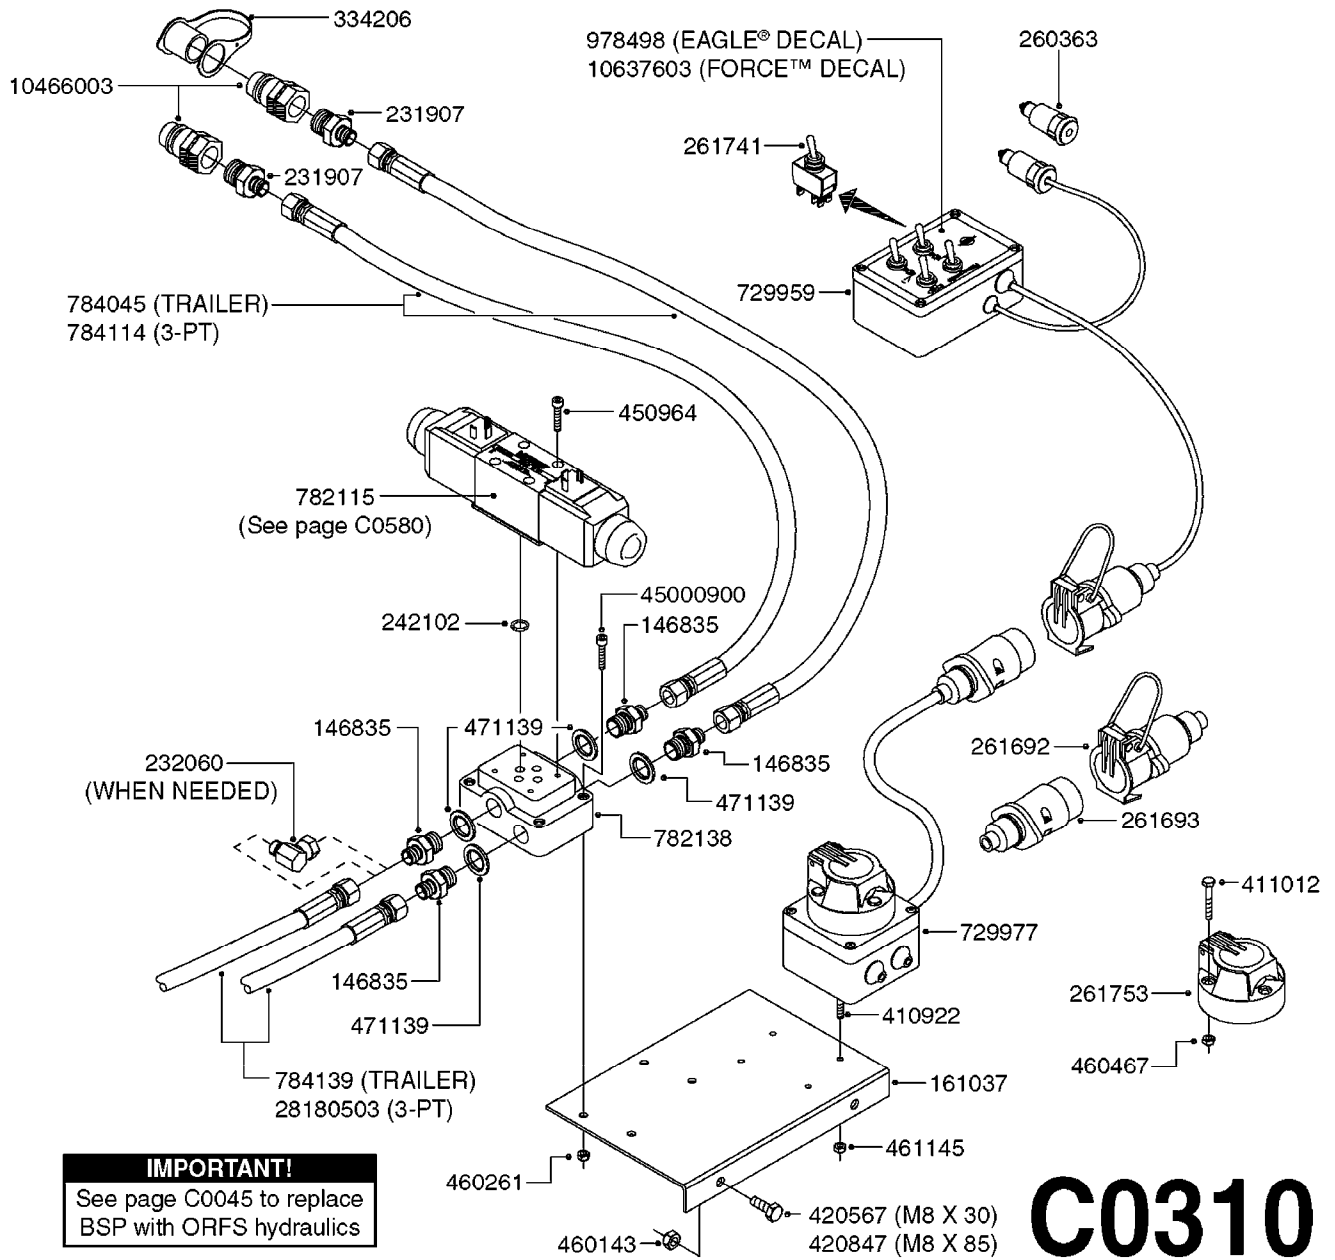

# C0140

HYDRAULICS - 3PT EAGLE HZ  
C0140-HIN, 24:03:16

Page 1

Date 03.11.2017 22:40

parts-n°	order qty	description
145912	1	BUSHING D19.8/D17.0X7MM
146324	1	SHAFT D16.8 L102/2 X 5
146587	1	PIN D16.8 X 65
146835	1	ADAPTEUR BSP 1/4" X 3/8"
146839	1	HEX NIPPLE 1/4"X3/8" BSP 0.7MM
146845	1	HEX NIPPLE 1/4"X1/4"
146992	1	BUSHING F.CYLINDER
147138	1	PIN D16.8 X 90
151872	1	BUSHING D22.0/18.0 10MM
160802	1	MOUNT PLATE F.HYD SOLENOID'HZ'
160803	1	COVER PLATE F.HYD SOLENOID'HZ'
210728	1	BEARING F.LINK HEAD M17
210879	1	LINK HEAD M16 x D17
231907	1	HEX NIPPLE 1/4"BSP X 1/2"NPT
240866	1	DOWTYSEAL 3/8"
241404	1	DOWTY SEAL 1/4"
410185	1	BOLT HEX 8.8 DEL M6X16
420604	1	BOLT HEX 8.8 DEL M10X25 FT DIN933
420847	1	BOLT HEX 8.8 DEL M8X85
460143	1	NUT HEX M8X1.25 LOCK DIN985A2 SS
460261	1	NUT HEX M6X1.00 LOCK DIN985 A2 SS
460423	1	NUT HEX M10X1.50 LOCK DIN985A2 SS
461198	1	NUT HEX M16X2 JAMB
461249	1	NUT HEX M22X1.5
480244	1	PIN SNAP D4.5
480384	1	PIN COTTER 3/16 x 1-1/2"
784010	1	HOSE HY X 1/4 X 149.5"STR+ELB
784015	1	HOSE HY X 1/4 X 210" STR-ELB
784021	1	HOSE HY X 1/4 X 064.96"STR+STR
784069	1	HOSE HY X 1/4 X 90.5" STR+ELB
784070	1	HOSE HY X 1/4 X 96.5" STR+ELB
784077	1	HOSE HY X 1/4 X 122.0" STR+ELB
10466003	1	COUPLER PIONEER 8010-04 1/2NPT
28255303	1	HOSE HY X1/4X118.12'STR+ELB
75075000	1	SEAL KIT 78122600/27/28/29
78122700	1	CYLINDER 40/22X300MM RED
78122900	1	CYLINDER 40/22X300MM RED