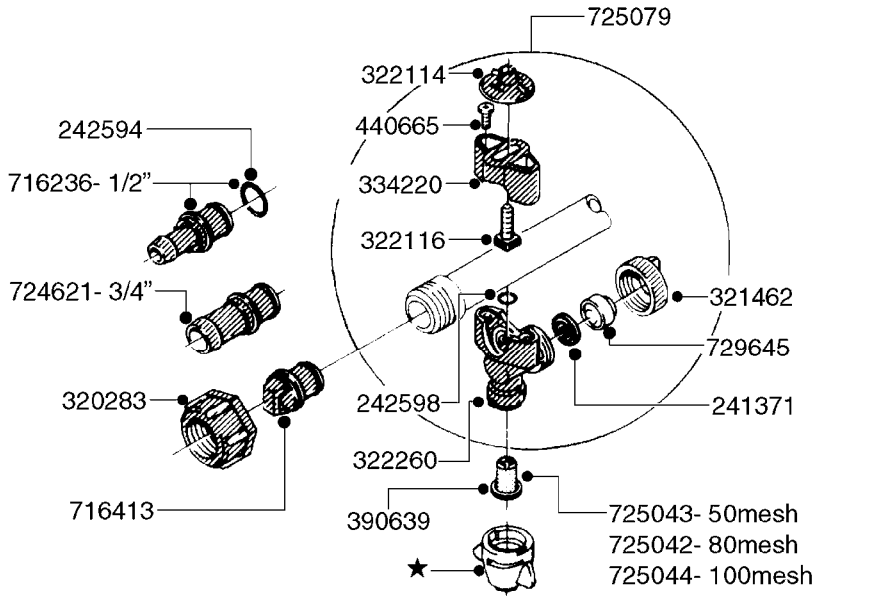

**D1060**

BOOM-NOZZLES QUINTASTREAM  
D1060-HIN, 01:01:16

Page 1

Date 03.11.2017 22:41

Pos.	parts-n°	order qty	description
1	372011	1	NOZZLE ISO QS-015-5H GREEN
1	372012	1	NOZZLE ISO QS-02-5H YELLOW
1	372013	1	NOZZLE ISO QS-03-5H BLUE
1	372014	1	NOZZLE ISO QS-04-5H RED
1	372015	1	NOZZLE ISO QS-05-5H BROWN
1	372016	1	NOZZLE ISO QS-06-5H GREY
1	372017	1	NOZZLE ISO QS-08-5H WHITE
1	372018	1	NOZZLE ISO QS-10-5H LT. BLUE
1	372019	1	NOZZLE ISO QS-15-5H LT. GREEN
2	372002	1	ISO QNTSTRM 015 S-GREEN
2	372003	1	ISO QNTSTRM 02 S-YELLOW
2	372004	1	ISO QNTSTRM 03 S-BLUE
2	372005	1	ISO QNTSTRM 04 S-RED
2	372006	1	ISO QNTSTRM 05 S-BROWN
2	372007	1	ISO QNTSTRM 06 S-GREY
2	372008	1	ISO QNTSTRM 08 S-WHITE
2	372009	1	ISO QNTSTRM 10 S-LT.BLU
2	372010	1	ISO QNTSTRM 15 S-LT.GRN