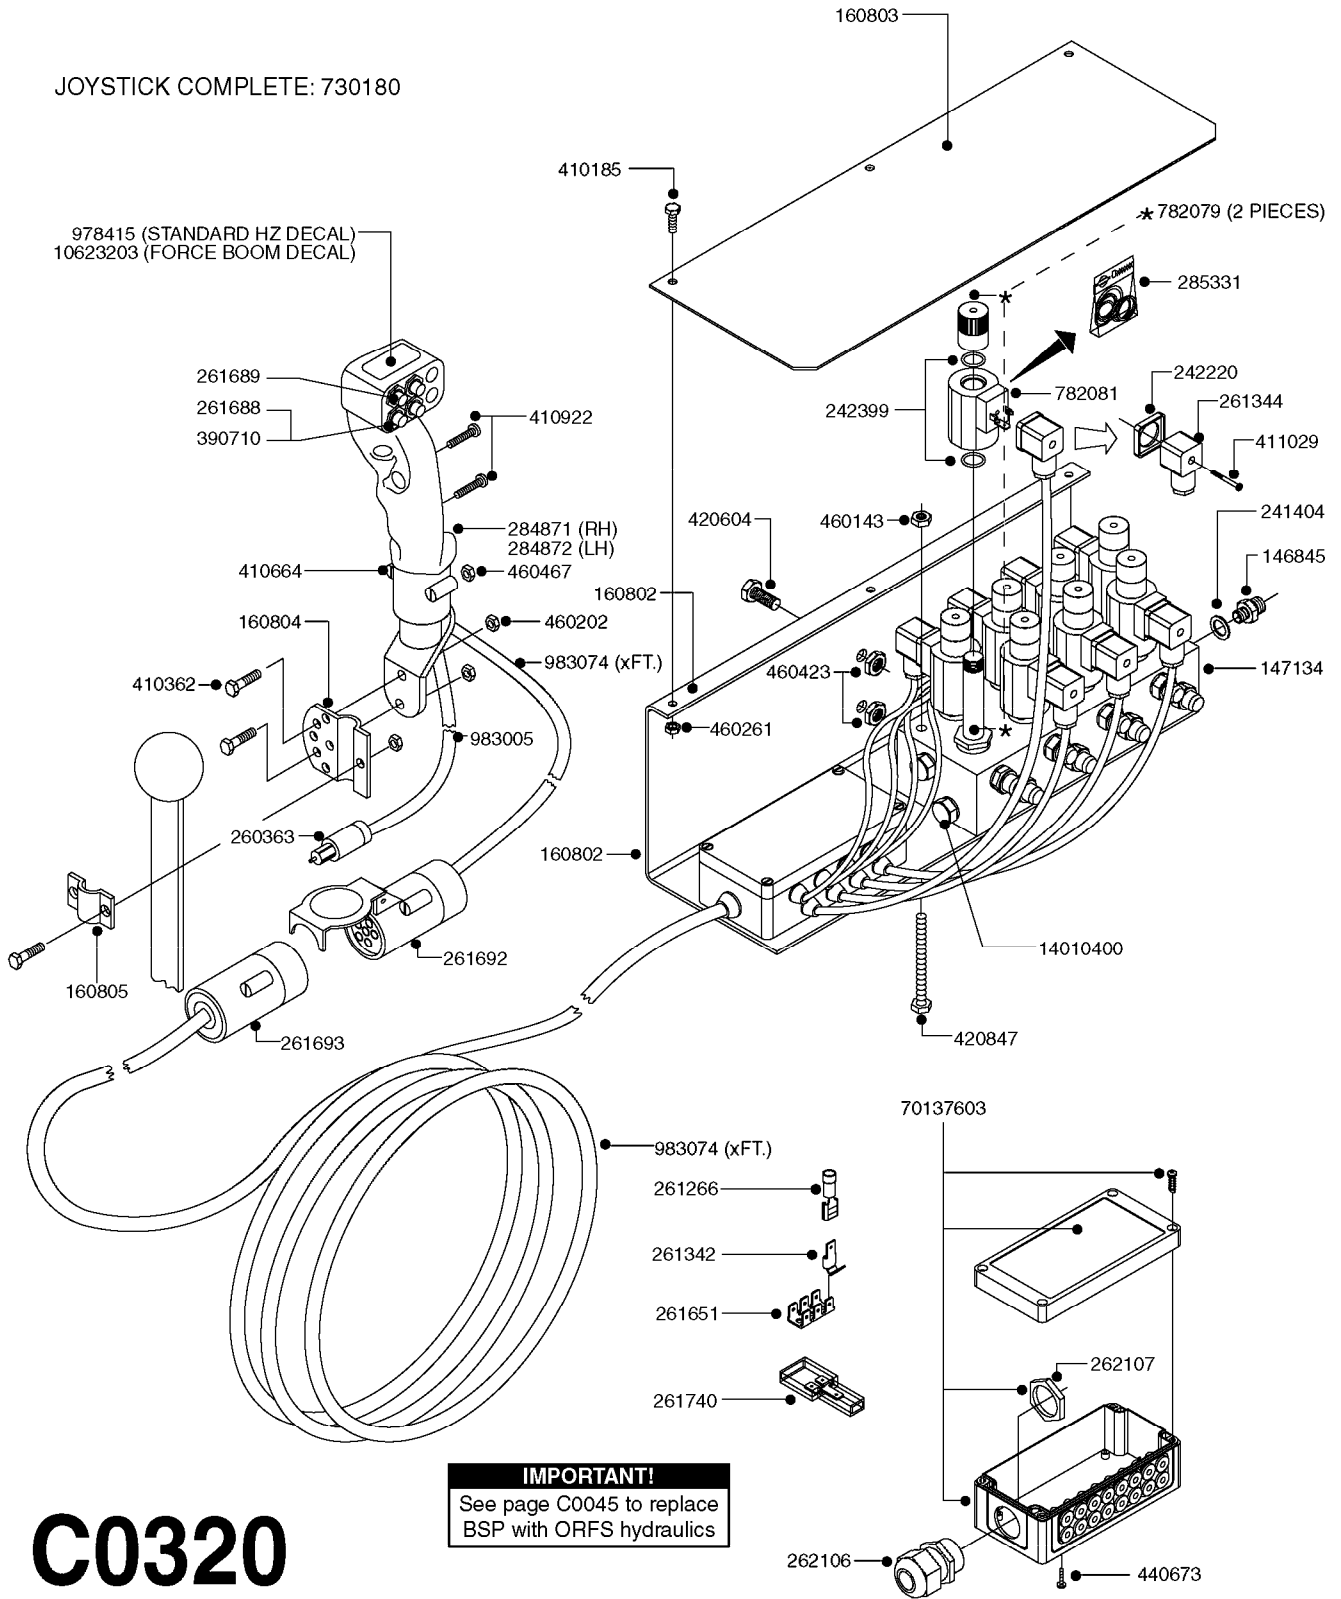

JOYSTICK COMPLETE: 730180

978415 (STANDARD HZ DECAL)
10623203 (FORCE BOOM DECAL)

HYD EAGLE HZ JOYSTICK CONTROL
C0320-HIN, 30:03:16

Page 1

Date 03.11.2017 22:41

parts-n°	order qty	description
146845	1	HEX NIPPLE 1/4"X1/4"
147134	1	MANIFOLD 4-FUNCTION
160802	1	MOUNT PLATE F.HYD SOLENOID'HZ'
160803	1	COVER PLATE F.HYD SOLENOID'HZ'
160804	1	MOUNT BRACKET F.HANDLE
160805	1	MOUNT STRAP F.HANDLE
241404	1	DOWTY SEAL 1/4"
242220	1	GASKET F. HIRSMANN PLUG
242399	1	O-RING F.HYD SOLENOID VALVE
260363	1	PLUG 2 POLE 12V
261266	1	CONNECTOR END F.CABLE HP
261342	1	SPADE F.ELEC.3 WAY CONNECTOR
261344	1	HIRSCHMANN PLUG B
261651	1	SPADE F.ELEC.6 POLE CONNECTOR
261688	1	SWITCH F. HANDLE WHITE
261689	1	CAP RUBBER F. SWITCH JOYSTICK
261692	1	PLUG ELEC.7 POLE FEMALE F.CABL
261693	1	PLUG ELEC. 7 POLE MALE
261740	1	SPADE F.ELEC.3 POLE CONN.INSUL
262106	1	BULKHEAD F. CABLE 6.5-14 BLACK
262107	1	NUT F. BULKHEAD CABLE BLACK
284871	1	CONTROL HANDLE RIGHT HALF
284872	1	CONTROL HANDLE LEFT HALF
285331	1	SEAL KIT F. HZ HYD.SOLENOID 96
390710	1	SWITCH F.HANDLE GREY MACHINED
410185	1	BOLT HEX 8.8 DEL M6X16
410362	1	BOLT HEX 8.8 SS M6X20
410664	1	BOLT HEX M5 X 20
410922	1	CYL.SKR 8.8 DEL M4X20 RST
411029	1	SCREW M3X35 F.HIRSMANN PLUG
420604	1	BOLT HEX 8.8 DEL M10X25 FT DIN933
420847	1	BOLT HEX 8.8 DEL M8X85
440673	1	SCREW F.PLASTIC 5X12 SS
460143	1	NUT HEX M8X1.25 LOCK DIN985A2 SS
460202	1	NUT HEX M6
460261	1	NUT HEX M6X1.00 LOCK DIN985 A2 SS
460423	1	NUT HEX M10X1.50 LOCK DIN985A2 SS
460467	1	NUT HEX M5 GALV.
730180	1	HYD.KIT JOYSTICK CTRL HANDLE
782079	1	CARTRIDGE VALVE
782081	1	SOLENOID F. CARTRIDGE VALVE
978415	1	DECAL CONTROL HANDLE
983005	1	ELEC. CABLE 2 WIRE X 1.5MM
983074	1	ELEC. CABLE 5 WIRE X 1.5MM
10623203	1	DECAL F.JOYSTICK - FORCE
14010400	1	PLUG 1/4" BSP
70137603	1	JUNC. BOX, FLUID, COMPLETE, 2015