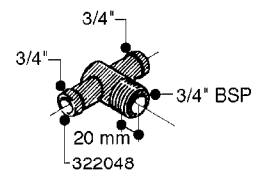

**L0040**

FITTINGS - NIPPLES & ELBOWS  
L0040-HIN, 01:01:16

Page 1  
Date 03.11.2017 22:41

parts-n°	order qty	description
10530803	1	FITT.PO.SE 2.00X2.00 45 DEG.
320191	1	FITT.DK ELB 3/8' BSP 45 DEGREE
320482	1	FITT.DK ELB. 1/2" BSP 60 DEG.
320596	1	FITT.DK ELB 3/8'-1/2'BSP 45DEG
320607	1	FITT.DK HN 3/8M X 3/8F BSP LNG
320633	1	FITT.DK HN 3/8"M X 3/8"F BSP
321451	1	FITT.DK ELB.1-1/2 X1-1/4 80DEG
321532	1	FITT.DK REDUC 3/4' X 1/2' BSP
390233	1	FITT.DK REDUC 1-1/2" X 1" BSP