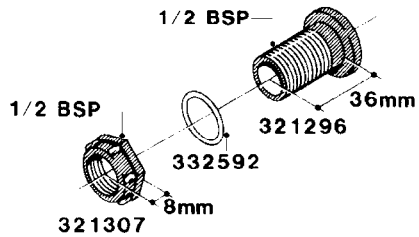

L0060

FITTINGS - BULKHEAD
L0060-HIN, 01:01:16

Page 1

Date 03.11.2017 22:41

parts-n°	order qty	description
141046	1	NUT 3/8" BSP
141341	1	NUT 1/4' BSP
240284	1	O-RING D82,5/75 X 3,5
320456	1	FITT.DK BULKHEAD 1"BSP DOUBLE
320467	1	FITT.DK BULKHEAD 1"BSP SINGLE
320471	1	FITT.DK NUT 1" BSP JAMB
320541	1	FITT.DK BULKHEAD 2-1/2'BSP SIN
320552	1	FITT.DK NUT 2-1/2' BSP JAMB
320644	1	FITT.DK ELB.3/4"HB X 1" BSP
320784	1	FITT.DK CAP 1-1/2" BSP
320795	1	FITT.DK NUT 1-1/2" BSP JAMB
320935	1	FITT.DK BULKHEAD 1/4' BSP SING
320946	1	FITT.DK BULKHEAD 3/8' BSP SING
321296	1	FITT.DK BULKHEAD 1/2" BSP SING
321307	1	FITT.DK NUT 1/2" BSP JAMB
321333	1	FITT.DK BULK 1-1/2" X 1"F BSP
330061	1	O-RING D16/D11X2,5
330072	1	O-RING D53.5/D45.5X4
330212	1	O-RING D19/D14X2.4 F.1/2"NUT
332577	1	O-RING D38/D30X4 F.1" PUR.
332592	1	O-RING D26/D20X3