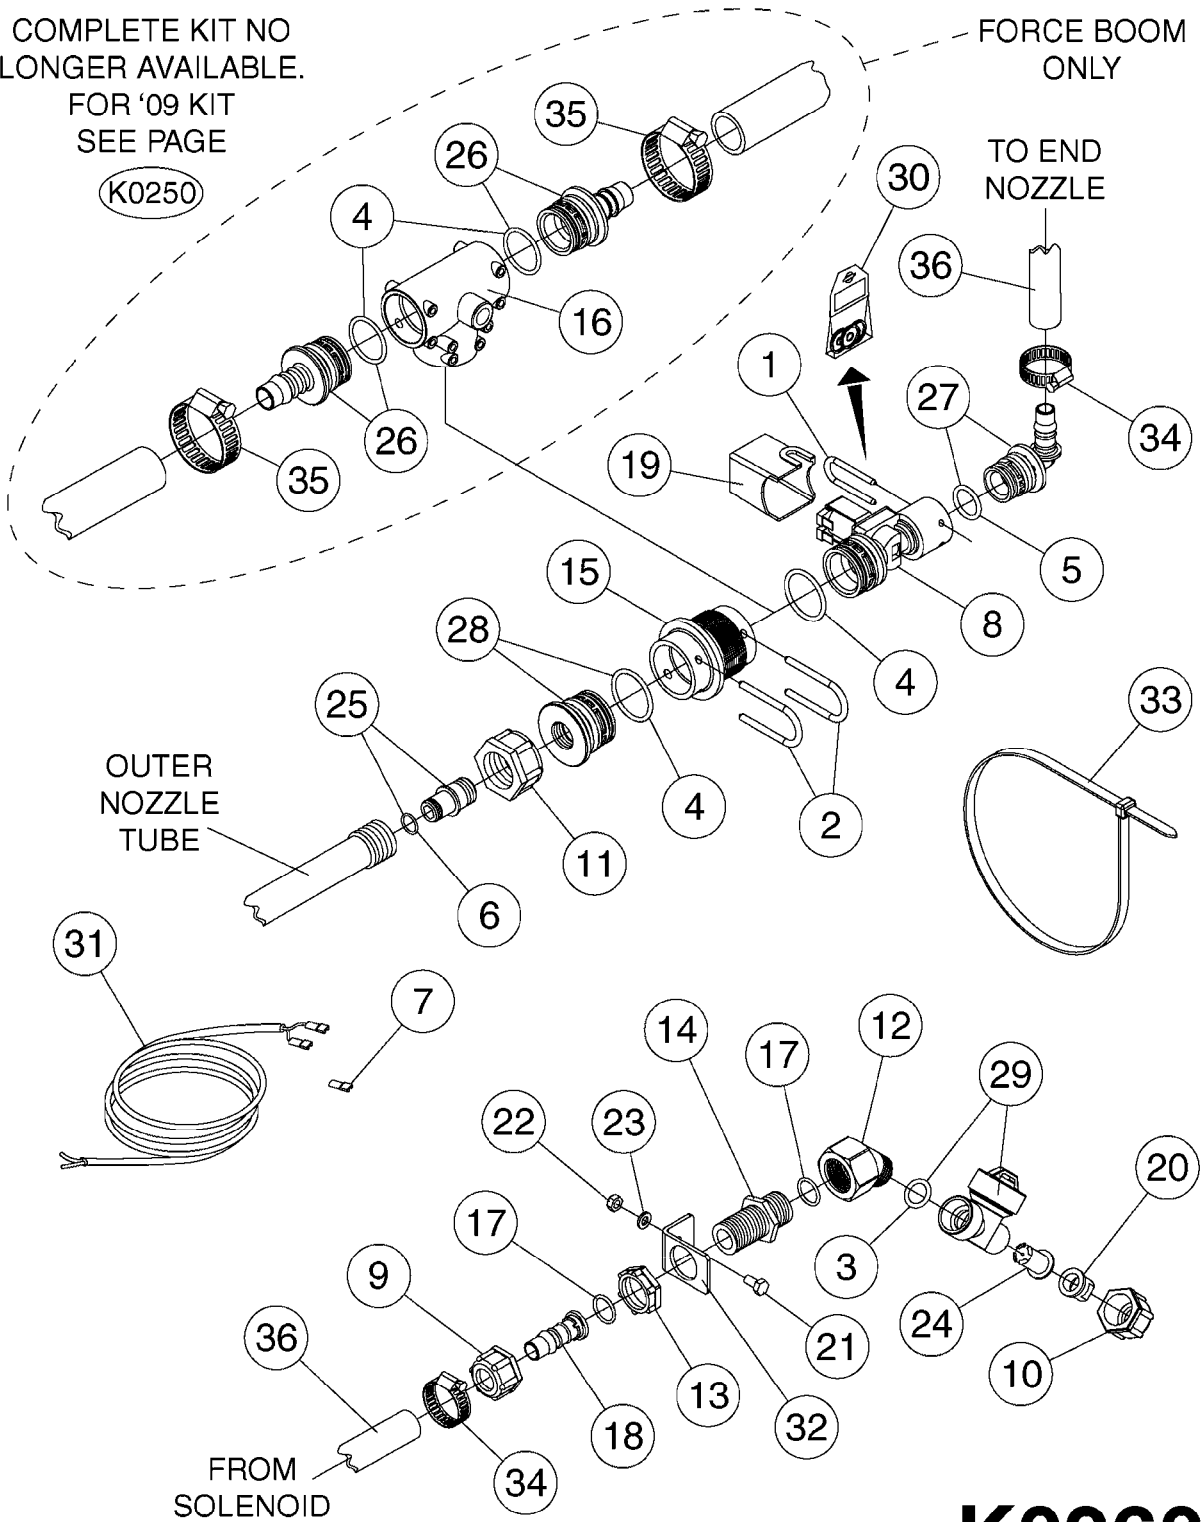

COMPLETE KIT NO
LONGER AVAILABLE.
FOR '09 KIT
SEE PAGE

(K0250)

FORCE BOOM
ONLY

TO END
NOZZLE

OUTER
NOZZLE
TUBE

FROM
SOLENOID
ASSEMBLY

ELECTRIC END NOZZLE KIT '12
K0260-HIN, 01:01:16

Page 1
Date 03.11.2017 22:41

Pos.	parts-n°	order qty	description
1	145994	1	FITT.DK S-40 FORK
2	145995	1	FITT.DK S-53 FORK
3	240177	1	O-RING D16.1/11.3 X 2.4
4	242354	1	O-RING D32.2X3.0 VITON F.S-53
5	242355	1	O-RING D19.2X3.0 VITON F.S-40
6	242594	1	O-RING D14 X 1.78 SCH.70-EPDM
7	261539	1	SPADE F.ELEC CONNec BLUE INSUL
8	262104	1	VALVE, SOLENOID, S53/S40
9	320084	1	FITT.DK NUT 1/2" BSP
10	320187	1	FITT.DK CAP 3/8" BSP BLACK
11	320283	1	FITT.DK NUT 3/4"BSP
12	320596	1	FITT.DK ELB 3/8'-1/2'BSP 45DEG
13	321307	1	FITT.DK NUT 1/2" BSP JAMB
14	321742	1	FITT.DK BULKHEAD 1/2' BSP
15	322103	1	FITT.DK S-53 BULKHEAD
16	322352	1	FITT.DK S-53 TEE
17	330212	1	O-RING D19/D14X2.4 F.1/2"NUT
18	330687	1	FITT.DK HB 1/2" F. 1/2" NUT
19	334965	1	COVER FOR S53 SOLENOID VALVE
20	370366	1	NOZZLE END FAN 1850-G 150
21	410185	1	BOLT HEX 8.8 DEL M6X16
22	460261	1	NUT HEX M6X1.00 LOCK DIN985 A2 SS
23	471125	1	WASHER M6U 6.4X14X1.2,A2 SS
24	614366	1	FILTER 50 MESH F.NOZZLE BLUE
24	614367	1	FILTER 80 MESH F.NOZZLE RED
24	614368	1	FILTER 100 MESH F.NOZZLE YEL.
25	720856	1	FITT.DK 1/2'BSP ASSY.F.3/4'NUT
26	726558	1	FITT.DK S53 STR. 3/4" W.ORING
27	726567	1	FITT.DK S-40 ELB.1/2" W.ORING
28	726694	1	PLUG,S53,1/2"FBSP THD W.ORING
29	729610	1	NOZZLE ASSY. NON DRIP 3/8 THRD
30	750722	1	REPAIR KIT FOR 3S SC CONTROL
31	983087	1	ELEC. CABLE 2 WIRE X 0.75MM
32	16180100	1	PLATE, END ROW NOZZLE
33	28025203	1	TIE STRAP L=23" x W=1/2"
34	28029803	1	CLAMP HOSE GEAR P1/2" 6708
35	28029903	1	CLAMP HOSE GEAR P3/4"-S1" 6712
36	92702103	1	HOSE R X1/2" X300PSI WP X0012"