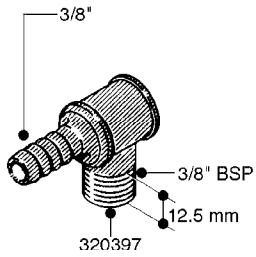

**L0040**

FITTINGS - NIPPLES & ELBOWS  
L0040-HIN, 01:01:16

Page 1  
Date 03.11.2017 22:41

parts-n°	order qty	description
10530803	1	FITT.PO.SE 2.00X2.00 45 DEG.
320191	1	FITT.DK ELB 3/8' BSP 45 DEGREE
320482	1	FITT.DK ELB. 1/2" BSP 60 DEG.
320596	1	FITT.DK ELB 3/8'-1/2'BSP 45DEG
320607	1	FITT.DK HN 3/8M X 3/8F BSP LNG
320633	1	FITT.DK HN 3/8"M X 3/8"F BSP
321451	1	FITT.DK ELB.1-1/2 X1-1/4 80DEG
321532	1	FITT.DK REDUC 3/4' X 1/2' BSP
390233	1	FITT.DK REDUC 1-1/2" X 1" BSP