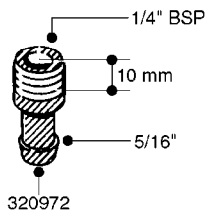

**L0040**

FITTINGS - NIPPLES & ELBOWS  
L0040-HIN, 01:01:16

Page 1  
Date 03.11.2017 22:41

parts-n°	order qty	description
10530803	1	FITT.PO.SE 2.00X2.00 45 DEG.
320191	1	FITT.DK ELB 3/8' BSP 45 DEGREE
320482	1	FITT.DK ELB. 1/2" BSP 60 DEG.
320596	1	FITT.DK ELB 3/8'-1/2'BSP 45DEG
320607	1	FITT.DK HN 3/8M X 3/8F BSP LNG
320633	1	FITT.DK HN 3/8"M X 3/8"F BSP
321451	1	FITT.DK ELB.1-1/2 X1-1/4 80DEG
321532	1	FITT.DK REDUC 3/4' X 1/2' BSP
390233	1	FITT.DK REDUC 1-1/2" X 1" BSP