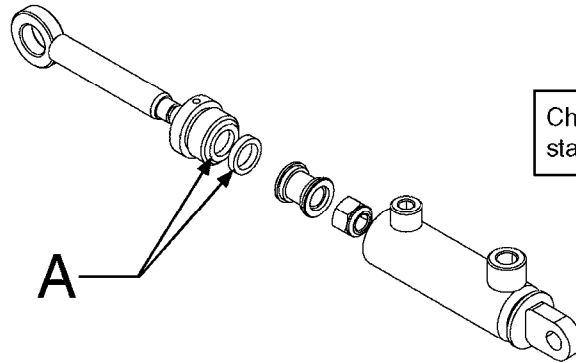

A
781136	28064100
781137	28064200
78114300	75083800
78120000	75075900
78120100	75076000
78120200	75075900
78120300	75076100
78120400	75074200
78120500	75074600
78120600	28117300
78120700	28117300
78120800	75075400
78121000	75075500
78121200	75074500
78121300	75074500
78121400	75075200
78121600	75074500
78121800	75074400
78122000	75074300
78122100	75074400
78122300	75074300
78122400	75074300
78122600	75075000
78122700	75075000

	A
78122800	75075000
78122900	75075000
78123000	75074300
78123100	75074300
78123200	75074300
78123400*	75074800
78123700	75074900
78124100	75075500
78124300	28117300
78124400	75074400
78124500	75076400
78124600	75074300
78125100	75075500
78125300	75075500
78125500	28117300
78125800	75076400
78126000	75074900
78126400	75076500
78126500	75074800
78127200	75084400
78127800	75084500
78128000	75074600
78128100	75084700
78128200	75084800

	A
78128500	75084900
78128700	75075200
78128800	75075200
78129900	75074300
78130600	75074400
78130900	75085400
78131000	75075400
78131100	75085500
78131400	75084800
78131800	75586200
78132700	75084600
78132800	75586100
78132900	75586100
78133900	75075500
78134000	75075500

* Only available as 72320300 (78123400 with spring lock & fittings).

C0040