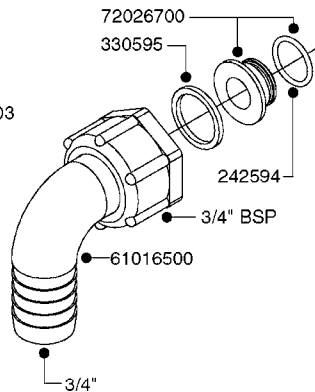

**L0040**

FITTINGS - NIPPLES & ELBOWS  
L0040-HIN, 01:01:16

Page 1  
Date 03.11.2017 22:41

parts-n°	order qty	description
10530803	1	FITT.PO.SE 2.00X2.00 45 DEG.
320191	1	FITT.DK ELB 3/8' BSP 45 DEGREE
320482	1	FITT.DK ELB. 1/2" BSP 60 DEG.
320596	1	FITT.DK ELB 3/8'-1/2'BSP 45DEG
320607	1	FITT.DK HN 3/8M X 3/8F BSP LNG
320633	1	FITT.DK HN 3/8"M X 3/8"F BSP
321451	1	FITT.DK ELB.1-1/2 X1-1/4 80DEG
321532	1	FITT.DK REDUC 3/4' X 1/2' BSP
390233	1	FITT.DK REDUC 1-1/2" X 1" BSP