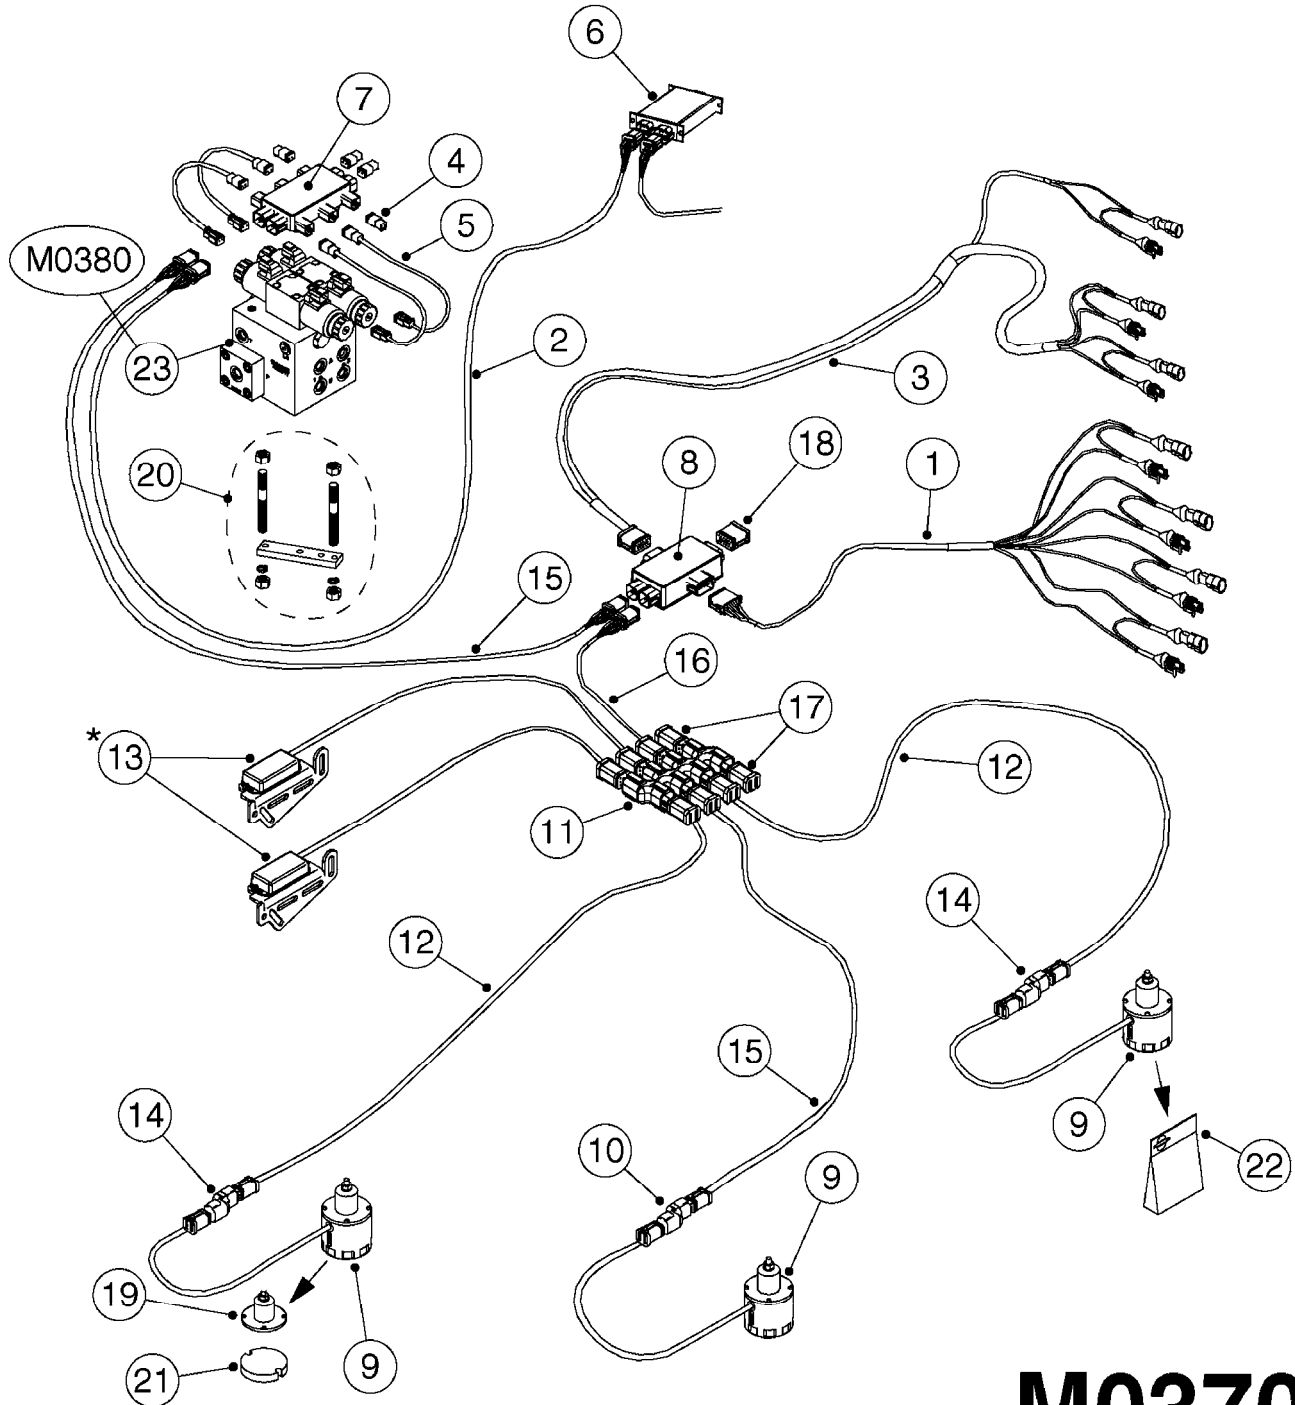

# M0360

NORAC SEVERE TERRAIN KIT  
M0360-HIN, 01:01:16

Page 1  
Date 03.11.2017 22:41

Pos.	parts-n°	order qty	description
1	26030300	1	NORAC SEVERE TERRAIN CABLE
2	28024103	1	TIE STRAP L=8" x W=3/16"
3	28025203	1	TIE STRAP L=23" x W=1/2"
4	28086400	1	UC4 ULTRASOUND SENSOR NORAC
5	28086500	1	UC4 SENSOR MOUNTING BKT. NORAC
6	72591600	1	NORAC HC SEVERE TERRAIN KIT