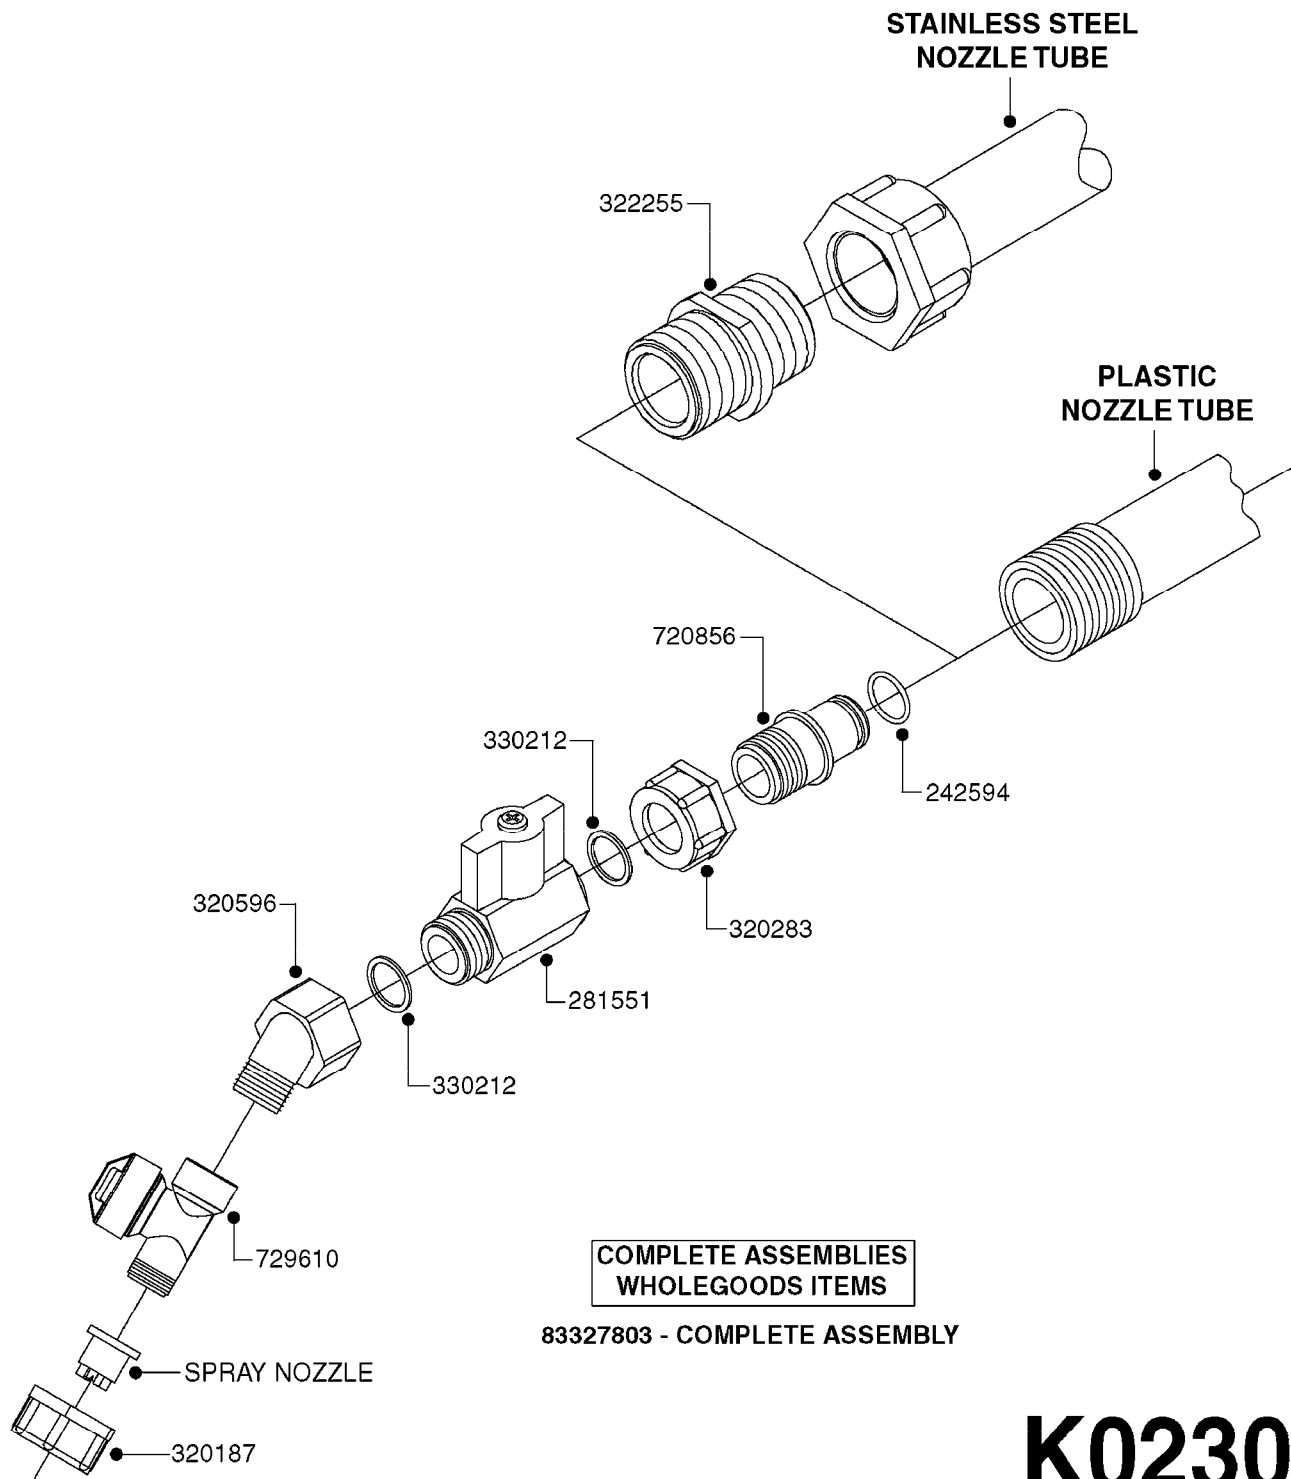

CLEAN WATER TANK  
K0130-HIN, 01:01:16

COMPLETE TANK ASSY : 722072

**K0130**

CLEAN WATER TANK  
K0130-HIN, 01:01:16

Page 1  
Date 03.11.2017 22:41

parts-n°	order qty	description
161370	1	BKT.CLEAN WATER BOTT. VALVE
179989	1	BRKT. F. 3 GAL. TANK
281551	1	BALL VALVE 1/2"
320084	1	FITT.DK NUT 1/2" BSP
320482	1	FITT.DK ELB. 1/2" BSP 60 DEG.
321296	1	FITT.DK BULKHEAD 1/2" BSP SING
321307	1	FITT.DK NUT 1/2" BSP JAMB
321742	1	FITT.DK BULKHEAD 1/2' BSP
330212	1	O-RING D19/D14X2.4 F.1/2"NUT
330687	1	FITT.DK HB 1/2" F. 1/2" NUT
332592	1	O-RING D26/D20X3
334534	1	CLAMP HOSE PLASTIC 1/2"
420604	1	BOLT HEX 8.8 DEL M10X25 FT DIN933
420626	1	BOLT HEX 8.8 DEL M10X20 FT
421046	1	SCREW HEX M8X25/25 A2 SS DIN933
430721	1	BOLT HEX 8.8 DEL M12X40 FT
430802	1	BOLT HEX 8.8 DEL M12X75
430846	1	BOLT HEX 8.8 DEL M12X80
430870	1	BOLT HEX 8.8 DEL M12X55 FT
460364	1	NUT HU M8 A2 SS DIN934
460423	1	NUT HEX M10X1.50 LOCK DIN985A2 SS
460703	1	NUT HEX M12X1.75 LOCK DIN985A2 SS
471127	1	WASHER Z12N 13X24X2,5 RST
614396	1	CLEAN WATER BRACKET MB
614409	1	BRACKET FOR FOAM MARKER
717577	1	VALVE F.CLEAN WATER TANK
722072	1	CLEAN WATER TANK W FRAME & TAP
725901	1	LID F.WATER BOTTLE VENTED
927269	1	HOSE R X PVC X 1/2 X 0012"
10091103	1	BOLT HEX 3/8 NC GR.2 03.00'
10171703	1	BOLT HEX 3/8 NC GR.2 03.50"
10212903	1	NUT HEX NC (NYLON LOCK) 3/8"
10511303	1	FLATBAR L350/17DEG.CLEAN WATER
10511403	1	FLATBAR 104MM CLEAN WATER
10511503	1	BKT.CLEAN WATER MOUNT EAGLE
10598403	1	BOLT HEX HCS3/8-16 X 4 Z 5
63026303	1	CLEAN WATER TANK BRKT, ATV