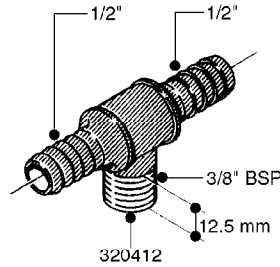

FITTINGS - HEXAGON NIPPLES  
L0030-HIN, 01:01:16

**L0030**

FITTINGS - HEXAGON NIPPLES  
L0030-HIN, 01:01:16

Page 1  
Date 03.11.2017 22:41

parts-n°	order qty	description
10015303	1	FITT.PO.HN 1.00X1.00 M1000
10425003	1	FITT.PO.HN 1.25X1.00 MCPHEE
320132	1	FITT.DK HN 1" BSP
320176	1	FITT.DK HN 3/8"X1/2" BSP
320445	1	FITT.DK HN 1/4"X3/8" BSP
320655	1	FITT.DK HN 1/2"-1/2" BSP
320692	1	FITT.DK HN 3/8'BSPX1/4'NPT
320703	1	FITT.DK HN 3/8BSP X1/2 &1/4NPT
320725	1	FITT.DK NIPPLE 3/8"-3/8" BSP
320902	1	FITT.DK HN 3/8'X 1/4' BSP
390232	1	FITT.DK HN 1-1/2' X 1-1/4' BSP
390276	1	FITT.DK HN 1'BSP

**L0040**

FITTINGS - NIPPLES & ELBOWS  
L0040-HIN, 01:01:16

Page 1  
Date 03.11.2017 22:41

parts-n°	order qty	description
10530803	1	FITT.PO.SE 2.00X2.00 45 DEG.
320191	1	FITT.DK ELB 3/8' BSP 45 DEGREE
320482	1	FITT.DK ELB. 1/2" BSP 60 DEG.
320596	1	FITT.DK ELB 3/8'-1/2'BSP 45DEG
320607	1	FITT.DK HN 3/8M X 3/8F BSP LNG
320633	1	FITT.DK HN 3/8"M X 3/8"F BSP
321451	1	FITT.DK ELB.1-1/2 X1-1/4 80DEG
321532	1	FITT.DK REDUC 3/4' X 1/2' BSP
390233	1	FITT.DK REDUC 1-1/2" X 1" BSP