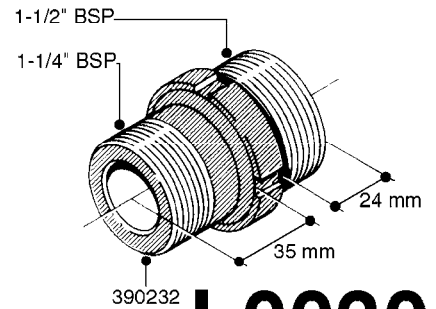

**L0020**

FITTINGS-T-PIECES, CAPS & ELBOWS  
L0020-HIN, 01:01:16

Page 1  
Date 03.11.2017 22:41

parts-n°	order qty	description
10053603	1	FITT. CAPNUT 2"BSP 5601
10194303	1	CAP BLANK 1 1/2 MCPHEE 210060
320047	1	FITT.DK CAPNUT 1/2" BSP
320106	1	FITT.DK CAPNUT 1" BSP
320272	1	FITT.DK CAPNUT 3/8" BSP
320316	1	FITT.DK TEE 3/4" X3/4" X1"BSP
320331	1	FITT.DK TEE 1" - 1" - 3/4" BSP
320342	1	FITT.DK EL 3/4"M X 1"F BSP
320563	1	FITT.DK 3 WAY 1/2" 110 DEG.
320677	1	NO LONGER AVAILABLE
320961	1	FITT.DK CAPNUT 1-1/2" BSP
321053	1	FITT.DK TEE 1/2 X1/2 X1/2" BSP
322072	1	FITT.DK TEE 3/8'X3/8'X3/8' BSP
322095	1	FITT.DK TEE 1-1/2 X1-1/4 X3/4" BSP
322138	1	FITT.DK ELB 1"M X 1"F BSP
330013	1	O-RING D15/D10X2.5 F.3/8"NUT
330212	1	O-RING D19/D14X2.4 F.1/2"NUT
330326	1	O-RING D30/D24X2 F.1"NUT
331273	1	O-RING D44/D38X2 F.1-1/2"

FITTINGS - HEXAGON NIPPLES  
L0030-HIN, 01:01:16

**L0030**

FITTINGS - HEXAGON NIPPLES  
L0030-HIN, 01:01:16

Page 1  
Date 03.11.2017 22:41

parts-n°	order qty	description
10015303	1	FITT.PO.HN 1.00X1.00 M1000
10425003	1	FITT.PO.HN 1.25X1.00 MCPHEE
320132	1	FITT.DK HN 1" BSP
320176	1	FITT.DK HN 3/8"X1/2" BSP
320445	1	FITT.DK HN 1/4"X3/8" BSP
320655	1	FITT.DK HN 1/2"-1/2" BSP
320692	1	FITT.DK HN 3/8'BSPX1/4'NPT
320703	1	FITT.DK HN 3/8BSP X1/2 &1/4NPT
320725	1	FITT.DK NIPPLE 3/8"-3/8" BSP
320902	1	FITT.DK HN 3/8'X 1/4' BSP
390232	1	FITT.DK HN 1-1/2' X 1-1/4' BSP
390276	1	FITT.DK HN 1'BSP