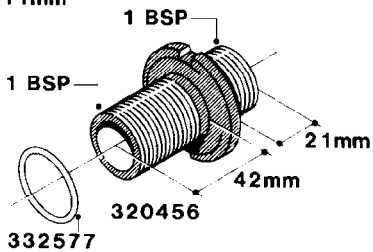

L0060

FITTINGS - BULKHEAD
L0060-HIN, 01:01:16

Page 1

Date 03.11.2017 22:41

parts-n°	order qty	description
141046	1	NUT 3/8" BSP
141341	1	NUT 1/4' BSP
240284	1	O-RING D82,5/75 X 3,5
320456	1	FITT.DK BULKHEAD 1"BSP DOUBLE
320467	1	FITT.DK BULKHEAD 1"BSP SINGLE
320471	1	FITT.DK NUT 1" BSP JAMB
320541	1	FITT.DK BULKHEAD 2-1/2'BSP SIN
320552	1	FITT.DK NUT 2-1/2' BSP JAMB
320644	1	FITT.DK ELB.3/4"HB X 1" BSP
320784	1	FITT.DK CAP 1-1/2" BSP
320795	1	FITT.DK NUT 1-1/2" BSP JAMB
320935	1	FITT.DK BULKHEAD 1/4' BSP SING
320946	1	FITT.DK BULKHEAD 3/8' BSP SING
321296	1	FITT.DK BULKHEAD 1/2" BSP SING
321307	1	FITT.DK NUT 1/2" BSP JAMB
321333	1	FITT.DK BULK 1-1/2" X 1"F BSP
330061	1	O-RING D16/D11X2,5
330072	1	O-RING D53.5/D45.5X4
330212	1	O-RING D19/D14X2.4 F.1/2"NUT
332577	1	O-RING D38/D30X4 F.1" PUR.
332592	1	O-RING D26/D20X3