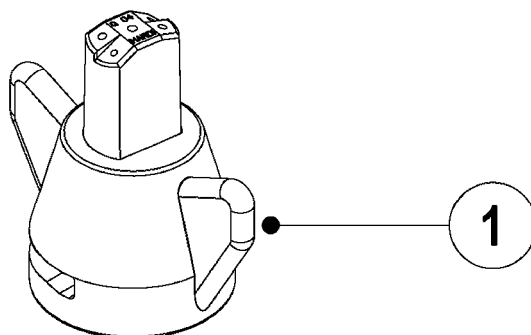

BOOM-NOZZLES MINIDRIFT  
D1050-HIN, 01:01:16

Page 0

Date 03.11.2017 22:41

**D1050**

BOOM-NOZZLES MINIDRIFT  
D1050-HIN, 01:01:16

Page 1

Date 03.11.2017 22:41

Pos.	parts-n°	order qty	description
1	372121	1	NOZZLE ISO CT MD-015-110 GREEN
1	372122	1	NOZZLE ISO CT MD-02-110 YELLOW
1	372123	1	NOZZLE ISO CT MD-025-110 LILAC
1	372124	1	NOZZLE ISO CT MD-03-110 BLUE
1	372125	1	NOZZLE ISO CT MD-04-110 RED
1	372126	1	NOZZLE ISO CT MD-05-110 BROWN
2	372111	1	NOZZLE ISO MD-015-110 GREEN
2	372112	1	NOZZLE ISO MD-02-110 YELLOW
2	372113	1	NOZZLE ISO MD-025-110 LILAC
2	372114	1	NOZZLE ISO MD-03-110 BLUE
2	372115	1	NOZZLE ISO MD-04-110 RED
2	372116	1	NOZZLE ISO MD-05-110 BROWN