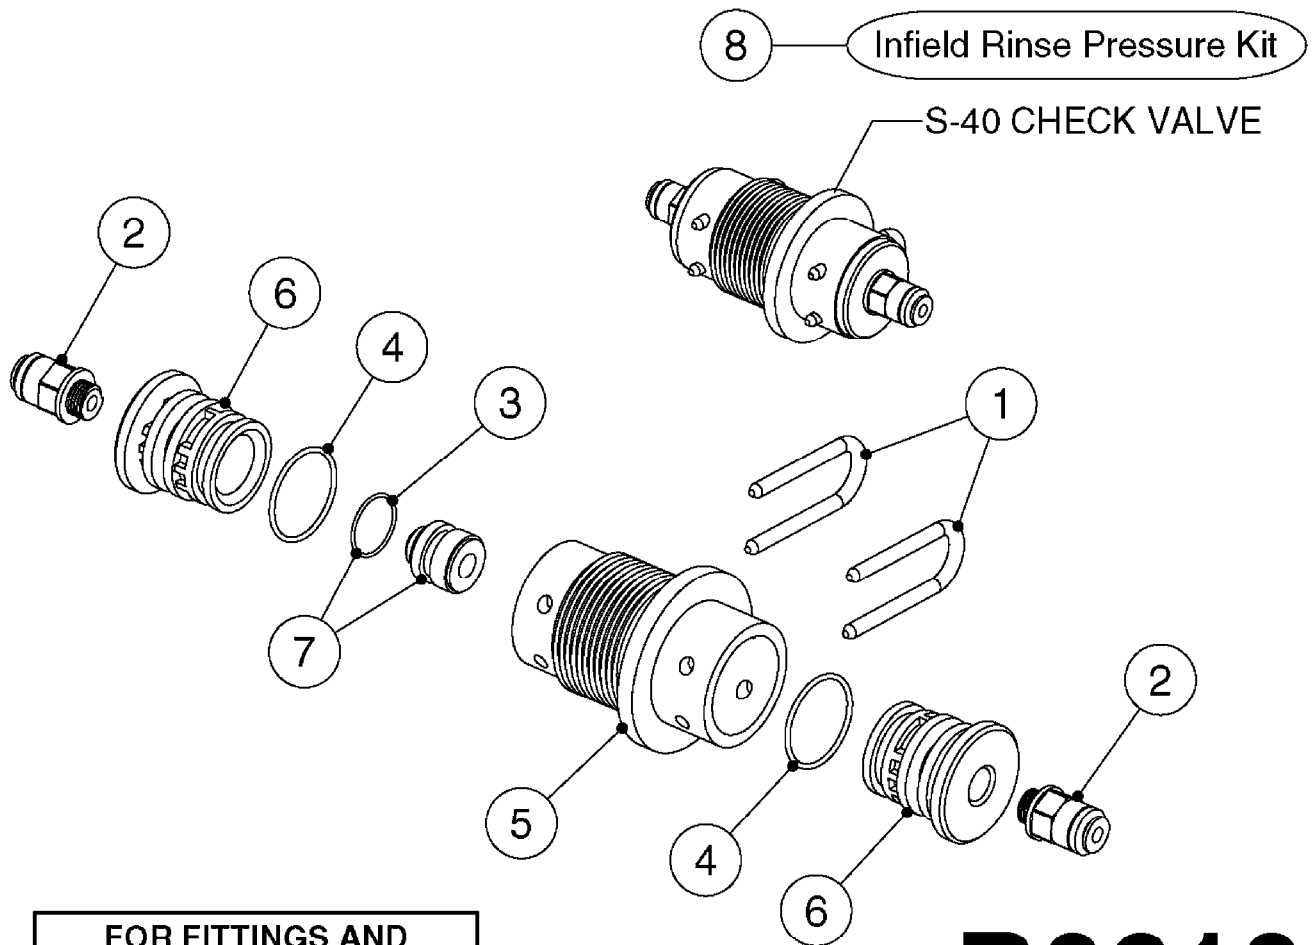

**B0580**

PRESSURE RELIEF VALVE  
B0580-HIN, 01:01:16

Page 1

Date 03.11.2017 22:40

Pos.	parts-n°	order qty	description
1	220706	1	SPRING SCF 12 BAR
1	220734	1	SPRING SCF 25 BAR
2	320795	1	FITT.DK NUT 1-1/2" BSP JAMB
3	320821	1	FITT.DK NUT 1-1/2" BSP
4	321915	1	HOUSING F. SAFETY VALVE
5	330072	1	O-RING D53.5/D45.5X4
6	333853	1	CONE D35.4
7	333864	1	GUIDE F. SAFETY VALVE SPRING
8	722971	1	SAFETY VALVE SCF 217PSI (15BAR)
8	724891	1	SAFETY VALVE SCF 25 BAR