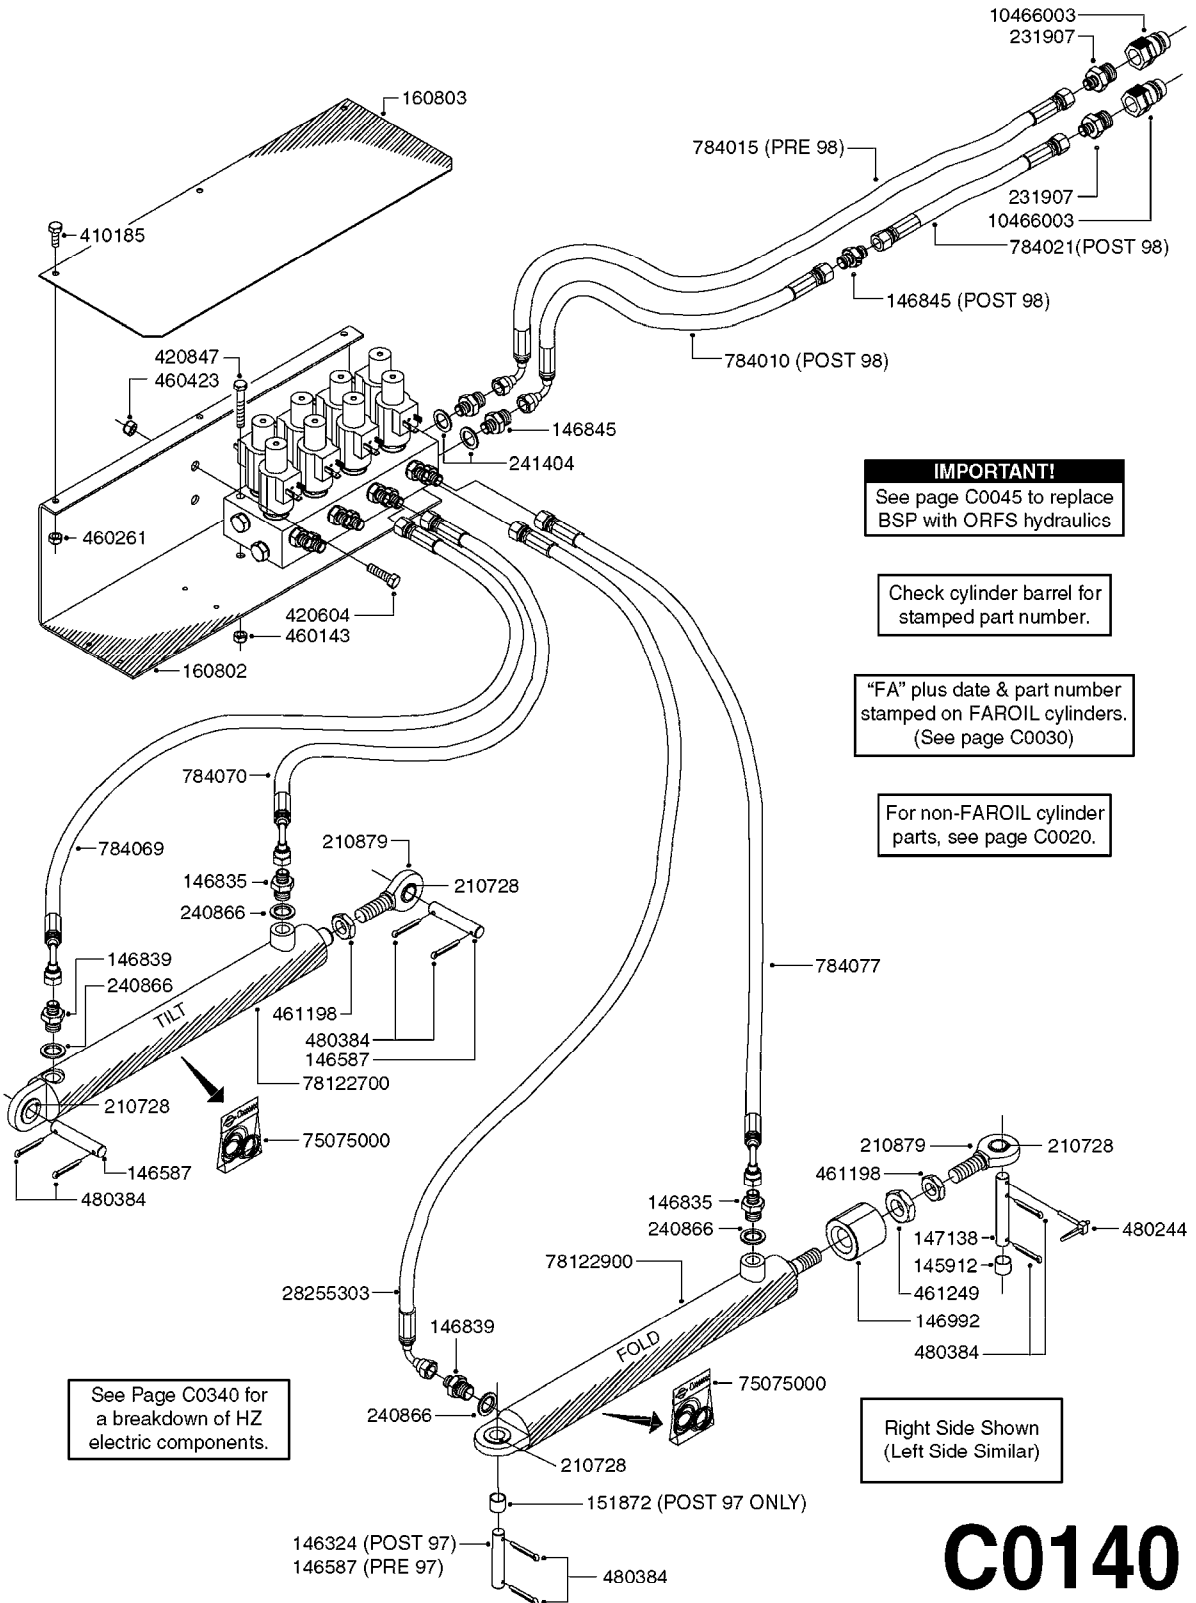

Right Side Shown  
(Left Side Similar)

**C0130**

HYDRAULICS - 3PT EAGLE HT  
C0130-HIN, 24:03:16

Page 1  
Date 03.11.2017 22:40

parts-n°	order qty	description
145912	1	BUSHING D19.8/D17.0X7MM
146324	1	SHAFT D16.8 L102/2 X 5
146587	1	PIN D16.8 X 65
146835	1	ADAPTEUR BSP 1/4" X 3/8"
146839	1	HEX NIPPLE 1/4"X3/8" BSP 0.7MM
146992	1	BUSHING F.CYLINDER
147138	1	PIN D16.8 X 90
151872	1	BUSHING D22.0/18.0 10MM
163936	1	WASHER D15/D6.2X1
210728	1	BEARING F.LINK HEAD M17
210879	1	LINK HEAD M16 x D17
230963	1	TEE 1/4"M X 1/4"M X 1/4"M BSP
240866	1	DOWTYSEAL 3/8"
410362	1	BOLT HEX 8.8 SS M6X20
410583	1	BOLT HEX 8.8 DEL M6X40
460261	1	NUT HEX M6X1.00 LOCK DIN985 A2 SS
461198	1	NUT HEX M16X2 JAMB
461249	1	NUT HEX M22X1.5
480244	1	PIN SNAP D4.5
480384	1	PIN COTTER 3/16 x 1-1/2"
10419103	1	FITT.HY HEX RED.3/8 X 1/2
10466003	1	COUPLER PIONEER 8010-04 1/2NPT
10525003	1	HOSE HY X1/4 X 177"STR&ELB
10526803	1	HOSE HY X 1/4 X 165"
10592903	1	HOSE HY X1/4 X 108.00"STR+ELB
10593003	1	HOSE HY X1/4 X 114.00"STR+ELB
16100400	1	PLATE 3 X 60 X 91 HY BLOCK MT
28408603	1	HOSE HY X1/4X008.00"STR+ELB
72256500	1	DOUB.PILOT STEERED COUNT.VALVE
75075000	1	SEAL KIT 78122600/27/28/29
78122700	1	CYLINDER 40/22X300MM RED
78122900	1	CYLINDER 40/22X300MM RED