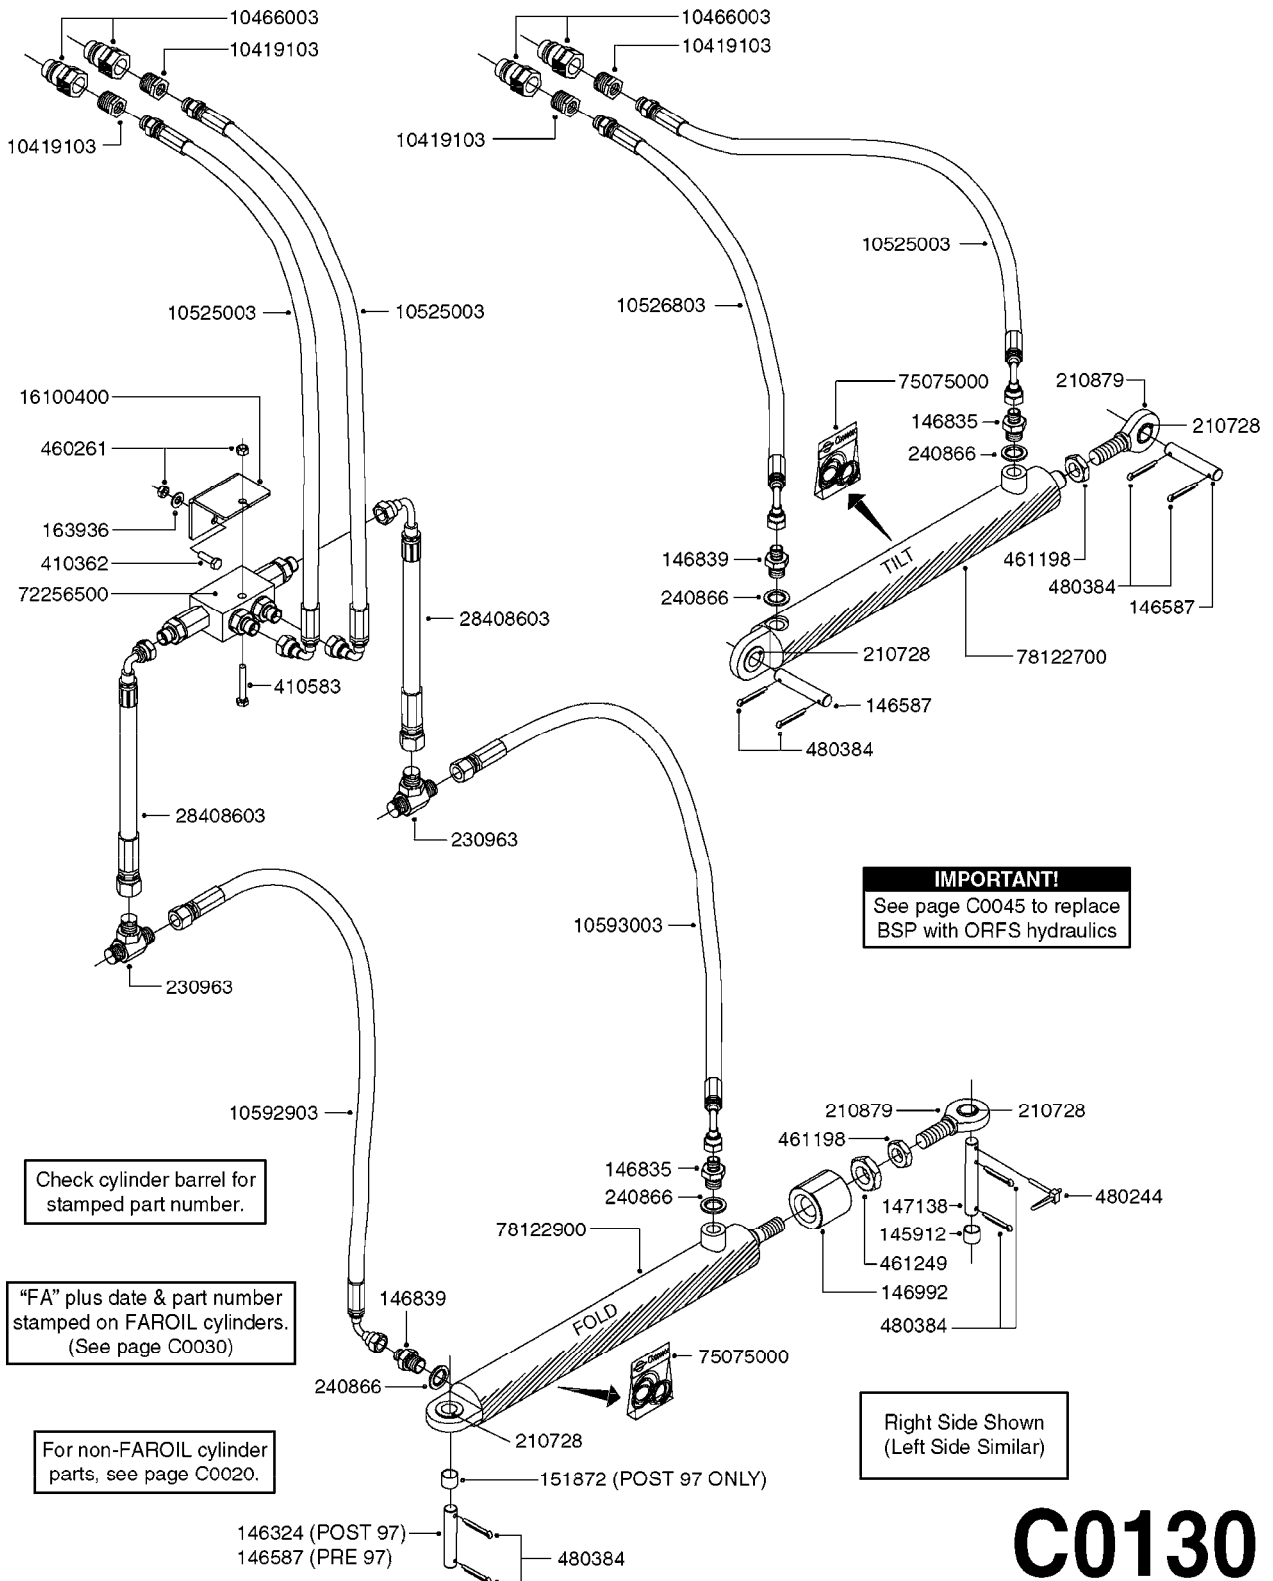

# C0120

HYDRAULICS - 3PT EAGLE HY  
C0120-HIN, 24:03:16

Page 1

Date 03.11.2017 22:40

parts-n°	order qty	description
145912	1	BUSHING D19.8/D17.0X7MM
146324	1	SHAFT D16.8 L102/2 X 5
146587	1	PIN D16.8 X 65
146835	1	ADAPTEUR BSP 1/4" X 3/8"
146839	1	HEX NIPPLE 1/4"X3/8" BSP 0.7MM
146845	1	HEX NIPPLE 1/4"X1/4"
146992	1	BUSHING F.CYLINDER
147138	1	PIN D16.8 X 90
151872	1	BUSHING D22.0/18.0 10MM
163936	1	WASHER D15/D6.2X1
210728	1	BEARING F.LINK HEAD M17
210879	1	LINK HEAD M16 x D17
230963	1	TEE 1/4"M X 1/4"M X 1/4"M BSP
240866	1	DOWTYSEAL 3/8"
410362	1	BOLT HEX 8.8 SS M6X20
410583	1	BOLT HEX 8.8 DEL M6X40
460261	1	NUT HEX M6X1.00 LOCK DIN985 A2 SS
461198	1	NUT HEX M16X2 JAMB
461249	1	NUT HEX M22X1.5
480244	1	PIN SNAP D4.5
480384	1	PIN COTTER 3/16 x 1-1/2"
10419103	1	FITT.HY HEX RED.3/8 X 1/2
10466003	1	COUPLER PIONEER 8010-04 1/2NPT
10525003	1	HOSE HY X1/4 X 177"STR&ELB
10592903	1	HOSE HY X1/4 X 108.00"STR+ELB
10593003	1	HOSE HY X1/4 X 114.00"STR+ELB
16100400	1	PLATE 3 X 60 X 91 HY BLOCK MT
28408603	1	HOSE HY X1/4X008.00"STR+ELB
72256500	1	DOUB.PILOT STEERED COUNT.VALVE
75075000	1	SEAL KIT 78122600/27/28/29
78122900	1	CYLINDER 40/22X300MM RED