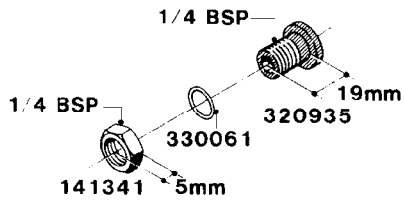

L0060

FITTINGS - BULKHEAD
L0060-HIN, 01:01:16

Page 1

Date 03.11.2017 22:41

parts-n°	order qty	description
141046	1	NUT 3/8" BSP
141341	1	NUT 1/4' BSP
240284	1	O-RING D82,5/75 X 3,5
320456	1	FITT.DK BULKHEAD 1"BSP DOUBLE
320467	1	FITT.DK BULKHEAD 1"BSP SINGLE
320471	1	FITT.DK NUT 1" BSP JAMB
320541	1	FITT.DK BULKHEAD 2-1/2'BSP SIN
320552	1	FITT.DK NUT 2-1/2' BSP JAMB
320644	1	FITT.DK ELB.3/4"HB X 1" BSP
320784	1	FITT.DK CAP 1-1/2" BSP
320795	1	FITT.DK NUT 1-1/2" BSP JAMB
320935	1	FITT.DK BULKHEAD 1/4' BSP SING
320946	1	FITT.DK BULKHEAD 3/8' BSP SING
321296	1	FITT.DK BULKHEAD 1/2" BSP SING
321307	1	FITT.DK NUT 1/2" BSP JAMB
321333	1	FITT.DK BULK 1-1/2" X 1"F BSP
330061	1	O-RING D16/D11X2,5
330072	1	O-RING D53.5/D45.5X4
330212	1	O-RING D19/D14X2.4 F.1/2"NUT
332577	1	O-RING D38/D30X4 F.1" PUR.
332592	1	O-RING D26/D20X3