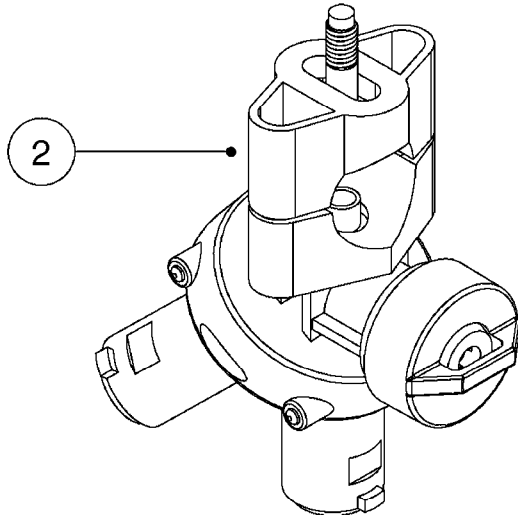

Page 1  
Date 03.11.2017 22:41

parts-n°	order qty	description
143592	1	LOCK CLAMP FOR TRIPLET
241371	1	DIAPHRAGM, NO-DRIP alt 241371
241990	1	O-RING D9.3 X 2.4 VITON
242594	1	O-RING D14 X 1.78 SCH.70-EPDM
242598	1	O-RING D7.0 X 2.5 NITRIL
320187	1	FITT.DK CAP 3/8" BSP BLACK
320283	1	FITT.DK NUT 3/4"BSP
321462	1	CAP F.NO-DRIP ASSY.
322068	1	SNAP-FIT ADAPTER THREAD. HARDI
322114	1	NUT PLASTIC F.NOZZ.H
322116	1	BOLT PLASTIC F.NOZZ.H.
322258	1	HOUSING F.TRIPLET
322260	1	NOZZLE HOLDER LOWER PART
333012	1	NOZZLE HOLD. UPPER PART
334082	1	SNAP-FIT NOZZ.HOLD.CONE BLACK
334102	1	BLANK F.NOZZLE
334172	1	SNAP-FIT NOZZ.HOLD.CONE GREEN
334173	1	SNAP-FIT NOZZ.HOLD.CONE ORANGE
334220	1	YOKE, UPPER NOZZLE BODY
334371	1	SNAP-FIT NOZZLE HOLDER YELLOW
334373	1	SNAP-FIT NOZZLE HOLDER RED
334377	1	SNAP-FIT NOZZLE HOLDER BLUE
334926	1	SNAP-FIT TURN PLATE F TRIPLET
390639	1	O-RING F.NOZZLE FILTER
440665	1	SCREW M4.2X16 STAINLESS
716236	1	FITT.DK HB 1/2" ASSY. F. 3/4"
716413	1	FITT.DK PLUG ASSY. F.NOZ TUBE
724621	1	FITT.DK HB 3/4"ASSY F.3/4" NUT
725042	1	SCREEN 80 MESH W.GASKET, RED
725043	1	SCREEN 50 MESH W.GASKET, BLUE
725044	1	SCREEN 100 MESH W.GASKET, YELLO
725078	1	SNAP-FIT TRIPLET W/O NOZZ HOLD
725079	1	NOZZLE ASSY.SING.SNAP-FIT GREN
729645	1	NON-DRIP SPRING ASSY.GREEN 10