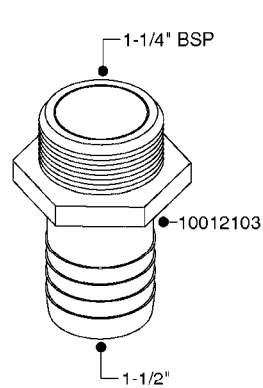

**L0040**

FITTINGS - NIPPLES & ELBOWS  
L0040-HIN, 01:01:16

Page 1  
Date 03.11.2017 22:41

parts-n°	order qty	description
10530803	1	FITT.PO.SE 2.00X2.00 45 DEG.
320191	1	FITT.DK ELB 3/8' BSP 45 DEGREE
320482	1	FITT.DK ELB. 1/2" BSP 60 DEG.
320596	1	FITT.DK ELB 3/8'-1/2'BSP 45DEG
320607	1	FITT.DK HN 3/8M X 3/8F BSP LNG
320633	1	FITT.DK HN 3/8"M X 3/8"F BSP
321451	1	FITT.DK ELB.1-1/2 X1-1/4 80DEG
321532	1	FITT.DK REDUC 3/4' X 1/2' BSP
390233	1	FITT.DK REDUC 1-1/2" X 1" BSP