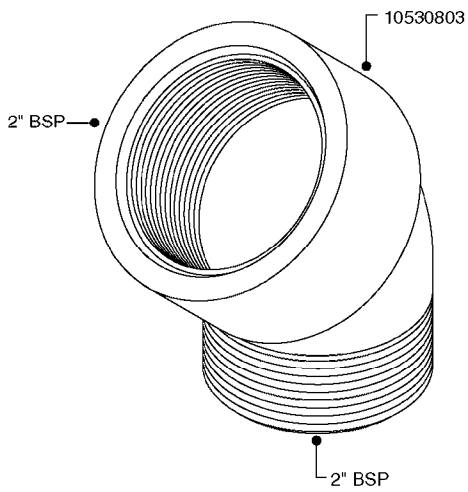

FITTINGS - HEXAGON NIPPLES  
L0030-HIN, 01:01:16

**L0030**

FITTINGS - HEXAGON NIPPLES  
L0030-HIN, 01:01:16

Page 1  
Date 03.11.2017 22:41

parts-n°	order qty	description
10015303	1	FITT.PO.HN 1.00X1.00 M1000
10425003	1	FITT.PO.HN 1.25X1.00 MCPHEE
320132	1	FITT.DK HN 1" BSP
320176	1	FITT.DK HN 3/8"X1/2" BSP
320445	1	FITT.DK HN 1/4"X3/8" BSP
320655	1	FITT.DK HN 1/2"-1/2" BSP
320692	1	FITT.DK HN 3/8'BSPX1/4'NPT
320703	1	FITT.DK HN 3/8BSP X1/2 &1/4NPT
320725	1	FITT.DK NIPPLE 3/8"-3/8" BSP
320902	1	FITT.DK HN 3/8'X 1/4' BSP
390232	1	FITT.DK HN 1-1/2' X 1-1/4' BSP
390276	1	FITT.DK HN 1'BSP

**L0040**

FITTINGS - NIPPLES & ELBOWS  
L0040-HIN, 01:01:16

Page 1  
Date 03.11.2017 22:41

parts-n°	order qty	description
10530803	1	FITT.PO.SE 2.00X2.00 45 DEG.
320191	1	FITT.DK ELB 3/8' BSP 45 DEGREE
320482	1	FITT.DK ELB. 1/2" BSP 60 DEG.
320596	1	FITT.DK ELB 3/8'-1/2'BSP 45DEG
320607	1	FITT.DK HN 3/8M X 3/8F BSP LNG
320633	1	FITT.DK HN 3/8"M X 3/8"F BSP
321451	1	FITT.DK ELB.1-1/2 X1-1/4 80DEG
321532	1	FITT.DK REDUC 3/4' X 1/2' BSP
390233	1	FITT.DK REDUC 1-1/2" X 1" BSP