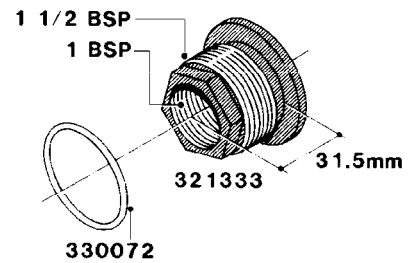

L0060

FITTINGS - BULKHEAD
L0060-HIN, 01:01:16

Page 1

Date 03.11.2017 22:41

parts-n°	order qty	description
141046	1	NUT 3/8" BSP
141341	1	NUT 1/4' BSP
240284	1	O-RING D82,5/75 X 3,5
320456	1	FITT.DK BULKHEAD 1"BSP DOUBLE
320467	1	FITT.DK BULKHEAD 1"BSP SINGLE
320471	1	FITT.DK NUT 1" BSP JAMB
320541	1	FITT.DK BULKHEAD 2-1/2'BSP SIN
320552	1	FITT.DK NUT 2-1/2' BSP JAMB
320644	1	FITT.DK ELB.3/4"HB X 1" BSP
320784	1	FITT.DK CAP 1-1/2" BSP
320795	1	FITT.DK NUT 1-1/2" BSP JAMB
320935	1	FITT.DK BULKHEAD 1/4' BSP SING
320946	1	FITT.DK BULKHEAD 3/8' BSP SING
321296	1	FITT.DK BULKHEAD 1/2" BSP SING
321307	1	FITT.DK NUT 1/2" BSP JAMB
321333	1	FITT.DK BULK 1-1/2" X 1"F BSP
330061	1	O-RING D16/D11X2,5
330072	1	O-RING D53.5/D45.5X4
330212	1	O-RING D19/D14X2.4 F.1/2"NUT
332577	1	O-RING D38/D30X4 F.1" PUR.
332592	1	O-RING D26/D20X3