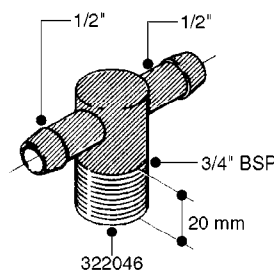

**L0040**

FITTINGS - NIPPLES & ELBOWS  
L0040-HIN, 01:01:16

Page 1  
Date 03.11.2017 22:41

parts-n°	order qty	description
10530803	1	FITT.PO.SE 2.00X2.00 45 DEG.
320191	1	FITT.DK ELB 3/8' BSP 45 DEGREE
320482	1	FITT.DK ELB. 1/2" BSP 60 DEG.
320596	1	FITT.DK ELB 3/8'-1/2'BSP 45DEG
320607	1	FITT.DK HN 3/8M X 3/8F BSP LNG
320633	1	FITT.DK HN 3/8"M X 3/8"F BSP
321451	1	FITT.DK ELB.1-1/2 X1-1/4 80DEG
321532	1	FITT.DK REDUC 3/4' X 1/2' BSP
390233	1	FITT.DK REDUC 1-1/2" X 1" BSP