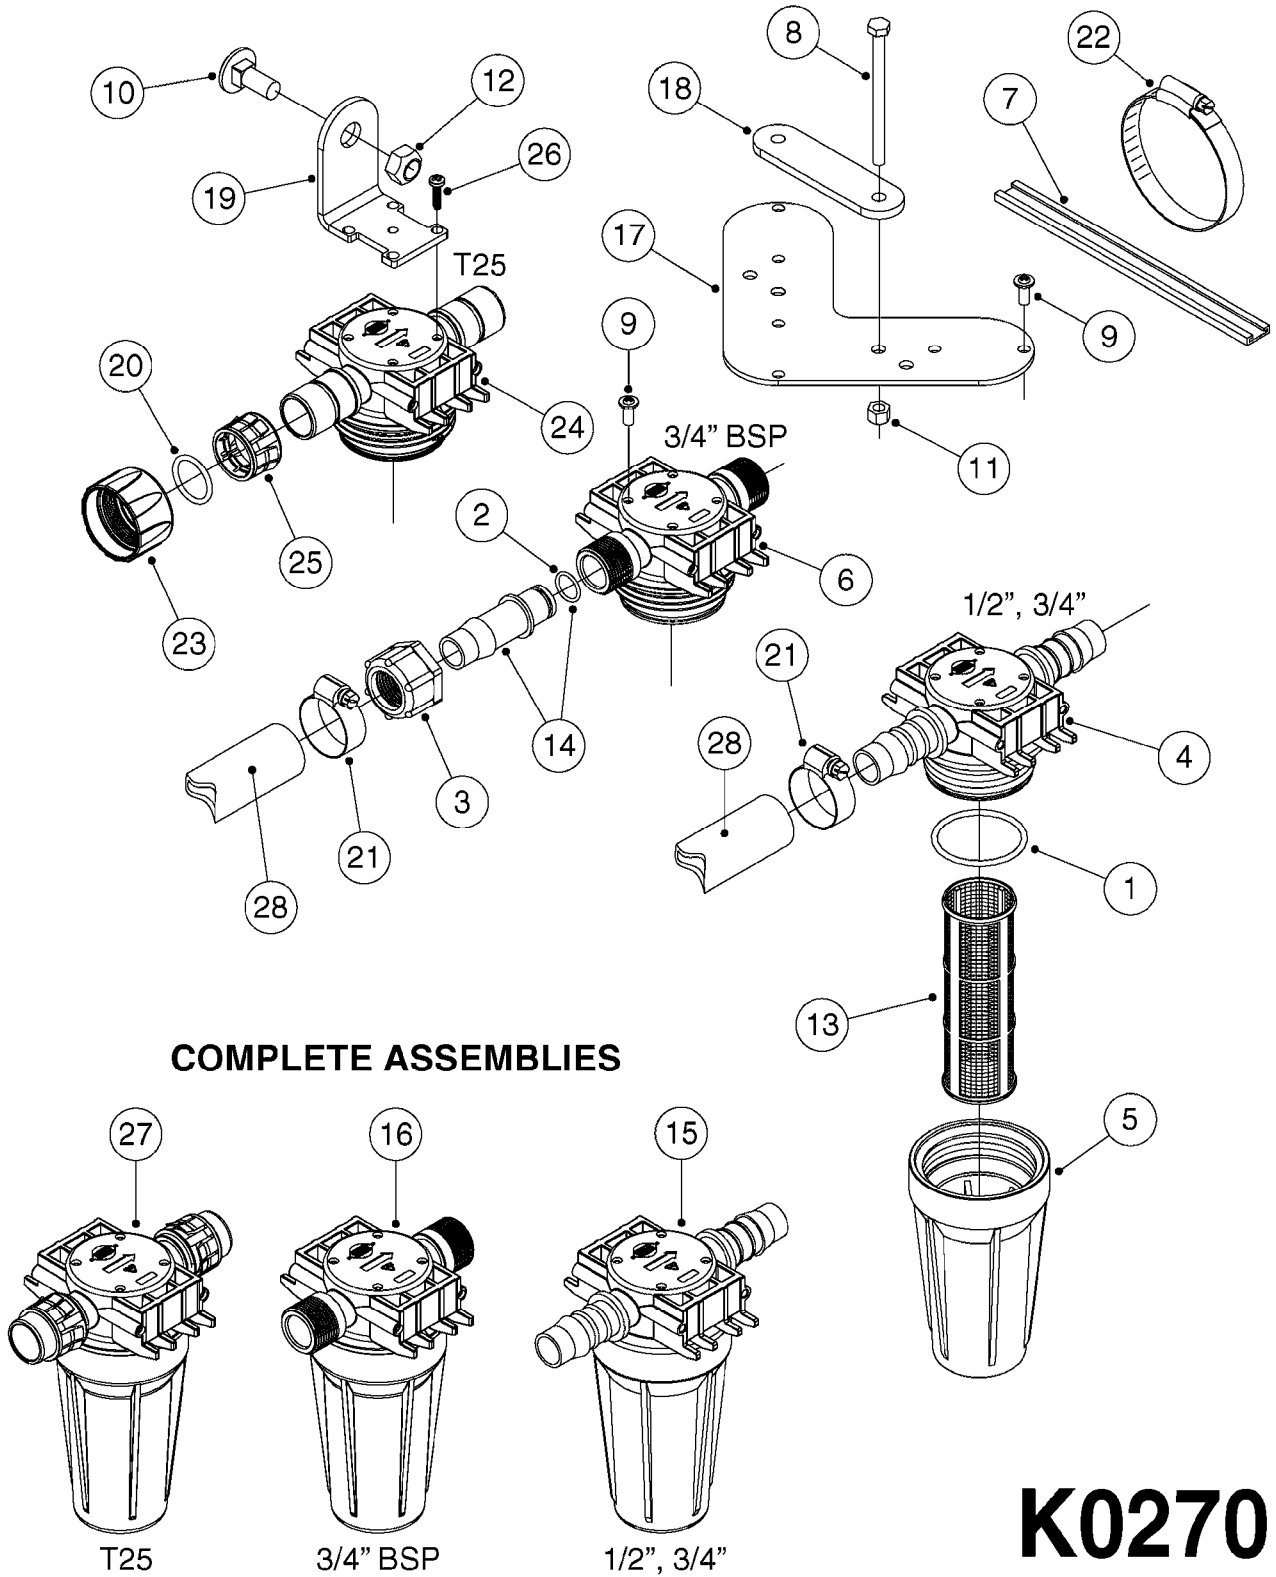

Page 1  
Date 03.11.2017 22:41

Pos.	parts-n°	order qty	description
1	145994	1	FITT.DK S-40 FORK
2	145995	1	FITT.DK S-53 FORK
3	240177	1	O-RING D16.1/11.3 X 2.4
4	242354	1	O-RING D32.2X3.0 VITON F.S-53
5	242355	1	O-RING D19.2X3.0 VITON F.S-40
6	242594	1	O-RING D14 X 1.78 SCH.70-EPDM
7	261539	1	SPADE F.ELEC CONNec BLUE INSUL
8	262104	1	VALVE, SOLENOID, S53/S40
9	320084	1	FITT.DK NUT 1/2" BSP
10	320187	1	FITT.DK CAP 3/8" BSP BLACK
11	320283	1	FITT.DK NUT 3/4"BSP
12	320596	1	FITT.DK ELB 3/8'-1/2'BSP 45DEG
13	321307	1	FITT.DK NUT 1/2" BSP JAMB
14	321742	1	FITT.DK BULKHEAD 1/2' BSP
15	322103	1	FITT.DK S-53 BULKHEAD
16	322352	1	FITT.DK S-53 TEE
17	330212	1	O-RING D19/D14X2.4 F.1/2"NUT
18	330687	1	FITT.DK HB 1/2" F. 1/2" NUT
19	334965	1	COVER FOR S53 SOLENOID VALVE
20	370366	1	NOZZLE END FAN 1850-G 150
21	410185	1	BOLT HEX 8.8 DEL M6X16
22	460261	1	NUT HEX M6X1.00 LOCK DIN985 A2 SS
23	471125	1	WASHER M6U 6.4X14X1.2,A2 SS
24	614366	1	FILTER 50 MESH F.NOZZLE BLUE
24	614367	1	FILTER 80 MESH F.NOZZLE RED
24	614368	1	FILTER 100 MESH F.NOZZLE YEL.
25	720856	1	FITT.DK 1/2'BSP ASSY.F.3/4'NUT
26	726558	1	FITT.DK S53 STR. 3/4" W.ORING
27	726567	1	FITT.DK S-40 ELB.1/2" W.ORING
28	726694	1	PLUG,S53,1/2"FBSP THD W.ORING
29	729610	1	NOZZLE ASSY. NON DRIP 3/8 THRD
30	750722	1	REPAIR KIT FOR 3S SC CONTROL
31	983087	1	ELEC. CABLE 2 WIRE X 0.75MM
32	16180100	1	PLATE, END ROW NOZZLE
33	28025203	1	TIE STRAP L=23" x W=1/2"
34	28029803	1	CLAMP HOSE GEAR P1/2" 6708
35	28029903	1	CLAMP HOSE GEAR P3/4"-S1" 6712
36	92702103	1	HOSE R X1/2" X300PSI WP X0012"