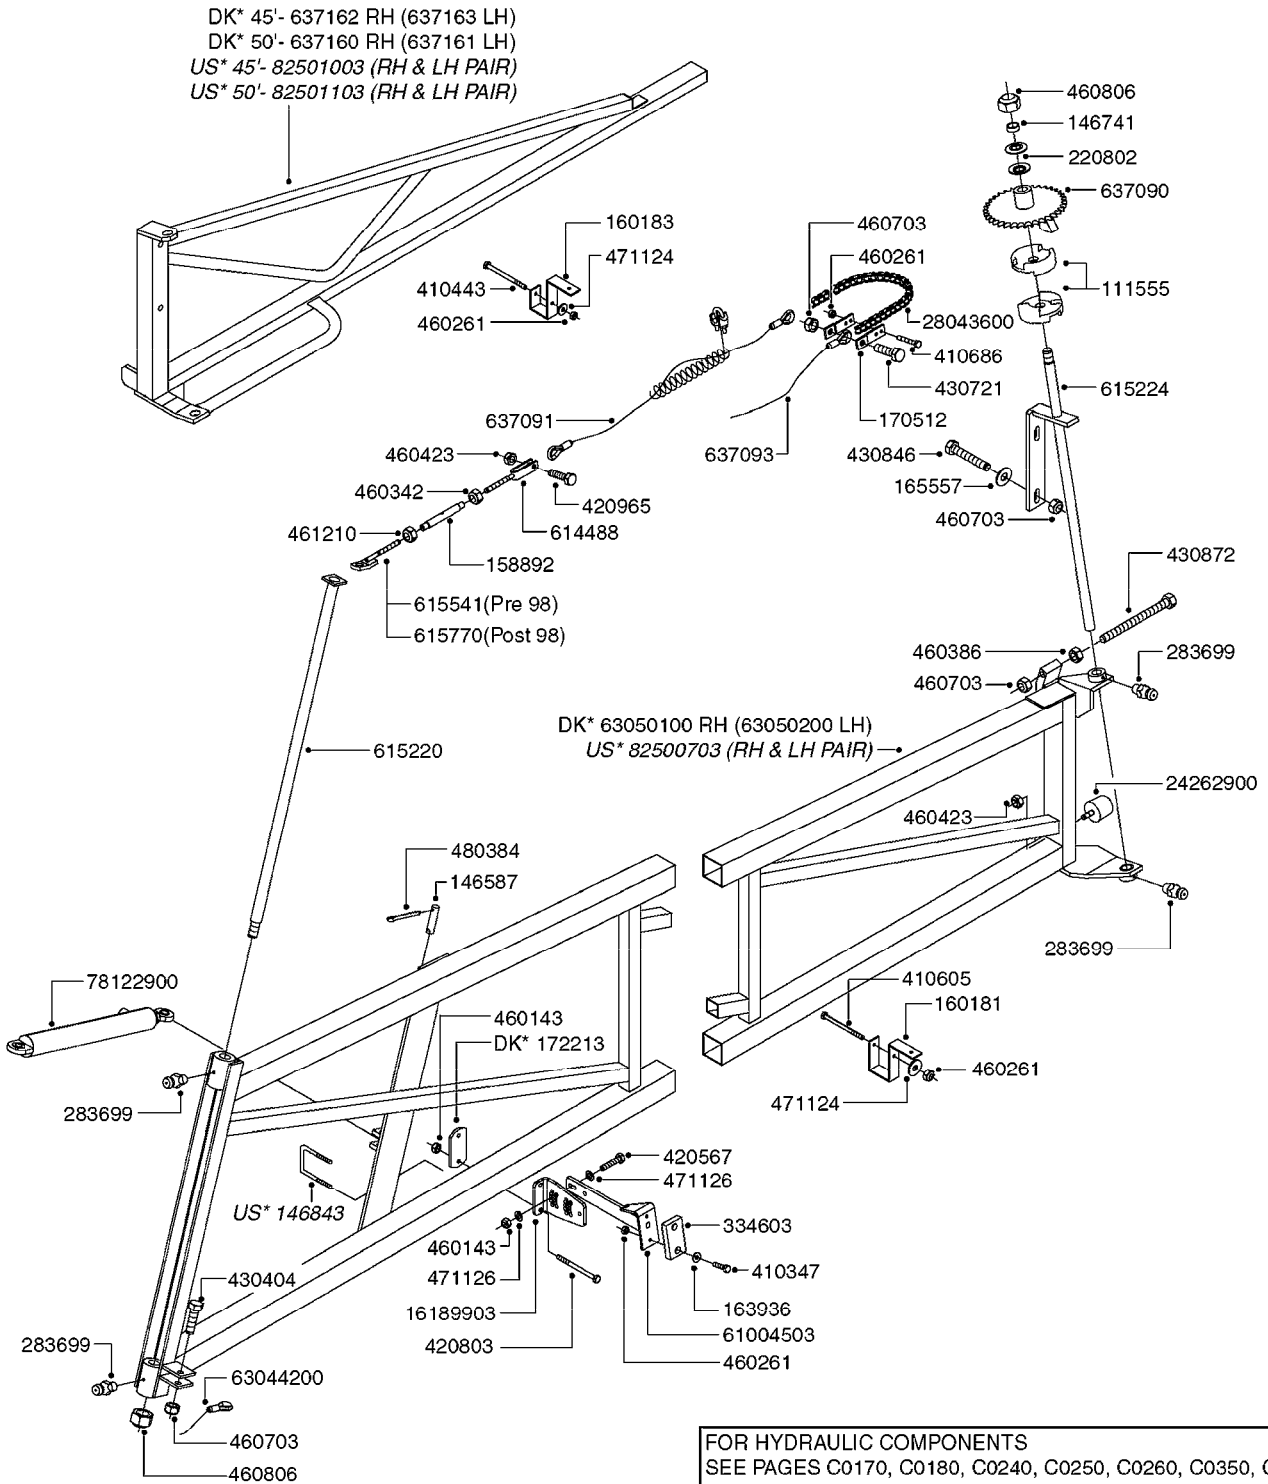

FOR HYDRAULIC COMPONENTS
SEE PAGES C0170, C0180, C0240, C0250, C0260, C0350, C0360

D0260

DK* = DENMARK STEEL PARTS
US* = NORTH AMERICAN STEEL PARTS

BOOM EAGLE WINGS 45' 50'
D0260-HIN, 01:01:16

Page 1
Date 03.11.2017 22:41

parts-n°	order qty	description
111555	1	BREAKAWAY CLUTCH EG. (23MM)
146587	1	PIN D16.8 X 65
146741	1	BUSHING D28/D22.2X10
146843	1	BOLT U M8 F.60 x 60
158892	1	TURN BUCKLE HOUS
160181	1	CLAMP NOZZLE TUBE 60X60
160183	1	CLAMP NOZZLE TUBE 50X30
163936	1	WASHER D15/D6.2X1
165557	1	WASHER D28.0/D12.2X2.0 SS
170512	1	ASSEMBLY BRACKET FOR CHAIN
172213	1	FLAT BAR F.Boom STRAP
220802	1	BELLVILLE WASHER D50/D22.4X2
283699	1	GREASE NIPPLE M6X1
334603	1	RUBBER STOP 86X48X15
410347	1	SCREW M6X20 8.8
410443	1	BOLT HEX 8.8 DEL M6X70
410605	1	BOLT HEX 8.8 DEL M6X80
410686	1	BOLT HEX 8.8 DEL M6X30
420567	1	BOLT HEX 8.8 DEL M8X30 FT
420803	1	BOLT HEX 8.8 DEL M8X90
420965	1	M10X40 MACHINE SCREW STAINLESS
430404	1	BOLT HEX 8.8 DEL M12X50
430721	1	BOLT HEX 8.8 DEL M12X40 FT
430846	1	BOLT HEX 8.8 DEL M12X80
430872	1	BOLT HEX 8.8 DEL M12X100 FT
460143	1	NUT HEX M8X1.25 LOCK DIN985A2 SS
460261	1	NUT HEX M6X1.00 LOCK DIN985 A2 SS
460342	1	NUT HEX M10 DEL DIN934
460386	1	NUT HEX M12X1.75
460423	1	NUT HEX M10X1.50 LOCK DIN985A2 SS
460703	1	NUT HEX M12X1.75 LOCK DIN985A2 SS
460806	1	NUT HEX M20X2.50 LOCK DIN985A2 SS
461210	1	NUT HEX M10X1.5 L.THREAD
471124	1	WASHER L6U 6,4 X18 X 1.6 A2 SS
471126	1	WASHER, M8, Ø16/ 8.4X 1.6, SS
480384	1	PIN COTTER 3/16 x 1-1/2"
614488	1	FORK/ R.THREAD 10mmX144mm
615220	1	PIN 25 X 910 FOR EAGLE
615224	1	BREAKAWAY SHAFT EAGLE
615541	1	ANCHOR PART TURNBUCKLE EAGLE
615770	1	ANCHOR F.EAGLE CABLE
637090	1	SPROCKET EAGLE
637091	1	CABLE FRONT EAGLE D7X2895
637093	1	CABLE REAR 5 X 3100MM EAGLE
637160	1	BOOM WING 50'OUTER R.EAGLE
637161	1	BOOM WING 50'OUTER L.EAGLE
637162	1	BOOM WING 45'OUTER R. EAGLE
637163	1	BOOM WING 45'OUTER LEFT EAGLE
16189903	1	PLATE F, EAGLE STOPARM
24262900	1	RUBBER STOP D50X40 M10X33
28043600	1	CHAIN 5/8X810MM (51 LINKS)
61004503	1	BOOM STOP SPB/SPC
63044200	1	CABLE CENTER EAG. 7mm x 1390mm
63050100	1	WING INNER SPB R.H. 05
63050200	1	WING INNER SPB L.H. 05
78122900	1	CYLINDER 40/22X300MM RED
82500703	1	WING INNER SET FPS SPB 45-66'
82501003	1	WING OUTER SET FPS 45' SPB
82501103	1	WING OUTER SET FPS 50' SPB