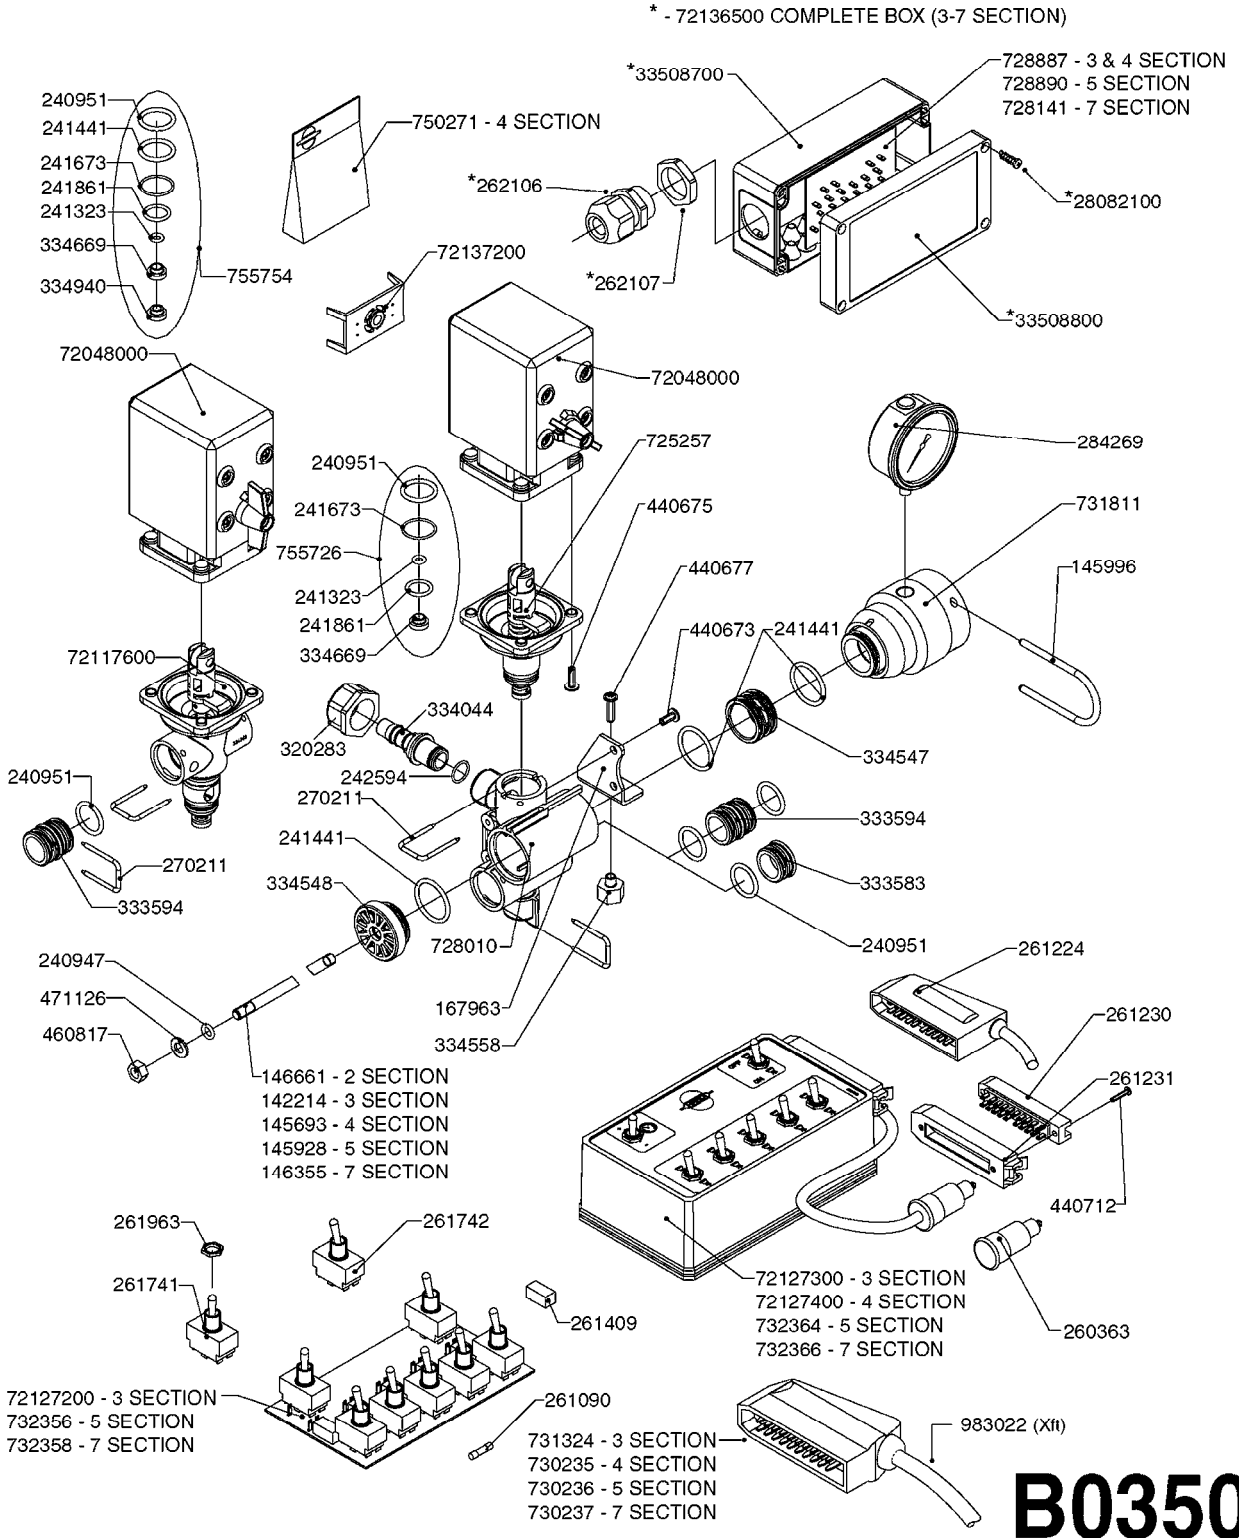

**REGULATOR VALVE ASSEMBLY: \*72027300**

COMPLETE ASSEMBLIES  
WHOLEGOODS ITEMS

**B0340**

PRESSURE REGULATOR - S93  
B0340-HIN, 01:01:16

Page 1

Date 03.11.2017 22:40

parts-n°	order qty	description
145694	1	BUSHING CONE SPACER S93 REGU.
145695	1	GUIDE FOR CONE
145996	1	FITT.DK S-67 FORK
145997	1	FITT.DK S-93 FORK
147025	1	SPINDLE F.S93 PRES. REGULATOR
147767	1	PIN 5Ø X 60 S-93 DOUBLE CLAMP
147774	1	FITT.DK S-93 FORK W. M5 THREAD
240947	1	O-RING D7.3X2.4 NITRIL
241754	1	O-RING D59.5X3
241973	1	O-RING Ø3 X 44,2 70 SHORES NITRIL
242007	1	O-RING D9.1X1.6
242092	1	O-RING D69.5X3
334049	1	BRACKET FOR ENGINE CASING
334061	1	WASHER PLASTIC Ø13.0/8.1 X 1TK
334244	1	HOSE TAIL 90° S67 1"1/4
334601	1	FITTING S93M- S67F
334647	1	FITT.DK S93 ELB 1-1/2" 90 PVC
334681	1	GRIP F.MAN.OP.EC PRES.REG.YELL
334863	1	T PIECE S 93 15 BAR
390914	1	COVER REG VALVE S93
440307	1	SCREW SHEET-METAL 3/4" NO. 10
440677	1	SCREW F. PLASTIC 5X20 SS
461145	1	NUT HEX M4 LOCK
461217	1	NUT HEX M5 LOCK
480695	1	PIN ROLL D 3X28 SLOTTED
614421	1	GASKET F/MOTOR HOUSE-ON/OFF TR
14004500	1	NUT M10 SS F. S93 PRES. REG.
45000700	1	BOLT ALLEN HEAD M6 X 100 SS
70055903	1	REGUL SPOOL AND SLEEVE S93
72027300	1	REG.VALVE S93/600 15B U.MOTER
72072400	1	WIRE CONTR. VALVE.CM+ AMP-PLUG
72137100	1	MCROSWCH ASSY F.PRSR REG WHT W
72137300	1	MCROSWCH ASSY F.PRSR REG BRN W
72182900	1	MOTER REG.DME37 1:150 AMP YELL