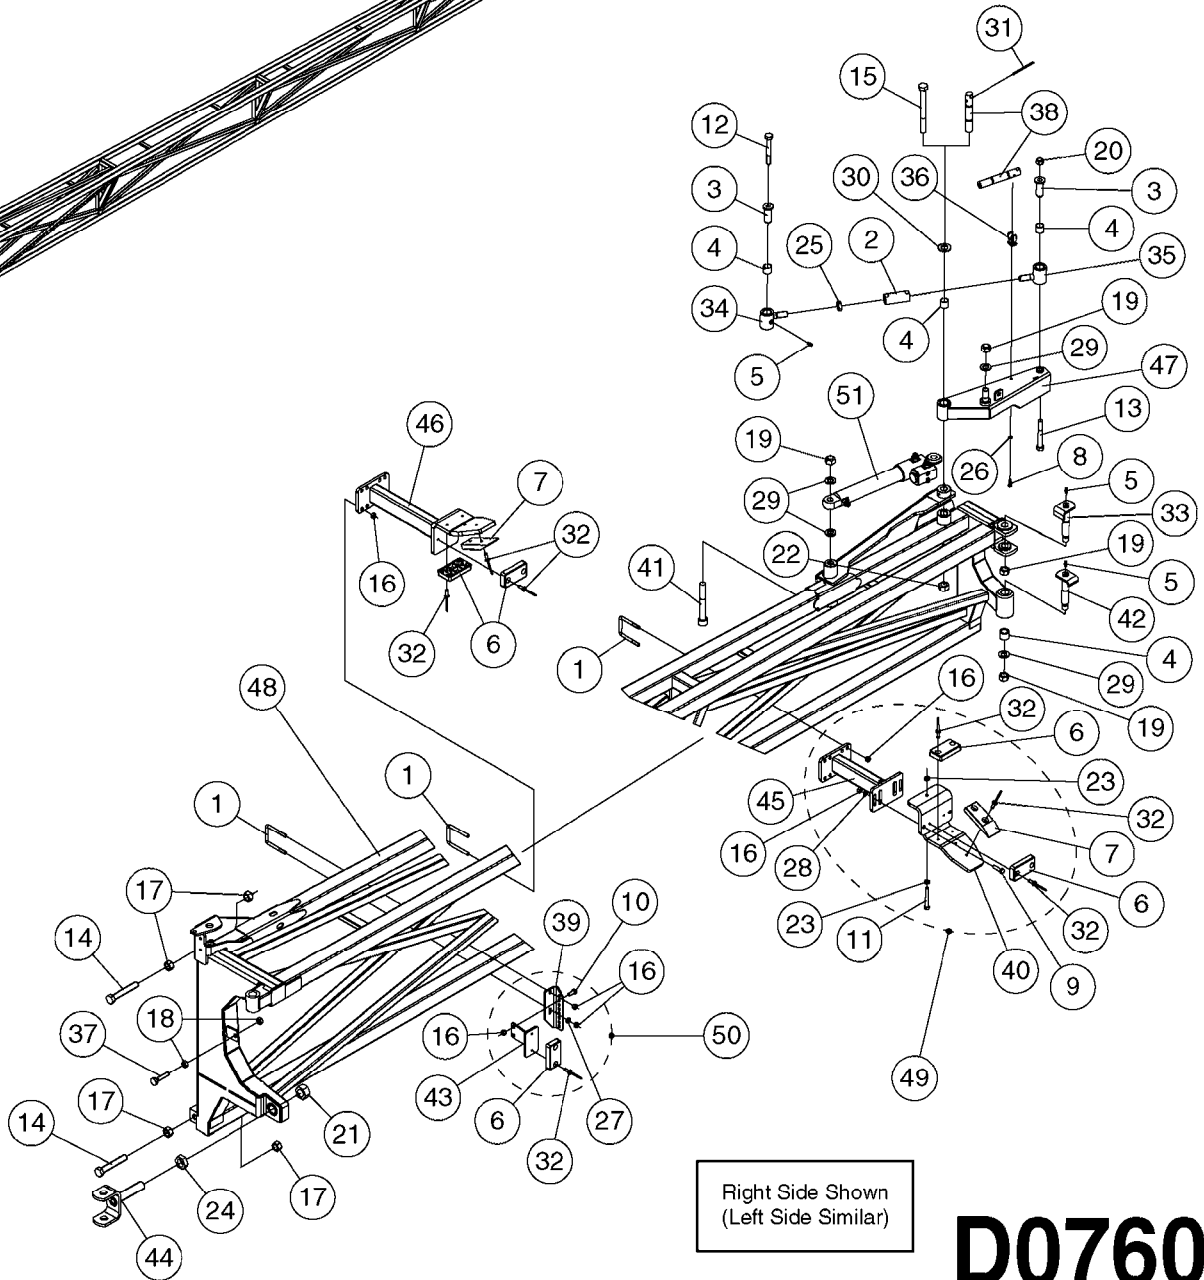

BOOM-FORCE OUTER WING 110-132'
D0760-HIN, 01:01:16

Page 1
Date 12.08.2020 9:53

Pos.	parts-n°	order qty	description
1	147516	1	U-BOLT M8-50x50
2	147649	1	TURNBUCKLE D30.0 L=64/M16X1.5
3	147763	1	BUSHING D20.0/12.0 L=55
4	210859	1	BUSH Ø23X20 L20
5	283699	1	GREASE NIPPLE M6X1
6	334603	1	RUBBER STOP 86X48X15
7	390826	1	SLIDE PAD F.TRANSPORT BKT.CM/D
8	410185	1	BOLT HEX 8.8 DEL M6X16
9	420567	1	BOLT HEX 8.8 DEL M8X30 FT
10	420582	1	BOLT HEX 8.8 DEL M8X20 FT A2
11	421254	1	BOLT HEX 8.8 SS M8X50
12	430485	1	BOLT HEX 8.8 DEL M12X90
13	430787	1	BOLT HEX M12X90 A4-80
14	430861	1	BOLT HEX 8.8 DEL M16X100 FT
15	430940	1	BOLT M20X210 8.8 DEL.
16	460143	1	LOCK NUT M8 SST A2 DIN985
17	460327	1	NUT HEX M16X2
18	460342	1	NUT HEX M10 DEL DIN934
19	460585	1	LOCKING NUT M16 DIN985 A2 SS
20	460703	1	NUT HEX M12X1.75 LOCK DIN985A2 SS
21	460747	1	NUT HEX M24 LOCK
22	460806	1	NUT HEX M20X2.50 LOCK DIN985A2 SS
23	460817	1	NUT HEX M8 STAINLESS DIN 934
24	461244	1	NUT HEX M24X3 JAMB.
25	461302	1	NUT HEX M16X1.5 JAMB.
26	470061	1	WASHER D11/D7X0.5 LOCK
27	470072	1	WASHER D15/D8X.5 LOCK
28	471126	1	WASHER, M8, Ø16/ 8.4X 1.6, SS
29	471128	1	WASHER, M16, Ø30/17.0X 3.0, SS
30	471129	1	WASHER, M20, Ø37/21.0X 3.0, SS
31	480780	1	PIN M5.0X70 SPLIT
32	480808	1	RIVET Ø4.8x25.5/Ø9.5
33	615796	1	PIN D20 X M16 L=119MM
34	61006600	1	EYEBOLT STD.TRD. / RH WING M16 EYEBOLT WITH STD. THREADS FOR RIGHT WING
34	616081	1	EYEBOLT STD.TRD. / LH WING M16 EYEBOLT WITH STD. THREADS FOR LEFT WING
35	61006700	1	EYEBOLT LH TRD. / RH WING M16 EYEBOLT WITH L.H. THREADS FOR RIGHT WING
35	616083	1	EYEBOLT LH TRD. / LH WING M16 EYEBOLT WITH L.H. THREADS FOR LEFT WING
36	725618	1	CLIP WHITE PLASTIC SNAP TYPE
37	14011800	1	BOLT HEX DEL M10X60 SPECIAL
38	14012300	1	SHEAR PIN D19.8 L=132/D5
39	16063803	1	BOOM STOP ADJ. MT. BKT.FTZ
40	16099000	1	BOOM STOP ADJ. PLATE FTZ
41	45003000	1	BOLT HEX M16X120 DIN912/DELTA
42	61006800	1	PIN D20 X M16 L=127MM
43	61007003	1	BOOM STOP HPZ/FTZ L=95/75
44	61008700	1	LINK EYE FORCE
45	61015400	1	BOOM STOP ADJ. MT BKT FTZ
46	61015900	1	BOOMSTOP/SUP HPZ/FTZ L=288
47	63002200	1	FOLD ARM FTZ 2.RH FOLD ARM FOR RIGHT WING
47	63002300	1	FOLD ARM FTZ 2.LH FOLD ARM FOR LEFT WING
48	70081803	1	WING INTER. FORCE 120/132' RH
48	70081903	1	WING INTER. FORCE 120/132' LH
48	70082003	1	WING INTER. FORCE 100'T RH
48	70082103	1	WING INTER. FORCE 100'T LH
49	72252600	1	BOOM STOP ADJSTBL. FORCE L=241