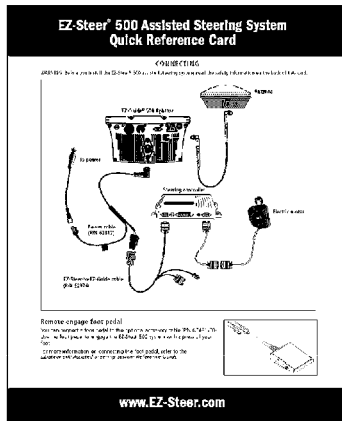

COMPLETE ASSEMBLY 13

COMPLETE ASSEMBLIES
WHOLEGOODS ITEMS

M0060

EZ-GUIDE 500 LIGHTBAR
M0060-HIN, 01:01:16

Page 1

Date 12.08.2020 9:54

Pos.	parts-n°	order qty	description
1	26007603	1	CABLE, ANTENNA, EZGUIDEPLUS
2	26012203	1	EZ-STEER/GUIDE 500 ADAPT.CABLE
3	26015303	1	REMOTE KEYPAD EZGUIDE 500/250
3	28048403	1	DECAL - REMOTE OVERLAY 500/250
4	26015403	1	EZ-GUIDE 500 CABLE POWER/CAN90
5	26015503	1	EZ-GUIDE 500 Z PLUS ANTENNA
5	26015603	1	ANTENNA AG15 L1,EZ GDE 500/250
6	26015703	1	EZ-GUIDE 500 DGPS DISPLAY
6	26015803	1	EZ-GUIDE 500 OMNISTAR DISPLAY
7	26016103	1	EZ-GUIDE 500 CABLE UNTERM.FUSE
8	26016203	1	EZ-GUIDE 500 POWER CONN.CABLE
9	28048203	1	EZ-GUIDE 500 MOUNT F.AG15 ANT.
10	28048303	1	EZ-GUIDE 250/500 RAM MNT.1.5"
11	29003803	1	EZ-GUIDE 500 CD,GET.STARTED V1
12	67215403	1	EZ-GUIDE 500 QUICK REF.CARD V1
13	84208303	1	EZ GUIDE 500 LIGHTBAR (DGPS)
13	84208403	1	EZ GUIDE 500 LIGHTBAR (XP/HP)
13	84208503	1	EZ GUIDE 500 LIGHTBAR (RTK)