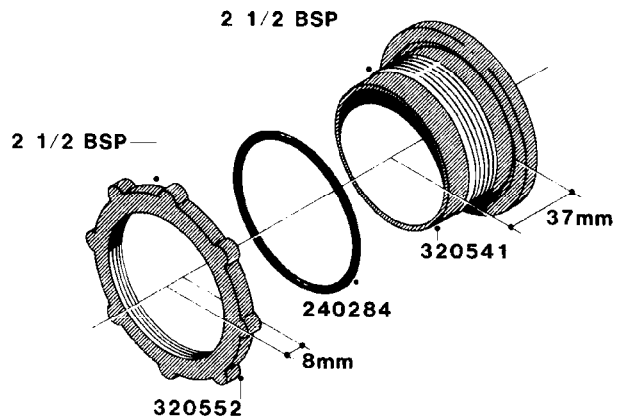

L0060

FITTINGS - BULKHEAD
L0060-HIN, 01:01:16

Page 1

Date 12.08.2020 9:54

parts-n°	order qty	description
141046	1	NUT 3/8" BSP
141341	1	NUT 1/4' BSP
240284	1	O-RING D82,5/75 X 3,5
320456	1	FITT.DK BULKHEAD 1"BSP DOUBLE
320467	1	FITT.DK BULKHEAD 1"BSP SINGLE
320471	1	FITT.DK NUT 1" BSP JAMB
320541	1	FITT.DK BULKHEAD 2-1/2'BSP SIN
320552	1	FITT.DK NUT 2-1/2' BSP JAMB
320644	1	FITT.DK ELB.3/4"HB X 1" BSP
320784	1	FITT.DK CAP 1-1/2" BSP
320795	1	FITT.DK NUT 1-1/2" BSP JAMB
320935	1	FITT.DK BULKHEAD 1/4' BSP SING
320946	1	FITT.DK BULKHEAD 3/8' BSP SING
321296	1	FITT.DK BULKHEAD 1/2" BSP SING
321307	1	FITT.DK NUT 1/2" BSP JAMB
321333	1	FITT.DK BULK 1-1/2" X 1"F BSP
330061	1	O-RING D16/D11X2,5
330072	1	O-RING D53.5/D45.5X4
330212	1	O-RING D19/D14X2.4 F.1/2"NUT
332577	1	O-RING D38/D30X4 F.1" PUR.
332592	1	O-RING D26/D20X3