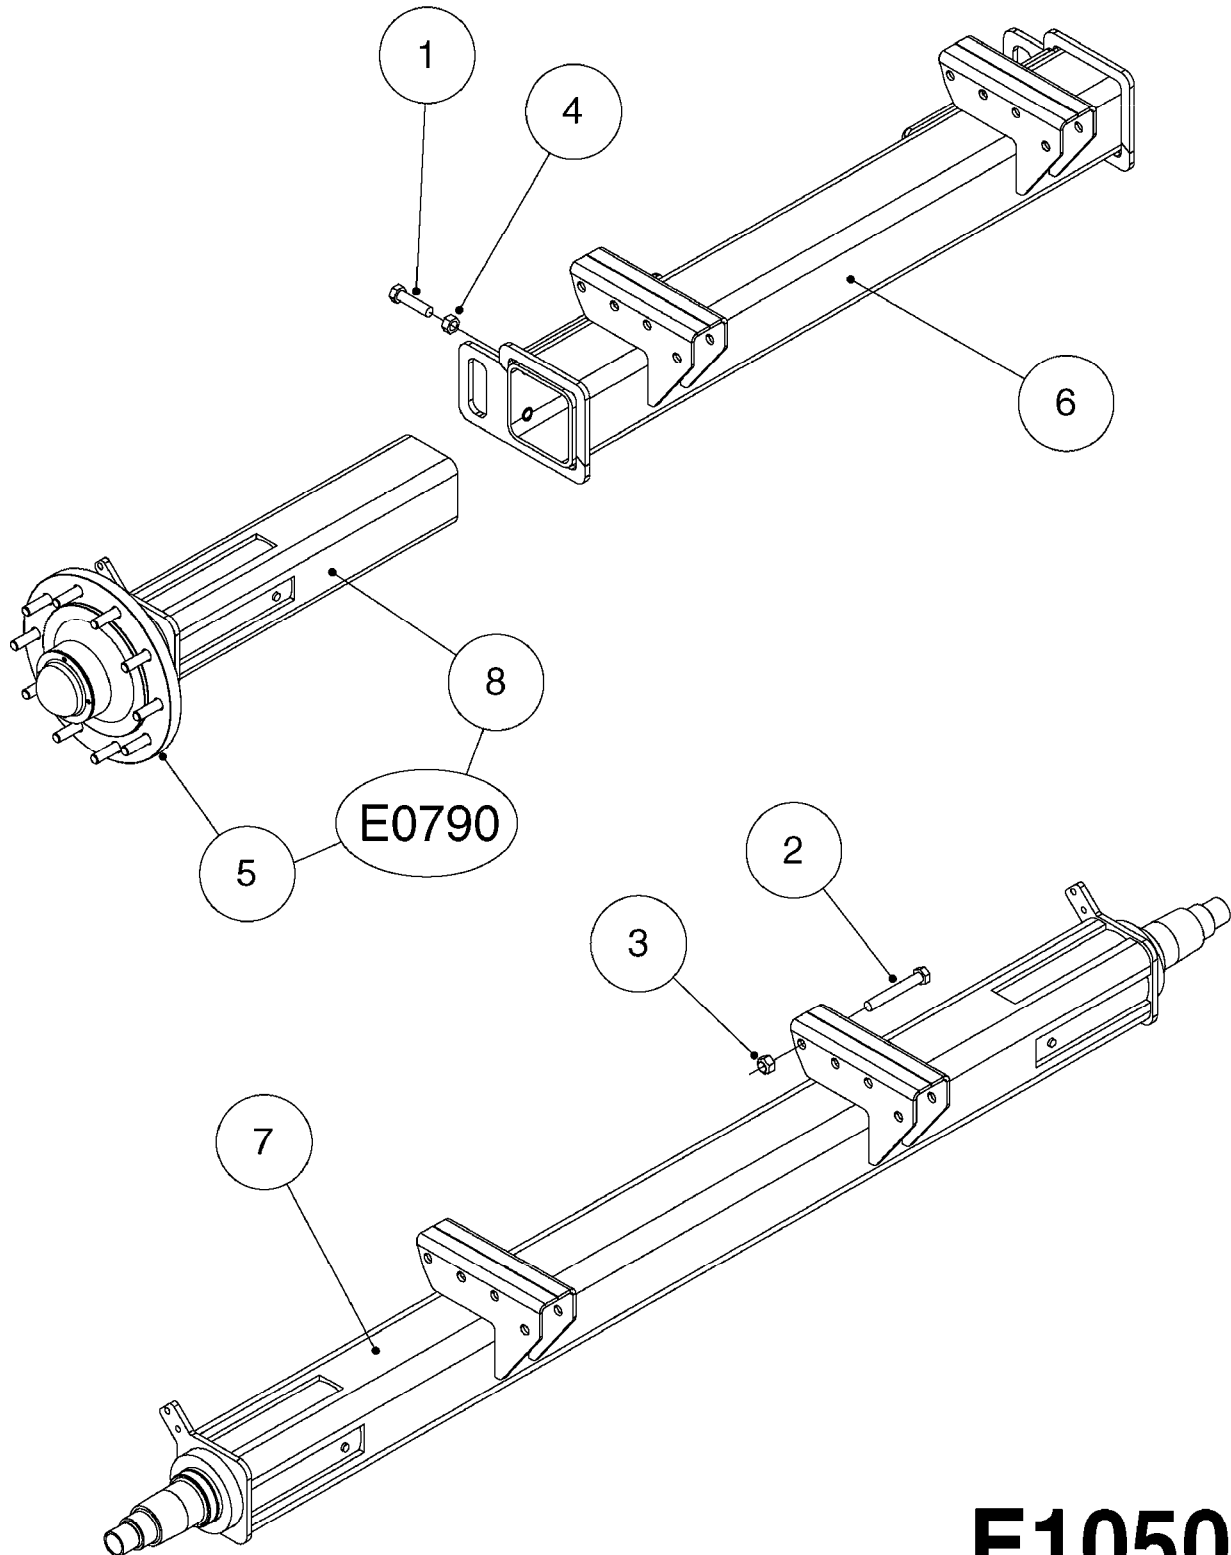

COMMANDER 4400-7000
NON-SUSPEND.AXLE
E1050-HIN, 01:01:16

Page	0
Date	12.08.2020 9:54

Agroparts: www.HARDI-INTERNATIONAL.com

COMMANDER 4400-7000
NON-SUSPEND.AXLE
E1050-HIN, 01:01:16

Page 1

Date 12.08.2020 9:54

Pos.	parts-n°	order qty	description
1	430920	1	BOLT HEX M20x80MM
2	430979	1	BOLT HEX M20x140 8.8 DELTA
3	460806	1	NUT HEX M20X2.50 LOCK DIN985A2 SS
4	461228	1	NUT HEX M20
5	28045703	1	HUB ASSY 10-13.19-11.02 25000#
6	63024303	1	AXLE W/M NON SUSP. ADJ. CM"05"
7	63033603	1	AXLE NON-SUSPENDEED NCM 44 120"
8	63033703	1	AXLE INSERT NCM 44/66/9000