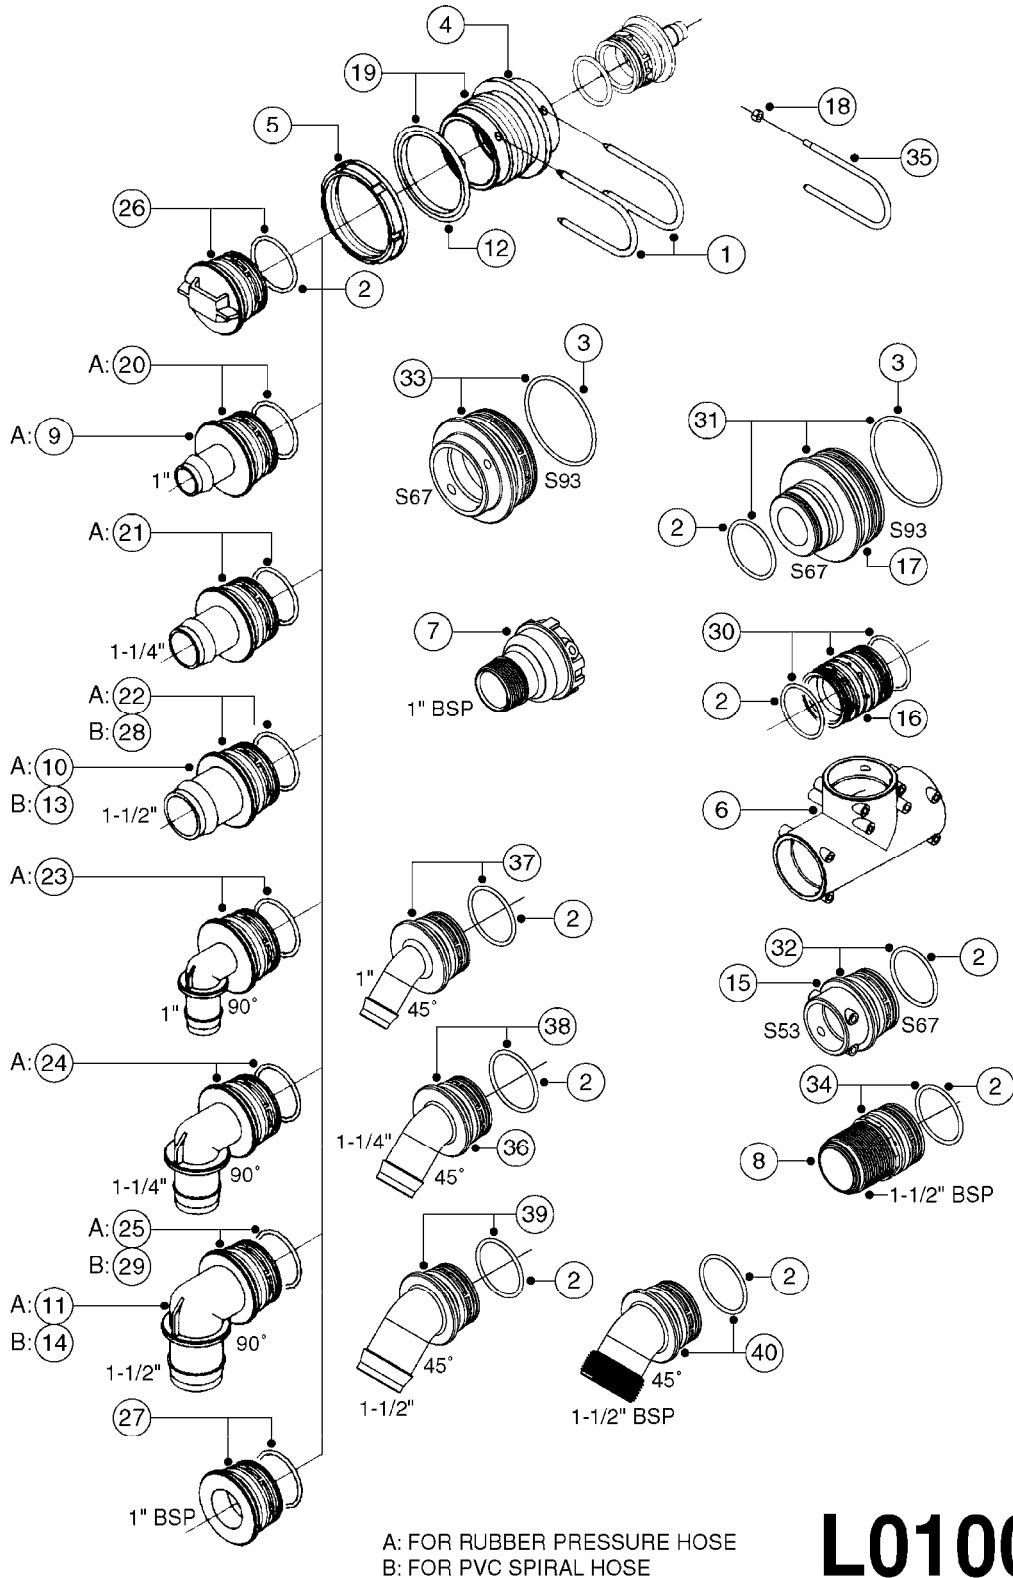

FITTINGS - S-67
L0100-HIN, 21:06:18

Page 1

Date 12.08.2020 9:54

Pos.	parts-n°	order qty	description
1	145996	1	FITT.DK S-67 FORK
2	241973	1	O-RING Ø3 X 44.2 70 SHORES NITRIL NITRIL (BLACK)
2	242353	1	O-RING 3 X 44.2 VITON VITON (BROWN)
3	242092	1	O-RING D69.5X3 NITRIL (BLACK)
3	242351	1	O-RING D69.5X3.0 VITON F.S-93 VITON (BROWN)
4	322104	1	FITT.DK S-67 BULKHEAD
5	322108	1	FITT.DK S-67 BULKHEAD NUT
6	322224	1	FITT.DK S-67 TEE
7	322321	1	FITT.DK S-67 X 1"BSP MALE
8	322325	1	FITT.DK S-67 X 1-1/2"BSP LONG
9	334231	1	FITT.DK S-67 STR.1"
10	334233	1	FITT.DK S-67 STR.1-1/2" RUBBER
11	334245	1	FITT.DK S-67 ELB. 1-1/2"RUBBER
12	334261	1	GASKET F. S-67 BULKHEAD
13	334444	1	FITT.DK S-67 STR.1-1/2" PVC
14	334445	1	FITT.DK S-67 ELB.1-1/2"
15	334564	1	FITT.DK S-67 TO S-53 ADAPTER
16	334573	1	FITT.DK S-67 CONNECTOR
17	334634	1	FITT.DK ADAPTER S-93M S67M
18	461217	1	NUT HEX M5 LOCK
19	726464	1	FITT.DK S-67 BULKHEAD W/GASKET
20	726560	1	FITT.DK S-67 STR.1" W.O'RING
21	726561	1	FITT.DK S-67 STR.1-1/4" O-RING
22	726562	1	FITT.DK.S-67 HB 1-1/2"W.O-RING
23	726572	1	FITT.DK S-67 1" ELBOW 90 ASSY.
24	726573	1	FITT. S67 5/4" 90° W/O-RING
25	726574	1	FITT.DK S67X90,1.5HB PRESSURE
26	726579	1	FITT. S67 PLUG W/O-RING
27	726695	1	FITTING S67 - BSP 1" + O-RING
28	727223	1	FITT.S67 1.5" STRAIT S W/ORING
29	727224	1	FITT.DK S67X90,1.5HB SUCTION
30	728526	1	FITT.DK S-67 CONNECT W/O-RINGS
31	728527	1	ADAPTER S67M TO S93M W/ORING
32	728561	1	FITT.DK. S67M - S53F REDUCER
33	728562	1	FITT.DK S-93 TO S67 ADAPTOR
34	728578	1	FITT.DK S-67X1-1/2"BSP LG W/O-RING
35	14012200	1	FITT.DK S-67 FORK W/M5 THREADS
36	33509700	1	FITT.DK S-67 45° 1-1/4"
37	72433000	1	FITT.S67 1" 45° W/O-RING
38	72433100	1	FITT.DK S-67 45° 1-1/4"W/ORING
39	72433200	1	FITT.S67 1-1/2" 45°PVC W/O-RING
40	72433400	1	FITT.S67 1-1/2" 45°BSP W/ORING