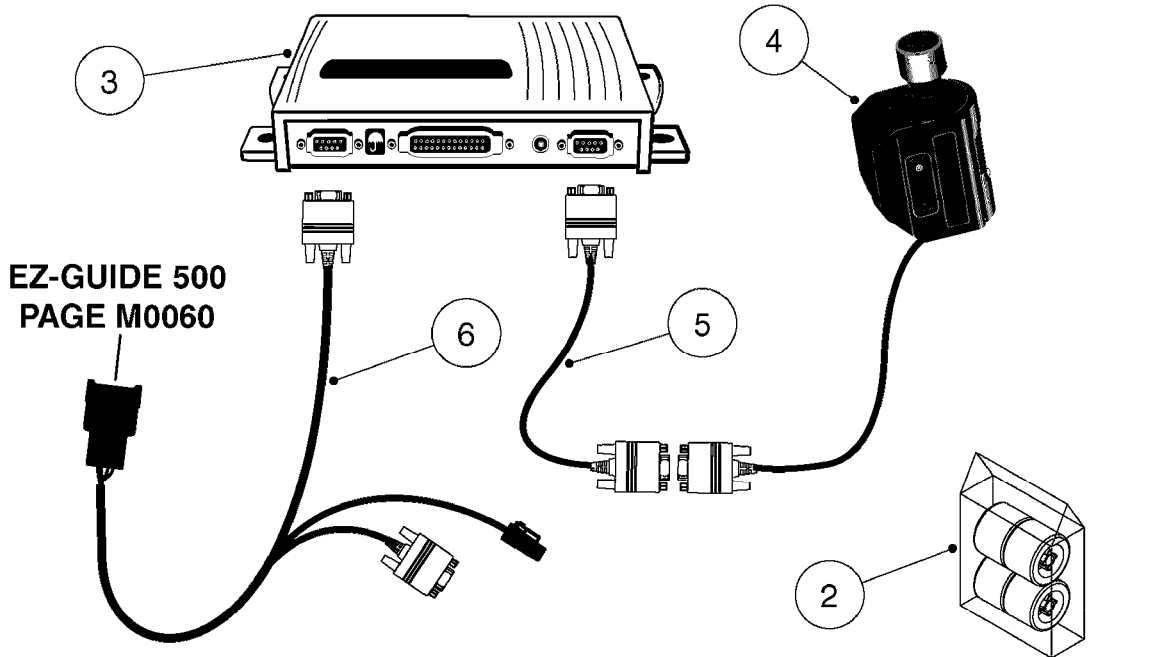

COMPLETE ASSEMBLY 13

COMPLETE ASSEMBLIES
WHOLEGOODS ITEMS

M0060

EZ-GUIDE 500 LIGHTBAR
M0060-HIN, 01:01:16

Page 1

Date 12.08.2020 9:54

Pos.	parts-n°	order qty	description
1	26007603	1	CABLE, ANTENNA, EZGUIDEPLUS
2	26012203	1	EZ-STEER/GUIDE 500 ADAPT.CABLE
3	26015303	1	REMOTE KEYPAD EZGUIDE 500/250
3	28048403	1	DECAL - REMOTE OVERLAY 500/250
4	26015403	1	EZ-GUIDE 500 CABLE POWER/CAN90
5	26015503	1	EZ-GUIDE 500 Z PLUS ANTENNA
5	26015603	1	ANTENNA AG15 L1,EZ GDE 500/250
6	26015703	1	EZ-GUIDE 500 DGPS DISPLAY
6	26015803	1	EZ-GUIDE 500 OMNISTAR DISPLAY
7	26016103	1	EZ-GUIDE 500 CABLE UNTERM.FUSE
8	26016203	1	EZ-GUIDE 500 POWER CONN.CABLE
9	28048203	1	EZ-GUIDE 500 MOUNT F.AG15 ANT.
10	28048303	1	EZ-GUIDE 250/500 RAM MNT.1.5"
11	29003803	1	EZ-GUIDE 500 CD,GET.STARTED V1
12	67215403	1	EZ-GUIDE 500 QUICK REF.CARD V1
13	84208303	1	EZ GUIDE 500 LIGHTBAR (DGPS)
13	84208403	1	EZ GUIDE 500 LIGHTBAR (XP/HP)
13	84208503	1	EZ GUIDE 500 LIGHTBAR (RTK)