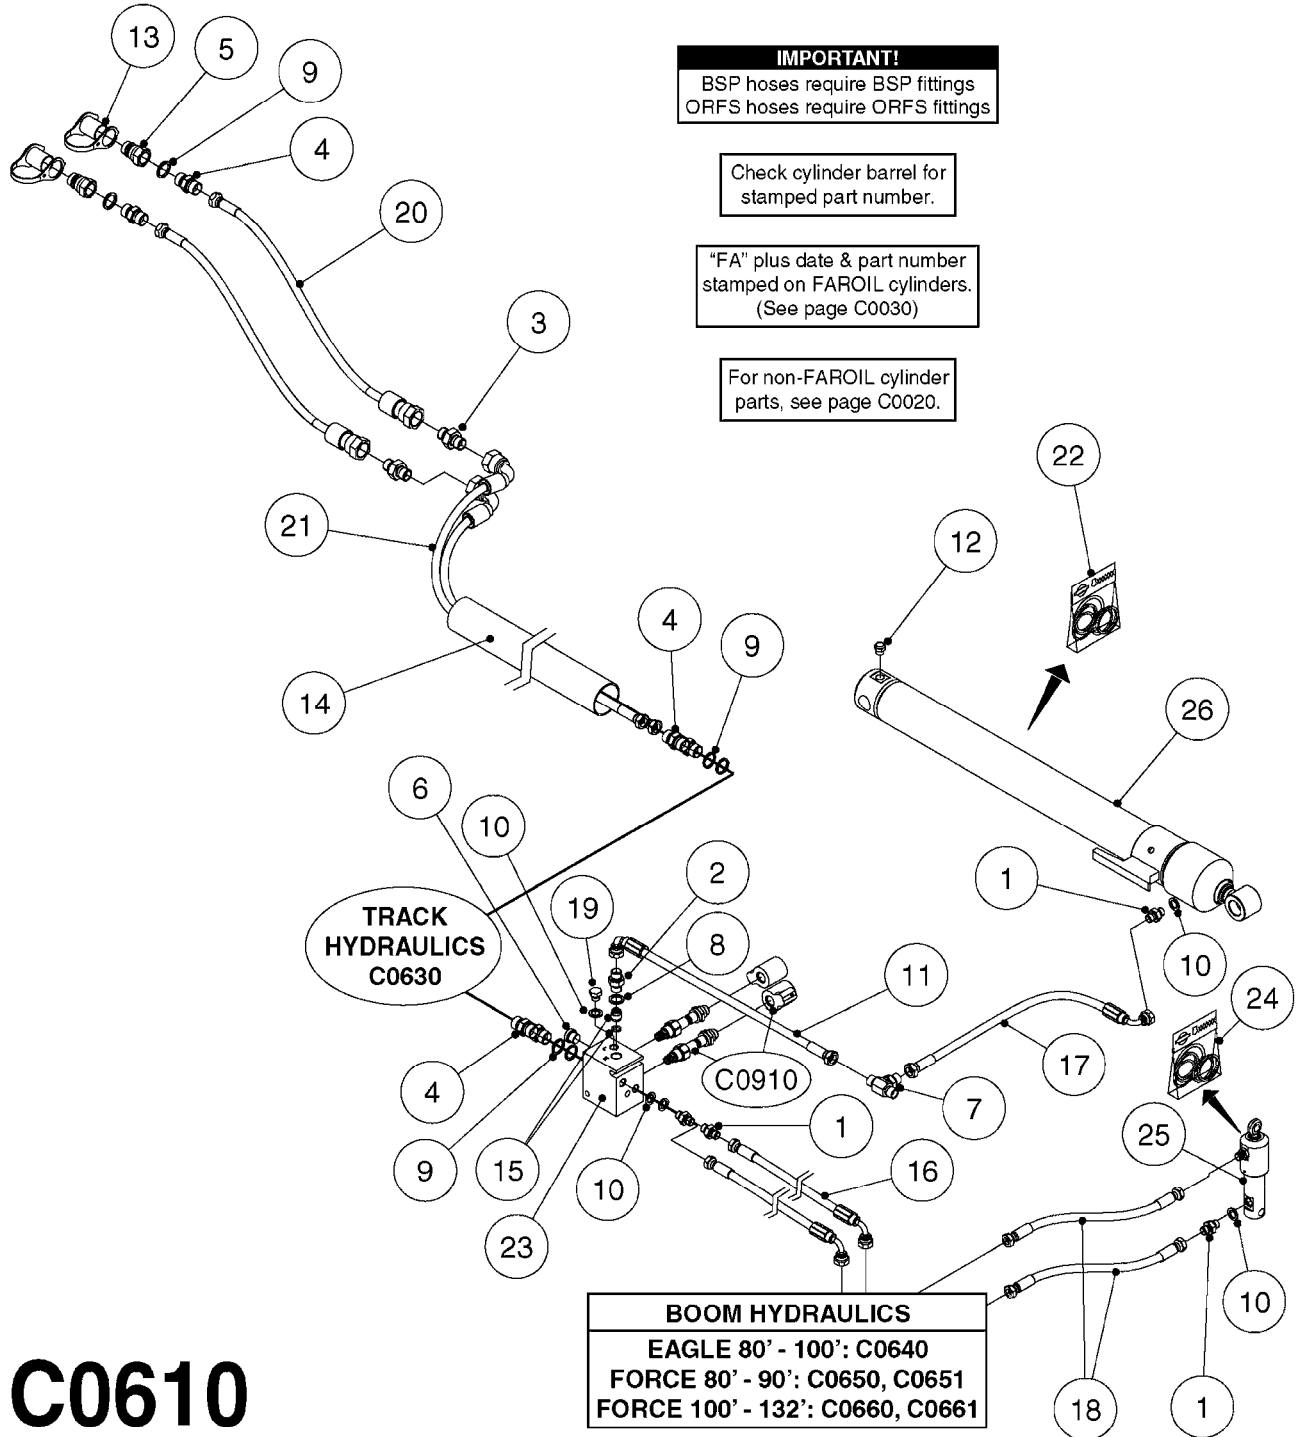

C0610

Pos.	parts-n°	order qty	description
1	146845	1	HEX NIPPLE 1/4"X1/4" BSP
1	23234500	1	HEX NIPPLE 1/4" - 9/16" ORFS
2	146850	1	HEX NIPPLE 3/8"x3/8" - 1.8mm BSP
2	23234600	1	HEX NIPPLE 3/8"-11/16" - 1.8mm ORFS
3	147132	1	HEX NIPPLE 1/2"X1/2" BSP DEL BSP
3	23232400	1	HEX NIPPLE 13/16"-13/16" ORFS
4	147132	1	HEX NIPPLE 1/2"X1/2" BSP DEL BSP
4	23235300	1	HEX NIPPLE 1/2"-13/16" ORFS
5	230311	1	QUICK COUPLING 1/2"
6	231924	1	PLUG 3/8"
7	232057	1	T-PIECE 3/8" BSP HY. BSP
7	23240800	1	TEE 11/16"-11/16"-11/16" ORFS ORFS
8	240866	1	DOWTYSEAL 3/8"
9	241356	1	DOWTYSEAL 1/2"
10	241404	1	DOWTY SEAL 1/4"
11	284020	1	HOSE HY X 3/8" X 35.4" STR+ELB BSP
11	78560100	1	HY.HO.3/8"L= 900 STR-90° ORFS
12	284265	1	PLUG BREATHER 1/4" F/CYLINDER
13	334206	1	DUST HOOD FOR HY-COUPLING
14	341333	1	TUBE Ø57/Ø52 L=1500 BLACK PE
15	782062	1	NON-RETURN VALVE UTV 3/8"
16	784039	1	HOSE HY X 1/4 X 183.00"STR+ELB BSP
16	78503100	1	HY.HO.1/4"L= 4650 STR-90° ORFS
17	784151	1	HOSE HY 1/4 3/8 OML X 79" S+E HOSE FOR LEFT SIDE (BSP)
17	78508900	1	HY.HO.1/4"L= 2000 3/8STR-90° HOSE FOR LEFT SIDE (ORFS)
17	784152	1	HOSE HY 1/4 3/8 OML X 106" S+E HOSE FOR RIGHT SIDE (BSP)
17	78509000	1	HY.HO.1/4"L= 2700 3/8STR-90° HOSE FOR RIGHT SIDE (ORFS)
18	784161	1	HOSE HY X 1/4 X 59" STR+STR BSP
18	78509900	1	HY.HO.1/4"L= 1500 STR-STR ORFS
19	14010400	1	PLUG 1/4" BSP
20	28052100	1	HOSE HY X 1/2" X 122.0"STR+STR BSP