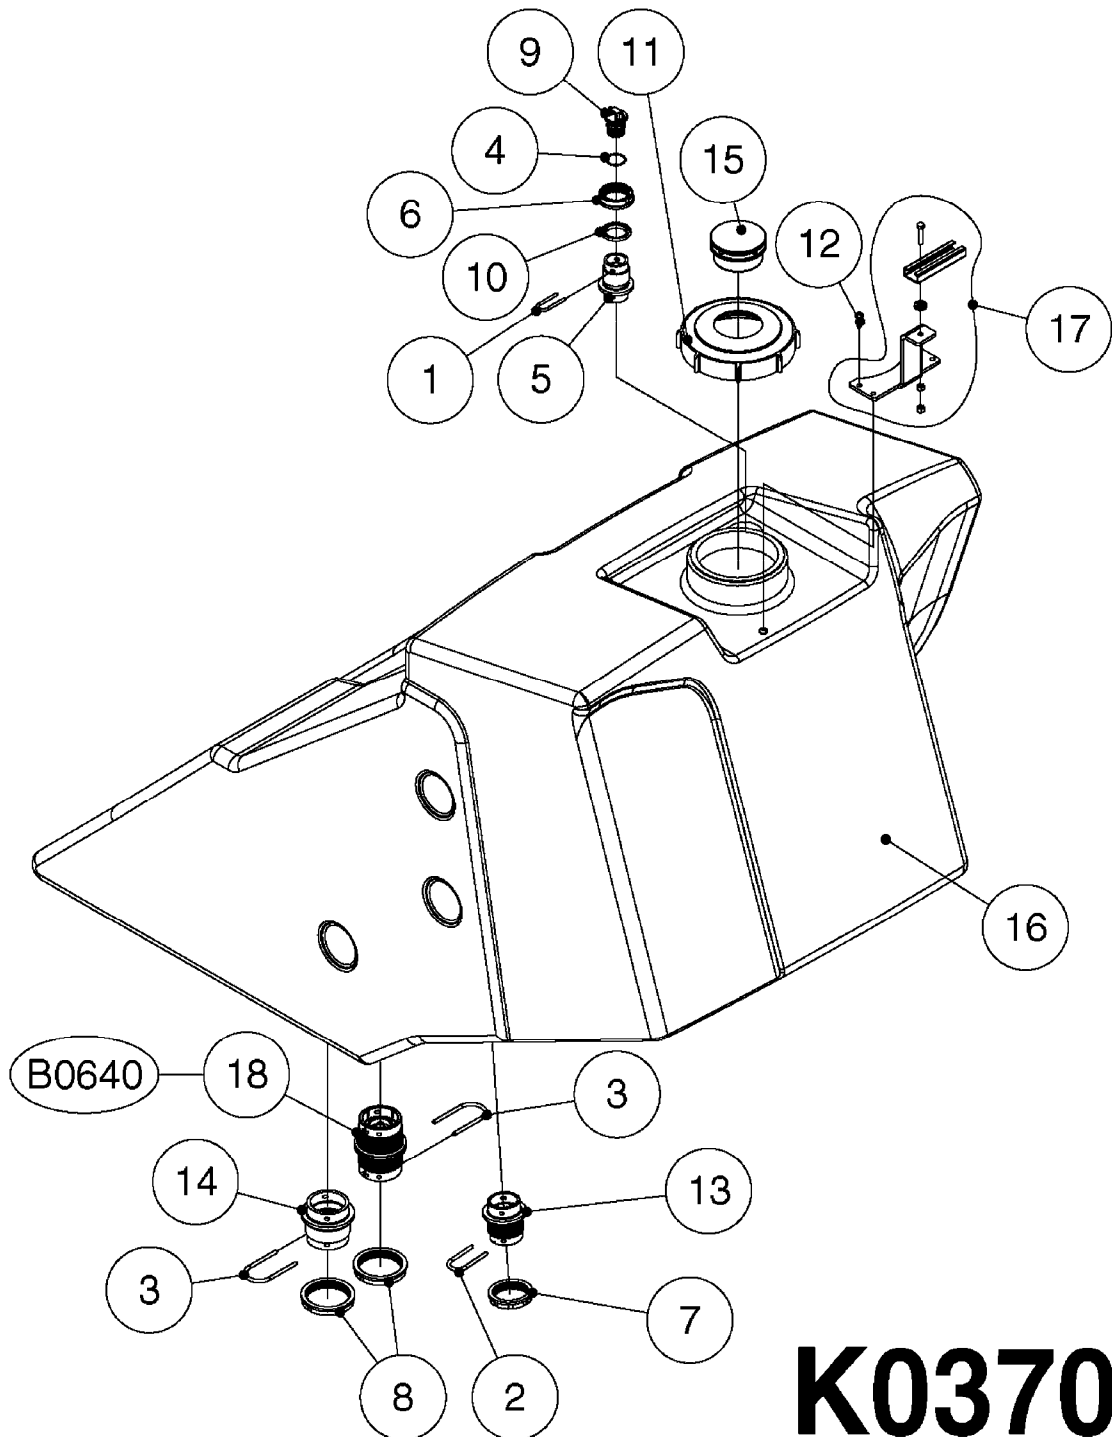

K0370

FLUSH SYSTEM - NCM/NAVIGATOR
K0370-HIN, 09:01:20

Page 1
Date 12.08.2020 9:54

Pos.	parts-n°	order qty	description
1	145994	1	FITT.DK S-40 FORK
2	145995	1	FITT.DK S-53 FORK
3	145996	1	FITT.DK S-67 FORK
4	242355	1	O-RING D19.2X3.0 VITON F.S-40
5	322102	1	FITT.DK S-40 BULKHEAD
6	322106	1	FITT.DK S-40 BULKHEAD NUT
7	322107	1	FITT.DK S-53 BULKHEAD NUT
8	322108	1	FITT.DK S-67 BULKHEAD NUT
9	334248	1	FITT.DK S-40 PLUG
10	334259	1	GASKET F. S-40 BULKHEAD
11	390847	1	LID F. RINSE TANK CM
12	440392	1	SCREW 6.3 X 25.0 DIN7981C TORX
13	726463	1	FITT.DK S53 BULKHEAD W/GASKET
14	726464	1	FITT.DK S-67 BULKHEAD W/GASKET
15	727038	1	VENT F.TANK (FAST FILL)
16	72285500	1	RINSE TANK 120G. W/FITTINGS NCM/NAV
17	72348600	1	HOSE MT. BKT NCM FLUSH TANK
18	72819200	1	CHECK VALVE S67 2012 THREADED