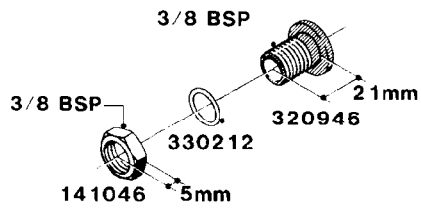

L0060

FITTINGS - BULKHEAD
L0060-HIN, 01:01:16

Page 1

Date 12.08.2020 9:54

parts-n°	order qty	description
141046	1	NUT 3/8" BSP
141341	1	NUT 1/4' BSP
240284	1	O-RING D82,5/75 X 3,5
320456	1	FITT.DK BULKHEAD 1"BSP DOUBLE
320467	1	FITT.DK BULKHEAD 1"BSP SINGLE
320471	1	FITT.DK NUT 1" BSP JAMB
320541	1	FITT.DK BULKHEAD 2-1/2'BSP SIN
320552	1	FITT.DK NUT 2-1/2' BSP JAMB
320644	1	FITT.DK ELB.3/4"HB X 1" BSP
320784	1	FITT.DK CAP 1-1/2" BSP
320795	1	FITT.DK NUT 1-1/2" BSP JAMB
320935	1	FITT.DK BULKHEAD 1/4' BSP SING
320946	1	FITT.DK BULKHEAD 3/8' BSP SING
321296	1	FITT.DK BULKHEAD 1/2" BSP SING
321307	1	FITT.DK NUT 1/2" BSP JAMB
321333	1	FITT.DK BULK 1-1/2" X 1"F BSP
330061	1	O-RING D16/D11X2,5
330072	1	O-RING D53.5/D45.5X4
330212	1	O-RING D19/D14X2.4 F.1/2"NUT
332577	1	O-RING D38/D30X4 F.1" PUR.
332592	1	O-RING D26/D20X3