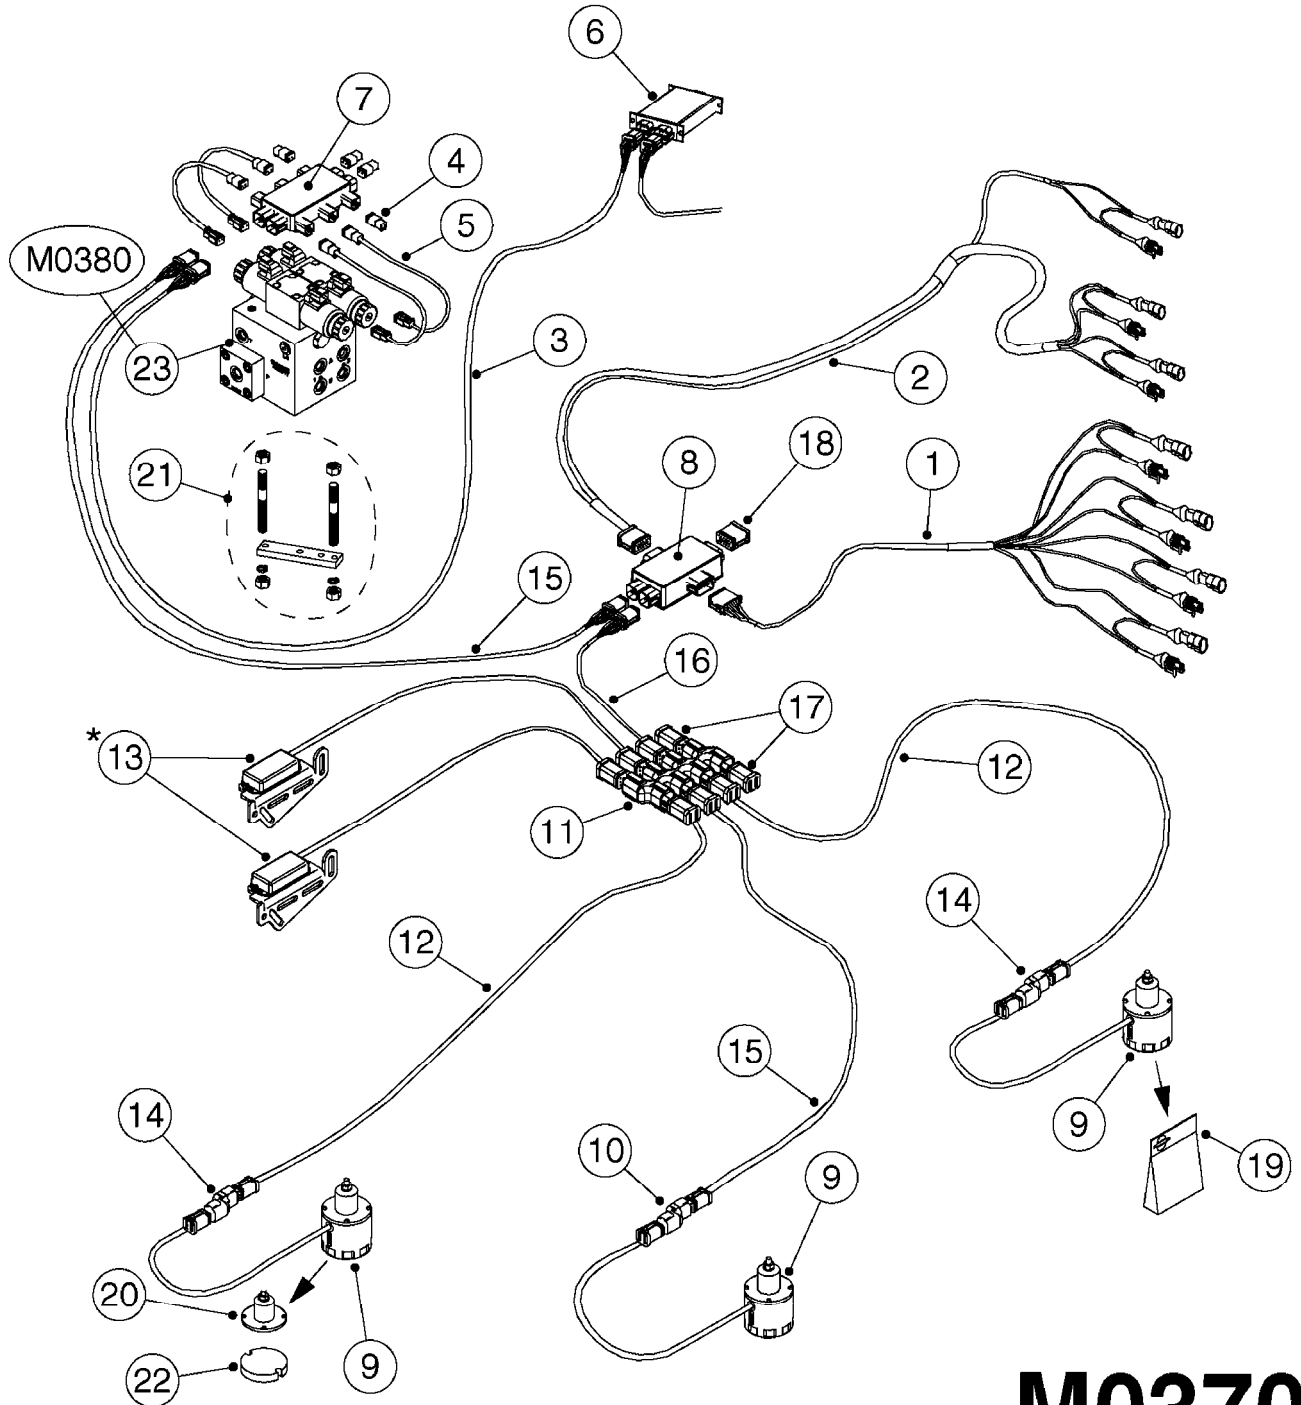

M0360

NORAC SEVERE TERRAIN KIT
M0360-HIN, 01:01:16

Page 1

Date 12.08.2020 9:54

Pos.	parts-n°	order qty	description
1	26030300	1	NORAC SEVERE TERRAIN CABLE
2	28024103	1	TIE STRAP L=8" x W=3/16"
3	28025203	1	TIE STRAP L=23" x W=1/2"
4	28086400	1	UC4 ULTRASONIC SENSOR
5	28086500	1	UC4 SENSOR MOUNTING BKT. NORAC
6	72591600	1	NORAC HC SEVERE TERRAIN KIT