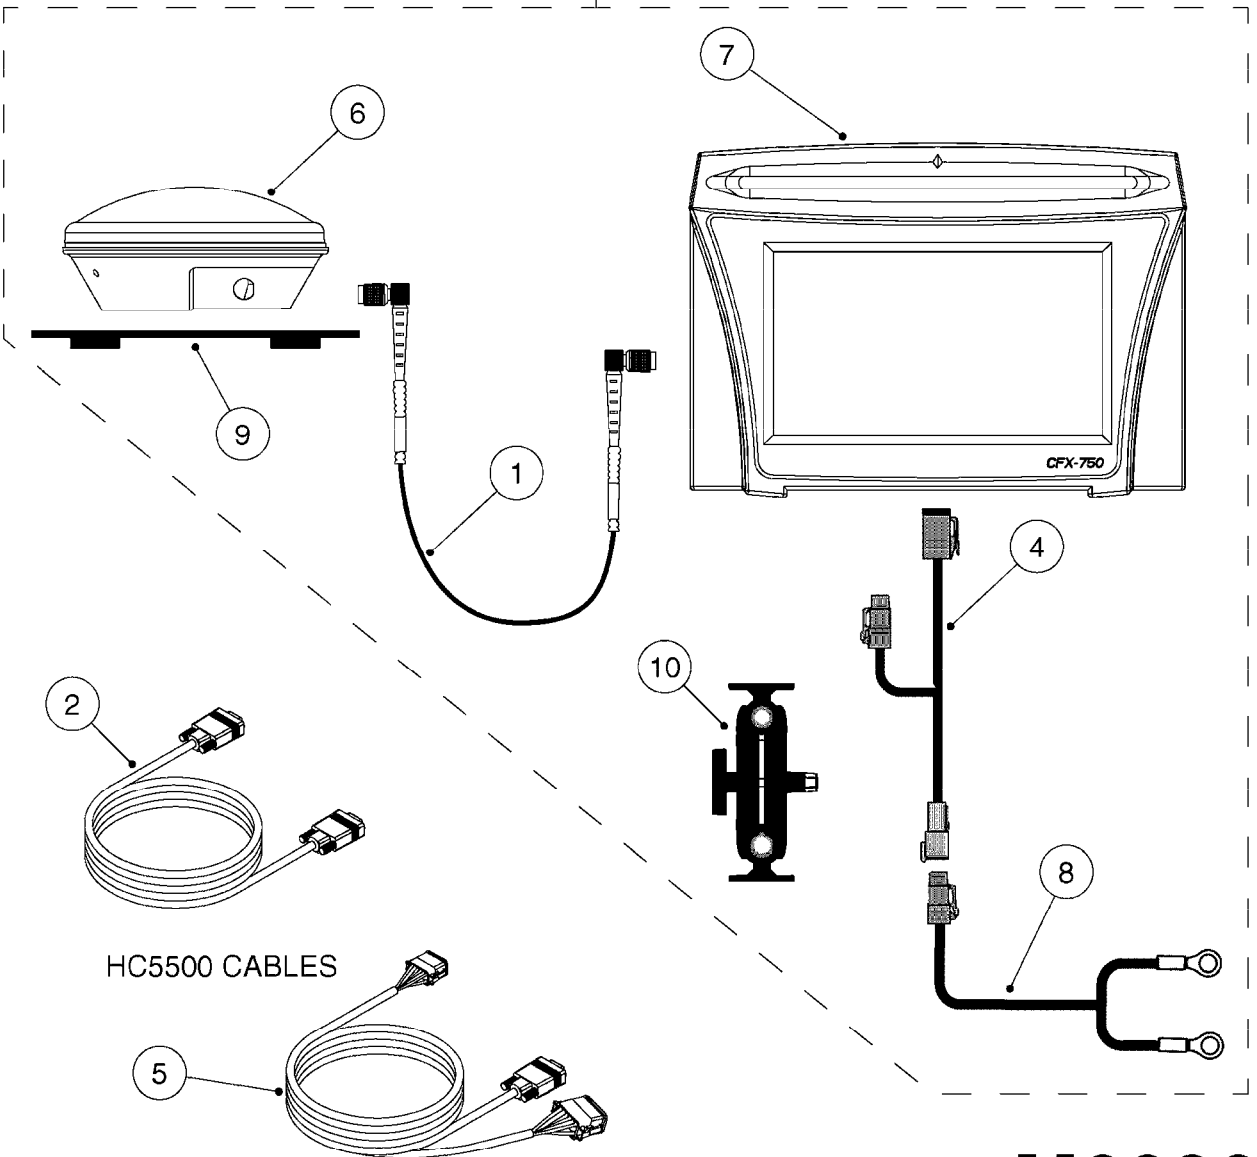

BOOM AND WORKING LIGHT KIT 09
M0020-HIN, 11:12:17

Page 1

Date 12.08.2020 9:54

Pos.	parts-n°	order qty	description
1	261482	1	SPADE TERMINAL 6.3X.8 1.0-2.5m
2	261576	1	PLUG ELEC.2 POLE MALE F.PILOT
3	261577	1	PLUG ELEC.2 POLE FEMALE- PILOT
4	261739	1	BULB 12V 21W REPALCEMENT
5	262009	1	BULB 12V/55W HVID REPLACEMENT
6	262010	1	SWITCH, 1 TERMINAL
7	262025	1	RING TERMINAL 10MM2 08
8	262031	1	RING TERMINAL 0.75MM 2
9	262105	1	PLUG CASE M25X1.5 11-18 GRAY
10	262107	1	NUT F. BULKHEAD CABLE GRAY
11	285765	1	BOOM LIGHT
12	285766	1	SERVICE WORK LIGHT
13	420604	1	BOLT HEX 8.8 DEL M10X25 FT DIN933
14	421046	1	BOLT HEX M8X25/25 A2 SS DIN933
15	460143	1	LOCK NUT M8 SST A2 DIN985
16	460423	1	NUT HEX M10X1.50 LOCK DIN985A2 SS
17	471126	1	WASHER, M8, Ø16/ 8.4X 1.6, SS
18	480804	1	RIVET Ø4.8x14.5
19	983072	1	ELEC. CABLE 3 WIRE X 0.75MM
20	983094	1	CABLE 10MM2 X 12"
21	16129600	1	MOUNT PLATE SWITCH WORKING LHT
22	16142400	1	BRACKET FOR LIGHTS NCM
23	26022800	1	BULKHEAD F. CABLE 15-18 BLACK
24	26057300	1	WORK LIGHT PCB 13
25	26176203	1	FUSE 5.0A QUICK-ACT.
26	28048200	1	WIRE GROMET RUBBER 4 HOLE
27	28048600	1	FULE 15A ATOF SERIES
28	28082100	1	SCREW F. BOX LID 1/4" L=20
29	33525400	1	BOTTOM F. BOX 80X160 1+16 F. PT.SCREW
30	33525500	1	COVER F. BOX 80X160 W/PT.SCREW
31	72020800	1	CABLE 2X10MM2/MALE PLUG L=4500
32	72020900	1	CABLE 2X10MM2/FEM. PLUG L=5000

3 COMPLETE ASSEMBLY