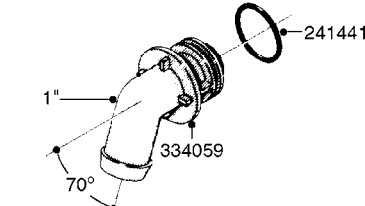

L0010

parts-n°	order qty	description
240085	1	O-RING D13,1/8,3X02,4 NITRIL
241441	1	O-RING D29.3X3
242594	1	O-RING D14 X 1.78 SCH.70-EPDM
320084	1	FITT.DK NUT 1/2" BSP
320095	1	FITT.DK NUT 1" BSP
320117	1	FITT.DK CONN.1/2"BSP F. 1" CAP
320187	1	FITT.DK CAP 3/8" BSP BLACK
320283	1	FITT.DK NUT 3/4"BSP
320821	1	FITT.DK NUT 1-1/2" BSP
321495	1	FITT.DK REDUC 1/4'BSP F.3/4'NT
321576	1	FITT.DK CONN 1/2"BSP F.3/4"NUT
330013	1	O-RING 2.5 X 10 PUR
330212	1	O-RING D19/D14X2.4 F.1/2"NUT
330326	1	O-RING D30/D24X2 F.1"NUT
330341	1	FITT.DK HB 1" F. 1" NUT
330595	1	O-RING D24.6/D20X2.1 -3/4"
330665	1	FITT.DK HB 3/4"F.1" NUT
330676	1	FITT.DK HB 3/8" F. 1/2" NUT
330687	1	FITT.DK HB 1/2" F. 1/2" NUT
330691	1	FITT.DK HB 3/4'F.3/4' NUT
330783	1	FITT.DK HB 3/8"F.3/8" NUT
331262	1	FITT.DK HB 1-1/2" F. 1-1/2"NUT
331273	1	O-RING D44/D38X2 F.1-1/2"
331446	1	FITT.DK HB 1" F.1-1/2" NUT
331807	1	FITT.DK HB 5/16" F.3/8" NUT
332286	1	FITT.DK HB 1/2" F. 3/4" NUT
332905	1	FITT.DK HB 1/2" F. 3/4" CAP
332927	1	FITT.DK PLUG F. NOZZLE TUBE
333292	1	FITT.DK HB 1"O'RING F.1-1/2"
333664	1	FITT.DK HB 5/16' F. 1/2' NUT
334044	1	FITT.DK HB 3/4' F. 3/4' CAP
334059	1	FITT.DK EL 1" 110 DEG.F.1-1/2"
334123	1	FITT.DK HB 1-1/4"O-RNG F.1-1/2"
334150	1	FITT.DK HB 1-1/4" 110 F.1-1/2"
390542	1	PLUG WASHER FOR 3/4'CAP NUT
716236	1	FITT.DK HB 1/2" ASSY. F. 3/4"
716413	1	FITT.DK PLUG ASSY. F.NOZ TUBE
717426	1	FITT.DK REDUC 1/4"BSP F.3/4"N
720856	1	FITT.DK 1/2'BSP ASSY.F.3/4'NUT
724621	1	FITT.DK HB 3/4"ASSY F.3/4" NUT