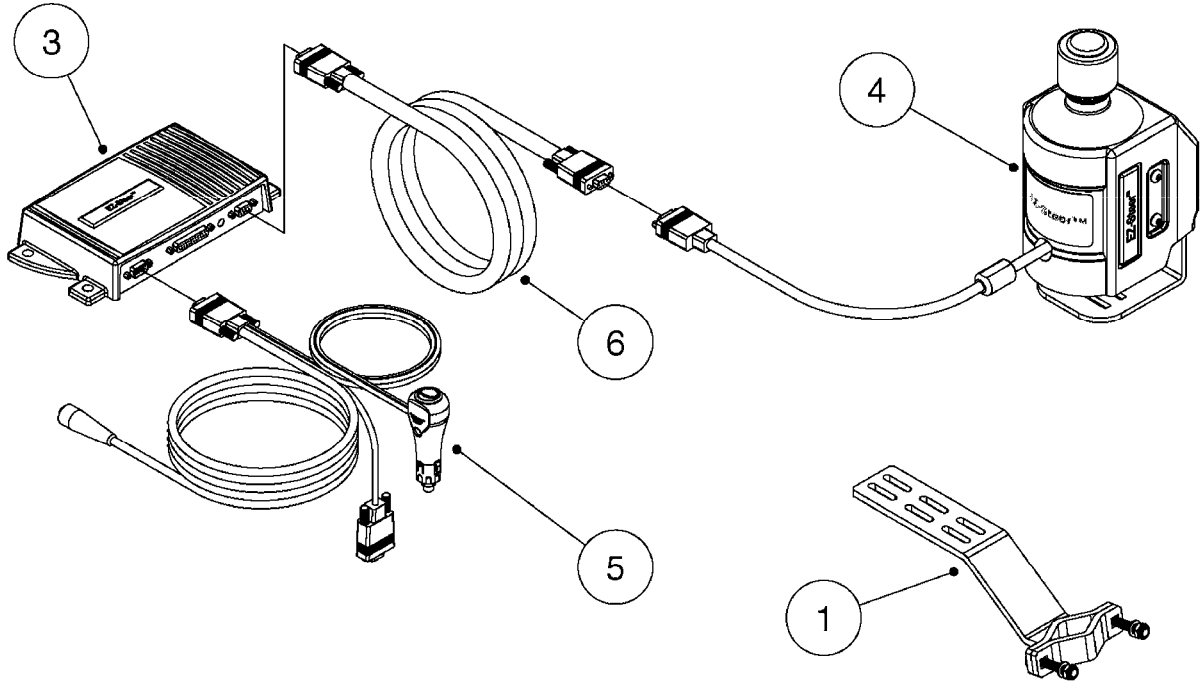

COMPLETE ASSEMBLY:
84205303 (WITH GPS)
84205403 (WITHOUT GPS)

**COMPLETE ASSEMBLIES
WHOLEGOODS ITEMS**

M0040

EZ-GUIDE PLUS LIGHT BAR
M0040-HIN, 01:01:16

Page 1
Date 12.08.2020 9:54

parts-n°	order qty	description
26007403	1	ANTENNA,HURRICANE F. EZGUIDEPL
26007503	1	REMOTE KEYPAD EZ-GUIDE PLUS
26007603	1	CABLE, ANTENNA, EZGUIDEPLUS
26007703	1	CABLE, POWER F. EZGUIDEPLUS
26007803	1	BRACKET KIT F. EZGUIDEPLUS
26007903	1	EZ-Guide 500 External Interfac
26008003	1	LIGHT BAR ASSM WITH GPS
26008103	1	LIGHT BAR ASSM WITHOUT GPS
29002703	1	VACUUM CUP 4 1/2" 1420I
29002803	1	MOUNT, MAG F. ANTENNA
29002903	1	PLATE, F. ANTENNA MOUNT
67206303	1	QUICK REFERENCE CARD EZ-GUIDE+
67206403	1	MANUAL EZ GUIDE PLUS
84205303	1	EZ GUIDE PLUS W GPS, NO LABLE
84205403	1	EZ GUIDE PLUS W/O GPS,NO LABLE
97607603	1	DECAL COMPANY 45MM X 20MM