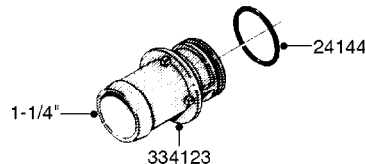

L0010

parts-n°	order qty	description
240085	1	O-RING D13,1/8,3X02,4 NITRIL
241441	1	O-RING D29.3X3
242594	1	O-RING D14 X 1.78 SCH.70-EPDM
320084	1	FITT.DK NUT 1/2" BSP
320095	1	FITT.DK NUT 1" BSP
320117	1	FITT.DK CONN.1/2"BSP F. 1" CAP
320187	1	FITT.DK CAP 3/8" BSP BLACK
320283	1	FITT.DK NUT 3/4"BSP
320821	1	FITT.DK NUT 1-1/2" BSP
321495	1	FITT.DK REDUC 1/4'BSP F.3/4'NT
321576	1	FITT.DK CONN 1/2"BSP F.3/4"NUT
330013	1	O-RING 2.5 X 10 PUR
330212	1	O-RING D19/D14X2.4 F.1/2"NUT
330326	1	O-RING D30/D24X2 F.1"NUT
330341	1	FITT.DK HB 1" F. 1" NUT
330595	1	O-RING D24.6/D20X2.1 -3/4"
330665	1	FITT.DK HB 3/4"F.1" NUT
330676	1	FITT.DK HB 3/8" F. 1/2" NUT
330687	1	FITT.DK HB 1/2" F. 1/2" NUT
330691	1	FITT.DK HB 3/4'F.3/4' NUT
330783	1	FITT.DK HB 3/8"F.3/8" NUT
331262	1	FITT.DK HB 1-1/2" F. 1-1/2"NUT
331273	1	O-RING D44/D38X2 F.1-1/2"
331446	1	FITT.DK HB 1" F.1-1/2" NUT
331807	1	FITT.DK HB 5/16" F.3/8" NUT
332286	1	FITT.DK HB 1/2" F. 3/4" NUT
332905	1	FITT.DK HB 1/2" F. 3/4" CAP
332927	1	FITT.DK PLUG F. NOZZLE TUBE
333292	1	FITT.DK HB 1"O'RING F.1-1/2"
333664	1	FITT.DK HB 5/16' F. 1/2' NUT
334044	1	FITT.DK HB 3/4' F. 3/4' CAP
334059	1	FITT.DK EL 1" 110 DEG.F.1-1/2"
334123	1	FITT.DK HB 1-1/4"O-RNG F.1-1/2"
334150	1	FITT.DK HB 1-1/4" 110 F.1-1/2"
390542	1	PLUG WASHER FOR 3/4'CAP NUT
716236	1	FITT.DK HB 1/2" ASSY. F. 3/4"
716413	1	FITT.DK PLUG ASSY. F.NOZ TUBE
717426	1	FITT.DK REDUC 1/4"BSP F.3/4"N
720856	1	FITT.DK 1/2'BSP ASSY.F.3/4'NUT
724621	1	FITT.DK HB 3/4"ASSY F.3/4" NUT