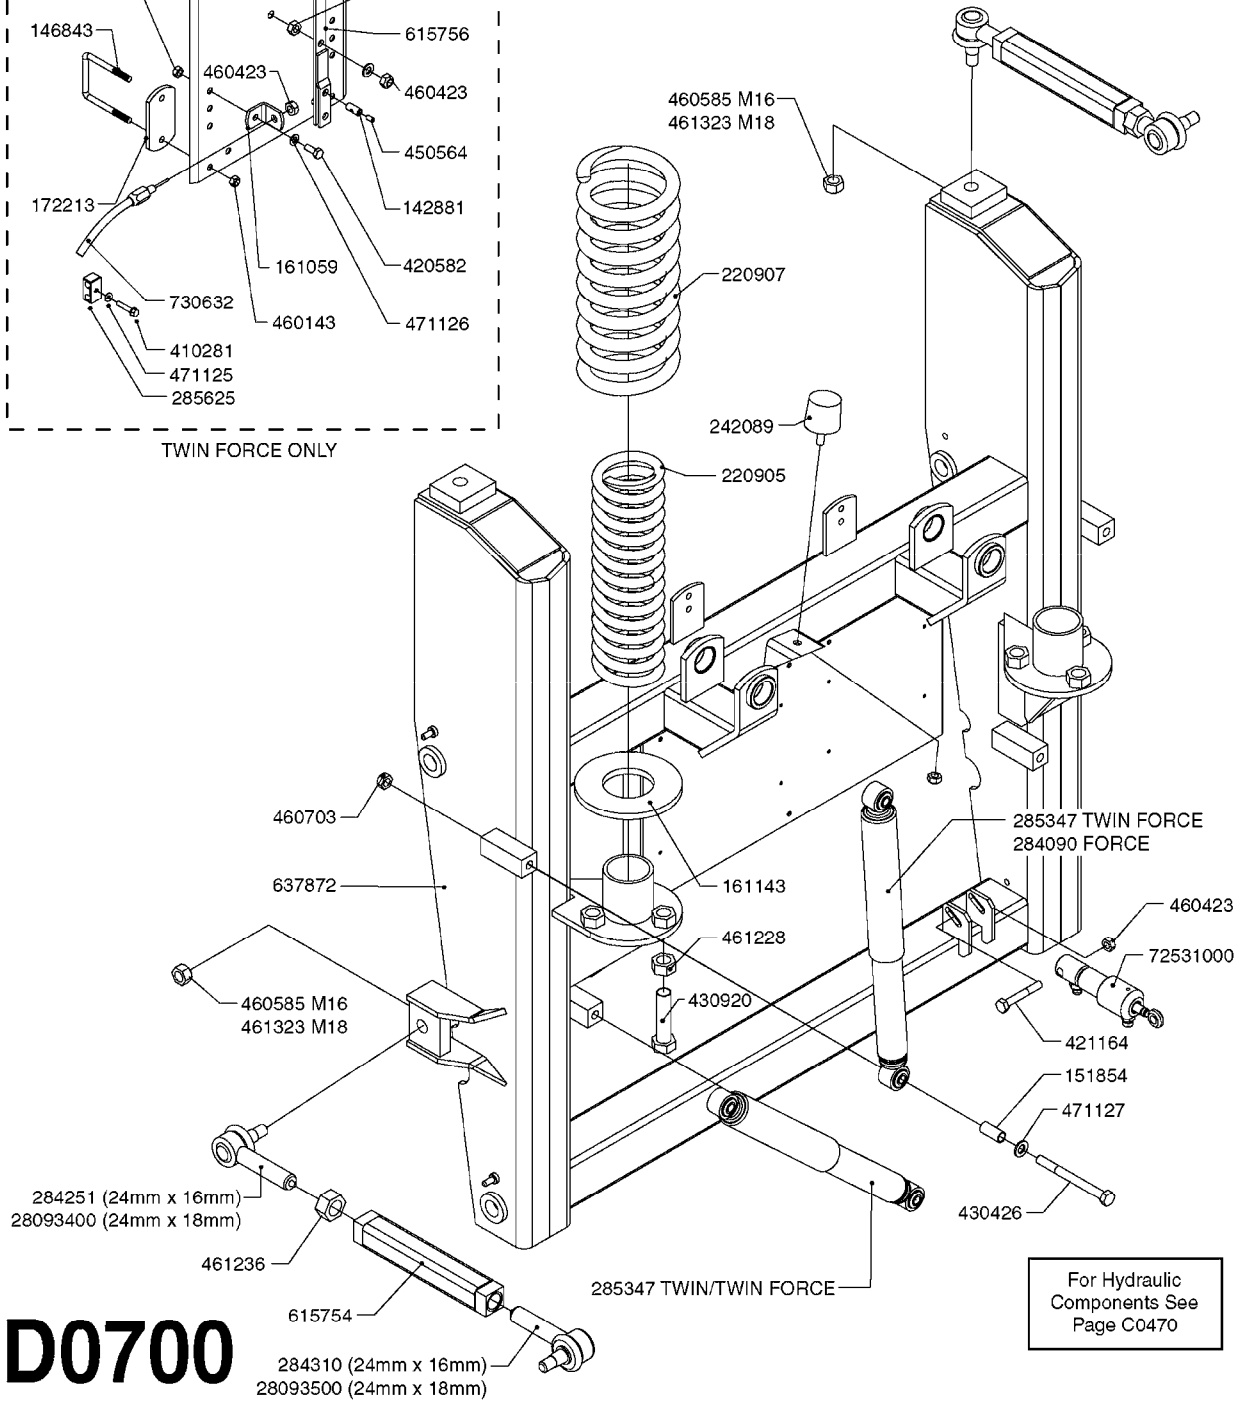

For Hydraulic
Components See
Page C0470

D0700

BOOM FORCE/TWIN FORCE LIFT F
D0700-HIN, 01:01:16

Page 1
Date 12.08.2020 9:53

parts-n°	order qty	description
142881	1	WIRE HOLDER FOR REMOTE CONTROL
146843	1	BOLT U M8 F.60 x 60
151854	1	BUSHING F.SHOCK
161056	1	PLATE F. TILT INDICATOR
161059	1	BRACKET F.TILT INDICATOR CABLE
161143	1	PLATE F SPRING
172213	1	FLAT BAR F.Boom STRAP
220905	1	SPRING D101/14 BLACK
220907	1	SPRING D144/19 BLACK
242089	1	RUBBER STOP D50X40 M10
284090	1	SHOCK ABSORBER
284251	1	ROD END 25Ø (24mm x 16mm) RH
284310	1	ROD END 25Ø (24mm x 16mm) LH
285347	1	SHOCK TF
285625	1	CLAMP FOR CABLE D12MM
410281	1	BOLT HEX 8.8 DEL M6X25 DIN933 A2
420582	1	BOLT HEX 8.8 DEL M8X20 FT A2
421002	1	BOLT HEX 8.8 DEL M10X30 FT DIN933
421164	1	BOLT HEX 8.8 DEL M10X70
430426	1	BOLT HEX 8.8 DEL M12X130
430920	1	BOLT HEX M20x80MM
450564	1	SCREW M6X12 ALLEN
460143	1	LOCK NUT M8 SST A2 DIN985
460342	1	NUT HEX M10 DEL DIN934
460423	1	NUT HEX M10X1.50 LOCK DIN985A2 SS
460585	1	LOCKING NUT M16 DIN985 A2 SS
460703	1	NUT HEX M12X1.75 LOCK DIN985A2 SS
461228	1	NUT HEX M20
461236	1	NUT HEX M24X1.5
461323	1	NUT HEX M18X1.5 LOCK
471122	1	WASHER, M10, Ø20/10.5X 2.0, SS
471125	1	WASHER M6U 6.4X14X1.2,A2 SS
471126	1	WASHER, M8, Ø16/ 8.4X 1.6, SS
471127	1	WASHER, M12, Ø24/13X24X2.5 SS
615754	1	TURN BUCKLE
615756	1	INDICATOR ARROW
637872	1	LIFT CENTER SECTION TF
730632	1	REMOTE INDICATOR CABLE 106"
978503	1	DECAL TILT SCALE TWIN FORCE
28093400	1	ROD END 35Ø (24mm x 18mm) RH
28093500	1	ROD END 35Ø (24mm x 18mm) LH
72531000	1	CYL. D25/12-50/78124200 W/FITT