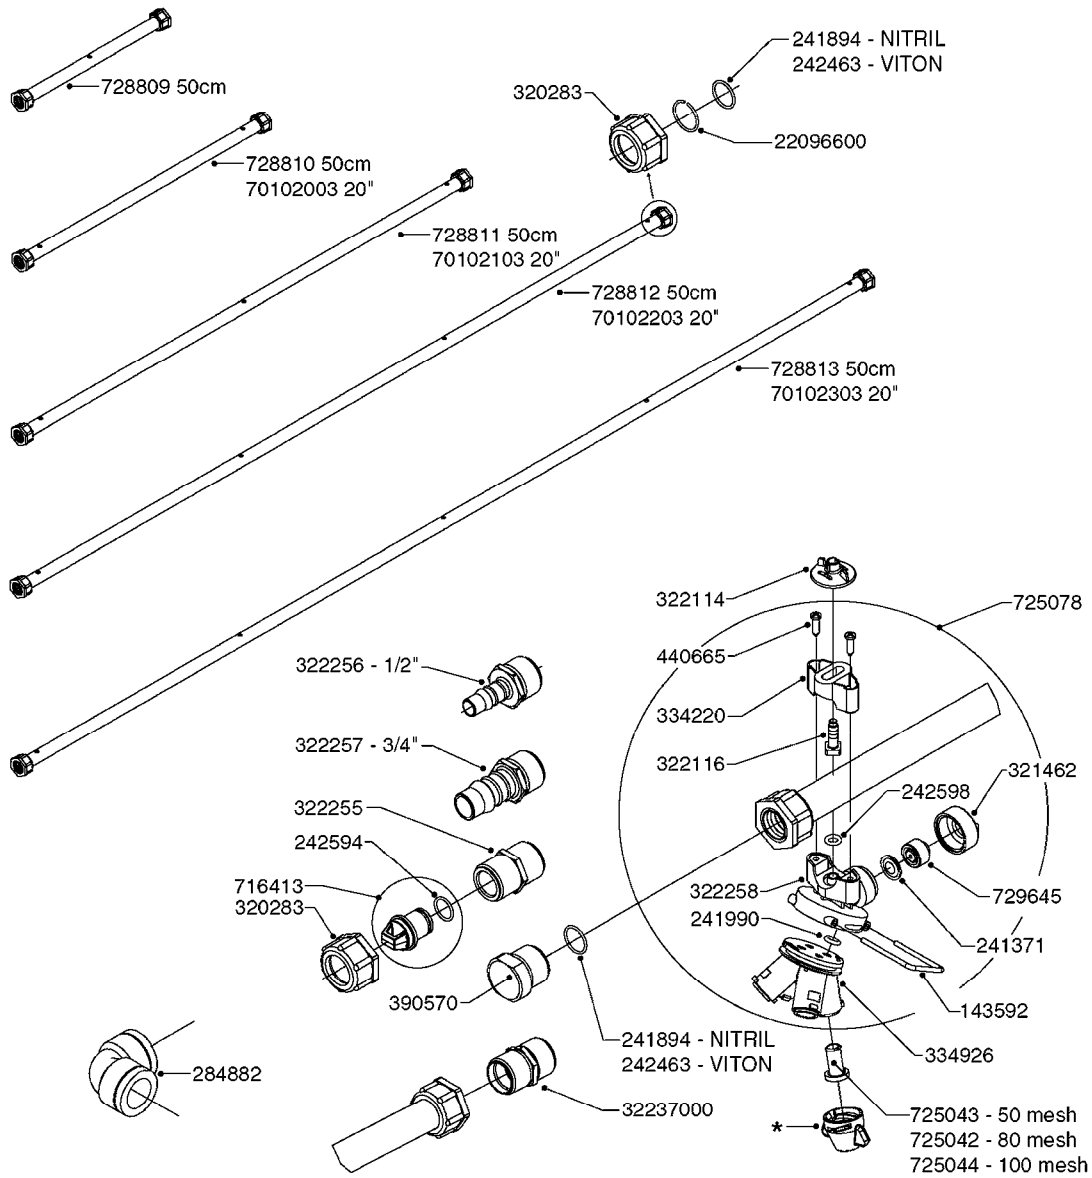

COMPLETE ASSEMBLY
WITH NOZZLES

REFER TO
HARDI® NOZZLE CATALOG

D1100

DOUBLE NOZZLE HOLDER-SNAP FIT
D1100-HIN, 01:01:16

Page 1

Date 12.08.2020 9:54

Pos.	parts-n°	order qty	description
1	372140	1	HARDI ISO BLIND CAP
2	725078	1	SNAP-FIT TRIPLET W/O NOZZ HOLD
3	28032503	1	DOUBLE NOZZLE HOLDER LD ISO
4	28040103	1	O-RING F.DOUBLE NOZZLE HOLDER
5	28089103	1	GASKET F.DOUBLE NOZZLE HOLDER
6	70056803	1	DOUBLE NOZZLE CAP ORANGE LD 01
6	70056903	1	DOUBLE NOZZLE CAP GREEN LD 015
6	70057003	1	DOUBLE NOZZLE CAP YELLOW LD 02
6	70057103	1	DOUBLE NOZZLE CAP LILAC LD 025
6	70057203	1	DOUBLE NOZZLE CAP BLUE LD 03
6	70057303	1	DOUBLE NOZZLE CAP RED LD 04
6	70057403	1	DOUBLE NOZZLE CAP BROWN LD 05