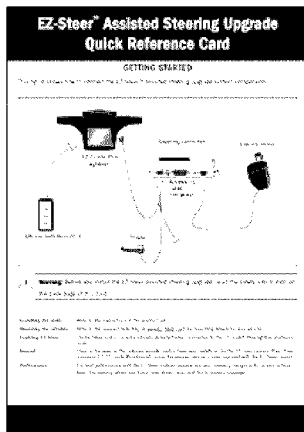

COMPLETE ASSEMBLY:
84205303 (WITH GPS)
84205403 (WITHOUT GPS)

**COMPLETE ASSEMBLIES
WHOLEGOODS ITEMS**

M0040

EZ-GUIDE PLUS LIGHT BAR
M0040-HIN, 01:01:16

Page 1
Date 12.08.2020 9:54

parts-n°	order qty	description
26007403	1	ANTENNA,HURRICANE F. EZGUIDEPL
26007503	1	REMOTE KEYPAD EZ-GUIDE PLUS
26007603	1	CABLE, ANTENNA, EZGUIDEPLUS
26007703	1	CABLE, POWER F. EZGUIDEPLUS
26007803	1	BRACKET KIT F. EZGUIDEPLUS
26007903	1	EZ-Guide 500 External Interfac
26008003	1	LIGHT BAR ASSM WITH GPS
26008103	1	LIGHT BAR ASSM WITHOUT GPS
29002703	1	VACUUM CUP 4 1/2" 1420I
29002803	1	MOUNT, MAG F. ANTENNA
29002903	1	PLATE, F. ANTENNA MOUNT
67206303	1	QUICK REFERENCE CARD EZ-GUIDE+
67206403	1	MANUAL EZ GUIDE PLUS
84205303	1	EZ GUIDE PLUS W GPS, NO LABLE
84205403	1	EZ GUIDE PLUS W/O GPS,NO LABLE
97607603	1	DECAL COMPANY 45MM X 20MM