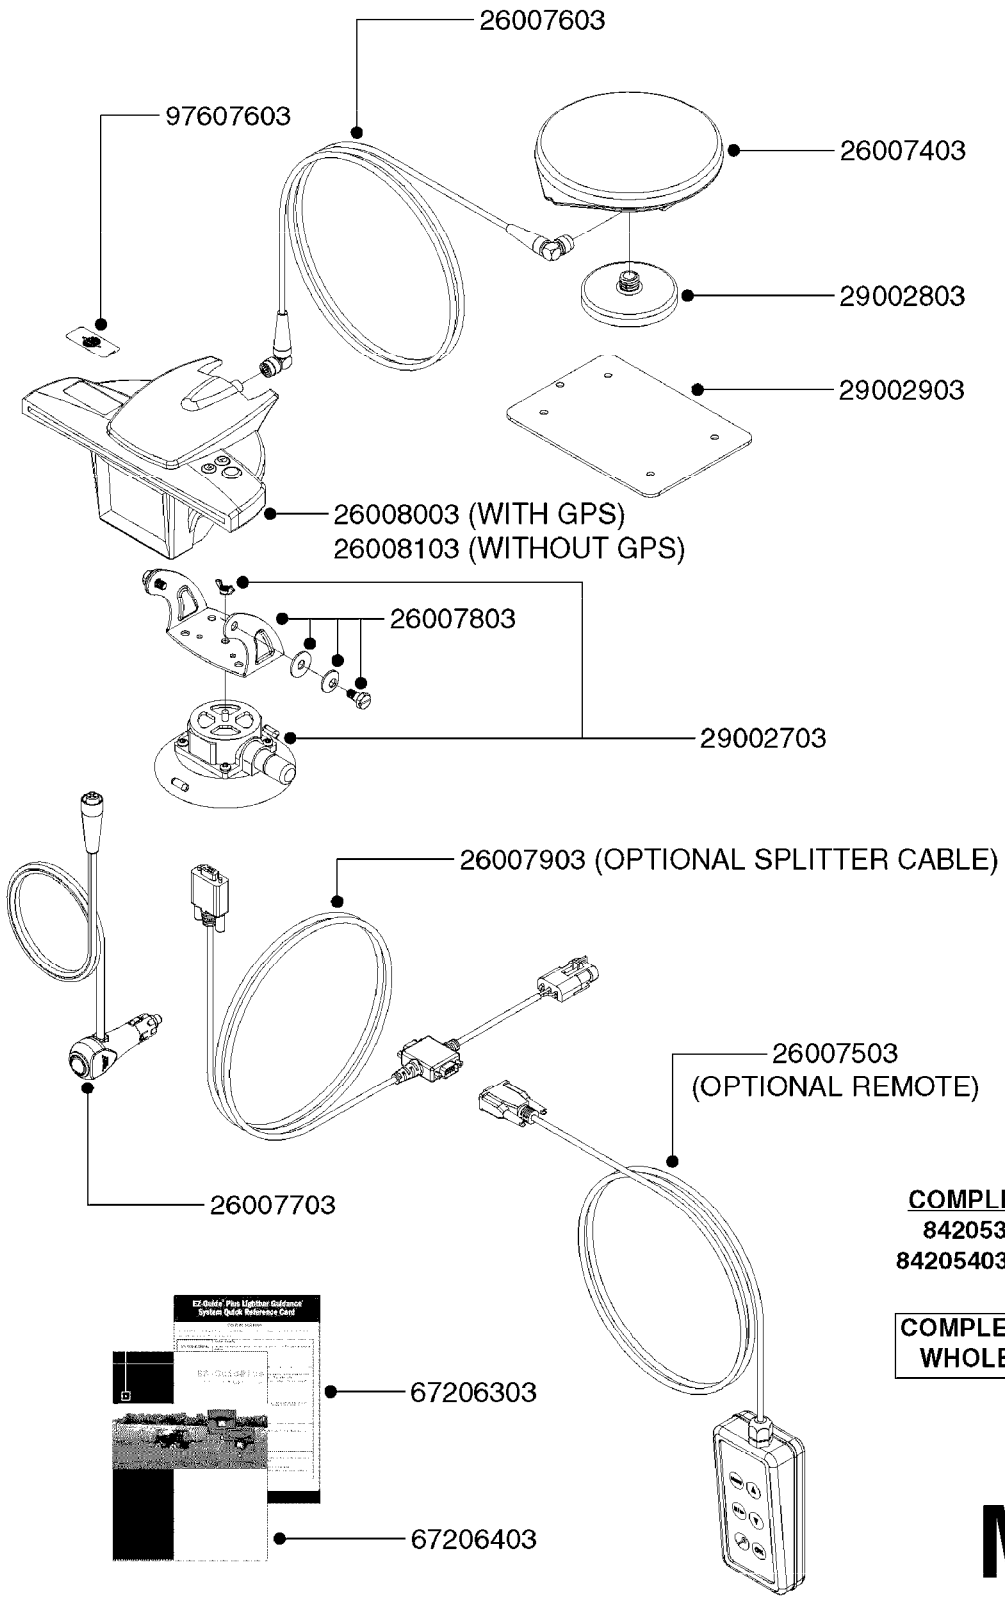

COMPLETE ASSEMBLY:
84205303 (WITH GPS)
84205403 (WITHOUT GPS)

**COMPLETE ASSEMBLIES
WHOLEGOODS ITEMS**

M0040

EZ-GUIDE PLUS LIGHT BAR
M0040-HIN, 01:01:16

Page 1
Date 12.08.2020 9:54

parts-n°	order qty	description
26007403	1	ANTENNA,HURRICANE F. EZGUIDEPL
26007503	1	REMOTE KEYPAD EZ-GUIDE PLUS
26007603	1	CABLE, ANTENNA, EZGUIDEPLUS
26007703	1	CABLE, POWER F. EZGUIDEPLUS
26007803	1	BRACKET KIT F. EZGUIDEPLUS
26007903	1	EZ-Guide 500 External Interfac
26008003	1	LIGHT BAR ASSM WITH GPS
26008103	1	LIGHT BAR ASSM WITHOUT GPS
29002703	1	VACUUM CUP 4 1/2" 1420I
29002803	1	MOUNT, MAG F. ANTENNA
29002903	1	PLATE, F. ANTENNA MOUNT
67206303	1	QUICK REFERENCE CARD EZ-GUIDE+
67206403	1	MANUAL EZ GUIDE PLUS
84205303	1	EZ GUIDE PLUS W GPS, NO LABLE
84205403	1	EZ GUIDE PLUS W/O GPS,NO LABLE
97607603	1	DECAL COMPANY 45MM X 20MM