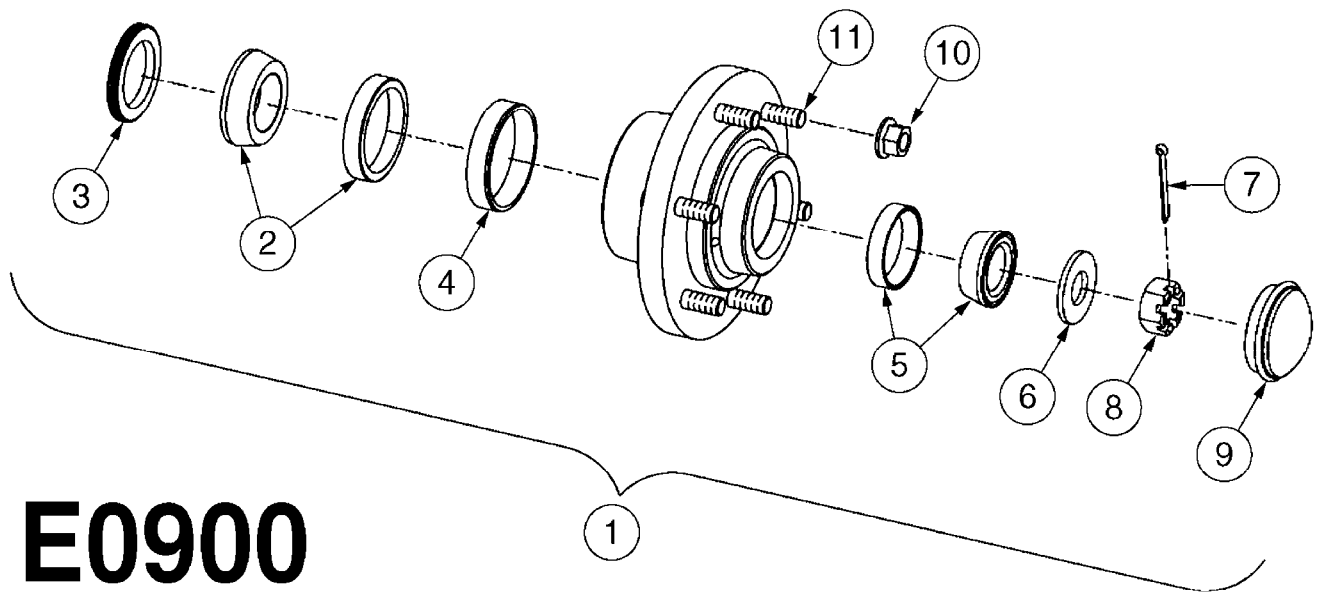

E0890

CAMOPLAST HUB ASSEMBLY - IDLER
E0890-HIN, 01:01:16

Page 1

Date 12.08.2020 9:54

Pos.	parts-n°	order qty	description
1	28078303	1	HUB ASSY.IDLER, G60-8
2	28081403	1	DUST CAP
3	28081503	1	COTTER PIN 7/32" X 2-1/4"
4	28081603	1	CASTLE NUT 1-1/4"-12
5	28081703	1	WASHER 1.28"IDX2.5"ODX0.13"
6	28081803	1	BEARING ASSEMBLY - OUTER
7	28081903	1	BEARING ASSEMBLY - INNER
8	28082003	1	WHEEL SEAL, SINGLE LIP
9	28082103	1	LUG NUT SET (8) IDLER
10	28082203	1	WHEEL STUD SET (8) IDLER