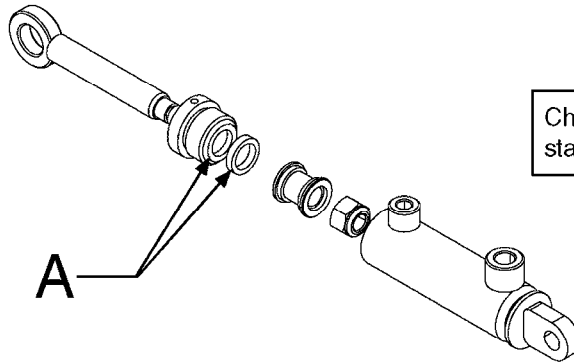

HYDRAULICS - FAROIL CYLINDERS
C0030-HIN, 01:01:16

Page 2

Date 12.08.2020 9:53

parts-n°	order qty	description
78122400	1	DOUBLE CYLINDER D 40/20-300
78122600	1	CYLINDER D40/22-300 BLACK
78122700	1	CYLINDER D40/22X300MM RED
78122800	1	CYLINDER D40/22-300 BLACK
78122900	1	CYLINDER 40/22X300MM RED
78123100	1	CYLINDER DOUBLE D40/20-120
78123200	1	CYLINDER D40/20-120
78123300	1	DBL CYL D70/40-320 AIR INLET L
78124100	1	CYL DOB.D70/40-265 AIR INLET R
78124200	1	CYLINDER D25/12-50
78124300	1	CYLINDER 60/25 X 635 DELTA L
78124600	1	CYLINDER DOUBLE Ø40/20-300 90°
78125100	1	DBL CYL D70/40-320 AIR INLET R
78125300	1	CYL DOB.D70/40-265 AIR INLET L
78125500	1	CYLINDER 60/25 X 662 NAV PAR R
78125600	1	SIN.CYL.Ø60/25_725_2XØ25 RIGHT
78125700	1	CYLINDER 60/25 X 635 DELTA R
78126000	1	CYLINDER,DAMPNER, LOCKING
78126400	1	CYLINDER DBLE D32/16-200 W.STP
78128000	1	CYLINDER DOUB. D60/30 L=300 09
78128800	1	CYLINDER, D50/30-500