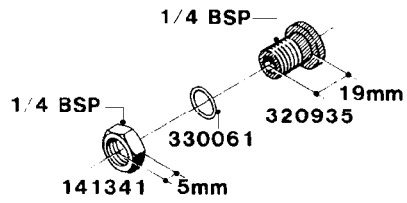

L0060

FITTINGS - BULKHEAD
L0060-HIN, 01:01:16

Page 1

Date 12.08.2020 9:54

parts-n°	order qty	description
141046	1	NUT 3/8" BSP
141341	1	NUT 1/4' BSP
240284	1	O-RING D82,5/75 X 3,5
320456	1	FITT.DK BULKHEAD 1"BSP DOUBLE
320467	1	FITT.DK BULKHEAD 1"BSP SINGLE
320471	1	FITT.DK NUT 1" BSP JAMB
320541	1	FITT.DK BULKHEAD 2-1/2'BSP SIN
320552	1	FITT.DK NUT 2-1/2' BSP JAMB
320644	1	FITT.DK ELB.3/4"HB X 1" BSP
320784	1	FITT.DK CAP 1-1/2" BSP
320795	1	FITT.DK NUT 1-1/2" BSP JAMB
320935	1	FITT.DK BULKHEAD 1/4' BSP SING
320946	1	FITT.DK BULKHEAD 3/8' BSP SING
321296	1	FITT.DK BULKHEAD 1/2" BSP SING
321307	1	FITT.DK NUT 1/2" BSP JAMB
321333	1	FITT.DK BULK 1-1/2" X 1"F BSP
330061	1	O-RING D16/D11X2,5
330072	1	O-RING D53.5/D45.5X4
330212	1	O-RING D19/D14X2.4 F.1/2"NUT
332577	1	O-RING D38/D30X4 F.1" PUR.
332592	1	O-RING D26/D20X3