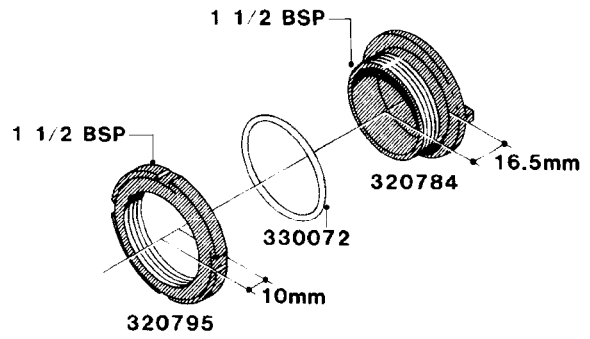

L0060

FITTINGS - BULKHEAD
L0060-HIN, 01:01:16

Page 1

Date 12.08.2020 9:54

parts-n°	order qty	description
141046	1	NUT 3/8" BSP
141341	1	NUT 1/4' BSP
240284	1	O-RING D82,5/75 X 3,5
320456	1	FITT.DK BULKHEAD 1"BSP DOUBLE
320467	1	FITT.DK BULKHEAD 1"BSP SINGLE
320471	1	FITT.DK NUT 1" BSP JAMB
320541	1	FITT.DK BULKHEAD 2-1/2'BSP SIN
320552	1	FITT.DK NUT 2-1/2' BSP JAMB
320644	1	FITT.DK ELB.3/4"HB X 1" BSP
320784	1	FITT.DK CAP 1-1/2" BSP
320795	1	FITT.DK NUT 1-1/2" BSP JAMB
320935	1	FITT.DK BULKHEAD 1/4' BSP SING
320946	1	FITT.DK BULKHEAD 3/8' BSP SING
321296	1	FITT.DK BULKHEAD 1/2" BSP SING
321307	1	FITT.DK NUT 1/2" BSP JAMB
321333	1	FITT.DK BULK 1-1/2" X 1"F BSP
330061	1	O-RING D16/D11X2,5
330072	1	O-RING D53.5/D45.5X4
330212	1	O-RING D19/D14X2.4 F.1/2"NUT
332577	1	O-RING D38/D30X4 F.1" PUR.
332592	1	O-RING D26/D20X3