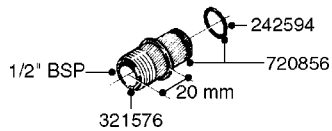

K0740

RINSE SYSTEM NOZZLE - LOW MOD.
K0740-HIN, 01:01:16

Page 1

Date 12.08.2020 9:54

Pos.	parts-n°	order qty	description
1	145997	1	FITT.DK S-93 FORK
2	240306	1	O-RING D29/D21X4
3	242351	1	O-RING D69.5X3.0 VITON F.S-93
4	242355	1	O-RING D19.2X3.0 VITON F.S-40
5	320342	1	FITT.DK EL 3/4" M X 1" F BSP
6	320456	1	FITT.DK BULKHEAD 1" BSP DOUBLE
7	320471	1	FITT.DK NUT 1" BSP JAMB
8	320574	1	FITT.DK NUT 1" BSP SPECIAL
9	321484	1	BUSHING THREADED F.NOZZ.TUBE
10	322105	1	FITT.DK S-93 BULKHEAD DOUBLE
11	322109	1	FITT.DK S-93 BULKHEAD NUT
12	332577	1	O-RING D38/D30X4 F.1" PUR.
13	334262	1	GASKET F.S-93 BULKHEAD
14	341106	1	TUBE F.RINSE NOZZLE L=220
15	390485	1	FITT.DK S-93 PLUG W D34 HOLE
16	440665	1	SCREW M4.2X16 STAINLESS
17	728014	1	RINSE NOZZLE MOUNTED
18	72358000	1	TANK RINSE LOW MOD.ASSMBLY NCM