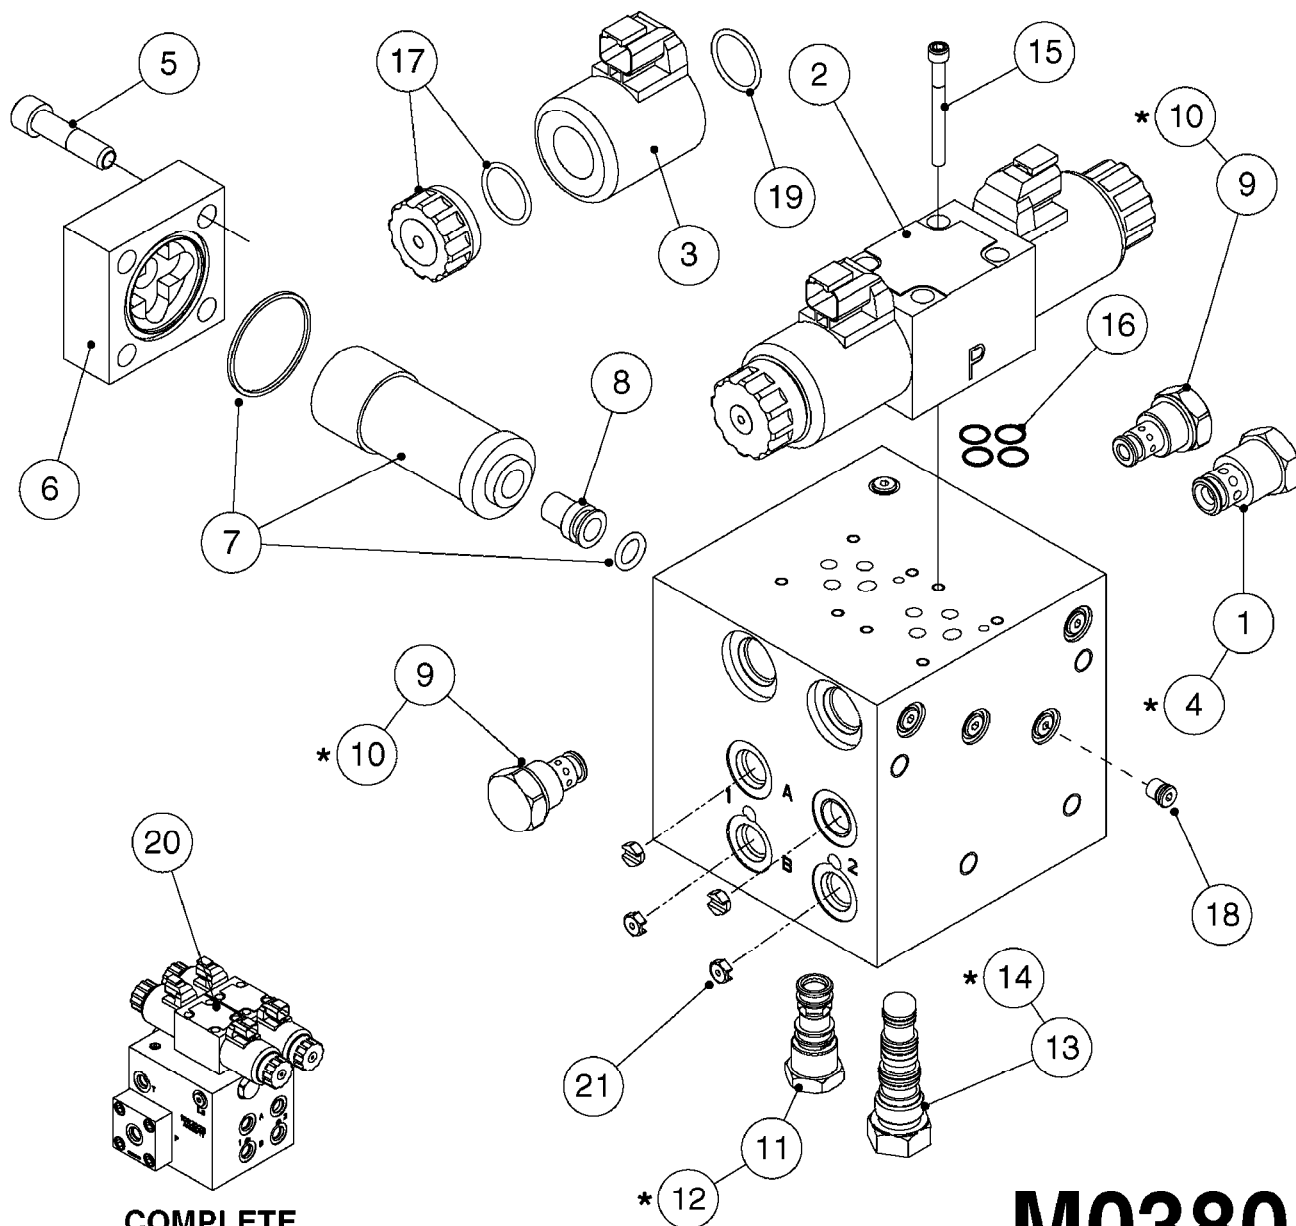

**COMPLETE
ASSEMBLY**

*SEAL KITS

M0380

NORAC VAR. RATE VALVE UC4/UC5
M0380-HIN, 30:04:19

Page 1

Date 12.08.2020 9:54

Pos.	parts-n°	order qty	description
1	28049403	1	NORAC CHECK VALVE
2	28055803	1	NORAC SOLENOID - DEUTSCH CONN.
3	28056503	1	COIL, NORAC, PROP, DEUTSCH
4	28066903	1	NORAC SEAL KIT F.28049403
5	28067103	1	NORAC HEX CAPSCREW 3/8X1-1/4"
6	28067203	1	NORAC FILTER CAP - 4 BOLT
7	28067303	1	KIT FILTER NORAC UC5 106285
8	28067403	1	NORAC VALVE FILTER INSERT
9	28067503	1	NORAC CHECK VALVE C-8-2
10	28067603	1	NORAC SEAL KIT F.28067503
11	28067703	1	NORAC CHECK VALVE C-8-3
12	28067803	1	NORAC SEAL KIT F.28067703
13	28067903	1	NORAC CHECK VALVE C-8-4
14	28068003	1	NORAC SEAL KIT F.28067903
15	28068103	1	NORAC HEX CAPSCREW 10-24X2 SS
16	28068203	1	NORAC O-RING F.SOLENOID VALVE
17	28074903	1	NORAC COIL NUT AND O-RING
18	28089903	1	NORAC PLUG#2 SAE ZERO-LEAK
19	28103603	1	O-RING SOLENOID BODY SEAL NORAC
20	78216100	1	NORAC VALVE BLOCK COMP, DEUTSCH CON.
21	78603300	1	NORAC ONE WAY ORIFICE, .047"