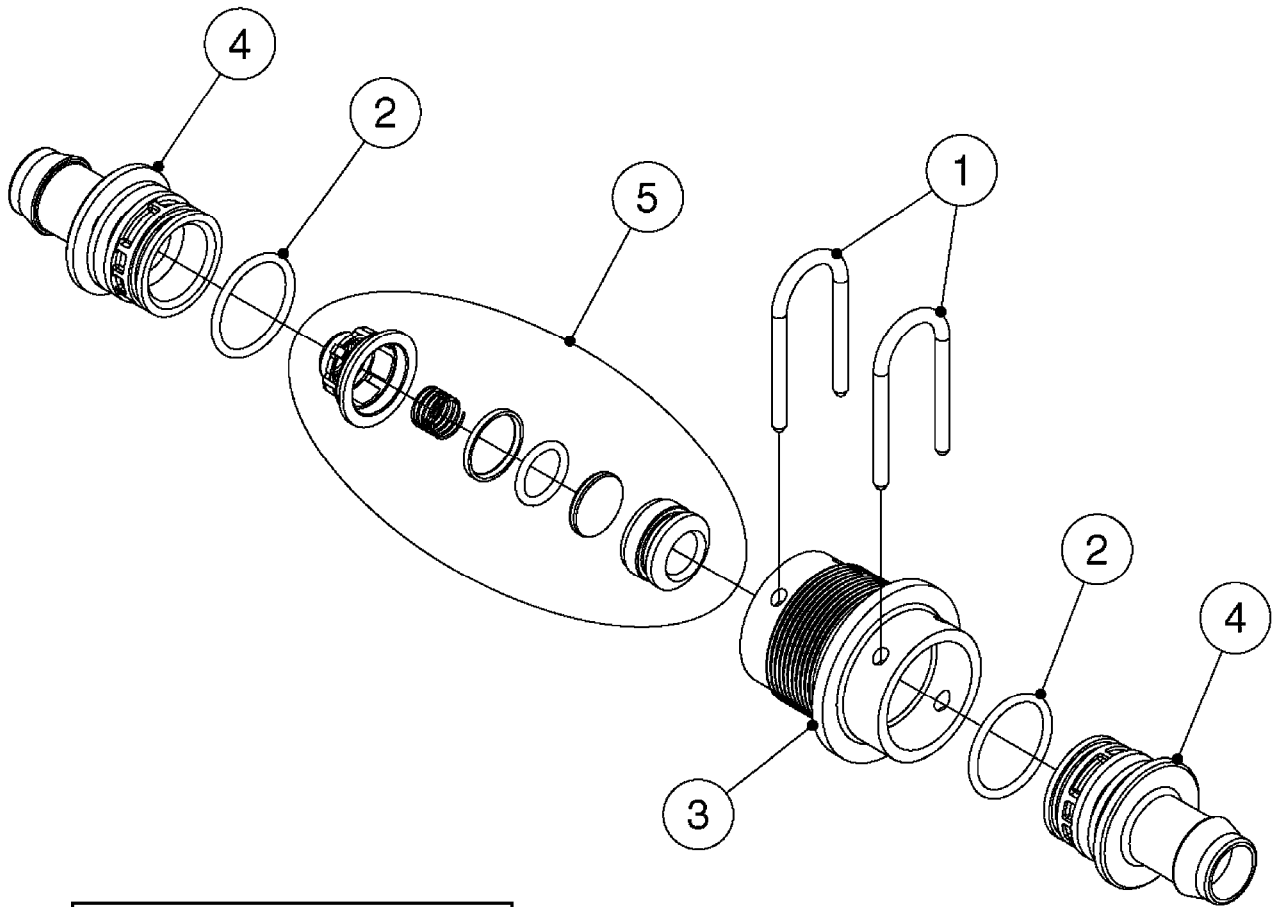

FOR FITTINGS AND
HOSES, SEE SECTION L

B0610

CHECK VALVES - S40
B0610-HIN, 04:01:18

Page 1
Date 12.08.2020 9:53

Pos.	parts-n°	order qty	description
1	145994	1	FITT.DK S-40 FORK
2	231346	1	QUICK COUPLER 1/8"BSP X 4 MM
3	241905	1	O-RING 12,3X2,4 VITON DKR.1,05
4	322102	1	FITT.DK S-40 BULKHEAD
5	615522	1	CHECK VALVE F.FOAM MARKER
6	726693	1	FITT.DK S-40 PLUG 1/8BSP ORING
7	70036203	1	RINSE PRESSURE KIT