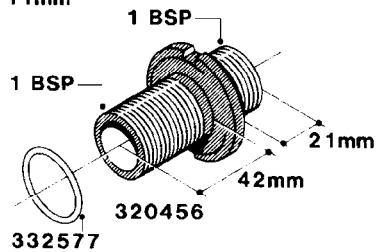

L0060

FITTINGS - BULKHEAD
L0060-HIN, 01:01:16

Page 1

Date 12.08.2020 9:54

parts-n°	order qty	description
141046	1	NUT 3/8" BSP
141341	1	NUT 1/4' BSP
240284	1	O-RING D82,5/75 X 3,5
320456	1	FITT.DK BULKHEAD 1"BSP DOUBLE
320467	1	FITT.DK BULKHEAD 1"BSP SINGLE
320471	1	FITT.DK NUT 1" BSP JAMB
320541	1	FITT.DK BULKHEAD 2-1/2'BSP SIN
320552	1	FITT.DK NUT 2-1/2' BSP JAMB
320644	1	FITT.DK ELB.3/4"HB X 1" BSP
320784	1	FITT.DK CAP 1-1/2" BSP
320795	1	FITT.DK NUT 1-1/2" BSP JAMB
320935	1	FITT.DK BULKHEAD 1/4' BSP SING
320946	1	FITT.DK BULKHEAD 3/8' BSP SING
321296	1	FITT.DK BULKHEAD 1/2" BSP SING
321307	1	FITT.DK NUT 1/2" BSP JAMB
321333	1	FITT.DK BULK 1-1/2" X 1"F BSP
330061	1	O-RING D16/D11X2,5
330072	1	O-RING D53.5/D45.5X4
330212	1	O-RING D19/D14X2.4 F.1/2"NUT
332577	1	O-RING D38/D30X4 F.1" PUR.
332592	1	O-RING D26/D20X3