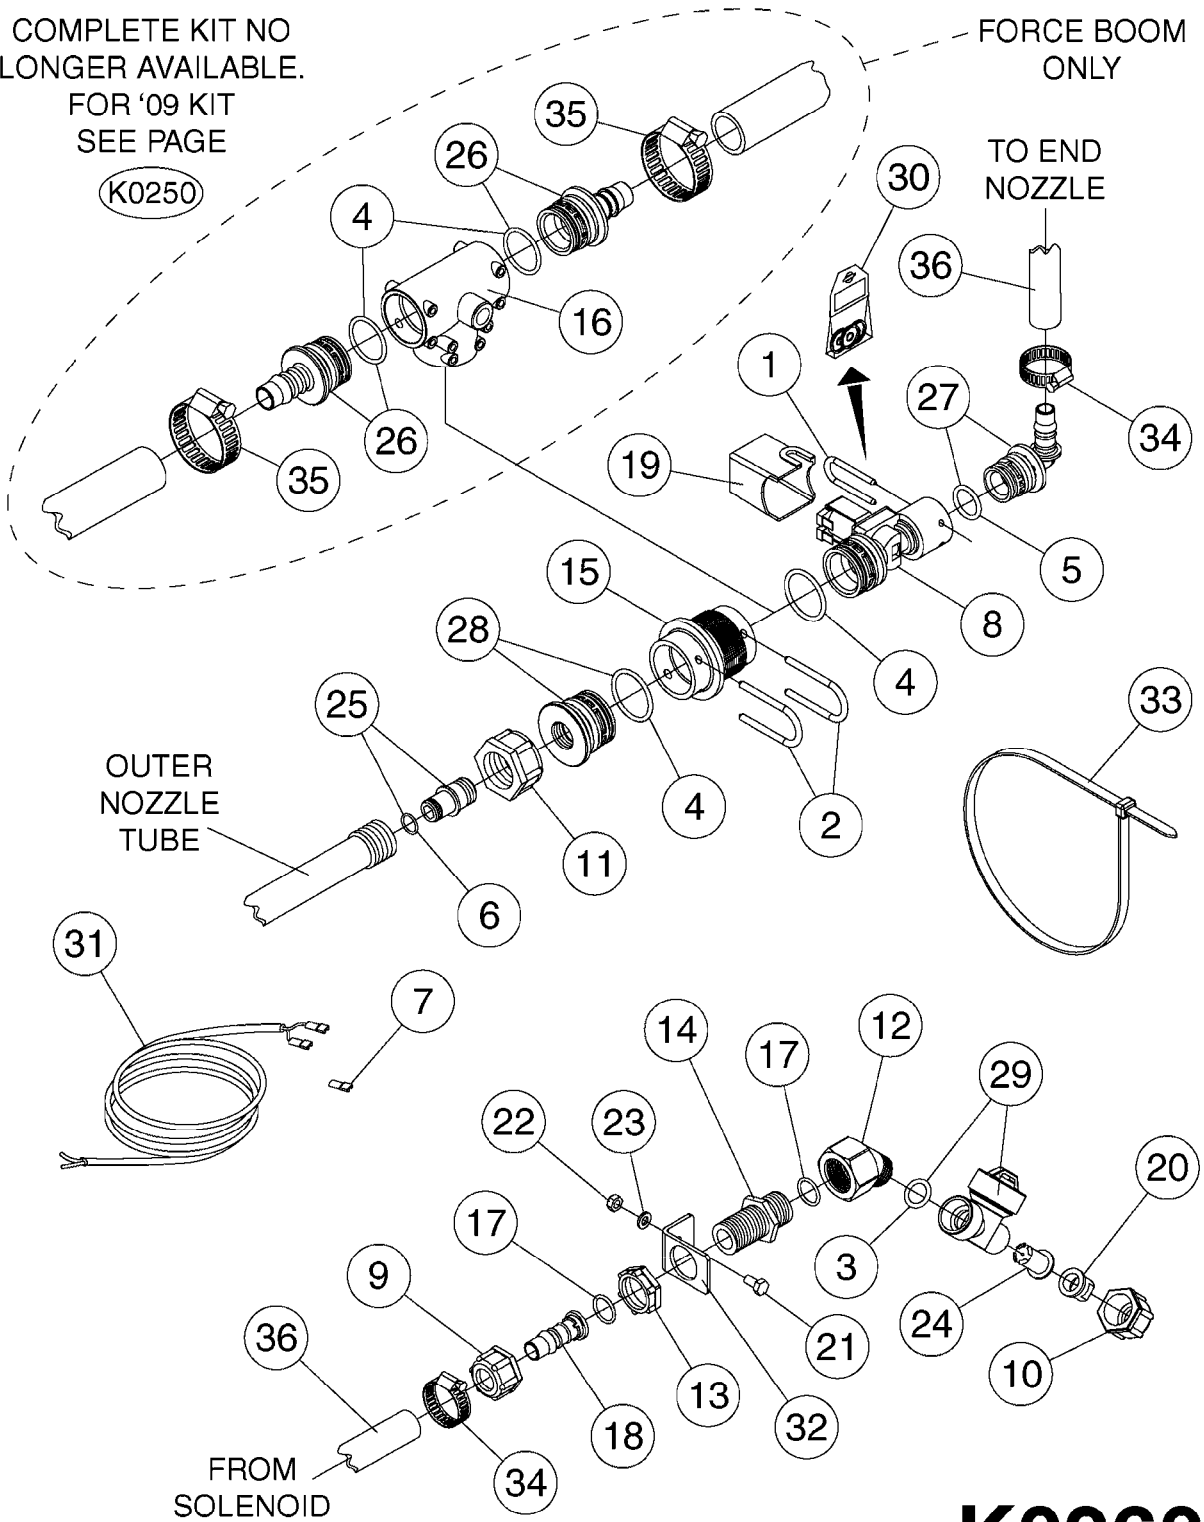

COMPLETE KIT NO
LONGER AVAILABLE.
FOR '09 KIT
SEE PAGE

(K0250)

FORCE BOOM
ONLY

TO END
NOZZLE

OUTER
NOZZLE
TUBE

FROM
SOLENOID
ASSEMBLY

ELECTRIC END NOZZLE KIT '12
K0260-HIN, 01:01:16

Page 1

Date 12.08.2020 9:54

Pos.	parts-n°	order qty	description
1	145994	1	FITT.DK S-40 FORK
2	145995	1	FITT.DK S-53 FORK
3	240177	1	O-RING D16.1/11.3 X 2.4
4	242354	1	O-RING D32.2X3.0 VITON
5	242355	1	O-RING D19.2X3.0 VITON F.S-40
6	242594	1	O-RING D14 X 1.78 SCH.70-EPDM
7	261539	1	SPADE F.ELEC CONNec BLUE INSUL
8	262104	1	VALVE, SOLENOID, S53/S40
9	320084	1	FITT.DK NUT 1/2" BSP
10	320187	1	FITT.DK CAP 3/8" BSP BLACK
11	320283	1	FITT.DK NUT 3/4"BSP
12	320596	1	FITT.DK ELB 3/8'-1/2'BSP 45DEG
13	321307	1	FITT.DK NUT 1/2" BSP JAMB
14	321742	1	FITT.DK BULKHEAD 1/2' BSP
15	322103	1	FITT.DK S-53 BULKHEAD
16	322352	1	FITT.DK S-53 TEE
17	330212	1	O-RING D19/D14X2.4 F.1/2"NUT
18	330687	1	FITT.DK HB 1/2" F. 1/2" NUT
19	334965	1	COVER FOR S53 SOLENOID VALVE
20	370366	1	OFF-CENTER FLAT SPRAY NOZZLE, 1850 - G150
21	410185	1	BOLT HEX 8.8 DEL M6X16
22	460261	1	NUT HEX M6X1.00 LOCK DIN985 A2 SS
23	471125	1	WASHER M6U 6.4X14X1.2,A2 SS
24	614366	1	FILTER 50 MESH F.NOZZLE BLUE
24	614367	1	FILTER 80 MESH F.NOZZLE RED
24	614368	1	FILTER 100 MESH F.NOZZLE YEL.
25	720856	1	FITT.DK 1/2'BSP ASSY.F.3/4'NUT
26	726558	1	FITT.DK S53 STR. 3/4" W.ORING
27	726567	1	FITT.DK S-40 ELB.1/2" W.O-RING
28	726694	1	PLUG,S53,1/2"FBSP THD W.ORING
29	729610	1	NOZZLE ASSY. NON DRIP 3/8 THRD
30	750722	1	REPAIR KIT FOR 3S SC CONTROL
31	983087	1	ELEC. CABLE 2 WIRE X 0.75MM
32	16180100	1	PLATE, END ROW NOZZLE
33	28025203	1	TIE STRAP L=23" x W=1/2"
34	28029803	1	CLAMP HOSE GEAR P1/2" 6708
35	28029903	1	CLAMP HOSE GEAR P3/4"-S1" 6712
36	92702103	1	HOSE R X1/2" X300PSI WP X0012"