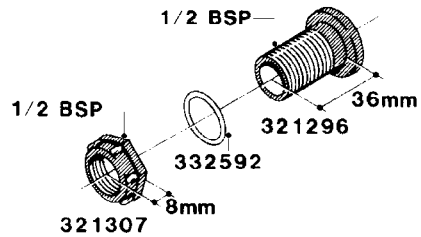

L0060

FITTINGS - BULKHEAD
L0060-HIN, 01:01:16

Page 1

Date 12.08.2020 9:54

parts-n°	order qty	description
141046	1	NUT 3/8" BSP
141341	1	NUT 1/4' BSP
240284	1	O-RING D82,5/75 X 3,5
320456	1	FITT.DK BULKHEAD 1"BSP DOUBLE
320467	1	FITT.DK BULKHEAD 1"BSP SINGLE
320471	1	FITT.DK NUT 1" BSP JAMB
320541	1	FITT.DK BULKHEAD 2-1/2'BSP SIN
320552	1	FITT.DK NUT 2-1/2' BSP JAMB
320644	1	FITT.DK ELB.3/4"HB X 1" BSP
320784	1	FITT.DK CAP 1-1/2" BSP
320795	1	FITT.DK NUT 1-1/2" BSP JAMB
320935	1	FITT.DK BULKHEAD 1/4' BSP SING
320946	1	FITT.DK BULKHEAD 3/8' BSP SING
321296	1	FITT.DK BULKHEAD 1/2" BSP SING
321307	1	FITT.DK NUT 1/2" BSP JAMB
321333	1	FITT.DK BULK 1-1/2" X 1"F BSP
330061	1	O-RING D16/D11X2,5
330072	1	O-RING D53.5/D45.5X4
330212	1	O-RING D19/D14X2.4 F.1/2"NUT
332577	1	O-RING D38/D30X4 F.1" PUR.
332592	1	O-RING D26/D20X3