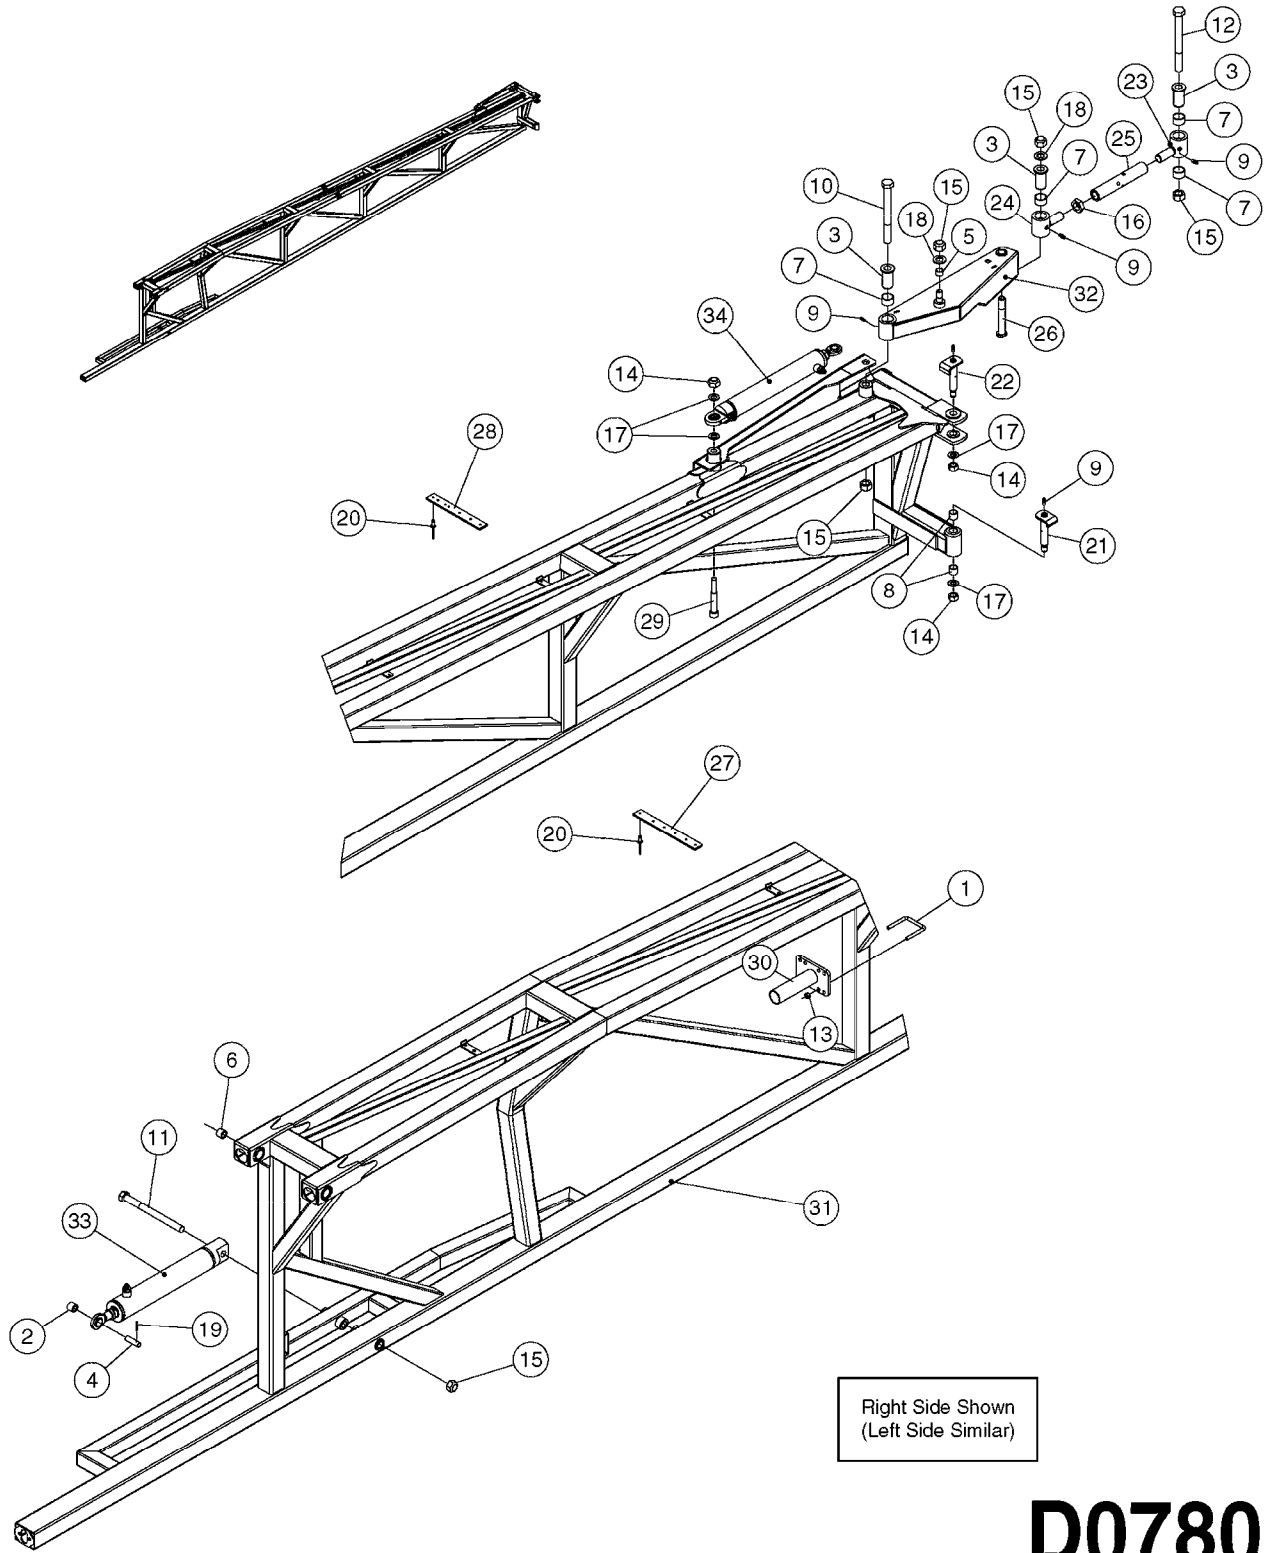

FOR HEAVY DUTY
WHEEL (AIR BAG)
SEE PAGE D0860

831391- BOOM
WHEEL KIT COMPLETE

COMPLETE ASSEMBLIES
WHOLEGOODS ITEMS

D0770

BOOM-FORCE BREAKAWAY 80'-132'
D0770-HIN, 01:01:16

Page 1
Date 12.08.2020 9:53

parts-n°	order qty	description
111344	1	CLAW CLUTCH Ø100/Ø20,5 UNDER PART RED
111640	1	CLAW CLUTCH Ø100 TOP PART RED
147516	1	U-BOLT M8-50x50
166246	1	WASHER CUP D53 F.SPRING
220673	1	SPRING F.PIVOT 100 X 51
283699	1	GREASE NIPPLE M6X1
284063	1	BALL JOINT M6 90 DEGREE
420847	1	BOLT HEX 8.8 DEL M8X85
421083	1	BOLT HEX 8.8 DEL M10X65
421201	1	BOLT HEX 8.8 DEL M8X70
430721	1	BOLT HEX 8.8 DEL M12X40 FT
430787	1	BOLT HEX M12X90 A4-80
430866	1	BOLT HEX 8.8 DEL M12X170
430914	1	BOLT HEX 8.8 DEL M12X150
460143	1	LOCK NUT M8 SST A2 DIN985
460386	1	NUT HEX M12X1.75
460423	1	NUT HEX M10X1.50 LOCK DIN985A2 SS
460703	1	NUT HEX M12X1.75 LOCK DIN985A2 SS
460747	1	NUT HEX M24 LOCK
460806	1	NUT HEX M20X2.50 LOCK DIN985A2 SS
461244	1	NUT HEX M24X3 JAMB.
461251	1	NUT HEX M20 X 2.5 JAMB
471122	1	WASHER, M10, Ø20/10.5X 2.0, SS
471127	1	WASHER, M12, Ø24/13X24X2.5 SS
480244	1	PIN SNAP D4.5
615819	1	PIN
831391	1	BOOM WHEEL KIT (2) F. FORCE 2002
14002400	1	BUSHING D55.0/12.5 L=6 D34
14026700	1	PIN Ø12 L=115/Ø5
16007000	1	SPRING HOLDER L=80
16021200	1	ANCHOR FORK F.40X40 TUBE
16026400	1	FLAT BAR 40X4 F.BRACE
22096400	1	SPRING FOR TOUCHDOWN WHEEL RED
24262900	1	RUBBER STOP D50X40 M10X33
28001600	1	WHEEL 12-1/2" 4 PLY
28004900	1	GAS SPRING F.BREAKAWAY FORCE
28026303	1	BEARING SEALED OD47xID20
28093300	1	BUSH F. TIRE ASSM 28001600
61002200	1	ADJ.ARM FTZ BOOMWHEEL
61006200	1	ADJ. ARM F.BREAKAWAY FTZ
61007700	1	EXTENSION F.BREAKAWAY FORCE
61008700	1	LINK EYE FORCE
63005600	1	BRACE F.BREAKAWAY 90'/100'
63005700	1	BRACE F.BREAKAWAY 80'
63014003	1	BOOM WING 132' OUTER SEC. R.H.
63014103	1	BOOM WING 132' OUTER SEC. L.H.
63021100	1	WING OUT. FTZ 80-90' RH'10
63021200	1	WING OUT. FTZ 80-90' LH'10
63027000	1	FTZ BOOMWHEEL / TOP
63027100	1	SPRING BRACKET FOR BOOM WHEEL
63063700	1	WING OUTER 2 FORCE 120' RH
63063800	1	WING OUTER 2 FORCE 120' LH
63063900	1	WING OUTER FORCE 100'-120' RH
63064000	1	WING OUTER FORCE 100'-120' LH
63825000	1	BREAKAWAY FTZ/SPC 3.0M, RED
63825100	1	BRACE F.BREAKAWAY 110/120'
63828300	1	BREAKAWAY FTZ/SPC 2.0M, RED
72126400	1	WING BREAKAWAY 80'-90' SPC