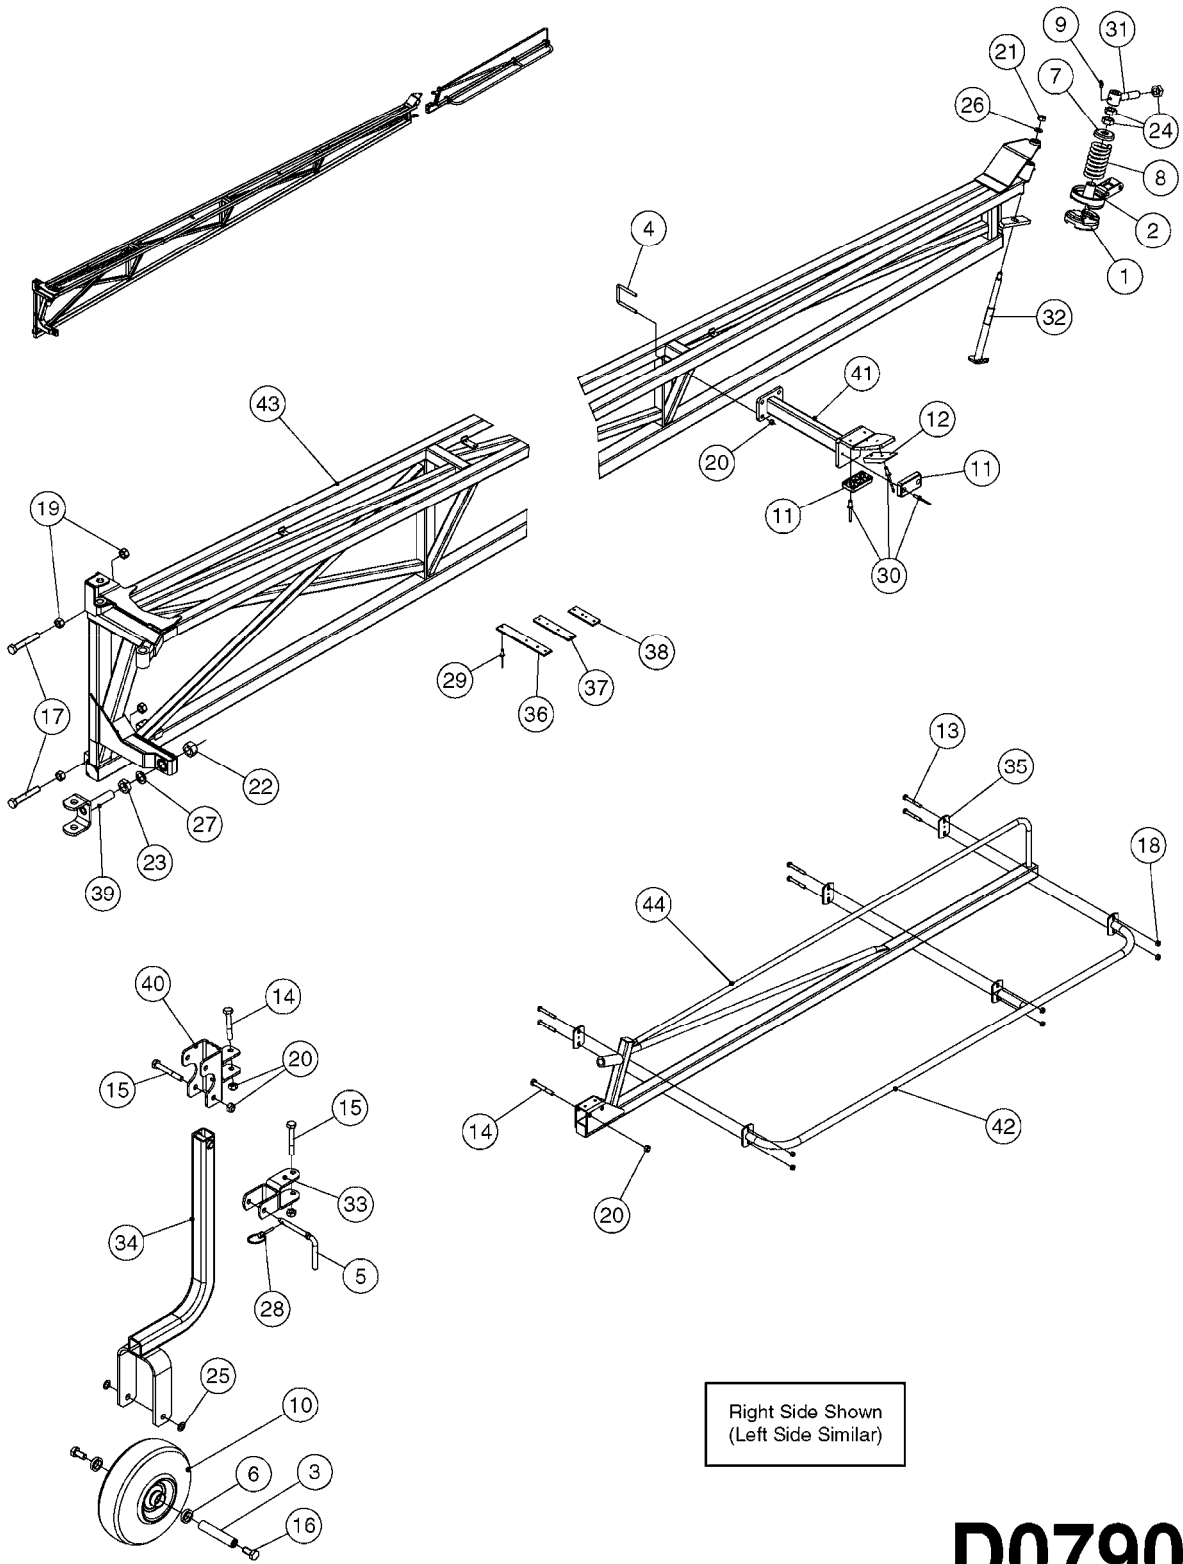

D0780

BOOM-FORCE INNER 100' BI-FOLD
D0780-HIN, 01:01:16

Page 1

Date 12.08.2020 9:53

Pos.	parts-n°	order qty	description
1	146843	1	BOLT U M8 F.60 x 60
2	147130	1	BUSHING D25/20 20MM
3	147390	1	BUSHING
4	147450	1	PIN D20 X 70
5	147562	1	BUSHING D19.8/17.0 L=15
6	210835	1	BUSHING D28/25 L=25
7	210858	1	BUSHING 034/30 L=20
8	210859	1	BUSH Ø23X20 L20
9	283699	1	GREASE NIPPLE M6X1
10	430940	1	BOLT M20X210 8.8 DEL.
11	430941	1	BOLT M20X260 8.8 DEL.
12	430970	1	BOLT HEX M20X120 DIN931- DEL
13	460143	1	LOCK NUT M8 SST A2 DIN985
14	460585	1	LOCKING NUT M16 DIN985 A2 SS
15	460806	1	NUT HEX M20X2.50 LOCK DIN985A2 SS
16	461236	1	NUT HEX M24X1.5
17	471128	1	WASHER, M16, Ø30/17.0X 3.0, SS
18	471129	1	WASHER, M20, Ø37/21.0X 3.0, SS
19	480708	1	PIN D4 X 45
20	480804	1	RIVET Ø4.8x14.5
21	615796	1	PIN D20 X M16 L=119MM
22	615820	1	PIN D20 X M16 L=127MM
23	616084	1	EYEBOLT LH TRD./ RH WING M24 EYEBOLT WITH L.H. THREADS FOR RIGHT WING
23	61009200	1	EYEBOLT LH TRD./ LH WING M24 EYEBOLT WITH L.H. THREADS FOR LEFT WING
24	616085	1	EYEBOLT STD. TRD./ LH WING M24 EYEBOLT WITH STD. THREADS FOR LEFT WING
24	61009300	1	EYEBOLT STD.TRD. / RH WING M24 EYEBOLT WITH STD. THREADS FOR RIGHT WING
25	14008800	1	TURNBUCKLE L=200/M24X1.5
26	14011900	1	PIN M20 L=125/D30
27	17015703	1	FLAT BAR 3/16"X1.25" L=255 MOUNT BRACKET F.T25 PLUMBING
28	17015903	1	FLAT BAR 3/16"X1.25" L=220 MOUNT BRACKET F.T25 PLUMBING
29	45003000	1	BOLT HEX M16X120 DIN912/DELTA
30	61015600	1	BOOM STOP TRANS REST,I.FTZ
31	63044400	1	WING INNER 100' FTZ R.H.
31	63044500	1	WING INNER 100' FTZ L.H.
32	63118500	1	FOLDING ARM 1. FTZ / HAZ. R. RED
32	63118800	1	FOLDING ARM 1. FTZ / HAZ. L RED
33	78121400	1	DOUBLE CYLINDER D 50/30-300
34	78122400	1	DOUBLE CYLINDER D 40/20-300