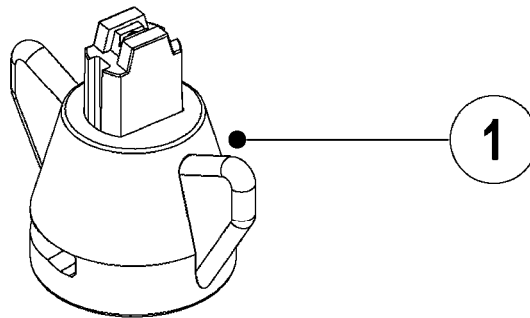

INJET Nozzle SYNTAL

B-JET Nozzle SYNTAL

D1040

BOOM-NOZZLES INJET
D1040-HIN, 01:01:16

Page 1

Date 12.08.2020 9:54

Pos.	parts-n°	order qty	description
1	334083	1	SNAP-FIT NOZZLE HOLDER SS BLCK
2	371872	1	NOZZLE INJET 015 GREEN SINGLE
2	371873	1	NOZZLE INJET 02 YELLOW SINGLE
2	371874	1	NOZZLE INJET 025 LILAC SINGLE
2	371875	1	NOZZLE INJET 03 BLUE SINGLE
2	371876	1	NOZZLE INJET 04 RED SINGLE
2	371926	1	NOZZLE INJET 01 ORANGE SINGLE
2	371927	1	NOZZLE INJET 05 BROWN SINGLE
2	371928	1	NOZZLE INJET 06 GREY SINGLE
2	371929	1	NOZZLE INJET 08 WHITE SINGLE
3	371870	1	NOZZLE B-JET 03 BLUE
3	371871	1	NOZZLE B-JET 04 RED
3	371877	1	NOZZLE B-JET 025 LILAC
3	371930	1	NOZZLE B-JET 02 YELLOW