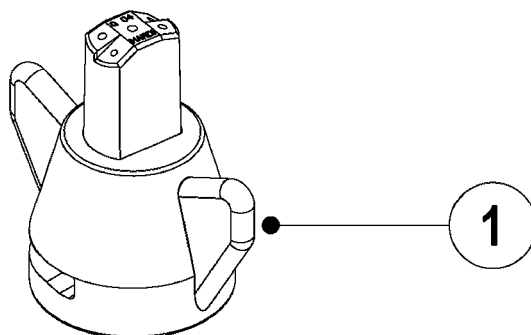

D1060

BOOM-NOZZLES QUINTASTREAM
D1060-HIN, 01:01:16

Page 1

Date 12.08.2020 9:54

Pos.	parts-n°	order qty	description
1	372011	1	NOZZLE ISO QS-015-5H GREEN
1	372012	1	NOZZLE ISO QS-02-5H YELLOW
1	372013	1	NOZZLE ISO QS-03-5H BLUE
1	372014	1	NOZZLE ISO QS-04-5H RED
1	372015	1	NOZZLE ISO QS-05-5H BROWN
1	372016	1	NOZZLE ISO QS-06-5H GREY
1	372017	1	NOZZLE ISO QS-08-5H WHITE
1	372018	1	NOZZLE ISO QS-10-5H LT. BLUE
1	372019	1	NOZZLE ISO QS-15-5H LT. GREEN
2	372002	1	ISO QNTSTRM 015 S-GREEN
2	372003	1	ISO QNTSTRM 02 S-YELLOW
2	372004	1	ISO QNTSTRM 03 S-BLUE
2	372005	1	ISO QNTSTRM 04 S-RED
2	372006	1	ISO QNTSTRM 05 S-BROWN
2	372007	1	ISO QNTSTRM 06 S-GREY
2	372008	1	ISO QNTSTRM 08 S-WHITE
2	372009	1	ISO QNTSTRM 10 S-LT.BLU
2	372010	1	ISO QNTSTRM 15 S-LT.GRN