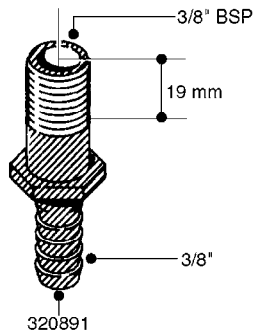

FITTINGS - HEXAGON NIPPLES
L0030-HIN, 01:01:16

L0030

FITTINGS - HEXAGON NIPPLES
L0030-HIN, 01:01:16

Page 1
Date 12.08.2020 9:54

parts-n°	order qty	description
10015303	1	FITT.PO.HN 1.00X1.00 M1000
10425003	1	FITT.PO.HN 1.25X1.00 MCPHEE
320132	1	FITT.DK HN 1" BSP
320176	1	FITT.DK HN 3/8"X1/2" BSP
320445	1	FITT.DK HN 1/4"X3/8" BSP
320655	1	FITT.DK HN 1/2"-1/2" BSP
320692	1	FITT.DK HN 3/8'BSPX1/4'NPT
320703	1	FITT.DK HN 3/8BSP X1/2 &1/4NPT
320725	1	FITT.DK NIPPLE 3/8"-3/8" BSP
320902	1	FITT.DK HN 3/8'X 1/4' BSP
390232	1	FITT.DK HN 1-1/2' X 1-1/4' BSP
390276	1	FITT.DK HN 1'BSP

L0040

FITTINGS - NIPPLES & ELBOWS
L0040-HIN, 01:01:16

Page 1
Date 12.08.2020 9:54

parts-n°	order qty	description
10530803	1	FITT.PO.SE 2.00X2.00 45 DEG.
320191	1	FITT.DK ELB 3/8' BSP 45 DEGREE
320482	1	FITT.DK ELB. 1/2" BSP 60 DEG.
320596	1	FITT.DK ELB 3/8'-1/2'BSP 45DEG
320607	1	FITT.DK HN 3/8M X 3/8F BSP LNG
320633	1	FITT.DK HN 3/8"M X 3/8"F BSP
321451	1	FITT.DK ELB.1-1/2 X1-1/4 80DEG
321532	1	FITT.DK REDUC 3/4' X 1/2' BSP
390233	1	FITT.DK REDUC 1-1/2" X 1" BSP