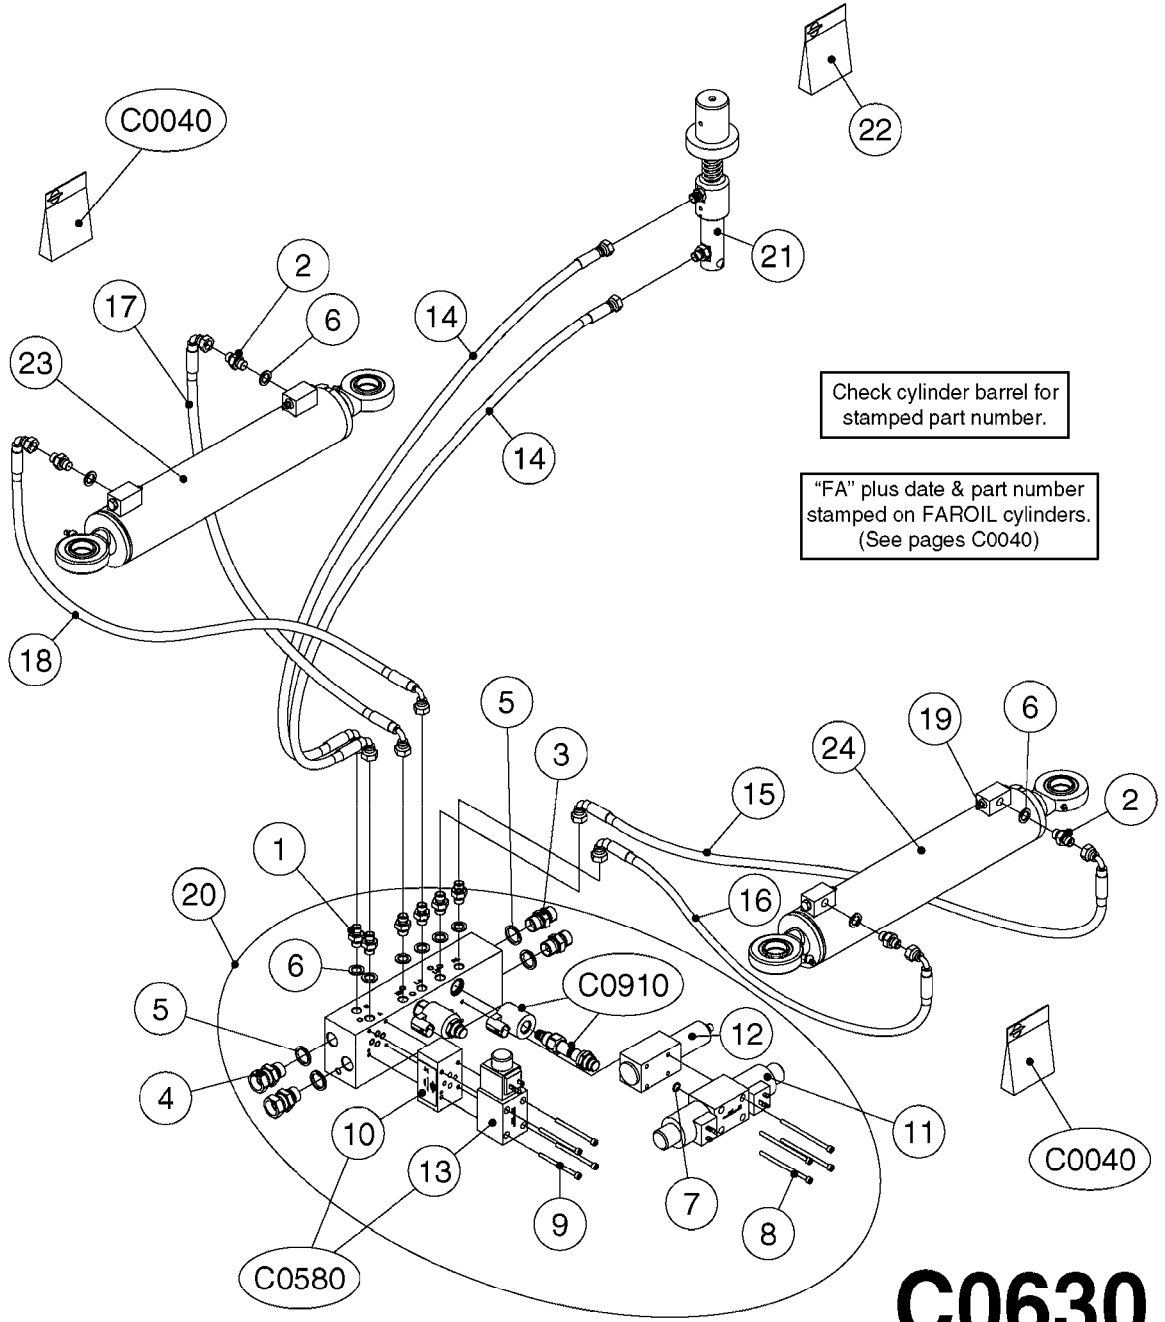

Check cylinder barrel for stamped part number.

"FA" plus date & part number stamped on FAROIL cylinders. (See pages C0040)

C0630

Pos.	parts-n°	order qty	description
		1	BSP
1	146845	1	HEX NIPPLE 1/4"X1/4"
1	23234500	1	HEX NIPPLE 1/4" - 9/16"
			ORFS
2	146851	1	HEX NIPPLE 1/4"x1/4" 0.7MM
			BSP
2	23234700	1	HEX NIPPLE 1/4"-9/16" - 0.7mm
			ORFS
3	147132	1	HEX NIPPLE 1/2"X1/2" BSP DEL
			BSP
3	23235300	1	HEX NIPPLE 1/2"-13/16"
			ORFS
4	232289	1	NIPPLE 1/2" W. 1/2" UNION DEL
			BSP
4	23242000	1	HYD NIPPLE 1/2 X 13/16 SWIVEL
			ORFS
5	241356	1	DOWTYSEAL 1/2"
6	241404	1	DOWTY SEAL 1/4"
7	242102	1	O-RING Ø9.25X1.78 NITRIL 90SH
8	450952	1	SCREW M5 X 90 10.9
9	450965	1	SCREW ROUND M5X70
10	782146	1	HYD. CHECK VALVE 1 WAY
11	782151	1	MAGNET V PLUG DSE3-C26/10N-D12
12	782152	1	2 WAY MODULAR COMPENSATOR
13	782829	1	SOLENOID MD1L-TA/10N-D12K1/DT
14	784005	1	HOSE HY X 1/4 X 037.38"STR+ELB
			BSP
14	78515500	1	HY.HO.1/4"L= 950
			90°-45° A=180
			ORFS
15	784155	1	HOSE HY 1/4 X 17" ELB+ELB 90°
			BSP
15	78509300	1	HYD HOSE ORFS 4E-4-4E L=425 90 DEG
			ORFS
16	784156	1	HOSE HY 1/4 X 17" ELB+ELB 270°
			BSP
16	78509400	1	HYD HOSE ORFS 4E-4-4E L=455 270 DEG
			ORFS
17	784157	1	HOSE HY 1/4 X 32" ELB+ELB 90°
			BSP
17	78509500	1	HYD HOSE ORFS 4E-4-4E L=825 90 DEG
			ORFS
18	784158	1	HOSE HY 1/4 X 32" ELB+ELB 270°
			BSP
18	78509600	1	HY.HO.1/4"L= 825
			90°-90°A=270
			ORFS
19	28076000	1	BLEED SCREW M8
20	72290400	1	HYD. BLK COMP STEERING CM "05
21	72320300	1	HYD. CYL. STEERING LOCK CM "05
22	75074800	1	SEAL KIT 78123400/42
			SEAL KIT FOR 72320300 CYLINDER
23	78133900	1	DOB.CYL.Ø70/40-322 TRACK RIGHT '15
			CM4400 (REPLACES 78125100)
23	78134100	1	DOB.CYL.D70/40-270 TRACK RIGHT CM
			CM66/55/7000 (REPLACES 78124100)
24	78134000	1	DOB.CYL.Ø70/40-322 TRACK LEFT '15
			CM4400 (REPLACES 78123300)
24	78134200	1	DOB.CYL.D70/40-270 TRACK LEFT CM
			CM66/55/7000 (REPLACES 78125300)