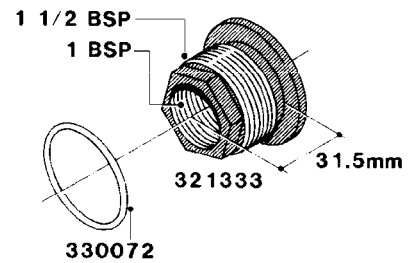

L0060

FITTINGS - BULKHEAD
L0060-HIN, 01:01:16

Page 1

Date 12.08.2020 9:54

parts-n°	order qty	description
141046	1	NUT 3/8" BSP
141341	1	NUT 1/4' BSP
240284	1	O-RING D82,5/75 X 3,5
320456	1	FITT.DK BULKHEAD 1"BSP DOUBLE
320467	1	FITT.DK BULKHEAD 1"BSP SINGLE
320471	1	FITT.DK NUT 1" BSP JAMB
320541	1	FITT.DK BULKHEAD 2-1/2'BSP SIN
320552	1	FITT.DK NUT 2-1/2' BSP JAMB
320644	1	FITT.DK ELB.3/4"HB X 1" BSP
320784	1	FITT.DK CAP 1-1/2" BSP
320795	1	FITT.DK NUT 1-1/2" BSP JAMB
320935	1	FITT.DK BULKHEAD 1/4' BSP SING
320946	1	FITT.DK BULKHEAD 3/8' BSP SING
321296	1	FITT.DK BULKHEAD 1/2" BSP SING
321307	1	FITT.DK NUT 1/2" BSP JAMB
321333	1	FITT.DK BULK 1-1/2" X 1"F BSP
330061	1	O-RING D16/D11X2,5
330072	1	O-RING D53.5/D45.5X4
330212	1	O-RING D19/D14X2.4 F.1/2"NUT
332577	1	O-RING D38/D30X4 F.1" PUR.
332592	1	O-RING D26/D20X3