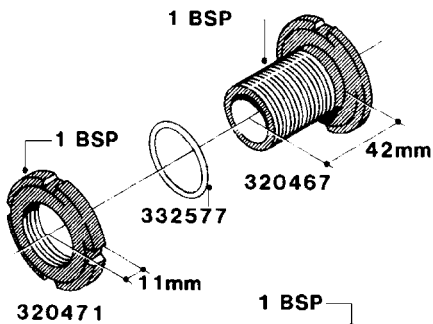

L0060

FITTINGS - BULKHEAD
L0060-HIN, 01:01:16

Page 1

Date 12.08.2020 9:54

parts-n°	order qty	description
141046	1	NUT 3/8" BSP
141341	1	NUT 1/4' BSP
240284	1	O-RING D82,5/75 X 3,5
320456	1	FITT.DK BULKHEAD 1"BSP DOUBLE
320467	1	FITT.DK BULKHEAD 1"BSP SINGLE
320471	1	FITT.DK NUT 1" BSP JAMB
320541	1	FITT.DK BULKHEAD 2-1/2'BSP SIN
320552	1	FITT.DK NUT 2-1/2' BSP JAMB
320644	1	FITT.DK ELB.3/4"HB X 1" BSP
320784	1	FITT.DK CAP 1-1/2" BSP
320795	1	FITT.DK NUT 1-1/2" BSP JAMB
320935	1	FITT.DK BULKHEAD 1/4' BSP SING
320946	1	FITT.DK BULKHEAD 3/8' BSP SING
321296	1	FITT.DK BULKHEAD 1/2" BSP SING
321307	1	FITT.DK NUT 1/2" BSP JAMB
321333	1	FITT.DK BULK 1-1/2" X 1"F BSP
330061	1	O-RING D16/D11X2,5
330072	1	O-RING D53.5/D45.5X4
330212	1	O-RING D19/D14X2.4 F.1/2"NUT
332577	1	O-RING D38/D30X4 F.1" PUR.
332592	1	O-RING D26/D20X3