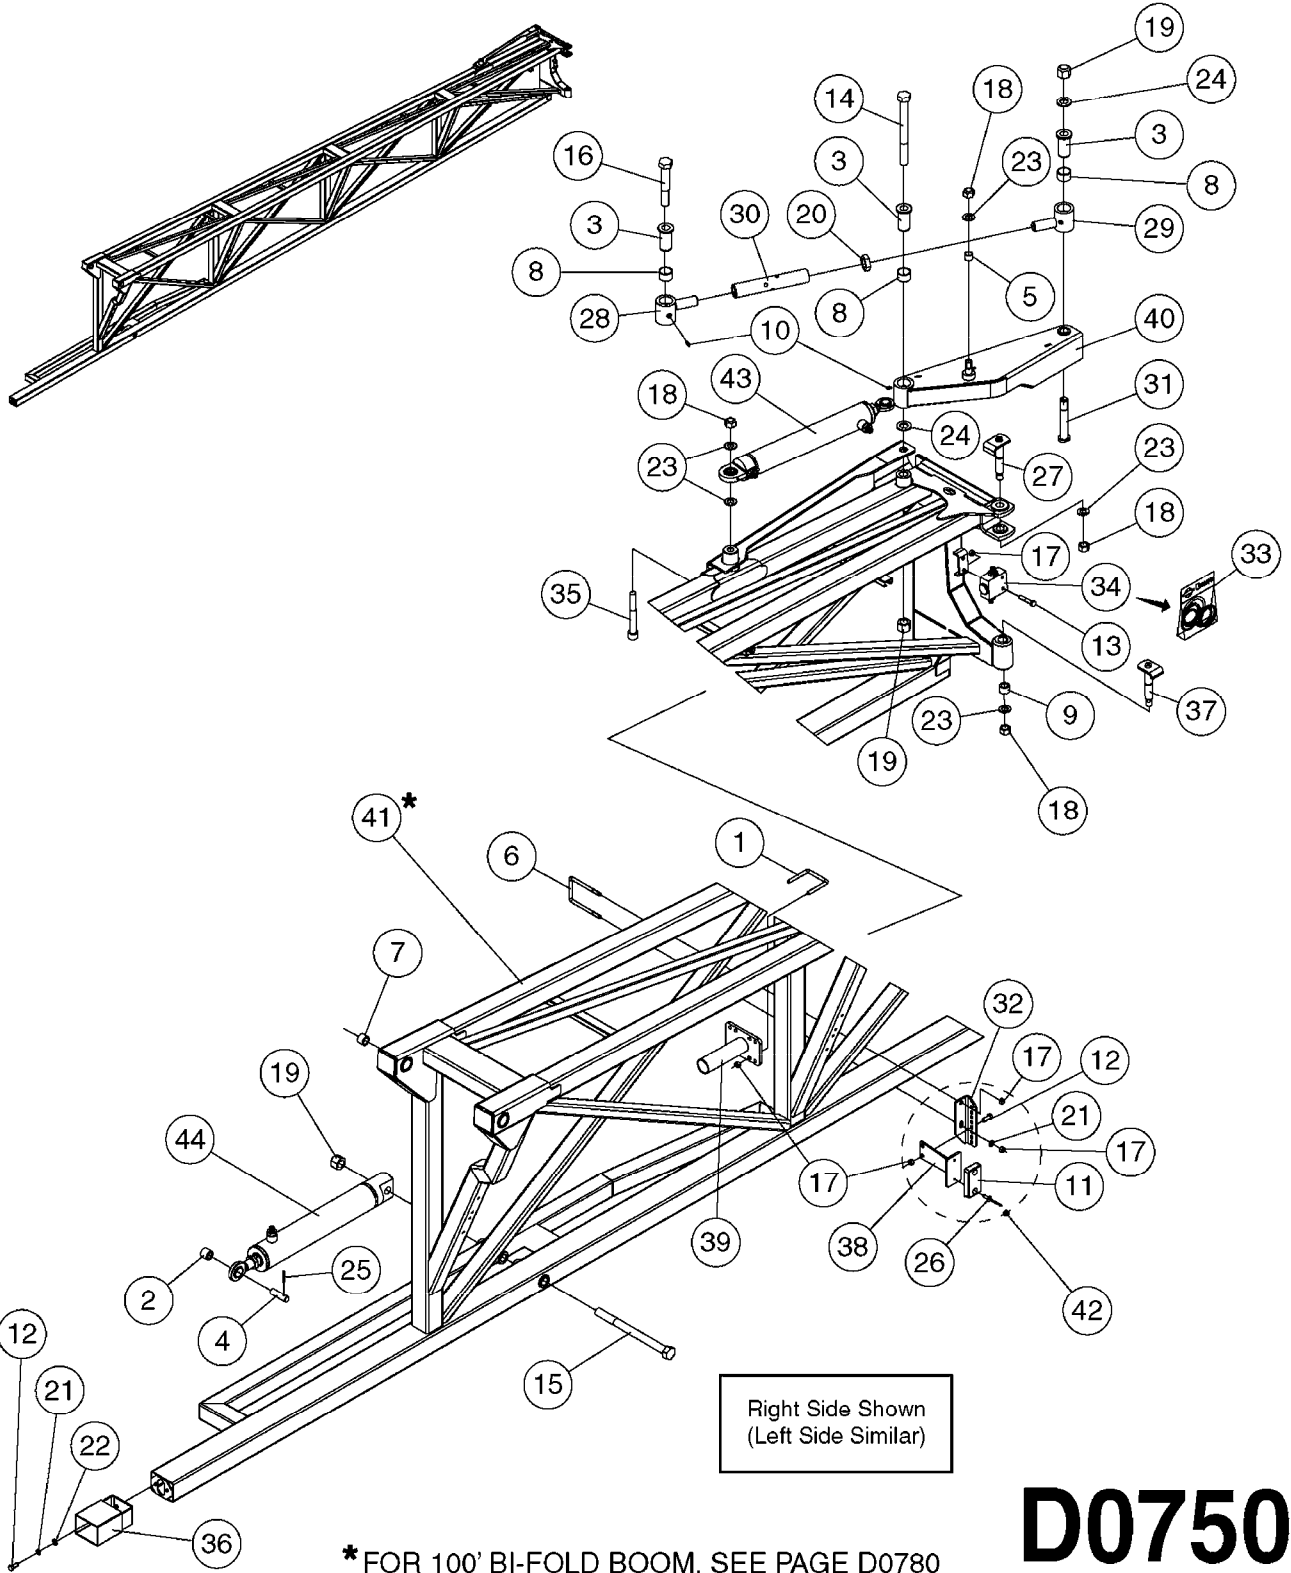

BOOM-FORCE INNER WING 80'-132'
D0750-HIN, 01:01:16

Page 1

Date 12.08.2020 9:53

Pos.	parts-n°	order qty	description
1	146843	1	BOLT U M8 F.60 x 60
2	147130	1	BUSHING D25/20 20MM
3	147390	1	BUSHING
4	147450	1	PIN D20 X 70
5	147562	1	BUSHING D19.8/17.0 L=15
6	147770	1	U-BOLT M8-105X63
7	210835	1	BUSHING D28/25 L=25
8	210858	1	BUSHING 034/30 L=20
9	210859	1	BUSH Ø23X20 L20
10	283699	1	GREASE NIPPLE M6X1
11	334603	1	RUBBER STOP 86X48X15
12	420582	1	BOLT HEX 8.8 DEL M8X20 FT A2
13	420781	1	BOLT HEX 8.8 DEL M8X50
14	430940	1	BOLT M20X210 8.8 DEL.
15	430941	1	BOLT M20X260 8.8 DEL.
16	430970	1	BOLT HEX M20X120 DIN931- DEL
17	460143	1	LOCK NUT M8 SST A2 DIN985
18	460585	1	LOCKING NUT M16 DIN985 A2 SS
19	460806	1	NUT HEX M20X2.50 LOCK DIN985A2 SS
20	461236	1	NUT HEX M24X1.5
21	470072	1	WASHER D15/D8X.5 LOCK
22	471126	1	WASHER, M8, Ø16/ 8.4X 1.6, SS
23	471128	1	WASHER, M16, Ø30/17.0X 3.0, SS
24	471129	1	WASHER, M20, Ø37/21.0X 3.0, SS
25	480708	1	PIN D4 X 45
26	480808	1	RIVET Ø4.8x25.5/Ø9.5
27	615820	1	PIN D20 X M16 L=127MM
28	61009200	1	EYEBOLT LH TRD./ LH WING M24 EYEBOLT WITH L.H. THREADS FOR LEFT WING
28	616084	1	EYEBOLT LH TRD./ RH WING M24 EYEBOLT WITH R.H. THREADS FOR RIGHT WING
29	61009300	1	EYEBOLT STD.TRD. / RH WING M24 EYEBOLT WITH STD. THREADS FOR RIGHT WING
29	616085	1	EYEBOLT STD. TRD./ LH WING M24 EYEBOLT WITH STD. THREADS FOR LEFT WING
30	14008800	1	TURNBUCKLE L=200/M24X1.5
31	14011900	1	PIN M20 L=125/D30
32	16063803	1	BOOM STOP ADJ. MT. BKT.FTZ
33	28001800	1	REPAIR KIT F.ENDSTOP 1/4"
34	28028600	1	END STOP 1/4"
35	45003000	1	BOLT HEX M16X120 DIN912/DELTA
36	61005300	1	EXTENSION F.FTZ - OFF CENTER
36	61005400	1	EXTENSION F.FTZ - ON CENTER
37	61006800	1	PIN D20 X M16 L=127MM
38	61006903	1	BOOM STOP ADJ. L=111 FTZ
39	61015600	1	BOOM STOP TRANS REST,I.FTZ
40	63118500	1	FOLDING ARM 1. FTZ / HAZ. R. RED FOLD ARM FOR RIGHT WING
40	63118800	1	FOLDING ARM 1. FTZ / HAZ. L RED FOLD ARM FOR LEFT WING
41	70081103	1	WING INNER 90/120/132' RH I.F. R.H. WING FOR 90', 120' & 132' BOOMS
41	70081203	1	WING INNER 90/120/132' LH I.F. L.H. WING FOR 90', 120' & 132' BOOMS
41	70081603	1	WING INNER 80'/100'T RH I.F. R.H. WING FOR 80' & 100' TRI-FOLD BOOMS
41	70081703	1	WING INNER 80'/100'T LH I.F. L.H. WING FOR 80' & 100' TRI-FOLD BOOMS
42	72252900	1	BOOM STOP ADJSTBL. FORCE L=148 COMPLETE ASSEMBLY (WITH U-BOLT)