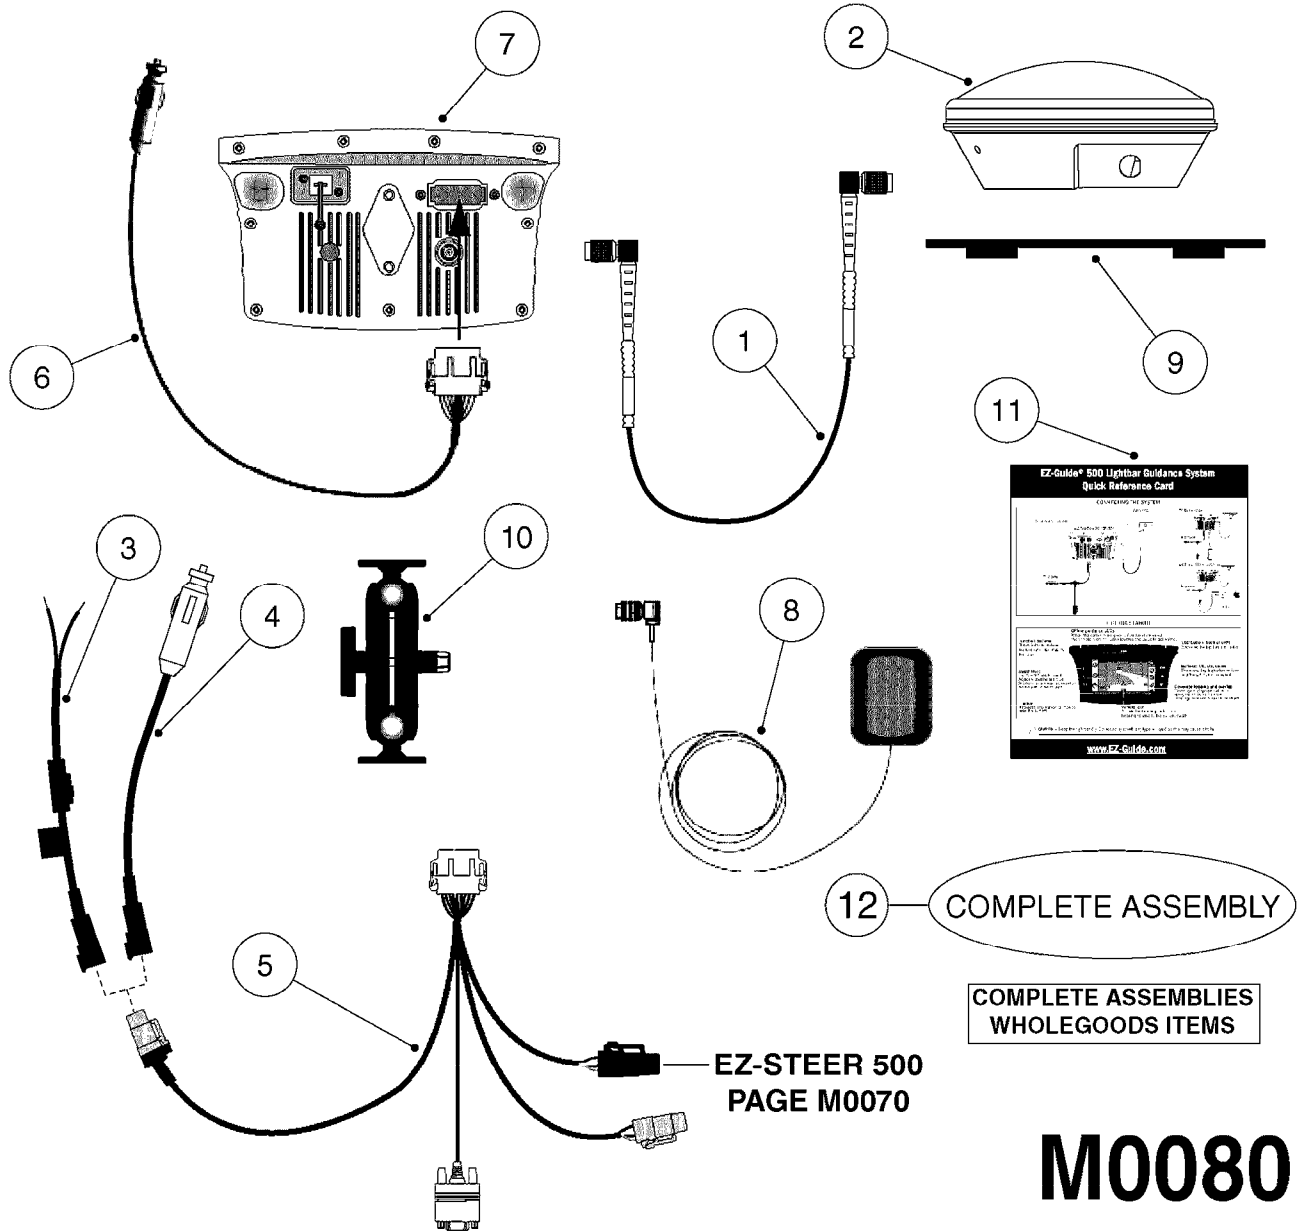

EZ-STEER 500 STEERING SYSTEM
M0070-HIN, 01:01:16

Page 1

Date 12.08.2020 9:54

Pos.	parts-n°	order qty	description
1	26008803	1	EZ-STR.BKT-JD 4000,8000 4WD
1	26008903	1	EZ-STR.BKT-JD80002WD,7X20,9000
1	26009003	1	EZ-STR.BKT-CASE IH 7100/7200
1	26009103	1	EZ-STR.BKT-JD COMBINE&ROGATOR
1	26009203	1	EZ-STR.BKT-JD 6000,7000
1	26009303	1	EZ-STR.BKT-BUHLER,NH VERSATILE
1	26009403	1	EZ-STR.BKT-STEIGER,NH VERSATIL
1	26009503	1	EZ-STR.BKT-INTERNATIONAL TRUCK
1	26009603	1	EZ-STR.BKT-AGCHEM TERRAGATOR
1	26009703	1	EZ-STR.BKT-CASE IH MXM
1	28036903	1	EZ-STR.BKT-CASE IH COMB.1600
1	28037003	1	EZ-STR.BKT-JD 89XX,71XX,72XX
1	28037103	1	EZ-STR.BKT-JD 8000/9000
1	28037203	1	EZ-STR.T2 TERRAIN COMP.UPDATE
1	28037303	1	EZ-STR.BKT-SPR.COUPPE 3000/4000
1	28038203	1	EZ-STR.BKT-FENDT 924
1	28046503	1	EZ-STR.BKT-AGCO DT/RT,MF64/74
1	28047803	1	EZ-STR.BKT.-NH TVT,CASE IH CVX
1	28050203	1	EZ-STR.BKT-CASE JX(U),NH TL(A)
1	28055203	1	EZ-STR.BKT-CASE MXM/N.HOLLAND
1	28055903	1	EZ-STR.BKT-WILMAR EAGLE
2	26009803	1	EZ-STEER FOAM WHEELS 4-PK
3	26009903	1	EZ-STEER CONTROLLER
4	26010003	1	EZ-STEER MOTOR KIT
5	26010203	1	EZ-STEER MOTOR CABLE 3M
6	26012203	1	EZ-STEER/GUIDE 500 ADAPT.CABLE
7	26012503	1	EZ-STR.FOOT SWITCH & ACC.CABLE
8	67214803	1	EZ-STR.REF.GUIDE V3 SPARE
8	67214903	1	EZ-STEER QUICK REF.CARD V3
8	67215203	1	EZ-STEER 500 QUICK REF.CARD V1
8	67215303	1	MANUAL EZ-STEER 500 REF V1
9	84208603	1	EZ-STEER 500/250 SYS. COMPLETE