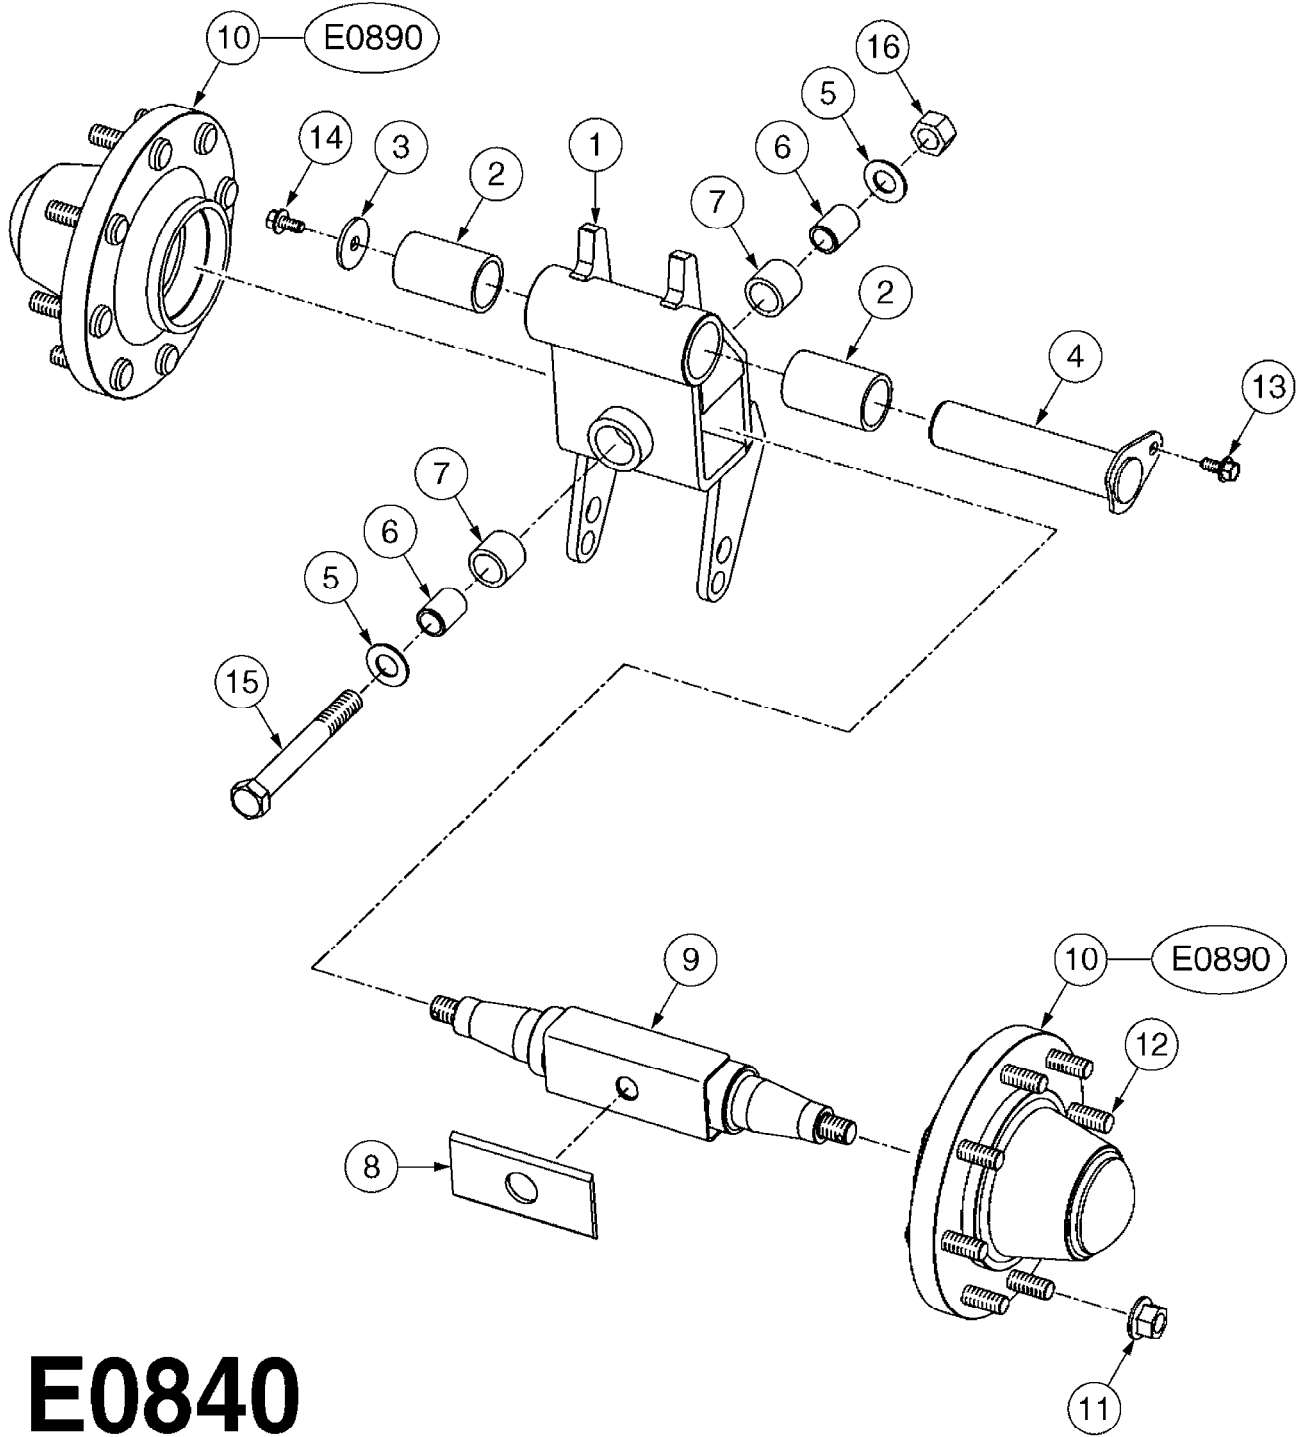

E0840

CAMOPLAST TENSION LINK ASSY.
E0840-HIN, 01:01:16

Page 1
Date 12.08.2020 9:54

Pos.	parts-n°	order qty	description
1	28077403	1	TENSION LINK
2	28077503	1	BUSHING 2.5"ODX0.25"WX3.94"
3	28077603	1	RETAINER PLATE
4	28077703	1	PIN
5	28077803	1	WASHER 1.062"ID X 2"OD
6	28077903	1	BUSHING 1.375" X 1.88" LG
7	28078003	1	BUSHING 1.875"ODX0.25"WTX1.55"
8	28078103	1	WEAR PAD
9	28078203	1	AXLE
10	28078303	1	HUB ASSY.IDLER, G60-8 HUB COMPLETE W/LUG NUTS
11	28082103	1	LUG NUT SET (8) IDLER
12	28082203	1	WHEEL STUD SET (8) IDLER
13	28083503	1	BOLT HEX FLG.1"X1/2"-13UNC GR5
14	28084303	1	BOLT HEX FLG.1"X5/8"-11UNC GR8
15	28084403	1	BOLT HEX 8"X1"-8 UNC
16	28084503	1	NUT 1"-8 UNC GR 8