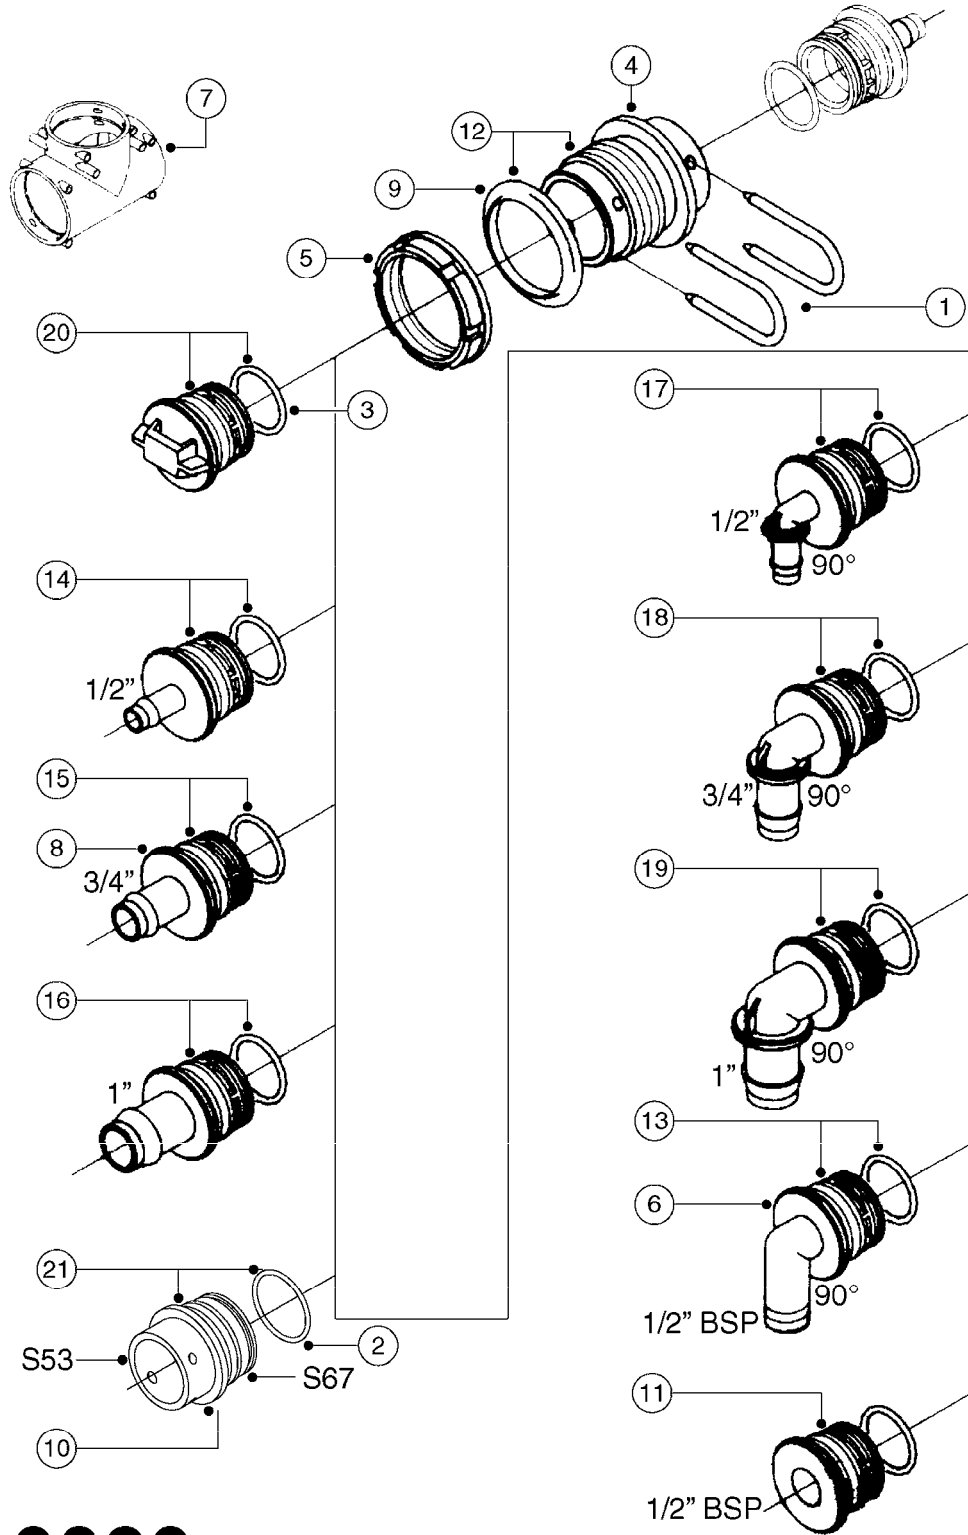

L0070

FITTINGS - S-40
L0070-HIN, 13:09:17

Page 1

Date 12.08.2020 9:54

Pos.	parts-n°	order qty	description
1	145994	1	FITT.DK S-40 FORK
2	242108	1	O-RING 3 X 19,2 70SH NITRIL NITRIL (BLACK)
2	242355	1	O-RING D19.2X3.0 VITON F.S-40 VITON (BROWN)
3	322102	1	FITT.DK S-40 BULKHEAD
4	322106	1	FITT.DK S-40 BULKHEAD NUT
5	334225	1	FITT.DK S-40 STR.3/8"
6	334237	1	FITT.DK S-40 ELB.3/8"
7	334238	1	FITT.DK S-40 ELB.1/2"
8	334248	1	FITT.DK S-40 PLUG
9	334259	1	GASKET F. S-40 BULKHEAD
10	726462	1	FITT. S40 BULKHEAD W.GASKET
11	726567	1	FITT.DK S-40 ELB.1/2" W.O-RING
12	726693	1	FITT.DK S-40 PLUG 1/8BSP ORING