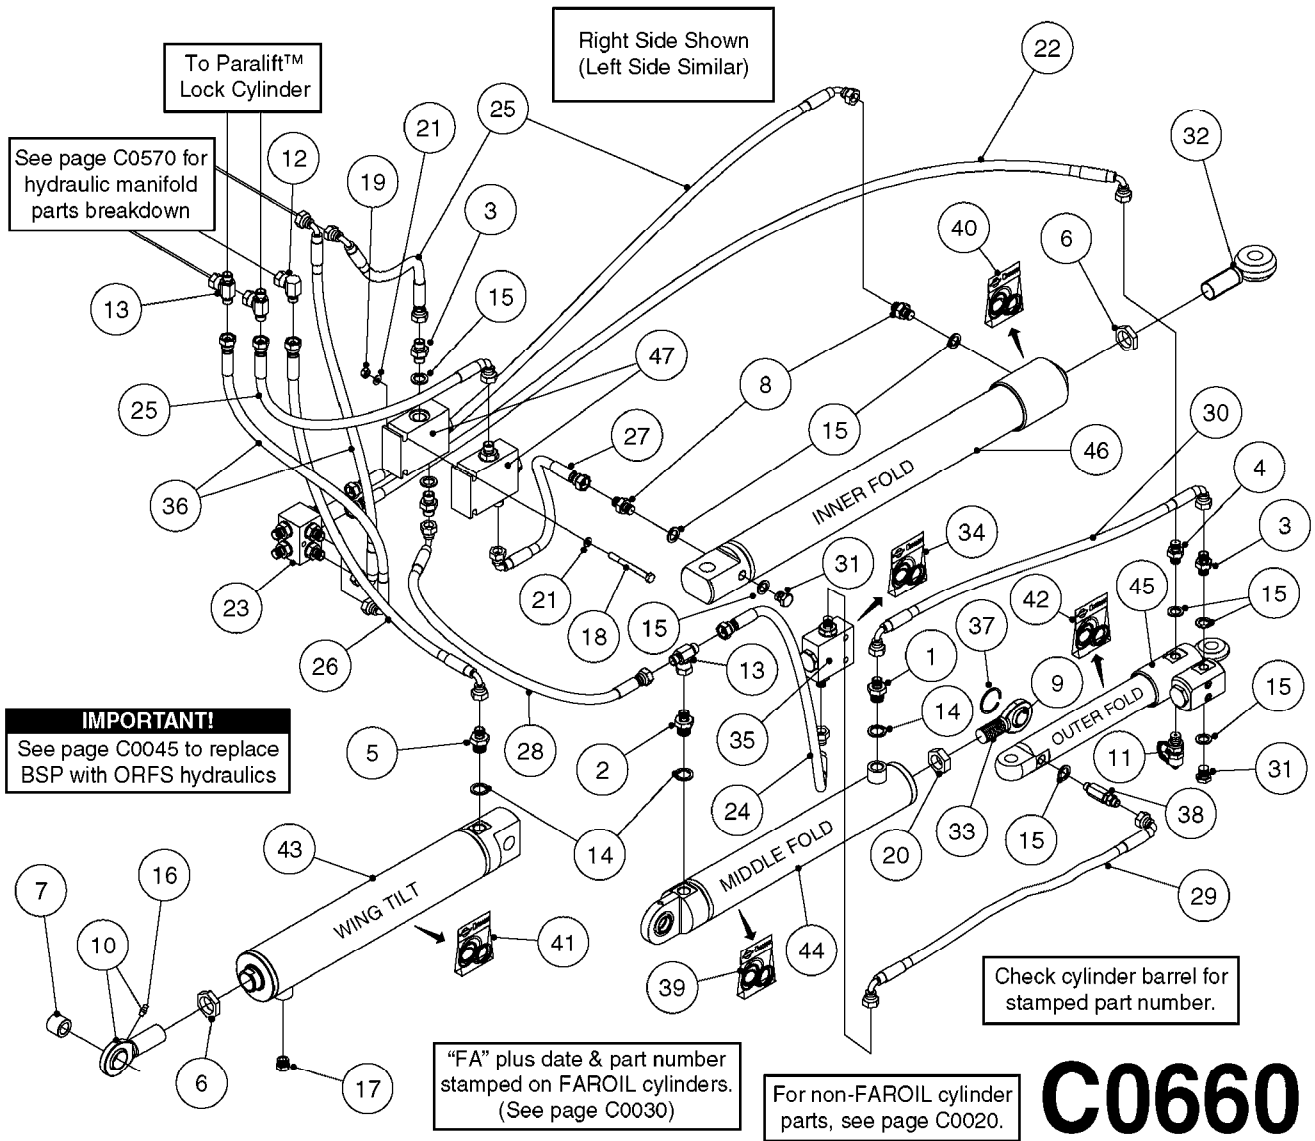

HYDRAULICS FORCE 120'-132'
(PRE '06)
C0660-HIN, 17:11:17

Page 1
Date 12.08.2020 9:53

Pos.	parts-n°	order qty	description
1	146835	1	HEX NIPPLE 1/4" - 3/8" BSP
2	146839	1	HEX NIPPLE 1/4"X3/8" BSP 0.7MM
3	146845	1	HEX NIPPLE 1/4"X1/4"
4	146851	1	HEX NIPPLE 1/4"x1/4" 0.7MM
5	147061	1	HEX NIPPLE 1/4"X3/8"/1.8
6	147128	1	NUT M24X2 NV-32
7	147130	1	BUSHING D25/20 20MM
8	147498	1	HEX NIPPLE 1/4"-1/4" 1.2mm
9	210730	1	BEARING F.LINK HEAD M20
10	210878	1	LINK HEAD M24 x 55 W/ GREASE NIP. DELTA
11	231955	1	NIPPLE F. PRESS GAUGE 1/4" BSP
12	232060	1	HY.ELBOW 1/4" BSP SWIVEL
13	232175	1	TEE 1/4"M X 1/4"F X 1/4"M BSP
14	240866	1	DOWTYSEAL 3/8"
15	241404	1	DOWTY SEAL 1/4"
16	283699	1	GREASE NIPPLE M6X1
17	284266	1	PLUG BREATHER 3/8" F/CYLINDER
18	410605	1	BOLT HEX 8.8 DEL M6X80
19	460261	1	NUT HEX M6X1.00 LOCK DIN985 A2 SS
20	461200	1	NUT HEX M20X1.5 JAMB.
21	471125	1	WASHER M6U 6.4X14X1.2,A2 SS
22	724132	1	HOSE HY X 1/4 STR+ELB 100' BOOM
22	724133	1	HOSE HY X 1/4 STR+ELB 110' BOOM
22	784119	1	HOSE HY X 1/4 X 557.0"STR+ELB 120'/132' BOOM
23	731941	1	HYD. BLOCK MANIFOLD
24	784004	1	HOSE HY 1/4" x 33.5" STR & ELB
25	784005	1	HOSE HY X 1/4 X 037.38"STR+ELB
26	784010	1	HOSE HY X 1/4 X 149.5"STR+ELB
27	784031	1	HYD.HOSE CM TF 1/4"x550MM
28	784094	1	HOSE HY X 1/4 X 248.0" ELB+ELB 100' BOOM
28	784118	1	HOSE HY X 1/4 X 285.4" ELB+STR 110'-132' BOOM
29	784121	1	HOSE HY X 1/4 X 252.0" ELB+ELB 120'/132' BOOM
29	784131	1	HOSE HY X 1/4 X 202.75"ELB+ELB 100'/110' BOOM
30	784127	1	HOSE HY X 1/4 X 285.5" ELB+ELB 120'/132' BOOM
30	784130	1	HOSE HY X 1/4 X 236.25"ELB+ELB 100'/110' BOOM
31	14010400	1	PLUG 1/4" BSP
32	14082300	1	LINK EYE Ø20/M24X2 L=87.5
33	21092000	1	LINK HEAD M20 x D20 L=78 DELTA
34	28001800	1	REPAIR KIT F.ENDSTOP 1/4"
35	28028600	1	END STOP 1/4"
36	28376503	1	HOSE HY X1/4X047.25"STR+ELB
37	48000603	1	SNAP RING, Ø36X1.5 F.210730
38	72264600	1	HYDRUALIC RESTICTOR, ADJUSTABL
39	75074400	1	SEAL KIT 78121800/21/44
40	75075200	1	SEAL KIT 78120900/14/50
41	75075400	1	SEAL KIT 78120800
42	75076500	1	SEAL KIT 78126400
43	78120800	1	CYLINDER DOUBLE 60/30-300
44	78122100	1	CYLINDER DOUBLE D50/25-298
45	78126400	1	CYLINDER DBLE D32/16-200 W.STP
46	78128800	1	CYLINDER, D50/30-500
47	78219600	1	FLOW DIVIDER FTZ '13