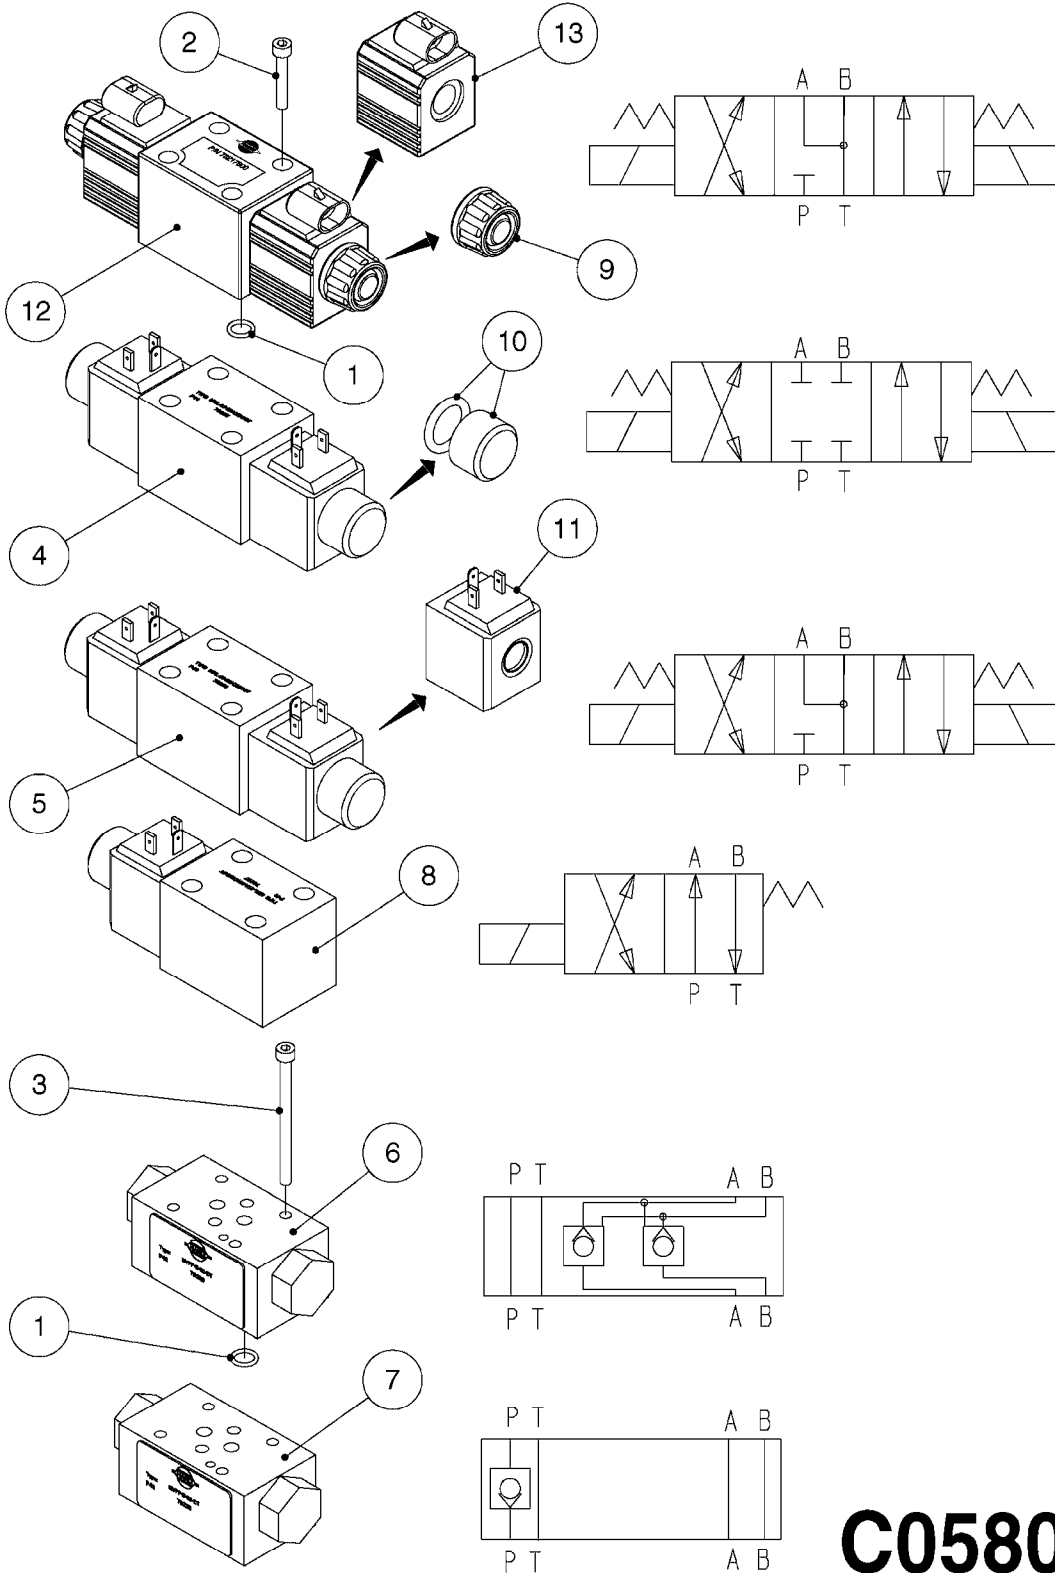

C0580

CETOP VALVES
C0580-HIN, 01:01:16

Page 1

Date 12.08.2020 9:53

Pos.	parts-n°	order qty	description
1	242102	1	O-RING Ø9.25X1.78 NITRIL 90SH
2	450964	1	SCREW M5X30 F.CYLINDER
3	450965	1	SCREW ROUND M5X70
4	782115	1	HY SOLENOID VALVE DH HYD
5	782116	1	HY SOLENOID VALVE MD1L-S3/10N-D12K1/P
6	782118	1	LOCK VALVE MVPP-D
7	782146	1	HYD. CHECK VALVE 1 WAY
8	782829	1	SOLENOID MD1L-TA/10N-D12K1/DT
9	28123700	1	CAP F.SOLENOID - MD1L
10	74187700	1	CAP + O-RING F.CETOP - MD1L
11	78216000	1	SOLENOID F.CETOP VALVE - MD1L
12	78217800	1	MAGNET VLV.MD1L-S3/10N-D12K8DT
13	78218200	1	SOLENOID W/AMP F.MD1L