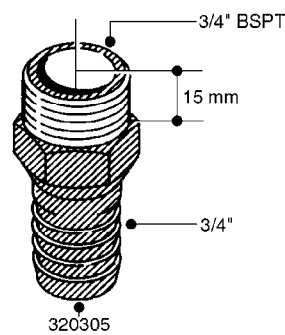

FITTINGS - HEXAGON NIPPLES
L0030-HIN, 01:01:16

L0030

FITTINGS - HEXAGON NIPPLES
L0030-HIN, 01:01:16

Page 1
Date 12.08.2020 9:54

parts-n°	order qty	description
10015303	1	FITT.PO.HN 1.00X1.00 M1000
10425003	1	FITT.PO.HN 1.25X1.00 MCPHEE
320132	1	FITT.DK HN 1" BSP
320176	1	FITT.DK HN 3/8"X1/2" BSP
320445	1	FITT.DK HN 1/4"X3/8" BSP
320655	1	FITT.DK HN 1/2"-1/2" BSP
320692	1	FITT.DK HN 3/8'BSPX1/4'NPT
320703	1	FITT.DK HN 3/8BSP X1/2 &1/4NPT
320725	1	FITT.DK NIPPLE 3/8"-3/8" BSP
320902	1	FITT.DK HN 3/8'X 1/4' BSP
390232	1	FITT.DK HN 1-1/2' X 1-1/4' BSP
390276	1	FITT.DK HN 1'BSP

L0040

FITTINGS - NIPPLES & ELBOWS
L0040-HIN, 01:01:16

Page 1
Date 12.08.2020 9:54

parts-n°	order qty	description
10530803	1	FITT.PO.SE 2.00X2.00 45 DEG.
320191	1	FITT.DK ELB 3/8' BSP 45 DEGREE
320482	1	FITT.DK ELB. 1/2" BSP 60 DEG.
320596	1	FITT.DK ELB 3/8'-1/2'BSP 45DEG
320607	1	FITT.DK HN 3/8M X 3/8F BSP LNG
320633	1	FITT.DK HN 3/8"M X 3/8"F BSP
321451	1	FITT.DK ELB.1-1/2 X1-1/4 80DEG
321532	1	FITT.DK REDUC 3/4' X 1/2' BSP
390233	1	FITT.DK REDUC 1-1/2" X 1" BSP