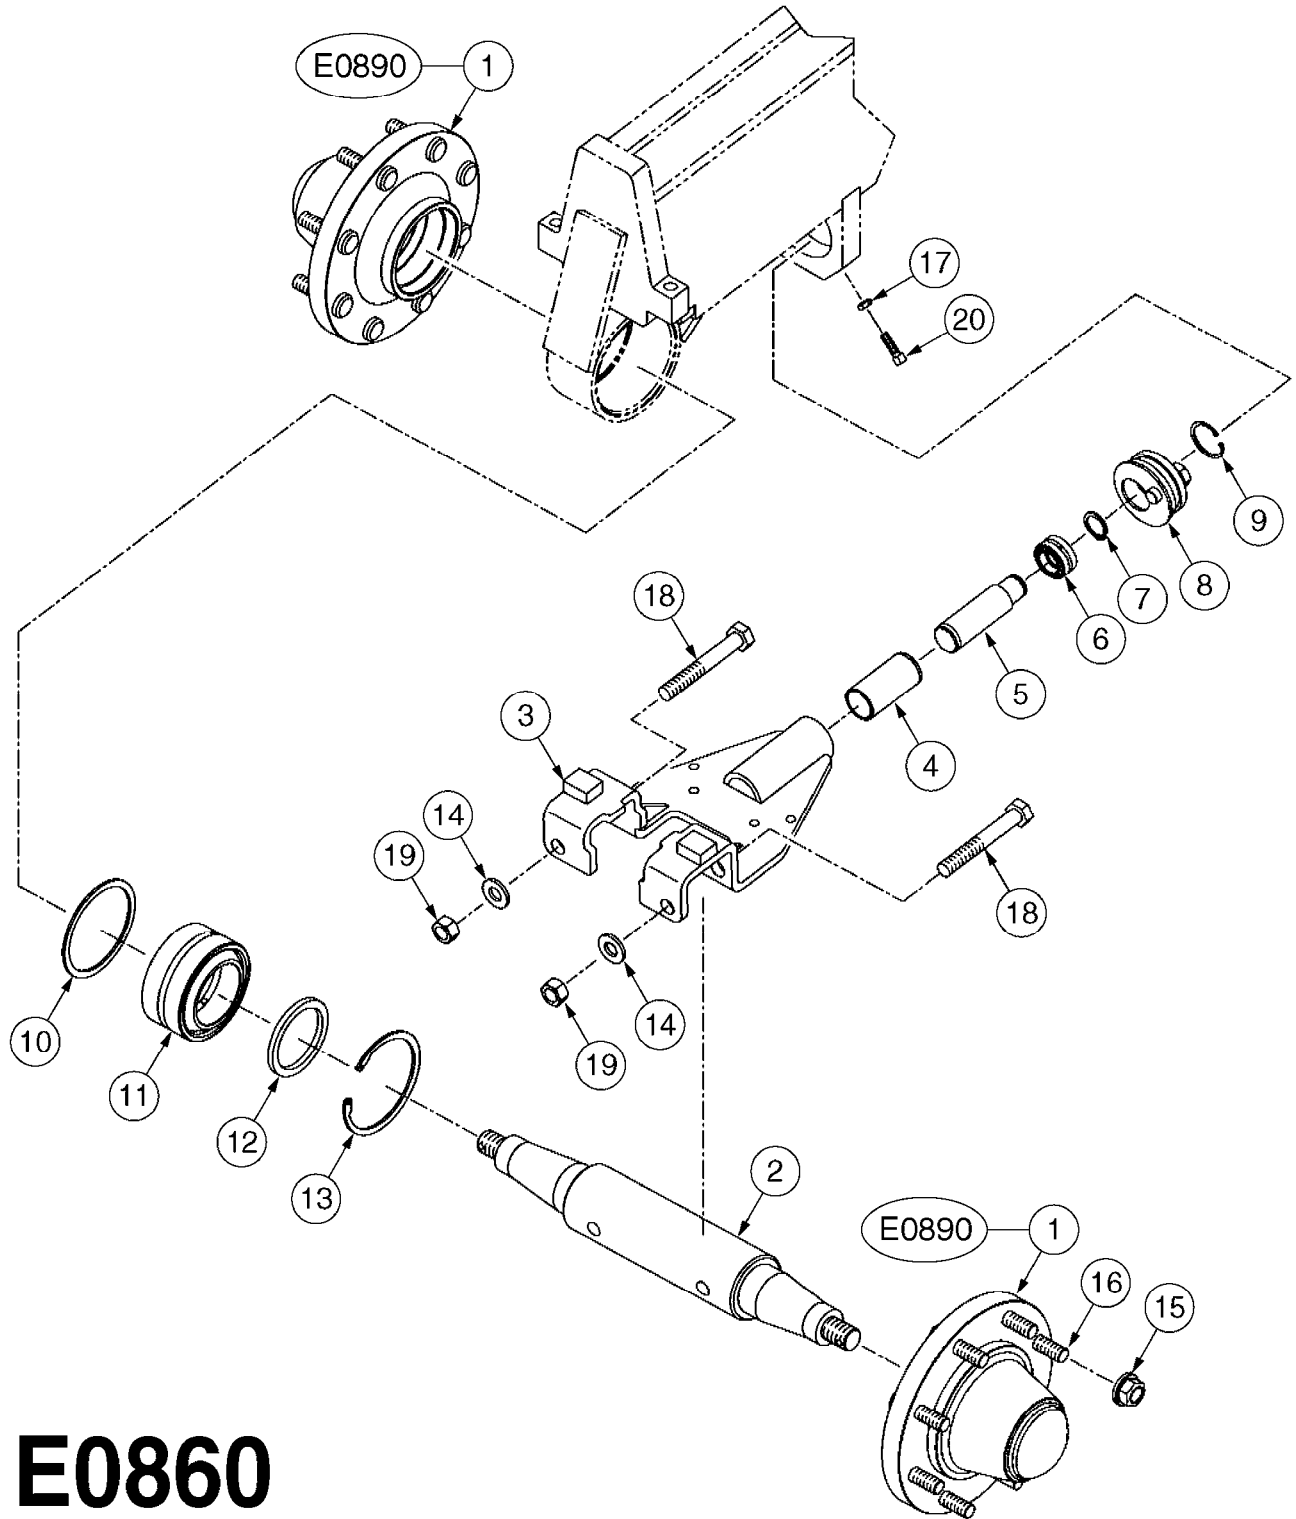

E0860

CAMOPLAST ALIGNMENT ASSEMBLY
E0860-HIN, 01:01:16

Page 1
Date 12.08.2020 9:54

Pos.	parts-n°	order qty	description
1	28078303	1	HUB ASSY.IDLER, G60-8
			HUB COMPLETE W/LUG NUTS
2	28079203	1	AXLE, FRONT IDLER
3	28079303	1	ALIGNMENT FRAME
4	28079403	1	ALIGNMENT BUSHING
5	28079503	1	ALIGNMENT PIN
6	28079603	1	BEARING 1"IDX1.625"ODX0.875"
7	28079703	1	SNAP RING EXT. 1"
8	28079803	1	DISC, ECCENTRIC
9	28079903	1	SNAP RING, INT. 1-3/4"
10	28080003	1	SHIM, 12 GAUGE
11	28080103	1	BEARING 3"IDX4.75"ODX2.625"
12	28080203	1	WASHER, 1/4"
13	28080303	1	SNAP RING
14	28081203	1	WASHER21/32"IDX1-5/16"ODX0.146
15	28082103	1	LUG NUT SET (8) IDLER
16	28082203	1	WHEEL STUD SET (8) IDLER
17	28083603	1	JAM NUT 3/8"-16 UNC GR 8
18	28084703	1	BOLT 4-1/2" X 5/8"-11 UNC
19	28084803	1	NUT 5/8"-11 UNC GR 8
20	28084903	1	SET SCREW SQ.HD.1-1/2"X3/8"-16