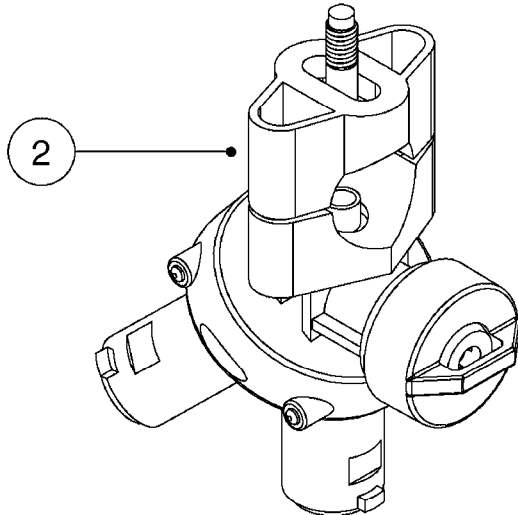

D1060

BOOM-NOZZLES QUINTASTREAM
D1060-HIN, 01:01:16

Page 1

Date 12.08.2020 9:54

Pos.	parts-n°	order qty	description
1	372011	1	NOZZLE ISO QS-015-5H GREEN
1	372012	1	NOZZLE ISO QS-02-5H YELLOW
1	372013	1	NOZZLE ISO QS-03-5H BLUE
1	372014	1	NOZZLE ISO QS-04-5H RED
1	372015	1	NOZZLE ISO QS-05-5H BROWN
1	372016	1	NOZZLE ISO QS-06-5H GREY
1	372017	1	NOZZLE ISO QS-08-5H WHITE
1	372018	1	NOZZLE ISO QS-10-5H LT. BLUE
1	372019	1	NOZZLE ISO QS-15-5H LT. GREEN
2	372002	1	ISO QNTSTRM 015 S-GREEN
2	372003	1	ISO QNTSTRM 02 S-YELLOW
2	372004	1	ISO QNTSTRM 03 S-BLUE
2	372005	1	ISO QNTSTRM 04 S-RED
2	372006	1	ISO QNTSTRM 05 S-BROWN
2	372007	1	ISO QNTSTRM 06 S-GREY
2	372008	1	ISO QNTSTRM 08 S-WHITE
2	372009	1	ISO QNTSTRM 10 S-LT.BLU
2	372010	1	ISO QNTSTRM 15 S-LT.GRN