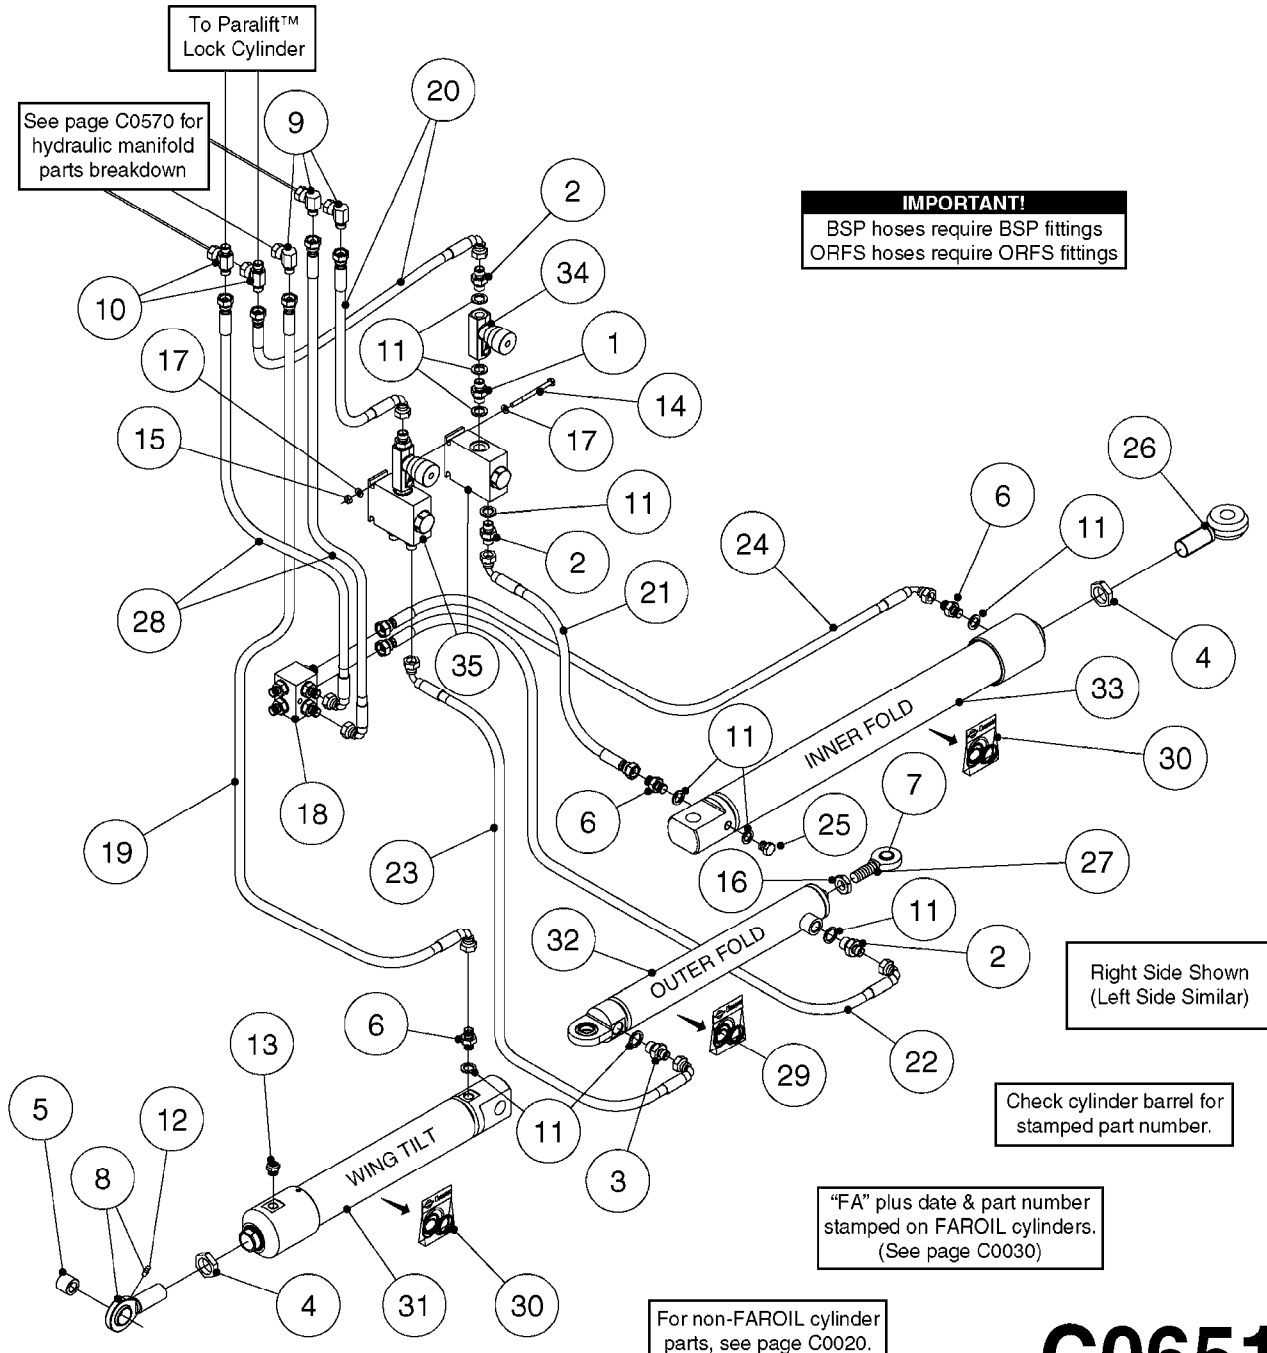

C0651

HYDRAULICS FORCE 80'-100'
(POST '06)
C0651-HIN, 09:01:18

Page 1
Date 12.08.2020 9:53

Pos.	parts-n°	order qty	description
1	146845	1	HEX NIPPLE 1/4"X1/4"
2	146845	1	HEX NIPPLE 1/4"X1/4" BSP
2	23234500	1	HEX NIPPLE 1/4" - 9/16" ORFS
3	146851	1	HEX NIPPLE 1/4"x1/4" 0.7MM BSP
3	23234700	1	HEX NIPPLE 1/4"-9/16" - 0.7mm ORFS
4	147128	1	NUT M24X2 NV-32
5	147130	1	BUSHING D25/20 20MM
6	147498	1	HEX NIPPLE 1/4"-1/4" 1.2mm BSP
6	23234100	1	HEX NIPPLE 1/4"-9/16" - 1.2mm ORFS
7	210728	1	BEARING F.LINK HEAD M17
8	210878	1	LINK HEAD M24 x 55 W/ GREASE NIP. DELTA
9	232060	1	HY.ELBOW 1/4" BSP SWIVEL BSP
9	23240900	1	HYD.FIT. M-F 90° 9/16"-9/16" ORFS
10	232175	1	TEE 1/4"M X 1/4"F X 1/4"M BSP BSP
10	23241300	1	TEE 9/16"M-9/16"F-9/16"M ORFS ORFS
11	241404	1	DOWTY SEAL 1/4"
12	283699	1	GREASE NIPPLE M6X1
13	284265	1	PLUG BREATHER 1/4" F/CYLINDER
14	410605	1	BOLT HEX 8.8 DEL M6X80
15	460261	1	NUT HEX M6X1.00 LOCK DIN985 A2 SS
16	461198	1	NUT HEX M16X2 JAMB
17	471125	1	WASHER M6U 6.4X14X1.2,A2 SS
18	731941	1	HYD. BLOCK MANIFOLD
19	784010	1	HOSE HY X 1/4 X 149.5"STR+ELB BSP
19	78500900	1	HY.HO.1/4"L= 3800 STR-90° ORFS
20	784023	1	HOSE HY 1/4 X 43.25" STR.+ELB. BSP
20	78501900	1	HY.HO.1/4"L= 1100 STR-90° ORFS
21	784031	1	HYD.HOSE CM TF 1/4"x550MM BSP
21	78502500	1	HY.HO.1/4"L= 550 STR-90° ORFS
22	784128	1	HOSE HY X 1/4 X 259.85"STR+ELB 80' BOOM (BSP)
22	78507800	1	HY.HO.1/4"L= 6860 STR-90° 80' BOOM (ORFS)
22	784129	1	HOSE HY X 1/4 X 299.21"STR+ELB 90' BOOM (BSP)
22	78507900	1	HY.HO.1/4"L= 7900 STR-90° 90' BOOM (ORFS)
22	784048	1	HOSE HY X 1/4 X 315.0" STR+ELB 100' BOOM (BSP)