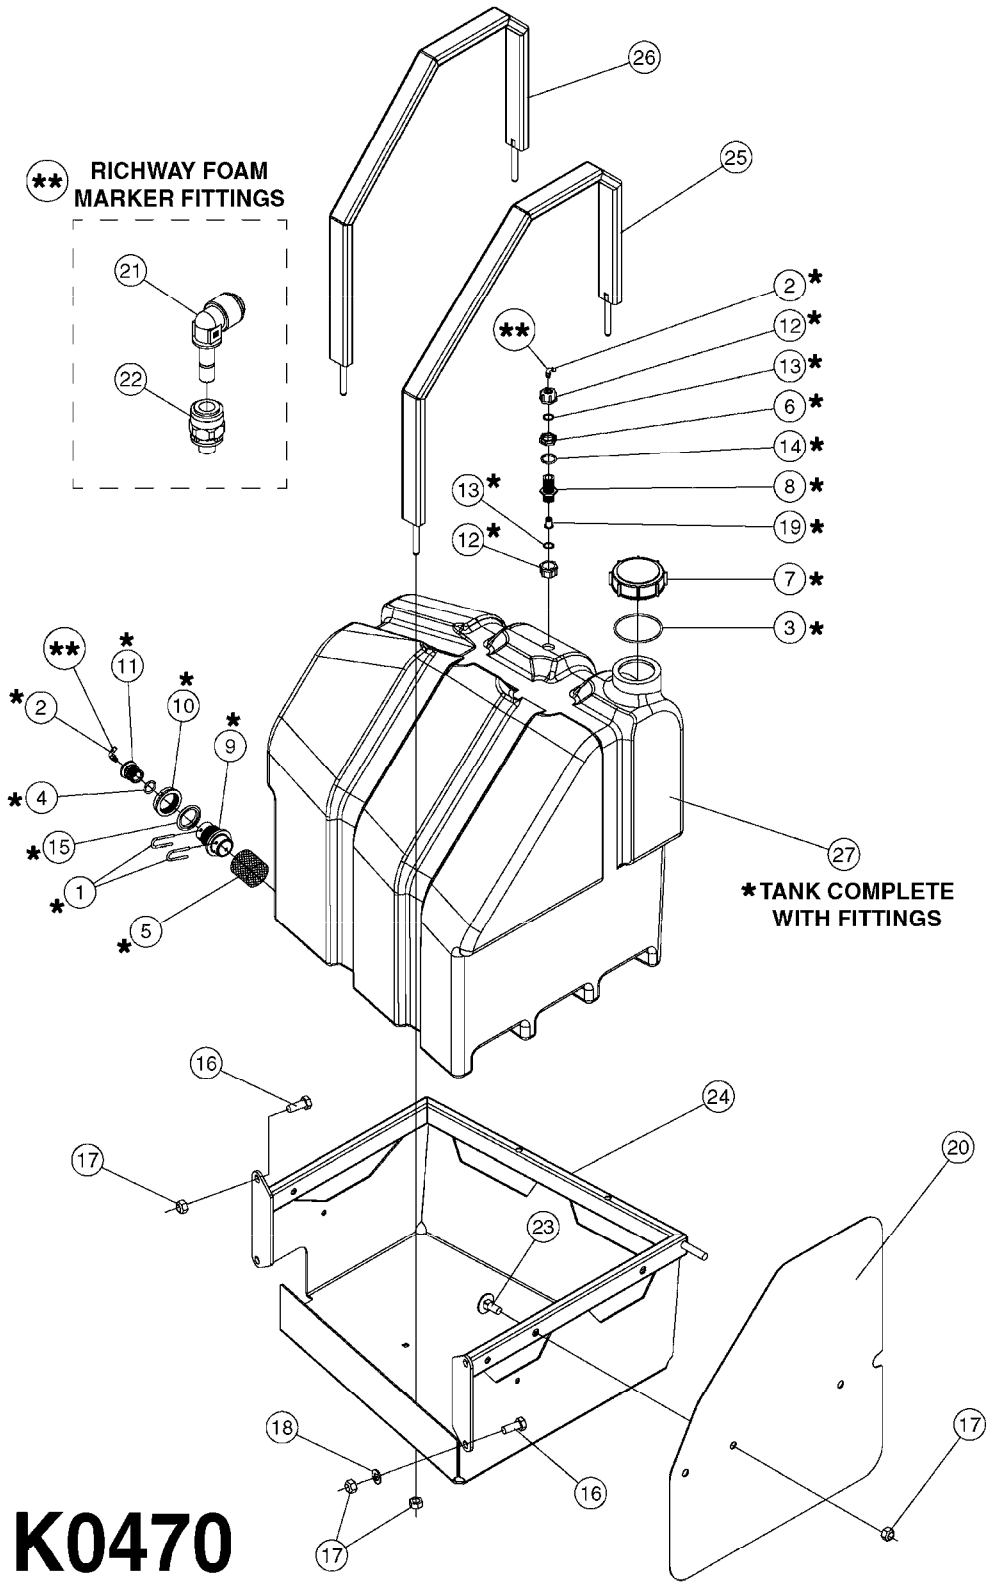

FOAM MARKER TANK - NCM/NAV
K0470-HIN, 07:08:19

Page 1

Date 12.08.2020 9:54

Pos.	parts-n°	order qty	description
1	145994	1	FITT.DK S-40 FORK
2	232150	1	HOSE CONN. 90DEG. 1/8'X8MM PE
3	242043	1	O-RING 49.2 X 5.7
4	242355	1	O-RING D19.2X3.0 VITON F.S-40
5	284353	1	SPONGE FOR FOAM MARKER
6	321307	1	FITT.DK NUT 1/2" BSP JAMB
7	321322	1	SCREW CAP F. S80 X 4
8	321742	1	FITT.DK BULKHEAD 1/2' BSP
9	322102	1	FITT.DK S-40 BULKHEAD
10	322106	1	FITT.DK S-40 BULKHEAD NUT
11	322133	1	FITT.DK S-40 PLUG W 1/8 THREAD
12	322170	1	FITT.DK NUT 1/2"x 1/8"F BSP
13	330212	1	O-RING D19/D14X2.4 F.1/2"NUT
14	332592	1	O-RING D26/D20X3
15	334259	1	GASKET F. S-40 BULKHEAD
16	430286	1	BOLT HEX 8.8 DEL M12X30 FT
17	460703	1	NUT HEX M12X1.75 LOCK DIN985A2 SS
18	471127	1	WASHER, M12, Ø24/13X24X2.5 SS
19	728323	1	VALVE NON-RETURN
20	16137100	1	COVER PLATE F.CHEMLOCKER NCM
21	23005003	1	FITT, 3/8"PLUG-IN-3/8"90-PTC
22	23005503	1	FITT, 1/8"NPT-3/8"TUBE-PTC
23	45001300	1	CARRIAGE BOLT M12X35 DIN603 A2
24	63039400	1	CHEMLOCKER FOR NCM BLACK
24	63061400	1	CHEMLOCKER FOR NAVIGATOR RED
25	63068200	1	FOAM TANK STRAP RED 451 WIDE
26	63068400	1	FOAM TANK STRAP RED 403 WIDE
27	72437700	1	FM TANK 25 GAL W/FTGS. CM/NAV