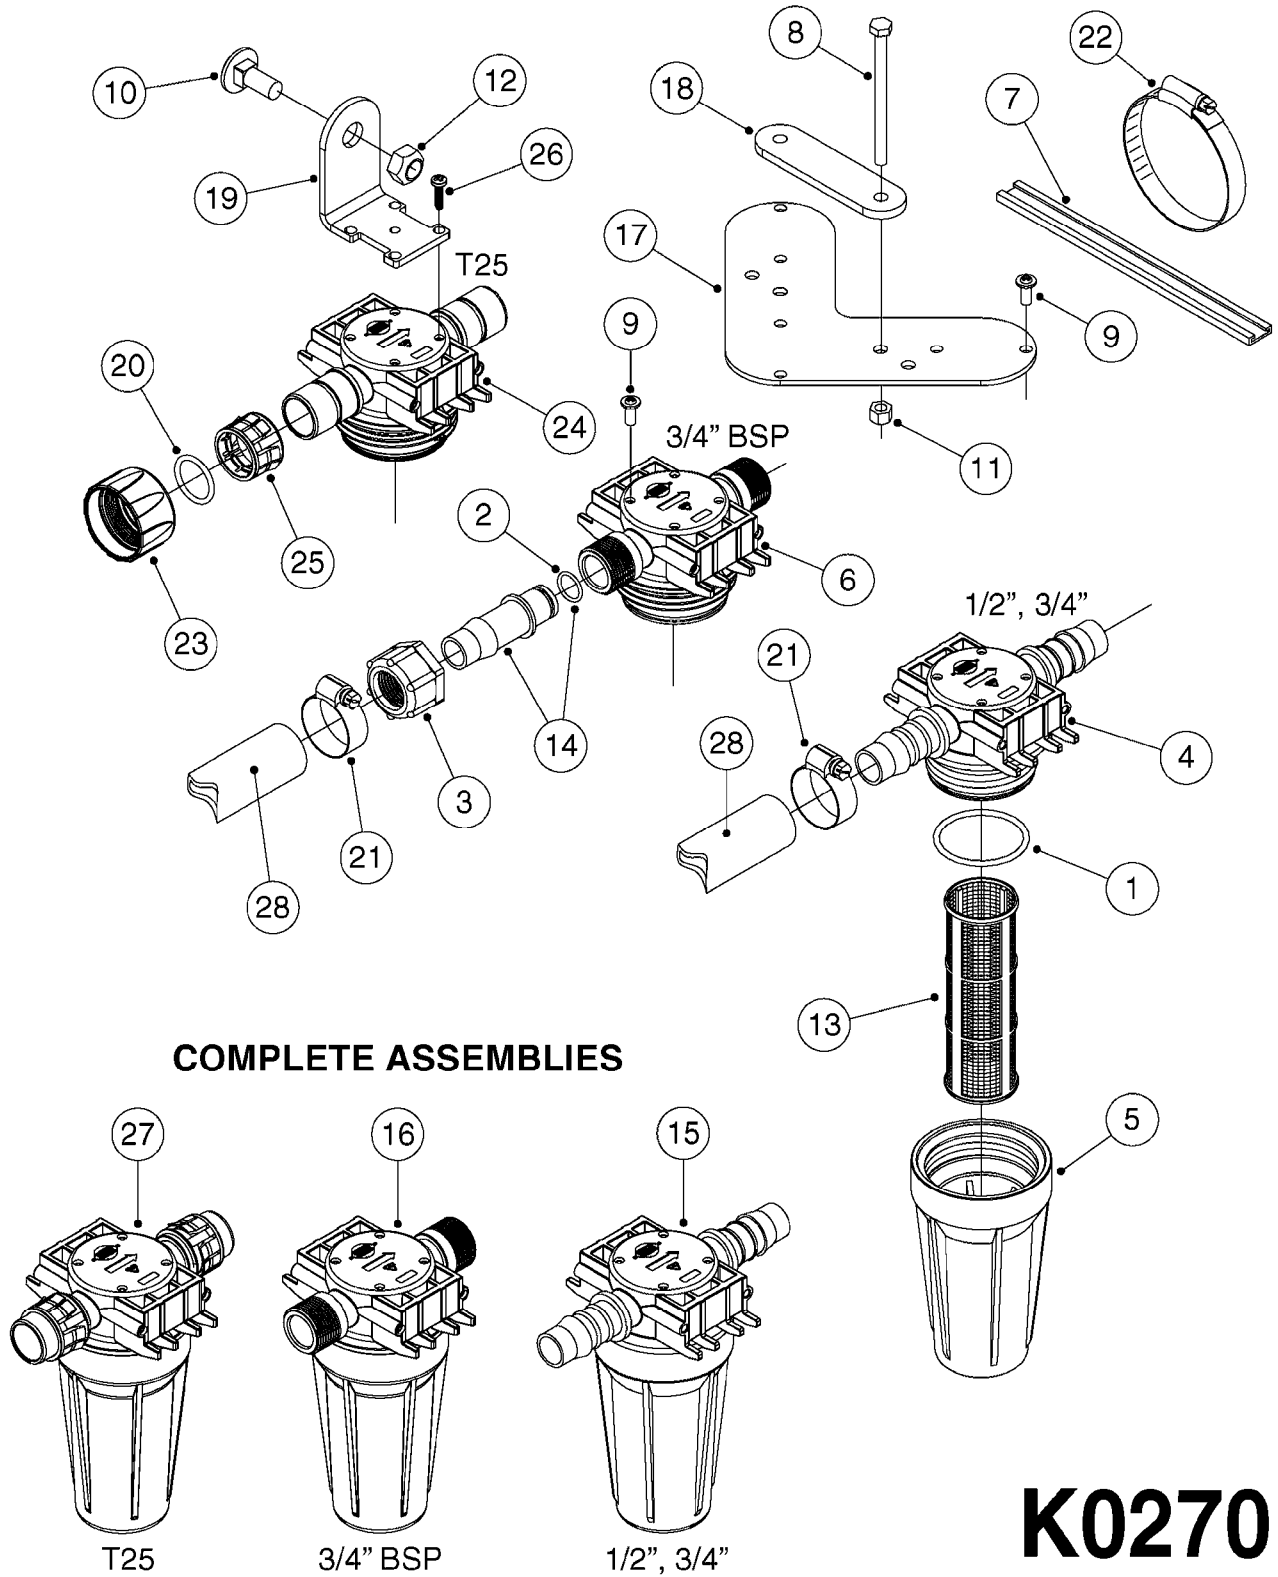

Page 1

Date 12.08.2020 9:54

Pos.	parts-n°	order qty	description
1	145994	1	FITT.DK S-40 FORK
2	145995	1	FITT.DK S-53 FORK
3	240177	1	O-RING D16.1/11.3 X 2.4
4	242354	1	O-RING D32.2X3.0 VITON
5	242355	1	O-RING D19.2X3.0 VITON F.S-40
6	242594	1	O-RING D14 X 1.78 SCH.70-EPDM
7	261539	1	SPADE F.ELEC CONNec BLUE INSUL
8	262104	1	VALVE, SOLENOID, S53/S40
9	320084	1	FITT.DK NUT 1/2" BSP
10	320187	1	FITT.DK CAP 3/8" BSP BLACK
11	320283	1	FITT.DK NUT 3/4"BSP
12	320596	1	FITT.DK ELB 3/8'-1/2'BSP 45DEG
13	321307	1	FITT.DK NUT 1/2" BSP JAMB
14	321742	1	FITT.DK BULKHEAD 1/2' BSP
15	322103	1	FITT.DK S-53 BULKHEAD
16	322352	1	FITT.DK S-53 TEE
17	330212	1	O-RING D19/D14X2.4 F.1/2"NUT
18	330687	1	FITT.DK HB 1/2" F. 1/2" NUT
19	334965	1	COVER FOR S53 SOLENOID VALVE
20	370366	1	OFF-CENTER FLAT SPRAY NOZZLE, 1850 - G150
21	410185	1	BOLT HEX 8.8 DEL M6X16
22	460261	1	NUT HEX M6X1.00 LOCK DIN985 A2 SS
23	471125	1	WASHER M6U 6.4X14X1.2,A2 SS
24	614366	1	FILTER 50 MESH F.NOZZLE BLUE
24	614367	1	FILTER 80 MESH F.NOZZLE RED
24	614368	1	FILTER 100 MESH F.NOZZLE YEL.
25	720856	1	FITT.DK 1/2'BSP ASSY.F.3/4'NUT
26	726558	1	FITT.DK S53 STR. 3/4" W.ORING
27	726567	1	FITT.DK S-40 ELB.1/2" W.O-RING
28	726694	1	PLUG,S53,1/2"FBSP THD W.ORING
29	729610	1	NOZZLE ASSY. NON DRIP 3/8 THRD
30	750722	1	REPAIR KIT FOR 3S SC CONTROL
31	983087	1	ELEC. CABLE 2 WIRE X 0.75MM
32	16180100	1	PLATE, END ROW NOZZLE
33	28025203	1	TIE STRAP L=23" x W=1/2"
34	28029803	1	CLAMP HOSE GEAR P1/2" 6708
35	28029903	1	CLAMP HOSE GEAR P3/4"-S1" 6712
36	92702103	1	HOSE R X1/2" X300PSI WP X0012"