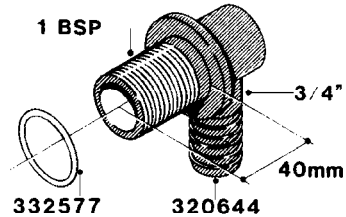

L0060

FITTINGS - BULKHEAD
L0060-HIN, 01:01:16

Page 1

Date 12.08.2020 9:54

parts-n°	order qty	description
141046	1	NUT 3/8" BSP
141341	1	NUT 1/4' BSP
240284	1	O-RING D82,5/75 X 3,5
320456	1	FITT.DK BULKHEAD 1"BSP DOUBLE
320467	1	FITT.DK BULKHEAD 1"BSP SINGLE
320471	1	FITT.DK NUT 1" BSP JAMB
320541	1	FITT.DK BULKHEAD 2-1/2'BSP SIN
320552	1	FITT.DK NUT 2-1/2' BSP JAMB
320644	1	FITT.DK ELB.3/4"HB X 1" BSP
320784	1	FITT.DK CAP 1-1/2" BSP
320795	1	FITT.DK NUT 1-1/2" BSP JAMB
320935	1	FITT.DK BULKHEAD 1/4' BSP SING
320946	1	FITT.DK BULKHEAD 3/8' BSP SING
321296	1	FITT.DK BULKHEAD 1/2" BSP SING
321307	1	FITT.DK NUT 1/2" BSP JAMB
321333	1	FITT.DK BULK 1-1/2" X 1"F BSP
330061	1	O-RING D16/D11X2,5
330072	1	O-RING D53.5/D45.5X4
330212	1	O-RING D19/D14X2.4 F.1/2"NUT
332577	1	O-RING D38/D30X4 F.1" PUR.
332592	1	O-RING D26/D20X3