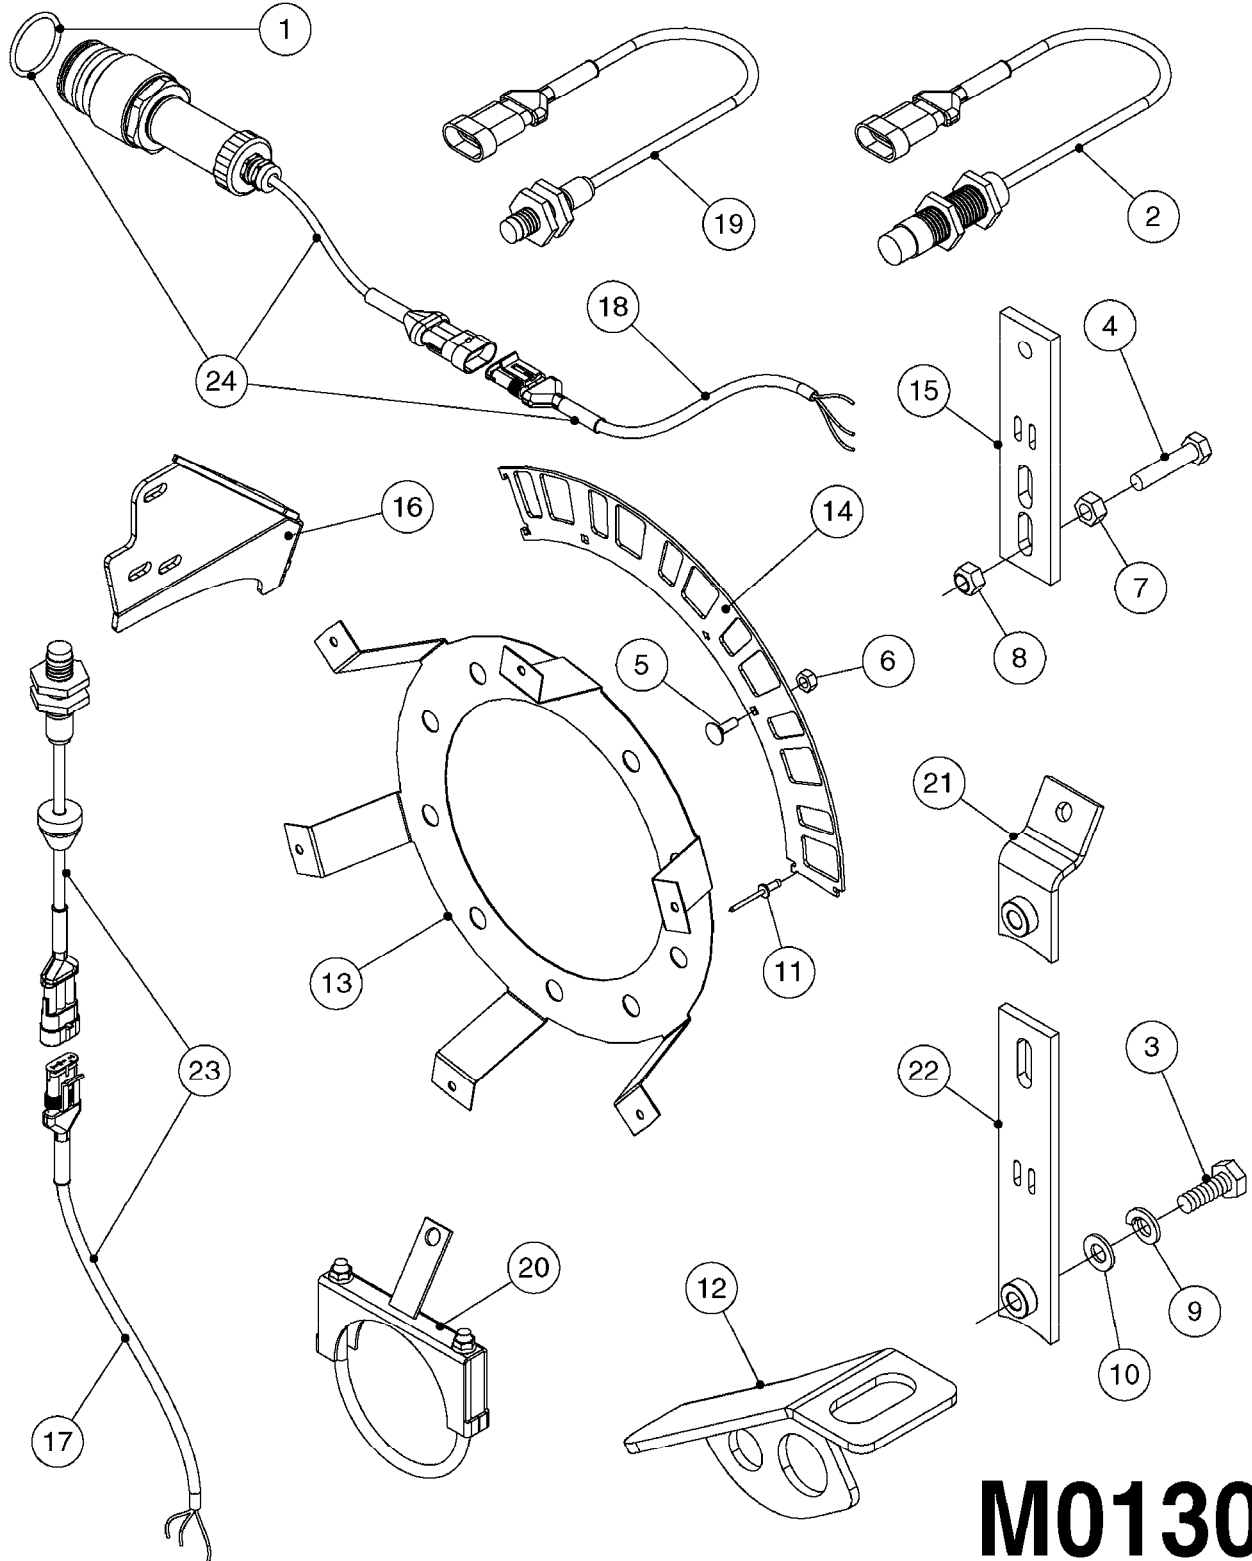

EZ-GUIDE 250 LIGHTBAR
M0080-HIN, 01:01:16

Page 1
Date 12.08.2020 9:54

Pos.	parts-n°	order qty	description
1	26007603	1	CABLE, ANTENNA, EZGUIDEPLUS
2	26015603	1	ANTENNA AG15 L1,EZ GDE 500/250
3	26016103	1	EZ-GUIDE 500 CABLE UNTERM.FUSE
4	26016203	1	EZ-GUIDE 500 POWER CONN.CABLE
5	26017303	1	EZ-GUIDE 250 ALL PORT CABLE
6	26017703	1	EZ-GUIDE 250 POWER CABLE
7	26017803	1	EZ-GUIDE 250 LIGHTBAR DISPLAY
8	26017903	1	EZ-GUIDE 250 PATCH ANTENNA
9	28048203	1	EZ-GUIDE 500 MOUNT F.AG15 ANT.
10	28048303	1	EZ-GUIDE 250/500 RAM MNT.1.5"
11	67217403	1	EZ-GUIDE 250 QUICK REF.CARD
12	84210603	1	EZ GUIDE 250 LIGHTBAR