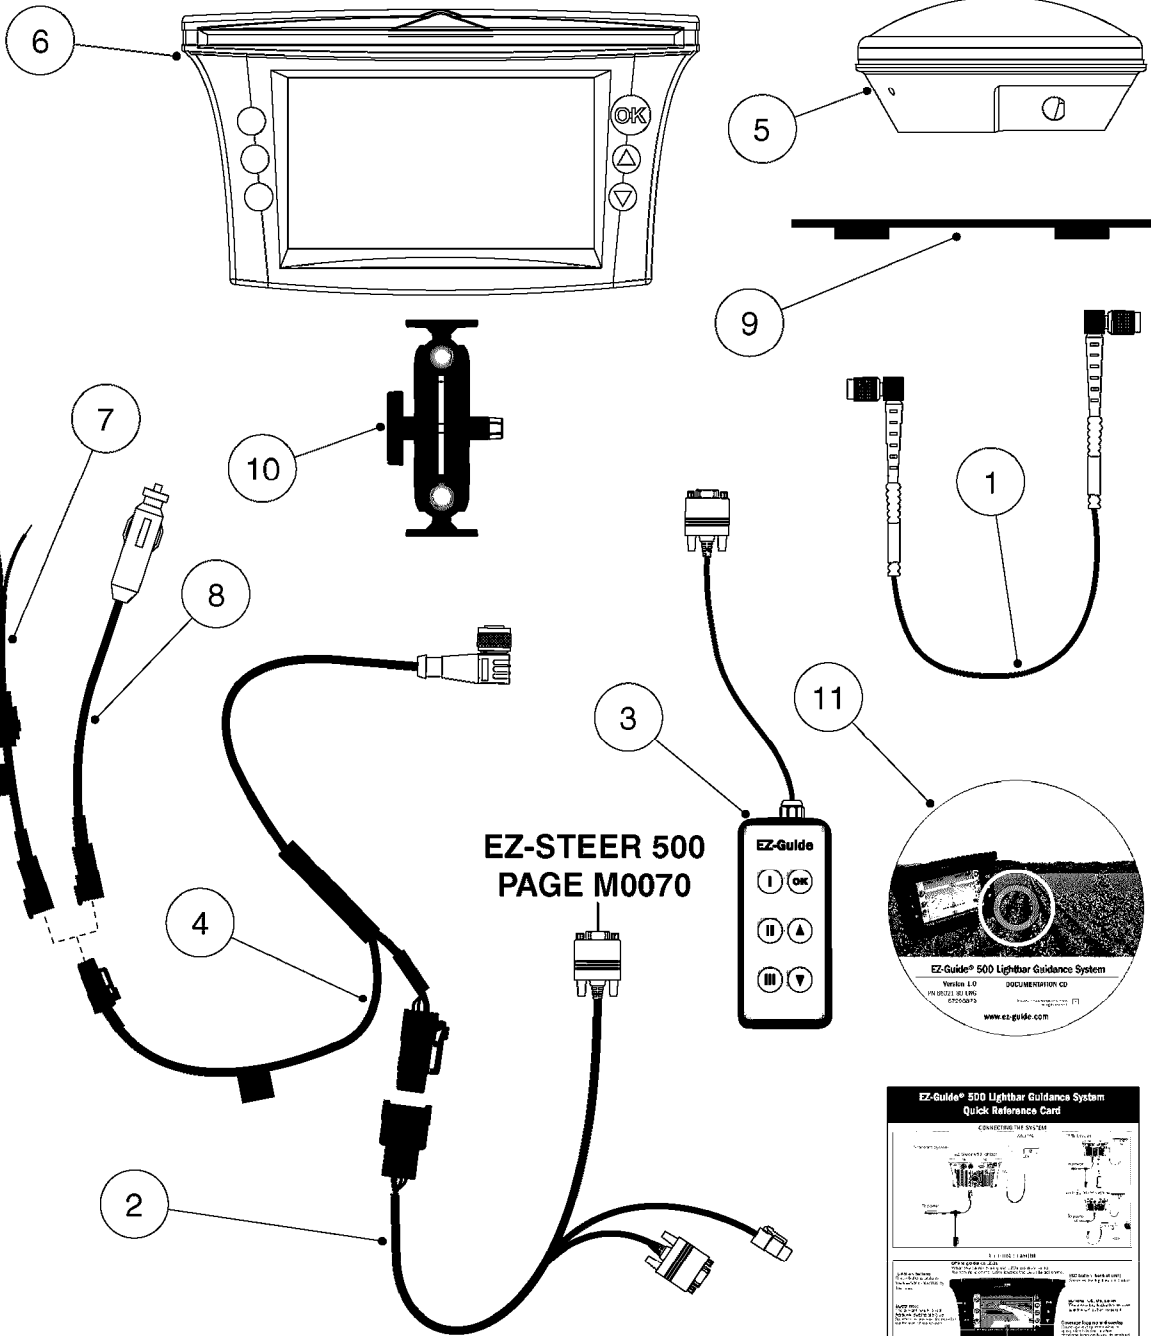

EZ-STEER STEERING SYSTEM
M0050-HIN, 01:01:16

Page 1
Date 12.08.2020 9:54

Pos.	parts-n°	order qty	description
1	26008803	1	EZ-STR.BKT-JD 4000,8000 4WD
1	26008903	1	EZ-STR.BKT-JD80002WD,7X20,9000
1	26009003	1	EZ-STR.BKT-CASE IH 7100/7200
1	26009103	1	EZ-STR.BKT-JD COMBINE&ROGATOR
1	26009203	1	EZ-STR.BKT-JD 6000,7000
1	26009303	1	EZ-STR.BKT-BUHLER,NH VERSATILE
1	26009403	1	EZ-STR.BKT-STEIGER,NH VERSATIL
1	26009503	1	EZ-STR.BKT-INTERNATIONAL TRUCK
1	26009603	1	EZ-STR.BKT-AGCHEM TERRAGATOR
1	26009703	1	EZ-STR.BKT-CASE IH MXM
1	28036903	1	EZ-STR.BKT-CASE IH COMB.1600
1	28037003	1	EZ-STR.BKT-JD 89XX,71XX,72XX
1	28037103	1	EZ-STR.BKT-JD 8000/9000
1	28037203	1	EZ-STR.T2 TERRAIN COMP.UPDATE
1	28037303	1	EZ-STR.BKT-SPR.COUPÉ 3000/4000
1	28038203	1	EZ-STR.BKT-FENDT 924
1	28046503	1	EZ-STR.BKT-AGCO DT/RT,MF64/74
1	28047803	1	EZ-STR.BKT.-NH TVT,CASE IH CVX
1	28050203	1	EZ-STR.BKT-CASE JX(U),NH TL(A)
1	28055203	1	EZ-STR.BKT-CASE MXM/N.HOLLAND
1	28055903	1	EZ-STR.BKT-WILMAR EAGLE
2	26009803	1	EZ-STEER FOAM WHEELS 4-PK
3	26009903	1	EZ-STEER CONTROLLER
4	26010003	1	EZ-STEER MOTOR KIT
5	26010103	1	EZ-STEER POWER CABLE
6	26010203	1	EZ-STEER MOTOR CABLE 3M
7	67210803	1	QUICK REFERENCE CARD EZ-STEER
8	84205503	1	EZ-STEER SYSTEM COMPLETE

COMPLETE ASSEMBLY 13

COMPLETE ASSEMBLIES
WHOLEGOODS ITEMS

M0060