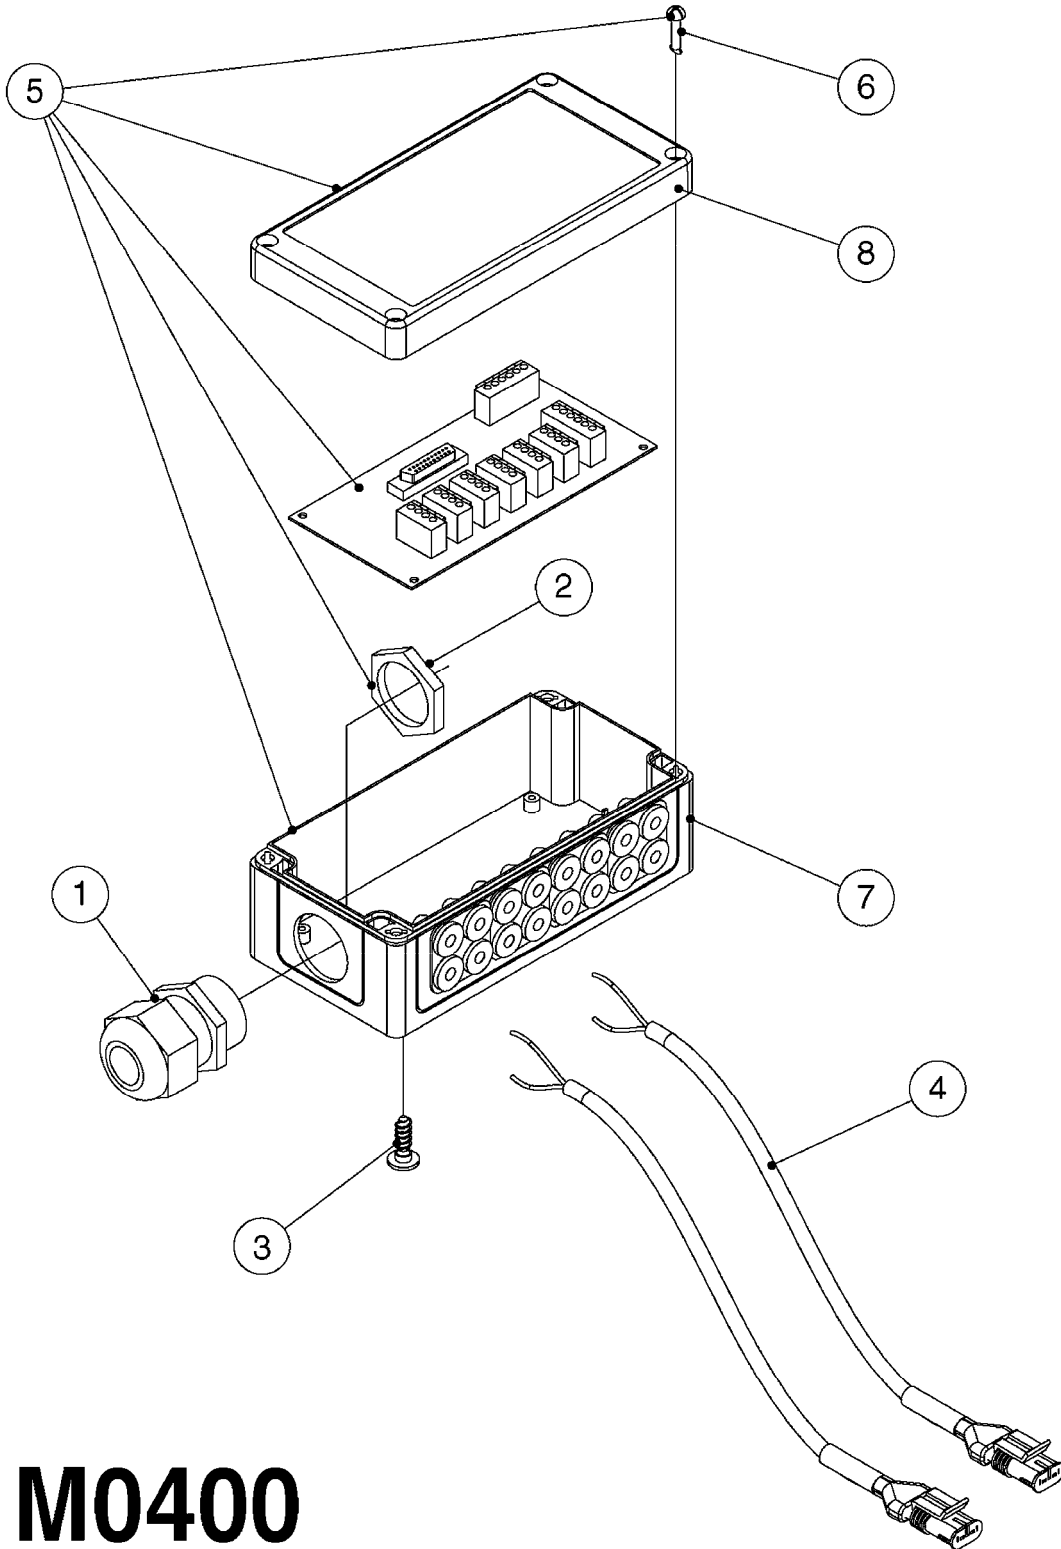

M0400

HYD. JUNCTION BOX 2012
M0400-HIN, 01:01:16

Page 1

Date 12.08.2020 9:54

Pos.	parts-n°	order qty	description
1	262106	1	BULKHEAD F. CABLE 6.5-14 BLACK
2	262107	1	NUT F. BULKHEAD CABLE GRAY
3	440675	1	SCREW F. PLASTIC 5X16 SS
4	26006400	1	CABLE L = 0.75M, AMP, MALE, 2P
5	26018500	1	HYD. BOX BOOM PCB NO LEADS
6	28082100	1	SCREW F. BOX LID 1/4" L=20
7	33508700	1	BOX BOTTOM 160X80X40 BLACK 1-HOLE
8	33508800	1	LID 160X80X15 BLK W/SCREWS