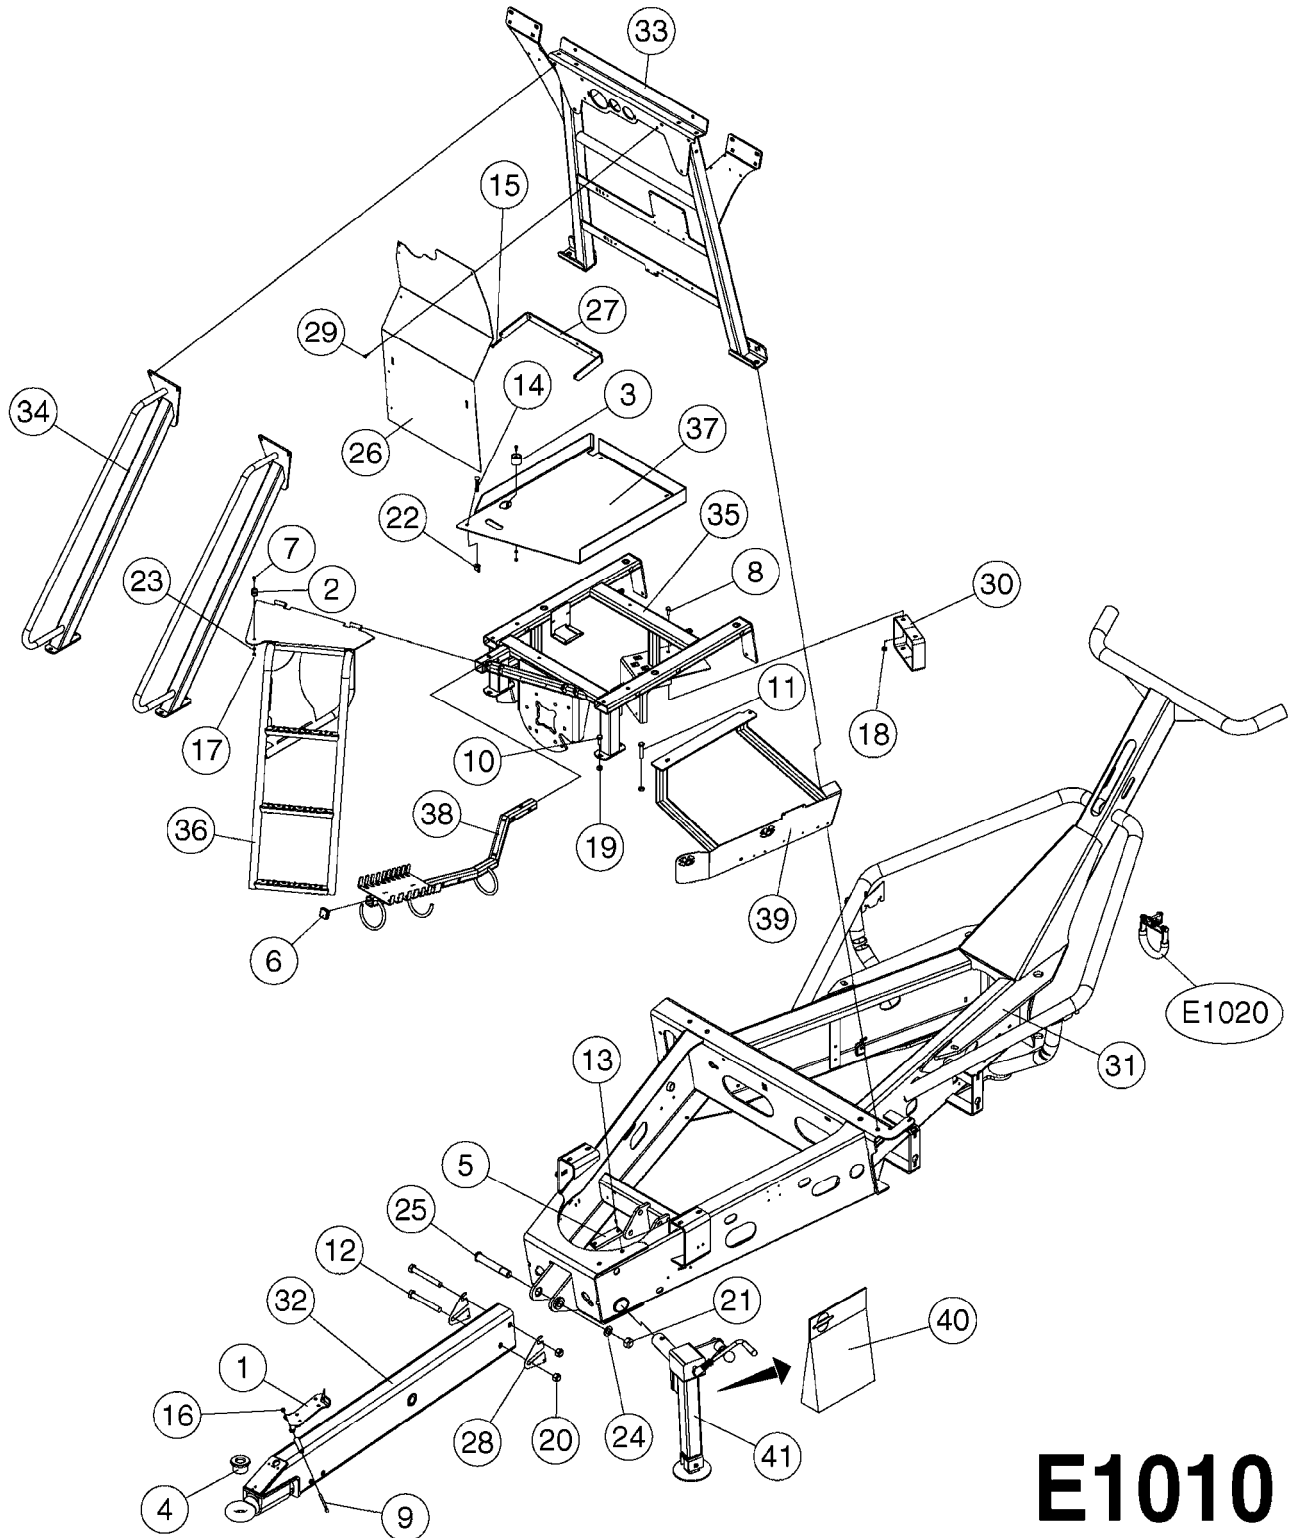

E1010

FRAME - NCM 4400/6600
E1010-HIN, 20:01:20

Page 1

Date 12.08.2020 9:54

Pos.	parts-n°	order qty	description
1	161923	1	SUPPORT PLATE F. PTO CM+
2	242567	1	DOOR STOP, MALE
3	242568	1	DOOR STOP, FEMALE
4	14011603	1	BUSHING, DRAWBAR, 1.5"
4	270608	1	BUSHING F. DRAWBAR NCM Ø50/Ø33
5	334135	1	SLIDE SHOE 140X45X15
6	334571	1	PLUG 40x40x2 F.SQ.TUBE
7	410185	1	BOLT HEX 8.8 DEL M6X16
8	421002	1	BOLT HEX 8.8 DEL M10X30 FT DIN933
9	421232	1	BOLT HEX 8.8 DEL M8X110
10	430286	1	BOLT HEX 8.8 DEL M12X30 FT
11	430438	1	BOLT HEX 8.8 DEL M12X65
12	430886	1	BOLT HEX 8.8 DEL M20X160
13	440708	1	SCREW M5.5X16 SELF TAPPING SS
14	440718	1	BOLT CRG M10 X 65 DEL
15	450402	1	BOLT HEX M6X50
16	460143	1	LOCK NUT M8 SST A2 DIN985
17	460261	1	NUT HEX M6X1.00 LOCK DIN985 A2 SS
18	460423	1	NUT HEX M10X1.50 LOCK DIN985A2 SS
19	460703	1	NUT HEX M12X1.75 LOCK DIN985A2 SS
20	460806	1	NUT HEX M20X2.50 LOCK DIN985A2 SS
21	461316	1	NUT HEX LOCK M30X3.5 DIN 985
22	461324	1	NUT WING M10 STAINLESS STEEL
23	471125	1	WASHER M6U 6.4X14X1.2,A2 SS
24	471131	1	WASHER, M30, Ø56/31.0X 4.0, SS
25	14033300	1	PIN D30.0 F. DRAWBAR NCM
26	16128300	1	COVER F. EL-BOX. NCM 4400
26	16156000	1	COVER F. EL-BOX. NCM 6600
27	16128600	1	BRACKET F. COVER PLATE NCM
28	16144700	1	SHIM F. DRAWBAR NCM4400
29	45001500	1	SCREW THUMB PLASTIC HEAD M6x20
30	61018703	1	BRKT, ACE 650, COMMANDER MOUNT BRACKET FOR ACE 650 PUMP
31	63033300	1	FRAME NCM 4400 PAINTED
31	63043300	1	FRAME NCM 6600 PAINTED
32	63033500	1	DRAWBAR SWIVEL D50 NCM 4400
33	63033600	1	TRANSPORT FRAME NCM 4400
33	63043600	1	TRANSPORT FRAME NCM 6600
34	63033700	1	HANDRAIL FOR PLATFORM PAINTED
35	63034100	1	MOUNT PLATFORM NCM 4400
35	63043700	1	MOUNT PLATFORM NCM 6600
36	63035700	1	STEP FOR NCM 4400/6600
37	63035800	1	DECKPLATE F.PLATFORM NCM 4400
37	63043800	1	DECKPLATE F.PLATFORM NCM 6600
38	63038700	1	HOSE & CABLE SUPPORT NCM
39	63040500	1	VALVE CONSOLE PAINTED
40	72280700	1	REPAIR KIT F.JACK STAND
41	72280900	1	JACK STAND F. NCM4400 COMP.