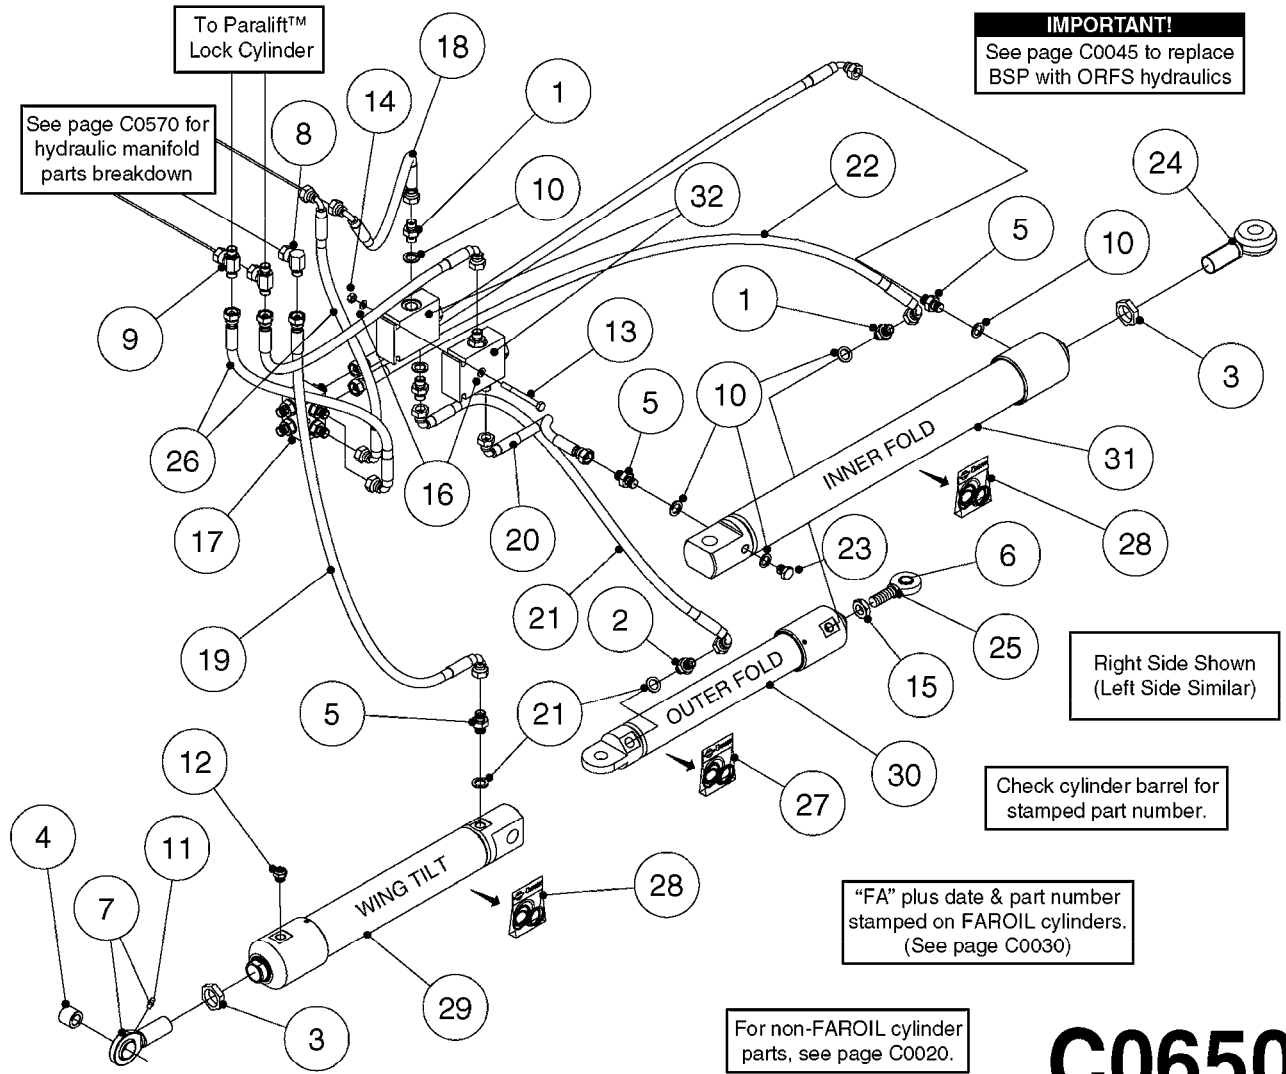

C0650

HYDRAULICS FORCE 80'-100'
(PRE '06)
C0650-HIN, 17:11:17

Page 1
Date 12.08.2020 9:53

Pos.	parts-n°	order qty	description
1	146845	1	HEX NIPPLE 1/4"x1/4"
2	146851	1	HEX NIPPLE 1/4"x1/4" 0.7MM
3	147128	1	NUT M24X2 NV-32
4	147130	1	BUSHING D25/20 20MM
5	147498	1	HEX NIPPLE 1/4"-1/4" 1.2mm
6	210728	1	BEARING F.LINK HEAD M17
7	210878	1	LINK HEAD M24 x 55 W/ GREASE NIP. DELTA
8	232060	1	HY.ELBOW 1/4" BSP SWIVEL
9	232175	1	TEE 1/4"M X 1/4"F X 1/4"M BSP
10	241404	1	DOWTY SEAL 1/4"
11	283699	1	GREASE NIPPLE M6X1
12	284265	1	PLUG BREATHER 1/4" F/CYLINDER
13	410605	1	BOLT HEX 8.8 DEL M6X80
14	460261	1	NUT HEX M6X1.00 LOCK DIN985 A2 SS
15	461198	1	NUT HEX M16X2 JAMB
16	471125	1	WASHER M6U 6.4X14X1.2,A2 SS
17	731941	1	HYD. BLOCK MANIFOLD
18	784005	1	HOSE HY X 1/4 X 037.38"STR+ELB
19	784010	1	HOSE HY X 1/4 X 149.5"STR+ELB
20	784031	1	HYD.HOSE CM TF 1/4"x550MM
21	784094	1	HOSE HY X 1/4 X 248.0" ELB+ELB 80' BOOM
21	784127	1	HOSE HY X 1/4 X 285.5" ELB+ELB
22	784128	1	HOSE HY X 1/4 X 259.85"STR+ELB 80' BOOM
22	784129	1	HOSE HY X 1/4 X 299.21"STR+ELB 90' BOOM
23	14010400	1	PLUG 1/4" BSP
24	14082300	1	LINK EYE Ø20/M24X2 L=87.5
25	21091900	1	LINK HEAD M16 x D17 DELTA
26	28376503	1	HOSE HY X1/4X047.25"STR+ELB
27	75074300	1	SEALKIT78122000/23-25/30-32/46
28	75075200	1	SEAL KIT 78120900/14/50
29	78121400	1	DOUBLE CYLINDER D 50/30-300
30	78122400	1	DOUBLE CYLINDER D 40/20-300
31	78128800	1	CYLINDER, D50/30-500
32	78219600	1	FLOW DIVIDER FTZ '13