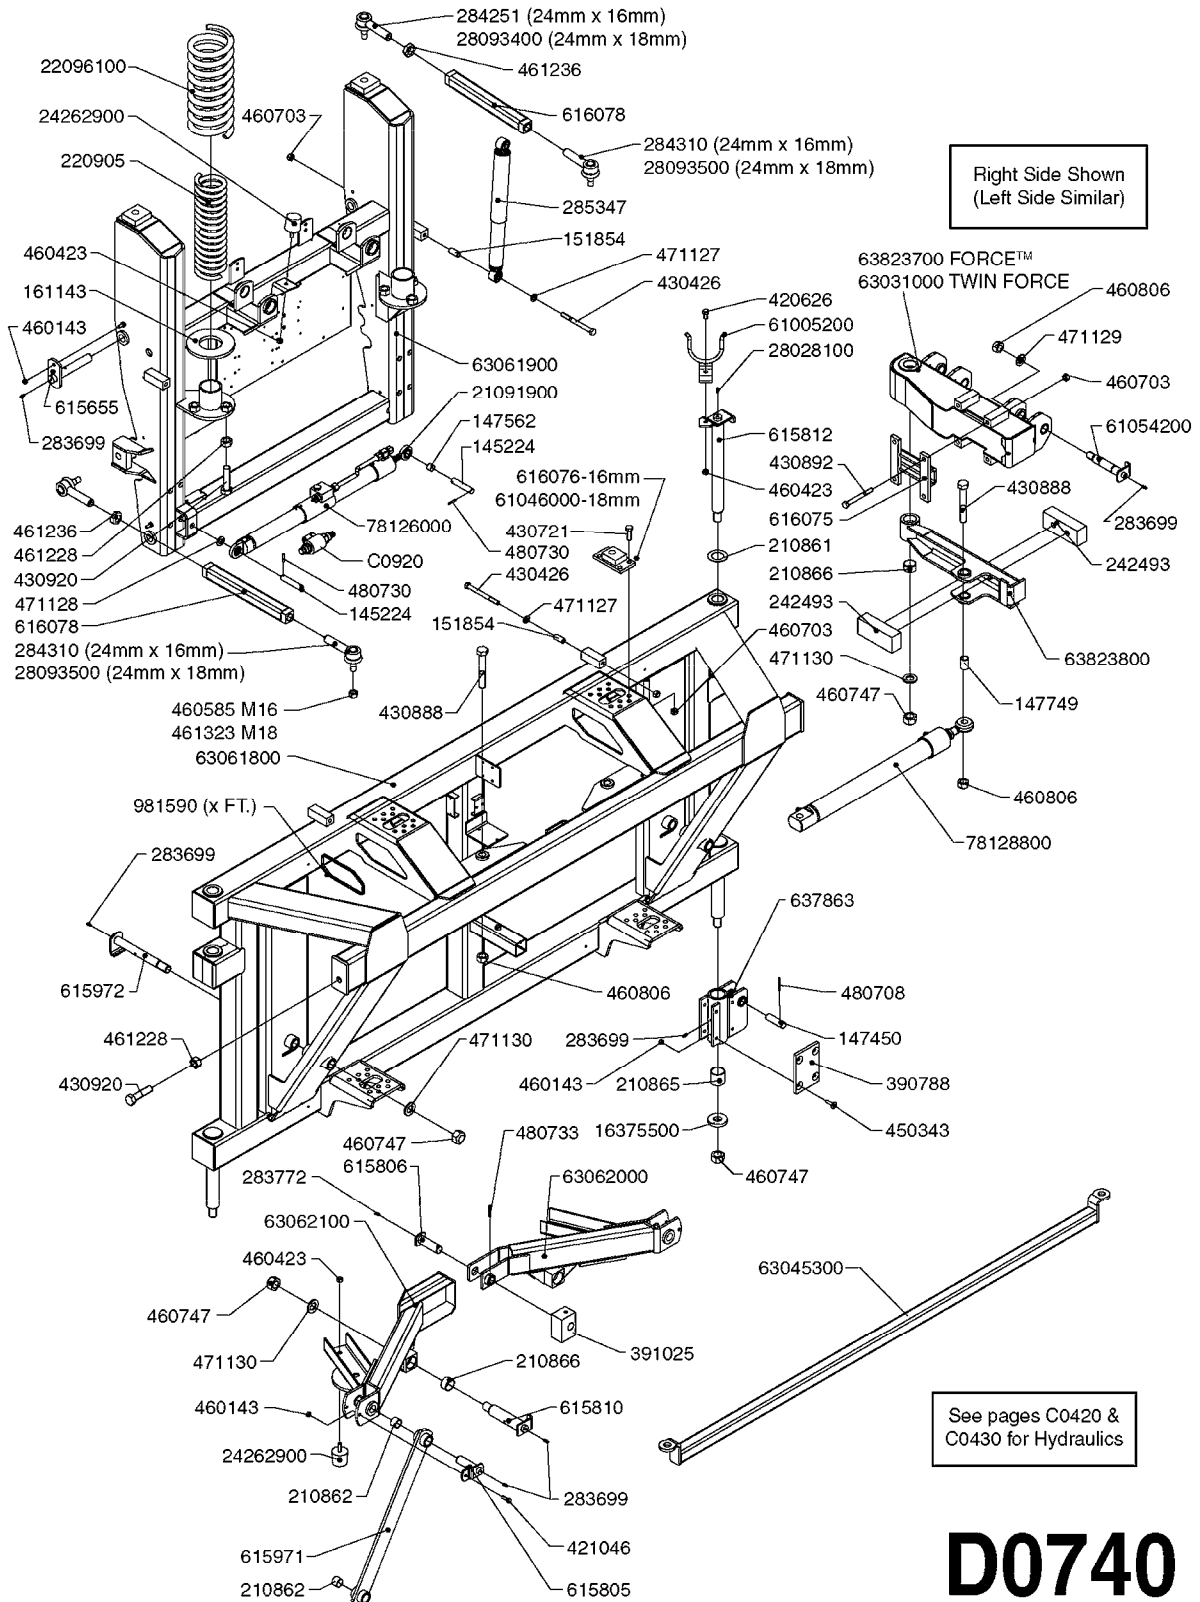

**D0740**

WIDE CENTER FRAME-FORCE/TF  
D0740-HIN, 05:06:19

Page 1  
Date 12.08.2020 9:44

parts-n°	order qty	description
145224	1	SHAFT FOR HY CYLINDER
147450	1	PIN D20 X 70
147562	1	BUSHING D19.8/17.0 L=15
147749	1	BUSHING D25.0/20.2 L=38
151854	1	BUSHING F.SHOCK
161143	1	PLATE F SPRING
210861	1	BUSHING
210862	1	BUSHING 28X25X20
210865	1	BUSHING 40mm40mm DU
210866	1	BUSHING D39/35 L=20
220905	1	SPRING D101/14 BLACK
242493	1	RUBBER BUMPER 60X40X150
283699	1	GREASE NIPPLE M6X1
283772	1	GREASE NIPPLE M6X1 90°
284251	1	ROD END 25Ø (24mm x 16mm) RH
284310	1	ROD END 25Ø (24mm x 16mm) LH
285347	1	SHOCK TF
390788	1	TEFLON WARE PAD
391025	1	JOINER BLOCK - FORCE
420626	1	BOLT HEX 8.8 DEL M10X20 FT
421046	1	BOLT HEX M8X25/25 A2 SS DIN933
430426	1	BOLT HEX 8.8 DEL M12X130
430721	1	BOLT HEX 8.8 DEL M12X40 FT
430888	1	BOLT HEX 8.8 DEL M20X130
430892	1	BOLT HEX 8.8 DEL M12X110
430920	1	BOLT HEX M20x80MM
450343	1	SCREW M8X30 ALLEN HEAD C/S SS
460143	1	LOCK NUT M8 SST A2 DIN985
460423	1	NUT HEX M10X1.50 LOCK DIN985A2 SS
460585	1	LOCKING NUT M16 DIN985 A2 SS
460703	1	NUT HEX M12X1.75 LOCK DIN985A2 SS
460747	1	NUT HEX M24 LOCK
460806	1	NUT HEX M20X2.50 LOCK DIN985A2 SS
461228	1	NUT HEX M20
461236	1	NUT HEX M24X1.5
461323	1	NUT HEX M18X1.5 LOCK
471127	1	WASHER, M12, Ø24/13X24X2.5 SS
471128	1	WASHER, M16, Ø30/17.0X 3.0, SS
471129	1	WASHER, M20, Ø37/21.0X 3.0, SS
471130	1	WASHER, M24, Ø44/25.0X 4.0, SS
480708	1	PIN D4 X 45
480730	1	SPRING DOWEL PIN 5X30 SST
480733	1	PIN D6 X 40
615655	1	PIN D25 X 156 F. PARALIFT
615805	1	PIN
615806	1	PIN
615810	1	PIN
615812	1	PIN
615971	1	TRAPEZE ARM FORCE 110'
615972	1	PIN D25X185 M24
616075	1	FLANGE F. FORCE HINGE
616076	1	LINK ARM MOUNT BRACKET
616078	1	LINK ARM
637863	1	HINGE F.TF LOWER
981590	1	EDGE GUARD 6-8MM X 12"
16375500	1	WASHER 10.0X60X25 RED
21091900	1	LINK HEAD M16 x D17 DELTA
22096100	1	SPRING D146/20 BLACK
24262900	1	RUBBER STOP D50X40 M10X33
28028100	1	GREASE NIPPLE 1/8'RG 90°
28093400	1	ROD END 35Ø (24mm x 18mm) RH