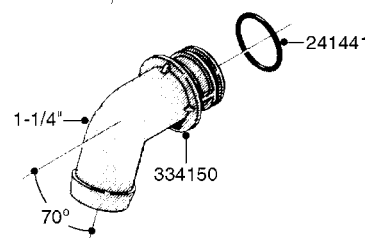

**L0010**

parts-n°	order qty	description
240085	1	O-RING D13,1/8,3X02,4 NITRIL
241441	1	O-RING D29.3X3
242594	1	O-RING D14 X 1.78 SCH.70-EPDM
320084	1	FITT.DK NUT 1/2" BSP
320095	1	FITT.DK NUT 1" BSP
320117	1	FITT.DK CONN.1/2"BSP F. 1" CAP
320187	1	FITT.DK CAP 3/8" BSP BLACK
320283	1	FITT.DK NUT 3/4"BSP
320821	1	FITT.DK NUT 1-1/2" BSP
321495	1	FITT.DK REDUC 1/4'BSP F.3/4'NT
321576	1	FITT.DK CONN 1/2"BSP F.3/4"NUT
330013	1	O-RING 2.5 X 10 PUR
330212	1	O-RING D19/D14X2.4 F.1/2"NUT
330326	1	O-RING D30/D24X2 F.1"NUT
330341	1	FITT.DK HB 1" F. 1" NUT
330595	1	O-RING D24.6/D20X2.1 -3/4"
330665	1	FITT.DK HB 3/4"F.1" NUT
330676	1	FITT.DK HB 3/8" F. 1/2" NUT
330687	1	FITT.DK HB 1/2" F. 1/2" NUT
330691	1	FITT.DK HB 3/4'F.3/4' NUT
330783	1	FITT.DK HB 3/8"F.3/8" NUT
331262	1	FITT.DK HB 1-1/2" F. 1-1/2"NUT
331273	1	O-RING D44/D38X2 F.1-1/2"
331446	1	FITT.DK HB 1" F.1-1/2" NUT
331807	1	FITT.DK HB 5/16" F.3/8" NUT
332286	1	FITT.DK HB 1/2" F. 3/4" NUT
332905	1	FITT.DK HB 1/2" F. 3/4" CAP
332927	1	FITT.DK PLUG F. NOZZLE TUBE
333292	1	FITT.DK HB 1"O'RING F.1-1/2"
333664	1	FITT.DK HB 5/16' F. 1/2' NUT
334044	1	FITT.DK HB 3/4' F. 3/4' CAP
334059	1	FITT.DK EL 1" 110 DEG.F.1-1/2"
334123	1	FITT.DK HB 1-1/4"O-RNG F.1-1/2"
334150	1	FITT.DK HB 1-1/4" 110 F.1-1/2"
390542	1	PLUG WASHER FOR 3/4'CAP NUT
716236	1	FITT.DK HB 1/2" ASSY. F. 3/4"
716413	1	FITT.DK PLUG ASSY. F.NOZ TUBE
717426	1	FITT.DK REDUC 1/4"BSP F.3/4"N
720856	1	FITT.DK 1/2'BSP ASSY.F.3/4'NUT
724621	1	FITT.DK HB 3/4"ASSY F.3/4" NUT