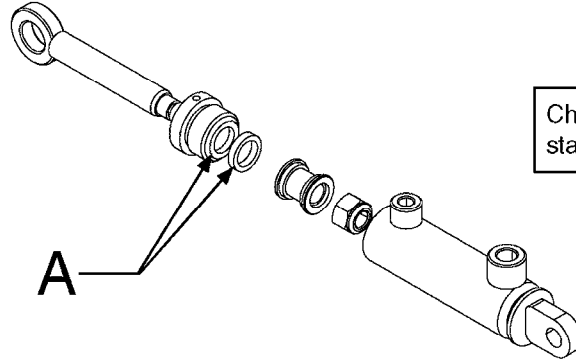

HYDRAULICS - FAROIL CYLINDERS  
C0030-HIN, 01:01:16

Page 2  
Date 12.08.2020 9:43

parts-n°	order qty	description
78122400	1	DOUBLE CYLINDER D 40/20-300
78122600	1	CYLINDER D40/22-300 BLACK
78122700	1	CYLINDER D40/22X300MM RED
78122800	1	CYLINDER D40/22-300 BLACK
78122900	1	CYLINDER 40/22X300MM RED
78123100	1	CYLINDER DOUBLE D40/20-120
78123200	1	CYLINDER D40/20-120
78123300	1	DBL CYL D70/40-320 AIR INLET L
78124100	1	CYL DOB.D70/40-265 AIR INLET R
78124200	1	CYLINDER D25/12-50
78124300	1	CYLINDER 60/25 X 635 DELTA L
78124600	1	CYLINDER DOUBLE Ø40/20-300 90°
78125100	1	DBL CYL D70/40-320 AIR INLET R
78125300	1	CYL DOB.D70/40-265 AIR INLET L
78125500	1	CYLINDER 60/25 X 662 NAV PAR R
78125600	1	SIN.CYL.Ø60/25_725_2XØ25 RIGHT
78125700	1	CYLINDER 60/25 X 635 DELTA R
78126000	1	CYLINDER,DAMPNER, LOCKING
78126400	1	CYLINDER DBLE D32/16-200 W.STP
78128000	1	CYLINDER DOUB. D60/30 L=300 09
78128800	1	CYLINDER, D50/30-500