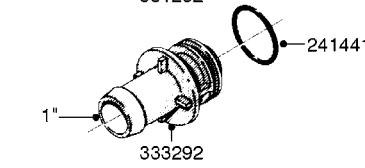

RINSE SYSTEM NOZZLES  
K0730-HIN, 01:01:16

**K0730**

RINSE SYSTEM NOZZLES  
K0730-HIN, 01:01:16

Page 1

Date 12.08.2020 9:44

parts-n°	order qty	description
145997	1	FITT.DK S-93 FORK
240306	1	O-RING D29/D21X4
242092	1	O-RING D69.5X3
242594	1	O-RING D14 X 1.78 SCH.70-EPDM
320283	1	FITT.DK NUT 3/4"BSP
320467	1	FITT.DK BULKHEAD 1"BSP SINGLE
320471	1	FITT.DK NUT 1" BSP JAMB
320482	1	FITT.DK ELB. 1/2" BSP 60 DEG.
320574	1	FITT.DK NUT 1" BSP SPECIAL
321484	1	BUSHING THREADED F.NOZZ.TUBE
322105	1	FITT.DK S-93 BULKHEAD DOUBLE
322109	1	FITT.DK S-93 BULKHEAD NUT
330212	1	O-RING D19/D14X2.4 F.1/2"NUT
332577	1	O-RING D38/D30X4 F.1" PUR.
334262	1	GASKET F.S-93 BULKHEAD
340885	1	TUBE F. RINSE NOZZLE L=600
341106	1	TUBE F.RINSE NOZZLE L=220
371563	1	NOZZLE FOR TANK RINSE
390485	1	FITT.DK S-93 PLUG W D34 HOLE
720856	1	FITT.DK 1/2'BSP ASSY.F.3/4'NUT
728014	1	RINSE NOZZLE MOUNTED