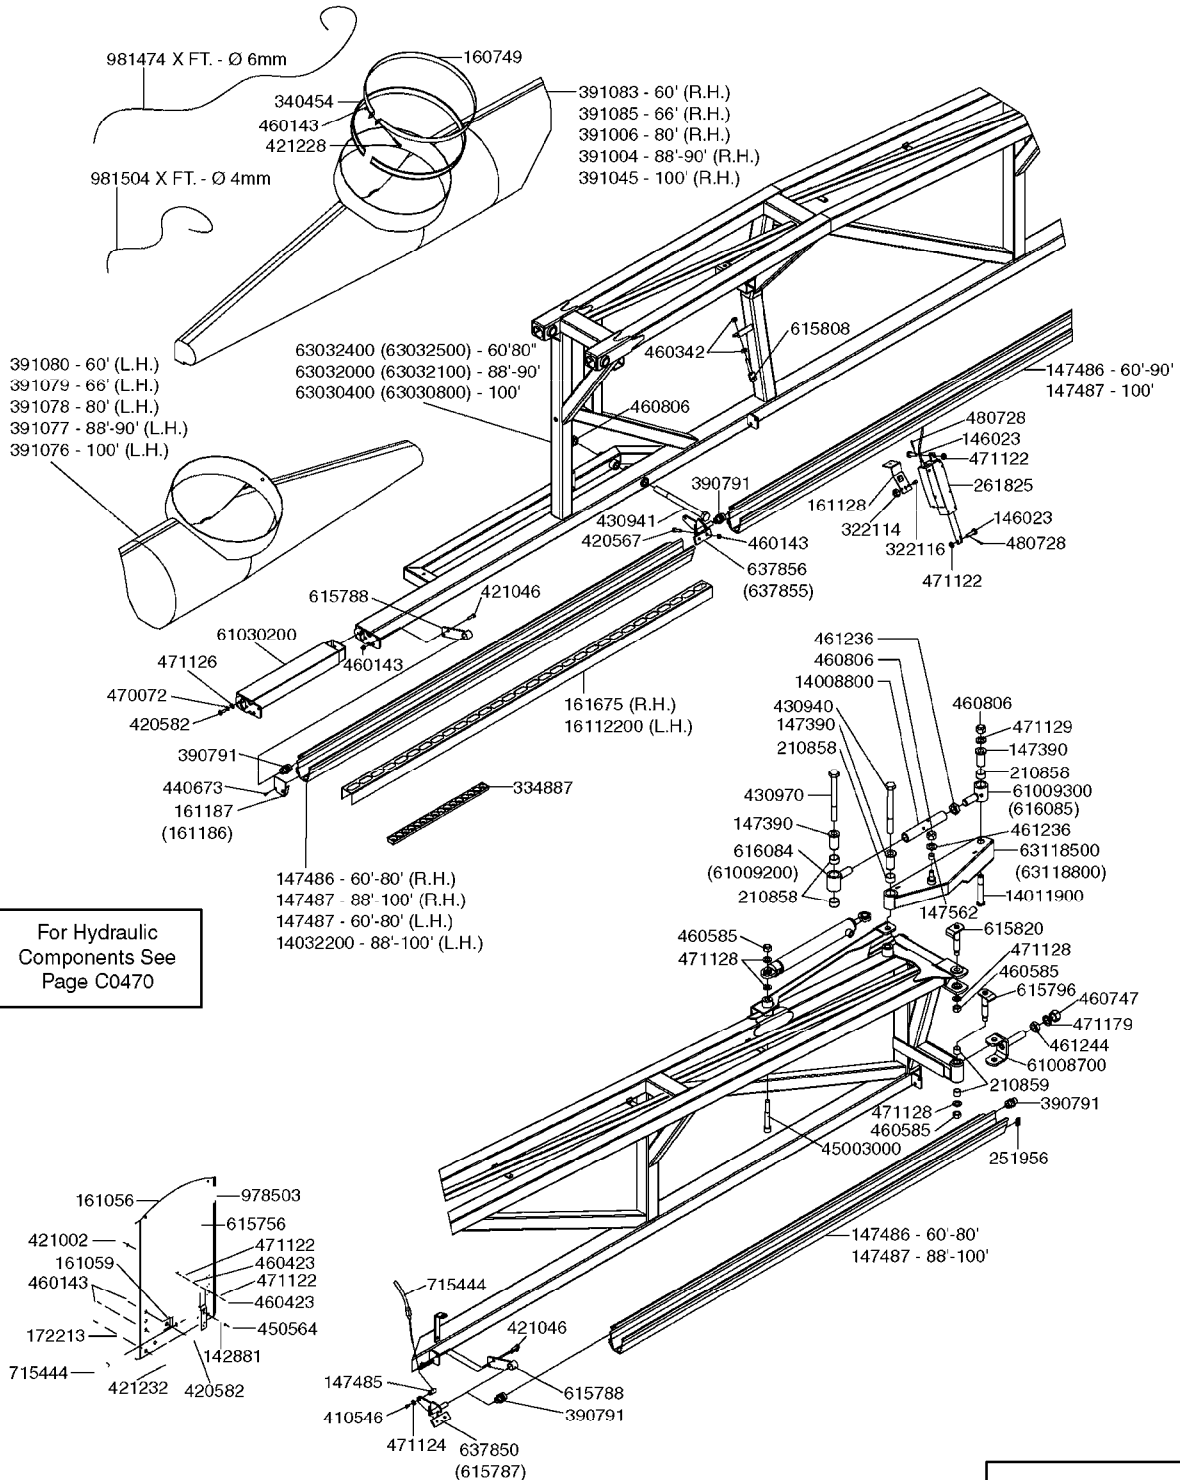

**D0560**

TRANSPORT BKTS - NCM/NAVIGATOR  
D0560-HIN, 01:01:16

Page 1

Date 12.08.2020 9:44

Pos.	parts-n°	order qty	description
1	163074	1	WASHER D54/D17X3
2	333956	1	SLIDE SHOE 91X25X10
3	334135	1	SLIDE SHOE 140X45X15
4	390826	1	SLIDE PAD F.TRANSPORT BKT.CM/D
5	410362	1	BOLT HEX 8.8 SS M6X20
6	410406	1	BOLT HEX 8.8 DEL M5X16 FT
7	421232	1	BOLT HEX 8.8 DEL M8X110
8	430264	1	BOLT HEX 8.8 DEL M16X100
9	430367	1	BOLT HEX 8.8 DEL M12X100 DIN931
10	430485	1	BOLT HEX 8.8 DEL M12X90
11	430892	1	BOLT HEX 8.8 DEL M12X110
12	440665	1	SCREW M4.2X16 STAINLESS
13	440708	1	SCREW M5.5X16 SELF TAPPING SS
14	460143	1	LOCK NUT M8 SST A2 DIN985
15	460261	1	NUT HEX M6X1.00 LOCK DIN985 A2 SS
16	460585	1	LOCKING NUT M16 DIN985 A2 SS
17	460703	1	NUT HEX M12X1.75 LOCK DIN985A2 SS
18	461217	1	NUT HEX M5 LOCK
19	471125	1	WASHER M6U 6.4X14X1.2,A2 SS
20	471127	1	WASHER, M12, Ø24/13X24X2.5 SS
21	15028703	1	TRANSPORT CROSS TUBE CM4400
22	16092803	1	PLATE F. TRANSPORT CM+
23	16101703	1	PLATE 1/4"x1-1/2" L=270/2xØ13 NCM 4400/6600
23	16118303	1	PLATE F. CM8500-10000 TRANSPORT NCM 9000
24	16109303	1	PLATE F. TRANSPORT REST CM
25	16116703	1	PLATE, S/G TUBE MT NAVIGATOR
26	16138700	1	PLATE F. TRANSPORT CROSS BAR
27	16183403	1	BRACKET, TRANSPORT BAR NOZ SPC, RED T25 NOZZLE BRACKET
28	61010903	1	TRANSPORT CROSS BAR NAVIGATOR
29	61012603	1	TRANSPORT REST SPC NCM 4400
30	63024603	1	TRANSPORT REST FTZ R.H. CM4400
31	63024703	1	TRANSPORT REST FTZ L.H. CM4400
32	63024803	1	TRANSPORT REST SPC NCM/NAV
33	63024903	1	TRANSPORT REST SPC NCM/NAV
34	63027503	1	TRANSPORT CROSS BAR NCM44/6600
35	63038003	1	TRANSPORT BRACKET, 120 SPC LH
36	63038103	1	TRANSPORT BRACKET, 120 SPC RH