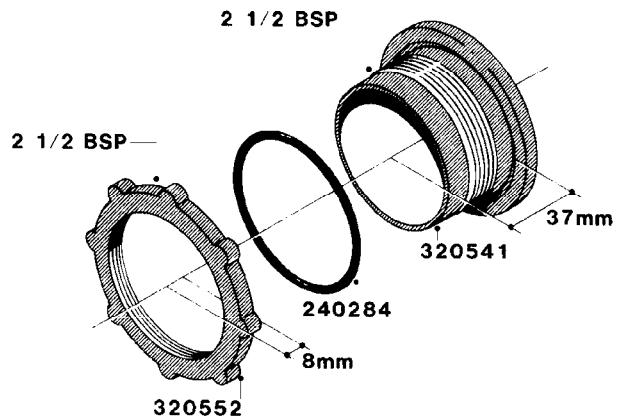

L0060

FITTINGS - BULKHEAD
L0060-HIN, 01:01:16

Page 1

Date 12.08.2020 9:44

parts-n°	order qty	description
141046	1	NUT 3/8" BSP
141341	1	NUT 1/4' BSP
240284	1	O-RING D82,5/75 X 3,5
320456	1	FITT.DK BULKHEAD 1"BSP DOUBLE
320467	1	FITT.DK BULKHEAD 1"BSP SINGLE
320471	1	FITT.DK NUT 1" BSP JAMB
320541	1	FITT.DK BULKHEAD 2-1/2'BSP SIN
320552	1	FITT.DK NUT 2-1/2' BSP JAMB
320644	1	FITT.DK ELB.3/4"HB X 1" BSP
320784	1	FITT.DK CAP 1-1/2" BSP
320795	1	FITT.DK NUT 1-1/2" BSP JAMB
320935	1	FITT.DK BULKHEAD 1/4' BSP SING
320946	1	FITT.DK BULKHEAD 3/8' BSP SING
321296	1	FITT.DK BULKHEAD 1/2" BSP SING
321307	1	FITT.DK NUT 1/2" BSP JAMB
321333	1	FITT.DK BULK 1-1/2" X 1"F BSP
330061	1	O-RING D16/D11X2,5
330072	1	O-RING D53.5/D45.5X4
330212	1	O-RING D19/D14X2.4 F.1/2"NUT
332577	1	O-RING D38/D30X4 F.1" PUR.
332592	1	O-RING D26/D20X3