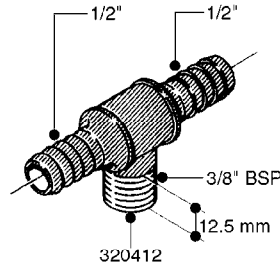

FITTINGS - HEXAGON NIPPLES  
L0030-HIN, 01:01:16

Page 0  
Date 12.08.2020 9:44

**L0030**

FITTINGS - HEXAGON NIPPLES  
L0030-HIN, 01:01:16

Page 1  
Date 12.08.2020 9:44

parts-n°	order qty	description
10015303	1	FITT.PO.HN 1.00X1.00 M1000
10425003	1	FITT.PO.HN 1.25X1.00 MCPHEE
320132	1	FITT.DK HN 1" BSP
320176	1	FITT.DK HN 3/8"X1/2" BSP
320445	1	FITT.DK HN 1/4"X3/8" BSP
320655	1	FITT.DK HN 1/2"-1/2" BSP
320692	1	FITT.DK HN 3/8'BSPX1/4'NPT
320703	1	FITT.DK HN 3/8BSP X1/2 &1/4NPT
320725	1	FITT.DK NIPPLE 3/8"-3/8" BSP
320902	1	FITT.DK HN 3/8'X 1/4' BSP
390232	1	FITT.DK HN 1-1/2' X 1-1/4' BSP
390276	1	FITT.DK HN 1'BSP

**L0040**

FITTINGS - NIPPLES & ELBOWS  
L0040-HIN, 01:01:16

Page 1  
Date 12.08.2020 9:44

parts-n°	order qty	description
10530803	1	FITT.PO.SE 2.00X2.00 45 DEG.
320191	1	FITT.DK ELB 3/8' BSP 45 DEGREE
320482	1	FITT.DK ELB. 1/2" BSP 60 DEG.
320596	1	FITT.DK ELB 3/8'-1/2'BSP 45DEG
320607	1	FITT.DK HN 3/8M X 3/8F BSP LNG
320633	1	FITT.DK HN 3/8"M X 3/8"F BSP
321451	1	FITT.DK ELB.1-1/2 X1-1/4 80DEG
321532	1	FITT.DK REDUC 3/4' X 1/2' BSP
390233	1	FITT.DK REDUC 1-1/2" X 1" BSP