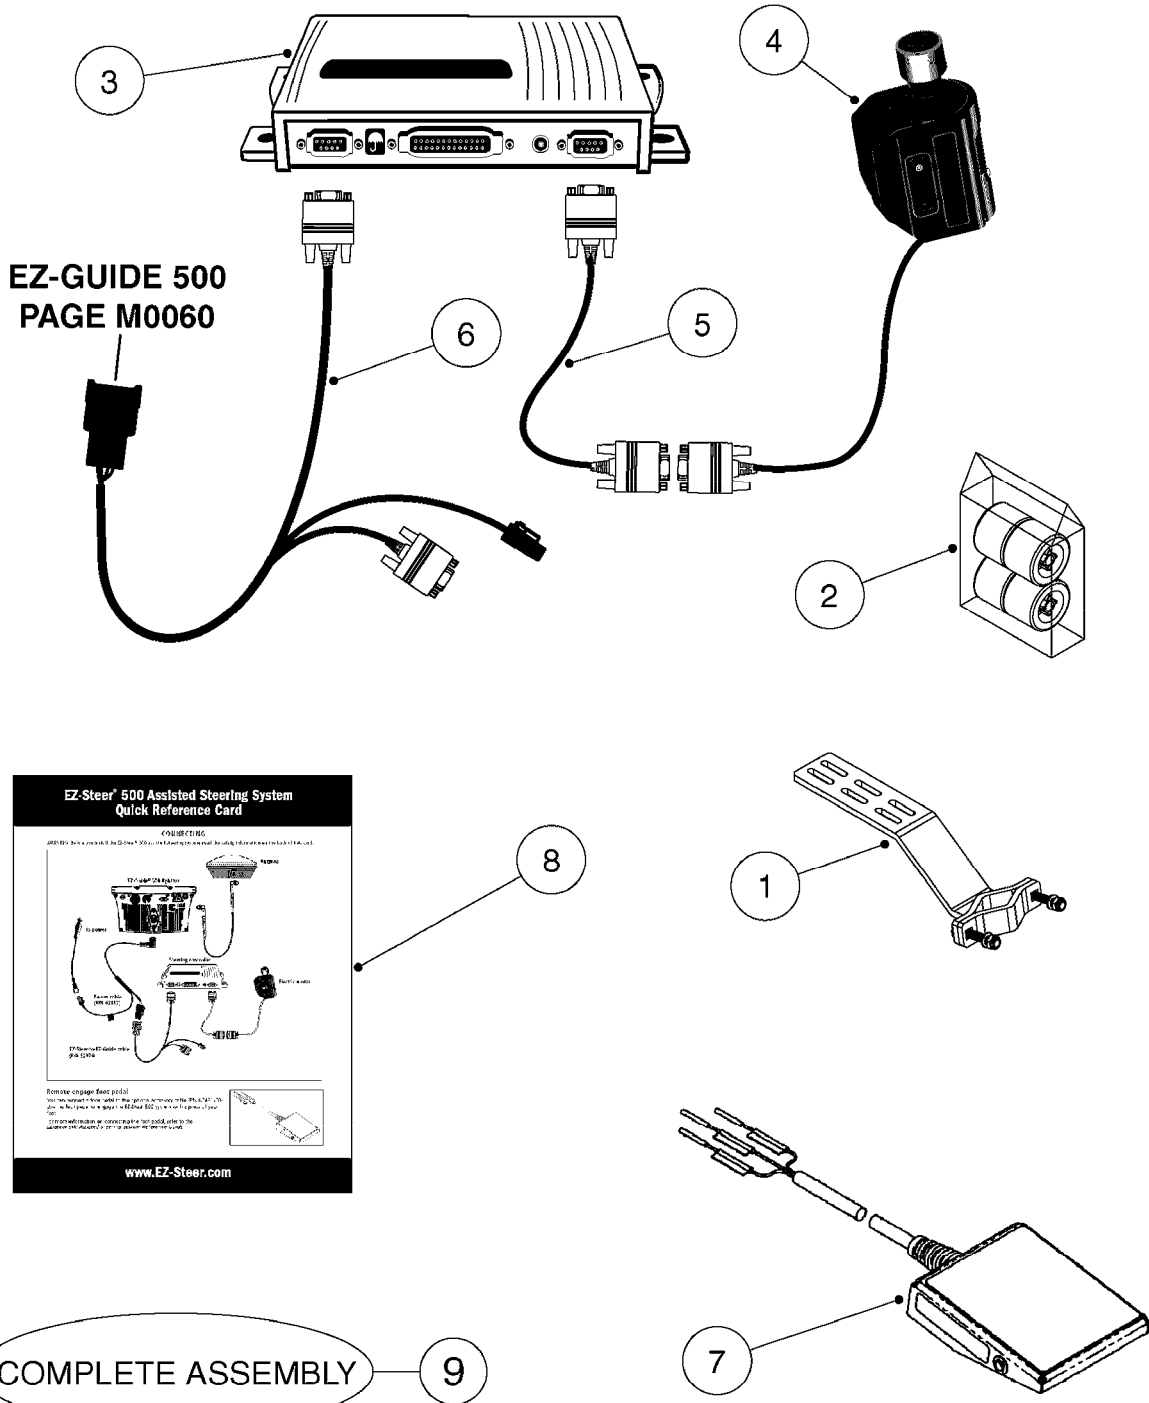

**EZ-STEER 500  
PAGE M0070**

**COMPLETE ASSEMBLY** — **13**

**COMPLETE ASSEMBLIES  
WHOLEGOODS ITEMS**

**M0060**

EZ-GUIDE 500 LIGHTBAR  
M0060-HIN, 01:01:16

Page 1  
Date 12.08.2020 9:44

Pos.	parts-n°	order qty	description
1	26007603	1	CABLE, ANTENNA, EZGUIDEPLUS
2	26012203	1	EZ-STEER/GUIDE 500 ADAPT.CABLE
3	26015303	1	REMOTE KEYPAD EZGUIDE 500/250
3	28048403	1	DECAL - REMOTE OVERLAY 500/250
4	26015403	1	EZ-GUIDE 500 CABLE POWER/CAN90
5	26015503	1	EZ-GUIDE 500 Z PLUS ANTENNA
5	26015603	1	ANTENNA AG15 L1,EZ GDE 500/250
6	26015703	1	EZ-GUIDE 500 DGPS DISPLAY
6	26015803	1	EZ-GUIDE 500 OMNISTAR DISPLAY
7	26016103	1	EZ-GUIDE 500 CABLE UNTERM.FUSE
8	26016203	1	EZ-GUIDE 500 POWER CONN.CABLE
9	28048203	1	EZ-GUIDE 500 MOUNT F.AG15 ANT.
10	28048303	1	EZ-GUIDE 250/500 RAM MNT.1.5"
11	29003803	1	EZ-GUIDE 500 CD,GET.STARTED V1
12	67215403	1	EZ-GUIDE 500 QUICK REF.CARD V1
13	84208303	1	EZ GUIDE 500 LIGHTBAR (DGPS)
13	84208403	1	EZ GUIDE 500 LIGHTBAR (XP/HP)
13	84208503	1	EZ GUIDE 500 LIGHTBAR (RTK)