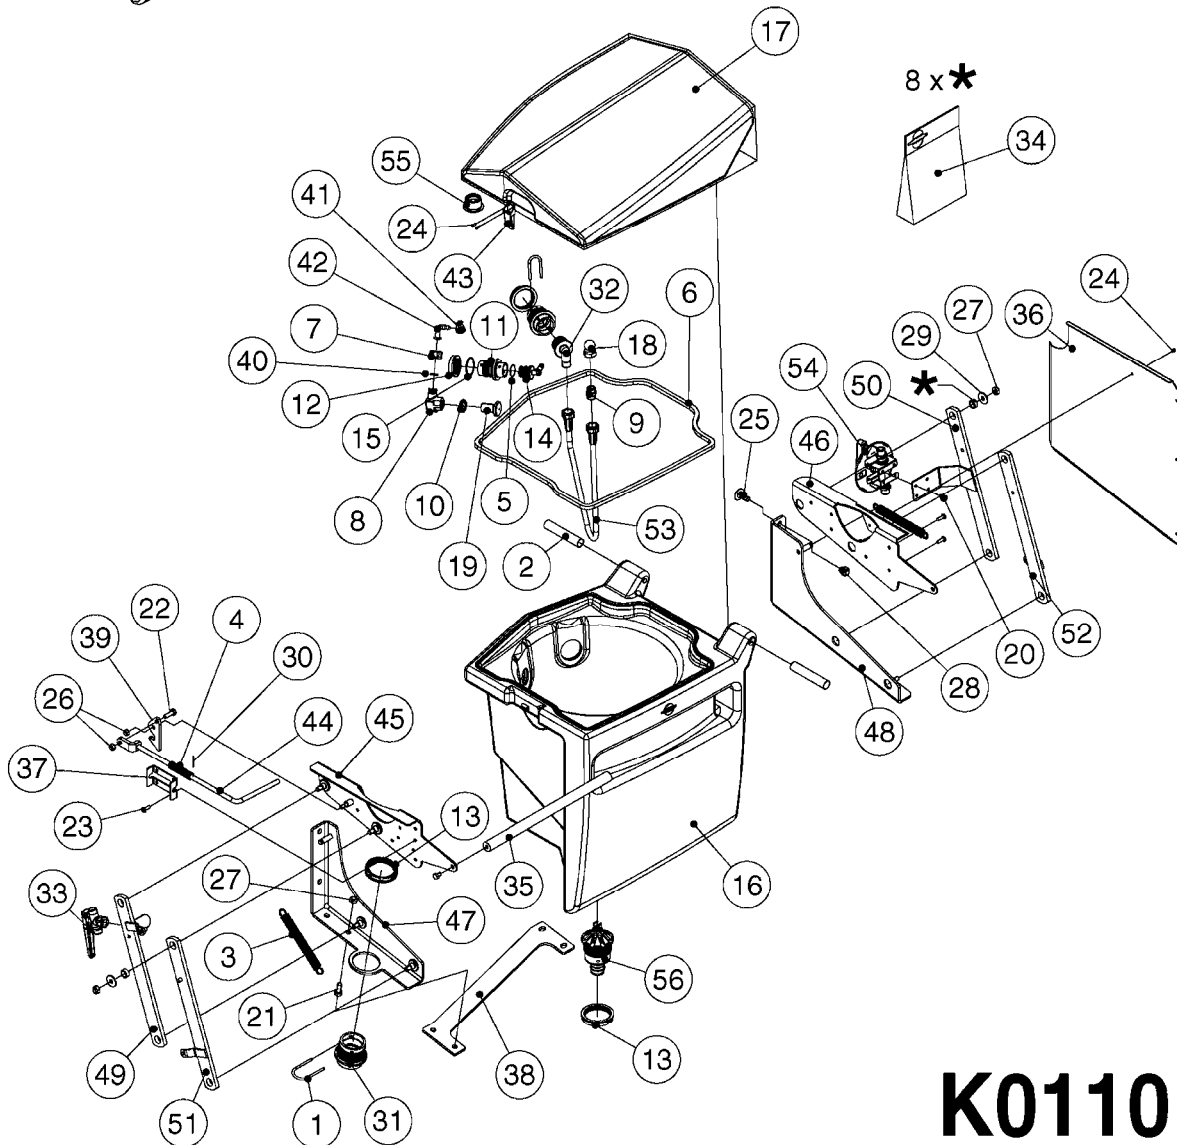

K0110

CHEMICAL FILLER-HOPPER NCM
K0110-HIN, 28:11:17

Page 1

Date 12.08.2020 9:44

Pos.	parts-n°	order qty	description
1	145996	1	FITT.DK S-67 FORK
2	151162	1	PIN F. LID HINGE CHEM-FILLER
3	220949	1	SPRING Ø20.0/3.0 L=240 BLACK
4	220951	1	SPRING D15/1.5 L=90 20V
5	242355	1	O-RING D19.2X3.0 VITON F.S-40
6	242563	1	NEOPRENE SEAL 10X10
7	320084	1	FITT.DK NUT 1/2" BSP
8	320563	1	FITT.DK 3 WAY 1/2" 110 DEG.
9	320655	1	FITT.DK HN 1/2"-1/2" BSP
10	321307	1	FITT.DK NUT 1/2" BSP JAMB
11	322102	1	FITT.DK S-40 BULKHEAD
12	322106	1	FITT.DK S-40 BULKHEAD NUT
13	322108	1	FITT.DK S-67 BULKHEAD NUT
14	334237	1	FITT.DK S-40 ELB.3/8"
15	334259	1	GASKET F. S-40 BULKHEAD
16	351769	1	HOPPER FOR CHEMFILLER
17	351770	1	LID F. TURBO FILL NCM
18	371552	1	NOZZLE F.RINSING
19	372044	1	NOZZLE FOR CHEMFILLER
20	410185	1	BOLT HEX 8.8 DEL M6X16
21	420604	1	BOLT HEX 8.8 DEL M10X25 FT DIN933
22	421046	1	BOLT HEX M8X25/25 A2 SS DIN933
23	440392	1	SCREW 6.3 X 25.0 DIN7981C TORX
24	440632	1	SCREW M4X13
25	451070	1	CARRIAGE BOLT M12X30
26	460143	1	LOCK NUT M8 SST A2 DIN985
27	460423	1	NUT HEX M10X1.50 LOCK DIN985A2 SS
28	460703	1	NUT HEX M12X1.75 LOCK DIN985A2 SS
29	471140	1	WASHER D30/D10.5X2.5 STAINLESS
30	480798	1	ROLL PIN D3X30 DIN1481 RST
31	726464	1	FITT.DK S-67 BULKHEAD W/GASKET
32	726552	1	FIT.DK S-53X90 1/2" BSP,O-RING
33	727543	1	VALVE F.CHEM FILL JUG RINSE
34	741830	1	BUSHINGS F.PARALLELARMS
35	14036900	1	HAND GRIP FOR CHEMFILLER
36	16137400	1	PLATE BACK F. CHEM-FILL NCM
37	16137700	1	GUIDE BRACKET F.CHEMFILL LOCK
38	16138100	1	SUPPORT FOR CONSOLE
39	16149500	1	HOOK LATCH F.CHEMFILL'05
40	24022901	1	GASKET D10X19 EP 3.2
41	28029803	1	CLAMP HOSE GEAR P1/2" 6708
42	28054500	1	ANGLE HOSE BARB 90 1/2 10MM
43	28055800	1	LOCK (SNAP CLIP) SS
44	61038200	1	HANDLE F.CHEMFILL LOCK '05
45	63035000	1	MOUNT.BRACKET F.CHEMFILL RIGHT
46	63035100	1	MOUNT.BRACKET F.CHEMFILL LEFT
47	63035200	1	MT.BRACKET F.PARALLELARMS LEFT
48	63035300	1	MT.BRACKET F.PARALLELARMS RIGHT
49	63040700	1	INNER ARM F.CHEMFILL LEFT
50	63040800	1	INNER ARM F.CHEMFILL RIGHT
51	63040900	1	OUTER ARM F.CHEMFILL LEFT
52	63041000	1	OUTER ARM F.CHEMFILL RIGHT
53	63041300	1	RINSE PIPE F. CHEM-FILLER
54	72246800	1	VALVE 1/2" 2 POSITION
55	72339500	1	AIR VALVE F.CHEMFILLER
56	72726900	1	CHECK VALVE F.CHEMFILLER