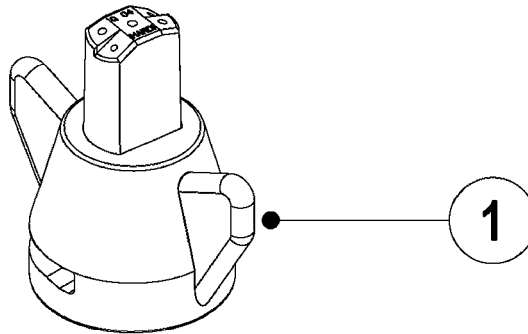

D1060

BOOM-NOZZLES QUINTASTREAM
D1060-HIN, 01:01:16

Page 1

Date 12.08.2020 9:44

Pos.	parts-n°	order qty	description
1	372011	1	NOZZLE ISO QS-015-5H GREEN
1	372012	1	NOZZLE ISO QS-02-5H YELLOW
1	372013	1	NOZZLE ISO QS-03-5H BLUE
1	372014	1	NOZZLE ISO QS-04-5H RED
1	372015	1	NOZZLE ISO QS-05-5H BROWN
1	372016	1	NOZZLE ISO QS-06-5H GREY
1	372017	1	NOZZLE ISO QS-08-5H WHITE
1	372018	1	NOZZLE ISO QS-10-5H LT. BLUE
1	372019	1	NOZZLE ISO QS-15-5H LT. GREEN
2	372002	1	ISO QNTSTRM 015 S-GREEN
2	372003	1	ISO QNTSTRM 02 S-YELLOW
2	372004	1	ISO QNTSTRM 03 S-BLUE
2	372005	1	ISO QNTSTRM 04 S-RED
2	372006	1	ISO QNTSTRM 05 S-BROWN
2	372007	1	ISO QNTSTRM 06 S-GREY
2	372008	1	ISO QNTSTRM 08 S-WHITE
2	372009	1	ISO QNTSTRM 10 S-LT.BLU
2	372010	1	ISO QNTSTRM 15 S-LT.GRN