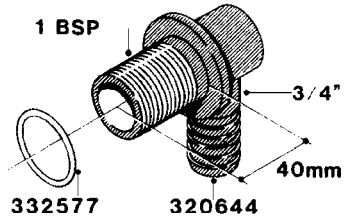

L0060

FITTINGS - BULKHEAD
L0060-HIN, 01:01:16

Page 1

Date 12.08.2020 9:44

parts-n°	order qty	description
141046	1	NUT 3/8" BSP
141341	1	NUT 1/4' BSP
240284	1	O-RING D82,5/75 X 3,5
320456	1	FITT.DK BULKHEAD 1"BSP DOUBLE
320467	1	FITT.DK BULKHEAD 1"BSP SINGLE
320471	1	FITT.DK NUT 1" BSP JAMB
320541	1	FITT.DK BULKHEAD 2-1/2'BSP SIN
320552	1	FITT.DK NUT 2-1/2' BSP JAMB
320644	1	FITT.DK ELB.3/4"HB X 1" BSP
320784	1	FITT.DK CAP 1-1/2" BSP
320795	1	FITT.DK NUT 1-1/2" BSP JAMB
320935	1	FITT.DK BULKHEAD 1/4' BSP SING
320946	1	FITT.DK BULKHEAD 3/8' BSP SING
321296	1	FITT.DK BULKHEAD 1/2" BSP SING
321307	1	FITT.DK NUT 1/2" BSP JAMB
321333	1	FITT.DK BULK 1-1/2" X 1"F BSP
330061	1	O-RING D16/D11X2,5
330072	1	O-RING D53.5/D45.5X4
330212	1	O-RING D19/D14X2.4 F.1/2"NUT
332577	1	O-RING D38/D30X4 F.1" PUR.
332592	1	O-RING D26/D20X3