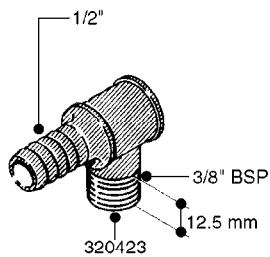

FITTINGS - HEXAGON NIPPLES  
L0030-HIN, 01:01:16

Page 0  
Date 12.08.2020 9:44

**L0030**

FITTINGS - HEXAGON NIPPLES  
L0030-HIN, 01:01:16

Page 1  
Date 12.08.2020 9:44

parts-n°	order qty	description
10015303	1	FITT.PO.HN 1.00X1.00 M1000
10425003	1	FITT.PO.HN 1.25X1.00 MCPHEE
320132	1	FITT.DK HN 1" BSP
320176	1	FITT.DK HN 3/8"X1/2" BSP
320445	1	FITT.DK HN 1/4"X3/8" BSP
320655	1	FITT.DK HN 1/2"-1/2" BSP
320692	1	FITT.DK HN 3/8'BSPX1/4'NPT
320703	1	FITT.DK HN 3/8BSP X1/2 &1/4NPT
320725	1	FITT.DK NIPPLE 3/8"-3/8" BSP
320902	1	FITT.DK HN 3/8'X 1/4' BSP
390232	1	FITT.DK HN 1-1/2' X 1-1/4' BSP
390276	1	FITT.DK HN 1'BSP

**L0040**

FITTINGS - NIPPLES & ELBOWS  
L0040-HIN, 01:01:16

Page 1  
Date 12.08.2020 9:44

parts-n°	order qty	description
10530803	1	FITT.PO.SE 2.00X2.00 45 DEG.
320191	1	FITT.DK ELB 3/8' BSP 45 DEGREE
320482	1	FITT.DK ELB. 1/2" BSP 60 DEG.
320596	1	FITT.DK ELB 3/8'-1/2'BSP 45DEG
320607	1	FITT.DK HN 3/8M X 3/8F BSP LNG
320633	1	FITT.DK HN 3/8"M X 3/8"F BSP
321451	1	FITT.DK ELB.1-1/2 X1-1/4 80DEG
321532	1	FITT.DK REDUC 3/4' X 1/2' BSP
390233	1	FITT.DK REDUC 1-1/2" X 1" BSP