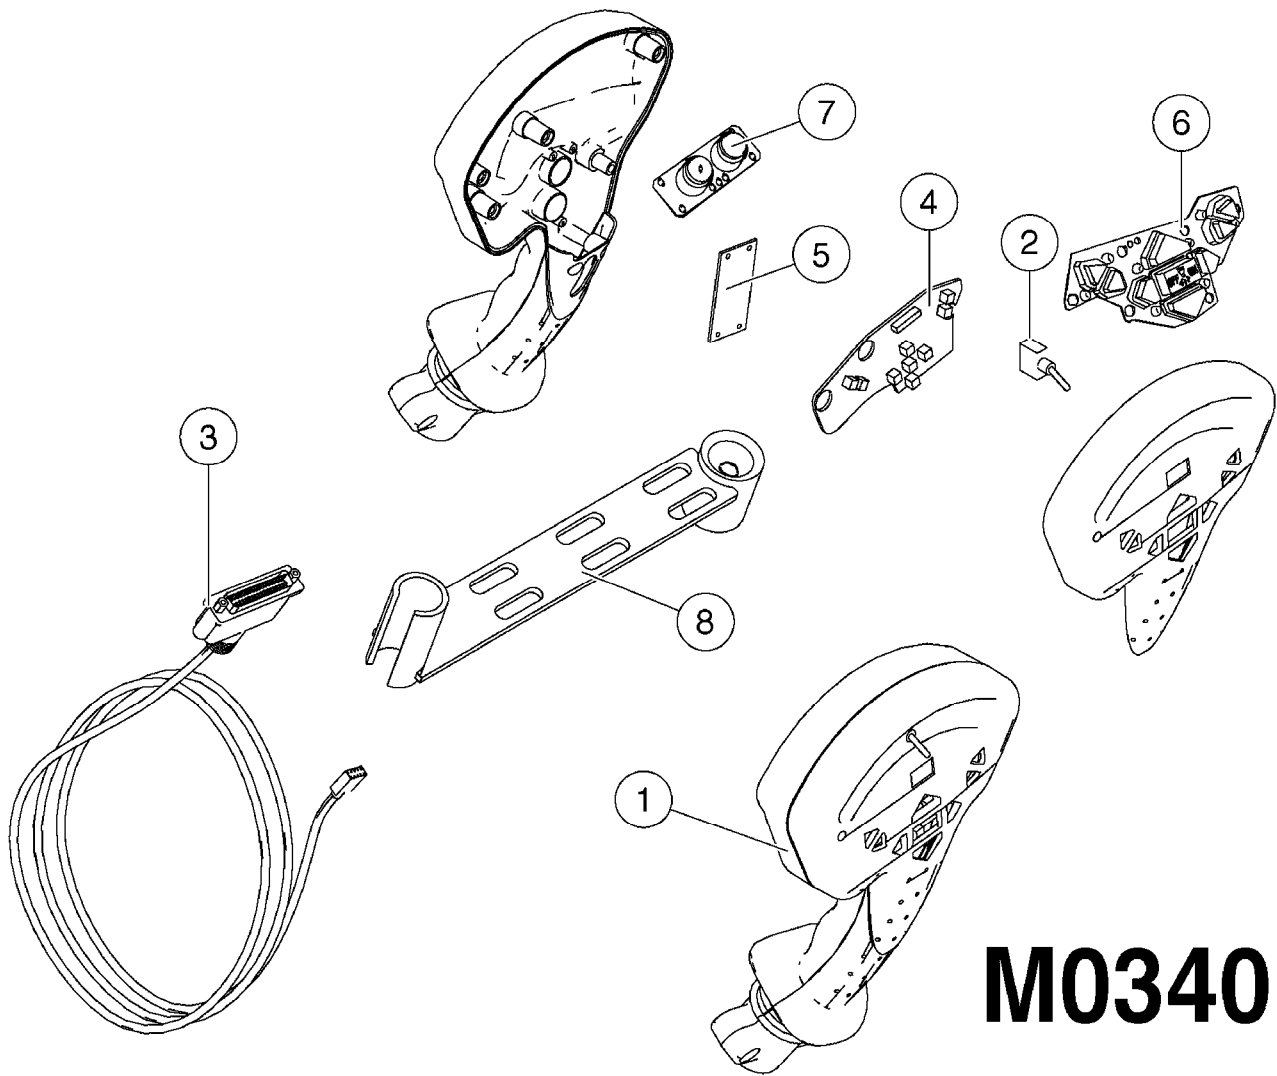

HC6300 GRIP  
M0340-HIN, 01:01:16

**M0340**

HC6300 GRIP  
M0340-HIN, 01:01:16

Page 1

Date 12.08.2020 9:44

Pos.	parts-n°	order qty	description
1	842322	1	HC 6300 GRIP 4SEC
1	842323	1	HC 6300 GRIP 6SEC
1	842324	1	HC 6300 GRIP 7SEC
1	842325	1	HC 6300 GRIP 8SEC
1	842326	1	HC 6300 GRIP 9SEC
1	842327	1	HC 6300 GRIP 13SEC
2	26025400	1	SWITCH FOR HC6300 GRIP SECTION
3	26025500	1	CABLE DB25 FOR HC6300 GRIP
4	26025600	1	PRINT HY CTRL FOR HC6300 GRIP
5	26025700	1	PRINT TWIN FOR HC6300 GRIP
6	28030000	1	GRIP, 9 SILICONE BUTTONS YELLOW
7	28030200	1	GRIP, 2 SILICONE BUTTONS BLACK
8	63051800	1	HOLDER FOR HC6300 GRIP