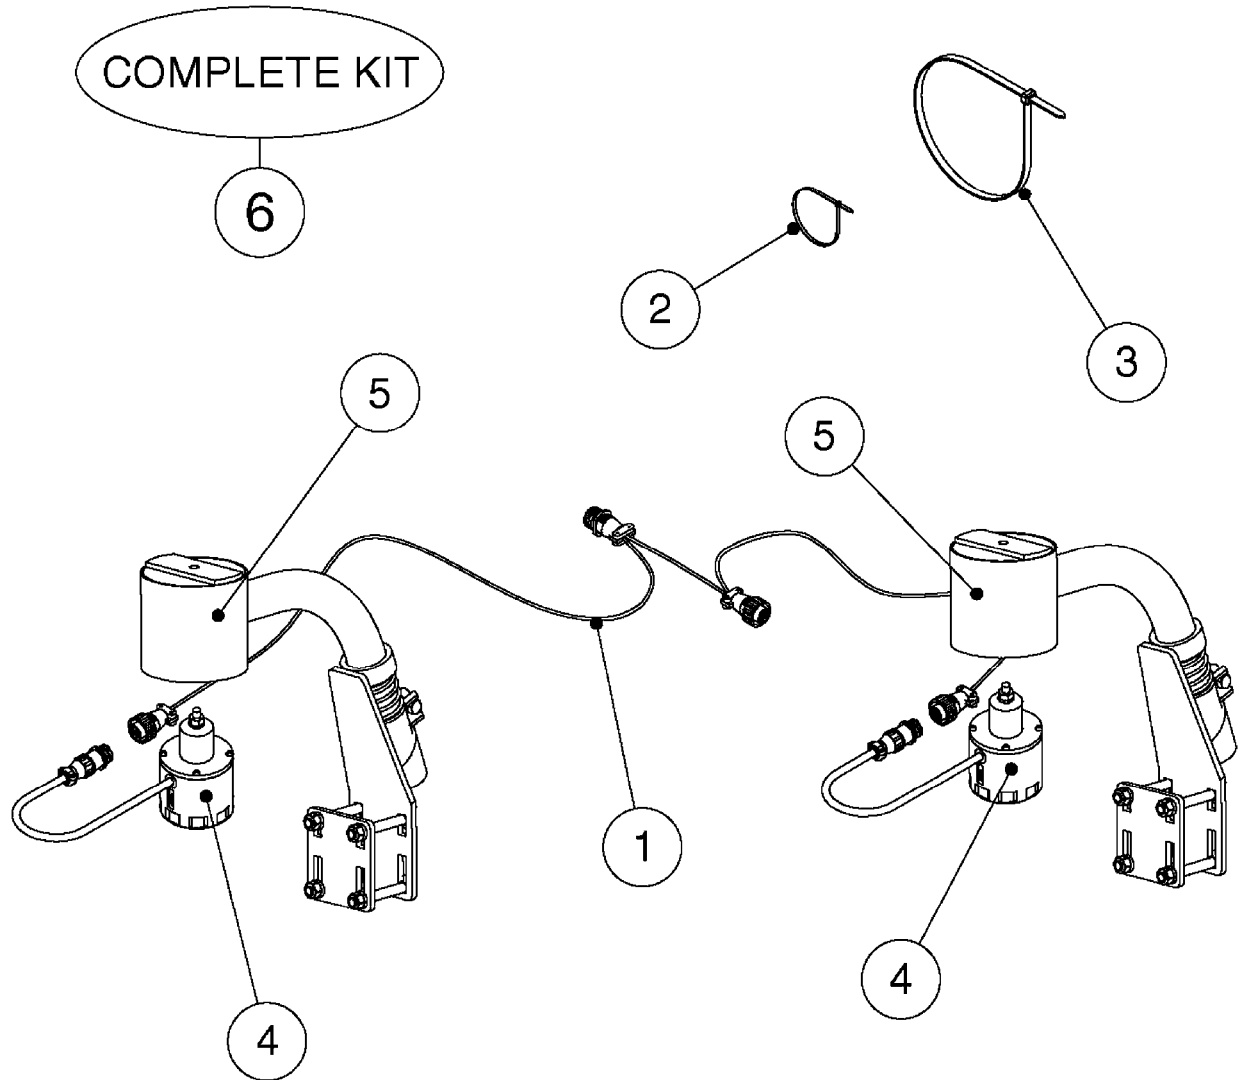

M0360

NORAC SEVERE TERRAIN KIT
M0360-HIN, 01:01:16

Page 1
Date 12.08.2020 9:44

Pos.	parts-n°	order qty	description
1	26030300	1	NORAC SEVERE TERRAIN CABLE
2	28024103	1	TIE STRAP L=8" x W=3/16"
3	28025203	1	TIE STRAP L=23" x W=1/2"
4	28086400	1	UC4 ULTRASONIC SENSOR
5	28086500	1	UC4 SENSOR MOUNTING BKT. NORAC
6	72591600	1	NORAC HC SEVERE TERRAIN KIT