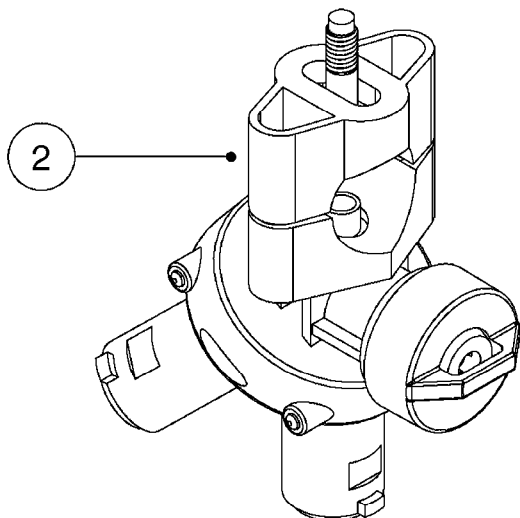

**D1060**

BOOM-NOZZLES QUINTASTREAM  
D1060-HIN, 01:01:16

Page 1

Date 12.08.2020 9:44

Pos.	parts-n°	order qty	description
1	372011	1	NOZZLE ISO QS-015-5H GREEN
1	372012	1	NOZZLE ISO QS-02-5H YELLOW
1	372013	1	NOZZLE ISO QS-03-5H BLUE
1	372014	1	NOZZLE ISO QS-04-5H RED
1	372015	1	NOZZLE ISO QS-05-5H BROWN
1	372016	1	NOZZLE ISO QS-06-5H GREY
1	372017	1	NOZZLE ISO QS-08-5H WHITE
1	372018	1	NOZZLE ISO QS-10-5H LT. BLUE
1	372019	1	NOZZLE ISO QS-15-5H LT. GREEN
2	372002	1	ISO QNTSTRM 015 S-GREEN
2	372003	1	ISO QNTSTRM 02 S-YELLOW
2	372004	1	ISO QNTSTRM 03 S-BLUE
2	372005	1	ISO QNTSTRM 04 S-RED
2	372006	1	ISO QNTSTRM 05 S-BROWN
2	372007	1	ISO QNTSTRM 06 S-GREY
2	372008	1	ISO QNTSTRM 08 S-WHITE
2	372009	1	ISO QNTSTRM 10 S-LT.BLU
2	372010	1	ISO QNTSTRM 15 S-LT.GRN