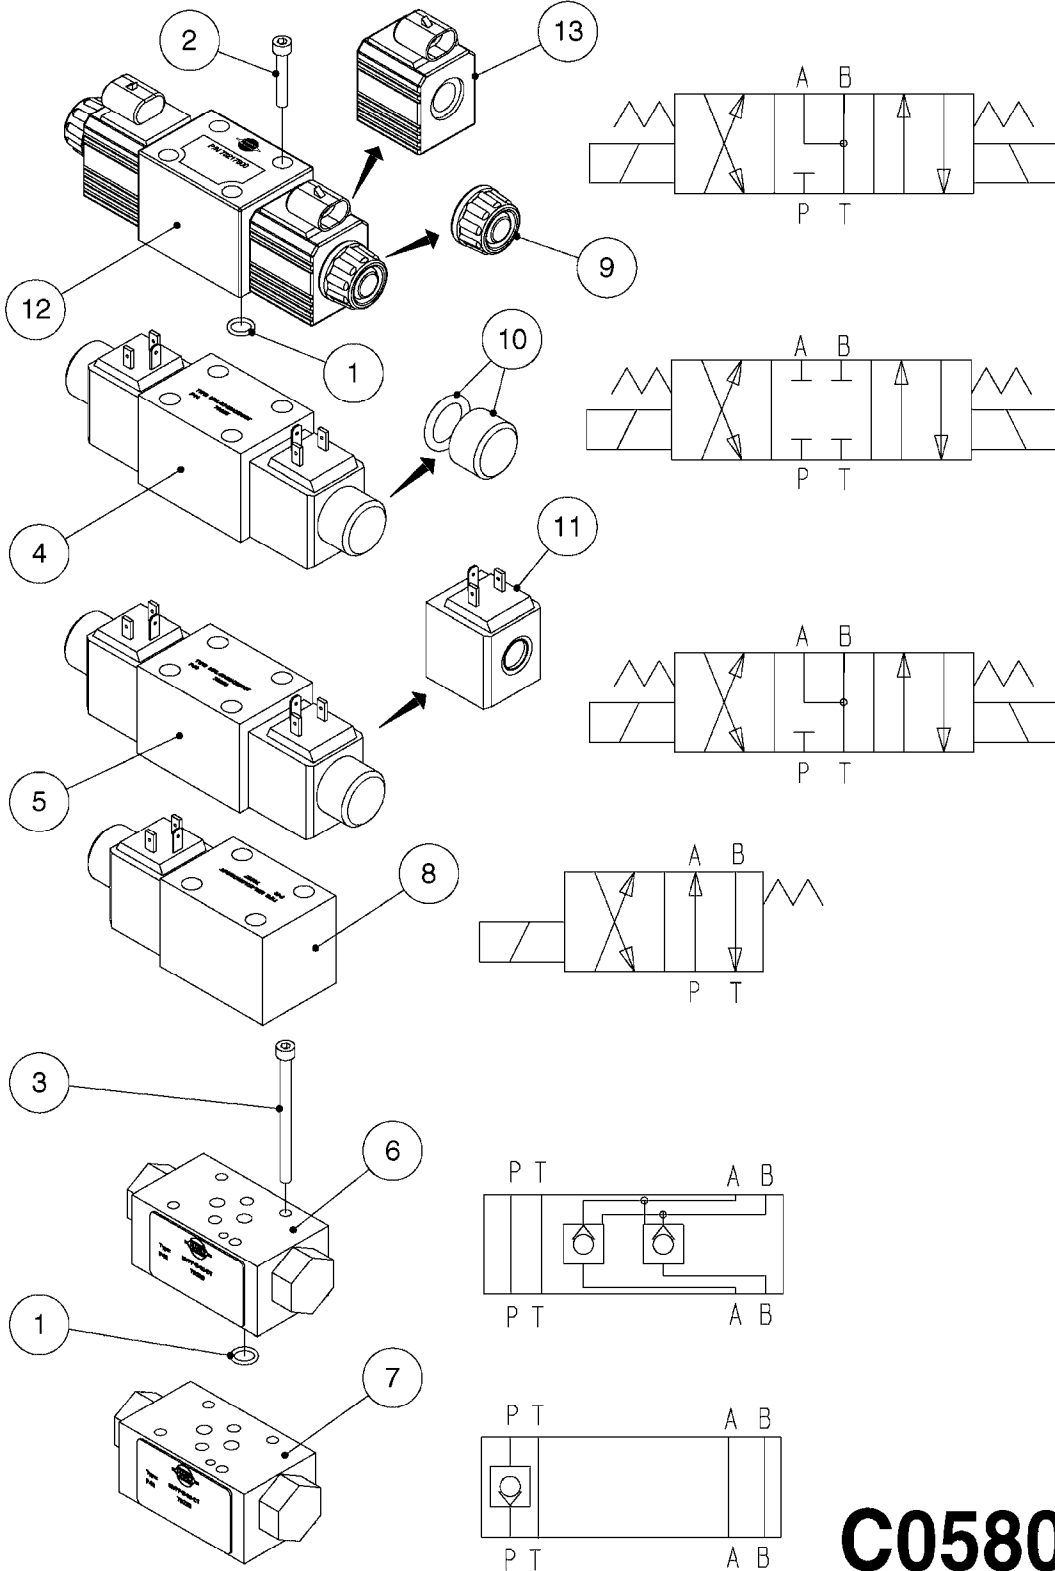

CETOP VALVES
C0580-HIN, 01:01:16

CETOP VALVES
C0580-HIN, 01:01:16

Page 1

Date 12.08.2020 9:43

Pos.	parts-n°	order qty	description
1	242102	1	O-RING Ø9.25X1.78 NITRIL 90SH
2	450964	1	SCREW M5X30 F.CYLINDER
3	450965	1	SCREW ROUND M5X70
4	782115	1	HY SOLENOID VALVE DH HYD
5	782116	1	HY SOLENOID VALVE MD1L-S3/10N-D12K1/P
6	782118	1	LOCK VALVE MVPP-D
7	782146	1	HYD. CHECK VALVE 1 WAY
8	782829	1	SOLENOID MD1L-TA/10N-D12K1/DT
9	28123700	1	CAP F.SOLENOID - MD1L
10	74187700	1	CAP + O-RING F.CETOP - MD1L
11	78216000	1	SOLENOID F.CETOP VALVE - MD1L
12	78217800	1	MAGNET VLV.MD1L-S3/10N-D12K8DT
13	78218200	1	SOLENOID W/AMP F.MD1L