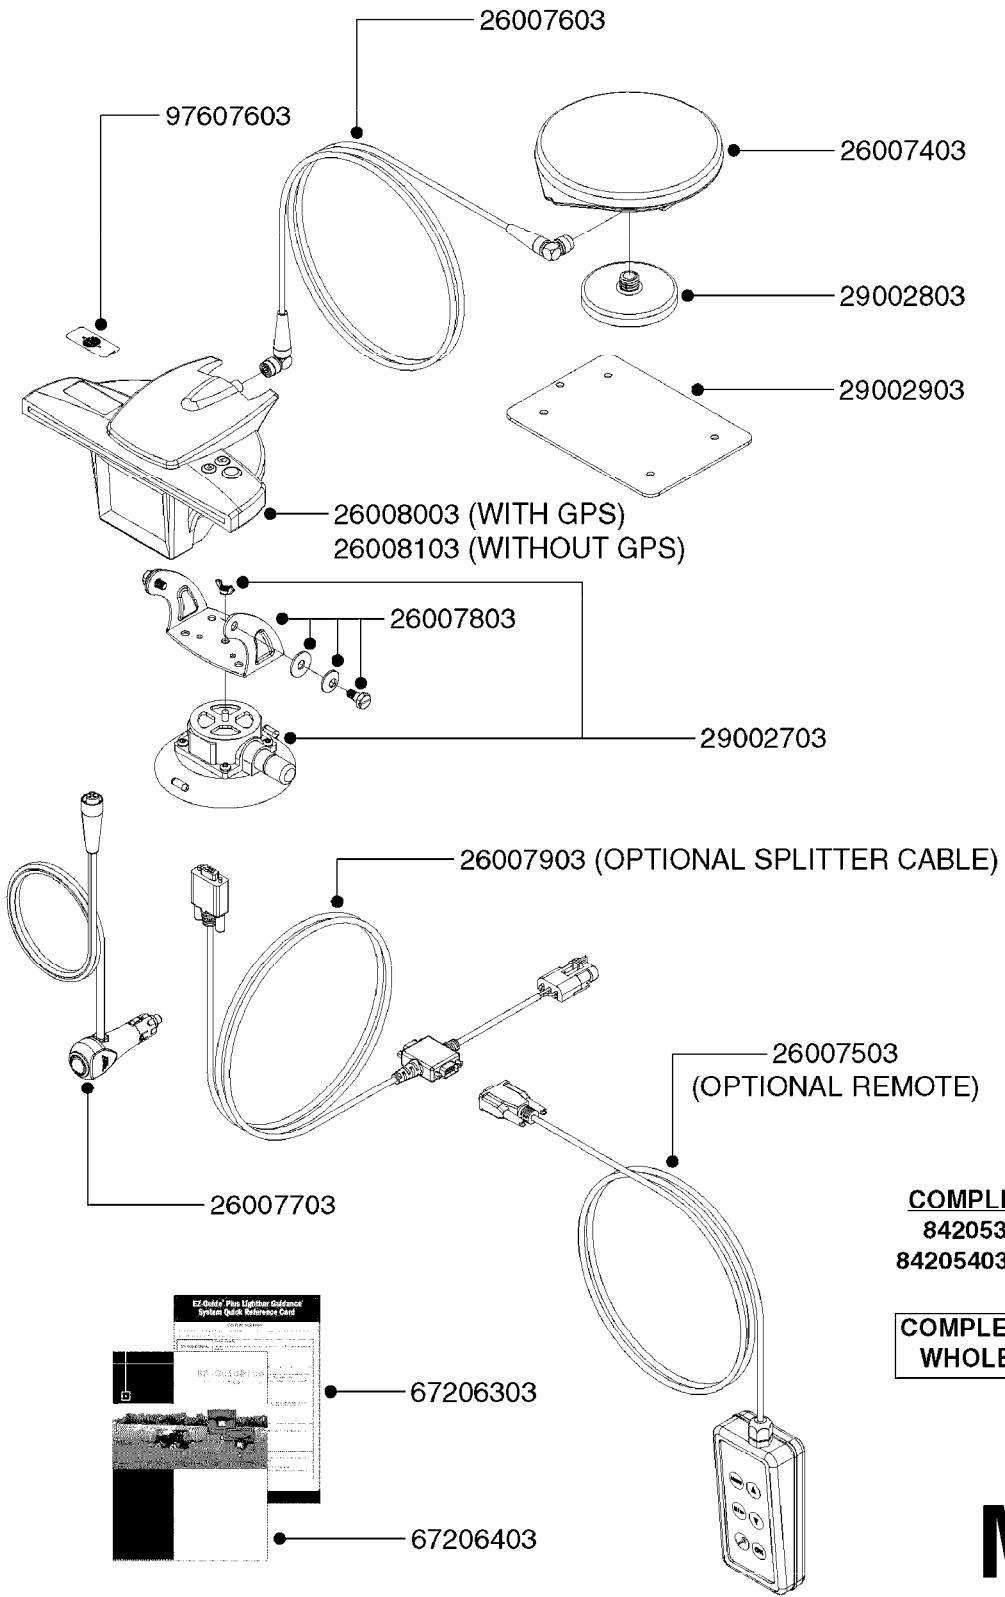

3 COMPLETE ASSEMBLY

**M0030**

CFX-750 DISPLAY, DGPS  
M0030-HIN, 01:01:16

Page 1

Date 12.08.2020 9:44

Pos.	parts-n°	order qty	description
1	26007603	1	CABLE, ANTENNA, EZGUIDEPLUS
2	26012003	1	NULL MODEM CABLE
3	26021403	1	CFX-750 DISPLAY, DGPS
4	26021603	1	CABLE, POWER BUS, CAN CFX-750
5	26021703	1	CABLE, ASC INTERFACE, CFX-750
6	26021803	1	AG-25 ANTENNA L1/L2 GLN
7	26022103	1	CFX-750 DISPLAY ONLY
8	26022603	1	CFX-750 Basic Power Cable
9	28048203	1	EZ-GUIDE 500 MOUNT F.AG15 ANT.
10	28048303	1	EZ-GUIDE 250/500 RAM MNT.1.5"