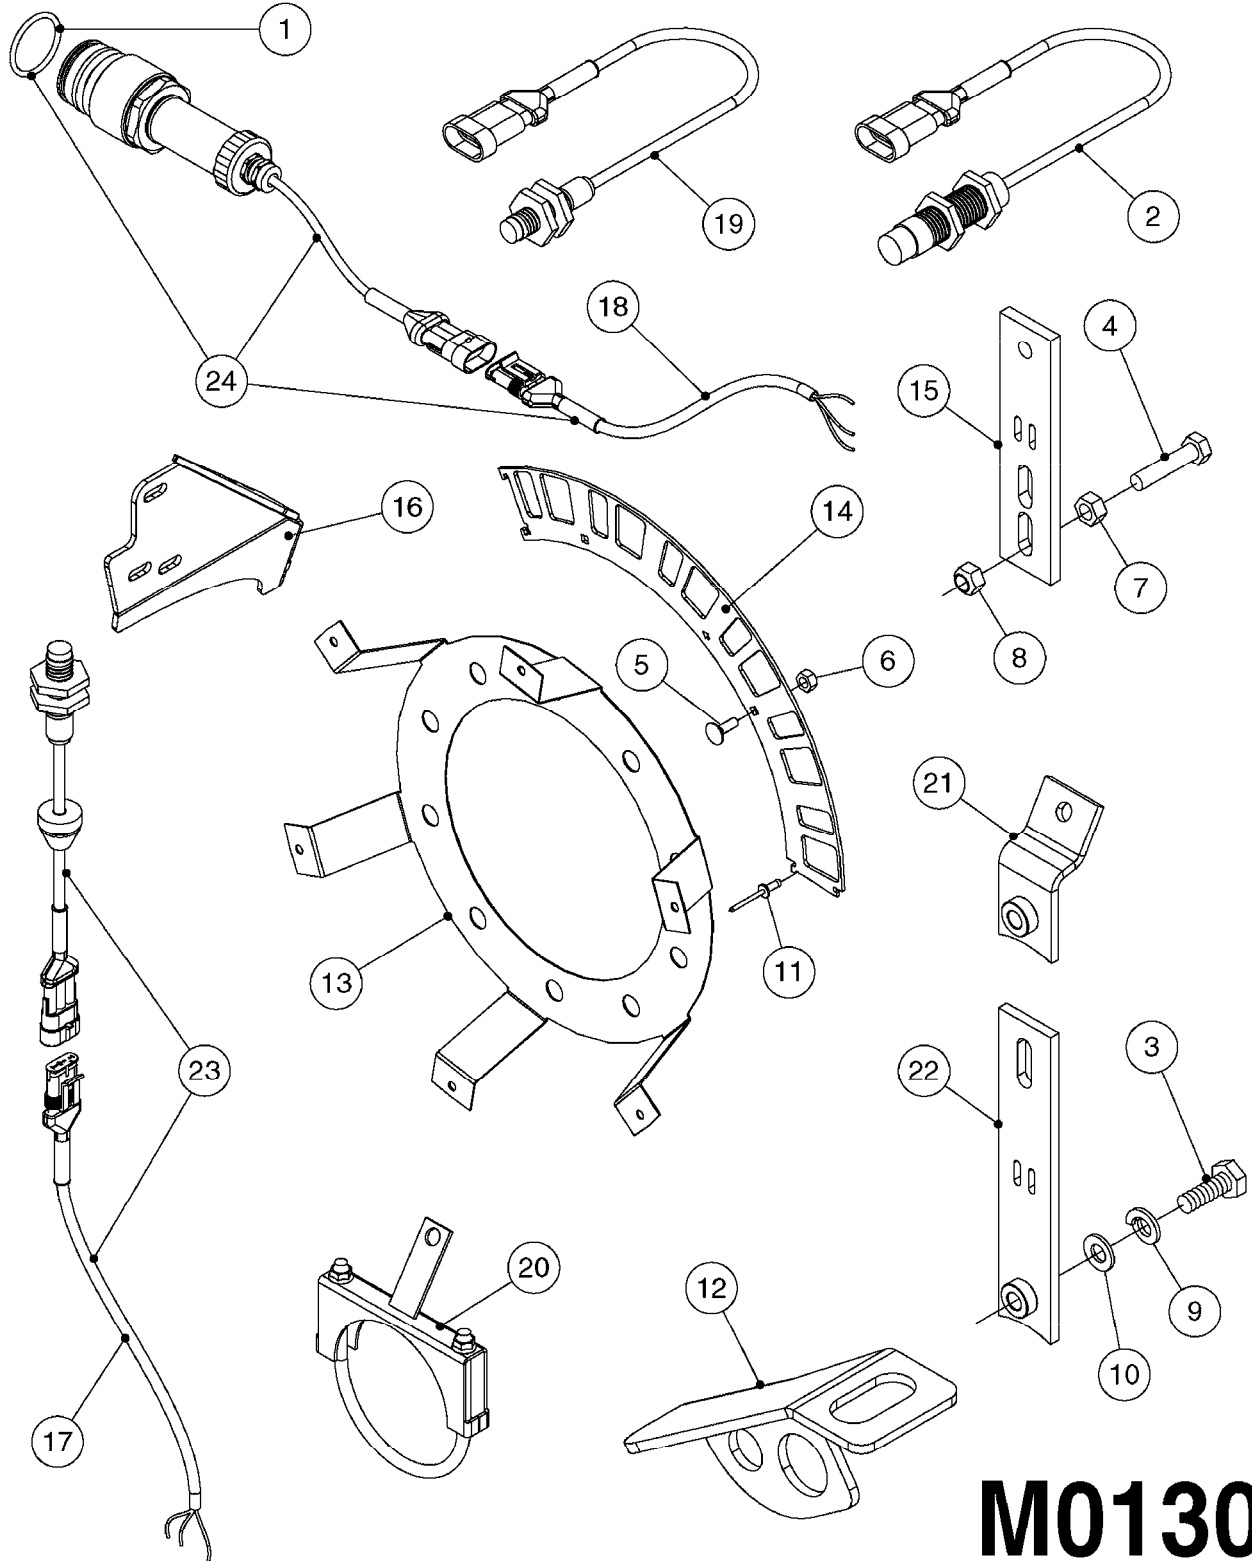

EZ-GUIDE 250 LIGHTBAR  
M0080-HIN, 01:01:16

Page 1  
Date 12.08.2020 9:44

Pos.	parts-n°	order qty	description
1	26007603	1	CABLE, ANTENNA, EZGUIDEPLUS
2	26015603	1	ANTENNA AG15 L1,EZ GDE 500/250
3	26016103	1	EZ-GUIDE 500 CABLE UNTERM.FUSE
4	26016203	1	EZ-GUIDE 500 POWER CONN.CABLE
5	26017303	1	EZ-GUIDE 250 ALL PORT CABLE
6	26017703	1	EZ-GUIDE 250 POWER CABLE
7	26017803	1	EZ-GUIDE 250 LIGHTBAR DISPLAY
8	26017903	1	EZ-GUIDE 250 PATCH ANTENNA
9	28048203	1	EZ-GUIDE 500 MOUNT F.AG15 ANT.
10	28048303	1	EZ-GUIDE 250/500 RAM MNT.1.5"
11	67217403	1	EZ-GUIDE 250 QUICK REF.CARD
12	84210603	1	EZ GUIDE 250 LIGHTBAR