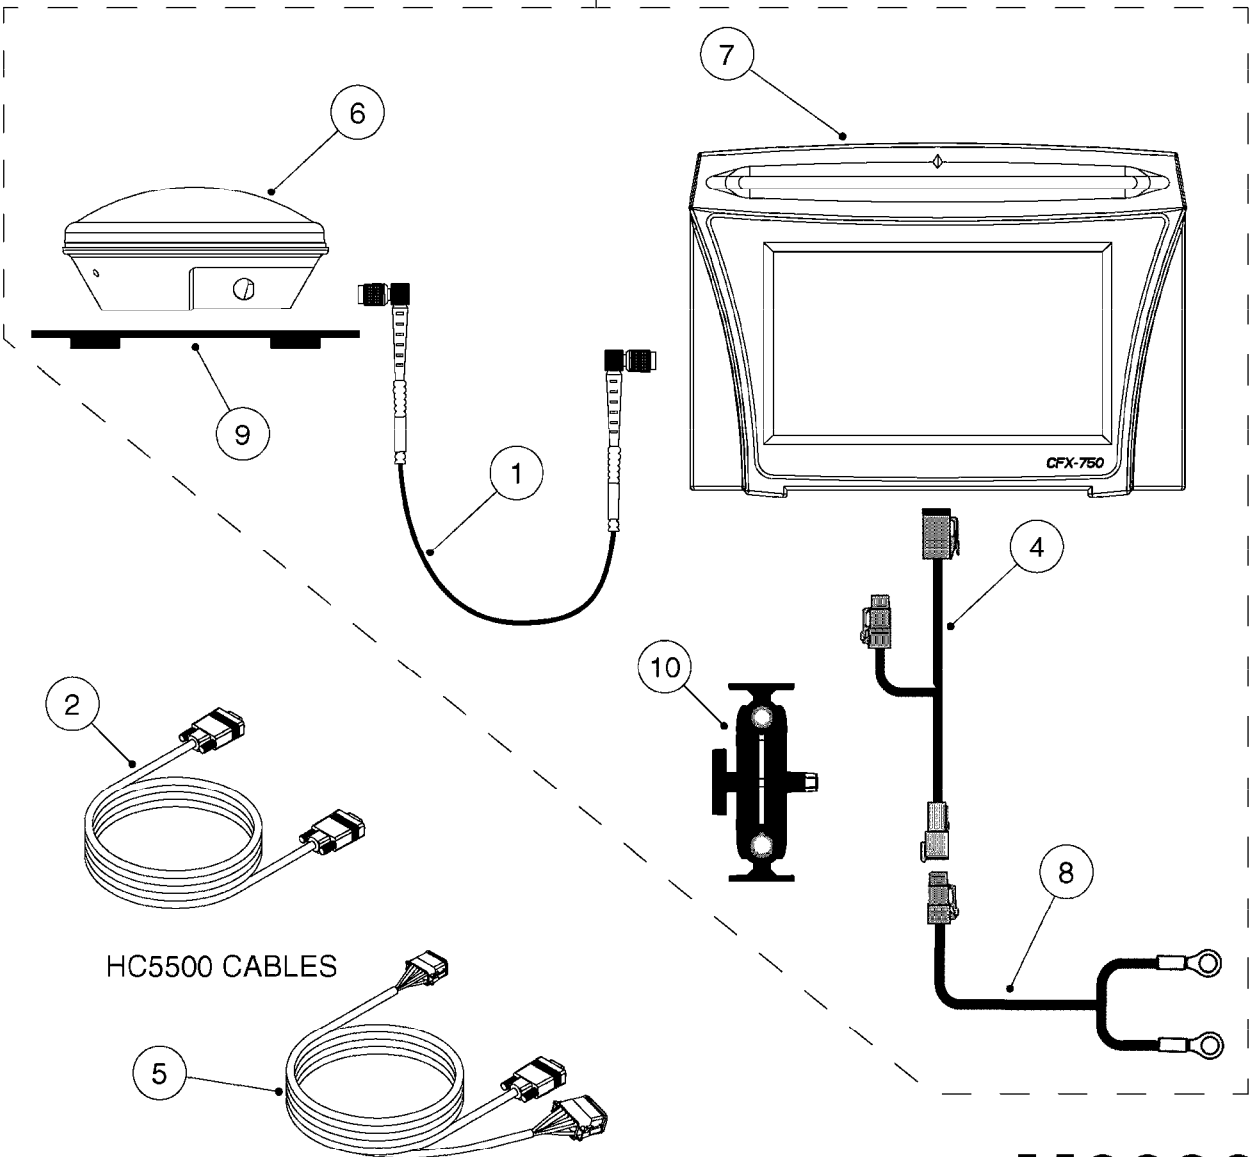

3 COMPLETE ASSEMBLY

CFX-750 DISPLAY, DGPS
M0030-HIN, 01:01:16

Page 1

Date 12.08.2020 9:44

Pos.	parts-n°	order qty	description
1	26007603	1	CABLE, ANTENNA, EZGUIDEPLUS
2	26012003	1	NULL MODEM CABLE
3	26021403	1	CFX-750 DISPLAY, DGPS
4	26021603	1	CABLE, POWER BUS, CAN CFX-750
5	26021703	1	CABLE, ASC INTERFACE, CFX-750
6	26021803	1	AG-25 ANTENNA L1/L2 GLN
7	26022103	1	CFX-750 DISPLAY ONLY
8	26022603	1	CFX-750 Basic Power Cable
9	28048203	1	EZ-GUIDE 500 MOUNT F.AG15 ANT.
10	28048303	1	EZ-GUIDE 250/500 RAM MNT.1.5"