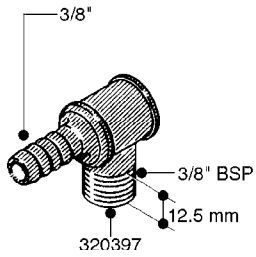

FITTINGS - HEXAGON NIPPLES  
L0030-HIN, 01:01:16

Page 0  
Date 12.08.2020 9:44

**L0030**

FITTINGS - HEXAGON NIPPLES  
L0030-HIN, 01:01:16

Page 1  
Date 12.08.2020 9:44

parts-n°	order qty	description
10015303	1	FITT.PO.HN 1.00X1.00 M1000
10425003	1	FITT.PO.HN 1.25X1.00 MCPHEE
320132	1	FITT.DK HN 1" BSP
320176	1	FITT.DK HN 3/8"X1/2" BSP
320445	1	FITT.DK HN 1/4"X3/8" BSP
320655	1	FITT.DK HN 1/2"-1/2" BSP
320692	1	FITT.DK HN 3/8'BSPX1/4'NPT
320703	1	FITT.DK HN 3/8BSP X1/2 &1/4NPT
320725	1	FITT.DK NIPPLE 3/8"-3/8" BSP
320902	1	FITT.DK HN 3/8'X 1/4' BSP
390232	1	FITT.DK HN 1-1/2' X 1-1/4' BSP
390276	1	FITT.DK HN 1'BSP

**L0040**

FITTINGS - NIPPLES & ELBOWS  
L0040-HIN, 01:01:16

Page 1  
Date 12.08.2020 9:44

parts-n°	order qty	description
10530803	1	FITT.PO.SE 2.00X2.00 45 DEG.
320191	1	FITT.DK ELB 3/8' BSP 45 DEGREE
320482	1	FITT.DK ELB. 1/2" BSP 60 DEG.
320596	1	FITT.DK ELB 3/8'-1/2'BSP 45DEG
320607	1	FITT.DK HN 3/8M X 3/8F BSP LNG
320633	1	FITT.DK HN 3/8"M X 3/8"F BSP
321451	1	FITT.DK ELB.1-1/2 X1-1/4 80DEG
321532	1	FITT.DK REDUC 3/4' X 1/2' BSP
390233	1	FITT.DK REDUC 1-1/2" X 1" BSP