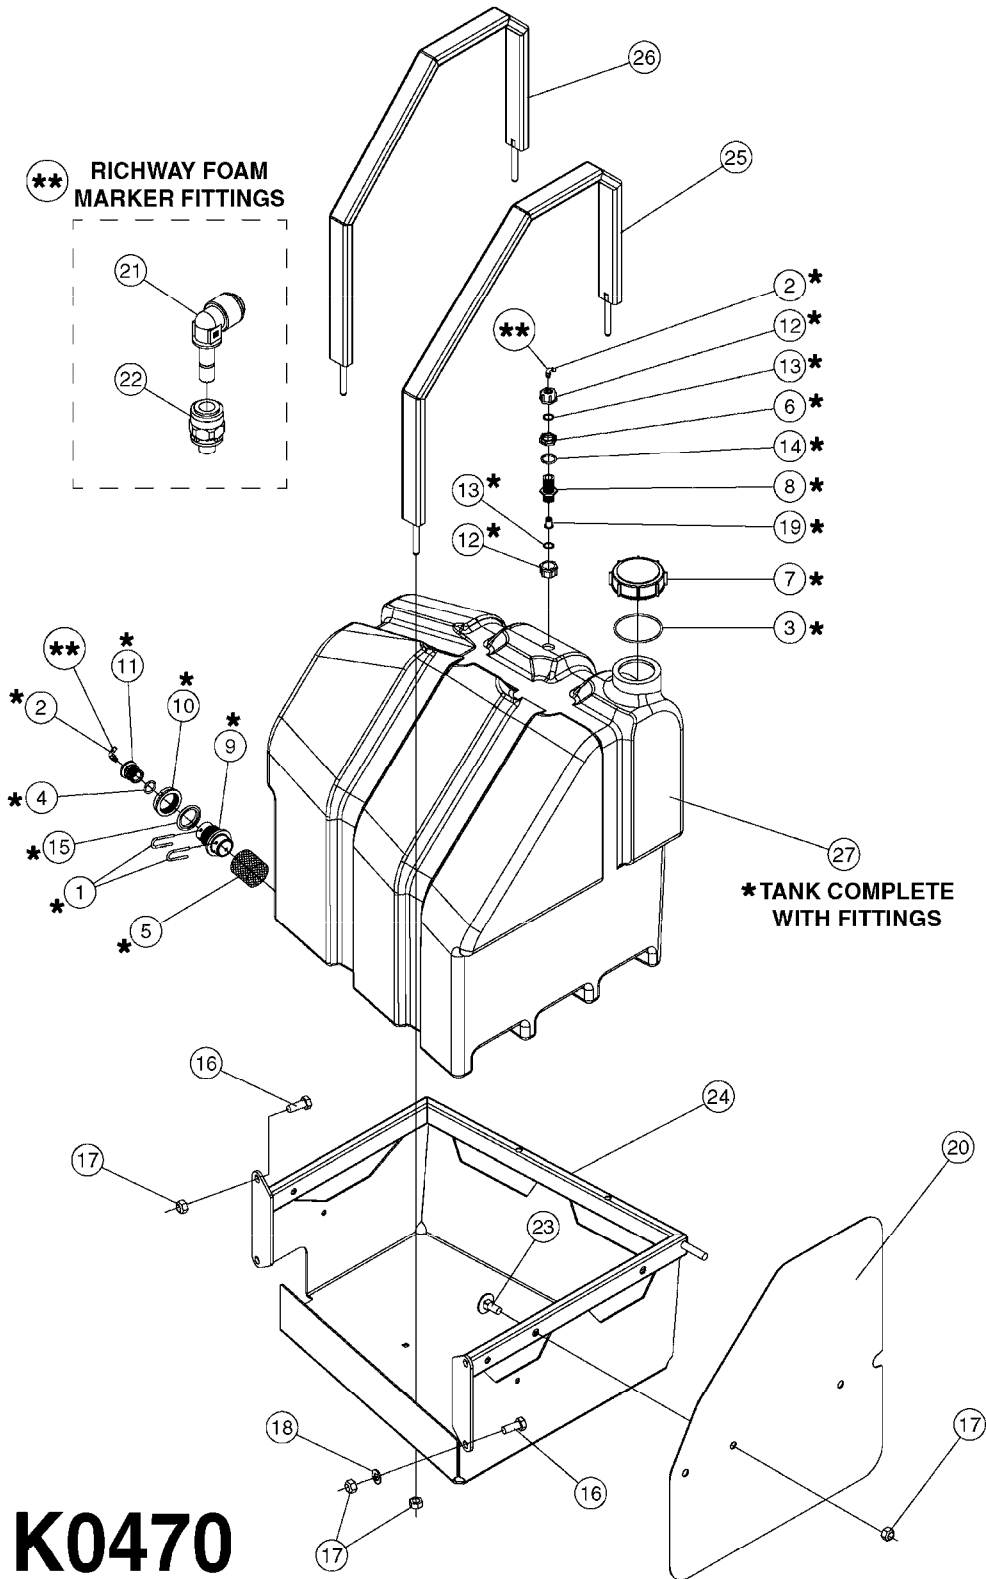

** RICHWAY FOAM MARKER FITTINGS

FOAM MARKER TANK - NCM/NAV
K0470-HIN, 07:08:19

Page 1
Date 12.08.2020 9:44

Pos.	parts-n°	order qty	description
1	145994	1	FITT.DK S-40 FORK
2	232150	1	HOSE CONN. 90DEG. 1/8'X8MM PE
3	242043	1	O-RING 49.2 X 5.7
4	242355	1	O-RING D19.2X3.0 VITON F.S-40
5	284353	1	SPONGE FOR FOAM MARKER
6	321307	1	FITT.DK NUT 1/2" BSP JAMB
7	321322	1	SCREW CAP F. S80 X 4
8	321742	1	FITT.DK BULKHEAD 1/2' BSP
9	322102	1	FITT.DK S-40 BULKHEAD
10	322106	1	FITT.DK S-40 BULKHEAD NUT
11	322133	1	FITT.DK S-40 PLUG W 1/8 THREAD
12	322170	1	FITT.DK NUT 1/2"x 1/8"F BSP
13	330212	1	O-RING D19/D14X2.4 F.1/2"NUT
14	332592	1	O-RING D26/D20X3
15	334259	1	GASKET F. S-40 BULKHEAD
16	430286	1	BOLT HEX 8.8 DEL M12X30 FT
17	460703	1	NUT HEX M12X1.75 LOCK DIN985A2 SS
18	471127	1	WASHER, M12, Ø24/13X24X2.5 SS
19	728323	1	VALVE NON-RETURN
20	16137100	1	COVER PLATE F.CHEMLOCKER NCM
21	23005003	1	FITT, 3/8"PLUG-IN-3/8"90-PTC
22	23005503	1	FITT, 1/8"NPT-3/8" TUBE-PTC
23	45001300	1	CARRIAGE BOLT M12X35 DIN603 A2
24	63039400	1	CHEMLOCKER FOR NCM BLACK
24	63061400	1	CHEMLOCKER FOR NAVIGATOR RED
25	63068200	1	FOAM TANK STRAP RED 451 WIDE
26	63068400	1	FOAM TANK STRAP RED 403 WIDE
27	72437700	1	FM TANK 25 GAL W/FTGS. CM/NAV