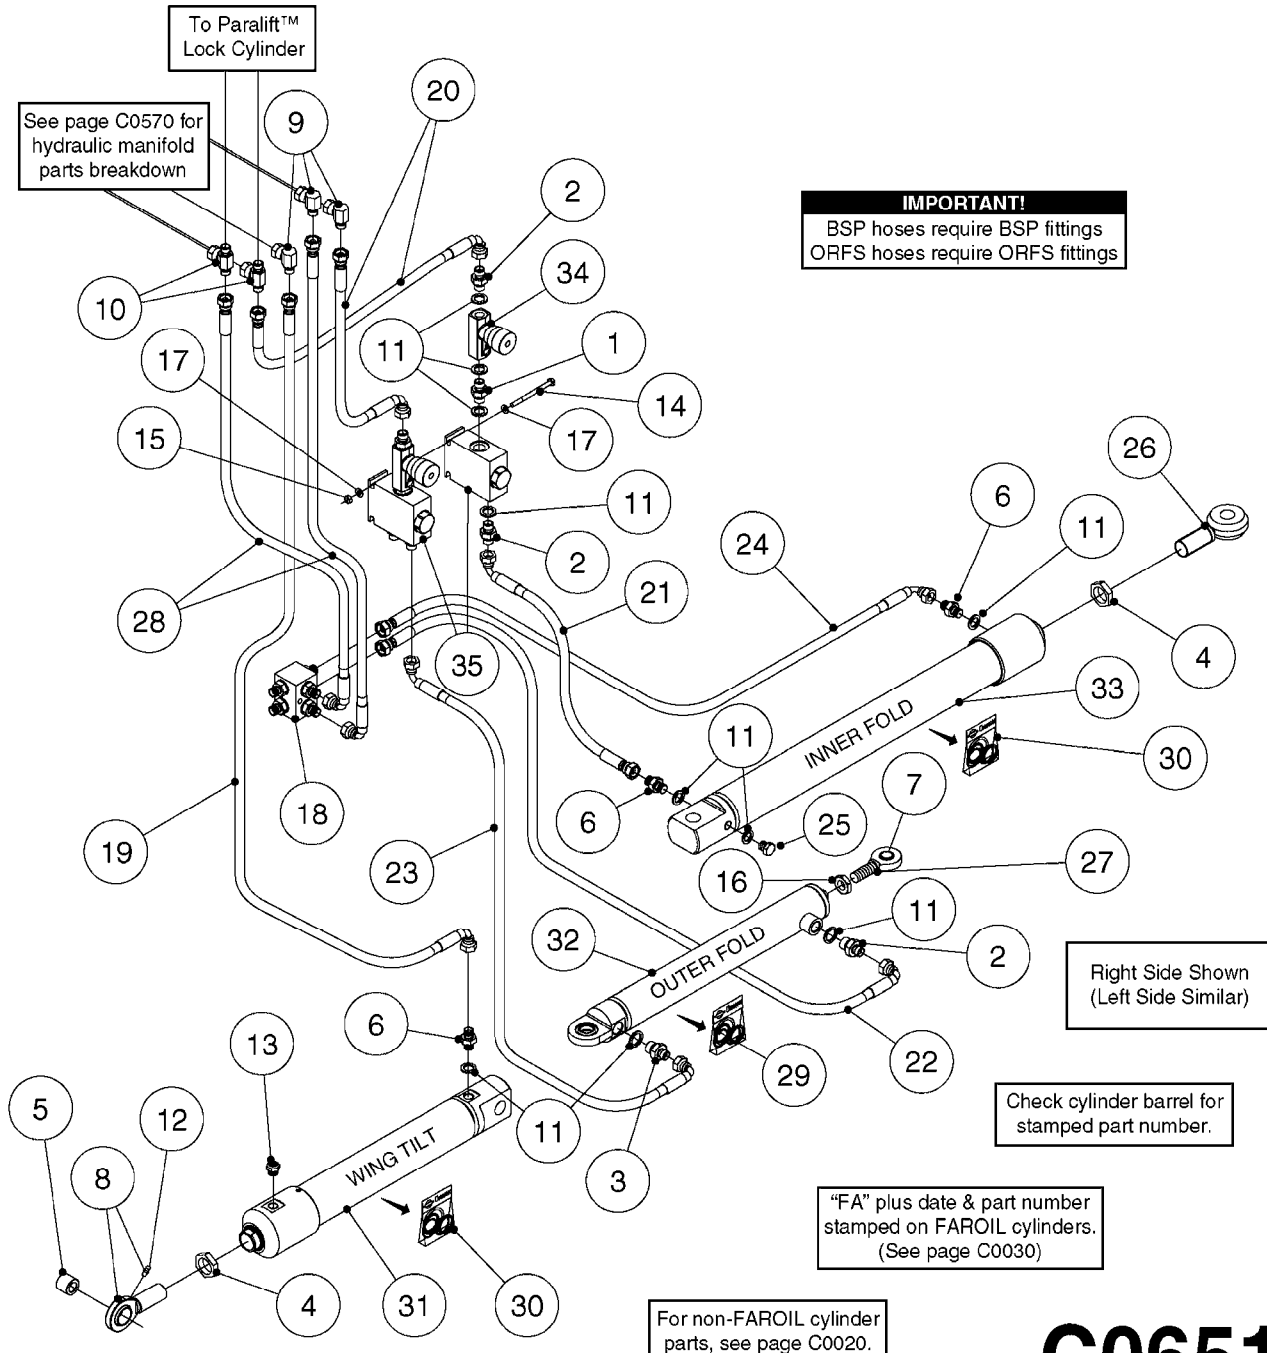

# C0650

HYDRAULICS FORCE 80'-100'  
(PRE '06)  
C0650-HIN, 17:11:17

Page 1  
Date 12.08.2020 9:43

Pos.	parts-n°	order qty	description
1	146845	1	HEX NIPPLE 1/4"x1/4"
2	146851	1	HEX NIPPLE 1/4"x1/4" 0.7MM
3	147128	1	NUT M24X2 NV-32
4	147130	1	BUSHING D25/20 20MM
5	147498	1	HEX NIPPLE 1/4"-1/4" 1.2mm
6	210728	1	BEARING F.LINK HEAD M17
7	210878	1	LINK HEAD M24 x 55 W/ GREASE NIP. DELTA
8	232060	1	HY.ELBOW 1/4" BSP SWIVEL
9	232175	1	TEE 1/4"M X 1/4"F X 1/4"M BSP
10	241404	1	DOWTY SEAL 1/4"
11	283699	1	GREASE NIPPLE M6X1
12	284265	1	PLUG BREATHER 1/4" F/CYLINDER
13	410605	1	BOLT HEX 8.8 DEL M6X80
14	460261	1	NUT HEX M6X1.00 LOCK DIN985 A2 SS
15	461198	1	NUT HEX M16X2 JAMB
16	471125	1	WASHER M6U 6.4X14X1.2,A2 SS
17	731941	1	HYD. BLOCK MANIFOLD
18	784005	1	HOSE HY X 1/4 X 037.38"STR+ELB
19	784010	1	HOSE HY X 1/4 X 149.5"STR+ELB
20	784031	1	HYD.HOSE CM TF 1/4"x550MM
21	784094	1	HOSE HY X 1/4 X 248.0" ELB+ELB 80' BOOM
21	784127	1	HOSE HY X 1/4 X 285.5" ELB+ELB
22	784128	1	HOSE HY X 1/4 X 259.85"STR+ELB 80' BOOM
22	784129	1	HOSE HY X 1/4 X 299.21"STR+ELB 90' BOOM
23	14010400	1	PLUG 1/4" BSP
24	14082300	1	LINK EYE Ø20/M24X2 L=87.5
25	21091900	1	LINK HEAD M16 x D17 DELTA
26	28376503	1	HOSE HY X1/4X047.25"STR+ELB
27	75074300	1	SEALKIT78122000/23-25/30-32/46
28	75075200	1	SEAL KIT 78120900/14/50
29	78121400	1	DOUBLE CYLINDER D 50/30-300
30	78122400	1	DOUBLE CYLINDER D 40/20-300
31	78128800	1	CYLINDER, D50/30-500
32	78219600	1	FLOW DIVIDER FTZ '13