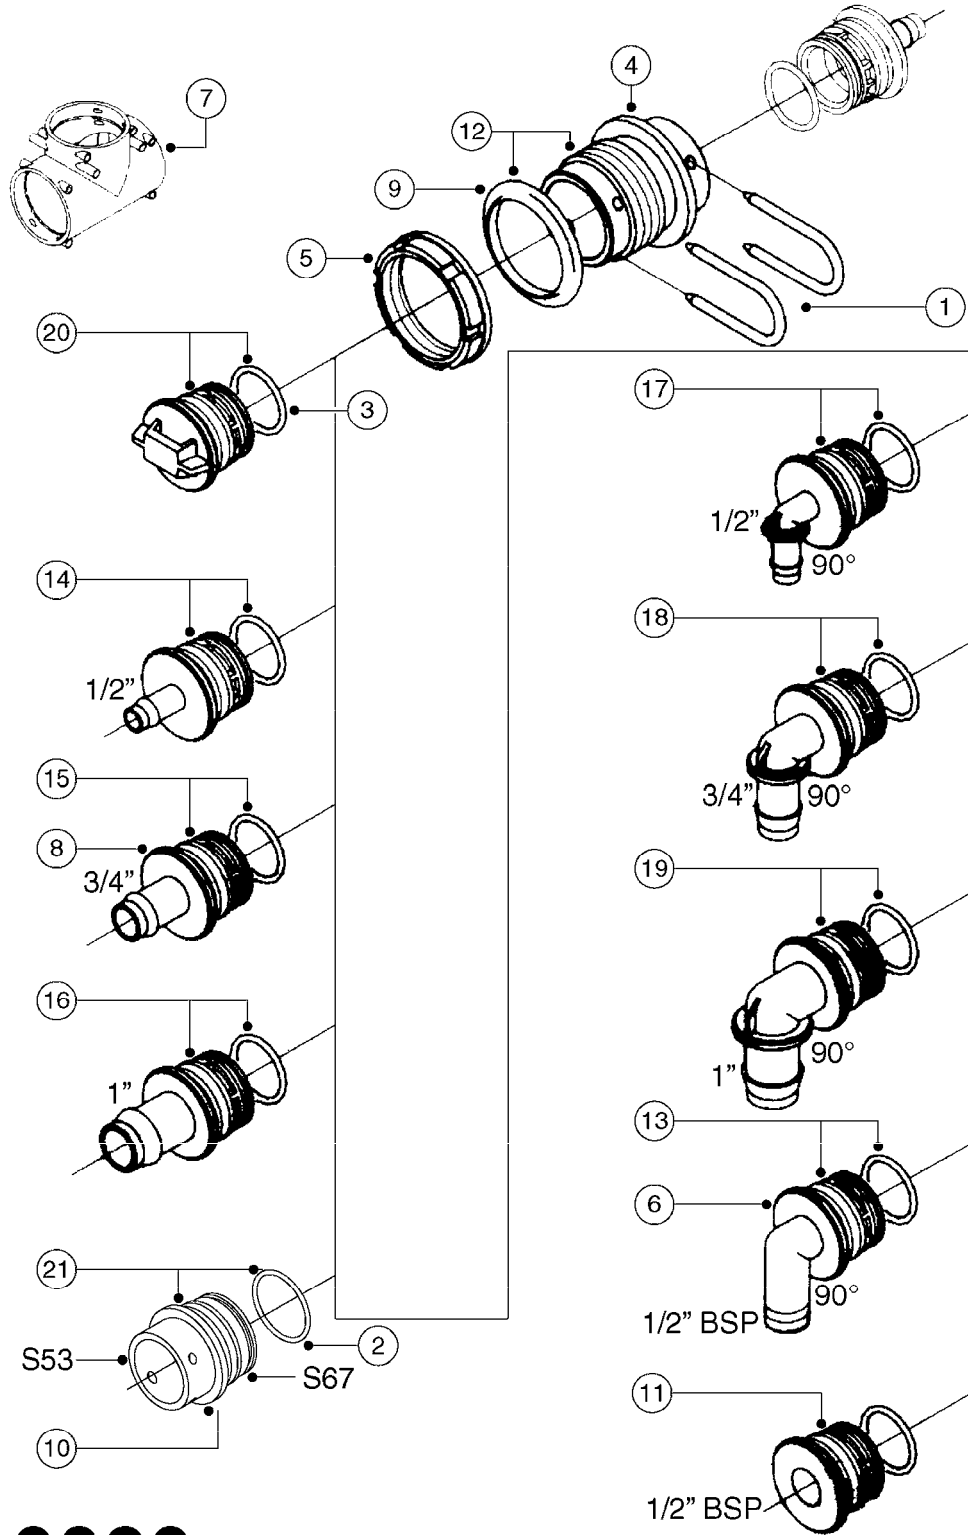

**L0070**

FITTINGS - S-40  
L0070-HIN, 13:09:17

Page 1

Date 12.08.2020 9:44

Pos.	parts-n°	order qty	description
1	145994	1	FITT.DK S-40 FORK
2	242108	1	O-RING 3 X 19,2 70SH NITRIL NITRIL (BLACK)
2	242355	1	O-RING D19.2X3.0 VITON F.S-40 VITON (BROWN)
3	322102	1	FITT.DK S-40 BULKHEAD
4	322106	1	FITT.DK S-40 BULKHEAD NUT
5	334225	1	FITT.DK S-40 STR.3/8"
6	334237	1	FITT.DK S-40 ELB.3/8"
7	334238	1	FITT.DK S-40 ELB.1/2"
8	334248	1	FITT.DK S-40 PLUG
9	334259	1	GASKET F. S-40 BULKHEAD
10	726462	1	FITT. S40 BULKHEAD W.GASKET
11	726567	1	FITT.DK S-40 ELB.1/2" W.O-RING
12	726693	1	FITT.DK S-40 PLUG 1/8BSP ORING