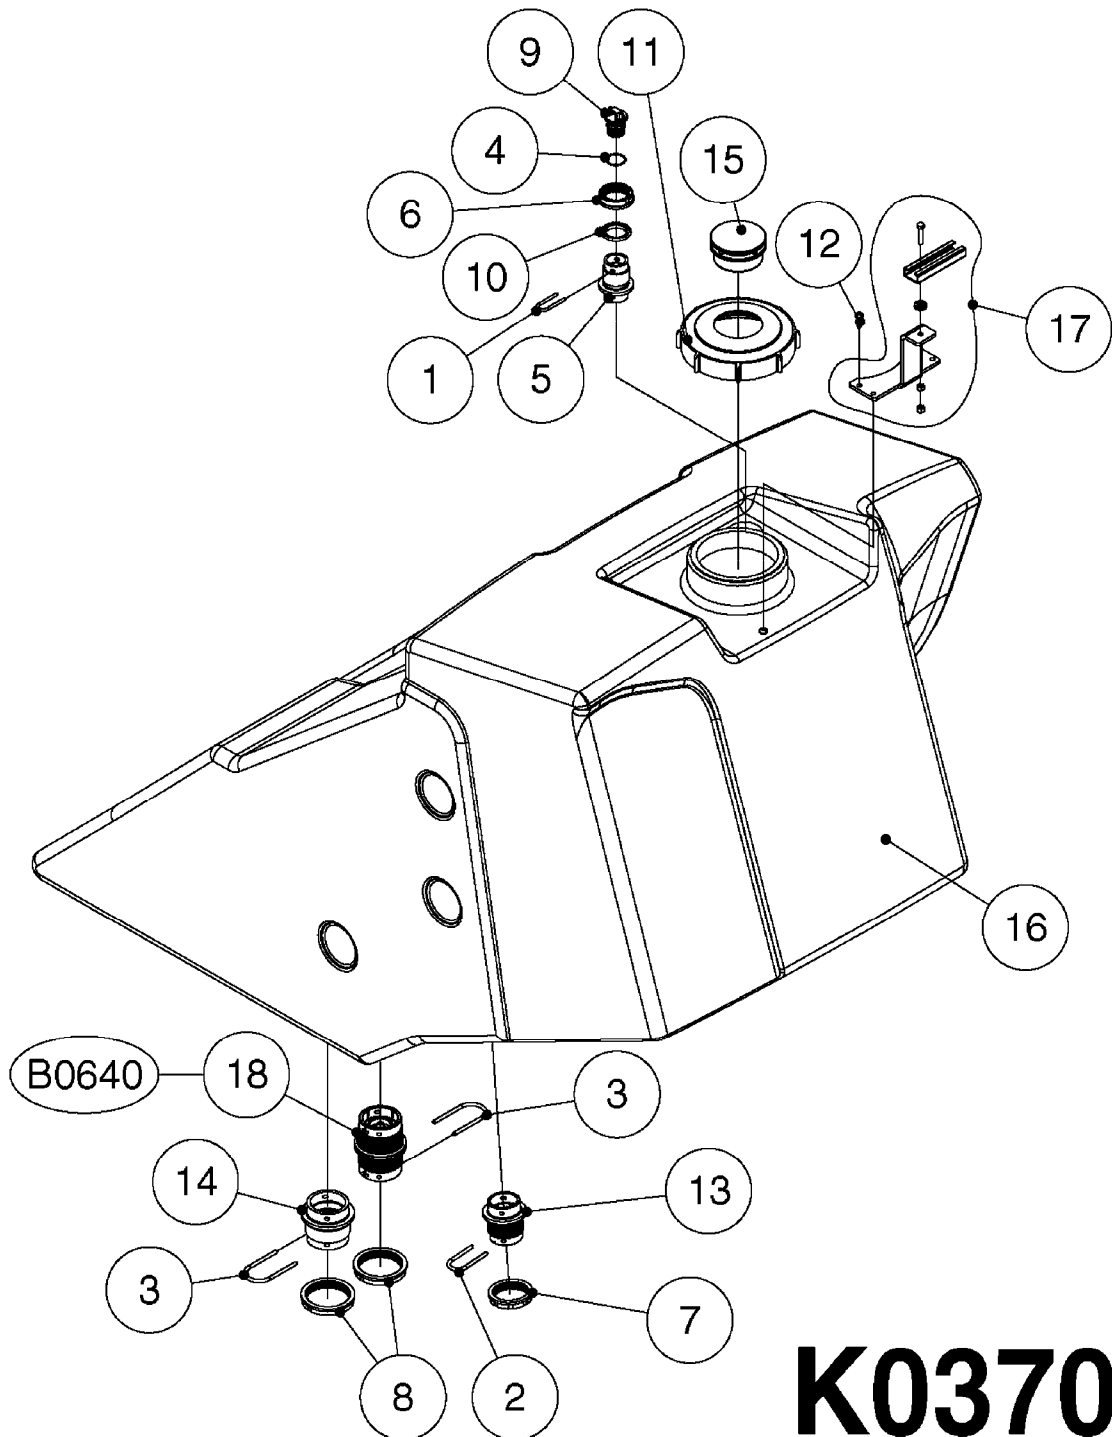

K0370

FLUSH SYSTEM - NCM/NAVIGATOR
K0370-HIN, 09:01:20

Page 1

Date 12.08.2020 9:44

Pos.	parts-n°	order qty	description
1	145994	1	FITT.DK S-40 FORK
2	145995	1	FITT.DK S-53 FORK
3	145996	1	FITT.DK S-67 FORK
4	242355	1	O-RING D19.2X3.0 VITON F.S-40
5	322102	1	FITT.DK S-40 BULKHEAD
6	322106	1	FITT.DK S-40 BULKHEAD NUT
7	322107	1	FITT.DK S-53 BULKHEAD NUT
8	322108	1	FITT.DK S-67 BULKHEAD NUT
9	334248	1	FITT.DK S-40 PLUG
10	334259	1	GASKET F. S-40 BULKHEAD
11	390847	1	LID F. RINSE TANK CM
12	440392	1	SCREW 6.3 X 25.0 DIN7981C TORX
13	726463	1	FITT.DK S53 BULKHEAD W/GASKET
14	726464	1	FITT.DK S-67 BULKHEAD W/GASKET
15	727038	1	VENT F.TANK (FAST FILL)
16	72285500	1	RINSE TANK 120G. W/FITTINGS NCM/NAV
17	72348600	1	HOSE MT. BKT NCM FLUSH TANK
18	72819200	1	CHECK VALVE S67 2012 THREADED