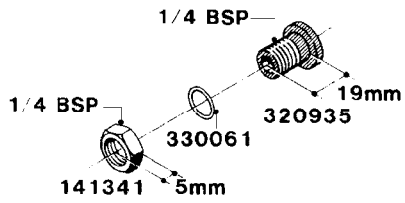

L0060

FITTINGS - BULKHEAD
L0060-HIN, 01:01:16

Page 1

Date 12.08.2020 9:44

parts-n°	order qty	description
141046	1	NUT 3/8" BSP
141341	1	NUT 1/4' BSP
240284	1	O-RING D82,5/75 X 3,5
320456	1	FITT.DK BULKHEAD 1"BSP DOUBLE
320467	1	FITT.DK BULKHEAD 1"BSP SINGLE
320471	1	FITT.DK NUT 1" BSP JAMB
320541	1	FITT.DK BULKHEAD 2-1/2'BSP SIN
320552	1	FITT.DK NUT 2-1/2' BSP JAMB
320644	1	FITT.DK ELB.3/4"HB X 1" BSP
320784	1	FITT.DK CAP 1-1/2" BSP
320795	1	FITT.DK NUT 1-1/2" BSP JAMB
320935	1	FITT.DK BULKHEAD 1/4' BSP SING
320946	1	FITT.DK BULKHEAD 3/8' BSP SING
321296	1	FITT.DK BULKHEAD 1/2" BSP SING
321307	1	FITT.DK NUT 1/2" BSP JAMB
321333	1	FITT.DK BULK 1-1/2" X 1"F BSP
330061	1	O-RING D16/D11X2,5
330072	1	O-RING D53.5/D45.5X4
330212	1	O-RING D19/D14X2.4 F.1/2"NUT
332577	1	O-RING D38/D30X4 F.1" PUR.
332592	1	O-RING D26/D20X3