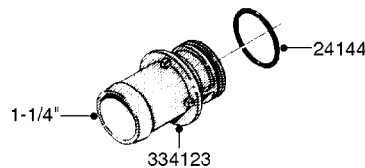

**L0010**

parts-n°	order qty	description
240085	1	O-RING D13,1/8,3X02,4 NITRIL
241441	1	O-RING D29.3X3
242594	1	O-RING D14 X 1.78 SCH.70-EPDM
320084	1	FITT.DK NUT 1/2" BSP
320095	1	FITT.DK NUT 1" BSP
320117	1	FITT.DK CONN.1/2"BSP F. 1" CAP
320187	1	FITT.DK CAP 3/8" BSP BLACK
320283	1	FITT.DK NUT 3/4"BSP
320821	1	FITT.DK NUT 1-1/2" BSP
321495	1	FITT.DK REDUC 1/4'BSP F.3/4'NT
321576	1	FITT.DK CONN 1/2"BSP F.3/4"NUT
330013	1	O-RING 2.5 X 10 PUR
330212	1	O-RING D19/D14X2.4 F.1/2"NUT
330326	1	O-RING D30/D24X2 F.1"NUT
330341	1	FITT.DK HB 1" F. 1" NUT
330595	1	O-RING D24.6/D20X2.1 -3/4"
330665	1	FITT.DK HB 3/4"F.1" NUT
330676	1	FITT.DK HB 3/8" F. 1/2" NUT
330687	1	FITT.DK HB 1/2" F. 1/2" NUT
330691	1	FITT.DK HB 3/4'F.3/4' NUT
330783	1	FITT.DK HB 3/8"F.3/8" NUT
331262	1	FITT.DK HB 1-1/2" F. 1-1/2"NUT
331273	1	O-RING D44/D38X2 F.1-1/2"
331446	1	FITT.DK HB 1" F.1-1/2" NUT
331807	1	FITT.DK HB 5/16" F.3/8" NUT
332286	1	FITT.DK HB 1/2" F. 3/4" NUT
332905	1	FITT.DK HB 1/2" F. 3/4" CAP
332927	1	FITT.DK PLUG F. NOZZLE TUBE
333292	1	FITT.DK HB 1"O'RING F.1-1/2"
333664	1	FITT.DK HB 5/16' F. 1/2' NUT
334044	1	FITT.DK HB 3/4' F. 3/4' CAP
334059	1	FITT.DK EL 1" 110 DEG.F.1-1/2"
334123	1	FITT.DK HB 1-1/4"O-RNG F.1-1/2"
334150	1	FITT.DK HB 1-1/4" 110 F.1-1/2"
390542	1	PLUG WASHER FOR 3/4'CAP NUT
716236	1	FITT.DK HB 1/2" ASSY. F. 3/4"
716413	1	FITT.DK PLUG ASSY. F.NOZ TUBE
717426	1	FITT.DK REDUC 1/4"BSP F.3/4"N
720856	1	FITT.DK 1/2'BSP ASSY.F.3/4'NUT
724621	1	FITT.DK HB 3/4"ASSY F.3/4" NUT