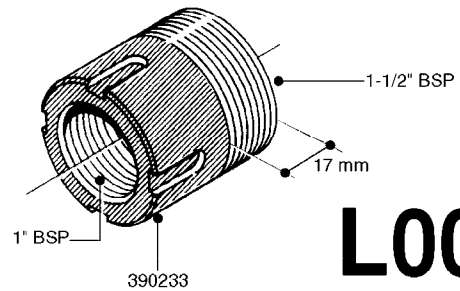

FITTINGS - HEXAGON NIPPLES  
L0030-HIN, 01:01:16

Page 0  
Date 12.08.2020 9:44

**L0030**

FITTINGS - HEXAGON NIPPLES  
L0030-HIN, 01:01:16

Page 1  
Date 12.08.2020 9:44

parts-n°	order qty	description
10015303	1	FITT.PO.HN 1.00X1.00 M1000
10425003	1	FITT.PO.HN 1.25X1.00 MCPHEE
320132	1	FITT.DK HN 1" BSP
320176	1	FITT.DK HN 3/8"X1/2" BSP
320445	1	FITT.DK HN 1/4"X3/8" BSP
320655	1	FITT.DK HN 1/2"-1/2" BSP
320692	1	FITT.DK HN 3/8'BSPX1/4'NPT
320703	1	FITT.DK HN 3/8BSP X1/2 &1/4NPT
320725	1	FITT.DK NIPPLE 3/8"-3/8" BSP
320902	1	FITT.DK HN 3/8'X 1/4' BSP
390232	1	FITT.DK HN 1-1/2' X 1-1/4' BSP
390276	1	FITT.DK HN 1'BSP

**L0040**

FITTINGS - NIPPLES & ELBOWS  
L0040-HIN, 01:01:16

Page 1  
Date 12.08.2020 9:44

parts-n°	order qty	description
10530803	1	FITT.PO.SE 2.00X2.00 45 DEG.
320191	1	FITT.DK ELB 3/8' BSP 45 DEGREE
320482	1	FITT.DK ELB. 1/2" BSP 60 DEG.
320596	1	FITT.DK ELB 3/8'-1/2'BSP 45DEG
320607	1	FITT.DK HN 3/8M X 3/8F BSP LNG
320633	1	FITT.DK HN 3/8"M X 3/8"F BSP
321451	1	FITT.DK ELB.1-1/2 X1-1/4 80DEG
321532	1	FITT.DK REDUC 3/4' X 1/2' BSP
390233	1	FITT.DK REDUC 1-1/2" X 1" BSP