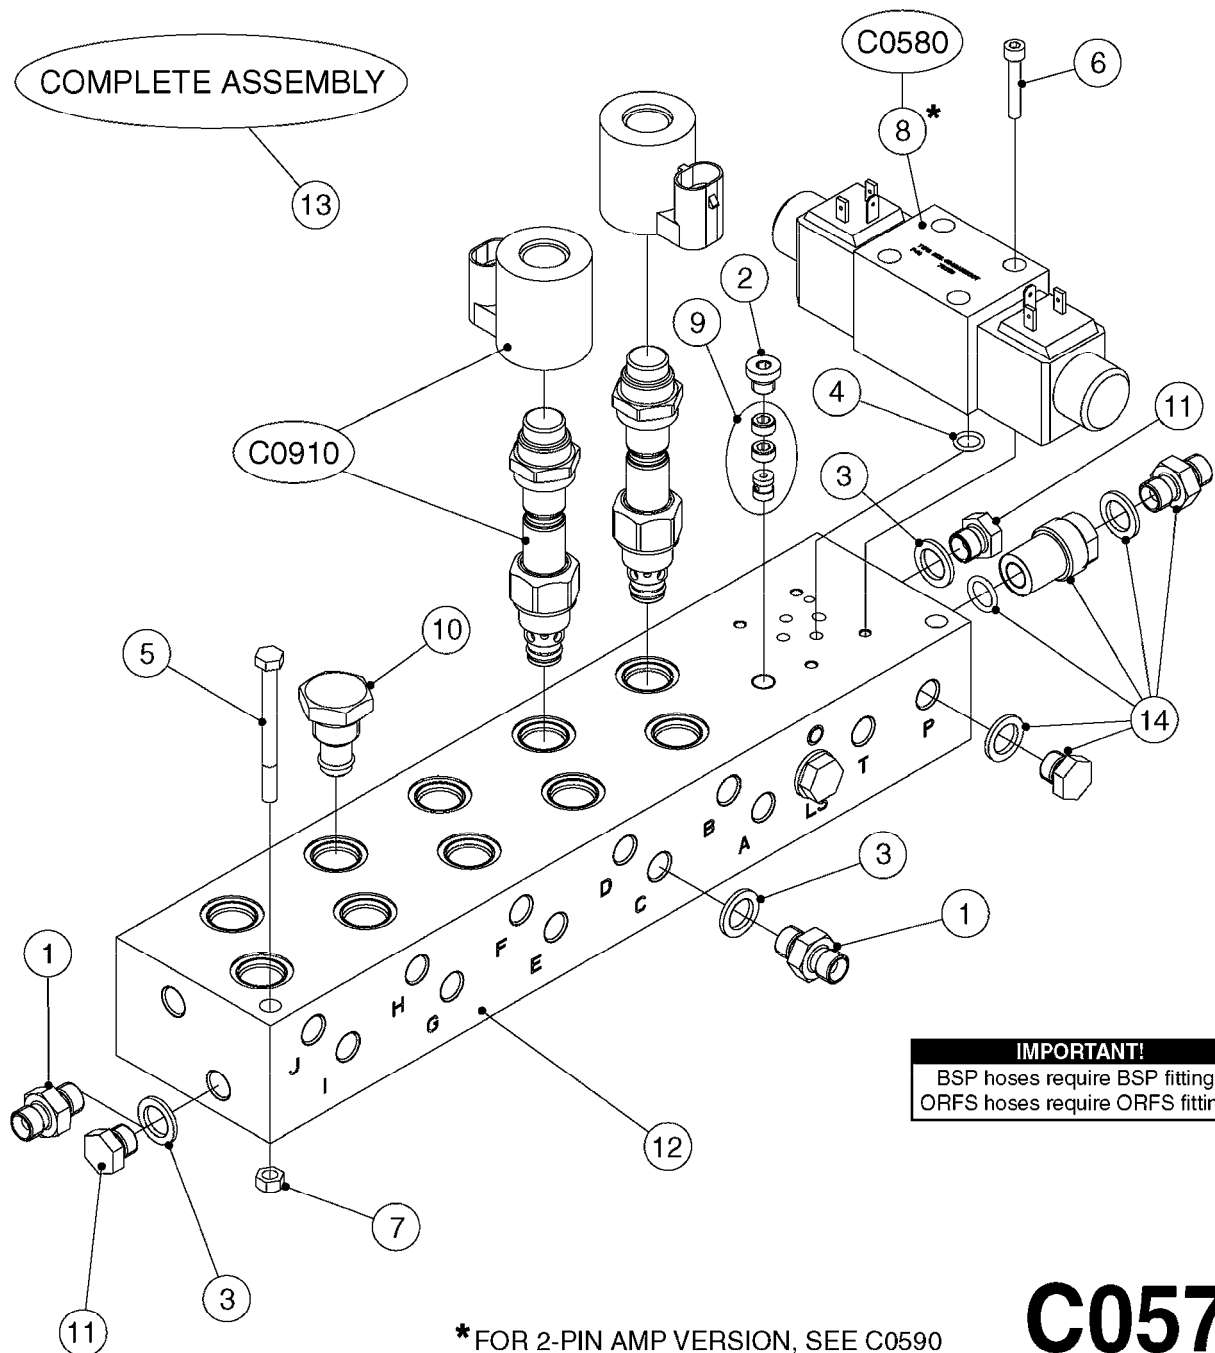

C0570

HYD.BLOCK EAGLE/FORCE PRE 2012
C0570-HIN, 13:05:19

Page 1
Date 12.08.2020 9:43

Pos.	parts-n°	order qty	description
1	146845	1	HEX NIPPLE 1/4"x1/4" BSP
1	23234500	1	HEX NIPPLE 1/4" - 9/16" ORFS
1	146851	1	HEX NIPPLE 1/4"x1/4" 0.7MM BSP
1	23234700	1	HEX NIPPLE 1/4"-9/16" - 0.7mm ORFS
1	147498	1	HEX NIPPLE 1/4"-1/4" 1.2mm BSP
1	23234100	1	HEX NIPPLE 1/4"-9/16" - 1.2mm ORFS
2	231987	1	PLUG 1/8' BSP W/GASKET
3	241404	1	DOWTY SEAL 1/4"
4	242102	1	O-RING Ø9.25X1.78 NITRIL 90SH
5	420847	1	BOLT HEX 8.8 DEL M8X85
6	450964	1	SCREW M5X30 F.CYLINDER
7	460143	1	LOCK NUT M8 SST A2 DIN985
8	782116	1	HY SOLENOID VALVE MD1L-S3/10N-D12K1/P
9	782124	1	SWITCH VALVE OUTS.1/8" 5000PSI
10	782131	1	BLIND PLUG F.3/4" CARTR.VALVE
11	14010400	1	PLUG 1/4" BSP
12	14098600	1	HYD. BLOCK SPC/FTZ 3/4" 2010
13	72679100	1	HY.BLOCK BOOM HYDR. FTZ 2010
14	74191700	1	ADJ. FLOW VALVE REPAIR KIT DHP