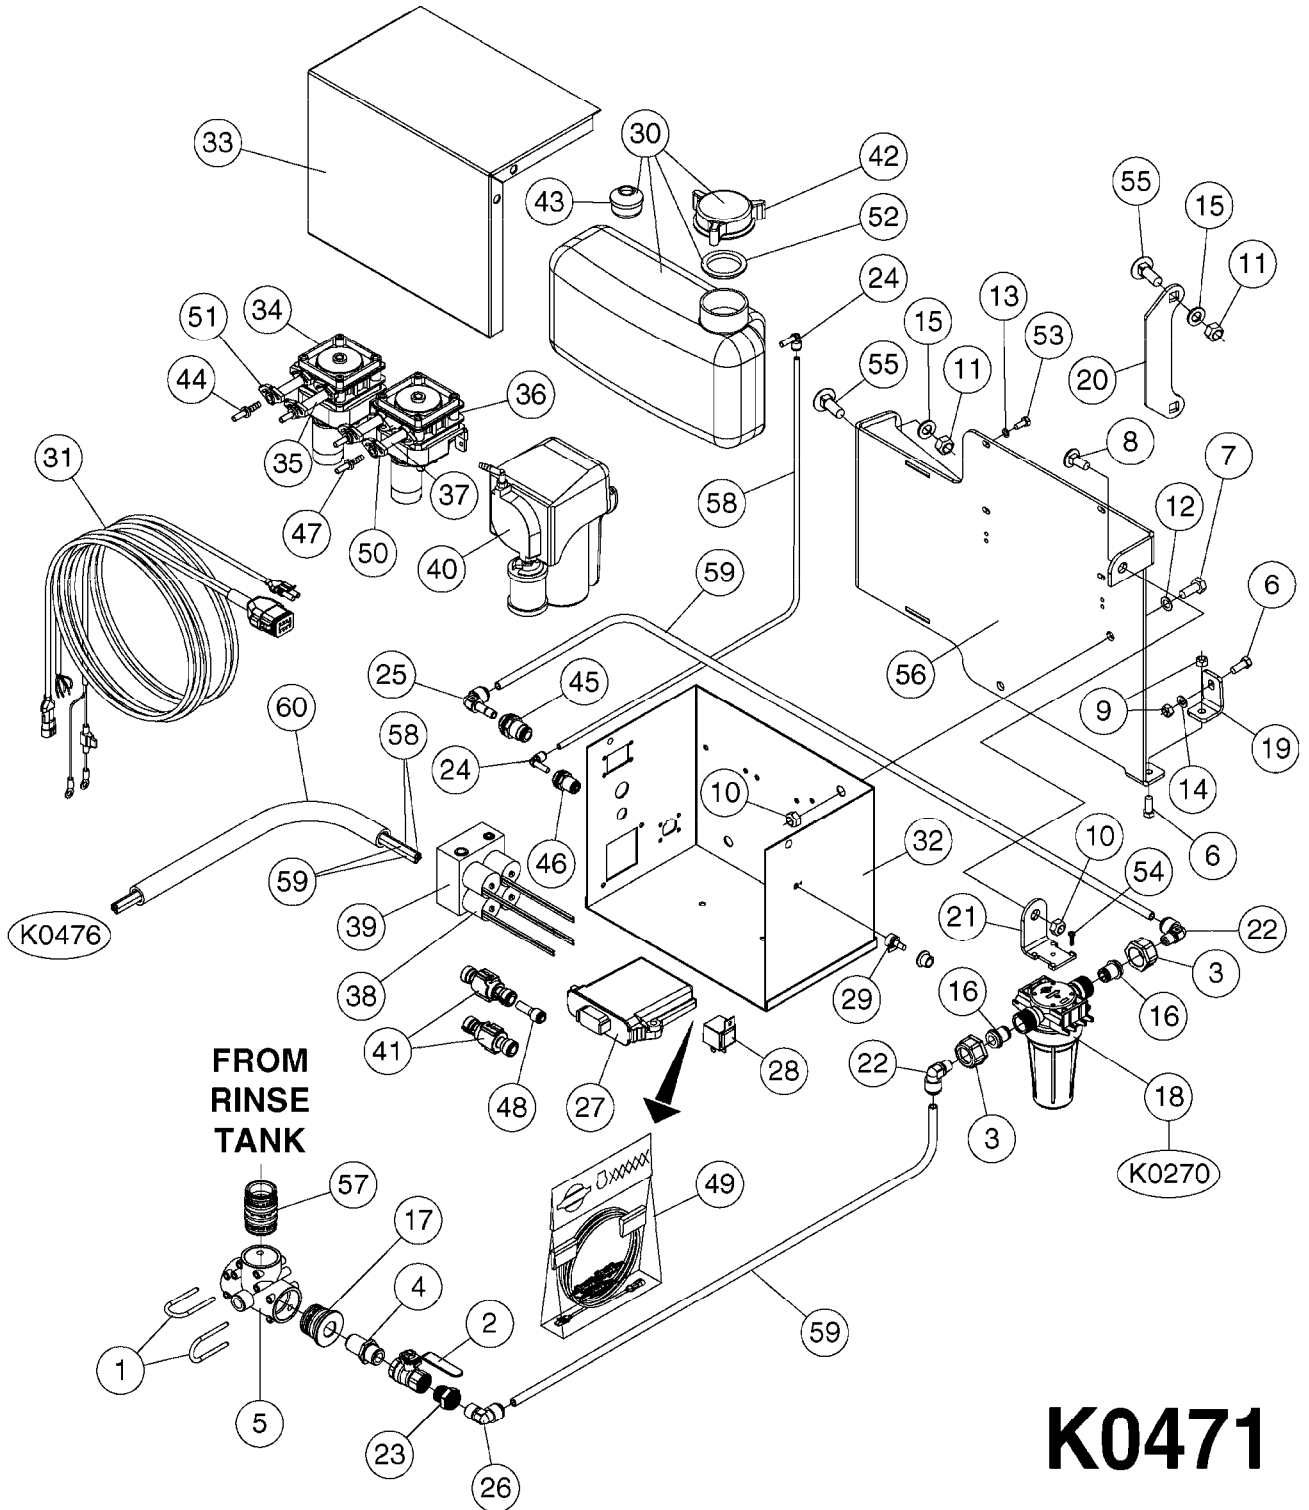

**\*\* RICHWAY FOAM MARKER FITTINGS**

FOAM MARKER TANK - NCM/NAV  
K0470-HIN, 07:08:19

Page 1  
Date 12.08.2020 9:44

Pos.	parts-n°	order qty	description
1	145994	1	FITT.DK S-40 FORK
2	232150	1	HOSE CONN. 90DEG. 1/8'X8MM PE
3	242043	1	O-RING 49.2 X 5.7
4	242355	1	O-RING D19.2X3.0 VITON F.S-40
5	284353	1	SPONGE FOR FOAM MARKER
6	321307	1	FITT.DK NUT 1/2" BSP JAMB
7	321322	1	SCREW CAP F. S80 X 4
8	321742	1	FITT.DK BULKHEAD 1/2' BSP
9	322102	1	FITT.DK S-40 BULKHEAD
10	322106	1	FITT.DK S-40 BULKHEAD NUT
11	322133	1	FITT.DK S-40 PLUG W 1/8 THREAD
12	322170	1	FITT.DK NUT 1/2"x 1/8"F BSP
13	330212	1	O-RING D19/D14X2.4 F.1/2"NUT
14	332592	1	O-RING D26/D20X3
15	334259	1	GASKET F. S-40 BULKHEAD
16	430286	1	BOLT HEX 8.8 DEL M12X30 FT
17	460703	1	NUT HEX M12X1.75 LOCK DIN985A2 SS
18	471127	1	WASHER, M12, Ø24/13X24X2.5 SS
19	728323	1	VALVE NON-RETURN
20	16137100	1	COVER PLATE F.CHEMLOCKER NCM
21	23005003	1	FITT, 3/8"PLUG-IN-3/8"90-PTC
22	23005503	1	FITT, 1/8"NPT-3/8" TUBE-PTC
23	45001300	1	CARRIAGE BOLT M12X35 DIN603 A2
24	63039400	1	CHEMLOCKER FOR NCM BLACK
24	63061400	1	CHEMLOCKER FOR NAVIGATOR RED
25	63068200	1	FOAM TANK STRAP RED 451 WIDE
26	63068400	1	FOAM TANK STRAP RED 403 WIDE
27	72437700	1	FM TANK 25 GAL W/FTGS. CM/NAV