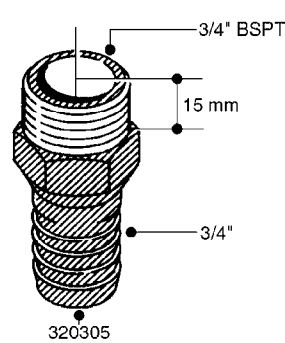

FITTINGS - HEXAGON NIPPLES  
L0030-HIN, 01:01:16

Page 0  
Date 12.08.2020 9:44

**L0030**

FITTINGS - HEXAGON NIPPLES  
L0030-HIN, 01:01:16

Page 1  
Date 12.08.2020 9:44

parts-n°	order qty	description
10015303	1	FITT.PO.HN 1.00X1.00 M1000
10425003	1	FITT.PO.HN 1.25X1.00 MCPHEE
320132	1	FITT.DK HN 1" BSP
320176	1	FITT.DK HN 3/8"X1/2" BSP
320445	1	FITT.DK HN 1/4"X3/8" BSP
320655	1	FITT.DK HN 1/2"-1/2" BSP
320692	1	FITT.DK HN 3/8'BSPX1/4'NPT
320703	1	FITT.DK HN 3/8BSP X1/2 &1/4NPT
320725	1	FITT.DK NIPPLE 3/8"-3/8" BSP
320902	1	FITT.DK HN 3/8'X 1/4' BSP
390232	1	FITT.DK HN 1-1/2' X 1-1/4' BSP
390276	1	FITT.DK HN 1'BSP

**L0040**

FITTINGS - NIPPLES & ELBOWS  
L0040-HIN, 01:01:16

Page 1  
Date 12.08.2020 9:44

parts-n°	order qty	description
10530803	1	FITT.PO.SE 2.00X2.00 45 DEG.
320191	1	FITT.DK ELB 3/8' BSP 45 DEGREE
320482	1	FITT.DK ELB. 1/2" BSP 60 DEG.
320596	1	FITT.DK ELB 3/8'-1/2'BSP 45DEG
320607	1	FITT.DK HN 3/8M X 3/8F BSP LNG
320633	1	FITT.DK HN 3/8"M X 3/8"F BSP
321451	1	FITT.DK ELB.1-1/2 X1-1/4 80DEG
321532	1	FITT.DK REDUC 3/4' X 1/2' BSP
390233	1	FITT.DK REDUC 1-1/2" X 1" BSP