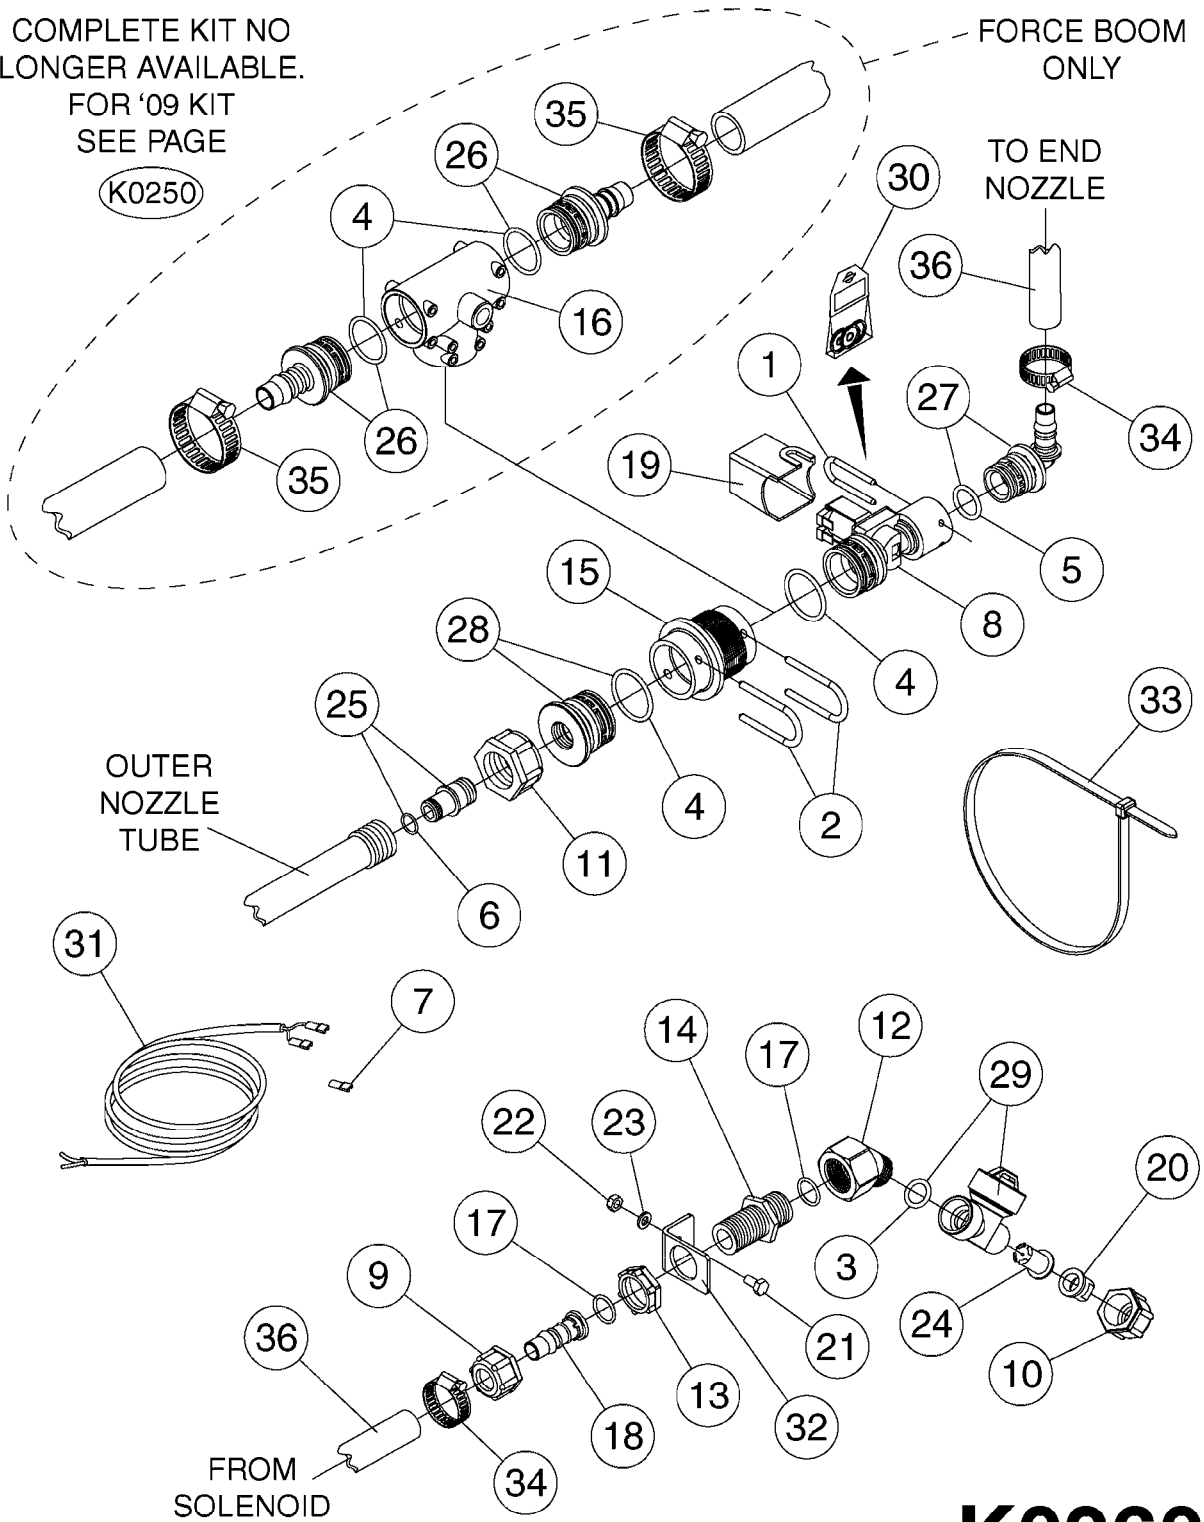

COMPLETE KIT NO
LONGER AVAILABLE.
FOR '09 KIT
SEE PAGE

(K0250)

FORCE BOOM
ONLY

TO END
NOZZLE

OUTER
NOZZLE
TUBE

FROM
SOLENOID
ASSEMBLY

ELECTRIC END NOZZLE KIT '12
K0260-HIN, 01:01:16

Page 1

Date 12.08.2020 9:44

Pos.	parts-n°	order qty	description
1	145994	1	FITT.DK S-40 FORK
2	145995	1	FITT.DK S-53 FORK
3	240177	1	O-RING D16.1/11.3 X 2.4
4	242354	1	O-RING D32.2X3.0 VITON
5	242355	1	O-RING D19.2X3.0 VITON F.S-40
6	242594	1	O-RING D14 X 1.78 SCH.70-EPDM
7	261539	1	SPADE F.ELEC CONNEX BLUE INSUL
8	262104	1	VALVE, SOLENOID, S53/S40
9	320084	1	FITT.DK NUT 1/2" BSP
10	320187	1	FITT.DK CAP 3/8" BSP BLACK
11	320283	1	FITT.DK NUT 3/4"BSP
12	320596	1	FITT.DK ELB 3/8'-1/2'BSP 45DEG
13	321307	1	FITT.DK NUT 1/2" BSP JAMB
14	321742	1	FITT.DK BULKHEAD 1/2' BSP
15	322103	1	FITT.DK S-53 BULKHEAD
16	322352	1	FITT.DK S-53 TEE
17	330212	1	O-RING D19/D14X2.4 F.1/2"NUT
18	330687	1	FITT.DK HB 1/2" F. 1/2" NUT
19	334965	1	COVER FOR S53 SOLENOID VALVE
20	370366	1	OFF-CENTER FLAT SPRAY NOZZLE, 1850 - G150
21	410185	1	BOLT HEX 8.8 DEL M6X16
22	460261	1	NUT HEX M6X1.00 LOCK DIN985 A2 SS
23	471125	1	WASHER M6U 6.4X14X1.2,A2 SS
24	614366	1	FILTER 50 MESH F.NOZZLE BLUE
24	614367	1	FILTER 80 MESH F.NOZZLE RED
24	614368	1	FILTER 100 MESH F.NOZZLE YEL.
25	720856	1	FITT.DK 1/2'BSP ASSY.F.3/4'NUT
26	726558	1	FITT.DK S53 STR. 3/4" W.ORING
27	726567	1	FITT.DK S-40 ELB.1/2" W.O-RING
28	726694	1	PLUG,S53,1/2"FBSP THD W.ORING
29	729610	1	NOZZLE ASSY. NON DRIP 3/8 THRD
30	750722	1	REPAIR KIT FOR 3S SC CONTROL
31	983087	1	ELEC. CABLE 2 WIRE X 0.75MM
32	16180100	1	PLATE, END ROW NOZZLE
33	28025203	1	TIE STRAP L=23" x W=1/2"
34	28029803	1	CLAMP HOSE GEAR P1/2" 6708
35	28029903	1	CLAMP HOSE GEAR P3/4"-S1" 6712
36	92702103	1	HOSE R X1/2" X300PSI WP X0012"