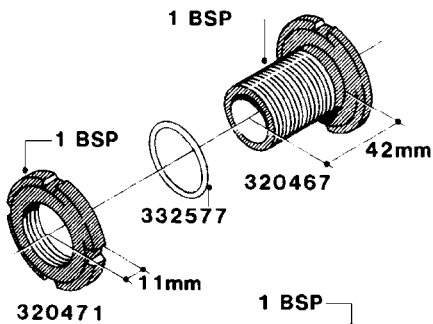

L0060

FITTINGS - BULKHEAD
L0060-HIN, 01:01:16

Page 1

Date 12.08.2020 9:44

parts-n°	order qty	description
141046	1	NUT 3/8" BSP
141341	1	NUT 1/4' BSP
240284	1	O-RING D82,5/75 X 3,5
320456	1	FITT.DK BULKHEAD 1"BSP DOUBLE
320467	1	FITT.DK BULKHEAD 1"BSP SINGLE
320471	1	FITT.DK NUT 1" BSP JAMB
320541	1	FITT.DK BULKHEAD 2-1/2'BSP SIN
320552	1	FITT.DK NUT 2-1/2' BSP JAMB
320644	1	FITT.DK ELB.3/4"HB X 1" BSP
320784	1	FITT.DK CAP 1-1/2" BSP
320795	1	FITT.DK NUT 1-1/2" BSP JAMB
320935	1	FITT.DK BULKHEAD 1/4' BSP SING
320946	1	FITT.DK BULKHEAD 3/8' BSP SING
321296	1	FITT.DK BULKHEAD 1/2" BSP SING
321307	1	FITT.DK NUT 1/2" BSP JAMB
321333	1	FITT.DK BULK 1-1/2" X 1"F BSP
330061	1	O-RING D16/D11X2,5
330072	1	O-RING D53.5/D45.5X4
330212	1	O-RING D19/D14X2.4 F.1/2"NUT
332577	1	O-RING D38/D30X4 F.1" PUR.
332592	1	O-RING D26/D20X3