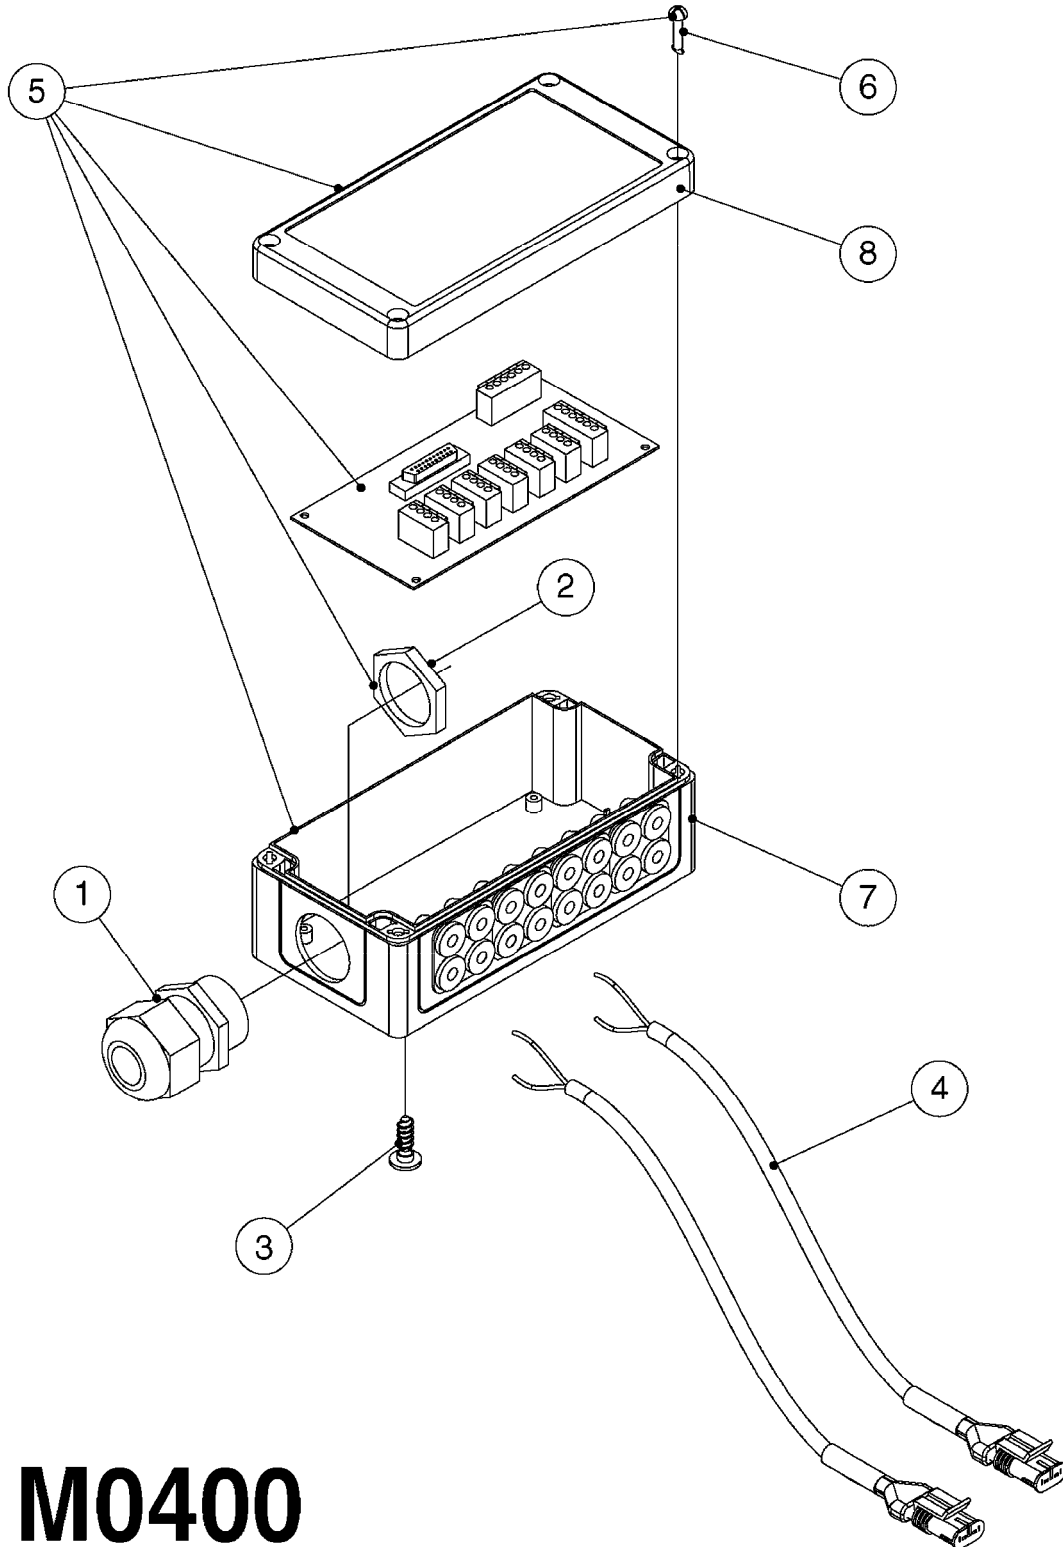

**M0400**

HYD. JUNCTION BOX 2012  
M0400-HIN, 01:01:16

Page 1

Date 12.08.2020 9:44

Pos.	parts-n°	order qty	description
1	262106	1	BULKHEAD F. CABLE 6.5-14 BLACK
2	262107	1	NUT F. BULKHEAD CABLE GRAY
3	440675	1	SCREW F. PLASTIC 5X16 SS
4	26006400	1	CABLE L = 0.75M, AMP, MALE, 2P
5	26018500	1	HYD. BOX BOOM PCB NO LEADS
6	28082100	1	SCREW F. BOX LID 1/4" L=20
7	33508700	1	BOX BOTTOM 160X80X40 BLACK 1-HOLE
8	33508800	1	LID 160X80X15 BLK W/SCREWS