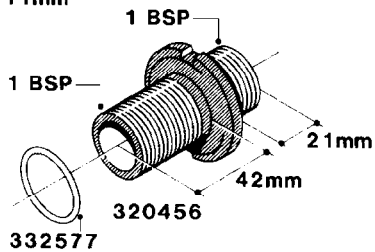

L0060

FITTINGS - BULKHEAD
L0060-HIN, 01:01:16

Page 1

Date 12.08.2020 9:44

parts-n°	order qty	description
141046	1	NUT 3/8" BSP
141341	1	NUT 1/4' BSP
240284	1	O-RING D82,5/75 X 3,5
320456	1	FITT.DK BULKHEAD 1"BSP DOUBLE
320467	1	FITT.DK BULKHEAD 1"BSP SINGLE
320471	1	FITT.DK NUT 1" BSP JAMB
320541	1	FITT.DK BULKHEAD 2-1/2'BSP SIN
320552	1	FITT.DK NUT 2-1/2' BSP JAMB
320644	1	FITT.DK ELB.3/4"HB X 1" BSP
320784	1	FITT.DK CAP 1-1/2" BSP
320795	1	FITT.DK NUT 1-1/2" BSP JAMB
320935	1	FITT.DK BULKHEAD 1/4' BSP SING
320946	1	FITT.DK BULKHEAD 3/8' BSP SING
321296	1	FITT.DK BULKHEAD 1/2" BSP SING
321307	1	FITT.DK NUT 1/2" BSP JAMB
321333	1	FITT.DK BULK 1-1/2" X 1"F BSP
330061	1	O-RING D16/D11X2,5
330072	1	O-RING D53.5/D45.5X4
330212	1	O-RING D19/D14X2.4 F.1/2"NUT
332577	1	O-RING D38/D30X4 F.1" PUR.
332592	1	O-RING D26/D20X3