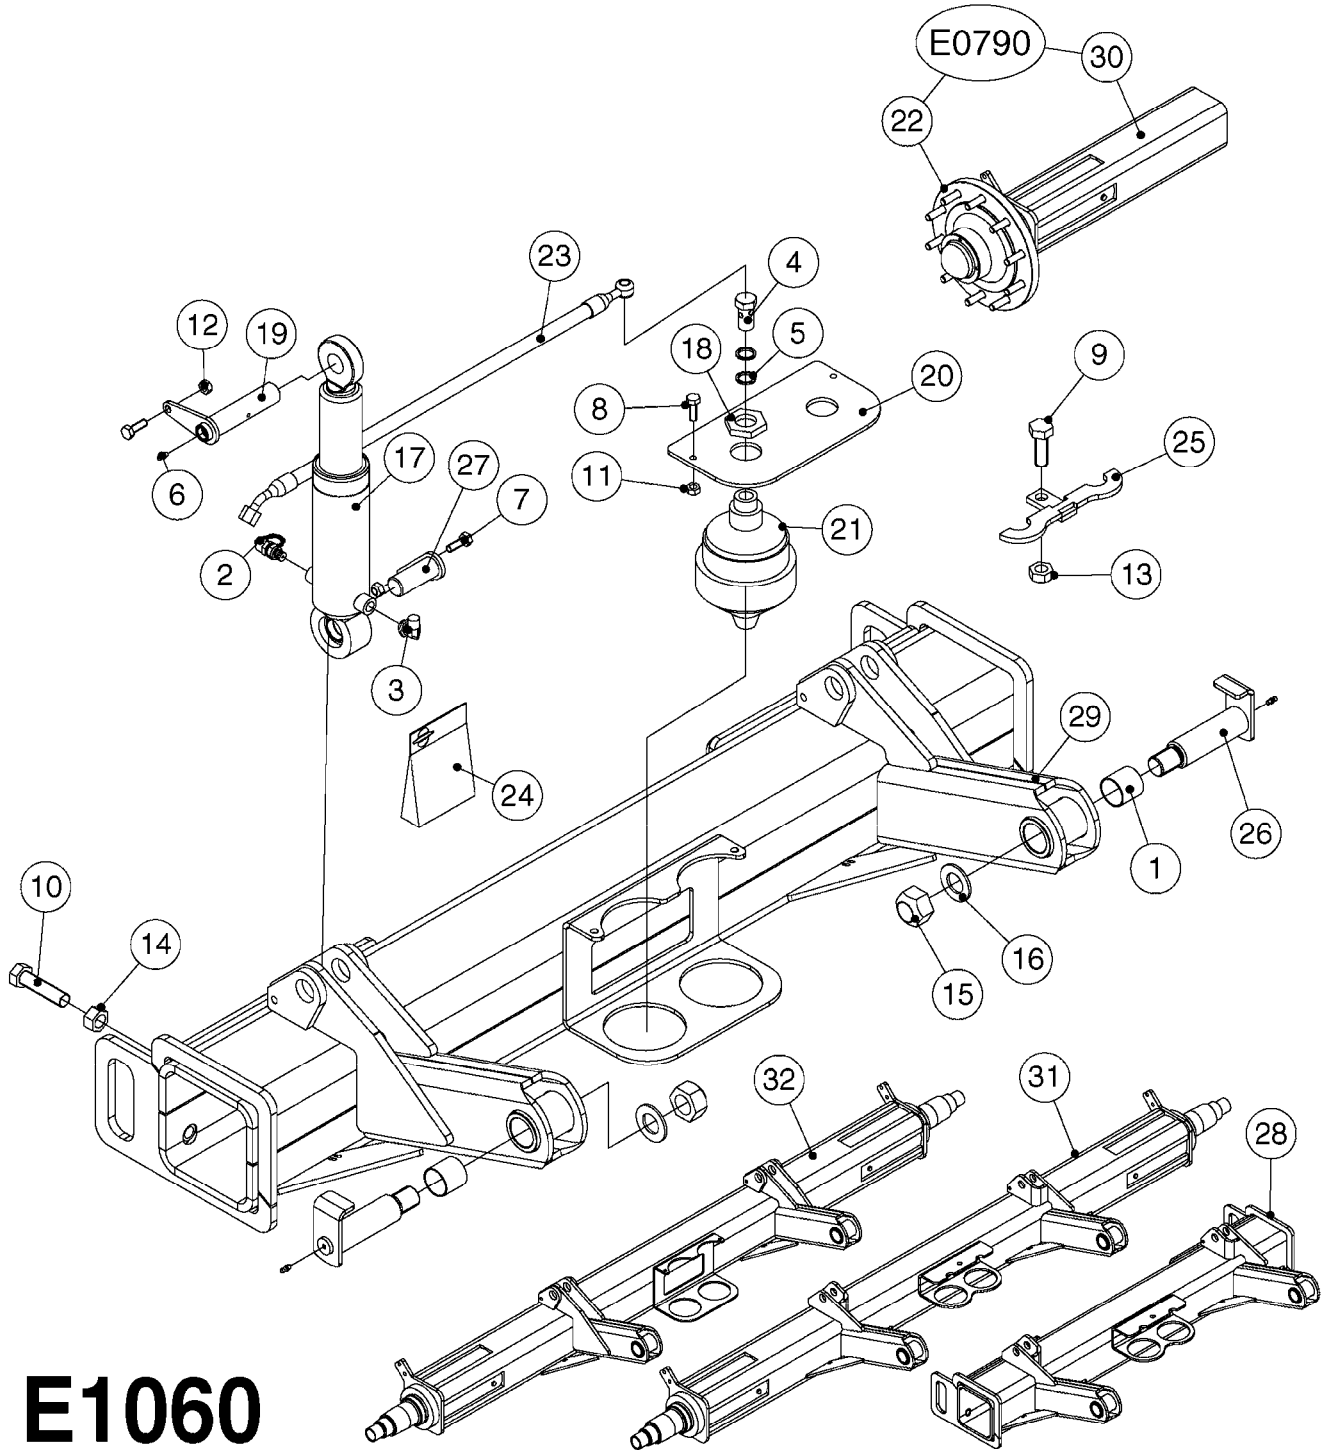

E1060

COMMANDER 4400-7000 SUSPENDED
AXLE
E1060-HIN, 02:04:19

Page 1
Date 12.08.2020 9:44

Pos.	parts-n°	order qty	description
1	210863	1	BUSHING DU FLNG. D40/44 L=26 4400 & 4500
1	210865	1	BUSHING 40mm40mm DU 5500, 6600 & 7000
2	231955	1	NIPPLE F. PRESS GAUGE 1/4" BSP
3	232278	1	NIPPLE 3/8"/90° W. UNION NUT 4400 & 4500 BSP
3	232293	1	ELBOW 90° 1/2"x1/2" 5500, 6600 & 7000 BSP
3	23232500	1	HYD.FIT. M-M 90° 3/8"-11/16" 4400 & 4500 ORFS
3	23242100	1	HYD.FIT. M-M 90° 1/2"-13/16" 5500, 6600 & 7000 ORFS
4	232291	1	BANJO BOLT 1/2" BSP
5	241356	1	DOWTYSEAL 1/2"
6	283699	1	GREASE NIPPLE M6X1
7	421002	1	BOLT HEX 8.8 DEL M10X30 FT DIN933 4400 & 4500
7	421105	1	M10X45 MACHINE SCREW STAINLESS 5500, 6600 & 7000
8	421046	1	BOLT HEX M8X25/25 A2 SS DIN933 5500, 6600 & 7000
9	430581	1	BOLT HEX 8.8 DEL M16X40 FT 4400 & 4500
10	430920	1	BOLT HEX M20x80MM
11	460143	1	LOCK NUT M8 SST A2 DIN985 5500, 6600 & 7000
12	460423	1	NUT HEX M10X1.50 LOCK DIN985A2 SS
13	460585	1	LOCKING NUT M16 DIN985 A2 SS 4400 & 4500
14	461228	1	NUT HEX M20
15	461316	1	NUT HEX LOCK M30X3.5 DIN 985
16	471131	1	WASHER, M30, Ø56/31.0X 4.0, SS
17	781136	1	HYDRAULIC SHOCK NCM4400 SUSP. 4400 & 4500
17	781137	1	HYDRAULIC SHOCK NCM6600 SUSP. 5500, 6600 & 7000
18	14022800	1	NUT M33-1.5/NV=55/L=8
19	14044000	1	PIN Ø35 L=165 DELTA 5500, 6600 & 7000
19	61030800	1	PIN Ø30/L=127 4400 & 4500
20	16155600	1	ACCUMULATOR MT. PLATE 6600 5500, 6600 & 7000
21	28023900	1	ACCUMULATOR 0.75L/70 BAR CM"05 4400 & 4500
21	28059400	1	ACCUMULATOR NCM6600 SUSPENSION 5500, 6600 & 7000
22	28045703	1	HUB ASSY 10-13.19-11.02 25000#
23	28051600	1	HYD. HOSE 3/8" L=745 OML45°/BA 4400 & 4500 BSP
23	28060300	1	HYD. HOSE 1/2" L=710 OML45°/BA 5500, 6600 & 7000 BSP
23	78561500	1	HY.HO.3/8"L= 745 45°-1/2BAN 4400 & 4500 ORFS
23	78570700	1	HY.HO.1/2"L= 795 BAN-45° 5500, 6600 & 7000 ORFS
24	28064100	1	GASKET SET FOR CYL. 781136 4400 & 4500