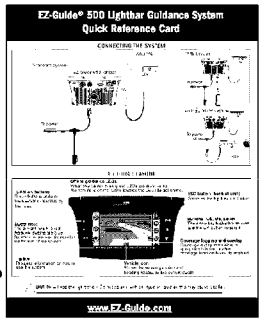

**EZ-STEER 500  
PAGE M0070**

**COMPLETE ASSEMBLY** — **13**

**COMPLETE ASSEMBLIES  
WHOLEGOODS ITEMS**

**M0060**

EZ-GUIDE 500 LIGHTBAR  
M0060-HIN, 01:01:16

Page 1  
Date 12.08.2020 9:44

Pos.	parts-n°	order qty	description
1	26007603	1	CABLE, ANTENNA, EZGUIDEPLUS
2	26012203	1	EZ-STEER/GUIDE 500 ADAPT.CABLE
3	26015303	1	REMOTE KEYPAD EZGUIDE 500/250
3	28048403	1	DECAL - REMOTE OVERLAY 500/250
4	26015403	1	EZ-GUIDE 500 CABLE POWER/CAN90
5	26015503	1	EZ-GUIDE 500 Z PLUS ANTENNA
5	26015603	1	ANTENNA AG15 L1,EZ GDE 500/250
6	26015703	1	EZ-GUIDE 500 DGPS DISPLAY
6	26015803	1	EZ-GUIDE 500 OMNISTAR DISPLAY
7	26016103	1	EZ-GUIDE 500 CABLE UNTERM.FUSE
8	26016203	1	EZ-GUIDE 500 POWER CONN.CABLE
9	28048203	1	EZ-GUIDE 500 MOUNT F.AG15 ANT.
10	28048303	1	EZ-GUIDE 250/500 RAM MNT.1.5"
11	29003803	1	EZ-GUIDE 500 CD,GET.STARTED V1
12	67215403	1	EZ-GUIDE 500 QUICK REF.CARD V1
13	84208303	1	EZ GUIDE 500 LIGHTBAR (DGPS)
13	84208403	1	EZ GUIDE 500 LIGHTBAR (XP/HP)
13	84208503	1	EZ GUIDE 500 LIGHTBAR (RTK)