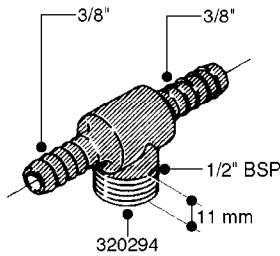

FITTINGS - HEXAGON NIPPLES  
L0030-HIN, 01:01:16

Page 0  
Date 12.08.2020 9:44

**L0030**

FITTINGS - HEXAGON NIPPLES  
L0030-HIN, 01:01:16

Page 1  
Date 12.08.2020 9:44

parts-n°	order qty	description
10015303	1	FITT.PO.HN 1.00X1.00 M1000
10425003	1	FITT.PO.HN 1.25X1.00 MCPHEE
320132	1	FITT.DK HN 1" BSP
320176	1	FITT.DK HN 3/8"X1/2" BSP
320445	1	FITT.DK HN 1/4"X3/8" BSP
320655	1	FITT.DK HN 1/2"-1/2" BSP
320692	1	FITT.DK HN 3/8'BSPX1/4'NPT
320703	1	FITT.DK HN 3/8BSP X1/2 &1/4NPT
320725	1	FITT.DK NIPPLE 3/8"-3/8" BSP
320902	1	FITT.DK HN 3/8'X 1/4' BSP
390232	1	FITT.DK HN 1-1/2' X 1-1/4' BSP
390276	1	FITT.DK HN 1'BSP

**L0040**

FITTINGS - NIPPLES & ELBOWS  
L0040-HIN, 01:01:16

Page 1  
Date 12.08.2020 9:44

parts-n°	order qty	description
10530803	1	FITT.PO.SE 2.00X2.00 45 DEG.
320191	1	FITT.DK ELB 3/8' BSP 45 DEGREE
320482	1	FITT.DK ELB. 1/2" BSP 60 DEG.
320596	1	FITT.DK ELB 3/8'-1/2'BSP 45DEG
320607	1	FITT.DK HN 3/8M X 3/8F BSP LNG
320633	1	FITT.DK HN 3/8"M X 3/8"F BSP
321451	1	FITT.DK ELB.1-1/2 X1-1/4 80DEG
321532	1	FITT.DK REDUC 3/4' X 1/2' BSP
390233	1	FITT.DK REDUC 1-1/2" X 1" BSP