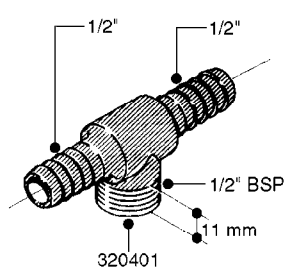

FITTINGS - HEXAGON NIPPLES  
L0030-HIN, 01:01:16

Page 0  
Date 12.08.2020 9:44

**L0030**

FITTINGS - HEXAGON NIPPLES  
L0030-HIN, 01:01:16

Page 1  
Date 12.08.2020 9:44

parts-n°	order qty	description
10015303	1	FITT.PO.HN 1.00X1.00 M1000
10425003	1	FITT.PO.HN 1.25X1.00 MCPHEE
320132	1	FITT.DK HN 1" BSP
320176	1	FITT.DK HN 3/8"X1/2" BSP
320445	1	FITT.DK HN 1/4"X3/8" BSP
320655	1	FITT.DK HN 1/2"-1/2" BSP
320692	1	FITT.DK HN 3/8'BSPX1/4'NPT
320703	1	FITT.DK HN 3/8BSP X1/2 &1/4NPT
320725	1	FITT.DK NIPPLE 3/8"-3/8" BSP
320902	1	FITT.DK HN 3/8'X 1/4' BSP
390232	1	FITT.DK HN 1-1/2' X 1-1/4' BSP
390276	1	FITT.DK HN 1'BSP

**L0040**

FITTINGS - NIPPLES & ELBOWS  
L0040-HIN, 01:01:16

Page 1  
Date 12.08.2020 9:44

parts-n°	order qty	description
10530803	1	FITT.PO.SE 2.00X2.00 45 DEG.
320191	1	FITT.DK ELB 3/8' BSP 45 DEGREE
320482	1	FITT.DK ELB. 1/2" BSP 60 DEG.
320596	1	FITT.DK ELB 3/8'-1/2'BSP 45DEG
320607	1	FITT.DK HN 3/8M X 3/8F BSP LNG
320633	1	FITT.DK HN 3/8"M X 3/8"F BSP
321451	1	FITT.DK ELB.1-1/2 X1-1/4 80DEG
321532	1	FITT.DK REDUC 3/4' X 1/2' BSP
390233	1	FITT.DK REDUC 1-1/2" X 1" BSP