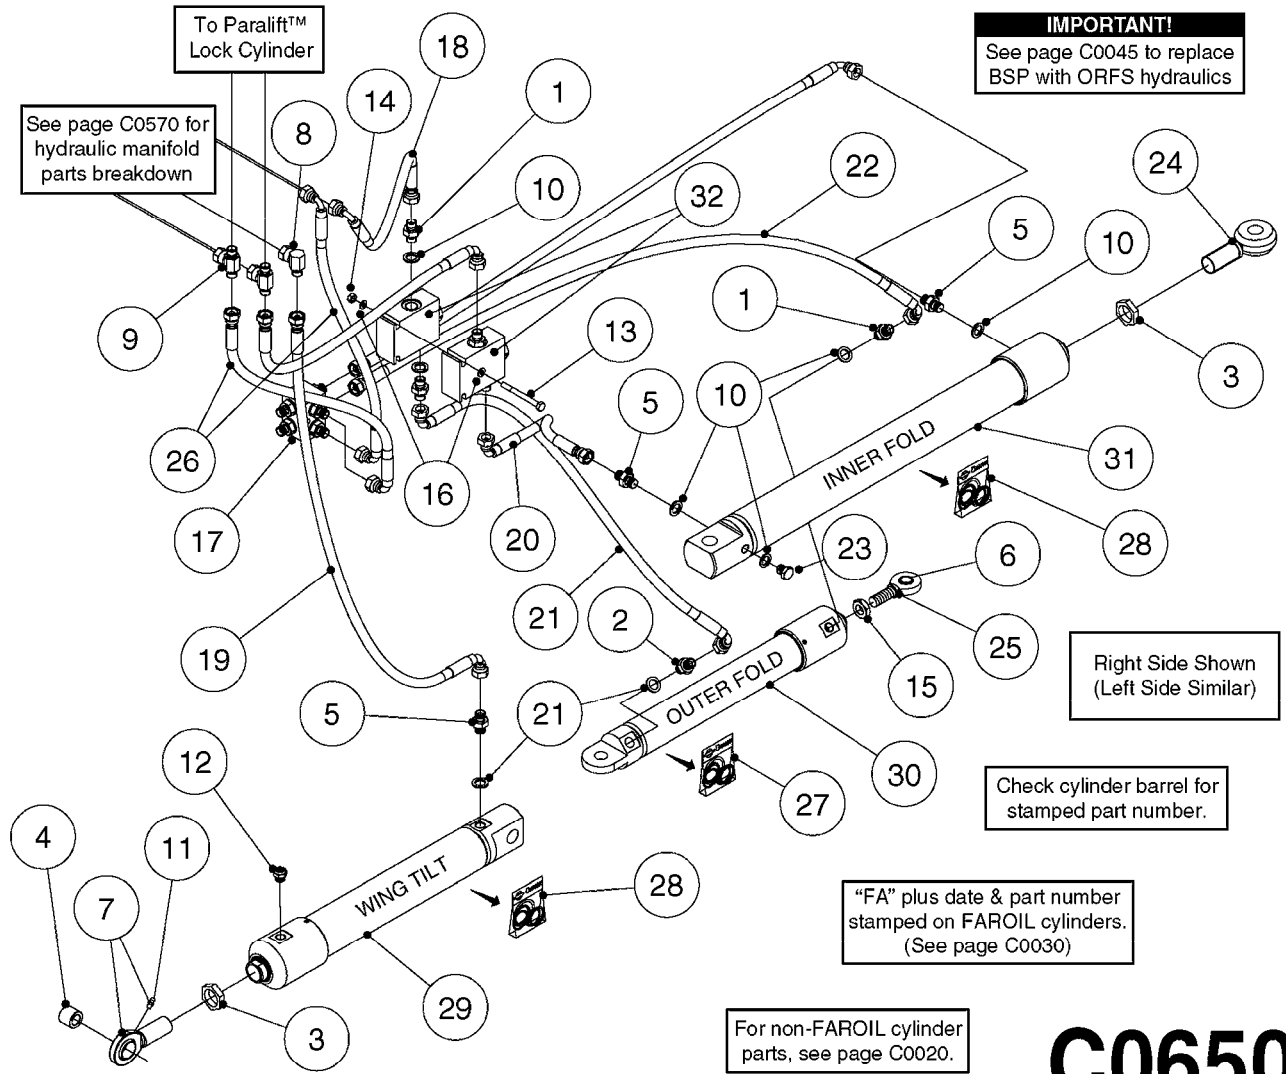

C0650

HYDRAULICS FORCE 80'-100'
(PRE '06)
C0650-HIN, 17:11:17

Page 1
Date 12.08.2020 9:43

Pos.	parts-n°	order qty	description
1	146845	1	HEX NIPPLE 1/4"x1/4"
2	146851	1	HEX NIPPLE 1/4"x1/4" 0.7MM
3	147128	1	NUT M24X2 NV-32
4	147130	1	BUSHING D25/20 20MM
5	147498	1	HEX NIPPLE 1/4"-1/4" 1.2mm
6	210728	1	BEARING F.LINK HEAD M17
7	210878	1	LINK HEAD M24 x 55 W/ GREASE NIP. DELTA
8	232060	1	HY.ELBOW 1/4" BSP SWIVEL
9	232175	1	TEE 1/4"M X 1/4"F X 1/4"M BSP
10	241404	1	DOWTY SEAL 1/4"
11	283699	1	GREASE NIPPLE M6X1
12	284265	1	PLUG BREATHER 1/4" F/CYLINDER
13	410605	1	BOLT HEX 8.8 DEL M6X80
14	460261	1	NUT HEX M6X1.00 LOCK DIN985 A2 SS
15	461198	1	NUT HEX M16X2 JAMB
16	471125	1	WASHER M6U 6.4X14X1.2,A2 SS
17	731941	1	HYD. BLOCK MANIFOLD
18	784005	1	HOSE HY X 1/4 X 037.38"STR+ELB
19	784010	1	HOSE HY X 1/4 X 149.5"STR+ELB
20	784031	1	HYD.HOSE CM TF 1/4"x550MM
21	784094	1	HOSE HY X 1/4 X 248.0" ELB+ELB 80' BOOM
21	784127	1	HOSE HY X 1/4 X 285.5" ELB+ELB
22	784128	1	HOSE HY X 1/4 X 259.85"STR+ELB 80' BOOM
22	784129	1	HOSE HY X 1/4 X 299.21"STR+ELB 90' BOOM
23	14010400	1	PLUG 1/4" BSP
24	14082300	1	LINK EYE Ø20/M24X2 L=87.5
25	21091900	1	LINK HEAD M16 x D17 DELTA
26	28376503	1	HOSE HY X1/4X047.25"STR+ELB
27	75074300	1	SEALKIT78122000/23-25/30-32/46
28	75075200	1	SEAL KIT 78120900/14/50
29	78121400	1	DOUBLE CYLINDER D 50/30-300
30	78122400	1	DOUBLE CYLINDER D 40/20-300
31	78128800	1	CYLINDER, D50/30-500
32	78219600	1	FLOW DIVIDER FTZ '13