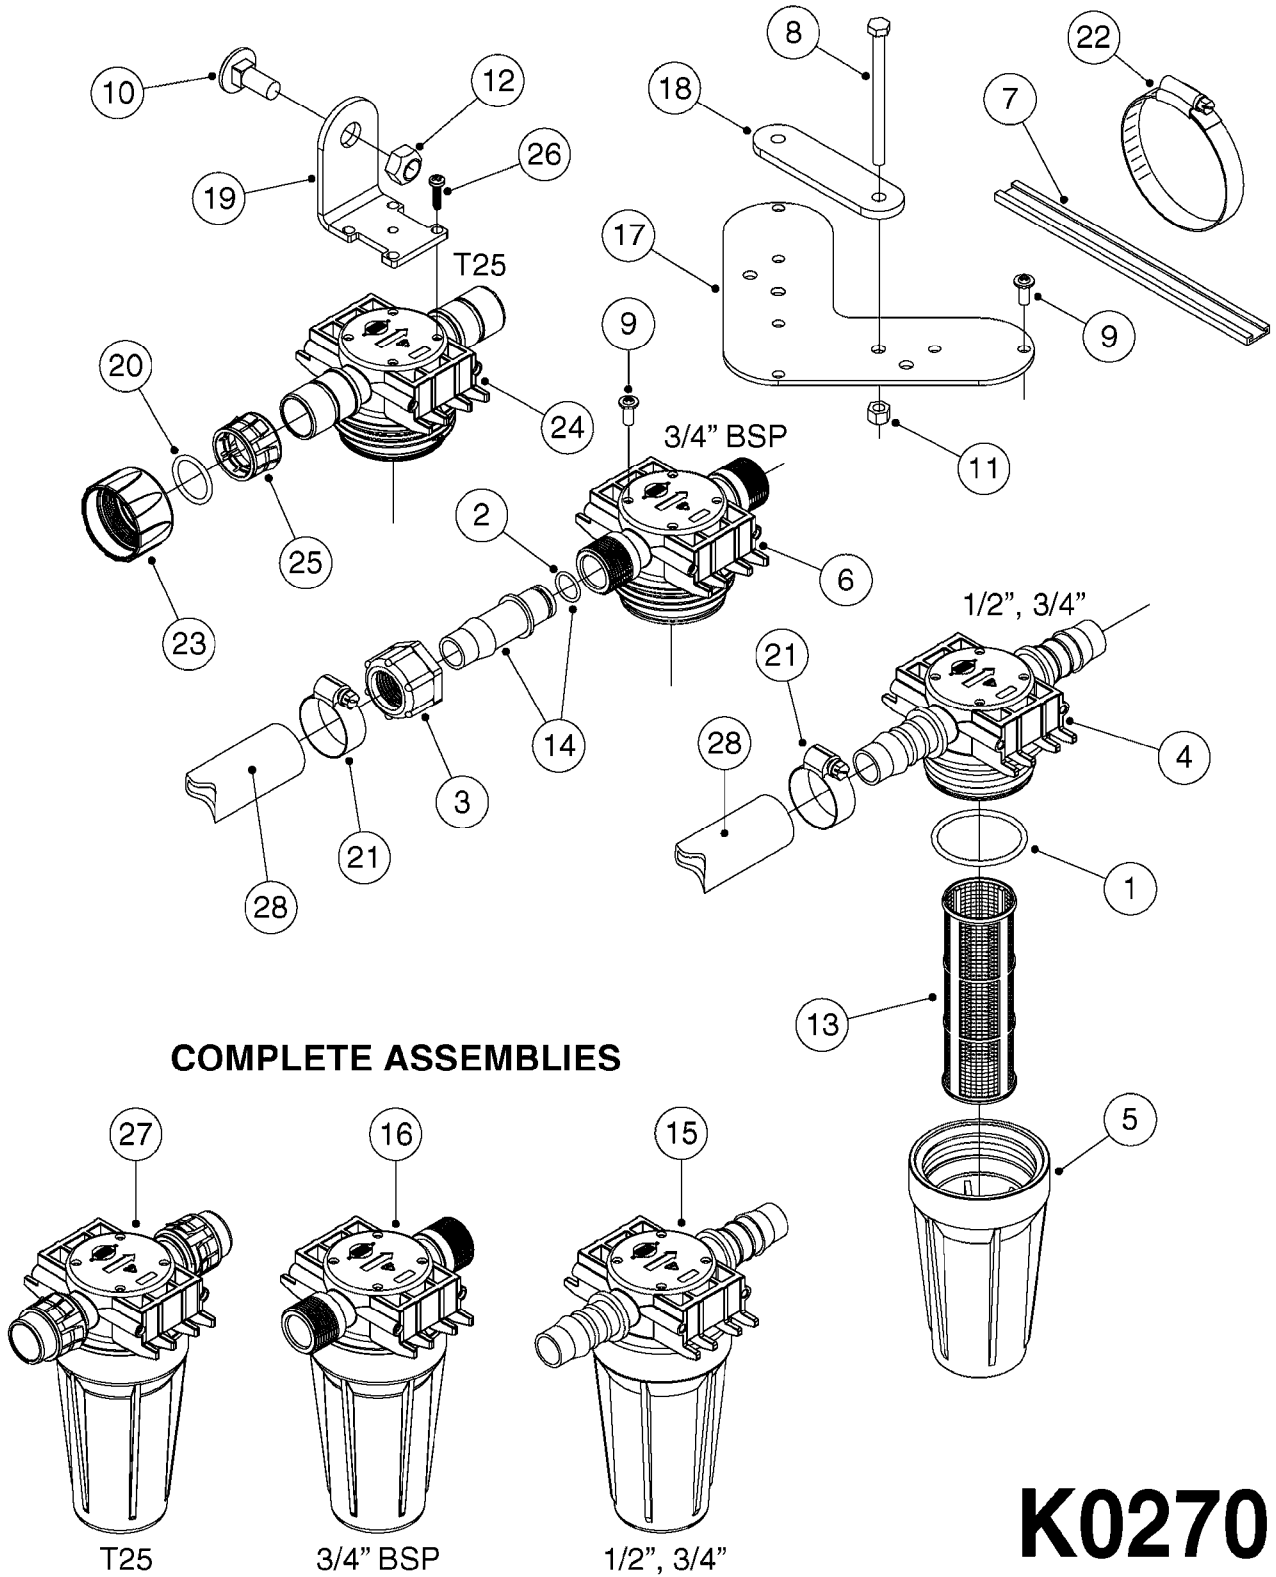

Page 1

Date 12.08.2020 9:44

Pos.	parts-n°	order qty	description
1	145994	1	FITT.DK S-40 FORK
2	145995	1	FITT.DK S-53 FORK
3	240177	1	O-RING D16.1/11.3 X 2.4
4	242354	1	O-RING D32.2X3.0 VITON
5	242355	1	O-RING D19.2X3.0 VITON F.S-40
6	242594	1	O-RING D14 X 1.78 SCH.70-EPDM
7	261539	1	SPADE F.ELEC CONNEX BLUE INSUL
8	262104	1	VALVE, SOLENOID, S53/S40
9	320084	1	FITT.DK NUT 1/2" BSP
10	320187	1	FITT.DK CAP 3/8" BSP BLACK
11	320283	1	FITT.DK NUT 3/4"BSP
12	320596	1	FITT.DK ELB 3/8'-1/2'BSP 45DEG
13	321307	1	FITT.DK NUT 1/2" BSP JAMB
14	321742	1	FITT.DK BULKHEAD 1/2' BSP
15	322103	1	FITT.DK S-53 BULKHEAD
16	322352	1	FITT.DK S-53 TEE
17	330212	1	O-RING D19/D14X2.4 F.1/2"NUT
18	330687	1	FITT.DK HB 1/2" F. 1/2" NUT
19	334965	1	COVER FOR S53 SOLENOID VALVE
20	370366	1	OFF-CENTER FLAT SPRAY NOZZLE, 1850 - G150
21	410185	1	BOLT HEX 8.8 DEL M6X16
22	460261	1	NUT HEX M6X1.00 LOCK DIN985 A2 SS
23	471125	1	WASHER M6U 6.4X14X1.2,A2 SS
24	614366	1	FILTER 50 MESH F.NOZZLE BLUE
24	614367	1	FILTER 80 MESH F.NOZZLE RED
24	614368	1	FILTER 100 MESH F.NOZZLE YEL.
25	720856	1	FITT.DK 1/2'BSP ASSY.F.3/4'NUT
26	726558	1	FITT.DK S53 STR. 3/4" W.ORING
27	726567	1	FITT.DK S-40 ELB.1/2" W.O-RING
28	726694	1	PLUG,S53,1/2"FBSP THD W.ORING
29	729610	1	NOZZLE ASSY. NON DRIP 3/8 THRD
30	750722	1	REPAIR KIT FOR 3S SC CONTROL
31	983087	1	ELEC. CABLE 2 WIRE X 0.75MM
32	16180100	1	PLATE, END ROW NOZZLE
33	28025203	1	TIE STRAP L=23" x W=1/2"
34	28029803	1	CLAMP HOSE GEAR P1/2" 6708
35	28029903	1	CLAMP HOSE GEAR P3/4"-S1" 6712
36	92702103	1	HOSE R X1/2" X300PSI WP X0012"