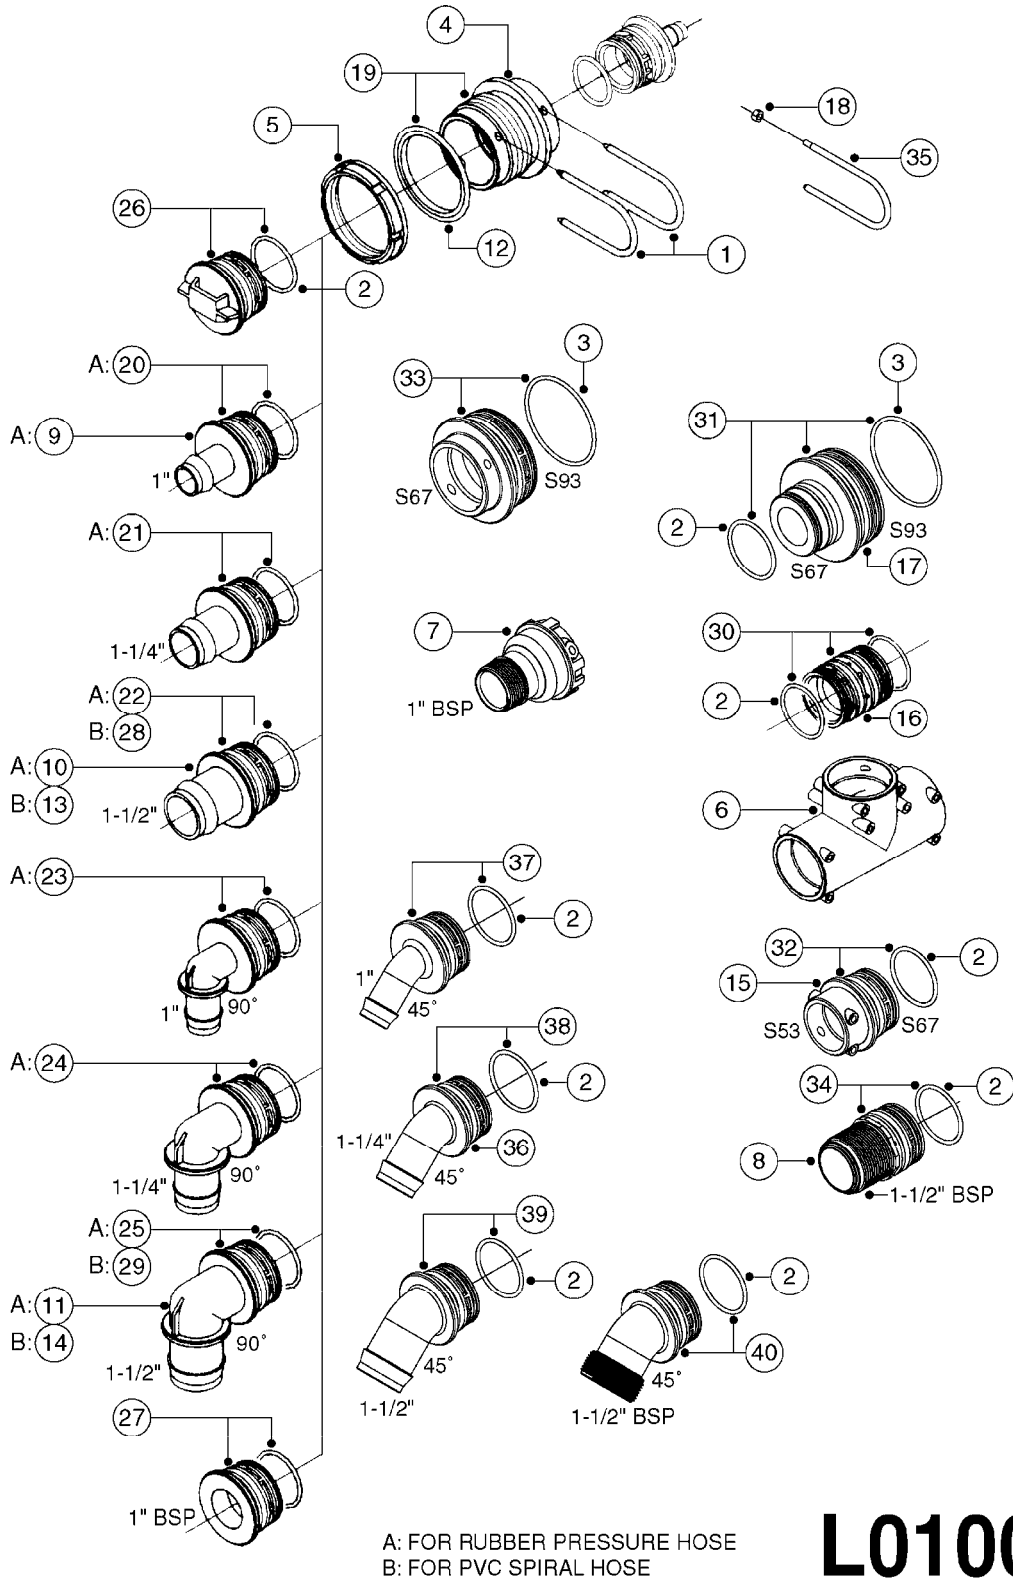

FITTINGS - S-67  
L0100-HIN, 21:06:18

Page 1  
Date 12.08.2020 9:44

Pos.	parts-n°	order qty	description
1	145996	1	FITT.DK S-67 FORK
2	241973	1	O-RING Ø3 X 44.2 70 SHORES NITRIL NITRIL (BLACK)
2	242353	1	O-RING 3 X 44.2 VITON VITON (BROWN)
3	242092	1	O-RING D69.5X3 NITRIL (BLACK)
3	242351	1	O-RING D69.5X3.0 VITON F.S-93 VITON (BROWN)
4	322104	1	FITT.DK S-67 BULKHEAD
5	322108	1	FITT.DK S-67 BULKHEAD NUT
6	322224	1	FITT.DK S-67 TEE
7	322321	1	FITT.DK S-67 X 1"BSP MALE
8	322325	1	FITT.DK S-67 X 1-1/2"BSP LONG
9	334231	1	FITT.DK S-67 STR.1"
10	334233	1	FITT.DK S-67 STR.1-1/2" RUBBER
11	334245	1	FITT.DK S-67 ELB. 1-1/2"RUBBER
12	334261	1	GASKET F. S-67 BULKHEAD
13	334444	1	FITT.DK S-67 STR.1-1/2" PVC
14	334445	1	FITT.DK S-67 ELB.1-1/2"
15	334564	1	FITT.DK S-67 TO S-53 ADAPTER
16	334573	1	FITT.DK S-67 CONNECTOR
17	334634	1	FITT.DK ADAPTER S-93M S67M
18	461217	1	NUT HEX M5 LOCK
19	726464	1	FITT.DK S-67 BULKHEAD W/GASKET
20	726560	1	FITT.DK S-67 STR.1" W.O'RING
21	726561	1	FITT.DK S-67 STR.1-1/4" O-RING
22	726562	1	FITT.DK.S-67 HB 1-1/2"W.O-RING
23	726572	1	FITT.DK S-67 1" ELBOW 90 ASSY.
24	726573	1	FITT. S67 5/4" 90° W/O-RING
25	726574	1	FITT.DK S67X90,1.5HB PRESSURE
26	726579	1	FITT. S67 PLUG W/O-RING
27	726695	1	FITTING S67 - BSP 1" + O-RING
28	727223	1	FITT.S67 1.5" STRAIT S W/ORING
29	727224	1	FITT.DK S67X90,1.5HB SUCTION
30	728526	1	FITT.DK S-67 CONNECT W/O-RINGS
31	728527	1	ADAPTER S67M TO S93M W/ORING
32	728561	1	FITT.DK. S67M - S53F REDUCER
33	728562	1	FITT.DK S-93 TO S67 ADAPTOR
34	728578	1	FITT.DK S-67X1-1/2"BSP LG W/O-RING
35	14012200	1	FITT.DK S-67 FORK W/M5 THREADS
36	33509700	1	FITT.DK S-67 45° 1-1/4"
37	72433000	1	FITT.S67 1" 45° W/O-RING
38	72433100	1	FITT.DK S-67 45° 1-1/4"W/ORING
39	72433200	1	FITT.S67 1-1/2" 45°PVC W/O-RING
40	72433400	1	FITT.S67 1-1/2" 45°BSP W/ORING