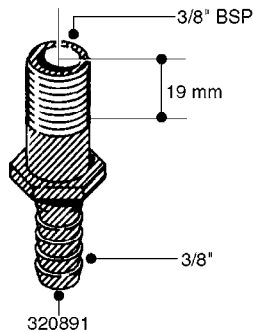

FITTINGS - HEXAGON NIPPLES  
L0030-HIN, 01:01:16

Page 0  
Date 12.08.2020 9:44

**L0030**

FITTINGS - HEXAGON NIPPLES  
L0030-HIN, 01:01:16

Page 1  
Date 12.08.2020 9:44

parts-n°	order qty	description
10015303	1	FITT.PO.HN 1.00X1.00 M1000
10425003	1	FITT.PO.HN 1.25X1.00 MCPHEE
320132	1	FITT.DK HN 1" BSP
320176	1	FITT.DK HN 3/8"X1/2" BSP
320445	1	FITT.DK HN 1/4"X3/8" BSP
320655	1	FITT.DK HN 1/2"-1/2" BSP
320692	1	FITT.DK HN 3/8'BSPX1/4'NPT
320703	1	FITT.DK HN 3/8BSP X1/2 &1/4NPT
320725	1	FITT.DK NIPPLE 3/8"-3/8" BSP
320902	1	FITT.DK HN 3/8'X 1/4' BSP
390232	1	FITT.DK HN 1-1/2' X 1-1/4' BSP
390276	1	FITT.DK HN 1'BSP

**L0040**

FITTINGS - NIPPLES & ELBOWS  
L0040-HIN, 01:01:16

Page 1  
Date 12.08.2020 9:44

parts-n°	order qty	description
10530803	1	FITT.PO.SE 2.00X2.00 45 DEG.
320191	1	FITT.DK ELB 3/8' BSP 45 DEGREE
320482	1	FITT.DK ELB. 1/2" BSP 60 DEG.
320596	1	FITT.DK ELB 3/8'-1/2'BSP 45DEG
320607	1	FITT.DK HN 3/8M X 3/8F BSP LNG
320633	1	FITT.DK HN 3/8"M X 3/8"F BSP
321451	1	FITT.DK ELB.1-1/2 X1-1/4 80DEG
321532	1	FITT.DK REDUC 3/4' X 1/2' BSP
390233	1	FITT.DK REDUC 1-1/2" X 1" BSP