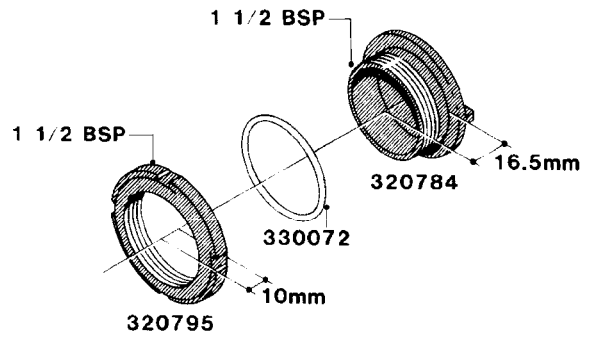

L0060

FITTINGS - BULKHEAD
L0060-HIN, 01:01:16

Page 1

Date 12.08.2020 9:44

parts-n°	order qty	description
141046	1	NUT 3/8" BSP
141341	1	NUT 1/4' BSP
240284	1	O-RING D82,5/75 X 3,5
320456	1	FITT.DK BULKHEAD 1"BSP DOUBLE
320467	1	FITT.DK BULKHEAD 1"BSP SINGLE
320471	1	FITT.DK NUT 1" BSP JAMB
320541	1	FITT.DK BULKHEAD 2-1/2'BSP SIN
320552	1	FITT.DK NUT 2-1/2' BSP JAMB
320644	1	FITT.DK ELB.3/4"HB X 1" BSP
320784	1	FITT.DK CAP 1-1/2" BSP
320795	1	FITT.DK NUT 1-1/2" BSP JAMB
320935	1	FITT.DK BULKHEAD 1/4' BSP SING
320946	1	FITT.DK BULKHEAD 3/8' BSP SING
321296	1	FITT.DK BULKHEAD 1/2" BSP SING
321307	1	FITT.DK NUT 1/2" BSP JAMB
321333	1	FITT.DK BULK 1-1/2" X 1"F BSP
330061	1	O-RING D16/D11X2,5
330072	1	O-RING D53.5/D45.5X4
330212	1	O-RING D19/D14X2.4 F.1/2"NUT
332577	1	O-RING D38/D30X4 F.1" PUR.
332592	1	O-RING D26/D20X3