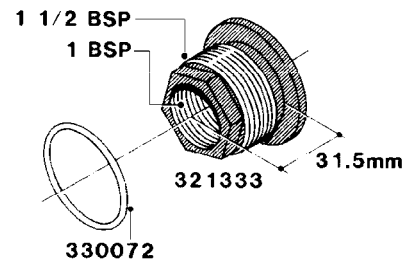

L0060

FITTINGS - BULKHEAD
L0060-HIN, 01:01:16

Page 1

Date 12.08.2020 9:44

parts-n°	order qty	description
141046	1	NUT 3/8" BSP
141341	1	NUT 1/4' BSP
240284	1	O-RING D82,5/75 X 3,5
320456	1	FITT.DK BULKHEAD 1"BSP DOUBLE
320467	1	FITT.DK BULKHEAD 1"BSP SINGLE
320471	1	FITT.DK NUT 1" BSP JAMB
320541	1	FITT.DK BULKHEAD 2-1/2'BSP SIN
320552	1	FITT.DK NUT 2-1/2' BSP JAMB
320644	1	FITT.DK ELB.3/4"HB X 1" BSP
320784	1	FITT.DK CAP 1-1/2" BSP
320795	1	FITT.DK NUT 1-1/2" BSP JAMB
320935	1	FITT.DK BULKHEAD 1/4' BSP SING
320946	1	FITT.DK BULKHEAD 3/8' BSP SING
321296	1	FITT.DK BULKHEAD 1/2" BSP SING
321307	1	FITT.DK NUT 1/2" BSP JAMB
321333	1	FITT.DK BULK 1-1/2" X 1"F BSP
330061	1	O-RING D16/D11X2,5
330072	1	O-RING D53.5/D45.5X4
330212	1	O-RING D19/D14X2.4 F.1/2"NUT
332577	1	O-RING D38/D30X4 F.1" PUR.
332592	1	O-RING D26/D20X3