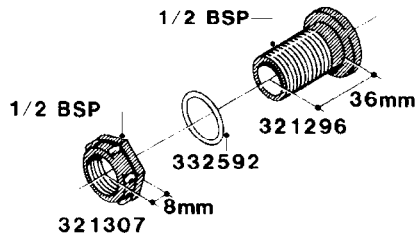

L0060

FITTINGS - BULKHEAD
L0060-HIN, 01:01:16

Page 1

Date 12.08.2020 9:44

parts-n°	order qty	description
141046	1	NUT 3/8" BSP
141341	1	NUT 1/4' BSP
240284	1	O-RING D82,5/75 X 3,5
320456	1	FITT.DK BULKHEAD 1"BSP DOUBLE
320467	1	FITT.DK BULKHEAD 1"BSP SINGLE
320471	1	FITT.DK NUT 1" BSP JAMB
320541	1	FITT.DK BULKHEAD 2-1/2'BSP SIN
320552	1	FITT.DK NUT 2-1/2' BSP JAMB
320644	1	FITT.DK ELB.3/4"HB X 1" BSP
320784	1	FITT.DK CAP 1-1/2" BSP
320795	1	FITT.DK NUT 1-1/2" BSP JAMB
320935	1	FITT.DK BULKHEAD 1/4' BSP SING
320946	1	FITT.DK BULKHEAD 3/8' BSP SING
321296	1	FITT.DK BULKHEAD 1/2" BSP SING
321307	1	FITT.DK NUT 1/2" BSP JAMB
321333	1	FITT.DK BULK 1-1/2" X 1"F BSP
330061	1	O-RING D16/D11X2,5
330072	1	O-RING D53.5/D45.5X4
330212	1	O-RING D19/D14X2.4 F.1/2"NUT
332577	1	O-RING D38/D30X4 F.1" PUR.
332592	1	O-RING D26/D20X3