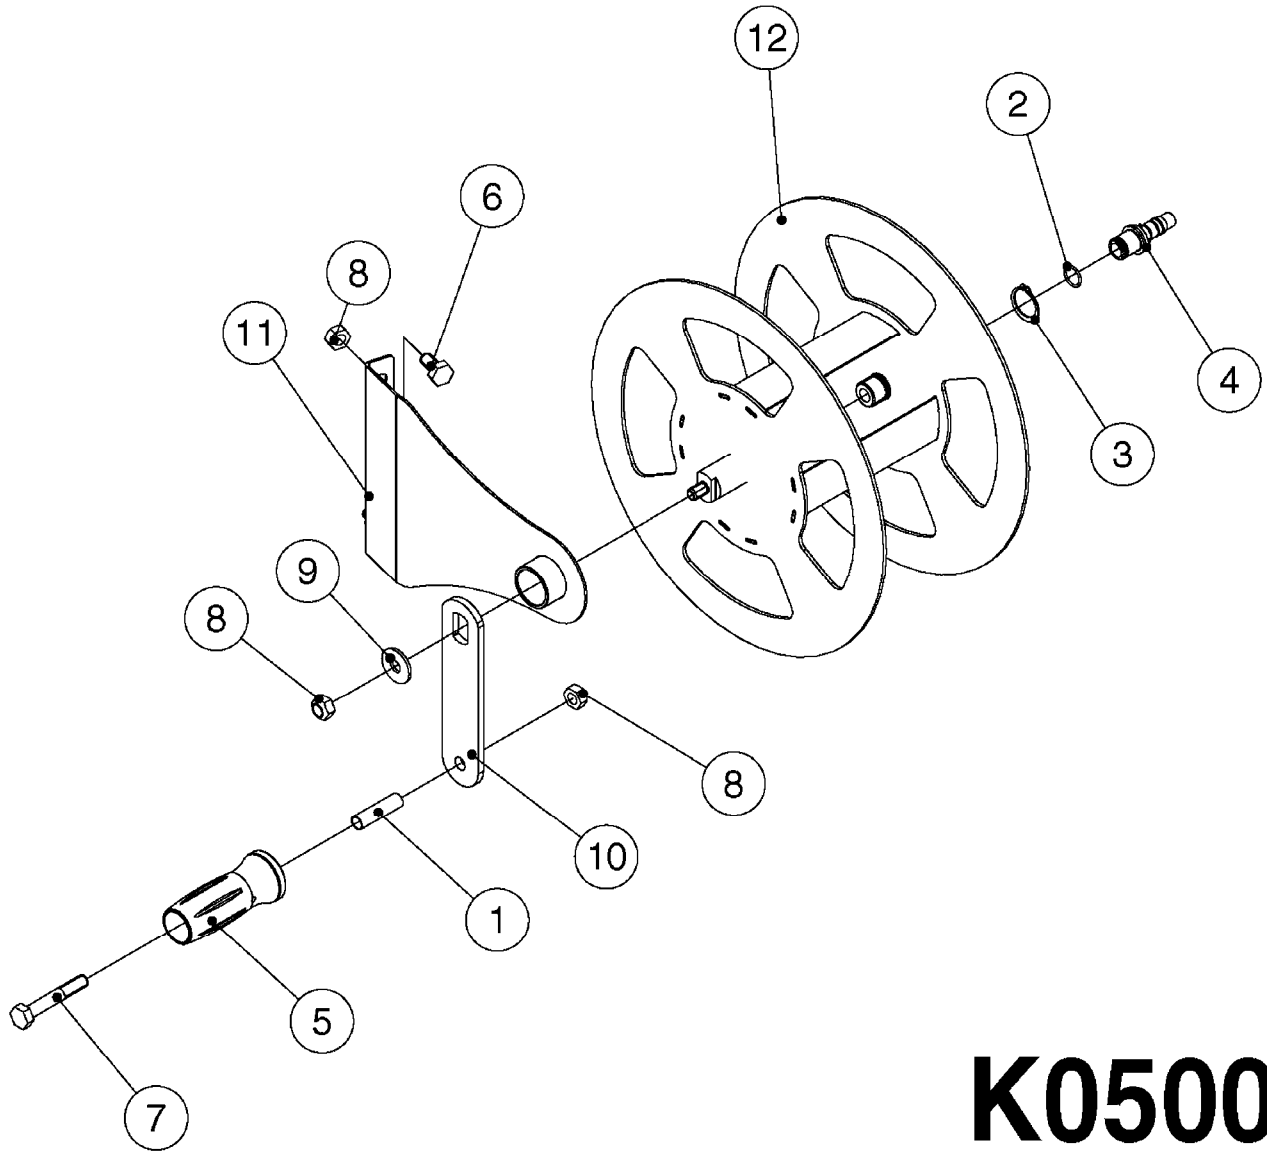

K0500

HOSE REEL - COMMANDER
K0500-HIN, 01:01:16

Page 1

Date 12.08.2020 9:44

Pos.	parts-n°	order qty	description
1	159912	1	BUSHING 12.0/10.2 - 45.5
2	242003	1	O-RING D14.1X1.6 VITON
3	281982	1	SNAP-RING OUTER 26X1.2 DIN4711
4	332905	1	FITT.DK HB 1/2" F. 3/4" CAP
5	334104	1	GRIP
6	420604	1	BOLT HEX 8.8 DEL M10X25 FT DIN933
7	420626	1	BOLT HEX 8.8 DEL M10X20 FT
8	460423	1	NUT HEX M10X1.50 LOCK DIN985A2 SS
9	471140	1	WASHER D30/D10.5X2.5 STAINLESS
10	16118400	1	ARM FOR HANDLE ON HOSE REEL
11	61032400	1	SIDE BRACKET F. HOSE REEL
12	63036500	1	HOSE REEL FOR HOSE