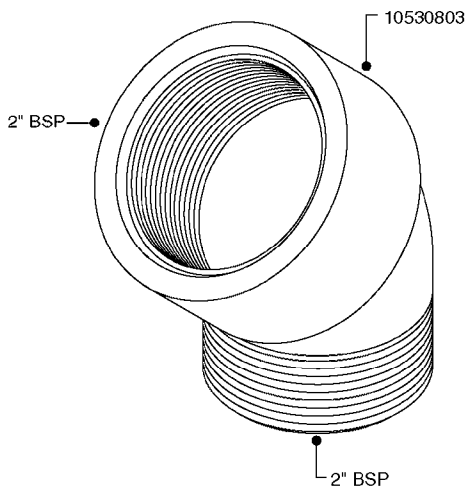

FITTINGS - HEXAGON NIPPLES  
L0030-HIN, 01:01:16

Page 0  
Date 12.08.2020 9:44

**L0030**

FITTINGS - HEXAGON NIPPLES  
L0030-HIN, 01:01:16

Page 1  
Date 12.08.2020 9:44

parts-n°	order qty	description
10015303	1	FITT.PO.HN 1.00X1.00 M1000
10425003	1	FITT.PO.HN 1.25X1.00 MCPHEE
320132	1	FITT.DK HN 1" BSP
320176	1	FITT.DK HN 3/8"X1/2" BSP
320445	1	FITT.DK HN 1/4"X3/8" BSP
320655	1	FITT.DK HN 1/2"-1/2" BSP
320692	1	FITT.DK HN 3/8'BSPX1/4'NPT
320703	1	FITT.DK HN 3/8BSP X1/2 &1/4NPT
320725	1	FITT.DK NIPPLE 3/8"-3/8" BSP
320902	1	FITT.DK HN 3/8'X 1/4' BSP
390232	1	FITT.DK HN 1-1/2' X 1-1/4' BSP
390276	1	FITT.DK HN 1'BSP

**L0040**

FITTINGS - NIPPLES & ELBOWS  
L0040-HIN, 01:01:16

Page 1  
Date 12.08.2020 9:44

parts-n°	order qty	description
10530803	1	FITT.PO.SE 2.00X2.00 45 DEG.
320191	1	FITT.DK ELB 3/8' BSP 45 DEGREE
320482	1	FITT.DK ELB. 1/2" BSP 60 DEG.
320596	1	FITT.DK ELB 3/8'-1/2'BSP 45DEG
320607	1	FITT.DK HN 3/8M X 3/8F BSP LNG
320633	1	FITT.DK HN 3/8"M X 3/8"F BSP
321451	1	FITT.DK ELB.1-1/2 X1-1/4 80DEG
321532	1	FITT.DK REDUC 3/4' X 1/2' BSP
390233	1	FITT.DK REDUC 1-1/2" X 1" BSP