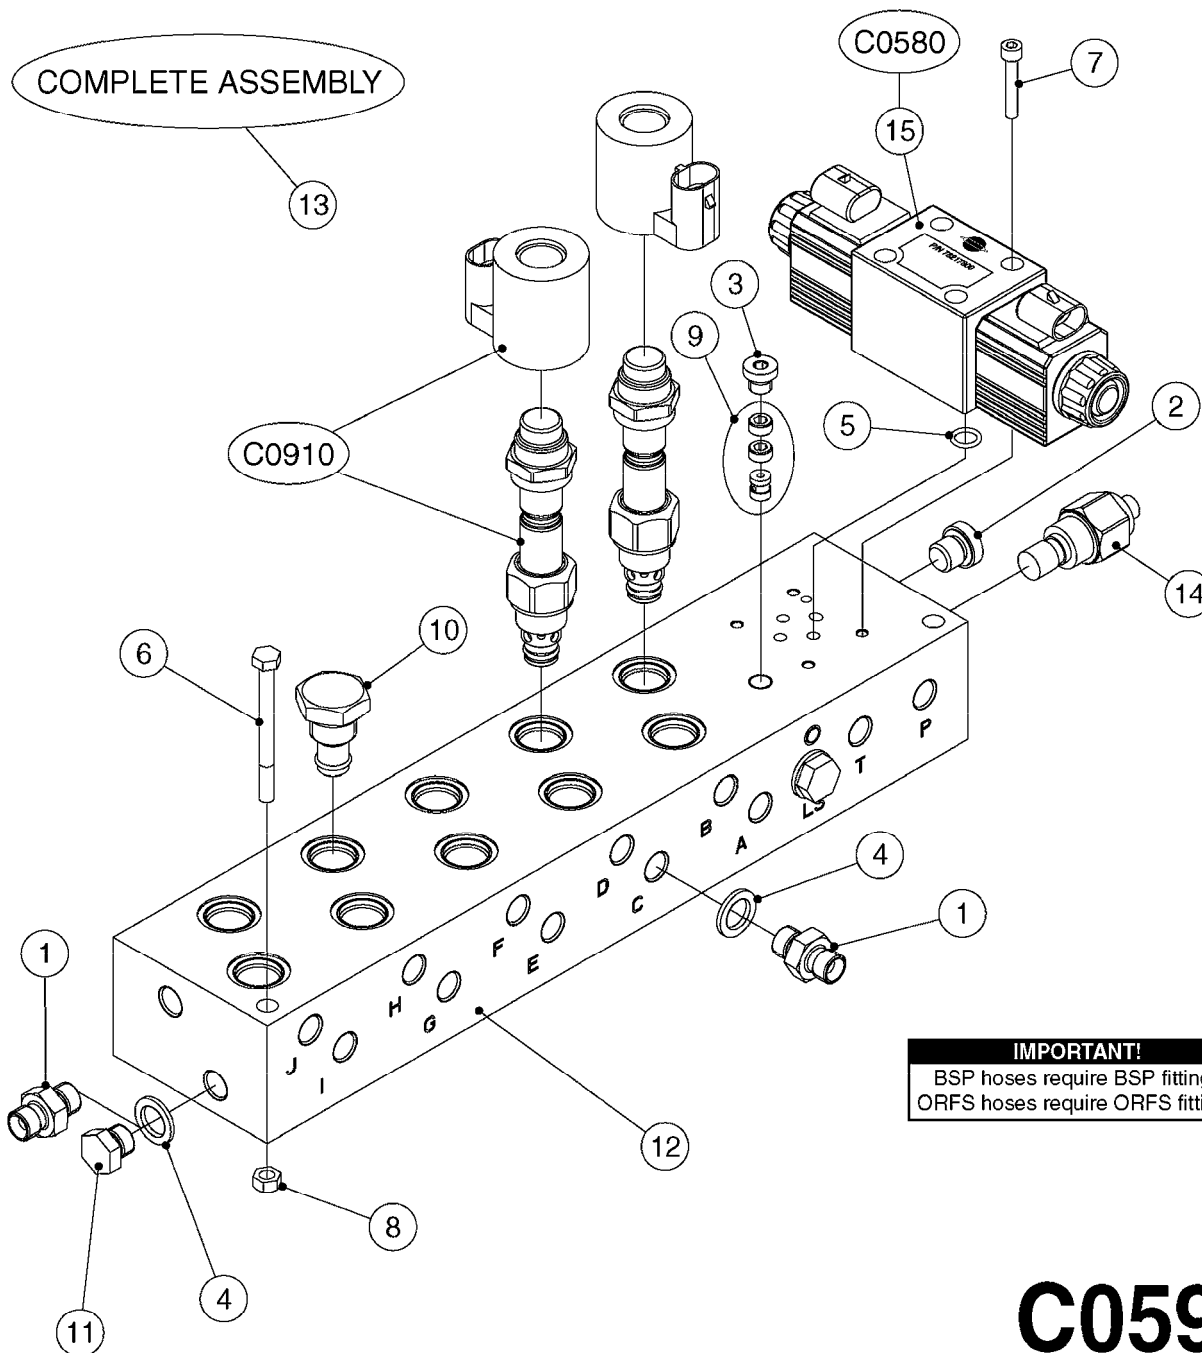

CETOP VALVES  
C0580-HIN, 01:01:16

**C0580**

CETOP VALVES  
C0580-HIN, 01:01:16

Page 1

Date 12.08.2020 9:43

Pos.	parts-n°	order qty	description
1	242102	1	O-RING Ø9.25X1.78 NITRIL 90SH
2	450964	1	SCREW M5X30 F.CYLINDER
3	450965	1	SCREW ROUND M5X70
4	782115	1	HY SOLENOID VALVE DH HYD
5	782116	1	HY SOLENOID VALVE MD1L-S3/10N-D12K1/P
6	782118	1	LOCK VALVE MVPP-D
7	782146	1	HYD. CHECK VALVE 1 WAY
8	782829	1	SOLENOID MD1L-TA/10N-D12K1/DT
9	28123700	1	CAP F.SOLENOID - MD1L
10	74187700	1	CAP + O-RING F.CETOP - MD1L
11	78216000	1	SOLENOID F.CETOP VALVE - MD1L
12	78217800	1	MAGNET VLV.MD1L-S3/10N-D12K8DT
13	78218200	1	SOLENOID W/AMP F.MD1L