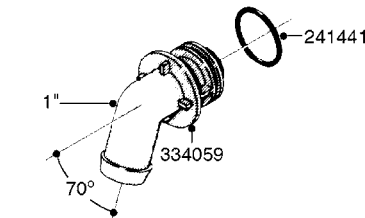

**L0010**

parts-n°	order qty	description
240085	1	O-RING D13,1/8,3X02,4 NITRIL
241441	1	O-RING D29.3X3
242594	1	O-RING D14 X 1.78 SCH.70-EPDM
320084	1	FITT.DK NUT 1/2" BSP
320095	1	FITT.DK NUT 1" BSP
320117	1	FITT.DK CONN.1/2"BSP F. 1" CAP
320187	1	FITT.DK CAP 3/8" BSP BLACK
320283	1	FITT.DK NUT 3/4"BSP
320821	1	FITT.DK NUT 1-1/2" BSP
321495	1	FITT.DK REDUC 1/4'BSP F.3/4'NT
321576	1	FITT.DK CONN 1/2"BSP F.3/4"NUT
330013	1	O-RING 2.5 X 10 PUR
330212	1	O-RING D19/D14X2.4 F.1/2"NUT
330326	1	O-RING D30/D24X2 F.1"NUT
330341	1	FITT.DK HB 1" F. 1" NUT
330595	1	O-RING D24.6/D20X2.1 -3/4"
330665	1	FITT.DK HB 3/4"F.1" NUT
330676	1	FITT.DK HB 3/8" F. 1/2" NUT
330687	1	FITT.DK HB 1/2" F. 1/2" NUT
330691	1	FITT.DK HB 3/4'F.3/4' NUT
330783	1	FITT.DK HB 3/8"F.3/8" NUT
331262	1	FITT.DK HB 1-1/2" F. 1-1/2"NUT
331273	1	O-RING D44/D38X2 F.1-1/2"
331446	1	FITT.DK HB 1" F.1-1/2" NUT
331807	1	FITT.DK HB 5/16" F.3/8" NUT
332286	1	FITT.DK HB 1/2" F. 3/4" NUT
332905	1	FITT.DK HB 1/2" F. 3/4" CAP
332927	1	FITT.DK PLUG F. NOZZLE TUBE
333292	1	FITT.DK HB 1"O'RING F.1-1/2"
333664	1	FITT.DK HB 5/16' F. 1/2' NUT
334044	1	FITT.DK HB 3/4' F. 3/4' CAP
334059	1	FITT.DK EL 1" 110 DEG.F.1-1/2"
334123	1	FITT.DK HB 1-1/4"O-RNG F.1-1/2"
334150	1	FITT.DK HB 1-1/4" 110 F.1-1/2"
390542	1	PLUG WASHER FOR 3/4'CAP NUT
716236	1	FITT.DK HB 1/2" ASSY. F. 3/4"
716413	1	FITT.DK PLUG ASSY. F.NOZ TUBE
717426	1	FITT.DK REDUC 1/4"BSP F.3/4"N
720856	1	FITT.DK 1/2'BSP ASSY.F.3/4'NUT
724621	1	FITT.DK HB 3/4"ASSY F.3/4" NUT