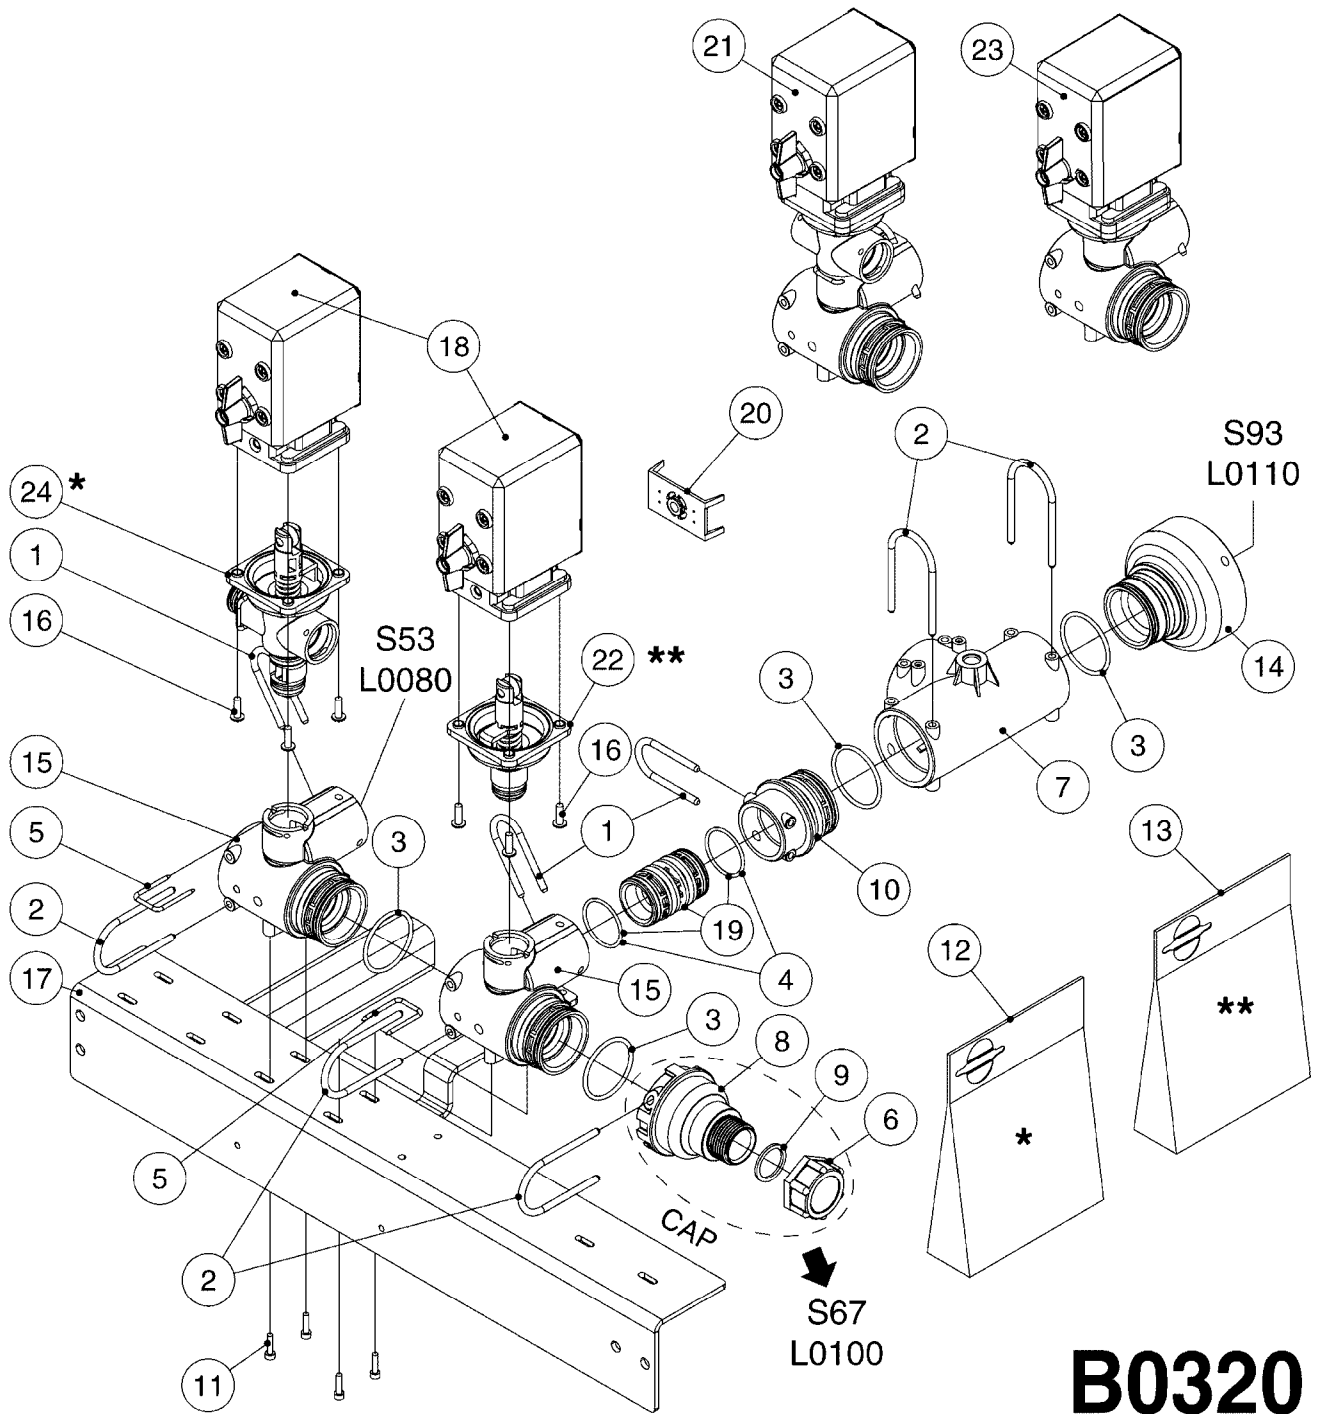

**A0570**

\* Changed in 2016 from 100 series to G-Series (see page A0610).

C.V.PTO-BLACK SQUARE (POST'05)  
A0570-HIN, 23:08:19

Page 1  
Date 12.08.2020 9:43

parts-n°	order qty	description
10627703	1	PTO PIN KIT F. CV PTO SHAFT
28035203	1	PTO 1-3/4/20X1-3/8/21X1210 CVH
28035303	1	PTO 1-3/8/6 X1-3/8/6 X1210 CVH
28035403	1	PTO 1-3/8/21X1-3/8/21X1210 CVH
28035503	1	PTO 1-3/8/6 X1-3/8/6 X 810 CVH
28040903	1	SELF TAPPING SHIELDING SCREW
28041803	1	DECAL DANGER GUARD MISSING
28041903	1	DECAL DANGER ROT.DRIVELINE
28042003	1	PTO YOKE 1-3/4X20SPL SLIP F.CV
28042103	1	UNIV. JOINT 27x100mm F.CV BLK.
28042203	1	PTO YOKE INNER F.CV PTO SHAFT
28042303	1	ROLL PIN
28042403	1	PTO TUBE OUTER F.CV PTO SHAFT
28042503	1	PTO TUBE INNER F.CV PTO SHAFT
28042603	1	PTO YOKE F.INNER TUBE CV PTO
28042703	1	PTO YOKE 1-3/8X21SPL BLACK
28042803	1	UNIV. JOINT 30.2x79.4mm F/BLK.
28042903	1	SAFETY CHAIN F.CV BLACK PTO
28043003	1	PTO REPAIR KIT F.PUSH YOKE CV
28043303	1	PTO YOKE 1-3/8X6 SPL SLIP F.CV
28089203	1	UNIV.JOINT 27X100MM F.CV
28089303	1	PTO TUBE OUTER 655X53.9 OD
28089403	1	PTO TUBE INNER 670X47.4 OD
28089503	1	PTO YOKE 1-3/8X6 SPL SLIP F.CV
28099803	1	SELF TAPPING SCREW 4.8X22
28100003	1	ROLL PIN 10X65
28110503	1	PTO SHIELD COMPLETE F.28035503
28111303	1	PTO SHIELD COMPLETE F.28035203-28035403
28111403	1	PTO TUBE INNER F.CV PTO SHAFT
28111503	1	PTO YOKE 1-3/8"X21 RT F.CV