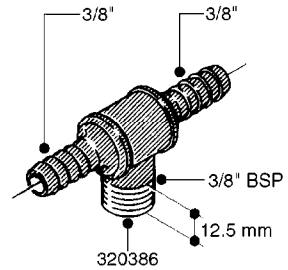

FITTINGS - HEXAGON NIPPLES  
L0030-HIN, 01:01:16

Page 0  
Date 12.08.2020 9:44

**L0030**

FITTINGS - HEXAGON NIPPLES  
L0030-HIN, 01:01:16

Page 1  
Date 12.08.2020 9:44

parts-n°	order qty	description
10015303	1	FITT.PO.HN 1.00X1.00 M1000
10425003	1	FITT.PO.HN 1.25X1.00 MCPHEE
320132	1	FITT.DK HN 1" BSP
320176	1	FITT.DK HN 3/8"X1/2" BSP
320445	1	FITT.DK HN 1/4"X3/8" BSP
320655	1	FITT.DK HN 1/2"-1/2" BSP
320692	1	FITT.DK HN 3/8'BSPX1/4'NPT
320703	1	FITT.DK HN 3/8BSP X1/2 &1/4NPT
320725	1	FITT.DK NIPPLE 3/8"-3/8" BSP
320902	1	FITT.DK HN 3/8'X 1/4' BSP
390232	1	FITT.DK HN 1-1/2' X 1-1/4' BSP
390276	1	FITT.DK HN 1'BSP

**L0040**

FITTINGS - NIPPLES & ELBOWS  
L0040-HIN, 01:01:16

Page 1  
Date 12.08.2020 9:44

parts-n°	order qty	description
10530803	1	FITT.PO.SE 2.00X2.00 45 DEG.
320191	1	FITT.DK ELB 3/8' BSP 45 DEGREE
320482	1	FITT.DK ELB. 1/2" BSP 60 DEG.
320596	1	FITT.DK ELB 3/8'-1/2'BSP 45DEG
320607	1	FITT.DK HN 3/8M X 3/8F BSP LNG
320633	1	FITT.DK HN 3/8"M X 3/8"F BSP
321451	1	FITT.DK ELB.1-1/2 X1-1/4 80DEG
321532	1	FITT.DK REDUC 3/4' X 1/2' BSP
390233	1	FITT.DK REDUC 1-1/2" X 1" BSP