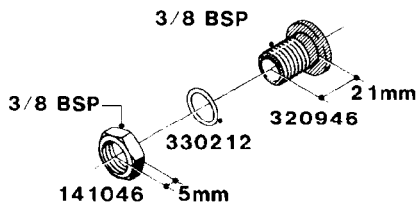

L0060

FITTINGS - BULKHEAD
L0060-HIN, 01:01:16

Page 1

Date 12.08.2020 9:44

parts-n°	order qty	description
141046	1	NUT 3/8" BSP
141341	1	NUT 1/4' BSP
240284	1	O-RING D82,5/75 X 3,5
320456	1	FITT.DK BULKHEAD 1"BSP DOUBLE
320467	1	FITT.DK BULKHEAD 1"BSP SINGLE
320471	1	FITT.DK NUT 1" BSP JAMB
320541	1	FITT.DK BULKHEAD 2-1/2'BSP SIN
320552	1	FITT.DK NUT 2-1/2' BSP JAMB
320644	1	FITT.DK ELB.3/4"HB X 1" BSP
320784	1	FITT.DK CAP 1-1/2" BSP
320795	1	FITT.DK NUT 1-1/2" BSP JAMB
320935	1	FITT.DK BULKHEAD 1/4' BSP SING
320946	1	FITT.DK BULKHEAD 3/8' BSP SING
321296	1	FITT.DK BULKHEAD 1/2" BSP SING
321307	1	FITT.DK NUT 1/2" BSP JAMB
321333	1	FITT.DK BULK 1-1/2" X 1"F BSP
330061	1	O-RING D16/D11X2,5
330072	1	O-RING D53.5/D45.5X4
330212	1	O-RING D19/D14X2.4 F.1/2"NUT
332577	1	O-RING D38/D30X4 F.1" PUR.
332592	1	O-RING D26/D20X3