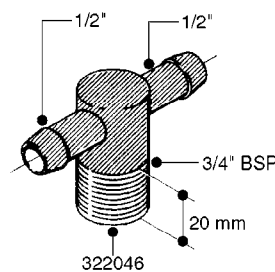

FITTINGS - HEXAGON NIPPLES  
L0030-HIN, 01:01:16

Page 0  
Date 12.08.2020 9:44

**L0030**

FITTINGS - HEXAGON NIPPLES  
L0030-HIN, 01:01:16

Page 1  
Date 12.08.2020 9:44

parts-n°	order qty	description
10015303	1	FITT.PO.HN 1.00X1.00 M1000
10425003	1	FITT.PO.HN 1.25X1.00 MCPHEE
320132	1	FITT.DK HN 1" BSP
320176	1	FITT.DK HN 3/8"X1/2" BSP
320445	1	FITT.DK HN 1/4"X3/8" BSP
320655	1	FITT.DK HN 1/2"-1/2" BSP
320692	1	FITT.DK HN 3/8'BSPX1/4'NPT
320703	1	FITT.DK HN 3/8BSP X1/2 &1/4NPT
320725	1	FITT.DK NIPPLE 3/8"-3/8" BSP
320902	1	FITT.DK HN 3/8'X 1/4' BSP
390232	1	FITT.DK HN 1-1/2' X 1-1/4' BSP
390276	1	FITT.DK HN 1'BSP

**L0040**

FITTINGS - NIPPLES & ELBOWS  
L0040-HIN, 01:01:16

Page 1  
Date 12.08.2020 9:44

parts-n°	order qty	description
10530803	1	FITT.PO.SE 2.00X2.00 45 DEG.
320191	1	FITT.DK ELB 3/8' BSP 45 DEGREE
320482	1	FITT.DK ELB. 1/2" BSP 60 DEG.
320596	1	FITT.DK ELB 3/8'-1/2'BSP 45DEG
320607	1	FITT.DK HN 3/8M X 3/8F BSP LNG
320633	1	FITT.DK HN 3/8"M X 3/8"F BSP
321451	1	FITT.DK ELB.1-1/2 X1-1/4 80DEG
321532	1	FITT.DK REDUC 3/4' X 1/2' BSP
390233	1	FITT.DK REDUC 1-1/2" X 1" BSP