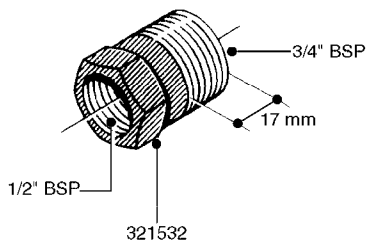

FITTINGS - HEXAGON NIPPLES  
L0030-HIN, 01:01:16

Page 0  
Date 12.08.2020 9:44

**L0030**

FITTINGS - HEXAGON NIPPLES  
L0030-HIN, 01:01:16

Page 1  
Date 12.08.2020 9:44

parts-n°	order qty	description
10015303	1	FITT.PO.HN 1.00X1.00 M1000
10425003	1	FITT.PO.HN 1.25X1.00 MCPHEE
320132	1	FITT.DK HN 1" BSP
320176	1	FITT.DK HN 3/8"X1/2" BSP
320445	1	FITT.DK HN 1/4"X3/8" BSP
320655	1	FITT.DK HN 1/2"-1/2" BSP
320692	1	FITT.DK HN 3/8'BSPX1/4'NPT
320703	1	FITT.DK HN 3/8BSP X1/2 &1/4NPT
320725	1	FITT.DK NIPPLE 3/8"-3/8" BSP
320902	1	FITT.DK HN 3/8'X 1/4' BSP
390232	1	FITT.DK HN 1-1/2' X 1-1/4' BSP
390276	1	FITT.DK HN 1'BSP

**L0040**

FITTINGS - NIPPLES & ELBOWS  
L0040-HIN, 01:01:16

Page 1  
Date 12.08.2020 9:44

parts-n°	order qty	description
10530803	1	FITT.PO.SE 2.00X2.00 45 DEG.
320191	1	FITT.DK ELB 3/8' BSP 45 DEGREE
320482	1	FITT.DK ELB. 1/2" BSP 60 DEG.
320596	1	FITT.DK ELB 3/8'-1/2'BSP 45DEG
320607	1	FITT.DK HN 3/8M X 3/8F BSP LNG
320633	1	FITT.DK HN 3/8"M X 3/8"F BSP
321451	1	FITT.DK ELB.1-1/2 X1-1/4 80DEG
321532	1	FITT.DK REDUC 3/4' X 1/2' BSP
390233	1	FITT.DK REDUC 1-1/2" X 1" BSP