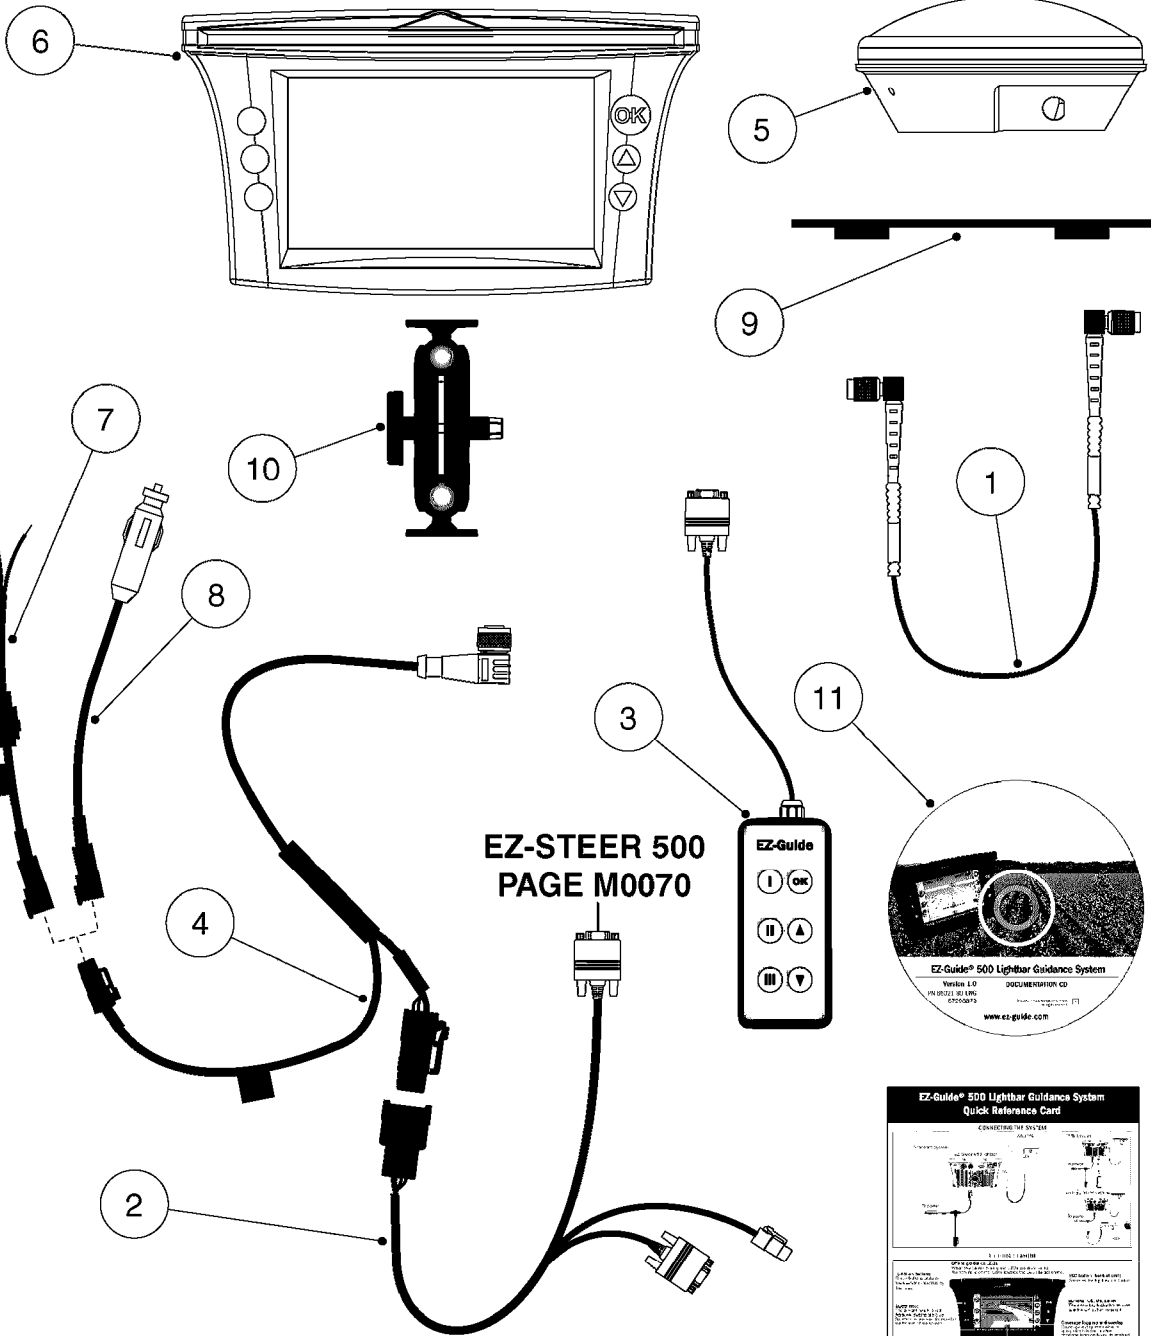

**EZ-STEER 500  
PAGE M0070**

**COMPLETE ASSEMBLY** — **13**

**COMPLETE ASSEMBLIES  
WHOLEGOODS ITEMS**

**M0060**

EZ-GUIDE 500 LIGHTBAR  
M0060-HIN, 01:01:16

Page 1  
Date 12.08.2020 9:44

Pos.	parts-n°	order qty	description
1	26007603	1	CABLE, ANTENNA, EZGUIDEPLUS
2	26012203	1	EZ-STEER/GUIDE 500 ADAPT.CABLE
3	26015303	1	REMOTE KEYPAD EZGUIDE 500/250
3	28048403	1	DECAL - REMOTE OVERLAY 500/250
4	26015403	1	EZ-GUIDE 500 CABLE POWER/CAN90
5	26015503	1	EZ-GUIDE 500 Z PLUS ANTENNA
5	26015603	1	ANTENNA AG15 L1,EZ GDE 500/250
6	26015703	1	EZ-GUIDE 500 DGPS DISPLAY
6	26015803	1	EZ-GUIDE 500 OMNISTAR DISPLAY
7	26016103	1	EZ-GUIDE 500 CABLE UNTERM.FUSE
8	26016203	1	EZ-GUIDE 500 POWER CONN.CABLE
9	28048203	1	EZ-GUIDE 500 MOUNT F.AG15 ANT.
10	28048303	1	EZ-GUIDE 250/500 RAM MNT.1.5"
11	29003803	1	EZ-GUIDE 500 CD,GET.STARTED V1
12	67215403	1	EZ-GUIDE 500 QUICK REF.CARD V1
13	84208303	1	EZ GUIDE 500 LIGHTBAR (DGPS)
13	84208403	1	EZ GUIDE 500 LIGHTBAR (XP/HP)
13	84208503	1	EZ GUIDE 500 LIGHTBAR (RTK)