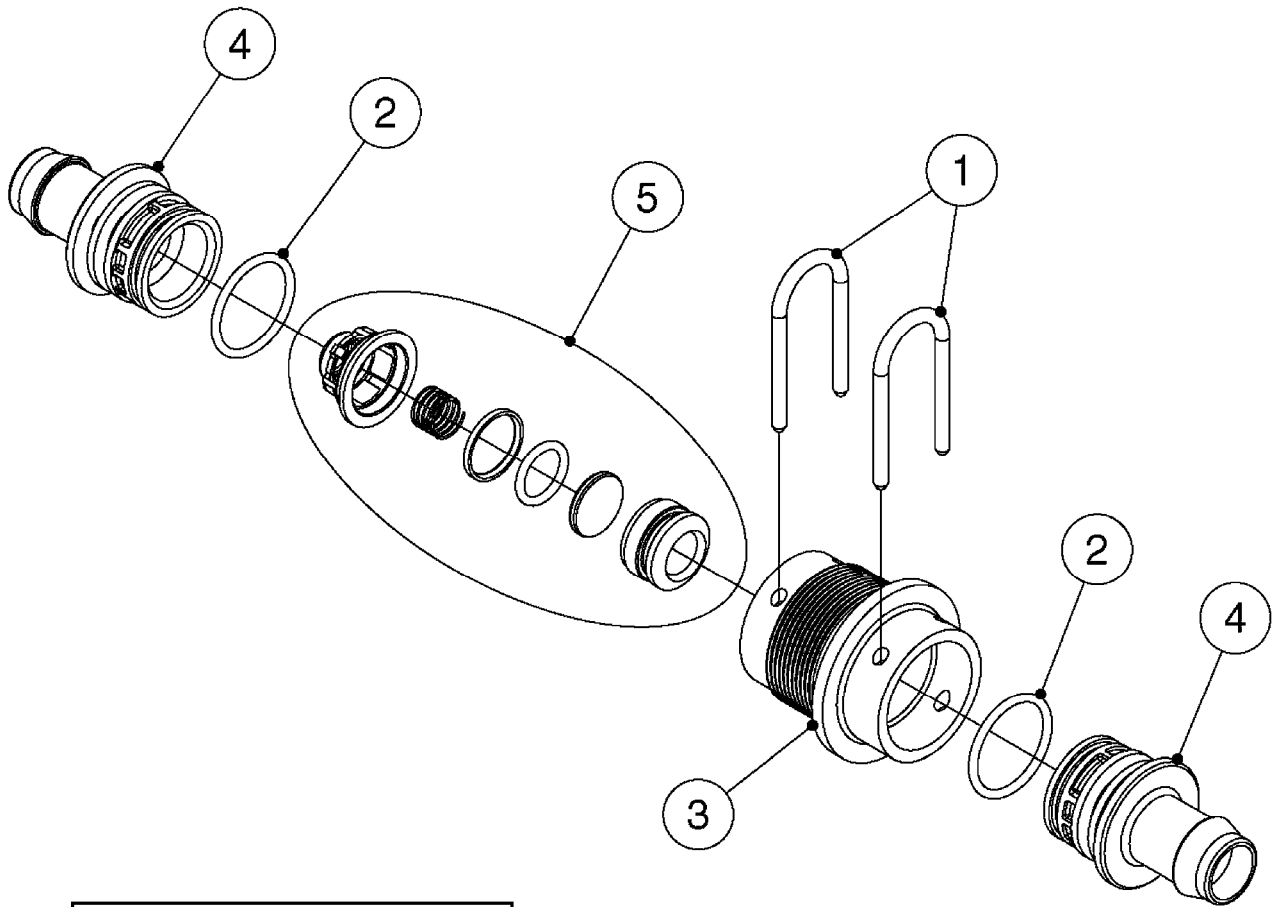

# B0610

CHECK VALVES - S40  
B0610-HIN, 04:01:18

Page 1

Date 12.08.2020 9:43

Pos.	parts-n°	order qty	description
1	145994	1	FITT.DK S-40 FORK
2	231346	1	QUICK COUPLER 1/8"BSP X 4 MM
3	241905	1	O-RING 12,3X2,4 VITON DKR.1,05
4	322102	1	FITT.DK S-40 BULKHEAD
5	615522	1	CHECK VALVE F.FOAM MARKER
6	726693	1	FITT.DK S-40 PLUG 1/8BSP ORING
7	70036203	1	RINSE PRESSURE KIT