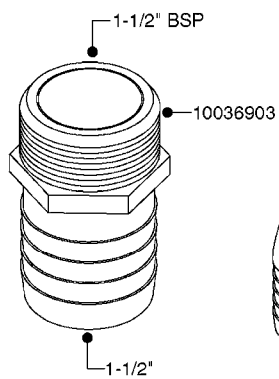

FITTINGS - HEXAGON NIPPLES  
L0030-HIN, 01:01:16

Page 0  
Date 12.08.2020 9:44

**L0030**

FITTINGS - HEXAGON NIPPLES  
L0030-HIN, 01:01:16

Page 1  
Date 12.08.2020 9:44

parts-n°	order qty	description
10015303	1	FITT.PO.HN 1.00X1.00 M1000
10425003	1	FITT.PO.HN 1.25X1.00 MCPHEE
320132	1	FITT.DK HN 1" BSP
320176	1	FITT.DK HN 3/8"X1/2" BSP
320445	1	FITT.DK HN 1/4"X3/8" BSP
320655	1	FITT.DK HN 1/2"-1/2" BSP
320692	1	FITT.DK HN 3/8'BSPX1/4'NPT
320703	1	FITT.DK HN 3/8BSP X1/2 &1/4NPT
320725	1	FITT.DK NIPPLE 3/8"-3/8" BSP
320902	1	FITT.DK HN 3/8'X 1/4' BSP
390232	1	FITT.DK HN 1-1/2' X 1-1/4' BSP
390276	1	FITT.DK HN 1'BSP

**L0040**

FITTINGS - NIPPLES & ELBOWS  
L0040-HIN, 01:01:16

Page 1  
Date 12.08.2020 9:44

parts-n°	order qty	description
10530803	1	FITT.PO.SE 2.00X2.00 45 DEG.
320191	1	FITT.DK ELB 3/8' BSP 45 DEGREE
320482	1	FITT.DK ELB. 1/2" BSP 60 DEG.
320596	1	FITT.DK ELB 3/8'-1/2'BSP 45DEG
320607	1	FITT.DK HN 3/8M X 3/8F BSP LNG
320633	1	FITT.DK HN 3/8"M X 3/8"F BSP
321451	1	FITT.DK ELB.1-1/2 X1-1/4 80DEG
321532	1	FITT.DK REDUC 3/4' X 1/2' BSP
390233	1	FITT.DK REDUC 1-1/2" X 1" BSP