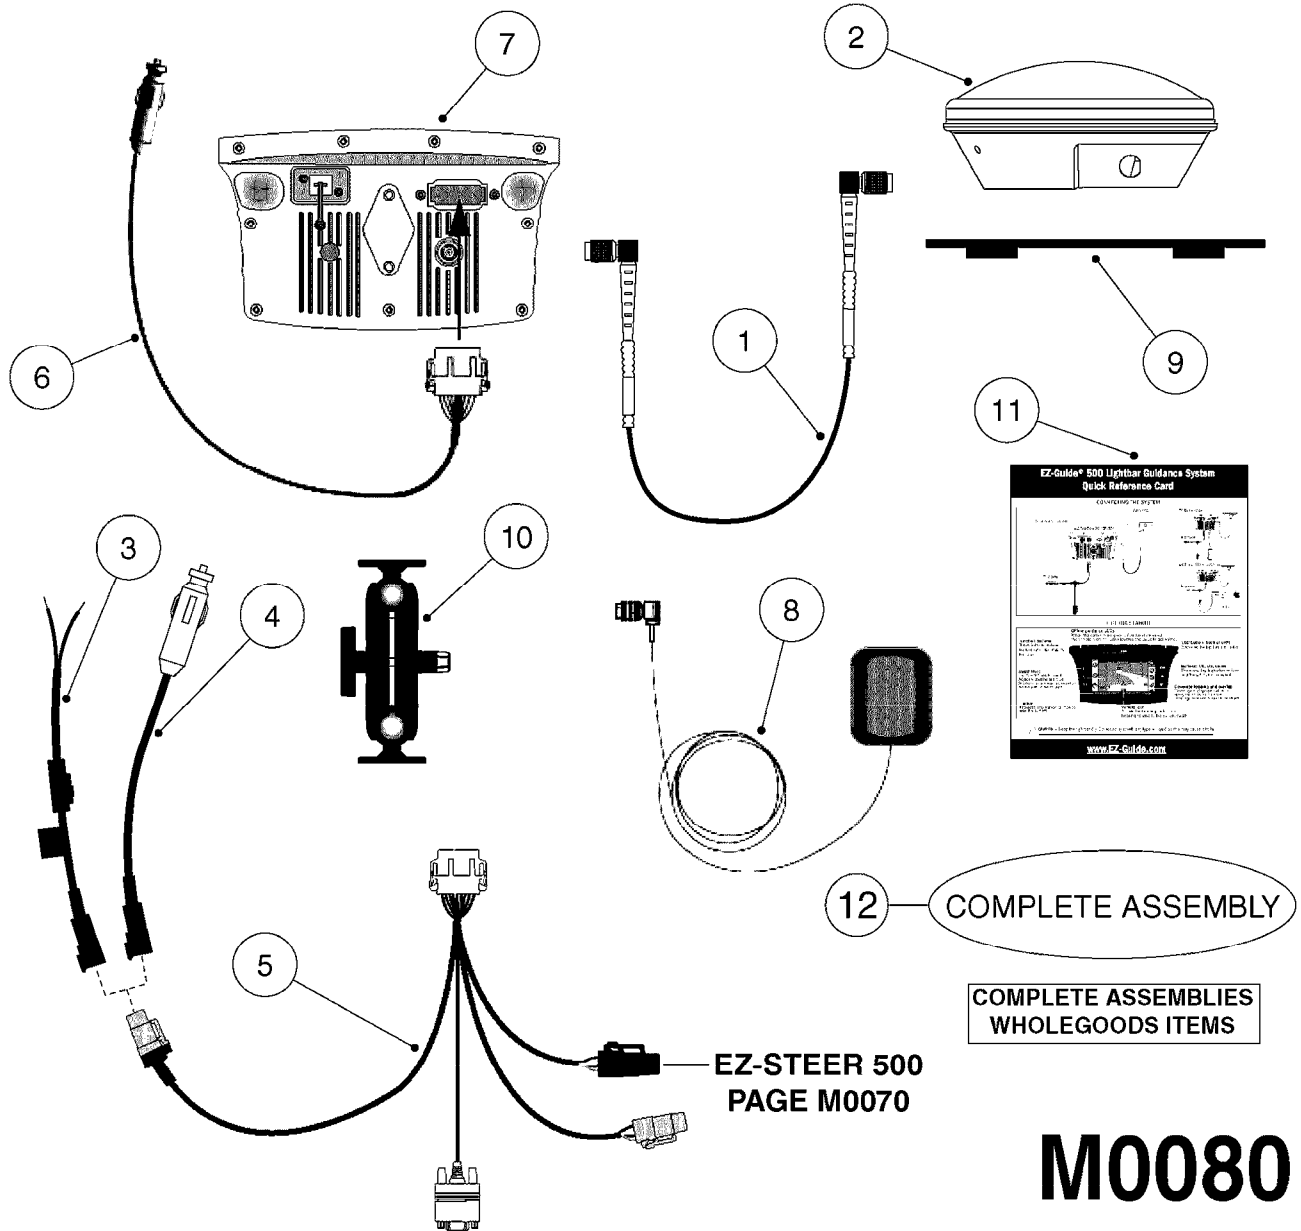

EZ-GUIDE 250 LIGHTBAR
M0080-HIN, 01:01:16

Page 1
Date 12.08.2020 9:44

Pos.	parts-n°	order qty	description
1	26007603	1	CABLE, ANTENNA, EZGUIDEPLUS
2	26015603	1	ANTENNA AG15 L1,EZ GDE 500/250
3	26016103	1	EZ-GUIDE 500 CABLE UNTERM.FUSE
4	26016203	1	EZ-GUIDE 500 POWER CONN.CABLE
5	26017303	1	EZ-GUIDE 250 ALL PORT CABLE
6	26017703	1	EZ-GUIDE 250 POWER CABLE
7	26017803	1	EZ-GUIDE 250 LIGHTBAR DISPLAY
8	26017903	1	EZ-GUIDE 250 PATCH ANTENNA
9	28048203	1	EZ-GUIDE 500 MOUNT F.AG15 ANT.
10	28048303	1	EZ-GUIDE 250/500 RAM MNT.1.5"
11	67217403	1	EZ-GUIDE 250 QUICK REF.CARD
12	84210603	1	EZ GUIDE 250 LIGHTBAR