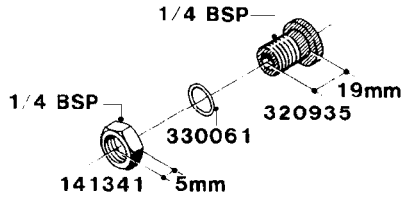

L0060

FITTINGS - BULKHEAD
L0060-HIN, 01:01:16

Page 1

Date 04.11.2017 13:23

parts-n°	order qty	description
141046	1	NUT 3/8" BSP
141341	1	NUT 1/4' BSP
240284	1	O-RING D82,5/75 X 3,5
320456	1	FITT.DK BULKHEAD 1"BSP DOUBLE
320467	1	FITT.DK BULKHEAD 1"BSP SINGLE
320471	1	FITT.DK NUT 1" BSP JAMB
320541	1	FITT.DK BULKHEAD 2-1/2'BSP SIN
320552	1	FITT.DK NUT 2-1/2' BSP JAMB
320644	1	FITT.DK ELB.3/4"HB X 1" BSP
320784	1	FITT.DK CAP 1-1/2" BSP
320795	1	FITT.DK NUT 1-1/2" BSP JAMB
320935	1	FITT.DK BULKHEAD 1/4' BSP SING
320946	1	FITT.DK BULKHEAD 3/8' BSP SING
321296	1	FITT.DK BULKHEAD 1/2" BSP SING
321307	1	FITT.DK NUT 1/2" BSP JAMB
321333	1	FITT.DK BULK 1-1/2" X 1"F BSP
330061	1	O-RING D16/D11X2,5
330072	1	O-RING D53.5/D45.5X4
330212	1	O-RING D19/D14X2.4 F.1/2"NUT
332577	1	O-RING D38/D30X4 F.1" PUR.
332592	1	O-RING D26/D20X3