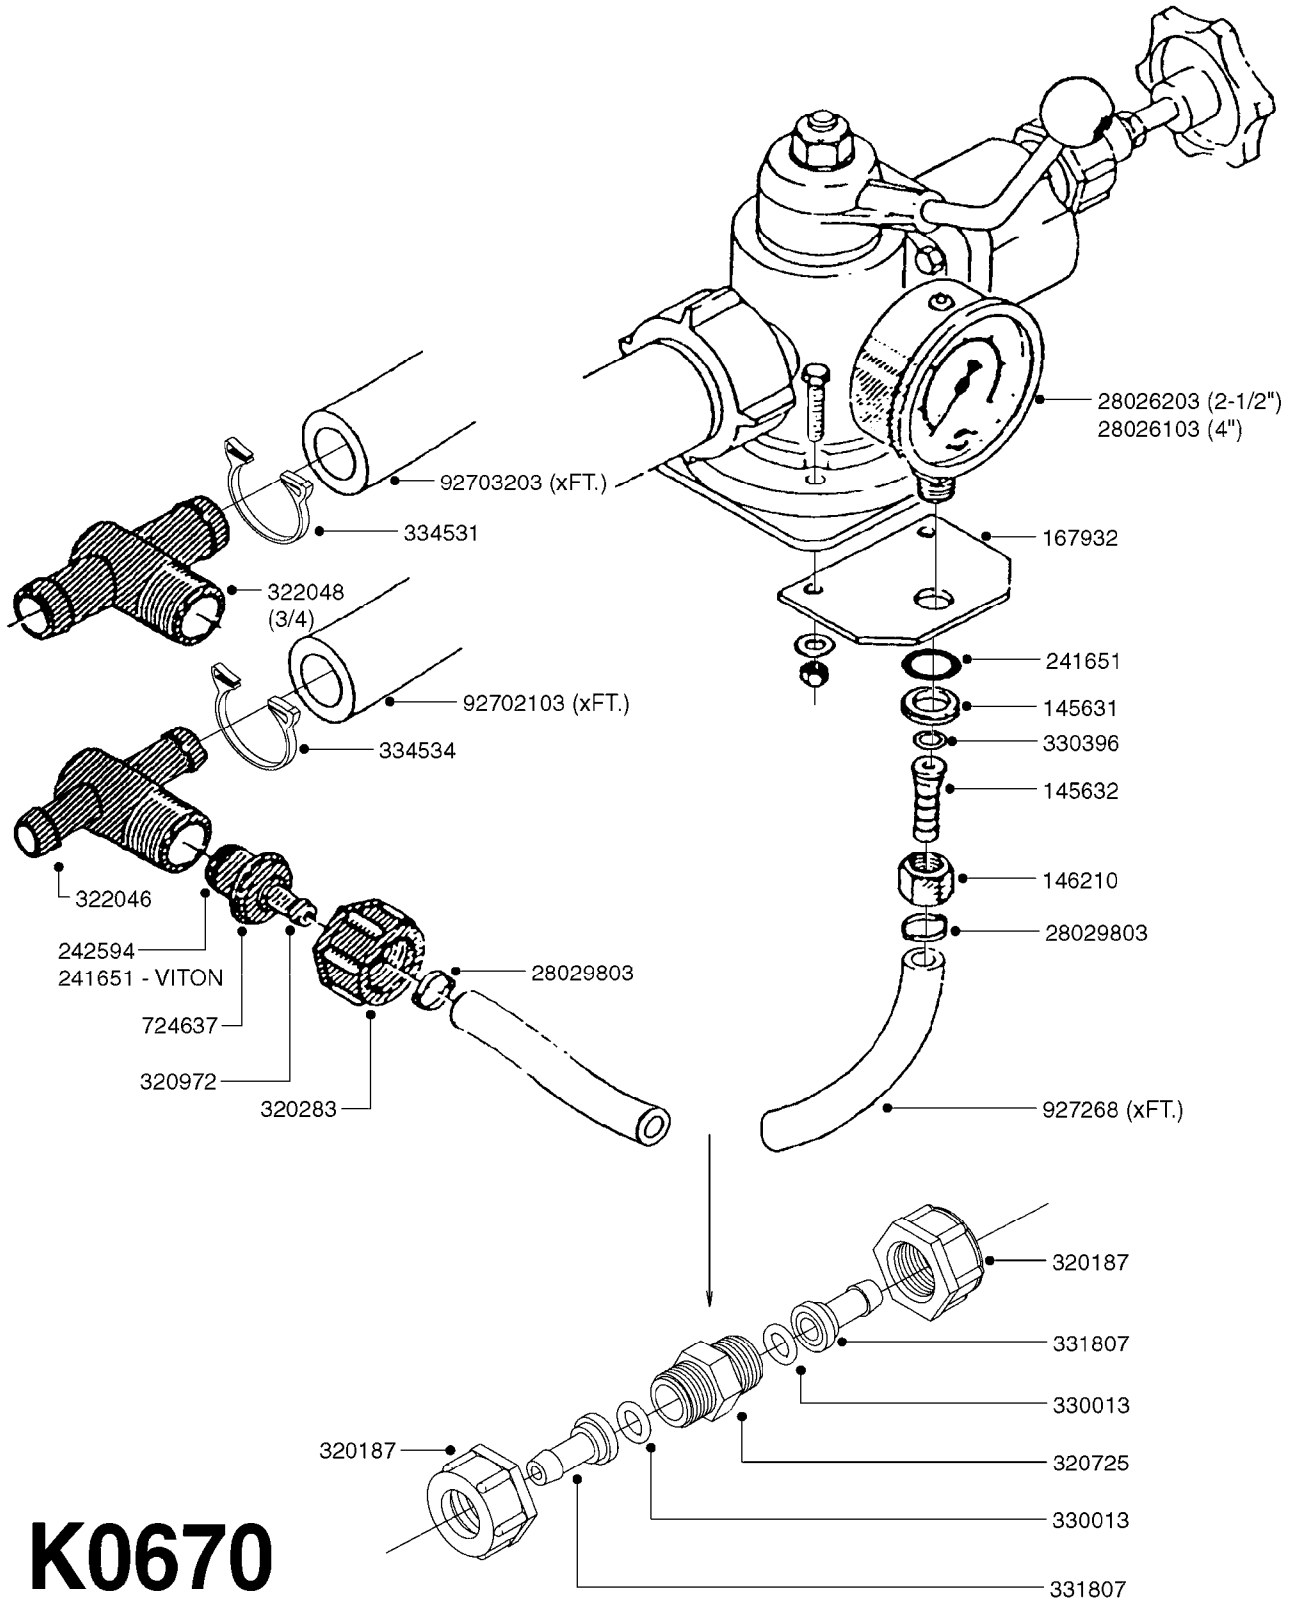

**PARTS FOR VALVES
NO LONGER AVAILABLE**

K0600

QUICKFILL-VALVES-2"
K0600-HIN, 01:01:16

Page 1

Date 04.11.2017 13:23

Pos.	parts-n°	order qty	description
1	420582	1	BOLT HEX 8.8 DEL M8X20 FT A2
2	430765	1	BOLT HEX 8.8 DEL M16X55
3	460585	1	LOCKING NUT M16 DIN985 A2 SS
4	10002503	1	NUT HEX NC 1/2"
5	10004603	1	WASHER LOCK 1/2"
6	10013503	1	NUT HEX NC 3/8"
7	10056803	1	BOLT HEX 5/8 NC GR.5 01.50"
8	10101103	1	BOLT HEX 1/2 NC GR.2 03.50"
9	10297903	1	BKT.QUICK FILL TR/HC
10	10520803	1	QUICK FILL BRACKET
11	10520903	1	BALL VALVE 2" HYPRO
12	10530903	1	QUICK COUPLER MALE 2"
13	10531003	1	CAP F.MALE QUICK COUPLER 2"
14	10534203	1	BRACKET F.QUICKFILL HC650/950
15	46001003	1	NUT HEX 5/8"-11 NYLOCK