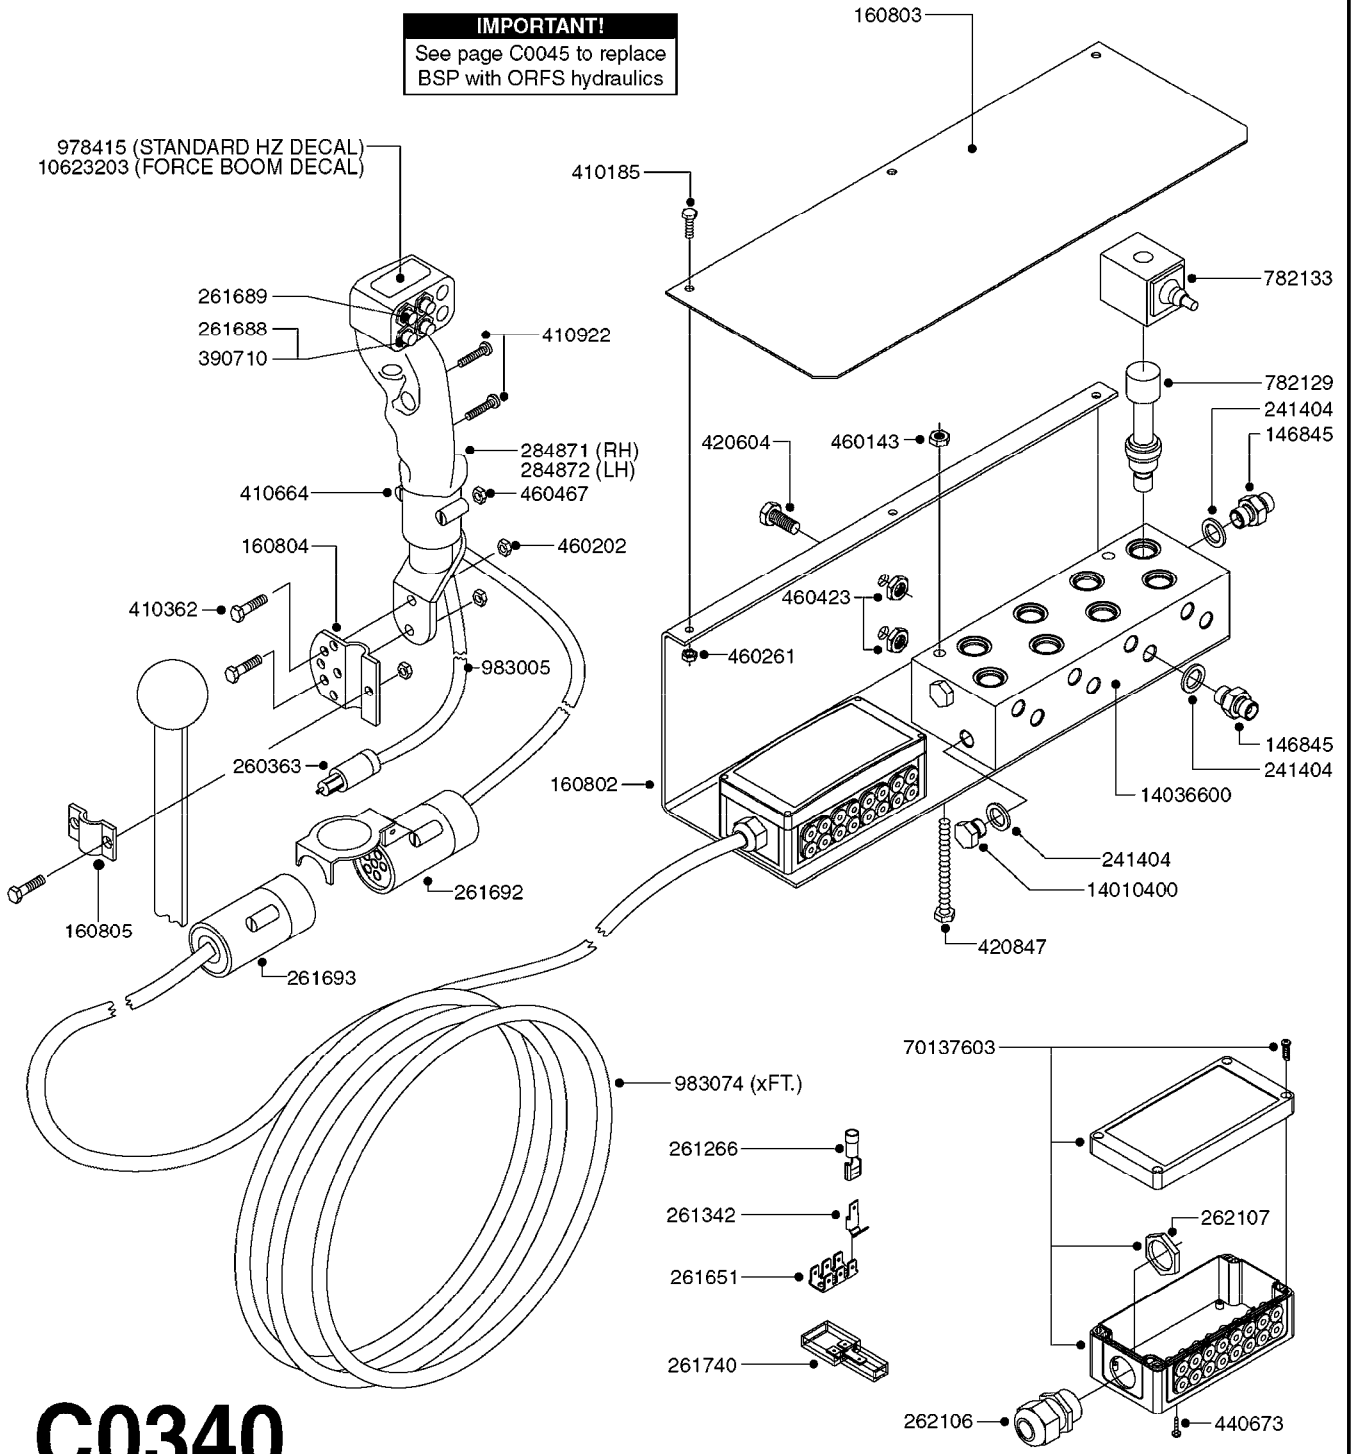

IMPORTANT!
See page C0045 to replace
BSP with ORFS hydraulics

HYD EAGLE HZ JOYSTICK 2005
C0340-HIN, 30:03:16

Page 1
Date 04.11.2017 13:23

parts-n°	order qty	description
146845	1	HEX NIPPLE 1/4"X1/4"
160802	1	MOUNT PLATE F.HYD SOLENOID'HZ'
160803	1	COVER PLATE F.HYD SOLENOID'HZ'
160804	1	MOUNT BRACKET F.HANDLE
160805	1	MOUNT STRAP F.HANDLE
241404	1	DOWTY SEAL 1/4"
260363	1	PLUG 2 POLE 12V
261266	1	CONNECTOR END F.CABLE HP
261342	1	SPADE F.ELEC.3 WAY CONNECTOR
261651	1	SPADE F.ELEC.6 POLE CONNECTOR
261688	1	SWITCH F. HANDLE WHITE
261689	1	CAP RUBBER F. SWITCH JOYSTICK
261692	1	PLUG ELEC.7 POLE FEMALE F.CABL
261693	1	PLUG ELEC. 7 POLE MALE
261740	1	SPADE F.ELEC.3 POLE CONN.INSUL
262106	1	BULKHEAD F. CABLE 6.5-14 BLACK
262107	1	NUT F. BULKHEAD CABLE BLACK
284871	1	CONTROL HANDLE RIGHT HALF
284872	1	CONTROL HANDLE LEFT HALF
390710	1	SWITCH F.HANDLE GREY MACHINED
410185	1	BOLT HEX 8.8 DEL M6X16
410362	1	BOLT HEX 8.8 SS M6X20
410664	1	BOLT HEX M5 X 20
410922	1	CYL.SKR 8.8 DEL M4X20 RST
420604	1	BOLT HEX 8.8 DEL M10X25 FT DIN933
420847	1	BOLT HEX 8.8 DEL M8X85
440673	1	SCREW F.PLASTIC 5X12 SS
460143	1	NUT HEX M8X1.25 LOCK DIN985A2 SS
460202	1	NUT HEX M6
460261	1	NUT HEX M6X1.00 LOCK DIN985 A2 SS
460423	1	NUT HEX M10X1.50 LOCK DIN985A2 SS
460467	1	NUT HEX M5 GALV.
782129	1	SOLENOID VALVE 25L, 3/4"NC
782133	1	SOLENOID W.CABLE F.VALVE782129
978415	1	DECAL CONTROL HANDLE
983005	1	ELEC. CABLE 2 WIRE X 1.5MM
983074	1	ELEC. CABLE 5 WIRE X 1.5MM
10623203	1	DECAL F.JOYSTICK - FORCE
14010400	1	PLUG 1/4" BSP
14036600	1	MANIFOLD 4-FUNCTION SPC 2004
70137603	1	JUNC. BOX, FLUID, COMPLETE, 2015