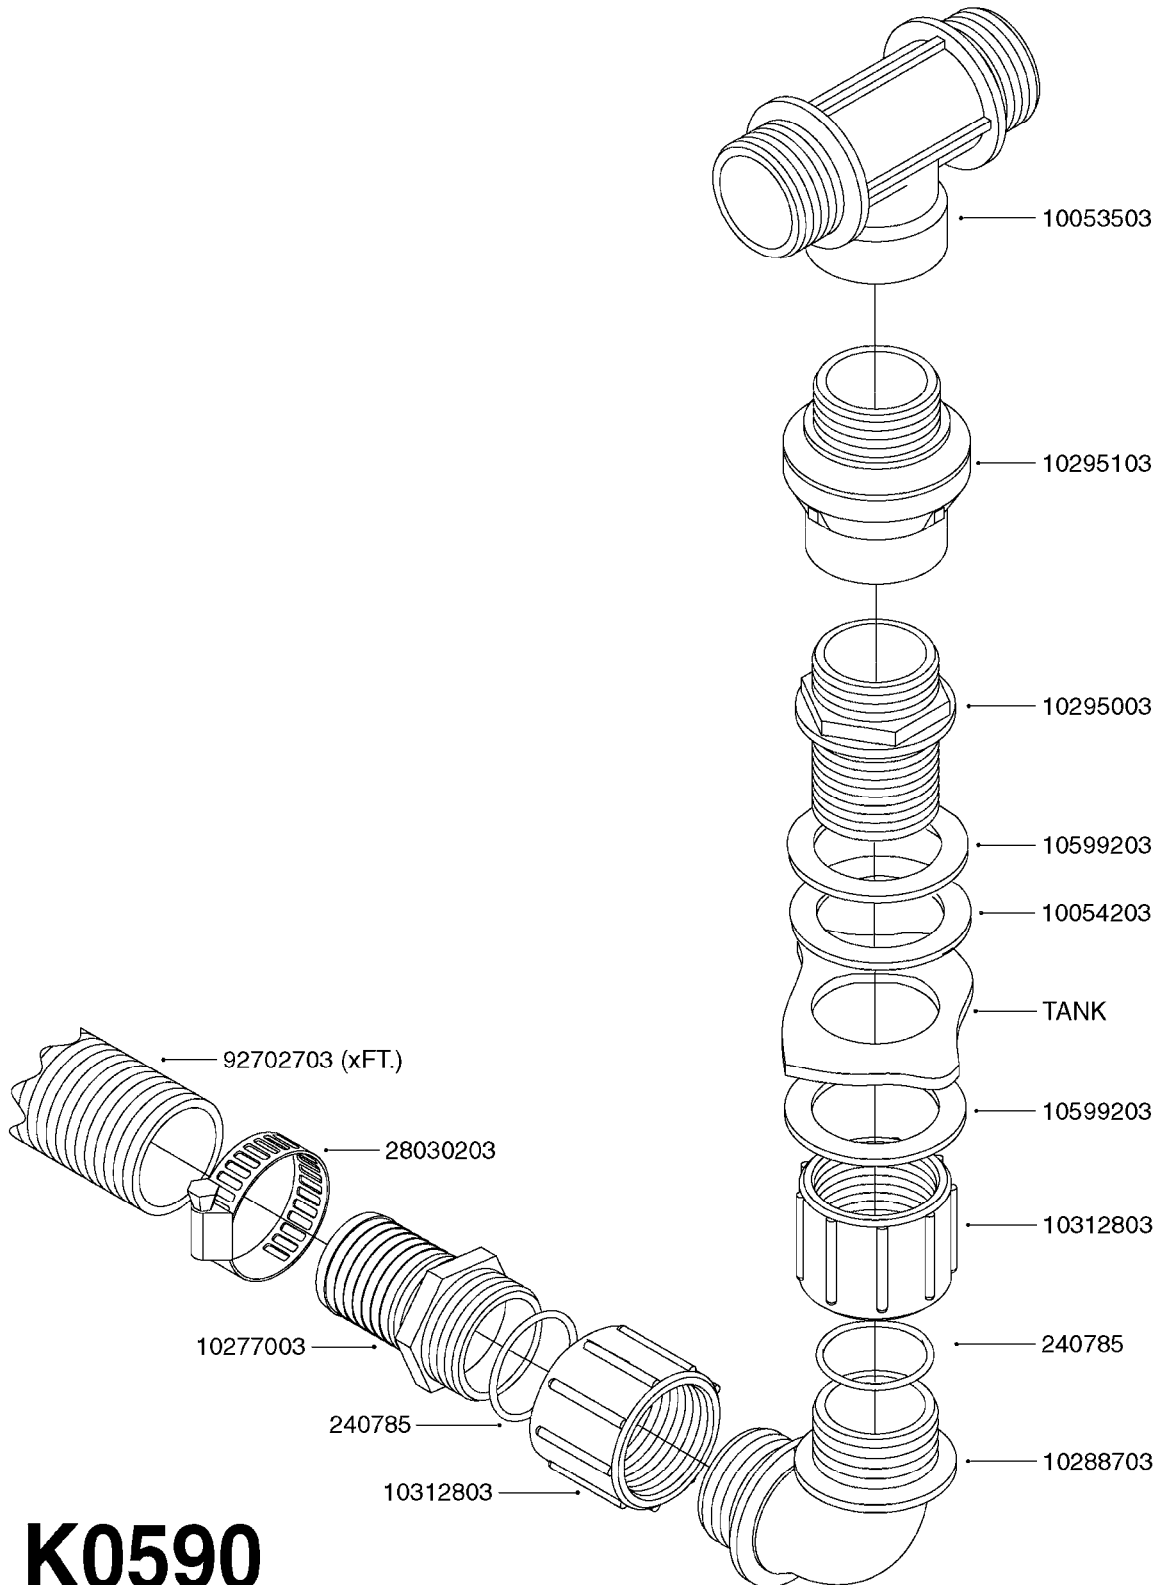

K0580

COMPLETE ASSEMBLIES
WHOLEGOODS ITEMS

QUICKFILL-PLMBNG SYS-TRLR SPYR
K0580-HIN, 01:01:16

Page 1
Date 04.11.2017 13:23

parts-n°	order qty	description
10053503	1	FITT.PO.TEE 2"MX2"FX2"M BSP
10053703	1	FITT.PO.HB STR. 2"BSP #4411
10054103	1	FITT.PO.NUT 2" BSP JAMB MCPHEE
10054203	1	GASKET F. 2" FITTINGS RUBBER
10275703	1	*QUICK FILL KIT 650/950M
10277003	1	FITT.PO.HB 2.00X2.00 MCPHEE
10288703	1	FITT.PO.EL 2MX2M 90 DEG MCPHEE
10295003	1	FITT.PO.HN 2' 250071
10295103	1	FOOT VALVE 2" 504019
10312803	1	FITT.PO.BU 2' X 2'
10491303	1	ANGLE FOR HC950 QUICK FILL
10512303	1	QUICK FILL KIT NAV. (DON'T ORD)
28030203	1	CLAMP HOSE T-BOLT S2" 235-67
92702703	1	HOSE PVC SUCT GRAY 2"