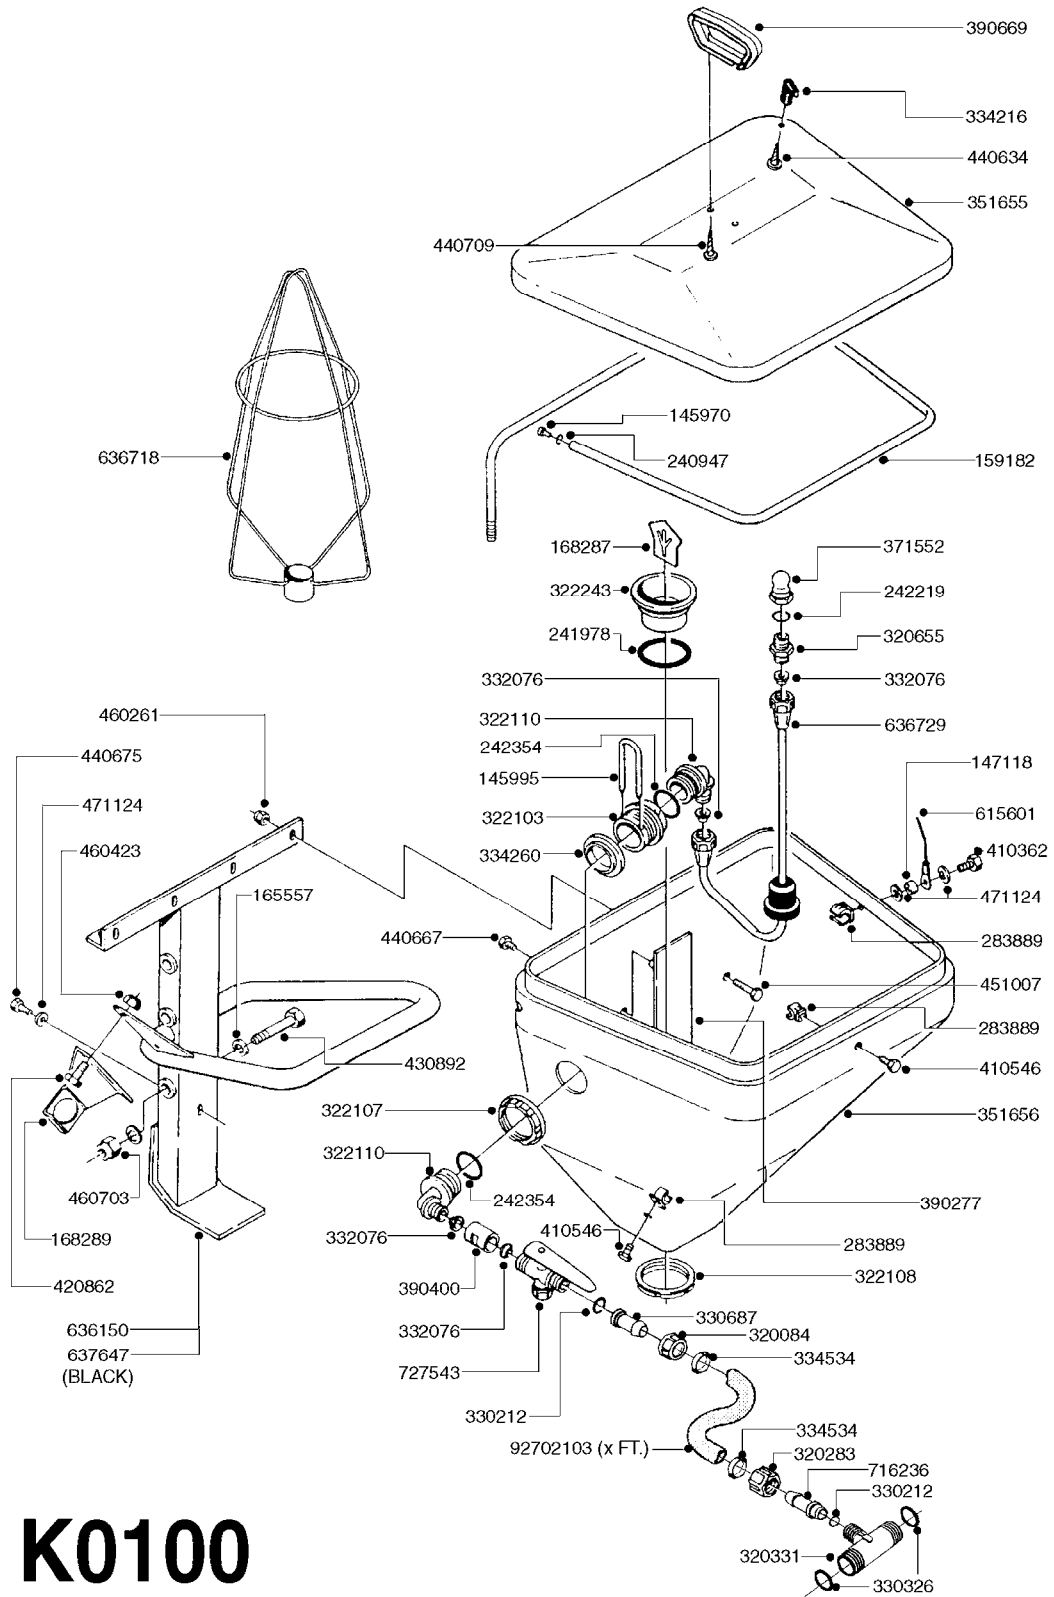

K0090

CHEMICAL FILLER-HOPPER (PRE95)
K0090-HIN, 01:01:16

Page 1

Date 04.11.2017 13:23

parts-n°	order qty	description
145970	1	PLUG MF 11 X 1
145995	1	FITT.DK S-53 FORK
159182	1	RINSING TUBE CHEM.FILL
168287	1	PLATE ANTI-VORTEX F.CHEM FILL
168289	1	BRACKET F. 3-WAY VALVE
240947	1	O-RING D7.3X2.4 NITRIL
241978	1	O-RING 64.5X3.0
242219	1	O-RING D16.3X2.4 VITON
242354	1	O-RING D32.2X3.0 VITON F.S-53
242566	1	LATCH STRAP F. CHEM.FILL
283889	1	CLIP F.TUBE SUPPORT
320084	1	FITT.DK NUT 1/2" BSP
320283	1	FITT.DK NUT 3/4"BSP
320331	1	FITT.DK TEE 1" - 1" - 3/4" BSP
320655	1	FITT.DK HN 1/2"-1/2" BSP
322103	1	FITT.DK S-53 BULKHEAD
322107	1	FITT.DK S-53 BULKHEAD NUT
322108	1	FITT.DK S-67 BULKHEAD NUT
322110	1	FITT.DK S-53 ELB. 1/2" BSP
322243	1	DRAIN PIPE/CHEM FIL.S67/S56
330212	1	O-RING D19/D14X2.4 F.1/2"NUT
330326	1	O-RING D30/D24X2 F.1"NUT
330687	1	FITT.DK HB 1/2" F. 1/2" NUT
332076	1	CONE INSERT F. ALUMINUM LANCE
334215	1	RUBBER
334216	1	RUBBER LATCH FOR CHEM.FILL
334260	1	GASKET F. S-53 BULKHEAD
334534	1	CLAMP HOSE PLASTIC 1/2"
371552	1	NOZZLE F.RINSING
390277	1	SCALE PLATE FOR HARDI FILLER
390400	1	FITT.DK BULKHEAD 1/2'X1/2'
410546	1	SCREW HEX M6X12 A2 SS DIN933
420862	1	BOLT HEX 8.8 DEL M10X16 FT
440634	1	SCREW 5/8"
440667	1	SCREW M3.5X12 SLOT STAINLESS
440675	1	SCREW F. PLASTIC 5X16 SS
451007	1	SCREW M6X20 STAINLESS
460261	1	NUT HEX M6X1.00 LOCK DIN985 A2 SS
460423	1	NUT HEX M10X1.50 LOCK DIN985A2 SS
471124	1	WASHER L6U 6,4 X18 X 1.6 A2 SS
614728	1	LID FOR CHEM FILLER
614729	1	TANK HARDI FILLER
636150	1	FRAME FOR CHEM FILL TANK
636718	1	RINSE SUPPORT CHEM.FILL 25/35L
636729	1	TUBE F. RINSE CHEM FILL
716236	1	FITT.DK HB 1/2" ASSY. F. 3/4"
727543	1	VALVE F.CHEM FILL JUG RINSE
92702103	1	HOSE R X1/2" X300PSI WP X0012"