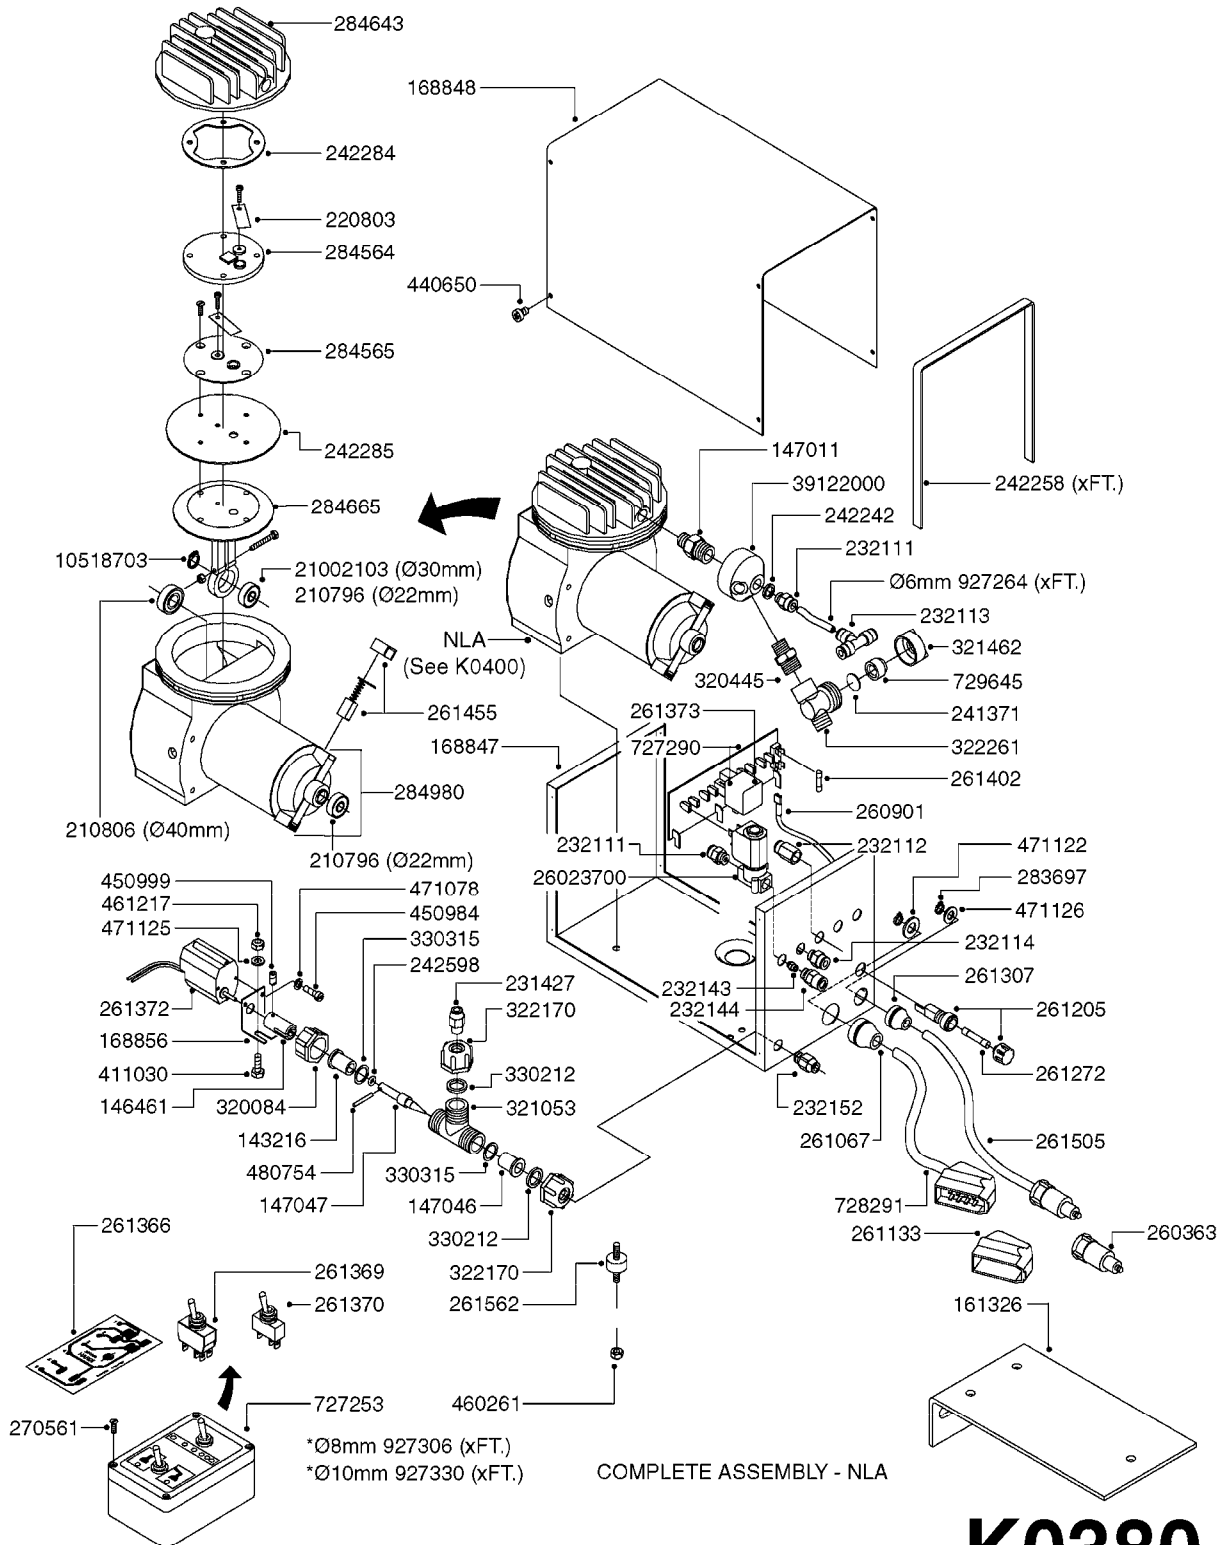

Page 1

Date 04.11.2017 13:23

Pos.	parts-n°	order qty	description
1	145994	1	FITT.DK S-40 FORK
2	145995	1	FITT.DK S-53 FORK
3	240177	1	O-RING D16.1/11.3 X 2.4
4	242354	1	O-RING D32.2X3.0 VITON F.S-53
5	242355	1	O-RING D19.2X3.0 VITON F.S-40
6	242594	1	O-RING D14 X 1.78 SCH.70-EPDM
7	261539	1	SPADE F.ELEC CONNEX BLUE INSUL
8	262104	1	VALVE, SOLENOID, S53/S40
9	320084	1	FITT.DK NUT 1/2" BSP
10	320187	1	FITT.DK CAP 3/8" BSP BLACK
11	320283	1	FITT.DK NUT 3/4"BSP
12	320596	1	FITT.DK ELB 3/8'-1/2'BSP 45DEG
13	321307	1	FITT.DK NUT 1/2" BSP JAMB
14	321742	1	FITT.DK BULKHEAD 1/2' BSP
15	322103	1	FITT.DK S-53 BULKHEAD
16	322352	1	FITT.DK S-53 TEE
17	330212	1	O-RING D19/D14X2.4 F.1/2"NUT
18	330687	1	FITT.DK HB 1/2" F. 1/2" NUT
19	334965	1	COVER FOR S53 SOLENOID VALVE
20	370366	1	NOZZLE END FAN 1850-G 150
21	410185	1	BOLT HEX 8.8 DEL M6X16
22	460261	1	NUT HEX M6X1.00 LOCK DIN985 A2 SS
23	471125	1	WASHER M6U 6.4X14X1.2,A2 SS
24	614366	1	FILTER 50 MESH F.NOZZLE BLUE
24	614367	1	FILTER 80 MESH F.NOZZLE RED
24	614368	1	FILTER 100 MESH F.NOZZLE YEL.
25	720856	1	FITT.DK 1/2'BSP ASSY.F.3/4'NUT
26	726558	1	FITT.DK S53 STR. 3/4" W.ORING
27	726567	1	FITT.DK S-40 ELB.1/2" W.ORING
28	726694	1	PLUG,S53,1/2"FBSP THD W.ORING
29	729610	1	NOZZLE ASSY. NON DRIP 3/8 THRD
30	750722	1	REPAIR KIT FOR 3S SC CONTROL
31	983087	1	ELEC. CABLE 2 WIRE X 0.75MM
32	16180100	1	PLATE, END ROW NOZZLE
33	28025203	1	TIE STRAP L=23" x W=1/2"
34	28029803	1	CLAMP HOSE GEAR P1/2" 6708
35	28029903	1	CLAMP HOSE GEAR P3/4"-S1" 6712
36	92702103	1	HOSE R X1/2" X300PSI WP X0012"