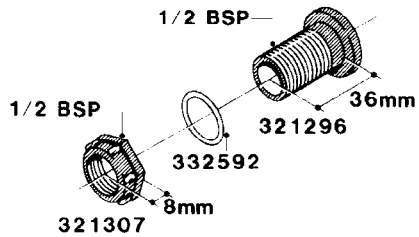

L0060

FITTINGS - BULKHEAD
L0060-HIN, 01:01:16

Page 1

Date 04.11.2017 13:23

parts-n°	order qty	description
141046	1	NUT 3/8" BSP
141341	1	NUT 1/4' BSP
240284	1	O-RING D82,5/75 X 3,5
320456	1	FITT.DK BULKHEAD 1"BSP DOUBLE
320467	1	FITT.DK BULKHEAD 1"BSP SINGLE
320471	1	FITT.DK NUT 1" BSP JAMB
320541	1	FITT.DK BULKHEAD 2-1/2'BSP SIN
320552	1	FITT.DK NUT 2-1/2' BSP JAMB
320644	1	FITT.DK ELB.3/4"HB X 1" BSP
320784	1	FITT.DK CAP 1-1/2" BSP
320795	1	FITT.DK NUT 1-1/2" BSP JAMB
320935	1	FITT.DK BULKHEAD 1/4' BSP SING
320946	1	FITT.DK BULKHEAD 3/8' BSP SING
321296	1	FITT.DK BULKHEAD 1/2" BSP SING
321307	1	FITT.DK NUT 1/2" BSP JAMB
321333	1	FITT.DK BULK 1-1/2" X 1"F BSP
330061	1	O-RING D16/D11X2,5
330072	1	O-RING D53.5/D45.5X4
330212	1	O-RING D19/D14X2.4 F.1/2"NUT
332577	1	O-RING D38/D30X4 F.1" PUR.
332592	1	O-RING D26/D20X3