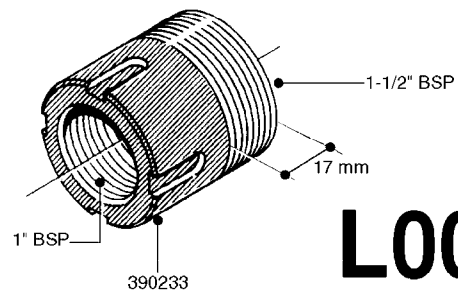

L0030

FITTINGS - HEXAGON NIPPLES
L0030-HIN, 01:01:16

Page 1
Date 04.11.2017 13:23

parts-n°	order qty	description
10015303	1	FITT.PO.HN 1.00X1.00 M1000
10425003	1	FITT.PO.HN 1.25X1.00 MCPHEE
320132	1	FITT.DK HN 1" BSP
320176	1	FITT.DK HN 3/8"X1/2" BSP
320445	1	FITT.DK HN 1/4"X3/8" BSP
320655	1	FITT.DK HN 1/2"-1/2" BSP
320692	1	FITT.DK HN 3/8'BSPX1/4'NPT
320703	1	FITT.DK HN 3/8BSP X1/2 &1/4NPT
320725	1	FITT.DK NIPPLE 3/8"-3/8" BSP
320902	1	FITT.DK HN 3/8'X 1/4' BSP
390232	1	FITT.DK HN 1-1/2' X 1-1/4' BSP
390276	1	FITT.DK HN 1'BSP