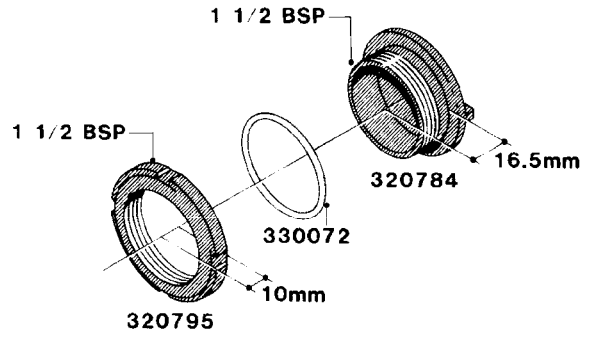

L0060

FITTINGS - BULKHEAD
L0060-HIN, 01:01:16

Page 1

Date 04.11.2017 13:23

parts-n°	order qty	description
141046	1	NUT 3/8" BSP
141341	1	NUT 1/4' BSP
240284	1	O-RING D82,5/75 X 3,5
320456	1	FITT.DK BULKHEAD 1"BSP DOUBLE
320467	1	FITT.DK BULKHEAD 1"BSP SINGLE
320471	1	FITT.DK NUT 1" BSP JAMB
320541	1	FITT.DK BULKHEAD 2-1/2'BSP SIN
320552	1	FITT.DK NUT 2-1/2' BSP JAMB
320644	1	FITT.DK ELB.3/4"HB X 1" BSP
320784	1	FITT.DK CAP 1-1/2" BSP
320795	1	FITT.DK NUT 1-1/2" BSP JAMB
320935	1	FITT.DK BULKHEAD 1/4' BSP SING
320946	1	FITT.DK BULKHEAD 3/8' BSP SING
321296	1	FITT.DK BULKHEAD 1/2" BSP SING
321307	1	FITT.DK NUT 1/2" BSP JAMB
321333	1	FITT.DK BULK 1-1/2" X 1"F BSP
330061	1	O-RING D16/D11X2,5
330072	1	O-RING D53.5/D45.5X4
330212	1	O-RING D19/D14X2.4 F.1/2"NUT
332577	1	O-RING D38/D30X4 F.1" PUR.
332592	1	O-RING D26/D20X3