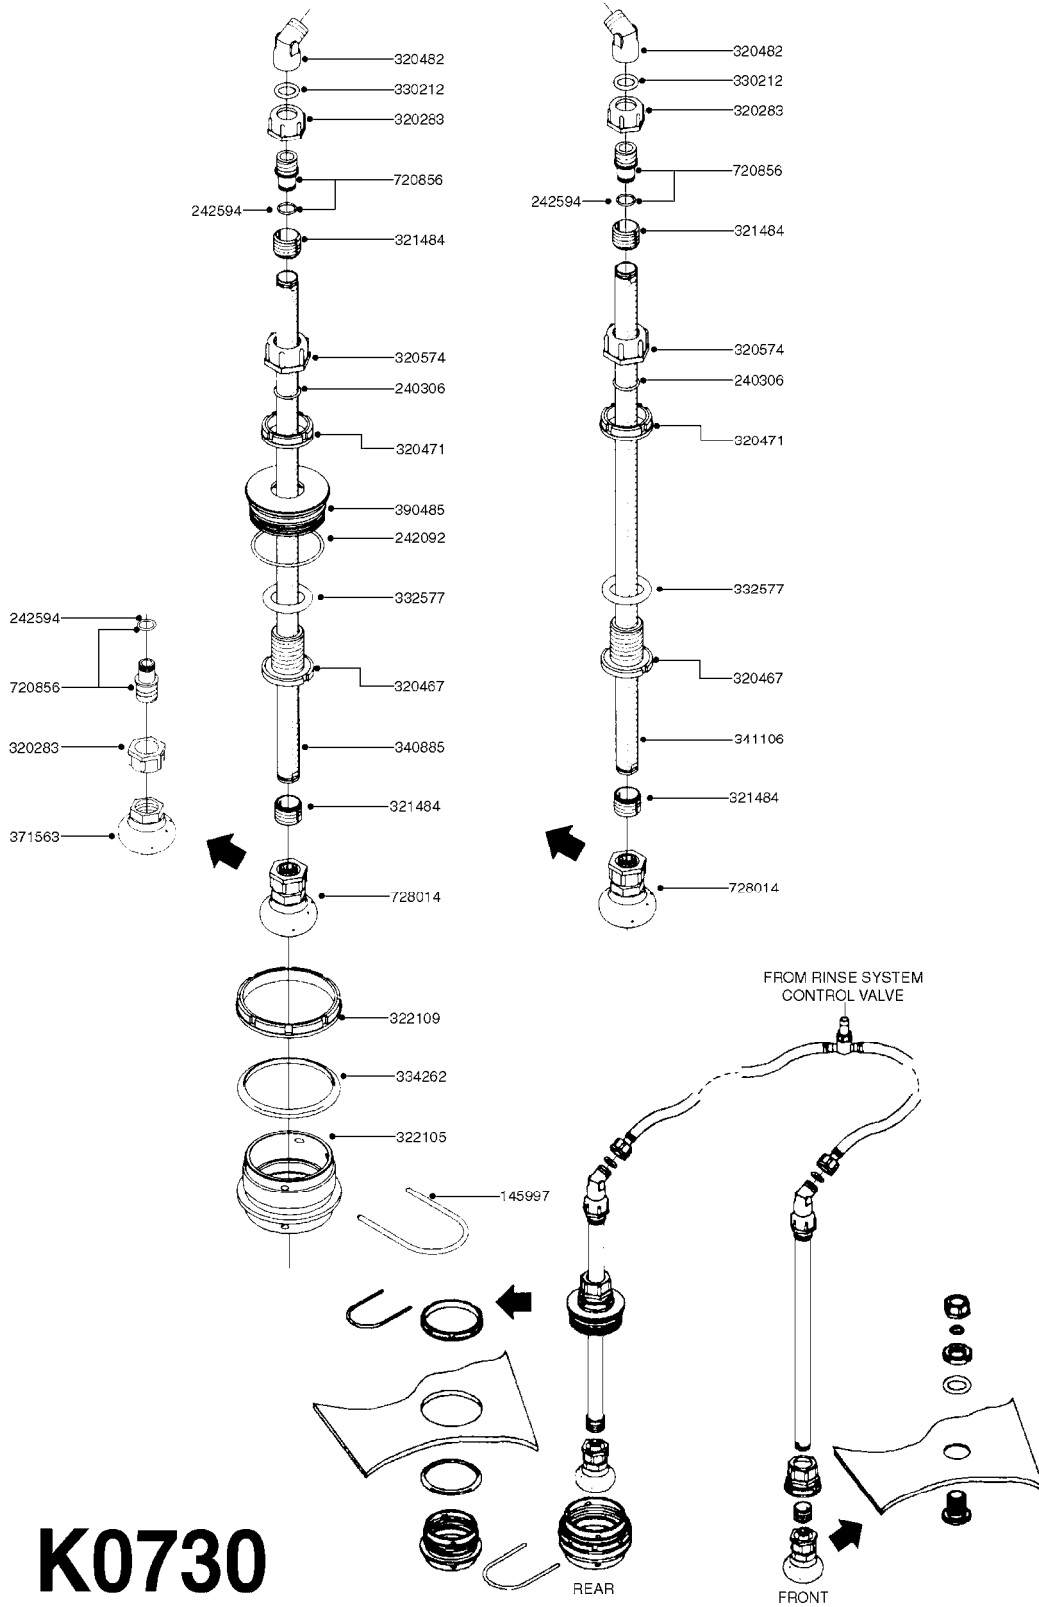

RINSE SYSTEM NOZZLES
K0730-HIN, 01:01:16

RINSE SYSTEM NOZZLES
K0730-HIN, 01:01:16

Page 1
Date 04.11.2017 13:23

parts-n°	order qty	description
145997	1	FITT.DK S-93 FORK
240306	1	O-RING D29/D21X4
242092	1	O-RING D69.5X3
242594	1	O-RING D14 X 1.78 SCH.70-EPDM
320283	1	FITT.DK NUT 3/4"BSP
320467	1	FITT.DK BULKHEAD 1"BSP SINGLE
320471	1	FITT.DK NUT 1" BSP JAMB
320482	1	FITT.DK ELB. 1/2" BSP 60 DEG.
320574	1	FITT.DK NUT 1" BSP SPECIAL
321484	1	BUSHING THREADED F.NOZZ.TUBE
322105	1	FITT.DK S-93 BULKHEAD DOUBLE
322109	1	FITT.DK S-93 BULKHEAD NUT
330212	1	O-RING D19/D14X2.4 F.1/2"NUT
332577	1	O-RING D38/D30X4 F.1" PUR.
334262	1	GASKET F.S-93 BULKHEAD
340885	1	TUBE F. RINSE NOZZLE L=600
341106	1	TUBE F.RINSE NOZZLE L=220
371563	1	NOZZLE FOR TANK RINSE
390485	1	FITT.DK S-93 PLUG W D34 HOLE
720856	1	FITT.DK 1/2'BSP ASSY.F.3/4'NUT
728014	1	RINSE NOZZLE MOUNTED