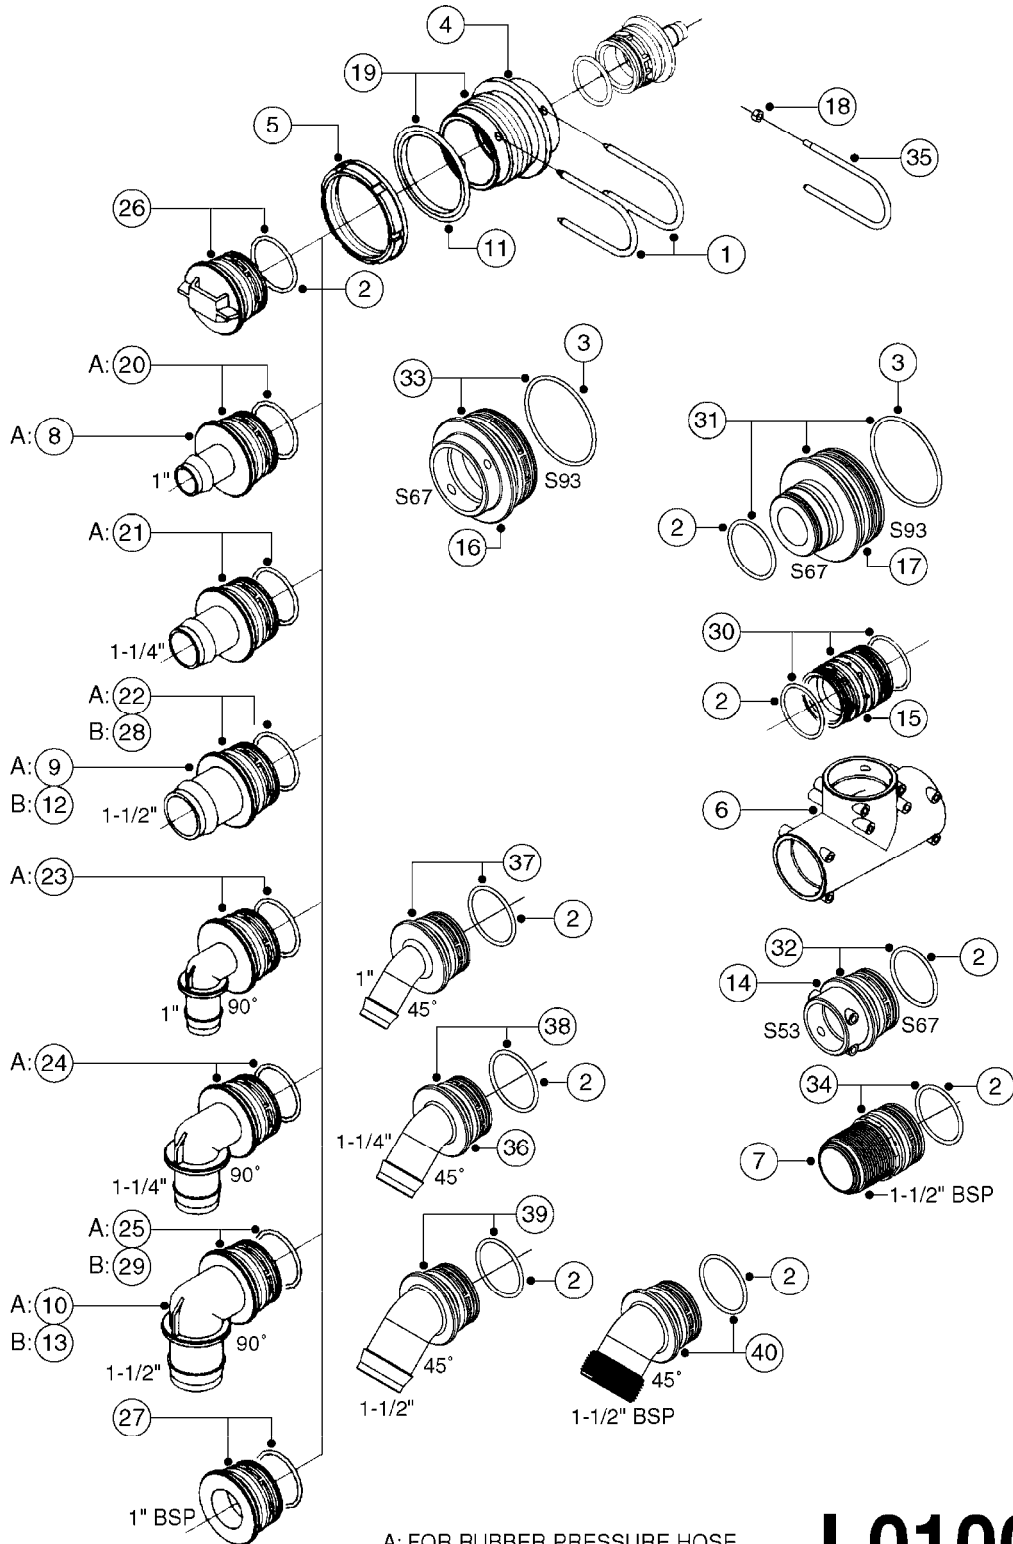

L0090

FITTINGS - S-56 & S-61
L0090-HIN, 01:01:16

Page 1

Date 04.11.2017 13:23

parts-n°	order qty	description
145661	1	FITT.DK S-61 FORK
241754	1	O-RING D59.5X3
241883	1	O-RING D39.2X3 NITRIL 242020
322055	1	FITT.DK S-61 BULKHEAD
322056	1	FITT.DK S-61 BULKHEAD NUT
322066	1	FITT.DK S-56 NUT
334050	1	FITT.DK S-61 STR.1-1/4"
334068	1	FITT.DK S-61 STR.1"
334091	1	FITT.DK S-61 STR.1-1/2'
334099	1	FITT.DK S-61 ELB.1-1/2"110 DEG
334100	1	FITT.DK S-61 ELB.1" 110 DEG.
334151	1	FITT.DK S-61 ELB.1-1/4"110 DEG
390231	1	FITT.DK NIPPLE 1-1/2 X S56