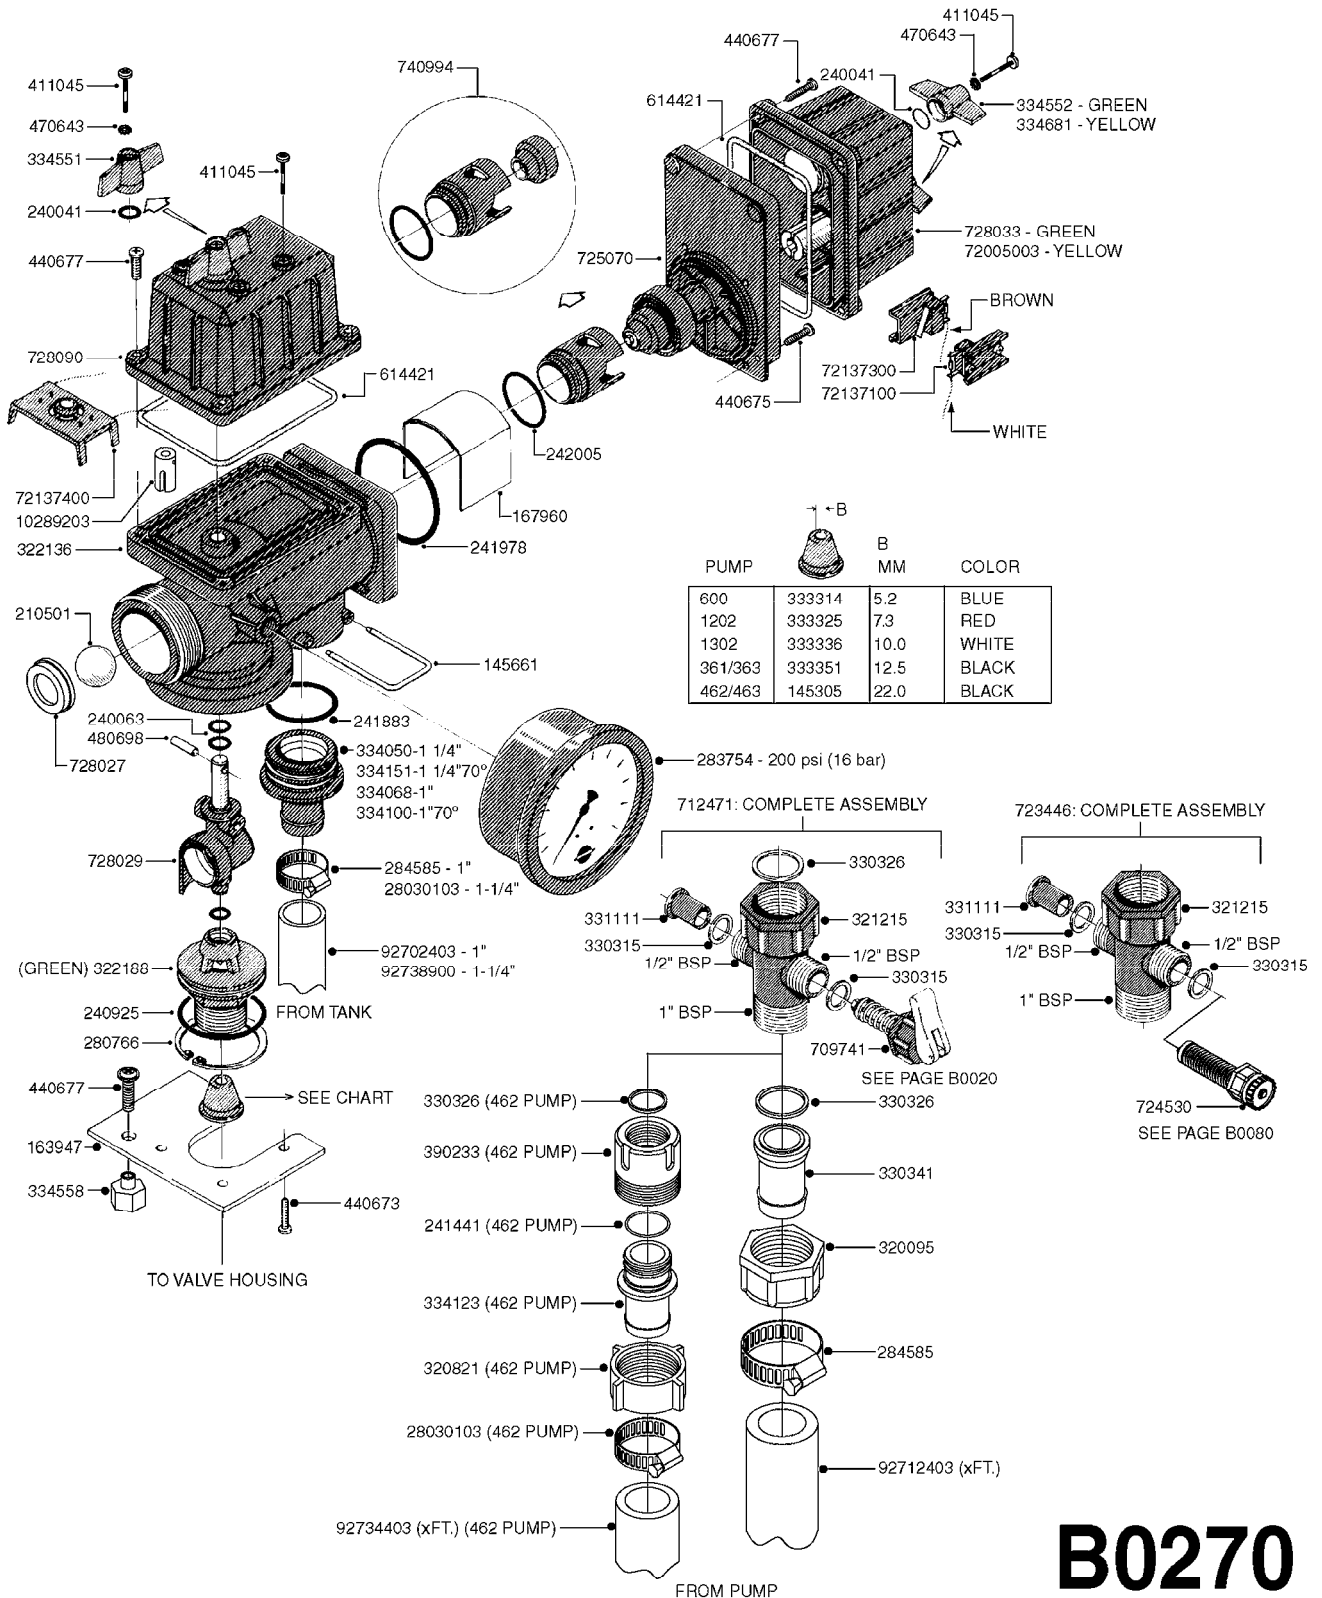

B0270

EC MASTER VALVE-ELEC. (GRN GRP)
B0270-HIN, 01:01:16

Page 1
Date 04.11.2017 13:22

parts-n°	order qty	description
145305	1	NOZZLE F.OP.UNIT PUMP 462
145661	1	FITT.DK S-61 FORK
163947	1	FITTING FOR BK 180
167960	1	WEAR SHIELD EC CONTROL
210501	1	BALL PLASTIC D25
240041	1	O-RING D15,1/10,3 X 2,4
240063	1	O-RING D14.1/9.3 X 2.4
240925	1	O-RING D49.5X3 NITRIL
241441	1	O-RING D29.3X3
241883	1	O-RING D39.2X3 NITRIL 242020
241978	1	O-RING 64.5X3.0
242005	1	O-RING D32.1X1.6 NITRIL
280766	1	SNAP-RING INNER 55X2 DIN 472
283754	1	GAUGE 2.5'BR REAR PSI200 BAR16
284585	1	CLAMP HOSE GEAR 1" MINI 020
320095	1	FITT.DK NUT 1" BSP
320821	1	FITT.DK NUT 1-1/2" BSP
321215	1	FITT.DK HOUSING F. AGITATION
322136	1	HOUSING F.OPERATING UNIT EC
322188	1	BOTTOM PIECE F.BALL EC
330315	1	O-RING D18.4/D13X.6
330326	1	O-RING D30/D24X2 F.1"NUT
330341	1	FITT.DK HB 1" F. 1" NUT
331111	1	VALVE SEAT FOR 1/2" DISTRIBUT.
333314	1	NOZZ.RESTRICTOR 600 BLUE
333325	1	NOZZ.RESTRICTOR 1202 RED
333336	1	NOZZ.RESTRICTOR 1302 WHITE
333351	1	NOZZ.RESTRICTOR 361 BLACK
334050	1	FITT.DK S-61 STR.1-1/4"
334068	1	FITT.DK S-61 STR.1"
334100	1	FITT.DK S-61 ELB.1" 110 DEG.
334123	1	FITT.DK HB 1-1/4"O-RNG F.1-1/2
334151	1	FITT.DK S-61 ELB.1-1/4"110 DEG
334551	1	GRIP F.MAN.OP.EC ON/OFF GREEN
334552	1	GRIP F.MAN.OP.EC PRES.REG.GREE
334558	1	NUT HEX PLASTIC INSERT
334681	1	GRIP F.MAN.OP.EC PRES.REG.YELL
390233	1	FITT.DK REDUC 1-1/2" X 1" BSP
411045	1	SCREW M4 X 16MM STAINLESS
440673	1	SCREW F.PLASTIC 5X12 SS
440675	1	SCREW F. PLASTIC 5X16 SS
440677	1	SCREW F. PLASTIC 5X20 SS
470643	1	WASHER LOCK
480698	1	PIN M5X16 SLOTTED
614421	1	GASKET F/MOTOR HOUSE-ON/OFF TR
709741	1	VALVE ASSY. 1/2" FLIP LEVER
712471	1	AGITATION VALVE ASSY. ON/OFF
723446	1	AGITATION VALVE ASSY. ADJUST.
724530	1	THUMB WHEEL FOR AGITATION
725070	1	BRKT.PLATE F/PRES. 70068303
728027	1	BUSHING WITH SEAT
728029	1	HOUSING F.BALL MOUNT EC
728033	1	MOTOR UNIT F.PRES.REG.EC GREEN
728090	1	MOTOR UNIT F.ON/OFF EC GREEN
740994	1	PRESS REG.CONE&CYL. STD RATE
10289203	1	COUPLER FOR EC ELEC.CONTROL
28030103	1	CLAMP HOSE GEAR P5/4-S1.5"6724
72005003	1	REGULATOR MOTOR SUBST.
72137100	1	MCROSWCH ASSY F.PRSR REG WHT W
72137300	1	MCROSWCH ASSY F.PRSR REG BRN W
72137400	1	MCROSWCH ASSY F. ON/OFF VLV