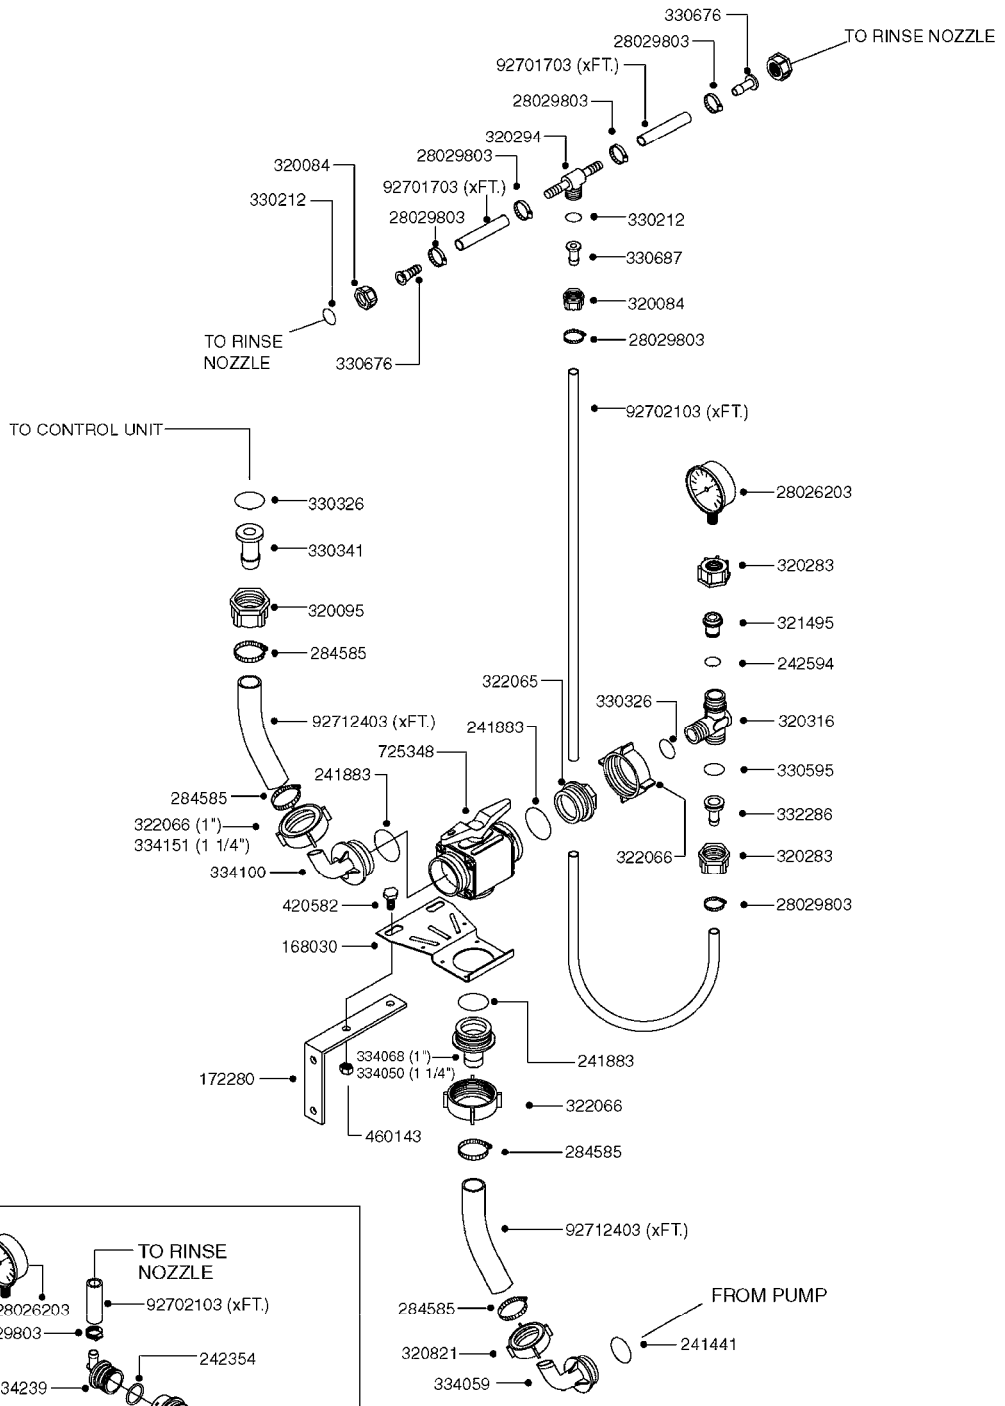

RINSE SYSTEM PLUMBING
K0750-HIN, 01:01:16

Page 0
Date 04.11.2017 13:23

RINSE SYSTEM- MANIFOLD SYSTEM

K0750

RINSE SYSTEM PLUMBING
K0750-HIN, 01:01:16

Page 1
Date 04.11.2017 13:23

parts-n°	order qty	description
168030	1	BRACKET F/3 WAY VALVE
172280	1	FLATBAR 30X5 L=270 4XD9 90DEG.
241441	1	O-RING D29.3X3
241883	1	O-RING D39.2X3 NITRIL 242020
242353	1	O-RING D44.2X3.0 VITON F.S-67
242354	1	O-RING D32.2X3.0 VITON F.S-53
242594	1	O-RING D14 X 1.78 SCH.70-EPDM
284585	1	CLAMP HOSE GEAR 1" MINI 020
320084	1	FITT.DK NUT 1/2" BSP
320095	1	FITT.DK NUT 1" BSP
320283	1	FITT.DK NUT 3/4"BSP
320294	1	FITT.DK TEE 3/8X3/8HB X1/2"BSP
320316	1	FITT.DK TEE 3/4" X3/4" X1"BSP
320821	1	FITT.DK NUT 1-1/2" BSP
321495	1	FITT.DK REDUC 1/4'BSP F.3/4'NT
322065	1	FITT.DK UNION 1' BSP/S-56
322066	1	FITT.DK S-56 NUT
330212	1	O-RING D19/D14X2.4 F.1/2"NUT
330326	1	O-RING D30/D24X2 F.1"NUT
330341	1	FITT.DK HB 1" F. 1" NUT
330595	1	O-RING D24.6/D20X2.1 -3/4"
330676	1	FITT.DK HB 3/8" F. 1/2" NUT
330687	1	FITT.DK HB 1/2" F. 1/2" NUT
332286	1	FITT.DK HB 1/2" F. 3/4" NUT
334050	1	FITT.DK S-61 STR.1-1/4"
334059	1	FITT.DK EL 1" 110 DEG.F.1-1/2"
334068	1	FITT.DK S-61 STR.1"
334100	1	FITT.DK S-61 ELB.1" 110 DEG.
334151	1	FITT.DK S-61 ELB.1-1/4"110 DEG
334239	1	FITT.DK S-53 ELB.1/2"
334564	1	FITT.DK S-67 TO S-53 ADAPTER
420582	1	BOLT HEX 8.8 DEL M8X20 FT A2
460143	1	NUT HEX M8X1.25 LOCK DIN985A2 SS
725348	1	VALVE 3 WAY BLUE
978338	1	DECAL MANIFOLD SYS.RINSE NOZ
28026203	1	GAUGE 200PSI/BR,2.5"1/4BSP-BTM
28029803	1	CLAMP HOSE GEAR P1/2" 6708
92701703	1	HOSE R X3/8" X300PSI WP X0012"
92702103	1	HOSE R X1/2" X300PSI WP X0012"
92712403	1	HOSE R X1" X300PSI WP X0012"