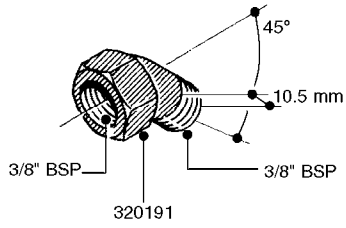

L0030

FITTINGS - HEXAGON NIPPLES
L0030-HIN, 01:01:16

Page 1
Date 04.11.2017 13:23

parts-n°	order qty	description
10015303	1	FITT.PO.HN 1.00X1.00 M1000
10425003	1	FITT.PO.HN 1.25X1.00 MCPHEE
320132	1	FITT.DK HN 1" BSP
320176	1	FITT.DK HN 3/8"X1/2" BSP
320445	1	FITT.DK HN 1/4"X3/8" BSP
320655	1	FITT.DK HN 1/2"-1/2" BSP
320692	1	FITT.DK HN 3/8'BSPX1/4'NPT
320703	1	FITT.DK HN 3/8BSP X1/2 &1/4NPT
320725	1	FITT.DK NIPPLE 3/8"-3/8" BSP
320902	1	FITT.DK HN 3/8'X 1/4' BSP
390232	1	FITT.DK HN 1-1/2' X 1-1/4' BSP
390276	1	FITT.DK HN 1'BSP