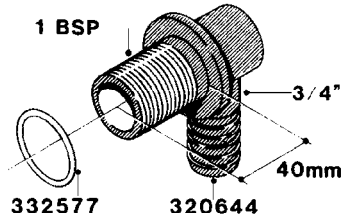

L0060

FITTINGS - BULKHEAD
L0060-HIN, 01:01:16

Page 1

Date 04.11.2017 13:23

parts-n°	order qty	description
141046	1	NUT 3/8" BSP
141341	1	NUT 1/4' BSP
240284	1	O-RING D82,5/75 X 3,5
320456	1	FITT.DK BULKHEAD 1"BSP DOUBLE
320467	1	FITT.DK BULKHEAD 1"BSP SINGLE
320471	1	FITT.DK NUT 1" BSP JAMB
320541	1	FITT.DK BULKHEAD 2-1/2'BSP SIN
320552	1	FITT.DK NUT 2-1/2' BSP JAMB
320644	1	FITT.DK ELB.3/4"HB X 1" BSP
320784	1	FITT.DK CAP 1-1/2" BSP
320795	1	FITT.DK NUT 1-1/2" BSP JAMB
320935	1	FITT.DK BULKHEAD 1/4' BSP SING
320946	1	FITT.DK BULKHEAD 3/8' BSP SING
321296	1	FITT.DK BULKHEAD 1/2" BSP SING
321307	1	FITT.DK NUT 1/2" BSP JAMB
321333	1	FITT.DK BULK 1-1/2" X 1"F BSP
330061	1	O-RING D16/D11X2,5
330072	1	O-RING D53.5/D45.5X4
330212	1	O-RING D19/D14X2.4 F.1/2"NUT
332577	1	O-RING D38/D30X4 F.1" PUR.
332592	1	O-RING D26/D20X3