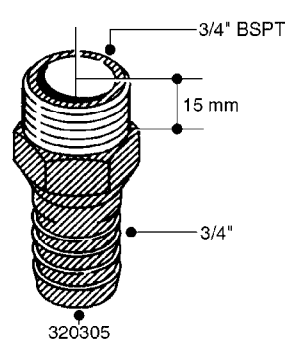

L0030

FITTINGS - HEXAGON NIPPLES
L0030-HIN, 01:01:16

Page 1
Date 04.11.2017 13:23

parts-n°	order qty	description
10015303	1	FITT.PO.HN 1.00X1.00 M1000
10425003	1	FITT.PO.HN 1.25X1.00 MCPHEE
320132	1	FITT.DK HN 1" BSP
320176	1	FITT.DK HN 3/8"X1/2" BSP
320445	1	FITT.DK HN 1/4"X3/8" BSP
320655	1	FITT.DK HN 1/2"-1/2" BSP
320692	1	FITT.DK HN 3/8'BSPX1/4'NPT
320703	1	FITT.DK HN 3/8BSP X1/2 &1/4NPT
320725	1	FITT.DK NIPPLE 3/8"-3/8" BSP
320902	1	FITT.DK HN 3/8'X 1/4' BSP
390232	1	FITT.DK HN 1-1/2' X 1-1/4' BSP
390276	1	FITT.DK HN 1'BSP

L0040

FITTINGS - NIPPLES & ELBOWS
L0040-HIN, 01:01:16

Page 1
Date 04.11.2017 13:23

parts-n°	order qty	description
10530803	1	FITT.PO.SE 2.00X2.00 45 DEG.
320191	1	FITT.DK ELB 3/8' BSP 45 DEGREE
320482	1	FITT.DK ELB. 1/2" BSP 60 DEG.
320596	1	FITT.DK ELB 3/8'-1/2'BSP 45DEG
320607	1	FITT.DK HN 3/8M X 3/8F BSP LNG
320633	1	FITT.DK HN 3/8"M X 3/8"F BSP
321451	1	FITT.DK ELB.1-1/2 X1-1/4 80DEG
321532	1	FITT.DK REDUC 3/4' X 1/2' BSP
390233	1	FITT.DK REDUC 1-1/2" X 1" BSP