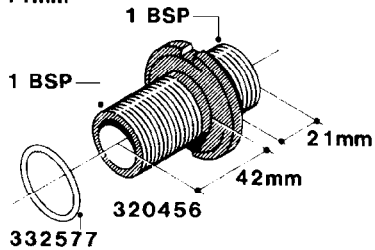

L0060

FITTINGS - BULKHEAD
L0060-HIN, 01:01:16

Page 1

Date 04.11.2017 13:23

parts-n°	order qty	description
141046	1	NUT 3/8" BSP
141341	1	NUT 1/4' BSP
240284	1	O-RING D82,5/75 X 3,5
320456	1	FITT.DK BULKHEAD 1"BSP DOUBLE
320467	1	FITT.DK BULKHEAD 1"BSP SINGLE
320471	1	FITT.DK NUT 1" BSP JAMB
320541	1	FITT.DK BULKHEAD 2-1/2'BSP SIN
320552	1	FITT.DK NUT 2-1/2' BSP JAMB
320644	1	FITT.DK ELB.3/4"HB X 1" BSP
320784	1	FITT.DK CAP 1-1/2" BSP
320795	1	FITT.DK NUT 1-1/2" BSP JAMB
320935	1	FITT.DK BULKHEAD 1/4' BSP SING
320946	1	FITT.DK BULKHEAD 3/8' BSP SING
321296	1	FITT.DK BULKHEAD 1/2" BSP SING
321307	1	FITT.DK NUT 1/2" BSP JAMB
321333	1	FITT.DK BULK 1-1/2" X 1"F BSP
330061	1	O-RING D16/D11X2,5
330072	1	O-RING D53.5/D45.5X4
330212	1	O-RING D19/D14X2.4 F.1/2"NUT
332577	1	O-RING D38/D30X4 F.1" PUR.
332592	1	O-RING D26/D20X3