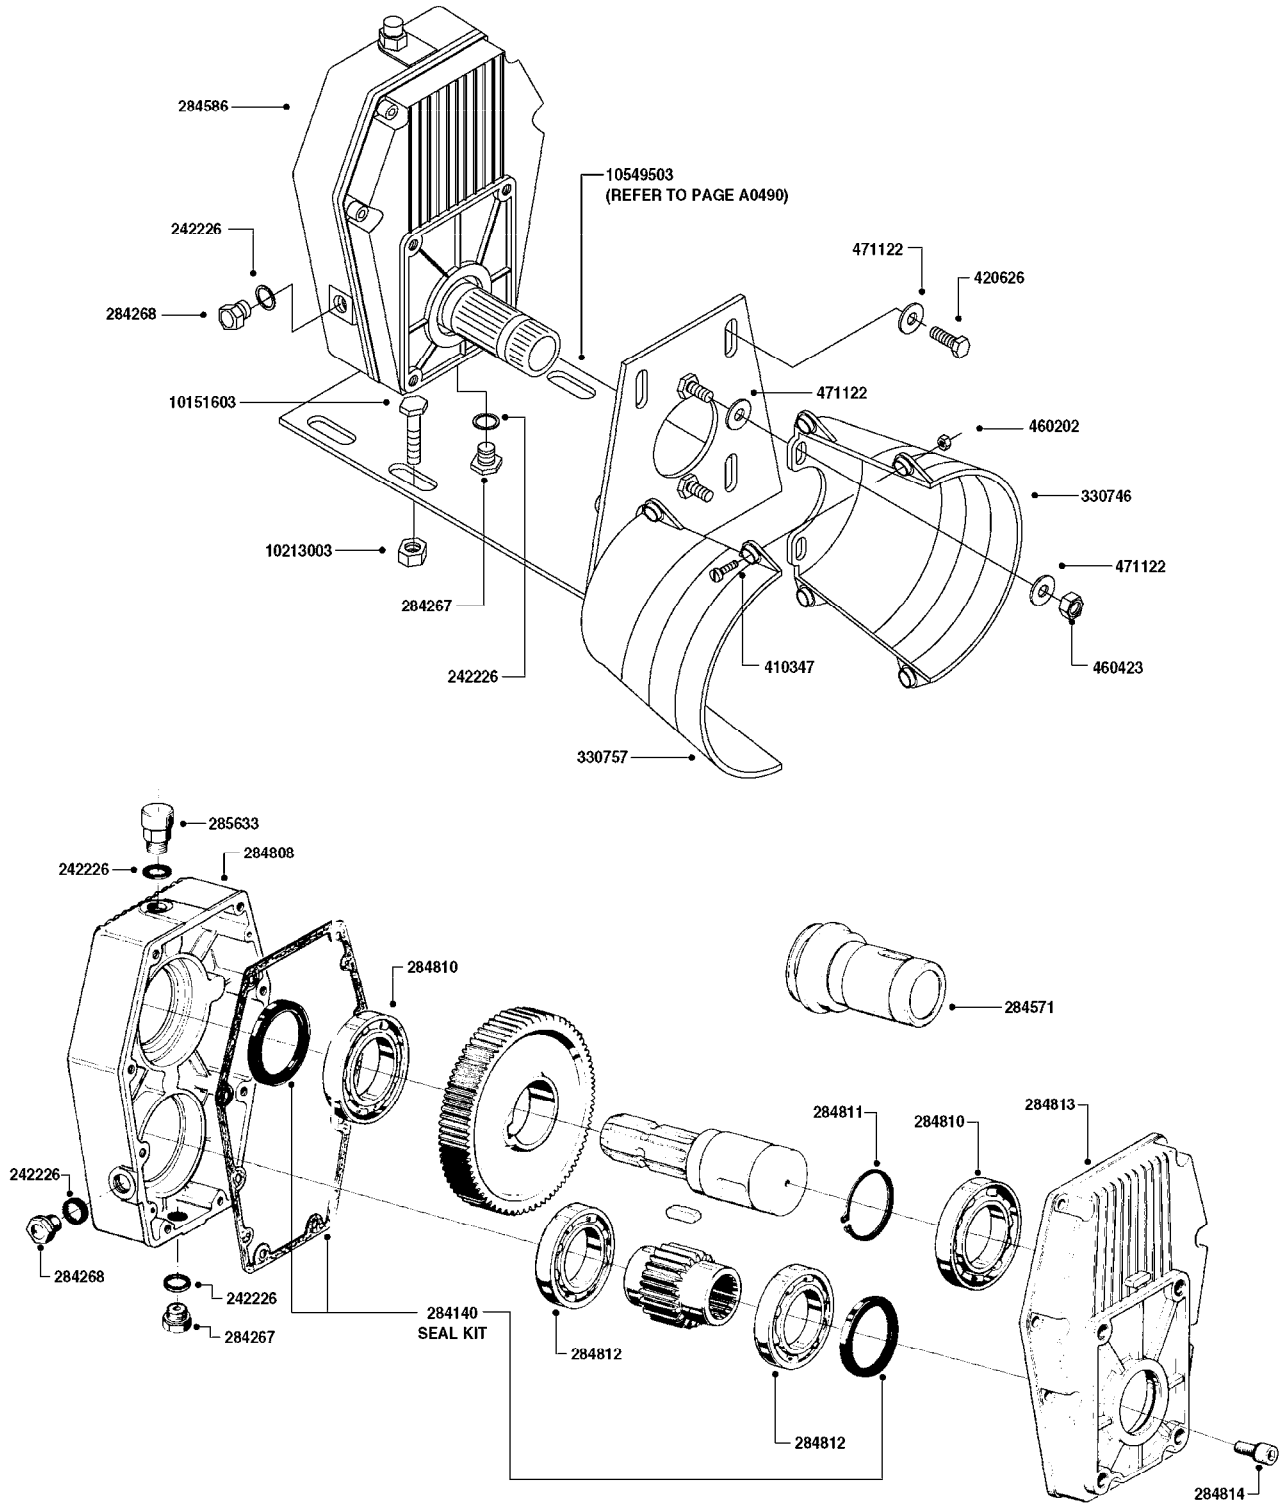

Page 1

Date 04.11.2017 13:22

parts-n°	order qty	description
145997	1	FITT.DK S-93 FORK
232115	1	FITT HEX NIPPLE 2'-2' BSP
241441	1	O-RING D29.3X3
242020	1	O-RING 39.2 X 3 VITON
242351	1	O-RING D69.5X3.0 VITON F.S-93
242353	1	O-RING D44.2X3.0 VITON F.S-67
320821	1	FITT.DK NUT 1-1/2" BSP
322066	1	FITT.DK S-56 NUT
322322	1	FITT.DK S-67 X 1-1/4"BSP MALE
322323	1	FITT.DK S-93 X 1-1/2"BSP MALE
322324	1	FITTING S93 FEMALE - BSP 2" MALE
333292	1	FITT.DK HB 1"O'RING F.1-1/2"
334099	1	FITT.DK S-61 ELB.1-1/2"110 DEG
334150	1	FITT.DK HB 1-1/4" 110 F.1-1/2"
334244	1	HOSE TAIL 90° S67 1"1/4
334446	1	FITT.DK S-93 ELB.2" PVC
334647	1	FITT.DK S93 ELB 1-1/2" 90 PVC
390231	1	FITT.DK NIPPLE 1-1/2 X S56
390232	1	FITT.DK HN 1-1/2' X 1-1/4' BSP
420917	1	BOLT HEX 8.8 RAW M8X12 FT
461217	1	NUT HEX M5 LOCK
471132	1	WASHER D24/D8.4 X 2 SS
727226	1	FITT. S93 2-1/2" 90° S W/O-RING
10277003	1	FITT.PO.HB 2.00X2.00 MCPHEE
10530803	1	FITT.PO.SE 2.00X2.00 45 DEG.
10531103	1	FITT.PO.HB 2.00"NPT X 1.50"HOS
10592303	1	FITT.PO.HB 2.00X 2.00BSP 90DEG
14012200	1	FITT.DK S-67 FORK W/M5 THREADS
28030103	1	CLAMP HOSE GEAR P5/4-S1.5"6724
28030203	1	CLAMP HOSE T-BOLT S2" 235-67
28030303	1	CLAMP HOSE T-BOLT S2.5" 235-76
39145300	1	PTO SHIELD Ø203 4-POLET MACHINED
92702603	1	HOSE PVC SUCT GRAY 1-1/2"
92702703	1	HOSE PVC SUCT GRAY 2"
92702803	1	HOSE PVC SUCT GRAY 2.5"
92734403	1	HOSE R X5/4" X200PSI WP X0012"