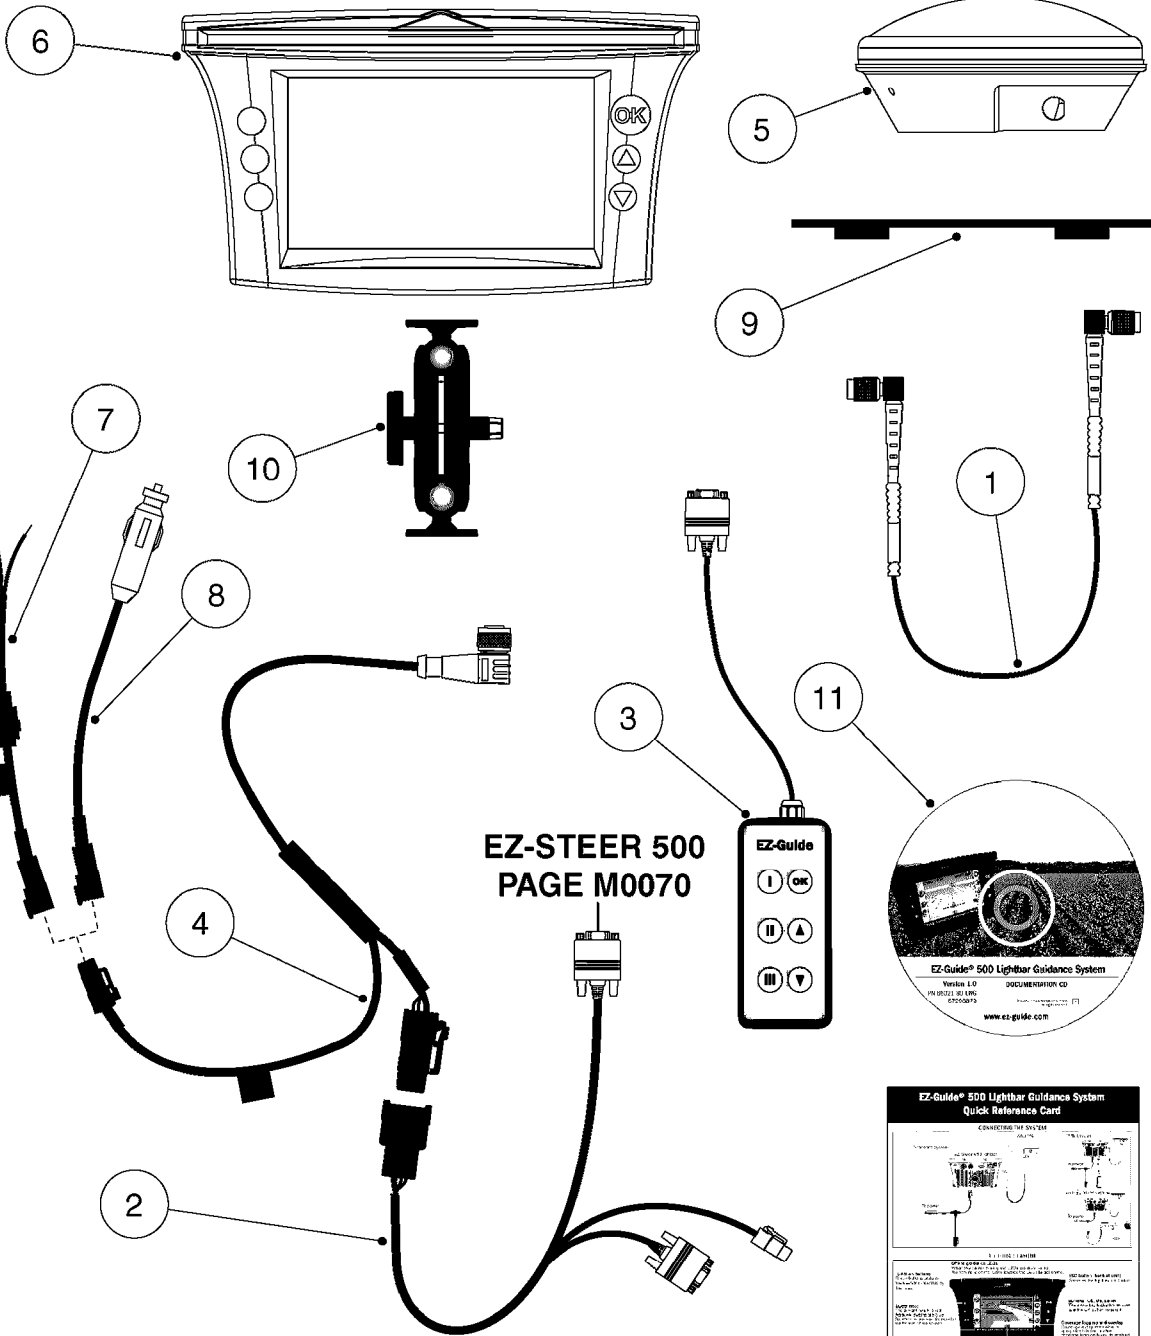

EZ-STEER 500
PAGE M0070

EZ-GUIDE 500 LIGHTBAR
M0060-HIN, 01:01:16

Page 1

Date 04.11.2017 13:23

Pos.	parts-n°	order qty	description
1	26007603	1	CABLE, ANTENNA, EZGUIDEPLUS
2	26012203	1	EZ-STEER/GUIDE 500 ADAPT.CABLE
3	26015303	1	REMOTE KEYPAD EZGUIDE 500/250
3	28048403	1	DECAL - REMOTE OVERLAY 500/250
4	26015403	1	EZ-GUIDE 500 CABLE POWER/CAN90
5	26015503	1	EZ-GUIDE 500 Z PLUS ANTENNA
5	26015603	1	ANTENNA AG15 L1,EZ GDE 500/250
6	26015703	1	EZ-GUIDE 500 DGPS DISPLAY
6	26015803	1	EZ-GUIDE 500 OMNISTAR DISPLAY
7	26016103	1	EZ-GUIDE 500 CABLE UNTERM.FUSE
8	26016203	1	EZ-GUIDE 500 POWER CONN.CABLE
9	28048203	1	EZ-GUIDE 500 MOUNT F.AG15 ANT.
10	28048303	1	EZ-GUIDE 250/500 RAM MNT.1.5"
11	29003803	1	EZ-GUIDE 500 CD,GET.STARTED V1
12	67215403	1	EZ-GUIDE 500 QUICK REF.CARD V1
13	84208303	1	EZ GUIDE 500 LIGHTBAR (DGPS)
13	84208403	1	EZ GUIDE 500 LIGHTBAR (XP/HP)
13	84208503	1	EZ GUIDE 500 LIGHTBAR (RTK)