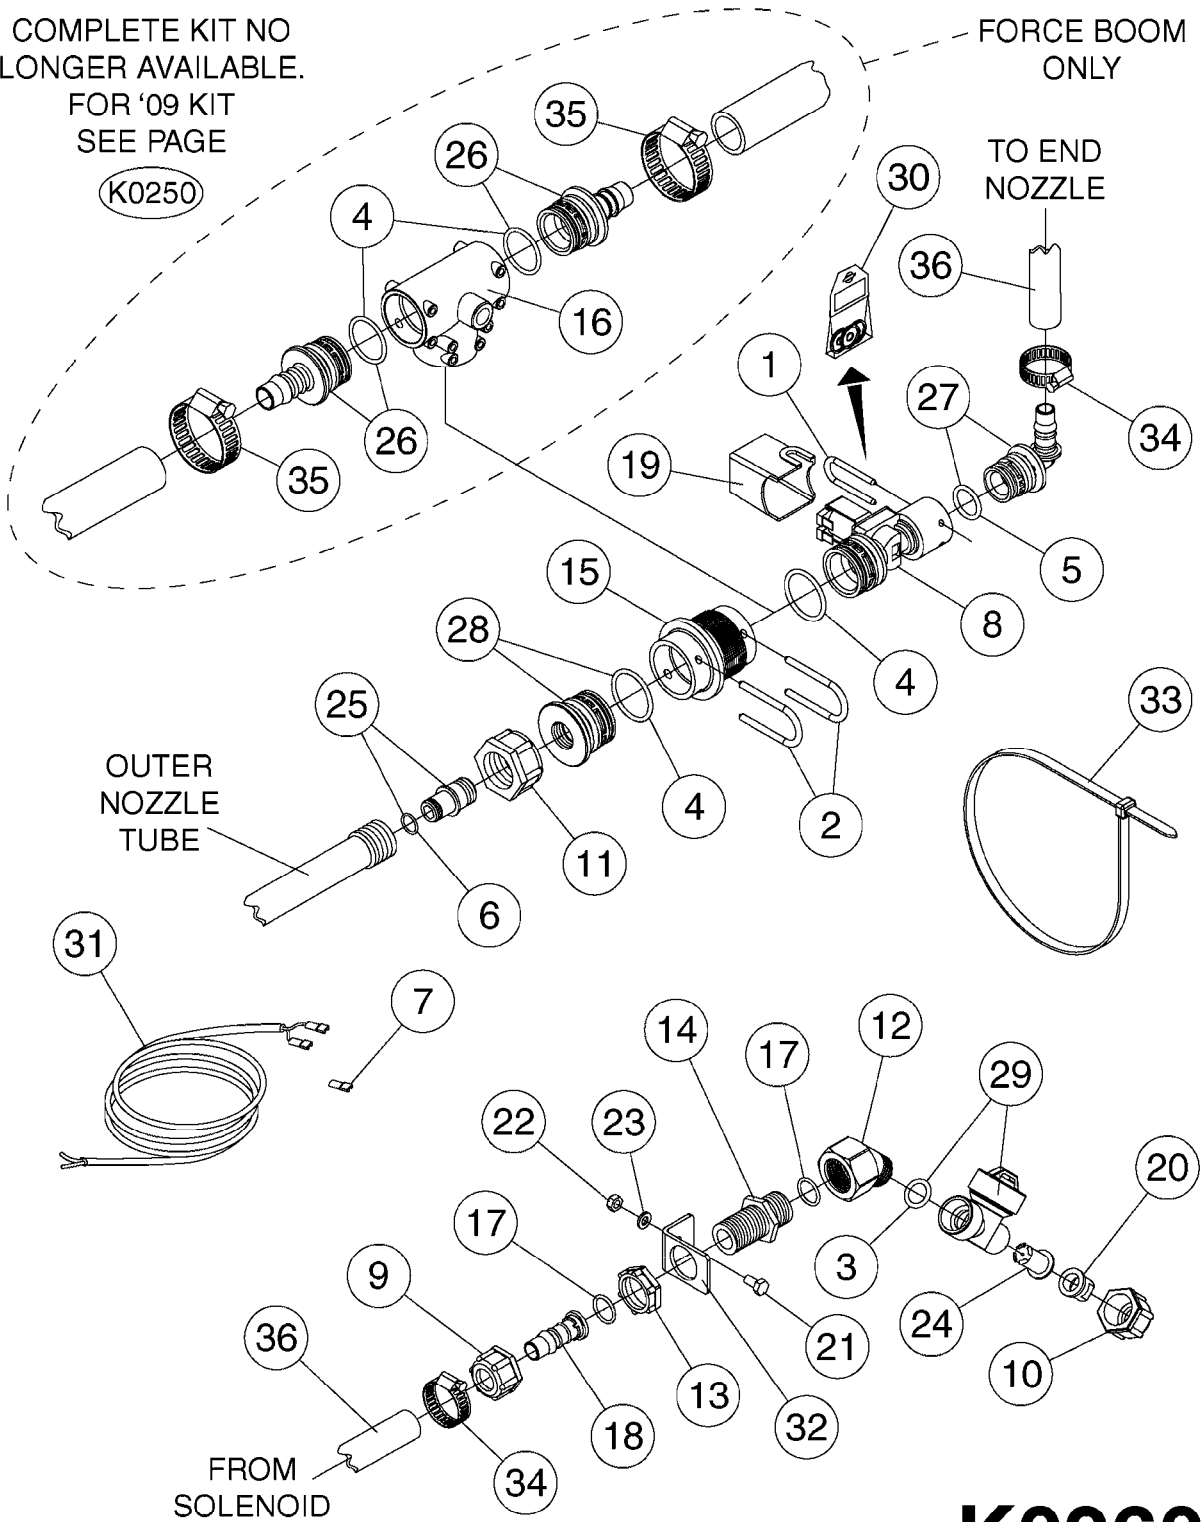

COMPLETE KIT NO
LONGER AVAILABLE.
FOR '09 KIT
SEE PAGE

(K0250)

FORCE BOOM
ONLY

TO END
NOZZLE

OUTER
NOZZLE
TUBE

FROM
SOLENOID
ASSEMBLY

ELECTRIC END NOZZLE KIT '12
K0260-HIN, 01:01:16

Page 1

Date 04.11.2017 13:23

Pos.	parts-n°	order qty	description
1	145994	1	FITT.DK S-40 FORK
2	145995	1	FITT.DK S-53 FORK
3	240177	1	O-RING D16.1/11.3 X 2.4
4	242354	1	O-RING D32.2X3.0 VITON F.S-53
5	242355	1	O-RING D19.2X3.0 VITON F.S-40
6	242594	1	O-RING D14 X 1.78 SCH.70-EPDM
7	261539	1	SPADE F.ELEC CONNEX BLUE INSUL
8	262104	1	VALVE, SOLENOID, S53/S40
9	320084	1	FITT.DK NUT 1/2" BSP
10	320187	1	FITT.DK CAP 3/8" BSP BLACK
11	320283	1	FITT.DK NUT 3/4"BSP
12	320596	1	FITT.DK ELB 3/8'-1/2'BSP 45DEG
13	321307	1	FITT.DK NUT 1/2" BSP JAMB
14	321742	1	FITT.DK BULKHEAD 1/2' BSP
15	322103	1	FITT.DK S-53 BULKHEAD
16	322352	1	FITT.DK S-53 TEE
17	330212	1	O-RING D19/D14X2.4 F.1/2"NUT
18	330687	1	FITT.DK HB 1/2" F. 1/2" NUT
19	334965	1	COVER FOR S53 SOLENOID VALVE
20	370366	1	NOZZLE END FAN 1850-G 150
21	410185	1	BOLT HEX 8.8 DEL M6X16
22	460261	1	NUT HEX M6X1.00 LOCK DIN985 A2 SS
23	471125	1	WASHER M6U 6.4X14X1.2,A2 SS
24	614366	1	FILTER 50 MESH F.NOZZLE BLUE
24	614367	1	FILTER 80 MESH F.NOZZLE RED
24	614368	1	FILTER 100 MESH F.NOZZLE YEL.
25	720856	1	FITT.DK 1/2'BSP ASSY.F.3/4'NUT
26	726558	1	FITT.DK S53 STR. 3/4" W.ORING
27	726567	1	FITT.DK S-40 ELB.1/2" W.ORING
28	726694	1	PLUG,S53,1/2"FBSP THD W.ORING
29	729610	1	NOZZLE ASSY. NON DRIP 3/8 THRD
30	750722	1	REPAIR KIT FOR 3S SC CONTROL
31	983087	1	ELEC. CABLE 2 WIRE X 0.75MM
32	16180100	1	PLATE, END ROW NOZZLE
33	28025203	1	TIE STRAP L=23" x W=1/2"
34	28029803	1	CLAMP HOSE GEAR P1/2" 6708
35	28029903	1	CLAMP HOSE GEAR P3/4"-S1" 6712
36	92702103	1	HOSE R X1/2" X300PSI WP X0012"