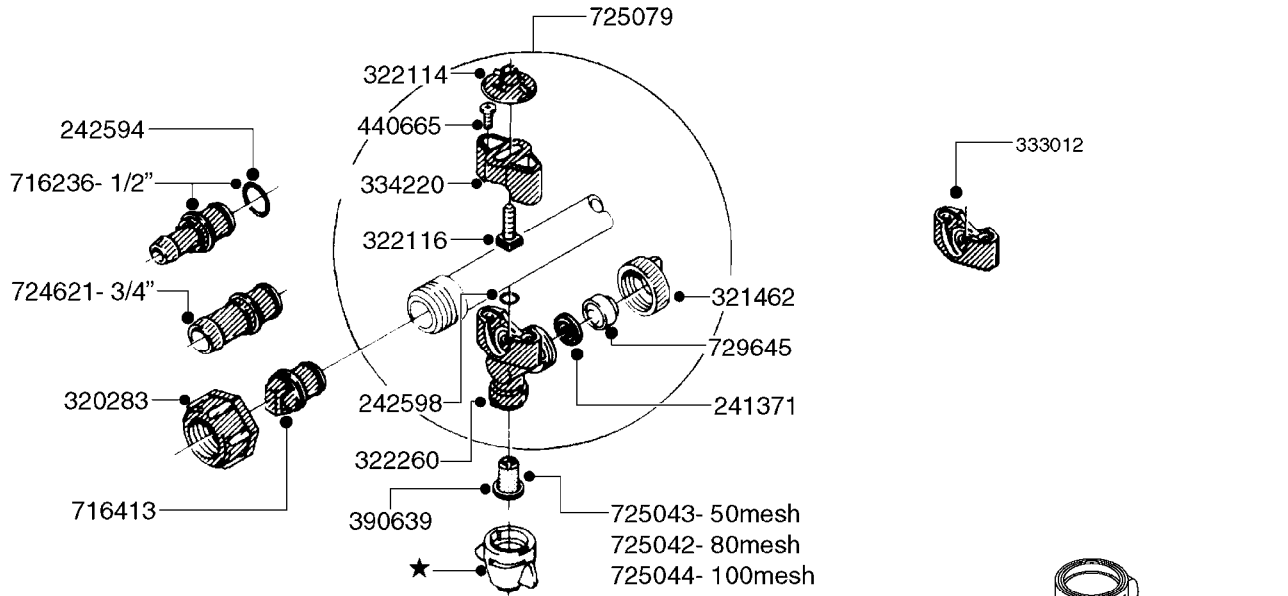

D1060

BOOM-NOZZLES QUINTASTREAM
D1060-HIN, 01:01:16

Page 1

Date 04.11.2017 13:23

Pos.	parts-n°	order qty	description
1	372011	1	NOZZLE ISO QS-015-5H GREEN
1	372012	1	NOZZLE ISO QS-02-5H YELLOW
1	372013	1	NOZZLE ISO QS-03-5H BLUE
1	372014	1	NOZZLE ISO QS-04-5H RED
1	372015	1	NOZZLE ISO QS-05-5H BROWN
1	372016	1	NOZZLE ISO QS-06-5H GREY
1	372017	1	NOZZLE ISO QS-08-5H WHITE
1	372018	1	NOZZLE ISO QS-10-5H LT. BLUE
1	372019	1	NOZZLE ISO QS-15-5H LT. GREEN
2	372002	1	ISO QNTSTRM 015 S-GREEN
2	372003	1	ISO QNTSTRM 02 S-YELLOW
2	372004	1	ISO QNTSTRM 03 S-BLUE
2	372005	1	ISO QNTSTRM 04 S-RED
2	372006	1	ISO QNTSTRM 05 S-BROWN
2	372007	1	ISO QNTSTRM 06 S-GREY
2	372008	1	ISO QNTSTRM 08 S-WHITE
2	372009	1	ISO QNTSTRM 10 S-LT.BLU
2	372010	1	ISO QNTSTRM 15 S-LT.GRN