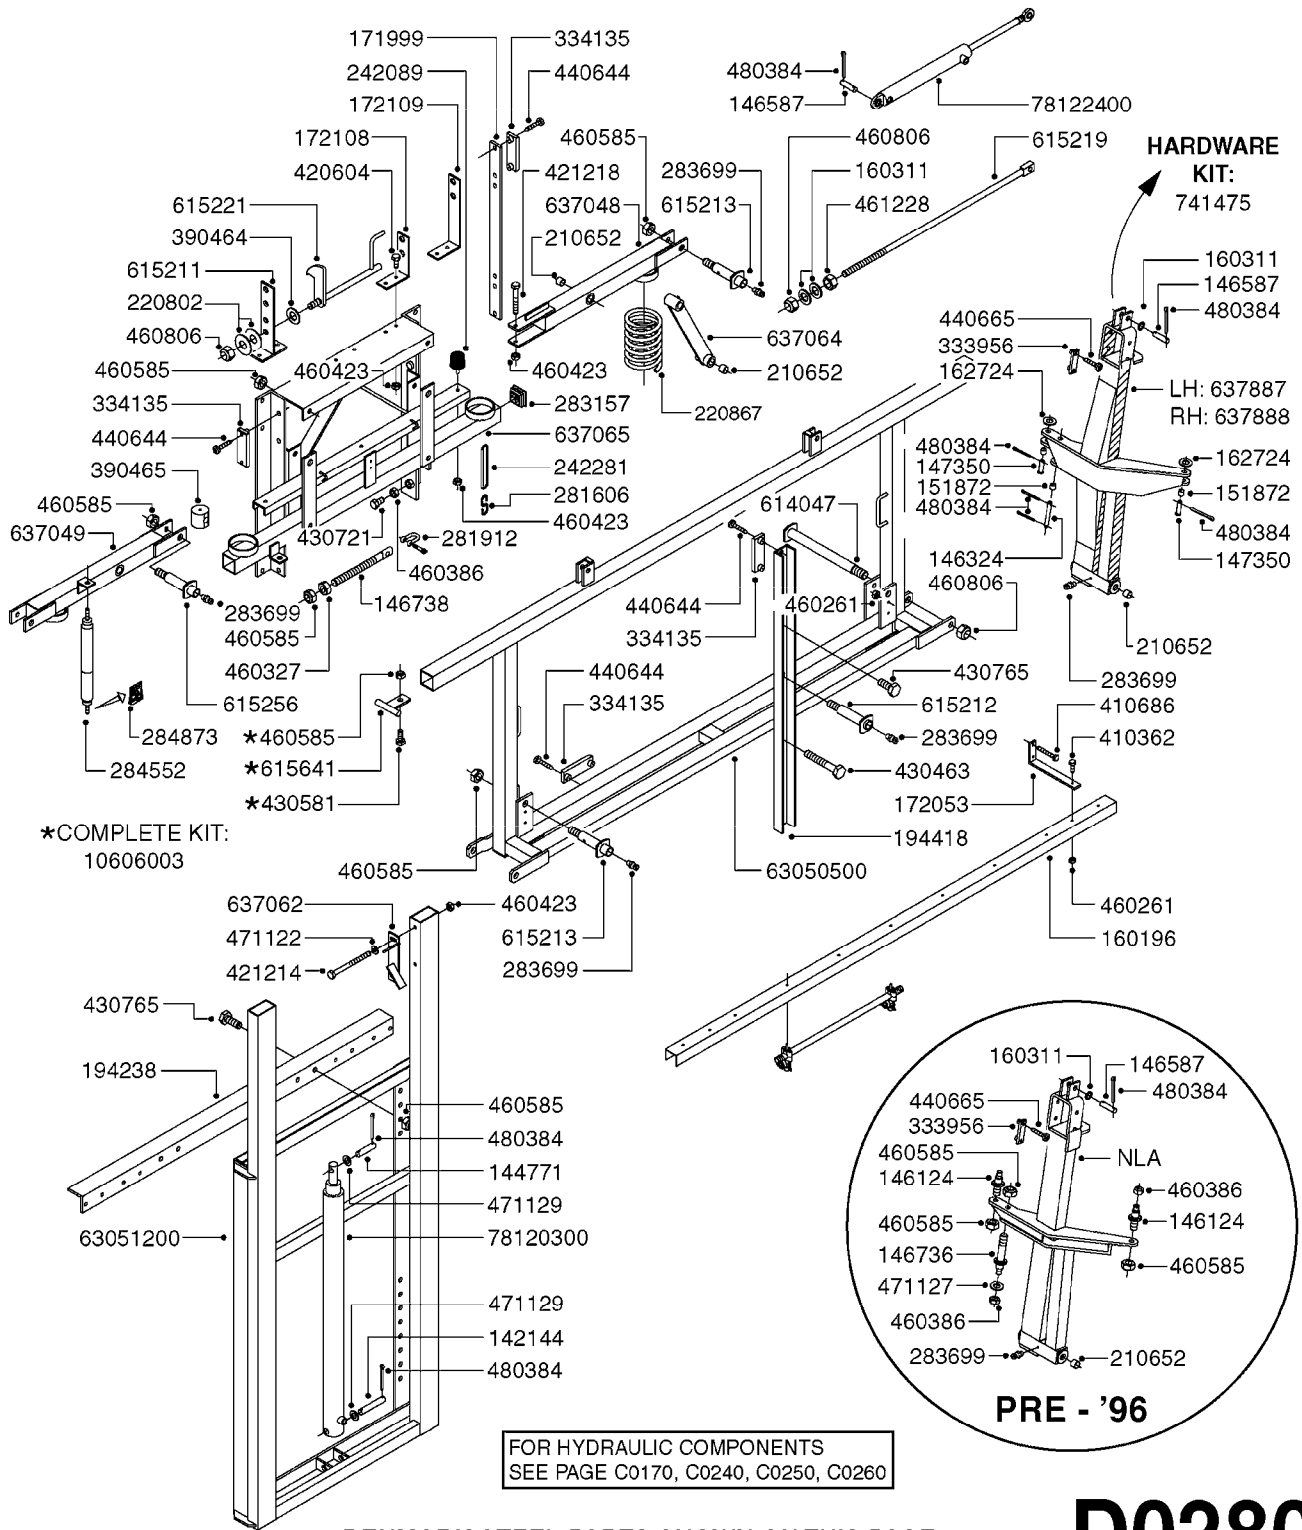

FOR HYDRAULIC COMPONENTS
SEE PAGE C0170, C0240, C0250, C0260

DENMARK STEEL PARTS SHOWN ON THIS PAGE
FOR NORTH AMERICAN STEEL PARTS, SEE PAGE D0290

D0280

BOOM EAG H-FRAME/CENTER 45-66'
D0280-HIN, 01:01:16

Page 1
Date 04.11.2017 13:23

parts-n°	order qty	description
142144	1	PIN 20 X 115MM
144771	1	PIN D19.8 X 80
146124	1	ANCHOR PIN CABLE EAGLE
146324	1	SHAFT D16.8 L102/2 X 5
146587	1	PIN D16.8 X 65
146736	1	ANCHOR PIN FOR CYLINDER EAGLE
146738	1	PIN FOR CENTER CABLE EAGLE
147350	1	PIN D16.8 L60MM
151872	1	BUSHING D22.0/18.0 10MM
160196	1	NOZZLE TRACK EAGLE
160311	1	WASHER D30/D20.4X2
162724	1	WASHER D25/D18.1X1
171999	1	FLATBAR
172053	1	NOZZLE TRACK HOLDER
172108	1	HOOKMOUNT SHORT EAGLE
172109	1	HOOKMOUNT LONG EAGLE
194238	1	CROSS BRACE SPB
194418	1	U CHANNEL 65 X 1175 CENTER EAG
210652	1	BUSHING TEFLON D25/D22X20
220802	1	BELLVILLE WASHER D50/D22.4X2
220867	1	SPRING 134/14/320 EAGLE 60/66'
242089	1	RUBBER STOP D50X40 M10
242281	1	RUBBER BAND OVAL 180MM
281606	1	S-HOOK GALVANIZED
281912	1	SHACKLE M-10
283157	1	PLUG F.DRAIN 60X60X4
283699	1	GREASE NIPPLE M6X1
284552	1	SHOCK ABSORBER F.EAGLE BOOM
284873	1	KIT F.SHOCK ABSORBER HDW.EAG.
333956	1	SLIDE SHOE 91X25X10
334135	1	SLIDE SHOE 140X45X15
390464	1	WASHER NYLON 40/21/3
390465	1	JOINER BLOCK TRAPEEZE EAGLE
410362	1	BOLT HEX 8.8 SS M6X20
410686	1	BOLT HEX 8.8 DEL M6X30
420604	1	BOLT HEX 8.8 DEL M10X25 FT DIN933
421214	1	BOLT HEX 8.8 DEL M10X110
421218	1	BOLT HEX 8.8 DEL M10X90
430463	1	BOLT HEX 8.8 DEL M16X110
430581	1	BOLT HEX 8.8 DEL M16X40 FT
430721	1	BOLT HEX 8.8 DEL M12X40 FT
430765	1	BOLT HEX 8.8 DEL M16X55
440644	1	SCREW NO.10 5/8"
440665	1	SCREW M4.2X16 STAINLESS
460261	1	NUT HEX M6X1.00 LOCK DIN985 A2 SS
460327	1	NUT HEX M16X2
460386	1	NUT HEX M12X1.75
460423	1	NUT HEX M10X1.50 LOCK DIN985A2 SS
460585	1	LOCKING NUT M16 DIN985 A2 SS
460806	1	NUT HEX M20X2.50 LOCK DIN985A2 SS
461228	1	NUT HEX M20
471122	1	WASHER, M10, Ø20/10.5X 2.0, SS
471127	1	WASHER Z12N 13X24X2,5 RST
471129	1	WASHER, M20, Ø37/21.0X 3.0, SS
480384	1	PIN COTTER 3/16 x 1-1/2"
614047	1	PIN D22 X 243 HINGE EAGLE
615211	1	HOOKMOUNT WELDMENT EAGLE
615212	1	PIN D22 X 84 LUBED F.EAGLE
615213	1	PIN D22 X 70 LUBED F.EAGLE
615219	1	TILT CYL.REPLACEMENT EAGLE
615221	1	HOOK WELDMENT EAGLE