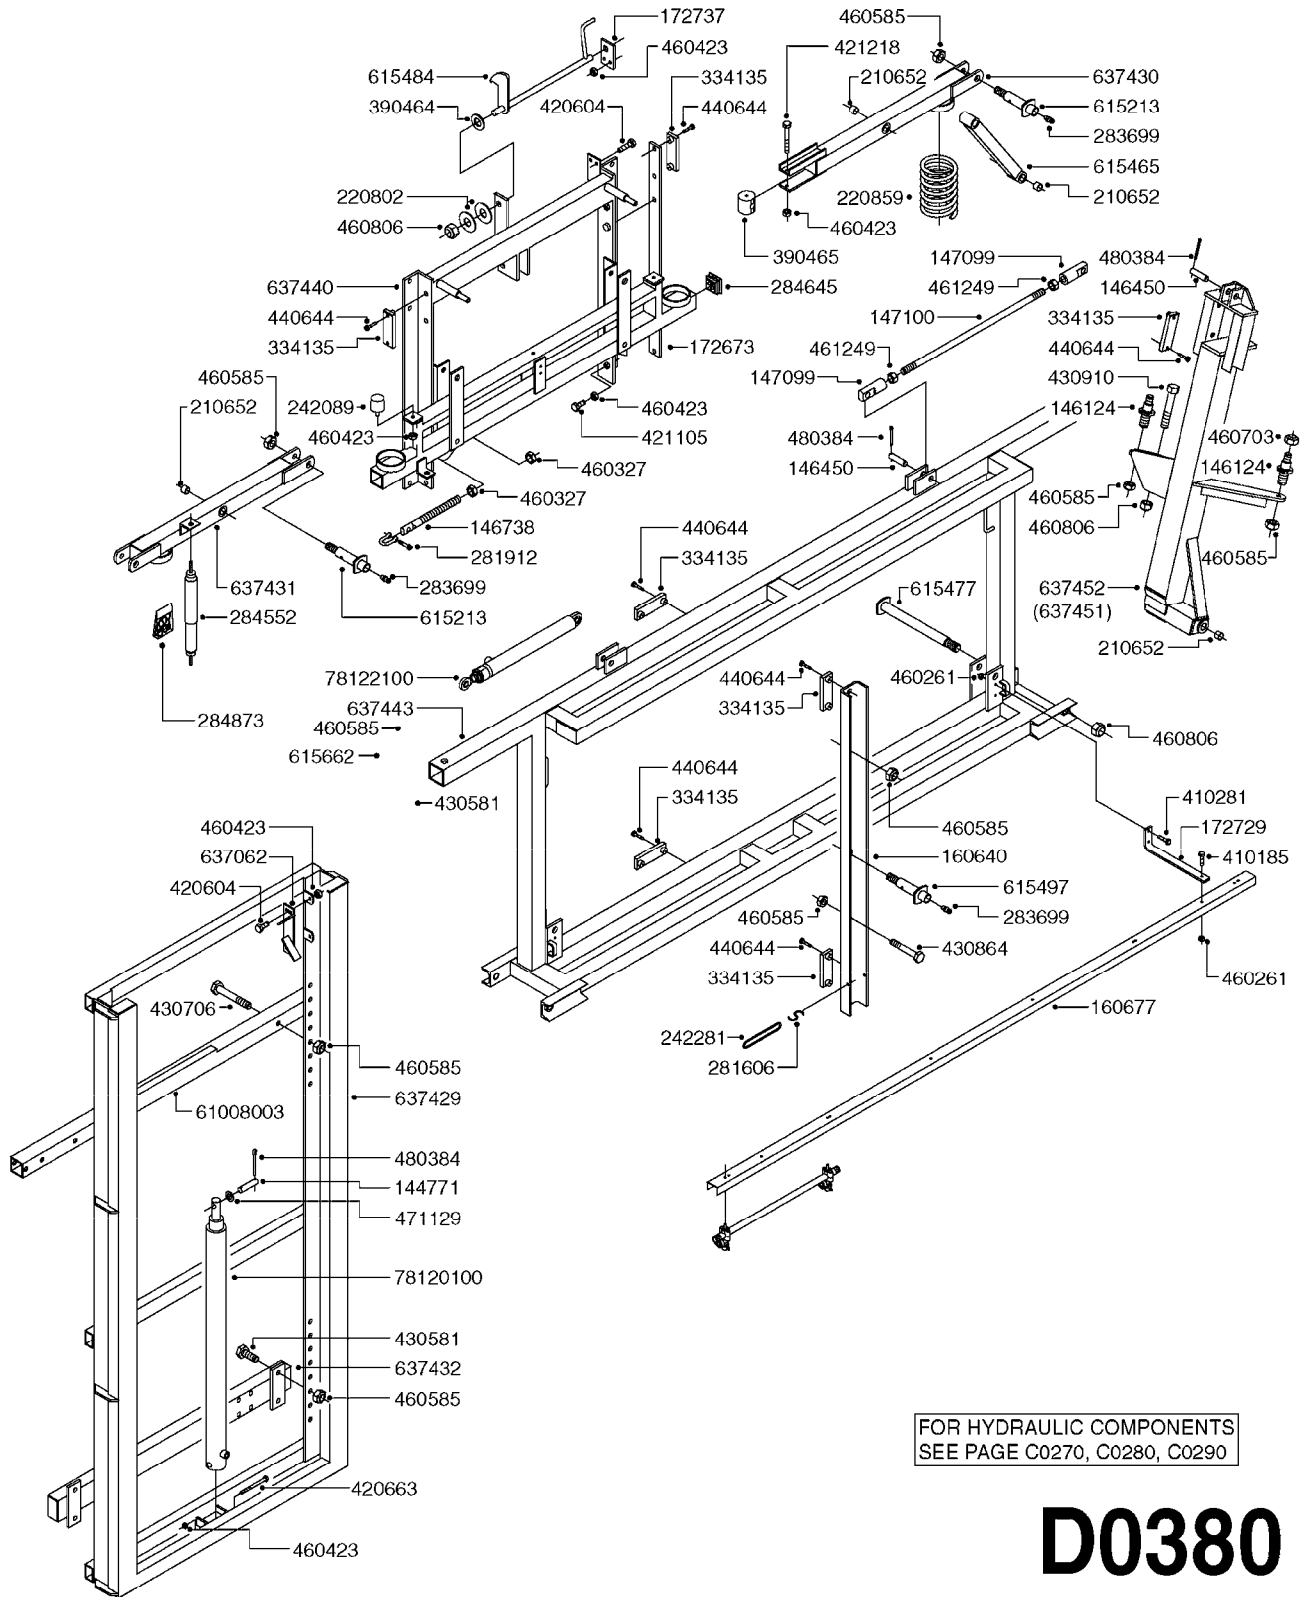

FOR HYDRAULIC COMPONENTS
SEE PAGE C0270, C0280, C0290

D0380

BOOM EAG H-FRAME/CENTER 80-90'
D0380-HIN, 01:01:16

Page 1
Date 04.11.2017 13:23

parts-n°	order qty	description
144771	1	PIN D19.8 X 80
146124	1	ANCHOR PIN CABLE EAGLE
146450	1	PIN D19.8 X 75 WITH 2 X D5
146738	1	PIN FOR CENTER CABLE EAGLE
147099	1	CLEVIS F.TILT ARM
147100	1	ROD F.TILT 80/90'
160640	1	U CHANNEL 80/90'
160677	1	NOZZLE TRACK 80/90'
172673	1	FLATBAR-SLIDE SHOE MNT.80-90'
172729	1	BRACKET F.NOZ.TRACK 80/90'
172737	1	BRACKET F.HOOK LIFT 80/90'
210652	1	BUSHING TEFLON D25/D22X20
220802	1	BELLVILLE WASHER D50/D22.4X2
220859	1	SPRING COIL 80/90' EAGLE
242089	1	RUBBER STOP D50X40 M10
242281	1	RUBBER BAND OVAL 180MM
281606	1	S-HOOK GALVANIZED
281912	1	SHACKLE M-10
283699	1	GREASE NIPPLE M6X1
284552	1	SHOCK ABSORBER F.EAGLE BOOM
284645	1	PLUG 60x60x2
284873	1	KIT F.SHOCK ABSORBER HDW.EAG.
334135	1	SLIDE SHOE 140X45X15
390464	1	WASHER NYLON 40/21/3
390465	1	JOINER BLOCK TRAPEEZE EAGLE
410185	1	BOLT HEX 8.8 DEL M6X16
410281	1	BOLT HEX 8.8 DEL M6X25 DIN933 A2
420604	1	BOLT HEX 8.8 DEL M10X25 FT DIN933
420663	1	BOLT HEX 8.8 DEL M10X120 DIN931
421105	1	M10X45 MACHINE SCREW STAINLESS
421218	1	BOLT HEX 8.8 DEL M10X90
430581	1	BOLT HEX 8.8 DEL M16X40 FT
430706	1	BOLT HEX 8.8 DEL M16X90
430864	1	BOLT HEX 8.8 DEL M16X120
430910	1	BOLT HEX 8.8 DEL M20X110
440644	1	SCREW NO.10 5/8"
460261	1	NUT HEX M6X1.00 LOCK DIN985 A2 SS
460327	1	NUT HEX M16X2
460423	1	NUT HEX M10X1.50 LOCK DIN985A2 SS
460585	1	LOCKING NUT M16 DIN985 A2 SS
460703	1	NUT HEX M12X1.75 LOCK DIN985A2 SS
460806	1	NUT HEX M20X2.50 LOCK DIN985A2 SS
461249	1	NUT HEX M22X1.5
471129	1	WASHER, M20, Ø37/21.0X 3.0, SS
480384	1	PIN COTTER 3/16 x 1-1/2"
615213	1	PIN D22 X 70 LUBED F.EAGLE
615465	1	TRAPEZE ARM 80/90'
615477	1	PIN F.HINGE 80/90'
615484	1	HOOK ASSY 80/90'
615497	1	PIN D22 X 159 LUBED F.EAGLE
615662	1	SAFETY BAR F. TILT 80-90'
637062	1	HOOK GUIDE EAGLE
637429	1	H FRAME 80/90'
637430	1	SUSPENSION ARM RIGHT 80/90'
637431	1	SUSPENSION ARM LEFT 80/90'
637432	1	MOUNT LOWER H-FRAME 80'
637440	1	CENTER PART H-FRAME 80/90'
637443	1	OUTER FRAME F.CENTER 80'
637451	1	HINGE ASSY.LEFT 80/90'
637452	1	HINGE ASSY.RIGHT 80/90'
61008003	1	TRANSPORT HOOK CROSS BAR SPC-H