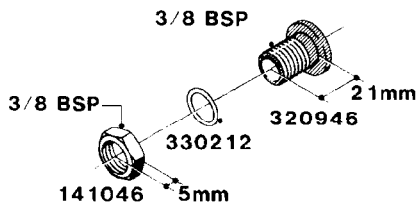

L0060

FITTINGS - BULKHEAD
L0060-HIN, 01:01:16

Page 1

Date 04.11.2017 13:23

parts-n°	order qty	description
141046	1	NUT 3/8" BSP
141341	1	NUT 1/4' BSP
240284	1	O-RING D82,5/75 X 3,5
320456	1	FITT.DK BULKHEAD 1"BSP DOUBLE
320467	1	FITT.DK BULKHEAD 1"BSP SINGLE
320471	1	FITT.DK NUT 1" BSP JAMB
320541	1	FITT.DK BULKHEAD 2-1/2'BSP SIN
320552	1	FITT.DK NUT 2-1/2' BSP JAMB
320644	1	FITT.DK ELB.3/4"HB X 1" BSP
320784	1	FITT.DK CAP 1-1/2" BSP
320795	1	FITT.DK NUT 1-1/2" BSP JAMB
320935	1	FITT.DK BULKHEAD 1/4' BSP SING
320946	1	FITT.DK BULKHEAD 3/8' BSP SING
321296	1	FITT.DK BULKHEAD 1/2" BSP SING
321307	1	FITT.DK NUT 1/2" BSP JAMB
321333	1	FITT.DK BULK 1-1/2" X 1"F BSP
330061	1	O-RING D16/D11X2,5
330072	1	O-RING D53.5/D45.5X4
330212	1	O-RING D19/D14X2.4 F.1/2"NUT
332577	1	O-RING D38/D30X4 F.1" PUR.
332592	1	O-RING D26/D20X3