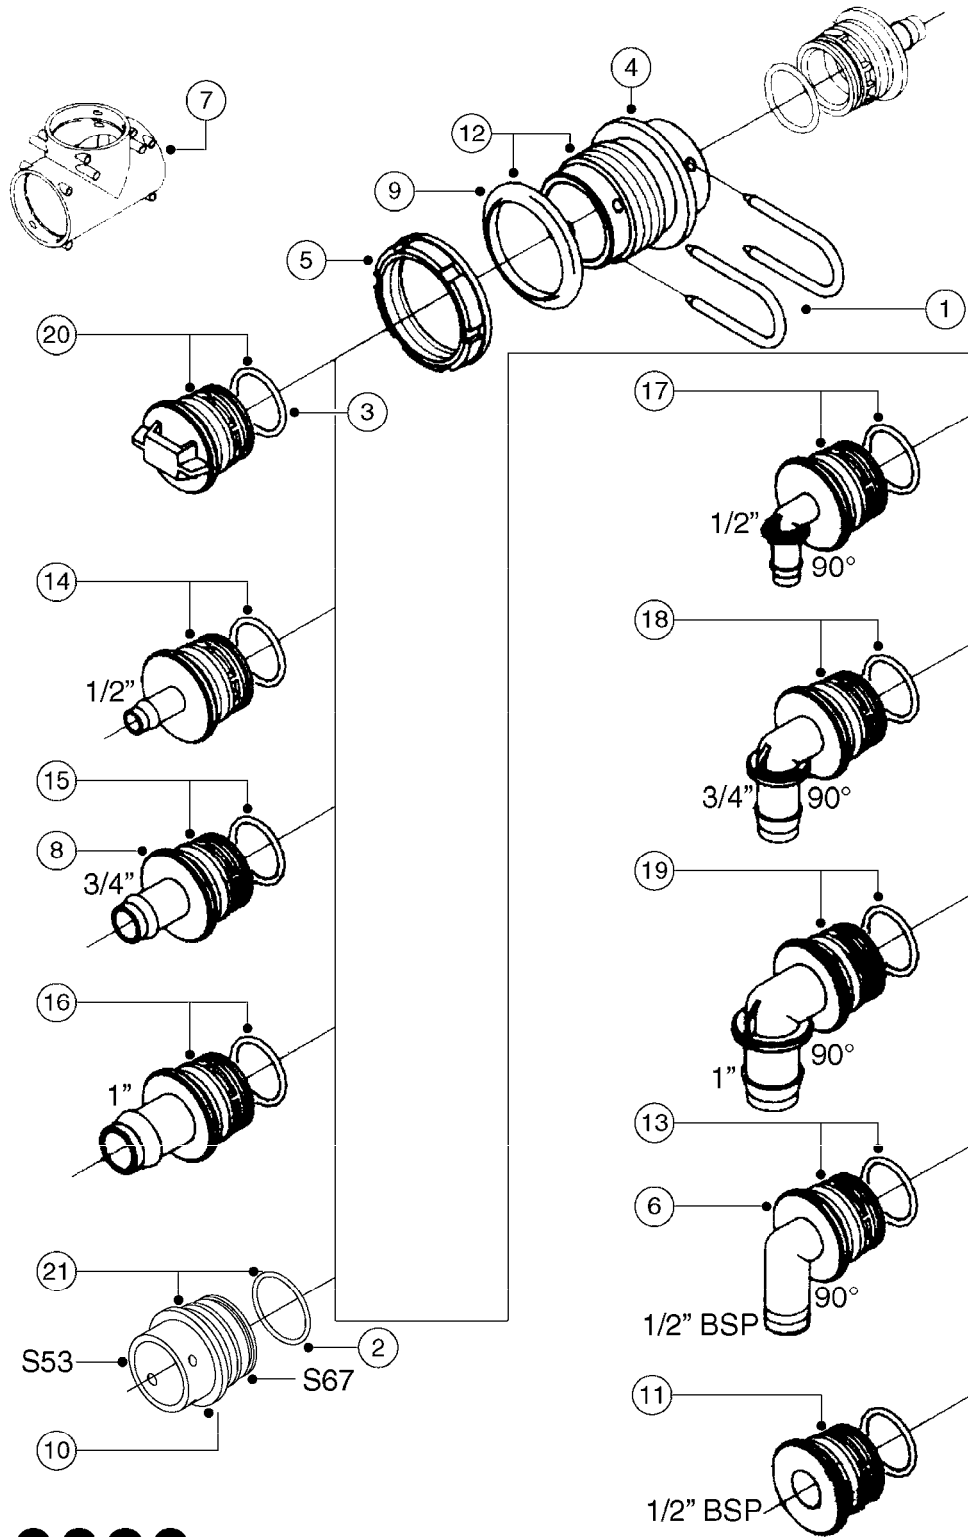

L0070

FITTINGS - S-40
L0070-HIN, 13:09:17

Page 1

Date 04.11.2017 13:23

Pos.	parts-n°	order qty	description
1	145994	1	FITT.DK S-40 FORK
2	242108	1	O-RING F.S-40 FITTING NITRIL (BLACK)
2	242355	1	O-RING D19.2X3.0 VITON F.S-40 VITON (BROWN)
3	322102	1	FITT.DK S-40 BULKHEAD
4	322106	1	FITT.DK S-40 BULKHEAD NUT
5	334225	1	FITT.DK S-40 STR.3/8"
6	334237	1	FITT.DK S-40 ELB.3/8"
7	334238	1	FITT.DK S-40 ELB.1/2"
8	334248	1	FITT.DK S-40 PLUG
9	334259	1	GASKET F. S-40 BULKHEAD
10	726462	1	FITT. S40 BULHEAD W. GASKET
11	726567	1	FITT.DK S-40 ELB.1/2" W. ORING
12	726693	1	FITT.DK S-40 PLUG 1/8BSP ORING