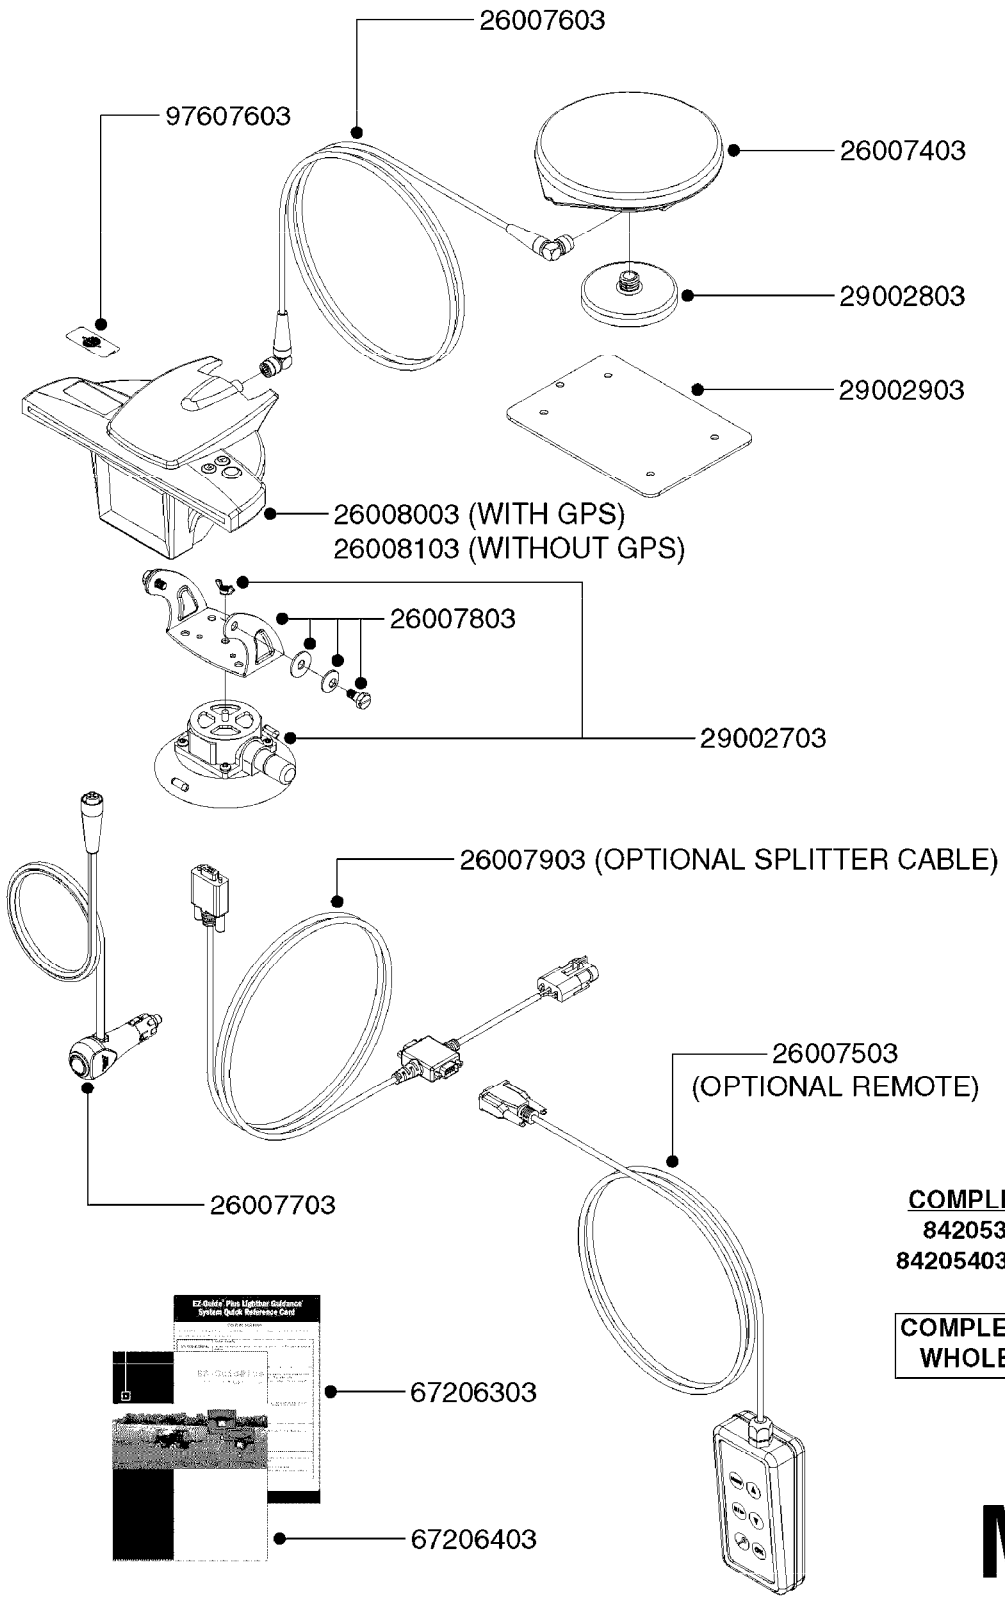

3 COMPLETE ASSEMBLY

HC550 CABLES

M0030

CFX-750 DISPLAY, DGPS
M0030-HIN, 01:01:16

Page 1

Date 04.11.2017 13:23

Pos.	parts-n°	order qty	description
1	26007603	1	CABLE, ANTENNA, EZGUIDEPLUS
2	26012003	1	NULL MODEM CABLE
3	26021403	1	CFX-750 DISPLAY, DGPS
4	26021603	1	CABLE, POWER BUS, CAN CFX-750
5	26021703	1	CABLE, ASC INTERFACE, CFX-750
6	26021803	1	AG-25 ANTENNA L1/L2 GLN
7	26022103	1	CFX-750 DISPLAY ONLY
8	26022603	1	CFX-750 Basic Power Cable
9	28048203	1	EZ-GUIDE 500 MOUNT F.AG15 ANT.
10	28048303	1	EZ-GUIDE 250/500 RAM MNT.1.5"