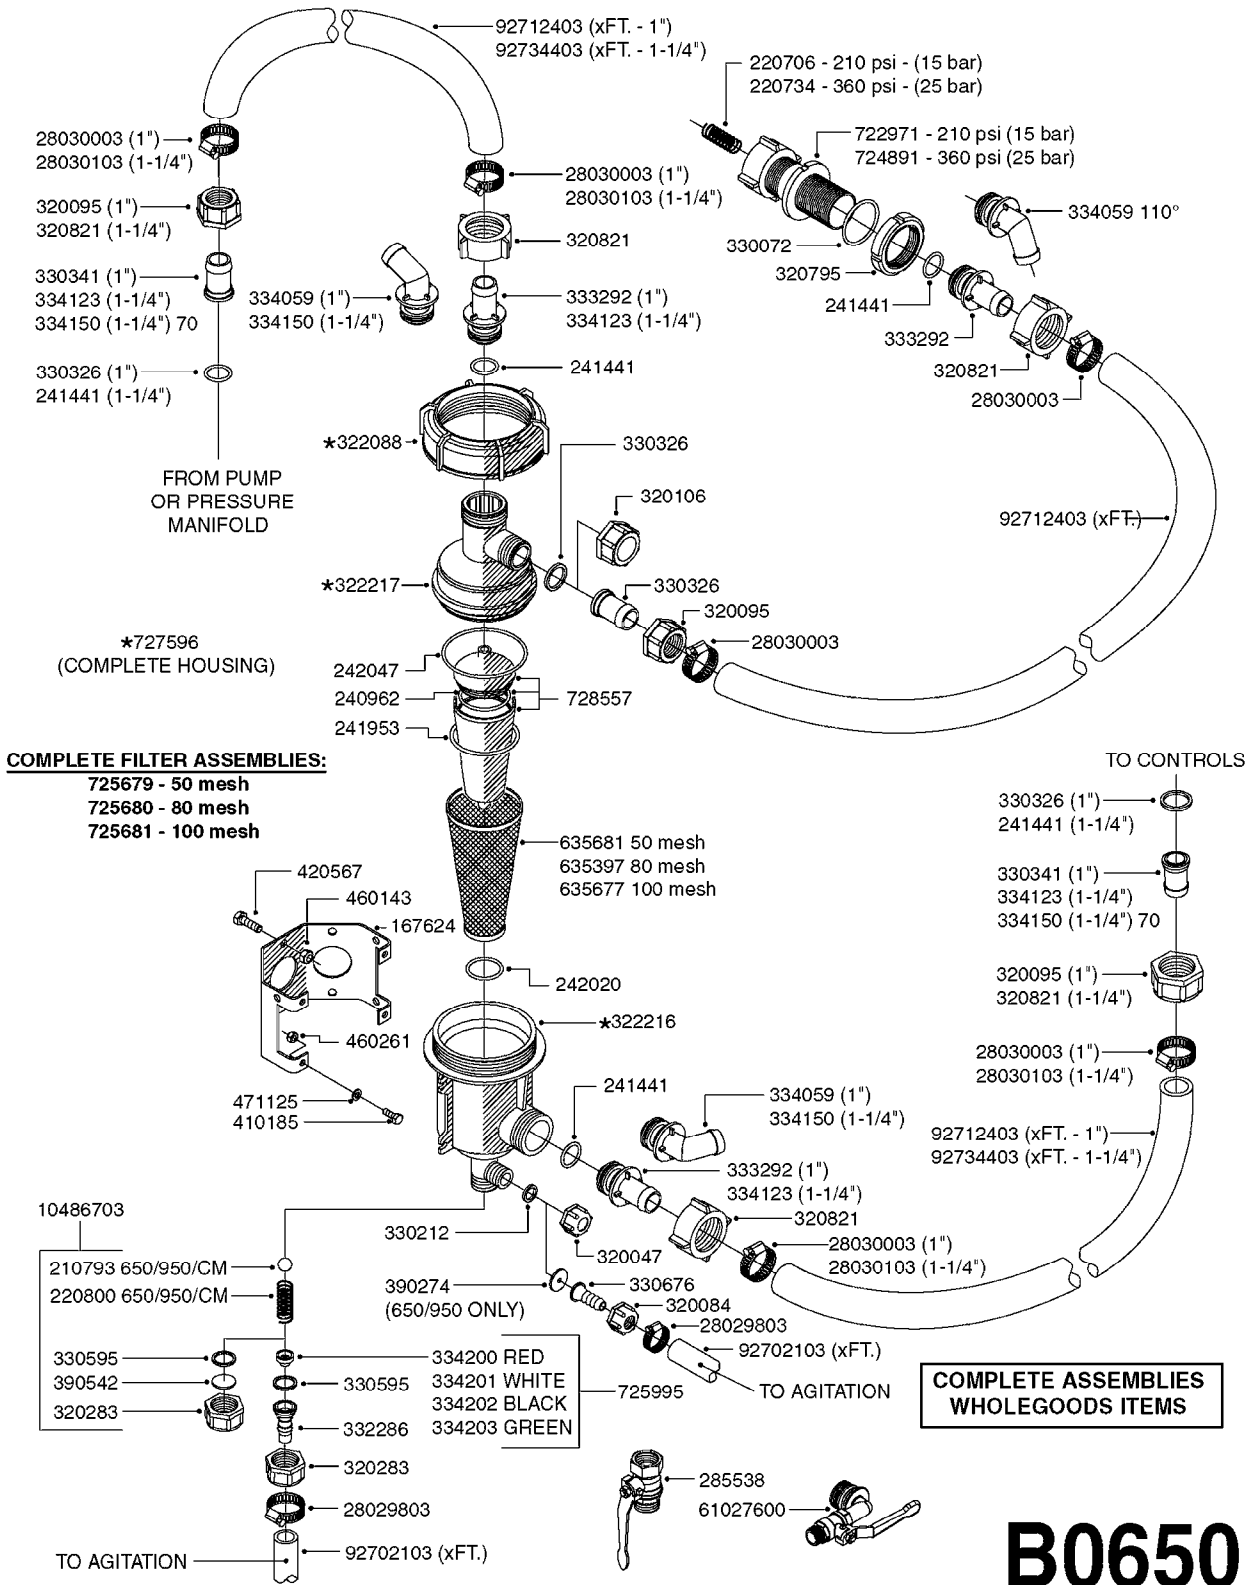

B0580

PRESSURE RELIEF VALVE
B0580-HIN, 01:01:16

Page 1

Date 04.11.2017 13:22

Pos.	parts-n°	order qty	description
1	220706	1	SPRING SCF 12 BAR
1	220734	1	SPRING SCF 25 BAR
2	320795	1	FITT.DK NUT 1-1/2" BSP JAMB
3	320821	1	FITT.DK NUT 1-1/2" BSP
4	321915	1	HOUSING F. SAFETY VALVE
5	330072	1	O-RING D53.5/D45.5X4
6	333853	1	CONE D35.4
7	333864	1	GUIDE F. SAFETY VALVE SPRING
8	722971	1	SAFETY VALVE SCF 217PSI (15BAR)
8	724891	1	SAFETY VALVE SCF 25 BAR