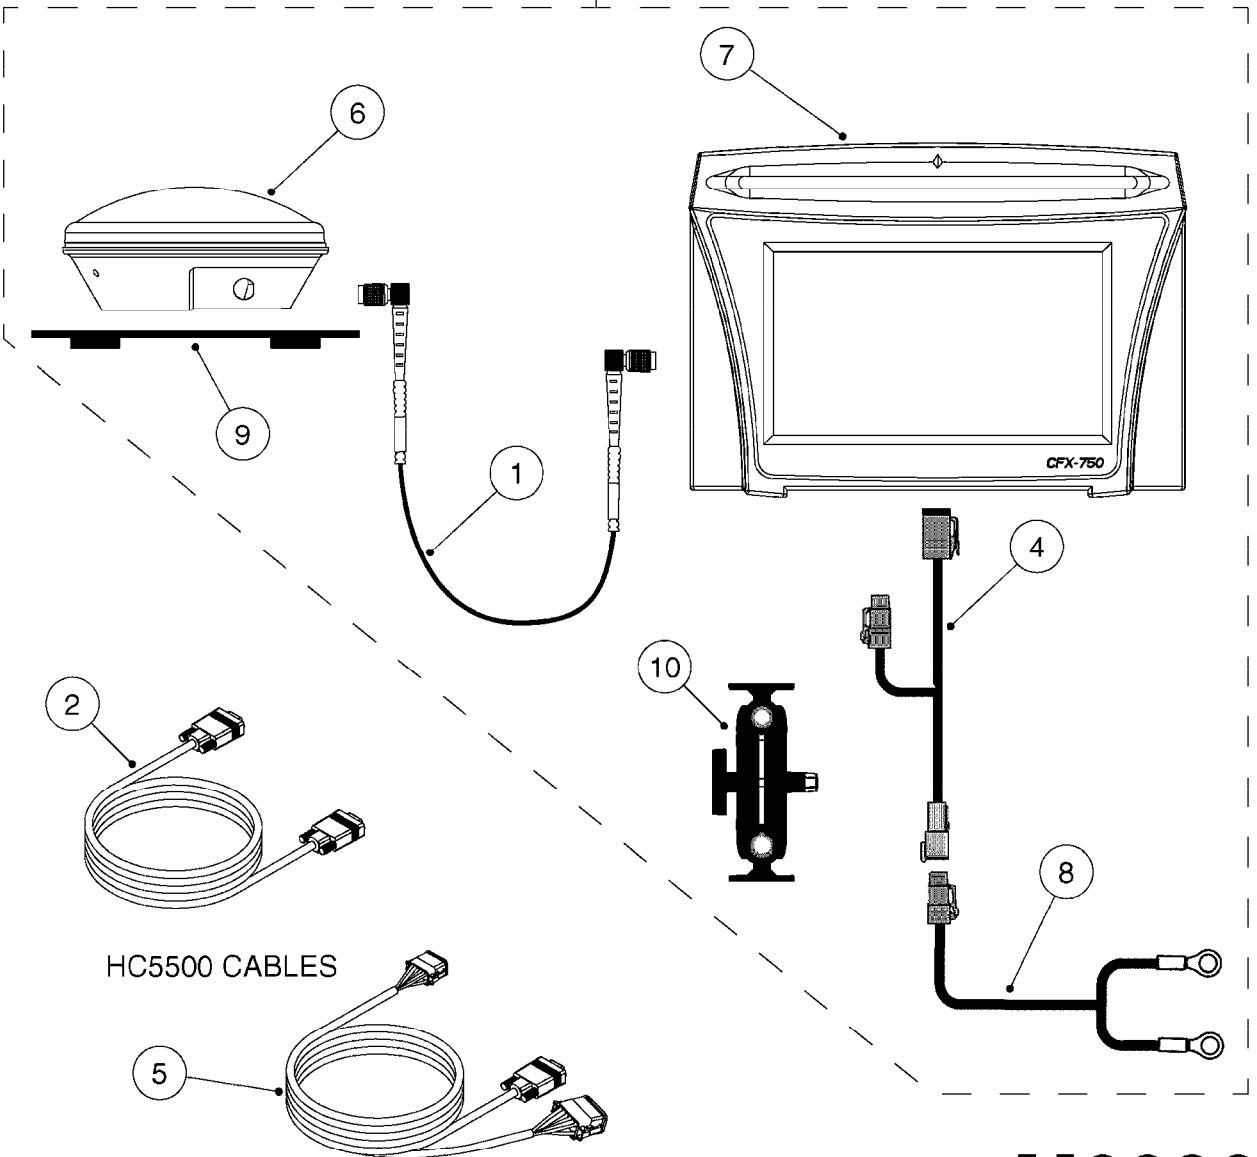

3 COMPLETE ASSEMBLY

CFX-750 DISPLAY, DGPS
M0030-HIN, 01:01:16

Page 1

Date 04.11.2017 13:23

Pos.	parts-n°	order qty	description
1	26007603	1	CABLE, ANTENNA, EZGUIDEPLUS
2	26012003	1	NULL MODEM CABLE
3	26021403	1	CFX-750 DISPLAY, DGPS
4	26021603	1	CABLE, POWER BUS, CAN CFX-750
5	26021703	1	CABLE, ASC INTERFACE, CFX-750
6	26021803	1	AG-25 ANTENNA L1/L2 GLN
7	26022103	1	CFX-750 DISPLAY ONLY
8	26022603	1	CFX-750 Basic Power Cable
9	28048203	1	EZ-GUIDE 500 MOUNT F.AG15 ANT.
10	28048303	1	EZ-GUIDE 250/500 RAM MNT.1.5"