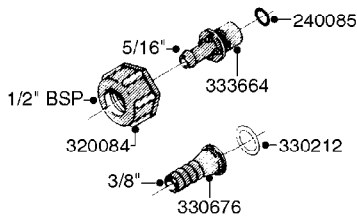

RINSE SYSTEM PLUMBING
K0750-HIN, 01:01:16

Page 0
Date 04.11.2017 13:23

RINSE SYSTEM- MANIFOLD SYSTEM

K0750

RINSE SYSTEM PLUMBING
K0750-HIN, 01:01:16

Page 1
Date 04.11.2017 13:23

parts-n°	order qty	description
168030	1	BRACKET F/3 WAY VALVE
172280	1	FLATBAR 30X5 L=270 4XD9 90DEG.
241441	1	O-RING D29.3X3
241883	1	O-RING D39.2X3 NITRIL 242020
242353	1	O-RING D44.2X3.0 VITON F.S-67
242354	1	O-RING D32.2X3.0 VITON F.S-53
242594	1	O-RING D14 X 1.78 SCH.70-EPDM
284585	1	CLAMP HOSE GEAR 1" MINI 020
320084	1	FITT.DK NUT 1/2" BSP
320095	1	FITT.DK NUT 1" BSP
320283	1	FITT.DK NUT 3/4"BSP
320294	1	FITT.DK TEE 3/8X3/8HB X1/2"BSP
320316	1	FITT.DK TEE 3/4" X3/4" X1"BSP
320821	1	FITT.DK NUT 1-1/2" BSP
321495	1	FITT.DK REDUC 1/4'BSP F.3/4'NT
322065	1	FITT.DK UNION 1' BSP/S-56
322066	1	FITT.DK S-56 NUT
330212	1	O-RING D19/D14X2.4 F.1/2"NUT
330326	1	O-RING D30/D24X2 F.1"NUT
330341	1	FITT.DK HB 1" F. 1" NUT
330595	1	O-RING D24.6/D20X2.1 -3/4"
330676	1	FITT.DK HB 3/8" F. 1/2" NUT
330687	1	FITT.DK HB 1/2" F. 1/2" NUT
332286	1	FITT.DK HB 1/2" F. 3/4" NUT
334050	1	FITT.DK S-61 STR.1-1/4"
334059	1	FITT.DK EL 1" 110 DEG.F.1-1/2"
334068	1	FITT.DK S-61 STR.1"
334100	1	FITT.DK S-61 ELB.1" 110 DEG.
334151	1	FITT.DK S-61 ELB.1-1/4"110 DEG
334239	1	FITT.DK S-53 ELB.1/2"
334564	1	FITT.DK S-67 TO S-53 ADAPTER
420582	1	BOLT HEX 8.8 DEL M8X20 FT A2
460143	1	NUT HEX M8X1.25 LOCK DIN985A2 SS
725348	1	VALVE 3 WAY BLUE
978338	1	DECAL MANIFOLD SYS.RINSE NOZ
28026203	1	GAUGE 200PSI/BR,2.5"1/4BSP-BTM
28029803	1	CLAMP HOSE GEAR P1/2" 6708
92701703	1	HOSE R X3/8" X300PSI WP X0012"
92702103	1	HOSE R X1/2" X300PSI WP X0012"
92712403	1	HOSE R X1" X300PSI WP X0012"