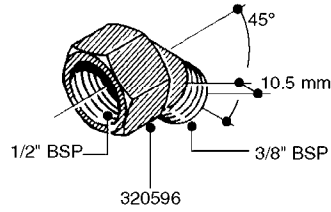

L0030

FITTINGS - HEXAGON NIPPLES
L0030-HIN, 01:01:16

Page 1
Date 04.11.2017 13:23

parts-n°	order qty	description
10015303	1	FITT.PO.HN 1.00X1.00 M1000
10425003	1	FITT.PO.HN 1.25X1.00 MCPHEE
320132	1	FITT.DK HN 1" BSP
320176	1	FITT.DK HN 3/8"X1/2" BSP
320445	1	FITT.DK HN 1/4"X3/8" BSP
320655	1	FITT.DK HN 1/2"-1/2" BSP
320692	1	FITT.DK HN 3/8'BSPX1/4'NPT
320703	1	FITT.DK HN 3/8BSP X1/2 &1/4NPT
320725	1	FITT.DK NIPPLE 3/8"-3/8" BSP
320902	1	FITT.DK HN 3/8'X 1/4' BSP
390232	1	FITT.DK HN 1-1/2' X 1-1/4' BSP
390276	1	FITT.DK HN 1'BSP