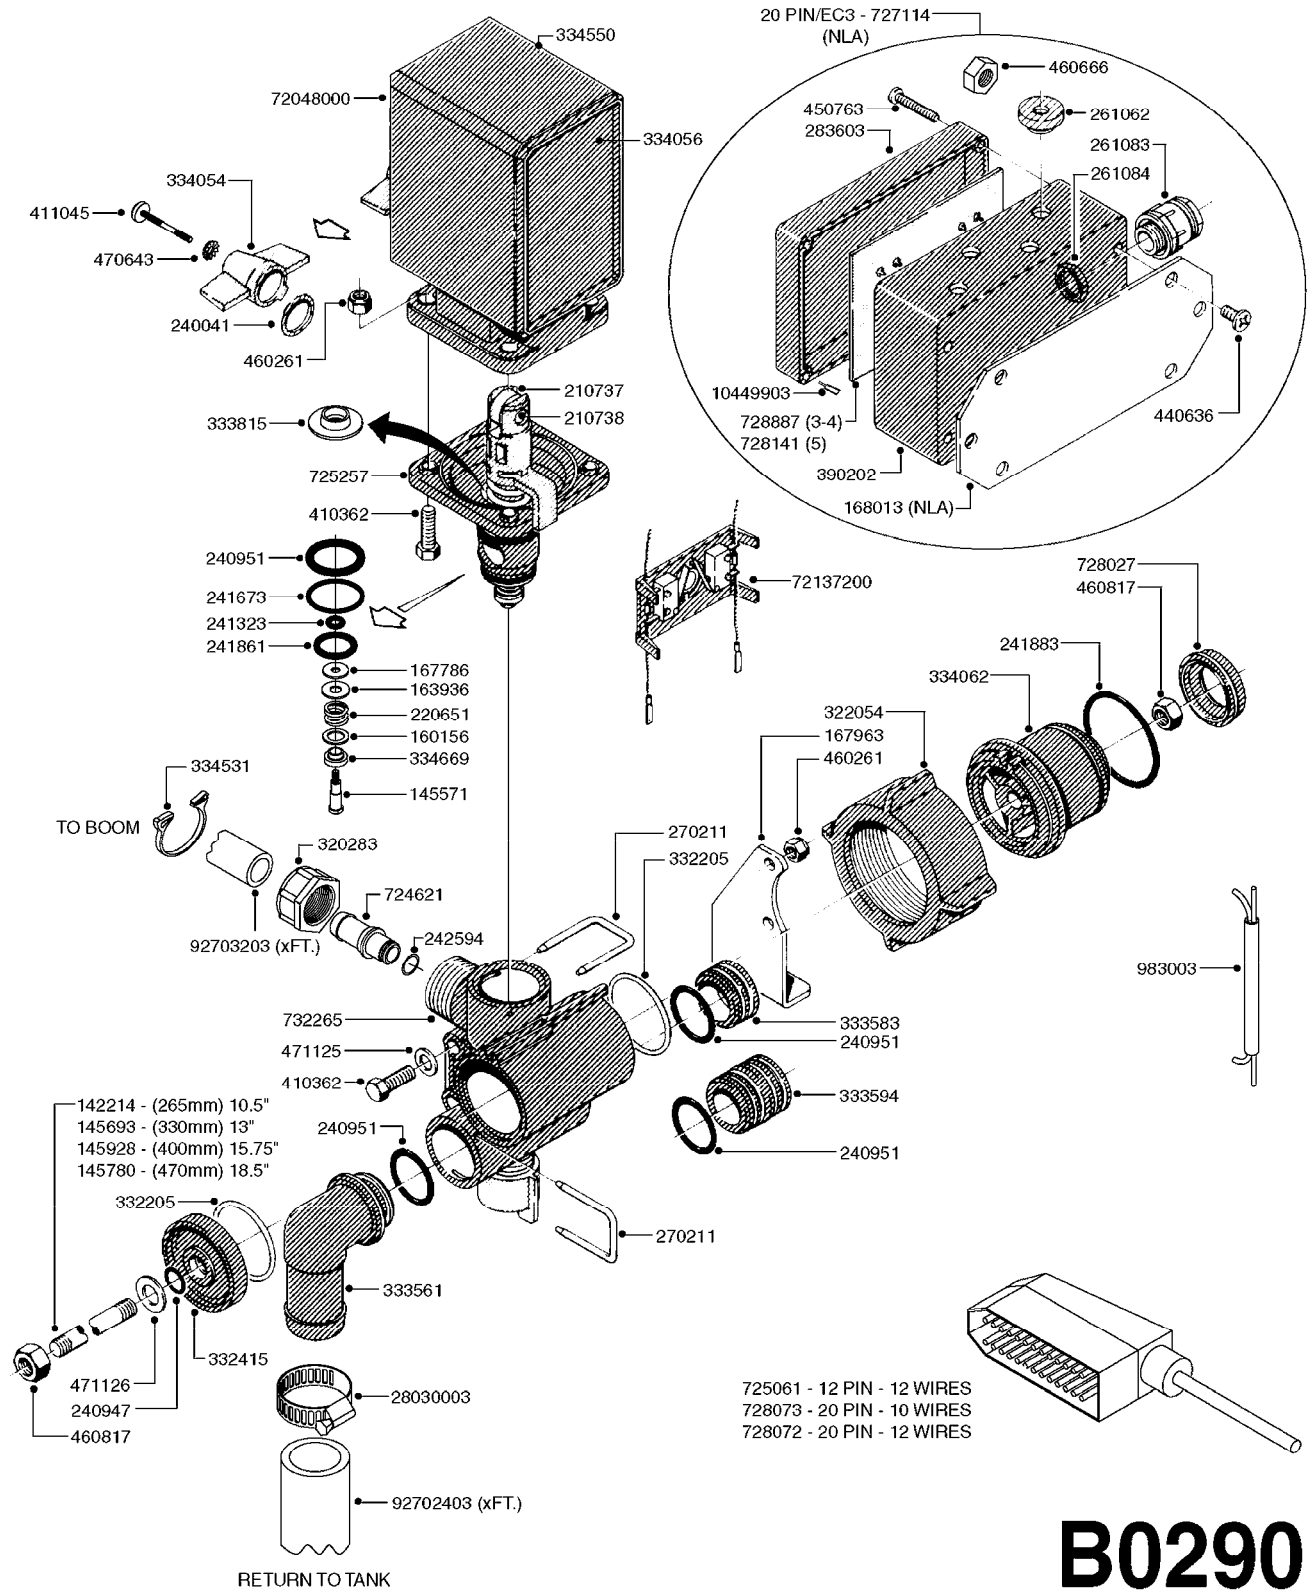

B0290

EC BOOM VALVE - ELEC.(RED GRP)
B0290-HIN, 01:01:16

Page

1

Date

04.11.2017 13:22

parts-n°	order qty	description
142214	1	STUD BOLT - M8X265, 3 SECTION
145571	1	STUD BOLT F/PNEUM. DISTRIBUTOR
145693	1	STUD BOLT - M8X330, 4 SECTION
145780	1	STUD BOLT - M8X470, 6 SECTION
145928	1	STUD BOLT - M8X400, 5 SECTION
160156	1	WASHER D14.1/D9.2X1 SS
163936	1	WASHER D15/D6.2X1
167786	1	WASHER D13/D4.2X1
167963	1	MOUNT BKT.F.EC BOOM SEC.
168013	1	MOUNT BRKT F.CONNECT BOX-NLA
210737	1	BEARING BALL D7 RSTO 5 TN
210738	1	PIN Ø7 L16
220651	1	SPRING PRESSURE D12.5/5
240041	1	O-RING D15,1/10,3 X 2,4
240947	1	O-RING D7.3X2.4 NITRIL
240951	1	O-RING D21.2X3 NITRIL
241323	1	O-RING D5.3X2.4 NITRIL
241673	1	O-RING D22.1X1.6
241861	1	O-RING D15.3X2.4 VITON
241883	1	O-RING D39.2X3 NITRIL 242020
242594	1	O-RING D14 X 1.78 SCH.70-EPDM
261062	1	GROMMET
261083	1	GROMMET (PLASTIC)F.ELEC.CABLE
261084	1	NUT F.261083 GROMMET
270211	1	FITT.DK S25 FORK L=37.5
283603	1	LID F. SQ.BOX 120X80X15 MM
320283	1	FITT.DK NUT 3/4"BSP
322054	1	UNION NUT BLACK S61 x 2
332205	1	O-RING D43/39XD2
332415	1	COVER
333561	1	FITT.DK ELB.1" EC RETURN
333583	1	END PIECE FOR BYPASS
333594	1	CONNECTING PIECE F. BYPASS
333815	1	DISTANCE RING
334054	1	GRIP F.MAN.OP.EC ON/OFF RED
334056	1	COVER F/MOTOR HOUSE EC DIST.
334062	1	CONNECT. BRANCH F/EC OP. UNIT
334531	1	CLAMP HOSE PLASTIC 3/4"
334550	1	MOTOR HOUSE SECT VALVE
334669	1	VALVE CONE D14/D7-SH 63 WHITE
390202	1	CONN.BOX EC OPER.UNIT
410362	1	BOLT HEX 8.8 SS M6X20
411045	1	SCREW M4 X 16MM STAINLESS
440636	1	SCREW SHEET-METAL 1/2" NO 12
450763	1	SCREW M4X25
460261	1	NUT HEX M6X1.00 LOCK DIN985 A2 SS
460666	1	NUT HEX M4
460817	1	NUT HEX M8 STAINLESS DIN 934
470643	1	WASHER LOCK
471125	1	WASHER M6U 6.4X14X1.2,A2 SS
471126	1	WASHER, M8, Ø16/ 8.4X 1.6, SS
724621	1	FITT.DK HB 3/4"ASSY F.3/4" NUT
725061	1	CABLE - EC 12WIRE L=6000mm
725257	1	SPINDLE SECT. F/EC DISTRIBUTOR
727114	1	CONNECTOR BOX WITH CABLE
728027	1	BUSHING WITH SEAT
728072	1	CABLE,20-PIN,6M EC/4
728073	1	CABLE,20-PIN,6M, EC/3
728141	1	CIRCUIT BOARD F.EC7 CONN. BOX
728887	1	CIRCUIT BOARD EC CONTROL
732265	1	DISTRIB HOUSING W/CONST PR RED