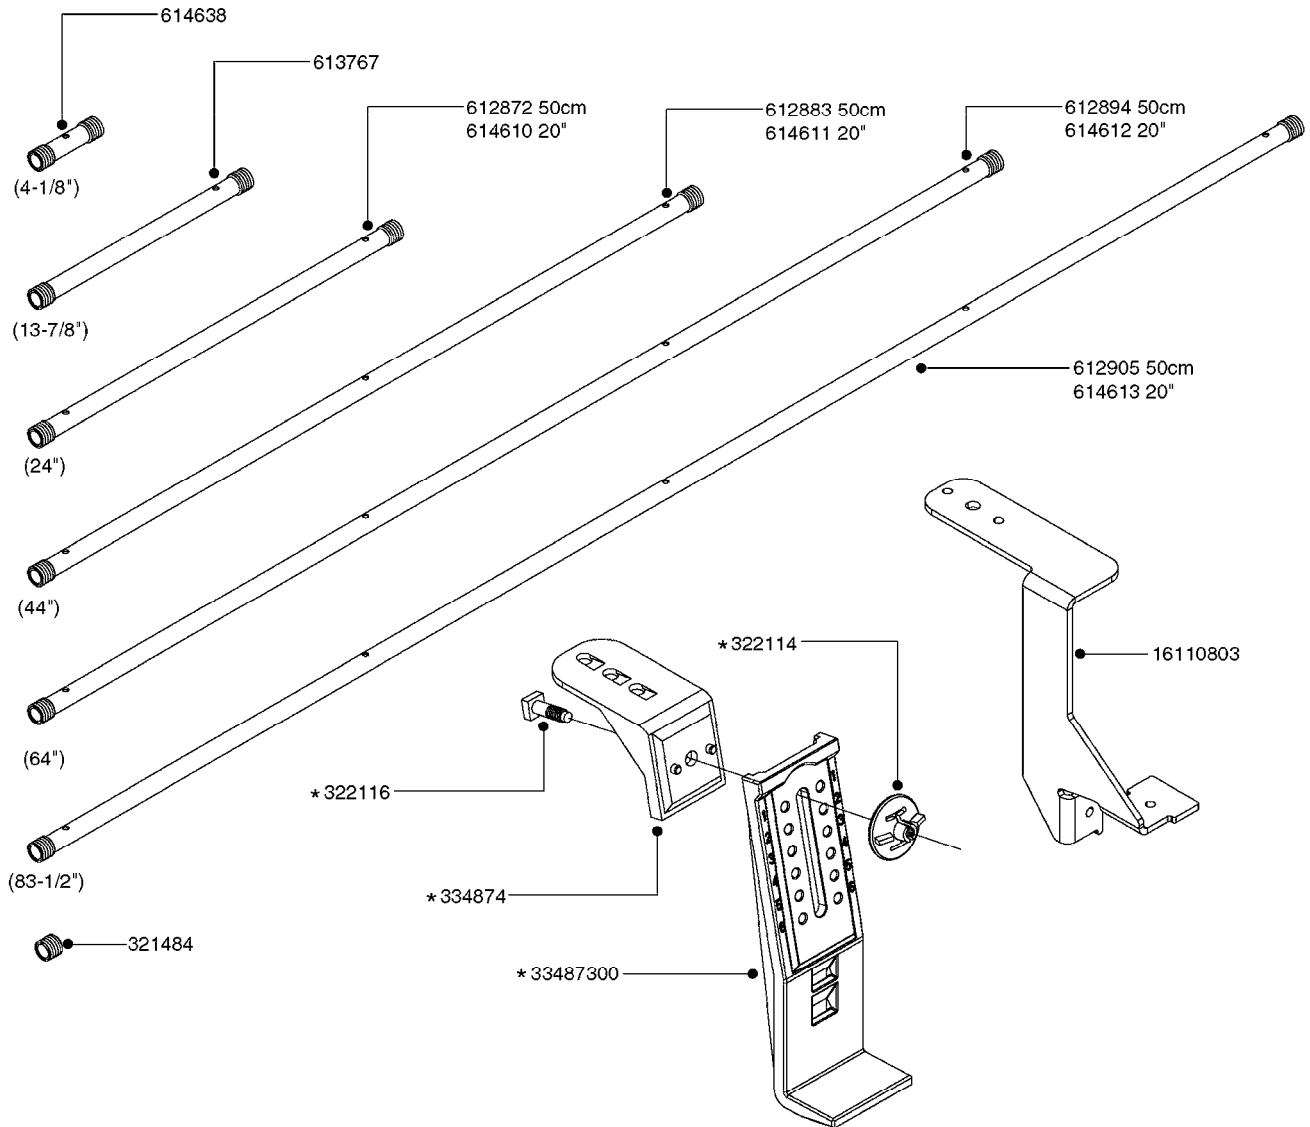

COMPLETE ASSEMBLY
WITH NOZZLES

REFER TO
HARDI® NOZZLE CATALOG

D1100

DOUBLE NOZZLE HOLDER-SNAP FIT
D1100-HIN, 01:01:16

Page 1

Date 04.11.2017 13:23

Pos.	parts-n°	order qty	description
1	372140	1	HARDI ISO BLIND CAP
2	725078	1	SNAP-FIT TRIPLET W/O NOZZ HOLD
3	28032503	1	DOUBLE NOZZLE HOLDER LD ISO
4	28040103	1	O-RING F.DOUBLE NOZZLE HOLDER
5	28089103	1	GASKET F.DOUBLE NOZZLE HOLDER
6	70056803	1	DOUBLE NOZZLE CAP ORANGE LD 01
6	70056903	1	DOUBLE NOZZLE CAP GREEN LD 015
6	70057003	1	DOUBLE NOZZLE CAP YELLOW LD 02
6	70057103	1	DOUBLE NOZZLE CAP LILAC LD 025
6	70057203	1	DOUBLE NOZZLE CAP BLUE LD 03
6	70057303	1	DOUBLE NOZZLE CAP RED LD 04
6	70057403	1	DOUBLE NOZZLE CAP BROWN LD 05