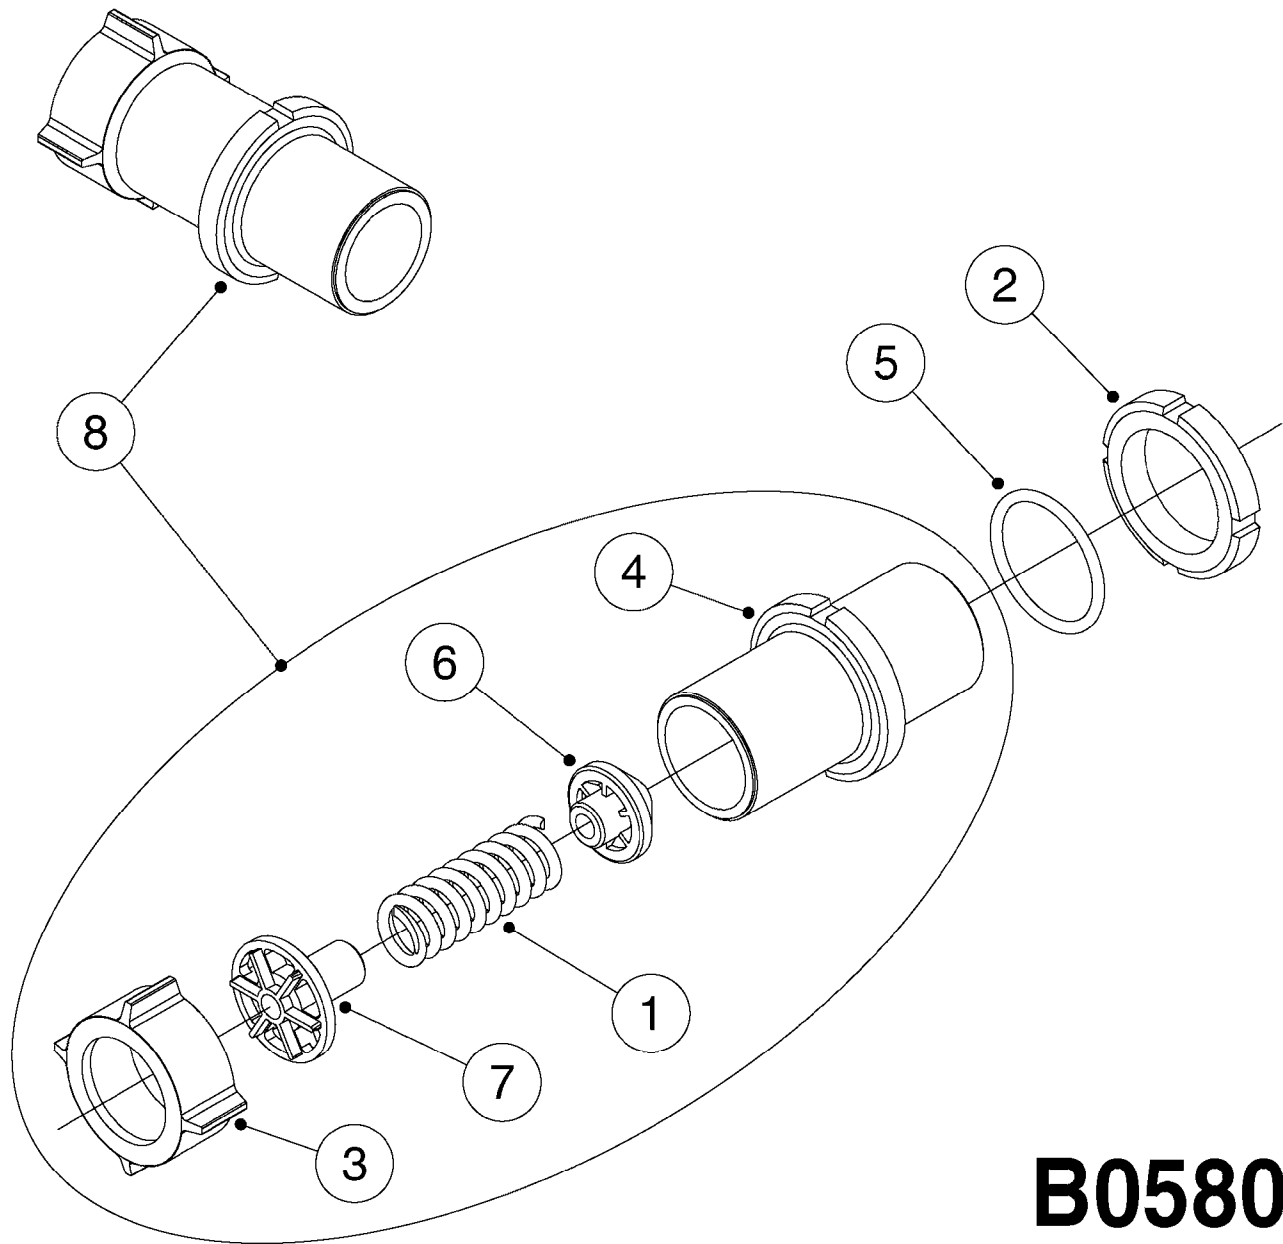

B0530

MANIFOLD - S93 VALVE
B0530-HIN, 01:01:16

Page 1

Date 04.11.2017 13:22

parts-n°	order qty	description
145997	1	FITT.DK S-93 FORK
147767	1	PIN 5Ø X 60 S-93 DOUBLE CLAMP
240936	1	O-RING D13.3X2.4 NITRIL
242047	1	O-RING 89.5 X 3.0 VITON
242316	1	O-RING D84.5X3.0 NITRIL
242451	1	O'RING D56.0 x 3.0 VITON
242475	1	O'RING D56.52x5.33 SH70-VITON
285791	1	HAIR PIN Ø5 S67/S93 SHORT
322327	1	HOUSING, VALVE, S93, 220 PSI
322328	1	END CAP F.VALVE S-93
322354	1	THRUST PLATE F.3-WAY VALVES-93
334578	1	HANDLE FOR VALVE 'OLD' STYLE
334579	1	SPINDLE F.3 WAY VALVE S-93
334587	1	FACE PLATE F.BALL VALVE BLACK
334594	1	PLUG F.VALVE HANDLE BLACK
334597	1	PLUG F.VALVE HANDLE YELLOW
334900	1	HANDLE F.3 WAY VALVE TALL '00
390543	1	SEAT F.BALL 3-WAY VALVE S-93
390544	1	BALL F.3 WAY S93 VLVE/SUCT.MAN
391019	1	BALL F.2 WAY S93 SMART VALVE
440681	1	SCREW F. PLASTIC 4MM X 14LG SS
440685	1	SCREW F.PLASTIC 4X14 SS C-SUNK
440729	1	SCREW F. PLASTIC 4MM X40LG SS
741447	1	REPAIR KIT F.S93 VALVE - VITON
741726	1	REPAIR KIT F.S93 VALVE VIT.'02
14010100	1	SPINDLE F.SMART VALVE S-93
72082300	1	VALVE SUC.S-93 MAN.02 2 WAY
72082400	1	VALVE 2"-S93 3 WAY