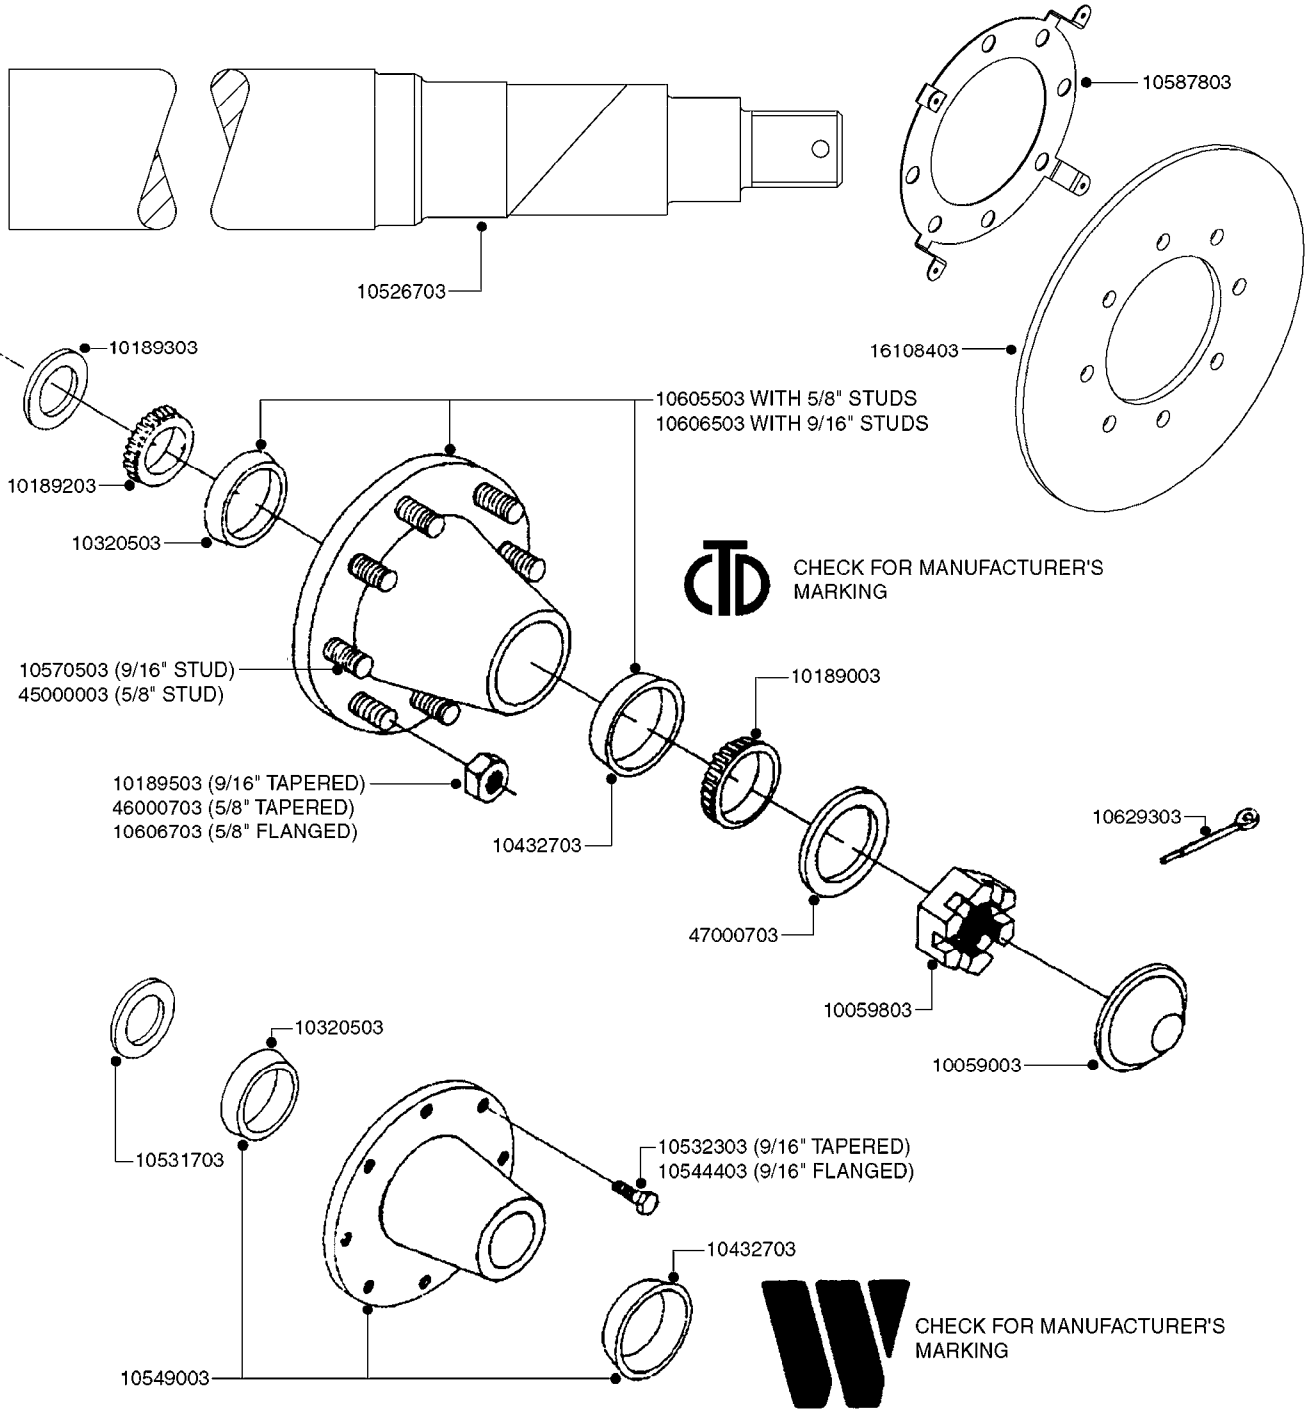

E0630

FRAME - HC 950M/TWIN 950
E0630-HIN, 01:01:16

Page

1

Date

04.11.2017 13:23

parts-n°	order qty	description
141444	1	HANDLE D10X175
144583	1	PIN HINGE F.LADDER
168261	1	BRACKET FOR HYD HOSE
168795	1	PLATE 95 X 250 X 3MM
170518	1	FLAT BAR F.AXLE
171527	1	FLATBAR F. PLATFORM HC650/950
220312	1	SPRING
283699	1	GREASE NIPPLE M6X1
334135	1	SLIDE SHOE 140X45X15
340211	1	TANK STRAP PACKING 40X1800
340697	1	TANK PACKING 40X700
420604	1	BOLT HEX 8.8 DEL M10X25 FT DIN933
420825	1	BOLT HEX 8.8 DEL M10X65
420906	1	BOLT HEX 8.8 DEL M10X60
421164	1	BOLT HEX 8.8 DEL M10X70
430286	1	BOLT HEX 8.8 DEL M12X30 FT
430463	1	BOLT HEX 8.8 DEL M16X110
430485	1	BOLT HEX 8.8 DEL M12X90
430581	1	BOLT HEX 8.8 DEL M16X40 FT
430886	1	BOLT HEX 8.8 DEL M20X160
430888	1	BOLT HEX 8.8 DEL M20X130
430890	1	BOLT HEX 8.8 DEL M20X50
440644	1	SCREW NO.10 5/8"
460423	1	NUT HEX M10X1.50 LOCK DIN985A2 SS
460585	1	LOCKING NUT M16 DIN985 A2 SS
460703	1	NUT HEX M12X1.75 LOCK DIN985A2 SS
460806	1	NUT HEX M20X2.50 LOCK DIN985A2 SS
471122	1	WASHER, M10, Ø20/10.5X 2.0, SS
480104	1	PIN RETAINING M3X16 GALV.
480141	1	PIN COTTER M4X20
614361	1	TANK STRAP HC650 L=92.5"
614456	1	BRACKET F.EC 3&4 BANK VALVES
614535	1	JACK MOUNTING WELDMENT HC950
614542	1	TANK STRAP LA 210/265/310 95"
615267	1	.
636116	1	TANK FRAME BARE HC950
636668	1	PLATFORM F.HC950
636732	1	FRAME F.PLATFORM HC950
636735	1	STEP HC950
636736	1	BRACKET FOR STEP HC950
637206	1	DRAW BAR & PLATFORM MOUNT
637272	1	TONGUE HC950M
637489	1	BRACKET F.PTO SUPPORT HC
10061903	1	JACK F300/500/575 5000LB
10188303	1	TIRE 13.6" X 38"
10189503	1	NUT HEX NF 9/16 WHEEL STUD
10487303	1	SIDE BRACE W/M HC950 EAGLE
10489503	1	AXLE INSERT ASSY.HC950 SHORT
10503003	1	SIDE BRACE HC950 80/90'EAG
10503903	1	AXLE INSERT ASSY.HC950 LONG
10504103	1	AXLE REINFORCE.W/M 90'HC950
10516303	1	INSERT W/M HC950 W/SPIND.SHORT
10516403	1	INSERT W/M HC950 W/SPIND.LONG
10544503	1	TIRE ASSY 13.6 X 38 LH 8BLT HD
10544603	1	TIRE ASSY 13.6 X 38 RH 8BLT HD
10606503	1	HUB ASSY.NAV550/800/1000 HC
28045203	1	RIM 38X12 8/8/6 1.06-OS GRAY