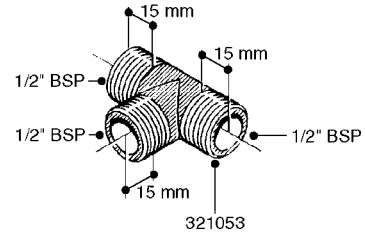

L0020

FITTINGS-T-PIECES, CAPS & ELBOWS
L0020-HIN, 01:01:16

Page 1
Date 04.11.2017 13:23

parts-n°	order qty	description
10053603	1	FITT. CAPNUT 2"BSP 5601
10194303	1	CAP BLANK 1 1/2 MCPHEE 210060
320047	1	FITT.DK CAPNUT 1/2" BSP
320106	1	FITT.DK CAPNUT 1" BSP
320272	1	FITT.DK CAPNUT 3/8" BSP
320316	1	FITT.DK TEE 3/4" X3/4" X1"BSP
320331	1	FITT.DK TEE 1" - 1" - 3/4" BSP
320342	1	FITT.DK EL 3/4"M X 1"F BSP
320563	1	FITT.DK 3 WAY 1/2" 110 DEG.
320677	1	NO LONGER AVAILABLE
320961	1	FITT.DK CAPNUT 1-1/2" BSP
321053	1	FITT.DK TEE 1/2 X1/2 X1/2" BSP
322072	1	FITT.DK TEE 3/8'X3/8'X3/8' BSP
322095	1	FITT.DK TEE 1-1/2 X1-1/4 X3/4" BSP
322138	1	FITT.DK ELB 1"M X 1"F BSP
330013	1	O-RING D15/D10X2.5 F.3/8"NUT
330212	1	O-RING D19/D14X2.4 F.1/2"NUT
330326	1	O-RING D30/D24X2 F.1"NUT
331273	1	O-RING D44/D38X2 F.1-1/2"