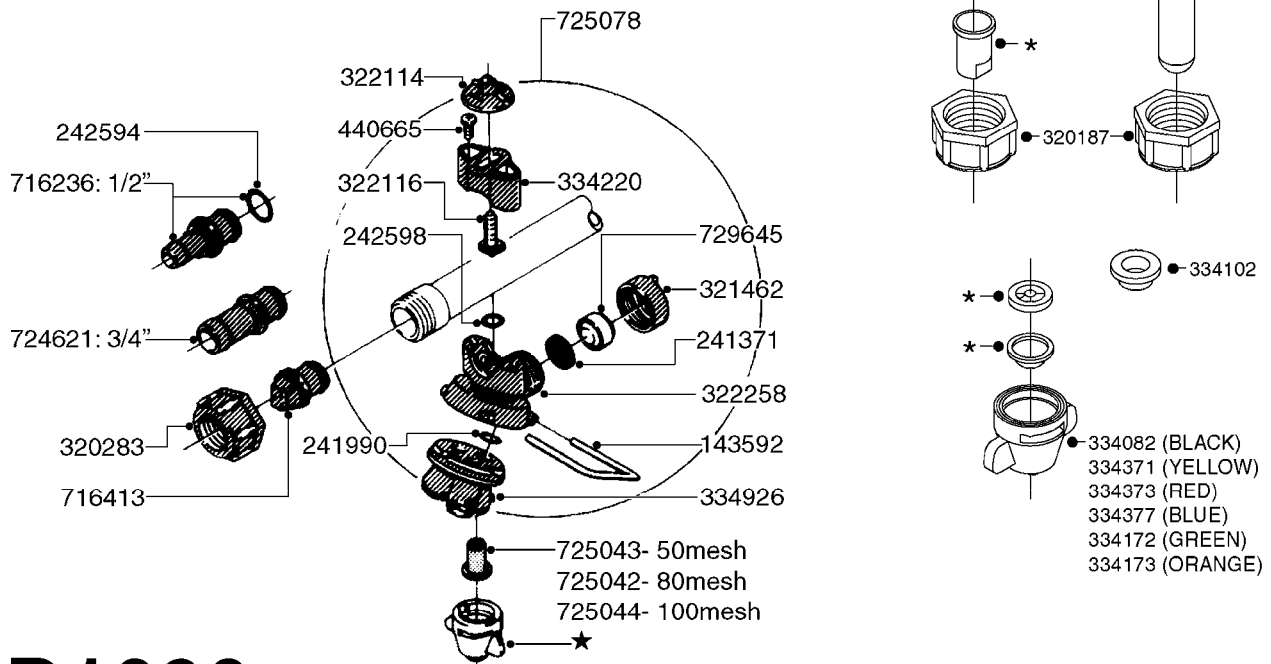

TRIPLET NOZZLE BODY

D1090

*=REFER TO HARDI NOZZLE CATALOG