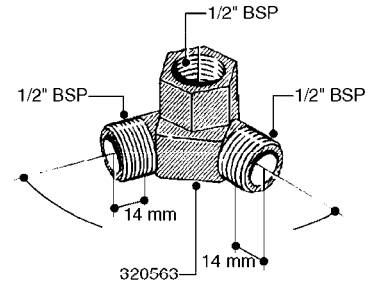

L0020

FITTINGS-T-PIECES, CAPS & ELBOWS
L0020-HIN, 01:01:16

Page 1
Date 04.11.2017 13:23

parts-n°	order qty	description
10053603	1	FITT. CAPNUT 2"BSP 5601
10194303	1	CAP BLANK 1 1/2 MCPHEE 210060
320047	1	FITT.DK CAPNUT 1/2" BSP
320106	1	FITT.DK CAPNUT 1" BSP
320272	1	FITT.DK CAPNUT 3/8" BSP
320316	1	FITT.DK TEE 3/4" X3/4" X1"BSP
320331	1	FITT.DK TEE 1" - 1" - 3/4" BSP
320342	1	FITT.DK EL 3/4"M X 1"F BSP
320563	1	FITT.DK 3 WAY 1/2" 110 DEG.
320677	1	NO LONGER AVAILABLE
320961	1	FITT.DK CAPNUT 1-1/2" BSP
321053	1	FITT.DK TEE 1/2 X1/2 X1/2" BSP
322072	1	FITT.DK TEE 3/8'X3/8'X3/8' BSP
322095	1	FITT.DK TEE 1-1/2 X1-1/4 X3/4" BSP
322138	1	FITT.DK ELB 1"M X 1"F BSP
330013	1	O-RING D15/D10X2.5 F.3/8"NUT
330212	1	O-RING D19/D14X2.4 F.1/2"NUT
330326	1	O-RING D30/D24X2 F.1"NUT
331273	1	O-RING D44/D38X2 F.1-1/2"