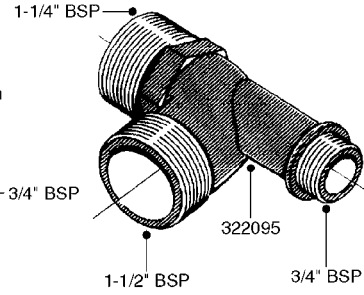

L0020

FITTINGS-T-PIECES, CAPS & ELBOWS
L0020-HIN, 01:01:16

Page 1
Date 04.11.2017 13:23

parts-n°	order qty	description
10053603	1	FITT. CAPNUT 2"BSP 5601
10194303	1	CAP BLANK 1 1/2 MCPHEE 210060
320047	1	FITT.DK CAPNUT 1/2" BSP
320106	1	FITT.DK CAPNUT 1" BSP
320272	1	FITT.DK CAPNUT 3/8" BSP
320316	1	FITT.DK TEE 3/4" X3/4" X1"BSP
320331	1	FITT.DK TEE 1" - 1" - 3/4" BSP
320342	1	FITT.DK EL 3/4"M X 1"F BSP
320563	1	FITT.DK 3 WAY 1/2" 110 DEG.
320677	1	NO LONGER AVAILABLE
320961	1	FITT.DK CAPNUT 1-1/2" BSP
321053	1	FITT.DK TEE 1/2 X1/2 X1/2" BSP
322072	1	FITT.DK TEE 3/8'X3/8'X3/8' BSP
322095	1	FITT.DK TEE 1-1/2 X1-1/4 X3/4" BSP
322138	1	FITT.DK ELB 1"M X 1"F BSP
330013	1	O-RING D15/D10X2.5 F.3/8"NUT
330212	1	O-RING D19/D14X2.4 F.1/2"NUT
330326	1	O-RING D30/D24X2 F.1"NUT
331273	1	O-RING D44/D38X2 F.1-1/2"