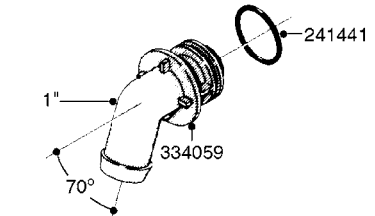

RINSE SYSTEM PLUMBING
K0750-HIN, 01:01:16

Page 0
Date 04.11.2017 13:23

RINSE SYSTEM- MANIFOLD SYSTEM

K0750

RINSE SYSTEM PLUMBING
K0750-HIN, 01:01:16

Page 1
Date 04.11.2017 13:23

parts-n°	order qty	description
168030	1	BRACKET F/3 WAY VALVE
172280	1	FLATBAR 30X5 L=270 4XD9 90DEG.
241441	1	O-RING D29.3X3
241883	1	O-RING D39.2X3 NITRIL 242020
242353	1	O-RING D44.2X3.0 VITON F.S-67
242354	1	O-RING D32.2X3.0 VITON F.S-53
242594	1	O-RING D14 X 1.78 SCH.70-EPDM
284585	1	CLAMP HOSE GEAR 1" MINI 020
320084	1	FITT.DK NUT 1/2" BSP
320095	1	FITT.DK NUT 1" BSP
320283	1	FITT.DK NUT 3/4"BSP
320294	1	FITT.DK TEE 3/8X3/8HB X1/2"BSP
320316	1	FITT.DK TEE 3/4" X3/4" X1"BSP
320821	1	FITT.DK NUT 1-1/2" BSP
321495	1	FITT.DK REDUC 1/4'BSP F.3/4'NT
322065	1	FITT.DK UNION 1' BSP/S-56
322066	1	FITT.DK S-56 NUT
330212	1	O-RING D19/D14X2.4 F.1/2"NUT
330326	1	O-RING D30/D24X2 F.1"NUT
330341	1	FITT.DK HB 1" F. 1" NUT
330595	1	O-RING D24.6/D20X2.1 -3/4"
330676	1	FITT.DK HB 3/8" F. 1/2" NUT
330687	1	FITT.DK HB 1/2" F. 1/2" NUT
332286	1	FITT.DK HB 1/2" F. 3/4" NUT
334050	1	FITT.DK S-61 STR.1-1/4"
334059	1	FITT.DK EL 1" 110 DEG.F.1-1/2"
334068	1	FITT.DK S-61 STR.1"
334100	1	FITT.DK S-61 ELB.1" 110 DEG.
334151	1	FITT.DK S-61 ELB.1-1/4"110 DEG
334239	1	FITT.DK S-53 ELB.1/2"
334564	1	FITT.DK S-67 TO S-53 ADAPTER
420582	1	BOLT HEX 8.8 DEL M8X20 FT A2
460143	1	NUT HEX M8X1.25 LOCK DIN985A2 SS
725348	1	VALVE 3 WAY BLUE
978338	1	DECAL MANIFOLD SYS.RINSE NOZ
28026203	1	GAUGE 200PSI/BR,2.5"1/4BSP-BTM
28029803	1	CLAMP HOSE GEAR P1/2" 6708
92701703	1	HOSE R X3/8" X300PSI WP X0012"
92702103	1	HOSE R X1/2" X300PSI WP X0012"
92712403	1	HOSE R X1" X300PSI WP X0012"