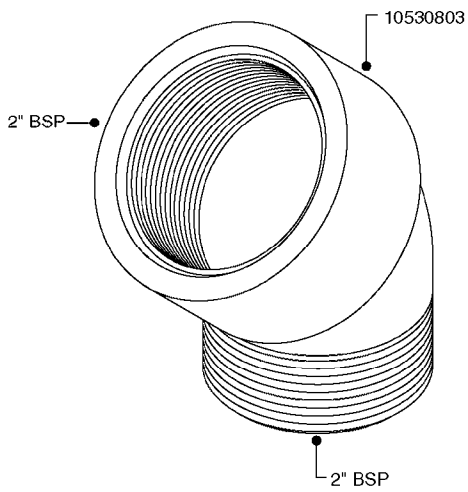

L0030

FITTINGS - HEXAGON NIPPLES
L0030-HIN, 01:01:16

Page 1
Date 04.11.2017 13:23

parts-n°	order qty	description
10015303	1	FITT.PO.HN 1.00X1.00 M1000
10425003	1	FITT.PO.HN 1.25X1.00 MCPHEE
320132	1	FITT.DK HN 1" BSP
320176	1	FITT.DK HN 3/8"X1/2" BSP
320445	1	FITT.DK HN 1/4"X3/8" BSP
320655	1	FITT.DK HN 1/2"-1/2" BSP
320692	1	FITT.DK HN 3/8'BSPX1/4'NPT
320703	1	FITT.DK HN 3/8BSP X1/2 &1/4NPT
320725	1	FITT.DK NIPPLE 3/8"-3/8" BSP
320902	1	FITT.DK HN 3/8'X 1/4' BSP
390232	1	FITT.DK HN 1-1/2' X 1-1/4' BSP
390276	1	FITT.DK HN 1'BSP