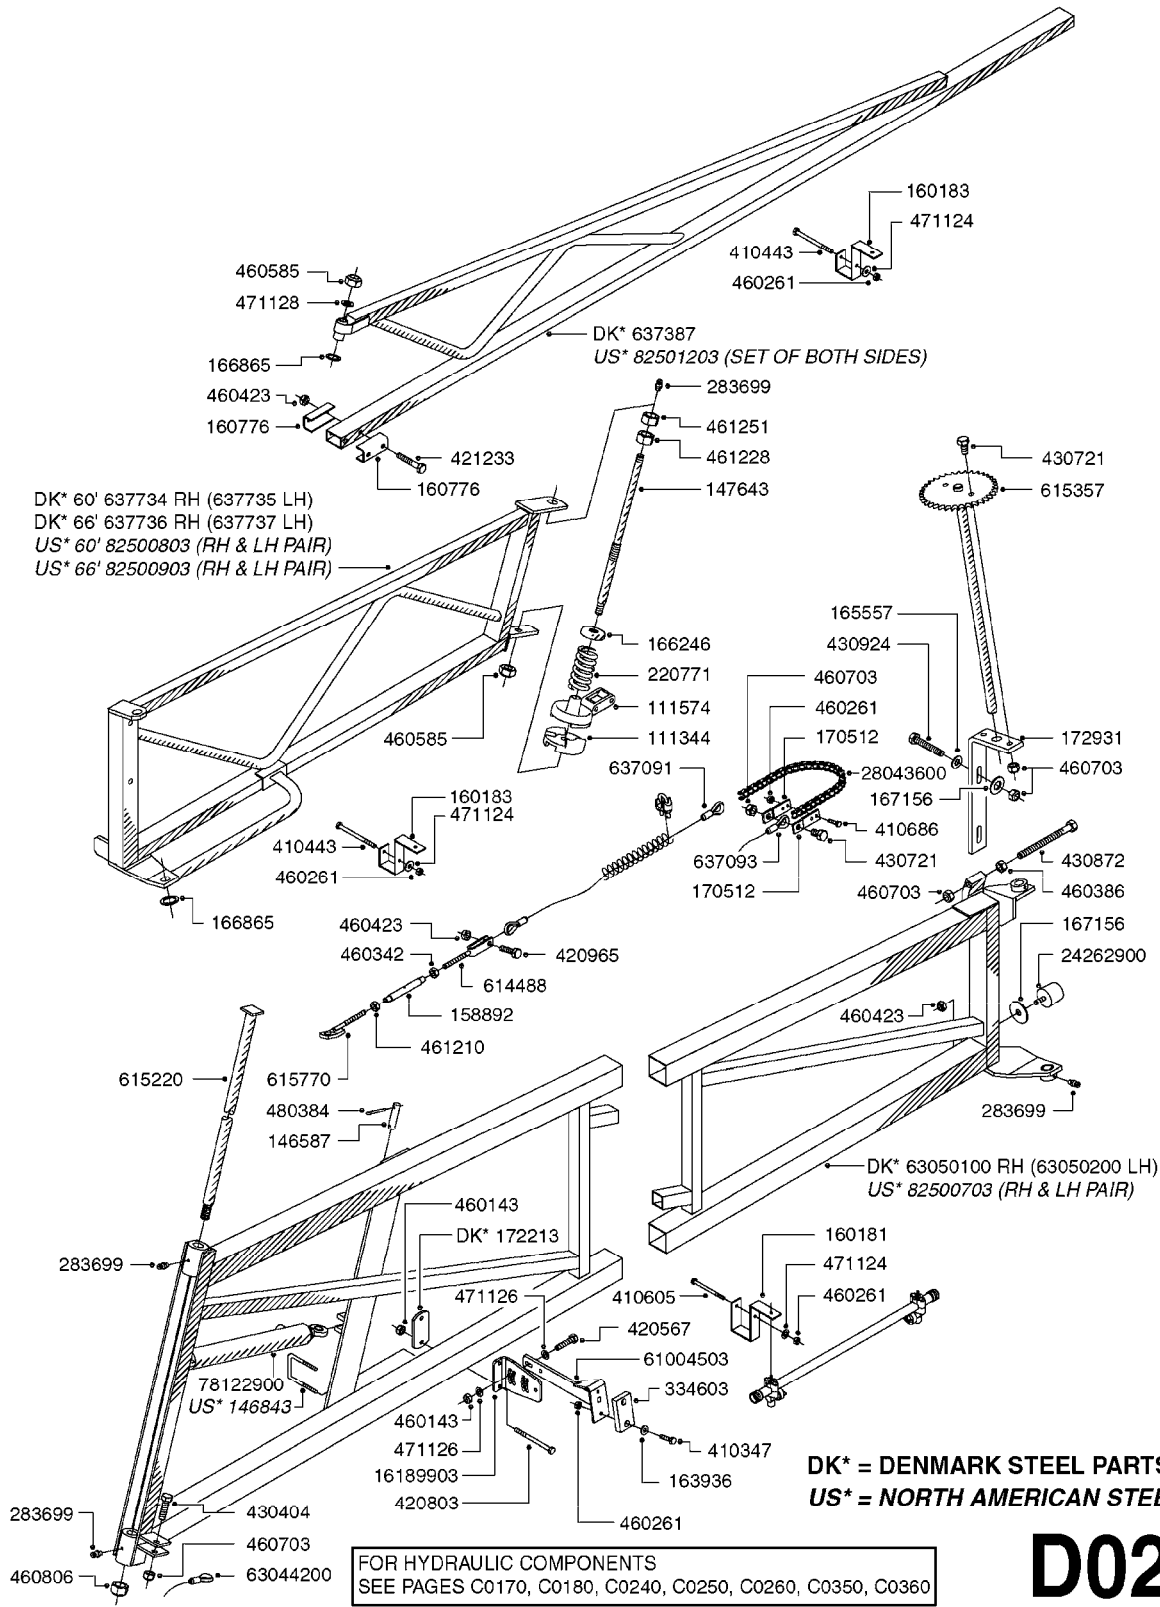

FOR HYDRAULIC COMPONENTS
SEE PAGES C0170, C0180, C0240, C0250, C0260, C0350, C0360

D0270

BOOM EAGLE WINGS 60' 66'
D0270-HIN, 01:01:16

Page

1

Date

04.11.2017 13:23

parts-n°	order qty	description
111344	1	CLAW CLUTCH Ø100/Ø20,5 UNDER PART RED
111574	1	CLAW CLUTCH D100 UP. (MACH)
146587	1	PIN D16.8 X 65
146843	1	BOLT U M8 F.60 x 60
147643	1	AXLE F.BM BRKWKY. W. ZERT L=426
158892	1	TURN BUCKLE HOUS
160181	1	CLAMP NOZZLE TUBE 60X60
160183	1	CLAMP NOZZLE TUBE 50X30
160776	1	U-CHANNEL F.3PT.
163936	1	WASHER D15/D6.2X1
165557	1	WASHER D28.0/D12.2X2.0 SS
166246	1	WASHER CUP D53 F.SPRING
166865	1	WASHER D35/D25X2
167156	1	WASHER D46.5/D12.4X2.5
170512	1	ASSEMBLY BRACKET FOR CHAIN
172213	1	FLAT BAR F.Boom STRAP
172931	1	FLAT STEEL 15X50
220771	1	SPRING D53/D43X100
283699	1	GREASE NIPPLE M6X1
334603	1	RUBBER STOP 86X48X15
410347	1	SCREW M6X20 8.8
410443	1	BOLT HEX 8.8 DEL M6X70
410605	1	BOLT HEX 8.8 DEL M6X80
410686	1	BOLT HEX 8.8 DEL M6X30
420567	1	BOLT HEX 8.8 DEL M8X30 FT
420803	1	BOLT HEX 8.8 DEL M8X90
420965	1	M10X40 MACHINE SCREW STAINLESS
421233	1	BOLT HEX 8.8 10.9 DEL M10X70
430404	1	BOLT HEX 8.8 DEL M12X50
430721	1	BOLT HEX 8.8 DEL M12X40 FT
430872	1	BOLT HEX 8.8 DEL M12X100 FT
430924	1	BOLT HEX 8.8 DEL M12 X 85
460143	1	NUT HEX M8X1.25 LOCK DIN985A2 SS
460261	1	NUT HEX M6X1.00 LOCK DIN985 A2 SS
460342	1	NUT HEX M10 DEL DIN934
460386	1	NUT HEX M12X1.75
460423	1	NUT HEX M10X1.50 LOCK DIN985A2 SS
460585	1	LOCKING NUT M16 DIN985 A2 SS
460703	1	NUT HEX M12X1.75 LOCK DIN985A2 SS
460806	1	NUT HEX M20X2.50 LOCK DIN985A2 SS
461210	1	NUT HEX M10X1.5 L.THREAD
461228	1	NUT HEX M20
461251	1	NUT HEX M20 X 2.5 JAMB
471124	1	WASHER L6U 6,4 X18 X 1.6 A2 SS
471126	1	WASHER, M8, Ø16/ 8.4X 1.6, SS
471128	1	WASHER, M16, Ø30/17.0X 3.0, SS
480384	1	PIN COTTER 3/16 x 1-1/2"
614488	1	FORK/ R.THREAD 10mmX144mm
615220	1	PIN 25 X 910 FOR EAGLE
615357	1	SHAFT W.SPROCKET EAGLE 60'3PT
615770	1	ANCHOR F.EAGLE CABLE
637091	1	CABLE FRONT EAGLE D7X2895
637093	1	CABLE REAR 5 X 3100MM EAGLE
637387	1	BOOM WING BRKWAY E. 60-90'
637734	1	BOOM WING OUT. 60'R.EAG 97
637735	1	BOOM WING OUT. 60'L.EAG 97
637736	1	BOOM WING OUT. 66'R.EAG 97
637737	1	BOOM WING OUT. 66'L.EAG 97
16189903	1	PLATE F, EAGLE STOPARM
24262900	1	RUBBER STOP D50X40 M10X33
28043600	1	CHAIN 5/8X810MM (51 LINKS)