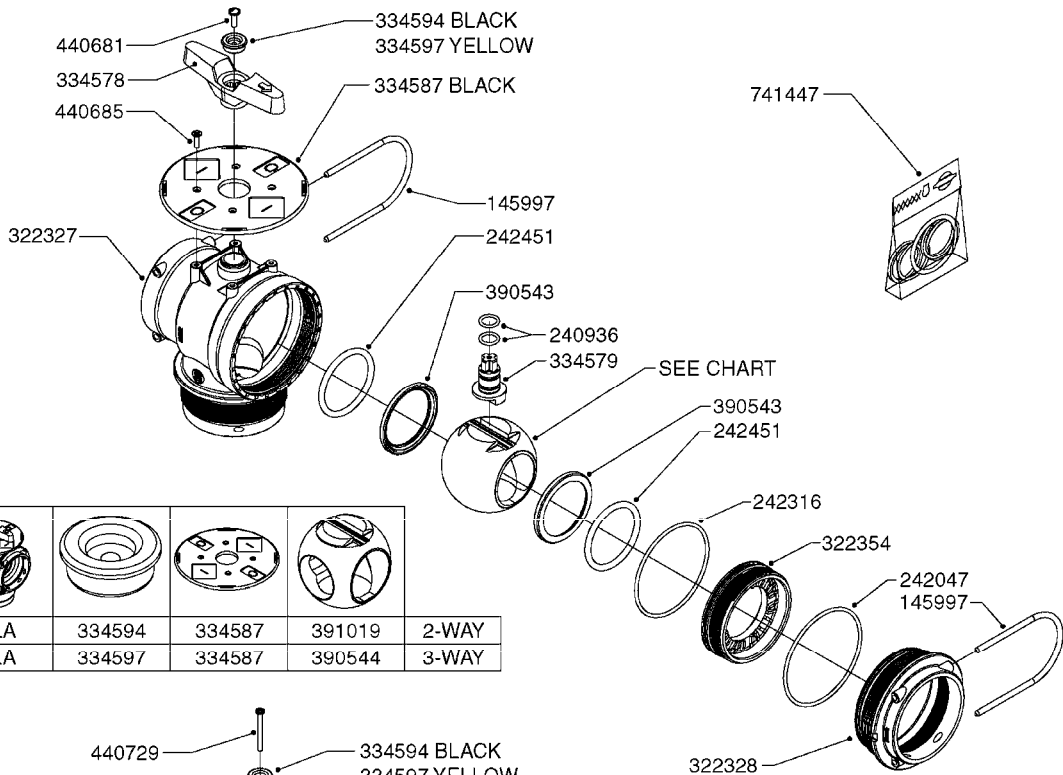

MANIFOLD - S93 VALVE
B0530-HIN, 01:01:16

S93

NLA	334594	334587	391019	2-WAY
NLA	334597	334587	390544	3-WAY