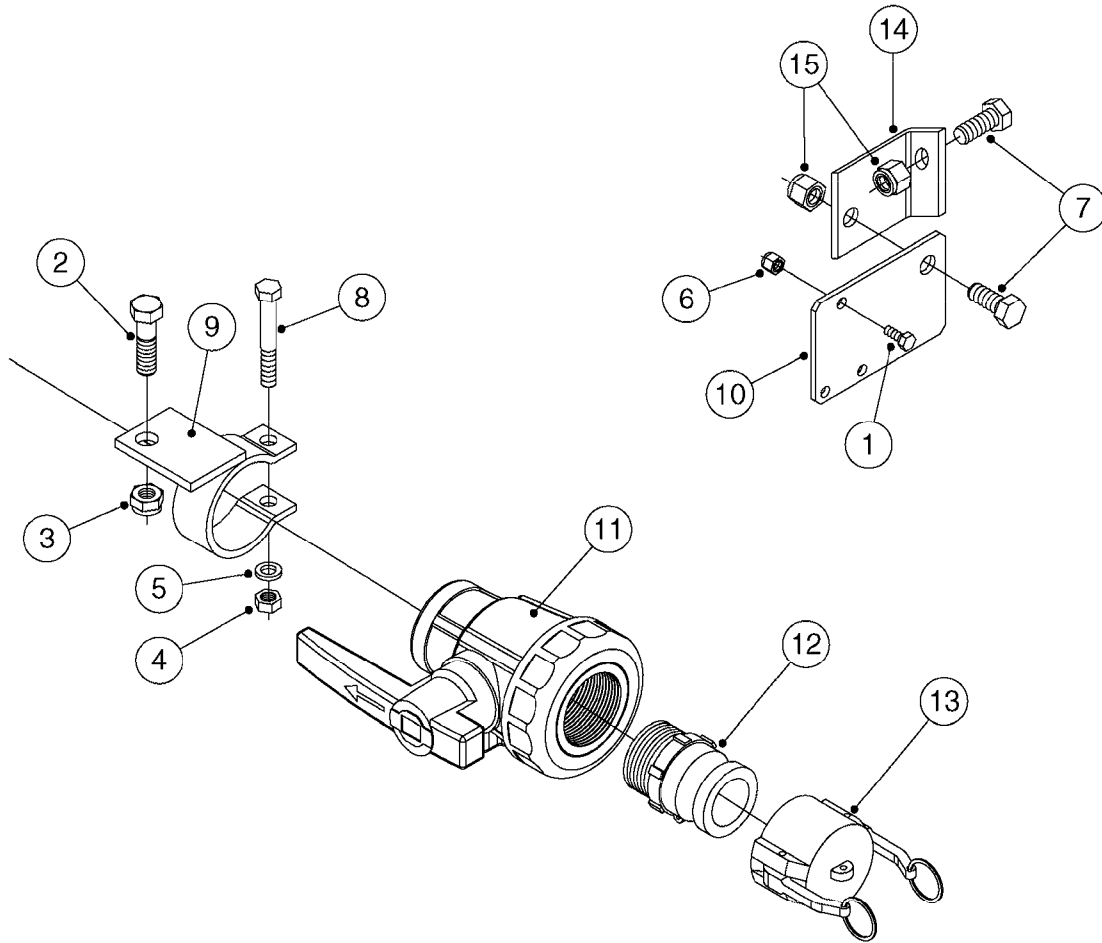

K0590

QUICKFILL-UPDATE 97-TRAILER
K0590-HIN, 01:01:16

Page 1

Date 04.11.2017 13:23

parts-n°	order qty	description
240785	1	O-RING D46,99X5,33 NITRIL
10053503	1	FITT.PO.TEE 2"MX2"FX2"M BSP
10054203	1	GASKET F. 2" FITTINGS RUBBER
10277003	1	FITT.PO.HB 2.00X2.00 MCPHEE
10288703	1	FITT.PO.EL 2MX2M 90 DEG MCPHEE
10295003	1	FITT.PO.HN 2' 250071
10295103	1	FOOT VALVE 2" 504019
10312803	1	FITT.PO.BU 2' X 2'
10599203	1	WASHER-390664 MACHINE ID2-3/8'
28030203	1	CLAMP HOSE T-BOLT S2" 235-67
92702703	1	HOSE PVC SUCT GRAY 2"