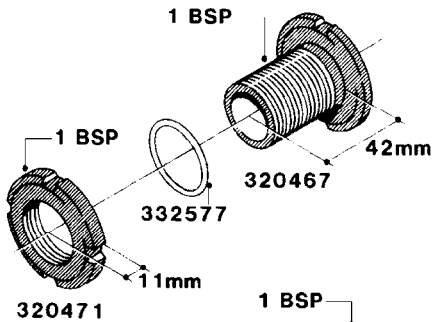

L0060

FITTINGS - BULKHEAD
L0060-HIN, 01:01:16

Page 1

Date 04.11.2017 13:23

parts-n°	order qty	description
141046	1	NUT 3/8" BSP
141341	1	NUT 1/4' BSP
240284	1	O-RING D82,5/75 X 3,5
320456	1	FITT.DK BULKHEAD 1"BSP DOUBLE
320467	1	FITT.DK BULKHEAD 1"BSP SINGLE
320471	1	FITT.DK NUT 1" BSP JAMB
320541	1	FITT.DK BULKHEAD 2-1/2'BSP SIN
320552	1	FITT.DK NUT 2-1/2' BSP JAMB
320644	1	FITT.DK ELB.3/4"HB X 1" BSP
320784	1	FITT.DK CAP 1-1/2" BSP
320795	1	FITT.DK NUT 1-1/2" BSP JAMB
320935	1	FITT.DK BULKHEAD 1/4' BSP SING
320946	1	FITT.DK BULKHEAD 3/8' BSP SING
321296	1	FITT.DK BULKHEAD 1/2" BSP SING
321307	1	FITT.DK NUT 1/2" BSP JAMB
321333	1	FITT.DK BULK 1-1/2" X 1"F BSP
330061	1	O-RING D16/D11X2,5
330072	1	O-RING D53.5/D45.5X4
330212	1	O-RING D19/D14X2.4 F.1/2"NUT
332577	1	O-RING D38/D30X4 F.1" PUR.
332592	1	O-RING D26/D20X3