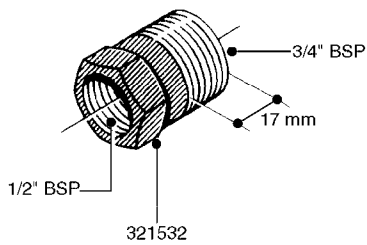

L0030

FITTINGS - HEXAGON NIPPLES
L0030-HIN, 01:01:16

Page 1
Date 04.11.2017 13:23

parts-n°	order qty	description
10015303	1	FITT.PO.HN 1.00X1.00 M1000
10425003	1	FITT.PO.HN 1.25X1.00 MCPHEE
320132	1	FITT.DK HN 1" BSP
320176	1	FITT.DK HN 3/8"X1/2" BSP
320445	1	FITT.DK HN 1/4"X3/8" BSP
320655	1	FITT.DK HN 1/2"-1/2" BSP
320692	1	FITT.DK HN 3/8'BSPX1/4'NPT
320703	1	FITT.DK HN 3/8BSP X1/2 &1/4NPT
320725	1	FITT.DK NIPPLE 3/8"-3/8" BSP
320902	1	FITT.DK HN 3/8'X 1/4' BSP
390232	1	FITT.DK HN 1-1/2' X 1-1/4' BSP
390276	1	FITT.DK HN 1'BSP