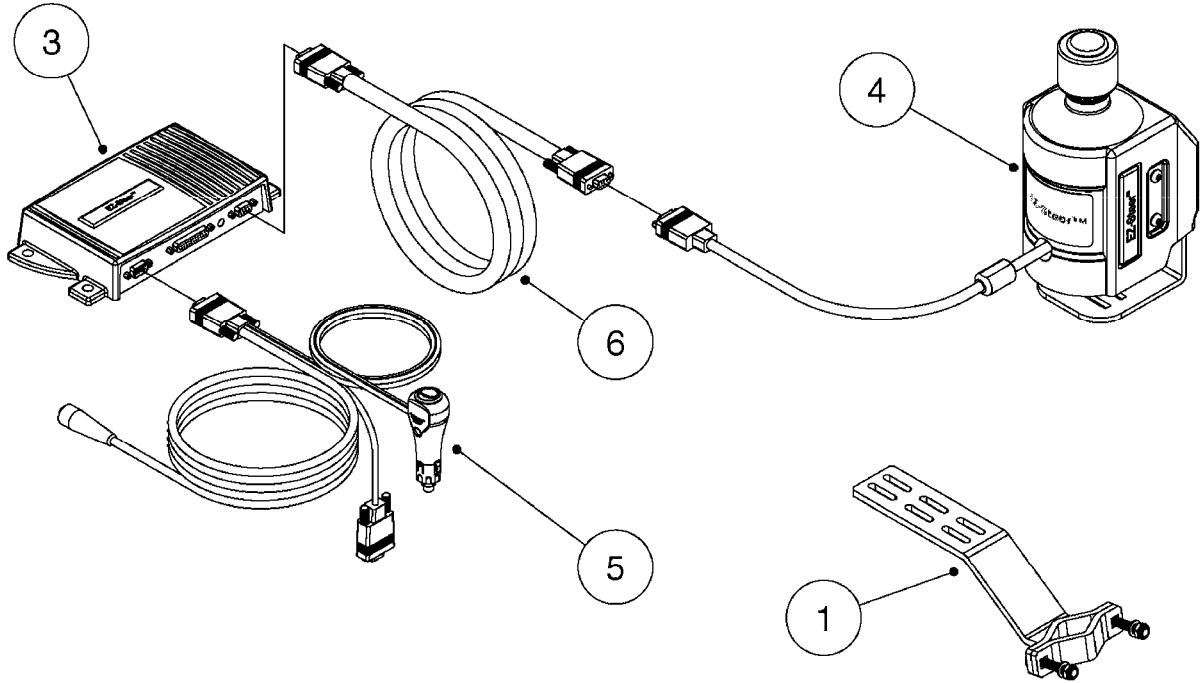

COMPLETE ASSEMBLY:
84205303 (WITH GPS)
84205403 (WITHOUT GPS)

**COMPLETE ASSEMBLIES
WHOLEGOODS ITEMS**

M0040

EZ-GUIDE PLUS LIGHT BAR
M0040-HIN, 01:01:16

Page 1
Date 04.11.2017 13:23

parts-n°	order qty	description
26007403	1	ANTENNA,HURRICANE F. EZGUIDEPL
26007503	1	REMOTE KEYPAD EZ-GUIDE PLUS
26007603	1	CABLE, ANTENNA, EZGUIDEPLUS
26007703	1	CABLE, POWER F. EZGUIDEPLUS
26007803	1	BRACKET KIT F. EZGUIDEPLUS
26007903	1	EZ-Guide 500 External Interfac
26008003	1	LIGHT BAR ASSM WITH GPS
26008103	1	LIGHT BAR ASSM WITHOUT GPS
29002703	1	VACUUM CUP 4 1/2" 1420I
29002803	1	MOUNT, MAG F. ANTENNA
29002903	1	PLATE, F. ANTENNA MOUNT
67206303	1	QUICK REFERENCE CARD EZ-GUIDE+
67206403	1	MANUAL EZ GUIDE PLUS
84205303	1	EZ GUIDE PLUS W GPS, NO LABLE
84205403	1	EZ GUIDE PLUS W/O GPS,NO LABLE
97607603	1	DECAL COMPANY 45MM X 20MM