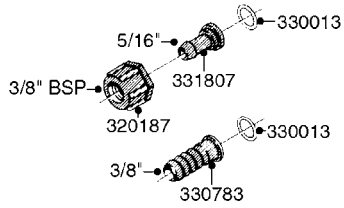

RINSE SYSTEM PLUMBING
K0750-HIN, 01:01:16

Page 0
Date 04.11.2017 13:23

RINSE SYSTEM- MANIFOLD SYSTEM

K0750

RINSE SYSTEM PLUMBING
K0750-HIN, 01:01:16

Page 1
Date 04.11.2017 13:23

parts-n°	order qty	description
168030	1	BRACKET F/3 WAY VALVE
172280	1	FLATBAR 30X5 L=270 4XD9 90DEG.
241441	1	O-RING D29.3X3
241883	1	O-RING D39.2X3 NITRIL 242020
242353	1	O-RING D44.2X3.0 VITON F.S-67
242354	1	O-RING D32.2X3.0 VITON F.S-53
242594	1	O-RING D14 X 1.78 SCH.70-EPDM
284585	1	CLAMP HOSE GEAR 1" MINI 020
320084	1	FITT.DK NUT 1/2" BSP
320095	1	FITT.DK NUT 1" BSP
320283	1	FITT.DK NUT 3/4"BSP
320294	1	FITT.DK TEE 3/8X3/8HB X1/2"BSP
320316	1	FITT.DK TEE 3/4" X3/4" X1"BSP
320821	1	FITT.DK NUT 1-1/2" BSP
321495	1	FITT.DK REDUC 1/4'BSP F.3/4'NT
322065	1	FITT.DK UNION 1' BSP/S-56
322066	1	FITT.DK S-56 NUT
330212	1	O-RING D19/D14X2.4 F.1/2"NUT
330326	1	O-RING D30/D24X2 F.1"NUT
330341	1	FITT.DK HB 1" F. 1" NUT
330595	1	O-RING D24.6/D20X2.1 -3/4"
330676	1	FITT.DK HB 3/8" F. 1/2" NUT
330687	1	FITT.DK HB 1/2" F. 1/2" NUT
332286	1	FITT.DK HB 1/2" F. 3/4" NUT
334050	1	FITT.DK S-61 STR.1-1/4"
334059	1	FITT.DK EL 1" 110 DEG.F.1-1/2"
334068	1	FITT.DK S-61 STR.1"
334100	1	FITT.DK S-61 ELB.1" 110 DEG.
334151	1	FITT.DK S-61 ELB.1-1/4"110 DEG
334239	1	FITT.DK S-53 ELB.1/2"
334564	1	FITT.DK S-67 TO S-53 ADAPTER
420582	1	BOLT HEX 8.8 DEL M8X20 FT A2
460143	1	NUT HEX M8X1.25 LOCK DIN985A2 SS
725348	1	VALVE 3 WAY BLUE
978338	1	DECAL MANIFOLD SYS.RINSE NOZ
28026203	1	GAUGE 200PSI/BR,2.5"1/4BSP-BTM
28029803	1	CLAMP HOSE GEAR P1/2" 6708
92701703	1	HOSE R X3/8" X300PSI WP X0012"
92702103	1	HOSE R X1/2" X300PSI WP X0012"
92712403	1	HOSE R X1" X300PSI WP X0012"