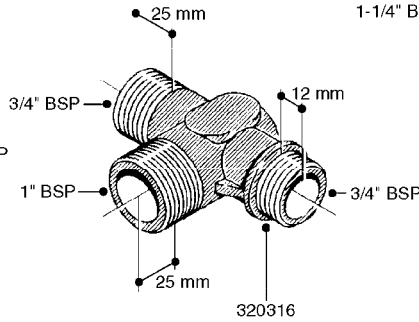

L0020

FITTINGS-T-PIECES, CAPS & ELBOWS
L0020-HIN, 01:01:16

Page 1
Date 04.11.2017 13:23

parts-n°	order qty	description
10053603	1	FITT. CAPNUT 2"BSP 5601
10194303	1	CAP BLANK 1 1/2 MCPHEE 210060
320047	1	FITT.DK CAPNUT 1/2" BSP
320106	1	FITT.DK CAPNUT 1" BSP
320272	1	FITT.DK CAPNUT 3/8" BSP
320316	1	FITT.DK TEE 3/4" X3/4" X1"BSP
320331	1	FITT.DK TEE 1" - 1" - 3/4" BSP
320342	1	FITT.DK EL 3/4"M X 1"F BSP
320563	1	FITT.DK 3 WAY 1/2" 110 DEG.
320677	1	NO LONGER AVAILABLE
320961	1	FITT.DK CAPNUT 1-1/2" BSP
321053	1	FITT.DK TEE 1/2 X1/2 X1/2" BSP
322072	1	FITT.DK TEE 3/8'X3/8'X3/8' BSP
322095	1	FITT.DK TEE 1-1/2 X1-1/4 X3/4" BSP
322138	1	FITT.DK ELB 1"M X 1"F BSP
330013	1	O-RING D15/D10X2.5 F.3/8"NUT
330212	1	O-RING D19/D14X2.4 F.1/2"NUT
330326	1	O-RING D30/D24X2 F.1"NUT
331273	1	O-RING D44/D38X2 F.1-1/2"