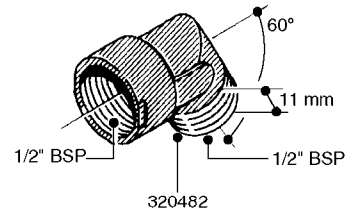

L0030

FITTINGS - HEXAGON NIPPLES
L0030-HIN, 01:01:16

Page 1
Date 04.11.2017 13:23

parts-n°	order qty	description
10015303	1	FITT.PO.HN 1.00X1.00 M1000
10425003	1	FITT.PO.HN 1.25X1.00 MCPHEE
320132	1	FITT.DK HN 1" BSP
320176	1	FITT.DK HN 3/8"X1/2" BSP
320445	1	FITT.DK HN 1/4"X3/8" BSP
320655	1	FITT.DK HN 1/2"-1/2" BSP
320692	1	FITT.DK HN 3/8'BSPX1/4'NPT
320703	1	FITT.DK HN 3/8BSP X1/2 &1/4NPT
320725	1	FITT.DK NIPPLE 3/8"-3/8" BSP
320902	1	FITT.DK HN 3/8'X 1/4' BSP
390232	1	FITT.DK HN 1-1/2' X 1-1/4' BSP
390276	1	FITT.DK HN 1'BSP