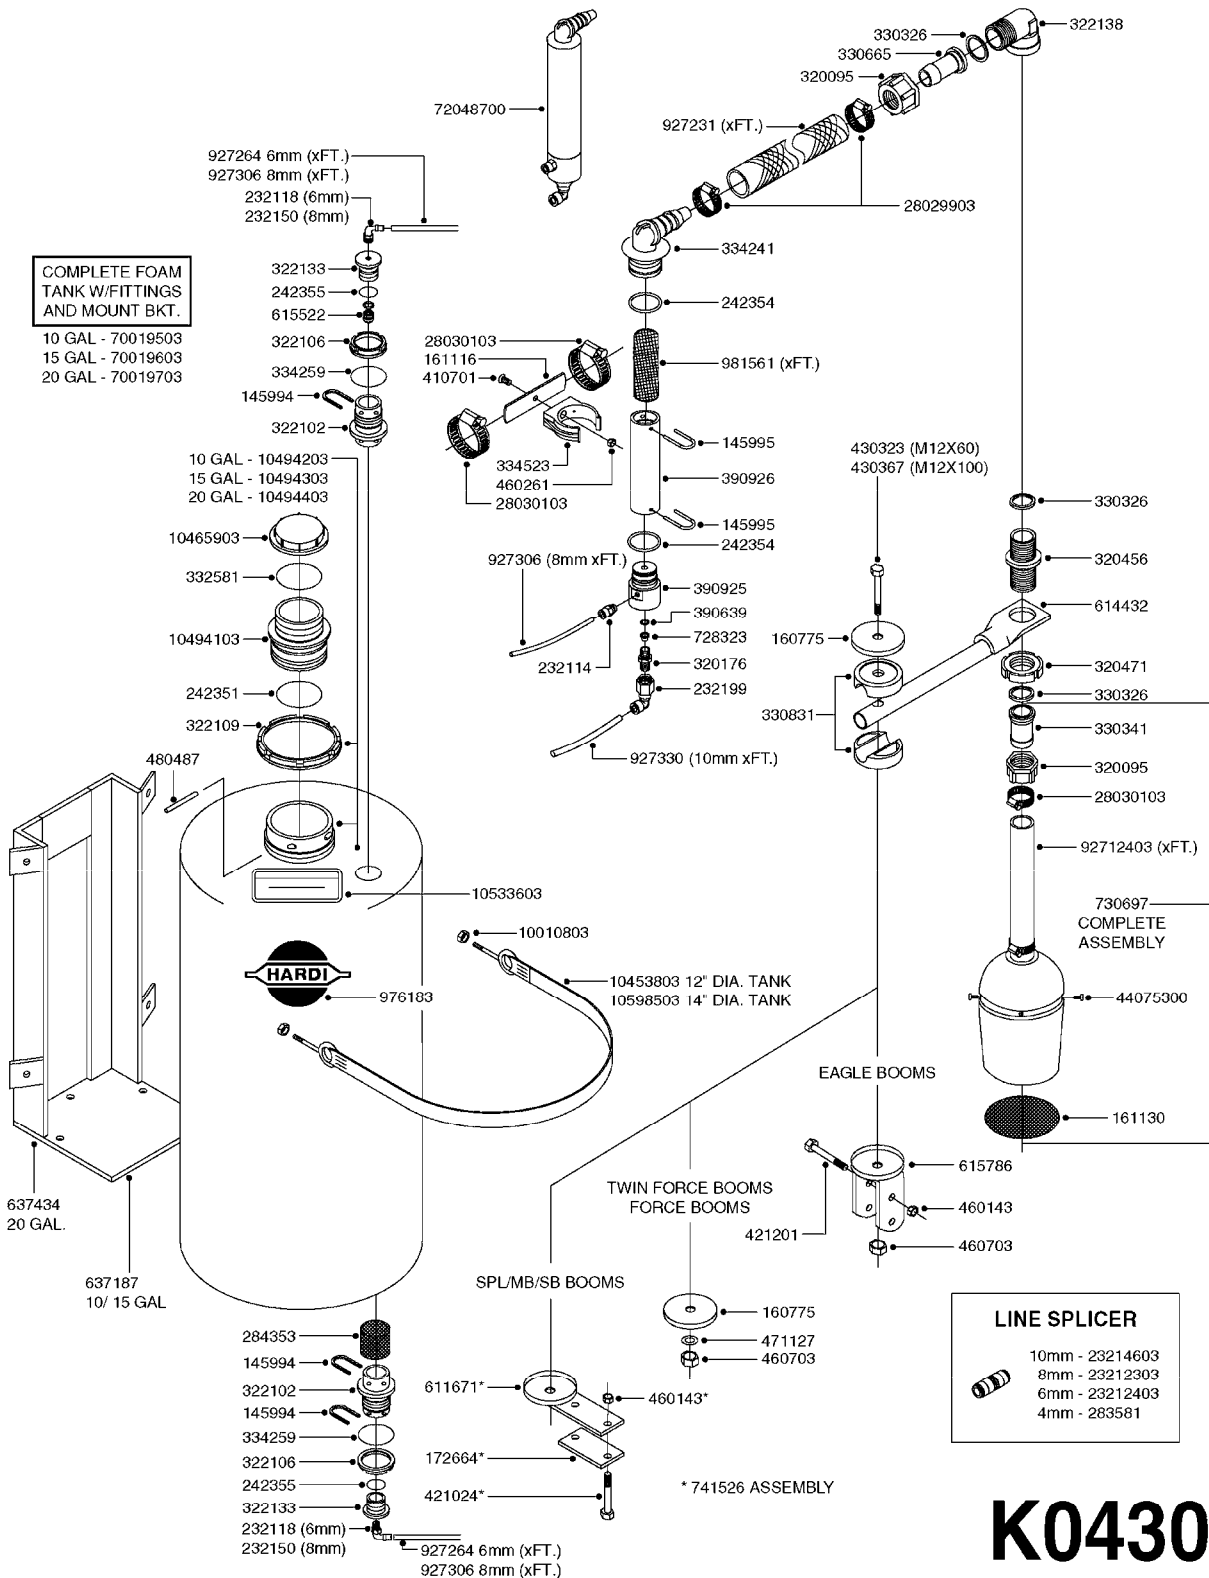

COMPLETE FOAM TANK W/FITTINGS AND MOUNT BKT.
10 GAL - 70019503
15 GAL - 70019603
20 GAL - 70019703

FOAMMARKER TANK/DROPPER 2000
K0430-HIN, 11:04:16

Page 1
Date 04.11.2017 13:23

parts-n°	order qty	description
145994	1	FITT.DK S-40 FORK
145995	1	FITT.DK S-53 FORK
160775	1	WASHER F. FRICTION PLATE
161116	1	FLATBAR PLATE 3 X 25 X 110
161130	1	FILTER SCREEN F/FOAM DROPPER
172664	1	FLATBAR BACKING PLATE
232114	1	COUPLER 1/8" THREADX8MM HOSE
232118	1	HOSE CONN. 90DEG 1/8'X 6MM PE
232150	1	HOSE CONN. 90DEG. 1/8'X8MM PE
232199	1	COUPLER 3/8' BSP-90/10MM HOSE
242351	1	O-RING D69.5X3.0 VITON F.S-93
242354	1	O-RING D32.2X3.0 VITON F.S-53
242355	1	O-RING D19.2X3.0 VITON F.S-40
283581	1	HOSE CONNECTOR STR. F.4MM PE
284353	1	SPONGE FOR FOAM MARKER
320095	1	FITT.DK NUT 1" BSP
320176	1	FITT.DK HN 3/8"X1/2" BSP
320456	1	FITT.DK BULKHEAD 1"BSP DOUBLE
320471	1	FITT.DK NUT 1" BSP JAMB
322102	1	FITT.DK S-40 BULKHEAD
322106	1	FITT.DK S-40 BULKHEAD NUT
322109	1	FITT.DK S-93 BULKHEAD NUT
322133	1	FITT.DK S-40 PLUG W 1/8 THREAD
322138	1	FITT.DK ELB 1"M X 1"F BSP
330326	1	O-RING D30/D24X2 F.1"NUT
330341	1	FITT.DK HB 1" F. 1" NUT
330665	1	3/4' HOSE TAIL F/1' CAP
330831	1	FRICTION PLATE
332581	1	GASKET F. 1-1/2" BSP CAPNUT.
334241	1	FITT.DK S-53 ELB.3/4"
334259	1	GASKET F. S-40 BULKHEAD
334523	1	PIPE HOLDER D51.5
390639	1	O-RING F.NOZZLE FILTER
390925	1	FITTING F.FOAM MIX.CHAMB. STD
390926	1	TUBE,MIX CHAMB. FOAM MARK STD
410701	1	SCREW M6X16 GALV.
421024	1	BOLT HEX 8.8 DEL M8X60
421201	1	BOLT HEX 8.8 DEL M8X70
430323	1	BOLT HEX 8.8 DEL M12X60
430367	1	BOLT M12X100 DIN931-8.8 DEL
460143	1	NUT HEX M8X1.25 LOCK DIN985A2 SS
460261	1	NUT HEX M6X1.00 LOCK DIN985 A2 SS
460703	1	NUT HEX M12X1.75 LOCK DIN985A2 SS
471127	1	WASHER Z12N 13X24X2,5 RST
480487	1	PIN M5X60 SLOTTED GALV
611671	1	BREAK AWAY HOLDER F-MARKER
614432	1	BREAK AWAY ARM F. FOAM MARKER
615522	1	CHECK VALVE F.FOAM MARKER
615786	1	MOUNT BKT. F.FOAM DROPPER 98
637187	1	MOUNT BKT F.FOAM TANK 10/15GAL
637434	1	MOUNT BRACKET F.FOAM TANK 20G
728323	1	VALVE NON-RETURN
730697	1	FOAM DROPPER COMP. BLACK '97
741526	1	FOAM DROPPER MT. KIT MB-SPL
927231	1	HOSE R X PVCX3/4 CLR/BRD 0012"
927264	1	HOSE R X PE D6/D4 X 0012"
927306	1	HOSE R X PE D8/D6 X 0012"BLACK
927330	1	HOSE R X PE D10/D8 X 012"BLACK
976183	1	DECAL COMPANY D.18,2 X 29,6
981561	1	SPONGE MAT. MIX.CHAMBER-x0012"
10010803	1	NUT HEX NC (NYLON LOCK) 5/16