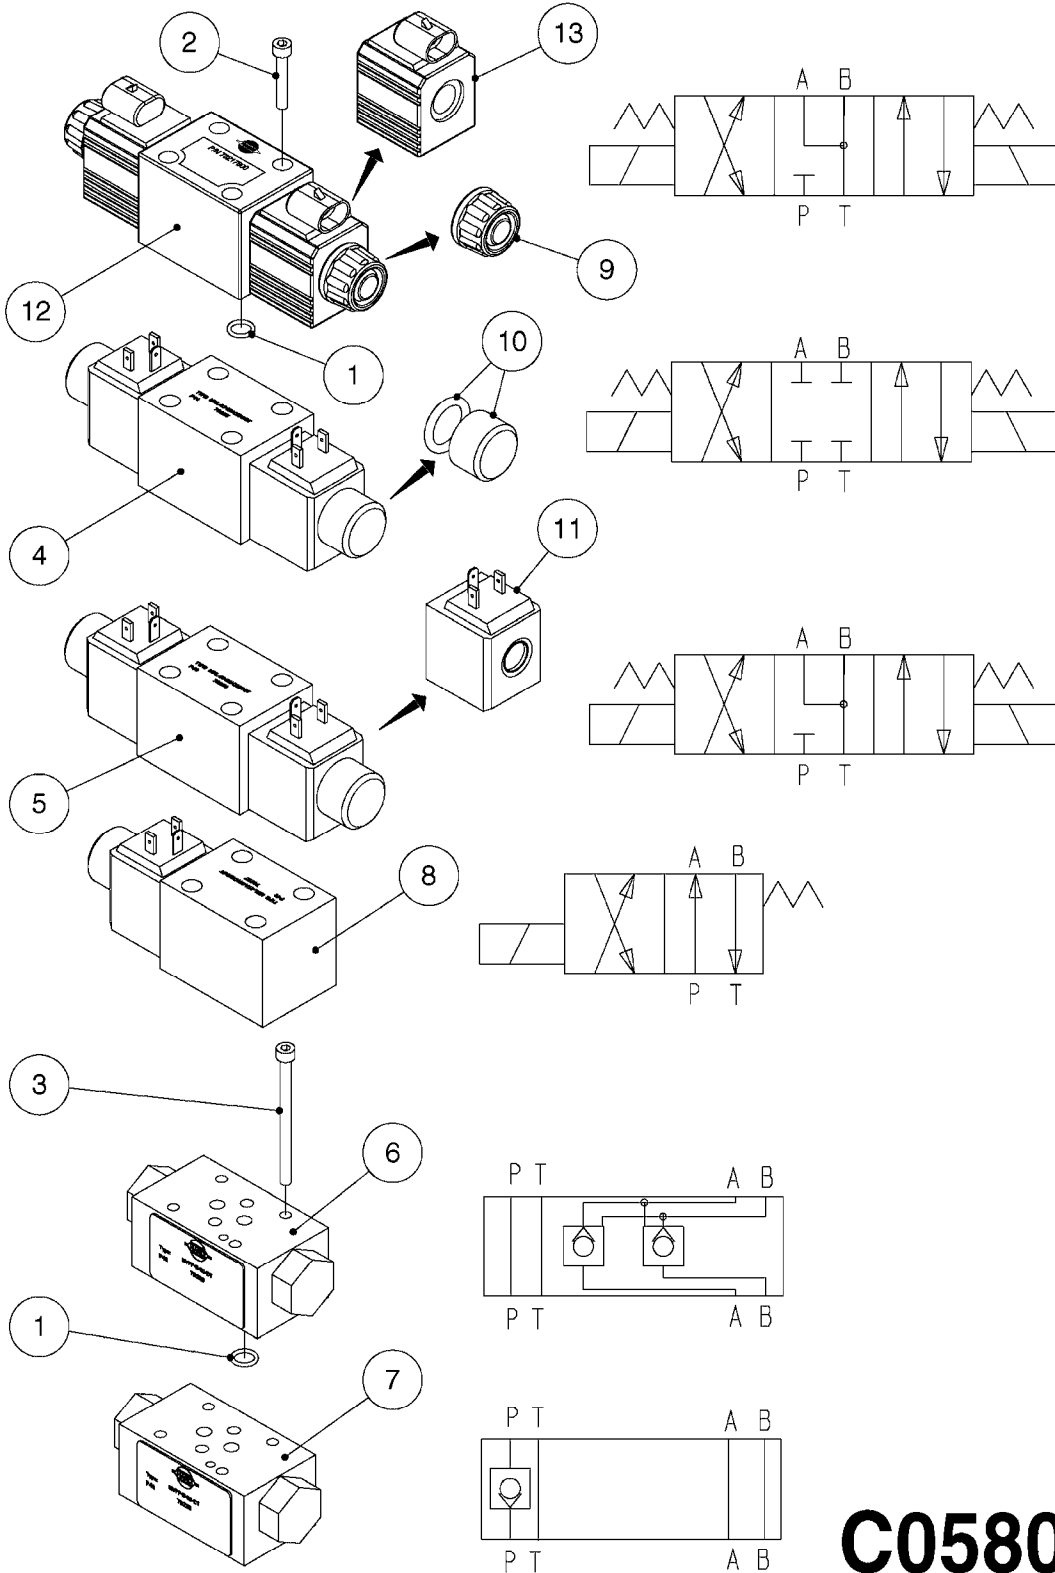

IMPORTANT!
See page C0045 to replace
BSP with ORFS hydraulics

C0340

HYD EAGLE HZ JOYSTICK 2005
C0340-HIN, 30:03:16

Page 1
Date 04.11.2017 13:23

parts-n°	order qty	description
146845	1	HEX NIPPLE 1/4"X1/4"
160802	1	MOUNT PLATE F.HYD SOLENOID'HZ'
160803	1	COVER PLATE F.HYD SOLENOID'HZ'
160804	1	MOUNT BRACKET F.HANDLE
160805	1	MOUNT STRAP F.HANDLE
241404	1	DOWTY SEAL 1/4"
260363	1	PLUG 2 POLE 12V
261266	1	CONNECTOR END F.CABLE HP
261342	1	SPADE F.ELEC.3 WAY CONNECTOR
261651	1	SPADE F.ELEC.6 POLE CONNECTOR
261688	1	SWITCH F. HANDLE WHITE
261689	1	CAP RUBBER F. SWITCH JOYSTICK
261692	1	PLUG ELEC.7 POLE FEMALE F.CABL
261693	1	PLUG ELEC. 7 POLE MALE
261740	1	SPADE F.ELEC.3 POLE CONN.INSUL
262106	1	BULKHEAD F. CABLE 6.5-14 BLACK
262107	1	NUT F. BULKHEAD CABLE BLACK
284871	1	CONTROL HANDLE RIGHT HALF
284872	1	CONTROL HANDLE LEFT HALF
390710	1	SWITCH F.HANDLE GREY MACHINED
410185	1	BOLT HEX 8.8 DEL M6X16
410362	1	BOLT HEX 8.8 SS M6X20
410664	1	BOLT HEX M5 X 20
410922	1	CYL.SKR 8.8 DEL M4X20 RST
420604	1	BOLT HEX 8.8 DEL M10X25 FT DIN933
420847	1	BOLT HEX 8.8 DEL M8X85
440673	1	SCREW F.PLASTIC 5X12 SS
460143	1	NUT HEX M8X1.25 LOCK DIN985A2 SS
460202	1	NUT HEX M6
460261	1	NUT HEX M6X1.00 LOCK DIN985 A2 SS
460423	1	NUT HEX M10X1.50 LOCK DIN985A2 SS
460467	1	NUT HEX M5 GALV.
782129	1	SOLENOID VALVE 25L, 3/4"NC
782133	1	SOLENOID W.CABLE F.VALVE782129
978415	1	DECAL CONTROL HANDLE
983005	1	ELEC. CABLE 2 WIRE X 1.5MM
983074	1	ELEC. CABLE 5 WIRE X 1.5MM
10623203	1	DECAL F.JOYSTICK - FORCE
14010400	1	PLUG 1/4" BSP
14036600	1	MANIFOLD 4-FUNCTION SPC 2004
70137603	1	JUNC. BOX, FLUID, COMPLETE, 2015