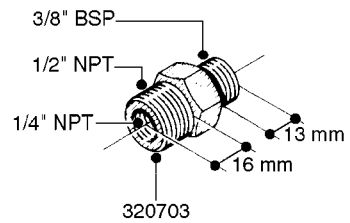

L0030

FITTINGS - HEXAGON NIPPLES
L0030-HIN, 01:01:16

Page 1
Date 04.11.2017 13:23

parts-n°	order qty	description
10015303	1	FITT.PO.HN 1.00X1.00 M1000
10425003	1	FITT.PO.HN 1.25X1.00 MCPHEE
320132	1	FITT.DK HN 1" BSP
320176	1	FITT.DK HN 3/8"X1/2" BSP
320445	1	FITT.DK HN 1/4"X3/8" BSP
320655	1	FITT.DK HN 1/2"-1/2" BSP
320692	1	FITT.DK HN 3/8'BSPX1/4'NPT
320703	1	FITT.DK HN 3/8BSP X1/2 &1/4NPT
320725	1	FITT.DK NIPPLE 3/8"-3/8" BSP
320902	1	FITT.DK HN 3/8'X 1/4' BSP
390232	1	FITT.DK HN 1-1/2' X 1-1/4' BSP
390276	1	FITT.DK HN 1'BSP