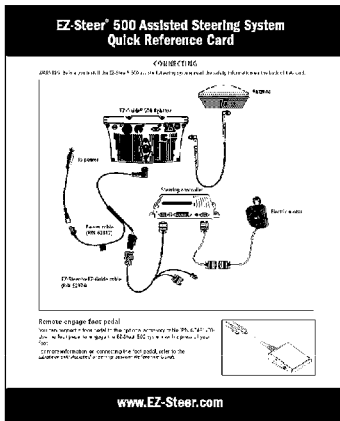

EZ-STEER 500
PAGE M0070

COMPLETE ASSEMBLY 13

COMPLETE ASSEMBLIES
WHOLEGOODS ITEMS

M0060

EZ-GUIDE 500 LIGHTBAR
M0060-HIN, 01:01:16

Page 1

Date 04.11.2017 13:23

Pos.	parts-n°	order qty	description
1	26007603	1	CABLE, ANTENNA, EZGUIDEPLUS
2	26012203	1	EZ-STEER/GUIDE 500 ADAPT.CABLE
3	26015303	1	REMOTE KEYPAD EZGUIDE 500/250
3	28048403	1	DECAL - REMOTE OVERLAY 500/250
4	26015403	1	EZ-GUIDE 500 CABLE POWER/CAN90
5	26015503	1	EZ-GUIDE 500 Z PLUS ANTENNA
5	26015603	1	ANTENNA AG15 L1,EZ GDE 500/250
6	26015703	1	EZ-GUIDE 500 DGPS DISPLAY
6	26015803	1	EZ-GUIDE 500 OMNISTAR DISPLAY
7	26016103	1	EZ-GUIDE 500 CABLE UNTERM.FUSE
8	26016203	1	EZ-GUIDE 500 POWER CONN.CABLE
9	28048203	1	EZ-GUIDE 500 MOUNT F.AG15 ANT.
10	28048303	1	EZ-GUIDE 250/500 RAM MNT.1.5"
11	29003803	1	EZ-GUIDE 500 CD,GET.STARTED V1
12	67215403	1	EZ-GUIDE 500 QUICK REF.CARD V1
13	84208303	1	EZ GUIDE 500 LIGHTBAR (DGPS)
13	84208403	1	EZ GUIDE 500 LIGHTBAR (XP/HP)
13	84208503	1	EZ GUIDE 500 LIGHTBAR (RTK)