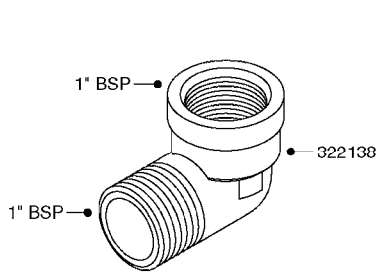

L0020

FITTINGS-T-PIECES, CAPS & ELBOWS
L0020-HIN, 01:01:16

Page 1
Date 04.11.2017 13:23

parts-n°	order qty	description
10053603	1	FITT. CAPNUT 2"BSP 5601
10194303	1	CAP BLANK 1 1/2 MCPHEE 210060
320047	1	FITT.DK CAPNUT 1/2" BSP
320106	1	FITT.DK CAPNUT 1" BSP
320272	1	FITT.DK CAPNUT 3/8" BSP
320316	1	FITT.DK TEE 3/4" X3/4" X1"BSP
320331	1	FITT.DK TEE 1" - 1" - 3/4" BSP
320342	1	FITT.DK EL 3/4"M X 1"F BSP
320563	1	FITT.DK 3 WAY 1/2" 110 DEG.
320677	1	NO LONGER AVAILABLE
320961	1	FITT.DK CAPNUT 1-1/2" BSP
321053	1	FITT.DK TEE 1/2 X1/2 X1/2" BSP
322072	1	FITT.DK TEE 3/8'X3/8'X3/8' BSP
322095	1	FITT.DK TEE 1-1/2 X1-1/4 X3/4" BSP
322138	1	FITT.DK ELB 1"M X 1"F BSP
330013	1	O-RING D15/D10X2.5 F.3/8"NUT
330212	1	O-RING D19/D14X2.4 F.1/2"NUT
330326	1	O-RING D30/D24X2 F.1"NUT
331273	1	O-RING D44/D38X2 F.1-1/2"