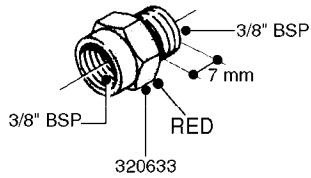

L0030

FITTINGS - HEXAGON NIPPLES
L0030-HIN, 01:01:16

Page 1
Date 04.11.2017 13:23

parts-n°	order qty	description
10015303	1	FITT.PO.HN 1.00X1.00 M1000
10425003	1	FITT.PO.HN 1.25X1.00 MCPHEE
320132	1	FITT.DK HN 1" BSP
320176	1	FITT.DK HN 3/8"X1/2" BSP
320445	1	FITT.DK HN 1/4"X3/8" BSP
320655	1	FITT.DK HN 1/2"-1/2" BSP
320692	1	FITT.DK HN 3/8'BSPX1/4'NPT
320703	1	FITT.DK HN 3/8BSP X1/2 &1/4NPT
320725	1	FITT.DK NIPPLE 3/8"-3/8" BSP
320902	1	FITT.DK HN 3/8'X 1/4' BSP
390232	1	FITT.DK HN 1-1/2' X 1-1/4' BSP
390276	1	FITT.DK HN 1'BSP