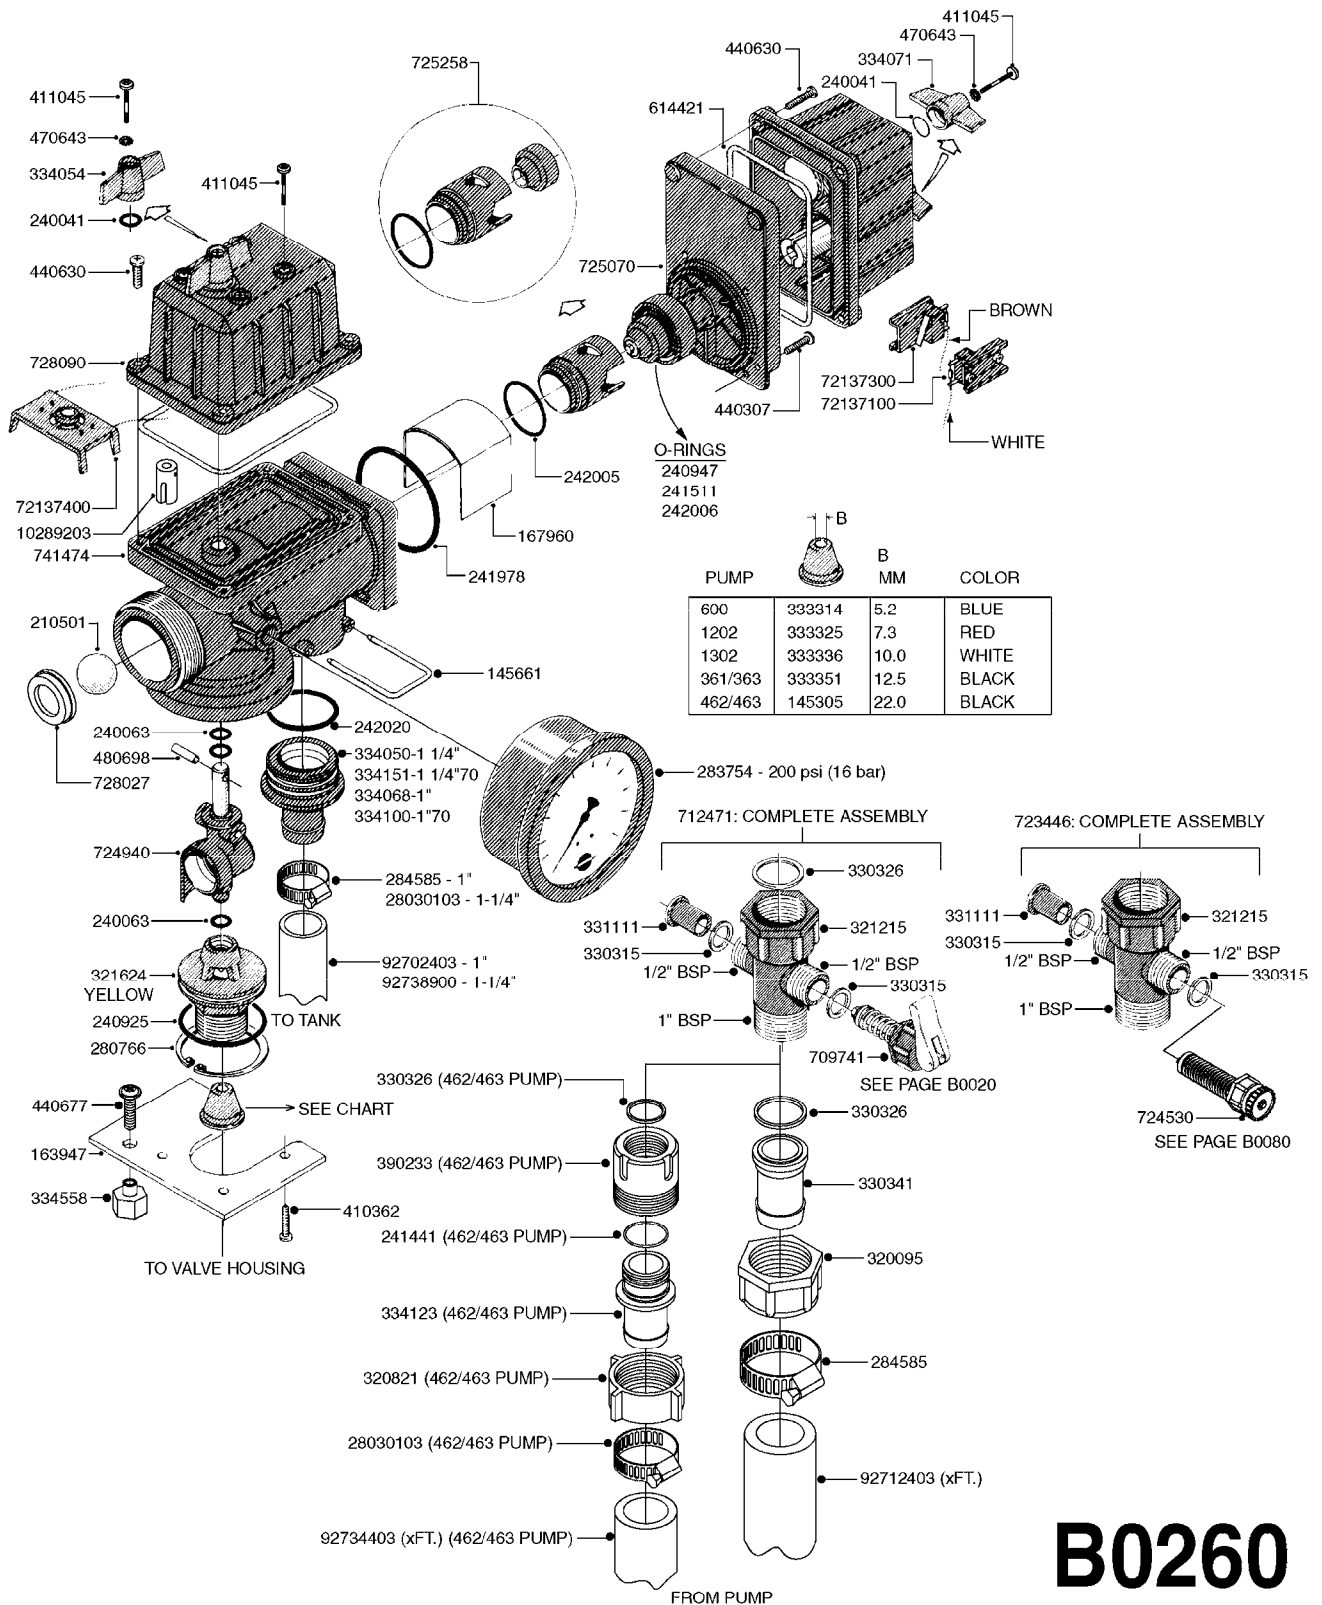

Note: For "Bondioli" PTO's (previous supplier) - see page A0510.

COMPLETE ASSEMBLIES
WHOLEGOOD ITEMS

A0580

PTO SHAFTS - AMA DIAPHRAGM
A0580-HIN, 01:01:16

Page 1

Date 04.11.2017 13:22

parts-n°	order qty	description
829482	1	PTO 1-3/8/6X25MM X 600MM 1202
829483	1	PTO 1-3/8/6X30MM x 610MM 1302
829484	1	PTO 1-3/8/6X1-3/8/6X575MM 361
829487	1	PTO 1-3/8/6X1-3/8/6X870MM 361
28062103	1	PTO YOKE 1-3/8X6 AMA
28062203	1	UNIV.JOINT CAT.1 AMA
28062303	1	PTO YOKE D25 AMA
28062403	1	DECAL - DANGER ROTATING SHAFT
28062503	1	DECAL - DANGER MISSING GUARD
28062603	1	SAFETY CHAIN F.PTO AMA
28062703	1	PTO OUTER 1-3/8X6 (NO SHIELD)
28062803	1	PTO INNER D25 (NO SHIELD)
28062903	1	PTO SHIELD COMPLETE
28063003	1	PTO YOKE D30 AMA
28063103	1	PTO INNER D30 (NO SHIELD)
28063203	1	PTO INNER 1-3/8X6 (NO SHIELD)
28063303	1	PTO SHIELD COMPLETE
28063403	1	PTO OUTER 1-3/8X6 (NO SHIELD)
28063503	1	PTO INNER 1-3/8X6 (NO SHIELD)
28093403	1	PTO OUTER TUBE BEARING AMA
28093503	1	PTO INNER TUBE BEARING AMA