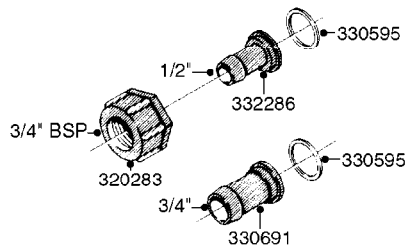

RINSE SYSTEM PLUMBING
K0750-HIN, 01:01:16

Page 0
Date 04.11.2017 13:23

RINSE SYSTEM- MANIFOLD SYSTEM

K0750

RINSE SYSTEM PLUMBING
K0750-HIN, 01:01:16

Page 1
Date 04.11.2017 13:23

parts-n°	order qty	description
168030	1	BRACKET F/3 WAY VALVE
172280	1	FLATBAR 30X5 L=270 4XD9 90DEG.
241441	1	O-RING D29.3X3
241883	1	O-RING D39.2X3 NITRIL 242020
242353	1	O-RING D44.2X3.0 VITON F.S-67
242354	1	O-RING D32.2X3.0 VITON F.S-53
242594	1	O-RING D14 X 1.78 SCH.70-EPDM
284585	1	CLAMP HOSE GEAR 1" MINI 020
320084	1	FITT.DK NUT 1/2" BSP
320095	1	FITT.DK NUT 1" BSP
320283	1	FITT.DK NUT 3/4"BSP
320294	1	FITT.DK TEE 3/8X3/8HB X1/2"BSP
320316	1	FITT.DK TEE 3/4" X3/4" X1"BSP
320821	1	FITT.DK NUT 1-1/2" BSP
321495	1	FITT.DK REDUC 1/4'BSP F.3/4'NT
322065	1	FITT.DK UNION 1' BSP/S-56
322066	1	FITT.DK S-56 NUT
330212	1	O-RING D19/D14X2.4 F.1/2"NUT
330326	1	O-RING D30/D24X2 F.1"NUT
330341	1	FITT.DK HB 1" F. 1" NUT
330595	1	O-RING D24.6/D20X2.1 -3/4"
330676	1	FITT.DK HB 3/8" F. 1/2" NUT
330687	1	FITT.DK HB 1/2" F. 1/2" NUT
332286	1	FITT.DK HB 1/2" F. 3/4" NUT
334050	1	FITT.DK S-61 STR.1-1/4"
334059	1	FITT.DK EL 1" 110 DEG.F.1-1/2"
334068	1	FITT.DK S-61 STR.1"
334100	1	FITT.DK S-61 ELB.1" 110 DEG.
334151	1	FITT.DK S-61 ELB.1-1/4"110 DEG
334239	1	FITT.DK S-53 ELB.1/2"
334564	1	FITT.DK S-67 TO S-53 ADAPTER
420582	1	BOLT HEX 8.8 DEL M8X20 FT A2
460143	1	NUT HEX M8X1.25 LOCK DIN985A2 SS
725348	1	VALVE 3 WAY BLUE
978338	1	DECAL MANIFOLD SYS.RINSE NOZ
28026203	1	GAUGE 200PSI/BR,2.5"1/4BSP-BTM
28029803	1	CLAMP HOSE GEAR P1/2" 6708
92701703	1	HOSE R X3/8" X300PSI WP X0012"
92702103	1	HOSE R X1/2" X300PSI WP X0012"
92712403	1	HOSE R X1" X300PSI WP X0012"