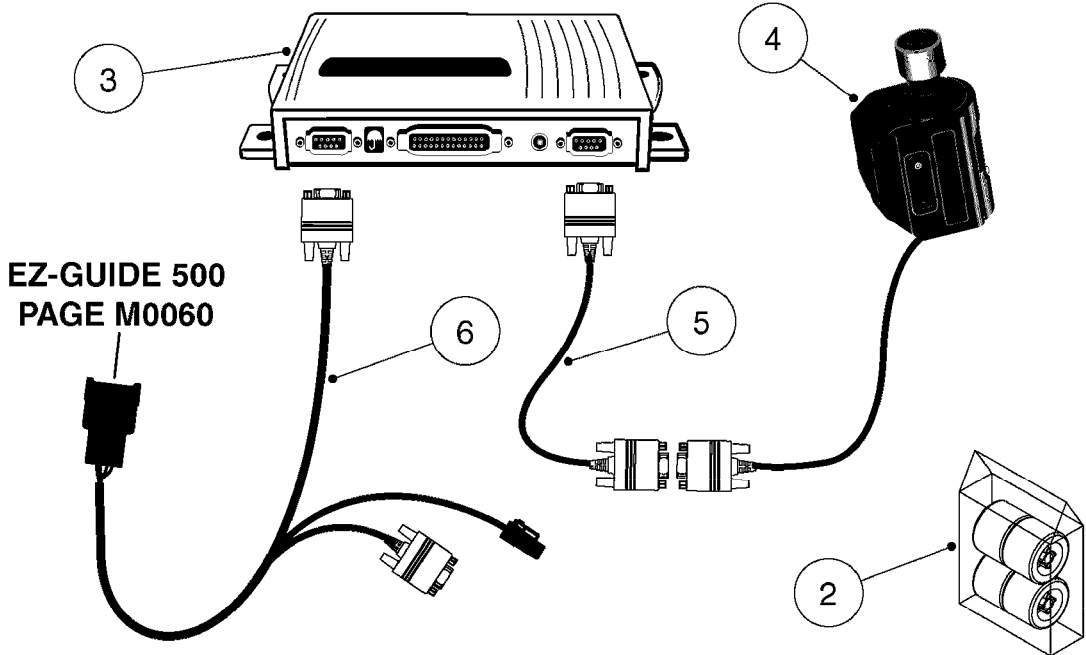

EZ-STEER 500
PAGE M0070

COMPLETE ASSEMBLY 13

COMPLETE ASSEMBLIES
WHOLEGOODS ITEMS

M0060

EZ-GUIDE 500 LIGHTBAR
M0060-HIN, 01:01:16

Page 1

Date 04.11.2017 13:23

Pos.	parts-n°	order qty	description
1	26007603	1	CABLE, ANTENNA, EZGUIDEPLUS
2	26012203	1	EZ-STEER/GUIDE 500 ADAPT.CABLE
3	26015303	1	REMOTE KEYPAD EZGUIDE 500/250
3	28048403	1	DECAL - REMOTE OVERLAY 500/250
4	26015403	1	EZ-GUIDE 500 CABLE POWER/CAN90
5	26015503	1	EZ-GUIDE 500 Z PLUS ANTENNA
5	26015603	1	ANTENNA AG15 L1,EZ GDE 500/250
6	26015703	1	EZ-GUIDE 500 DGPS DISPLAY
6	26015803	1	EZ-GUIDE 500 OMNISTAR DISPLAY
7	26016103	1	EZ-GUIDE 500 CABLE UNTERM.FUSE
8	26016203	1	EZ-GUIDE 500 POWER CONN.CABLE
9	28048203	1	EZ-GUIDE 500 MOUNT F.AG15 ANT.
10	28048303	1	EZ-GUIDE 250/500 RAM MNT.1.5"
11	29003803	1	EZ-GUIDE 500 CD,GET.STARTED V1
12	67215403	1	EZ-GUIDE 500 QUICK REF.CARD V1
13	84208303	1	EZ GUIDE 500 LIGHTBAR (DGPS)
13	84208403	1	EZ GUIDE 500 LIGHTBAR (XP/HP)
13	84208503	1	EZ GUIDE 500 LIGHTBAR (RTK)