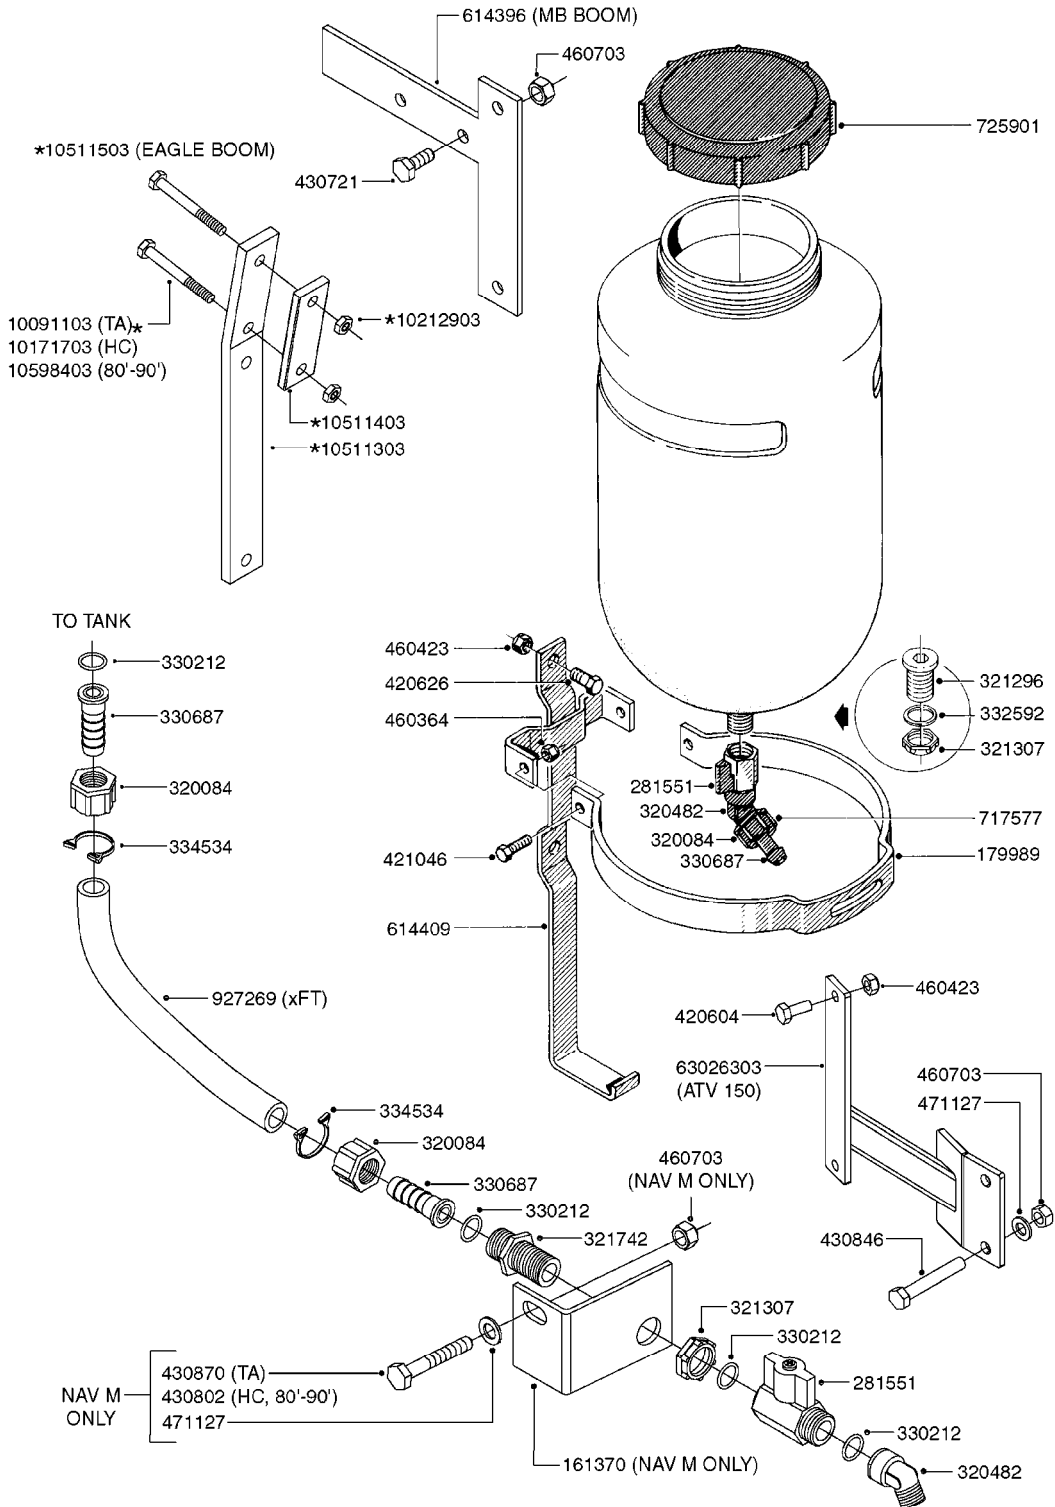

CLEAN WATER TANK
K0130-HIN, 01:01:16

COMPLETE TANK ASSY : 722072

K0130

CLEAN WATER TANK
K0130-HIN, 01:01:16

Page 1

Date 04.11.2017 13:23

parts-n°	order qty	description
161370	1	BKT.CLEAN WATER BOTT. VALVE
179989	1	BRKT. F. 3 GAL. TANK
281551	1	BALL VALVE 1/2"
320084	1	FITT.DK NUT 1/2" BSP
320482	1	FITT.DK ELB. 1/2" BSP 60 DEG.
321296	1	FITT.DK BULKHEAD 1/2" BSP SING
321307	1	FITT.DK NUT 1/2" BSP JAMB
321742	1	FITT.DK BULKHEAD 1/2' BSP
330212	1	O-RING D19/D14X2.4 F.1/2"NUT
330687	1	FITT.DK HB 1/2" F. 1/2" NUT
332592	1	O-RING D26/D20X3
334534	1	CLAMP HOSE PLASTIC 1/2"
420604	1	BOLT HEX 8.8 DEL M10X25 FT DIN933
420626	1	BOLT HEX 8.8 DEL M10X20 FT
421046	1	SCREW HEX M8X25/25 A2 SS DIN933
430721	1	BOLT HEX 8.8 DEL M12X40 FT
430802	1	BOLT HEX 8.8 DEL M12X75
430846	1	BOLT HEX 8.8 DEL M12X80
430870	1	BOLT HEX 8.8 DEL M12X55 FT
460364	1	NUT HU M8 A2 SS DIN934
460423	1	NUT HEX M10X1.50 LOCK DIN985A2 SS
460703	1	NUT HEX M12X1.75 LOCK DIN985A2 SS
471127	1	WASHER Z12N 13X24X2,5 RST
614396	1	CLEAN WATER BRACKET MB
614409	1	BRACKET FOR FOAM MARKER
717577	1	VALVE F.CLEAN WATER TANK
722072	1	CLEAN WATER TANK W FRAME & TAP
725901	1	LID F.WATER BOTTLE VENTED
927269	1	HOSE R X PVC X 1/2 X 0012"
10091103	1	BOLT HEX 3/8 NC GR.2 03.00'
10171703	1	BOLT HEX 3/8 NC GR.2 03.50"
10212903	1	NUT HEX NC (NYLON LOCK) 3/8"
10511303	1	FLATBAR L350/17DEG.CLEAN WATER
10511403	1	FLATBAR 104MM CLEAN WATER
10511503	1	BKT.CLEAN WATER MOUNT EAGLE
10598403	1	BOLT HEX HCS3/8-16 X 4 Z 5
63026303	1	CLEAN WATER TANK BRKT, ATV