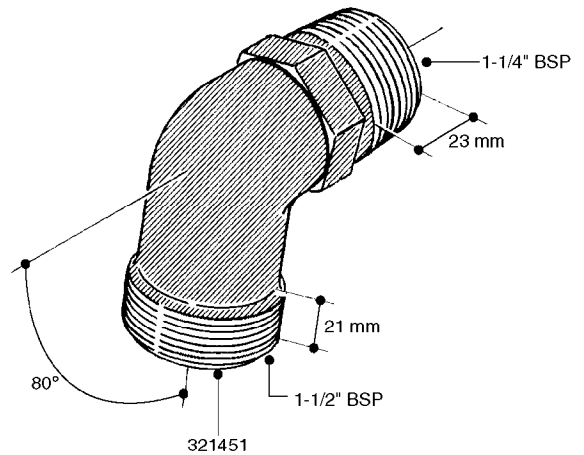

L0030

FITTINGS - HEXAGON NIPPLES
L0030-HIN, 01:01:16

Page 1
Date 04.11.2017 13:23

parts-n°	order qty	description
10015303	1	FITT.PO.HN 1.00X1.00 M1000
10425003	1	FITT.PO.HN 1.25X1.00 MCPHEE
320132	1	FITT.DK HN 1" BSP
320176	1	FITT.DK HN 3/8"X1/2" BSP
320445	1	FITT.DK HN 1/4"X3/8" BSP
320655	1	FITT.DK HN 1/2"-1/2" BSP
320692	1	FITT.DK HN 3/8'BSPX1/4'NPT
320703	1	FITT.DK HN 3/8BSP X1/2 &1/4NPT
320725	1	FITT.DK NIPPLE 3/8"-3/8" BSP
320902	1	FITT.DK HN 3/8'X 1/4' BSP
390232	1	FITT.DK HN 1-1/2' X 1-1/4' BSP
390276	1	FITT.DK HN 1'BSP