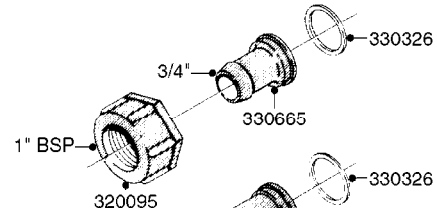

RINSE SYSTEM PLUMBING
K0750-HIN, 01:01:16

Page 0
Date 04.11.2017 13:23

RINSE SYSTEM- MANIFOLD SYSTEM

K0750

RINSE SYSTEM PLUMBING
K0750-HIN, 01:01:16

Page 1
Date 04.11.2017 13:23

parts-n°	order qty	description
168030	1	BRACKET F/3 WAY VALVE
172280	1	FLATBAR 30X5 L=270 4XD9 90DEG.
241441	1	O-RING D29.3X3
241883	1	O-RING D39.2X3 NITRIL 242020
242353	1	O-RING D44.2X3.0 VITON F.S-67
242354	1	O-RING D32.2X3.0 VITON F.S-53
242594	1	O-RING D14 X 1.78 SCH.70-EPDM
284585	1	CLAMP HOSE GEAR 1" MINI 020
320084	1	FITT.DK NUT 1/2" BSP
320095	1	FITT.DK NUT 1" BSP
320283	1	FITT.DK NUT 3/4"BSP
320294	1	FITT.DK TEE 3/8X3/8HB X1/2"BSP
320316	1	FITT.DK TEE 3/4" X3/4" X1"BSP
320821	1	FITT.DK NUT 1-1/2" BSP
321495	1	FITT.DK REDUC 1/4'BSP F.3/4'NT
322065	1	FITT.DK UNION 1' BSP/S-56
322066	1	FITT.DK S-56 NUT
330212	1	O-RING D19/D14X2.4 F.1/2"NUT
330326	1	O-RING D30/D24X2 F.1"NUT
330341	1	FITT.DK HB 1" F. 1" NUT
330595	1	O-RING D24.6/D20X2.1 -3/4"
330676	1	FITT.DK HB 3/8" F. 1/2" NUT
330687	1	FITT.DK HB 1/2" F. 1/2" NUT
332286	1	FITT.DK HB 1/2" F. 3/4" NUT
334050	1	FITT.DK S-61 STR.1-1/4"
334059	1	FITT.DK EL 1" 110 DEG.F.1-1/2"
334068	1	FITT.DK S-61 STR.1"
334100	1	FITT.DK S-61 ELB.1" 110 DEG.
334151	1	FITT.DK S-61 ELB.1-1/4"110 DEG
334239	1	FITT.DK S-53 ELB.1/2"
334564	1	FITT.DK S-67 TO S-53 ADAPTER
420582	1	BOLT HEX 8.8 DEL M8X20 FT A2
460143	1	NUT HEX M8X1.25 LOCK DIN985A2 SS
725348	1	VALVE 3 WAY BLUE
978338	1	DECAL MANIFOLD SYS.RINSE NOZ
28026203	1	GAUGE 200PSI/BR,2.5"1/4BSP-BTM
28029803	1	CLAMP HOSE GEAR P1/2" 6708
92701703	1	HOSE R X3/8" X300PSI WP X0012"
92702103	1	HOSE R X1/2" X300PSI WP X0012"
92712403	1	HOSE R X1" X300PSI WP X0012"