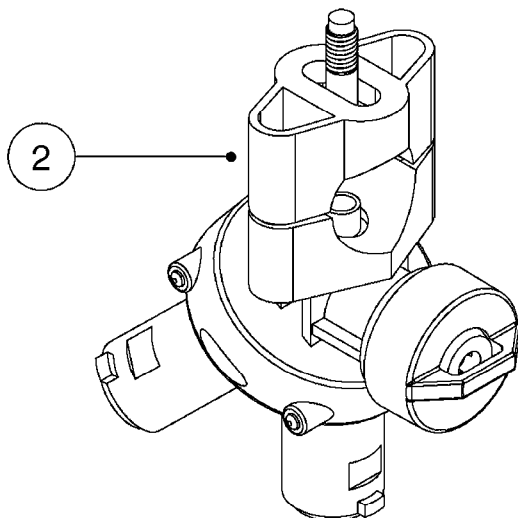

SINGLE NOZZLE BODY

TRIPLET NOZZLE BODY

D1090

*=REFER TO HARDI NOZZLE CATALOG

NOZZLE BODIES-SNAP FIT
D1090-HIN, 01:01:16

Page 1
Date 04.11.2017 13:23

parts-n°	order qty	description
143592	1	LOCK CLAMP FOR TRIPLET
241371	1	DIAPHRAGM, NO-DRIP alt 241371
241990	1	O-RING D9.3 X 2.4 VITON
242594	1	O-RING D14 X 1.78 SCH.70-EPDM
242598	1	O-RING D7.0 X 2.5 NITRIL
320187	1	FITT.DK CAP 3/8" BSP BLACK
320283	1	FITT.DK NUT 3/4"BSP
321462	1	CAP F.NO-DRIP ASSY.
322068	1	SNAP-FIT ADAPTER THREAD. HARDI
322114	1	NUT PLASTIC F.NOZZ.H
322116	1	BOLT PLASTIC F.NOZZ.H.
322258	1	HOUSING F.TRIPLET
322260	1	NOZZLE HOLDER LOWER PART
333012	1	NOZZLE HOLD. UPPER PART
334082	1	SNAP-FIT NOZZ.HOLD.CONE BLACK
334102	1	BLANK F.NOZZLE
334172	1	SNAP-FIT NOZZ.HOLD.CONE GREEN
334173	1	SNAP-FIT NOZZ.HOLD.CONE ORANGE
334220	1	YOKE, UPPER NOZZLE BODY
334371	1	SNAP-FIT NOZZLE HOLDER YELLOW
334373	1	SNAP-FIT NOZZLE HOLDER RED
334377	1	SNAP-FIT NOZZLE HOLDER BLUE
334926	1	SNAP-FIT TURN PLATE F TRIPLET
390639	1	O-RING F.NOZZLE FILTER
440665	1	SCREW M4.2X16 STAINLESS
716236	1	FITT.DK HB 1/2" ASSY. F. 3/4"
716413	1	FITT.DK PLUG ASSY. F.NOZ TUBE
724621	1	FITT.DK HB 3/4"ASSY F.3/4" NUT
725042	1	SCREEN 80 MESH W.GASKET, RED
725043	1	SCREEN 50 MESH W.GASKET, BLUE
725044	1	SCREEN 100 MESH W.GASKET, YELLO
725078	1	SNAP-FIT TRIPLET W/O NOZZ HOLD
725079	1	NOZZLE ASSY.SING.SNAP-FIT GREN
729645	1	NON-DRIP SPRING ASSY.GREEN 10