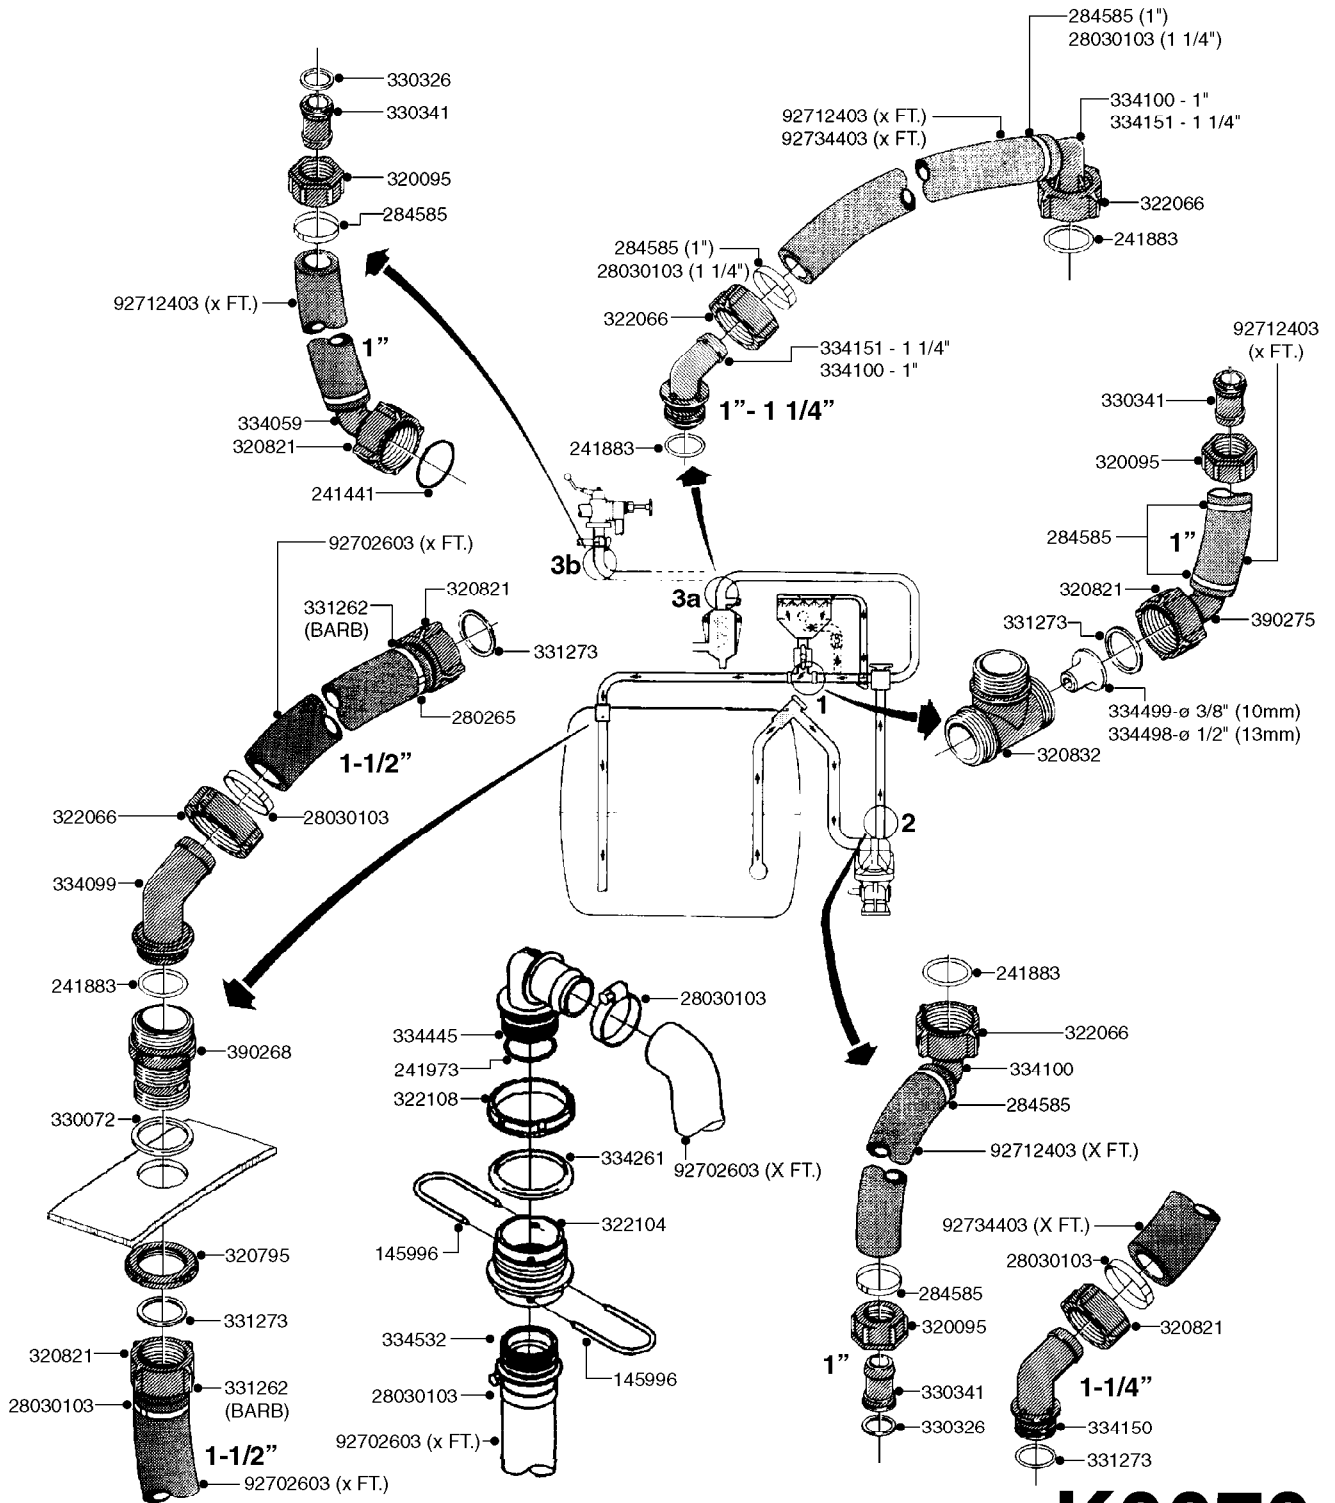

Date 04.11.2017 13:23

parts-n°	order qty	description
142516	1	SCREW SET M10 BENT F. LOCKING
165557	1	WASHER D28.0/D12.2X2.0 SS
168298	1	INTERM BRACKET
170594	1	170594
194075	1	MOUNT ARM F.CHEM.FILL BRACKET
220820	1	SPRING D20.5/2.0 0-50MM
281897	1	COVER PLUG
334571	1	PLUG 40x40x2 F.SQ.TUBE
420825	1	BOLT HEX 8.8 DEL M10X65
421002	1	BOLT HEX 8.8 DEL M10X30 FT DIN933
430323	1	BOLT HEX 8.8 DEL M12X60
430438	1	BOLT HEX 8.8 DEL M12X65
430721	1	BOLT HEX 8.8 DEL M12X40 FT
430802	1	BOLT HEX 8.8 DEL M12X75
430892	1	BOLT HEX 8.8 DEL M12X110
460423	1	NUT HEX M10X1.50 LOCK DIN985A2 SS
460703	1	NUT HEX M12X1.75 LOCK DIN985A2 SS
471128	1	WASHER, M16, Ø30/17.0X 3.0, SS
480384	1	PIN COTTER 3/16 x 1-1/2"
480502	1	PIN RETAINING M10X50 DIN 1481
614631	1	FOOT PEDAL FOR FILLER
614632	1	SOCKET FOR SUSPENSION LEFT
614633	1	SOCKET FOR SUSPENSION RIGHT
614634	1	MOUNT BRACKET F.ACCESS. RIGHT
614635	1	MOUNT BRACKET F. ACCESS. LEFT
615276	1	BRACKET F.CHEM.FILL MOUNT
615637	1	MNT. BRKT. MEGA CHEM. FILLER
615638	1	MOUNT BKT.F.CHEM FILLER MEGA
616048	1	HOSE HOLDER
636155	1	CENTER-PCS. F.SUSPENSION
636158	1	TELESCOPE HOLDER
636159	1	TELESCOPE PIPE F.HARDI FILLER
636750	1	636750
637176	1	CONSOLE F. CHEMFILL BRACKET