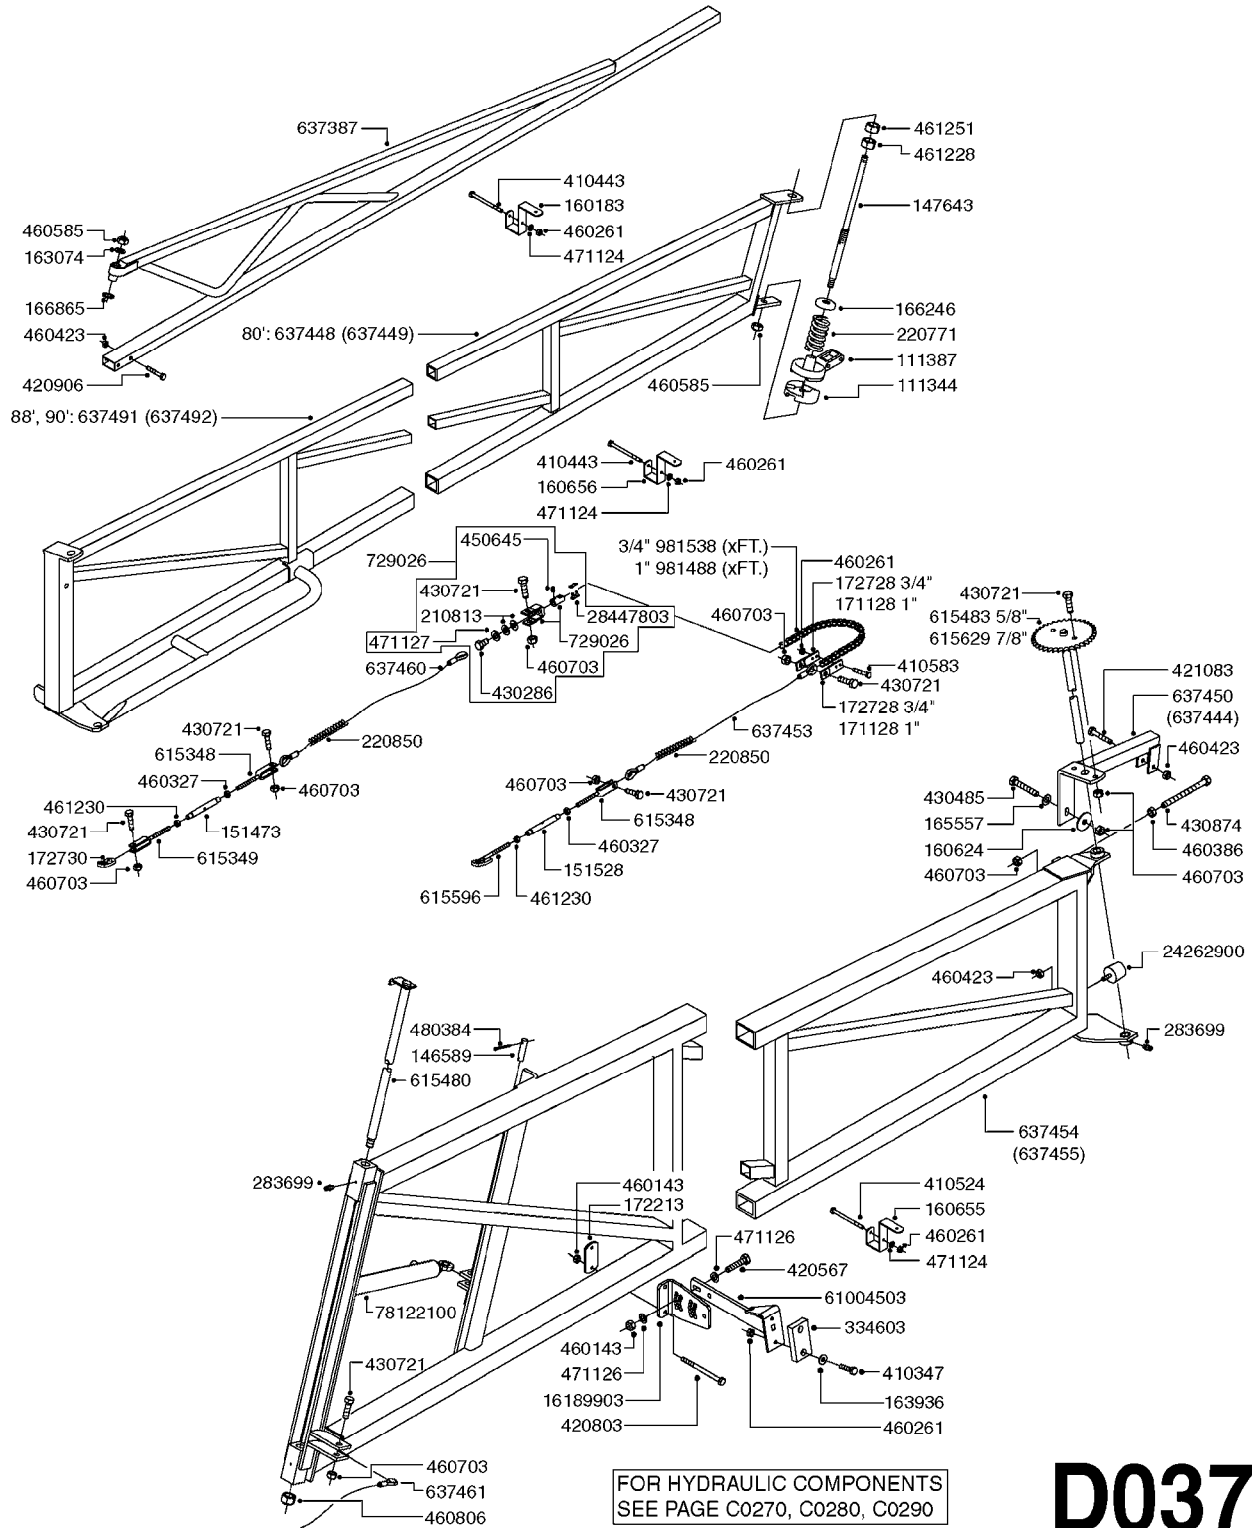

D0370

BOOM EAGLE WINGS 80',88',90'
D0370-HIN, 31:05:17

Page

1

Date

04.11.2017 13:23

parts-n°	order qty	description
111344	1	CLAW CLUTCH Ø100/Ø20,5 UNDER PART RED
111387	1	CLAW CLUTCH D100 UPPER PART
146589	1	PIN D19.8 X 65
147643	1	AXLE F.BM BRKWKY. W. ZERT L=426
151473	1	TURN BUCKLE HOUSING M16-200
151528	1	TURN BUCKLE HOUSING M16-130
160183	1	CLAMP NOZZLE TUBE 50X30
160624	1	WASHER PLATE 6/13 X3
160655	1	CLAMP NOZZLE TUBE 80X60
160656	1	CLAMP NOZZLE TUBE 50X50
163074	1	WASHER D54/D17X3
163936	1	WASHER D15/D6.2X1
165557	1	WASHER D28.0/D12.2X2.0 SS
166246	1	WASHER CUP D53 F.SPRING
166865	1	WASHER D35/D25X2
171128	1	FLAT BAR 6X40
172213	1	FLAT BAR F.BOOM STRAP
172728	1	FLATBAR
172730	1	FLATBAR
210813	1	WASHER, TEFLON COATED
220771	1	SPRING D53/D43X100
220850	1	SPRING EXT.D49/7X250
283699	1	GREASE NIPPLE M6X1
334603	1	RUBBER STOP 86X48X15
410347	1	SCREW M6X20 8.8
410443	1	BOLT HEX 8.8 DEL M6X70
410524	1	BOLT HEX 8.8 DEL M6X100
410583	1	BOLT HEX 8.8 DEL M6X40
420567	1	BOLT HEX 8.8 DEL M8X30 FT
420803	1	BOLT HEX 8.8 DEL M8X90
420906	1	BOLT HEX 8.8 DEL M10X60
421083	1	BOLT HEX 8.8 DEL M10X65
430286	1	BOLT HEX 8.8 DEL M12X30 FT
430485	1	BOLT HEX 8.8 DEL M12X90
430721	1	BOLT HEX 8.8 DEL M12X40 FT
430874	1	SCREW SET 8.8 DEL M12X70 FT
450645	1	SCREW ALLAN M6 X 6 SS
460143	1	NUT HEX M8X1.25 LOCK DIN985A2 SS
460261	1	NUT HEX M6X1.00 LOCK DIN985 A2 SS
460327	1	NUT HEX M16X2
460386	1	NUT HEX M12X1.75
460423	1	NUT HEX M10X1.50 LOCK DIN985A2 SS
460585	1	LOCKING NUT M16 DIN985 A2 SS
460703	1	NUT HEX M12X1.75 LOCK DIN985A2 SS
460806	1	NUT HEX M20X2.50 LOCK DIN985A2 SS
461228	1	NUT HEX M20
461230	1	NUT HEX M16X2 LH THREAD
461251	1	NUT HEX M20 X 2.5 JAMB
471124	1	WASHER L6U 6,4 X18 X 1.6 A2 SS
471126	1	WASHER, M8, Ø16/ 8.4X 1.6, SS
471127	1	WASHER Z12N 13X24X2,5 RST
480384	1	PIN COTTER 3/16 x 1-1/2"
615348	1	CLEVIS TURNBUCKLE M16 RH
615349	1	CLEVIS TURNBUCKLE M16 LH
615480	1	PIN F.HINGE ASSY.
615483	1	SHAFT W.SPROCKET 3/4" 80'-90'
615596	1	TURN BUCKLE ANCHOR M16 LH
615629	1	SHAFT W.SPROCKET 1' EAGLE 90'
637387	1	BOOM WING BRKWAY E. 60-90'
637444	1	BRACKET HINGE SUPP. LH 80/90'
637448	1	BOOM WING OUTER R.80'EAGLE