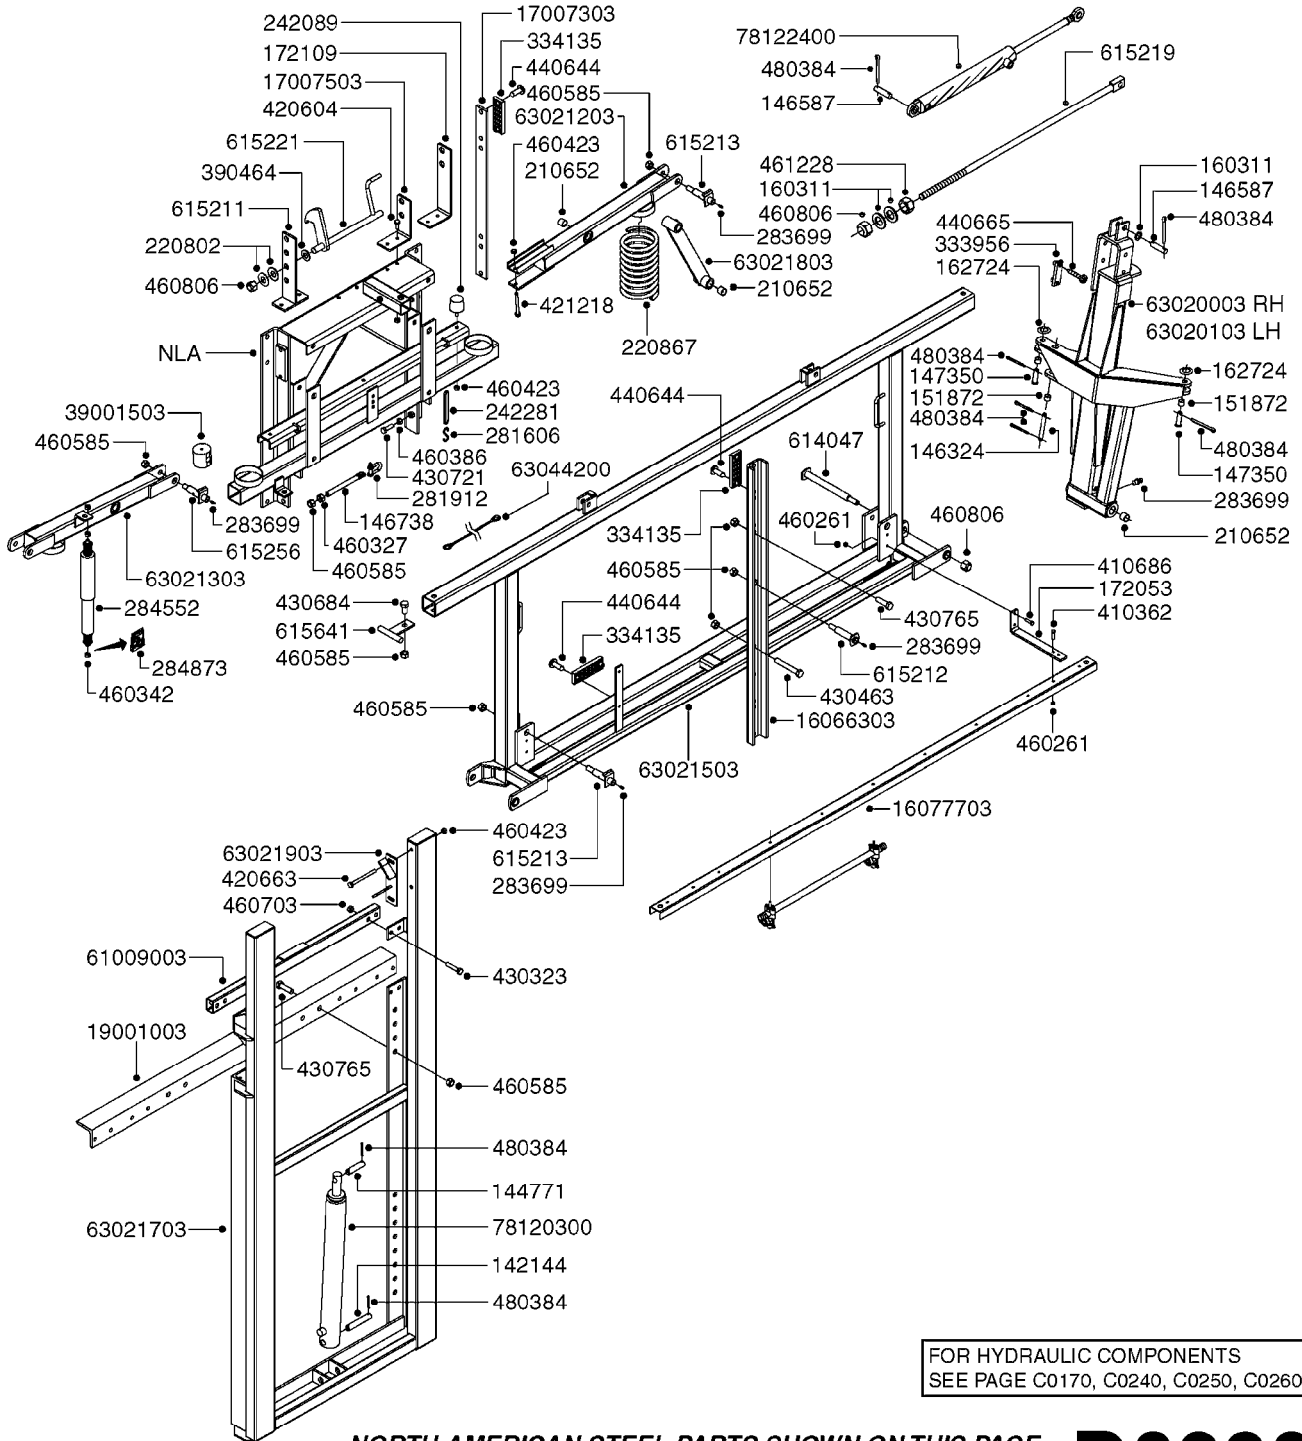

FOR HYDRAULIC COMPONENTS
SEE PAGE C0170, C0240, C0250, C0260

**NORTH AMERICAN STEEL PARTS SHOWN ON THIS PAGE
FOR DENMARK STEEL PARTS, SEE PAGE D0280**

D0290

BOOM EAG H-FRAME/CENTER 45-66'
D0290-HIN, 01:01:16

Page 1
Date 04.11.2017 13:23

parts-n°	order qty	description
142144	1	PIN 20 X 115MM
144771	1	PIN D19.8 X 80
146324	1	SHAFT D16.8 L102/2 X 5
146587	1	PIN D16.8 X 65
146738	1	PIN FOR CENTER CABLE EAGLE
147350	1	PIN D16.8 L60MM
151872	1	BUSHING D22.0/18.0 10MM
160311	1	WASHER D30/D20.4X2
162724	1	WASHER D25/D18.1X1
172053	1	NOZZLE TRACK HOLDER
172109	1	HOOKMOUNT LONG EAGLE
210652	1	BUSHING TEFLON D25/D22X20
220802	1	BELLVILLE WASHER D50/D22.4X2
220867	1	SPRING 134/14/320 EAGLE 60/66'
242089	1	RUBBER STOP D50X40 M10
242281	1	RUBBER BAND OVAL 180MM
281606	1	S-HOOK GALVANIZED
281912	1	SHACKLE M-10
283699	1	GREASE NIPPLE M6X1
284552	1	SHOCK ABSORBER F.EAGLE BOOM
284873	1	KIT F.SHOCK ABSORBER HDW.EAG.
333956	1	SLIDE SHOE 91X25X10
334135	1	SLIDE SHOE 140X45X15
390464	1	WASHER NYLON 40/21/3
410362	1	BOLT HEX 8.8 SS M6X20
410686	1	BOLT HEX 8.8 DEL M6X30
420604	1	BOLT HEX 8.8 DEL M10X25 FT DIN933
420663	1	BOLT HEX 8.8 DEL M10X120 DIN931
421218	1	BOLT HEX 8.8 DEL M10X90
430323	1	BOLT HEX 8.8 DEL M12X60
430463	1	BOLT HEX 8.8 DEL M16X110
430684	1	BOLT HEX 8.8 DEL M16X30 FT
430721	1	BOLT HEX 8.8 DEL M12X40 FT
430765	1	BOLT HEX 8.8 DEL M16X55
440644	1	SCREW NO.10 5/8"
440665	1	SCREW M4.2X16 STAINLESS
460261	1	NUT HEX M6X1.00 LOCK DIN985 A2 SS
460327	1	NUT HEX M16X2
460342	1	NUT HEX M10 DEL DIN934
460386	1	NUT HEX M12X1.75
460423	1	NUT HEX M10X1.50 LOCK DIN985A2 SS
460585	1	LOCKING NUT M16 DIN985 A2 SS
460703	1	NUT HEX M12X1.75 LOCK DIN985A2 SS
460806	1	NUT HEX M20X2.50 LOCK DIN985A2 SS
461228	1	NUT HEX M20
480384	1	PIN COTTER 3/16 x 1-1/2"
614047	1	PIN D22 X 243 HINGE EAGLE
615211	1	HOOKMOUNT WELDMENT EAGLE
615212	1	PIN D22 X 84 LUBED F.EAGLE
615213	1	PIN D22 X 70 LUBED F.EAGLE
615219	1	TILT CYL.REPLACEMENT EAGLE
615221	1	HOOK WELDMENT EAGLE
615256	1	PIN 22 X 70 SHORT THREA. EAGLE
615641	1	SAFETY BAR F.WNG TLT 45-66'
16066303	1	U-CHANNEL F. CENTER SPB
16077703	1	CENTER TRACK SPB
17007303	1	SPACER SPB H-FRAME CENTER
17007503	1	TRANSPORT HOOK MOUNT. SPB
19001003	1	CROSS BAR H-FRAME SPB 194238
39001503	1	TRAPEZE JOINER BLOCK SPB/C NA
61009003	1	TRANS.HOOK CROSS BAR SPB N/A