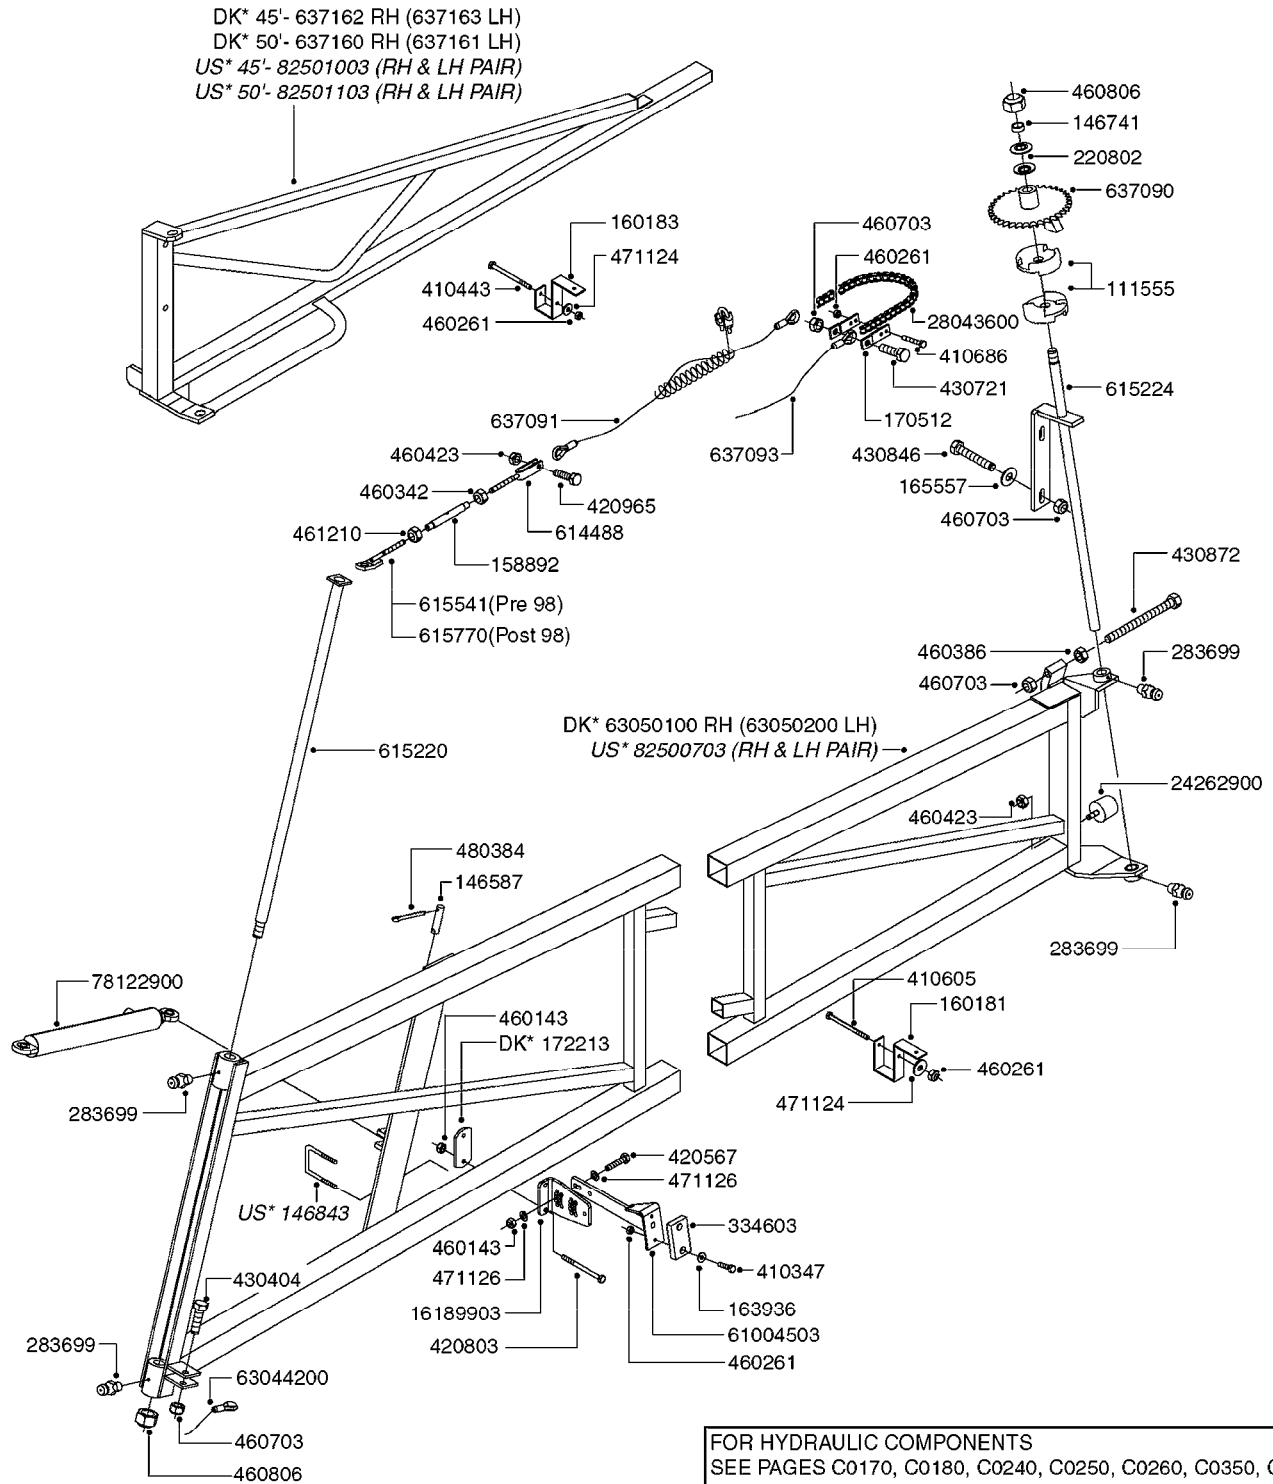

C0580

CETOP VALVES
C0580-HIN, 01:01:16

Page 1

Date 04.11.2017 13:23

Pos.	parts-n°	order qty	description
1	242102	1	O-RING Ø9.25X1.78 NITRIL 90SH
2	450964	1	SCREW M5X30 F.CYLINDER
3	450965	1	SCREW ROUND M5X70
4	782115	1	HY SOLENOID VALVE DH HYD
5	782116	1	HY SOLENOID VALVE MD1L-S3/10N-D12K1/P
6	782118	1	LOCK VALVE MVPP-D
7	782146	1	HYD. CHECK VALVE 1 WAY
8	782829	1	SOLENOID MD1L-TA/10N-D12K1/DT
9	28123700	1	CAP F.SOLENOID - MD1L
10	74187700	1	CAP + O-RING F.CETOP - MD1L
11	78216000	1	SOLENOID F.CETOP VALVE - MD1L
12	78217800	1	MAGNET VLV.MD1L-S3/10N-D12K8DT
13	78218200	1	SOLENOID W/AMP F.MD1L