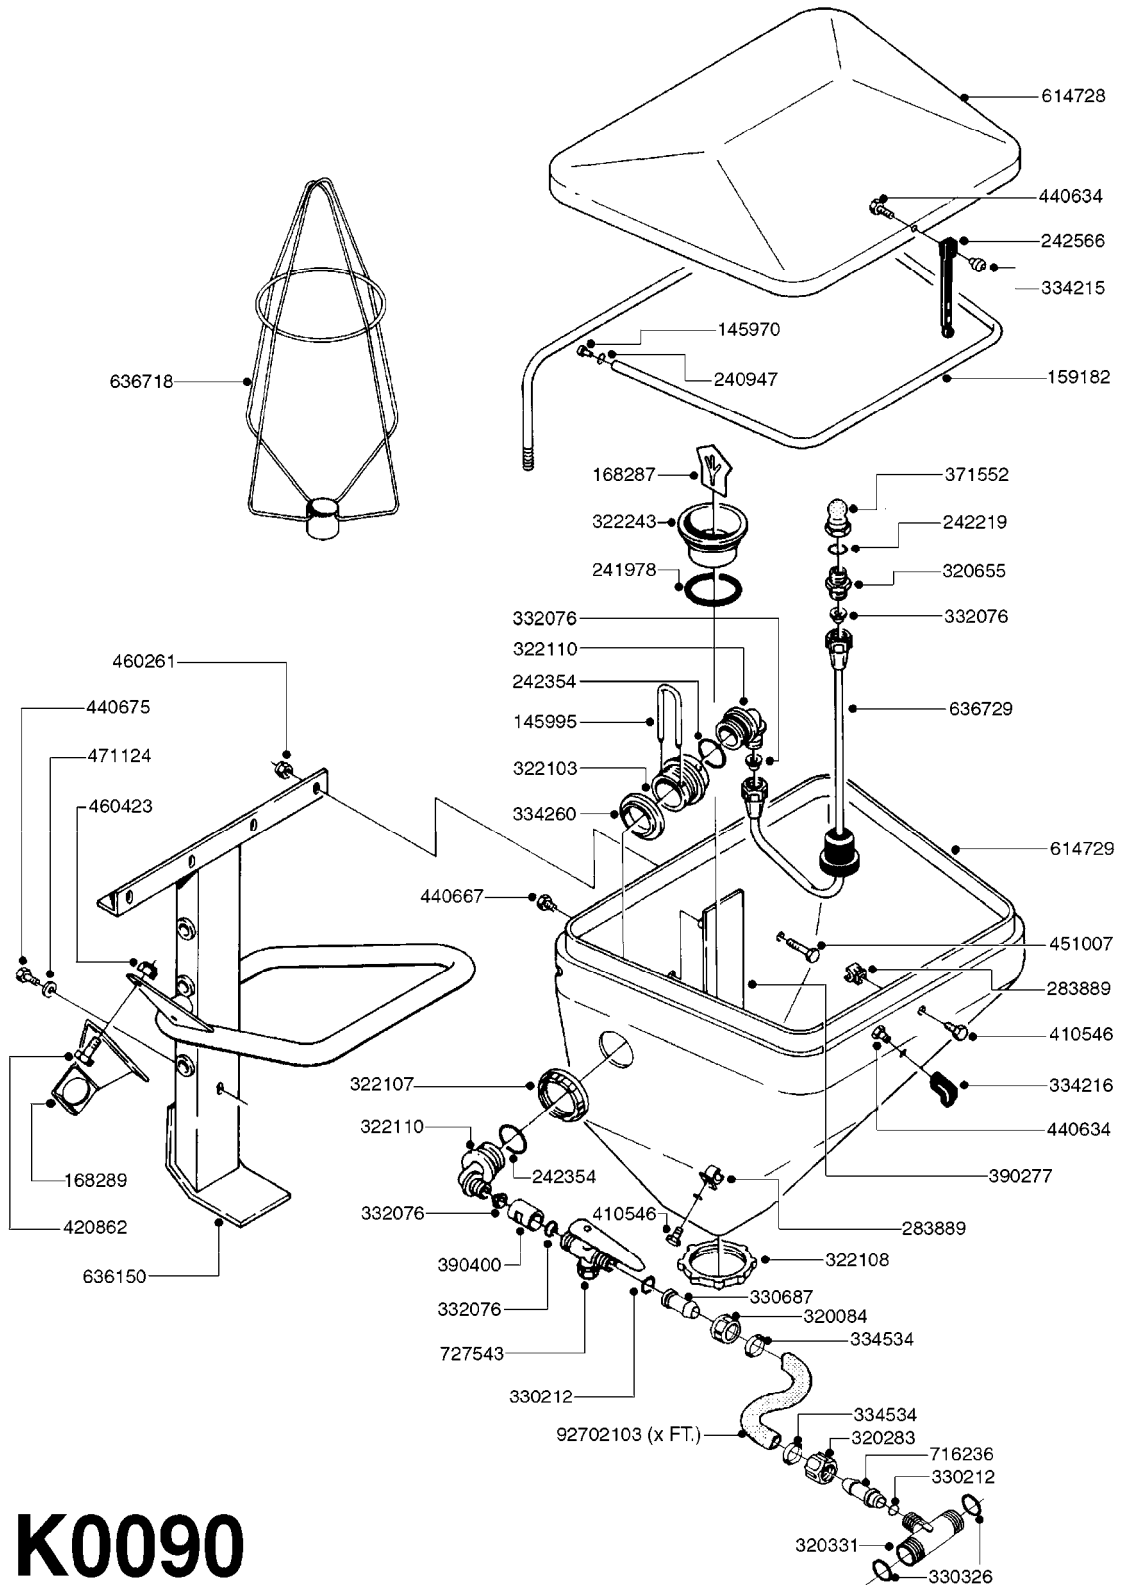

K0090

CHEMICAL FILLER-HOPPER (PRE95)
K0090-HIN, 01:01:16

Page 1

Date 04.11.2017 13:23

parts-n°	order qty	description
145970	1	PLUG MF 11 X 1
145995	1	FITT.DK S-53 FORK
159182	1	RINSING TUBE CHEM.FILL
168287	1	PLATE ANTI-VORTEX F.CHEM FILL
168289	1	BRACKET F. 3-WAY VALVE
240947	1	O-RING D7.3X2.4 NITRIL
241978	1	O-RING 64.5X3.0
242219	1	O-RING D16.3X2.4 VITON
242354	1	O-RING D32.2X3.0 VITON F.S-53
242566	1	LATCH STRAP F. CHEM.FILL
283889	1	CLIP F.TUBE SUPPORT
320084	1	FITT.DK NUT 1/2" BSP
320283	1	FITT.DK NUT 3/4"BSP
320331	1	FITT.DK TEE 1" - 1" - 3/4" BSP
320655	1	FITT.DK HN 1/2"-1/2" BSP
322103	1	FITT.DK S-53 BULKHEAD
322107	1	FITT.DK S-53 BULKHEAD NUT
322108	1	FITT.DK S-67 BULKHEAD NUT
322110	1	FITT.DK S-53 ELB. 1/2" BSP
322243	1	DRAIN PIPE/CHEM FIL.S67/S56
330212	1	O-RING D19/D14X2.4 F.1/2"NUT
330326	1	O-RING D30/D24X2 F.1"NUT
330687	1	FITT.DK HB 1/2" F. 1/2" NUT
332076	1	CONE INSERT F. ALUMINUM LANCE
334215	1	RUBBER
334216	1	RUBBER LATCH FOR CHEM.FILL
334260	1	GASKET F. S-53 BULKHEAD
334534	1	CLAMP HOSE PLASTIC 1/2"
371552	1	NOZZLE F.RINSING
390277	1	SCALE PLATE FOR HARDI FILLER
390400	1	FITT.DK BULKHEAD 1/2'X1/2'
410546	1	SCREW HEX M6X12 A2 SS DIN933
420862	1	BOLT HEX 8.8 DEL M10X16 FT
440634	1	SCREW 5/8"
440667	1	SCREW M3.5X12 SLOT STAINLESS
440675	1	SCREW F. PLASTIC 5X16 SS
451007	1	SCREW M6X20 STAINLESS
460261	1	NUT HEX M6X1.00 LOCK DIN985 A2 SS
460423	1	NUT HEX M10X1.50 LOCK DIN985A2 SS
471124	1	WASHER L6U 6,4 X18 X 1.6 A2 SS
614728	1	LID FOR CHEM FILLER
614729	1	TANK HARDI FILLER
636150	1	FRAME FOR CHEM FILL TANK
636718	1	RINSE SUPPORT CHEM.FILL 25/35L
636729	1	TUBE F. RINSE CHEM FILL
716236	1	FITT.DK HB 1/2" ASSY. F. 3/4"
727543	1	VALVE F.CHEM FILL JUG RINSE
92702103	1	HOSE R X1/2" X300PSI WP X0012"