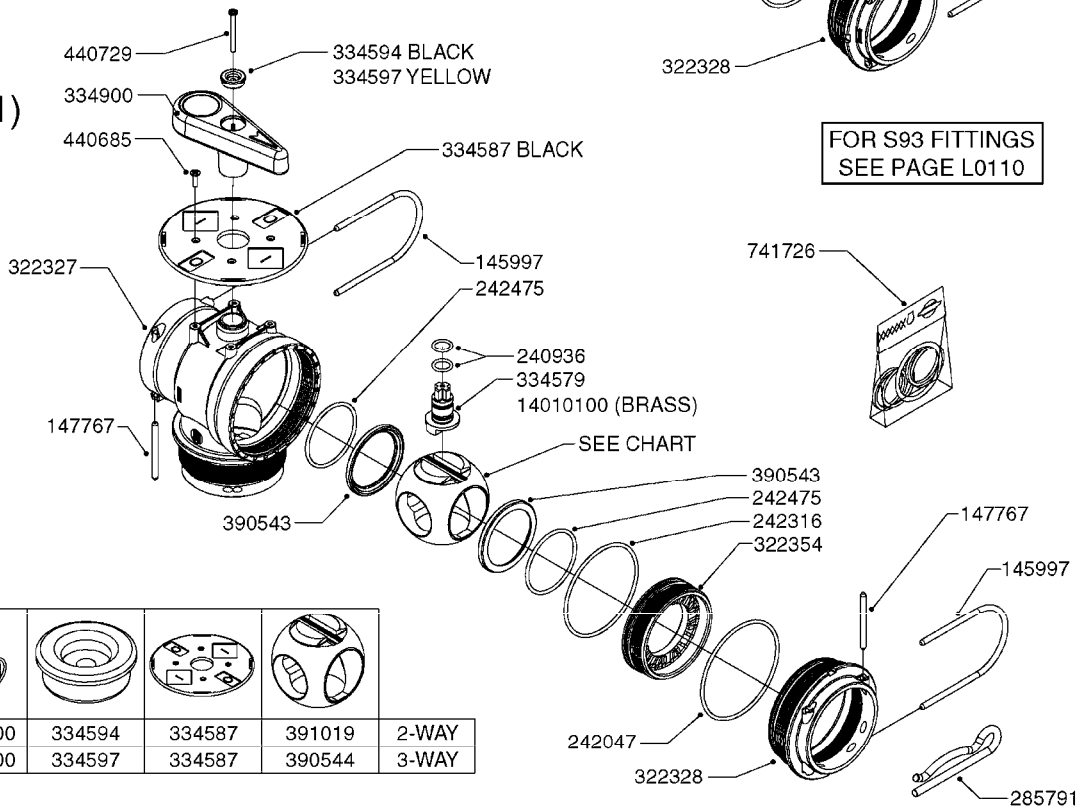

S93 (01)

FOR S93 FITTINGS
SEE PAGE L0110

72082300	334594	334587	391019	2-WAY
72082400	334597	334587	390544	3-WAY

B0530