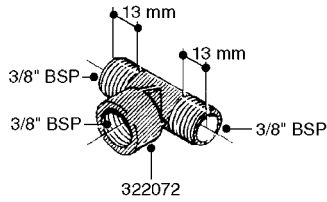

L0020

FITTINGS-T-PIECES, CAPS & ELBOWS
L0020-HIN, 01:01:16

Page 1
Date 04.11.2017 13:23

parts-n°	order qty	description
10053603	1	FITT. CAPNUT 2"BSP 5601
10194303	1	CAP BLANK 1 1/2 MCPHEE 210060
320047	1	FITT.DK CAPNUT 1/2" BSP
320106	1	FITT.DK CAPNUT 1" BSP
320272	1	FITT.DK CAPNUT 3/8" BSP
320316	1	FITT.DK TEE 3/4" X3/4" X1"BSP
320331	1	FITT.DK TEE 1" - 1" - 3/4" BSP
320342	1	FITT.DK EL 3/4"M X 1"F BSP
320563	1	FITT.DK 3 WAY 1/2" 110 DEG.
320677	1	NO LONGER AVAILABLE
320961	1	FITT.DK CAPNUT 1-1/2" BSP
321053	1	FITT.DK TEE 1/2 X1/2 X1/2" BSP
322072	1	FITT.DK TEE 3/8'X3/8'X3/8' BSP
322095	1	FITT.DK TEE 1-1/2 X1-1/4 X3/4" BSP
322138	1	FITT.DK ELB 1"M X 1"F BSP
330013	1	O-RING D15/D10X2.5 F.3/8"NUT
330212	1	O-RING D19/D14X2.4 F.1/2"NUT
330326	1	O-RING D30/D24X2 F.1"NUT
331273	1	O-RING D44/D38X2 F.1-1/2"