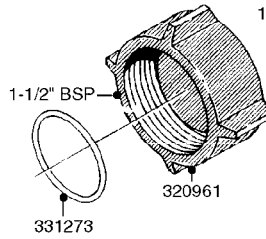

L0020

FITTINGS-T-PIECES, CAPS & ELBOWS
L0020-HIN, 01:01:16

Page 1
Date 04.11.2017 13:23

parts-n°	order qty	description
10053603	1	FITT. CAPNUT 2"BSP 5601
10194303	1	CAP BLANK 1 1/2 MCPHEE 210060
320047	1	FITT.DK CAPNUT 1/2" BSP
320106	1	FITT.DK CAPNUT 1" BSP
320272	1	FITT.DK CAPNUT 3/8" BSP
320316	1	FITT.DK TEE 3/4" X3/4" X1"BSP
320331	1	FITT.DK TEE 1" - 1" - 3/4" BSP
320342	1	FITT.DK EL 3/4"M X 1"F BSP
320563	1	FITT.DK 3 WAY 1/2" 110 DEG.
320677	1	NO LONGER AVAILABLE
320961	1	FITT.DK CAPNUT 1-1/2" BSP
321053	1	FITT.DK TEE 1/2 X1/2 X1/2" BSP
322072	1	FITT.DK TEE 3/8'X3/8'X3/8' BSP
322095	1	FITT.DK TEE 1-1/2 X1-1/4 X3/4" BSP
322138	1	FITT.DK ELB 1"M X 1"F BSP
330013	1	O-RING D15/D10X2.5 F.3/8"NUT
330212	1	O-RING D19/D14X2.4 F.1/2"NUT
330326	1	O-RING D30/D24X2 F.1"NUT
331273	1	O-RING D44/D38X2 F.1-1/2"