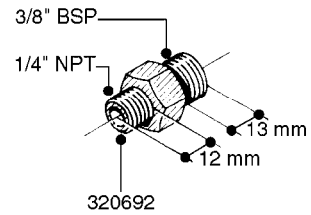

L0030

FITTINGS - HEXAGON NIPPLES
L0030-HIN, 01:01:16

Page 1
Date 04.11.2017 13:23

parts-n°	order qty	description
10015303	1	FITT.PO.HN 1.00X1.00 M1000
10425003	1	FITT.PO.HN 1.25X1.00 MCPHEE
320132	1	FITT.DK HN 1" BSP
320176	1	FITT.DK HN 3/8"X1/2" BSP
320445	1	FITT.DK HN 1/4"X3/8" BSP
320655	1	FITT.DK HN 1/2"-1/2" BSP
320692	1	FITT.DK HN 3/8'BSPX1/4'NPT
320703	1	FITT.DK HN 3/8BSP X1/2 &1/4NPT
320725	1	FITT.DK NIPPLE 3/8"-3/8" BSP
320902	1	FITT.DK HN 3/8'X 1/4' BSP
390232	1	FITT.DK HN 1-1/2' X 1-1/4' BSP
390276	1	FITT.DK HN 1'BSP