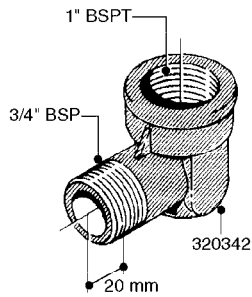

L0020

FITTINGS-T-PIECES, CAPS & ELBOWS
L0020-HIN, 01:01:16

Page 1
Date 04.11.2017 13:23

parts-n°	order qty	description
10053603	1	FITT. CAPNUT 2"BSP 5601
10194303	1	CAP BLANK 1 1/2 MCPHEE 210060
320047	1	FITT.DK CAPNUT 1/2" BSP
320106	1	FITT.DK CAPNUT 1" BSP
320272	1	FITT.DK CAPNUT 3/8" BSP
320316	1	FITT.DK TEE 3/4" X3/4" X1"BSP
320331	1	FITT.DK TEE 1" - 1" - 3/4" BSP
320342	1	FITT.DK EL 3/4"M X 1"F BSP
320563	1	FITT.DK 3 WAY 1/2" 110 DEG.
320677	1	NO LONGER AVAILABLE
320961	1	FITT.DK CAPNUT 1-1/2" BSP
321053	1	FITT.DK TEE 1/2 X1/2 X1/2" BSP
322072	1	FITT.DK TEE 3/8'X3/8'X3/8' BSP
322095	1	FITT.DK TEE 1-1/2 X1-1/4 X3/4" BSP
322138	1	FITT.DK ELB 1"M X 1"F BSP
330013	1	O-RING D15/D10X2.5 F.3/8"NUT
330212	1	O-RING D19/D14X2.4 F.1/2"NUT
330326	1	O-RING D30/D24X2 F.1"NUT
331273	1	O-RING D44/D38X2 F.1-1/2"