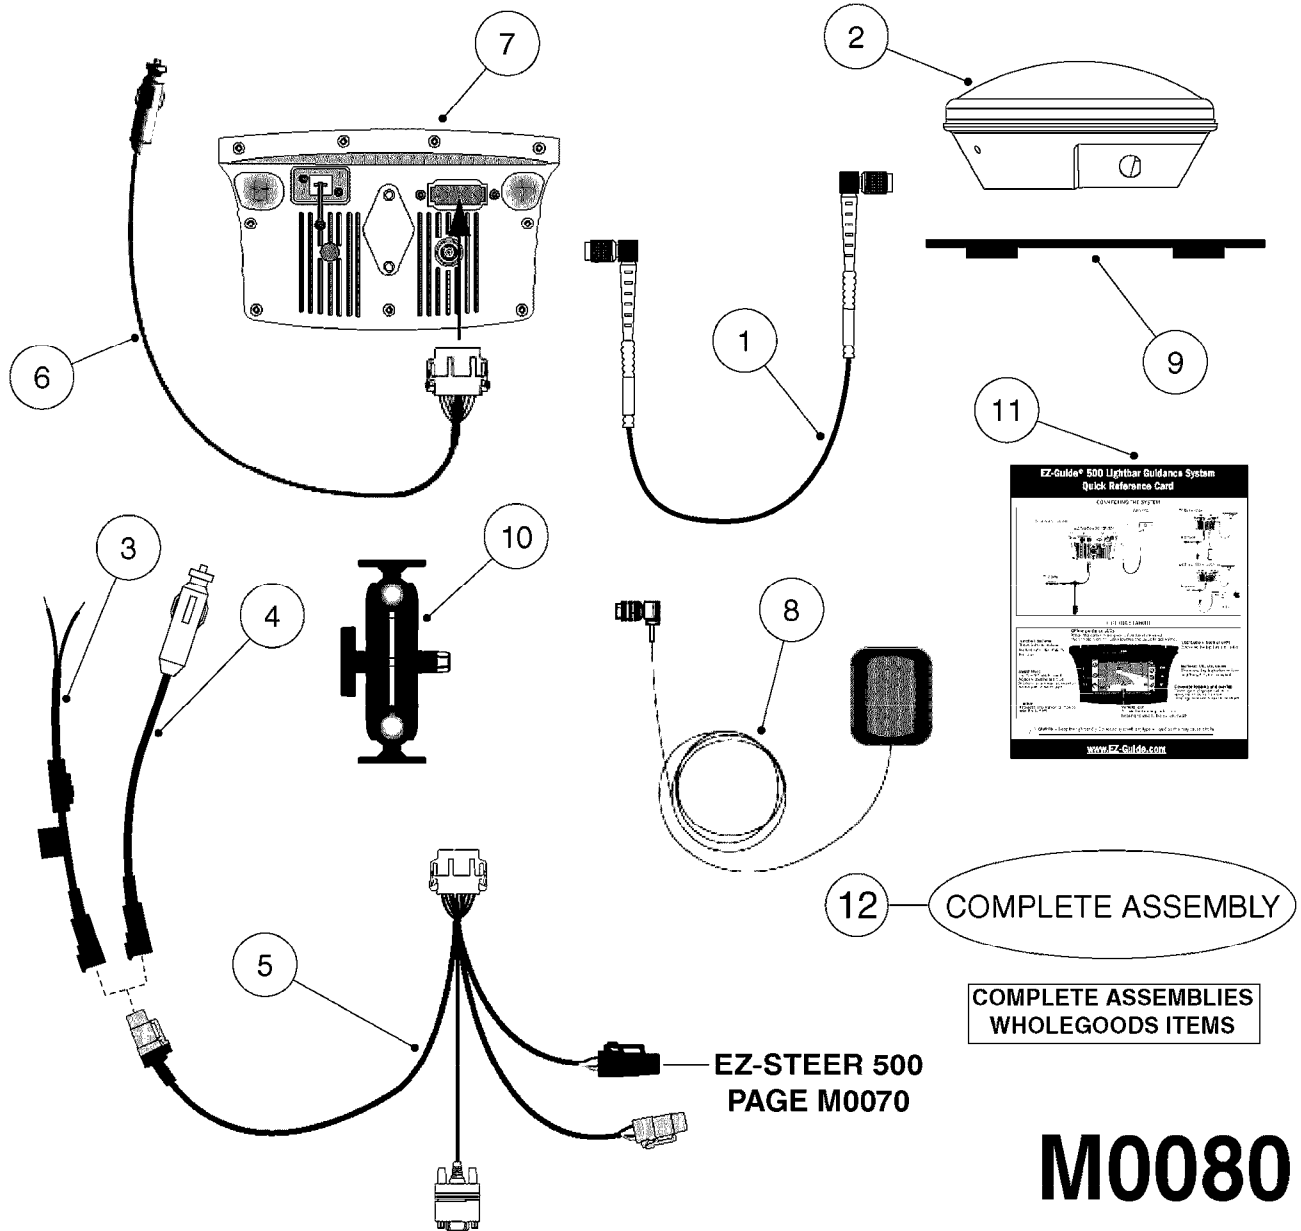

EZ-GUIDE 250 LIGHTBAR
M0080-HIN, 01:01:16

Page 1
Date 04.11.2017 13:23

Pos.	parts-n°	order qty	description
1	26007603	1	CABLE, ANTENNA, EZGUIDEPLUS
2	26015603	1	ANTENNA AG15 L1,EZ GDE 500/250
3	26016103	1	EZ-GUIDE 500 CABLE UNTERM.FUSE
4	26016203	1	EZ-GUIDE 500 POWER CONN.CABLE
5	26017303	1	EZ-GUIDE 250 ALL PORT CABLE
6	26017703	1	EZ-GUIDE 250 POWER CABLE
7	26017803	1	EZ-GUIDE 250 LIGHTBAR DISPLAY
8	26017903	1	EZ-GUIDE 250 PATCH ANTENNA
9	28048203	1	EZ-GUIDE 500 MOUNT F.AG15 ANT.
10	28048303	1	EZ-GUIDE 250/500 RAM MNT.1.5"
11	67217403	1	EZ-GUIDE 250 QUICK REF.CARD
12	84210603	1	EZ GUIDE 250 LIGHTBAR