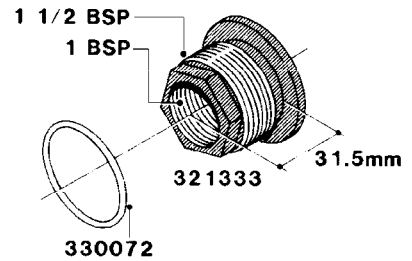

L0060

FITTINGS - BULKHEAD
L0060-HIN, 01:01:16

Page 1

Date 04.11.2017 13:23

parts-n°	order qty	description
141046	1	NUT 3/8" BSP
141341	1	NUT 1/4' BSP
240284	1	O-RING D82,5/75 X 3,5
320456	1	FITT.DK BULKHEAD 1"BSP DOUBLE
320467	1	FITT.DK BULKHEAD 1"BSP SINGLE
320471	1	FITT.DK NUT 1" BSP JAMB
320541	1	FITT.DK BULKHEAD 2-1/2'BSP SIN
320552	1	FITT.DK NUT 2-1/2' BSP JAMB
320644	1	FITT.DK ELB.3/4"HB X 1" BSP
320784	1	FITT.DK CAP 1-1/2" BSP
320795	1	FITT.DK NUT 1-1/2" BSP JAMB
320935	1	FITT.DK BULKHEAD 1/4' BSP SING
320946	1	FITT.DK BULKHEAD 3/8' BSP SING
321296	1	FITT.DK BULKHEAD 1/2" BSP SING
321307	1	FITT.DK NUT 1/2" BSP JAMB
321333	1	FITT.DK BULK 1-1/2" X 1"F BSP
330061	1	O-RING D16/D11X2,5
330072	1	O-RING D53.5/D45.5X4
330212	1	O-RING D19/D14X2.4 F.1/2"NUT
332577	1	O-RING D38/D30X4 F.1" PUR.
332592	1	O-RING D26/D20X3