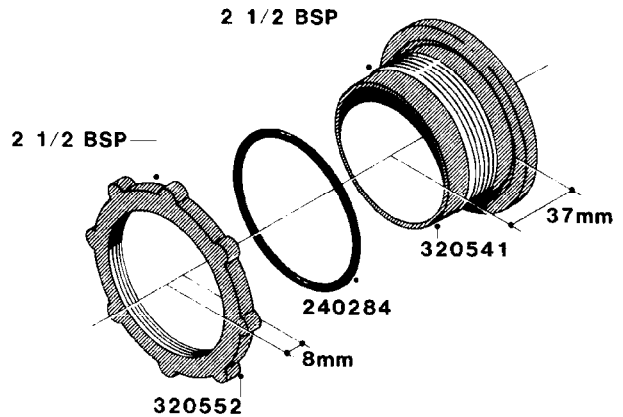

L0060

FITTINGS - BULKHEAD
L0060-HIN, 01:01:16

Page 1

Date 04.11.2017 13:23

parts-n°	order qty	description
141046	1	NUT 3/8" BSP
141341	1	NUT 1/4' BSP
240284	1	O-RING D82,5/75 X 3,5
320456	1	FITT.DK BULKHEAD 1"BSP DOUBLE
320467	1	FITT.DK BULKHEAD 1"BSP SINGLE
320471	1	FITT.DK NUT 1" BSP JAMB
320541	1	FITT.DK BULKHEAD 2-1/2'BSP SIN
320552	1	FITT.DK NUT 2-1/2' BSP JAMB
320644	1	FITT.DK ELB.3/4"HB X 1" BSP
320784	1	FITT.DK CAP 1-1/2" BSP
320795	1	FITT.DK NUT 1-1/2" BSP JAMB
320935	1	FITT.DK BULKHEAD 1/4' BSP SING
320946	1	FITT.DK BULKHEAD 3/8' BSP SING
321296	1	FITT.DK BULKHEAD 1/2" BSP SING
321307	1	FITT.DK NUT 1/2" BSP JAMB
321333	1	FITT.DK BULK 1-1/2" X 1"F BSP
330061	1	O-RING D16/D11X2,5
330072	1	O-RING D53.5/D45.5X4
330212	1	O-RING D19/D14X2.4 F.1/2"NUT
332577	1	O-RING D38/D30X4 F.1" PUR.
332592	1	O-RING D26/D20X3