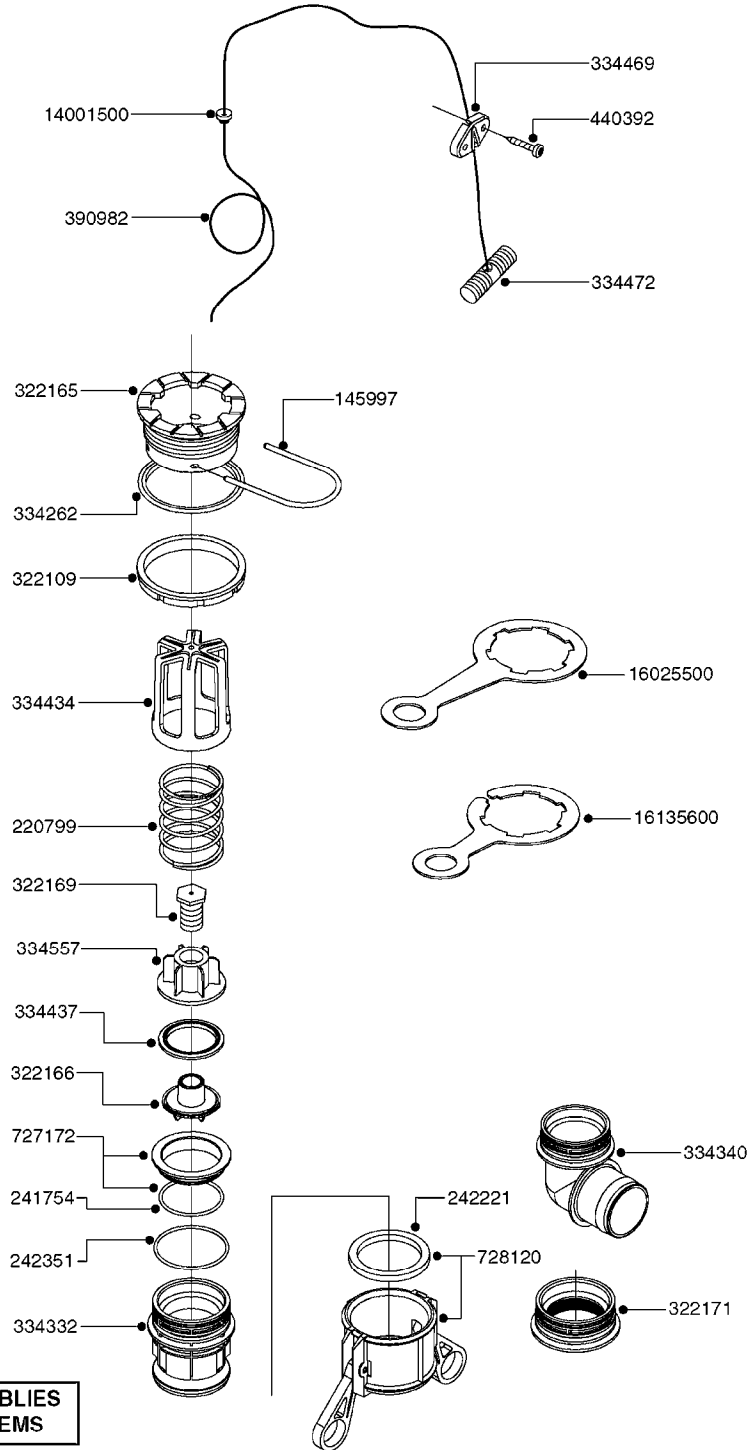

CLEAN WATER TANK
K0130-HIN, 01:01:16

COMPLETE TANK ASSY : 722072

K0130

CLEAN WATER TANK
K0130-HIN, 01:01:16

Page 1

Date 04.11.2017 13:23

parts-n°	order qty	description
161370	1	BKT.CLEAN WATER BOTT. VALVE
179989	1	BRKT. F. 3 GAL. TANK
281551	1	BALL VALVE 1/2"
320084	1	FITT.DK NUT 1/2" BSP
320482	1	FITT.DK ELB. 1/2" BSP 60 DEG.
321296	1	FITT.DK BULKHEAD 1/2" BSP SING
321307	1	FITT.DK NUT 1/2" BSP JAMB
321742	1	FITT.DK BULKHEAD 1/2' BSP
330212	1	O-RING D19/D14X2.4 F.1/2"NUT
330687	1	FITT.DK HB 1/2" F. 1/2" NUT
332592	1	O-RING D26/D20X3
334534	1	CLAMP HOSE PLASTIC 1/2"
420604	1	BOLT HEX 8.8 DEL M10X25 FT DIN933
420626	1	BOLT HEX 8.8 DEL M10X20 FT
421046	1	SCREW HEX M8X25/25 A2 SS DIN933
430721	1	BOLT HEX 8.8 DEL M12X40 FT
430802	1	BOLT HEX 8.8 DEL M12X75
430846	1	BOLT HEX 8.8 DEL M12X80
430870	1	BOLT HEX 8.8 DEL M12X55 FT
460364	1	NUT HU M8 A2 SS DIN934
460423	1	NUT HEX M10X1.50 LOCK DIN985A2 SS
460703	1	NUT HEX M12X1.75 LOCK DIN985A2 SS
471127	1	WASHER Z12N 13X24X2,5 RST
614396	1	CLEAN WATER BRACKET MB
614409	1	BRACKET FOR FOAM MARKER
717577	1	VALVE F.CLEAN WATER TANK
722072	1	CLEAN WATER TANK W FRAME & TAP
725901	1	LID F.WATER BOTTLE VENTED
927269	1	HOSE R X PVC X 1/2 X 0012"
10091103	1	BOLT HEX 3/8 NC GR.2 03.00'
10171703	1	BOLT HEX 3/8 NC GR.2 03.50"
10212903	1	NUT HEX NC (NYLON LOCK) 3/8"
10511303	1	FLATBAR L350/17DEG.CLEAN WATER
10511403	1	FLATBAR 104MM CLEAN WATER
10511503	1	BKT.CLEAN WATER MOUNT EAGLE
10598403	1	BOLT HEX HCS3/8-16 X 4 Z 5
63026303	1	CLEAN WATER TANK BRKT, ATV