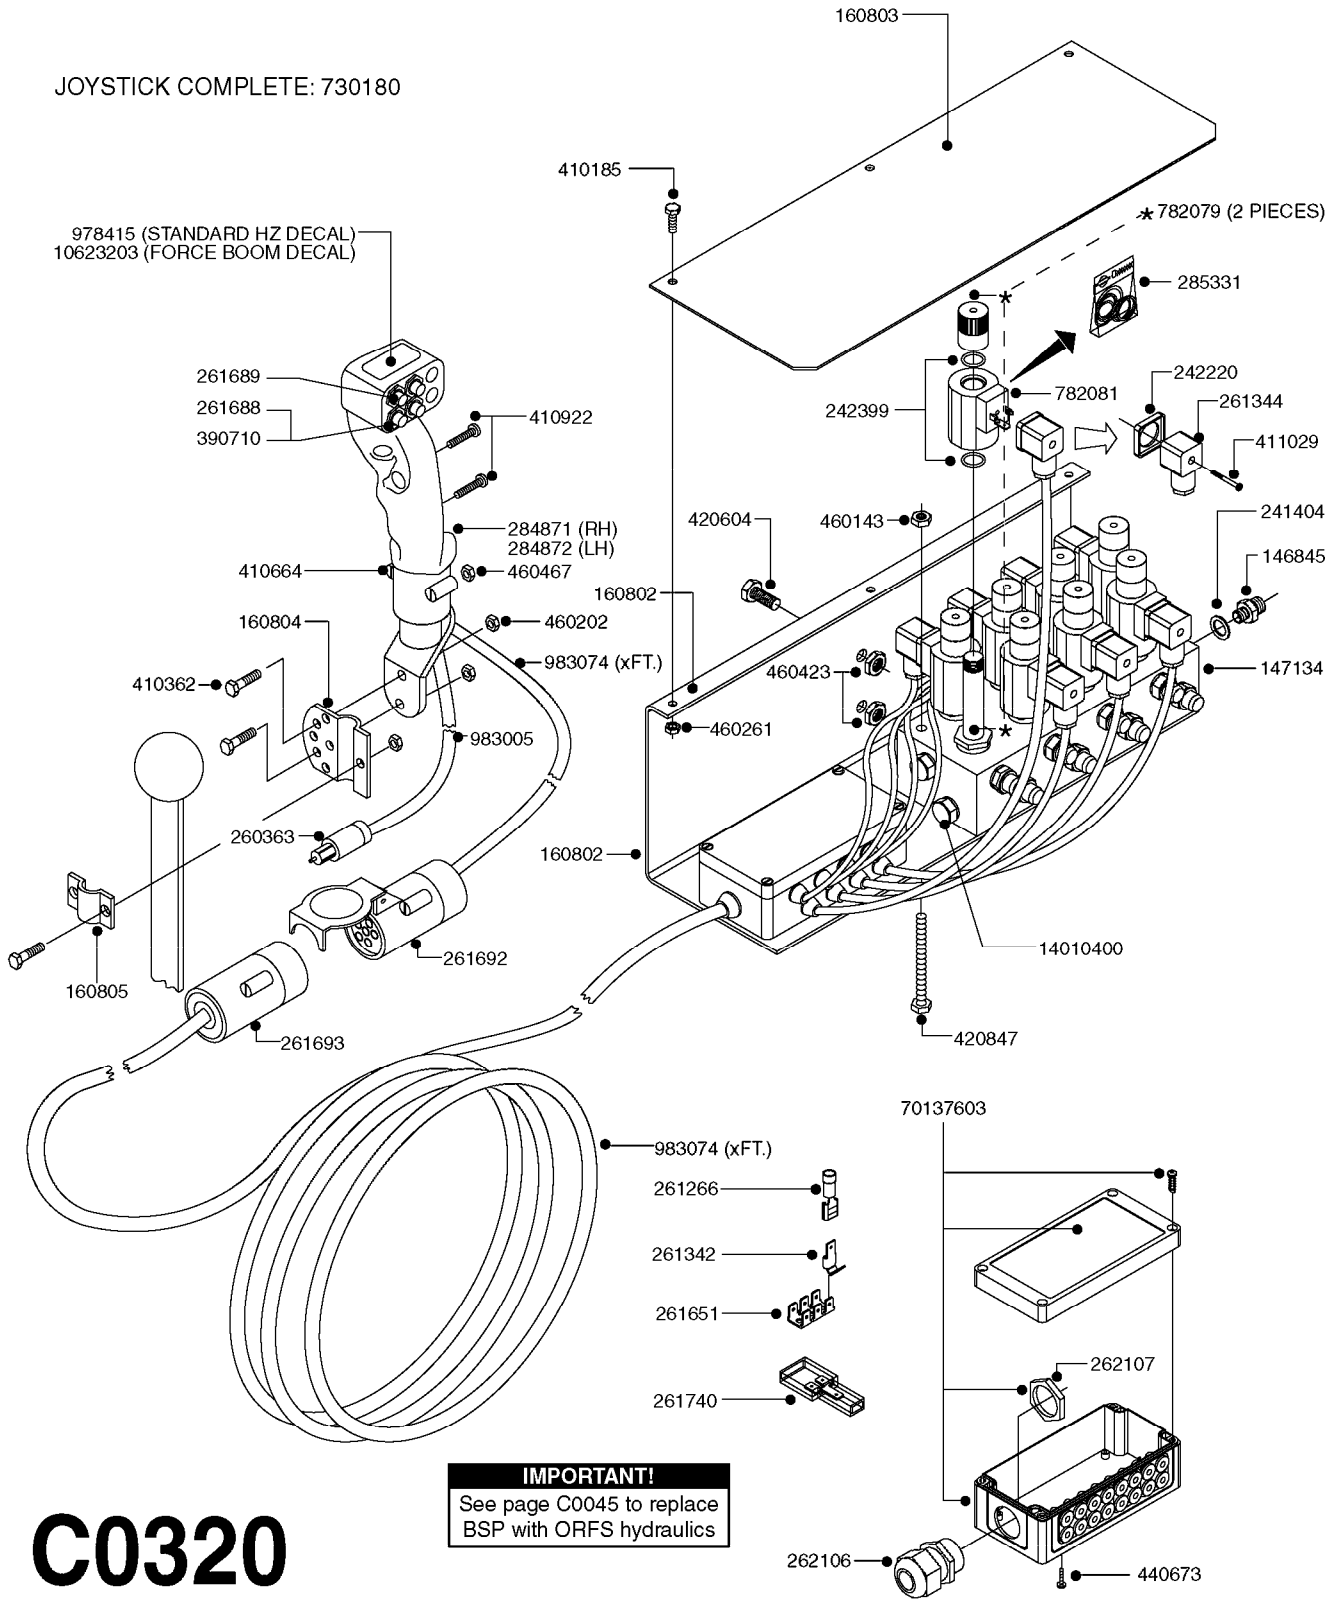

JOYSTICK COMPLETE: 730180

978415 (STANDARD HZ DECAL)
10623203 (FORCE BOOM DECAL)

HYD EAGLE HZ JOYSTICK CONTROL
C0320-HIN, 30:03:16

Page 1

Date 04.11.2017 13:23

parts-n°	order qty	description
146845	1	HEX NIPPLE 1/4"X1/4"
147134	1	MANIFOLD 4-FUNCTION
160802	1	MOUNT PLATE F.HYD SOLENOID'HZ'
160803	1	COVER PLATE F.HYD SOLENOID'HZ'
160804	1	MOUNT BRACKET F.HANDLE
160805	1	MOUNT STRAP F.HANDLE
241404	1	DOWTY SEAL 1/4"
242220	1	GASKET F. HIRSMANN PLUG
242399	1	O-RING F.HYD SOLENOID VALVE
260363	1	PLUG 2 POLE 12V
261266	1	CONNECTOR END F.CABLE HP
261342	1	SPADE F.ELEC.3 WAY CONNECTOR
261344	1	HIRSCHMANN PLUG B
261651	1	SPADE F.ELEC.6 POLE CONNECTOR
261688	1	SWITCH F. HANDLE WHITE
261689	1	CAP RUBBER F. SWITCH JOYSTICK
261692	1	PLUG ELEC.7 POLE FEMALE F.CABL
261693	1	PLUG ELEC. 7 POLE MALE
261740	1	SPADE F.ELEC.3 POLE CONN.INSUL
262106	1	BULKHEAD F. CABLE 6.5-14 BLACK
262107	1	NUT F. BULKHEAD CABLE BLACK
284871	1	CONTROL HANDLE RIGHT HALF
284872	1	CONTROL HANDLE LEFT HALF
285331	1	SEAL KIT F. HZ HYD.SOLENOID 96
390710	1	SWITCH F.HANDLE GREY MACHINED
410185	1	BOLT HEX 8.8 DEL M6X16
410362	1	BOLT HEX 8.8 SS M6X20
410664	1	BOLT HEX M5 X 20
410922	1	CYL.SKR 8.8 DEL M4X20 RST
411029	1	SCREW M3X35 F.HIRSMANN PLUG
420604	1	BOLT HEX 8.8 DEL M10X25 FT DIN933
420847	1	BOLT HEX 8.8 DEL M8X85
440673	1	SCREW F.PLASTIC 5X12 SS
460143	1	NUT HEX M8X1.25 LOCK DIN985A2 SS
460202	1	NUT HEX M6
460261	1	NUT HEX M6X1.00 LOCK DIN985 A2 SS
460423	1	NUT HEX M10X1.50 LOCK DIN985A2 SS
460467	1	NUT HEX M5 GALV.
730180	1	HYD.KIT JOYSTICK CTRL HANDLE
782079	1	CARTRIDGE VALVE
782081	1	SOLENOID F. CARTRIDGE VALVE
978415	1	DECAL CONTROL HANDLE
983005	1	ELEC. CABLE 2 WIRE X 1.5MM
983074	1	ELEC. CABLE 5 WIRE X 1.5MM
10623203	1	DECAL F.JOYSTICK - FORCE
14010400	1	PLUG 1/4" BSP
70137603	1	JUNC. BOX, FLUID, COMPLETE, 2015