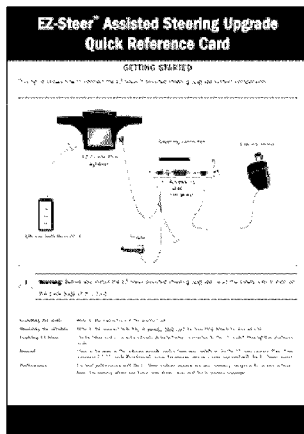

COMPLETE ASSEMBLY:
84205303 (WITH GPS)
84205403 (WITHOUT GPS)

**COMPLETE ASSEMBLIES
WHOLEGOODS ITEMS**

M0040

EZ-GUIDE PLUS LIGHT BAR
M0040-HIN, 01:01:16

Page 1
Date 04.11.2017 13:23

parts-n°	order qty	description
26007403	1	ANTENNA,HURRICANE F. EZGUIDEPL
26007503	1	REMOTE KEYPAD EZ-GUIDE PLUS
26007603	1	CABLE, ANTENNA, EZGUIDEPLUS
26007703	1	CABLE, POWER F. EZGUIDEPLUS
26007803	1	BRACKET KIT F. EZGUIDEPLUS
26007903	1	EZ-Guide 500 External Interfac
26008003	1	LIGHT BAR ASSM WITH GPS
26008103	1	LIGHT BAR ASSM WITHOUT GPS
29002703	1	VACUUM CUP 4 1/2" 1420I
29002803	1	MOUNT, MAG F. ANTENNA
29002903	1	PLATE, F. ANTENNA MOUNT
67206303	1	QUICK REFERENCE CARD EZ-GUIDE+
67206403	1	MANUAL EZ GUIDE PLUS
84205303	1	EZ GUIDE PLUS W GPS, NO LABLE
84205403	1	EZ GUIDE PLUS W/O GPS,NO LABLE
97607603	1	DECAL COMPANY 45MM X 20MM