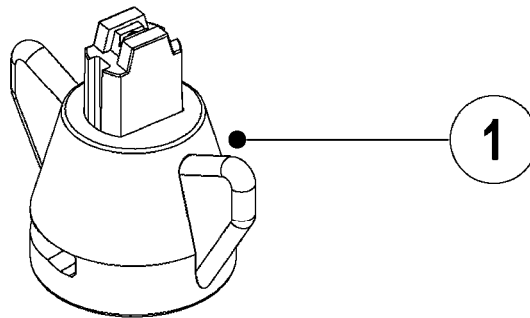

INJET Nozzle SYNTAL

B-JET Nozzle SYNTAL

D1040

BOOM-NOZZLES INJET
D1040-HIN, 01:01:16

Page 1

Date 04.11.2017 13:23

Pos.	parts-n°	order qty	description
1	334083	1	SNAP-FIT NOZZLE HOLDER SS BLCK
2	371872	1	NOZZLE INJET 015 GREEN SINGLE
2	371873	1	NOZZLE INJET 02 YELLOW SINGLE
2	371874	1	NOZZLE INJET 025 LILAC SINGLE
2	371875	1	NOZZLE INJET 03 BLUE SINGLE
2	371876	1	NOZZLE INJET 04 RED SINGLE
2	371926	1	NOZZLE INJET 01 ORANGE SINGLE
2	371927	1	NOZZLE INJET 05 BROWN SINGLE
2	371928	1	NOZZLE INJET 06 GREY SINGLE
2	371929	1	NOZZLE INJET 08 WHITE SINGLE
3	371870	1	NOZZLE B-JET 03 BLUE
3	371871	1	NOZZLE B-JET 04 RED
3	371877	1	NOZZLE B-JET 025 LILAC
3	371930	1	NOZZLE B-JET 02 YELLOW