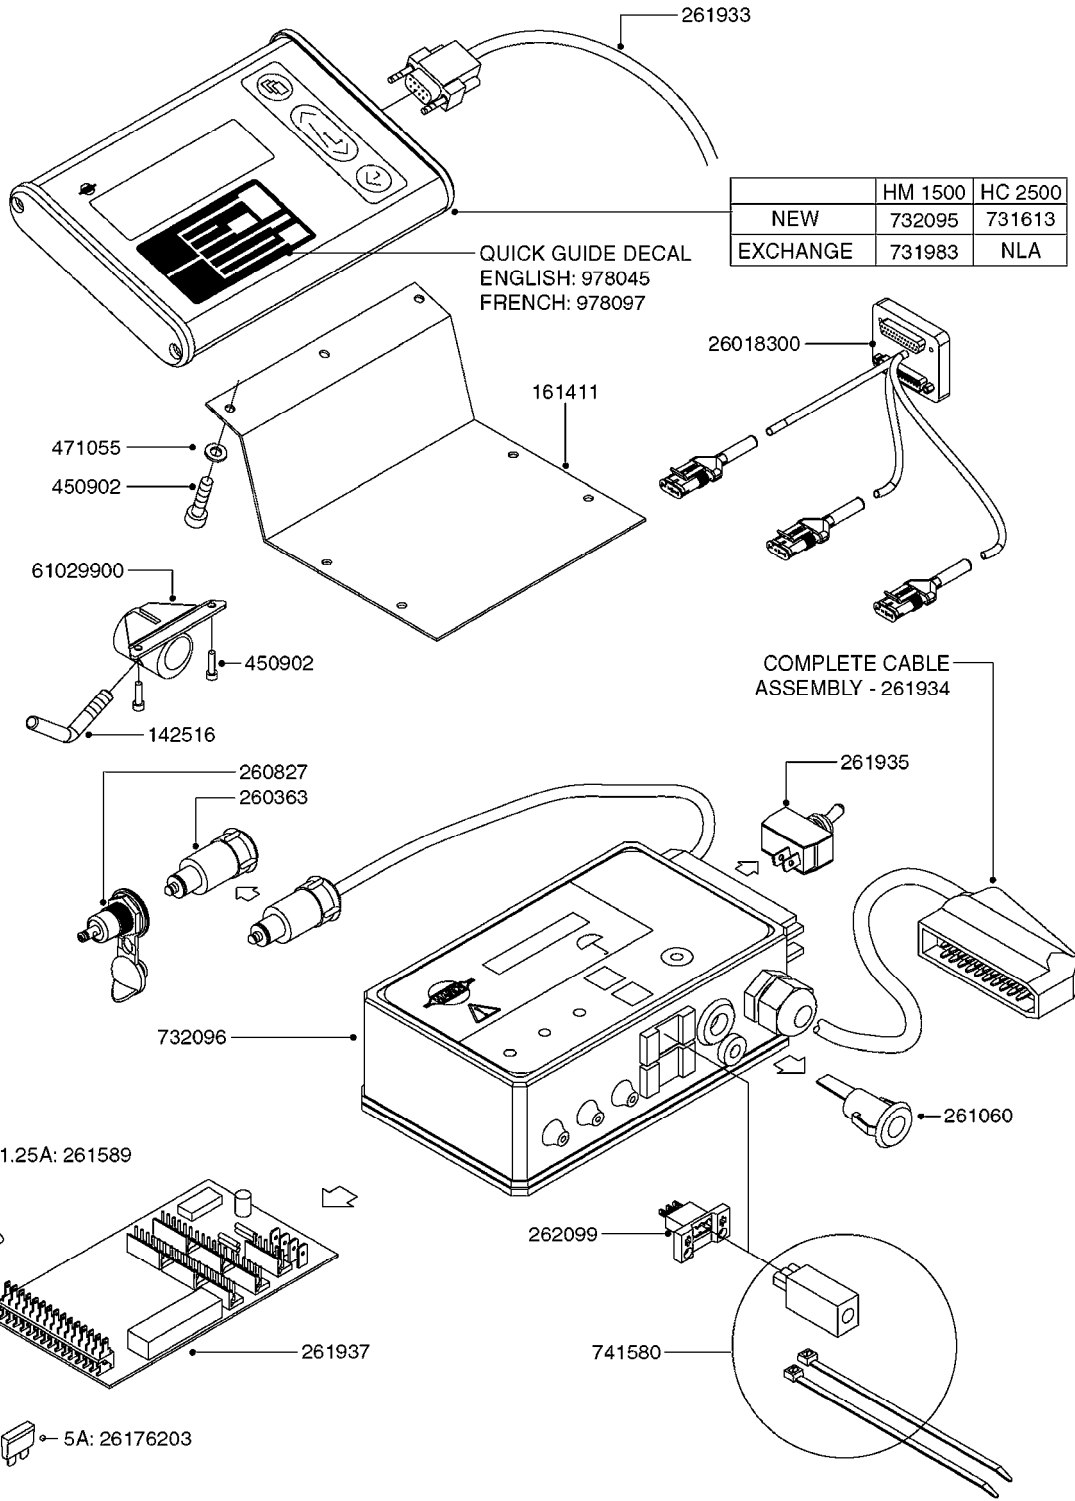

EZ-GUIDE 250 LIGHTBAR
M0080-HIN, 01:01:16

Page 1
Date 04.11.2017 13:23

Pos.	parts-n°	order qty	description
1	26007603	1	CABLE, ANTENNA, EZGUIDEPLUS
2	26015603	1	ANTENNA AG15 L1,EZ GDE 500/250
3	26016103	1	EZ-GUIDE 500 CABLE UNTERM.FUSE
4	26016203	1	EZ-GUIDE 500 POWER CONN.CABLE
5	26017303	1	EZ-GUIDE 250 ALL PORT CABLE
6	26017703	1	EZ-GUIDE 250 POWER CABLE
7	26017803	1	EZ-GUIDE 250 LIGHTBAR DISPLAY
8	26017903	1	EZ-GUIDE 250 PATCH ANTENNA
9	28048203	1	EZ-GUIDE 500 MOUNT F.AG15 ANT.
10	28048303	1	EZ-GUIDE 250/500 RAM MNT.1.5"
11	67217403	1	EZ-GUIDE 250 QUICK REF.CARD
12	84210603	1	EZ GUIDE 250 LIGHTBAR