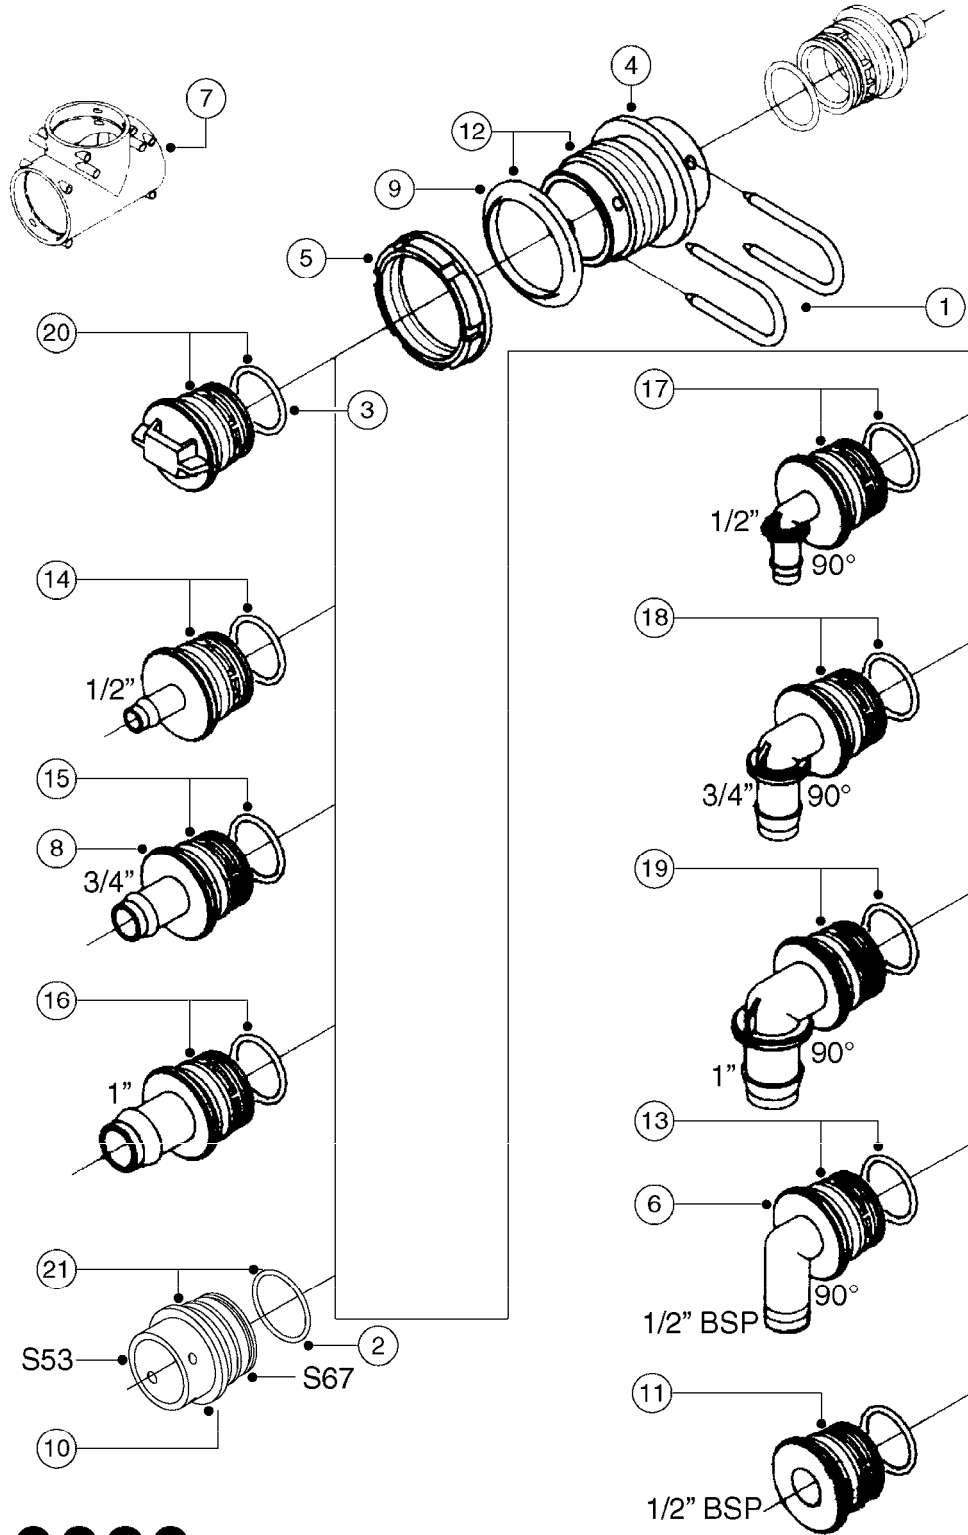

FITTINGS - S-40
L0070-HIN, 13:09:17

Page 1

Date 12.08.2020 8:48

Pos.	parts-n°	order qty	description
1	145994	1	FITT.DK S-40 FORK
2	242108	1	O-RING 3 X 19,2 70SH NITRIL NITRIL (BLACK)
2	242355	1	O-RING D19.2X3.0 VITON F.S-40 VITON (BROWN)
3	322102	1	FITT.DK S-40 BULKHEAD
4	322106	1	FITT.DK S-40 BULKHEAD NUT
5	334225	1	FITT.DK S-40 STR.3/8"
6	334237	1	FITT.DK S-40 ELB.3/8"
7	334238	1	FITT.DK S-40 ELB.1/2"
8	334248	1	FITT.DK S-40 PLUG
9	334259	1	GASKET F. S-40 BULKHEAD
10	726462	1	FITT. S40 BULKHEAD W.GASKET
11	726567	1	FITT.DK S-40 ELB.1/2" W.O-RING
12	726693	1	FITT.DK S-40 PLUG 1/8BSP ORING