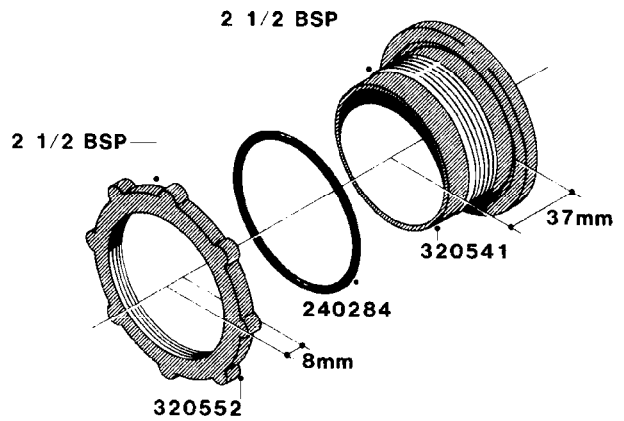

L0060

FITTINGS - BULKHEAD
L0060-HIN, 01:01:16

Page 1

Date 12.08.2020 8:48

parts-n°	order qty	description
141046	1	NUT 3/8" BSP
141341	1	NUT 1/4' BSP
240284	1	O-RING D82,5/75 X 3,5
320456	1	FITT.DK BULKHEAD 1"BSP DOUBLE
320467	1	FITT.DK BULKHEAD 1"BSP SINGLE
320471	1	FITT.DK NUT 1" BSP JAMB
320541	1	FITT.DK BULKHEAD 2-1/2'BSP SIN
320552	1	FITT.DK NUT 2-1/2' BSP JAMB
320644	1	FITT.DK ELB.3/4"HB X 1" BSP
320784	1	FITT.DK CAP 1-1/2" BSP
320795	1	FITT.DK NUT 1-1/2" BSP JAMB
320935	1	FITT.DK BULKHEAD 1/4' BSP SING
320946	1	FITT.DK BULKHEAD 3/8' BSP SING
321296	1	FITT.DK BULKHEAD 1/2" BSP SING
321307	1	FITT.DK NUT 1/2" BSP JAMB
321333	1	FITT.DK BULK 1-1/2" X 1"F BSP
330061	1	O-RING D16/D11X2,5
330072	1	O-RING D53.5/D45.5X4
330212	1	O-RING D19/D14X2.4 F.1/2"NUT
332577	1	O-RING D38/D30X4 F.1" PUR.
332592	1	O-RING D26/D20X3