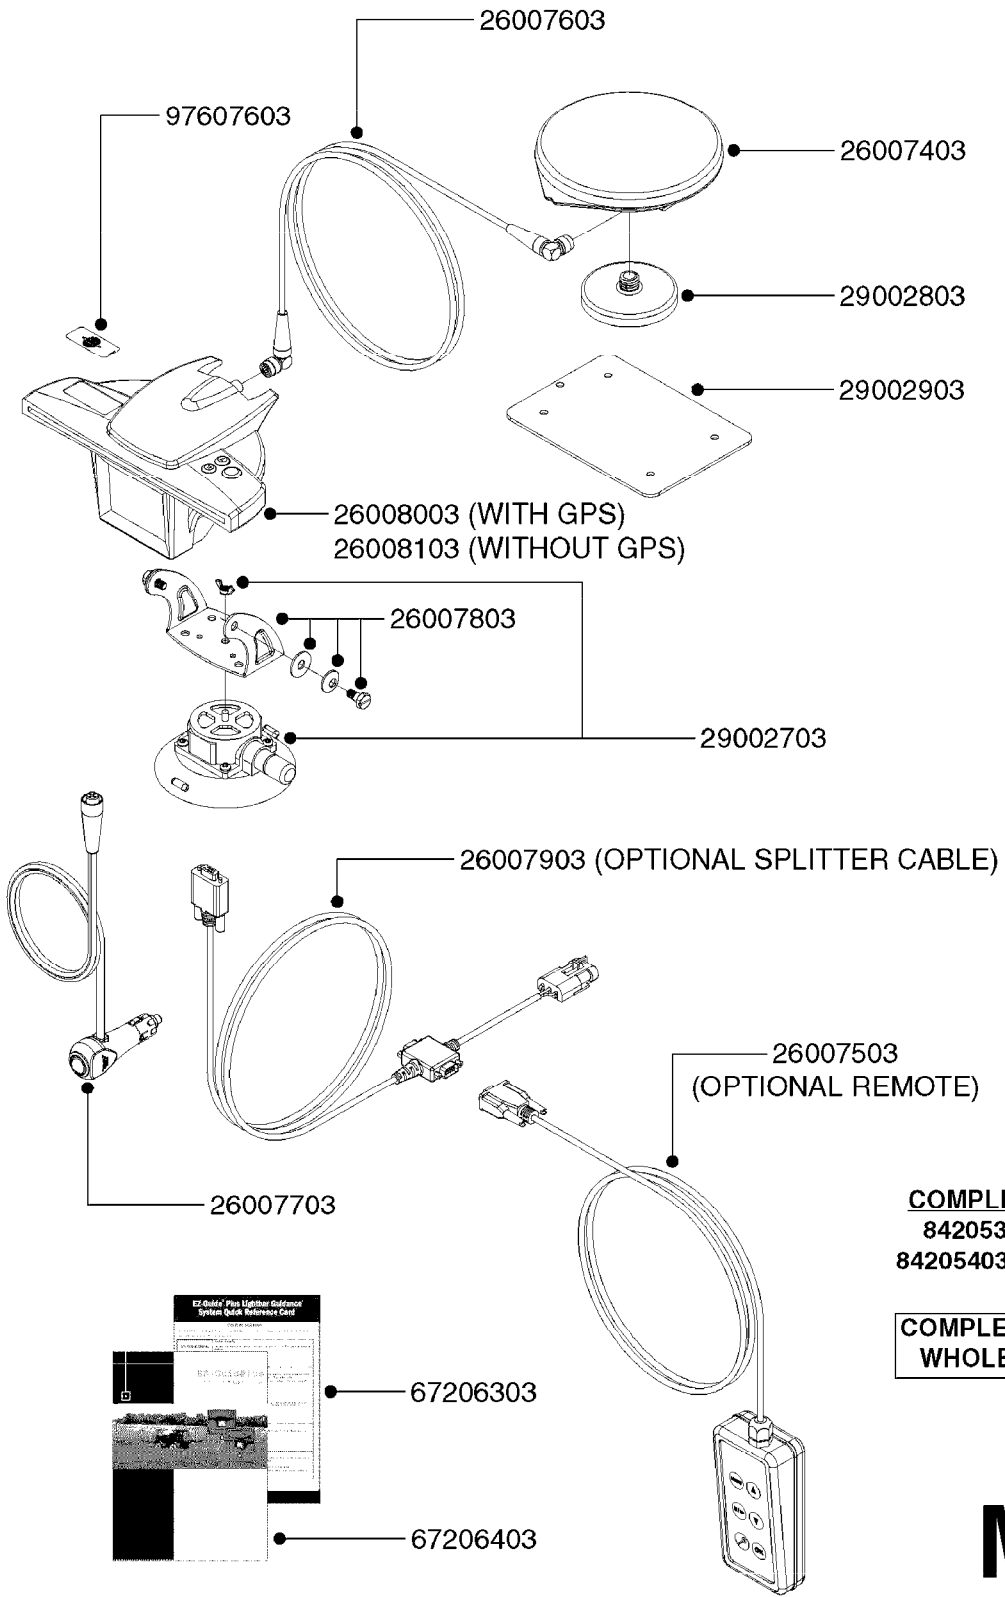

3 COMPLETE ASSEMBLY

HC5500 CABLES

M0030

CFX-750 DISPLAY, DGPS
M0030-HIN, 01:01:16

Page 1
Date 12.08.2020 8:48

Pos.	parts-n°	order qty	description
1	26007603	1	CABLE, ANTENNA, EZGUIDEPLUS
2	26012003	1	NULL MODEM CABLE
3	26021403	1	CFX-750 DISPLAY, DGPS
4	26021603	1	CABLE, POWER BUS, CAN CFX-750
5	26021703	1	CABLE, ASC INTERFACE, CFX-750
6	26021803	1	AG-25 ANTENNA L1/L2 GLN
7	26022103	1	CFX-750 DISPLAY ONLY
8	26022603	1	CFX-750 Basic Power Cable
9	28048203	1	EZ-GUIDE 500 MOUNT F.AG15 ANT.
10	28048303	1	EZ-GUIDE 250/500 RAM MNT.1.5"