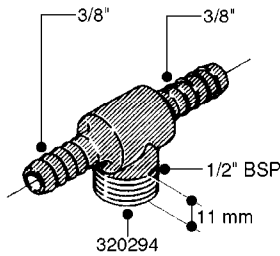

L0030

FITTINGS - HEXAGON NIPPLES
L0030-HIN, 01:01:16

Page 1
Date 12.08.2020 8:48

parts-n°	order qty	description
10015303	1	FITT.PO.HN 1.00X1.00 M1000
10425003	1	FITT.PO.HN 1.25X1.00 MCPHEE
320132	1	FITT.DK HN 1" BSP
320176	1	FITT.DK HN 3/8"X1/2" BSP
320445	1	FITT.DK HN 1/4"X3/8" BSP
320655	1	FITT.DK HN 1/2"-1/2" BSP
320692	1	FITT.DK HN 3/8'BSPX1/4'NPT
320703	1	FITT.DK HN 3/8BSP X1/2 &1/4NPT
320725	1	FITT.DK NIPPLE 3/8"-3/8" BSP
320902	1	FITT.DK HN 3/8'X 1/4' BSP
390232	1	FITT.DK HN 1-1/2' X 1-1/4' BSP
390276	1	FITT.DK HN 1'BSP

L0040

FITTINGS - NIPPLES & ELBOWS
L0040-HIN, 01:01:16

Page 1
Date 12.08.2020 8:48

parts-n°	order qty	description
10530803	1	FITT.PO.SE 2.00X2.00 45 DEG.
320191	1	FITT.DK ELB 3/8' BSP 45 DEGREE
320482	1	FITT.DK ELB. 1/2" BSP 60 DEG.
320596	1	FITT.DK ELB 3/8'-1/2'BSP 45DEG
320607	1	FITT.DK HN 3/8M X 3/8F BSP LNG
320633	1	FITT.DK HN 3/8"M X 3/8"F BSP
321451	1	FITT.DK ELB.1-1/2 X1-1/4 80DEG
321532	1	FITT.DK REDUC 3/4' X 1/2' BSP
390233	1	FITT.DK REDUC 1-1/2" X 1" BSP