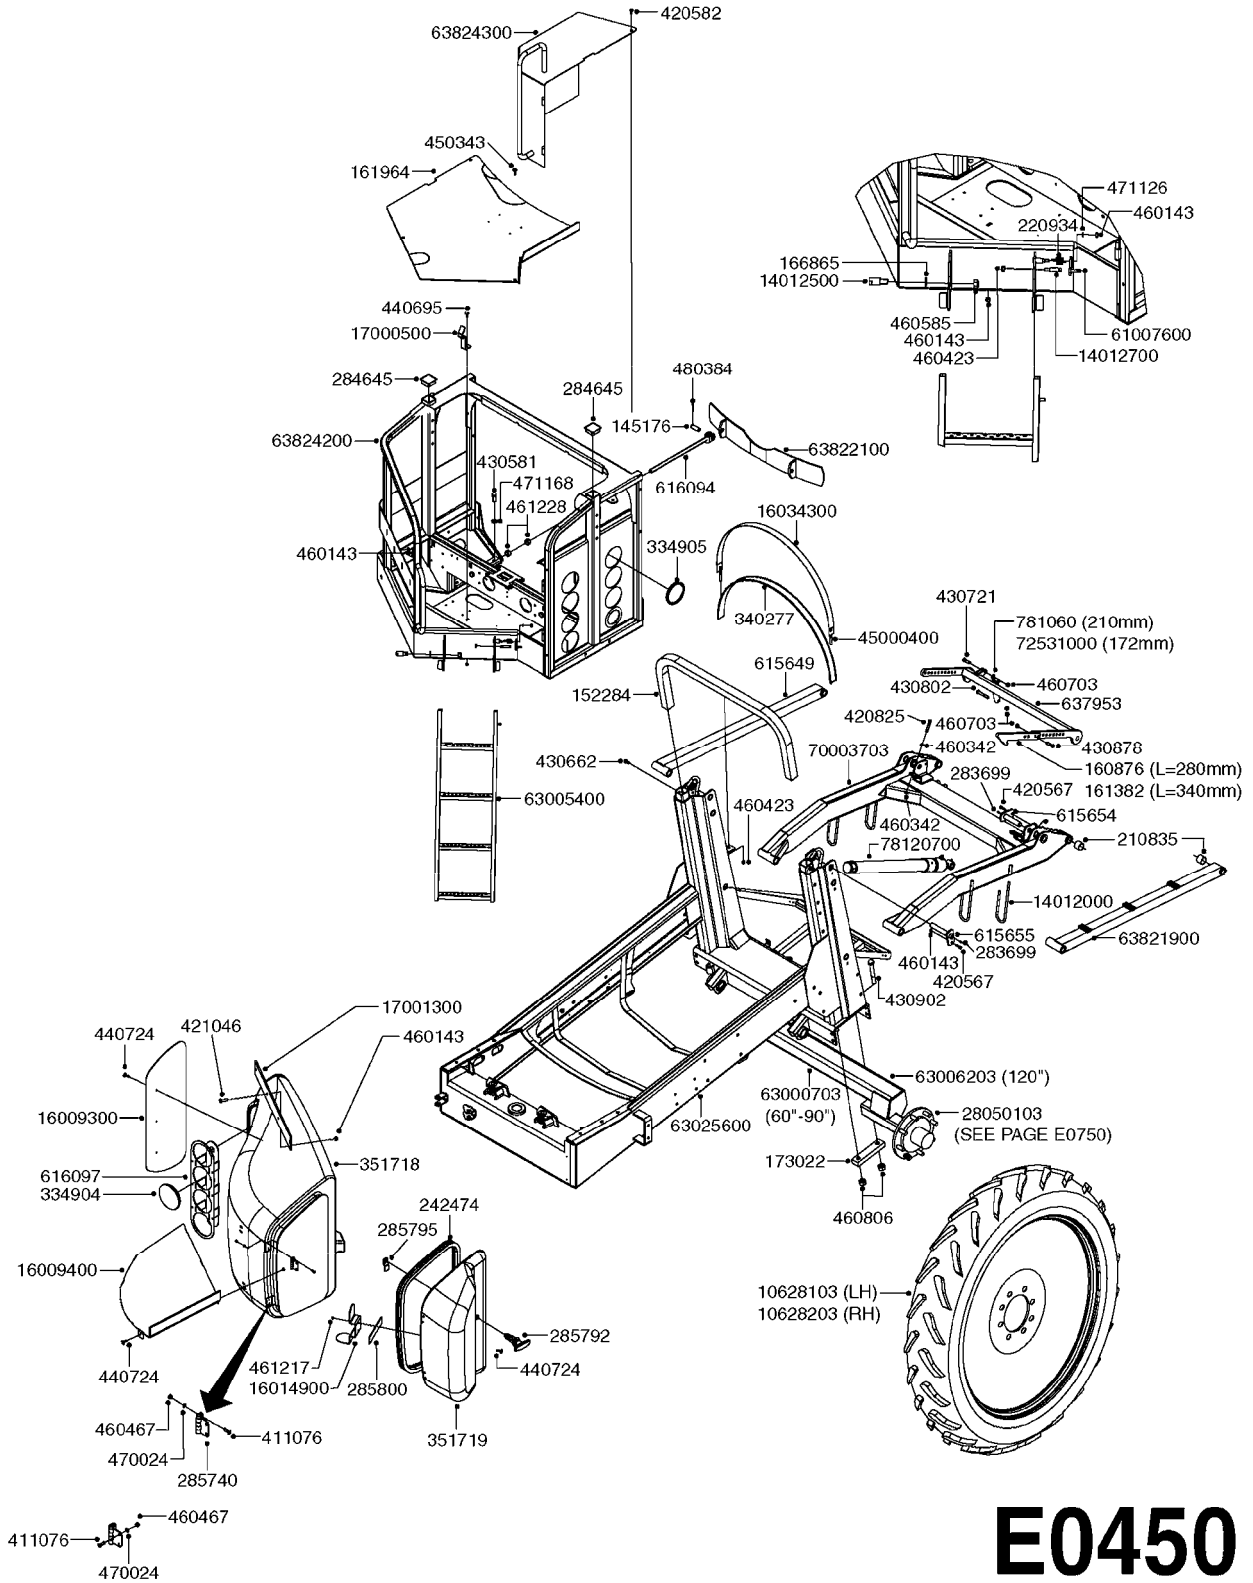

E0450

FRAME - CM+750
E0450-HIN, 01:01:16

Page 1
Date 12.08.2020 8:48

parts-n°	order qty	description
145176	1	PIN D19.8 X 60
152284	1	CROSSBAR F. FRAME TOWERS CM+
160876	1	HOOK F.TRANSPORT LOCK L=280MM
161382	1	HOOK F.TRANSPORT LOCK L=340MM
161964	1	PLATEFORM DECK PLATE CM+ 750
166865	1	WASHER D35/D25X2
173022	1	FLATBAR 50X30 L=218/2XD22
210835	1	BUSHING D28/25 L=25
220934	1	LAT.PRESS.SPRING D20/3 L=25 SS
242474	1	SEAL 16X28XL=' LOCKER DOOR CM+
283699	1	GREASE NIPPLE M6X1
284645	1	PLUG 60x60x2
285740	1	HINGE
285792	1	LATCH LOCKER DOOR CM+
285795	1	LATCH PLATE LOCKER DOOR CM+
285800	1	VELCRO BAND
334904	1	PLUG D.108mm
334905	1	PLUG D.138mm
340277	1	TANK PACKING - 40mm WIDE x 12"
351718	1	LOCKER FRONT CM+
351719	1	DOOR LOCKER FRONT CM+
411076	1	SCREW M5X16 STAINLESS
420567	1	BOLT HEX 8.8 DEL M8X30 FT
420582	1	BOLT HEX 8.8 DEL M8X20 FT A2
420825	1	BOLT HEX 8.8 DEL M10X65
421046	1	BOLT HEX M8X25/25 A2 SS DIN933
430581	1	BOLT HEX 8.8 DEL M16X40 FT
430662	1	BOLT HEX 8.8 DEL M12X20 FT
430721	1	BOLT HEX 8.8 DEL M12X40 FT
430802	1	BOLT HEX 8.8 DEL M12X75
430878	1	BOLT HEX 8.8 DEL M12X45 DIN931
430902	1	BOLT HEX 8.8 M20X150
440695	1	BOLT CARRIAGE M8X25
440724	1	CARRIAGE BOLT M5X20
450343	1	SCREW M8X30 ALLEN HEAD C/S SS
460143	1	LOCK NUT M8 SST A2 DIN985
460342	1	NUT HEX M10 DEL DIN934
460423	1	NUT HEX M10X1.50 LOCK DIN985A2 SS
460467	1	NUT HEX M5 GALV.
460585	1	LOCKING NUT M16 DIN985 A2 SS
460703	1	NUT HEX M12X1.75 LOCK DIN985A2 SS
460806	1	NUT HEX M20X2.50 LOCK DIN985A2 SS
461217	1	NUT HEX M5 LOCK
461228	1	NUT HEX M20
470024	1	WASHER D5.3 LOCK
471126	1	WASHER, M8, Ø16/ 8.4X 1.6, SS
471168	1	PAIR OF WASHERS NL16 17X25,4x3,4
480384	1	PIN COTTER 3/16 x 1-1/2"
615649	1	ARM UPPER F. PARALIFT
615654	1	PIN D25 X 123 F. PARALIFT
615655	1	PIN D25 X 156 F. PARALIFT
616094	1	THREADED FORK PLATFORM CM+
616097	1	MOUNT BRACKET GAUGES CM+
637953	1	TRANSPORT SAFETY HOOK ARM ASSY
781060	1	CYLINDER D25/12-50 L=210mm
10628103	1	TIRE ASSY 12.4X42 10PLY 8BLTL
10628203	1	TIRE ASSY 12.4X42 10PLY 8BLTR
14012000	1	HOOK FOR HOSES PARALIFT
14012500	1	THREADED PIN M16X62
14012700	1	PIN TREADED M8-1.25X58L
16009300	1	SHIELD F. FRONT LOCKER CM+