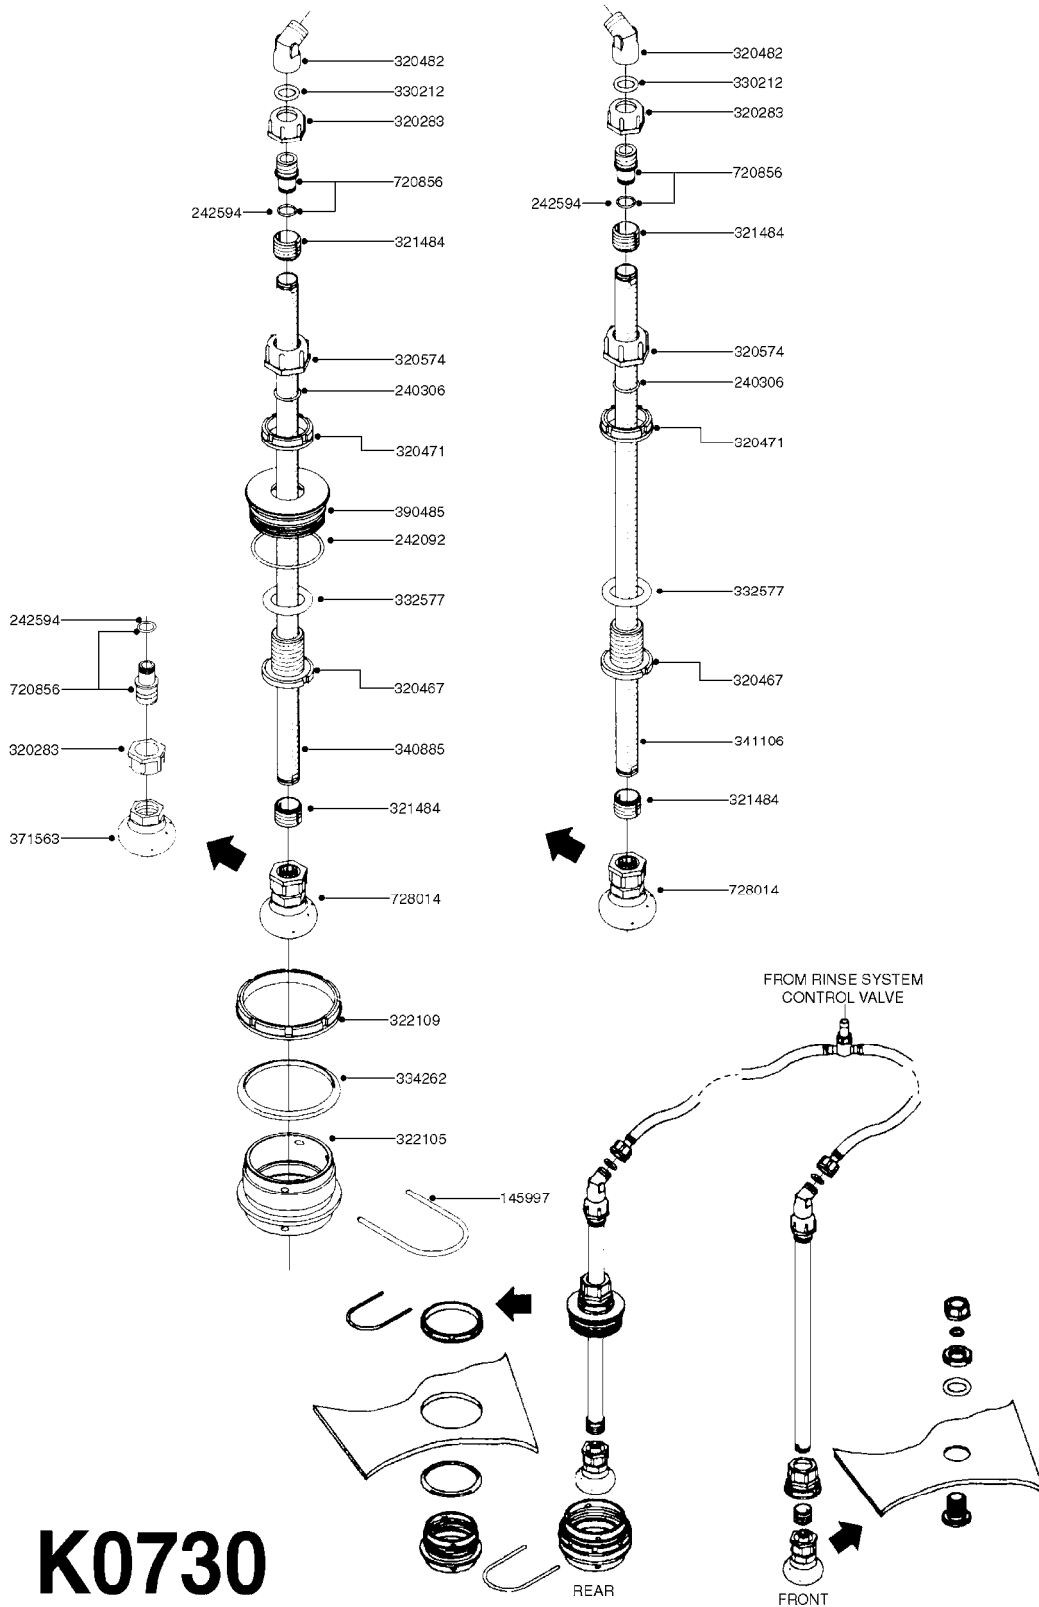

RINSE SYSTEM NOZZLES
K0730-HIN, 01:01:16

RINSE SYSTEM NOZZLES
K0730-HIN, 01:01:16

Page 1
Date 12.08.2020 8:48

parts-n°	order qty	description
145997	1	FITT.DK S-93 FORK
240306	1	O-RING D29/D21X4
242092	1	O-RING D69.5X3
242594	1	O-RING D14 X 1.78 SCH.70-EPDM
320283	1	FITT.DK NUT 3/4"BSP
320467	1	FITT.DK BULKHEAD 1"BSP SINGLE
320471	1	FITT.DK NUT 1" BSP JAMB
320482	1	FITT.DK ELB. 1/2" BSP 60 DEG.
320574	1	FITT.DK NUT 1" BSP SPECIAL
321484	1	BUSHING THREADED F.NOZZ.TUBE
322105	1	FITT.DK S-93 BULKHEAD DOUBLE
322109	1	FITT.DK S-93 BULKHEAD NUT
330212	1	O-RING D19/D14X2.4 F.1/2"NUT
332577	1	O-RING D38/D30X4 F.1" PUR.
334262	1	GASKET F.S-93 BULKHEAD
340885	1	TUBE F. RINSE NOZZLE L=600
341106	1	TUBE F.RINSE NOZZLE L=220
371563	1	NOZZLE FOR TANK RINSE
390485	1	FITT.DK S-93 PLUG W D34 HOLE
720856	1	FITT.DK 1/2'BSP ASSY.F.3/4'NUT
728014	1	RINSE NOZZLE MOUNTED