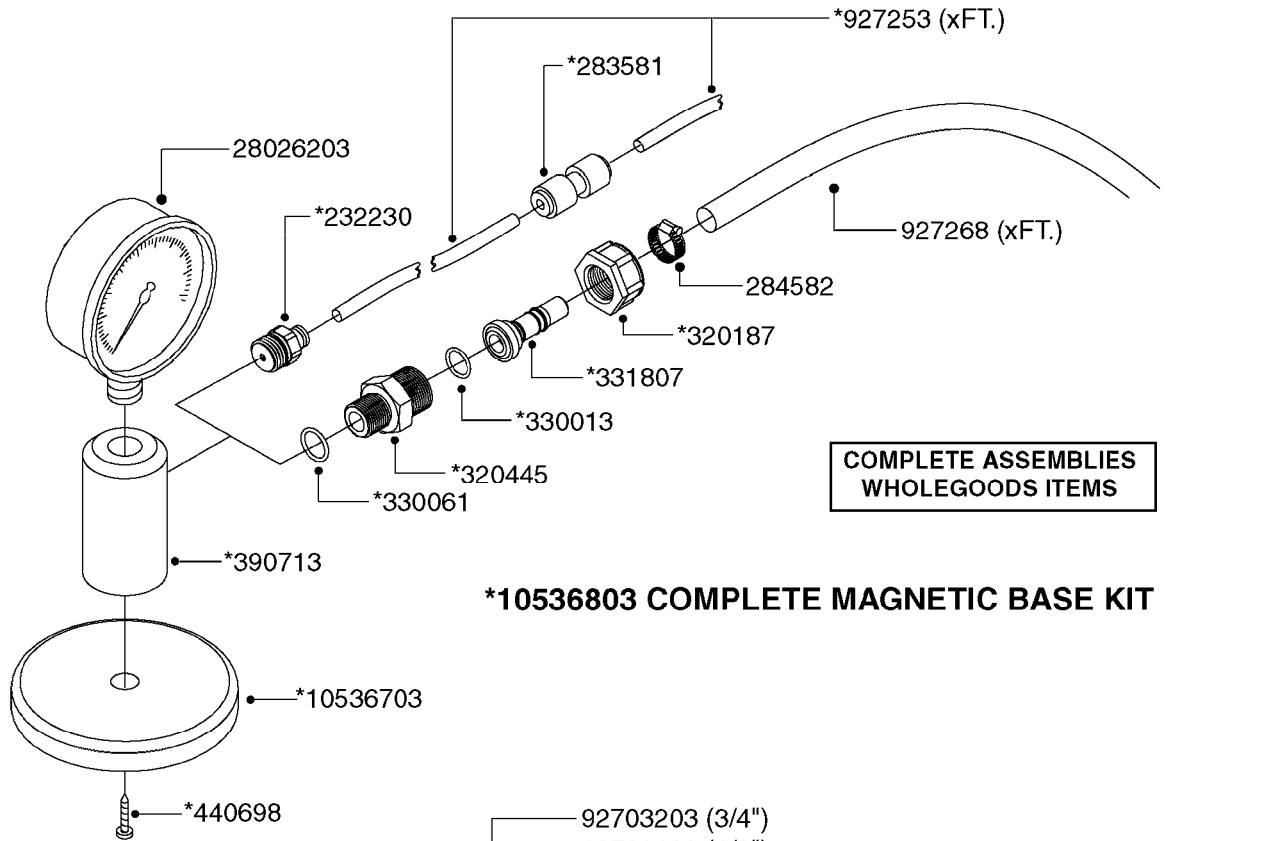

QUICKFILL SYSTEM - S93
K0620-HIN, 29:05:19

Page 1
Date 12.08.2020 8:48

parts-n°	order qty	description
145997	1	FITT.DK S-93 FORK
242092	1	O-RING D69.5X3
322105	1	FITT.DK S-93 BULKHEAD DOUBLE
322109	1	FITT.DK S-93 BULKHEAD NUT
334262	1	GASKET F.S-93 BULKHEAD
390691	1	FITT.DK S-93 STR.2"PVC DRILLED
390721	1	FITT.DK S-93 PLUG W/2" NPT THRE
726580	1	FITT. S93 PLUG W/O-RING
727225	1	FITT.DK S-93 ELB.2'PVC W/ORING
727227	1	FITT.DK S-93 STR.2" W/ORING
10531003	1	CAP F.MALE QUICK COUPLER 2"
10533303	1	DECAL CAUTION-LEAK Q.FILL ENG
10604903	1	QUICK COUPLER MALE 2' 90DEG
24001203	1	RBR LANYARD 11" F.QCK FILL CAP
28030203	1	CLAMP HOSE T-BOLT S2" 235-67
72082400	1	VALVE 2"-S93 3 WAY
92702703	1	HOSE PVC SUCT GRAY 2"
97816300	1	DECAL MANIFOLD QUICK-FILL