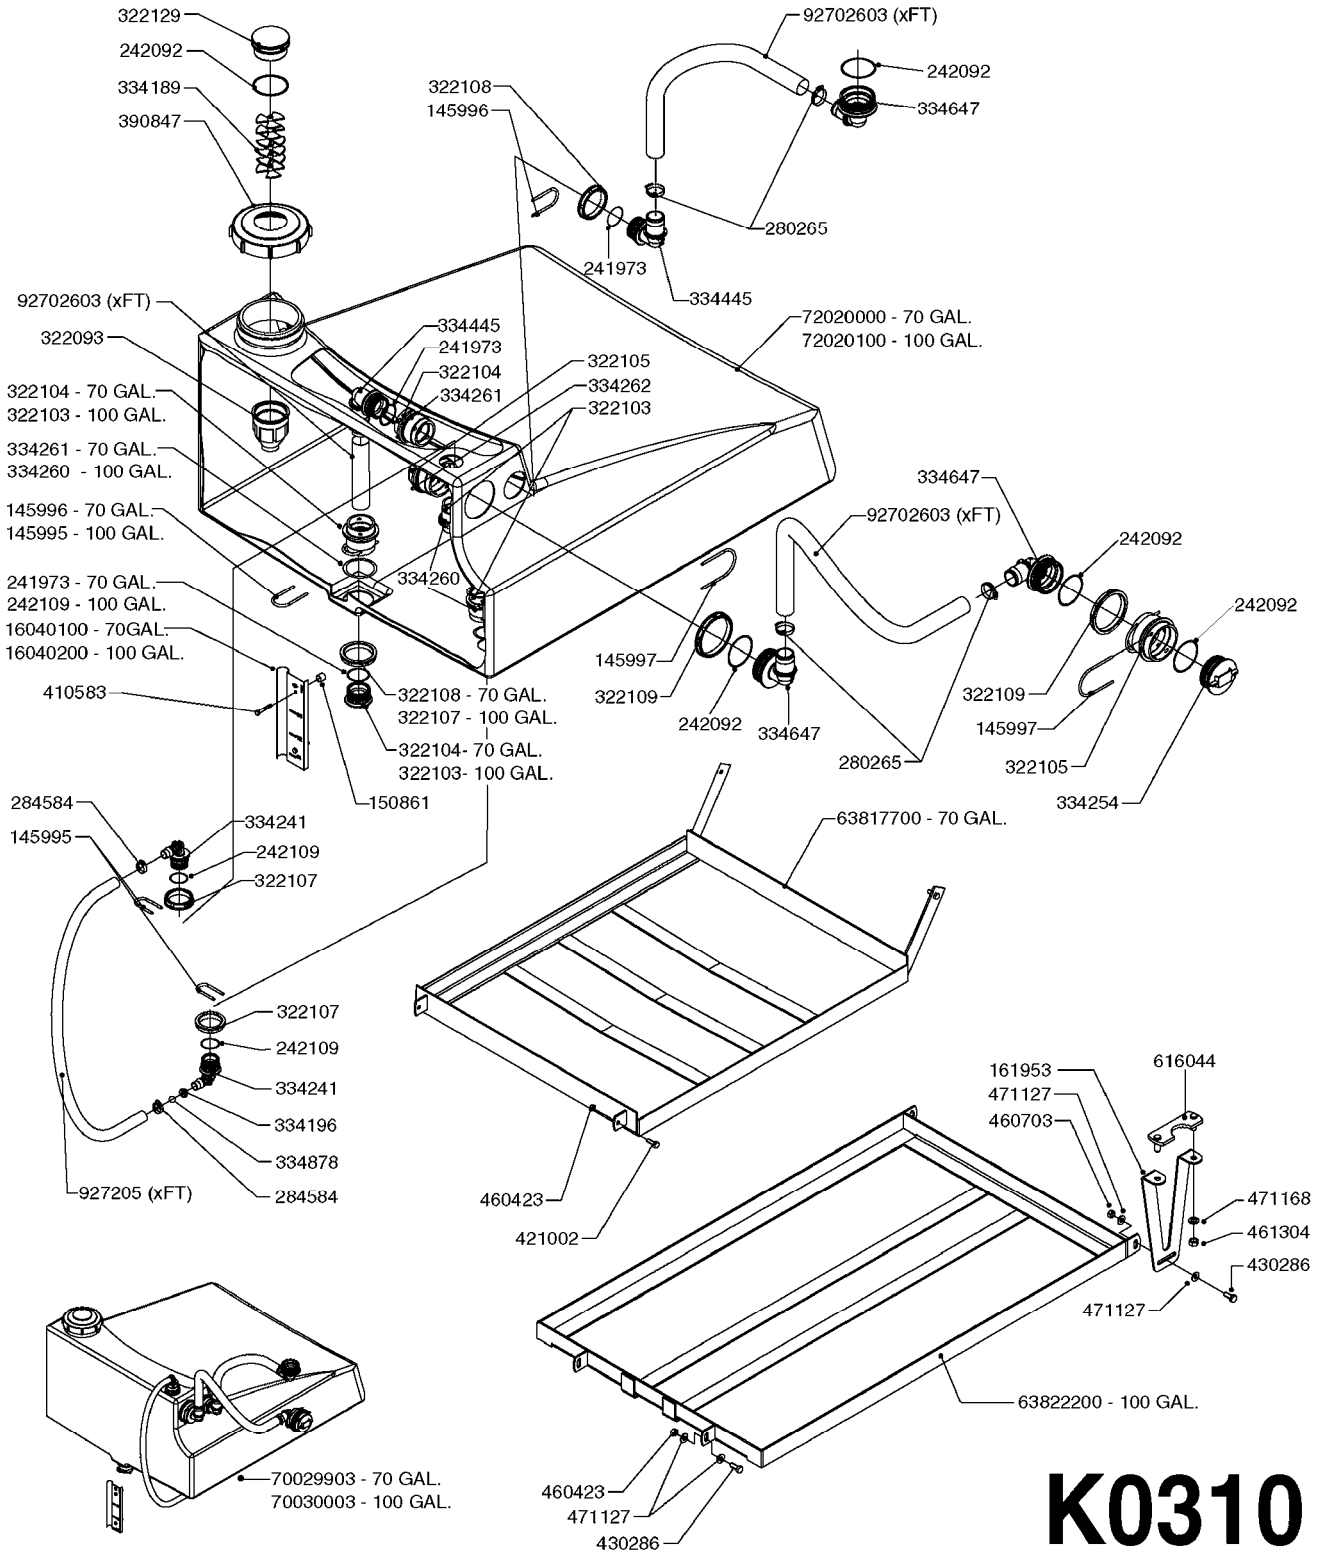

K0310

FLUSH SYSTEM CM 750 1200 PLUS
K0310-HIN, 01:01:16

Page 1

Date 12.08.2020 8:48

parts-n°	order qty	description
145995	1	FITT.DK S-53 FORK
145996	1	FITT.DK S-67 FORK
145997	1	FITT.DK S-93 FORK
150861	1	BUSHING D16/D13X14
161953	1	FLUSH TANK MT BKT SUPPORT 100G
241973	1	O-RING Ø3 X 44.2 70 SHORES NITRIL
242092	1	O-RING D69.5X3
242109	1	O-RING D32.2x3.0
280265	1	CLMP HS GEAR1-1/2" alt28030103
284584	1	CLAMP HOSE GEAR 3/4" MINI 012
322093	1	HOUSING F.TANK VENT
322103	1	FITT.DK S-53 BULKHEAD
322104	1	FITT.DK S-67 BULKHEAD
322105	1	FITT.DK S-93 BULKHEAD DOUBLE
322107	1	FITT.DK S-53 BULKHEAD NUT
322108	1	FITT.DK S-67 BULKHEAD NUT
322109	1	FITT.DK S-93 BULKHEAD NUT
322129	1	LID F. TANK VENT ASSY.
334189	1	LIQUID SHIELD F. TANK VENT
334196	1	PLUG F. LIQUID LEV. INDICATOR
334241	1	FITT.DK S-53 ELB.3/4"
334254	1	FITT.DK S-93 PLUG
334260	1	GASKET F. S-53 BULKHEAD
334261	1	GASKET F. S-67 BULKHEAD
334262	1	GASKET F.S-93 BULKHEAD
334445	1	FITT.DK S-67 ELB.1-1/2"
334647	1	FITT.DK S93 ELB 1-1/2" 90 PVC
334878	1	BALL, YELLOW, SIGHT GAUGE
390847	1	LID F. RINSE TANK CM
410583	1	BOLT HEX 8.8 DEL M6X40
421002	1	BOLT HEX 8.8 DEL M10X30 FT DIN933
430286	1	BOLT HEX 8.8 DEL M12X30 FT
460423	1	NUT HEX M10X1.50 LOCK DIN985A2 SS
460703	1	NUT HEX M12X1.75 LOCK DIN985A2 SS
461304	1	NUT HEX M16X1.5
471127	1	WASHER, M12, Ø24/13X24X2.5 SS
471168	1	PAIR OF WASHERS NL16 17X25,4x3,4
616044	1	FASTENER PLATE/2xM16X1.5 L=45
927205	1	HOSE R X CLEAR X 3/4 X 0012"
16040100	1	SIGHT GAUGE SCALE 70G CM+750
16040200	1	SIGHT GAUGE SCALE 100G CM+1200
63817700	1	FLUSH TANK MNT 70 GAL
63822200	1	FLUSH TANK MNT 100 GAL CM+
70029903	1	FLUSH SYSTEM COMP.70G CM+750
70030003	1	FLUSH SYSTEM COMP.100G CM+1200
72020000	1	SEE 70029903
72020100	1	RAW FLUSH TANK 100 GAL
92702603	1	HOSE PVC SUCT GRAY 1-1/2"