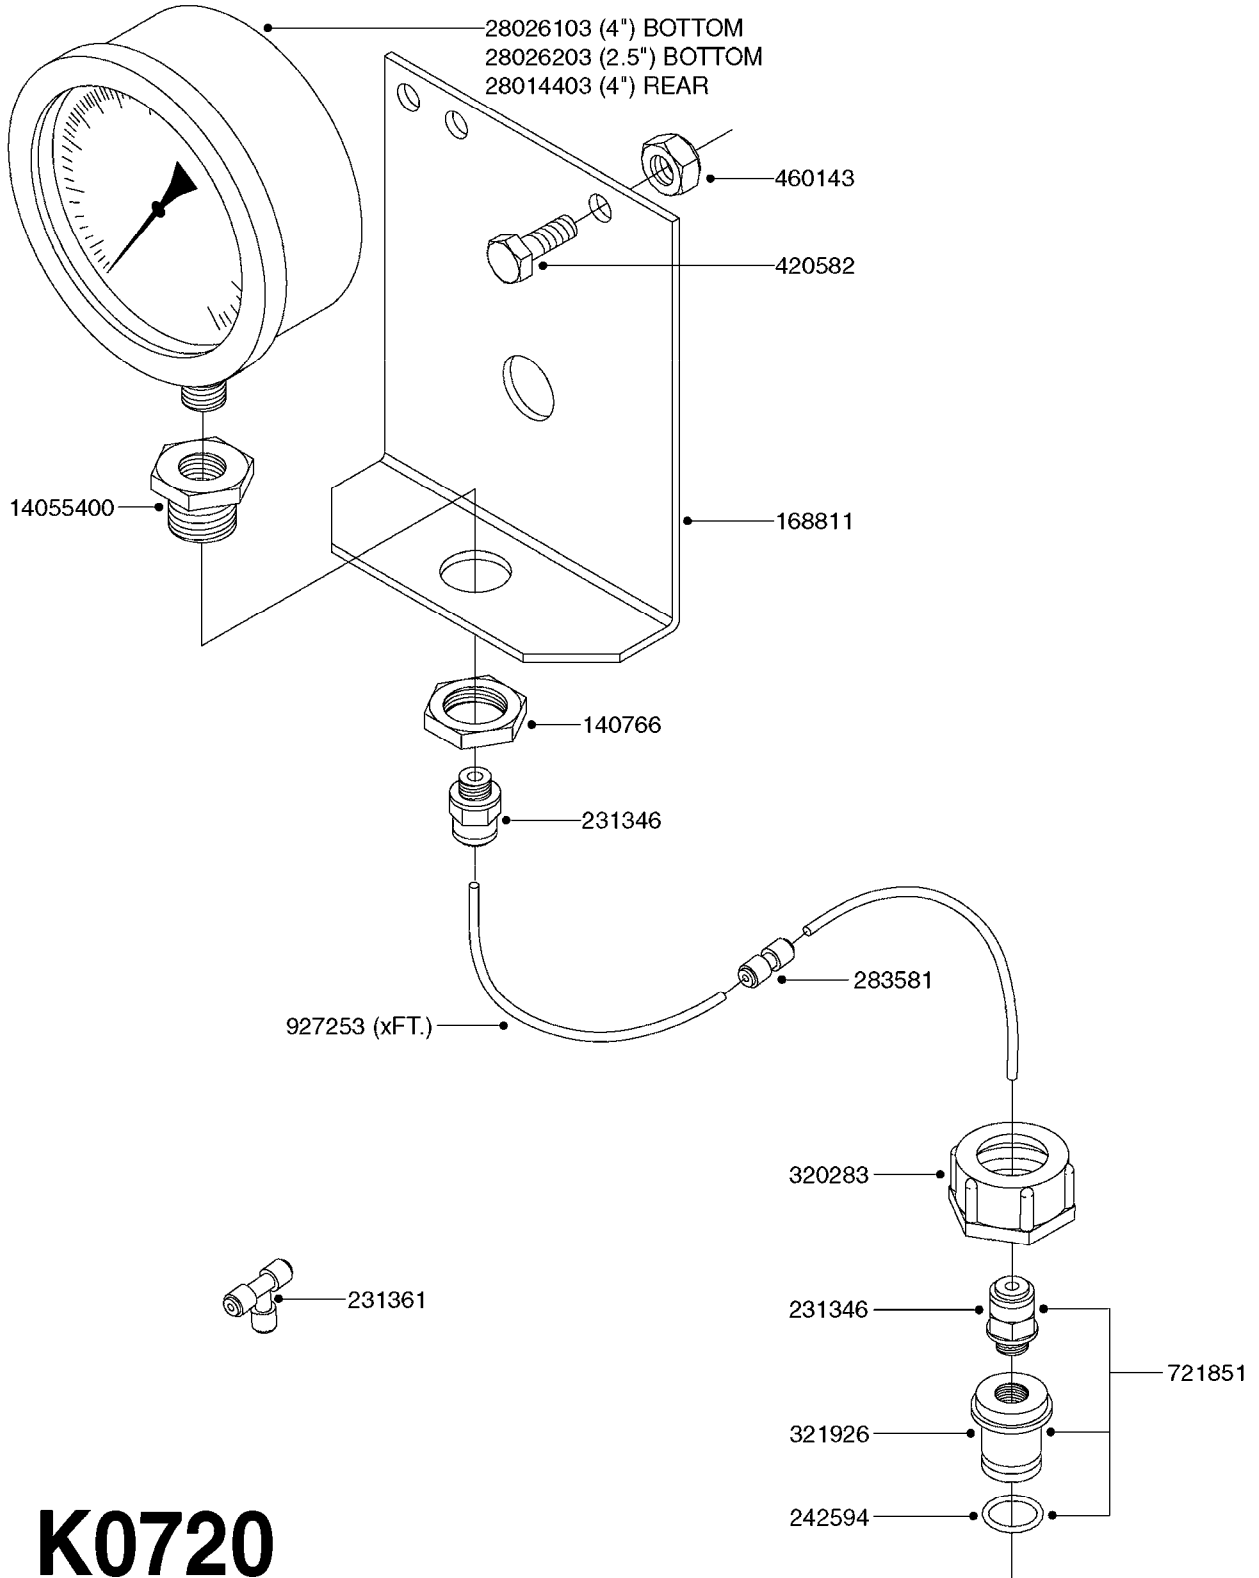

REMOTE GAUGE - TWIN/COMMANDER
K0720-HIN, 01:01:16

Page 1
Date 12.08.2020 8:48

parts-n°	order qty	description
140766	1	NUT 1/2" BSP
168811	1	MOUNT BKT.F.PRESSURE GAUGE
231346	1	QUICK COUPLER 1/8"BSP X 4 MM
231361	1	QUICK COUPLER T/04
242594	1	O-RING D14 X 1.78 SCH.70-EPDM
283581	1	HOSE CONNECTOR STR. F.4MM PE
320283	1	FITT.DK NUT 3/4"BSP
321926	1	FITTING BSP3/4""-1/8"
420582	1	BOLT HEX 8.8 DEL M8X20 FT A2
460143	1	LOCK NUT M8 SST A2 DIN985
721851	1	SCREW PLUG W/QUICK FIT
927253	1	RED AIR HOSE, Ø4/2 1810 E
14055400	1	FITT.DK REDUC 1/2"x1/8"x1/4"BS
28014403	1	GAUGE 4"BR REAR PSI200
28026103	1	GAUGE 200PSI/BR, 4", 1/4"BSP-BTM
28026203	1	GAUGE 200PSI/BR, 2.5"1/4BSP-BTM