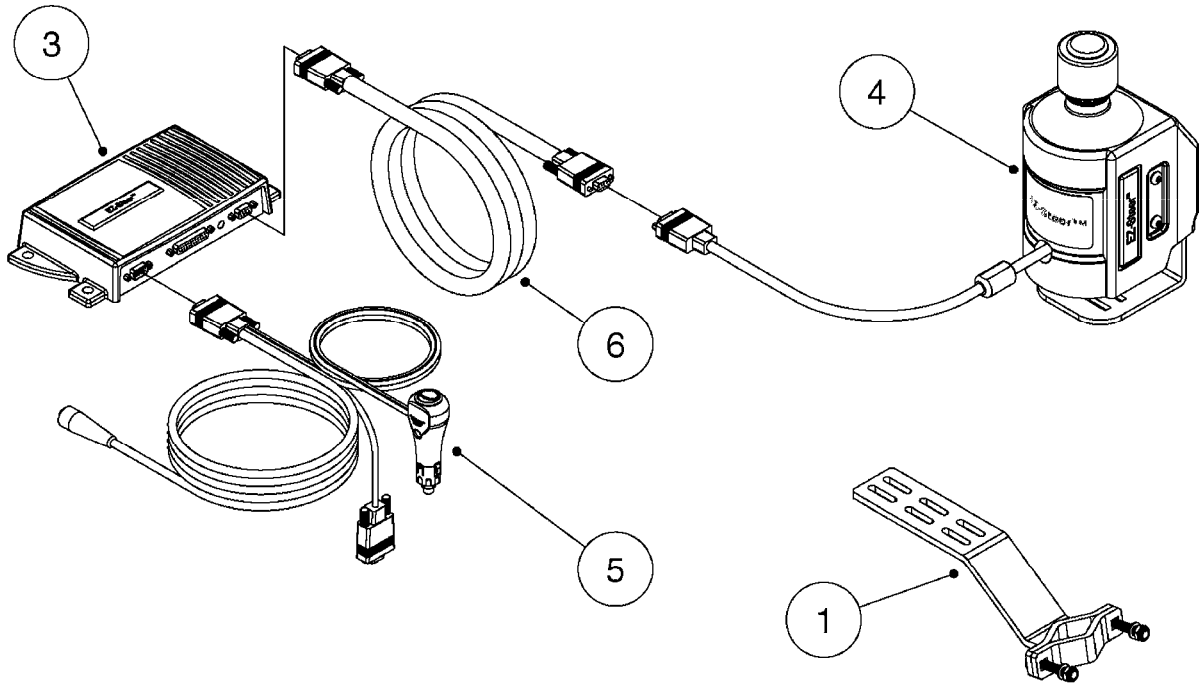

COMPLETE ASSEMBLY:
84205303 (WITH GPS)
84205403 (WITHOUT GPS)

**COMPLETE ASSEMBLIES
WHOLEGOODS ITEMS**

M0040

EZ-GUIDE PLUS LIGHT BAR
M0040-HIN, 01:01:16

Page 1
Date 12.08.2020 8:48

parts-n°	order qty	description
26007403	1	ANTENNA,HURRICANE F. EZGUIDEPL
26007503	1	REMOTE KEYPAD EZ-GUIDE PLUS
26007603	1	CABLE, ANTENNA, EZGUIDEPLUS
26007703	1	CABLE, POWER F. EZGUIDEPLUS
26007803	1	BRACKET KIT F. EZGUIDEPLUS
26007903	1	EZ-Guide 500 External Interfac
26008003	1	LIGHT BAR ASSM WITH GPS
26008103	1	LIGHT BAR ASSM WITHOUT GPS
29002703	1	VACUUM CUP 4 1/2" 1420I
29002803	1	MOUNT, MAG F. ANTENNA
29002903	1	PLATE, F. ANTENNA MOUNT
67206303	1	QUICK REFERENCE CARD EZ-GUIDE+
67206403	1	MANUAL EZ GUIDE PLUS
84205303	1	EZ GUIDE PLUS W GPS, NO LABLE
84205403	1	EZ GUIDE PLUS W/O GPS,NO LABLE
97607603	1	DECAL COMPANY 45MM X 20MM