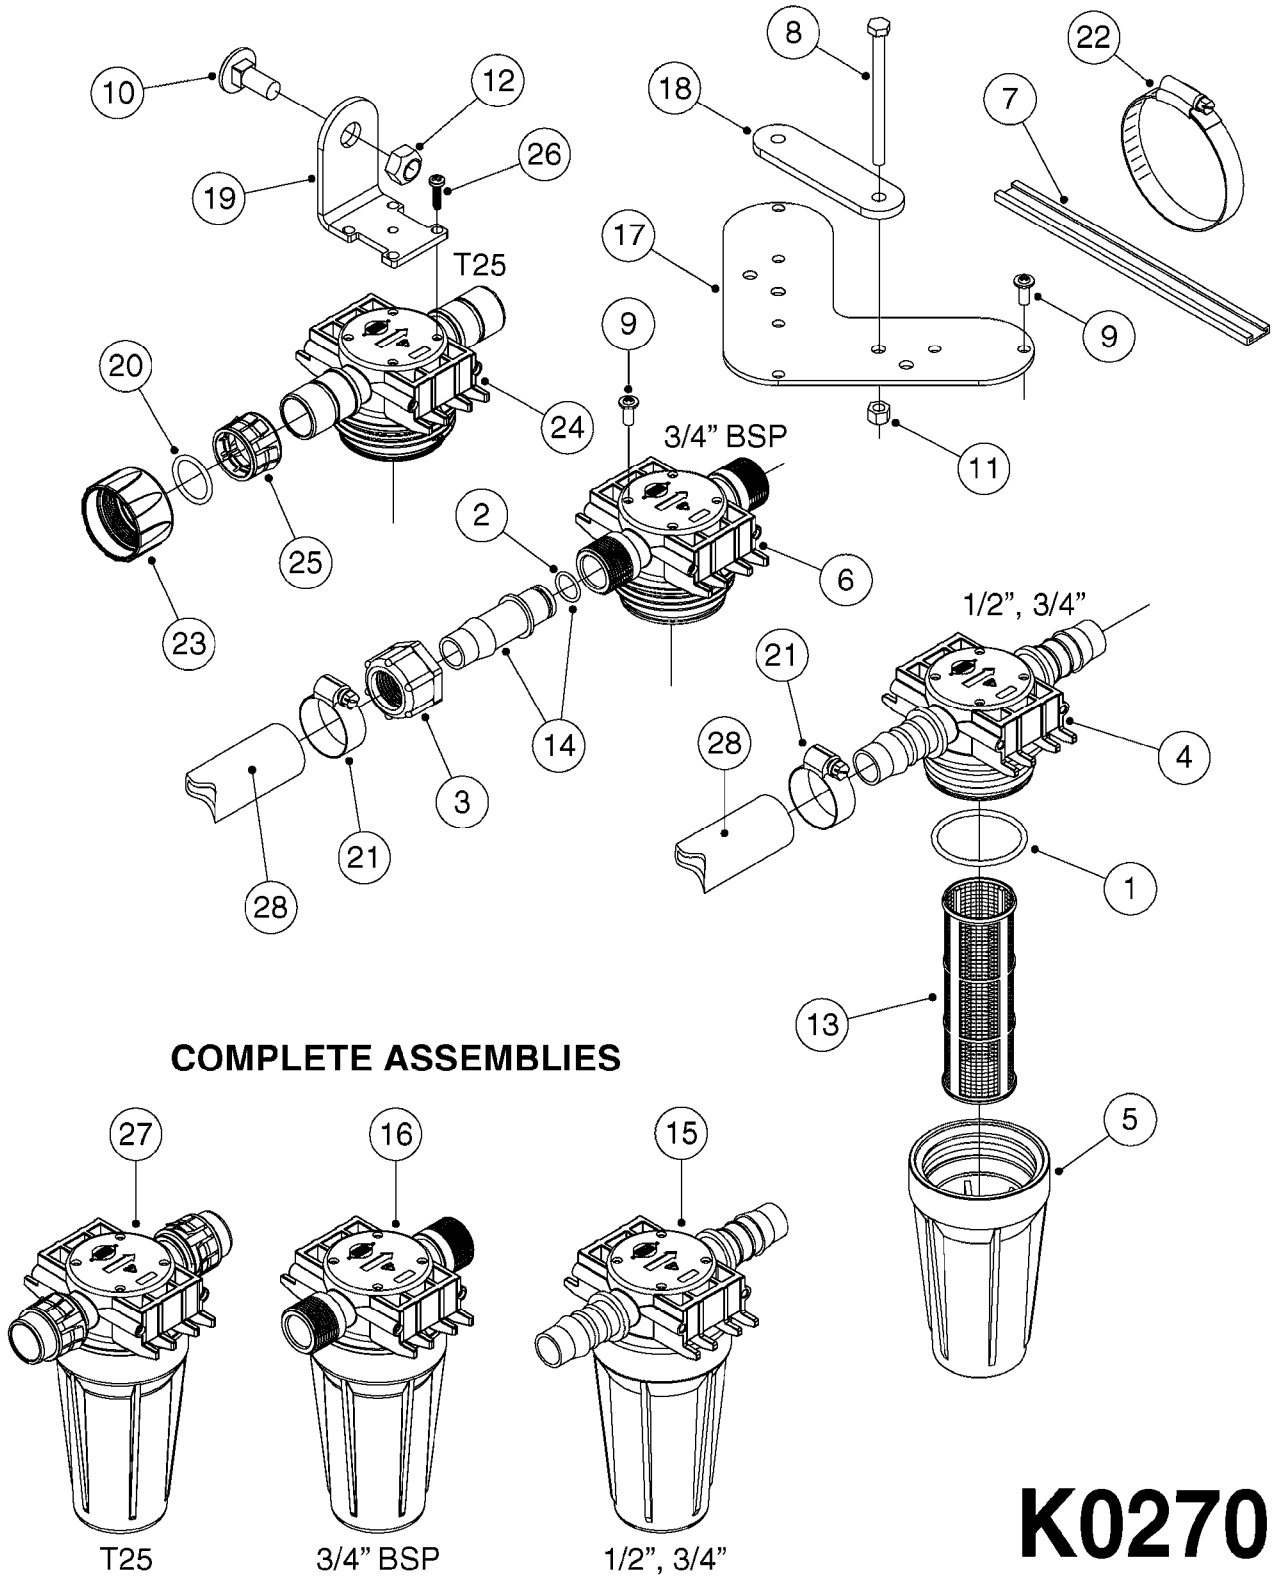

Page 1

Date 12.08.2020 8:48

Pos.	parts-n°	order qty	description
1	145994	1	FITT.DK S-40 FORK
2	145995	1	FITT.DK S-53 FORK
3	240177	1	O-RING D16.1/11.3 X 2.4
4	242354	1	O-RING D32.2X3.0 VITON
5	242355	1	O-RING D19.2X3.0 VITON F.S-40
6	242594	1	O-RING D14 X 1.78 SCH.70-EPDM
7	261539	1	SPADE F.ELEC CONNec BLUE INSUL
8	262104	1	VALVE, SOLENOID, S53/S40
9	320084	1	FITT.DK NUT 1/2" BSP
10	320187	1	FITT.DK CAP 3/8" BSP BLACK
11	320283	1	FITT.DK NUT 3/4"BSP
12	320596	1	FITT.DK ELB 3/8'-1/2'BSP 45DEG
13	321307	1	FITT.DK NUT 1/2" BSP JAMB
14	321742	1	FITT.DK BULKHEAD 1/2' BSP
15	322103	1	FITT.DK S-53 BULKHEAD
16	322352	1	FITT.DK S-53 TEE
17	330212	1	O-RING D19/D14X2.4 F.1/2"NUT
18	330687	1	FITT.DK HB 1/2" F. 1/2" NUT
19	334965	1	COVER FOR S53 SOLENOID VALVE
20	370366	1	OFF-CENTER FLAT SPRAY NOZZLE, 1850 - G150
21	410185	1	BOLT HEX 8.8 DEL M6X16
22	460261	1	NUT HEX M6X1.00 LOCK DIN985 A2 SS
23	471125	1	WASHER M6U 6.4X14X1.2,A2 SS
24	614366	1	FILTER 50 MESH F.NOZZLE BLUE
24	614367	1	FILTER 80 MESH F.NOZZLE RED
24	614368	1	FILTER 100 MESH F.NOZZLE YEL.
25	720856	1	FITT.DK 1/2'BSP ASSY.F.3/4'NUT
26	726558	1	FITT.DK S53 STR. 3/4" W.ORING
27	726567	1	FITT.DK S-40 ELB.1/2" W.O-RING
28	726694	1	PLUG,S53,1/2"FBSP THD W.ORING
29	729610	1	NOZZLE ASSY. NON DRIP 3/8 THRD
30	750722	1	REPAIR KIT FOR 3S SC CONTROL
31	983087	1	ELEC. CABLE 2 WIRE X 0.75MM
32	16180100	1	PLATE, END ROW NOZZLE
33	28025203	1	TIE STRAP L=23" x W=1/2"
34	28029803	1	CLAMP HOSE GEAR P1/2" 6708
35	28029903	1	CLAMP HOSE GEAR P3/4"-S1" 6712
36	92702103	1	HOSE R X1/2" X300PSI WP X0012"