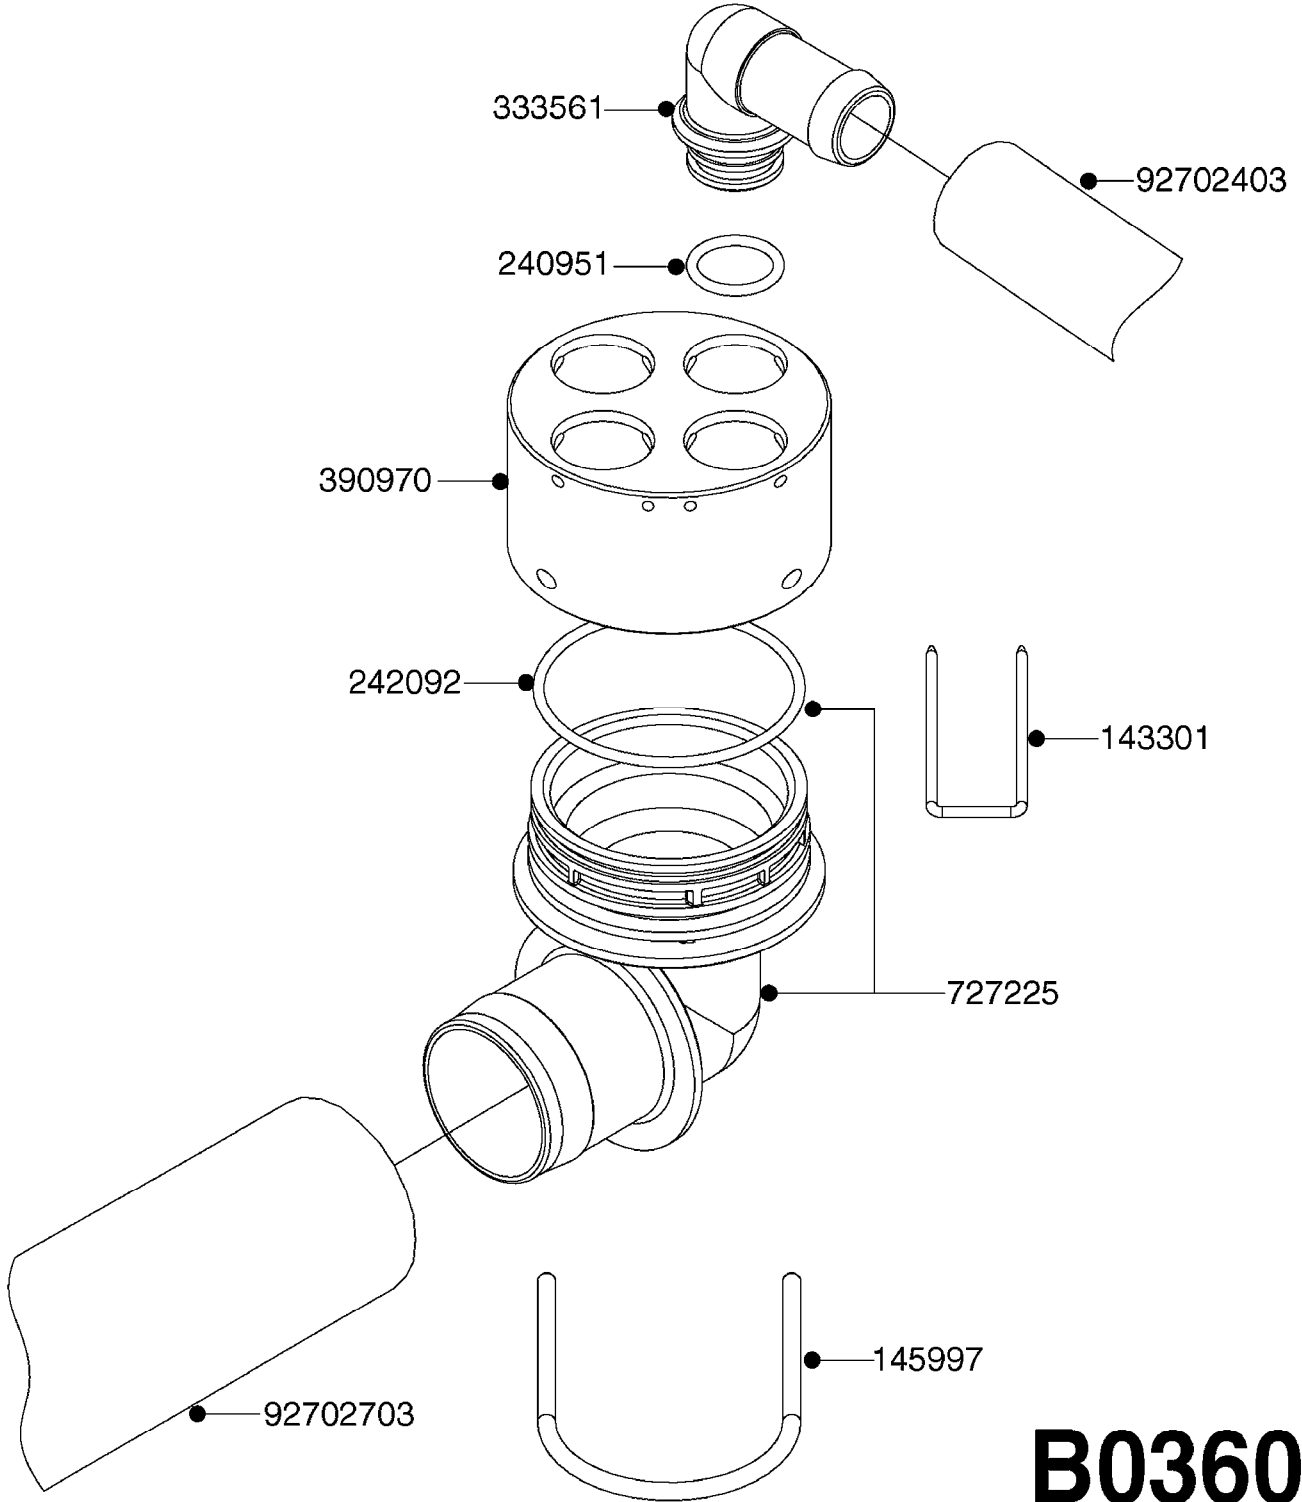

B0360

EC RETURN MANIFOLD
B0360-HIN, 28:05:19

Page 1

Date 12.08.2020 8:47

parts-n°	order qty	description
143301	1	LOCK CLAMP 78 MM
145997	1	FITT.DK S-93 FORK
240951	1	O-RING D21.2X3 NITRIL
242092	1	O-RING D69.5X3
333561	1	FITT.DK ELB.1" EC RETURN
390970	1	DISTRIBUTOR S93 4XD27
727225	1	FITT.DK S-93 ELB.2'PVC W/ORING
92702403	1	HOSE PVC SUCT GRAY 1"
92702703	1	HOSE PVC SUCT GRAY 2"