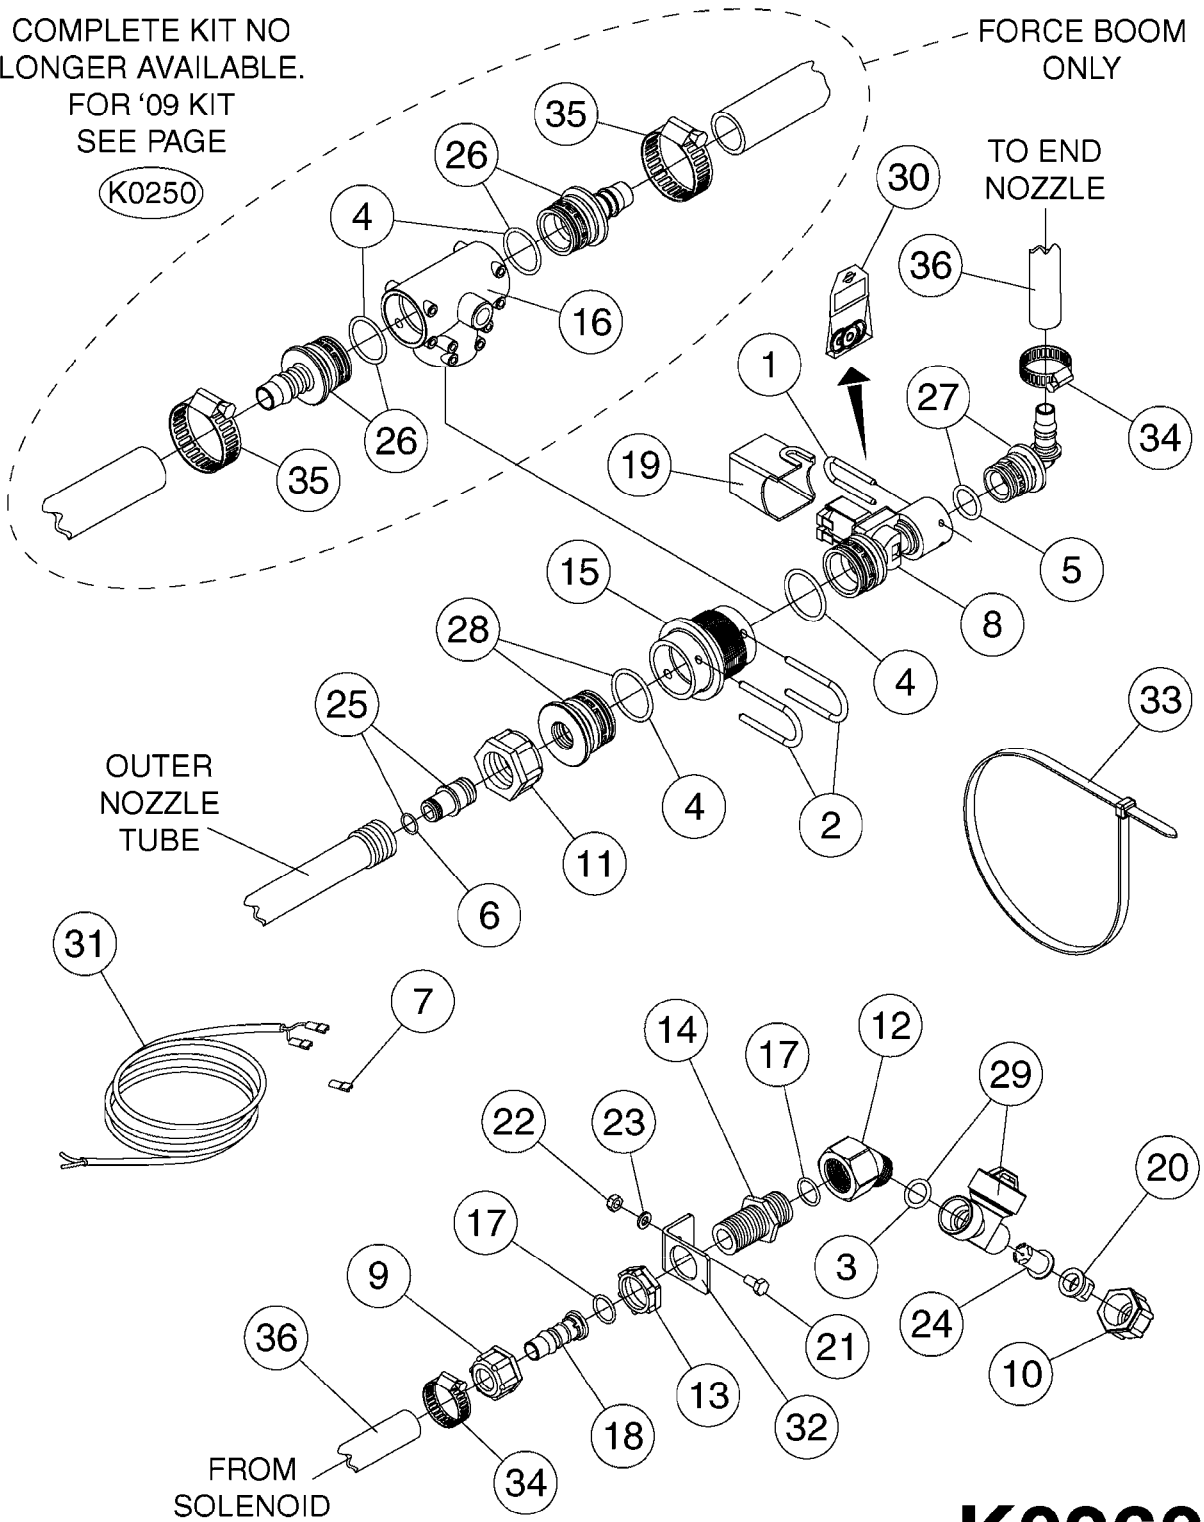

COMPLETE KIT NO
LONGER AVAILABLE.
FOR '09 KIT
SEE PAGE

(K0250)

FORCE BOOM
ONLY

TO END
NOZZLE

OUTER
NOZZLE
TUBE

FROM
SOLENOID
ASSEMBLY

ELECTRIC END NOZZLE KIT '12
K0260-HIN, 01:01:16

Page 1

Date 12.08.2020 8:48

Pos.	parts-n°	order qty	description
1	145994	1	FITT.DK S-40 FORK
2	145995	1	FITT.DK S-53 FORK
3	240177	1	O-RING D16.1/11.3 X 2.4
4	242354	1	O-RING D32.2X3.0 VITON
5	242355	1	O-RING D19.2X3.0 VITON F.S-40
6	242594	1	O-RING D14 X 1.78 SCH.70-EPDM
7	261539	1	SPADE F.ELEC CONNec BLUE INSUL
8	262104	1	VALVE, SOLENOID, S53/S40
9	320084	1	FITT.DK NUT 1/2" BSP
10	320187	1	FITT.DK CAP 3/8" BSP BLACK
11	320283	1	FITT.DK NUT 3/4"BSP
12	320596	1	FITT.DK ELB 3/8'-1/2'BSP 45DEG
13	321307	1	FITT.DK NUT 1/2" BSP JAMB
14	321742	1	FITT.DK BULKHEAD 1/2' BSP
15	322103	1	FITT.DK S-53 BULKHEAD
16	322352	1	FITT.DK S-53 TEE
17	330212	1	O-RING D19/D14X2.4 F.1/2"NUT
18	330687	1	FITT.DK HB 1/2" F. 1/2" NUT
19	334965	1	COVER FOR S53 SOLENOID VALVE
20	370366	1	OFF-CENTER FLAT SPRAY NOZZLE, 1850 - G150
21	410185	1	BOLT HEX 8.8 DEL M6X16
22	460261	1	NUT HEX M6X1.00 LOCK DIN985 A2 SS
23	471125	1	WASHER M6U 6.4X14X1.2,A2 SS
24	614366	1	FILTER 50 MESH F.NOZZLE BLUE
24	614367	1	FILTER 80 MESH F.NOZZLE RED
24	614368	1	FILTER 100 MESH F.NOZZLE YEL.
25	720856	1	FITT.DK 1/2'BSP ASSY.F.3/4'NUT
26	726558	1	FITT.DK S53 STR. 3/4" W.ORING
27	726567	1	FITT.DK S-40 ELB.1/2" W.O-RING
28	726694	1	PLUG,S53,1/2"FBSP THD W.ORING
29	729610	1	NOZZLE ASSY. NON DRIP 3/8 THRD
30	750722	1	REPAIR KIT FOR 3S SC CONTROL
31	983087	1	ELEC. CABLE 2 WIRE X 0.75MM
32	16180100	1	PLATE, END ROW NOZZLE
33	28025203	1	TIE STRAP L=23" x W=1/2"
34	28029803	1	CLAMP HOSE GEAR P1/2" 6708
35	28029903	1	CLAMP HOSE GEAR P3/4"-S1" 6712
36	92702103	1	HOSE R X1/2" X300PSI WP X0012"