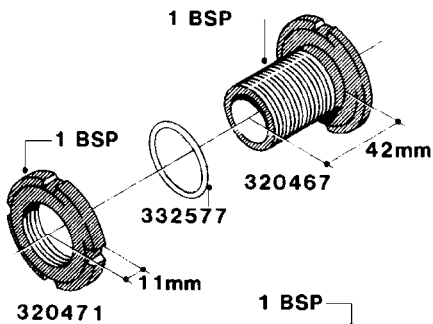

L0060

FITTINGS - BULKHEAD
L0060-HIN, 01:01:16

Page 1

Date 12.08.2020 8:48

parts-n°	order qty	description
141046	1	NUT 3/8" BSP
141341	1	NUT 1/4' BSP
240284	1	O-RING D82,5/75 X 3,5
320456	1	FITT.DK BULKHEAD 1"BSP DOUBLE
320467	1	FITT.DK BULKHEAD 1"BSP SINGLE
320471	1	FITT.DK NUT 1" BSP JAMB
320541	1	FITT.DK BULKHEAD 2-1/2'BSP SIN
320552	1	FITT.DK NUT 2-1/2' BSP JAMB
320644	1	FITT.DK ELB.3/4"HB X 1" BSP
320784	1	FITT.DK CAP 1-1/2" BSP
320795	1	FITT.DK NUT 1-1/2" BSP JAMB
320935	1	FITT.DK BULKHEAD 1/4' BSP SING
320946	1	FITT.DK BULKHEAD 3/8' BSP SING
321296	1	FITT.DK BULKHEAD 1/2" BSP SING
321307	1	FITT.DK NUT 1/2" BSP JAMB
321333	1	FITT.DK BULK 1-1/2" X 1"F BSP
330061	1	O-RING D16/D11X2,5
330072	1	O-RING D53.5/D45.5X4
330212	1	O-RING D19/D14X2.4 F.1/2"NUT
332577	1	O-RING D38/D30X4 F.1" PUR.
332592	1	O-RING D26/D20X3