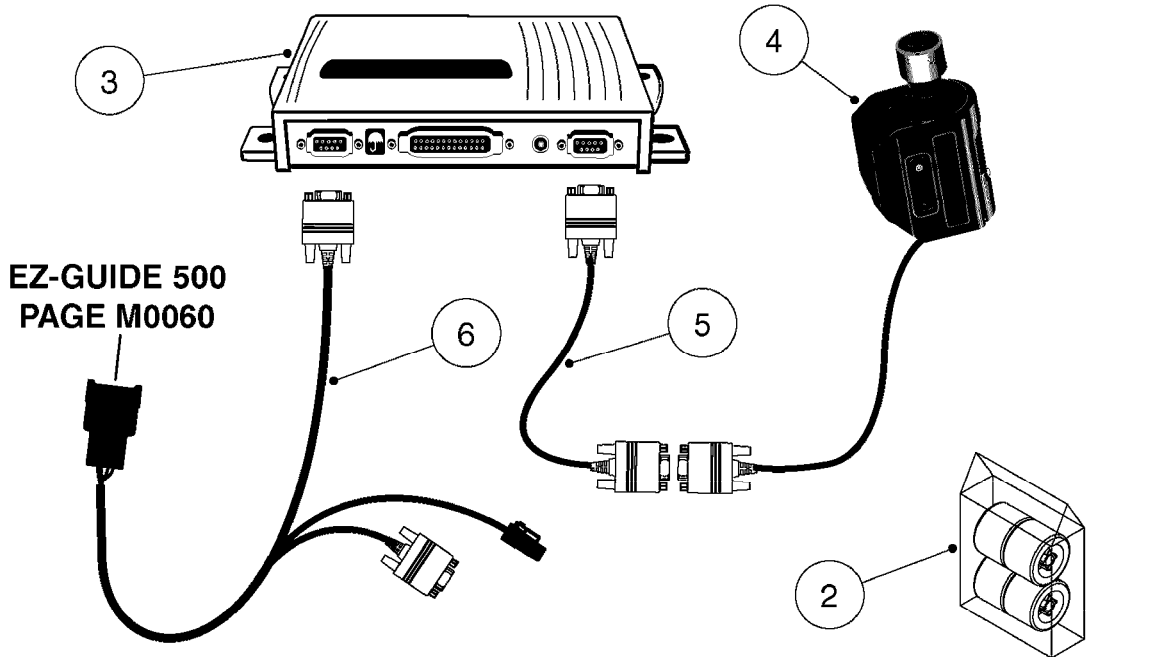

EZ-STEER 500
PAGE M0070

COMPLETE ASSEMBLY 13

COMPLETE ASSEMBLIES
WHOLEGOODS ITEMS

M0060

EZ-GUIDE 500 LIGHTBAR
M0060-HIN, 01:01:16

Page 1

Date 12.08.2020 8:48

Pos.	parts-n°	order qty	description
1	26007603	1	CABLE, ANTENNA, EZGUIDEPLUS
2	26012203	1	EZ-STEER/GUIDE 500 ADAPT.CABLE
3	26015303	1	REMOTE KEYPAD EZGUIDE 500/250
3	28048403	1	DECAL - REMOTE OVERLAY 500/250
4	26015403	1	EZ-GUIDE 500 CABLE POWER/CAN90
5	26015503	1	EZ-GUIDE 500 Z PLUS ANTENNA
5	26015603	1	ANTENNA AG15 L1,EZ GDE 500/250
6	26015703	1	EZ-GUIDE 500 DGPS DISPLAY
6	26015803	1	EZ-GUIDE 500 OMNISTAR DISPLAY
7	26016103	1	EZ-GUIDE 500 CABLE UNTERM.FUSE
8	26016203	1	EZ-GUIDE 500 POWER CONN.CABLE
9	28048203	1	EZ-GUIDE 500 MOUNT F.AG15 ANT.
10	28048303	1	EZ-GUIDE 250/500 RAM MNT.1.5"
11	29003803	1	EZ-GUIDE 500 CD,GET.STARTED V1
12	67215403	1	EZ-GUIDE 500 QUICK REF.CARD V1
13	84208303	1	EZ GUIDE 500 LIGHTBAR (DGPS)
13	84208403	1	EZ GUIDE 500 LIGHTBAR (XP/HP)
13	84208503	1	EZ GUIDE 500 LIGHTBAR (RTK)