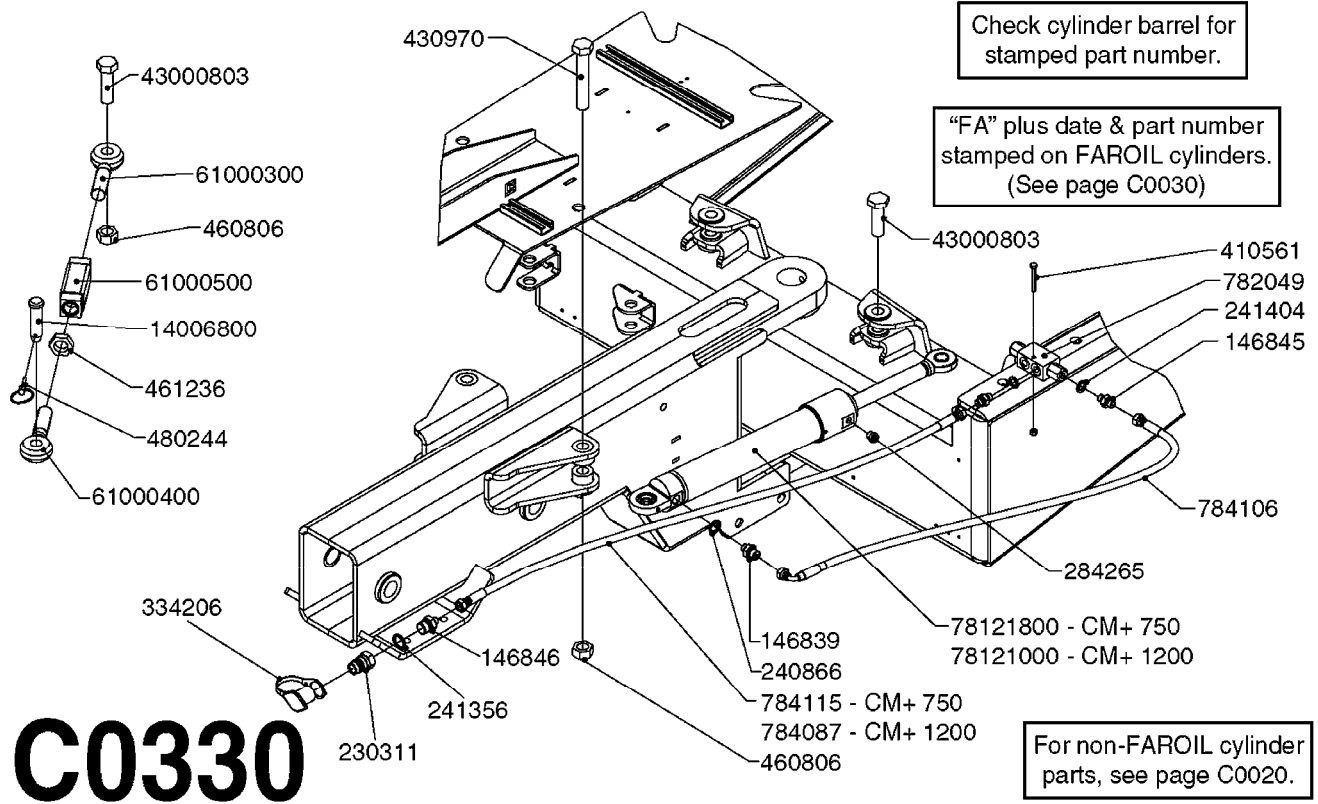

STEERABLE DRAWBAR CM PLUS
C0330-HIN, 30:03:16

Page 1
Date 12.08.2020 8:47

parts-n°	order qty	description
146839	1	HEX NIPPLE 1/4"X3/8" BSP 0.7MM
146845	1	HEX NIPPLE 1/4"X1/4"
146846	1	HEX NIPPLE 1/2" X 1/4"
230311	1	QUICK COUPLING 1/2"
240866	1	DOWTYSEAL 3/8"
241356	1	DOWTYSEAL 1/2"
241404	1	DOWTY SEAL 1/4"
284265	1	PLUG BREATHER 1/4" F/CYLINDER
334206	1	DUST HOOD FOR HY-COUPLING
410561	1	BOLT HEX 8.8 DEL M6X50 FT
430970	1	BOLT HEX M20X120 DIN931- DEL
460806	1	NUT HEX M20X2.50 LOCK DIN985A2 SS
461236	1	NUT HEX M24X1.5
480244	1	PIN SNAP D4.5
782049	1	CHECK VALVE DOUBLE HYDRAULIC
784087	1	HOSE HY X 1/4 X 126.00"STR+STR
784106	1	HOSE HY X 1/4 X 15.75"STR.+ELB
784115	1	HOSE HY 1/4 X 118.25"STR.+STR.
14006800	1	PIN D=20 L=55
43000803	1	BOLT HEX M20 X 70MM DEL - FT
61000300	1	TURN BUCKLE END RH 20M
61000400	1	TURN BUCKLE END LH 20M
61000500	1	TURN BUCKLE BODY 20M
78121000	1	CYLINDER DOUBLE D70/40-400
78121800	1	CYLINDER D50/25 L=300