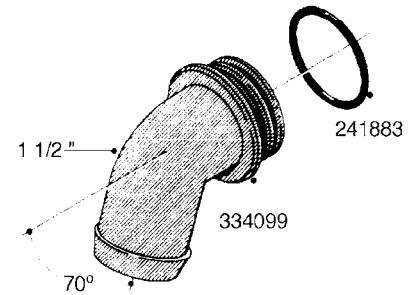

L0090

FITTINGS - S-56 & S-61
L0090-HIN, 01:01:16

Page 1

Date 12.08.2020 8:48

parts-n°	order qty	description
145661	1	FITT.DK S-61 FORK
241754	1	O-RING D59.5X3
241883	1	O-RING 3 X 39.2 NITRIL
322055	1	FITT.DK S-61 BULKHEAD
322056	1	FITT.DK S-61 BULKHEAD NUT
322066	1	FITT.DK S-56 NUT
334050	1	FITT.DK S-61 STR.1-1/4"
334068	1	FITT.DK S-61 STR.1"
334091	1	FITT.DK S56 STR.1-1/2'
334099	1	FITT.DK S-61 ELB.1-1/2"110 DEG
334100	1	FITT.DK S-61 ELB.1" 110 DEG.
334151	1	FITT.DK S-61 ELB.1-1/4"110 DEG
390231	1	FITT.DK NIPPLE 1-1/2 X S56