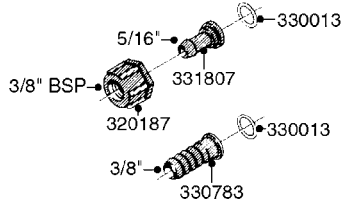

L0010

parts-n°	order qty	description
240085	1	O-RING D13,1/8,3X02,4 NITRIL
241441	1	O-RING D29.3X3
242594	1	O-RING D14 X 1.78 SCH.70-EPDM
320084	1	FITT.DK NUT 1/2" BSP
320095	1	FITT.DK NUT 1" BSP
320117	1	FITT.DK CONN.1/2"BSP F. 1" CAP
320187	1	FITT.DK CAP 3/8" BSP BLACK
320283	1	FITT.DK NUT 3/4"BSP
320821	1	FITT.DK NUT 1-1/2" BSP
321495	1	FITT.DK REDUC 1/4'BSP F.3/4'NT
321576	1	FITT.DK CONN 1/2"BSP F.3/4"NUT
330013	1	O-RING 2.5 X 10 PUR
330212	1	O-RING D19/D14X2.4 F.1/2"NUT
330326	1	O-RING D30/D24X2 F.1"NUT
330341	1	FITT.DK HB 1" F. 1" NUT
330595	1	O-RING D24.6/D20X2.1 -3/4"
330665	1	FITT.DK HB 3/4"F.1" NUT
330676	1	FITT.DK HB 3/8" F. 1/2" NUT
330687	1	FITT.DK HB 1/2" F. 1/2" NUT
330691	1	FITT.DK HB 3/4'F.3/4' NUT
330783	1	FITT.DK HB 3/8"F.3/8" NUT
331262	1	FITT.DK HB 1-1/2" F. 1-1/2"NUT
331273	1	O-RING D44/D38X2 F.1-1/2"
331446	1	FITT.DK HB 1" F.1-1/2" NUT
331807	1	FITT.DK HB 5/16" F.3/8" NUT
332286	1	FITT.DK HB 1/2" F. 3/4" NUT
332905	1	FITT.DK HB 1/2" F. 3/4" CAP
332927	1	FITT.DK PLUG F. NOZZLE TUBE
333292	1	FITT.DK HB 1"O'RING F.1-1/2"
333664	1	FITT.DK HB 5/16' F. 1/2' NUT
334044	1	FITT.DK HB 3/4' F. 3/4' CAP
334059	1	FITT.DK EL 1" 110 DEG.F.1-1/2"
334123	1	FITT.DK HB 1-1/4"O-RNG F.1-1/2"
334150	1	FITT.DK HB 1-1/4" 110 F.1-1/2"
390542	1	PLUG WASHER FOR 3/4'CAP NUT
716236	1	FITT.DK HB 1/2" ASSY. F. 3/4"
716413	1	FITT.DK PLUG ASSY. F.NOZ TUBE
717426	1	FITT.DK REDUC 1/4"BSP F.3/4"N
720856	1	FITT.DK 1/2'BSP ASSY.F.3/4'NUT
724621	1	FITT.DK HB 3/4"ASSY F.3/4" NUT