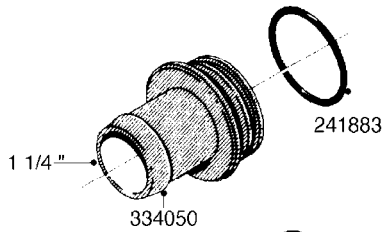

L0090

FITTINGS - S-56 & S-61
L0090-HIN, 01:01:16

Page 1

Date 12.08.2020 8:48

parts-n°	order qty	description
145661	1	FITT.DK S-61 FORK
241754	1	O-RING D59.5X3
241883	1	O-RING 3 X 39.2 NITRIL
322055	1	FITT.DK S-61 BULKHEAD
322056	1	FITT.DK S-61 BULKHEAD NUT
322066	1	FITT.DK S-56 NUT
334050	1	FITT.DK S-61 STR.1-1/4"
334068	1	FITT.DK S-61 STR.1"
334091	1	FITT.DK S56 STR.1-1/2'
334099	1	FITT.DK S-61 ELB.1-1/2"110 DEG
334100	1	FITT.DK S-61 ELB.1" 110 DEG.
334151	1	FITT.DK S-61 ELB.1-1/4"110 DEG
390231	1	FITT.DK NIPPLE 1-1/2 X S56