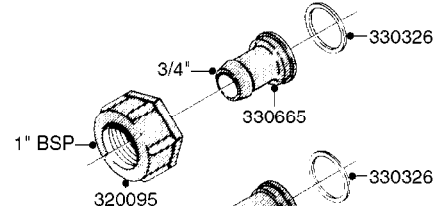

L0010

parts-n°	order qty	description
240085	1	O-RING D13,1/8,3X02,4 NITRIL
241441	1	O-RING D29.3X3
242594	1	O-RING D14 X 1.78 SCH.70-EPDM
320084	1	FITT.DK NUT 1/2" BSP
320095	1	FITT.DK NUT 1" BSP
320117	1	FITT.DK CONN.1/2"BSP F. 1" CAP
320187	1	FITT.DK CAP 3/8" BSP BLACK
320283	1	FITT.DK NUT 3/4"BSP
320821	1	FITT.DK NUT 1-1/2" BSP
321495	1	FITT.DK REDUC 1/4'BSP F.3/4'NT
321576	1	FITT.DK CONN 1/2"BSP F.3/4"NUT
330013	1	O-RING 2.5 X 10 PUR
330212	1	O-RING D19/D14X2.4 F.1/2"NUT
330326	1	O-RING D30/D24X2 F.1"NUT
330341	1	FITT.DK HB 1" F. 1" NUT
330595	1	O-RING D24.6/D20X2.1 -3/4"
330665	1	FITT.DK HB 3/4"F.1" NUT
330676	1	FITT.DK HB 3/8" F. 1/2" NUT
330687	1	FITT.DK HB 1/2" F. 1/2" NUT
330691	1	FITT.DK HB 3/4'F.3/4' NUT
330783	1	FITT.DK HB 3/8"F.3/8" NUT
331262	1	FITT.DK HB 1-1/2" F. 1-1/2"NUT
331273	1	O-RING D44/D38X2 F.1-1/2"
331446	1	FITT.DK HB 1" F.1-1/2" NUT
331807	1	FITT.DK HB 5/16" F.3/8" NUT
332286	1	FITT.DK HB 1/2" F. 3/4" NUT
332905	1	FITT.DK HB 1/2" F. 3/4" CAP
332927	1	FITT.DK PLUG F. NOZZLE TUBE
333292	1	FITT.DK HB 1"O'RING F.1-1/2"
333664	1	FITT.DK HB 5/16' F. 1/2' NUT
334044	1	FITT.DK HB 3/4' F. 3/4' CAP
334059	1	FITT.DK EL 1" 110 DEG.F.1-1/2"
334123	1	FITT.DK HB 1-1/4"O-RNG F.1-1/2"
334150	1	FITT.DK HB 1-1/4" 110 F.1-1/2"
390542	1	PLUG WASHER FOR 3/4'CAP NUT
716236	1	FITT.DK HB 1/2" ASSY. F. 3/4"
716413	1	FITT.DK PLUG ASSY. F.NOZ TUBE
717426	1	FITT.DK REDUC 1/4"BSP F.3/4"N
720856	1	FITT.DK 1/2'BSP ASSY.F.3/4'NUT
724621	1	FITT.DK HB 3/4"ASSY F.3/4" NUT