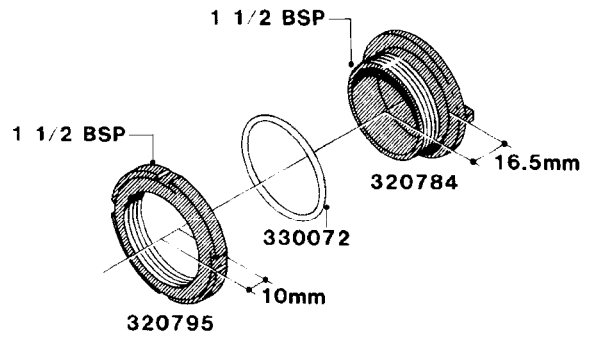

L0060

FITTINGS - BULKHEAD
L0060-HIN, 01:01:16

Page 1

Date 12.08.2020 8:48

parts-n°	order qty	description
141046	1	NUT 3/8" BSP
141341	1	NUT 1/4' BSP
240284	1	O-RING D82,5/75 X 3,5
320456	1	FITT.DK BULKHEAD 1"BSP DOUBLE
320467	1	FITT.DK BULKHEAD 1"BSP SINGLE
320471	1	FITT.DK NUT 1" BSP JAMB
320541	1	FITT.DK BULKHEAD 2-1/2'BSP SIN
320552	1	FITT.DK NUT 2-1/2' BSP JAMB
320644	1	FITT.DK ELB.3/4"HB X 1" BSP
320784	1	FITT.DK CAP 1-1/2" BSP
320795	1	FITT.DK NUT 1-1/2" BSP JAMB
320935	1	FITT.DK BULKHEAD 1/4' BSP SING
320946	1	FITT.DK BULKHEAD 3/8' BSP SING
321296	1	FITT.DK BULKHEAD 1/2" BSP SING
321307	1	FITT.DK NUT 1/2" BSP JAMB
321333	1	FITT.DK BULK 1-1/2" X 1"F BSP
330061	1	O-RING D16/D11X2,5
330072	1	O-RING D53.5/D45.5X4
330212	1	O-RING D19/D14X2.4 F.1/2"NUT
332577	1	O-RING D38/D30X4 F.1" PUR.
332592	1	O-RING D26/D20X3