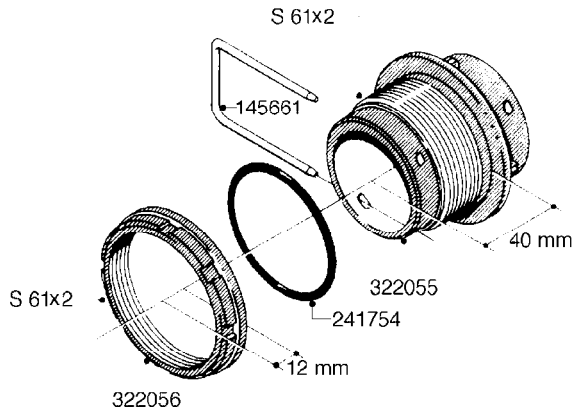

L0090

FITTINGS - S-56 & S-61
L0090-HIN, 01:01:16

Page 1

Date 12.08.2020 8:48

parts-n°	order qty	description
145661	1	FITT.DK S-61 FORK
241754	1	O-RING D59.5X3
241883	1	O-RING 3 X 39.2 NITRIL
322055	1	FITT.DK S-61 BULKHEAD
322056	1	FITT.DK S-61 BULKHEAD NUT
322066	1	FITT.DK S-56 NUT
334050	1	FITT.DK S-61 STR.1-1/4"
334068	1	FITT.DK S-61 STR.1"
334091	1	FITT.DK S56 STR.1-1/2'
334099	1	FITT.DK S-61 ELB.1-1/2"110 DEG
334100	1	FITT.DK S-61 ELB.1" 110 DEG.
334151	1	FITT.DK S-61 ELB.1-1/4"110 DEG
390231	1	FITT.DK NIPPLE 1-1/2 X S56