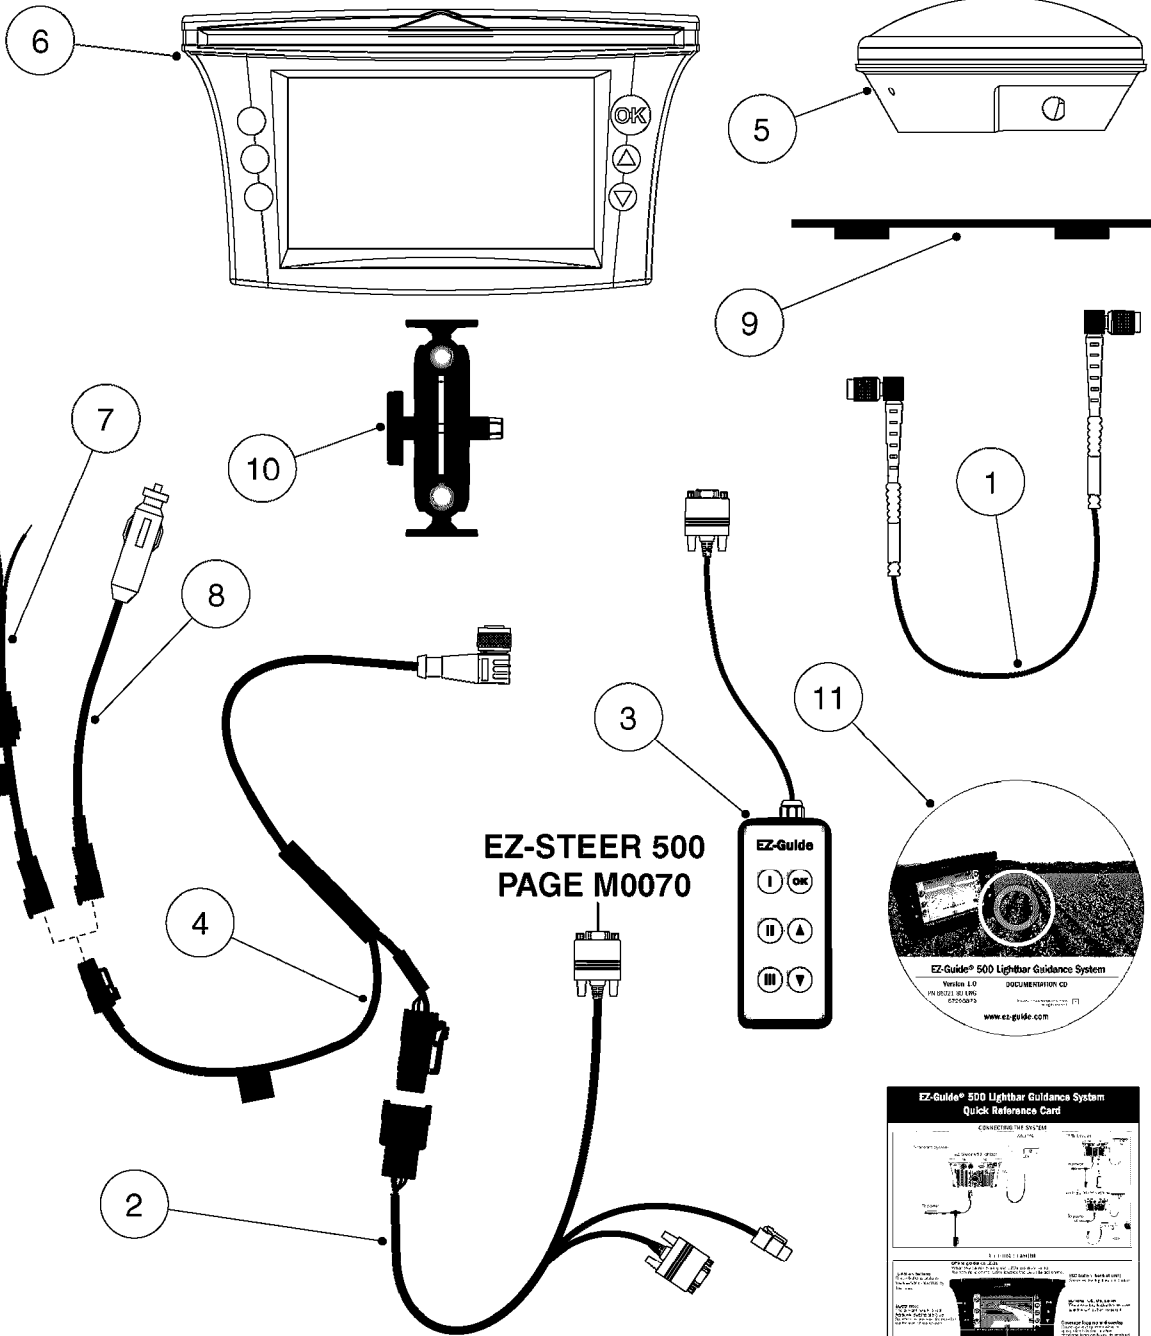

EZ-STEER 500
PAGE M0070

EZ-GUIDE 500 LIGHTBAR
M0060-HIN, 01:01:16

Page 1

Date 12.08.2020 8:48

Pos.	parts-n°	order qty	description
1	26007603	1	CABLE, ANTENNA, EZGUIDEPLUS
2	26012203	1	EZ-STEER/GUIDE 500 ADAPT.CABLE
3	26015303	1	REMOTE KEYPAD EZGUIDE 500/250
3	28048403	1	DECAL - REMOTE OVERLAY 500/250
4	26015403	1	EZ-GUIDE 500 CABLE POWER/CAN90
5	26015503	1	EZ-GUIDE 500 Z PLUS ANTENNA
5	26015603	1	ANTENNA AG15 L1,EZ GDE 500/250
6	26015703	1	EZ-GUIDE 500 DGPS DISPLAY
6	26015803	1	EZ-GUIDE 500 OMNISTAR DISPLAY
7	26016103	1	EZ-GUIDE 500 CABLE UNTERM.FUSE
8	26016203	1	EZ-GUIDE 500 POWER CONN.CABLE
9	28048203	1	EZ-GUIDE 500 MOUNT F.AG15 ANT.
10	28048303	1	EZ-GUIDE 250/500 RAM MNT.1.5"
11	29003803	1	EZ-GUIDE 500 CD,GET.STARTED V1
12	67215403	1	EZ-GUIDE 500 QUICK REF.CARD V1
13	84208303	1	EZ GUIDE 500 LIGHTBAR (DGPS)
13	84208403	1	EZ GUIDE 500 LIGHTBAR (XP/HP)
13	84208503	1	EZ GUIDE 500 LIGHTBAR (RTK)