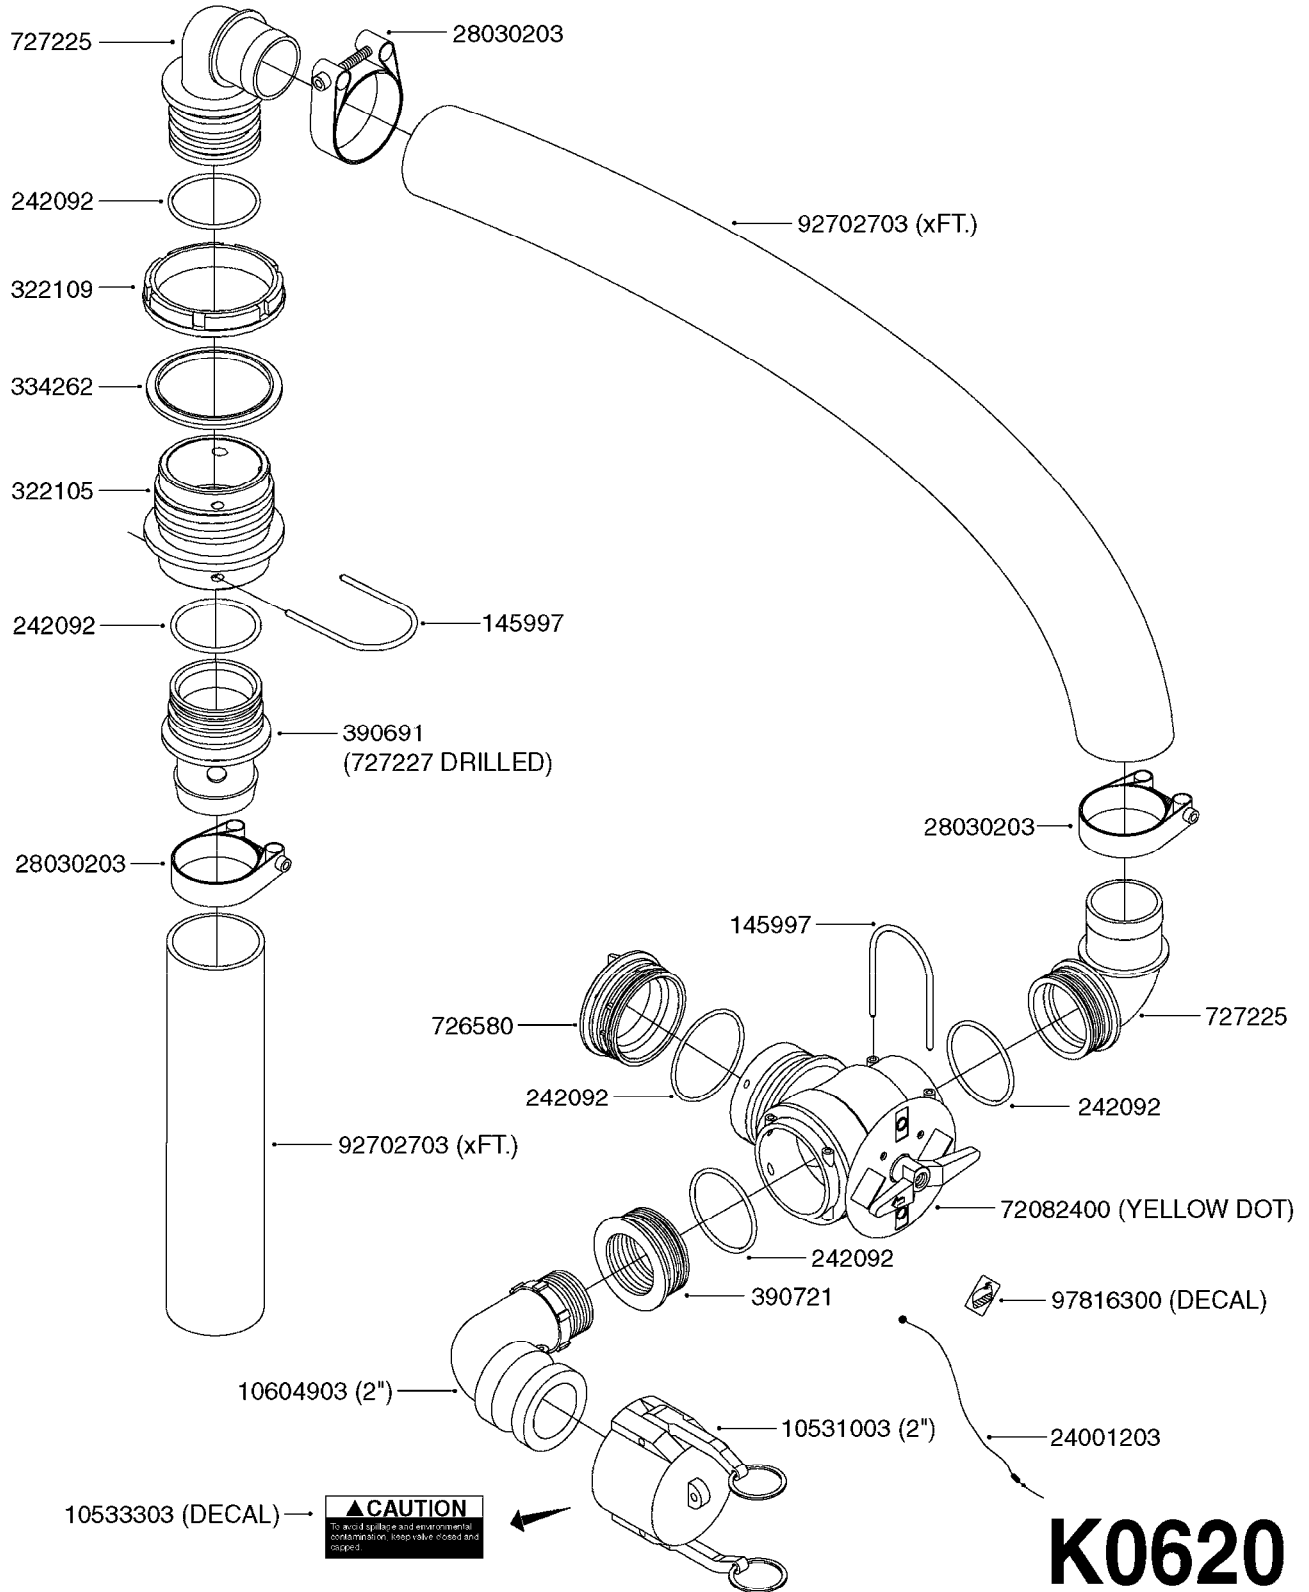

QUICKFILL SYSTEM - S93
K0620-HIN, 29:05:19

Page 1
Date 12.08.2020 8:48

parts-n°	order qty	description
145997	1	FITT.DK S-93 FORK
242092	1	O-RING D69.5X3
322105	1	FITT.DK S-93 BULKHEAD DOUBLE
322109	1	FITT.DK S-93 BULKHEAD NUT
334262	1	GASKET F.S-93 BULKHEAD
390691	1	FITT.DK S-93 STR.2"PVC DRILLED
390721	1	FITT.DK S-93 PLUG W/2" NPT THRE
726580	1	FITT. S93 PLUG W/O-RING
727225	1	FITT.DK S-93 ELB.2'PVC W/ORING
727227	1	FITT.DK S-93 STR.2" W/ORING
10531003	1	CAP F.MALE QUICK COUPLER 2"
10533303	1	DECAL CAUTION-LEAK Q.FILL ENG
10604903	1	QUICK COUPLER MALE 2' 90DEG
24001203	1	RBR LANYARD 11" F.QCK FILL CAP
28030203	1	CLAMP HOSE T-BOLT S2" 235-67
72082400	1	VALVE 2"-S93 3 WAY
92702703	1	HOSE PVC SUCT GRAY 2"
97816300	1	DECAL MANIFOLD QUICK-FILL