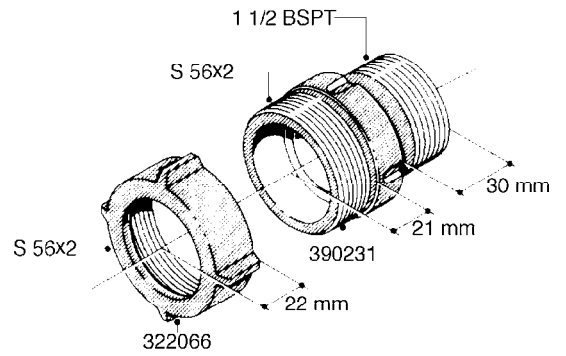

L0090

FITTINGS - S-56 & S-61
L0090-HIN, 01:01:16

Page 1

Date 12.08.2020 8:48

parts-n°	order qty	description
145661	1	FITT.DK S-61 FORK
241754	1	O-RING D59.5X3
241883	1	O-RING 3 X 39.2 NITRIL
322055	1	FITT.DK S-61 BULKHEAD
322056	1	FITT.DK S-61 BULKHEAD NUT
322066	1	FITT.DK S-56 NUT
334050	1	FITT.DK S-61 STR.1-1/4"
334068	1	FITT.DK S-61 STR.1"
334091	1	FITT.DK S56 STR.1-1/2'
334099	1	FITT.DK S-61 ELB.1-1/2"110 DEG
334100	1	FITT.DK S-61 ELB.1" 110 DEG.
334151	1	FITT.DK S-61 ELB.1-1/4"110 DEG
390231	1	FITT.DK NIPPLE 1-1/2 X S56