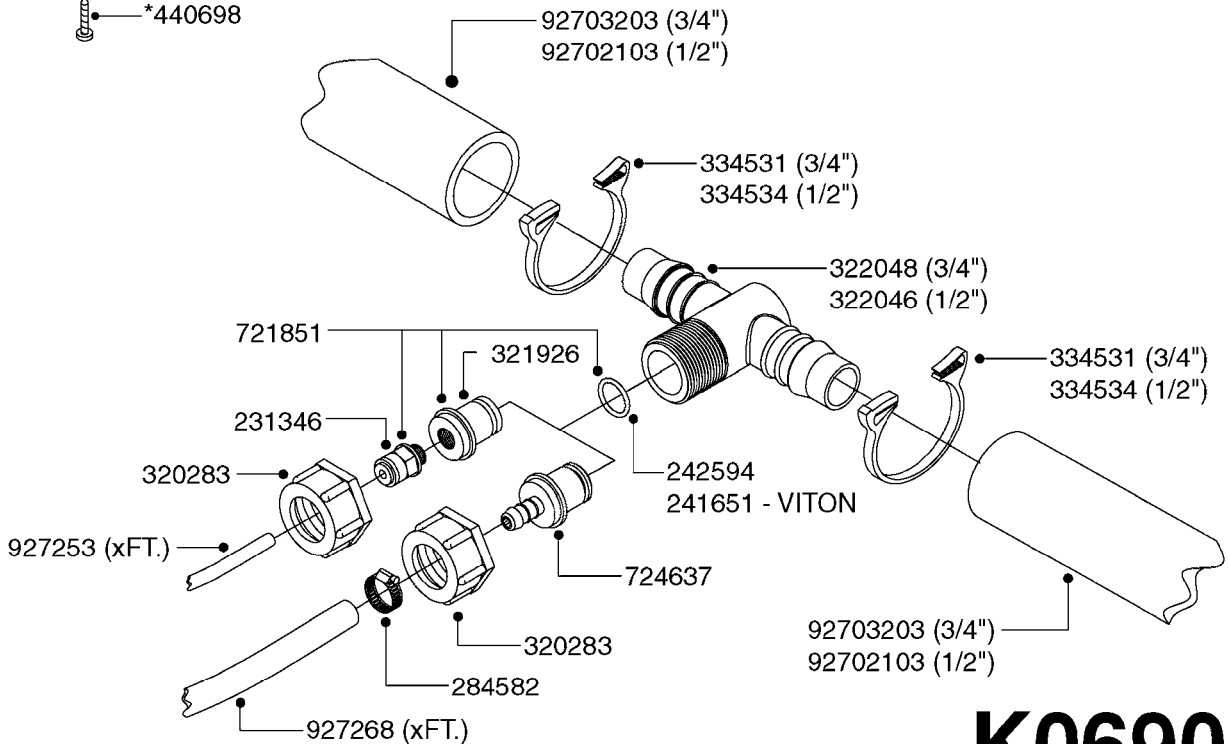

QUICKFILL SYSTEM - S93
K0620-HIN, 29:05:19

Page 1
Date 12.08.2020 8:48

parts-n°	order qty	description
145997	1	FITT.DK S-93 FORK
242092	1	O-RING D69.5X3
322105	1	FITT.DK S-93 BULKHEAD DOUBLE
322109	1	FITT.DK S-93 BULKHEAD NUT
334262	1	GASKET F.S-93 BULKHEAD
390691	1	FITT.DK S-93 STR.2"PVC DRILLED
390721	1	FITT.DK S-93 PLUG W/2" NPT THRE
726580	1	FITT. S93 PLUG W/O-RING
727225	1	FITT.DK S-93 ELB.2'PVC W/ORING
727227	1	FITT.DK S-93 STR.2" W/ORING
10531003	1	CAP F.MALE QUICK COUPLER 2"
10533303	1	DECAL CAUTION-LEAK Q.FILL ENG
10604903	1	QUICK COUPLER MALE 2' 90DEG
24001203	1	RBR LANYARD 11" F.QCK FILL CAP
28030203	1	CLAMP HOSE T-BOLT S2" 235-67
72082400	1	VALVE 2"-S93 3 WAY
92702703	1	HOSE PVC SUCT GRAY 2"
97816300	1	DECAL MANIFOLD QUICK-FILL