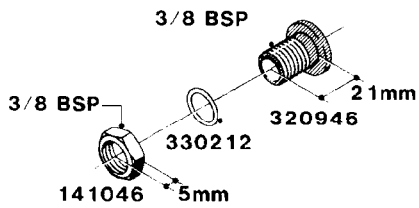

L0060

FITTINGS - BULKHEAD
L0060-HIN, 01:01:16

Page 1

Date 12.08.2020 8:48

parts-n°	order qty	description
141046	1	NUT 3/8" BSP
141341	1	NUT 1/4' BSP
240284	1	O-RING D82,5/75 X 3,5
320456	1	FITT.DK BULKHEAD 1"BSP DOUBLE
320467	1	FITT.DK BULKHEAD 1"BSP SINGLE
320471	1	FITT.DK NUT 1" BSP JAMB
320541	1	FITT.DK BULKHEAD 2-1/2'BSP SIN
320552	1	FITT.DK NUT 2-1/2' BSP JAMB
320644	1	FITT.DK ELB.3/4"HB X 1" BSP
320784	1	FITT.DK CAP 1-1/2" BSP
320795	1	FITT.DK NUT 1-1/2" BSP JAMB
320935	1	FITT.DK BULKHEAD 1/4' BSP SING
320946	1	FITT.DK BULKHEAD 3/8' BSP SING
321296	1	FITT.DK BULKHEAD 1/2" BSP SING
321307	1	FITT.DK NUT 1/2" BSP JAMB
321333	1	FITT.DK BULK 1-1/2" X 1"F BSP
330061	1	O-RING D16/D11X2,5
330072	1	O-RING D53.5/D45.5X4
330212	1	O-RING D19/D14X2.4 F.1/2"NUT
332577	1	O-RING D38/D30X4 F.1" PUR.
332592	1	O-RING D26/D20X3