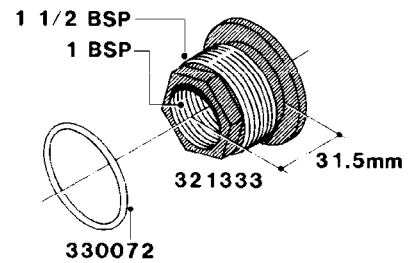

L0060

FITTINGS - BULKHEAD
L0060-HIN, 01:01:16

Page 1

Date 12.08.2020 8:48

parts-n°	order qty	description
141046	1	NUT 3/8" BSP
141341	1	NUT 1/4' BSP
240284	1	O-RING D82,5/75 X 3,5
320456	1	FITT.DK BULKHEAD 1"BSP DOUBLE
320467	1	FITT.DK BULKHEAD 1"BSP SINGLE
320471	1	FITT.DK NUT 1" BSP JAMB
320541	1	FITT.DK BULKHEAD 2-1/2'BSP SIN
320552	1	FITT.DK NUT 2-1/2' BSP JAMB
320644	1	FITT.DK ELB.3/4"HB X 1" BSP
320784	1	FITT.DK CAP 1-1/2" BSP
320795	1	FITT.DK NUT 1-1/2" BSP JAMB
320935	1	FITT.DK BULKHEAD 1/4' BSP SING
320946	1	FITT.DK BULKHEAD 3/8' BSP SING
321296	1	FITT.DK BULKHEAD 1/2" BSP SING
321307	1	FITT.DK NUT 1/2" BSP JAMB
321333	1	FITT.DK BULK 1-1/2" X 1"F BSP
330061	1	O-RING D16/D11X2,5
330072	1	O-RING D53.5/D45.5X4
330212	1	O-RING D19/D14X2.4 F.1/2"NUT
332577	1	O-RING D38/D30X4 F.1" PUR.
332592	1	O-RING D26/D20X3