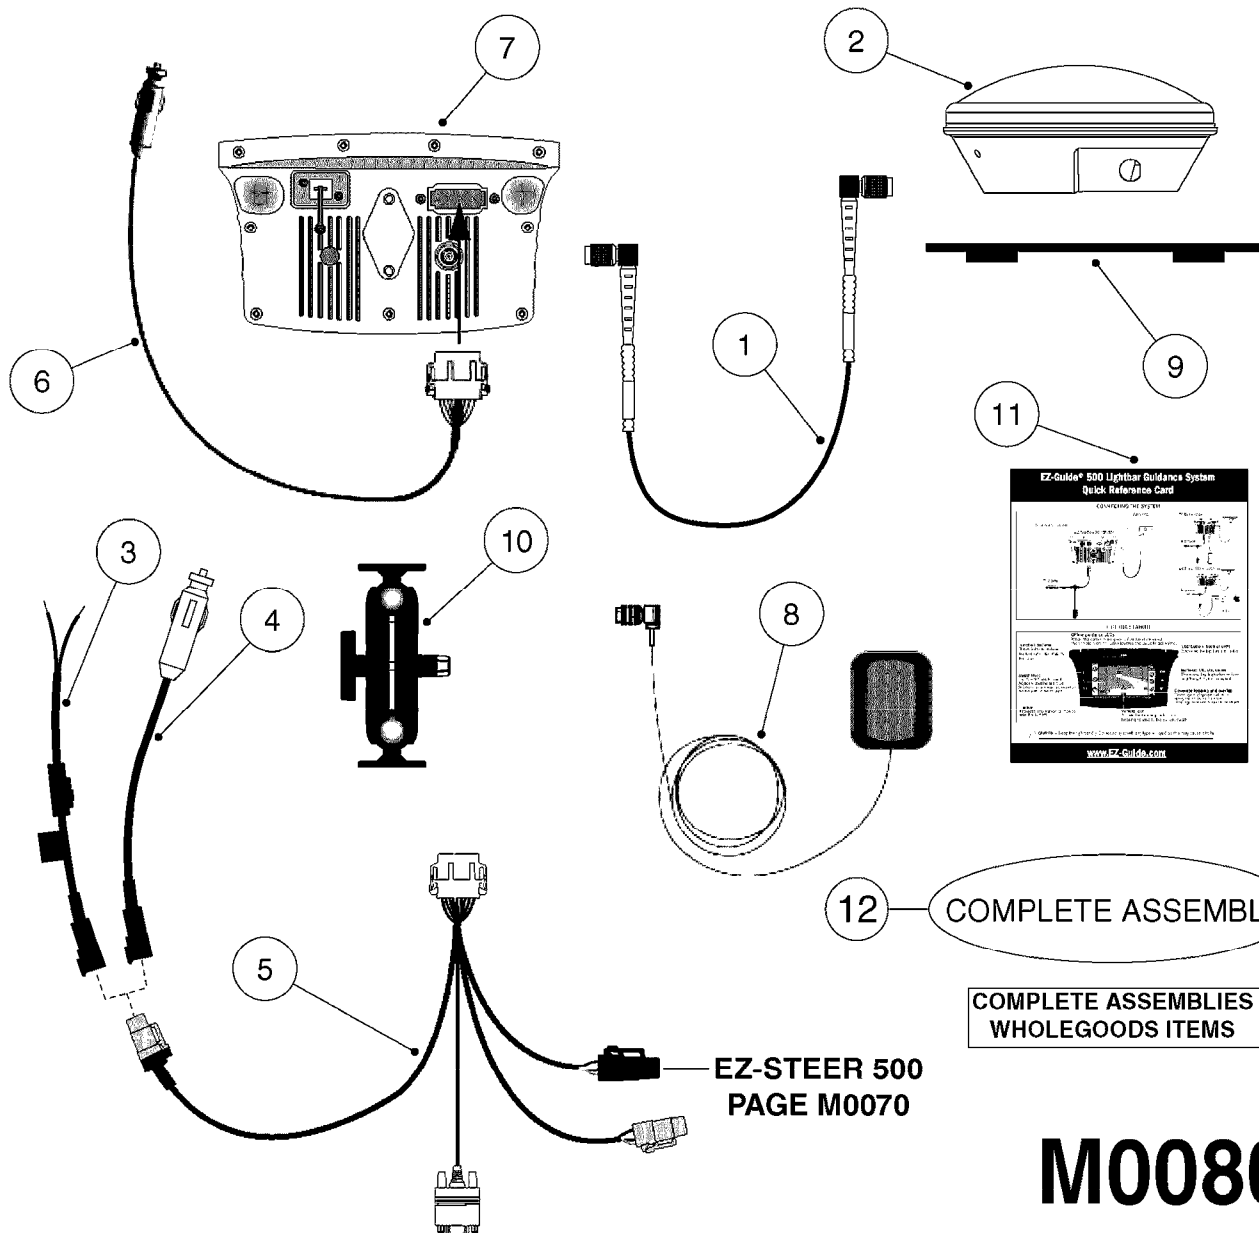

M0080

EZ-GUIDE 250 LIGHTBAR
M0080-HIN, 01:01:16

Page 1

Date 12.08.2020 8:48

Pos.	parts-n°	order qty	description
1	26007603	1	CABLE, ANTENNA, EZGUIDEPLUS
2	26015603	1	ANTENNA AG15 L1,EZ GDE 500/250
3	26016103	1	EZ-GUIDE 500 CABLE UNTERM.FUSE
4	26016203	1	EZ-GUIDE 500 POWER CONN.CABLE
5	26017303	1	EZ-GUIDE 250 ALL PORT CABLE
6	26017703	1	EZ-GUIDE 250 POWER CABLE
7	26017803	1	EZ-GUIDE 250 LIGHTBAR DISPLAY
8	26017903	1	EZ-GUIDE 250 PATCH ANTENNA
9	28048203	1	EZ-GUIDE 500 MOUNT F.AG15 ANT.
10	28048303	1	EZ-GUIDE 250/500 RAM MNT.1.5"
11	67217403	1	EZ-GUIDE 250 QUICK REF.CARD
12	84210603	1	EZ GUIDE 250 LIGHTBAR