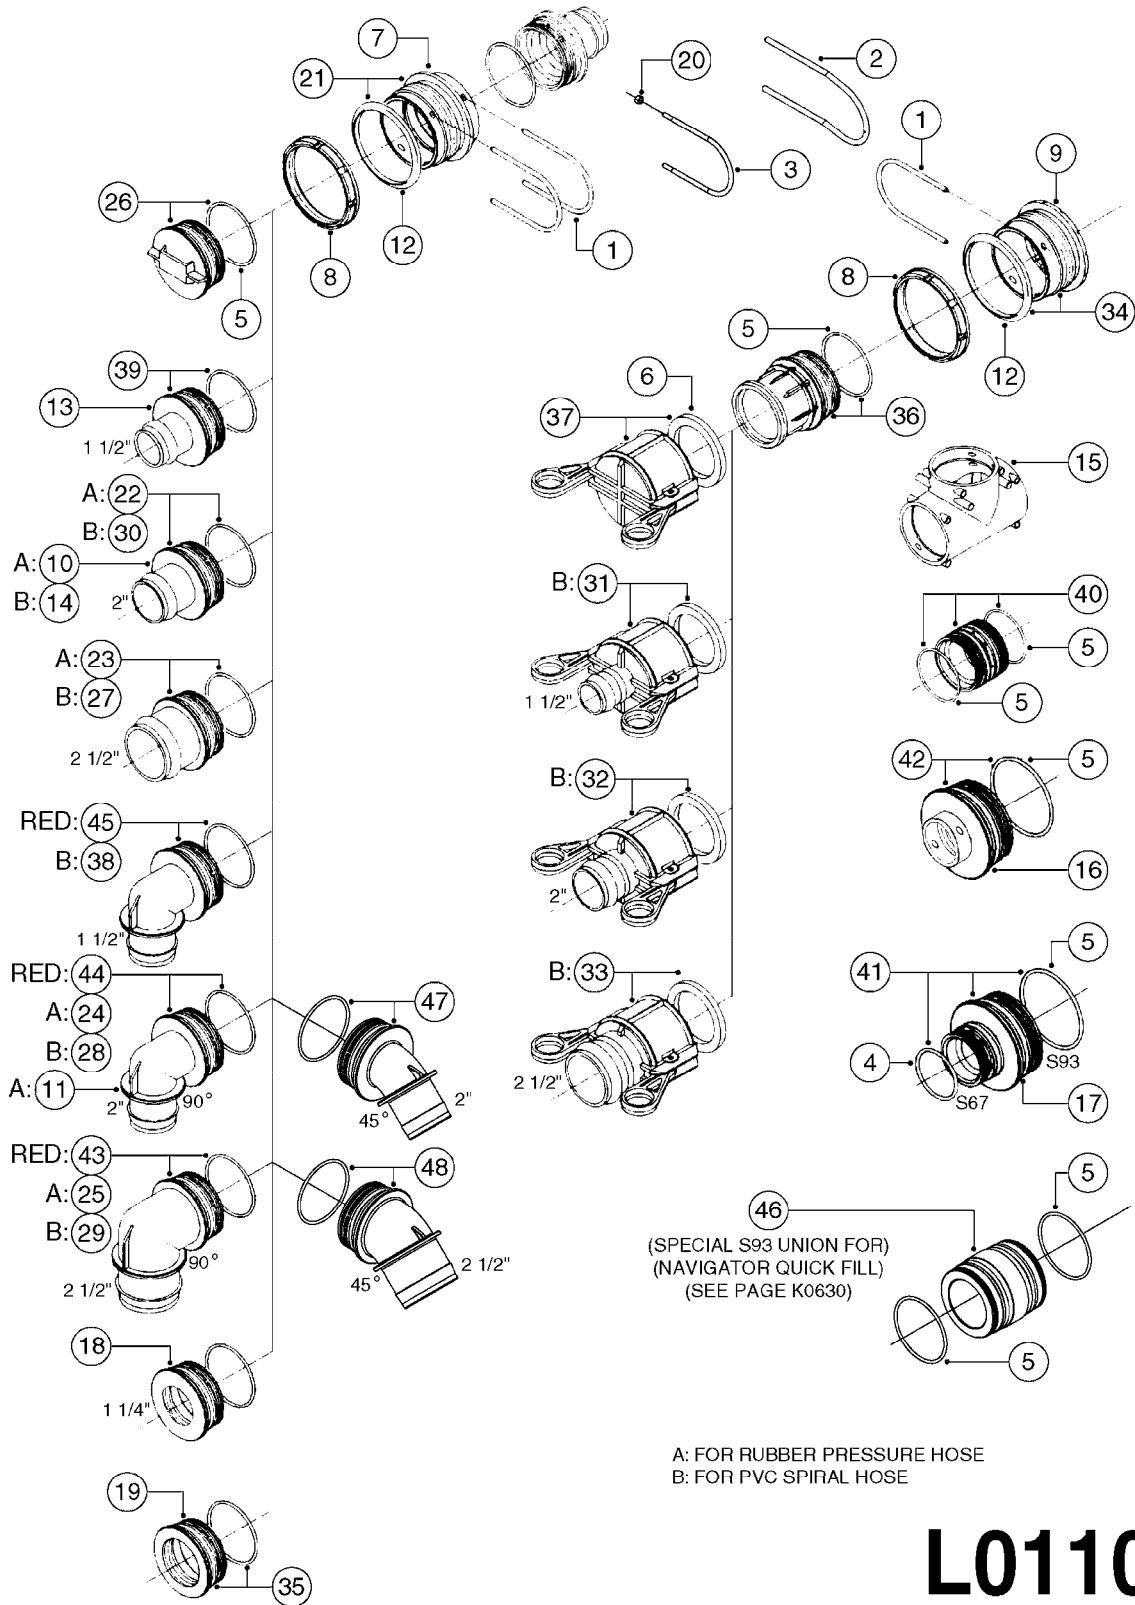

A: FOR RUBBER PRESSURE HOSE
B: FOR PVC SPIRAL HOSE

L0100

FITTINGS - S-67
L0100-HIN, 21:06:18

Page 1

Date 12.08.2020 8:48

Pos.	parts-n°	order qty	description
1	145996	1	FITT.DK S-67 FORK
2	241973	1	O-RING Ø3 X 44.2 70 SHORES NITRIL NITRIL (BLACK)
2	242353	1	O-RING 3 X 44.2 VITON VITON (BROWN)
3	242092	1	O-RING D69.5X3 NITRIL (BLACK)
3	242351	1	O-RING D69.5X3.0 VITON F.S-93 VITON (BROWN)
4	322104	1	FITT.DK S-67 BULKHEAD
5	322108	1	FITT.DK S-67 BULKHEAD NUT
6	322224	1	FITT.DK S-67 TEE
7	322321	1	FITT.DK S-67 X 1"BSP MALE
8	322325	1	FITT.DK S-67 X 1-1/2"BSP LONG
9	334231	1	FITT.DK S-67 STR.1"
10	334233	1	FITT.DK S-67 STR.1-1/2" RUBBER
11	334245	1	FITT.DK S-67 ELB. 1-1/2"RUBBER
12	334261	1	GASKET F. S-67 BULKHEAD
13	334444	1	FITT.DK S-67 STR.1-1/2" PVC
14	334445	1	FITT.DK S-67 ELB.1-1/2"
15	334564	1	FITT.DK S-67 TO S-53 ADAPTER
16	334573	1	FITT.DK S-67 CONNECTOR
17	334634	1	FITT.DK ADAPTER S-93M S67M
18	461217	1	NUT HEX M5 LOCK
19	726464	1	FITT.DK S-67 BULKHEAD W/GASKET
20	726560	1	FITT.DK S-67 STR.1" W.O'RING
21	726561	1	FITT.DK S-67 STR.1-1/4" O-RING
22	726562	1	FITT.DK.S-67 HB 1-1/2"W.O-RING
23	726572	1	FITT.DK S-67 1" ELBOW 90 ASSY.
24	726573	1	FITT. S67 5/4" 90° W/O-RING
25	726574	1	FITT.DK S67X90,1.5HB PRESSURE
26	726579	1	FITT. S67 PLUG W/O-RING
27	726695	1	FITTING S67 - BSP 1" + O-RING
28	727223	1	FITT.S67 1.5" STRAIT S W/ORING
29	727224	1	FITT.DK S67X90,1.5HB SUCTION
30	728526	1	FITT.DK S-67 CONNECT W/O-RINGS
31	728527	1	ADAPTER S67M TO S93M W/ORING
32	728561	1	FITT.DK. S67M - S53F REDUCER
33	728562	1	FITT.DK S-93 TO S67 ADAPTOR
34	728578	1	FITT.DK S-67X1-1/2"BSP LG W/O-RING
35	14012200	1	FITT.DK S-67 FORK W/M5 THREADS
36	33509700	1	FITT.DK S-67 45° 1-1/4"
37	72433000	1	FITT.S67 1" 45° W/O-RING
38	72433100	1	FITT.DK S-67 45° 1-1/4"W/ORING
39	72433200	1	FITT.S67 1-1/2" 45°PVC W/O-RING
40	72433400	1	FITT.S67 1-1/2" 45°BSP W/ORING