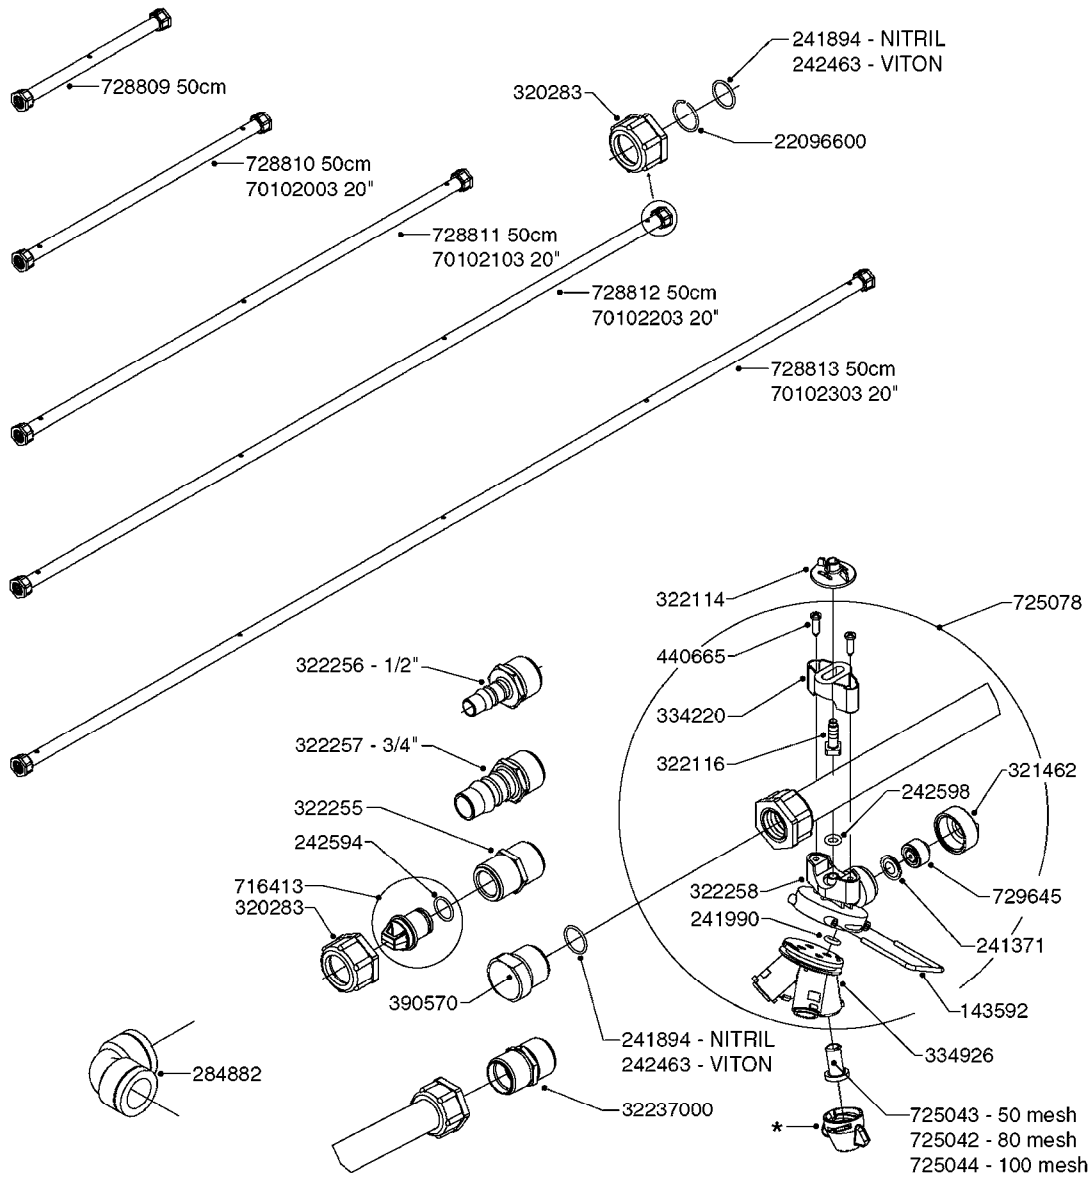

COMPLETE ASSEMBLY
WITH NOZZLES

REFER TO
HARDI® NOZZLE CATALOG

D1100

DOUBLE NOZZLE HOLDER-SNAP FIT
D1100-HIN, 01:01:16

Page 1

Date 12.08.2020 8:48

Pos.	parts-n°	order qty	description
1	372140	1	HARDI ISO BLIND CAP
2	725078	1	SNAP-FIT TRIPLET W/O NOZZ HOLD
3	28032503	1	DOUBLE NOZZLE HOLDER LD ISO
4	28040103	1	O-RING F.DOUBLE NOZZLE HOLDER
5	28089103	1	GASKET F.DOUBLE NOZZLE HOLDER
6	70056803	1	DOUBLE NOZZLE CAP ORANGE LD 01
6	70056903	1	DOUBLE NOZZLE CAP GREEN LD 015
6	70057003	1	DOUBLE NOZZLE CAP YELLOW LD 02
6	70057103	1	DOUBLE NOZZLE CAP LILAC LD 025
6	70057203	1	DOUBLE NOZZLE CAP BLUE LD 03
6	70057303	1	DOUBLE NOZZLE CAP RED LD 04
6	70057403	1	DOUBLE NOZZLE CAP BROWN LD 05