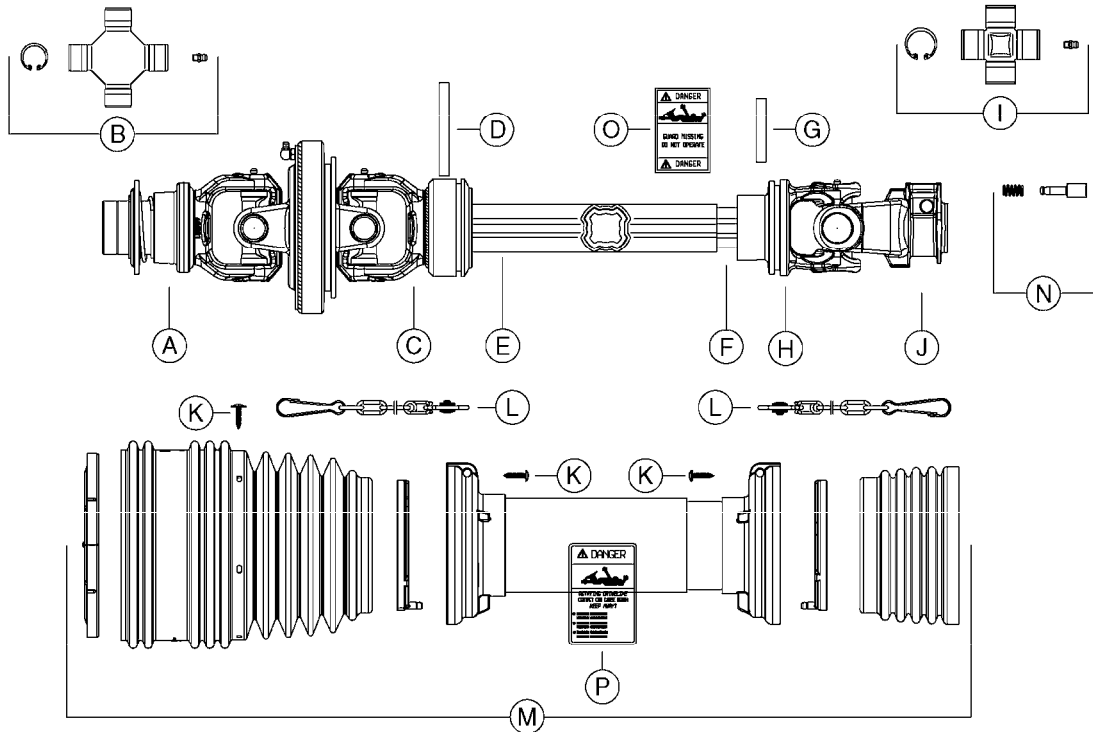

COMPLETE ASSEMBLIES
WHOLEGOODS ITEMS

A0550

C.V.PTO SHAFTS YELLOW (PRE'05)
A0550-HIN, 01:01:16

Page 1
Date 12.08.2020 8:47

parts-n°	order qty	description
284042	1	UNIV. JOINT 30x92mm
829444	1	PTO 1-3/8/6X1-3/8/6x1210MM HAC
829478	1	PTO 1-3/8/21x1210 TF
829801	1	PTO 1-3/8/6 X 1-3/8/6 CV
10596103	1	PTO SHIELD OUTER 1000x82mm OD
10596203	1	PTO SHIELD INNER 1000x75mm OD
10601203	1	UNIV. JOINT 30.2x99.4mm TWIN
10601703	1	SHIELD BGR.F.OUTER TUBE CV TWI
10601803	1	SHIELD CONE F.OUTER TUBE CV
10601903	1	SHIELD CONE F.INNER TUBE CV TW
10602003	1	SHIELD BGR.F.INNER TUBE CV TWI
10602203	1	SHIELD RETAINER F.CV TWIN PTO
10602303	1	SHIELD CONE F.CV END TWIN
10627003	1	PTO TUBE OUTER F.CV PTO SHAFT
10627103	1	PTO PIN TUBE RETAINER CV OUTER
10627203	1	PTO YOKE OUTER F.CV PTO SHAFT
10627303	1	PTO TUBE INNER F.CV PTO SHAFT
10627403	1	PTO TUBE RETAINER CV INNER
10627503	1	PTO YOKE F.INNER TUBE CV PTO
10627703	1	PTO PIN KIT F. CV PTO SHAFT
10627803	1	PTO YOKE 1-3/8X6 SPL SLIP F.CV
10628003	1	PTO REPAIR KIT F.SLIP YOKE CV
10639503	1	PTO 1-3/8/21 alt 28035003
10639603	1	PTO 1-3/4/20 alt 28035103
10639703	1	PTO 1-3/4/20X1-3/8/21X1210 TF
28008403	1	PTO YOKE 1-3/4X20SPL SLIP F.CV
28008503	1	PTO REPAIR KIT 1-3/4"SLIP YOKE
28008603	1	PTO YOKE 1-3/8X21SPL
28008703	1	PTO REPAIR KIT 1-3/8"SLIP YOKE
28008803	1	PTO YOKE 1-3/8X21SPL SLIP F.CV
28008903	1	UNIV. JOINT 23.8x86 F.CV PTO
28009003	1	PTO TUBE OUTER F.CV 1060MM
28009103	1	PTO TUBE INNER F.CV 1060MM
28009203	1	PTO SHIELD OUTER 1007x67mm OD
28009303	1	PTO SHIELD INNER 1007x60mm OD
28009403	1	UNIV. JOINT 27x74.6mm
28009503	1	PTO YOKE 1-3/8X21SPL 28027703
28009603	1	PTO REPAIR KIT 1-3/8"SLIP YOKE
28009803	1	PTO PIN TUBE RETAINER OUTER
28009903	1	PTO TUBE RETAINER INNER
28010003	1	SHIELD RETAINER F.CV TF PTO
28010103	1	PTO YOKE F.INNER TUBE CV PTO
28010203	1	PTO YOKE 1-3/8X21SPL
28010303	1	SHIELD CONE F.CV END TF
28010403	1	SHIELD BGR.F.OUTER TUBE CV TF
28010503	1	SHIELD CONE F.OUTER TUBE CV TF
28010603	1	SHIELD CONE F.INNER TUBE CV TF
28010703	1	SHIELD BGR.F.INNER TUBE CV TF
28010803	1	PTO YOKE INNER F.CV PTO SHAFT
28010903	1	PTO YOKE 1-3/4X20SPL SLIP F.CV
28017103	1	PTO HALF SAFETY SHIELD
28017203	1	PTO HALF SAFETY SHIELD
28017303	1	PTO PIN KIT F. CV PTO SHAFT
28017403	1	PTO HALF SAFETY SHIELD
28017503	1	PTO HALF SAFETY SHIELD
28017803	1	PTO TUBE INNER F.CV
28017903	1	PTO YOKE 1-3/8X6SPL
28018103	1	PTO PIN KIT F. CV PTO SHAFT
28040703	1	SAFETY CHAIN F.CV BLACK PTO