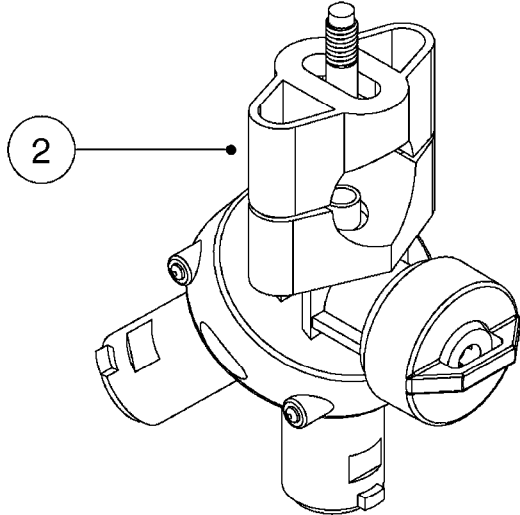

D1060

BOOM-NOZZLES QUINTASTREAM
D1060-HIN, 01:01:16

Page 1

Date 12.08.2020 8:48

Pos.	parts-n°	order qty	description
1	372011	1	NOZZLE ISO QS-015-5H GREEN
1	372012	1	NOZZLE ISO QS-02-5H YELLOW
1	372013	1	NOZZLE ISO QS-03-5H BLUE
1	372014	1	NOZZLE ISO QS-04-5H RED
1	372015	1	NOZZLE ISO QS-05-5H BROWN
1	372016	1	NOZZLE ISO QS-06-5H GREY
1	372017	1	NOZZLE ISO QS-08-5H WHITE
1	372018	1	NOZZLE ISO QS-10-5H LT. BLUE
1	372019	1	NOZZLE ISO QS-15-5H LT. GREEN
2	372002	1	ISO QNTSTRM 015 S-GREEN
2	372003	1	ISO QNTSTRM 02 S-YELLOW
2	372004	1	ISO QNTSTRM 03 S-BLUE
2	372005	1	ISO QNTSTRM 04 S-RED
2	372006	1	ISO QNTSTRM 05 S-BROWN
2	372007	1	ISO QNTSTRM 06 S-GREY
2	372008	1	ISO QNTSTRM 08 S-WHITE
2	372009	1	ISO QNTSTRM 10 S-LT.BLU
2	372010	1	ISO QNTSTRM 15 S-LT.GRN