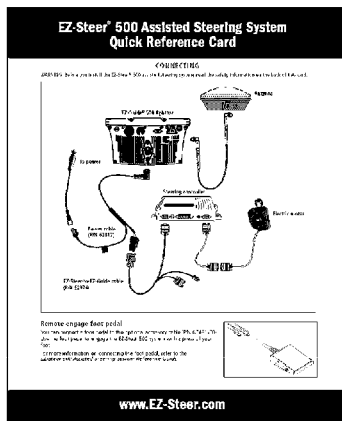

EZ-STEER 500
PAGE M0070

COMPLETE ASSEMBLY 13

COMPLETE ASSEMBLIES
WHOLEGOODS ITEMS

M0060

EZ-GUIDE 500 LIGHTBAR
M0060-HIN, 01:01:16

Page 1

Date 12.08.2020 8:48

Pos.	parts-n°	order qty	description
1	26007603	1	CABLE, ANTENNA, EZGUIDEPLUS
2	26012203	1	EZ-STEER/GUIDE 500 ADAPT.CABLE
3	26015303	1	REMOTE KEYPAD EZGUIDE 500/250
3	28048403	1	DECAL - REMOTE OVERLAY 500/250
4	26015403	1	EZ-GUIDE 500 CABLE POWER/CAN90
5	26015503	1	EZ-GUIDE 500 Z PLUS ANTENNA
5	26015603	1	ANTENNA AG15 L1,EZ GDE 500/250
6	26015703	1	EZ-GUIDE 500 DGPS DISPLAY
6	26015803	1	EZ-GUIDE 500 OMNISTAR DISPLAY
7	26016103	1	EZ-GUIDE 500 CABLE UNTERM.FUSE
8	26016203	1	EZ-GUIDE 500 POWER CONN.CABLE
9	28048203	1	EZ-GUIDE 500 MOUNT F.AG15 ANT.
10	28048303	1	EZ-GUIDE 250/500 RAM MNT.1.5"
11	29003803	1	EZ-GUIDE 500 CD,GET.STARTED V1
12	67215403	1	EZ-GUIDE 500 QUICK REF.CARD V1
13	84208303	1	EZ GUIDE 500 LIGHTBAR (DGPS)
13	84208403	1	EZ GUIDE 500 LIGHTBAR (XP/HP)
13	84208503	1	EZ GUIDE 500 LIGHTBAR (RTK)