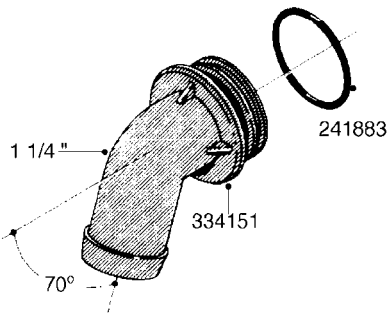

L0090

FITTINGS - S-56 & S-61
L0090-HIN, 01:01:16

Page 1

Date 12.08.2020 8:48

parts-n°	order qty	description
145661	1	FITT.DK S-61 FORK
241754	1	O-RING D59.5X3
241883	1	O-RING 3 X 39.2 NITRIL
322055	1	FITT.DK S-61 BULKHEAD
322056	1	FITT.DK S-61 BULKHEAD NUT
322066	1	FITT.DK S-56 NUT
334050	1	FITT.DK S-61 STR.1-1/4"
334068	1	FITT.DK S-61 STR.1"
334091	1	FITT.DK S56 STR.1-1/2'
334099	1	FITT.DK S-61 ELB.1-1/2"110 DEG
334100	1	FITT.DK S-61 ELB.1" 110 DEG.
334151	1	FITT.DK S-61 ELB.1-1/4"110 DEG
390231	1	FITT.DK NIPPLE 1-1/2 X S56