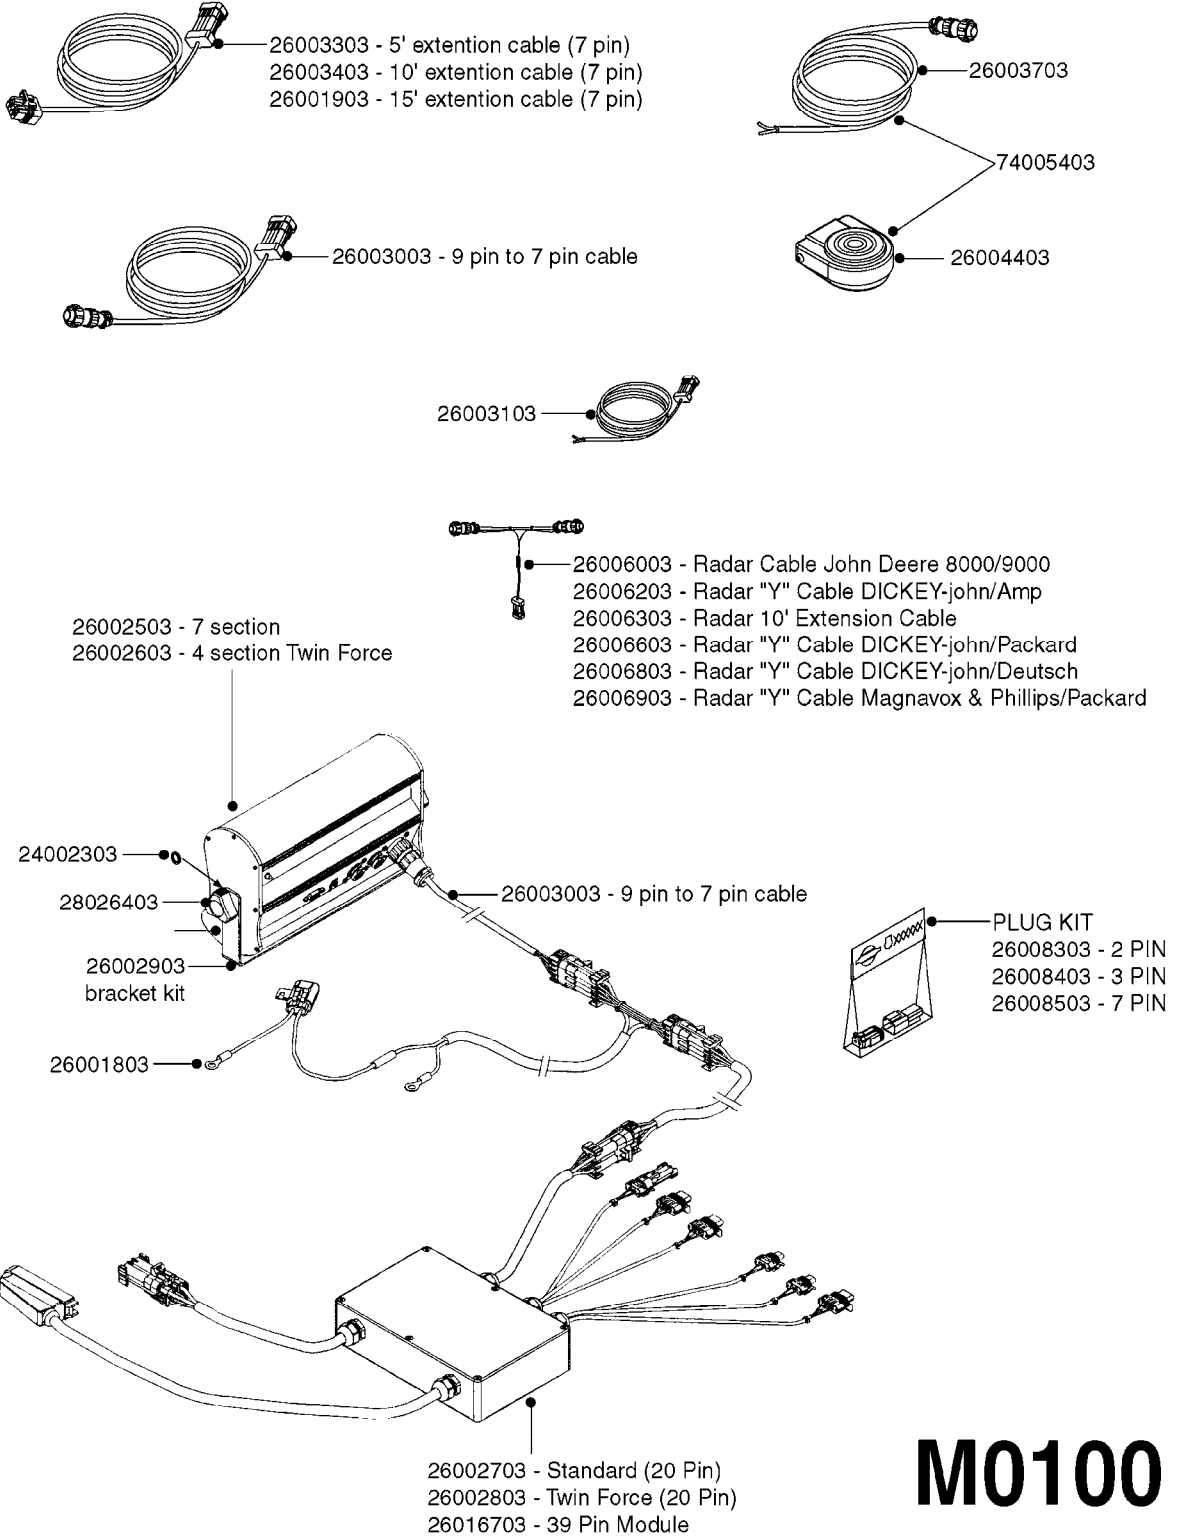

M0080

EZ-GUIDE 250 LIGHTBAR
M0080-HIN, 01:01:16

Page 1

Date 12.08.2020 8:48

Pos.	parts-n°	order qty	description
1	26007603	1	CABLE, ANTENNA, EZGUIDEPLUS
2	26015603	1	ANTENNA AG15 L1,EZ GDE 500/250
3	26016103	1	EZ-GUIDE 500 CABLE UNTERM.FUSE
4	26016203	1	EZ-GUIDE 500 POWER CONN.CABLE
5	26017303	1	EZ-GUIDE 250 ALL PORT CABLE
6	26017703	1	EZ-GUIDE 250 POWER CABLE
7	26017803	1	EZ-GUIDE 250 LIGHTBAR DISPLAY
8	26017903	1	EZ-GUIDE 250 PATCH ANTENNA
9	28048203	1	EZ-GUIDE 500 MOUNT F.AG15 ANT.
10	28048303	1	EZ-GUIDE 250/500 RAM MNT.1.5"
11	67217403	1	EZ-GUIDE 250 QUICK REF.CARD
12	84210603	1	EZ GUIDE 250 LIGHTBAR