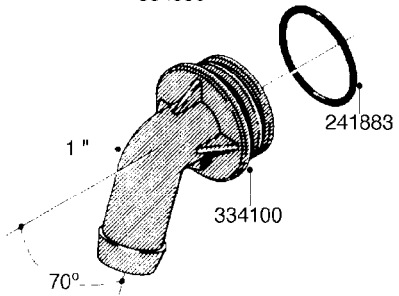

L0090

FITTINGS - S-56 & S-61
L0090-HIN, 01:01:16

Page 1

Date 12.08.2020 8:48

parts-n°	order qty	description
145661	1	FITT.DK S-61 FORK
241754	1	O-RING D59.5X3
241883	1	O-RING 3 X 39.2 NITRIL
322055	1	FITT.DK S-61 BULKHEAD
322056	1	FITT.DK S-61 BULKHEAD NUT
322066	1	FITT.DK S-56 NUT
334050	1	FITT.DK S-61 STR.1-1/4"
334068	1	FITT.DK S-61 STR.1"
334091	1	FITT.DK S56 STR.1-1/2'
334099	1	FITT.DK S-61 ELB.1-1/2"110 DEG
334100	1	FITT.DK S-61 ELB.1" 110 DEG.
334151	1	FITT.DK S-61 ELB.1-1/4"110 DEG
390231	1	FITT.DK NIPPLE 1-1/2 X S56