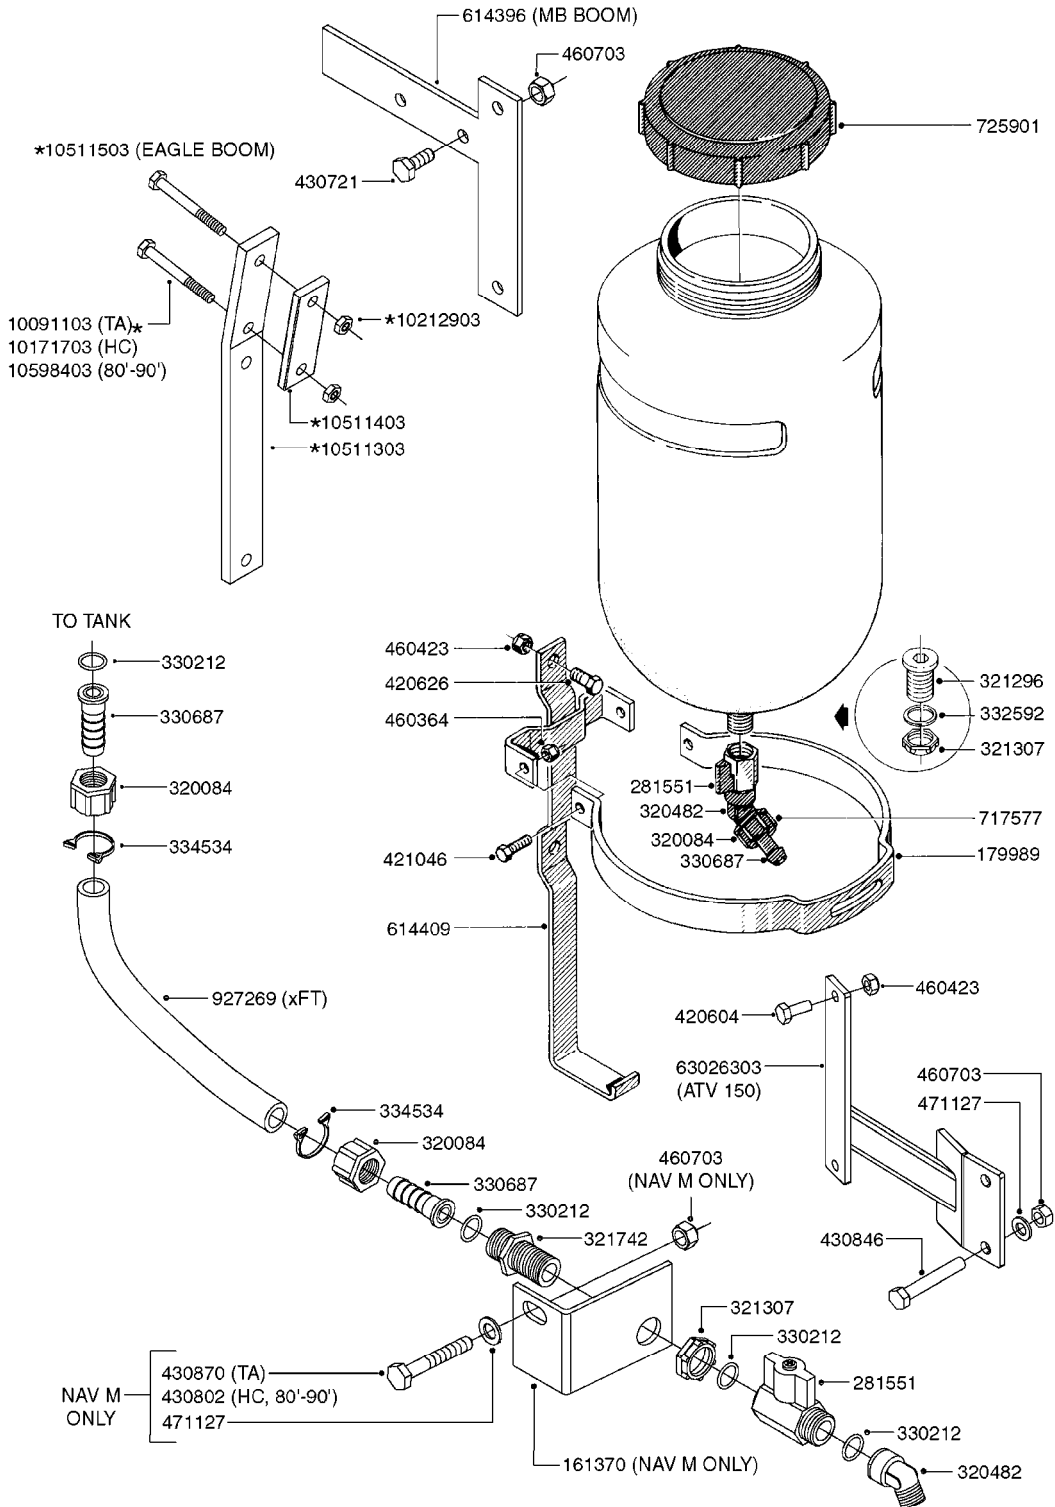

CLEAN WATER TANK
K0130-HIN, 01:01:16

COMPLETE TANK ASSY : 722072

K0130

CLEAN WATER TANK
K0130-HIN, 01:01:16

Page 1
Date 12.08.2020 8:48

parts-n°	order qty	description
161370	1	BKT.CLEAN WATER BOTT. VALVE
179989	1	BRKT. F. 3 GAL. TANK
281551	1	BALL VALVE 1/2"
320084	1	FITT.DK NUT 1/2" BSP
320482	1	FITT.DK ELB. 1/2" BSP 60 DEG.
321296	1	FITT.DK BULKHEAD 1/2" BSP SING
321307	1	FITT.DK NUT 1/2" BSP JAMB
321742	1	FITT.DK BULKHEAD 1/2' BSP
330212	1	O-RING D19/D14X2.4 F.1/2"NUT
330687	1	FITT.DK HB 1/2" F. 1/2" NUT
332592	1	O-RING D26/D20X3
334534	1	CLAMP HOSE PLASTIC 1/2"
420604	1	BOLT HEX 8.8 DEL M10X25 FT DIN933
420626	1	BOLT HEX 8.8 DEL M10X20 FT
421046	1	BOLT HEX M8X25/25 A2 SS DIN933
430721	1	BOLT HEX 8.8 DEL M12X40 FT
430802	1	BOLT HEX 8.8 DEL M12X75
430846	1	BOLT HEX 8.8 DEL M12X80
430870	1	BOLT HEX 8.8 DEL M12X55 FT
460364	1	NUT HU M8 A2 SS DIN934
460423	1	NUT HEX M10X1.50 LOCK DIN985A2 SS
460703	1	NUT HEX M12X1.75 LOCK DIN985A2 SS
471127	1	WASHER, M12, Ø24/13X24X2.5 SS
614396	1	CLEAN WATER BRACKET MB
614409	1	BRACKET FOR FOAM MARKER
717577	1	VALVE F.CLEAN WATER TANK
722072	1	CLEAN WATER TANK W FRAME & TAP
725901	1	LID F.WATER BOTTLE VENTED
927269	1	HOSE R X PVC X 1/2 X 0012"
10091103	1	BOLT HEX 3/8 NC GR.2 03.00'
10171703	1	BOLT HEX 3/8 NC GR.2 03.50"
10212903	1	NUT HEX NC (NYLON LOCK) 3/8"
10511303	1	FLATBAR L350/17DEG.CLEAN WATER
10511403	1	FLATBAR 104MM CLEAN WATER
10511503	1	BKT.CLEAN WATER MOUNT EAGLE
10598403	1	BOLT HEX HCS3/8-16 X 4 Z 5
63026303	1	CLEAN WATER TANK BRKT, ATV