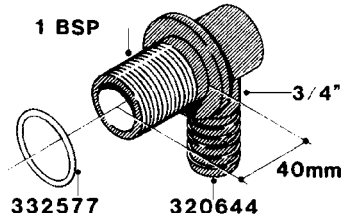

L0060

FITTINGS - BULKHEAD
L0060-HIN, 01:01:16

Page 1

Date 12.08.2020 8:48

parts-n°	order qty	description
141046	1	NUT 3/8" BSP
141341	1	NUT 1/4' BSP
240284	1	O-RING D82,5/75 X 3,5
320456	1	FITT.DK BULKHEAD 1"BSP DOUBLE
320467	1	FITT.DK BULKHEAD 1"BSP SINGLE
320471	1	FITT.DK NUT 1" BSP JAMB
320541	1	FITT.DK BULKHEAD 2-1/2'BSP SIN
320552	1	FITT.DK NUT 2-1/2' BSP JAMB
320644	1	FITT.DK ELB.3/4"HB X 1" BSP
320784	1	FITT.DK CAP 1-1/2" BSP
320795	1	FITT.DK NUT 1-1/2" BSP JAMB
320935	1	FITT.DK BULKHEAD 1/4' BSP SING
320946	1	FITT.DK BULKHEAD 3/8' BSP SING
321296	1	FITT.DK BULKHEAD 1/2" BSP SING
321307	1	FITT.DK NUT 1/2" BSP JAMB
321333	1	FITT.DK BULK 1-1/2" X 1"F BSP
330061	1	O-RING D16/D11X2,5
330072	1	O-RING D53.5/D45.5X4
330212	1	O-RING D19/D14X2.4 F.1/2"NUT
332577	1	O-RING D38/D30X4 F.1" PUR.
332592	1	O-RING D26/D20X3