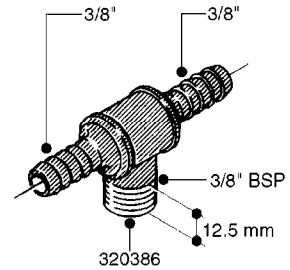

L0030

FITTINGS - HEXAGON NIPPLES
L0030-HIN, 01:01:16

Page 1
Date 12.08.2020 8:48

parts-n°	order qty	description
10015303	1	FITT.PO.HN 1.00X1.00 M1000
10425003	1	FITT.PO.HN 1.25X1.00 MCPHEE
320132	1	FITT.DK HN 1" BSP
320176	1	FITT.DK HN 3/8"X1/2" BSP
320445	1	FITT.DK HN 1/4"X3/8" BSP
320655	1	FITT.DK HN 1/2"-1/2" BSP
320692	1	FITT.DK HN 3/8'BSPX1/4'NPT
320703	1	FITT.DK HN 3/8BSP X1/2 &1/4NPT
320725	1	FITT.DK NIPPLE 3/8"-3/8" BSP
320902	1	FITT.DK HN 3/8'X 1/4' BSP
390232	1	FITT.DK HN 1-1/2' X 1-1/4' BSP
390276	1	FITT.DK HN 1'BSP

L0040

FITTINGS - NIPPLES & ELBOWS
L0040-HIN, 01:01:16

Page 1
Date 12.08.2020 8:48

parts-n°	order qty	description
10530803	1	FITT.PO.SE 2.00X2.00 45 DEG.
320191	1	FITT.DK ELB 3/8' BSP 45 DEGREE
320482	1	FITT.DK ELB. 1/2" BSP 60 DEG.
320596	1	FITT.DK ELB 3/8'-1/2'BSP 45DEG
320607	1	FITT.DK HN 3/8M X 3/8F BSP LNG
320633	1	FITT.DK HN 3/8"M X 3/8"F BSP
321451	1	FITT.DK ELB.1-1/2 X1-1/4 80DEG
321532	1	FITT.DK REDUC 3/4' X 1/2' BSP
390233	1	FITT.DK REDUC 1-1/2" X 1" BSP