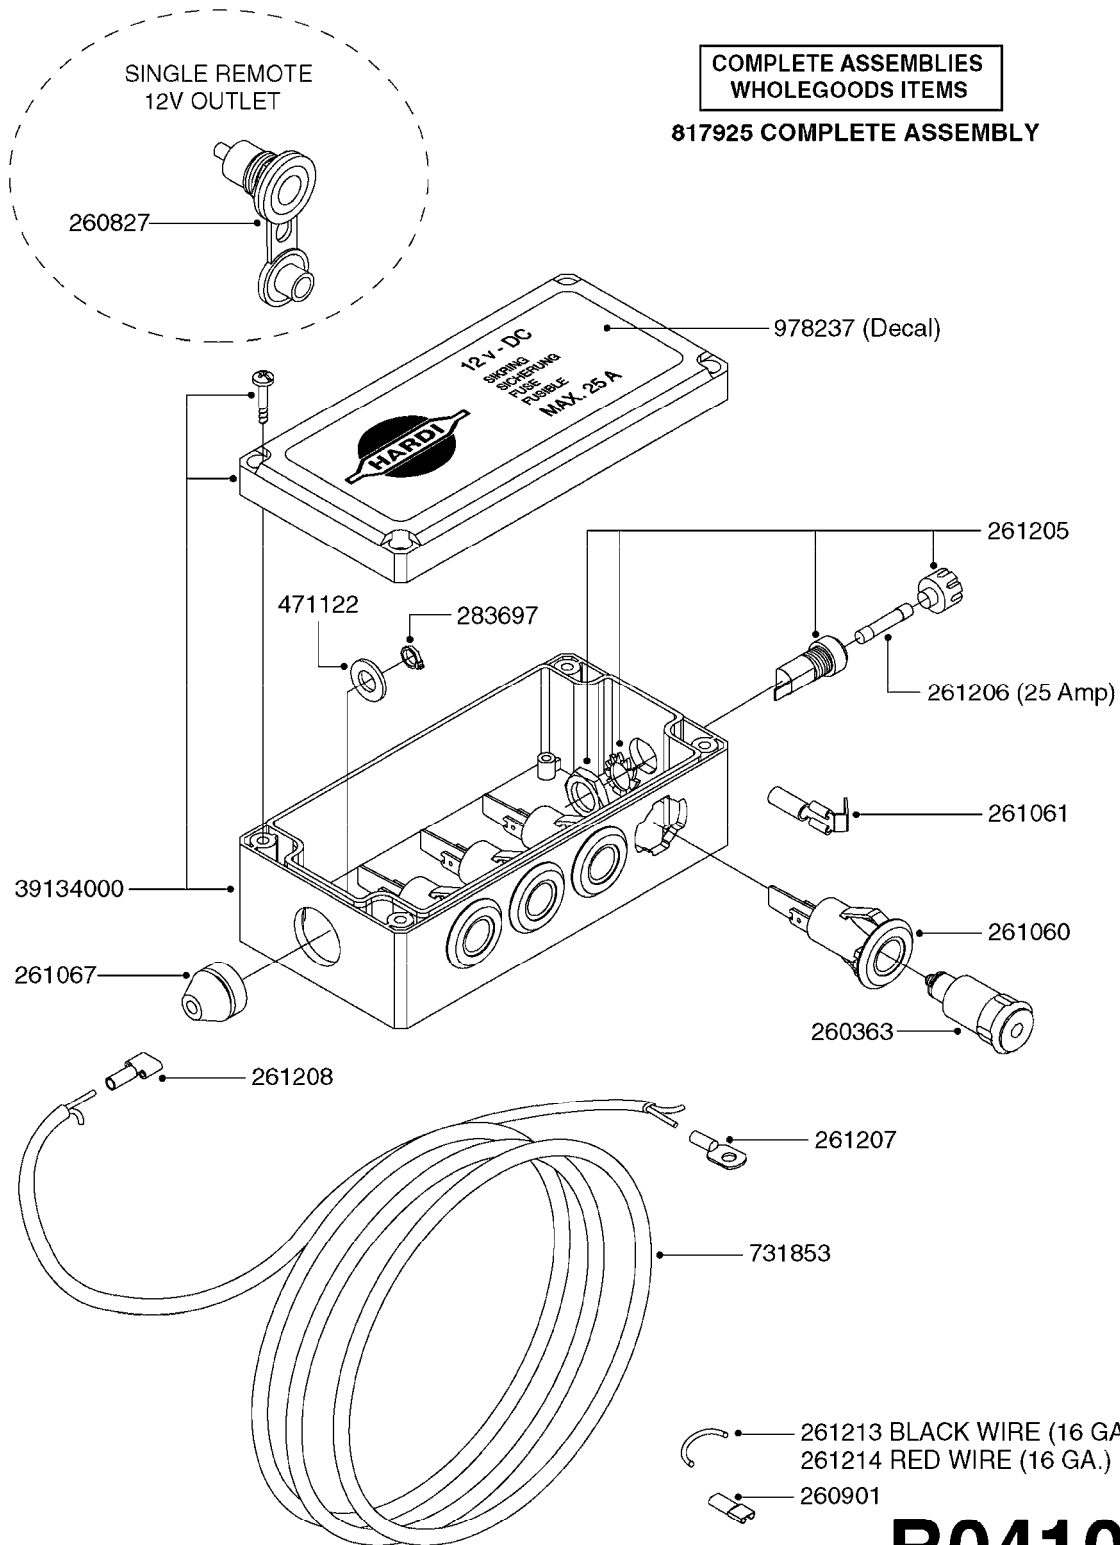

12 VOLT OUTLET BOX
B0410-HIN, 01:01:16

Page 0
Date 12.08.2020 8:47

12 VOLT OUTLET BOX
B0410-HIN, 01:01:16

Page 1
Date 12.08.2020 8:47

parts-n°	order qty	description
260363	1	PLUG 2 POLE 12V
260827	1	PLUG F.EC ATTACHMENTS
260901	1	SPADE F.ELEC CONN.1.5MM BLUE
261060	1	PLUG F.EC ATTACHMENTS
261061	1	SPADE F.ELEC.2 WAY CONNECTOR
261067	1	GROMMET 10-14 GREY
261205	1	FUSE HOLDER
261206	1	FUSE 25 A
261207	1	ELECTRIC CONNECTOR 4MM
261208	1	SPADE F.ELEC.CONNECTOR 4MM
261213	1	WIRE 6.4MM BLACK
261214	1	WIRE 6.4MM RED
283697	1	TIESTRAP 200MM
471122	1	WASHER, M10, Ø20/10.5X 2.0, SS
731853	1	CABLE 2X4MM L=138"
817925	1	OUTLET BOX 12 VOLT ELEC.
978237	1	DECAL OUTLET BOX
39134000	1	BOX, COMPLETE, 12V POWER BOX