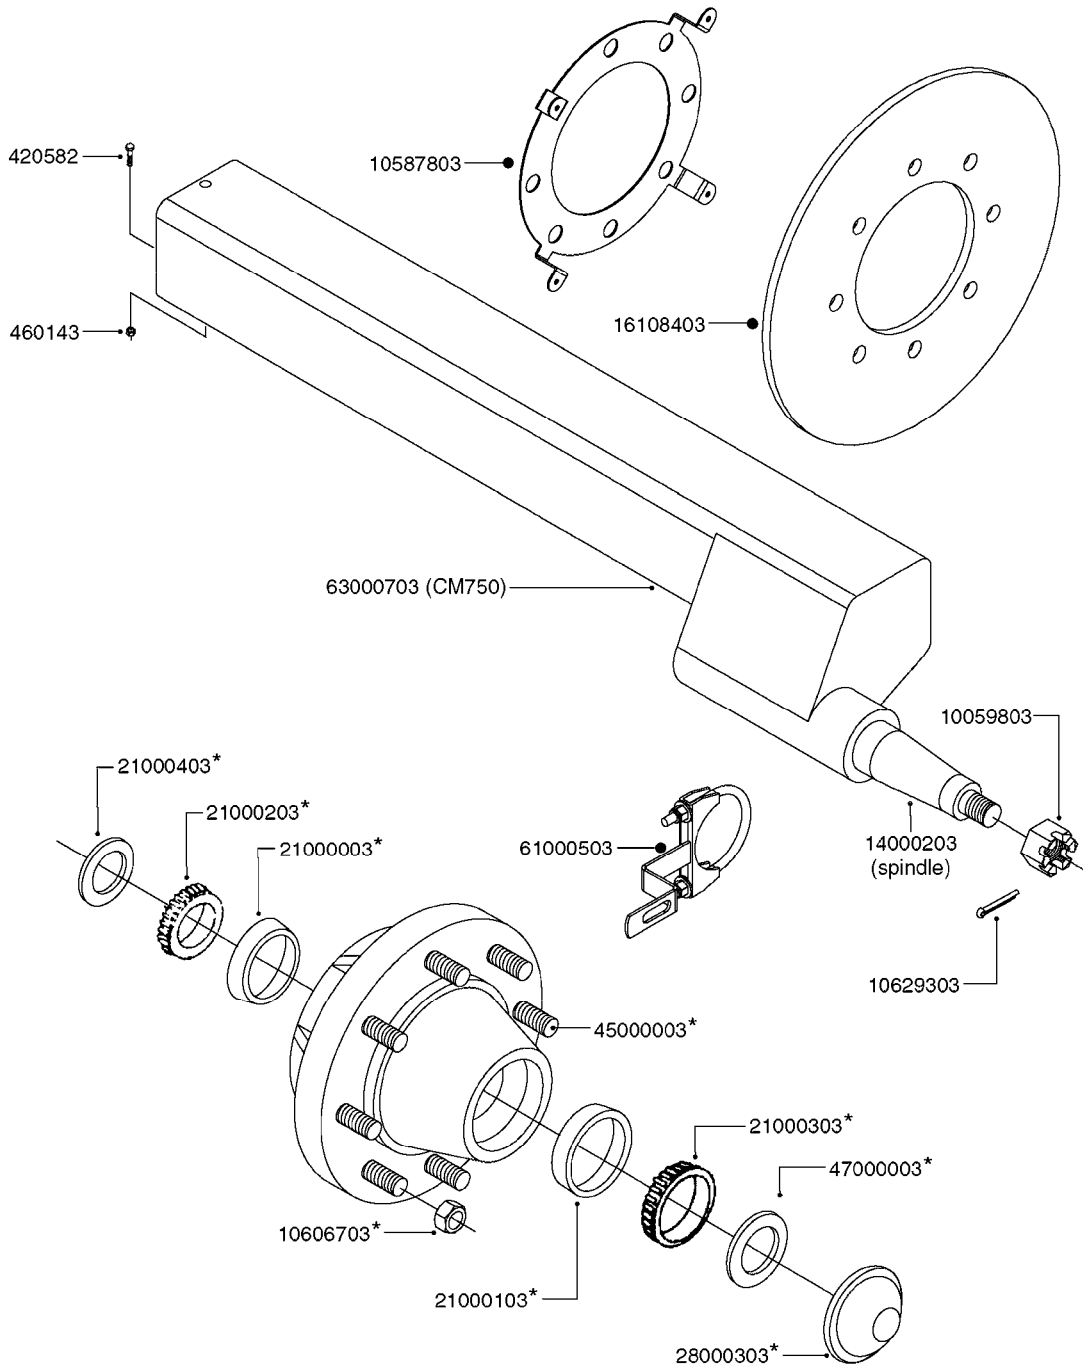

DRAWBAR - CM+750/1200
E0680-HIN, 01:01:16

Page 0

Date 12.08.2020 8:48

E0680

DRAWBAR - CM+750/1200
E0680-HIN, 01:01:16

Page 1

Date 12.08.2020 8:48

parts-n°	order qty	description
147248	1	PIN PIVOT F. DRAWBAR CM750+
147534	1	PIN PIVOT F.DRAWBAR CM1200+
147755	1	BOLT HEX SPECIAL M30 L=75
161923	1	SUPPORT PLATE F. PTO CM+
168790	1	WASHER D96.0/52.0 X 3.0
173571	1	FLATBAR F. USA HITCH CM750
194773	1	C CHANNEL 14.5X8,8X3,5X2 L=24
210776	1	BUSHING F.TWIN STEERING ARM
270599	1	SWIVEL Ø42
283699	1	GREASE NIPPLE M6X1
283772	1	GREASE NIPPLE M6X1 90°
285723	1	JACK ASSY. COMMANDER 750 PLUS
410185	1	BOLT HEX 8.8 DEL M6X16
420626	1	BOLT HEX 8.8 DEL M10X20 FT
421229	1	BOLT HEX 8.8 DEL M8x120
430908	1	BOLT HEX 8.8 DEL M12X200
430934	1	BOLT HEX 8.8 DEL M16X80
430936	1	BOLT HEX M20 X 70MM DEL
430947	1	BOLT HEX 8.8 DEL M12X210
430970	1	BOLT HEX M20X120 DIN931- DEL
430974	1	BOLT HEX M30X140
451063	1	SET SCREW M12X40
460143	1	LOCK NUT M8 SST A2 DIN985
460261	1	NUT HEX M6X1.00 LOCK DIN985 A2 SS
460423	1	NUT HEX M10X1.50 LOCK DIN985A2 SS
460585	1	LOCKING NUT M16 DIN985 A2 SS
460806	1	NUT HEX M20X2.50 LOCK DIN985A2 SS
461236	1	NUT HEX M24X1.5
461300	1	NUT HEX M24X1.5 LH
461316	1	NUT HEX LOCK M30X3.5 DIN 985
471122	1	WASHER, M10, Ø20/10.5X 2.0, SS
480244	1	PIN SNAP D4.5
480502	1	PIN RETAINING M10X50 DIN 1481
615163	1	TURN BUCKLE COM. 1200+ M24
615509	1	TURN BUCKLE COM. 750+ M24 - RED
14001200	1	DRAWBAR PIN COMMANDER 750 PLUS
14001300	1	DRAWBAR PIN CM1200+
14001400	1	PIN F. JACKSTAND CM+
16001200	1	HYD HOSE STORAGE BKT. REAR
16001300	1	HYD HOSE STORAGE BKT. FRONT
16040700	1	HOSE HOLDER 1-1/2" CM+
16040800	1	HOSE HOLDER 2" CM+
16391700	1	FLATBAR F. CLEVIS, PAINTED
28082600	1	SUPPORT LEG F. NAV, CM+3000KG
61001300	1	TURN BUCKLE END LH 750+ M24
61001400	1	TURN BUCKLE END RH 1200+ M24
61001500	1	TURN BUCKLE END LH 1200 PLUS
61003100	1	TURN BUCKLE END RH 750+ M24
63005900	1	HITCH COMMANDER 750 PLUS
63006000	1	HITCH COMMANDER 1200 PLUS
63009800	1	SWIVEL HITCH COM. 1200 Plus
63026700	1	CLEVIS HITCH COM.+ 1200
63026800	1	CLEVIS HITCH COM.+ 750
63825900	1	CABLE SUPPORT COM 750 PLUS
63826000	1	CABLE HOSE HOLDER COM 1200
63826200	1	SWIVEL HITCH COM. 750 PLUS