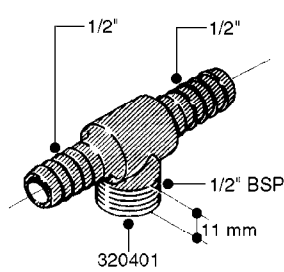

L0030

FITTINGS - HEXAGON NIPPLES
L0030-HIN, 01:01:16

Page 1
Date 12.08.2020 8:48

parts-n°	order qty	description
10015303	1	FITT.PO.HN 1.00X1.00 M1000
10425003	1	FITT.PO.HN 1.25X1.00 MCPHEE
320132	1	FITT.DK HN 1" BSP
320176	1	FITT.DK HN 3/8"X1/2" BSP
320445	1	FITT.DK HN 1/4"X3/8" BSP
320655	1	FITT.DK HN 1/2"-1/2" BSP
320692	1	FITT.DK HN 3/8'BSPX1/4'NPT
320703	1	FITT.DK HN 3/8BSP X1/2 &1/4NPT
320725	1	FITT.DK NIPPLE 3/8"-3/8" BSP
320902	1	FITT.DK HN 3/8'X 1/4' BSP
390232	1	FITT.DK HN 1-1/2' X 1-1/4' BSP
390276	1	FITT.DK HN 1'BSP

L0040

FITTINGS - NIPPLES & ELBOWS
L0040-HIN, 01:01:16

Page 1
Date 12.08.2020 8:48

parts-n°	order qty	description
10530803	1	FITT.PO.SE 2.00X2.00 45 DEG.
320191	1	FITT.DK ELB 3/8' BSP 45 DEGREE
320482	1	FITT.DK ELB. 1/2" BSP 60 DEG.
320596	1	FITT.DK ELB 3/8'-1/2'BSP 45DEG
320607	1	FITT.DK HN 3/8M X 3/8F BSP LNG
320633	1	FITT.DK HN 3/8"M X 3/8"F BSP
321451	1	FITT.DK ELB.1-1/2 X1-1/4 80DEG
321532	1	FITT.DK REDUC 3/4' X 1/2' BSP
390233	1	FITT.DK REDUC 1-1/2" X 1" BSP