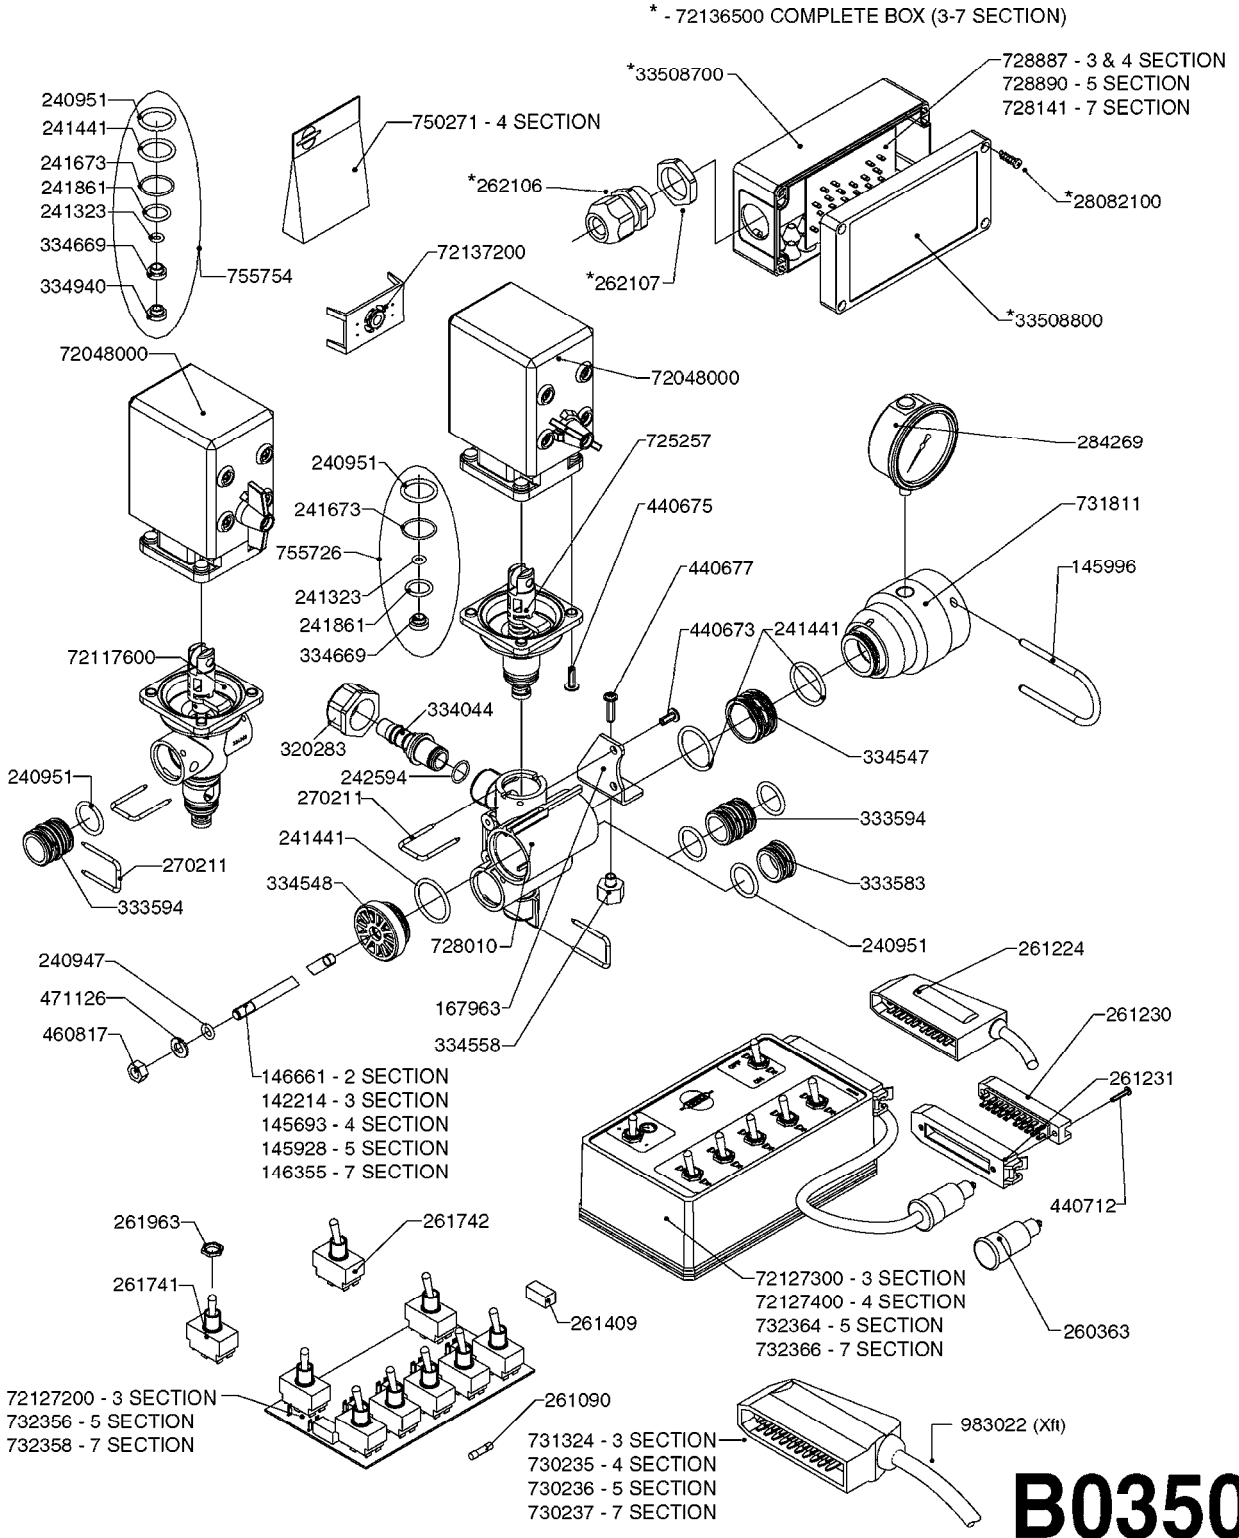

A0570

* Changed in 2016 from 100 series to G-Series (see page A0610).

C.V.PTO-BLACK SQUARE (POST'05)
A0570-HIN, 23:08:19

Page 1

Date 12.08.2020 8:47

parts-n°	order qty	description
10627703	1	PTO PIN KIT F. CV PTO SHAFT
28035203	1	PTO 1-3/4/20X1-3/8/21X1210 CVH
28035303	1	PTO 1-3/8/6 X1-3/8/6 X1210 CVH
28035403	1	PTO 1-3/8/21X1-3/8/21X1210 CVH
28035503	1	PTO 1-3/8/6 X1-3/8/6 X 810 CVH
28040903	1	SELF TAPPING SHIELDING SCREW
28041803	1	DECAL DANGER GUARD MISSING
28041903	1	DECAL DANGER ROT.DRIVELINE
28042003	1	PTO YOKE 1-3/4X20SPL SLIP F.CV
28042103	1	UNIV. JOINT 27x100mm F.CV BLK.
28042203	1	PTO YOKE INNER F.CV PTO SHAFT
28042303	1	ROLL PIN
28042403	1	PTO TUBE OUTER F.CV PTO SHAFT
28042503	1	PTO TUBE INNER F.CV PTO SHAFT
28042603	1	PTO YOKE F.INNER TUBE CV PTO
28042703	1	PTO YOKE 1-3/8X21SPL BLACK
28042803	1	UNIV. JOINT 30.2x79.4mm F/BLK.
28042903	1	SAFETY CHAIN F.CV BLACK PTO
28043003	1	PTO REPAIR KIT F.PUSH YOKE CV
28043303	1	PTO YOKE 1-3/8X6 SPL SLIP F.CV
28089203	1	UNIV.JOINT 27X100MM F.CV
28089303	1	PTO TUBE OUTER 655X53.9 OD
28089403	1	PTO TUBE INNER 670X47.4 OD
28089503	1	PTO YOKE 1-3/8X6 SPL SLIP F.CV
28099803	1	SELF TAPPING SCREW 4.8X22
28100003	1	ROLL PIN 10X65
28110503	1	PTO SHIELD COMPLETE F.28035503
28111303	1	PTO SHIELD COMPLETE F.28035203-28035403
28111403	1	PTO TUBE INNER F.CV PTO SHAFT
28111503	1	PTO YOKE 1-3/8"X21 RT F.CV