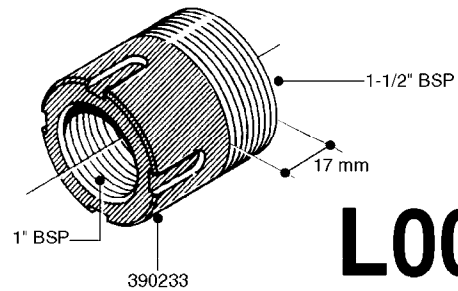

L0040

FITTINGS - NIPPLES & ELBOWS
L0040-HIN, 01:01:16

Page 1
Date 12.08.2020 8:48

parts-n°	order qty	description
10530803	1	FITT.PO.SE 2.00X2.00 45 DEG.
320191	1	FITT.DK ELB 3/8' BSP 45 DEGREE
320482	1	FITT.DK ELB. 1/2" BSP 60 DEG.
320596	1	FITT.DK ELB 3/8'-1/2'BSP 45DEG
320607	1	FITT.DK HN 3/8M X 3/8F BSP LNG
320633	1	FITT.DK HN 3/8"M X 3/8"F BSP
321451	1	FITT.DK ELB.1-1/2 X1-1/4 80DEG
321532	1	FITT.DK REDUC 3/4' X 1/2' BSP
390233	1	FITT.DK REDUC 1-1/2" X 1" BSP