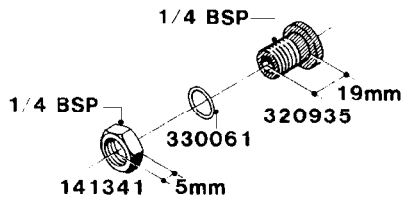

L0060

FITTINGS - BULKHEAD
L0060-HIN, 01:01:16

Page 1

Date 12.08.2020 8:48

parts-n°	order qty	description
141046	1	NUT 3/8" BSP
141341	1	NUT 1/4' BSP
240284	1	O-RING D82,5/75 X 3,5
320456	1	FITT.DK BULKHEAD 1"BSP DOUBLE
320467	1	FITT.DK BULKHEAD 1"BSP SINGLE
320471	1	FITT.DK NUT 1" BSP JAMB
320541	1	FITT.DK BULKHEAD 2-1/2'BSP SIN
320552	1	FITT.DK NUT 2-1/2' BSP JAMB
320644	1	FITT.DK ELB.3/4"HB X 1" BSP
320784	1	FITT.DK CAP 1-1/2" BSP
320795	1	FITT.DK NUT 1-1/2" BSP JAMB
320935	1	FITT.DK BULKHEAD 1/4' BSP SING
320946	1	FITT.DK BULKHEAD 3/8' BSP SING
321296	1	FITT.DK BULKHEAD 1/2" BSP SING
321307	1	FITT.DK NUT 1/2" BSP JAMB
321333	1	FITT.DK BULK 1-1/2" X 1"F BSP
330061	1	O-RING D16/D11X2,5
330072	1	O-RING D53.5/D45.5X4
330212	1	O-RING D19/D14X2.4 F.1/2"NUT
332577	1	O-RING D38/D30X4 F.1" PUR.
332592	1	O-RING D26/D20X3