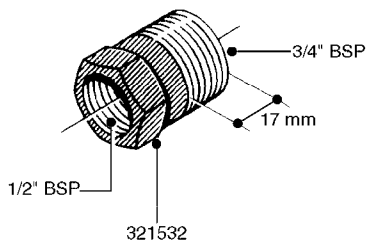

L0040

FITTINGS - NIPPLES & ELBOWS
L0040-HIN, 01:01:16

Page 1
Date 12.08.2020 8:48

parts-n°	order qty	description
10530803	1	FITT.PO.SE 2.00X2.00 45 DEG.
320191	1	FITT.DK ELB 3/8' BSP 45 DEGREE
320482	1	FITT.DK ELB. 1/2" BSP 60 DEG.
320596	1	FITT.DK ELB 3/8'-1/2'BSP 45DEG
320607	1	FITT.DK HN 3/8M X 3/8F BSP LNG
320633	1	FITT.DK HN 3/8"M X 3/8"F BSP
321451	1	FITT.DK ELB.1-1/2 X1-1/4 80DEG
321532	1	FITT.DK REDUC 3/4' X 1/2' BSP
390233	1	FITT.DK REDUC 1-1/2" X 1" BSP