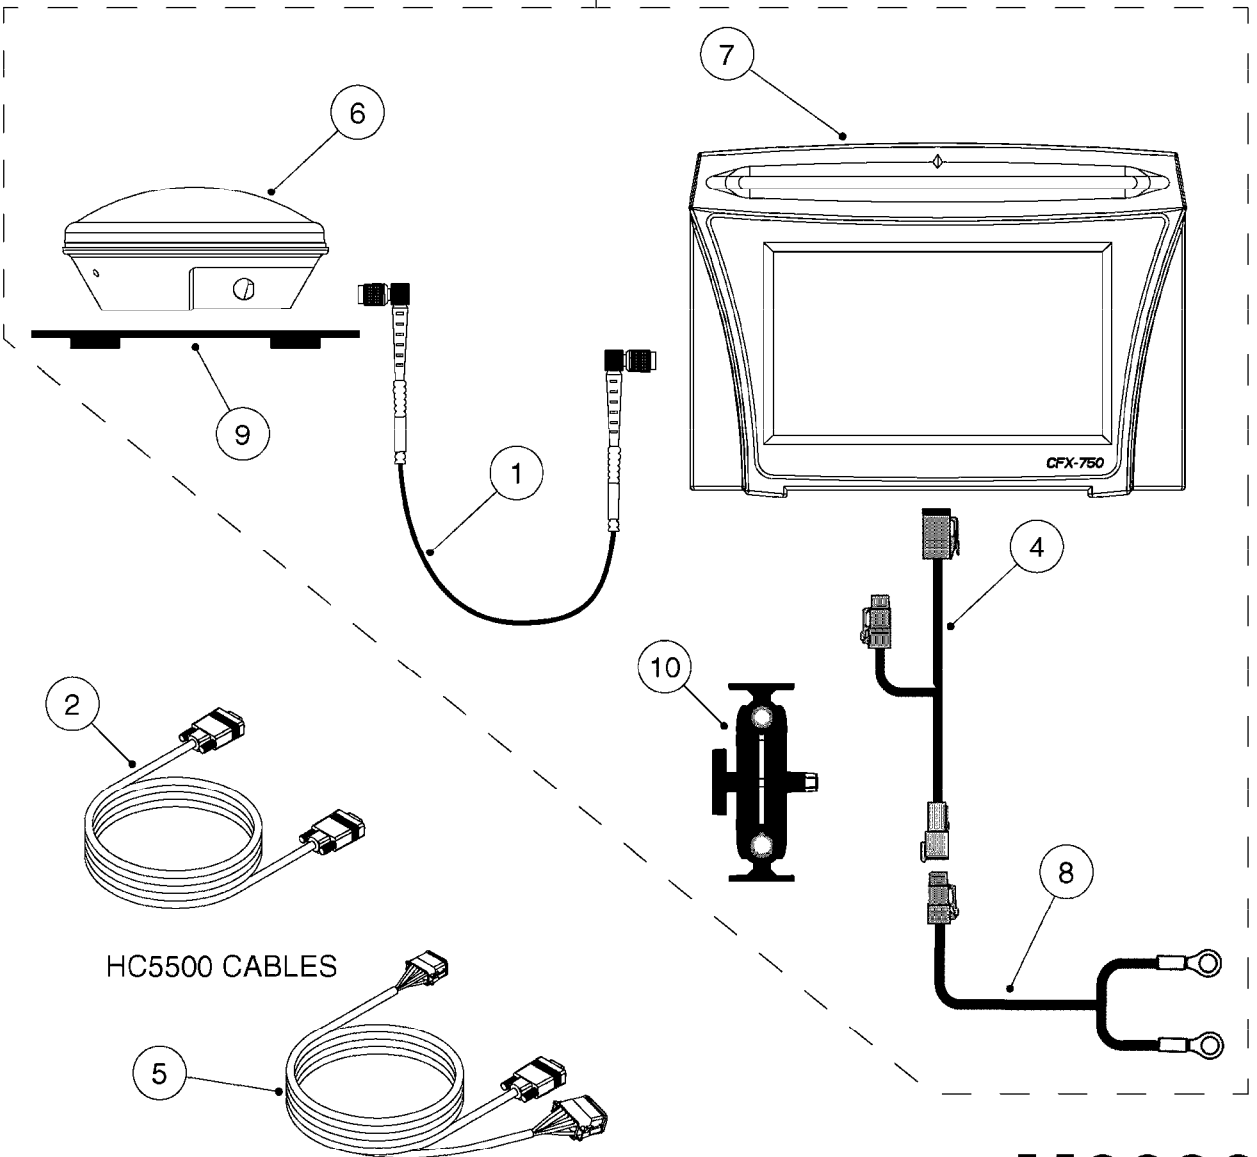

3 COMPLETE ASSEMBLY

CFX-750 DISPLAY, DGPS
M0030-HIN, 01:01:16

Page 1
Date 12.08.2020 8:48

Pos.	parts-n°	order qty	description
1	26007603	1	CABLE, ANTENNA, EZGUIDEPLUS
2	26012003	1	NULL MODEM CABLE
3	26021403	1	CFX-750 DISPLAY, DGPS
4	26021603	1	CABLE, POWER BUS, CAN CFX-750
5	26021703	1	CABLE, ASC INTERFACE, CFX-750
6	26021803	1	AG-25 ANTENNA L1/L2 GLN
7	26022103	1	CFX-750 DISPLAY ONLY
8	26022603	1	CFX-750 Basic Power Cable
9	28048203	1	EZ-GUIDE 500 MOUNT F.AG15 ANT.
10	28048303	1	EZ-GUIDE 250/500 RAM MNT.1.5"