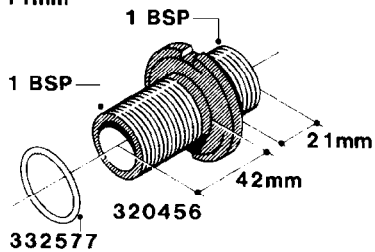

L0060

FITTINGS - BULKHEAD
L0060-HIN, 01:01:16

Page 1

Date 12.08.2020 8:48

parts-n°	order qty	description
141046	1	NUT 3/8" BSP
141341	1	NUT 1/4' BSP
240284	1	O-RING D82,5/75 X 3,5
320456	1	FITT.DK BULKHEAD 1"BSP DOUBLE
320467	1	FITT.DK BULKHEAD 1"BSP SINGLE
320471	1	FITT.DK NUT 1" BSP JAMB
320541	1	FITT.DK BULKHEAD 2-1/2'BSP SIN
320552	1	FITT.DK NUT 2-1/2' BSP JAMB
320644	1	FITT.DK ELB.3/4"HB X 1" BSP
320784	1	FITT.DK CAP 1-1/2" BSP
320795	1	FITT.DK NUT 1-1/2" BSP JAMB
320935	1	FITT.DK BULKHEAD 1/4' BSP SING
320946	1	FITT.DK BULKHEAD 3/8' BSP SING
321296	1	FITT.DK BULKHEAD 1/2" BSP SING
321307	1	FITT.DK NUT 1/2" BSP JAMB
321333	1	FITT.DK BULK 1-1/2" X 1"F BSP
330061	1	O-RING D16/D11X2,5
330072	1	O-RING D53.5/D45.5X4
330212	1	O-RING D19/D14X2.4 F.1/2"NUT
332577	1	O-RING D38/D30X4 F.1" PUR.
332592	1	O-RING D26/D20X3