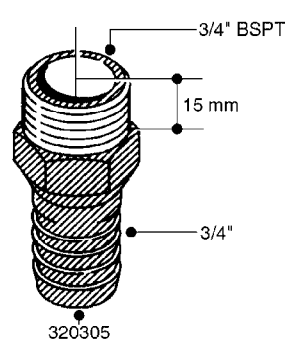

L0030

FITTINGS - HEXAGON NIPPLES
L0030-HIN, 01:01:16

Page 1
Date 12.08.2020 8:48

parts-n°	order qty	description
10015303	1	FITT.PO.HN 1.00X1.00 M1000
10425003	1	FITT.PO.HN 1.25X1.00 MCPHEE
320132	1	FITT.DK HN 1" BSP
320176	1	FITT.DK HN 3/8"X1/2" BSP
320445	1	FITT.DK HN 1/4"X3/8" BSP
320655	1	FITT.DK HN 1/2"-1/2" BSP
320692	1	FITT.DK HN 3/8'BSPX1/4'NPT
320703	1	FITT.DK HN 3/8BSP X1/2 &1/4NPT
320725	1	FITT.DK NIPPLE 3/8"-3/8" BSP
320902	1	FITT.DK HN 3/8'X 1/4' BSP
390232	1	FITT.DK HN 1-1/2' X 1-1/4' BSP
390276	1	FITT.DK HN 1'BSP

L0040

FITTINGS - NIPPLES & ELBOWS
L0040-HIN, 01:01:16

Page 1
Date 12.08.2020 8:48

parts-n°	order qty	description
10530803	1	FITT.PO.SE 2.00X2.00 45 DEG.
320191	1	FITT.DK ELB 3/8' BSP 45 DEGREE
320482	1	FITT.DK ELB. 1/2" BSP 60 DEG.
320596	1	FITT.DK ELB 3/8'-1/2'BSP 45DEG
320607	1	FITT.DK HN 3/8M X 3/8F BSP LNG
320633	1	FITT.DK HN 3/8"M X 3/8"F BSP
321451	1	FITT.DK ELB.1-1/2 X1-1/4 80DEG
321532	1	FITT.DK REDUC 3/4' X 1/2' BSP
390233	1	FITT.DK REDUC 1-1/2" X 1" BSP