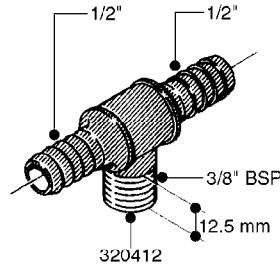

L0030

FITTINGS - HEXAGON NIPPLES
L0030-HIN, 01:01:16

Page 1
Date 12.08.2020 8:48

parts-n°	order qty	description
10015303	1	FITT.PO.HN 1.00X1.00 M1000
10425003	1	FITT.PO.HN 1.25X1.00 MCPHEE
320132	1	FITT.DK HN 1" BSP
320176	1	FITT.DK HN 3/8"X1/2" BSP
320445	1	FITT.DK HN 1/4"X3/8" BSP
320655	1	FITT.DK HN 1/2"-1/2" BSP
320692	1	FITT.DK HN 3/8'BSPX1/4'NPT
320703	1	FITT.DK HN 3/8BSP X1/2 &1/4NPT
320725	1	FITT.DK NIPPLE 3/8"-3/8" BSP
320902	1	FITT.DK HN 3/8'X 1/4' BSP
390232	1	FITT.DK HN 1-1/2' X 1-1/4' BSP
390276	1	FITT.DK HN 1'BSP

L0040

FITTINGS - NIPPLES & ELBOWS
L0040-HIN, 01:01:16

Page 1
Date 12.08.2020 8:48

parts-n°	order qty	description
10530803	1	FITT.PO.SE 2.00X2.00 45 DEG.
320191	1	FITT.DK ELB 3/8' BSP 45 DEGREE
320482	1	FITT.DK ELB. 1/2" BSP 60 DEG.
320596	1	FITT.DK ELB 3/8'-1/2'BSP 45DEG
320607	1	FITT.DK HN 3/8M X 3/8F BSP LNG
320633	1	FITT.DK HN 3/8"M X 3/8"F BSP
321451	1	FITT.DK ELB.1-1/2 X1-1/4 80DEG
321532	1	FITT.DK REDUC 3/4' X 1/2' BSP
390233	1	FITT.DK REDUC 1-1/2" X 1" BSP