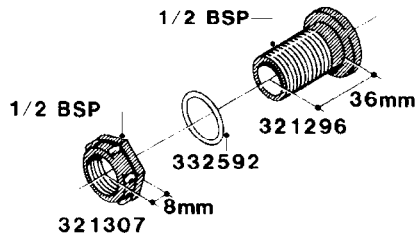

L0060

FITTINGS - BULKHEAD
L0060-HIN, 01:01:16

Page 1

Date 12.08.2020 8:48

parts-n°	order qty	description
141046	1	NUT 3/8" BSP
141341	1	NUT 1/4' BSP
240284	1	O-RING D82,5/75 X 3,5
320456	1	FITT.DK BULKHEAD 1"BSP DOUBLE
320467	1	FITT.DK BULKHEAD 1"BSP SINGLE
320471	1	FITT.DK NUT 1" BSP JAMB
320541	1	FITT.DK BULKHEAD 2-1/2'BSP SIN
320552	1	FITT.DK NUT 2-1/2' BSP JAMB
320644	1	FITT.DK ELB.3/4"HB X 1" BSP
320784	1	FITT.DK CAP 1-1/2" BSP
320795	1	FITT.DK NUT 1-1/2" BSP JAMB
320935	1	FITT.DK BULKHEAD 1/4' BSP SING
320946	1	FITT.DK BULKHEAD 3/8' BSP SING
321296	1	FITT.DK BULKHEAD 1/2" BSP SING
321307	1	FITT.DK NUT 1/2" BSP JAMB
321333	1	FITT.DK BULK 1-1/2" X 1"F BSP
330061	1	O-RING D16/D11X2,5
330072	1	O-RING D53.5/D45.5X4
330212	1	O-RING D19/D14X2.4 F.1/2"NUT
332577	1	O-RING D38/D30X4 F.1" PUR.
332592	1	O-RING D26/D20X3