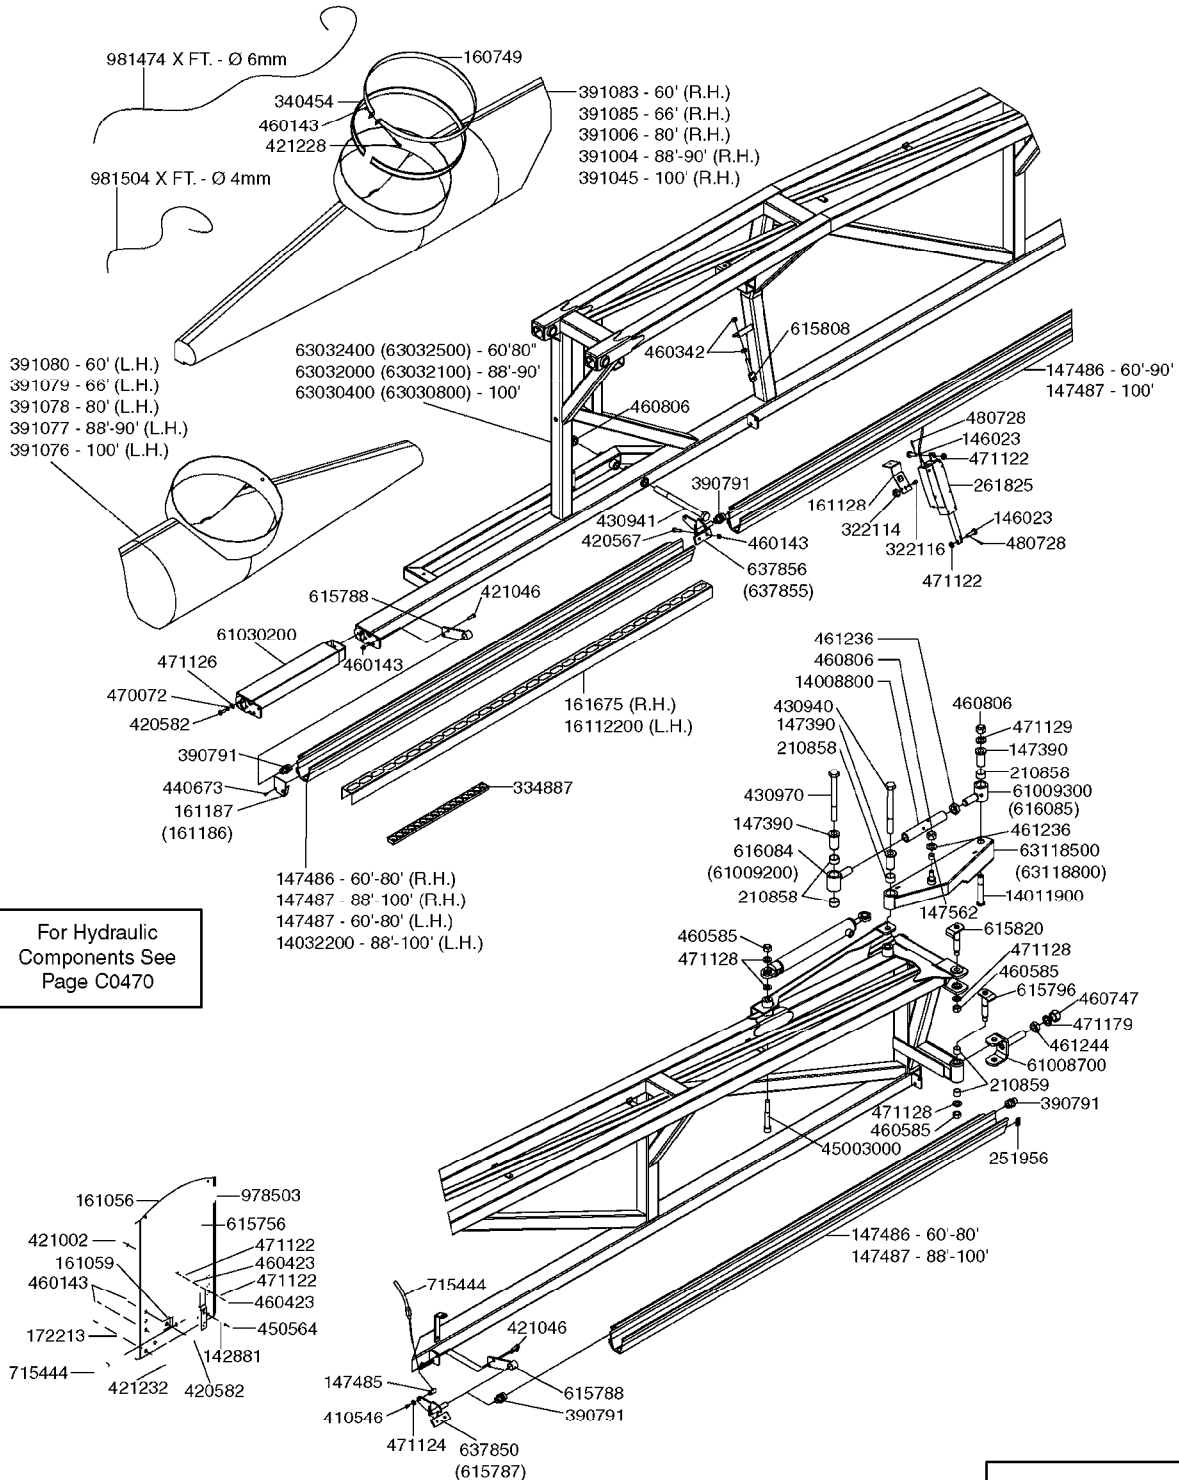

For Hydraulic Components See Page C0470

Right Side Shown
(Left Side Similar)

D0660

BOOM-TF INNER HAZ-WC 60'-100'
D0660-HIN, 01:01:16

parts-n°	order qty	description
142881	1	WIRE HOLDER FOR REMOTE CONTROL
146023	1	PIN FOR COGWHEEL
147390	1	BUSHING
147485	1	BUSHING Ø13.0/M6 L=31/Ø4.2/Ø10
147486	1	AIR SLOT RAIL L=1995/D25
147487	1	AIR SLOT RAIL L=2495/D25
147562	1	BUSHING D19.8/17.0 L=15
160749	1	BAND METAL F.AIR BAG
161056	1	PLATE F. TILT INDICATOR
161059	1	BRACKET F.TILT INDICATOR CABLE
161128	1	NOZZLE HOLDER TF
161186	1	AIR SLOT END LH
161187	1	AIR SLOT END RH
161675	1	AIR DIFFUSER L=1870 R.H.
172213	1	FLAT BAR F.BOOM STRAP
210858	1	BUSHING 034/30 L=20
210859	1	BUSH Ø23X20 L20
251956	1	RUBBER SEAL 60MM
261825	1	ACTUATOR HAZ 2 WIRE
322114	1	NUT PLASTIC F.NOZZ.H
322116	1	BOLT PLASTIC F.NOZZ.H.
334887	1	AIRGUIDE TWIN FORCE L=494
340454	1	TANK STRAP PACKING 40X2140
390791	1	BUSHING F. AIR SLOT
391004	1	AIR BAG F.88/90' HAZ PVC RIGHT
391006	1	AIR BAG F.80' HAZ PVC RIGHT
391045	1	AIR BAG F.100' HAZ PVC RIGHT
391076	1	AIR BAG F.100' HAZ PVC LEFT
391077	1	AIR BAG F.88/90' HAZ PVC LEFT
391078	1	AIR BAG F.80' HAZ PVC LEFT
391079	1	AIR BAG F.66' HAZ PVC LEFT
391080	1	AIR BAG F.60' HAZ PVC LEFT
391083	1	AIR BAG F.60' HAZ PVC RIGHT
391085	1	AIR BAG F.66' HAZ PVC RIGHT
410546	1	BOLT HEX M6X12 A2 SS DIN933
420567	1	BOLT HEX 8.8 DEL M8X30 FT
420582	1	BOLT HEX 8.8 DEL M8X20 FT A2
421002	1	BOLT HEX 8.8 DEL M10X30 FT DIN933
421046	1	BOLT HEX M8X25/25 A2 SS DIN933
421228	1	BOLT HEX 8.8 DEL M8X55
421232	1	BOLT HEX 8.8 DEL M8X110
430940	1	BOLT M20X210 8.8 DEL.
430941	1	BOLT M20X260 8.8 DEL.
430970	1	BOLT HEX M20X120 DIN931- DEL
440673	1	SCREW F.PLASTIC 5X12 SS
450564	1	SCREW M6X12 ALLEN
460143	1	LOCK NUT M8 SST A2 DIN985
460342	1	NUT HEX M10 DEL DIN934
460423	1	NUT HEX M10X1.50 LOCK DIN985A2 SS
460585	1	LOCKING NUT M16 DIN985 A2 SS
460747	1	NUT HEX M24 LOCK
460806	1	NUT HEX M20X2.50 LOCK DIN985A2 SS
461236	1	NUT HEX M24X1.5
461244	1	NUT HEX M24X3 JAMB.
470072	1	WASHER D15/D8X.5 LOCK
471122	1	WASHER, M10, Ø20/10.5X 2.0, SS
471124	1	WASHER, M6, Ø18/ 6.4X 1.6, SS
471126	1	WASHER, M8, Ø16/ 8.4X 1.6, SS
471128	1	WASHER, M16, Ø30/17.0X 3.0, SS
471129	1	WASHER, M20, Ø37/21.0X 3.0, SS
471179	1	LOCK WASHER NORDLOCK M24 ELZ