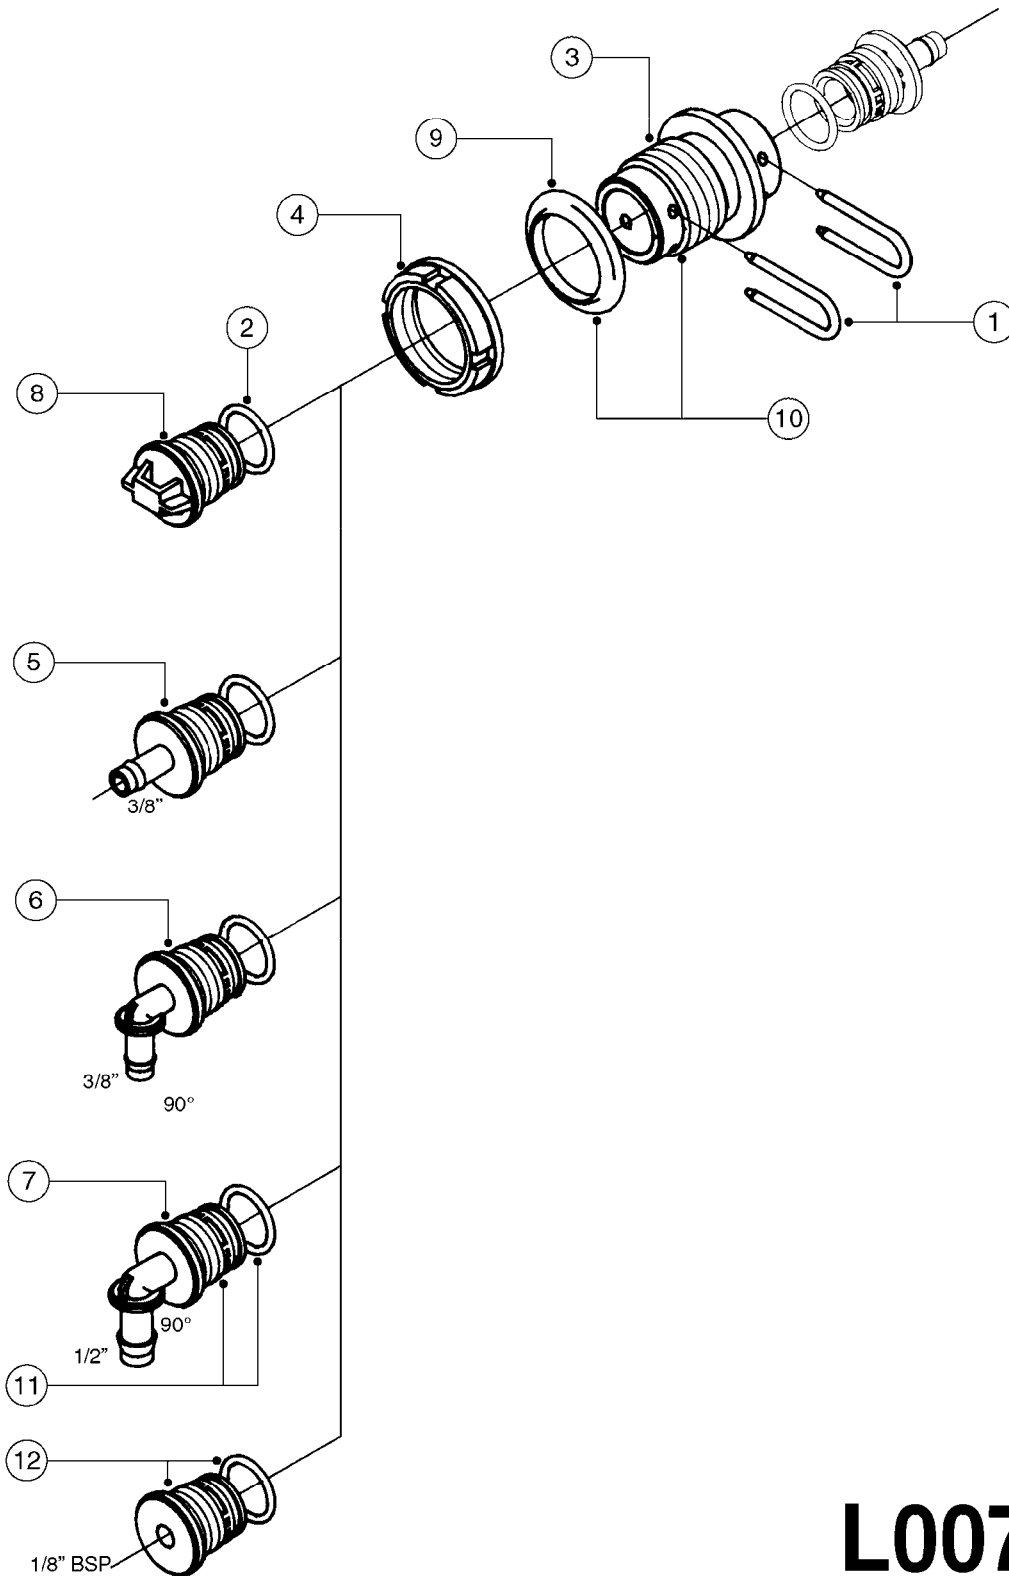

FITTINGS - S-40
L0070-HIN, 13:09:17

Page 1

Date 12.08.2020 8:48

Pos.	parts-n°	order qty	description
1	145994	1	FITT.DK S-40 FORK
2	242108	1	O-RING 3 X 19,2 70SH NITRIL NITRIL (BLACK)
2	242355	1	O-RING D19.2X3.0 VITON F.S-40 VITON (BROWN)
3	322102	1	FITT.DK S-40 BULKHEAD
4	322106	1	FITT.DK S-40 BULKHEAD NUT
5	334225	1	FITT.DK S-40 STR.3/8"
6	334237	1	FITT.DK S-40 ELB.3/8"
7	334238	1	FITT.DK S-40 ELB.1/2"
8	334248	1	FITT.DK S-40 PLUG
9	334259	1	GASKET F. S-40 BULKHEAD
10	726462	1	FITT. S40 BULKHEAD W.GASKET
11	726567	1	FITT.DK S-40 ELB.1/2" W.O-RING
12	726693	1	FITT.DK S-40 PLUG 1/8BSP ORING