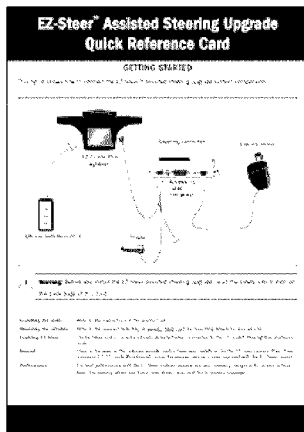

COMPLETE ASSEMBLY:
84205303 (WITH GPS)
84205403 (WITHOUT GPS)

**COMPLETE ASSEMBLIES
WHOLEGOODS ITEMS**

M0040

EZ-GUIDE PLUS LIGHT BAR
M0040-HIN, 01:01:16

Page 1
Date 12.08.2020 8:48

parts-n°	order qty	description
26007403	1	ANTENNA,HURRICANE F. EZGUIDEPL
26007503	1	REMOTE KEYPAD EZ-GUIDE PLUS
26007603	1	CABLE, ANTENNA, EZGUIDEPLUS
26007703	1	CABLE, POWER F. EZGUIDEPLUS
26007803	1	BRACKET KIT F. EZGUIDEPLUS
26007903	1	EZ-Guide 500 External Interfac
26008003	1	LIGHT BAR ASSM WITH GPS
26008103	1	LIGHT BAR ASSM WITHOUT GPS
29002703	1	VACUUM CUP 4 1/2" 1420I
29002803	1	MOUNT, MAG F. ANTENNA
29002903	1	PLATE, F. ANTENNA MOUNT
67206303	1	QUICK REFERENCE CARD EZ-GUIDE+
67206403	1	MANUAL EZ GUIDE PLUS
84205303	1	EZ GUIDE PLUS W GPS, NO LABLE
84205403	1	EZ GUIDE PLUS W/O GPS,NO LABLE
97607603	1	DECAL COMPANY 45MM X 20MM