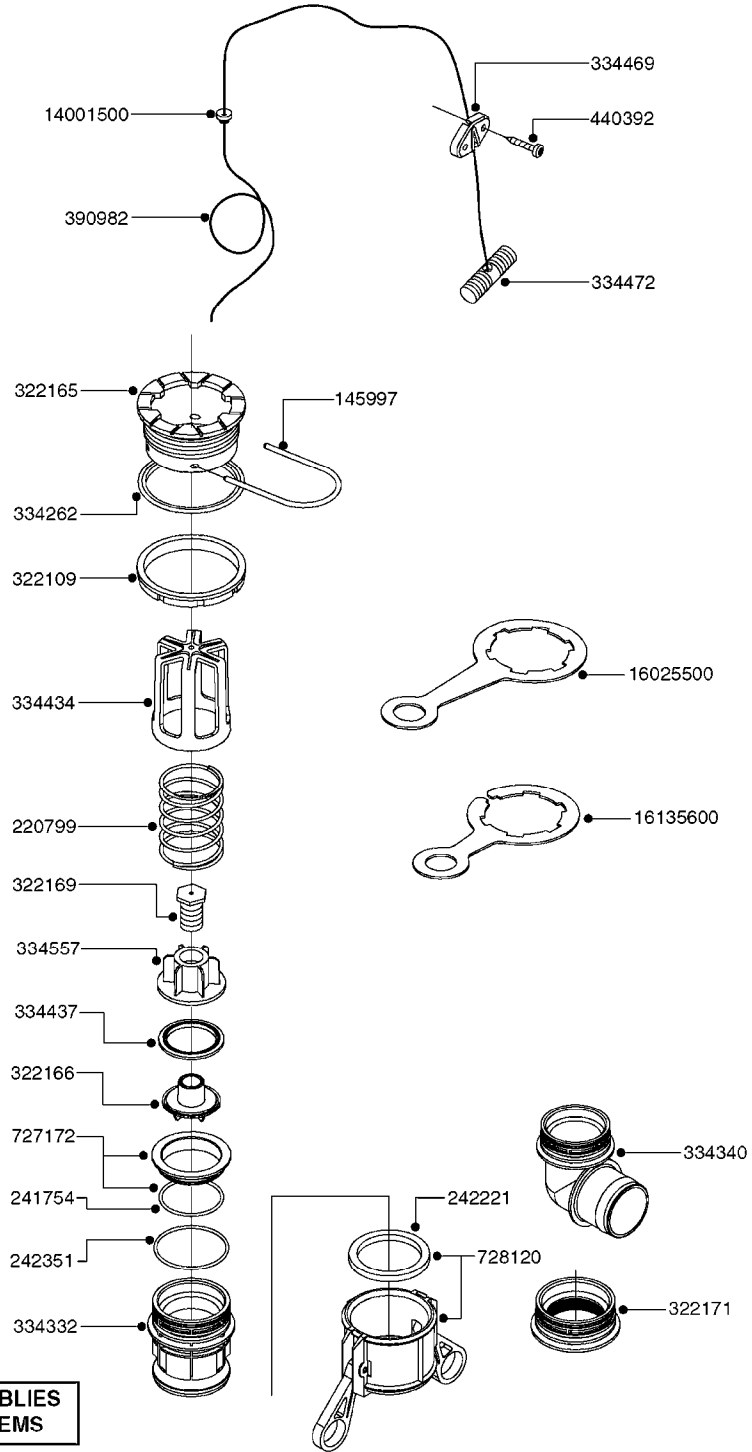

CLEAN WATER TANK
K0130-HIN, 01:01:16

COMPLETE TANK ASSY : 722072

K0130

CLEAN WATER TANK
K0130-HIN, 01:01:16

Page 1
Date 12.08.2020 8:48

parts-n°	order qty	description
161370	1	BKT.CLEAN WATER BOTT. VALVE
179989	1	BRKT. F. 3 GAL. TANK
281551	1	BALL VALVE 1/2"
320084	1	FITT.DK NUT 1/2" BSP
320482	1	FITT.DK ELB. 1/2" BSP 60 DEG.
321296	1	FITT.DK BULKHEAD 1/2" BSP SING
321307	1	FITT.DK NUT 1/2" BSP JAMB
321742	1	FITT.DK BULKHEAD 1/2' BSP
330212	1	O-RING D19/D14X2.4 F.1/2"NUT
330687	1	FITT.DK HB 1/2" F. 1/2" NUT
332592	1	O-RING D26/D20X3
334534	1	CLAMP HOSE PLASTIC 1/2"
420604	1	BOLT HEX 8.8 DEL M10X25 FT DIN933
420626	1	BOLT HEX 8.8 DEL M10X20 FT
421046	1	BOLT HEX M8X25/25 A2 SS DIN933
430721	1	BOLT HEX 8.8 DEL M12X40 FT
430802	1	BOLT HEX 8.8 DEL M12X75
430846	1	BOLT HEX 8.8 DEL M12X80
430870	1	BOLT HEX 8.8 DEL M12X55 FT
460364	1	NUT HU M8 A2 SS DIN934
460423	1	NUT HEX M10X1.50 LOCK DIN985A2 SS
460703	1	NUT HEX M12X1.75 LOCK DIN985A2 SS
471127	1	WASHER, M12, Ø24/13X24X2.5 SS
614396	1	CLEAN WATER BRACKET MB
614409	1	BRACKET FOR FOAM MARKER
717577	1	VALVE F.CLEAN WATER TANK
722072	1	CLEAN WATER TANK W FRAME & TAP
725901	1	LID F.WATER BOTTLE VENTED
927269	1	HOSE R X PVC X 1/2 X 0012"
10091103	1	BOLT HEX 3/8 NC GR.2 03.00'
10171703	1	BOLT HEX 3/8 NC GR.2 03.50"
10212903	1	NUT HEX NC (NYLON LOCK) 3/8"
10511303	1	FLATBAR L350/17DEG.CLEAN WATER
10511403	1	FLATBAR 104MM CLEAN WATER
10511503	1	BKT.CLEAN WATER MOUNT EAGLE
10598403	1	BOLT HEX HCS3/8-16 X 4 Z 5
63026303	1	CLEAN WATER TANK BRKT, ATV