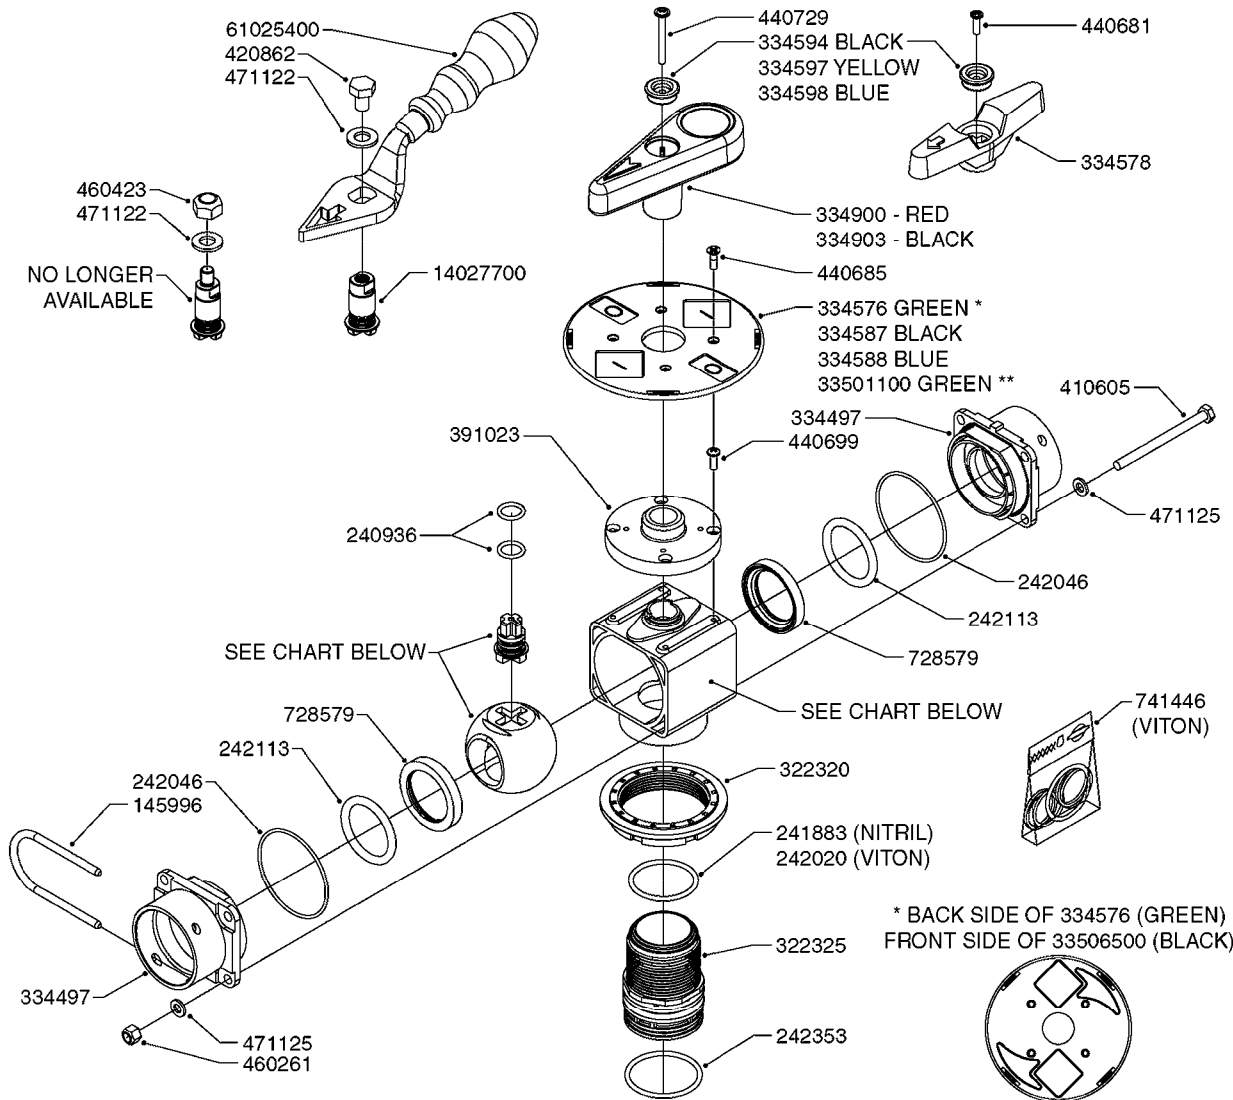

12 VOLT OUTLET BOX
B0410-HIN, 01:01:16

Page 0
Date 12.08.2020 8:47

B0410

12 VOLT OUTLET BOX
B0410-HIN, 01:01:16

Page 1
Date 12.08.2020 8:47

parts-n°	order qty	description
260363	1	PLUG 2 POLE 12V
260827	1	PLUG F.EC ATTACHMENTS
260901	1	SPADE F.ELEC CONN.1.5MM BLUE
261060	1	PLUG F.EC ATTACHMENTS
261061	1	SPADE F.ELEC.2 WAY CONNECTOR
261067	1	GROMMET 10-14 GREY
261205	1	FUSE HOLDER
261206	1	FUSE 25 A
261207	1	ELECTRIC CONNECTOR 4MM
261208	1	SPADE F.ELEC.CONNECTOR 4MM
261213	1	WIRE 6.4MM BLACK
261214	1	WIRE 6.4MM RED
283697	1	TIESTRAP 200MM
471122	1	WASHER, M10, Ø20/10.5X 2.0, SS
731853	1	CABLE 2X4MM L=138"
817925	1	OUTLET BOX 12 VOLT ELEC.
978237	1	DECAL OUTLET BOX
39134000	1	BOX, COMPLETE, 12V POWER BOX