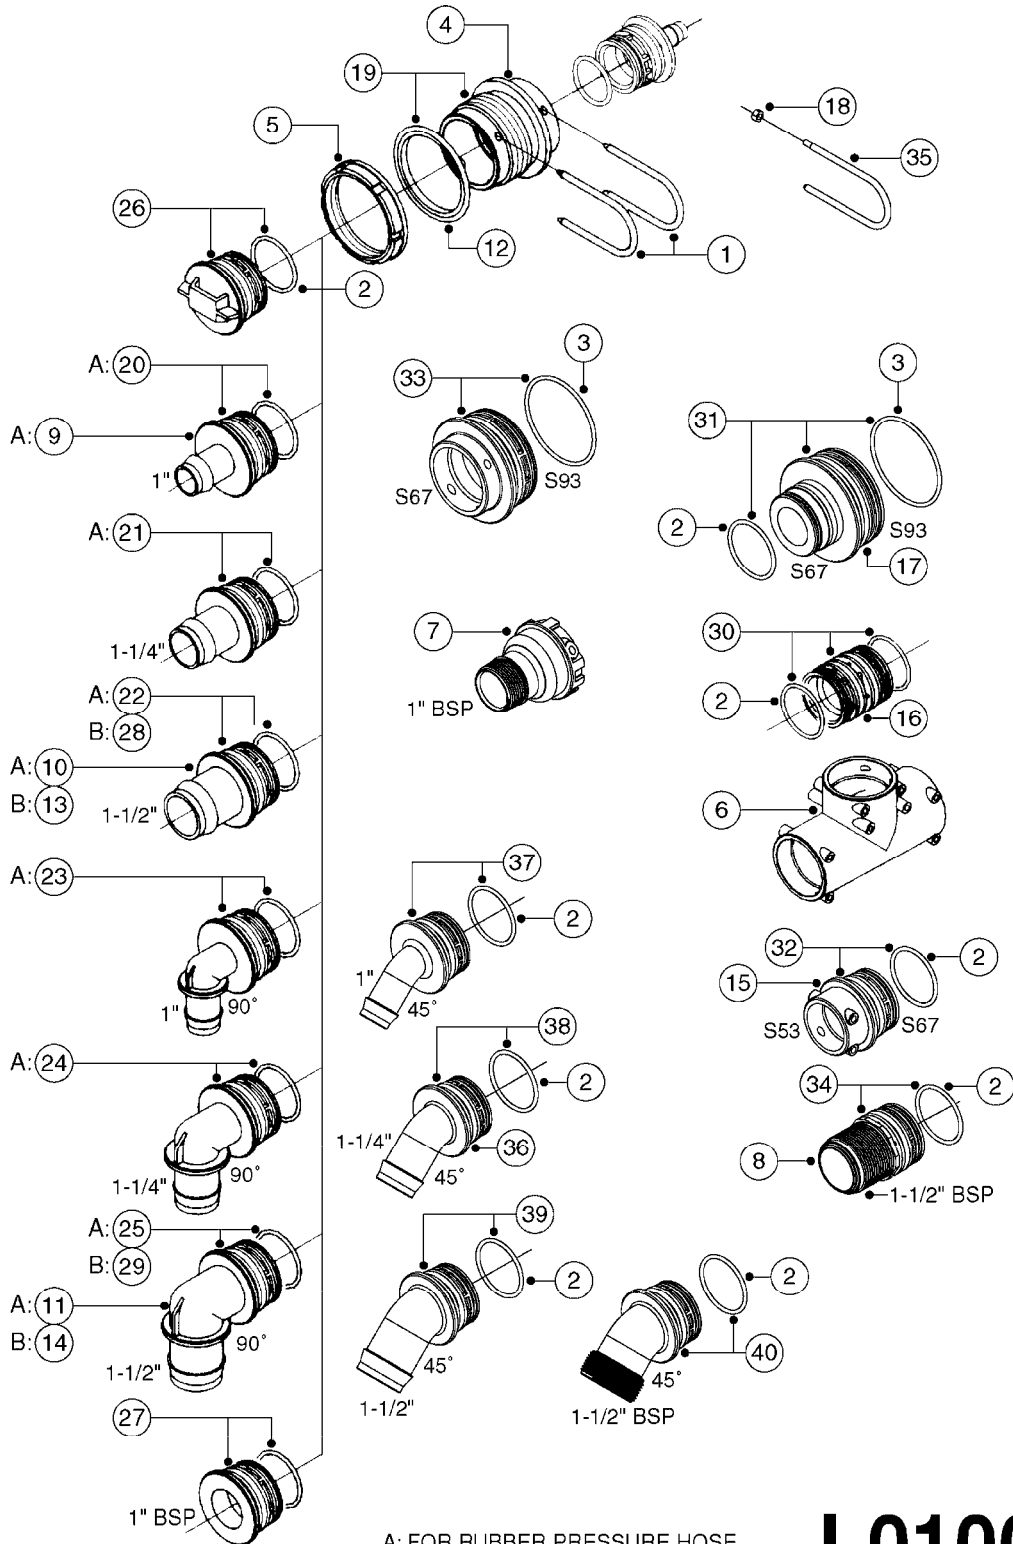

L0090

FITTINGS - S-56 & S-61
L0090-HIN, 01:01:16

Page 1

Date 12.08.2020 8:48

parts-n°	order qty	description
145661	1	FITT.DK S-61 FORK
241754	1	O-RING D59.5X3
241883	1	O-RING 3 X 39.2 NITRIL
322055	1	FITT.DK S-61 BULKHEAD
322056	1	FITT.DK S-61 BULKHEAD NUT
322066	1	FITT.DK S-56 NUT
334050	1	FITT.DK S-61 STR.1-1/4"
334068	1	FITT.DK S-61 STR.1"
334091	1	FITT.DK S56 STR.1-1/2'
334099	1	FITT.DK S-61 ELB.1-1/2"110 DEG
334100	1	FITT.DK S-61 ELB.1" 110 DEG.
334151	1	FITT.DK S-61 ELB.1-1/4"110 DEG
390231	1	FITT.DK NIPPLE 1-1/2 X S56