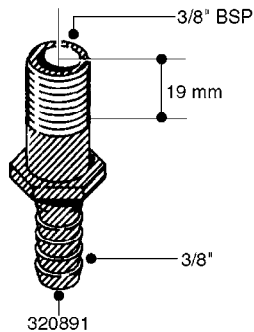

L0030

FITTINGS - HEXAGON NIPPLES
L0030-HIN, 01:01:16

Page 1
Date 12.08.2020 8:48

parts-n°	order qty	description
10015303	1	FITT.PO.HN 1.00X1.00 M1000
10425003	1	FITT.PO.HN 1.25X1.00 MCPHEE
320132	1	FITT.DK HN 1" BSP
320176	1	FITT.DK HN 3/8"X1/2" BSP
320445	1	FITT.DK HN 1/4"X3/8" BSP
320655	1	FITT.DK HN 1/2"-1/2" BSP
320692	1	FITT.DK HN 3/8'BSPX1/4'NPT
320703	1	FITT.DK HN 3/8BSP X1/2 &1/4NPT
320725	1	FITT.DK NIPPLE 3/8"-3/8" BSP
320902	1	FITT.DK HN 3/8'X 1/4' BSP
390232	1	FITT.DK HN 1-1/2' X 1-1/4' BSP
390276	1	FITT.DK HN 1'BSP

L0040

FITTINGS - NIPPLES & ELBOWS
L0040-HIN, 01:01:16

Page 1
Date 12.08.2020 8:48

parts-n°	order qty	description
10530803	1	FITT.PO.SE 2.00X2.00 45 DEG.
320191	1	FITT.DK ELB 3/8' BSP 45 DEGREE
320482	1	FITT.DK ELB. 1/2" BSP 60 DEG.
320596	1	FITT.DK ELB 3/8'-1/2'BSP 45DEG
320607	1	FITT.DK HN 3/8M X 3/8F BSP LNG
320633	1	FITT.DK HN 3/8"M X 3/8"F BSP
321451	1	FITT.DK ELB.1-1/2 X1-1/4 80DEG
321532	1	FITT.DK REDUC 3/4' X 1/2' BSP
390233	1	FITT.DK REDUC 1-1/2" X 1" BSP