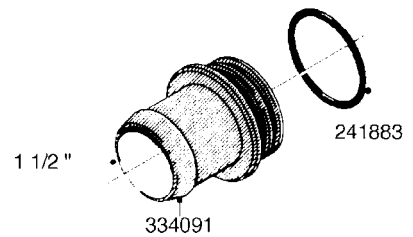

L0090

FITTINGS - S-56 & S-61
L0090-HIN, 01:01:16

Page 1

Date 12.08.2020 8:48

parts-n°	order qty	description
145661	1	FITT.DK S-61 FORK
241754	1	O-RING D59.5X3
241883	1	O-RING 3 X 39.2 NITRIL
322055	1	FITT.DK S-61 BULKHEAD
322056	1	FITT.DK S-61 BULKHEAD NUT
322066	1	FITT.DK S-56 NUT
334050	1	FITT.DK S-61 STR.1-1/4"
334068	1	FITT.DK S-61 STR.1"
334091	1	FITT.DK S56 STR.1-1/2'
334099	1	FITT.DK S-61 ELB.1-1/2"110 DEG
334100	1	FITT.DK S-61 ELB.1" 110 DEG.
334151	1	FITT.DK S-61 ELB.1-1/4"110 DEG
390231	1	FITT.DK NIPPLE 1-1/2 X S56