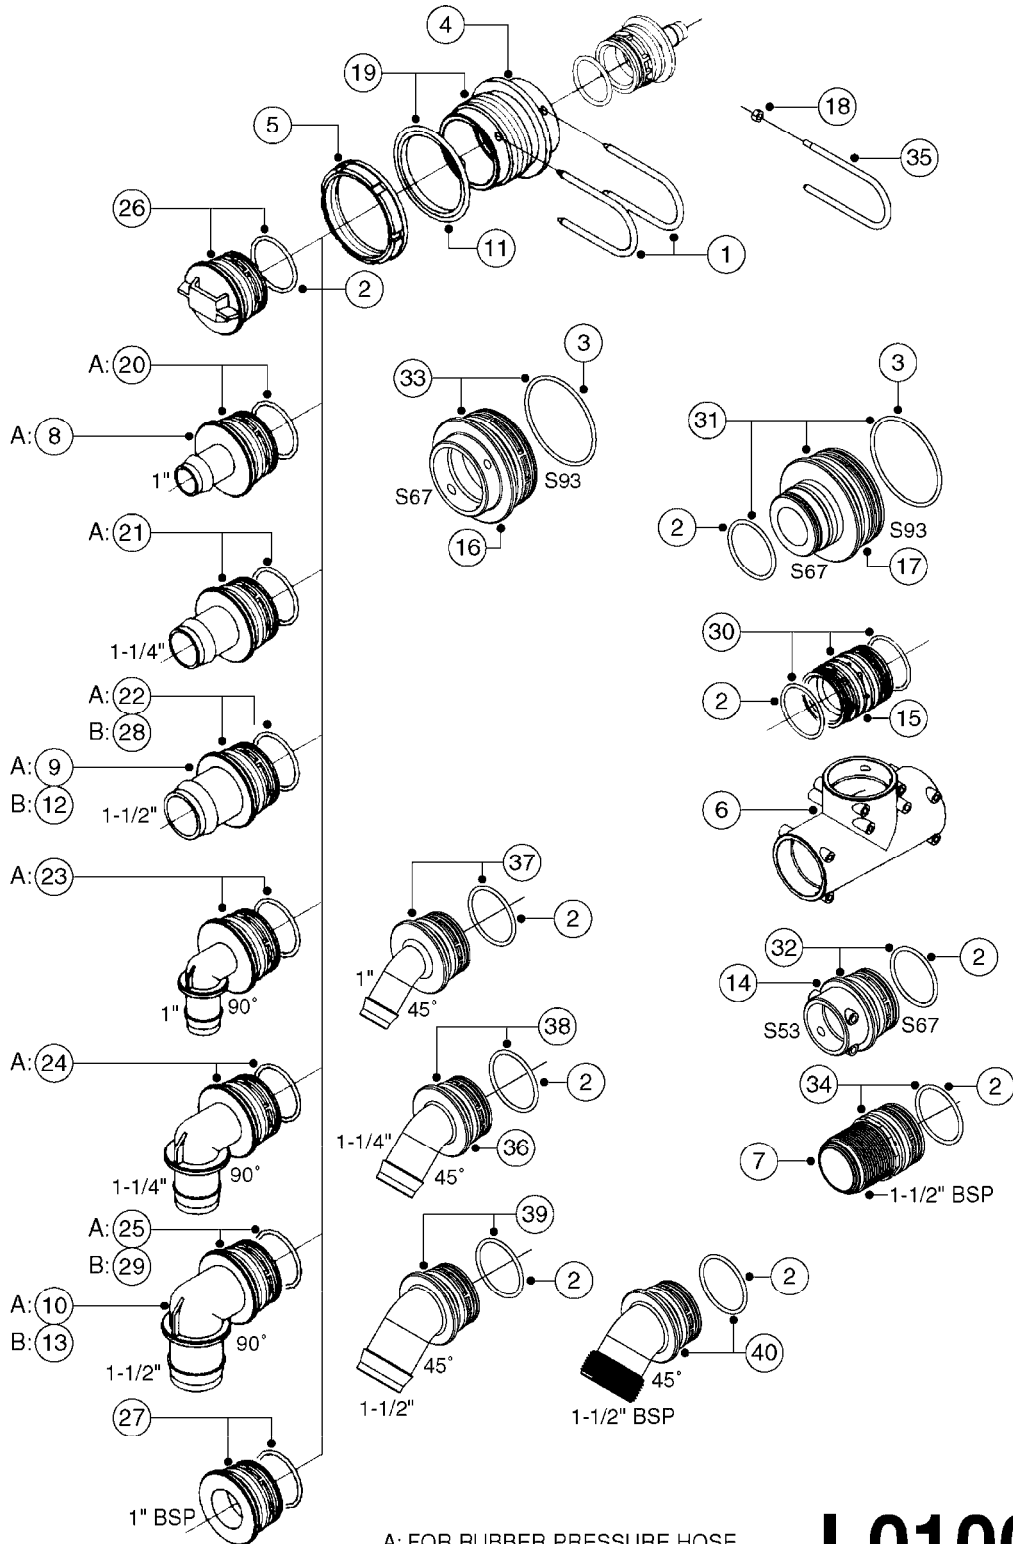

L0090

FITTINGS - S-56 & S-61
L0090-HIN, 01:01:16

Page 1

Date 04.11.2017 13:21

parts-n°	order qty	description
145661	1	FITT.DK S-61 FORK
241754	1	O-RING D59.5X3
241883	1	O-RING D39.2X3 NITRIL 242020
322055	1	FITT.DK S-61 BULKHEAD
322056	1	FITT.DK S-61 BULKHEAD NUT
322066	1	FITT.DK S-56 NUT
334050	1	FITT.DK S-61 STR.1-1/4"
334068	1	FITT.DK S-61 STR.1"
334091	1	FITT.DK S-61 STR.1-1/2'
334099	1	FITT.DK S-61 ELB.1-1/2"110 DEG
334100	1	FITT.DK S-61 ELB.1" 110 DEG.
334151	1	FITT.DK S-61 ELB.1-1/4"110 DEG
390231	1	FITT.DK NIPPLE 1-1/2 X S56