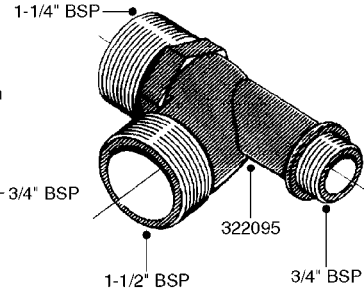

L0020

FITTINGS-T-PIECES, CAPS & ELBOWS
L0020-HIN, 01:01:16

Page 1
Date 04.11.2017 13:21

parts-n°	order qty	description
10053603	1	FITT. CAPNUT 2"BSP 5601
10194303	1	CAP BLANK 1 1/2 MCPHEE 210060
320047	1	FITT.DK CAPNUT 1/2" BSP
320106	1	FITT.DK CAPNUT 1" BSP
320272	1	FITT.DK CAPNUT 3/8" BSP
320316	1	FITT.DK TEE 3/4" X3/4" X1"BSP
320331	1	FITT.DK TEE 1" - 1" - 3/4" BSP
320342	1	FITT.DK EL 3/4"M X 1"F BSP
320563	1	FITT.DK 3 WAY 1/2" 110 DEG.
320677	1	NO LONGER AVAILABLE
320961	1	FITT.DK CAPNUT 1-1/2" BSP
321053	1	FITT.DK TEE 1/2 X1/2 X1/2" BSP
322072	1	FITT.DK TEE 3/8'X3/8'X3/8' BSP
322095	1	FITT.DK TEE 1-1/2 X1-1/4 X3/4" BSP
322138	1	FITT.DK ELB 1"M X 1"F BSP
330013	1	O-RING D15/D10X2.5 F.3/8"NUT
330212	1	O-RING D19/D14X2.4 F.1/2"NUT
330326	1	O-RING D30/D24X2 F.1"NUT
331273	1	O-RING D44/D38X2 F.1-1/2"