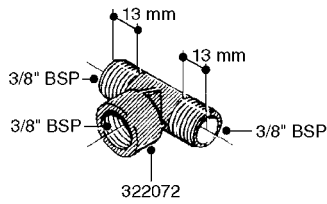

L0020

FITTINGS-T-PIECES, CAPS & ELBOWS
L0020-HIN, 01:01:16

Page 1
Date 04.11.2017 13:21

parts-n°	order qty	description
10053603	1	FITT. CAPNUT 2"BSP 5601
10194303	1	CAP BLANK 1 1/2 MCPHEE 210060
320047	1	FITT.DK CAPNUT 1/2" BSP
320106	1	FITT.DK CAPNUT 1" BSP
320272	1	FITT.DK CAPNUT 3/8" BSP
320316	1	FITT.DK TEE 3/4" X3/4" X1"BSP
320331	1	FITT.DK TEE 1" - 1" - 3/4" BSP
320342	1	FITT.DK EL 3/4"M X 1"F BSP
320563	1	FITT.DK 3 WAY 1/2" 110 DEG.
320677	1	NO LONGER AVAILABLE
320961	1	FITT.DK CAPNUT 1-1/2" BSP
321053	1	FITT.DK TEE 1/2 X1/2 X1/2" BSP
322072	1	FITT.DK TEE 3/8'X3/8'X3/8' BSP
322095	1	FITT.DK TEE 1-1/2 X1-1/4 X3/4" BSP
322138	1	FITT.DK ELB 1"M X 1"F BSP
330013	1	O-RING D15/D10X2.5 F.3/8"NUT
330212	1	O-RING D19/D14X2.4 F.1/2"NUT
330326	1	O-RING D30/D24X2 F.1"NUT
331273	1	O-RING D44/D38X2 F.1-1/2"