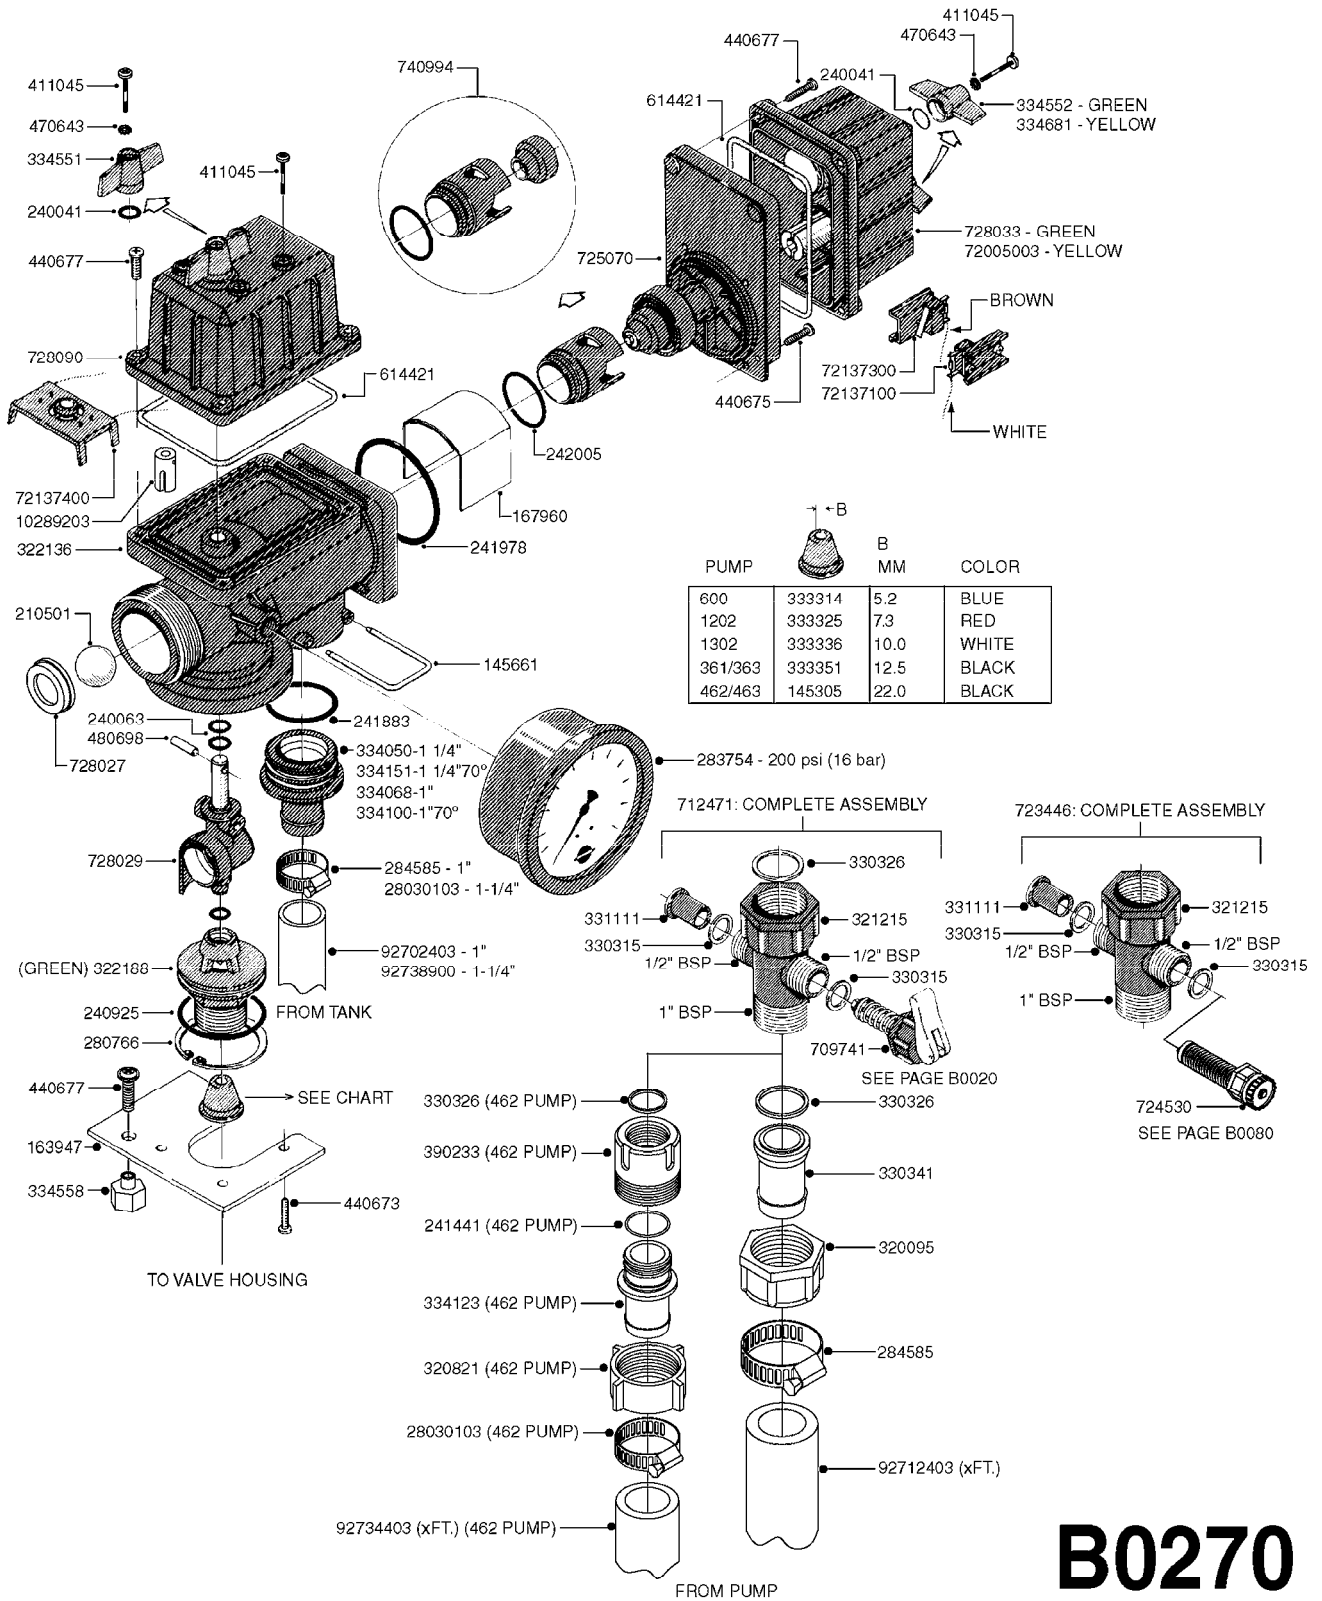

B0270

EC MASTER VALVE-ELEC. (GRN GRP)
B0270-HIN, 01:01:16

Page 1
Date 04.11.2017 13:20

parts-n°	order qty	description
145305	1	NOZZLE F.OP.UNIT PUMP 462
145661	1	FITT.DK S-61 FORK
163947	1	FITTING FOR BK 180
167960	1	WEAR SHIELD EC CONTROL
210501	1	BALL PLASTIC D25
240041	1	O-RING D15,1/10,3 X 2,4
240063	1	O-RING D14.1/9.3 X 2.4
240925	1	O-RING D49.5X3 NITRIL
241441	1	O-RING D29.3X3
241883	1	O-RING D39.2X3 NITRIL 242020
241978	1	O-RING 64.5X3.0
242005	1	O-RING D32.1X1.6 NITRIL
280766	1	SNAP-RING INNER 55X2 DIN 472
283754	1	GAUGE 2.5'BR REAR PSI200 BAR16
284585	1	CLAMP HOSE GEAR 1" MINI 020
320095	1	FITT.DK NUT 1" BSP
320821	1	FITT.DK NUT 1-1/2" BSP
321215	1	FITT.DK HOUSING F. AGITATION
322136	1	HOUSING F.OPERATING UNIT EC
322188	1	BOTTOM PIECE F.BALL EC
330315	1	O-RING D18.4/D13X.6
330326	1	O-RING D30/D24X2 F.1"NUT
330341	1	FITT.DK HB 1" F. 1" NUT
331111	1	VALVE SEAT FOR 1/2" DISTRIBUT.
333314	1	NOZZ.RESTRICTOR 600 BLUE
333325	1	NOZZ.RESTRICTOR 1202 RED
333336	1	NOZZ.RESTRICTOR 1302 WHITE
333351	1	NOZZ.RESTRICTOR 361 BLACK
334050	1	FITT.DK S-61 STR.1-1/4"
334068	1	FITT.DK S-61 STR.1"
334100	1	FITT.DK S-61 ELB.1" 110 DEG.
334123	1	FITT.DK HB 1-1/4"O-RNG F.1-1/2
334151	1	FITT.DK S-61 ELB.1-1/4"110 DEG
334551	1	GRIP F.MAN.OP.EC ON/OFF GREEN
334552	1	GRIP F.MAN.OP.EC PRES.REG.GREE
334558	1	NUT HEX PLASTIC INSERT
334681	1	GRIP F.MAN.OP.EC PRES.REG.YELL
390233	1	FITT.DK REDUC 1-1/2" X 1" BSP
411045	1	SCREW M4 X 16MM STAINLESS
440673	1	SCREW F.PLASTIC 5X12 SS
440675	1	SCREW F. PLASTIC 5X16 SS
440677	1	SCREW F. PLASTIC 5X20 SS
470643	1	WASHER LOCK
480698	1	PIN M5X16 SLOTTED
614421	1	GASKET F/MOTOR HOUSE-ON/OFF TR
709741	1	VALVE ASSY. 1/2" FLIP LEVER
712471	1	AGITATION VALVE ASSY. ON/OFF
723446	1	AGITATION VALVE ASSY. ADJUST.
724530	1	THUMB WHEEL FOR AGITATION
725070	1	BRKT.PLATE F/PRES. 70068303
728027	1	BUSHING WITH SEAT
728029	1	HOUSING F.BALL MOUNT EC
728033	1	MOTOR UNIT F.PRES.REG.EC GREEN
728090	1	MOTOR UNIT F.ON/OFF EC GREEN
740994	1	PRESS REG.CONE&CYL. STD RATE
10289203	1	COUPLER FOR EC ELEC.CONTROL
28030103	1	CLAMP HOSE GEAR P5/4-S1.5"6724
72005003	1	REGULATOR MOTOR SUBST.
72137100	1	MCROSWCH ASSY F.PRSR REG WHT W
72137300	1	MCROSWCH ASSY F.PRSR REG BRN W
72137400	1	MCROSWCH ASSY F. ON/OFF VLV