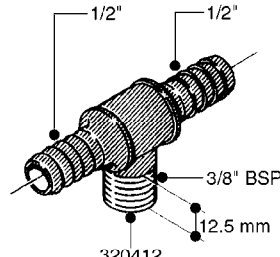

L0030

FITTINGS - HEXAGON NIPPLES
L0030-HIN, 01:01:16

Page 1

Date 04.11.2017 13:21

parts-n°	order qty	description
10015303	1	FITT.PO.HN 1.00X1.00 M1000
10425003	1	FITT.PO.HN 1.25X1.00 MCPHEE
320132	1	FITT.DK HN 1" BSP
320176	1	FITT.DK HN 3/8"X1/2" BSP
320445	1	FITT.DK HN 1/4"X3/8" BSP
320655	1	FITT.DK HN 1/2"-1/2" BSP
320692	1	FITT.DK HN 3/8'BSPX1/4'NPT
320703	1	FITT.DK HN 3/8BSP X1/2 &1/4NPT
320725	1	FITT.DK NIPPLE 3/8"-3/8" BSP
320902	1	FITT.DK HN 3/8'X 1/4' BSP
390232	1	FITT.DK HN 1-1/2' X 1-1/4' BSP
390276	1	FITT.DK HN 1'BSP

L0040

FITTINGS - NIPPLES & ELBOWS
L0040-HIN, 01:01:16

Page 1

Date 04.11.2017 13:21

parts-n°	order qty	description
10530803	1	FITT.PO.SE 2.00X2.00 45 DEG.
320191	1	FITT.DK ELB 3/8' BSP 45 DEGREE
320482	1	FITT.DK ELB. 1/2" BSP 60 DEG.
320596	1	FITT.DK ELB 3/8'-1/2'BSP 45DEG
320607	1	FITT.DK HN 3/8M X 3/8F BSP LNG
320633	1	FITT.DK HN 3/8"M X 3/8"F BSP
321451	1	FITT.DK ELB.1-1/2 X1-1/4 80DEG
321532	1	FITT.DK REDUC 3/4' X 1/2' BSP
390233	1	FITT.DK REDUC 1-1/2" X 1" BSP