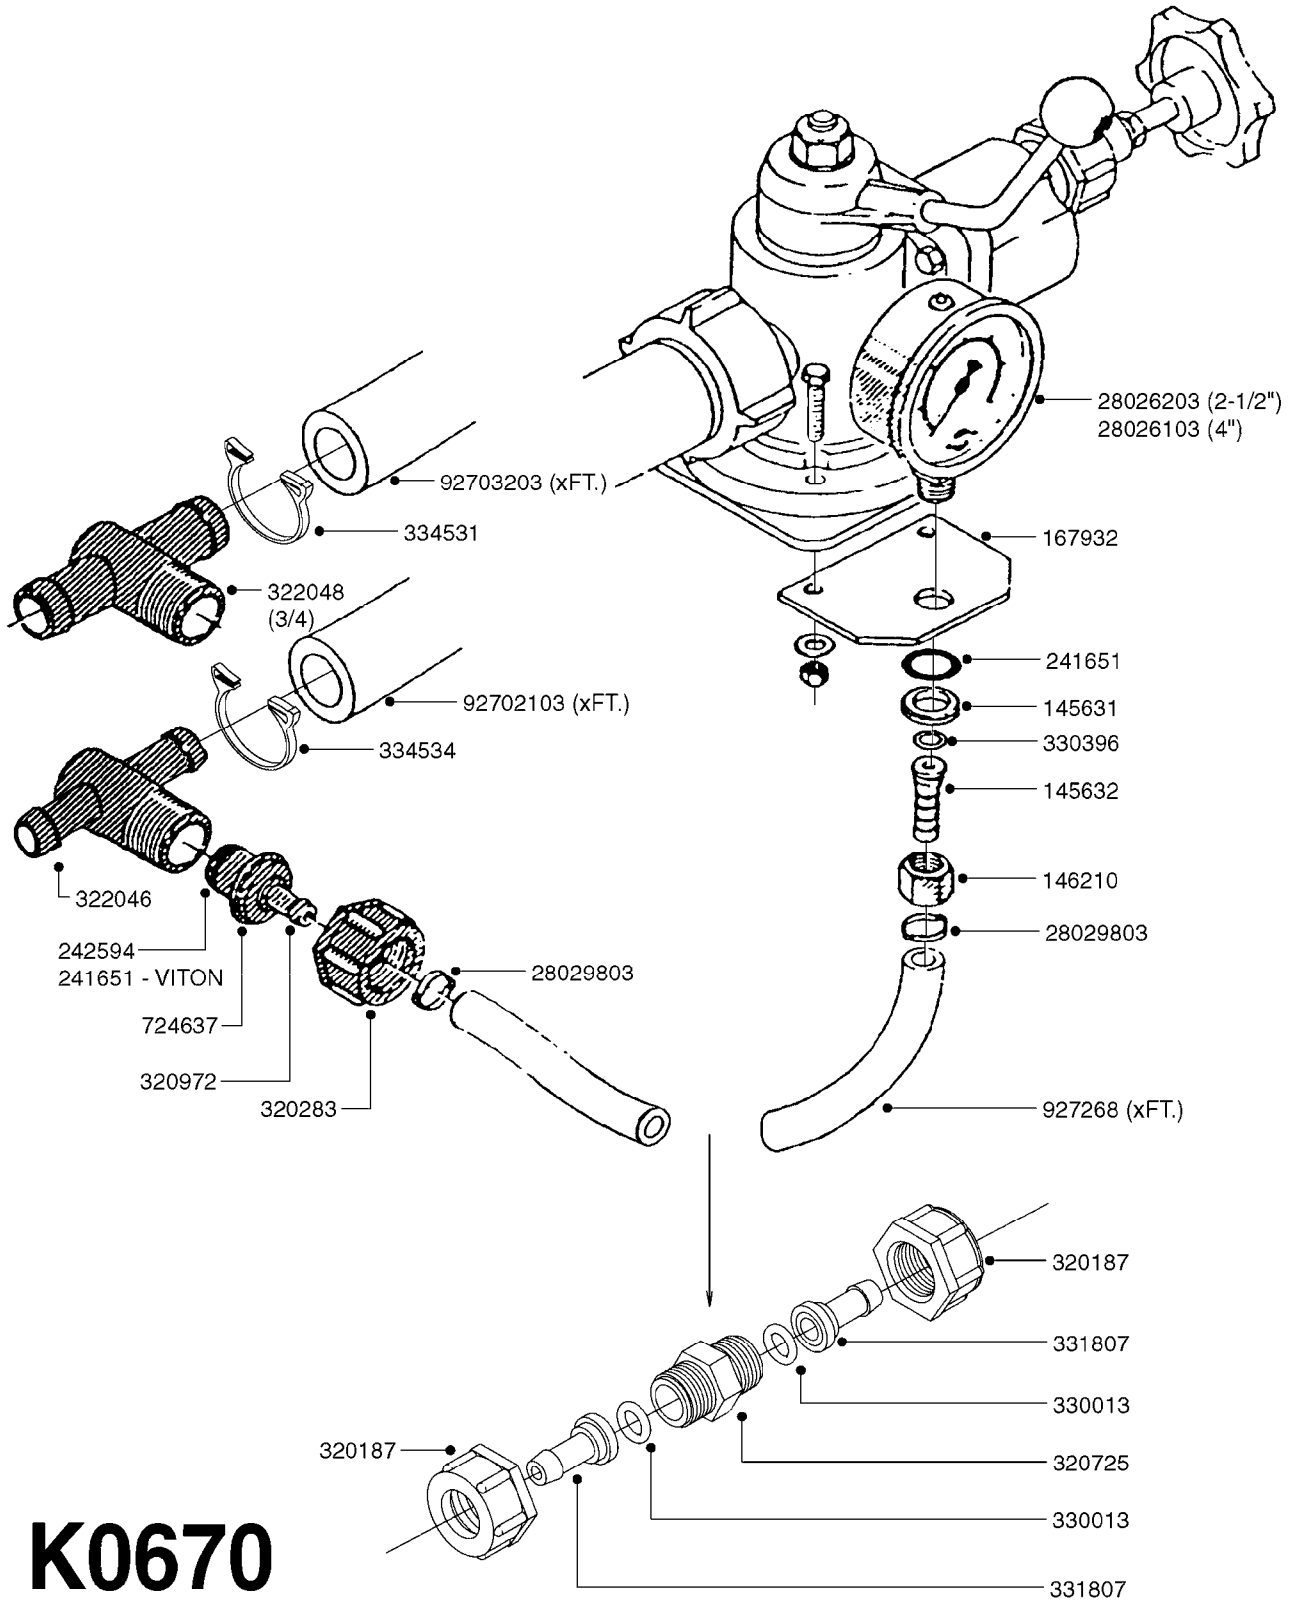

**PARTS FOR VALVES
NO LONGER AVAILABLE**

K0600

QUICKFILL-VALVES-2"
K0600-HIN, 01:01:16

Page 1

Date 04.11.2017 13:21

Pos.	parts-n°	order qty	description
1	420582	1	BOLT HEX 8.8 DEL M8X20 FT A2
2	430765	1	BOLT HEX 8.8 DEL M16X55
3	460585	1	LOCKING NUT M16 DIN985 A2 SS
4	10002503	1	NUT HEX NC 1/2"
5	10004603	1	WASHER LOCK 1/2"
6	10013503	1	NUT HEX NC 3/8"
7	10056803	1	BOLT HEX 5/8 NC GR.5 01.50"
8	10101103	1	BOLT HEX 1/2 NC GR.2 03.50"
9	10297903	1	BKT.QUICK FILL TR/HC
10	10520803	1	QUICK FILL BRACKET
11	10520903	1	BALL VALVE 2" HYPRO
12	10530903	1	QUICK COUPLER MALE 2"
13	10531003	1	CAP F.MALE QUICK COUPLER 2"
14	10534203	1	BRACKET F.QUICKFILL HC650/950
15	46001003	1	NUT HEX 5/8"-11 NYLOCK