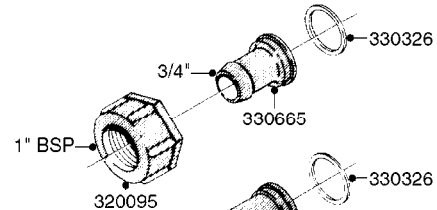

Page 1
Date 04.11.2017 13:21

parts-n°	order qty	description
168030	1	BRACKET F/3 WAY VALVE
172280	1	FLATBAR 30X5 L=270 4XD9 90DEG.
241441	1	O-RING D29.3X3
241883	1	O-RING D39.2X3 NITRIL 242020
242353	1	O-RING D44.2X3.0 VITON F.S-67
242354	1	O-RING D32.2X3.0 VITON F.S-53
242594	1	O-RING D14 X 1.78 SCH.70-EPDM
284585	1	CLAMP HOSE GEAR 1" MINI 020
320084	1	FITT.DK NUT 1/2" BSP
320095	1	FITT.DK NUT 1" BSP
320283	1	FITT.DK NUT 3/4"BSP
320294	1	FITT.DK TEE 3/8X3/8HB X1/2"BSP
320316	1	FITT.DK TEE 3/4" X3/4" X1"BSP
320821	1	FITT.DK NUT 1-1/2" BSP
321495	1	FITT.DK REDUC 1/4'BSP F.3/4'NT
322065	1	FITT.DK UNION 1' BSP/S-56
322066	1	FITT.DK S-56 NUT
330212	1	O-RING D19/D14X2.4 F.1/2"NUT
330326	1	O-RING D30/D24X2 F.1"NUT
330341	1	FITT.DK HB 1" F. 1" NUT
330595	1	O-RING D24.6/D20X2.1 -3/4"
330676	1	FITT.DK HB 3/8" F. 1/2" NUT
330687	1	FITT.DK HB 1/2" F. 1/2" NUT
332286	1	FITT.DK HB 1/2" F. 3/4" NUT
334050	1	FITT.DK S-61 STR.1-1/4"
334059	1	FITT.DK EL 1" 110 DEG.F.1-1/2"
334068	1	FITT.DK S-61 STR.1"
334100	1	FITT.DK S-61 ELB.1" 110 DEG.
334151	1	FITT.DK S-61 ELB.1-1/4"110 DEG
334239	1	FITT.DK S-53 ELB.1/2"
334564	1	FITT.DK S-67 TO S-53 ADAPTER
420582	1	BOLT HEX 8.8 DEL M8X20 FT A2
460143	1	NUT HEX M8X1.25 LOCK DIN985A2 SS
725348	1	VALVE 3 WAY BLUE
978338	1	DECAL MANIFOLD SYS.RINSE NOZ
28026203	1	GAUGE 200PSI/BR,2.5"1/4BSP-BTM
28029803	1	CLAMP HOSE GEAR P1/2" 6708
92701703	1	HOSE R X3/8" X300PSI WP X0012"
92702103	1	HOSE R X1/2" X300PSI WP X0012"
92712403	1	HOSE R X1" X300PSI WP X0012"