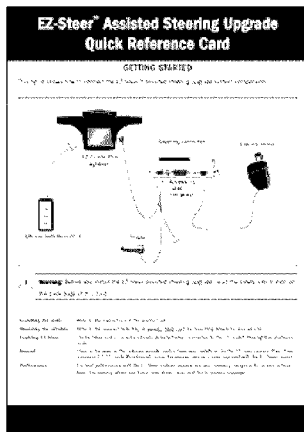

COMPLETE ASSEMBLY:
84205303 (WITH GPS)
84205403 (WITHOUT GPS)

**COMPLETE ASSEMBLIES
WHOLEGOODS ITEMS**

M0040

EZ-GUIDE PLUS LIGHT BAR
M0040-HIN, 01:01:16

Page 1
Date 04.11.2017 13:22

parts-n°	order qty	description
26007403	1	ANTENNA,HURRICANE F. EZGUIDEPL
26007503	1	REMOTE KEYPAD EZ-GUIDE PLUS
26007603	1	CABLE, ANTENNA, EZGUIDEPLUS
26007703	1	CABLE, POWER F. EZGUIDEPLUS
26007803	1	BRACKET KIT F. EZGUIDEPLUS
26007903	1	EZ-Guide 500 External Interfac
26008003	1	LIGHT BAR ASSM WITH GPS
26008103	1	LIGHT BAR ASSM WITHOUT GPS
29002703	1	VACUUM CUP 4 1/2" 1420I
29002803	1	MOUNT, MAG F. ANTENNA
29002903	1	PLATE, F. ANTENNA MOUNT
67206303	1	QUICK REFERENCE CARD EZ-GUIDE+
67206403	1	MANUAL EZ GUIDE PLUS
84205303	1	EZ GUIDE PLUS W GPS, NO LABLE
84205403	1	EZ GUIDE PLUS W/O GPS,NO LABLE
97607603	1	DECAL COMPANY 45MM X 20MM