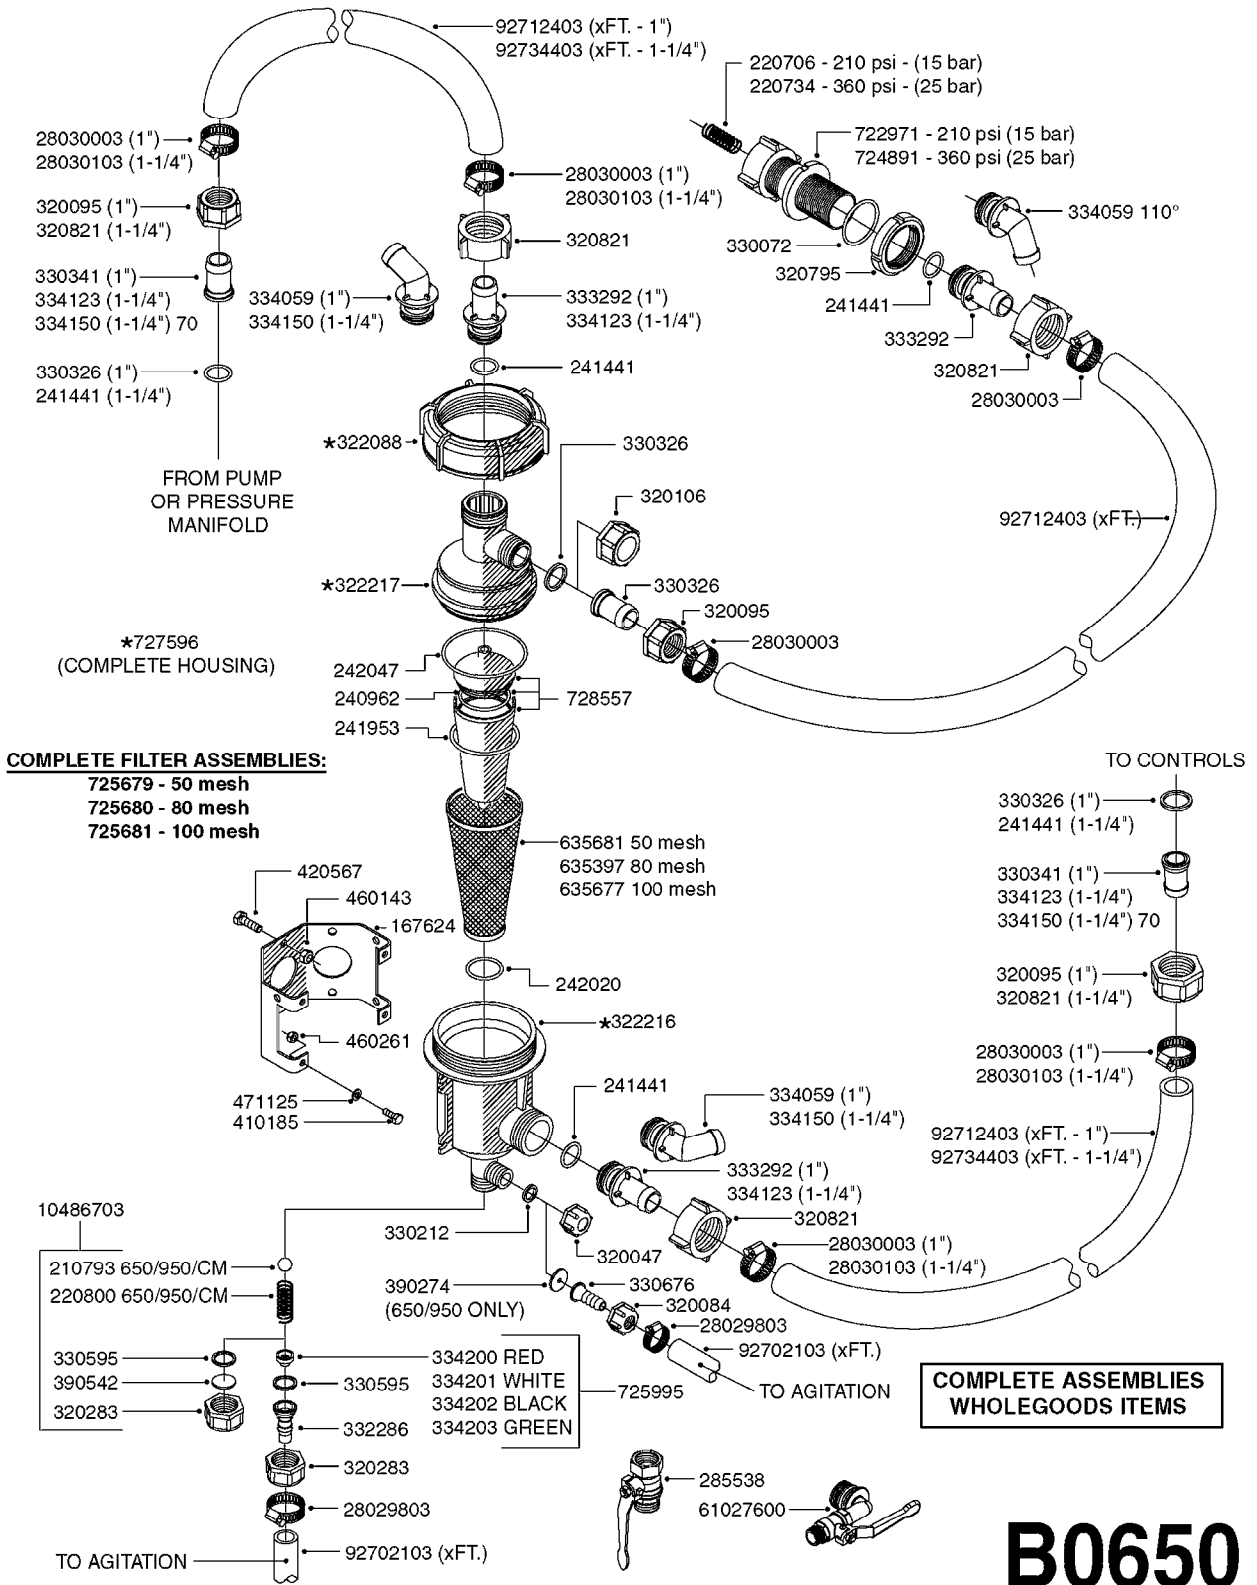

B0580

PRESSURE RELIEF VALVE
B0580-HIN, 01:01:16

Page 1

Date 04.11.2017 13:21

Pos.	parts-n°	order qty	description
1	220706	1	SPRING SCF 12 BAR
1	220734	1	SPRING SCF 25 BAR
2	320795	1	FITT.DK NUT 1-1/2" BSP JAMB
3	320821	1	FITT.DK NUT 1-1/2" BSP
4	321915	1	HOUSING F. SAFETY VALVE
5	330072	1	O-RING D53.5/D45.5X4
6	333853	1	CONE D35.4
7	333864	1	GUIDE F. SAFETY VALVE SPRING
8	722971	1	SAFETY VALVE SCF 217PSI (15BAR)
8	724891	1	SAFETY VALVE SCF 25 BAR