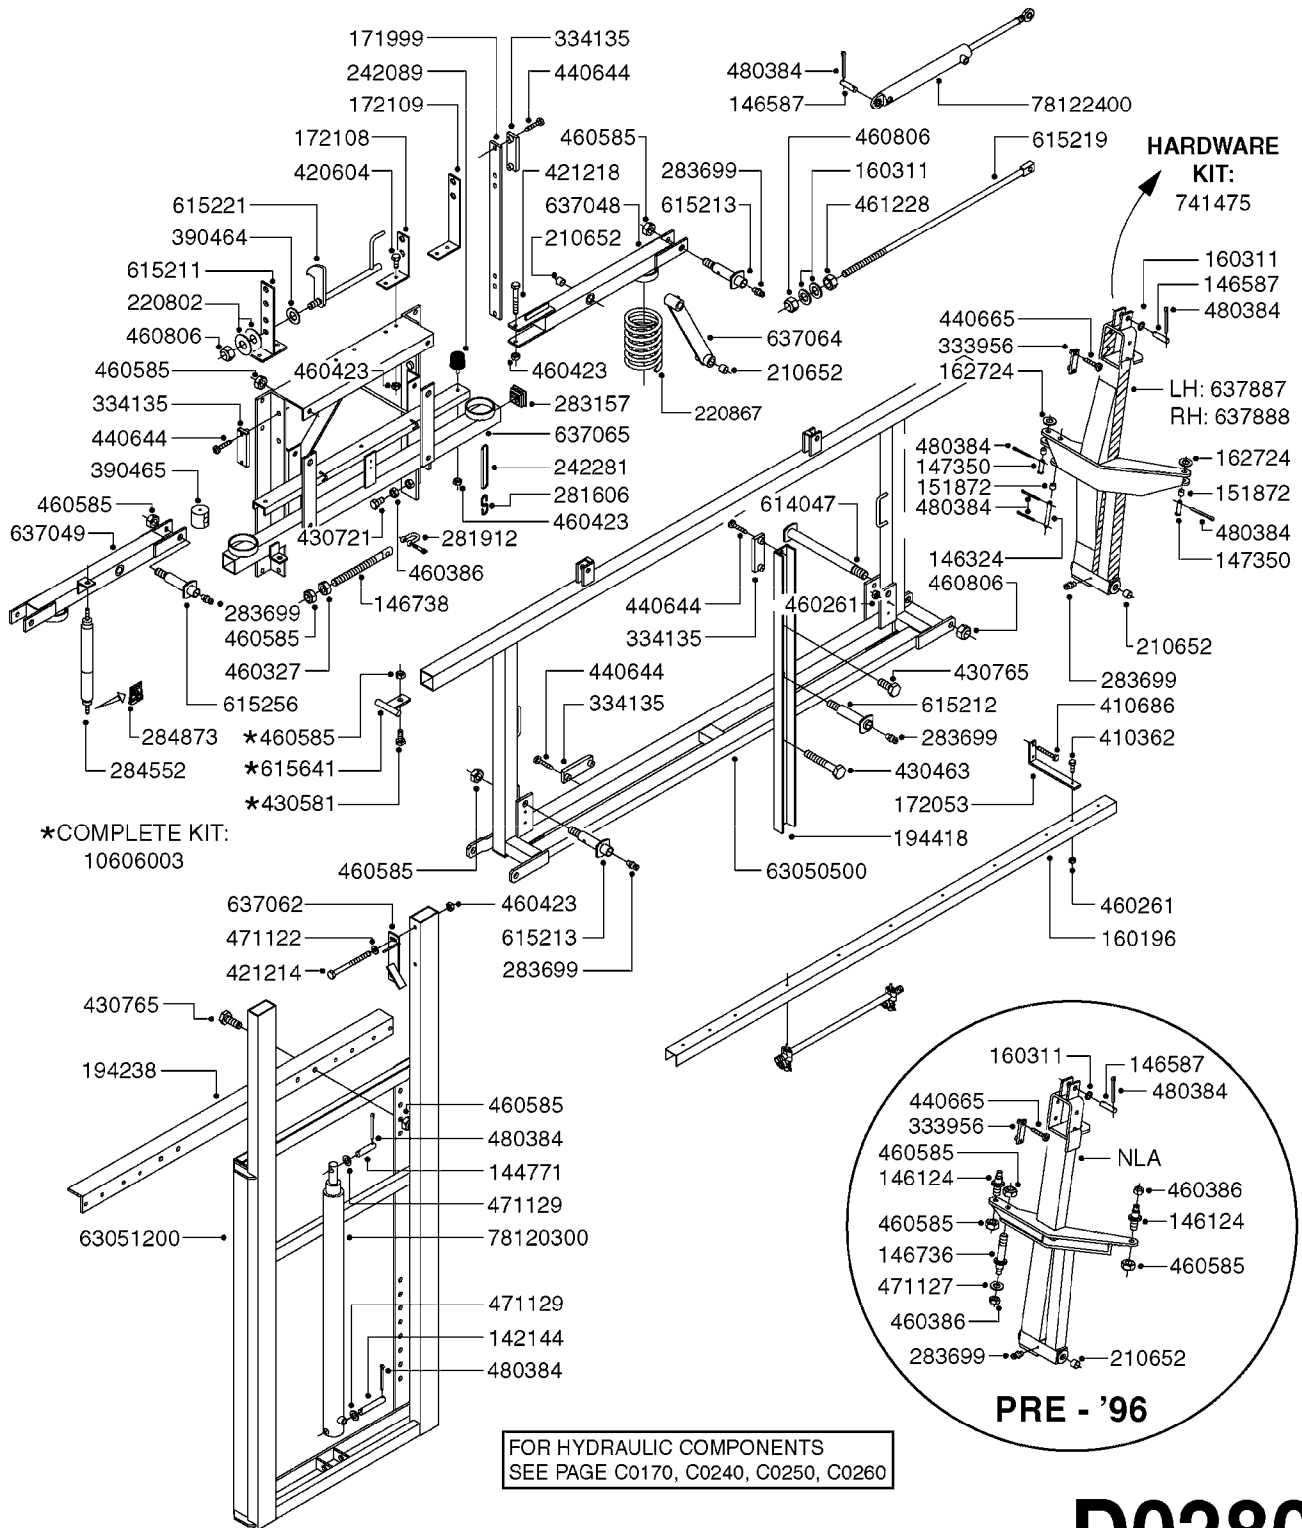

DENMARK STEEL PARTS SHOWN ON THIS PAGE
FOR NORTH AMERICAN STEEL PARTS, SEE PAGE D0290

D0280

BOOM EAG H-FRAME/CENTER 45-66'
D0280-HIN, 01:01:16

Page 1

Date 04.11.2017 13:21

parts-n°	order qty	description
142144	1	PIN 20 X 115MM
144771	1	PIN D19.8 X 80
146124	1	ANCHOR PIN CABLE EAGLE
146324	1	SHAFT D16.8 L102/2 X 5
146587	1	PIN D16.8 X 65
146736	1	ANCHOR PIN FOR CYLINDER EAGLE
146738	1	PIN FOR CENTER CABLE EAGLE
147350	1	PIN D16.8 L60MM
151872	1	BUSHING D22.0/18.0 10MM
160196	1	NOZZLE TRACK EAGLE
160311	1	WASHER D30/D20.4X2
162724	1	WASHER D25/D18.1X1
171999	1	FLATBAR
172053	1	NOZZLE TRACK HOLDER
172108	1	HOOKMOUNT SHORT EAGLE
172109	1	HOOKMOUNT LONG EAGLE
194238	1	CROSS BRACE SPB
194418	1	U CHANNEL 65 X 1175 CENTER EAG
210652	1	BUSHING TEFLON D25/D22X20
220802	1	BELLVILLE WASHER D50/D22.4X2
220867	1	SPRING 134/14/320 EAGLE 60/66'
242089	1	RUBBER STOP D50X40 M10
242281	1	RUBBER BAND OVAL 180MM
281606	1	S-HOOK GALVANIZED
281912	1	SHACKLE M-10
283157	1	PLUG F.DRAIN 60X60X4
283699	1	GREASE NIPPLE M6X1
284552	1	SHOCK ABSORBER F.EAGLE BOOM
284873	1	KIT F.SHOCK ABSORBER HDW.EAG.
333956	1	SLIDE SHOE 91X25X10
334135	1	SLIDE SHOE 140X45X15
390464	1	WASHER NYLON 40/21/3
390465	1	JOINER BLOCK TRAPEEZE EAGLE
410362	1	BOLT HEX 8.8 SS M6X20
410686	1	BOLT HEX 8.8 DEL M6X30
420604	1	BOLT HEX 8.8 DEL M10X25 FT DIN933
421214	1	BOLT HEX 8.8 DEL M10X110
421218	1	BOLT HEX 8.8 DEL M10X90
430463	1	BOLT HEX 8.8 DEL M16X110
430581	1	BOLT HEX 8.8 DEL M16X40 FT
430721	1	BOLT HEX 8.8 DEL M12X40 FT
430765	1	BOLT HEX 8.8 DEL M16X55
440644	1	SCREW NO.10 5/8"
440665	1	SCREW M4.2X16 STAINLESS
460261	1	NUT HEX M6X1.00 LOCK DIN985 A2 SS
460327	1	NUT HEX M16X2
460386	1	NUT HEX M12X1.75
460423	1	NUT HEX M10X1.50 LOCK DIN985A2 SS
460585	1	LOCKING NUT M16 DIN985 A2 SS
460806	1	NUT HEX M20X2.50 LOCK DIN985A2 SS
461228	1	NUT HEX M20
471122	1	WASHER, M10, Ø20/10.5X 2.0, SS
471127	1	WASHER Z12N 13X24X2,5 RST
471129	1	WASHER, M20, Ø37/21.0X 3.0, SS
480384	1	PIN COTTER 3/16 x 1-1/2"
614047	1	PIN D22 X 243 HINGE EAGLE
615211	1	HOOKMOUNT WELDMENT EAGLE
615212	1	PIN D22 X 84 LUBED F.EAGLE
615213	1	PIN D22 X 70 LUBED F.EAGLE
615219	1	TILT CYL.REPLACEMENT EAGLE
615221	1	HOOK WELDMENT EAGLE