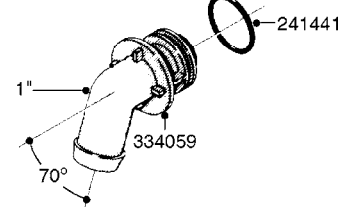

Page 1
Date 04.11.2017 13:21

parts-n°	order qty	description
168030	1	BRACKET F/3 WAY VALVE
172280	1	FLATBAR 30X5 L=270 4XD9 90DEG.
241441	1	O-RING D29.3X3
241883	1	O-RING D39.2X3 NITRIL 242020
242353	1	O-RING D44.2X3.0 VITON F.S-67
242354	1	O-RING D32.2X3.0 VITON F.S-53
242594	1	O-RING D14 X 1.78 SCH.70-EPDM
284585	1	CLAMP HOSE GEAR 1" MINI 020
320084	1	FITT.DK NUT 1/2" BSP
320095	1	FITT.DK NUT 1" BSP
320283	1	FITT.DK NUT 3/4"BSP
320294	1	FITT.DK TEE 3/8X3/8HB X1/2"BSP
320316	1	FITT.DK TEE 3/4" X3/4" X1"BSP
320821	1	FITT.DK NUT 1-1/2" BSP
321495	1	FITT.DK REDUC 1/4'BSP F.3/4'NT
322065	1	FITT.DK UNION 1' BSP/S-56
322066	1	FITT.DK S-56 NUT
330212	1	O-RING D19/D14X2.4 F.1/2"NUT
330326	1	O-RING D30/D24X2 F.1"NUT
330341	1	FITT.DK HB 1" F. 1" NUT
330595	1	O-RING D24.6/D20X2.1 -3/4"
330676	1	FITT.DK HB 3/8" F. 1/2" NUT
330687	1	FITT.DK HB 1/2" F. 1/2" NUT
332286	1	FITT.DK HB 1/2" F. 3/4" NUT
334050	1	FITT.DK S-61 STR.1-1/4"
334059	1	FITT.DK EL 1" 110 DEG.F.1-1/2"
334068	1	FITT.DK S-61 STR.1"
334100	1	FITT.DK S-61 ELB.1" 110 DEG.
334151	1	FITT.DK S-61 ELB.1-1/4"110 DEG
334239	1	FITT.DK S-53 ELB.1/2"
334564	1	FITT.DK S-67 TO S-53 ADAPTER
420582	1	BOLT HEX 8.8 DEL M8X20 FT A2
460143	1	NUT HEX M8X1.25 LOCK DIN985A2 SS
725348	1	VALVE 3 WAY BLUE
978338	1	DECAL MANIFOLD SYS.RINSE NOZ
28026203	1	GAUGE 200PSI/BR,2.5"1/4BSP-BTM
28029803	1	CLAMP HOSE GEAR P1/2" 6708
92701703	1	HOSE R X3/8" X300PSI WP X0012"
92702103	1	HOSE R X1/2" X300PSI WP X0012"
92712403	1	HOSE R X1" X300PSI WP X0012"