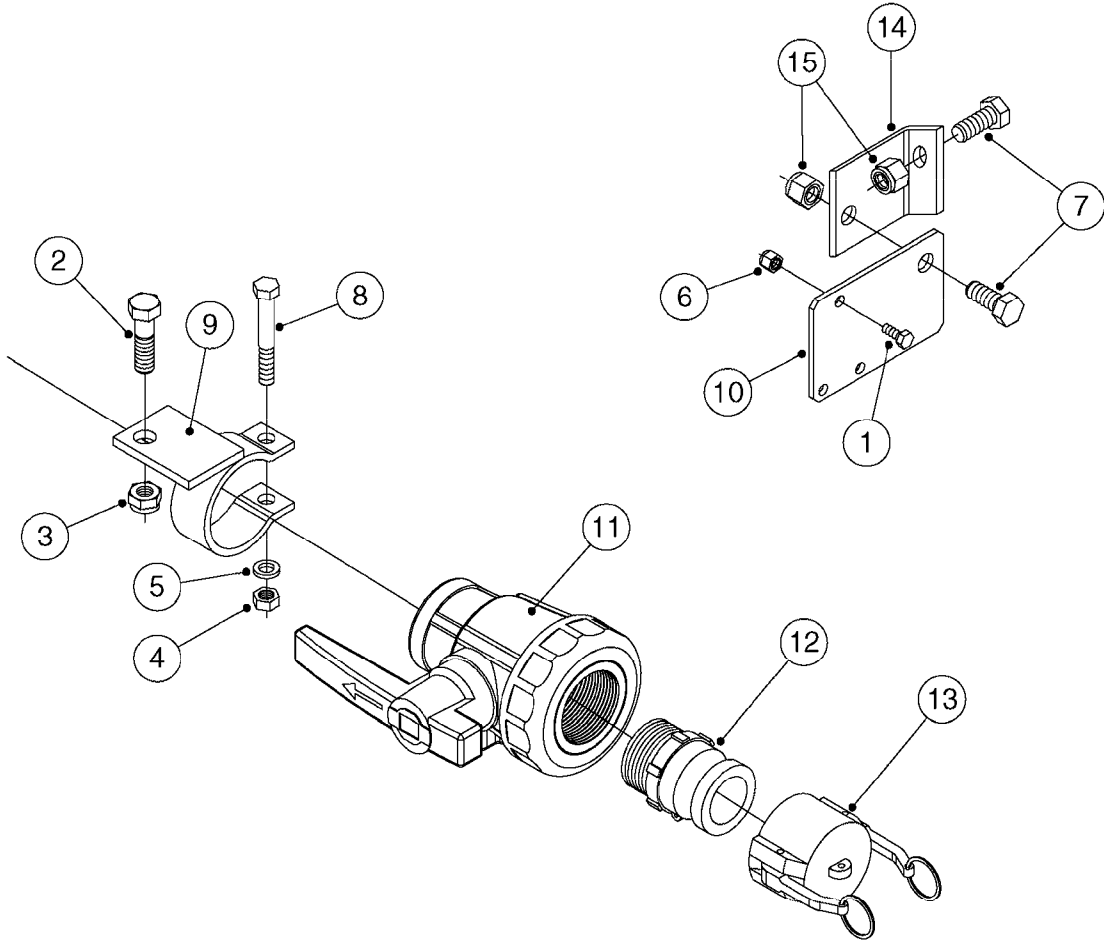

K0590

QUICKFILL-UPDATE 97-TRAILER
K0590-HIN, 01:01:16

Page 1

Date 04.11.2017 13:21

parts-n°	order qty	description
240785	1	O-RING D46,99X5,33 NITRIL
10053503	1	FITT.PO.TEE 2"MX2"FX2"M BSP
10054203	1	GASKET F. 2" FITTINGS RUBBER
10277003	1	FITT.PO.HB 2.00X2.00 MCPHEE
10288703	1	FITT.PO.EL 2MX2M 90 DEG MCPHEE
10295003	1	FITT.PO.HN 2' 250071
10295103	1	FOOT VALVE 2" 504019
10312803	1	FITT.PO.BU 2' X 2'
10599203	1	WASHER-390664 MACHINE ID2-3/8'
28030203	1	CLAMP HOSE T-BOLT S2" 235-67
92702703	1	HOSE PVC SUCT GRAY 2"