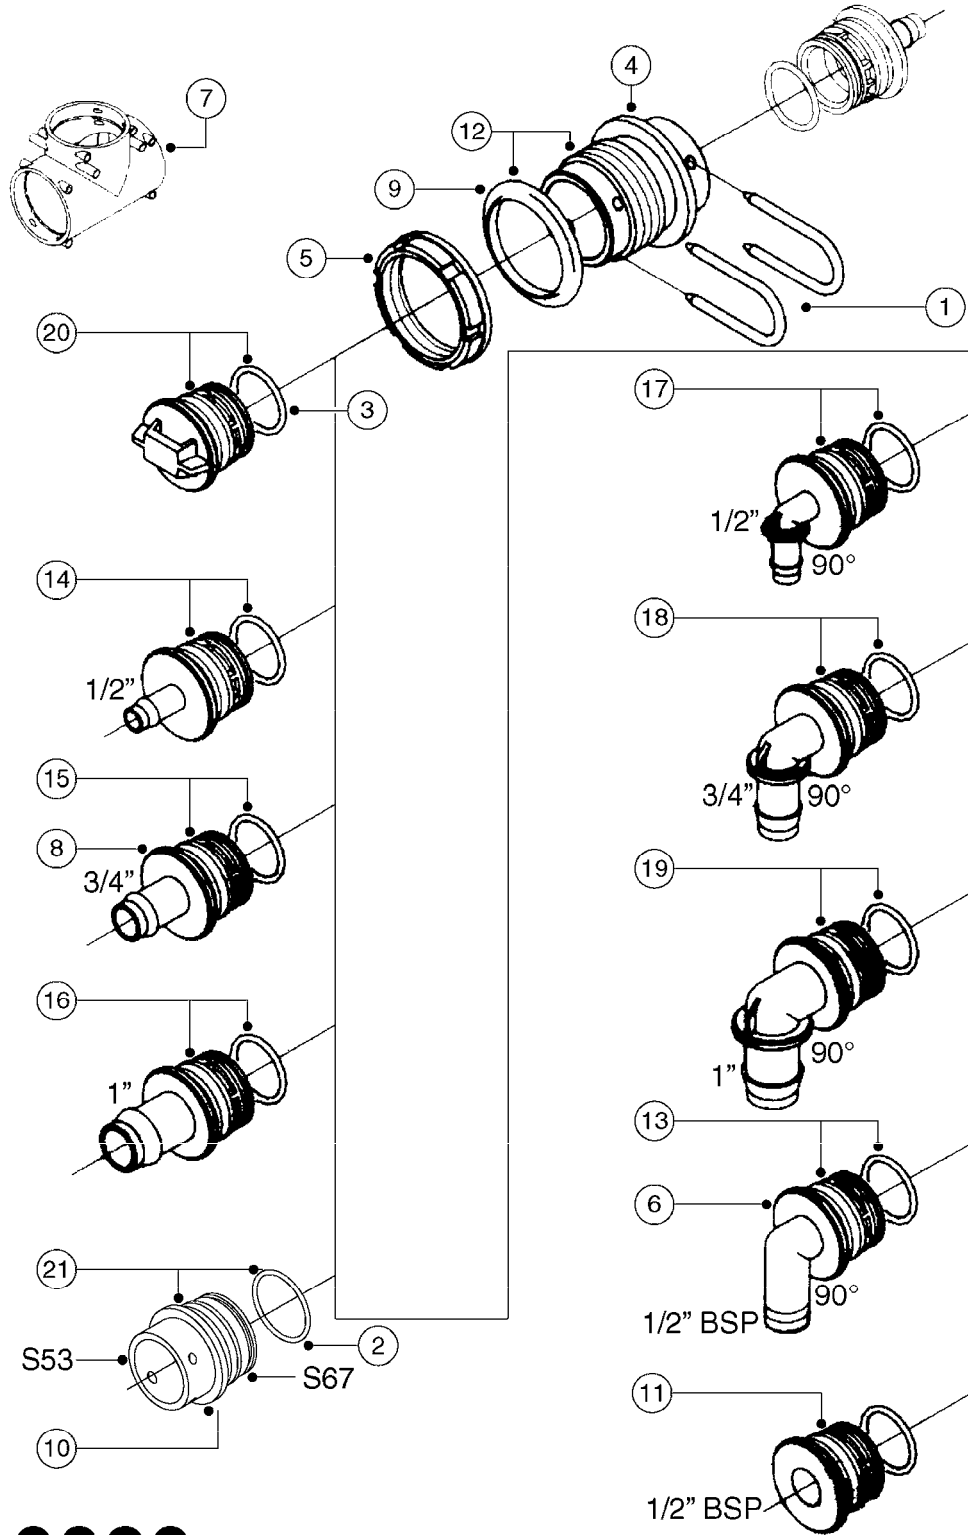

L0070

FITTINGS - S-40
L0070-HIN, 13:09:17

Page 1

Date 04.11.2017 13:21

Pos.	parts-n°	order qty	description
1	145994	1	FITT.DK S-40 FORK
2	242108	1	O-RING F.S-40 FITTING NITRIL (BLACK)
2	242355	1	O-RING D19.2X3.0 VITON F.S-40 VITON (BROWN)
3	322102	1	FITT.DK S-40 BULKHEAD
4	322106	1	FITT.DK S-40 BULKHEAD NUT
5	334225	1	FITT.DK S-40 STR.3/8"
6	334237	1	FITT.DK S-40 ELB.3/8"
7	334238	1	FITT.DK S-40 ELB.1/2"
8	334248	1	FITT.DK S-40 PLUG
9	334259	1	GASKET F. S-40 BULKHEAD
10	726462	1	FITT. S40 BULHEAD W. GASKET
11	726567	1	FITT.DK S-40 ELB.1/2" W.ORING
12	726693	1	FITT.DK S-40 PLUG 1/8BSP ORING