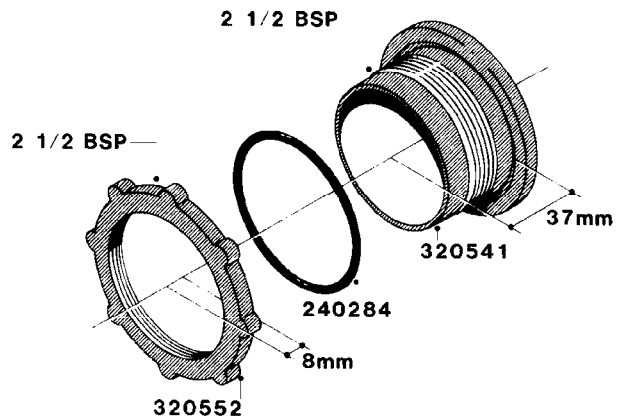

L0060

FITTINGS - BULKHEAD
L0060-HIN, 01:01:16

Page 1

Date 04.11.2017 13:21

parts-n°	order qty	description
141046	1	NUT 3/8" BSP
141341	1	NUT 1/4' BSP
240284	1	O-RING D82,5/75 X 3,5
320456	1	FITT.DK BULKHEAD 1"BSP DOUBLE
320467	1	FITT.DK BULKHEAD 1"BSP SINGLE
320471	1	FITT.DK NUT 1" BSP JAMB
320541	1	FITT.DK BULKHEAD 2-1/2'BSP SIN
320552	1	FITT.DK NUT 2-1/2' BSP JAMB
320644	1	FITT.DK ELB.3/4"HB X 1" BSP
320784	1	FITT.DK CAP 1-1/2" BSP
320795	1	FITT.DK NUT 1-1/2" BSP JAMB
320935	1	FITT.DK BULKHEAD 1/4' BSP SING
320946	1	FITT.DK BULKHEAD 3/8' BSP SING
321296	1	FITT.DK BULKHEAD 1/2" BSP SING
321307	1	FITT.DK NUT 1/2" BSP JAMB
321333	1	FITT.DK BULK 1-1/2" X 1"F BSP
330061	1	O-RING D16/D11X2,5
330072	1	O-RING D53.5/D45.5X4
330212	1	O-RING D19/D14X2.4 F.1/2"NUT
332577	1	O-RING D38/D30X4 F.1" PUR.
332592	1	O-RING D26/D20X3