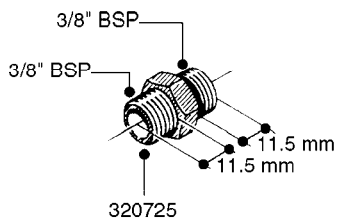

L0030

FITTINGS - HEXAGON NIPPLES
L0030-HIN, 01:01:16

Page 1

Date 04.11.2017 13:21

parts-n°	order qty	description
10015303	1	FITT.PO.HN 1.00X1.00 M1000
10425003	1	FITT.PO.HN 1.25X1.00 MCPHEE
320132	1	FITT.DK HN 1" BSP
320176	1	FITT.DK HN 3/8"X1/2" BSP
320445	1	FITT.DK HN 1/4"X3/8" BSP
320655	1	FITT.DK HN 1/2"-1/2" BSP
320692	1	FITT.DK HN 3/8'BSPX1/4'NPT
320703	1	FITT.DK HN 3/8BSP X1/2 &1/4NPT
320725	1	FITT.DK NIPPLE 3/8"-3/8" BSP
320902	1	FITT.DK HN 3/8'X 1/4' BSP
390232	1	FITT.DK HN 1-1/2' X 1-1/4' BSP
390276	1	FITT.DK HN 1'BSP