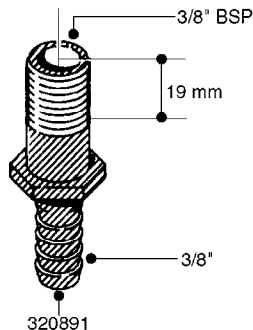

L0030

FITTINGS - HEXAGON NIPPLES
L0030-HIN, 01:01:16

Page 1

Date 04.11.2017 13:21

parts-n°	order qty	description
10015303	1	FITT.PO.HN 1.00X1.00 M1000
10425003	1	FITT.PO.HN 1.25X1.00 MCPHEE
320132	1	FITT.DK HN 1" BSP
320176	1	FITT.DK HN 3/8"X1/2" BSP
320445	1	FITT.DK HN 1/4"X3/8" BSP
320655	1	FITT.DK HN 1/2"-1/2" BSP
320692	1	FITT.DK HN 3/8'BSPX1/4'NPT
320703	1	FITT.DK HN 3/8BSP X1/2 &1/4NPT
320725	1	FITT.DK NIPPLE 3/8"-3/8" BSP
320902	1	FITT.DK HN 3/8'X 1/4' BSP
390232	1	FITT.DK HN 1-1/2' X 1-1/4' BSP
390276	1	FITT.DK HN 1'BSP

L0040

FITTINGS - NIPPLES & ELBOWS
L0040-HIN, 01:01:16

Page 1

Date 04.11.2017 13:21

parts-n°	order qty	description
10530803	1	FITT.PO.SE 2.00X2.00 45 DEG.
320191	1	FITT.DK ELB 3/8' BSP 45 DEGREE
320482	1	FITT.DK ELB. 1/2" BSP 60 DEG.
320596	1	FITT.DK ELB 3/8'-1/2'BSP 45DEG
320607	1	FITT.DK HN 3/8M X 3/8F BSP LNG
320633	1	FITT.DK HN 3/8"M X 3/8"F BSP
321451	1	FITT.DK ELB.1-1/2 X1-1/4 80DEG
321532	1	FITT.DK REDUC 3/4' X 1/2' BSP
390233	1	FITT.DK REDUC 1-1/2" X 1" BSP