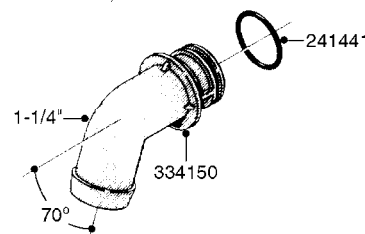

Page 1
Date 04.11.2017 13:21

parts-n°	order qty	description
168030	1	BRACKET F/3 WAY VALVE
172280	1	FLATBAR 30X5 L=270 4XD9 90DEG.
241441	1	O-RING D29.3X3
241883	1	O-RING D39.2X3 NITRIL 242020
242353	1	O-RING D44.2X3.0 VITON F.S-67
242354	1	O-RING D32.2X3.0 VITON F.S-53
242594	1	O-RING D14 X 1.78 SCH.70-EPDM
284585	1	CLAMP HOSE GEAR 1" MINI 020
320084	1	FITT.DK NUT 1/2" BSP
320095	1	FITT.DK NUT 1" BSP
320283	1	FITT.DK NUT 3/4"BSP
320294	1	FITT.DK TEE 3/8X3/8HB X1/2"BSP
320316	1	FITT.DK TEE 3/4" X3/4" X1"BSP
320821	1	FITT.DK NUT 1-1/2" BSP
321495	1	FITT.DK REDUC 1/4'BSP F.3/4'NT
322065	1	FITT.DK UNION 1' BSP/S-56
322066	1	FITT.DK S-56 NUT
330212	1	O-RING D19/D14X2.4 F.1/2"NUT
330326	1	O-RING D30/D24X2 F.1"NUT
330341	1	FITT.DK HB 1" F. 1" NUT
330595	1	O-RING D24.6/D20X2.1 -3/4"
330676	1	FITT.DK HB 3/8" F. 1/2" NUT
330687	1	FITT.DK HB 1/2" F. 1/2" NUT
332286	1	FITT.DK HB 1/2" F. 3/4" NUT
334050	1	FITT.DK S-61 STR.1-1/4"
334059	1	FITT.DK EL 1" 110 DEG.F.1-1/2"
334068	1	FITT.DK S-61 STR.1"
334100	1	FITT.DK S-61 ELB.1" 110 DEG.
334151	1	FITT.DK S-61 ELB.1-1/4"110 DEG
334239	1	FITT.DK S-53 ELB.1/2"
334564	1	FITT.DK S-67 TO S-53 ADAPTER
420582	1	BOLT HEX 8.8 DEL M8X20 FT A2
460143	1	NUT HEX M8X1.25 LOCK DIN985A2 SS
725348	1	VALVE 3 WAY BLUE
978338	1	DECAL MANIFOLD SYS.RINSE NOZ
28026203	1	GAUGE 200PSI/BR,2.5"1/4BSP-BTM
28029803	1	CLAMP HOSE GEAR P1/2" 6708
92701703	1	HOSE R X3/8" X300PSI WP X0012"
92702103	1	HOSE R X1/2" X300PSI WP X0012"
92712403	1	HOSE R X1" X300PSI WP X0012"