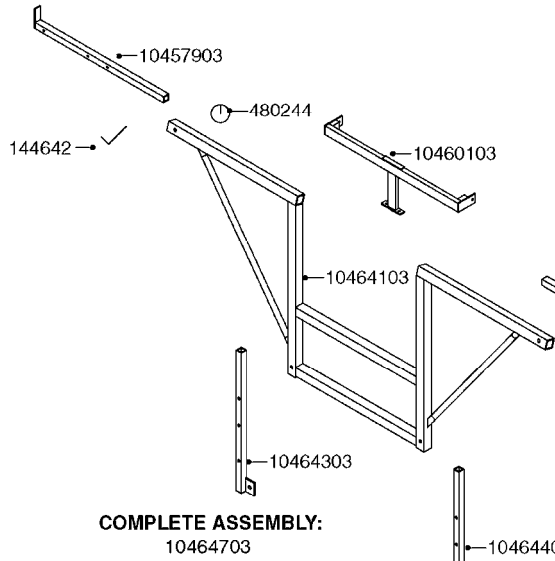

BOOM EAG H-FRAME/CENTER 45-66'
D0290-HIN, 01:01:16

Page 2

Date 04.11.2017 13:21

parts-n°	order qty	description
63020003	1	HINGE 45'-66' RH / SPB
63020103	1	HINGE 45'-66' LH / SPB
63021203	1	TRAPEZE ARM R.H. SPB
63021303	1	TRAPEZE ARM L.H. SPB
63021503	1	CENTER FRAME SPB
63021703	1	H-FRAME SPB
63021803	1	TRAPEZE ARM SPB
63021903	1	TRANSPORT HOOK DESIGNATOR
63044200	1	CABLE CENTER EAG. 7mm x 1390mm
78120300	1	CYLINDER 60/50/30 1100MM
78122400	1	DOUBLE CYLINDER D 40/20-300