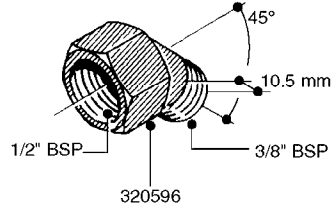

L0030

FITTINGS - HEXAGON NIPPLES
L0030-HIN, 01:01:16

Page 1

Date 04.11.2017 13:21

parts-n°	order qty	description
10015303	1	FITT.PO.HN 1.00X1.00 M1000
10425003	1	FITT.PO.HN 1.25X1.00 MCPHEE
320132	1	FITT.DK HN 1" BSP
320176	1	FITT.DK HN 3/8"X1/2" BSP
320445	1	FITT.DK HN 1/4"X3/8" BSP
320655	1	FITT.DK HN 1/2"-1/2" BSP
320692	1	FITT.DK HN 3/8'BSPX1/4'NPT
320703	1	FITT.DK HN 3/8BSP X1/2 &1/4NPT
320725	1	FITT.DK NIPPLE 3/8"-3/8" BSP
320902	1	FITT.DK HN 3/8'X 1/4' BSP
390232	1	FITT.DK HN 1-1/2' X 1-1/4' BSP
390276	1	FITT.DK HN 1'BSP