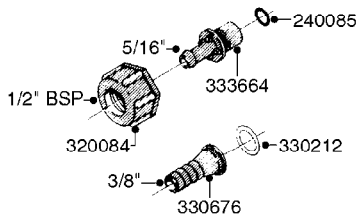

Page 1
Date 04.11.2017 13:21

parts-n°	order qty	description
168030	1	BRACKET F/3 WAY VALVE
172280	1	FLATBAR 30X5 L=270 4XD9 90DEG.
241441	1	O-RING D29.3X3
241883	1	O-RING D39.2X3 NITRIL 242020
242353	1	O-RING D44.2X3.0 VITON F.S-67
242354	1	O-RING D32.2X3.0 VITON F.S-53
242594	1	O-RING D14 X 1.78 SCH.70-EPDM
284585	1	CLAMP HOSE GEAR 1" MINI 020
320084	1	FITT.DK NUT 1/2" BSP
320095	1	FITT.DK NUT 1" BSP
320283	1	FITT.DK NUT 3/4"BSP
320294	1	FITT.DK TEE 3/8X3/8HB X1/2"BSP
320316	1	FITT.DK TEE 3/4" X3/4" X1"BSP
320821	1	FITT.DK NUT 1-1/2" BSP
321495	1	FITT.DK REDUC 1/4'BSP F.3/4'NT
322065	1	FITT.DK UNION 1' BSP/S-56
322066	1	FITT.DK S-56 NUT
330212	1	O-RING D19/D14X2.4 F.1/2"NUT
330326	1	O-RING D30/D24X2 F.1"NUT
330341	1	FITT.DK HB 1" F. 1" NUT
330595	1	O-RING D24.6/D20X2.1 -3/4"
330676	1	FITT.DK HB 3/8" F. 1/2" NUT
330687	1	FITT.DK HB 1/2" F. 1/2" NUT
332286	1	FITT.DK HB 1/2" F. 3/4" NUT
334050	1	FITT.DK S-61 STR.1-1/4"
334059	1	FITT.DK EL 1" 110 DEG.F.1-1/2"
334068	1	FITT.DK S-61 STR.1"
334100	1	FITT.DK S-61 ELB.1" 110 DEG.
334151	1	FITT.DK S-61 ELB.1-1/4"110 DEG
334239	1	FITT.DK S-53 ELB.1/2"
334564	1	FITT.DK S-67 TO S-53 ADAPTER
420582	1	BOLT HEX 8.8 DEL M8X20 FT A2
460143	1	NUT HEX M8X1.25 LOCK DIN985A2 SS
725348	1	VALVE 3 WAY BLUE
978338	1	DECAL MANIFOLD SYS.RINSE NOZ
28026203	1	GAUGE 200PSI/BR,2.5"1/4BSP-BTM
28029803	1	CLAMP HOSE GEAR P1/2" 6708
92701703	1	HOSE R X3/8" X300PSI WP X0012"
92702103	1	HOSE R X1/2" X300PSI WP X0012"
92712403	1	HOSE R X1" X300PSI WP X0012"