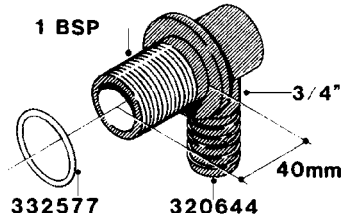

L0060

FITTINGS - BULKHEAD
L0060-HIN, 01:01:16

Page 1

Date 04.11.2017 13:21

parts-n°	order qty	description
141046	1	NUT 3/8" BSP
141341	1	NUT 1/4' BSP
240284	1	O-RING D82,5/75 X 3,5
320456	1	FITT.DK BULKHEAD 1"BSP DOUBLE
320467	1	FITT.DK BULKHEAD 1"BSP SINGLE
320471	1	FITT.DK NUT 1" BSP JAMB
320541	1	FITT.DK BULKHEAD 2-1/2'BSP SIN
320552	1	FITT.DK NUT 2-1/2' BSP JAMB
320644	1	FITT.DK ELB.3/4"HB X 1" BSP
320784	1	FITT.DK CAP 1-1/2" BSP
320795	1	FITT.DK NUT 1-1/2" BSP JAMB
320935	1	FITT.DK BULKHEAD 1/4' BSP SING
320946	1	FITT.DK BULKHEAD 3/8' BSP SING
321296	1	FITT.DK BULKHEAD 1/2" BSP SING
321307	1	FITT.DK NUT 1/2" BSP JAMB
321333	1	FITT.DK BULK 1-1/2" X 1"F BSP
330061	1	O-RING D16/D11X2,5
330072	1	O-RING D53.5/D45.5X4
330212	1	O-RING D19/D14X2.4 F.1/2"NUT
332577	1	O-RING D38/D30X4 F.1" PUR.
332592	1	O-RING D26/D20X3