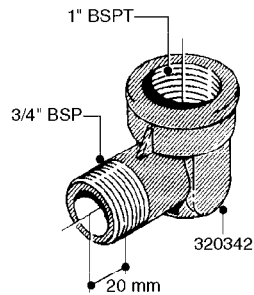

L0020

FITTINGS-T-PIECES, CAPS & ELBOWS
L0020-HIN, 01:01:16

Page 1
Date 04.11.2017 13:21

parts-n°	order qty	description
10053603	1	FITT. CAPNUT 2"BSP 5601
10194303	1	CAP BLANK 1 1/2 MCPHEE 210060
320047	1	FITT.DK CAPNUT 1/2" BSP
320106	1	FITT.DK CAPNUT 1" BSP
320272	1	FITT.DK CAPNUT 3/8" BSP
320316	1	FITT.DK TEE 3/4" X3/4" X1"BSP
320331	1	FITT.DK TEE 1" - 1" - 3/4" BSP
320342	1	FITT.DK EL 3/4"M X 1"F BSP
320563	1	FITT.DK 3 WAY 1/2" 110 DEG.
320677	1	NO LONGER AVAILABLE
320961	1	FITT.DK CAPNUT 1-1/2" BSP
321053	1	FITT.DK TEE 1/2 X1/2 X1/2" BSP
322072	1	FITT.DK TEE 3/8'X3/8'X3/8' BSP
322095	1	FITT.DK TEE 1-1/2 X1-1/4 X3/4" BSP
322138	1	FITT.DK ELB 1"M X 1"F BSP
330013	1	O-RING D15/D10X2.5 F.3/8"NUT
330212	1	O-RING D19/D14X2.4 F.1/2"NUT
330326	1	O-RING D30/D24X2 F.1"NUT
331273	1	O-RING D44/D38X2 F.1-1/2"