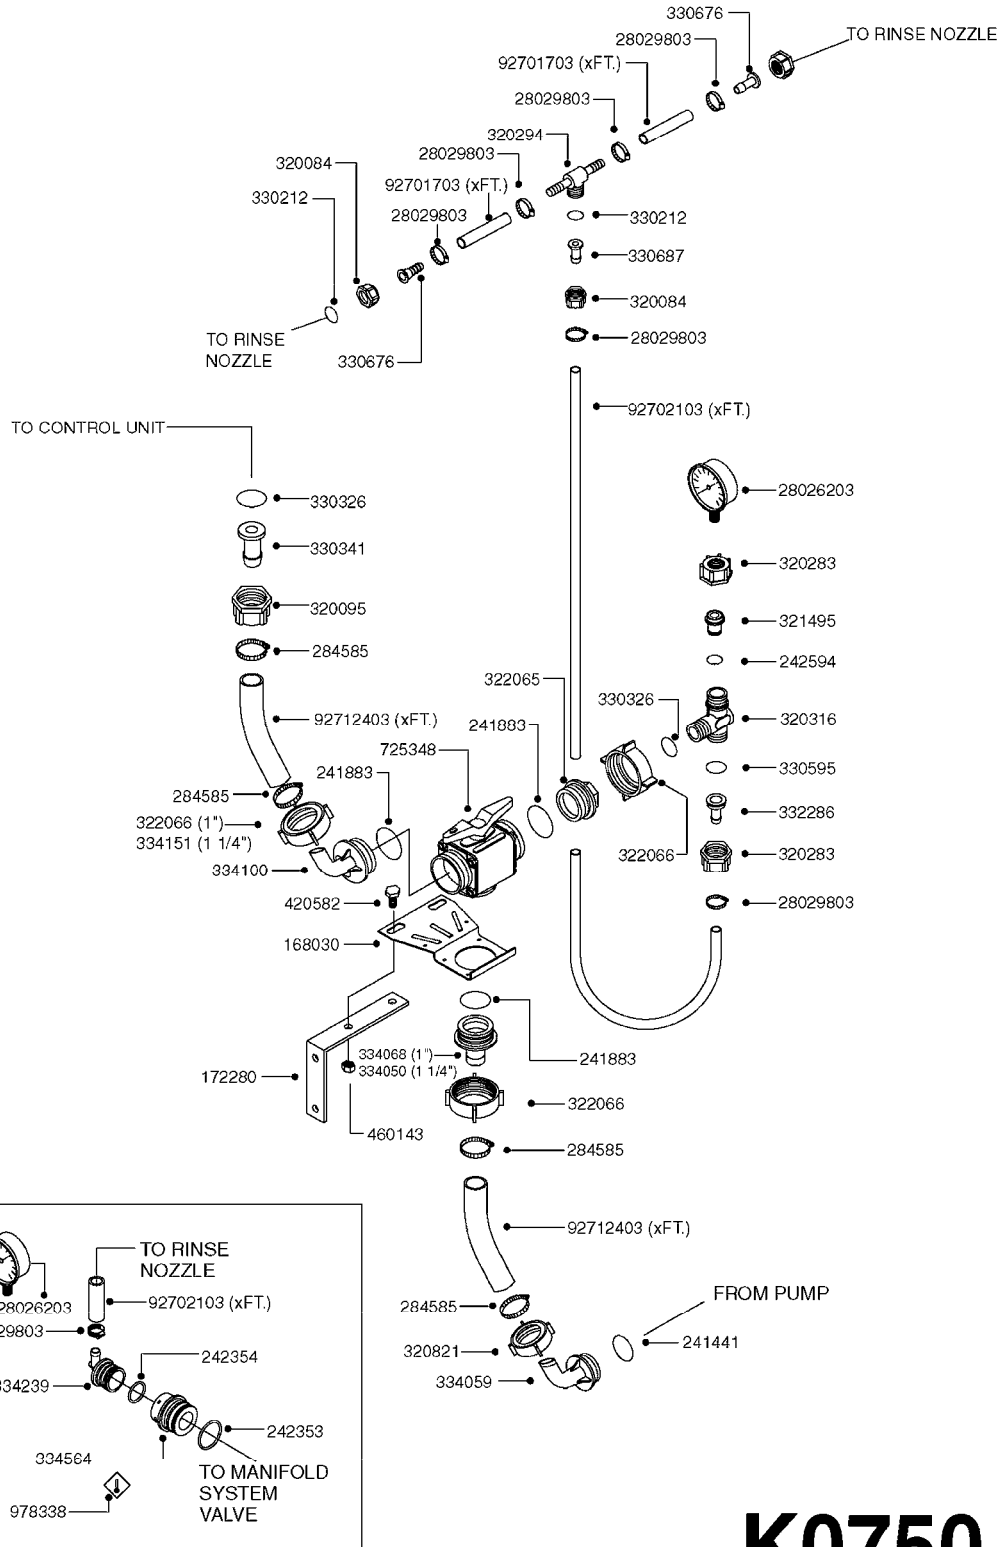

RINSE SYSTEM PLUMBING
K0750-HIN, 01:01:16

Page

0

Date

04.11.2017 13:21

RINSE SYSTEM- MANIFOLD SYSTEM

K0750

RINSE SYSTEM PLUMBING
K0750-HIN, 01:01:16

Page 1
Date 04.11.2017 13:21

parts-n°	order qty	description
168030	1	BRACKET F/3 WAY VALVE
172280	1	FLATBAR 30X5 L=270 4XD9 90DEG.
241441	1	O-RING D29.3X3
241883	1	O-RING D39.2X3 NITRIL 242020
242353	1	O-RING D44.2X3.0 VITON F.S-67
242354	1	O-RING D32.2X3.0 VITON F.S-53
242594	1	O-RING D14 X 1.78 SCH.70-EPDM
284585	1	CLAMP HOSE GEAR 1" MINI 020
320084	1	FITT.DK NUT 1/2" BSP
320095	1	FITT.DK NUT 1" BSP
320283	1	FITT.DK NUT 3/4"BSP
320294	1	FITT.DK TEE 3/8X3/8HB X1/2"BSP
320316	1	FITT.DK TEE 3/4" X3/4" X1"BSP
320821	1	FITT.DK NUT 1-1/2" BSP
321495	1	FITT.DK REDUC 1/4'BSP F.3/4'NT
322065	1	FITT.DK UNION 1' BSP/S-56
322066	1	FITT.DK S-56 NUT
330212	1	O-RING D19/D14X2.4 F.1/2"NUT
330326	1	O-RING D30/D24X2 F.1"NUT
330341	1	FITT.DK HB 1" F. 1" NUT
330595	1	O-RING D24.6/D20X2.1 -3/4"
330676	1	FITT.DK HB 3/8" F. 1/2" NUT
330687	1	FITT.DK HB 1/2" F. 1/2" NUT
332286	1	FITT.DK HB 1/2" F. 3/4" NUT
334050	1	FITT.DK S-61 STR.1-1/4"
334059	1	FITT.DK EL 1" 110 DEG.F.1-1/2"
334068	1	FITT.DK S-61 STR.1"
334100	1	FITT.DK S-61 ELB.1" 110 DEG.
334151	1	FITT.DK S-61 ELB.1-1/4"110 DEG
334239	1	FITT.DK S-53 ELB.1/2"
334564	1	FITT.DK S-67 TO S-53 ADAPTER
420582	1	BOLT HEX 8.8 DEL M8X20 FT A2
460143	1	NUT HEX M8X1.25 LOCK DIN985A2 SS
725348	1	VALVE 3 WAY BLUE
978338	1	DECAL MANIFOLD SYS.RINSE NOZ
28026203	1	GAUGE 200PSI/BR,2.5"1/4BSP-BTM
28029803	1	CLAMP HOSE GEAR P1/2" 6708
92701703	1	HOSE R X3/8" X300PSI WP X0012"
92702103	1	HOSE R X1/2" X300PSI WP X0012"
92712403	1	HOSE R X1" X300PSI WP X0012"