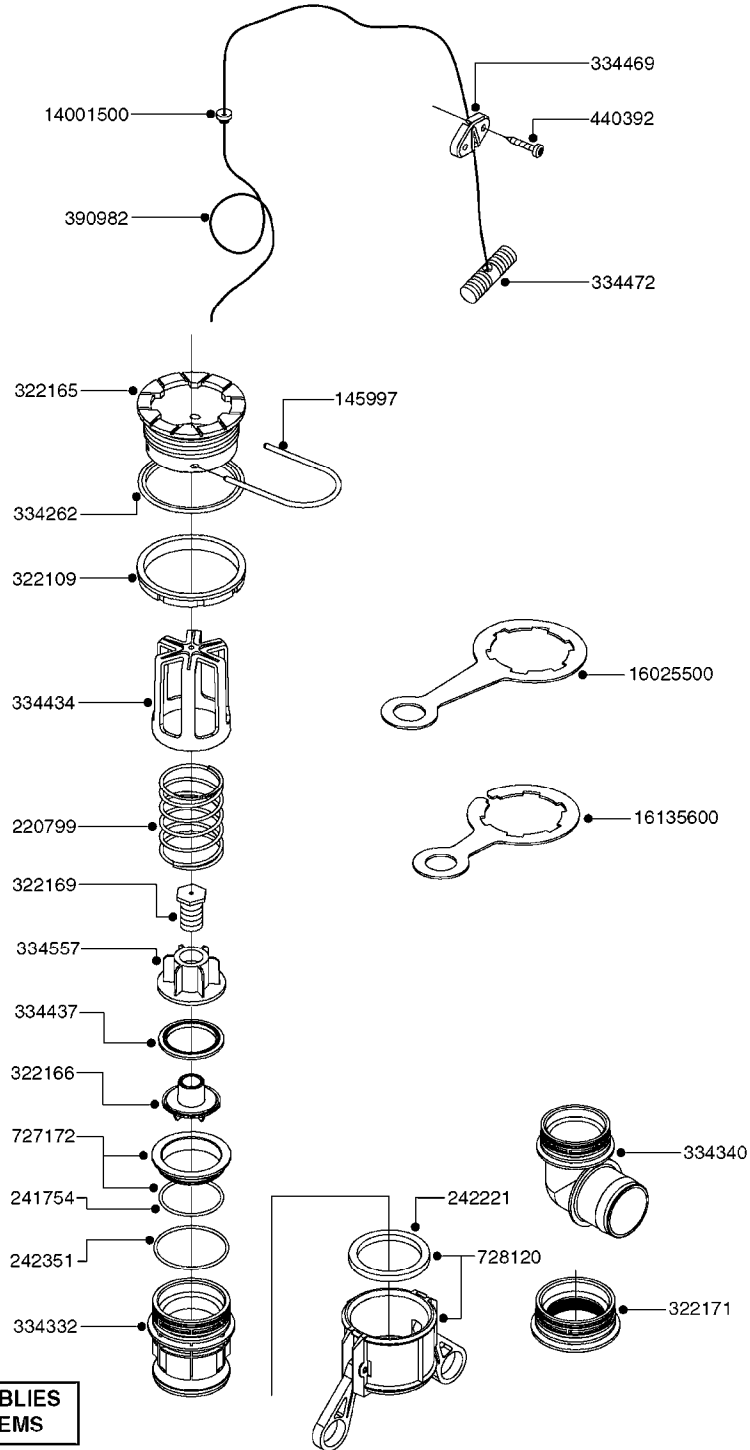

CLEAN WATER TANK
K0130-HIN, 01:01:16

COMPLETE TANK ASSY : 722072

K0130

CLEAN WATER TANK
K0130-HIN, 01:01:16

Page 1
Date 04.11.2017 13:21

parts-n°	order qty	description
161370	1	BKT.CLEAN WATER BOTT. VALVE
179989	1	BRKT. F. 3 GAL. TANK
281551	1	BALL VALVE 1/2"
320084	1	FITT.DK NUT 1/2" BSP
320482	1	FITT.DK ELB. 1/2" BSP 60 DEG.
321296	1	FITT.DK BULKHEAD 1/2" BSP SING
321307	1	FITT.DK NUT 1/2" BSP JAMB
321742	1	FITT.DK BULKHEAD 1/2' BSP
330212	1	O-RING D19/D14X2.4 F.1/2"NUT
330687	1	FITT.DK HB 1/2" F. 1/2" NUT
332592	1	O-RING D26/D20X3
334534	1	CLAMP HOSE PLASTIC 1/2"
420604	1	BOLT HEX 8.8 DEL M10X25 FT DIN933
420626	1	BOLT HEX 8.8 DEL M10X20 FT
421046	1	SCREW HEX M8X25/25 A2 SS DIN933
430721	1	BOLT HEX 8.8 DEL M12X40 FT
430802	1	BOLT HEX 8.8 DEL M12X75
430846	1	BOLT HEX 8.8 DEL M12X80
430870	1	BOLT HEX 8.8 DEL M12X55 FT
460364	1	NUT HU M8 A2 SS DIN934
460423	1	NUT HEX M10X1.50 LOCK DIN985A2 SS
460703	1	NUT HEX M12X1.75 LOCK DIN985A2 SS
471127	1	WASHER Z12N 13X24X2,5 RST
614396	1	CLEAN WATER BRACKET MB
614409	1	BRACKET FOR FOAM MARKER
717577	1	VALVE F.CLEAN WATER TANK
722072	1	CLEAN WATER TANK W FRAME & TAP
725901	1	LID F.WATER BOTTLE VENTED
927269	1	HOSE R X PVC X 1/2 X 0012"
10091103	1	BOLT HEX 3/8 NC GR.2 03.00'
10171703	1	BOLT HEX 3/8 NC GR.2 03.50"
10212903	1	NUT HEX NC (NYLON LOCK) 3/8"
10511303	1	FLATBAR L350/17DEG.CLEAN WATER
10511403	1	FLATBAR 104MM CLEAN WATER
10511503	1	BKT.CLEAN WATER MOUNT EAGLE
10598403	1	BOLT HEX HCS3/8-16 X 4 Z 5
63026303	1	CLEAN WATER TANK BRKT, ATV