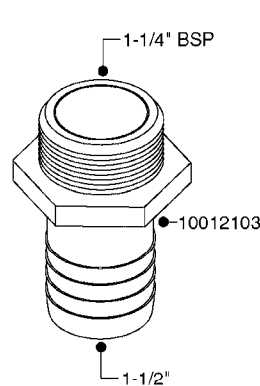

L0040

FITTINGS - NIPPLES & ELBOWS
L0040-HIN, 01:01:16

Page 1

Date 04.11.2017 13:21

parts-n°	order qty	description
10530803	1	FITT.PO.SE 2.00X2.00 45 DEG.
320191	1	FITT.DK ELB 3/8' BSP 45 DEGREE
320482	1	FITT.DK ELB. 1/2" BSP 60 DEG.
320596	1	FITT.DK ELB 3/8'-1/2'BSP 45DEG
320607	1	FITT.DK HN 3/8M X 3/8F BSP LNG
320633	1	FITT.DK HN 3/8"M X 3/8"F BSP
321451	1	FITT.DK ELB.1-1/2 X1-1/4 80DEG
321532	1	FITT.DK REDUC 3/4' X 1/2' BSP
390233	1	FITT.DK REDUC 1-1/2" X 1" BSP