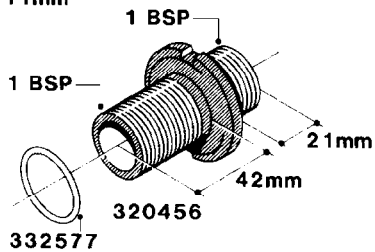

L0060

FITTINGS - BULKHEAD
L0060-HIN, 01:01:16

Page 1

Date 04.11.2017 13:21

parts-n°	order qty	description
141046	1	NUT 3/8" BSP
141341	1	NUT 1/4' BSP
240284	1	O-RING D82,5/75 X 3,5
320456	1	FITT.DK BULKHEAD 1"BSP DOUBLE
320467	1	FITT.DK BULKHEAD 1"BSP SINGLE
320471	1	FITT.DK NUT 1" BSP JAMB
320541	1	FITT.DK BULKHEAD 2-1/2'BSP SIN
320552	1	FITT.DK NUT 2-1/2' BSP JAMB
320644	1	FITT.DK ELB.3/4"HB X 1" BSP
320784	1	FITT.DK CAP 1-1/2" BSP
320795	1	FITT.DK NUT 1-1/2" BSP JAMB
320935	1	FITT.DK BULKHEAD 1/4' BSP SING
320946	1	FITT.DK BULKHEAD 3/8' BSP SING
321296	1	FITT.DK BULKHEAD 1/2" BSP SING
321307	1	FITT.DK NUT 1/2" BSP JAMB
321333	1	FITT.DK BULK 1-1/2" X 1"F BSP
330061	1	O-RING D16/D11X2,5
330072	1	O-RING D53.5/D45.5X4
330212	1	O-RING D19/D14X2.4 F.1/2"NUT
332577	1	O-RING D38/D30X4 F.1" PUR.
332592	1	O-RING D26/D20X3