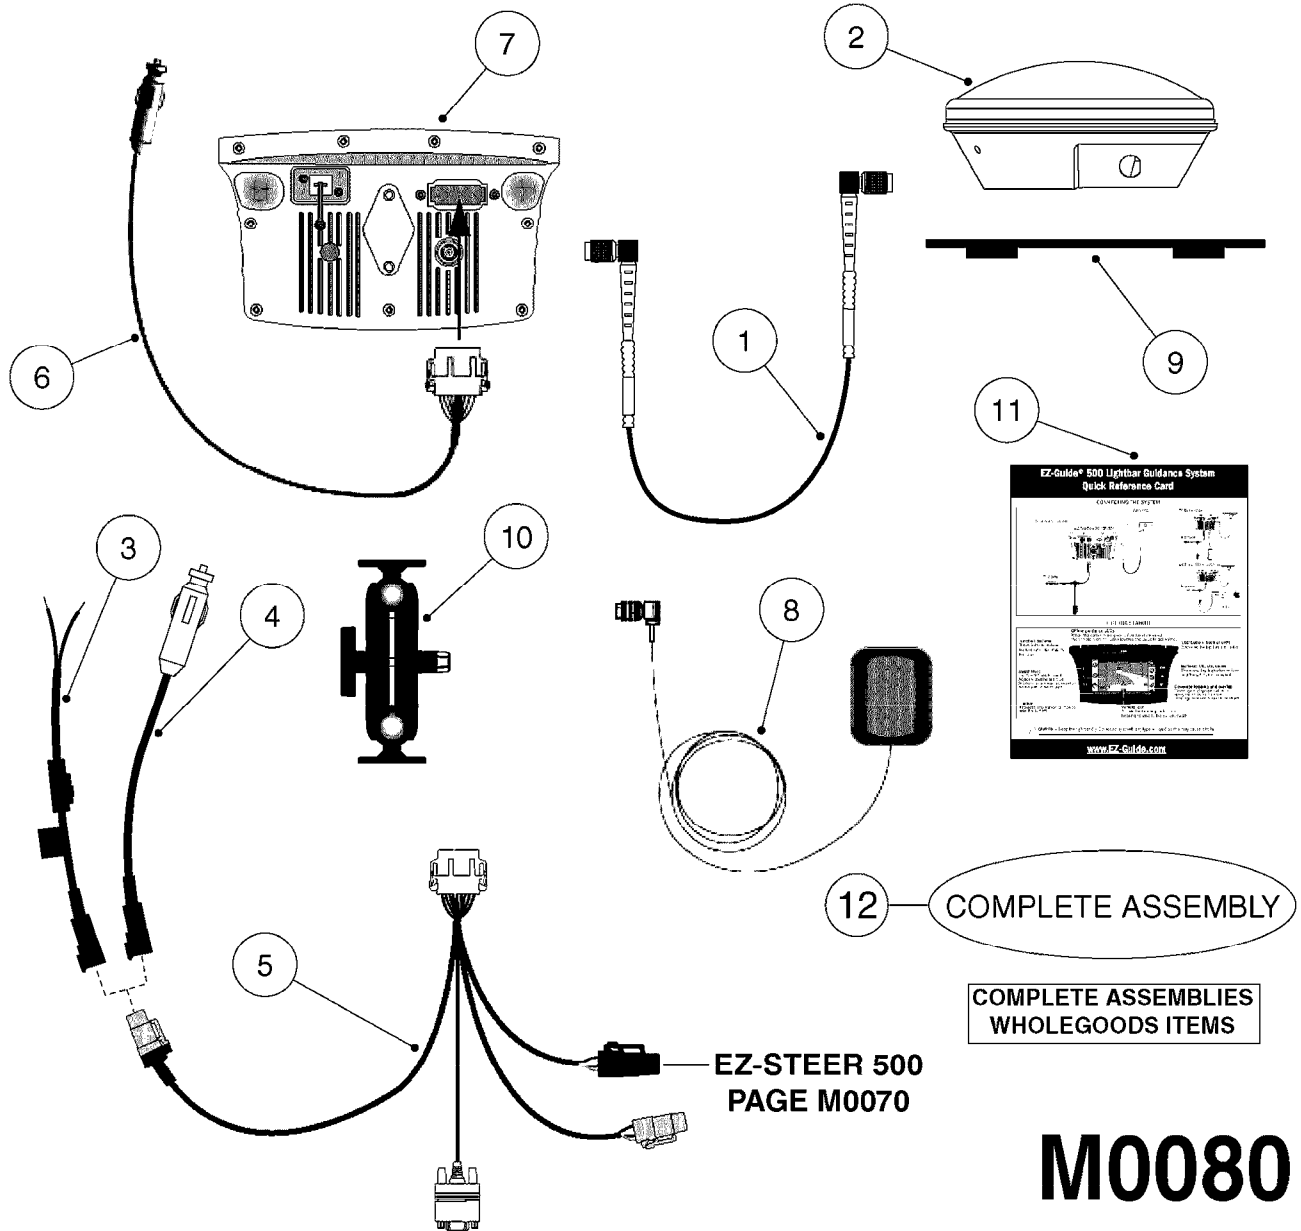

EZ-GUIDE 250 LIGHTBAR
M0080-HIN, 01:01:16

Page 1
Date 04.11.2017 13:22

Pos.	parts-n°	order qty	description
1	26007603	1	CABLE, ANTENNA, EZGUIDEPLUS
2	26015603	1	ANTENNA AG15 L1,EZ GDE 500/250
3	26016103	1	EZ-GUIDE 500 CABLE UNTERM.FUSE
4	26016203	1	EZ-GUIDE 500 POWER CONN.CABLE
5	26017303	1	EZ-GUIDE 250 ALL PORT CABLE
6	26017703	1	EZ-GUIDE 250 POWER CABLE
7	26017803	1	EZ-GUIDE 250 LIGHTBAR DISPLAY
8	26017903	1	EZ-GUIDE 250 PATCH ANTENNA
9	28048203	1	EZ-GUIDE 500 MOUNT F.AG15 ANT.
10	28048303	1	EZ-GUIDE 250/500 RAM MNT.1.5"
11	67217403	1	EZ-GUIDE 250 QUICK REF.CARD
12	84210603	1	EZ GUIDE 250 LIGHTBAR