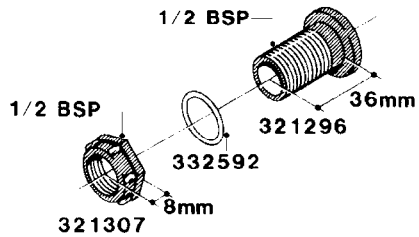

L0060

FITTINGS - BULKHEAD
L0060-HIN, 01:01:16

Page 1

Date 04.11.2017 13:21

parts-n°	order qty	description
141046	1	NUT 3/8" BSP
141341	1	NUT 1/4' BSP
240284	1	O-RING D82,5/75 X 3,5
320456	1	FITT.DK BULKHEAD 1"BSP DOUBLE
320467	1	FITT.DK BULKHEAD 1"BSP SINGLE
320471	1	FITT.DK NUT 1" BSP JAMB
320541	1	FITT.DK BULKHEAD 2-1/2'BSP SIN
320552	1	FITT.DK NUT 2-1/2' BSP JAMB
320644	1	FITT.DK ELB.3/4"HB X 1" BSP
320784	1	FITT.DK CAP 1-1/2" BSP
320795	1	FITT.DK NUT 1-1/2" BSP JAMB
320935	1	FITT.DK BULKHEAD 1/4' BSP SING
320946	1	FITT.DK BULKHEAD 3/8' BSP SING
321296	1	FITT.DK BULKHEAD 1/2" BSP SING
321307	1	FITT.DK NUT 1/2" BSP JAMB
321333	1	FITT.DK BULK 1-1/2" X 1"F BSP
330061	1	O-RING D16/D11X2,5
330072	1	O-RING D53.5/D45.5X4
330212	1	O-RING D19/D14X2.4 F.1/2"NUT
332577	1	O-RING D38/D30X4 F.1" PUR.
332592	1	O-RING D26/D20X3