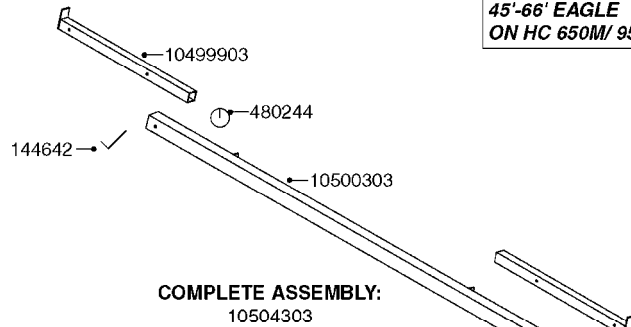

BOOM EAG H-FRAME/CENTER 45-66'
D0290-HIN, 01:01:16

Page 2

Date 04.11.2017 13:21

parts-n°	order qty	description
63020003	1	HINGE 45'-66' RH / SPB
63020103	1	HINGE 45'-66' LH / SPB
63021203	1	TRAPEZE ARM R.H. SPB
63021303	1	TRAPEZE ARM L.H. SPB
63021503	1	CENTER FRAME SPB
63021703	1	H-FRAME SPB
63021803	1	TRAPEZE ARM SPB
63021903	1	TRANSPORT HOOK DESIGNATOR
63044200	1	CABLE CENTER EAG. 7mm x 1390mm
78120300	1	CYLINDER 60/50/30 1100MM
78122400	1	DOUBLE CYLINDER D 40/20-300

**45'-66' EAGLE ON
HC NAVIGATOR
HC 500
HC 800
HC 1000**

**80'-90' EAGLE ON
NAVIGATOR TA & HC**

**45'-66' EAGLE ON
NAVIGATOR TA
TR 500 TA
TR 800 TA
TR 1000 TA**

**45'-66' EAGLE
ON HC 650M/ 950M**

**COMPLETE ASSEMBLIES
WHOLEGOODS ITEMS**