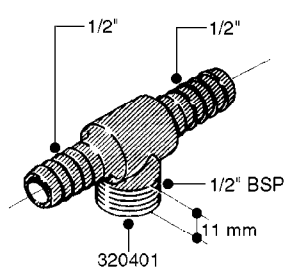

L0040

FITTINGS - NIPPLES & ELBOWS
L0040-HIN, 01:01:16

Page 1

Date 04.11.2017 13:21

parts-n°	order qty	description
10530803	1	FITT.PO.SE 2.00X2.00 45 DEG.
320191	1	FITT.DK ELB 3/8' BSP 45 DEGREE
320482	1	FITT.DK ELB. 1/2" BSP 60 DEG.
320596	1	FITT.DK ELB 3/8'-1/2'BSP 45DEG
320607	1	FITT.DK HN 3/8M X 3/8F BSP LNG
320633	1	FITT.DK HN 3/8"M X 3/8"F BSP
321451	1	FITT.DK ELB.1-1/2 X1-1/4 80DEG
321532	1	FITT.DK REDUC 3/4' X 1/2' BSP
390233	1	FITT.DK REDUC 1-1/2" X 1" BSP