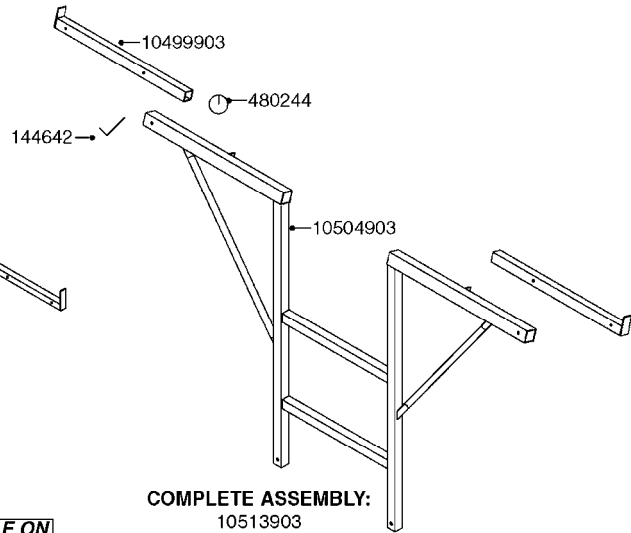

BOOM EAG H-FRAME/CENTER 45-66'
D0290-HIN, 01:01:16

Page 2

Date 04.11.2017 13:21

parts-n°	order qty	description
63020003	1	HINGE 45'-66' RH / SPB
63020103	1	HINGE 45'-66' LH / SPB
63021203	1	TRAPEZE ARM R.H. SPB
63021303	1	TRAPEZE ARM L.H. SPB
63021503	1	CENTER FRAME SPB
63021703	1	H-FRAME SPB
63021803	1	TRAPEZE ARM SPB
63021903	1	TRANSPORT HOOK DESIGNATOR
63044200	1	CABLE CENTER EAG. 7mm x 1390mm
78120300	1	CYLINDER 60/50/30 1100MM
78122400	1	DOUBLE CYLINDER D 40/20-300