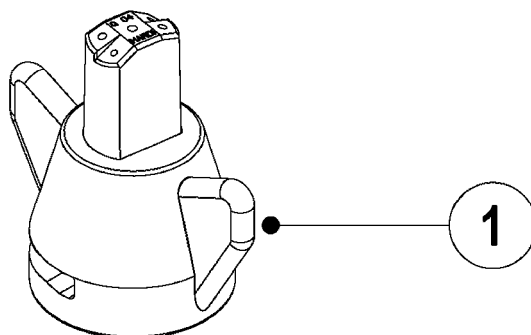

D1060

BOOM-NOZZLES QUINTASTREAM
D1060-HIN, 01:01:16

Page 1

Date 04.11.2017 13:21

Pos.	parts-n°	order qty	description
1	372011	1	NOZZLE ISO QS-015-5H GREEN
1	372012	1	NOZZLE ISO QS-02-5H YELLOW
1	372013	1	NOZZLE ISO QS-03-5H BLUE
1	372014	1	NOZZLE ISO QS-04-5H RED
1	372015	1	NOZZLE ISO QS-05-5H BROWN
1	372016	1	NOZZLE ISO QS-06-5H GREY
1	372017	1	NOZZLE ISO QS-08-5H WHITE
1	372018	1	NOZZLE ISO QS-10-5H LT. BLUE
1	372019	1	NOZZLE ISO QS-15-5H LT. GREEN
2	372002	1	ISO QNTSTRM 015 S-GREEN
2	372003	1	ISO QNTSTRM 02 S-YELLOW
2	372004	1	ISO QNTSTRM 03 S-BLUE
2	372005	1	ISO QNTSTRM 04 S-RED
2	372006	1	ISO QNTSTRM 05 S-BROWN
2	372007	1	ISO QNTSTRM 06 S-GREY
2	372008	1	ISO QNTSTRM 08 S-WHITE
2	372009	1	ISO QNTSTRM 10 S-LT.BLU
2	372010	1	ISO QNTSTRM 15 S-LT.GRN