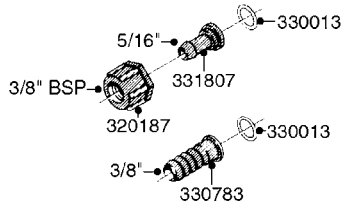

Page 1
Date 04.11.2017 13:21

parts-n°	order qty	description
168030	1	BRACKET F/3 WAY VALVE
172280	1	FLATBAR 30X5 L=270 4XD9 90DEG.
241441	1	O-RING D29.3X3
241883	1	O-RING D39.2X3 NITRIL 242020
242353	1	O-RING D44.2X3.0 VITON F.S-67
242354	1	O-RING D32.2X3.0 VITON F.S-53
242594	1	O-RING D14 X 1.78 SCH.70-EPDM
284585	1	CLAMP HOSE GEAR 1" MINI 020
320084	1	FITT.DK NUT 1/2" BSP
320095	1	FITT.DK NUT 1" BSP
320283	1	FITT.DK NUT 3/4"BSP
320294	1	FITT.DK TEE 3/8X3/8HB X1/2"BSP
320316	1	FITT.DK TEE 3/4" X3/4" X1"BSP
320821	1	FITT.DK NUT 1-1/2" BSP
321495	1	FITT.DK REDUC 1/4'BSP F.3/4'NT
322065	1	FITT.DK UNION 1' BSP/S-56
322066	1	FITT.DK S-56 NUT
330212	1	O-RING D19/D14X2.4 F.1/2"NUT
330326	1	O-RING D30/D24X2 F.1"NUT
330341	1	FITT.DK HB 1" F. 1" NUT
330595	1	O-RING D24.6/D20X2.1 -3/4"
330676	1	FITT.DK HB 3/8" F. 1/2" NUT
330687	1	FITT.DK HB 1/2" F. 1/2" NUT
332286	1	FITT.DK HB 1/2" F. 3/4" NUT
334050	1	FITT.DK S-61 STR.1-1/4"
334059	1	FITT.DK EL 1" 110 DEG.F.1-1/2"
334068	1	FITT.DK S-61 STR.1"
334100	1	FITT.DK S-61 ELB.1" 110 DEG.
334151	1	FITT.DK S-61 ELB.1-1/4"110 DEG
334239	1	FITT.DK S-53 ELB.1/2"
334564	1	FITT.DK S-67 TO S-53 ADAPTER
420582	1	BOLT HEX 8.8 DEL M8X20 FT A2
460143	1	NUT HEX M8X1.25 LOCK DIN985A2 SS
725348	1	VALVE 3 WAY BLUE
978338	1	DECAL MANIFOLD SYS.RINSE NOZ
28026203	1	GAUGE 200PSI/BR,2.5"1/4BSP-BTM
28029803	1	CLAMP HOSE GEAR P1/2" 6708
92701703	1	HOSE R X3/8" X300PSI WP X0012"
92702103	1	HOSE R X1/2" X300PSI WP X0012"
92712403	1	HOSE R X1" X300PSI WP X0012"