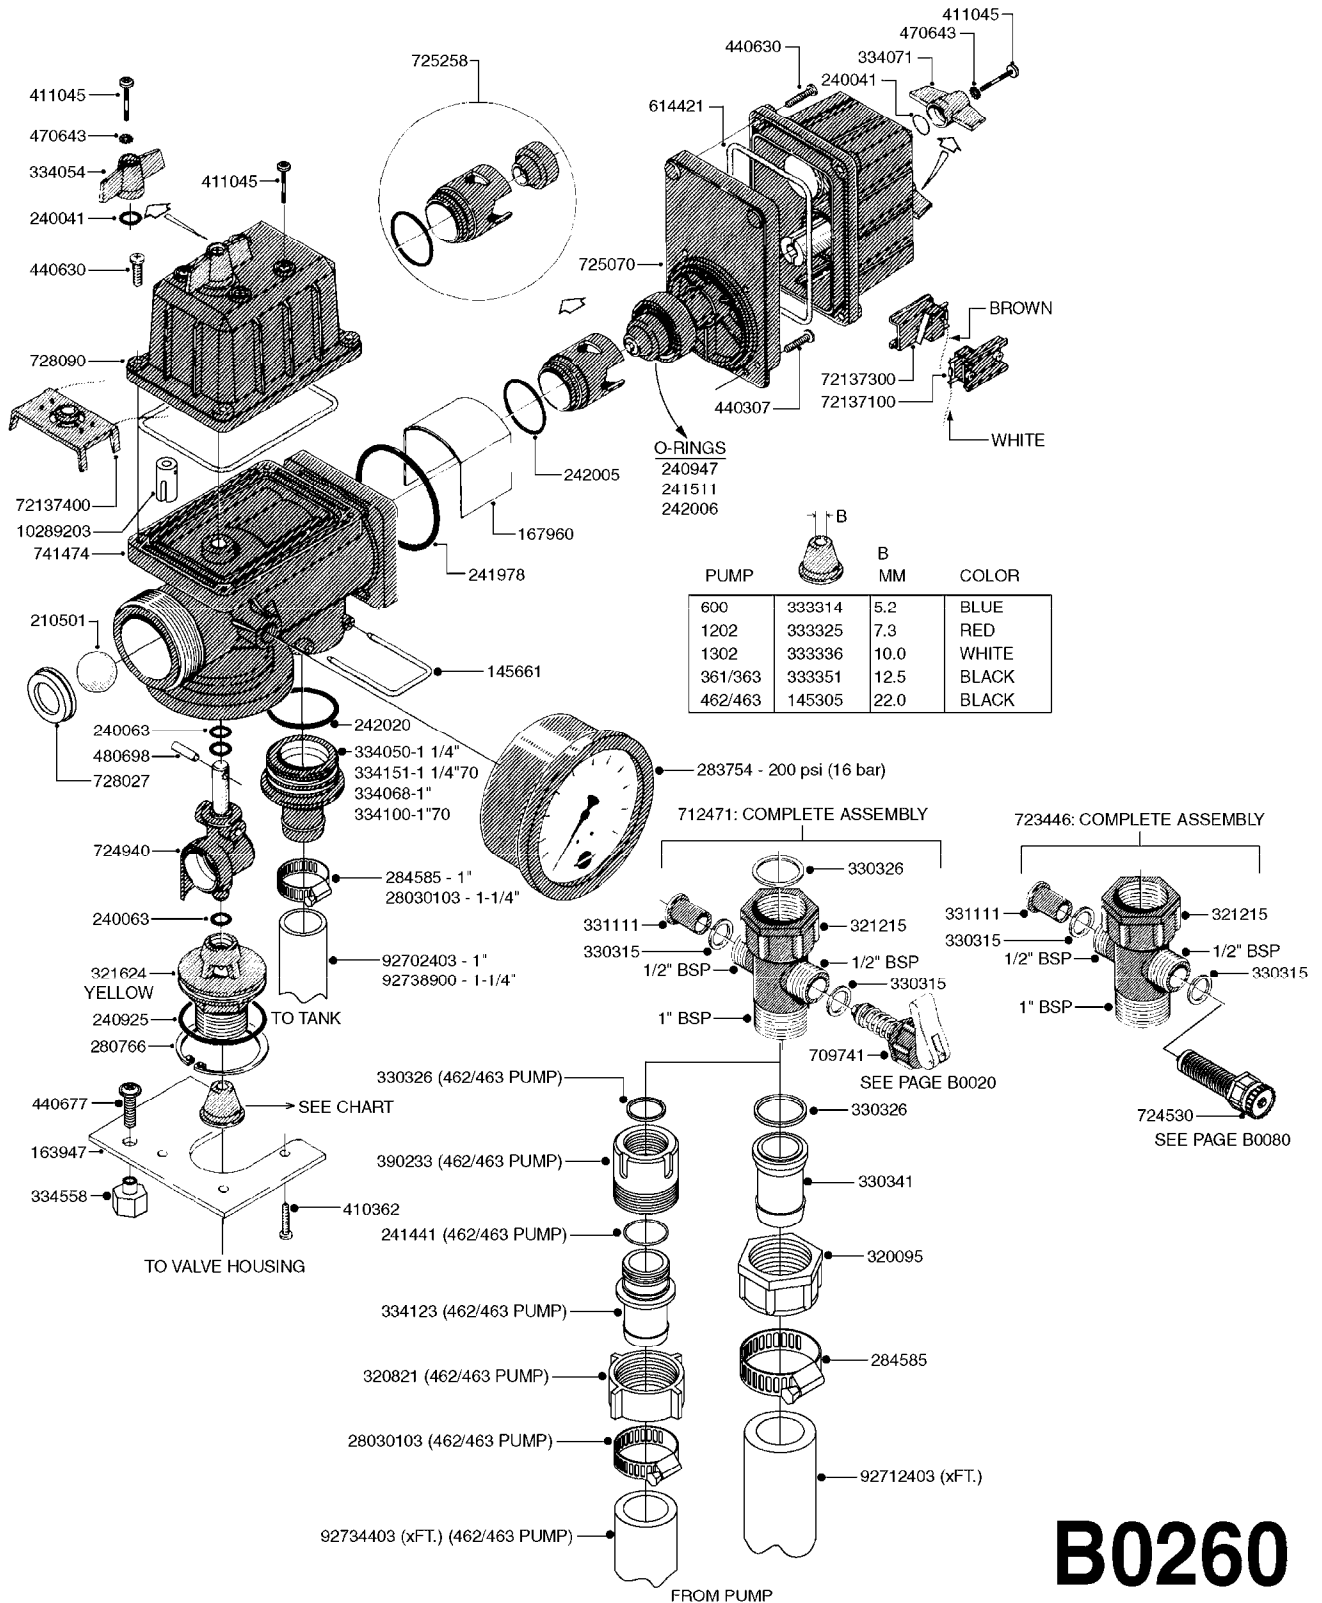

Note: For "Bondioli" PTO's (previous supplier) - see page A0510.

COMPLETE ASSEMBLIES
WHOLEGOOD ITEMS

A0580

PTO SHAFTS - AMA DIAPHRAGM
A0580-HIN, 01:01:16

Page 1

Date 04.11.2017 13:20

parts-n°	order qty	description
829482	1	PTO 1-3/8/6X25MM X 600MM 1202
829483	1	PTO 1-3/8/6X30MM x 610MM 1302
829484	1	PTO 1-3/8/6X1-3/8/6X575MM 361
829487	1	PTO 1-3/8/6X1-3/8/6X870MM 361
28062103	1	PTO YOKE 1-3/8X6 AMA
28062203	1	UNIV.JOINT CAT.1 AMA
28062303	1	PTO YOKE D25 AMA
28062403	1	DECAL - DANGER ROTATING SHAFT
28062503	1	DECAL - DANGER MISSING GUARD
28062603	1	SAFETY CHAIN F.PTO AMA
28062703	1	PTO OUTER 1-3/8X6 (NO SHIELD)
28062803	1	PTO INNER D25 (NO SHIELD)
28062903	1	PTO SHIELD COMPLETE
28063003	1	PTO YOKE D30 AMA
28063103	1	PTO INNER D30 (NO SHIELD)
28063203	1	PTO INNER 1-3/8X6 (NO SHIELD)
28063303	1	PTO SHIELD COMPLETE
28063403	1	PTO OUTER 1-3/8X6 (NO SHIELD)
28063503	1	PTO INNER 1-3/8X6 (NO SHIELD)
28093403	1	PTO OUTER TUBE BEARING AMA
28093503	1	PTO INNER TUBE BEARING AMA