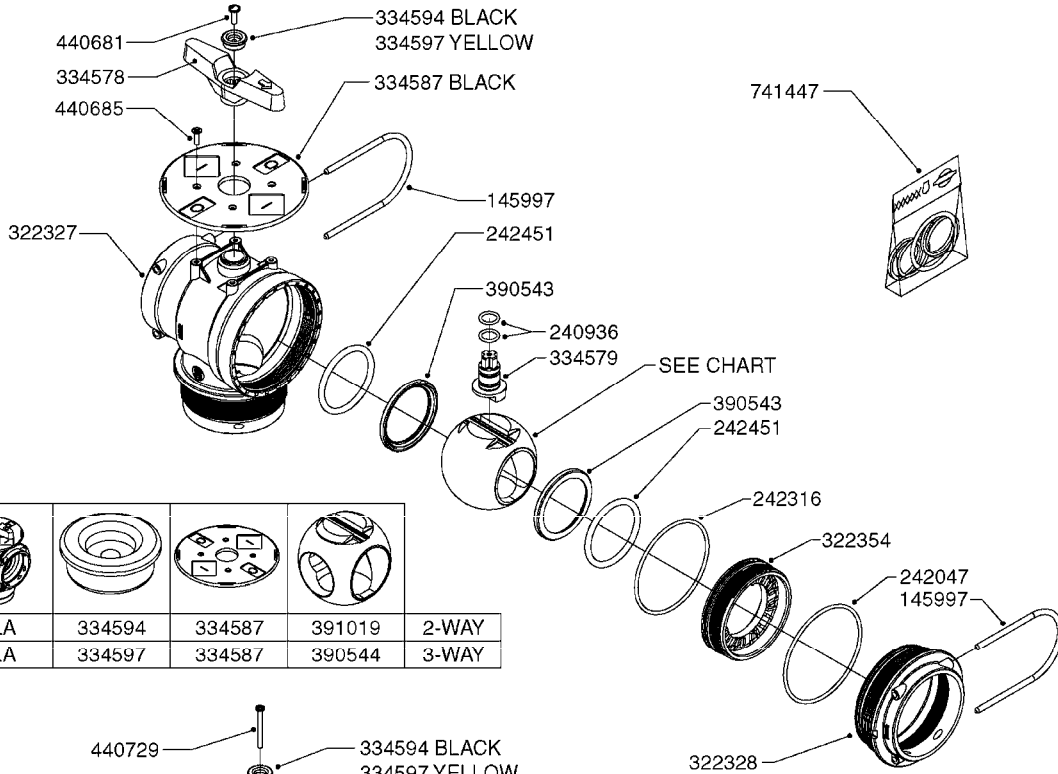

MANIFOLD - S93 VALVE
B0530-HIN, 01:01:16

S93

				2-WAY
NLA	334594	334587	391019	2-WAY
				3-WAY
NLA	334597	334587	390544	3-WAY