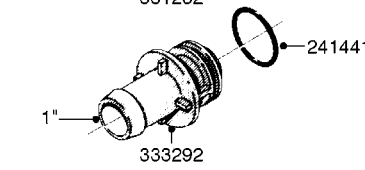

Page 1
Date 04.11.2017 13:21

parts-n°	order qty	description
168030	1	BRACKET F/3 WAY VALVE
172280	1	FLATBAR 30X5 L=270 4XD9 90DEG.
241441	1	O-RING D29.3X3
241883	1	O-RING D39.2X3 NITRIL 242020
242353	1	O-RING D44.2X3.0 VITON F.S-67
242354	1	O-RING D32.2X3.0 VITON F.S-53
242594	1	O-RING D14 X 1.78 SCH.70-EPDM
284585	1	CLAMP HOSE GEAR 1" MINI 020
320084	1	FITT.DK NUT 1/2" BSP
320095	1	FITT.DK NUT 1" BSP
320283	1	FITT.DK NUT 3/4"BSP
320294	1	FITT.DK TEE 3/8X3/8HB X1/2"BSP
320316	1	FITT.DK TEE 3/4" X3/4" X1"BSP
320821	1	FITT.DK NUT 1-1/2" BSP
321495	1	FITT.DK REDUC 1/4'BSP F.3/4'NT
322065	1	FITT.DK UNION 1' BSP/S-56
322066	1	FITT.DK S-56 NUT
330212	1	O-RING D19/D14X2.4 F.1/2"NUT
330326	1	O-RING D30/D24X2 F.1"NUT
330341	1	FITT.DK HB 1" F. 1" NUT
330595	1	O-RING D24.6/D20X2.1 -3/4"
330676	1	FITT.DK HB 3/8" F. 1/2" NUT
330687	1	FITT.DK HB 1/2" F. 1/2" NUT
332286	1	FITT.DK HB 1/2" F. 3/4" NUT
334050	1	FITT.DK S-61 STR.1-1/4"
334059	1	FITT.DK EL 1" 110 DEG.F.1-1/2"
334068	1	FITT.DK S-61 STR.1"
334100	1	FITT.DK S-61 ELB.1" 110 DEG.
334151	1	FITT.DK S-61 ELB.1-1/4"110 DEG
334239	1	FITT.DK S-53 ELB.1/2"
334564	1	FITT.DK S-67 TO S-53 ADAPTER
420582	1	BOLT HEX 8.8 DEL M8X20 FT A2
460143	1	NUT HEX M8X1.25 LOCK DIN985A2 SS
725348	1	VALVE 3 WAY BLUE
978338	1	DECAL MANIFOLD SYS.RINSE NOZ
28026203	1	GAUGE 200PSI/BR,2.5"1/4BSP-BTM
28029803	1	CLAMP HOSE GEAR P1/2" 6708
92701703	1	HOSE R X3/8" X300PSI WP X0012"
92702103	1	HOSE R X1/2" X300PSI WP X0012"
92712403	1	HOSE R X1" X300PSI WP X0012"