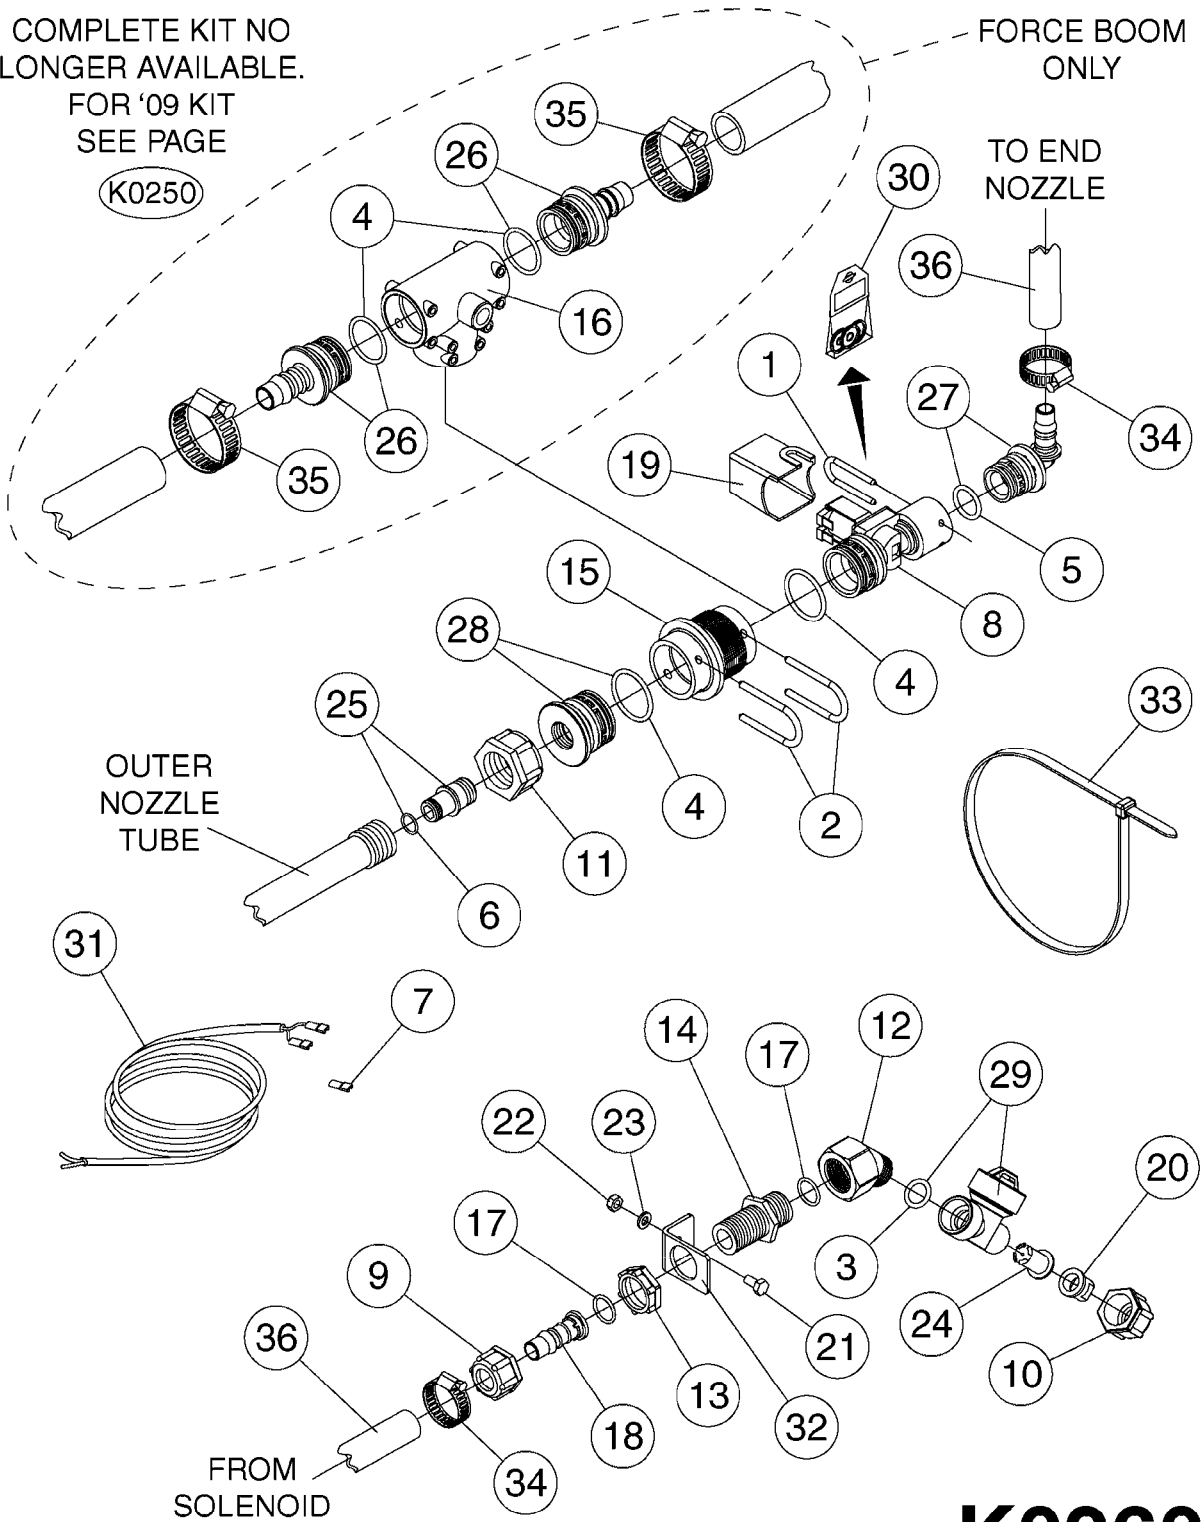

COMPLETE KIT NO
LONGER AVAILABLE.
FOR '09 KIT
SEE PAGE

(K0250)

FORCE BOOM
ONLY

TO END
NOZZLE

OUTER
NOZZLE
TUBE

FROM
SOLENOID
ASSEMBLY

ELECTRIC END NOZZLE KIT '12
K0260-HIN, 01:01:16

Page 1
Date 04.11.2017 13:21

Pos.	parts-n°	order qty	description
1	145994	1	FITT.DK S-40 FORK
2	145995	1	FITT.DK S-53 FORK
3	240177	1	O-RING D16.1/11.3 X 2.4
4	242354	1	O-RING D32.2X3.0 VITON F.S-53
5	242355	1	O-RING D19.2X3.0 VITON F.S-40
6	242594	1	O-RING D14 X 1.78 SCH.70-EPDM
7	261539	1	SPADE F.ELEC CONNec BLUE INSUL
8	262104	1	VALVE, SOLENOID, S53/S40
9	320084	1	FITT.DK NUT 1/2" BSP
10	320187	1	FITT.DK CAP 3/8" BSP BLACK
11	320283	1	FITT.DK NUT 3/4"BSP
12	320596	1	FITT.DK ELB 3/8'-1/2'BSP 45DEG
13	321307	1	FITT.DK NUT 1/2" BSP JAMB
14	321742	1	FITT.DK BULKHEAD 1/2' BSP
15	322103	1	FITT.DK S-53 BULKHEAD
16	322352	1	FITT.DK S-53 TEE
17	330212	1	O-RING D19/D14X2.4 F.1/2"NUT
18	330687	1	FITT.DK HB 1/2" F. 1/2" NUT
19	334965	1	COVER FOR S53 SOLENOID VALVE
20	370366	1	NOZZLE END FAN 1850-G 150
21	410185	1	BOLT HEX 8.8 DEL M6X16
22	460261	1	NUT HEX M6X1.00 LOCK DIN985 A2 SS
23	471125	1	WASHER M6U 6.4X14X1.2,A2 SS
24	614366	1	FILTER 50 MESH F.NOZZLE BLUE
24	614367	1	FILTER 80 MESH F.NOZZLE RED
24	614368	1	FILTER 100 MESH F.NOZZLE YEL.
25	720856	1	FITT.DK 1/2'BSP ASSY.F.3/4'NUT
26	726558	1	FITT.DK S53 STR. 3/4" W.ORING
27	726567	1	FITT.DK S-40 ELB.1/2" W.ORING
28	726694	1	PLUG,S53,1/2"FBSP THD W.ORING
29	729610	1	NOZZLE ASSY. NON DRIP 3/8 THRD
30	750722	1	REPAIR KIT FOR 3S SC CONTROL
31	983087	1	ELEC. CABLE 2 WIRE X 0.75MM
32	16180100	1	PLATE, END ROW NOZZLE
33	28025203	1	TIE STRAP L=23" x W=1/2"
34	28029803	1	CLAMP HOSE GEAR P1/2" 6708
35	28029903	1	CLAMP HOSE GEAR P3/4"-S1" 6712
36	92702103	1	HOSE R X1/2" X300PSI WP X0012"