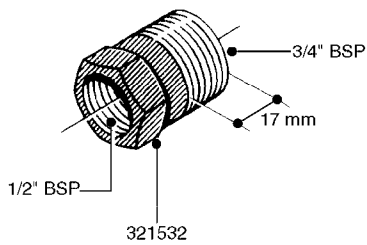

L0030

FITTINGS - HEXAGON NIPPLES
L0030-HIN, 01:01:16

Page 1

Date 04.11.2017 13:21

parts-n°	order qty	description
10015303	1	FITT.PO.HN 1.00X1.00 M1000
10425003	1	FITT.PO.HN 1.25X1.00 MCPHEE
320132	1	FITT.DK HN 1" BSP
320176	1	FITT.DK HN 3/8"X1/2" BSP
320445	1	FITT.DK HN 1/4"X3/8" BSP
320655	1	FITT.DK HN 1/2"-1/2" BSP
320692	1	FITT.DK HN 3/8'BSPX1/4'NPT
320703	1	FITT.DK HN 3/8BSP X1/2 &1/4NPT
320725	1	FITT.DK NIPPLE 3/8"-3/8" BSP
320902	1	FITT.DK HN 3/8'X 1/4' BSP
390232	1	FITT.DK HN 1-1/2' X 1-1/4' BSP
390276	1	FITT.DK HN 1'BSP