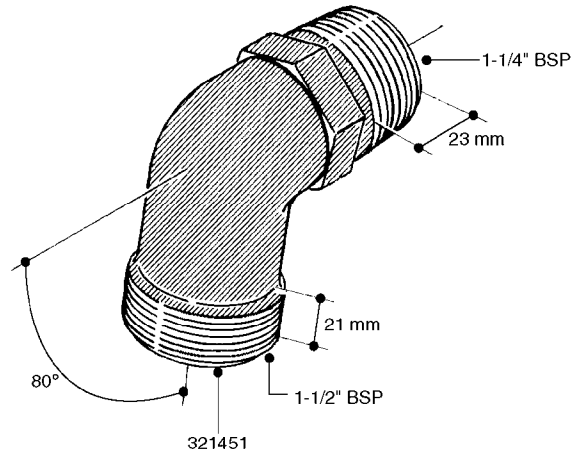

L0030

FITTINGS - HEXAGON NIPPLES
L0030-HIN, 01:01:16

Page 1

Date 04.11.2017 13:21

parts-n°	order qty	description
10015303	1	FITT.PO.HN 1.00X1.00 M1000
10425003	1	FITT.PO.HN 1.25X1.00 MCPHEE
320132	1	FITT.DK HN 1" BSP
320176	1	FITT.DK HN 3/8"X1/2" BSP
320445	1	FITT.DK HN 1/4"X3/8" BSP
320655	1	FITT.DK HN 1/2"-1/2" BSP
320692	1	FITT.DK HN 3/8'BSPX1/4'NPT
320703	1	FITT.DK HN 3/8BSP X1/2 &1/4NPT
320725	1	FITT.DK NIPPLE 3/8"-3/8" BSP
320902	1	FITT.DK HN 3/8'X 1/4' BSP
390232	1	FITT.DK HN 1-1/2' X 1-1/4' BSP
390276	1	FITT.DK HN 1'BSP