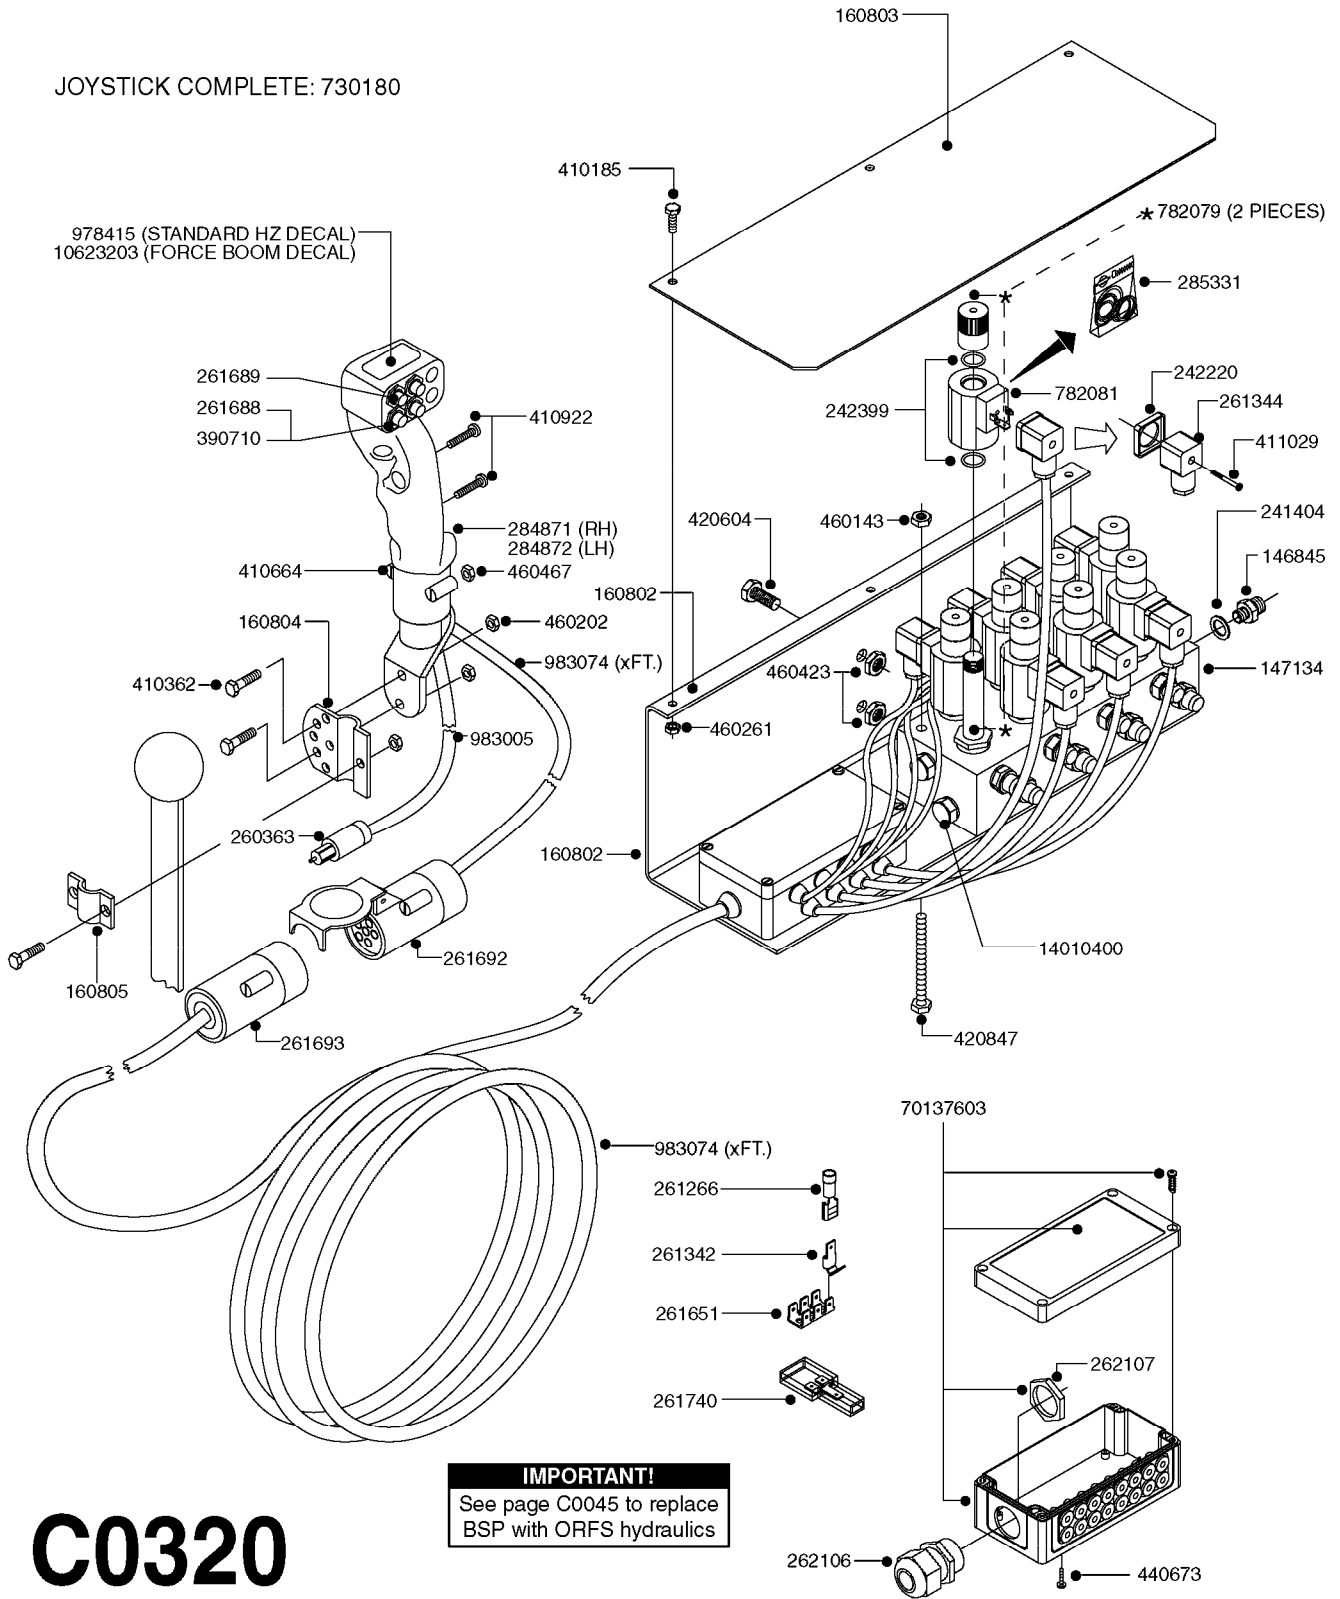

JOYSTICK COMPLETE: 730180

978415 (STANDARD HZ DECAL)
10623203 (FORCE BOOM DECAL)

HYD EAGLE HZ JOYSTICK CONTROL
C0320-HIN, 30:03:16

parts-n°	order qty	description
146845	1	HEX NIPPLE 1/4"X1/4"
147134	1	MANIFOLD 4-FUNCTION
160802	1	MOUNT PLATE F.HYD SOLENOID'HZ'
160803	1	COVER PLATE F.HYD SOLENOID'HZ'
160804	1	MOUNT BRACKET F.HANDLE
160805	1	MOUNT STRAP F.HANDLE
241404	1	DOWTY SEAL 1/4"
242220	1	GASKET F. HIRSMANN PLUG
242399	1	O-RING F.HYD SOLENOID VALVE
260363	1	PLUG 2 POLE 12V
261266	1	CONNECTOR END F.CABLE HP
261342	1	SPADE F.ELEC.3 WAY CONNECTOR
261344	1	HIRSCHMANN PLUG B
261651	1	SPADE F.ELEC.6 POLE CONNECTOR
261688	1	SWITCH F. HANDLE WHITE
261689	1	CAP RUBBER F. SWITCH JOYSTICK
261692	1	PLUG ELEC.7 POLE FEMALE F.CABL
261693	1	PLUG ELEC. 7 POLE MALE
261740	1	SPADE F.ELEC.3 POLE CONN.INSUL
262106	1	BULKHEAD F. CABLE 6.5-14 BLACK
262107	1	NUT F. BULKHEAD CABLE BLACK
284871	1	CONTROL HANDLE RIGHT HALF
284872	1	CONTROL HANDLE LEFT HALF
285331	1	SEAL KIT F. HZ HYD.SOLENOID 96
390710	1	SWITCH F.HANDLE GREY MACHINED
410185	1	BOLT HEX 8.8 DEL M6X16
410362	1	BOLT HEX 8.8 SS M6X20
410664	1	BOLT HEX M5 X 20
410922	1	CYL.SKR 8.8 DEL M4X20 RST
411029	1	SCREW M3X35 F.HIRSMANN PLUG
420604	1	BOLT HEX 8.8 DEL M10X25 FT DIN933
420847	1	BOLT HEX 8.8 DEL M8X85
440673	1	SCREW F.PLASTIC 5X12 SS
460143	1	NUT HEX M8X1.25 LOCK DIN985A2 SS
460202	1	NUT HEX M6
460261	1	NUT HEX M6X1.00 LOCK DIN985 A2 SS
460423	1	NUT HEX M10X1.50 LOCK DIN985A2 SS
460467	1	NUT HEX M5 GALV.
730180	1	HYD.KIT JOYSTICK CTRL HANDLE
782079	1	CARTRIDGE VALVE
782081	1	SOLENOID F. CARTRIDGE VALVE
978415	1	DECAL CONTROL HANDLE
983005	1	ELEC. CABLE 2 WIRE X 1.5MM
983074	1	ELEC. CABLE 5 WIRE X 1.5MM
10623203	1	DECAL F.JOYSTICK - FORCE
14010400	1	PLUG 1/4" BSP
70137603	1	JUNC. BOX, FLUID, COMPLETE, 2015