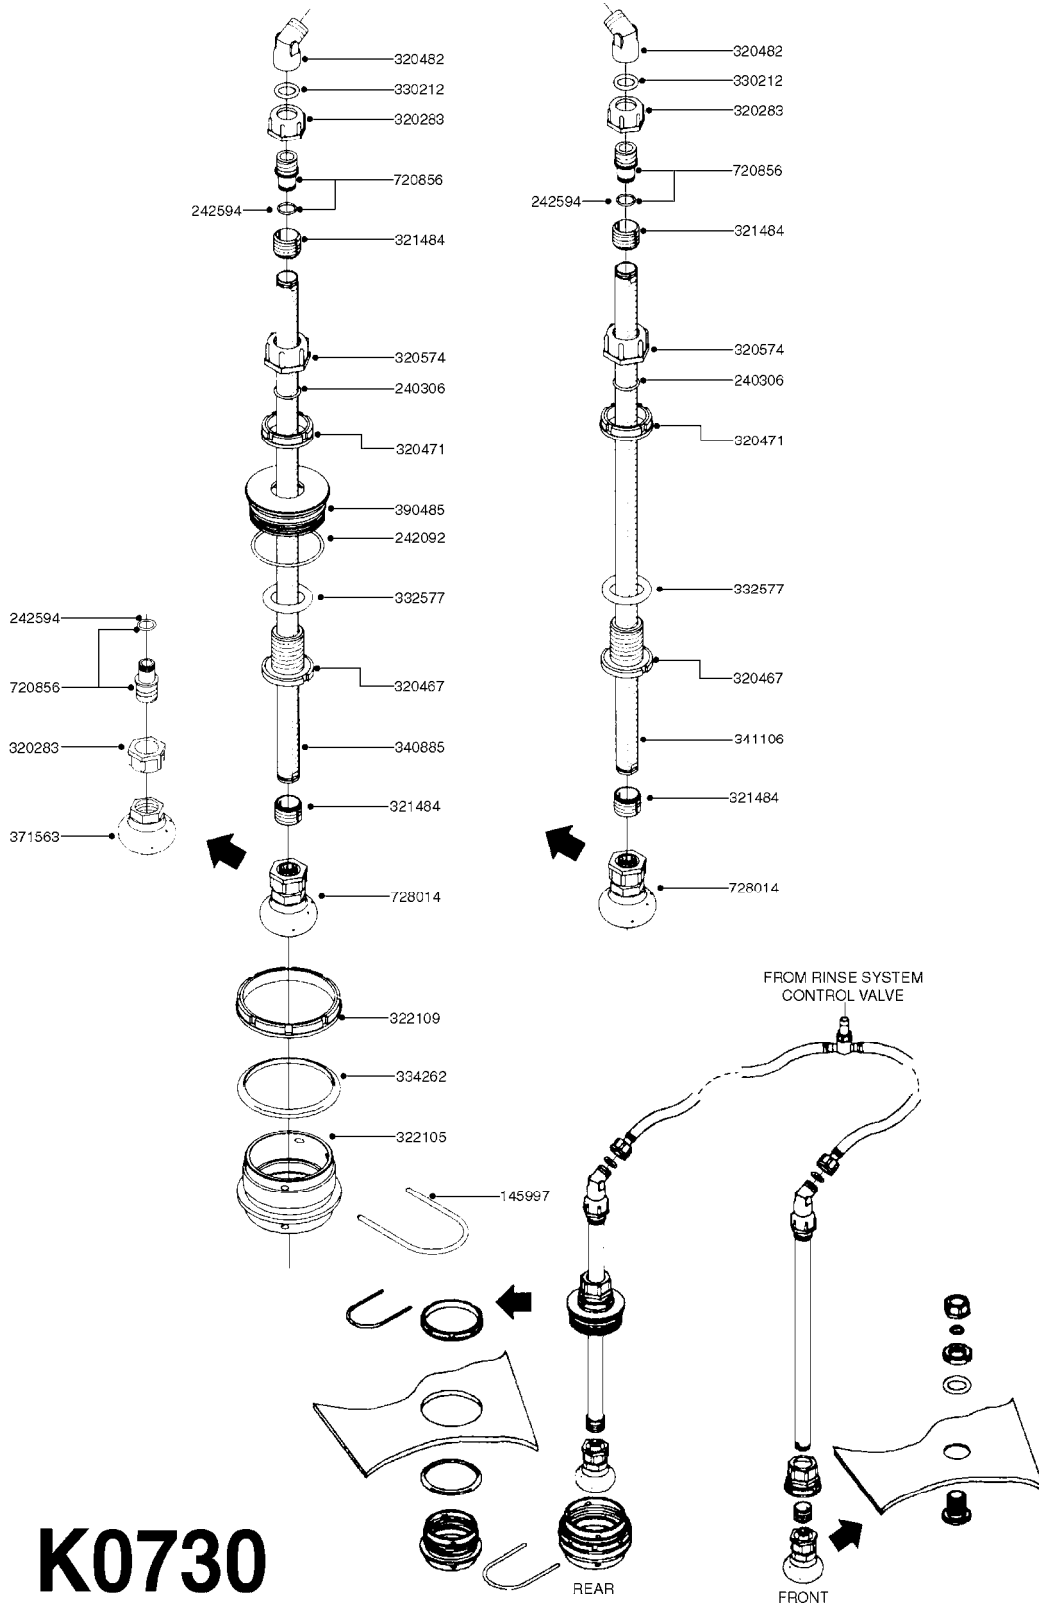

RINSE SYSTEM NOZZLES
K0730-HIN, 01:01:16

RINSE SYSTEM NOZZLES
K0730-HIN, 01:01:16

Page 1

Date 04.11.2017 13:21

parts-n°	order qty	description
145997	1	FITT.DK S-93 FORK
240306	1	O-RING D29/D21X4
242092	1	O-RING D69.5X3
242594	1	O-RING D14 X 1.78 SCH.70-EPDM
320283	1	FITT.DK NUT 3/4"BSP
320467	1	FITT.DK BULKHEAD 1"BSP SINGLE
320471	1	FITT.DK NUT 1" BSP JAMB
320482	1	FITT.DK ELB. 1/2" BSP 60 DEG.
320574	1	FITT.DK NUT 1" BSP SPECIAL
321484	1	BUSHING THREADED F.NOZZ.TUBE
322105	1	FITT.DK S-93 BULKHEAD DOUBLE
322109	1	FITT.DK S-93 BULKHEAD NUT
330212	1	O-RING D19/D14X2.4 F.1/2"NUT
332577	1	O-RING D38/D30X4 F.1" PUR.
334262	1	GASKET F.S-93 BULKHEAD
340885	1	TUBE F. RINSE NOZZLE L=600
341106	1	TUBE F.RINSE NOZZLE L=220
371563	1	NOZZLE FOR TANK RINSE
390485	1	FITT.DK S-93 PLUG W D34 HOLE
720856	1	FITT.DK 1/2'BSP ASSY.F.3/4'NUT
728014	1	RINSE NOZZLE MOUNTED