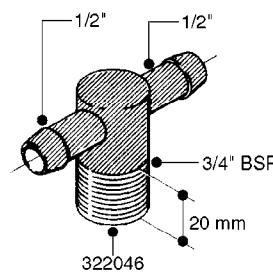

L0040

FITTINGS - NIPPLES & ELBOWS
L0040-HIN, 01:01:16

Page 1

Date 04.11.2017 13:21

parts-n°	order qty	description
10530803	1	FITT.PO.SE 2.00X2.00 45 DEG.
320191	1	FITT.DK ELB 3/8' BSP 45 DEGREE
320482	1	FITT.DK ELB. 1/2" BSP 60 DEG.
320596	1	FITT.DK ELB 3/8'-1/2'BSP 45DEG
320607	1	FITT.DK HN 3/8M X 3/8F BSP LNG
320633	1	FITT.DK HN 3/8"M X 3/8"F BSP
321451	1	FITT.DK ELB.1-1/2 X1-1/4 80DEG
321532	1	FITT.DK REDUC 3/4' X 1/2' BSP
390233	1	FITT.DK REDUC 1-1/2" X 1" BSP