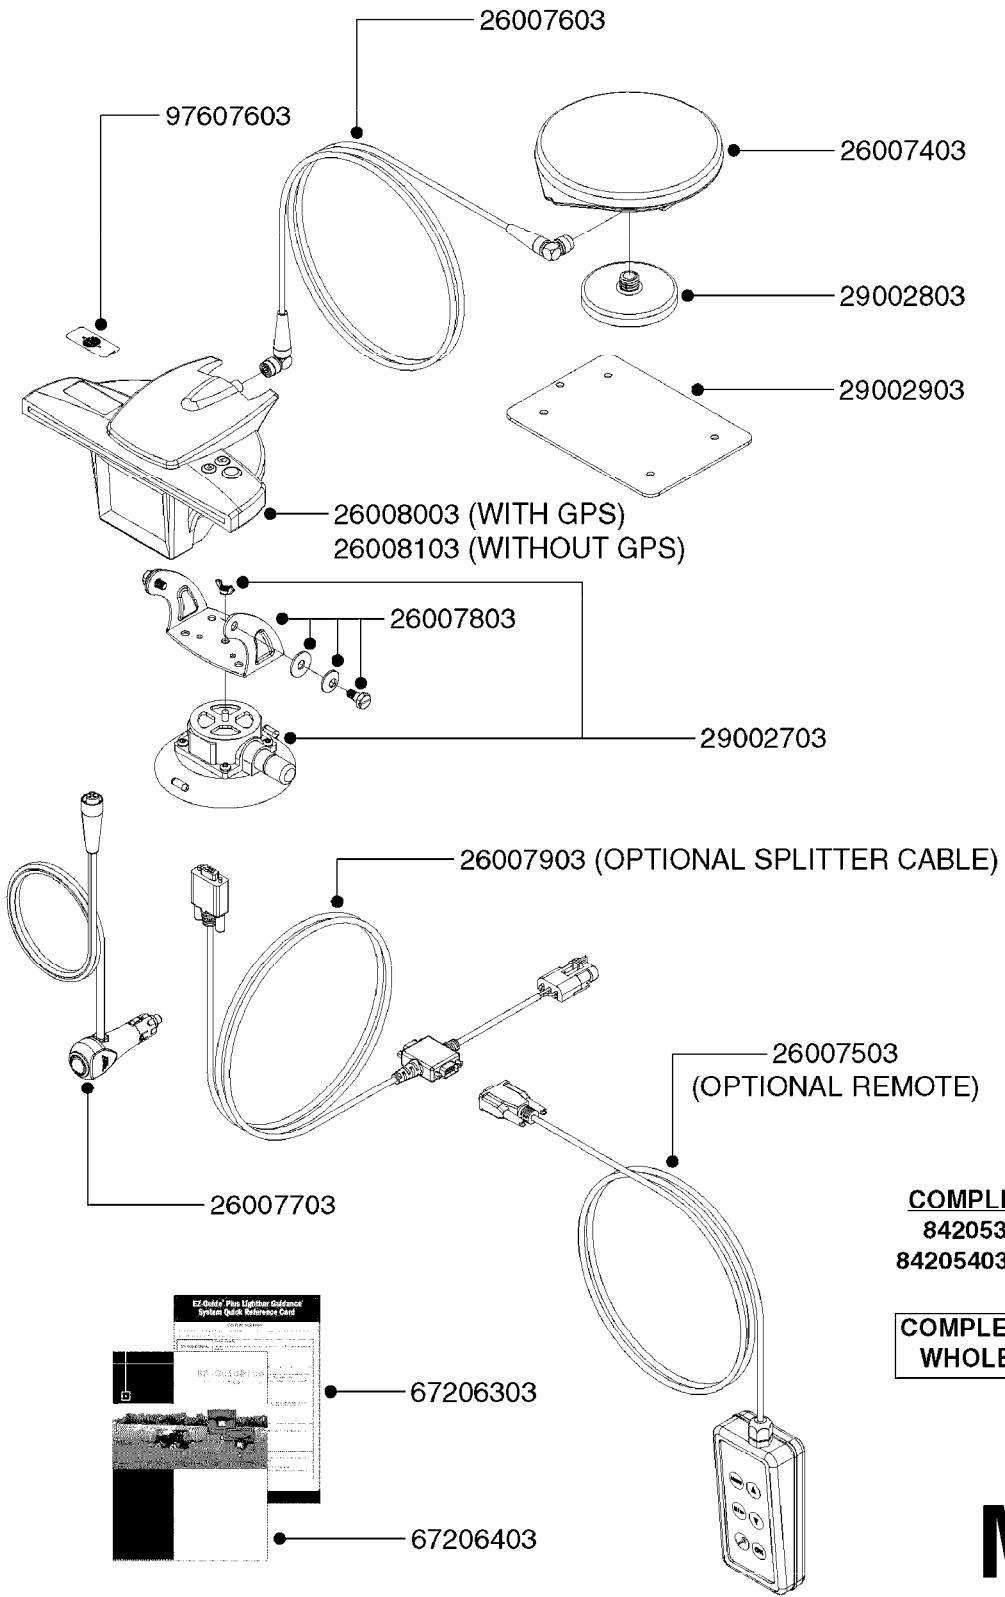

COMPLETE ASSEMBLY:
84205303 (WITH GPS)
84205403 (WITHOUT GPS)

**COMPLETE ASSEMBLIES
WHOLEGOODS ITEMS**

M0040

EZ-GUIDE PLUS LIGHT BAR
M0040-HIN, 01:01:16

Page 1
Date 04.11.2017 13:22

parts-n°	order qty	description
26007403	1	ANTENNA,HURRICANE F. EZGUIDEPL
26007503	1	REMOTE KEYPAD EZ-GUIDE PLUS
26007603	1	CABLE, ANTENNA, EZGUIDEPLUS
26007703	1	CABLE, POWER F. EZGUIDEPLUS
26007803	1	BRACKET KIT F. EZGUIDEPLUS
26007903	1	EZ-Guide 500 External Interfac
26008003	1	LIGHT BAR ASSM WITH GPS
26008103	1	LIGHT BAR ASSM WITHOUT GPS
29002703	1	VACUUM CUP 4 1/2" 1420I
29002803	1	MOUNT, MAG F. ANTENNA
29002903	1	PLATE, F. ANTENNA MOUNT
67206303	1	QUICK REFERENCE CARD EZ-GUIDE+
67206403	1	MANUAL EZ GUIDE PLUS
84205303	1	EZ GUIDE PLUS W GPS, NO LABLE
84205403	1	EZ GUIDE PLUS W/O GPS,NO LABLE
97607603	1	DECAL COMPANY 45MM X 20MM