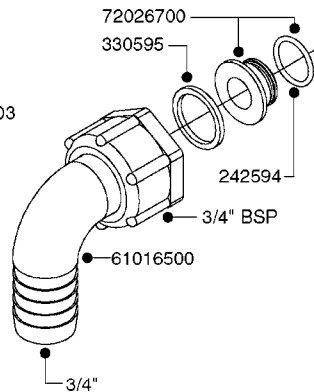

L0040

FITTINGS - NIPPLES & ELBOWS
L0040-HIN, 01:01:16

Page 1

Date 04.11.2017 13:21

parts-n°	order qty	description
10530803	1	FITT.PO.SE 2.00X2.00 45 DEG.
320191	1	FITT.DK ELB 3/8' BSP 45 DEGREE
320482	1	FITT.DK ELB. 1/2" BSP 60 DEG.
320596	1	FITT.DK ELB 3/8'-1/2'BSP 45DEG
320607	1	FITT.DK HN 3/8M X 3/8F BSP LNG
320633	1	FITT.DK HN 3/8"M X 3/8"F BSP
321451	1	FITT.DK ELB.1-1/2 X1-1/4 80DEG
321532	1	FITT.DK REDUC 3/4' X 1/2' BSP
390233	1	FITT.DK REDUC 1-1/2" X 1" BSP