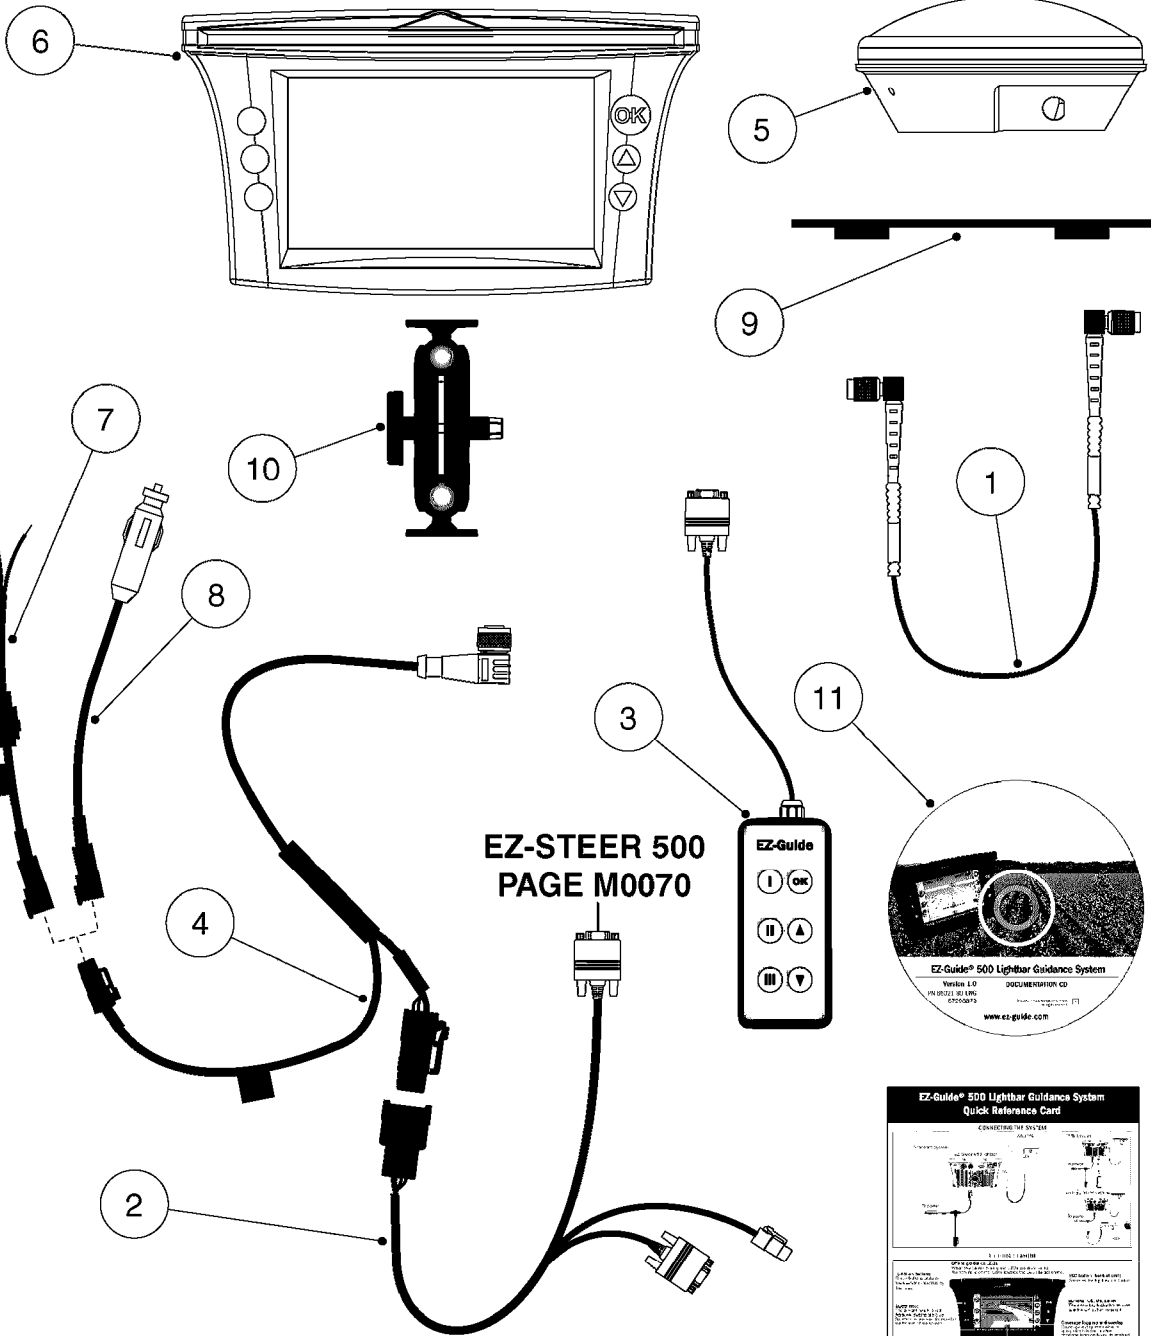

EZ-STEER 500
PAGE M0070

EZ-GUIDE 500 LIGHTBAR
M0060-HIN, 01:01:16

Page 1

Date 04.11.2017 13:22

Pos.	parts-n°	order qty	description
1	26007603	1	CABLE, ANTENNA, EZGUIDEPLUS
2	26012203	1	EZ-STEER/GUIDE 500 ADAPT.CABLE
3	26015303	1	REMOTE KEYPAD EZGUIDE 500/250
3	28048403	1	DECAL - REMOTE OVERLAY 500/250
4	26015403	1	EZ-GUIDE 500 CABLE POWER/CAN90
5	26015503	1	EZ-GUIDE 500 Z PLUS ANTENNA
5	26015603	1	ANTENNA AG15 L1,EZ GDE 500/250
6	26015703	1	EZ-GUIDE 500 DGPS DISPLAY
6	26015803	1	EZ-GUIDE 500 OMNISTAR DISPLAY
7	26016103	1	EZ-GUIDE 500 CABLE UNTERM.FUSE
8	26016203	1	EZ-GUIDE 500 POWER CONN.CABLE
9	28048203	1	EZ-GUIDE 500 MOUNT F.AG15 ANT.
10	28048303	1	EZ-GUIDE 250/500 RAM MNT.1.5"
11	29003803	1	EZ-GUIDE 500 CD,GET.STARTED V1
12	67215403	1	EZ-GUIDE 500 QUICK REF.CARD V1
13	84208303	1	EZ GUIDE 500 LIGHTBAR (DGPS)
13	84208403	1	EZ GUIDE 500 LIGHTBAR (XP/HP)
13	84208503	1	EZ GUIDE 500 LIGHTBAR (RTK)