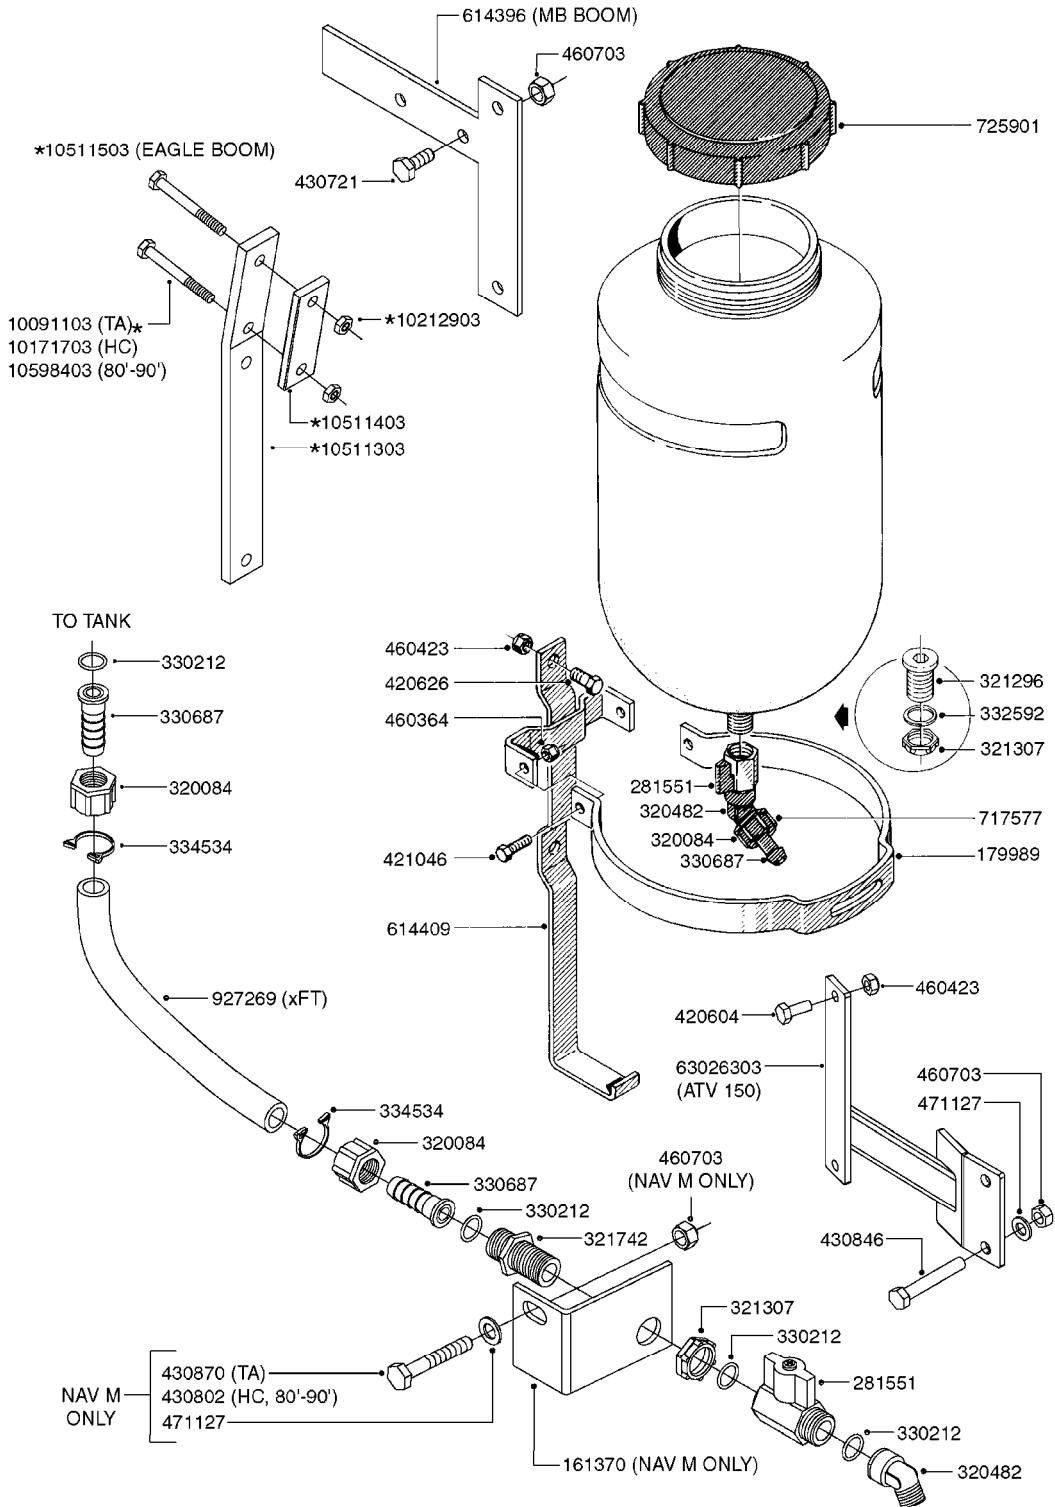

CLEAN WATER TANK
K0130-HIN, 01:01:16

COMPLETE TANK ASSY : 722072

K0130

CLEAN WATER TANK
K0130-HIN, 01:01:16

Page 1
Date 04.11.2017 13:21

parts-n°	order qty	description
161370	1	BKT.CLEAN WATER BOTT. VALVE
179989	1	BRKT. F. 3 GAL. TANK
281551	1	BALL VALVE 1/2"
320084	1	FITT.DK NUT 1/2" BSP
320482	1	FITT.DK ELB. 1/2" BSP 60 DEG.
321296	1	FITT.DK BULKHEAD 1/2" BSP SING
321307	1	FITT.DK NUT 1/2" BSP JAMB
321742	1	FITT.DK BULKHEAD 1/2' BSP
330212	1	O-RING D19/D14X2.4 F.1/2"NUT
330687	1	FITT.DK HB 1/2" F. 1/2" NUT
332592	1	O-RING D26/D20X3
334534	1	CLAMP HOSE PLASTIC 1/2"
420604	1	BOLT HEX 8.8 DEL M10X25 FT DIN933
420626	1	BOLT HEX 8.8 DEL M10X20 FT
421046	1	SCREW HEX M8X25/25 A2 SS DIN933
430721	1	BOLT HEX 8.8 DEL M12X40 FT
430802	1	BOLT HEX 8.8 DEL M12X75
430846	1	BOLT HEX 8.8 DEL M12X80
430870	1	BOLT HEX 8.8 DEL M12X55 FT
460364	1	NUT HU M8 A2 SS DIN934
460423	1	NUT HEX M10X1.50 LOCK DIN985A2 SS
460703	1	NUT HEX M12X1.75 LOCK DIN985A2 SS
471127	1	WASHER Z12N 13X24X2,5 RST
614396	1	CLEAN WATER BRACKET MB
614409	1	BRACKET FOR FOAM MARKER
717577	1	VALVE F.CLEAN WATER TANK
722072	1	CLEAN WATER TANK W FRAME & TAP
725901	1	LID F.WATER BOTTLE VENTED
927269	1	HOSE R X PVC X 1/2 X 0012"
10091103	1	BOLT HEX 3/8 NC GR.2 03.00'
10171703	1	BOLT HEX 3/8 NC GR.2 03.50"
10212903	1	NUT HEX NC (NYLON LOCK) 3/8"
10511303	1	FLATBAR L350/17DEG.CLEAN WATER
10511403	1	FLATBAR 104MM CLEAN WATER
10511503	1	BKT.CLEAN WATER MOUNT EAGLE
10598403	1	BOLT HEX HCS3/8-16 X 4 Z 5
63026303	1	CLEAN WATER TANK BRKT, ATV