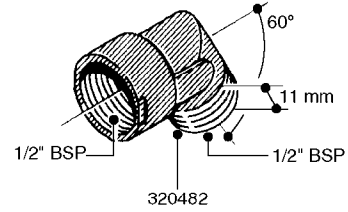

L0030

FITTINGS - HEXAGON NIPPLES
L0030-HIN, 01:01:16

Page 1

Date 04.11.2017 13:21

parts-n°	order qty	description
10015303	1	FITT.PO.HN 1.00X1.00 M1000
10425003	1	FITT.PO.HN 1.25X1.00 MCPHEE
320132	1	FITT.DK HN 1" BSP
320176	1	FITT.DK HN 3/8"X1/2" BSP
320445	1	FITT.DK HN 1/4"X3/8" BSP
320655	1	FITT.DK HN 1/2"-1/2" BSP
320692	1	FITT.DK HN 3/8'BSPX1/4'NPT
320703	1	FITT.DK HN 3/8BSP X1/2 &1/4NPT
320725	1	FITT.DK NIPPLE 3/8"-3/8" BSP
320902	1	FITT.DK HN 3/8'X 1/4' BSP
390232	1	FITT.DK HN 1-1/2' X 1-1/4' BSP
390276	1	FITT.DK HN 1'BSP