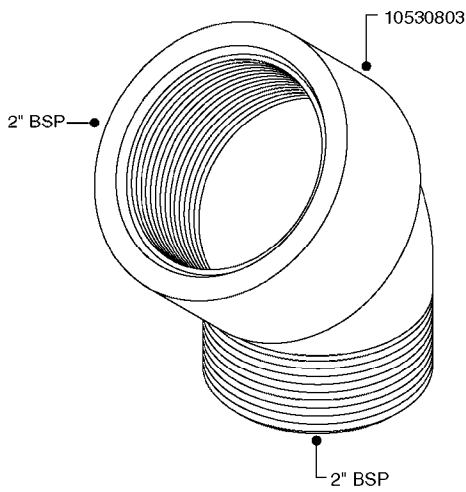

L0030

FITTINGS - HEXAGON NIPPLES
L0030-HIN, 01:01:16

Page 1

Date 04.11.2017 13:21

parts-n°	order qty	description
10015303	1	FITT.PO.HN 1.00X1.00 M1000
10425003	1	FITT.PO.HN 1.25X1.00 MCPHEE
320132	1	FITT.DK HN 1" BSP
320176	1	FITT.DK HN 3/8"X1/2" BSP
320445	1	FITT.DK HN 1/4"X3/8" BSP
320655	1	FITT.DK HN 1/2"-1/2" BSP
320692	1	FITT.DK HN 3/8'BSPX1/4'NPT
320703	1	FITT.DK HN 3/8BSP X1/2 &1/4NPT
320725	1	FITT.DK NIPPLE 3/8"-3/8" BSP
320902	1	FITT.DK HN 3/8'X 1/4' BSP
390232	1	FITT.DK HN 1-1/2' X 1-1/4' BSP
390276	1	FITT.DK HN 1'BSP

L0040

FITTINGS - NIPPLES & ELBOWS
L0040-HIN, 01:01:16

Page 1

Date 04.11.2017 13:21

parts-n°	order qty	description
10530803	1	FITT.PO.SE 2.00X2.00 45 DEG.
320191	1	FITT.DK ELB 3/8' BSP 45 DEGREE
320482	1	FITT.DK ELB. 1/2" BSP 60 DEG.
320596	1	FITT.DK ELB 3/8'-1/2'BSP 45DEG
320607	1	FITT.DK HN 3/8M X 3/8F BSP LNG
320633	1	FITT.DK HN 3/8"M X 3/8"F BSP
321451	1	FITT.DK ELB.1-1/2 X1-1/4 80DEG
321532	1	FITT.DK REDUC 3/4' X 1/2' BSP
390233	1	FITT.DK REDUC 1-1/2" X 1" BSP