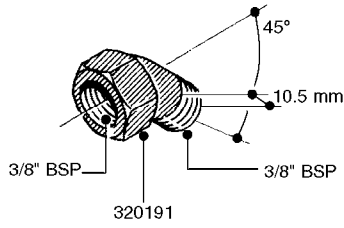

L0030

FITTINGS - HEXAGON NIPPLES
L0030-HIN, 01:01:16

Page 1

Date 04.11.2017 13:21

parts-n°	order qty	description
10015303	1	FITT.PO.HN 1.00X1.00 M1000
10425003	1	FITT.PO.HN 1.25X1.00 MCPHEE
320132	1	FITT.DK HN 1" BSP
320176	1	FITT.DK HN 3/8"X1/2" BSP
320445	1	FITT.DK HN 1/4"X3/8" BSP
320655	1	FITT.DK HN 1/2"-1/2" BSP
320692	1	FITT.DK HN 3/8'BSPX1/4'NPT
320703	1	FITT.DK HN 3/8BSP X1/2 &1/4NPT
320725	1	FITT.DK NIPPLE 3/8"-3/8" BSP
320902	1	FITT.DK HN 3/8'X 1/4' BSP
390232	1	FITT.DK HN 1-1/2' X 1-1/4' BSP
390276	1	FITT.DK HN 1'BSP