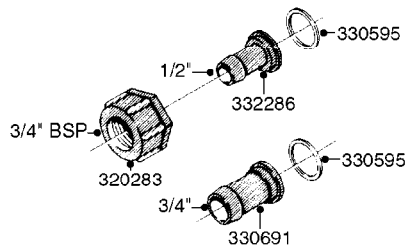

Page 1
Date 04.11.2017 13:21

parts-n°	order qty	description
168030	1	BRACKET F/3 WAY VALVE
172280	1	FLATBAR 30X5 L=270 4XD9 90DEG.
241441	1	O-RING D29.3X3
241883	1	O-RING D39.2X3 NITRIL 242020
242353	1	O-RING D44.2X3.0 VITON F.S-67
242354	1	O-RING D32.2X3.0 VITON F.S-53
242594	1	O-RING D14 X 1.78 SCH.70-EPDM
284585	1	CLAMP HOSE GEAR 1" MINI 020
320084	1	FITT.DK NUT 1/2" BSP
320095	1	FITT.DK NUT 1" BSP
320283	1	FITT.DK NUT 3/4"BSP
320294	1	FITT.DK TEE 3/8X3/8HB X1/2"BSP
320316	1	FITT.DK TEE 3/4" X3/4" X1"BSP
320821	1	FITT.DK NUT 1-1/2" BSP
321495	1	FITT.DK REDUC 1/4'BSP F.3/4'NT
322065	1	FITT.DK UNION 1' BSP/S-56
322066	1	FITT.DK S-56 NUT
330212	1	O-RING D19/D14X2.4 F.1/2"NUT
330326	1	O-RING D30/D24X2 F.1"NUT
330341	1	FITT.DK HB 1" F. 1" NUT
330595	1	O-RING D24.6/D20X2.1 -3/4"
330676	1	FITT.DK HB 3/8" F. 1/2" NUT
330687	1	FITT.DK HB 1/2" F. 1/2" NUT
332286	1	FITT.DK HB 1/2" F. 3/4" NUT
334050	1	FITT.DK S-61 STR.1-1/4"
334059	1	FITT.DK EL 1" 110 DEG.F.1-1/2"
334068	1	FITT.DK S-61 STR.1"
334100	1	FITT.DK S-61 ELB.1" 110 DEG.
334151	1	FITT.DK S-61 ELB.1-1/4"110 DEG
334239	1	FITT.DK S-53 ELB.1/2"
334564	1	FITT.DK S-67 TO S-53 ADAPTER
420582	1	BOLT HEX 8.8 DEL M8X20 FT A2
460143	1	NUT HEX M8X1.25 LOCK DIN985A2 SS
725348	1	VALVE 3 WAY BLUE
978338	1	DECAL MANIFOLD SYS.RINSE NOZ
28026203	1	GAUGE 200PSI/BR,2.5"1/4BSP-BTM
28029803	1	CLAMP HOSE GEAR P1/2" 6708
92701703	1	HOSE R X3/8" X300PSI WP X0012"
92702103	1	HOSE R X1/2" X300PSI WP X0012"
92712403	1	HOSE R X1" X300PSI WP X0012"