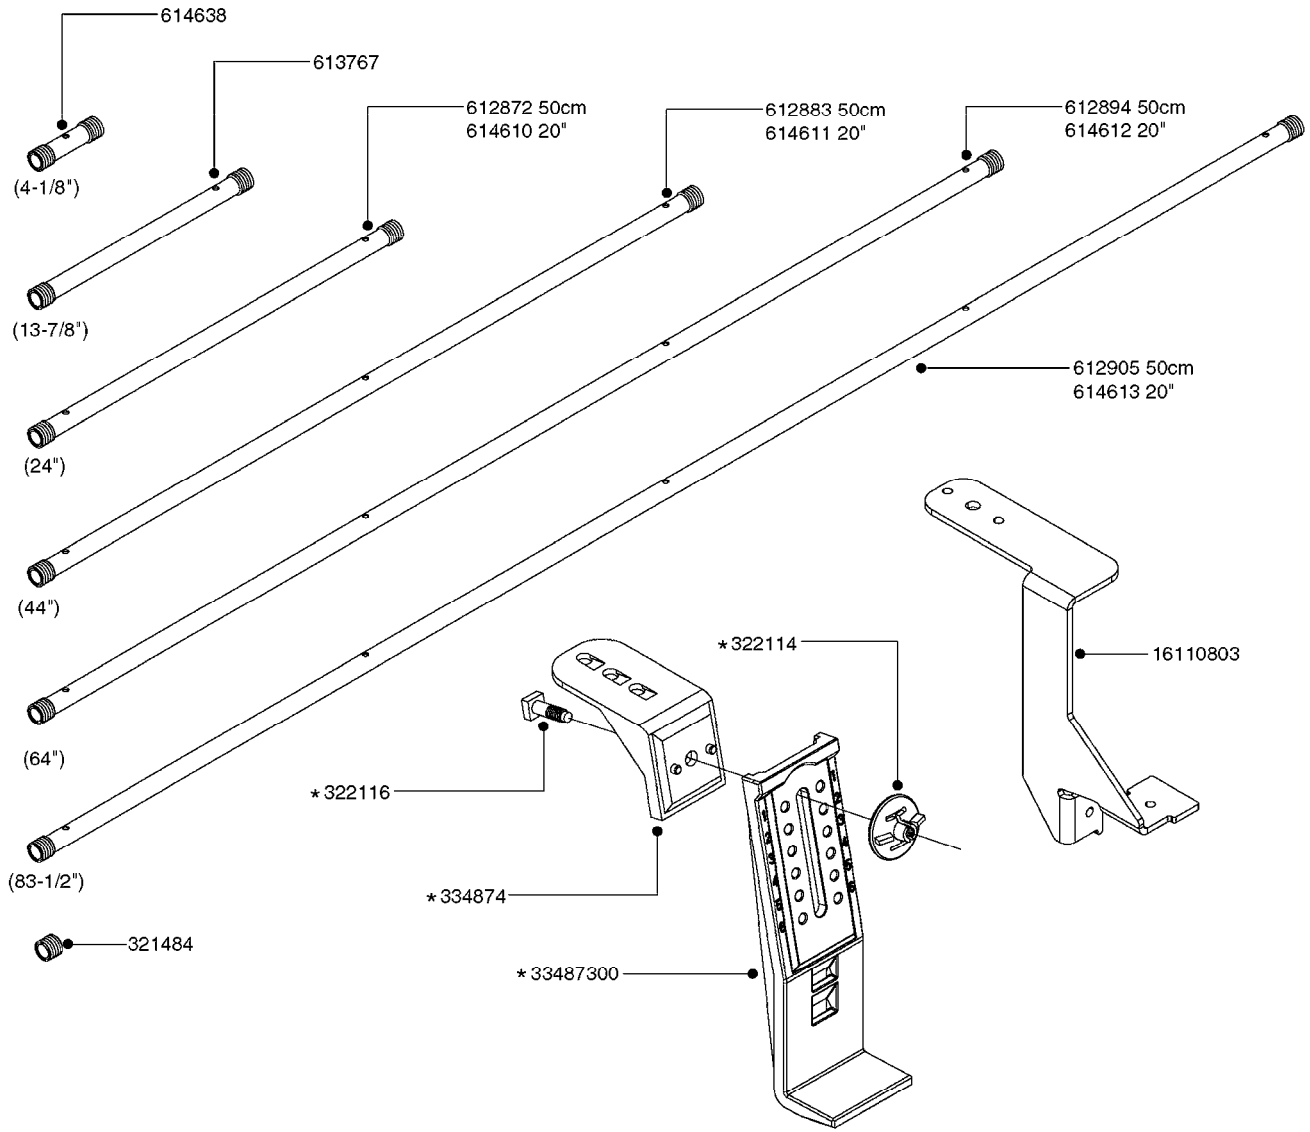

COMPLETE ASSEMBLY
WITH NOZZLES

REFER TO
HARDI® NOZZLE CATALOG

D1100

DOUBLE NOZZLE HOLDER-SNAP FIT
D1100-HIN, 01:01:16

Page 1

Date 04.11.2017 13:21

Pos.	parts-n°	order qty	description
1	372140	1	HARDI ISO BLIND CAP
2	725078	1	SNAP-FIT TRIPLET W/O NOZZ HOLD
3	28032503	1	DOUBLE NOZZLE HOLDER LD ISO
4	28040103	1	O-RING F.DOUBLE NOZZLE HOLDER
5	28089103	1	GASKET F.DOUBLE NOZZLE HOLDER
6	70056803	1	DOUBLE NOZZLE CAP ORANGE LD 01
6	70056903	1	DOUBLE NOZZLE CAP GREEN LD 015
6	70057003	1	DOUBLE NOZZLE CAP YELLOW LD 02
6	70057103	1	DOUBLE NOZZLE CAP LILAC LD 025
6	70057203	1	DOUBLE NOZZLE CAP BLUE LD 03
6	70057303	1	DOUBLE NOZZLE CAP RED LD 04
6	70057403	1	DOUBLE NOZZLE CAP BROWN LD 05