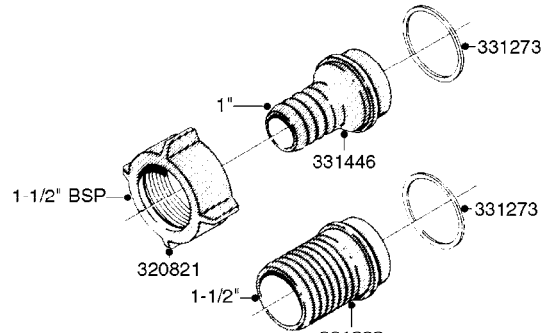

Page 1
Date 04.11.2017 13:21

parts-n°	order qty	description
168030	1	BRACKET F/3 WAY VALVE
172280	1	FLATBAR 30X5 L=270 4XD9 90DEG.
241441	1	O-RING D29.3X3
241883	1	O-RING D39.2X3 NITRIL 242020
242353	1	O-RING D44.2X3.0 VITON F.S-67
242354	1	O-RING D32.2X3.0 VITON F.S-53
242594	1	O-RING D14 X 1.78 SCH.70-EPDM
284585	1	CLAMP HOSE GEAR 1" MINI 020
320084	1	FITT.DK NUT 1/2" BSP
320095	1	FITT.DK NUT 1" BSP
320283	1	FITT.DK NUT 3/4"BSP
320294	1	FITT.DK TEE 3/8X3/8HB X1/2"BSP
320316	1	FITT.DK TEE 3/4" X3/4" X1"BSP
320821	1	FITT.DK NUT 1-1/2" BSP
321495	1	FITT.DK REDUC 1/4'BSP F.3/4'NT
322065	1	FITT.DK UNION 1' BSP/S-56
322066	1	FITT.DK S-56 NUT
330212	1	O-RING D19/D14X2.4 F.1/2"NUT
330326	1	O-RING D30/D24X2 F.1"NUT
330341	1	FITT.DK HB 1" F. 1" NUT
330595	1	O-RING D24.6/D20X2.1 -3/4"
330676	1	FITT.DK HB 3/8" F. 1/2" NUT
330687	1	FITT.DK HB 1/2" F. 1/2" NUT
332286	1	FITT.DK HB 1/2" F. 3/4" NUT
334050	1	FITT.DK S-61 STR.1-1/4"
334059	1	FITT.DK EL 1" 110 DEG.F.1-1/2"
334068	1	FITT.DK S-61 STR.1"
334100	1	FITT.DK S-61 ELB.1" 110 DEG.
334151	1	FITT.DK S-61 ELB.1-1/4"110 DEG
334239	1	FITT.DK S-53 ELB.1/2"
334564	1	FITT.DK S-67 TO S-53 ADAPTER
420582	1	BOLT HEX 8.8 DEL M8X20 FT A2
460143	1	NUT HEX M8X1.25 LOCK DIN985A2 SS
725348	1	VALVE 3 WAY BLUE
978338	1	DECAL MANIFOLD SYS.RINSE NOZ
28026203	1	GAUGE 200PSI/BR,2.5"1/4BSP-BTM
28029803	1	CLAMP HOSE GEAR P1/2" 6708
92701703	1	HOSE R X3/8" X300PSI WP X0012"
92702103	1	HOSE R X1/2" X300PSI WP X0012"
92712403	1	HOSE R X1" X300PSI WP X0012"