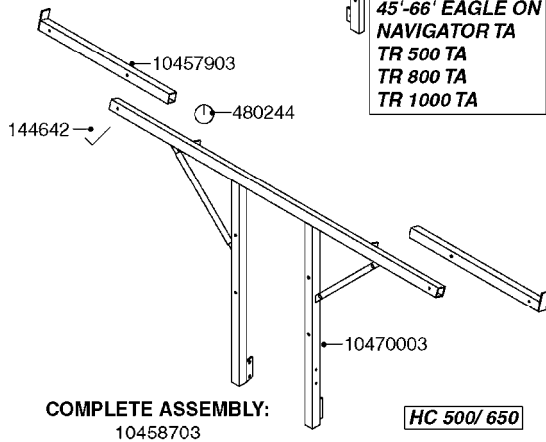

BOOM EAG H-FRAME/CENTER 45-66'
D0290-HIN, 01:01:16

Page 2

Date 04.11.2017 13:21

parts-n°	order qty	description
63020003	1	HINGE 45'-66' RH / SPB
63020103	1	HINGE 45'-66' LH / SPB
63021203	1	TRAPEZE ARM R.H. SPB
63021303	1	TRAPEZE ARM L.H. SPB
63021503	1	CENTER FRAME SPB
63021703	1	H-FRAME SPB
63021803	1	TRAPEZE ARM SPB
63021903	1	TRANSPORT HOOK DESIGNATOR
63044200	1	CABLE CENTER EAG. 7mm x 1390mm
78120300	1	CYLINDER 60/50/30 1100MM
78122400	1	DOUBLE CYLINDER D 40/20-300

**45'-66' EAGLE ON
HC NAVIGATOR
HC 500
HC 800
HC 1000**

**80'-90' EAGLE ON
NAVIGATOR TA & HC**

**45'-66' EAGLE ON
NAVIGATOR TA
TR 500 TA
TR 800 TA
TR 1000 TA**

**45'-66' EAGLE
ON HC 650M/ 950M**

**COMPLETE ASSEMBLIES
WHOLEGOODS ITEMS**