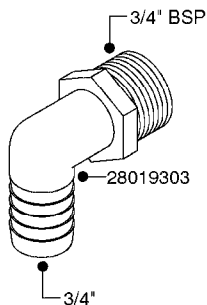

L0040

FITTINGS - NIPPLES & ELBOWS
L0040-HIN, 01:01:16

Page 1

Date 04.11.2017 13:21

parts-n°	order qty	description
10530803	1	FITT.PO.SE 2.00X2.00 45 DEG.
320191	1	FITT.DK ELB 3/8' BSP 45 DEGREE
320482	1	FITT.DK ELB. 1/2" BSP 60 DEG.
320596	1	FITT.DK ELB 3/8'-1/2'BSP 45DEG
320607	1	FITT.DK HN 3/8M X 3/8F BSP LNG
320633	1	FITT.DK HN 3/8"M X 3/8"F BSP
321451	1	FITT.DK ELB.1-1/2 X1-1/4 80DEG
321532	1	FITT.DK REDUC 3/4' X 1/2' BSP
390233	1	FITT.DK REDUC 1-1/2" X 1" BSP