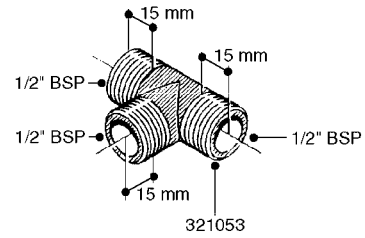

L0020

FITTINGS-T-PIECES, CAPS & ELBOWS
L0020-HIN, 01:01:16

Page 1
Date 04.11.2017 13:21

parts-n°	order qty	description
10053603	1	FITT. CAPNUT 2"BSP 5601
10194303	1	CAP BLANK 1 1/2 MCPHEE 210060
320047	1	FITT.DK CAPNUT 1/2" BSP
320106	1	FITT.DK CAPNUT 1" BSP
320272	1	FITT.DK CAPNUT 3/8" BSP
320316	1	FITT.DK TEE 3/4" X3/4" X1"BSP
320331	1	FITT.DK TEE 1" - 1" - 3/4" BSP
320342	1	FITT.DK EL 3/4"M X 1"F BSP
320563	1	FITT.DK 3 WAY 1/2" 110 DEG.
320677	1	NO LONGER AVAILABLE
320961	1	FITT.DK CAPNUT 1-1/2" BSP
321053	1	FITT.DK TEE 1/2 X1/2 X1/2" BSP
322072	1	FITT.DK TEE 3/8'X3/8'X3/8' BSP
322095	1	FITT.DK TEE 1-1/2 X1-1/4 X3/4" BSP
322138	1	FITT.DK ELB 1"M X 1"F BSP
330013	1	O-RING D15/D10X2.5 F.3/8"NUT
330212	1	O-RING D19/D14X2.4 F.1/2"NUT
330326	1	O-RING D30/D24X2 F.1"NUT
331273	1	O-RING D44/D38X2 F.1-1/2"