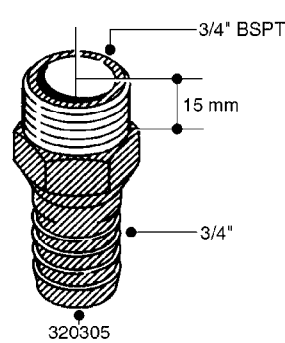

L0030

FITTINGS - HEXAGON NIPPLES
L0030-HIN, 01:01:16

Page 1

Date 04.11.2017 13:21

parts-n°	order qty	description
10015303	1	FITT.PO.HN 1.00X1.00 M1000
10425003	1	FITT.PO.HN 1.25X1.00 MCPHEE
320132	1	FITT.DK HN 1" BSP
320176	1	FITT.DK HN 3/8"X1/2" BSP
320445	1	FITT.DK HN 1/4"X3/8" BSP
320655	1	FITT.DK HN 1/2"-1/2" BSP
320692	1	FITT.DK HN 3/8'BSPX1/4'NPT
320703	1	FITT.DK HN 3/8BSP X1/2 &1/4NPT
320725	1	FITT.DK NIPPLE 3/8"-3/8" BSP
320902	1	FITT.DK HN 3/8'X 1/4' BSP
390232	1	FITT.DK HN 1-1/2' X 1-1/4' BSP
390276	1	FITT.DK HN 1'BSP

L0040

FITTINGS - NIPPLES & ELBOWS
L0040-HIN, 01:01:16

Page 1

Date 04.11.2017 13:21

parts-n°	order qty	description
10530803	1	FITT.PO.SE 2.00X2.00 45 DEG.
320191	1	FITT.DK ELB 3/8' BSP 45 DEGREE
320482	1	FITT.DK ELB. 1/2" BSP 60 DEG.
320596	1	FITT.DK ELB 3/8'-1/2'BSP 45DEG
320607	1	FITT.DK HN 3/8M X 3/8F BSP LNG
320633	1	FITT.DK HN 3/8"M X 3/8"F BSP
321451	1	FITT.DK ELB.1-1/2 X1-1/4 80DEG
321532	1	FITT.DK REDUC 3/4' X 1/2' BSP
390233	1	FITT.DK REDUC 1-1/2" X 1" BSP