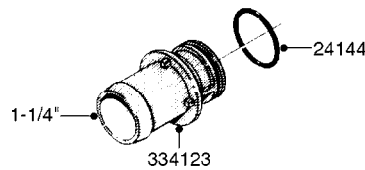

Page 1
Date 04.11.2017 13:21

parts-n°	order qty	description
168030	1	BRACKET F/3 WAY VALVE
172280	1	FLATBAR 30X5 L=270 4XD9 90DEG.
241441	1	O-RING D29.3X3
241883	1	O-RING D39.2X3 NITRIL 242020
242353	1	O-RING D44.2X3.0 VITON F.S-67
242354	1	O-RING D32.2X3.0 VITON F.S-53
242594	1	O-RING D14 X 1.78 SCH.70-EPDM
284585	1	CLAMP HOSE GEAR 1" MINI 020
320084	1	FITT.DK NUT 1/2" BSP
320095	1	FITT.DK NUT 1" BSP
320283	1	FITT.DK NUT 3/4"BSP
320294	1	FITT.DK TEE 3/8X3/8HB X1/2"BSP
320316	1	FITT.DK TEE 3/4" X3/4" X1"BSP
320821	1	FITT.DK NUT 1-1/2" BSP
321495	1	FITT.DK REDUC 1/4'BSP F.3/4'NT
322065	1	FITT.DK UNION 1' BSP/S-56
322066	1	FITT.DK S-56 NUT
330212	1	O-RING D19/D14X2.4 F.1/2"NUT
330326	1	O-RING D30/D24X2 F.1"NUT
330341	1	FITT.DK HB 1" F. 1" NUT
330595	1	O-RING D24.6/D20X2.1 -3/4"
330676	1	FITT.DK HB 3/8" F. 1/2" NUT
330687	1	FITT.DK HB 1/2" F. 1/2" NUT
332286	1	FITT.DK HB 1/2" F. 3/4" NUT
334050	1	FITT.DK S-61 STR.1-1/4"
334059	1	FITT.DK EL 1" 110 DEG.F.1-1/2"
334068	1	FITT.DK S-61 STR.1"
334100	1	FITT.DK S-61 ELB.1" 110 DEG.
334151	1	FITT.DK S-61 ELB.1-1/4"110 DEG
334239	1	FITT.DK S-53 ELB.1/2"
334564	1	FITT.DK S-67 TO S-53 ADAPTER
420582	1	BOLT HEX 8.8 DEL M8X20 FT A2
460143	1	NUT HEX M8X1.25 LOCK DIN985A2 SS
725348	1	VALVE 3 WAY BLUE
978338	1	DECAL MANIFOLD SYS.RINSE NOZ
28026203	1	GAUGE 200PSI/BR,2.5"1/4BSP-BTM
28029803	1	CLAMP HOSE GEAR P1/2" 6708
92701703	1	HOSE R X3/8" X300PSI WP X0012"
92702103	1	HOSE R X1/2" X300PSI WP X0012"
92712403	1	HOSE R X1" X300PSI WP X0012"