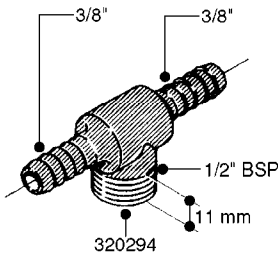

L0040

FITTINGS - NIPPLES & ELBOWS
L0040-HIN, 01:01:16

Page 1

Date 04.11.2017 13:21

parts-n°	order qty	description
10530803	1	FITT.PO.SE 2.00X2.00 45 DEG.
320191	1	FITT.DK ELB 3/8' BSP 45 DEGREE
320482	1	FITT.DK ELB. 1/2" BSP 60 DEG.
320596	1	FITT.DK ELB 3/8'-1/2'BSP 45DEG
320607	1	FITT.DK HN 3/8M X 3/8F BSP LNG
320633	1	FITT.DK HN 3/8"M X 3/8"F BSP
321451	1	FITT.DK ELB.1-1/2 X1-1/4 80DEG
321532	1	FITT.DK REDUC 3/4' X 1/2' BSP
390233	1	FITT.DK REDUC 1-1/2" X 1" BSP