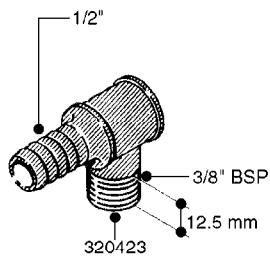

L0040

FITTINGS - NIPPLES & ELBOWS
L0040-HIN, 01:01:16

Page 1

Date 04.11.2017 13:21

parts-n°	order qty	description
10530803	1	FITT.PO.SE 2.00X2.00 45 DEG.
320191	1	FITT.DK ELB 3/8' BSP 45 DEGREE
320482	1	FITT.DK ELB. 1/2" BSP 60 DEG.
320596	1	FITT.DK ELB 3/8'-1/2'BSP 45DEG
320607	1	FITT.DK HN 3/8M X 3/8F BSP LNG
320633	1	FITT.DK HN 3/8"M X 3/8"F BSP
321451	1	FITT.DK ELB.1-1/2 X1-1/4 80DEG
321532	1	FITT.DK REDUC 3/4' X 1/2' BSP
390233	1	FITT.DK REDUC 1-1/2" X 1" BSP