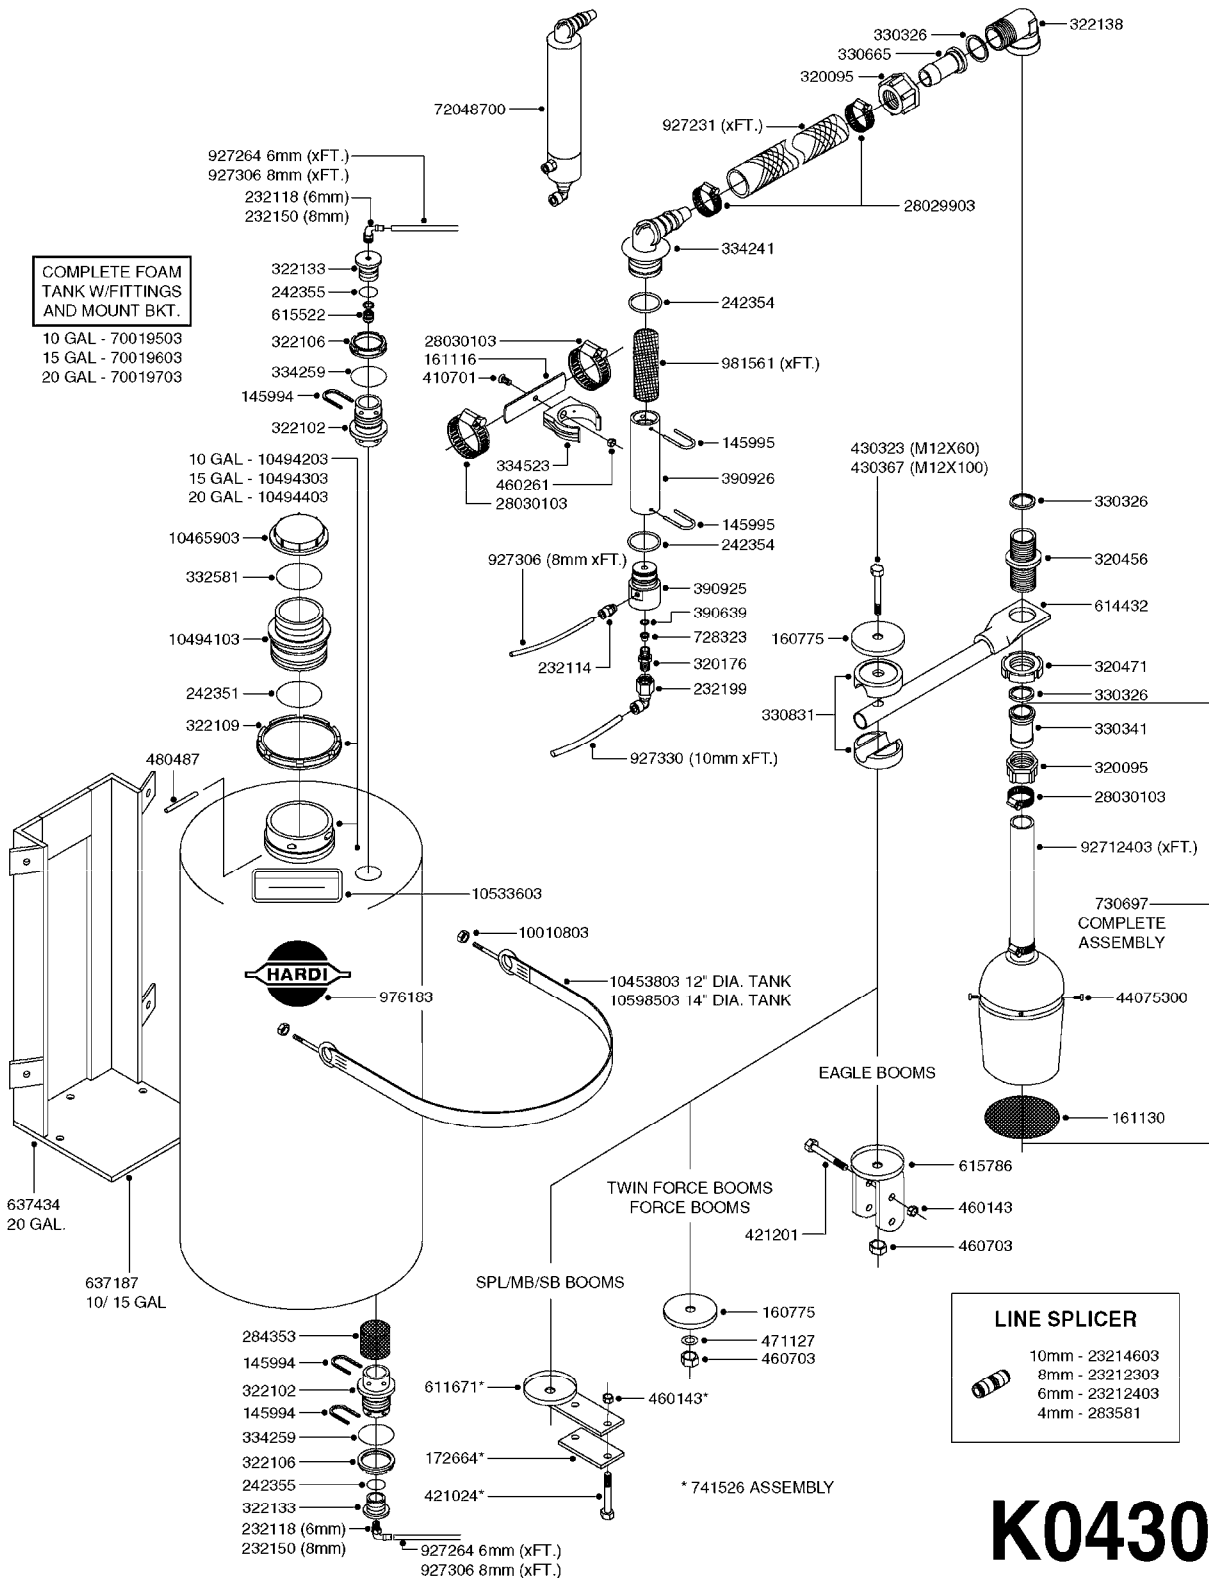

COMPLETE FOAM TANK W/FITTINGS AND MOUNT BKT.

- 10 GAL - 70019503
- 15 GAL - 70019603
- 20 GAL - 70019703

K0430

FOAMMARKER TANK/DROPPER 2000
K0430-HIN, 11:04:16

Page 1
Date 04.11.2017 13:21

parts-n°	order qty	description
145994	1	FITT.DK S-40 FORK
145995	1	FITT.DK S-53 FORK
160775	1	WASHER F. FRICTION PLATE
161116	1	FLATBAR PLATE 3 X 25 X 110
161130	1	FILTER SCREEN F/FOAM DROPPER
172664	1	FLATBAR BACKING PLATE
232114	1	COUPLER 1/8" THREADX8MM HOSE
232118	1	HOSE CONN. 90DEG 1/8'X 6MM PE
232150	1	HOSE CONN. 90DEG. 1/8'X8MM PE
232199	1	COUPLER 3/8' BSP-90/10MM HOSE
242351	1	O-RING D69.5X3.0 VITON F.S-93
242354	1	O-RING D32.2X3.0 VITON F.S-53
242355	1	O-RING D19.2X3.0 VITON F.S-40
283581	1	HOSE CONNECTOR STR. F.4MM PE
284353	1	SPONGE FOR FOAM MARKER
320095	1	FITT.DK NUT 1" BSP
320176	1	FITT.DK HN 3/8"X1/2" BSP
320456	1	FITT.DK BULKHEAD 1"BSP DOUBLE
320471	1	FITT.DK NUT 1" BSP JAMB
322102	1	FITT.DK S-40 BULKHEAD
322106	1	FITT.DK S-40 BULKHEAD NUT
322109	1	FITT.DK S-93 BULKHEAD NUT
322133	1	FITT.DK S-40 PLUG W 1/8 THREAD
322138	1	FITT.DK ELB 1"M X 1"F BSP
330326	1	O-RING D30/D24X2 F.1"NUT
330341	1	FITT.DK HB 1" F. 1" NUT
330665	1	3/4' HOSE TAIL F/1' CAP
330831	1	FRICTION PLATE
332581	1	GASKET F. 1-1/2" BSP CAPNUT.
334241	1	FITT.DK S-53 ELB.3/4"
334259	1	GASKET F. S-40 BULKHEAD
334523	1	PIPE HOLDER D51.5
390639	1	O-RING F.NOZZLE FILTER
390925	1	FITTING F.FOAM MIX.CHAMB. STD
390926	1	TUBE,MIX CHAMB. FOAM MARK STD
410701	1	SCREW M6X16 GALV.
421024	1	BOLT HEX 8.8 DEL M8X60
421201	1	BOLT HEX 8.8 DEL M8X70
430323	1	BOLT HEX 8.8 DEL M12X60
430367	1	BOLT M12X100 DIN931-8.8 DEL
460143	1	NUT HEX M8X1.25 LOCK DIN985A2 SS
460261	1	NUT HEX M6X1.00 LOCK DIN985 A2 SS
460703	1	NUT HEX M12X1.75 LOCK DIN985A2 SS
471127	1	WASHER Z12N 13X24X2,5 RST
480487	1	PIN M5X60 SLOTTED GALV
611671	1	BREAK AWAY HOLDER F-MARKER
614432	1	BREAK AWAY ARM F. FOAM MARKER
615522	1	CHECK VALVE F.FOAM MARKER
615786	1	MOUNT BKT. F.FOAM DROPPER 98
637187	1	MOUNT BKT F.FOAM TANK 10/15GAL
637434	1	MOUNT BRACKET F.FOAM TANK 20G
728323	1	VALVE NON-RETURN
730697	1	FOAM DROPPER COMP. BLACK '97
741526	1	FOAM DROPPER MT. KIT MB-SPL
927231	1	HOSE R X PVCX3/4 CLR/BRD 0012"
927264	1	HOSE R X PE D6/D4 X 0012"
927306	1	HOSE R X PE D8/D6 X 0012"BLACK
927330	1	HOSE R X PE D10/D8 X 012"BLACK
976183	1	DECAL COMPANY D.18,2 X 29,6
981561	1	SPONGE MAT. MIX.CHAMBER-x0012"
10010803	1	NUT HEX NC (NYLON LOCK) 5/16