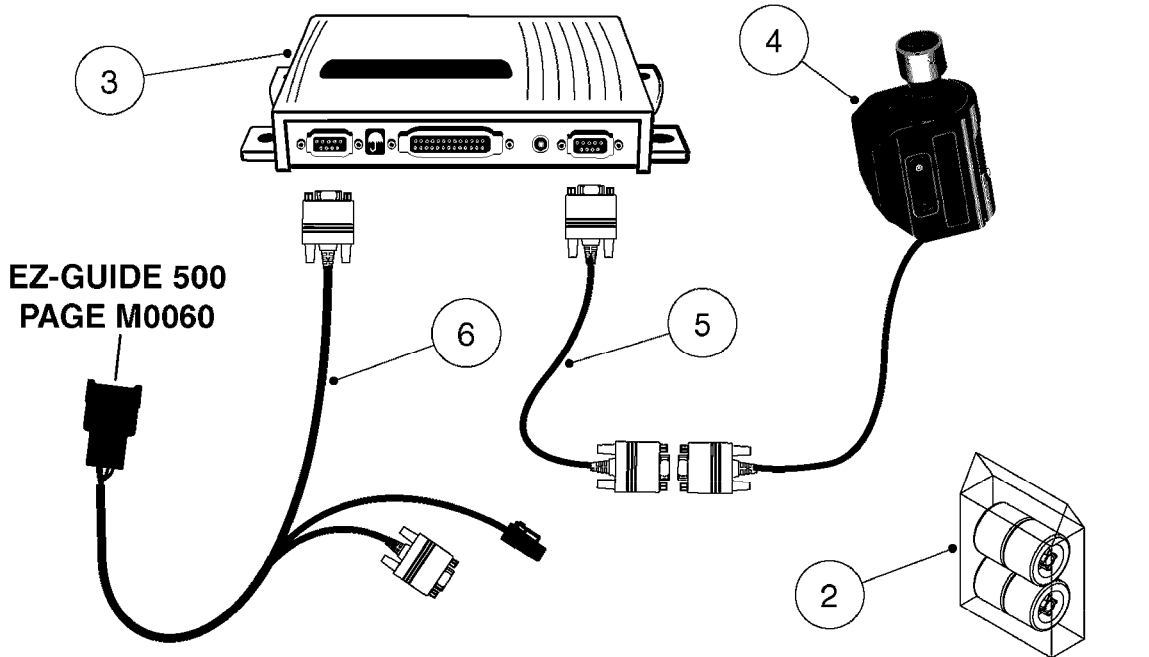

EZ-STEER 500
PAGE M0070

COMPLETE ASSEMBLY 13

COMPLETE ASSEMBLIES
WHOLEGOODS ITEMS

M0060

EZ-GUIDE 500 LIGHTBAR
M0060-HIN, 01:01:16

Page 1

Date 04.11.2017 13:22

Pos.	parts-n°	order qty	description
1	26007603	1	CABLE, ANTENNA, EZGUIDEPLUS
2	26012203	1	EZ-STEER/GUIDE 500 ADAPT.CABLE
3	26015303	1	REMOTE KEYPAD EZGUIDE 500/250
3	28048403	1	DECAL - REMOTE OVERLAY 500/250
4	26015403	1	EZ-GUIDE 500 CABLE POWER/CAN90
5	26015503	1	EZ-GUIDE 500 Z PLUS ANTENNA
5	26015603	1	ANTENNA AG15 L1,EZ GDE 500/250
6	26015703	1	EZ-GUIDE 500 DGPS DISPLAY
6	26015803	1	EZ-GUIDE 500 OMNISTAR DISPLAY
7	26016103	1	EZ-GUIDE 500 CABLE UNTERM.FUSE
8	26016203	1	EZ-GUIDE 500 POWER CONN.CABLE
9	28048203	1	EZ-GUIDE 500 MOUNT F.AG15 ANT.
10	28048303	1	EZ-GUIDE 250/500 RAM MNT.1.5"
11	29003803	1	EZ-GUIDE 500 CD,GET.STARTED V1
12	67215403	1	EZ-GUIDE 500 QUICK REF.CARD V1
13	84208303	1	EZ GUIDE 500 LIGHTBAR (DGPS)
13	84208403	1	EZ GUIDE 500 LIGHTBAR (XP/HP)
13	84208503	1	EZ GUIDE 500 LIGHTBAR (RTK)