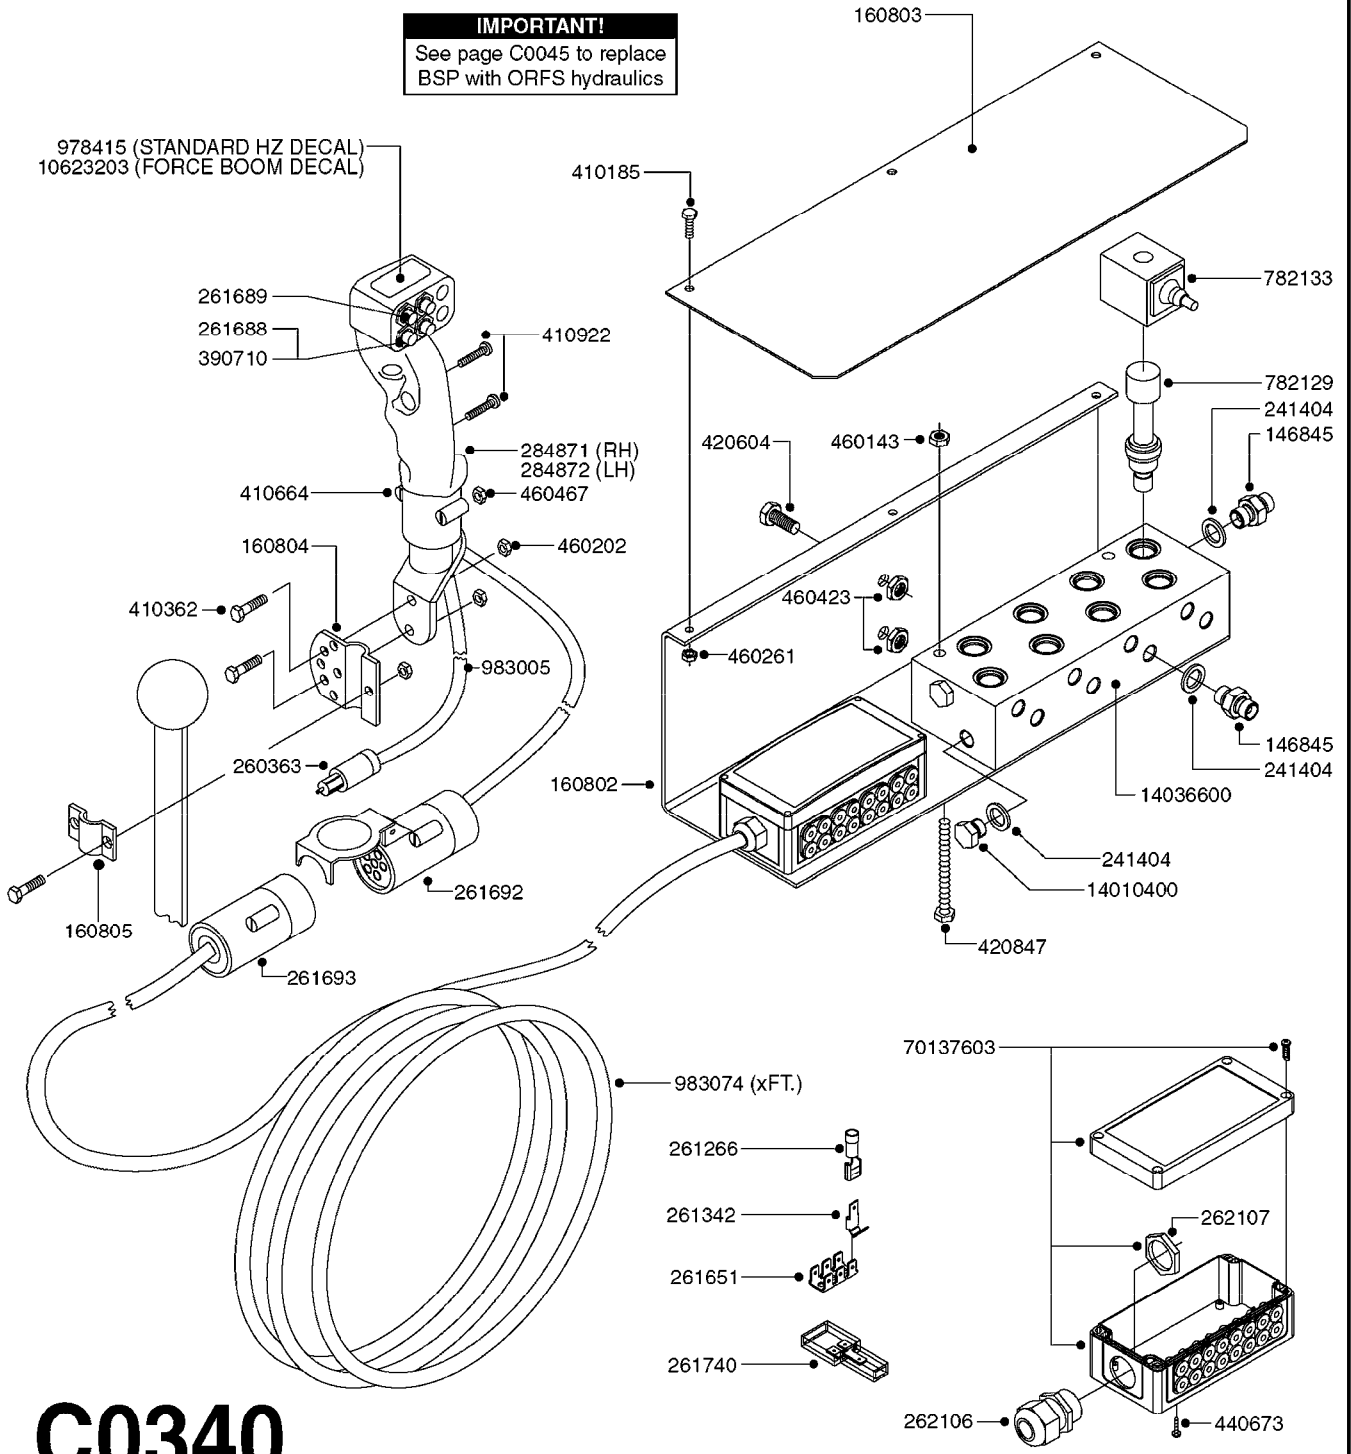

IMPORTANT!
See page C0045 to replace
BSP with ORFS hydraulics

HYD EAGLE HZ JOYSTICK 2005
C0340-HIN, 30:03:16

Page 1

Date 04.11.2017 13:21

parts-n°	order qty	description
146845	1	HEX NIPPLE 1/4"X1/4"
160802	1	MOUNT PLATE F.HYD SOLENOID'HZ'
160803	1	COVER PLATE F.HYD SOLENOID'HZ'
160804	1	MOUNT BRACKET F.HANDLE
160805	1	MOUNT STRAP F.HANDLE
241404	1	DOWTY SEAL 1/4"
260363	1	PLUG 2 POLE 12V
261266	1	CONNECTOR END F.CABLE HP
261342	1	SPADE F.ELEC.3 WAY CONNECTOR
261651	1	SPADE F.ELEC.6 POLE CONNECTOR
261688	1	SWITCH F. HANDLE WHITE
261689	1	CAP RUBBER F. SWITCH JOYSTICK
261692	1	PLUG ELEC.7 POLE FEMALE F.CABL
261693	1	PLUG ELEC. 7 POLE MALE
261740	1	SPADE F.ELEC.3 POLE CONN.INSUL
262106	1	BULKHEAD F. CABLE 6.5-14 BLACK
262107	1	NUT F. BULKHEAD CABLE BLACK
284871	1	CONTROL HANDLE RIGHT HALF
284872	1	CONTROL HANDLE LEFT HALF
390710	1	SWITCH F.HANDLE GREY MACHINED
410185	1	BOLT HEX 8.8 DEL M6X16
410362	1	BOLT HEX 8.8 SS M6X20
410664	1	BOLT HEX M5 X 20
410922	1	CYL.SKR 8.8 DEL M4X20 RST
420604	1	BOLT HEX 8.8 DEL M10X25 FT DIN933
420847	1	BOLT HEX 8.8 DEL M8X85
440673	1	SCREW F.PLASTIC 5X12 SS
460143	1	NUT HEX M8X1.25 LOCK DIN985A2 SS
460202	1	NUT HEX M6
460261	1	NUT HEX M6X1.00 LOCK DIN985 A2 SS
460423	1	NUT HEX M10X1.50 LOCK DIN985A2 SS
460467	1	NUT HEX M5 GALV.
782129	1	SOLENOID VALVE 25L, 3/4"NC
782133	1	SOLENOID W.CABLE F.VALVE782129
978415	1	DECAL CONTROL HANDLE
983005	1	ELEC. CABLE 2 WIRE X 1.5MM
983074	1	ELEC. CABLE 5 WIRE X 1.5MM
10623203	1	DECAL F.JOYSTICK - FORCE
14010400	1	PLUG 1/4" BSP
14036600	1	MANIFOLD 4-FUNCTION SPC 2004
70137603	1	JUNC. BOX, FLUID, COMPLETE, 2015