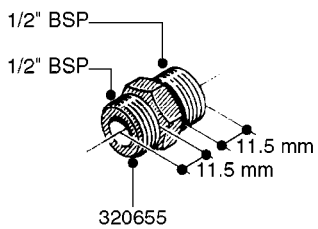

L0030

FITTINGS - HEXAGON NIPPLES
L0030-HIN, 01:01:16

Page 1

Date 04.11.2017 13:21

parts-n°	order qty	description
10015303	1	FITT.PO.HN 1.00X1.00 M1000
10425003	1	FITT.PO.HN 1.25X1.00 MCPHEE
320132	1	FITT.DK HN 1" BSP
320176	1	FITT.DK HN 3/8"X1/2" BSP
320445	1	FITT.DK HN 1/4"X3/8" BSP
320655	1	FITT.DK HN 1/2"-1/2" BSP
320692	1	FITT.DK HN 3/8'BSPX1/4'NPT
320703	1	FITT.DK HN 3/8BSP X1/2 &1/4NPT
320725	1	FITT.DK NIPPLE 3/8"-3/8" BSP
320902	1	FITT.DK HN 3/8'X 1/4' BSP
390232	1	FITT.DK HN 1-1/2' X 1-1/4' BSP
390276	1	FITT.DK HN 1'BSP