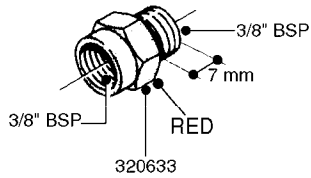

L0030

FITTINGS - HEXAGON NIPPLES
L0030-HIN, 01:01:16

Page 1

Date 04.11.2017 13:21

parts-n°	order qty	description
10015303	1	FITT.PO.HN 1.00X1.00 M1000
10425003	1	FITT.PO.HN 1.25X1.00 MCPHEE
320132	1	FITT.DK HN 1" BSP
320176	1	FITT.DK HN 3/8"X1/2" BSP
320445	1	FITT.DK HN 1/4"X3/8" BSP
320655	1	FITT.DK HN 1/2"-1/2" BSP
320692	1	FITT.DK HN 3/8'BSPX1/4'NPT
320703	1	FITT.DK HN 3/8BSP X1/2 &1/4NPT
320725	1	FITT.DK NIPPLE 3/8"-3/8" BSP
320902	1	FITT.DK HN 3/8'X 1/4' BSP
390232	1	FITT.DK HN 1-1/2' X 1-1/4' BSP
390276	1	FITT.DK HN 1'BSP