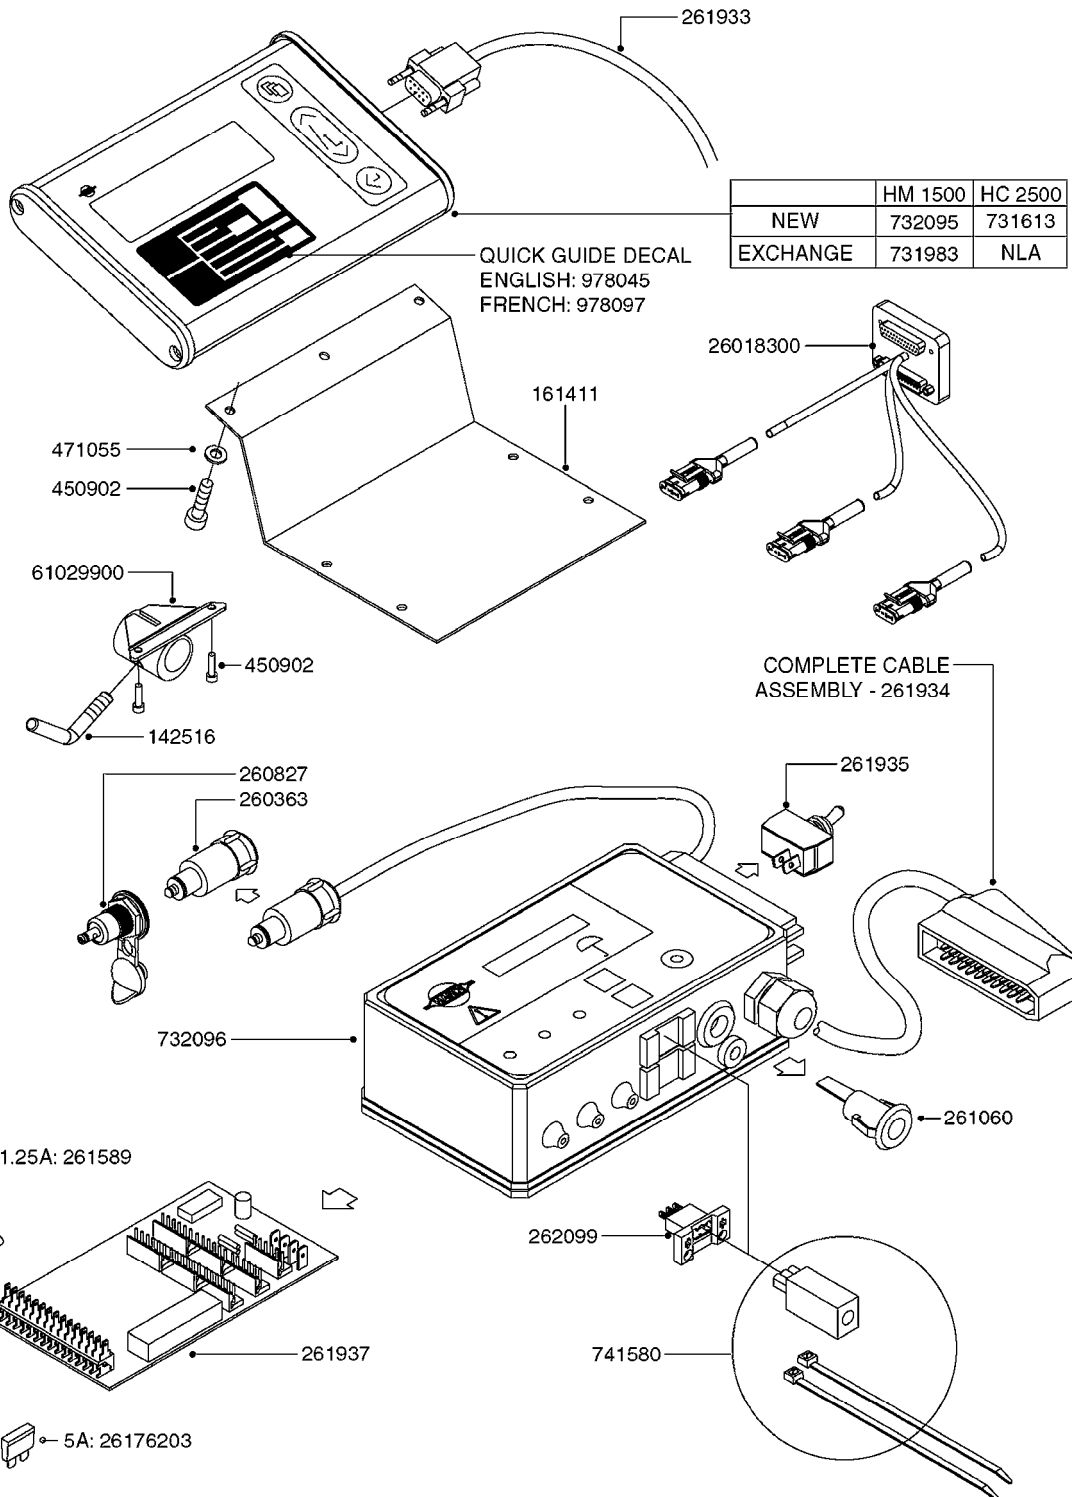

EZ-GUIDE 250 LIGHTBAR
M0080-HIN, 01:01:16

Page 1
Date 04.11.2017 13:22

Pos.	parts-n°	order qty	description
1	26007603	1	CABLE, ANTENNA, EZGUIDEPLUS
2	26015603	1	ANTENNA AG15 L1,EZ GDE 500/250
3	26016103	1	EZ-GUIDE 500 CABLE UNTERM.FUSE
4	26016203	1	EZ-GUIDE 500 POWER CONN.CABLE
5	26017303	1	EZ-GUIDE 250 ALL PORT CABLE
6	26017703	1	EZ-GUIDE 250 POWER CABLE
7	26017803	1	EZ-GUIDE 250 LIGHTBAR DISPLAY
8	26017903	1	EZ-GUIDE 250 PATCH ANTENNA
9	28048203	1	EZ-GUIDE 500 MOUNT F.AG15 ANT.
10	28048303	1	EZ-GUIDE 250/500 RAM MNT.1.5"
11	67217403	1	EZ-GUIDE 250 QUICK REF.CARD
12	84210603	1	EZ GUIDE 250 LIGHTBAR