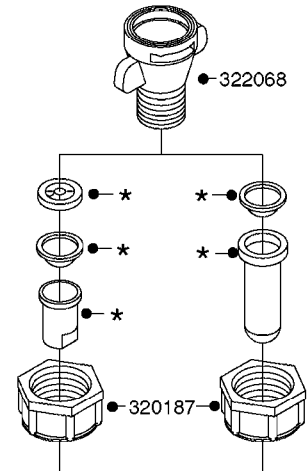

SINGLE NOZZLE BODY

TRIPLET NOZZLE BODY

D1090

*=REFER TO HARDI NOZZLE CATALOG

NOZZLE BODIES-SNAP FIT
D1090-HIN, 01:01:16

Page 1

Date 04.11.2017 13:21

parts-n°	order qty	description
143592	1	LOCK CLAMP FOR TRIPLET
241371	1	DIAPHRAGM, NO-DRIP alt 241371
241990	1	O-RING D9.3 X 2.4 VITON
242594	1	O-RING D14 X 1.78 SCH.70-EPDM
242598	1	O-RING D7.0 X 2.5 NITRIL
320187	1	FITT.DK CAP 3/8" BSP BLACK
320283	1	FITT.DK NUT 3/4"BSP
321462	1	CAP F.NO-DRIP ASSY.
322068	1	SNAP-FIT ADAPTER THREAD. HARDI
322114	1	NUT PLASTIC F.NOZZ.H
322116	1	BOLT PLASTIC F.NOZZ.H.
322258	1	HOUSING F.TRIPLET
322260	1	NOZZLE HOLDER LOWER PART
333012	1	NOZZLE HOLD. UPPER PART
334082	1	SNAP-FIT NOZZ.HOLD.CONE BLACK
334102	1	BLANK F.NOZZLE
334172	1	SNAP-FIT NOZZ.HOLD.CONE GREEN
334173	1	SNAP-FIT NOZZ.HOLD.CONE ORANGE
334220	1	YOKE, UPPER NOZZLE BODY
334371	1	SNAP-FIT NOZZLE HOLDER YELLOW
334373	1	SNAP-FIT NOZZLE HOLDER RED
334377	1	SNAP-FIT NOZZLE HOLDER BLUE
334926	1	SNAP-FIT TURN PLATE F TRIPLET
390639	1	O-RING F.NOZZLE FILTER
440665	1	SCREW M4.2X16 STAINLESS
716236	1	FITT.DK HB 1/2" ASSY. F. 3/4"
716413	1	FITT.DK PLUG ASSY. F.NOZ TUBE
724621	1	FITT.DK HB 3/4"ASSY F.3/4" NUT
725042	1	SCREEN 80 MESH W.GASKET, RED
725043	1	SCREEN 50 MESH W.GASKET,BLUE
725044	1	SCREEN 100 MESH W.GASKET,YELLO
725078	1	SNAP-FIT TRIPLET W/O NOZZ HOLD
725079	1	NOZZLE ASSY.SING.SNAP-FIT GREN
729645	1	NON-DRIP SPRING ASSY.GREEN 10