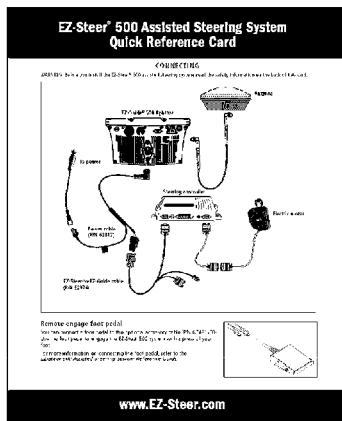

EZ-STEER 500
PAGE M0070

COMPLETE ASSEMBLY 13

COMPLETE ASSEMBLIES
WHOLEGOODS ITEMS

M0060

EZ-GUIDE 500 LIGHTBAR
M0060-HIN, 01:01:16

Page 1

Date 04.11.2017 13:22

Pos.	parts-n°	order qty	description
1	26007603	1	CABLE, ANTENNA, EZGUIDEPLUS
2	26012203	1	EZ-STEER/GUIDE 500 ADAPT.CABLE
3	26015303	1	REMOTE KEYPAD EZGUIDE 500/250
3	28048403	1	DECAL - REMOTE OVERLAY 500/250
4	26015403	1	EZ-GUIDE 500 CABLE POWER/CAN90
5	26015503	1	EZ-GUIDE 500 Z PLUS ANTENNA
5	26015603	1	ANTENNA AG15 L1,EZ GDE 500/250
6	26015703	1	EZ-GUIDE 500 DGPS DISPLAY
6	26015803	1	EZ-GUIDE 500 OMNISTAR DISPLAY
7	26016103	1	EZ-GUIDE 500 CABLE UNTERM.FUSE
8	26016203	1	EZ-GUIDE 500 POWER CONN.CABLE
9	28048203	1	EZ-GUIDE 500 MOUNT F.AG15 ANT.
10	28048303	1	EZ-GUIDE 250/500 RAM MNT.1.5"
11	29003803	1	EZ-GUIDE 500 CD,GET.STARTED V1
12	67215403	1	EZ-GUIDE 500 QUICK REF.CARD V1
13	84208303	1	EZ GUIDE 500 LIGHTBAR (DGPS)
13	84208403	1	EZ GUIDE 500 LIGHTBAR (XP/HP)
13	84208503	1	EZ GUIDE 500 LIGHTBAR (RTK)