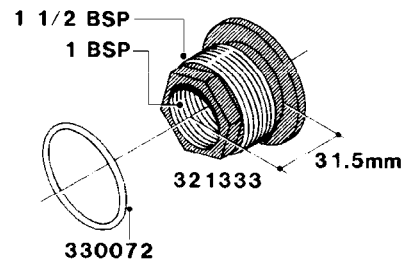

L0060

FITTINGS - BULKHEAD
L0060-HIN, 01:01:16

Page 1

Date 04.11.2017 13:21

parts-n°	order qty	description
141046	1	NUT 3/8" BSP
141341	1	NUT 1/4' BSP
240284	1	O-RING D82,5/75 X 3,5
320456	1	FITT.DK BULKHEAD 1"BSP DOUBLE
320467	1	FITT.DK BULKHEAD 1"BSP SINGLE
320471	1	FITT.DK NUT 1" BSP JAMB
320541	1	FITT.DK BULKHEAD 2-1/2'BSP SIN
320552	1	FITT.DK NUT 2-1/2' BSP JAMB
320644	1	FITT.DK ELB.3/4"HB X 1" BSP
320784	1	FITT.DK CAP 1-1/2" BSP
320795	1	FITT.DK NUT 1-1/2" BSP JAMB
320935	1	FITT.DK BULKHEAD 1/4' BSP SING
320946	1	FITT.DK BULKHEAD 3/8' BSP SING
321296	1	FITT.DK BULKHEAD 1/2" BSP SING
321307	1	FITT.DK NUT 1/2" BSP JAMB
321333	1	FITT.DK BULK 1-1/2" X 1"F BSP
330061	1	O-RING D16/D11X2,5
330072	1	O-RING D53.5/D45.5X4
330212	1	O-RING D19/D14X2.4 F.1/2"NUT
332577	1	O-RING D38/D30X4 F.1" PUR.
332592	1	O-RING D26/D20X3