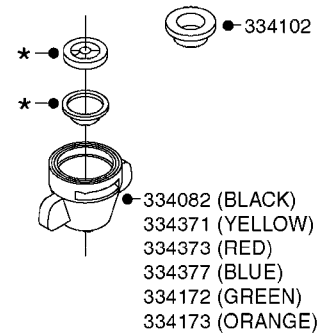

TRIPLET NOZZLE BODY

D1090

*=REFER TO HARDI NOZZLE CATALOG