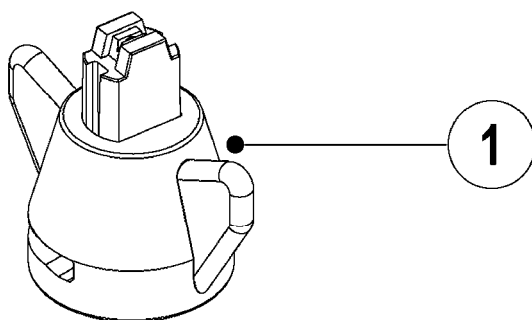

INJET Nozzle SYNTAL

B-JET Nozzle SYNTAL

D1040

BOOM-NOZZLES INJET
D1040-HIN, 01:01:16

Page 1
Date 04.11.2017 13:21

Pos.	parts-n°	order qty	description
1	334083	1	SNAP-FIT NOZZLE HOLDER SS BLCK
2	371872	1	NOZZLE INJET 015 GREEN SINGLE
2	371873	1	NOZZLE INJET 02 YELLOW SINGLE
2	371874	1	NOZZLE INJET 025 LILAC SINGLE
2	371875	1	NOZZLE INJET 03 BLUE SINGLE
2	371876	1	NOZZLE INJET 04 RED SINGLE
2	371926	1	NOZZLE INJET 01 ORANGE SINGLE
2	371927	1	NOZZLE INJET 05 BROWN SINGLE
2	371928	1	NOZZLE INJET 06 GREY SINGLE
2	371929	1	NOZZLE INJET 08 WHITE SINGLE
3	371870	1	NOZZLE B-JET 03 BLUE
3	371871	1	NOZZLE B-JET 04 RED
3	371877	1	NOZZLE B-JET 025 LILAC
3	371930	1	NOZZLE B-JET 02 YELLOW