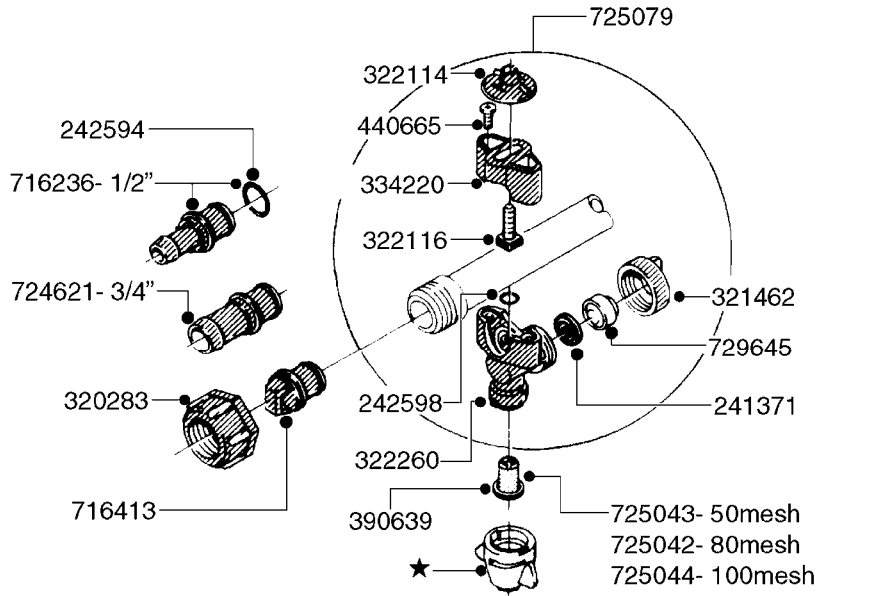

D1060

BOOM-NOZZLES QUINTASTREAM
D1060-HIN, 01:01:16

Page 1

Date 04.11.2017 13:21

Pos.	parts-n°	order qty	description
1	372011	1	NOZZLE ISO QS-015-5H GREEN
1	372012	1	NOZZLE ISO QS-02-5H YELLOW
1	372013	1	NOZZLE ISO QS-03-5H BLUE
1	372014	1	NOZZLE ISO QS-04-5H RED
1	372015	1	NOZZLE ISO QS-05-5H BROWN
1	372016	1	NOZZLE ISO QS-06-5H GREY
1	372017	1	NOZZLE ISO QS-08-5H WHITE
1	372018	1	NOZZLE ISO QS-10-5H LT. BLUE
1	372019	1	NOZZLE ISO QS-15-5H LT. GREEN
2	372002	1	ISO QNTSTRM 015 S-GREEN
2	372003	1	ISO QNTSTRM 02 S-YELLOW
2	372004	1	ISO QNTSTRM 03 S-BLUE
2	372005	1	ISO QNTSTRM 04 S-RED
2	372006	1	ISO QNTSTRM 05 S-BROWN
2	372007	1	ISO QNTSTRM 06 S-GREY
2	372008	1	ISO QNTSTRM 08 S-WHITE
2	372009	1	ISO QNTSTRM 10 S-LT.BLU
2	372010	1	ISO QNTSTRM 15 S-LT.GRN