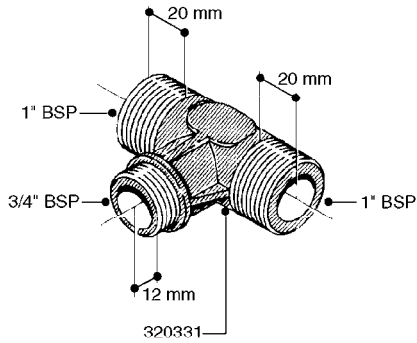

L0020

FITTINGS-T-PIECES, CAPS & ELBOWS
L0020-HIN, 01:01:16

Page 1
Date 04.11.2017 13:21

parts-n°	order qty	description
10053603	1	FITT. CAPNUT 2"BSP 5601
10194303	1	CAP BLANK 1 1/2 MCPHEE 210060
320047	1	FITT.DK CAPNUT 1/2" BSP
320106	1	FITT.DK CAPNUT 1" BSP
320272	1	FITT.DK CAPNUT 3/8" BSP
320316	1	FITT.DK TEE 3/4" X3/4" X1"BSP
320331	1	FITT.DK TEE 1" - 1" - 3/4" BSP
320342	1	FITT.DK EL 3/4"M X 1"F BSP
320563	1	FITT.DK 3 WAY 1/2" 110 DEG.
320677	1	NO LONGER AVAILABLE
320961	1	FITT.DK CAPNUT 1-1/2" BSP
321053	1	FITT.DK TEE 1/2 X1/2 X1/2" BSP
322072	1	FITT.DK TEE 3/8'X3/8'X3/8' BSP
322095	1	FITT.DK TEE 1-1/2 X1-1/4 X3/4" BSP
322138	1	FITT.DK ELB 1"M X 1"F BSP
330013	1	O-RING D15/D10X2.5 F.3/8"NUT
330212	1	O-RING D19/D14X2.4 F.1/2"NUT
330326	1	O-RING D30/D24X2 F.1"NUT
331273	1	O-RING D44/D38X2 F.1-1/2"