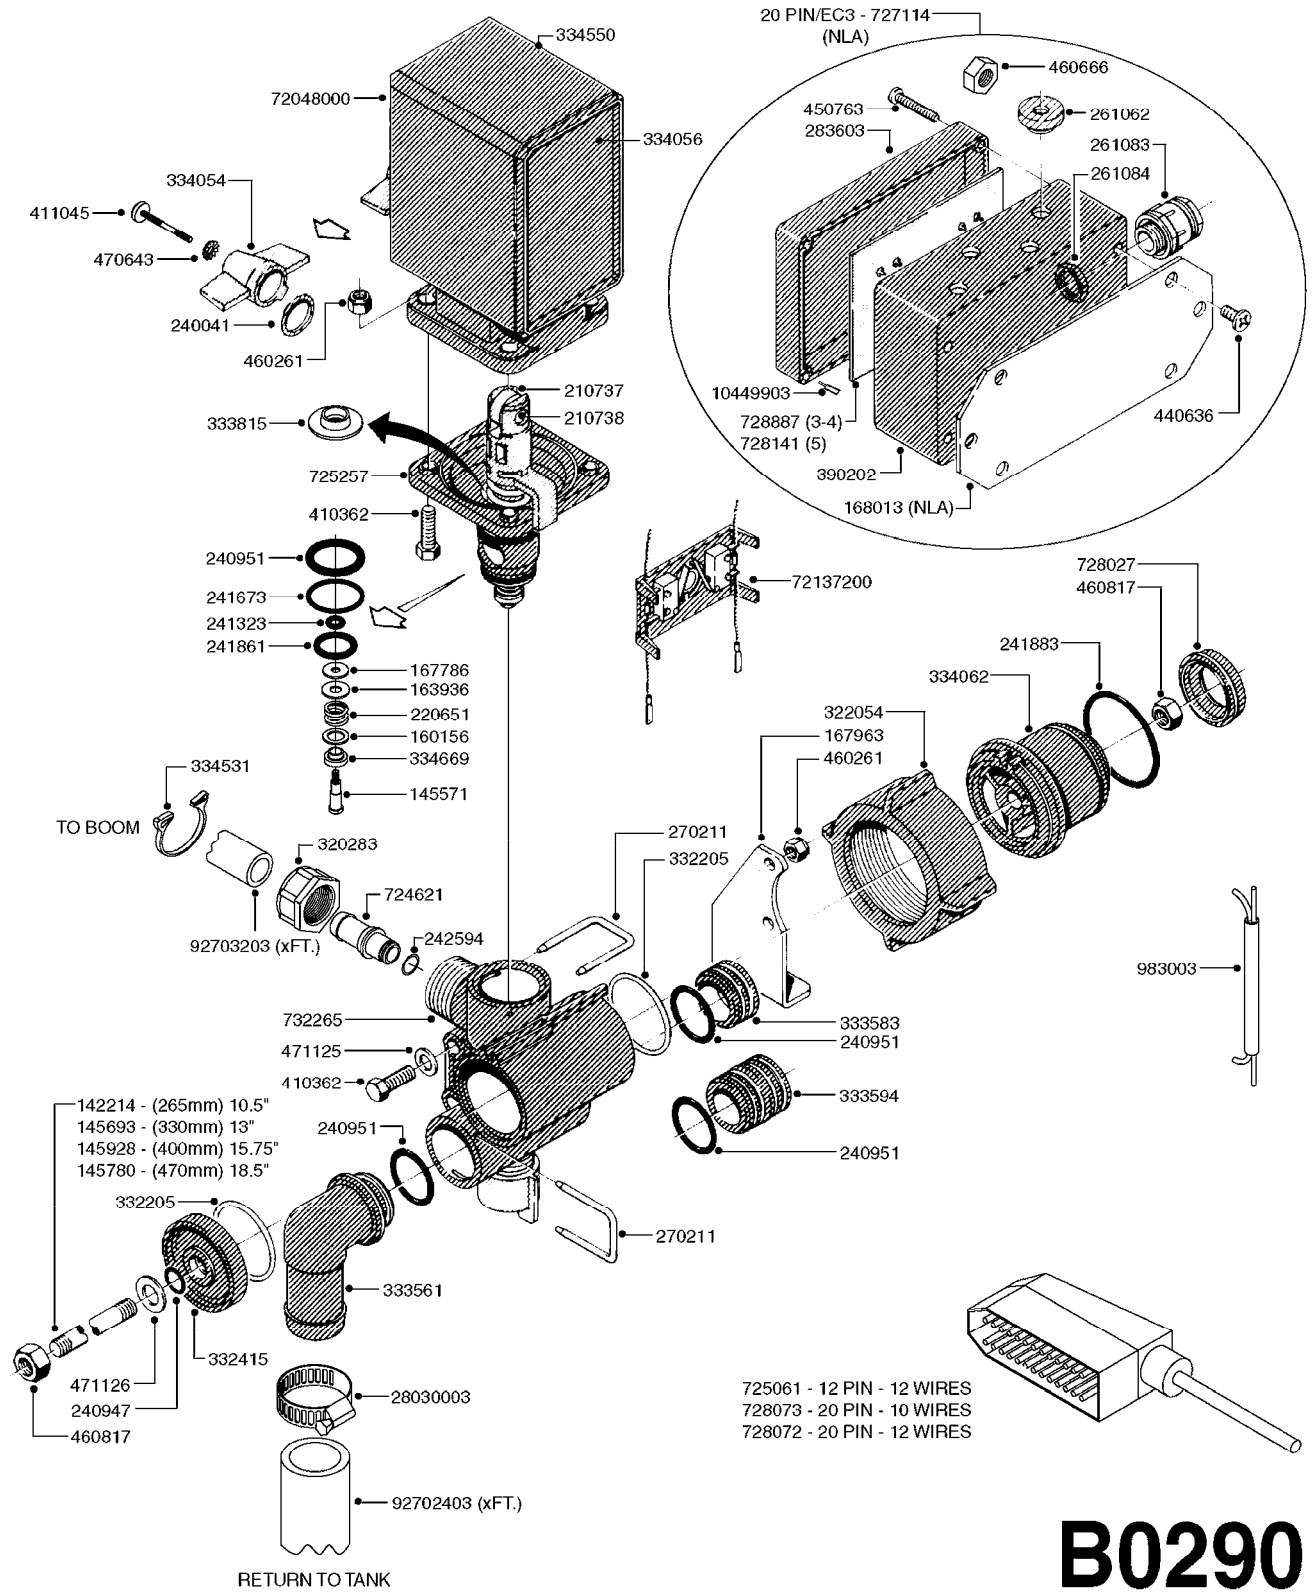

B0290

EC BOOM VALVE - ELEC. (RED GRP)
B0290-HIN, 01:01:16

Page 1

Date 04.11.2017 13:20

parts-n°	order qty	description
142214	1	STUD BOLT - M8X265, 3 SECTION
145571	1	STUD BOLT F/PNEUM. DISTRIBUTOR
145693	1	STUD BOLT - M8X330, 4 SECTION
145780	1	STUD BOLT - M8X470, 6 SECTION
145928	1	STUD BOLT - M8X400, 5 SECTION
160156	1	WASHER D14.1/D9.2X1 SS
163936	1	WASHER D15/D6.2X1
167786	1	WASHER D13/D4.2X1
167963	1	MOUNT BKT.F.EC BOOM SEC.
168013	1	MOUNT BRKT F.CONNECT BOX-NLA
210737	1	BEARING BALL D7 RSTO 5 TN
210738	1	PIN Ø7 L16
220651	1	SPRING PRESSURE D12.5/5
240041	1	O-RING D15,1/10,3 X 2,4
240947	1	O-RING D7.3X2.4 NITRIL
240951	1	O-RING D21.2X3 NITRIL
241323	1	O-RING D5.3X2.4 NITRIL
241673	1	O-RING D22.1X1.6
241861	1	O-RING D15.3X2.4 VITON
241883	1	O-RING D39.2X3 NITRIL 242020
242594	1	O-RING D14 X 1.78 SCH.70-EPDM
261062	1	GROMMET
261083	1	GROMMET (PLASTIC)F.ELEC.CABLE
261084	1	NUT F.261083 GROMMET
270211	1	FITT.DK S25 FORK L=37.5
283603	1	LID F. SQ.BOX 120X80X15 MM
320283	1	FITT.DK NUT 3/4"BSP
322054	1	UNION NUT BLACK S61 x 2
332205	1	O-RING D43/39XD2
332415	1	COVER
333561	1	FITT.DK ELB.1" EC RETURN
333583	1	END PIECE FOR BYPASS
333594	1	CONNECTING PIECE F. BYPASS
333815	1	DISTANCE RING
334054	1	GRIP F.MAN.OP.EC ON/OFF RED
334056	1	COVER F/MOTOR HOUSE EC DIST.
334062	1	CONNECT. BRANCH F/EC OP. UNIT
334531	1	CLAMP HOSE PLASTIC 3/4"
334550	1	MOTOR HOUSE SECT VALVE
334669	1	VALVE CONE D14/D7-SH 63 WHITE
390202	1	CONN.BOX EC OPER.UNIT
410362	1	BOLT HEX 8.8 SS M6X20
411045	1	SCREW M4 X 16MM STAINLESS
440636	1	SCREW SHEET-METAL 1/2" NO 12
450763	1	SCREW M4X25
460261	1	NUT HEX M6X1.00 LOCK DIN985 A2 SS
460666	1	NUT HEX M4
460817	1	NUT HEX M8 STAINLESS DIN 934
470643	1	WASHER LOCK
471125	1	WASHER M6U 6.4X14X1.2,A2 SS
471126	1	WASHER, M8, Ø16/ 8.4X 1.6, SS
724621	1	FITT.DK HB 3/4"ASSY F.3/4" NUT
725061	1	CABLE - EC 12WIRE L=6000mm
725257	1	SPINDLE SECT. F/EC DISTRIBUTOR
727114	1	CONNECTOR BOX WITH CABLE
728027	1	BUSHING WITH SEAT
728072	1	CABLE,20-PIN,6M EC/4
728073	1	CABLE,20-PIN,6M, EC/3
728141	1	CIRCUIT BOARD F.EC7 CONN. BOX
728887	1	CIRCUIT BOARD EC CONTROL
732265	1	DISTRIB HOUSING W/CONST PR RED