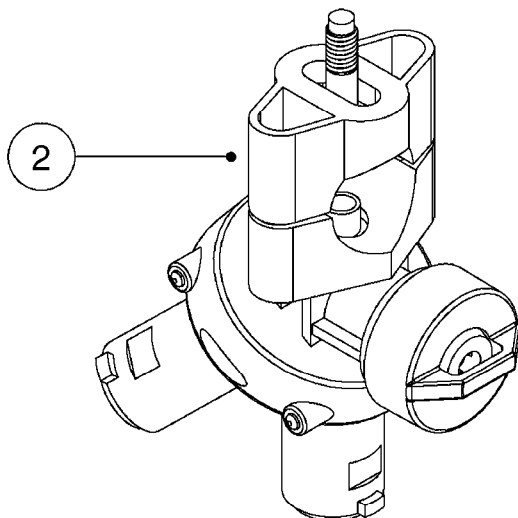

SINGLE NOZZLE BODY

TRIPLET NOZZLE BODY

D1090

*=REFER TO HARDI NOZZLE CATALOG

NOZZLE BODIES-SNAP FIT
D1090-HIN, 01:01:16

Page 1

Date 04.11.2017 13:21

parts-n°	order qty	description
143592	1	LOCK CLAMP FOR TRIPLET
241371	1	DIAPHRAGM, NO-DRIP alt 241371
241990	1	O-RING D9.3 X 2.4 VITON
242594	1	O-RING D14 X 1.78 SCH.70-EPDM
242598	1	O-RING D7.0 X 2.5 NITRIL
320187	1	FITT.DK CAP 3/8" BSP BLACK
320283	1	FITT.DK NUT 3/4"BSP
321462	1	CAP F.NO-DRIP ASSY.
322068	1	SNAP-FIT ADAPTER THREAD. HARDI
322114	1	NUT PLASTIC F.NOZZ.H
322116	1	BOLT PLASTIC F.NOZZ.H.
322258	1	HOUSING F.TRIPLET
322260	1	NOZZLE HOLDER LOWER PART
333012	1	NOZZLE HOLD. UPPER PART
334082	1	SNAP-FIT NOZZ.HOLD.CONE BLACK
334102	1	BLANK F.NOZZLE
334172	1	SNAP-FIT NOZZ.HOLD.CONE GREEN
334173	1	SNAP-FIT NOZZ.HOLD.CONE ORANGE
334220	1	YOKE, UPPER NOZZLE BODY
334371	1	SNAP-FIT NOZZLE HOLDER YELLOW
334373	1	SNAP-FIT NOZZLE HOLDER RED
334377	1	SNAP-FIT NOZZLE HOLDER BLUE
334926	1	SNAP-FIT TURN PLATE F TRIPLET
390639	1	O-RING F.NOZZLE FILTER
440665	1	SCREW M4.2X16 STAINLESS
716236	1	FITT.DK HB 1/2" ASSY. F. 3/4"
716413	1	FITT.DK PLUG ASSY. F.NOZ TUBE
724621	1	FITT.DK HB 3/4"ASSY F.3/4" NUT
725042	1	SCREEN 80 MESH W.GASKET, RED
725043	1	SCREEN 50 MESH W.GASKET,BLUE
725044	1	SCREEN 100 MESH W.GASKET,YELLO
725078	1	SNAP-FIT TRIPLET W/O NOZZ HOLD
725079	1	NOZZLE ASSY.SING.SNAP-FIT GREN
729645	1	NON-DRIP SPRING ASSY.GREEN 10