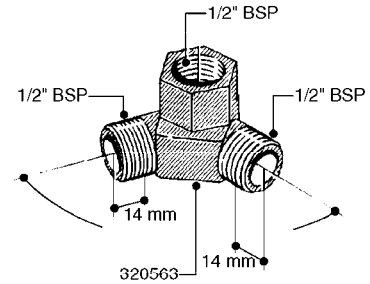

L0020

FITTINGS-T-PIECES, CAPS & ELBOWS
L0020-HIN, 01:01:16

Page 1
Date 04.11.2017 13:21

parts-n°	order qty	description
10053603	1	FITT. CAPNUT 2"BSP 5601
10194303	1	CAP BLANK 1 1/2 MCPHEE 210060
320047	1	FITT.DK CAPNUT 1/2" BSP
320106	1	FITT.DK CAPNUT 1" BSP
320272	1	FITT.DK CAPNUT 3/8" BSP
320316	1	FITT.DK TEE 3/4" X3/4" X1"BSP
320331	1	FITT.DK TEE 1" - 1" - 3/4" BSP
320342	1	FITT.DK EL 3/4"M X 1"F BSP
320563	1	FITT.DK 3 WAY 1/2" 110 DEG.
320677	1	NO LONGER AVAILABLE
320961	1	FITT.DK CAPNUT 1-1/2" BSP
321053	1	FITT.DK TEE 1/2 X1/2 X1/2" BSP
322072	1	FITT.DK TEE 3/8'X3/8'X3/8' BSP
322095	1	FITT.DK TEE 1-1/2 X1-1/4 X3/4" BSP
322138	1	FITT.DK ELB 1"M X 1"F BSP
330013	1	O-RING D15/D10X2.5 F.3/8"NUT
330212	1	O-RING D19/D14X2.4 F.1/2"NUT
330326	1	O-RING D30/D24X2 F.1"NUT
331273	1	O-RING D44/D38X2 F.1-1/2"