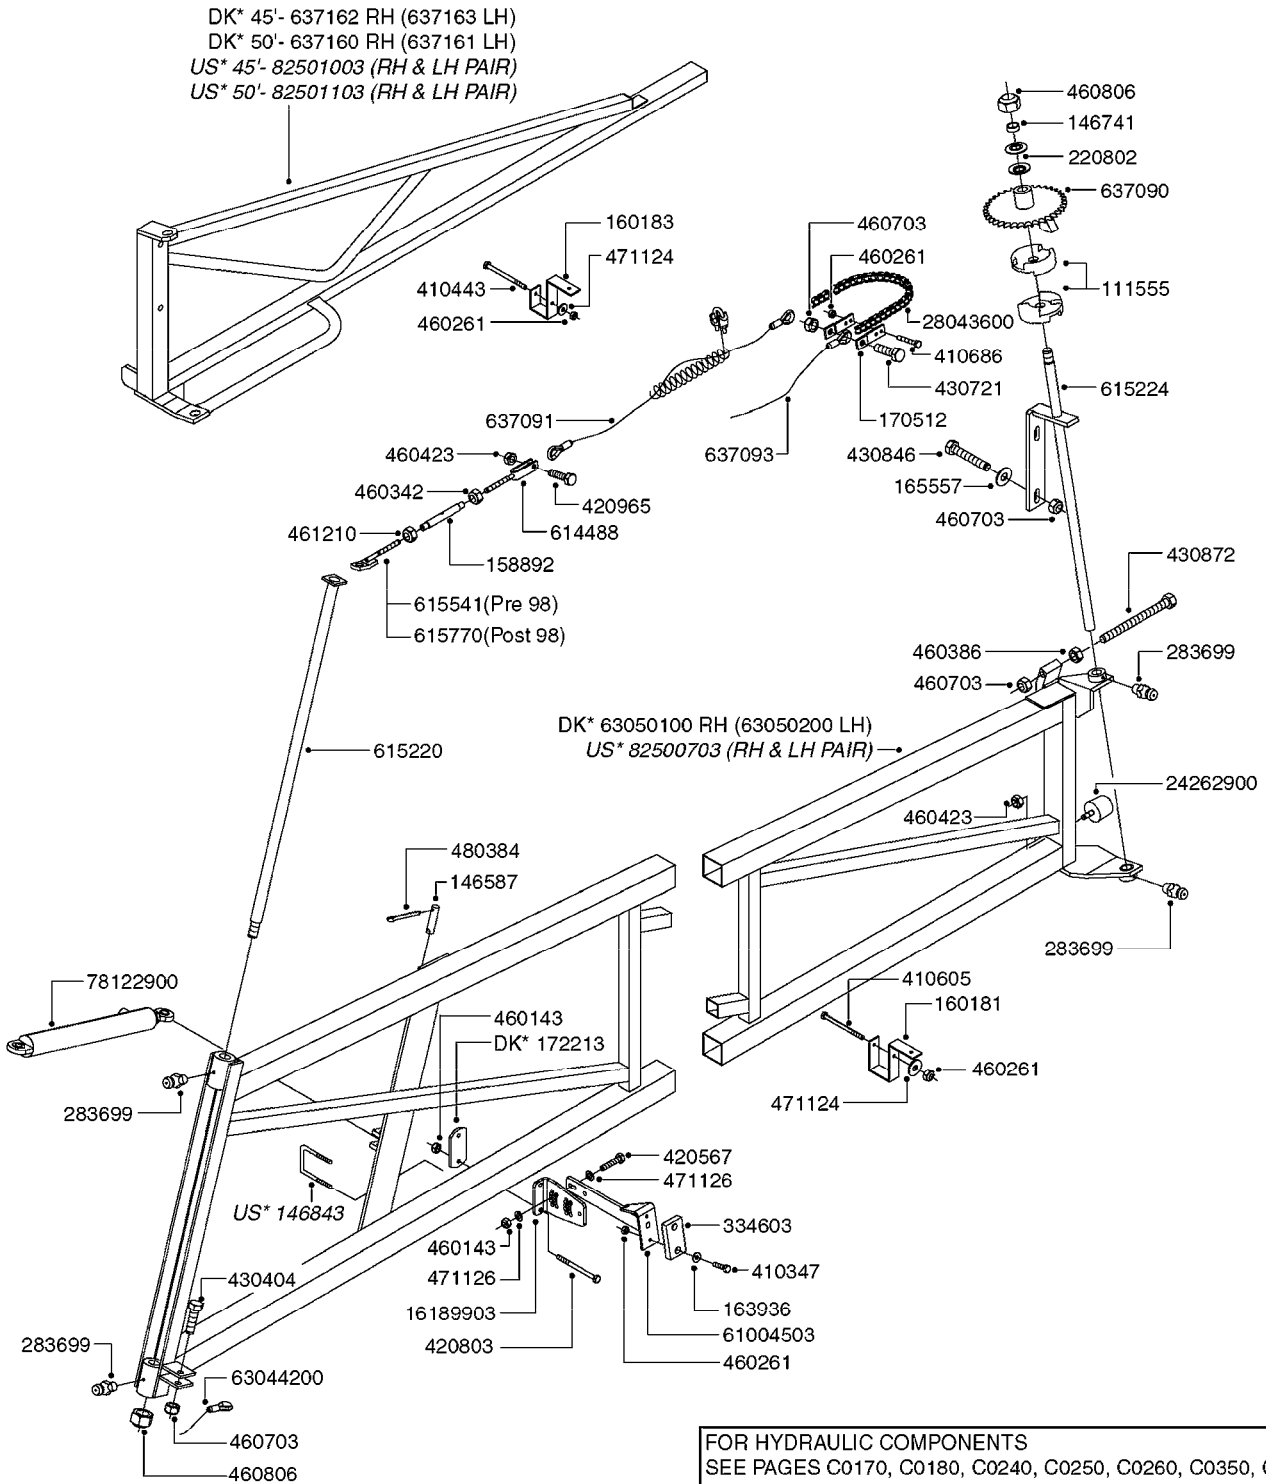

C0580

CETOP VALVES
C0580-HIN, 01:01:16

Page 1

Date 04.11.2017 13:21

Pos.	parts-n°	order qty	description
1	242102	1	O-RING Ø9.25X1.78 NITRIL 90SH
2	450964	1	SCREW M5X30 F.CYLINDER
3	450965	1	SCREW ROUND M5X70
4	782115	1	HY SOLENOID VALVE DH HYD
5	782116	1	HY SOLENOID VALVE MD1L-S3/10N-D12K1/P
6	782118	1	LOCK VALVE MVPP-D
7	782146	1	HYD. CHECK VALVE 1 WAY
8	782829	1	SOLENOID MD1L-TA/10N-D12K1/DT
9	28123700	1	CAP F.SOLENOID - MD1L
10	74187700	1	CAP + O-RING F.CETOP - MD1L
11	78216000	1	SOLENOID F.CETOP VALVE - MD1L
12	78217800	1	MAGNET VLV.MD1L-S3/10N-D12K8DT
13	78218200	1	SOLENOID W/AMP F.MD1L