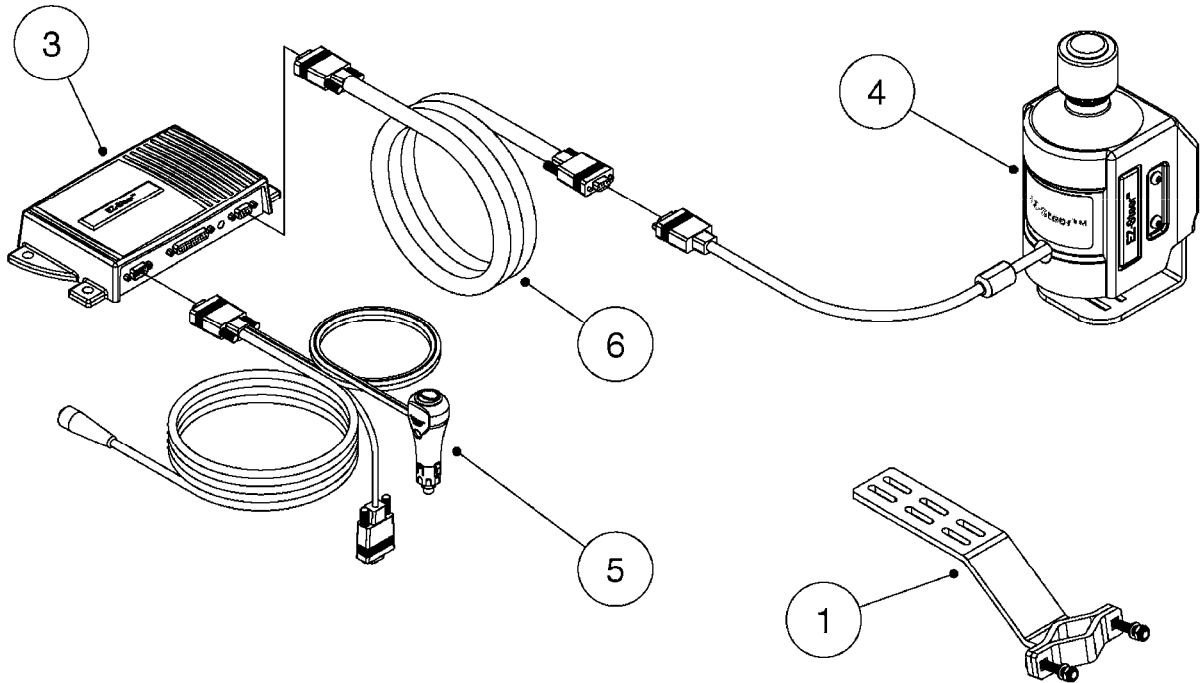

COMPLETE ASSEMBLY:
84205303 (WITH GPS)
84205403 (WITHOUT GPS)

**COMPLETE ASSEMBLIES
WHOLEGOODS ITEMS**

M0040

EZ-GUIDE PLUS LIGHT BAR
M0040-HIN, 01:01:16

Page 1
Date 04.11.2017 13:22

parts-n°	order qty	description
26007403	1	ANTENNA,HURRICANE F. EZGUIDEPL
26007503	1	REMOTE KEYPAD EZ-GUIDE PLUS
26007603	1	CABLE, ANTENNA, EZGUIDEPLUS
26007703	1	CABLE, POWER F. EZGUIDEPLUS
26007803	1	BRACKET KIT F. EZGUIDEPLUS
26007903	1	EZ-Guide 500 External Interfac
26008003	1	LIGHT BAR ASSM WITH GPS
26008103	1	LIGHT BAR ASSM WITHOUT GPS
29002703	1	VACUUM CUP 4 1/2" 1420I
29002803	1	MOUNT, MAG F. ANTENNA
29002903	1	PLATE, F. ANTENNA MOUNT
67206303	1	QUICK REFERENCE CARD EZ-GUIDE+
67206403	1	MANUAL EZ GUIDE PLUS
84205303	1	EZ GUIDE PLUS W GPS, NO LABLE
84205403	1	EZ GUIDE PLUS W/O GPS,NO LABLE
97607603	1	DECAL COMPANY 45MM X 20MM