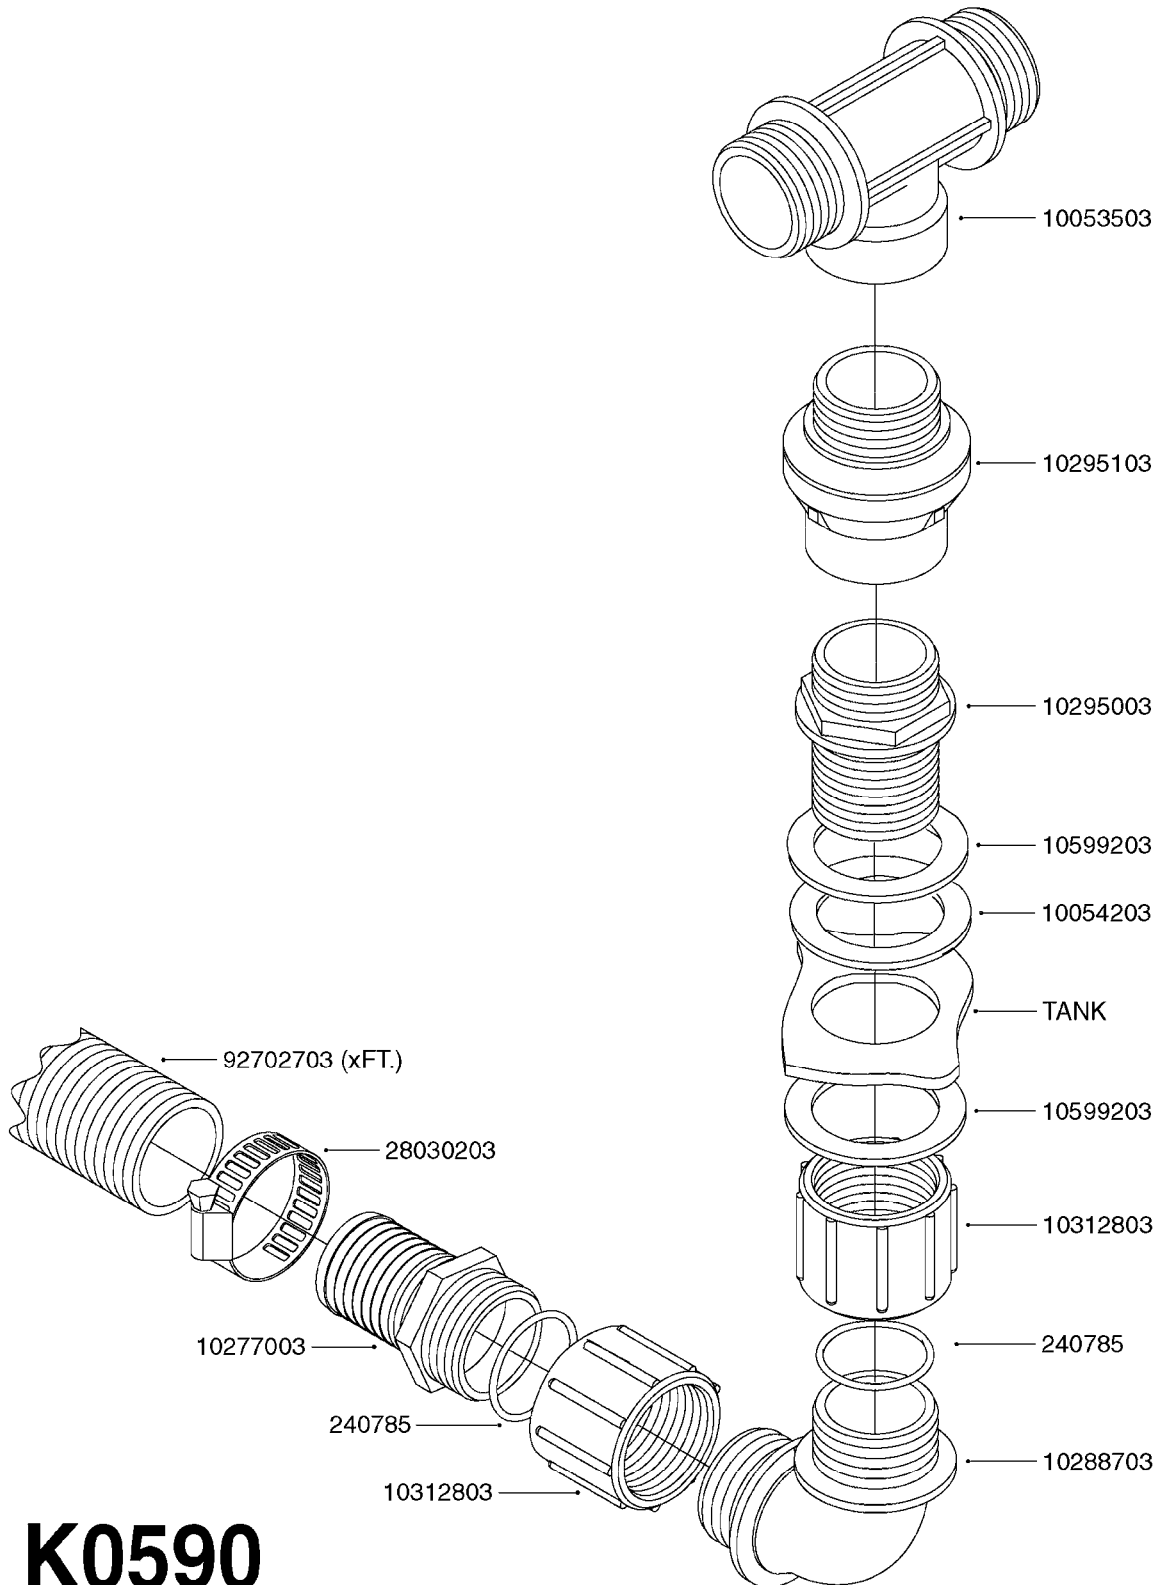

K0580

COMPLETE ASSEMBLIES
WHOLEGOODS ITEMS

QUICKFILL-PLMBNG SYS-TRLR SPYR
K0580-HIN, 01:01:16

Page 1
Date 04.11.2017 13:21

parts-n°	order qty	description
10053503	1	FITT.PO.TEE 2"MX2"FX2"M BSP
10053703	1	FITT.PO.HB STR. 2"BSP #4411
10054103	1	FITT.PO.NUT 2" BSP JAMB MCPHEE
10054203	1	GASKET F. 2" FITTINGS RUBBER
10275703	1	*QUICK FILL KIT 650/950M
10277003	1	FITT.PO.HB 2.00X2.00 MCPHEE
10288703	1	FITT.PO.EL 2MX2M 90 DEG MCPHEE
10295003	1	FITT.PO.HN 2' 250071
10295103	1	FOOT VALVE 2" 504019
10312803	1	FITT.PO.BU 2' X 2'
10491303	1	ANGLE FOR HC950 QUICK FILL
10512303	1	QUICK FILL KIT NAV. (DON'T ORD)
28030203	1	CLAMP HOSE T-BOLT S2" 235-67
92702703	1	HOSE PVC SUCT GRAY 2"