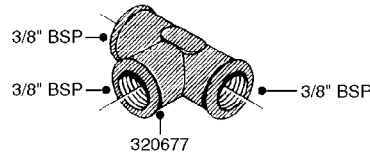

L0020

FITTINGS-T-PIECES, CAPS & ELBOWS
L0020-HIN, 01:01:16

Page 1
Date 04.11.2017 13:21

parts-n°	order qty	description
10053603	1	FITT. CAPNUT 2"BSP 5601
10194303	1	CAP BLANK 1 1/2 MCPHEE 210060
320047	1	FITT.DK CAPNUT 1/2" BSP
320106	1	FITT.DK CAPNUT 1" BSP
320272	1	FITT.DK CAPNUT 3/8" BSP
320316	1	FITT.DK TEE 3/4" X3/4" X1"BSP
320331	1	FITT.DK TEE 1" - 1" - 3/4" BSP
320342	1	FITT.DK EL 3/4"M X 1"F BSP
320563	1	FITT.DK 3 WAY 1/2" 110 DEG.
320677	1	NO LONGER AVAILABLE
320961	1	FITT.DK CAPNUT 1-1/2" BSP
321053	1	FITT.DK TEE 1/2 X1/2 X1/2" BSP
322072	1	FITT.DK TEE 3/8'X3/8'X3/8' BSP
322095	1	FITT.DK TEE 1-1/2 X1-1/4 X3/4" BSP
322138	1	FITT.DK ELB 1"M X 1"F BSP
330013	1	O-RING D15/D10X2.5 F.3/8"NUT
330212	1	O-RING D19/D14X2.4 F.1/2"NUT
330326	1	O-RING D30/D24X2 F.1"NUT
331273	1	O-RING D44/D38X2 F.1-1/2"