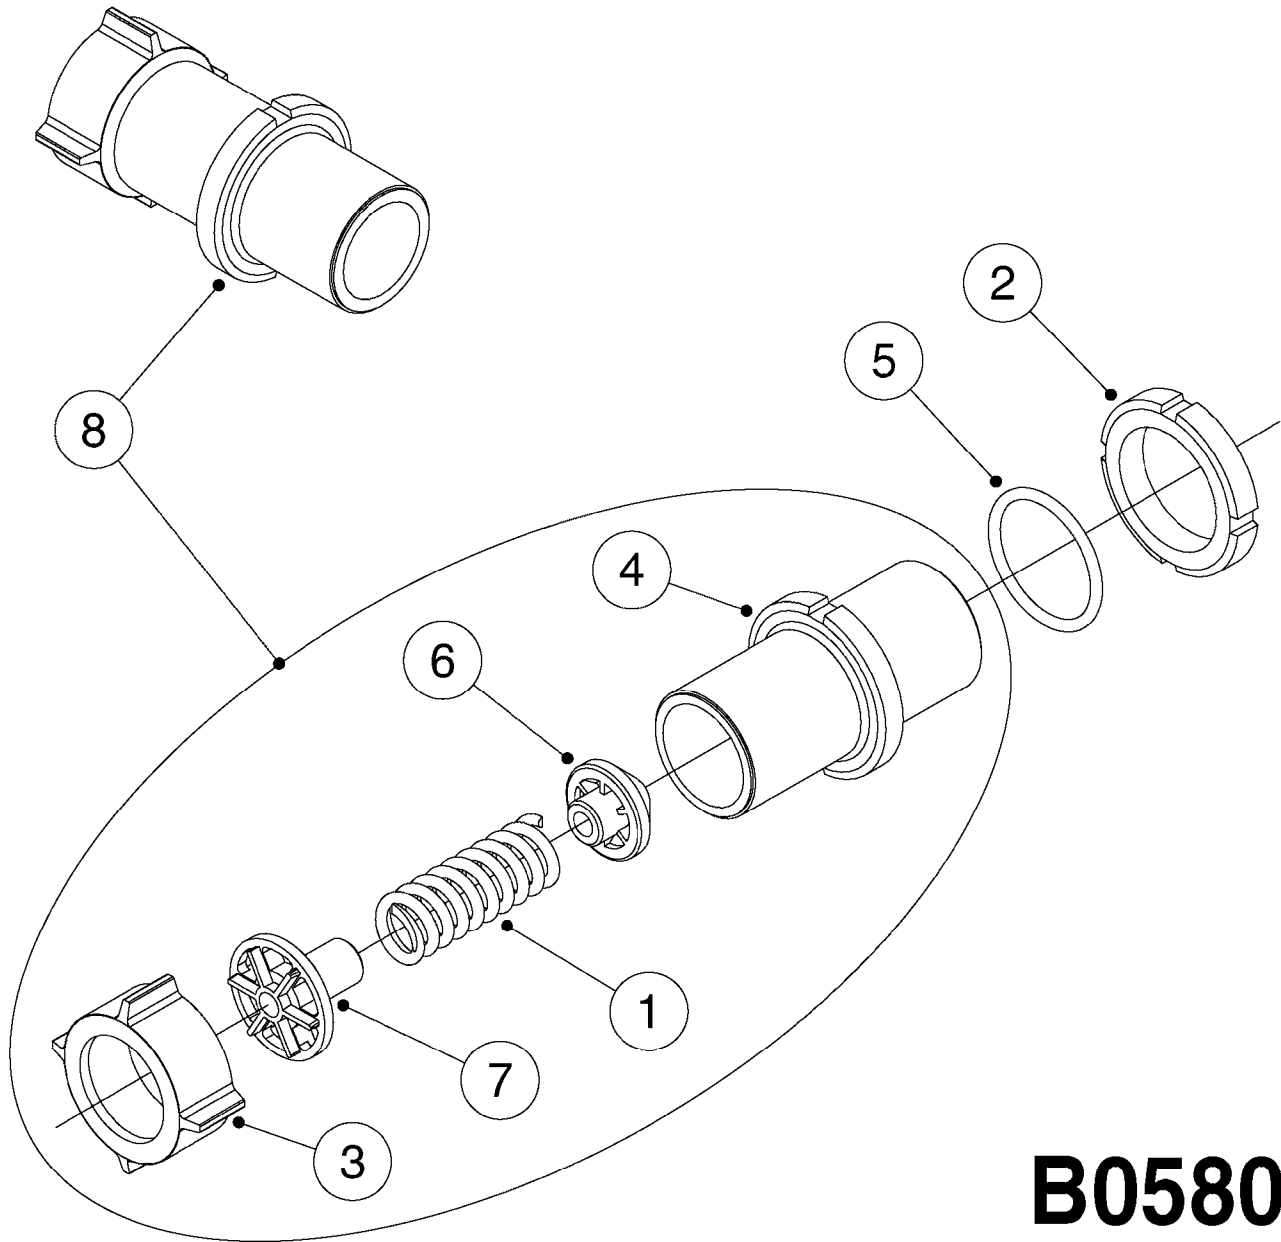

B0530

MANIFOLD - S93 VALVE
B0530-HIN, 01:01:16

Page 1

Date 04.11.2017 13:20

parts-n°	order qty	description
145997	1	FITT.DK S-93 FORK
147767	1	PIN 5Ø X 60 S-93 DOUBLE CLAMP
240936	1	O-RING D13.3X2.4 NITRIL
242047	1	O-RING 89.5 X 3.0 VITON
242316	1	O-RING D84.5X3.0 NITRIL
242451	1	O'RING D56.0 x 3.0 VITON
242475	1	O'RING D56.52x5.33 SH70-VITON
285791	1	HAIR PIN Ø5 S67/S93 SHORT
322327	1	HOUSING, VALVE, S93, 220 PSI
322328	1	END CAP F.VALVE S-93
322354	1	THRUST PLATE F.3-WAY VALVES-93
334578	1	HANDLE FOR VALVE 'OLD' STYLE
334579	1	SPINDLE F.3 WAY VALVE S-93
334587	1	FACE PLATE F.BALL VALVE BLACK
334594	1	PLUG F.VALVE HANDLE BLACK
334597	1	PLUG F.VALVE HANDLE YELLOW
334900	1	HANDLE F.3 WAY VALVE TALL '00
390543	1	SEAT F.BALL 3-WAY VALVE S-93
390544	1	BALL F.3 WAY S93 VLVE/SUCT.MAN
391019	1	BALL F.2 WAY S93 SMART VALVE
440681	1	SCREW F. PLASTIC 4MM X 14LG SS
440685	1	SCREW F.PLASTIC 4X14 SS C-SUNK
440729	1	SCREW F. PLASTIC 4MM X40LG SS
741447	1	REPAIR KIT F.S93 VALVE - VITON
741726	1	REPAIR KIT F.S93 VALVE VIT.'02
14010100	1	SPINDLE F.SMART VALVE S-93
72082300	1	VALVE SUC.S-93 MAN.02 2 WAY
72082400	1	VALVE 2"-S93 3 WAY