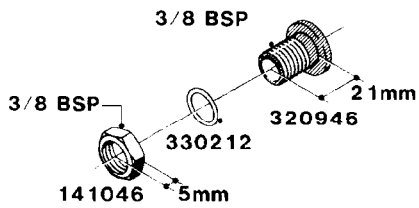

L0060

FITTINGS - BULKHEAD
L0060-HIN, 01:01:16

Page 1

Date 04.11.2017 13:21

parts-n°	order qty	description
141046	1	NUT 3/8" BSP
141341	1	NUT 1/4' BSP
240284	1	O-RING D82,5/75 X 3,5
320456	1	FITT.DK BULKHEAD 1"BSP DOUBLE
320467	1	FITT.DK BULKHEAD 1"BSP SINGLE
320471	1	FITT.DK NUT 1" BSP JAMB
320541	1	FITT.DK BULKHEAD 2-1/2'BSP SIN
320552	1	FITT.DK NUT 2-1/2' BSP JAMB
320644	1	FITT.DK ELB.3/4"HB X 1" BSP
320784	1	FITT.DK CAP 1-1/2" BSP
320795	1	FITT.DK NUT 1-1/2" BSP JAMB
320935	1	FITT.DK BULKHEAD 1/4' BSP SING
320946	1	FITT.DK BULKHEAD 3/8' BSP SING
321296	1	FITT.DK BULKHEAD 1/2" BSP SING
321307	1	FITT.DK NUT 1/2" BSP JAMB
321333	1	FITT.DK BULK 1-1/2" X 1"F BSP
330061	1	O-RING D16/D11X2,5
330072	1	O-RING D53.5/D45.5X4
330212	1	O-RING D19/D14X2.4 F.1/2"NUT
332577	1	O-RING D38/D30X4 F.1" PUR.
332592	1	O-RING D26/D20X3