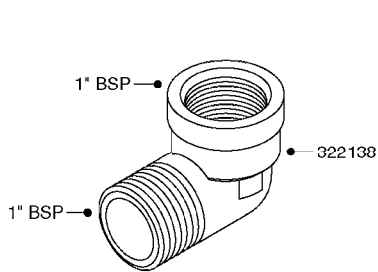

L0020

FITTINGS-T-PIECES, CAPS & ELBOWS
L0020-HIN, 01:01:16

Page 1
Date 04.11.2017 13:21

parts-n°	order qty	description
10053603	1	FITT. CAPNUT 2"BSP 5601
10194303	1	CAP BLANK 1 1/2 MCPHEE 210060
320047	1	FITT.DK CAPNUT 1/2" BSP
320106	1	FITT.DK CAPNUT 1" BSP
320272	1	FITT.DK CAPNUT 3/8" BSP
320316	1	FITT.DK TEE 3/4" X3/4" X1"BSP
320331	1	FITT.DK TEE 1" - 1" - 3/4" BSP
320342	1	FITT.DK EL 3/4"M X 1"F BSP
320563	1	FITT.DK 3 WAY 1/2" 110 DEG.
320677	1	NO LONGER AVAILABLE
320961	1	FITT.DK CAPNUT 1-1/2" BSP
321053	1	FITT.DK TEE 1/2 X1/2 X1/2" BSP
322072	1	FITT.DK TEE 3/8'X3/8'X3/8' BSP
322095	1	FITT.DK TEE 1-1/2 X1-1/4 X3/4" BSP
322138	1	FITT.DK ELB 1"M X 1"F BSP
330013	1	O-RING D15/D10X2.5 F.3/8"NUT
330212	1	O-RING D19/D14X2.4 F.1/2"NUT
330326	1	O-RING D30/D24X2 F.1"NUT
331273	1	O-RING D44/D38X2 F.1-1/2"