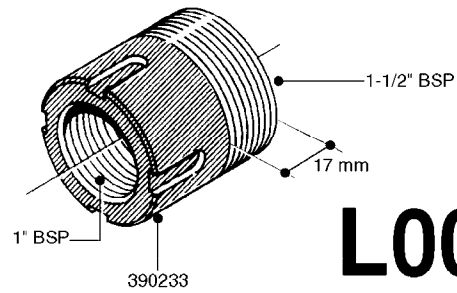

L0030

FITTINGS - HEXAGON NIPPLES
L0030-HIN, 01:01:16

Page 1

Date 04.11.2017 13:21

parts-n°	order qty	description
10015303	1	FITT.PO.HN 1.00X1.00 M1000
10425003	1	FITT.PO.HN 1.25X1.00 MCPHEE
320132	1	FITT.DK HN 1" BSP
320176	1	FITT.DK HN 3/8"X1/2" BSP
320445	1	FITT.DK HN 1/4"X3/8" BSP
320655	1	FITT.DK HN 1/2"-1/2" BSP
320692	1	FITT.DK HN 3/8'BSPX1/4'NPT
320703	1	FITT.DK HN 3/8BSP X1/2 &1/4NPT
320725	1	FITT.DK NIPPLE 3/8"-3/8" BSP
320902	1	FITT.DK HN 3/8'X 1/4' BSP
390232	1	FITT.DK HN 1-1/2' X 1-1/4' BSP
390276	1	FITT.DK HN 1'BSP