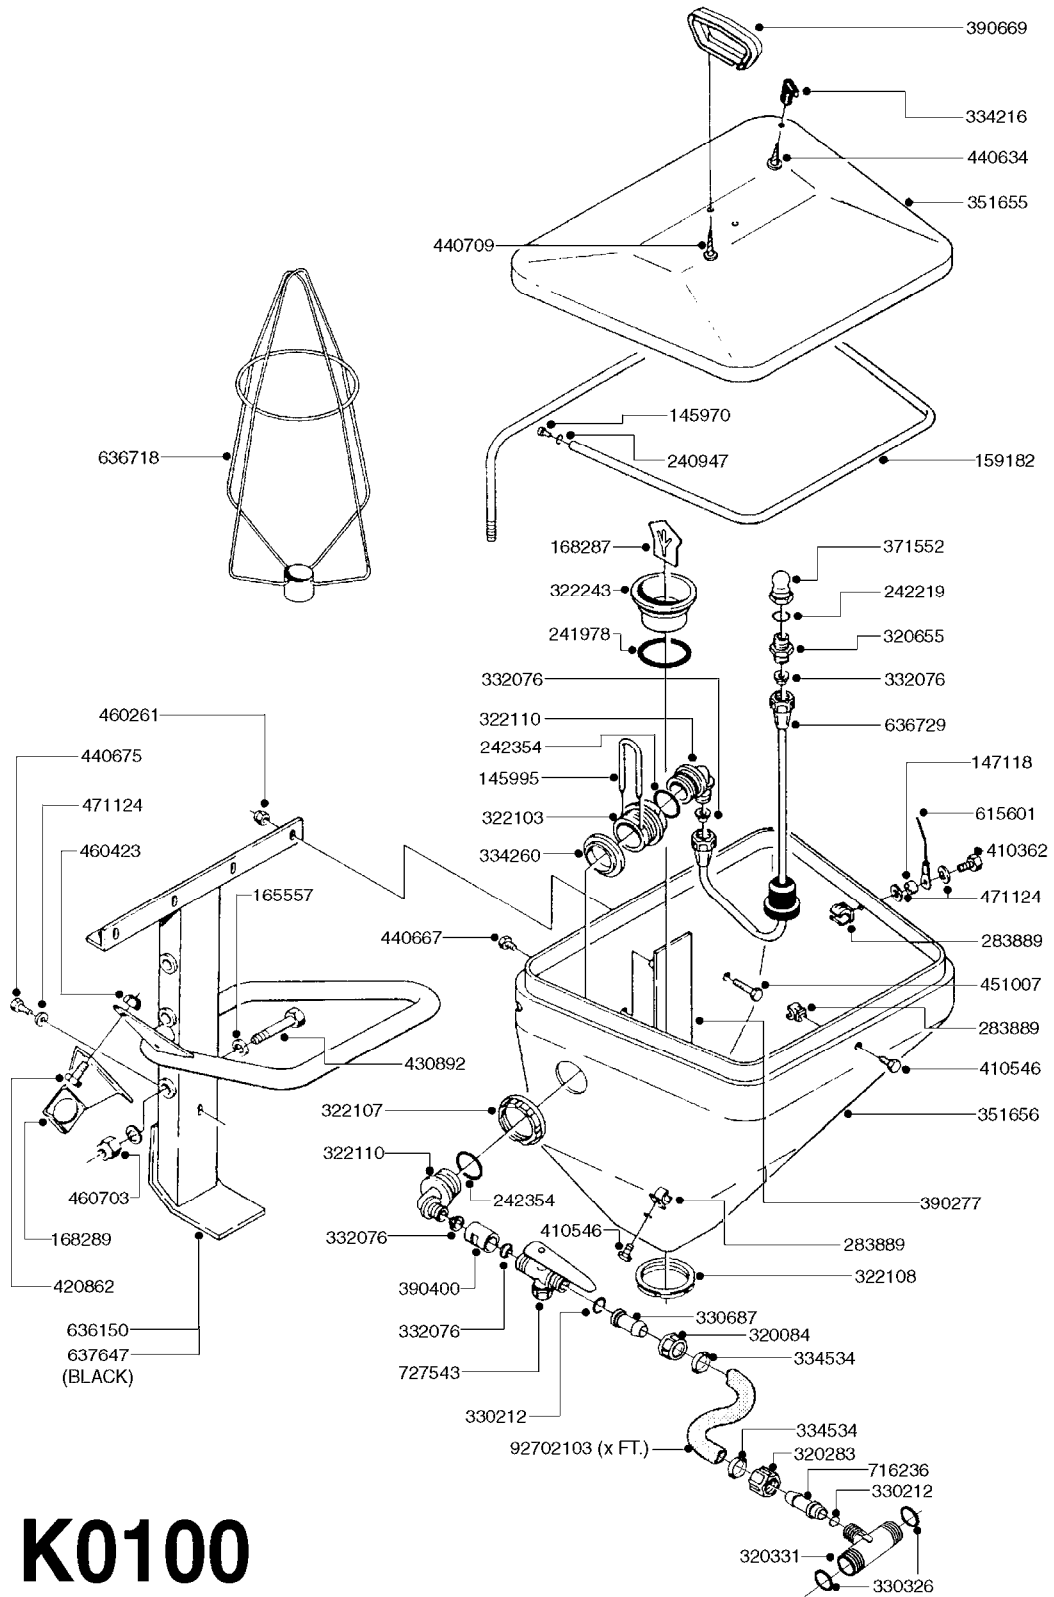

K0090

CHEMICAL FILLER-HOPPER (PRE95)
K0090-HIN, 01:01:16

Page 1

Date 04.11.2017 13:21

parts-n°	order qty	description
145970	1	PLUG MF 11 X 1
145995	1	FITT.DK S-53 FORK
159182	1	RINSING TUBE CHEM.FILL
168287	1	PLATE ANTI-VORTEX F.CHEM FILL
168289	1	BRACKET F. 3-WAY VALVE
240947	1	O-RING D7.3X2.4 NITRIL
241978	1	O-RING 64.5X3.0
242219	1	O-RING D16.3X2.4 VITON
242354	1	O-RING D32.2X3.0 VITON F.S-53
242566	1	LATCH STRAP F. CHEM.FILL
283889	1	CLIP F.TUBE SUPPORT
320084	1	FITT.DK NUT 1/2" BSP
320283	1	FITT.DK NUT 3/4"BSP
320331	1	FITT.DK TEE 1" - 1" - 3/4" BSP
320655	1	FITT.DK HN 1/2"-1/2" BSP
322103	1	FITT.DK S-53 BULKHEAD
322107	1	FITT.DK S-53 BULKHEAD NUT
322108	1	FITT.DK S-67 BULKHEAD NUT
322110	1	FITT.DK S-53 ELB. 1/2" BSP
322243	1	DRAIN PIPE/CHEM FIL.S67/S56
330212	1	O-RING D19/D14X2.4 F.1/2"NUT
330326	1	O-RING D30/D24X2 F.1"NUT
330687	1	FITT.DK HB 1/2" F. 1/2" NUT
332076	1	CONE INSERT F. ALUMINUM LANCE
334215	1	RUBBER
334216	1	RUBBER LATCH FOR CHEM.FILL
334260	1	GASKET F. S-53 BULKHEAD
334534	1	CLAMP HOSE PLASTIC 1/2"
371552	1	NOZZLE F.RINSING
390277	1	SCALE PLATE FOR HARDI FILLER
390400	1	FITT.DK BULKHEAD 1/2'X1/2'
410546	1	SCREW HEX M6X12 A2 SS DIN933
420862	1	BOLT HEX 8.8 DEL M10X16 FT
440634	1	SCREW 5/8"
440667	1	SCREW M3.5X12 SLOT STAINLESS
440675	1	SCREW F. PLASTIC 5X16 SS
451007	1	SCREW M6X20 STAINLESS
460261	1	NUT HEX M6X1.00 LOCK DIN985 A2 SS
460423	1	NUT HEX M10X1.50 LOCK DIN985A2 SS
471124	1	WASHER L6U 6,4 X18 X 1.6 A2 SS
614728	1	LID FOR CHEM FILLER
614729	1	TANK HARDI FILLER
636150	1	FRAME FOR CHEM FILL TANK
636718	1	RINSE SUPPORT CHEM.FILL 25/35L
636729	1	TUBE F. RINSE CHEM FILL
716236	1	FITT.DK HB 1/2" ASSY. F. 3/4"
727543	1	VALVE F.CHEM FILL JUG RINSE
92702103	1	HOSE R X1/2" X300PSI WP X0012"