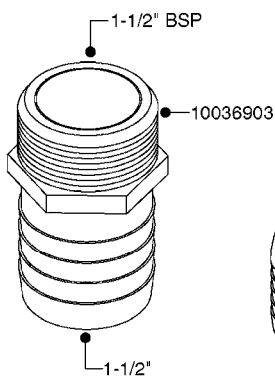

L0040

FITTINGS - NIPPLES & ELBOWS
L0040-HIN, 01:01:16

Page 1

Date 04.11.2017 13:21

parts-n°	order qty	description
10530803	1	FITT.PO.SE 2.00X2.00 45 DEG.
320191	1	FITT.DK ELB 3/8' BSP 45 DEGREE
320482	1	FITT.DK ELB. 1/2" BSP 60 DEG.
320596	1	FITT.DK ELB 3/8'-1/2'BSP 45DEG
320607	1	FITT.DK HN 3/8M X 3/8F BSP LNG
320633	1	FITT.DK HN 3/8"M X 3/8"F BSP
321451	1	FITT.DK ELB.1-1/2 X1-1/4 80DEG
321532	1	FITT.DK REDUC 3/4' X 1/2' BSP
390233	1	FITT.DK REDUC 1-1/2" X 1" BSP