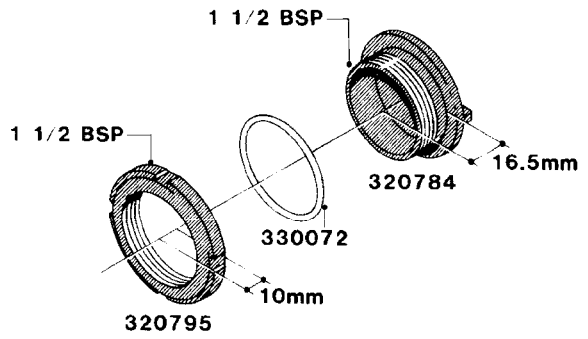

L0060

FITTINGS - BULKHEAD
L0060-HIN, 01:01:16

Page 1

Date 04.11.2017 13:21

parts-n°	order qty	description
141046	1	NUT 3/8" BSP
141341	1	NUT 1/4' BSP
240284	1	O-RING D82,5/75 X 3,5
320456	1	FITT.DK BULKHEAD 1"BSP DOUBLE
320467	1	FITT.DK BULKHEAD 1"BSP SINGLE
320471	1	FITT.DK NUT 1" BSP JAMB
320541	1	FITT.DK BULKHEAD 2-1/2'BSP SIN
320552	1	FITT.DK NUT 2-1/2' BSP JAMB
320644	1	FITT.DK ELB.3/4"HB X 1" BSP
320784	1	FITT.DK CAP 1-1/2" BSP
320795	1	FITT.DK NUT 1-1/2" BSP JAMB
320935	1	FITT.DK BULKHEAD 1/4' BSP SING
320946	1	FITT.DK BULKHEAD 3/8' BSP SING
321296	1	FITT.DK BULKHEAD 1/2" BSP SING
321307	1	FITT.DK NUT 1/2" BSP JAMB
321333	1	FITT.DK BULK 1-1/2" X 1"F BSP
330061	1	O-RING D16/D11X2,5
330072	1	O-RING D53.5/D45.5X4
330212	1	O-RING D19/D14X2.4 F.1/2"NUT
332577	1	O-RING D38/D30X4 F.1" PUR.
332592	1	O-RING D26/D20X3