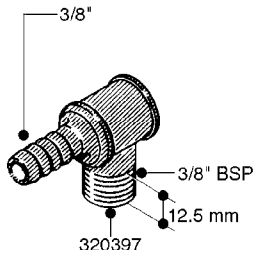

L0040

FITTINGS - NIPPLES & ELBOWS
L0040-HIN, 01:01:16

Page 1

Date 04.11.2017 13:21

parts-n°	order qty	description
10530803	1	FITT.PO.SE 2.00X2.00 45 DEG.
320191	1	FITT.DK ELB 3/8' BSP 45 DEGREE
320482	1	FITT.DK ELB. 1/2" BSP 60 DEG.
320596	1	FITT.DK ELB 3/8'-1/2'BSP 45DEG
320607	1	FITT.DK HN 3/8M X 3/8F BSP LNG
320633	1	FITT.DK HN 3/8"M X 3/8"F BSP
321451	1	FITT.DK ELB.1-1/2 X1-1/4 80DEG
321532	1	FITT.DK REDUC 3/4' X 1/2' BSP
390233	1	FITT.DK REDUC 1-1/2" X 1" BSP