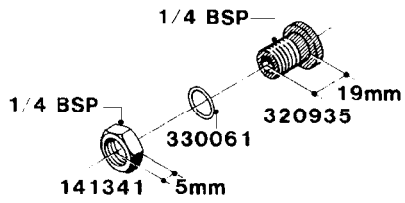

L0060

FITTINGS - BULKHEAD
L0060-HIN, 01:01:16

Page 1

Date 04.11.2017 13:21

parts-n°	order qty	description
141046	1	NUT 3/8" BSP
141341	1	NUT 1/4' BSP
240284	1	O-RING D82,5/75 X 3,5
320456	1	FITT.DK BULKHEAD 1"BSP DOUBLE
320467	1	FITT.DK BULKHEAD 1"BSP SINGLE
320471	1	FITT.DK NUT 1" BSP JAMB
320541	1	FITT.DK BULKHEAD 2-1/2'BSP SIN
320552	1	FITT.DK NUT 2-1/2' BSP JAMB
320644	1	FITT.DK ELB.3/4"HB X 1" BSP
320784	1	FITT.DK CAP 1-1/2" BSP
320795	1	FITT.DK NUT 1-1/2" BSP JAMB
320935	1	FITT.DK BULKHEAD 1/4' BSP SING
320946	1	FITT.DK BULKHEAD 3/8' BSP SING
321296	1	FITT.DK BULKHEAD 1/2" BSP SING
321307	1	FITT.DK NUT 1/2" BSP JAMB
321333	1	FITT.DK BULK 1-1/2" X 1"F BSP
330061	1	O-RING D16/D11X2,5
330072	1	O-RING D53.5/D45.5X4
330212	1	O-RING D19/D14X2.4 F.1/2"NUT
332577	1	O-RING D38/D30X4 F.1" PUR.
332592	1	O-RING D26/D20X3