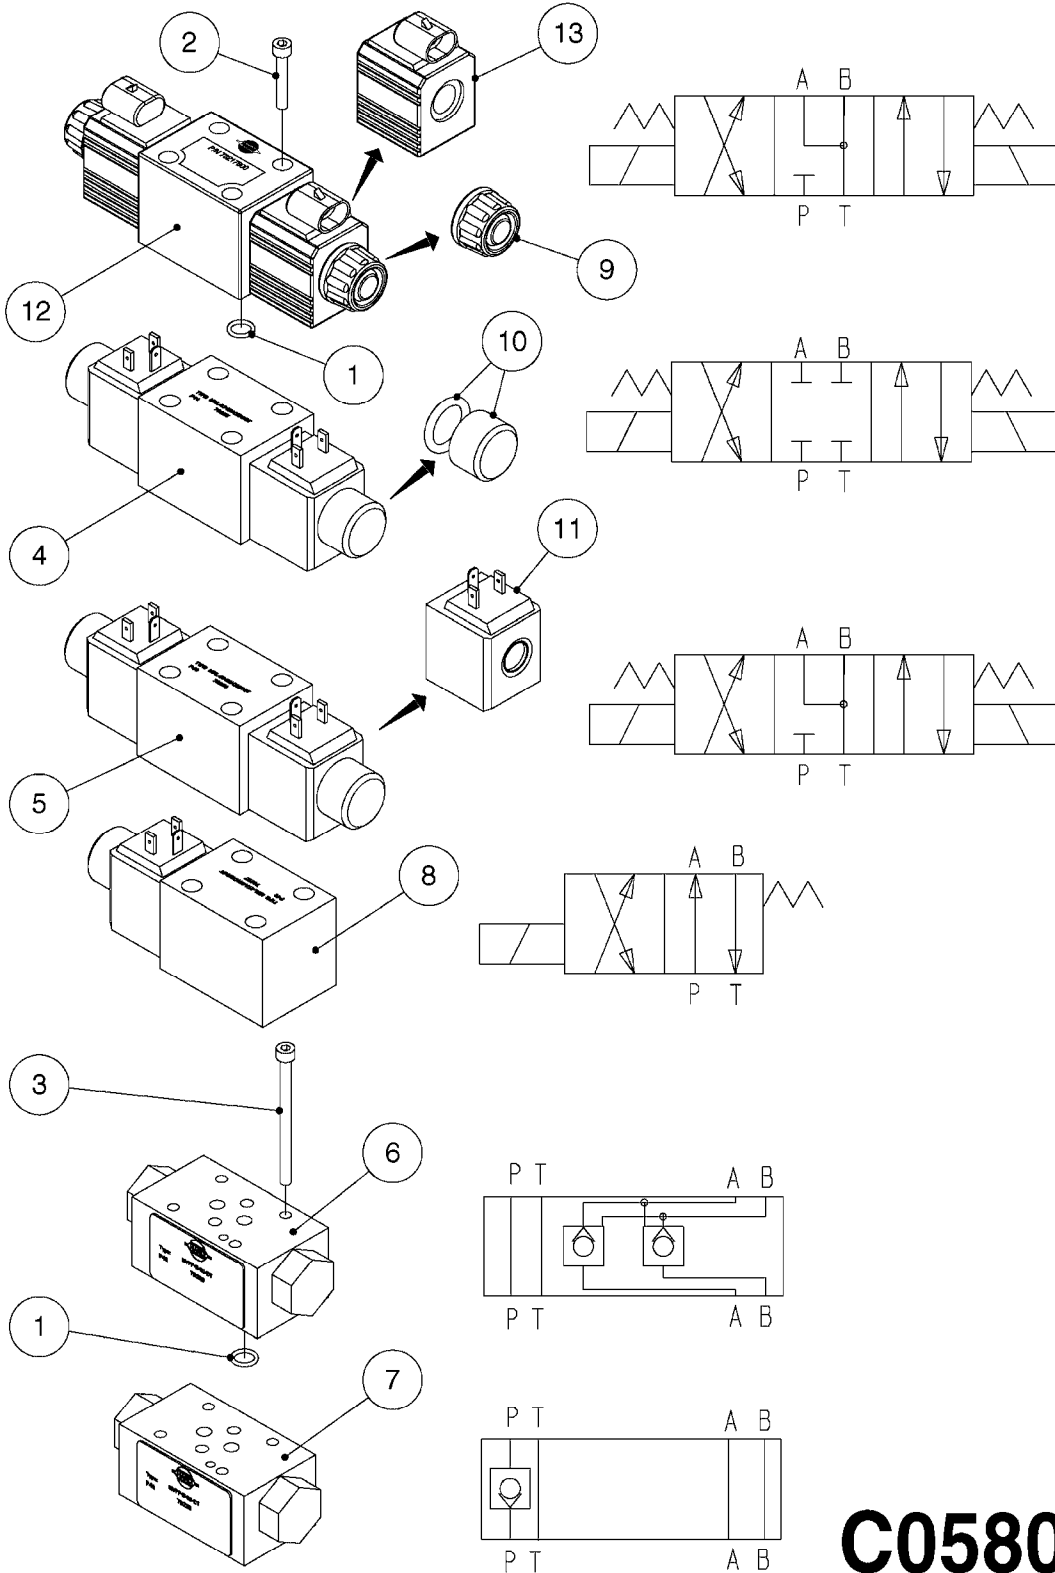

IMPORTANT!
See page C0045 to replace
BSP with ORFS hydraulics

C0340

HYD EAGLE HZ JOYSTICK 2005
C0340-HIN, 30:03:16

Page 1

Date 04.11.2017 13:21

parts-n°	order qty	description
146845	1	HEX NIPPLE 1/4"X1/4"
160802	1	MOUNT PLATE F.HYD SOLENOID'HZ'
160803	1	COVER PLATE F.HYD SOLENOID'HZ'
160804	1	MOUNT BRACKET F.HANDLE
160805	1	MOUNT STRAP F.HANDLE
241404	1	DOWTY SEAL 1/4"
260363	1	PLUG 2 POLE 12V
261266	1	CONNECTOR END F.CABLE HP
261342	1	SPADE F.ELEC.3 WAY CONNECTOR
261651	1	SPADE F.ELEC.6 POLE CONNECTOR
261688	1	SWITCH F. HANDLE WHITE
261689	1	CAP RUBBER F. SWITCH JOYSTICK
261692	1	PLUG ELEC.7 POLE FEMALE F.CABL
261693	1	PLUG ELEC. 7 POLE MALE
261740	1	SPADE F.ELEC.3 POLE CONN.INSUL
262106	1	BULKHEAD F. CABLE 6.5-14 BLACK
262107	1	NUT F. BULKHEAD CABLE BLACK
284871	1	CONTROL HANDLE RIGHT HALF
284872	1	CONTROL HANDLE LEFT HALF
390710	1	SWITCH F.HANDLE GREY MACHINED
410185	1	BOLT HEX 8.8 DEL M6X16
410362	1	BOLT HEX 8.8 SS M6X20
410664	1	BOLT HEX M5 X 20
410922	1	CYL.SKR 8.8 DEL M4X20 RST
420604	1	BOLT HEX 8.8 DEL M10X25 FT DIN933
420847	1	BOLT HEX 8.8 DEL M8X85
440673	1	SCREW F.PLASTIC 5X12 SS
460143	1	NUT HEX M8X1.25 LOCK DIN985A2 SS
460202	1	NUT HEX M6
460261	1	NUT HEX M6X1.00 LOCK DIN985 A2 SS
460423	1	NUT HEX M10X1.50 LOCK DIN985A2 SS
460467	1	NUT HEX M5 GALV.
782129	1	SOLENOID VALVE 25L, 3/4"NC
782133	1	SOLENOID W.CABLE F.VALVE782129
978415	1	DECAL CONTROL HANDLE
983005	1	ELEC. CABLE 2 WIRE X 1.5MM
983074	1	ELEC. CABLE 5 WIRE X 1.5MM
10623203	1	DECAL F.JOYSTICK - FORCE
14010400	1	PLUG 1/4" BSP
14036600	1	MANIFOLD 4-FUNCTION SPC 2004
70137603	1	JUNC. BOX, FLUID, COMPLETE, 2015