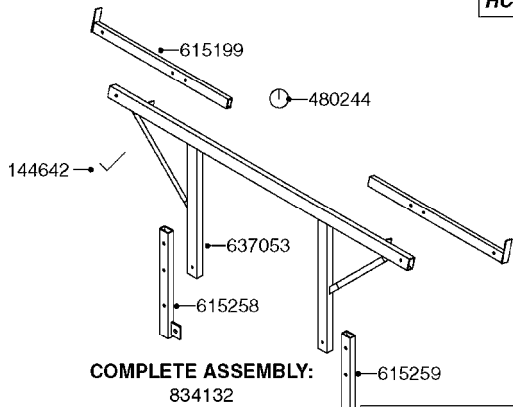

BOOM EAG H-FRAME/CENTER 45-66'
D0290-HIN, 01:01:16

Page 2

Date 04.11.2017 13:21

parts-n°	order qty	description
63020003	1	HINGE 45'-66' RH / SPB
63020103	1	HINGE 45'-66' LH / SPB
63021203	1	TRAPEZE ARM R.H. SPB
63021303	1	TRAPEZE ARM L.H. SPB
63021503	1	CENTER FRAME SPB
63021703	1	H-FRAME SPB
63021803	1	TRAPEZE ARM SPB
63021903	1	TRANSPORT HOOK DESIGNATOR
63044200	1	CABLE CENTER EAG. 7mm x 1390mm
78120300	1	CYLINDER 60/50/30 1100MM
78122400	1	DOUBLE CYLINDER D 40/20-300

**45'-66' EAGLE ON
HC NAVIGATOR
HC 500
HC 800
HC 1000**

**80'-90' EAGLE ON
NAVIGATOR TA & HC**

**45'-66' EAGLE ON
NAVIGATOR TA
TR 500 TA
TR 800 TA
TR 1000 TA**

**45'-66' EAGLE
ON HC 650M/ 950M**

**COMPLETE ASSEMBLIES
WHOLEGOODS ITEMS**