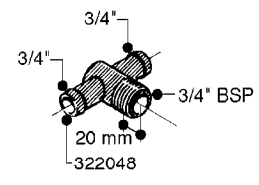

L0040

FITTINGS - NIPPLES & ELBOWS
L0040-HIN, 01:01:16

Page 1

Date 04.11.2017 13:21

parts-n°	order qty	description
10530803	1	FITT.PO.SE 2.00X2.00 45 DEG.
320191	1	FITT.DK ELB 3/8' BSP 45 DEGREE
320482	1	FITT.DK ELB. 1/2" BSP 60 DEG.
320596	1	FITT.DK ELB 3/8'-1/2'BSP 45DEG
320607	1	FITT.DK HN 3/8M X 3/8F BSP LNG
320633	1	FITT.DK HN 3/8"M X 3/8"F BSP
321451	1	FITT.DK ELB.1-1/2 X1-1/4 80DEG
321532	1	FITT.DK REDUC 3/4' X 1/2' BSP
390233	1	FITT.DK REDUC 1-1/2" X 1" BSP