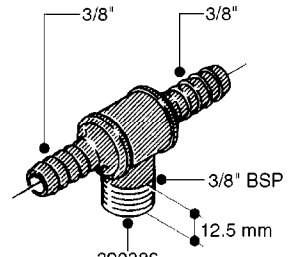

L0040

FITTINGS - NIPPLES & ELBOWS
L0040-HIN, 01:01:16

Page 1

Date 04.11.2017 13:21

parts-n°	order qty	description
10530803	1	FITT.PO.SE 2.00X2.00 45 DEG.
320191	1	FITT.DK ELB 3/8' BSP 45 DEGREE
320482	1	FITT.DK ELB. 1/2" BSP 60 DEG.
320596	1	FITT.DK ELB 3/8'-1/2'BSP 45DEG
320607	1	FITT.DK HN 3/8M X 3/8F BSP LNG
320633	1	FITT.DK HN 3/8"M X 3/8"F BSP
321451	1	FITT.DK ELB.1-1/2 X1-1/4 80DEG
321532	1	FITT.DK REDUC 3/4' X 1/2' BSP
390233	1	FITT.DK REDUC 1-1/2" X 1" BSP