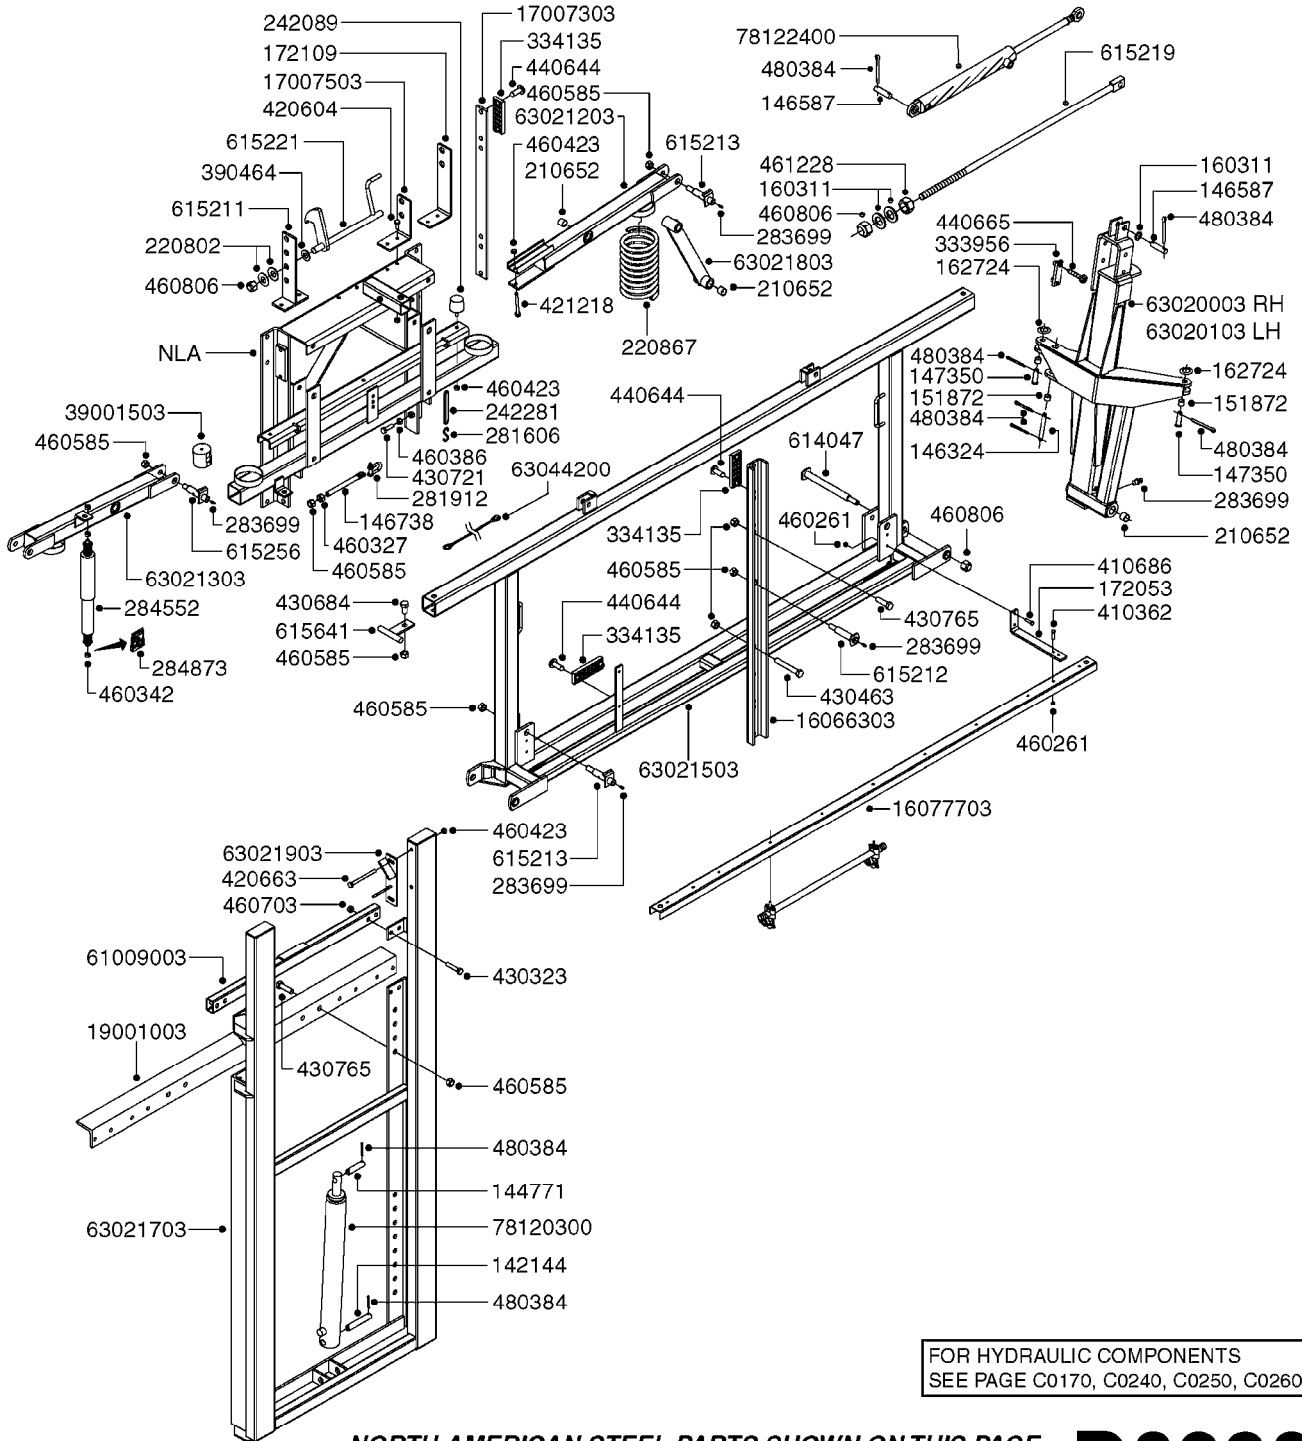

FOR HYDRAULIC COMPONENTS
SEE PAGE C0170, C0240, C0250, C0260

**NORTH AMERICAN STEEL PARTS SHOWN ON THIS PAGE
FOR DENMARK STEEL PARTS, SEE PAGE D0280**

D0290

BOOM EAG H-FRAME/CENTER 45-66'
D0290-HIN, 01:01:16

Page 1
Date 04.11.2017 13:21

parts-n°	order qty	description
142144	1	PIN 20 X 115MM
144771	1	PIN D19.8 X 80
146324	1	SHAFT D16.8 L102/2 X 5
146587	1	PIN D16.8 X 65
146738	1	PIN FOR CENTER CABLE EAGLE
147350	1	PIN D16.8 L60MM
151872	1	BUSHING D22.0/18.0 10MM
160311	1	WASHER D30/D20.4X2
162724	1	WASHER D25/D18.1X1
172053	1	NOZZLE TRACK HOLDER
172109	1	HOOKMOUNT LONG EAGLE
210652	1	BUSHING TEFLON D25/D22X20
220802	1	BELLVILLE WASHER D50/D22.4X2
220867	1	SPRING 134/14/320 EAGLE 60/66'
242089	1	RUBBER STOP D50X40 M10
242281	1	RUBBER BAND OVAL 180MM
281606	1	S-HOOK GALVANIZED
281912	1	SHACKLE M-10
283699	1	GREASE NIPPLE M6X1
284552	1	SHOCK ABSORBER F.EAGLE BOOM
284873	1	KIT F.SHOCK ABSORBER HDW.EAG.
333956	1	SLIDE SHOE 91X25X10
334135	1	SLIDE SHOE 140X45X15
390464	1	WASHER NYLON 40/21/3
410362	1	BOLT HEX 8.8 SS M6X20
410686	1	BOLT HEX 8.8 DEL M6X30
420604	1	BOLT HEX 8.8 DEL M10X25 FT DIN933
420663	1	BOLT HEX 8.8 DEL M10X120 DIN931
421218	1	BOLT HEX 8.8 DEL M10X90
430323	1	BOLT HEX 8.8 DEL M12X60
430463	1	BOLT HEX 8.8 DEL M16X110
430684	1	BOLT HEX 8.8 DEL M16X30 FT
430721	1	BOLT HEX 8.8 DEL M12X40 FT
430765	1	BOLT HEX 8.8 DEL M16X55
440644	1	SCREW NO.10 5/8"
440665	1	SCREW M4.2X16 STAINLESS
460261	1	NUT HEX M6X1.00 LOCK DIN985 A2 SS
460327	1	NUT HEX M16X2
460342	1	NUT HEX M10 DEL DIN934
460386	1	NUT HEX M12X1.75
460423	1	NUT HEX M10X1.50 LOCK DIN985A2 SS
460585	1	LOCKING NUT M16 DIN985 A2 SS
460703	1	NUT HEX M12X1.75 LOCK DIN985A2 SS
460806	1	NUT HEX M20X2.50 LOCK DIN985A2 SS
461228	1	NUT HEX M20
480384	1	PIN COTTER 3/16 x 1-1/2"
614047	1	PIN D22 X 243 HINGE EAGLE
615211	1	HOOKMOUNT WELDMENT EAGLE
615212	1	PIN D22 X 84 LUBED F.EAGLE
615213	1	PIN D22 X 70 LUBED F.EAGLE
615219	1	TILT CYL.REPLACEMENT EAGLE
615221	1	HOOK WELDMENT EAGLE
615256	1	PIN 22 X 70 SHORT THREA. EAGLE
615641	1	SAFETY BAR F.WNG TLT 45-66'
16066303	1	U-CHANNEL F. CENTER SPB
16077703	1	CENTER TRACK SPB
17007303	1	SPACER SPB H-FRAME CENTER
17007503	1	TRANSPORT HOOK MOUNT. SPB
19001003	1	CROSS BAR H-FRAME SPB 194238
39001503	1	TRAPEZE JOINER BLOCK SPB/C NA
61009003	1	TRANS.HOOK CROSS BAR SPB N/A