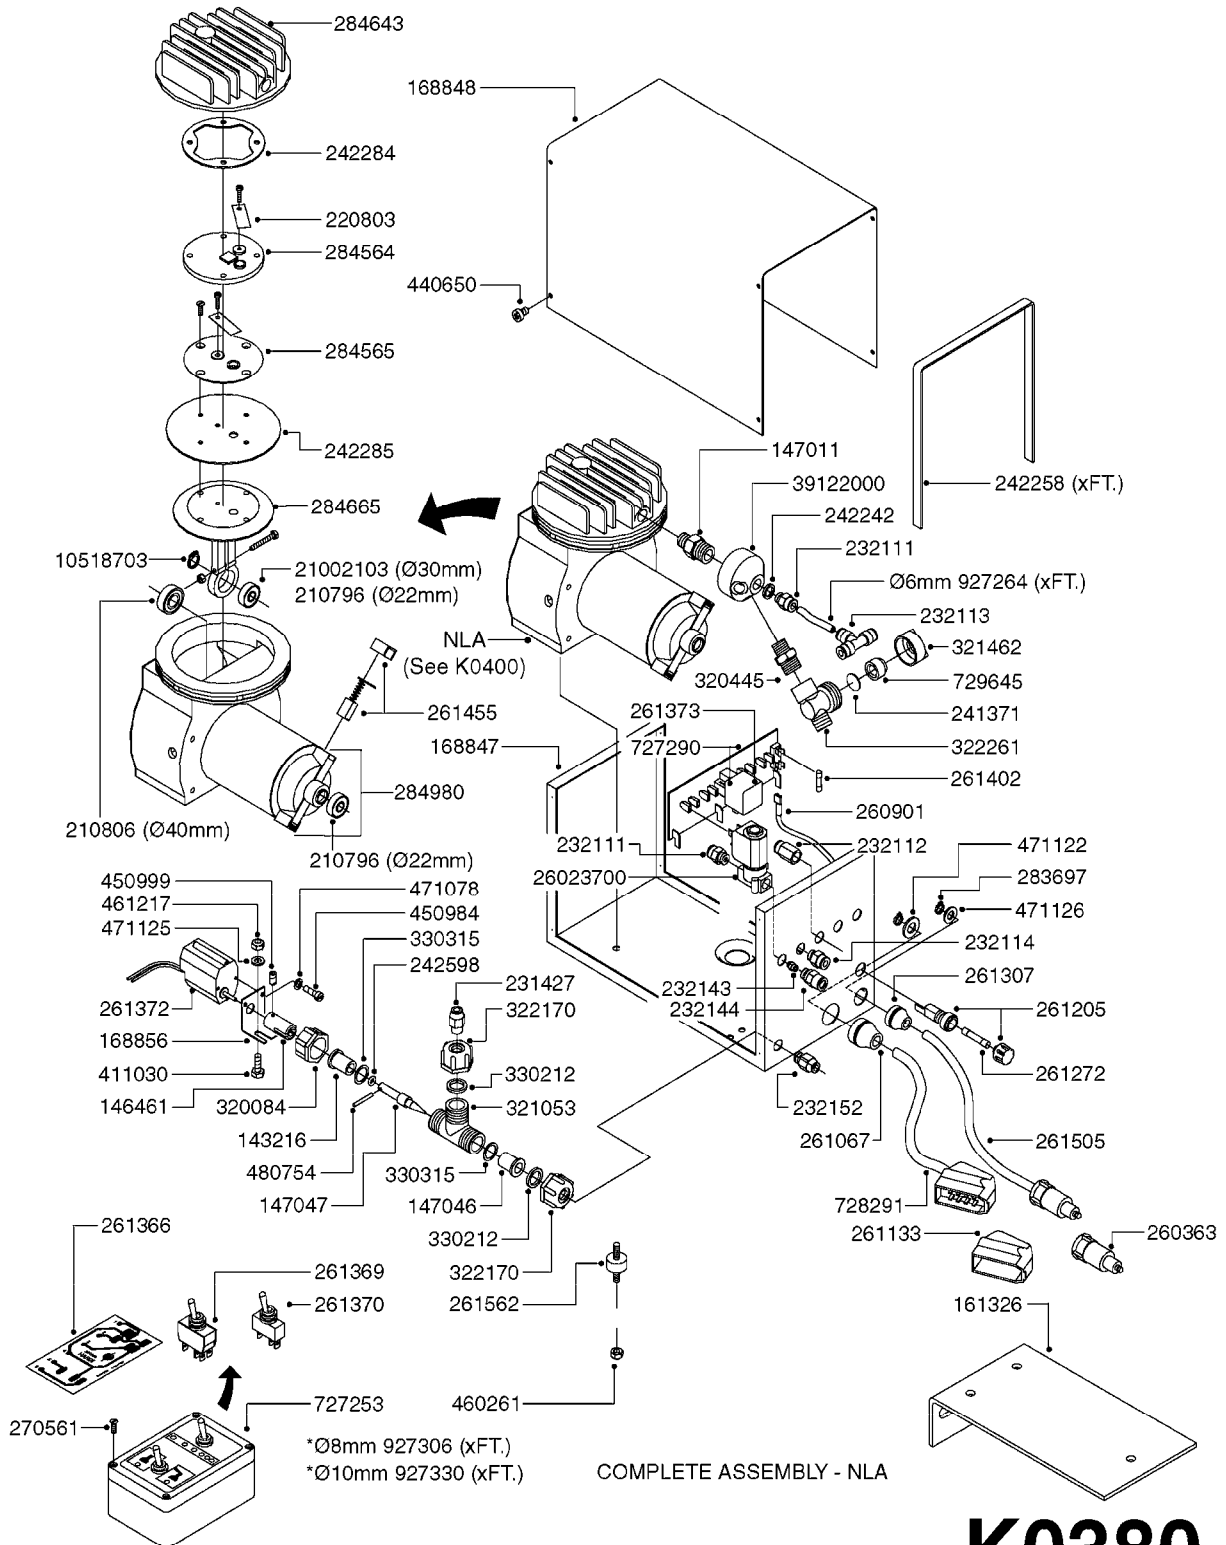

Page 1
Date 04.11.2017 13:21

Pos.	parts-n°	order qty	description
1	145994	1	FITT.DK S-40 FORK
2	145995	1	FITT.DK S-53 FORK
3	240177	1	O-RING D16.1/11.3 X 2.4
4	242354	1	O-RING D32.2X3.0 VITON F.S-53
5	242355	1	O-RING D19.2X3.0 VITON F.S-40
6	242594	1	O-RING D14 X 1.78 SCH.70-EPDM
7	261539	1	SPADE F.ELEC CONNec BLUE INSUL
8	262104	1	VALVE, SOLENOID, S53/S40
9	320084	1	FITT.DK NUT 1/2" BSP
10	320187	1	FITT.DK CAP 3/8" BSP BLACK
11	320283	1	FITT.DK NUT 3/4"BSP
12	320596	1	FITT.DK ELB 3/8'-1/2'BSP 45DEG
13	321307	1	FITT.DK NUT 1/2" BSP JAMB
14	321742	1	FITT.DK BULKHEAD 1/2' BSP
15	322103	1	FITT.DK S-53 BULKHEAD
16	322352	1	FITT.DK S-53 TEE
17	330212	1	O-RING D19/D14X2.4 F.1/2"NUT
18	330687	1	FITT.DK HB 1/2" F. 1/2" NUT
19	334965	1	COVER FOR S53 SOLENOID VALVE
20	370366	1	NOZZLE END FAN 1850-G 150
21	410185	1	BOLT HEX 8.8 DEL M6X16
22	460261	1	NUT HEX M6X1.00 LOCK DIN985 A2 SS
23	471125	1	WASHER M6U 6.4X14X1.2,A2 SS
24	614366	1	FILTER 50 MESH F.NOZZLE BLUE
24	614367	1	FILTER 80 MESH F.NOZZLE RED
24	614368	1	FILTER 100 MESH F.NOZZLE YEL.
25	720856	1	FITT.DK 1/2'BSP ASSY.F.3/4'NUT
26	726558	1	FITT.DK S53 STR. 3/4" W.ORING
27	726567	1	FITT.DK S-40 ELB.1/2" W.ORING
28	726694	1	PLUG,S53,1/2"FBSP THD W.ORING
29	729610	1	NOZZLE ASSY. NON DRIP 3/8 THRD
30	750722	1	REPAIR KIT FOR 3S SC CONTROL
31	983087	1	ELEC. CABLE 2 WIRE X 0.75MM
32	16180100	1	PLATE, END ROW NOZZLE
33	28025203	1	TIE STRAP L=23" x W=1/2"
34	28029803	1	CLAMP HOSE GEAR P1/2" 6708
35	28029903	1	CLAMP HOSE GEAR P3/4"-S1" 6712
36	92702103	1	HOSE R X1/2" X300PSI WP X0012"