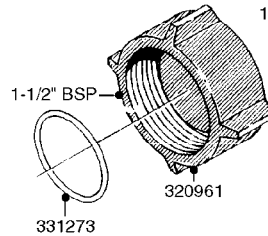

L0020

FITTINGS-T-PIECES, CAPS & ELBOWS
L0020-HIN, 01:01:16

Page 1
Date 04.11.2017 13:21

parts-n°	order qty	description
10053603	1	FITT. CAPNUT 2"BSP 5601
10194303	1	CAP BLANK 1 1/2 MCPHEE 210060
320047	1	FITT.DK CAPNUT 1/2" BSP
320106	1	FITT.DK CAPNUT 1" BSP
320272	1	FITT.DK CAPNUT 3/8" BSP
320316	1	FITT.DK TEE 3/4" X3/4" X1"BSP
320331	1	FITT.DK TEE 1" - 1" - 3/4" BSP
320342	1	FITT.DK EL 3/4"M X 1"F BSP
320563	1	FITT.DK 3 WAY 1/2" 110 DEG.
320677	1	NO LONGER AVAILABLE
320961	1	FITT.DK CAPNUT 1-1/2" BSP
321053	1	FITT.DK TEE 1/2 X1/2 X1/2" BSP
322072	1	FITT.DK TEE 3/8'X3/8'X3/8' BSP
322095	1	FITT.DK TEE 1-1/2 X1-1/4 X3/4" BSP
322138	1	FITT.DK ELB 1"M X 1"F BSP
330013	1	O-RING D15/D10X2.5 F.3/8"NUT
330212	1	O-RING D19/D14X2.4 F.1/2"NUT
330326	1	O-RING D30/D24X2 F.1"NUT
331273	1	O-RING D44/D38X2 F.1-1/2"