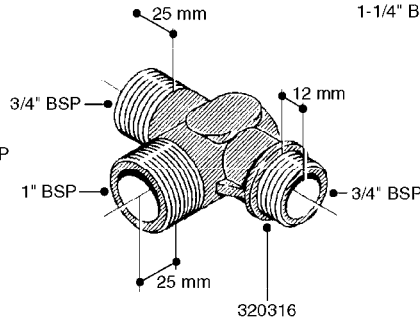

L0020

FITTINGS-T-PIECES, CAPS & ELBOWS
L0020-HIN, 01:01:16

Page 1
Date 04.11.2017 13:21

parts-n°	order qty	description
10053603	1	FITT. CAPNUT 2"BSP 5601
10194303	1	CAP BLANK 1 1/2 MCPHEE 210060
320047	1	FITT.DK CAPNUT 1/2" BSP
320106	1	FITT.DK CAPNUT 1" BSP
320272	1	FITT.DK CAPNUT 3/8" BSP
320316	1	FITT.DK TEE 3/4" X3/4" X1"BSP
320331	1	FITT.DK TEE 1" - 1" - 3/4" BSP
320342	1	FITT.DK EL 3/4"M X 1"F BSP
320563	1	FITT.DK 3 WAY 1/2" 110 DEG.
320677	1	NO LONGER AVAILABLE
320961	1	FITT.DK CAPNUT 1-1/2" BSP
321053	1	FITT.DK TEE 1/2 X1/2 X1/2" BSP
322072	1	FITT.DK TEE 3/8'X3/8'X3/8' BSP
322095	1	FITT.DK TEE 1-1/2 X1-1/4 X3/4" BSP
322138	1	FITT.DK ELB 1"M X 1"F BSP
330013	1	O-RING D15/D10X2.5 F.3/8"NUT
330212	1	O-RING D19/D14X2.4 F.1/2"NUT
330326	1	O-RING D30/D24X2 F.1"NUT
331273	1	O-RING D44/D38X2 F.1-1/2"