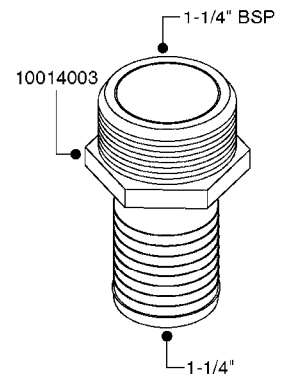

L0040

FITTINGS - NIPPLES & ELBOWS
L0040-HIN, 01:01:16

Page 1

Date 04.11.2017 13:21

parts-n°	order qty	description
10530803	1	FITT.PO.SE 2.00X2.00 45 DEG.
320191	1	FITT.DK ELB 3/8' BSP 45 DEGREE
320482	1	FITT.DK ELB. 1/2" BSP 60 DEG.
320596	1	FITT.DK ELB 3/8'-1/2'BSP 45DEG
320607	1	FITT.DK HN 3/8M X 3/8F BSP LNG
320633	1	FITT.DK HN 3/8"M X 3/8"F BSP
321451	1	FITT.DK ELB.1-1/2 X1-1/4 80DEG
321532	1	FITT.DK REDUC 3/4' X 1/2' BSP
390233	1	FITT.DK REDUC 1-1/2" X 1" BSP