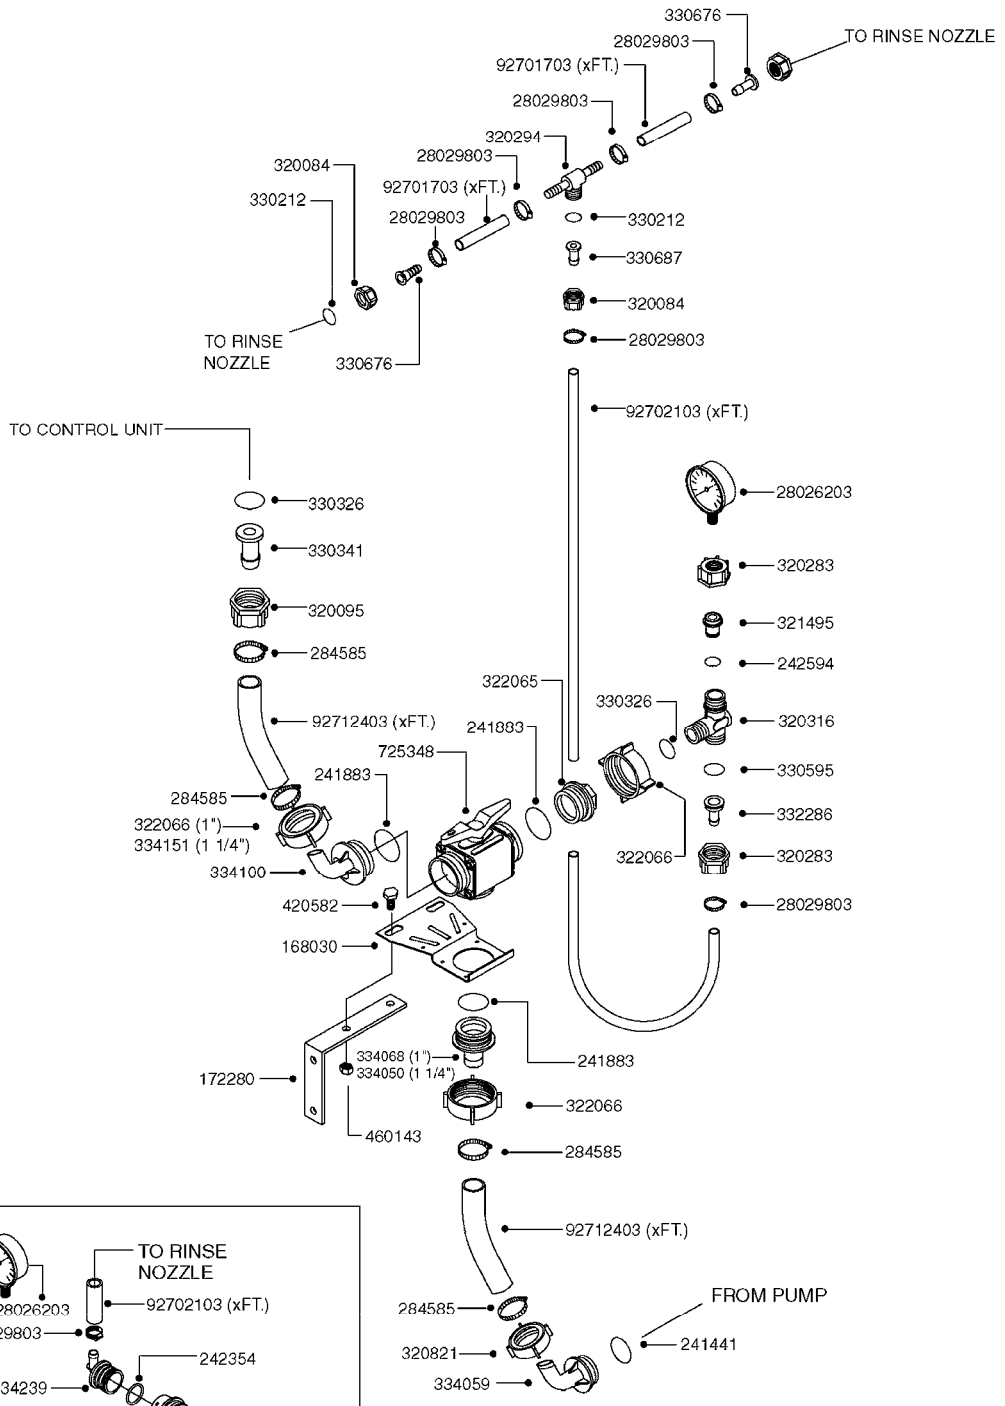

RINSE SYSTEM PLUMBING
K0750-HIN, 01:01:16

RINSE SYSTEM- MANIFOLD SYSTEM

K0750

RINSE SYSTEM PLUMBING
K0750-HIN, 01:01:16

Page 1
Date 04.11.2017 13:11

parts-n°	order qty	description
168030	1	BRACKET F/3 WAY VALVE
172280	1	FLATBAR 30X5 L=270 4XD9 90DEG.
241441	1	O-RING D29.3X3
241883	1	O-RING D39.2X3 NITRIL 242020
242353	1	O-RING D44.2X3.0 VITON F.S-67
242354	1	O-RING D32.2X3.0 VITON F.S-53
242594	1	O-RING D14 X 1.78 SCH.70-EPDM
284585	1	CLAMP HOSE GEAR 1" MINI 020
320084	1	FITT.DK NUT 1/2" BSP
320095	1	FITT.DK NUT 1" BSP
320283	1	FITT.DK NUT 3/4"BSP
320294	1	FITT.DK TEE 3/8X3/8HB X1/2"BSP
320316	1	FITT.DK TEE 3/4" X3/4" X1"BSP
320821	1	FITT.DK NUT 1-1/2" BSP
321495	1	FITT.DK REDUC 1/4'BSP F.3/4'NT
322065	1	FITT.DK UNION 1' BSP/S-56
322066	1	FITT.DK S-56 NUT
330212	1	O-RING D19/D14X2.4 F.1/2"NUT
330326	1	O-RING D30/D24X2 F.1"NUT
330341	1	FITT.DK HB 1" F. 1" NUT
330595	1	O-RING D24.6/D20X2.1 -3/4"
330676	1	FITT.DK HB 3/8" F. 1/2" NUT
330687	1	FITT.DK HB 1/2" F. 1/2" NUT
332286	1	FITT.DK HB 1/2" F. 3/4" NUT
334050	1	FITT.DK S-61 STR.1-1/4"
334059	1	FITT.DK EL 1" 110 DEG.F.1-1/2"
334068	1	FITT.DK S-61 STR.1"
334100	1	FITT.DK S-61 ELB.1" 110 DEG.
334151	1	FITT.DK S-61 ELB.1-1/4"110 DEG
334239	1	FITT.DK S-53 ELB.1/2"
334564	1	FITT.DK S-67 TO S-53 ADAPTER
420582	1	BOLT HEX 8.8 DEL M8X20 FT A2
460143	1	NUT HEX M8X1.25 LOCK DIN985A2 SS
725348	1	VALVE 3 WAY BLUE
978338	1	DECAL MANIFOLD SYS.RINSE NOZ
28026203	1	GAUGE 200PSI/BR,2.5"1/4BSP-BTM
28029803	1	CLAMP HOSE GEAR P1/2" 6708
92701703	1	HOSE R X3/8" X300PSI WP X0012"
92702103	1	HOSE R X1/2" X300PSI WP X0012"
92712403	1	HOSE R X1" X300PSI WP X0012"