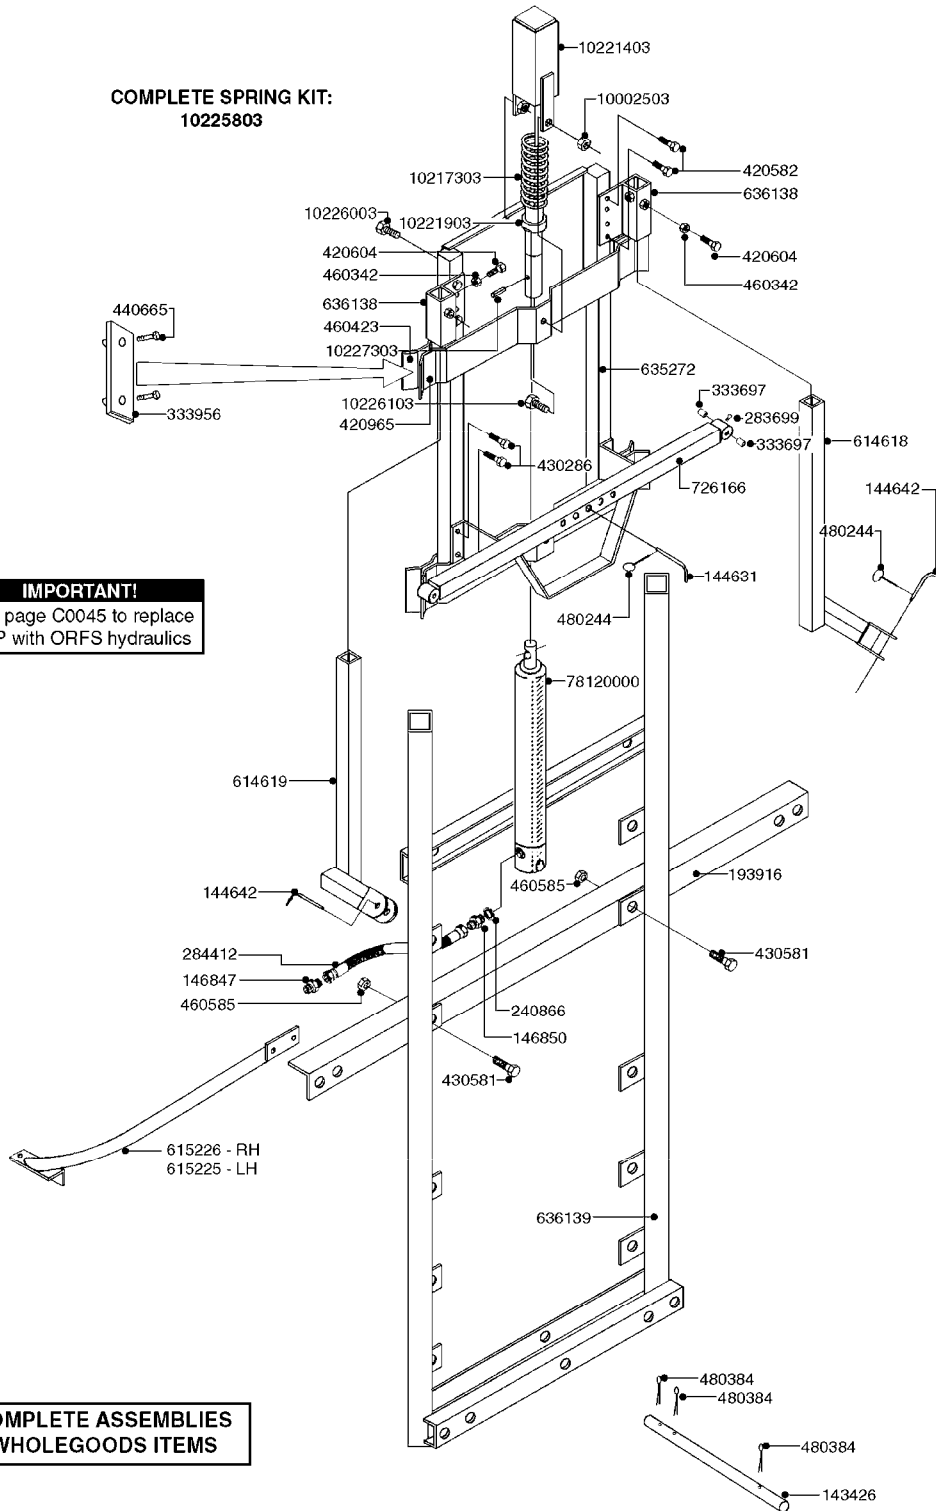

BOOM - MB H-FRAME HL
D0180-HIN, 31:03:16

Page

0

Date

04.11.2017 13:11

BOOM - MB H-FRAME HL
D0180-HIN, 31:03:16

Page 1
Date 04.11.2017 13:11

parts-n°	order qty	description
143426	1	PIN 20x160mm F/HYD/CYL.
144631	1	LOCKING PAWL
144642	1	LOCKING PAWL D10X65MM
146847	1	HEX NIPPLE 1/2"X3/8"
146850	1	HEX NIPPLE 3/8"x3/8" - 1.8mm
193916	1	ANGLE IRON FOR MB BOOM BKTS.
240866	1	DOWTYSEAL 3/8"
283699	1	GREASE NIPPLE M6X1
284412	1	HOSE HY 3/8" X 315" STR+STR
333697	1	BUSHING D22/D16x25
333956	1	SLIDE SHOE 91X25X10
420582	1	BOLT HEX 8.8 DEL M8X20 FT A2
420604	1	BOLT HEX 8.8 DEL M10X25 FT DIN933
420965	1	M10X40 MACHINE SCREW STAINLESS
430286	1	BOLT HEX 8.8 DEL M12X30 FT
430581	1	BOLT HEX 8.8 DEL M16X40 FT
440665	1	SCREW M4.2X16 STAINLESS
460342	1	NUT HEX M10 DEL DIN934
460423	1	NUT HEX M10X1.50 LOCK DIN985A2 SS
460585	1	LOCKING NUT M16 DIN985 A2 SS
480244	1	PIN SNAP D4.5
480384	1	PIN COTTER 3/16 x 1-1/2"
614618	1	TRANS BRKT. F/MB BOOM (SHORT)
614619	1	TRANS BRKT. F/MB BOOM (LONG)
615225	1	SIDE BRACE LEFT 500 EAGLE
615226	1	SIDE BRACE RIGHT 500 EAGLE
635272	1	SLIDE
636138	1	BRACKET
636139	1	H FRAME HY LIFT 300/500 MB
726166	1	TRAPEZE FRAME
10002503	1	NUT HEX NC 1/2"
10217303	1	SPRING FOR 45/50 MB HY LIFT
10221403	1	BOX W/M F.SPRING 45/50 MB HY
10221903	1	SLEEVE W/M F.45/50 MB HY
10225803	1	SPRING KIT FOR MB HYDRAULIC
10226003	1	BOLT HEX 3/8 NC GR.5 00.75"
10226103	1	BOLT HEX 1/2 NC GR.2 01.00"
10227303	1	PIN ROLL 3/16 X 1.25
78120000	1	CYL.TELESCOPING Ø50/40/25_1100