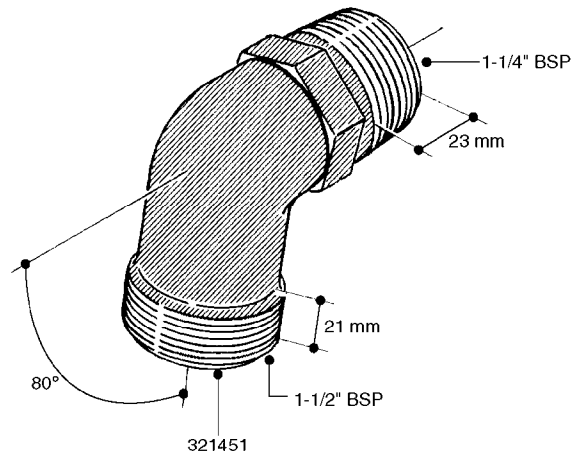

**L0030**

FITTINGS - HEXAGON NIPPLES  
L0030-HIN, 01:01:16

Page 1  
Date 04.11.2017 13:11

parts-n°	order qty	description
10015303	1	FITT.PO.HN 1.00X1.00 M1000
10425003	1	FITT.PO.HN 1.25X1.00 MCPHEE
320132	1	FITT.DK HN 1" BSP
320176	1	FITT.DK HN 3/8"X1/2" BSP
320445	1	FITT.DK HN 1/4"X3/8" BSP
320655	1	FITT.DK HN 1/2"-1/2" BSP
320692	1	FITT.DK HN 3/8'BSPX1/4'NPT
320703	1	FITT.DK HN 3/8BSP X1/2 &1/4NPT
320725	1	FITT.DK NIPPLE 3/8"-3/8" BSP
320902	1	FITT.DK HN 3/8'X 1/4' BSP
390232	1	FITT.DK HN 1-1/2' X 1-1/4' BSP
390276	1	FITT.DK HN 1'BSP