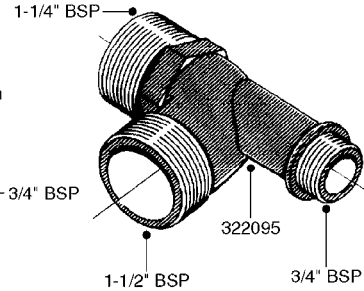

**L0010**

parts-n°	order qty	description
240085	1	O-RING D13,1/8,3X02,4 NITRIL
241441	1	O-RING D29.3X3
242594	1	O-RING D14 X 1.78 SCH.70-EPDM
320084	1	FITT.DK NUT 1/2" BSP
320095	1	FITT.DK NUT 1" BSP
320117	1	FITT.DK CONN.1/2"BSP F. 1" CAP
320187	1	FITT.DK CAP 3/8" BSP BLACK
320283	1	FITT.DK NUT 3/4"BSP
320821	1	FITT.DK NUT 1-1/2" BSP
321495	1	FITT.DK REDUC 1/4'BSP F.3/4'NT
321576	1	FITT.DK CONN 1/2"BSP F.3/4"NUT
330013	1	O-RING D15/D10X2.5 F.3/8"NUT
330212	1	O-RING D19/D14X2.4 F.1/2"NUT
330326	1	O-RING D30/D24X2 F.1"NUT
330341	1	FITT.DK HB 1" F. 1" NUT
330595	1	O-RING D24.6/D20X2.1 -3/4"
330665	1	3/4' HOSE TAIL F/1' CAP
330676	1	FITT.DK HB 3/8" F. 1/2" NUT
330687	1	FITT.DK HB 1/2" F. 1/2" NUT
330691	1	FITT.DK HB 3/4'F.3/4' NUT
330783	1	FITT.DK HB 3/8"F.3/8" NUT
331262	1	FITT.DK HB 1-1/2" F. 1-1/2"NUT
331273	1	O-RING D44/D38X2 F.1-1/2"
331446	1	FITT.DK HB 1" F.1-1/2" NUT
331807	1	FITT.DK HB 5/16" F.3/8" NUT
332286	1	FITT.DK HB 1/2" F. 3/4" NUT
332905	1	FITT.DK HB 1/2" F. 3/4" CAP
332927	1	PLUG F. NOZZLE TUBE 3/4'
333292	1	FITT.DK HB 1"O'RING F.1-1/2"
333664	1	FITT.DK HB 5/16' F. 1/2' NUT
334044	1	FITT.DK HB 3/4' F. 3/4' CAP
334059	1	FITT.DK EL 1" 110 DEG.F.1-1/2"
334123	1	FITT.DK HB 1-1/4"O-RNG F.1-1/2"
334150	1	FITT.DK HB 1-1/4" 110 F.1-1/2"
390542	1	PLUG WASHER FOR 3/4'CAP NUT
716236	1	FITT.DK HB 1/2" ASSY. F. 3/4"
716413	1	FITT.DK PLUG ASSY. F.NOZ TUBE
717426	1	FITT.DK REDUC 1/4"BSP F.3/4"N
720856	1	FITT.DK 1/2'BSP ASSY.F.3/4'NUT
724621	1	FITT.DK HB 3/4"ASSY F.3/4" NUT