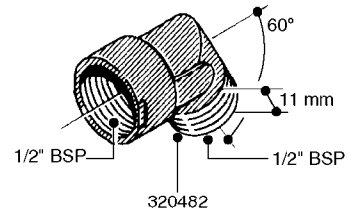

**L0030**

FITTINGS - HEXAGON NIPPLES  
L0030-HIN, 01:01:16

Page 1  
Date 04.11.2017 13:11

parts-n°	order qty	description
10015303	1	FITT.PO.HN 1.00X1.00 M1000
10425003	1	FITT.PO.HN 1.25X1.00 MCPHEE
320132	1	FITT.DK HN 1" BSP
320176	1	FITT.DK HN 3/8"X1/2" BSP
320445	1	FITT.DK HN 1/4"X3/8" BSP
320655	1	FITT.DK HN 1/2"-1/2" BSP
320692	1	FITT.DK HN 3/8'BSPX1/4'NPT
320703	1	FITT.DK HN 3/8BSP X1/2 &1/4NPT
320725	1	FITT.DK NIPPLE 3/8"-3/8" BSP
320902	1	FITT.DK HN 3/8'X 1/4' BSP
390232	1	FITT.DK HN 1-1/2' X 1-1/4' BSP
390276	1	FITT.DK HN 1'BSP