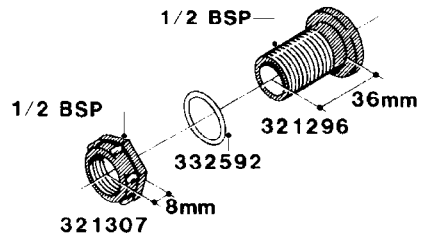

L0060

FITTINGS - BULKHEAD
L0060-HIN, 01:01:16

Page 1

Date 04.11.2017 13:11

parts-n°	order qty	description
141046	1	NUT 3/8" BSP
141341	1	NUT 1/4' BSP
240284	1	O-RING D82,5/75 X 3,5
320456	1	FITT.DK BULKHEAD 1"BSP DOUBLE
320467	1	FITT.DK BULKHEAD 1"BSP SINGLE
320471	1	FITT.DK NUT 1" BSP JAMB
320541	1	FITT.DK BULKHEAD 2-1/2'BSP SIN
320552	1	FITT.DK NUT 2-1/2' BSP JAMB
320644	1	FITT.DK ELB.3/4"HB X 1" BSP
320784	1	FITT.DK CAP 1-1/2" BSP
320795	1	FITT.DK NUT 1-1/2" BSP JAMB
320935	1	FITT.DK BULKHEAD 1/4' BSP SING
320946	1	FITT.DK BULKHEAD 3/8' BSP SING
321296	1	FITT.DK BULKHEAD 1/2" BSP SING
321307	1	FITT.DK NUT 1/2" BSP JAMB
321333	1	FITT.DK BULK 1-1/2" X 1"F BSP
330061	1	O-RING D16/D11X2,5
330072	1	O-RING D53.5/D45.5X4
330212	1	O-RING D19/D14X2.4 F.1/2"NUT
332577	1	O-RING D38/D30X4 F.1" PUR.
332592	1	O-RING D26/D20X3