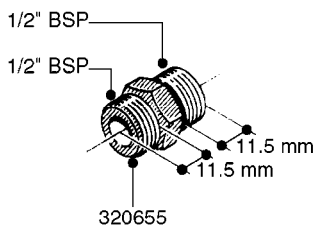

**L0030**

FITTINGS - HEXAGON NIPPLES  
L0030-HIN, 01:01:16

Page 1  
Date 04.11.2017 13:11

parts-n°	order qty	description
10015303	1	FITT.PO.HN 1.00X1.00 M1000
10425003	1	FITT.PO.HN 1.25X1.00 MCPHEE
320132	1	FITT.DK HN 1" BSP
320176	1	FITT.DK HN 3/8"X1/2" BSP
320445	1	FITT.DK HN 1/4"X3/8" BSP
320655	1	FITT.DK HN 1/2"-1/2" BSP
320692	1	FITT.DK HN 3/8'BSPX1/4'NPT
320703	1	FITT.DK HN 3/8BSP X1/2 &1/4NPT
320725	1	FITT.DK NIPPLE 3/8"-3/8" BSP
320902	1	FITT.DK HN 3/8'X 1/4' BSP
390232	1	FITT.DK HN 1-1/2' X 1-1/4' BSP
390276	1	FITT.DK HN 1'BSP