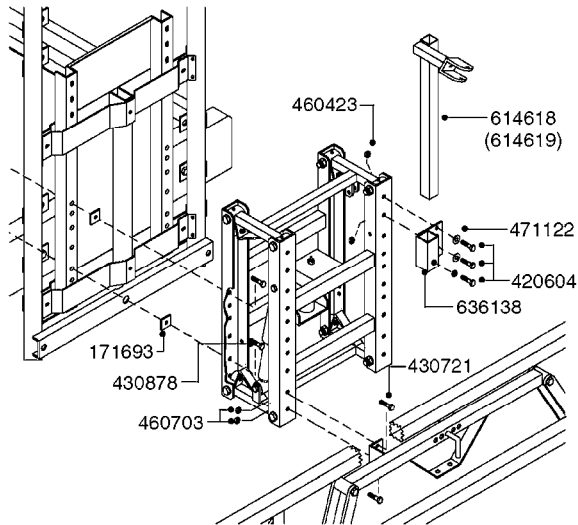

# D0180

BOOM - MB H-FRAME HL  
D0180-HIN, 31:03:16

Page 1  
Date 04.11.2017 13:11

parts-n°	order qty	description
143426	1	PIN 20x160mm F/HYD/CYL.
144631	1	LOCKING PAWL
144642	1	LOCKING PAWL D10X65MM
146847	1	HEX NIPPLE 1/2"X3/8"
146850	1	HEX NIPPLE 3/8"x3/8" - 1.8mm
193916	1	ANGLE IRON FOR MB BOOM BKTS.
240866	1	DOWTYSEAL 3/8"
283699	1	GREASE NIPPLE M6X1
284412	1	HOSE HY 3/8" X 315" STR+STR
333697	1	BUSHING D22/D16x25
333956	1	SLIDE SHOE 91X25X10
420582	1	BOLT HEX 8.8 DEL M8X20 FT A2
420604	1	BOLT HEX 8.8 DEL M10X25 FT DIN933
420965	1	M10X40 MACHINE SCREW STAINLESS
430286	1	BOLT HEX 8.8 DEL M12X30 FT
430581	1	BOLT HEX 8.8 DEL M16X40 FT
440665	1	SCREW M4.2X16 STAINLESS
460342	1	NUT HEX M10 DEL DIN934
460423	1	NUT HEX M10X1.50 LOCK DIN985A2 SS
460585	1	LOCKING NUT M16 DIN985 A2 SS
480244	1	PIN SNAP D4.5
480384	1	PIN COTTER 3/16 x 1-1/2"
614618	1	TRANS BRKT. F/MB BOOM (SHORT)
614619	1	TRANS BRKT. F/MB BOOM (LONG)
615225	1	SIDE BRACE LEFT 500 EAGLE
615226	1	SIDE BRACE RIGHT 500 EAGLE
635272	1	SLIDE
636138	1	BRACKET
636139	1	H FRAME HY LIFT 300/500 MB
726166	1	TRAPEZE FRAME
10002503	1	NUT HEX NC 1/2"
10217303	1	SPRING FOR 45/50 MB HY LIFT
10221403	1	BOX W/M F.SPRING 45/50 MB HY
10221903	1	SLEEVE W/M F.45/50 MB HY
10225803	1	SPRING KIT FOR MB HYDRAULIC
10226003	1	BOLT HEX 3/8 NC GR.5 00.75"
10226103	1	BOLT HEX 1/2 NC GR.2 01.00"
10227303	1	PIN ROLL 3/16 X 1.25
78120000	1	CYL.TELESCOPING Ø50/40/25_1100