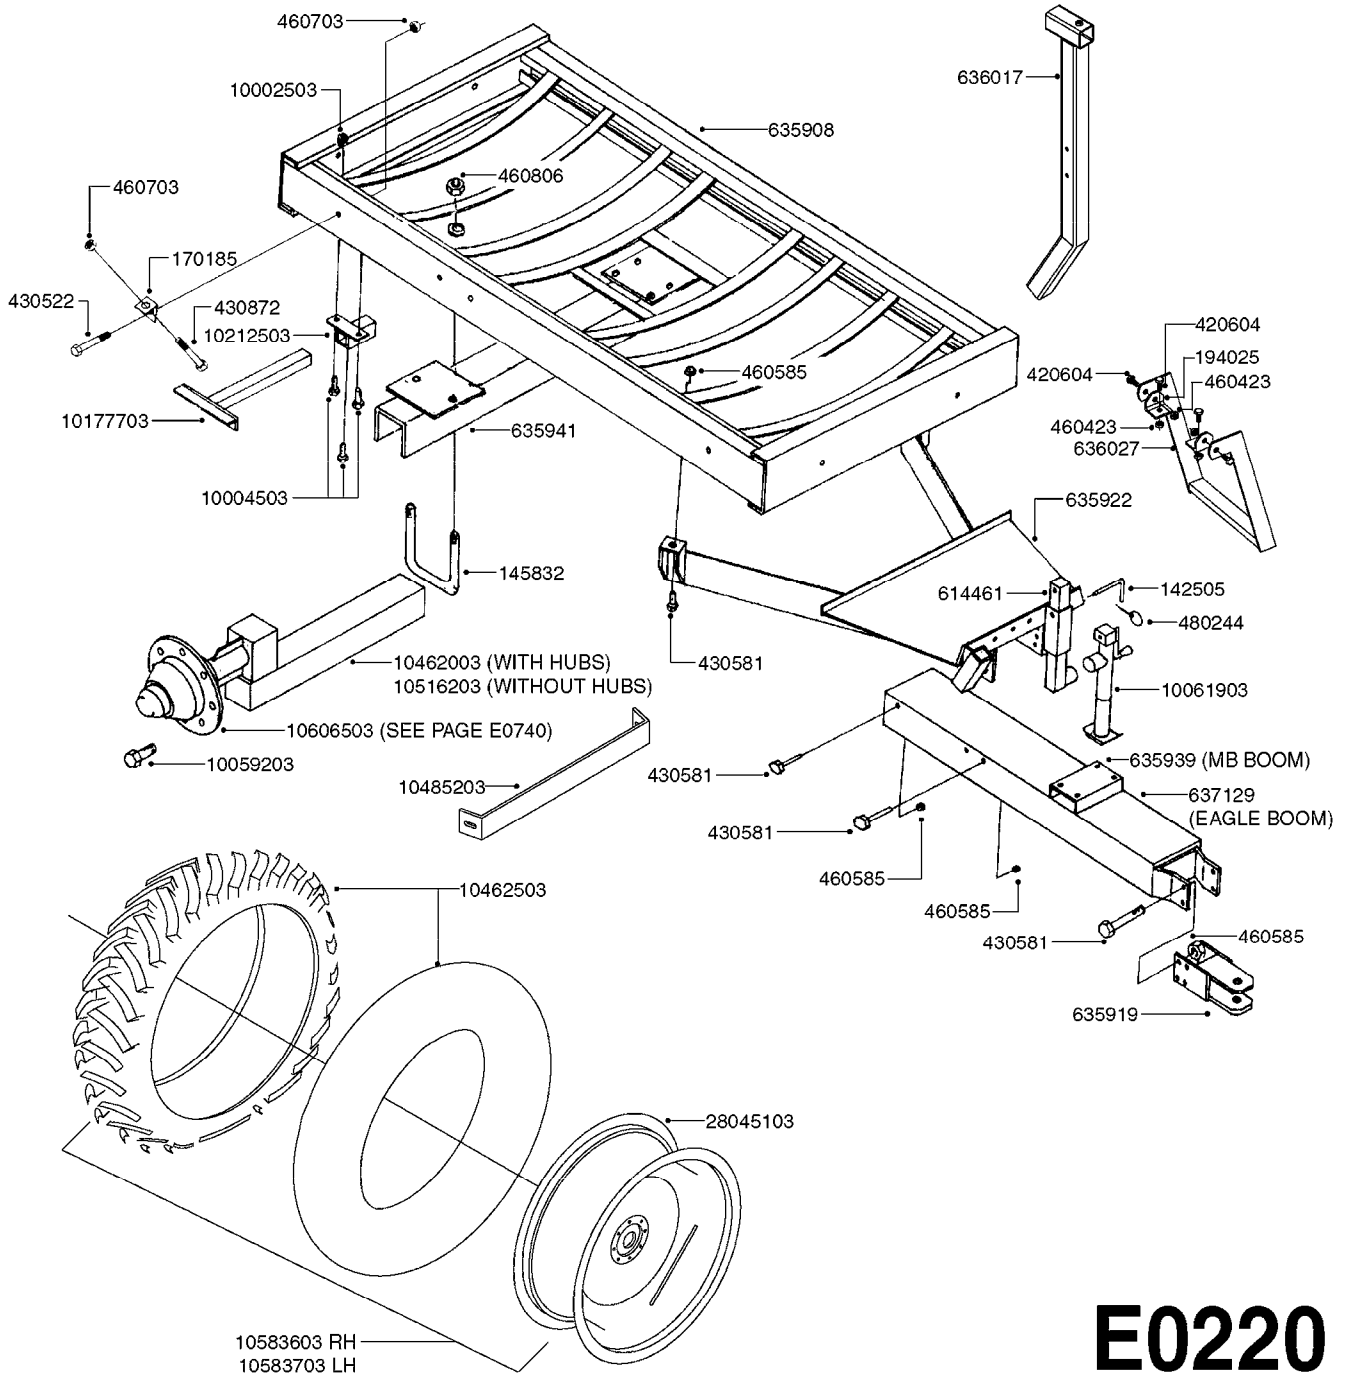

E0220

FRAME HC 500
E0220-HIN, 01:01:16

Page 1
Date 04.11.2017 13:11

parts-n°	order qty	description
142505	1	LOCKING PAWL 12 X 70MM
145832	1	BOLT U (5-3/4"L x 4-3/4"W)
170185	1	ANGLE BRACKET F. TANKSTRAP
194025	1	BRACKET F.STEP HC650
420604	1	BOLT HEX 8.8 DEL M10X25 FT DIN933
430522	1	BOLT HEX 8.8 DEL M12X25 FT
430581	1	BOLT HEX 8.8 DEL M16X40 FT
430872	1	BOLT HEX 8.8 DEL M12X100 FT
460423	1	NUT HEX M10X1.50 LOCK DIN985A2 SS
460585	1	LOCKING NUT M16 DIN985 A2 SS
460703	1	NUT HEX M12X1.75 LOCK DIN985A2 SS
460806	1	NUT HEX M20X2.50 LOCK DIN985A2 SS
480244	1	PIN SNAP D4.5
614461	1	JACK STAND ATTACHMENT
635908	1	FRAME F. TR/ESC 500
635919	1	TONGUE CLEVIS TR300/500
635922	1	PLATFORM & A-FRAME TR300/500
635939	1	TONGUE FOR TR/TL300/500 SHORT
635941	1	U-PROFILE 500 SINGLE
636017	1	POST FOR EC CONTROL MOUNT
636027	1	STEP F.PLATFORM HC650
637129	1	TONGUE FOR 500 EAGLE/FLUSH LNG
10002503	1	NUT HEX NC 1/2"
10004503	1	BOLT HEX 1/2 NC GR.5 01.50"
10059203	1	BOLT WHEEL 9/16"x1-1/4"UNF 90D
10061903	1	JACK F300/500/575 5000LB
10177703	1	SCRAPER MUD ICM VS 500
10212503	1	BKT.MUD SCRAPER ICM 500
10462003	1	AXLE INSERT.ASSY.HC500/650
10462503	1	TIRE 11.2" X 38" 4 PLY TUBE L.
10485203	1	BRACE A FRAME TR500 FLUSH
10516203	1	INSERT W/M 500/650HC W/SPINDLE
10583603	1	TIRE ASSY 11.2X38 RH 8"BC
10583703	1	TIRE ASSY 11.2X38 LH 8"BC
10606503	1	HUB ASSY.NAV550/800/1000 HC
28045103	1	RIM 38X10 8/8/6 4.18-OS GRAY