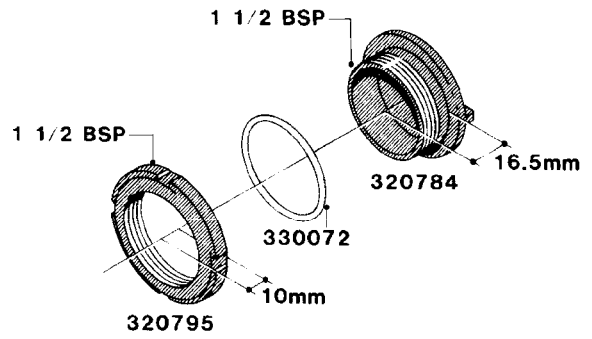

L0060

FITTINGS - BULKHEAD
L0060-HIN, 01:01:16

Page 1

Date 04.11.2017 13:11

parts-n°	order qty	description
141046	1	NUT 3/8" BSP
141341	1	NUT 1/4' BSP
240284	1	O-RING D82,5/75 X 3,5
320456	1	FITT.DK BULKHEAD 1"BSP DOUBLE
320467	1	FITT.DK BULKHEAD 1"BSP SINGLE
320471	1	FITT.DK NUT 1" BSP JAMB
320541	1	FITT.DK BULKHEAD 2-1/2'BSP SIN
320552	1	FITT.DK NUT 2-1/2' BSP JAMB
320644	1	FITT.DK ELB.3/4"HB X 1" BSP
320784	1	FITT.DK CAP 1-1/2" BSP
320795	1	FITT.DK NUT 1-1/2" BSP JAMB
320935	1	FITT.DK BULKHEAD 1/4' BSP SING
320946	1	FITT.DK BULKHEAD 3/8' BSP SING
321296	1	FITT.DK BULKHEAD 1/2" BSP SING
321307	1	FITT.DK NUT 1/2" BSP JAMB
321333	1	FITT.DK BULK 1-1/2" X 1"F BSP
330061	1	O-RING D16/D11X2,5
330072	1	O-RING D53.5/D45.5X4
330212	1	O-RING D19/D14X2.4 F.1/2"NUT
332577	1	O-RING D38/D30X4 F.1" PUR.
332592	1	O-RING D26/D20X3