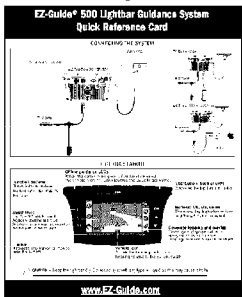

EZ-GUIDE 250 LIGHTBAR  
M0080-HIN, 01:01:16

Page 1

Date 04.11.2017 13:11

Pos.	parts-n°	order qty	description
1	26007603	1	CABLE, ANTENNA, EZGUIDEPLUS
2	26015603	1	ANTENNA AG15 L1,EZ GDE 500/250
3	26016103	1	EZ-GUIDE 500 CABLE UNTERM.FUSE
4	26016203	1	EZ-GUIDE 500 POWER CONN.CABLE
5	26017303	1	EZ-GUIDE 250 ALL PORT CABLE
6	26017703	1	EZ-GUIDE 250 POWER CABLE
7	26017803	1	EZ-GUIDE 250 LIGHTBAR DISPLAY
8	26017903	1	EZ-GUIDE 250 PATCH ANTENNA
9	28048203	1	EZ-GUIDE 500 MOUNT F.AG15 ANT.
10	28048303	1	EZ-GUIDE 250/500 RAM MNT.1.5"
11	67217403	1	EZ-GUIDE 250 QUICK REF.CARD
12	84210603	1	EZ GUIDE 250 LIGHTBAR