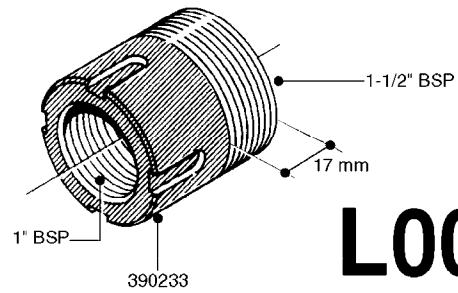

**L0030**

FITTINGS - HEXAGON NIPPLES  
L0030-HIN, 01:01:16

Page 1  
Date 04.11.2017 13:11

parts-n°	order qty	description
10015303	1	FITT.PO.HN 1.00X1.00 M1000
10425003	1	FITT.PO.HN 1.25X1.00 MCPHEE
320132	1	FITT.DK HN 1" BSP
320176	1	FITT.DK HN 3/8"X1/2" BSP
320445	1	FITT.DK HN 1/4"X3/8" BSP
320655	1	FITT.DK HN 1/2"-1/2" BSP
320692	1	FITT.DK HN 3/8'BSPX1/4'NPT
320703	1	FITT.DK HN 3/8BSP X1/2 &1/4NPT
320725	1	FITT.DK NIPPLE 3/8"-3/8" BSP
320902	1	FITT.DK HN 3/8'X 1/4' BSP
390232	1	FITT.DK HN 1-1/2' X 1-1/4' BSP
390276	1	FITT.DK HN 1'BSP