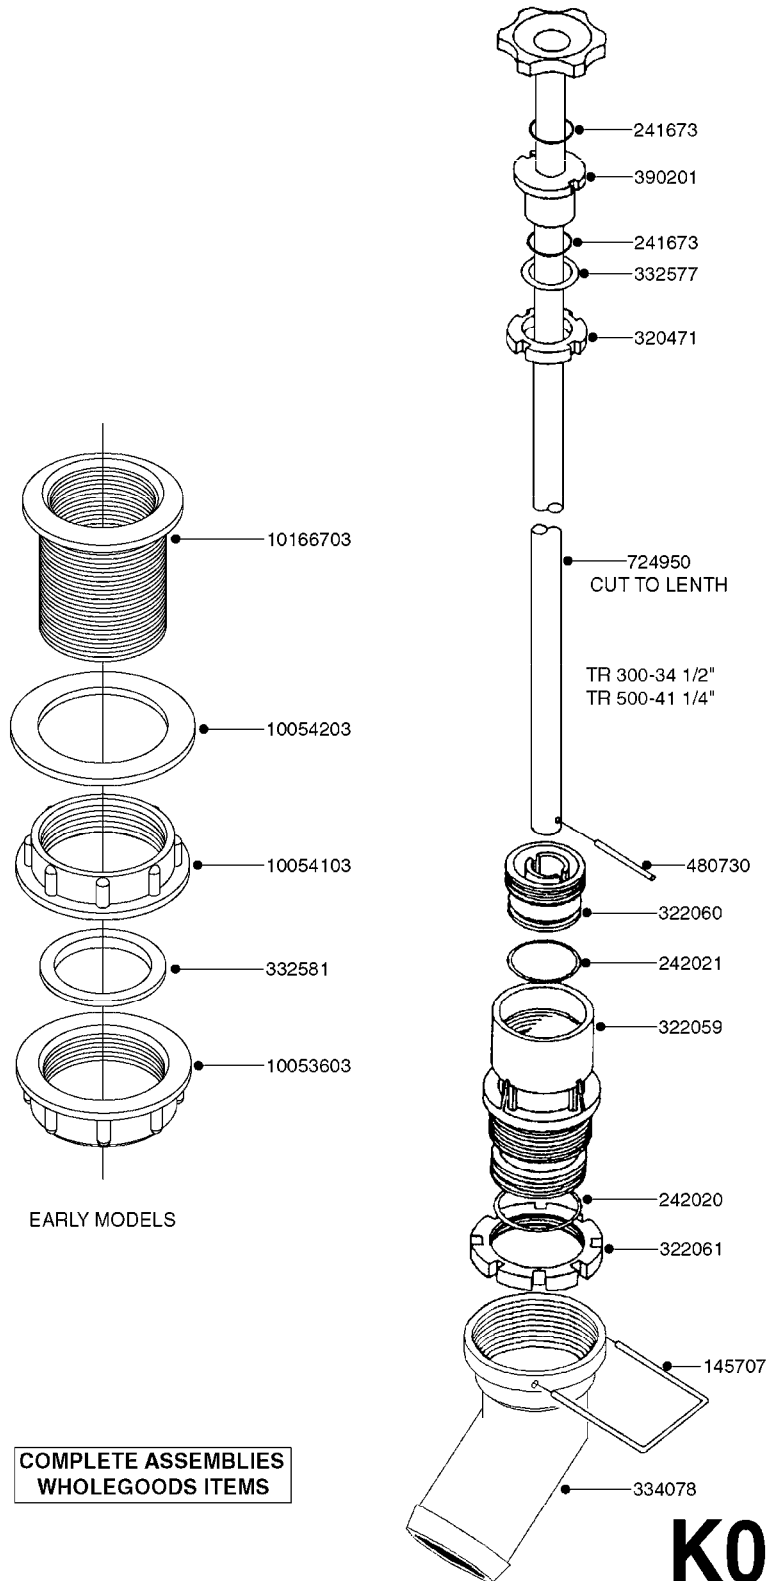

K0200

DRN ASMBLY-SCRW TYP TR 300/500
K0200-HIN, 01:01:16

Page 1
Date 04.11.2017 13:11

parts-n°	order qty	description
145707	1	LOCK CLAMP F.BOTTOM DRAIN ASSY
241673	1	O-RING D22.1X1.6
242020	1	O-RING 39.2 X 3 VITON
242021	1	O-RING D.37,69x3,53 VITON
320471	1	FITT.DK NUT 1" BSP JAMB
322059	1	BULKHEAD FOR BOTTOM VALVE
322060	1	STOPPER FOR BOTTOM VALVE
322061	1	NUT FOR BOTTOM VALVE
332577	1	O-RING D38/D30X4 F.1" PUR.
332581	1	GASKET F. 1-1/2" BSP CAPNUT.
334078	1	FITT.DK ELB.F.BOTTOM DRAIN ASY
390201	1	BULKHEAD F.TOP DRAIN F.O-RING
480730	1	PIN ROLL 5X30 STAINLESS STEEL
724950	1	DRAIN HANDLE ASSY./SCREW TYPE
10053603	1	FITT. CAPNUT 2"BSP 5601
10054103	1	FITT.PO.NUT 2" BSP JAMB MCPHEE
10054203	1	GASKET F. 2" FITTINGS RUBBER
10166703	1	FITT.PO.BULKHEAD 2" BSP