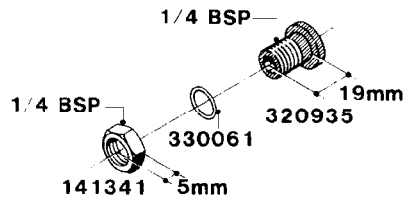

L0060

FITTINGS - BULKHEAD
L0060-HIN, 01:01:16

Page 1

Date 04.11.2017 13:11

parts-n°	order qty	description
141046	1	NUT 3/8" BSP
141341	1	NUT 1/4' BSP
240284	1	O-RING D82,5/75 X 3,5
320456	1	FITT.DK BULKHEAD 1"BSP DOUBLE
320467	1	FITT.DK BULKHEAD 1"BSP SINGLE
320471	1	FITT.DK NUT 1" BSP JAMB
320541	1	FITT.DK BULKHEAD 2-1/2'BSP SIN
320552	1	FITT.DK NUT 2-1/2' BSP JAMB
320644	1	FITT.DK ELB.3/4"HB X 1" BSP
320784	1	FITT.DK CAP 1-1/2" BSP
320795	1	FITT.DK NUT 1-1/2" BSP JAMB
320935	1	FITT.DK BULKHEAD 1/4' BSP SING
320946	1	FITT.DK BULKHEAD 3/8' BSP SING
321296	1	FITT.DK BULKHEAD 1/2" BSP SING
321307	1	FITT.DK NUT 1/2" BSP JAMB
321333	1	FITT.DK BULK 1-1/2" X 1"F BSP
330061	1	O-RING D16/D11X2,5
330072	1	O-RING D53.5/D45.5X4
330212	1	O-RING D19/D14X2.4 F.1/2"NUT
332577	1	O-RING D38/D30X4 F.1" PUR.
332592	1	O-RING D26/D20X3