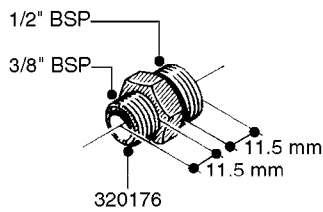

**L0030**

FITTINGS - HEXAGON NIPPLES  
L0030-HIN, 01:01:16

Page 1  
Date 04.11.2017 13:11

parts-n°	order qty	description
10015303	1	FITT.PO.HN 1.00X1.00 M1000
10425003	1	FITT.PO.HN 1.25X1.00 MCPHEE
320132	1	FITT.DK HN 1" BSP
320176	1	FITT.DK HN 3/8"X1/2" BSP
320445	1	FITT.DK HN 1/4"X3/8" BSP
320655	1	FITT.DK HN 1/2"-1/2" BSP
320692	1	FITT.DK HN 3/8'BSPX1/4'NPT
320703	1	FITT.DK HN 3/8BSP X1/2 &1/4NPT
320725	1	FITT.DK NIPPLE 3/8"-3/8" BSP
320902	1	FITT.DK HN 3/8'X 1/4' BSP
390232	1	FITT.DK HN 1-1/2' X 1-1/4' BSP
390276	1	FITT.DK HN 1'BSP