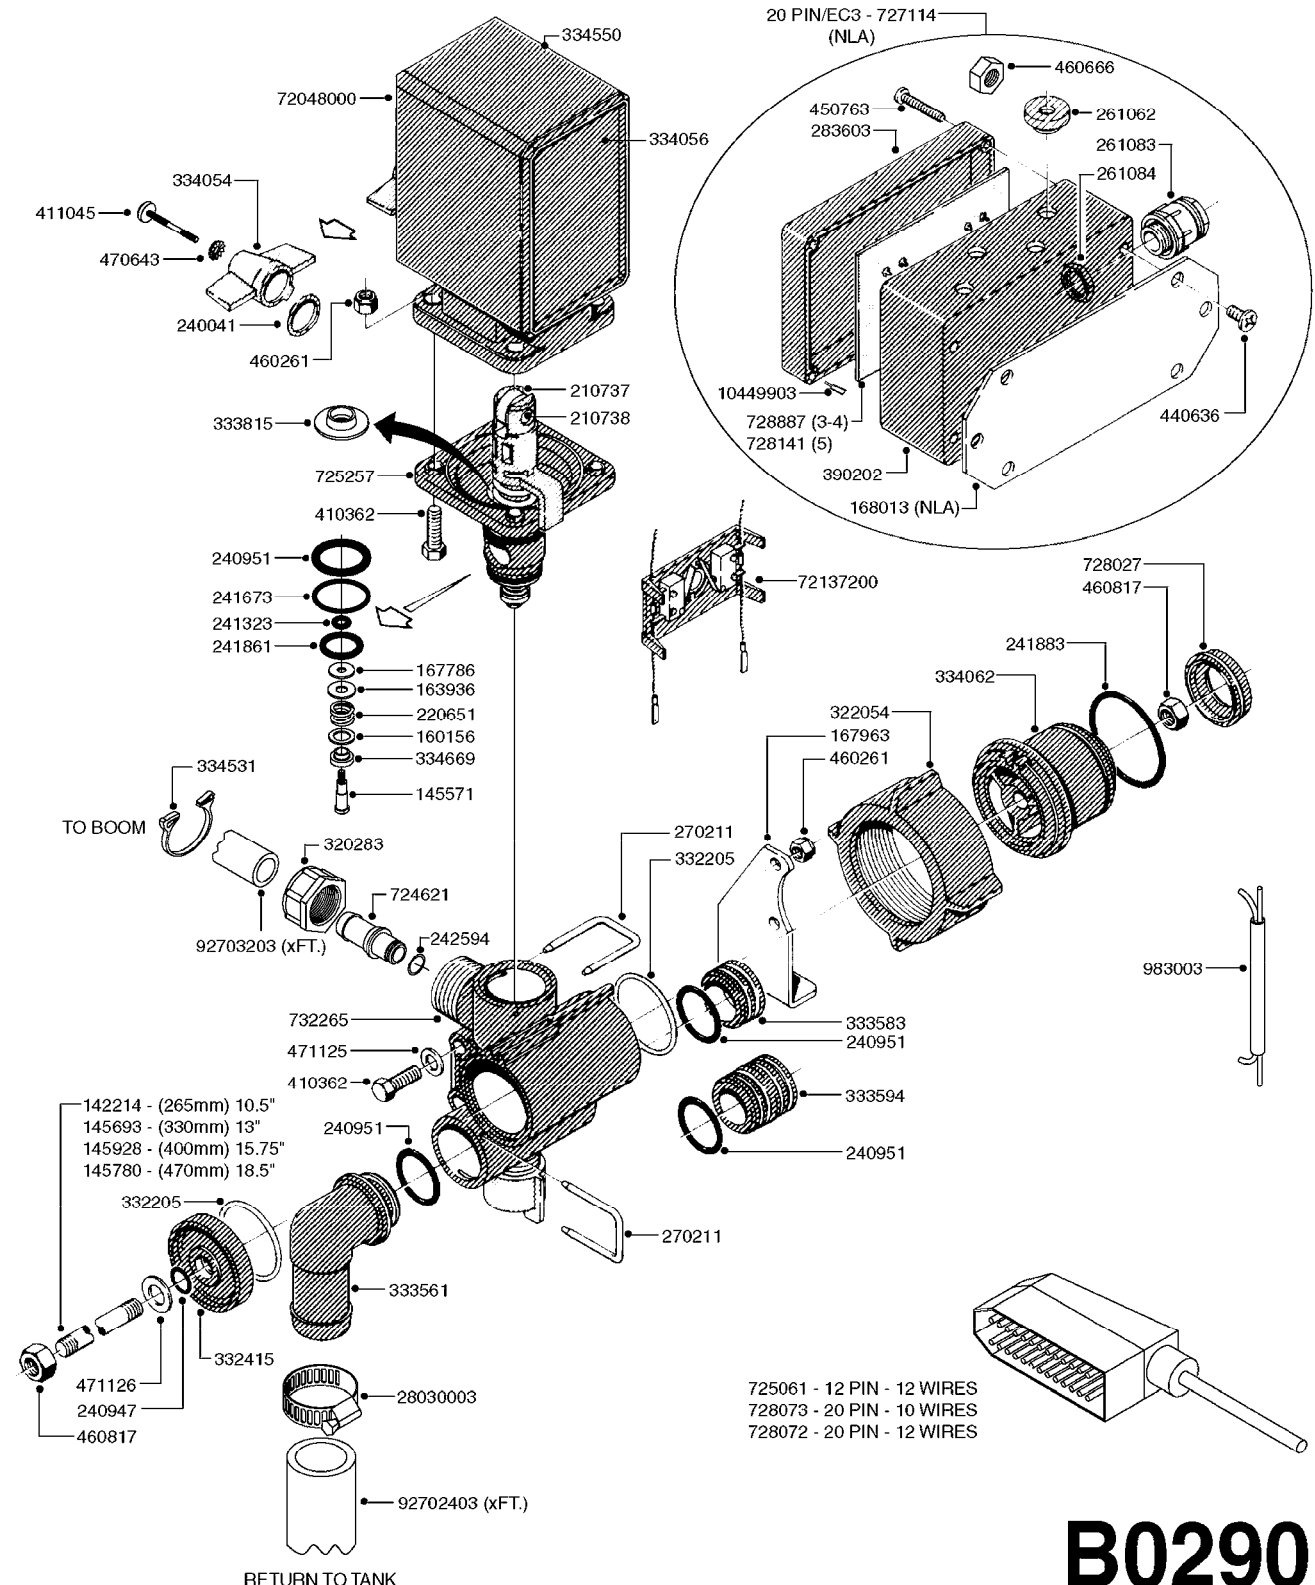

B0290

EC BOOM VALVE - ELEC. (RED GRP)
B0290-HIN, 01:01:16

Page

1

Date

04.11.2017 13:10

parts-n°	order qty	description
142214	1	STUD BOLT - M8X265, 3 SECTION
145571	1	STUD BOLT F/PNEUM. DISTRIBUTOR
145693	1	STUD BOLT - M8X330, 4 SECTION
145780	1	STUD BOLT - M8X470, 6 SECTION
145928	1	STUD BOLT - M8X400, 5 SECTION
160156	1	WASHER D14.1/D9.2X1 SS
163936	1	WASHER D15/D6.2X1
167786	1	WASHER D13/D4.2X1
167963	1	MOUNT BKT.F.EC BOOM SEC.
168013	1	MOUNT BRKT F.CONNECT BOX-NLA
210737	1	BEARING BALL D7 RSTO 5 TN
210738	1	PIN Ø7 L16
220651	1	SPRING PRESSURE D12.5/5
240041	1	O-RING D15,1/10,3 X 2,4
240947	1	O-RING D7.3X2.4 NITRIL
240951	1	O-RING D21.2X3 NITRIL
241323	1	O-RING D5.3X2.4 NITRIL
241673	1	O-RING D22.1X1.6
241861	1	O-RING D15.3X2.4 VITON
241883	1	O-RING D39.2X3 NITRIL 242020
242594	1	O-RING D14 X 1.78 SCH.70-EPDM
261062	1	GROMMET
261083	1	GROMMET (PLASTIC)F.ELEC.CABLE
261084	1	NUT F.261083 GROMMET
270211	1	FITT.DK S25 FORK L=37.5
283603	1	LID F. SQ.BOX 120X80X15 MM
320283	1	FITT.DK NUT 3/4"BSP
322054	1	UNION NUT BLACK S61 x 2
332205	1	O-RING D43/39XD2
332415	1	COVER
333561	1	FITT.DK ELB.1" EC RETURN
333583	1	END PIECE FOR BYPASS
333594	1	CONNECTING PIECE F. BYPASS
333815	1	DISTANCE RING
334054	1	GRIP F.MAN.OP.EC ON/OFF RED
334056	1	COVER F/MOTOR HOUSE EC DIST.
334062	1	CONNECT. BRANCH F/EC OP. UNIT
334531	1	CLAMP HOSE PLASTIC 3/4"
334550	1	MOTOR HOUSE SECT VALVE
334669	1	VALVE CONE D14/D7-SH 63 WHITE
390202	1	CONN.BOX EC OPER.UNIT
410362	1	BOLT HEX 8.8 SS M6X20
411045	1	SCREW M4 X 16MM STAINLESS
440636	1	SCREW SHEET-METAL 1/2" NO 12
450763	1	SCREW M4X25
460261	1	NUT HEX M6X1.00 LOCK DIN985 A2 SS
460666	1	NUT HEX M4
460817	1	NUT HEX M8 STAINLESS DIN 934
470643	1	WASHER LOCK
471125	1	WASHER M6U 6.4X14X1.2,A2 SS
471126	1	WASHER, M8, Ø16/ 8.4X 1.6, SS
724621	1	FITT.DK HB 3/4"ASSY F.3/4" NUT
725061	1	CABLE - EC 12WIRE L=6000mm
725257	1	SPINDLE SECT. F/EC DISTRIBUTOR
727114	1	CONNECTOR BOX WITH CABLE
728027	1	BUSHING WITH SEAT
728072	1	CABLE,20-PIN,6M EC/4
728073	1	CABLE,20-PIN,6M, EC/3
728141	1	CIRCUIT BOARD F.EC7 CONN. BOX
728887	1	CIRCUIT BOARD EC CONTROL
732265	1	DISTRIB HOUSING W/CONST PR RED