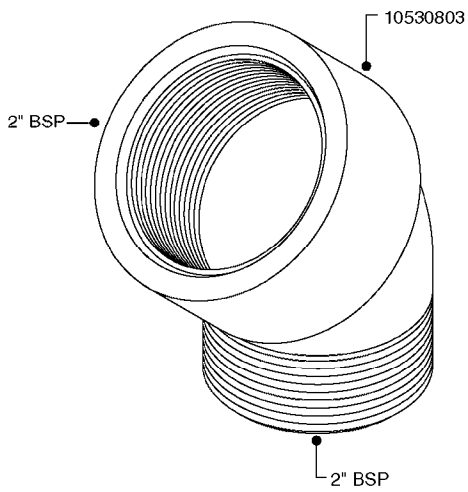

**L0030**

FITTINGS - HEXAGON NIPPLES  
L0030-HIN, 01:01:16

Page 1  
Date 04.11.2017 13:11

parts-n°	order qty	description
10015303	1	FITT.PO.HN 1.00X1.00 M1000
10425003	1	FITT.PO.HN 1.25X1.00 MCPHEE
320132	1	FITT.DK HN 1" BSP
320176	1	FITT.DK HN 3/8"X1/2" BSP
320445	1	FITT.DK HN 1/4"X3/8" BSP
320655	1	FITT.DK HN 1/2"-1/2" BSP
320692	1	FITT.DK HN 3/8'BSPX1/4'NPT
320703	1	FITT.DK HN 3/8BSP X1/2 &1/4NPT
320725	1	FITT.DK NIPPLE 3/8"-3/8" BSP
320902	1	FITT.DK HN 3/8'X 1/4' BSP
390232	1	FITT.DK HN 1-1/2' X 1-1/4' BSP
390276	1	FITT.DK HN 1'BSP