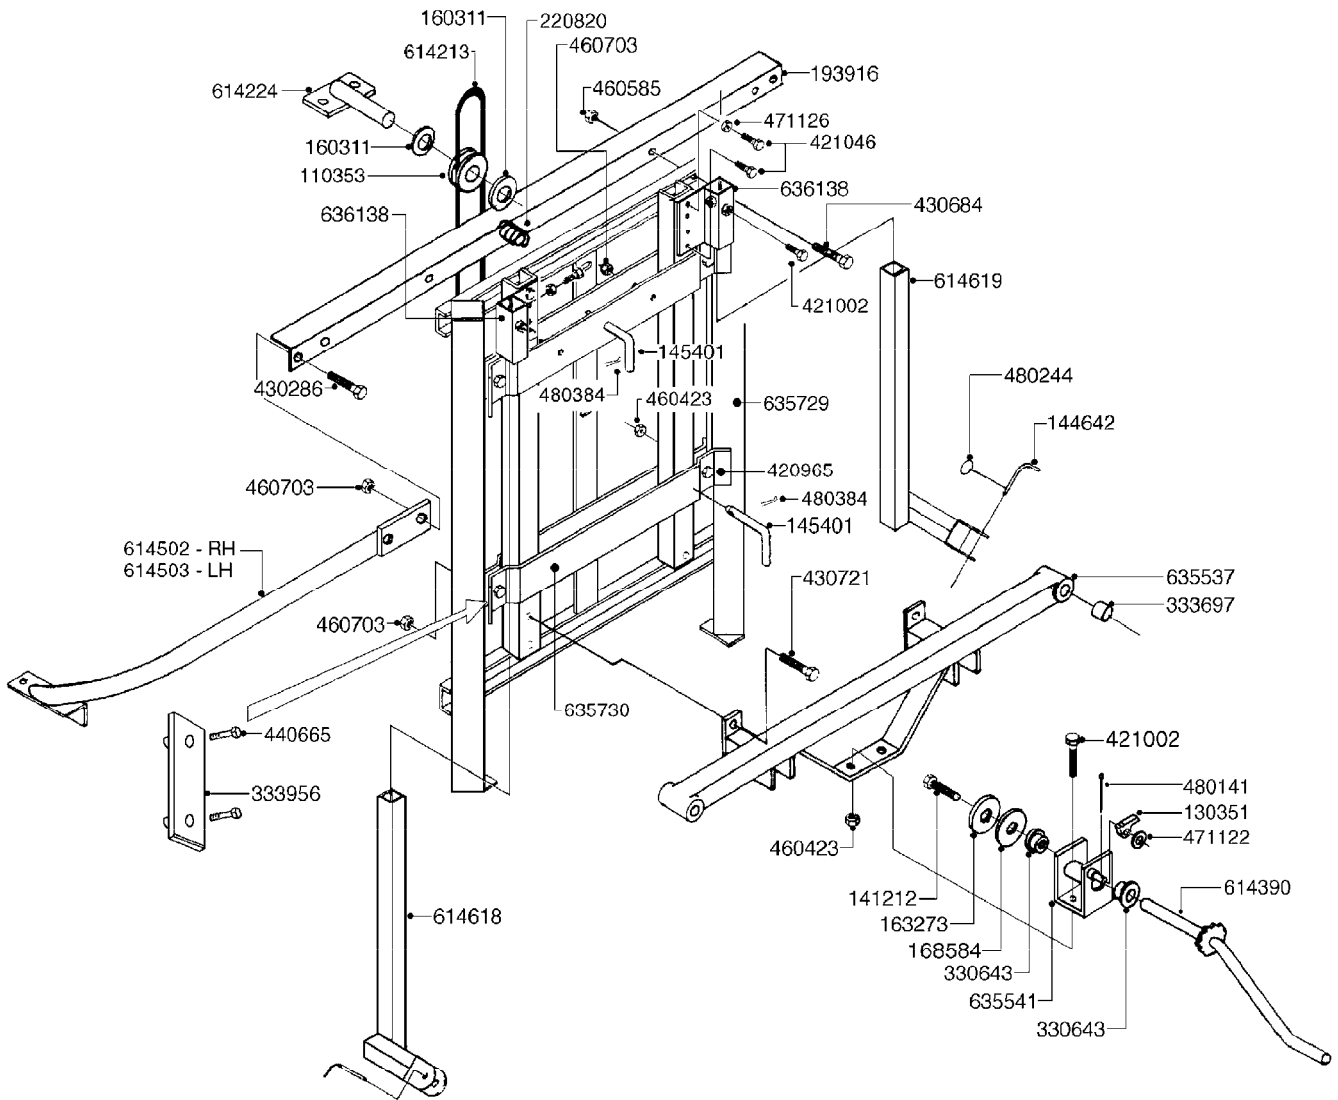

BOOM - MB H-FRAME ML-TRAILER  
D0150-HIN, 01:01:16

Page 0  
Date 04.11.2017 13:11

**D0150**

BOOM - MB H-FRAME ML-TRAILER  
D0150-HIN, 01:01:16

Page 1

Date 04.11.2017 13:11

parts-n°	order qty	description
144631	1	LOCKING PAWL
144642	1	LOCKING PAWL D10X65MM
193916	1	ANGLE IRON FOR MB BOOM BKTS.
283699	1	GREASE NIPPLE M6X1
333697	1	BUSHING D22/D16x25
421002	1	BOLT HEX 8.8 DEL M10X30 FT DIN933
430286	1	BOLT HEX 8.8 DEL M12X30 FT
430323	1	BOLT HEX 8.8 DEL M12X60
430581	1	BOLT HEX 8.8 DEL M16X40 FT
430765	1	BOLT HEX 8.8 DEL M16X55
460342	1	NUT HEX M10 DEL DIN934
460585	1	LOCKING NUT M16 DIN985 A2 SS
460703	1	NUT HEX M12X1.75 LOCK DIN985A2 SS
480244	1	PIN SNAP D4.5
614502	1	INCLINED BRACE RIGHT CAN
614503	1	INCLINED BRACE LEFT CAN
614616	1	H FRAME TUBE TL RIGHT
614617	1	H FRAME TUBE TL LEFT
614618	1	TRANS BRKT. F/MB BOOM (SHORT)
614619	1	TRANS BRKT. F/MB BOOM (LONG)
635537	1	TRAPEZE FRAME
636138	1	BRACKET