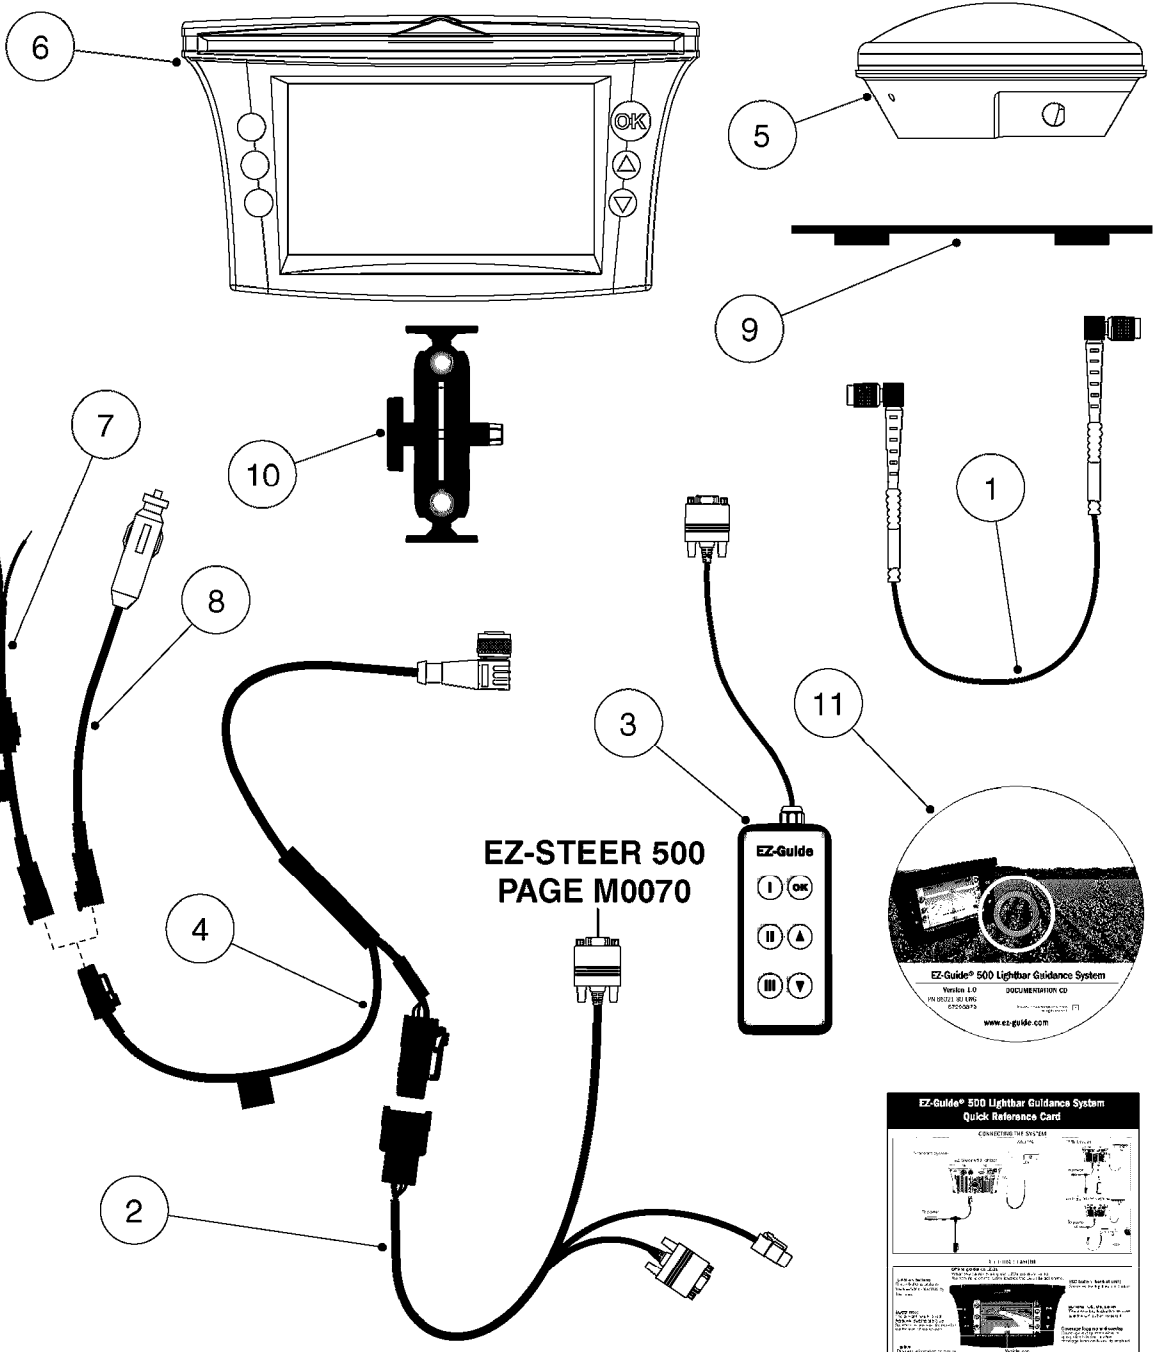

EZ-STEER 500  
PAGE M0070

COMPLETE ASSEMBLY 13

COMPLETE ASSEMBLIES  
WHOLEGOODS ITEMS

**M0060**

EZ-GUIDE 500 LIGHTBAR  
M0060-HIN, 01:01:16

Page 1

Date 04.11.2017 13:11

Pos.	parts-n°	order qty	description
1	26007603	1	CABLE, ANTENNA, EZGUIDEPLUS
2	26012203	1	EZ-STEER/GUIDE 500 ADAPT.CABLE
3	26015303	1	REMOTE KEYPAD EZGUIDE 500/250
3	28048403	1	DECAL - REMOTE OVERLAY 500/250
4	26015403	1	EZ-GUIDE 500 CABLE POWER/CAN90
5	26015503	1	EZ-GUIDE 500 Z PLUS ANTENNA
5	26015603	1	ANTENNA AG15 L1,EZ GDE 500/250
6	26015703	1	EZ-GUIDE 500 DGPS DISPLAY
6	26015803	1	EZ-GUIDE 500 OMNISTAR DISPLAY
7	26016103	1	EZ-GUIDE 500 CABLE UNTERM.FUSE
8	26016203	1	EZ-GUIDE 500 POWER CONN.CABLE
9	28048203	1	EZ-GUIDE 500 MOUNT F.AG15 ANT.
10	28048303	1	EZ-GUIDE 250/500 RAM MNT.1.5"
11	29003803	1	EZ-GUIDE 500 CD,GET.STARTED V1
12	67215403	1	EZ-GUIDE 500 QUICK REF.CARD V1
13	84208303	1	EZ GUIDE 500 LIGHTBAR (DGPS)
13	84208403	1	EZ GUIDE 500 LIGHTBAR (XP/HP)
13	84208503	1	EZ GUIDE 500 LIGHTBAR (RTK)