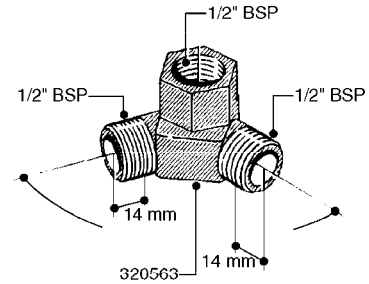

**L0010**

parts-n°	order qty	description
240085	1	O-RING D13,1/8,3X02,4 NITRIL
241441	1	O-RING D29.3X3
242594	1	O-RING D14 X 1.78 SCH.70-EPDM
320084	1	FITT.DK NUT 1/2" BSP
320095	1	FITT.DK NUT 1" BSP
320117	1	FITT.DK CONN.1/2"BSP F. 1" CAP
320187	1	FITT.DK CAP 3/8" BSP BLACK
320283	1	FITT.DK NUT 3/4"BSP
320821	1	FITT.DK NUT 1-1/2" BSP
321495	1	FITT.DK REDUC 1/4'BSP F.3/4'NT
321576	1	FITT.DK CONN 1/2"BSP F.3/4"NUT
330013	1	O-RING D15/D10X2.5 F.3/8"NUT
330212	1	O-RING D19/D14X2.4 F.1/2"NUT
330326	1	O-RING D30/D24X2 F.1"NUT
330341	1	FITT.DK HB 1" F. 1" NUT
330595	1	O-RING D24.6/D20X2.1 -3/4"
330665	1	3/4' HOSE TAIL F/1' CAP
330676	1	FITT.DK HB 3/8" F. 1/2" NUT
330687	1	FITT.DK HB 1/2" F. 1/2" NUT
330691	1	FITT.DK HB 3/4'F.3/4' NUT
330783	1	FITT.DK HB 3/8"F.3/8" NUT
331262	1	FITT.DK HB 1-1/2" F. 1-1/2"NUT
331273	1	O-RING D44/D38X2 F.1-1/2"
331446	1	FITT.DK HB 1" F.1-1/2" NUT
331807	1	FITT.DK HB 5/16" F.3/8" NUT
332286	1	FITT.DK HB 1/2" F. 3/4" NUT
332905	1	FITT.DK HB 1/2" F. 3/4" CAP
332927	1	PLUG F. NOZZLE TUBE 3/4'
333292	1	FITT.DK HB 1"O'RING F.1-1/2"
333664	1	FITT.DK HB 5/16' F. 1/2' NUT
334044	1	FITT.DK HB 3/4' F. 3/4' CAP
334059	1	FITT.DK EL 1" 110 DEG.F.1-1/2"
334123	1	FITT.DK HB 1-1/4"O-RNG F.1-1/2"
334150	1	FITT.DK HB 1-1/4" 110 F.1-1/2"
390542	1	PLUG WASHER FOR 3/4'CAP NUT
716236	1	FITT.DK HB 1/2" ASSY. F. 3/4"
716413	1	FITT.DK PLUG ASSY. F.NOZ TUBE
717426	1	FITT.DK REDUC 1/4"BSP F.3/4"N
720856	1	FITT.DK 1/2'BSP ASSY.F.3/4'NUT
724621	1	FITT.DK HB 3/4"ASSY F.3/4" NUT