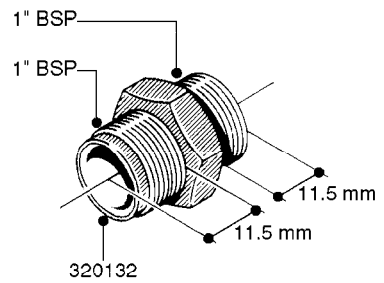

**L0030**

FITTINGS - HEXAGON NIPPLES  
L0030-HIN, 01:01:16

Page 1  
Date 04.11.2017 13:11

parts-n°	order qty	description
10015303	1	FITT.PO.HN 1.00X1.00 M1000
10425003	1	FITT.PO.HN 1.25X1.00 MCPHEE
320132	1	FITT.DK HN 1" BSP
320176	1	FITT.DK HN 3/8"X1/2" BSP
320445	1	FITT.DK HN 1/4"X3/8" BSP
320655	1	FITT.DK HN 1/2"-1/2" BSP
320692	1	FITT.DK HN 3/8'BSPX1/4'NPT
320703	1	FITT.DK HN 3/8BSP X1/2 &1/4NPT
320725	1	FITT.DK NIPPLE 3/8"-3/8" BSP
320902	1	FITT.DK HN 3/8'X 1/4' BSP
390232	1	FITT.DK HN 1-1/2' X 1-1/4' BSP
390276	1	FITT.DK HN 1'BSP