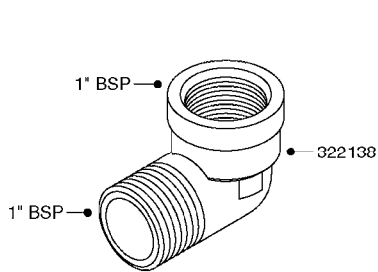

**L0010**

parts-n°	order qty	description
240085	1	O-RING D13,1/8,3X02,4 NITRIL
241441	1	O-RING D29.3X3
242594	1	O-RING D14 X 1.78 SCH.70-EPDM
320084	1	FITT.DK NUT 1/2" BSP
320095	1	FITT.DK NUT 1" BSP
320117	1	FITT.DK CONN.1/2"BSP F. 1" CAP
320187	1	FITT.DK CAP 3/8" BSP BLACK
320283	1	FITT.DK NUT 3/4"BSP
320821	1	FITT.DK NUT 1-1/2" BSP
321495	1	FITT.DK REDUC 1/4'BSP F.3/4'NT
321576	1	FITT.DK CONN 1/2"BSP F.3/4"NUT
330013	1	O-RING D15/D10X2.5 F.3/8"NUT
330212	1	O-RING D19/D14X2.4 F.1/2"NUT
330326	1	O-RING D30/D24X2 F.1"NUT
330341	1	FITT.DK HB 1" F. 1" NUT
330595	1	O-RING D24.6/D20X2.1 -3/4"
330665	1	3/4' HOSE TAIL F/1' CAP
330676	1	FITT.DK HB 3/8" F. 1/2" NUT
330687	1	FITT.DK HB 1/2" F. 1/2" NUT
330691	1	FITT.DK HB 3/4'F.3/4' NUT
330783	1	FITT.DK HB 3/8"F.3/8" NUT
331262	1	FITT.DK HB 1-1/2" F. 1-1/2"NUT
331273	1	O-RING D44/D38X2 F.1-1/2"
331446	1	FITT.DK HB 1" F.1-1/2" NUT
331807	1	FITT.DK HB 5/16" F.3/8" NUT
332286	1	FITT.DK HB 1/2" F. 3/4" NUT
332905	1	FITT.DK HB 1/2" F. 3/4" CAP
332927	1	PLUG F. NOZZLE TUBE 3/4'
333292	1	FITT.DK HB 1"O'RING F.1-1/2"
333664	1	FITT.DK HB 5/16' F. 1/2' NUT
334044	1	FITT.DK HB 3/4' F. 3/4' CAP
334059	1	FITT.DK EL 1" 110 DEG.F.1-1/2"
334123	1	FITT.DK HB 1-1/4"O-RNG F.1-1/2"
334150	1	FITT.DK HB 1-1/4" 110 F.1-1/2"
390542	1	PLUG WASHER FOR 3/4'CAP NUT
716236	1	FITT.DK HB 1/2" ASSY. F. 3/4"
716413	1	FITT.DK PLUG ASSY. F.NOZ TUBE
717426	1	FITT.DK REDUC 1/4"BSP F.3/4"N
720856	1	FITT.DK 1/2'BSP ASSY.F.3/4'NUT
724621	1	FITT.DK HB 3/4"ASSY F.3/4" NUT