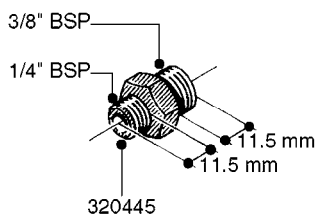

**L0030**

FITTINGS - HEXAGON NIPPLES  
L0030-HIN, 01:01:16

Page 1  
Date 04.11.2017 13:11

parts-n°	order qty	description
10015303	1	FITT.PO.HN 1.00X1.00 M1000
10425003	1	FITT.PO.HN 1.25X1.00 MCPHEE
320132	1	FITT.DK HN 1" BSP
320176	1	FITT.DK HN 3/8"X1/2" BSP
320445	1	FITT.DK HN 1/4"X3/8" BSP
320655	1	FITT.DK HN 1/2"-1/2" BSP
320692	1	FITT.DK HN 3/8'BSPX1/4'NPT
320703	1	FITT.DK HN 3/8BSP X1/2 &1/4NPT
320725	1	FITT.DK NIPPLE 3/8"-3/8" BSP
320902	1	FITT.DK HN 3/8'X 1/4' BSP
390232	1	FITT.DK HN 1-1/2' X 1-1/4' BSP
390276	1	FITT.DK HN 1'BSP