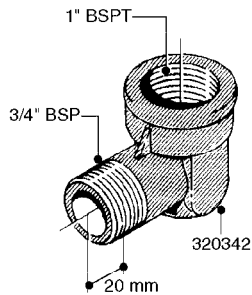

**L0010**

parts-n°	order qty	description
240085	1	O-RING D13,1/8,3X02,4 NITRIL
241441	1	O-RING D29.3X3
242594	1	O-RING D14 X 1.78 SCH.70-EPDM
320084	1	FITT.DK NUT 1/2" BSP
320095	1	FITT.DK NUT 1" BSP
320117	1	FITT.DK CONN.1/2"BSP F. 1" CAP
320187	1	FITT.DK CAP 3/8" BSP BLACK
320283	1	FITT.DK NUT 3/4"BSP
320821	1	FITT.DK NUT 1-1/2" BSP
321495	1	FITT.DK REDUC 1/4'BSP F.3/4'NT
321576	1	FITT.DK CONN 1/2"BSP F.3/4"NUT
330013	1	O-RING D15/D10X2.5 F.3/8"NUT
330212	1	O-RING D19/D14X2.4 F.1/2"NUT
330326	1	O-RING D30/D24X2 F.1"NUT
330341	1	FITT.DK HB 1" F. 1" NUT
330595	1	O-RING D24.6/D20X2.1 -3/4"
330665	1	3/4' HOSE TAIL F/1' CAP
330676	1	FITT.DK HB 3/8" F. 1/2" NUT
330687	1	FITT.DK HB 1/2" F. 1/2" NUT
330691	1	FITT.DK HB 3/4'F.3/4' NUT
330783	1	FITT.DK HB 3/8"F.3/8" NUT
331262	1	FITT.DK HB 1-1/2" F. 1-1/2"NUT
331273	1	O-RING D44/D38X2 F.1-1/2"
331446	1	FITT.DK HB 1" F.1-1/2" NUT
331807	1	FITT.DK HB 5/16" F.3/8" NUT
332286	1	FITT.DK HB 1/2" F. 3/4" NUT
332905	1	FITT.DK HB 1/2" F. 3/4" CAP
332927	1	PLUG F. NOZZLE TUBE 3/4'
333292	1	FITT.DK HB 1"O'RING F.1-1/2"
333664	1	FITT.DK HB 5/16' F. 1/2' NUT
334044	1	FITT.DK HB 3/4' F. 3/4' CAP
334059	1	FITT.DK EL 1" 110 DEG.F.1-1/2"
334123	1	FITT.DK HB 1-1/4"O-RNG F.1-1/2"
334150	1	FITT.DK HB 1-1/4" 110 F.1-1/2"
390542	1	PLUG WASHER FOR 3/4'CAP NUT
716236	1	FITT.DK HB 1/2" ASSY. F. 3/4"
716413	1	FITT.DK PLUG ASSY. F.NOZ TUBE
717426	1	FITT.DK REDUC 1/4"BSP F.3/4"N
720856	1	FITT.DK 1/2'BSP ASSY.F.3/4'NUT
724621	1	FITT.DK HB 3/4"ASSY F.3/4" NUT