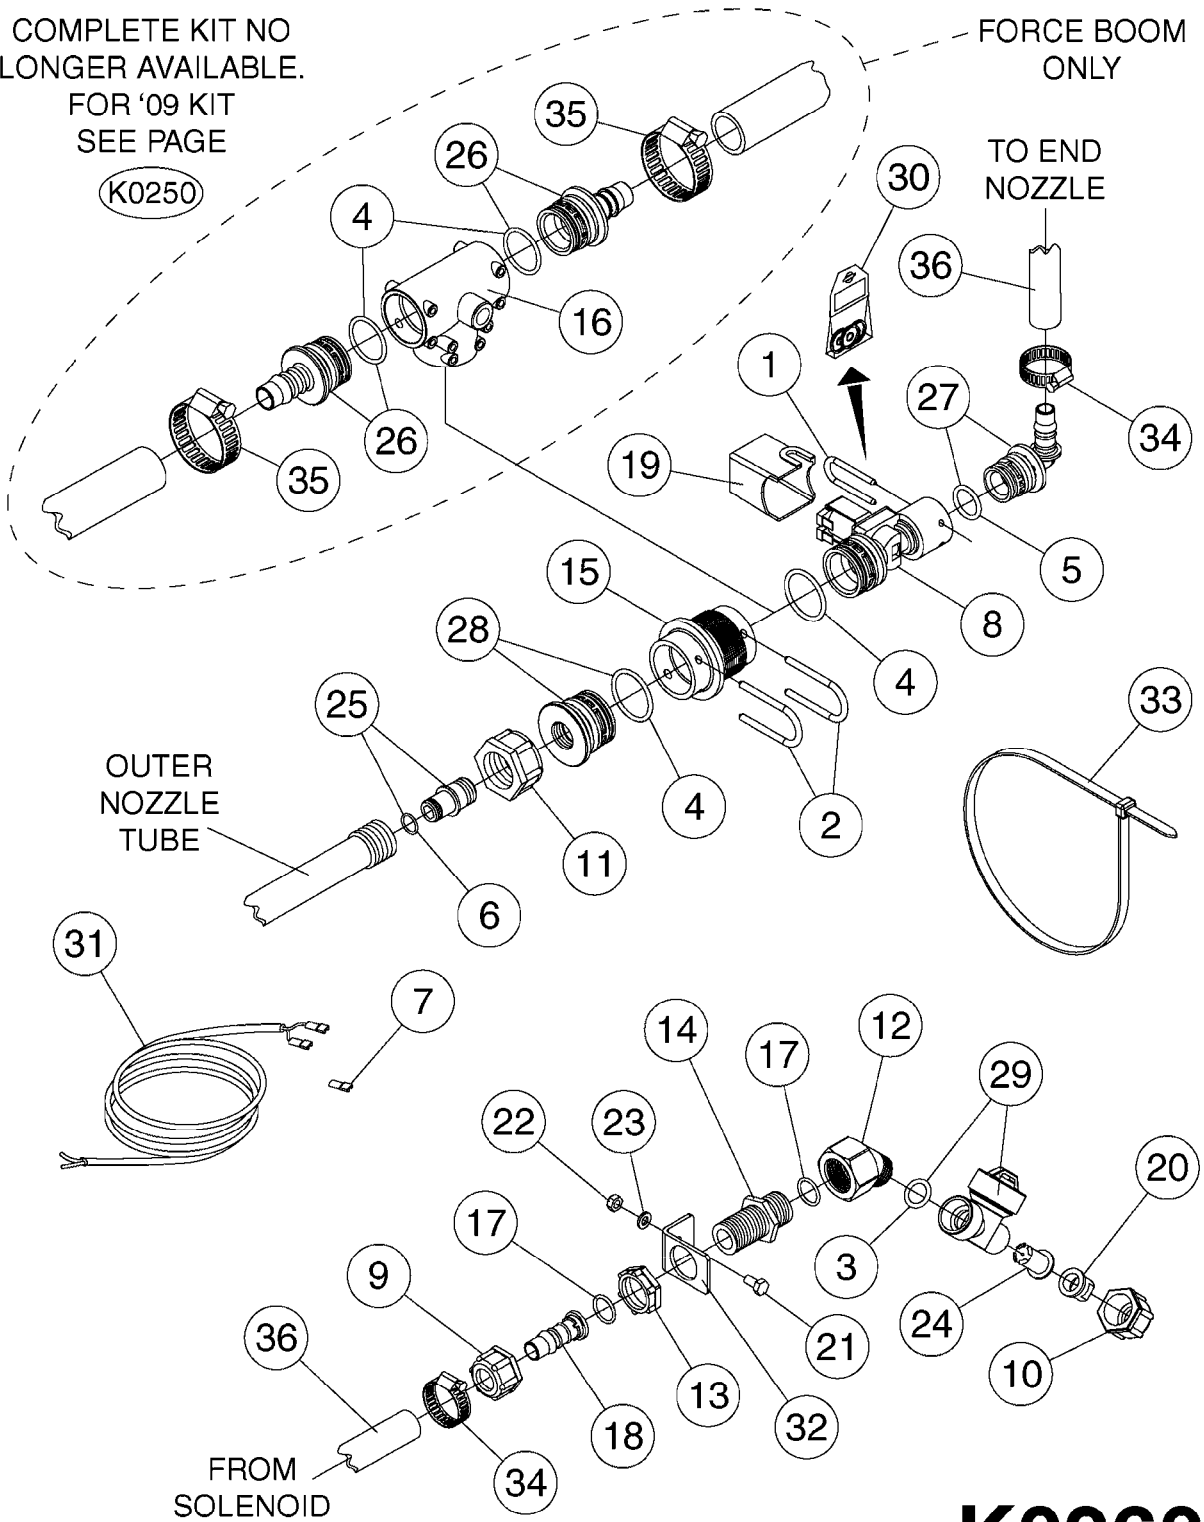

COMPLETE KIT NO
LONGER AVAILABLE.
FOR '09 KIT
SEE PAGE

(K0250)

FORCE BOOM
ONLY

TO END
NOZZLE

OUTER
NOZZLE
TUBE

FROM
SOLENOID
ASSEMBLY

ELECTRIC END NOZZLE KIT '12
K0260-HIN, 01:01:16

Page 1

Date 04.11.2017 13:11

Pos.	parts-n°	order qty	description
1	145994	1	FITT.DK S-40 FORK
2	145995	1	FITT.DK S-53 FORK
3	240177	1	O-RING D16.1/11.3 X 2.4
4	242354	1	O-RING D32.2X3.0 VITON F.S-53
5	242355	1	O-RING D19.2X3.0 VITON F.S-40
6	242594	1	O-RING D14 X 1.78 SCH.70-EPDM
7	261539	1	SPADE F.ELEC CONNec BLUE INSUL
8	262104	1	VALVE, SOLENOID, S53/S40
9	320084	1	FITT.DK NUT 1/2" BSP
10	320187	1	FITT.DK CAP 3/8" BSP BLACK
11	320283	1	FITT.DK NUT 3/4"BSP
12	320596	1	FITT.DK ELB 3/8'-1/2'BSP 45DEG
13	321307	1	FITT.DK NUT 1/2" BSP JAMB
14	321742	1	FITT.DK BULKHEAD 1/2' BSP
15	322103	1	FITT.DK S-53 BULKHEAD
16	322352	1	FITT.DK S-53 TEE
17	330212	1	O-RING D19/D14X2.4 F.1/2"NUT
18	330687	1	FITT.DK HB 1/2" F. 1/2" NUT
19	334965	1	COVER FOR S53 SOLENOID VALVE
20	370366	1	NOZZLE END FAN 1850-G 150
21	410185	1	BOLT HEX 8.8 DEL M6X16
22	460261	1	NUT HEX M6X1.00 LOCK DIN985 A2 SS
23	471125	1	WASHER M6U 6.4X14X1.2,A2 SS
24	614366	1	FILTER 50 MESH F.NOZZLE BLUE
24	614367	1	FILTER 80 MESH F.NOZZLE RED
24	614368	1	FILTER 100 MESH F.NOZZLE YEL.
25	720856	1	FITT.DK 1/2'BSP ASSY.F.3/4'NUT
26	726558	1	FITT.DK S53 STR. 3/4" W.ORING
27	726567	1	FITT.DK S-40 ELB.1/2" W.ORING
28	726694	1	PLUG,S53,1/2"FBSP THD W.ORING
29	729610	1	NOZZLE ASSY. NON DRIP 3/8 THRD
30	750722	1	REPAIR KIT FOR 3S SC CONTROL
31	983087	1	ELEC. CABLE 2 WIRE X 0.75MM
32	16180100	1	PLATE, END ROW NOZZLE
33	28025203	1	TIE STRAP L=23" x W=1/2"
34	28029803	1	CLAMP HOSE GEAR P1/2" 6708
35	28029903	1	CLAMP HOSE GEAR P3/4"-S1" 6712
36	92702103	1	HOSE R X1/2" X300PSI WP X0012"