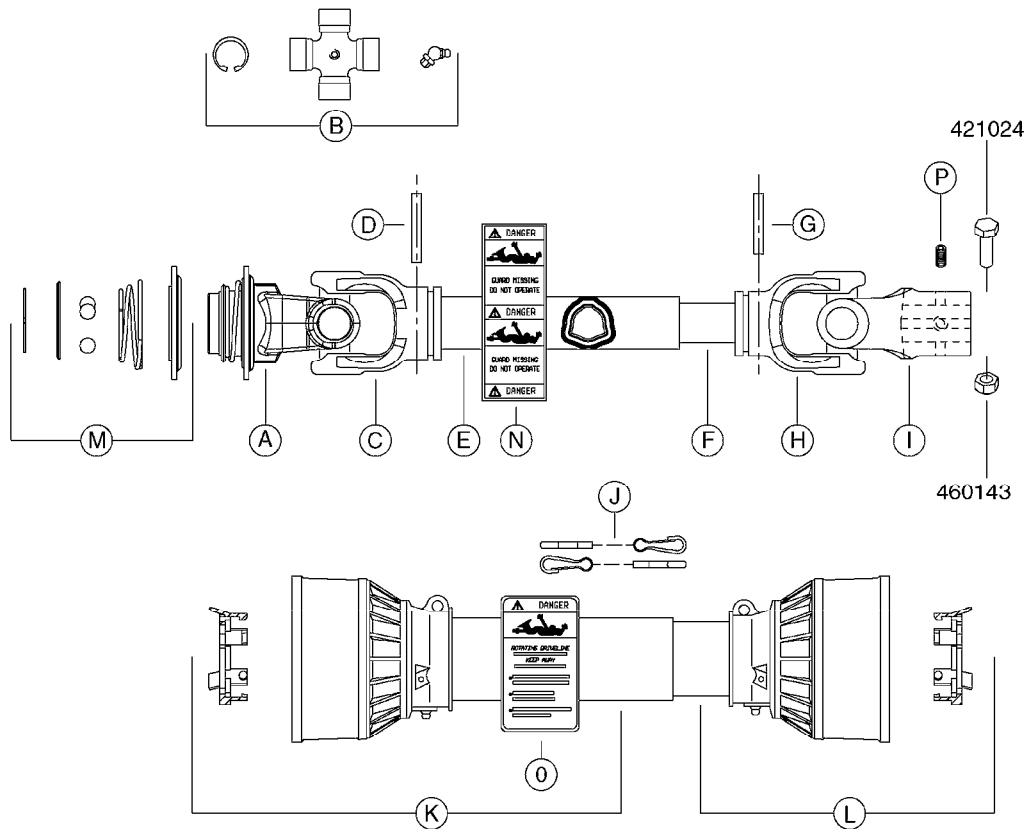

**COMPLETE ASSEMBLIES  
WHOLEGOOD ITEMS**

PTO #	28021403	28021503	28021603
TRACTOR	1-3/8" 6 SPLINE	1-3/8" 21 SPLINE	1-3/4" 20 SPLINE
IMPLEMENT	D1"	D1"	D1"
LENGTH	1031/1501	1031/1499	1066/1519
A	28056703	28056803	28056903
B	289042	289042	28040503
C	28057003	28057003	28057103
D	28057203	28057203	28009803
E	28057303	28057303	28057403
F	28057503	28057503	28057603
G	28057703	28057703	28009903
H	28058503	28058503	28010103
I	28057803	28057803	28057903
J	28040703	28040703	28040703
K	28058003	28058003	28058103
L	28058203	28058203	28058303
M	28027903	28027903	28058403
N	28041803	28041803	28041803
O	28041903	28041903	28041903
P	450015	450015	450015