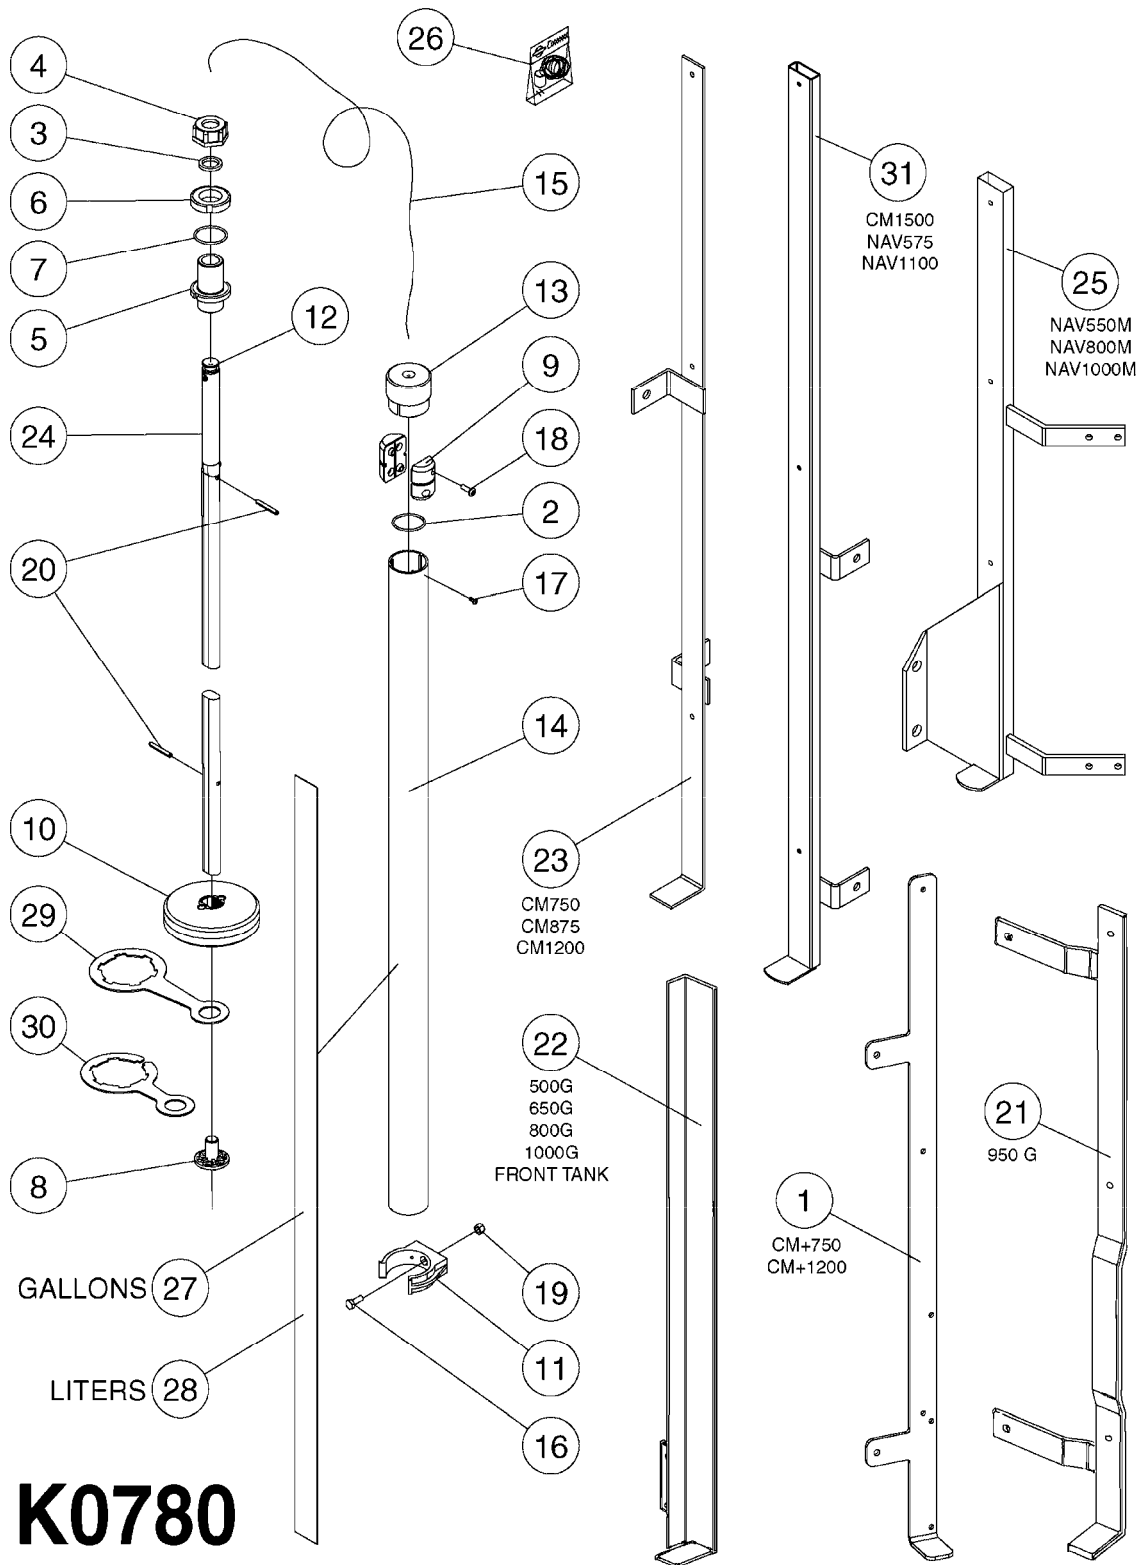

SIGHT GAUGE - REMOTE
K0780-HIN, 16:03:17

Page 1
Date 04.11.2017 13:11

Pos.	parts-n°	order qty	description
1	161950	1	SIGHT GAUGE MT BKT CM+ 750/120
2	242262	1	O-RING D31X3 VITON
3	242309	1	SEAL Ø22 ID Ø30 OD X 4 HIGH
4	320095	1	FITT.DK NUT 1" BSP
5	320456	1	FITT.DK BULKHEAD 1"BSP DOUBLE
6	320471	1	FITT.DK NUT 1" BSP JAMB
7	332577	1	O-RING D38/D30X4 F.1" PUR.
8	333864	1	GUIDE F. SAFETY VALVE SPRING
9	334513	1	MARKER HALF SIGHT GAUGE RED
10	334515	1	FLOATER FOR LIQUID LEVEL
11	334523	1	PIPE HOLDER D51.5
12	334849	1	SIGHT GAUGE GUIDE F. SS TUBE
13	334850	1	GUIDE F. SIGHT GAUGE TUBE TOP
14	341202	1	TUBE F.SIGHT GAUGE L=40"
14	341204	1	SIGHT GAUGE TUBE L=59"
14	341283	1	TUBE F.SIGHT GAUGE L=72"
14	341307	1	TUBE F.SIGHT GAUGE L=75" NCM 4400
14	341339	1	TUBE F.SIGHT GAUGE L=82" NCM 6600
14	341340	1	TUBE F.SIGHT GAUGE L=94" (2382) NCM 9000
14	34000703	1	TUBE F. DRY GAUGE L=1200 BENT RANGER 2200
15	390487	1	CORD NYLON/SIGHT GAUGE 4500mm
15	28034100	1	CABLE F.LIQUID LEVEL IND.L=5M
16	410185	1	BOLT HEX 8.8 DEL M6X16
16	410362	1	BOLT HEX 8.8 SS M6X20
17	440663	1	SCREW 3/8" NR4 STAINLESS
18	440677	1	SCREW F. PLASTIC 5X20 SS
19	460261	1	NUT HEX M6X1.00 LOCK DIN985 A2 SS
20	480717	1	PIN D5 X 40 STAINLESS
20	480730	1	PIN ROLL 5X30 STAINLESS STEEL
21	615197	1	BKT.SIGHT GAUGE HC950
22	615308	1	BRACKET FOR SIGHT TUBE
23	615941	1	SIGHT GAUGE MOUNT BRACKET CM
24	615942	1	GUIDE TUBE F.FLOATER CM1200G
24	615943	1	GUIDE TUBE F.FLOATER CM875G
24	615944	1	GUIDE TUBE F.FLOATER, L=1680 NAV 575 & CM 750
24	615945	1	GUIDE TUBE F.FLOATER, L=1610, NV3000 NAV 3000 & HC650
24	615947	1	GUIDE TUBE F.FLOATER TR 500G NAV 3000 & HC650
24	615948	1	GUIDE TUBE F.FLOATER MA 1000-1200-1500 L
24	615949	1	GUIDE TUBE F.FLOATER MEGA 230G
24	615951	1	GUIDE TUBE F.FLOATER NAV800G
24	615952	1	GUIDE TUBE F.FLOATER NAV1000G
24	615954	1	GUIDE TUBE F. FLOATER F.T.250G
24	615955	1	GUIDE TUBE F.FLOATER FT.350G
24	615957	1	GUIDE TUBE F.FLOATER NAV.550G
24	61022100	1	GUIDE TUBE F NP1100/CM1500
24	61022600	1	GUIDE TUBE F.FLOATER RANGER RANGER 2000 & 2200
24	61036700	1	GUIDE TUBE F.FLOATER, L=1850, NV4000/CM4400 NCM 4400 & NAV 4000
24	61038600	1	GUIDE TUBE F.FLOAT NCM 9000
24	61038700	1	GUIDE TUBE F.FLOAT NCM 6600
25	637998	1	MANIFOLD BKT. NAVIGATOR
26	741527	1	SIGHT GAUGE KIT SS WIRE '98
27	978056	1	DECAL S/G TUBE 500GAL-99