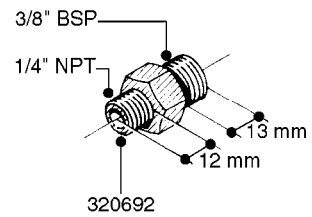

**L0030**

FITTINGS - HEXAGON NIPPLES  
L0030-HIN, 01:01:16

Page 1  
Date 04.11.2017 13:11

parts-n°	order qty	description
10015303	1	FITT.PO.HN 1.00X1.00 M1000
10425003	1	FITT.PO.HN 1.25X1.00 MCPHEE
320132	1	FITT.DK HN 1" BSP
320176	1	FITT.DK HN 3/8"X1/2" BSP
320445	1	FITT.DK HN 1/4"X3/8" BSP
320655	1	FITT.DK HN 1/2"-1/2" BSP
320692	1	FITT.DK HN 3/8'BSPX1/4'NPT
320703	1	FITT.DK HN 3/8BSP X1/2 &1/4NPT
320725	1	FITT.DK NIPPLE 3/8"-3/8" BSP
320902	1	FITT.DK HN 3/8'X 1/4' BSP
390232	1	FITT.DK HN 1-1/2' X 1-1/4' BSP
390276	1	FITT.DK HN 1'BSP