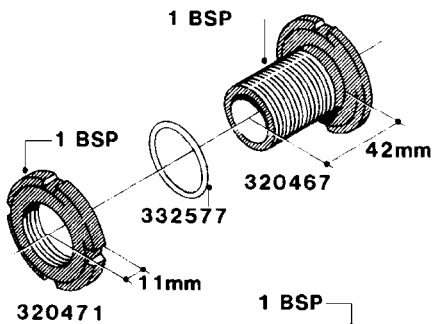

L0060

FITTINGS - BULKHEAD
L0060-HIN, 01:01:16

Page 1

Date 04.11.2017 13:11

parts-n°	order qty	description
141046	1	NUT 3/8" BSP
141341	1	NUT 1/4' BSP
240284	1	O-RING D82,5/75 X 3,5
320456	1	FITT.DK BULKHEAD 1"BSP DOUBLE
320467	1	FITT.DK BULKHEAD 1"BSP SINGLE
320471	1	FITT.DK NUT 1" BSP JAMB
320541	1	FITT.DK BULKHEAD 2-1/2'BSP SIN
320552	1	FITT.DK NUT 2-1/2' BSP JAMB
320644	1	FITT.DK ELB.3/4"HB X 1" BSP
320784	1	FITT.DK CAP 1-1/2" BSP
320795	1	FITT.DK NUT 1-1/2" BSP JAMB
320935	1	FITT.DK BULKHEAD 1/4' BSP SING
320946	1	FITT.DK BULKHEAD 3/8' BSP SING
321296	1	FITT.DK BULKHEAD 1/2" BSP SING
321307	1	FITT.DK NUT 1/2" BSP JAMB
321333	1	FITT.DK BULK 1-1/2" X 1"F BSP
330061	1	O-RING D16/D11X2,5
330072	1	O-RING D53.5/D45.5X4
330212	1	O-RING D19/D14X2.4 F.1/2"NUT
332577	1	O-RING D38/D30X4 F.1" PUR.
332592	1	O-RING D26/D20X3