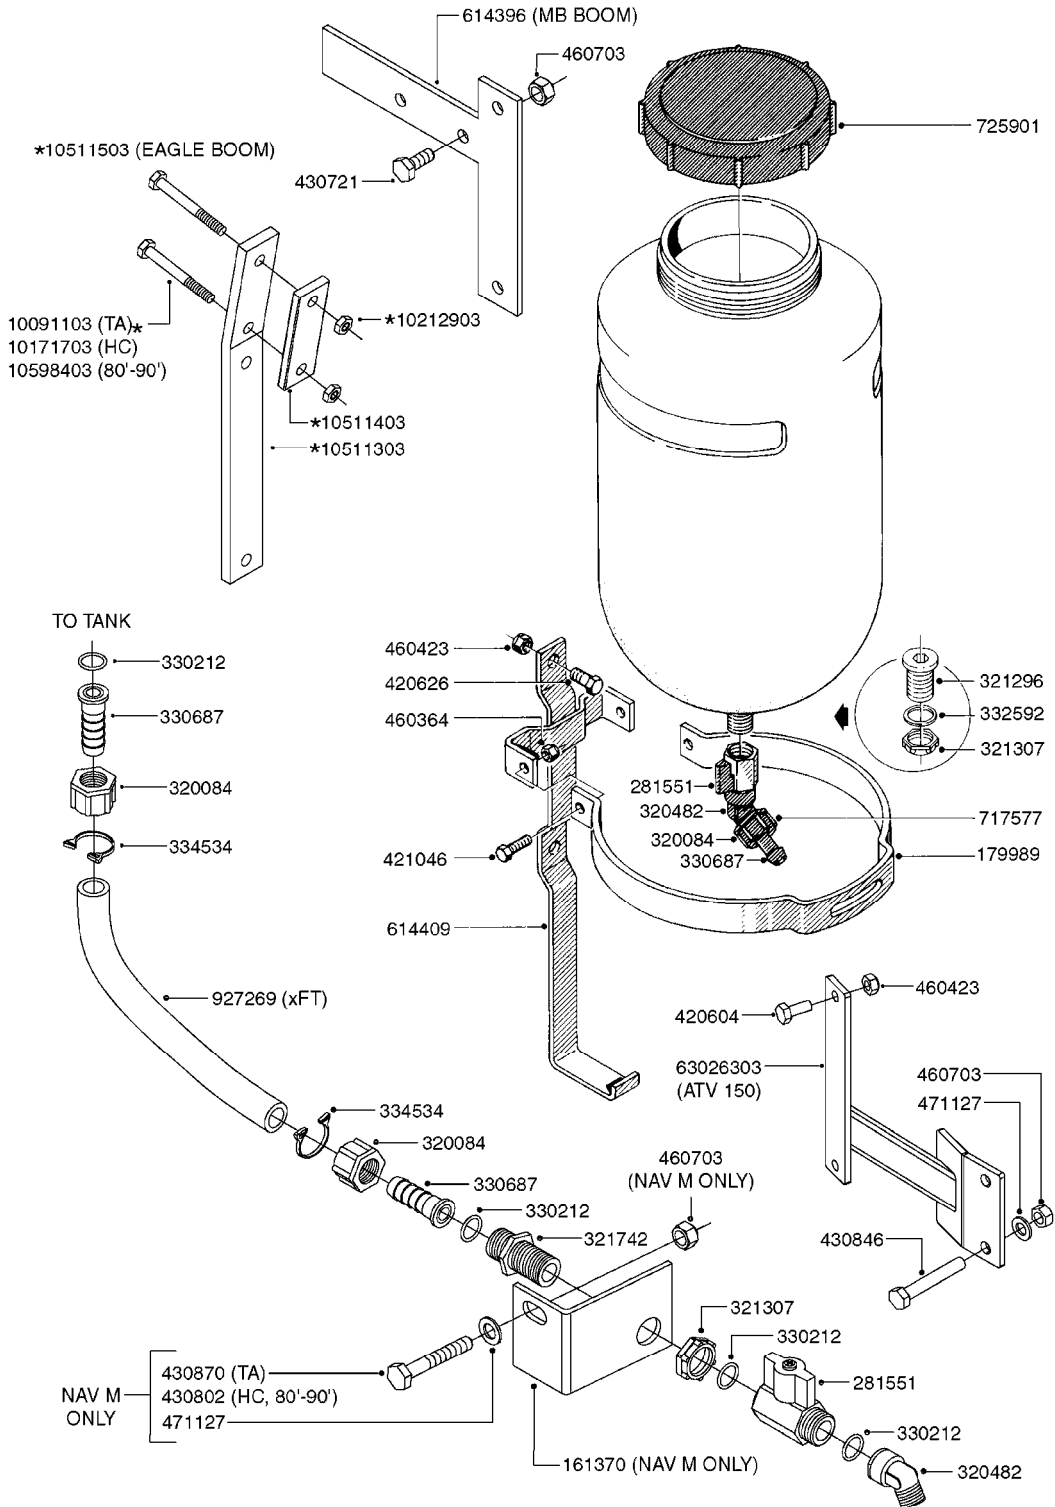

CLEAN WATER TANK  
K0130-HIN, 01:01:16

COMPLETE TANK ASSY : 722072

**K0130**

CLEAN WATER TANK  
K0130-HIN, 01:01:16

Page 1

Date 04.11.2017 13:11

parts-n°	order qty	description
161370	1	BKT.CLEAN WATER BOTT. VALVE
179989	1	BRKT. F. 3 GAL. TANK
281551	1	BALL VALVE 1/2"
320084	1	FITT.DK NUT 1/2" BSP
320482	1	FITT.DK ELB. 1/2" BSP 60 DEG.
321296	1	FITT.DK BULKHEAD 1/2" BSP SING
321307	1	FITT.DK NUT 1/2" BSP JAMB
321742	1	FITT.DK BULKHEAD 1/2' BSP
330212	1	O-RING D19/D14X2.4 F.1/2"NUT
330687	1	FITT.DK HB 1/2" F. 1/2" NUT
332592	1	O-RING D26/D20X3
334534	1	CLAMP HOSE PLASTIC 1/2"
420604	1	BOLT HEX 8.8 DEL M10X25 FT DIN933
420626	1	BOLT HEX 8.8 DEL M10X20 FT
421046	1	SCREW HEX M8X25/25 A2 SS DIN933
430721	1	BOLT HEX 8.8 DEL M12X40 FT
430802	1	BOLT HEX 8.8 DEL M12X75
430846	1	BOLT HEX 8.8 DEL M12X80
430870	1	BOLT HEX 8.8 DEL M12X55 FT
460364	1	NUT HU M8 A2 SS DIN934
460423	1	NUT HEX M10X1.50 LOCK DIN985A2 SS
460703	1	NUT HEX M12X1.75 LOCK DIN985A2 SS
471127	1	WASHER Z12N 13X24X2,5 RST
614396	1	CLEAN WATER BRACKET MB
614409	1	BRACKET FOR FOAM MARKER
717577	1	VALVE F.CLEAN WATER TANK
722072	1	CLEAN WATER TANK W FRAME & TAP
725901	1	LID F.WATER BOTTLE VENTED
927269	1	HOSE R X PVC X 1/2 X 0012"
10091103	1	BOLT HEX 3/8 NC GR.2 03.00'
10171703	1	BOLT HEX 3/8 NC GR.2 03.50"
10212903	1	NUT HEX NC (NYLON LOCK) 3/8"
10511303	1	FLATBAR L350/17DEG.CLEAN WATER
10511403	1	FLATBAR 104MM CLEAN WATER
10511503	1	BKT.CLEAN WATER MOUNT EAGLE
10598403	1	BOLT HEX HCS3/8-16 X 4 Z 5
63026303	1	CLEAN WATER TANK BRKT, ATV