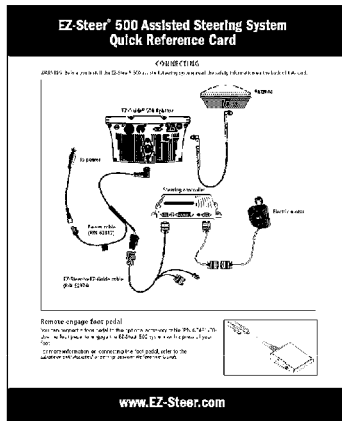

EZ-STEER 500  
PAGE M0070

COMPLETE ASSEMBLY 13

COMPLETE ASSEMBLIES  
WHOLEGOODS ITEMS

**M0060**

EZ-GUIDE 500 LIGHTBAR  
M0060-HIN, 01:01:16

Page 1

Date 04.11.2017 13:11

Pos.	parts-n°	order qty	description
1	26007603	1	CABLE, ANTENNA, EZGUIDEPLUS
2	26012203	1	EZ-STEER/GUIDE 500 ADAPT.CABLE
3	26015303	1	REMOTE KEYPAD EZGUIDE 500/250
3	28048403	1	DECAL - REMOTE OVERLAY 500/250
4	26015403	1	EZ-GUIDE 500 CABLE POWER/CAN90
5	26015503	1	EZ-GUIDE 500 Z PLUS ANTENNA
5	26015603	1	ANTENNA AG15 L1,EZ GDE 500/250
6	26015703	1	EZ-GUIDE 500 DGPS DISPLAY
6	26015803	1	EZ-GUIDE 500 OMNISTAR DISPLAY
7	26016103	1	EZ-GUIDE 500 CABLE UNTERM.FUSE
8	26016203	1	EZ-GUIDE 500 POWER CONN.CABLE
9	28048203	1	EZ-GUIDE 500 MOUNT F.AG15 ANT.
10	28048303	1	EZ-GUIDE 250/500 RAM MNT.1.5"
11	29003803	1	EZ-GUIDE 500 CD,GET.STARTED V1
12	67215403	1	EZ-GUIDE 500 QUICK REF.CARD V1
13	84208303	1	EZ GUIDE 500 LIGHTBAR (DGPS)
13	84208403	1	EZ GUIDE 500 LIGHTBAR (XP/HP)
13	84208503	1	EZ GUIDE 500 LIGHTBAR (RTK)