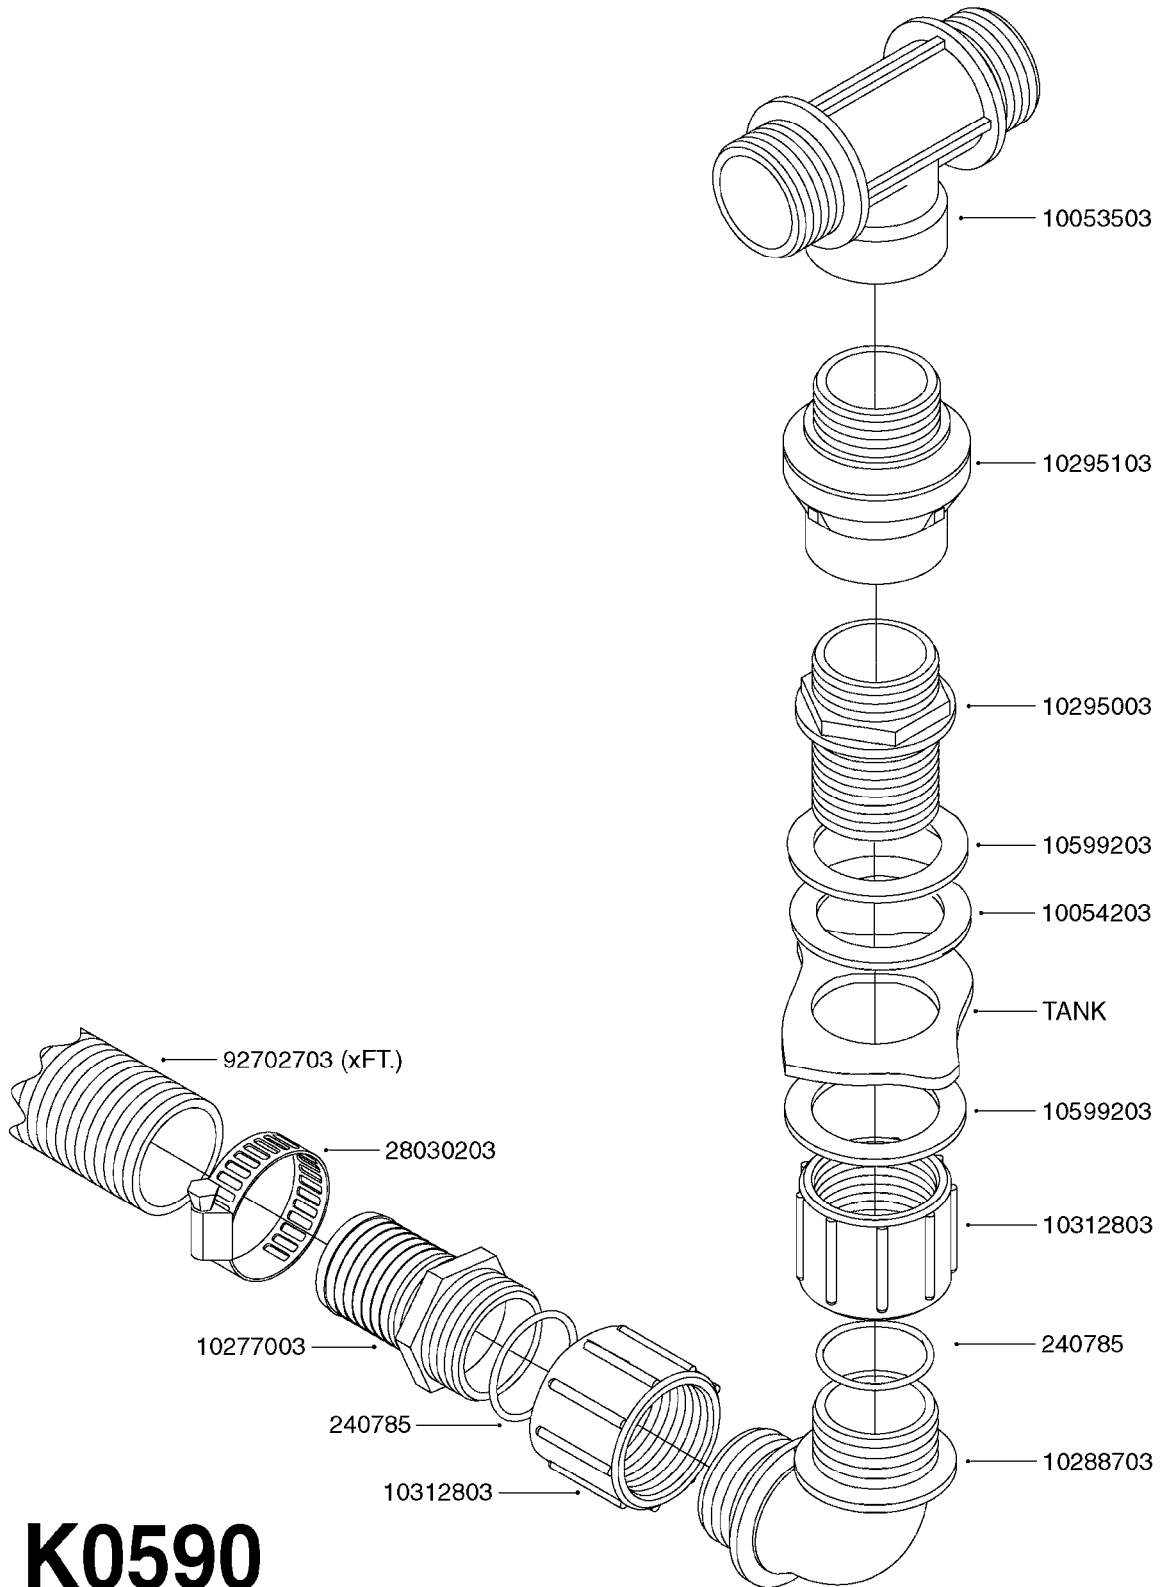

# K0580

COMPLETE ASSEMBLIES  
WHOLEGOODS ITEMS

QUICKFILL-PLMBNG SYS-TRLR SPYR  
K0580-HIN, 01:01:16

Page 1  
Date 04.11.2017 13:11

parts-n°	order qty	description
10053503	1	FITT.PO.TEE 2"MX2"FX2"M BSP
10053703	1	FITT.PO.HB STR. 2"BSP #4411
10054103	1	FITT.PO.NUT 2" BSP JAMB MCPHEE
10054203	1	GASKET F. 2" FITTINGS RUBBER
10275703	1	*QUICK FILL KIT 650/950M
10277003	1	FITT.PO.HB 2.00X2.00 MCPHEE
10288703	1	FITT.PO.EL 2MX2M 90 DEG MCPHEE
10295003	1	FITT.PO.HN 2' 250071
10295103	1	FOOT VALVE 2" 504019
10312803	1	FITT.PO.BU 2' X 2'
10491303	1	ANGLE FOR HC950 QUICK FILL
10512303	1	QUICK FILL KIT NAV. (DON'T ORD)
28030203	1	CLAMP HOSE T-BOLT S2" 235-67
92702703	1	HOSE PVC SUCT GRAY 2"