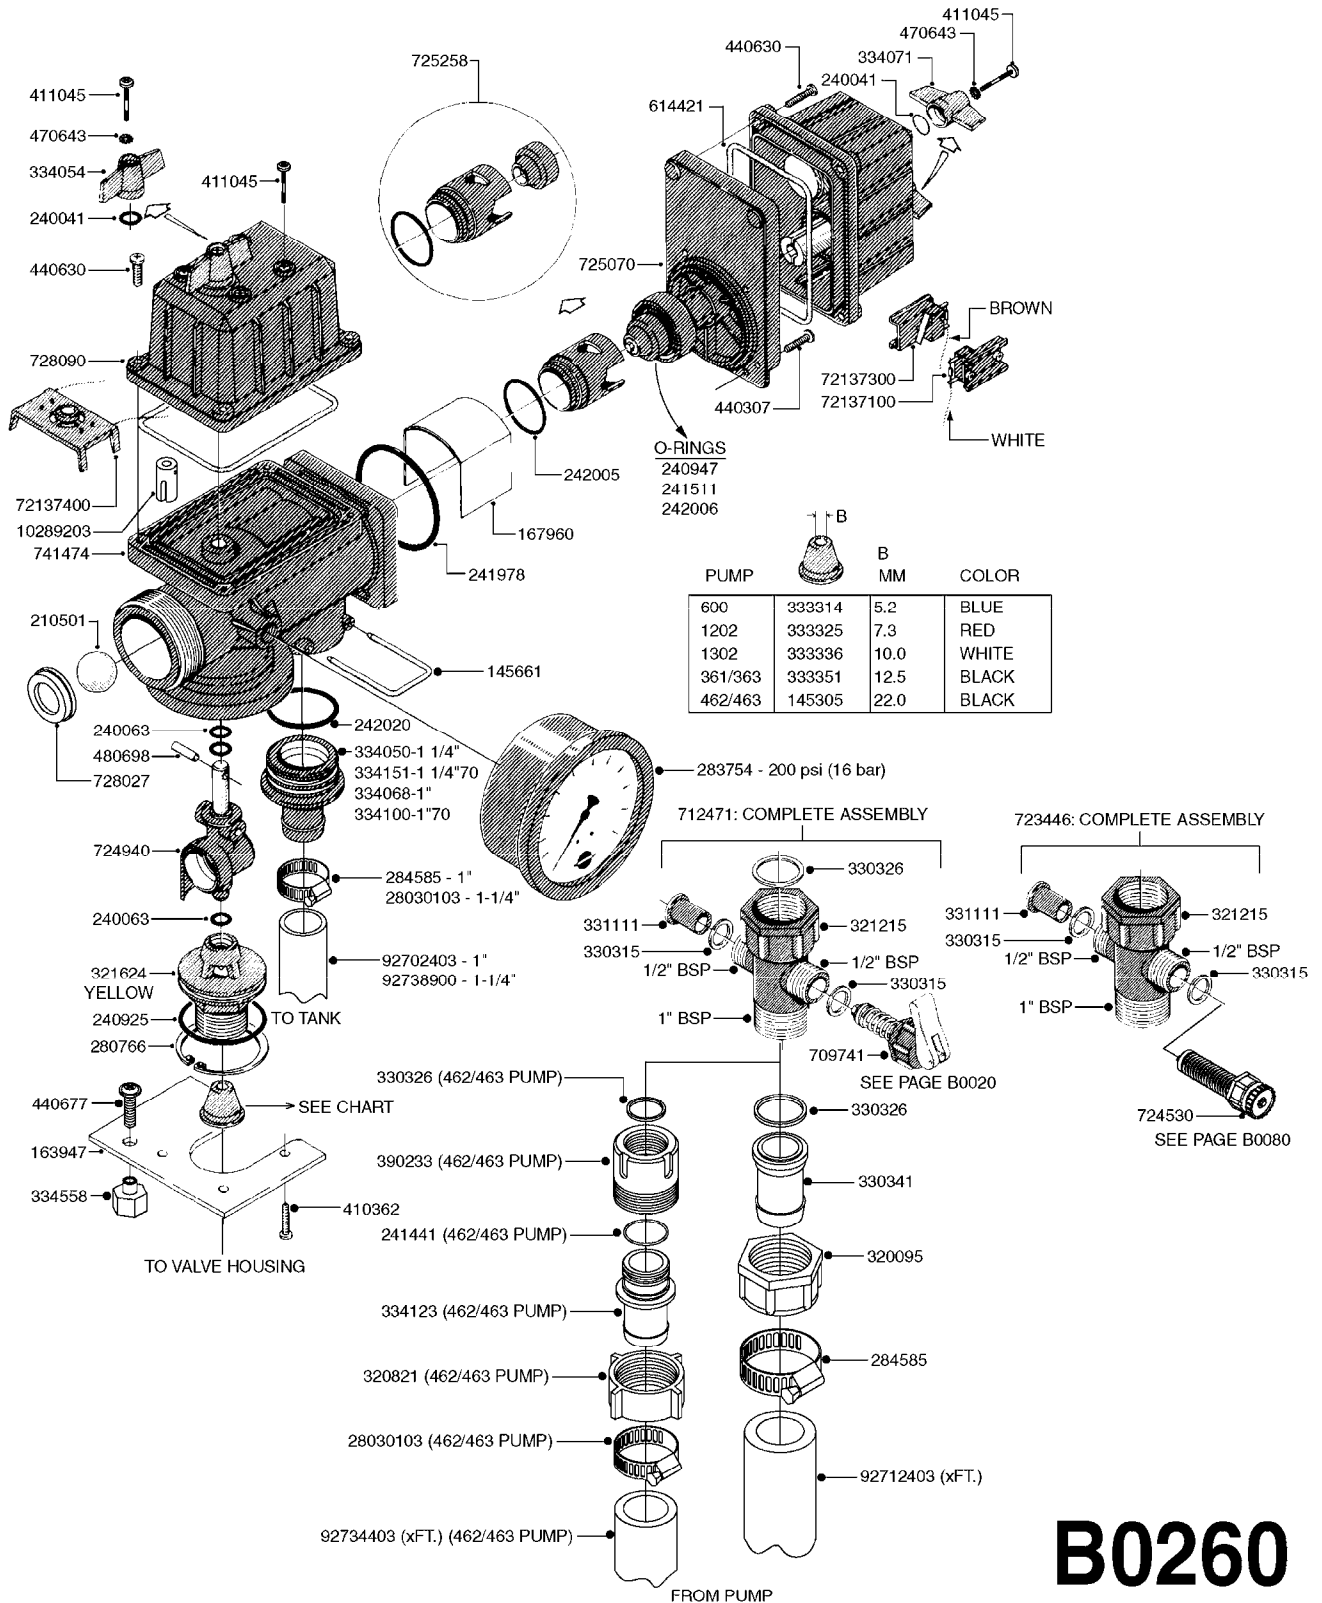

EC MASTER VALVE-ELEC. (RED GRP)
B0260-HIN, 01:01:16

Page 1

Date 04.11.2017 13:10

parts-n°	order qty	description
145305	1	NOZZLE F.OP.UNIT PUMP 462
145661	1	FITT.DK S-61 FORK
163947	1	FITTING FOR BK 180
167960	1	WEAR SHIELD EC CONTROL
210501	1	BALL PLASTIC D25
240041	1	O-RING D15,1/10,3 X 2,4
240063	1	O-RING D14.1/9.3 X 2.4
240925	1	O-RING D49.5X3 NITRIL
240947	1	O-RING D7.3X2.4 NITRIL
241441	1	O-RING D29.3X3
241511	1	O-RING D18X2
241978	1	O-RING 64.5X3.0
242005	1	O-RING D32.1X1.6 NITRIL
242006	1	O-RING D22/D19 X 1.5
242020	1	O-RING 39.2 X 3 VITON
280766	1	SNAP-RING INNER 55X2 DIN 472
283754	1	GAUGE 2.5'BR REAR PSI200 BAR16
284585	1	CLAMP HOSE GEAR 1" MINI 020
320095	1	FITT.DK NUT 1" BSP
320821	1	FITT.DK NUT 1-1/2" BSP
321215	1	FITT.DK HOUSING F. AGITATION
321624	1	BOTTOM PIECE F.BALL OPER.UNIT
330315	1	O-RING D18.4/D13X.6
330326	1	O-RING D30/D24X2 F.1"NUT
330341	1	FITT.DK HB 1" F. 1" NUT
331111	1	VALVE SEAT FOR 1/2" DISTRIBUT.
333314	1	NOZZ.RESTRICTOR 600 BLUE
333325	1	NOZZ.RESTRICTOR 1202 RED
333336	1	NOZZ.RESTRICTOR 1302 WHITE
333351	1	NOZZ.RESTRICTOR 361 BLACK
334050	1	FITT.DK S-61 STR.1-1/4"
334054	1	GRIP F.MAN.OP.EC ON/OFF RED
334068	1	FITT.DK S-61 STR.1"
334071	1	GRIP F.MAN.OP.EC PRESS.REG.RED
334100	1	FITT.DK S-61 ELB.1" 110 DEG.
334123	1	FITT.DK HB 1-1/4"O-RNG F.1-1/2"
334151	1	FITT.DK S-61 ELB.1-1/4"110 DEG
334558	1	NUT HEX PLASTIC INSERT
390233	1	FITT.DK REDUC 1-1/2" X 1" BSP
410362	1	BOLT HEX 8.8 SS M6X20
411045	1	SCREW M4 X 16MM STAINLESS
440307	1	SCREW SHEET-METAL 3/4" NO. 10
440630	1	SCREW 1"PLATED
440677	1	SCREW F. PLASTIC 5X20 SS
470643	1	WASHER LOCK
480698	1	PIN M5X16 SLOTTED
614421	1	GASKET F/MOTOR HOUSE-ON/OFF TR
709741	1	VALVE ASSY. 1/2" FLIP LEVER
712471	1	AGITATION VALVE ASSY. ON/OFF
723446	1	AGITATION VALVE ASSY. ADJUST.
724530	1	THUMB WHEEL FOR AGITATION
724940	1	BALL HOUSE MOUNTED - EC
725011	1	MOTOR UNIT F.PRES.REG.EC RED
725070	1	BRKT.PLATE F/PRES. 70068303
725258	1	REG. KIT OLD PRE 1992
728027	1	BUSHING WITH SEAT
728090	1	MOTOR UNIT F.ON/OFF EC GREEN
741474	1	OP.UNIT ON/OF/REG KIT W/322136
10289203	1	COUPLER FOR EC ELEC.CONTROL
28030103	1	CLAMP HOSE GEAR P5/4-S1.5"6724
72137100	1	MCROSWCH ASSY F.PRSR REG WHT W