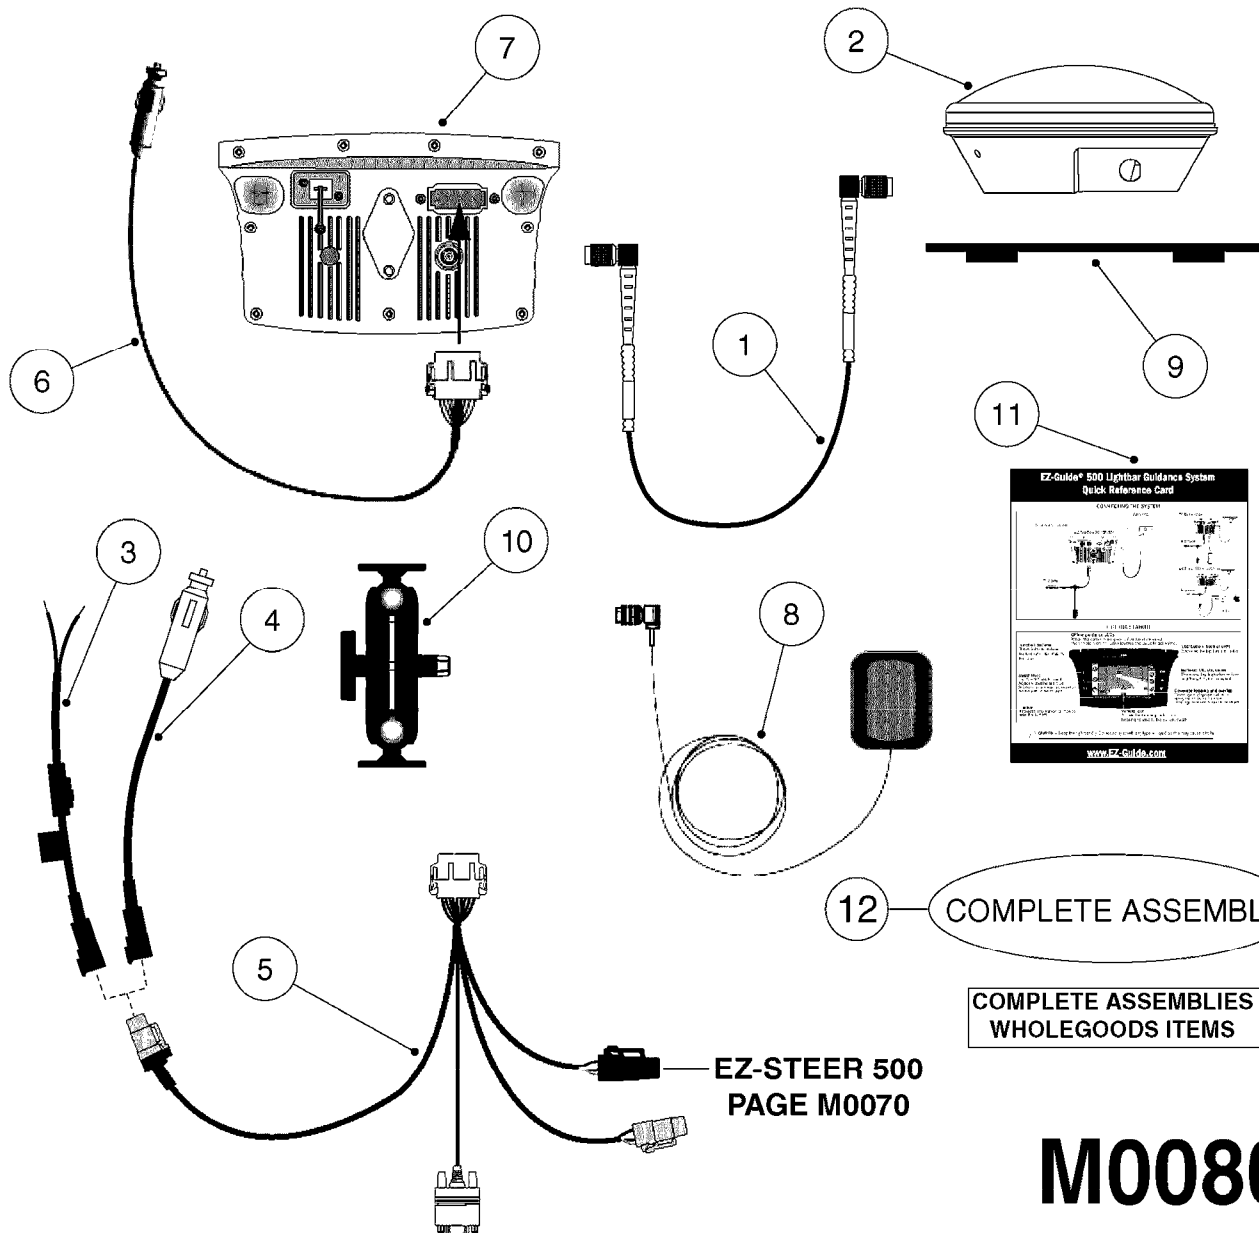

EZ-GUIDE 250 LIGHTBAR
M0080-HIN, 01:01:16

Page 1

Date 04.11.2017 13:11

Pos.	parts-n°	order qty	description
1	26007603	1	CABLE, ANTENNA, EZGUIDEPLUS
2	26015603	1	ANTENNA AG15 L1,EZ GDE 500/250
3	26016103	1	EZ-GUIDE 500 CABLE UNTERM.FUSE
4	26016203	1	EZ-GUIDE 500 POWER CONN.CABLE
5	26017303	1	EZ-GUIDE 250 ALL PORT CABLE
6	26017703	1	EZ-GUIDE 250 POWER CABLE
7	26017803	1	EZ-GUIDE 250 LIGHTBAR DISPLAY
8	26017903	1	EZ-GUIDE 250 PATCH ANTENNA
9	28048203	1	EZ-GUIDE 500 MOUNT F.AG15 ANT.
10	28048303	1	EZ-GUIDE 250/500 RAM MNT.1.5"
11	67217403	1	EZ-GUIDE 250 QUICK REF.CARD
12	84210603	1	EZ GUIDE 250 LIGHTBAR