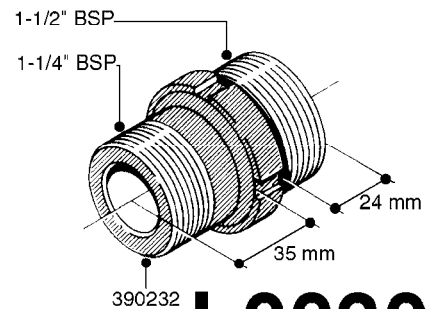

**L0030**

FITTINGS - HEXAGON NIPPLES  
L0030-HIN, 01:01:16

Page 1  
Date 04.11.2017 13:11

parts-n°	order qty	description
10015303	1	FITT.PO.HN 1.00X1.00 M1000
10425003	1	FITT.PO.HN 1.25X1.00 MCPHEE
320132	1	FITT.DK HN 1" BSP
320176	1	FITT.DK HN 3/8"X1/2" BSP
320445	1	FITT.DK HN 1/4"X3/8" BSP
320655	1	FITT.DK HN 1/2"-1/2" BSP
320692	1	FITT.DK HN 3/8'BSPX1/4'NPT
320703	1	FITT.DK HN 3/8BSP X1/2 &1/4NPT
320725	1	FITT.DK NIPPLE 3/8"-3/8" BSP
320902	1	FITT.DK HN 3/8'X 1/4' BSP
390232	1	FITT.DK HN 1-1/2' X 1-1/4' BSP
390276	1	FITT.DK HN 1'BSP