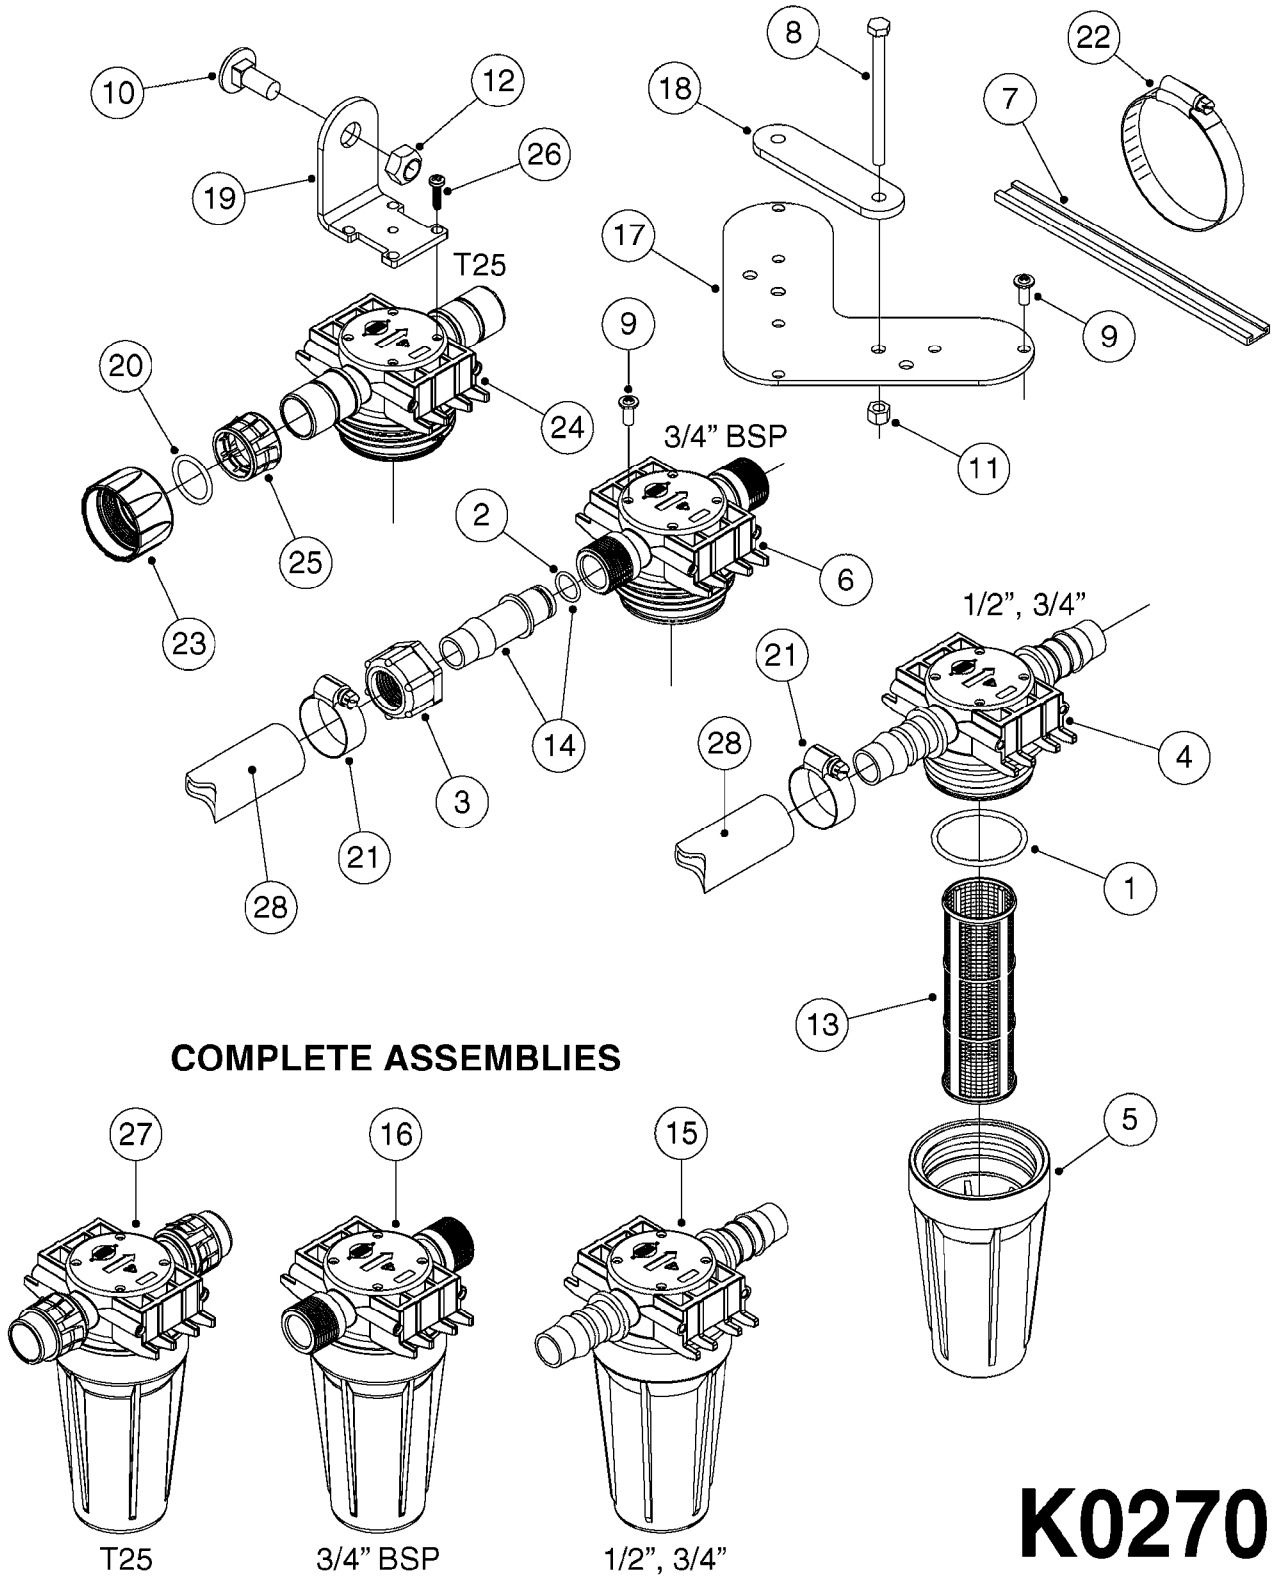

Page 1

Date 04.11.2017 13:11

Pos.	parts-n°	order qty	description
1	145994	1	FITT.DK S-40 FORK
2	145995	1	FITT.DK S-53 FORK
3	240177	1	O-RING D16.1/11.3 X 2.4
4	242354	1	O-RING D32.2X3.0 VITON F.S-53
5	242355	1	O-RING D19.2X3.0 VITON F.S-40
6	242594	1	O-RING D14 X 1.78 SCH.70-EPDM
7	261539	1	SPADE F.ELEC CONNec BLUE INSUL
8	262104	1	VALVE, SOLENOID, S53/S40
9	320084	1	FITT.DK NUT 1/2" BSP
10	320187	1	FITT.DK CAP 3/8" BSP BLACK
11	320283	1	FITT.DK NUT 3/4"BSP
12	320596	1	FITT.DK ELB 3/8'-1/2'BSP 45DEG
13	321307	1	FITT.DK NUT 1/2" BSP JAMB
14	321742	1	FITT.DK BULKHEAD 1/2' BSP
15	322103	1	FITT.DK S-53 BULKHEAD
16	322352	1	FITT.DK S-53 TEE
17	330212	1	O-RING D19/D14X2.4 F.1/2"NUT
18	330687	1	FITT.DK HB 1/2" F. 1/2" NUT
19	334965	1	COVER FOR S53 SOLENOID VALVE
20	370366	1	NOZZLE END FAN 1850-G 150
21	410185	1	BOLT HEX 8.8 DEL M6X16
22	460261	1	NUT HEX M6X1.00 LOCK DIN985 A2 SS
23	471125	1	WASHER M6U 6.4X14X1.2,A2 SS
24	614366	1	FILTER 50 MESH F.NOZZLE BLUE
24	614367	1	FILTER 80 MESH F.NOZZLE RED
24	614368	1	FILTER 100 MESH F.NOZZLE YEL.
25	720856	1	FITT.DK 1/2'BSP ASSY.F.3/4'NUT
26	726558	1	FITT.DK S53 STR. 3/4" W.ORING
27	726567	1	FITT.DK S-40 ELB.1/2" W.ORING
28	726694	1	PLUG,S53,1/2"FBSP THD W.ORING
29	729610	1	NOZZLE ASSY. NON DRIP 3/8 THRD
30	750722	1	REPAIR KIT FOR 3S SC CONTROL
31	983087	1	ELEC. CABLE 2 WIRE X 0.75MM
32	16180100	1	PLATE, END ROW NOZZLE
33	28025203	1	TIE STRAP L=23" x W=1/2"
34	28029803	1	CLAMP HOSE GEAR P1/2" 6708
35	28029903	1	CLAMP HOSE GEAR P3/4"-S1" 6712
36	92702103	1	HOSE R X1/2" X300PSI WP X0012"