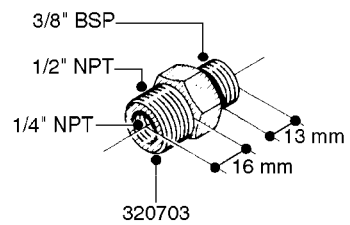

**L0030**

FITTINGS - HEXAGON NIPPLES  
L0030-HIN, 01:01:16

Page 1  
Date 04.11.2017 13:11

parts-n°	order qty	description
10015303	1	FITT.PO.HN 1.00X1.00 M1000
10425003	1	FITT.PO.HN 1.25X1.00 MCPHEE
320132	1	FITT.DK HN 1" BSP
320176	1	FITT.DK HN 3/8"X1/2" BSP
320445	1	FITT.DK HN 1/4"X3/8" BSP
320655	1	FITT.DK HN 1/2"-1/2" BSP
320692	1	FITT.DK HN 3/8'BSPX1/4'NPT
320703	1	FITT.DK HN 3/8BSP X1/2 &1/4NPT
320725	1	FITT.DK NIPPLE 3/8"-3/8" BSP
320902	1	FITT.DK HN 3/8'X 1/4' BSP
390232	1	FITT.DK HN 1-1/2' X 1-1/4' BSP
390276	1	FITT.DK HN 1'BSP