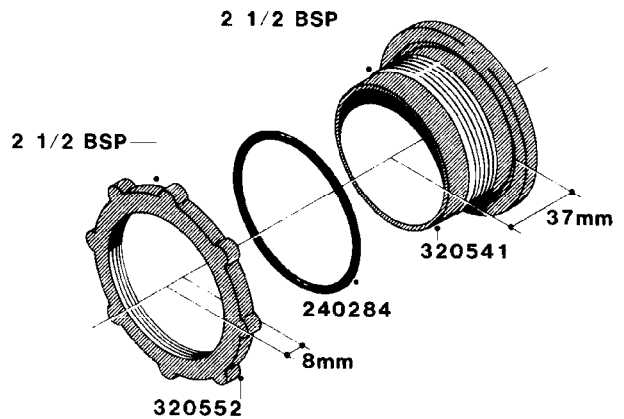

L0060

FITTINGS - BULKHEAD
L0060-HIN, 01:01:16

Page 1

Date 04.11.2017 13:11

parts-n°	order qty	description
141046	1	NUT 3/8" BSP
141341	1	NUT 1/4' BSP
240284	1	O-RING D82,5/75 X 3,5
320456	1	FITT.DK BULKHEAD 1"BSP DOUBLE
320467	1	FITT.DK BULKHEAD 1"BSP SINGLE
320471	1	FITT.DK NUT 1" BSP JAMB
320541	1	FITT.DK BULKHEAD 2-1/2'BSP SIN
320552	1	FITT.DK NUT 2-1/2' BSP JAMB
320644	1	FITT.DK ELB.3/4"HB X 1" BSP
320784	1	FITT.DK CAP 1-1/2" BSP
320795	1	FITT.DK NUT 1-1/2" BSP JAMB
320935	1	FITT.DK BULKHEAD 1/4' BSP SING
320946	1	FITT.DK BULKHEAD 3/8' BSP SING
321296	1	FITT.DK BULKHEAD 1/2" BSP SING
321307	1	FITT.DK NUT 1/2" BSP JAMB
321333	1	FITT.DK BULK 1-1/2" X 1"F BSP
330061	1	O-RING D16/D11X2,5
330072	1	O-RING D53.5/D45.5X4
330212	1	O-RING D19/D14X2.4 F.1/2"NUT
332577	1	O-RING D38/D30X4 F.1" PUR.
332592	1	O-RING D26/D20X3