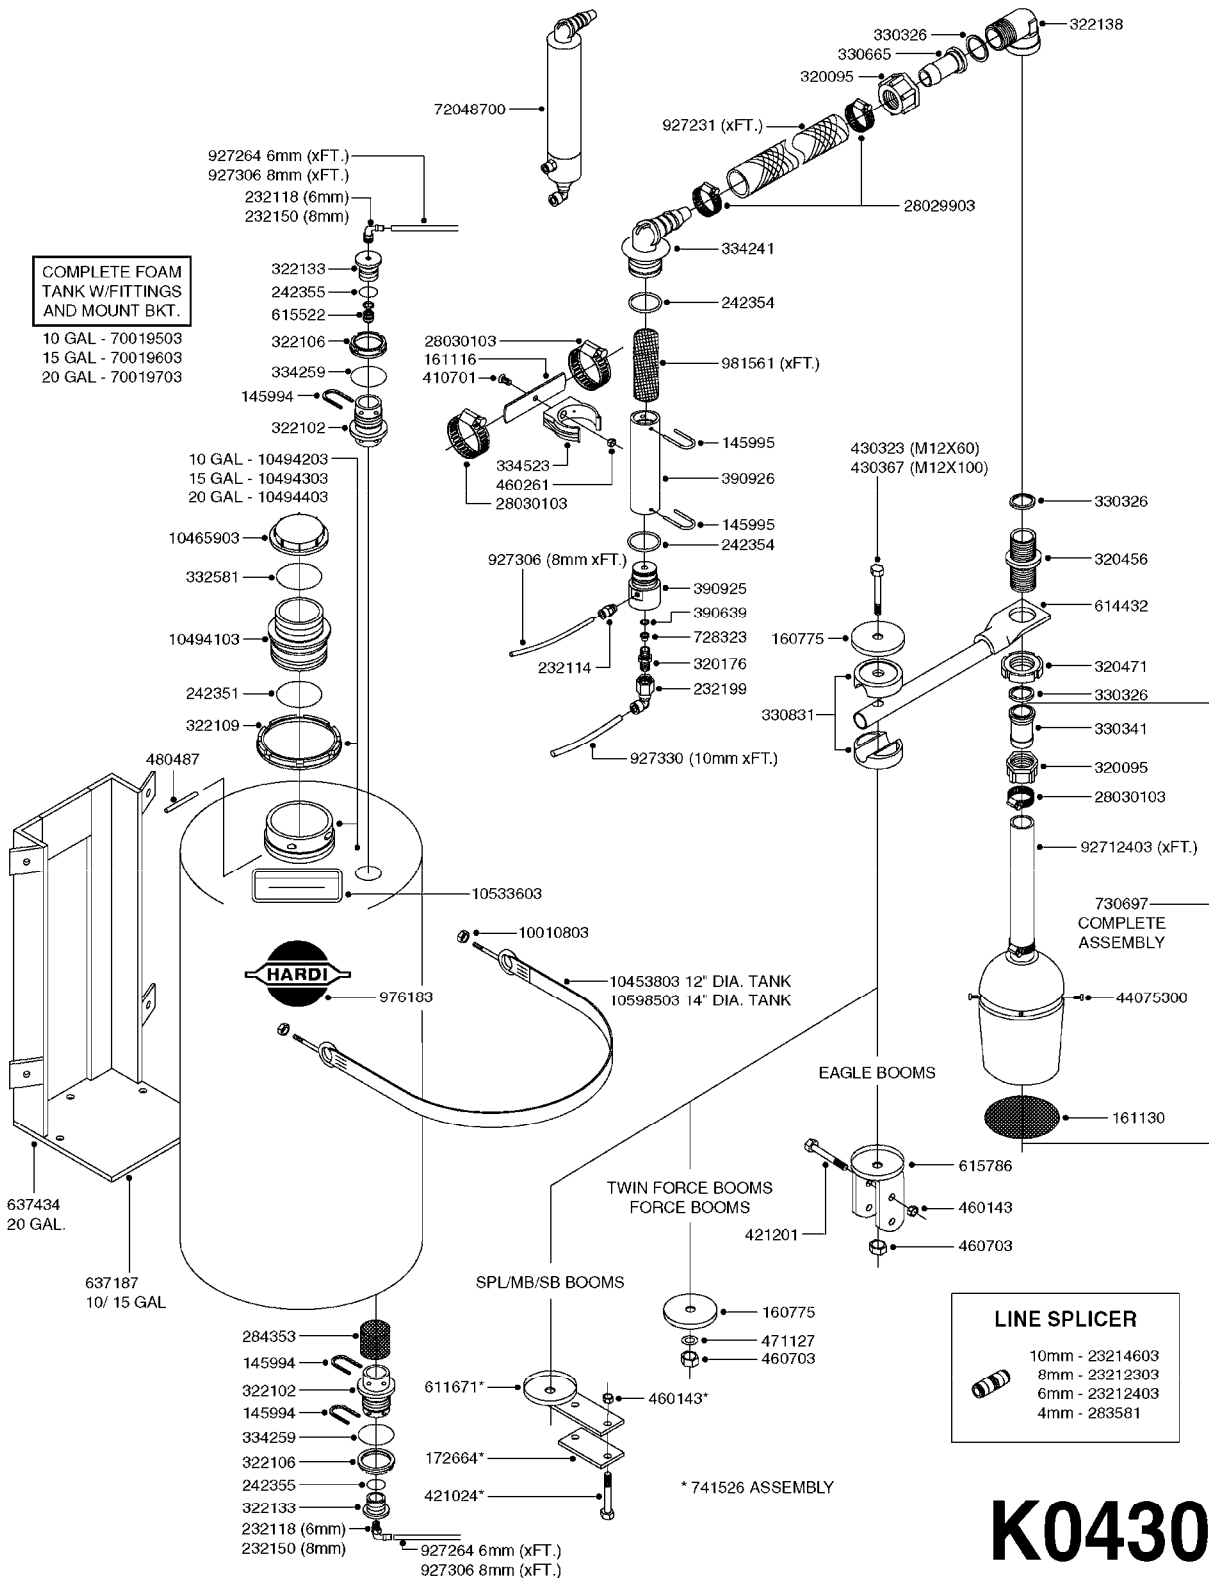

COMPLETE FOAM TANK W/FITTINGS AND MOUNT BKT.

- 10 GAL - 70019503
- 15 GAL - 70019603
- 20 GAL - 70019703

LINE SPICER

- 10mm - 23214603
- 8mm - 23212303
- 6mm - 23212403
- 4mm - 283581

K0430

FOAMMARKER TANK/DROPPER 2000
K0430-HIN, 11:04:16

Page 1
Date 04.11.2017 13:11

parts-n°	order qty	description
145994	1	FITT.DK S-40 FORK
145995	1	FITT.DK S-53 FORK
160775	1	WASHER F. FRICTION PLATE
161116	1	FLATBAR PLATE 3 X 25 X 110
161130	1	FILTER SCREEN F/FOAM DROPPER
172664	1	FLATBAR BACKING PLATE
232114	1	COUPLER 1/8" THREADX8MM HOSE
232118	1	HOSE CONN. 90DEG 1/8'X 6MM PE
232150	1	HOSE CONN. 90DEG. 1/8'X8MM PE
232199	1	COUPLER 3/8' BSP-90/10MM HOSE
242351	1	O-RING D69.5X3.0 VITON F.S-93
242354	1	O-RING D32.2X3.0 VITON F.S-53
242355	1	O-RING D19.2X3.0 VITON F.S-40
283581	1	HOSE CONNECTOR STR. F.4MM PE
284353	1	SPONGE FOR FOAM MARKER
320095	1	FITT.DK NUT 1" BSP
320176	1	FITT.DK HN 3/8"X1/2" BSP
320456	1	FITT.DK BULKHEAD 1"BSP DOUBLE
320471	1	FITT.DK NUT 1" BSP JAMB
322102	1	FITT.DK S-40 BULKHEAD
322106	1	FITT.DK S-40 BULKHEAD NUT
322109	1	FITT.DK S-93 BULKHEAD NUT
322133	1	FITT.DK S-40 PLUG W 1/8 THREAD
322138	1	FITT.DK ELB 1"M X 1"F BSP
330326	1	O-RING D30/D24X2 F.1"NUT
330341	1	FITT.DK HB 1" F. 1" NUT
330665	1	3/4' HOSE TAIL F/1' CAP
330831	1	FRICTION PLATE
332581	1	GASKET F. 1-1/2" BSP CAPNUT.
334241	1	FITT.DK S-53 ELB.3/4"
334259	1	GASKET F. S-40 BULKHEAD
334523	1	PIPE HOLDER D51.5
390639	1	O-RING F.NOZZLE FILTER
390925	1	FITTING F.FOAM MIX.CHAMB. STD
390926	1	TUBE,MIX CHAMB. FOAM MARK STD
410701	1	SCREW M6X16 GALV.
421024	1	BOLT HEX 8.8 DEL M8X60
421201	1	BOLT HEX 8.8 DEL M8X70
430323	1	BOLT HEX 8.8 DEL M12X60
430367	1	BOLT M12X100 DIN931-8.8 DEL
460143	1	NUT HEX M8X1.25 LOCK DIN985A2 SS
460261	1	NUT HEX M6X1.00 LOCK DIN985 A2 SS
460703	1	NUT HEX M12X1.75 LOCK DIN985A2 SS
471127	1	WASHER Z12N 13X24X2,5 RST
480487	1	PIN M5X60 SLOTTED GALV
611671	1	BREAK AWAY HOLDER F-MARKER
614432	1	BREAK AWAY ARM F. FOAM MARKER
615522	1	CHECK VALVE F.FOAM MARKER
615786	1	MOUNT BKT. F.FOAM DROPPER 98
637187	1	MOUNT BKT F.FOAM TANK 10/15GAL
637434	1	MOUNT BRACKET F.FOAM TANK 20G
728323	1	VALVE NON-RETURN
730697	1	FOAM DROPPER COMP. BLACK '97
741526	1	FOAM DROPPER MT. KIT MB-SPL
927231	1	HOSE R X PVCX3/4 CLR/BRD 0012"
927264	1	HOSE R X PE D6/D4 X 0012"
927306	1	HOSE R X PE D8/D6 X 0012"BLACK
927330	1	HOSE R X PE D10/D8 X 012"BLACK
976183	1	DECAL COMPANY D.18,2 X 29,6
981561	1	SPONGE MAT. MIX.CHAMBER-x0012"
10010803	1	NUT HEX NC (NYLON LOCK) 5/16