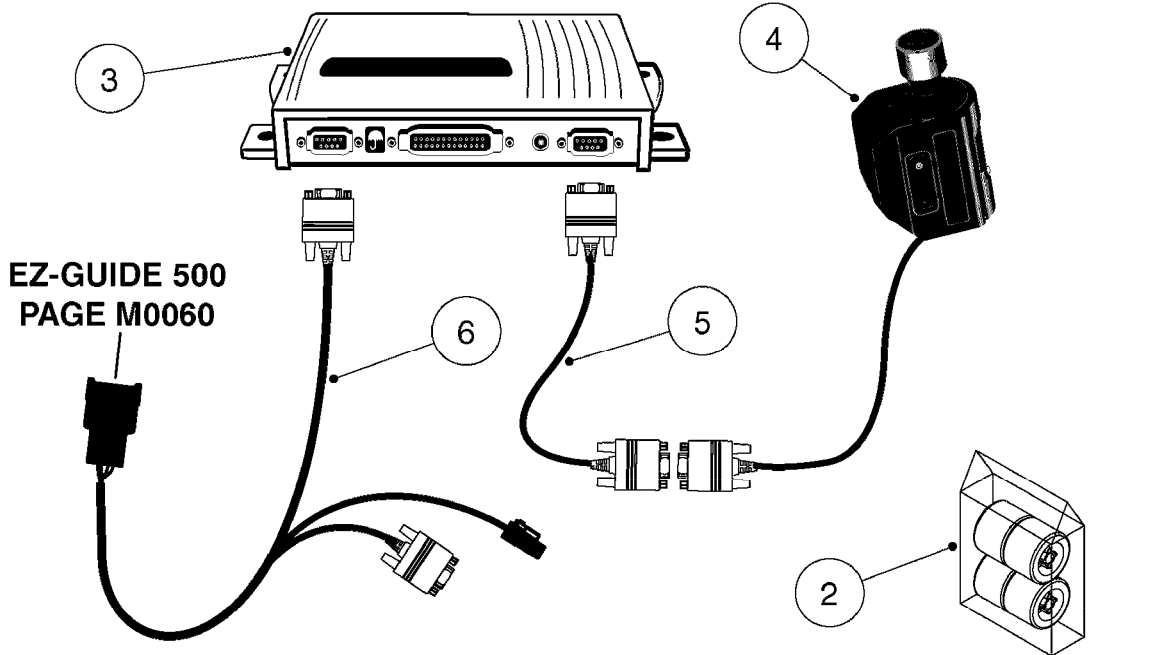

EZ-STEER 500  
PAGE M0070

COMPLETE ASSEMBLY 13

COMPLETE ASSEMBLIES  
WHOLEGOODS ITEMS

**M0060**

EZ-GUIDE 500 LIGHTBAR  
M0060-HIN, 01:01:16

Page 1

Date 04.11.2017 13:11

Pos.	parts-n°	order qty	description
1	26007603	1	CABLE, ANTENNA, EZGUIDEPLUS
2	26012203	1	EZ-STEER/GUIDE 500 ADAPT.CABLE
3	26015303	1	REMOTE KEYPAD EZGUIDE 500/250
3	28048403	1	DECAL - REMOTE OVERLAY 500/250
4	26015403	1	EZ-GUIDE 500 CABLE POWER/CAN90
5	26015503	1	EZ-GUIDE 500 Z PLUS ANTENNA
5	26015603	1	ANTENNA AG15 L1,EZ GDE 500/250
6	26015703	1	EZ-GUIDE 500 DGPS DISPLAY
6	26015803	1	EZ-GUIDE 500 OMNISTAR DISPLAY
7	26016103	1	EZ-GUIDE 500 CABLE UNTERM.FUSE
8	26016203	1	EZ-GUIDE 500 POWER CONN.CABLE
9	28048203	1	EZ-GUIDE 500 MOUNT F.AG15 ANT.
10	28048303	1	EZ-GUIDE 250/500 RAM MNT.1.5"
11	29003803	1	EZ-GUIDE 500 CD,GET.STARTED V1
12	67215403	1	EZ-GUIDE 500 QUICK REF.CARD V1
13	84208303	1	EZ GUIDE 500 LIGHTBAR (DGPS)
13	84208403	1	EZ GUIDE 500 LIGHTBAR (XP/HP)
13	84208503	1	EZ GUIDE 500 LIGHTBAR (RTK)