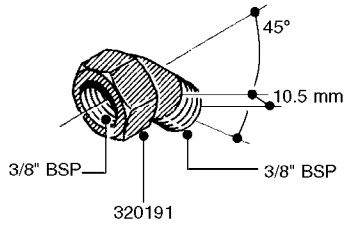

**L0030**

FITTINGS - HEXAGON NIPPLES  
L0030-HIN, 01:01:16

Page 1  
Date 04.11.2017 13:11

parts-n°	order qty	description
10015303	1	FITT.PO.HN 1.00X1.00 M1000
10425003	1	FITT.PO.HN 1.25X1.00 MCPHEE
320132	1	FITT.DK HN 1" BSP
320176	1	FITT.DK HN 3/8"X1/2" BSP
320445	1	FITT.DK HN 1/4"X3/8" BSP
320655	1	FITT.DK HN 1/2"-1/2" BSP
320692	1	FITT.DK HN 3/8'BSPX1/4'NPT
320703	1	FITT.DK HN 3/8BSP X1/2 &1/4NPT
320725	1	FITT.DK NIPPLE 3/8"-3/8" BSP
320902	1	FITT.DK HN 3/8'X 1/4' BSP
390232	1	FITT.DK HN 1-1/2' X 1-1/4' BSP
390276	1	FITT.DK HN 1'BSP