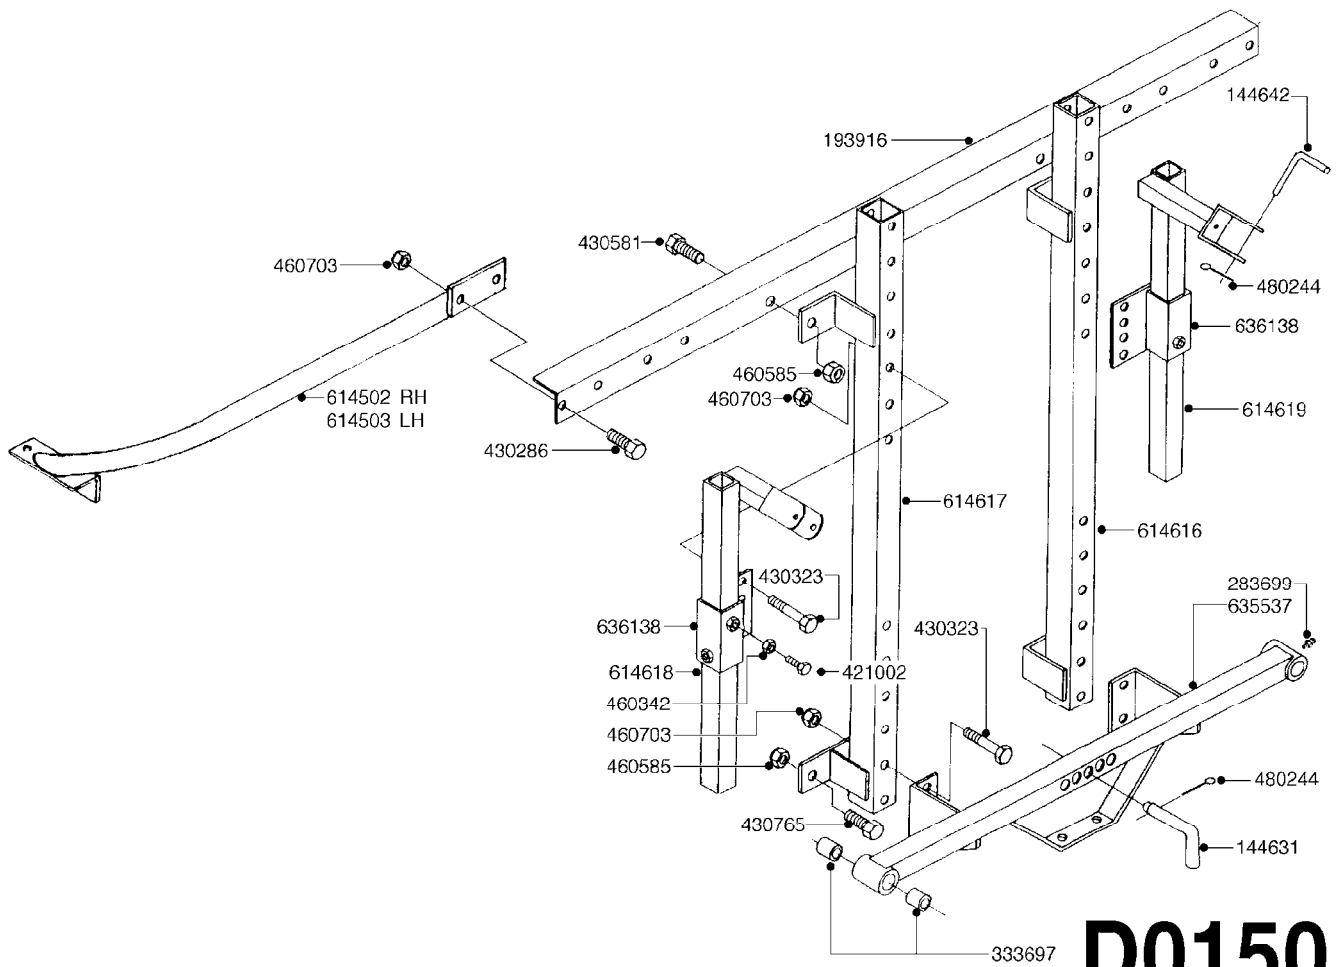

BOOM - MB H-FRAME ML-TRAILER
D0150-HIN, 01:01:16

Page 0
Date 04.11.2017 13:11

D0150