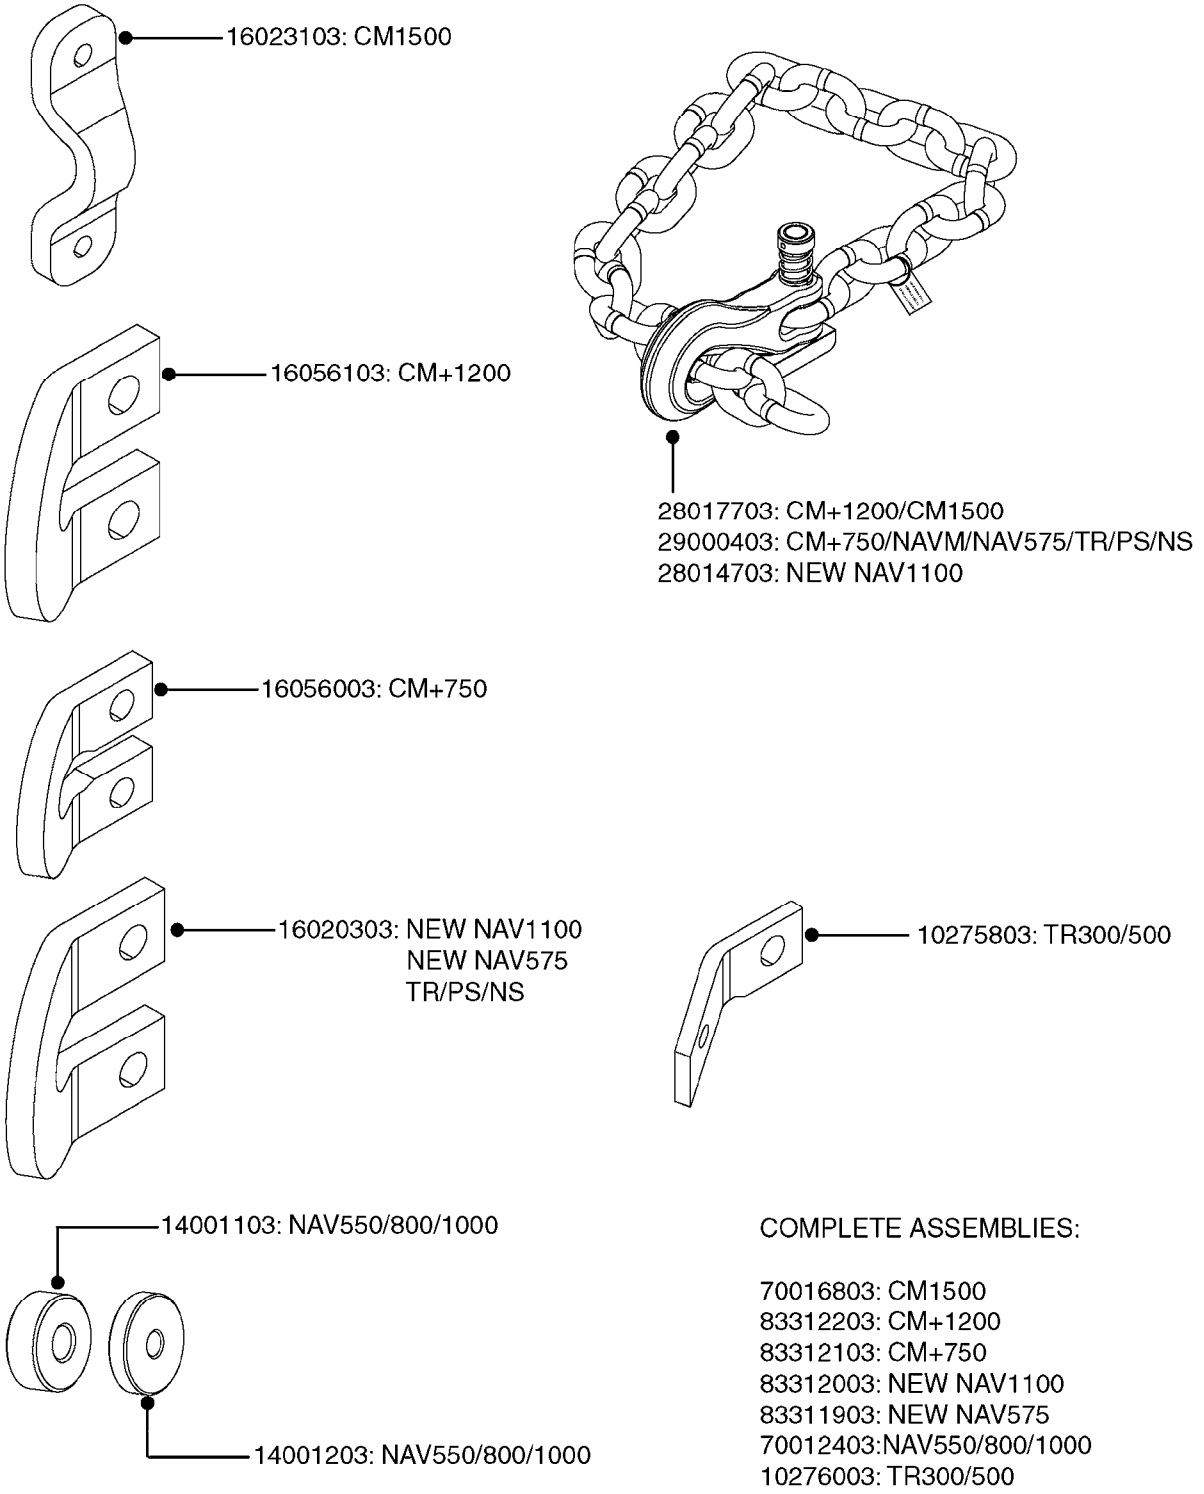

# K0750

RINSE SYSTEM PLUMBING  
K0750-HIN, 01:01:16

Page 1  
Date 04.11.2017 13:11

parts-n°	order qty	description
168030	1	BRACKET F/3 WAY VALVE
172280	1	FLATBAR 30X5 L=270 4XD9 90DEG.
241441	1	O-RING D29.3X3
241883	1	O-RING D39.2X3 NITRIL 242020
242353	1	O-RING D44.2X3.0 VITON F.S-67
242354	1	O-RING D32.2X3.0 VITON F.S-53
242594	1	O-RING D14 X 1.78 SCH.70-EPDM
284585	1	CLAMP HOSE GEAR 1" MINI 020
320084	1	FITT.DK NUT 1/2" BSP
320095	1	FITT.DK NUT 1" BSP
320283	1	FITT.DK NUT 3/4"BSP
320294	1	FITT.DK TEE 3/8X3/8HB X1/2"BSP
320316	1	FITT.DK TEE 3/4" X3/4" X1"BSP
320821	1	FITT.DK NUT 1-1/2" BSP
321495	1	FITT.DK REDUC 1/4'BSP F.3/4'NT
322065	1	FITT.DK UNION 1' BSP/S-56
322066	1	FITT.DK S-56 NUT
330212	1	O-RING D19/D14X2.4 F.1/2"NUT
330326	1	O-RING D30/D24X2 F.1"NUT
330341	1	FITT.DK HB 1" F. 1" NUT
330595	1	O-RING D24.6/D20X2.1 -3/4"
330676	1	FITT.DK HB 3/8" F. 1/2" NUT
330687	1	FITT.DK HB 1/2" F. 1/2" NUT
332286	1	FITT.DK HB 1/2" F. 3/4" NUT
334050	1	FITT.DK S-61 STR.1-1/4"
334059	1	FITT.DK EL 1" 110 DEG.F.1-1/2"
334068	1	FITT.DK S-61 STR.1"
334100	1	FITT.DK S-61 ELB.1" 110 DEG.
334151	1	FITT.DK S-61 ELB.1-1/4"110 DEG
334239	1	FITT.DK S-53 ELB.1/2"
334564	1	FITT.DK S-67 TO S-53 ADAPTER
420582	1	BOLT HEX 8.8 DEL M8X20 FT A2
460143	1	NUT HEX M8X1.25 LOCK DIN985A2 SS
725348	1	VALVE 3 WAY BLUE
978338	1	DECAL MANIFOLD SYS.RINSE NOZ
28026203	1	GAUGE 200PSI/BR,2.5"1/4BSP-BTM
28029803	1	CLAMP HOSE GEAR P1/2" 6708
92701703	1	HOSE R X3/8" X300PSI WP X0012"
92702103	1	HOSE R X1/2" X300PSI WP X0012"
92712403	1	HOSE R X1" X300PSI WP X0012"