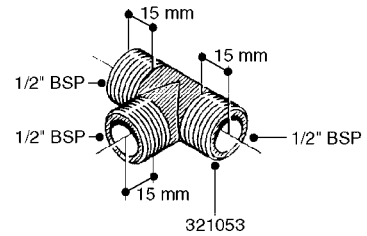

**L0010**

parts-n°	order qty	description
240085	1	O-RING D13,1/8,3X02,4 NITRIL
241441	1	O-RING D29.3X3
242594	1	O-RING D14 X 1.78 SCH.70-EPDM
320084	1	FITT.DK NUT 1/2" BSP
320095	1	FITT.DK NUT 1" BSP
320117	1	FITT.DK CONN.1/2"BSP F. 1" CAP
320187	1	FITT.DK CAP 3/8" BSP BLACK
320283	1	FITT.DK NUT 3/4"BSP
320821	1	FITT.DK NUT 1-1/2" BSP
321495	1	FITT.DK REDUC 1/4'BSP F.3/4'NT
321576	1	FITT.DK CONN 1/2"BSP F.3/4"NUT
330013	1	O-RING D15/D10X2.5 F.3/8"NUT
330212	1	O-RING D19/D14X2.4 F.1/2"NUT
330326	1	O-RING D30/D24X2 F.1"NUT
330341	1	FITT.DK HB 1" F. 1" NUT
330595	1	O-RING D24.6/D20X2.1 -3/4"
330665	1	3/4' HOSE TAIL F/1' CAP
330676	1	FITT.DK HB 3/8" F. 1/2" NUT
330687	1	FITT.DK HB 1/2" F. 1/2" NUT
330691	1	FITT.DK HB 3/4'F.3/4' NUT
330783	1	FITT.DK HB 3/8"F.3/8" NUT
331262	1	FITT.DK HB 1-1/2" F. 1-1/2"NUT
331273	1	O-RING D44/D38X2 F.1-1/2"
331446	1	FITT.DK HB 1" F.1-1/2" NUT
331807	1	FITT.DK HB 5/16" F.3/8" NUT
332286	1	FITT.DK HB 1/2" F. 3/4" NUT
332905	1	FITT.DK HB 1/2" F. 3/4" CAP
332927	1	PLUG F. NOZZLE TUBE 3/4'
333292	1	FITT.DK HB 1"O'RING F.1-1/2"
333664	1	FITT.DK HB 5/16' F. 1/2' NUT
334044	1	FITT.DK HB 3/4' F. 3/4' CAP
334059	1	FITT.DK EL 1" 110 DEG.F.1-1/2"
334123	1	FITT.DK HB 1-1/4"O-RNG F.1-1/2"
334150	1	FITT.DK HB 1-1/4" 110 F.1-1/2"
390542	1	PLUG WASHER FOR 3/4'CAP NUT
716236	1	FITT.DK HB 1/2" ASSY. F. 3/4"
716413	1	FITT.DK PLUG ASSY. F.NOZ TUBE
717426	1	FITT.DK REDUC 1/4"BSP F.3/4"N
720856	1	FITT.DK 1/2'BSP ASSY.F.3/4'NUT
724621	1	FITT.DK HB 3/4"ASSY F.3/4" NUT