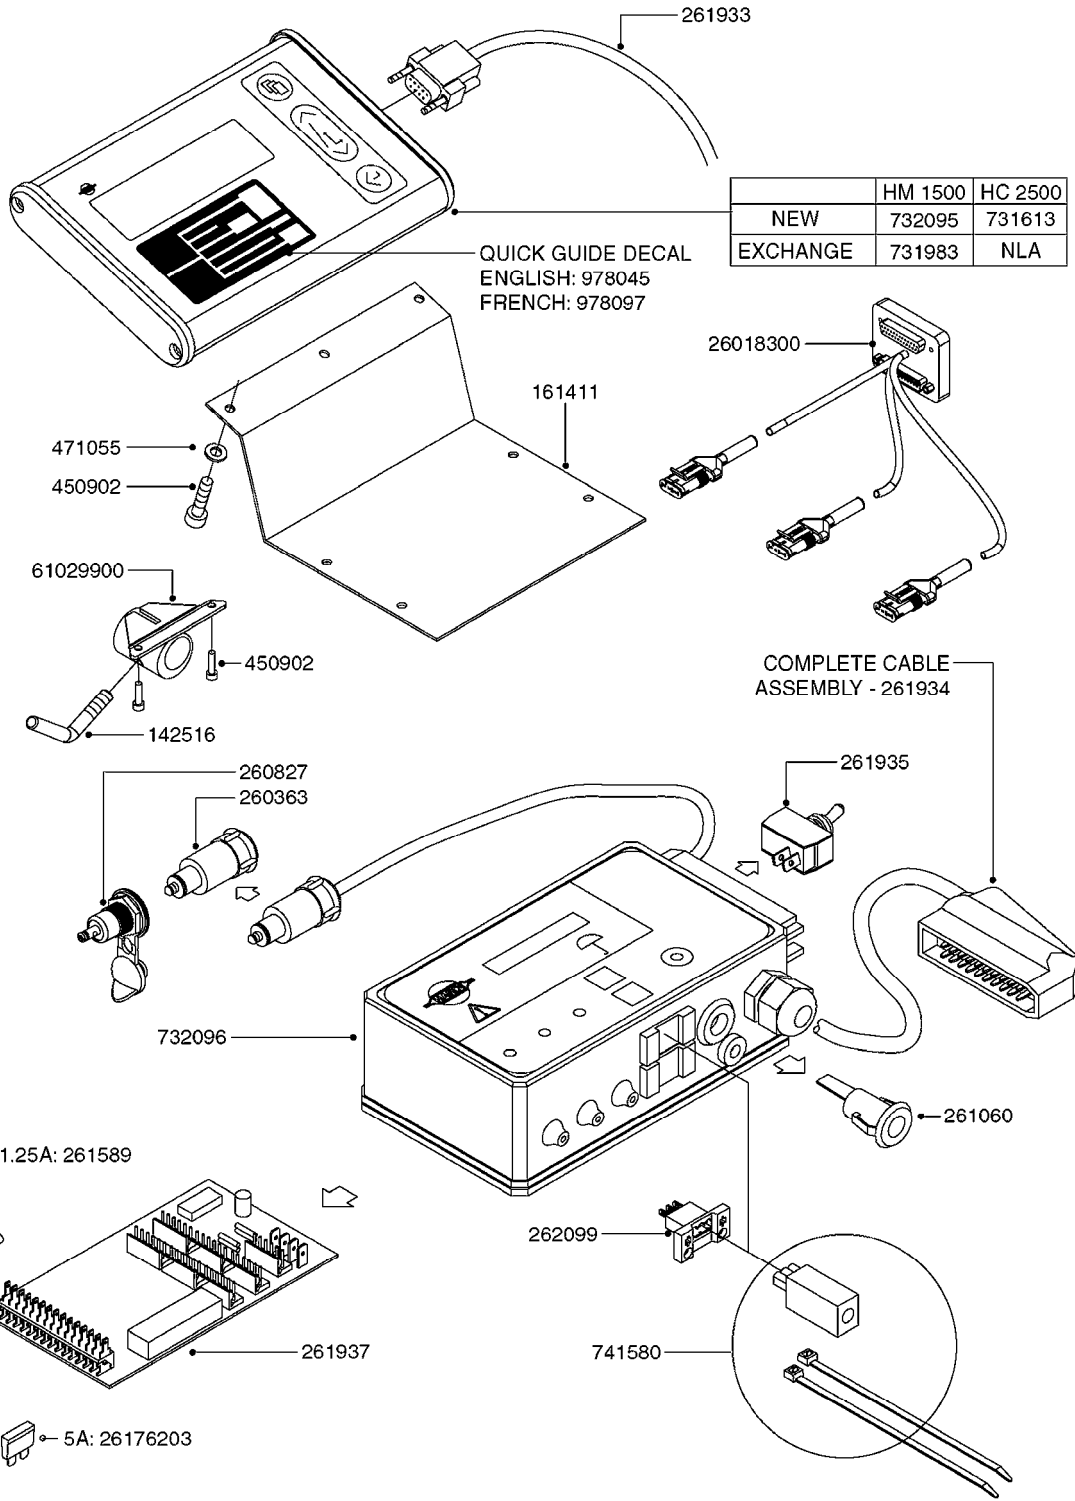

EZ-GUIDE 250 LIGHTBAR  
M0080-HIN, 01:01:16

Page 1

Date 04.11.2017 13:11

Pos.	parts-n°	order qty	description
1	26007603	1	CABLE, ANTENNA, EZGUIDEPLUS
2	26015603	1	ANTENNA AG15 L1,EZ GDE 500/250
3	26016103	1	EZ-GUIDE 500 CABLE UNTERM.FUSE
4	26016203	1	EZ-GUIDE 500 POWER CONN.CABLE
5	26017303	1	EZ-GUIDE 250 ALL PORT CABLE
6	26017703	1	EZ-GUIDE 250 POWER CABLE
7	26017803	1	EZ-GUIDE 250 LIGHTBAR DISPLAY
8	26017903	1	EZ-GUIDE 250 PATCH ANTENNA
9	28048203	1	EZ-GUIDE 500 MOUNT F.AG15 ANT.
10	28048303	1	EZ-GUIDE 250/500 RAM MNT.1.5"
11	67217403	1	EZ-GUIDE 250 QUICK REF.CARD
12	84210603	1	EZ GUIDE 250 LIGHTBAR