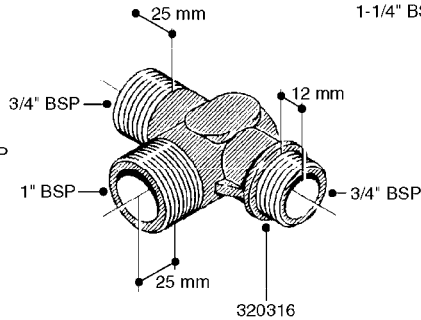

**L0010**

parts-n°	order qty	description
240085	1	O-RING D13,1/8,3X02,4 NITRIL
241441	1	O-RING D29.3X3
242594	1	O-RING D14 X 1.78 SCH.70-EPDM
320084	1	FITT.DK NUT 1/2" BSP
320095	1	FITT.DK NUT 1" BSP
320117	1	FITT.DK CONN.1/2"BSP F. 1" CAP
320187	1	FITT.DK CAP 3/8" BSP BLACK
320283	1	FITT.DK NUT 3/4"BSP
320821	1	FITT.DK NUT 1-1/2" BSP
321495	1	FITT.DK REDUC 1/4'BSP F.3/4'NT
321576	1	FITT.DK CONN 1/2"BSP F.3/4"NUT
330013	1	O-RING D15/D10X2.5 F.3/8"NUT
330212	1	O-RING D19/D14X2.4 F.1/2"NUT
330326	1	O-RING D30/D24X2 F.1"NUT
330341	1	FITT.DK HB 1" F. 1" NUT
330595	1	O-RING D24.6/D20X2.1 -3/4"
330665	1	3/4' HOSE TAIL F/1' CAP
330676	1	FITT.DK HB 3/8" F. 1/2" NUT
330687	1	FITT.DK HB 1/2" F. 1/2" NUT
330691	1	FITT.DK HB 3/4'F.3/4' NUT
330783	1	FITT.DK HB 3/8"F.3/8" NUT
331262	1	FITT.DK HB 1-1/2" F. 1-1/2"NUT
331273	1	O-RING D44/D38X2 F.1-1/2"
331446	1	FITT.DK HB 1" F.1-1/2" NUT
331807	1	FITT.DK HB 5/16" F.3/8" NUT
332286	1	FITT.DK HB 1/2" F. 3/4" NUT
332905	1	FITT.DK HB 1/2" F. 3/4" CAP
332927	1	PLUG F. NOZZLE TUBE 3/4'
333292	1	FITT.DK HB 1"O'RING F.1-1/2"
333664	1	FITT.DK HB 5/16' F. 1/2' NUT
334044	1	FITT.DK HB 3/4' F. 3/4' CAP
334059	1	FITT.DK EL 1" 110 DEG.F.1-1/2"
334123	1	FITT.DK HB 1-1/4"O-RNG F.1-1/2"
334150	1	FITT.DK HB 1-1/4" 110 F.1-1/2"
390542	1	PLUG WASHER FOR 3/4'CAP NUT
716236	1	FITT.DK HB 1/2" ASSY. F. 3/4"
716413	1	FITT.DK PLUG ASSY. F.NOZ TUBE
717426	1	FITT.DK REDUC 1/4"BSP F.3/4"N
720856	1	FITT.DK 1/2'BSP ASSY.F.3/4'NUT
724621	1	FITT.DK HB 3/4"ASSY F.3/4" NUT