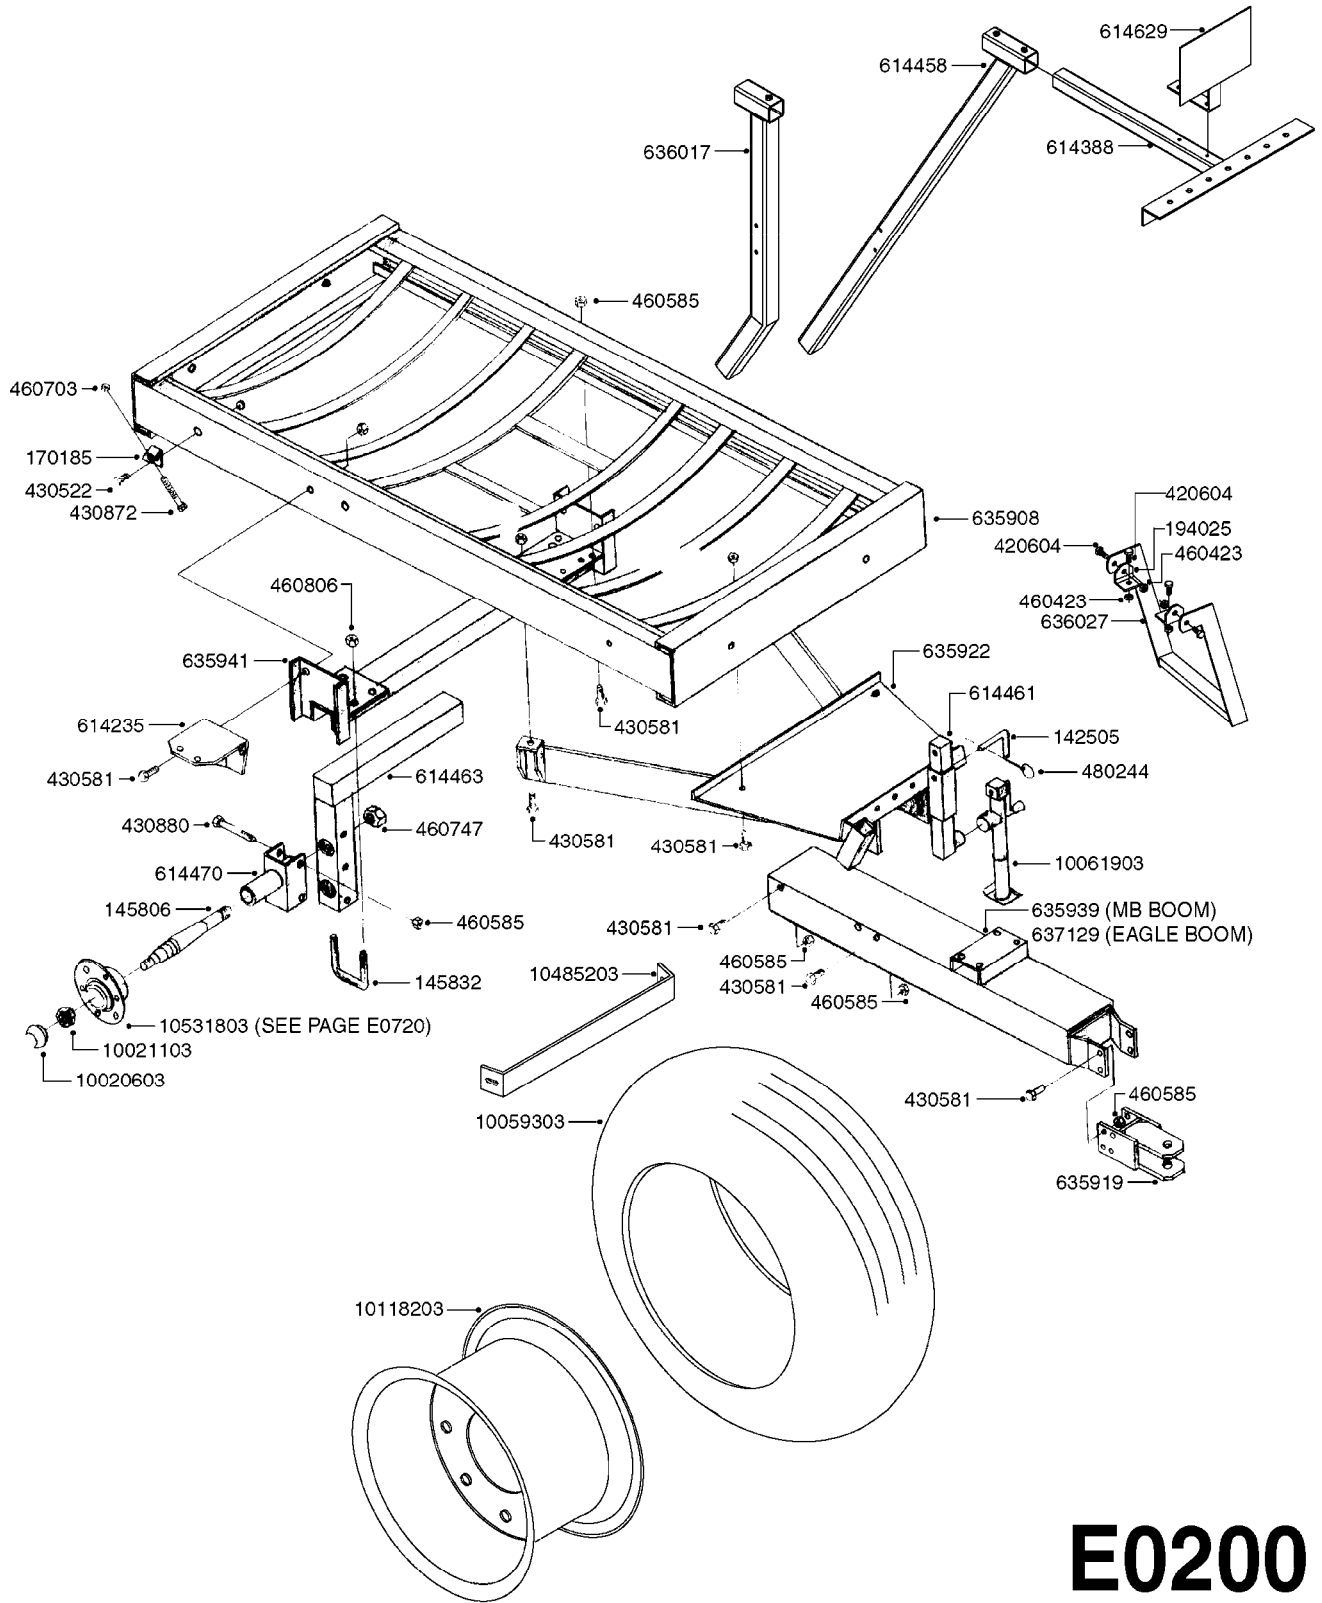

FOR CONNECTING HOSE  
FITTINGS, SEE SECTION L

**E0180**

TANK TR 300/500 W/EC (POST 93)  
E0180-HIN, 01:01:16

Page 1  
Date 04.11.2017 13:11

parts-n°	order qty	description
145995	1	FITT.DK S-53 FORK
170185	1	ANGLE BRACKET F. TANKSTRAP
241006	1	O-RING D79,2X5,7 NITRIL
241017	1	O-RING D74,5X3 NITRIL
242354	1	O-RING D32.2X3.0 VITON F.S-53
320084	1	FITT.DK NUT 1/2" BSP
320795	1	FITT.DK NUT 1-1/2" BSP JAMB
321311	1	FILTER BODY S 80 X 4
321322	1	SCREW CAP F. S80 X 4
322103	1	FITT.DK S-53 BULKHEAD
322107	1	FITT.DK S-53 BULKHEAD NUT
322110	1	FITT.DK S-53 ELB. 1/2" BSP
330072	1	O-RING D53.5/D45.5X4
332603	1	CAP F. SUCTION TUBE
334230	1	FITT.DK S-53 STR.1"
334239	1	FITT.DK S-53 ELB.1/2"
334242	1	FITT.DK S-53 ELB.1"
334260	1	GASKET F. S-53 BULKHEAD
351748	1	TANK RAW 500 GAL
370495	1	NOZZLE INJECTOR 5066-3.0
430872	1	BOLT HEX 8.8 DEL M12X100 FT
440392	1	SCREW 6.3 X 25.0 DIN7981C TORX
460703	1	NUT HEX M12X1.75 LOCK DIN985A2 SS
615575	1	FILTER F.TOP SUCT.30 MESH GRN.
615576	1	FILTER F.TOP SUCT.50 MESH BLUE
722971	1	SAFETY VALVE SCF 217PSI(15BAR)
727742	1	TOP DRAIN CORD TYPE
728363	1	SUCTION TUBE ASSY.L=72"
978403	1	DECAL COMPANY 280 X 450
10002003	1	STRAP F. TR TANK 300 GAL.
10018203	1	TANK STRAP 500 GA.PRE'03 (92")
10045303	1	FILTER BASKET 16"
10052203	1	LID VENT ASSY
10054503	1	SCREW 3/4" SELF TAPPING
10062703	1	TANK RAW 300 GAL.84 MODEL
10064203	1	SET SEALING SPONGE 1 Ft BULK
10102203	1	GASKET F.16" LID BREATHER
28014203	1	LID ASSY. (3-PC.) 16" ARAG
28029803	1	CLAMP HOSE GEAR P1/2" 6708
28030003	1	CLAMP HOSE GEAR P1" 6716
28030103	1	CLAMP HOSE GEAR P5/4-S1.5"6724
61000303	1	TANK STRAP 500 GA POST'03(95")
92702103	1	HOSE R X1/2" X300PSI WP X0012"
92702403	1	HOSE PVC SUCT GRAY 1"