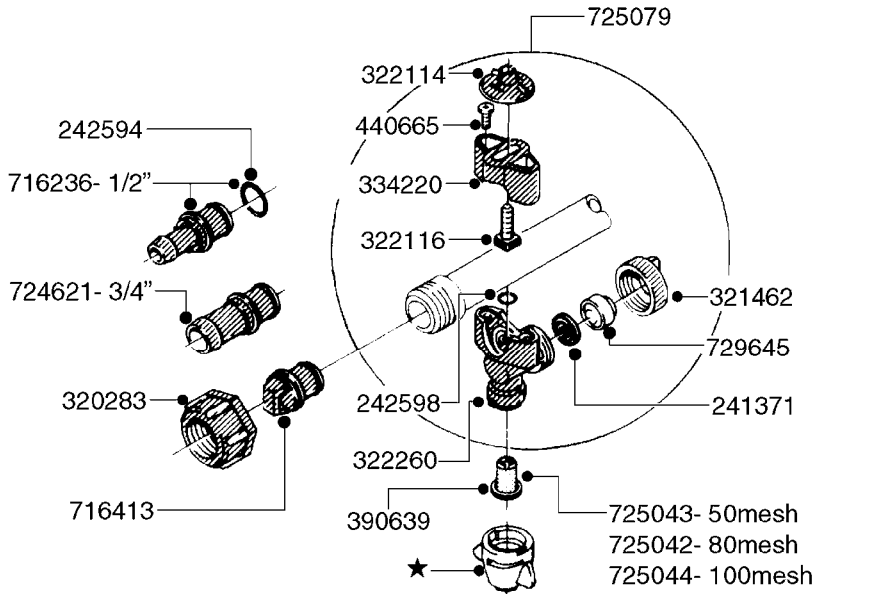

**D1060**

BOOM-NOZZLES QUINTASTREAM  
D1060-HIN, 01:01:16

Page 1

Date 04.11.2017 13:11

Pos.	parts-n°	order qty	description
1	372011	1	NOZZLE ISO QS-015-5H GREEN
1	372012	1	NOZZLE ISO QS-02-5H YELLOW
1	372013	1	NOZZLE ISO QS-03-5H BLUE
1	372014	1	NOZZLE ISO QS-04-5H RED
1	372015	1	NOZZLE ISO QS-05-5H BROWN
1	372016	1	NOZZLE ISO QS-06-5H GREY
1	372017	1	NOZZLE ISO QS-08-5H WHITE
1	372018	1	NOZZLE ISO QS-10-5H LT. BLUE
1	372019	1	NOZZLE ISO QS-15-5H LT. GREEN
2	372002	1	ISO QNTSTRM 015 S-GREEN
2	372003	1	ISO QNTSTRM 02 S-YELLOW
2	372004	1	ISO QNTSTRM 03 S-BLUE
2	372005	1	ISO QNTSTRM 04 S-RED
2	372006	1	ISO QNTSTRM 05 S-BROWN
2	372007	1	ISO QNTSTRM 06 S-GREY
2	372008	1	ISO QNTSTRM 08 S-WHITE
2	372009	1	ISO QNTSTRM 10 S-LT.BLU
2	372010	1	ISO QNTSTRM 15 S-LT.GRN