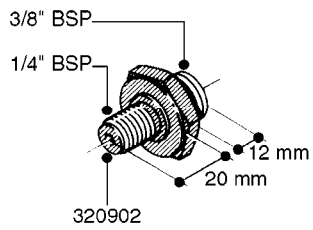

**L0030**

FITTINGS - HEXAGON NIPPLES  
L0030-HIN, 01:01:16

Page 1  
Date 04.11.2017 13:11

parts-n°	order qty	description
10015303	1	FITT.PO.HN 1.00X1.00 M1000
10425003	1	FITT.PO.HN 1.25X1.00 MCPHEE
320132	1	FITT.DK HN 1" BSP
320176	1	FITT.DK HN 3/8"X1/2" BSP
320445	1	FITT.DK HN 1/4"X3/8" BSP
320655	1	FITT.DK HN 1/2"-1/2" BSP
320692	1	FITT.DK HN 3/8'BSPX1/4'NPT
320703	1	FITT.DK HN 3/8BSP X1/2 &1/4NPT
320725	1	FITT.DK NIPPLE 3/8"-3/8" BSP
320902	1	FITT.DK HN 3/8'X 1/4' BSP
390232	1	FITT.DK HN 1-1/2' X 1-1/4' BSP
390276	1	FITT.DK HN 1'BSP