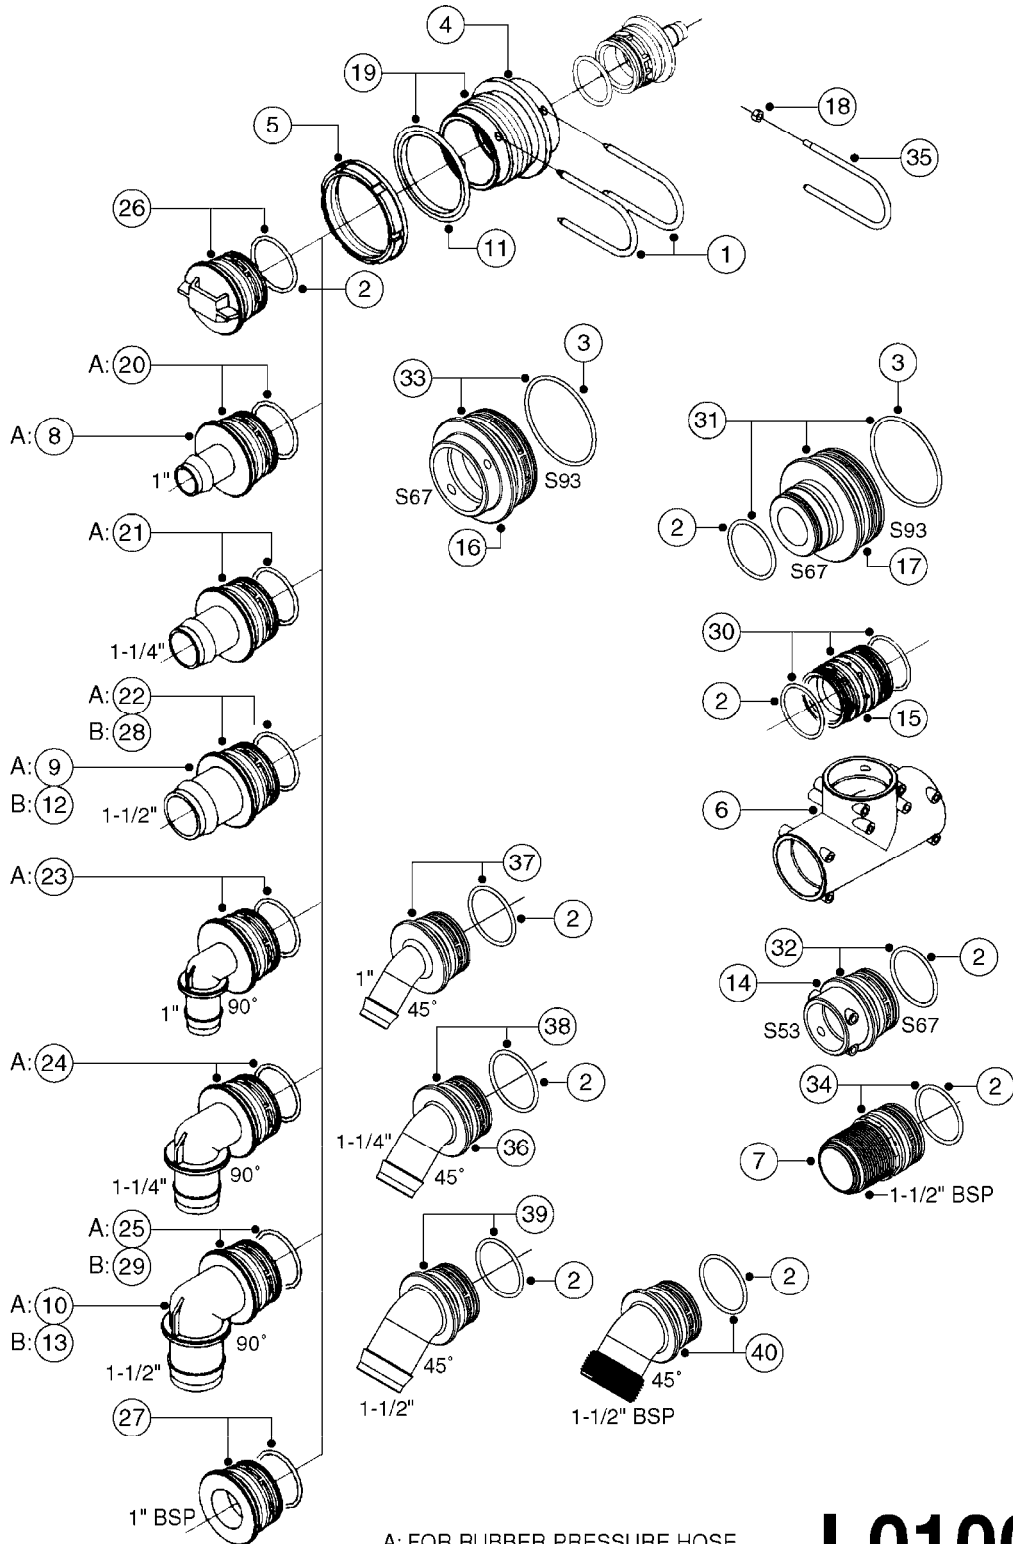

**L0090**

FITTINGS - S-56 & S-61  
L0090-HIN, 01:01:16

Page 1

Date 04.11.2017 13:11

parts-n°	order qty	description
145661	1	FITT.DK S-61 FORK
241754	1	O-RING D59.5X3
241883	1	O-RING D39.2X3 NITRIL 242020
322055	1	FITT.DK S-61 BULKHEAD
322056	1	FITT.DK S-61 BULKHEAD NUT
322066	1	FITT.DK S-56 NUT
334050	1	FITT.DK S-61 STR.1-1/4"
334068	1	FITT.DK S-61 STR.1"
334091	1	FITT.DK S-61 STR.1-1/2'
334099	1	FITT.DK S-61 ELB.1-1/2"110 DEG
334100	1	FITT.DK S-61 ELB.1" 110 DEG.
334151	1	FITT.DK S-61 ELB.1-1/4"110 DEG
390231	1	FITT.DK NIPPLE 1-1/2 X S56