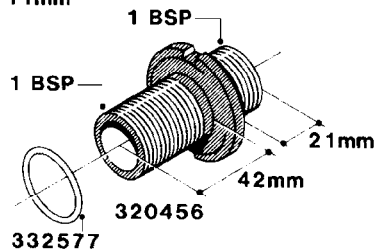

L0060

FITTINGS - BULKHEAD
L0060-HIN, 01:01:16

Page 1

Date 04.11.2017 13:11

parts-n°	order qty	description
141046	1	NUT 3/8" BSP
141341	1	NUT 1/4' BSP
240284	1	O-RING D82,5/75 X 3,5
320456	1	FITT.DK BULKHEAD 1"BSP DOUBLE
320467	1	FITT.DK BULKHEAD 1"BSP SINGLE
320471	1	FITT.DK NUT 1" BSP JAMB
320541	1	FITT.DK BULKHEAD 2-1/2'BSP SIN
320552	1	FITT.DK NUT 2-1/2' BSP JAMB
320644	1	FITT.DK ELB.3/4"HB X 1" BSP
320784	1	FITT.DK CAP 1-1/2" BSP
320795	1	FITT.DK NUT 1-1/2" BSP JAMB
320935	1	FITT.DK BULKHEAD 1/4' BSP SING
320946	1	FITT.DK BULKHEAD 3/8' BSP SING
321296	1	FITT.DK BULKHEAD 1/2" BSP SING
321307	1	FITT.DK NUT 1/2" BSP JAMB
321333	1	FITT.DK BULK 1-1/2" X 1"F BSP
330061	1	O-RING D16/D11X2,5
330072	1	O-RING D53.5/D45.5X4
330212	1	O-RING D19/D14X2.4 F.1/2"NUT
332577	1	O-RING D38/D30X4 F.1" PUR.
332592	1	O-RING D26/D20X3