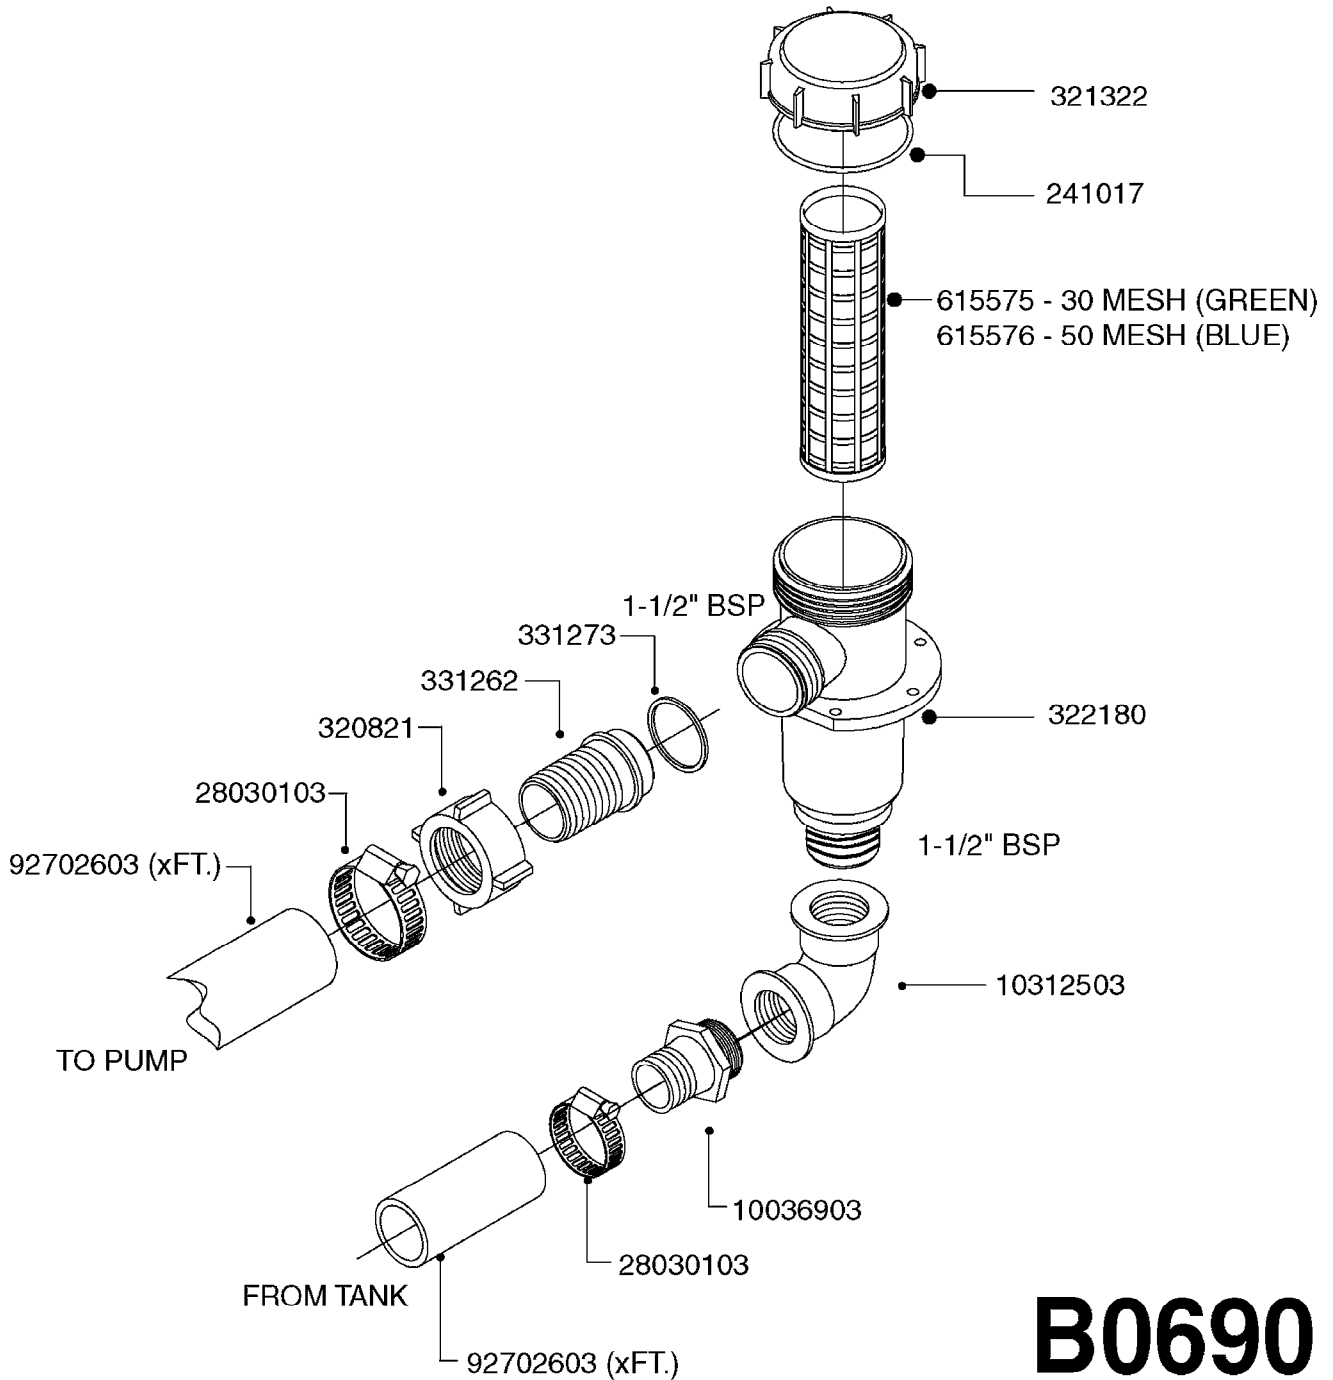

B0690

SUCTION FILTER CENTRIFUGAL
B0690-HIN, 01:01:16

Page 1
Date 04.11.2017 13:10

parts-n°	order qty	description
241017	1	O-RING D74,5X3 NITRIL
320821	1	FITT.DK NUT 1-1/2" BSP
321322	1	SCREW CAP F. S80 X 4
322180	1	SUCT.FILLER HOUSING W.1-1/2BSP
331262	1	FITT.DK HB 1-1/2" F. 1-1/2"NUT
331273	1	O-RING D44/D38X2 F.1-1/2"
615575	1	FILTER F.TOP SUCT.30 MESH GRN.
615576	1	FILTER F.TOP SUCT.50 MESH BLUE
10036903	1	FITT.PO.HB 1.50X1.50 IMB1212
10312503	1	FITT.PO.EL 1.5X1.5 FEMALE
28030103	1	CLAMP HOSE GEAR P5/4-S1.5"6724
92702603	1	HOSE PVC SUCT GRAY 1-1/2"