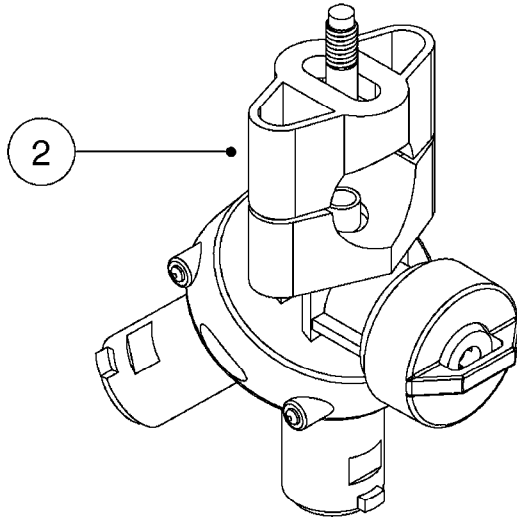

**SINGLE NOZZLE BODY**

**TRIPLET NOZZLE BODY**

**D1090**

\*=REFER TO HARDI NOZZLE CATALOG

NOZZLE BODIES-SNAP FIT  
D1090-HIN, 01:01:16

Page 1

Date 04.11.2017 13:11

parts-n°	order qty	description
143592	1	LOCK CLAMP FOR TRIPLET
241371	1	DIAPHRAGM, NO-DRIP alt 241371
241990	1	O-RING D9.3 X 2.4 VITON
242594	1	O-RING D14 X 1.78 SCH.70-EPDM
242598	1	O-RING D7.0 X 2.5 NITRIL
320187	1	FITT.DK CAP 3/8" BSP BLACK
320283	1	FITT.DK NUT 3/4"BSP
321462	1	CAP F.NO-DRIP ASSY.
322068	1	SNAP-FIT ADAPTER THREAD. HARDI
322114	1	NUT PLASTIC F.NOZZ.H
322116	1	BOLT PLASTIC F.NOZZ.H.
322258	1	HOUSING F.TRIPLET
322260	1	NOZZLE HOLDER LOWER PART
333012	1	NOZZLE HOLD. UPPER PART
334082	1	SNAP-FIT NOZZ.HOLD.CONE BLACK
334102	1	BLANK F.NOZZLE
334172	1	SNAP-FIT NOZZ.HOLD.CONE GREEN
334173	1	SNAP-FIT NOZZ.HOLD.CONE ORANGE
334220	1	YOKE, UPPER NOZZLE BODY
334371	1	SNAP-FIT NOZZLE HOLDER YELLOW
334373	1	SNAP-FIT NOZZLE HOLDER RED
334377	1	SNAP-FIT NOZZLE HOLDER BLUE
334926	1	SNAP-FIT TURN PLATE F TRIPLET
390639	1	O-RING F.NOZZLE FILTER
440665	1	SCREW M4.2X16 STAINLESS
716236	1	FITT.DK HB 1/2" ASSY. F. 3/4"
716413	1	FITT.DK PLUG ASSY. F.NOZ TUBE
724621	1	FITT.DK HB 3/4"ASSY F.3/4" NUT
725042	1	SCREEN 80 MESH W.GASKET, RED
725043	1	SCREEN 50 MESH W.GASKET, BLUE
725044	1	SCREEN 100 MESH W.GASKET, YELLO
725078	1	SNAP-FIT TRIPLET W/O NOZZ HOLD
725079	1	NOZZLE ASSY.SING.SNAP-FIT GREN
729645	1	NON-DRIP SPRING ASSY.GREEN 10