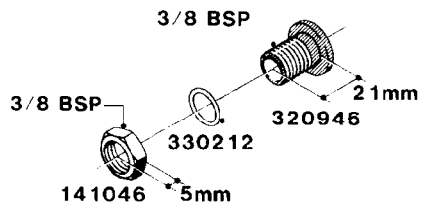

L0060

FITTINGS - BULKHEAD
L0060-HIN, 01:01:16

Page 1

Date 04.11.2017 13:11

parts-n°	order qty	description
141046	1	NUT 3/8" BSP
141341	1	NUT 1/4' BSP
240284	1	O-RING D82,5/75 X 3,5
320456	1	FITT.DK BULKHEAD 1"BSP DOUBLE
320467	1	FITT.DK BULKHEAD 1"BSP SINGLE
320471	1	FITT.DK NUT 1" BSP JAMB
320541	1	FITT.DK BULKHEAD 2-1/2'BSP SIN
320552	1	FITT.DK NUT 2-1/2' BSP JAMB
320644	1	FITT.DK ELB.3/4"HB X 1" BSP
320784	1	FITT.DK CAP 1-1/2" BSP
320795	1	FITT.DK NUT 1-1/2" BSP JAMB
320935	1	FITT.DK BULKHEAD 1/4' BSP SING
320946	1	FITT.DK BULKHEAD 3/8' BSP SING
321296	1	FITT.DK BULKHEAD 1/2" BSP SING
321307	1	FITT.DK NUT 1/2" BSP JAMB
321333	1	FITT.DK BULK 1-1/2" X 1"F BSP
330061	1	O-RING D16/D11X2,5
330072	1	O-RING D53.5/D45.5X4
330212	1	O-RING D19/D14X2.4 F.1/2"NUT
332577	1	O-RING D38/D30X4 F.1" PUR.
332592	1	O-RING D26/D20X3