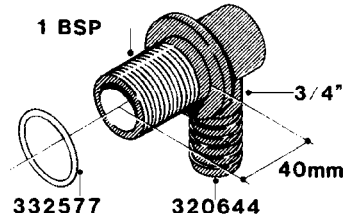

L0060

FITTINGS - BULKHEAD
L0060-HIN, 01:01:16

Page 1

Date 04.11.2017 13:11

parts-n°	order qty	description
141046	1	NUT 3/8" BSP
141341	1	NUT 1/4' BSP
240284	1	O-RING D82,5/75 X 3,5
320456	1	FITT.DK BULKHEAD 1"BSP DOUBLE
320467	1	FITT.DK BULKHEAD 1"BSP SINGLE
320471	1	FITT.DK NUT 1" BSP JAMB
320541	1	FITT.DK BULKHEAD 2-1/2'BSP SIN
320552	1	FITT.DK NUT 2-1/2' BSP JAMB
320644	1	FITT.DK ELB.3/4"HB X 1" BSP
320784	1	FITT.DK CAP 1-1/2" BSP
320795	1	FITT.DK NUT 1-1/2" BSP JAMB
320935	1	FITT.DK BULKHEAD 1/4' BSP SING
320946	1	FITT.DK BULKHEAD 3/8' BSP SING
321296	1	FITT.DK BULKHEAD 1/2" BSP SING
321307	1	FITT.DK NUT 1/2" BSP JAMB
321333	1	FITT.DK BULK 1-1/2" X 1"F BSP
330061	1	O-RING D16/D11X2,5
330072	1	O-RING D53.5/D45.5X4
330212	1	O-RING D19/D14X2.4 F.1/2"NUT
332577	1	O-RING D38/D30X4 F.1" PUR.
332592	1	O-RING D26/D20X3