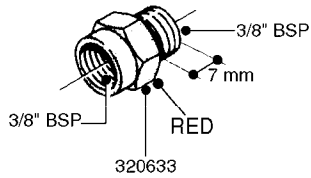

**L0030**

FITTINGS - HEXAGON NIPPLES  
L0030-HIN, 01:01:16

Page 1  
Date 04.11.2017 13:11

parts-n°	order qty	description
10015303	1	FITT.PO.HN 1.00X1.00 M1000
10425003	1	FITT.PO.HN 1.25X1.00 MCPHEE
320132	1	FITT.DK HN 1" BSP
320176	1	FITT.DK HN 3/8"X1/2" BSP
320445	1	FITT.DK HN 1/4"X3/8" BSP
320655	1	FITT.DK HN 1/2"-1/2" BSP
320692	1	FITT.DK HN 3/8'BSPX1/4'NPT
320703	1	FITT.DK HN 3/8BSP X1/2 &1/4NPT
320725	1	FITT.DK NIPPLE 3/8"-3/8" BSP
320902	1	FITT.DK HN 3/8'X 1/4' BSP
390232	1	FITT.DK HN 1-1/2' X 1-1/4' BSP
390276	1	FITT.DK HN 1'BSP