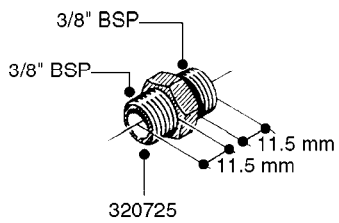

**L0030**

FITTINGS - HEXAGON NIPPLES  
L0030-HIN, 01:01:16

Page 1  
Date 04.11.2017 13:11

parts-n°	order qty	description
10015303	1	FITT.PO.HN 1.00X1.00 M1000
10425003	1	FITT.PO.HN 1.25X1.00 MCPHEE
320132	1	FITT.DK HN 1" BSP
320176	1	FITT.DK HN 3/8"X1/2" BSP
320445	1	FITT.DK HN 1/4"X3/8" BSP
320655	1	FITT.DK HN 1/2"-1/2" BSP
320692	1	FITT.DK HN 3/8'BSPX1/4'NPT
320703	1	FITT.DK HN 3/8BSP X1/2 &1/4NPT
320725	1	FITT.DK NIPPLE 3/8"-3/8" BSP
320902	1	FITT.DK HN 3/8'X 1/4' BSP
390232	1	FITT.DK HN 1-1/2' X 1-1/4' BSP
390276	1	FITT.DK HN 1'BSP