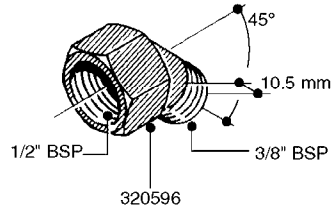

**L0030**

FITTINGS - HEXAGON NIPPLES  
L0030-HIN, 01:01:16

Page 1  
Date 04.11.2017 13:11

parts-n°	order qty	description
10015303	1	FITT.PO.HN 1.00X1.00 M1000
10425003	1	FITT.PO.HN 1.25X1.00 MCPHEE
320132	1	FITT.DK HN 1" BSP
320176	1	FITT.DK HN 3/8"X1/2" BSP
320445	1	FITT.DK HN 1/4"X3/8" BSP
320655	1	FITT.DK HN 1/2"-1/2" BSP
320692	1	FITT.DK HN 3/8'BSPX1/4'NPT
320703	1	FITT.DK HN 3/8BSP X1/2 &1/4NPT
320725	1	FITT.DK NIPPLE 3/8"-3/8" BSP
320902	1	FITT.DK HN 3/8'X 1/4' BSP
390232	1	FITT.DK HN 1-1/2' X 1-1/4' BSP
390276	1	FITT.DK HN 1'BSP