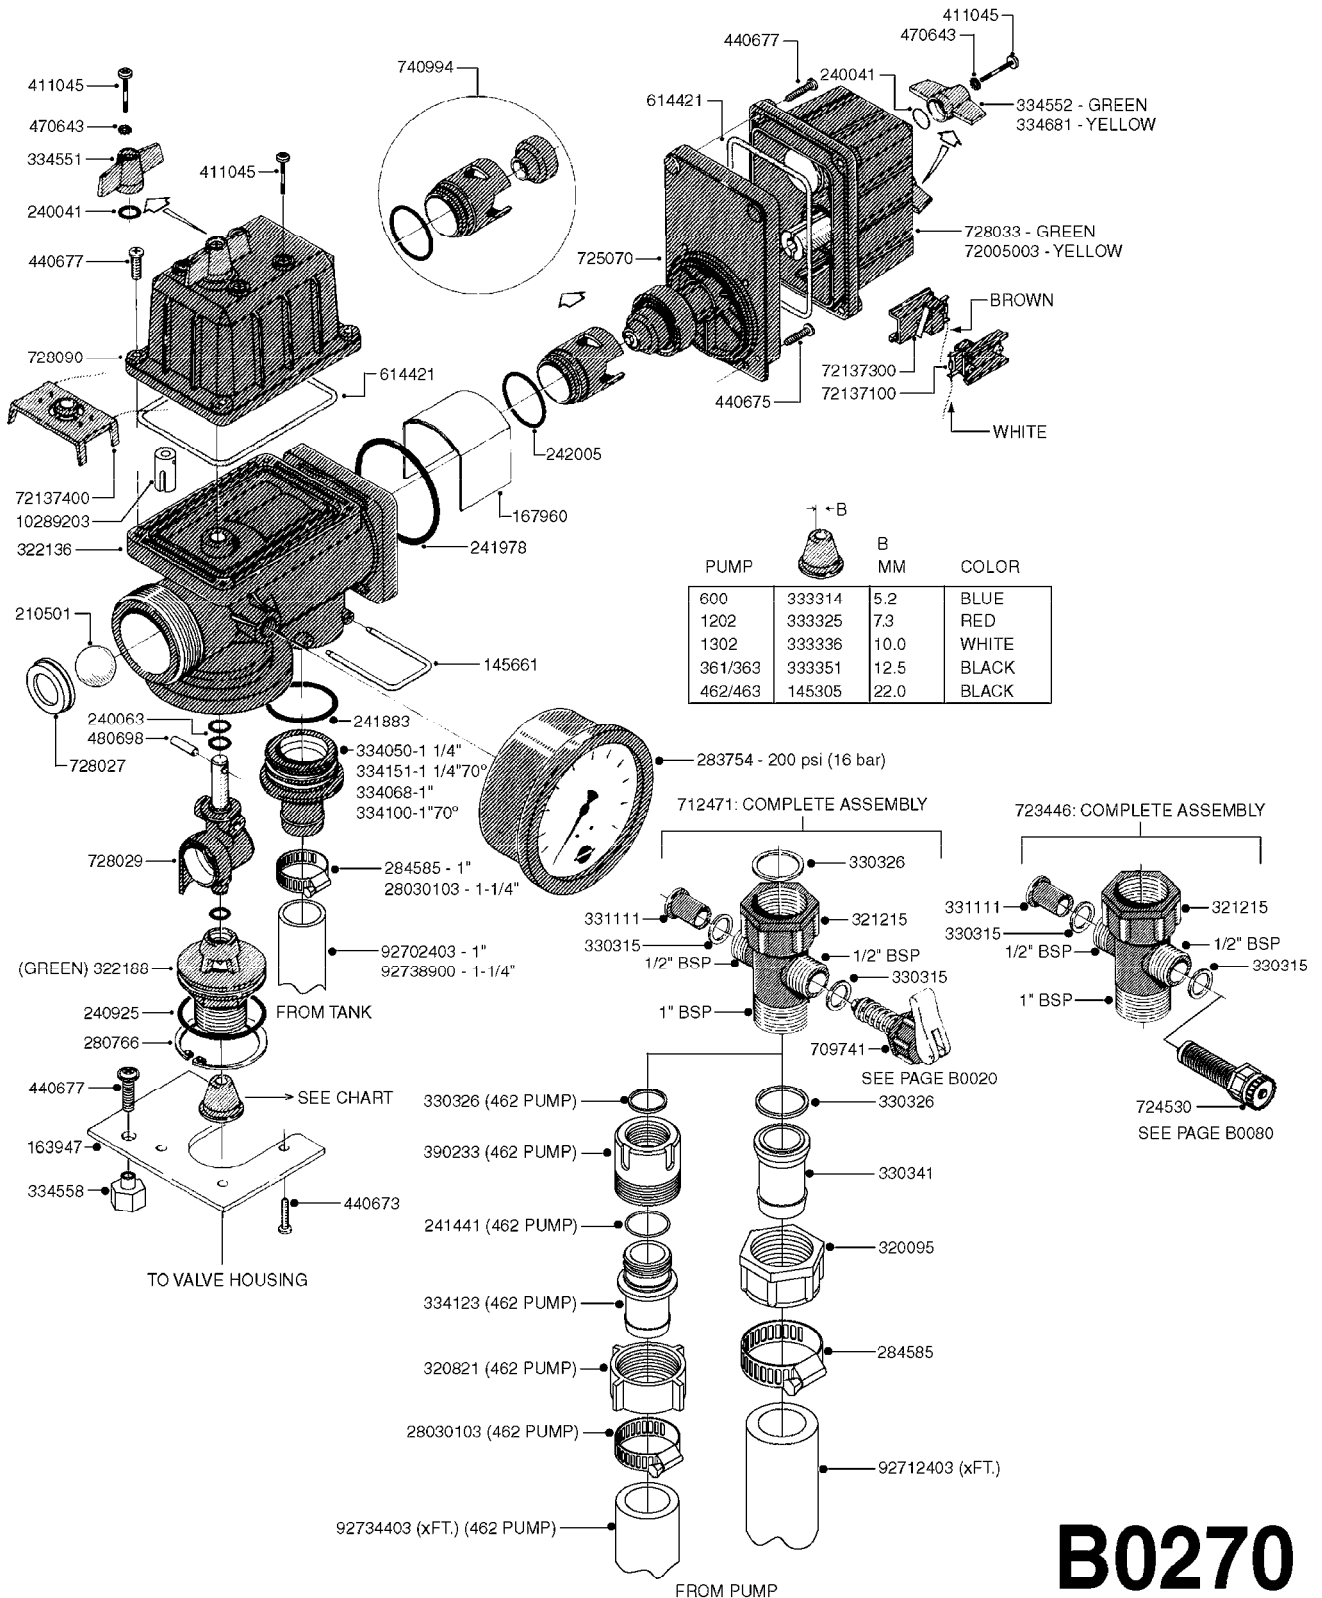

B0270

EC MASTER VALVE-ELEC. (GRN GRP)
B0270-HIN, 01:01:16

Page 1
Date 04.11.2017 13:10

parts-n°	order qty	description
145305	1	NOZZLE F.OP.UNIT PUMP 462
145661	1	FITT.DK S-61 FORK
163947	1	FITTING FOR BK 180
167960	1	WEAR SHIELD EC CONTROL
210501	1	BALL PLASTIC D25
240041	1	O-RING D15,1/10,3 X 2,4
240063	1	O-RING D14.1/9.3 X 2.4
240925	1	O-RING D49.5X3 NITRIL
241441	1	O-RING D29.3X3
241883	1	O-RING D39.2X3 NITRIL 242020
241978	1	O-RING 64.5X3.0
242005	1	O-RING D32.1X1.6 NITRIL
280766	1	SNAP-RING INNER 55X2 DIN 472
283754	1	GAUGE 2.5'BR REAR PSI200 BAR16
284585	1	CLAMP HOSE GEAR 1" MINI 020
320095	1	FITT.DK NUT 1" BSP
320821	1	FITT.DK NUT 1-1/2" BSP
321215	1	FITT.DK HOUSING F. AGITATION
322136	1	HOUSING F.OPERATING UNIT EC
322188	1	BOTTOM PIECE F.BALL EC
330315	1	O-RING D18.4/D13X.6
330326	1	O-RING D30/D24X2 F.1"NUT
330341	1	FITT.DK HB 1" F. 1" NUT
331111	1	VALVE SEAT FOR 1/2" DISTRIBUT.
333314	1	NOZZ.RESTRICTOR 600 BLUE
333325	1	NOZZ.RESTRICTOR 1202 RED
333336	1	NOZZ.RESTRICTOR 1302 WHITE
333351	1	NOZZ.RESTRICTOR 361 BLACK
334050	1	FITT.DK S-61 STR.1-1/4"
334068	1	FITT.DK S-61 STR.1"
334100	1	FITT.DK S-61 ELB.1" 110 DEG.
334123	1	FITT.DK HB 1-1/4"O-RNG F.1-1/2
334151	1	FITT.DK S-61 ELB.1-1/4"110 DEG
334551	1	GRIP F.MAN.OP.EC ON/OFF GREEN
334552	1	GRIP F.MAN.OP.EC PRES.REG.GREE
334558	1	NUT HEX PLASTIC INSERT
334681	1	GRIP F.MAN.OP.EC PRES.REG.YELL
390233	1	FITT.DK REDUC 1-1/2" X 1" BSP
411045	1	SCREW M4 X 16MM STAINLESS
440673	1	SCREW F.PLASTIC 5X12 SS
440675	1	SCREW F. PLASTIC 5X16 SS
440677	1	SCREW F. PLASTIC 5X20 SS
470643	1	WASHER LOCK
480698	1	PIN M5X16 SLOTTED
614421	1	GASKET F/MOTOR HOUSE-ON/OFF TR
709741	1	VALVE ASSY. 1/2" FLIP LEVER
712471	1	AGITATION VALVE ASSY. ON/OFF
723446	1	AGITATION VALVE ASSY. ADJUST.
724530	1	THUMB WHEEL FOR AGITATION
725070	1	BRKT.PLATE F/PRES. 70068303
728027	1	BUSHING WITH SEAT
728029	1	HOUSING F.BALL MOUNT EC
728033	1	MOTOR UNIT F.PRES.REG.EC GREEN
728090	1	MOTOR UNIT F.ON/OFF EC GREEN
740994	1	PRESS REG.CONE&CYL. STD RATE
10289203	1	COUPLER FOR EC ELEC.CONTROL
28030103	1	CLAMP HOSE GEAR P5/4-S1.5"6724
72005003	1	REGULATOR MOTOR SUBST.
72137100	1	MCROSWCH ASSY F.PRSR REG WHT W
72137300	1	MCROSWCH ASSY F.PRSR REG BRN W
72137400	1	MCROSWCH ASSY F. ON/OFF VLV