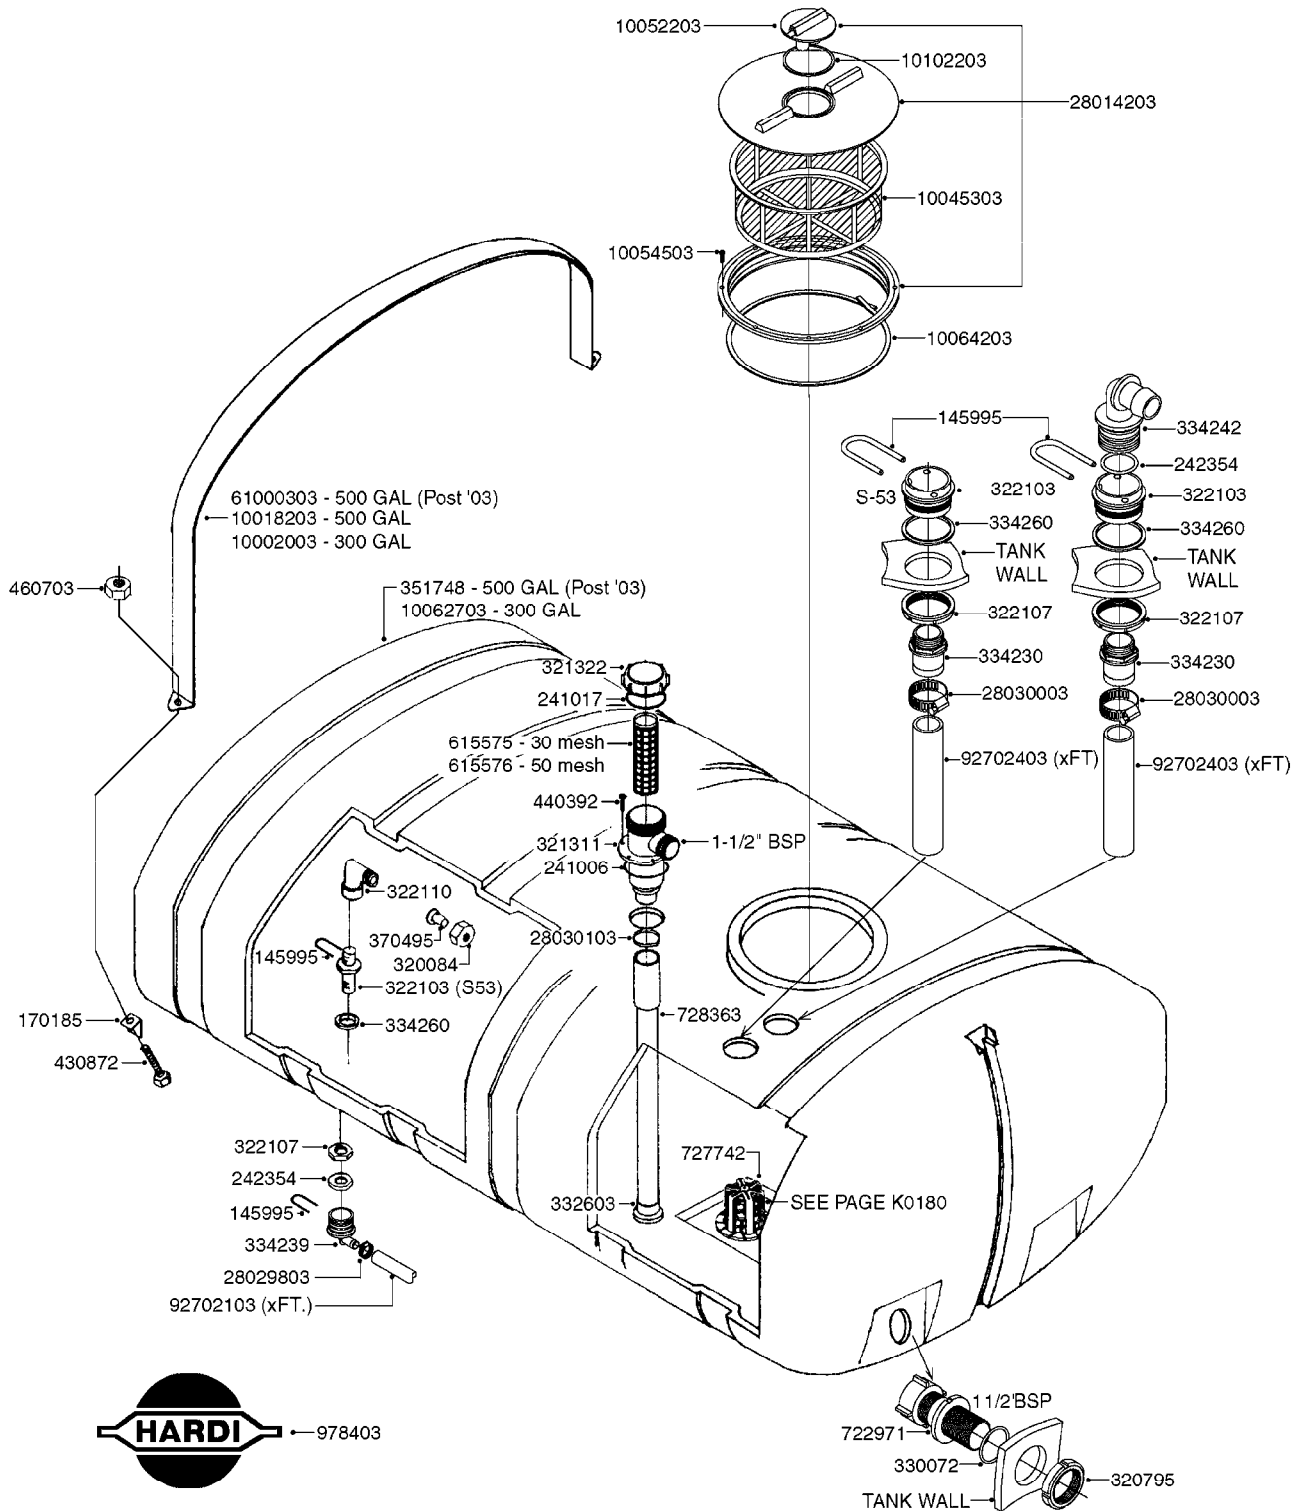

FOR CONNECTING HOSE
FITTINGS, SEE SECTION L

E0180

TANK TR 300/500 W/EC (POST 93)
E0180-HIN, 01:01:16

Page 1
Date 04.11.2017 13:11

parts-n°	order qty	description
145995	1	FITT.DK S-53 FORK
170185	1	ANGLE BRACKET F. TANKSTRAP
241006	1	O-RING D79,2X5,7 NITRIL
241017	1	O-RING D74,5X3 NITRIL
242354	1	O-RING D32.2X3.0 VITON F.S-53
320084	1	FITT.DK NUT 1/2" BSP
320795	1	FITT.DK NUT 1-1/2" BSP JAMB
321311	1	FILTER BODY S 80 X 4
321322	1	SCREW CAP F. S80 X 4
322103	1	FITT.DK S-53 BULKHEAD
322107	1	FITT.DK S-53 BULKHEAD NUT
322110	1	FITT.DK S-53 ELB. 1/2" BSP
330072	1	O-RING D53.5/D45.5X4
332603	1	CAP F. SUCTION TUBE
334230	1	FITT.DK S-53 STR.1"
334239	1	FITT.DK S-53 ELB.1/2"
334242	1	FITT.DK S-53 ELB.1"
334260	1	GASKET F. S-53 BULKHEAD
351748	1	TANK RAW 500 GAL
370495	1	NOZZLE INJECTOR 5066-3.0
430872	1	BOLT HEX 8.8 DEL M12X100 FT
440392	1	SCREW 6.3 X 25.0 DIN7981C TORX
460703	1	NUT HEX M12X1.75 LOCK DIN985A2 SS
615575	1	FILTER F.TOP SUCT.30 MESH GRN.
615576	1	FILTER F.TOP SUCT.50 MESH BLUE
722971	1	SAFETY VALVE SCF 217PSI(15BAR)
727742	1	TOP DRAIN CORD TYPE
728363	1	SUCTION TUBE ASSY.L=72"
978403	1	DECAL COMPANY 280 X 450
10002003	1	STRAP F. TR TANK 300 GAL.
10018203	1	TANK STRAP 500 GA.PRE'03 (92")
10045303	1	FILTER BASKET 16"
10052203	1	LID VENT ASSY
10054503	1	SCREW 3/4" SELF TAPPING
10062703	1	TANK RAW 300 GAL.84 MODEL
10064203	1	SET SEALING SPONGE 1 Ft BULK
10102203	1	GASKET F.16" LID BREATHER
28014203	1	LID ASSY. (3-PC.) 16" ARAG
28029803	1	CLAMP HOSE GEAR P1/2" 6708
28030003	1	CLAMP HOSE GEAR P1" 6716
28030103	1	CLAMP HOSE GEAR P5/4-S1.5"6724
61000303	1	TANK STRAP 500 GA POST'03(95")
92702103	1	HOSE R X1/2" X300PSI WP X0012"
92702403	1	HOSE PVC SUCT GRAY 1"