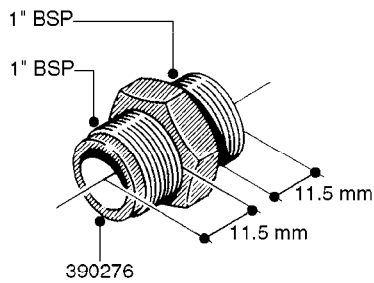

**L0030**

FITTINGS - HEXAGON NIPPLES  
L0030-HIN, 01:01:16

Page 1  
Date 04.11.2017 13:11

parts-n°	order qty	description
10015303	1	FITT.PO.HN 1.00X1.00 M1000
10425003	1	FITT.PO.HN 1.25X1.00 MCPHEE
320132	1	FITT.DK HN 1" BSP
320176	1	FITT.DK HN 3/8"X1/2" BSP
320445	1	FITT.DK HN 1/4"X3/8" BSP
320655	1	FITT.DK HN 1/2"-1/2" BSP
320692	1	FITT.DK HN 3/8'BSPX1/4'NPT
320703	1	FITT.DK HN 3/8BSP X1/2 &1/4NPT
320725	1	FITT.DK NIPPLE 3/8"-3/8" BSP
320902	1	FITT.DK HN 3/8'X 1/4' BSP
390232	1	FITT.DK HN 1-1/2' X 1-1/4' BSP
390276	1	FITT.DK HN 1'BSP