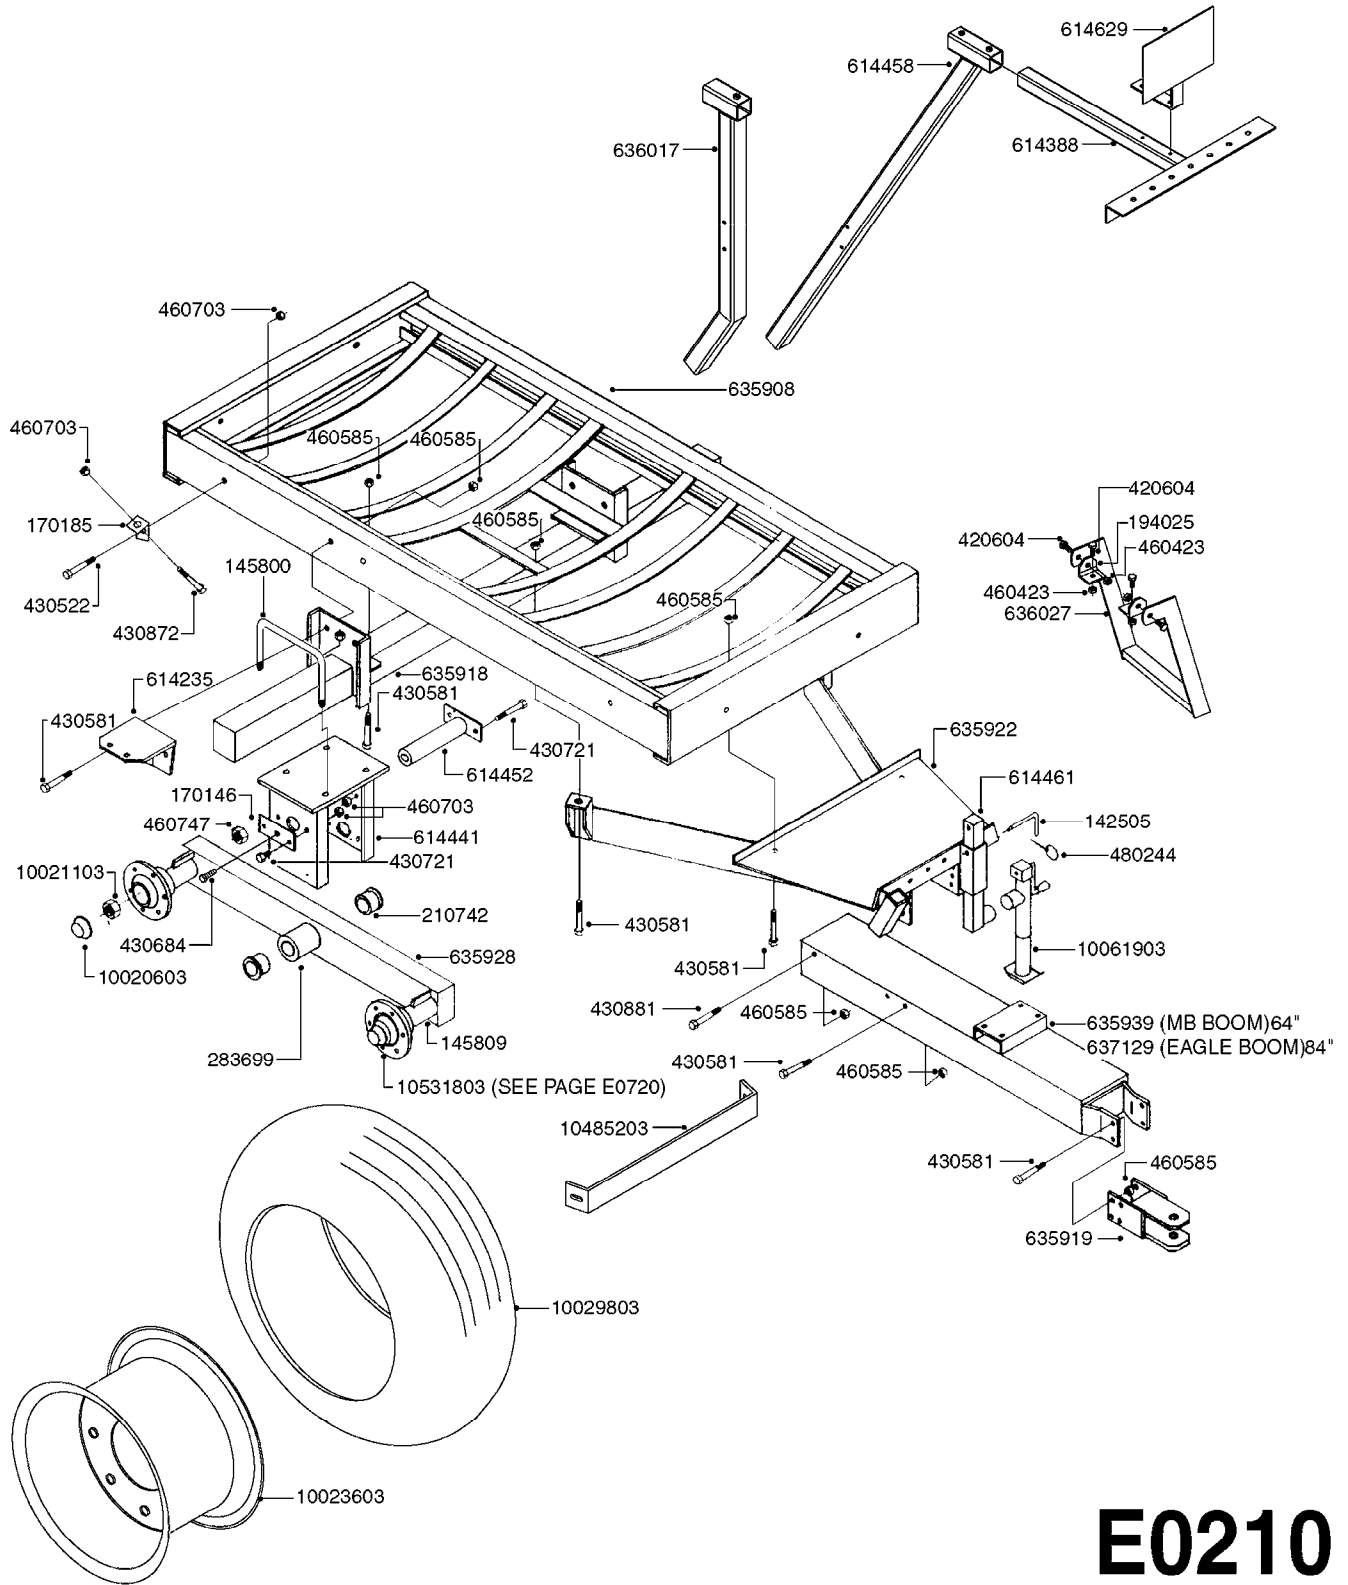

E0210

FRAME 500 TA
E0210-HIN, 01:01:16

Page 1
Date 04.11.2017 13:11

parts-n°	order qty	description
10020603	1	DUST CAP DC13
10021103	1	NUT HEX NF 7/8 WB32
10023603	1	RIM 15 X 8 X 6 BOLT
10029803	1	TIRE & TUBE 11L15 8 PLY
10061903	1	JACK F300/500/575 5000LB
10485203	1	BRACE A FRAME TR500 FLUSH
10531803	1	HUB ASSY.COMP.F.1-3/4" SPINDLE
142505	1	LOCKING PAWL 12 X 70MM
145800	1	BOLT U TR500 20mm THREAD
145809	1	SPINDLE 300 SINGLE
170146	1	PLATE F.PIN 500 TANDAM
170185	1	ANGLE BRACKET F. TANKSTRAP
194025	1	BRACKET F.STEP HC650
210742	1	BUSHING TA500
283699	1	GREASE NIPPLE M6X1
420604	1	BOLT HEX 8.8 DEL M10X25 FT DIN933
430522	1	BOLT HEX 8.8 DEL M12X25 FT
430581	1	BOLT HEX 8.8 DEL M16X40 FT
430684	1	BOLT HEX 8.8 DEL M16X30 FT
430721	1	BOLT HEX 8.8 DEL M12X40 FT
430872	1	BOLT HEX 8.8 DEL M12X100 FT
460423	1	NUT HEX M10X1.50 LOCK DIN985A2 SS
460585	1	LOCKING NUT M16 DIN985 A2 SS
460703	1	NUT HEX M12X1.75 LOCK DIN985A2 SS
460747	1	NUT HEX M24 LOCK
480244	1	PIN SNAP D4.5
614235	1	BRACKET EAR F SIDE BRACES (NLA
614388	1	BRACKET FOR OPER. UNIT
614441	1	UPRIGHT 500 TANDEM
614452	1	PIN TANDEM CENTER AXLE
614458	1	CONTROL POST BK TR/TL300/500
614461	1	JACK STAND ATTACHMENT
614629	1	BRACKET F. DECAL TL/TR 300/500
635908	1	FRAME F. TR/ESC 500
635918	1	AXLE STRUT 500 TANDEM
635919	1	TONGUE CLEVIS TR300/500
635922	1	PLATFORM & A-FRAME TR300/500
635928	1	TANDEM BEAM 500
635939	1	TONGUE FOR TR/TL300/500 SHORT
636017	1	POST FOR EC CONTROL MOUNT
636027	1	STEP F.PLATFORM HC650
637129	1	TONGUE FOR 500 EAGLE/FLUSH LNG