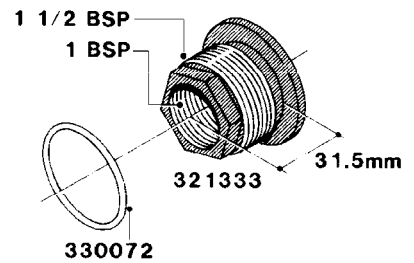

L0060

FITTINGS - BULKHEAD
L0060-HIN, 01:01:16

Page 1

Date 04.11.2017 13:11

parts-n°	order qty	description
141046	1	NUT 3/8" BSP
141341	1	NUT 1/4' BSP
240284	1	O-RING D82,5/75 X 3,5
320456	1	FITT.DK BULKHEAD 1"BSP DOUBLE
320467	1	FITT.DK BULKHEAD 1"BSP SINGLE
320471	1	FITT.DK NUT 1" BSP JAMB
320541	1	FITT.DK BULKHEAD 2-1/2'BSP SIN
320552	1	FITT.DK NUT 2-1/2' BSP JAMB
320644	1	FITT.DK ELB.3/4"HB X 1" BSP
320784	1	FITT.DK CAP 1-1/2" BSP
320795	1	FITT.DK NUT 1-1/2" BSP JAMB
320935	1	FITT.DK BULKHEAD 1/4' BSP SING
320946	1	FITT.DK BULKHEAD 3/8' BSP SING
321296	1	FITT.DK BULKHEAD 1/2" BSP SING
321307	1	FITT.DK NUT 1/2" BSP JAMB
321333	1	FITT.DK BULK 1-1/2" X 1"F BSP
330061	1	O-RING D16/D11X2,5
330072	1	O-RING D53.5/D45.5X4
330212	1	O-RING D19/D14X2.4 F.1/2"NUT
332577	1	O-RING D38/D30X4 F.1" PUR.
332592	1	O-RING D26/D20X3