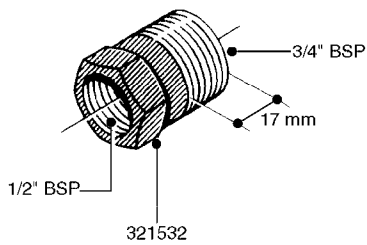

**L0030**

FITTINGS - HEXAGON NIPPLES  
L0030-HIN, 01:01:16

Page 1  
Date 04.11.2017 13:11

parts-n°	order qty	description
10015303	1	FITT.PO.HN 1.00X1.00 M1000
10425003	1	FITT.PO.HN 1.25X1.00 MCPHEE
320132	1	FITT.DK HN 1" BSP
320176	1	FITT.DK HN 3/8"X1/2" BSP
320445	1	FITT.DK HN 1/4"X3/8" BSP
320655	1	FITT.DK HN 1/2"-1/2" BSP
320692	1	FITT.DK HN 3/8'BSPX1/4'NPT
320703	1	FITT.DK HN 3/8BSP X1/2 &1/4NPT
320725	1	FITT.DK NIPPLE 3/8"-3/8" BSP
320902	1	FITT.DK HN 3/8'X 1/4' BSP
390232	1	FITT.DK HN 1-1/2' X 1-1/4' BSP
390276	1	FITT.DK HN 1'BSP