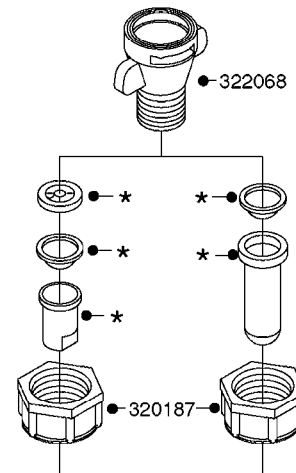

**SINGLE NOZZLE BODY**

**TRIPLET NOZZLE BODY**

**D1090**

\*=REFER TO HARDI NOZZLE CATALOG

NOZZLE BODIES-SNAP FIT  
D1090-HIN, 01:01:16

Page 1

Date 04.11.2017 13:11

parts-n°	order qty	description
143592	1	LOCK CLAMP FOR TRIPLET
241371	1	DIAPHRAGM, NO-DRIP alt 241371
241990	1	O-RING D9.3 X 2.4 VITON
242594	1	O-RING D14 X 1.78 SCH.70-EPDM
242598	1	O-RING D7.0 X 2.5 NITRIL
320187	1	FITT.DK CAP 3/8" BSP BLACK
320283	1	FITT.DK NUT 3/4"BSP
321462	1	CAP F.NO-DRIP ASSY.
322068	1	SNAP-FIT ADAPTER THREAD. HARDI
322114	1	NUT PLASTIC F.NOZZ.H
322116	1	BOLT PLASTIC F.NOZZ.H.
322258	1	HOUSING F.TRIPLET
322260	1	NOZZLE HOLDER LOWER PART
333012	1	NOZZLE HOLD. UPPER PART
334082	1	SNAP-FIT NOZZ.HOLD.CONE BLACK
334102	1	BLANK F.NOZZLE
334172	1	SNAP-FIT NOZZ.HOLD.CONE GREEN
334173	1	SNAP-FIT NOZZ.HOLD.CONE ORANGE
334220	1	YOKE, UPPER NOZZLE BODY
334371	1	SNAP-FIT NOZZLE HOLDER YELLOW
334373	1	SNAP-FIT NOZZLE HOLDER RED
334377	1	SNAP-FIT NOZZLE HOLDER BLUE
334926	1	SNAP-FIT TURN PLATE F TRIPLET
390639	1	O-RING F.NOZZLE FILTER
440665	1	SCREW M4.2X16 STAINLESS
716236	1	FITT.DK HB 1/2" ASSY. F. 3/4"
716413	1	FITT.DK PLUG ASSY. F.NOZ TUBE
724621	1	FITT.DK HB 3/4"ASSY F.3/4" NUT
725042	1	SCREEN 80 MESH W.GASKET, RED
725043	1	SCREEN 50 MESH W.GASKET, BLUE
725044	1	SCREEN 100 MESH W.GASKET, YELLO
725078	1	SNAP-FIT TRIPLET W/O NOZZ HOLD
725079	1	NOZZLE ASSY.SING.SNAP-FIT GREN
729645	1	NON-DRIP SPRING ASSY.GREEN 10