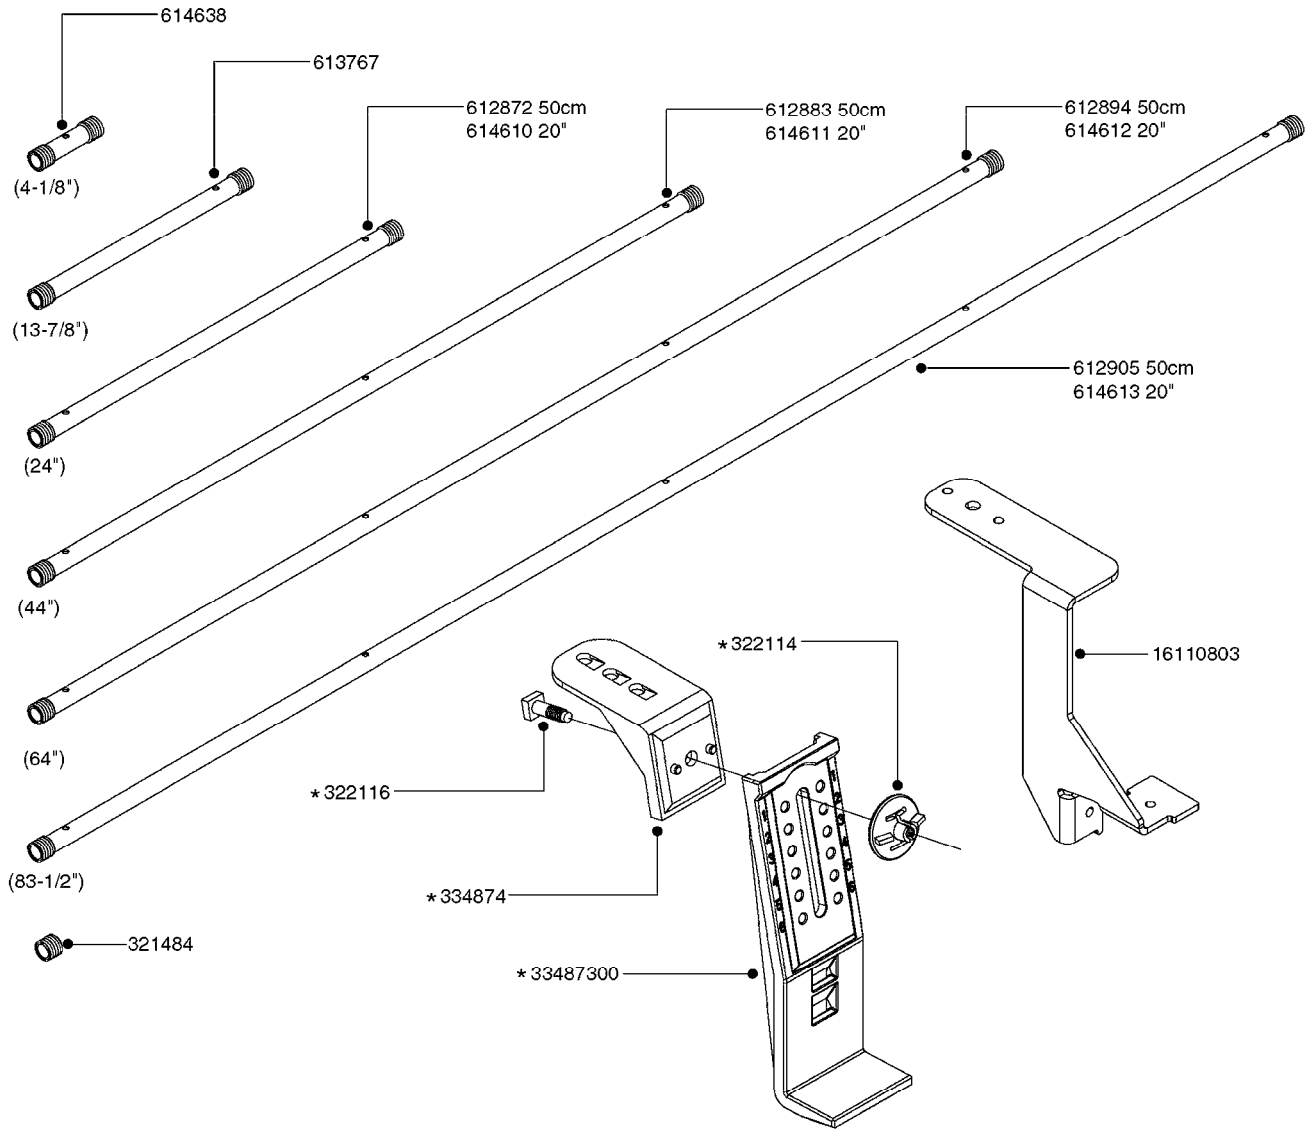

COMPLETE ASSEMBLY  
WITH NOZZLES

REFER TO  
HARDI® NOZZLE CATALOG

**D1100**

DOUBLE NOZZLE HOLDER-SNAP FIT  
D1100-HIN, 01:01:16

Page 1

Date 04.11.2017 13:11

Pos.	parts-n°	order qty	description
1	372140	1	HARDI ISO BLIND CAP
2	725078	1	SNAP-FIT TRIPLET W/O NOZZ HOLD
3	28032503	1	DOUBLE NOZZLE HOLDER LD ISO
4	28040103	1	O-RING F.DOUBLE NOZZLE HOLDER
5	28089103	1	GASKET F.DOUBLE NOZZLE HOLDER
6	70056803	1	DOUBLE NOZZLE CAP ORANGE LD 01
6	70056903	1	DOUBLE NOZZLE CAP GREEN LD 015
6	70057003	1	DOUBLE NOZZLE CAP YELLOW LD 02
6	70057103	1	DOUBLE NOZZLE CAP LILAC LD 025
6	70057203	1	DOUBLE NOZZLE CAP BLUE LD 03
6	70057303	1	DOUBLE NOZZLE CAP RED LD 04
6	70057403	1	DOUBLE NOZZLE CAP BROWN LD 05