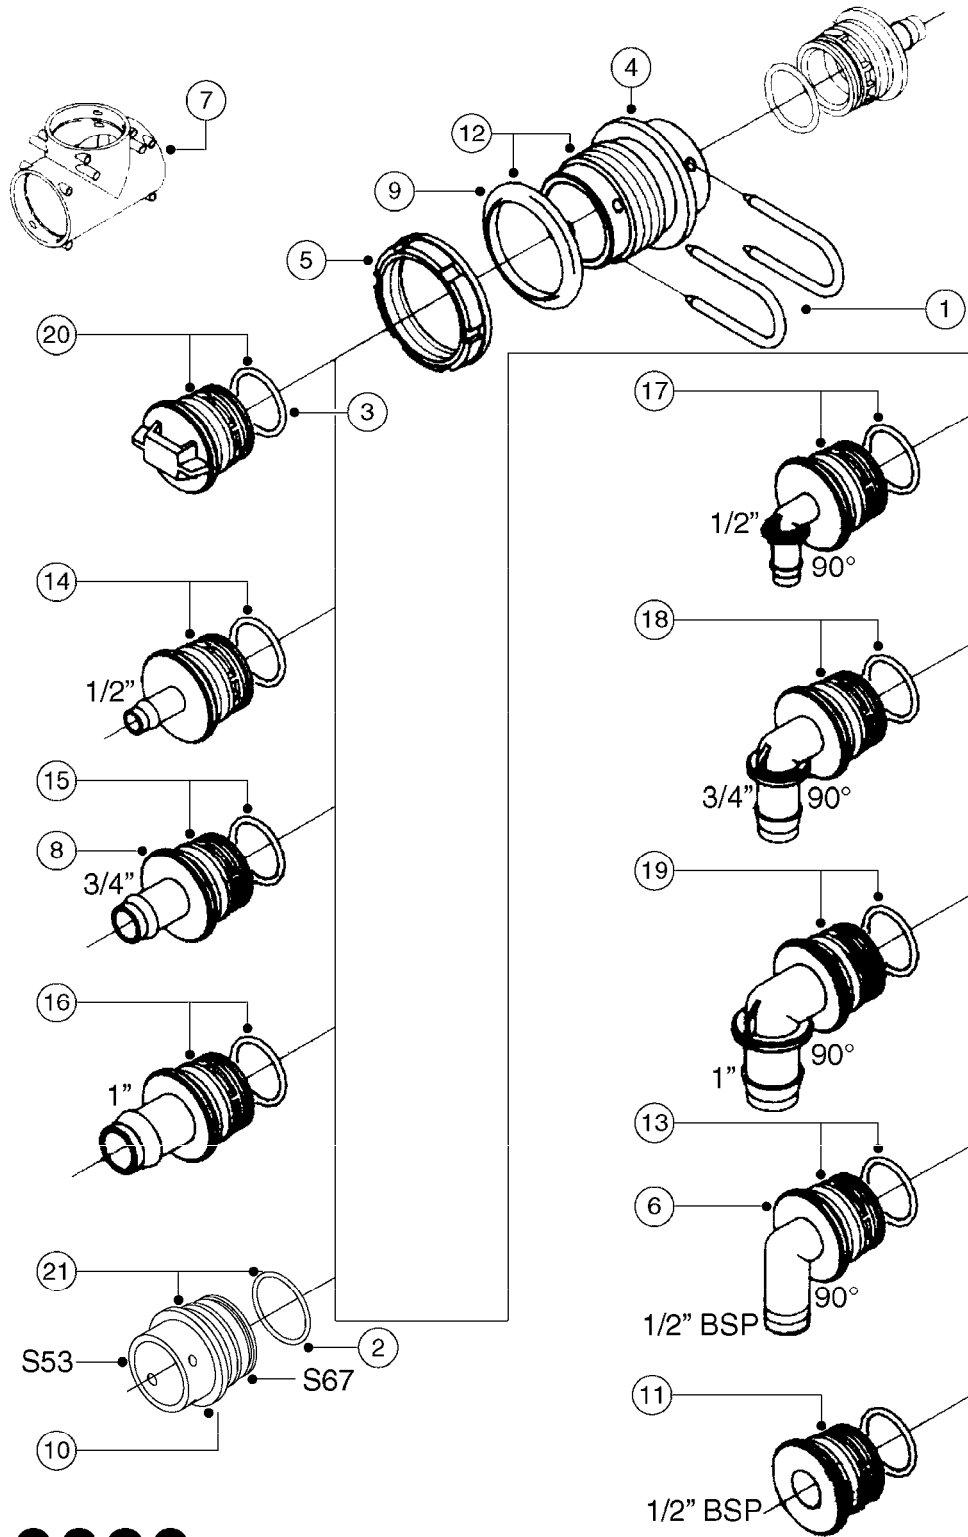

**L0070**

FITTINGS - S-40  
L0070-HIN, 13:09:17

Page 1

Date 04.11.2017 13:11

Pos.	parts-n°	order qty	description
1	145994	1	FITT.DK S-40 FORK
2	242108	1	O-RING F.S-40 FITTING NITRIL (BLACK)
2	242355	1	O-RING D19.2X3.0 VITON F.S-40 VITON (BROWN)
3	322102	1	FITT.DK S-40 BULKHEAD
4	322106	1	FITT.DK S-40 BULKHEAD NUT
5	334225	1	FITT.DK S-40 STR.3/8"
6	334237	1	FITT.DK S-40 ELB.3/8"
7	334238	1	FITT.DK S-40 ELB.1/2"
8	334248	1	FITT.DK S-40 PLUG
9	334259	1	GASKET F. S-40 BULKHEAD
10	726462	1	FITT. S40 BULHEAD W. GASKET
11	726567	1	FITT.DK S-40 ELB.1/2" W. ORING
12	726693	1	FITT.DK S-40 PLUG 1/8BSP ORING