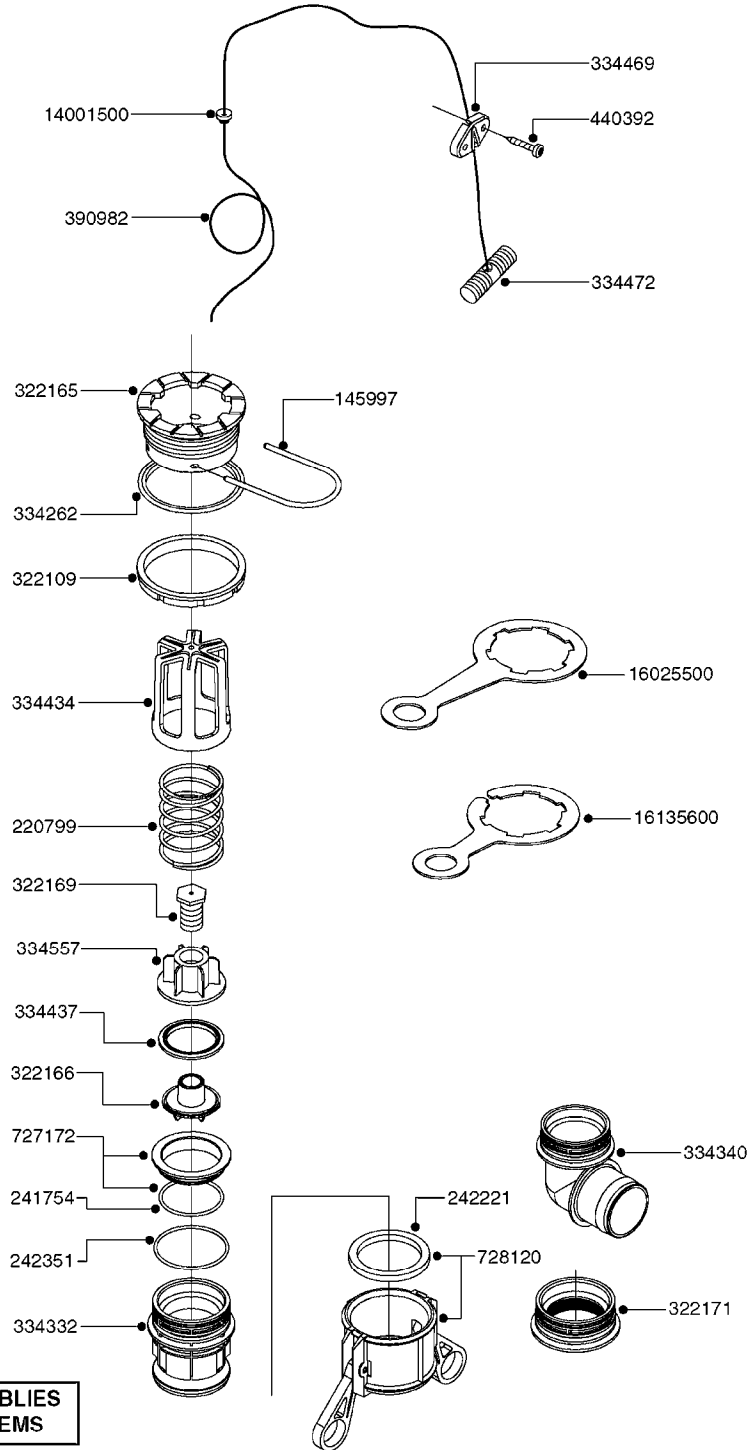

CLEAN WATER TANK  
K0130-HIN, 01:01:16

COMPLETE TANK ASSY : 722072

**K0130**

CLEAN WATER TANK  
K0130-HIN, 01:01:16

Page 1

Date 04.11.2017 13:11

parts-n°	order qty	description
161370	1	BKT.CLEAN WATER BOTT. VALVE
179989	1	BRKT. F. 3 GAL. TANK
281551	1	BALL VALVE 1/2"
320084	1	FITT.DK NUT 1/2" BSP
320482	1	FITT.DK ELB. 1/2" BSP 60 DEG.
321296	1	FITT.DK BULKHEAD 1/2" BSP SING
321307	1	FITT.DK NUT 1/2" BSP JAMB
321742	1	FITT.DK BULKHEAD 1/2' BSP
330212	1	O-RING D19/D14X2.4 F.1/2"NUT
330687	1	FITT.DK HB 1/2" F. 1/2" NUT
332592	1	O-RING D26/D20X3
334534	1	CLAMP HOSE PLASTIC 1/2"
420604	1	BOLT HEX 8.8 DEL M10X25 FT DIN933
420626	1	BOLT HEX 8.8 DEL M10X20 FT
421046	1	SCREW HEX M8X25/25 A2 SS DIN933
430721	1	BOLT HEX 8.8 DEL M12X40 FT
430802	1	BOLT HEX 8.8 DEL M12X75
430846	1	BOLT HEX 8.8 DEL M12X80
430870	1	BOLT HEX 8.8 DEL M12X55 FT
460364	1	NUT HU M8 A2 SS DIN934
460423	1	NUT HEX M10X1.50 LOCK DIN985A2 SS
460703	1	NUT HEX M12X1.75 LOCK DIN985A2 SS
471127	1	WASHER Z12N 13X24X2,5 RST
614396	1	CLEAN WATER BRACKET MB
614409	1	BRACKET FOR FOAM MARKER
717577	1	VALVE F.CLEAN WATER TANK
722072	1	CLEAN WATER TANK W FRAME & TAP
725901	1	LID F.WATER BOTTLE VENTED
927269	1	HOSE R X PVC X 1/2 X 0012"
10091103	1	BOLT HEX 3/8 NC GR.2 03.00'
10171703	1	BOLT HEX 3/8 NC GR.2 03.50"
10212903	1	NUT HEX NC (NYLON LOCK) 3/8"
10511303	1	FLATBAR L350/17DEG.CLEAN WATER
10511403	1	FLATBAR 104MM CLEAN WATER
10511503	1	BKT.CLEAN WATER MOUNT EAGLE
10598403	1	BOLT HEX HCS3/8-16 X 4 Z 5
63026303	1	CLEAN WATER TANK BRKT, ATV