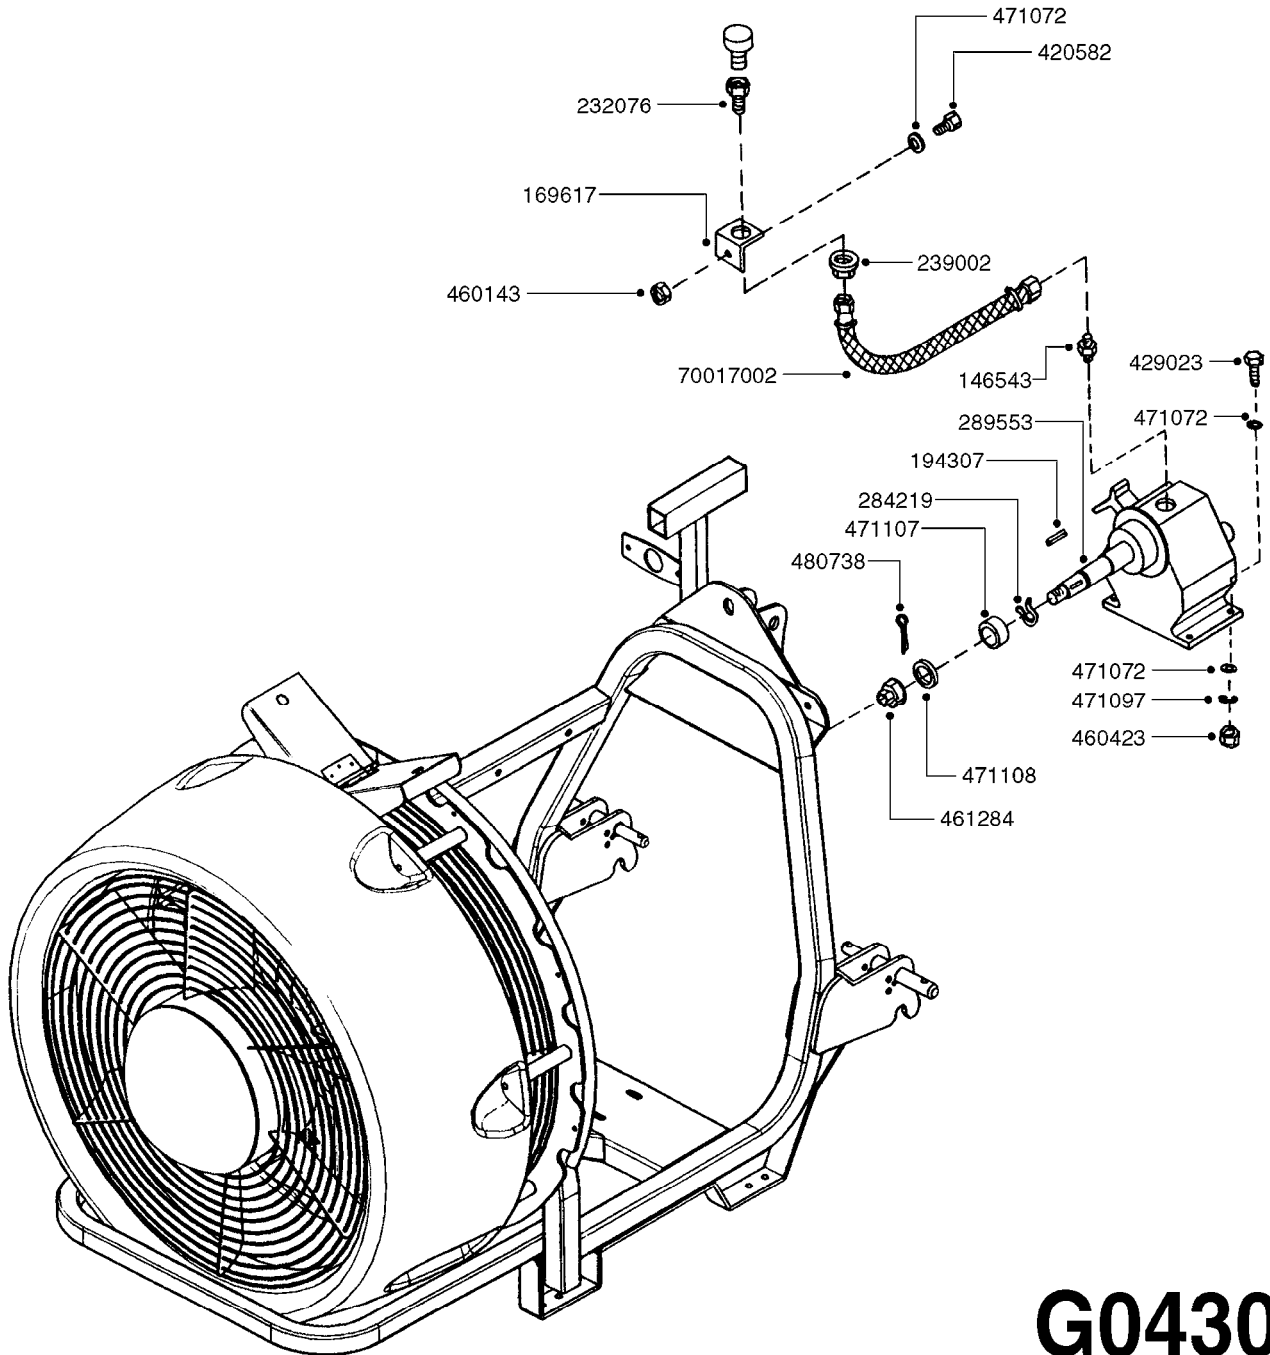

ZENIT - GEARBOX F.AXIAL FAN
G0430-HIN, 01:01:16

Page 1

Date 16.03.2016 14:56

parts-n°	order qty	description
146543	1	HEXAGON NIPPLE 1/2"
169617	1	BRACKET F.OIL TUBE 40X90X3 ZE
194307	1	KEY 10 X 8 X 40
232076	1	NIPPLE 1/2"M-W ESP.CIRC.BRA
239002	1	NUT 1/2" BSP BRASS F.BULKHEAD
284219	1	SNAP-RING OUTER 40X1.75
289553	1	GEAR BOX 2-SPEED SHAFT D40
420582	1	BOLT HEX 8.8 DEL M8X20 FT A2
429023	1	BOLT HEX 12.9 M10X40 DIN-933
460143	1	NUT HEX M8 LOCK A2 DIN985
460423	1	NUT HEX M10X1.5 LOCK
461284	1	NUT HEX M24X2 SLOTTED
471072	1	WASHER M10 EL2
471097	1	WASHER D10 SAFETY
471107	1	WASHER D50,6D40,1X5
471108	1	WASHER D44D25X4.5
480738	1	PIN D5X40 SPLIT
70017002	1	HOSE F.REMOTE GREASE PORT