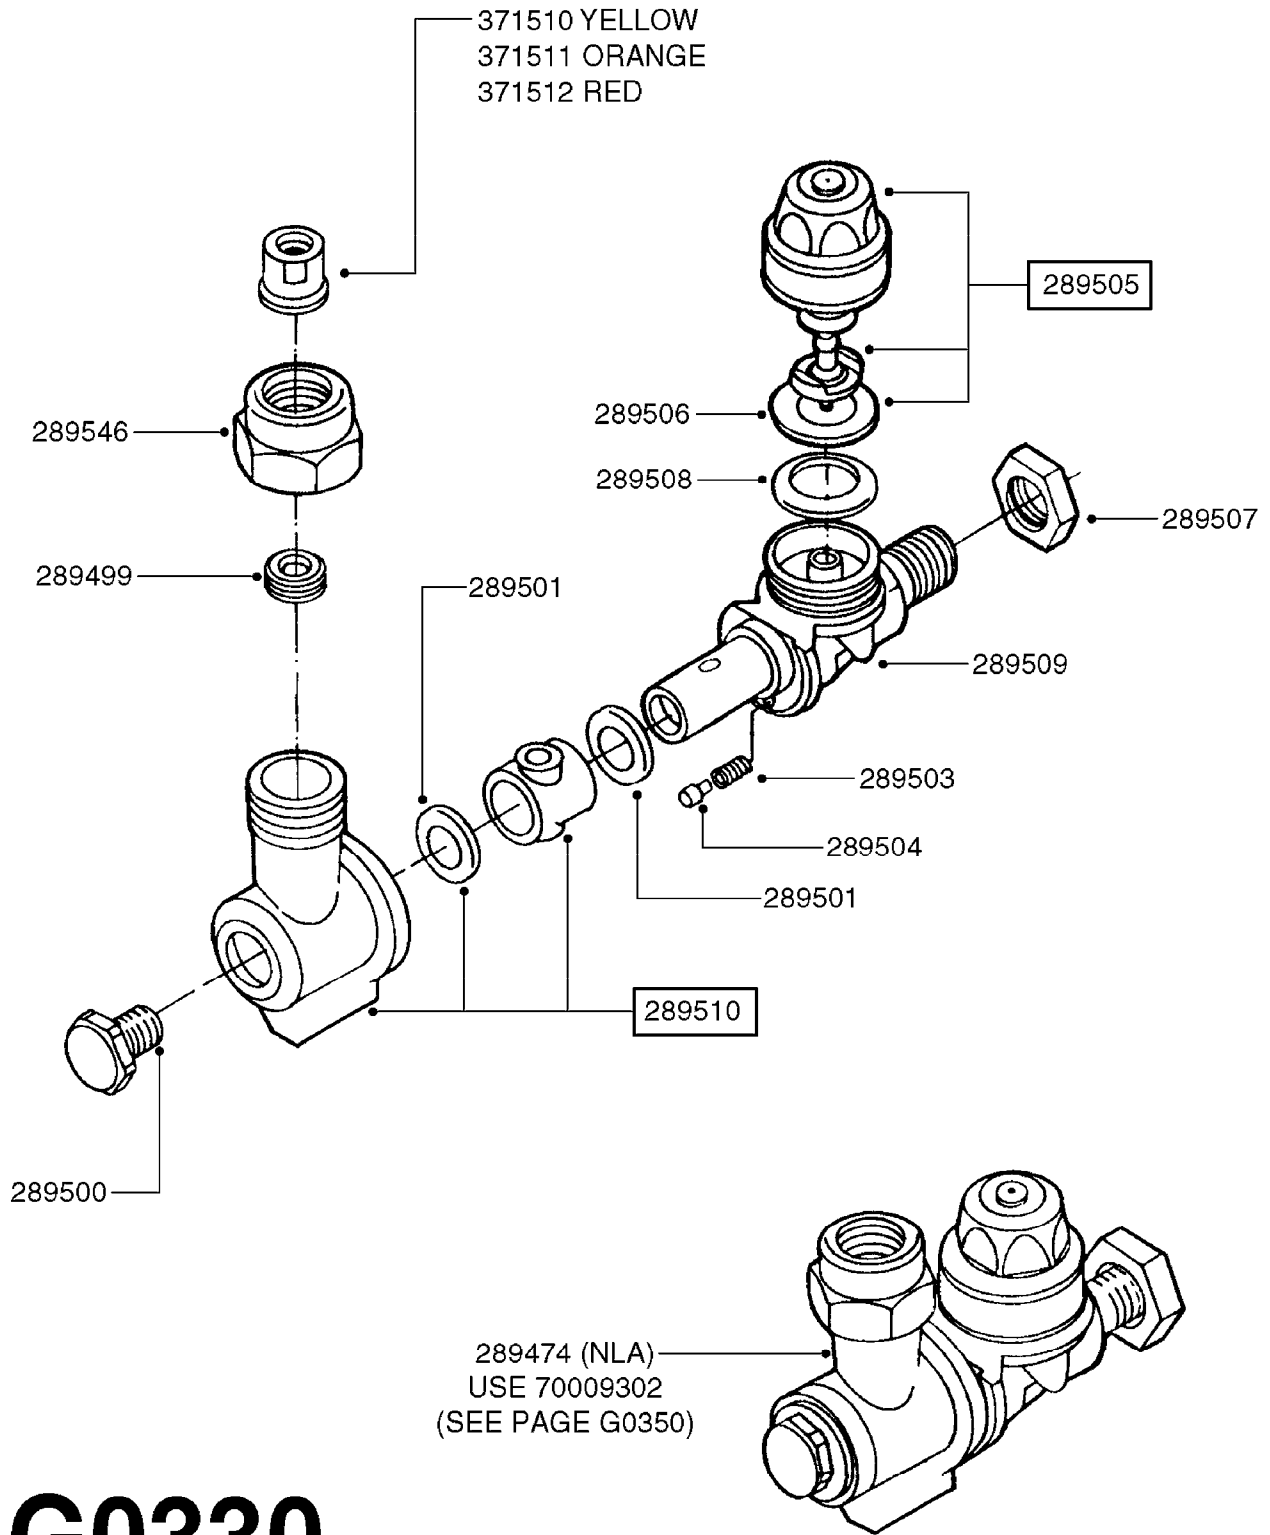

NOZZLES - AXIAL JET 1/4 X 1
G0330-HIN, 01:01:16

Page 0
Date 16.03.2016 14:56

NOZZLES - AXIAL JET 1/4 X 1
G0330-HIN, 01:01:16

Page 1
Date 16.03.2016 14:56

parts-n°	order qty	description
289474	1	NOZZLE HOLDER SIMPLE, NON-DRIP
289499	1	NUT M11X1
289500	1	BOLT FOR NOZZLE HOLDER
289501	1	O-RING 11 X 2.5
289503	1	285362
289504	1	NOZZLE POSITION LOCK
289505	1	NON-DRIP ASSY.BRASS NOZ.HOLDER
289506	1	NON-DRIP DIAPHRAGM
289507	1	NUT
289508	1	O-RING/NOZZLE HOLDER NON-DRIP
289509	1	NOZZLE BODY
289510	1	SINGLE NOZZLE BODY
289546	1	NUT F.NOZZLE HOLDER ZENIT
371510	1	NOZZLE CONE JET 1299-12 YELLOW
371511	1	NOZZLE CONE JET 1299-14 ORANGE
371512	1	NOZZLE CONE JET 1299-16 RED
70009302	1	SINGLE NOZZLE HOLDER ZENIT