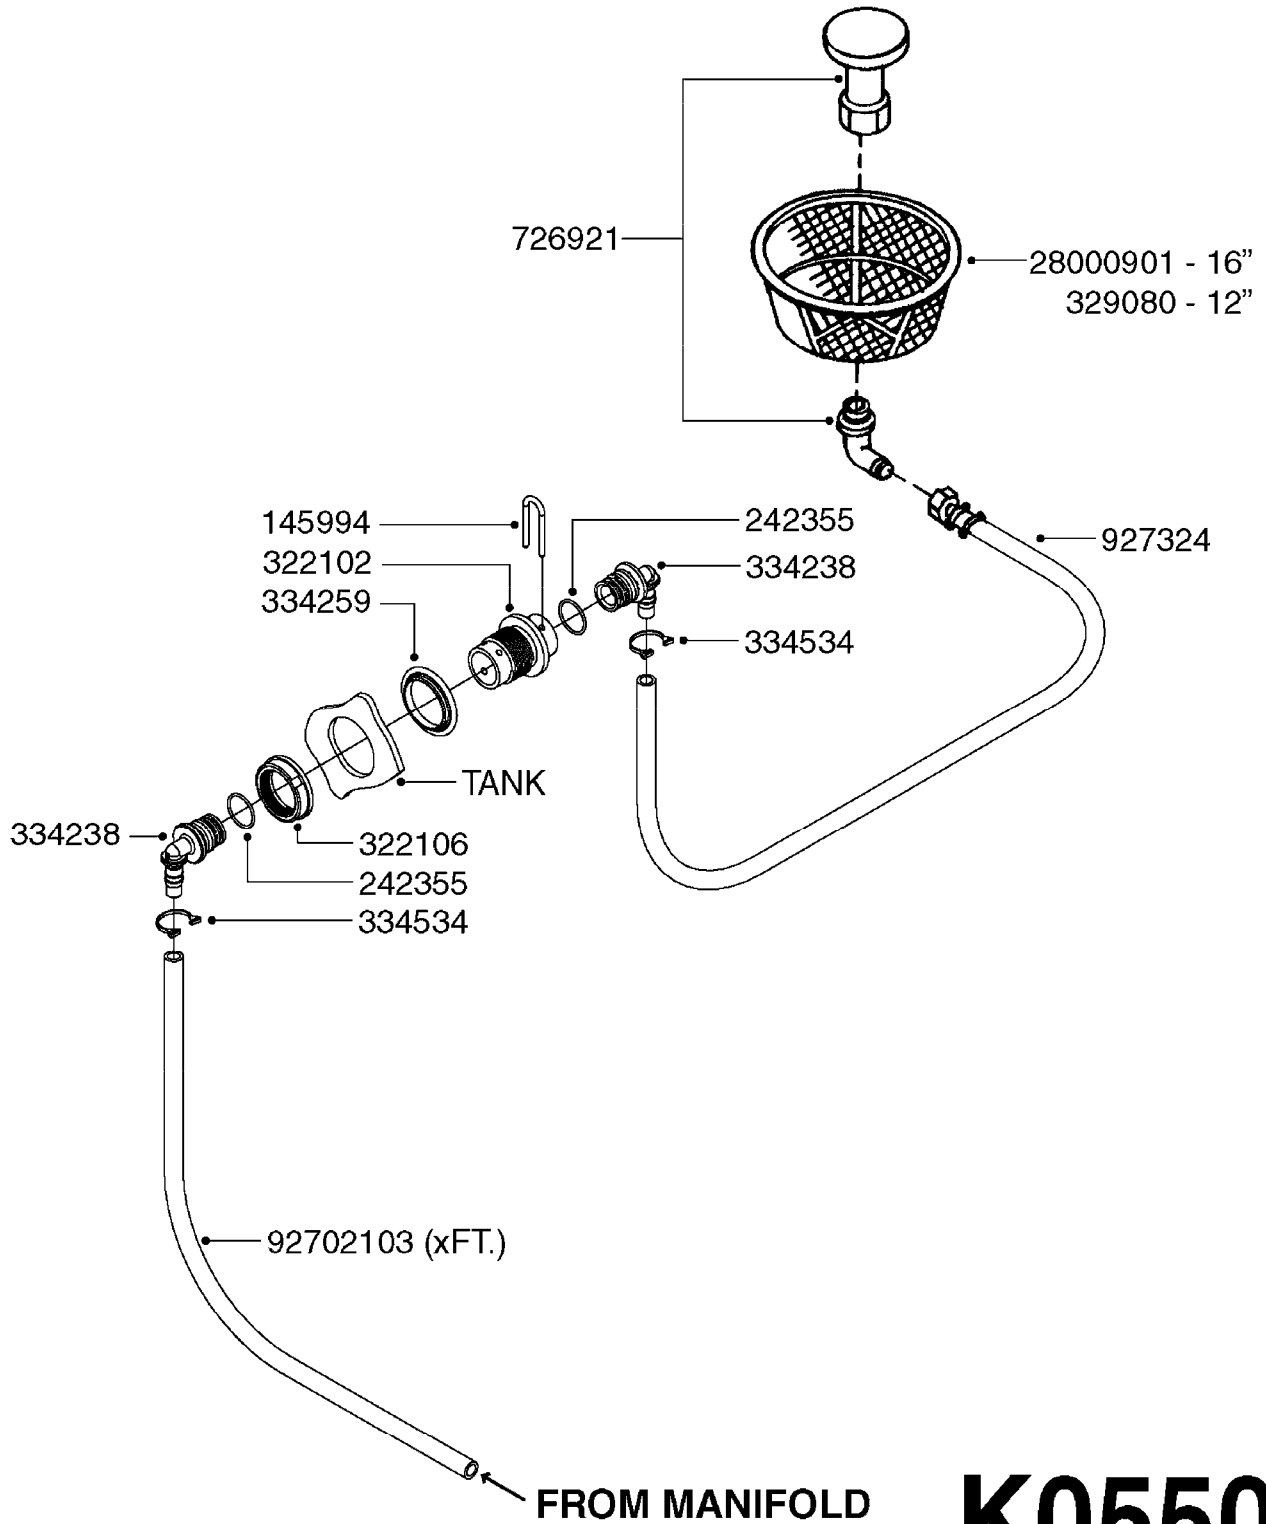

K0550

POWDER MIXER
K0550-HIN, 01:01:16

Page 1

Date 16.03.2016 14:56

parts-n°	order qty	description
145994	1	FITT.DK S-40 FORK
242355	1	O-RING D19.2X3.0 VITON F.S-40
322102	1	FITT.DK S-40 BULKHEAD
322106	1	FITT.DK S-40 BULKHEAD NUT
329080	1	FILTER BASKET 12"
334238	1	FITT.DK S-40 ELB.1/2'
334259	1	GASKET F. S-40 BULKHEAD
334534	1	CLAMP HOSE PLASTIC 1/2"
726921	1	POWDER MIXER F.STRAINER BASKET
927324	1	HOSE R PRESSURE D12-80-200 BAR
28000901	1	FILTER, TOP MAIN TANK, D400 L275 300130
92702103	1	HOSE R X1/2" X300PSI WP X0012"