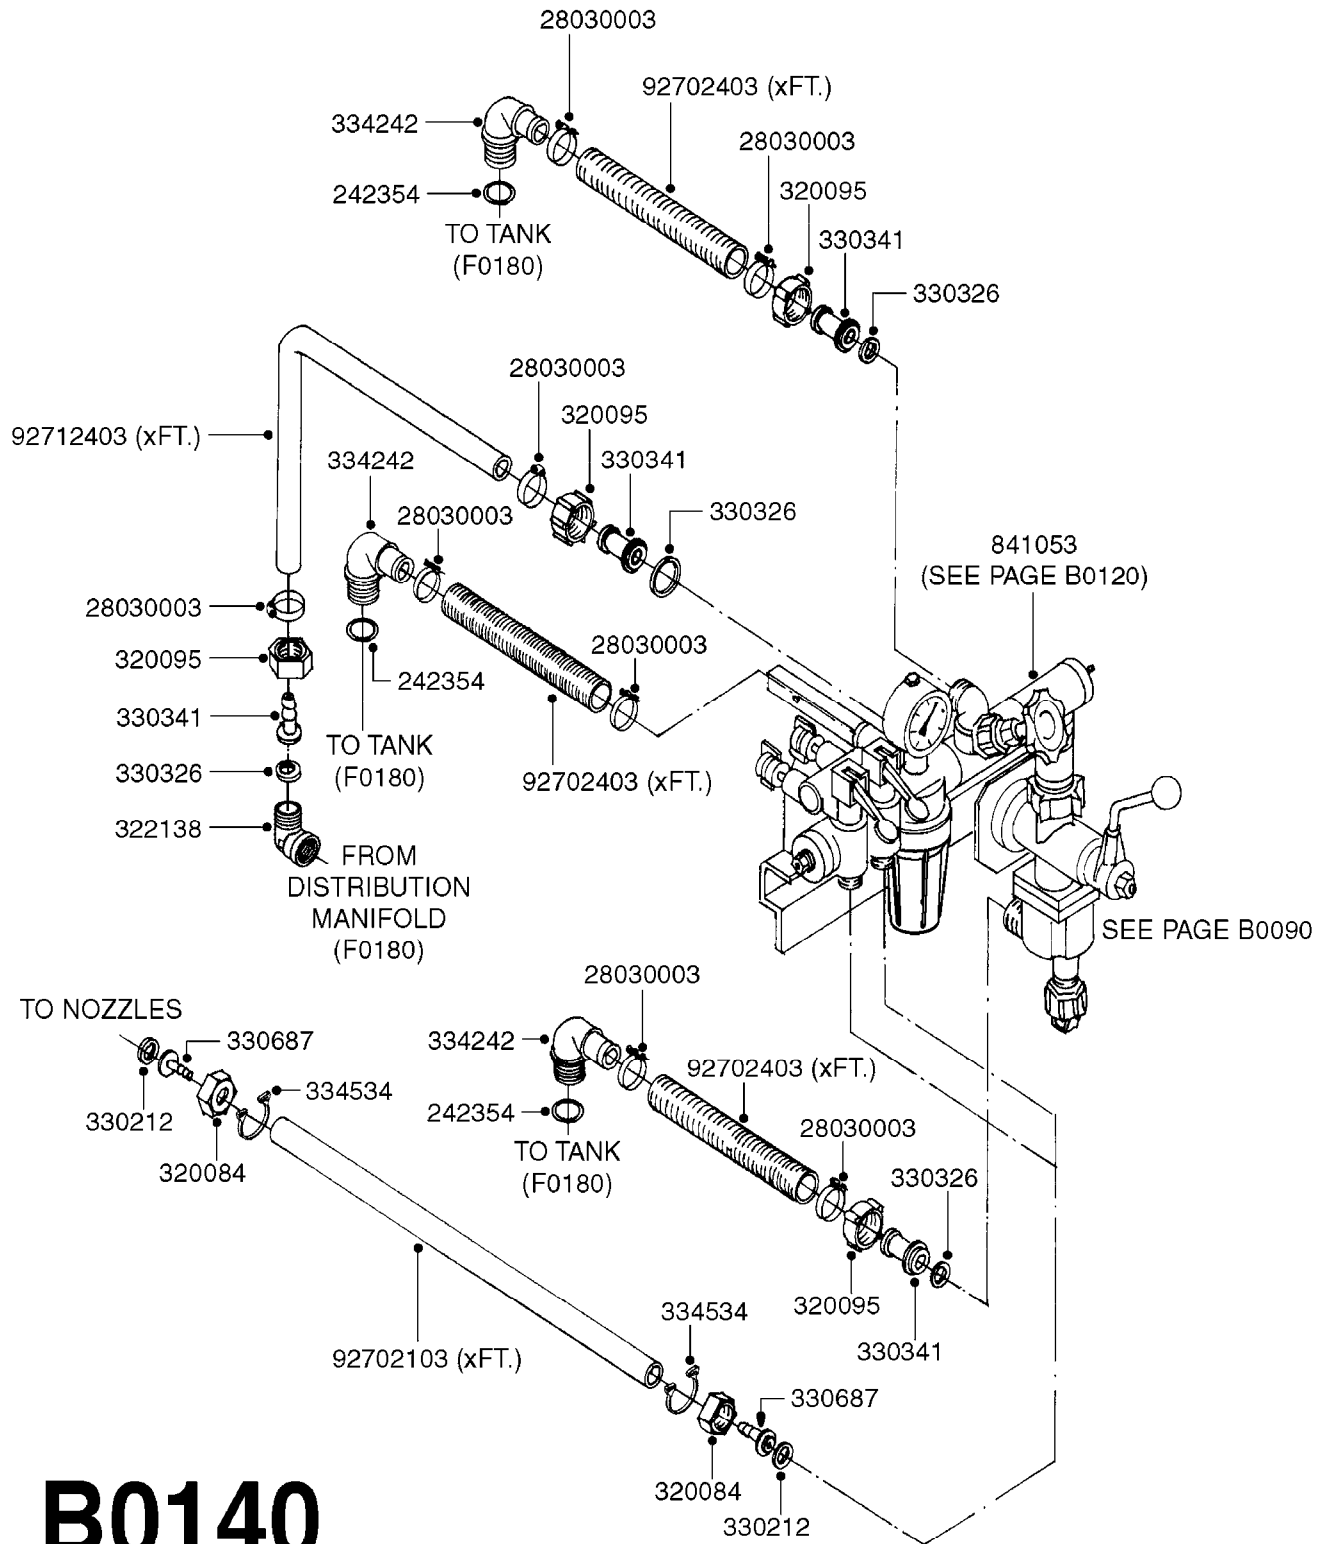

Note: For "Bondioli" PTO's (previous supplier) - see page A0510.

COMPLETE ASSEMBLIES
WHOLEGOOD ITEMS

A0580

PTO SHAFTS - AMA DIAPHRAGM
A0580-HIN, 01:01:16

Page 1
Date 16.03.2016 14:56

parts-n°	order qty	description
829482	1	PTO 1-3/8/6X25MM X 600MM 1202
829483	1	PTO 1-3/8/6X30MM x 610MM 1302
829484	1	PTO 1-3/8/6X1-3/8/6X575MM 361
829487	1	PTO 1-3/8/6X1-3/8/6X870MM 361
28062103	1	PTO YOKE 1-3/8X6 AMA
28062203	1	UNIV.JOINT CAT.1 AMA
28062303	1	PTO YOKE D25 AMA
28062403	1	DECAL - DANGER ROTATING SHAFT
28062503	1	DECAL - DANGER MISSING GUARD
28062603	1	SAFETY CHAIN F.PTO AMA
28062703	1	PTO OUTER 1-3/8X6 (NO SHIELD)
28062803	1	PTO INNER D25 (NO SHIELD)
28062903	1	PTO SHIELD COMPLETE
28063003	1	PTO YOKE D30 AMA
28063103	1	PTO INNER D30 (NO SHIELD)
28063203	1	PTO INNER 1-3/8X6 (NO SHIELD)
28063303	1	PTO SHIELD COMPLETE
28063403	1	PTO OUTER 1-3/8X6 (NO SHIELD)
28063503	1	PTO INNER 1-3/8X6 (NO SHIELD)
28093403	1	PTO OUTER TUBE BEARING AMA
28093503	1	PTO INNER TUBE BEARING AMA