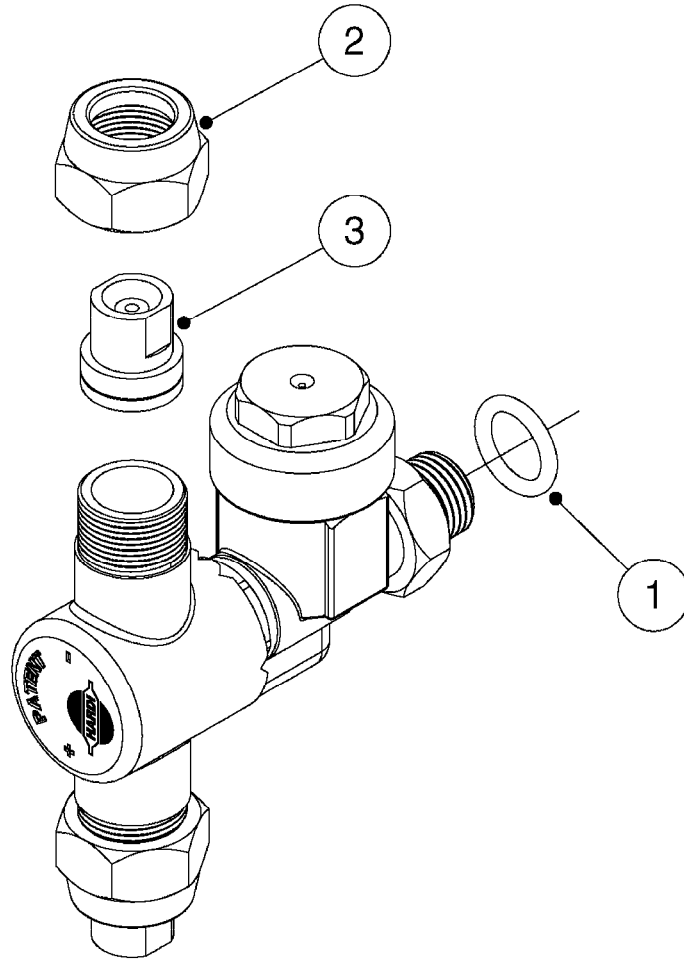

NOZZLES - AXIAL JET 1/4 X 1
G0330-HIN, 01:01:16

Page 0
Date 16.03.2016 14:56

G0330

NOZZLES - AXIAL JET 1/4 X 1
G0330-HIN, 01:01:16

Page 1
Date 16.03.2016 14:56

parts-n°	order qty	description
289474	1	NOZZLE HOLDER SIMPLE, NON-DRIP
289499	1	NUT M11X1
289500	1	BOLT FOR NOZZLE HOLDER
289501	1	O-RING 11 X 2.5
289503	1	285362
289504	1	NOZZLE POSITION LOCK
289505	1	NON-DRIP ASSY.BRASS NOZ.HOLDER
289506	1	NON-DRIP DIAPHRAGM
289507	1	NUT
289508	1	O-RING/NOZZLE HOLDER NON-DRIP
289509	1	NOZZLE BODY
289510	1	SINGLE NOZZLE BODY
289546	1	NUT F.NOZZLE HOLDER ZENIT
371510	1	NOZZLE CONE JET 1299-12 YELLOW
371511	1	NOZZLE CONE JET 1299-14 ORANGE
371512	1	NOZZLE CONE JET 1299-16 RED
70009302	1	SINGLE NOZZLE HOLDER ZENIT

NOZZLES - AXIAL JET 1/4 X 2
G0340-HIN, 01:01:16

Page 0
Date 16.03.2016 14:56

G0340

NOZZLES - AXIAL JET 1/4 X 2
G0340-HIN, 01:01:16

Page 1

Date 16.03.2016 14:56

parts-n°	order qty	description
289401	1	JET 1/4" DOUBLE alt 70009602
289497	1	NOZZLE HOLDER - DOUBLE
289498	1	NUT NOZZLE HOLDER
289499	1	NUT M11X1
289500	1	BOLT FOR NOZZLE HOLDER
289501	1	O-RING 11 X 2.5
289503	1	285362
289504	1	NOZZLE POSITION LOCK
289505	1	NON-DRIP ASSY.BRASS NOZ.HOLDER
289506	1	NON-DRIP DIAPHRAGM
289507	1	NUT
289508	1	O-RING/NOZZLE HOLDER NON-DRIP
289509	1	NOZZLE BODY
371510	1	NOZZLE CONE JET 1299-12 YELLOW
371511	1	NOZZLE CONE JET 1299-14 ORANGE
371512	1	NOZZLE CONE JET 1299-16 RED
70009602	1	DOUBLE NOZZLE HOLDER MR