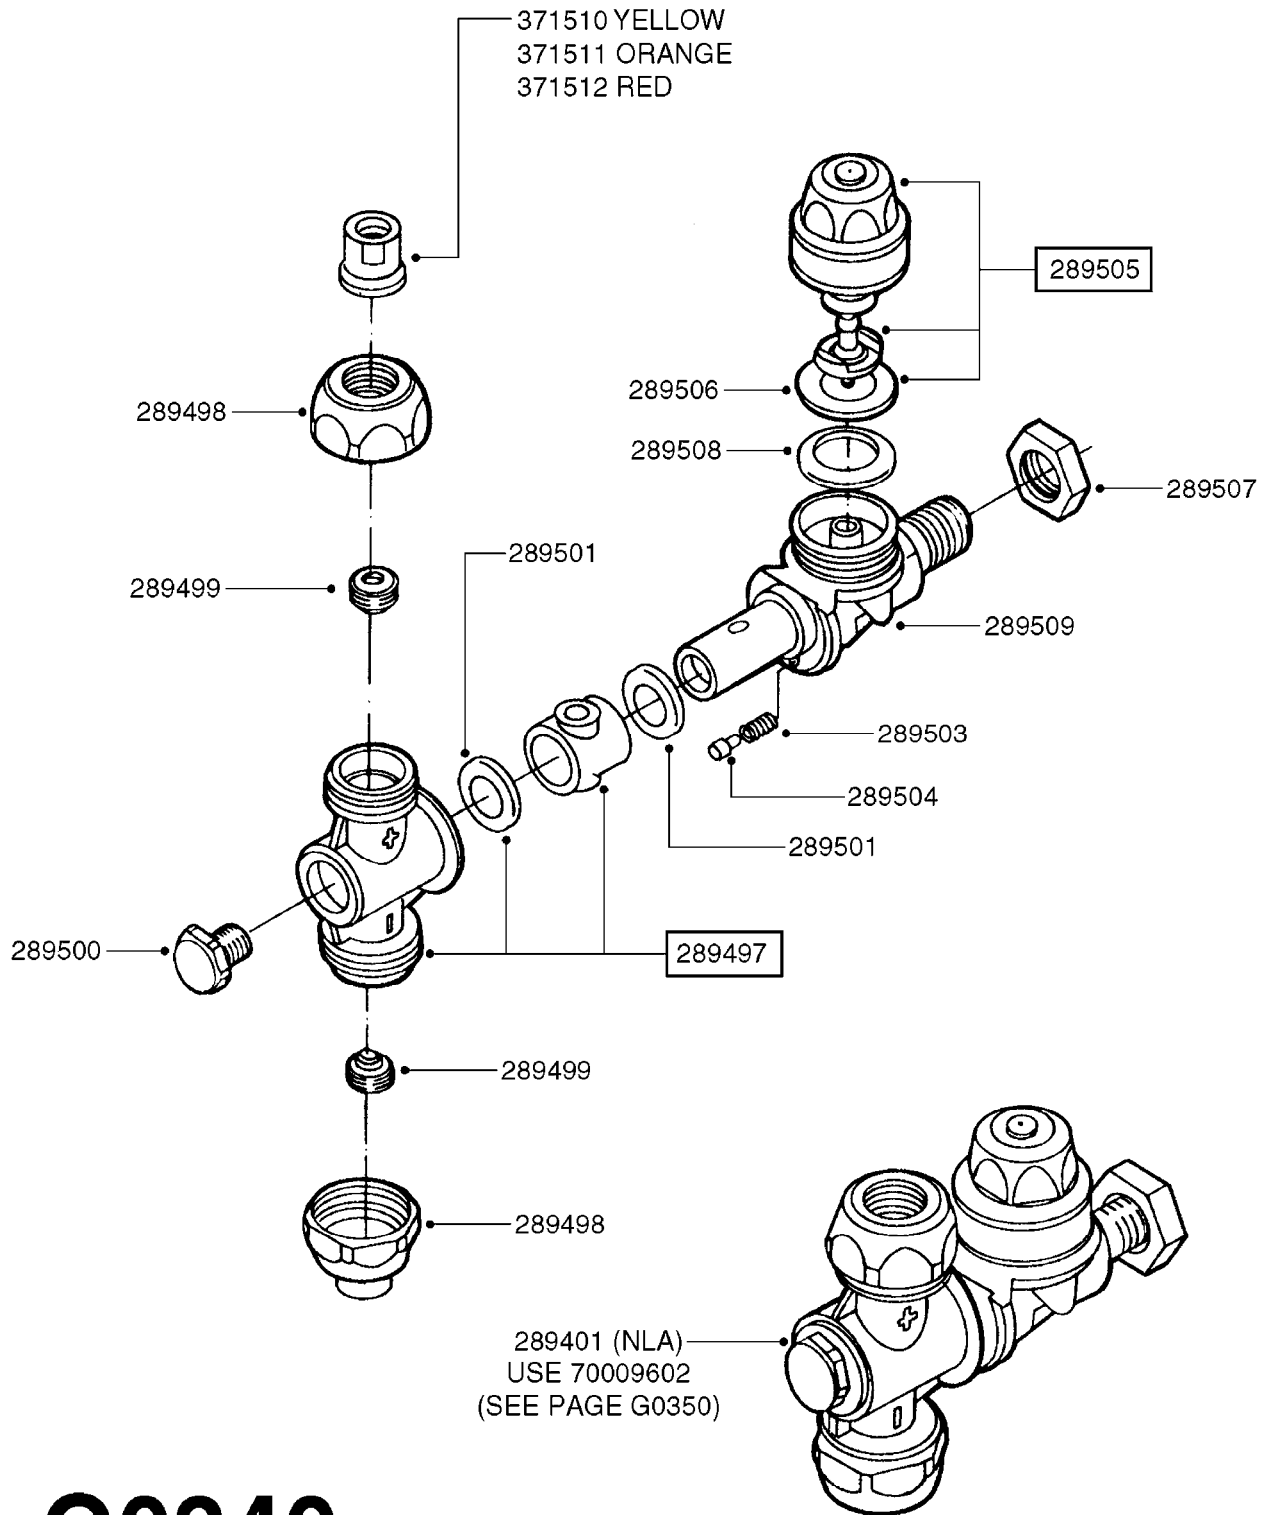

NOZZLES - AXIAL JET 1/4 X 1
G0330-HIN, 01:01:16

Page 0
Date 16.03.2016 14:56

G0330

NOZZLES - AXIAL JET 1/4 X 1
G0330-HIN, 01:01:16

Page 1
Date 16.03.2016 14:56

parts-n°	order qty	description
289474	1	NOZZLE HOLDER SIMPLE, NON-DRIP
289499	1	NUT M11X1
289500	1	BOLT FOR NOZZLE HOLDER
289501	1	O-RING 11 X 2.5
289503	1	285362
289504	1	NOZZLE POSITION LOCK
289505	1	NON-DRIP ASSY.BRASS NOZ.HOLDER
289506	1	NON-DRIP DIAPHRAGM
289507	1	NUT
289508	1	O-RING/NOZZLE HOLDER NON-DRIP
289509	1	NOZZLE BODY
289510	1	SINGLE NOZZLE BODY
289546	1	NUT F.NOZZLE HOLDER ZENIT
371510	1	NOZZLE CONE JET 1299-12 YELLOW
371511	1	NOZZLE CONE JET 1299-14 ORANGE
371512	1	NOZZLE CONE JET 1299-16 RED
70009302	1	SINGLE NOZZLE HOLDER ZENIT

NOZZLES - AXIAL JET 1/4 X 2
G0340-HIN, 01:01:16

Page 0
Date 16.03.2016 14:56

G0340

NOZZLES - AXIAL JET 1/4 X 2
G0340-HIN, 01:01:16

Page 1

Date 16.03.2016 14:56

parts-n°	order qty	description
289401	1	JET 1/4" DOUBLE alt 70009602
289497	1	NOZZLE HOLDER - DOUBLE
289498	1	NUT NOZZLE HOLDER
289499	1	NUT M11X1
289500	1	BOLT FOR NOZZLE HOLDER
289501	1	O-RING 11 X 2.5
289503	1	285362
289504	1	NOZZLE POSITION LOCK
289505	1	NON-DRIP ASSY.BRASS NOZ.HOLDER
289506	1	NON-DRIP DIAPHRAGM
289507	1	NUT
289508	1	O-RING/NOZZLE HOLDER NON-DRIP
289509	1	NOZZLE BODY
371510	1	NOZZLE CONE JET 1299-12 YELLOW
371511	1	NOZZLE CONE JET 1299-14 ORANGE
371512	1	NOZZLE CONE JET 1299-16 RED
70009602	1	DOUBLE NOZZLE HOLDER MR