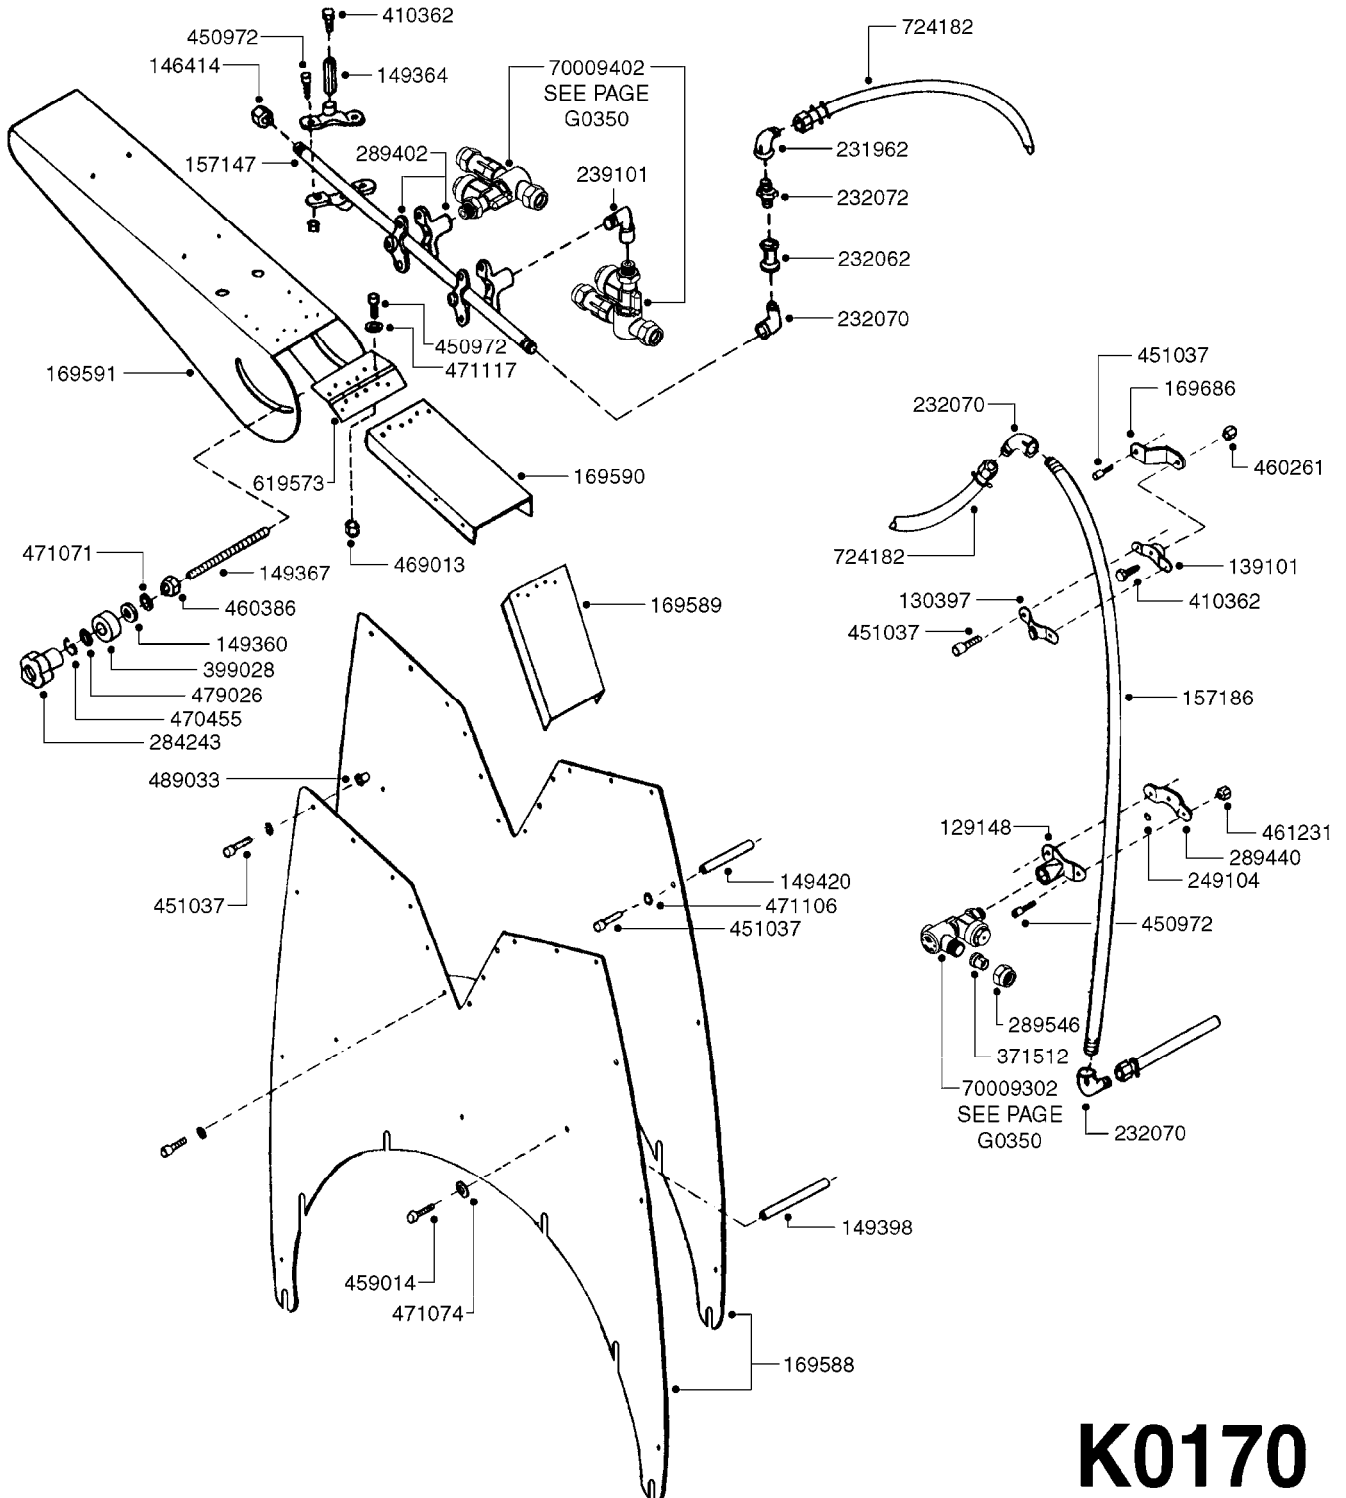

DEFLECTOR KIT DHV
K0170-HIN, 01:01:16

Page	0
Date	16.03.2016 14:56

DEFLECTOR KIT DHV
K0170-HIN, 01:01:16

Page 1
Date 16.03.2016 14:56

parts-n°	order qty	description
129148	1	CLAMP 20DGR. F/NOZZLE HOLDER BRASS
130397	1	NOZZLE HOLDER UPPER PART
139101	1	NOZZLE CLAMP F. MERCURY
146414	1	TERMINATION STOPPER 22 X 100
149360	1	BUSHING DIST.D40 X M12 X 6 MM
149364	1	BRASS PIECE HEX. M6X50MM
149367	1	THREADED PIN INOX M12X225MM
149398	1	SPACER BUSHING ZENIT
149420	1	SPACER BUSHING ZENIT
157147	1	SPRAY LINE DEFL.WING VD
157186	1	INOX TUBE 7 HOLES RIGHT ZENIT
169588	1	MAIN BRACKET ZENIT 32" DEFL.
169589	1	LID "V1" VINE ZENIT
169590	1	LID "V2" VINE ZENIT
169591	1	WING F.VINE DEFL. ZENIT
169686	1	BRACKET F.SPR.LINE ZENIT
231962	1	ELBOW BRASS 1/2"
232062	1	BUSHING 1/2' BRASS
232070	1	ELBOW 1/2" BRASS M-22.100 H
232072	1	NIPPLE 1/2 SPEC. BRASS
239101	1	ELBOW 90DGR.1/4" F-M BRASS-CHR
249104	1	O-RING 7 X 4
284243	1	HANDLE KNOB ADJUSTER
289402	1	CLAMP STRAIGHT F/NOZZLE HOLDER
289440	1	CLAMP F. 1/4" NOZZLE HOLDERS
289546	1	NUT F.NOZZLE HOLDER ZENIT
371512	1	NOZZLE CONE JET 1299-16 RED
399028	1	NYLON BUSHING D40X12X9 MM
410362	1	BOLT HEX 8.8 SS M6X20 FT
450972	1	SCREW M6X15 ALLEN GALV.
451037	1	SCREW M6X20 HEX
459014	1	ALLEN SCREW M8 X 15 GALV.DIN93
460261	1	NUT HEX M6X1 LOCK A2 DIN985
460386	1	NUT HEX M12X1.75
461231	1	NUT HEX M6 BRASS
469013	1	NUT HEX M12 LOCK INOX
470455	1	WASHER D12 SPRING
471071	1	WASHER M12 GALV
471074	1	WASHER M8 ELZ
471106	1	WASHER D6
471117	1	WASHER D5 TENSION
479026	1	WASHER D12X24X3 DIN 6916
489033	1	LOCKNUT M6 X 0.7
619573	1	HINGE HD 115 X 120 STEEL DUO
724182	1	HOSE FEED 10X950
70009302	1	SINGLE NOZZLE HOLDER ZENIT
70009402	1	DOUBLE NOZZLE HOLDER ADJ.ARROW