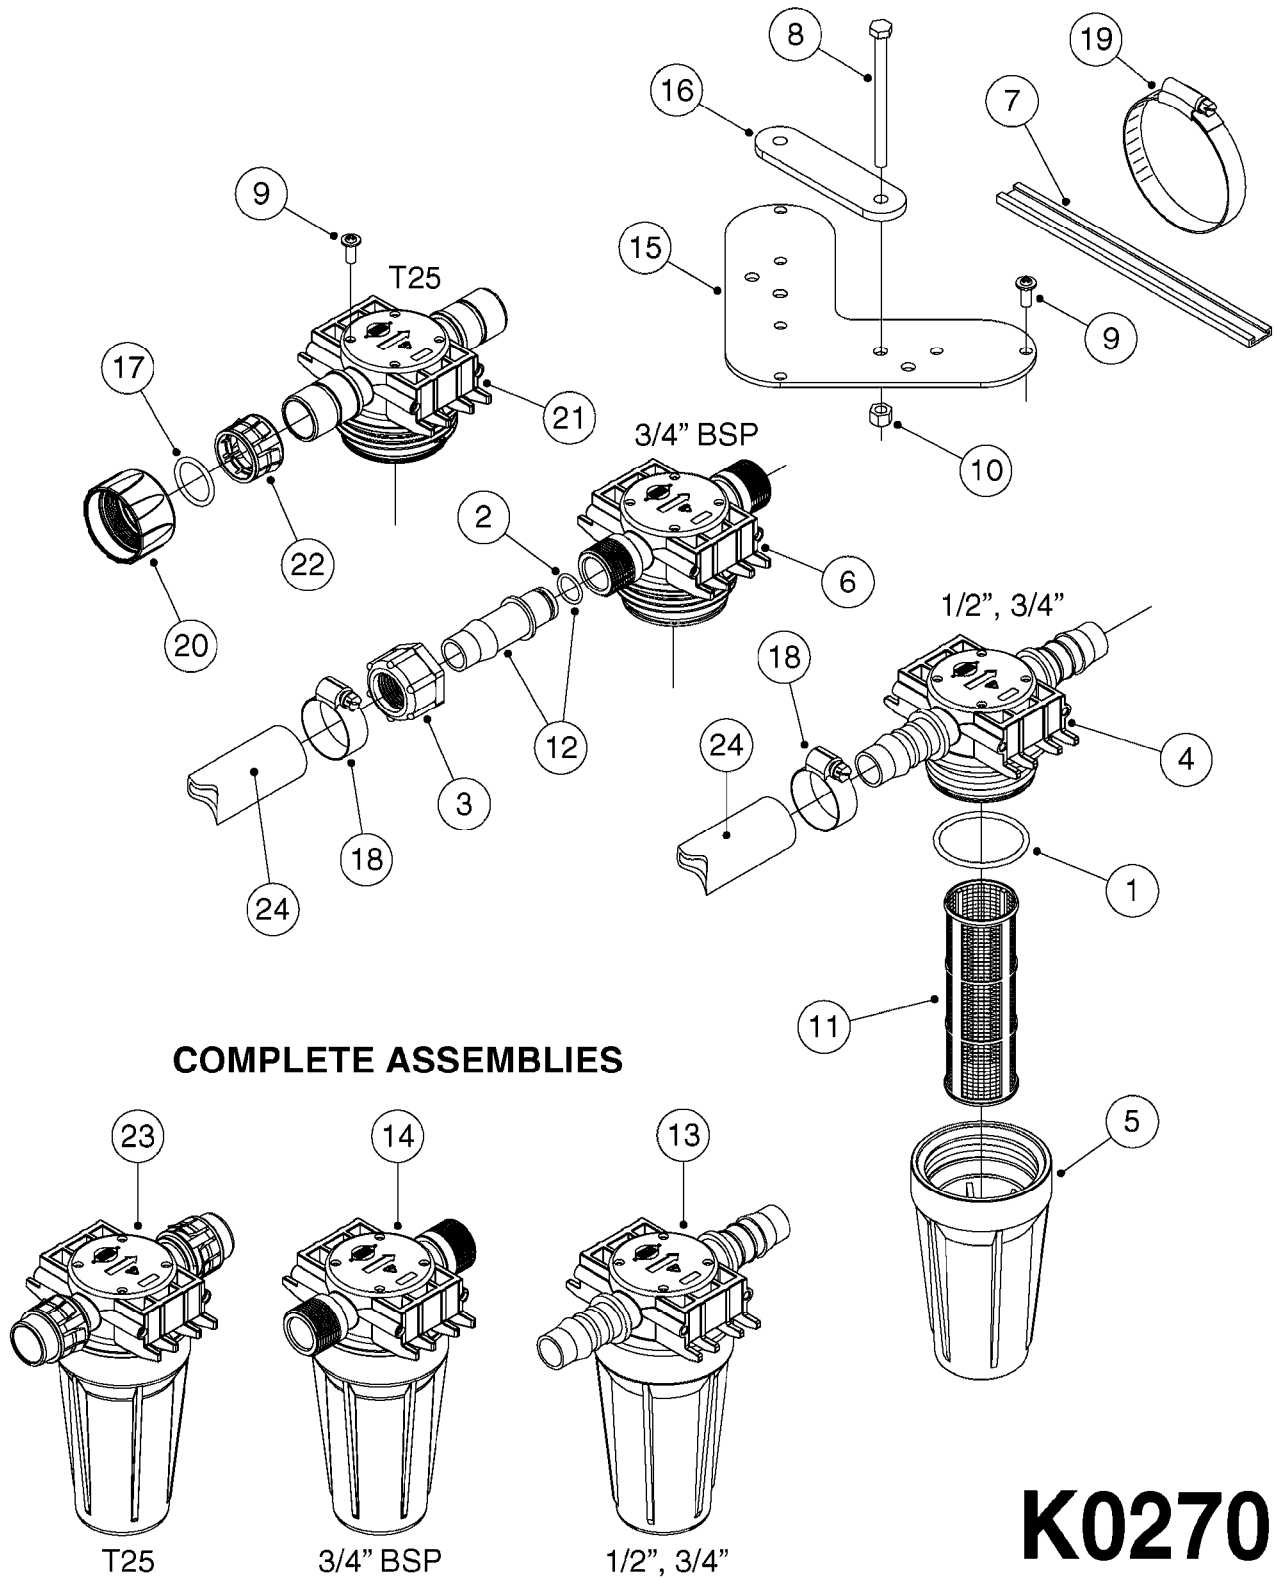

DEFLECTOR KIT DHV
K0170-HIN, 01:01:16

Page	0
Date	16.03.2016 14:56

K0170

DEFLECTOR KIT DHV
K0170-HIN, 01:01:16

Page 1
Date 16.03.2016 14:56

parts-n°	order qty	description
129148	1	CLAMP 20DGR. F/NOZZLE HOLDER BRASS
130397	1	NOZZLE HOLDER UPPER PART
139101	1	NOZZLE CLAMP F. MERCURY
146414	1	TERMINATION STOPPER 22 X 100
149360	1	BUSHING DIST.D40 X M12 X 6 MM
149364	1	BRASS PIECE HEX. M6X50MM
149367	1	THREADED PIN INOX M12X225MM
149398	1	SPACER BUSHING ZENIT
149420	1	SPACER BUSHING ZENIT
157147	1	SPRAY LINE DEFL.WING VD
157186	1	INOX TUBE 7 HOLES RIGHT ZENIT
169588	1	MAIN BRACKET ZENIT 32" DEFL.
169589	1	LID "V1" VINE ZENIT
169590	1	LID "V2" VINE ZENIT
169591	1	WING F.VINE DEFL. ZENIT
169686	1	BRACKET F.SPR.LINE ZENIT
231962	1	ELBOW BRASS 1/2"
232062	1	BUSHING 1/2' BRASS
232070	1	ELBOW 1/2" BRASS M-22.100 H
232072	1	NIPPLE 1/2 SPEC. BRASS
239101	1	ELBOW 90DGR.1/4" F-M BRASS-CHR
249104	1	O-RING 7 X 4
284243	1	HANDLE KNOB ADJUSTER
289402	1	CLAMP STRAIGHT F/NOZZLE HOLDER
289440	1	CLAMP F. 1/4" NOZZLE HOLDERS
289546	1	NUT F.NOZZLE HOLDER ZENIT
371512	1	NOZZLE CONE JET 1299-16 RED
399028	1	NYLON BUSHING D40X12X9 MM
410362	1	BOLT HEX 8.8 SS M6X20 FT
450972	1	SCREW M6X15 ALLEN GALV.
451037	1	SCREW M6X20 HEX
459014	1	ALLEN SCREW M8 X 15 GALV.DIN93
460261	1	NUT HEX M6X1 LOCK A2 DIN985
460386	1	NUT HEX M12X1.75
461231	1	NUT HEX M6 BRASS
469013	1	NUT HEX M12 LOCK INOX
470455	1	WASHER D12 SPRING
471071	1	WASHER M12 GALV
471074	1	WASHER M8 ELZ
471106	1	WASHER D6
471117	1	WASHER D5 TENSION
479026	1	WASHER D12X24X3 DIN 6916
489033	1	LOCKNUT M6 X 0.7
619573	1	HINGE HD 115 X 120 STEEL DUO
724182	1	HOSE FEED 10X950
70009302	1	SINGLE NOZZLE HOLDER ZENIT
70009402	1	DOUBLE NOZZLE HOLDER ADJ.ARROW