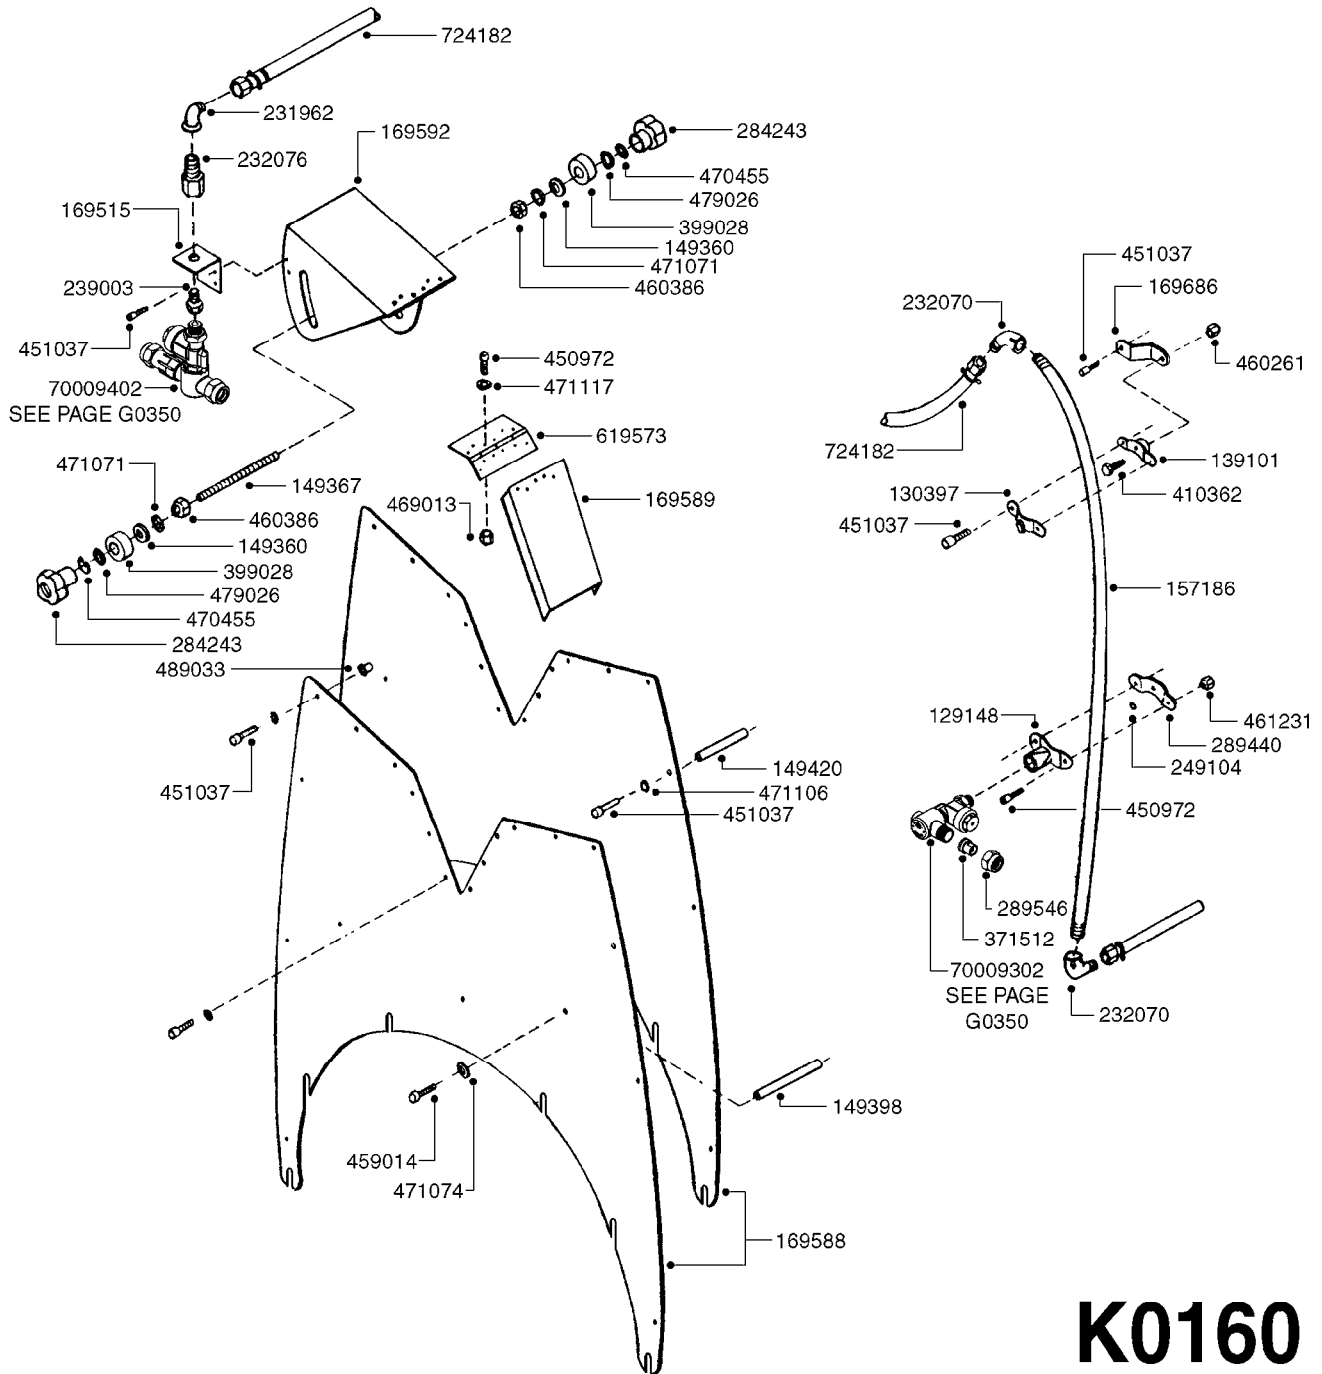

Date 16.03.2016 14:56

parts-n°	order qty	description
159982	1	DISTANCE TUBE FOR 820
210772	1	BALL BEARING 6208 2RS1
210826	1	SEAL OIL 45 X 10
284211	1	SNAP-RING INNER 80X2.5
334309	1	SHIELD
451034	1	SCREW M8X50 HEX
451035	1	SCREW M10X70 HEX
460143	1	NUT HEX M8 LOCK A2 DIN985
460423	1	NUT HEX M10X1.5 LOCK
471072	1	WASHER M10 EL2
471103	1	WASHER D8 BRASS
739999	1	BLOWER WHEEL D.820

DEFLECTOR KIT DHT
K0160-HIN, 01:01:16

Page	0
Date	16.03.2016 14:56

DEFLECTOR KIT DHT
K0160-HIN, 01:01:16

Page 1

Date 16.03.2016 14:56

parts-n°	order qty	description
129148	1	CLAMP 20DGR. F/NOZZLE HOLDER BRASS
130397	1	NOZZLE HOLDER UPPER PART
139101	1	NOZZLE CLAMP F. MERCURY
149360	1	BUSHING DIST.D40 X M12 X 6 MM
149367	1	THREADED PIN INOX M12X225MM
149398	1	SPACER BUSHING ZENIT
149420	1	SPACER BUSHING ZENIT
157186	1	INOX TUBE 7 HOLES RIGHT ZENIT
169515	1	PLATE NOZZLE BRACKET OL-WING
169588	1	MAIN BRACKET ZENIT 32" DEFL.
169589	1	LID "V1" VINE ZENIT
169592	1	WING DEFL. TREE ZENIT
169686	1	BRACKET F.SPR.LINE ZENIT
231962	1	ELBOW BRASS 1/2"
232070	1	ELBOW 1/2" BRASS M-22.100 H
232076	1	NIPPLE 1/2"M-W ESP.CIRC.BRA
239003	1	EXTENSION 1/2"
249104	1	O-RING 7 X 4
284243	1	HANDLE KNOB ADJUSTER
289440	1	CLAMP F. 1/4" NOZZLE HOLDERS
289546	1	NUT F.NOZZLE HOLDER ZENIT
371512	1	NOZZLE CONE JET 1299-16 RED
399028	1	NYLON BUSHING D40X12X9 MM
410362	1	BOLT HEX 8.8 SS M6X20 FT
450972	1	SCREW M6X15 ALLEN GALV.
451037	1	SCREW M6X20 HEX
459014	1	ALLEN SCREW M8 X 15 GALV.DIN93
460261	1	NUT HEX M6X1 LOCK A2 DIN985
460386	1	NUT HEX M12X1.75
461231	1	NUT HEX M6 BRASS
469013	1	NUT HEX M12 LOCK INOX
470455	1	WASHER D12 SPRING
471071	1	WASHER M12 GALV
471074	1	WASHER M8 ELZ
471106	1	WASHER D6
471117	1	WASHER D5 TENSION
479026	1	WASHER D12X24X3 DIN 6916
489033	1	LOCKNUT M6 X 0.7
619573	1	HINGE HD 115 X 120 STEEL DUO
724182	1	HOSE FEED 10X950
70009302	1	SINGLE NOZZLE HOLDER ZENIT
70009402	1	DOUBLE NOZZLE HOLDER ADJ.ARROW