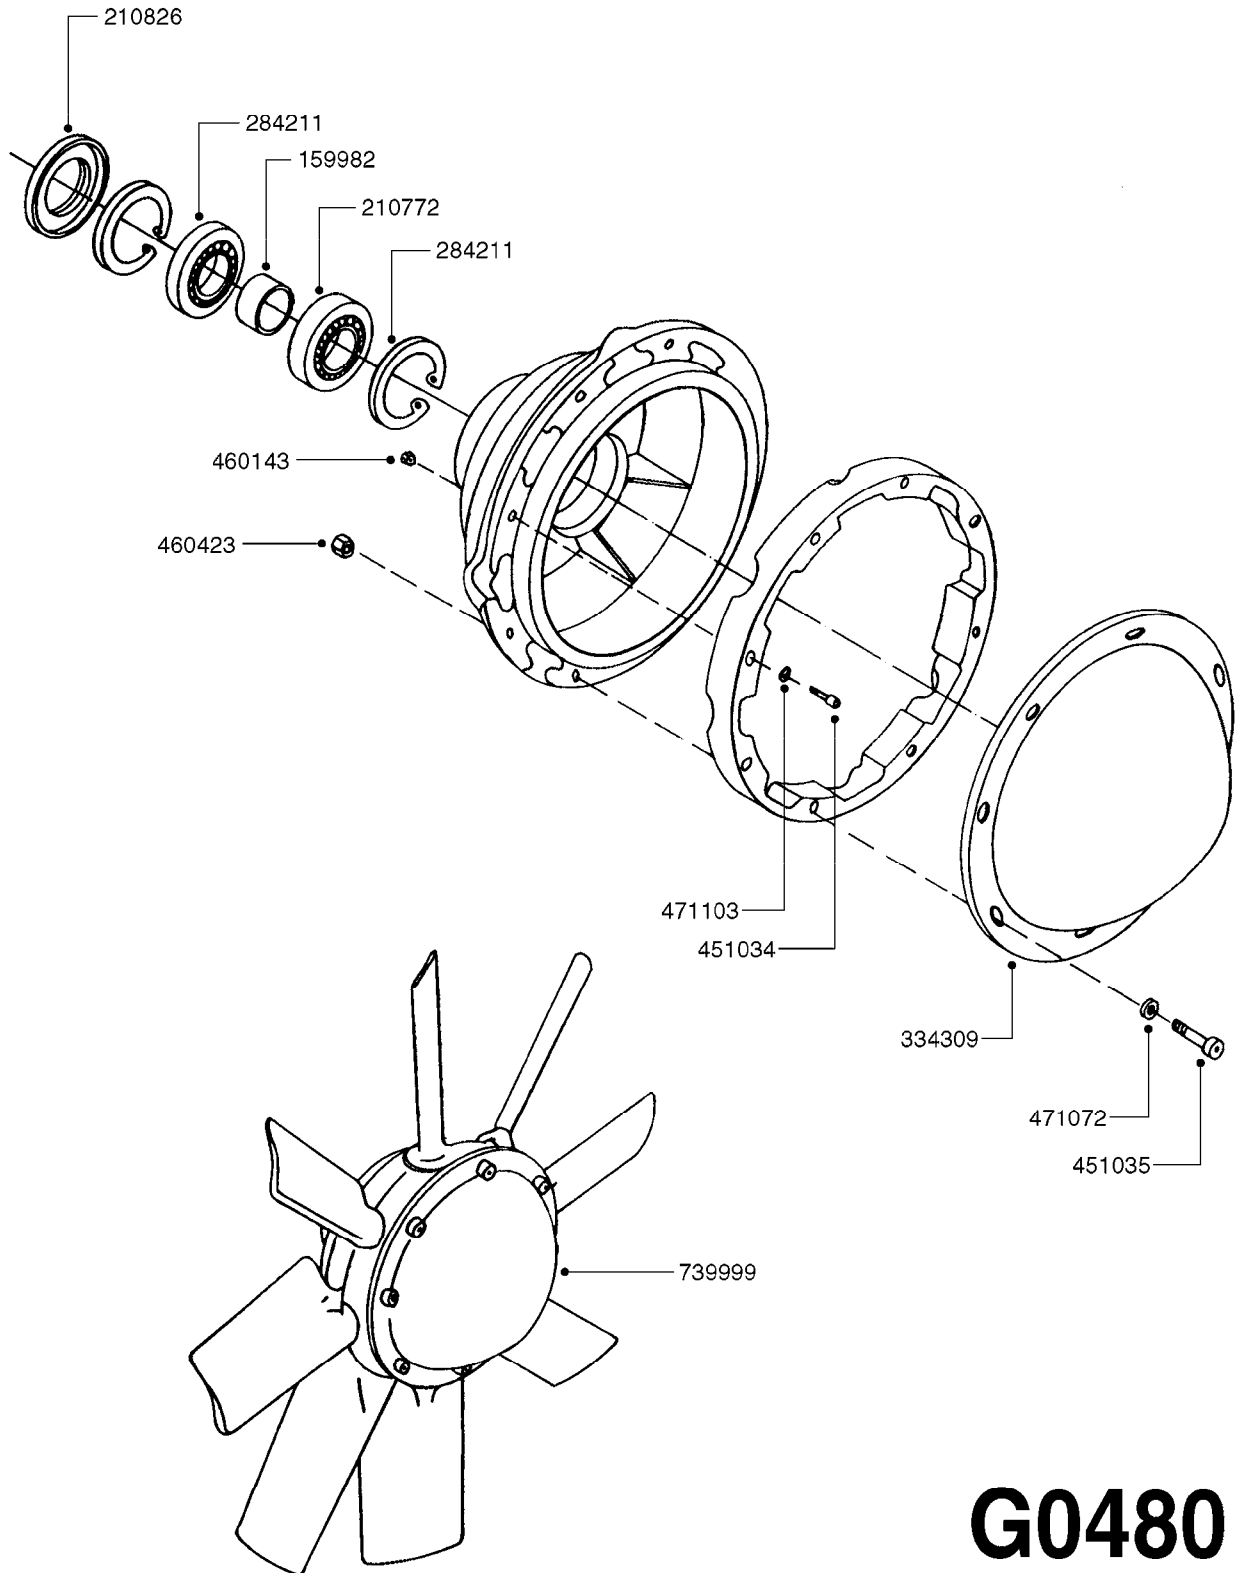

ZENIT - 32" AXIAL FAN
G0480-HIN, 01:01:16

Page

0

Date

16.03.2016 14:56

ZENIT - 32" AXIAL FAN
G0480-HIN, 01:01:16

Page 1

Date 16.03.2016 14:56

parts-n°	order qty	description
159982	1	DISTANCE TUBE FOR 820
210772	1	BALL BEARING 6208 2RS1
210826	1	SEAL OIL 45 X 10
284211	1	SNAP-RING INNER 80X2.5
334309	1	SHIELD
451034	1	SCREW M8X50 HEX
451035	1	SCREW M10X70 HEX
460143	1	NUT HEX M8 LOCK A2 DIN985
460423	1	NUT HEX M10X1.5 LOCK
471072	1	WASHER M10 EL2
471103	1	WASHER D8 BRASS
739999	1	BLOWER WHEEL D.820