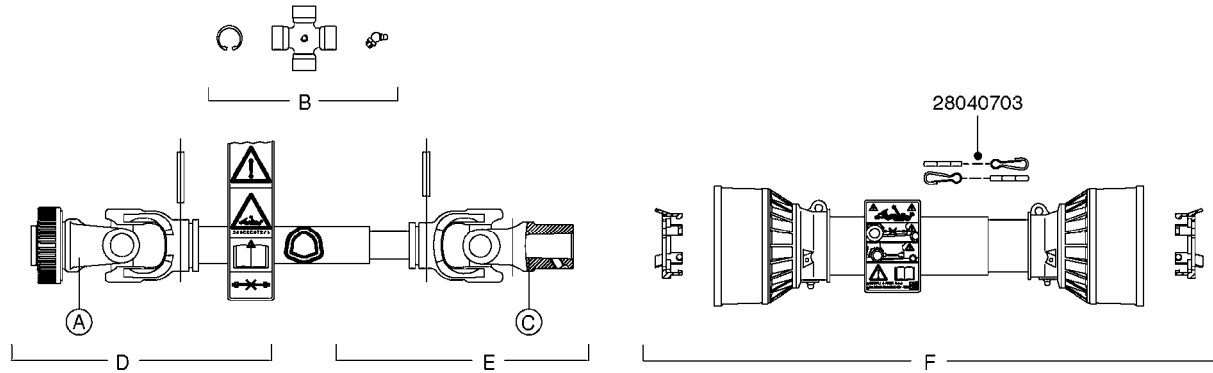

#725970 COMPLETE DAMPER KIT (SUCTION & PRESSURE)

*821557 - 321 HIGH PRESSURE
*821560 - 321 W/THROUGH SHAFT
*821561 - 321 GAS DRIVEN
(* - REPLACES 320 PUMP)

COMPLETE ASSEMBLIES
WHOLEGOODS ITEMS

A0140

PUMP - 320/321 FITTINGS
A0140-HIN, 01:01:16

PTO	TRACTOR	IMPLEMENT	LENGTH	A	B	C	D	E	F
28020203	1-3/4" 20-SPLINE	1-3/8" 21-SPLINE	860/1313	28015703	28009403	28040603	28015803	28015903	28016003
28020303	1-3/8" 21-SPLINE	1-3/8" 21-SPLINE	860/1328	28015103	28015203	28015303	28015403	28015503	28015603
829445	1-3/8" 6-SPLINE	1-3/8" 6-SPLINE	810/1219	284041	289045	289041	28016703	28016803	289050
829446	1-3/8" 6-SPLINE	1-3/8" 6-SPLINE	810/1230	289040	284041	289040	28016203	28016303	289049
829480	1-3/8" 21-SPLINE	1-3/8" 21-SPLINE	1210/1912	28005200	289042	28005800	28006700	28007300	28008100
829482 *	1-3/8" 6-SPLINE	Ø25 CONE 3	610/912	28005400	289042	28006000	28008500	28007500	28008600
829483 *	1-3/8" 6-SPLINE	Ø30 CONE 4	610/912	28005400	289042	28006100	28008500	-	28008600
829484 *	1-3/8" 6-SPLINE	1-3/8" 6-SPLINE	610/912	28005400	289042	28006200	28008500	-	28008600
829486	1-3/8" 6-SPLINE	Ø30 CONE 4	860/1328	28005400	289042	28006100	28006900	-	28008100
829487 *	1-3/8" 6-SPLINE	1-3/8" 6-SPLINE	860/1328	28005400	289042	28006200	28006900	-	28008100
829490	1-3/8" 6-SPLINE	Ø30 CONE 4	1210/1912	28005400	289042	28006100	28006900	-	28008100
829491	1-3/8" 6-SPLINE	Ø1"	610/912	28005400	289042	28006300	28008500	28007800	28008600
829502 *	1-3/8" 6-SPLINE	1-3/8" 6-SPLINE	1210/1912	28068800	28069700	28073000	-	-	28072800