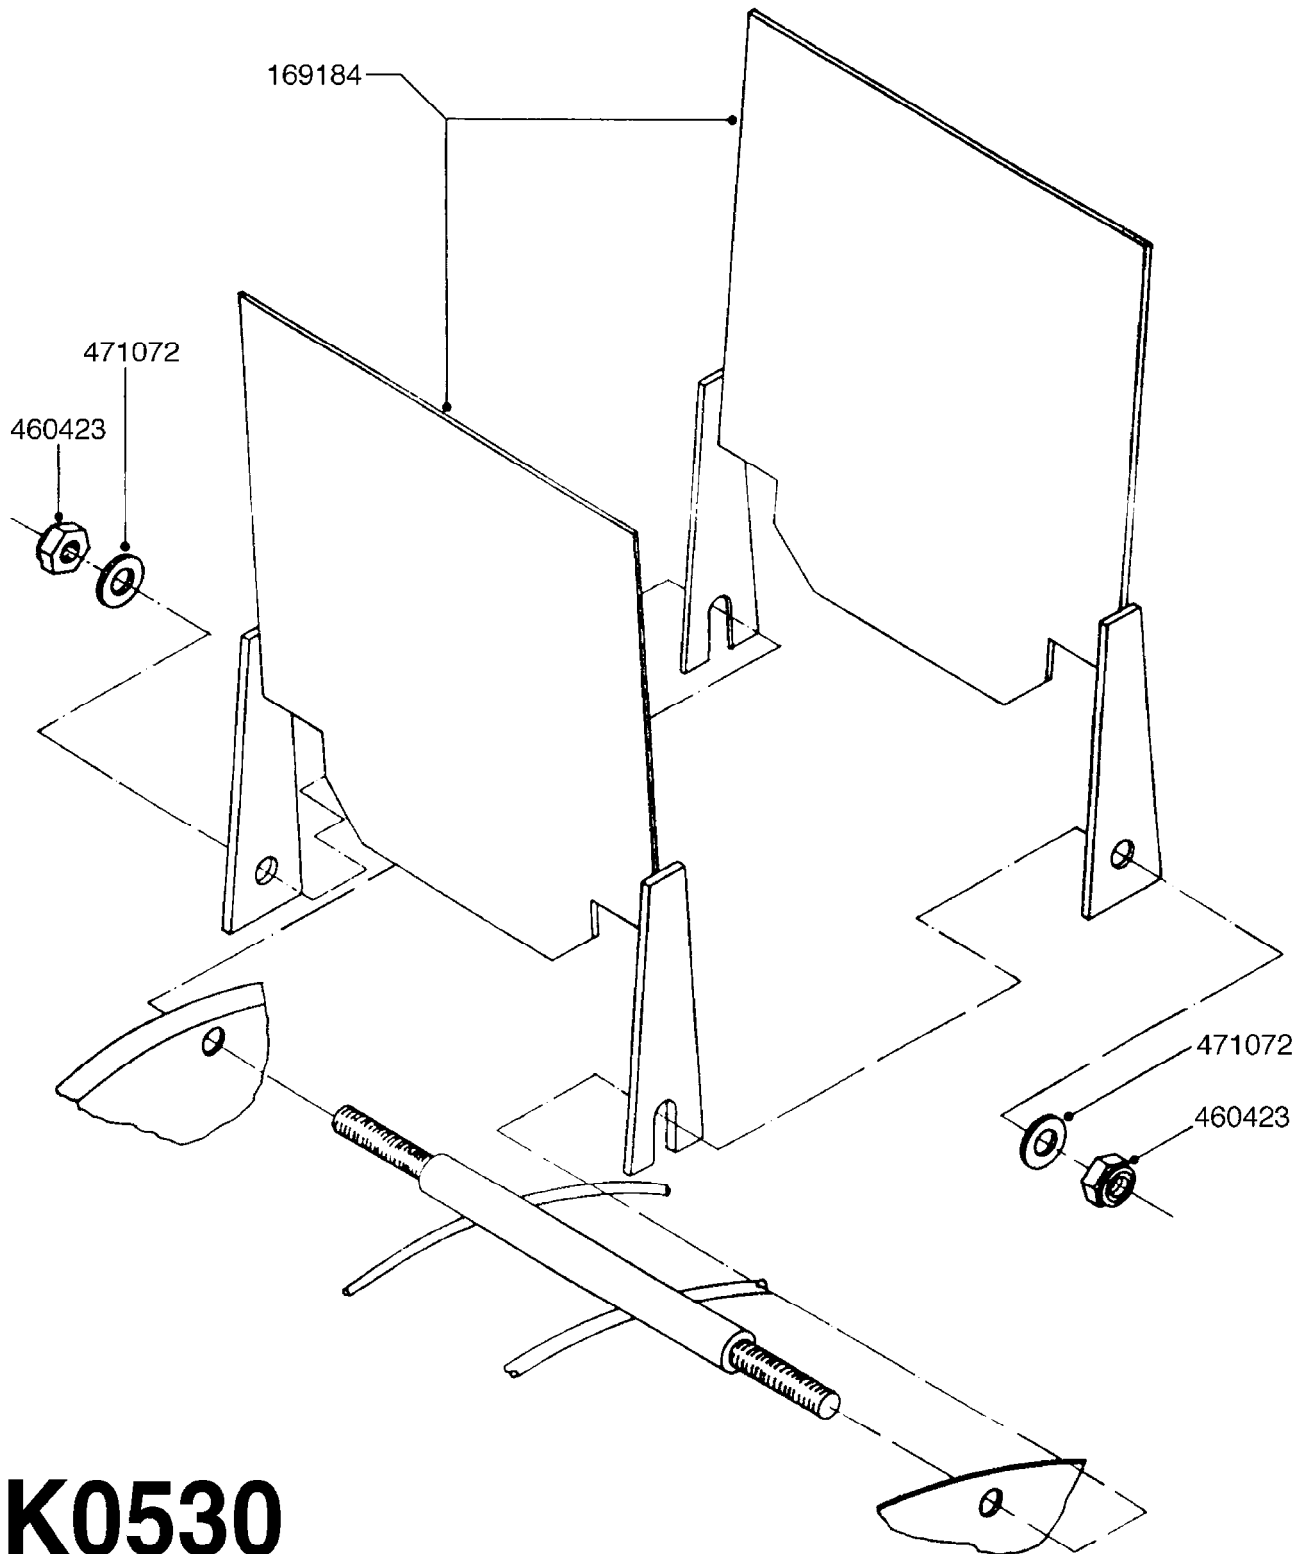

LB - VEE DEFLECTOR
K0530-HIN, 01:01:16

Page 0

Date 16.03.2016 14:56

LB - VEE DEFLECTOR
K0530-HIN, 01:01:16

Page 1

Date 16.03.2016 14:56

parts-n°	order qty	description
169184	1	V DEFLECTOR LB
460423	1	NUT HEX M10X1.5 LOCK
471072	1	WASHER M10 EL2