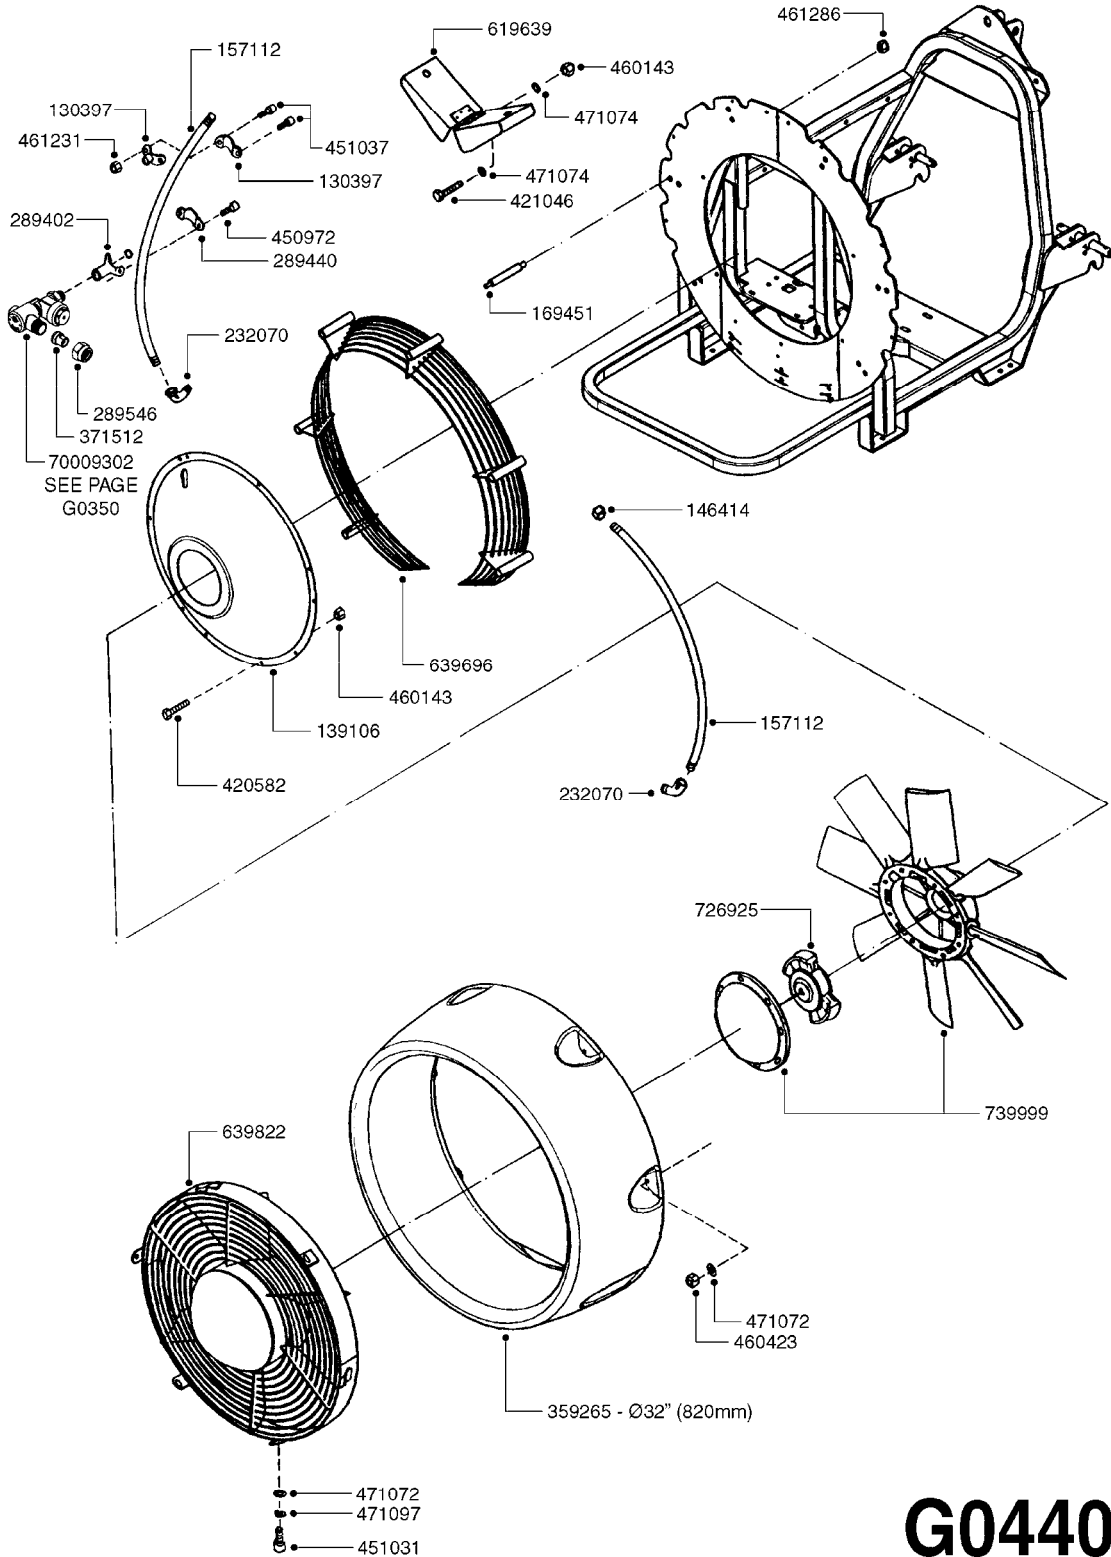

ZENIT - 32" AXIAL FAN
G0440-HIN, 01:01:16

ZENIT - 32" AXIAL FAN
G0440-HIN, 01:01:16

Page 1

Date 16.03.2016 14:56

parts-n°	order qty	description
130397	1	NOZZLE HOLDER UPPER PART
139106	1	BUSHING TURBINE P540
146414	1	TERMINATION STOPPER 22 X 100
157112	1	BLOWER SPRAY LINE ZENIT 32"
169451	1	SHAFT M14 DIST.FAN HOUSING ZE
232070	1	ELBOW 1/2" BRASS M-22.100 H
289402	1	CLAMP STRAIGHT F/NOZZLE HOLDER
289440	1	CLAMP F. 1/4" NOZZLE HOLDERS
289546	1	NUT F.NOZZLE HOLDER ZENIT
359265	1	FAN HOUSING POLY. 32" ZENIT
371512	1	NOZZLE CONE JET 1299-16 RED
420582	1	BOLT HEX 8.8 DEL M8X20 FT A2
421046	1	BOLT HEX 8.8 DEL M8X25 FT A2 DIN933
450972	1	SCREW M6X15 ALLEN GALV.
451031	1	SCREW M10X25 HEX
451037	1	SCREW M6X20 HEX
460143	1	NUT HEX M8 LOCK A2 DIN985
460423	1	NUT HEX M10X1.5 LOCK
461231	1	NUT HEX M6 BRASS
461286	1	NUT M14 SAFETY
471072	1	WASHER M10 EL2
471074	1	WASHER M8 ELZ
471097	1	WASHER D10 SAFETY
619639	1	WING FOR V-DEFL.130 MM ZE/ZB
639696	1	SAFETY GRILL 32" FAN 130MM ZE
639822	1	SAFETY GRILL W/9 AIR VANES 32"
726925	1	CENTRIFUGAL CLUTCH D. 245
739999	1	BLOWER WHEEL D.820
70009302	1	SINGLE NOZZLE HOLDER ZENIT