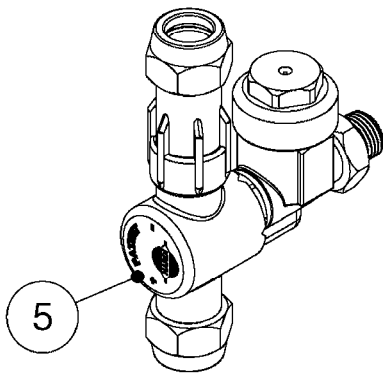

NOZZLES - AXIAL JET 1/4 X 1
G0330-HIN, 01:01:16

Page 0
Date 16.03.2016 14:56

G0330

NOZZLES - AXIAL JET 1/4 X 1
G0330-HIN, 01:01:16

Page 1
Date 16.03.2016 14:56

parts-n°	order qty	description
289474	1	NOZZLE HOLDER SIMPLE, NON-DRIP
289499	1	NUT M11X1
289500	1	BOLT FOR NOZZLE HOLDER
289501	1	O-RING 11 X 2.5
289503	1	285362
289504	1	NOZZLE POSITION LOCK
289505	1	NON-DRIP ASSY.BRASS NOZ.HOLDER
289506	1	NON-DRIP DIAPHRAGM
289507	1	NUT
289508	1	O-RING/NOZZLE HOLDER NON-DRIP
289509	1	NOZZLE BODY
289510	1	SINGLE NOZZLE BODY
289546	1	NUT F.NOZZLE HOLDER ZENIT
371510	1	NOZZLE CONE JET 1299-12 YELLOW
371511	1	NOZZLE CONE JET 1299-14 ORANGE
371512	1	NOZZLE CONE JET 1299-16 RED
70009302	1	SINGLE NOZZLE HOLDER ZENIT

NOZZLES - AXIAL JET 1/4 X 2
G0340-HIN, 01:01:16

Page 0
Date 16.03.2016 14:56

G0340

NOZZLES - AXIAL JET 1/4 X 2
G0340-HIN, 01:01:16

Page 1

Date 16.03.2016 14:56

parts-n°	order qty	description
289401	1	JET 1/4" DOUBLE alt 70009602
289497	1	NOZZLE HOLDER - DOUBLE
289498	1	NUT NOZZLE HOLDER
289499	1	NUT M11X1
289500	1	BOLT FOR NOZZLE HOLDER
289501	1	O-RING 11 X 2.5
289503	1	285362
289504	1	NOZZLE POSITION LOCK
289505	1	NON-DRIP ASSY.BRASS NOZ.HOLDER
289506	1	NON-DRIP DIAPHRAGM
289507	1	NUT
289508	1	O-RING/NOZZLE HOLDER NON-DRIP
289509	1	NOZZLE BODY
371510	1	NOZZLE CONE JET 1299-12 YELLOW
371511	1	NOZZLE CONE JET 1299-14 ORANGE
371512	1	NOZZLE CONE JET 1299-16 RED
70009602	1	DOUBLE NOZZLE HOLDER MR