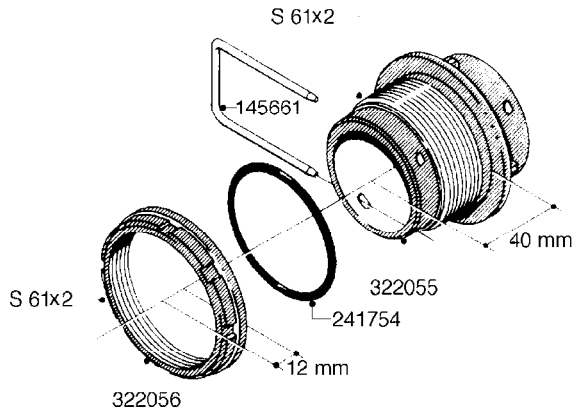

L0090

FITTINGS - S-56 & S-61
L0090-HIN, 01:01:16

Page 1

Date 04.11.2017 14:50

parts-n°	order qty	description
145661	1	FITT.DK S-61 FORK
241754	1	O-RING D59.5X3
241883	1	O-RING D39.2X3 NITRIL 242020
322055	1	FITT.DK S-61 BULKHEAD
322056	1	FITT.DK S-61 BULKHEAD NUT
322066	1	FITT.DK S-56 NUT
334050	1	FITT.DK S-61 STR.1-1/4"
334068	1	FITT.DK S-61 STR.1"
334091	1	FITT.DK S-61 STR.1-1/2'
334099	1	FITT.DK S-61 ELB.1-1/2"110 DEG
334100	1	FITT.DK S-61 ELB.1" 110 DEG.
334151	1	FITT.DK S-61 ELB.1-1/4"110 DEG
390231	1	FITT.DK NIPPLE 1-1/2 X S56