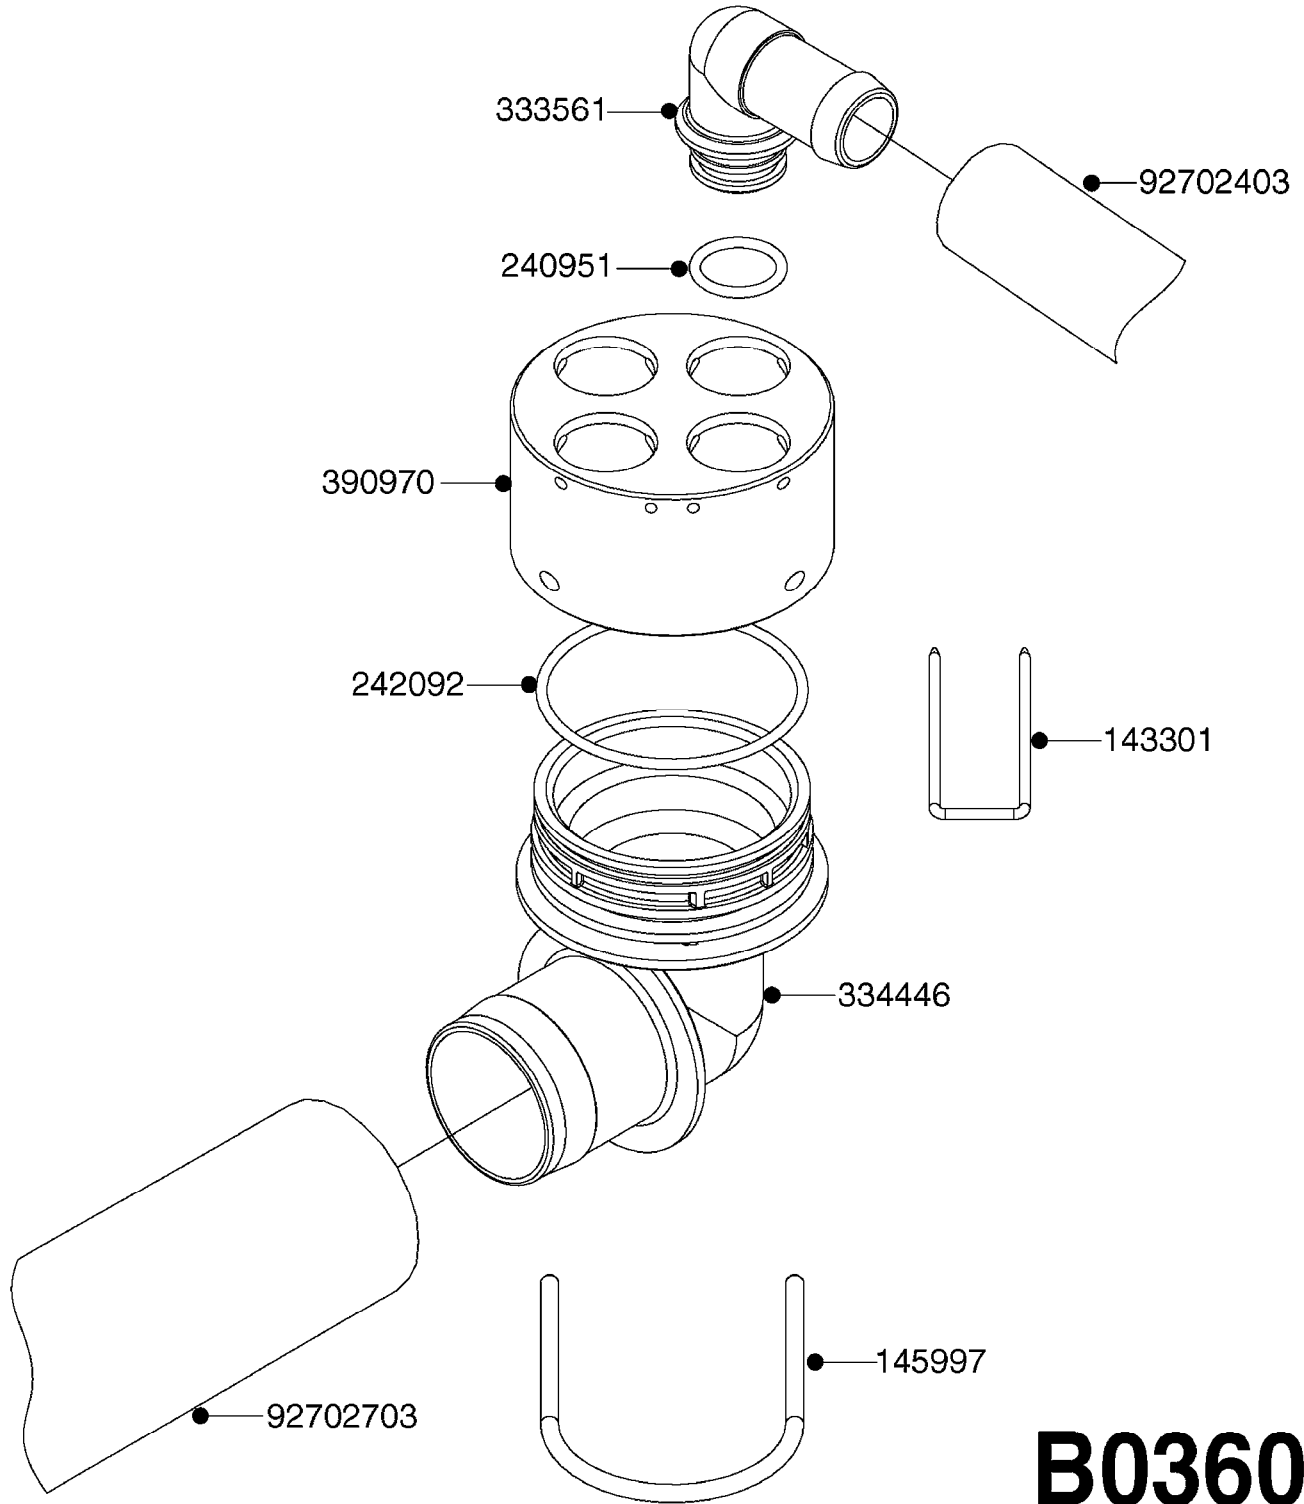

B0360

EC RETURN MANIFOLD
B0360-HIN, 01:01:16

Page 1

Date 04.11.2017 14:49

parts-n°	order qty	description
143301	1	LOCK CLAMP 78 MM
145997	1	FITT.DK S-93 FORK
240951	1	O-RING D21.2X3 NITRIL
242092	1	O-RING D69.5X3
333561	1	FITT.DK ELB.1" EC RETURN
334446	1	FITT.DK S-93 ELB.2" PVC
390970	1	DISTRIBUTOR S93 4XD27
92702403	1	HOSE PVC SUCT GRAY 1"
92702703	1	HOSE PVC SUCT GRAY 2"