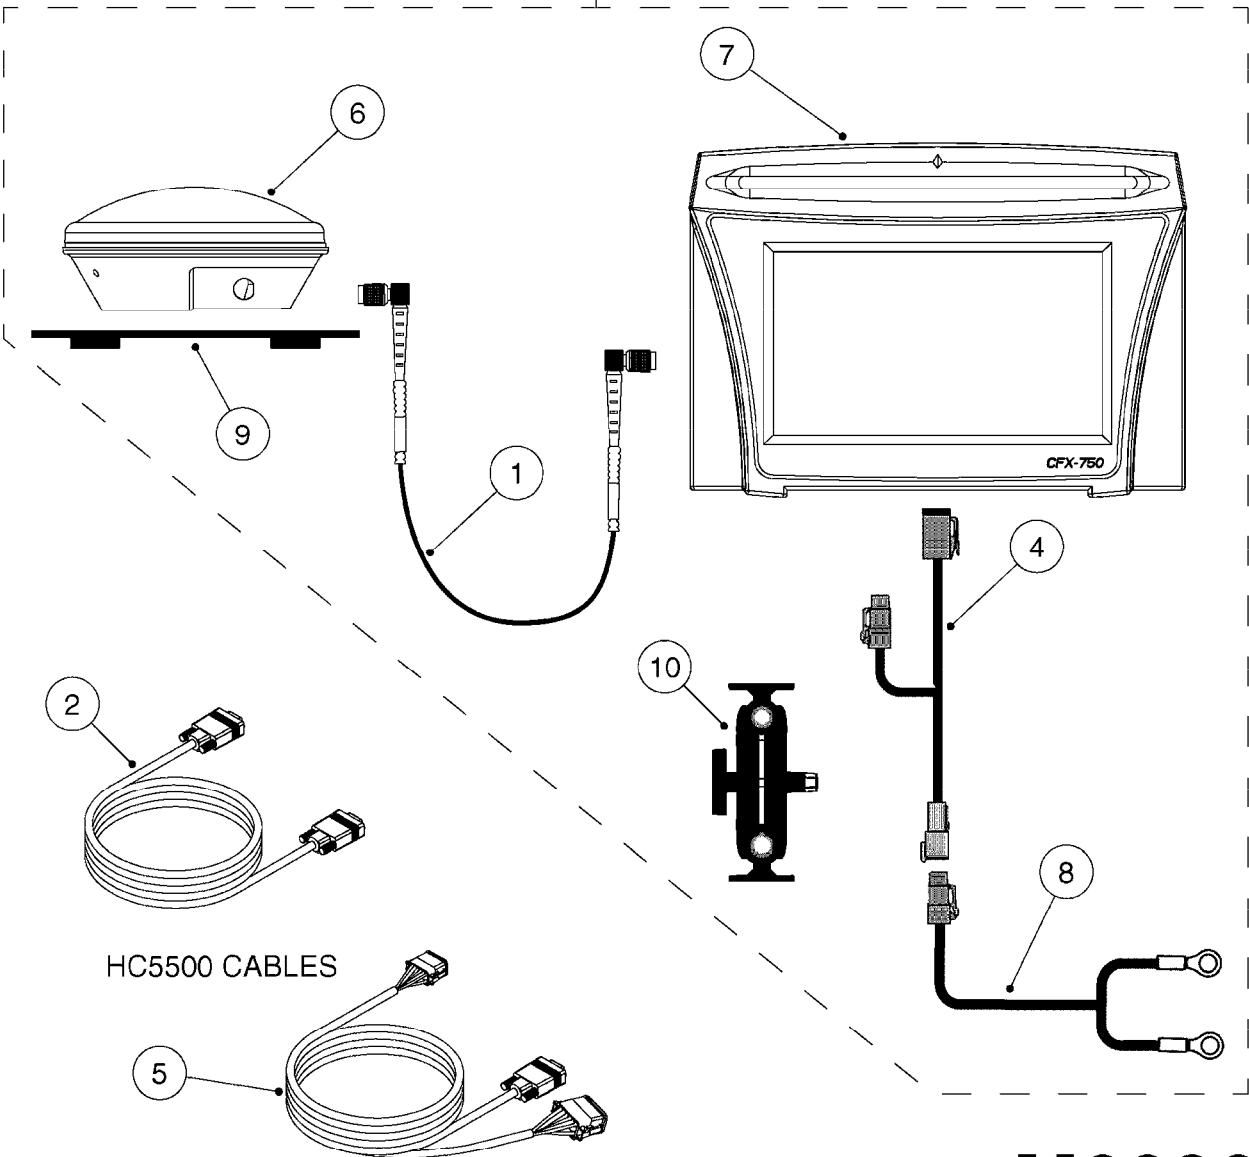

3 COMPLETE ASSEMBLY

CFX-750 DISPLAY, DGPS
M0030-HIN, 01:01:16

Page 1

Date 04.11.2017 14:50

Pos.	parts-n°	order qty	description
1	26007603	1	CABLE, ANTENNA, EZGUIDEPLUS
2	26012003	1	NULL MODEM CABLE
3	26021403	1	CFX-750 DISPLAY, DGPS
4	26021603	1	CABLE, POWER BUS, CAN CFX-750
5	26021703	1	CABLE, ASC INTERFACE, CFX-750
6	26021803	1	AG-25 ANTENNA L1/L2 GLN
7	26022103	1	CFX-750 DISPLAY ONLY
8	26022603	1	CFX-750 Basic Power Cable
9	28048203	1	EZ-GUIDE 500 MOUNT F.AG15 ANT.
10	28048303	1	EZ-GUIDE 250/500 RAM MNT.1.5"