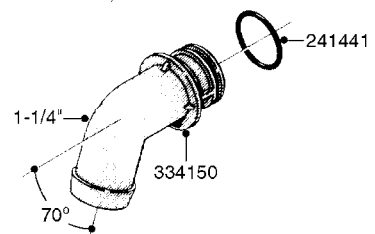

L0010

parts-n°	order qty	description
240085	1	O-RING D13,1/8,3X02,4 NITRIL
241441	1	O-RING D29.3X3
242594	1	O-RING D14 X 1.78 SCH.70-EPDM
320084	1	FITT.DK NUT 1/2" BSP
320095	1	FITT.DK NUT 1" BSP
320117	1	FITT.DK CONN.1/2"BSP F. 1" CAP
320187	1	FITT.DK CAP 3/8" BSP BLACK
320283	1	FITT.DK NUT 3/4"BSP
320821	1	FITT.DK NUT 1-1/2" BSP
321495	1	FITT.DK REDUC 1/4'BSP F.3/4'NT
321576	1	FITT.DK CONN 1/2"BSP F.3/4"NUT
330013	1	O-RING D15/D10X2.5 F.3/8"NUT
330212	1	O-RING D19/D14X2.4 F.1/2"NUT
330326	1	O-RING D30/D24X2 F.1"NUT
330341	1	FITT.DK HB 1" F. 1" NUT
330595	1	O-RING D24.6/D20X2.1 -3/4"
330665	1	3/4' HOSE TAIL F/1' CAP
330676	1	FITT.DK HB 3/8" F. 1/2" NUT
330687	1	FITT.DK HB 1/2" F. 1/2" NUT
330691	1	FITT.DK HB 3/4'F.3/4' NUT
330783	1	FITT.DK HB 3/8" F.3/8" NUT
331262	1	FITT.DK HB 1-1/2" F. 1-1/2"NUT
331273	1	O-RING D44/D38X2 F.1-1/2"
331446	1	FITT.DK HB 1" F.1-1/2" NUT
331807	1	FITT.DK HB 5/16" F.3/8" NUT
332286	1	FITT.DK HB 1/2" F. 3/4" NUT
332905	1	FITT.DK HB 1/2" F. 3/4" CAP
332927	1	PLUG F. NOZZLE TUBE 3/4'
333292	1	FITT.DK HB 1"O'RING F.1-1/2"
333664	1	FITT.DK HB 5/16' F. 1/2' NUT
334044	1	FITT.DK HB 3/4' F. 3/4' CAP
334059	1	FITT.DK EL 1" 110 DEG.F.1-1/2"
334123	1	FITT.DK HB 1-1/4"O-RNG F.1-1/2"
334150	1	FITT.DK HB 1-1/4" 110 F.1-1/2"
390542	1	PLUG WASHER FOR 3/4'CAP NUT
716236	1	FITT.DK HB 1/2" ASSY. F. 3/4"
716413	1	FITT.DK PLUG ASSY. F.NOZ TUBE
717426	1	FITT.DK REDUC 1/4"BSP F.3/4"N
720856	1	FITT.DK 1/2'BSP ASSY.F.3/4'NUT
724621	1	FITT.DK HB 3/4"ASSY F.3/4" NUT