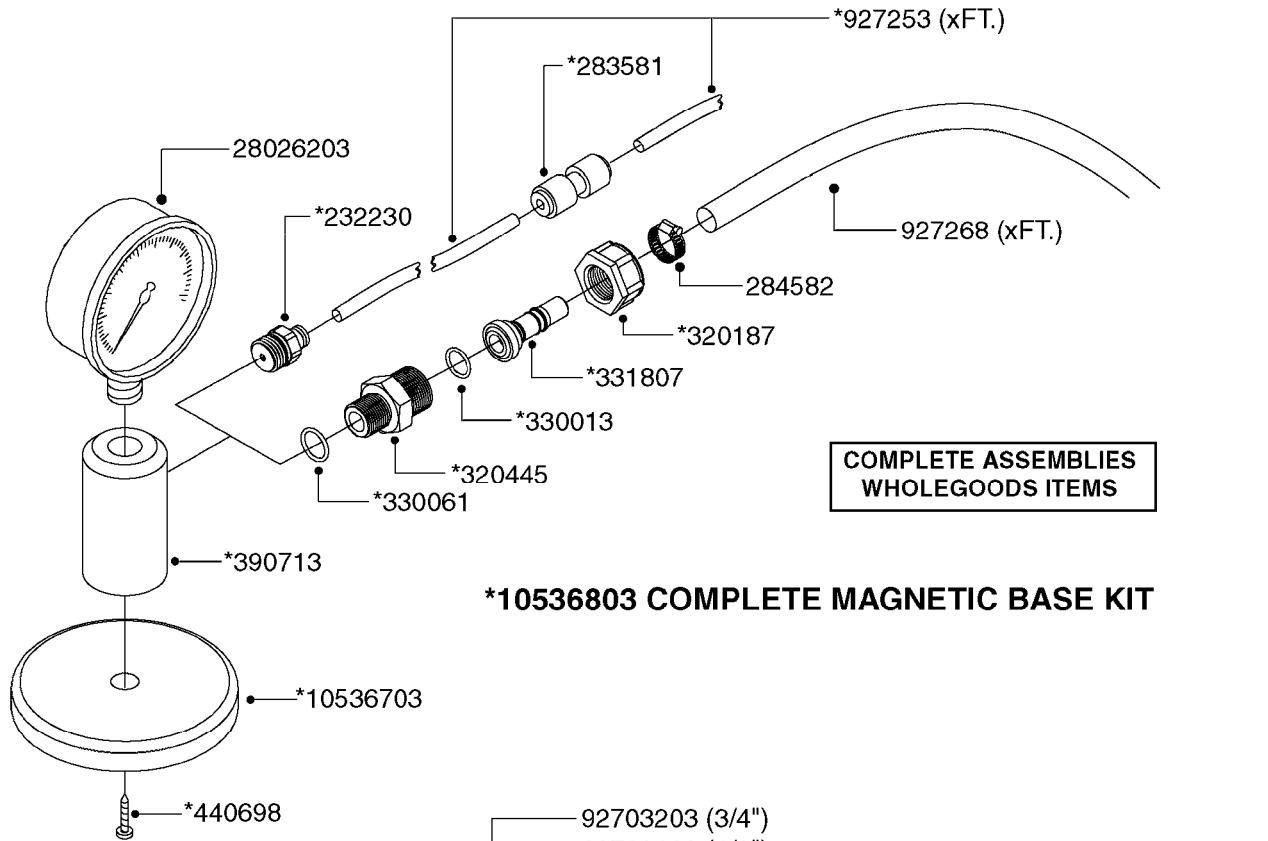

QUICKFILL SYSTEM - S93
K0620-HIN, 01:01:16

Page 1
Date 04.11.2017 14:50

parts-n°	order qty	description
145997	1	FITT.DK S-93 FORK
242092	1	O-RING D69.5X3
283866	1	CLAMP HOSE SCREW TYPE 2"DELTA
322105	1	FITT.DK S-93 BULKHEAD DOUBLE
322109	1	FITT.DK S-93 BULKHEAD NUT
334254	1	FITT.DK S-93 PLUG
334262	1	GASKET F.S-93 BULKHEAD
334426	1	FITT.DK S-93 STR.2"
334446	1	FITT.DK S-93 ELB.2" PVC
390691	1	FITT.DK S-93 STR.2"PVC DRILLED
390721	1	FITT.DK S-93 PLUG W/2" NPT THRE
978331	1	DECAL MANIFOLD SYS.QUICK-FILL
10531003	1	CAP F.MALE QUICK COUPLER 2"
10533303	1	DECAL CAUTION-LEAK Q.FILL ENG
10604903	1	QUICK COUPLER MALE 2' 90DEG
24001203	1	RBR LANYARD 11" F.QCK FILL CAP
72082400	1	VALVE 2"-S93 3 WAY
92702703	1	HOSE PVC SUCT GRAY 2"