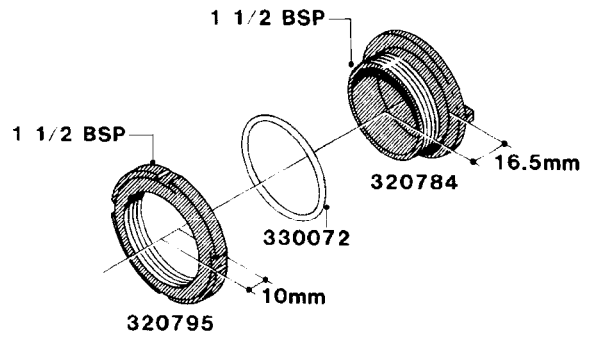

L0060

FITTINGS - BULKHEAD
L0060-HIN, 01:01:16

Page 1

Date 04.11.2017 14:50

parts-n°	order qty	description
141046	1	NUT 3/8" BSP
141341	1	NUT 1/4' BSP
240284	1	O-RING D82,5/75 X 3,5
320456	1	FITT.DK BULKHEAD 1"BSP DOUBLE
320467	1	FITT.DK BULKHEAD 1"BSP SINGLE
320471	1	FITT.DK NUT 1" BSP JAMB
320541	1	FITT.DK BULKHEAD 2-1/2'BSP SIN
320552	1	FITT.DK NUT 2-1/2' BSP JAMB
320644	1	FITT.DK ELB.3/4"HB X 1" BSP
320784	1	FITT.DK CAP 1-1/2" BSP
320795	1	FITT.DK NUT 1-1/2" BSP JAMB
320935	1	FITT.DK BULKHEAD 1/4' BSP SING
320946	1	FITT.DK BULKHEAD 3/8' BSP SING
321296	1	FITT.DK BULKHEAD 1/2" BSP SING
321307	1	FITT.DK NUT 1/2" BSP JAMB
321333	1	FITT.DK BULK 1-1/2" X 1"F BSP
330061	1	O-RING D16/D11X2,5
330072	1	O-RING D53.5/D45.5X4
330212	1	O-RING D19/D14X2.4 F.1/2"NUT
332577	1	O-RING D38/D30X4 F.1" PUR.
332592	1	O-RING D26/D20X3