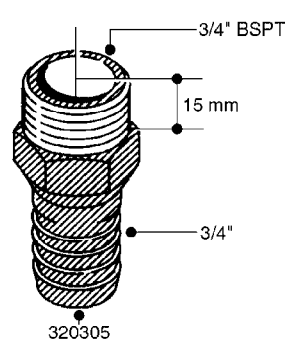

L0030

FITTINGS - HEXAGON NIPPLES
L0030-HIN, 01:01:16

Page 1
Date 04.11.2017 14:50

parts-n°	order qty	description
10015303	1	FITT.PO.HN 1.00X1.00 M1000
10425003	1	FITT.PO.HN 1.25X1.00 MCPHEE
320132	1	FITT.DK HN 1" BSP
320176	1	FITT.DK HN 3/8"X1/2" BSP
320445	1	FITT.DK HN 1/4"X3/8" BSP
320655	1	FITT.DK HN 1/2"-1/2" BSP
320692	1	FITT.DK HN 3/8'BSPX1/4'NPT
320703	1	FITT.DK HN 3/8BSP X1/2 &1/4NPT
320725	1	FITT.DK NIPPLE 3/8"-3/8" BSP
320902	1	FITT.DK HN 3/8'X 1/4' BSP
390232	1	FITT.DK HN 1-1/2' X 1-1/4' BSP
390276	1	FITT.DK HN 1'BSP

L0040

FITTINGS - NIPPLES & ELBOWS
L0040-HIN, 01:01:16

Page 1

Date 04.11.2017 14:50

parts-n°	order qty	description
10530803	1	FITT.PO.SE 2.00X2.00 45 DEG.
320191	1	FITT.DK ELB 3/8' BSP 45 DEGREE
320482	1	FITT.DK ELB. 1/2" BSP 60 DEG.
320596	1	FITT.DK ELB 3/8'-1/2'BSP 45DEG
320607	1	FITT.DK HN 3/8M X 3/8F BSP LNG
320633	1	FITT.DK HN 3/8"M X 3/8"F BSP
321451	1	FITT.DK ELB.1-1/2 X1-1/4 80DEG
321532	1	FITT.DK REDUC 3/4' X 1/2' BSP
390233	1	FITT.DK REDUC 1-1/2" X 1" BSP