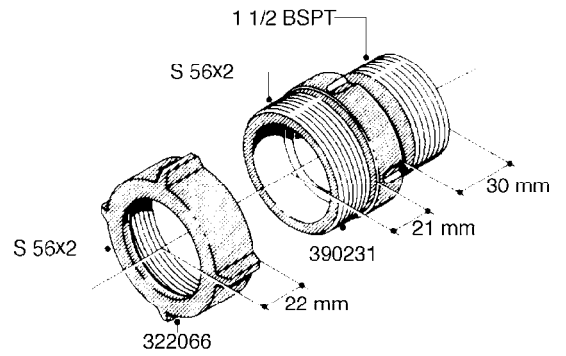

L0090

FITTINGS - S-56 & S-61
L0090-HIN, 01:01:16

Page 1

Date 04.11.2017 14:50

parts-n°	order qty	description
145661	1	FITT.DK S-61 FORK
241754	1	O-RING D59.5X3
241883	1	O-RING D39.2X3 NITRIL 242020
322055	1	FITT.DK S-61 BULKHEAD
322056	1	FITT.DK S-61 BULKHEAD NUT
322066	1	FITT.DK S-56 NUT
334050	1	FITT.DK S-61 STR.1-1/4"
334068	1	FITT.DK S-61 STR.1"
334091	1	FITT.DK S-61 STR.1-1/2'
334099	1	FITT.DK S-61 ELB.1-1/2"110 DEG
334100	1	FITT.DK S-61 ELB.1" 110 DEG.
334151	1	FITT.DK S-61 ELB.1-1/4"110 DEG
390231	1	FITT.DK NIPPLE 1-1/2 X S56