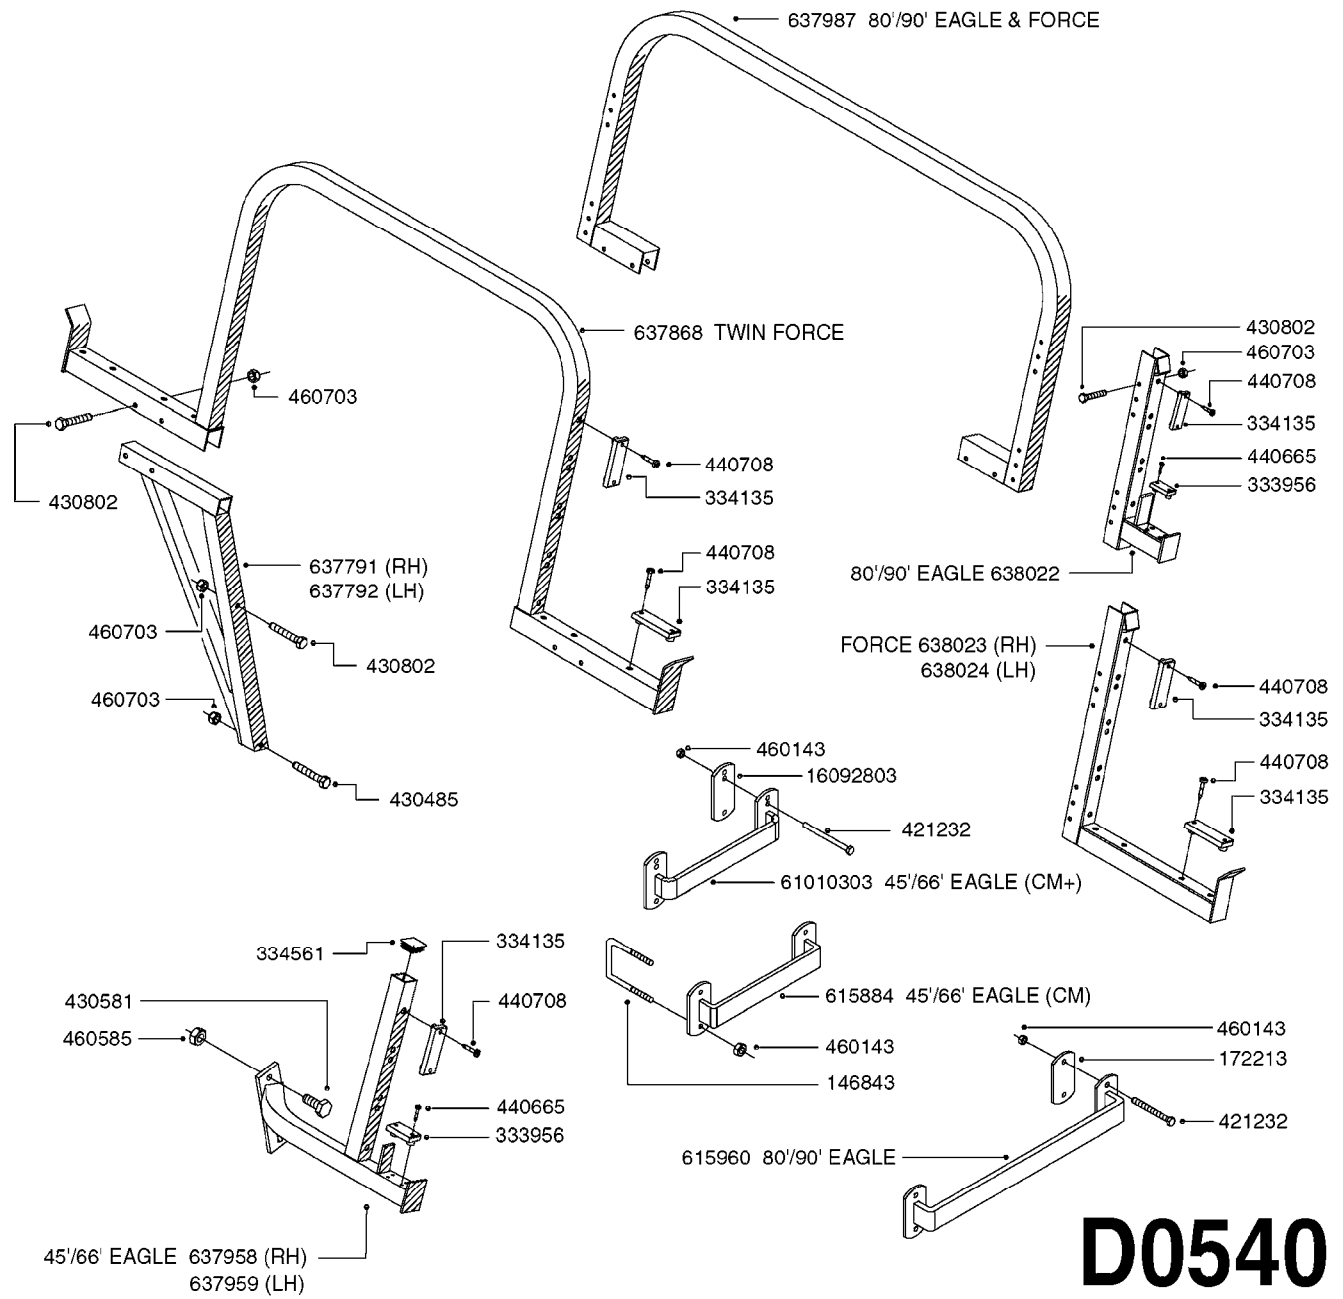

**NORTH AMERICAN STEEL PARTS SHOWN ON THIS PAGE
FOR DENMARK STEEL PARTS, SEE PAGE D0300**

D0310

BOOM COMMANDER CENTER 45-66'US
D0310-HIN, 01:01:16

Page 1
Date 04.11.2017 14:49

parts-n°	order qty	description
146324	1	SHAFT D16.8 L102/2 X 5
146587	1	PIN D16.8 X 65
146738	1	PIN FOR CENTER CABLE EAGLE
147350	1	PIN D16.8 L60MM
151872	1	BUSHING D22.0/18.0 10MM
160311	1	WASHER D30/D20.4X2
162724	1	WASHER D25/D18.1X1
172053	1	NOZZLE TRACK HOLDER
210652	1	BUSHING TEFLON D25/D22X20
220867	1	SPRING 134/14/320 EAGLE 60/66'
242089	1	RUBBER STOP D50X40 M10
242281	1	RUBBER BAND OVAL 180MM
281912	1	SHACKLE M-10
283157	1	PLUG F.DRAIN 60X60X4
283699	1	GREASE NIPPLE M6X1
284552	1	SHOCK ABSORBER F.EAGLE BOOM
284873	1	KIT F.SHOCK ABSORBER HDW.EAG.
333956	1	SLIDE SHOE 91X25X10
334135	1	SLIDE SHOE 140X45X15
390465	1	JOINER BLOCK TRAPEEZE EAGLE
410362	1	BOLT HEX 8.8 SS M6X20
410686	1	BOLT HEX 8.8 DEL M6X30
420567	1	BOLT HEX 8.8 DEL M8X30 FT
420604	1	BOLT HEX 8.8 DEL M10X25 FT DIN933
421218	1	BOLT HEX 8.8 DEL M10X90
430463	1	BOLT HEX 8.8 DEL M16X110
430581	1	BOLT HEX 8.8 DEL M16X40 FT
440644	1	SCREW NO.10 5/8"
440665	1	SCREW M4.2X16 STAINLESS
460261	1	NUT HEX M6X1.00 LOCK DIN985 A2 SS
460327	1	NUT HEX M16X2
460342	1	NUT HEX M10 DEL DIN934
460423	1	NUT HEX M10X1.50 LOCK DIN985A2 SS
460585	1	LOCKING NUT M16 DIN985 A2 SS
460806	1	NUT HEX M20X2.50 LOCK DIN985A2 SS
461228	1	NUT HEX M20
480384	1	PIN COTTER 3/16 x 1-1/2"
614047	1	PIN D22 X 243 HINGE EAGLE
615212	1	PIN D22 X 84 LUBED F.EAGLE
615213	1	PIN D22 X 70 LUBED F.EAGLE
615219	1	TILT CYL.REPLACEMENT EAGLE
615641	1	SAFETY BAR F.WNG TLT 45-66'
615654	1	PIN D25 X 123 F. PARALIFT
16066303	1	U-CHANNEL F. CENTER SPB
16077703	1	CENTER TRACK SPB
63020003	1	HINGE 45'-66' RH / SPB
63020103	1	HINGE 45'-66' LH / SPB
63021203	1	TRAPEZE ARM R.H. SPB
63021303	1	TRAPEZE ARM L.H. SPB
63021403	1	PARA-LIFT LIFT CENTER SPB
63021503	1	CENTER FRAME SPB
63021803	1	TRAPEZE ARM SPB
78122700	1	CYLINDER 40/22X300MM RED