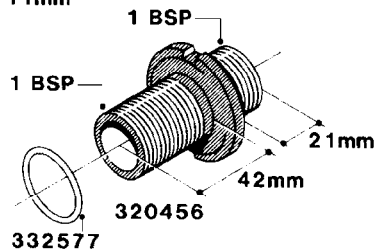

L0060

FITTINGS - BULKHEAD
L0060-HIN, 01:01:16

Page 1

Date 04.11.2017 14:50

parts-n°	order qty	description
141046	1	NUT 3/8" BSP
141341	1	NUT 1/4' BSP
240284	1	O-RING D82,5/75 X 3,5
320456	1	FITT.DK BULKHEAD 1"BSP DOUBLE
320467	1	FITT.DK BULKHEAD 1"BSP SINGLE
320471	1	FITT.DK NUT 1" BSP JAMB
320541	1	FITT.DK BULKHEAD 2-1/2'BSP SIN
320552	1	FITT.DK NUT 2-1/2' BSP JAMB
320644	1	FITT.DK ELB.3/4"HB X 1" BSP
320784	1	FITT.DK CAP 1-1/2" BSP
320795	1	FITT.DK NUT 1-1/2" BSP JAMB
320935	1	FITT.DK BULKHEAD 1/4' BSP SING
320946	1	FITT.DK BULKHEAD 3/8' BSP SING
321296	1	FITT.DK BULKHEAD 1/2" BSP SING
321307	1	FITT.DK NUT 1/2" BSP JAMB
321333	1	FITT.DK BULK 1-1/2" X 1"F BSP
330061	1	O-RING D16/D11X2,5
330072	1	O-RING D53.5/D45.5X4
330212	1	O-RING D19/D14X2.4 F.1/2"NUT
332577	1	O-RING D38/D30X4 F.1" PUR.
332592	1	O-RING D26/D20X3