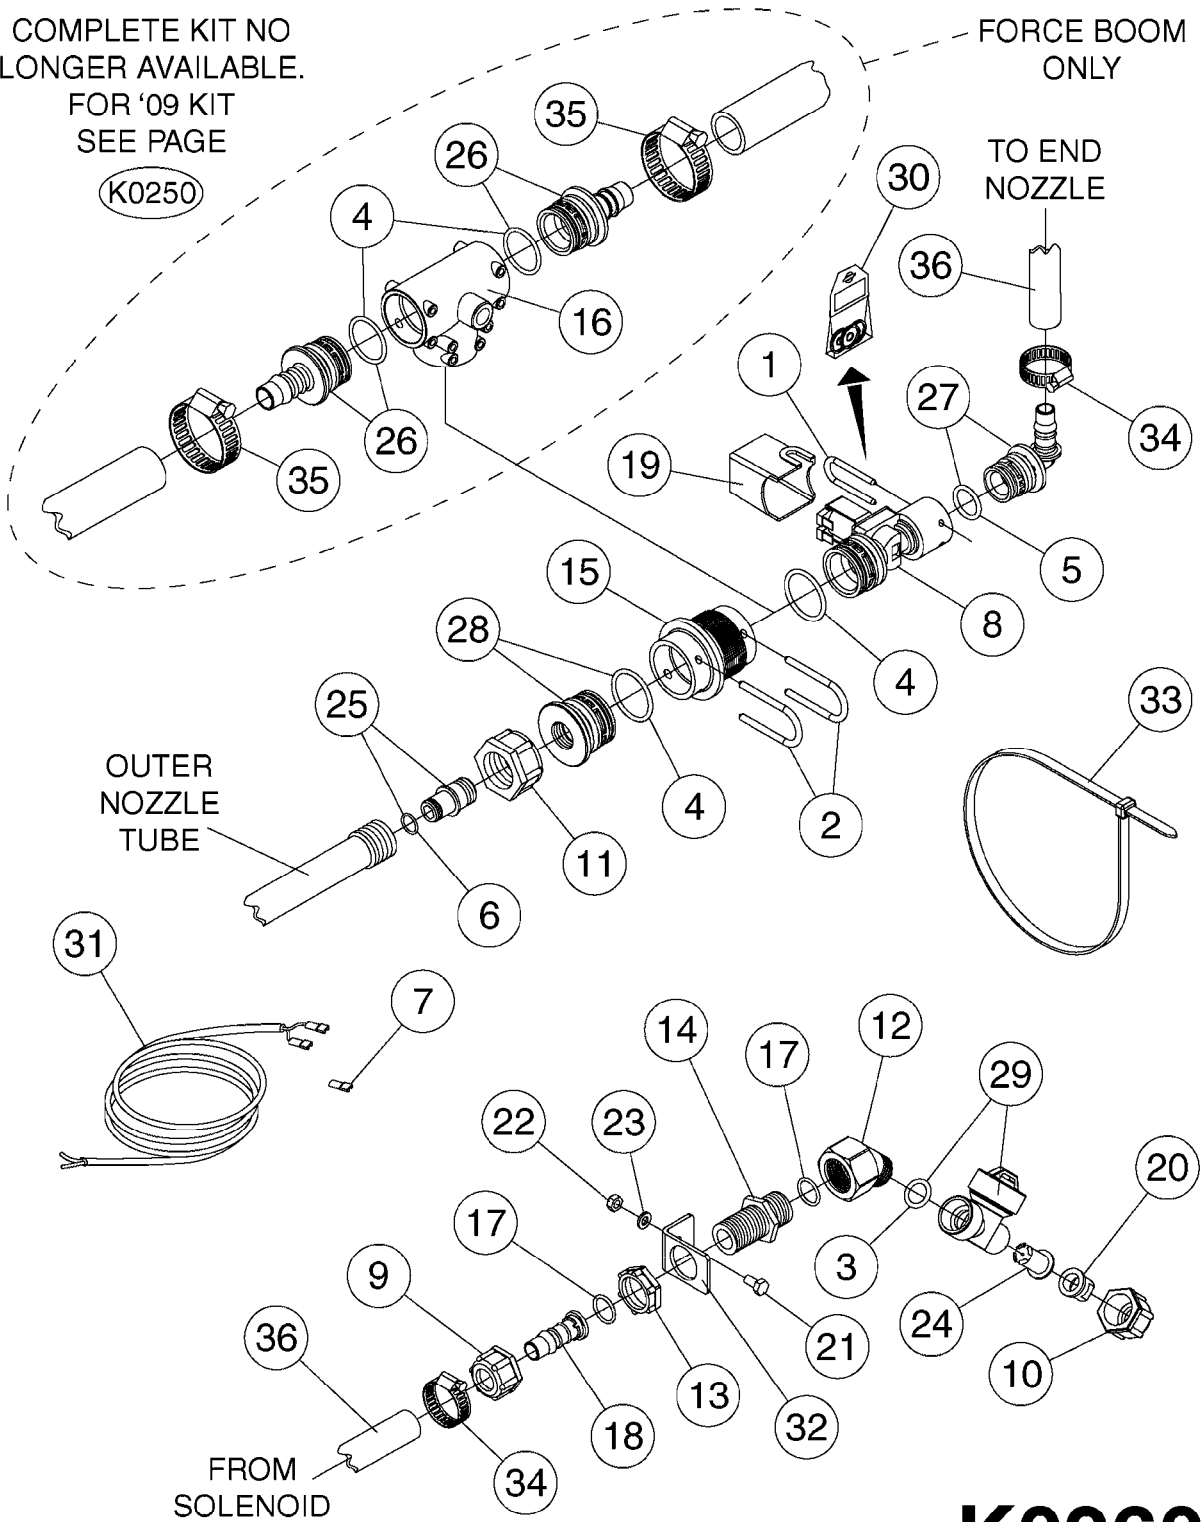

COMPLETE KIT NO
LONGER AVAILABLE.
FOR '09 KIT
SEE PAGE

(K0250)

FORCE BOOM
ONLY

TO END
NOZZLE

OUTER
NOZZLE
TUBE

FROM
SOLENOID
ASSEMBLY

ELECTRIC END NOZZLE KIT '12
K0260-HIN, 01:01:16

Page 1

Date 04.11.2017 14:50

Pos.	parts-n°	order qty	description
1	145994	1	FITT.DK S-40 FORK
2	145995	1	FITT.DK S-53 FORK
3	240177	1	O-RING D16.1/11.3 X 2.4
4	242354	1	O-RING D32.2X3.0 VITON F.S-53
5	242355	1	O-RING D19.2X3.0 VITON F.S-40
6	242594	1	O-RING D14 X 1.78 SCH.70-EPDM
7	261539	1	SPADE F.ELEC CONNEX BLUE INSUL
8	262104	1	VALVE, SOLENOID, S53/S40
9	320084	1	FITT.DK NUT 1/2" BSP
10	320187	1	FITT.DK CAP 3/8" BSP BLACK
11	320283	1	FITT.DK NUT 3/4"BSP
12	320596	1	FITT.DK ELB 3/8'-1/2'BSP 45DEG
13	321307	1	FITT.DK NUT 1/2" BSP JAMB
14	321742	1	FITT.DK BULKHEAD 1/2' BSP
15	322103	1	FITT.DK S-53 BULKHEAD
16	322352	1	FITT.DK S-53 TEE
17	330212	1	O-RING D19/D14X2.4 F.1/2"NUT
18	330687	1	FITT.DK HB 1/2" F. 1/2" NUT
19	334965	1	COVER FOR S53 SOLENOID VALVE
20	370366	1	NOZZLE END FAN 1850-G 150
21	410185	1	BOLT HEX 8.8 DEL M6X16
22	460261	1	NUT HEX M6X1.00 LOCK DIN985 A2 SS
23	471125	1	WASHER M6U 6.4X14X1.2,A2 SS
24	614366	1	FILTER 50 MESH F.NOZZLE BLUE
24	614367	1	FILTER 80 MESH F.NOZZLE RED
24	614368	1	FILTER 100 MESH F.NOZZLE YEL.
25	720856	1	FITT.DK 1/2'BSP ASSY.F.3/4'NUT
26	726558	1	FITT.DK S53 STR. 3/4" W.ORING
27	726567	1	FITT.DK S-40 ELB.1/2" W.ORING
28	726694	1	PLUG,S53,1/2"FBSP THD W.ORING
29	729610	1	NOZZLE ASSY. NON DRIP 3/8 THRD
30	750722	1	REPAIR KIT FOR 3S SC CONTROL
31	983087	1	ELEC. CABLE 2 WIRE X 0.75MM
32	16180100	1	PLATE, END ROW NOZZLE
33	28025203	1	TIE STRAP L=23" x W=1/2"
34	28029803	1	CLAMP HOSE GEAR P1/2" 6708
35	28029903	1	CLAMP HOSE GEAR P3/4"-S1" 6712
36	92702103	1	HOSE R X1/2" X300PSI WP X0012"