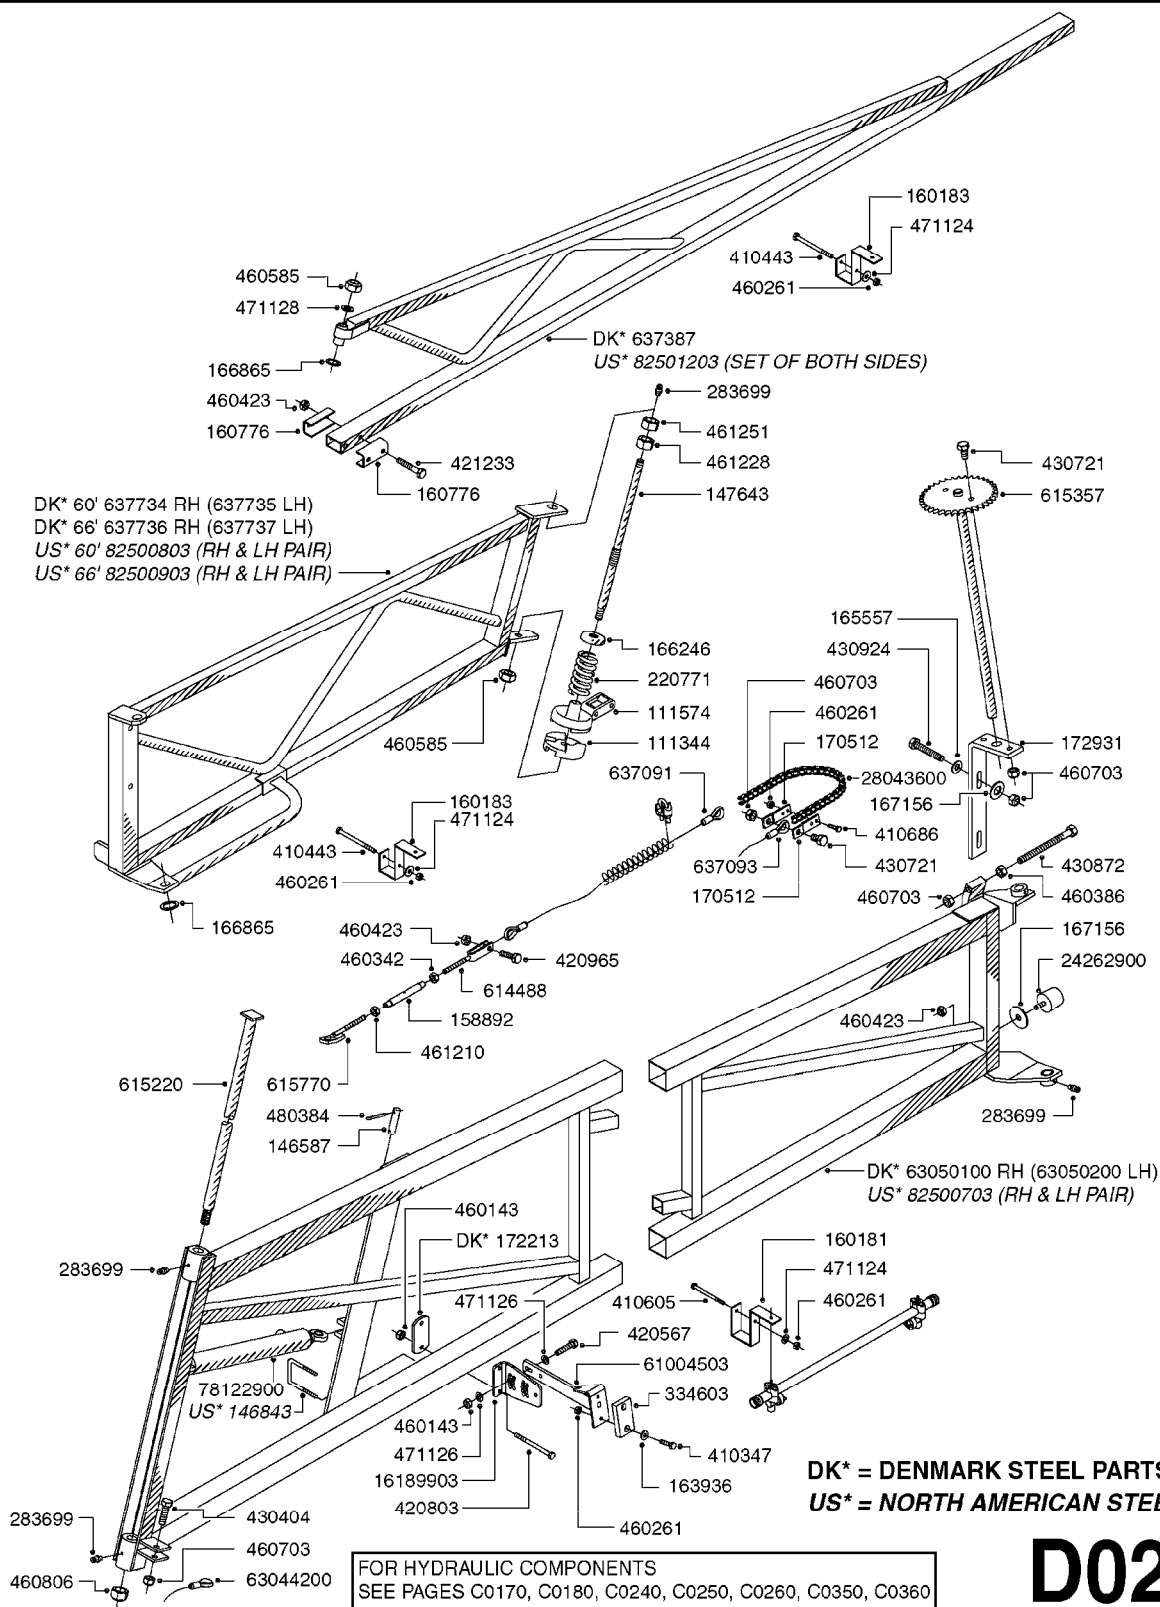

D0260

DK* = DENMARK STEEL PARTS
 US* = NORTH AMERICAN STEEL PARTS

BOOM EAGLE WINGS 45' 50'
D0260-HIN, 01:01:16

Page 1

Date 04.11.2017 14:49

parts-n°	order qty	description
111555	1	BREAKAWAY CLUTCH EG. (23MM)
146587	1	PIN D16.8 X 65
146741	1	BUSHING D28/D22.2X10
146843	1	BOLT U M8 F.60 x 60
158892	1	TURN BUCKLE HOUS
160181	1	CLAMP NOZZLE TUBE 60X60
160183	1	CLAMP NOZZLE TUBE 50X30
163936	1	WASHER D15/D6.2X1
165557	1	WASHER D28.0/D12.2X2.0 SS
170512	1	ASSEMBLY BRACKET FOR CHAIN
172213	1	FLAT BAR F.Boom STRAP
220802	1	BELLVILLE WASHER D50/D22.4X2
283699	1	GREASE NIPPLE M6X1
334603	1	RUBBER STOP 86X48X15
410347	1	SCREW M6X20 8.8
410443	1	BOLT HEX 8.8 DEL M6X70
410605	1	BOLT HEX 8.8 DEL M6X80
410686	1	BOLT HEX 8.8 DEL M6X30
420567	1	BOLT HEX 8.8 DEL M8X30 FT
420803	1	BOLT HEX 8.8 DEL M8X90
420965	1	M10X40 MACHINE SCREW STAINLESS
430404	1	BOLT HEX 8.8 DEL M12X50
430721	1	BOLT HEX 8.8 DEL M12X40 FT
430846	1	BOLT HEX 8.8 DEL M12X80
430872	1	BOLT HEX 8.8 DEL M12X100 FT
460143	1	NUT HEX M8X1.25 LOCK DIN985A2 SS
460261	1	NUT HEX M6X1.00 LOCK DIN985 A2 SS
460342	1	NUT HEX M10 DEL DIN934
460386	1	NUT HEX M12X1.75
460423	1	NUT HEX M10X1.50 LOCK DIN985A2 SS
460703	1	NUT HEX M12X1.75 LOCK DIN985A2 SS
460806	1	NUT HEX M20X2.50 LOCK DIN985A2 SS
461210	1	NUT HEX M10X1.5 L.THREAD
471124	1	WASHER L6U 6,4 X18 X 1.6 A2 SS
471126	1	WASHER, M8, Ø16/ 8.4X 1.6, SS
480384	1	PIN COTTER 3/16 x 1-1/2"
614488	1	FORK/ R.THREAD 10mmX144mm
615220	1	PIN 25 X 910 FOR EAGLE
615224	1	BREAKAWAY SHAFT EAGLE
615541	1	ANCHOR PART TURNBUCKLE EAGLE
615770	1	ANCHOR F.EAGLE CABLE
637090	1	SPROCKET EAGLE
637091	1	CABLE FRONT EAGLE D7X2895
637093	1	CABLE REAR 5 X 3100MM EAGLE
637160	1	BOOM WING 50'OUTER R.EAGLE
637161	1	BOOM WING 50'OUTER L.EAGLE
637162	1	BOOM WING 45'OUTER R. EAGLE
637163	1	BOOM WING 45'OUTER LEFT EAGLE
16189903	1	PLATE F, EAGLE STOPARM
24262900	1	RUBBER STOP D50X40 M10X33
28043600	1	CHAIN 5/8X810MM (51 LINKS)
61004503	1	BOOM STOP SPB/SPC
63044200	1	CABLE CENTER EAG. 7mm x 1390mm
63050100	1	WING INNER SPB R.H. 05
63050200	1	WING INNER SPB L.H. 05
78122900	1	CYLINDER 40/22X300MM RED
82500703	1	WING INNER SET FPS SPB 45-66'
82501003	1	WING OUTER SET FPS 45' SPB
82501103	1	WING OUTER SET FPS 50' SPB