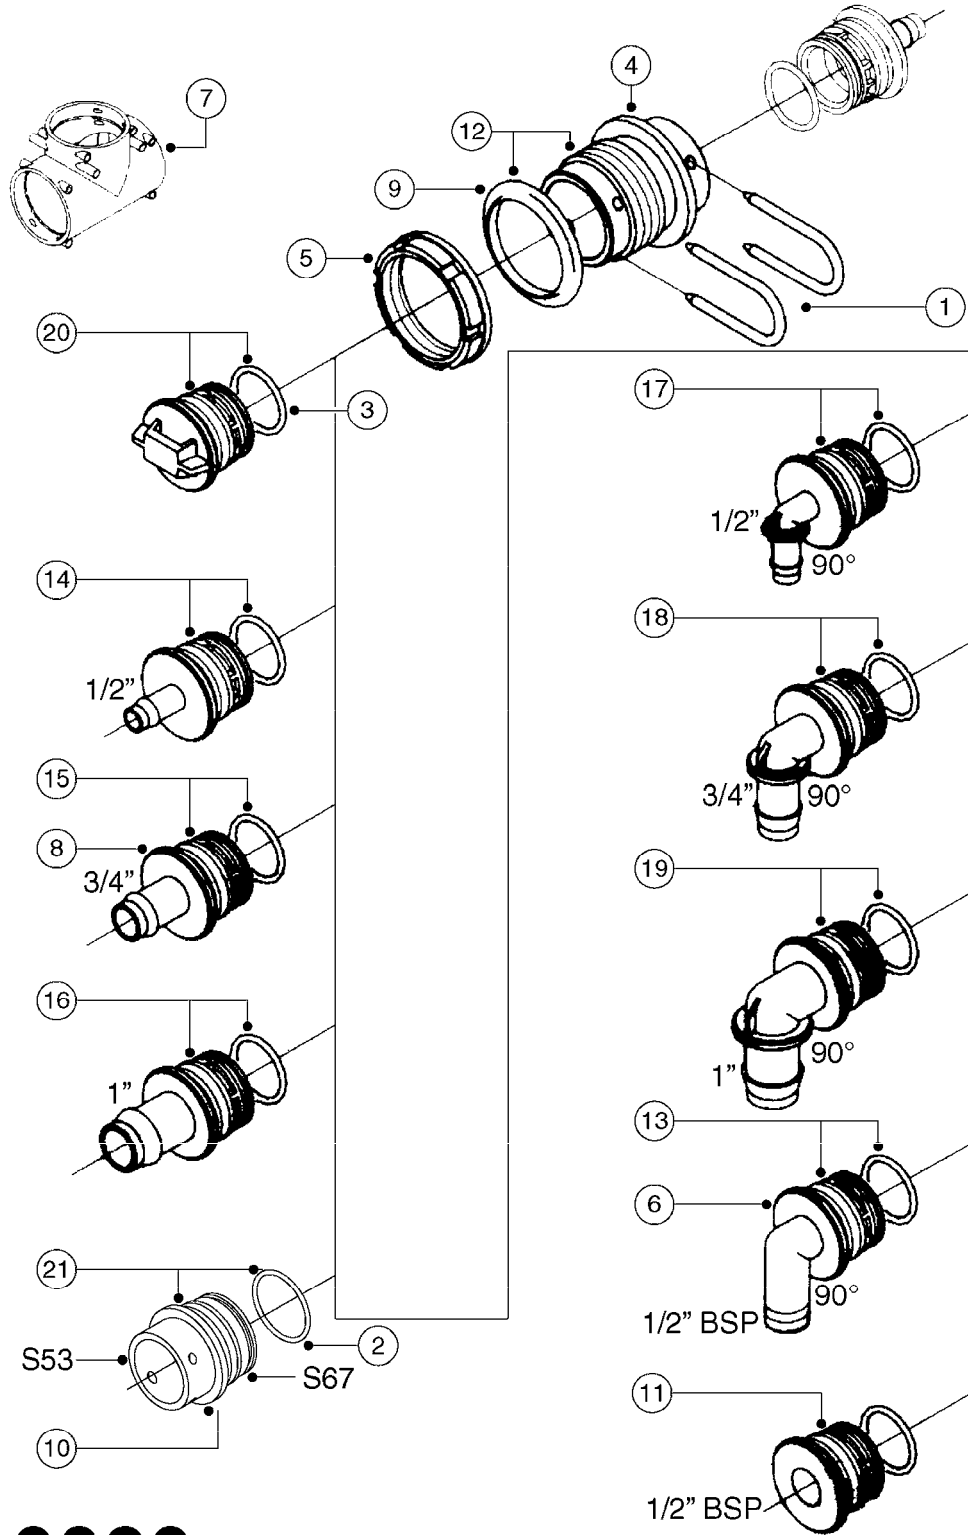

L0070

FITTINGS - S-40
L0070-HIN, 13:09:17

Page 1

Date 04.11.2017 14:50

Pos.	parts-n°	order qty	description
1	145994	1	FITT.DK S-40 FORK
2	242108	1	O-RING F.S-40 FITTING NITRIL (BLACK)
2	242355	1	O-RING D19.2X3.0 VITON F.S-40 VITON (BROWN)
3	322102	1	FITT.DK S-40 BULKHEAD
4	322106	1	FITT.DK S-40 BULKHEAD NUT
5	334225	1	FITT.DK S-40 STR.3/8"
6	334237	1	FITT.DK S-40 ELB.3/8"
7	334238	1	FITT.DK S-40 ELB.1/2"
8	334248	1	FITT.DK S-40 PLUG
9	334259	1	GASKET F. S-40 BULKHEAD
10	726462	1	FITT. S40 BULHEAD W. GASKET
11	726567	1	FITT.DK S-40 ELB.1/2" W. ORING
12	726693	1	FITT.DK S-40 PLUG 1/8BSP ORING