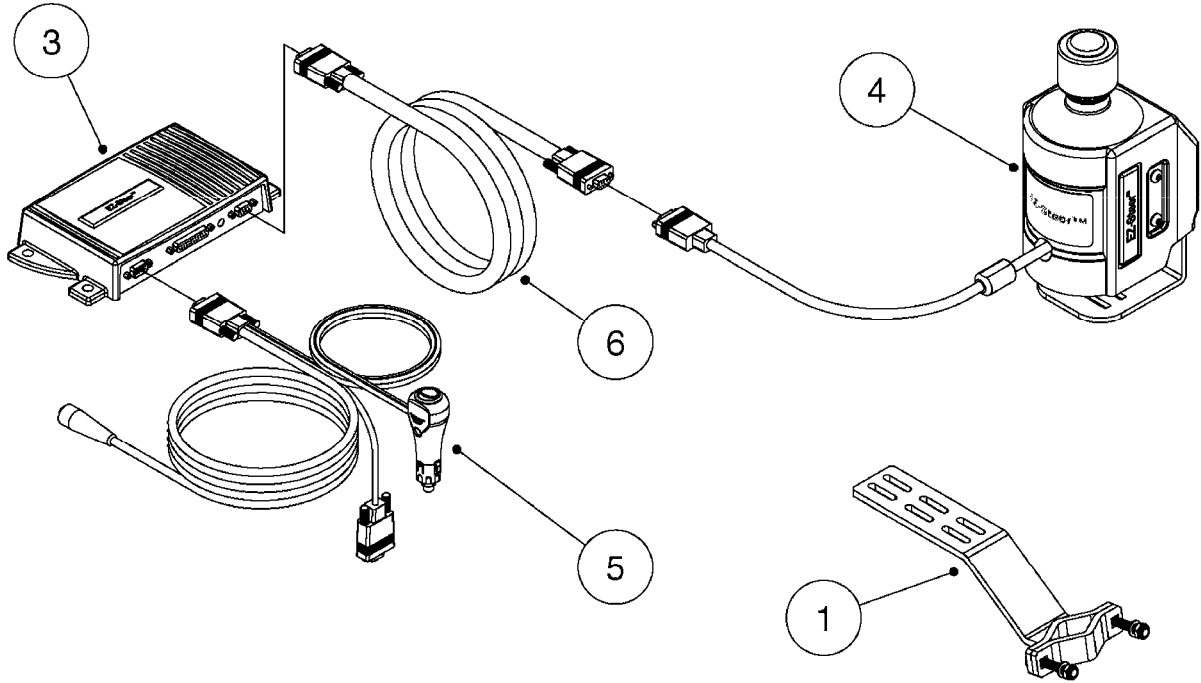

COMPLETE ASSEMBLY:
84205303 (WITH GPS)
84205403 (WITHOUT GPS)

**COMPLETE ASSEMBLIES
WHOLEGOODS ITEMS**

M0040

EZ-GUIDE PLUS LIGHT BAR
M0040-HIN, 01:01:16

Page 1
Date 04.11.2017 14:50

parts-n°	order qty	description
26007403	1	ANTENNA,HURRICANE F. EZGUIDEPL
26007503	1	REMOTE KEYPAD EZ-GUIDE PLUS
26007603	1	CABLE, ANTENNA, EZGUIDEPLUS
26007703	1	CABLE, POWER F. EZGUIDEPLUS
26007803	1	BRACKET KIT F. EZGUIDEPLUS
26007903	1	EZ-Guide 500 External Interfac
26008003	1	LIGHT BAR ASSM WITH GPS
26008103	1	LIGHT BAR ASSM WITHOUT GPS
29002703	1	VACUUM CUP 4 1/2" 1420I
29002803	1	MOUNT, MAG F. ANTENNA
29002903	1	PLATE, F. ANTENNA MOUNT
67206303	1	QUICK REFERENCE CARD EZ-GUIDE+
67206403	1	MANUAL EZ GUIDE PLUS
84205303	1	EZ GUIDE PLUS W GPS, NO LABLE
84205403	1	EZ GUIDE PLUS W/O GPS,NO LABLE
97607603	1	DECAL COMPANY 45MM X 20MM