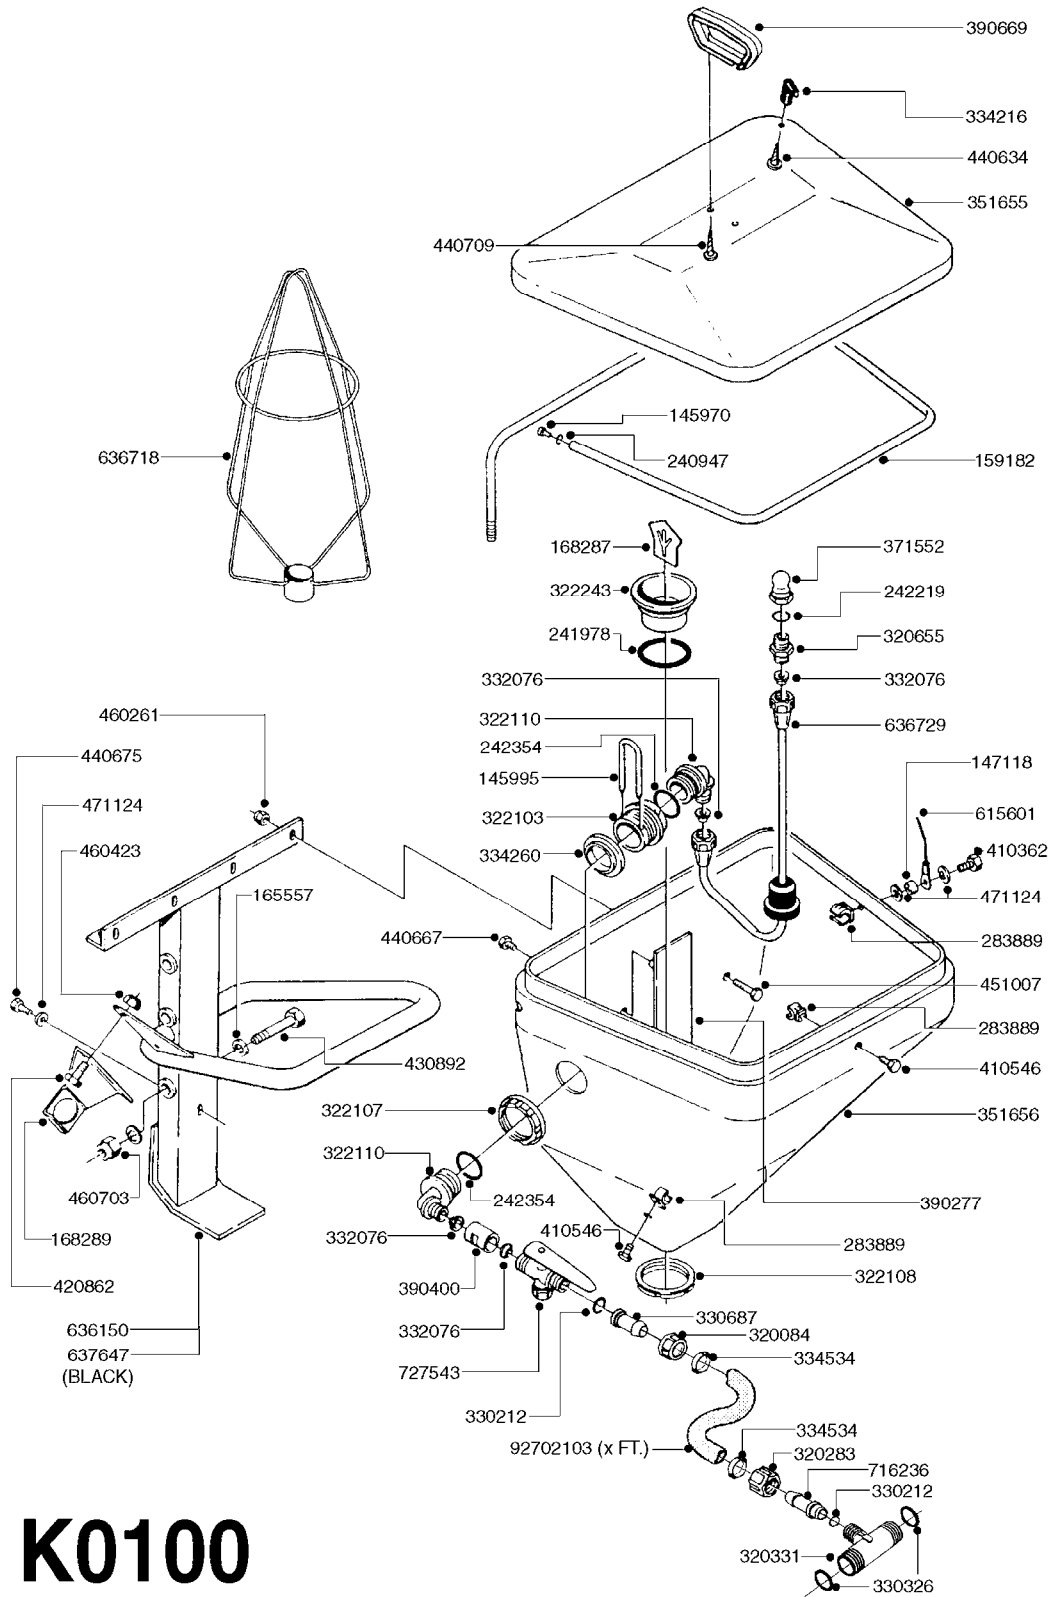

K0100

CHEMICAL FILLER-HOPPER (POST95)
K0100-HIN, 01:01:16

Page 1
Date 04.11.2017 14:50

parts-n°	order qty	description
145970	1	PLUG MF 11 X 1
145995	1	FITT.DK S-53 FORK
147118	1	BUSHING 10,0/6,2 L=5 CHEM FILL
159182	1	RINSING TUBE CHEM.FILL
165557	1	WASHER D28.0/D12.2X2.0 SS
168287	1	PLATE ANTI-VORTEX F.CHEM FILL
168289	1	BRACKET F. 3-WAY VALVE
240947	1	O-RING D7.3X2.4 NITRIL
241978	1	O-RING 64.5X3.0
242219	1	O-RING D16.3X2.4 VITON
242354	1	O-RING D32.2X3.0 VITON F.S-53
283889	1	CLIP F.TUBE SUPPORT
320084	1	FITT.DK NUT 1/2" BSP
320283	1	FITT.DK NUT 3/4"BSP
320331	1	FITT.DK TEE 1" - 1" - 3/4" BSP
320655	1	FITT.DK HN 1/2"-1/2" BSP
322103	1	FITT.DK S-53 BULKHEAD
322107	1	FITT.DK S-53 BULKHEAD NUT
322108	1	FITT.DK S-67 BULKHEAD NUT
322110	1	FITT.DK S-53 ELB. 1/2" BSP
322243	1	DRAIN PIPE/CHEM FIL.S67/S56
330212	1	O-RING D19/D14X2.4 F.1/2"NUT
330326	1	O-RING D30/D24X2 F.1"NUT
330687	1	FITT.DK HB 1/2" F. 1/2" NUT
332076	1	CONE INSERT F. ALUMINUM LANCE
334216	1	RUBBER LATCH FOR CHEM.FILL
334260	1	GASKET F. S-53 BULKHEAD
334534	1	CLAMP HOSE PLASTIC 1/2"
351655	1	LID CHEM FILL.25L POST 95
351656	1	HOPPER F.CHEM FILL 25L POST'96
371552	1	NOZZLE F.RINSING
390277	1	SCALE PLATE FOR HARDI FILLER
390400	1	FITT.DK BULKHEAD 1/2'X1/2'
390669	1	HANDLE F.CHEM FILLER
410362	1	BOLT HEX 8.8 SS M6X20
410546	1	SCREW HEX M6X12 A2 SS DIN933
420862	1	BOLT HEX 8.8 DEL M10X16 FT
430892	1	BOLT HEX 8.8 DEL M12X110
440634	1	SCREW 5/8"
440667	1	SCREW M3.5X12 SLOT STAINLESS
440675	1	SCREW F. PLASTIC 5X16 SS
440709	1	SCREW 60X12 CHEM.FILL HANDLE
451007	1	SCREW M6X20 STAINLESS
460261	1	NUT HEX M6X1.00 LOCK DIN985 A2 SS
460423	1	NUT HEX M10X1.50 LOCK DIN985A2 SS
460703	1	NUT HEX M12X1.75 LOCK DIN985A2 SS
471124	1	WASHER L6U 6,4 X18 X 1.6 A2 SS
615601	1	BUNGEE CORD 21-1/4"
636150	1	FRAME FOR CHEM FILL TANK
636718	1	RINSE SUPPORT CHEM.FILL 25/35L
636729	1	TUBE F. RINSE CHEM FILL
637647	1	BRACKET F.CHEMFILL
716236	1	FITT.DK HB 1/2" ASSY. F. 3/4"
727543	1	VALVE F.CHEM FILL JUG RINSE
92702103	1	HOSE R X1/2" X300PSI WP X0012"