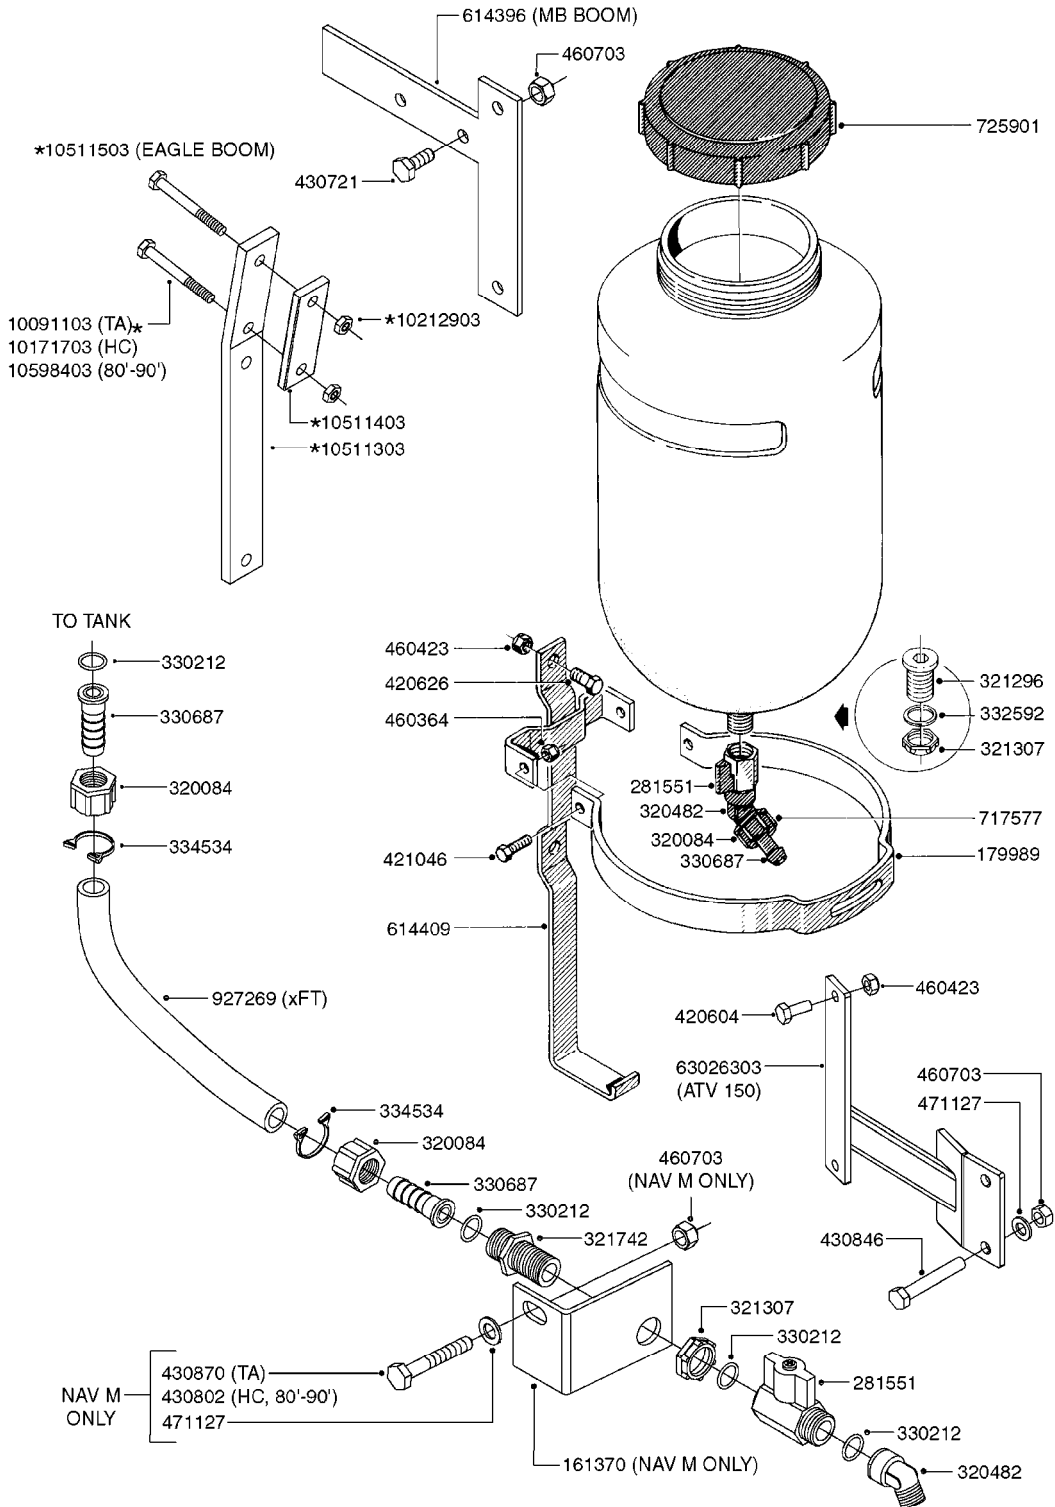

CLEAN WATER TANK
K0130-HIN, 01:01:16

COMPLETE TANK ASSY : 722072

K0130

CLEAN WATER TANK
K0130-HIN, 01:01:16

Page 1
Date 04.11.2017 14:50

parts-n°	order qty	description
161370	1	BKT.CLEAN WATER BOTT. VALVE
179989	1	BRKT. F. 3 GAL. TANK
281551	1	BALL VALVE 1/2"
320084	1	FITT.DK NUT 1/2" BSP
320482	1	FITT.DK ELB. 1/2" BSP 60 DEG.
321296	1	FITT.DK BULKHEAD 1/2" BSP SING
321307	1	FITT.DK NUT 1/2" BSP JAMB
321742	1	FITT.DK BULKHEAD 1/2' BSP
330212	1	O-RING D19/D14X2.4 F.1/2"NUT
330687	1	FITT.DK HB 1/2" F. 1/2" NUT
332592	1	O-RING D26/D20X3
334534	1	CLAMP HOSE PLASTIC 1/2"
420604	1	BOLT HEX 8.8 DEL M10X25 FT DIN933
420626	1	BOLT HEX 8.8 DEL M10X20 FT
421046	1	SCREW HEX M8X25/25 A2 SS DIN933
430721	1	BOLT HEX 8.8 DEL M12X40 FT
430802	1	BOLT HEX 8.8 DEL M12X75
430846	1	BOLT HEX 8.8 DEL M12X80
430870	1	BOLT HEX 8.8 DEL M12X55 FT
460364	1	NUT HU M8 A2 SS DIN934
460423	1	NUT HEX M10X1.50 LOCK DIN985A2 SS
460703	1	NUT HEX M12X1.75 LOCK DIN985A2 SS
471127	1	WASHER Z12N 13X24X2,5 RST
614396	1	CLEAN WATER BRACKET MB
614409	1	BRACKET FOR FOAM MARKER
717577	1	VALVE F.CLEAN WATER TANK
722072	1	CLEAN WATER TANK W FRAME & TAP
725901	1	LID F.WATER BOTTLE VENTED
927269	1	HOSE R X PVC X 1/2 X 0012"
10091103	1	BOLT HEX 3/8 NC GR.2 03.00'
10171703	1	BOLT HEX 3/8 NC GR.2 03.50"
10212903	1	NUT HEX NC (NYLON LOCK) 3/8"
10511303	1	FLATBAR L350/17DEG.CLEAN WATER
10511403	1	FLATBAR 104MM CLEAN WATER
10511503	1	BKT.CLEAN WATER MOUNT EAGLE
10598403	1	BOLT HEX HCS3/8-16 X 4 Z 5
63026303	1	CLEAN WATER TANK BRKT, ATV