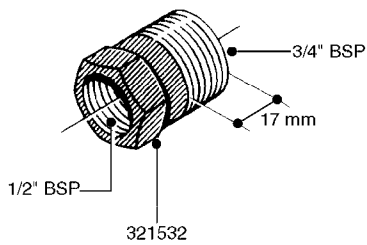

L0030

FITTINGS - HEXAGON NIPPLES
L0030-HIN, 01:01:16

Page 1
Date 04.11.2017 14:50

parts-n°	order qty	description
10015303	1	FITT.PO.HN 1.00X1.00 M1000
10425003	1	FITT.PO.HN 1.25X1.00 MCPHEE
320132	1	FITT.DK HN 1" BSP
320176	1	FITT.DK HN 3/8"X1/2" BSP
320445	1	FITT.DK HN 1/4"X3/8" BSP
320655	1	FITT.DK HN 1/2"-1/2" BSP
320692	1	FITT.DK HN 3/8'BSPX1/4'NPT
320703	1	FITT.DK HN 3/8BSP X1/2 &1/4NPT
320725	1	FITT.DK NIPPLE 3/8"-3/8" BSP
320902	1	FITT.DK HN 3/8'X 1/4' BSP
390232	1	FITT.DK HN 1-1/2' X 1-1/4' BSP
390276	1	FITT.DK HN 1'BSP