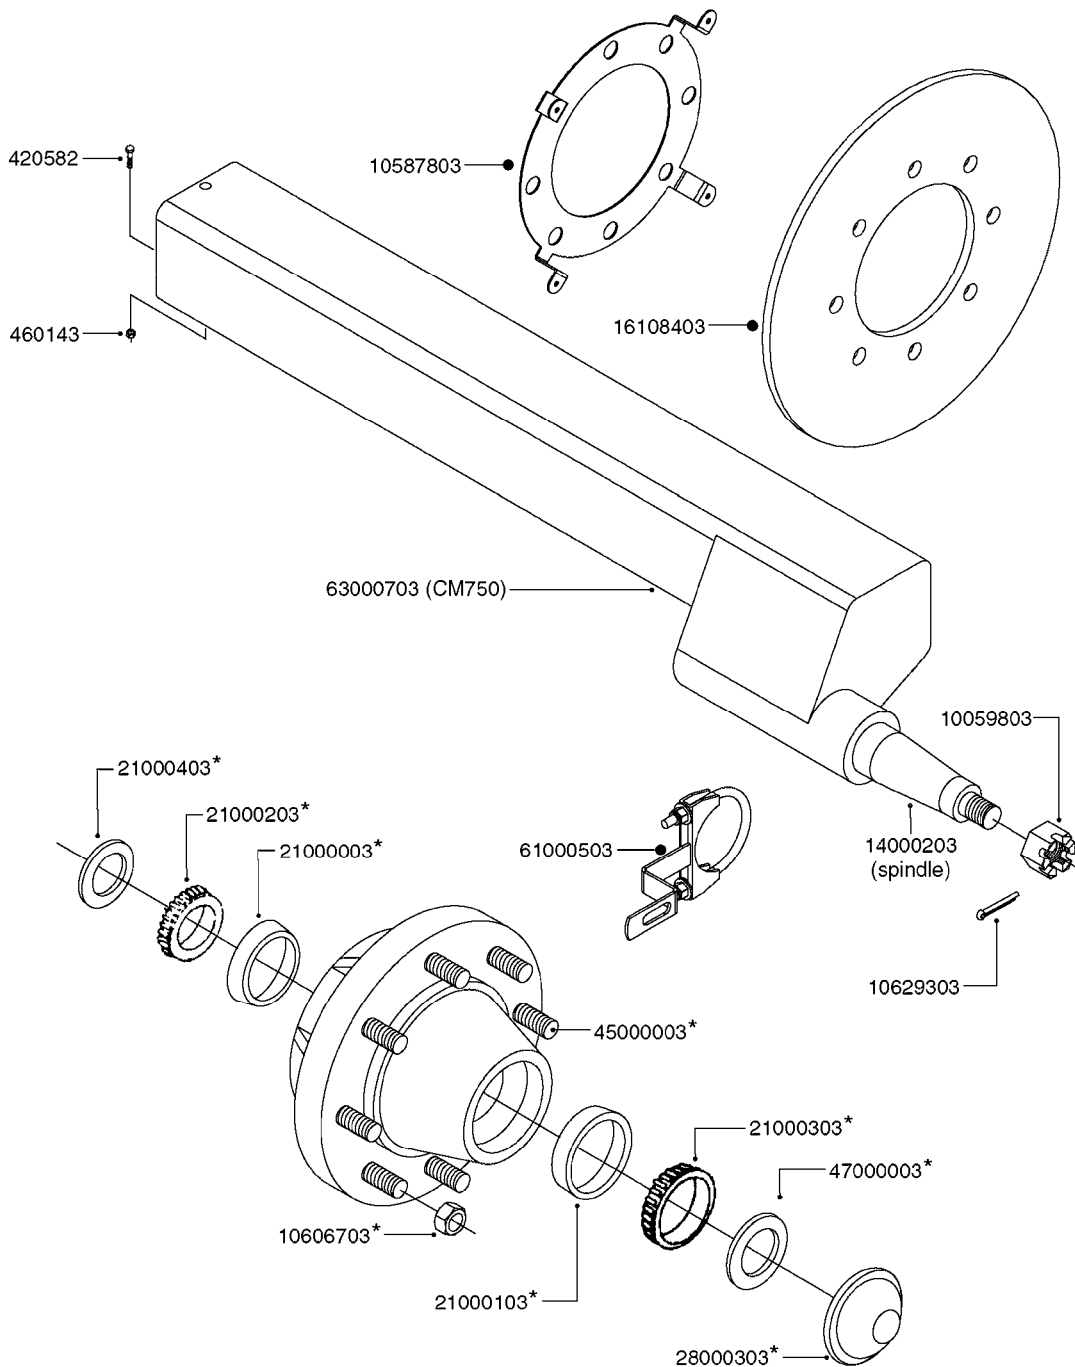

parts-n°	order qty	description
147248	1	PIN PIVOT F. DRAWBAR CM750+
147534	1	PIN PIVOT F.DRAWBAR CM1200+
147755	1	BOLT HEX SPECIAL M30 L=75
161923	1	SUPPORT PLATE F. PTO CM+
168790	1	WASHER D96.0/52.0 X 3.0
173571	1	FLATBAR F. USA HITCH CM750
194773	1	C CHANNEL 14.5X8,8X3,5X2 L=24
210776	1	BUSHING F.TWIN STEERING ARM
270599	1	SWIVEL Ø42
283699	1	GREASE NIPPLE M6X1
283772	1	GREASE NIPPLE H3 M6 X 4 90°
285723	1	JACK ASSY. COMMANDER 750 PLUS
410185	1	BOLT HEX 8.8 DEL M6X16
420626	1	BOLT HEX 8.8 DEL M10X20 FT
421229	1	BOLT HEX 8.8 DEL M8x120
430908	1	BOLT HEX 8.8 DEL M12X200
430934	1	BOLT HEX 8.8 DEL M16X80
430936	1	BOLT HEX M20 X 70MM DEL
430947	1	BOLT HEX 8.8 DEL M12X210
430970	1	BOLT HEX M20X120 DIN931-8.8 DEL
430974	1	BOLT HEX M30X140
451063	1	SET SCREW M12X40
460143	1	NUT HEX M8X1.25 LOCK DIN985A2 SS
460261	1	NUT HEX M6X1.00 LOCK DIN985 A2 SS
460423	1	NUT HEX M10X1.50 LOCK DIN985A2 SS
460585	1	LOCKING NUT M16 DIN985 A2 SS
460806	1	NUT HEX M20X2.50 LOCK DIN985A2 SS
461236	1	NUT HEX M24X1.5
461300	1	NUT HEX M24X1.5 LH
461316	1	NUT HEX LOCK M30X3.5 DIN 985
471122	1	WASHER, M10, Ø20/10.5X 2.0, SS
480244	1	PIN SNAP D4.5
480502	1	PIN RETAINING M10X50 DIN 1481
615163	1	TURN BUCKLE COM. 1200+ M24
615509	1	TURN BUCKLE COM. 750+ M24
14001200	1	DRAWBAR PIN COMMANDER 750 PLUS
14001300	1	DRAWBAR PIN CM1200+
14001400	1	PIN F. JACKSTAND CM+
16001200	1	HYD HOSE STORAGE BKT. REAR
16001300	1	HYD HOSE STORAGE BKT. FRONT
16040700	1	HOSE HOLDER 1-1/2" CM+
16040800	1	HOSE HOLDER 2" CM+
16391700	1	FLATBAR F. CLEVIS, PAINTED
28082600	1	SUPPORT LEG F. NAV, CM+3000KG
61001300	1	TURN BUCKLE END LH 750+ M24
61001400	1	TURN BUCKLE END RH 1200+ M24
61001500	1	TURN BUCKLE END LH 1200 PLUS
61003100	1	TURN BUCKLE END RH 750+ M24
63005900	1	HITCH COMMANDER 750 PLUS
63006000	1	HITCH COMMANDER 1200 PLUS
63009800	1	SWIVEL HITCH COM. 1200 Plus
63026700	1	CLEVIS HITCH COM.+ 1200
63026800	1	CLEVIS HITCH COM.+ 750
63825900	1	CABLE SUPPORT COM 750 PLUS
63826000	1	CABLE HOSE HOLDER COM 1200
63826200	1	SWIVEL HITCH COM. 750 PLUS