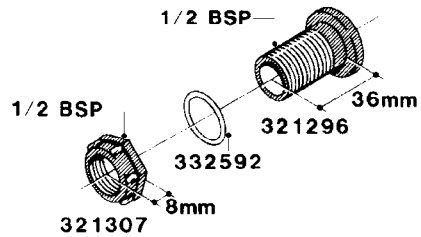

L0060

FITTINGS - BULKHEAD
L0060-HIN, 01:01:16

Page 1

Date 04.11.2017 14:50

parts-n°	order qty	description
141046	1	NUT 3/8" BSP
141341	1	NUT 1/4' BSP
240284	1	O-RING D82,5/75 X 3,5
320456	1	FITT.DK BULKHEAD 1"BSP DOUBLE
320467	1	FITT.DK BULKHEAD 1"BSP SINGLE
320471	1	FITT.DK NUT 1" BSP JAMB
320541	1	FITT.DK BULKHEAD 2-1/2'BSP SIN
320552	1	FITT.DK NUT 2-1/2' BSP JAMB
320644	1	FITT.DK ELB.3/4"HB X 1" BSP
320784	1	FITT.DK CAP 1-1/2" BSP
320795	1	FITT.DK NUT 1-1/2" BSP JAMB
320935	1	FITT.DK BULKHEAD 1/4' BSP SING
320946	1	FITT.DK BULKHEAD 3/8' BSP SING
321296	1	FITT.DK BULKHEAD 1/2" BSP SING
321307	1	FITT.DK NUT 1/2" BSP JAMB
321333	1	FITT.DK BULK 1-1/2" X 1"F BSP
330061	1	O-RING D16/D11X2,5
330072	1	O-RING D53.5/D45.5X4
330212	1	O-RING D19/D14X2.4 F.1/2"NUT
332577	1	O-RING D38/D30X4 F.1" PUR.
332592	1	O-RING D26/D20X3