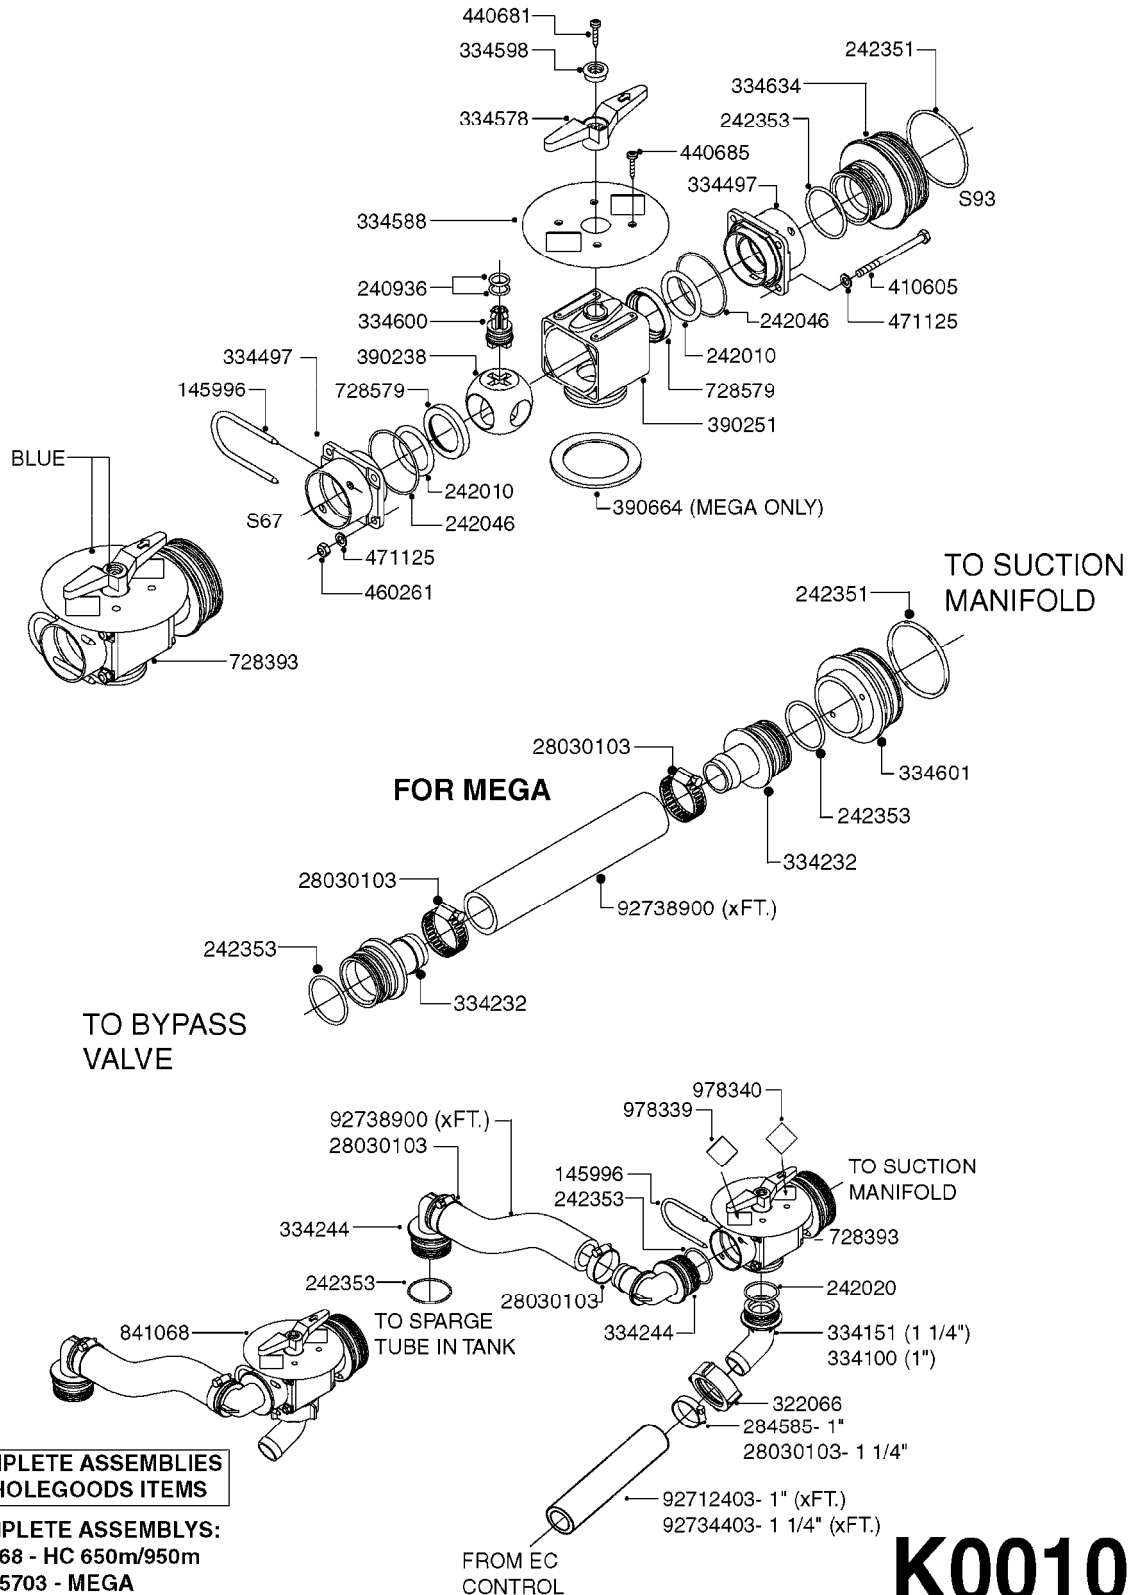

**COMPLETE ASSEMBLIES
WHOLEGOODS ITEMS**

COMPLETE ASSEMBLYS:
841068 - HC 650m/950m
10545703 - MEGA

AGITATN BYPAS VALV-MANIFLD SYS
K0010-HIN, 01:01:16

Page 1
Date 04.11.2017 14:49

parts-n°	order qty	description
145996	1	FITT.DK S-67 FORK
240936	1	O-RING D13.3X2.4 NITRIL
242010	1	O-RING D37.47X5.33
242020	1	O-RING 39.2 X 3 VITON
242046	1	O-RING D60X2
242351	1	O-RING D69.5X3.0 VITON F.S-93
242353	1	O-RING D44.2X3.0 VITON F.S-67
284585	1	CLAMP HOSE GEAR 1" MINI 020
322066	1	FITT.DK S-56 NUT
334100	1	FITT.DK S-61 ELB.1" 110 DEG.
334151	1	FITT.DK S-61 ELB.1-1/4"110 DEG
334232	1	HOSE TAIL S67 1"1/4 STRAIGHT
334244	1	HOSE TAIL 90° S67 1"1/4
334497	1	END COVER 3 WAY VALVE S-67
334578	1	HANDLE FOR VALVE 'OLD' STYLE
334588	1	FACE PLATE F. BALL VALVE BLUE
334598	1	PLUG F.VALVE HANDLE BLUE
334600	1	SPINDLE F.3 WAY VALVE
334601	1	FITTING S93M- S67F
334634	1	FITT.DK ADAPTER S-93M S67M
390238	1	BALL F. 3 WAY PRESSURE VALVE
390251	1	MOTOR HOUSING F. 3-WAY VALVE
390664	1	WASHER NYLON D85.0/D7.0X3.0
410605	1	BOLT HEX 8.8 DEL M6X80
440681	1	SCREW F. PLASTIC 4MM X 14LG SS
440685	1	SCREW F.PLASTIC 4X14 SS C-SUNK
460261	1	NUT HEX M6X1.00 LOCK DIN985 A2 SS
471125	1	WASHER M6U 6.4X14X1.2,A2 SS
728393	1	VALVE 3 WAY F.AGITAT.SHUTOFF
728579	1	SEAL F BALL
841068	1	AGITATION BYPASS KIT
978339	1	DECAL MANIFOLD SYS.AGIT.RETU
978340	1	DECAL MANIFOLD SYS.PUMP SUCT
10545703	1	*AGITATION BYPASS KIT MEGA
28030103	1	CLAMP HOSE GEAR P5/4-S1.5"6724
92712403	1	HOSE R X1" X300PSI WP X0012"
92734403	1	HOSE R X5/4" X200PSI WP X0012"
92738900	1	HOSE R X PVC X 1-1/4" 0012"