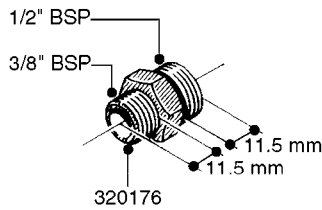

L0030

FITTINGS - HEXAGON NIPPLES
L0030-HIN, 01:01:16

Page 1
Date 04.11.2017 14:50

parts-n°	order qty	description
10015303	1	FITT.PO.HN 1.00X1.00 M1000
10425003	1	FITT.PO.HN 1.25X1.00 MCPHEE
320132	1	FITT.DK HN 1" BSP
320176	1	FITT.DK HN 3/8"X1/2" BSP
320445	1	FITT.DK HN 1/4"X3/8" BSP
320655	1	FITT.DK HN 1/2"-1/2" BSP
320692	1	FITT.DK HN 3/8'BSPX1/4'NPT
320703	1	FITT.DK HN 3/8BSP X1/2 &1/4NPT
320725	1	FITT.DK NIPPLE 3/8"-3/8" BSP
320902	1	FITT.DK HN 3/8'X 1/4' BSP
390232	1	FITT.DK HN 1-1/2' X 1-1/4' BSP
390276	1	FITT.DK HN 1'BSP