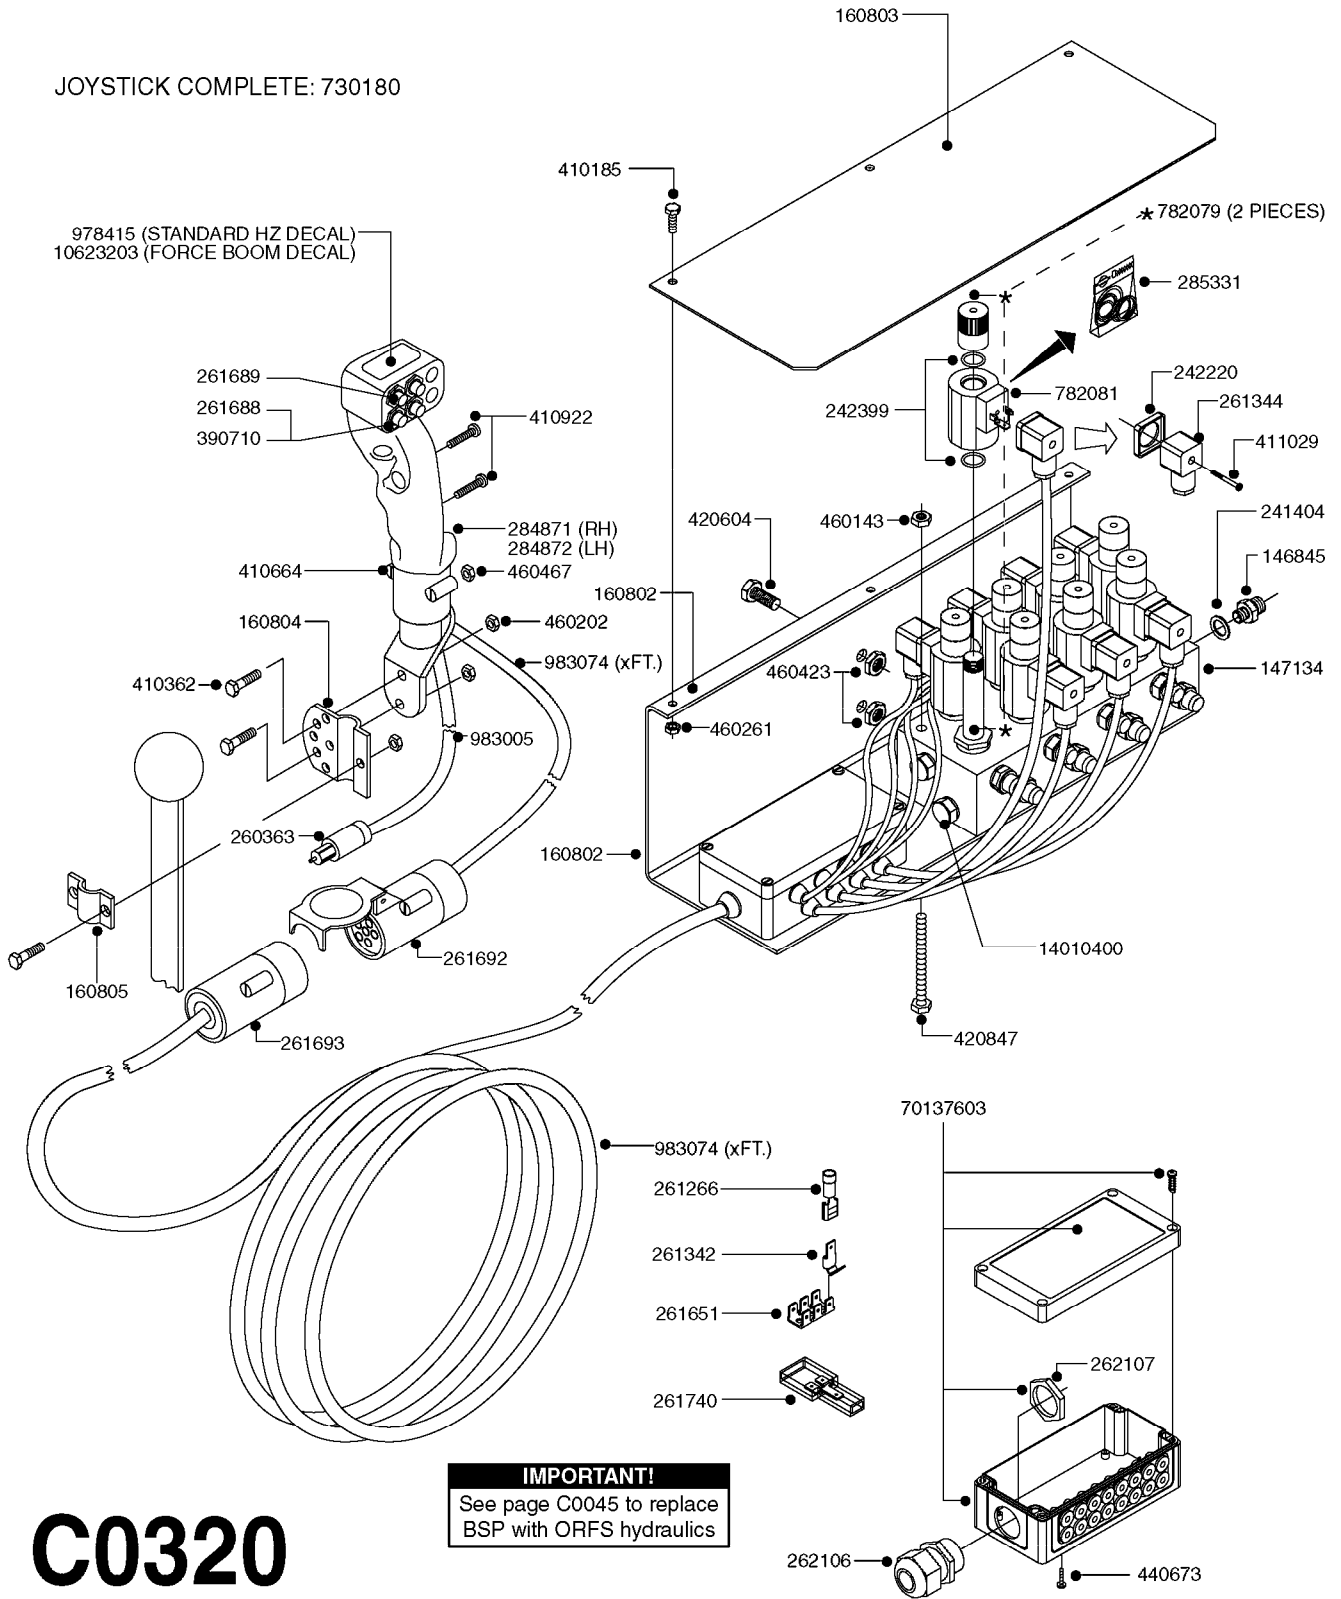

JOYSTICK COMPLETE: 730180

978415 (STANDARD HZ DECAL)
10623203 (FORCE BOOM DECAL)

HYD EAGLE HZ JOYSTICK CONTROL
C0320-HIN, 30:03:16

Page 1
Date 04.11.2017 14:49

parts-n°	order qty	description
146845	1	HEX NIPPLE 1/4"X1/4"
147134	1	MANIFOLD 4-FUNCTION
160802	1	MOUNT PLATE F.HYD SOLENOID'HZ'
160803	1	COVER PLATE F.HYD SOLENOID'HZ'
160804	1	MOUNT BRACKET F.HANDLE
160805	1	MOUNT STRAP F.HANDLE
241404	1	DOWTY SEAL 1/4"
242220	1	GASKET F. HIRSMANN PLUG
242399	1	O-RING F.HYD SOLENOID VALVE
260363	1	PLUG 2 POLE 12V
261266	1	CONNECTOR END F.CABLE HP
261342	1	SPADE F.ELEC.3 WAY CONNECTOR
261344	1	HIRSCHMANN PLUG B
261651	1	SPADE F.ELEC.6 POLE CONNECTOR
261688	1	SWITCH F. HANDLE WHITE
261689	1	CAP RUBBER F. SWITCH JOYSTICK
261692	1	PLUG ELEC.7 POLE FEMALE F.CABL
261693	1	PLUG ELEC. 7 POLE MALE
261740	1	SPADE F.ELEC.3 POLE CONN.INSUL
262106	1	BULKHEAD F. CABLE 6.5-14 BLACK
262107	1	NUT F. BULKHEAD CABLE BLACK
284871	1	CONTROL HANDLE RIGHT HALF
284872	1	CONTROL HANDLE LEFT HALF
285331	1	SEAL KIT F. HZ HYD.SOLENOID 96
390710	1	SWITCH F.HANDLE GREY MACHINED
410185	1	BOLT HEX 8.8 DEL M6X16
410362	1	BOLT HEX 8.8 SS M6X20
410664	1	BOLT HEX M5 X 20
410922	1	CYL.SKR 8.8 DEL M4X20 RST
411029	1	SCREW M3X35 F.HIRSMANN PLUG
420604	1	BOLT HEX 8.8 DEL M10X25 FT DIN933
420847	1	BOLT HEX 8.8 DEL M8X85
440673	1	SCREW F.PLASTIC 5X12 SS
460143	1	NUT HEX M8X1.25 LOCK DIN985A2 SS
460202	1	NUT HEX M6
460261	1	NUT HEX M6X1.00 LOCK DIN985 A2 SS
460423	1	NUT HEX M10X1.50 LOCK DIN985A2 SS
460467	1	NUT HEX M5 GALV.
730180	1	HYD.KIT JOYSTICK CTRL HANDLE
782079	1	CARTRIDGE VALVE
782081	1	SOLENOID F. CARTRIDGE VALVE
978415	1	DECAL CONTROL HANDLE
983005	1	ELEC. CABLE 2 WIRE X 1.5MM
983074	1	ELEC. CABLE 5 WIRE X 1.5MM
10623203	1	DECAL F.JOYSTICK - FORCE
14010400	1	PLUG 1/4" BSP
70137603	1	JUNC. BOX, FLUID, COMPLETE, 2015