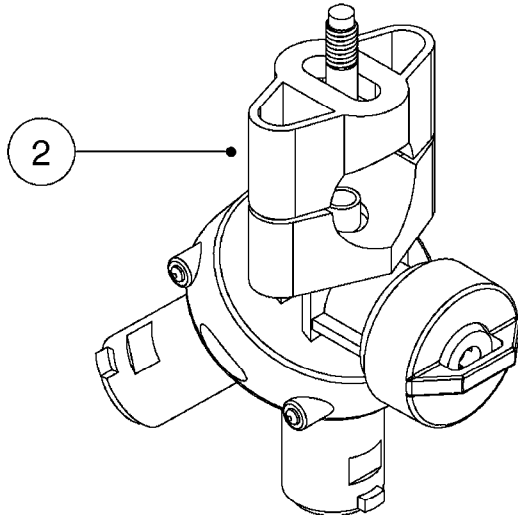

SINGLE NOZZLE BODY

TRIPLET NOZZLE BODY

D1090

*=REFER TO HARDI NOZZLE CATALOG

NOZZLE BODIES-SNAP FIT
D1090-HIN, 01:01:16

Page 1
Date 04.11.2017 14:49

parts-n°	order qty	description
143592	1	LOCK CLAMP FOR TRIPLET
241371	1	DIAPHRAGM, NO-DRIP alt 241371
241990	1	O-RING D9.3 X 2.4 VITON
242594	1	O-RING D14 X 1.78 SCH.70-EPDM
242598	1	O-RING D7.0 X 2.5 NITRIL
320187	1	FITT.DK CAP 3/8" BSP BLACK
320283	1	FITT.DK NUT 3/4"BSP
321462	1	CAP F.NO-DRIP ASSY.
322068	1	SNAP-FIT ADAPTER THREAD. HARDI
322114	1	NUT PLASTIC F.NOZZ.H
322116	1	BOLT PLASTIC F.NOZZ.H.
322258	1	HOUSING F.TRIPLET
322260	1	NOZZLE HOLDER LOWER PART
333012	1	NOZZLE HOLD. UPPER PART
334082	1	SNAP-FIT NOZZ.HOLD.CONE BLACK
334102	1	BLANK F.NOZZLE
334172	1	SNAP-FIT NOZZ.HOLD.CONE GREEN
334173	1	SNAP-FIT NOZZ.HOLD.CONE ORANGE
334220	1	YOKE, UPPER NOZZLE BODY
334371	1	SNAP-FIT NOZZLE HOLDER YELLOW
334373	1	SNAP-FIT NOZZLE HOLDER RED
334377	1	SNAP-FIT NOZZLE HOLDER BLUE
334926	1	SNAP-FIT TURN PLATE F TRIPLET
390639	1	O-RING F.NOZZLE FILTER
440665	1	SCREW M4.2X16 STAINLESS
716236	1	FITT.DK HB 1/2" ASSY. F. 3/4"
716413	1	FITT.DK PLUG ASSY. F.NOZ TUBE
724621	1	FITT.DK HB 3/4"ASSY F.3/4" NUT
725042	1	SCREEN 80 MESH W.GASKET, RED
725043	1	SCREEN 50 MESH W.GASKET,BLUE
725044	1	SCREEN 100 MESH W.GASKET,YELLO
725078	1	SNAP-FIT TRIPLET W/O NOZZ HOLD
725079	1	NOZZLE ASSY.SING.SNAP-FIT GREN
729645	1	NON-DRIP SPRING ASSY.GREEN 10