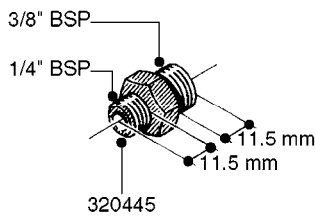

L0030

FITTINGS - HEXAGON NIPPLES
L0030-HIN, 01:01:16

Page 1
Date 04.11.2017 14:50

parts-n°	order qty	description
10015303	1	FITT.PO.HN 1.00X1.00 M1000
10425003	1	FITT.PO.HN 1.25X1.00 MCPHEE
320132	1	FITT.DK HN 1" BSP
320176	1	FITT.DK HN 3/8"X1/2" BSP
320445	1	FITT.DK HN 1/4"X3/8" BSP
320655	1	FITT.DK HN 1/2"-1/2" BSP
320692	1	FITT.DK HN 3/8'BSPX1/4'NPT
320703	1	FITT.DK HN 3/8BSP X1/2 &1/4NPT
320725	1	FITT.DK NIPPLE 3/8"-3/8" BSP
320902	1	FITT.DK HN 3/8'X 1/4' BSP
390232	1	FITT.DK HN 1-1/2' X 1-1/4' BSP
390276	1	FITT.DK HN 1'BSP