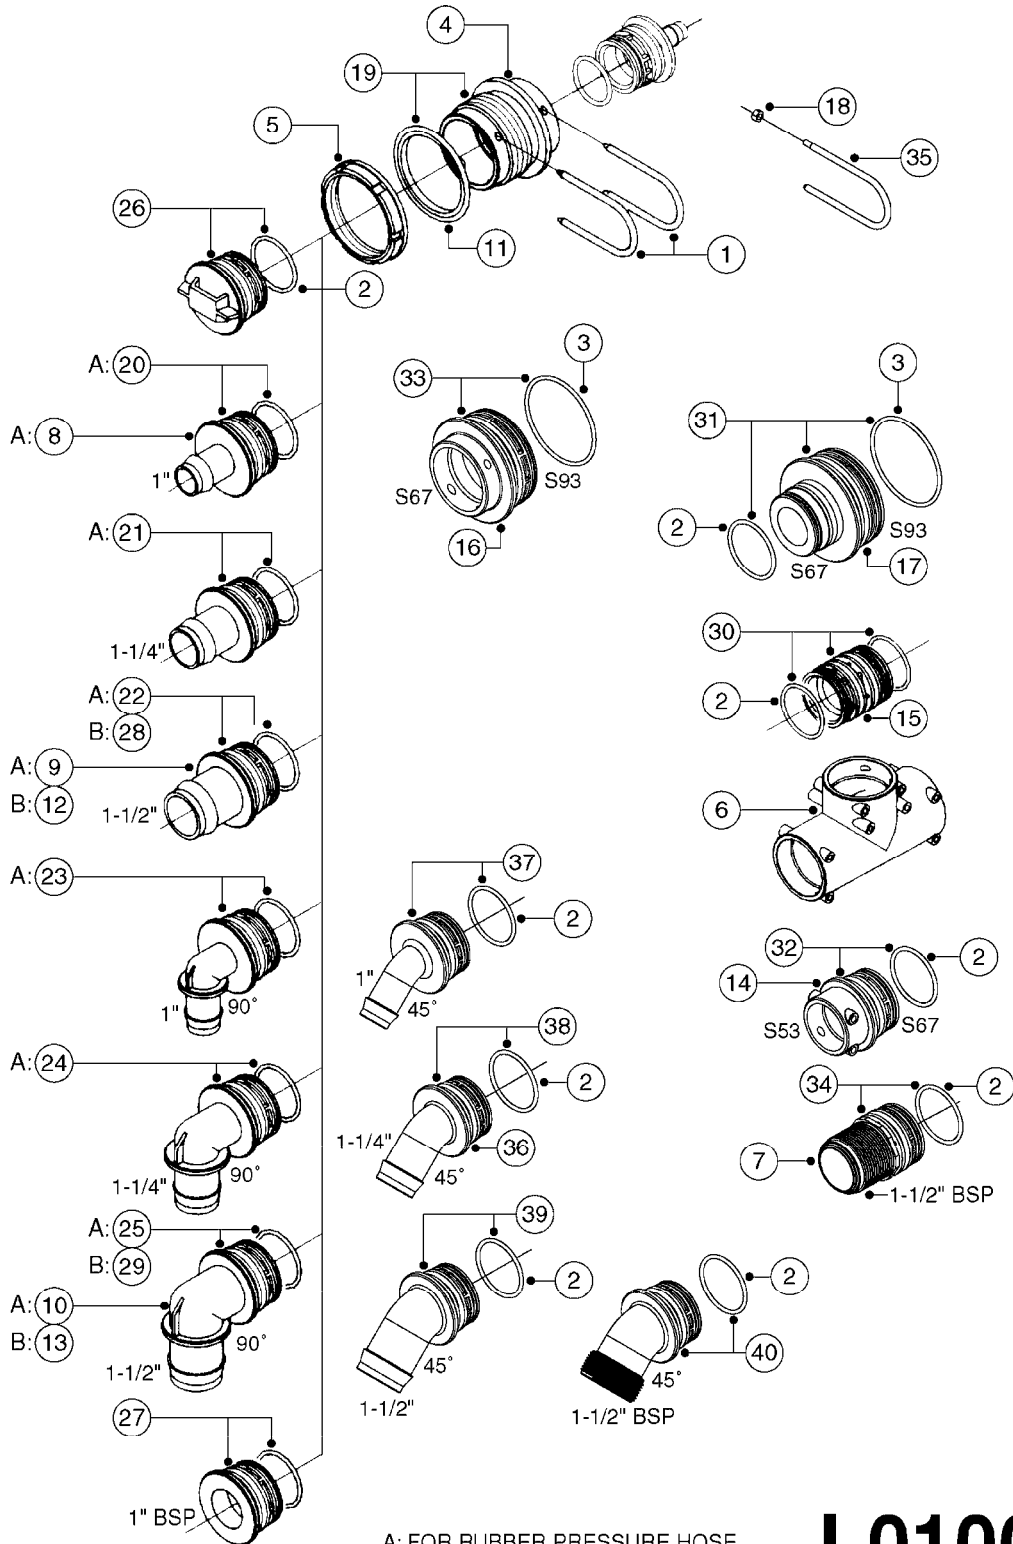

L0090

FITTINGS - S-56 & S-61
L0090-HIN, 01:01:16

Page 1

Date 04.11.2017 14:50

parts-n°	order qty	description
145661	1	FITT.DK S-61 FORK
241754	1	O-RING D59.5X3
241883	1	O-RING D39.2X3 NITRIL 242020
322055	1	FITT.DK S-61 BULKHEAD
322056	1	FITT.DK S-61 BULKHEAD NUT
322066	1	FITT.DK S-56 NUT
334050	1	FITT.DK S-61 STR.1-1/4"
334068	1	FITT.DK S-61 STR.1"
334091	1	FITT.DK S-61 STR.1-1/2'
334099	1	FITT.DK S-61 ELB.1-1/2"110 DEG
334100	1	FITT.DK S-61 ELB.1" 110 DEG.
334151	1	FITT.DK S-61 ELB.1-1/4"110 DEG
390231	1	FITT.DK NIPPLE 1-1/2 X S56