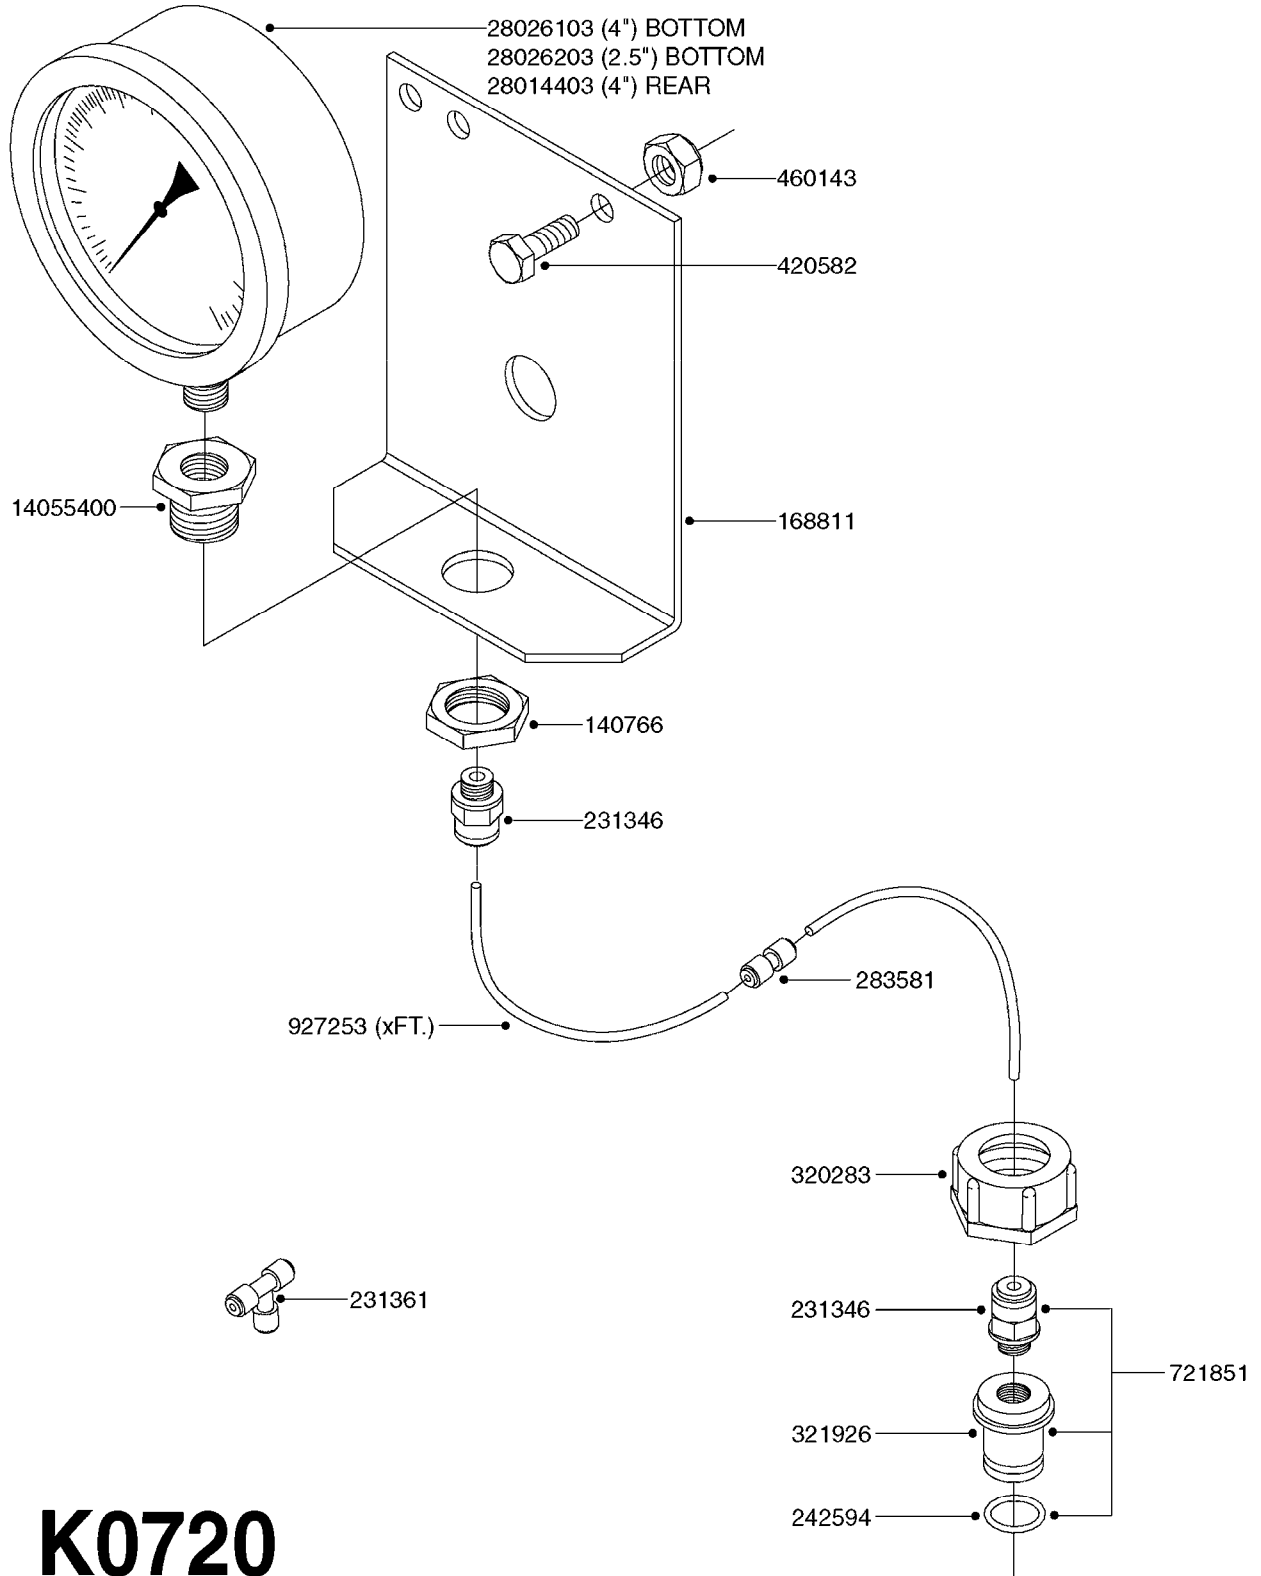

REMOTE GAUGE - TWIN/COMMANDER
K0720-HIN, 01:01:16

Page 1

Date 04.11.2017 14:50

parts-n°	order qty	description
140766	1	NUT 1/2" BSP
168811	1	MOUNT BKT.F.PRESSURE GAUGE
231346	1	QUICK COUPLER 1/8"BSP X 4 MM
231361	1	QUICK COUPLER T/04
242594	1	O-RING D14 X 1.78 SCH.70-EPDM
283581	1	HOSE CONNECTOR STR. F.4MM PE
320283	1	FITT.DK NUT 3/4"BSP
321926	1	FITT.DK REDUC 1/8"BSP F.3/4"N
420582	1	BOLT HEX 8.8 DEL M8X20 FT A2
460143	1	NUT HEX M8X1.25 LOCK DIN985A2 SS
721851	1	SCREW PLUG W/QUICK FIT
927253	1	AIR HOSE, DIAMETER 4MM
14055400	1	FITT.DK REDUC 1/2"x1/8"x1/4"BS
28014403	1	GAUGE 4"BR REAR PSI200
28026103	1	GAUGE 200PSI/BR, 4", 1/4"BSP-BTM
28026203	1	GAUGE 200PSI/BR, 2.5"1/4BSP-BTM