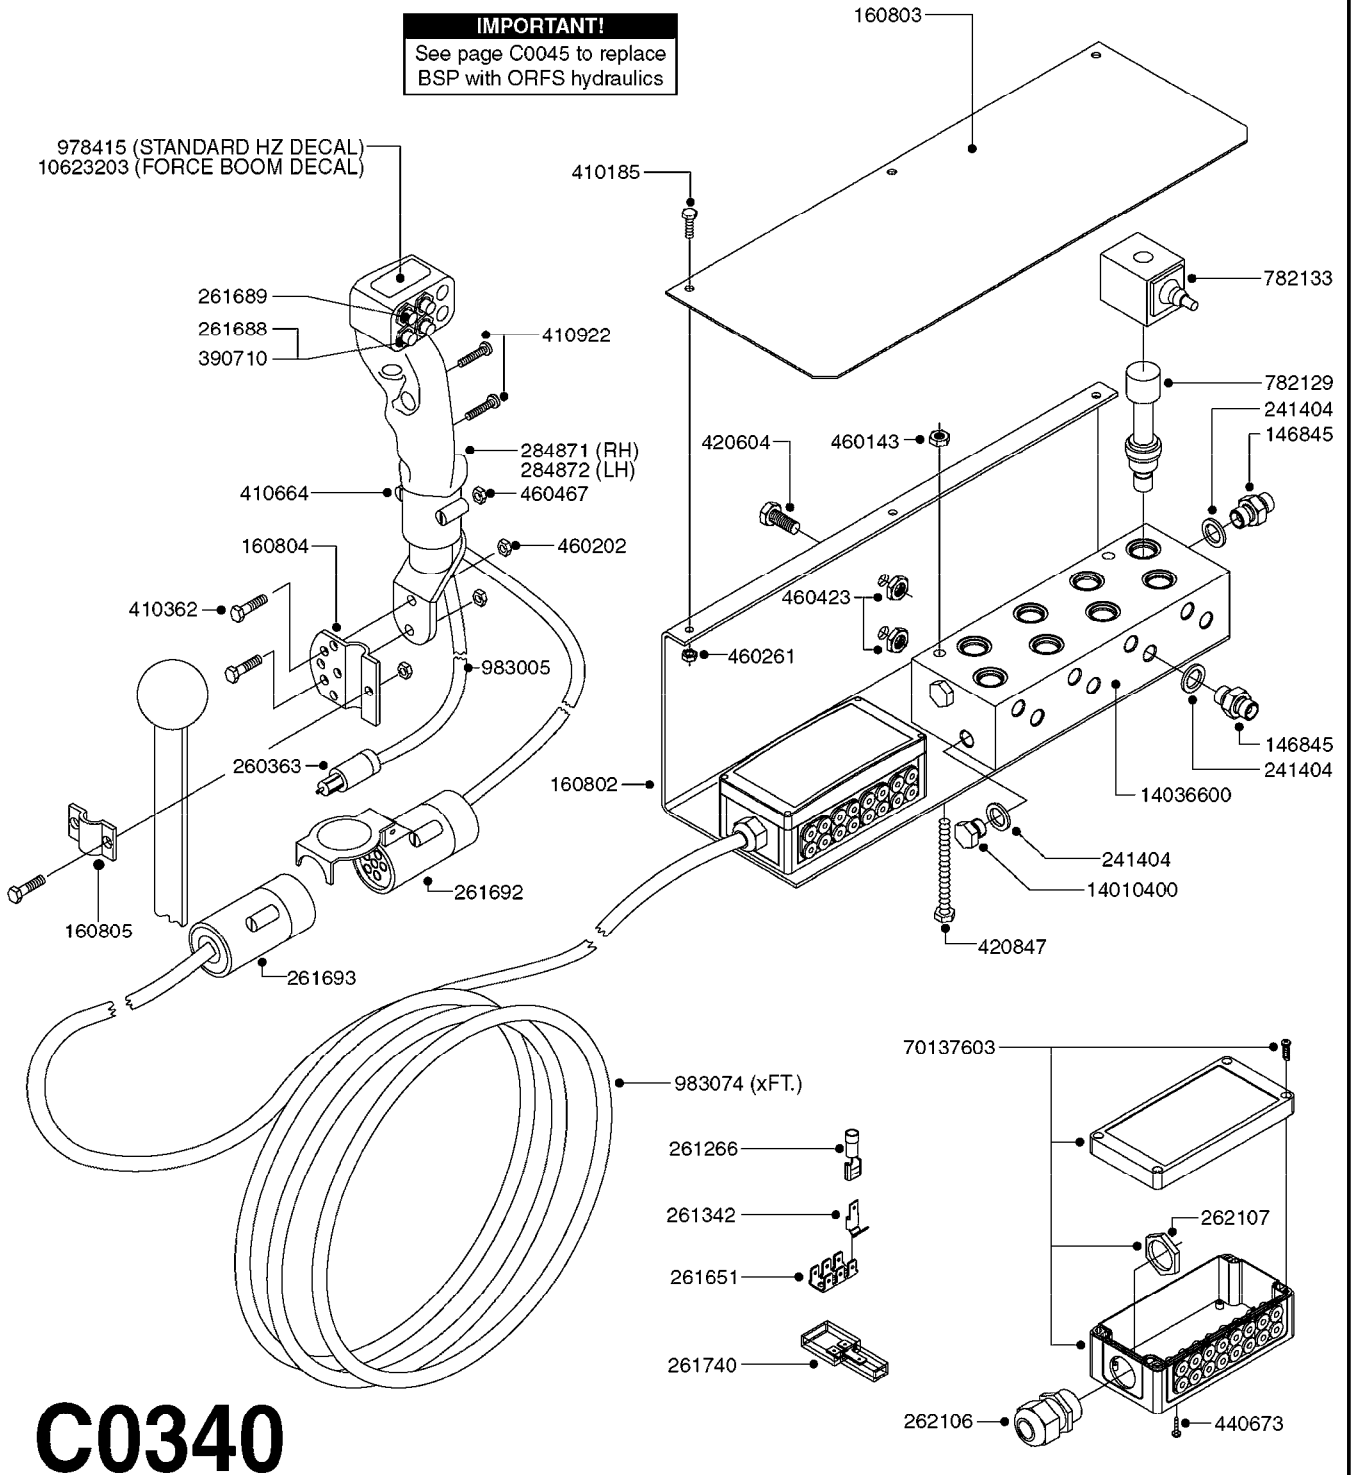

IMPORTANT!
See page C0045 to replace
BSP with ORFS hydraulics

HYD EAGLE HZ JOYSTICK 2005
C0340-HIN, 30:03:16

Page 1
Date 04.11.2017 14:49

parts-n°	order qty	description
146845	1	HEX NIPPLE 1/4"X1/4"
160802	1	MOUNT PLATE F.HYD SOLENOID'HZ'
160803	1	COVER PLATE F.HYD SOLENOID'HZ'
160804	1	MOUNT BRACKET F.HANDLE
160805	1	MOUNT STRAP F.HANDLE
241404	1	DOWTY SEAL 1/4"
260363	1	PLUG 2 POLE 12V
261266	1	CONNECTOR END F.CABLE HP
261342	1	SPADE F.ELEC.3 WAY CONNECTOR
261651	1	SPADE F.ELEC.6 POLE CONNECTOR
261688	1	SWITCH F. HANDLE WHITE
261689	1	CAP RUBBER F. SWITCH JOYSTICK
261692	1	PLUG ELEC.7 POLE FEMALE F.CABL
261693	1	PLUG ELEC. 7 POLE MALE
261740	1	SPADE F.ELEC.3 POLE CONN.INSUL
262106	1	BULKHEAD F. CABLE 6.5-14 BLACK
262107	1	NUT F. BULKHEAD CABLE BLACK
284871	1	CONTROL HANDLE RIGHT HALF
284872	1	CONTROL HANDLE LEFT HALF
390710	1	SWITCH F.HANDLE GREY MACHINED
410185	1	BOLT HEX 8.8 DEL M6X16
410362	1	BOLT HEX 8.8 SS M6X20
410664	1	BOLT HEX M5 X 20
410922	1	CYL.SKR 8.8 DEL M4X20 RST
420604	1	BOLT HEX 8.8 DEL M10X25 FT DIN933
420847	1	BOLT HEX 8.8 DEL M8X85
440673	1	SCREW F.PLASTIC 5X12 SS
460143	1	NUT HEX M8X1.25 LOCK DIN985A2 SS
460202	1	NUT HEX M6
460261	1	NUT HEX M6X1.00 LOCK DIN985 A2 SS
460423	1	NUT HEX M10X1.50 LOCK DIN985A2 SS
460467	1	NUT HEX M5 GALV.
782129	1	SOLENOID VALVE 25L, 3/4"NC
782133	1	SOLENOID W.CABLE F.VALVE782129
978415	1	DECAL CONTROL HANDLE
983005	1	ELEC. CABLE 2 WIRE X 1.5MM
983074	1	ELEC. CABLE 5 WIRE X 1.5MM
10623203	1	DECAL F.JOYSTICK - FORCE
14010400	1	PLUG 1/4" BSP
14036600	1	MANIFOLD 4-FUNCTION SPC 2004
70137603	1	JUNC. BOX, FLUID, COMPLETE, 2015