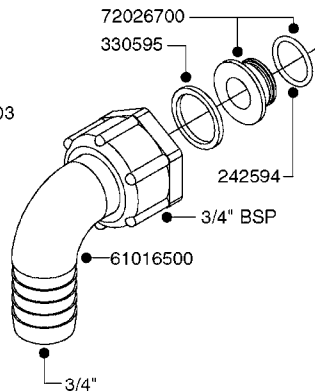

L0040

FITTINGS - NIPPLES & ELBOWS
L0040-HIN, 01:01:16

Page 1

Date 04.11.2017 14:50

parts-n°	order qty	description
10530803	1	FITT.PO.SE 2.00X2.00 45 DEG.
320191	1	FITT.DK ELB 3/8' BSP 45 DEGREE
320482	1	FITT.DK ELB. 1/2" BSP 60 DEG.
320596	1	FITT.DK ELB 3/8'-1/2'BSP 45DEG
320607	1	FITT.DK HN 3/8M X 3/8F BSP LNG
320633	1	FITT.DK HN 3/8"M X 3/8"F BSP
321451	1	FITT.DK ELB.1-1/2 X1-1/4 80DEG
321532	1	FITT.DK REDUC 3/4' X 1/2' BSP
390233	1	FITT.DK REDUC 1-1/2" X 1" BSP