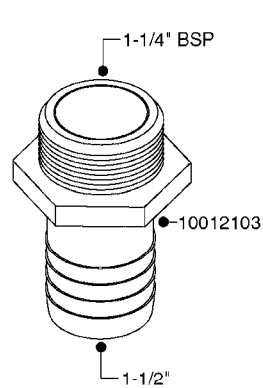

L0040

FITTINGS - NIPPLES & ELBOWS
L0040-HIN, 01:01:16

Page 1

Date 04.11.2017 14:50

parts-n°	order qty	description
10530803	1	FITT.PO.SE 2.00X2.00 45 DEG.
320191	1	FITT.DK ELB 3/8' BSP 45 DEGREE
320482	1	FITT.DK ELB. 1/2" BSP 60 DEG.
320596	1	FITT.DK ELB 3/8'-1/2'BSP 45DEG
320607	1	FITT.DK HN 3/8M X 3/8F BSP LNG
320633	1	FITT.DK HN 3/8"M X 3/8"F BSP
321451	1	FITT.DK ELB.1-1/2 X1-1/4 80DEG
321532	1	FITT.DK REDUC 3/4' X 1/2' BSP
390233	1	FITT.DK REDUC 1-1/2" X 1" BSP