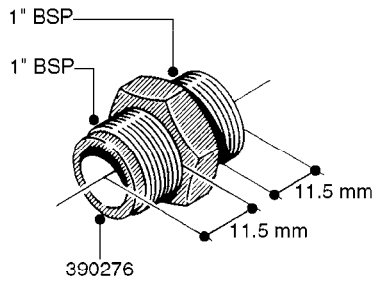

L0030

FITTINGS - HEXAGON NIPPLES
L0030-HIN, 01:01:16

Page 1
Date 04.11.2017 14:50

parts-n°	order qty	description
10015303	1	FITT.PO.HN 1.00X1.00 M1000
10425003	1	FITT.PO.HN 1.25X1.00 MCPHEE
320132	1	FITT.DK HN 1" BSP
320176	1	FITT.DK HN 3/8"X1/2" BSP
320445	1	FITT.DK HN 1/4"X3/8" BSP
320655	1	FITT.DK HN 1/2"-1/2" BSP
320692	1	FITT.DK HN 3/8'BSPX1/4'NPT
320703	1	FITT.DK HN 3/8BSP X1/2 &1/4NPT
320725	1	FITT.DK NIPPLE 3/8"-3/8" BSP
320902	1	FITT.DK HN 3/8'X 1/4' BSP
390232	1	FITT.DK HN 1-1/2' X 1-1/4' BSP
390276	1	FITT.DK HN 1'BSP