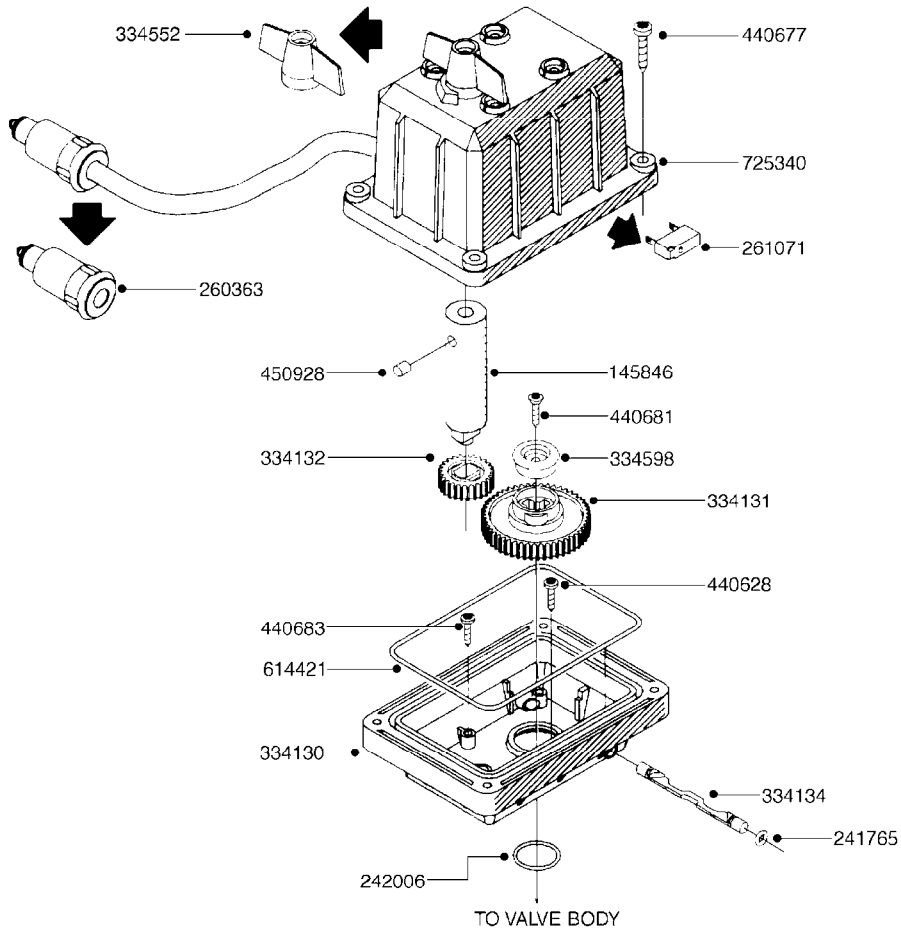

**COMPLETE ASSEMBLIES
WHOLEGOODS ITEMS**

COMPLETE ASSEMBLYS:
841068 - HC 650m/950m
10545703 - MEGA

AGITATN BYPAS VALV-MANIFLD SYS
K0010-HIN, 01:01:16

Page 1
Date 04.11.2017 14:49

parts-n°	order qty	description
145996	1	FITT.DK S-67 FORK
240936	1	O-RING D13.3X2.4 NITRIL
242010	1	O-RING D37.47X5.33
242020	1	O-RING 39.2 X 3 VITON
242046	1	O-RING D60X2
242351	1	O-RING D69.5X3.0 VITON F.S-93
242353	1	O-RING D44.2X3.0 VITON F.S-67
284585	1	CLAMP HOSE GEAR 1" MINI 020
322066	1	FITT.DK S-56 NUT
334100	1	FITT.DK S-61 ELB.1" 110 DEG.
334151	1	FITT.DK S-61 ELB.1-1/4"110 DEG
334232	1	HOSE TAIL S67 1"1/4 STRAIGHT
334244	1	HOSE TAIL 90° S67 1"1/4
334497	1	END COVER 3 WAY VALVE S-67
334578	1	HANDLE FOR VALVE 'OLD' STYLE
334588	1	FACE PLATE F. BALL VALVE BLUE
334598	1	PLUG F.VALVE HANDLE BLUE
334600	1	SPINDLE F.3 WAY VALVE
334601	1	FITTING S93M- S67F
334634	1	FITT.DK ADAPTER S-93M S67M
390238	1	BALL F. 3 WAY PRESSURE VALVE
390251	1	MOTOR HOUSING F. 3-WAY VALVE
390664	1	WASHER NYLON D85.0/D7.0X3.0
410605	1	BOLT HEX 8.8 DEL M6X80
440681	1	SCREW F. PLASTIC 4MM X 14LG SS
440685	1	SCREW F.PLASTIC 4X14 SS C-SUNK
460261	1	NUT HEX M6X1.00 LOCK DIN985 A2 SS
471125	1	WASHER M6U 6.4X14X1.2,A2 SS
728393	1	VALVE 3 WAY F.AGITAT.SHUTOFF
728579	1	SEAL F BALL
841068	1	AGITATION BYPASS KIT
978339	1	DECAL MANIFOLD SYS.AGIT.RETU
978340	1	DECAL MANIFOLD SYS.PUMP SUCT
10545703	1	*AGITATION BYPASS KIT MEGA
28030103	1	CLAMP HOSE GEAR P5/4-S1.5"6724
92712403	1	HOSE R X1" X300PSI WP X0012"
92734403	1	HOSE R X5/4" X200PSI WP X0012"
92738900	1	HOSE R X PVC X 1-1/4" 0012"