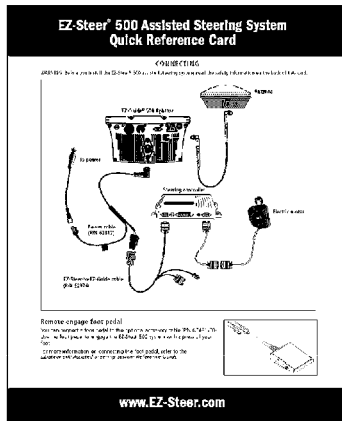

EZ-STEER 500
PAGE M0070

COMPLETE ASSEMBLY 13

COMPLETE ASSEMBLIES
WHOLEGOODS ITEMS

M0060

EZ-GUIDE 500 LIGHTBAR
M0060-HIN, 01:01:16

Page 1

Date 04.11.2017 14:50

Pos.	parts-n°	order qty	description
1	26007603	1	CABLE, ANTENNA, EZGUIDEPLUS
2	26012203	1	EZ-STEER/GUIDE 500 ADAPT.CABLE
3	26015303	1	REMOTE KEYPAD EZGUIDE 500/250
3	28048403	1	DECAL - REMOTE OVERLAY 500/250
4	26015403	1	EZ-GUIDE 500 CABLE POWER/CAN90
5	26015503	1	EZ-GUIDE 500 Z PLUS ANTENNA
5	26015603	1	ANTENNA AG15 L1,EZ GDE 500/250
6	26015703	1	EZ-GUIDE 500 DGPS DISPLAY
6	26015803	1	EZ-GUIDE 500 OMNISTAR DISPLAY
7	26016103	1	EZ-GUIDE 500 CABLE UNTERM.FUSE
8	26016203	1	EZ-GUIDE 500 POWER CONN.CABLE
9	28048203	1	EZ-GUIDE 500 MOUNT F.AG15 ANT.
10	28048303	1	EZ-GUIDE 250/500 RAM MNT.1.5"
11	29003803	1	EZ-GUIDE 500 CD,GET.STARTED V1
12	67215403	1	EZ-GUIDE 500 QUICK REF.CARD V1
13	84208303	1	EZ GUIDE 500 LIGHTBAR (DGPS)
13	84208403	1	EZ GUIDE 500 LIGHTBAR (XP/HP)
13	84208503	1	EZ GUIDE 500 LIGHTBAR (RTK)