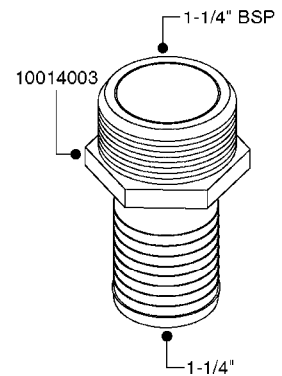

L0040

FITTINGS - NIPPLES & ELBOWS
L0040-HIN, 01:01:16

Page 1

Date 04.11.2017 14:50

parts-n°	order qty	description
10530803	1	FITT.PO.SE 2.00X2.00 45 DEG.
320191	1	FITT.DK ELB 3/8' BSP 45 DEGREE
320482	1	FITT.DK ELB. 1/2" BSP 60 DEG.
320596	1	FITT.DK ELB 3/8'-1/2'BSP 45DEG
320607	1	FITT.DK HN 3/8M X 3/8F BSP LNG
320633	1	FITT.DK HN 3/8"M X 3/8"F BSP
321451	1	FITT.DK ELB.1-1/2 X1-1/4 80DEG
321532	1	FITT.DK REDUC 3/4' X 1/2' BSP
390233	1	FITT.DK REDUC 1-1/2" X 1" BSP