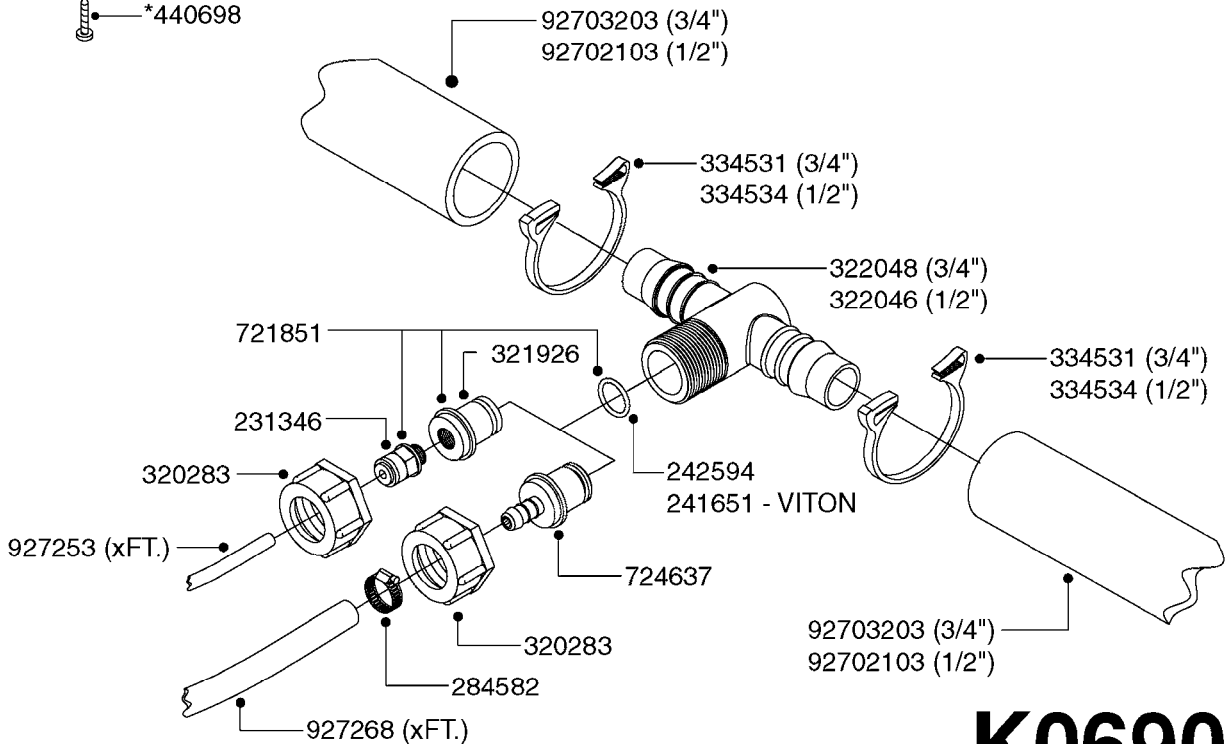

QUICKFILL SYSTEM - S93
K0620-HIN, 01:01:16

Page 1
Date 04.11.2017 14:50

parts-n°	order qty	description
145997	1	FITT.DK S-93 FORK
242092	1	O-RING D69.5X3
283866	1	CLAMP HOSE SCREW TYPE 2"DELTA
322105	1	FITT.DK S-93 BULKHEAD DOUBLE
322109	1	FITT.DK S-93 BULKHEAD NUT
334254	1	FITT.DK S-93 PLUG
334262	1	GASKET F.S-93 BULKHEAD
334426	1	FITT.DK S-93 STR.2"
334446	1	FITT.DK S-93 ELB.2" PVC
390691	1	FITT.DK S-93 STR.2"PVC DRILLED
390721	1	FITT.DK S-93 PLUG W/2" NPT THRE
978331	1	DECAL MANIFOLD SYS.QUICK-FILL
10531003	1	CAP F.MALE QUICK COUPLER 2"
10533303	1	DECAL CAUTION-LEAK Q.FILL ENG
10604903	1	QUICK COUPLER MALE 2' 90DEG
24001203	1	RBR LANYARD 11" F.QCK FILL CAP
72082400	1	VALVE 2"-S93 3 WAY
92702703	1	HOSE PVC SUCT GRAY 2"