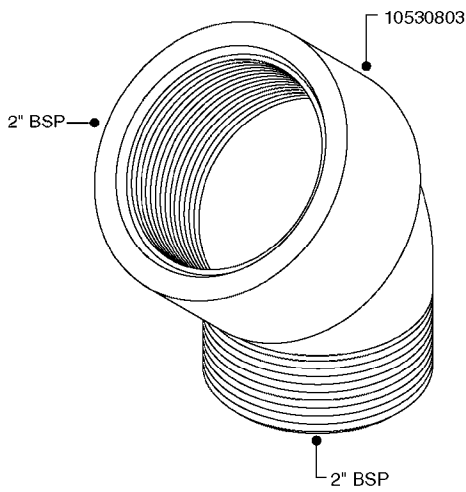

L0030

FITTINGS - HEXAGON NIPPLES
L0030-HIN, 01:01:16

Page 1
Date 04.11.2017 14:50

parts-n°	order qty	description
10015303	1	FITT.PO.HN 1.00X1.00 M1000
10425003	1	FITT.PO.HN 1.25X1.00 MCPHEE
320132	1	FITT.DK HN 1" BSP
320176	1	FITT.DK HN 3/8"X1/2" BSP
320445	1	FITT.DK HN 1/4"X3/8" BSP
320655	1	FITT.DK HN 1/2"-1/2" BSP
320692	1	FITT.DK HN 3/8'BSPX1/4'NPT
320703	1	FITT.DK HN 3/8BSP X1/2 &1/4NPT
320725	1	FITT.DK NIPPLE 3/8"-3/8" BSP
320902	1	FITT.DK HN 3/8'X 1/4' BSP
390232	1	FITT.DK HN 1-1/2' X 1-1/4' BSP
390276	1	FITT.DK HN 1'BSP