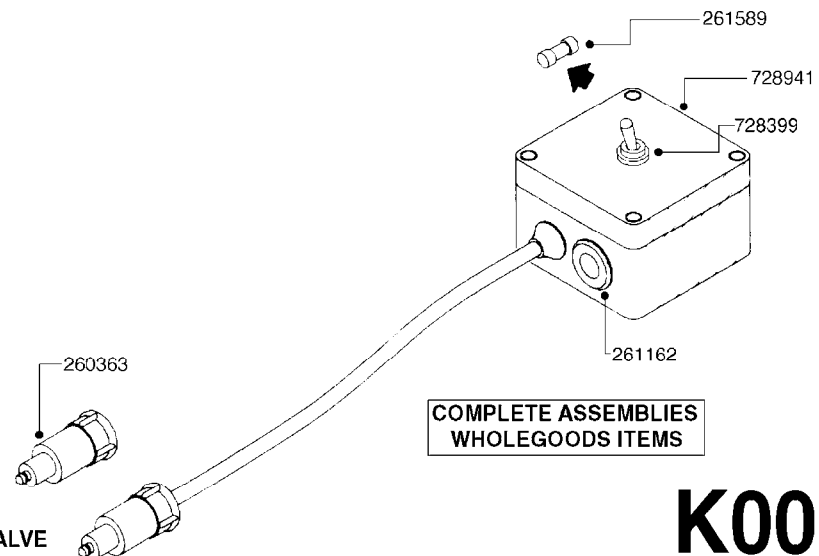

**COMPLETE ASSEMBLIES
WHOLEGOODS ITEMS**

COMPLETE ASSEMBLYS:
841068 - HC 650m/950m
10545703 - MEGA

AGITATN BYPAS VALV-MANIFLD SYS
K0010-HIN, 01:01:16

Page 1
Date 04.11.2017 14:49

parts-n°	order qty	description
145996	1	FITT.DK S-67 FORK
240936	1	O-RING D13.3X2.4 NITRIL
242010	1	O-RING D37.47X5.33
242020	1	O-RING 39.2 X 3 VITON
242046	1	O-RING D60X2
242351	1	O-RING D69.5X3.0 VITON F.S-93
242353	1	O-RING D44.2X3.0 VITON F.S-67
284585	1	CLAMP HOSE GEAR 1" MINI 020
322066	1	FITT.DK S-56 NUT
334100	1	FITT.DK S-61 ELB.1" 110 DEG.
334151	1	FITT.DK S-61 ELB.1-1/4"110 DEG
334232	1	HOSE TAIL S67 1"1/4 STRAIGHT
334244	1	HOSE TAIL 90° S67 1"1/4
334497	1	END COVER 3 WAY VALVE S-67
334578	1	HANDLE FOR VALVE 'OLD' STYLE
334588	1	FACE PLATE F. BALL VALVE BLUE
334598	1	PLUG F.VALVE HANDLE BLUE
334600	1	SPINDLE F.3 WAY VALVE
334601	1	FITTING S93M- S67F
334634	1	FITT.DK ADAPTER S-93M S67M
390238	1	BALL F. 3 WAY PRESSURE VALVE
390251	1	MOTOR HOUSING F. 3-WAY VALVE
390664	1	WASHER NYLON D85.0/D7.0X3.0
410605	1	BOLT HEX 8.8 DEL M6X80
440681	1	SCREW F. PLASTIC 4MM X 14LG SS
440685	1	SCREW F.PLASTIC 4X14 SS C-SUNK
460261	1	NUT HEX M6X1.00 LOCK DIN985 A2 SS
471125	1	WASHER M6U 6.4X14X1.2,A2 SS
728393	1	VALVE 3 WAY F.AGITAT.SHUTOFF
728579	1	SEAL F BALL
841068	1	AGITATION BYPASS KIT
978339	1	DECAL MANIFOLD SYS.AGIT.RETU
978340	1	DECAL MANIFOLD SYS.PUMP SUCT
10545703	1	*AGITATION BYPASS KIT MEGA
28030103	1	CLAMP HOSE GEAR P5/4-S1.5"6724
92712403	1	HOSE R X1" X300PSI WP X0012"
92734403	1	HOSE R X5/4" X200PSI WP X0012"
92738900	1	HOSE R X PVC X 1-1/4" 0012"