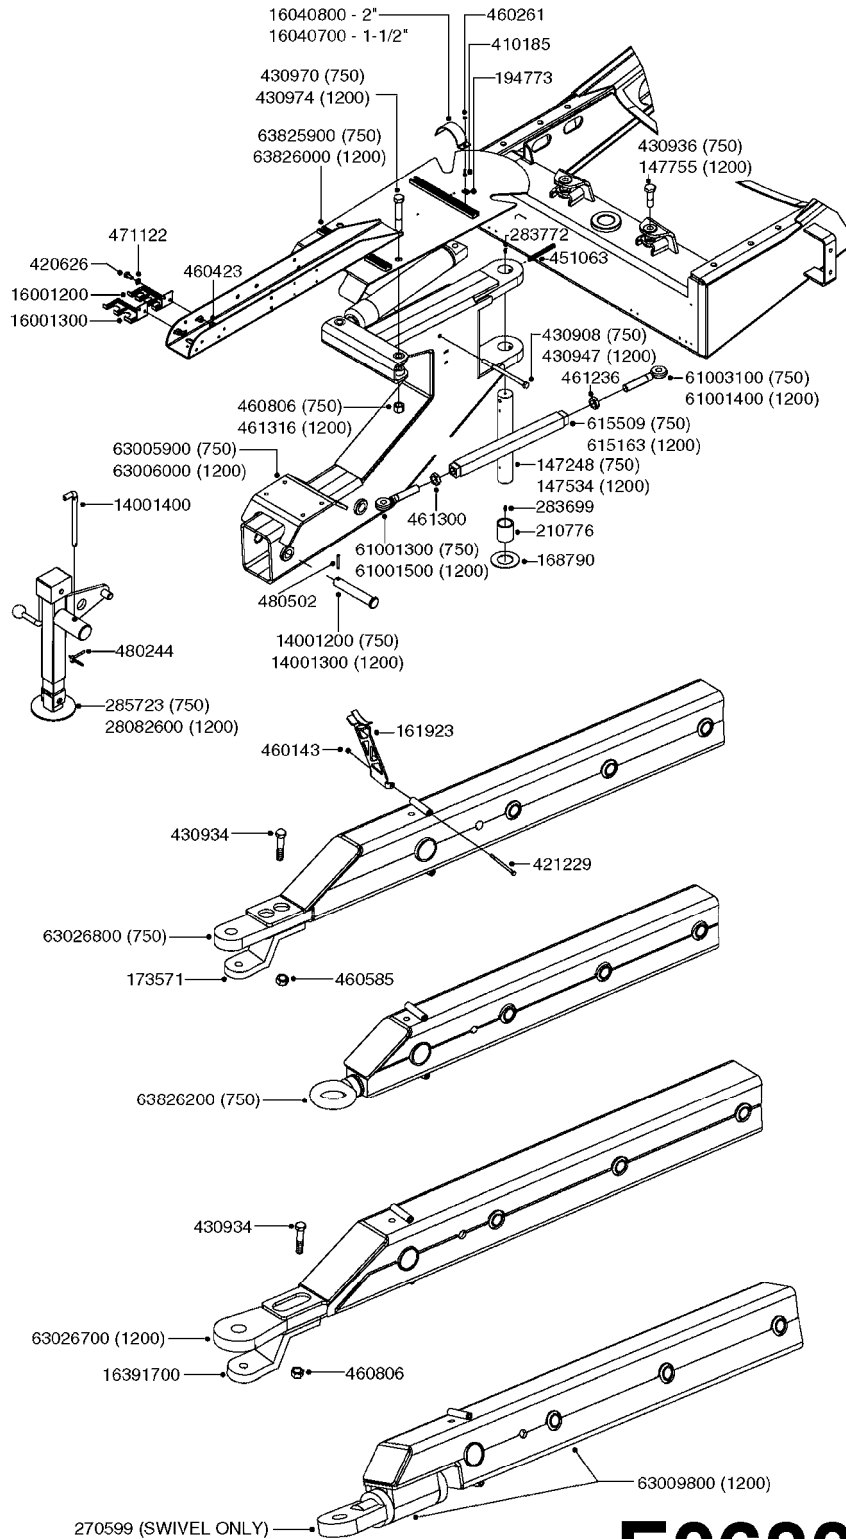

DRAWBAR - CM+750/1200
E0680-HIN, 01:01:16

Page

0

Date

04.11.2017 14:49