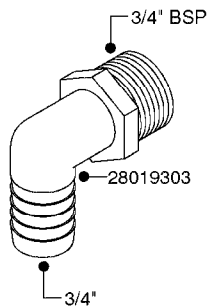

L0040

FITTINGS - NIPPLES & ELBOWS
L0040-HIN, 01:01:16

Page 1

Date 04.11.2017 14:50

parts-n°	order qty	description
10530803	1	FITT.PO.SE 2.00X2.00 45 DEG.
320191	1	FITT.DK ELB 3/8' BSP 45 DEGREE
320482	1	FITT.DK ELB. 1/2" BSP 60 DEG.
320596	1	FITT.DK ELB 3/8'-1/2'BSP 45DEG
320607	1	FITT.DK HN 3/8M X 3/8F BSP LNG
320633	1	FITT.DK HN 3/8"M X 3/8"F BSP
321451	1	FITT.DK ELB.1-1/2 X1-1/4 80DEG
321532	1	FITT.DK REDUC 3/4' X 1/2' BSP
390233	1	FITT.DK REDUC 1-1/2" X 1" BSP