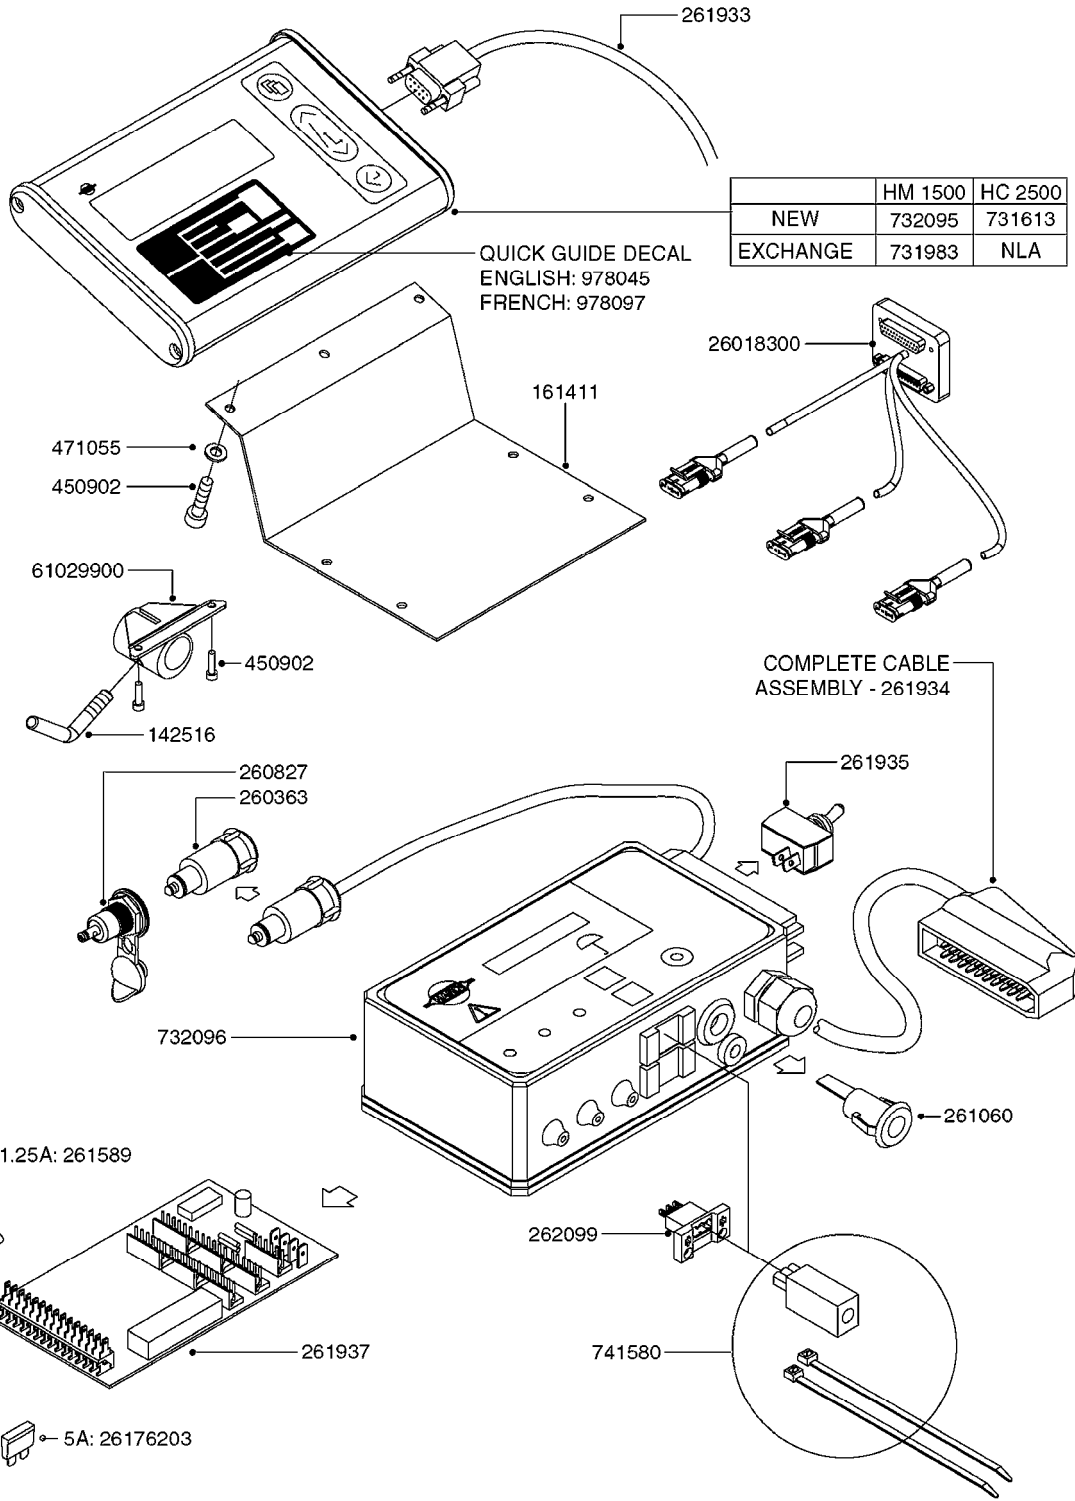

EZ-GUIDE 250 LIGHTBAR
M0080-HIN, 01:01:16

Page 1
Date 04.11.2017 14:50

Pos.	parts-n°	order qty	description
1	26007603	1	CABLE, ANTENNA, EZGUIDEPLUS
2	26015603	1	ANTENNA AG15 L1,EZ GDE 500/250
3	26016103	1	EZ-GUIDE 500 CABLE UNTERM.FUSE
4	26016203	1	EZ-GUIDE 500 POWER CONN.CABLE
5	26017303	1	EZ-GUIDE 250 ALL PORT CABLE
6	26017703	1	EZ-GUIDE 250 POWER CABLE
7	26017803	1	EZ-GUIDE 250 LIGHTBAR DISPLAY
8	26017903	1	EZ-GUIDE 250 PATCH ANTENNA
9	28048203	1	EZ-GUIDE 500 MOUNT F.AG15 ANT.
10	28048303	1	EZ-GUIDE 250/500 RAM MNT.1.5"
11	67217403	1	EZ-GUIDE 250 QUICK REF.CARD
12	84210603	1	EZ GUIDE 250 LIGHTBAR