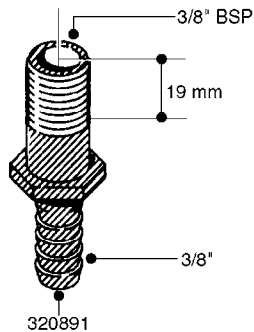

L0040

FITTINGS - NIPPLES & ELBOWS
L0040-HIN, 01:01:16

Page 1

Date 04.11.2017 14:50

parts-n°	order qty	description
10530803	1	FITT.PO.SE 2.00X2.00 45 DEG.
320191	1	FITT.DK ELB 3/8' BSP 45 DEGREE
320482	1	FITT.DK ELB. 1/2" BSP 60 DEG.
320596	1	FITT.DK ELB 3/8'-1/2'BSP 45DEG
320607	1	FITT.DK HN 3/8M X 3/8F BSP LNG
320633	1	FITT.DK HN 3/8"M X 3/8"F BSP
321451	1	FITT.DK ELB.1-1/2 X1-1/4 80DEG
321532	1	FITT.DK REDUC 3/4' X 1/2' BSP
390233	1	FITT.DK REDUC 1-1/2" X 1" BSP