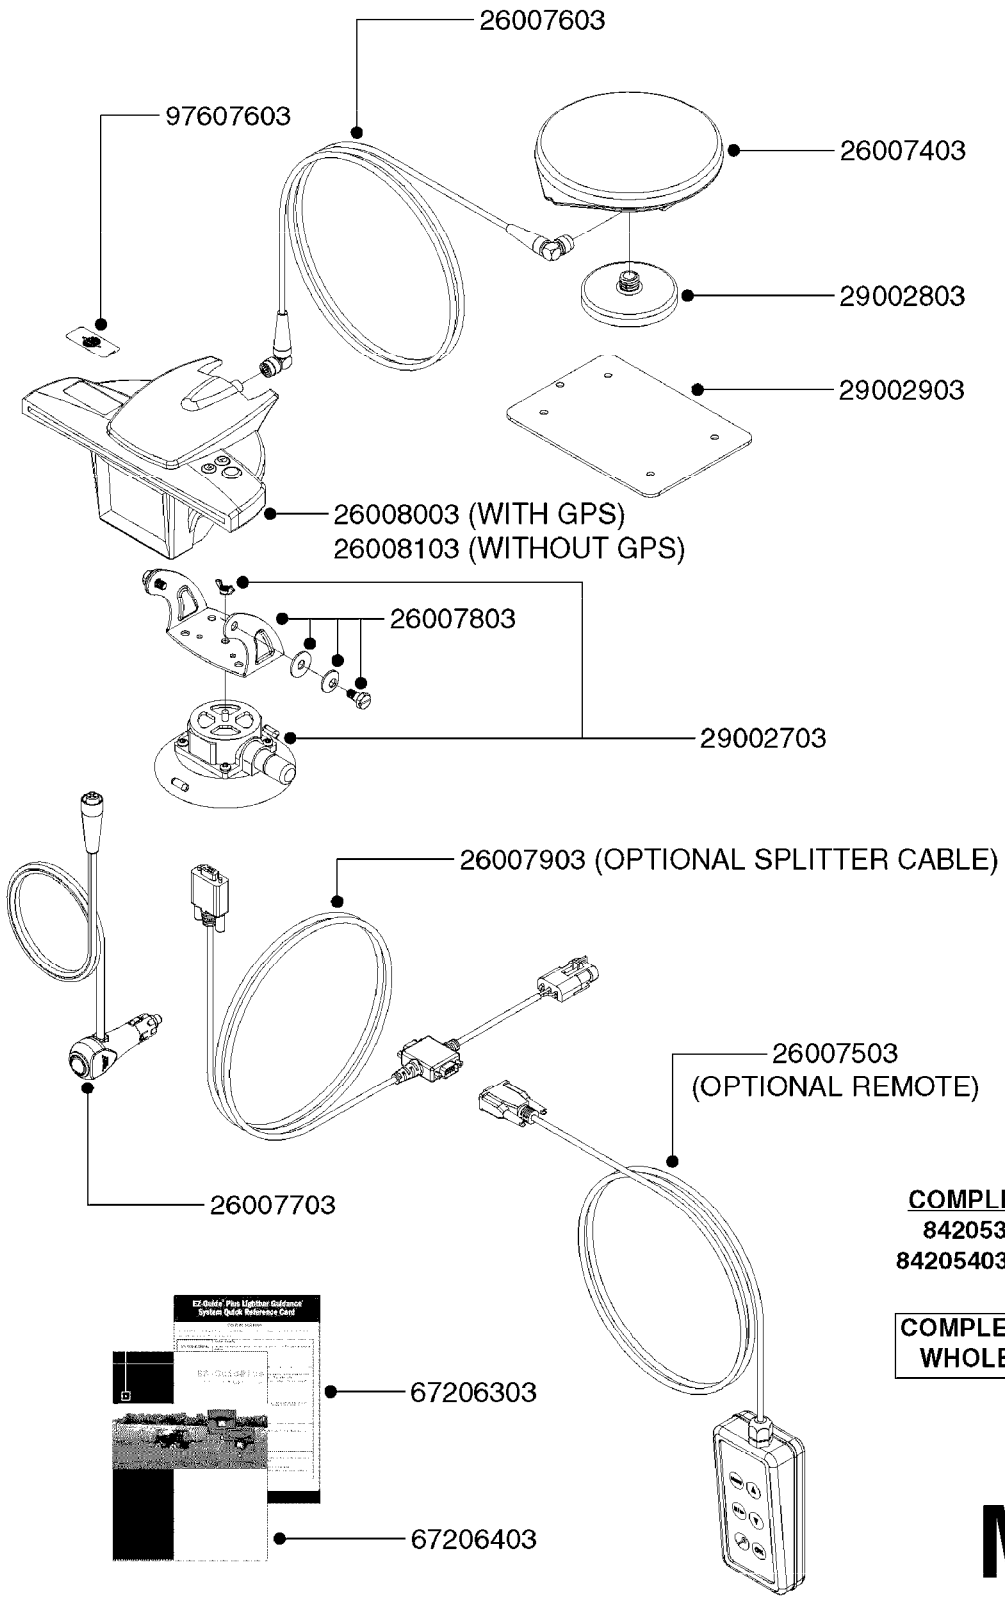

COMPLETE ASSEMBLY:
84205303 (WITH GPS)
84205403 (WITHOUT GPS)

**COMPLETE ASSEMBLIES
WHOLEGOODS ITEMS**

M0040

EZ-GUIDE PLUS LIGHT BAR
M0040-HIN, 01:01:16

Page 1
Date 04.11.2017 14:50

parts-n°	order qty	description
26007403	1	ANTENNA,HURRICANE F. EZGUIDEPL
26007503	1	REMOTE KEYPAD EZ-GUIDE PLUS
26007603	1	CABLE, ANTENNA, EZGUIDEPLUS
26007703	1	CABLE, POWER F. EZGUIDEPLUS
26007803	1	BRACKET KIT F. EZGUIDEPLUS
26007903	1	EZ-Guide 500 External Interfac
26008003	1	LIGHT BAR ASSM WITH GPS
26008103	1	LIGHT BAR ASSM WITHOUT GPS
29002703	1	VACUUM CUP 4 1/2" 1420I
29002803	1	MOUNT, MAG F. ANTENNA
29002903	1	PLATE, F. ANTENNA MOUNT
67206303	1	QUICK REFERENCE CARD EZ-GUIDE+
67206403	1	MANUAL EZ GUIDE PLUS
84205303	1	EZ GUIDE PLUS W GPS, NO LABLE
84205403	1	EZ GUIDE PLUS W/O GPS,NO LABLE
97607603	1	DECAL COMPANY 45MM X 20MM