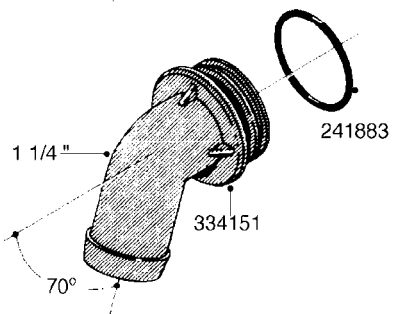

L0090

FITTINGS - S-56 & S-61
L0090-HIN, 01:01:16

Page 1

Date 04.11.2017 14:50

parts-n°	order qty	description
145661	1	FITT.DK S-61 FORK
241754	1	O-RING D59.5X3
241883	1	O-RING D39.2X3 NITRIL 242020
322055	1	FITT.DK S-61 BULKHEAD
322056	1	FITT.DK S-61 BULKHEAD NUT
322066	1	FITT.DK S-56 NUT
334050	1	FITT.DK S-61 STR.1-1/4"
334068	1	FITT.DK S-61 STR.1"
334091	1	FITT.DK S-61 STR.1-1/2'
334099	1	FITT.DK S-61 ELB.1-1/2"110 DEG
334100	1	FITT.DK S-61 ELB.1" 110 DEG.
334151	1	FITT.DK S-61 ELB.1-1/4"110 DEG
390231	1	FITT.DK NIPPLE 1-1/2 X S56