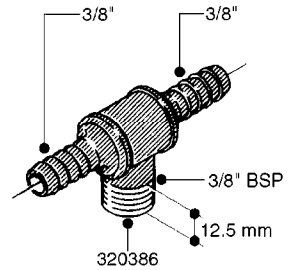

L0040

FITTINGS - NIPPLES & ELBOWS
L0040-HIN, 01:01:16

Page 1

Date 04.11.2017 14:50

parts-n°	order qty	description
10530803	1	FITT.PO.SE 2.00X2.00 45 DEG.
320191	1	FITT.DK ELB 3/8' BSP 45 DEGREE
320482	1	FITT.DK ELB. 1/2" BSP 60 DEG.
320596	1	FITT.DK ELB 3/8'-1/2'BSP 45DEG
320607	1	FITT.DK HN 3/8M X 3/8F BSP LNG
320633	1	FITT.DK HN 3/8"M X 3/8"F BSP
321451	1	FITT.DK ELB.1-1/2 X1-1/4 80DEG
321532	1	FITT.DK REDUC 3/4' X 1/2' BSP
390233	1	FITT.DK REDUC 1-1/2" X 1" BSP