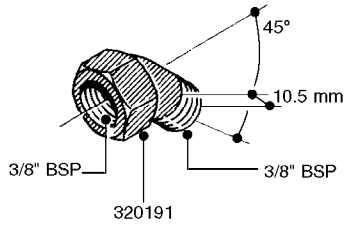

L0030

FITTINGS - HEXAGON NIPPLES
L0030-HIN, 01:01:16

Page 1
Date 04.11.2017 14:50

parts-n°	order qty	description
10015303	1	FITT.PO.HN 1.00X1.00 M1000
10425003	1	FITT.PO.HN 1.25X1.00 MCPHEE
320132	1	FITT.DK HN 1" BSP
320176	1	FITT.DK HN 3/8"X1/2" BSP
320445	1	FITT.DK HN 1/4"X3/8" BSP
320655	1	FITT.DK HN 1/2"-1/2" BSP
320692	1	FITT.DK HN 3/8'BSPX1/4'NPT
320703	1	FITT.DK HN 3/8BSP X1/2 &1/4NPT
320725	1	FITT.DK NIPPLE 3/8"-3/8" BSP
320902	1	FITT.DK HN 3/8'X 1/4' BSP
390232	1	FITT.DK HN 1-1/2' X 1-1/4' BSP
390276	1	FITT.DK HN 1'BSP