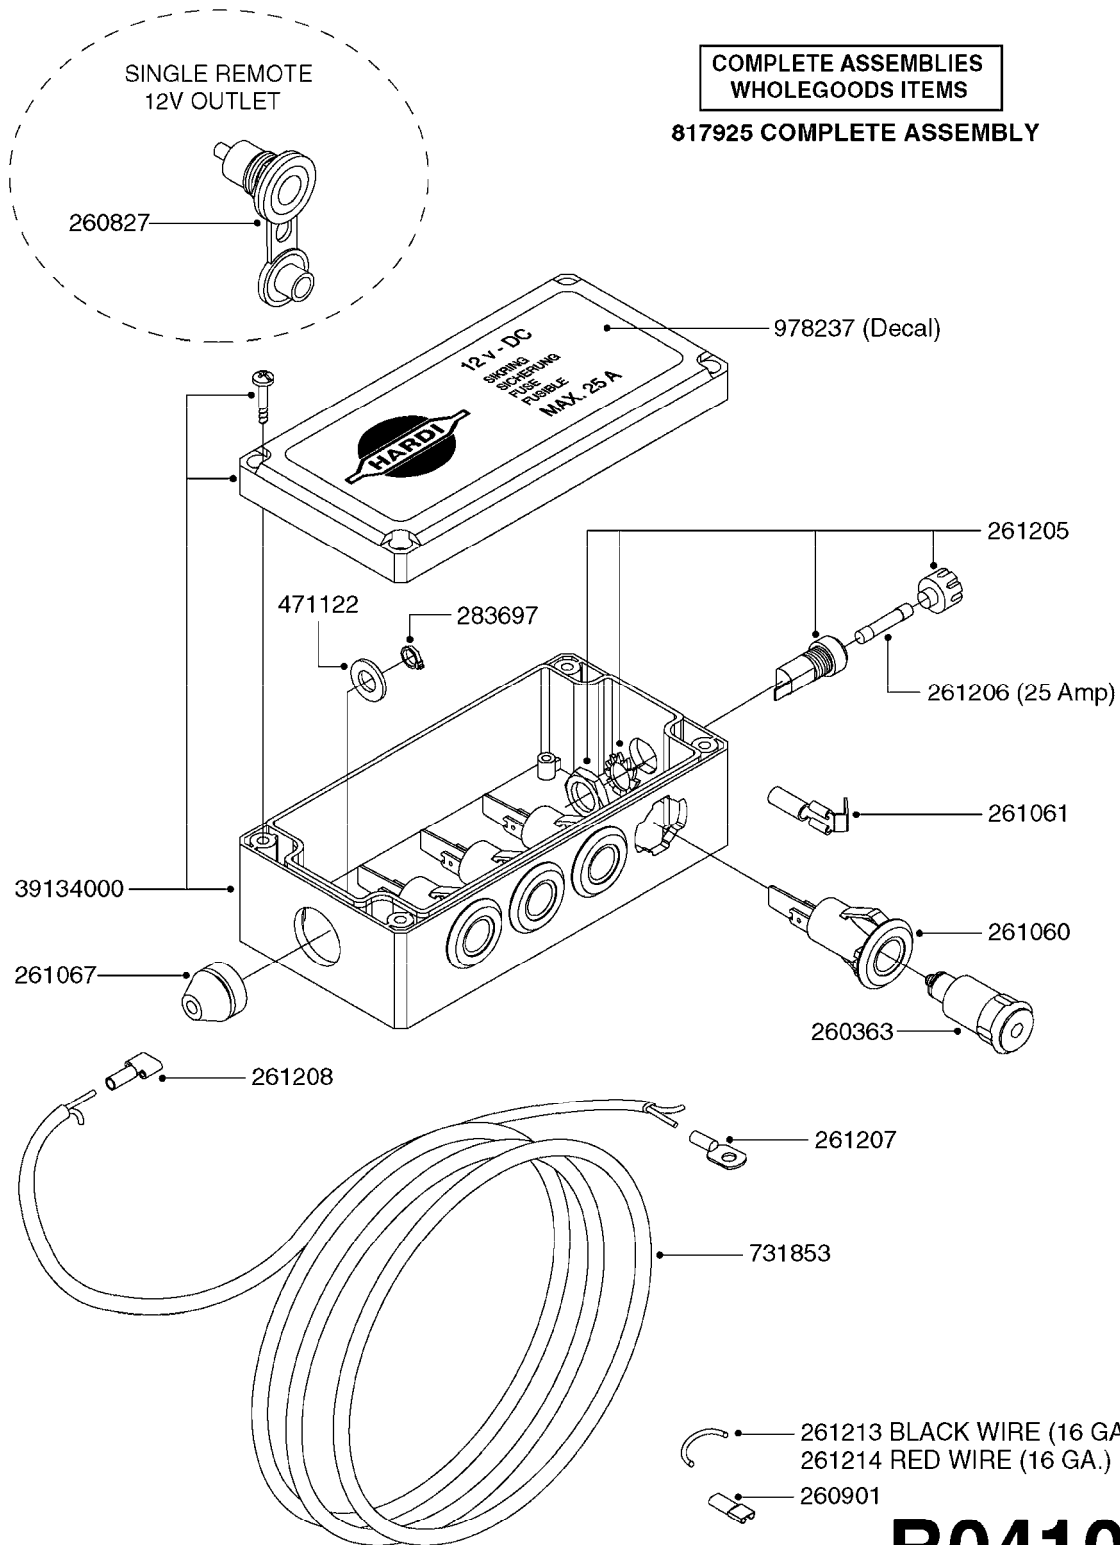

12 VOLT OUTLET BOX
B0410-HIN, 01:01:16

12 VOLT OUTLET BOX
B0410-HIN, 01:01:16

Page 1
Date 04.11.2017 14:49

parts-n°	order qty	description
260363	1	PLUG 2 POLE 12V
260827	1	PLUG F.EC ATTACHMENTS
260901	1	SPADE F.ELEC CONN.1.5MM BLUE
261060	1	PLUG F.EC ATTACHMENTS
261061	1	SPADE F.ELEC.2 WAY CONNECTOR
261067	1	GROMMET 10-14 GREY
261205	1	FUSE HOLDER
261206	1	FUSE 25 A
261207	1	ELECTRIC CONNECTOR 4MM
261208	1	SPADE F.ELEC.CONNECTOR 4MM
261213	1	WIRE 6.4MM BLACK
261214	1	WIRE 6.4MM RED
283697	1	TIESTRAP 200MM
471122	1	WASHER, M10, Ø20/10.5X 2.0, SS
731853	1	CABLE 2X4MM L=138"
817925	1	OUTLET BOX 12 VOLT ELEC.
978237	1	DECAL OUTLET BOX
39134000	1	BOX, COMPLETE, 12V POWER BOX