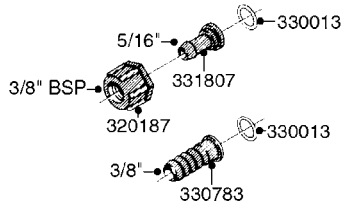

L0010

parts-n°	order qty	description
240085	1	O-RING D13,1/8,3X02,4 NITRIL
241441	1	O-RING D29.3X3
242594	1	O-RING D14 X 1.78 SCH.70-EPDM
320084	1	FITT.DK NUT 1/2" BSP
320095	1	FITT.DK NUT 1" BSP
320117	1	FITT.DK CONN.1/2"BSP F. 1" CAP
320187	1	FITT.DK CAP 3/8" BSP BLACK
320283	1	FITT.DK NUT 3/4"BSP
320821	1	FITT.DK NUT 1-1/2" BSP
321495	1	FITT.DK REDUC 1/4'BSP F.3/4'NT
321576	1	FITT.DK CONN 1/2"BSP F.3/4"NUT
330013	1	O-RING D15/D10X2.5 F.3/8"NUT
330212	1	O-RING D19/D14X2.4 F.1/2"NUT
330326	1	O-RING D30/D24X2 F.1"NUT
330341	1	FITT.DK HB 1" F. 1" NUT
330595	1	O-RING D24.6/D20X2.1 -3/4"
330665	1	3/4' HOSE TAIL F/1' CAP
330676	1	FITT.DK HB 3/8" F. 1/2" NUT
330687	1	FITT.DK HB 1/2" F. 1/2" NUT
330691	1	FITT.DK HB 3/4'F.3/4' NUT
330783	1	FITT.DK HB 3/8" F.3/8" NUT
331262	1	FITT.DK HB 1-1/2" F. 1-1/2"NUT
331273	1	O-RING D44/D38X2 F.1-1/2"
331446	1	FITT.DK HB 1" F.1-1/2" NUT
331807	1	FITT.DK HB 5/16" F.3/8" NUT
332286	1	FITT.DK HB 1/2" F. 3/4" NUT
332905	1	FITT.DK HB 1/2" F. 3/4" CAP
332927	1	PLUG F. NOZZLE TUBE 3/4'
333292	1	FITT.DK HB 1"O'RING F.1-1/2"
333664	1	FITT.DK HB 5/16' F. 1/2' NUT
334044	1	FITT.DK HB 3/4' F. 3/4' CAP
334059	1	FITT.DK EL 1" 110 DEG.F.1-1/2"
334123	1	FITT.DK HB 1-1/4"O-RNG F.1-1/2"
334150	1	FITT.DK HB 1-1/4" 110 F.1-1/2"
390542	1	PLUG WASHER FOR 3/4'CAP NUT
716236	1	FITT.DK HB 1/2" ASSY. F. 3/4"
716413	1	FITT.DK PLUG ASSY. F.NOZ TUBE
717426	1	FITT.DK REDUC 1/4"BSP F.3/4"N
720856	1	FITT.DK 1/2'BSP ASSY.F.3/4'NUT
724621	1	FITT.DK HB 3/4"ASSY F.3/4" NUT