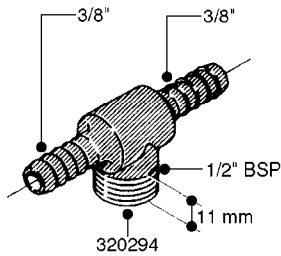

L0040

FITTINGS - NIPPLES & ELBOWS
L0040-HIN, 01:01:16

Page 1

Date 04.11.2017 14:50

parts-n°	order qty	description
10530803	1	FITT.PO.SE 2.00X2.00 45 DEG.
320191	1	FITT.DK ELB 3/8' BSP 45 DEGREE
320482	1	FITT.DK ELB. 1/2" BSP 60 DEG.
320596	1	FITT.DK ELB 3/8'-1/2'BSP 45DEG
320607	1	FITT.DK HN 3/8M X 3/8F BSP LNG
320633	1	FITT.DK HN 3/8"M X 3/8"F BSP
321451	1	FITT.DK ELB.1-1/2 X1-1/4 80DEG
321532	1	FITT.DK REDUC 3/4' X 1/2' BSP
390233	1	FITT.DK REDUC 1-1/2" X 1" BSP