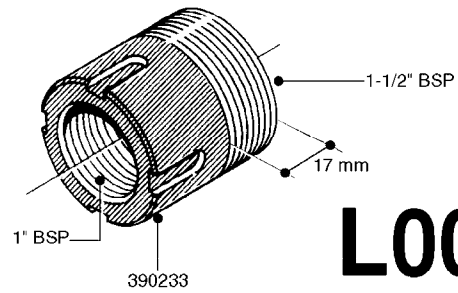

L0040

FITTINGS - NIPPLES & ELBOWS
L0040-HIN, 01:01:16

Page 1

Date 04.11.2017 14:50

parts-n°	order qty	description
10530803	1	FITT.PO.SE 2.00X2.00 45 DEG.
320191	1	FITT.DK ELB 3/8' BSP 45 DEGREE
320482	1	FITT.DK ELB. 1/2" BSP 60 DEG.
320596	1	FITT.DK ELB 3/8'-1/2'BSP 45DEG
320607	1	FITT.DK HN 3/8M X 3/8F BSP LNG
320633	1	FITT.DK HN 3/8"M X 3/8"F BSP
321451	1	FITT.DK ELB.1-1/2 X1-1/4 80DEG
321532	1	FITT.DK REDUC 3/4' X 1/2' BSP
390233	1	FITT.DK REDUC 1-1/2" X 1" BSP