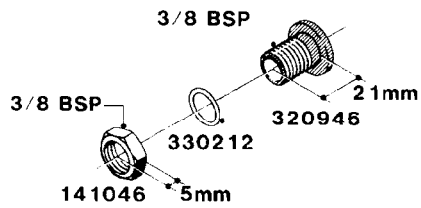

L0060

FITTINGS - BULKHEAD
L0060-HIN, 01:01:16

Page 1

Date 04.11.2017 14:50

parts-n°	order qty	description
141046	1	NUT 3/8" BSP
141341	1	NUT 1/4' BSP
240284	1	O-RING D82,5/75 X 3,5
320456	1	FITT.DK BULKHEAD 1"BSP DOUBLE
320467	1	FITT.DK BULKHEAD 1"BSP SINGLE
320471	1	FITT.DK NUT 1" BSP JAMB
320541	1	FITT.DK BULKHEAD 2-1/2'BSP SIN
320552	1	FITT.DK NUT 2-1/2' BSP JAMB
320644	1	FITT.DK ELB.3/4"HB X 1" BSP
320784	1	FITT.DK CAP 1-1/2" BSP
320795	1	FITT.DK NUT 1-1/2" BSP JAMB
320935	1	FITT.DK BULKHEAD 1/4' BSP SING
320946	1	FITT.DK BULKHEAD 3/8' BSP SING
321296	1	FITT.DK BULKHEAD 1/2" BSP SING
321307	1	FITT.DK NUT 1/2" BSP JAMB
321333	1	FITT.DK BULK 1-1/2" X 1"F BSP
330061	1	O-RING D16/D11X2,5
330072	1	O-RING D53.5/D45.5X4
330212	1	O-RING D19/D14X2.4 F.1/2"NUT
332577	1	O-RING D38/D30X4 F.1" PUR.
332592	1	O-RING D26/D20X3