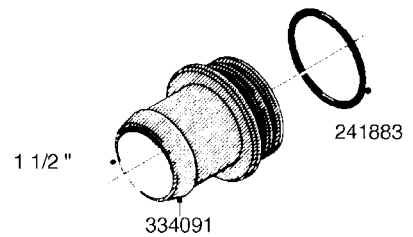

L0090

FITTINGS - S-56 & S-61
L0090-HIN, 01:01:16

Page 1

Date 04.11.2017 14:50

parts-n°	order qty	description
145661	1	FITT.DK S-61 FORK
241754	1	O-RING D59.5X3
241883	1	O-RING D39.2X3 NITRIL 242020
322055	1	FITT.DK S-61 BULKHEAD
322056	1	FITT.DK S-61 BULKHEAD NUT
322066	1	FITT.DK S-56 NUT
334050	1	FITT.DK S-61 STR.1-1/4"
334068	1	FITT.DK S-61 STR.1"
334091	1	FITT.DK S-61 STR.1-1/2'
334099	1	FITT.DK S-61 ELB.1-1/2"110 DEG
334100	1	FITT.DK S-61 ELB.1" 110 DEG.
334151	1	FITT.DK S-61 ELB.1-1/4"110 DEG
390231	1	FITT.DK NIPPLE 1-1/2 X S56