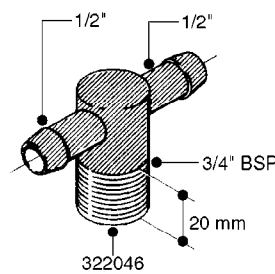

L0040

FITTINGS - NIPPLES & ELBOWS
L0040-HIN, 01:01:16

Page 1

Date 04.11.2017 14:50

parts-n°	order qty	description
10530803	1	FITT.PO.SE 2.00X2.00 45 DEG.
320191	1	FITT.DK ELB 3/8' BSP 45 DEGREE
320482	1	FITT.DK ELB. 1/2" BSP 60 DEG.
320596	1	FITT.DK ELB 3/8'-1/2'BSP 45DEG
320607	1	FITT.DK HN 3/8M X 3/8F BSP LNG
320633	1	FITT.DK HN 3/8"M X 3/8"F BSP
321451	1	FITT.DK ELB.1-1/2 X1-1/4 80DEG
321532	1	FITT.DK REDUC 3/4' X 1/2' BSP
390233	1	FITT.DK REDUC 1-1/2" X 1" BSP