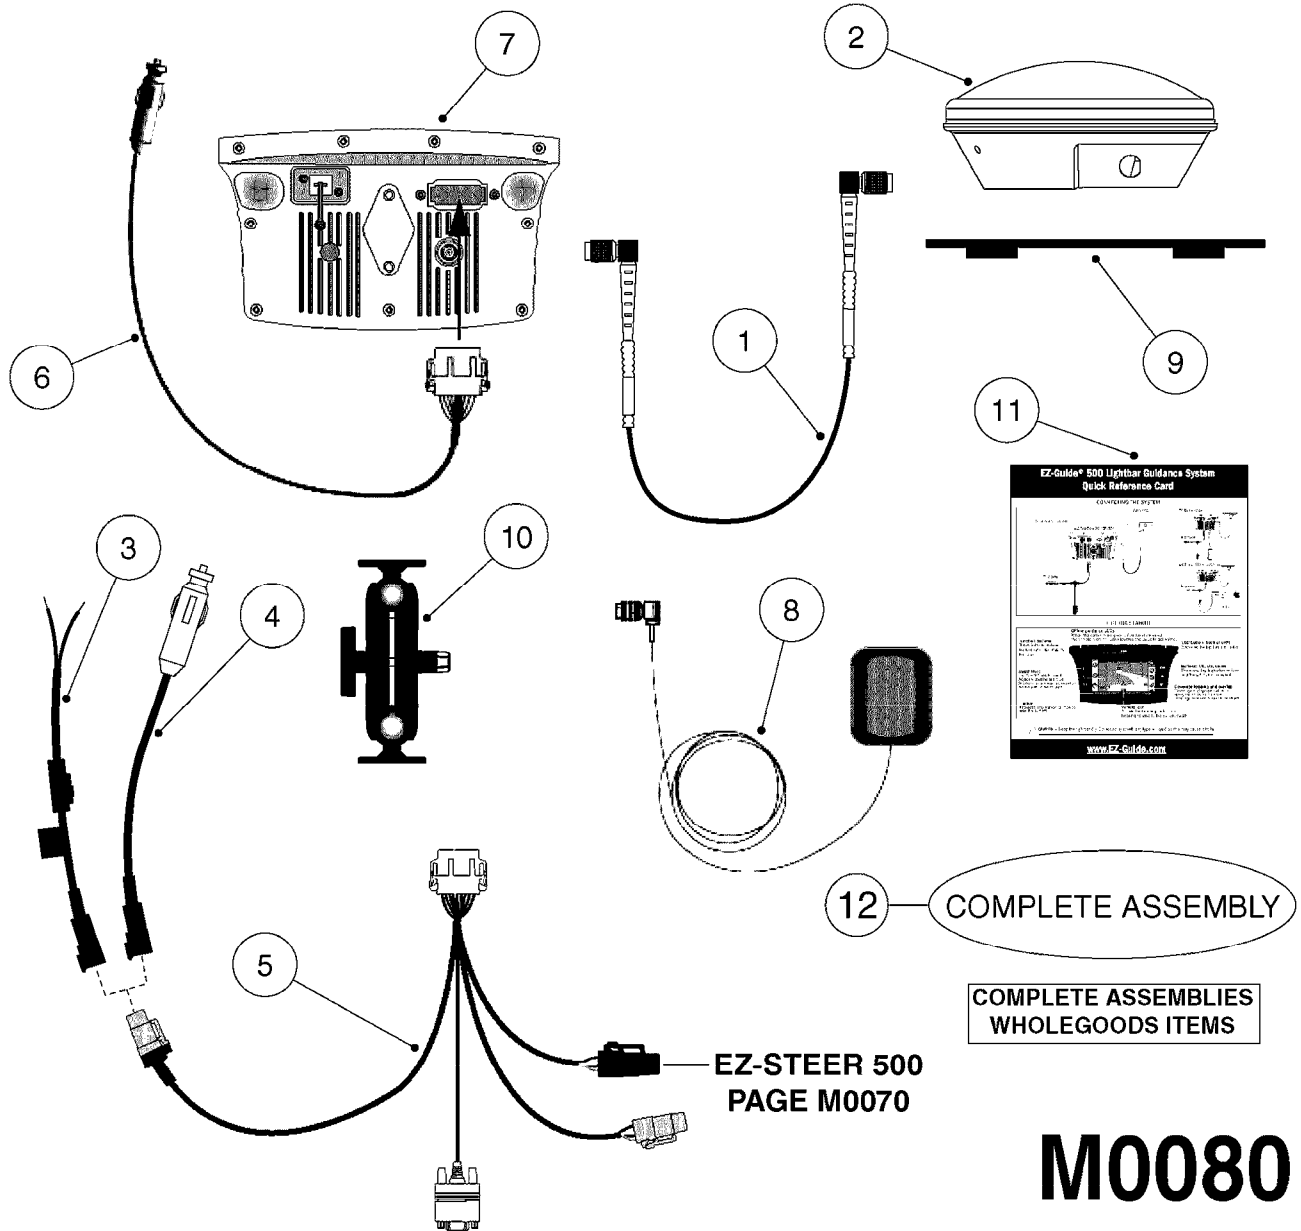

EZ-GUIDE 250 LIGHTBAR
M0080-HIN, 01:01:16

Page 1
Date 04.11.2017 14:50

Pos.	parts-n°	order qty	description
1	26007603	1	CABLE, ANTENNA, EZGUIDEPLUS
2	26015603	1	ANTENNA AG15 L1,EZ GDE 500/250
3	26016103	1	EZ-GUIDE 500 CABLE UNTERM.FUSE
4	26016203	1	EZ-GUIDE 500 POWER CONN.CABLE
5	26017303	1	EZ-GUIDE 250 ALL PORT CABLE
6	26017703	1	EZ-GUIDE 250 POWER CABLE
7	26017803	1	EZ-GUIDE 250 LIGHTBAR DISPLAY
8	26017903	1	EZ-GUIDE 250 PATCH ANTENNA
9	28048203	1	EZ-GUIDE 500 MOUNT F.AG15 ANT.
10	28048303	1	EZ-GUIDE 250/500 RAM MNT.1.5"
11	67217403	1	EZ-GUIDE 250 QUICK REF.CARD
12	84210603	1	EZ GUIDE 250 LIGHTBAR