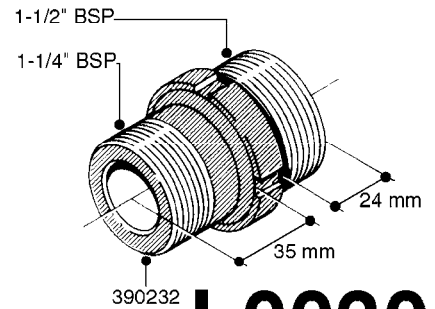

L0030

FITTINGS - HEXAGON NIPPLES
L0030-HIN, 01:01:16

Page 1
Date 04.11.2017 14:50

parts-n°	order qty	description
10015303	1	FITT.PO.HN 1.00X1.00 M1000
10425003	1	FITT.PO.HN 1.25X1.00 MCPHEE
320132	1	FITT.DK HN 1" BSP
320176	1	FITT.DK HN 3/8"X1/2" BSP
320445	1	FITT.DK HN 1/4"X3/8" BSP
320655	1	FITT.DK HN 1/2"-1/2" BSP
320692	1	FITT.DK HN 3/8'BSPX1/4'NPT
320703	1	FITT.DK HN 3/8BSP X1/2 &1/4NPT
320725	1	FITT.DK NIPPLE 3/8"-3/8" BSP
320902	1	FITT.DK HN 3/8'X 1/4' BSP
390232	1	FITT.DK HN 1-1/2' X 1-1/4' BSP
390276	1	FITT.DK HN 1'BSP