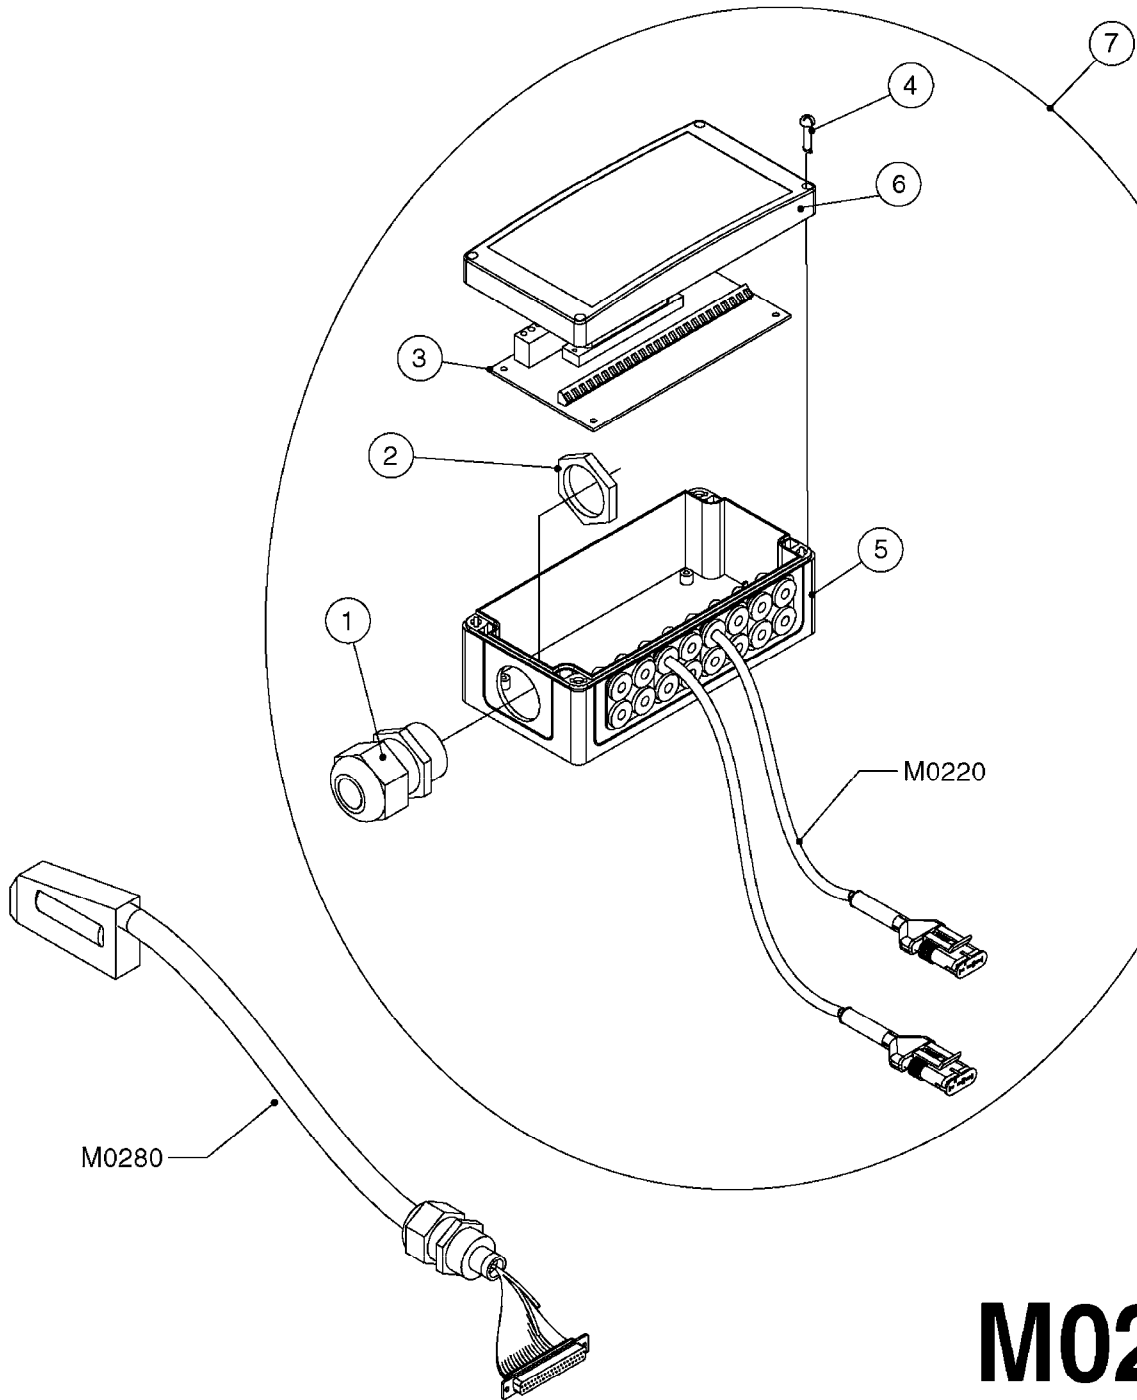

M0230

JUNCTION BOX - LIQUID
M0230-HIN, 01:01:16

Page 1

Date 04.11.2017 14:50

Pos.	parts-n°	order qty	description
1	262106	1	BULKHEAD F. CABLE 6.5-14 BLACK
2	262107	1	NUT F. BULKHEAD CABLE BLACK
3	26004800	1	CIRCUIT BD SEC VLV NCM 13SEC 13 SECTION
3	72173900	1	CIRCUIT BD SEC VLV 39PIN 9SEC 9 SECTION
4	28082100	1	SCREW F. BOX LID 1/4" L=20
5	33508700	1	BOX BOTTOM 160X80X40 BLACK 1-HOLE
6	33508800	1	LID 160X80X15 BLK W/SCREWS
7	72115400	1	CONNECTION BOX F. OP. UNIT SV9