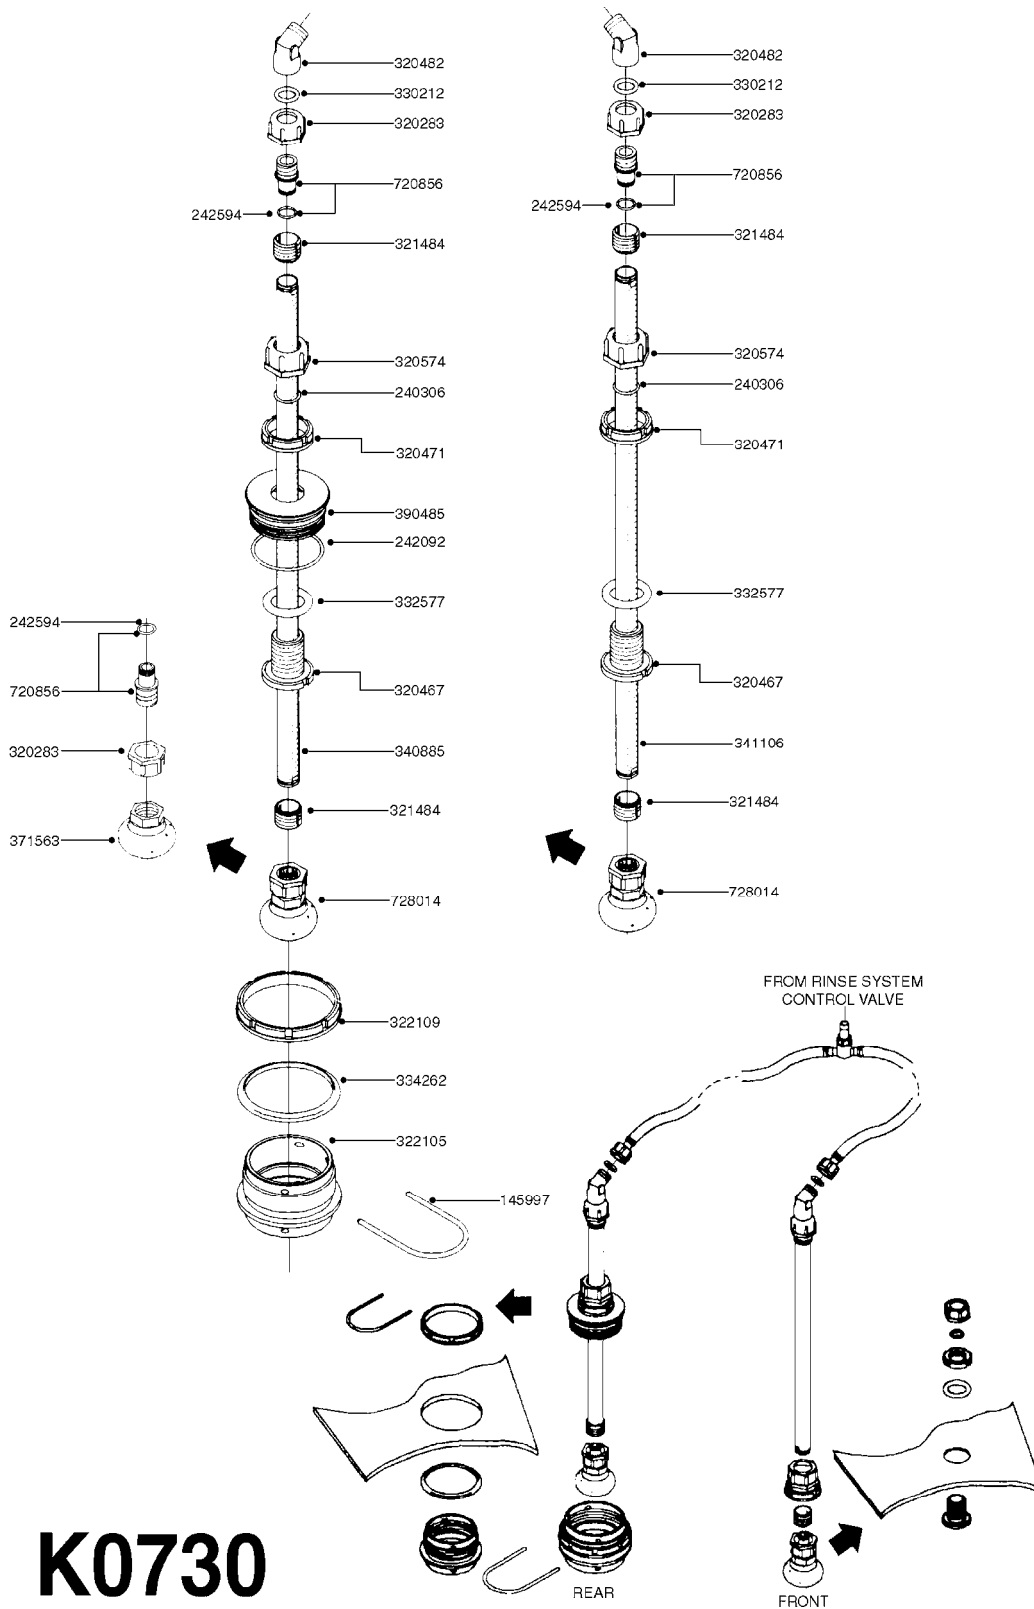

RINSE SYSTEM NOZZLES
K0730-HIN, 01:01:16

RINSE SYSTEM NOZZLES
K0730-HIN, 01:01:16

Page 1

Date 04.11.2017 14:50

parts-n°	order qty	description
145997	1	FITT.DK S-93 FORK
240306	1	O-RING D29/D21X4
242092	1	O-RING D69.5X3
242594	1	O-RING D14 X 1.78 SCH.70-EPDM
320283	1	FITT.DK NUT 3/4"BSP
320467	1	FITT.DK BULKHEAD 1"BSP SINGLE
320471	1	FITT.DK NUT 1" BSP JAMB
320482	1	FITT.DK ELB. 1/2" BSP 60 DEG.
320574	1	FITT.DK NUT 1" BSP SPECIAL
321484	1	BUSHING THREADED F.NOZZ.TUBE
322105	1	FITT.DK S-93 BULKHEAD DOUBLE
322109	1	FITT.DK S-93 BULKHEAD NUT
330212	1	O-RING D19/D14X2.4 F.1/2"NUT
332577	1	O-RING D38/D30X4 F.1" PUR.
334262	1	GASKET F.S-93 BULKHEAD
340885	1	TUBE F. RINSE NOZZLE L=600
341106	1	TUBE F.RINSE NOZZLE L=220
371563	1	NOZZLE FOR TANK RINSE
390485	1	FITT.DK S-93 PLUG W D34 HOLE
720856	1	FITT.DK 1/2'BSP ASSY.F.3/4'NUT
728014	1	RINSE NOZZLE MOUNTED