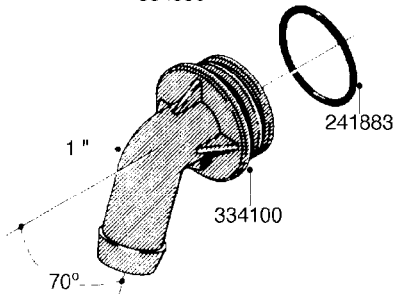

L0090

FITTINGS - S-56 & S-61
L0090-HIN, 01:01:16

Page 1

Date 04.11.2017 14:50

parts-n°	order qty	description
145661	1	FITT.DK S-61 FORK
241754	1	O-RING D59.5X3
241883	1	O-RING D39.2X3 NITRIL 242020
322055	1	FITT.DK S-61 BULKHEAD
322056	1	FITT.DK S-61 BULKHEAD NUT
322066	1	FITT.DK S-56 NUT
334050	1	FITT.DK S-61 STR.1-1/4"
334068	1	FITT.DK S-61 STR.1"
334091	1	FITT.DK S-61 STR.1-1/2'
334099	1	FITT.DK S-61 ELB.1-1/2"110 DEG
334100	1	FITT.DK S-61 ELB.1" 110 DEG.
334151	1	FITT.DK S-61 ELB.1-1/4"110 DEG
390231	1	FITT.DK NIPPLE 1-1/2 X S56