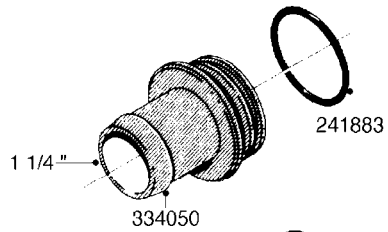

L0090

FITTINGS - S-56 & S-61
L0090-HIN, 01:01:16

Page 1

Date 04.11.2017 14:50

parts-n°	order qty	description
145661	1	FITT.DK S-61 FORK
241754	1	O-RING D59.5X3
241883	1	O-RING D39.2X3 NITRIL 242020
322055	1	FITT.DK S-61 BULKHEAD
322056	1	FITT.DK S-61 BULKHEAD NUT
322066	1	FITT.DK S-56 NUT
334050	1	FITT.DK S-61 STR.1-1/4"
334068	1	FITT.DK S-61 STR.1"
334091	1	FITT.DK S-61 STR.1-1/2'
334099	1	FITT.DK S-61 ELB.1-1/2"110 DEG
334100	1	FITT.DK S-61 ELB.1" 110 DEG.
334151	1	FITT.DK S-61 ELB.1-1/4"110 DEG
390231	1	FITT.DK NIPPLE 1-1/2 X S56