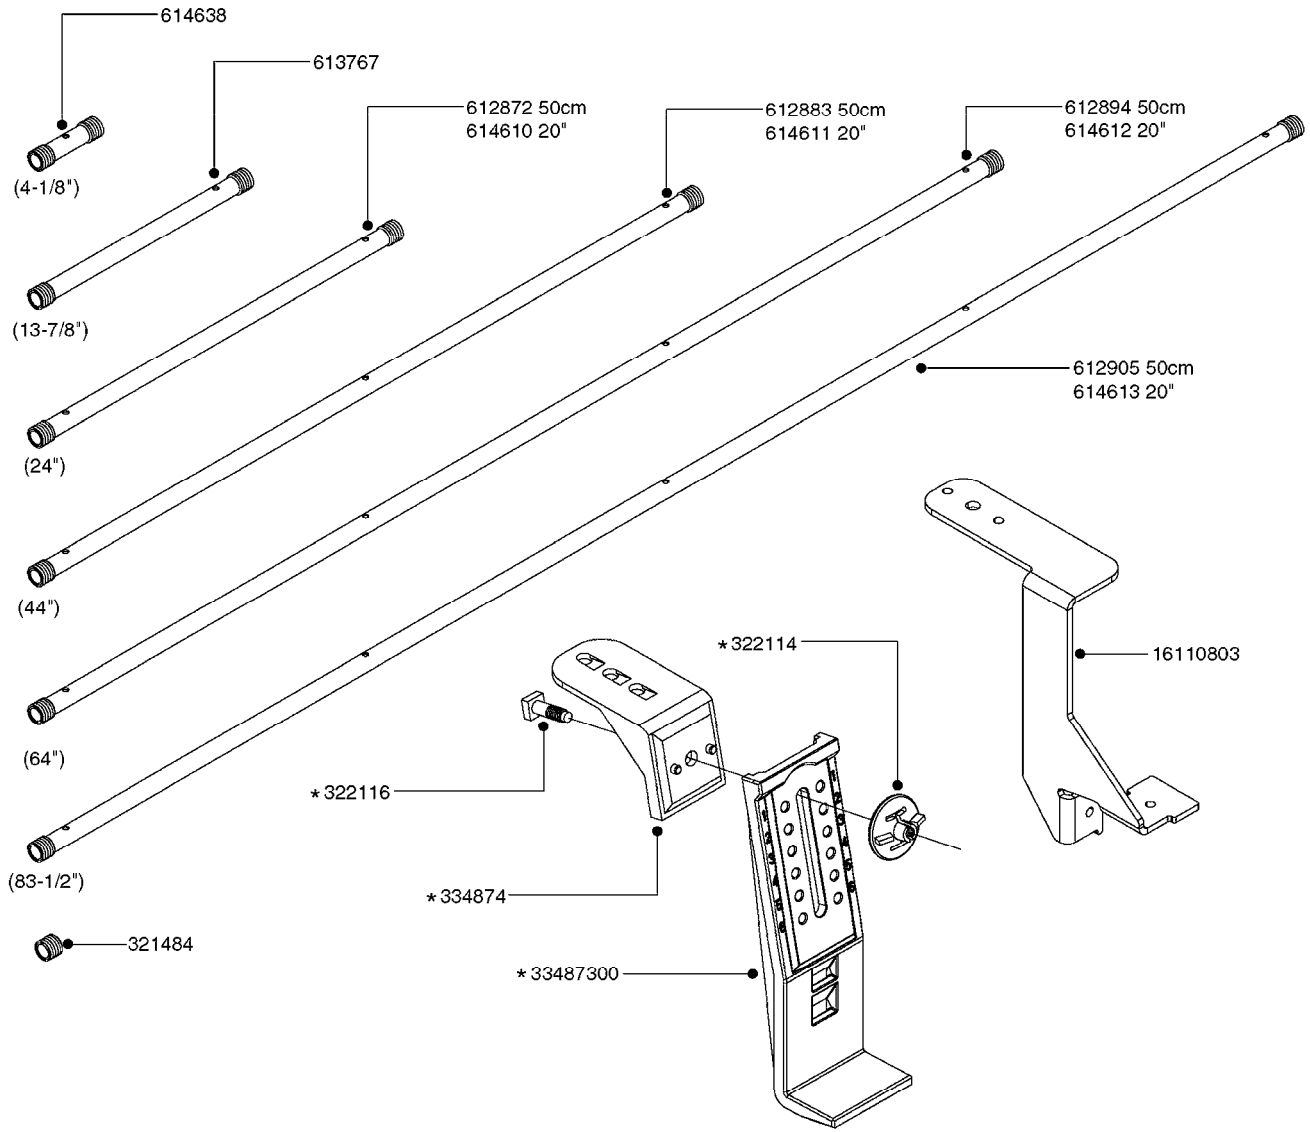

COMPLETE ASSEMBLY
WITH NOZZLES

REFER TO
HARDI® NOZZLE CATALOG

D1100

DOUBLE NOZZLE HOLDER-SNAP FIT
D1100-HIN, 01:01:16

Page 1

Date 04.11.2017 14:49

Pos.	parts-n°	order qty	description
1	372140	1	HARDI ISO BLIND CAP
2	725078	1	SNAP-FIT TRIPLET W/O NOZZ HOLD
3	28032503	1	DOUBLE NOZZLE HOLDER LD ISO
4	28040103	1	O-RING F.DOUBLE NOZZLE HOLDER
5	28089103	1	GASKET F.DOUBLE NOZZLE HOLDER
6	70056803	1	DOUBLE NOZZLE CAP ORANGE LD 01
6	70056903	1	DOUBLE NOZZLE CAP GREEN LD 015
6	70057003	1	DOUBLE NOZZLE CAP YELLOW LD 02
6	70057103	1	DOUBLE NOZZLE CAP LILAC LD 025
6	70057203	1	DOUBLE NOZZLE CAP BLUE LD 03
6	70057303	1	DOUBLE NOZZLE CAP RED LD 04
6	70057403	1	DOUBLE NOZZLE CAP BROWN LD 05