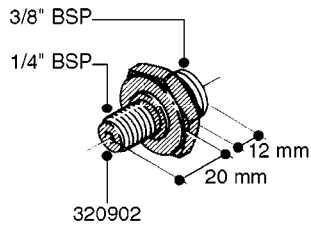

L0030

FITTINGS - HEXAGON NIPPLES
L0030-HIN, 01:01:16

Page 1
Date 04.11.2017 14:50

parts-n°	order qty	description
10015303	1	FITT.PO.HN 1.00X1.00 M1000
10425003	1	FITT.PO.HN 1.25X1.00 MCPHEE
320132	1	FITT.DK HN 1" BSP
320176	1	FITT.DK HN 3/8"X1/2" BSP
320445	1	FITT.DK HN 1/4"X3/8" BSP
320655	1	FITT.DK HN 1/2"-1/2" BSP
320692	1	FITT.DK HN 3/8'BSPX1/4'NPT
320703	1	FITT.DK HN 3/8BSP X1/2 &1/4NPT
320725	1	FITT.DK NIPPLE 3/8"-3/8" BSP
320902	1	FITT.DK HN 3/8'X 1/4' BSP
390232	1	FITT.DK HN 1-1/2' X 1-1/4' BSP
390276	1	FITT.DK HN 1'BSP