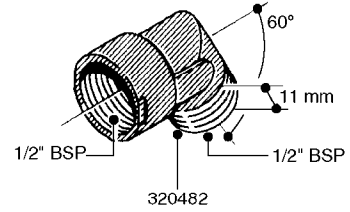

L0030

FITTINGS - HEXAGON NIPPLES
L0030-HIN, 01:01:16

Page 1
Date 04.11.2017 14:50

parts-n°	order qty	description
10015303	1	FITT.PO.HN 1.00X1.00 M1000
10425003	1	FITT.PO.HN 1.25X1.00 MCPHEE
320132	1	FITT.DK HN 1" BSP
320176	1	FITT.DK HN 3/8"X1/2" BSP
320445	1	FITT.DK HN 1/4"X3/8" BSP
320655	1	FITT.DK HN 1/2"-1/2" BSP
320692	1	FITT.DK HN 3/8'BSPX1/4'NPT
320703	1	FITT.DK HN 3/8BSP X1/2 &1/4NPT
320725	1	FITT.DK NIPPLE 3/8"-3/8" BSP
320902	1	FITT.DK HN 3/8'X 1/4' BSP
390232	1	FITT.DK HN 1-1/2' X 1-1/4' BSP
390276	1	FITT.DK HN 1'BSP