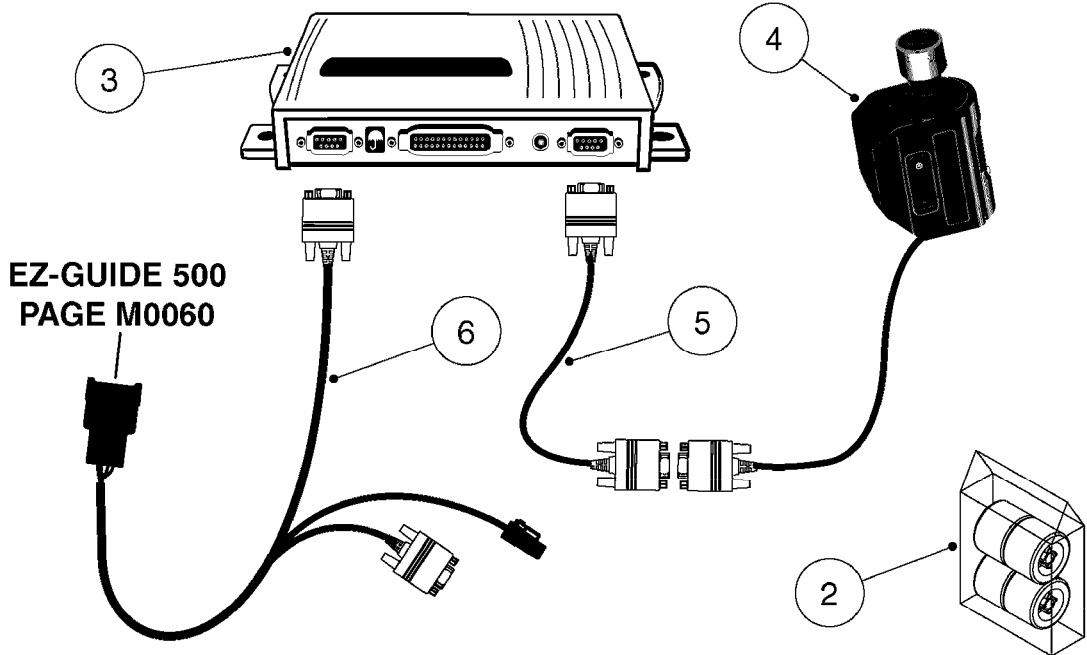

EZ-STEER 500
PAGE M0070

COMPLETE ASSEMBLY 13

COMPLETE ASSEMBLIES
WHOLEGOODS ITEMS

M0060

EZ-GUIDE 500 LIGHTBAR
M0060-HIN, 01:01:16

Page 1

Date 04.11.2017 14:50

Pos.	parts-n°	order qty	description
1	26007603	1	CABLE, ANTENNA, EZGUIDEPLUS
2	26012203	1	EZ-STEER/GUIDE 500 ADAPT.CABLE
3	26015303	1	REMOTE KEYPAD EZGUIDE 500/250
3	28048403	1	DECAL - REMOTE OVERLAY 500/250
4	26015403	1	EZ-GUIDE 500 CABLE POWER/CAN90
5	26015503	1	EZ-GUIDE 500 Z PLUS ANTENNA
5	26015603	1	ANTENNA AG15 L1,EZ GDE 500/250
6	26015703	1	EZ-GUIDE 500 DGPS DISPLAY
6	26015803	1	EZ-GUIDE 500 OMNISTAR DISPLAY
7	26016103	1	EZ-GUIDE 500 CABLE UNTERM.FUSE
8	26016203	1	EZ-GUIDE 500 POWER CONN.CABLE
9	28048203	1	EZ-GUIDE 500 MOUNT F.AG15 ANT.
10	28048303	1	EZ-GUIDE 250/500 RAM MNT.1.5"
11	29003803	1	EZ-GUIDE 500 CD,GET.STARTED V1
12	67215403	1	EZ-GUIDE 500 QUICK REF.CARD V1
13	84208303	1	EZ GUIDE 500 LIGHTBAR (DGPS)
13	84208403	1	EZ GUIDE 500 LIGHTBAR (XP/HP)
13	84208503	1	EZ GUIDE 500 LIGHTBAR (RTK)