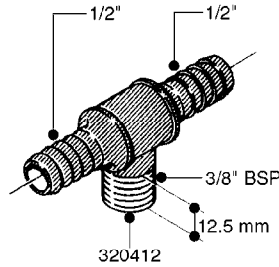

L0040

FITTINGS - NIPPLES & ELBOWS
L0040-HIN, 01:01:16

Page 1

Date 04.11.2017 14:50

parts-n°	order qty	description
10530803	1	FITT.PO.SE 2.00X2.00 45 DEG.
320191	1	FITT.DK ELB 3/8' BSP 45 DEGREE
320482	1	FITT.DK ELB. 1/2" BSP 60 DEG.
320596	1	FITT.DK ELB 3/8'-1/2'BSP 45DEG
320607	1	FITT.DK HN 3/8M X 3/8F BSP LNG
320633	1	FITT.DK HN 3/8"M X 3/8"F BSP
321451	1	FITT.DK ELB.1-1/2 X1-1/4 80DEG
321532	1	FITT.DK REDUC 3/4' X 1/2' BSP
390233	1	FITT.DK REDUC 1-1/2" X 1" BSP