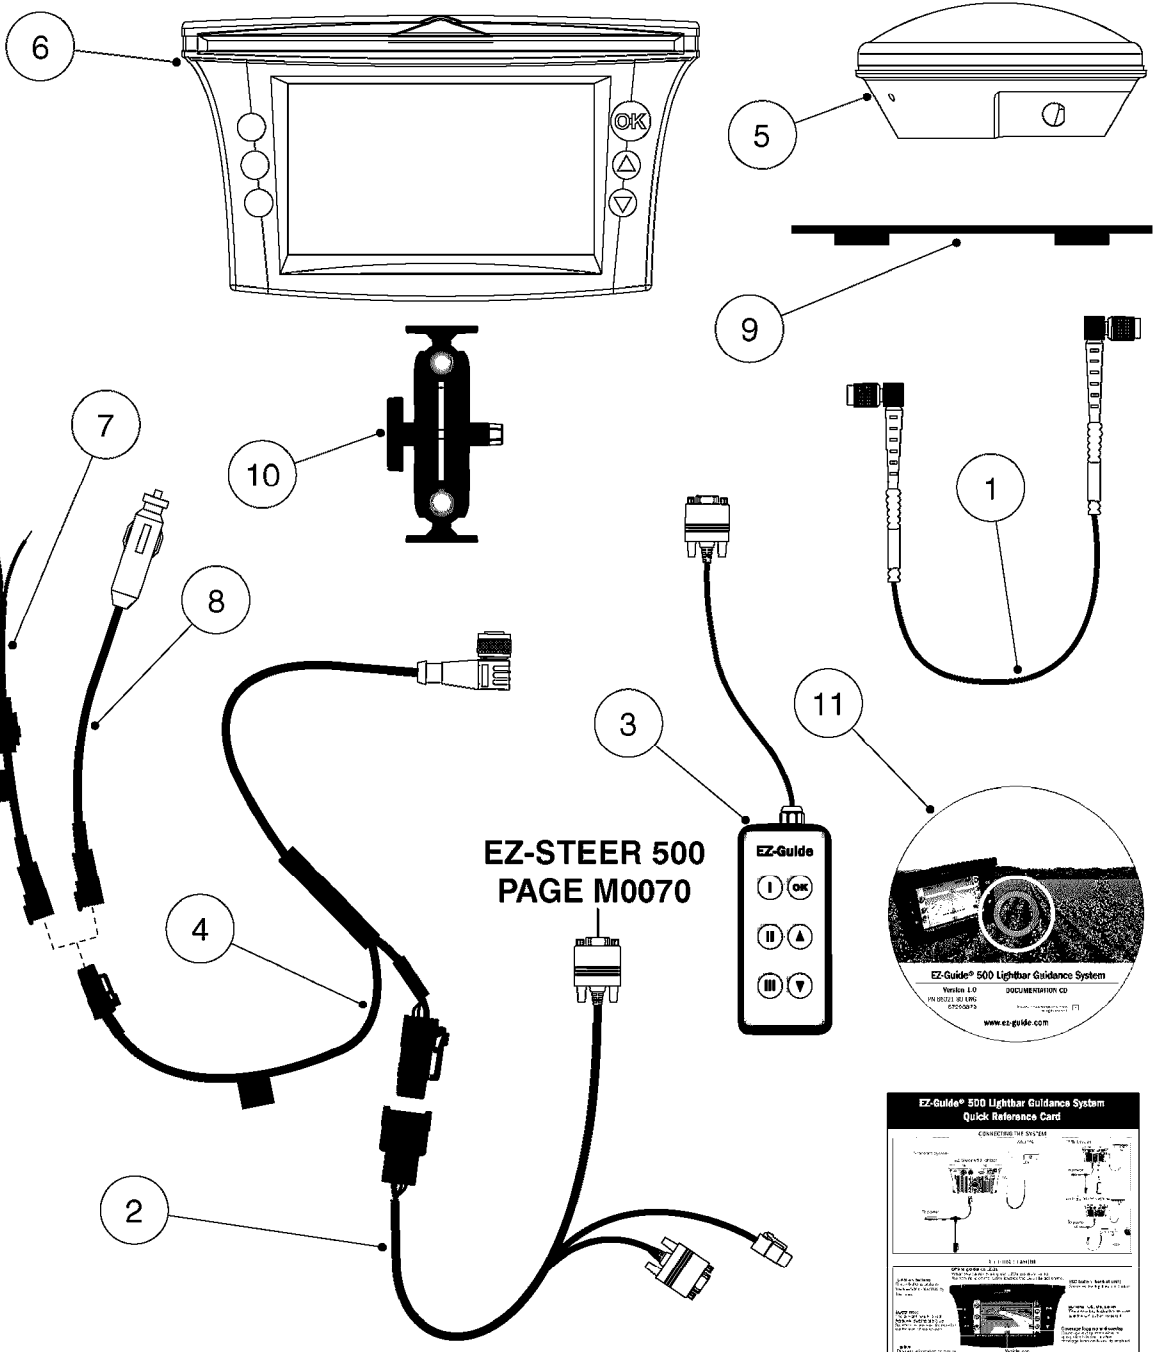

EZ-STEER 500
PAGE M0070

EZ-GUIDE 500 LIGHTBAR
M0060-HIN, 01:01:16

Page 1

Date 04.11.2017 14:50

Pos.	parts-n°	order qty	description
1	26007603	1	CABLE, ANTENNA, EZGUIDEPLUS
2	26012203	1	EZ-STEER/GUIDE 500 ADAPT.CABLE
3	26015303	1	REMOTE KEYPAD EZGUIDE 500/250
3	28048403	1	DECAL - REMOTE OVERLAY 500/250
4	26015403	1	EZ-GUIDE 500 CABLE POWER/CAN90
5	26015503	1	EZ-GUIDE 500 Z PLUS ANTENNA
5	26015603	1	ANTENNA AG15 L1,EZ GDE 500/250
6	26015703	1	EZ-GUIDE 500 DGPS DISPLAY
6	26015803	1	EZ-GUIDE 500 OMNISTAR DISPLAY
7	26016103	1	EZ-GUIDE 500 CABLE UNTERM.FUSE
8	26016203	1	EZ-GUIDE 500 POWER CONN.CABLE
9	28048203	1	EZ-GUIDE 500 MOUNT F.AG15 ANT.
10	28048303	1	EZ-GUIDE 250/500 RAM MNT.1.5"
11	29003803	1	EZ-GUIDE 500 CD,GET.STARTED V1
12	67215403	1	EZ-GUIDE 500 QUICK REF.CARD V1
13	84208303	1	EZ GUIDE 500 LIGHTBAR (DGPS)
13	84208403	1	EZ GUIDE 500 LIGHTBAR (XP/HP)
13	84208503	1	EZ GUIDE 500 LIGHTBAR (RTK)