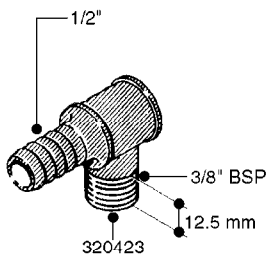

L0040

FITTINGS - NIPPLES & ELBOWS
L0040-HIN, 01:01:16

Page 1

Date 04.11.2017 14:50

parts-n°	order qty	description
10530803	1	FITT.PO.SE 2.00X2.00 45 DEG.
320191	1	FITT.DK ELB 3/8' BSP 45 DEGREE
320482	1	FITT.DK ELB. 1/2" BSP 60 DEG.
320596	1	FITT.DK ELB 3/8'-1/2'BSP 45DEG
320607	1	FITT.DK HN 3/8M X 3/8F BSP LNG
320633	1	FITT.DK HN 3/8"M X 3/8"F BSP
321451	1	FITT.DK ELB.1-1/2 X1-1/4 80DEG
321532	1	FITT.DK REDUC 3/4' X 1/2' BSP
390233	1	FITT.DK REDUC 1-1/2" X 1" BSP