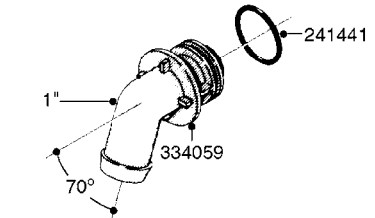

L0010

parts-n°	order qty	description
240085	1	O-RING D13,1/8,3X02,4 NITRIL
241441	1	O-RING D29.3X3
242594	1	O-RING D14 X 1.78 SCH.70-EPDM
320084	1	FITT.DK NUT 1/2" BSP
320095	1	FITT.DK NUT 1" BSP
320117	1	FITT.DK CONN.1/2"BSP F. 1" CAP
320187	1	FITT.DK CAP 3/8" BSP BLACK
320283	1	FITT.DK NUT 3/4"BSP
320821	1	FITT.DK NUT 1-1/2" BSP
321495	1	FITT.DK REDUC 1/4'BSP F.3/4'NT
321576	1	FITT.DK CONN 1/2"BSP F.3/4"NUT
330013	1	O-RING D15/D10X2.5 F.3/8"NUT
330212	1	O-RING D19/D14X2.4 F.1/2"NUT
330326	1	O-RING D30/D24X2 F.1"NUT
330341	1	FITT.DK HB 1" F. 1" NUT
330595	1	O-RING D24.6/D20X2.1 -3/4"
330665	1	3/4' HOSE TAIL F/1' CAP
330676	1	FITT.DK HB 3/8" F. 1/2" NUT
330687	1	FITT.DK HB 1/2" F. 1/2" NUT
330691	1	FITT.DK HB 3/4'F.3/4' NUT
330783	1	FITT.DK HB 3/8" F.3/8" NUT
331262	1	FITT.DK HB 1-1/2" F. 1-1/2"NUT
331273	1	O-RING D44/D38X2 F.1-1/2"
331446	1	FITT.DK HB 1" F.1-1/2" NUT
331807	1	FITT.DK HB 5/16" F.3/8" NUT
332286	1	FITT.DK HB 1/2" F. 3/4" NUT
332905	1	FITT.DK HB 1/2" F. 3/4" CAP
332927	1	PLUG F. NOZZLE TUBE 3/4'
333292	1	FITT.DK HB 1"O'RING F.1-1/2"
333664	1	FITT.DK HB 5/16' F. 1/2' NUT
334044	1	FITT.DK HB 3/4' F. 3/4' CAP
334059	1	FITT.DK EL 1" 110 DEG.F.1-1/2"
334123	1	FITT.DK HB 1-1/4"O-RNG F.1-1/2"
334150	1	FITT.DK HB 1-1/4" 110 F.1-1/2"
390542	1	PLUG WASHER FOR 3/4'CAP NUT
716236	1	FITT.DK HB 1/2" ASSY. F. 3/4"
716413	1	FITT.DK PLUG ASSY. F.NOZ TUBE
717426	1	FITT.DK REDUC 1/4"BSP F.3/4"N
720856	1	FITT.DK 1/2'BSP ASSY.F.3/4'NUT
724621	1	FITT.DK HB 3/4"ASSY F.3/4" NUT