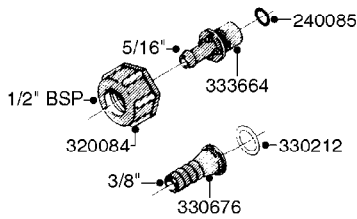

L0010

parts-n°	order qty	description
240085	1	O-RING D13,1/8,3X02,4 NITRIL
241441	1	O-RING D29.3X3
242594	1	O-RING D14 X 1.78 SCH.70-EPDM
320084	1	FITT.DK NUT 1/2" BSP
320095	1	FITT.DK NUT 1" BSP
320117	1	FITT.DK CONN.1/2"BSP F. 1" CAP
320187	1	FITT.DK CAP 3/8" BSP BLACK
320283	1	FITT.DK NUT 3/4"BSP
320821	1	FITT.DK NUT 1-1/2" BSP
321495	1	FITT.DK REDUC 1/4'BSP F.3/4'NT
321576	1	FITT.DK CONN 1/2"BSP F.3/4"NUT
330013	1	O-RING D15/D10X2.5 F.3/8"NUT
330212	1	O-RING D19/D14X2.4 F.1/2"NUT
330326	1	O-RING D30/D24X2 F.1"NUT
330341	1	FITT.DK HB 1" F. 1" NUT
330595	1	O-RING D24.6/D20X2.1 -3/4"
330665	1	3/4' HOSE TAIL F/1' CAP
330676	1	FITT.DK HB 3/8" F. 1/2" NUT
330687	1	FITT.DK HB 1/2" F. 1/2" NUT
330691	1	FITT.DK HB 3/4'F.3/4' NUT
330783	1	FITT.DK HB 3/8" F.3/8" NUT
331262	1	FITT.DK HB 1-1/2" F. 1-1/2"NUT
331273	1	O-RING D44/D38X2 F.1-1/2"
331446	1	FITT.DK HB 1" F.1-1/2" NUT
331807	1	FITT.DK HB 5/16" F.3/8" NUT
332286	1	FITT.DK HB 1/2" F. 3/4" NUT
332905	1	FITT.DK HB 1/2" F. 3/4" CAP
332927	1	PLUG F. NOZZLE TUBE 3/4'
333292	1	FITT.DK HB 1"O'RING F.1-1/2"
333664	1	FITT.DK HB 5/16' F. 1/2' NUT
334044	1	FITT.DK HB 3/4' F. 3/4' CAP
334059	1	FITT.DK EL 1" 110 DEG.F.1-1/2"
334123	1	FITT.DK HB 1-1/4"O-RNG F.1-1/2"
334150	1	FITT.DK HB 1-1/4" 110 F.1-1/2"
390542	1	PLUG WASHER FOR 3/4'CAP NUT
716236	1	FITT.DK HB 1/2" ASSY. F. 3/4"
716413	1	FITT.DK PLUG ASSY. F.NOZ TUBE
717426	1	FITT.DK REDUC 1/4"BSP F.3/4"N
720856	1	FITT.DK 1/2'BSP ASSY.F.3/4'NUT
724621	1	FITT.DK HB 3/4"ASSY F.3/4" NUT