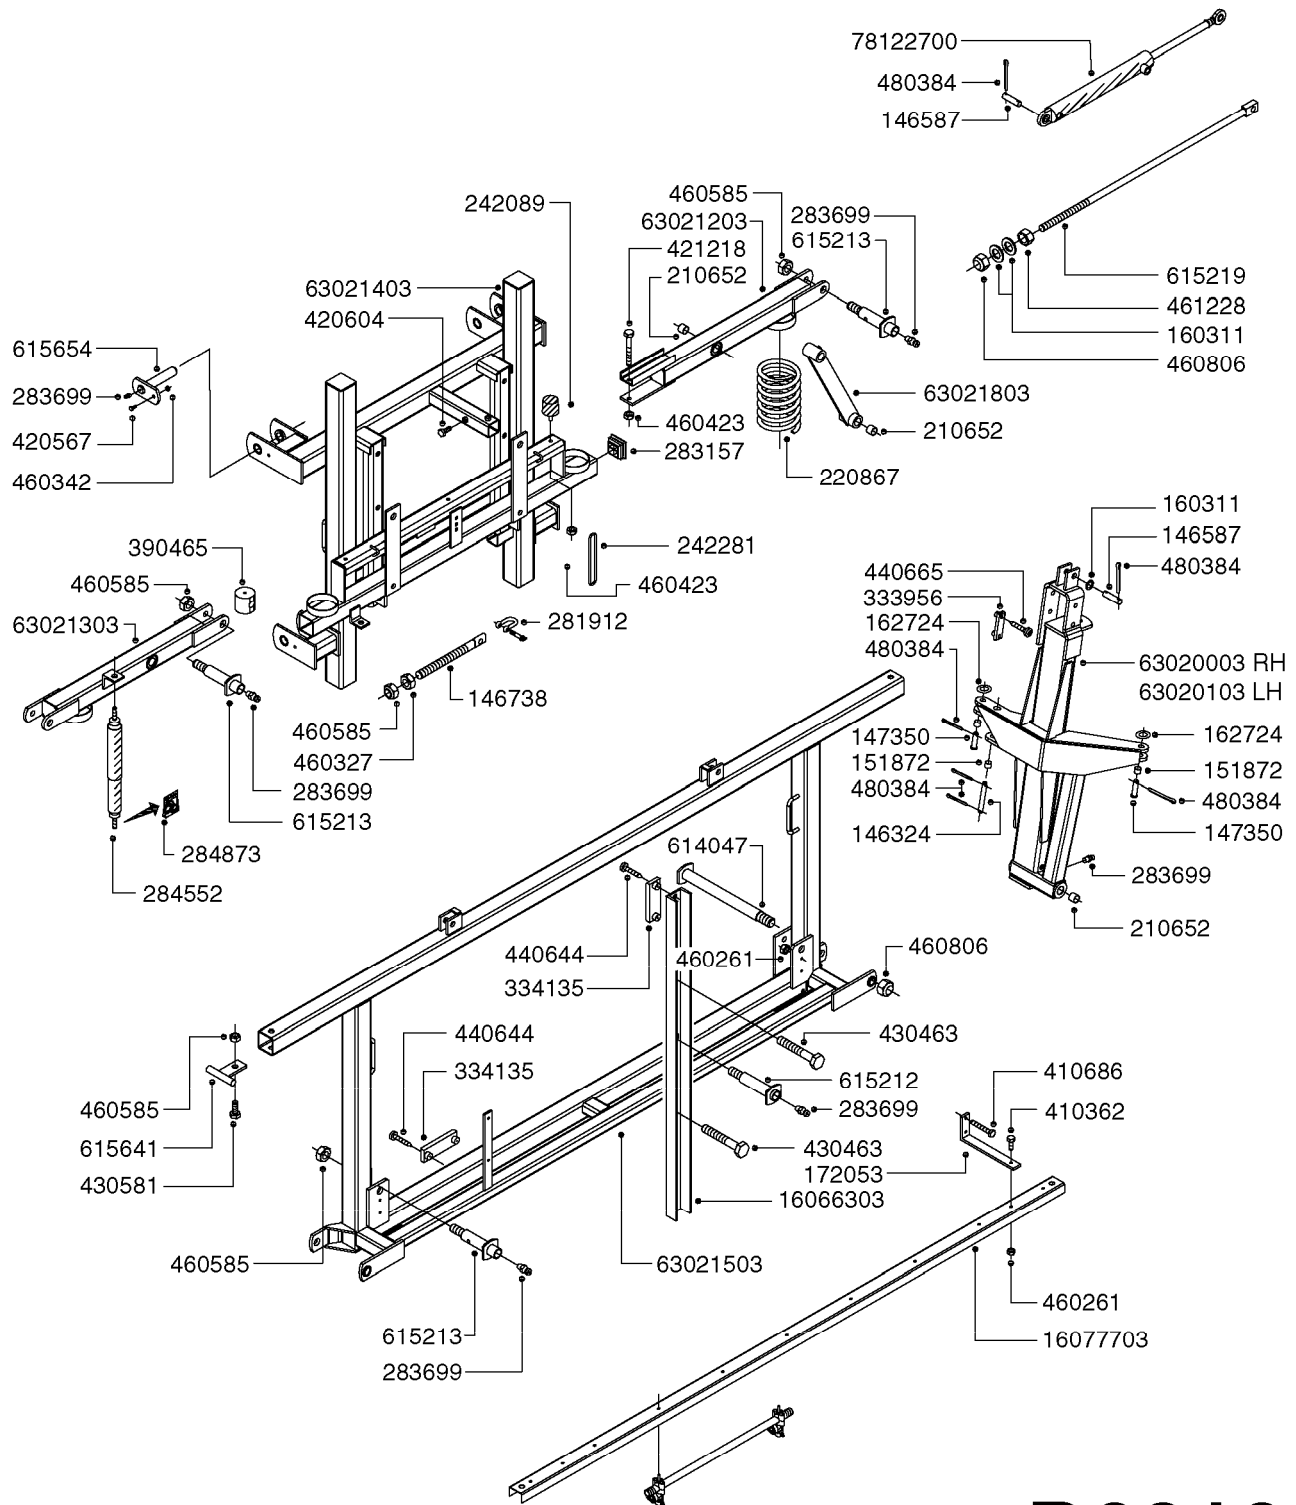

**NORTH AMERICAN STEEL PARTS SHOWN ON THIS PAGE
FOR DENMARK STEEL PARTS, SEE PAGE D0300**

D0310

BOOM COMMANDER CENTER 45-66'US
D0310-HIN, 01:01:16

Page 1
Date 04.11.2017 14:49

parts-n°	order qty	description
146324	1	SHAFT D16.8 L102/2 X 5
146587	1	PIN D16.8 X 65
146738	1	PIN FOR CENTER CABLE EAGLE
147350	1	PIN D16.8 L60MM
151872	1	BUSHING D22.0/18.0 10MM
160311	1	WASHER D30/D20.4X2
162724	1	WASHER D25/D18.1X1
172053	1	NOZZLE TRACK HOLDER
210652	1	BUSHING TEFLON D25/D22X20
220867	1	SPRING 134/14/320 EAGLE 60/66'
242089	1	RUBBER STOP D50X40 M10
242281	1	RUBBER BAND OVAL 180MM
281912	1	SHACKLE M-10
283157	1	PLUG F.DRAIN 60X60X4
283699	1	GREASE NIPPLE M6X1
284552	1	SHOCK ABSORBER F.EAGLE BOOM
284873	1	KIT F.SHOCK ABSORBER HDW.EAG.
333956	1	SLIDE SHOE 91X25X10
334135	1	SLIDE SHOE 140X45X15
390465	1	JOINER BLOCK TRAPEEZE EAGLE
410362	1	BOLT HEX 8.8 SS M6X20
410686	1	BOLT HEX 8.8 DEL M6X30
420567	1	BOLT HEX 8.8 DEL M8X30 FT
420604	1	BOLT HEX 8.8 DEL M10X25 FT DIN933
421218	1	BOLT HEX 8.8 DEL M10X90
430463	1	BOLT HEX 8.8 DEL M16X110
430581	1	BOLT HEX 8.8 DEL M16X40 FT
440644	1	SCREW NO.10 5/8"
440665	1	SCREW M4.2X16 STAINLESS
460261	1	NUT HEX M6X1.00 LOCK DIN985 A2 SS
460327	1	NUT HEX M16X2
460342	1	NUT HEX M10 DEL DIN934
460423	1	NUT HEX M10X1.50 LOCK DIN985A2 SS
460585	1	LOCKING NUT M16 DIN985 A2 SS
460806	1	NUT HEX M20X2.50 LOCK DIN985A2 SS
461228	1	NUT HEX M20
480384	1	PIN COTTER 3/16 x 1-1/2"
614047	1	PIN D22 X 243 HINGE EAGLE
615212	1	PIN D22 X 84 LUBED F.EAGLE
615213	1	PIN D22 X 70 LUBED F.EAGLE
615219	1	TILT CYL.REPLACEMENT EAGLE
615641	1	SAFETY BAR F.WNG TLT 45-66'
615654	1	PIN D25 X 123 F. PARALIFT
16066303	1	U-CHANNEL F. CENTER SPB
16077703	1	CENTER TRACK SPB
63020003	1	HINGE 45'-66' RH / SPB
63020103	1	HINGE 45'-66' LH / SPB
63021203	1	TRAPEZE ARM R.H. SPB
63021303	1	TRAPEZE ARM L.H. SPB
63021403	1	PARA-LIFT LIFT CENTER SPB
63021503	1	CENTER FRAME SPB
63021803	1	TRAPEZE ARM SPB
78122700	1	CYLINDER 40/22X300MM RED