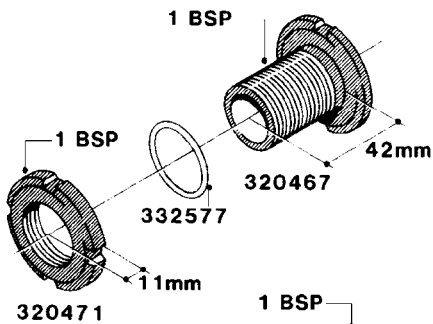

L0060

FITTINGS - BULKHEAD
L0060-HIN, 01:01:16

Page 1

Date 04.11.2017 14:50

parts-n°	order qty	description
141046	1	NUT 3/8" BSP
141341	1	NUT 1/4' BSP
240284	1	O-RING D82,5/75 X 3,5
320456	1	FITT.DK BULKHEAD 1"BSP DOUBLE
320467	1	FITT.DK BULKHEAD 1"BSP SINGLE
320471	1	FITT.DK NUT 1" BSP JAMB
320541	1	FITT.DK BULKHEAD 2-1/2'BSP SIN
320552	1	FITT.DK NUT 2-1/2' BSP JAMB
320644	1	FITT.DK ELB.3/4"HB X 1" BSP
320784	1	FITT.DK CAP 1-1/2" BSP
320795	1	FITT.DK NUT 1-1/2" BSP JAMB
320935	1	FITT.DK BULKHEAD 1/4' BSP SING
320946	1	FITT.DK BULKHEAD 3/8' BSP SING
321296	1	FITT.DK BULKHEAD 1/2" BSP SING
321307	1	FITT.DK NUT 1/2" BSP JAMB
321333	1	FITT.DK BULK 1-1/2" X 1"F BSP
330061	1	O-RING D16/D11X2,5
330072	1	O-RING D53.5/D45.5X4
330212	1	O-RING D19/D14X2.4 F.1/2"NUT
332577	1	O-RING D38/D30X4 F.1" PUR.
332592	1	O-RING D26/D20X3