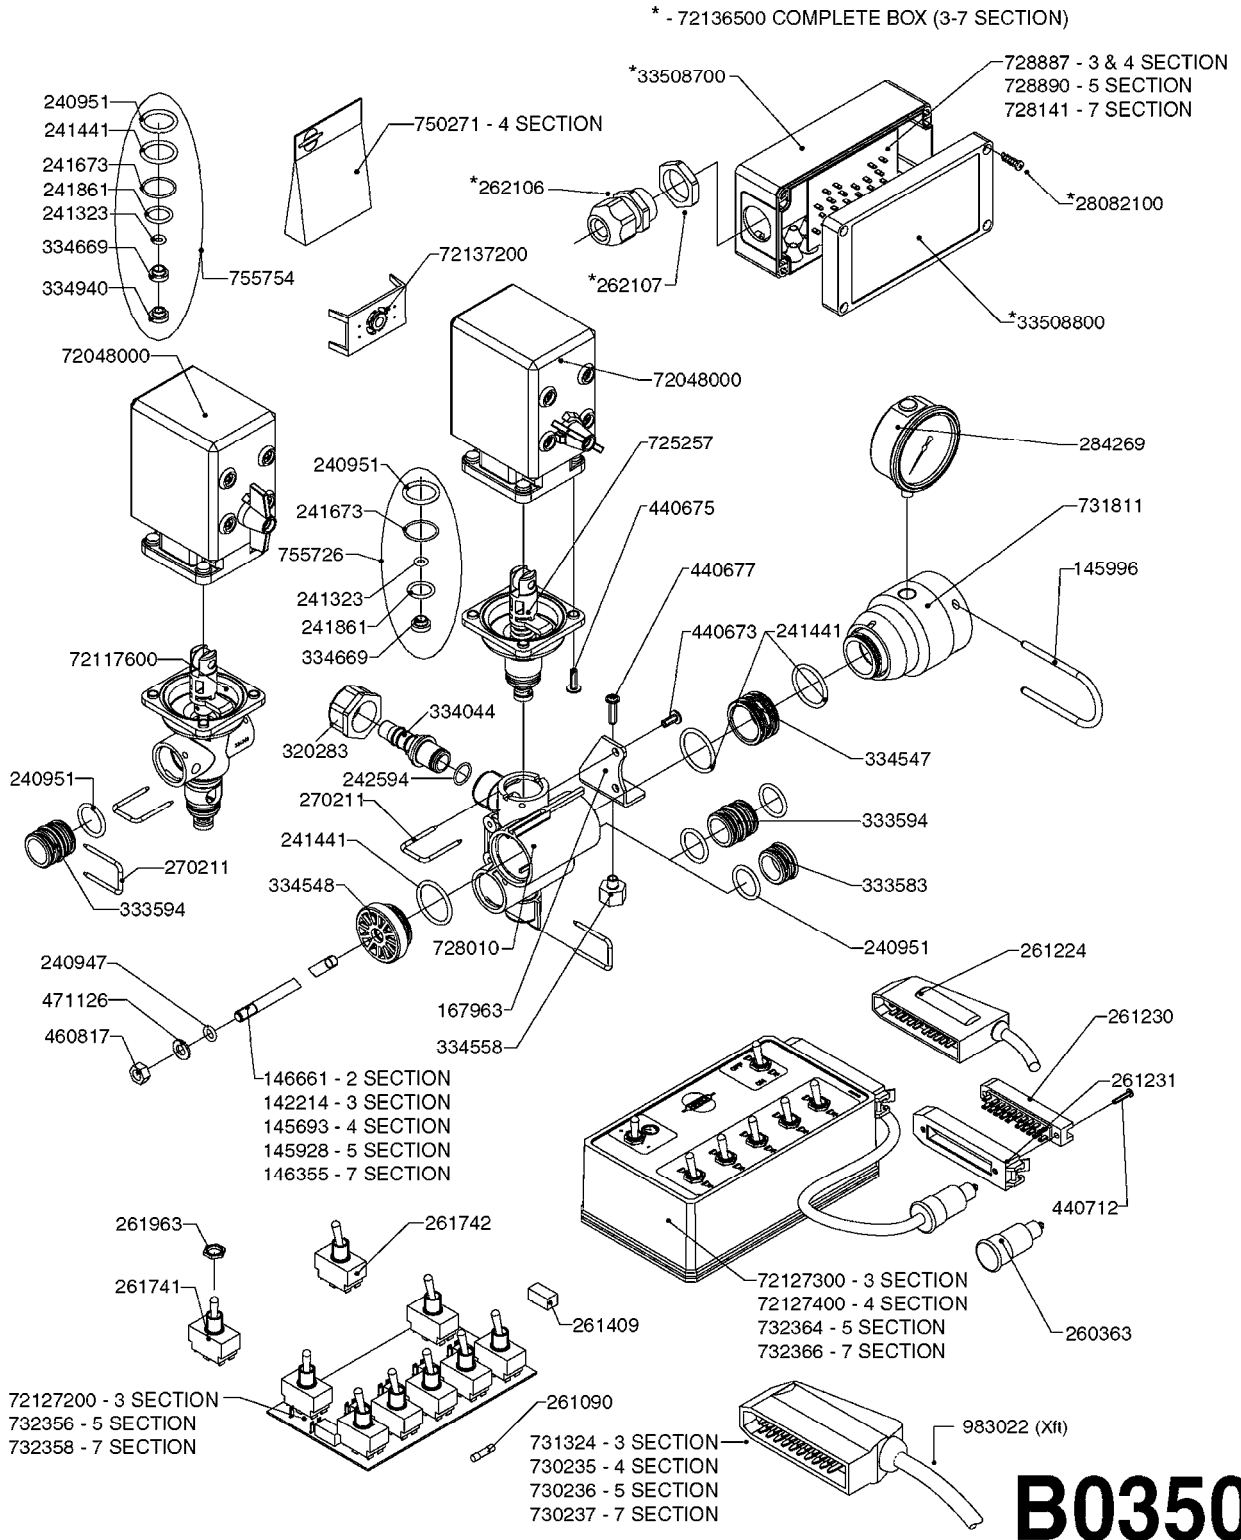

Note: For "Bondioli" PTO's (previous supplier) - see page A0510.

COMPLETE ASSEMBLIES
WHOLEGOOD ITEMS

A0580

PTO SHAFTS - AMA DIAPHRAGM
A0580-HIN, 01:01:16

Page 1
Date 04.11.2017 14:49

parts-n°	order qty	description
829482	1	PTO 1-3/8/6X25MM X 600MM 1202
829483	1	PTO 1-3/8/6X30MM x 610MM 1302
829484	1	PTO 1-3/8/6X1-3/8/6X575MM 361
829487	1	PTO 1-3/8/6X1-3/8/6X870MM 361
28062103	1	PTO YOKE 1-3/8X6 AMA
28062203	1	UNIV.JOINT CAT.1 AMA
28062303	1	PTO YOKE D25 AMA
28062403	1	DECAL - DANGER ROTATING SHAFT
28062503	1	DECAL - DANGER MISSING GUARD
28062603	1	SAFETY CHAIN F.PTO AMA
28062703	1	PTO OUTER 1-3/8X6 (NO SHIELD)
28062803	1	PTO INNER D25 (NO SHIELD)
28062903	1	PTO SHIELD COMPLETE
28063003	1	PTO YOKE D30 AMA
28063103	1	PTO INNER D30 (NO SHIELD)
28063203	1	PTO INNER 1-3/8X6 (NO SHIELD)
28063303	1	PTO SHIELD COMPLETE
28063403	1	PTO OUTER 1-3/8X6 (NO SHIELD)
28063503	1	PTO INNER 1-3/8X6 (NO SHIELD)
28093403	1	PTO OUTER TUBE BEARING AMA
28093503	1	PTO INNER TUBE BEARING AMA