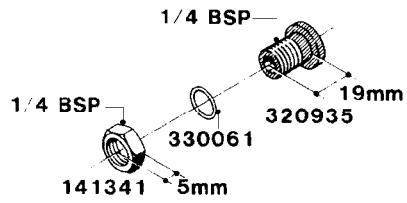

L0060

FITTINGS - BULKHEAD
L0060-HIN, 01:01:16

Page 1

Date 04.11.2017 14:50

parts-n°	order qty	description
141046	1	NUT 3/8" BSP
141341	1	NUT 1/4' BSP
240284	1	O-RING D82,5/75 X 3,5
320456	1	FITT.DK BULKHEAD 1"BSP DOUBLE
320467	1	FITT.DK BULKHEAD 1"BSP SINGLE
320471	1	FITT.DK NUT 1" BSP JAMB
320541	1	FITT.DK BULKHEAD 2-1/2'BSP SIN
320552	1	FITT.DK NUT 2-1/2' BSP JAMB
320644	1	FITT.DK ELB.3/4"HB X 1" BSP
320784	1	FITT.DK CAP 1-1/2" BSP
320795	1	FITT.DK NUT 1-1/2" BSP JAMB
320935	1	FITT.DK BULKHEAD 1/4' BSP SING
320946	1	FITT.DK BULKHEAD 3/8' BSP SING
321296	1	FITT.DK BULKHEAD 1/2" BSP SING
321307	1	FITT.DK NUT 1/2" BSP JAMB
321333	1	FITT.DK BULK 1-1/2" X 1"F BSP
330061	1	O-RING D16/D11X2,5
330072	1	O-RING D53.5/D45.5X4
330212	1	O-RING D19/D14X2.4 F.1/2"NUT
332577	1	O-RING D38/D30X4 F.1" PUR.
332592	1	O-RING D26/D20X3