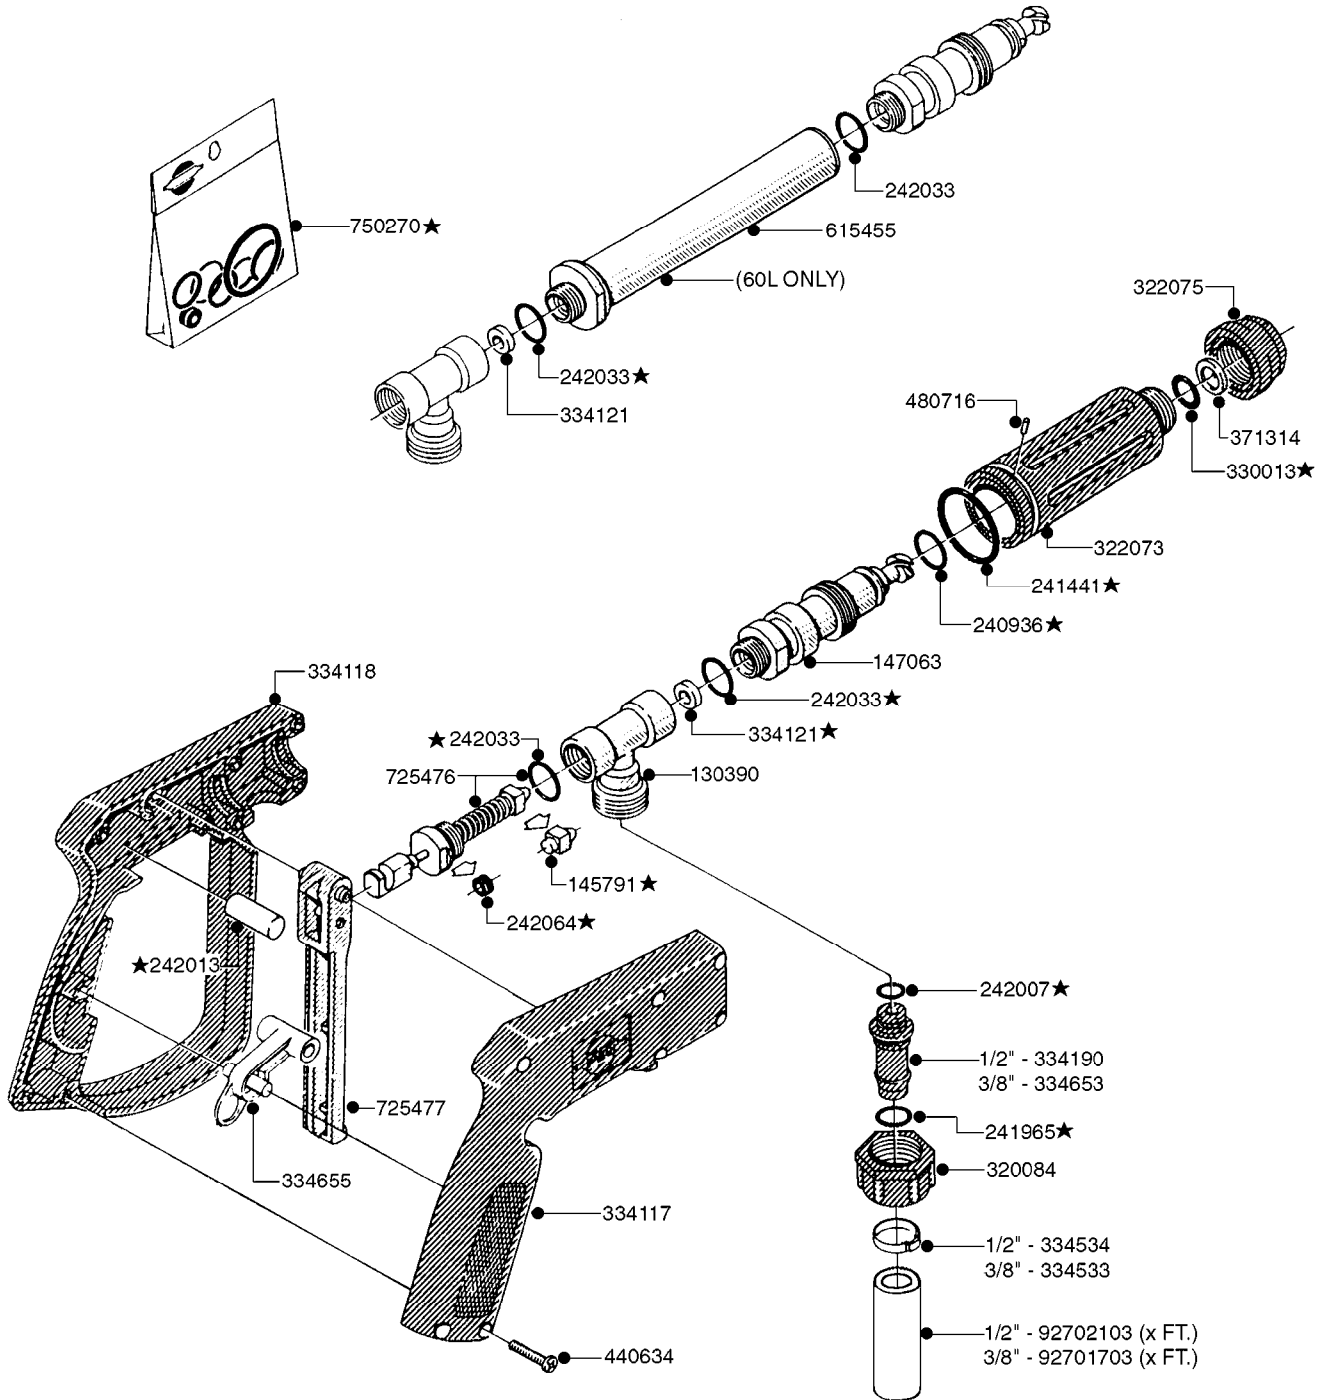

* MIXING CHAMBER COMPLETE - 72048800

K0440

F MARKER TANK/DROPPER HIGH CAP
K0440-HIN, 01:01:16

parts-n°	order qty	description
145994	1	FITT.DK S-40 FORK
145995	1	FITT.DK S-53 FORK
160775	1	WASHER F. FRICTION PLATE
161130	1	FILTER SCREEN F/FOAM DROPPER
242351	1	O-RING D69.5X3.0 VITON F.S-93
242354	1	O-RING D32.2X3.0 VITON F.S-53
242355	1	O-RING D19.2X3.0 VITON F.S-40
284353	1	SPONGE FOR FOAM MARKER
320095	1	FITT.DK NUT 1" BSP
320117	1	FITT.DK CONN.1/2"BSP F. 1" CAP
320456	1	FITT.DK BULKHEAD 1"BSP DOUBLE
320471	1	FITT.DK NUT 1" BSP JAMB
322102	1	FITT.DK S-40 BULKHEAD
322106	1	FITT.DK S-40 BULKHEAD NUT
322109	1	FITT.DK S-93 BULKHEAD NUT
322133	1	FITT.DK S-40 PLUG W 1/8 THREAD
322138	1	FITT.DK ELB 1"M X 1"F BSP
330326	1	O-RING D30/D24X2 F.1"NUT
330831	1	FRICTION PLATE
332581	1	GASKET F. 1-1/2" BSP CAPNUT.
334227	1	FITT.DK S-53 STR.1/2'
334237	1	FITT.DK S-40 ELB.3/8"
334259	1	GASKET F. S-40 BULKHEAD
334533	1	CLAMP HOSE PLASTIC 3/8"
391100	1	FITT.DK S-53THREAD INS.1/2"BSP
421201	1	BOLT HEX 8.8 DEL M8X70
430323	1	BOLT HEX 8.8 DEL M12X60
430367	1	BOLT M12X100 DIN931-8.8 DEL
460143	1	NUT HEX M8X1.25 LOCK DIN985A2 SS
460703	1	NUT HEX M12X1.75 LOCK DIN985A2 SS
471127	1	WASHER Z12N 13X24X2,5 RST
480487	1	PIN M5X60 SLOTTED GALV
614432	1	BREAK AWAY ARM F. FOAM MARKER
615522	1	CHECK VALVE F.FOAM MARKER
615786	1	MOUNT BKT. F.FOAM DROPPER 98
637434	1	MOUNT BRACKET F.FOAM TANK 20G
730697	1	FOAM DROPPER COMP. BLACK '97
976183	1	DECAL COMPANY D.18,2 X 29,6
981561	1	SPONGE MAT. MIX.CHAMBER-x0012"
10010803	1	NUT HEX NC (NYLON LOCK) 5/16
10465903	1	*LID F.FOAM MARKER, DRILLED
10494103	1	FILL WELL ASSY.FOAM MARK EPOXY
10494403	1	*TANK ASSY. 20 GAL. D14'F/M
10533603	1	DECAL CAUTION-OPEN SLOWLY ENG
10598503	1	STRAP F.FOAMER TANK (850mm)
10631003	1	HOSE R X CLEAR BRAID.X 1/2 12"
28029803	1	CLAMP HOSE GEAR P1/2" 6708
44075300	1	SCREW 3.5X9.5SS/X15 ISO 14585C
72048800	1	MIXING CHAMBER,FOAM MARK. HC
92701703	1	HOSE R X3/8" X300PSI WP X0012"