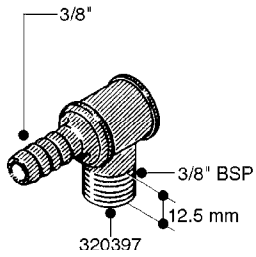

L0040

FITTINGS - NIPPLES & ELBOWS
L0040-HIN, 01:01:16

Page 1

Date 04.11.2017 14:50

parts-n°	order qty	description
10530803	1	FITT.PO.SE 2.00X2.00 45 DEG.
320191	1	FITT.DK ELB 3/8' BSP 45 DEGREE
320482	1	FITT.DK ELB. 1/2" BSP 60 DEG.
320596	1	FITT.DK ELB 3/8'-1/2'BSP 45DEG
320607	1	FITT.DK HN 3/8M X 3/8F BSP LNG
320633	1	FITT.DK HN 3/8"M X 3/8"F BSP
321451	1	FITT.DK ELB.1-1/2 X1-1/4 80DEG
321532	1	FITT.DK REDUC 3/4' X 1/2' BSP
390233	1	FITT.DK REDUC 1-1/2" X 1" BSP