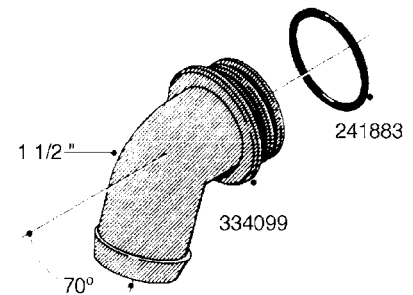

L0090

FITTINGS - S-56 & S-61
L0090-HIN, 01:01:16

Page 1

Date 04.11.2017 14:50

parts-n°	order qty	description
145661	1	FITT.DK S-61 FORK
241754	1	O-RING D59.5X3
241883	1	O-RING D39.2X3 NITRIL 242020
322055	1	FITT.DK S-61 BULKHEAD
322056	1	FITT.DK S-61 BULKHEAD NUT
322066	1	FITT.DK S-56 NUT
334050	1	FITT.DK S-61 STR.1-1/4"
334068	1	FITT.DK S-61 STR.1"
334091	1	FITT.DK S-61 STR.1-1/2'
334099	1	FITT.DK S-61 ELB.1-1/2"110 DEG
334100	1	FITT.DK S-61 ELB.1" 110 DEG.
334151	1	FITT.DK S-61 ELB.1-1/4"110 DEG
390231	1	FITT.DK NIPPLE 1-1/2 X S56