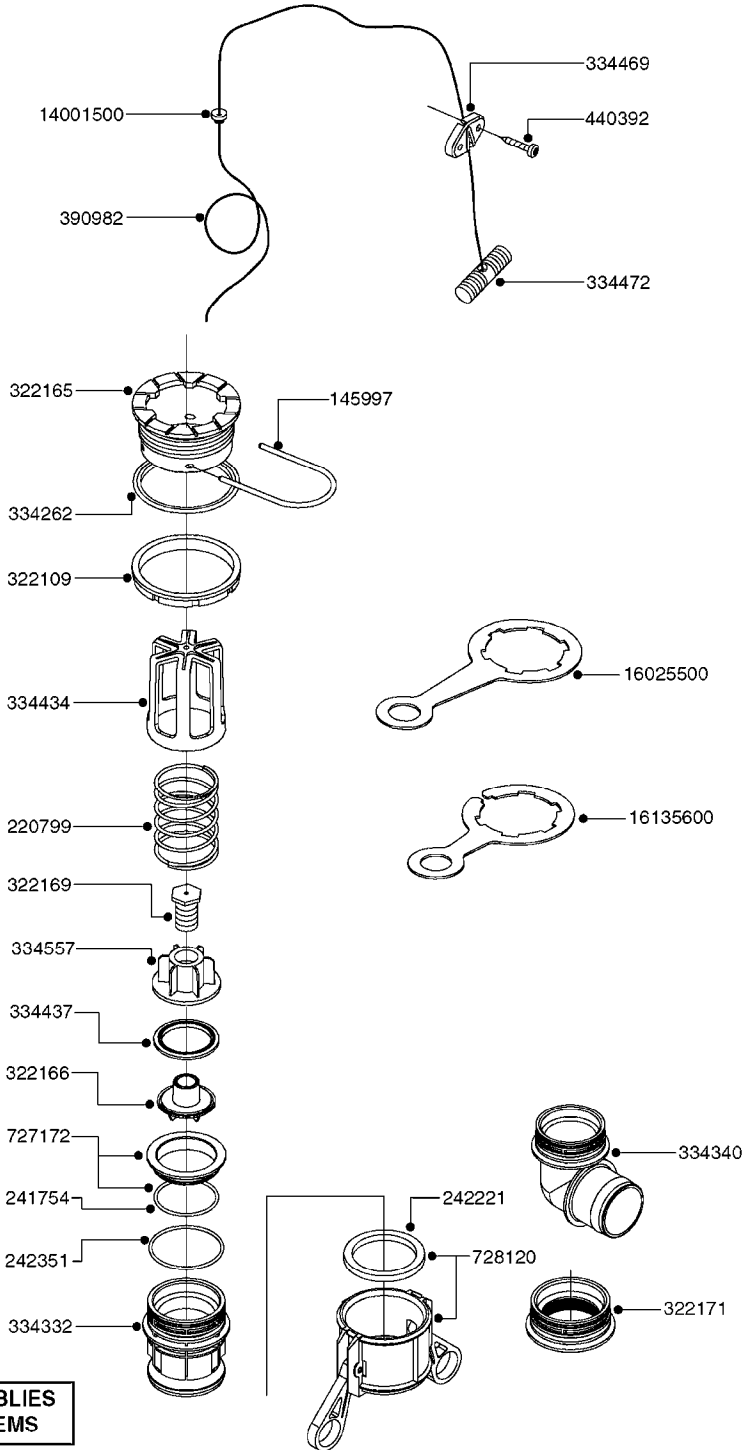

CLEAN WATER TANK
K0130-HIN, 01:01:16

COMPLETE TANK ASSY : 722072

K0130

CLEAN WATER TANK
K0130-HIN, 01:01:16

Page 1
Date 04.11.2017 14:50

parts-n°	order qty	description
161370	1	BKT.CLEAN WATER BOTT. VALVE
179989	1	BRKT. F. 3 GAL. TANK
281551	1	BALL VALVE 1/2"
320084	1	FITT.DK NUT 1/2" BSP
320482	1	FITT.DK ELB. 1/2" BSP 60 DEG.
321296	1	FITT.DK BULKHEAD 1/2" BSP SING
321307	1	FITT.DK NUT 1/2" BSP JAMB
321742	1	FITT.DK BULKHEAD 1/2' BSP
330212	1	O-RING D19/D14X2.4 F.1/2"NUT
330687	1	FITT.DK HB 1/2" F. 1/2" NUT
332592	1	O-RING D26/D20X3
334534	1	CLAMP HOSE PLASTIC 1/2"
420604	1	BOLT HEX 8.8 DEL M10X25 FT DIN933
420626	1	BOLT HEX 8.8 DEL M10X20 FT
421046	1	SCREW HEX M8X25/25 A2 SS DIN933
430721	1	BOLT HEX 8.8 DEL M12X40 FT
430802	1	BOLT HEX 8.8 DEL M12X75
430846	1	BOLT HEX 8.8 DEL M12X80
430870	1	BOLT HEX 8.8 DEL M12X55 FT
460364	1	NUT HU M8 A2 SS DIN934
460423	1	NUT HEX M10X1.50 LOCK DIN985A2 SS
460703	1	NUT HEX M12X1.75 LOCK DIN985A2 SS
471127	1	WASHER Z12N 13X24X2,5 RST
614396	1	CLEAN WATER BRACKET MB
614409	1	BRACKET FOR FOAM MARKER
717577	1	VALVE F.CLEAN WATER TANK
722072	1	CLEAN WATER TANK W FRAME & TAP
725901	1	LID F.WATER BOTTLE VENTED
927269	1	HOSE R X PVC X 1/2 X 0012"
10091103	1	BOLT HEX 3/8 NC GR.2 03.00'
10171703	1	BOLT HEX 3/8 NC GR.2 03.50"
10212903	1	NUT HEX NC (NYLON LOCK) 3/8"
10511303	1	FLATBAR L350/17DEG.CLEAN WATER
10511403	1	FLATBAR 104MM CLEAN WATER
10511503	1	BKT.CLEAN WATER MOUNT EAGLE
10598403	1	BOLT HEX HCS3/8-16 X 4 Z 5
63026303	1	CLEAN WATER TANK BRKT, ATV