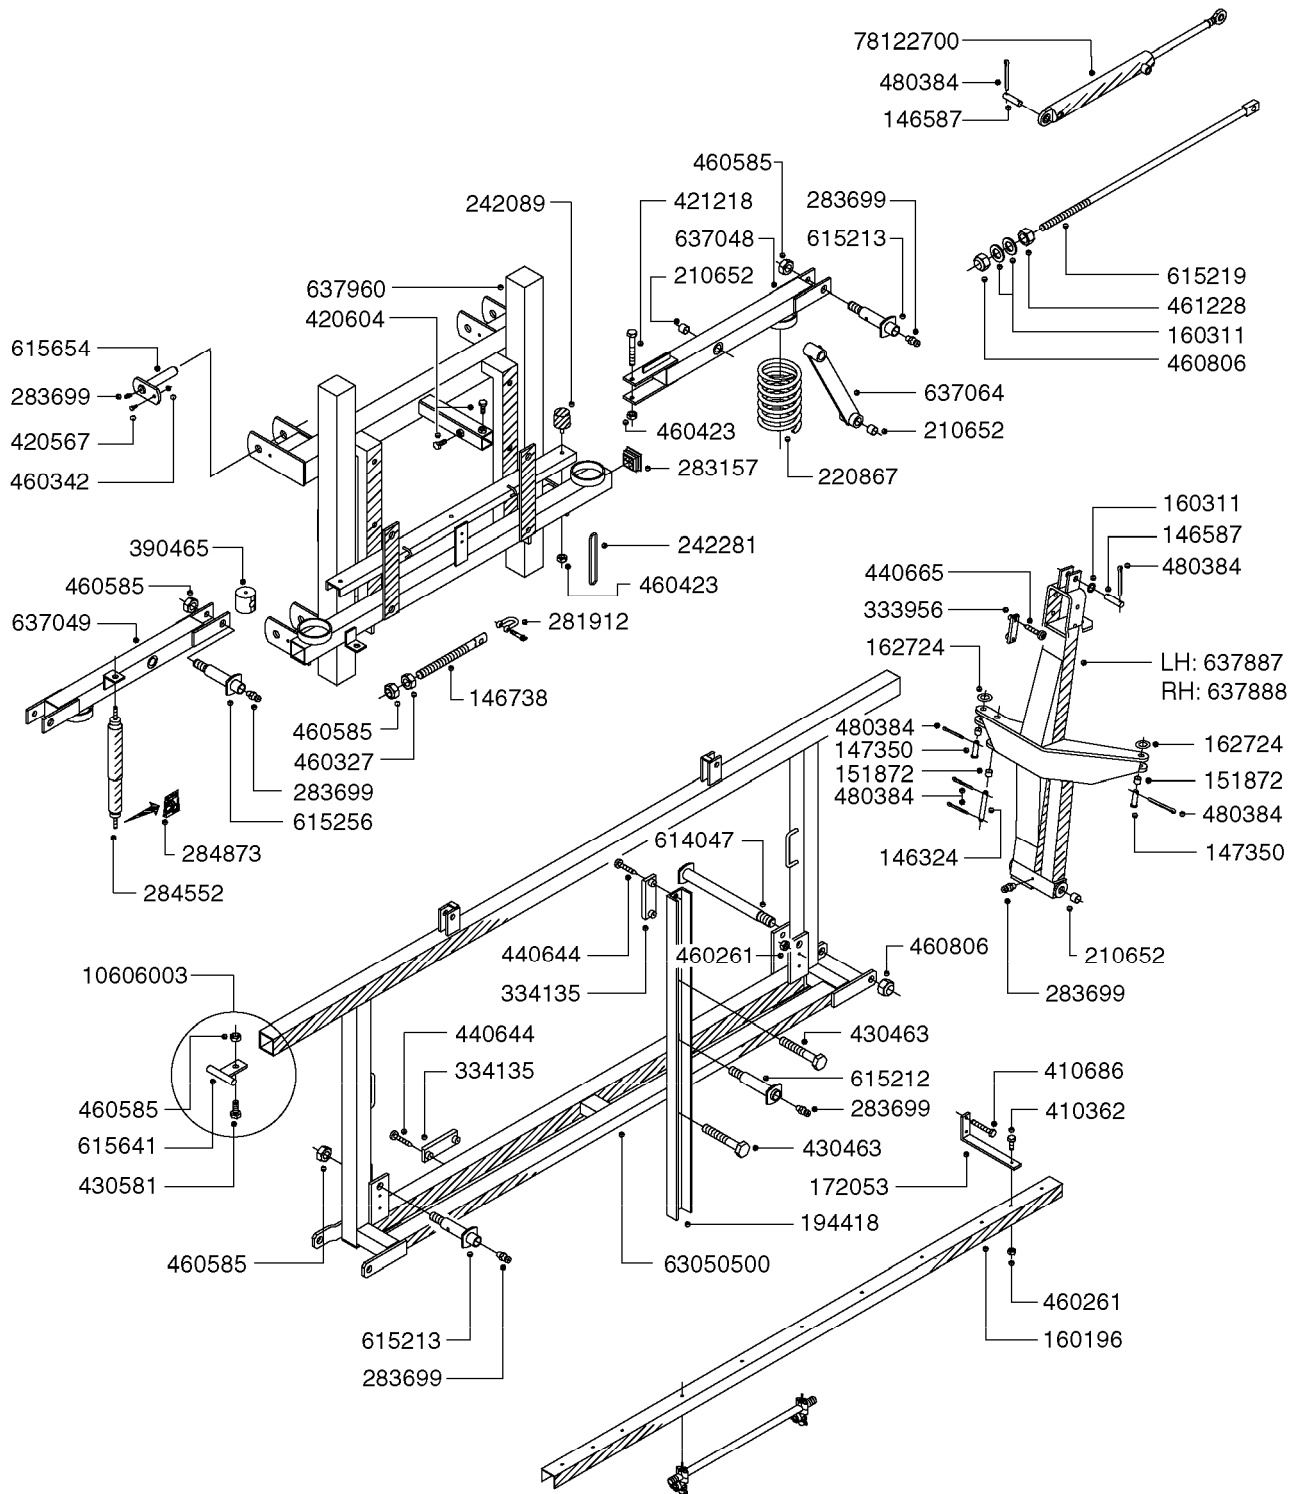

DENMARK STEEL PARTS SHOWN ON THIS PAGE
FOR NORTH AMERICAN STEEL PARTS, SEE PAGE D0310

D0300

BOOM COMMANDER CENTER 45-66'DK
D0300-HIN, 01:01:16

Page 1

Date 04.11.2017 14:49

parts-n°	order qty	description
146324	1	SHAFT D16.8 L102/2 X 5
146587	1	PIN D16.8 X 65
146738	1	PIN FOR CENTER CABLE EAGLE
147350	1	PIN D16.8 L60MM
151872	1	BUSHING D22.0/18.0 10MM
160196	1	NOZZLE TRACK EAGLE
160311	1	WASHER D30/D20.4X2
162724	1	WASHER D25/D18.1X1
172053	1	NOZZLE TRACK HOLDER
194418	1	U CHANNEL 65 X 1175 CENTER EAG
210652	1	BUSHING TEFLON D25/D22X20
220867	1	SPRING 134/14/320 EAGLE 60/66'
242089	1	RUBBER STOP D50X40 M10
242281	1	RUBBER BAND OVAL 180MM
281912	1	SHACKLE M-10
283157	1	PLUG F.DRAIN 60X60X4
283699	1	GREASE NIPPLE M6X1
284552	1	SHOCK ABSORBER F.EAGLE BOOM
284873	1	KIT F.SHOCK ABSORBER HDW.EAG.
333956	1	SLIDE SHOE 91X25X10
334135	1	SLIDE SHOE 140X45X15
390465	1	JOINER BLOCK TRAPEEZE EAGLE
410362	1	BOLT HEX 8.8 SS M6X20
410686	1	BOLT HEX 8.8 DEL M6X30
420567	1	BOLT HEX 8.8 DEL M8X30 FT
420604	1	BOLT HEX 8.8 DEL M10X25 FT DIN933
421218	1	BOLT HEX 8.8 DEL M10X90
430463	1	BOLT HEX 8.8 DEL M16X110
430581	1	BOLT HEX 8.8 DEL M16X40 FT
440644	1	SCREW NO.10 5/8"
440665	1	SCREW M4.2X16 STAINLESS
460261	1	NUT HEX M6X1.00 LOCK DIN985 A2 SS
460327	1	NUT HEX M16X2
460342	1	NUT HEX M10 DEL DIN934
460423	1	NUT HEX M10X1.50 LOCK DIN985A2 SS
460585	1	LOCKING NUT M16 DIN985 A2 SS
460806	1	NUT HEX M20X2.50 LOCK DIN985A2 SS
461228	1	NUT HEX M20
480384	1	PIN COTTER 3/16 x 1-1/2"
614047	1	PIN D22 X 243 HINGE EAGLE
615212	1	PIN D22 X 84 LUBED F.EAGLE
615213	1	PIN D22 X 70 LUBED F.EAGLE
615219	1	TILT CYL.REPLACEMENT EAGLE
615256	1	PIN 22 X 70 SHORT THREA. EAGLE
615641	1	SAFETY BAR F.WNG TLT 45-66'
615654	1	PIN D25 X 123 F. PARALIFT
637048	1	SUSP.ARM RIGHT EAGLE
637049	1	SUSP.ARM LEFT EAGLE
637064	1	TRAPEEZE ARM EAGLE 45'-66'
637887	1	HINGE EAGLE LH 45'-66' '97
637888	1	HINGE EAGLE RH 45'-66' '97
637960	1	CENTER LIFT FRAME EAG CM45-66'
10606003	1	KIT F.TILT STOP 45'-66' EAGLE
63050500	1	CENTER FRAME SPB 05
78122700	1	CYLINDER 40/22X300MM RED