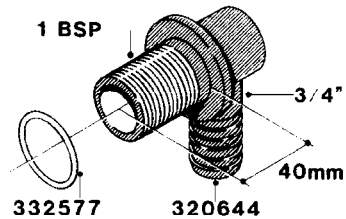

L0060

FITTINGS - BULKHEAD
L0060-HIN, 01:01:16

Page 1

Date 04.11.2017 14:50

parts-n°	order qty	description
141046	1	NUT 3/8" BSP
141341	1	NUT 1/4' BSP
240284	1	O-RING D82,5/75 X 3,5
320456	1	FITT.DK BULKHEAD 1"BSP DOUBLE
320467	1	FITT.DK BULKHEAD 1"BSP SINGLE
320471	1	FITT.DK NUT 1" BSP JAMB
320541	1	FITT.DK BULKHEAD 2-1/2'BSP SIN
320552	1	FITT.DK NUT 2-1/2' BSP JAMB
320644	1	FITT.DK ELB.3/4"HB X 1" BSP
320784	1	FITT.DK CAP 1-1/2" BSP
320795	1	FITT.DK NUT 1-1/2" BSP JAMB
320935	1	FITT.DK BULKHEAD 1/4' BSP SING
320946	1	FITT.DK BULKHEAD 3/8' BSP SING
321296	1	FITT.DK BULKHEAD 1/2" BSP SING
321307	1	FITT.DK NUT 1/2" BSP JAMB
321333	1	FITT.DK BULK 1-1/2" X 1"F BSP
330061	1	O-RING D16/D11X2,5
330072	1	O-RING D53.5/D45.5X4
330212	1	O-RING D19/D14X2.4 F.1/2"NUT
332577	1	O-RING D38/D30X4 F.1" PUR.
332592	1	O-RING D26/D20X3