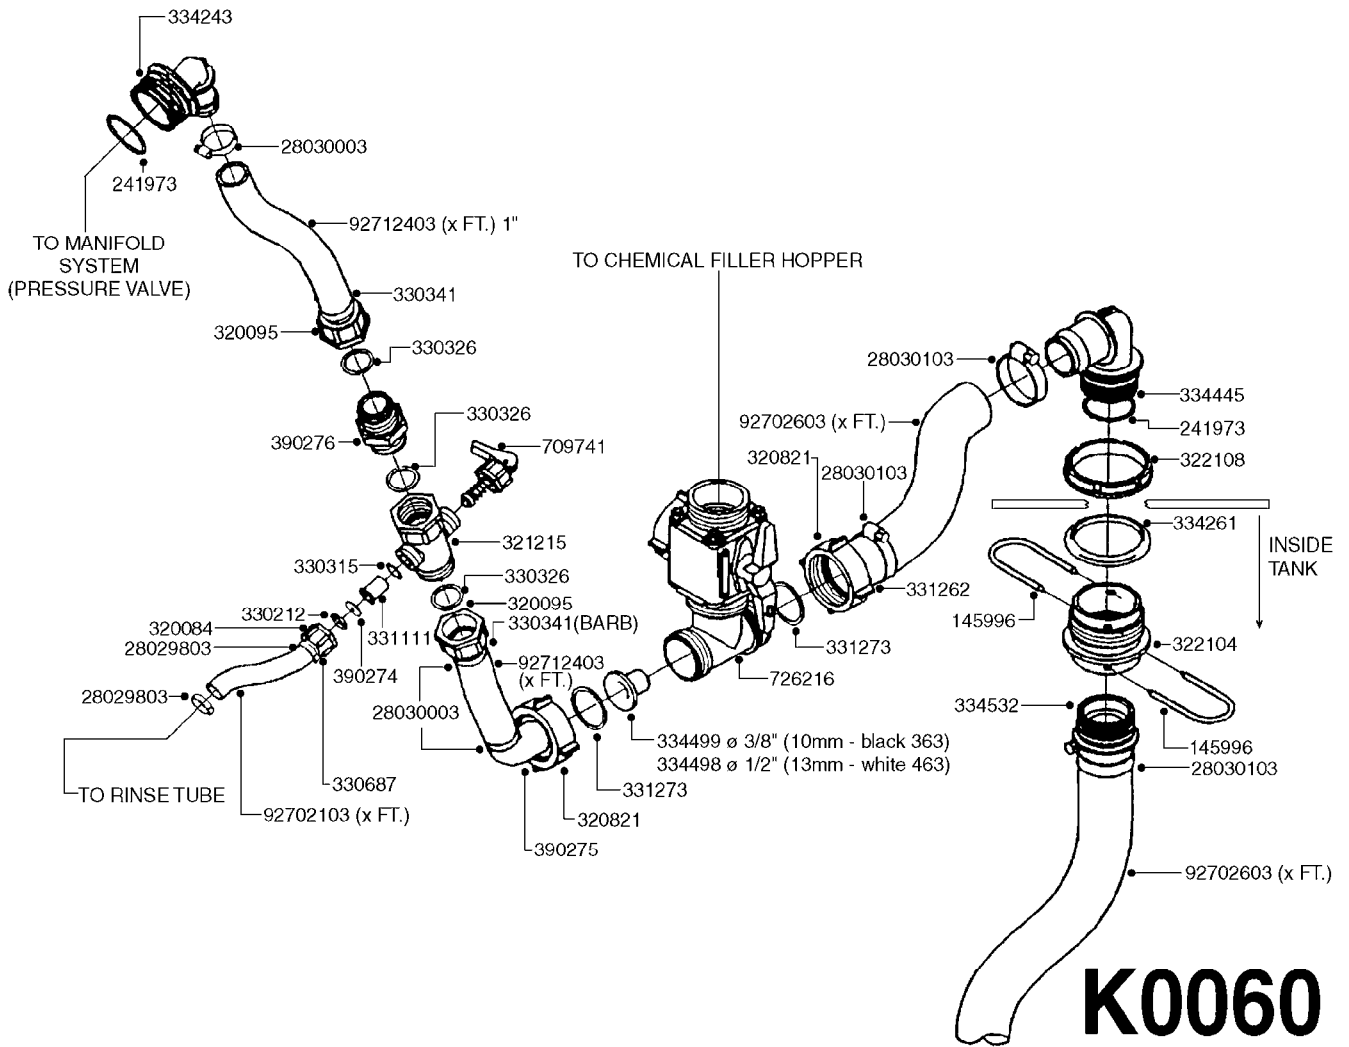

Date 04.11.2017 14:49

parts-n°	order qty	description
142516	1	SCREW SET M10 BENT F. LOCKING
165557	1	WASHER D28.0/D12.2X2.0 SS
168298	1	INTERM BRACKET
170594	1	170594
194075	1	MOUNT ARM F.CHEM.FILL BRACKET
220820	1	SPRING D20.5/2.0 0-50MM
281897	1	COVER PLUG
334571	1	PLUG 40x40x2 F.SQ.TUBE
420825	1	BOLT HEX 8.8 DEL M10X65
421002	1	BOLT HEX 8.8 DEL M10X30 FT DIN933
430323	1	BOLT HEX 8.8 DEL M12X60
430438	1	BOLT HEX 8.8 DEL M12X65
430721	1	BOLT HEX 8.8 DEL M12X40 FT
430802	1	BOLT HEX 8.8 DEL M12X75
430892	1	BOLT HEX 8.8 DEL M12X110
460423	1	NUT HEX M10X1.50 LOCK DIN985A2 SS
460703	1	NUT HEX M12X1.75 LOCK DIN985A2 SS
471128	1	WASHER, M16, Ø30/17.0X 3.0, SS
480384	1	PIN COTTER 3/16 x 1-1/2"
480502	1	PIN RETAINING M10X50 DIN 1481
614631	1	FOOT PEDAL FOR FILLER
614632	1	SOCKET FOR SUSPENSION LEFT
614633	1	SOCKET FOR SUSPENSION RIGHT
614634	1	MOUNT BRACKET F.ACCESS. RIGHT
614635	1	MOUNT BRACKET F. ACCESS. LEFT
615276	1	BRACKET F.CHEM.FILL MOUNT
615637	1	MNT. BRKT. MEGA CHEM. FILLER
615638	1	MOUNT BKT.F.CHEM FILLER MEGA
616048	1	HOSE HOLDER
636155	1	CENTER-PCS. F.SUSPENSION
636158	1	TELESCOPE HOLDER
636159	1	TELESCOPE PIPE F.HARDI FILLER
636750	1	636750
637176	1	CONSOLE F. CHEMFILL BRACKET