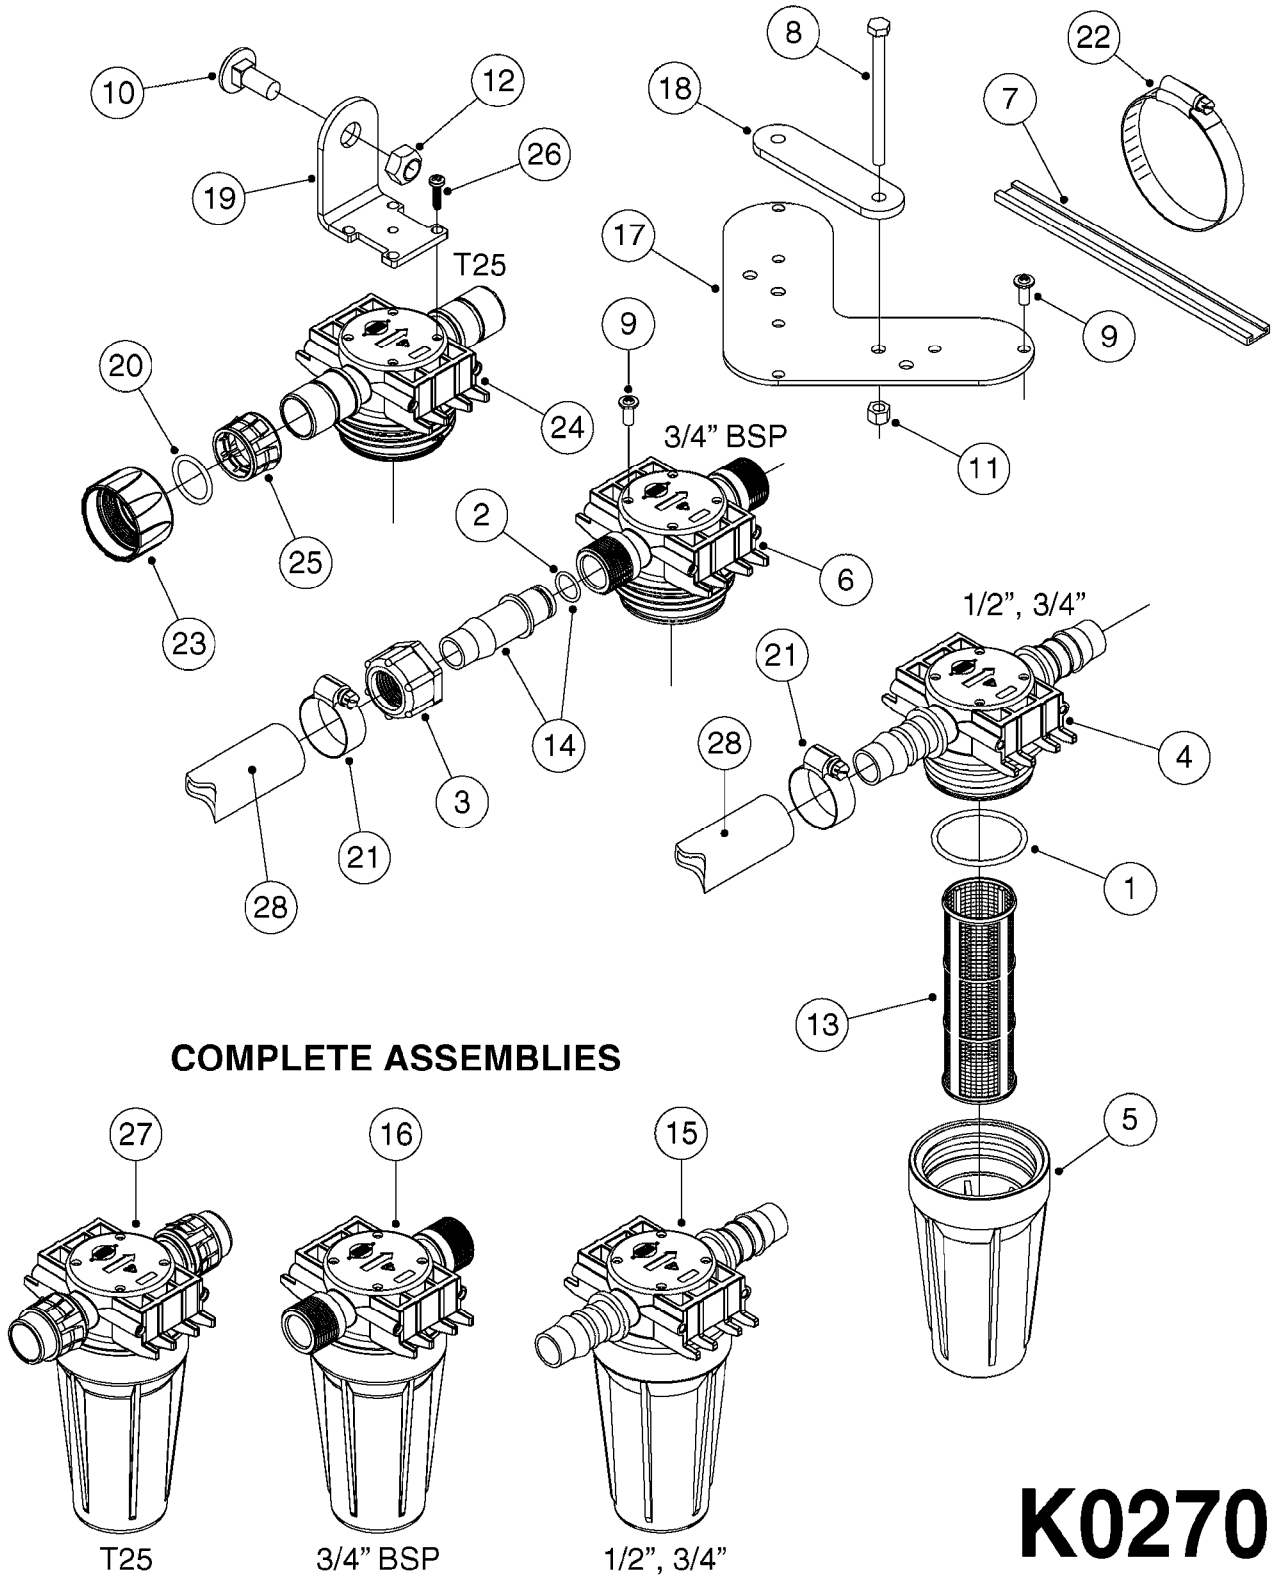

Page 1

Date 04.11.2017 14:50

Pos.	parts-n°	order qty	description
1	145994	1	FITT.DK S-40 FORK
2	145995	1	FITT.DK S-53 FORK
3	240177	1	O-RING D16.1/11.3 X 2.4
4	242354	1	O-RING D32.2X3.0 VITON F.S-53
5	242355	1	O-RING D19.2X3.0 VITON F.S-40
6	242594	1	O-RING D14 X 1.78 SCH.70-EPDM
7	261539	1	SPADE F.ELEC CONNEX BLUE INSUL
8	262104	1	VALVE, SOLENOID, S53/S40
9	320084	1	FITT.DK NUT 1/2" BSP
10	320187	1	FITT.DK CAP 3/8" BSP BLACK
11	320283	1	FITT.DK NUT 3/4"BSP
12	320596	1	FITT.DK ELB 3/8'-1/2'BSP 45DEG
13	321307	1	FITT.DK NUT 1/2" BSP JAMB
14	321742	1	FITT.DK BULKHEAD 1/2' BSP
15	322103	1	FITT.DK S-53 BULKHEAD
16	322352	1	FITT.DK S-53 TEE
17	330212	1	O-RING D19/D14X2.4 F.1/2"NUT
18	330687	1	FITT.DK HB 1/2" F. 1/2" NUT
19	334965	1	COVER FOR S53 SOLENOID VALVE
20	370366	1	NOZZLE END FAN 1850-G 150
21	410185	1	BOLT HEX 8.8 DEL M6X16
22	460261	1	NUT HEX M6X1.00 LOCK DIN985 A2 SS
23	471125	1	WASHER M6U 6.4X14X1.2,A2 SS
24	614366	1	FILTER 50 MESH F.NOZZLE BLUE
24	614367	1	FILTER 80 MESH F.NOZZLE RED
24	614368	1	FILTER 100 MESH F.NOZZLE YEL.
25	720856	1	FITT.DK 1/2'BSP ASSY.F.3/4'NUT
26	726558	1	FITT.DK S53 STR. 3/4" W.ORING
27	726567	1	FITT.DK S-40 ELB.1/2" W.ORING
28	726694	1	PLUG,S53,1/2"FBSP THD W.ORING
29	729610	1	NOZZLE ASSY. NON DRIP 3/8 THRD
30	750722	1	REPAIR KIT FOR 3S SC CONTROL
31	983087	1	ELEC. CABLE 2 WIRE X 0.75MM
32	16180100	1	PLATE, END ROW NOZZLE
33	28025203	1	TIE STRAP L=23" x W=1/2"
34	28029803	1	CLAMP HOSE GEAR P1/2" 6708
35	28029903	1	CLAMP HOSE GEAR P3/4"-S1" 6712
36	92702103	1	HOSE R X1/2" X300PSI WP X0012"