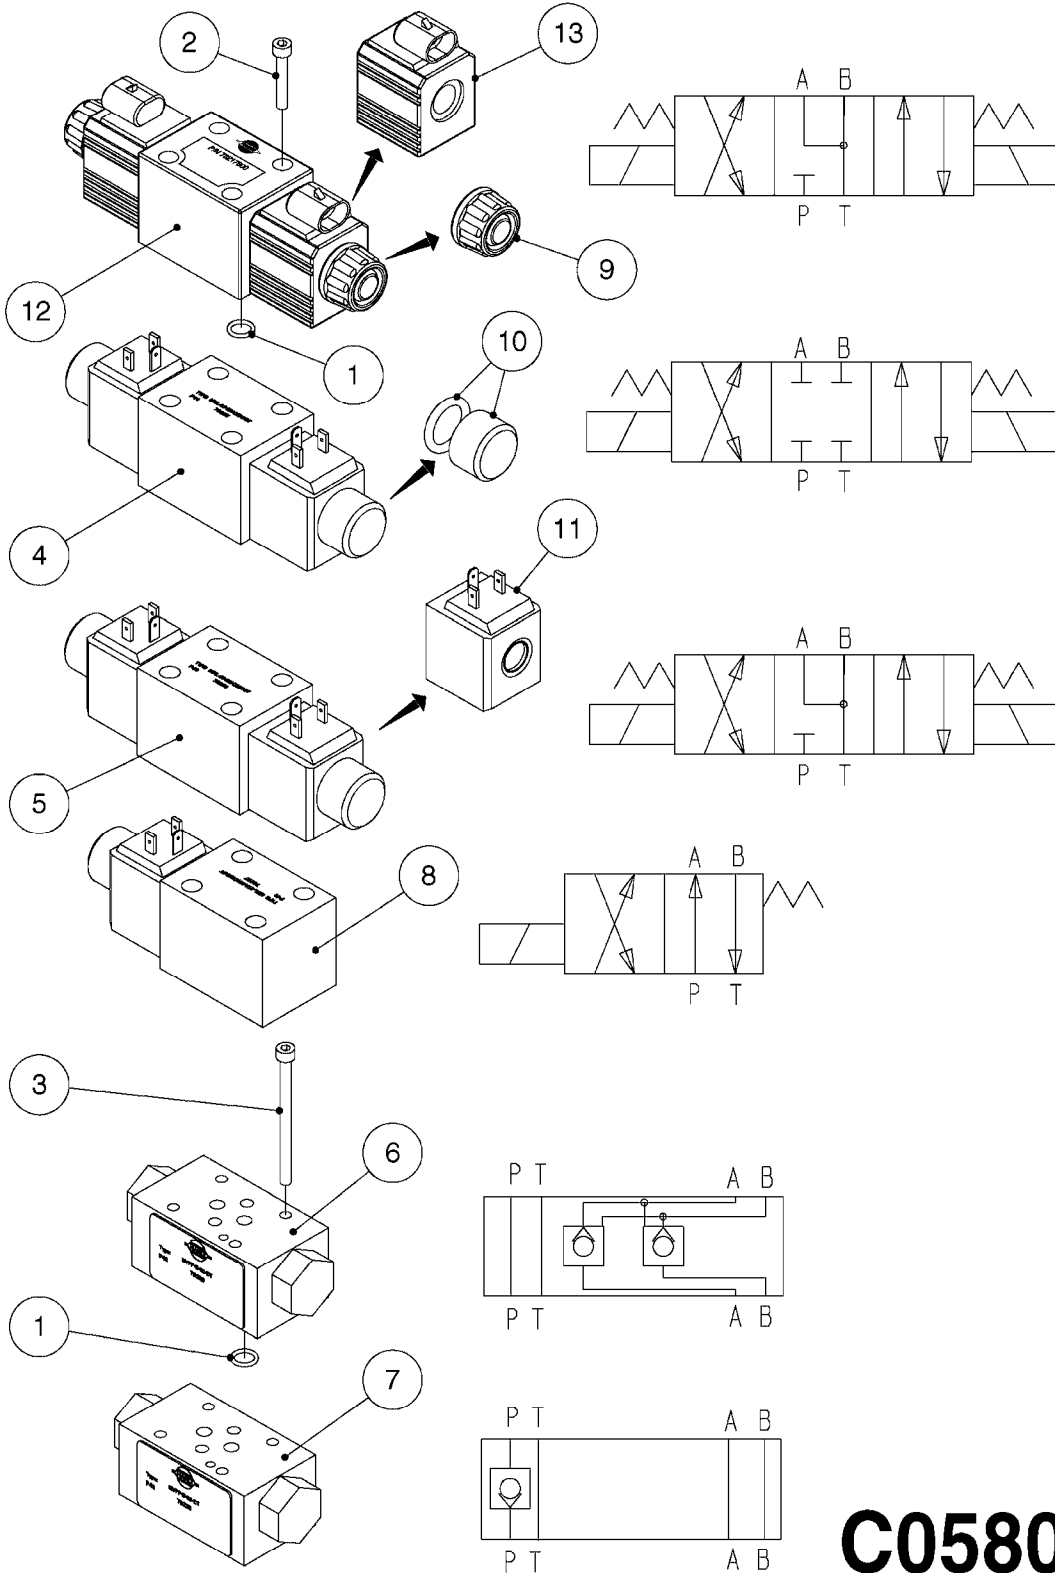

CETOP VALVES
C0580-HIN, 01:01:16

C0580

CETOP VALVES
C0580-HIN, 01:01:16

Page 1

Date 04.11.2017 14:49

Pos.	parts-n°	order qty	description
1	242102	1	O-RING Ø9.25X1.78 NITRIL 90SH
2	450964	1	SCREW M5X30 F.CYLINDER
3	450965	1	SCREW ROUND M5X70
4	782115	1	HY SOLENOID VALVE DH HYD
5	782116	1	HY SOLENOID VALVE MD1L-S3/10N-D12K1/P
6	782118	1	LOCK VALVE MVPP-D
7	782146	1	HYD. CHECK VALVE 1 WAY
8	782829	1	SOLENOID MD1L-TA/10N-D12K1/DT
9	28123700	1	CAP F.SOLENOID - MD1L
10	74187700	1	CAP + O-RING F.CETOP - MD1L
11	78216000	1	SOLENOID F.CETOP VALVE - MD1L
12	78217800	1	MAGNET VLV.MD1L-S3/10N-D12K8DT
13	78218200	1	SOLENOID W/AMP F.MD1L