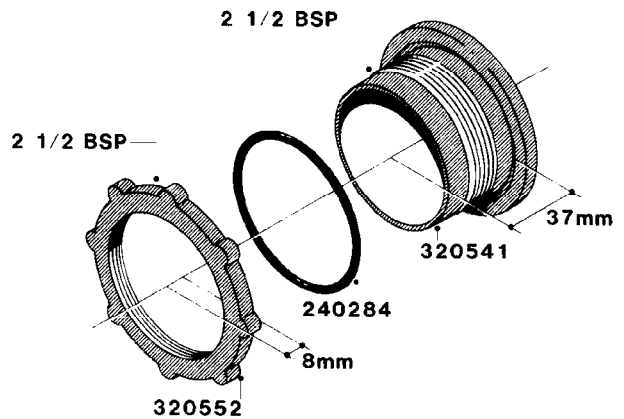

L0060

FITTINGS - BULKHEAD
L0060-HIN, 01:01:16

Page 1

Date 04.11.2017 14:50

parts-n°	order qty	description
141046	1	NUT 3/8" BSP
141341	1	NUT 1/4' BSP
240284	1	O-RING D82,5/75 X 3,5
320456	1	FITT.DK BULKHEAD 1"BSP DOUBLE
320467	1	FITT.DK BULKHEAD 1"BSP SINGLE
320471	1	FITT.DK NUT 1" BSP JAMB
320541	1	FITT.DK BULKHEAD 2-1/2'BSP SIN
320552	1	FITT.DK NUT 2-1/2' BSP JAMB
320644	1	FITT.DK ELB.3/4"HB X 1" BSP
320784	1	FITT.DK CAP 1-1/2" BSP
320795	1	FITT.DK NUT 1-1/2" BSP JAMB
320935	1	FITT.DK BULKHEAD 1/4' BSP SING
320946	1	FITT.DK BULKHEAD 3/8' BSP SING
321296	1	FITT.DK BULKHEAD 1/2" BSP SING
321307	1	FITT.DK NUT 1/2" BSP JAMB
321333	1	FITT.DK BULK 1-1/2" X 1"F BSP
330061	1	O-RING D16/D11X2,5
330072	1	O-RING D53.5/D45.5X4
330212	1	O-RING D19/D14X2.4 F.1/2"NUT
332577	1	O-RING D38/D30X4 F.1" PUR.
332592	1	O-RING D26/D20X3