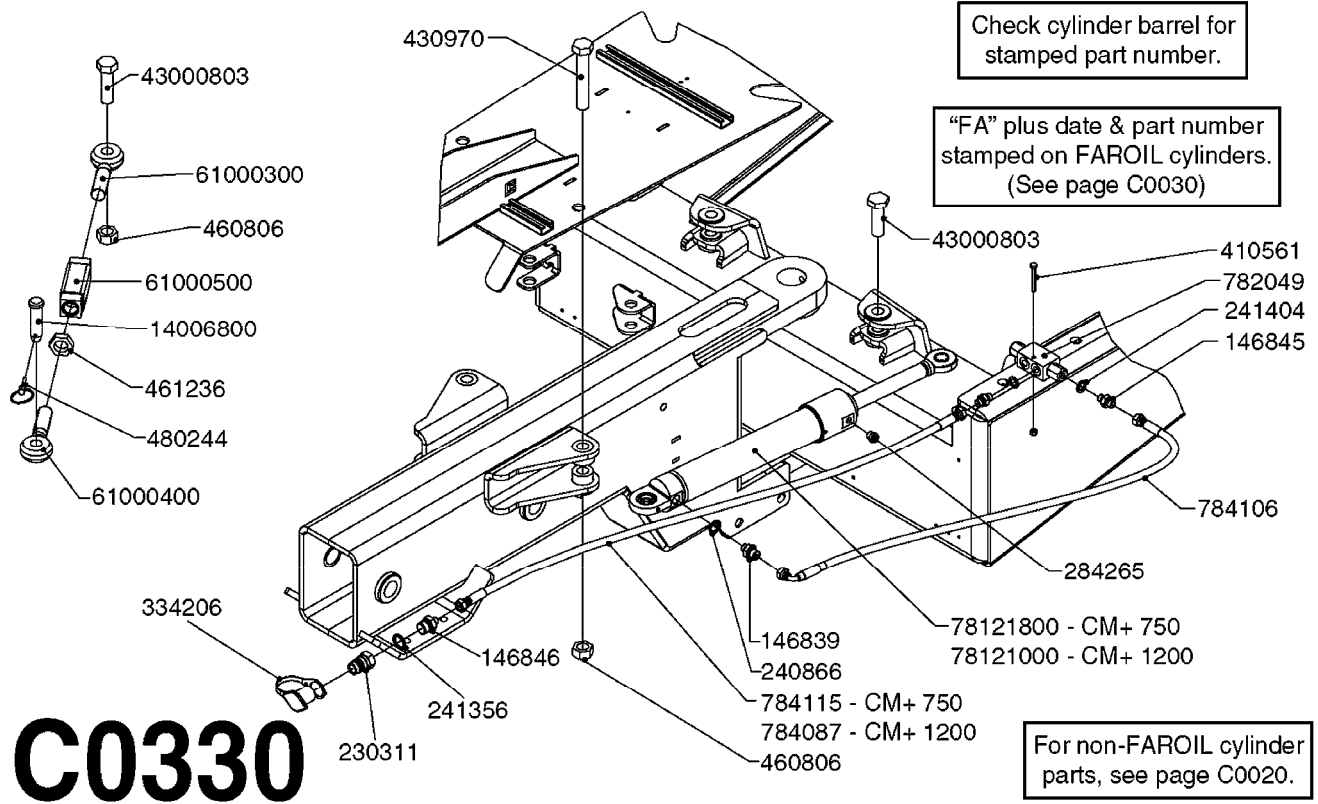

STEERABLE DRAWBAR CM PLUS
C0330-HIN, 30:03:16

Page 1

Date 04.11.2017 14:49

parts-n°	order qty	description
146839	1	HEX NIPPLE 1/4"X3/8" BSP 0.7MM
146845	1	HEX NIPPLE 1/4"X1/4"
146846	1	HEX NIPPLE 1/2" X 1/4"
230311	1	QUICK COUPLING 1/2"
240866	1	DOWTYSEAL 3/8"
241356	1	DOWTYSEAL 1/2"
241404	1	DOWTY SEAL 1/4"
284265	1	PLUG BREATHER 1/4" F/CYLINDER
334206	1	DUST HOOD FOR HY-COUPLING
410561	1	BOLT HEX 8.8 DEL M6X50 FT
430970	1	BOLT HEX M20X120 DIN931-8.8 DEL
460806	1	NUT HEX M20X2.50 LOCK DIN985A2 SS
461236	1	NUT HEX M24X1.5
480244	1	PIN SNAP D4.5
782049	1	CHECK VALVE DOUBLE HYDRAULIC
784087	1	HOSE HY X 1/4 X 126.00"STR+STR
784106	1	HOSE HY X 1/4 X 15.75"STR.+ELB
784115	1	HOSE HY 1/4 X 118.25"STR.+STR.
14006800	1	PIN D=20 L=55
43000803	1	BOLT HEX M20 X 70MM DEL - FT
61000300	1	TURN BUCKLE END RH 20M
61000400	1	TURN BUCKLE END LH 20M
61000500	1	TURN BUCKLE BODY 20M
78121000	1	CYLINDER DOUBLE D70/40-400
78121800	1	CYLINDER D50/25 L=300