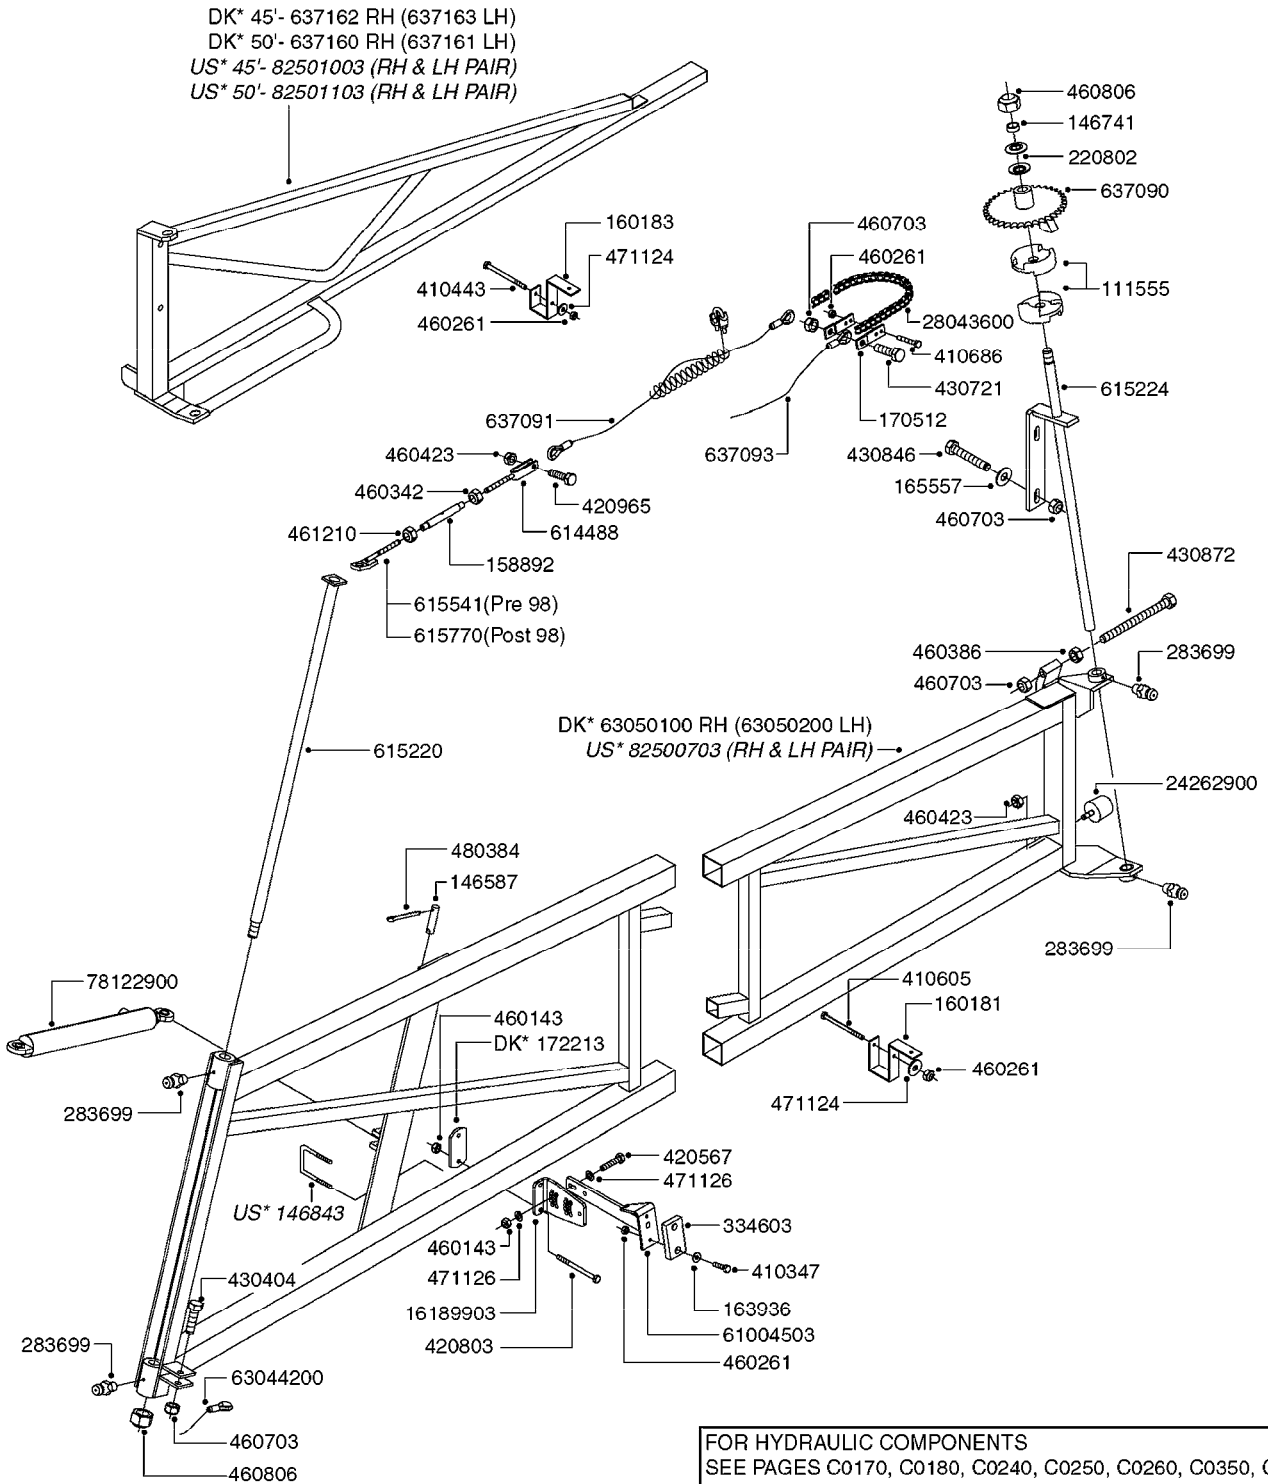

CETOP VALVES
C0580-HIN, 01:01:16

C0580

CETOP VALVES
C0580-HIN, 01:01:16

Page 1

Date 04.11.2017 14:49

Pos.	parts-n°	order qty	description
1	242102	1	O-RING Ø9.25X1.78 NITRIL 90SH
2	450964	1	SCREW M5X30 F.CYLINDER
3	450965	1	SCREW ROUND M5X70
4	782115	1	HY SOLENOID VALVE DH HYD
5	782116	1	HY SOLENOID VALVE MD1L-S3/10N-D12K1/P
6	782118	1	LOCK VALVE MVPP-D
7	782146	1	HYD. CHECK VALVE 1 WAY
8	782829	1	SOLENOID MD1L-TA/10N-D12K1/DT
9	28123700	1	CAP F.SOLENOID - MD1L
10	74187700	1	CAP + O-RING F.CETOP - MD1L
11	78216000	1	SOLENOID F.CETOP VALVE - MD1L
12	78217800	1	MAGNET VLV.MD1L-S3/10N-D12K8DT
13	78218200	1	SOLENOID W/AMP F.MD1L