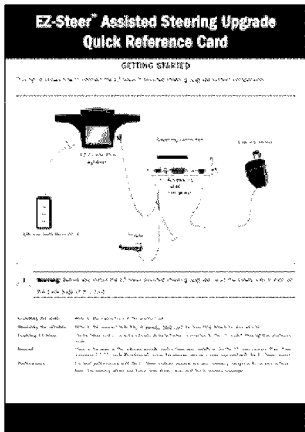

COMPLETE ASSEMBLY:
84205303 (WITH GPS)
84205403 (WITHOUT GPS)

**COMPLETE ASSEMBLIES
WHOLEGOODS ITEMS**

M0040

EZ-GUIDE PLUS LIGHT BAR
M0040-HIN, 01:01:16

Page 1
Date 04.11.2017 14:50

parts-n°	order qty	description
26007403	1	ANTENNA,HURRICANE F. EZGUIDEPL
26007503	1	REMOTE KEYPAD EZ-GUIDE PLUS
26007603	1	CABLE, ANTENNA, EZGUIDEPLUS
26007703	1	CABLE, POWER F. EZGUIDEPLUS
26007803	1	BRACKET KIT F. EZGUIDEPLUS
26007903	1	EZ-Guide 500 External Interfac
26008003	1	LIGHT BAR ASSM WITH GPS
26008103	1	LIGHT BAR ASSM WITHOUT GPS
29002703	1	VACUUM CUP 4 1/2" 1420I
29002803	1	MOUNT, MAG F. ANTENNA
29002903	1	PLATE, F. ANTENNA MOUNT
67206303	1	QUICK REFERENCE CARD EZ-GUIDE+
67206403	1	MANUAL EZ GUIDE PLUS
84205303	1	EZ GUIDE PLUS W GPS, NO LABLE
84205403	1	EZ GUIDE PLUS W/O GPS,NO LABLE
97607603	1	DECAL COMPANY 45MM X 20MM