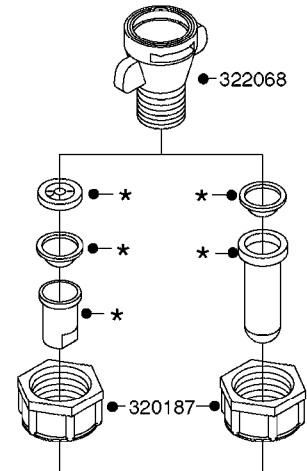

SINGLE NOZZLE BODY

TRIPLET NOZZLE BODY

D1090

*=REFER TO HARDI NOZZLE CATALOG

NOZZLE BODIES-SNAP FIT
D1090-HIN, 01:01:16

Page 1
Date 04.11.2017 14:49

parts-n°	order qty	description
143592	1	LOCK CLAMP FOR TRIPLET
241371	1	DIAPHRAGM, NO-DRIP alt 241371
241990	1	O-RING D9.3 X 2.4 VITON
242594	1	O-RING D14 X 1.78 SCH.70-EPDM
242598	1	O-RING D7.0 X 2.5 NITRIL
320187	1	FITT.DK CAP 3/8" BSP BLACK
320283	1	FITT.DK NUT 3/4"BSP
321462	1	CAP F.NO-DRIP ASSY.
322068	1	SNAP-FIT ADAPTER THREAD. HARDI
322114	1	NUT PLASTIC F.NOZZ.H
322116	1	BOLT PLASTIC F.NOZZ.H.
322258	1	HOUSING F.TRIPLET
322260	1	NOZZLE HOLDER LOWER PART
333012	1	NOZZLE HOLD. UPPER PART
334082	1	SNAP-FIT NOZZ.HOLD.CONE BLACK
334102	1	BLANK F.NOZZLE
334172	1	SNAP-FIT NOZZ.HOLD.CONE GREEN
334173	1	SNAP-FIT NOZZ.HOLD.CONE ORANGE
334220	1	YOKE, UPPER NOZZLE BODY
334371	1	SNAP-FIT NOZZLE HOLDER YELLOW
334373	1	SNAP-FIT NOZZLE HOLDER RED
334377	1	SNAP-FIT NOZZLE HOLDER BLUE
334926	1	SNAP-FIT TURN PLATE F TRIPLET
390639	1	O-RING F.NOZZLE FILTER
440665	1	SCREW M4.2X16 STAINLESS
716236	1	FITT.DK HB 1/2" ASSY. F. 3/4"
716413	1	FITT.DK PLUG ASSY. F.NOZ TUBE
724621	1	FITT.DK HB 3/4"ASSY F.3/4" NUT
725042	1	SCREEN 80 MESH W.GASKET, RED
725043	1	SCREEN 50 MESH W.GASKET,BLUE
725044	1	SCREEN 100 MESH W.GASKET,YELLO
725078	1	SNAP-FIT TRIPLET W/O NOZZ HOLD
725079	1	NOZZLE ASSY.SING.SNAP-FIT GREN
729645	1	NON-DRIP SPRING ASSY.GREEN 10