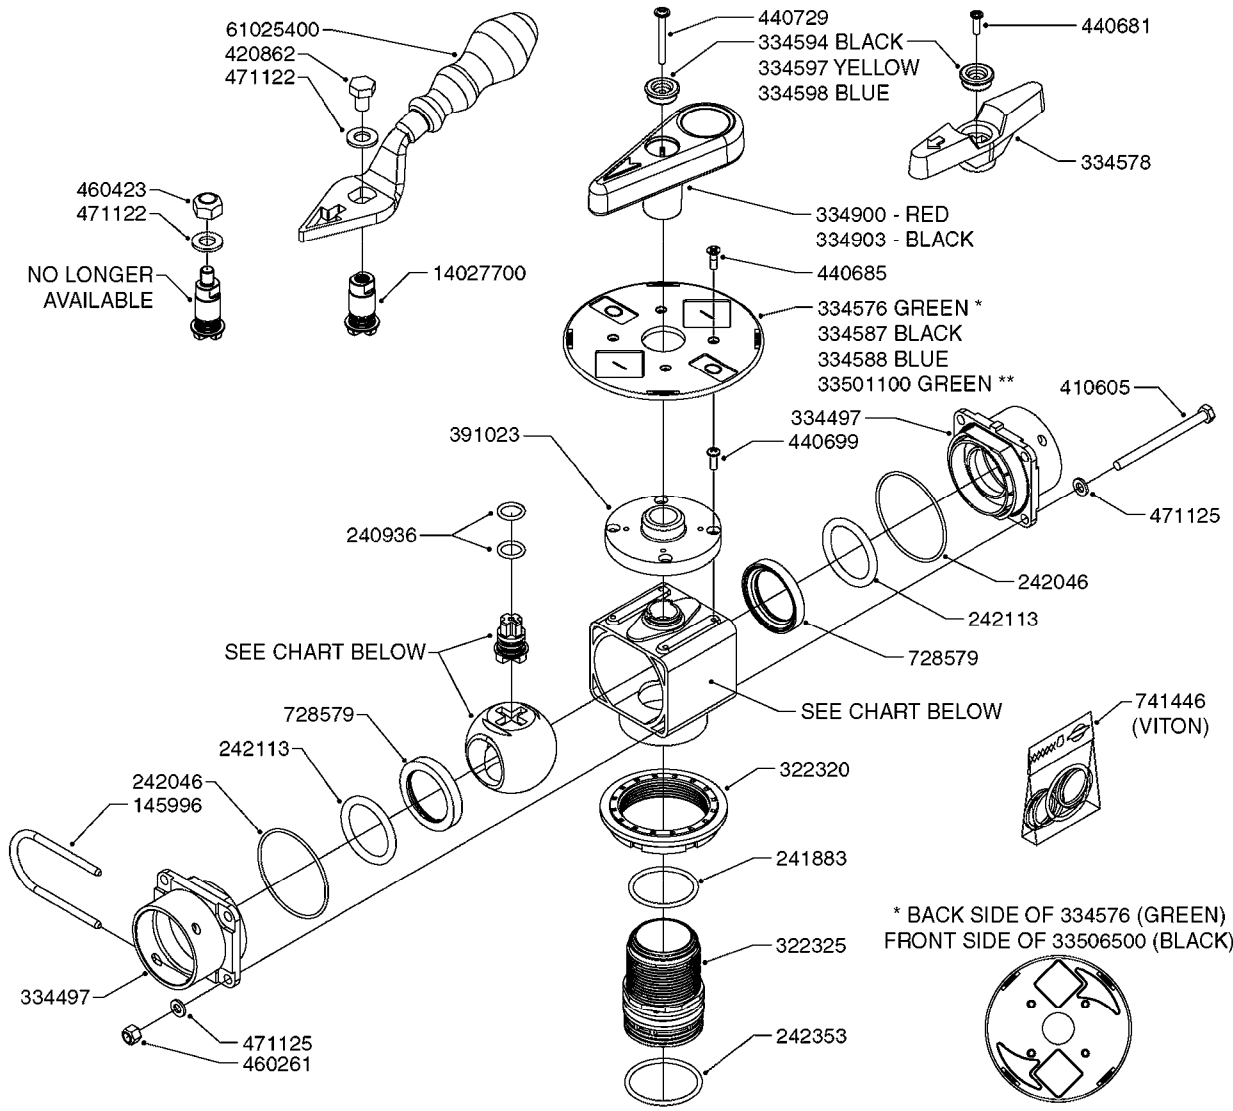

12 VOLT OUTLET BOX
B0410-HIN, 01:01:16

B0410

12 VOLT OUTLET BOX
B0410-HIN, 01:01:16

Page 1
Date 04.11.2017 14:49

parts-n°	order qty	description
260363	1	PLUG 2 POLE 12V
260827	1	PLUG F.EC ATTACHMENTS
260901	1	SPADE F.ELEC CONN.1.5MM BLUE
261060	1	PLUG F.EC ATTACHMENTS
261061	1	SPADE F.ELEC.2 WAY CONNECTOR
261067	1	GROMMET 10-14 GREY
261205	1	FUSE HOLDER
261206	1	FUSE 25 A
261207	1	ELECTRIC CONNECTOR 4MM
261208	1	SPADE F.ELEC.CONNECTOR 4MM
261213	1	WIRE 6.4MM BLACK
261214	1	WIRE 6.4MM RED
283697	1	TIESTRAP 200MM
471122	1	WASHER, M10, Ø20/10.5X 2.0, SS
731853	1	CABLE 2X4MM L=138"
817925	1	OUTLET BOX 12 VOLT ELEC.
978237	1	DECAL OUTLET BOX
39134000	1	BOX, COMPLETE, 12V POWER BOX