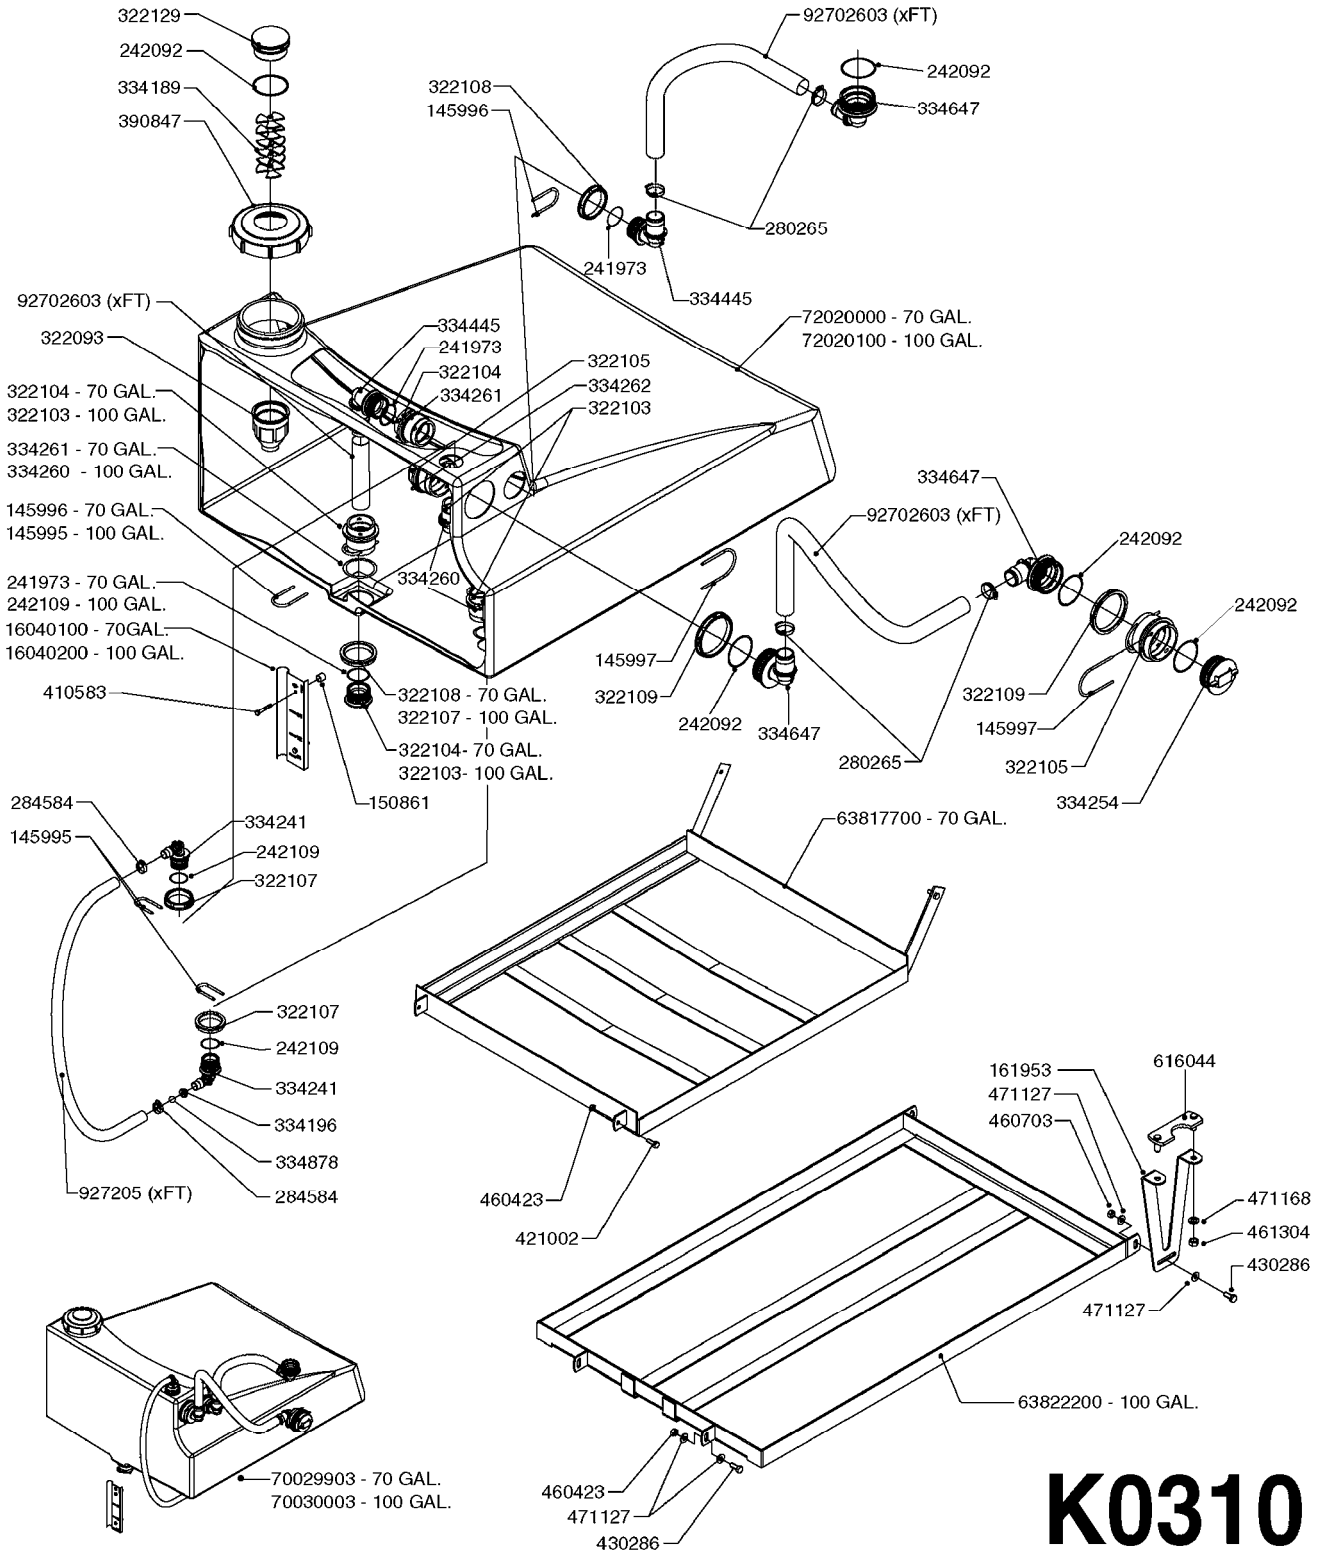

K0310

FLUSH SYSTEM CM 750 1200 PLUS
K0310-HIN, 01:01:16

Page 1
Date 04.11.2017 14:50

parts-n°	order qty	description
145995	1	FITT.DK S-53 FORK
145996	1	FITT.DK S-67 FORK
145997	1	FITT.DK S-93 FORK
150861	1	BUSHING D16/D13X14
161953	1	FLUSH TANK MT BKT SUPPORT 100G
241973	1	O-RING Ø3 X 44,2 70 SHORES NITRIL
242092	1	O-RING D69.5X3
242109	1	O-RING D32.2x3.0
280265	1	CLMP HS GEAR1-1/2" alt28030103
284584	1	CLAMP HOSE GEAR 3/4" MINI 012
322093	1	HOUSING F.TANK VENT
322103	1	FITT.DK S-53 BULKHEAD
322104	1	FITT.DK S-67 BULKHEAD
322105	1	FITT.DK S-93 BULKHEAD DOUBLE
322107	1	FITT.DK S-53 BULKHEAD NUT
322108	1	FITT.DK S-67 BULKHEAD NUT
322109	1	FITT.DK S-93 BULKHEAD NUT
322129	1	LID F. TANK VENT ASSY.
334189	1	LIQUID SHIELD F. TANK VENT
334196	1	PLUG F. LIQUID LEV. INDICATOR
334241	1	FITT.DK S-53 ELB.3/4"
334254	1	FITT.DK S-93 PLUG
334260	1	GASKET F. S-53 BULKHEAD
334261	1	GASKET F. S-67 BULKHEAD
334262	1	GASKET F.S-93 BULKHEAD
334445	1	HOSE TAIL 90° S67 1"1/2
334647	1	FITT.DK S93 ELB 1-1/2" 90 PVC
334878	1	BALL, YELLOW, SIGHT GAUGE
390847	1	LID F. RINSE TANK CM
410583	1	BOLT HEX 8.8 DEL M6X40
421002	1	BOLT HEX 8.8 DEL M10X30 FT DIN933
430286	1	BOLT HEX 8.8 DEL M12X30 FT
460423	1	NUT HEX M10X1.50 LOCK DIN985A2 SS
460703	1	NUT HEX M12X1.75 LOCK DIN985A2 SS
461304	1	NUT HEX M16X1.5
471127	1	WASHER Z12N 13X24X2,5 RST
471168	1	PAIR OF WASHERS NL16 17X25,4x3,4
616044	1	FASTENER PLATE/2xM16X1.5 L=45
927205	1	HOSE R X CLEAR X 3/4 X 0012"
16040100	1	SCALE F. CLEANWATERTANK 260L
16040200	1	SCALE F. CLEANWATERTANK 420
63817700	1	FLUSH TANK MNT 70 GAL
63822200	1	FLUSH TANK MNT 100 GAL CM+
70029903	1	FLUSH SYSTEM COMP.70G CM+750
70030003	1	FLUSH SYSTEM COMP.100G CM+1200
72020000	1	SEE 70029903
72020100	1	RAW FLUSH TANK 100 GAL
92702603	1	HOSE PVC SUCT GRAY 1-1/2"