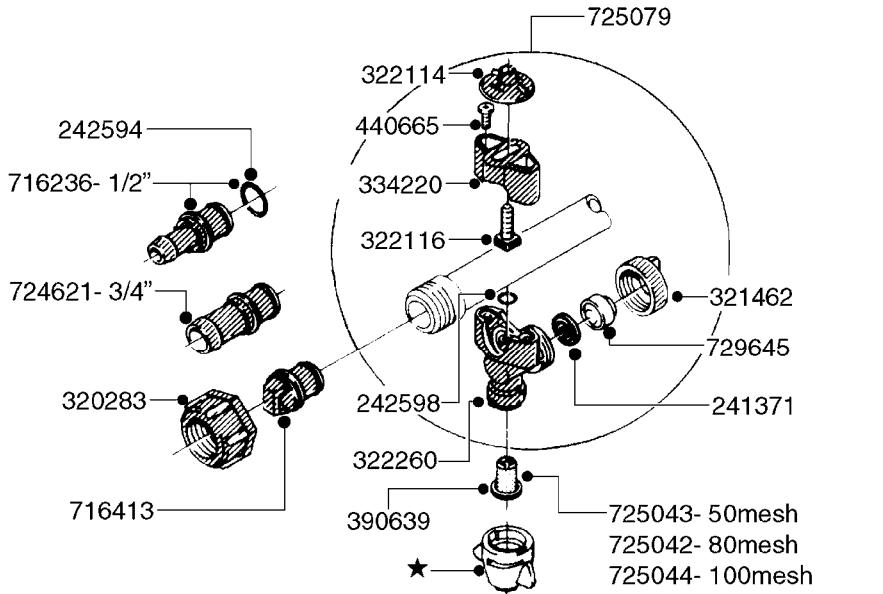

D1060

BOOM-NOZZLES QUINTASTREAM
D1060-HIN, 01:01:16

Page 1

Date 04.11.2017 14:49

Pos.	parts-n°	order qty	description
1	372011	1	NOZZLE ISO QS-015-5H GREEN
1	372012	1	NOZZLE ISO QS-02-5H YELLOW
1	372013	1	NOZZLE ISO QS-03-5H BLUE
1	372014	1	NOZZLE ISO QS-04-5H RED
1	372015	1	NOZZLE ISO QS-05-5H BROWN
1	372016	1	NOZZLE ISO QS-06-5H GREY
1	372017	1	NOZZLE ISO QS-08-5H WHITE
1	372018	1	NOZZLE ISO QS-10-5H LT. BLUE
1	372019	1	NOZZLE ISO QS-15-5H LT. GREEN
2	372002	1	ISO QNTSTRM 015 S-GREEN
2	372003	1	ISO QNTSTRM 02 S-YELLOW
2	372004	1	ISO QNTSTRM 03 S-BLUE
2	372005	1	ISO QNTSTRM 04 S-RED
2	372006	1	ISO QNTSTRM 05 S-BROWN
2	372007	1	ISO QNTSTRM 06 S-GREY
2	372008	1	ISO QNTSTRM 08 S-WHITE
2	372009	1	ISO QNTSTRM 10 S-LT.BLU
2	372010	1	ISO QNTSTRM 15 S-LT.GRN