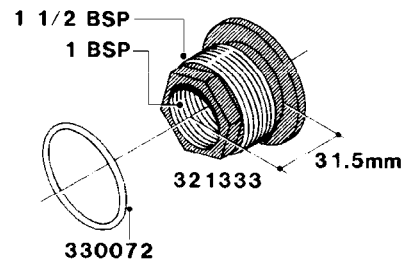

L0060

FITTINGS - BULKHEAD
L0060-HIN, 01:01:16

Page 1

Date 04.11.2017 14:50

parts-n°	order qty	description
141046	1	NUT 3/8" BSP
141341	1	NUT 1/4' BSP
240284	1	O-RING D82,5/75 X 3,5
320456	1	FITT.DK BULKHEAD 1"BSP DOUBLE
320467	1	FITT.DK BULKHEAD 1"BSP SINGLE
320471	1	FITT.DK NUT 1" BSP JAMB
320541	1	FITT.DK BULKHEAD 2-1/2'BSP SIN
320552	1	FITT.DK NUT 2-1/2' BSP JAMB
320644	1	FITT.DK ELB.3/4"HB X 1" BSP
320784	1	FITT.DK CAP 1-1/2" BSP
320795	1	FITT.DK NUT 1-1/2" BSP JAMB
320935	1	FITT.DK BULKHEAD 1/4' BSP SING
320946	1	FITT.DK BULKHEAD 3/8' BSP SING
321296	1	FITT.DK BULKHEAD 1/2" BSP SING
321307	1	FITT.DK NUT 1/2" BSP JAMB
321333	1	FITT.DK BULK 1-1/2" X 1"F BSP
330061	1	O-RING D16/D11X2,5
330072	1	O-RING D53.5/D45.5X4
330212	1	O-RING D19/D14X2.4 F.1/2"NUT
332577	1	O-RING D38/D30X4 F.1" PUR.
332592	1	O-RING D26/D20X3