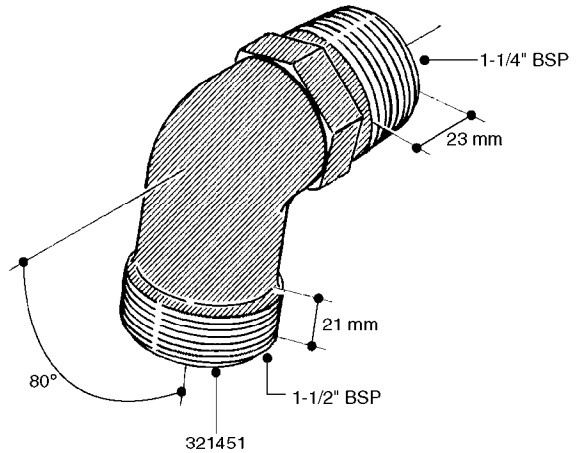

L0030

FITTINGS - HEXAGON NIPPLES
L0030-HIN, 01:01:16

Page 1
Date 04.11.2017 14:50

parts-n°	order qty	description
10015303	1	FITT.PO.HN 1.00X1.00 M1000
10425003	1	FITT.PO.HN 1.25X1.00 MCPHEE
320132	1	FITT.DK HN 1" BSP
320176	1	FITT.DK HN 3/8"X1/2" BSP
320445	1	FITT.DK HN 1/4"X3/8" BSP
320655	1	FITT.DK HN 1/2"-1/2" BSP
320692	1	FITT.DK HN 3/8'BSPX1/4'NPT
320703	1	FITT.DK HN 3/8BSP X1/2 &1/4NPT
320725	1	FITT.DK NIPPLE 3/8"-3/8" BSP
320902	1	FITT.DK HN 3/8'X 1/4' BSP
390232	1	FITT.DK HN 1-1/2' X 1-1/4' BSP
390276	1	FITT.DK HN 1'BSP