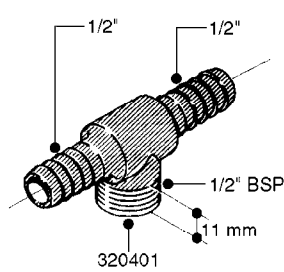

L0040

FITTINGS - NIPPLES & ELBOWS
L0040-HIN, 01:01:16

Page 1

Date 04.11.2017 14:50

parts-n°	order qty	description
10530803	1	FITT.PO.SE 2.00X2.00 45 DEG.
320191	1	FITT.DK ELB 3/8' BSP 45 DEGREE
320482	1	FITT.DK ELB. 1/2" BSP 60 DEG.
320596	1	FITT.DK ELB 3/8'-1/2'BSP 45DEG
320607	1	FITT.DK HN 3/8M X 3/8F BSP LNG
320633	1	FITT.DK HN 3/8"M X 3/8"F BSP
321451	1	FITT.DK ELB.1-1/2 X1-1/4 80DEG
321532	1	FITT.DK REDUC 3/4' X 1/2' BSP
390233	1	FITT.DK REDUC 1-1/2" X 1" BSP