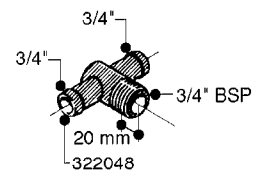

L0040

FITTINGS - NIPPLES & ELBOWS
L0040-HIN, 01:01:16

Page 1

Date 04.11.2017 14:50

parts-n°	order qty	description
10530803	1	FITT.PO.SE 2.00X2.00 45 DEG.
320191	1	FITT.DK ELB 3/8' BSP 45 DEGREE
320482	1	FITT.DK ELB. 1/2" BSP 60 DEG.
320596	1	FITT.DK ELB 3/8'-1/2'BSP 45DEG
320607	1	FITT.DK HN 3/8M X 3/8F BSP LNG
320633	1	FITT.DK HN 3/8"M X 3/8"F BSP
321451	1	FITT.DK ELB.1-1/2 X1-1/4 80DEG
321532	1	FITT.DK REDUC 3/4' X 1/2' BSP
390233	1	FITT.DK REDUC 1-1/2" X 1" BSP