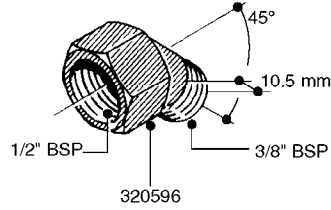

L0030

FITTINGS - HEXAGON NIPPLES
L0030-HIN, 01:01:16

Page 1
Date 04.11.2017 14:50

parts-n°	order qty	description
10015303	1	FITT.PO.HN 1.00X1.00 M1000
10425003	1	FITT.PO.HN 1.25X1.00 MCPHEE
320132	1	FITT.DK HN 1" BSP
320176	1	FITT.DK HN 3/8"X1/2" BSP
320445	1	FITT.DK HN 1/4"X3/8" BSP
320655	1	FITT.DK HN 1/2"-1/2" BSP
320692	1	FITT.DK HN 3/8'BSPX1/4'NPT
320703	1	FITT.DK HN 3/8BSP X1/2 &1/4NPT
320725	1	FITT.DK NIPPLE 3/8"-3/8" BSP
320902	1	FITT.DK HN 3/8'X 1/4' BSP
390232	1	FITT.DK HN 1-1/2' X 1-1/4' BSP
390276	1	FITT.DK HN 1'BSP