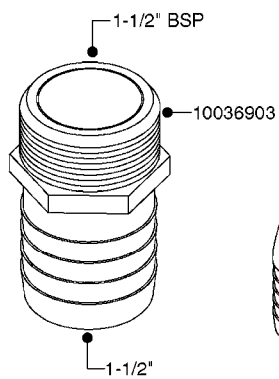

L0040

FITTINGS - NIPPLES & ELBOWS
L0040-HIN, 01:01:16

Page 1

Date 04.11.2017 14:50

parts-n°	order qty	description
10530803	1	FITT.PO.SE 2.00X2.00 45 DEG.
320191	1	FITT.DK ELB 3/8' BSP 45 DEGREE
320482	1	FITT.DK ELB. 1/2" BSP 60 DEG.
320596	1	FITT.DK ELB 3/8'-1/2'BSP 45DEG
320607	1	FITT.DK HN 3/8M X 3/8F BSP LNG
320633	1	FITT.DK HN 3/8"M X 3/8"F BSP
321451	1	FITT.DK ELB.1-1/2 X1-1/4 80DEG
321532	1	FITT.DK REDUC 3/4' X 1/2' BSP
390233	1	FITT.DK REDUC 1-1/2" X 1" BSP