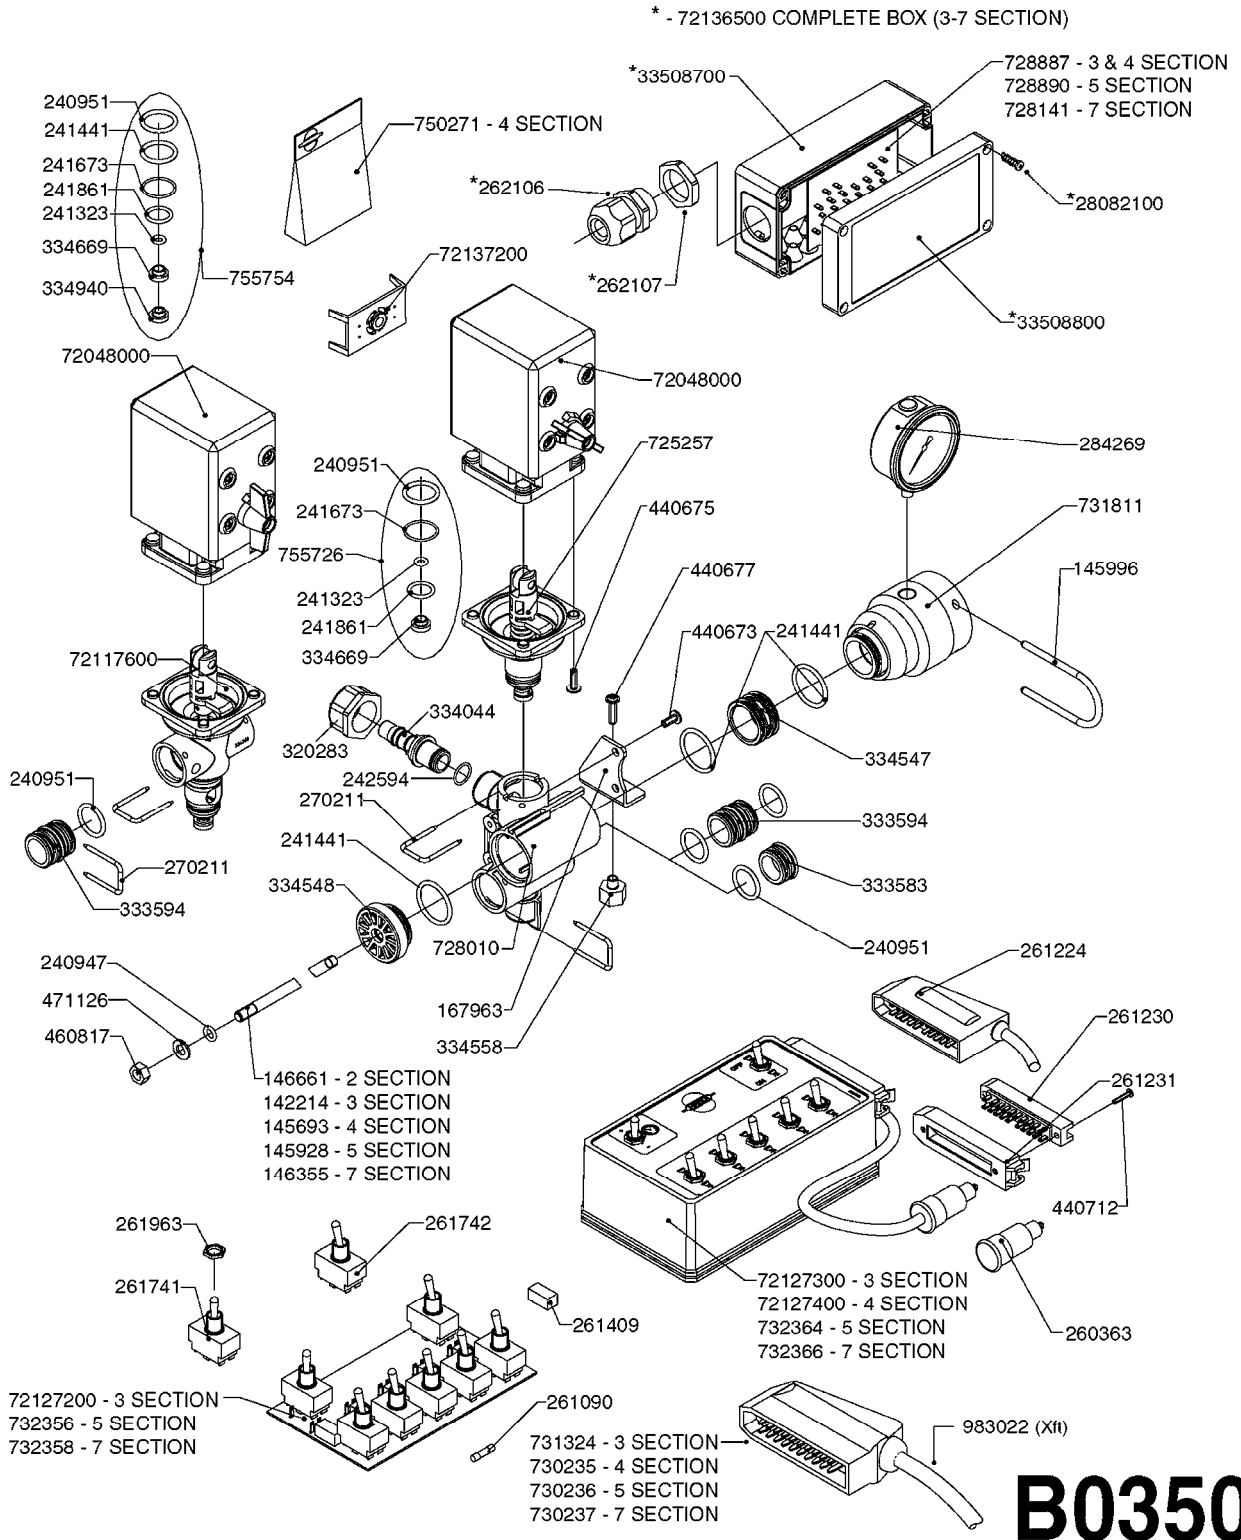

A0570

* Changed in 2016 from 100 series to G-Series (see page A0610).

C.V.PTO-BLACK SQUARE (POST'05)
A0570-HIN, 23:08:19

Page 1
Date 12.08.2020 8:49

parts-n°	order qty	description
10627703	1	PTO PIN KIT F. CV PTO SHAFT
28035203	1	PTO 1-3/4/20X1-3/8/21X1210 CVH
28035303	1	PTO 1-3/8/6 X1-3/8/6 X1210 CVH
28035403	1	PTO 1-3/8/21X1-3/8/21X1210 CVH
28035503	1	PTO 1-3/8/6 X1-3/8/6 X 810 CVH
28040903	1	SELF TAPPING SHIELDING SCREW
28041803	1	DECAL DANGER GUARD MISSING
28041903	1	DECAL DANGER ROT.DRIVELINE
28042003	1	PTO YOKE 1-3/4X20SPL SLIP F.CV
28042103	1	UNIV. JOINT 27x100mm F.CV BLK.
28042203	1	PTO YOKE INNER F.CV PTO SHAFT
28042303	1	ROLL PIN
28042403	1	PTO TUBE OUTER F.CV PTO SHAFT
28042503	1	PTO TUBE INNER F.CV PTO SHAFT
28042603	1	PTO YOKE F.INNER TUBE CV PTO
28042703	1	PTO YOKE 1-3/8X21SPL BLACK
28042803	1	UNIV. JOINT 30.2x79.4mm F/BLK.
28042903	1	SAFETY CHAIN F.CV BLACK PTO
28043003	1	PTO REPAIR KIT F.PUSH YOKE CV
28043303	1	PTO YOKE 1-3/8X6 SPL SLIP F.CV
28089203	1	UNIV.JOINT 27X100MM F.CV
28089303	1	PTO TUBE OUTER 655X53.9 OD
28089403	1	PTO TUBE INNER 670X47.4 OD
28089503	1	PTO YOKE 1-3/8X6 SPL SLIP F.CV
28099803	1	SELF TAPPING SCREW 4.8X22
28100003	1	ROLL PIN 10X65
28110503	1	PTO SHIELD COMPLETE F.28035503
28111303	1	PTO SHIELD COMPLETE F.28035203-28035403
28111403	1	PTO TUBE INNER F.CV PTO SHAFT
28111503	1	PTO YOKE 1-3/8"X21 RT F.CV