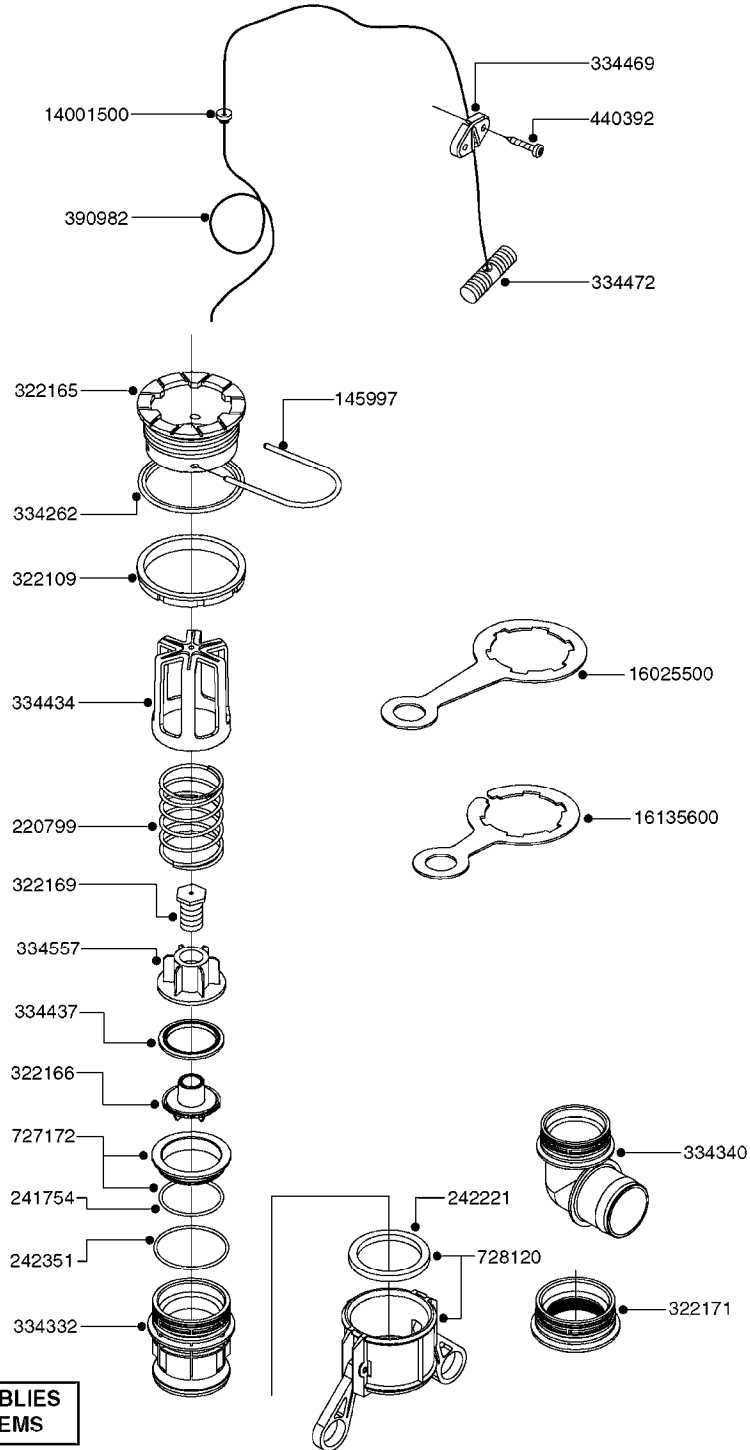

CLEAN WATER TANK
K0130-HIN, 01:01:16

COMPLETE TANK ASSY : 722072

K0130

CLEAN WATER TANK
K0130-HIN, 01:01:16

Page 1
Date 12.08.2020 8:49

parts-n°	order qty	description
161370	1	BKT.CLEAN WATER BOTT. VALVE
179989	1	BRKT. F. 3 GAL. TANK
281551	1	BALL VALVE 1/2"
320084	1	FITT.DK NUT 1/2" BSP
320482	1	FITT.DK ELB. 1/2" BSP 60 DEG.
321296	1	FITT.DK BULKHEAD 1/2" BSP SING
321307	1	FITT.DK NUT 1/2" BSP JAMB
321742	1	FITT.DK BULKHEAD 1/2' BSP
330212	1	O-RING D19/D14X2.4 F.1/2"NUT
330687	1	FITT.DK HB 1/2" F. 1/2" NUT
332592	1	O-RING D26/D20X3
334534	1	CLAMP HOSE PLASTIC 1/2"
420604	1	BOLT HEX 8.8 DEL M10X25 FT DIN933
420626	1	BOLT HEX 8.8 DEL M10X20 FT
421046	1	BOLT HEX M8X25/25 A2 SS DIN933
430721	1	BOLT HEX 8.8 DEL M12X40 FT
430802	1	BOLT HEX 8.8 DEL M12X75
430846	1	BOLT HEX 8.8 DEL M12X80
430870	1	BOLT HEX 8.8 DEL M12X55 FT
460364	1	NUT HU M8 A2 SS DIN934
460423	1	NUT HEX M10X1.50 LOCK DIN985A2 SS
460703	1	NUT HEX M12X1.75 LOCK DIN985A2 SS
471127	1	WASHER, M12, Ø24/13X24X2.5 SS
614396	1	CLEAN WATER BRACKET MB
614409	1	BRACKET FOR FOAM MARKER
717577	1	VALVE F.CLEAN WATER TANK
722072	1	CLEAN WATER TANK W FRAME & TAP
725901	1	LID F.WATER BOTTLE VENTED
927269	1	HOSE R X PVC X 1/2 X 0012"
10091103	1	BOLT HEX 3/8 NC GR.2 03.00'
10171703	1	BOLT HEX 3/8 NC GR.2 03.50"
10212903	1	NUT HEX NC (NYLON LOCK) 3/8"
10511303	1	FLATBAR L350/17DEG.CLEAN WATER
10511403	1	FLATBAR 104MM CLEAN WATER
10511503	1	BKT.CLEAN WATER MOUNT EAGLE
10598403	1	BOLT HEX HCS3/8-16 X 4 Z 5
63026303	1	CLEAN WATER TANK BRKT, ATV