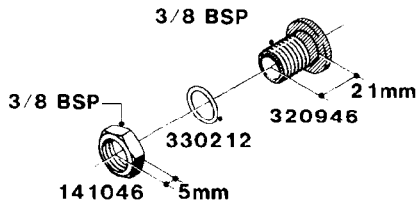

L0060

FITTINGS - BULKHEAD
L0060-HIN, 01:01:16

Page 1

Date 12.08.2020 8:50

parts-n°	order qty	description
141046	1	NUT 3/8" BSP
141341	1	NUT 1/4' BSP
240284	1	O-RING D82,5/75 X 3,5
320456	1	FITT.DK BULKHEAD 1"BSP DOUBLE
320467	1	FITT.DK BULKHEAD 1"BSP SINGLE
320471	1	FITT.DK NUT 1" BSP JAMB
320541	1	FITT.DK BULKHEAD 2-1/2'BSP SIN
320552	1	FITT.DK NUT 2-1/2' BSP JAMB
320644	1	FITT.DK ELB.3/4"HB X 1" BSP
320784	1	FITT.DK CAP 1-1/2" BSP
320795	1	FITT.DK NUT 1-1/2" BSP JAMB
320935	1	FITT.DK BULKHEAD 1/4' BSP SING
320946	1	FITT.DK BULKHEAD 3/8' BSP SING
321296	1	FITT.DK BULKHEAD 1/2" BSP SING
321307	1	FITT.DK NUT 1/2" BSP JAMB
321333	1	FITT.DK BULK 1-1/2" X 1"F BSP
330061	1	O-RING D16/D11X2,5
330072	1	O-RING D53.5/D45.5X4
330212	1	O-RING D19/D14X2.4 F.1/2"NUT
332577	1	O-RING D38/D30X4 F.1" PUR.
332592	1	O-RING D26/D20X3