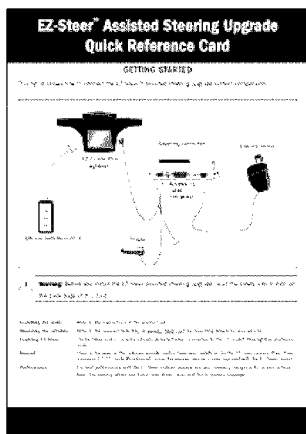

COMPLETE ASSEMBLY:
84205303 (WITH GPS)
84205403 (WITHOUT GPS)

**COMPLETE ASSEMBLIES
WHOLEGOODS ITEMS**

M0040

EZ-GUIDE PLUS LIGHT BAR
M0040-HIN, 01:01:16

Page 1
Date 12.08.2020 8:50

parts-n°	order qty	description
26007403	1	ANTENNA,HURRICANE F. EZGUIDEPL
26007503	1	REMOTE KEYPAD EZ-GUIDE PLUS
26007603	1	CABLE, ANTENNA, EZGUIDEPLUS
26007703	1	CABLE, POWER F. EZGUIDEPLUS
26007803	1	BRACKET KIT F. EZGUIDEPLUS
26007903	1	EZ-Guide 500 External Interfac
26008003	1	LIGHT BAR ASSM WITH GPS
26008103	1	LIGHT BAR ASSM WITHOUT GPS
29002703	1	VACUUM CUP 4 1/2" 1420I
29002803	1	MOUNT, MAG F. ANTENNA
29002903	1	PLATE, F. ANTENNA MOUNT
67206303	1	QUICK REFERENCE CARD EZ-GUIDE+
67206403	1	MANUAL EZ GUIDE PLUS
84205303	1	EZ GUIDE PLUS W GPS, NO LABLE
84205403	1	EZ GUIDE PLUS W/O GPS,NO LABLE
97607603	1	DECAL COMPANY 45MM X 20MM