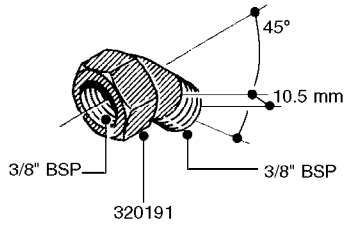

L0030

FITTINGS - HEXAGON NIPPLES
L0030-HIN, 01:01:16

Page 1
Date 12.08.2020 8:49

parts-n°	order qty	description
10015303	1	FITT.PO.HN 1.00X1.00 M1000
10425003	1	FITT.PO.HN 1.25X1.00 MCPHEE
320132	1	FITT.DK HN 1" BSP
320176	1	FITT.DK HN 3/8"X1/2" BSP
320445	1	FITT.DK HN 1/4"X3/8" BSP
320655	1	FITT.DK HN 1/2"-1/2" BSP
320692	1	FITT.DK HN 3/8'BSPX1/4'NPT
320703	1	FITT.DK HN 3/8BSP X1/2 &1/4NPT
320725	1	FITT.DK NIPPLE 3/8"-3/8" BSP
320902	1	FITT.DK HN 3/8'X 1/4' BSP
390232	1	FITT.DK HN 1-1/2' X 1-1/4' BSP
390276	1	FITT.DK HN 1'BSP