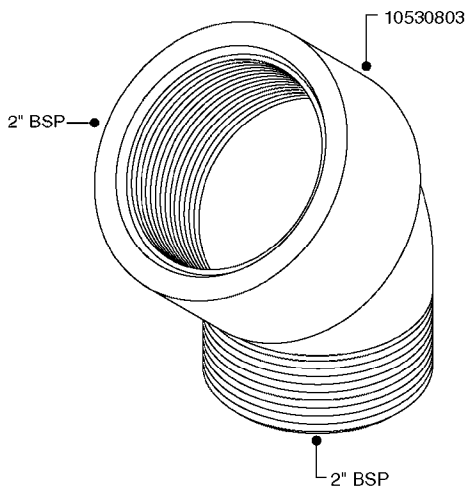

L0030

FITTINGS - HEXAGON NIPPLES
L0030-HIN, 01:01:16

Page 1
Date 12.08.2020 8:49

parts-n°	order qty	description
10015303	1	FITT.PO.HN 1.00X1.00 M1000
10425003	1	FITT.PO.HN 1.25X1.00 MCPHEE
320132	1	FITT.DK HN 1" BSP
320176	1	FITT.DK HN 3/8"X1/2" BSP
320445	1	FITT.DK HN 1/4"X3/8" BSP
320655	1	FITT.DK HN 1/2"-1/2" BSP
320692	1	FITT.DK HN 3/8'BSPX1/4'NPT
320703	1	FITT.DK HN 3/8BSP X1/2 &1/4NPT
320725	1	FITT.DK NIPPLE 3/8"-3/8" BSP
320902	1	FITT.DK HN 3/8'X 1/4' BSP
390232	1	FITT.DK HN 1-1/2' X 1-1/4' BSP
390276	1	FITT.DK HN 1'BSP