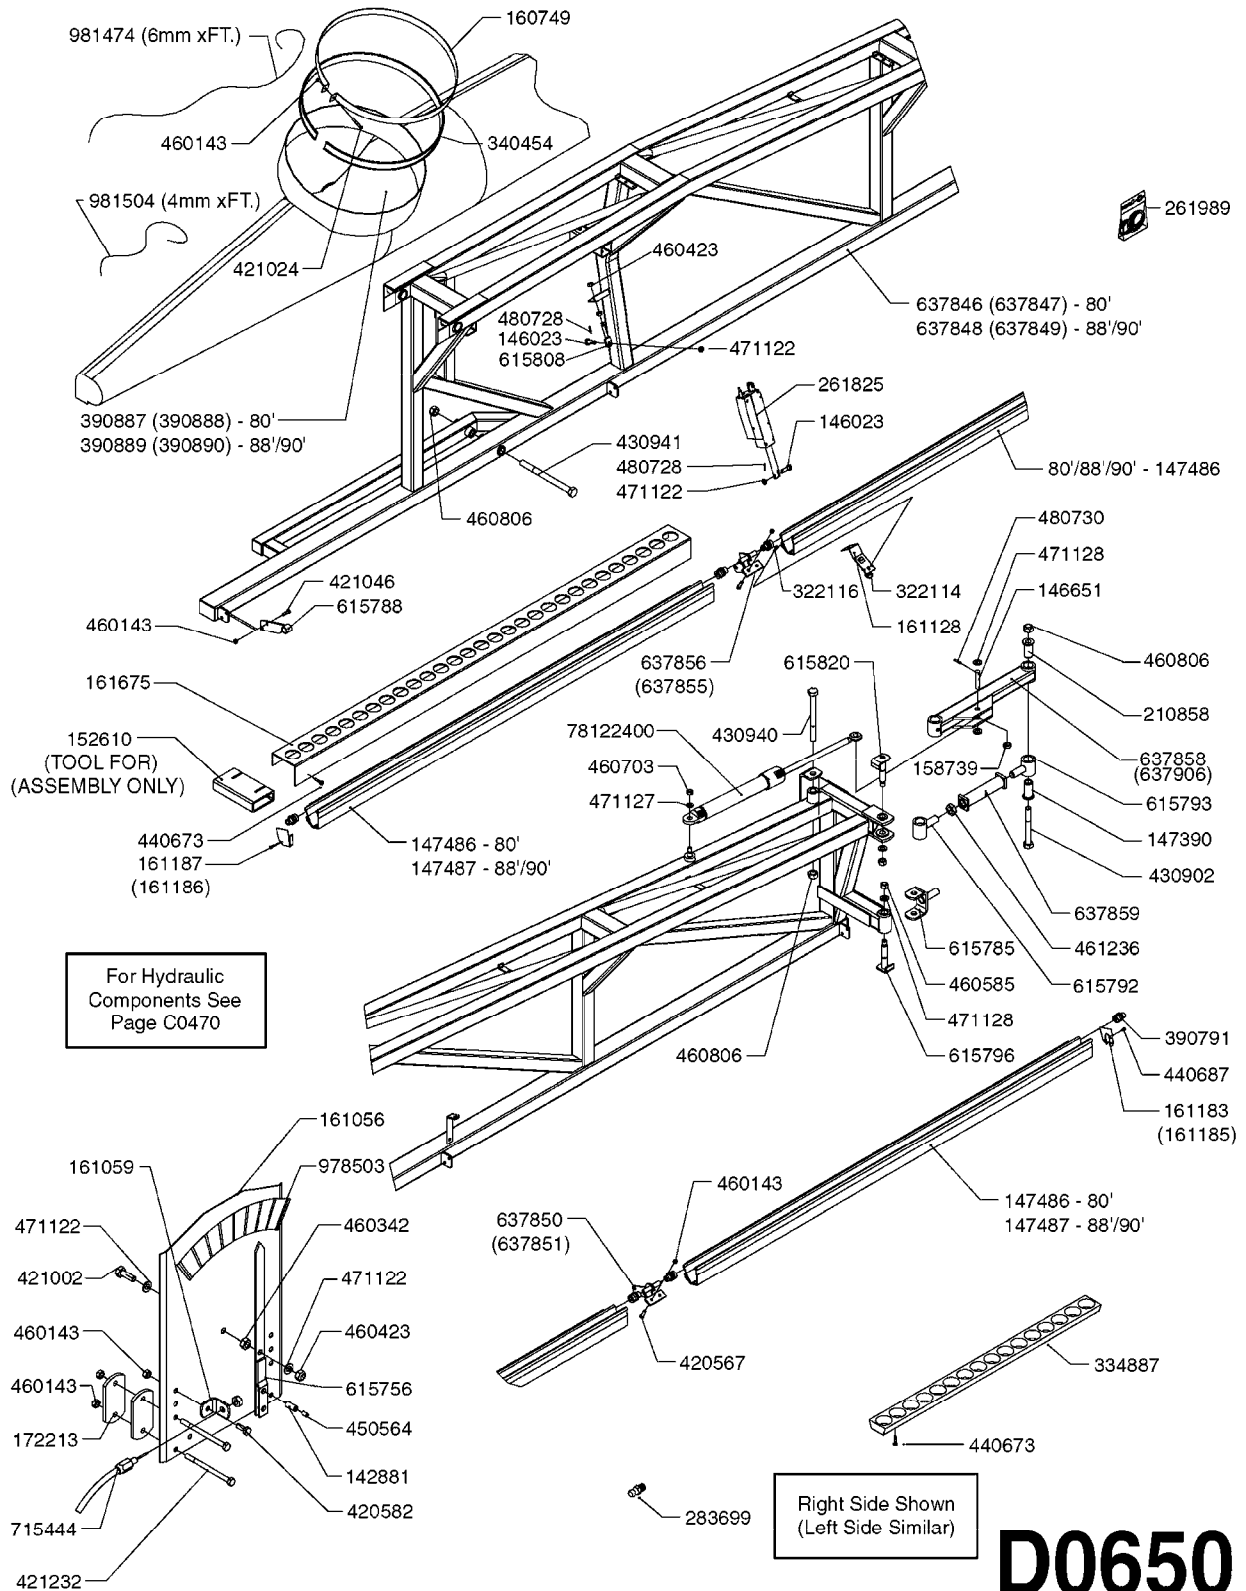

D0650

BOOM - TF INNER WING HAZ 80/90
D0650-HIN, 01:01:16

Page

1

Date

12.08.2020

8:49

parts-n°	order qty	description
142881	1	WIRE HOLDER FOR REMOTE CONTROL
146023	1	PIN FOR COGWHEEL
146651	1	PIN
147390	1	BUSHING
147486	1	AIR SLOT RAIL L=1995/D25
147487	1	AIR SLOT RAIL L=2495/D25
152610	1	TOOL - 50X20X2.0, L=90
158739	1	BUSHING 3/4"X10
160749	1	BAND METAL F.AIR BAG
161056	1	PLATE F. TILT INDICATOR
161059	1	BRACKET F.TILT INDICATOR CABLE
161128	1	NOZZLE HOLDER TF
161183	1	AIR SLOT END RH
161185	1	AIR SLOT END LH
161186	1	AIR SLOT END LH
161187	1	AIR SLOT END RH
161675	1	AIR DIFFUSER L=1870 R.H.
172213	1	FLAT BAR F.Boom STRAP
210858	1	BUSHING 034/30 L=20
261825	1	ACTUATOR HAZ 2 WIRE
261989	1	SPARE PARTS KIT/BOOM ACTUATOR
283699	1	GREASE NIPPLE M6X1
322114	1	NUT PLASTIC F.NOZZ.H
322116	1	BOLT PLASTIC F.NOZZ.H.
334887	1	AIRGUIDE TWIN FORCE L=494
340454	1	TANK STRAP PACKING 40X2140
390791	1	BUSHING F. AIR SLOT
390887	1	AIR BAG F.80' HAZ FORCE RIGHT
390888	1	AIR BAG F.80' HAZ FORCE LEFT
390889	1	AIR BAG F.88'-90' HAZ FORCE RH
390890	1	AIR BAG F.88'-90' HAZ FORCE LH
420567	1	BOLT HEX 8.8 DEL M8X30 FT
420582	1	BOLT HEX 8.8 DEL M8X20 FT A2
421002	1	BOLT HEX 8.8 DEL M10X30 FT DIN933
421024	1	BOLT HEX 8.8 DEL M8X60
421046	1	BOLT HEX M8X25/25 A2 SS DIN933
421232	1	BOLT HEX 8.8 DEL M8X110
430902	1	BOLT HEX 8.8 M20X150
430940	1	BOLT M20X210 8.8 DEL.
430941	1	BOLT M20X260 8.8 DEL.
440673	1	SCREW F.PLASTIC 5X12 SS
440687	1	SCREW 4.2X13.0
450564	1	SCREW M6X12 ALLEN
460143	1	LOCK NUT M8 SST A2 DIN985
460342	1	NUT HEX M10 DEL DIN934
460423	1	NUT HEX M10X1.50 LOCK DIN985A2 SS
460585	1	LOCKING NUT M16 DIN985 A2 SS
460703	1	NUT HEX M12X1.75 LOCK DIN985A2 SS
460806	1	NUT HEX M20X2.50 LOCK DIN985A2 SS
461236	1	NUT HEX M24X1.5
471122	1	WASHER, M10, Ø20/10.5X 2.0, SS
471127	1	WASHER, M12, Ø24/13X24X2.5 SS
471128	1	WASHER, M16, Ø30/17.0X 3.0, SS
480728	1	PIN D3.2X20 SPLIT
480730	1	SPRING DOWEL PIN 5X30 SST
615756	1	INDICATOR ARROW
615785	1	LINK EYE
615788	1	BRACKET
615792	1	LINK EYE M24 RH THREAD
615793	1	LINK EYE M24 LH THREADS
615796	1	PIN D20 X M16 L=119MM