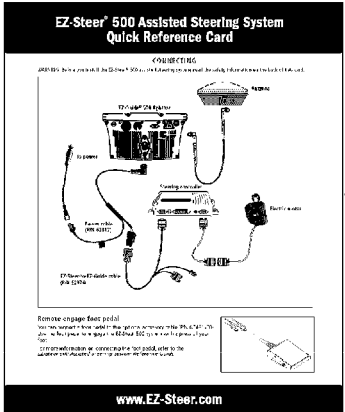

COMPLETE ASSEMBLY 9

COMPLETE ASSEMBLIES
WHOLEGOODS ITEMS

M0070