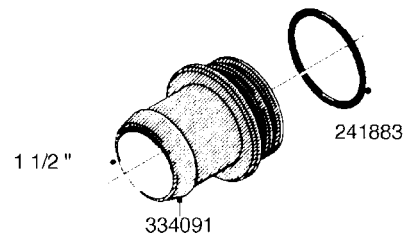

L0090

FITTINGS - S-56 & S-61
L0090-HIN, 01:01:16

Page 1

Date 12.08.2020 8:50

parts-n°	order qty	description
145661	1	FITT.DK S-61 FORK
241754	1	O-RING D59.5X3
241883	1	O-RING 3 X 39.2 NITRIL
322055	1	FITT.DK S-61 BULKHEAD
322056	1	FITT.DK S-61 BULKHEAD NUT
322066	1	FITT.DK S-56 NUT
334050	1	FITT.DK S-61 STR.1-1/4"
334068	1	FITT.DK S-61 STR.1"
334091	1	FITT.DK S56 STR.1-1/2'
334099	1	FITT.DK S-61 ELB.1-1/2"110 DEG
334100	1	FITT.DK S-61 ELB.1" 110 DEG.
334151	1	FITT.DK S-61 ELB.1-1/4"110 DEG
390231	1	FITT.DK NIPPLE 1-1/2 X S56