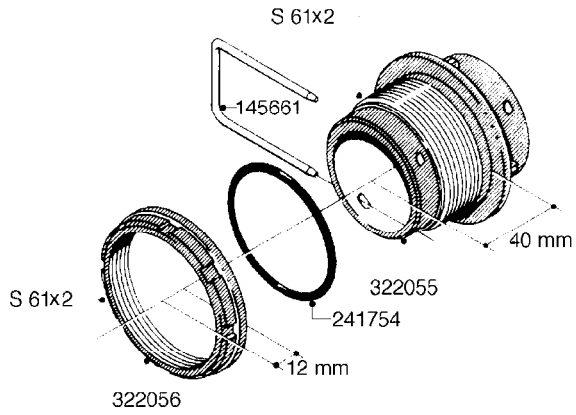

L0090

FITTINGS - S-56 & S-61
L0090-HIN, 01:01:16

Page 1

Date 12.08.2020 8:50

parts-n°	order qty	description
145661	1	FITT.DK S-61 FORK
241754	1	O-RING D59.5X3
241883	1	O-RING 3 X 39.2 NITRIL
322055	1	FITT.DK S-61 BULKHEAD
322056	1	FITT.DK S-61 BULKHEAD NUT
322066	1	FITT.DK S-56 NUT
334050	1	FITT.DK S-61 STR.1-1/4"
334068	1	FITT.DK S-61 STR.1"
334091	1	FITT.DK S56 STR.1-1/2'
334099	1	FITT.DK S-61 ELB.1-1/2"110 DEG
334100	1	FITT.DK S-61 ELB.1" 110 DEG.
334151	1	FITT.DK S-61 ELB.1-1/4"110 DEG
390231	1	FITT.DK NIPPLE 1-1/2 X S56