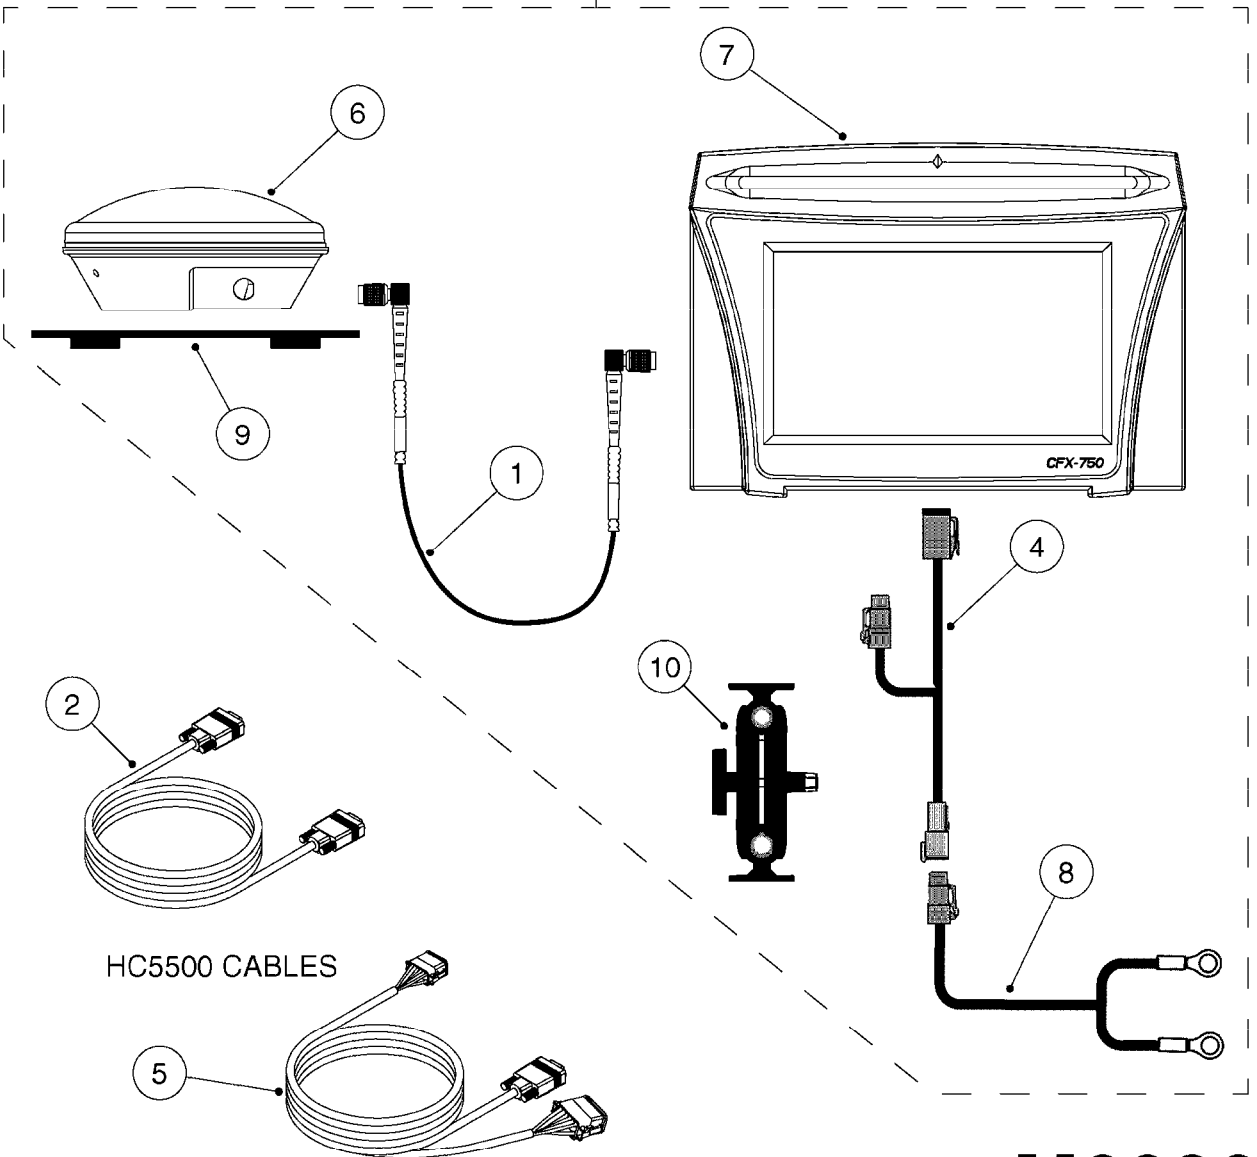

3 COMPLETE ASSEMBLY

CFX-750 DISPLAY, DGPS
M0030-HIN, 01:01:16

Page 1
Date 12.08.2020 8:50

Pos.	parts-n°	order qty	description
1	26007603	1	CABLE, ANTENNA, EZGUIDEPLUS
2	26012003	1	NULL MODEM CABLE
3	26021403	1	CFX-750 DISPLAY, DGPS
4	26021603	1	CABLE, POWER BUS, CAN CFX-750
5	26021703	1	CABLE, ASC INTERFACE, CFX-750
6	26021803	1	AG-25 ANTENNA L1/L2 GLN
7	26022103	1	CFX-750 DISPLAY ONLY
8	26022603	1	CFX-750 Basic Power Cable
9	28048203	1	EZ-GUIDE 500 MOUNT F.AG15 ANT.
10	28048303	1	EZ-GUIDE 250/500 RAM MNT.1.5"