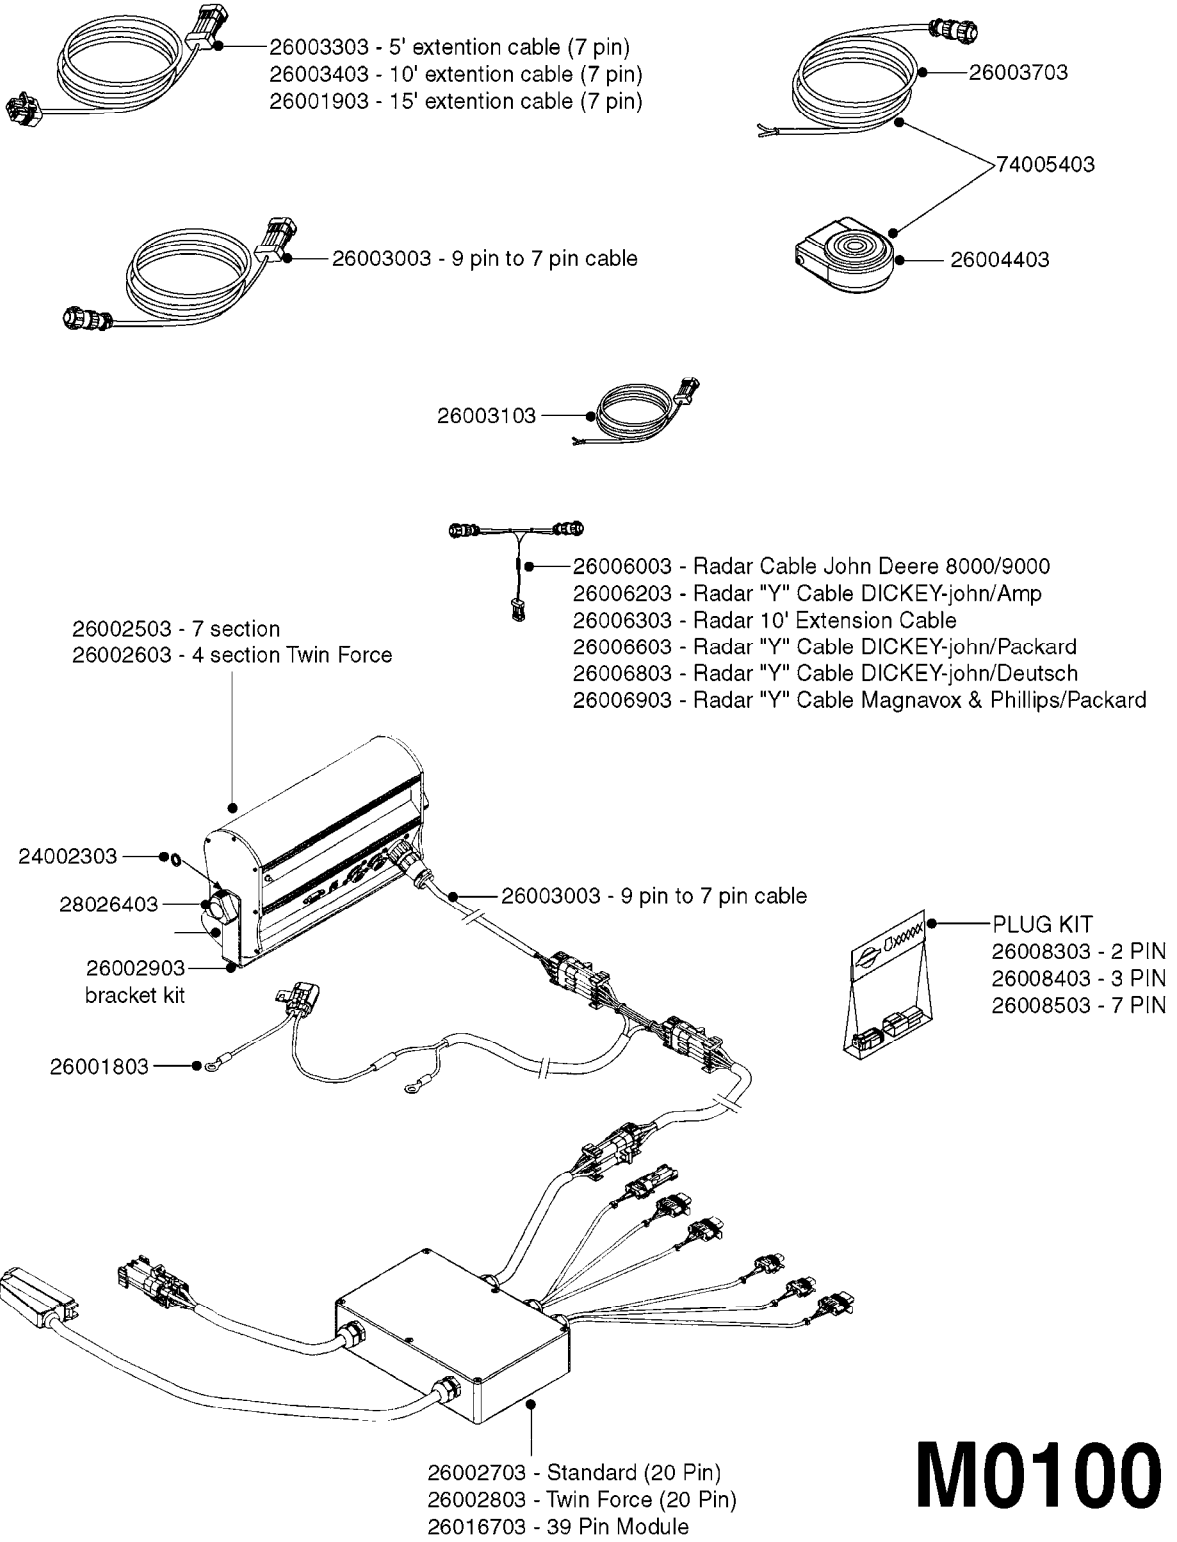

EZ-GUIDE 250 LIGHTBAR
M0080-HIN, 01:01:16

Page 1
Date 12.08.2020 8:50

Pos.	parts-n°	order qty	description
1	26007603	1	CABLE, ANTENNA, EZGUIDEPLUS
2	26015603	1	ANTENNA AG15 L1,EZ GDE 500/250
3	26016103	1	EZ-GUIDE 500 CABLE UNTERM.FUSE
4	26016203	1	EZ-GUIDE 500 POWER CONN.CABLE
5	26017303	1	EZ-GUIDE 250 ALL PORT CABLE
6	26017703	1	EZ-GUIDE 250 POWER CABLE
7	26017803	1	EZ-GUIDE 250 LIGHTBAR DISPLAY
8	26017903	1	EZ-GUIDE 250 PATCH ANTENNA
9	28048203	1	EZ-GUIDE 500 MOUNT F.AG15 ANT.
10	28048303	1	EZ-GUIDE 250/500 RAM MNT.1.5"
11	67217403	1	EZ-GUIDE 250 QUICK REF.CARD
12	84210603	1	EZ GUIDE 250 LIGHTBAR