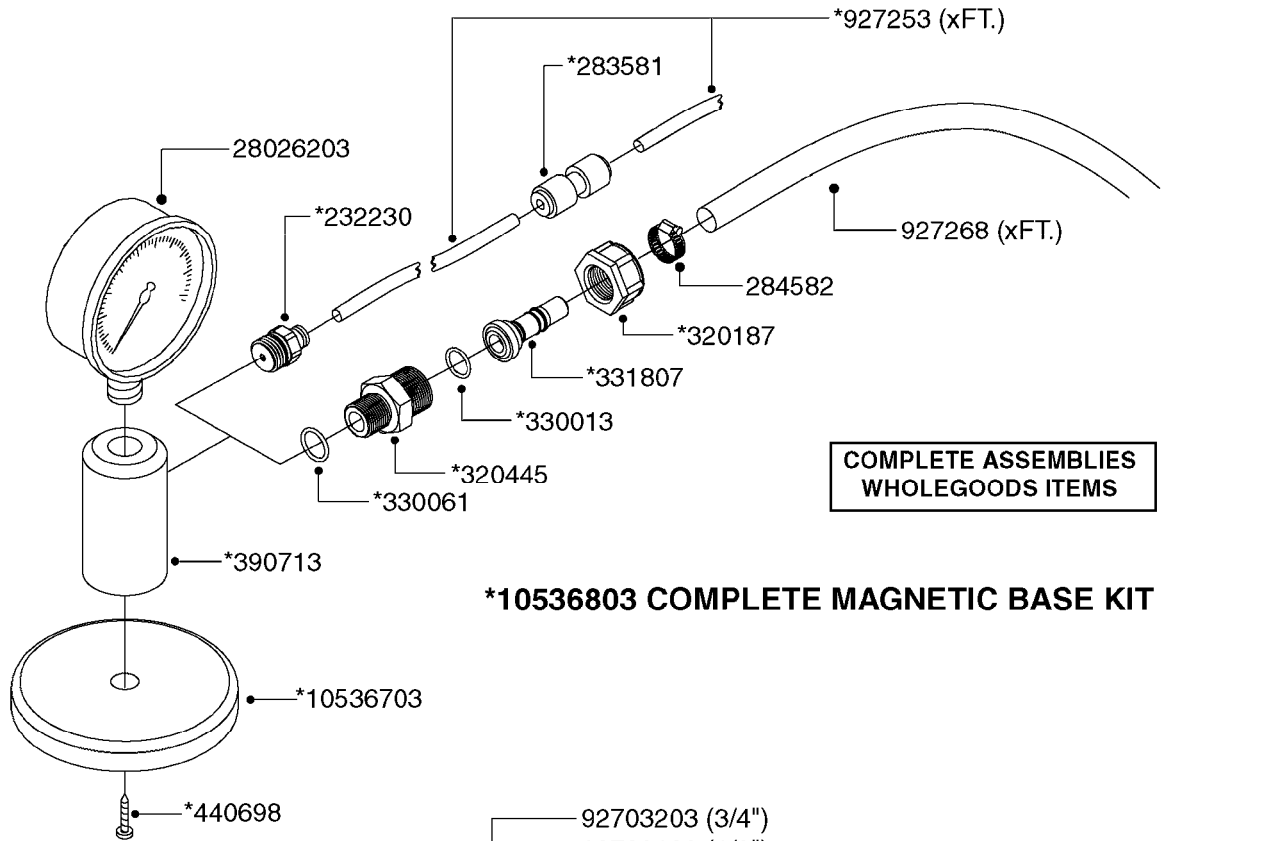

QUICKFILL SYSTEM - S93
K0620-HIN, 29:05:19

Page 1
Date 12.08.2020 8:49

parts-n°	order qty	description
145997	1	FITT.DK S-93 FORK
242092	1	O-RING D69.5X3
322105	1	FITT.DK S-93 BULKHEAD DOUBLE
322109	1	FITT.DK S-93 BULKHEAD NUT
334262	1	GASKET F.S-93 BULKHEAD
390691	1	FITT.DK S-93 STR.2"PVC DRILLED
390721	1	FITT.DK S-93 PLUG W/2" NPT THRE
726580	1	FITT. S93 PLUG W/O-RING
727225	1	FITT.DK S-93 ELB.2'PVC W/ORING
727227	1	FITT.DK S-93 STR.2" W/ORING
10531003	1	CAP F.MALE QUICK COUPLER 2"
10533303	1	DECAL CAUTION-LEAK Q.FILL ENG
10604903	1	QUICK COUPLER MALE 2' 90DEG
24001203	1	RBR LANYARD 11" F.QCK FILL CAP
28030203	1	CLAMP HOSE T-BOLT S2" 235-67
72082400	1	VALVE 2"-S93 3 WAY
92702703	1	HOSE PVC SUCT GRAY 2"
97816300	1	DECAL MANIFOLD QUICK-FILL