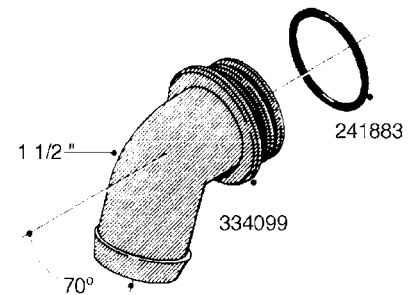

L0090

FITTINGS - S-56 & S-61
L0090-HIN, 01:01:16

Page 1

Date 12.08.2020 8:50

parts-n°	order qty	description
145661	1	FITT.DK S-61 FORK
241754	1	O-RING D59.5X3
241883	1	O-RING 3 X 39.2 NITRIL
322055	1	FITT.DK S-61 BULKHEAD
322056	1	FITT.DK S-61 BULKHEAD NUT
322066	1	FITT.DK S-56 NUT
334050	1	FITT.DK S-61 STR.1-1/4"
334068	1	FITT.DK S-61 STR.1"
334091	1	FITT.DK S56 STR.1-1/2'
334099	1	FITT.DK S-61 ELB.1-1/2"110 DEG
334100	1	FITT.DK S-61 ELB.1" 110 DEG.
334151	1	FITT.DK S-61 ELB.1-1/4"110 DEG
390231	1	FITT.DK NIPPLE 1-1/2 X S56