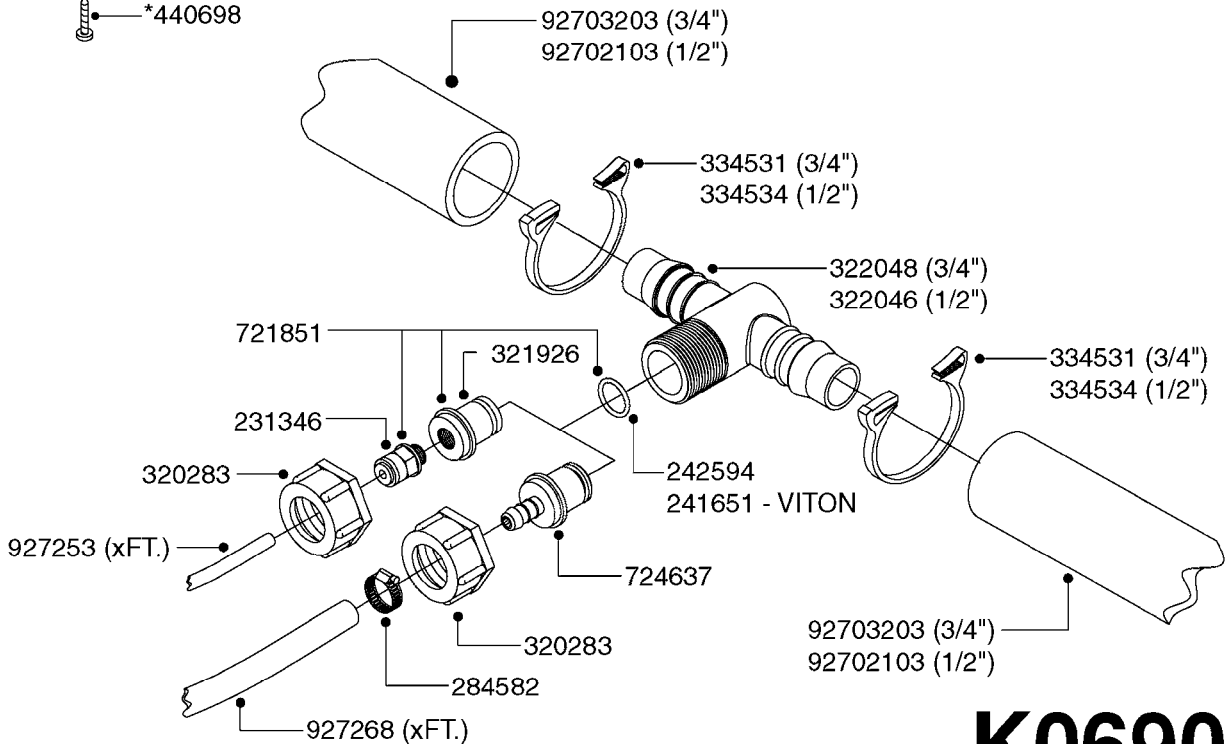

QUICKFILL SYSTEM - S93
K0620-HIN, 29:05:19

Page 1
Date 12.08.2020 8:49

parts-n°	order qty	description
145997	1	FITT.DK S-93 FORK
242092	1	O-RING D69.5X3
322105	1	FITT.DK S-93 BULKHEAD DOUBLE
322109	1	FITT.DK S-93 BULKHEAD NUT
334262	1	GASKET F.S-93 BULKHEAD
390691	1	FITT.DK S-93 STR.2"PVC DRILLED
390721	1	FITT.DK S-93 PLUG W/2" NPT THRE
726580	1	FITT. S93 PLUG W/O-RING
727225	1	FITT.DK S-93 ELB.2'PVC W/ORING
727227	1	FITT.DK S-93 STR.2" W/ORING
10531003	1	CAP F.MALE QUICK COUPLER 2"
10533303	1	DECAL CAUTION-LEAK Q.FILL ENG
10604903	1	QUICK COUPLER MALE 2' 90DEG
24001203	1	RBR LANYARD 11" F.QCK FILL CAP
28030203	1	CLAMP HOSE T-BOLT S2" 235-67
72082400	1	VALVE 2"-S93 3 WAY
92702703	1	HOSE PVC SUCT GRAY 2"
97816300	1	DECAL MANIFOLD QUICK-FILL