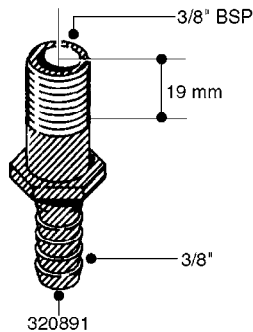

L0030

FITTINGS - HEXAGON NIPPLES
L0030-HIN, 01:01:16

Page 1
Date 12.08.2020 8:49

parts-n°	order qty	description
10015303	1	FITT.PO.HN 1.00X1.00 M1000
10425003	1	FITT.PO.HN 1.25X1.00 MCPHEE
320132	1	FITT.DK HN 1" BSP
320176	1	FITT.DK HN 3/8"X1/2" BSP
320445	1	FITT.DK HN 1/4"X3/8" BSP
320655	1	FITT.DK HN 1/2"-1/2" BSP
320692	1	FITT.DK HN 3/8'BSPX1/4'NPT
320703	1	FITT.DK HN 3/8BSP X1/2 &1/4NPT
320725	1	FITT.DK NIPPLE 3/8"-3/8" BSP
320902	1	FITT.DK HN 3/8'X 1/4' BSP
390232	1	FITT.DK HN 1-1/2' X 1-1/4' BSP
390276	1	FITT.DK HN 1'BSP

L0040

FITTINGS - NIPPLES & ELBOWS
L0040-HIN, 01:01:16

Page 1
Date 12.08.2020 8:50

parts-n°	order qty	description
10530803	1	FITT.PO.SE 2.00X2.00 45 DEG.
320191	1	FITT.DK ELB 3/8' BSP 45 DEGREE
320482	1	FITT.DK ELB. 1/2" BSP 60 DEG.
320596	1	FITT.DK ELB 3/8'-1/2'BSP 45DEG
320607	1	FITT.DK HN 3/8M X 3/8F BSP LNG
320633	1	FITT.DK HN 3/8"M X 3/8"F BSP
321451	1	FITT.DK ELB.1-1/2 X1-1/4 80DEG
321532	1	FITT.DK REDUC 3/4' X 1/2' BSP
390233	1	FITT.DK REDUC 1-1/2" X 1" BSP