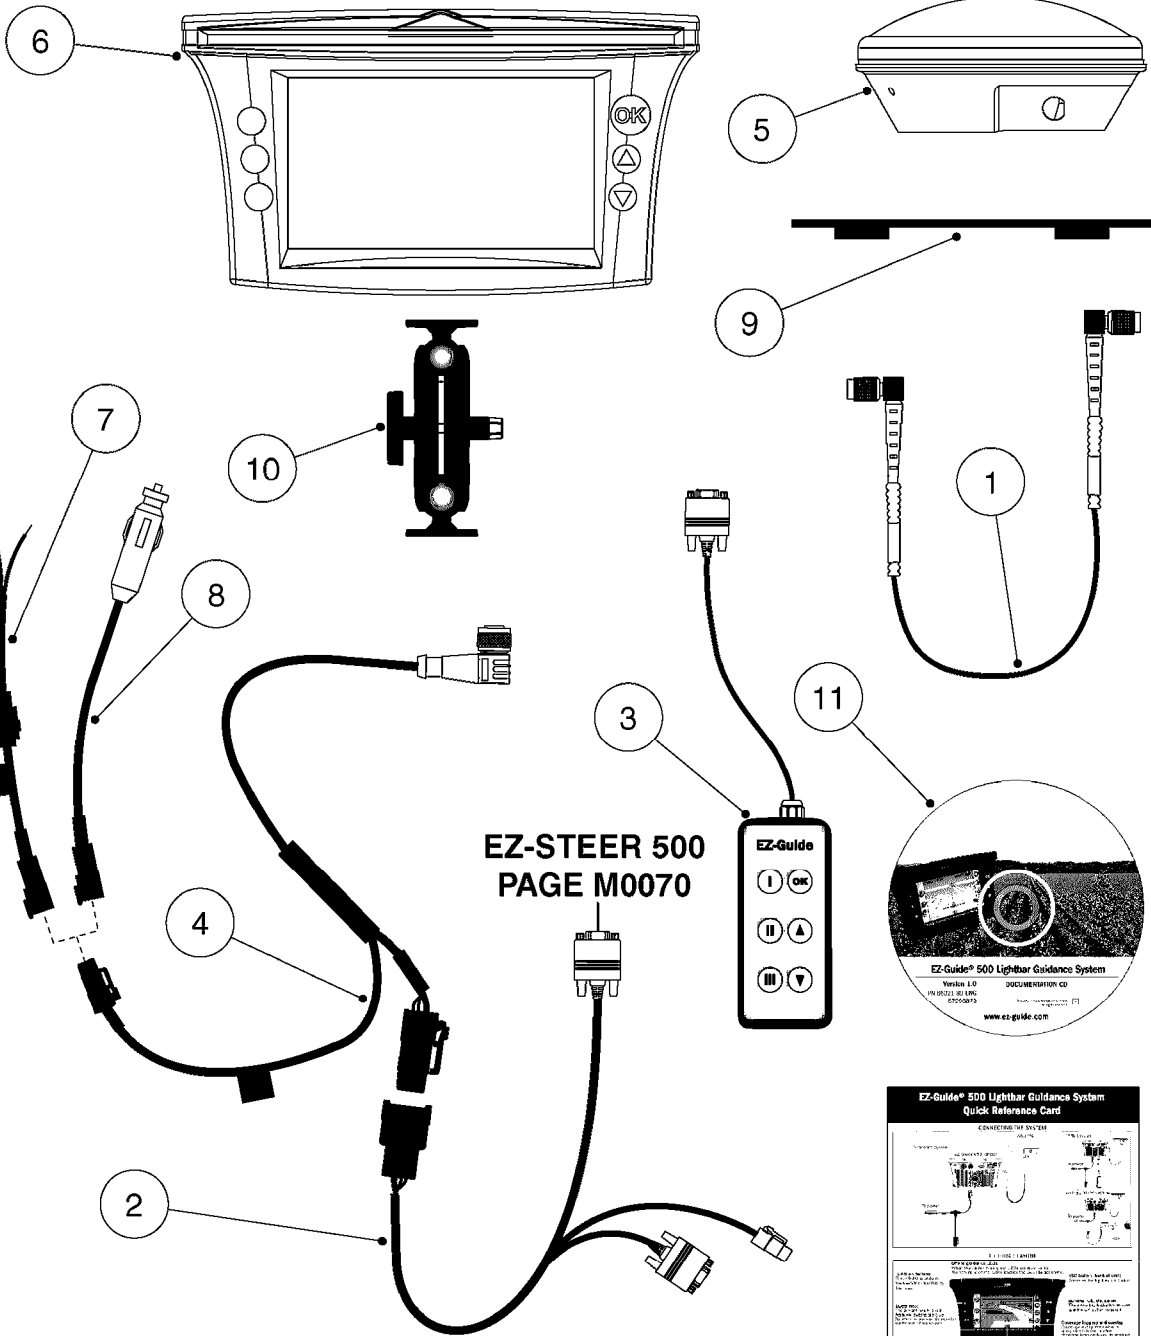

EZ-STEER 500
PAGE M0070

EZ-GUIDE 500 LIGHTBAR
M0060-HIN, 01:01:16

Page 1

Date 12.08.2020 8:50

Pos.	parts-n°	order qty	description
1	26007603	1	CABLE, ANTENNA, EZGUIDEPLUS
2	26012203	1	EZ-STEER/GUIDE 500 ADAPT.CABLE
3	26015303	1	REMOTE KEYPAD EZGUIDE 500/250
3	28048403	1	DECAL - REMOTE OVERLAY 500/250
4	26015403	1	EZ-GUIDE 500 CABLE POWER/CAN90
5	26015503	1	EZ-GUIDE 500 Z PLUS ANTENNA
5	26015603	1	ANTENNA AG15 L1,EZ GDE 500/250
6	26015703	1	EZ-GUIDE 500 DGPS DISPLAY
6	26015803	1	EZ-GUIDE 500 OMNISTAR DISPLAY
7	26016103	1	EZ-GUIDE 500 CABLE UNTERM.FUSE
8	26016203	1	EZ-GUIDE 500 POWER CONN.CABLE
9	28048203	1	EZ-GUIDE 500 MOUNT F.AG15 ANT.
10	28048303	1	EZ-GUIDE 250/500 RAM MNT.1.5"
11	29003803	1	EZ-GUIDE 500 CD,GET.STARTED V1
12	67215403	1	EZ-GUIDE 500 QUICK REF.CARD V1
13	84208303	1	EZ GUIDE 500 LIGHTBAR (DGPS)
13	84208403	1	EZ GUIDE 500 LIGHTBAR (XP/HP)
13	84208503	1	EZ GUIDE 500 LIGHTBAR (RTK)