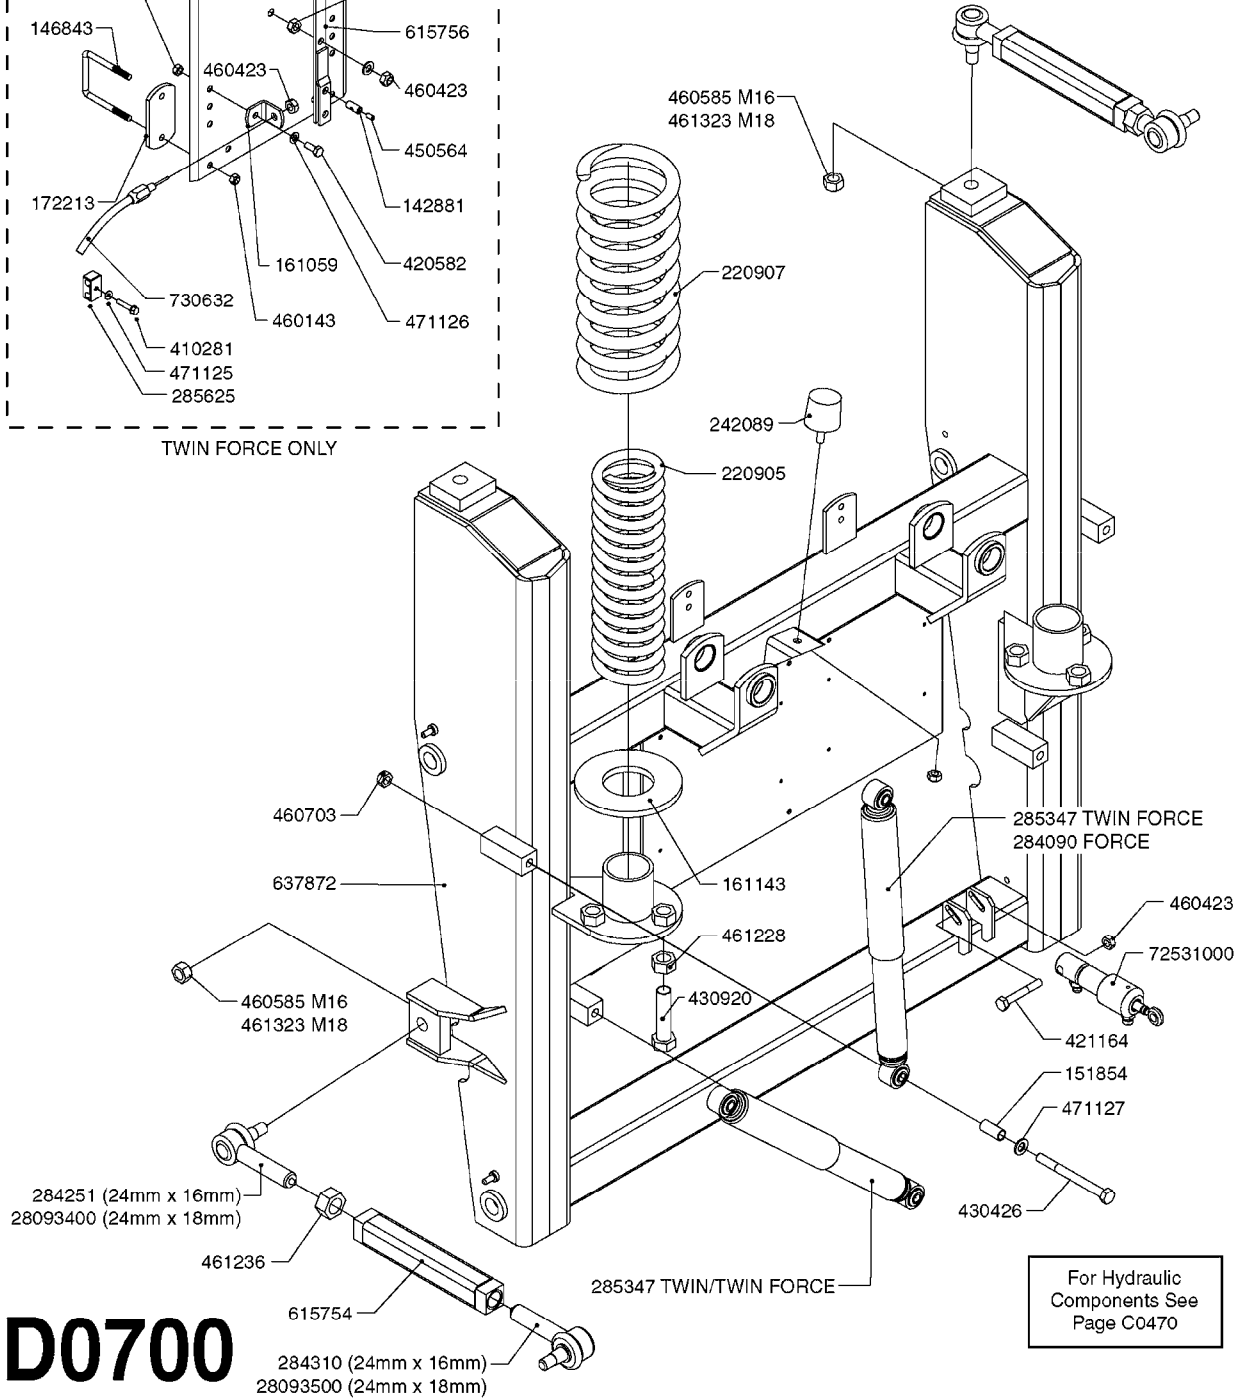

For Hydraulic
Components See
Page C0470

D0700

BOOM FORCE/TWIN FORCE LIFT F
D0700-HIN, 01:01:16

Page 1
Date 12.08.2020 8:49

parts-n°	order qty	description
142881	1	WIRE HOLDER FOR REMOTE CONTROL
146843	1	BOLT U M8 F.60 x 60
151854	1	BUSHING F.SHOCK
161056	1	PLATE F. TILT INDICATOR
161059	1	BRACKET F.TILT INDICATOR CABLE
161143	1	PLATE F SPRING
172213	1	FLAT BAR F.Boom STRAP
220905	1	SPRING D101/14 BLACK
220907	1	SPRING D144/19 BLACK
242089	1	RUBBER STOP D50X40 M10
284090	1	SHOCK ABSORBER
284251	1	ROD END 25Ø (24mm x 16mm) RH
284310	1	ROD END 25Ø (24mm x 16mm) LH
285347	1	SHOCK TF
285625	1	CLAMP FOR CABLE D12MM
410281	1	BOLT HEX 8.8 DEL M6X25 DIN933 A2
420582	1	BOLT HEX 8.8 DEL M8X20 FT A2
421002	1	BOLT HEX 8.8 DEL M10X30 FT DIN933
421164	1	BOLT HEX 8.8 DEL M10X70
430426	1	BOLT HEX 8.8 DEL M12X130
430920	1	BOLT HEX M20x80MM
450564	1	SCREW M6X12 ALLEN
460143	1	LOCK NUT M8 SST A2 DIN985
460342	1	NUT HEX M10 DEL DIN934
460423	1	NUT HEX M10X1.50 LOCK DIN985A2 SS
460585	1	LOCKING NUT M16 DIN985 A2 SS
460703	1	NUT HEX M12X1.75 LOCK DIN985A2 SS
461228	1	NUT HEX M20
461236	1	NUT HEX M24X1.5
461323	1	NUT HEX M18X1.5 LOCK
471122	1	WASHER, M10, Ø20/10.5X 2.0, SS
471125	1	WASHER M6U 6.4X14X1.2,A2 SS
471126	1	WASHER, M8, Ø16/ 8.4X 1.6, SS
471127	1	WASHER, M12, Ø24/13X24X2.5 SS
615754	1	TURN BUCKLE
615756	1	INDICATOR ARROW
637872	1	LIFT CENTER SECTION TF
730632	1	REMOTE INDICATOR CABLE 106"
978503	1	DECAL TILT SCALE TWIN FORCE
28093400	1	ROD END 35Ø (24mm x 18mm) RH
28093500	1	ROD END 35Ø (24mm x 18mm) LH
72531000	1	CYL. D25/12-50/78124200 W/FITT