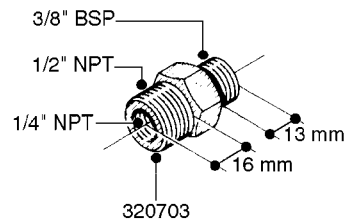

L0030

FITTINGS - HEXAGON NIPPLES
L0030-HIN, 01:01:16

Page 1
Date 12.08.2020 8:49

parts-n°	order qty	description
10015303	1	FITT.PO.HN 1.00X1.00 M1000
10425003	1	FITT.PO.HN 1.25X1.00 MCPHEE
320132	1	FITT.DK HN 1" BSP
320176	1	FITT.DK HN 3/8"X1/2" BSP
320445	1	FITT.DK HN 1/4"X3/8" BSP
320655	1	FITT.DK HN 1/2"-1/2" BSP
320692	1	FITT.DK HN 3/8'BSPX1/4'NPT
320703	1	FITT.DK HN 3/8BSP X1/2 &1/4NPT
320725	1	FITT.DK NIPPLE 3/8"-3/8" BSP
320902	1	FITT.DK HN 3/8'X 1/4' BSP
390232	1	FITT.DK HN 1-1/2' X 1-1/4' BSP
390276	1	FITT.DK HN 1'BSP