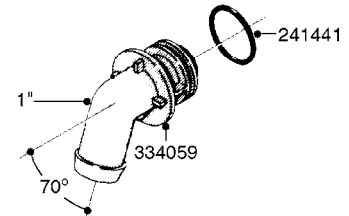

L0010

parts-n°	order qty	description
240085	1	O-RING D13,1/8,3X02,4 NITRIL
241441	1	O-RING D29.3X3
242594	1	O-RING D14 X 1.78 SCH.70-EPDM
320084	1	FITT.DK NUT 1/2" BSP
320095	1	FITT.DK NUT 1" BSP
320117	1	FITT.DK CONN.1/2"BSP F. 1" CAP
320187	1	FITT.DK CAP 3/8" BSP BLACK
320283	1	FITT.DK NUT 3/4"BSP
320821	1	FITT.DK NUT 1-1/2" BSP
321495	1	FITT.DK REDUC 1/4'BSP F.3/4'NT
321576	1	FITT.DK CONN 1/2"BSP F.3/4"NUT
330013	1	O-RING 2.5 X 10 PUR
330212	1	O-RING D19/D14X2.4 F.1/2"NUT
330326	1	O-RING D30/D24X2 F.1"NUT
330341	1	FITT.DK HB 1" F. 1" NUT
330595	1	O-RING D24.6/D20X2.1 -3/4"
330665	1	FITT.DK HB 3/4"F.1" NUT
330676	1	FITT.DK HB 3/8" F. 1/2" NUT
330687	1	FITT.DK HB 1/2" F. 1/2" NUT
330691	1	FITT.DK HB 3/4'F.3/4' NUT
330783	1	FITT.DK HB 3/8"F.3/8" NUT
331262	1	FITT.DK HB 1-1/2" F. 1-1/2"NUT
331273	1	O-RING D44/D38X2 F.1-1/2"
331446	1	FITT.DK HB 1" F.1-1/2" NUT
331807	1	FITT.DK HB 5/16" F.3/8" NUT
332286	1	FITT.DK HB 1/2" F. 3/4" NUT
332905	1	FITT.DK HB 1/2" F. 3/4" CAP
332927	1	FITT.DK PLUG F. NOZZLE TUBE
333292	1	FITT.DK HB 1"O'RING F.1-1/2"
333664	1	FITT.DK HB 5/16' F. 1/2' NUT
334044	1	FITT.DK HB 3/4' F. 3/4' CAP
334059	1	FITT.DK EL 1" 110 DEG.F.1-1/2"
334123	1	FITT.DK HB 1-1/4"O-RNG F.1-1/2"
334150	1	FITT.DK HB 1-1/4" 110 F.1-1/2"
390542	1	PLUG WASHER FOR 3/4'CAP NUT
716236	1	FITT.DK HB 1/2" ASSY. F. 3/4"
716413	1	FITT.DK PLUG ASSY. F.NOZ TUBE
717426	1	FITT.DK REDUC 1/4"BSP F.3/4"N
720856	1	FITT.DK 1/2'BSP ASSY.F.3/4'NUT
724621	1	FITT.DK HB 3/4"ASSY F.3/4" NUT