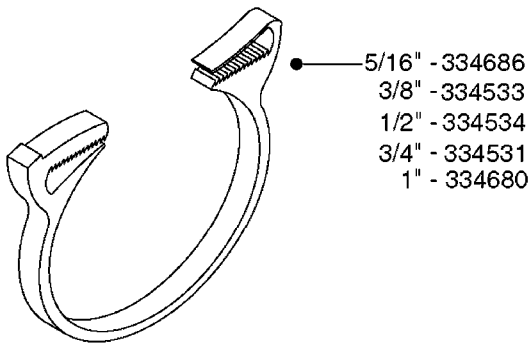

HOSE CLAMPS
L0130-HIN, 16:10:19

Hose Size	Pressure	Suction	Clamp Code
5/16"	284582		-
3/8"	28044903		6706
1/2"	28029803		6708
3/4"	28029903		6712
1"	28030003	28029903	6716
1-1/4"	28030103		6724
1-1/2"		28030103	6724
2"		28030203	235-67
2-1/2"		28030303	235-74
3"		28030403	235-87