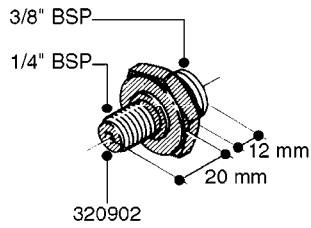

L0030

FITTINGS - HEXAGON NIPPLES
L0030-HIN, 01:01:16

Page 1
Date 12.08.2020 8:49

parts-n°	order qty	description
10015303	1	FITT.PO.HN 1.00X1.00 M1000
10425003	1	FITT.PO.HN 1.25X1.00 MCPHEE
320132	1	FITT.DK HN 1" BSP
320176	1	FITT.DK HN 3/8"X1/2" BSP
320445	1	FITT.DK HN 1/4"X3/8" BSP
320655	1	FITT.DK HN 1/2"-1/2" BSP
320692	1	FITT.DK HN 3/8'BSPX1/4'NPT
320703	1	FITT.DK HN 3/8BSP X1/2 &1/4NPT
320725	1	FITT.DK NIPPLE 3/8"-3/8" BSP
320902	1	FITT.DK HN 3/8'X 1/4' BSP
390232	1	FITT.DK HN 1-1/2' X 1-1/4' BSP
390276	1	FITT.DK HN 1'BSP