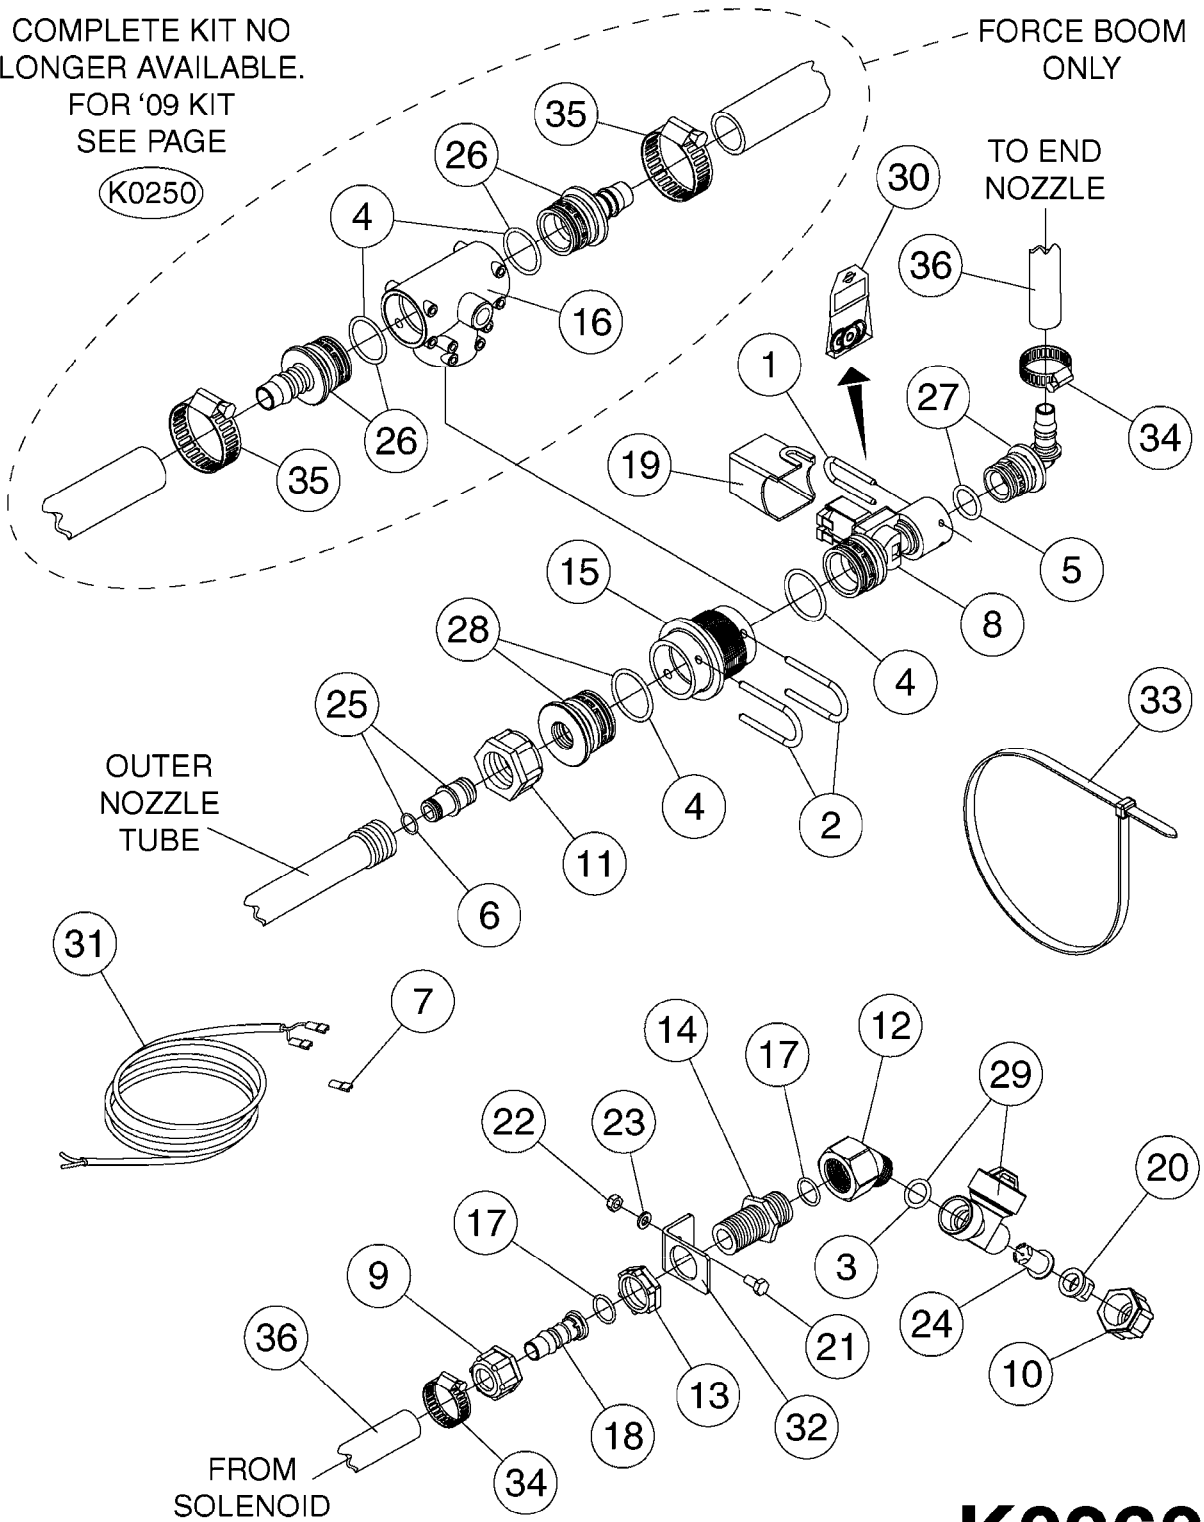

COMPLETE KIT NO
LONGER AVAILABLE.
FOR '09 KIT
SEE PAGE

(K0250)

FORCE BOOM
ONLY

TO END
NOZZLE

OUTER
NOZZLE
TUBE

FROM
SOLENOID
ASSEMBLY

ELECTRIC END NOZZLE KIT '12
K0260-HIN, 01:01:16

Page 1
Date 12.08.2020 8:49

Pos.	parts-n°	order qty	description
1	145994	1	FITT.DK S-40 FORK
2	145995	1	FITT.DK S-53 FORK
3	240177	1	O-RING D16.1/11.3 X 2.4
4	242354	1	O-RING D32.2X3.0 VITON
5	242355	1	O-RING D19.2X3.0 VITON F.S-40
6	242594	1	O-RING D14 X 1.78 SCH.70-EPDM
7	261539	1	SPADE F.ELEC CONNec BLUE INSUL
8	262104	1	VALVE, SOLENOID, S53/S40
9	320084	1	FITT.DK NUT 1/2" BSP
10	320187	1	FITT.DK CAP 3/8" BSP BLACK
11	320283	1	FITT.DK NUT 3/4"BSP
12	320596	1	FITT.DK ELB 3/8'-1/2'BSP 45DEG
13	321307	1	FITT.DK NUT 1/2" BSP JAMB
14	321742	1	FITT.DK BULKHEAD 1/2' BSP
15	322103	1	FITT.DK S-53 BULKHEAD
16	322352	1	FITT.DK S-53 TEE
17	330212	1	O-RING D19/D14X2.4 F.1/2"NUT
18	330687	1	FITT.DK HB 1/2" F. 1/2" NUT
19	334965	1	COVER FOR S53 SOLENOID VALVE
20	370366	1	OFF-CENTER FLAT SPRAY NOZZLE, 1850 - G150
21	410185	1	BOLT HEX 8.8 DEL M6X16
22	460261	1	NUT HEX M6X1.00 LOCK DIN985 A2 SS
23	471125	1	WASHER M6U 6.4X14X1.2,A2 SS
24	614366	1	FILTER 50 MESH F.NOZZLE BLUE
24	614367	1	FILTER 80 MESH F.NOZZLE RED
24	614368	1	FILTER 100 MESH F.NOZZLE YEL.
25	720856	1	FITT.DK 1/2'BSP ASSY.F.3/4'NUT
26	726558	1	FITT.DK S53 STR. 3/4" W.ORING
27	726567	1	FITT.DK S-40 ELB.1/2" W.O-RING
28	726694	1	PLUG,S53,1/2"FBSP THD W.ORING
29	729610	1	NOZZLE ASSY. NON DRIP 3/8 THRD
30	750722	1	REPAIR KIT FOR 3S SC CONTROL
31	983087	1	ELEC. CABLE 2 WIRE X 0.75MM
32	16180100	1	PLATE, END ROW NOZZLE
33	28025203	1	TIE STRAP L=23" x W=1/2"
34	28029803	1	CLAMP HOSE GEAR P1/2" 6708
35	28029903	1	CLAMP HOSE GEAR P3/4"-S1" 6712
36	92702103	1	HOSE R X1/2" X300PSI WP X0012"