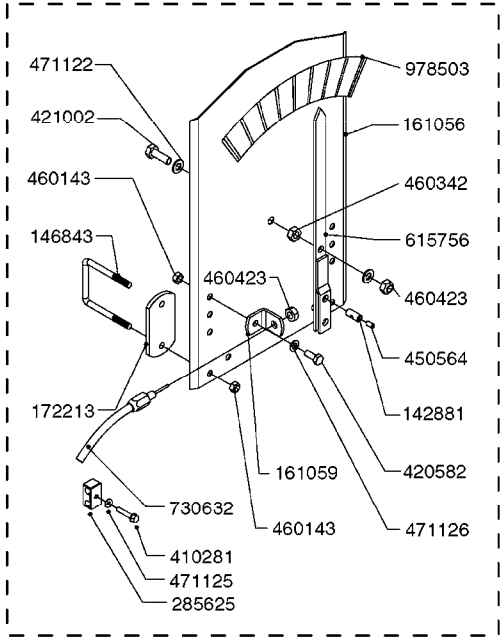

TWIN FORCE ONLY