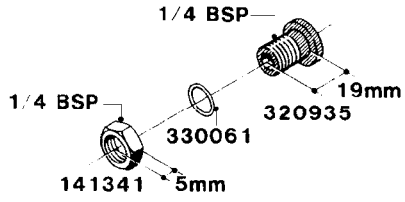

L0060

FITTINGS - BULKHEAD
L0060-HIN, 01:01:16

Page 1

Date 12.08.2020 8:50

parts-n°	order qty	description
141046	1	NUT 3/8" BSP
141341	1	NUT 1/4' BSP
240284	1	O-RING D82,5/75 X 3,5
320456	1	FITT.DK BULKHEAD 1"BSP DOUBLE
320467	1	FITT.DK BULKHEAD 1"BSP SINGLE
320471	1	FITT.DK NUT 1" BSP JAMB
320541	1	FITT.DK BULKHEAD 2-1/2'BSP SIN
320552	1	FITT.DK NUT 2-1/2' BSP JAMB
320644	1	FITT.DK ELB.3/4"HB X 1" BSP
320784	1	FITT.DK CAP 1-1/2" BSP
320795	1	FITT.DK NUT 1-1/2" BSP JAMB
320935	1	FITT.DK BULKHEAD 1/4' BSP SING
320946	1	FITT.DK BULKHEAD 3/8' BSP SING
321296	1	FITT.DK BULKHEAD 1/2" BSP SING
321307	1	FITT.DK NUT 1/2" BSP JAMB
321333	1	FITT.DK BULK 1-1/2" X 1"F BSP
330061	1	O-RING D16/D11X2,5
330072	1	O-RING D53.5/D45.5X4
330212	1	O-RING D19/D14X2.4 F.1/2"NUT
332577	1	O-RING D38/D30X4 F.1" PUR.
332592	1	O-RING D26/D20X3