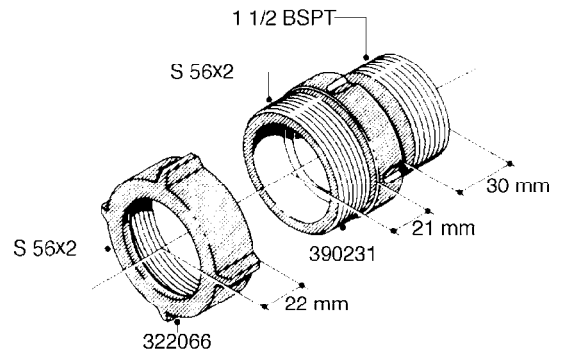

L0090

FITTINGS - S-56 & S-61
L0090-HIN, 01:01:16

Page 1

Date 12.08.2020 8:50

parts-n°	order qty	description
145661	1	FITT.DK S-61 FORK
241754	1	O-RING D59.5X3
241883	1	O-RING 3 X 39.2 NITRIL
322055	1	FITT.DK S-61 BULKHEAD
322056	1	FITT.DK S-61 BULKHEAD NUT
322066	1	FITT.DK S-56 NUT
334050	1	FITT.DK S-61 STR.1-1/4"
334068	1	FITT.DK S-61 STR.1"
334091	1	FITT.DK S56 STR.1-1/2'
334099	1	FITT.DK S-61 ELB.1-1/2"110 DEG
334100	1	FITT.DK S-61 ELB.1" 110 DEG.
334151	1	FITT.DK S-61 ELB.1-1/4"110 DEG
390231	1	FITT.DK NIPPLE 1-1/2 X S56