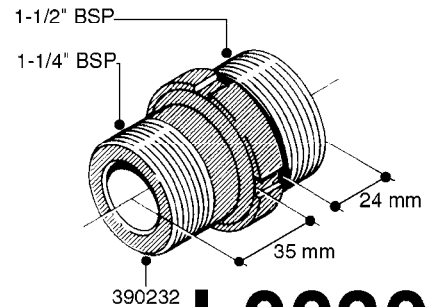

L0030

FITTINGS - HEXAGON NIPPLES
L0030-HIN, 01:01:16

Page 1
Date 12.08.2020 8:49

parts-n°	order qty	description
10015303	1	FITT.PO.HN 1.00X1.00 M1000
10425003	1	FITT.PO.HN 1.25X1.00 MCPHEE
320132	1	FITT.DK HN 1" BSP
320176	1	FITT.DK HN 3/8"X1/2" BSP
320445	1	FITT.DK HN 1/4"X3/8" BSP
320655	1	FITT.DK HN 1/2"-1/2" BSP
320692	1	FITT.DK HN 3/8'BSPX1/4'NPT
320703	1	FITT.DK HN 3/8BSP X1/2 &1/4NPT
320725	1	FITT.DK NIPPLE 3/8"-3/8" BSP
320902	1	FITT.DK HN 3/8'X 1/4' BSP
390232	1	FITT.DK HN 1-1/2' X 1-1/4' BSP
390276	1	FITT.DK HN 1'BSP