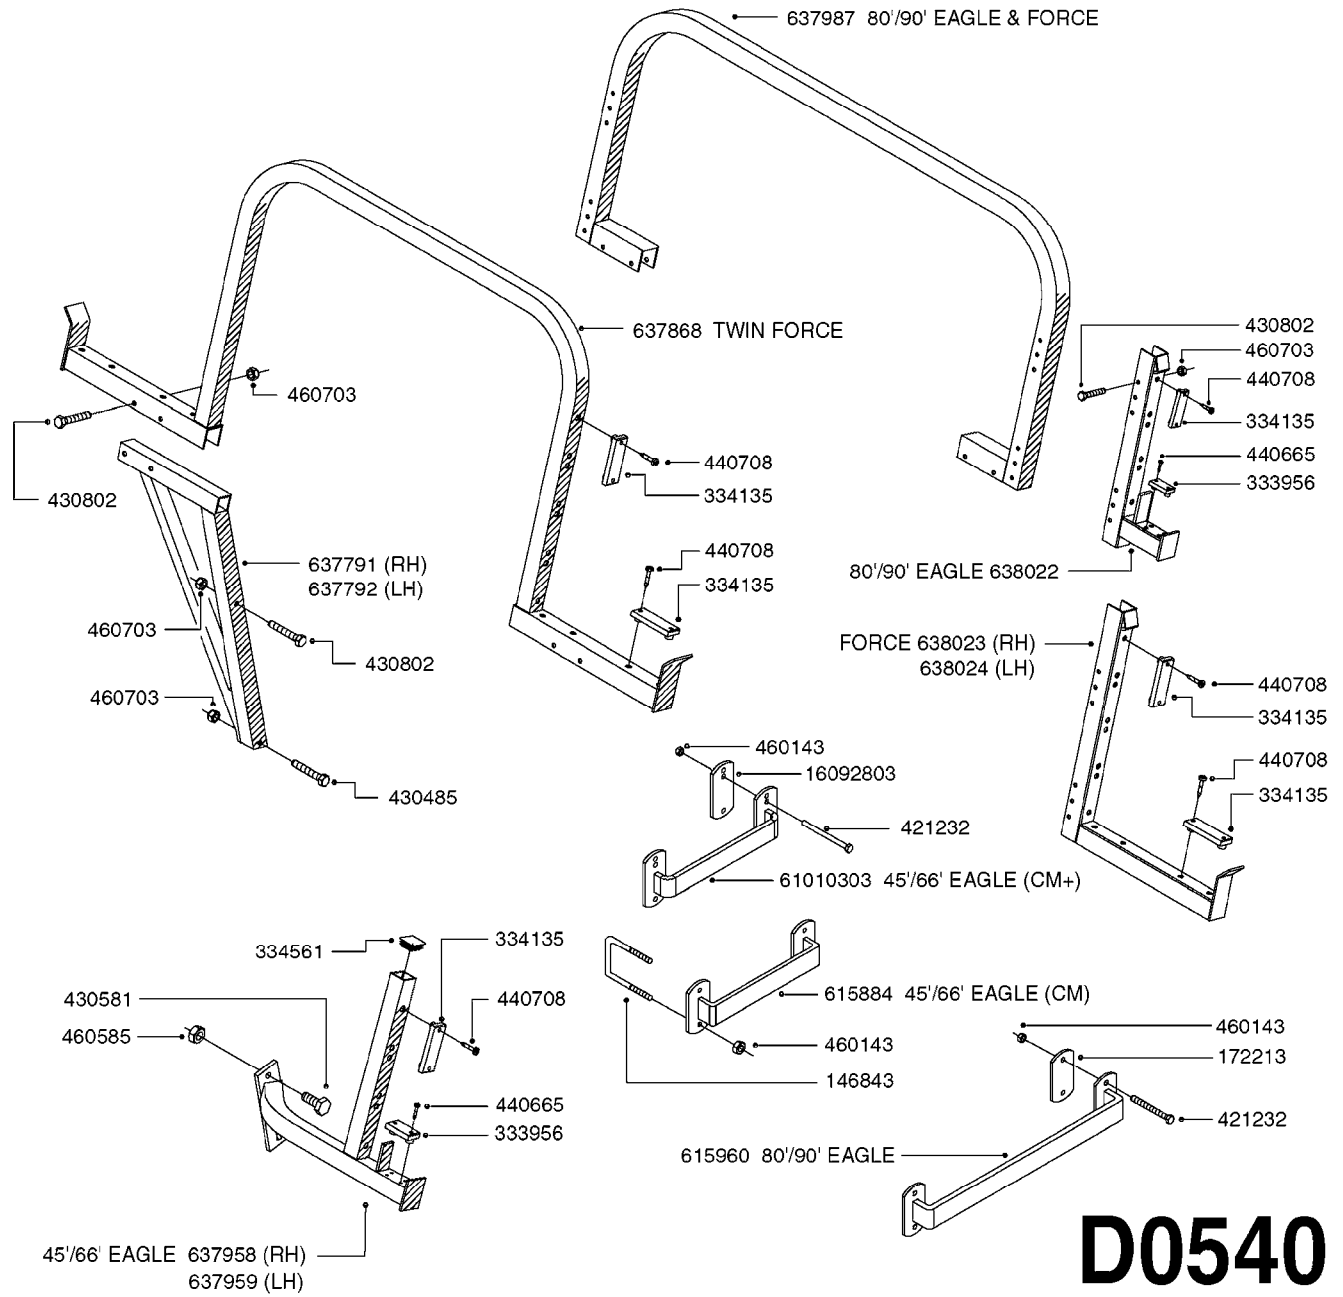

TRANSPORT BRACKETS - CM/CM+
D0540-HIN, 01:01:16

Page 1
Date 12.08.2020 8:49

parts-n°	order qty	description
146843	1	BOLT U M8 F.60 x 60
172213	1	FLAT BAR F.BOOM STRAP
333956	1	SLIDE SHOE 91X25X10
334135	1	SLIDE SHOE 140X45X15
334561	1	PLUG 50x50x2 F.SQ.TUBE
421232	1	BOLT HEX 8.8 DEL M8X110
430485	1	BOLT HEX 8.8 DEL M12X90
430581	1	BOLT HEX 8.8 DEL M16X40 FT
430802	1	BOLT HEX 8.8 DEL M12X75
440665	1	SCREW M4.2X16 STAINLESS
440708	1	SCREW M5.5X16 SELF TAPPING SS
460143	1	LOCK NUT M8 SST A2 DIN985
460585	1	LOCKING NUT M16 DIN985 A2 SS
460703	1	NUT HEX M12X1.75 LOCK DIN985A2 SS
615884	1	HOOK BRACKET F.TNSPORT 45'-66'
615960	1	TRANSPORT BKT.F.80'-90'HZ CM
637791	1	TRANS.MOUNT BKT. CM PLTFORM RH
637792	1	TRANS.MOUNT BKT. CM PLTFORM LH
637868	1	TRANS.BKT UPPER CM TWIN FORCE
637958	1	TRANS.BKT CM EAGLE45'-66' RH
637959	1	TRANS.BKT CM EAGLE45'-66' LH
637987	1	TRANS.BKT UPPER CM EAGLE80-90'
638022	1	TRANSPORT BKT.F.80-90'HZ CM
638023	1	TRANSPORT BKT.F.110'FORCE RH
638024	1	TRANSPORT BKT.F.110'FORCE LH
16092803	1	PLATE F. TRANSPORT CM+
61010303	1	TRANSPORT MT. F. WING SPB CM+