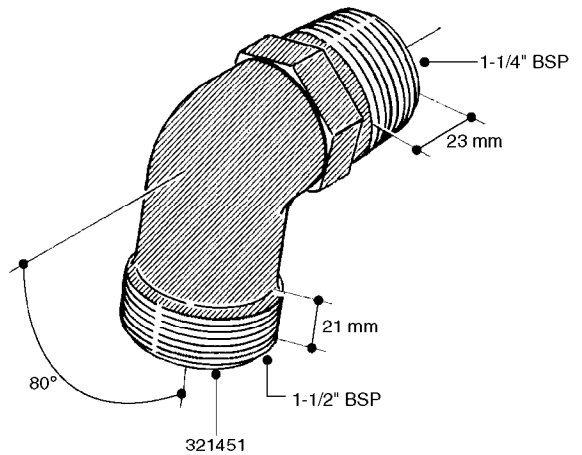

L0030

FITTINGS - HEXAGON NIPPLES
L0030-HIN, 01:01:16

Page 1
Date 12.08.2020 8:49

parts-n°	order qty	description
10015303	1	FITT.PO.HN 1.00X1.00 M1000
10425003	1	FITT.PO.HN 1.25X1.00 MCPHEE
320132	1	FITT.DK HN 1" BSP
320176	1	FITT.DK HN 3/8"X1/2" BSP
320445	1	FITT.DK HN 1/4"X3/8" BSP
320655	1	FITT.DK HN 1/2"-1/2" BSP
320692	1	FITT.DK HN 3/8'BSPX1/4'NPT
320703	1	FITT.DK HN 3/8BSP X1/2 &1/4NPT
320725	1	FITT.DK NIPPLE 3/8"-3/8" BSP
320902	1	FITT.DK HN 3/8'X 1/4' BSP
390232	1	FITT.DK HN 1-1/2' X 1-1/4' BSP
390276	1	FITT.DK HN 1'BSP