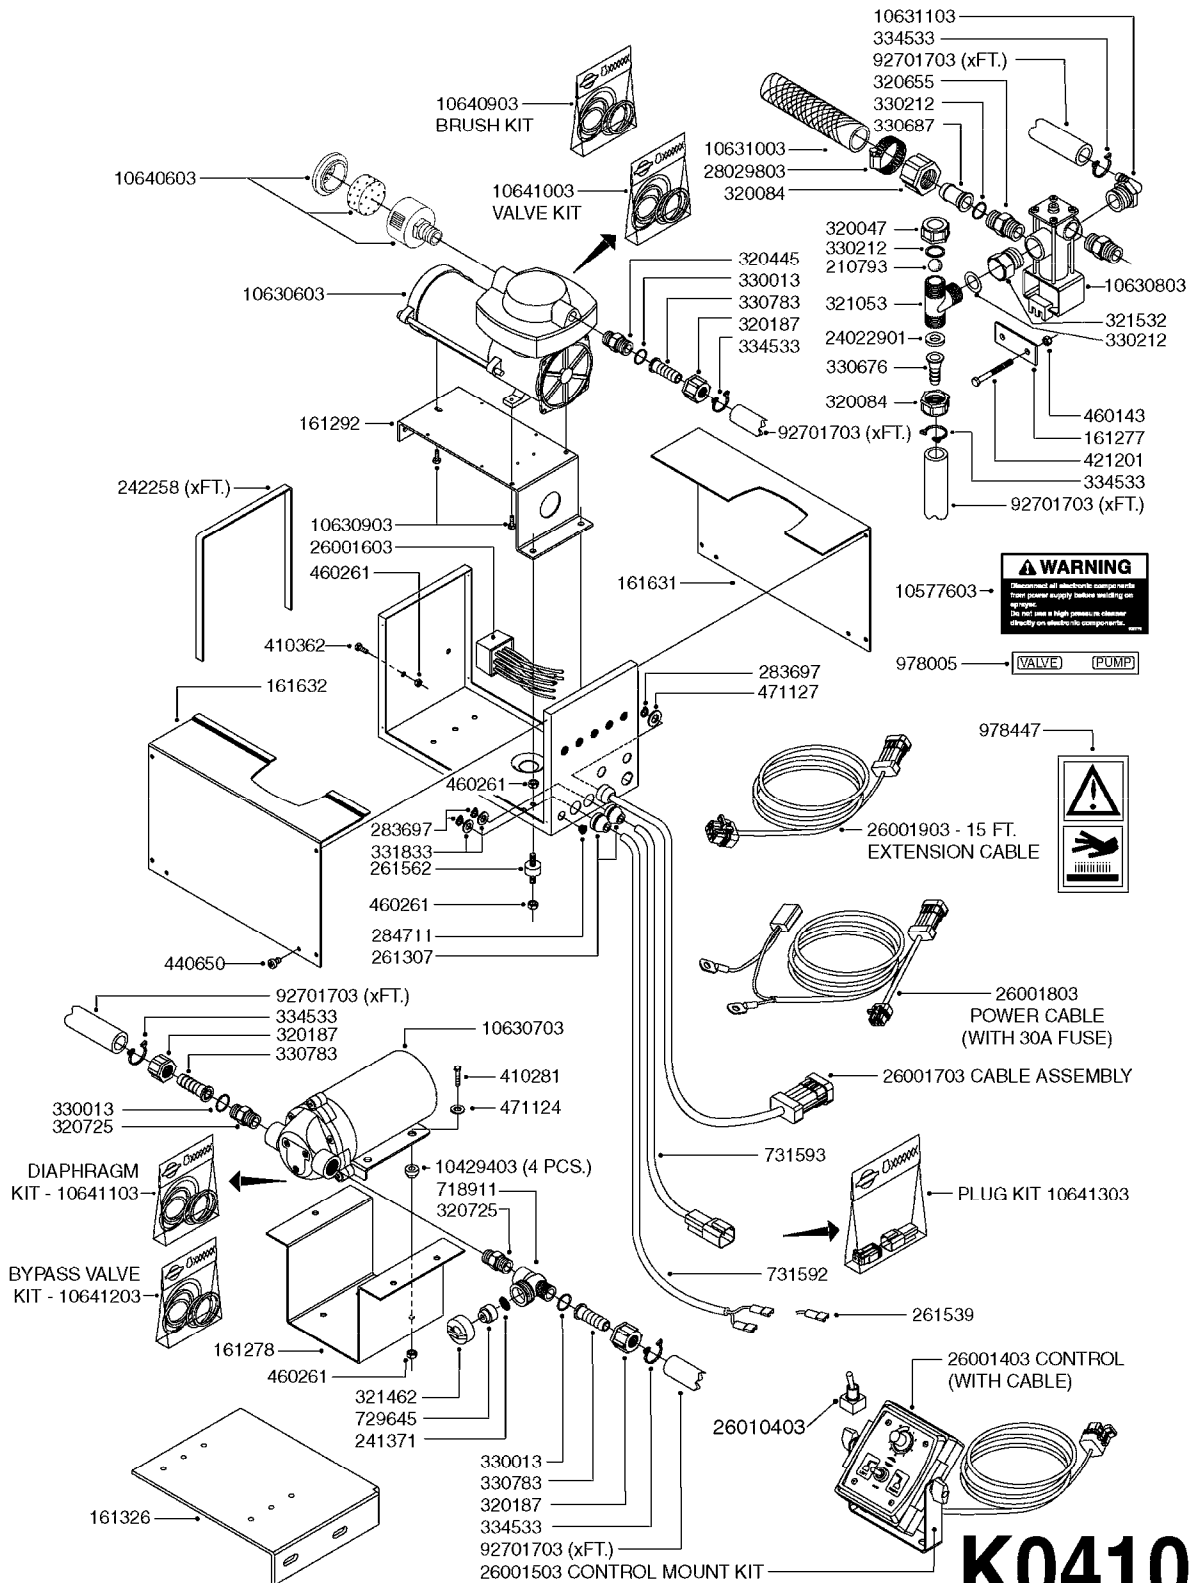

K0410

parts-n°	order qty	description
161277	1	FLATBAR
161278	1	SHEILD F. SHURFLO PUMP
161292	1	MOUNT PLATE F.THOMAS COMPRESSO
161326	1	MOUNT BKT. F. FOAM COMP.BOX 98
161631	1	COVER W/O LIP H.C.FOAM COMP.
161632	1	COVER W/LIP H.C.FOAM COMP.
210793	1	BALL F.SCF
241371	1	DIAPHRAGM F.NO-DRIP,VULC
242258	1	TRIM 3X10 SELF ADHESIVE 0012"
261307	1	GROMMET 7-10 BLACK
261539	1	SPADE F.ELEC CONNEC BLUE INSUL
261562	1	RUBBER DAMPER 2XM6X25
283697	1	TIESTRAP 200MM
284711	1	PLUG F.DRILLED HOLE D11MM
320047	1	FITT.DK CAPNUT 1/2" BSP
320084	1	FITT.DK NUT 1/2" BSP
320187	1	FITT.DK CAP 3/8" BSP BLACK
320445	1	FITT.DK HN 1/4"X3/8" BSP
320655	1	FITT.DK HN 1/2"-1/2" BSP
320725	1	FITT.DK NIPPLE 3/8"-3/8" BSP
321053	1	FITT.DK TEE 1/2 X1/2 X1/2" BSP
321462	1	CAP F.NO-DRIP ASSY.
321532	1	FITT.DK REDUC 3/4' X 1/2' BSP
330013	1	O-RING 2.5 X 10 PUR
330212	1	O-RING D19/D14X2.4 F.1/2"NUT
330676	1	FITT.DK HB 3/8" F. 1/2" NUT
330687	1	FITT.DK HB 1/2" F. 1/2" NUT
330783	1	FITT.DK HB 3/8"F.3/8" NUT
331833	1	VALVE FLAP RY-2
334533	1	CLAMP HOSE PLASTIC 3/8"
410281	1	BOLT HEX 8.8 DEL M6X25 DIN933 A2
410362	1	BOLT HEX 8.8 SS M6X20
421201	1	BOLT HEX 8.8 DEL M8X70
440650	1	SCREW 3.5x13 STAINLESS
460143	1	LOCK NUT M8 SST A2 DIN985
460261	1	NUT HEX M6X1.00 LOCK DIN985 A2 SS
471124	1	WASHER, M6, Ø18/ 6.4X 1.6, SS
471127	1	WASHER, M12, Ø24/13X24X2.5 SS
718911	1	VALVE (SAFETY) F.MARKER
729645	1	NON-DRIP SPRING ASSY.GREEN 10
731592	1	CABLE ASSY 2 WIRE F.HC FOAM MK
731593	1	CABLE ASSY W.PLUG HC FOAM MKR
978005	1	DECAL 'VALVE PUMP'
978447	1	DECAL - HOT SURFACE
10429403	1	GROMMET SET OF 4 F.FLOJET
10577603	1	DECAL 'DO NOT WELD' H.P. ENG.
10630603	1	COMPRESSOR THOMAS F HIGH CAP
10630703	1	PUMP FLOJET F. HIGH CAP. FOAM
10630803	1	VALVE SOLENOID S.S. F.HIGH CAP
10630903	1	SCREW MACH.HEX A8-32X3/8" ZINC
10631003	1	HOSE R X CLEAR BRAID.X 1/2 12"
10631103	1	FITT.PO.EL.3/4"MP TX3/8"HB
10640603	1	FILTER KIT COMP. F.THOMAS COMP
10640903	1	BRUSH KIT F. THOMAS COMPRESSOR
10641003	1	VALVE KIT F. THOMAS COMPRESSOR
10641103	1	DIAPHRAGM KIT F.SHURFLO PUMP
10641203	1	BYPASS VALVE KIT F.SHURFLO PMP
10641303	1	PLUG KIT 2 PIN DEUTSCH COMP.
24022901	1	GASKET D10X19 EP 3.2
26001403	1	HC FOAM MARKR CONSOLE VS3.0.00
26001503	1	HC FOAM MARKER CONSOLE MT.KIT