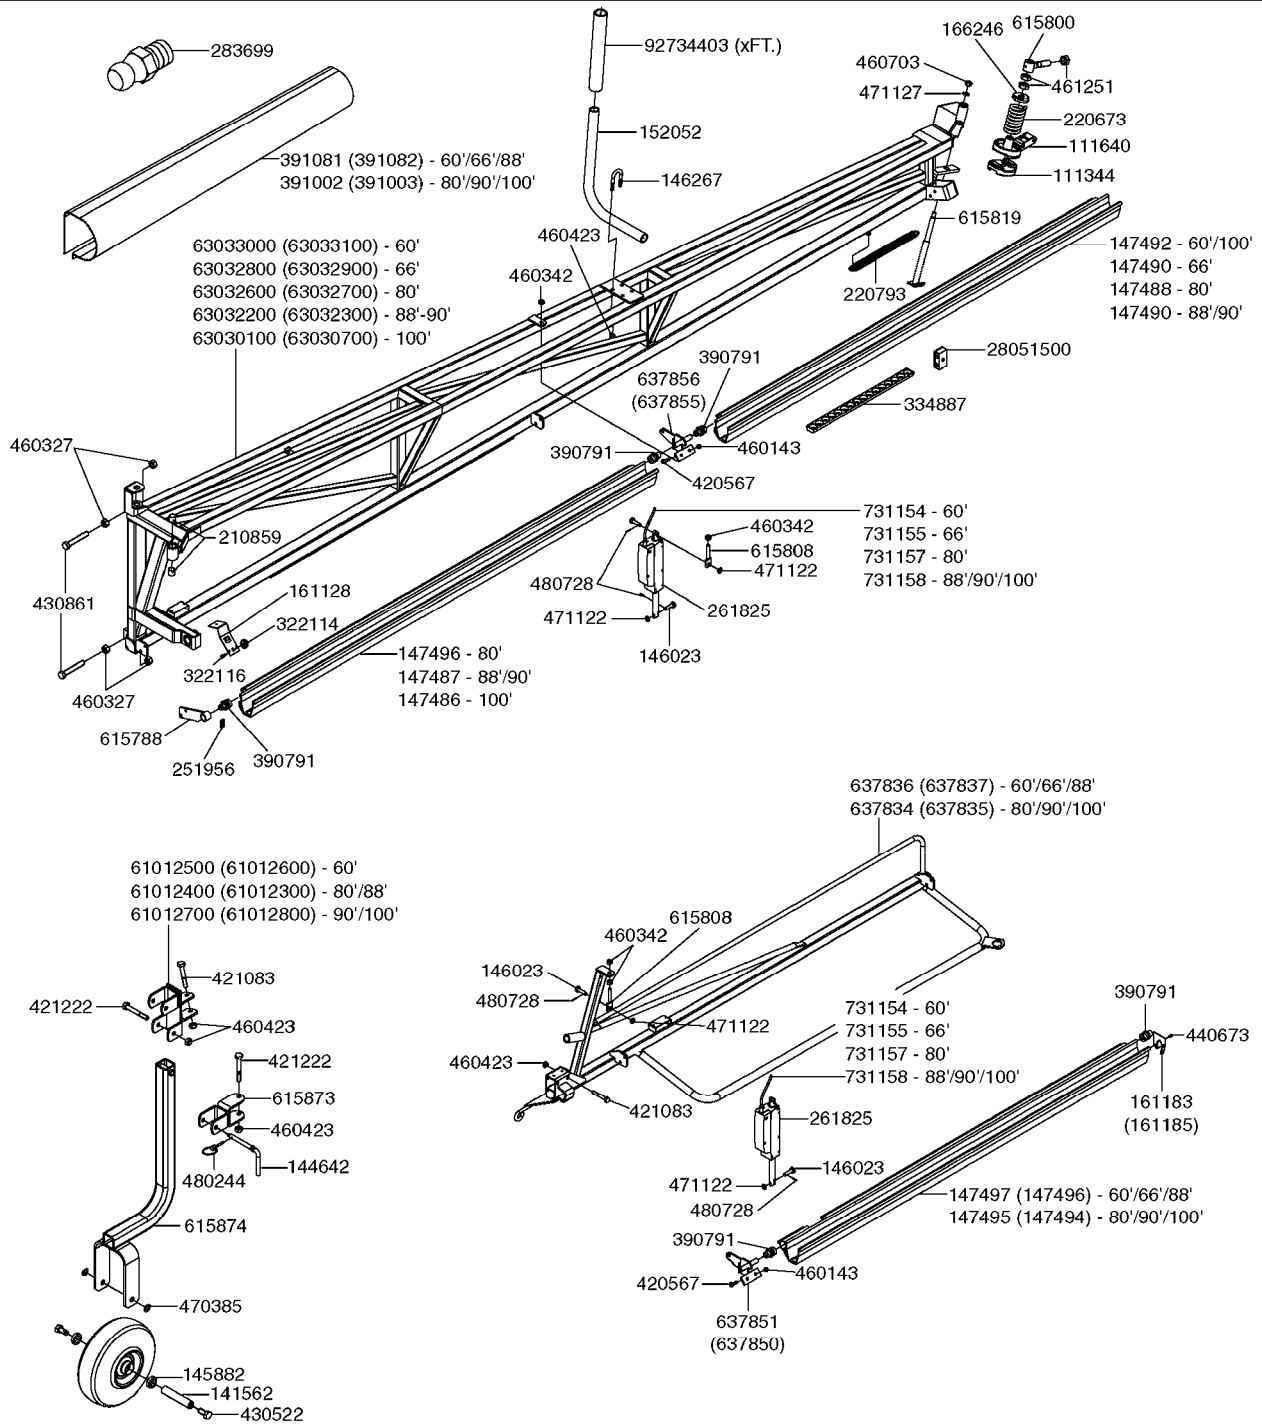

Right Side Shown
(Left Side Similar)

D0680

BOOM-TF OUTER HAZ-WC 60'-100'
D0680-HIN, 01:01:16

Page 1
Date 12.08.2020 8:49

parts-n°	order qty	description
111344	1	CLAW CLUTCH Ø100/Ø20,5 UNDER PART RED
111640	1	CLAW CLUTCH Ø100 TOP PART RED
141562	1	FRONTWHEEL AXLE 3 WHEEL
144642	1	LOCKING PAWL D10X65MM
145882	1	BUSHING D30/D21X7
146023	1	PIN FOR COGWHEEL
146267	1	BOLT U F.500 EAG BRACE
147486	1	AIR SLOT RAIL L=1995/D25
147487	1	AIR SLOT RAIL L=2495/D25
147488	1	AIR SLOT RAIL L=1935/D25
147490	1	AIR SLOT RAIL L=2435/D25
147492	1	AIR SLOT RAIL L=1435/D25
147494	1	AIR SLOT RAIL L=1730/D25 LEFT
147495	1	AIR SLOT RAIL L=1730/D25 RIGHT
147496	1	AIR SLOT RAIL L=1230/D25 LEFT
147497	1	AIR SLOT RAIL L=1230/D25 RIGHT
152052	1	BUMPER ARM 1" X 30"
161128	1	NOZZLE HOLDER TF
161183	1	AIR SLOT END RH
161185	1	AIR SLOT END LH
166246	1	WASHER CUP D53 F.SPRING
210859	1	BUSH Ø23X20 L20
220673	1	SPRING F.PIVOT 100 X 51
220793	1	SPRING D21/D4X250MM
251956	1	RUBBER SEAL 60MM
261825	1	ACTUATOR HAZ 2 WIRE
283699	1	GREASE NIPPLE M6X1
322114	1	NUT PLASTIC F.NOZZ.H
322116	1	BOLT PLASTIC F.NOZZ.H.
334887	1	AIRGUIDE TWIN FORCE L=494
390791	1	BUSHING F. AIR SLOT
391002	1	AIR BAG F.BKWY 2M HAZ PVC RH
391003	1	AIR BAG F.BKWY 2M HAZ PVC LH
391081	1	AIR BAG F.BKWY 1.5M HAZ PVC RH
391082	1	AIR BAG F.BKWY 1.5M HAZ PVC LH
420567	1	BOLT HEX 8.8 DEL M8X30 FT
421083	1	BOLT HEX 8.8 DEL M10X65
421222	1	BOLT HEX 8.8 DEL M10X75 FT
430522	1	BOLT HEX 8.8 DEL M12X25 FT
430861	1	BOLT HEX 8.8 DEL M16X100 FT
440673	1	SCREW F.PLASTIC 5X12 SS
460143	1	LOCK NUT M8 SST A2 DIN985
460327	1	NUT HEX M16X2
460342	1	NUT HEX M10 DEL DIN934
460423	1	NUT HEX M10X1.50 LOCK DIN985A2 SS
460703	1	NUT HEX M12X1.75 LOCK DIN985A2 SS
461251	1	NUT HEX M20 X 2.5 JAMB
470385	1	WASHER D14.8D8.1X2 LOCK GALV.
471122	1	WASHER, M10, Ø20/10.5X 2.0, SS
471127	1	WASHER, M12, Ø24/13X24X2.5 SS
480244	1	PIN SNAP D4.5
480728	1	PIN D3.2X20 SPLIT
615788	1	BRACKET
615800	1	LINK EYE BR.WING
615808	1	ANCHOR ADJ.F.ACTUATOR
615819	1	PIN
615873	1	MOUNT BRKT -BOOM WHEEL HAZ
615874	1	ARM F.BOOM WHEEL HAZ
637834	1	WING BR.AWAY 80'-90' RH
637835	1	WING BR.AWAY 80'-90' LH
637836	1	WING BR.AWAY 60'-66'-88' RH