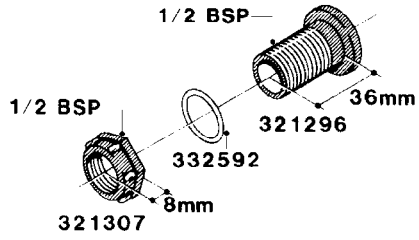

L0060

FITTINGS - BULKHEAD
L0060-HIN, 01:01:16

Page 1

Date 12.08.2020 8:50

parts-n°	order qty	description
141046	1	NUT 3/8" BSP
141341	1	NUT 1/4' BSP
240284	1	O-RING D82,5/75 X 3,5
320456	1	FITT.DK BULKHEAD 1"BSP DOUBLE
320467	1	FITT.DK BULKHEAD 1"BSP SINGLE
320471	1	FITT.DK NUT 1" BSP JAMB
320541	1	FITT.DK BULKHEAD 2-1/2'BSP SIN
320552	1	FITT.DK NUT 2-1/2' BSP JAMB
320644	1	FITT.DK ELB.3/4"HB X 1" BSP
320784	1	FITT.DK CAP 1-1/2" BSP
320795	1	FITT.DK NUT 1-1/2" BSP JAMB
320935	1	FITT.DK BULKHEAD 1/4' BSP SING
320946	1	FITT.DK BULKHEAD 3/8' BSP SING
321296	1	FITT.DK BULKHEAD 1/2" BSP SING
321307	1	FITT.DK NUT 1/2" BSP JAMB
321333	1	FITT.DK BULK 1-1/2" X 1"F BSP
330061	1	O-RING D16/D11X2,5
330072	1	O-RING D53.5/D45.5X4
330212	1	O-RING D19/D14X2.4 F.1/2"NUT
332577	1	O-RING D38/D30X4 F.1" PUR.
332592	1	O-RING D26/D20X3