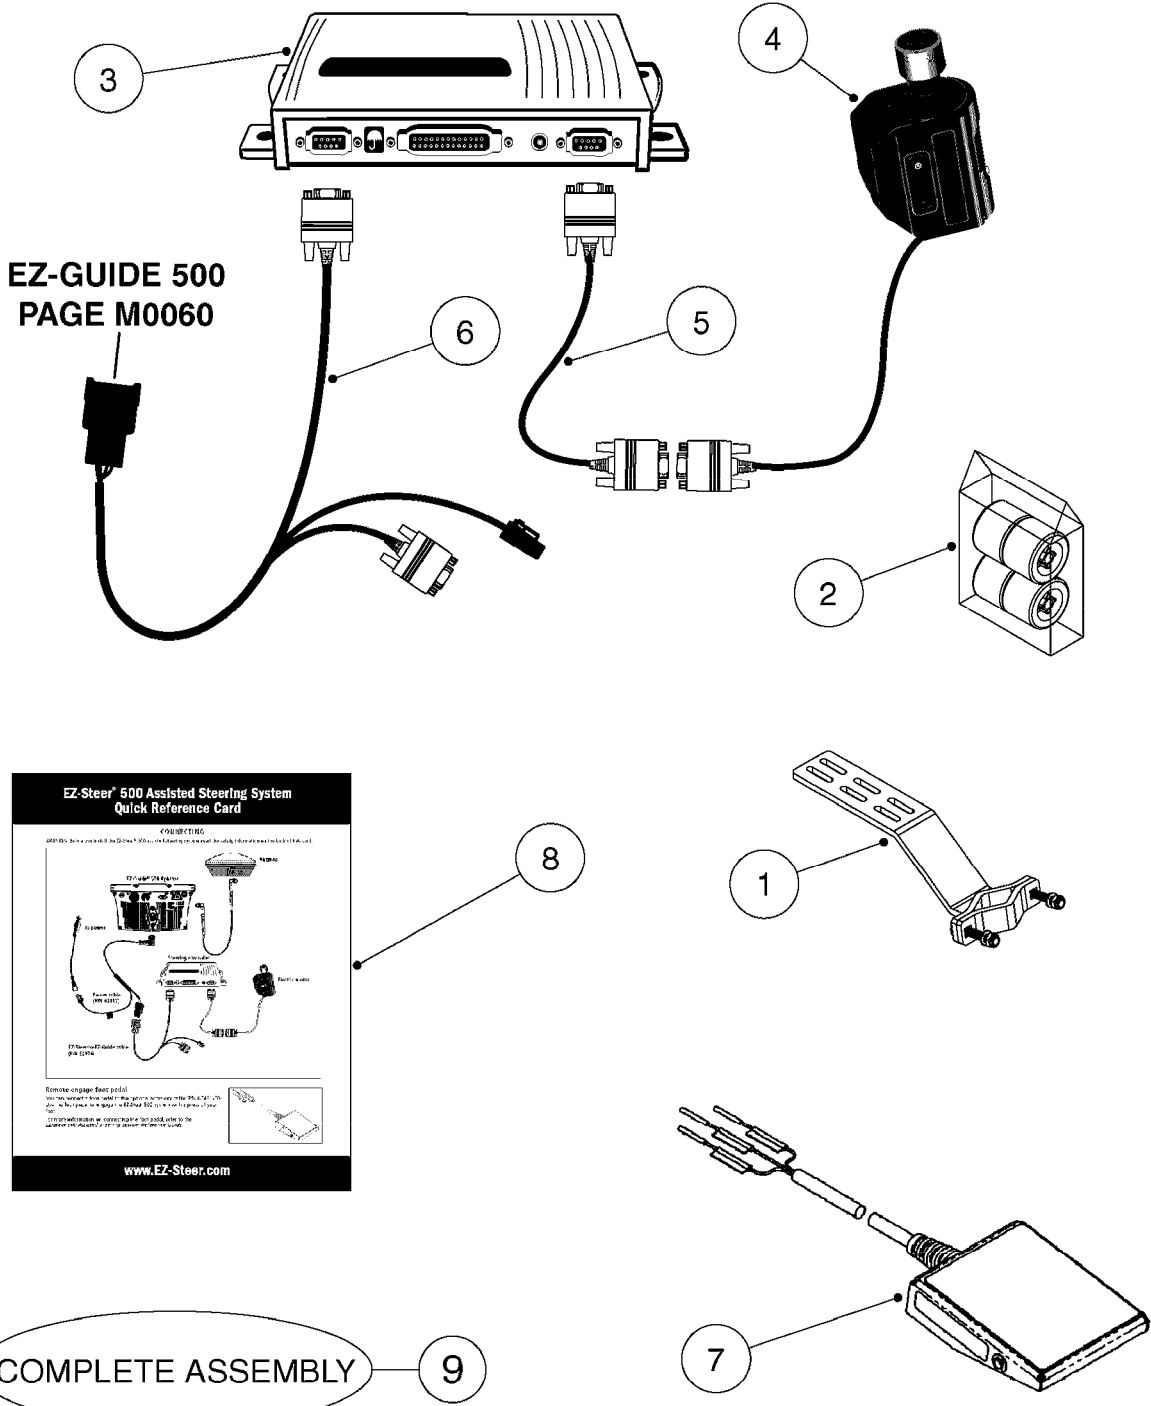

EZ-STEER 500
PAGE M0070

COMPLETE ASSEMBLY 13

COMPLETE ASSEMBLIES
WHOLEGOODS ITEMS

M0060

EZ-GUIDE 500 LIGHTBAR
M0060-HIN, 01:01:16

Page 1

Date 12.08.2020 8:50

Pos.	parts-n°	order qty	description
1	26007603	1	CABLE, ANTENNA, EZGUIDEPLUS
2	26012203	1	EZ-STEER/GUIDE 500 ADAPT.CABLE
3	26015303	1	REMOTE KEYPAD EZGUIDE 500/250
3	28048403	1	DECAL - REMOTE OVERLAY 500/250
4	26015403	1	EZ-GUIDE 500 CABLE POWER/CAN90
5	26015503	1	EZ-GUIDE 500 Z PLUS ANTENNA
5	26015603	1	ANTENNA AG15 L1,EZ GDE 500/250
6	26015703	1	EZ-GUIDE 500 DGPS DISPLAY
6	26015803	1	EZ-GUIDE 500 OMNISTAR DISPLAY
7	26016103	1	EZ-GUIDE 500 CABLE UNTERM.FUSE
8	26016203	1	EZ-GUIDE 500 POWER CONN.CABLE
9	28048203	1	EZ-GUIDE 500 MOUNT F.AG15 ANT.
10	28048303	1	EZ-GUIDE 250/500 RAM MNT.1.5"
11	29003803	1	EZ-GUIDE 500 CD,GET.STARTED V1
12	67215403	1	EZ-GUIDE 500 QUICK REF.CARD V1
13	84208303	1	EZ GUIDE 500 LIGHTBAR (DGPS)
13	84208403	1	EZ GUIDE 500 LIGHTBAR (XP/HP)
13	84208503	1	EZ GUIDE 500 LIGHTBAR (RTK)