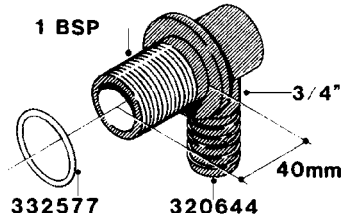

L0060

FITTINGS - BULKHEAD
L0060-HIN, 01:01:16

Page 1

Date 12.08.2020 8:50

parts-n°	order qty	description
141046	1	NUT 3/8" BSP
141341	1	NUT 1/4' BSP
240284	1	O-RING D82,5/75 X 3,5
320456	1	FITT.DK BULKHEAD 1"BSP DOUBLE
320467	1	FITT.DK BULKHEAD 1"BSP SINGLE
320471	1	FITT.DK NUT 1" BSP JAMB
320541	1	FITT.DK BULKHEAD 2-1/2'BSP SIN
320552	1	FITT.DK NUT 2-1/2' BSP JAMB
320644	1	FITT.DK ELB.3/4"HB X 1" BSP
320784	1	FITT.DK CAP 1-1/2" BSP
320795	1	FITT.DK NUT 1-1/2" BSP JAMB
320935	1	FITT.DK BULKHEAD 1/4' BSP SING
320946	1	FITT.DK BULKHEAD 3/8' BSP SING
321296	1	FITT.DK BULKHEAD 1/2" BSP SING
321307	1	FITT.DK NUT 1/2" BSP JAMB
321333	1	FITT.DK BULK 1-1/2" X 1"F BSP
330061	1	O-RING D16/D11X2,5
330072	1	O-RING D53.5/D45.5X4
330212	1	O-RING D19/D14X2.4 F.1/2"NUT
332577	1	O-RING D38/D30X4 F.1" PUR.
332592	1	O-RING D26/D20X3