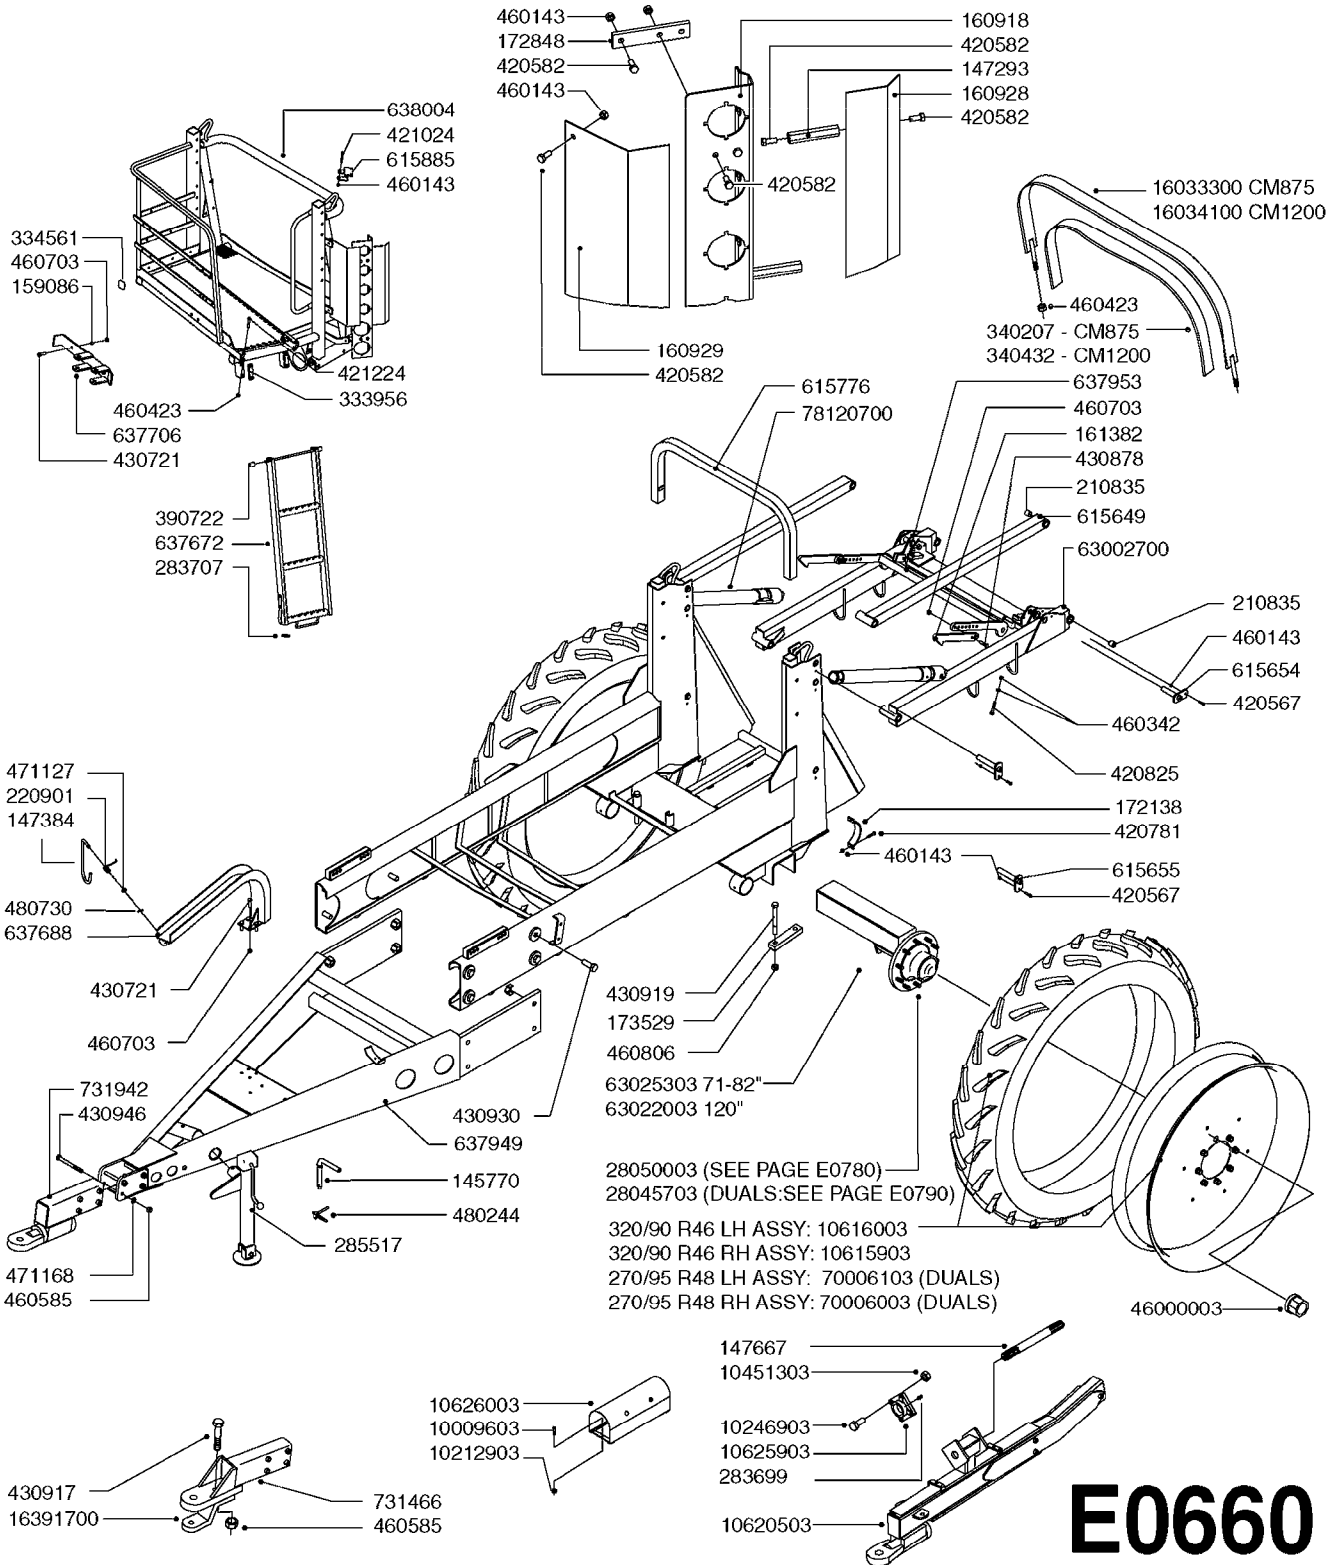

E0660

FRAME - CM 875/1200
E0660-HIN, 01:01:16

Page 1
Date 12.08.2020 8:49

parts-n°	order qty	description
145770	1	LOCKING PAWL D16X110
147293	1	STUD M8 FEMALE L=80
147384	1	HOOK FOR PTO CM
147667	1	PTO SHAFT 1-3/8X6 1-3/8X6
159086	1	BUSHING D16.0/13.0 L=10MM
160918	1	BRACKET F. MANIFOLD CM
160928	1	COVER F. MANIFOLD RIGHT CM
160929	1	COVER F. MANIFOLD LEFT CM
161382	1	HOOK F. TRANSPORT LOCK L=340MM
172138	1	BRACKET F. HYD. ACCUMULATOR CM
172848	1	FLATBAR 30 X 8 L=140
173529	1	FLATBAR 60X30 L=265/2XD22
210835	1	BUSHING D28/25 L=25
220901	1	SPRING F. PTO HOOK CM
283699	1	GREASE NIPPLE M6X1
283707	1	PLUG 50X20X2
285517	1	JACK COMP. F. CM875/1200/1500
333956	1	SLIDE SHOE 91X25X10
334561	1	PLUG 50x50x2 F. SQ. TUBE
340207	1	TANK STRAP PACKING 40X800
340432	1	TANK FRAME PACKING 40X1000
390722	1	BUSHING D26/11 L=32 F. LADDER
420567	1	BOLT HEX 8.8 DEL M8X30 FT
420582	1	BOLT HEX 8.8 DEL M8X20 FT A2
420781	1	BOLT HEX 8.8 DEL M8X50
420825	1	BOLT HEX 8.8 DEL M10X65
421024	1	BOLT HEX 8.8 DEL M8X60
421224	1	BOLT HEX 8.8 DEL M10X55
430721	1	BOLT HEX 8.8 DEL M12X40 FT
430878	1	BOLT HEX 8.8 DEL M12X45 DIN931
430917	1	SCREW M20X90
430919	1	BOLT HM 20-180/52 8.8 DAC DIN931
430930	1	BOLT HEX 8.8 DEL M24X70
430946	1	BOLT HEX M16 x 180 8.8 DEL
460143	1	LOCK NUT M8 SST A2 DIN985
460342	1	NUT HEX M10 DEL DIN934
460423	1	NUT HEX M10X1.50 LOCK DIN985A2 SS
460585	1	LOCKING NUT M16 DIN985 A2 SS
460703	1	NUT HEX M12X1.75 LOCK DIN985A2 SS
460806	1	NUT HEX M20X2.50 LOCK DIN985A2 SS
471127	1	WASHER, M12, Ø24/13X24X2.5 SS
471168	1	PAIR OF WASHERS NL16 17X25,4x3,4
480244	1	PIN SNAP D4.5
480730	1	SPRING DOWEL PIN 5X30 SST
615649	1	ARM UPPER F. PARALIFT
615654	1	PIN D25 X 123 F. PARALIFT
615655	1	PIN D25 X 156 F. PARALIFT
615776	1	BRACE FOR FRAME CM
615885	1	MOUNT BKT. F. EC ON/OFF CM875/12
637672	1	LADDER F. CM
637688	1	PTO SUPPORT ARM F. CM
637706	1	JACK STORAGE BRACKET
637949	1	DRAWBAR WELDMENT CM875/1200
637953	1	TRANSPORT SAFETY HOOK ARM ASSY
638004	1	PLATFORM WELDMENT CM 875/1200
731466	1	HITCH CLEVIS KIT F. CM875/1200
731942	1	HITCH SWIVEL KIT F. CM1200/1500
10009603	1	BOLT HEX 3/8 NC GR.2 01.00"
10212903	1	NUT HEX NC (NYLON LOCK) 3/8"
10246903	1	BOLT HEX 1/2 NC GR.2 02.00"