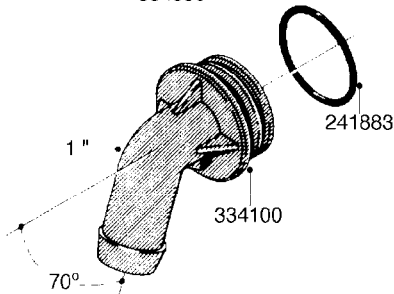

L0090

FITTINGS - S-56 & S-61
L0090-HIN, 01:01:16

Page 1

Date 12.08.2020 8:50

parts-n°	order qty	description
145661	1	FITT.DK S-61 FORK
241754	1	O-RING D59.5X3
241883	1	O-RING 3 X 39.2 NITRIL
322055	1	FITT.DK S-61 BULKHEAD
322056	1	FITT.DK S-61 BULKHEAD NUT
322066	1	FITT.DK S-56 NUT
334050	1	FITT.DK S-61 STR.1-1/4"
334068	1	FITT.DK S-61 STR.1"
334091	1	FITT.DK S56 STR.1-1/2'
334099	1	FITT.DK S-61 ELB.1-1/2"110 DEG
334100	1	FITT.DK S-61 ELB.1" 110 DEG.
334151	1	FITT.DK S-61 ELB.1-1/4"110 DEG
390231	1	FITT.DK NIPPLE 1-1/2 X S56