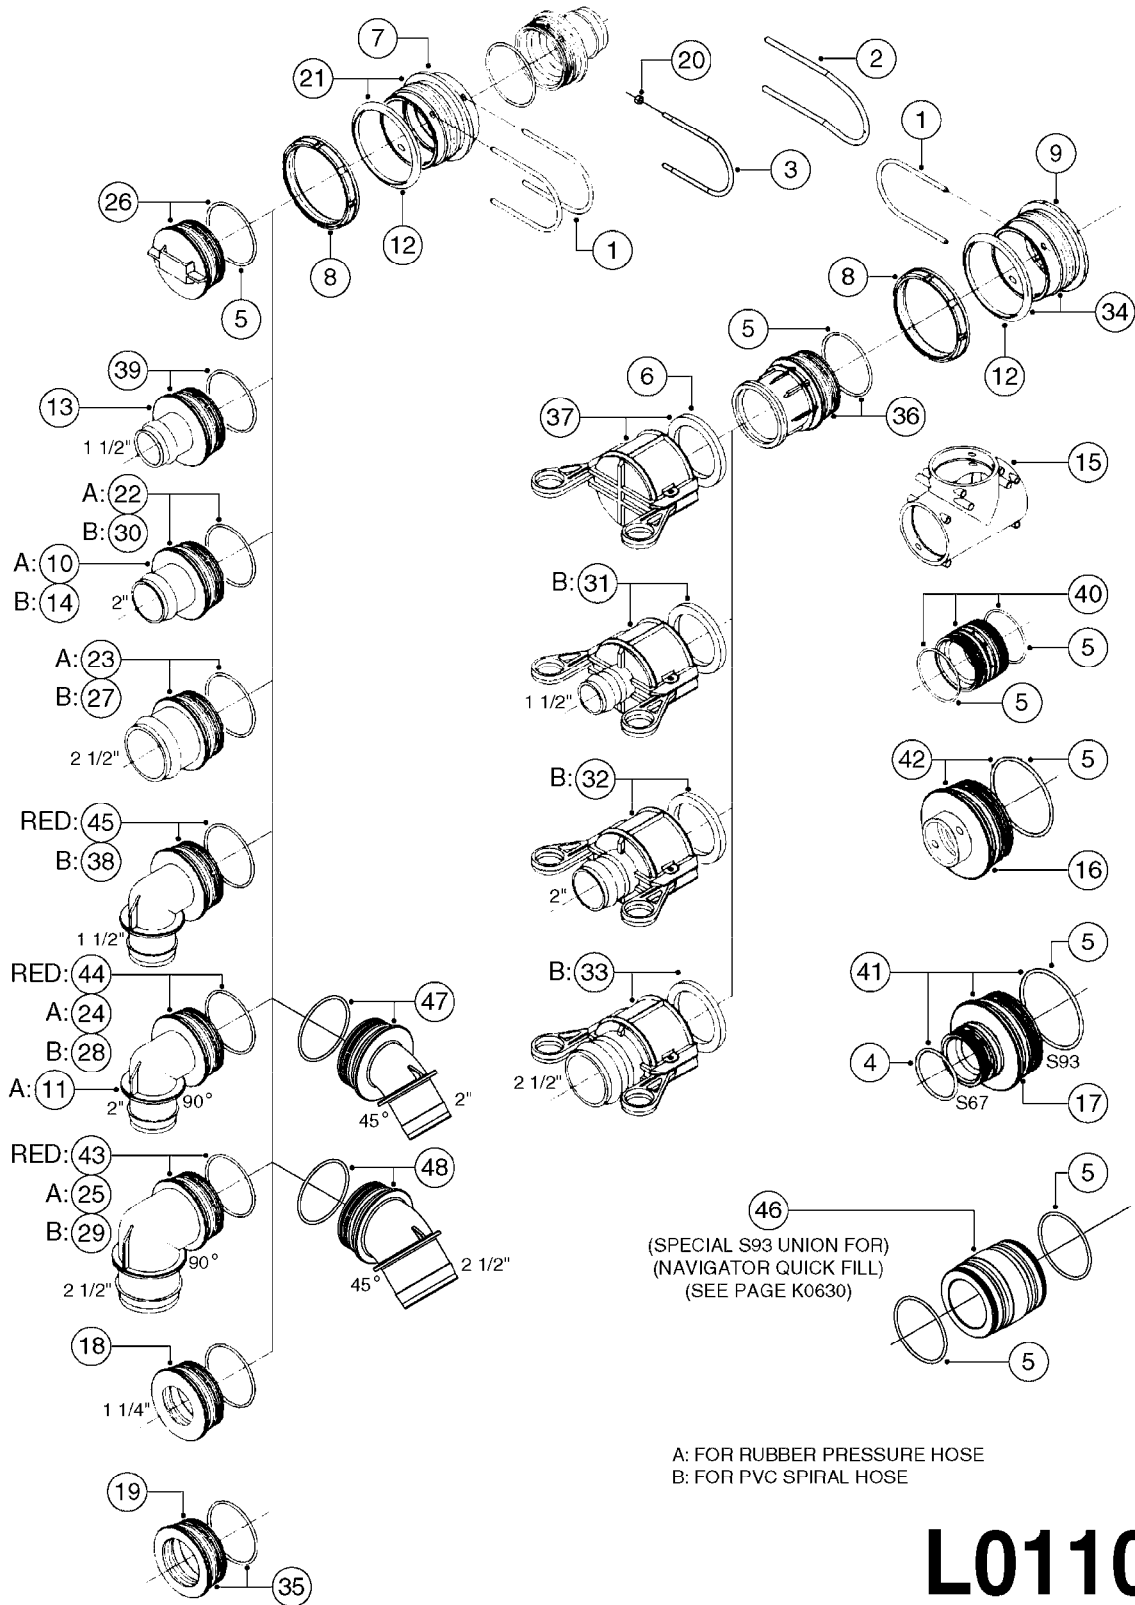

L0110

FITTINGS - S-93
L0110-HIN, 13:09:17

Page 1
Date 12.08.2020 8:50

Pos.	parts-n°	order qty	description
1	145997	1	FITT.DK S-93 FORK
2	147115	1	FITT.DK S-93 FORK SPECIAL
3	147774	1	FITT.DK S-93 FORK W. M5 THREAD
4	241973	1	O-RING Ø3 X 44.2 70 SHORES NITRIL NITRIL (BLACK)
4	242353	1	O-RING 3 X 44.2 VITON VITON (BROWN)
5	242092	1	O-RING D69.5X3 NITRIL (BLACK)
5	242351	1	O-RING D69.5X3.0 VITON F.S-93 VITON (BROWN)
6	242221	1	GASKET F. S-93 QUICK COUPLERS
7	322105	1	FITT.DK S-93 BULKHEAD DOUBLE
8	322109	1	FITT.DK S-93 BULKHEAD NUT
9	322165	1	FITT.DK S-93 BULKHEAD SINGLE
10	334234	1	FITT.DK S-93 STR.2" RUBBER
11	334246	1	FITT.DK S-93 ELB.2" PVC
12	334262	1	GASKET F.S-93 BULKHEAD
13	334304	1	FITT.DK S-93 STR.1-1/2" PVC
14	334426	1	FITT.DK S-93 STR.2"
15	334545	1	FITT.DK S-93 TEE
16	334601	1	FITT.DK S-93 TO S67 ADAPTOR
17	334634	1	FITT.DK ADAPTER S-93M S67M
18	390485	1	FITT.DK S-93 PLUG W D34 HOLE
19	390721	1	FITT.DK S-93 PLUG W/2" NPT THRE
20	461217	1	NUT HEX M5 LOCK
21	726465	1	FITT.DK S-93 BULKHEAD W/GASKET
22	726563	1	FITT.DK S-93 STR 2" W/O-RING
23	726564	1	HOSE TAIL 2-1/2" W.O-RING
24	726575	1	FITT.DK S-93 ELB. 2" RUBBER
25	726576	1	FITT. DK S-93 2-1/2" 90°
26	726580	1	FITT. S93 PLUG W/O-RING
27	727133	1	HOSETAIL S93 2"1/2 + O-RING
28	727225	1	FITT.DK S-93 ELB.2'PVC W/ORING
29	727226	1	HOSETAIL S93 2"1/2 90°+O-RING
30	727227	1	FITT.DK S-93 STR.2" W/ORING
31	727235	1	QUICK COUPLER FEMALE W 1-1/2HB
32	727236	1	QUICK COUPLER FEMALE W 2" HB
33	727237	1	QUICK COUPLER FEMALE W2-1/2" HB
34	727339	1	FITT. S93 DRAIN BULKHEAD W/O-R
35	727476	1	FITT. DK S-93 2"FM THD W.ORING
36	727777	1	QUICK COUPLER S93 DRAIN W/O-RI
37	728120	1	QUICK COUPLER CAP F.S93 DRAIN
38	728395	1	FITT.DK S-93 ELB.1-1/2" 90 DEG
39	728523	1	FITT.DK S-93 STR.1-1/2" W.O-RING
40	728525	1	FITT. S93 CONNECTOR W/O-RINGS
41	728527	1	ADAPTER S67M TO S93M W/ORING
42	728562	1	FITT.DK S-93 TO S67 ADAPTOR
43	729828	1	FITT.DK S-93 ELB 2-1/2" RED
44	729829	1	FITT.DK S-93 ELB 2 RED
45	729830	1	FITT.DK S-93 ELB 1-1/2" 90 RED
46	39121700	1	FITT.DK S93 ADAP LG MALE MALE
47	72072700	1	FITT.DK S-93 45D 2" PVC
48	72072900	1	FITT. S93 2-1/2" 45° S W/O-RING