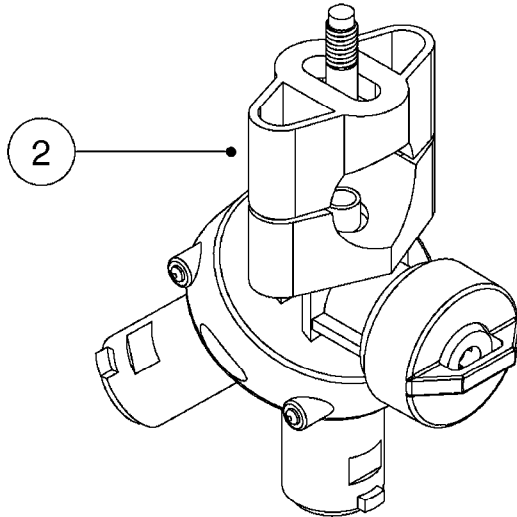

D1060

BOOM-NOZZLES QUINTASTREAM
D1060-HIN, 01:01:16

Page 1

Date 12.08.2020 8:49

Pos.	parts-n°	order qty	description
1	372011	1	NOZZLE ISO QS-015-5H GREEN
1	372012	1	NOZZLE ISO QS-02-5H YELLOW
1	372013	1	NOZZLE ISO QS-03-5H BLUE
1	372014	1	NOZZLE ISO QS-04-5H RED
1	372015	1	NOZZLE ISO QS-05-5H BROWN
1	372016	1	NOZZLE ISO QS-06-5H GREY
1	372017	1	NOZZLE ISO QS-08-5H WHITE
1	372018	1	NOZZLE ISO QS-10-5H LT. BLUE
1	372019	1	NOZZLE ISO QS-15-5H LT. GREEN
2	372002	1	ISO QNTSTRM 015 S-GREEN
2	372003	1	ISO QNTSTRM 02 S-YELLOW
2	372004	1	ISO QNTSTRM 03 S-BLUE
2	372005	1	ISO QNTSTRM 04 S-RED
2	372006	1	ISO QNTSTRM 05 S-BROWN
2	372007	1	ISO QNTSTRM 06 S-GREY
2	372008	1	ISO QNTSTRM 08 S-WHITE
2	372009	1	ISO QNTSTRM 10 S-LT.BLU
2	372010	1	ISO QNTSTRM 15 S-LT.GRN