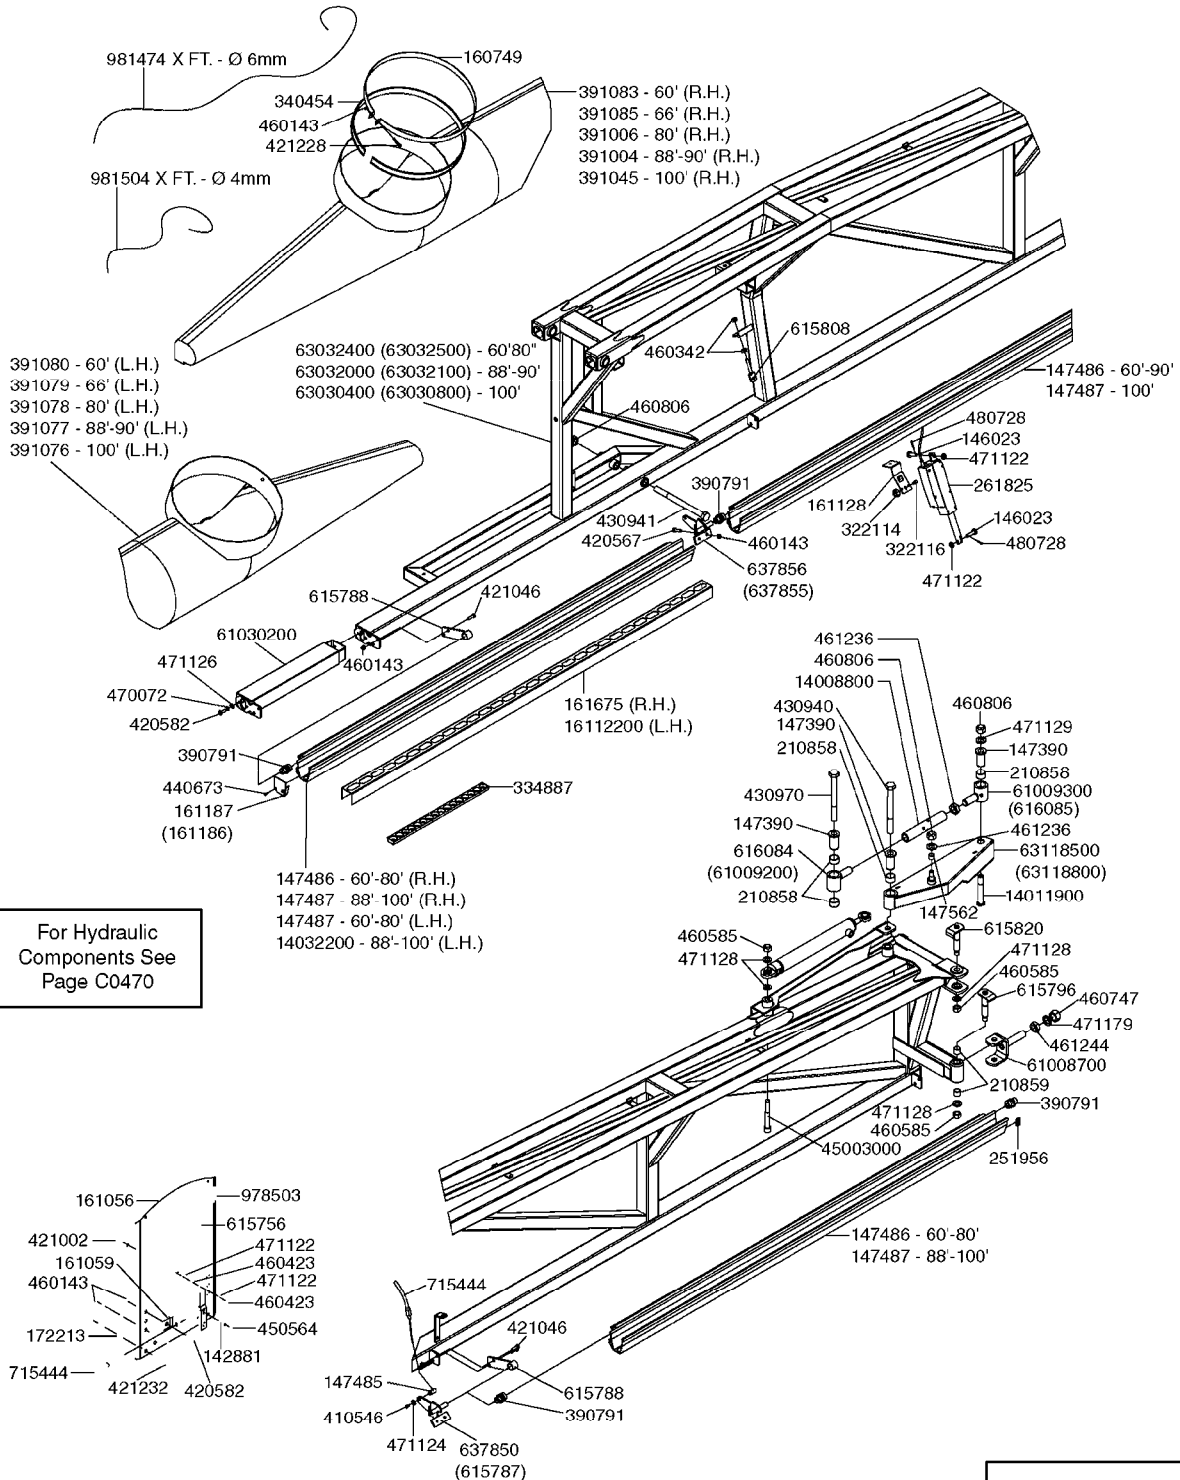

For Hydraulic Components See Page C0470

Right Side Shown
(Left Side Similar)

D0660

BOOM-TF INNER HAZ-WC 60'-100'
D0660-HIN, 01:01:16

Page 1
Date 12.08.2020 8:49

parts-n°	order qty	description
142881	1	WIRE HOLDER FOR REMOTE CONTROL
146023	1	PIN FOR COGWHEEL
147390	1	BUSHING
147485	1	BUSHING Ø13.0/M6 L=31/Ø4.2/Ø10
147486	1	AIR SLOT RAIL L=1995/D25
147487	1	AIR SLOT RAIL L=2495/D25
147562	1	BUSHING D19.8/17.0 L=15
160749	1	BAND METAL F.AIR BAG
161056	1	PLATE F. TILT INDICATOR
161059	1	BRACKET F.TILT INDICATOR CABLE
161128	1	NOZZLE HOLDER TF
161186	1	AIR SLOT END LH
161187	1	AIR SLOT END RH
161675	1	AIR DIFFUSER L=1870 R.H.
172213	1	FLAT BAR F.BOOM STRAP
210858	1	BUSHING 034/30 L=20
210859	1	BUSH Ø23X20 L20
251956	1	RUBBER SEAL 60MM
261825	1	ACTUATOR HAZ 2 WIRE
322114	1	NUT PLASTIC F.NOZZ.H
322116	1	BOLT PLASTIC F.NOZZ.H.
334887	1	AIRGUIDE TWIN FORCE L=494
340454	1	TANK STRAP PACKING 40X2140
390791	1	BUSHING F. AIR SLOT
391004	1	AIR BAG F.88/90' HAZ PVC RIGHT
391006	1	AIR BAG F.80' HAZ PVC RIGHT
391045	1	AIR BAG F.100' HAZ PVC RIGHT
391076	1	AIR BAG F.100' HAZ PVC LEFT
391077	1	AIR BAG F.88/90' HAZ PVC LEFT
391078	1	AIR BAG F.80' HAZ PVC LEFT
391079	1	AIR BAG F.66' HAZ PVC LEFT
391080	1	AIR BAG F.60' HAZ PVC LEFT
391083	1	AIR BAG F.60' HAZ PVC RIGHT
391085	1	AIR BAG F.66' HAZ PVC RIGHT
410546	1	BOLT HEX M6X12 A2 SS DIN933
420567	1	BOLT HEX 8.8 DEL M8X30 FT
420582	1	BOLT HEX 8.8 DEL M8X20 FT A2
421002	1	BOLT HEX 8.8 DEL M10X30 FT DIN933
421046	1	BOLT HEX M8X25/25 A2 SS DIN933
421228	1	BOLT HEX 8.8 DEL M8X55
421232	1	BOLT HEX 8.8 DEL M8X110
430940	1	BOLT M20X210 8.8 DEL.
430941	1	BOLT M20X260 8.8 DEL.
430970	1	BOLT HEX M20X120 DIN931- DEL
440673	1	SCREW F.PLASTIC 5X12 SS
450564	1	SCREW M6X12 ALLEN
460143	1	LOCK NUT M8 SST A2 DIN985
460342	1	NUT HEX M10 DEL DIN934
460423	1	NUT HEX M10X1.50 LOCK DIN985A2 SS
460585	1	LOCKING NUT M16 DIN985 A2 SS
460747	1	NUT HEX M24 LOCK
460806	1	NUT HEX M20X2.50 LOCK DIN985A2 SS
461236	1	NUT HEX M24X1.5
461244	1	NUT HEX M24X3 JAMB.
470072	1	WASHER D15/D8X.5 LOCK
471122	1	WASHER, M10, Ø20/10.5X 2.0, SS
471124	1	WASHER, M6, Ø18/ 6.4X 1.6, SS
471126	1	WASHER, M8, Ø16/ 8.4X 1.6, SS
471128	1	WASHER, M16, Ø30/17.0X 3.0, SS
471129	1	WASHER, M20, Ø37/21.0X 3.0, SS
471179	1	LOCK WASHER NORDLOCK M24 ELZ