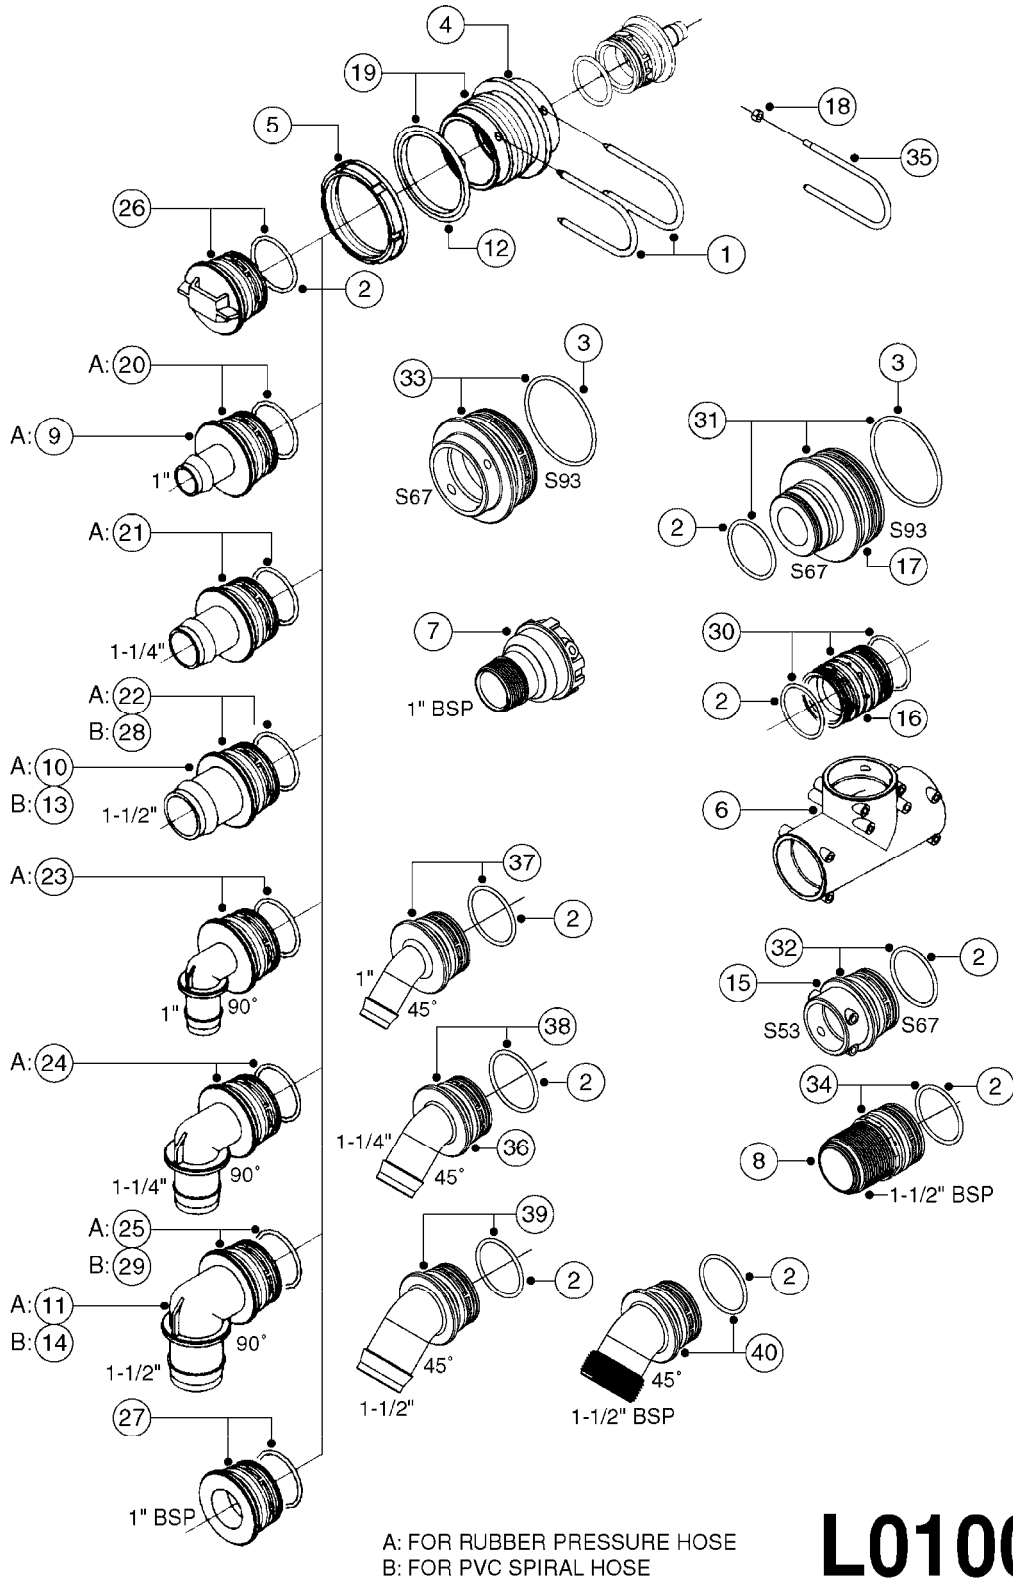

L0090

FITTINGS - S-56 & S-61
L0090-HIN, 01:01:16

Page 1

Date 12.08.2020 8:50

parts-n°	order qty	description
145661	1	FITT.DK S-61 FORK
241754	1	O-RING D59.5X3
241883	1	O-RING 3 X 39.2 NITRIL
322055	1	FITT.DK S-61 BULKHEAD
322056	1	FITT.DK S-61 BULKHEAD NUT
322066	1	FITT.DK S-56 NUT
334050	1	FITT.DK S-61 STR.1-1/4"
334068	1	FITT.DK S-61 STR.1"
334091	1	FITT.DK S56 STR.1-1/2'
334099	1	FITT.DK S-61 ELB.1-1/2"110 DEG
334100	1	FITT.DK S-61 ELB.1" 110 DEG.
334151	1	FITT.DK S-61 ELB.1-1/4"110 DEG
390231	1	FITT.DK NIPPLE 1-1/2 X S56