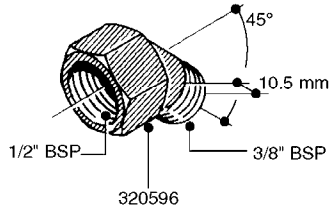

L0030

FITTINGS - HEXAGON NIPPLES
L0030-HIN, 01:01:16

Page 1
Date 12.08.2020 8:49

parts-n°	order qty	description
10015303	1	FITT.PO.HN 1.00X1.00 M1000
10425003	1	FITT.PO.HN 1.25X1.00 MCPHEE
320132	1	FITT.DK HN 1" BSP
320176	1	FITT.DK HN 3/8"X1/2" BSP
320445	1	FITT.DK HN 1/4"X3/8" BSP
320655	1	FITT.DK HN 1/2"-1/2" BSP
320692	1	FITT.DK HN 3/8'BSPX1/4'NPT
320703	1	FITT.DK HN 3/8BSP X1/2 &1/4NPT
320725	1	FITT.DK NIPPLE 3/8"-3/8" BSP
320902	1	FITT.DK HN 3/8'X 1/4' BSP
390232	1	FITT.DK HN 1-1/2' X 1-1/4' BSP
390276	1	FITT.DK HN 1'BSP