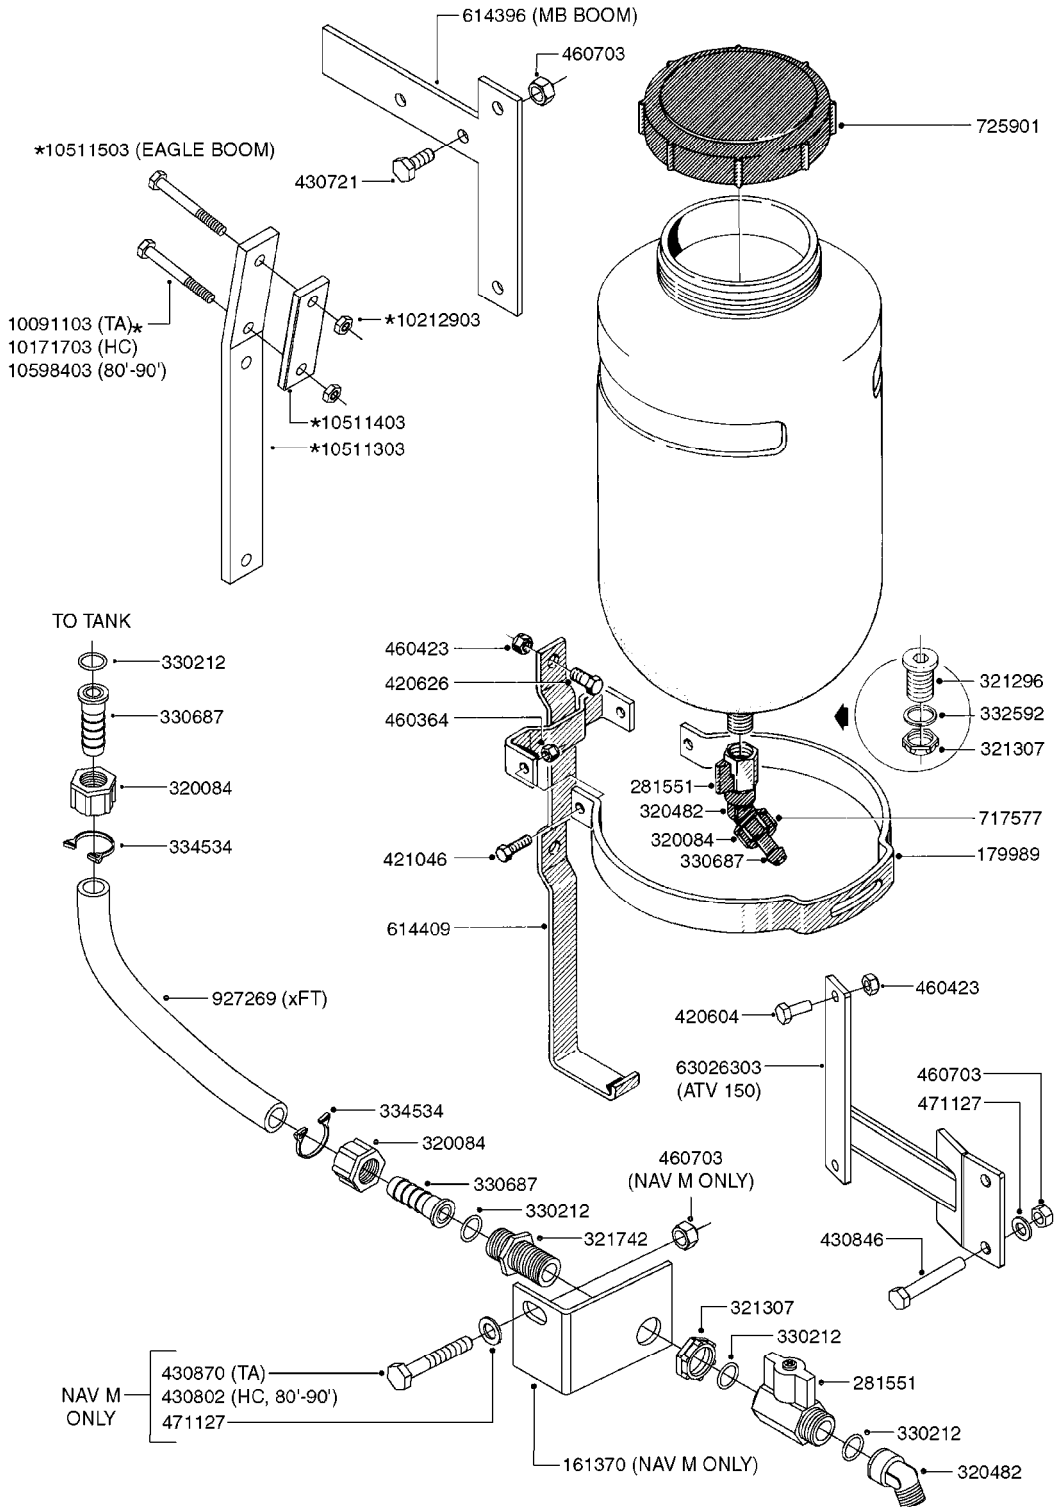

CLEAN WATER TANK
K0130-HIN, 01:01:16

COMPLETE TANK ASSY : 722072

K0130

CLEAN WATER TANK
K0130-HIN, 01:01:16

Page 1
Date 12.08.2020 8:49

parts-n°	order qty	description
161370	1	BKT.CLEAN WATER BOTT. VALVE
179989	1	BRKT. F. 3 GAL. TANK
281551	1	BALL VALVE 1/2"
320084	1	FITT.DK NUT 1/2" BSP
320482	1	FITT.DK ELB. 1/2" BSP 60 DEG.
321296	1	FITT.DK BULKHEAD 1/2" BSP SING
321307	1	FITT.DK NUT 1/2" BSP JAMB
321742	1	FITT.DK BULKHEAD 1/2' BSP
330212	1	O-RING D19/D14X2.4 F.1/2"NUT
330687	1	FITT.DK HB 1/2" F. 1/2" NUT
332592	1	O-RING D26/D20X3
334534	1	CLAMP HOSE PLASTIC 1/2"
420604	1	BOLT HEX 8.8 DEL M10X25 FT DIN933
420626	1	BOLT HEX 8.8 DEL M10X20 FT
421046	1	BOLT HEX M8X25/25 A2 SS DIN933
430721	1	BOLT HEX 8.8 DEL M12X40 FT
430802	1	BOLT HEX 8.8 DEL M12X75
430846	1	BOLT HEX 8.8 DEL M12X80
430870	1	BOLT HEX 8.8 DEL M12X55 FT
460364	1	NUT HU M8 A2 SS DIN934
460423	1	NUT HEX M10X1.50 LOCK DIN985A2 SS
460703	1	NUT HEX M12X1.75 LOCK DIN985A2 SS
471127	1	WASHER, M12, Ø24/13X24X2.5 SS
614396	1	CLEAN WATER BRACKET MB
614409	1	BRACKET FOR FOAM MARKER
717577	1	VALVE F.CLEAN WATER TANK
722072	1	CLEAN WATER TANK W FRAME & TAP
725901	1	LID F.WATER BOTTLE VENTED
927269	1	HOSE R X PVC X 1/2 X 0012"
10091103	1	BOLT HEX 3/8 NC GR.2 03.00'
10171703	1	BOLT HEX 3/8 NC GR.2 03.50"
10212903	1	NUT HEX NC (NYLON LOCK) 3/8"
10511303	1	FLATBAR L350/17DEG.CLEAN WATER
10511403	1	FLATBAR 104MM CLEAN WATER
10511503	1	BKT.CLEAN WATER MOUNT EAGLE
10598403	1	BOLT HEX HCS3/8-16 X 4 Z 5
63026303	1	CLEAN WATER TANK BRKT, ATV