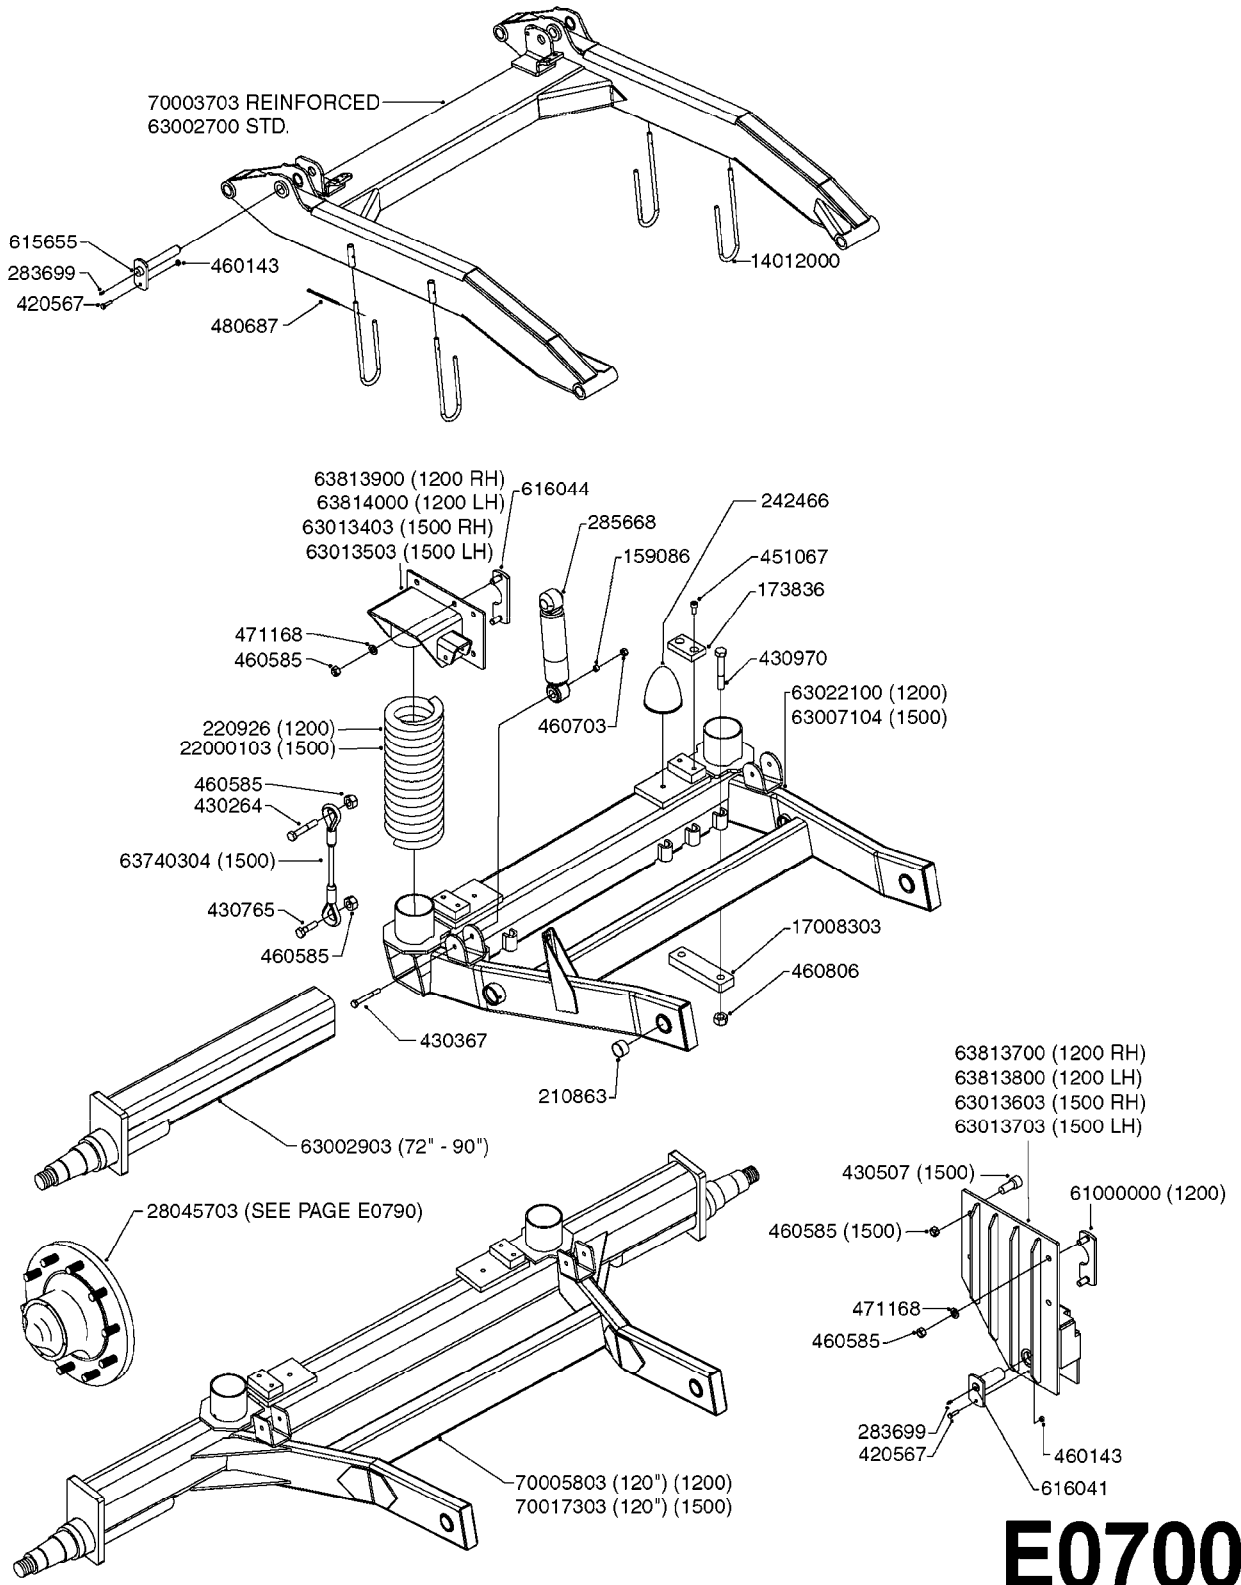

DRAWBAR - CM+750/1200
E0680-HIN, 01:01:16

E0680

DRAWBAR - CM+750/1200
E0680-HIN, 01:01:16

Page 1
Date 12.08.2020 8:49

parts-n°	order qty	description
147248	1	PIN PIVOT F. DRAWBAR CM750+
147534	1	PIN PIVOT F.DRAWBAR CM1200+
147755	1	BOLT HEX SPECIAL M30 L=75
161923	1	SUPPORT PLATE F. PTO CM+
168790	1	WASHER D96.0/52.0 X 3.0
173571	1	FLATBAR F. USA HITCH CM750
194773	1	C CHANNEL 14.5X8,8X3,5X2 L=24
210776	1	BUSHING F.TWIN STEERING ARM
270599	1	SWIVEL Ø42
283699	1	GREASE NIPPLE M6X1
283772	1	GREASE NIPPLE M6X1 90°
285723	1	JACK ASSY. COMMANDER 750 PLUS
410185	1	BOLT HEX 8.8 DEL M6X16
420626	1	BOLT HEX 8.8 DEL M10X20 FT
421229	1	BOLT HEX 8.8 DEL M8x120
430908	1	BOLT HEX 8.8 DEL M12X200
430934	1	BOLT HEX 8.8 DEL M16X80
430936	1	BOLT HEX M20 X 70MM DEL
430947	1	BOLT HEX 8.8 DEL M12X210
430970	1	BOLT HEX M20X120 DIN931- DEL
430974	1	BOLT HEX M30X140
451063	1	SET SCREW M12X40
460143	1	LOCK NUT M8 SST A2 DIN985
460261	1	NUT HEX M6X1.00 LOCK DIN985 A2 SS
460423	1	NUT HEX M10X1.50 LOCK DIN985A2 SS
460585	1	LOCKING NUT M16 DIN985 A2 SS
460806	1	NUT HEX M20X2.50 LOCK DIN985A2 SS
461236	1	NUT HEX M24X1.5
461300	1	NUT HEX M24X1.5 LH
461316	1	NUT HEX LOCK M30X3.5 DIN 985
471122	1	WASHER, M10, Ø20/10.5X 2.0, SS
480244	1	PIN SNAP D4.5
480502	1	PIN RETAINING M10X50 DIN 1481
615163	1	TURN BUCKLE COM. 1200+ M24
615509	1	TURN BUCKLE COM. 750+ M24 - RED
14001200	1	DRAWBAR PIN COMMANDER 750 PLUS
14001300	1	DRAWBAR PIN CM1200+
14001400	1	PIN F. JACKSTAND CM+
16001200	1	HYD HOSE STORAGE BKT. REAR
16001300	1	HYD HOSE STORAGE BKT. FRONT
16040700	1	HOSE HOLDER 1-1/2" CM+
16040800	1	HOSE HOLDER 2" CM+
16391700	1	FLATBAR F. CLEVIS, PAINTED
28082600	1	SUPPORT LEG F. NAV, CM+3000KG
61001300	1	TURN BUCKLE END LH 750+ M24
61001400	1	TURN BUCKLE END RH 1200+ M24
61001500	1	TURN BUCKLE END LH 1200 PLUS
61003100	1	TURN BUCKLE END RH 750+ M24
63005900	1	HITCH COMMANDER 750 PLUS
63006000	1	HITCH COMMANDER 1200 PLUS
63009800	1	SWIVEL HITCH COM. 1200 Plus
63026700	1	CLEVIS HITCH COM.+ 1200
63026800	1	CLEVIS HITCH COM.+ 750
63825900	1	CABLE SUPPORT COM 750 PLUS
63826000	1	CABLE HOSE HOLDER COM 1200
63826200	1	SWIVEL HITCH COM. 750 PLUS