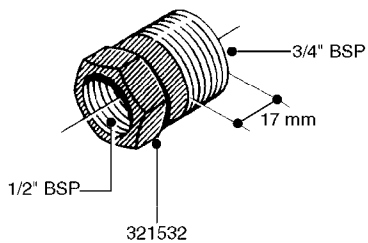

L0030

FITTINGS - HEXAGON NIPPLES
L0030-HIN, 01:01:16

Page 1
Date 12.08.2020 8:49

parts-n°	order qty	description
10015303	1	FITT.PO.HN 1.00X1.00 M1000
10425003	1	FITT.PO.HN 1.25X1.00 MCPHEE
320132	1	FITT.DK HN 1" BSP
320176	1	FITT.DK HN 3/8"X1/2" BSP
320445	1	FITT.DK HN 1/4"X3/8" BSP
320655	1	FITT.DK HN 1/2"-1/2" BSP
320692	1	FITT.DK HN 3/8'BSPX1/4'NPT
320703	1	FITT.DK HN 3/8BSP X1/2 &1/4NPT
320725	1	FITT.DK NIPPLE 3/8"-3/8" BSP
320902	1	FITT.DK HN 3/8'X 1/4' BSP
390232	1	FITT.DK HN 1-1/2' X 1-1/4' BSP
390276	1	FITT.DK HN 1'BSP