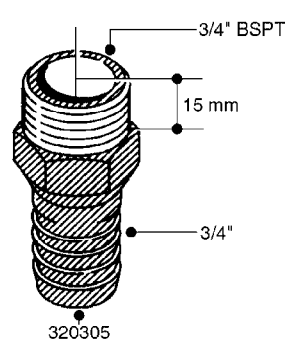

L0030

FITTINGS - HEXAGON NIPPLES
L0030-HIN, 01:01:16

Page 1
Date 12.08.2020 8:49

parts-n°	order qty	description
10015303	1	FITT.PO.HN 1.00X1.00 M1000
10425003	1	FITT.PO.HN 1.25X1.00 MCPHEE
320132	1	FITT.DK HN 1" BSP
320176	1	FITT.DK HN 3/8"X1/2" BSP
320445	1	FITT.DK HN 1/4"X3/8" BSP
320655	1	FITT.DK HN 1/2"-1/2" BSP
320692	1	FITT.DK HN 3/8'BSPX1/4'NPT
320703	1	FITT.DK HN 3/8BSP X1/2 &1/4NPT
320725	1	FITT.DK NIPPLE 3/8"-3/8" BSP
320902	1	FITT.DK HN 3/8'X 1/4' BSP
390232	1	FITT.DK HN 1-1/2' X 1-1/4' BSP
390276	1	FITT.DK HN 1'BSP

L0040

FITTINGS - NIPPLES & ELBOWS
L0040-HIN, 01:01:16

Page 1
Date 12.08.2020 8:50

parts-n°	order qty	description
10530803	1	FITT.PO.SE 2.00X2.00 45 DEG.
320191	1	FITT.DK ELB 3/8' BSP 45 DEGREE
320482	1	FITT.DK ELB. 1/2" BSP 60 DEG.
320596	1	FITT.DK ELB 3/8'-1/2'BSP 45DEG
320607	1	FITT.DK HN 3/8M X 3/8F BSP LNG
320633	1	FITT.DK HN 3/8"M X 3/8"F BSP
321451	1	FITT.DK ELB.1-1/2 X1-1/4 80DEG
321532	1	FITT.DK REDUC 3/4' X 1/2' BSP
390233	1	FITT.DK REDUC 1-1/2" X 1" BSP