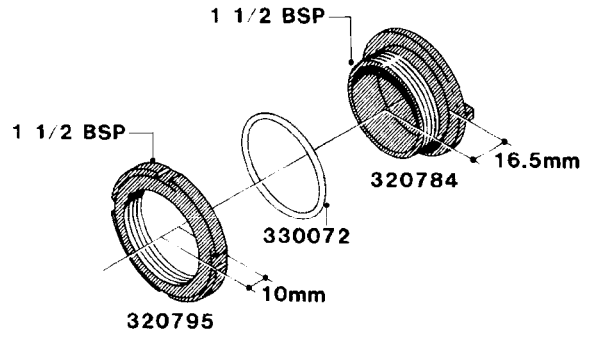

L0060

FITTINGS - BULKHEAD
L0060-HIN, 01:01:16

Page 1

Date 12.08.2020 8:50

parts-n°	order qty	description
141046	1	NUT 3/8" BSP
141341	1	NUT 1/4' BSP
240284	1	O-RING D82,5/75 X 3,5
320456	1	FITT.DK BULKHEAD 1"BSP DOUBLE
320467	1	FITT.DK BULKHEAD 1"BSP SINGLE
320471	1	FITT.DK NUT 1" BSP JAMB
320541	1	FITT.DK BULKHEAD 2-1/2'BSP SIN
320552	1	FITT.DK NUT 2-1/2' BSP JAMB
320644	1	FITT.DK ELB.3/4"HB X 1" BSP
320784	1	FITT.DK CAP 1-1/2" BSP
320795	1	FITT.DK NUT 1-1/2" BSP JAMB
320935	1	FITT.DK BULKHEAD 1/4' BSP SING
320946	1	FITT.DK BULKHEAD 3/8' BSP SING
321296	1	FITT.DK BULKHEAD 1/2" BSP SING
321307	1	FITT.DK NUT 1/2" BSP JAMB
321333	1	FITT.DK BULK 1-1/2" X 1"F BSP
330061	1	O-RING D16/D11X2,5
330072	1	O-RING D53.5/D45.5X4
330212	1	O-RING D19/D14X2.4 F.1/2"NUT
332577	1	O-RING D38/D30X4 F.1" PUR.
332592	1	O-RING D26/D20X3