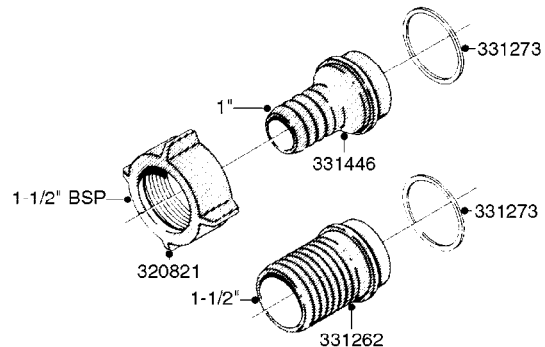

L0010

parts-n°	order qty	description
240085	1	O-RING D13,1/8,3X02,4 NITRIL
241441	1	O-RING D29.3X3
242594	1	O-RING D14 X 1.78 SCH.70-EPDM
320084	1	FITT.DK NUT 1/2" BSP
320095	1	FITT.DK NUT 1" BSP
320117	1	FITT.DK CONN.1/2"BSP F. 1" CAP
320187	1	FITT.DK CAP 3/8" BSP BLACK
320283	1	FITT.DK NUT 3/4"BSP
320821	1	FITT.DK NUT 1-1/2" BSP
321495	1	FITT.DK REDUC 1/4'BSP F.3/4'NT
321576	1	FITT.DK CONN 1/2"BSP F.3/4"NUT
330013	1	O-RING 2.5 X 10 PUR
330212	1	O-RING D19/D14X2.4 F.1/2"NUT
330326	1	O-RING D30/D24X2 F.1"NUT
330341	1	FITT.DK HB 1" F. 1" NUT
330595	1	O-RING D24.6/D20X2.1 -3/4"
330665	1	FITT.DK HB 3/4"F.1" NUT
330676	1	FITT.DK HB 3/8" F. 1/2" NUT
330687	1	FITT.DK HB 1/2" F. 1/2" NUT
330691	1	FITT.DK HB 3/4'F.3/4' NUT
330783	1	FITT.DK HB 3/8"F.3/8" NUT
331262	1	FITT.DK HB 1-1/2" F. 1-1/2"NUT
331273	1	O-RING D44/D38X2 F.1-1/2"
331446	1	FITT.DK HB 1" F.1-1/2" NUT
331807	1	FITT.DK HB 5/16" F.3/8" NUT
332286	1	FITT.DK HB 1/2" F. 3/4" NUT
332905	1	FITT.DK HB 1/2" F. 3/4" CAP
332927	1	FITT.DK PLUG F. NOZZLE TUBE
333292	1	FITT.DK HB 1"O'RING F.1-1/2"
333664	1	FITT.DK HB 5/16' F. 1/2' NUT
334044	1	FITT.DK HB 3/4' F. 3/4' CAP
334059	1	FITT.DK EL 1" 110 DEG.F.1-1/2"
334123	1	FITT.DK HB 1-1/4"O-RNG F.1-1/2"
334150	1	FITT.DK HB 1-1/4" 110 F.1-1/2"
390542	1	PLUG WASHER FOR 3/4'CAP NUT
716236	1	FITT.DK HB 1/2" ASSY. F. 3/4"
716413	1	FITT.DK PLUG ASSY. F.NOZ TUBE
717426	1	FITT.DK REDUC 1/4"BSP F.3/4"N
720856	1	FITT.DK 1/2'BSP ASSY.F.3/4'NUT
724621	1	FITT.DK HB 3/4"ASSY F.3/4" NUT