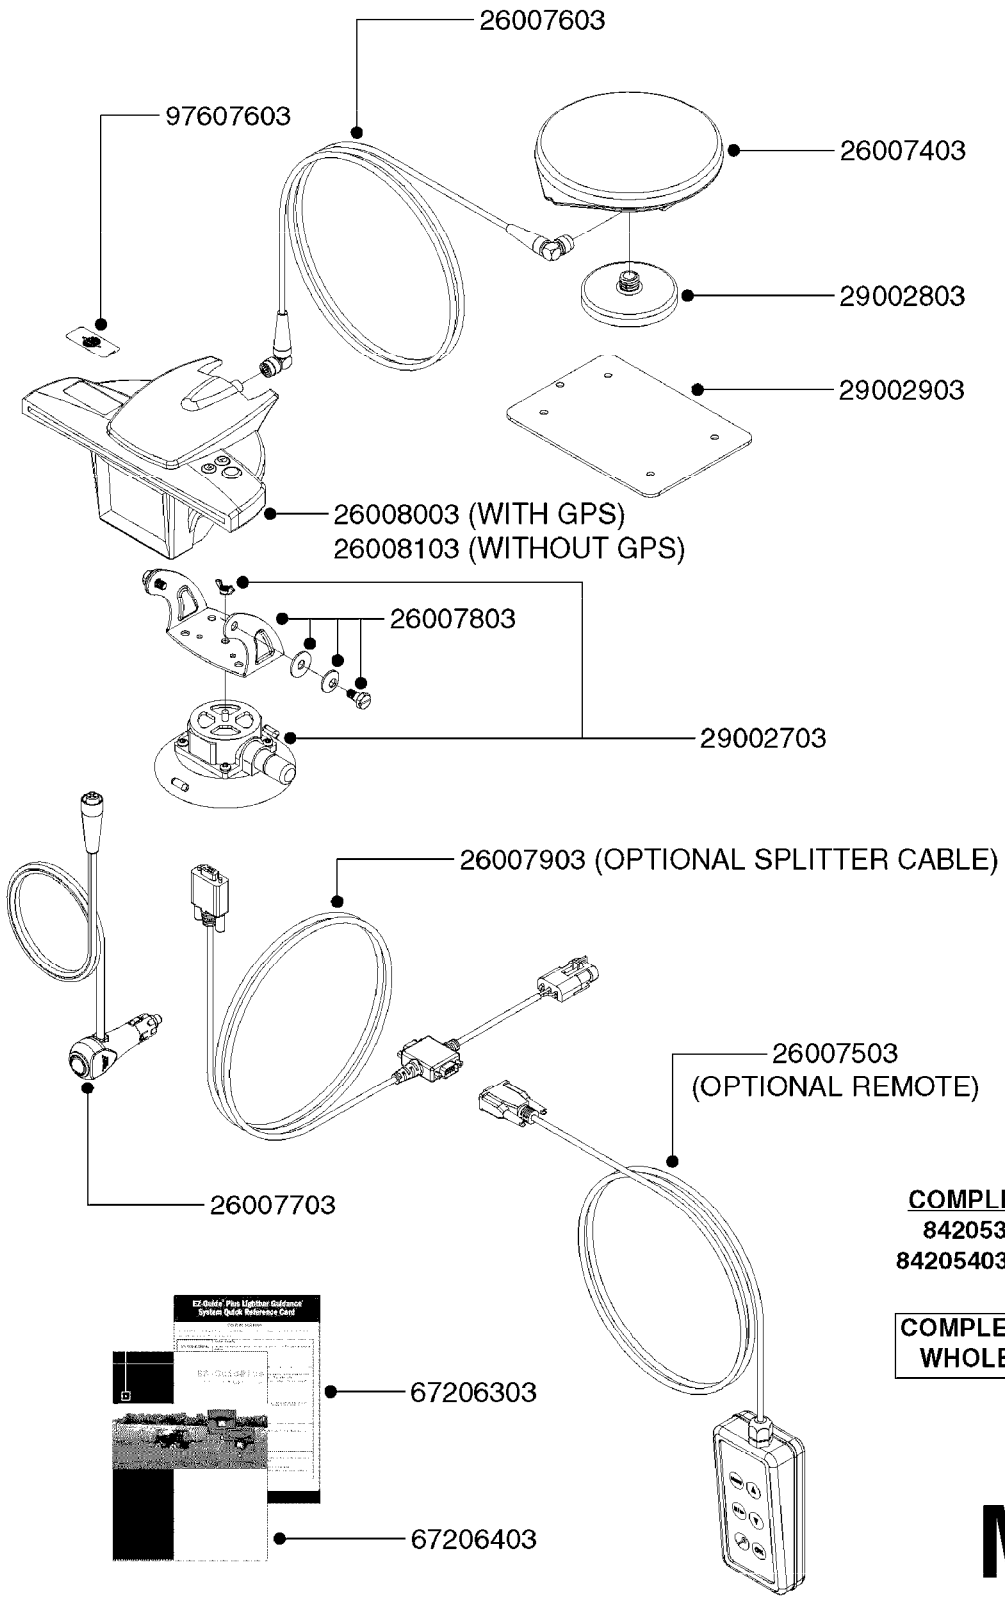

COMPLETE ASSEMBLY:
84205303 (WITH GPS)
84205403 (WITHOUT GPS)

**COMPLETE ASSEMBLIES
WHOLEGOODS ITEMS**

M0040

EZ-GUIDE PLUS LIGHT BAR
M0040-HIN, 01:01:16

Page 1
Date 12.08.2020 8:50

parts-n°	order qty	description
26007403	1	ANTENNA,HURRICANE F. EZGUIDEPL
26007503	1	REMOTE KEYPAD EZ-GUIDE PLUS
26007603	1	CABLE, ANTENNA, EZGUIDEPLUS
26007703	1	CABLE, POWER F. EZGUIDEPLUS
26007803	1	BRACKET KIT F. EZGUIDEPLUS
26007903	1	EZ-Guide 500 External Interfac
26008003	1	LIGHT BAR ASSM WITH GPS
26008103	1	LIGHT BAR ASSM WITHOUT GPS
29002703	1	VACUUM CUP 4 1/2" 1420I
29002803	1	MOUNT, MAG F. ANTENNA
29002903	1	PLATE, F. ANTENNA MOUNT
67206303	1	QUICK REFERENCE CARD EZ-GUIDE+
67206403	1	MANUAL EZ GUIDE PLUS
84205303	1	EZ GUIDE PLUS W GPS, NO LABLE
84205403	1	EZ GUIDE PLUS W/O GPS,NO LABLE
97607603	1	DECAL COMPANY 45MM X 20MM