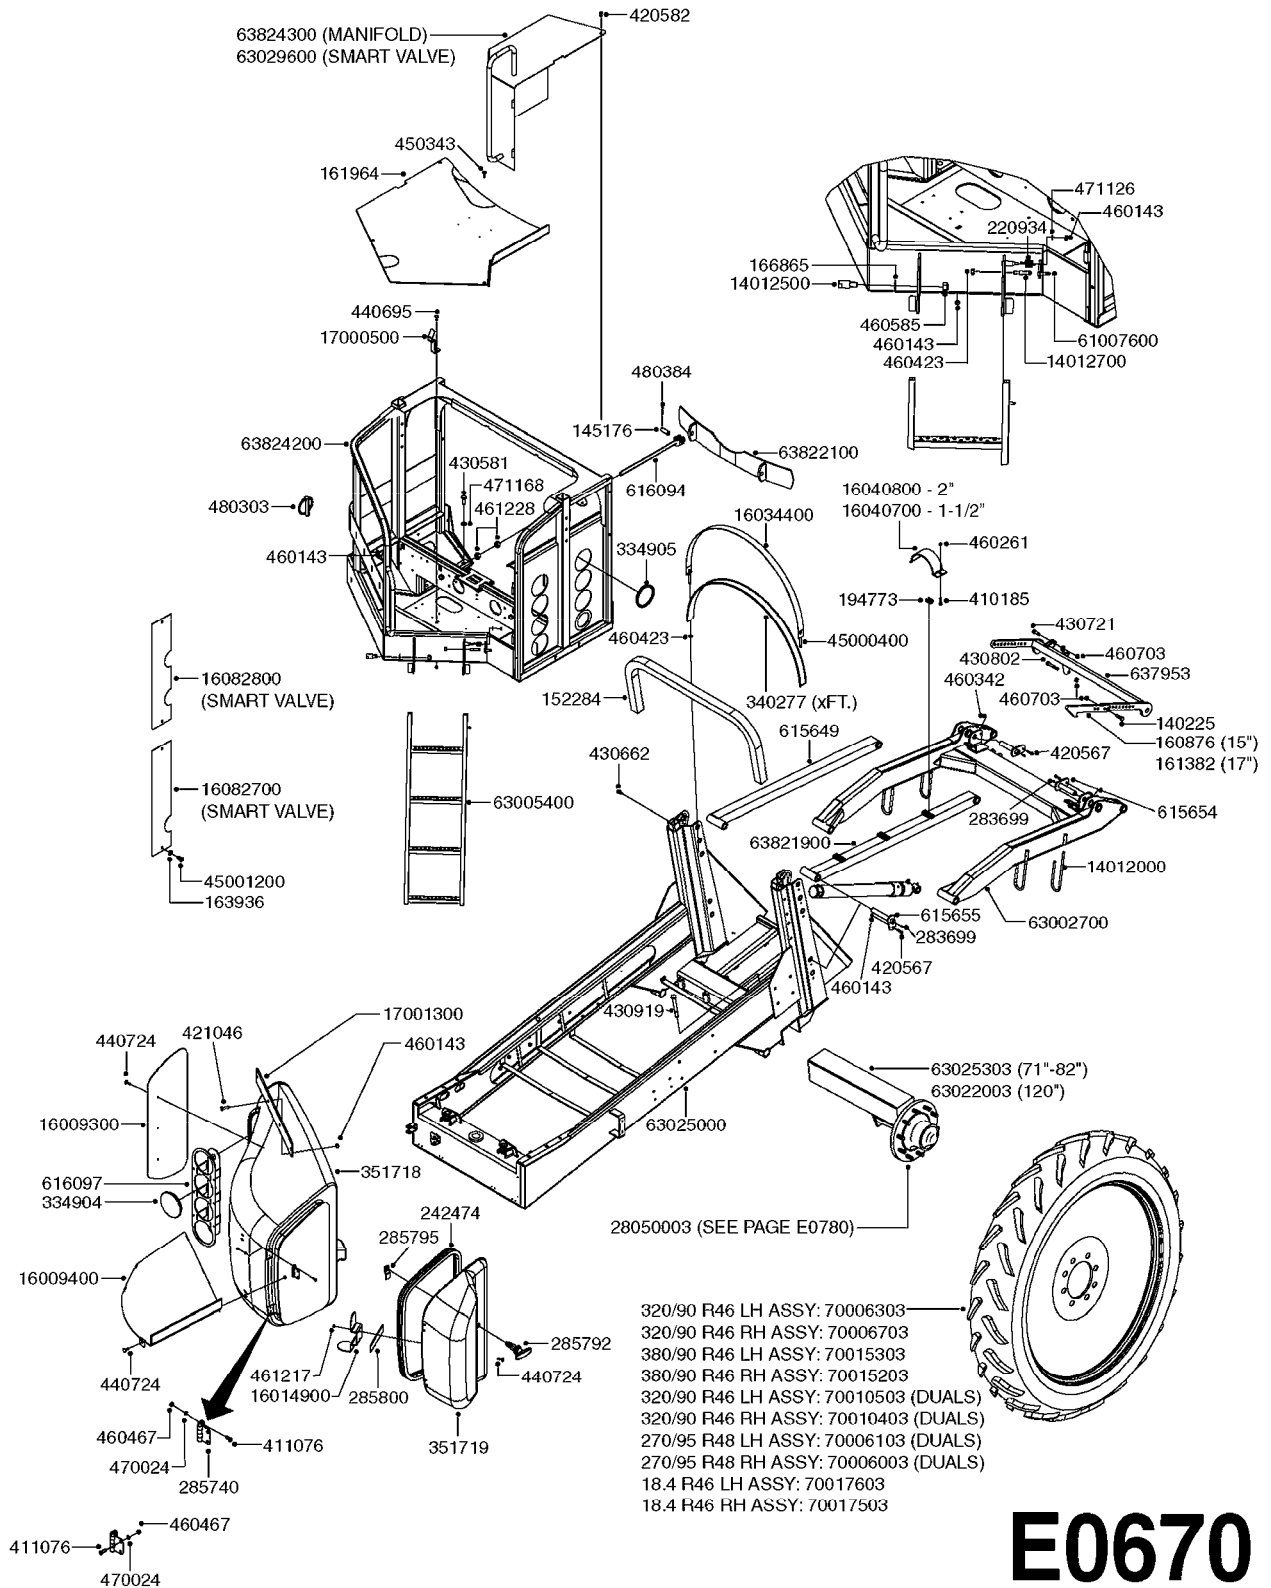

FRAME - CM+1200
E0670-HIN, 01:01:16

Page 1
Date 12.08.2020 8:49

parts-n°	order qty	description
140225	1	BOLT SPECIAL F.PARALIFT M12x50
145176	1	PIN D19.8 X 60
152284	1	CROSSBAR F. FRAME TOWERS CM+
160876	1	HOOK F.TRANSPORT LOCK L=280MM
161382	1	HOOK F.TRANSPORT LOCK L=340MM
161964	1	PLATFORM DECK PLATE CM+ 750
163936	1	WASHER D15/D6.2X1
166865	1	WASHER D35/D25X2
194773	1	C CHANNEL 14.5X8,8X3,5X2 L=24
220934	1	LAT.PRESS.SPRING D20/3 L=25 SS
242474	1	SEAL 16X28XL=' LOCKER DOOR CM+
283699	1	GREASE NIPPLE M6X1
285740	1	HINGE
285792	1	LATCH LOCKER DOOR CM+
285795	1	LATCH PLATE LOCKER DOOR CM+
285800	1	VELCRO BAND
334904	1	PLUG D.108mm
334905	1	PLUG D.138mm
340277	1	TANK PACKING - 40mm WIDE x 12"
351718	1	LOCKER FRONT CM+
351719	1	DOOR LOCKER FRONT CM+
410185	1	BOLT HEX 8.8 DEL M6X16
411076	1	SCREW M5X16 STAINLESS
420567	1	BOLT HEX 8.8 DEL M8X30 FT
420582	1	BOLT HEX 8.8 DEL M8X20 FT A2
421046	1	BOLT HEX M8X25/25 A2 SS DIN933
430581	1	BOLT HEX 8.8 DEL M16X40 FT
430662	1	BOLT HEX 8.8 DEL M12X20 FT
430721	1	BOLT HEX 8.8 DEL M12X40 FT
430802	1	BOLT HEX 8.8 DEL M12X75
430919	1	BOLT HM 20-180/52 8.8 DAC DIN931
440695	1	BOLT CARRIAGE M8X25
440724	1	CARRIAGE BOLT M5X20
450343	1	SCREW M8X30 ALLEN HEAD C/S SS
460143	1	LOCK NUT M8 SST A2 DIN985
460261	1	NUT HEX M6X1.00 LOCK DIN985 A2 SS
460342	1	NUT HEX M10 DEL DIN934
460423	1	NUT HEX M10X1.50 LOCK DIN985A2 SS
460467	1	NUT HEX M5 GALV.
460585	1	LOCKING NUT M16 DIN985 A2 SS
460703	1	NUT HEX M12X1.75 LOCK DIN985A2 SS
461217	1	NUT HEX M5 LOCK
461228	1	NUT HEX M20
470024	1	WASHER D5.3 LOCK
471126	1	WASHER, M8, Ø16/ 8.4X 1.6, SS
471168	1	PAIR OF WASHERS NL16 17X25,4x3,4
480303	1	PIN 7/16 SNAP RING
480384	1	PIN COTTER 3/16 x 1-1/2"
615649	1	ARM UPPER F. PARALIFT
615654	1	PIN D25 X 123 F. PARALIFT
615655	1	PIN D25 X 156 F. PARALIFT
616094	1	THREADED FORK PLATFORM CM+
616097	1	MOUNT BRACKET GAUGES CM+
637953	1	TRANSPORT SAFETY HOOK ARM ASSY
14012000	1	HOOK FOR HOSES PARALIFT
14012500	1	THREADED PIN M16X62
14012700	1	PIN TREADED M8-1.25X58L
16009300	1	SHIELD F. FRONT LOCKER CM+
16009400	1	SHELF F. LOCKER CM+
16014900	1	BKT F. FIRE EXTIG. CM+
16034400	1	TANK STRAP 40X2.0-1960MM CM12+