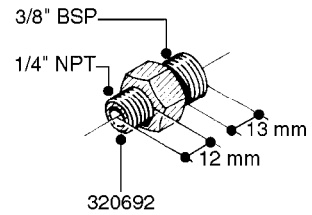

L0030

FITTINGS - HEXAGON NIPPLES
L0030-HIN, 01:01:16

Page 1
Date 12.08.2020 8:49

parts-n°	order qty	description
10015303	1	FITT.PO.HN 1.00X1.00 M1000
10425003	1	FITT.PO.HN 1.25X1.00 MCPHEE
320132	1	FITT.DK HN 1" BSP
320176	1	FITT.DK HN 3/8"X1/2" BSP
320445	1	FITT.DK HN 1/4"X3/8" BSP
320655	1	FITT.DK HN 1/2"-1/2" BSP
320692	1	FITT.DK HN 3/8'BSPX1/4'NPT
320703	1	FITT.DK HN 3/8BSP X1/2 &1/4NPT
320725	1	FITT.DK NIPPLE 3/8"-3/8" BSP
320902	1	FITT.DK HN 3/8'X 1/4' BSP
390232	1	FITT.DK HN 1-1/2' X 1-1/4' BSP
390276	1	FITT.DK HN 1'BSP