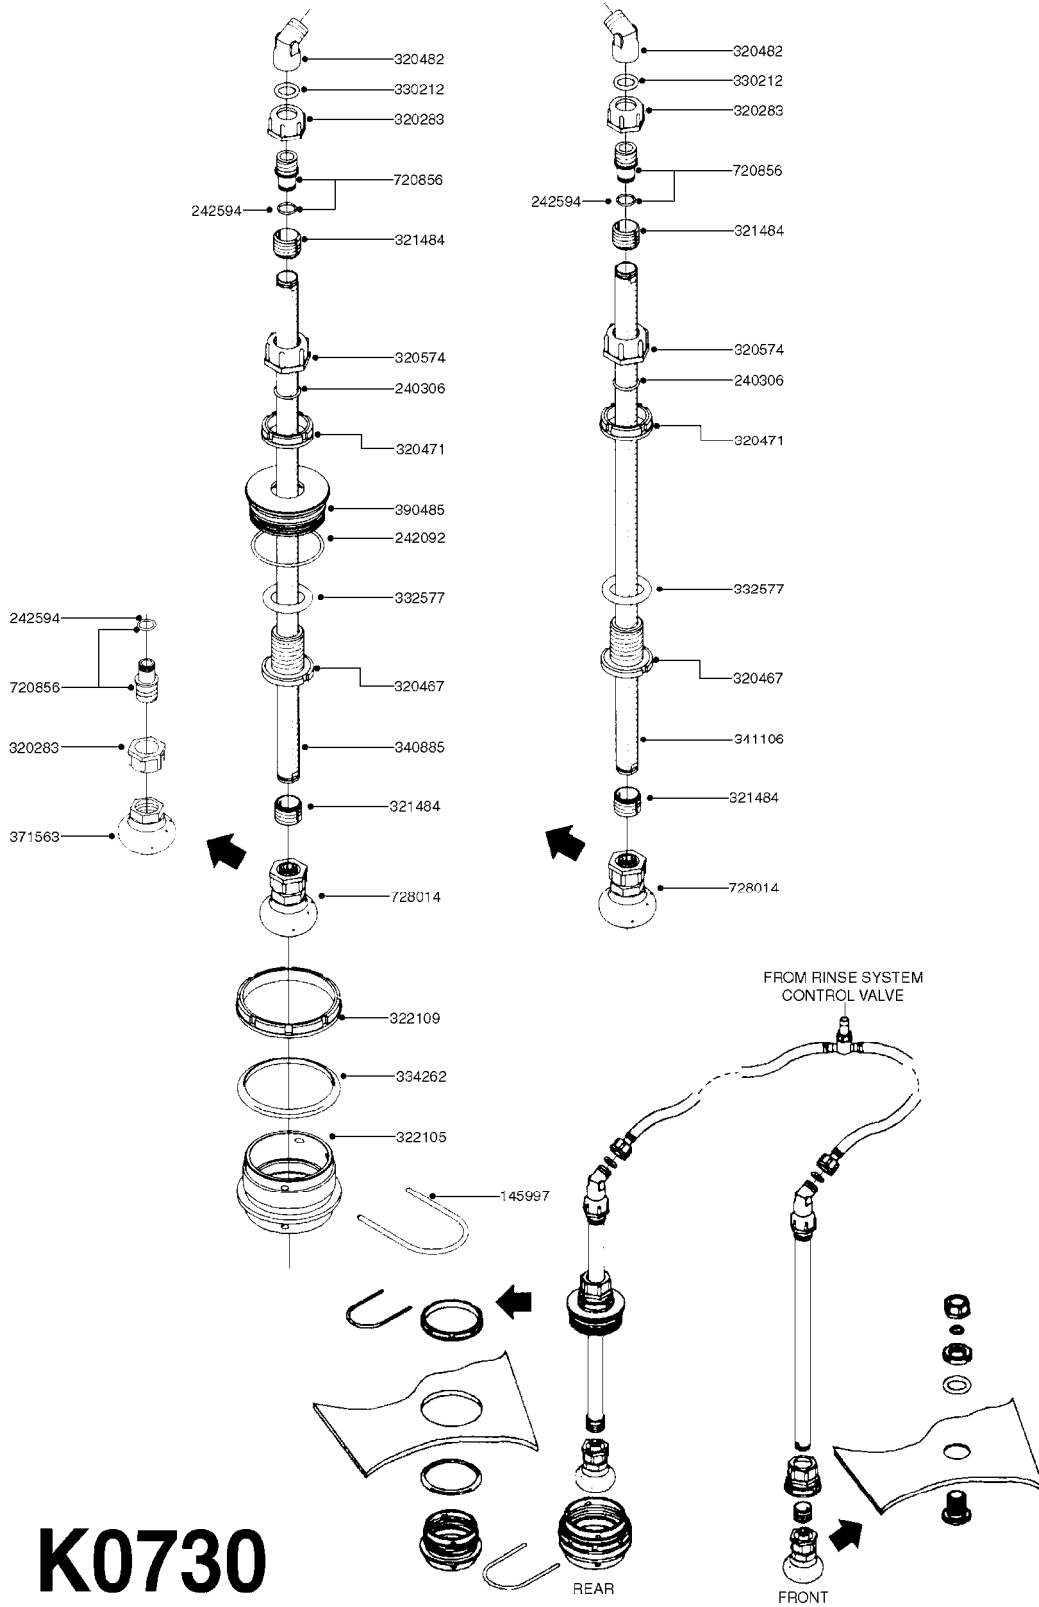

RINSE SYSTEM NOZZLES
K0730-HIN, 01:01:16

RINSE SYSTEM NOZZLES
K0730-HIN, 01:01:16

Page 1

Date 12.08.2020 8:49

parts-n°	order qty	description
145997	1	FITT.DK S-93 FORK
240306	1	O-RING D29/D21X4
242092	1	O-RING D69.5X3
242594	1	O-RING D14 X 1.78 SCH.70-EPDM
320283	1	FITT.DK NUT 3/4"BSP
320467	1	FITT.DK BULKHEAD 1"BSP SINGLE
320471	1	FITT.DK NUT 1" BSP JAMB
320482	1	FITT.DK ELB. 1/2" BSP 60 DEG.
320574	1	FITT.DK NUT 1" BSP SPECIAL
321484	1	BUSHING THREADED F.NOZZ.TUBE
322105	1	FITT.DK S-93 BULKHEAD DOUBLE
322109	1	FITT.DK S-93 BULKHEAD NUT
330212	1	O-RING D19/D14X2.4 F.1/2"NUT
332577	1	O-RING D38/D30X4 F.1" PUR.
334262	1	GASKET F.S-93 BULKHEAD
340885	1	TUBE F. RINSE NOZZLE L=600
341106	1	TUBE F.RINSE NOZZLE L=220
371563	1	NOZZLE FOR TANK RINSE
390485	1	FITT.DK S-93 PLUG W D34 HOLE
720856	1	FITT.DK 1/2'BSP ASSY.F.3/4'NUT
728014	1	RINSE NOZZLE MOUNTED