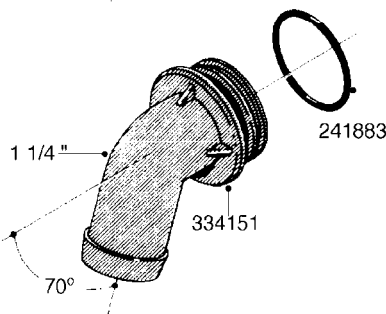

L0090

FITTINGS - S-56 & S-61
L0090-HIN, 01:01:16

Page 1

Date 12.08.2020 8:50

parts-n°	order qty	description
145661	1	FITT.DK S-61 FORK
241754	1	O-RING D59.5X3
241883	1	O-RING 3 X 39.2 NITRIL
322055	1	FITT.DK S-61 BULKHEAD
322056	1	FITT.DK S-61 BULKHEAD NUT
322066	1	FITT.DK S-56 NUT
334050	1	FITT.DK S-61 STR.1-1/4"
334068	1	FITT.DK S-61 STR.1"
334091	1	FITT.DK S56 STR.1-1/2'
334099	1	FITT.DK S-61 ELB.1-1/2"110 DEG
334100	1	FITT.DK S-61 ELB.1" 110 DEG.
334151	1	FITT.DK S-61 ELB.1-1/4"110 DEG
390231	1	FITT.DK NIPPLE 1-1/2 X S56