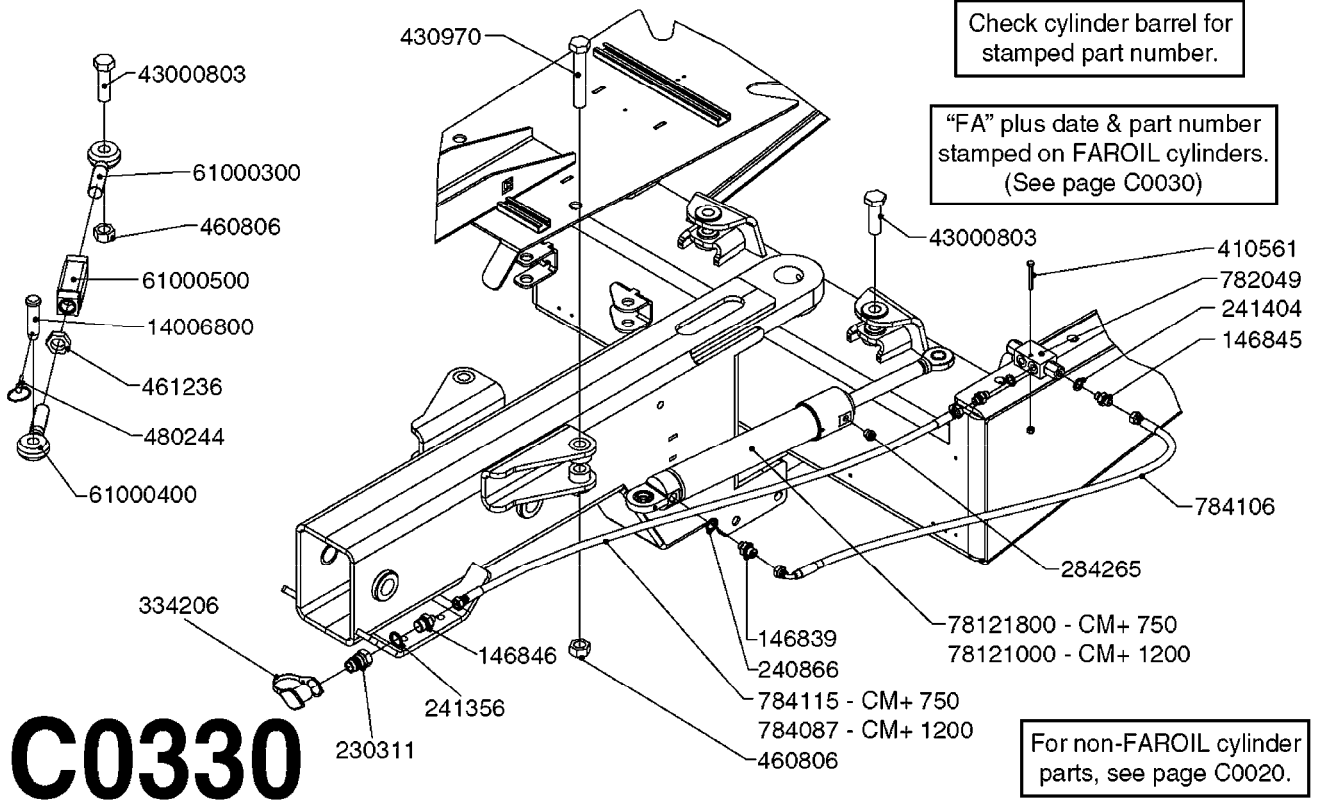

STEERABLE DRAWBAR CM PLUS
C0330-HIN, 30:03:16

Page 1
Date 12.08.2020 8:49

parts-n°	order qty	description
146839	1	HEX NIPPLE 1/4"X3/8" BSP 0.7MM
146845	1	HEX NIPPLE 1/4"X1/4"
146846	1	HEX NIPPLE 1/2" X 1/4"
230311	1	QUICK COUPLING 1/2"
240866	1	DOWTYSEAL 3/8"
241356	1	DOWTYSEAL 1/2"
241404	1	DOWTY SEAL 1/4"
284265	1	PLUG BREATHER 1/4" F/CYLINDER
334206	1	DUST HOOD FOR HY-COUPLING
410561	1	BOLT HEX 8.8 DEL M6X50 FT
430970	1	BOLT HEX M20X120 DIN931- DEL
460806	1	NUT HEX M20X2.50 LOCK DIN985A2 SS
461236	1	NUT HEX M24X1.5
480244	1	PIN SNAP D4.5
782049	1	CHECK VALVE DOUBLE HYDRAULIC
784087	1	HOSE HY X 1/4 X 126.00"STR+STR
784106	1	HOSE HY X 1/4 X 15.75"STR.+ELB
784115	1	HOSE HY 1/4 X 118.25"STR.+STR.
14006800	1	PIN D=20 L=55
43000803	1	BOLT HEX M20 X 70MM DEL - FT
61000300	1	TURN BUCKLE END RH 20M
61000400	1	TURN BUCKLE END LH 20M
61000500	1	TURN BUCKLE BODY 20M
78121000	1	CYLINDER DOUBLE D70/40-400
78121800	1	CYLINDER D50/25 L=300