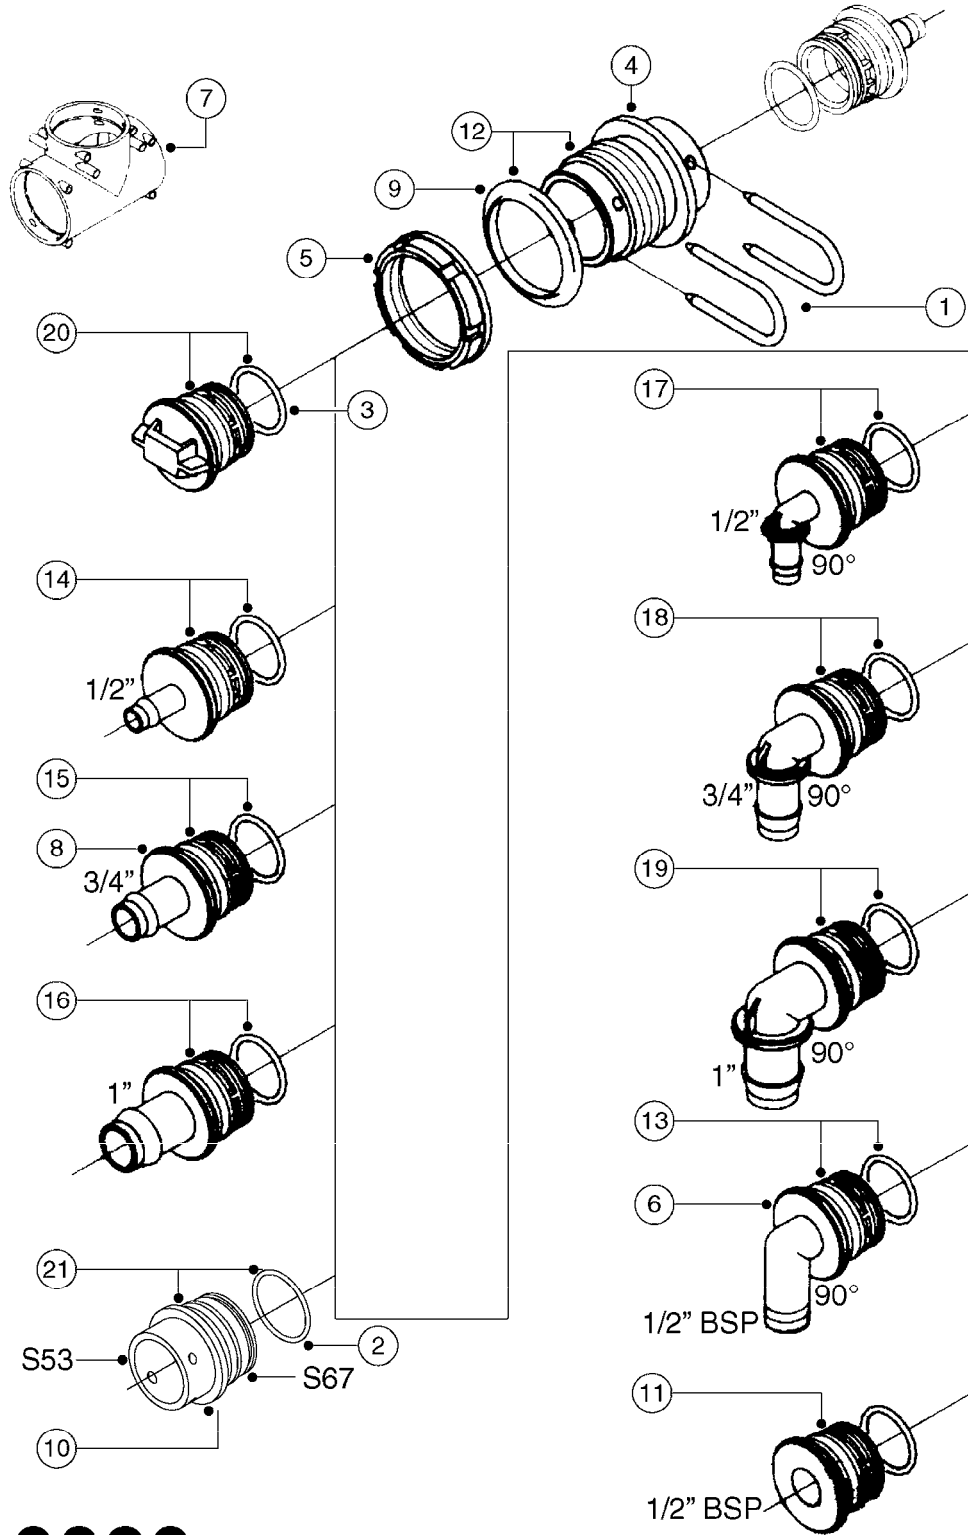

L0070

FITTINGS - S-40
L0070-HIN, 13:09:17

Page 1

Date 12.08.2020 8:50

Pos.	parts-n°	order qty	description
1	145994	1	FITT.DK S-40 FORK
2	242108	1	O-RING 3 X 19,2 70SH NITRIL NITRIL (BLACK)
2	242355	1	O-RING D19.2X3.0 VITON F.S-40 VITON (BROWN)
3	322102	1	FITT.DK S-40 BULKHEAD
4	322106	1	FITT.DK S-40 BULKHEAD NUT
5	334225	1	FITT.DK S-40 STR.3/8"
6	334237	1	FITT.DK S-40 ELB.3/8"
7	334238	1	FITT.DK S-40 ELB.1/2"
8	334248	1	FITT.DK S-40 PLUG
9	334259	1	GASKET F. S-40 BULKHEAD
10	726462	1	FITT. S40 BULKHEAD W.GASKET
11	726567	1	FITT.DK S-40 ELB.1/2" W.O-RING
12	726693	1	FITT.DK S-40 PLUG 1/8BSP ORING