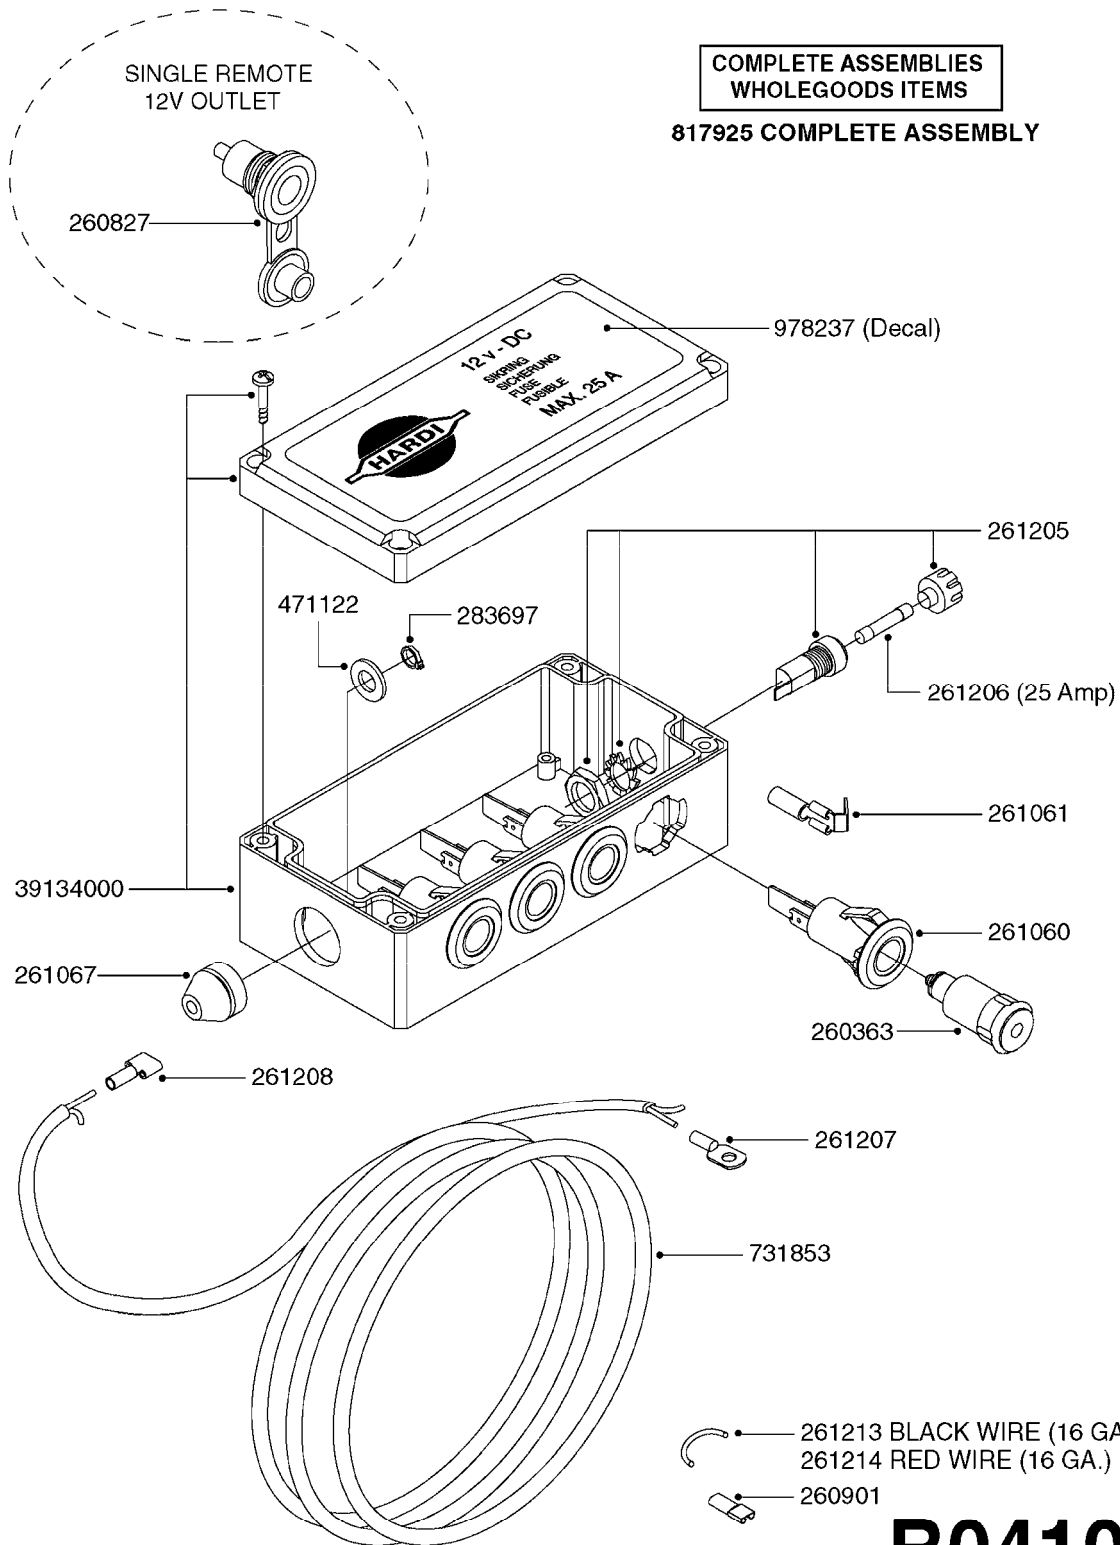

12 VOLT OUTLET BOX
B0410-HIN, 01:01:16

12 VOLT OUTLET BOX
B0410-HIN, 01:01:16

Page 1
Date 12.08.2020 8:49

parts-n°	order qty	description
260363	1	PLUG 2 POLE 12V
260827	1	PLUG F.EC ATTACHMENTS
260901	1	SPADE F.ELEC CONN.1.5MM BLUE
261060	1	PLUG F.EC ATTACHMENTS
261061	1	SPADE F.ELEC.2 WAY CONNECTOR
261067	1	GROMMET 10-14 GREY
261205	1	FUSE HOLDER
261206	1	FUSE 25 A
261207	1	ELECTRIC CONNECTOR 4MM
261208	1	SPADE F.ELEC.CONNECTOR 4MM
261213	1	WIRE 6.4MM BLACK
261214	1	WIRE 6.4MM RED
283697	1	TIESTRAP 200MM
471122	1	WASHER, M10, Ø20/10.5X 2.0, SS
731853	1	CABLE 2X4MM L=138"
817925	1	OUTLET BOX 12 VOLT ELEC.
978237	1	DECAL OUTLET BOX
39134000	1	BOX, COMPLETE, 12V POWER BOX