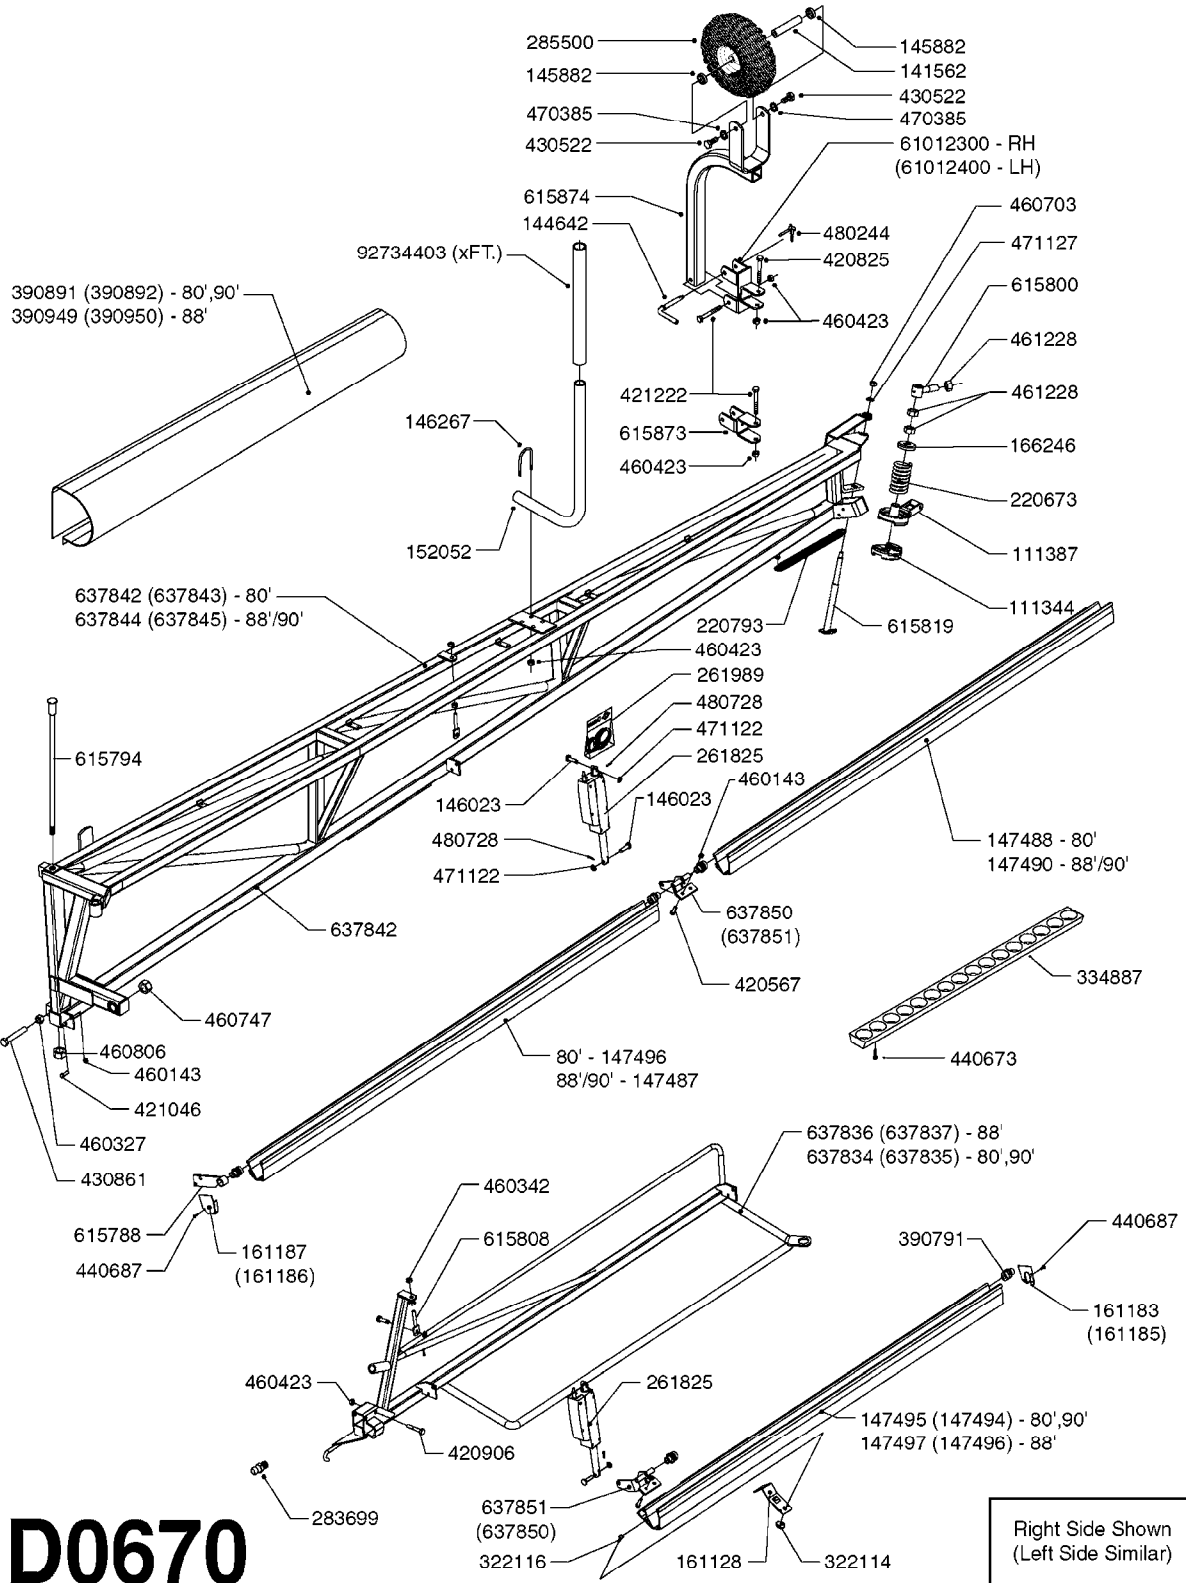

D0670

Right Side Shown
(Left Side Similar)

BOOM - TF OUTER WING HAZ 80/90
D0670-HIN, 01:01:16

Page 1

Date 12.08.2020 8:49

parts-n°	order qty	description
111344	1	CLAW CLUTCH Ø100/Ø20,5 UNDER PART RED
111387	1	CLAW CLUTCH D100 UPPER PART
141562	1	FRONTWHEEL AXLE 3 WHEEL
144642	1	LOCKING PAWL D10X65MM
145882	1	BUSHING D30/D21X7
146023	1	PIN FOR COGWHEEL
146267	1	BOLT U F.500 EAG BRACE
147487	1	AIR SLOT RAIL L=2495/D25
147488	1	AIR SLOT RAIL L=1935/D25
147490	1	AIR SLOT RAIL L=2435/D25
147494	1	AIR SLOT RAIL L=1730/D25 LEFT
147495	1	AIR SLOT RAIL L=1730/D25 RIGHT
147496	1	AIR SLOT RAIL L=1230/D25 LEFT
147497	1	AIR SLOT RAIL L=1230/D25 RIGHT
152052	1	BUMPER ARM 1" X 30"
161128	1	NOZZLE HOLDER TF
161183	1	AIR SLOT END RH
161185	1	AIR SLOT END LH
161186	1	AIR SLOT END LH
161187	1	AIR SLOT END RH
166246	1	WASHER CUP D53 F.SPRING
220673	1	SPRING F.PIVOT 100 X 51
220793	1	SPRING D21/D4X250MM
261825	1	ACTUATOR HAZ 2 WIRE
261989	1	SPARE PARTS KIT/BOOM ACTUATOR
283699	1	GREASE NIPPLE M6X1
285500	1	WHEEL F.BOOM SUPPORT 85X20
322114	1	NUT PLASTIC F.NOZZ.H
322116	1	BOLT PLASTIC F.NOZZ.H.
334887	1	AIRGUIDE TWIN FORCE L=494
390791	1	BUSHING F. AIR SLOT
390891	1	AIR BAG F.BREAKAWAY HAZ RH
390892	1	AIR BAG F.BREAKAWAY HAZ LH
390949	1	AIR BAG F.BREAKAWAY HAZ RH 88'
390950	1	AIR BAG F.BREAKAWAY HAZ LH 88'
420567	1	BOLT HEX 8.8 DEL M8X30 FT
420825	1	BOLT HEX 8.8 DEL M10X65
420906	1	BOLT HEX 8.8 DEL M10X60
421046	1	BOLT HEX M8X25/25 A2 SS DIN933
421222	1	BOLT HEX 8.8 DEL M10X75 FT
430522	1	BOLT HEX 8.8 DEL M12X25 FT
430861	1	BOLT HEX 8.8 DEL M16X100 FT
440673	1	SCREW F.PLASTIC 5X12 SS
440687	1	SCREW 4.2X13.0
460143	1	LOCK NUT M8 SST A2 DIN985
460327	1	NUT HEX M16X2
460342	1	NUT HEX M10 DEL DIN934
460423	1	NUT HEX M10X1.50 LOCK DIN985A2 SS
460703	1	NUT HEX M12X1.75 LOCK DIN985A2 SS
460747	1	NUT HEX M24 LOCK
460806	1	NUT HEX M20X2.50 LOCK DIN985A2 SS
461228	1	NUT HEX M20
470385	1	WASHER D14.8D8.1X2 LOCK GALV.
471122	1	WASHER, M10, Ø20/10.5X 2.0, SS
471127	1	WASHER, M12, Ø24/13X24X2.5 SS
480244	1	PIN SNAP D4.5
480728	1	PIN D3.2X20 SPLIT
615788	1	BRACKET
615794	1	AXLE FOR OUTER WING D30/20 700
615800	1	LINK EYE BR.WING
615808	1	ANCHOR ADJ.F.ACTUATOR