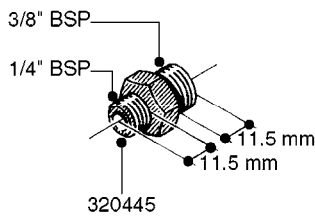

L0030

FITTINGS - HEXAGON NIPPLES
L0030-HIN, 01:01:16

Page 1
Date 12.08.2020 8:49

parts-n°	order qty	description
10015303	1	FITT.PO.HN 1.00X1.00 M1000
10425003	1	FITT.PO.HN 1.25X1.00 MCPHEE
320132	1	FITT.DK HN 1" BSP
320176	1	FITT.DK HN 3/8"X1/2" BSP
320445	1	FITT.DK HN 1/4"X3/8" BSP
320655	1	FITT.DK HN 1/2"-1/2" BSP
320692	1	FITT.DK HN 3/8'BSPX1/4'NPT
320703	1	FITT.DK HN 3/8BSP X1/2 &1/4NPT
320725	1	FITT.DK NIPPLE 3/8"-3/8" BSP
320902	1	FITT.DK HN 3/8'X 1/4' BSP
390232	1	FITT.DK HN 1-1/2' X 1-1/4' BSP
390276	1	FITT.DK HN 1'BSP