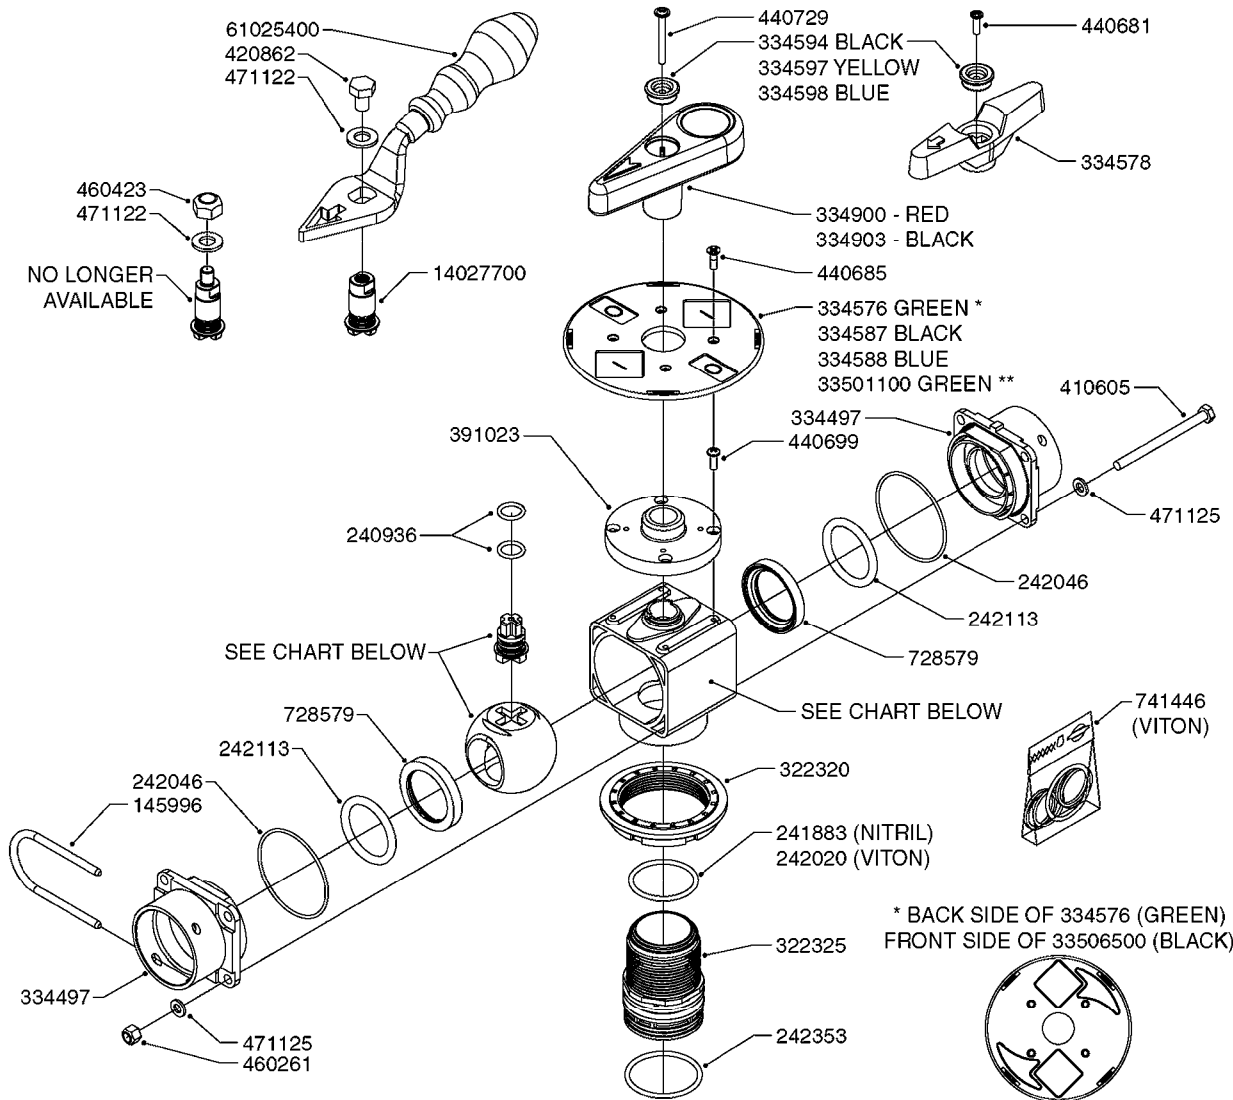

12 VOLT OUTLET BOX
B0410-HIN, 01:01:16

B0410

12 VOLT OUTLET BOX
B0410-HIN, 01:01:16

Page 1
Date 12.08.2020 8:49

parts-n°	order qty	description
260363	1	PLUG 2 POLE 12V
260827	1	PLUG F.EC ATTACHMENTS
260901	1	SPADE F.ELEC CONN.1.5MM BLUE
261060	1	PLUG F.EC ATTACHMENTS
261061	1	SPADE F.ELEC.2 WAY CONNECTOR
261067	1	GROMMET 10-14 GREY
261205	1	FUSE HOLDER
261206	1	FUSE 25 A
261207	1	ELECTRIC CONNECTOR 4MM
261208	1	SPADE F.ELEC.CONNECTOR 4MM
261213	1	WIRE 6.4MM BLACK
261214	1	WIRE 6.4MM RED
283697	1	TIESTRAP 200MM
471122	1	WASHER, M10, Ø20/10.5X 2.0, SS
731853	1	CABLE 2X4MM L=138"
817925	1	OUTLET BOX 12 VOLT ELEC.
978237	1	DECAL OUTLET BOX
39134000	1	BOX, COMPLETE, 12V POWER BOX