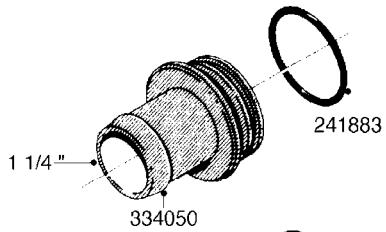

L0090

FITTINGS - S-56 & S-61
L0090-HIN, 01:01:16

Page 1

Date 12.08.2020 8:50

parts-n°	order qty	description
145661	1	FITT.DK S-61 FORK
241754	1	O-RING D59.5X3
241883	1	O-RING 3 X 39.2 NITRIL
322055	1	FITT.DK S-61 BULKHEAD
322056	1	FITT.DK S-61 BULKHEAD NUT
322066	1	FITT.DK S-56 NUT
334050	1	FITT.DK S-61 STR.1-1/4"
334068	1	FITT.DK S-61 STR.1"
334091	1	FITT.DK S56 STR.1-1/2'
334099	1	FITT.DK S-61 ELB.1-1/2"110 DEG
334100	1	FITT.DK S-61 ELB.1" 110 DEG.
334151	1	FITT.DK S-61 ELB.1-1/4"110 DEG
390231	1	FITT.DK NIPPLE 1-1/2 X S56