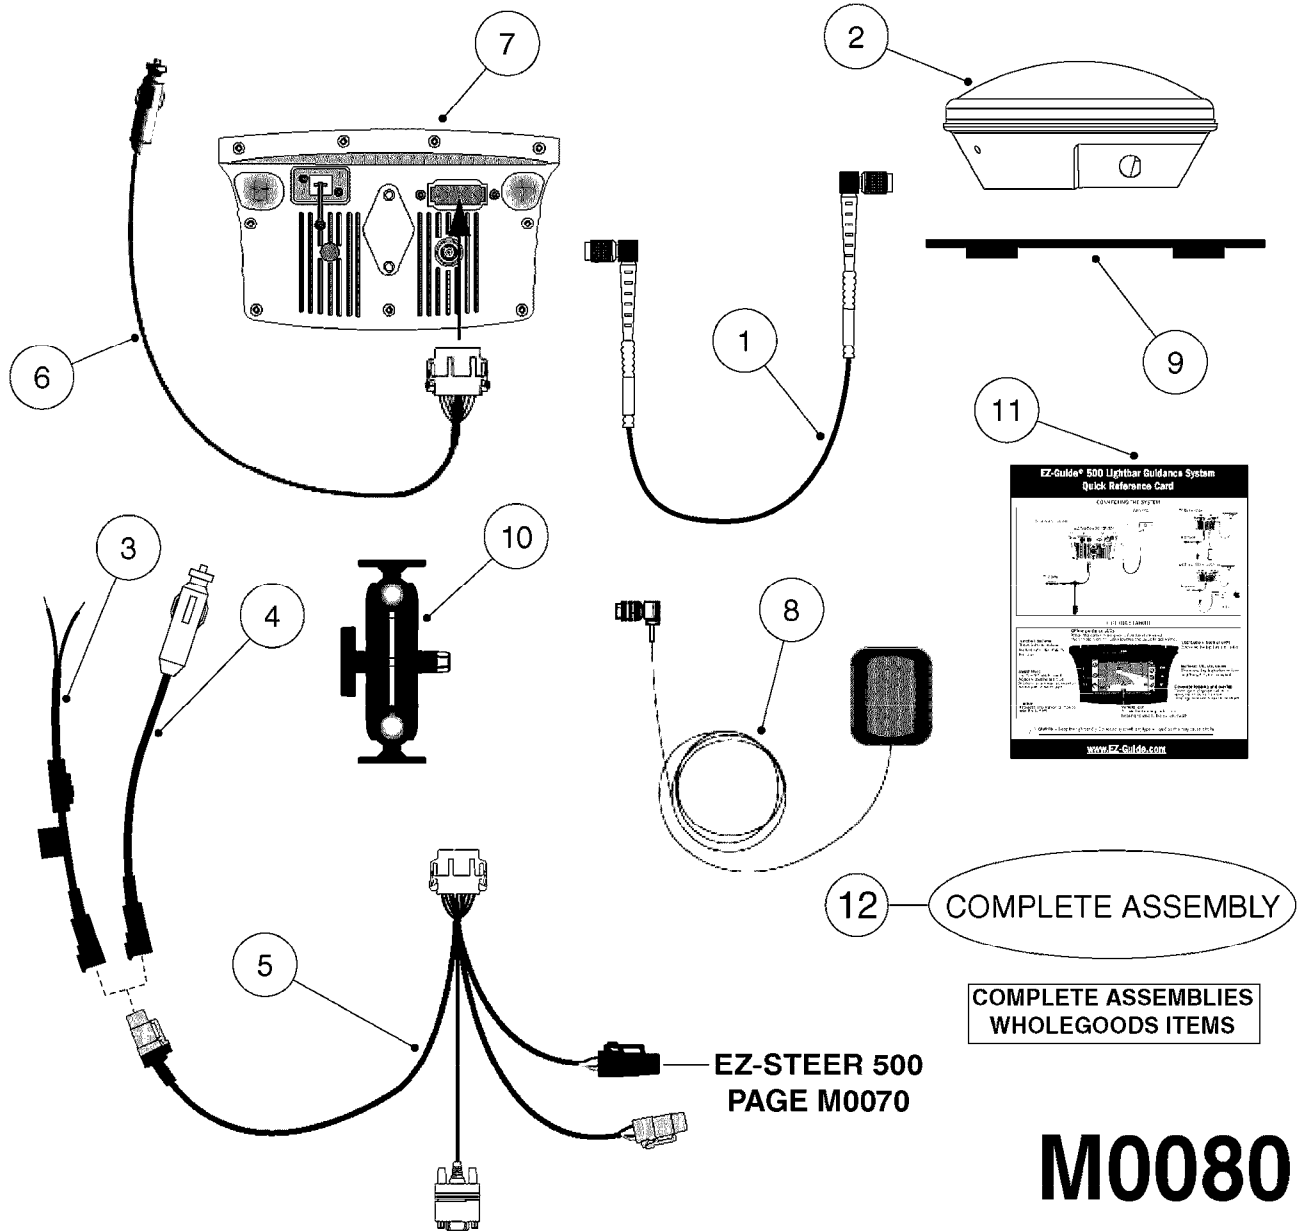

EZ-GUIDE 250 LIGHTBAR
M0080-HIN, 01:01:16

Page 1
Date 12.08.2020 8:50

Pos.	parts-n°	order qty	description
1	26007603	1	CABLE, ANTENNA, EZGUIDEPLUS
2	26015603	1	ANTENNA AG15 L1,EZ GDE 500/250
3	26016103	1	EZ-GUIDE 500 CABLE UNTERM.FUSE
4	26016203	1	EZ-GUIDE 500 POWER CONN.CABLE
5	26017303	1	EZ-GUIDE 250 ALL PORT CABLE
6	26017703	1	EZ-GUIDE 250 POWER CABLE
7	26017803	1	EZ-GUIDE 250 LIGHTBAR DISPLAY
8	26017903	1	EZ-GUIDE 250 PATCH ANTENNA
9	28048203	1	EZ-GUIDE 500 MOUNT F.AG15 ANT.
10	28048303	1	EZ-GUIDE 250/500 RAM MNT.1.5"
11	67217403	1	EZ-GUIDE 250 QUICK REF.CARD
12	84210603	1	EZ GUIDE 250 LIGHTBAR