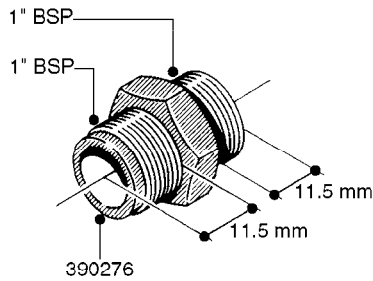

L0030

FITTINGS - HEXAGON NIPPLES
L0030-HIN, 01:01:16

Page 1
Date 12.08.2020 8:49

parts-n°	order qty	description
10015303	1	FITT.PO.HN 1.00X1.00 M1000
10425003	1	FITT.PO.HN 1.25X1.00 MCPHEE
320132	1	FITT.DK HN 1" BSP
320176	1	FITT.DK HN 3/8"X1/2" BSP
320445	1	FITT.DK HN 1/4"X3/8" BSP
320655	1	FITT.DK HN 1/2"-1/2" BSP
320692	1	FITT.DK HN 3/8'BSPX1/4'NPT
320703	1	FITT.DK HN 3/8BSP X1/2 &1/4NPT
320725	1	FITT.DK NIPPLE 3/8"-3/8" BSP
320902	1	FITT.DK HN 3/8'X 1/4' BSP
390232	1	FITT.DK HN 1-1/2' X 1-1/4' BSP
390276	1	FITT.DK HN 1'BSP