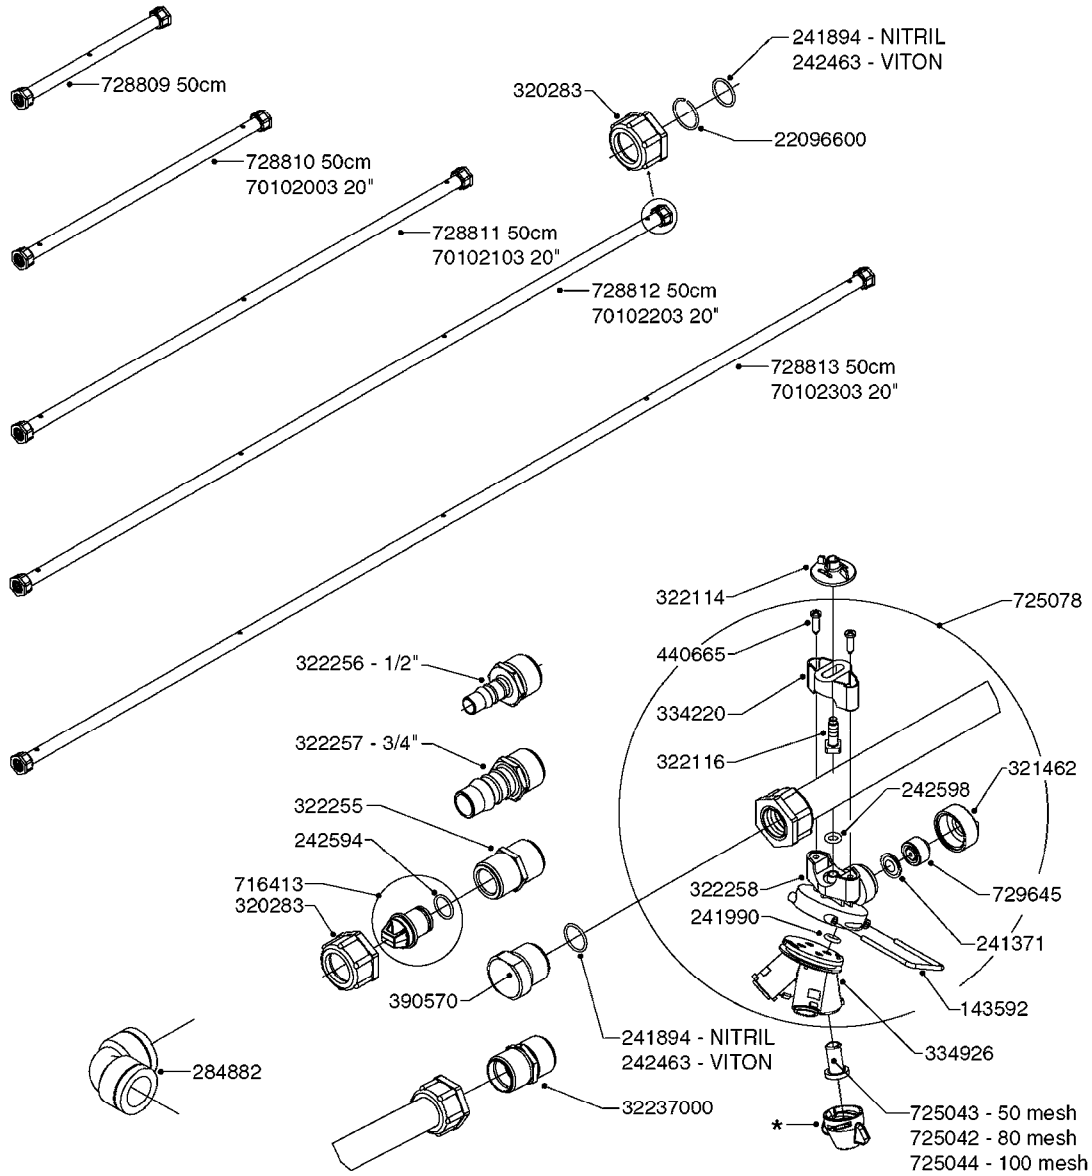

COMPLETE ASSEMBLY
WITH NOZZLES

REFER TO
HARDI® NOZZLE CATALOG

D1100

DOUBLE NOZZLE HOLDER-SNAP FIT
D1100-HIN, 01:01:16

Page 1

Date 12.08.2020 8:49

Pos.	parts-n°	order qty	description
1	372140	1	HARDI ISO BLIND CAP
2	725078	1	SNAP-FIT TRIPLET W/O NOZZ HOLD
3	28032503	1	DOUBLE NOZZLE HOLDER LD ISO
4	28040103	1	O-RING F.DOUBLE NOZZLE HOLDER
5	28089103	1	GASKET F.DOUBLE NOZZLE HOLDER
6	70056803	1	DOUBLE NOZZLE CAP ORANGE LD 01
6	70056903	1	DOUBLE NOZZLE CAP GREEN LD 015
6	70057003	1	DOUBLE NOZZLE CAP YELLOW LD 02
6	70057103	1	DOUBLE NOZZLE CAP LILAC LD 025
6	70057203	1	DOUBLE NOZZLE CAP BLUE LD 03
6	70057303	1	DOUBLE NOZZLE CAP RED LD 04
6	70057403	1	DOUBLE NOZZLE CAP BROWN LD 05