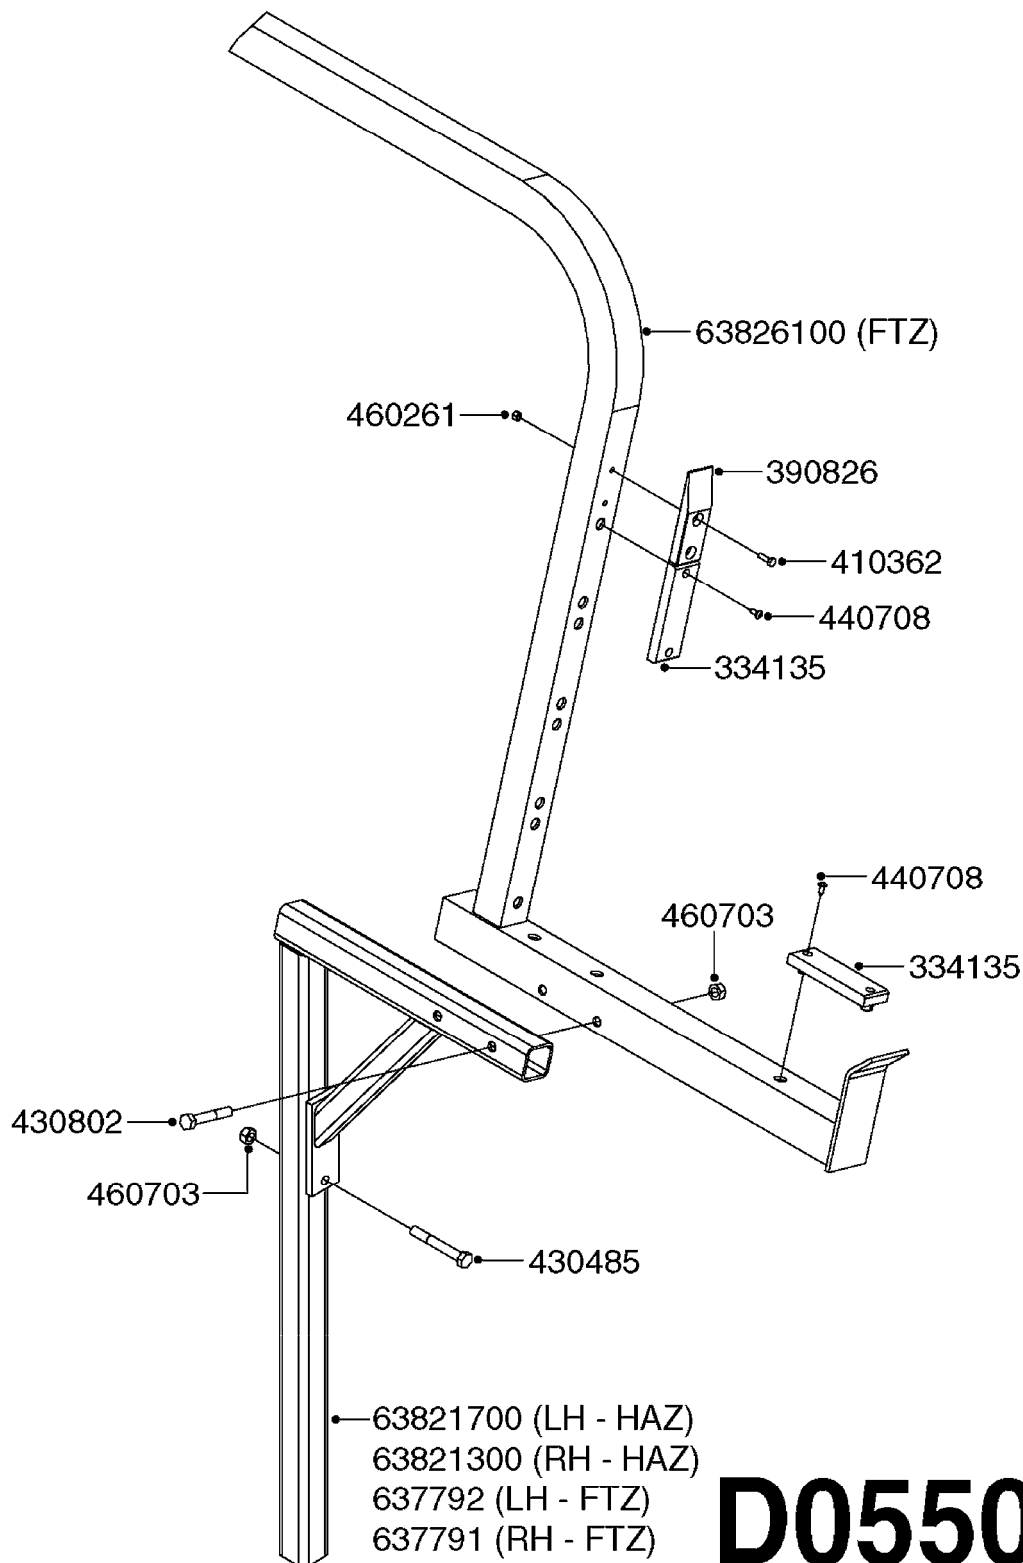

TRANSPORT BRACKETS - CM/CM+
D0540-HIN, 01:01:16

Page 1
Date 12.08.2020 8:49

parts-n°	order qty	description
146843	1	BOLT U M8 F.60 x 60
172213	1	FLAT BAR F.BOOM STRAP
333956	1	SLIDE SHOE 91X25X10
334135	1	SLIDE SHOE 140X45X15
334561	1	PLUG 50x50x2 F.SQ.TUBE
421232	1	BOLT HEX 8.8 DEL M8X110
430485	1	BOLT HEX 8.8 DEL M12X90
430581	1	BOLT HEX 8.8 DEL M16X40 FT
430802	1	BOLT HEX 8.8 DEL M12X75
440665	1	SCREW M4.2X16 STAINLESS
440708	1	SCREW M5.5X16 SELF TAPPING SS
460143	1	LOCK NUT M8 SST A2 DIN985
460585	1	LOCKING NUT M16 DIN985 A2 SS
460703	1	NUT HEX M12X1.75 LOCK DIN985A2 SS
615884	1	HOOK BRACKET F.TNSPORT 45'-66'
615960	1	TRANSPORT BKT.F.80'-90'HZ CM
637791	1	TRANS.MOUNT BKT. CM PLTFORM RH
637792	1	TRANS.MOUNT BKT. CM PLTFORM LH
637868	1	TRANS.BKT UPPER CM TWIN FORCE
637958	1	TRANS.BKT CM EAGLE45'-66' RH
637959	1	TRANS.BKT CM EAGLE45'-66' LH
637987	1	TRANS.BKT UPPER CM EAGLE80-90'
638022	1	TRANSPORT BKT.F.80-90'HZ CM
638023	1	TRANSPORT BKT.F.110'FORCE RH
638024	1	TRANSPORT BKT.F.110'FORCE LH
16092803	1	PLATE F. TRANSPORT CM+
61010303	1	TRANSPORT MT. F. WING SPB CM+