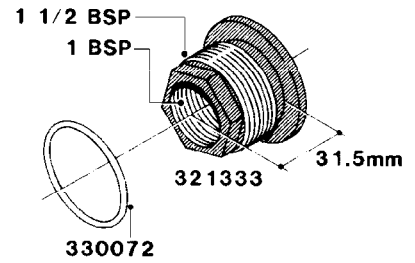

L0060

FITTINGS - BULKHEAD
L0060-HIN, 01:01:16

Page 1

Date 12.08.2020 8:50

parts-n°	order qty	description
141046	1	NUT 3/8" BSP
141341	1	NUT 1/4' BSP
240284	1	O-RING D82,5/75 X 3,5
320456	1	FITT.DK BULKHEAD 1"BSP DOUBLE
320467	1	FITT.DK BULKHEAD 1"BSP SINGLE
320471	1	FITT.DK NUT 1" BSP JAMB
320541	1	FITT.DK BULKHEAD 2-1/2'BSP SIN
320552	1	FITT.DK NUT 2-1/2' BSP JAMB
320644	1	FITT.DK ELB.3/4"HB X 1" BSP
320784	1	FITT.DK CAP 1-1/2" BSP
320795	1	FITT.DK NUT 1-1/2" BSP JAMB
320935	1	FITT.DK BULKHEAD 1/4' BSP SING
320946	1	FITT.DK BULKHEAD 3/8' BSP SING
321296	1	FITT.DK BULKHEAD 1/2" BSP SING
321307	1	FITT.DK NUT 1/2" BSP JAMB
321333	1	FITT.DK BULK 1-1/2" X 1"F BSP
330061	1	O-RING D16/D11X2,5
330072	1	O-RING D53.5/D45.5X4
330212	1	O-RING D19/D14X2.4 F.1/2"NUT
332577	1	O-RING D38/D30X4 F.1" PUR.
332592	1	O-RING D26/D20X3