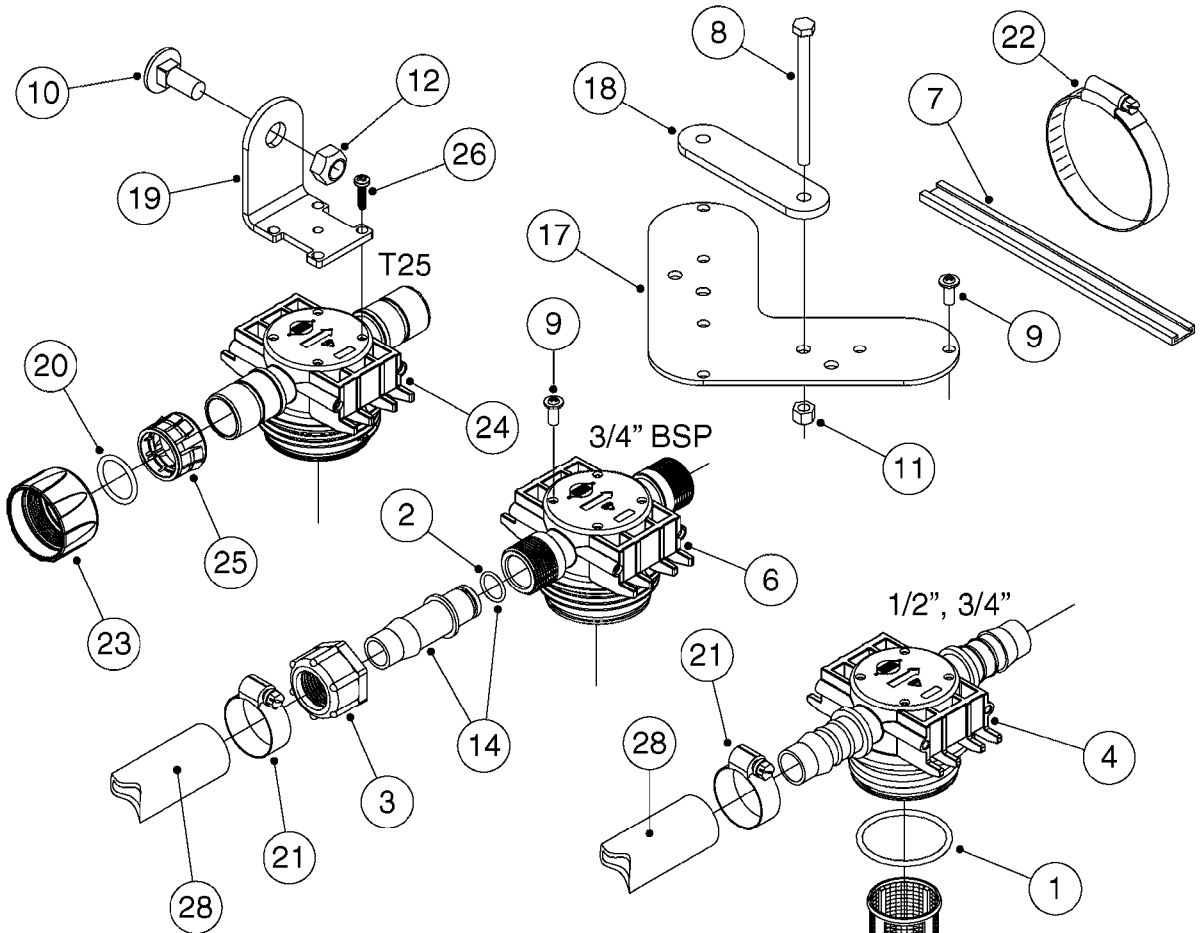

Page 1
Date 12.08.2020 8:49

Pos.	parts-n°	order qty	description
1	145994	1	FITT.DK S-40 FORK
2	145995	1	FITT.DK S-53 FORK
3	240177	1	O-RING D16.1/11.3 X 2.4
4	242354	1	O-RING D32.2X3.0 VITON
5	242355	1	O-RING D19.2X3.0 VITON F.S-40
6	242594	1	O-RING D14 X 1.78 SCH.70-EPDM
7	261539	1	SPADE F.ELEC CONNec BLUE INSUL
8	262104	1	VALVE, SOLENOID, S53/S40
9	320084	1	FITT.DK NUT 1/2" BSP
10	320187	1	FITT.DK CAP 3/8" BSP BLACK
11	320283	1	FITT.DK NUT 3/4"BSP
12	320596	1	FITT.DK ELB 3/8'-1/2'BSP 45DEG
13	321307	1	FITT.DK NUT 1/2" BSP JAMB
14	321742	1	FITT.DK BULKHEAD 1/2' BSP
15	322103	1	FITT.DK S-53 BULKHEAD
16	322352	1	FITT.DK S-53 TEE
17	330212	1	O-RING D19/D14X2.4 F.1/2"NUT
18	330687	1	FITT.DK HB 1/2" F. 1/2" NUT
19	334965	1	COVER FOR S53 SOLENOID VALVE
20	370366	1	OFF-CENTER FLAT SPRAY NOZZLE, 1850 - G150
21	410185	1	BOLT HEX 8.8 DEL M6X16
22	460261	1	NUT HEX M6X1.00 LOCK DIN985 A2 SS
23	471125	1	WASHER M6U 6.4X14X1.2,A2 SS
24	614366	1	FILTER 50 MESH F.NOZZLE BLUE
24	614367	1	FILTER 80 MESH F.NOZZLE RED
24	614368	1	FILTER 100 MESH F.NOZZLE YEL.
25	720856	1	FITT.DK 1/2'BSP ASSY.F.3/4'NUT
26	726558	1	FITT.DK S53 STR. 3/4" W.ORING
27	726567	1	FITT.DK S-40 ELB.1/2" W.O-RING
28	726694	1	PLUG,S53,1/2"FBSP THD W.ORING
29	729610	1	NOZZLE ASSY. NON DRIP 3/8 THRD
30	750722	1	REPAIR KIT FOR 3S SC CONTROL
31	983087	1	ELEC. CABLE 2 WIRE X 0.75MM
32	16180100	1	PLATE, END ROW NOZZLE
33	28025203	1	TIE STRAP L=23" x W=1/2"
34	28029803	1	CLAMP HOSE GEAR P1/2" 6708
35	28029903	1	CLAMP HOSE GEAR P3/4"-S1" 6712
36	92702103	1	HOSE R X1/2" X300PSI WP X0012"