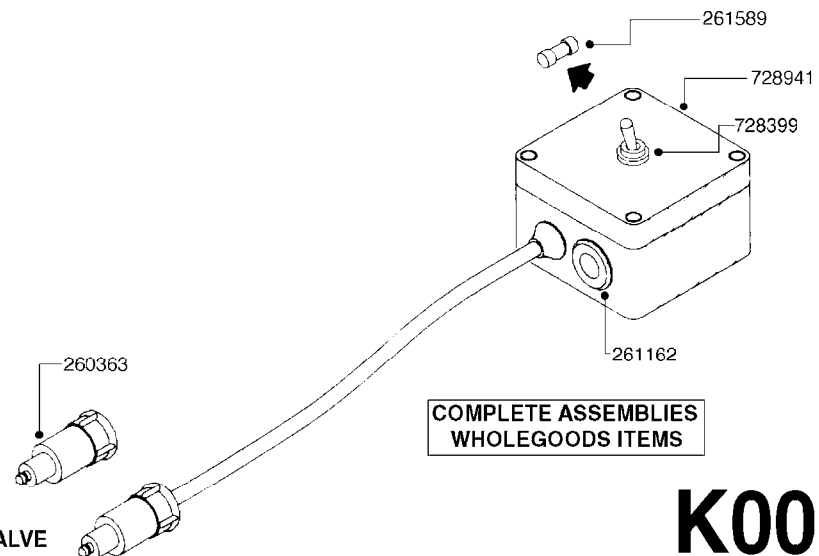

COMPLETE ASSEMBLIES
WHOLEGOODS ITEMS

COMPLETE ASSEMBLYS:
841068 - HC 650m/950m
10545703 - MEGA

K0010

AGITATN BYPAS VALV-MANIFLD SYS
K0010-HIN, 01:01:16

Page 1

Date 12.08.2020 8:49

parts-n°	order qty	description
145996	1	FITT.DK S-67 FORK
240936	1	O-RING D13.3X2.4 NITRIL
242010	1	O-RING D37.47X5.33
242020	1	O-RING 39.2 X 3 VITON
242046	1	O-RING D60X2
242351	1	O-RING D69.5X3.0 VITON F.S-93
242353	1	O-RING 3 X 44.2 VITON
284585	1	CLAMP HOSE GEAR 1" MINI 020
322066	1	FITT.DK S-56 NUT
334100	1	FITT.DK S-61 ELB.1" 110 DEG.
334151	1	FITT.DK S-61 ELB.1-1/4"110 DEG
334232	1	FITT.DK S-67 STR.1-1/4"
334244	1	FITT.DK S-67 ELB.1-1/4"
334497	1	END COVER 3 WAY VALVE S-67
334578	1	HANDLE FOR VALVE 'OLD' STYLE
334588	1	FACE PLATE F. BALL VALVE BLUE
334598	1	PLUG F.VALVE HANDLE BLUE
334600	1	SPINDLE F.3 WAY VALVE
334601	1	FITT.DK S-93 TO S67 ADAPTOR
334634	1	FITT.DK ADAPTER S-93M S67M
390238	1	BALL F. 3 WAY PRESSURE VALVE
390251	1	MOTOR HOUSING F. 3-WAY VALVE
390664	1	WASHER NYLON D85.0/D7.0X3.0
410605	1	BOLT HEX 8.8 DEL M6X80
440681	1	SCREW F. PLASTIC 4MM X 14LG SS
440685	1	SCREW F.PLASTIC 4X14 SS C-SUNK
460261	1	NUT HEX M6X1.00 LOCK DIN985 A2 SS
471125	1	WASHER M6U 6.4X14X1.2,A2 SS
728393	1	VALVE 3 WAY F.AGITAT.SHUTOFF
728579	1	SEAL F BALL
841068	1	AGITATION BYPASS KIT
978339	1	DECAL MANIFOLD SYS.AGIT.RETU
978340	1	DECAL MANIFOLD SYS.PUMP SUCT
10545703	1	*AGITATION BYPASS KIT MEGA
28030103	1	CLAMP HOSE GEAR P5/4-S1.5"6724
92712403	1	HOSE R X1" X300PSI WP X0012"
92734403	1	HOSE R X5/4" X200PSI WP X0012"
92738900	1	HOSE R X PVC X 1-1/4" 0012"