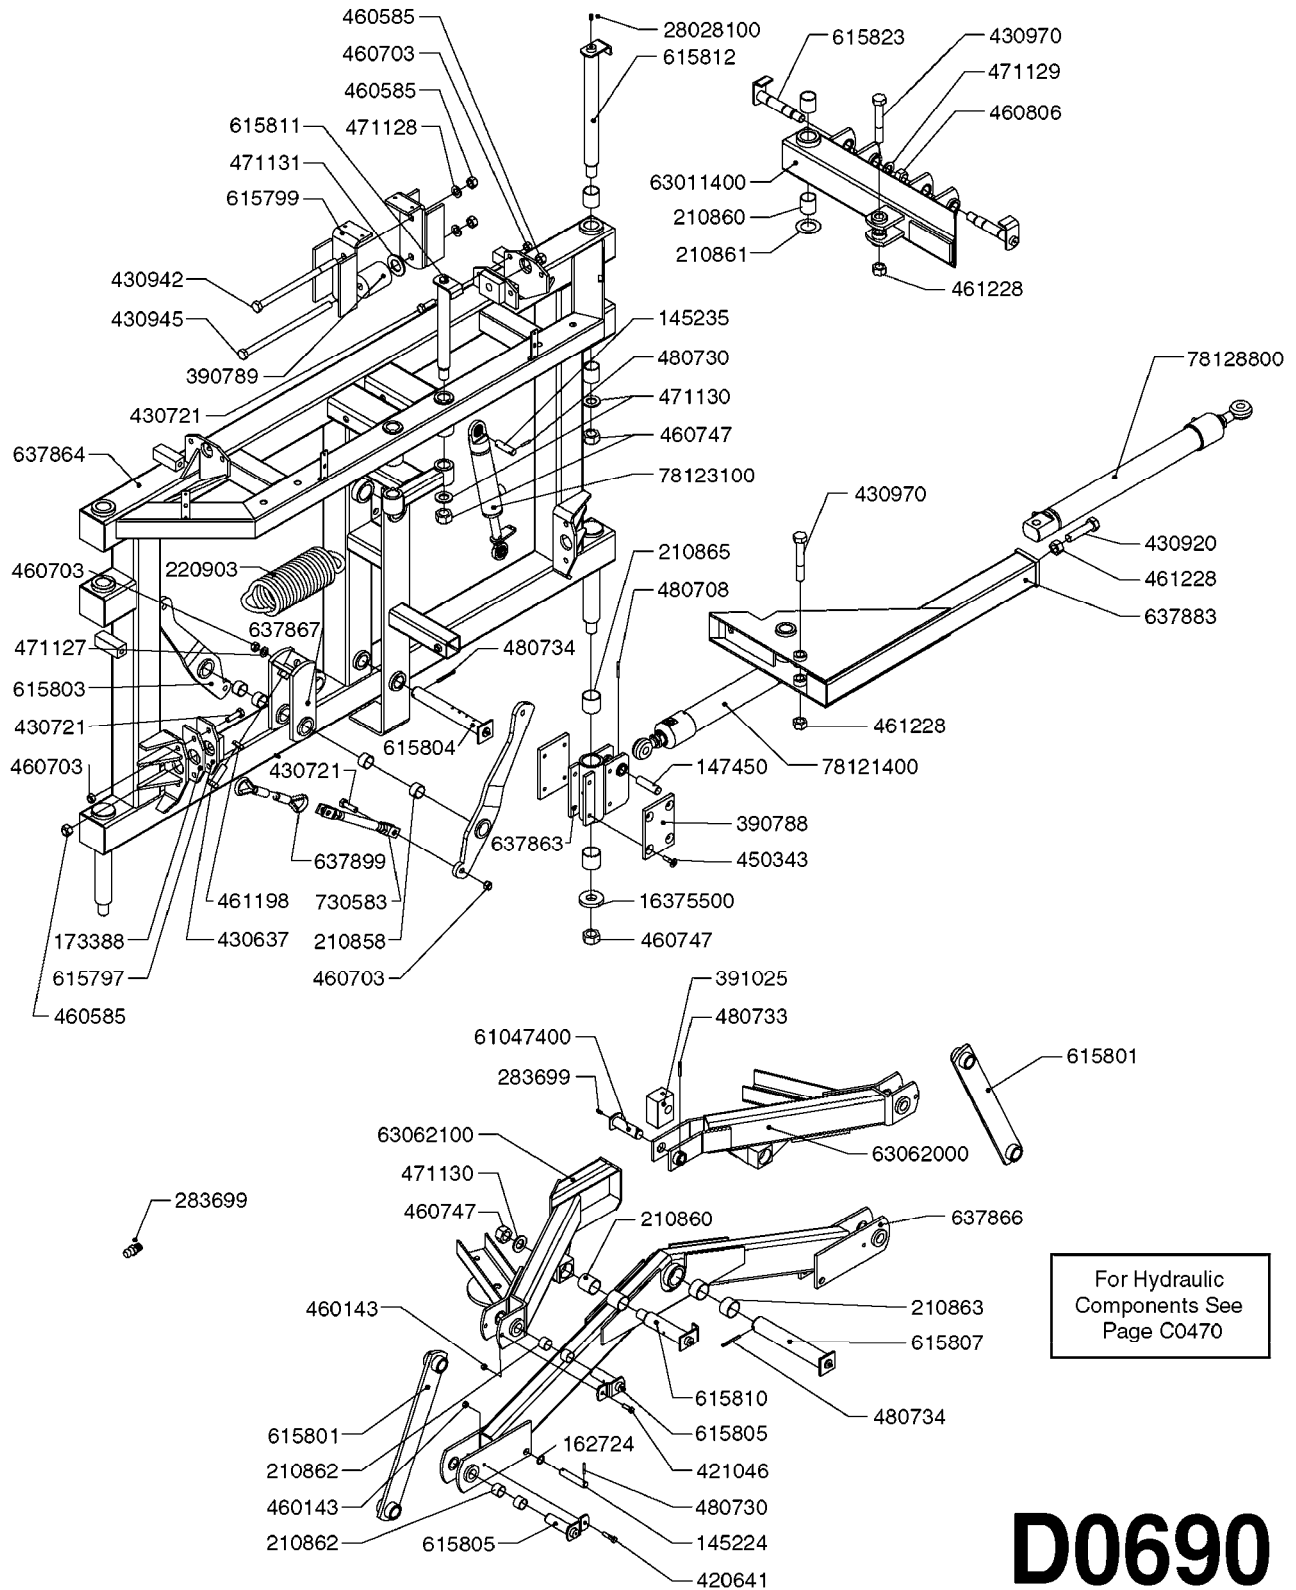

For Hydraulic
Components See
Page C0470

D0690

BOOM TWIN FORCE HAZ CENTER
D0690-HIN, 08:09:16

Page 1
Date 12.08.2020 8:49

parts-n°	order qty	description
145224	1	SHAFT FOR HY CYLINDER
145235	1	PIN D12 X 60
147450	1	PIN D20 X 70
162724	1	WASHER D25/D18.1X1
173388	1	SPACER PLATE F.LINK ARM
210858	1	BUSHING 034/30 L=20
210860	1	BUSHING
210861	1	BUSHING
210862	1	BUSHING 28X25X20
210863	1	BUSHING DU FLNG. D40/44 L=26
210865	1	BUSHING 40mm40mm DU
220903	1	SPRING 100/12 304MM
283699	1	GREASE NIPPLE M6X1
390788	1	TEFLON WARE PAD
390789	1	RUBBER DAMPENER D63/17 L=80
391025	1	JOINER BLOCK - FORCE
420641	1	BOLT HM 8X35/22 A2 SS DIN931
421046	1	BOLT HEX M8X25/25 A2 SS DIN933
430637	1	BOLT HEX 8.8 DEL M16X50 FT
430721	1	BOLT HEX 8.8 DEL M12X40 FT
430920	1	BOLT HEX M20x80MM
430942	1	BOLT
430945	1	BOLT HEX M16X300 DIN931-8.8 DE
430970	1	BOLT HEX M20X120 DIN931- DEL
450343	1	SCREW M8X30 ALLEN HEAD C/S SS
460143	1	LOCK NUT M8 SST A2 DIN985
460585	1	LOCKING NUT M16 DIN985 A2 SS
460703	1	NUT HEX M12X1.75 LOCK DIN985A2 SS
460747	1	NUT HEX M24 LOCK
460806	1	NUT HEX M20X2.50 LOCK DIN985A2 SS
461198	1	NUT HEX M16X2 JAMB
461228	1	NUT HEX M20
471127	1	WASHER, M12, Ø24/13X24X2.5 SS
471128	1	WASHER, M16, Ø30/17.0X 3.0, SS
471129	1	WASHER, M20, Ø37/21.0X 3.0, SS
471130	1	WASHER, M24, Ø44/25.0X 4.0, SS
471131	1	WASHER, M30, Ø56/31.0X 4.0, SS
480708	1	PIN D4 X 45
480730	1	SPRING DOWEL PIN 5X30 SST
480733	1	PIN D6 X 40
480734	1	PIN CLAMP D6X60 ELZ
615797	1	CONTROL ARM MT.PLATE
615799	1	DAMPENER MT.BKT.
615801	1	TRAPEZE ARM TF
615803	1	ARM F. SPRING
615804	1	PIN
615805	1	PIN
615807	1	PIN
615810	1	PIN
615811	1	PIN
615812	1	PIN
615823	1	PIN
637863	1	HINGE F.TF LOWER
637864	1	CENTER SECTION TF
637866	1	PENDULEM SUSPENSION ARM
637867	1	SLANTING ARM
637883	1	DAMPENING ARM TF
637899	1	CABLE
730583	1	TURNBUCKLE ASSY. M16
16375500	1	WASHER 10.0X60X25 RED
28028100	1	GREASE NIPPLE 1/8'RG 90°