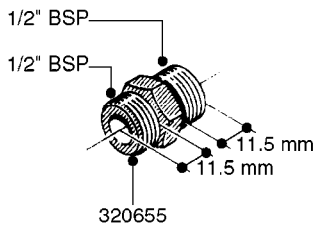

L0030

FITTINGS - HEXAGON NIPPLES
L0030-HIN, 01:01:16

Page 1
Date 12.08.2020 8:49

parts-n°	order qty	description
10015303	1	FITT.PO.HN 1.00X1.00 M1000
10425003	1	FITT.PO.HN 1.25X1.00 MCPHEE
320132	1	FITT.DK HN 1" BSP
320176	1	FITT.DK HN 3/8"X1/2" BSP
320445	1	FITT.DK HN 1/4"X3/8" BSP
320655	1	FITT.DK HN 1/2"-1/2" BSP
320692	1	FITT.DK HN 3/8'BSPX1/4'NPT
320703	1	FITT.DK HN 3/8BSP X1/2 &1/4NPT
320725	1	FITT.DK NIPPLE 3/8"-3/8" BSP
320902	1	FITT.DK HN 3/8'X 1/4' BSP
390232	1	FITT.DK HN 1-1/2' X 1-1/4' BSP
390276	1	FITT.DK HN 1'BSP