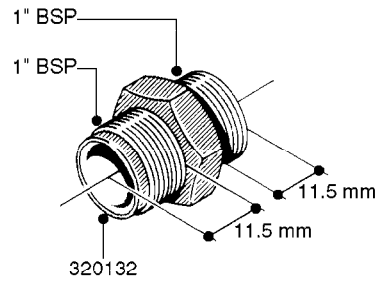

L0030

FITTINGS - HEXAGON NIPPLES
L0030-HIN, 01:01:16

Page 1
Date 12.08.2020 8:49

parts-n°	order qty	description
10015303	1	FITT.PO.HN 1.00X1.00 M1000
10425003	1	FITT.PO.HN 1.25X1.00 MCPHEE
320132	1	FITT.DK HN 1" BSP
320176	1	FITT.DK HN 3/8"X1/2" BSP
320445	1	FITT.DK HN 1/4"X3/8" BSP
320655	1	FITT.DK HN 1/2"-1/2" BSP
320692	1	FITT.DK HN 3/8'BSPX1/4'NPT
320703	1	FITT.DK HN 3/8BSP X1/2 &1/4NPT
320725	1	FITT.DK NIPPLE 3/8"-3/8" BSP
320902	1	FITT.DK HN 3/8'X 1/4' BSP
390232	1	FITT.DK HN 1-1/2' X 1-1/4' BSP
390276	1	FITT.DK HN 1'BSP