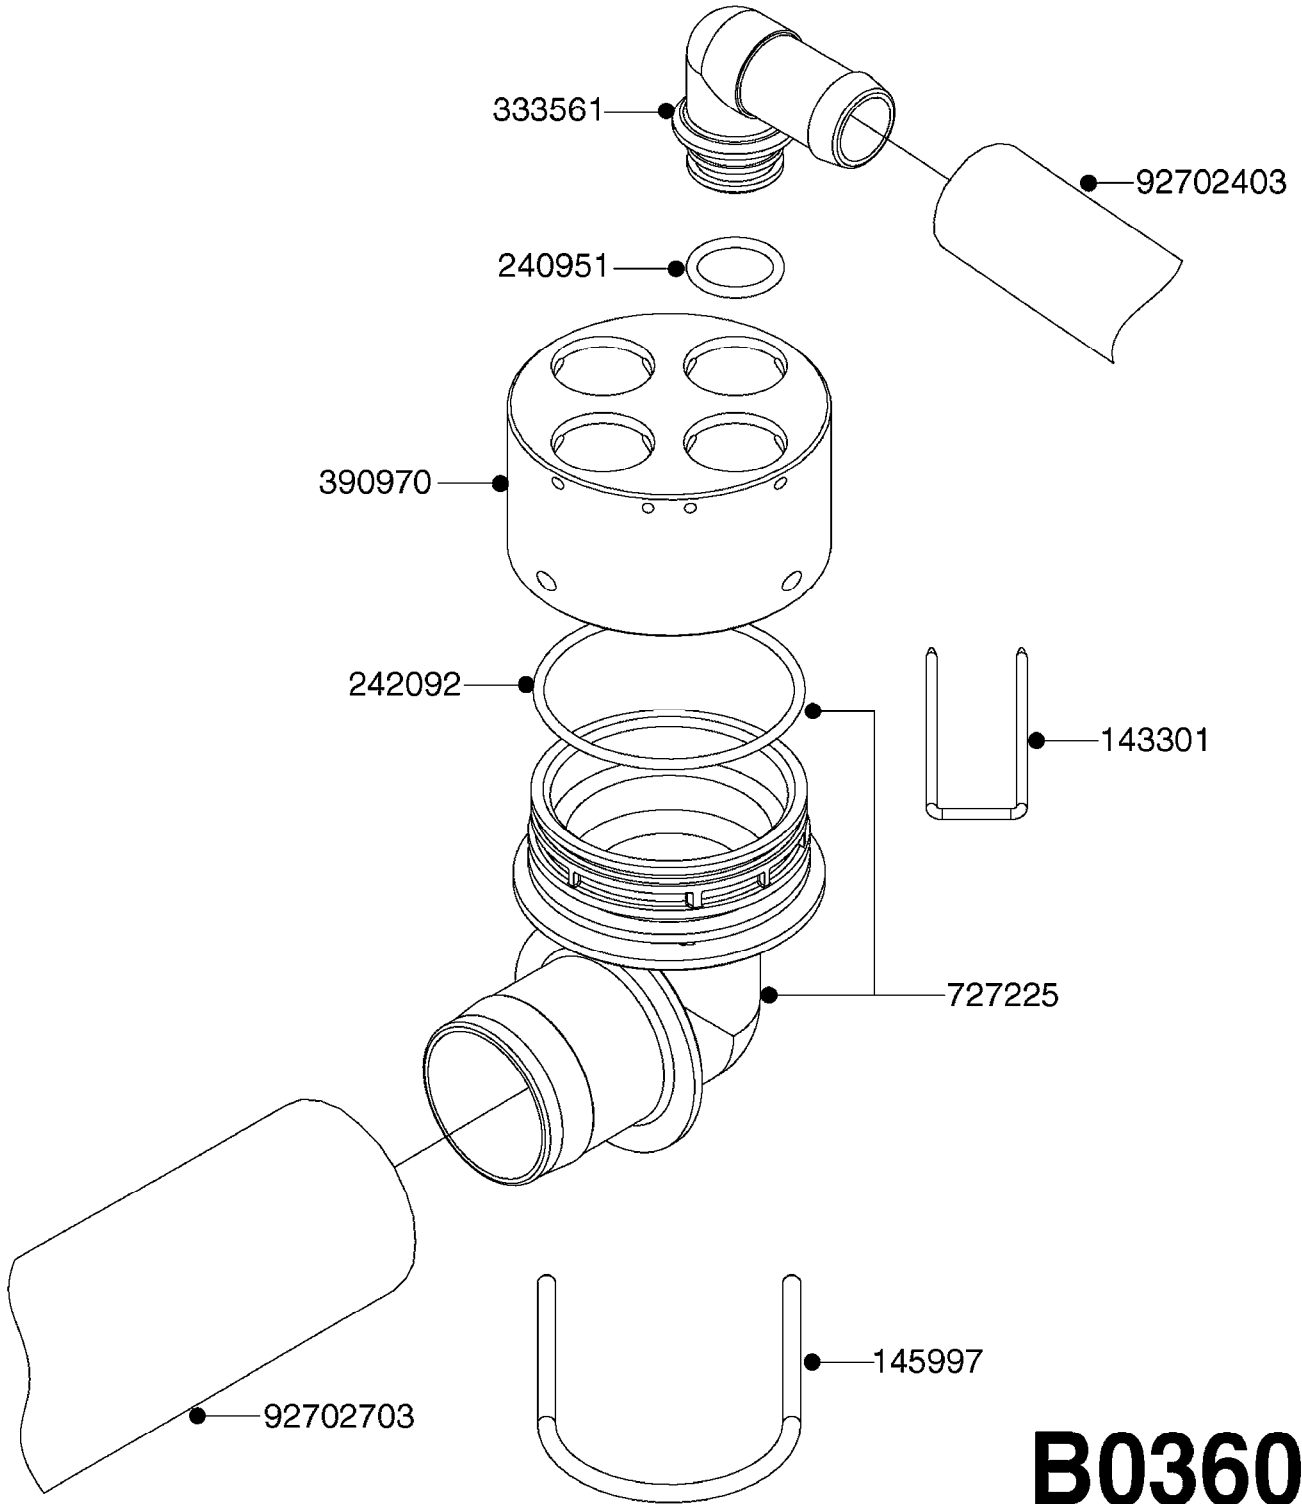

EC RETURN MANIFOLD
B0360-HIN, 28:05:19

EC RETURN MANIFOLD
B0360-HIN, 28:05:19

Page 1

Date 12.08.2020 8:49

parts-n°	order qty	description
143301	1	LOCK CLAMP 78 MM
145997	1	FITT.DK S-93 FORK
240951	1	O-RING D21.2X3 NITRIL
242092	1	O-RING D69.5X3
333561	1	FITT.DK ELB.1" EC RETURN
390970	1	DISTRIBUTOR S93 4XD27
727225	1	FITT.DK S-93 ELB.2'PVC W/ORING
92702403	1	HOSE PVC SUCT GRAY 1"
92702703	1	HOSE PVC SUCT GRAY 2"