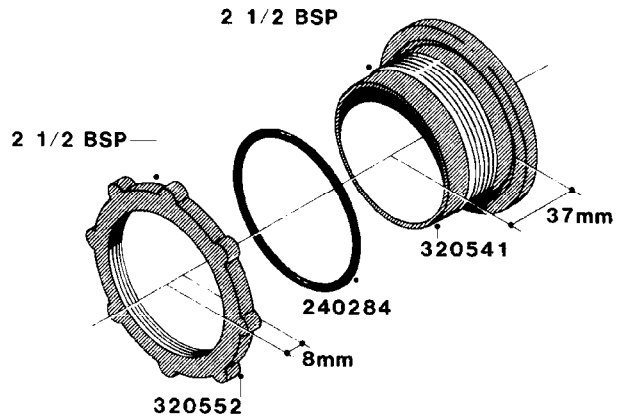

L0060

FITTINGS - BULKHEAD
L0060-HIN, 01:01:16

Page 1

Date 12.08.2020 8:50

parts-n°	order qty	description
141046	1	NUT 3/8" BSP
141341	1	NUT 1/4' BSP
240284	1	O-RING D82,5/75 X 3,5
320456	1	FITT.DK BULKHEAD 1"BSP DOUBLE
320467	1	FITT.DK BULKHEAD 1"BSP SINGLE
320471	1	FITT.DK NUT 1" BSP JAMB
320541	1	FITT.DK BULKHEAD 2-1/2'BSP SIN
320552	1	FITT.DK NUT 2-1/2' BSP JAMB
320644	1	FITT.DK ELB.3/4"HB X 1" BSP
320784	1	FITT.DK CAP 1-1/2" BSP
320795	1	FITT.DK NUT 1-1/2" BSP JAMB
320935	1	FITT.DK BULKHEAD 1/4' BSP SING
320946	1	FITT.DK BULKHEAD 3/8' BSP SING
321296	1	FITT.DK BULKHEAD 1/2" BSP SING
321307	1	FITT.DK NUT 1/2" BSP JAMB
321333	1	FITT.DK BULK 1-1/2" X 1"F BSP
330061	1	O-RING D16/D11X2,5
330072	1	O-RING D53.5/D45.5X4
330212	1	O-RING D19/D14X2.4 F.1/2"NUT
332577	1	O-RING D38/D30X4 F.1" PUR.
332592	1	O-RING D26/D20X3