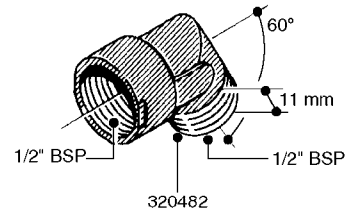

L0030

FITTINGS - HEXAGON NIPPLES
L0030-HIN, 01:01:16

Page 1
Date 12.08.2020 8:49

parts-n°	order qty	description
10015303	1	FITT.PO.HN 1.00X1.00 M1000
10425003	1	FITT.PO.HN 1.25X1.00 MCPHEE
320132	1	FITT.DK HN 1" BSP
320176	1	FITT.DK HN 3/8"X1/2" BSP
320445	1	FITT.DK HN 1/4"X3/8" BSP
320655	1	FITT.DK HN 1/2"-1/2" BSP
320692	1	FITT.DK HN 3/8'BSPX1/4'NPT
320703	1	FITT.DK HN 3/8BSP X1/2 &1/4NPT
320725	1	FITT.DK NIPPLE 3/8"-3/8" BSP
320902	1	FITT.DK HN 3/8'X 1/4' BSP
390232	1	FITT.DK HN 1-1/2' X 1-1/4' BSP
390276	1	FITT.DK HN 1'BSP