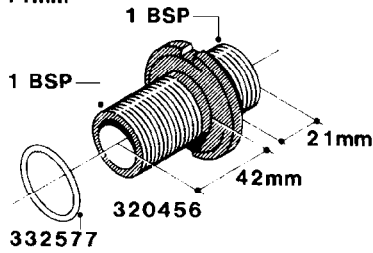

L0060

FITTINGS - BULKHEAD
L0060-HIN, 01:01:16

Page 1

Date 12.08.2020 8:50

parts-n°	order qty	description
141046	1	NUT 3/8" BSP
141341	1	NUT 1/4' BSP
240284	1	O-RING D82,5/75 X 3,5
320456	1	FITT.DK BULKHEAD 1"BSP DOUBLE
320467	1	FITT.DK BULKHEAD 1"BSP SINGLE
320471	1	FITT.DK NUT 1" BSP JAMB
320541	1	FITT.DK BULKHEAD 2-1/2'BSP SIN
320552	1	FITT.DK NUT 2-1/2' BSP JAMB
320644	1	FITT.DK ELB.3/4"HB X 1" BSP
320784	1	FITT.DK CAP 1-1/2" BSP
320795	1	FITT.DK NUT 1-1/2" BSP JAMB
320935	1	FITT.DK BULKHEAD 1/4' BSP SING
320946	1	FITT.DK BULKHEAD 3/8' BSP SING
321296	1	FITT.DK BULKHEAD 1/2" BSP SING
321307	1	FITT.DK NUT 1/2" BSP JAMB
321333	1	FITT.DK BULK 1-1/2" X 1"F BSP
330061	1	O-RING D16/D11X2,5
330072	1	O-RING D53.5/D45.5X4
330212	1	O-RING D19/D14X2.4 F.1/2"NUT
332577	1	O-RING D38/D30X4 F.1" PUR.
332592	1	O-RING D26/D20X3