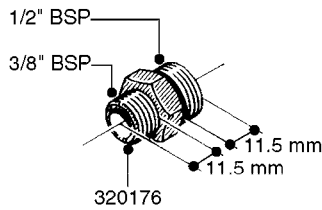

L0030

FITTINGS - HEXAGON NIPPLES
L0030-HIN, 01:01:16

Page 1
Date 12.08.2020 8:49

parts-n°	order qty	description
10015303	1	FITT.PO.HN 1.00X1.00 M1000
10425003	1	FITT.PO.HN 1.25X1.00 MCPHEE
320132	1	FITT.DK HN 1" BSP
320176	1	FITT.DK HN 3/8"X1/2" BSP
320445	1	FITT.DK HN 1/4"X3/8" BSP
320655	1	FITT.DK HN 1/2"-1/2" BSP
320692	1	FITT.DK HN 3/8'BSPX1/4'NPT
320703	1	FITT.DK HN 3/8BSP X1/2 &1/4NPT
320725	1	FITT.DK NIPPLE 3/8"-3/8" BSP
320902	1	FITT.DK HN 3/8'X 1/4' BSP
390232	1	FITT.DK HN 1-1/2' X 1-1/4' BSP
390276	1	FITT.DK HN 1'BSP