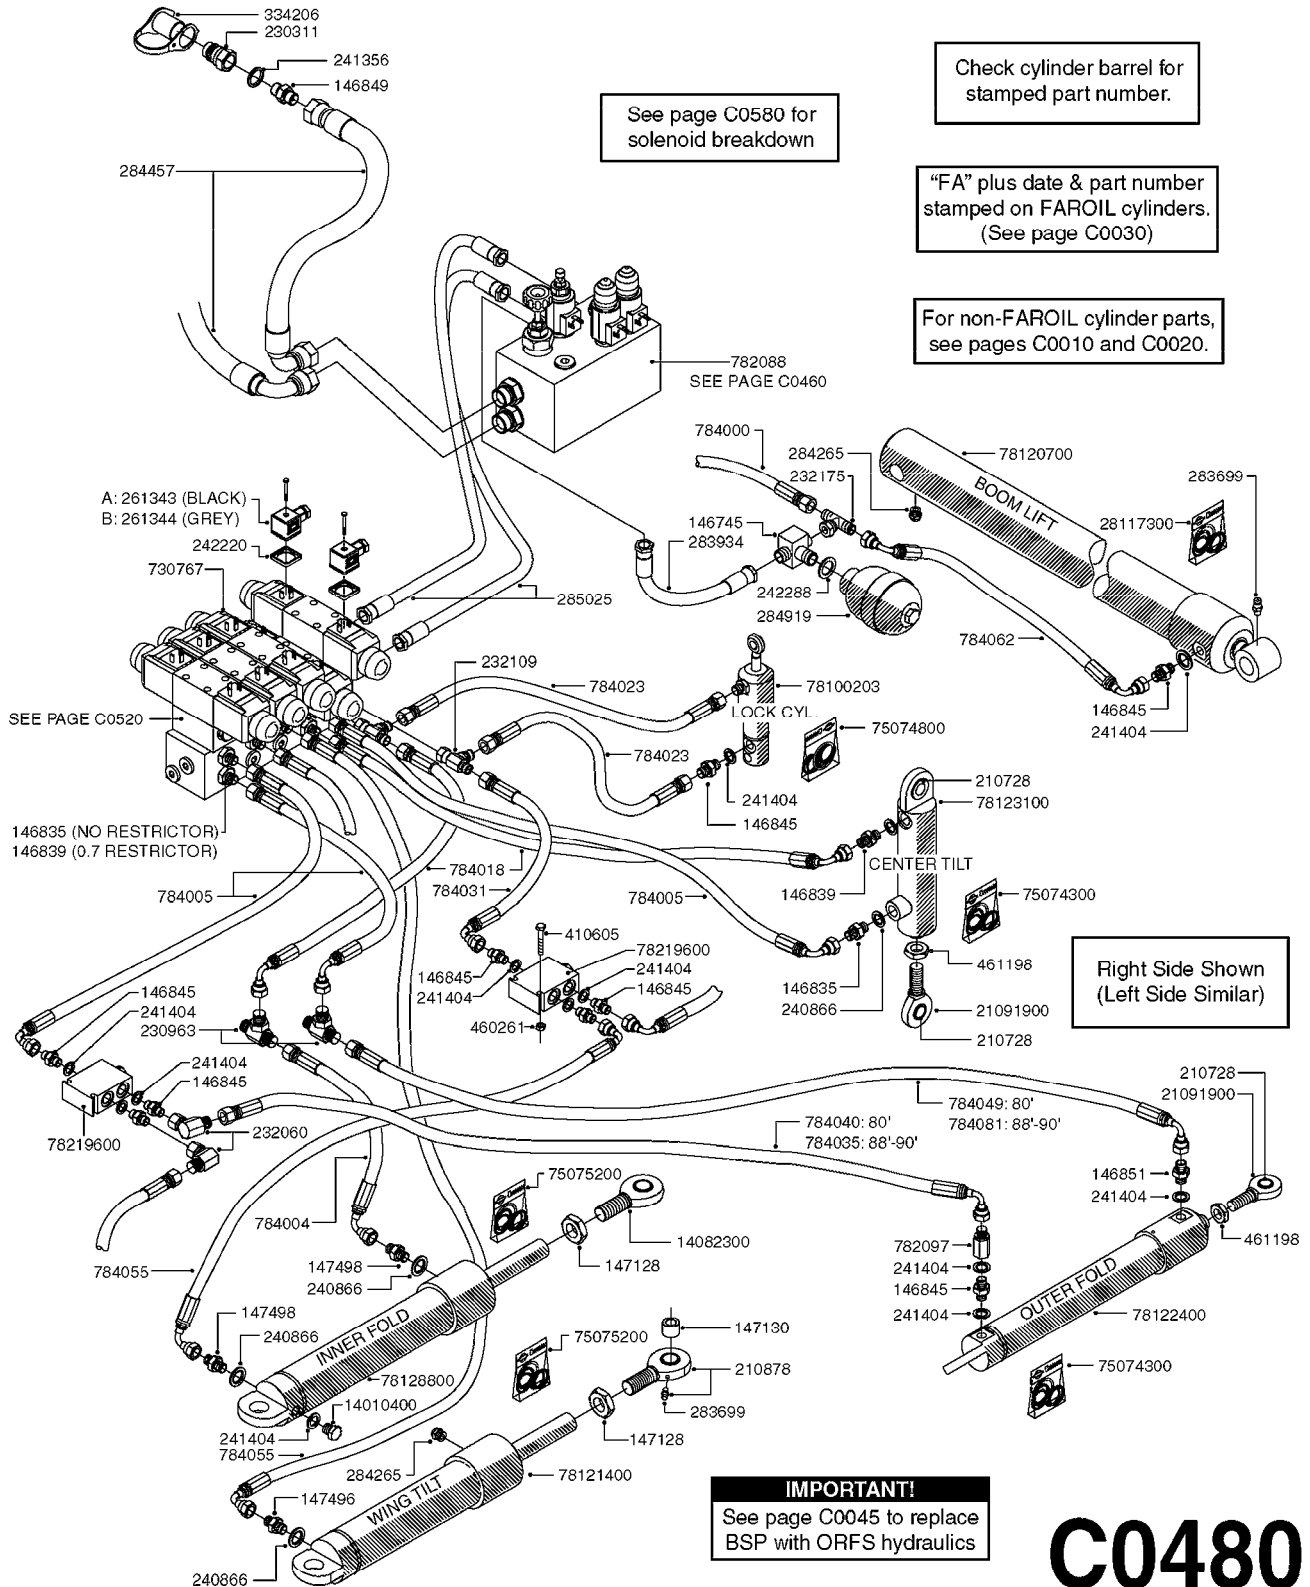

DAH VALVES (COMATROL) '9
C0460-HIN, 01:01:16

DAH VALVES (COMATROL) '9
C0460-HIN, 01:01:16

Page 1
Date 12.08.2020 8:49

parts-n°	order qty	description
146883	1	PLUG 1/4"RG NV=17 L=15 SS
232181	1	PLUG F DH HYD. VALVE
232225	1	PLUG NCS 06/3
232226	1	PLUG NCS 06/4
241404	1	DOWTY SEAL 1/4"
242480	1	DUST COVER F. HYD. VALVE
285331	1	SEAL KIT F. HZ HYD.SOLENOID 96
285781	1	SEAL KIT F.NCS 12/3
285782	1	SEAL KIT F.NCS 06/4
285783	1	BRASS VALVE F.EVH 06
782079	1	CARTRIDGE VALVE
782088	1	HY BLOCK CM+ TWIN
782110	1	NON RETURN VALVE F. STEERTRACK
782112	1	HY SOLENOID VALVE/MAG 12VDC
782113	1	FLOW REGULATOR VALVE