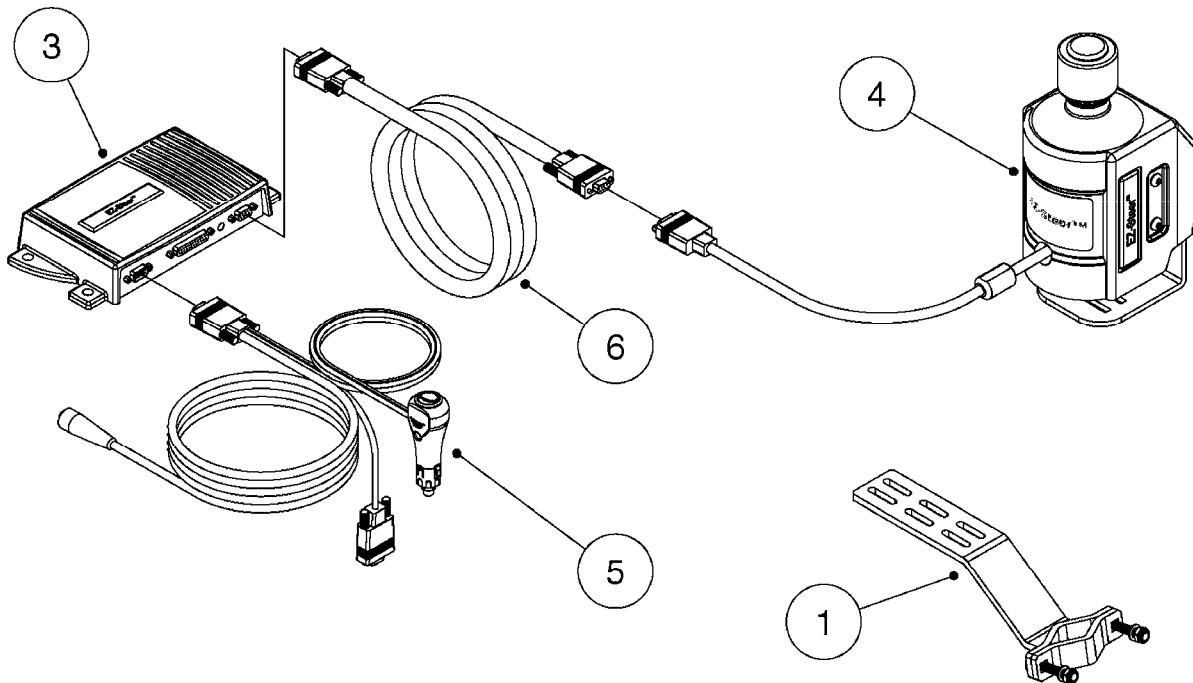

COMPLETE ASSEMBLY:
84205303 (WITH GPS)
84205403 (WITHOUT GPS)

**COMPLETE ASSEMBLIES
WHOLEGOODS ITEMS**

M0040

EZ-GUIDE PLUS LIGHT BAR
M0040-HIN, 01:01:16

Page 1
Date 12.08.2020 8:50

parts-n°	order qty	description
26007403	1	ANTENNA,HURRICANE F. EZGUIDEPL
26007503	1	REMOTE KEYPAD EZ-GUIDE PLUS
26007603	1	CABLE, ANTENNA, EZGUIDEPLUS
26007703	1	CABLE, POWER F. EZGUIDEPLUS
26007803	1	BRACKET KIT F. EZGUIDEPLUS
26007903	1	EZ-Guide 500 External Interfac
26008003	1	LIGHT BAR ASSM WITH GPS
26008103	1	LIGHT BAR ASSM WITHOUT GPS
29002703	1	VACUUM CUP 4 1/2" 1420I
29002803	1	MOUNT, MAG F. ANTENNA
29002903	1	PLATE, F. ANTENNA MOUNT
67206303	1	QUICK REFERENCE CARD EZ-GUIDE+
67206403	1	MANUAL EZ GUIDE PLUS
84205303	1	EZ GUIDE PLUS W GPS, NO LABLE
84205403	1	EZ GUIDE PLUS W/O GPS,NO LABLE
97607603	1	DECAL COMPANY 45MM X 20MM