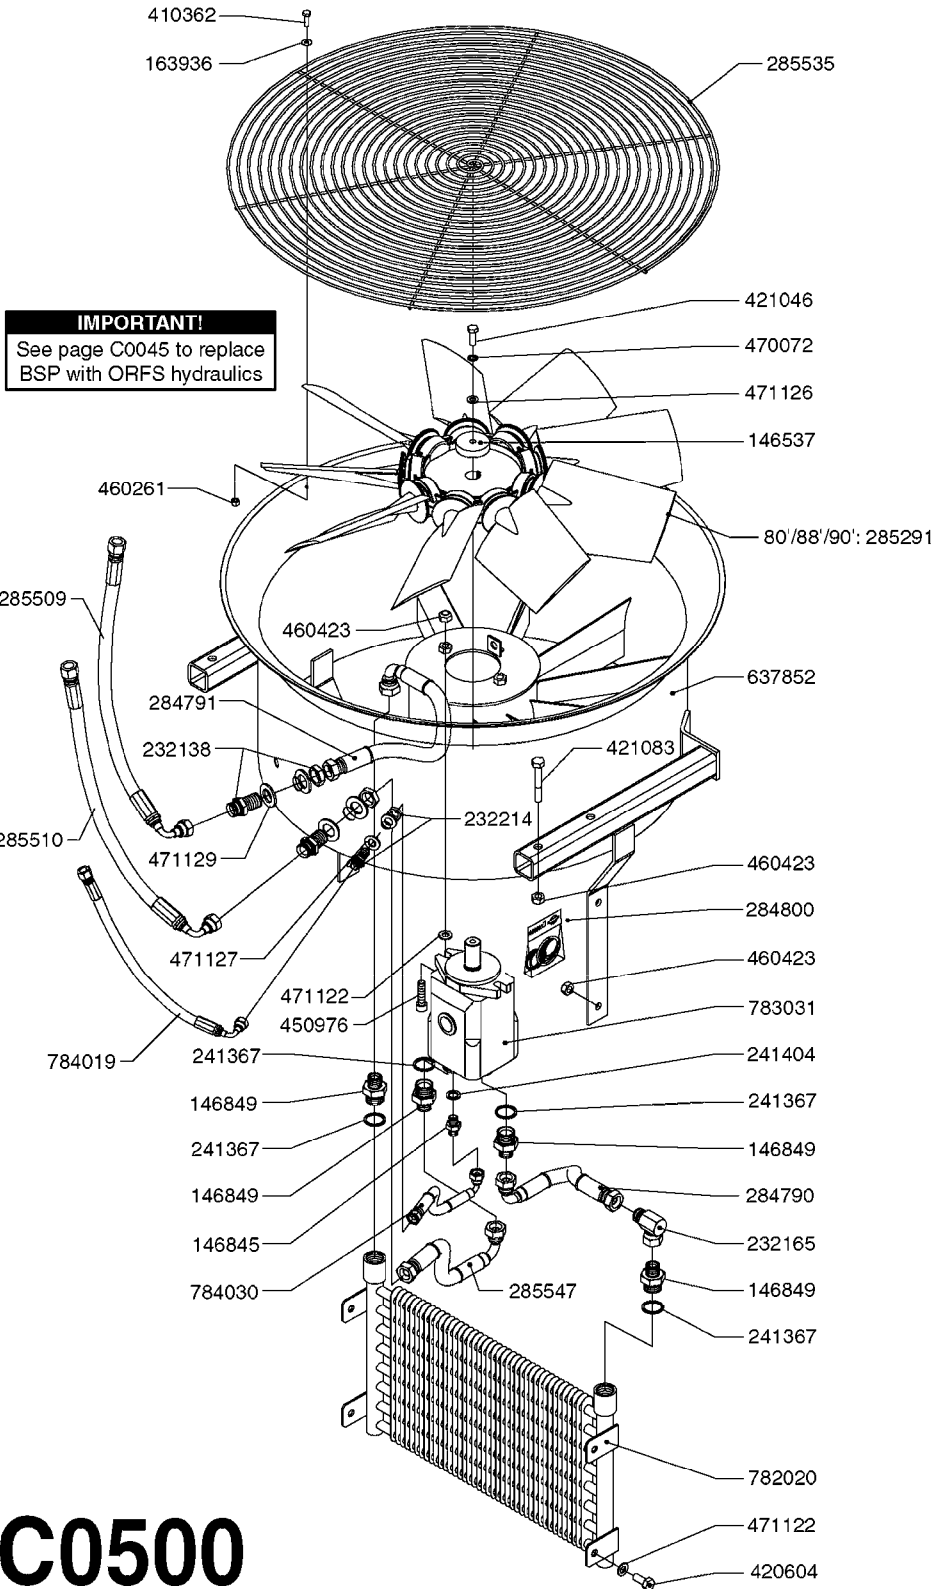

HYD TWIN FORCE FAN HAZ
C0500-HIN, 30:03:16

Page 0
Date 12.08.2020 8:49

HYD TWIN FORCE FAN HAZ
C0500-HIN, 30:03:16

Page 1
Date 12.08.2020 8:49

parts-n°	order qty	description
146537	1	BUSHING D50/D40X12MM
146845	1	HEX NIPPLE 1/4"X1/4"
146849	1	HEX. NIPPLE 3/4"BSP X 1/2"BSP
163936	1	WASHER D15/D6.2X1
232138	1	HEX NIPPLE W/NUT 1/2"
232165	1	HY.ELBOW 1/2" BSP SWIVEL
232214	1	NIPPLE 1/4" W.U. NUT DEL
241367	1	DOWTYSEAL 28.5x22
241404	1	DOWTY SEAL 1/4"
284790	1	HOSE HY X 1/2 X 15.75"STR+ELB
284791	1	HOSE HY X 1/2 X 21.5"STR+ELB
284800	1	GASKET SET F.HYMOTOR M4MF11-28
285291	1	FAN BLADE F.TWIN FORCE 80'-90'
285509	1	HOSE HY X 1/2 X 78.75"STR+ELB
285510	1	HOSE HY X 1/2 X 82.5"STR+ELB
285535	1	GUARD FOR TWIN FORCE FAN HAZ
285547	1	HOSE HY X 1/2" X 15" STR+ELB
410362	1	BOLT HEX 8.8 SS M6X20
420604	1	BOLT HEX 8.8 DEL M10X25 FT DIN933
421046	1	BOLT HEX M8X25/25 A2 SS DIN933
421083	1	BOLT HEX 8.8 DEL M10X65
450976	1	BOLT M10X50 F.TWIN ARM YOKE
460261	1	NUT HEX M6X1.00 LOCK DIN985 A2 SS
460423	1	NUT HEX M10X1.50 LOCK DIN985A2 SS
470072	1	WASHER D15/D8X.5 LOCK
471122	1	WASHER, M10, Ø20/10.5X 2.0, SS
471126	1	WASHER, M8, Ø16/ 8.4X 1.6, SS
471127	1	WASHER, M12, Ø24/13X24X2.5 SS
471129	1	WASHER, M20, Ø37/21.0X 3.0, SS
637852	1	FAN HOUSING F.TWIN FORCE
782020	1	RADIATOR ELEMENT 2KW TYPE R6
783031	1	HYDRAULIC MOTOR FAN HAZ
784019	1	HOSE HY X 1/4 X 078.75"STR+ELB
784030	1	HOSE HY X 1/4" X 13.75"STR+ELB