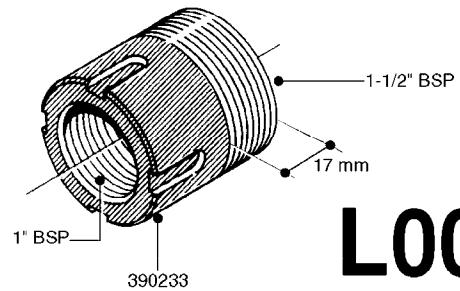

L0040

FITTINGS - NIPPLES & ELBOWS
L0040-HIN, 01:01:16

Page 1
Date 12.08.2020 8:50

parts-n°	order qty	description
10530803	1	FITT.PO.SE 2.00X2.00 45 DEG.
320191	1	FITT.DK ELB 3/8' BSP 45 DEGREE
320482	1	FITT.DK ELB. 1/2" BSP 60 DEG.
320596	1	FITT.DK ELB 3/8'-1/2'BSP 45DEG
320607	1	FITT.DK HN 3/8M X 3/8F BSP LNG
320633	1	FITT.DK HN 3/8"M X 3/8"F BSP
321451	1	FITT.DK ELB.1-1/2 X1-1/4 80DEG
321532	1	FITT.DK REDUC 3/4' X 1/2' BSP
390233	1	FITT.DK REDUC 1-1/2" X 1" BSP