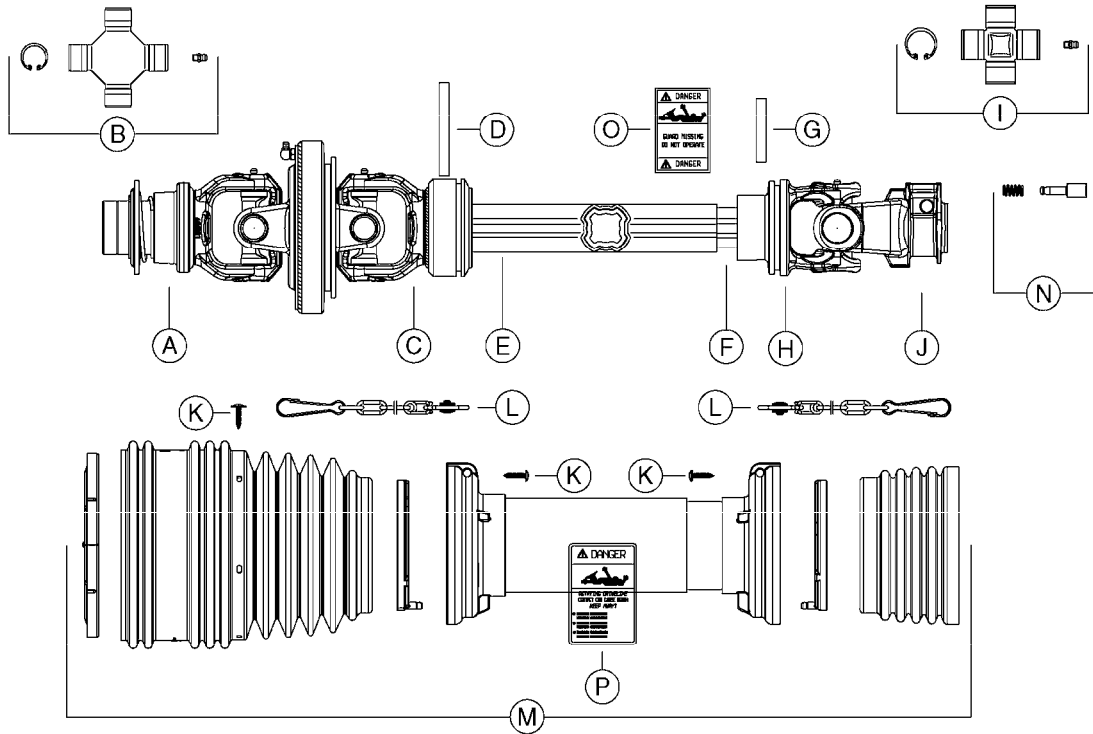

COMPLETE ASSEMBLIES
WHOLEGOODS ITEMS

A0550

C.V.PTO SHAFTS YELLOW (PRE'05)
A0550-HIN, 01:01:16

Page 1
Date 12.08.2020 8:49

parts-n°	order qty	description
284042	1	UNIV. JOINT 30x92mm
829444	1	PTO 1-3/8/6X1-3/8/6x1210MM HAC
829478	1	PTO 1-3/8/21x1210 TF
829801	1	PTO 1-3/8/6 X 1-3/8/6 CV
10596103	1	PTO SHIELD OUTER 1000x82mm OD
10596203	1	PTO SHIELD INNER 1000x75mm OD
10601203	1	UNIV. JOINT 30.2x99.4mm TWIN
10601703	1	SHIELD BGR.F.OUTER TUBE CV TWI
10601803	1	SHIELD CONE F.OUTER TUBE CV
10601903	1	SHIELD CONE F.INNER TUBE CV TW
10602003	1	SHIELD BGR.F.INNER TUBE CV TWI
10602203	1	SHIELD RETAINER F.CV TWIN PTO
10602303	1	SHIELD CONE F.CV END TWIN
10627003	1	PTO TUBE OUTER F.CV PTO SHAFT
10627103	1	PTO PIN TUBE RETAINER CV OUTER
10627203	1	PTO YOKE OUTER F.CV PTO SHAFT
10627303	1	PTO TUBE INNER F.CV PTO SHAFT
10627403	1	PTO TUBE RETAINER CV INNER
10627503	1	PTO YOKE F.INNER TUBE CV PTO
10627703	1	PTO PIN KIT F. CV PTO SHAFT
10627803	1	PTO YOKE 1-3/8X6 SPL SLIP F.CV
10628003	1	PTO REPAIR KIT F.SLIP YOKE CV
10639503	1	PTO 1-3/8/21 alt 28035003
10639603	1	PTO 1-3/4/20 alt 28035103
10639703	1	PTO 1-3/4/20X1-3/8/21X1210 TF
28008403	1	PTO YOKE 1-3/4X20SPL SLIP F.CV
28008503	1	PTO REPAIR KIT 1-3/4"SLIP YOKE
28008603	1	PTO YOKE 1-3/8X21SPL
28008703	1	PTO REPAIR KIT 1-3/8"SLIP YOKE
28008803	1	PTO YOKE 1-3/8X21SPL SLIP F.CV
28008903	1	UNIV. JOINT 23.8x86 F.CV PTO
28009003	1	PTO TUBE OUTER F.CV 1060MM
28009103	1	PTO TUBE INNER F.CV 1060MM
28009203	1	PTO SHIELD OUTER 1007x67mm OD
28009303	1	PTO SHIELD INNER 1007x60mm OD
28009403	1	UNIV. JOINT 27x74.6mm
28009503	1	PTO YOKE 1-3/8X21SPL 28027703
28009603	1	PTO REPAIR KIT 1-3/8"SLIP YOKE
28009803	1	PTO PIN TUBE RETAINER OUTER
28009903	1	PTO TUBE RETAINER INNER
28010003	1	SHIELD RETAINER F.CV TF PTO
28010103	1	PTO YOKE F.INNER TUBE CV PTO
28010203	1	PTO YOKE 1-3/8X21SPL
28010303	1	SHIELD CONE F.CV END TF
28010403	1	SHIELD BGR.F.OUTER TUBE CV TF
28010503	1	SHIELD CONE F.OUTER TUBE CV TF
28010603	1	SHIELD CONE F.INNER TUBE CV TF
28010703	1	SHIELD BGR.F.INNER TUBE CV TF
28010803	1	PTO YOKE INNER F.CV PTO SHAFT
28010903	1	PTO YOKE 1-3/4X20SPL SLIP F.CV
28017103	1	PTO HALF SAFETY SHIELD
28017203	1	PTO HALF SAFETY SHIELD
28017303	1	PTO PIN KIT F. CV PTO SHAFT
28017403	1	PTO HALF SAFETY SHIELD
28017503	1	PTO HALF SAFETY SHIELD
28017803	1	PTO TUBE INNER F.CV
28017903	1	PTO YOKE 1-3/8X6SPL
28018103	1	PTO PIN KIT F. CV PTO SHAFT
28040703	1	SAFETY CHAIN F.CV BLACK PTO