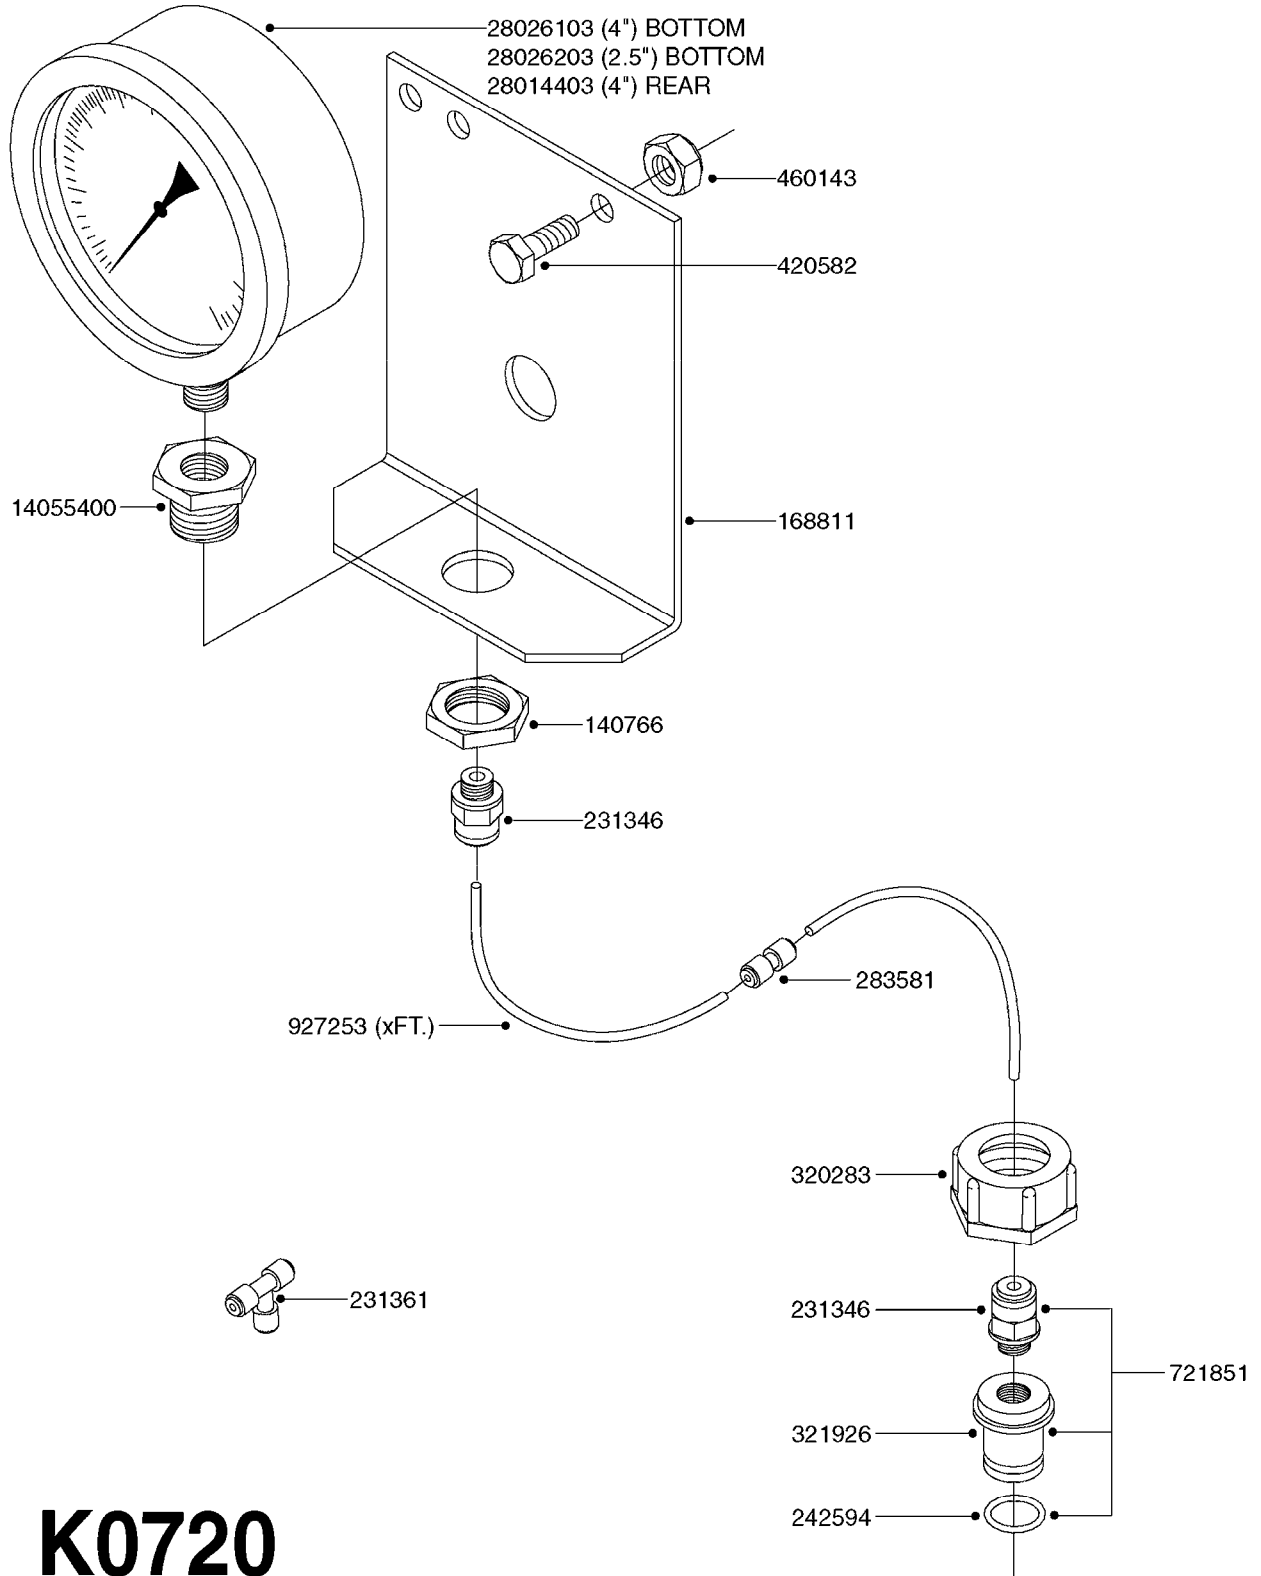

REMOTE GAUGE - TWIN/COMMANDER
K0720-HIN, 01:01:16

Page 1
Date 12.08.2020 8:49

parts-n°	order qty	description
140766	1	NUT 1/2" BSP
168811	1	MOUNT BKT.F.PRESSURE GAUGE
231346	1	QUICK COUPLER 1/8"BSP X 4 MM
231361	1	QUICK COUPLER T/04
242594	1	O-RING D14 X 1.78 SCH.70-EPDM
283581	1	HOSE CONNECTOR STR. F.4MM PE
320283	1	FITT.DK NUT 3/4"BSP
321926	1	FITTING BSP3/4""-1/8"
420582	1	BOLT HEX 8.8 DEL M8X20 FT A2
460143	1	LOCK NUT M8 SST A2 DIN985
721851	1	SCREW PLUG W/QUICK FIT
927253	1	RED AIR HOSE, Ø4/2 1810 E
14055400	1	FITT.DK REDUC 1/2"x1/8"x1/4"BS
28014403	1	GAUGE 4"BR REAR PSI200
28026103	1	GAUGE 200PSI/BR, 4", 1/4"BSP-BTM
28026203	1	GAUGE 200PSI/BR, 2.5"1/4BSP-BTM