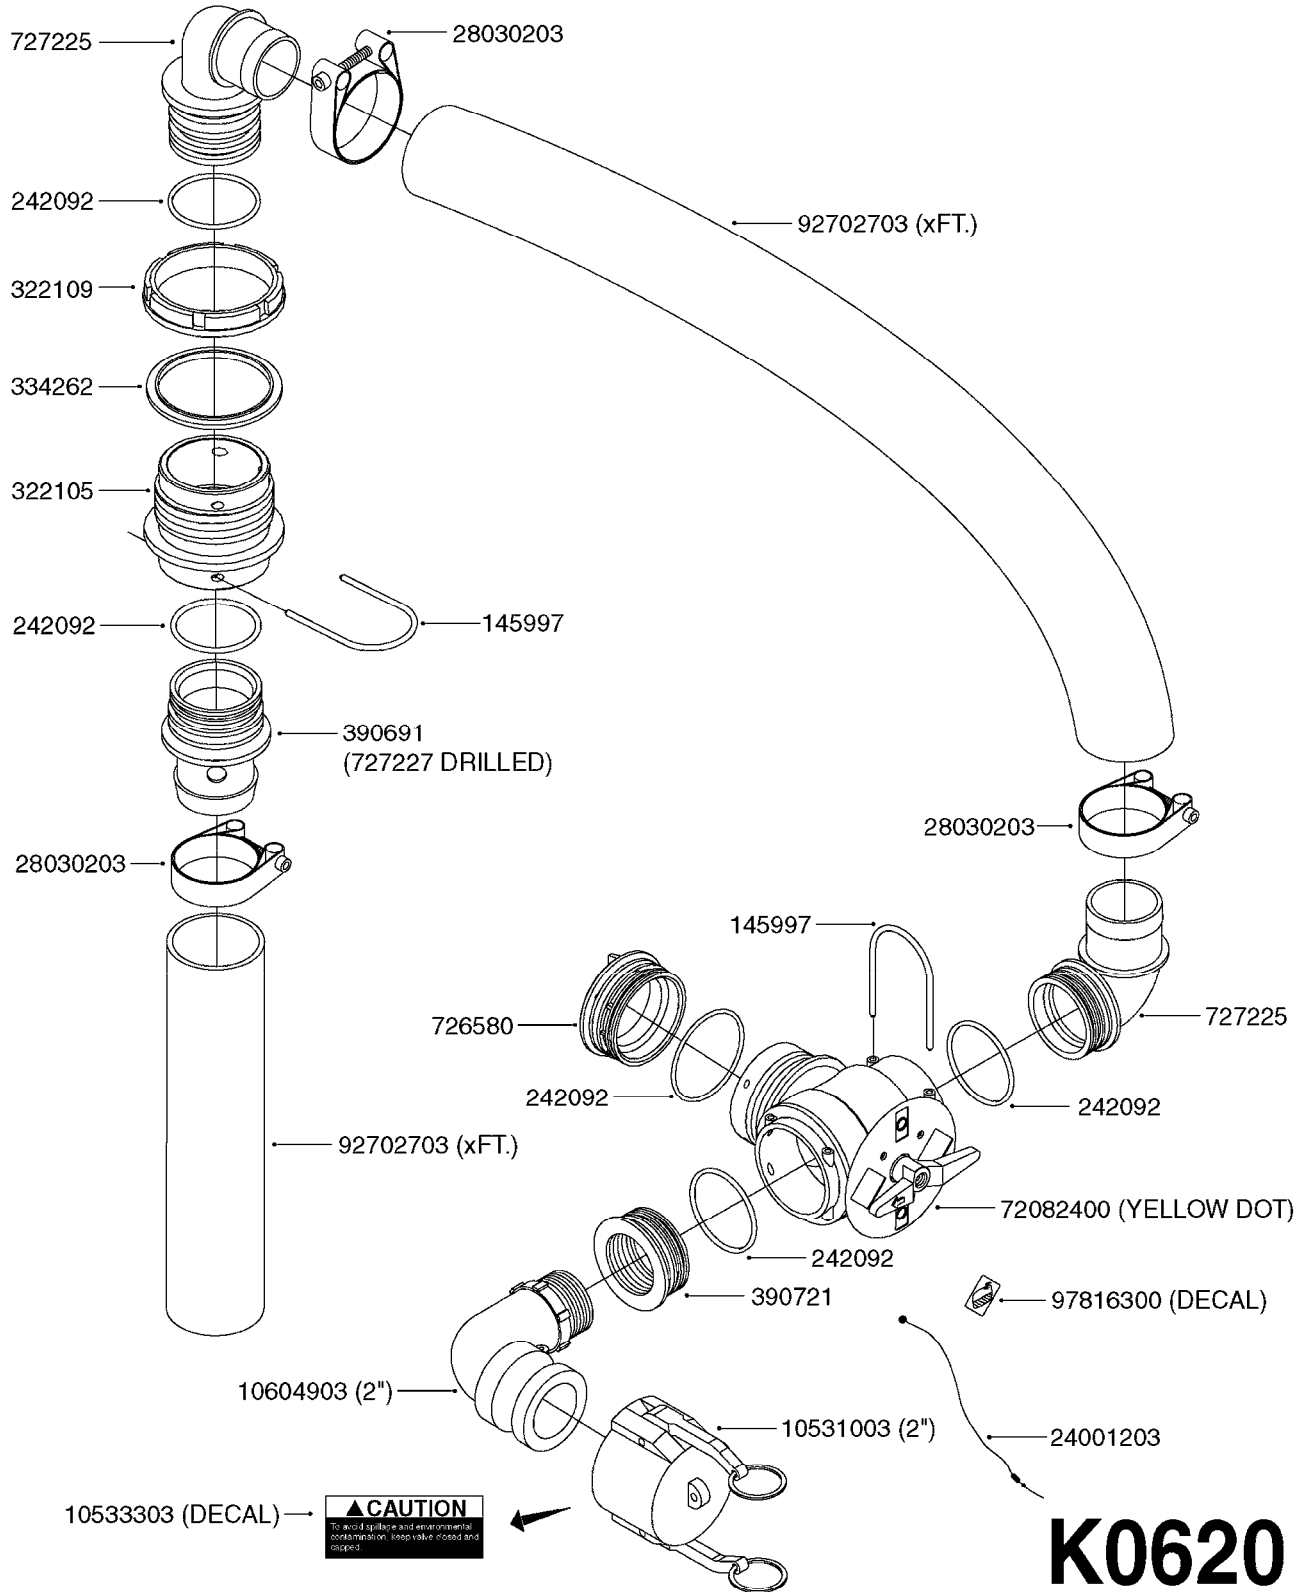

QUICKFILL SYSTEM - S93
K0620-HIN, 29:05:19

Page 1
Date 12.08.2020 8:49

parts-n°	order qty	description
145997	1	FITT.DK S-93 FORK
242092	1	O-RING D69.5X3
322105	1	FITT.DK S-93 BULKHEAD DOUBLE
322109	1	FITT.DK S-93 BULKHEAD NUT
334262	1	GASKET F.S-93 BULKHEAD
390691	1	FITT.DK S-93 STR.2"PVC DRILLED
390721	1	FITT.DK S-93 PLUG W/2" NPT THRE
726580	1	FITT. S93 PLUG W/O-RING
727225	1	FITT.DK S-93 ELB.2'PVC W/ORING
727227	1	FITT.DK S-93 STR.2" W/ORING
10531003	1	CAP F.MALE QUICK COUPLER 2"
10533303	1	DECAL CAUTION-LEAK Q.FILL ENG
10604903	1	QUICK COUPLER MALE 2' 90DEG
24001203	1	RBR LANYARD 11" F.QCK FILL CAP
28030203	1	CLAMP HOSE T-BOLT S2" 235-67
72082400	1	VALVE 2"-S93 3 WAY
92702703	1	HOSE PVC SUCT GRAY 2"
97816300	1	DECAL MANIFOLD QUICK-FILL