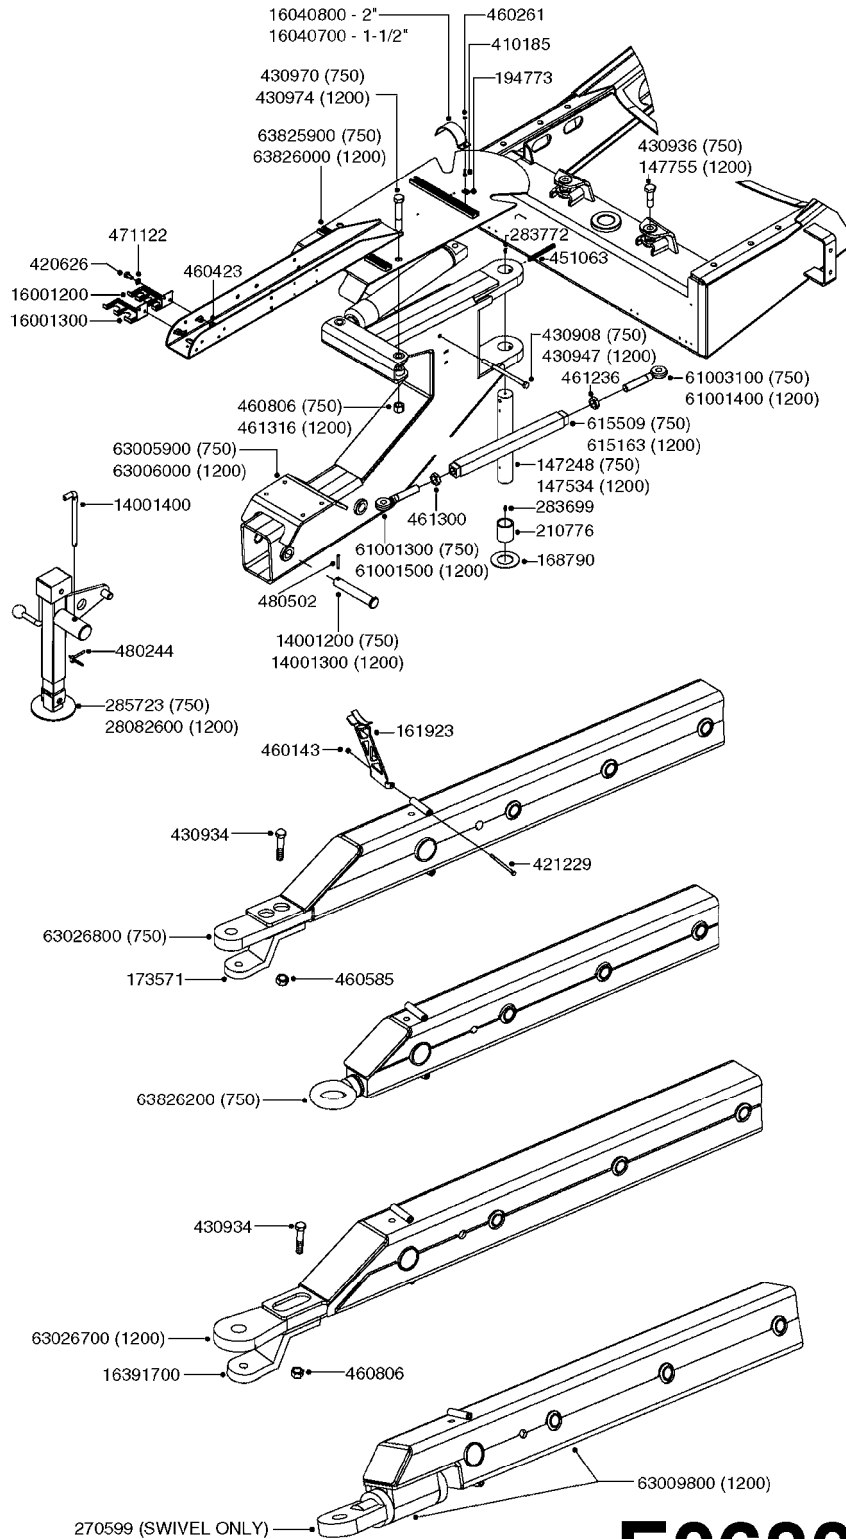

DRAWBAR - CM+750/1200
E0680-HIN, 01:01:16