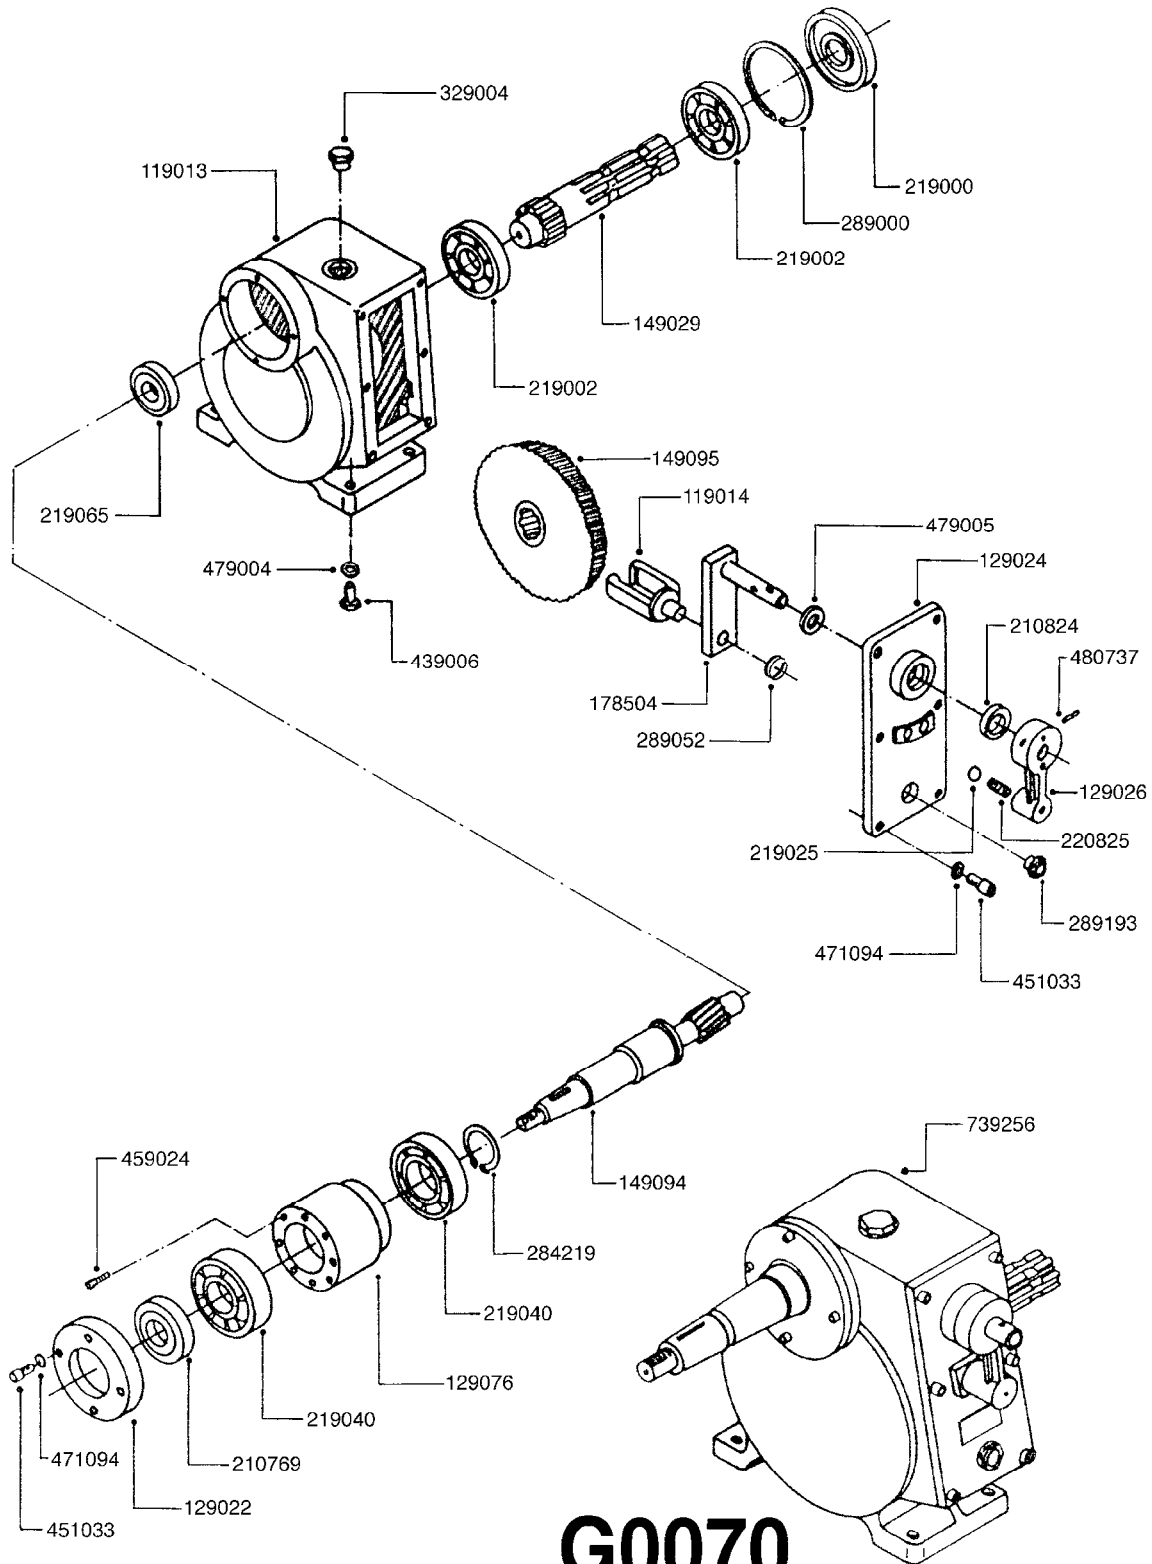

G0070

LE-SPV - GEAR BOX
G0070-HIN, 01:01:16

Page 1

Date 12.08.2020 11:14

parts-n°	order qty	description
119013	1	GEAR BOX HOUSING 1-V
119014	1	SHIFT HEAD F. 1-GEAR GEAR BOX
129022	1	GEAR BOX LID 1 GEAR TURB.
129024	1	COVER F. 1-GEAR GEAR BOX
129026	1	LEVER FOR ARM
129076	1	SUPPLEMENT FOR AXLE F-400
149029	1	AXLE SHAFT
149094	1	SHAFT OUTPUT F.GEARBOX SPV
149095	1	GEARWHEEL F.MAXI GEAR Z-82 M2
178504	1	ARM FOR 1-GEAR GEAR BOX
210769	1	SEAL OIL 62 X 40 X 10
210824	1	SEAL OIL 18 X 7
219000	1	OIL SEAL 35 X 72 X 10
219002	1	BEARING 6207
219025	1	BALL D15 STAINLESS
219040	1	BEARING
219065	1	BEARING NJ-304
220825	1	SPRING F.GEAR CHANGE
284219	1	SNAP-RING OUTER 40X1.75
289000	1	SNAP-RING INNER
289052	1	SNAP-RING E-18
289193	1	OIL LEVEL GLASS
329004	1	PLUG F.OIL HOLE GEARBOX F.SPV
439006	1	PLUG F.OIL HOLE GEARBOX F.LE
451033	1	SCREW M8X25 HEX
459024	1	BOLT M8 X 90
471094	1	WASHER D8,4 STAR
479004	1	SEAL F.OIL PLUG GEARBOX LE
479005	1	WASHER D18 DIN 6916
480737	1	PIN CLAMP D6X45
739256	1	GEAR BOX F. LE-SPV & TG