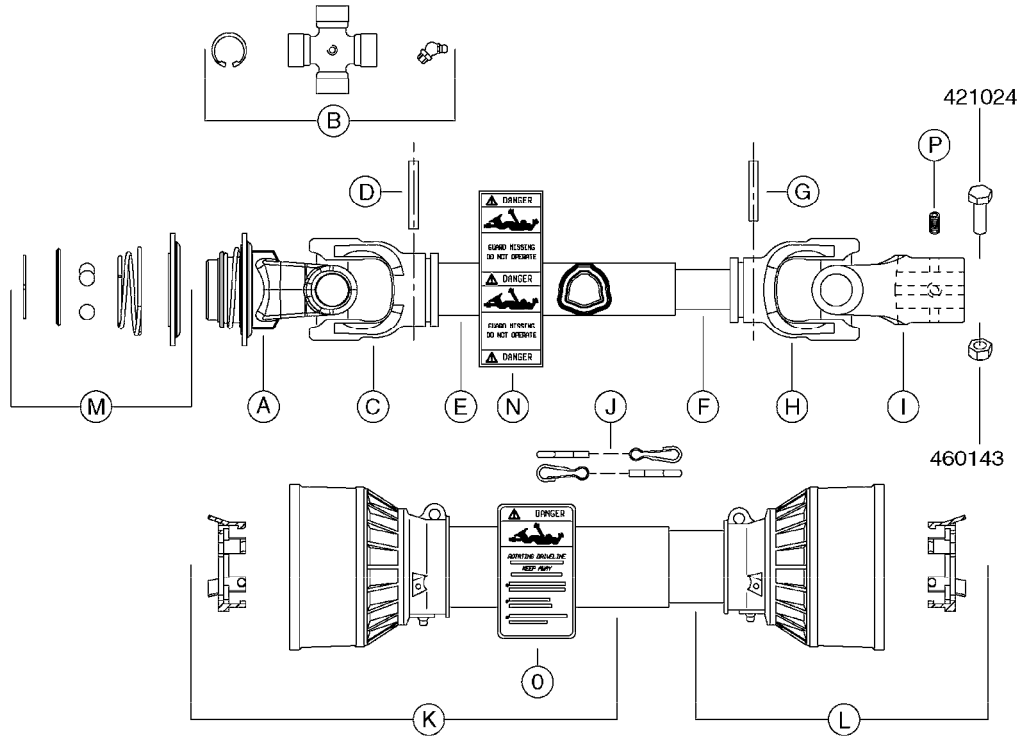

Page 1  
Date 12.08.2020 11:14

parts-n°	order qty	description
284041	1	UNIV. JOINT 27x70mm
289040	1	PTO YOKE 1-3/8" X 6 SPLINE
289041	1	PTO YOKE 1-3/8" X 6 SPLINE
289042	1	UNIV. JOINT 22x54mm
289045	1	UNIV. JOINT 30.2x79.4mm
289049	1	PTO SHIELD COMPLETE F.829446
289050	1	PTO SHIELD COMPLETE F.829445
829445	1	PTO 1-3/8/6X1-3/8/6X810M AXIAL
829446	1	PTO SHAFT LE-SPV + LP ZE-P540
829480	1	PTO 1-3/8/21 x 1-3/8/21x1210MM
829482	1	PTO 1-3/8/6X25MM X 600MM 1202
829483	1	PTO 1-3/8/6X30MM x 610MM 1302
829484	1	PTO 1-3/8/6X1-3/8/6X575MM 361
829486	1	PTO 1-3/8/6X30MM X870MM 1302
829487	1	PTO 1-3/8/6X1-3/8/6X870MM 361
829490	1	PTO 1-3/8/6X30MM 1320MM 1302
829491	1	PTO 1-3/8/6X1' 610/913MM 9016
829502	1	PTO 1-3/8/6x1210/1745
28005200	1	PTO YOKE 1-3/8" X 21 SPLINE
28005400	1	PTO YOKE 1-3/8" X 6 SPLINE
28005800	1	PTO YOKE 1-3/8" X 21 SPLINE
28006000	1	PTO YOKE D25 CONE 3 DEG.
28006100	1	PTO YOKE D30 CONE 4 DEG.
28006200	1	PTO YOKE 1-3/8" X 6 SPLINE
28006300	1	PTO YOKE D1"
28006700	1	PTO OUTER 1-3/8"X21(NO SHIELD)
28006900	1	PTO OUTER 1-3/8"X6(NO SHIELD)
28007300	1	PTO INNER 1-3/8"X21(NO SHIELD)
28007500	1	PTO HALF SHAFT - PUMP END
28007800	1	PTO INNER D1" (NO SHIELD)
28008100	1	PTO SHIELD COMPLETE
28008500	1	PTO HALF SHAFT - TRACTOR END
28008600	1	PTO SHIELD ASSY COMPLETE
28009403	1	UNIV. JOINT 27x74.6mm
28015103	1	PTO YOKE 1-3/8"X21 TWST OLD
28015203	1	UNIV. JOINT 23.8x61.3mm
28015303	1	PTO YOKE 1-3/8"X21 BALL COLLAR
28015403	1	PTO OUTER 1-3/8"X21(SHIELDED)
28015503	1	PTO INNER 1-3/8"X21(NO SHIELD)
28015603	1	PTO SHIELD COMPLETE F.28020303
28015703	1	PTO YOKE 1-3/4"X20 SPL OUTER
28015803	1	PTO OUTER 1-3/4"X20(NO SHIELD)
28015903	1	PTO INNER 1-3/8"X21(NO SHIELD)
28016003	1	PTO SHIELD COMPLETE F.10465803
28016203	1	PTO OUTER 1-3/8"X6(SHIELDED)
28016303	1	PTO INNER 1-3/8"X6(NO SHIELD)
28016703	1	PTO OUTER 1-3/8"X6(NO SHIELD)
28016803	1	PTO INNER 1-3/8"X6(NO SHIELD)
28020203	1	PTO 1-3/4/20x1-3/8/21 BP L=860
28020303	1	PTO 1-3/8/21 x 1-3/8/21 B&P
28040603	1	PTO YOKE 1-3/8X21SPL BLACK
28040703	1	SAFETY CHAIN F.CV BLACK PTO
28068800	1	PTO YOKE 1-3/8" X 6 SPLINE
28069700	1	UNIV. JOINT STD1 SFT
28072800	1	PTO SHIELD COMPLETE L=1912 SFT
28073000	1	PTO YOKE 1-3/8" X 6 SPLINE