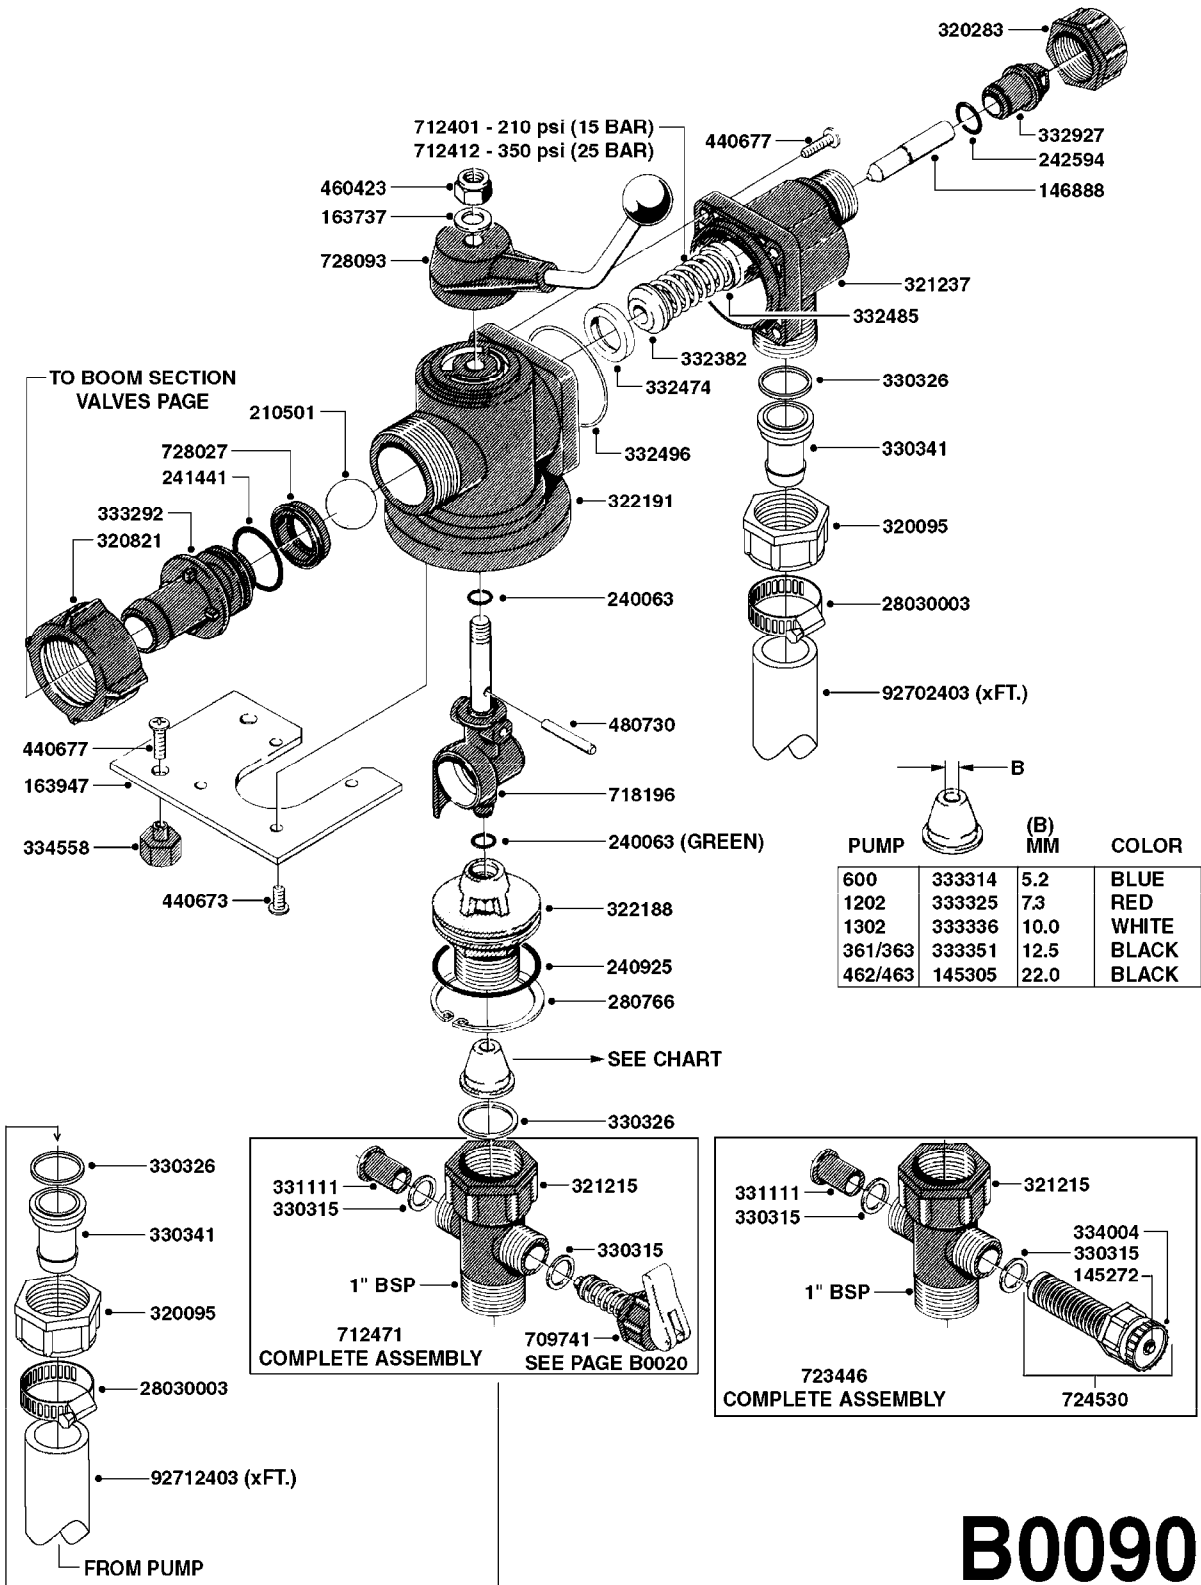

**COMPLETE ASSEMBLY  
841433**

**COMPLETE ASSEMBLIES  
WHOLEGOODS ITEMS**

PUMP		(B) MM	COLOR
600	333314	5.2	BLUE
1202	333325	7.3	RED
1302	333336	10.0	WHITE
361	333351	12.5	BLACK
462	145305	22.0	BLACK

**B0080**

parts-n°	order qty	description
145272	1	INSERT F.AGIT.THUMBWHEEL BRASS
145305	1	NOZZLE F.OP.UNIT PUMP 462
163682	1	WASHER D16X9,5 X 1
163947	1	FITTING FOR BK 180
210501	1	BALL PLASTIC D25
240052	1	BUSHING/PKNG D11,2/8,4 X 6
240063	1	O-RING D14.1/9.3 X 2.4
240925	1	O-RING D49.5X3 NITRIL
240936	1	O-RING D13.3X2.4 NITRIL
241441	1	O-RING D29.3X3
280766	1	SNAP-RING INNER 55X2 DIN 472
320095	1	FITT.DK NUT 1" BSP
320821	1	FITT.DK NUT 1-1/2" BSP
321215	1	FITT.DK HOUSING F. AGITATION
321237	1	PRESSURE REGULATOR HOUSE BK180
321624	1	BOTTOM PIECE F.BALL OPER.UNIT
330315	1	O-RING D18.4/D13X.6
330326	1	O-RING D30/D24X2 F.1"NUT
330341	1	FITT.DK HB 1" F. 1" NUT
331111	1	VALVE SEAT FOR 1/2" DISTRIBUT.
332382	1	VALVE CONE D25,7
332474	1	SEAT FOR OPERATING UNIT BALL
332485	1	SPRING GUIDE
332496	1	O-RING D58/54X2
333292	1	FITT.DK HB 1"O'RING F.1-1/2"
333314	1	NOZZ.RESTRICTOR 600 BLUE
333325	1	NOZZ.RESTRICTOR 1202 RED
333336	1	NOZZ.RESTRICTOR 1302 WHITE
333351	1	NOZZ.RESTRICTOR 361 BLACK
334004	1	WHEEL F.AGITATION W/O INSERT
410362	1	BOLT HEX 8.8 SS M6X20
410686	1	BOLT HEX 8.8 DEL M6X30
460202	1	NUT HEX M6
460423	1	NUT HEX M10X1.50 LOCK DIN985A2 SS
471122	1	WASHER, M10, Ø20/10.5X 2.0, SS
471125	1	WASHER M6U 6.4X14X1.2,A2 SS
480730	1	SPRING DOWEL PIN 5X30 SST
709741	1	VALVE ASSY. 1/2" FLIP LEVER
712375	1	PRESSURE REGULATOR COMPL.
712401	1	RELIEF VALVE ASSY. 12BAR
712412	1	RELIEF VALVE ASSY. 25BAR
712471	1	AGITATION VALVE ASSY. ON/OFF
718196	1	BALL VALVE HOUSING ASSEMBLY
723446	1	AGITATION VALVE ASSY. ADJUST.
724530	1	THUMB WHEEL FOR AGITATION
728027	1	BUSHING WITH SEAT
728093	1	HANDLE WITH BALL
741832	1	HANDLE REPLACEMENT F/330632
841433	1	BK 180 ARMATURE (1301)
28030003	1	CLAMP HOSE GEAR P1" 6716
92702403	1	HOSE PVC SUCT GRAY 1"
92712403	1	HOSE R X1" X300PSI WP X0012"