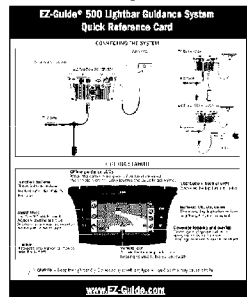

EZ-GUIDE 250 LIGHTBAR  
M0080-HIN, 01:01:16

Page 1

Date 12.08.2020 8:47

Pos.	parts-n°	order qty	description
1	26007603	1	CABLE, ANTENNA, EZGUIDEPLUS
2	26015603	1	ANTENNA AG15 L1,EZ GDE 500/250
3	26016103	1	EZ-GUIDE 500 CABLE UNTERM.FUSE
4	26016203	1	EZ-GUIDE 500 POWER CONN.CABLE
5	26017303	1	EZ-GUIDE 250 ALL PORT CABLE
6	26017703	1	EZ-GUIDE 250 POWER CABLE
7	26017803	1	EZ-GUIDE 250 LIGHTBAR DISPLAY
8	26017903	1	EZ-GUIDE 250 PATCH ANTENNA
9	28048203	1	EZ-GUIDE 500 MOUNT F.AG15 ANT.
10	28048303	1	EZ-GUIDE 250/500 RAM MNT.1.5"
11	67217403	1	EZ-GUIDE 250 QUICK REF.CARD
12	84210603	1	EZ GUIDE 250 LIGHTBAR