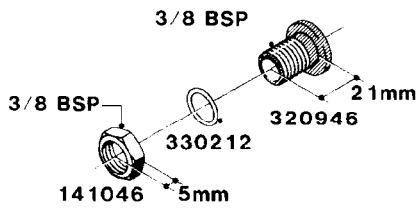

L0060

FITTINGS - BULKHEAD
L0060-HIN, 01:01:16

Page 1

Date 12.08.2020 8:47

parts-n°	order qty	description
141046	1	NUT 3/8" BSP
141341	1	NUT 1/4' BSP
240284	1	O-RING D82,5/75 X 3,5
320456	1	FITT.DK BULKHEAD 1"BSP DOUBLE
320467	1	FITT.DK BULKHEAD 1"BSP SINGLE
320471	1	FITT.DK NUT 1" BSP JAMB
320541	1	FITT.DK BULKHEAD 2-1/2'BSP SIN
320552	1	FITT.DK NUT 2-1/2' BSP JAMB
320644	1	FITT.DK ELB.3/4"HB X 1" BSP
320784	1	FITT.DK CAP 1-1/2" BSP
320795	1	FITT.DK NUT 1-1/2" BSP JAMB
320935	1	FITT.DK BULKHEAD 1/4' BSP SING
320946	1	FITT.DK BULKHEAD 3/8' BSP SING
321296	1	FITT.DK BULKHEAD 1/2" BSP SING
321307	1	FITT.DK NUT 1/2" BSP JAMB
321333	1	FITT.DK BULK 1-1/2" X 1"F BSP
330061	1	O-RING D16/D11X2,5
330072	1	O-RING D53.5/D45.5X4
330212	1	O-RING D19/D14X2.4 F.1/2"NUT
332577	1	O-RING D38/D30X4 F.1" PUR.
332592	1	O-RING D26/D20X3