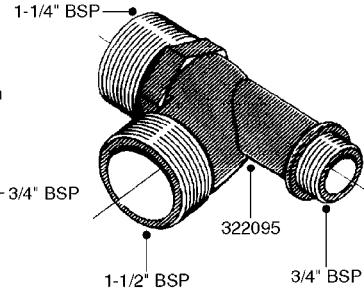

**L0010**

parts-n°	order qty	description
240085	1	O-RING D13,1/8,3X02,4 NITRIL
241441	1	O-RING D29.3X3
242594	1	O-RING D14 X 1.78 SCH.70-EPDM
320084	1	FITT.DK NUT 1/2" BSP
320095	1	FITT.DK NUT 1" BSP
320117	1	FITT.DK CONN.1/2"BSP F. 1" CAP
320187	1	FITT.DK CAP 3/8" BSP BLACK
320283	1	FITT.DK NUT 3/4"BSP
320821	1	FITT.DK NUT 1-1/2" BSP
321495	1	FITT.DK REDUC 1/4'BSP F.3/4'NT
321576	1	FITT.DK CONN 1/2"BSP F.3/4"NUT
330013	1	O-RING 2.5 X 10 PUR
330212	1	O-RING D19/D14X2.4 F.1/2"NUT
330326	1	O-RING D30/D24X2 F.1"NUT
330341	1	FITT.DK HB 1" F. 1" NUT
330595	1	O-RING D24.6/D20X2.1 -3/4"
330665	1	FITT.DK HB 3/4"F.1" NUT
330676	1	FITT.DK HB 3/8" F. 1/2" NUT
330687	1	FITT.DK HB 1/2" F. 1/2" NUT
330691	1	FITT.DK HB 3/4'F.3/4' NUT
330783	1	FITT.DK HB 3/8" F.3/8" NUT
331262	1	FITT.DK HB 1-1/2" F. 1-1/2"NUT
331273	1	O-RING D44/D38X2 F.1-1/2"
331446	1	FITT.DK HB 1" F.1-1/2" NUT
331807	1	FITT.DK HB 5/16" F.3/8" NUT
332286	1	FITT.DK HB 1/2" F. 3/4" NUT
332905	1	FITT.DK HB 1/2" F. 3/4" CAP
332927	1	FITT.DK PLUG F. NOZZLE TUBE
333292	1	FITT.DK HB 1"O'RING F.1-1/2"
333664	1	FITT.DK HB 5/16' F. 1/2' NUT
334044	1	FITT.DK HB 3/4' F. 3/4' CAP
334059	1	FITT.DK EL 1" 110 DEG.F.1-1/2"
334123	1	FITT.DK HB 1-1/4"O-RNG F.1-1/2"
334150	1	FITT.DK HB 1-1/4" 110 F.1-1/2"
390542	1	PLUG WASHER FOR 3/4'CAP NUT
716236	1	FITT.DK HB 1/2" ASSY. F. 3/4"
716413	1	FITT.DK PLUG ASSY. F.NOZ TUBE
717426	1	FITT.DK REDUC 1/4"BSP F.3/4"N
720856	1	FITT.DK 1/2'BSP ASSY.F.3/4'NUT
724621	1	FITT.DK HB 3/4"ASSY F.3/4" NUT