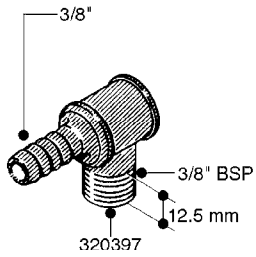

**L0040**

FITTINGS - NIPPLES & ELBOWS  
L0040-HIN, 01:01:16

Page 1

Date 12.08.2020 8:47

parts-n°	order qty	description
10530803	1	FITT.PO.SE 2.00X2.00 45 DEG.
320191	1	FITT.DK ELB 3/8' BSP 45 DEGREE
320482	1	FITT.DK ELB. 1/2" BSP 60 DEG.
320596	1	FITT.DK ELB 3/8'-1/2'BSP 45DEG
320607	1	FITT.DK HN 3/8M X 3/8F BSP LNG
320633	1	FITT.DK HN 3/8"M X 3/8"F BSP
321451	1	FITT.DK ELB.1-1/2 X1-1/4 80DEG
321532	1	FITT.DK REDUC 3/4' X 1/2' BSP
390233	1	FITT.DK REDUC 1-1/2" X 1" BSP