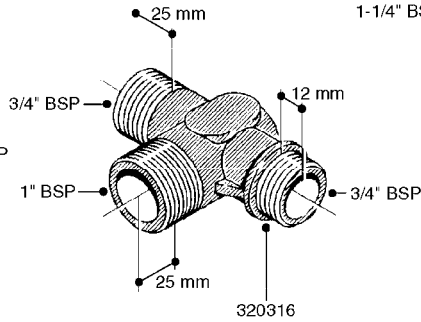

**L0010**

parts-n°	order qty	description
240085	1	O-RING D13,1/8,3X02,4 NITRIL
241441	1	O-RING D29.3X3
242594	1	O-RING D14 X 1.78 SCH.70-EPDM
320084	1	FITT.DK NUT 1/2" BSP
320095	1	FITT.DK NUT 1" BSP
320117	1	FITT.DK CONN.1/2"BSP F. 1" CAP
320187	1	FITT.DK CAP 3/8" BSP BLACK
320283	1	FITT.DK NUT 3/4"BSP
320821	1	FITT.DK NUT 1-1/2" BSP
321495	1	FITT.DK REDUC 1/4'BSP F.3/4'NT
321576	1	FITT.DK CONN 1/2"BSP F.3/4"NUT
330013	1	O-RING 2.5 X 10 PUR
330212	1	O-RING D19/D14X2.4 F.1/2"NUT
330326	1	O-RING D30/D24X2 F.1"NUT
330341	1	FITT.DK HB 1" F. 1" NUT
330595	1	O-RING D24.6/D20X2.1 -3/4"
330665	1	FITT.DK HB 3/4"F.1" NUT
330676	1	FITT.DK HB 3/8" F. 1/2" NUT
330687	1	FITT.DK HB 1/2" F. 1/2" NUT
330691	1	FITT.DK HB 3/4'F.3/4' NUT
330783	1	FITT.DK HB 3/8" F.3/8" NUT
331262	1	FITT.DK HB 1-1/2" F. 1-1/2"NUT
331273	1	O-RING D44/D38X2 F.1-1/2"
331446	1	FITT.DK HB 1" F.1-1/2" NUT
331807	1	FITT.DK HB 5/16" F.3/8" NUT
332286	1	FITT.DK HB 1/2" F. 3/4" NUT
332905	1	FITT.DK HB 1/2" F. 3/4" CAP
332927	1	FITT.DK PLUG F. NOZZLE TUBE
333292	1	FITT.DK HB 1"O'RING F.1-1/2"
333664	1	FITT.DK HB 5/16' F. 1/2' NUT
334044	1	FITT.DK HB 3/4' F. 3/4' CAP
334059	1	FITT.DK EL 1" 110 DEG.F.1-1/2"
334123	1	FITT.DK HB 1-1/4"O-RNG F.1-1/2"
334150	1	FITT.DK HB 1-1/4" 110 F.1-1/2"
390542	1	PLUG WASHER FOR 3/4'CAP NUT
716236	1	FITT.DK HB 1/2" ASSY. F. 3/4"
716413	1	FITT.DK PLUG ASSY. F.NOZ TUBE
717426	1	FITT.DK REDUC 1/4"BSP F.3/4"N
720856	1	FITT.DK 1/2'BSP ASSY.F.3/4'NUT
724621	1	FITT.DK HB 3/4"ASSY F.3/4" NUT