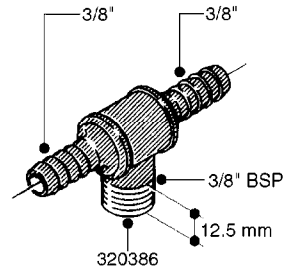

**L0040**

FITTINGS - NIPPLES & ELBOWS  
L0040-HIN, 01:01:16

Page 1

Date 12.08.2020 8:47

parts-n°	order qty	description
10530803	1	FITT.PO.SE 2.00X2.00 45 DEG.
320191	1	FITT.DK ELB 3/8' BSP 45 DEGREE
320482	1	FITT.DK ELB. 1/2" BSP 60 DEG.
320596	1	FITT.DK ELB 3/8'-1/2'BSP 45DEG
320607	1	FITT.DK HN 3/8M X 3/8F BSP LNG
320633	1	FITT.DK HN 3/8"M X 3/8"F BSP
321451	1	FITT.DK ELB.1-1/2 X1-1/4 80DEG
321532	1	FITT.DK REDUC 3/4' X 1/2' BSP
390233	1	FITT.DK REDUC 1-1/2" X 1" BSP