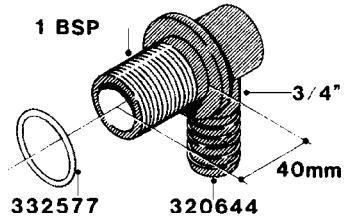

L0060

FITTINGS - BULKHEAD
L0060-HIN, 01:01:16

Page 1

Date 12.08.2020 8:47

parts-n°	order qty	description
141046	1	NUT 3/8" BSP
141341	1	NUT 1/4' BSP
240284	1	O-RING D82,5/75 X 3,5
320456	1	FITT.DK BULKHEAD 1"BSP DOUBLE
320467	1	FITT.DK BULKHEAD 1"BSP SINGLE
320471	1	FITT.DK NUT 1" BSP JAMB
320541	1	FITT.DK BULKHEAD 2-1/2'BSP SIN
320552	1	FITT.DK NUT 2-1/2' BSP JAMB
320644	1	FITT.DK ELB.3/4"HB X 1" BSP
320784	1	FITT.DK CAP 1-1/2" BSP
320795	1	FITT.DK NUT 1-1/2" BSP JAMB
320935	1	FITT.DK BULKHEAD 1/4' BSP SING
320946	1	FITT.DK BULKHEAD 3/8' BSP SING
321296	1	FITT.DK BULKHEAD 1/2" BSP SING
321307	1	FITT.DK NUT 1/2" BSP JAMB
321333	1	FITT.DK BULK 1-1/2" X 1"F BSP
330061	1	O-RING D16/D11X2,5
330072	1	O-RING D53.5/D45.5X4
330212	1	O-RING D19/D14X2.4 F.1/2"NUT
332577	1	O-RING D38/D30X4 F.1" PUR.
332592	1	O-RING D26/D20X3