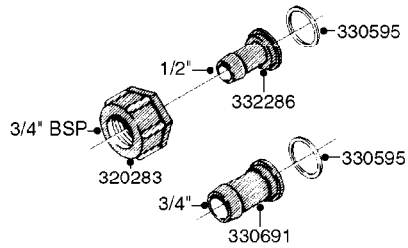

**L0010**

parts-n°	order qty	description
240085	1	O-RING D13,1/8,3X02,4 NITRIL
241441	1	O-RING D29.3X3
242594	1	O-RING D14 X 1.78 SCH.70-EPDM
320084	1	FITT.DK NUT 1/2" BSP
320095	1	FITT.DK NUT 1" BSP
320117	1	FITT.DK CONN.1/2"BSP F. 1" CAP
320187	1	FITT.DK CAP 3/8" BSP BLACK
320283	1	FITT.DK NUT 3/4"BSP
320821	1	FITT.DK NUT 1-1/2" BSP
321495	1	FITT.DK REDUC 1/4'BSP F.3/4'NT
321576	1	FITT.DK CONN 1/2"BSP F.3/4"NUT
330013	1	O-RING 2.5 X 10 PUR
330212	1	O-RING D19/D14X2.4 F.1/2"NUT
330326	1	O-RING D30/D24X2 F.1"NUT
330341	1	FITT.DK HB 1" F. 1" NUT
330595	1	O-RING D24.6/D20X2.1 -3/4"
330665	1	FITT.DK HB 3/4"F.1" NUT
330676	1	FITT.DK HB 3/8" F. 1/2" NUT
330687	1	FITT.DK HB 1/2" F. 1/2" NUT
330691	1	FITT.DK HB 3/4'F.3/4' NUT
330783	1	FITT.DK HB 3/8" F.3/8" NUT
331262	1	FITT.DK HB 1-1/2" F. 1-1/2"NUT
331273	1	O-RING D44/D38X2 F.1-1/2"
331446	1	FITT.DK HB 1" F.1-1/2" NUT
331807	1	FITT.DK HB 5/16" F.3/8" NUT
332286	1	FITT.DK HB 1/2" F. 3/4" NUT
332905	1	FITT.DK HB 1/2" F. 3/4" CAP
332927	1	FITT.DK PLUG F. NOZZLE TUBE
333292	1	FITT.DK HB 1"O'RING F.1-1/2"
333664	1	FITT.DK HB 5/16' F. 1/2' NUT
334044	1	FITT.DK HB 3/4' F. 3/4' CAP
334059	1	FITT.DK EL 1" 110 DEG.F.1-1/2"
334123	1	FITT.DK HB 1-1/4"O-RNG F.1-1/2"
334150	1	FITT.DK HB 1-1/4" 110 F.1-1/2"
390542	1	PLUG WASHER FOR 3/4'CAP NUT
716236	1	FITT.DK HB 1/2" ASSY. F. 3/4"
716413	1	FITT.DK PLUG ASSY. F.NOZ TUBE
717426	1	FITT.DK REDUC 1/4"BSP F.3/4"N
720856	1	FITT.DK 1/2'BSP ASSY.F.3/4'NUT
724621	1	FITT.DK HB 3/4"ASSY F.3/4" NUT