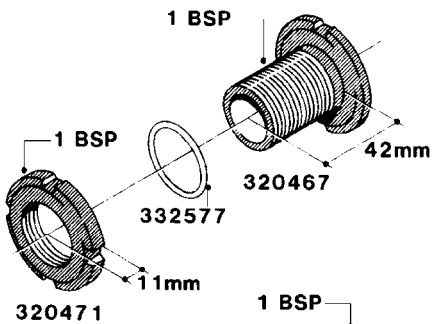

L0060

FITTINGS - BULKHEAD
L0060-HIN, 01:01:16

Page 1

Date 12.08.2020 8:47

parts-n°	order qty	description
141046	1	NUT 3/8" BSP
141341	1	NUT 1/4' BSP
240284	1	O-RING D82,5/75 X 3,5
320456	1	FITT.DK BULKHEAD 1"BSP DOUBLE
320467	1	FITT.DK BULKHEAD 1"BSP SINGLE
320471	1	FITT.DK NUT 1" BSP JAMB
320541	1	FITT.DK BULKHEAD 2-1/2'BSP SIN
320552	1	FITT.DK NUT 2-1/2' BSP JAMB
320644	1	FITT.DK ELB.3/4"HB X 1" BSP
320784	1	FITT.DK CAP 1-1/2" BSP
320795	1	FITT.DK NUT 1-1/2" BSP JAMB
320935	1	FITT.DK BULKHEAD 1/4' BSP SING
320946	1	FITT.DK BULKHEAD 3/8' BSP SING
321296	1	FITT.DK BULKHEAD 1/2" BSP SING
321307	1	FITT.DK NUT 1/2" BSP JAMB
321333	1	FITT.DK BULK 1-1/2" X 1"F BSP
330061	1	O-RING D16/D11X2,5
330072	1	O-RING D53.5/D45.5X4
330212	1	O-RING D19/D14X2.4 F.1/2"NUT
332577	1	O-RING D38/D30X4 F.1" PUR.
332592	1	O-RING D26/D20X3