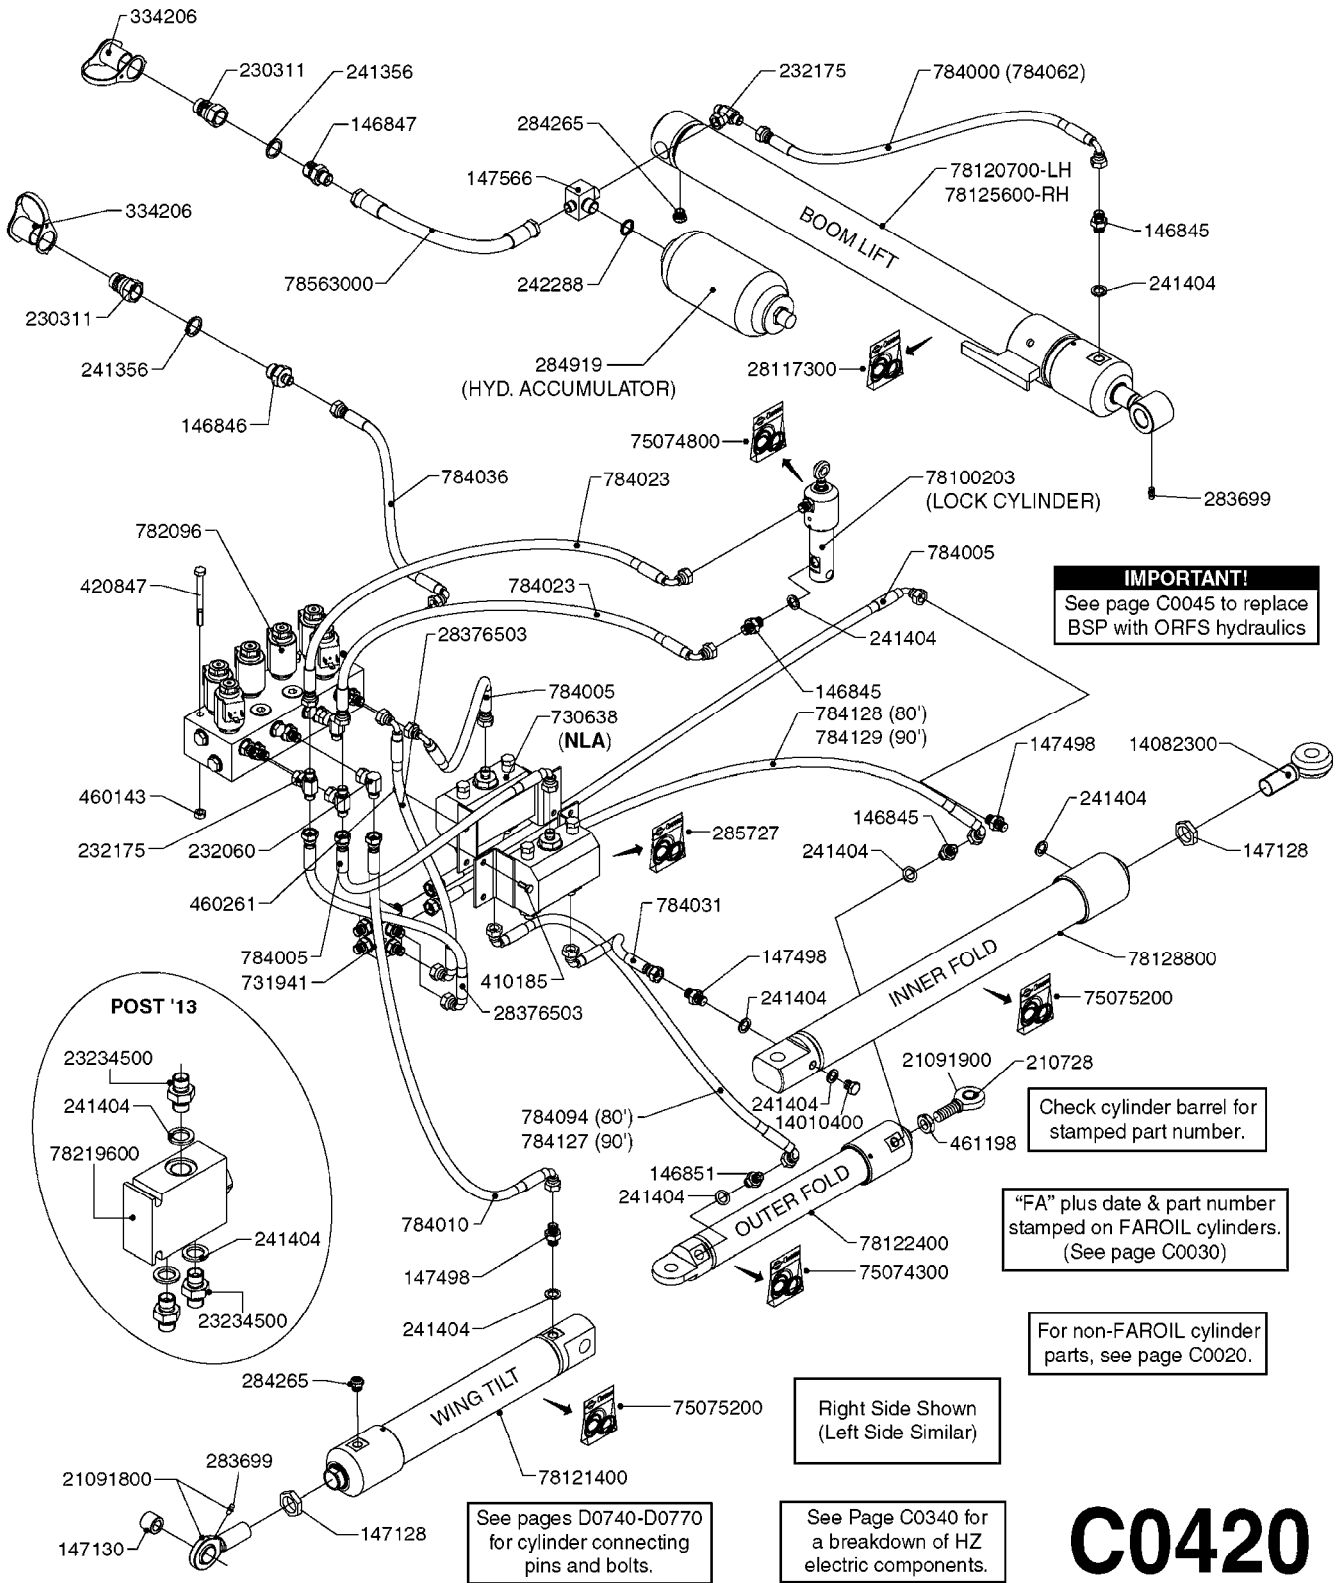

HYD FORCE 80'-90'
C0420-HIN, 08:10:18

Page 0
Date 12.08.2020 8:46