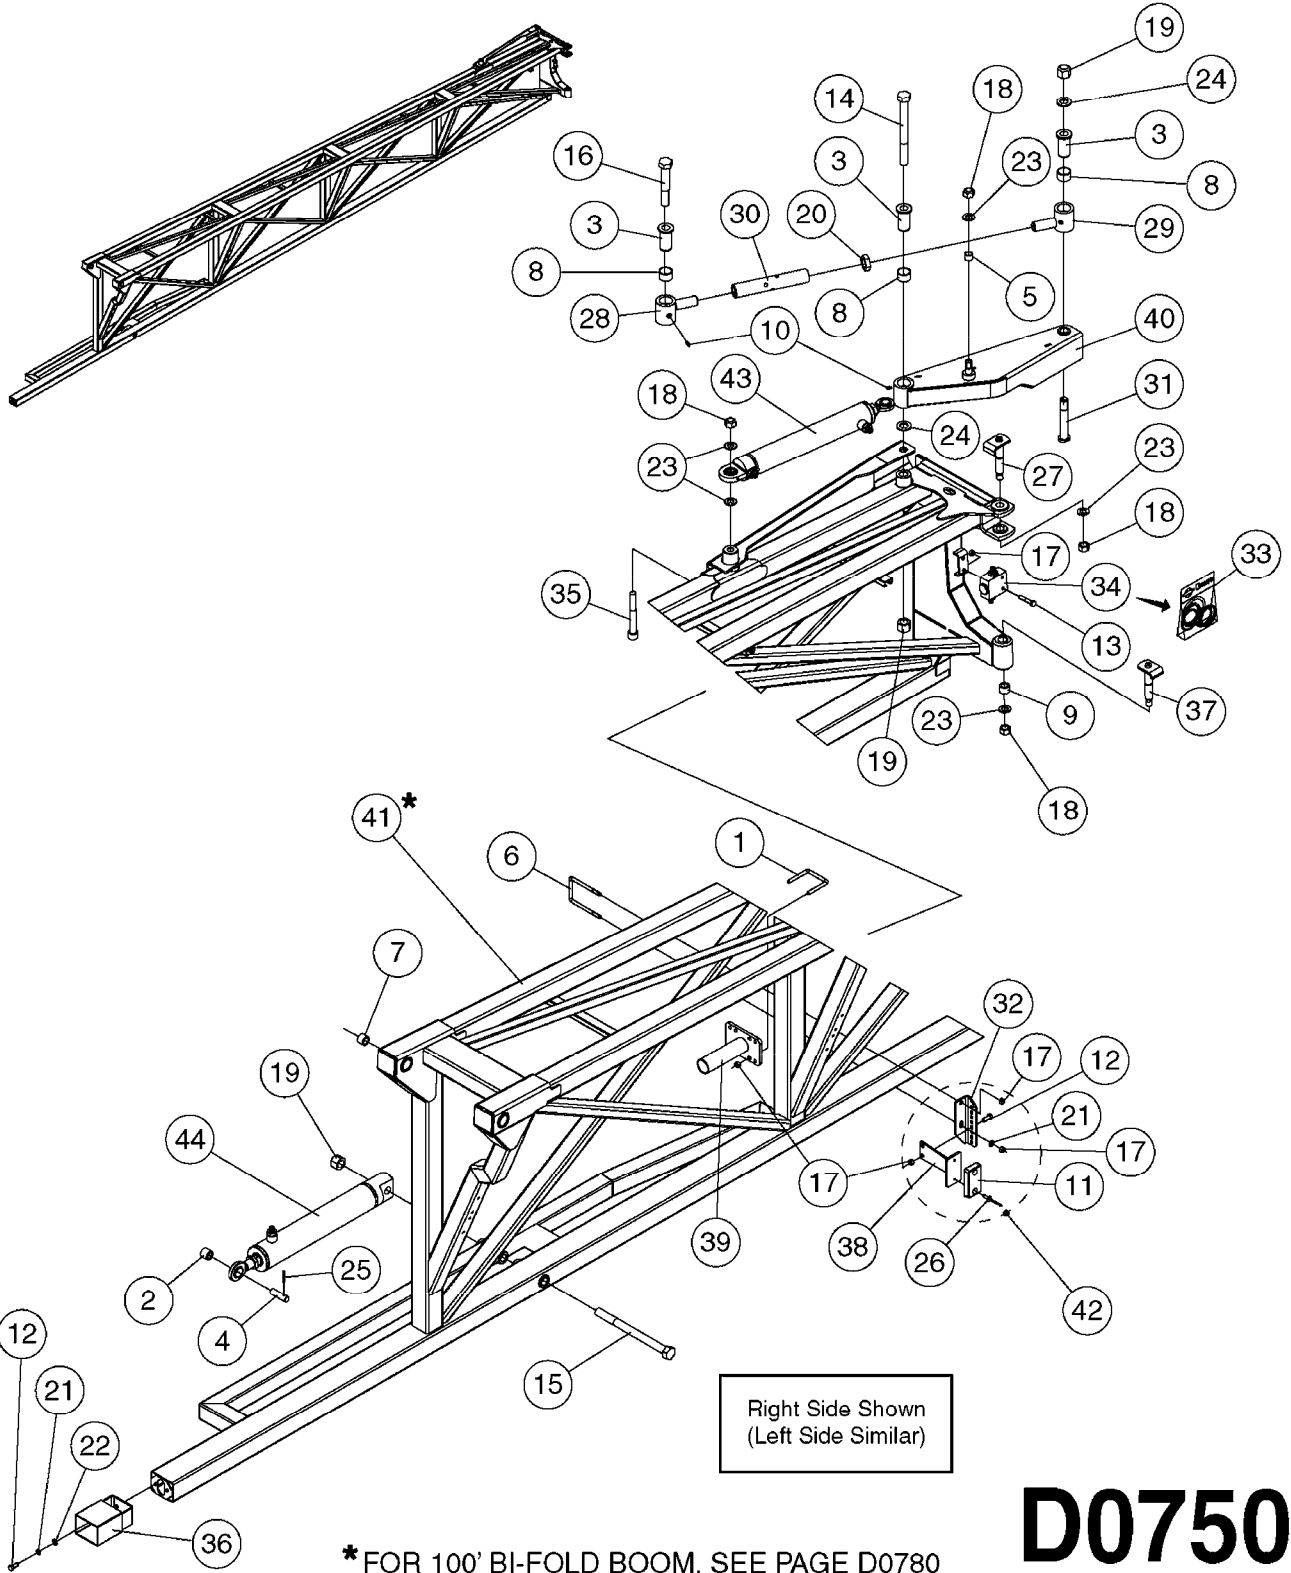

BOOM-FORCE INNER WING 80'-132'
D0750-HIN, 01:01:16

Page 1

Date 12.08.2020 8:46

Pos.	parts-n°	order qty	description
1	146843	1	BOLT U M8 F.60 x 60
2	147130	1	BUSHING D25/20 20MM
3	147390	1	BUSHING
4	147450	1	PIN D20 X 70
5	147562	1	BUSHING D19.8/17.0 L=15
6	147770	1	U-BOLT M8-105X63
7	210835	1	BUSHING D28/25 L=25
8	210858	1	BUSHING 034/30 L=20
9	210859	1	BUSH Ø23X20 L20
10	283699	1	GREASE NIPPLE M6X1
11	334603	1	RUBBER STOP 86X48X15
12	420582	1	BOLT HEX 8.8 DEL M8X20 FT A2
13	420781	1	BOLT HEX 8.8 DEL M8X50
14	430940	1	BOLT M20X210 8.8 DEL.
15	430941	1	BOLT M20X260 8.8 DEL.
16	430970	1	BOLT HEX M20X120 DIN931- DEL
17	460143	1	LOCK NUT M8 SST A2 DIN985
18	460585	1	LOCKING NUT M16 DIN985 A2 SS
19	460806	1	NUT HEX M20X2.50 LOCK DIN985A2 SS
20	461236	1	NUT HEX M24X1.5
21	470072	1	WASHER D15/D8X.5 LOCK
22	471126	1	WASHER, M8, Ø16/ 8.4X 1.6, SS
23	471128	1	WASHER, M16, Ø30/17.0X 3.0, SS
24	471129	1	WASHER, M20, Ø37/21.0X 3.0, SS
25	480708	1	PIN D4 X 45
26	480808	1	RIVET Ø4.8x25.5/Ø9.5
27	615820	1	PIN D20 X M16 L=127MM
28	61009200	1	EYEBOLT LH TRD./ LH WING M24 EYEBOLT WITH L.H. THREADS FOR LEFT WING
28	616084	1	EYEBOLT LH TRD./ RH WING M24 EYEBOLT WITH R.H. THREADS FOR RIGHT WING
29	61009300	1	EYEBOLT STD.TRD. / RH WING M24 EYEBOLT WITH STD. THREADS FOR RIGHT WING
29	616085	1	EYEBOLT STD. TRD./ LH WING M24 EYEBOLT WITH STD. THREADS FOR LEFT WING
30	14008800	1	TURNBUCKLE L=200/M24X1.5
31	14011900	1	PIN M20 L=125/D30
32	16063803	1	BOOM STOP ADJ. MT. BKT.FTZ
33	28001800	1	REPAIR KIT F.ENDSTOP 1/4"
34	28028600	1	END STOP 1/4"
35	45003000	1	BOLT HEX M16X120 DIN912/DELTA
36	61005300	1	EXTENSION F.FTZ - OFF CENTER
36	61005400	1	EXTENSION F.FTZ - ON CENTER
37	61006800	1	PIN D20 X M16 L=127MM
38	61006903	1	BOOM STOP ADJ. L=111 FTZ
39	61015600	1	BOOM STOP TRANS REST,I.FTZ
40	63118500	1	FOLDING ARM 1. FTZ / HAZ. R. RED FOLD ARM FOR RIGHT WING
40	63118800	1	FOLDING ARM 1. FTZ / HAZ. L RED FOLD ARM FOR LEFT WING
41	70081103	1	WING INNER 90/120/132' RH I.F. R.H. WING FOR 90', 120' & 132' BOOMS
41	70081203	1	WING INNER 90/120/132' LH I.F. L.H. WING FOR 90', 120' & 132' BOOMS
41	70081603	1	WING INNER 80'/100'T RH I.F. R.H. WING FOR 80' & 100' TRI-FOLD BOOMS
41	70081703	1	WING INNER 80'/100'T LH I.F. L.H. WING FOR 80' & 100' TRI-FOLD BOOMS
42	72252900	1	BOOM STOP ADJSTBL. FORCE L=148 COMPLETE ASSEMBLY (WITH U-BOLT)