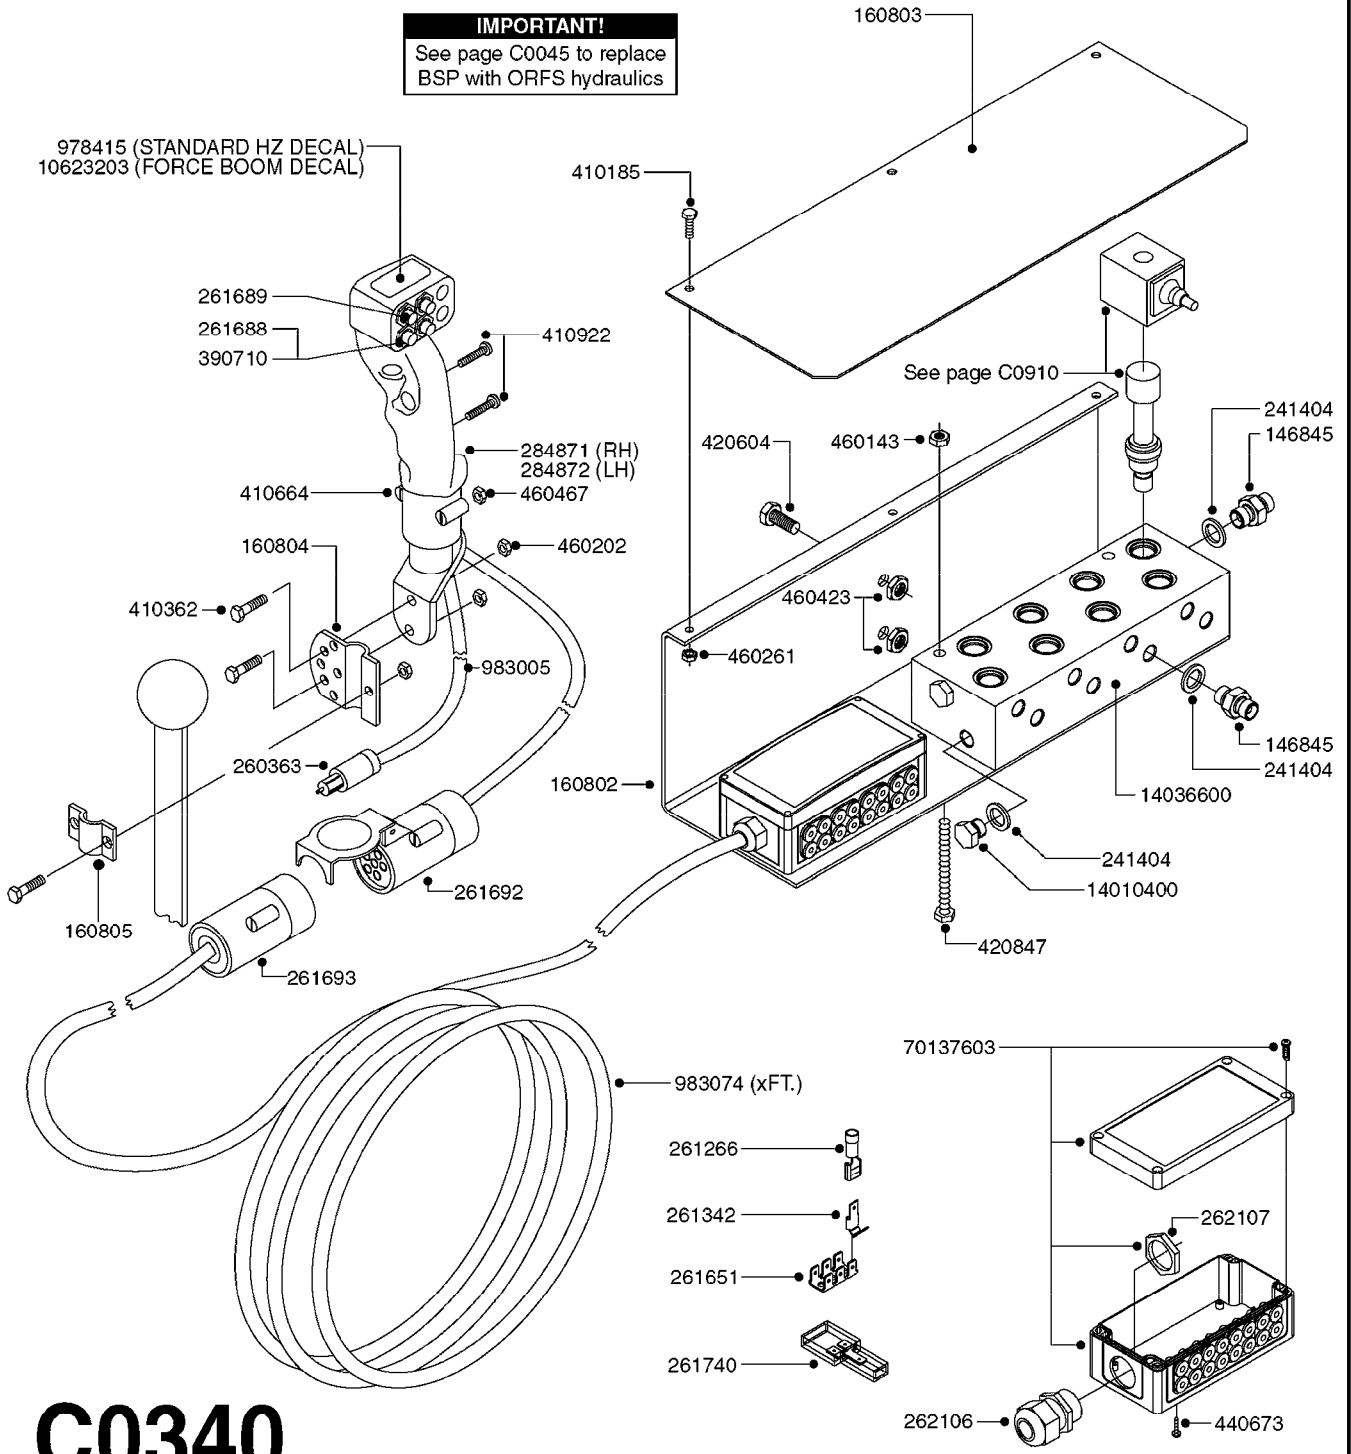

IMPORTANT!
See page C0045 to replace
BSP with ORFS hydraulics

HYD EAGLE HZ JOYSTICK 2005
C0340-HIN, 13:05:19

Page 1
Date 12.08.2020 8:46

parts-n°	order qty	description
146845	1	HEX NIPPLE 1/4"X1/4"
160802	1	MOUNT PLATE F.HYD SOLENOID'HZ'
160803	1	COVER PLATE F.HYD SOLENOID'HZ'
160804	1	MOUNT BRACKET F.HANDLE
160805	1	MOUNT STRAP F.HANDLE
241404	1	DOWTY SEAL 1/4"
260363	1	PLUG 2 POLE 12V
261266	1	CONNECTOR END F.CABLE HP
261342	1	SPADE F.ELEC.3 WAY CONNECTOR
261651	1	SPADE F.ELEC.6 POLE CONNECTOR
261688	1	SWITCH F. HANDLE WHITE
261689	1	CAP RUBBER F. SWITCH JOYSTICK
261692	1	PLUG ELEC.7 POLE FEMALE F.CABL
261693	1	PLUG ELEC. 7 POLE MALE
261740	1	SPADE F.ELEC.3 POLE CONN.INSUL
262106	1	BULKHEAD F. CABLE 6.5-14 BLACK
262107	1	NUT F. BULKHEAD CABLE GRAY
284871	1	CONTROL HANDLE RIGHT HALF
284872	1	CONTROL HANDLE LEFT HALF
390710	1	SWITCH F.HANDLE GREY MACHINED
410185	1	BOLT HEX 8.8 DEL M6X16
410362	1	BOLT HEX 8.8 SS M6X20
410664	1	BOLT HEX M5 X 20
410922	1	CYL.SKR 8.8 DEL M4X20 RST
420604	1	BOLT HEX 8.8 DEL M10X25 FT DIN933
420847	1	BOLT HEX 8.8 DEL M8X85
440673	1	SCREW F.PLASTIC 5X12 SS
460143	1	LOCK NUT M8 SST A2 DIN985
460202	1	NUT HEX M6
460261	1	NUT HEX M6X1.00 LOCK DIN985 A2 SS
460423	1	NUT HEX M10X1.50 LOCK DIN985A2 SS
460467	1	NUT HEX M5 GALV.
978415	1	DECAL CONTROL HANDLE
983005	1	ELEC. CABLE 2 WIRE X 1.5MM
983074	1	ELEC. CABLE 5 WIRE X 1.5MM
10623203	1	DECAL F.JOYSTICK - FORCE
14010400	1	PLUG 1/4" BSP
14036600	1	MANIFOLD 4-FUNCTION SPC 2004
70137603	1	JUNC. BOX, FLUID, COMPLETE, 2015