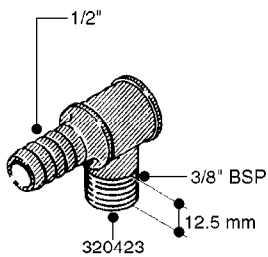

**L0040**

FITTINGS - NIPPLES & ELBOWS  
L0040-HIN, 01:01:16

Page 1

Date 12.08.2020 8:47

parts-n°	order qty	description
10530803	1	FITT.PO.SE 2.00X2.00 45 DEG.
320191	1	FITT.DK ELB 3/8' BSP 45 DEGREE
320482	1	FITT.DK ELB. 1/2" BSP 60 DEG.
320596	1	FITT.DK ELB 3/8'-1/2'BSP 45DEG
320607	1	FITT.DK HN 3/8M X 3/8F BSP LNG
320633	1	FITT.DK HN 3/8"M X 3/8"F BSP
321451	1	FITT.DK ELB.1-1/2 X1-1/4 80DEG
321532	1	FITT.DK REDUC 3/4' X 1/2' BSP
390233	1	FITT.DK REDUC 1-1/2" X 1" BSP