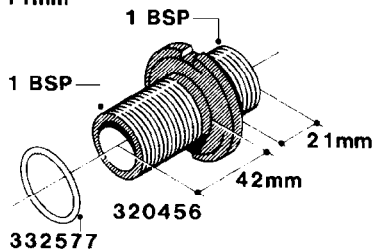

L0060

FITTINGS - BULKHEAD
L0060-HIN, 01:01:16

Page 1

Date 12.08.2020 8:47

parts-n°	order qty	description
141046	1	NUT 3/8" BSP
141341	1	NUT 1/4' BSP
240284	1	O-RING D82,5/75 X 3,5
320456	1	FITT.DK BULKHEAD 1"BSP DOUBLE
320467	1	FITT.DK BULKHEAD 1"BSP SINGLE
320471	1	FITT.DK NUT 1" BSP JAMB
320541	1	FITT.DK BULKHEAD 2-1/2'BSP SIN
320552	1	FITT.DK NUT 2-1/2' BSP JAMB
320644	1	FITT.DK ELB.3/4"HB X 1" BSP
320784	1	FITT.DK CAP 1-1/2" BSP
320795	1	FITT.DK NUT 1-1/2" BSP JAMB
320935	1	FITT.DK BULKHEAD 1/4' BSP SING
320946	1	FITT.DK BULKHEAD 3/8' BSP SING
321296	1	FITT.DK BULKHEAD 1/2" BSP SING
321307	1	FITT.DK NUT 1/2" BSP JAMB
321333	1	FITT.DK BULK 1-1/2" X 1"F BSP
330061	1	O-RING D16/D11X2,5
330072	1	O-RING D53.5/D45.5X4
330212	1	O-RING D19/D14X2.4 F.1/2"NUT
332577	1	O-RING D38/D30X4 F.1" PUR.
332592	1	O-RING D26/D20X3