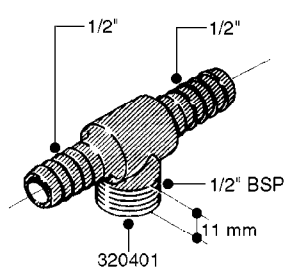

**L0040**

FITTINGS - NIPPLES & ELBOWS  
L0040-HIN, 01:01:16

Page 1

Date 12.08.2020 8:47

parts-n°	order qty	description
10530803	1	FITT.PO.SE 2.00X2.00 45 DEG.
320191	1	FITT.DK ELB 3/8' BSP 45 DEGREE
320482	1	FITT.DK ELB. 1/2" BSP 60 DEG.
320596	1	FITT.DK ELB 3/8'-1/2'BSP 45DEG
320607	1	FITT.DK HN 3/8M X 3/8F BSP LNG
320633	1	FITT.DK HN 3/8"M X 3/8"F BSP
321451	1	FITT.DK ELB.1-1/2 X1-1/4 80DEG
321532	1	FITT.DK REDUC 3/4' X 1/2' BSP
390233	1	FITT.DK REDUC 1-1/2" X 1" BSP