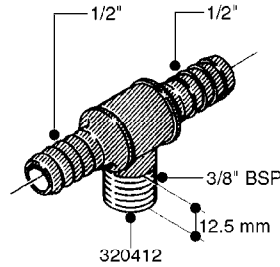

**L0040**

FITTINGS - NIPPLES & ELBOWS  
L0040-HIN, 01:01:16

Page 1

Date 12.08.2020 8:47

parts-n°	order qty	description
10530803	1	FITT.PO.SE 2.00X2.00 45 DEG.
320191	1	FITT.DK ELB 3/8' BSP 45 DEGREE
320482	1	FITT.DK ELB. 1/2" BSP 60 DEG.
320596	1	FITT.DK ELB 3/8'-1/2'BSP 45DEG
320607	1	FITT.DK HN 3/8M X 3/8F BSP LNG
320633	1	FITT.DK HN 3/8"M X 3/8"F BSP
321451	1	FITT.DK ELB.1-1/2 X1-1/4 80DEG
321532	1	FITT.DK REDUC 3/4' X 1/2' BSP
390233	1	FITT.DK REDUC 1-1/2" X 1" BSP