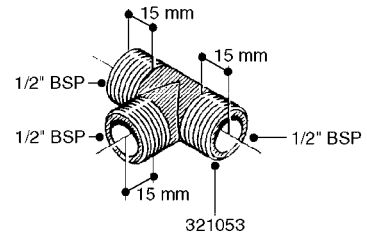

**L0010**

parts-n°	order qty	description
240085	1	O-RING D13,1/8,3X02,4 NITRIL
241441	1	O-RING D29.3X3
242594	1	O-RING D14 X 1.78 SCH.70-EPDM
320084	1	FITT.DK NUT 1/2" BSP
320095	1	FITT.DK NUT 1" BSP
320117	1	FITT.DK CONN.1/2"BSP F. 1" CAP
320187	1	FITT.DK CAP 3/8" BSP BLACK
320283	1	FITT.DK NUT 3/4"BSP
320821	1	FITT.DK NUT 1-1/2" BSP
321495	1	FITT.DK REDUC 1/4'BSP F.3/4'NT
321576	1	FITT.DK CONN 1/2"BSP F.3/4"NUT
330013	1	O-RING 2.5 X 10 PUR
330212	1	O-RING D19/D14X2.4 F.1/2"NUT
330326	1	O-RING D30/D24X2 F.1"NUT
330341	1	FITT.DK HB 1" F. 1" NUT
330595	1	O-RING D24.6/D20X2.1 -3/4"
330665	1	FITT.DK HB 3/4"F.1" NUT
330676	1	FITT.DK HB 3/8" F. 1/2" NUT
330687	1	FITT.DK HB 1/2" F. 1/2" NUT
330691	1	FITT.DK HB 3/4'F.3/4' NUT
330783	1	FITT.DK HB 3/8" F.3/8" NUT
331262	1	FITT.DK HB 1-1/2" F. 1-1/2"NUT
331273	1	O-RING D44/D38X2 F.1-1/2"
331446	1	FITT.DK HB 1" F.1-1/2" NUT
331807	1	FITT.DK HB 5/16" F.3/8" NUT
332286	1	FITT.DK HB 1/2" F. 3/4" NUT
332905	1	FITT.DK HB 1/2" F. 3/4" CAP
332927	1	FITT.DK PLUG F. NOZZLE TUBE
333292	1	FITT.DK HB 1"O'RING F.1-1/2"
333664	1	FITT.DK HB 5/16' F. 1/2' NUT
334044	1	FITT.DK HB 3/4' F. 3/4' CAP
334059	1	FITT.DK EL 1" 110 DEG.F.1-1/2"
334123	1	FITT.DK HB 1-1/4"O-RNG F.1-1/2"
334150	1	FITT.DK HB 1-1/4" 110 F.1-1/2"
390542	1	PLUG WASHER FOR 3/4'CAP NUT
716236	1	FITT.DK HB 1/2" ASSY. F. 3/4"
716413	1	FITT.DK PLUG ASSY. F.NOZ TUBE
717426	1	FITT.DK REDUC 1/4"BSP F.3/4"N
720856	1	FITT.DK 1/2'BSP ASSY.F.3/4'NUT
724621	1	FITT.DK HB 3/4"ASSY F.3/4" NUT