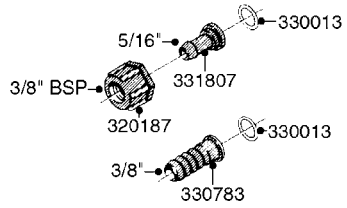

**L0010**

parts-n°	order qty	description
240085	1	O-RING D13,1/8,3X02,4 NITRIL
241441	1	O-RING D29.3X3
242594	1	O-RING D14 X 1.78 SCH.70-EPDM
320084	1	FITT.DK NUT 1/2" BSP
320095	1	FITT.DK NUT 1" BSP
320117	1	FITT.DK CONN.1/2"BSP F. 1" CAP
320187	1	FITT.DK CAP 3/8" BSP BLACK
320283	1	FITT.DK NUT 3/4"BSP
320821	1	FITT.DK NUT 1-1/2" BSP
321495	1	FITT.DK REDUC 1/4'BSP F.3/4'NT
321576	1	FITT.DK CONN 1/2"BSP F.3/4"NUT
330013	1	O-RING 2.5 X 10 PUR
330212	1	O-RING D19/D14X2.4 F.1/2"NUT
330326	1	O-RING D30/D24X2 F.1"NUT
330341	1	FITT.DK HB 1" F. 1" NUT
330595	1	O-RING D24.6/D20X2.1 -3/4"
330665	1	FITT.DK HB 3/4"F.1" NUT
330676	1	FITT.DK HB 3/8" F. 1/2" NUT
330687	1	FITT.DK HB 1/2" F. 1/2" NUT
330691	1	FITT.DK HB 3/4'F.3/4' NUT
330783	1	FITT.DK HB 3/8" F.3/8" NUT
331262	1	FITT.DK HB 1-1/2" F. 1-1/2"NUT
331273	1	O-RING D44/D38X2 F.1-1/2"
331446	1	FITT.DK HB 1" F.1-1/2" NUT
331807	1	FITT.DK HB 5/16" F.3/8" NUT
332286	1	FITT.DK HB 1/2" F. 3/4" NUT
332905	1	FITT.DK HB 1/2" F. 3/4" CAP
332927	1	FITT.DK PLUG F. NOZZLE TUBE
333292	1	FITT.DK HB 1"O'RING F.1-1/2"
333664	1	FITT.DK HB 5/16' F. 1/2' NUT
334044	1	FITT.DK HB 3/4' F. 3/4' CAP
334059	1	FITT.DK EL 1" 110 DEG.F.1-1/2"
334123	1	FITT.DK HB 1-1/4"O-RNG F.1-1/2"
334150	1	FITT.DK HB 1-1/4" 110 F.1-1/2"
390542	1	PLUG WASHER FOR 3/4'CAP NUT
716236	1	FITT.DK HB 1/2" ASSY. F. 3/4"
716413	1	FITT.DK PLUG ASSY. F.NOZ TUBE
717426	1	FITT.DK REDUC 1/4"BSP F.3/4"N
720856	1	FITT.DK 1/2'BSP ASSY.F.3/4'NUT
724621	1	FITT.DK HB 3/4"ASSY F.3/4" NUT