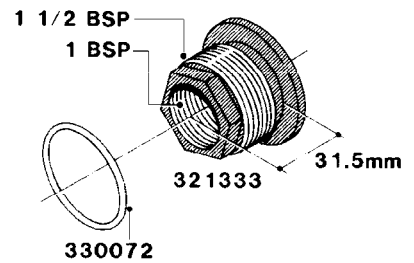

L0060

FITTINGS - BULKHEAD
L0060-HIN, 01:01:16

Page 1

Date 12.08.2020 8:47

parts-n°	order qty	description
141046	1	NUT 3/8" BSP
141341	1	NUT 1/4' BSP
240284	1	O-RING D82,5/75 X 3,5
320456	1	FITT.DK BULKHEAD 1"BSP DOUBLE
320467	1	FITT.DK BULKHEAD 1"BSP SINGLE
320471	1	FITT.DK NUT 1" BSP JAMB
320541	1	FITT.DK BULKHEAD 2-1/2'BSP SIN
320552	1	FITT.DK NUT 2-1/2' BSP JAMB
320644	1	FITT.DK ELB.3/4"HB X 1" BSP
320784	1	FITT.DK CAP 1-1/2" BSP
320795	1	FITT.DK NUT 1-1/2" BSP JAMB
320935	1	FITT.DK BULKHEAD 1/4' BSP SING
320946	1	FITT.DK BULKHEAD 3/8' BSP SING
321296	1	FITT.DK BULKHEAD 1/2" BSP SING
321307	1	FITT.DK NUT 1/2" BSP JAMB
321333	1	FITT.DK BULK 1-1/2" X 1"F BSP
330061	1	O-RING D16/D11X2,5
330072	1	O-RING D53.5/D45.5X4
330212	1	O-RING D19/D14X2.4 F.1/2"NUT
332577	1	O-RING D38/D30X4 F.1" PUR.
332592	1	O-RING D26/D20X3