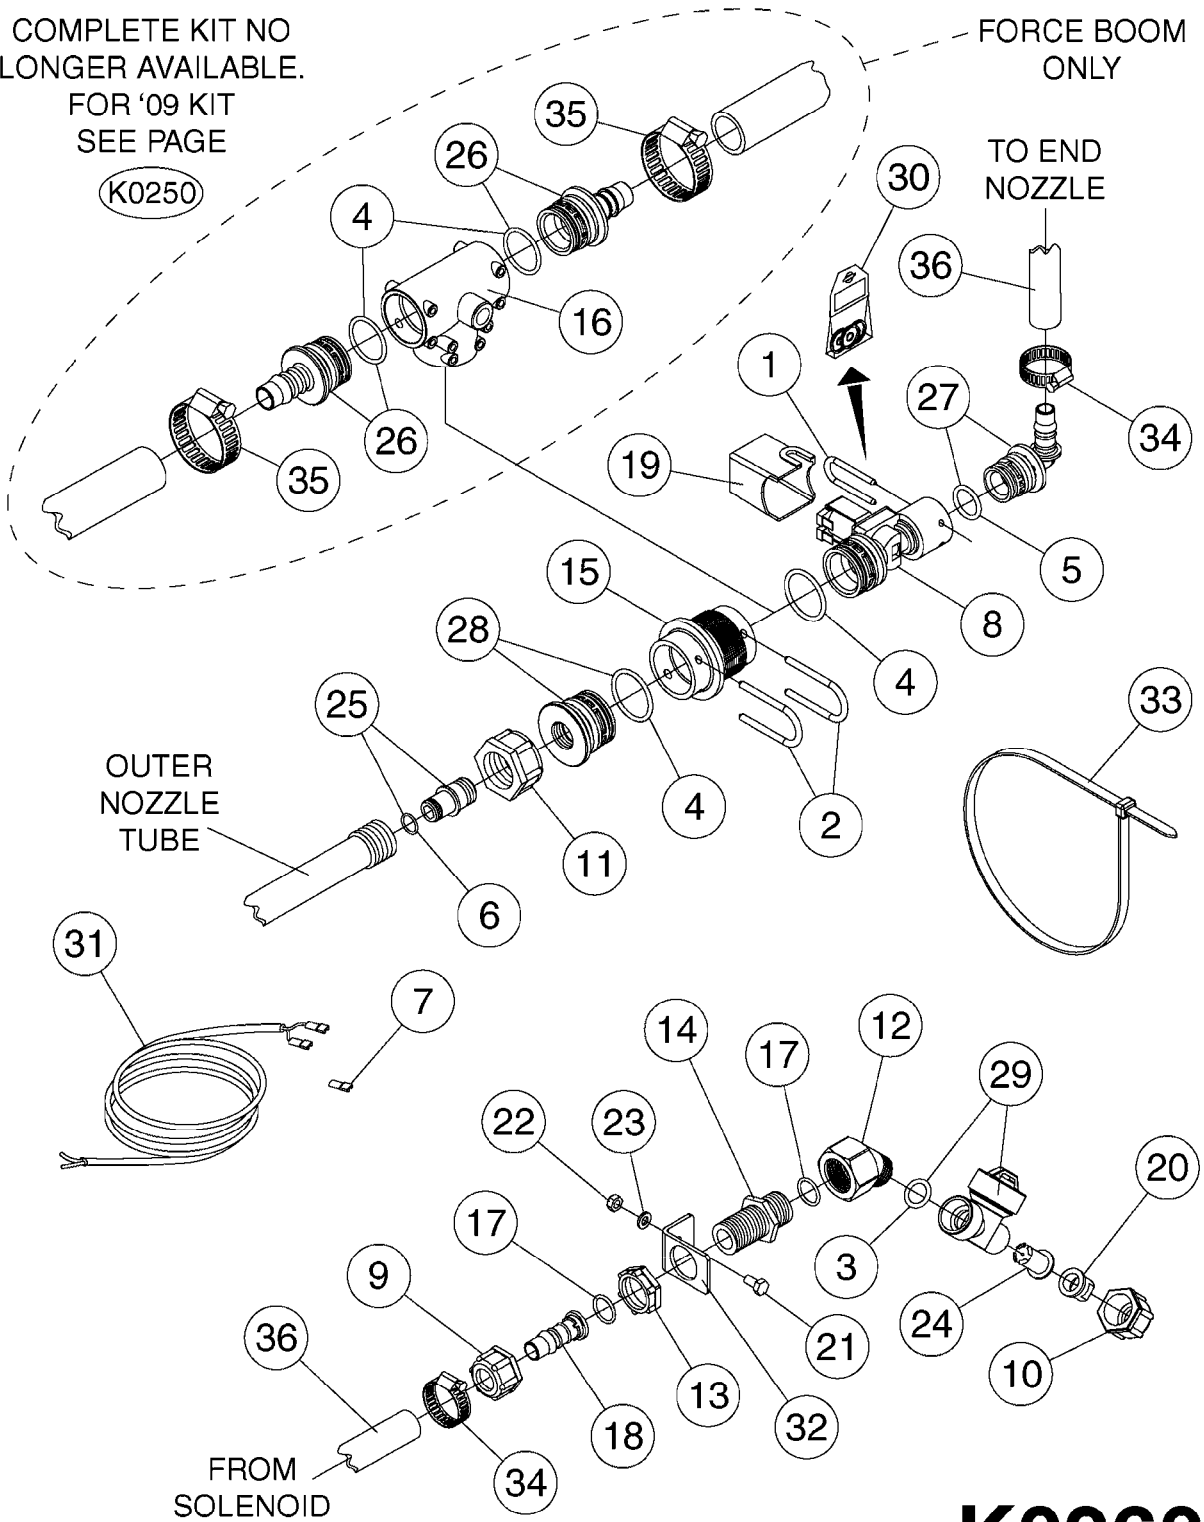

COMPLETE KIT NO
LONGER AVAILABLE.
FOR '09 KIT
SEE PAGE

(K0250)

FORCE BOOM
ONLY

TO END
NOZZLE

OUTER
NOZZLE
TUBE

FROM
SOLENOID
ASSEMBLY

ELECTRIC END NOZZLE KIT '12
K0260-HIN, 01:01:16

Page 1

Date 12.08.2020 8:46

Pos.	parts-n°	order qty	description
1	145994	1	FITT.DK S-40 FORK
2	145995	1	FITT.DK S-53 FORK
3	240177	1	O-RING D16.1/11.3 X 2.4
4	242354	1	O-RING D32.2X3.0 VITON
5	242355	1	O-RING D19.2X3.0 VITON F.S-40
6	242594	1	O-RING D14 X 1.78 SCH.70-EPDM
7	261539	1	SPADE F.ELEC CONNec BLUE INSUL
8	262104	1	VALVE, SOLENOID, S53/S40
9	320084	1	FITT.DK NUT 1/2" BSP
10	320187	1	FITT.DK CAP 3/8" BSP BLACK
11	320283	1	FITT.DK NUT 3/4"BSP
12	320596	1	FITT.DK ELB 3/8'-1/2'BSP 45DEG
13	321307	1	FITT.DK NUT 1/2" BSP JAMB
14	321742	1	FITT.DK BULKHEAD 1/2' BSP
15	322103	1	FITT.DK S-53 BULKHEAD
16	322352	1	FITT.DK S-53 TEE
17	330212	1	O-RING D19/D14X2.4 F.1/2"NUT
18	330687	1	FITT.DK HB 1/2" F. 1/2" NUT
19	334965	1	COVER FOR S53 SOLENOID VALVE
20	370366	1	OFF-CENTER FLAT SPRAY NOZZLE, 1850 - G150
21	410185	1	BOLT HEX 8.8 DEL M6X16
22	460261	1	NUT HEX M6X1.00 LOCK DIN985 A2 SS
23	471125	1	WASHER M6U 6.4X14X1.2,A2 SS
24	614366	1	FILTER 50 MESH F.NOZZLE BLUE
24	614367	1	FILTER 80 MESH F.NOZZLE RED
24	614368	1	FILTER 100 MESH F.NOZZLE YEL.
25	720856	1	FITT.DK 1/2'BSP ASSY.F.3/4'NUT
26	726558	1	FITT.DK S53 STR. 3/4" W.ORING
27	726567	1	FITT.DK S-40 ELB.1/2" W.O-RING
28	726694	1	PLUG,S53,1/2"FBSP THD W.ORING
29	729610	1	NOZZLE ASSY. NON DRIP 3/8 THRD
30	750722	1	REPAIR KIT FOR 3S SC CONTROL
31	983087	1	ELEC. CABLE 2 WIRE X 0.75MM
32	16180100	1	PLATE, END ROW NOZZLE
33	28025203	1	TIE STRAP L=23" x W=1/2"
34	28029803	1	CLAMP HOSE GEAR P1/2" 6708
35	28029903	1	CLAMP HOSE GEAR P3/4"-S1" 6712
36	92702103	1	HOSE R X1/2" X300PSI WP X0012"