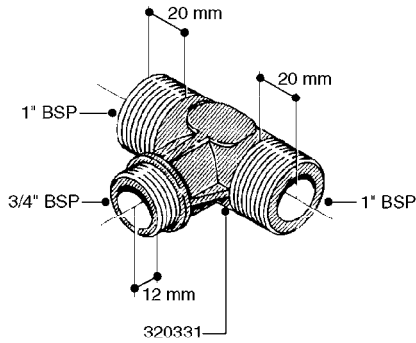

**L0010**

parts-n°	order qty	description
240085	1	O-RING D13,1/8,3X02,4 NITRIL
241441	1	O-RING D29.3X3
242594	1	O-RING D14 X 1.78 SCH.70-EPDM
320084	1	FITT.DK NUT 1/2" BSP
320095	1	FITT.DK NUT 1" BSP
320117	1	FITT.DK CONN.1/2"BSP F. 1" CAP
320187	1	FITT.DK CAP 3/8" BSP BLACK
320283	1	FITT.DK NUT 3/4"BSP
320821	1	FITT.DK NUT 1-1/2" BSP
321495	1	FITT.DK REDUC 1/4'BSP F.3/4'NT
321576	1	FITT.DK CONN 1/2"BSP F.3/4"NUT
330013	1	O-RING 2.5 X 10 PUR
330212	1	O-RING D19/D14X2.4 F.1/2"NUT
330326	1	O-RING D30/D24X2 F.1"NUT
330341	1	FITT.DK HB 1" F. 1" NUT
330595	1	O-RING D24.6/D20X2.1 -3/4"
330665	1	FITT.DK HB 3/4"F.1" NUT
330676	1	FITT.DK HB 3/8" F. 1/2" NUT
330687	1	FITT.DK HB 1/2" F. 1/2" NUT
330691	1	FITT.DK HB 3/4'F.3/4' NUT
330783	1	FITT.DK HB 3/8" F.3/8" NUT
331262	1	FITT.DK HB 1-1/2" F. 1-1/2"NUT
331273	1	O-RING D44/D38X2 F.1-1/2"
331446	1	FITT.DK HB 1" F.1-1/2" NUT
331807	1	FITT.DK HB 5/16" F.3/8" NUT
332286	1	FITT.DK HB 1/2" F. 3/4" NUT
332905	1	FITT.DK HB 1/2" F. 3/4" CAP
332927	1	FITT.DK PLUG F. NOZZLE TUBE
333292	1	FITT.DK HB 1"O'RING F.1-1/2"
333664	1	FITT.DK HB 5/16' F. 1/2' NUT
334044	1	FITT.DK HB 3/4' F. 3/4' CAP
334059	1	FITT.DK EL 1" 110 DEG.F.1-1/2"
334123	1	FITT.DK HB 1-1/4"O-RNG F.1-1/2"
334150	1	FITT.DK HB 1-1/4" 110 F.1-1/2"
390542	1	PLUG WASHER FOR 3/4'CAP NUT
716236	1	FITT.DK HB 1/2" ASSY. F. 3/4"
716413	1	FITT.DK PLUG ASSY. F.NOZ TUBE
717426	1	FITT.DK REDUC 1/4"BSP F.3/4"N
720856	1	FITT.DK 1/2'BSP ASSY.F.3/4'NUT
724621	1	FITT.DK HB 3/4"ASSY F.3/4" NUT