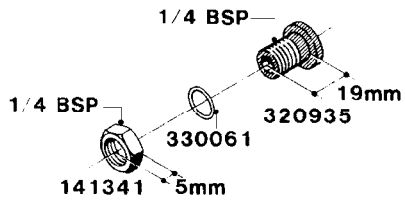

L0060

FITTINGS - BULKHEAD
L0060-HIN, 01:01:16

Page 1

Date 12.08.2020 8:47

parts-n°	order qty	description
141046	1	NUT 3/8" BSP
141341	1	NUT 1/4' BSP
240284	1	O-RING D82,5/75 X 3,5
320456	1	FITT.DK BULKHEAD 1"BSP DOUBLE
320467	1	FITT.DK BULKHEAD 1"BSP SINGLE
320471	1	FITT.DK NUT 1" BSP JAMB
320541	1	FITT.DK BULKHEAD 2-1/2'BSP SIN
320552	1	FITT.DK NUT 2-1/2' BSP JAMB
320644	1	FITT.DK ELB.3/4"HB X 1" BSP
320784	1	FITT.DK CAP 1-1/2" BSP
320795	1	FITT.DK NUT 1-1/2" BSP JAMB
320935	1	FITT.DK BULKHEAD 1/4' BSP SING
320946	1	FITT.DK BULKHEAD 3/8' BSP SING
321296	1	FITT.DK BULKHEAD 1/2" BSP SING
321307	1	FITT.DK NUT 1/2" BSP JAMB
321333	1	FITT.DK BULK 1-1/2" X 1"F BSP
330061	1	O-RING D16/D11X2,5
330072	1	O-RING D53.5/D45.5X4
330212	1	O-RING D19/D14X2.4 F.1/2"NUT
332577	1	O-RING D38/D30X4 F.1" PUR.
332592	1	O-RING D26/D20X3