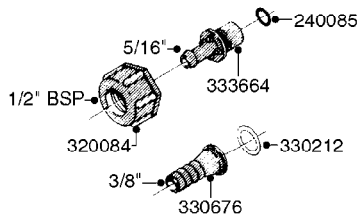

**L0010**

parts-n°	order qty	description
240085	1	O-RING D13,1/8,3X02,4 NITRIL
241441	1	O-RING D29.3X3
242594	1	O-RING D14 X 1.78 SCH.70-EPDM
320084	1	FITT.DK NUT 1/2" BSP
320095	1	FITT.DK NUT 1" BSP
320117	1	FITT.DK CONN.1/2"BSP F. 1" CAP
320187	1	FITT.DK CAP 3/8" BSP BLACK
320283	1	FITT.DK NUT 3/4"BSP
320821	1	FITT.DK NUT 1-1/2" BSP
321495	1	FITT.DK REDUC 1/4'BSP F.3/4'NT
321576	1	FITT.DK CONN 1/2"BSP F.3/4"NUT
330013	1	O-RING 2.5 X 10 PUR
330212	1	O-RING D19/D14X2.4 F.1/2"NUT
330326	1	O-RING D30/D24X2 F.1"NUT
330341	1	FITT.DK HB 1" F. 1" NUT
330595	1	O-RING D24.6/D20X2.1 -3/4"
330665	1	FITT.DK HB 3/4"F.1" NUT
330676	1	FITT.DK HB 3/8" F. 1/2" NUT
330687	1	FITT.DK HB 1/2" F. 1/2" NUT
330691	1	FITT.DK HB 3/4'F.3/4' NUT
330783	1	FITT.DK HB 3/8" F.3/8" NUT
331262	1	FITT.DK HB 1-1/2" F. 1-1/2"NUT
331273	1	O-RING D44/D38X2 F.1-1/2"
331446	1	FITT.DK HB 1" F.1-1/2" NUT
331807	1	FITT.DK HB 5/16" F.3/8" NUT
332286	1	FITT.DK HB 1/2" F. 3/4" NUT
332905	1	FITT.DK HB 1/2" F. 3/4" CAP
332927	1	FITT.DK PLUG F. NOZZLE TUBE
333292	1	FITT.DK HB 1"O'RING F.1-1/2"
333664	1	FITT.DK HB 5/16' F. 1/2' NUT
334044	1	FITT.DK HB 3/4' F. 3/4' CAP
334059	1	FITT.DK EL 1" 110 DEG.F.1-1/2"
334123	1	FITT.DK HB 1-1/4"O-RNG F.1-1/2"
334150	1	FITT.DK HB 1-1/4" 110 F.1-1/2"
390542	1	PLUG WASHER FOR 3/4'CAP NUT
716236	1	FITT.DK HB 1/2" ASSY. F. 3/4"
716413	1	FITT.DK PLUG ASSY. F.NOZ TUBE
717426	1	FITT.DK REDUC 1/4"BSP F.3/4"N
720856	1	FITT.DK 1/2'BSP ASSY.F.3/4'NUT
724621	1	FITT.DK HB 3/4"ASSY F.3/4" NUT