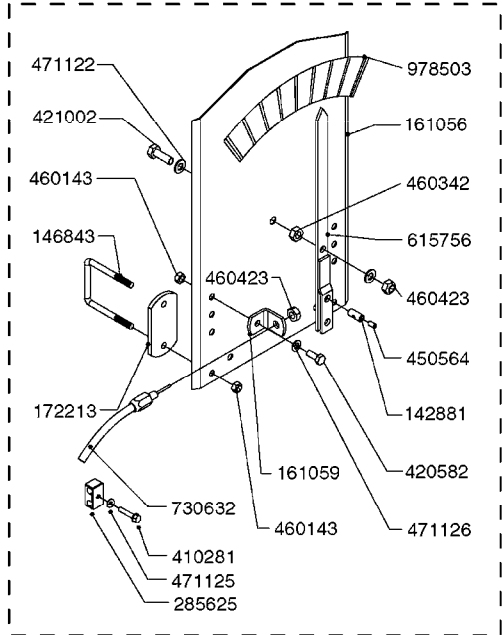

TWIN FORCE ONLY