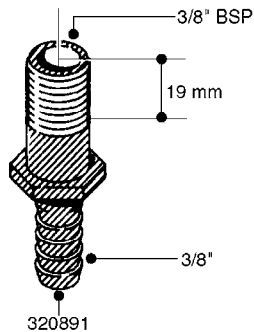

**L0040**

FITTINGS - NIPPLES & ELBOWS  
L0040-HIN, 01:01:16

Page 1

Date 12.08.2020 8:47

parts-n°	order qty	description
10530803	1	FITT.PO.SE 2.00X2.00 45 DEG.
320191	1	FITT.DK ELB 3/8' BSP 45 DEGREE
320482	1	FITT.DK ELB. 1/2" BSP 60 DEG.
320596	1	FITT.DK ELB 3/8'-1/2'BSP 45DEG
320607	1	FITT.DK HN 3/8M X 3/8F BSP LNG
320633	1	FITT.DK HN 3/8"M X 3/8"F BSP
321451	1	FITT.DK ELB.1-1/2 X1-1/4 80DEG
321532	1	FITT.DK REDUC 3/4' X 1/2' BSP
390233	1	FITT.DK REDUC 1-1/2" X 1" BSP