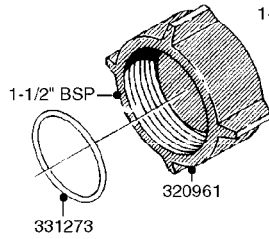

**L0010**

parts-n°	order qty	description
240085	1	O-RING D13,1/8,3X02,4 NITRIL
241441	1	O-RING D29.3X3
242594	1	O-RING D14 X 1.78 SCH.70-EPDM
320084	1	FITT.DK NUT 1/2" BSP
320095	1	FITT.DK NUT 1" BSP
320117	1	FITT.DK CONN.1/2"BSP F. 1" CAP
320187	1	FITT.DK CAP 3/8" BSP BLACK
320283	1	FITT.DK NUT 3/4"BSP
320821	1	FITT.DK NUT 1-1/2" BSP
321495	1	FITT.DK REDUC 1/4'BSP F.3/4'NT
321576	1	FITT.DK CONN 1/2"BSP F.3/4"NUT
330013	1	O-RING 2.5 X 10 PUR
330212	1	O-RING D19/D14X2.4 F.1/2"NUT
330326	1	O-RING D30/D24X2 F.1"NUT
330341	1	FITT.DK HB 1" F. 1" NUT
330595	1	O-RING D24.6/D20X2.1 -3/4"
330665	1	FITT.DK HB 3/4"F.1" NUT
330676	1	FITT.DK HB 3/8" F. 1/2" NUT
330687	1	FITT.DK HB 1/2" F. 1/2" NUT
330691	1	FITT.DK HB 3/4'F.3/4' NUT
330783	1	FITT.DK HB 3/8" F.3/8" NUT
331262	1	FITT.DK HB 1-1/2" F. 1-1/2"NUT
331273	1	O-RING D44/D38X2 F.1-1/2"
331446	1	FITT.DK HB 1" F.1-1/2" NUT
331807	1	FITT.DK HB 5/16" F.3/8" NUT
332286	1	FITT.DK HB 1/2" F. 3/4" NUT
332905	1	FITT.DK HB 1/2" F. 3/4" CAP
332927	1	FITT.DK PLUG F. NOZZLE TUBE
333292	1	FITT.DK HB 1"O'RING F.1-1/2"
333664	1	FITT.DK HB 5/16' F. 1/2' NUT
334044	1	FITT.DK HB 3/4' F. 3/4' CAP
334059	1	FITT.DK EL 1" 110 DEG.F.1-1/2"
334123	1	FITT.DK HB 1-1/4"O-RNG F.1-1/2"
334150	1	FITT.DK HB 1-1/4" 110 F.1-1/2"
390542	1	PLUG WASHER FOR 3/4'CAP NUT
716236	1	FITT.DK HB 1/2" ASSY. F. 3/4"
716413	1	FITT.DK PLUG ASSY. F.NOZ TUBE
717426	1	FITT.DK REDUC 1/4"BSP F.3/4"N
720856	1	FITT.DK 1/2'BSP ASSY.F.3/4'NUT
724621	1	FITT.DK HB 3/4"ASSY F.3/4" NUT