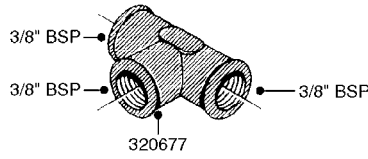

**L0010**

parts-n°	order qty	description
240085	1	O-RING D13,1/8,3X02,4 NITRIL
241441	1	O-RING D29.3X3
242594	1	O-RING D14 X 1.78 SCH.70-EPDM
320084	1	FITT.DK NUT 1/2" BSP
320095	1	FITT.DK NUT 1" BSP
320117	1	FITT.DK CONN.1/2"BSP F. 1" CAP
320187	1	FITT.DK CAP 3/8" BSP BLACK
320283	1	FITT.DK NUT 3/4"BSP
320821	1	FITT.DK NUT 1-1/2" BSP
321495	1	FITT.DK REDUC 1/4'BSP F.3/4'NT
321576	1	FITT.DK CONN 1/2"BSP F.3/4"NUT
330013	1	O-RING 2.5 X 10 PUR
330212	1	O-RING D19/D14X2.4 F.1/2"NUT
330326	1	O-RING D30/D24X2 F.1"NUT
330341	1	FITT.DK HB 1" F. 1" NUT
330595	1	O-RING D24.6/D20X2.1 -3/4"
330665	1	FITT.DK HB 3/4"F.1" NUT
330676	1	FITT.DK HB 3/8" F. 1/2" NUT
330687	1	FITT.DK HB 1/2" F. 1/2" NUT
330691	1	FITT.DK HB 3/4'F.3/4' NUT
330783	1	FITT.DK HB 3/8" F.3/8" NUT
331262	1	FITT.DK HB 1-1/2" F. 1-1/2"NUT
331273	1	O-RING D44/D38X2 F.1-1/2"
331446	1	FITT.DK HB 1" F.1-1/2" NUT
331807	1	FITT.DK HB 5/16" F.3/8" NUT
332286	1	FITT.DK HB 1/2" F. 3/4" NUT
332905	1	FITT.DK HB 1/2" F. 3/4" CAP
332927	1	FITT.DK PLUG F. NOZZLE TUBE
333292	1	FITT.DK HB 1"O'RING F.1-1/2"
333664	1	FITT.DK HB 5/16' F. 1/2' NUT
334044	1	FITT.DK HB 3/4' F. 3/4' CAP
334059	1	FITT.DK EL 1" 110 DEG.F.1-1/2"
334123	1	FITT.DK HB 1-1/4"O-RNG F.1-1/2"
334150	1	FITT.DK HB 1-1/4" 110 F.1-1/2"
390542	1	PLUG WASHER FOR 3/4'CAP NUT
716236	1	FITT.DK HB 1/2" ASSY. F. 3/4"
716413	1	FITT.DK PLUG ASSY. F.NOZ TUBE
717426	1	FITT.DK REDUC 1/4"BSP F.3/4"N
720856	1	FITT.DK 1/2'BSP ASSY.F.3/4'NUT
724621	1	FITT.DK HB 3/4"ASSY F.3/4" NUT