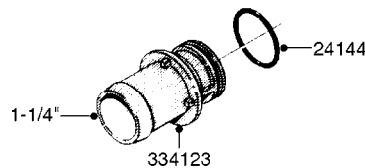

**L0010**

parts-n°	order qty	description
240085	1	O-RING D13,1/8,3X02,4 NITRIL
241441	1	O-RING D29.3X3
242594	1	O-RING D14 X 1.78 SCH.70-EPDM
320084	1	FITT.DK NUT 1/2" BSP
320095	1	FITT.DK NUT 1" BSP
320117	1	FITT.DK CONN.1/2"BSP F. 1" CAP
320187	1	FITT.DK CAP 3/8" BSP BLACK
320283	1	FITT.DK NUT 3/4"BSP
320821	1	FITT.DK NUT 1-1/2" BSP
321495	1	FITT.DK REDUC 1/4'BSP F.3/4'NT
321576	1	FITT.DK CONN 1/2"BSP F.3/4"NUT
330013	1	O-RING 2.5 X 10 PUR
330212	1	O-RING D19/D14X2.4 F.1/2"NUT
330326	1	O-RING D30/D24X2 F.1"NUT
330341	1	FITT.DK HB 1" F. 1" NUT
330595	1	O-RING D24.6/D20X2.1 -3/4"
330665	1	FITT.DK HB 3/4"F.1" NUT
330676	1	FITT.DK HB 3/8" F. 1/2" NUT
330687	1	FITT.DK HB 1/2" F. 1/2" NUT
330691	1	FITT.DK HB 3/4'F.3/4' NUT
330783	1	FITT.DK HB 3/8" F.3/8" NUT
331262	1	FITT.DK HB 1-1/2" F. 1-1/2"NUT
331273	1	O-RING D44/D38X2 F.1-1/2"
331446	1	FITT.DK HB 1" F.1-1/2" NUT
331807	1	FITT.DK HB 5/16" F.3/8" NUT
332286	1	FITT.DK HB 1/2" F. 3/4" NUT
332905	1	FITT.DK HB 1/2" F. 3/4" CAP
332927	1	FITT.DK PLUG F. NOZZLE TUBE
333292	1	FITT.DK HB 1"O'RING F.1-1/2"
333664	1	FITT.DK HB 5/16' F. 1/2' NUT
334044	1	FITT.DK HB 3/4' F. 3/4' CAP
334059	1	FITT.DK EL 1" 110 DEG.F.1-1/2"
334123	1	FITT.DK HB 1-1/4"O-RNG F.1-1/2"
334150	1	FITT.DK HB 1-1/4" 110 F.1-1/2"
390542	1	PLUG WASHER FOR 3/4'CAP NUT
716236	1	FITT.DK HB 1/2" ASSY. F. 3/4"
716413	1	FITT.DK PLUG ASSY. F.NOZ TUBE
717426	1	FITT.DK REDUC 1/4"BSP F.3/4"N
720856	1	FITT.DK 1/2'BSP ASSY.F.3/4'NUT
724621	1	FITT.DK HB 3/4"ASSY F.3/4" NUT