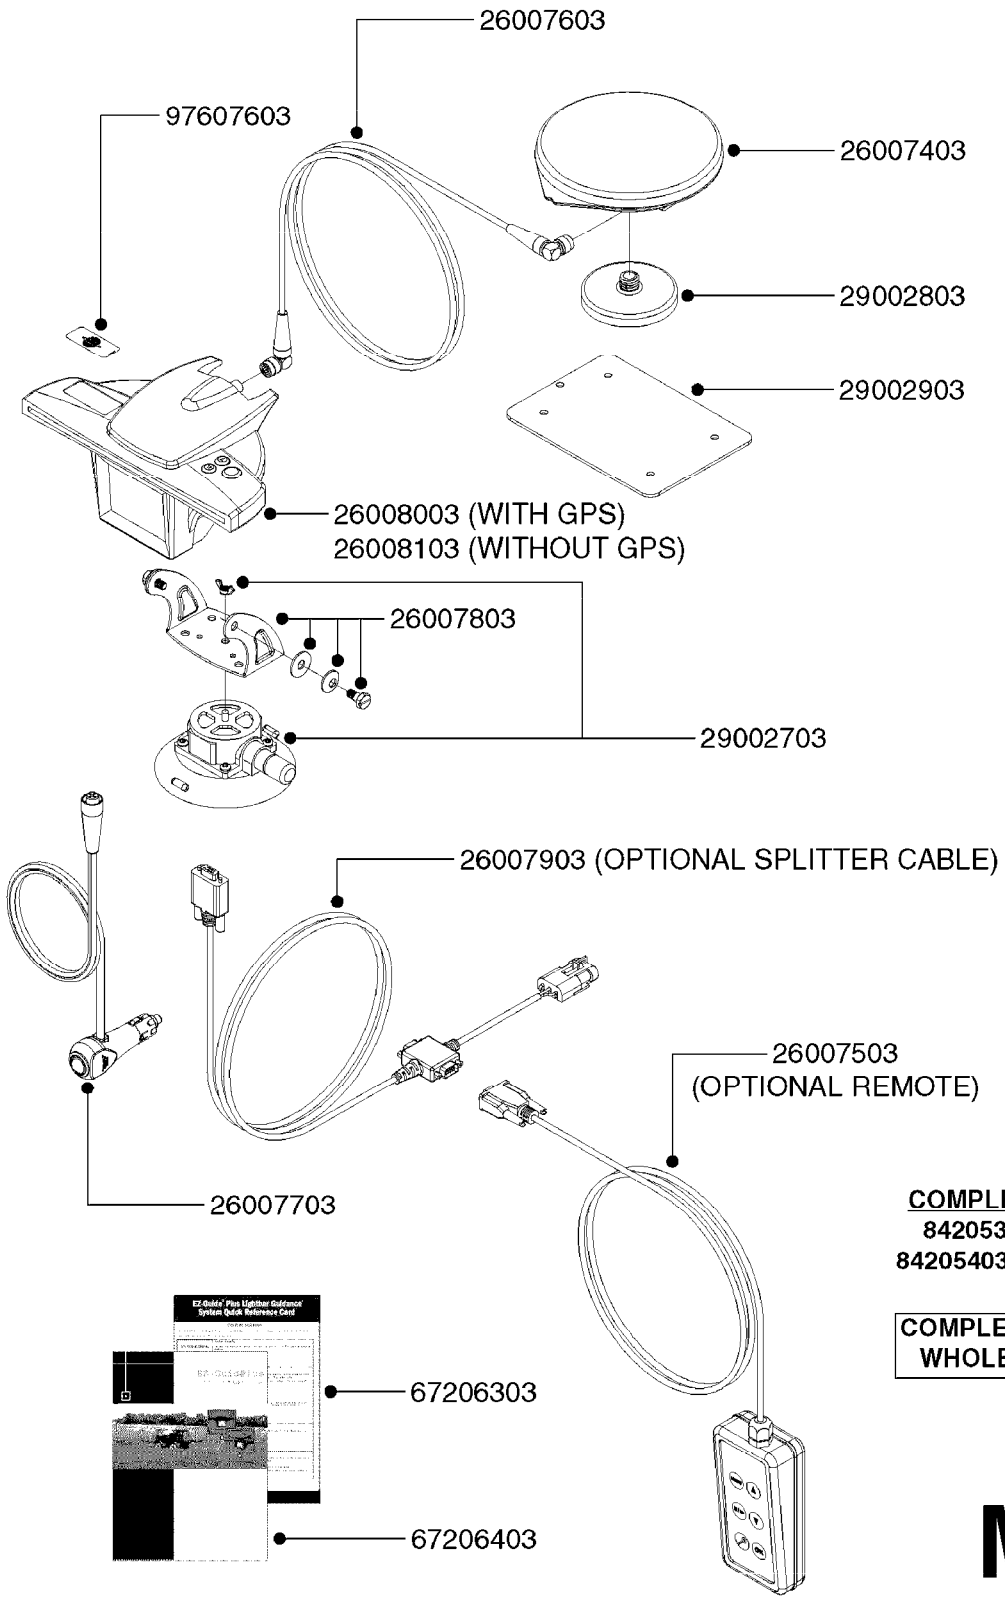

3 COMPLETE ASSEMBLY

HC5500 CABLES

**M0030**

CFX-750 DISPLAY, DGPS  
M0030-HIN, 01:01:16

Page 1  
Date 12.08.2020 8:47

Pos.	parts-n°	order qty	description
1	26007603	1	CABLE, ANTENNA, EZGUIDEPLUS
2	26012003	1	NULL MODEM CABLE
3	26021403	1	CFX-750 DISPLAY, DGPS
4	26021603	1	CABLE, POWER BUS, CAN CFX-750
5	26021703	1	CABLE, ASC INTERFACE, CFX-750
6	26021803	1	AG-25 ANTENNA L1/L2 GLN
7	26022103	1	CFX-750 DISPLAY ONLY
8	26022603	1	CFX-750 Basic Power Cable
9	28048203	1	EZ-GUIDE 500 MOUNT F.AG15 ANT.
10	28048303	1	EZ-GUIDE 250/500 RAM MNT.1.5"