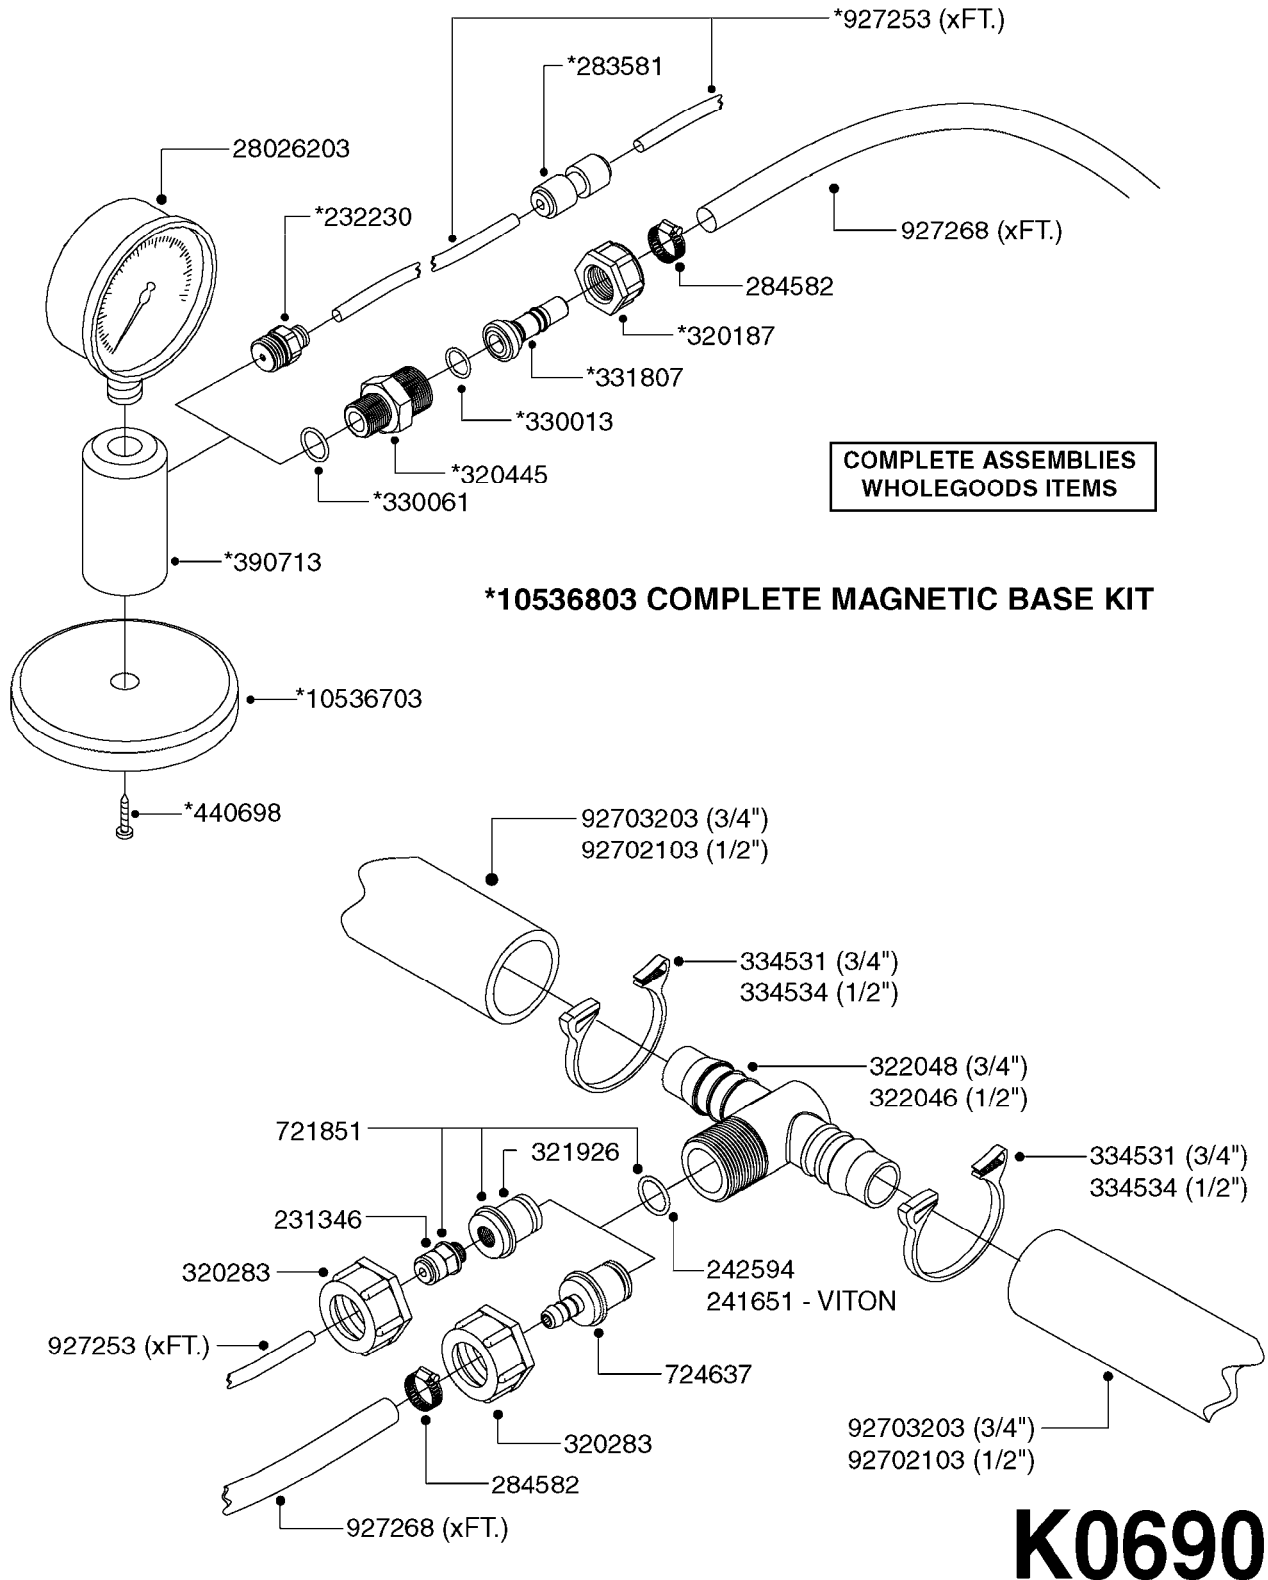

QUICKFILL SYSTEM - S93  
K0620-HIN, 29:05:19

Page 1  
Date 12.08.2020 8:46

parts-n°	order qty	description
145997	1	FITT.DK S-93 FORK
242092	1	O-RING D69.5X3
322105	1	FITT.DK S-93 BULKHEAD DOUBLE
322109	1	FITT.DK S-93 BULKHEAD NUT
334262	1	GASKET F.S-93 BULKHEAD
390691	1	FITT.DK S-93 STR.2"PVC DRILLED
390721	1	FITT.DK S-93 PLUG W/2" NPT THRE
726580	1	FITT. S93 PLUG W/O-RING
727225	1	FITT.DK S-93 ELB.2'PVC W/ORING
727227	1	FITT.DK S-93 STR.2" W/ORING
10531003	1	CAP F.MALE QUICK COUPLER 2"
10533303	1	DECAL CAUTION-LEAK Q.FILL ENG
10604903	1	QUICK COUPLER MALE 2' 90DEG
24001203	1	RBR LANYARD 11" F.QCK FILL CAP
28030203	1	CLAMP HOSE T-BOLT S2" 235-67
72082400	1	VALVE 2"-S93 3 WAY
92702703	1	HOSE PVC SUCT GRAY 2"
97816300	1	DECAL MANIFOLD QUICK-FILL