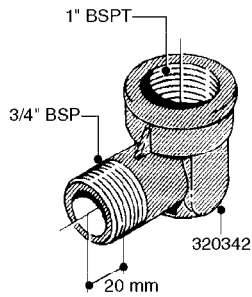

**L0010**

parts-n°	order qty	description
240085	1	O-RING D13,1/8,3X02,4 NITRIL
241441	1	O-RING D29.3X3
242594	1	O-RING D14 X 1.78 SCH.70-EPDM
320084	1	FITT.DK NUT 1/2" BSP
320095	1	FITT.DK NUT 1" BSP
320117	1	FITT.DK CONN.1/2"BSP F. 1" CAP
320187	1	FITT.DK CAP 3/8" BSP BLACK
320283	1	FITT.DK NUT 3/4"BSP
320821	1	FITT.DK NUT 1-1/2" BSP
321495	1	FITT.DK REDUC 1/4'BSP F.3/4'NT
321576	1	FITT.DK CONN 1/2"BSP F.3/4"NUT
330013	1	O-RING 2.5 X 10 PUR
330212	1	O-RING D19/D14X2.4 F.1/2"NUT
330326	1	O-RING D30/D24X2 F.1"NUT
330341	1	FITT.DK HB 1" F. 1" NUT
330595	1	O-RING D24.6/D20X2.1 -3/4"
330665	1	FITT.DK HB 3/4"F.1" NUT
330676	1	FITT.DK HB 3/8" F. 1/2" NUT
330687	1	FITT.DK HB 1/2" F. 1/2" NUT
330691	1	FITT.DK HB 3/4'F.3/4' NUT
330783	1	FITT.DK HB 3/8" F.3/8" NUT
331262	1	FITT.DK HB 1-1/2" F. 1-1/2"NUT
331273	1	O-RING D44/D38X2 F.1-1/2"
331446	1	FITT.DK HB 1" F.1-1/2" NUT
331807	1	FITT.DK HB 5/16" F.3/8" NUT
332286	1	FITT.DK HB 1/2" F. 3/4" NUT
332905	1	FITT.DK HB 1/2" F. 3/4" CAP
332927	1	FITT.DK PLUG F. NOZZLE TUBE
333292	1	FITT.DK HB 1"O'RING F.1-1/2"
333664	1	FITT.DK HB 5/16' F. 1/2' NUT
334044	1	FITT.DK HB 3/4' F. 3/4' CAP
334059	1	FITT.DK EL 1" 110 DEG.F.1-1/2"
334123	1	FITT.DK HB 1-1/4"O-RNG F.1-1/2"
334150	1	FITT.DK HB 1-1/4" 110 F.1-1/2"
390542	1	PLUG WASHER FOR 3/4'CAP NUT
716236	1	FITT.DK HB 1/2" ASSY. F. 3/4"
716413	1	FITT.DK PLUG ASSY. F.NOZ TUBE
717426	1	FITT.DK REDUC 1/4"BSP F.3/4"N
720856	1	FITT.DK 1/2'BSP ASSY.F.3/4'NUT
724621	1	FITT.DK HB 3/4"ASSY F.3/4" NUT