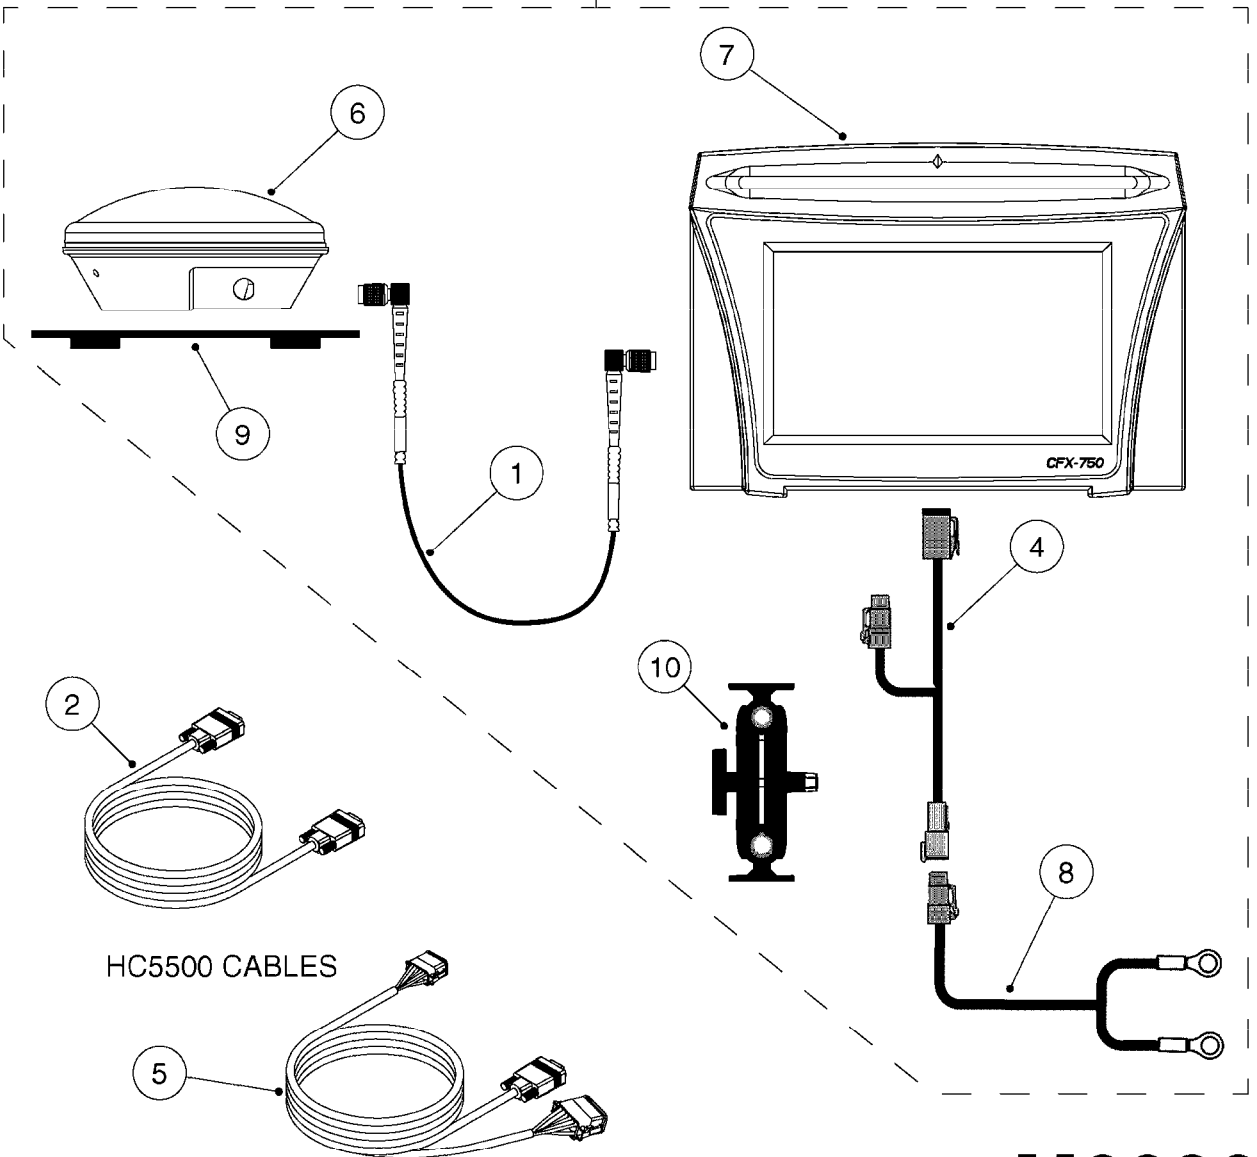

3 COMPLETE ASSEMBLY

CFX-750 DISPLAY, DGPS
M0030-HIN, 01:01:16

Page 1
Date 12.08.2020 8:47

Pos.	parts-n°	order qty	description
1	26007603	1	CABLE, ANTENNA, EZGUIDEPLUS
2	26012003	1	NULL MODEM CABLE
3	26021403	1	CFX-750 DISPLAY, DGPS
4	26021603	1	CABLE, POWER BUS, CAN CFX-750
5	26021703	1	CABLE, ASC INTERFACE, CFX-750
6	26021803	1	AG-25 ANTENNA L1/L2 GLN
7	26022103	1	CFX-750 DISPLAY ONLY
8	26022603	1	CFX-750 Basic Power Cable
9	28048203	1	EZ-GUIDE 500 MOUNT F.AG15 ANT.
10	28048303	1	EZ-GUIDE 250/500 RAM MNT.1.5"