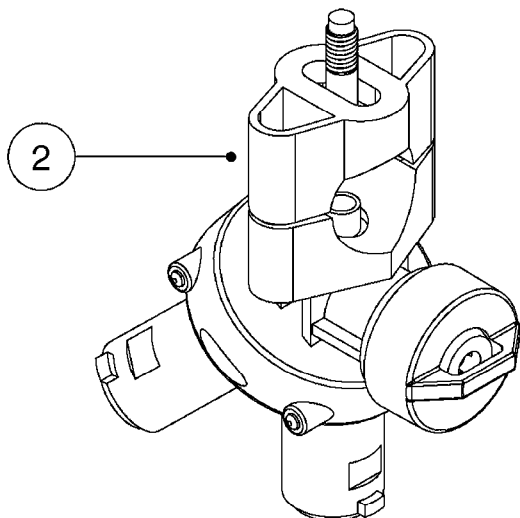

**D1060**

BOOM-NOZZLES QUINTASTREAM  
D1060-HIN, 01:01:16

Page 1

Date 12.08.2020 8:46

Pos.	parts-n°	order qty	description
1	372011	1	NOZZLE ISO QS-015-5H GREEN
1	372012	1	NOZZLE ISO QS-02-5H YELLOW
1	372013	1	NOZZLE ISO QS-03-5H BLUE
1	372014	1	NOZZLE ISO QS-04-5H RED
1	372015	1	NOZZLE ISO QS-05-5H BROWN
1	372016	1	NOZZLE ISO QS-06-5H GREY
1	372017	1	NOZZLE ISO QS-08-5H WHITE
1	372018	1	NOZZLE ISO QS-10-5H LT. BLUE
1	372019	1	NOZZLE ISO QS-15-5H LT. GREEN
2	372002	1	ISO QNTSTRM 015 S-GREEN
2	372003	1	ISO QNTSTRM 02 S-YELLOW
2	372004	1	ISO QNTSTRM 03 S-BLUE
2	372005	1	ISO QNTSTRM 04 S-RED
2	372006	1	ISO QNTSTRM 05 S-BROWN
2	372007	1	ISO QNTSTRM 06 S-GREY
2	372008	1	ISO QNTSTRM 08 S-WHITE
2	372009	1	ISO QNTSTRM 10 S-LT.BLU
2	372010	1	ISO QNTSTRM 15 S-LT.GRN