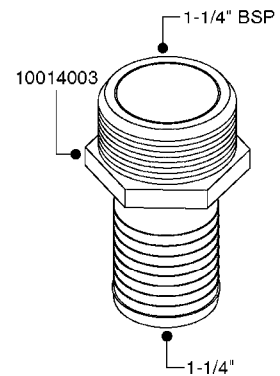

**L0040**

FITTINGS - NIPPLES & ELBOWS  
L0040-HIN, 01:01:16

Page 1

Date 12.08.2020 8:47

parts-n°	order qty	description
10530803	1	FITT.PO.SE 2.00X2.00 45 DEG.
320191	1	FITT.DK ELB 3/8' BSP 45 DEGREE
320482	1	FITT.DK ELB. 1/2" BSP 60 DEG.
320596	1	FITT.DK ELB 3/8'-1/2'BSP 45DEG
320607	1	FITT.DK HN 3/8M X 3/8F BSP LNG
320633	1	FITT.DK HN 3/8"M X 3/8"F BSP
321451	1	FITT.DK ELB.1-1/2 X1-1/4 80DEG
321532	1	FITT.DK REDUC 3/4' X 1/2' BSP
390233	1	FITT.DK REDUC 1-1/2" X 1" BSP