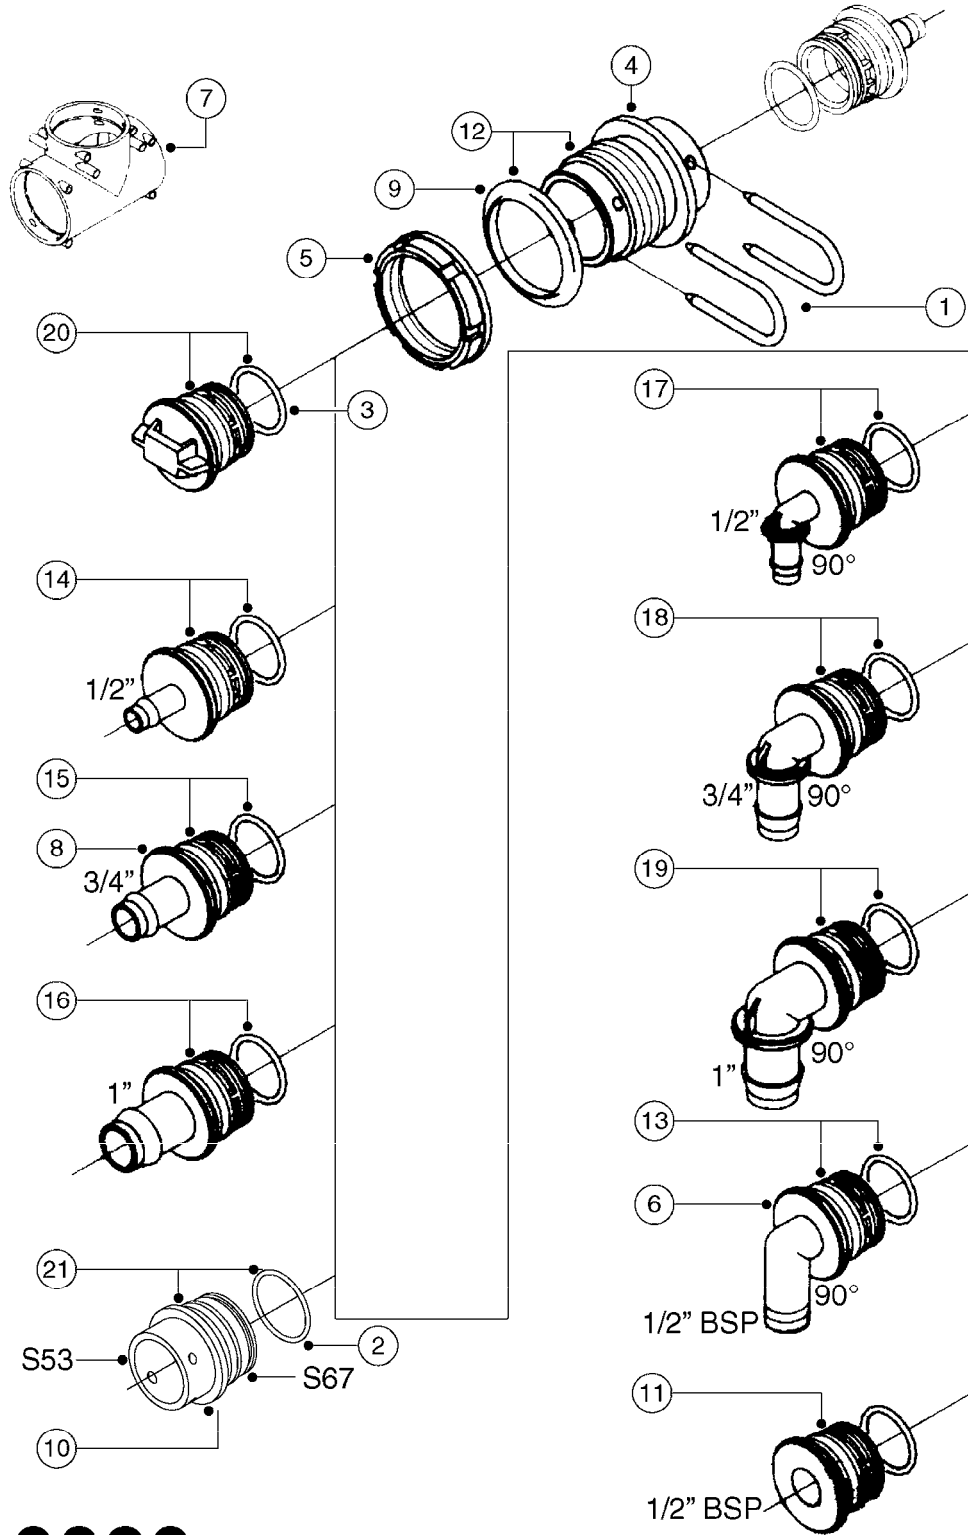

**L0070**

FITTINGS - S-40  
L0070-HIN, 13:09:17

Page 1

Date 12.08.2020 8:47

Pos.	parts-n°	order qty	description
1	145994	1	FITT.DK S-40 FORK
2	242108	1	O-RING 3 X 19,2 70SH NITRIL NITRIL (BLACK)
2	242355	1	O-RING D19.2X3.0 VITON F.S-40 VITON (BROWN)
3	322102	1	FITT.DK S-40 BULKHEAD
4	322106	1	FITT.DK S-40 BULKHEAD NUT
5	334225	1	FITT.DK S-40 STR.3/8"
6	334237	1	FITT.DK S-40 ELB.3/8"
7	334238	1	FITT.DK S-40 ELB.1/2"
8	334248	1	FITT.DK S-40 PLUG
9	334259	1	GASKET F. S-40 BULKHEAD
10	726462	1	FITT. S40 BULKHEAD W.GASKET
11	726567	1	FITT.DK S-40 ELB.1/2" W.O-RING
12	726693	1	FITT.DK S-40 PLUG 1/8BSP ORING