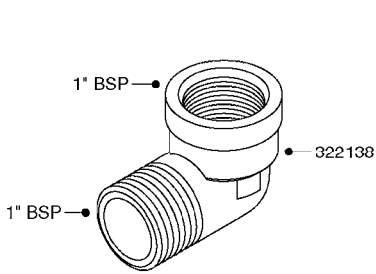

**L0010**

parts-n°	order qty	description
240085	1	O-RING D13,1/8,3X02,4 NITRIL
241441	1	O-RING D29.3X3
242594	1	O-RING D14 X 1.78 SCH.70-EPDM
320084	1	FITT.DK NUT 1/2" BSP
320095	1	FITT.DK NUT 1" BSP
320117	1	FITT.DK CONN.1/2"BSP F. 1" CAP
320187	1	FITT.DK CAP 3/8" BSP BLACK
320283	1	FITT.DK NUT 3/4"BSP
320821	1	FITT.DK NUT 1-1/2" BSP
321495	1	FITT.DK REDUC 1/4'BSP F.3/4'NT
321576	1	FITT.DK CONN 1/2"BSP F.3/4"NUT
330013	1	O-RING 2.5 X 10 PUR
330212	1	O-RING D19/D14X2.4 F.1/2"NUT
330326	1	O-RING D30/D24X2 F.1"NUT
330341	1	FITT.DK HB 1" F. 1" NUT
330595	1	O-RING D24.6/D20X2.1 -3/4"
330665	1	FITT.DK HB 3/4"F.1" NUT
330676	1	FITT.DK HB 3/8" F. 1/2" NUT
330687	1	FITT.DK HB 1/2" F. 1/2" NUT
330691	1	FITT.DK HB 3/4'F.3/4' NUT
330783	1	FITT.DK HB 3/8" F.3/8" NUT
331262	1	FITT.DK HB 1-1/2" F. 1-1/2"NUT
331273	1	O-RING D44/D38X2 F.1-1/2"
331446	1	FITT.DK HB 1" F.1-1/2" NUT
331807	1	FITT.DK HB 5/16" F.3/8" NUT
332286	1	FITT.DK HB 1/2" F. 3/4" NUT
332905	1	FITT.DK HB 1/2" F. 3/4" CAP
332927	1	FITT.DK PLUG F. NOZZLE TUBE
333292	1	FITT.DK HB 1"O'RING F.1-1/2"
333664	1	FITT.DK HB 5/16' F. 1/2' NUT
334044	1	FITT.DK HB 3/4' F. 3/4' CAP
334059	1	FITT.DK EL 1" 110 DEG.F.1-1/2"
334123	1	FITT.DK HB 1-1/4"O-RNG F.1-1/2"
334150	1	FITT.DK HB 1-1/4" 110 F.1-1/2"
390542	1	PLUG WASHER FOR 3/4'CAP NUT
716236	1	FITT.DK HB 1/2" ASSY. F. 3/4"
716413	1	FITT.DK PLUG ASSY. F.NOZ TUBE
717426	1	FITT.DK REDUC 1/4"BSP F.3/4"N
720856	1	FITT.DK 1/2'BSP ASSY.F.3/4'NUT
724621	1	FITT.DK HB 3/4"ASSY F.3/4" NUT