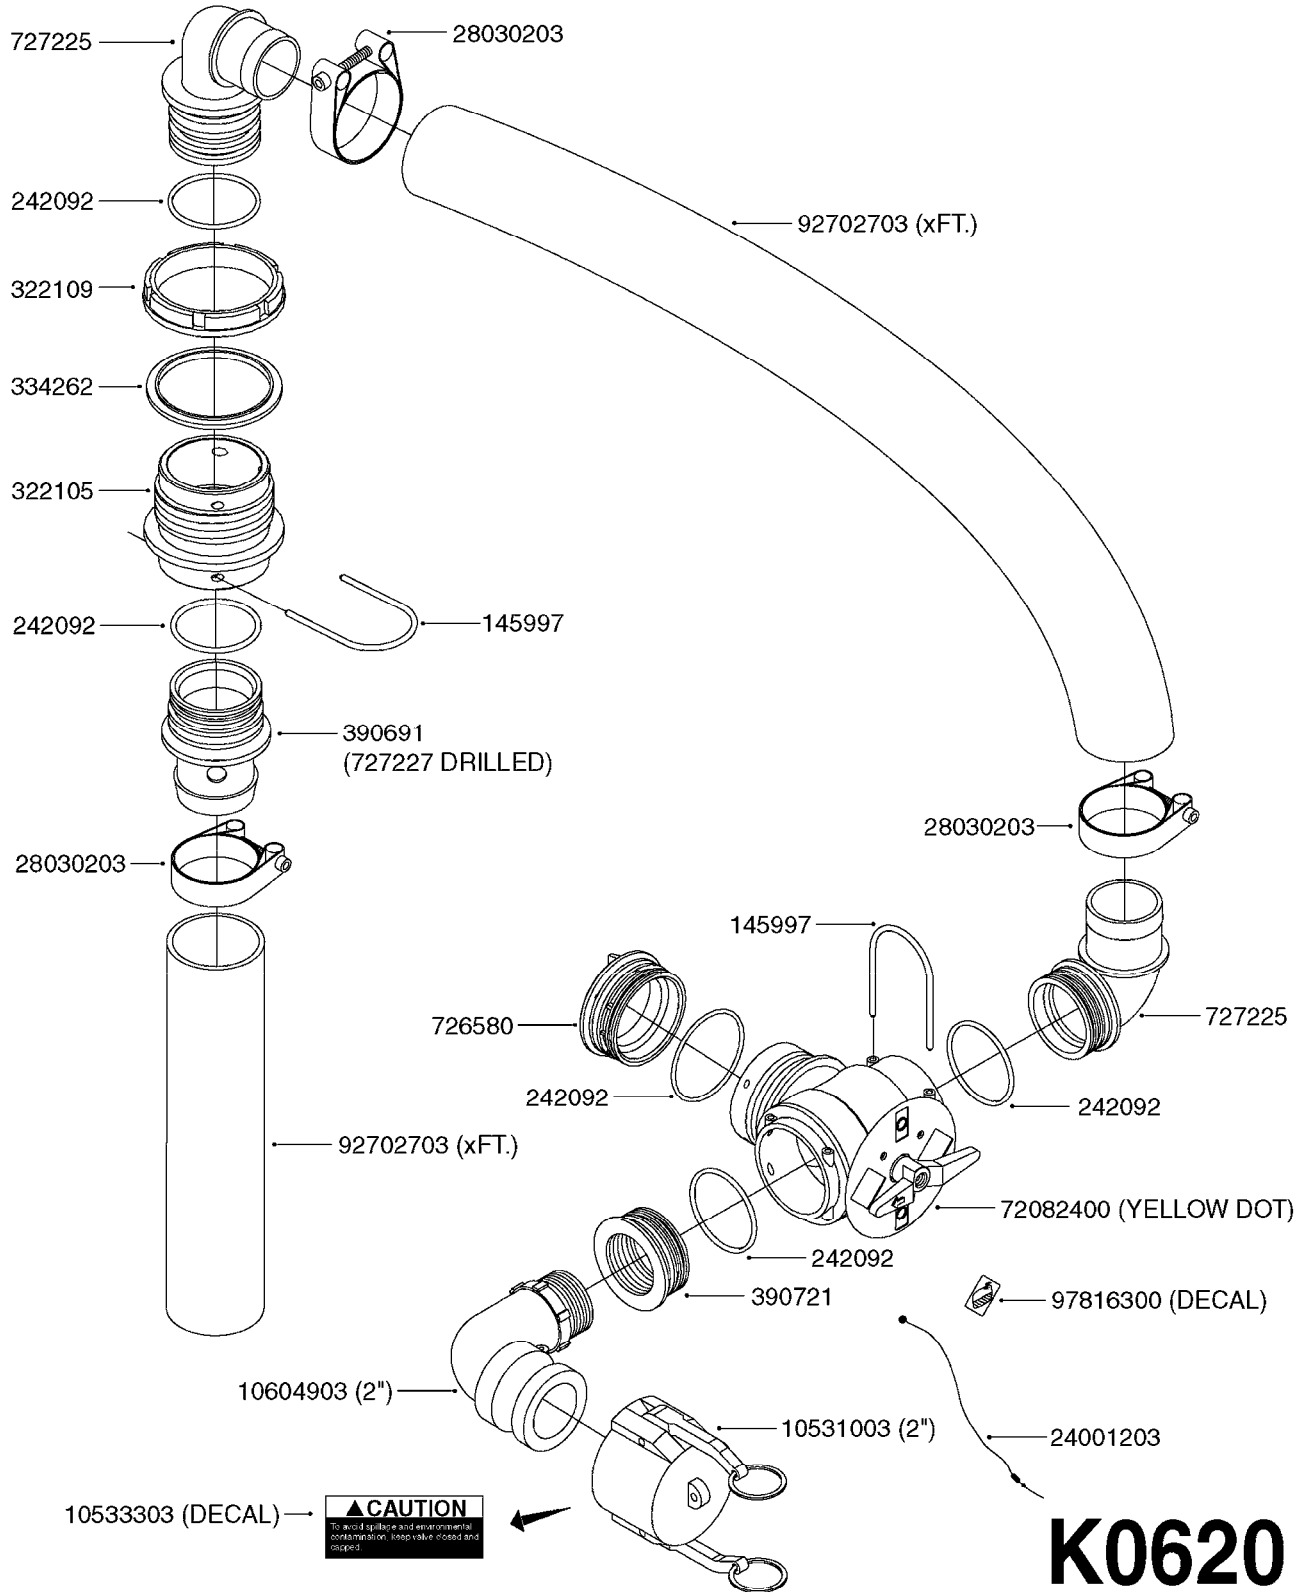

QUICKFILL SYSTEM - S93  
K0620-HIN, 29:05:19

Page 1  
Date 12.08.2020 8:46

parts-n°	order qty	description
145997	1	FITT.DK S-93 FORK
242092	1	O-RING D69.5X3
322105	1	FITT.DK S-93 BULKHEAD DOUBLE
322109	1	FITT.DK S-93 BULKHEAD NUT
334262	1	GASKET F.S-93 BULKHEAD
390691	1	FITT.DK S-93 STR.2"PVC DRILLED
390721	1	FITT.DK S-93 PLUG W/2" NPT THRE
726580	1	FITT. S93 PLUG W/O-RING
727225	1	FITT.DK S-93 ELB.2'PVC W/ORING
727227	1	FITT.DK S-93 STR.2" W/ORING
10531003	1	CAP F.MALE QUICK COUPLER 2"
10533303	1	DECAL CAUTION-LEAK Q.FILL ENG
10604903	1	QUICK COUPLER MALE 2' 90DEG
24001203	1	RBR LANYARD 11" F.QCK FILL CAP
28030203	1	CLAMP HOSE T-BOLT S2" 235-67
72082400	1	VALVE 2"-S93 3 WAY
92702703	1	HOSE PVC SUCT GRAY 2"
97816300	1	DECAL MANIFOLD QUICK-FILL