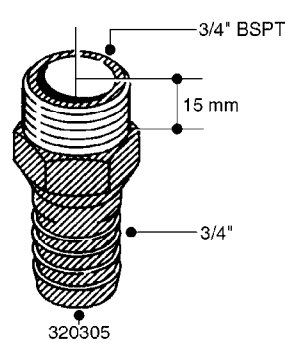

**L0040**

FITTINGS - NIPPLES & ELBOWS  
L0040-HIN, 01:01:16

Page 1

Date 12.08.2020 8:47

parts-n°	order qty	description
10530803	1	FITT.PO.SE 2.00X2.00 45 DEG.
320191	1	FITT.DK ELB 3/8' BSP 45 DEGREE
320482	1	FITT.DK ELB. 1/2" BSP 60 DEG.
320596	1	FITT.DK ELB 3/8'-1/2'BSP 45DEG
320607	1	FITT.DK HN 3/8M X 3/8F BSP LNG
320633	1	FITT.DK HN 3/8"M X 3/8"F BSP
321451	1	FITT.DK ELB.1-1/2 X1-1/4 80DEG
321532	1	FITT.DK REDUC 3/4' X 1/2' BSP
390233	1	FITT.DK REDUC 1-1/2" X 1" BSP