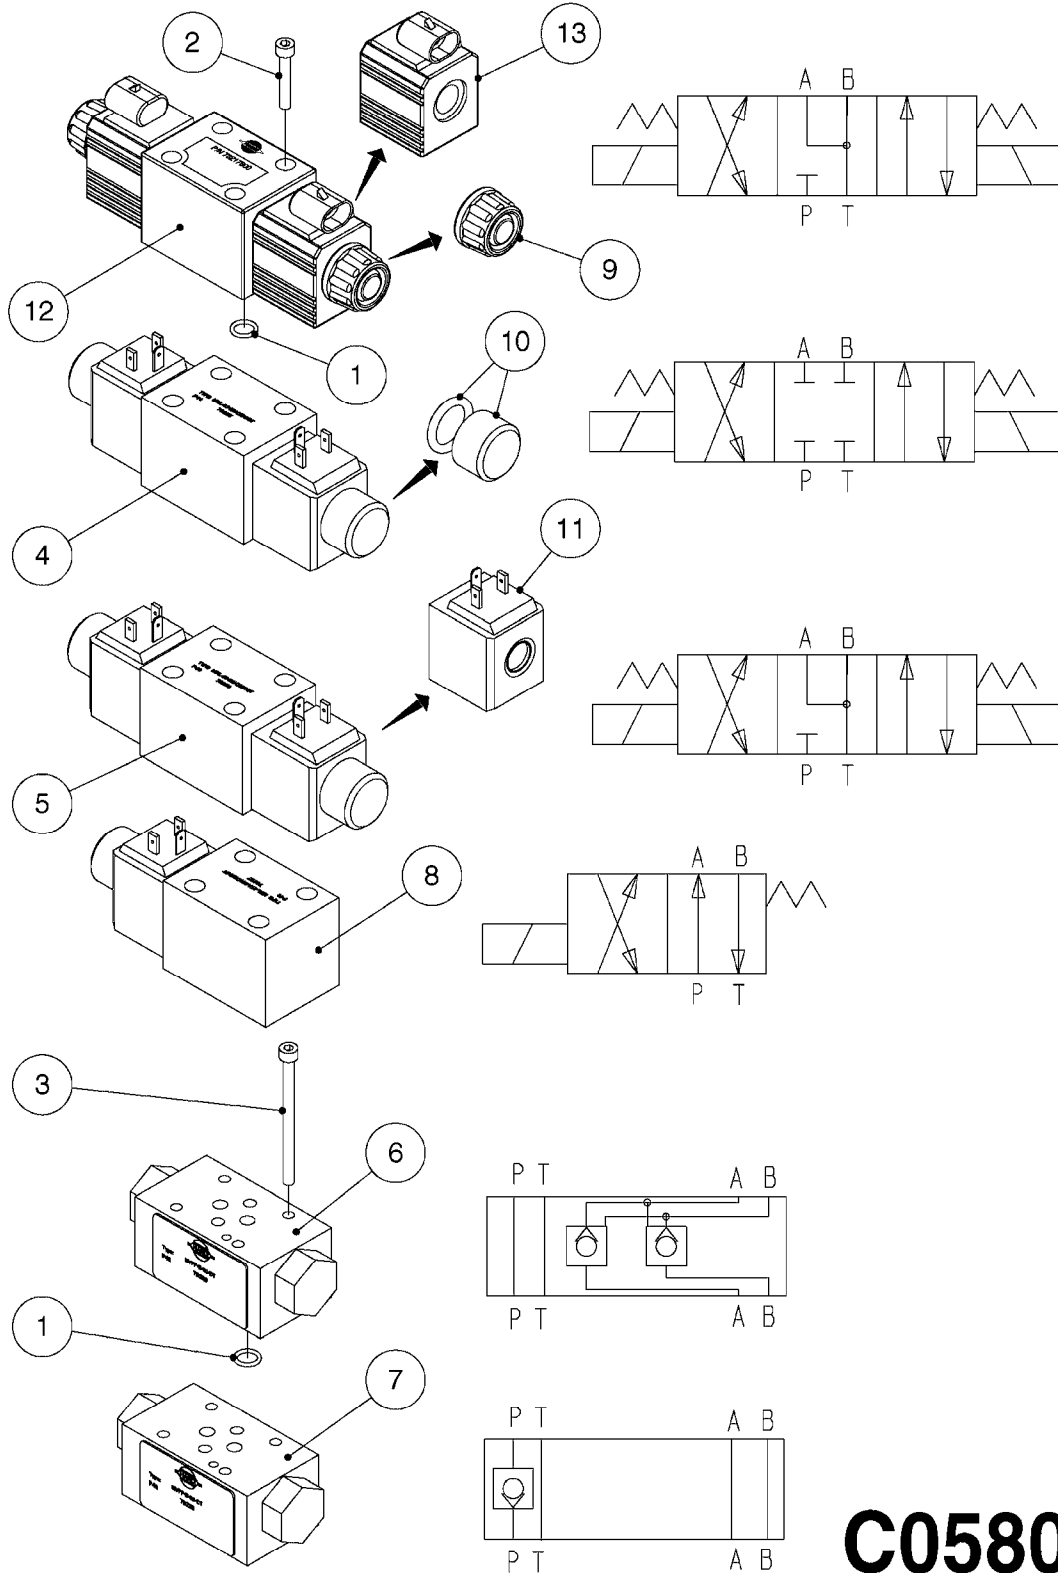

C0580

CETOP VALVES
C0580-HIN, 01:01:16

Page 1
Date 12.08.2020 8:46

Pos.	parts-n°	order qty	description
1	242102	1	O-RING Ø9.25X1.78 NITRIL 90SH
2	450964	1	SCREW M5X30 F.CYLINDER
3	450965	1	SCREW ROUND M5X70
4	782115	1	HY SOLENOID VALVE DH HYD
5	782116	1	HY SOLENOID VALVE MD1L-S3/10N-D12K1/P
6	782118	1	LOCK VALVE MVPP-D
7	782146	1	HYD. CHECK VALVE 1 WAY
8	782829	1	SOLENOID MD1L-TA/10N-D12K1/DT
9	28123700	1	CAP F.SOLENOID - MD1L
10	74187700	1	CAP + O-RING F.CETOP - MD1L
11	78216000	1	SOLENOID F.CETOP VALVE - MD1L
12	78217800	1	MAGNET VLV.MD1L-S3/10N-D12K8DT
13	78218200	1	SOLENOID W/AMP F.MD1L