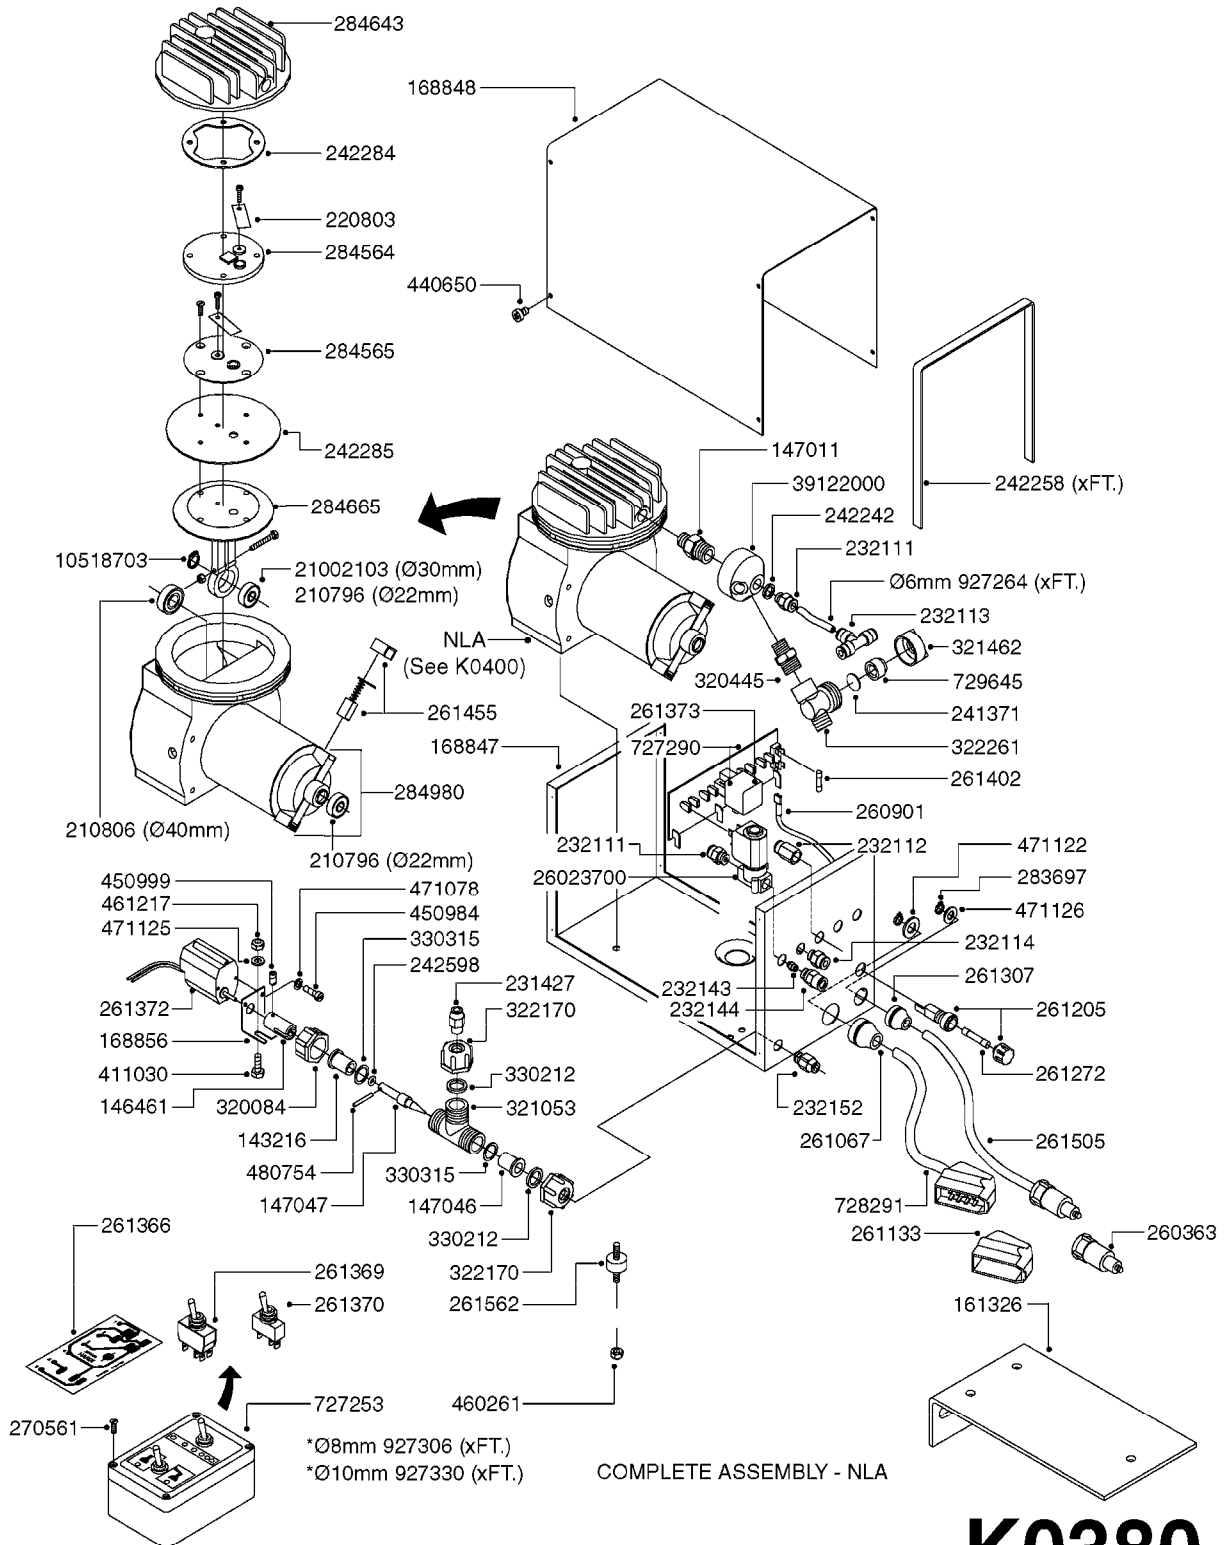

# K0310

FLUSH SYSTEM CM 750 1200 PLUS  
K0310-HIN, 01:01:16

Page 1  
Date 12.08.2020 8:46

parts-n°	order qty	description
145995	1	FITT.DK S-53 FORK
145996	1	FITT.DK S-67 FORK
145997	1	FITT.DK S-93 FORK
150861	1	BUSHING D16/D13X14
161953	1	FLUSH TANK MT BKT SUPPORT 100G
241973	1	O-RING Ø3 X 44.2 70 SHORES NITRIL
242092	1	O-RING D69.5X3
242109	1	O-RING D32.2x3.0
280265	1	CLMP HS GEAR1-1/2" alt28030103
284584	1	CLAMP HOSE GEAR 3/4" MINI 012
322093	1	HOUSING F.TANK VENT
322103	1	FITT.DK S-53 BULKHEAD
322104	1	FITT.DK S-67 BULKHEAD
322105	1	FITT.DK S-93 BULKHEAD DOUBLE
322107	1	FITT.DK S-53 BULKHEAD NUT
322108	1	FITT.DK S-67 BULKHEAD NUT
322109	1	FITT.DK S-93 BULKHEAD NUT
322129	1	LID F. TANK VENT ASSY.
334189	1	LIQUID SHIELD F. TANK VENT
334196	1	PLUG F. LIQUID LEV. INDICATOR
334241	1	FITT.DK S-53 ELB.3/4"
334254	1	FITT.DK S-93 PLUG
334260	1	GASKET F. S-53 BULKHEAD
334261	1	GASKET F. S-67 BULKHEAD
334262	1	GASKET F.S-93 BULKHEAD
334445	1	FITT.DK S-67 ELB.1-1/2"
334647	1	FITT.DK S93 ELB 1-1/2" 90 PVC
334878	1	BALL, YELLOW, SIGHT GAUGE
390847	1	LID F. RINSE TANK CM
410583	1	BOLT HEX 8.8 DEL M6X40
421002	1	BOLT HEX 8.8 DEL M10X30 FT DIN933
430286	1	BOLT HEX 8.8 DEL M12X30 FT
460423	1	NUT HEX M10X1.50 LOCK DIN985A2 SS
460703	1	NUT HEX M12X1.75 LOCK DIN985A2 SS
461304	1	NUT HEX M16X1.5
471127	1	WASHER, M12, Ø24/13X24X2.5 SS
471168	1	PAIR OF WASHERS NL16 17X25,4x3,4
616044	1	FASTENER PLATE/2xM16X1.5 L=45
927205	1	HOSE R X CLEAR X 3/4 X 0012"
16040100	1	SIGHT GAUGE SCALE 70G CM+750
16040200	1	SIGHT GAUGE SCALE 100G CM+1200
63817700	1	FLUSH TANK MNT 70 GAL
63822200	1	FLUSH TANK MNT 100 GAL CM+
70029903	1	FLUSH SYSTEM COMP.70G CM+750
70030003	1	FLUSH SYSTEM COMP.100G CM+1200
72020000	1	SEE 70029903
72020100	1	RAW FLUSH TANK 100 GAL
92702603	1	HOSE PVC SUCT GRAY 1-1/2"