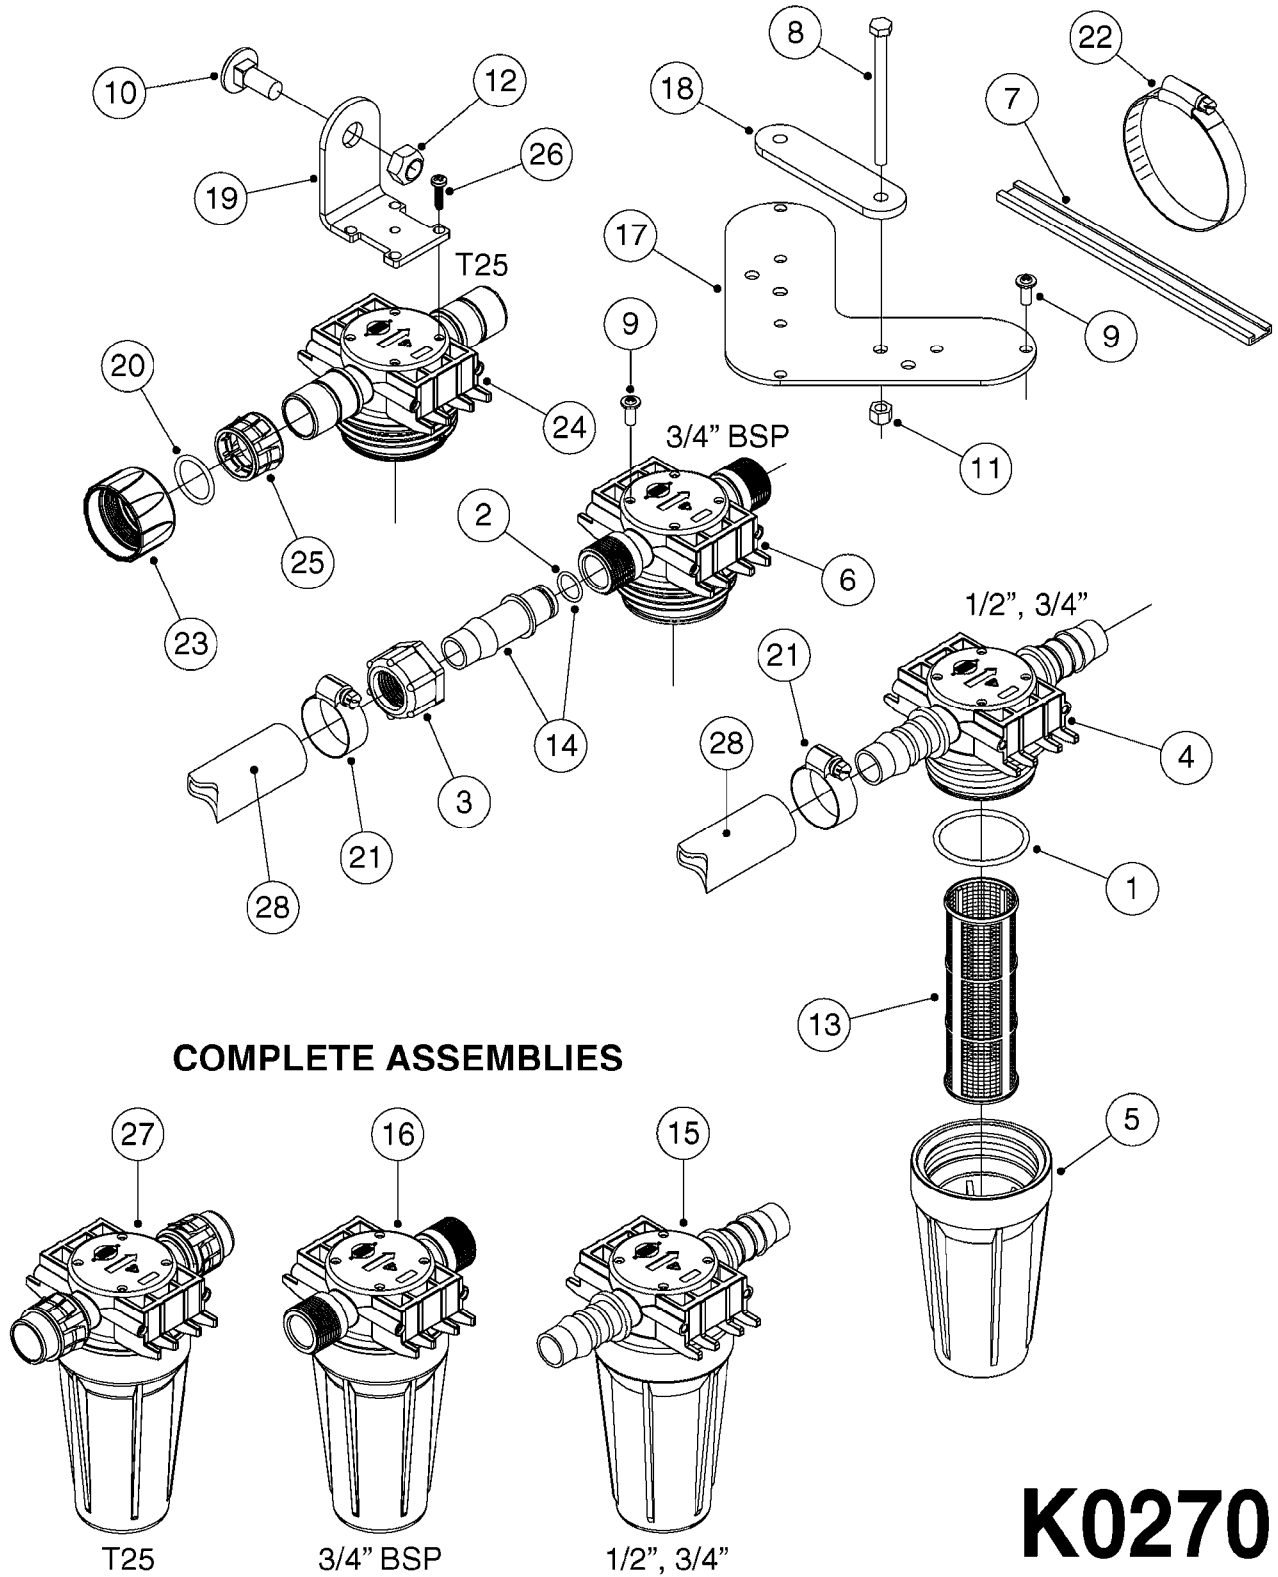

Page 1

Date 12.08.2020 8:46

Pos.	parts-n°	order qty	description
1	145994	1	FITT.DK S-40 FORK
2	145995	1	FITT.DK S-53 FORK
3	240177	1	O-RING D16.1/11.3 X 2.4
4	242354	1	O-RING D32.2X3.0 VITON
5	242355	1	O-RING D19.2X3.0 VITON F.S-40
6	242594	1	O-RING D14 X 1.78 SCH.70-EPDM
7	261539	1	SPADE F.ELEC CONNec BLUE INSUL
8	262104	1	VALVE, SOLENOID, S53/S40
9	320084	1	FITT.DK NUT 1/2" BSP
10	320187	1	FITT.DK CAP 3/8" BSP BLACK
11	320283	1	FITT.DK NUT 3/4"BSP
12	320596	1	FITT.DK ELB 3/8'-1/2'BSP 45DEG
13	321307	1	FITT.DK NUT 1/2" BSP JAMB
14	321742	1	FITT.DK BULKHEAD 1/2' BSP
15	322103	1	FITT.DK S-53 BULKHEAD
16	322352	1	FITT.DK S-53 TEE
17	330212	1	O-RING D19/D14X2.4 F.1/2"NUT
18	330687	1	FITT.DK HB 1/2" F. 1/2" NUT
19	334965	1	COVER FOR S53 SOLENOID VALVE
20	370366	1	OFF-CENTER FLAT SPRAY NOZZLE, 1850 - G150
21	410185	1	BOLT HEX 8.8 DEL M6X16
22	460261	1	NUT HEX M6X1.00 LOCK DIN985 A2 SS
23	471125	1	WASHER M6U 6.4X14X1.2,A2 SS
24	614366	1	FILTER 50 MESH F.NOZZLE BLUE
24	614367	1	FILTER 80 MESH F.NOZZLE RED
24	614368	1	FILTER 100 MESH F.NOZZLE YEL.
25	720856	1	FITT.DK 1/2'BSP ASSY.F.3/4'NUT
26	726558	1	FITT.DK S53 STR. 3/4" W.ORING
27	726567	1	FITT.DK S-40 ELB.1/2" W.O-RING
28	726694	1	PLUG,S53,1/2"FBSP THD W.ORING
29	729610	1	NOZZLE ASSY. NON DRIP 3/8 THRD
30	750722	1	REPAIR KIT FOR 3S SC CONTROL
31	983087	1	ELEC. CABLE 2 WIRE X 0.75MM
32	16180100	1	PLATE, END ROW NOZZLE
33	28025203	1	TIE STRAP L=23" x W=1/2"
34	28029803	1	CLAMP HOSE GEAR P1/2" 6708
35	28029903	1	CLAMP HOSE GEAR P3/4"-S1" 6712
36	92702103	1	HOSE R X1/2" X300PSI WP X0012"