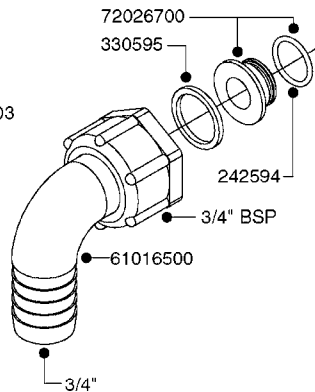

**L0040**

FITTINGS - NIPPLES & ELBOWS  
L0040-HIN, 01:01:16

Page 1

Date 12.08.2020 8:47

parts-n°	order qty	description
10530803	1	FITT.PO.SE 2.00X2.00 45 DEG.
320191	1	FITT.DK ELB 3/8' BSP 45 DEGREE
320482	1	FITT.DK ELB. 1/2" BSP 60 DEG.
320596	1	FITT.DK ELB 3/8'-1/2'BSP 45DEG
320607	1	FITT.DK HN 3/8M X 3/8F BSP LNG
320633	1	FITT.DK HN 3/8"M X 3/8"F BSP
321451	1	FITT.DK ELB.1-1/2 X1-1/4 80DEG
321532	1	FITT.DK REDUC 3/4' X 1/2' BSP
390233	1	FITT.DK REDUC 1-1/2" X 1" BSP