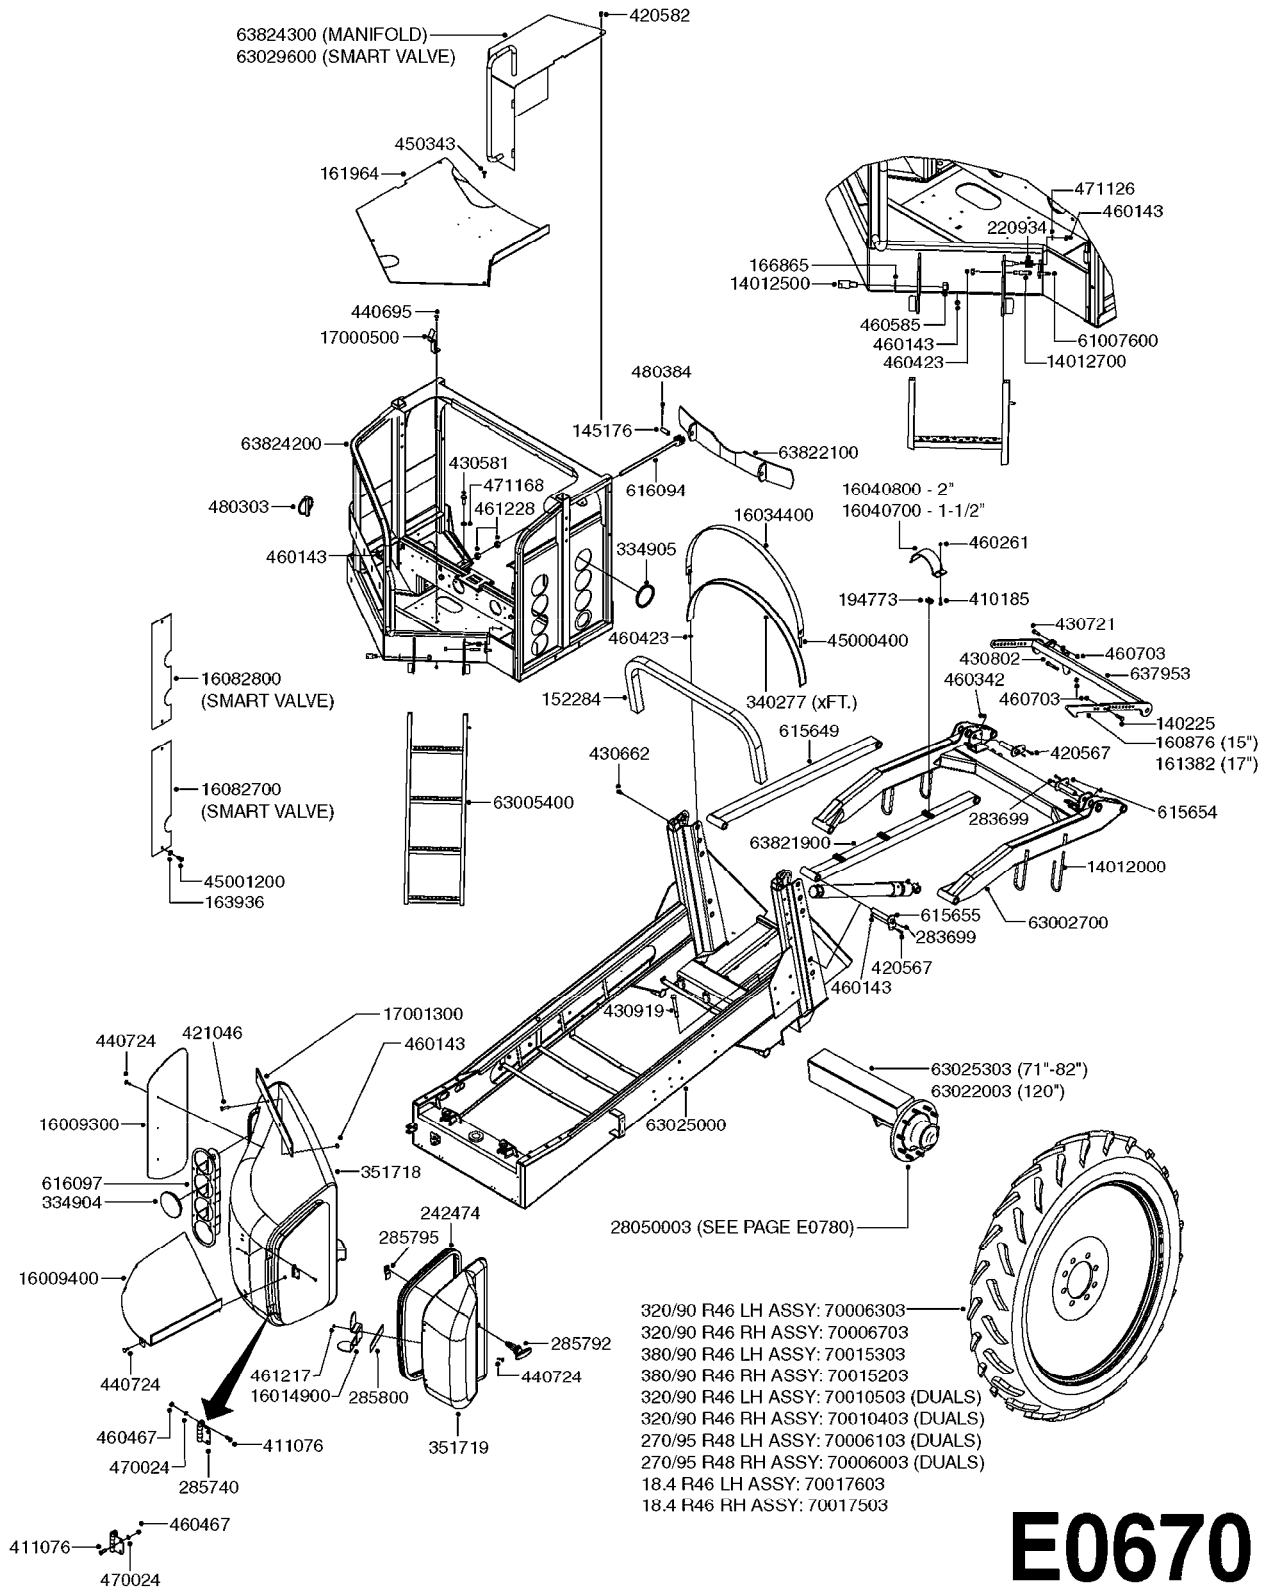

# E0650

TANK - CM+1200, CM1500  
E0650-HIN, 23:08:18

Page 1  
Date 12.08.2020 8:46

parts-n°	order qty	description
145994	1	FITT.DK S-40 FORK
145995	1	FITT.DK S-53 FORK
145996	1	FITT.DK S-67 FORK
147115	1	FITT.DK S-93 FORK SPECIAL
147774	1	FITT.DK S-93 FORK W. M5 THREAD
152556	1	SPARGE TUBE CM1200+
241441	1	O-RING D29.3X3
242351	1	O-RING D69.5X3.0 VITON F.S-93
242355	1	O-RING D19.2X3.0 VITON F.S-40
322097	1	THREADED RING F. LID
322103	1	FITT.DK S-53 BULKHEAD
322104	1	FITT.DK S-67 BULKHEAD
322105	1	FITT.DK S-93 BULKHEAD DOUBLE
322106	1	FITT.DK S-40 BULKHEAD NUT
322107	1	FITT.DK S-53 BULKHEAD NUT
322108	1	FITT.DK S-67 BULKHEAD NUT
322109	1	FITT.DK S-93 BULKHEAD NUT
334238	1	FITT.DK S-40 ELB.1/2"
334259	1	GASKET F. S-40 BULKHEAD
334260	1	GASKET F. S-53 BULKHEAD
334262	1	GASKET F.S-93 BULKHEAD
334469	1	CLEVIS F.CORD TOP DRAIN ASSY.
334472	1	HANDLE FOR TOP DRAIN
334534	1	CLAMP HOSE PLASTIC 1/2"
341333	1	TUBE Ø57/Ø52 L=1500 BLACK PE
390401	1	CORD NYLON F.LID 900MM
390902	1	SPARGE TUBE FITT FRONT
390903	1	CAP SPARGE TUBE
411077	1	SCREW M5X45 STAINLESS
421024	1	BOLT HEX 8.8 DEL M8X60
440392	1	SCREW 6.3 X 25.0 DIN7981C TORX
460143	1	LOCK NUT M8 SST A2 DIN985
461217	1	NUT HEX M5 LOCK
614588	1	SEAL F. LID
614602	1	FILTER BASKET
726003	1	LID F. TANK
726561	1	FITT.DK S-67 STR.1-1/4" O-RING
726563	1	FITT.DK S-93 STR 2" W/O-RING
726568	1	FITT.DK.S-53 HB 1/2"90 W/O-RING
726578	1	FITT.DK S53 PLUG WITH O-RING
727225	1	FITT.DK S-93 ELB.2'PVC W/ORING
727742	1	TOP DRAIN CORD TYPE
728395	1	FITT.DK S-93 ELB.1-1/2" 90 DEG
978066	1	DECAL PLUS
978427	1	DECAL COMMANDER 125 X 600MM
14001500	1	GROMMET F.TOP DRAIN CORD
16008300	1	BRACKET SPARGE TUBE
16025500	1	TANK SPACER SIGHT GAUGE
28030103	1	CLAMP HOSE GEAR P5/4-S1.5"6724
28030203	1	CLAMP HOSE T-BOLT S2" 235-67
35000304	1	TANK RAW CM1500
72144500	1	SAFETY VALVE 15 BAR S93
92702103	1	HOSE R X1/2" X300PSI WP X0012"
92702603	1	HOSE PVC SUCT GRAY 1-1/2"
92702703	1	HOSE PVC SUCT GRAY 2"
92734403	1	HOSE R X5/4" X200PSI WP X0012"
97837600	1	HARDI LOGO Ø282X450 F.METAL/ PLASTIC 3D