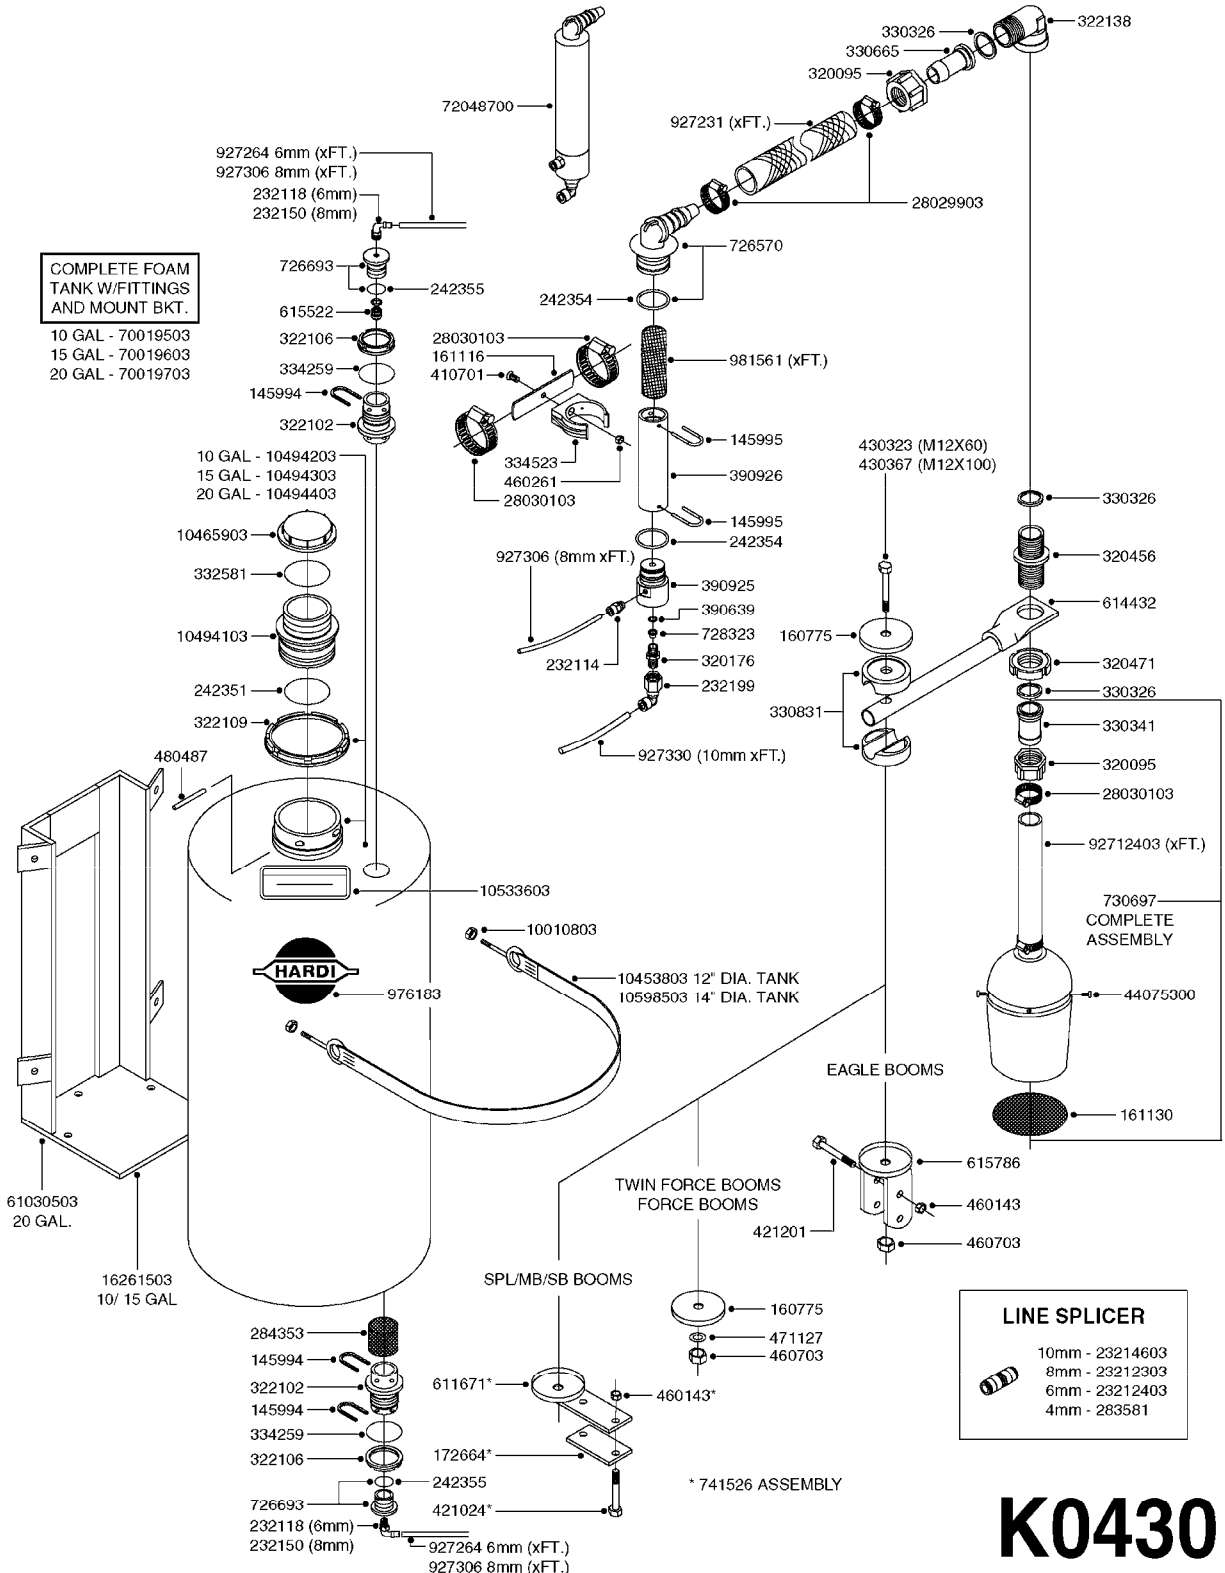

COMPLETE FOAM TANK W/FITTINGS AND MOUNT BKT.
10 GAL - 70019503
15 GAL - 70019603
20 GAL - 70019703

FOAMMARKER TANK/DROPPER 2000
K0430-HIN, 05:12:19

Page 1
Date 12.08.2020 8:46

parts-n°	order qty	description
145994	1	FITT.DK S-40 FORK
145995	1	FITT.DK S-53 FORK
160775	1	WASHER F. FRICTION PLATE
161116	1	FLATBAR PLATE 3 X 25 X 110
161130	1	FILTER SCREEN F/FOAM DROPPER
172664	1	FLATBAR BACKING PLATE
232114	1	COUPLER 1/8" THREADX8MM HOSE
232118	1	HOSE CONN. 90DEG 1/8'X 6MM PE
232150	1	HOSE CONN. 90DEG. 1/8'X8MM PE
232199	1	COUPLER 3/8' BSP-90/10MM HOSE
242351	1	O-RING D69.5X3.0 VITON F.S-93
242354	1	O-RING D32.2X3.0 VITON
242355	1	O-RING D19.2X3.0 VITON F.S-40
283581	1	HOSE CONNECTOR STR. F.4MM PE
284353	1	SPONGE FOR FOAM MARKER
320095	1	FITT.DK NUT 1" BSP
320176	1	FITT.DK HN 3/8"X1/2" BSP
320456	1	FITT.DK BULKHEAD 1"BSP DOUBLE
320471	1	FITT.DK NUT 1" BSP JAMB
322102	1	FITT.DK S-40 BULKHEAD
322106	1	FITT.DK S-40 BULKHEAD NUT
322109	1	FITT.DK S-93 BULKHEAD NUT
322138	1	FITT.DK ELB 1"M X 1"F BSP
330326	1	O-RING D30/D24X2 F.1"NUT
330341	1	FITT.DK HB 1" F. 1" NUT
330665	1	FITT.DK HB 3/4"F.1" NUT
330831	1	FRICTION PLATE
332581	1	GASKET F. 1-1/2" BSP CAPNUT.
334259	1	GASKET F. S-40 BULKHEAD
334523	1	PIPE HOLDER Ø51.5
390639	1	O-RING F.NOZZLE FILTER
390925	1	FITTING F.FOAM MIX.CHAMB. STD
390926	1	TUBE,MIX CHAMB. FOAM MARK STD
410701	1	SCREW M6X16 GALV.
421024	1	BOLT HEX 8.8 DEL M8X60
421201	1	BOLT HEX 8.8 DEL M8X70
430323	1	BOLT HEX 8.8 DEL M12X60
430367	1	BOLT HEX 8.8 DEL M12X100 DIN931
460143	1	LOCK NUT M8 SST A2 DIN985
460261	1	NUT HEX M6X1.00 LOCK DIN985 A2 SS
460703	1	NUT HEX M12X1.75 LOCK DIN985A2 SS
471127	1	WASHER, M12, Ø24/13X24X2.5 SS
480487	1	PIN M5X60 SLOTTED GALV
611671	1	BREAK AWAY HOLDER F-MARKER
614432	1	BREAK AWAY ARM F. FOAM MARKER
615522	1	CHECK VALVE F.FOAM MARKER
615786	1	MOUNT BKT. F.FOAM DROPPER 98
726570	1	FITT.DK S-53 ELB.3/4" W.ORING
726693	1	FITT.DK S-40 PLUG 1/8BSP ORING
728323	1	VALVE NON-RETURN
730697	1	FOAM DROPPER COMP. BLACK '97
741526	1	FOAM DROPPER MT. KIT MB-SPL
927231	1	HOSE R X PVCX3/4 CLR/BRD 0012"
927264	1	HOSE R X PE D6/D4 X 0012"
927306	1	HOSE R X PE D8/D6 X 0012"BLACK
927330	1	HOSE R X PE D10/D8 X 012"BLACK
976183	1	DECAL COMPANY D.18,2 X 29,6
981561	1	SPONGE MAT. MIX.CHAMBER-x0012"
10010803	1	NUT HEX NC (NYLON LOCK) 5/16
10453803	1	STRAP F.FOAMER TANK (755mm)
10465903	1	*LID F.FOAM MARKER, DRILLED