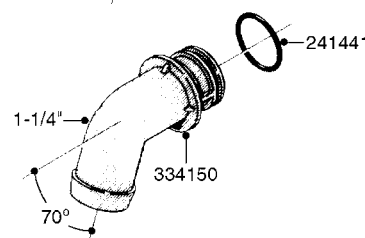

**L0010**

parts-n°	order qty	description
240085	1	O-RING D13,1/8,3X02,4 NITRIL
241441	1	O-RING D29.3X3
242594	1	O-RING D14 X 1.78 SCH.70-EPDM
320084	1	FITT.DK NUT 1/2" BSP
320095	1	FITT.DK NUT 1" BSP
320117	1	FITT.DK CONN.1/2"BSP F. 1" CAP
320187	1	FITT.DK CAP 3/8" BSP BLACK
320283	1	FITT.DK NUT 3/4"BSP
320821	1	FITT.DK NUT 1-1/2" BSP
321495	1	FITT.DK REDUC 1/4'BSP F.3/4'NT
321576	1	FITT.DK CONN 1/2"BSP F.3/4"NUT
330013	1	O-RING 2.5 X 10 PUR
330212	1	O-RING D19/D14X2.4 F.1/2"NUT
330326	1	O-RING D30/D24X2 F.1"NUT
330341	1	FITT.DK HB 1" F. 1" NUT
330595	1	O-RING D24.6/D20X2.1 -3/4"
330665	1	FITT.DK HB 3/4"F.1" NUT
330676	1	FITT.DK HB 3/8" F. 1/2" NUT
330687	1	FITT.DK HB 1/2" F. 1/2" NUT
330691	1	FITT.DK HB 3/4'F.3/4' NUT
330783	1	FITT.DK HB 3/8" F.3/8" NUT
331262	1	FITT.DK HB 1-1/2" F. 1-1/2"NUT
331273	1	O-RING D44/D38X2 F.1-1/2"
331446	1	FITT.DK HB 1" F.1-1/2" NUT
331807	1	FITT.DK HB 5/16" F.3/8" NUT
332286	1	FITT.DK HB 1/2" F. 3/4" NUT
332905	1	FITT.DK HB 1/2" F. 3/4" CAP
332927	1	FITT.DK PLUG F. NOZZLE TUBE
333292	1	FITT.DK HB 1"O'RING F.1-1/2"
333664	1	FITT.DK HB 5/16' F. 1/2' NUT
334044	1	FITT.DK HB 3/4' F. 3/4' CAP
334059	1	FITT.DK EL 1" 110 DEG.F.1-1/2"
334123	1	FITT.DK HB 1-1/4"O-RNG F.1-1/2"
334150	1	FITT.DK HB 1-1/4" 110 F.1-1/2"
390542	1	PLUG WASHER FOR 3/4'CAP NUT
716236	1	FITT.DK HB 1/2" ASSY. F. 3/4"
716413	1	FITT.DK PLUG ASSY. F.NOZ TUBE
717426	1	FITT.DK REDUC 1/4"BSP F.3/4"N
720856	1	FITT.DK 1/2'BSP ASSY.F.3/4'NUT
724621	1	FITT.DK HB 3/4"ASSY F.3/4" NUT