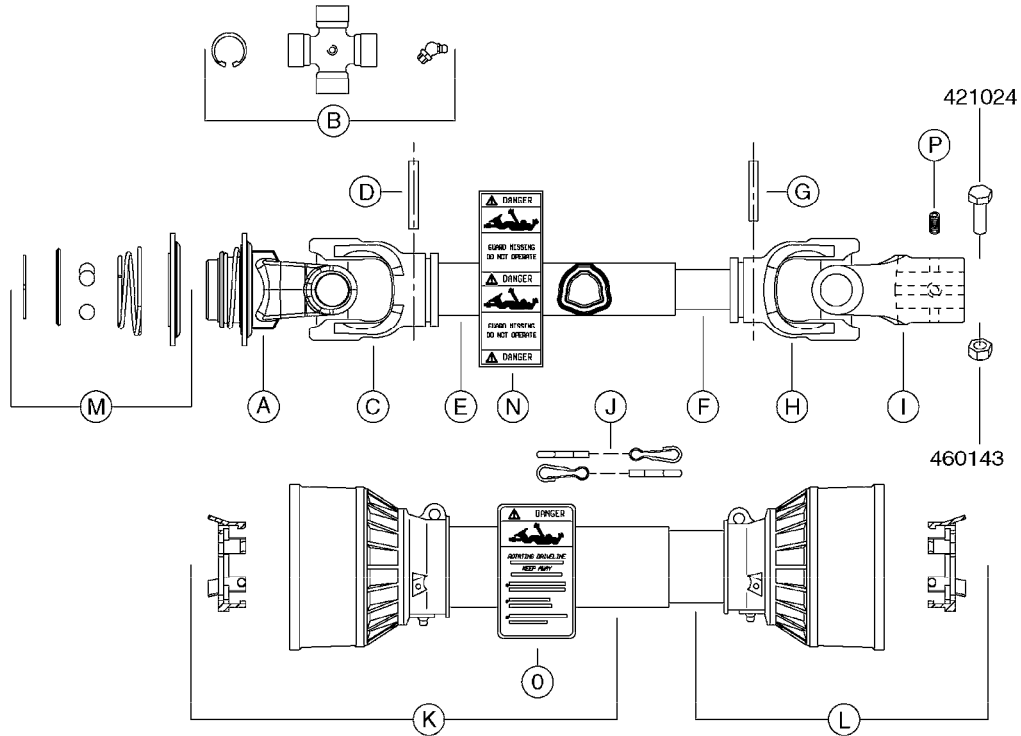

Page 1

Date 12.08.2020 8:46

parts-n°	order qty	description
284041	1	UNIV. JOINT 27x70mm
289040	1	PTO YOKE 1-3/8" X 6 SPLINE
289041	1	PTO YOKE 1-3/8" X 6 SPLINE
289042	1	UNIV. JOINT 22x54mm
289045	1	UNIV. JOINT 30.2x79.4mm
289049	1	PTO SHIELD COMPLETE F.829446
289050	1	PTO SHIELD COMPLETE F.829445
829445	1	PTO 1-3/8/6X1-3/8/6X810M AXIAL
829446	1	PTO SHAFT LE-SPV + LP ZE-P540
829480	1	PTO 1-3/8/21 x 1-3/8/21x1210MM
829482	1	PTO 1-3/8/6X25MM X 600MM 1202
829483	1	PTO 1-3/8/6X30MM x 610MM 1302
829484	1	PTO 1-3/8/6X1-3/8/6X575MM 361
829486	1	PTO 1-3/8/6X30MM X870MM 1302
829487	1	PTO 1-3/8/6X1-3/8/6X870MM 361
829490	1	PTO 1-3/8/6X30MM 1320MM 1302
829491	1	PTO 1-3/8/6X1' 610/913MM 9016
829502	1	PTO 1-3/8/6x1210/1745
28005200	1	PTO YOKE 1-3/8" X 21 SPLINE
28005400	1	PTO YOKE 1-3/8" X 6 SPLINE
28005800	1	PTO YOKE 1-3/8" X 21 SPLINE
28006000	1	PTO YOKE D25 CONE 3 DEG.
28006100	1	PTO YOKE D30 CONE 4 DEG.
28006200	1	PTO YOKE 1-3/8" X 6 SPLINE
28006300	1	PTO YOKE D1"
28006700	1	PTO OUTER 1-3/8"X21(NO SHIELD)
28006900	1	PTO OUTER 1-3/8"X6(NO SHIELD)
28007300	1	PTO INNER 1-3/8"X21(NO SHIELD)
28007500	1	PTO HALF SHAFT - PUMP END
28007800	1	PTO INNER D1" (NO SHIELD)
28008100	1	PTO SHIELD COMPLETE
28008500	1	PTO HALF SHAFT - TRACTOR END
28008600	1	PTO SHIELD ASSY COMPLETE
28009403	1	UNIV. JOINT 27x74.6mm
28015103	1	PTO YOKE 1-3/8"X21 TWST OLD
28015203	1	UNIV. JOINT 23.8x61.3mm
28015303	1	PTO YOKE 1-3/8"X21 BALL COLLAR
28015403	1	PTO OUTER 1-3/8"X21(SHIELDED)
28015503	1	PTO INNER 1-3/8"X21(NO SHIELD)
28015603	1	PTO SHIELD COMPLETE F.28020303
28015703	1	PTO YOKE 1-3/4"X20 SPL OUTER
28015803	1	PTO OUTER 1-3/4"X20(NO SHIELD)
28015903	1	PTO INNER 1-3/8"X21(NO SHIELD)
28016003	1	PTO SHIELD COMPLETE F.10465803
28016203	1	PTO OUTER 1-3/8"X6(SHIELDED)
28016303	1	PTO INNER 1-3/8"X6(NO SHIELD)
28016703	1	PTO OUTER 1-3/8"X6(NO SHIELD)
28016803	1	PTO INNER 1-3/8"X6(NO SHIELD)
28020203	1	PTO 1-3/4/20x1-3/8/21 BP L=860
28020303	1	PTO 1-3/8/21 x 1-3/8/21 B&P
28040603	1	PTO YOKE 1-3/8X21SPL BLACK
28040703	1	SAFETY CHAIN F.CV BLACK PTO
28068800	1	PTO YOKE 1-3/8" X 6 SPLINE
28069700	1	UNIV. JOINT STD1 SFT
28072800	1	PTO SHIELD COMPLETE L=1912 SFT
28073000	1	PTO YOKE 1-3/8" X 6 SPLINE