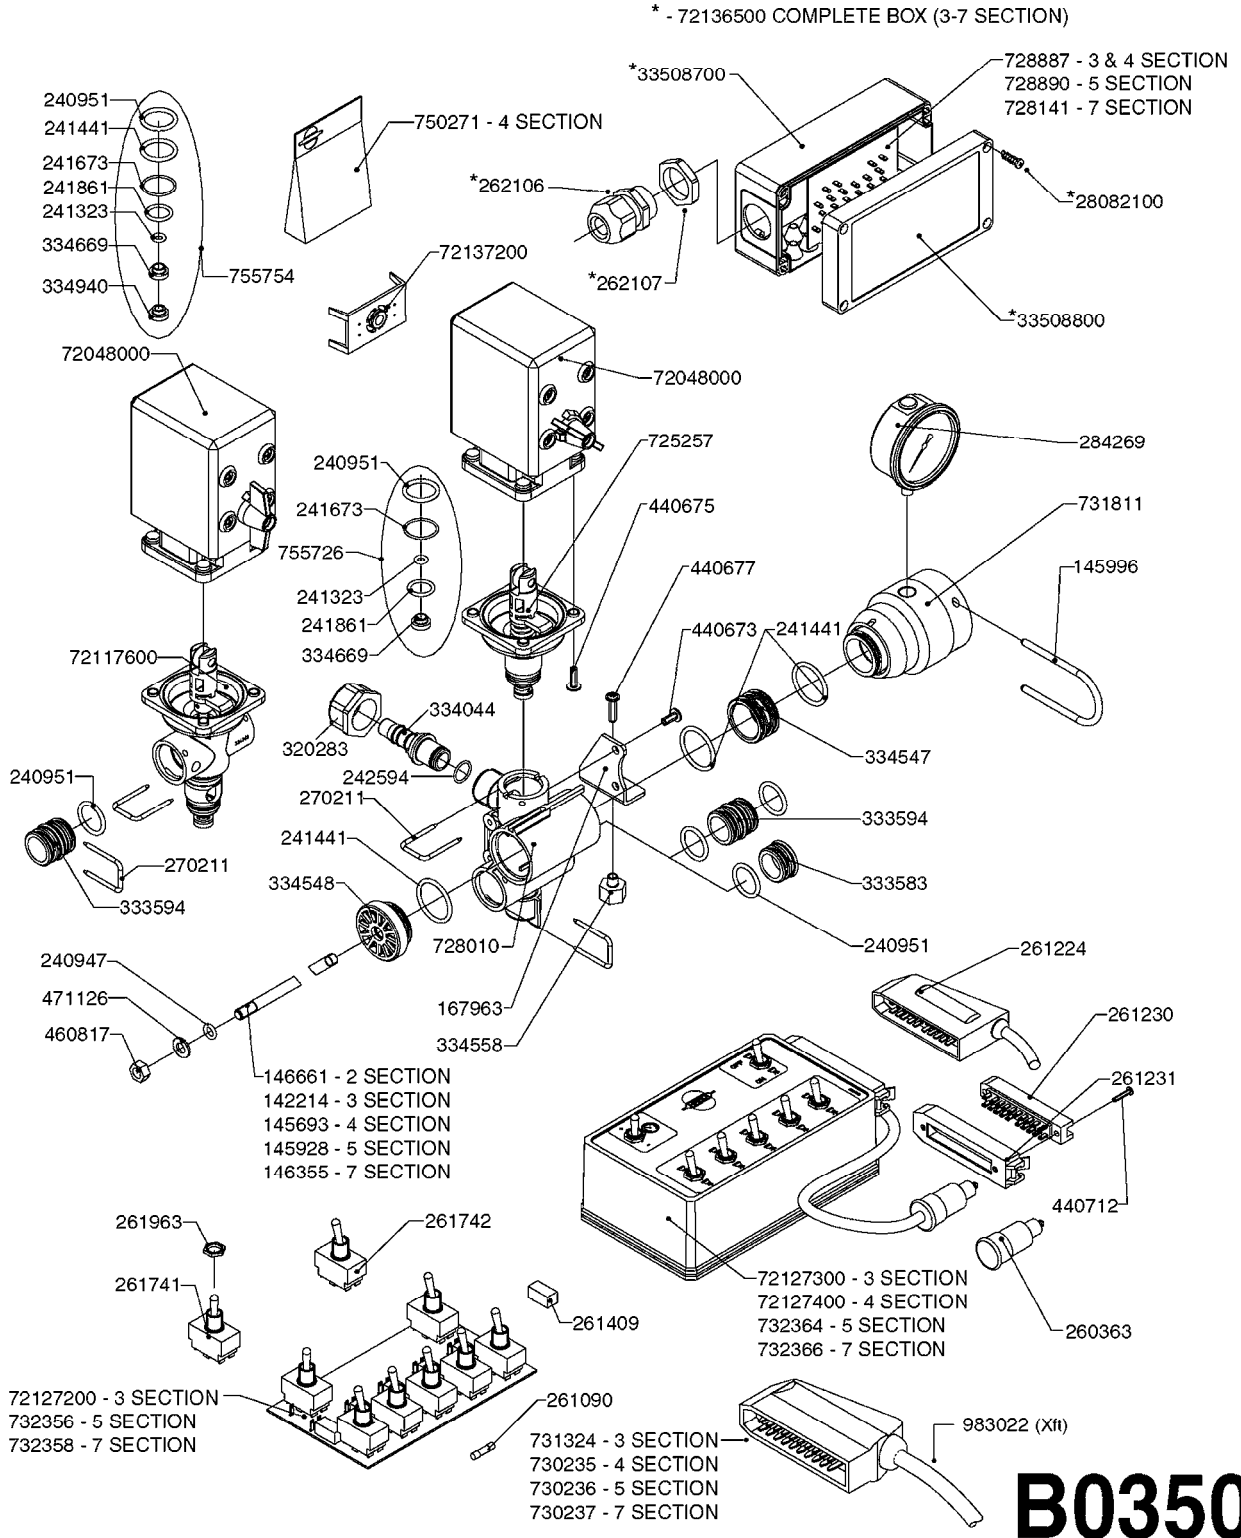

# A0580

PTO SHAFTS - AMA DIAPHRAGM  
A0580-HIN, 01:01:16

Page 1

Date 12.08.2020 8:46

parts-n°	order qty	description
829482	1	PTO 1-3/8/6X25MM X 600MM 1202
829483	1	PTO 1-3/8/6X30MM x 610MM 1302
829484	1	PTO 1-3/8/6X1-3/8/6X575MM 361
829487	1	PTO 1-3/8/6X1-3/8/6X870MM 361
28062103	1	PTO YOKE 1-3/8X6 AMA
28062203	1	UNIV.JOINT CAT.1 AMA
28062303	1	PTO YOKE D25 AMA
28062403	1	DECAL - DANGER ROTATING SHAFT
28062503	1	DECAL - DANGER MISSING GUARD
28062603	1	SAFETY CHAIN F.PTO AMA
28062703	1	PTO OUTER 1-3/8X6 (NO SHIELD)
28062803	1	PTO INNER D25 (NO SHIELD)
28062903	1	PTO SHIELD COMPLETE
28063003	1	PTO YOKE D30 AMA
28063103	1	PTO INNER D30 (NO SHIELD)
28063203	1	PTO INNER 1-3/8X6 (NO SHIELD)
28063303	1	PTO SHIELD COMPLETE
28063403	1	PTO OUTER 1-3/8X6 (NO SHIELD)
28063503	1	PTO INNER 1-3/8X6 (NO SHIELD)
28093403	1	PTO OUTER TUBE BEARING AMA
28093503	1	PTO INNER TUBE BEARING AMA