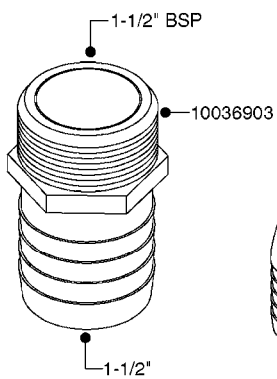

**L0040**

FITTINGS - NIPPLES & ELBOWS  
L0040-HIN, 01:01:16

Page 1

Date 12.08.2020 8:47

parts-n°	order qty	description
10530803	1	FITT.PO.SE 2.00X2.00 45 DEG.
320191	1	FITT.DK ELB 3/8' BSP 45 DEGREE
320482	1	FITT.DK ELB. 1/2" BSP 60 DEG.
320596	1	FITT.DK ELB 3/8'-1/2'BSP 45DEG
320607	1	FITT.DK HN 3/8M X 3/8F BSP LNG
320633	1	FITT.DK HN 3/8"M X 3/8"F BSP
321451	1	FITT.DK ELB.1-1/2 X1-1/4 80DEG
321532	1	FITT.DK REDUC 3/4' X 1/2' BSP
390233	1	FITT.DK REDUC 1-1/2" X 1" BSP