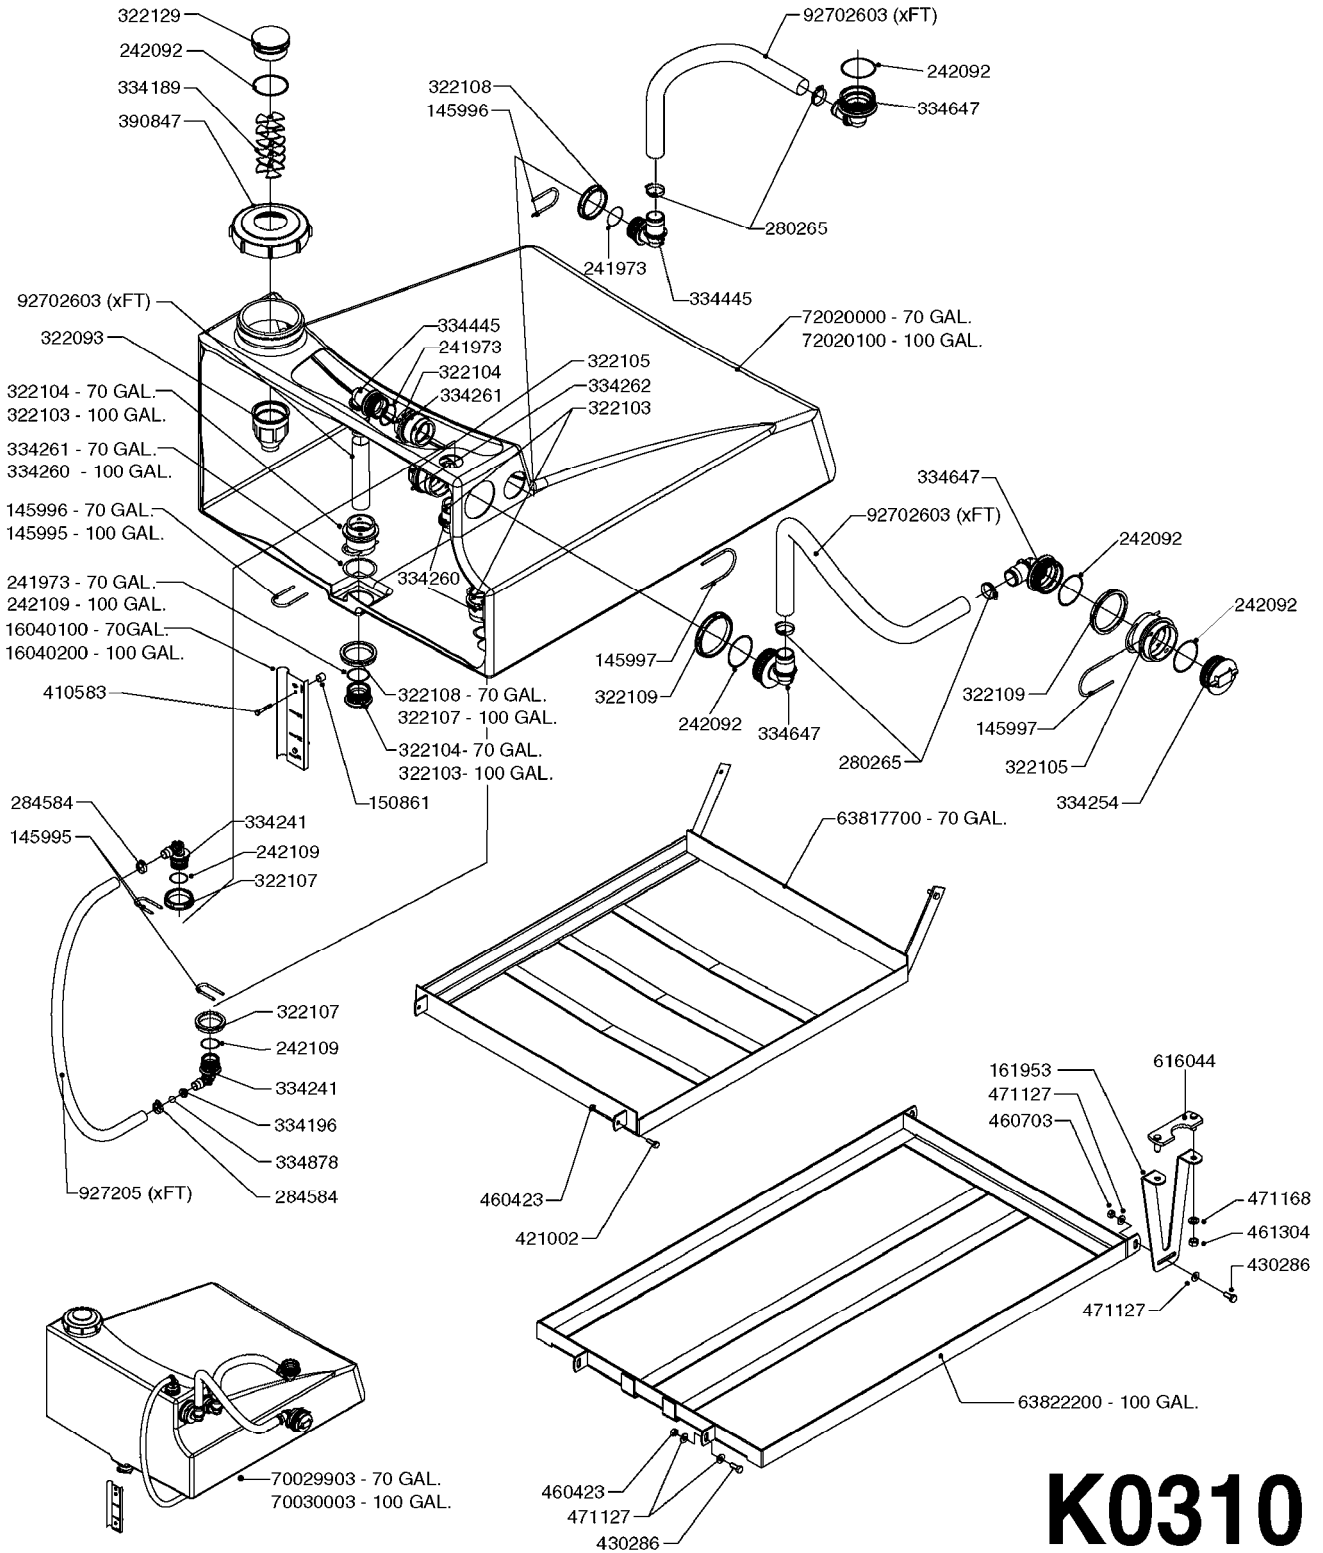

K0310

FLUSH SYSTEM CM 750 1200 PLUS
K0310-HIN, 01:01:16

Page 1
Date 12.08.2020 8:46

parts-n°	order qty	description
145995	1	FITT.DK S-53 FORK
145996	1	FITT.DK S-67 FORK
145997	1	FITT.DK S-93 FORK
150861	1	BUSHING D16/D13X14
161953	1	FLUSH TANK MT BKT SUPPORT 100G
241973	1	O-RING Ø3 X 44.2 70 SHORES NITRIL
242092	1	O-RING D69.5X3
242109	1	O-RING D32.2x3.0
280265	1	CLMP HS GEAR1-1/2" alt28030103
284584	1	CLAMP HOSE GEAR 3/4" MINI 012
322093	1	HOUSING F.TANK VENT
322103	1	FITT.DK S-53 BULKHEAD
322104	1	FITT.DK S-67 BULKHEAD
322105	1	FITT.DK S-93 BULKHEAD DOUBLE
322107	1	FITT.DK S-53 BULKHEAD NUT
322108	1	FITT.DK S-67 BULKHEAD NUT
322109	1	FITT.DK S-93 BULKHEAD NUT
322129	1	LID F. TANK VENT ASSY.
334189	1	LIQUID SHIELD F. TANK VENT
334196	1	PLUG F. LIQUID LEV. INDICATOR
334241	1	FITT.DK S-53 ELB.3/4"
334254	1	FITT.DK S-93 PLUG
334260	1	GASKET F. S-53 BULKHEAD
334261	1	GASKET F. S-67 BULKHEAD
334262	1	GASKET F.S-93 BULKHEAD
334445	1	FITT.DK S-67 ELB.1-1/2"
334647	1	FITT.DK S93 ELB 1-1/2" 90 PVC
334878	1	BALL, YELLOW, SIGHT GAUGE
390847	1	LID F. RINSE TANK CM
410583	1	BOLT HEX 8.8 DEL M6X40
421002	1	BOLT HEX 8.8 DEL M10X30 FT DIN933
430286	1	BOLT HEX 8.8 DEL M12X30 FT
460423	1	NUT HEX M10X1.50 LOCK DIN985A2 SS
460703	1	NUT HEX M12X1.75 LOCK DIN985A2 SS
461304	1	NUT HEX M16X1.5
471127	1	WASHER, M12, Ø24/13X24X2.5 SS
471168	1	PAIR OF WASHERS NL16 17X25,4x3,4
616044	1	FASTENER PLATE/2xM16X1.5 L=45
927205	1	HOSE R X CLEAR X 3/4 X 0012"
16040100	1	SIGHT GAUGE SCALE 70G CM+750
16040200	1	SIGHT GAUGE SCALE 100G CM+1200
63817700	1	FLUSH TANK MNT 70 GAL
63822200	1	FLUSH TANK MNT 100 GAL CM+
70029903	1	FLUSH SYSTEM COMP.70G CM+750
70030003	1	FLUSH SYSTEM COMP.100G CM+1200
72020000	1	SEE 70029903
72020100	1	RAW FLUSH TANK 100 GAL
92702603	1	HOSE PVC SUCT GRAY 1-1/2"