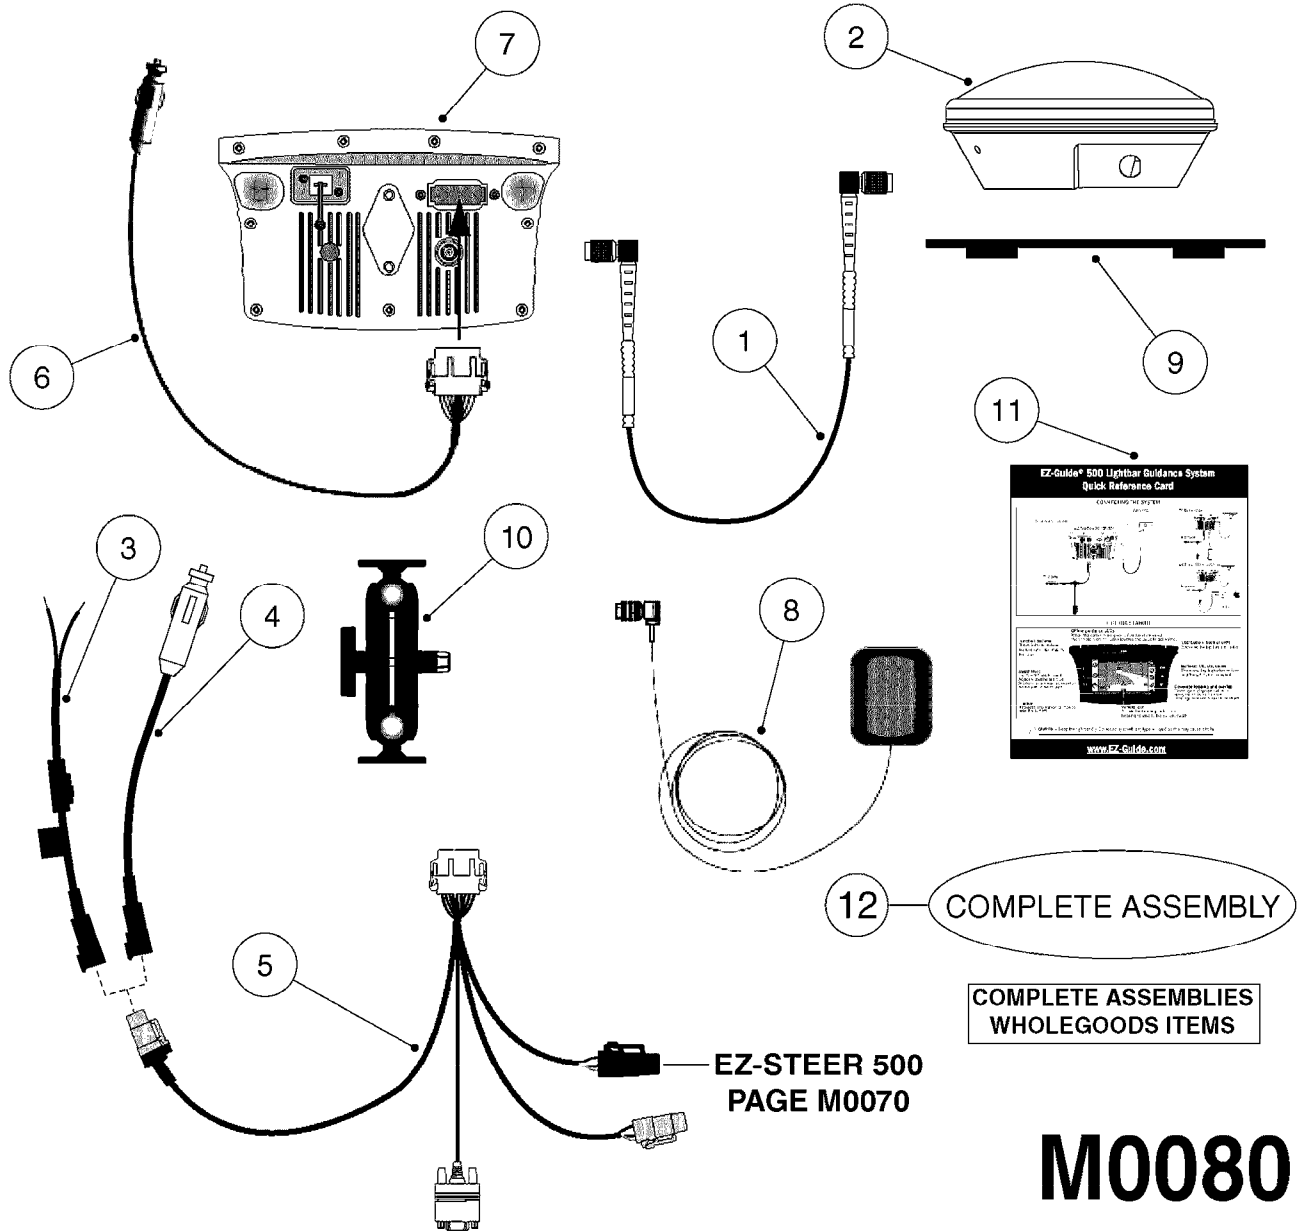

EZ-GUIDE 250 LIGHTBAR  
M0080-HIN, 01:01:16

Page 1

Date 12.08.2020 8:47

Pos.	parts-n°	order qty	description
1	26007603	1	CABLE, ANTENNA, EZGUIDEPLUS
2	26015603	1	ANTENNA AG15 L1,EZ GDE 500/250
3	26016103	1	EZ-GUIDE 500 CABLE UNTERM.FUSE
4	26016203	1	EZ-GUIDE 500 POWER CONN.CABLE
5	26017303	1	EZ-GUIDE 250 ALL PORT CABLE
6	26017703	1	EZ-GUIDE 250 POWER CABLE
7	26017803	1	EZ-GUIDE 250 LIGHTBAR DISPLAY
8	26017903	1	EZ-GUIDE 250 PATCH ANTENNA
9	28048203	1	EZ-GUIDE 500 MOUNT F.AG15 ANT.
10	28048303	1	EZ-GUIDE 250/500 RAM MNT.1.5"
11	67217403	1	EZ-GUIDE 250 QUICK REF.CARD
12	84210603	1	EZ GUIDE 250 LIGHTBAR