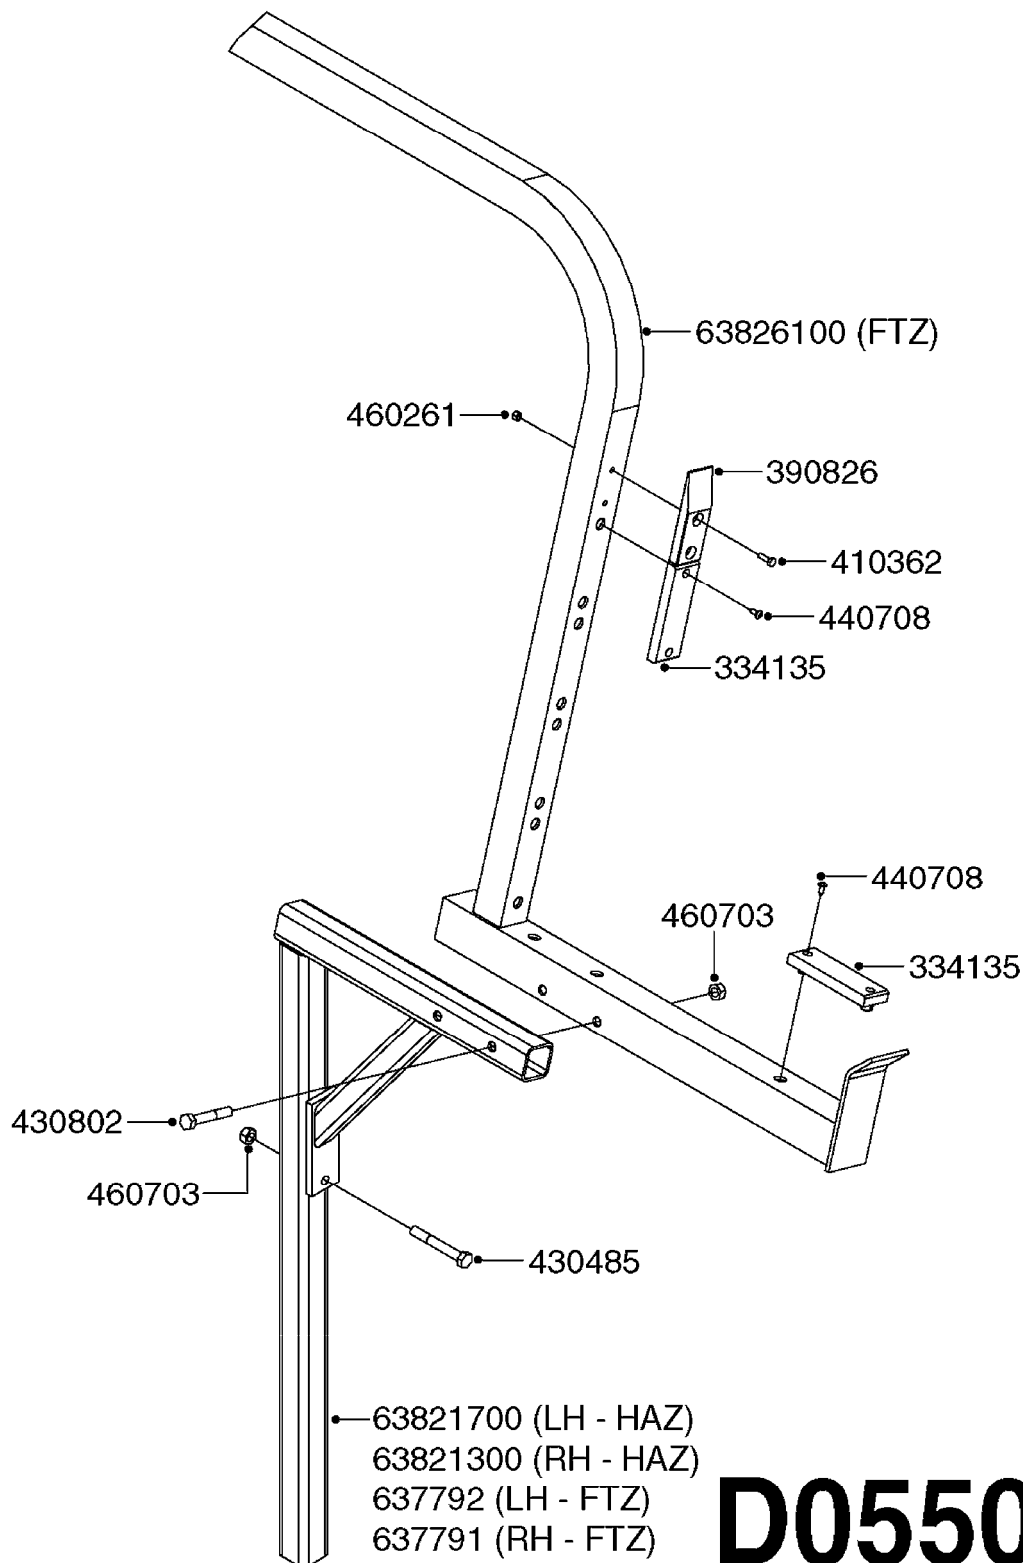

TRANSPORT BRACKET-FORCE CM/CM+
D0550-HIN, 01:01:16

Page 1

Date 12.08.2020 8:46

parts-n°	order qty	description
334135	1	SLIDE SHOE 140X45X15
390826	1	SLIDE PAD F.TRANSPORT BKT.CM/D
410362	1	BOLT HEX 8.8 SS M6X20
430485	1	BOLT HEX 8.8 DEL M12X90
430802	1	BOLT HEX 8.8 DEL M12X75
440708	1	SCREW M5.5X16 SELF TAPPING SS
460261	1	NUT HEX M6X1.00 LOCK DIN985 A2 SS
460703	1	NUT HEX M12X1.75 LOCK DIN985A2 SS
637791	1	TRANS.MOUNT BKT. CM PLTFORM RH
637792	1	TRANS.MOUNT BKT. CM PLTFORM LH
63821300	1	TRANS BKT CM FORCE PLTFORM RH
63821700	1	TRANS BKT CM FORCE PLTFORM LH
63826100	1	TRANS.BKT UPPER CM FORCE