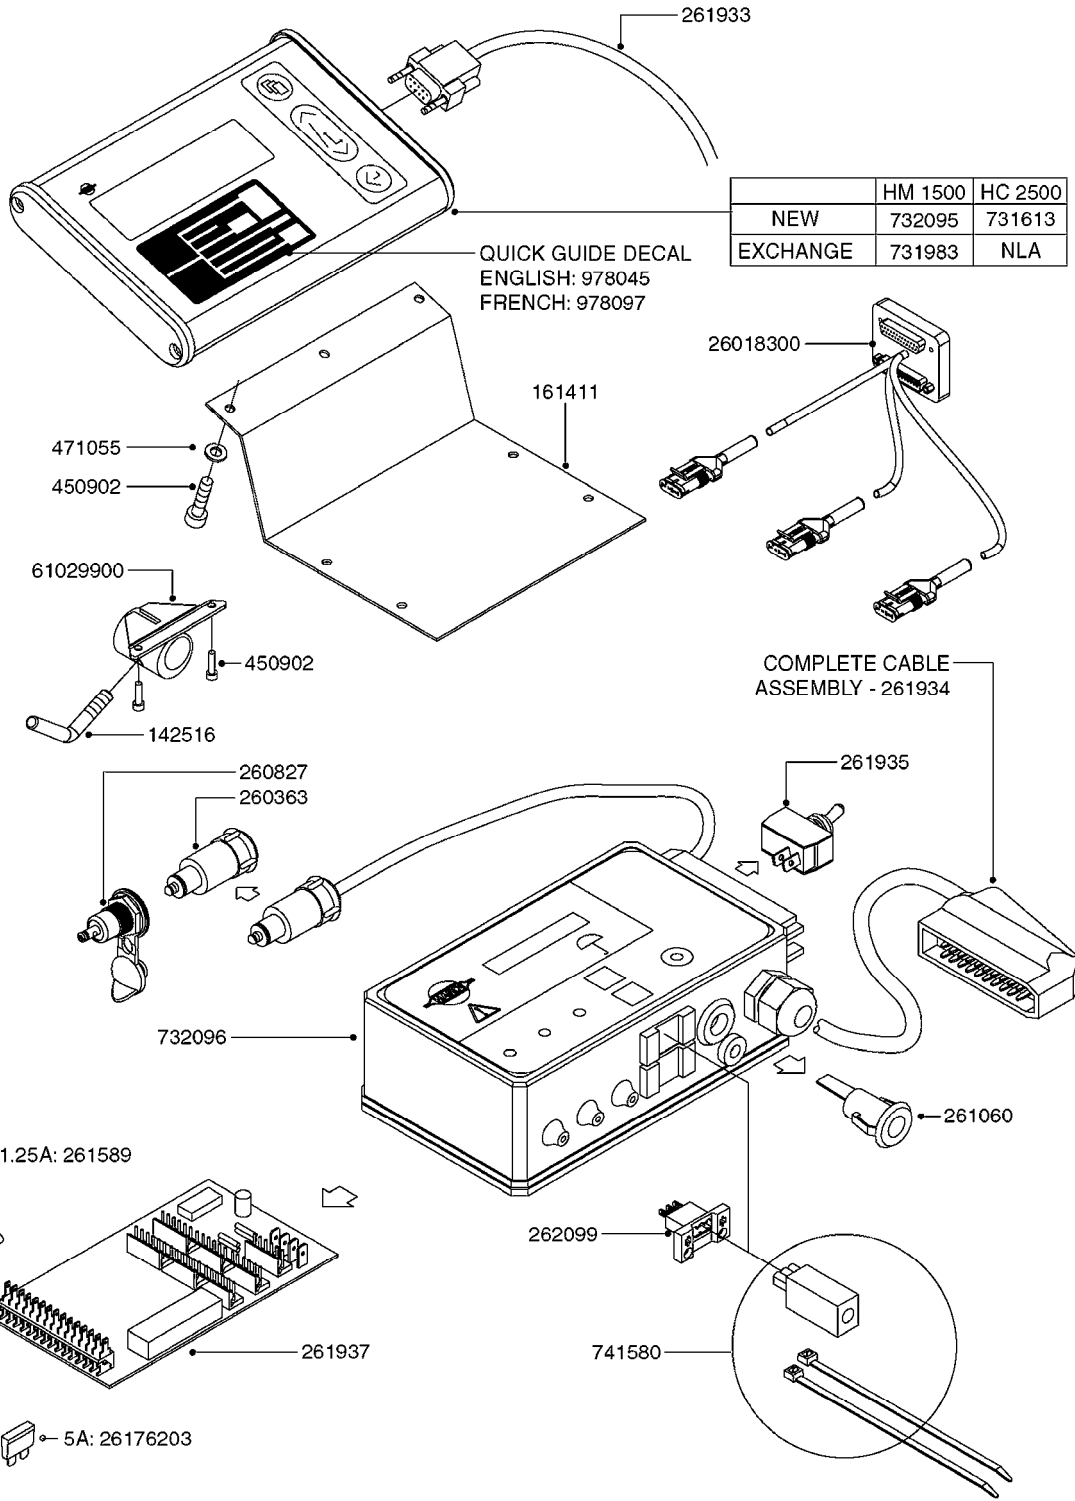

EZ-GUIDE 250 LIGHTBAR  
M0080-HIN, 01:01:16

Page 1

Date 12.08.2020 8:47

Pos.	parts-n°	order qty	description
1	26007603	1	CABLE, ANTENNA, EZGUIDEPLUS
2	26015603	1	ANTENNA AG15 L1,EZ GDE 500/250
3	26016103	1	EZ-GUIDE 500 CABLE UNTERM.FUSE
4	26016203	1	EZ-GUIDE 500 POWER CONN.CABLE
5	26017303	1	EZ-GUIDE 250 ALL PORT CABLE
6	26017703	1	EZ-GUIDE 250 POWER CABLE
7	26017803	1	EZ-GUIDE 250 LIGHTBAR DISPLAY
8	26017903	1	EZ-GUIDE 250 PATCH ANTENNA
9	28048203	1	EZ-GUIDE 500 MOUNT F.AG15 ANT.
10	28048303	1	EZ-GUIDE 250/500 RAM MNT.1.5"
11	67217403	1	EZ-GUIDE 250 QUICK REF.CARD
12	84210603	1	EZ GUIDE 250 LIGHTBAR