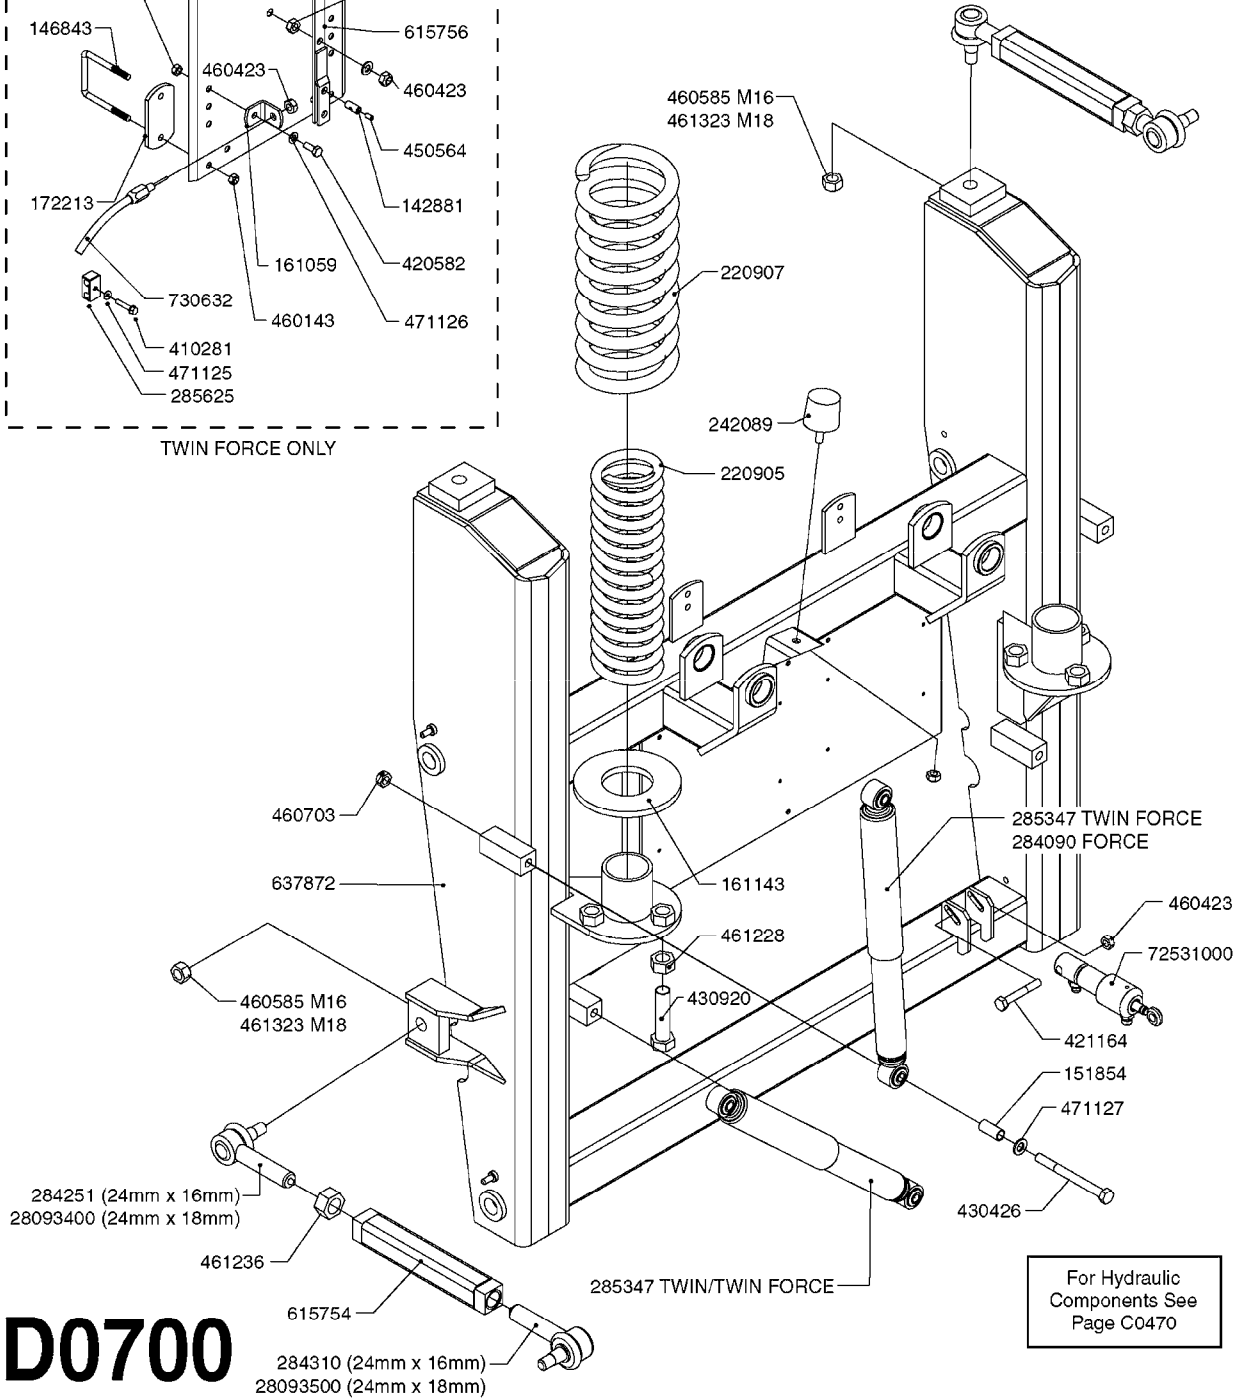

For Hydraulic
Components See
Page C0470

D0700

BOOM FORCE/TWIN FORCE LIFT F
D0700-HIN, 01:01:16

Page 1
Date 12.08.2020 8:46

parts-n°	order qty	description
142881	1	WIRE HOLDER FOR REMOTE CONTROL
146843	1	BOLT U M8 F.60 x 60
151854	1	BUSHING F.SHOCK
161056	1	PLATE F. TILT INDICATOR
161059	1	BRACKET F.TILT INDICATOR CABLE
161143	1	PLATE F SPRING
172213	1	FLAT BAR F.Boom STRAP
220905	1	SPRING D101/14 BLACK
220907	1	SPRING D144/19 BLACK
242089	1	RUBBER STOP D50X40 M10
284090	1	SHOCK ABSORBER
284251	1	ROD END 25Ø (24mm x 16mm) RH
284310	1	ROD END 25Ø (24mm x 16mm) LH
285347	1	SHOCK TF
285625	1	CLAMP FOR CABLE D12MM
410281	1	BOLT HEX 8.8 DEL M6X25 DIN933 A2
420582	1	BOLT HEX 8.8 DEL M8X20 FT A2
421002	1	BOLT HEX 8.8 DEL M10X30 FT DIN933
421164	1	BOLT HEX 8.8 DEL M10X70
430426	1	BOLT HEX 8.8 DEL M12X130
430920	1	BOLT HEX M20x80MM
450564	1	SCREW M6X12 ALLEN
460143	1	LOCK NUT M8 SST A2 DIN985
460342	1	NUT HEX M10 DEL DIN934
460423	1	NUT HEX M10X1.50 LOCK DIN985A2 SS
460585	1	LOCKING NUT M16 DIN985 A2 SS
460703	1	NUT HEX M12X1.75 LOCK DIN985A2 SS
461228	1	NUT HEX M20
461236	1	NUT HEX M24X1.5
461323	1	NUT HEX M18X1.5 LOCK
471122	1	WASHER, M10, Ø20/10.5X 2.0, SS
471125	1	WASHER M6U 6.4X14X1.2,A2 SS
471126	1	WASHER, M8, Ø16/ 8.4X 1.6, SS
471127	1	WASHER, M12, Ø24/13X24X2.5 SS
615754	1	TURN BUCKLE
615756	1	INDICATOR ARROW
637872	1	LIFT CENTER SECTION TF
730632	1	REMOTE INDICATOR CABLE 106"
978503	1	DECAL TILT SCALE TWIN FORCE
28093400	1	ROD END 35Ø (24mm x 18mm) RH
28093500	1	ROD END 35Ø (24mm x 18mm) LH
72531000	1	CYL. D25/12-50/78124200 W/FITT