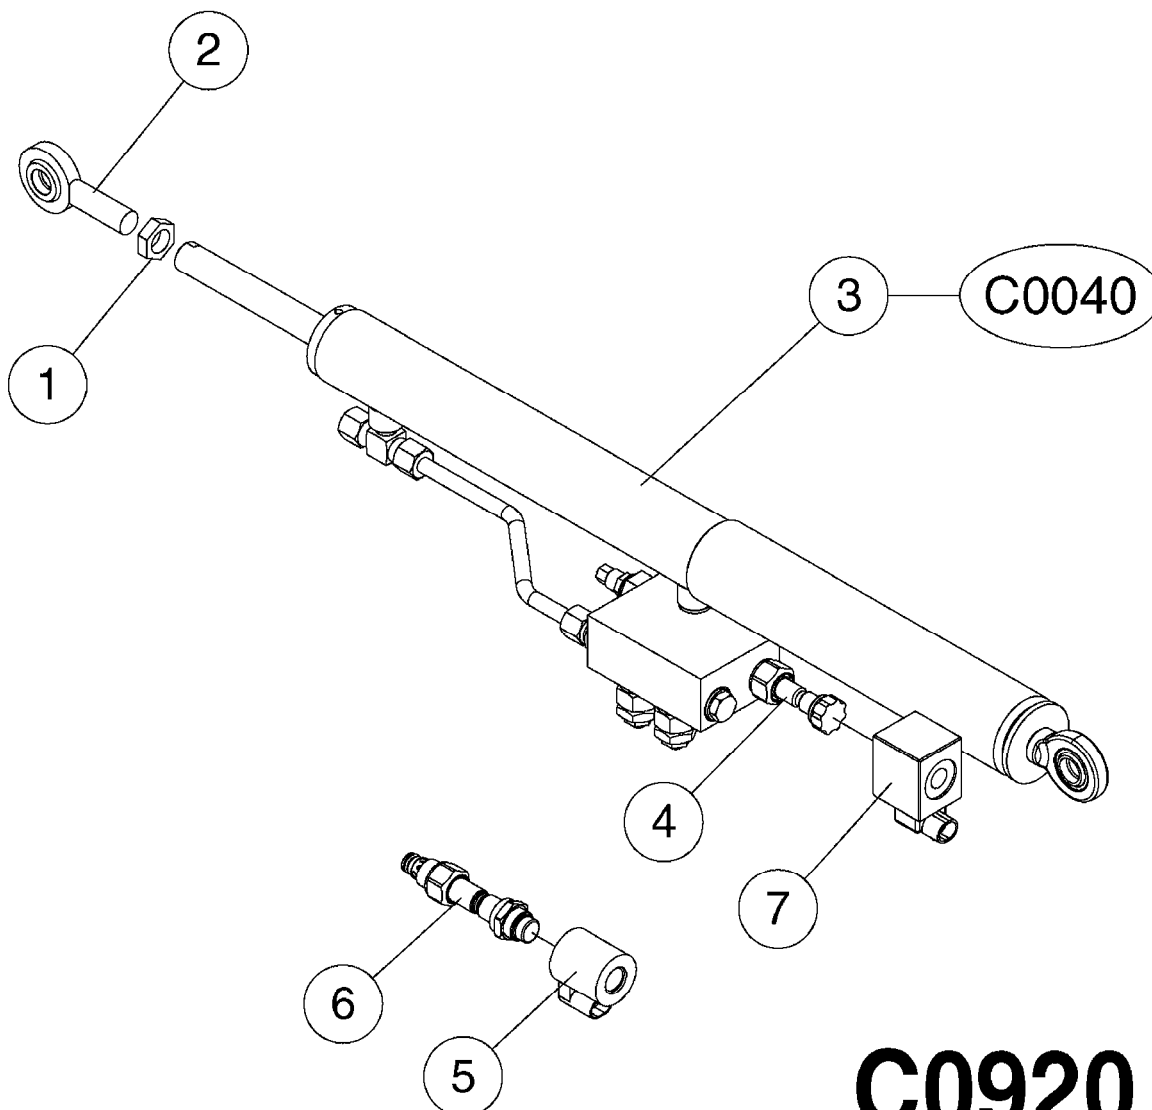

HYD. DAMPER, LOCKING CYLINDER
C0920-HIN, 05:06:19

Page 0

Date 12.08.2020 8:46

C0920