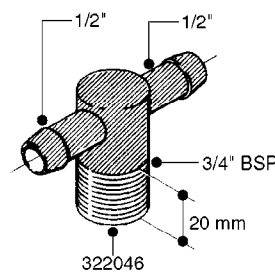

**L0040**

FITTINGS - NIPPLES & ELBOWS  
L0040-HIN, 01:01:16

Page 1

Date 12.08.2020 8:47

parts-n°	order qty	description
10530803	1	FITT.PO.SE 2.00X2.00 45 DEG.
320191	1	FITT.DK ELB 3/8' BSP 45 DEGREE
320482	1	FITT.DK ELB. 1/2" BSP 60 DEG.
320596	1	FITT.DK ELB 3/8'-1/2'BSP 45DEG
320607	1	FITT.DK HN 3/8M X 3/8F BSP LNG
320633	1	FITT.DK HN 3/8"M X 3/8"F BSP
321451	1	FITT.DK ELB.1-1/2 X1-1/4 80DEG
321532	1	FITT.DK REDUC 3/4' X 1/2' BSP
390233	1	FITT.DK REDUC 1-1/2" X 1" BSP