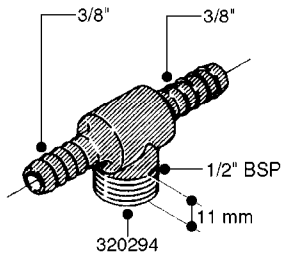

**L0040**

FITTINGS - NIPPLES & ELBOWS  
L0040-HIN, 01:01:16

Page 1

Date 12.08.2020 8:47

parts-n°	order qty	description
10530803	1	FITT.PO.SE 2.00X2.00 45 DEG.
320191	1	FITT.DK ELB 3/8' BSP 45 DEGREE
320482	1	FITT.DK ELB. 1/2" BSP 60 DEG.
320596	1	FITT.DK ELB 3/8'-1/2'BSP 45DEG
320607	1	FITT.DK HN 3/8M X 3/8F BSP LNG
320633	1	FITT.DK HN 3/8"M X 3/8"F BSP
321451	1	FITT.DK ELB.1-1/2 X1-1/4 80DEG
321532	1	FITT.DK REDUC 3/4' X 1/2' BSP
390233	1	FITT.DK REDUC 1-1/2" X 1" BSP