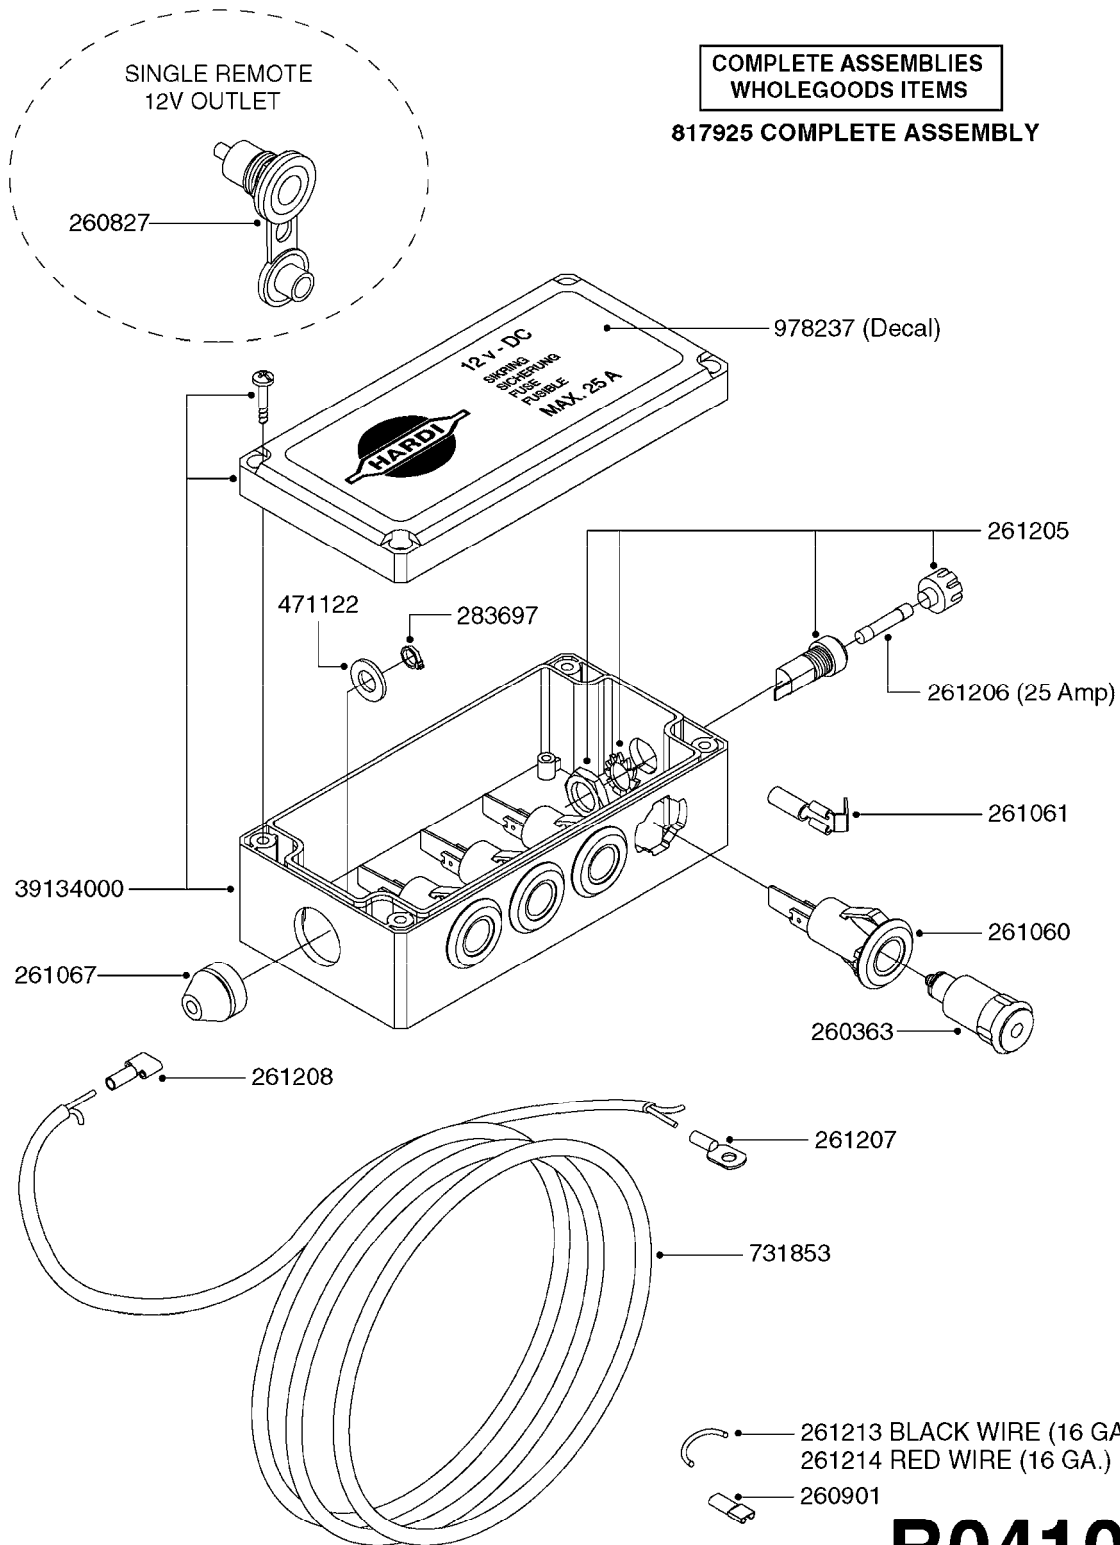

12 VOLT OUTLET BOX
B0410-HIN, 01:01:16

12 VOLT OUTLET BOX
B0410-HIN, 01:01:16

Page 1
Date 12.08.2020 8:46

parts-n°	order qty	description
260363	1	PLUG 2 POLE 12V
260827	1	PLUG F.EC ATTACHMENTS
260901	1	SPADE F.ELEC CONN.1.5MM BLUE
261060	1	PLUG F.EC ATTACHMENTS
261061	1	SPADE F.ELEC.2 WAY CONNECTOR
261067	1	GROMMET 10-14 GREY
261205	1	FUSE HOLDER
261206	1	FUSE 25 A
261207	1	ELECTRIC CONNECTOR 4MM
261208	1	SPADE F.ELEC.CONNECTOR 4MM
261213	1	WIRE 6.4MM BLACK
261214	1	WIRE 6.4MM RED
283697	1	TIESTRAP 200MM
471122	1	WASHER, M10, Ø20/10.5X 2.0, SS
731853	1	CABLE 2X4MM L=138"
817925	1	OUTLET BOX 12 VOLT ELEC.
978237	1	DECAL OUTLET BOX
39134000	1	BOX, COMPLETE, 12V POWER BOX