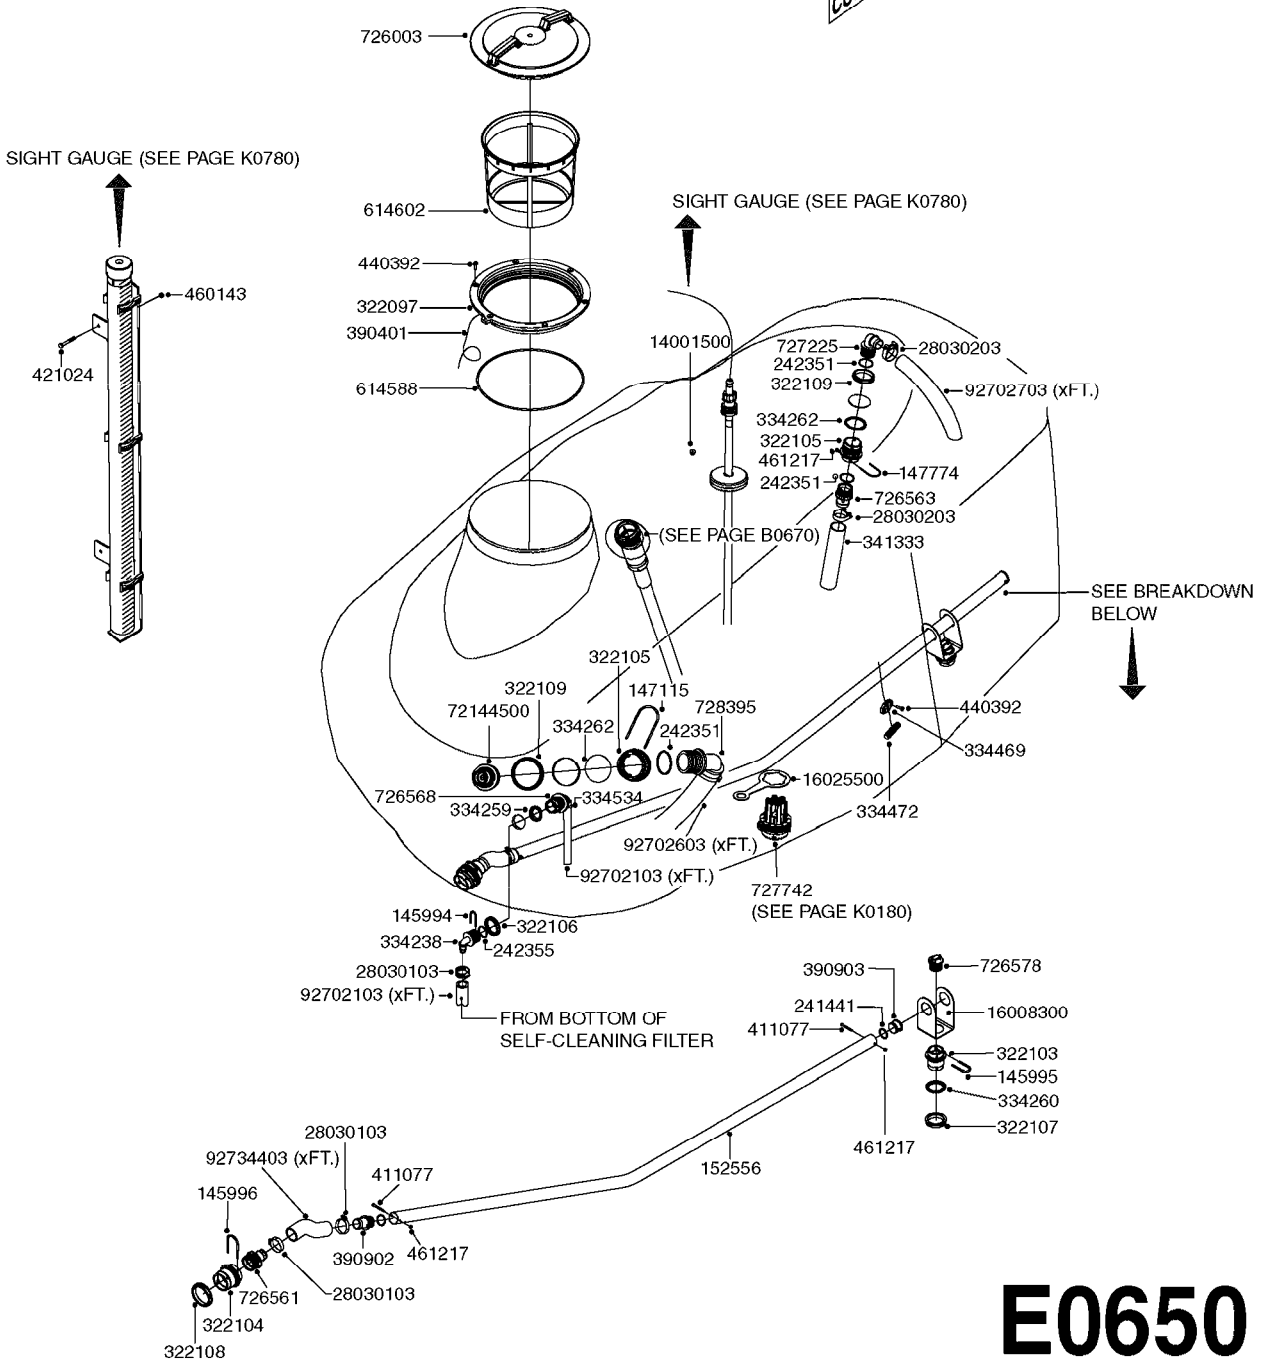

plus 978066

TANK - CM+1200, CM1500
E0650-HIN, 23:08:18

Page 1
Date 12.08.2020 8:46

parts-n°	order qty	description
145994	1	FITT.DK S-40 FORK
145995	1	FITT.DK S-53 FORK
145996	1	FITT.DK S-67 FORK
147115	1	FITT.DK S-93 FORK SPECIAL
147774	1	FITT.DK S-93 FORK W. M5 THREAD
152556	1	SPARGE TUBE CM1200+
241441	1	O-RING D29.3X3
242351	1	O-RING D69.5X3.0 VITON F.S-93
242355	1	O-RING D19.2X3.0 VITON F.S-40
322097	1	THREADED RING F. LID
322103	1	FITT.DK S-53 BULKHEAD
322104	1	FITT.DK S-67 BULKHEAD
322105	1	FITT.DK S-93 BULKHEAD DOUBLE
322106	1	FITT.DK S-40 BULKHEAD NUT
322107	1	FITT.DK S-53 BULKHEAD NUT
322108	1	FITT.DK S-67 BULKHEAD NUT
322109	1	FITT.DK S-93 BULKHEAD NUT
334238	1	FITT.DK S-40 ELB.1/2"
334259	1	GASKET F. S-40 BULKHEAD
334260	1	GASKET F. S-53 BULKHEAD
334262	1	GASKET F.S-93 BULKHEAD
334469	1	CLEVIS F.CORD TOP DRAIN ASSY.
334472	1	HANDLE FOR TOP DRAIN
334534	1	CLAMP HOSE PLASTIC 1/2"
341333	1	TUBE Ø57/Ø52 L=1500 BLACK PE
390401	1	CORD NYLON F.LID 900MM
390902	1	SPARGE TUBE FITT FRONT
390903	1	CAP SPARGE TUBE
411077	1	SCREW M5X45 STAINLESS
421024	1	BOLT HEX 8.8 DEL M8X60
440392	1	SCREW 6.3 X 25.0 DIN7981C TORX
460143	1	LOCK NUT M8 SST A2 DIN985
461217	1	NUT HEX M5 LOCK
614588	1	SEAL F. LID
614602	1	FILTER BASKET
726003	1	LID F. TANK
726561	1	FITT.DK S-67 STR.1-1/4" O-RING
726563	1	FITT.DK S-93 STR 2" W/O-RING
726568	1	FITT.DK.S-53 HB 1/2"90 W/O-RING
726578	1	FITT.DK S53 PLUG WITH O-RING
727225	1	FITT.DK S-93 ELB.2'PVC W/ORING
727742	1	TOP DRAIN CORD TYPE
728395	1	FITT.DK S-93 ELB.1-1/2" 90 DEG
978066	1	DECAL PLUS
978427	1	DECAL COMMANDER 125 X 600MM
14001500	1	GROMMET F.TOP DRAIN CORD
16008300	1	BRACKET SPARGE TUBE
16025500	1	TANK SPACER SIGHT GAUGE
28030103	1	CLAMP HOSE GEAR P5/4-S1.5"6724
28030203	1	CLAMP HOSE T-BOLT S2" 235-67
35000304	1	TANK RAW CM1500
72144500	1	SAFETY VALVE 15 BAR S93
92702103	1	HOSE R X1/2" X300PSI WP X0012"
92702603	1	HOSE PVC SUCT GRAY 1-1/2"
92702703	1	HOSE PVC SUCT GRAY 2"
92734403	1	HOSE R X5/4" X200PSI WP X0012"
97837600	1	HARDI LOGO Ø282X450 F.METAL/ PLASTIC 3D