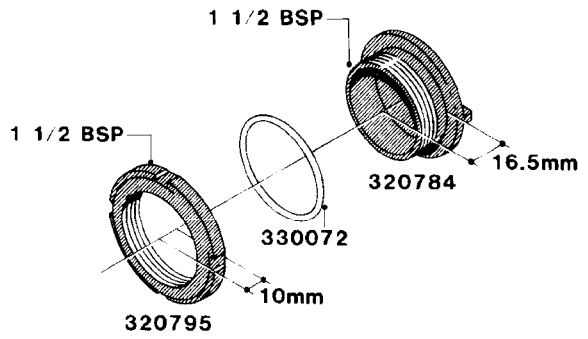

L0060

FITTINGS - BULKHEAD
L0060-HIN, 01:01:16

Page 1

Date 12.08.2020 8:47

parts-n°	order qty	description
141046	1	NUT 3/8" BSP
141341	1	NUT 1/4' BSP
240284	1	O-RING D82,5/75 X 3,5
320456	1	FITT.DK BULKHEAD 1"BSP DOUBLE
320467	1	FITT.DK BULKHEAD 1"BSP SINGLE
320471	1	FITT.DK NUT 1" BSP JAMB
320541	1	FITT.DK BULKHEAD 2-1/2'BSP SIN
320552	1	FITT.DK NUT 2-1/2' BSP JAMB
320644	1	FITT.DK ELB.3/4"HB X 1" BSP
320784	1	FITT.DK CAP 1-1/2" BSP
320795	1	FITT.DK NUT 1-1/2" BSP JAMB
320935	1	FITT.DK BULKHEAD 1/4' BSP SING
320946	1	FITT.DK BULKHEAD 3/8' BSP SING
321296	1	FITT.DK BULKHEAD 1/2" BSP SING
321307	1	FITT.DK NUT 1/2" BSP JAMB
321333	1	FITT.DK BULK 1-1/2" X 1"F BSP
330061	1	O-RING D16/D11X2,5
330072	1	O-RING D53.5/D45.5X4
330212	1	O-RING D19/D14X2.4 F.1/2"NUT
332577	1	O-RING D38/D30X4 F.1" PUR.
332592	1	O-RING D26/D20X3