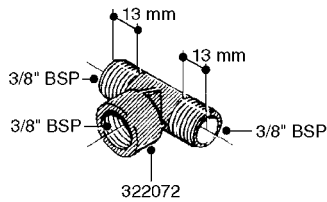

**L0010**

parts-n°	order qty	description
240085	1	O-RING D13,1/8,3X02,4 NITRIL
241441	1	O-RING D29.3X3
242594	1	O-RING D14 X 1.78 SCH.70-EPDM
320084	1	FITT.DK NUT 1/2" BSP
320095	1	FITT.DK NUT 1" BSP
320117	1	FITT.DK CONN.1/2"BSP F. 1" CAP
320187	1	FITT.DK CAP 3/8" BSP BLACK
320283	1	FITT.DK NUT 3/4"BSP
320821	1	FITT.DK NUT 1-1/2" BSP
321495	1	FITT.DK REDUC 1/4'BSP F.3/4'NT
321576	1	FITT.DK CONN 1/2"BSP F.3/4"NUT
330013	1	O-RING 2.5 X 10 PUR
330212	1	O-RING D19/D14X2.4 F.1/2"NUT
330326	1	O-RING D30/D24X2 F.1"NUT
330341	1	FITT.DK HB 1" F. 1" NUT
330595	1	O-RING D24.6/D20X2.1 -3/4"
330665	1	FITT.DK HB 3/4"F.1" NUT
330676	1	FITT.DK HB 3/8" F. 1/2" NUT
330687	1	FITT.DK HB 1/2" F. 1/2" NUT
330691	1	FITT.DK HB 3/4'F.3/4' NUT
330783	1	FITT.DK HB 3/8" F.3/8" NUT
331262	1	FITT.DK HB 1-1/2" F. 1-1/2"NUT
331273	1	O-RING D44/D38X2 F.1-1/2"
331446	1	FITT.DK HB 1" F.1-1/2" NUT
331807	1	FITT.DK HB 5/16" F.3/8" NUT
332286	1	FITT.DK HB 1/2" F. 3/4" NUT
332905	1	FITT.DK HB 1/2" F. 3/4" CAP
332927	1	FITT.DK PLUG F. NOZZLE TUBE
333292	1	FITT.DK HB 1"O'RING F.1-1/2"
333664	1	FITT.DK HB 5/16' F. 1/2' NUT
334044	1	FITT.DK HB 3/4' F. 3/4' CAP
334059	1	FITT.DK EL 1" 110 DEG.F.1-1/2"
334123	1	FITT.DK HB 1-1/4"O-RNG F.1-1/2"
334150	1	FITT.DK HB 1-1/4" 110 F.1-1/2"
390542	1	PLUG WASHER FOR 3/4'CAP NUT
716236	1	FITT.DK HB 1/2" ASSY. F. 3/4"
716413	1	FITT.DK PLUG ASSY. F.NOZ TUBE
717426	1	FITT.DK REDUC 1/4"BSP F.3/4"N
720856	1	FITT.DK 1/2'BSP ASSY.F.3/4'NUT
724621	1	FITT.DK HB 3/4"ASSY F.3/4" NUT