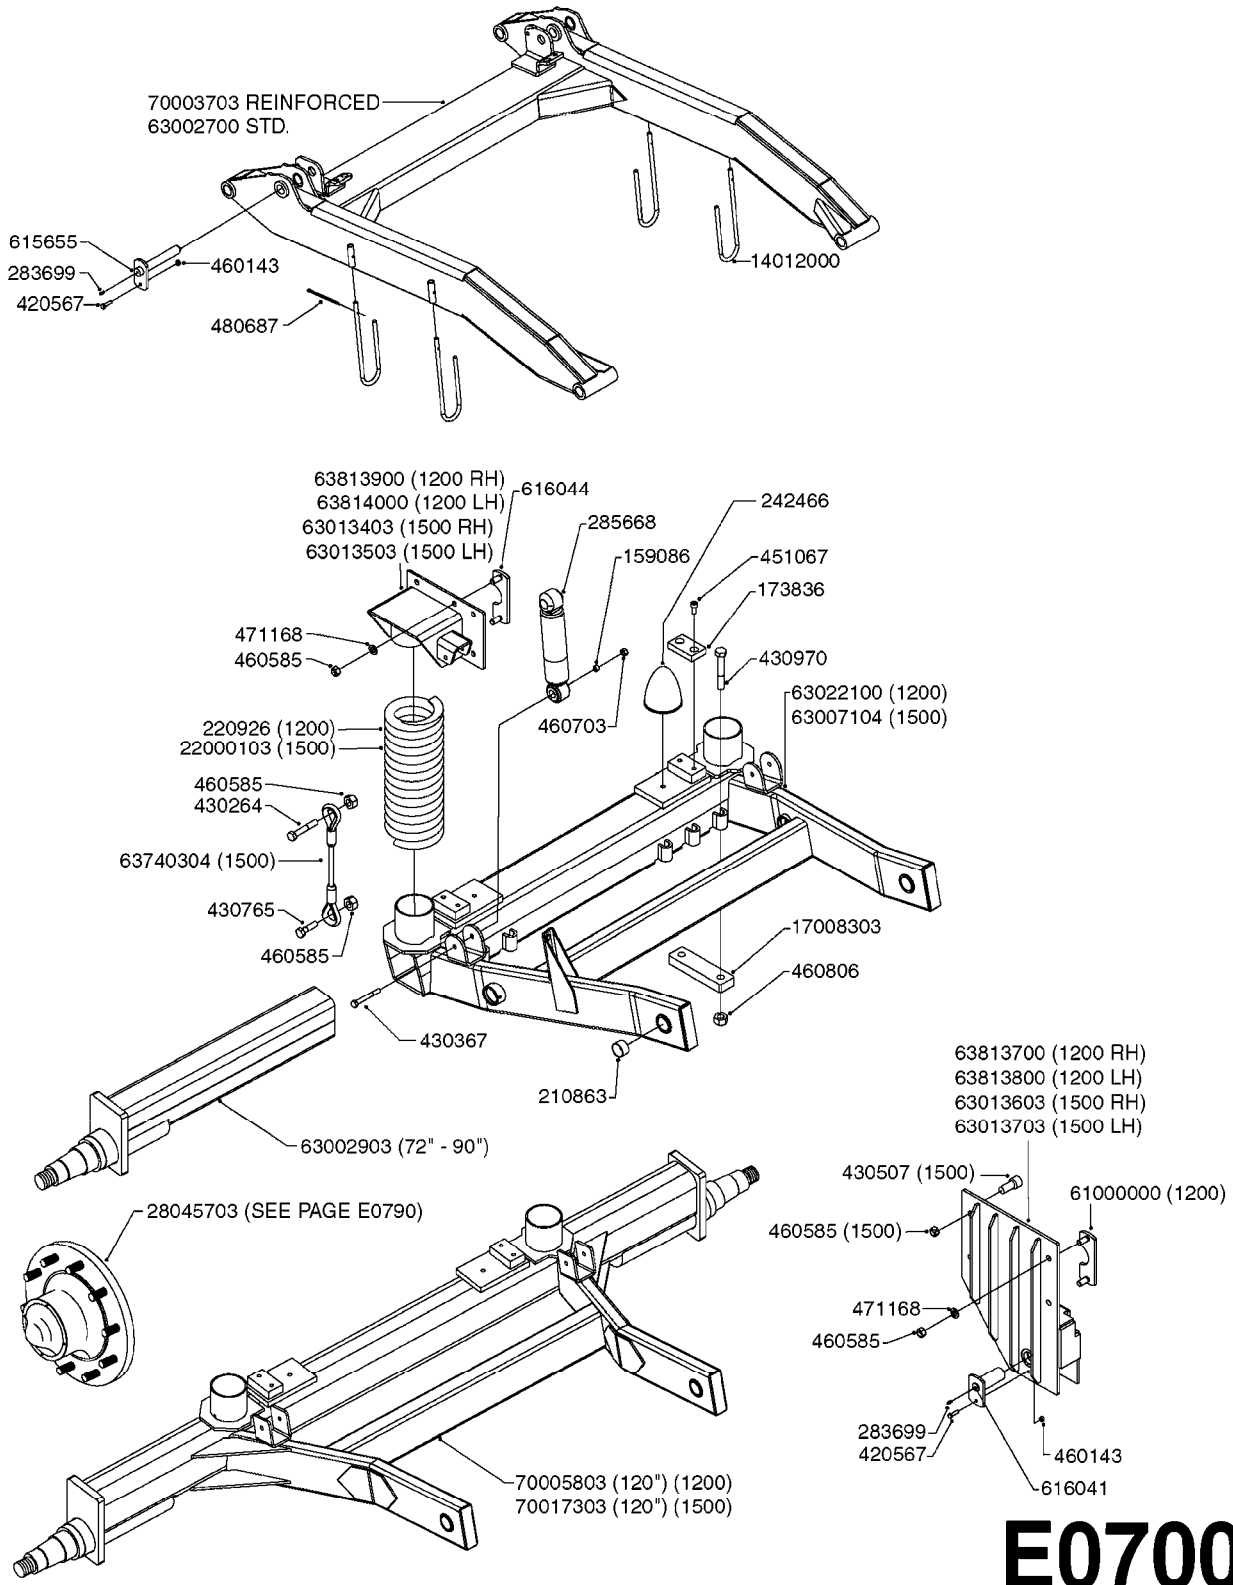

Page 1  
Date 12.08.2020 8:46

parts-n°	order qty	description
147248	1	PIN PIVOT F. DRAWBAR CM750+
147534	1	PIN PIVOT F.DRAWBAR CM1200+
147755	1	BOLT HEX SPECIAL M30 L=75
161923	1	SUPPORT PLATE F. PTO CM+
168790	1	WASHER D96.0/52.0 X 3.0
173571	1	FLATBAR F. USA HITCH CM750
194773	1	C CHANNEL 14.5X8,8X3,5X2 L=24
210776	1	BUSHING F.TWIN STEERING ARM
270599	1	SWIVEL Ø42
283699	1	GREASE NIPPLE M6X1
283772	1	GREASE NIPPLE M6X1 90°
285723	1	JACK ASSY. COMMANDER 750 PLUS
410185	1	BOLT HEX 8.8 DEL M6X16
420626	1	BOLT HEX 8.8 DEL M10X20 FT
421229	1	BOLT HEX 8.8 DEL M8x120
430908	1	BOLT HEX 8.8 DEL M12X200
430934	1	BOLT HEX 8.8 DEL M16X80
430936	1	BOLT HEX M20 X 70MM DEL
430947	1	BOLT HEX 8.8 DEL M12X210
430970	1	BOLT HEX M20X120 DIN931- DEL
430974	1	BOLT HEX M30X140
451063	1	SET SCREW M12X40
460143	1	LOCK NUT M8 SST A2 DIN985
460261	1	NUT HEX M6X1.00 LOCK DIN985 A2 SS
460423	1	NUT HEX M10X1.50 LOCK DIN985A2 SS
460585	1	LOCKING NUT M16 DIN985 A2 SS
460806	1	NUT HEX M20X2.50 LOCK DIN985A2 SS
461236	1	NUT HEX M24X1.5
461300	1	NUT HEX M24X1.5 LH
461316	1	NUT HEX LOCK M30X3.5 DIN 985
471122	1	WASHER, M10, Ø20/10.5X 2.0, SS
480244	1	PIN SNAP D4.5
480502	1	PIN RETAINING M10X50 DIN 1481
615163	1	TURN BUCKLE COM. 1200+ M24
615509	1	TURN BUCKLE COM. 750+ M24 - RED
14001200	1	DRAWBAR PIN COMMANDER 750 PLUS
14001300	1	DRAWBAR PIN CM1200+
14001400	1	PIN F. JACKSTAND CM+
16001200	1	HYD HOSE STORAGE BKT. REAR
16001300	1	HYD HOSE STORAGE BKT. FRONT
16040700	1	HOSE HOLDER 1-1/2" CM+
16040800	1	HOSE HOLDER 2" CM+
16391700	1	FLATBAR F. CLEVIS, PAINTED
28082600	1	SUPPORT LEG F. NAV, CM+3000KG
61001300	1	TURN BUCKLE END LH 750+ M24
61001400	1	TURN BUCKLE END RH 1200+ M24
61001500	1	TURN BUCKLE END LH 1200 PLUS
61003100	1	TURN BUCKLE END RH 750+ M24
63005900	1	HITCH COMMANDER 750 PLUS
63006000	1	HITCH COMMANDER 1200 PLUS
63009800	1	SWIVEL HITCH COM. 1200 Plus
63026700	1	CLEVIS HITCH COM.+ 1200
63026800	1	CLEVIS HITCH COM.+ 750
63825900	1	CABLE SUPPORT COM 750 PLUS
63826000	1	CABLE HOSE HOLDER COM 1200
63826200	1	SWIVEL HITCH COM. 750 PLUS