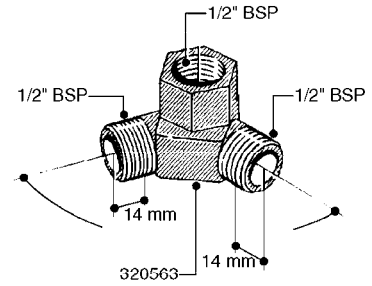

**L0010**

parts-n°	order qty	description
240085	1	O-RING D13,1/8,3X02,4 NITRIL
241441	1	O-RING D29.3X3
242594	1	O-RING D14 X 1.78 SCH.70-EPDM
320084	1	FITT.DK NUT 1/2" BSP
320095	1	FITT.DK NUT 1" BSP
320117	1	FITT.DK CONN.1/2"BSP F. 1" CAP
320187	1	FITT.DK CAP 3/8" BSP BLACK
320283	1	FITT.DK NUT 3/4"BSP
320821	1	FITT.DK NUT 1-1/2" BSP
321495	1	FITT.DK REDUC 1/4'BSP F.3/4'NT
321576	1	FITT.DK CONN 1/2"BSP F.3/4"NUT
330013	1	O-RING 2.5 X 10 PUR
330212	1	O-RING D19/D14X2.4 F.1/2"NUT
330326	1	O-RING D30/D24X2 F.1"NUT
330341	1	FITT.DK HB 1" F. 1" NUT
330595	1	O-RING D24.6/D20X2.1 -3/4"
330665	1	FITT.DK HB 3/4"F.1" NUT
330676	1	FITT.DK HB 3/8" F. 1/2" NUT
330687	1	FITT.DK HB 1/2" F. 1/2" NUT
330691	1	FITT.DK HB 3/4'F.3/4' NUT
330783	1	FITT.DK HB 3/8" F.3/8" NUT
331262	1	FITT.DK HB 1-1/2" F. 1-1/2"NUT
331273	1	O-RING D44/D38X2 F.1-1/2"
331446	1	FITT.DK HB 1" F.1-1/2" NUT
331807	1	FITT.DK HB 5/16" F.3/8" NUT
332286	1	FITT.DK HB 1/2" F. 3/4" NUT
332905	1	FITT.DK HB 1/2" F. 3/4" CAP
332927	1	FITT.DK PLUG F. NOZZLE TUBE
333292	1	FITT.DK HB 1"O'RING F.1-1/2"
333664	1	FITT.DK HB 5/16' F. 1/2' NUT
334044	1	FITT.DK HB 3/4' F. 3/4' CAP
334059	1	FITT.DK EL 1" 110 DEG.F.1-1/2"
334123	1	FITT.DK HB 1-1/4"O-RNG F.1-1/2"
334150	1	FITT.DK HB 1-1/4" 110 F.1-1/2"
390542	1	PLUG WASHER FOR 3/4'CAP NUT
716236	1	FITT.DK HB 1/2" ASSY. F. 3/4"
716413	1	FITT.DK PLUG ASSY. F.NOZ TUBE
717426	1	FITT.DK REDUC 1/4"BSP F.3/4"N
720856	1	FITT.DK 1/2'BSP ASSY.F.3/4'NUT
724621	1	FITT.DK HB 3/4"ASSY F.3/4" NUT