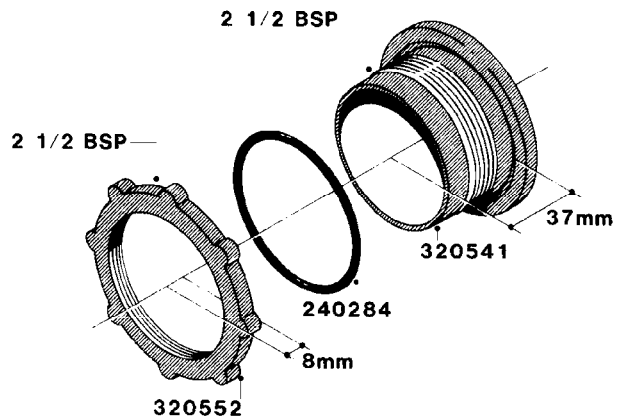

L0060

FITTINGS - BULKHEAD
L0060-HIN, 01:01:16

Page 1

Date 12.08.2020 8:47

parts-n°	order qty	description
141046	1	NUT 3/8" BSP
141341	1	NUT 1/4' BSP
240284	1	O-RING D82,5/75 X 3,5
320456	1	FITT.DK BULKHEAD 1"BSP DOUBLE
320467	1	FITT.DK BULKHEAD 1"BSP SINGLE
320471	1	FITT.DK NUT 1" BSP JAMB
320541	1	FITT.DK BULKHEAD 2-1/2'BSP SIN
320552	1	FITT.DK NUT 2-1/2' BSP JAMB
320644	1	FITT.DK ELB.3/4"HB X 1" BSP
320784	1	FITT.DK CAP 1-1/2" BSP
320795	1	FITT.DK NUT 1-1/2" BSP JAMB
320935	1	FITT.DK BULKHEAD 1/4' BSP SING
320946	1	FITT.DK BULKHEAD 3/8' BSP SING
321296	1	FITT.DK BULKHEAD 1/2" BSP SING
321307	1	FITT.DK NUT 1/2" BSP JAMB
321333	1	FITT.DK BULK 1-1/2" X 1"F BSP
330061	1	O-RING D16/D11X2,5
330072	1	O-RING D53.5/D45.5X4
330212	1	O-RING D19/D14X2.4 F.1/2"NUT
332577	1	O-RING D38/D30X4 F.1" PUR.
332592	1	O-RING D26/D20X3