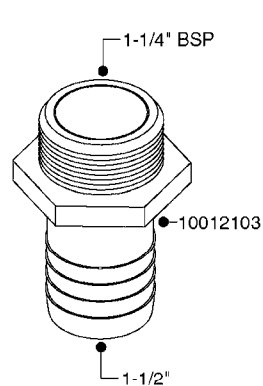

**L0040**

FITTINGS - NIPPLES & ELBOWS  
L0040-HIN, 01:01:16

Page 1

Date 12.08.2020 8:47

parts-n°	order qty	description
10530803	1	FITT.PO.SE 2.00X2.00 45 DEG.
320191	1	FITT.DK ELB 3/8' BSP 45 DEGREE
320482	1	FITT.DK ELB. 1/2" BSP 60 DEG.
320596	1	FITT.DK ELB 3/8'-1/2'BSP 45DEG
320607	1	FITT.DK HN 3/8M X 3/8F BSP LNG
320633	1	FITT.DK HN 3/8"M X 3/8"F BSP
321451	1	FITT.DK ELB.1-1/2 X1-1/4 80DEG
321532	1	FITT.DK REDUC 3/4' X 1/2' BSP
390233	1	FITT.DK REDUC 1-1/2" X 1" BSP