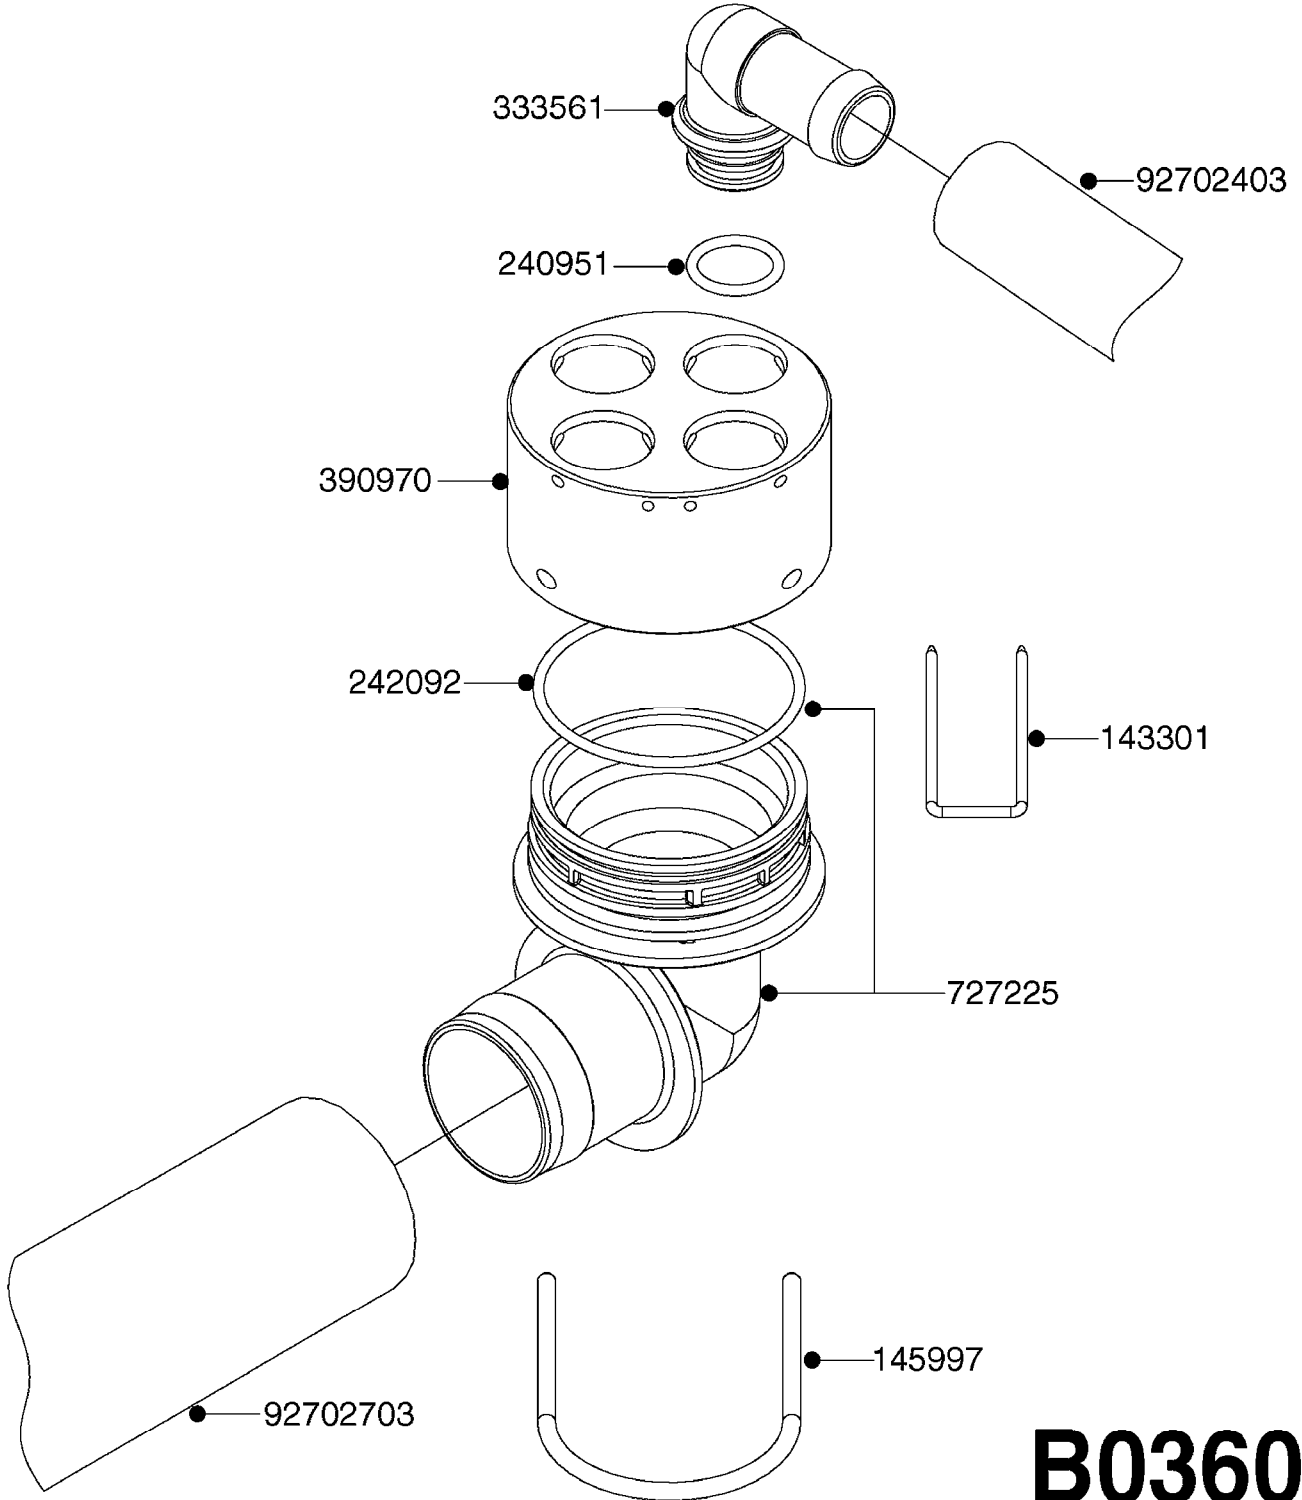

EC RETURN MANIFOLD
B0360-HIN, 28:05:19

EC RETURN MANIFOLD
B0360-HIN, 28:05:19

Page 1
Date 12.08.2020 8:46

parts-n°	order qty	description
143301	1	LOCK CLAMP 78 MM
145997	1	FITT.DK S-93 FORK
240951	1	O-RING D21.2X3 NITRIL
242092	1	O-RING D69.5X3
333561	1	FITT.DK ELB.1" EC RETURN
390970	1	DISTRIBUTOR S93 4XD27
727225	1	FITT.DK S-93 ELB.2'PVC W/ORING
92702403	1	HOSE PVC SUCT GRAY 1"
92702703	1	HOSE PVC SUCT GRAY 2"