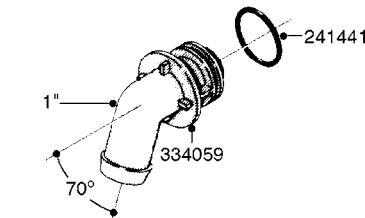

**L0010**

parts-n°	order qty	description
240085	1	O-RING D13,1/8,3X02,4 NITRIL
241441	1	O-RING D29.3X3
242594	1	O-RING D14 X 1.78 SCH.70-EPDM
320084	1	FITT.DK NUT 1/2" BSP
320095	1	FITT.DK NUT 1" BSP
320117	1	FITT.DK CONN.1/2"BSP F. 1" CAP
320187	1	FITT.DK CAP 3/8" BSP BLACK
320283	1	FITT.DK NUT 3/4"BSP
320821	1	FITT.DK NUT 1-1/2" BSP
321495	1	FITT.DK REDUC 1/4'BSP F.3/4'NT
321576	1	FITT.DK CONN 1/2"BSP F.3/4"NUT
330013	1	O-RING 2.5 X 10 PUR
330212	1	O-RING D19/D14X2.4 F.1/2"NUT
330326	1	O-RING D30/D24X2 F.1"NUT
330341	1	FITT.DK HB 1" F. 1" NUT
330595	1	O-RING D24.6/D20X2.1 -3/4"
330665	1	FITT.DK HB 3/4"F.1" NUT
330676	1	FITT.DK HB 3/8" F. 1/2" NUT
330687	1	FITT.DK HB 1/2" F. 1/2" NUT
330691	1	FITT.DK HB 3/4'F.3/4' NUT
330783	1	FITT.DK HB 3/8" F.3/8" NUT
331262	1	FITT.DK HB 1-1/2" F. 1-1/2"NUT
331273	1	O-RING D44/D38X2 F.1-1/2"
331446	1	FITT.DK HB 1" F.1-1/2" NUT
331807	1	FITT.DK HB 5/16" F.3/8" NUT
332286	1	FITT.DK HB 1/2" F. 3/4" NUT
332905	1	FITT.DK HB 1/2" F. 3/4" CAP
332927	1	FITT.DK PLUG F. NOZZLE TUBE
333292	1	FITT.DK HB 1"O'RING F.1-1/2"
333664	1	FITT.DK HB 5/16' F. 1/2' NUT
334044	1	FITT.DK HB 3/4' F. 3/4' CAP
334059	1	FITT.DK EL 1" 110 DEG.F.1-1/2"
334123	1	FITT.DK HB 1-1/4"O-RNG F.1-1/2"
334150	1	FITT.DK HB 1-1/4" 110 F.1-1/2"
390542	1	PLUG WASHER FOR 3/4'CAP NUT
716236	1	FITT.DK HB 1/2" ASSY. F. 3/4"
716413	1	FITT.DK PLUG ASSY. F.NOZ TUBE
717426	1	FITT.DK REDUC 1/4"BSP F.3/4"N
720856	1	FITT.DK 1/2'BSP ASSY.F.3/4'NUT
724621	1	FITT.DK HB 3/4"ASSY F.3/4" NUT