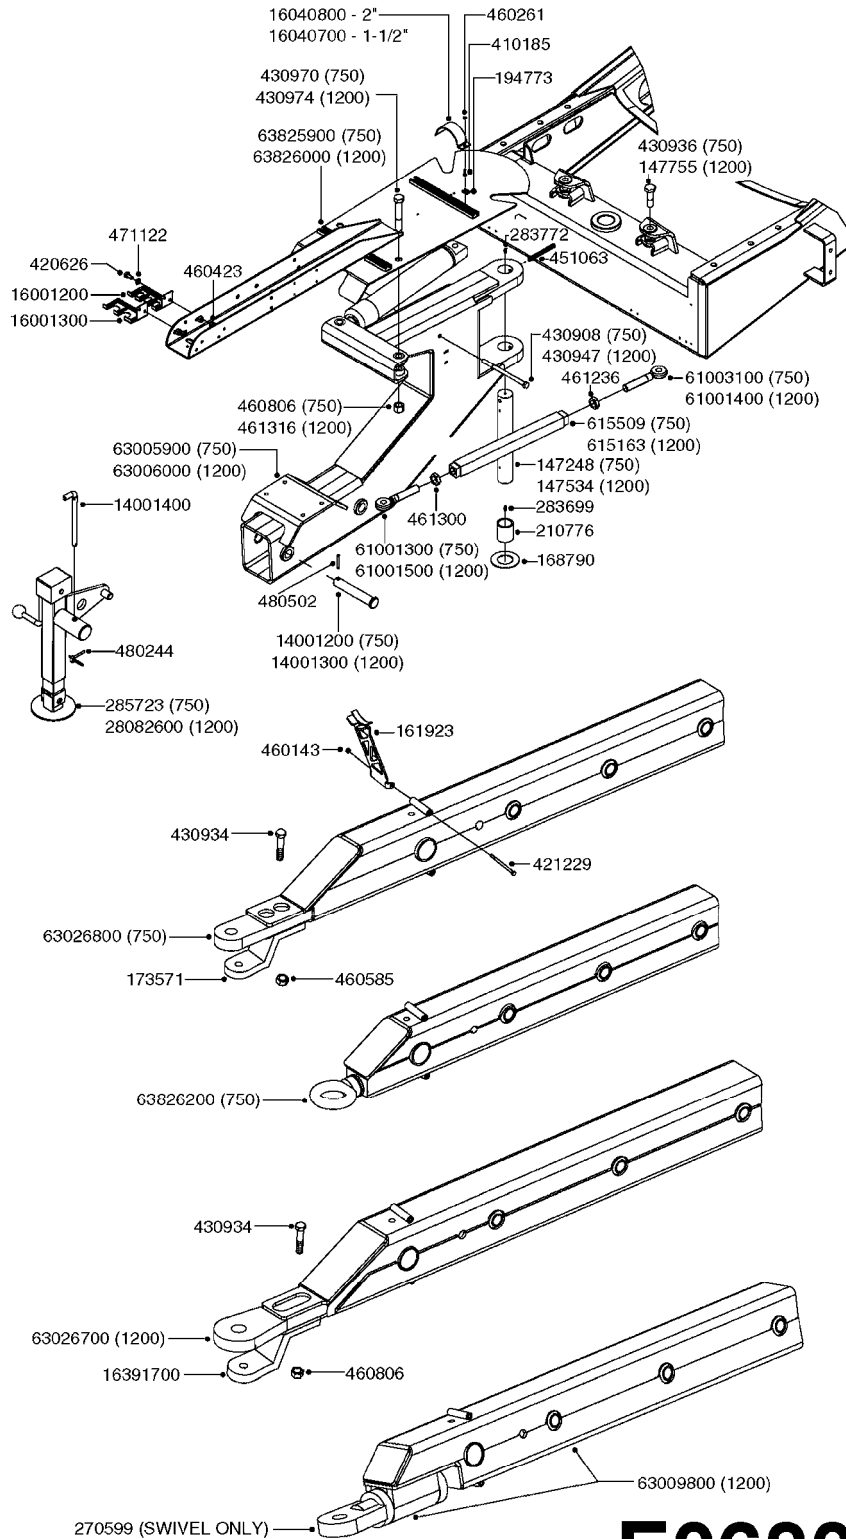

DRAWBAR - CM+750/1200
E0680-HIN, 01:01:16

Page

0

Date

12.08.2020

8:46

E0680