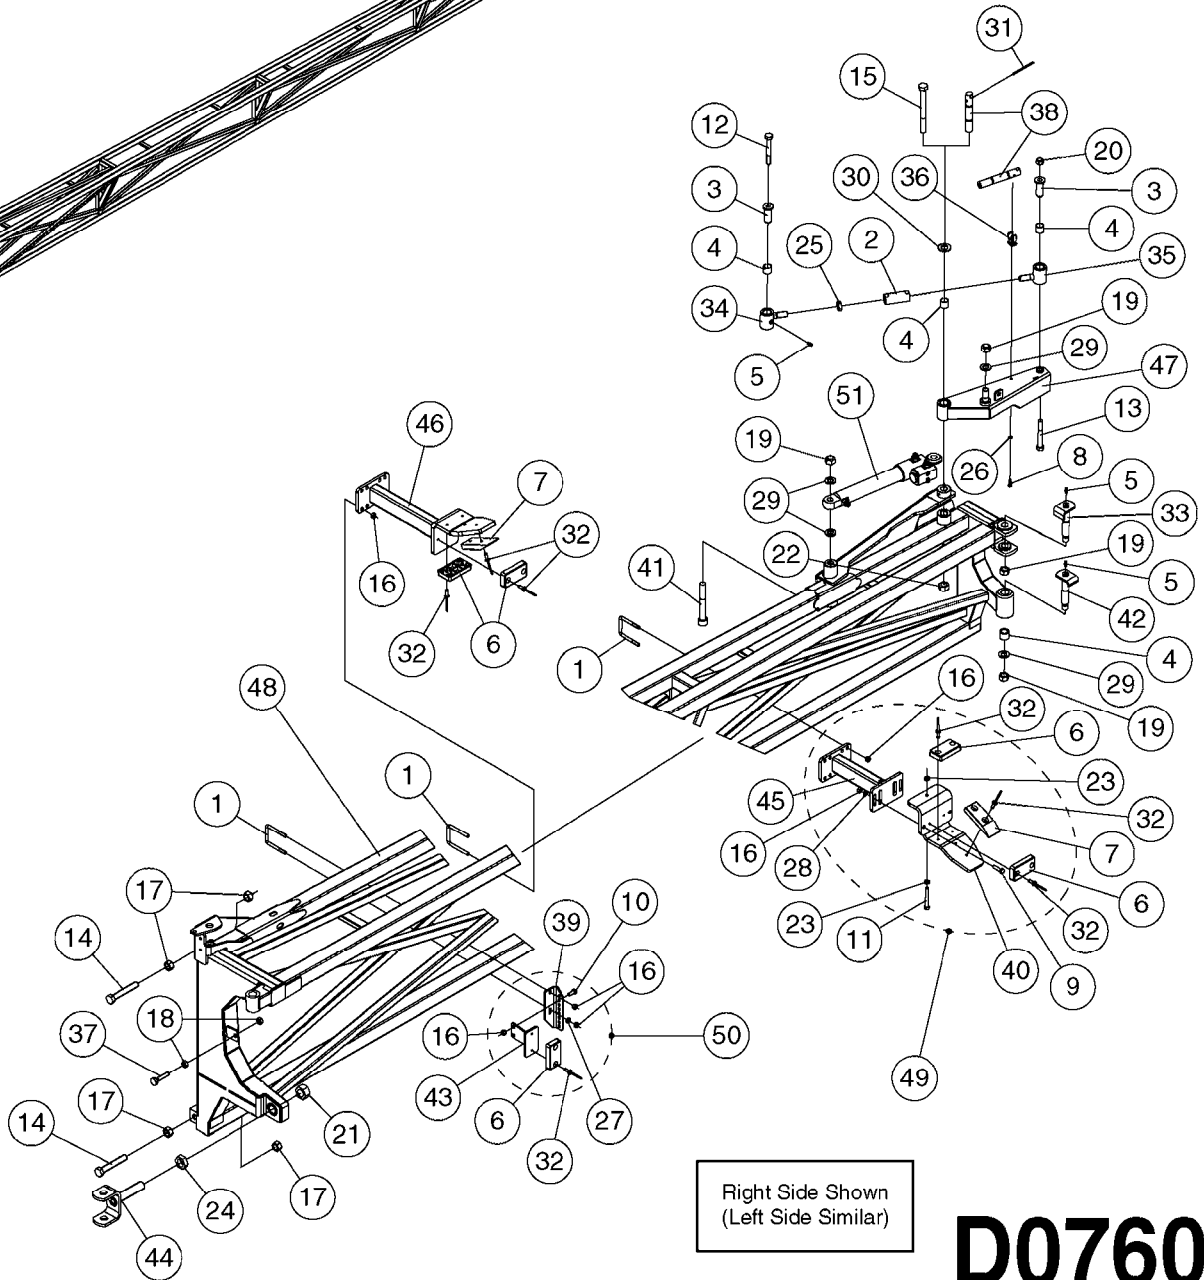

Pos.	parts-n°	order qty	description
1	147516	1	U-BOLT M8-50x50
2	147649	1	TURNBUCKLE D30.0 L=64/M16X1.5
3	147763	1	BUSHING D20.0/12.0 L=55
4	210859	1	BUSH Ø23X20 L20
5	283699	1	GREASE NIPPLE M6X1
6	334603	1	RUBBER STOP 86X48X15
7	390826	1	SLIDE PAD F.TRANSPORT BKT.CM/D
8	410185	1	BOLT HEX 8.8 DEL M6X16
9	420567	1	BOLT HEX 8.8 DEL M8X30 FT
10	420582	1	BOLT HEX 8.8 DEL M8X20 FT A2
11	421254	1	BOLT HEX 8.8 SS M8X50
12	430485	1	BOLT HEX 8.8 DEL M12X90
13	430787	1	BOLT HEX M12X90 A4-80
14	430861	1	BOLT HEX 8.8 DEL M16X100 FT
15	430940	1	BOLT M20X210 8.8 DEL.
16	460143	1	LOCK NUT M8 SST A2 DIN985
17	460327	1	NUT HEX M16X2
18	460342	1	NUT HEX M10 DEL DIN934
19	460585	1	LOCKING NUT M16 DIN985 A2 SS
20	460703	1	NUT HEX M12X1.75 LOCK DIN985A2 SS
21	460747	1	NUT HEX M24 LOCK
22	460806	1	NUT HEX M20X2.50 LOCK DIN985A2 SS
23	460817	1	NUT HEX M8 STAINLESS DIN 934
24	461244	1	NUT HEX M24X3 JAMB.
25	461302	1	NUT HEX M16X1.5 JAMB.
26	470061	1	WASHER D11/D7X0.5 LOCK
27	470072	1	WASHER D15/D8X.5 LOCK
28	471126	1	WASHER, M8, Ø16/ 8.4X 1.6, SS
29	471128	1	WASHER, M16, Ø30/17.0X 3.0, SS
30	471129	1	WASHER, M20, Ø37/21.0X 3.0, SS
31	480780	1	PIN M5.0X70 SPLIT
32	480808	1	RIVET Ø4.8x25.5/Ø9.5
33	615796	1	PIN D20 X M16 L=119MM
34	61006600	1	EYEBOLT STD.TRD. / RH WING M16 EYEBOLT WITH STD. THREADS FOR RIGHT WING
34	616081	1	EYEBOLT STD.TRD. / LH WING M16 EYEBOLT WITH STD. THREADS FOR LEFT WING
35	61006700	1	EYEBOLT LH TRD. / RH WING M16 EYEBOLT WITH L.H. THREADS FOR RIGHT WING
35	616083	1	EYEBOLT LH TRD. / LH WING M16 EYEBOLT WITH L.H. THREADS FOR LEFT WING
36	725618	1	CLIP WHITE PLASTIC SNAP TYPE
37	14011800	1	BOLT HEX DEL M10X60 SPECIAL
38	14012300	1	SHEAR PIN D19.8 L=132/D5
39	16063803	1	BOOM STOP ADJ. MT. BKT.FTZ
40	16099000	1	BOOM STOP ADJ. PLATE FTZ
41	45003000	1	BOLT HEX M16X120 DIN912/DELTA
42	61006800	1	PIN D20 X M16 L=127MM
43	61007003	1	BOOM STOP HPZ/FTZ L=95/75
44	61008700	1	LINK EYE FORCE
45	61015400	1	BOOM STOP ADJ. MT BKT FTZ
46	61015900	1	BOOMSTOP/SUP HPZ/FTZ L=288
47	63002200	1	FOLD ARM FTZ 2.RH FOLD ARM FOR RIGHT WING
47	63002300	1	FOLD ARM FTZ 2.LH FOLD ARM FOR LEFT WING
48	70081803	1	WING INTER. FORCE 120/132' RH
48	70081903	1	WING INTER. FORCE 120/132' LH
48	70082003	1	WING INTER. FORCE 100'T RH
48	70082103	1	WING INTER. FORCE 100'T LH
49	72252600	1	BOOM STOP ADJSTBL. FORCE L=241