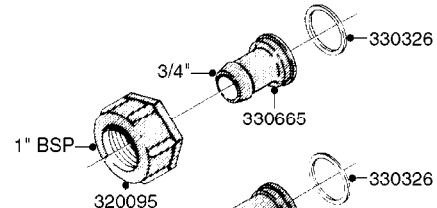

**L0010**

parts-n°	order qty	description
240085	1	O-RING D13,1/8,3X02,4 NITRIL
241441	1	O-RING D29.3X3
242594	1	O-RING D14 X 1.78 SCH.70-EPDM
320084	1	FITT.DK NUT 1/2" BSP
320095	1	FITT.DK NUT 1" BSP
320117	1	FITT.DK CONN.1/2"BSP F. 1" CAP
320187	1	FITT.DK CAP 3/8" BSP BLACK
320283	1	FITT.DK NUT 3/4"BSP
320821	1	FITT.DK NUT 1-1/2" BSP
321495	1	FITT.DK REDUC 1/4'BSP F.3/4'NT
321576	1	FITT.DK CONN 1/2"BSP F.3/4"NUT
330013	1	O-RING 2.5 X 10 PUR
330212	1	O-RING D19/D14X2.4 F.1/2"NUT
330326	1	O-RING D30/D24X2 F.1"NUT
330341	1	FITT.DK HB 1" F. 1" NUT
330595	1	O-RING D24.6/D20X2.1 -3/4"
330665	1	FITT.DK HB 3/4"F.1" NUT
330676	1	FITT.DK HB 3/8" F. 1/2" NUT
330687	1	FITT.DK HB 1/2" F. 1/2" NUT
330691	1	FITT.DK HB 3/4'F.3/4' NUT
330783	1	FITT.DK HB 3/8" F.3/8" NUT
331262	1	FITT.DK HB 1-1/2" F. 1-1/2"NUT
331273	1	O-RING D44/D38X2 F.1-1/2"
331446	1	FITT.DK HB 1" F.1-1/2" NUT
331807	1	FITT.DK HB 5/16" F.3/8" NUT
332286	1	FITT.DK HB 1/2" F. 3/4" NUT
332905	1	FITT.DK HB 1/2" F. 3/4" CAP
332927	1	FITT.DK PLUG F. NOZZLE TUBE
333292	1	FITT.DK HB 1"O'RING F.1-1/2"
333664	1	FITT.DK HB 5/16' F. 1/2' NUT
334044	1	FITT.DK HB 3/4' F. 3/4' CAP
334059	1	FITT.DK EL 1" 110 DEG.F.1-1/2"
334123	1	FITT.DK HB 1-1/4"O-RNG F.1-1/2"
334150	1	FITT.DK HB 1-1/4" 110 F.1-1/2"
390542	1	PLUG WASHER FOR 3/4'CAP NUT
716236	1	FITT.DK HB 1/2" ASSY. F. 3/4"
716413	1	FITT.DK PLUG ASSY. F.NOZ TUBE
717426	1	FITT.DK REDUC 1/4"BSP F.3/4"N
720856	1	FITT.DK 1/2'BSP ASSY.F.3/4'NUT
724621	1	FITT.DK HB 3/4"ASSY F.3/4" NUT