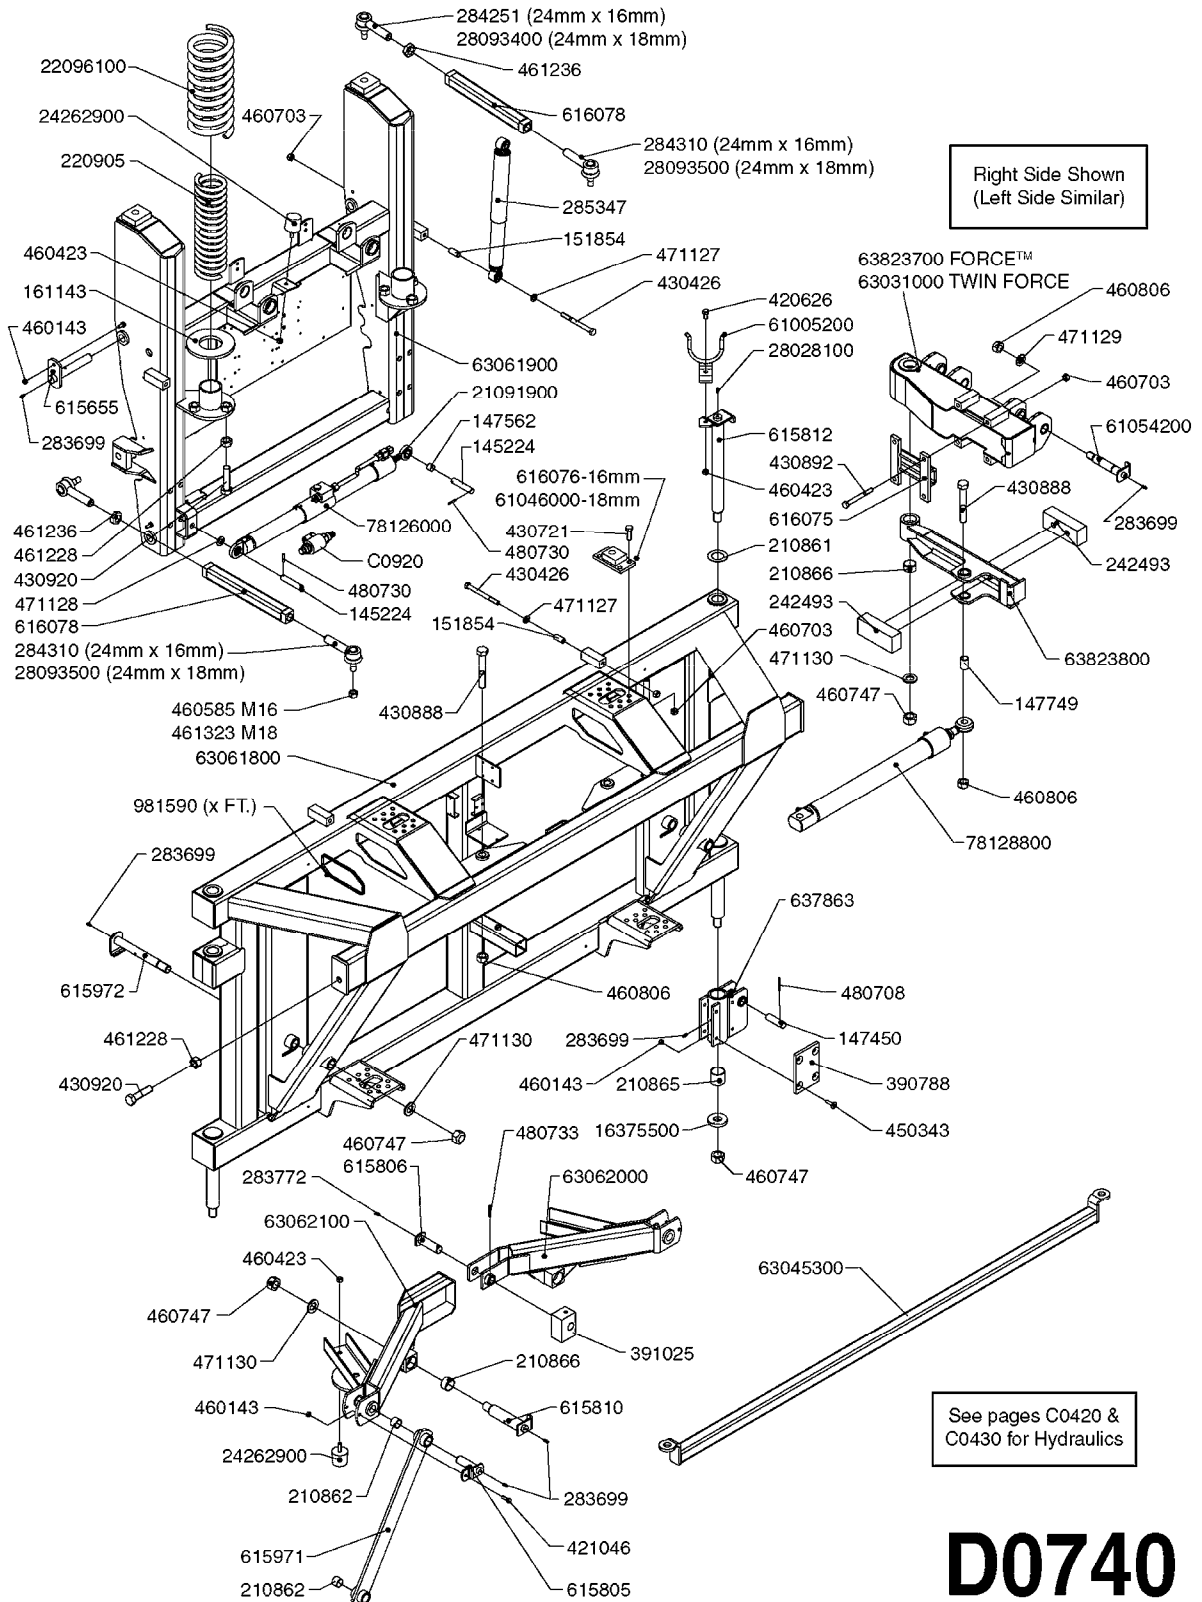

**D0740**

WIDE CENTER FRAME-FORCE/TF  
D0740-HIN, 05:06:19

Page 1  
Date 12.08.2020 8:46

parts-n°	order qty	description
145224	1	SHAFT FOR HY CYLINDER
147450	1	PIN D20 X 70
147562	1	BUSHING D19.8/17.0 L=15
147749	1	BUSHING D25.0/20.2 L=38
151854	1	BUSHING F.SHOCK
161143	1	PLATE F SPRING
210861	1	BUSHING
210862	1	BUSHING 28X25X20
210865	1	BUSHING 40mm40mm DU
210866	1	BUSHING D39/35 L=20
220905	1	SPRING D101/14 BLACK
242493	1	RUBBER BUMPER 60X40X150
283699	1	GREASE NIPPLE M6X1
283772	1	GREASE NIPPLE M6X1 90°
284251	1	ROD END 25Ø (24mm x 16mm) RH
284310	1	ROD END 25Ø (24mm x 16mm) LH
285347	1	SHOCK TF
390788	1	TEFLON WARE PAD
391025	1	JOINER BLOCK - FORCE
420626	1	BOLT HEX 8.8 DEL M10X20 FT
421046	1	BOLT HEX M8X25/25 A2 SS DIN933
430426	1	BOLT HEX 8.8 DEL M12X130
430721	1	BOLT HEX 8.8 DEL M12X40 FT
430888	1	BOLT HEX 8.8 DEL M20X130
430892	1	BOLT HEX 8.8 DEL M12X110
430920	1	BOLT HEX M20x80MM
450343	1	SCREW M8X30 ALLEN HEAD C/S SS
460143	1	LOCK NUT M8 SST A2 DIN985
460423	1	NUT HEX M10X1.50 LOCK DIN985A2 SS
460585	1	LOCKING NUT M16 DIN985 A2 SS
460703	1	NUT HEX M12X1.75 LOCK DIN985A2 SS
460747	1	NUT HEX M24 LOCK
460806	1	NUT HEX M20X2.50 LOCK DIN985A2 SS
461228	1	NUT HEX M20
461236	1	NUT HEX M24X1.5
461323	1	NUT HEX M18X1.5 LOCK
471127	1	WASHER, M12, Ø24/13X24X2.5 SS
471128	1	WASHER, M16, Ø30/17.0X 3.0, SS
471129	1	WASHER, M20, Ø37/21.0X 3.0, SS
471130	1	WASHER, M24, Ø44/25.0X 4.0, SS
480708	1	PIN D4 X 45
480730	1	SPRING DOWEL PIN 5X30 SST
480733	1	PIN D6 X 40
615655	1	PIN D25 X 156 F. PARALIFT
615805	1	PIN
615806	1	PIN
615810	1	PIN
615812	1	PIN
615971	1	TRAPEZE ARM FORCE 110'
615972	1	PIN D25X185 M24
616075	1	FLANGE F. FORCE HINGE
616076	1	LINK ARM MOUNT BRACKET
616078	1	LINK ARM
637863	1	HINGE F.TF LOWER
981590	1	EDGE GUARD 6-8MM X 12"
16375500	1	WASHER 10.0X60X25 RED
21091900	1	LINK HEAD M16 x D17 DELTA
22096100	1	SPRING D146/20 BLACK
24262900	1	RUBBER STOP D50X40 M10X33
28028100	1	GREASE NIPPLE 1/8'RG 90°
28093400	1	ROD END 35Ø (24mm x 18mm) RH