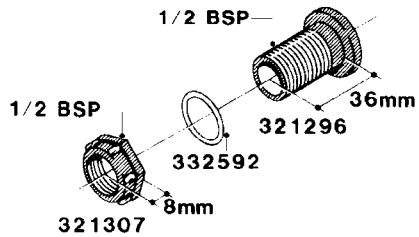

L0060

FITTINGS - BULKHEAD
L0060-HIN, 01:01:16

Page 1

Date 12.08.2020 8:47

parts-n°	order qty	description
141046	1	NUT 3/8" BSP
141341	1	NUT 1/4' BSP
240284	1	O-RING D82,5/75 X 3,5
320456	1	FITT.DK BULKHEAD 1"BSP DOUBLE
320467	1	FITT.DK BULKHEAD 1"BSP SINGLE
320471	1	FITT.DK NUT 1" BSP JAMB
320541	1	FITT.DK BULKHEAD 2-1/2'BSP SIN
320552	1	FITT.DK NUT 2-1/2' BSP JAMB
320644	1	FITT.DK ELB.3/4"HB X 1" BSP
320784	1	FITT.DK CAP 1-1/2" BSP
320795	1	FITT.DK NUT 1-1/2" BSP JAMB
320935	1	FITT.DK BULKHEAD 1/4' BSP SING
320946	1	FITT.DK BULKHEAD 3/8' BSP SING
321296	1	FITT.DK BULKHEAD 1/2" BSP SING
321307	1	FITT.DK NUT 1/2" BSP JAMB
321333	1	FITT.DK BULK 1-1/2" X 1"F BSP
330061	1	O-RING D16/D11X2,5
330072	1	O-RING D53.5/D45.5X4
330212	1	O-RING D19/D14X2.4 F.1/2"NUT
332577	1	O-RING D38/D30X4 F.1" PUR.
332592	1	O-RING D26/D20X3