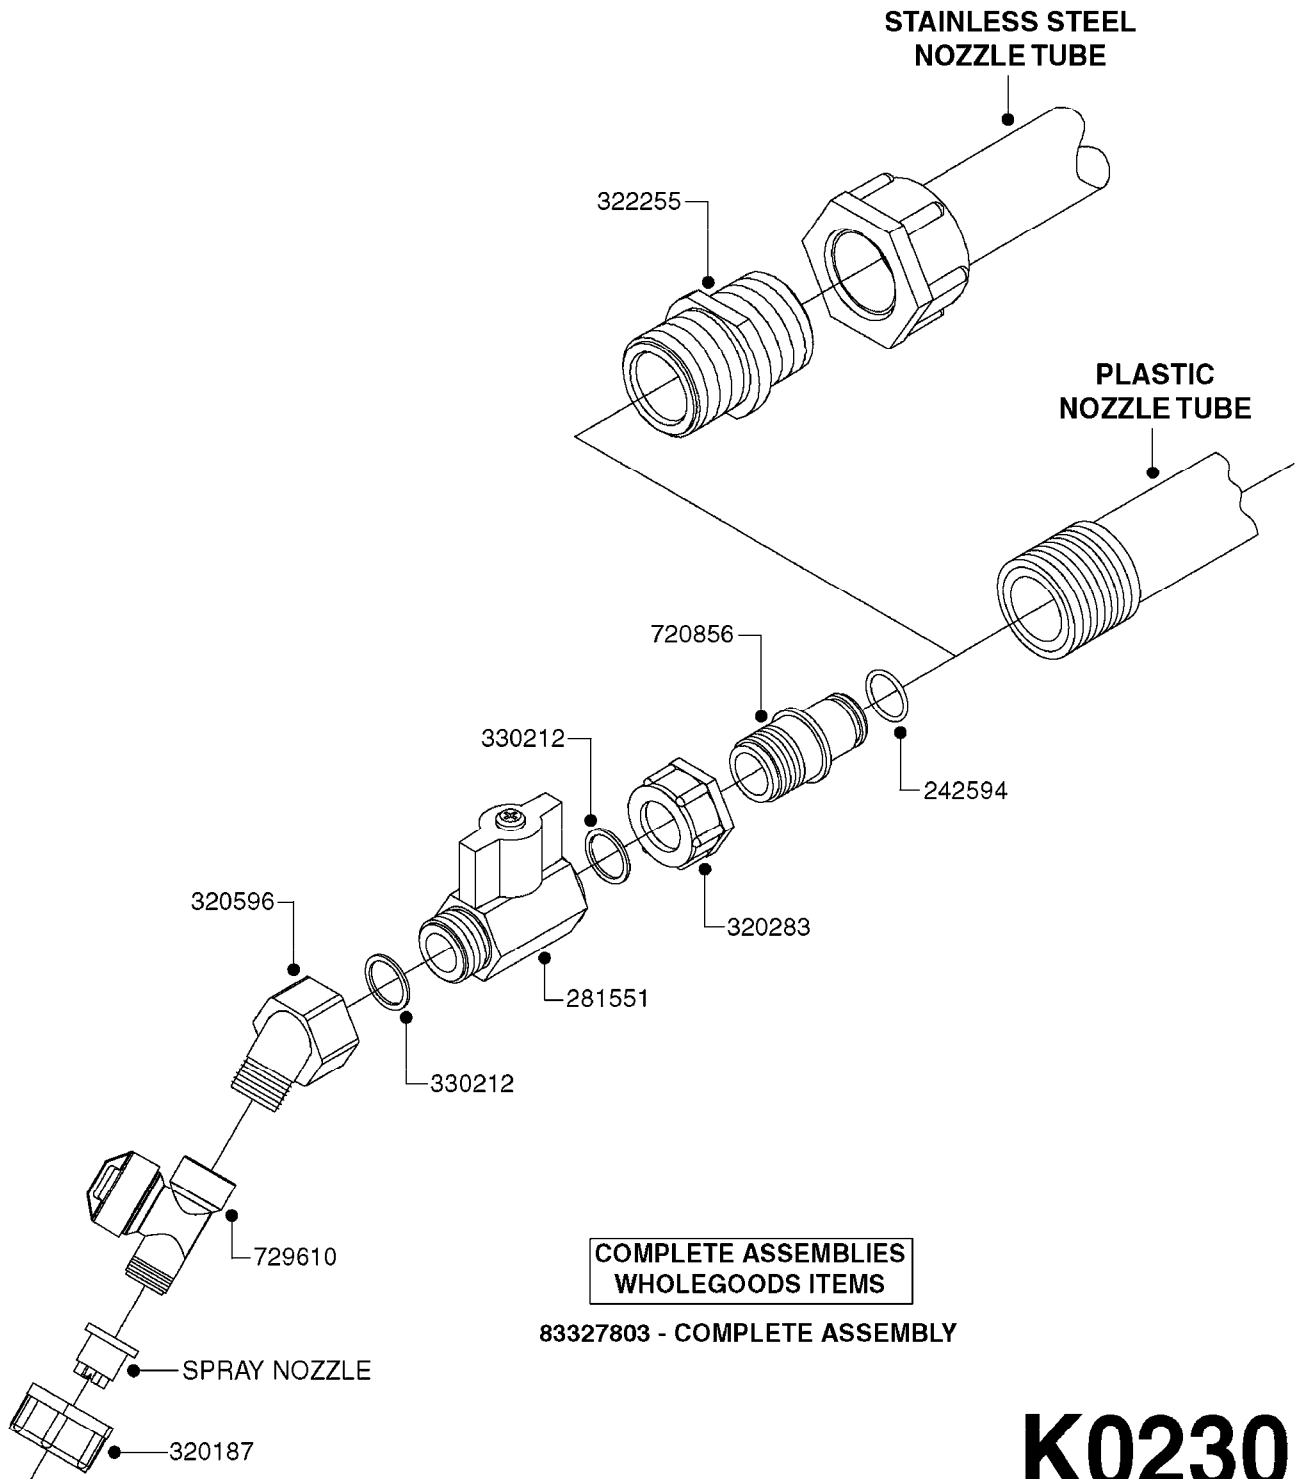

# K0180

DRAIN ASSEMBLY-PULL CORD TYPE  
K0180-HIN, 01:01:16

Page 1

Date 12.08.2020 8:46

parts-n°	order qty	description
145997	1	FITT.DK S-93 FORK
220799	1	SPRING F.TOP DRAIN
241754	1	O-RING D59.5X3
242221	1	GASKET F. S-93 QUICK COUPLERS
242351	1	O-RING D69.5X3.0 VITON F.S-93
322109	1	FITT.DK S-93 BULKHEAD NUT
322165	1	FITT.DK S-93 BULKHEAD SINGLE
322166	1	VALVE FLAP LOWER PART
322169	1	CORD PLUG F.TOP DRAIN
322171	1	FITT.DK S-93 THREAD INS.2"BSP
334262	1	GASKET F.S-93 BULKHEAD
334332	1	FITT.DK S-93 MALE QUICK COUP.
334340	1	FITT.DK S-93 ELBOW 2.5"
334434	1	CAGE F.SPRING BOTTOM DRAIN ASY
334437	1	SEAL FOR VALVE FLAP
334469	1	CLEVIS F.CORD TOP DRAIN ASSY.
334472	1	HANDLE FOR TOP DRAIN
334557	1	SPRING SEAT TOP DRAIN
390982	1	CORD NYLON 4000MM
440392	1	SCREW 6.3 X 25.0 DIN7981C TORX
727172	1	FITT.DK S-93 SEAT INSERT
727617	1	FITT.DK S-93 BOTTOM VALVE 2'
727742	1	TOP DRAIN CORD TYPE
728120	1	QUICK COUPLER CAP F.S93 DRAIN
14001500	1	GROMMET F.TOP DRAIN CORD
16025500	1	TANK SPACER SIGHT GAUGE
16135600	1	GUIDE FOR SIGHT GAUGE NAV/NCM