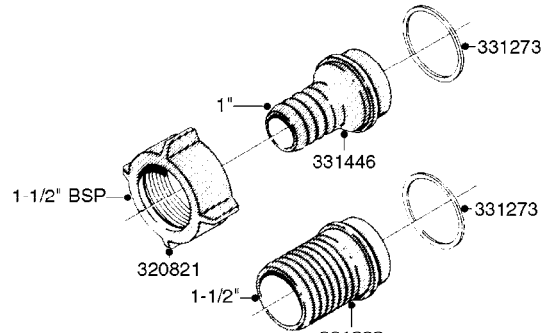

**L0010**

parts-n°	order qty	description
240085	1	O-RING D13,1/8,3X02,4 NITRIL
241441	1	O-RING D29.3X3
242594	1	O-RING D14 X 1.78 SCH.70-EPDM
320084	1	FITT.DK NUT 1/2" BSP
320095	1	FITT.DK NUT 1" BSP
320117	1	FITT.DK CONN.1/2"BSP F. 1" CAP
320187	1	FITT.DK CAP 3/8" BSP BLACK
320283	1	FITT.DK NUT 3/4"BSP
320821	1	FITT.DK NUT 1-1/2" BSP
321495	1	FITT.DK REDUC 1/4'BSP F.3/4'NT
321576	1	FITT.DK CONN 1/2"BSP F.3/4"NUT
330013	1	O-RING 2.5 X 10 PUR
330212	1	O-RING D19/D14X2.4 F.1/2"NUT
330326	1	O-RING D30/D24X2 F.1"NUT
330341	1	FITT.DK HB 1" F. 1" NUT
330595	1	O-RING D24.6/D20X2.1 -3/4"
330665	1	FITT.DK HB 3/4"F.1" NUT
330676	1	FITT.DK HB 3/8" F. 1/2" NUT
330687	1	FITT.DK HB 1/2" F. 1/2" NUT
330691	1	FITT.DK HB 3/4'F.3/4' NUT
330783	1	FITT.DK HB 3/8" F.3/8" NUT
331262	1	FITT.DK HB 1-1/2" F. 1-1/2"NUT
331273	1	O-RING D44/D38X2 F.1-1/2"
331446	1	FITT.DK HB 1" F.1-1/2" NUT
331807	1	FITT.DK HB 5/16" F.3/8" NUT
332286	1	FITT.DK HB 1/2" F. 3/4" NUT
332905	1	FITT.DK HB 1/2" F. 3/4" CAP
332927	1	FITT.DK PLUG F. NOZZLE TUBE
333292	1	FITT.DK HB 1"O'RING F.1-1/2"
333664	1	FITT.DK HB 5/16' F. 1/2' NUT
334044	1	FITT.DK HB 3/4' F. 3/4' CAP
334059	1	FITT.DK EL 1" 110 DEG.F.1-1/2"
334123	1	FITT.DK HB 1-1/4"O-RNG F.1-1/2"
334150	1	FITT.DK HB 1-1/4" 110 F.1-1/2"
390542	1	PLUG WASHER FOR 3/4'CAP NUT
716236	1	FITT.DK HB 1/2" ASSY. F. 3/4"
716413	1	FITT.DK PLUG ASSY. F.NOZ TUBE
717426	1	FITT.DK REDUC 1/4"BSP F.3/4"N
720856	1	FITT.DK 1/2'BSP ASSY.F.3/4'NUT
724621	1	FITT.DK HB 3/4"ASSY F.3/4" NUT