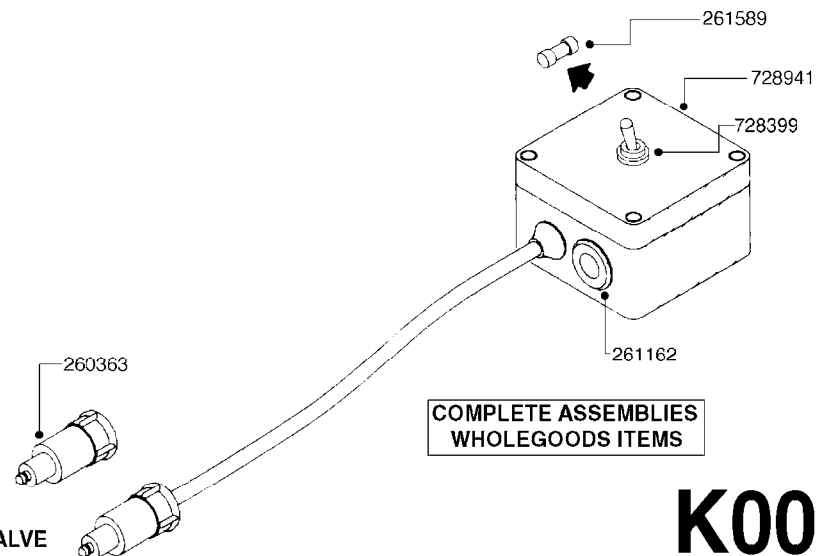

**COMPLETE ASSEMBLIES  
WHOLEGOODS ITEMS**

**COMPLETE ASSEMBLYS:**  
841068 - HC 650m/950m  
10545703 - MEGA

**K0010**

AGITATN BYPAS VALV-MANIFLD SYS  
K0010-HIN, 01:01:16

Page 1  
Date 12.08.2020 8:46

parts-n°	order qty	description
145996	1	FITT.DK S-67 FORK
240936	1	O-RING D13.3X2.4 NITRIL
242010	1	O-RING D37.47X5.33
242020	1	O-RING 39.2 X 3 VITON
242046	1	O-RING D60X2
242351	1	O-RING D69.5X3.0 VITON F.S-93
242353	1	O-RING 3 X 44.2 VITON
284585	1	CLAMP HOSE GEAR 1" MINI 020
322066	1	FITT.DK S-56 NUT
334100	1	FITT.DK S-61 ELB.1" 110 DEG.
334151	1	FITT.DK S-61 ELB.1-1/4"110 DEG
334232	1	FITT.DK S-67 STR.1-1/4"
334244	1	FITT.DK S-67 ELB.1-1/4"
334497	1	END COVER 3 WAY VALVE S-67
334578	1	HANDLE FOR VALVE 'OLD' STYLE
334588	1	FACE PLATE F. BALL VALVE BLUE
334598	1	PLUG F.VALVE HANDLE BLUE
334600	1	SPINDLE F.3 WAY VALVE
334601	1	FITT.DK S-93 TO S67 ADAPTOR
334634	1	FITT.DK ADAPTER S-93M S67M
390238	1	BALL F. 3 WAY PRESSURE VALVE
390251	1	MOTOR HOUSING F. 3-WAY VALVE
390664	1	WASHER NYLON D85.0/D7.0X3.0
410605	1	BOLT HEX 8.8 DEL M6X80
440681	1	SCREW F. PLASTIC 4MM X 14LG SS
440685	1	SCREW F.PLASTIC 4X14 SS C-SUNK
460261	1	NUT HEX M6X1.00 LOCK DIN985 A2 SS
471125	1	WASHER M6U 6.4X14X1.2,A2 SS
728393	1	VALVE 3 WAY F.AGITAT.SHUTOFF
728579	1	SEAL F BALL
841068	1	AGITATION BYPASS KIT
978339	1	DECAL MANIFOLD SYS.AGIT.RETU
978340	1	DECAL MANIFOLD SYS.PUMP SUCT
10545703	1	*AGITATION BYPASS KIT MEGA
28030103	1	CLAMP HOSE GEAR P5/4-S1.5"6724
92712403	1	HOSE R X1" X300PSI WP X0012"
92734403	1	HOSE R X5/4" X200PSI WP X0012"
92738900	1	HOSE R X PVC X 1-1/4" 0012"