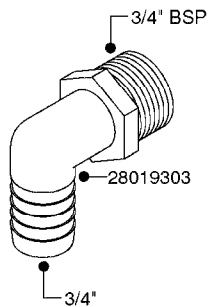

**L0040**

FITTINGS - NIPPLES & ELBOWS  
L0040-HIN, 01:01:16

Page 1

Date 12.08.2020 8:47

parts-n°	order qty	description
10530803	1	FITT.PO.SE 2.00X2.00 45 DEG.
320191	1	FITT.DK ELB 3/8' BSP 45 DEGREE
320482	1	FITT.DK ELB. 1/2" BSP 60 DEG.
320596	1	FITT.DK ELB 3/8'-1/2'BSP 45DEG
320607	1	FITT.DK HN 3/8M X 3/8F BSP LNG
320633	1	FITT.DK HN 3/8"M X 3/8"F BSP
321451	1	FITT.DK ELB.1-1/2 X1-1/4 80DEG
321532	1	FITT.DK REDUC 3/4' X 1/2' BSP
390233	1	FITT.DK REDUC 1-1/2" X 1" BSP