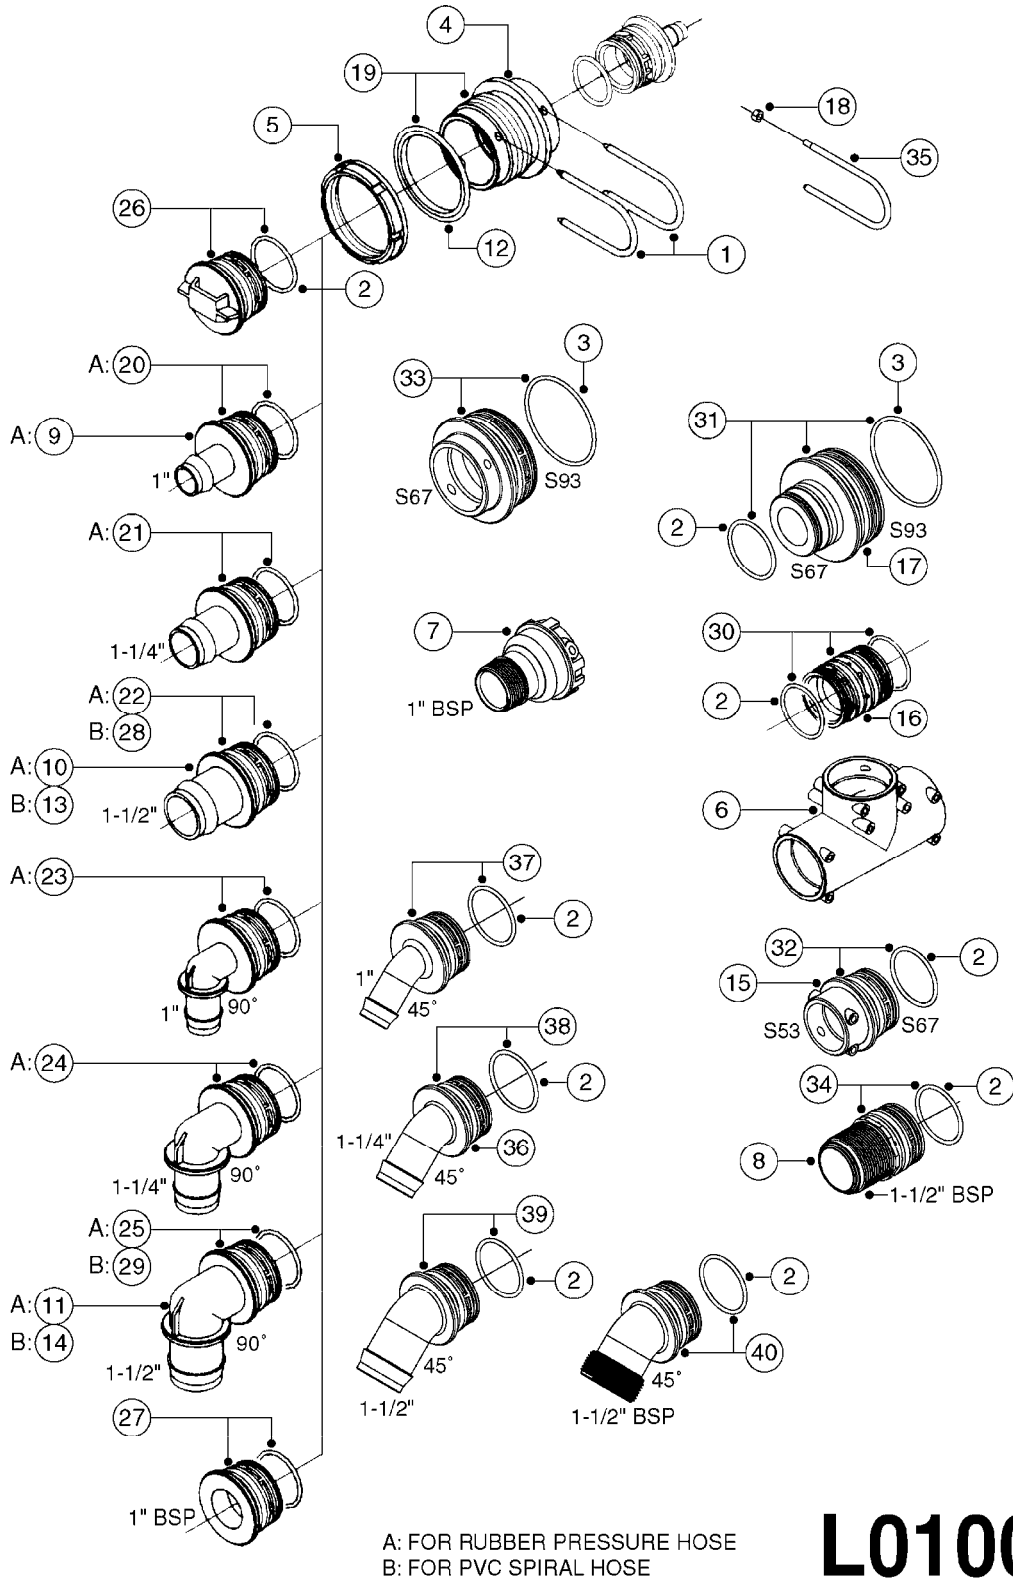

**L0090**

FITTINGS - S-56 & S-61  
L0090-HIN, 01:01:16

Page 1

Date 12.08.2020 8:47

parts-n°	order qty	description
145661	1	FITT.DK S-61 FORK
241754	1	O-RING D59.5X3
241883	1	O-RING 3 X 39.2 NITRIL
322055	1	FITT.DK S-61 BULKHEAD
322056	1	FITT.DK S-61 BULKHEAD NUT
322066	1	FITT.DK S-56 NUT
334050	1	FITT.DK S-61 STR.1-1/4"
334068	1	FITT.DK S-61 STR.1"
334091	1	FITT.DK S56 STR.1-1/2'
334099	1	FITT.DK S-61 ELB.1-1/2"110 DEG
334100	1	FITT.DK S-61 ELB.1" 110 DEG.
334151	1	FITT.DK S-61 ELB.1-1/4"110 DEG
390231	1	FITT.DK NIPPLE 1-1/2 X S56