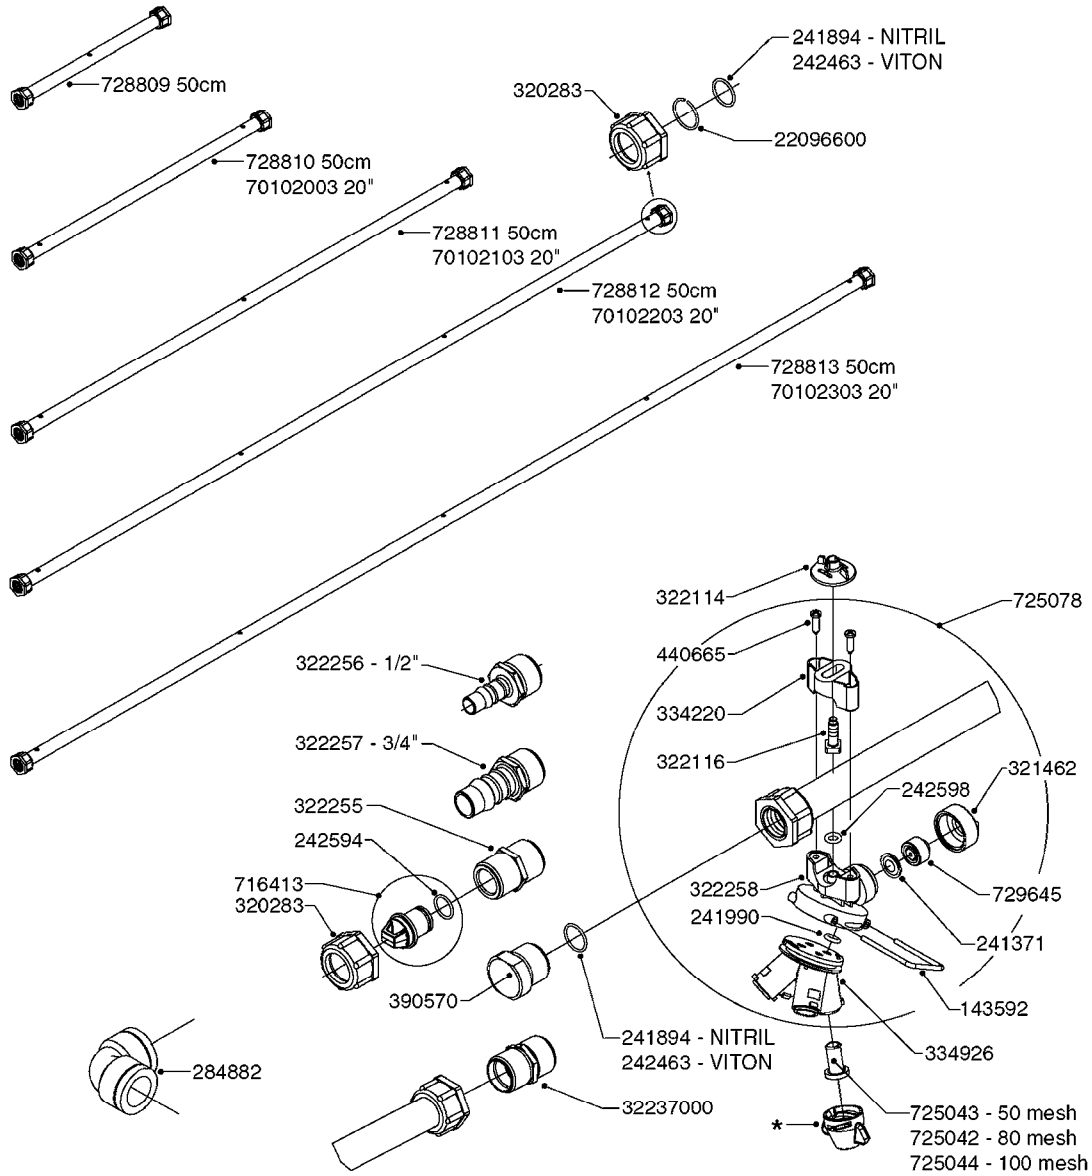

COMPLETE ASSEMBLY  
WITH NOZZLES

REFER TO  
HARDI® NOZZLE CATALOG

**D1100**

DOUBLE NOZZLE HOLDER-SNAP FIT  
D1100-HIN, 01:01:16

Page 1  
Date 12.08.2020 8:46

Pos.	parts-n°	order qty	description
1	372140	1	HARDI ISO BLIND CAP
2	725078	1	SNAP-FIT TRIPLET W/O NOZZ HOLD
3	28032503	1	DOUBLE NOZZLE HOLDER LD ISO
4	28040103	1	O-RING F.DOUBLE NOZZLE HOLDER
5	28089103	1	GASKET F.DOUBLE NOZZLE HOLDER
6	70056803	1	DOUBLE NOZZLE CAP ORANGE LD 01
6	70056903	1	DOUBLE NOZZLE CAP GREEN LD 015
6	70057003	1	DOUBLE NOZZLE CAP YELLOW LD 02
6	70057103	1	DOUBLE NOZZLE CAP LILAC LD 025
6	70057203	1	DOUBLE NOZZLE CAP BLUE LD 03
6	70057303	1	DOUBLE NOZZLE CAP RED LD 04
6	70057403	1	DOUBLE NOZZLE CAP BROWN LD 05