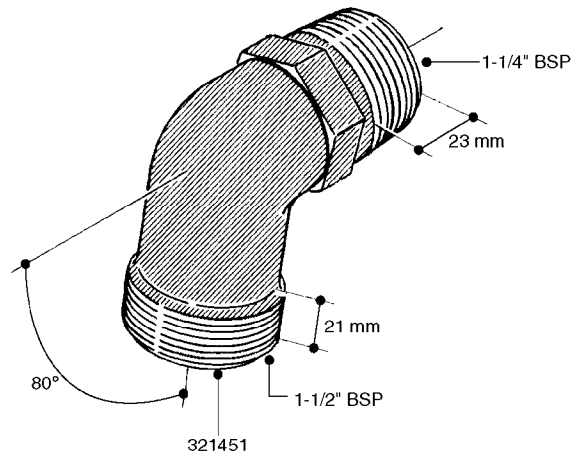

**L0030**

FITTINGS - HEXAGON NIPPLES  
L0030-HIN, 01:01:16

Page 1

Date 16.03.2016 14:19

parts-n°	order qty	description
10015303	1	FITT.PO.HN 1.00X1.00 M1000
10425003	1	FITT.PO.HN 1.25X1.00 MCPHEE
320132	1	FITT.DK HN 1" BSP
320176	1	FITT.DK HN 3/8"X1/2" BSP
320445	1	FITT.DK HN 1/4"X3/8" BSP
320655	1	FITT.DK HN 1/2"-1/2" BSP
320692	1	FITT.DK HN 3/8'BSPX1/4'NPT
320703	1	FITT.DK HN 3/8BSP X1/2 &1/4NPT
320725	1	FITT.DK NIPPLE 3/8"-3/8" BSP
320902	1	FITT.DK HN 3/8'X 1/4' BSP
390232	1	FITT.DK HN 1-1/2' X 1-1/4' BSP
390276	1	FITT.DK HN 1'BSP