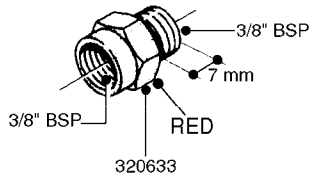

**L0030**

FITTINGS - HEXAGON NIPPLES  
L0030-HIN, 01:01:16

Page 1

Date 16.03.2016 14:19

parts-n°	order qty	description
10015303	1	FITT.PO.HN 1.00X1.00 M1000
10425003	1	FITT.PO.HN 1.25X1.00 MCPHEE
320132	1	FITT.DK HN 1" BSP
320176	1	FITT.DK HN 3/8"X1/2" BSP
320445	1	FITT.DK HN 1/4"X3/8" BSP
320655	1	FITT.DK HN 1/2"-1/2" BSP
320692	1	FITT.DK HN 3/8'BSPX1/4'NPT
320703	1	FITT.DK HN 3/8BSP X1/2 &1/4NPT
320725	1	FITT.DK NIPPLE 3/8"-3/8" BSP
320902	1	FITT.DK HN 3/8'X 1/4' BSP
390232	1	FITT.DK HN 1-1/2' X 1-1/4' BSP
390276	1	FITT.DK HN 1'BSP