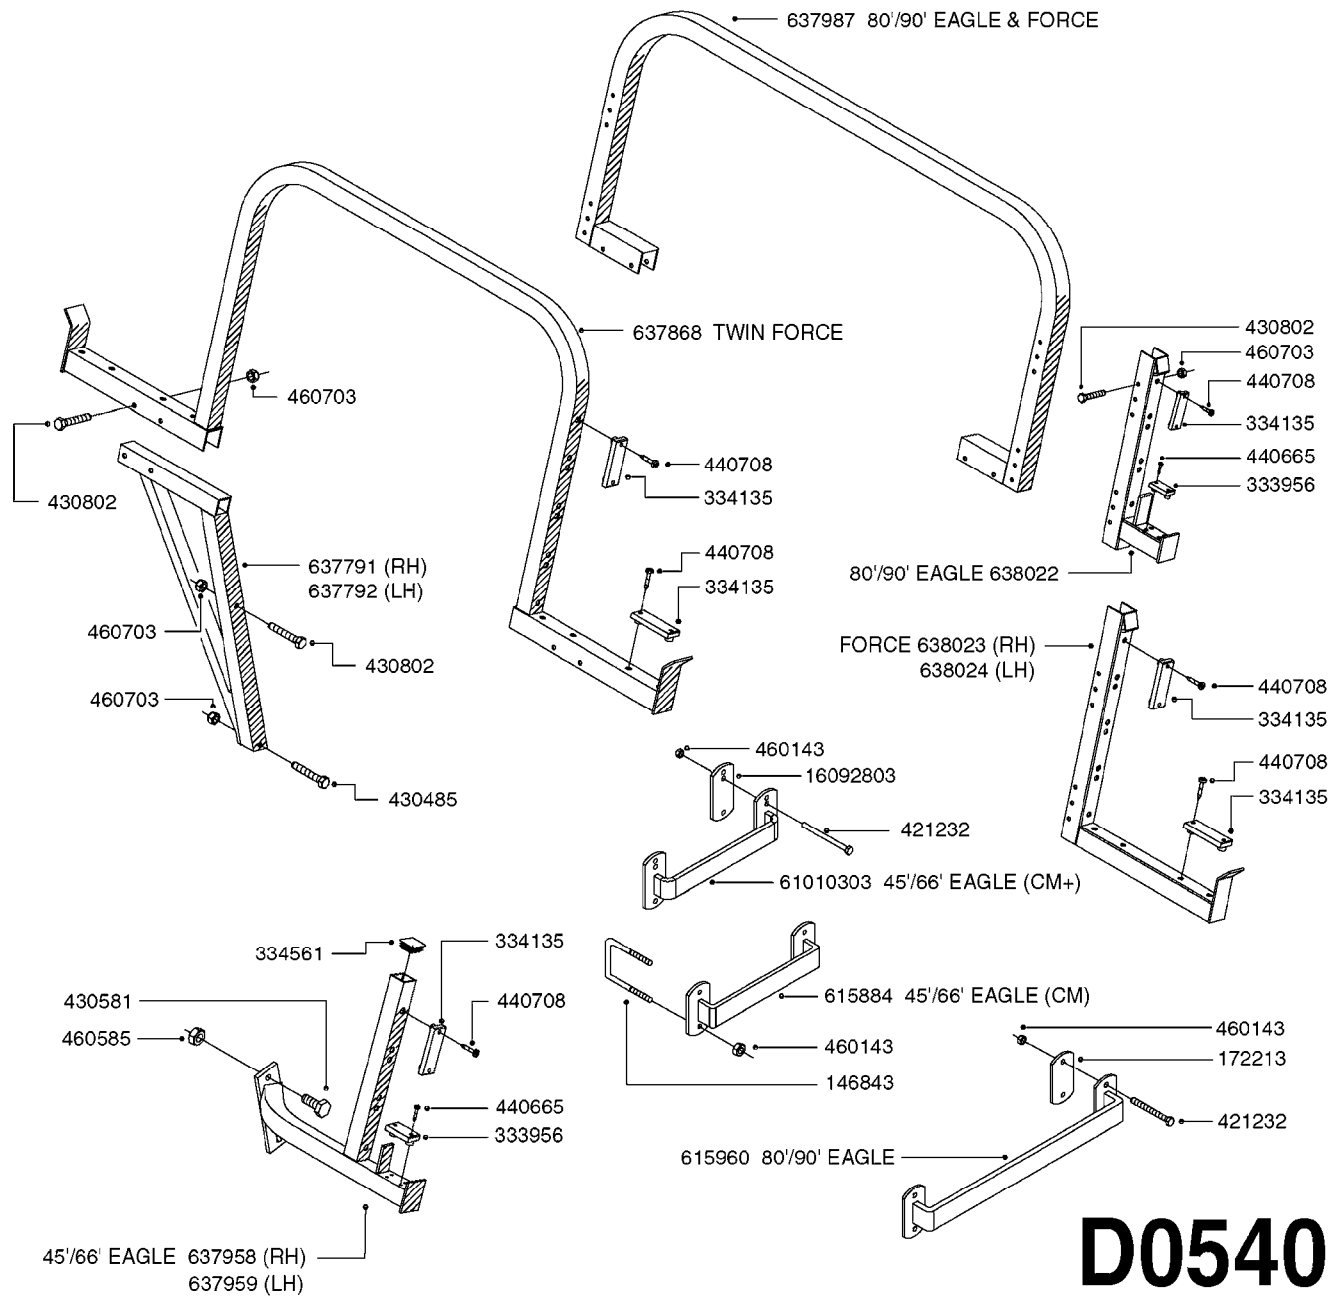

**NORTH AMERICAN STEEL PARTS SHOWN ON THIS PAGE  
FOR DENMARK STEEL PARTS, SEE PAGE D0300**

**D0310**

BOOM COMMANDER CENTER 45-66'US  
D0310-HIN, 01:01:16

Page 1  
Date 16.03.2016 14:19

parts-n°	order qty	description
146324	1	SHAFT D16.8 L102/2 X 5
146587	1	PIN D16.8 X 65
146738	1	PIN FOR CENTER CABLE EAGLE
147350	1	PIN D16.8 L60MM
151872	1	BUSHING D22.0/18.0 10MM
160311	1	WASHER D30/D20.4X2
162724	1	WASHER D25/D18.1X1
172053	1	NOZZLE TRACK HOLDER
210652	1	BUSHING TEFLON D25/D22X20
220867	1	SPRING 134/14/320 EAGLE 60/66'
242089	1	RUBBER STOP D50X40 M10
242281	1	RUBBER BAND OVAL 180MM
281912	1	GRILLETE M-10 INOX.480 KG
283157	1	PLUG F.DRAIN 60X60X4
283699	1	GREASE NIPPLE M6X1
284552	1	SHOCK ABSORBER F.EAGLE BOOM
284873	1	KIT F.SHOCK ABSORBER HDW.EAG.
333956	1	SLIDE SHOE 91X25X10
334135	1	SLIDE SHOE 140X45X15
390465	1	JOINER BLOCK TRAPEEZE EAGLE
410362	1	BOLT HEX 8.8 SS M6X20 FT
410686	1	BOLT HEX 8.8 DEL M6X30
420567	1	BOLT HEX 8.8 DEL M8X30 FT
420604	1	BOLT HEX 8.8 DEL M10X25 FT DIN933
421218	1	BOLT HEX 8.8 DEL M10X90
430463	1	BOLT HEX 8.8 DEL M16X110
430581	1	BOLT HEX 8.8 DEL M16X40 FT
440644	1	SCREW NO.10 5/8"
440665	1	SCREW M4.2X16 STAINLESS
460261	1	NUT HEX M6X1 LOCK A2 DIN985
460327	1	NUT HEX M16X2
460342	1	NUT HEX M10 DEL DIN934
460423	1	NUT HEX M10X1.5 LOCK
460585	1	NUT HEX M16X2 LOCK
460806	1	NUT HEX M20X2.5 LOCK
461228	1	NUT HEX M20
480384	1	PIN COTTER 3/16 x 1-1/2"
614047	1	PIN D22 X 243 HINGE EAGLE
615212	1	PIN D22 X 84 LUBED F.EAGLE
615213	1	PIN D22 X 70 LUBED F.EAGLE
615219	1	TILT CYL.REPLACEMENT EAGLE
615641	1	SAFETY BAR F.WNG TLT 45-66'
615654	1	PIN D25 X 123 F. PARALIFT
16066303	1	U-CHANNEL F. CENTER SPB
16077703	1	CENTER TRACK SPB
63020003	1	HINGE 45'-66' RH / SPB
63020103	1	HINGE 45'-66' LH / SPB
63021203	1	TRAPEZE ARM R.H. SPB
63021303	1	TRAPEZE ARM L.H. SPB
63021403	1	PARA-LIFT LIFT CENTER SPB
63021503	1	CENTER FRAME SPB
63021803	1	TRAPEZE ARM SPB
78122700	1	CYLINDER 40/22X300MM RED