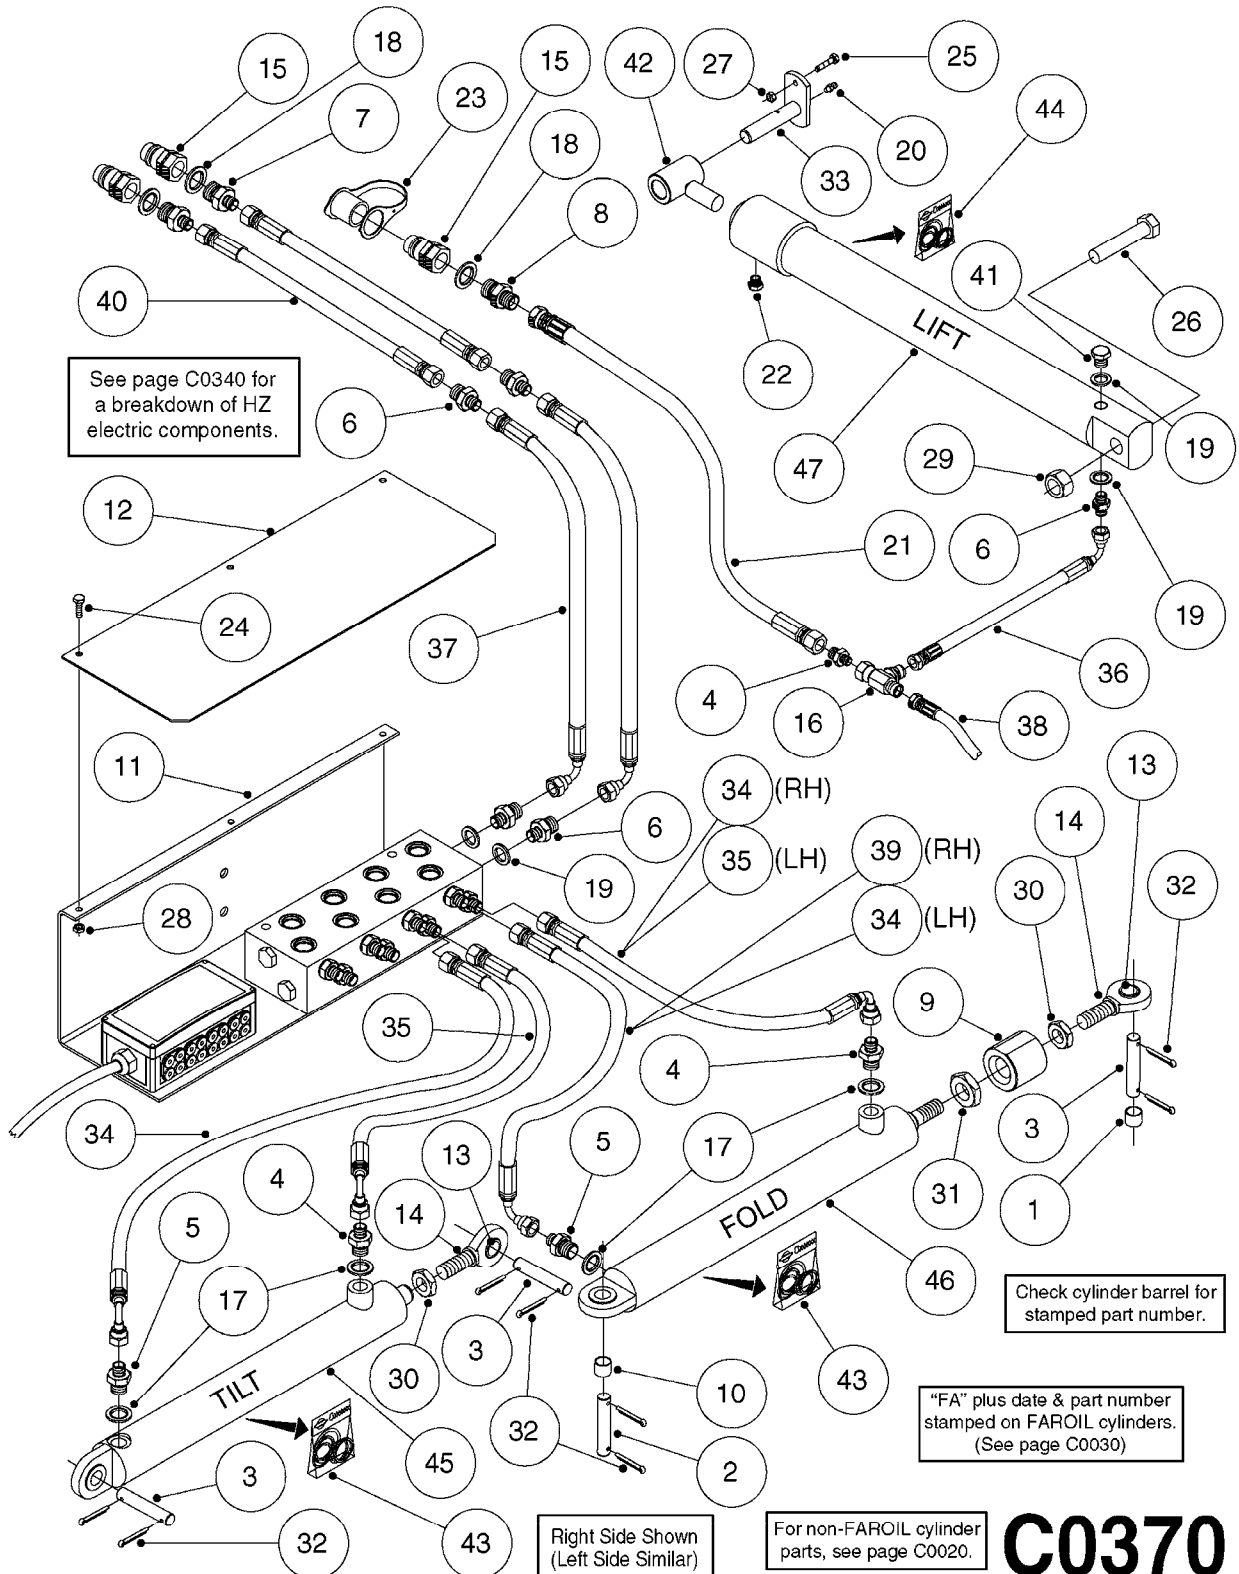

Agroparts: www.HARDI-INTERNATIONAL.com

HYD EAGLE HZ SPB 45-66' RANGER
C0370-HIN, 01:01:16

Page 1
Date 16.03.2016 14:19

Pos.	parts-n°	order qty	description
1	145912	1	BUSHING D19.8/D17.0X7MM
2	146324	1	SHAFT D16.8 L102/2 X 5
3	146587	1	PIN D16.8 X 65
4	146835	1	HEX NIPPLE 1/4" - 3/8" BSP
5	146839	1	HEX NIPPLE 1/4"X3/8" BSP 0.7MM
6	146845	1	HEX NIPPLE 1/4"X1/4"
7	146846	1	HEX NIPPLE 1/2" X 1/4"
8	146847	1	HEX NIPPLE 1/2"X3/8"
9	146992	1	BUSHING F.CYLINDER
10	151872	1	BUSHING D22.0/18.0 10MM
11	160802	1	MOUNT PLATE F.HYD SOLENOID'HZ'
12	160803	1	COVER PLATE F.HYD SOLENOID'HZ'
13	210728	1	BEARING F.LINK HEAD M17
14	210879	1	LINK HEAD M16 x D17
15	230311	1	QUICK COUPLING 1/2"
16	232109	1	FITT.HY TEE 1/4'BSP UNION
17	240866	1	DOWTYSEAL 3/8"
18	241356	1	DOWTYSEAL 1/2"
19	241404	1	DOWTY SEAL 1/4"
20	283699	1	GREASE NIPPLE M6X1
21	284257	1	HYDRAULIC HOSE 3/8"L=6150
22	284265	1	PLUG BREATHER 1/4" F/CYLINDER
23	334206	1	DUST HOOD FOR HY-COUPLING
24	410185	1	BOLT HEX 8.8 DEL M6X16 A2
25	420567	1	BOLT HEX 8.8 DEL M8X30 FT
26	430918	1	M20X100 DIN 931-8.8 DEL
27	460143	1	NUT HEX M8 LOCK A2 DIN985
28	460261	1	NUT HEX M6X1 LOCK A2 DIN985
29	460806	1	NUT HEX M20X2.5 LOCK
30	461198	1	NUT HEX M16X2 JAMB
31	461249	1	NUT HEX M22X1.5
32	480384	1	PIN COTTER 3/16 x 1-1/2"
33	615654	1	PIN D25 X 123 F. PARALIFT
34	784001	1	HOSE HY X 1/4 X 067.00"STR+ELB
35	784019	1	HOSE HY X 1/4 X 078.75"STR+ELB
36	784037	1	HOSE HY X 1/4" x 130"STR+ELB
37	784049	1	HOSE HY X 1/4" X 240"STR+ELB
38	784069	1	HOSE HY X 1/4 X 90.5" STR+ELB
39	784075	1	HOSE HY X 1/4 X 057.00"
40	784087	1	HOSE HY X 1/4 X 126.00"STR+STR
41	14010400	1	PLUG 1/4" BSP
42	61011803	1	EYE BOLT
43	75075000	1	SEAL KIT 78122600/27/28/29
44	75075200	1	SEAL KIT 78120900/14/50
45	78122700	1	CYLINDER 40/22X300MM RED
46	78122900	1	CYLINDER 40/22X300MM RED
47	78128800	1	CYLINDER, D50/30-500