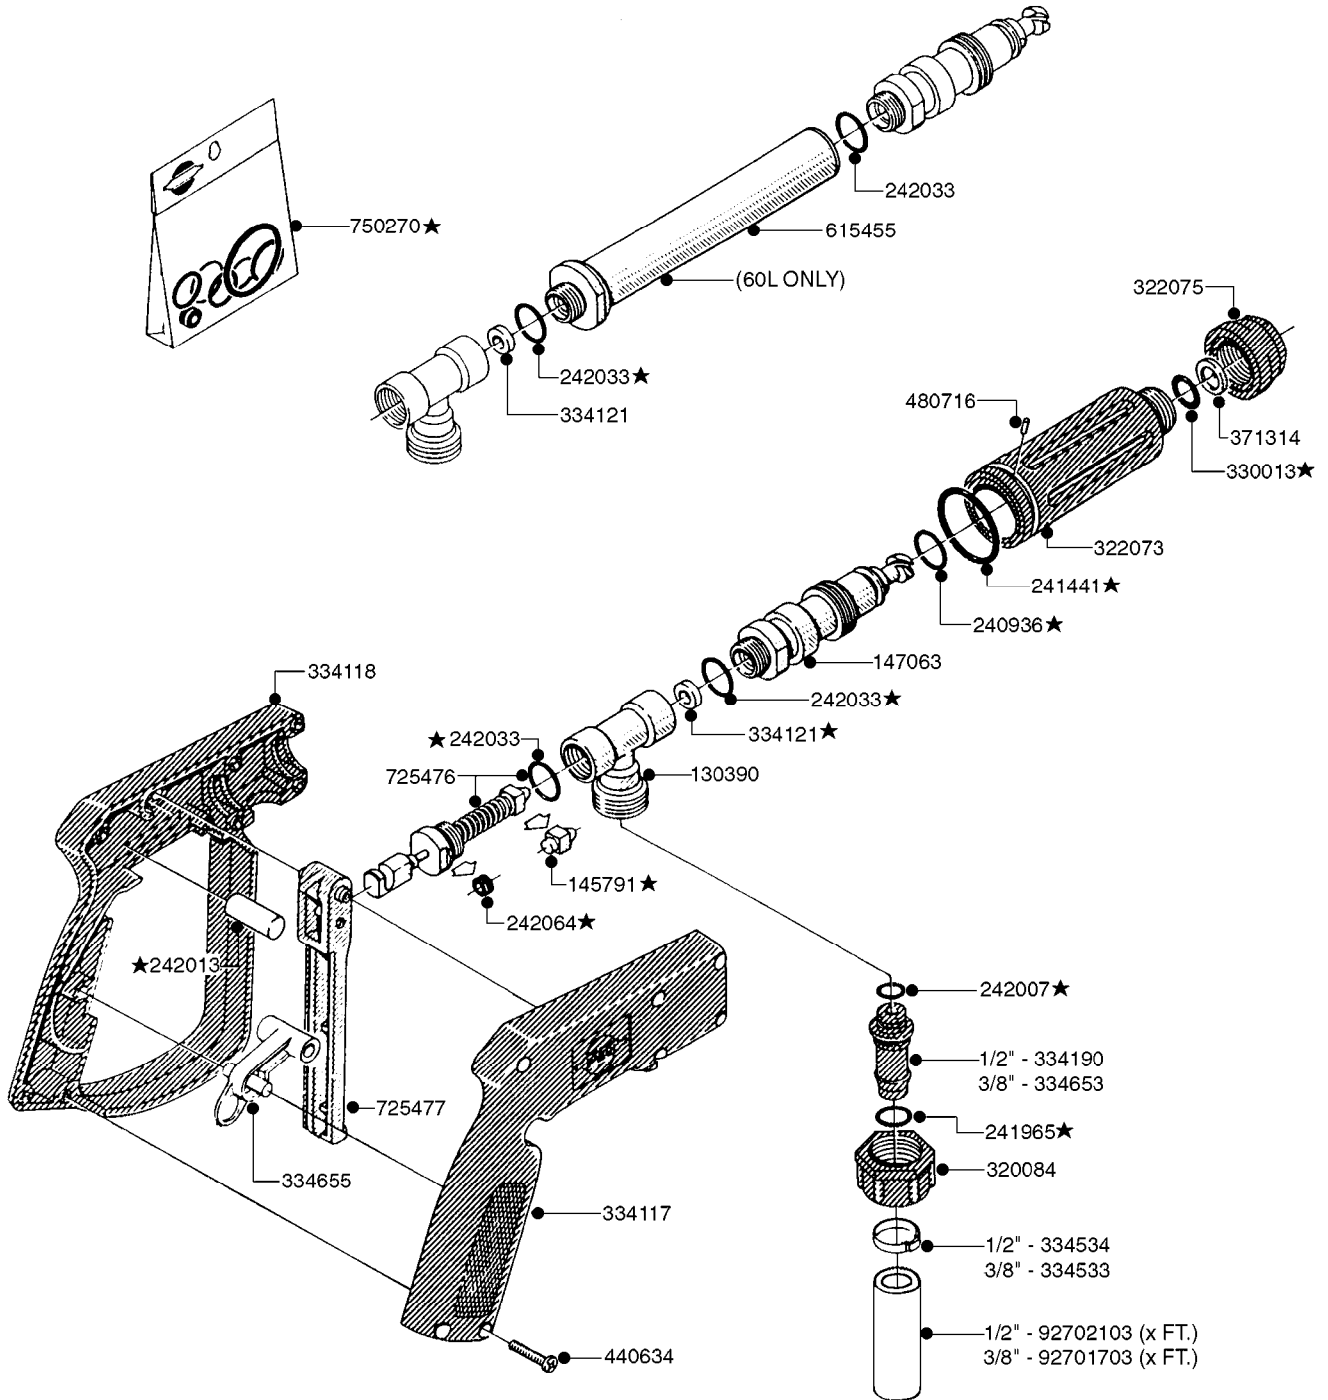

# K0430

parts-n°	order qty	description
145995	1	FITT.DK S-53 FORK
160775	1	WASHER F. FRICTION PLATE
161116	1	FLATBAR PLATE 3 X 25 X 110
161130	1	FILTER SCREEN F/FOAM DROPPER
172664	1	FLATBAR BACKING PLATE
232114	1	COUPLER 1/8" THREADX8MM HOSE
232199	1	COUPLER 3/8' BSP-90/10MM HOSE
242109	1	O-RING D32.2x3.0 (USE 242354)
320095	1	FITT.DK NUT 1" BSP
320176	1	FITT.DK HN 3/8"X1/2" BSP
320456	1	FITT.DK BULKHEAD 1"BSP DOUBLE
320471	1	FITT.DK NUT 1" BSP JAMB
322138	1	FITT.DK ELB 1"M X 1"F BSP
330326	1	O-RING D30/D24X2 F.1"NUT
330341	1	FITT.DK HB 1" F. 1" NUT
330665	1	3/4' HOSE TAIL F/1' CAP
330831	1	FRICTION PLATE
334241	1	FITT.DK S-53 ELB.3/4"
334523	1	PIPE HOLDER D51.5
390639	1	O-RING F.NOZZLE FILTER
390925	1	FITTING F.FOAM MIX.CHAMB. STD
390926	1	TUBE,MIX CHAMB. FOAM MARK STD
410701	1	SCREW M6X16 GALV.
421024	1	BOLT HEX 8.8 DEL M8X60
421201	1	BOLT HEX 8.8 DEL M8X70
430323	1	BOLT HEX 8.8 DEL M12X60
430367	1	BOLT HEX 8.8 DEL M12X100 DIN931
440333	1	SCREW 3.5 X 9.5 SS
460143	1	NUT HEX M8 LOCK A2 DIN985
460261	1	NUT HEX M6X1 LOCK A2 DIN985
460703	1	NUT HEX M12X1.75 LOCK DIN985
471127	1	WASHER, M12, Ø24/13.0X 2.5, SS
611671	1	BREAK AWAY HOLDER F-MARKER
614432	1	BREAK AWAY ARM F. FOAM MARKER
615786	1	MOUNT BKT. F.FOAM DROPPER 98
728323	1	VALVE NON-RETURN
730697	1	FOAM DROPPER COMP. BLACK '97
741526	1	FOAM DROPPER MT. KIT MB-SPL
927231	1	HOSE R X PVCX3/4 CLR/BRD 0012"
927306	1	HOSE R X PE D8/D6 X 0012"BLACK
927330	1	HOSE R X PE D10/D8 X 012"BLACK
981561	1	SPONGE MAT. MIX.CHAMBER-x0012"
28029903	1	CLAMP HOSE GEAR P3/4"-S1" 6712
28030103	1	CLAMP HOSE GEAR P5/4-S1.5"6724
72048700	1	MIXING CHAMBER,FOAM MARK. STD
92712403	1	HOSE R X1" X300PSI WP X0012"