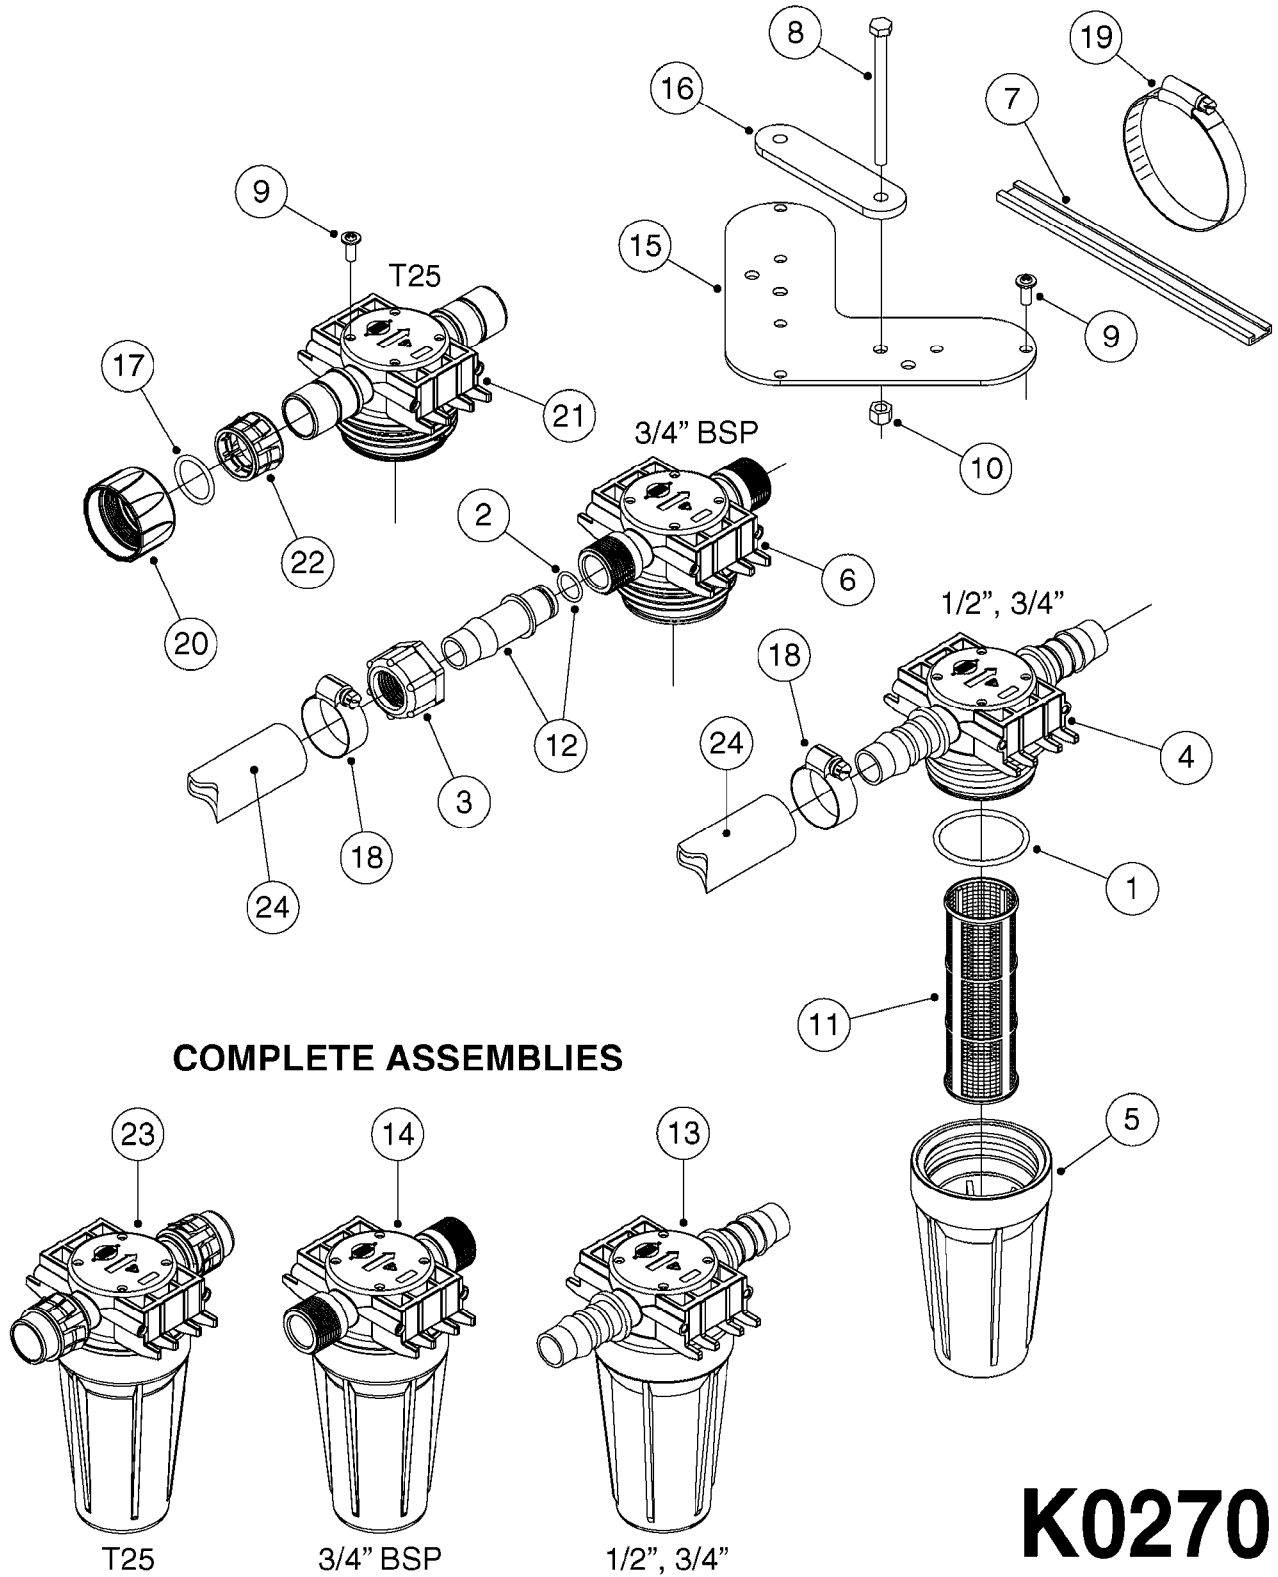

Page 1  
Date 16.03.2016 14:19

Pos.	parts-n°	order qty	description
1	145994	1	FITT.DK S-40 FORK
2	145995	1	FITT.DK S-53 FORK
3	240177	1	O-RING D16.1/11.3 X 2.4
4	242354	1	O-RING D32.2X3.0 VITON F.S-53
5	242355	1	O-RING D19.2X3.0 VITON F.S-40
6	242594	1	O-RING D14 X 1.78 SCH.70-EPDM
7	261539	1	SPADE F.ELEC CONNec BLUE INSUL
8	262104	1	VALVE, SOLENOID, S53/S40
9	320084	1	FITT.DK NUT 1/2" BSP
10	320187	1	FITT.DK CAP 3/8" BSP BLACK
11	320283	1	FITT.DK NUT 3/4"BSP
12	320596	1	FITT.DK ELB 3/8'-1/2'BSP 45DEG
13	321307	1	FITT.DK NUT 1/2" BSP JAMB
14	321742	1	FITT.DK BULKHEAD 1/2' BSP
15	322103	1	FITT.DK S-53 BULKHEAD
16	322352	1	FITT.DK S-53 TEE
17	330212	1	O-RING D19/D14X2.4 F.1/2"NUT
18	330687	1	FITT.DK HB 1/2" F. 1/2" NUT
19	334965	1	COVER FOR S53 SOLENOID VALVE
20	370366	1	NOZZLE END FAN 1850-G 150
21	410185	1	BOLT HEX 8.8 DEL M6X16 A2
22	460261	1	NUT HEX M6X1 LOCK A2 DIN985
23	471125	1	WASHER, M6, Ø12/ 6.4X 1.6, SS
24	614366	1	FILTER 50 MESH F.NOZZLE BLUE
24	614367	1	FILTER 80 MESH F.NOZZLE RED
24	614368	1	FILTER 100 MESH F.NOZZLE YEL.
25	720856	1	FITT.DK 1/2'BSP ASSY.F.3/4'NUT
26	726558	1	FITT.DK S53 STR. 3/4" W.ORING
27	726567	1	FITT.DK S-40 ELB.1/2" W.ORING
28	726694	1	PLUG,S53,1/2"FBSP THD W.ORING
29	729610	1	NOZZLE ASSY. NON DRIP 3/8 THRD
30	750722	1	REPAIR KIT FOR 3S SC CONTROL
31	983087	1	ELEC. CABLE 2 WIRE X 0.75MM
32	16180100	1	PLATE, END ROW NOZZLE
33	28025203	1	TIE STRAP L=23" x W=1/2"
34	28029803	1	CLAMP HOSE GEAR P1/2" 6708
35	28029903	1	CLAMP HOSE GEAR P3/4"-S1" 6712
36	92702103	1	HOSE R X1/2" X300PSI WP X0012"