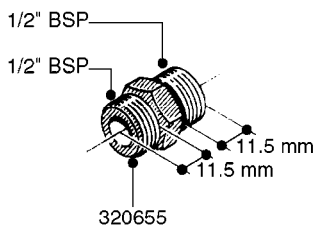

**L0030**

FITTINGS - HEXAGON NIPPLES  
L0030-HIN, 01:01:16

Page 1

Date 16.03.2016 14:19

parts-n°	order qty	description
10015303	1	FITT.PO.HN 1.00X1.00 M1000
10425003	1	FITT.PO.HN 1.25X1.00 MCPHEE
320132	1	FITT.DK HN 1" BSP
320176	1	FITT.DK HN 3/8"X1/2" BSP
320445	1	FITT.DK HN 1/4"X3/8" BSP
320655	1	FITT.DK HN 1/2"-1/2" BSP
320692	1	FITT.DK HN 3/8'BSPX1/4'NPT
320703	1	FITT.DK HN 3/8BSP X1/2 &1/4NPT
320725	1	FITT.DK NIPPLE 3/8"-3/8" BSP
320902	1	FITT.DK HN 3/8'X 1/4' BSP
390232	1	FITT.DK HN 1-1/2' X 1-1/4' BSP
390276	1	FITT.DK HN 1'BSP