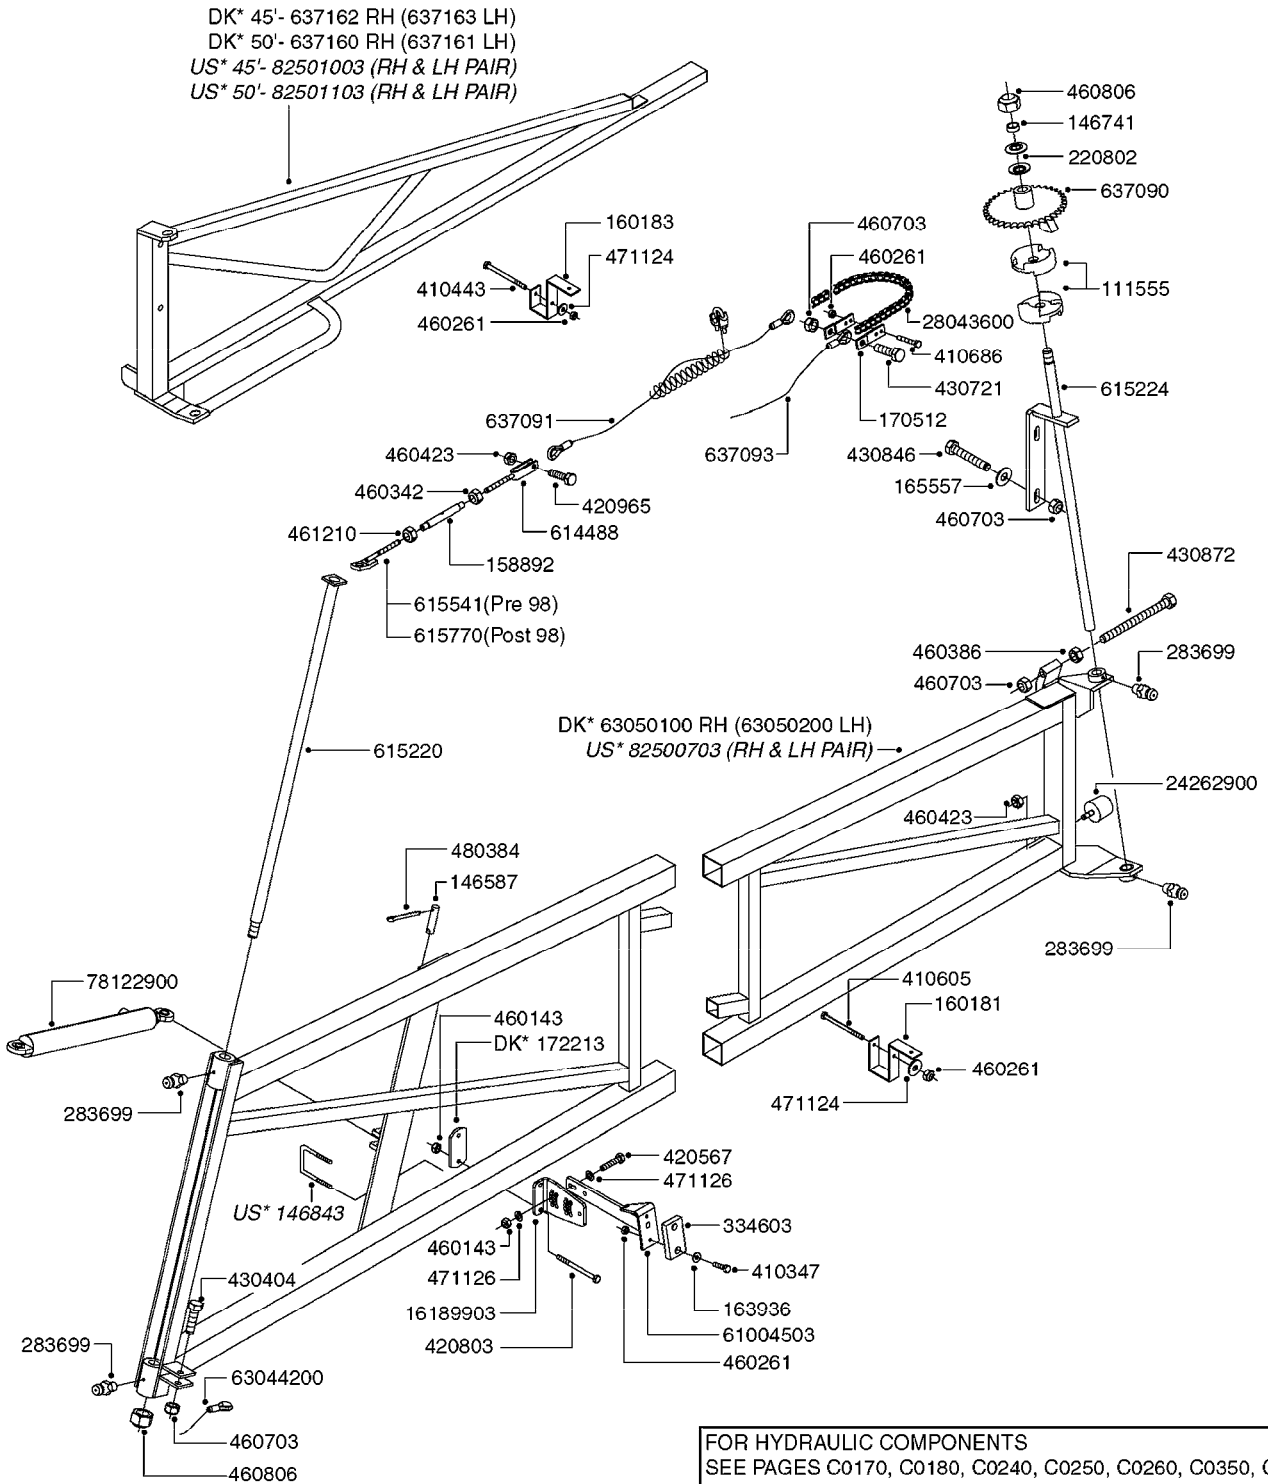

**C0580**

CETOP VALVES  
C0580-HIN, 01:01:16

Page 1

Date 16.03.2016 14:19

Pos.	parts-n°	order qty	description
1	242102	1	O-RING Ø9.25X1.78 NITRIL 90SH
2	450964	1	SCREW M5X30 F.CYLINDER
3	450965	1	SCREW ROUND M5X70
4	782115	1	HY SOLENOID VALVE DH HYD
5	782116	1	MAGNET VLV.MD1L-S3/10N-D12K1/P
6	782118	1	LOCK VALVE MVPP-D
7	782146	1	HYD. CHECK VALVE 1 WAY
8	782829	1	SOLENOID MD1L-TA/10N-D12K1/DT
9	28123700	1	CAP F.SOLENOID - MD1L
10	74187700	1	CAP + O-RING F.CETOP - MD1L
11	78216000	1	SOLENOID F.CETOP VALVE - MD1L
12	78217800	1	MAGNET VLV.MD1L-S3/10N-D12K8DT
13	78218200	1	SOLENOID W/AMP F.MD1L