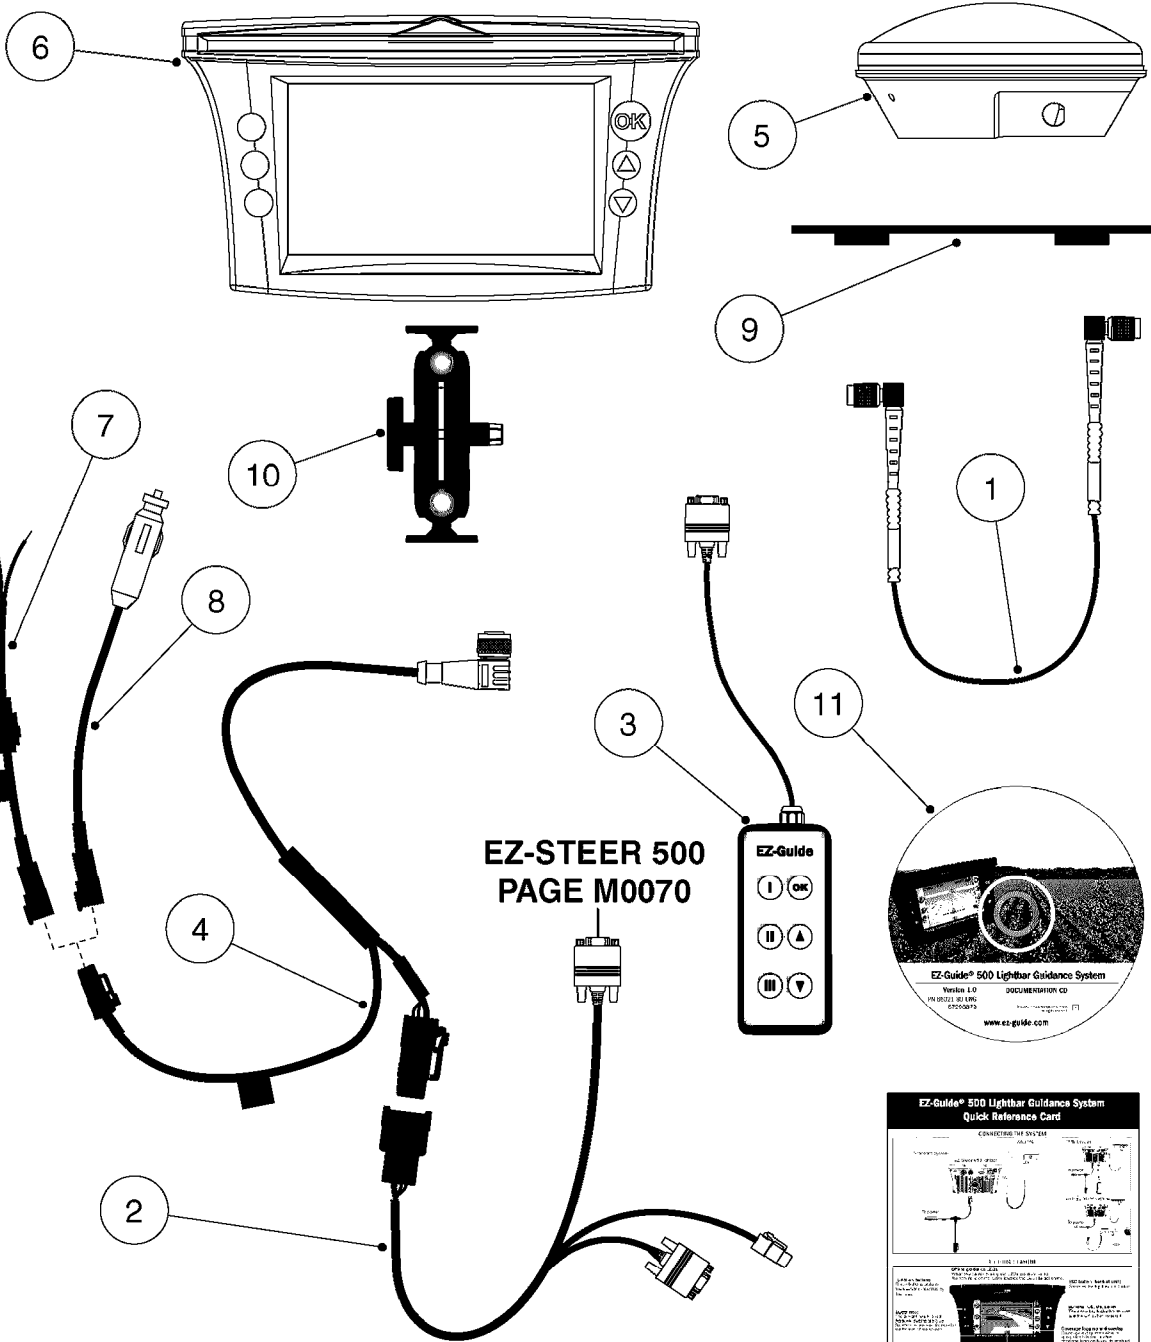

**EZ-STEER 500  
PAGE M0070**

COMPLETE ASSEMBLY 13

COMPLETE ASSEMBLIES  
WHOLEGOODS ITEMS

**M0060**

EZ-GUIDE 500 LIGHTBAR  
M0060-HIN, 01:01:16

Page 1

Date 16.03.2016 14:20

Pos.	parts-n°	order qty	description
1	26007603	1	CABLE, ANTENNA, EZGUIDEPLUS
2	26012203	1	EZ-STEER/GUIDE 500 ADAPT.CABLE
3	26015303	1	REMOTE KEYPAD EZGUIDE 500/250
3	28048403	1	DECAL - REMOTE OVERLAY 500/250
4	26015403	1	EZ-GUIDE 500 CABLE POWER/CAN90
5	26015503	1	EZ-GUIDE 500 Z PLUS ANTENNA
5	26015603	1	ANTENNA AG15 L1,EZ GDE 500/250
6	26015703	1	EZ-GUIDE 500 DGPS DISPLAY
6	26015803	1	EZ-GUIDE 500 OMNISTAR DISPLAY
7	26016103	1	EZ-GUIDE 500 CABLE UNTERM.FUSE
8	26016203	1	EZ-GUIDE 500 POWER CONN.CABLE
9	28048203	1	EZ-GUIDE 500 MOUNT F.AG15 ANT.
10	28048303	1	EZ-GUIDE 250/500 RAM MNT.1.5"
11	29003803	1	EZ-GUIDE 500 CD,GET.STARTED V1
12	67215403	1	EZ-GUIDE 500 QUICK REF.CARD V1
13	84208303	1	EZ GUIDE 500 LIGHTBAR (DGPS)
13	84208403	1	EZ GUIDE 500 LIGHTBAR (XP/HP)
13	84208503	1	EZ GUIDE 500 LIGHTBAR (RTK)