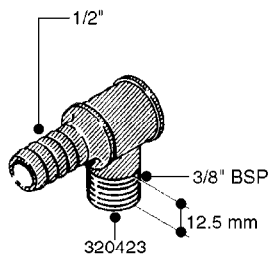

**L0030**

FITTINGS - HEXAGON NIPPLES  
L0030-HIN, 01:01:16

Page 1

Date 16.03.2016 14:19

parts-n°	order qty	description
10015303	1	FITT.PO.HN 1.00X1.00 M1000
10425003	1	FITT.PO.HN 1.25X1.00 MCPHEE
320132	1	FITT.DK HN 1" BSP
320176	1	FITT.DK HN 3/8"X1/2" BSP
320445	1	FITT.DK HN 1/4"X3/8" BSP
320655	1	FITT.DK HN 1/2"-1/2" BSP
320692	1	FITT.DK HN 3/8'BSPX1/4'NPT
320703	1	FITT.DK HN 3/8BSP X1/2 &1/4NPT
320725	1	FITT.DK NIPPLE 3/8"-3/8" BSP
320902	1	FITT.DK HN 3/8'X 1/4' BSP
390232	1	FITT.DK HN 1-1/2' X 1-1/4' BSP
390276	1	FITT.DK HN 1'BSP

**L0040**

FITTINGS - NIPPLES & ELBOWS  
L0040-HIN, 01:01:16

Page 1  
Date 16.03.2016 14:19

parts-n°	order qty	description
10530803	1	FITT.PO.SE 2.00X2.00 45 DEG.
320191	1	FITT.DK ELB 3/8' BSP 45 DEGREE
320482	1	FITT.DK ELB. 1/2" BSP 60 DEG.
320596	1	FITT.DK ELB 3/8'-1/2'BSP 45DEG
320607	1	FITT.DK HN 3/8M X 3/8F BSP LNG
320633	1	FITT.DK HN 3/8"M X 3/8"F BSP
321451	1	FITT.DK ELB.1-1/2 X1-1/4 80DEG
321532	1	FITT.DK REDUC 3/4' X 1/2' BSP
390233	1	FITT.DK REDUC 1-1/2" X 1" BSP