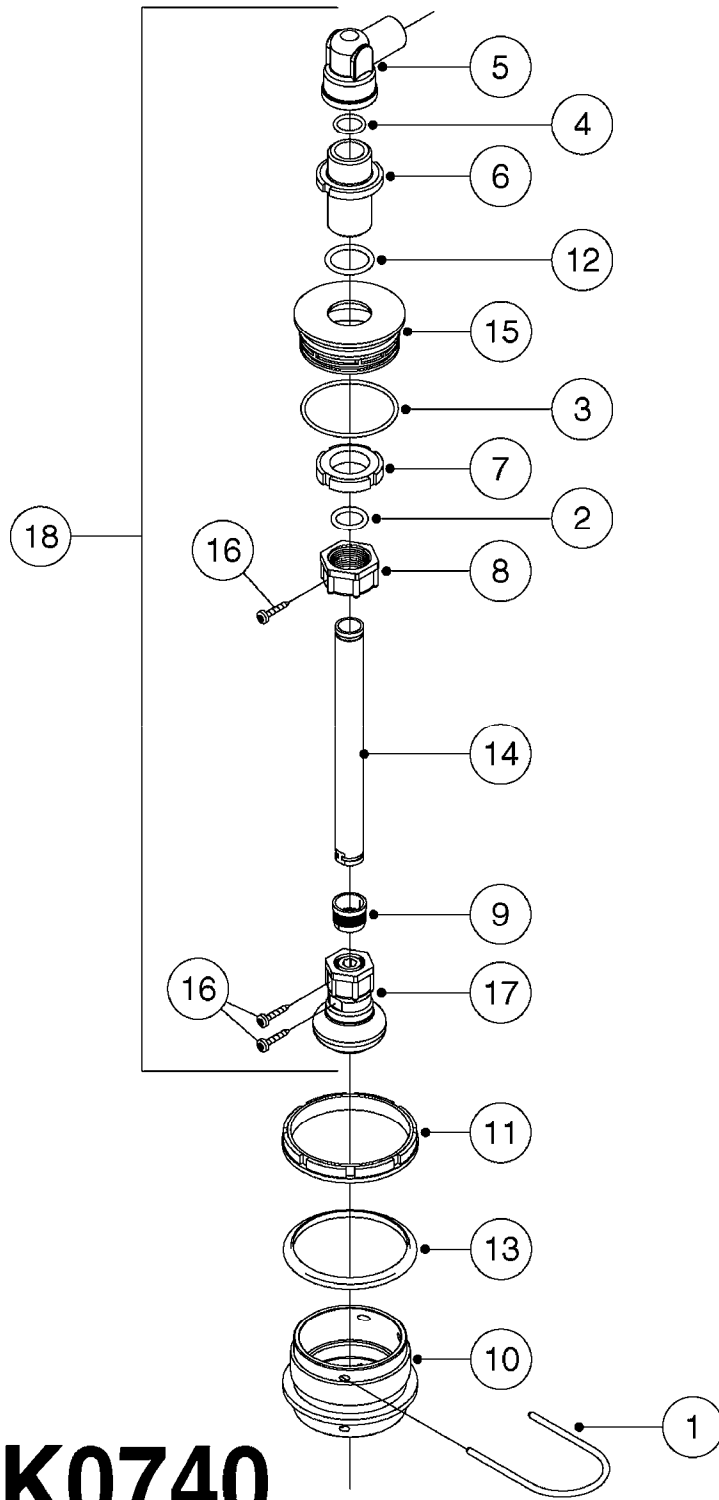

K0740

RINSE SYSTEM NOZZLE - LOW MOD.
K0740-HIN, 01:01:16

Page 1
Date 16.03.2016 14:19

Pos.	parts-n°	order qty	description
1	145997	1	FITT.DK S-93 FORK
2	240306	1	O-RING D29/D21X4
3	242351	1	O-RING D69.5X3.0 VITON F.S-93
4	242355	1	O-RING D19.2X3.0 VITON F.S-40
5	320342	1	FITT.DK EL 3/4" M X 1" F BSP
6	320456	1	FITT.DK BULKHEAD 1" BSP DOUBLE
7	320471	1	FITT.DK NUT 1" BSP JAMB
8	320574	1	FITT.DK NUT 1" BSP SPECIAL
9	321484	1	BUSHING THREADED F.NOZZ.TUBE
10	322105	1	FITT.DK S-93 BULKHEAD DOUBLE
11	322109	1	FITT.DK S-93 BULKHEAD NUT
12	332577	1	O-RING D38/D30X4 F.1" PUR.
13	334262	1	GASKET F.S-93 BULKHEAD
14	341106	1	TUBE F.RINSE NOZZLE L=220
15	390485	1	FITT.DK S-93 PLUG W D34 HOLE
16	440665	1	SCREW M4.2X16 STAINLESS
17	728014	1	RINSE NOZZLE MOUNTED
18	72358000	1	TANK RINSE LOW MOD.ASSMBLY NCM