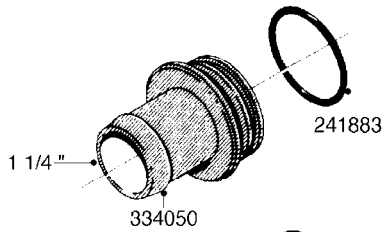

**L0080**

FITTINGS - S-53  
L0080-HIN, 01:01:16

Page 1

Date 16.03.2016 14:19

parts-n°	order qty	description
145995	1	FITT.DK S-53 FORK
242353	1	O-RING D44.2X3.0 VITON F.S-67
242354	1	O-RING D32.2X3.0 VITON F.S-53
322103	1	FITT.DK S-53 BULKHEAD
322107	1	FITT.DK S-53 BULKHEAD NUT
322110	1	FITT.DK S-53 ELB. 1/2" BSP
322352	1	FITT.DK S-53 TEE
334227	1	FITT.DK S-53 STR.1/2'
334229	1	FITT.DK S-53 STR.3/4"
334230	1	FITT.DK S-53 STR.1"
334239	1	FITT.DK S-53 ELB.1/2"
334241	1	FITT.DK S-53 ELB.3/4"
334242	1	FITT.DK S-53 ELB.1"
334249	1	FITT.DK S-53 PLUG
334260	1	GASKET F. S-53 BULKHEAD
334564	1	FITT.DK S-67 TO S-53 ADAPTER
391100	1	FITT.DK S-53THREAD INS.1/2"BSP
726463	1	FITT.DK S53 BULKHEAD W/GASKET
726552	1	FIT.DK S-53X90 1/2" BSP,O-RING
726556	1	FITT.DK S-53 HB 1/2" W/O-RING
726558	1	FITT.DK S53 STR. 3/4" W.ORING
726559	1	FITT DK. S-53 HB 1" W/O-RING
726568	1	FITT.DK.S-53 HB 1/2"90 W/ORING
726570	1	FITT.DK S-53 ELB.3/4" W.ORING
726571	1	FITT.DK S-53 ELB.1", W ORING
726578	1	FITT.DK S53 PLUG WITH O-RING
728561	1	FITT.DK. S67M - S53F REDUCER