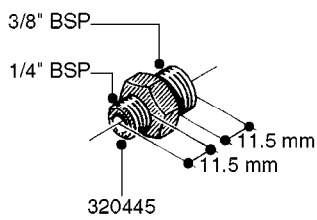

**L0030**

FITTINGS - HEXAGON NIPPLES  
L0030-HIN, 01:01:16

Page 1

Date 16.03.2016 14:19

parts-n°	order qty	description
10015303	1	FITT.PO.HN 1.00X1.00 M1000
10425003	1	FITT.PO.HN 1.25X1.00 MCPHEE
320132	1	FITT.DK HN 1" BSP
320176	1	FITT.DK HN 3/8"X1/2" BSP
320445	1	FITT.DK HN 1/4"X3/8" BSP
320655	1	FITT.DK HN 1/2"-1/2" BSP
320692	1	FITT.DK HN 3/8'BSPX1/4'NPT
320703	1	FITT.DK HN 3/8BSP X1/2 &1/4NPT
320725	1	FITT.DK NIPPLE 3/8"-3/8" BSP
320902	1	FITT.DK HN 3/8'X 1/4' BSP
390232	1	FITT.DK HN 1-1/2' X 1-1/4' BSP
390276	1	FITT.DK HN 1'BSP