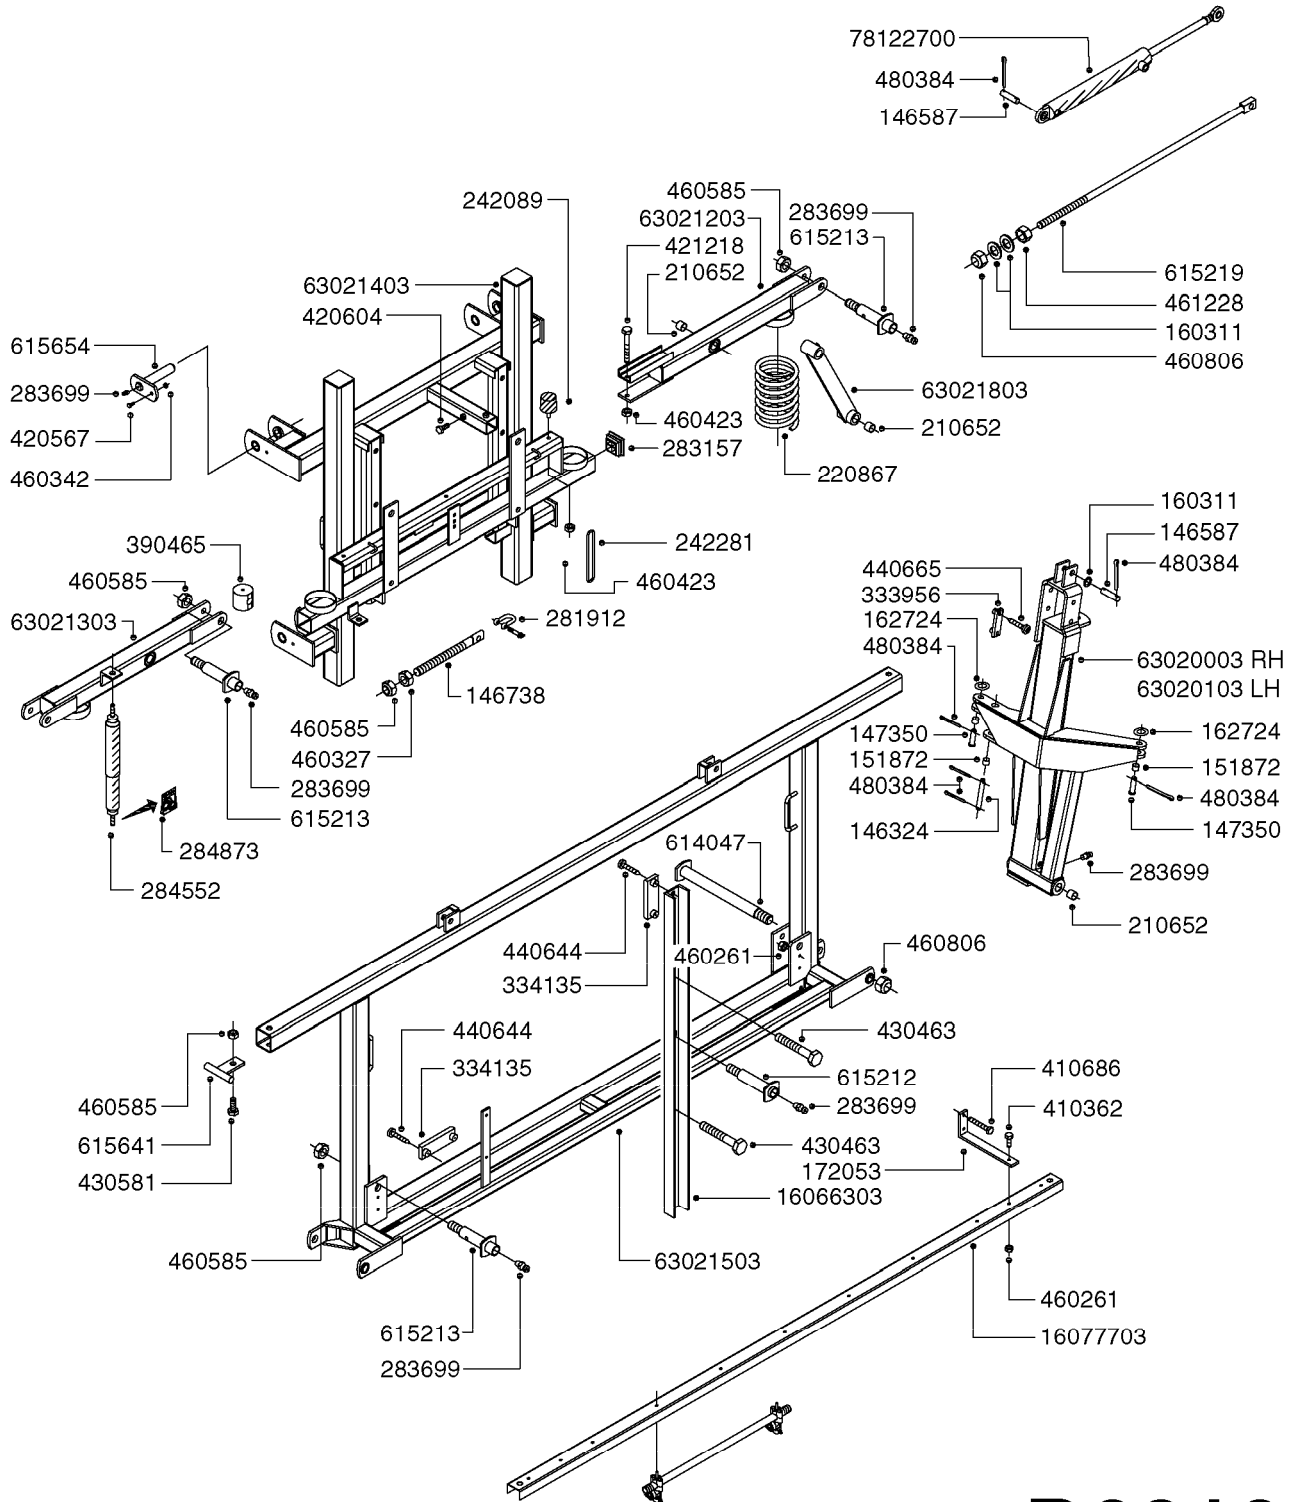

DENMARK STEEL PARTS SHOWN ON THIS PAGE  
FOR NORTH AMERICAN STEEL PARTS, SEE PAGE D0310

**D0300**

BOOM COMMANDER CENTER 45-66'DK  
D0300-HIN, 01:01:16

Page 1  
Date 16.03.2016 14:19

parts-n°	order qty	description
146324	1	SHAFT D16.8 L102/2 X 5
146587	1	PIN D16.8 X 65
146738	1	PIN FOR CENTER CABLE EAGLE
147350	1	PIN D16.8 L60MM
151872	1	BUSHING D22.0/18.0 10MM
160196	1	NOZZLE TRACK EAGLE
160311	1	WASHER D30/D20.4X2
162724	1	WASHER D25/D18.1X1
172053	1	NOZZLE TRACK HOLDER
194418	1	U CHANNEL 65 X 1175 CENTER EAG
210652	1	BUSHING TEFLON D25/D22X20
220867	1	SPRING 134/14/320 EAGLE 60/66'
242089	1	RUBBER STOP D50X40 M10
242281	1	RUBBER BAND OVAL 180MM
281912	1	GRILLETE M-10 INOX.480 KG
283157	1	PLUG F.DRAIN 60X60X4
283699	1	GREASE NIPPLE M6X1
284552	1	SHOCK ABSORBER F.EAGLE BOOM
284873	1	KIT F.SHOCK ABSORBER HDW.EAG.
333956	1	SLIDE SHOE 91X25X10
334135	1	SLIDE SHOE 140X45X15
390465	1	JOINER BLOCK TRAPEEZE EAGLE
410362	1	BOLT HEX 8.8 SS M6X20 FT
410686	1	BOLT HEX 8.8 DEL M6X30
420567	1	BOLT HEX 8.8 DEL M8X30 FT
420604	1	BOLT HEX 8.8 DEL M10X25 FT DIN933
421218	1	BOLT HEX 8.8 DEL M10X90
430463	1	BOLT HEX 8.8 DEL M16X110
430581	1	BOLT HEX 8.8 DEL M16X40 FT
440644	1	SCREW NO.10 5/8"
440665	1	SCREW M4.2X16 STAINLESS
460261	1	NUT HEX M6X1 LOCK A2 DIN985
460327	1	NUT HEX M16X2
460342	1	NUT HEX M10 DEL DIN934
460423	1	NUT HEX M10X1.5 LOCK
460585	1	NUT HEX M16X2 LOCK
460806	1	NUT HEX M20X2.5 LOCK
461228	1	NUT HEX M20
480384	1	PIN COTTER 3/16 x 1-1/2"
614047	1	PIN D22 X 243 HINGE EAGLE
615212	1	PIN D22 X 84 LUBED F.EAGLE
615213	1	PIN D22 X 70 LUBED F.EAGLE
615219	1	TILT CYL.REPLACEMENT EAGLE
615256	1	PIN 22 X 70 SHORT THREA. EAGLE
615641	1	SAFETY BAR F.WNG TLT 45-66'
615654	1	PIN D25 X 123 F. PARALIFT
637048	1	SUSP.ARM RIGHT EAGLE
637049	1	SUSP.ARM LEFT EAGLE
637064	1	TRAPEEZE ARM EAGLE 45'-66'
637887	1	HINGE EAGLE LH 45'-66' '97
637888	1	HINGE EAGLE RH 45'-66' '97
637960	1	CENTER LIFT FRAME EAG CM45-66'
10606003	1	KIT F.TILT STOP 45'-66' EAGLE
63050500	1	CENTER FRAME SPB 05
78122700	1	CYLINDER 40/22X300MM RED