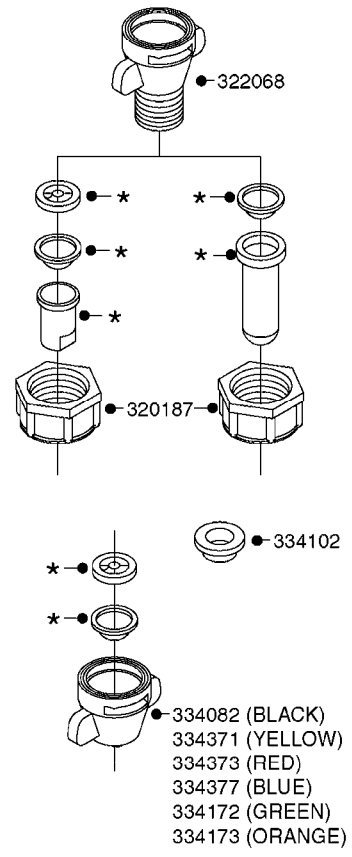

**SINGLE NOZZLE BODY**

**TRIPLET NOZZLE BODY**

**D1090**

\*=REFER TO HARDI NOZZLE CATALOG

NOZZLE BODIES-SNAP FIT  
D1090-HIN, 01:01:16

Page 1

Date 16.03.2016 14:19

parts-n°	order qty	description
143592	1	LOCK CLAMP FOR TRIPLET
241371	1	DIAPHRAGM, NO-DRIP alt 241371
241990	1	O-RING D9.3 X 2.4 VITON
242594	1	O-RING D14 X 1.78 SCH.70-EPDM
242598	1	O-RING D7.0 X 2.5 NITRIL
320187	1	FITT.DK CAP 3/8" BSP BLACK
320283	1	FITT.DK NUT 3/4"BSP
321462	1	CAP F.NO-DRIP ASSY.
322068	1	SNAP-FIT ADAPTER THREAD. HARDI
322114	1	NUT PLASTIC F.NOZZ.H
322116	1	BOLT PLASTIC F.NOZZ.H.
322258	1	HOUSING F.TRIPLET
322260	1	NOZZLE HOLDER LOWER PART
333012	1	NOZZLE HOLD. UPPER PART
334082	1	SNAP-FIT NOZZ.HOLD.CONE BLACK
334102	1	BLANK F.NOZZLE
334172	1	SNAP-FIT NOZZ.HOLD.CONE GREEN
334173	1	SNAP-FIT NOZZ.HOLD.CONE ORANGE
334220	1	YOKE, UPPER NOZZLE BODY
334371	1	SNAP-FIT NOZZLE HOLDER YELLOW
334373	1	SNAP-FIT NOZZLE HOLDER RED
334377	1	SNAP-FIT NOZZLE HOLDER BLUE
334926	1	SNAP-FIT TURN PLATE F TRIPLET
390639	1	O-RING F.NOZZLE FILTER
440665	1	SCREW M4.2X16 STAINLESS
716236	1	FITT.DK HB 1/2" ASSY. F. 3/4"
716413	1	FITT.DK PLUG ASSY. F.NOZ TUBE
724621	1	FITT.DK HB 3/4"ASSY F.3/4" NUT
725042	1	SCREEN 80 MESH W.GASKET, RED
725043	1	SCREEN 50 MESH W.GASKET,BLUE
725044	1	SCREEN 100 MESH W.GASKET,YELLO
725078	1	SNAP-FIT TRIPLET W/O NOZZ HOLD
725079	1	NOZZLE ASSY.SING.SNAP-FIT GREN
729645	1	NON-DRIP SPRING ASSY.GREEN 10