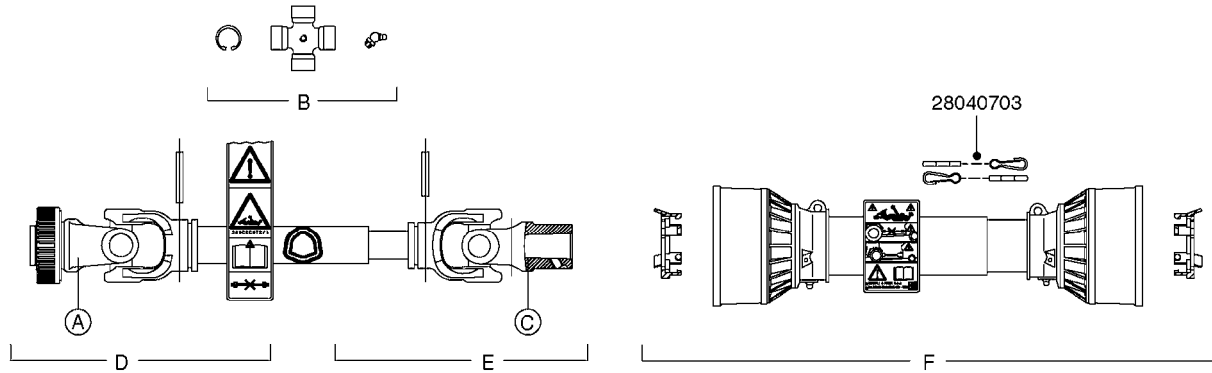

# A0430

PUMP - ACE 150 BELT DRIVE  
A0430-HIN, 01:01:16

Page 1

Date 16.03.2016 14:18

parts-n°	order qty	description
420641	1	BOLT HEX 8.8 DEL M8X35
450015	1	SCREW ALLAN 3/8'X5/8' BLACK
460143	1	NUT HEX M8 LOCK A2 DIN985
10527803	1	KEY 1/8x1/8x1/2'F.ACE PUMP
21002203	1	BEARING, SEALED ACE BELT DRIVE
28022303	1	SHIELD KIT
28022403	1	OUTPUT SHAFT ACE BELT DR PUMP
28022503	1	BELT 600 RPM ACE PUMP
28022603	1	BELT 1000 RPM ACE PUMP
28022703	1	IMPELLER THERMOPLASTIC
28022803	1	IMPELLER CAST IRON
28022903	1	REPAIR KIT 600 RPM
28023003	1	REPAIR KIT 1000 RPM
28029203	1	11.6"P.D.X2"BORE PULLEY 600RPM
28029303	1	7.9"P.D.X2"BORE PULLEY 1000RPM

PTO	TRACTOR	IMPLEMENT	LENGTH	A	B	C	D	E	F
28020203	1-3/4" 20-SPLINE	1-3/8" 21-SPLINE	860/1313	28015703	28009403	28040603	28015803	28015903	28016003
28020303	1-3/8" 21-SPLINE	1-3/8" 21-SPLINE	860/1328	28015103	28015203	28015303	28015403	28015503	28015603
829445	1-3/8" 6-SPLINE	1-3/8" 6-SPLINE	810/1219	284041	289045	289041	28016703	28016803	289050
829446	1-3/8" 6-SPLINE	1-3/8" 6-SPLINE	810/1230	289040	284041	289040	28016203	28016303	289049
829480	1-3/8" 21-SPLINE	1-3/8" 21-SPLINE	1210/1912	28005200	289042	28005800	28006700	28007300	28008100
829482 *	1-3/8" 6-SPLINE	Ø25 CONE 3	610/912	28005400	289042	28006000	28008500	28007500	28008600
829483 *	1-3/8" 6-SPLINE	Ø30 CONE 4	610/912	28005400	289042	28006100	28008500	-	28008600
829484 *	1-3/8" 6-SPLINE	1-3/8" 6-SPLINE	610/912	28005400	289042	28006200	28008500	-	28008600
829486	1-3/8" 6-SPLINE	Ø30 CONE 4	860/1328	28005400	289042	28006100	28006900	-	28008100
829487 *	1-3/8" 6-SPLINE	1-3/8" 6-SPLINE	860/1328	28005400	289042	28006200	28006900	-	28008100
829490	1-3/8" 6-SPLINE	Ø30 CONE 4	1210/1912	28005400	289042	28006100	28006900	-	28008100
829491	1-3/8" 6-SPLINE	Ø1"	610/912	28005400	289042	28006300	28008500	28007800	28008600
829502 *	1-3/8" 6-SPLINE	1-3/8" 6-SPLINE	1210/1912	28068800	28069700	28073000	-	-	28072800