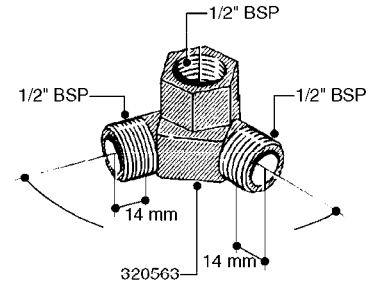

**L0010**

parts-n°	order qty	description
240085	1	O-RING D13,1/8,3X02,4 NITRIL
241441	1	O-RING D29.3X3
242594	1	O-RING D14 X 1.78 SCH.70-EPDM
320084	1	FITT.DK NUT 1/2" BSP
320095	1	FITT.DK NUT 1" BSP
320117	1	FITT.DK CONN.1/2"BSP F. 1" CAP
320187	1	FITT.DK CAP 3/8" BSP BLACK
320283	1	FITT.DK NUT 3/4"BSP
320821	1	FITT.DK NUT 1-1/2" BSP
321495	1	FITT.DK REDUC 1/4'BSP F.3/4'NT
321576	1	FITT.DK CONN 1/2"BSP F.3/4"NUT
330013	1	O-RING D15/D10X2.5 F.3/8"NUT
330212	1	O-RING D19/D14X2.4 F.1/2"NUT
330326	1	O-RING D30/D24X2 F.1"NUT
330341	1	FITT.DK HB 1" F. 1" NUT
330595	1	O-RING D24.6/D20X2.1 -3/4"
330665	1	3/4' HOSE TAIL F/1' CAP
330676	1	FITT.DK HB 3/8" F. 1/2" NUT
330687	1	FITT.DK HB 1/2" F. 1/2" NUT
330691	1	FITT.DK HB 3/4'F.3/4' NUT
330783	1	FITT.DK HB 3/8" F.3/8" NUT
331262	1	FITT.DK HB 1-1/2" F. 1-1/2"NUT
331273	1	O-RING D44/D38X2 F.1-1/2"
331446	1	FITT.DK HB 1" F.1-1/2" NUT
331807	1	FITT.DK HB 5/16" F.3/8" NUT
332286	1	FITT.DK HB 1/2" F. 3/4" NUT
332905	1	FITT.DK HB 1/2" F. 3/4" CAP
332927	1	PLUG F. NOZZLE TUBE 3/4'
333292	1	FITT.DK HB 1"O'RING F.1-1/2"
333664	1	FITT.DK HB 5/16' F. 1/2' NUT
334044	1	FITT.DK HB 3/4' F. 3/4' CAP
334059	1	FITT.DK EL 1" 110 DEG.F.1-1/2"
334123	1	FITT.DK HB 1-1/4"O-RNG F.1-1/2"
334150	1	FITT.DK HB 1-1/4" 110 F.1-1/2"
390542	1	PLUG WASHER FOR 3/4'CAP NUT
716236	1	FITT.DK HB 1/2" ASSY. F. 3/4"
716413	1	FITT.DK PLUG ASSY. F.NOZ TUBE
717426	1	FITT.DK REDUC 1/4"BSP F.3/4"N
720856	1	FITT.DK 1/2'BSP ASSY.F.3/4'NUT
724621	1	FITT.DK HB 3/4"ASSY F.3/4" NUT