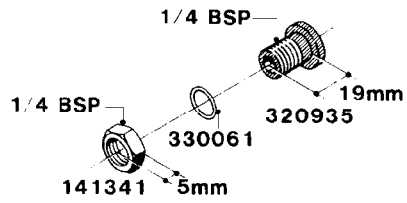

L0060

FITTINGS - BULKHEAD
L0060-HIN, 01:01:16

Page 1

Date 16.03.2016 14:19

parts-n°	order qty	description
141046	1	NUT 3/8" BSP
141341	1	NUT 1/4' BSP
240284	1	O-RING D82,5/75 X 3,5
320456	1	FITT.DK BULKHEAD 1"BSP DOUBLE
320467	1	FITT.DK BULKHEAD 1"BSP SINGLE
320471	1	FITT.DK NUT 1" BSP JAMB
320541	1	FITT.DK BULKHEAD 2-1/2'BSP SIN
320552	1	FITT.DK NUT 2-1/2' BSP JAMB
320644	1	FITT.DK ELB.3/4"HB X 1" BSP
320784	1	FITT.DK CAP 1-1/2" BSP
320795	1	FITT.DK NUT 1-1/2" BSP JAMB
320935	1	FITT.DK BULKHEAD 1/4' BSP SING
320946	1	FITT.DK BULKHEAD 3/8' BSP SING
321296	1	FITT.DK BULKHEAD 1/2" BSP SING
321307	1	FITT.DK NUT 1/2" BSP JAMB
321333	1	FITT.DK BULK 1-1/2" X 1"F BSP
330061	1	O-RING D16/D11X2,5
330072	1	O-RING D53.5/D45.5X4
330212	1	O-RING D19/D14X2.4 F.1/2"NUT
332577	1	O-RING D38/D30X4 F.1" PUR.
332592	1	O-RING D26/D20X3