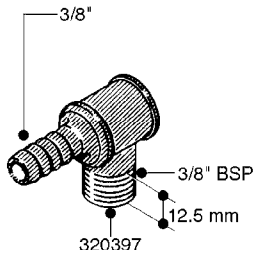

**L0030**

FITTINGS - HEXAGON NIPPLES  
L0030-HIN, 01:01:16

Page 1

Date 16.03.2016 14:19

parts-n°	order qty	description
10015303	1	FITT.PO.HN 1.00X1.00 M1000
10425003	1	FITT.PO.HN 1.25X1.00 MCPHEE
320132	1	FITT.DK HN 1" BSP
320176	1	FITT.DK HN 3/8"X1/2" BSP
320445	1	FITT.DK HN 1/4"X3/8" BSP
320655	1	FITT.DK HN 1/2"-1/2" BSP
320692	1	FITT.DK HN 3/8'BSPX1/4'NPT
320703	1	FITT.DK HN 3/8BSP X1/2 &1/4NPT
320725	1	FITT.DK NIPPLE 3/8"-3/8" BSP
320902	1	FITT.DK HN 3/8'X 1/4' BSP
390232	1	FITT.DK HN 1-1/2' X 1-1/4' BSP
390276	1	FITT.DK HN 1'BSP

**L0040**

FITTINGS - NIPPLES & ELBOWS  
L0040-HIN, 01:01:16

Page 1  
Date 16.03.2016 14:19

parts-n°	order qty	description
10530803	1	FITT.PO.SE 2.00X2.00 45 DEG.
320191	1	FITT.DK ELB 3/8' BSP 45 DEGREE
320482	1	FITT.DK ELB. 1/2" BSP 60 DEG.
320596	1	FITT.DK ELB 3/8'-1/2'BSP 45DEG
320607	1	FITT.DK HN 3/8M X 3/8F BSP LNG
320633	1	FITT.DK HN 3/8"M X 3/8"F BSP
321451	1	FITT.DK ELB.1-1/2 X1-1/4 80DEG
321532	1	FITT.DK REDUC 3/4' X 1/2' BSP
390233	1	FITT.DK REDUC 1-1/2" X 1" BSP