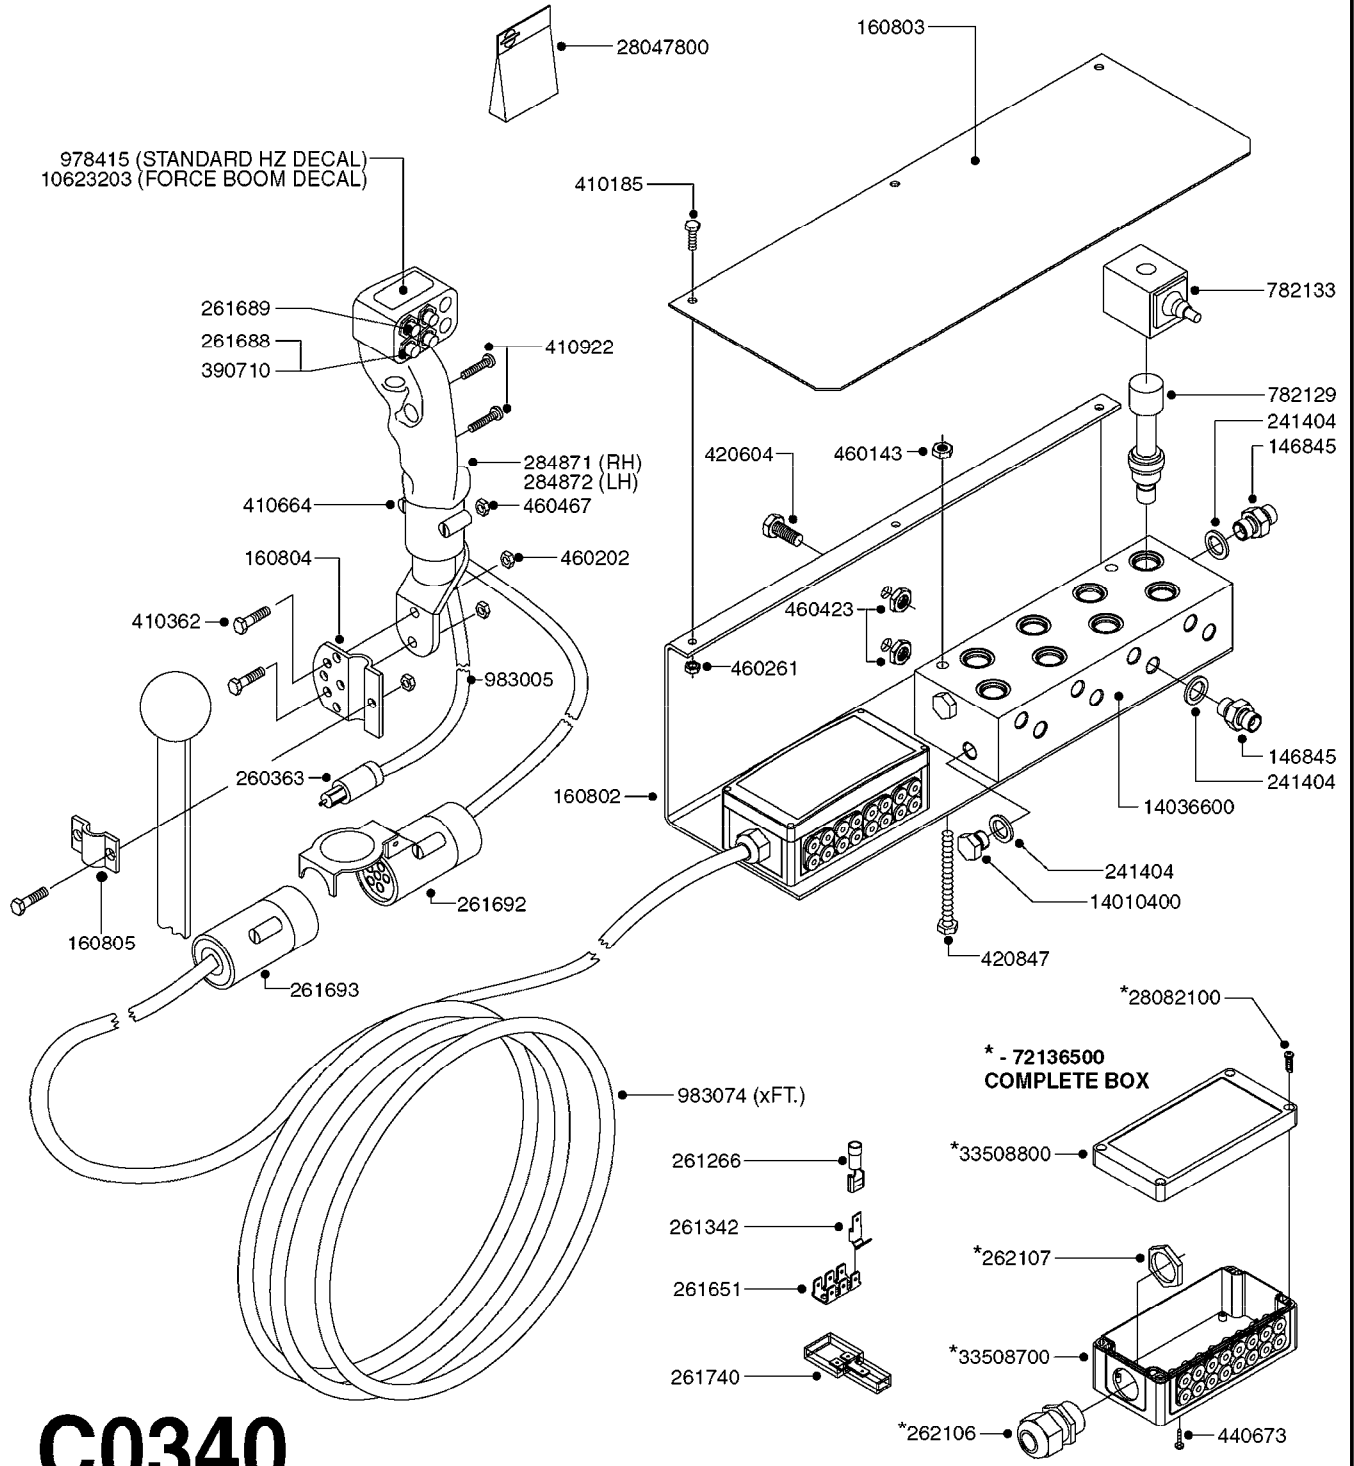

C0340

HYD EAGLE HZ JOYSTICK 2005
C0340-HIN, 01:01:16

Page 1

Date 16.03.2016 14:19

parts-n°	order qty	description
146845	1	HEX NIPPLE 1/4"X1/4"
160802	1	MOUNT PLATE F.HYD SOLENOID'HZ'
160803	1	COVER PLATE F.HYD SOLENOID'HZ'
160804	1	MOUNT BRACKET F.HANDLE
160805	1	MOUNT STRAP F.HANDLE
241404	1	DOWTY SEAL 1/4"
260363	1	PLUG 2 POLE 12V
261266	1	CONNECTOR END F.CABLE HP
261342	1	SPADE F.ELEC.3 WAY CONNECTOR
261651	1	SPADE F.ELEC.6 POLE CONNECTOR
261688	1	SWITCH F. HANDLE WHITE
261689	1	CAP RUBBER F. SWITCH JOYSTICK
261692	1	PLUG ELEC.7 POLE FEMALE F.CABL
261693	1	PLUG ELEC. 7 POLE MALE
261740	1	SPADE F.ELEC.3 POLE CONN.INSUL
262106	1	BULKHEAD F. CABLE 6.5-14 BLACK
262107	1	NUT F. BULKHEAD CABLE BLACK
284871	1	CONTROL HANDLE RIGHT HALF
284872	1	CONTROL HANDLE LEFT HALF
390710	1	SWITCH F.HANDLE GREY MACHINED
410185	1	BOLT HEX 8.8 DEL M6X16 A2
410362	1	BOLT HEX 8.8 SS M6X20 FT
410664	1	BOLT HEX M5 X 20
410922	1	CYL.SKR 8.8 DEL M4X20 RST
420604	1	BOLT HEX 8.8 DEL M10X25 FT DIN933
420847	1	BOLT HEX 8.8 DEL M8X85
440673	1	SCREW F.PLASTIC 5X12 SS
460143	1	NUT HEX M8 LOCK A2 DIN985
460202	1	NUT HEX M6
460261	1	NUT HEX M6X1 LOCK A2 DIN985
460423	1	NUT HEX M10X1.5 LOCK
460467	1	NUT HEX M5 GALV.
782129	1	SOLENOID VALVE 25L, 3/4"NC
782133	1	SOLENOID W.CABLE F.VALVE782129
978415	1	DECAL CONTROL HANDLE
983005	1	ELEC. CABLE 2 WIRE X 1.5MM
983074	1	ELEC. CABLE 5 WIRE X 1.5MM
10623203	1	DECAL F.JOYSTICK - FORCE
14010400	1	PLUG 1/4" BSP
14036600	1	MANIFOLD 4-FUNCTION SPC 2004
28047800	1	SEAL KIT F.782129
28082100	1	SCREW F. BOX LID 1/4" L=20
33508700	1	BOX BOTTOM 160X80X40 BLACK 1-HOLE
33508800	1	LID 160X80X15 BLK W/SCREWS
72136500	1	UNIV. CONNECTION BOX F. EC