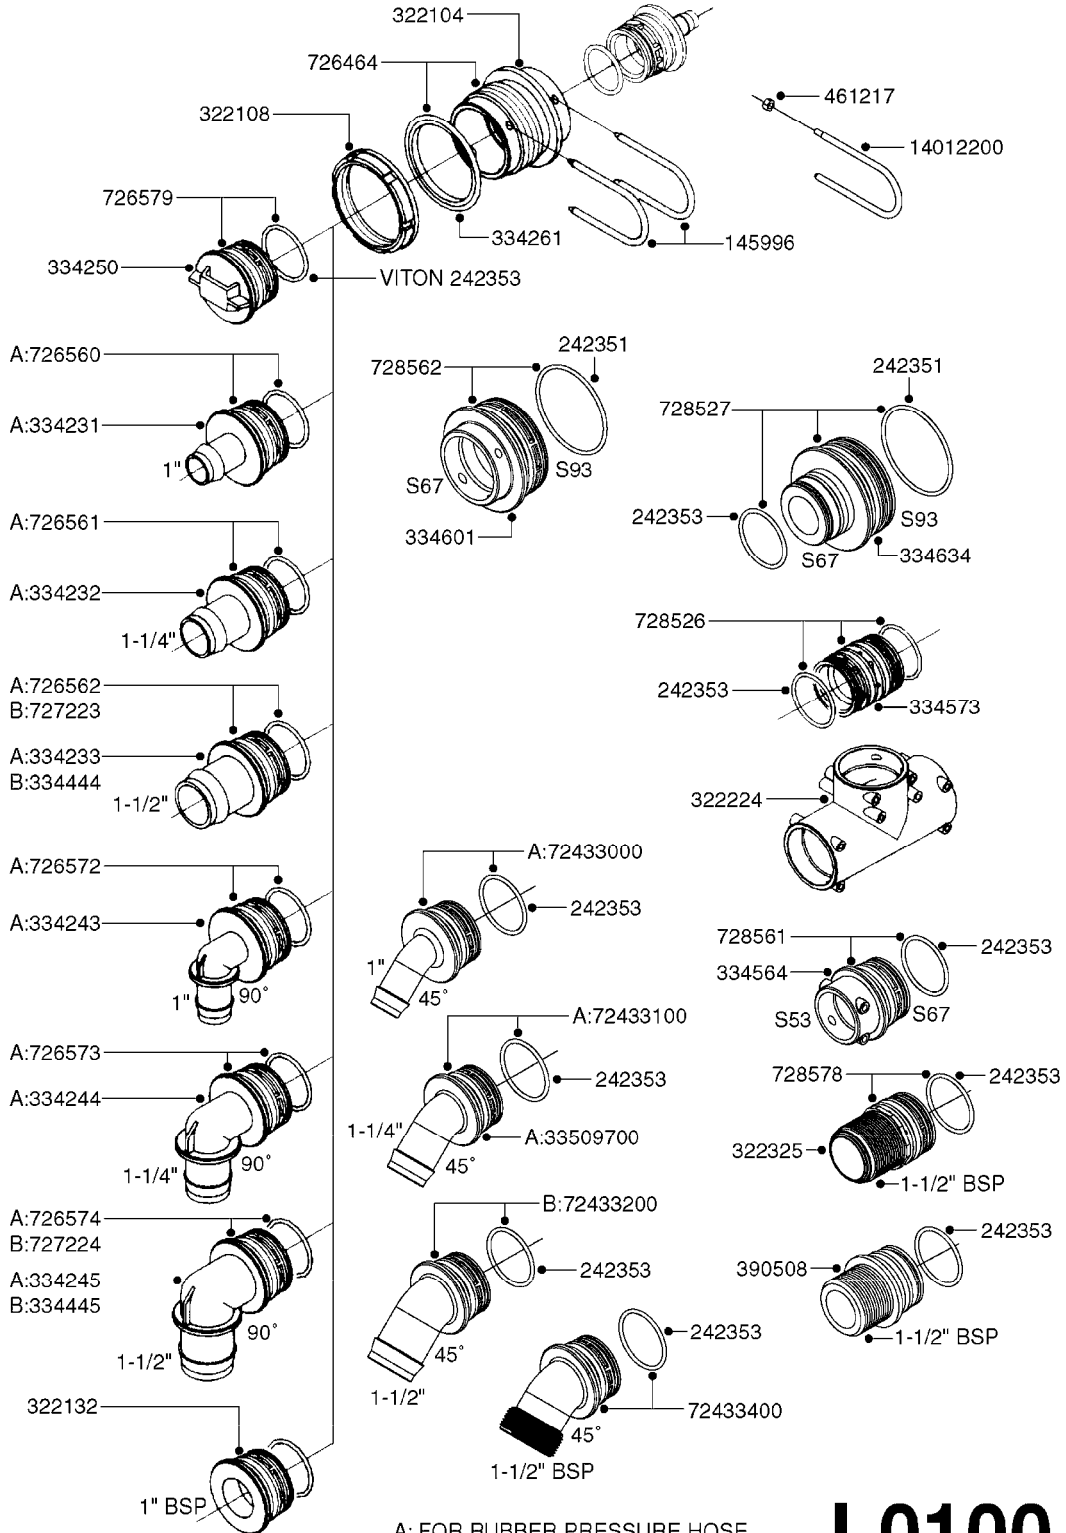

**L0090**

FITTINGS - S-56 & S-61  
L0090-HIN, 01:01:16

Page 1

Date 16.03.2016 14:19

parts-n°	order qty	description
145661	1	FITT.DK S-61 FORK
241754	1	O-RING D59.5X3
241883	1	O-RING D39.2X3 NITRIL 242020
322055	1	FITT.DK S-61 BULKHEAD
322056	1	FITT.DK S-61 BULKHEAD NUT
322066	1	FITT.DK S-56 NUT
334050	1	FITT.DK S-61 STR.1-1/4"
334068	1	FITT.DK S-61 STR.1"
334091	1	FITT.DK S-61 STR.1-1/2'
334099	1	FITT.DK S-61 ELB.1-1/2"110 DEG
334100	1	FITT.DK S-61 ELB.1" 110 DEG.
334151	1	FITT.DK S-61 ELB.1-1/4"110 DEG
390231	1	FITT.DK NIPPLE 1-1/2 X S56