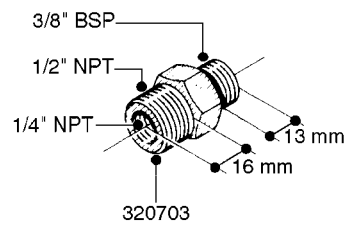

**L0030**

FITTINGS - HEXAGON NIPPLES  
L0030-HIN, 01:01:16

Page 1

Date 16.03.2016 14:19

parts-n°	order qty	description
10015303	1	FITT.PO.HN 1.00X1.00 M1000
10425003	1	FITT.PO.HN 1.25X1.00 MCPHEE
320132	1	FITT.DK HN 1" BSP
320176	1	FITT.DK HN 3/8"X1/2" BSP
320445	1	FITT.DK HN 1/4"X3/8" BSP
320655	1	FITT.DK HN 1/2"-1/2" BSP
320692	1	FITT.DK HN 3/8'BSPX1/4'NPT
320703	1	FITT.DK HN 3/8BSP X1/2 &1/4NPT
320725	1	FITT.DK NIPPLE 3/8"-3/8" BSP
320902	1	FITT.DK HN 3/8'X 1/4' BSP
390232	1	FITT.DK HN 1-1/2' X 1-1/4' BSP
390276	1	FITT.DK HN 1'BSP