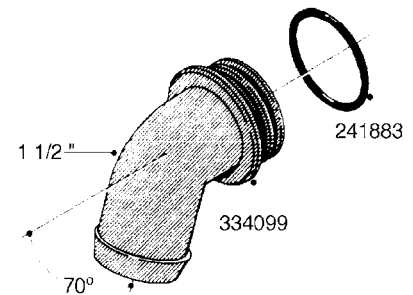

**L0080**

FITTINGS - S-53  
L0080-HIN, 01:01:16

Page 1

Date 16.03.2016 14:19

parts-n°	order qty	description
145995	1	FITT.DK S-53 FORK
242353	1	O-RING D44.2X3.0 VITON F.S-67
242354	1	O-RING D32.2X3.0 VITON F.S-53
322103	1	FITT.DK S-53 BULKHEAD
322107	1	FITT.DK S-53 BULKHEAD NUT
322110	1	FITT.DK S-53 ELB. 1/2" BSP
322352	1	FITT.DK S-53 TEE
334227	1	FITT.DK S-53 STR.1/2'
334229	1	FITT.DK S-53 STR.3/4"
334230	1	FITT.DK S-53 STR.1"
334239	1	FITT.DK S-53 ELB.1/2"
334241	1	FITT.DK S-53 ELB.3/4"
334242	1	FITT.DK S-53 ELB.1"
334249	1	FITT.DK S-53 PLUG
334260	1	GASKET F. S-53 BULKHEAD
334564	1	FITT.DK S-67 TO S-53 ADAPTER
391100	1	FITT.DK S-53THREAD INS.1/2"BSP
726463	1	FITT.DK S53 BULKHEAD W/GASKET
726552	1	FIT.DK S-53X90 1/2" BSP,O-RING
726556	1	FITT.DK S-53 HB 1/2" W/O-RING
726558	1	FITT.DK S53 STR. 3/4" W.ORING
726559	1	FITT DK. S-53 HB 1" W/O-RING
726568	1	FITT.DK.S-53 HB 1/2"90 W/ORING
726570	1	FITT.DK S-53 ELB.3/4" W.ORING
726571	1	FITT.DK S-53 ELB.1", W ORING
726578	1	FITT.DK S53 PLUG WITH O-RING
728561	1	FITT.DK. S67M - S53F REDUCER