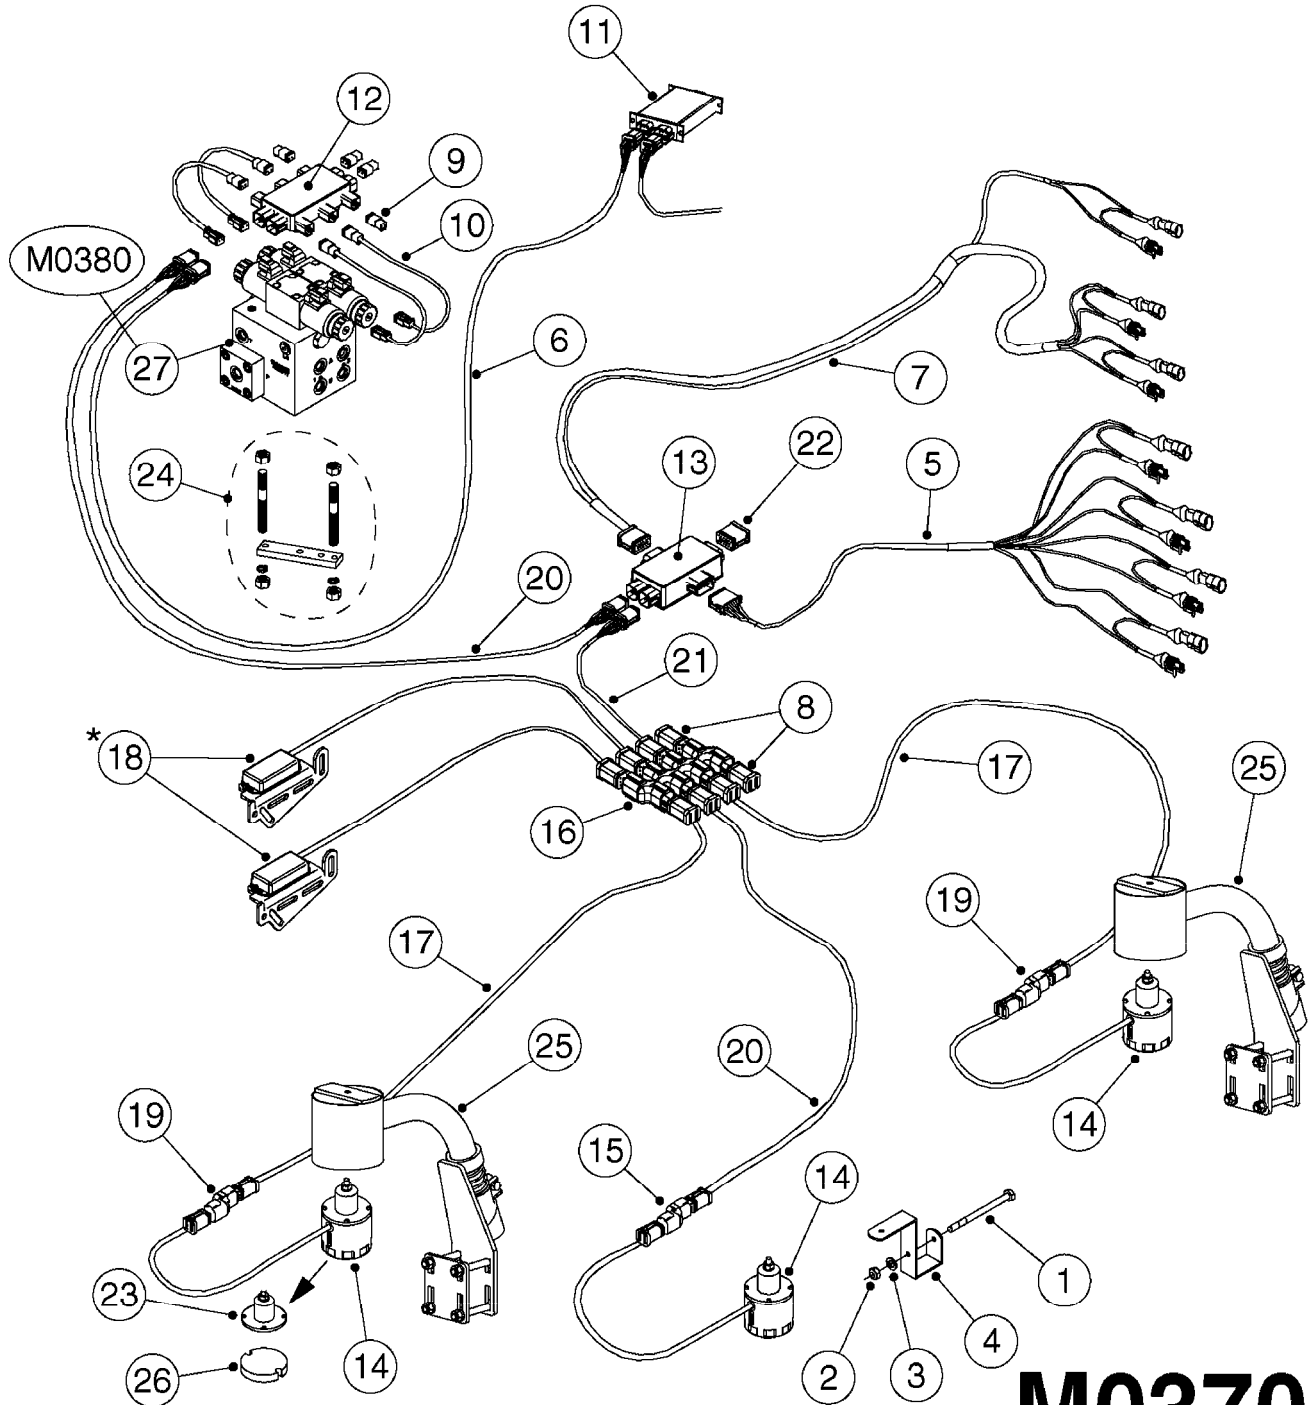

**M0360**

NORAC SEVERE TERRAIN KIT  
M0360-HIN, 01:01:16

Page 1

Date 16.03.2016 14:20

Pos.	parts-n°	order qty	description
1	26030300	1	NORAC SEVERE TERRAIN CABLE
2	28024103	1	TIE STRAP L=8" x W=3/16"
3	28025203	1	TIE STRAP L=23" x W=1/2"
4	28086400	1	UC4 ULTRASOUND SENSOR NORAC
5	28086500	1	UC4 SENSOR MOUNTING BKT. NORAC
6	72591600	1	NORAC HC SEVERE TERRAIN KIT