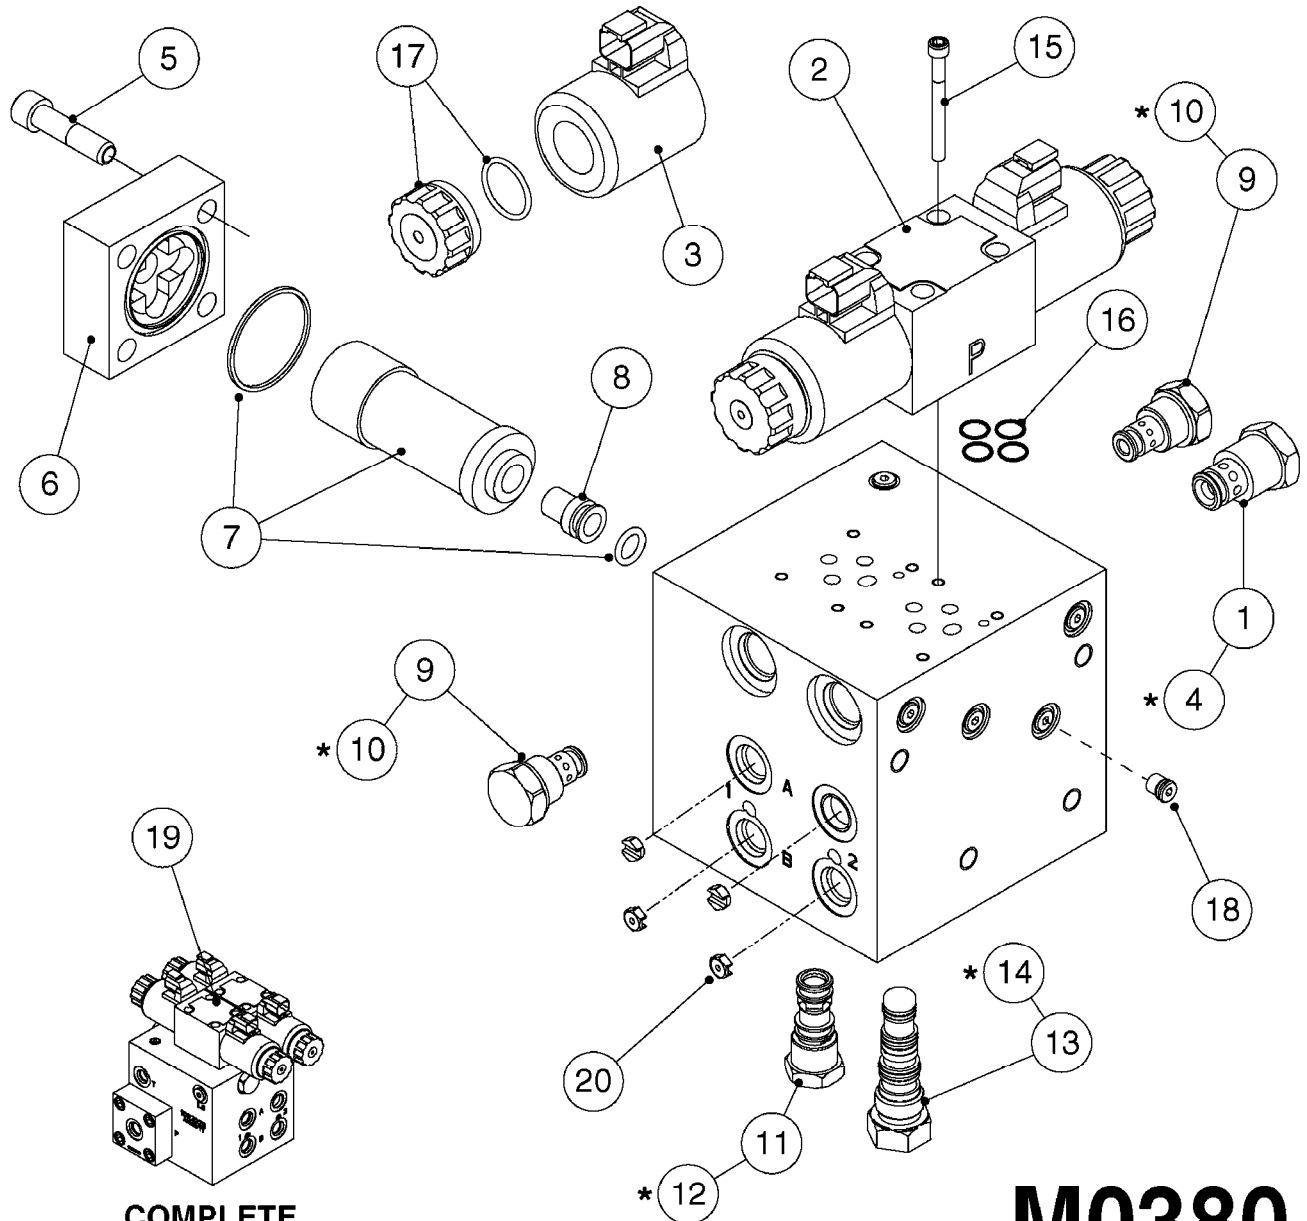

NORAC UC5 BOOM HEIGHT CONTROL  
M0370-HIN, 01:01:16

Page 1

Date 16.03.2016 14:20

Pos.	parts-n°	order qty	description
1	410443	1	BOLT HEX 8.8 DEL M6X70 FORCE BOOM (FTZ)
1	410605	1	BOLT HEX 8.8 DEL M6X80 SPB/SPC BOOM
2	460261	1	NUT HEX M6X1 LOCK A2 DIN985
3	471124	1	WASHER, M6, Ø18/ 6.4X 1.6, SS
4	16128603	1	BRACKET F. SENSOR 60X60 TUBE SPB/SPC BOOM
4	16128703	1	BRACKET F. SENSOR 50x50 TUBE FORCE BOOM (FTZ)
5	26022703	1	CABLE, INTERFACE, TILT, NORAC UC5
6	26022903	1	CABLE UC5 NETWORK 14 AWG 10M
7	26023503	1	CABLE UC5 INTERFACE MAIN AMP
8	26024403	1	NORAC UC5 NETWORK 6-PIN PLUG
9	26043000	1	NORAC UC5 NETWORK 2 PIN PLUG
10	26043300	1	CABLE UC5 VALVE 2PIN/2PIN DT
11	26043400	1	NORAC UC5 CONTROLLER MODULE
12	26043500	1	NORAC UC5 VALVE MODULE
13	26043600	1	MODULE, INPUT, NORAC UC5
14	26043700	1	SENSOR, NORAC, UC5, ULTRASONIC
15	26043800	1	NORAC UC5 NETWORK COUPLER 2-WAY
16	26043900	1	NORAC UC5 NETWORK COUPLER 8-WAY
17	26044200	1	CABLE UC5 NETWORK 18 AWG 20M
18	26044300	1	NORAC UC5 ROLL SENSOR NEW STYLE NORAC P/N 43741
19	26044400	1	NORAC UC5 COUPLER 2-WAY/TERM.
20	26047100	1	CABLE UC5 NETWORK 14 AWG 1M
21	26049900	1	CABLE UC5 NETWORK 14 AWG 3M
22	26058000	1	NORAC UC5 NETWORK 12-PIN PLUG
23	28050303	1	NORAC RUBBER TOP&BOLT F.SENSOR
24	28055503	1	NORAC VALVE MOUNTING HARDWARE
25	28086500	1	UC4 SENSOR MOUNTING BKT. NORAC
26	28086600	1	FOAM DISC F. SENSOR NORAC
27	78216100	1	NORAC VALVE BLOCK COMP, DEUTSCH CON.