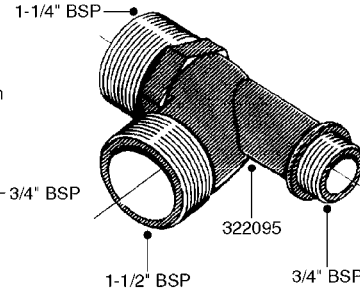

**L0010**

parts-n°	order qty	description
240085	1	O-RING D13,1/8,3X02,4 NITRIL
241441	1	O-RING D29.3X3
242594	1	O-RING D14 X 1.78 SCH.70-EPDM
320084	1	FITT.DK NUT 1/2" BSP
320095	1	FITT.DK NUT 1" BSP
320117	1	FITT.DK CONN.1/2"BSP F. 1" CAP
320187	1	FITT.DK CAP 3/8" BSP BLACK
320283	1	FITT.DK NUT 3/4"BSP
320821	1	FITT.DK NUT 1-1/2" BSP
321495	1	FITT.DK REDUC 1/4'BSP F.3/4'NT
321576	1	FITT.DK CONN 1/2"BSP F.3/4"NUT
330013	1	O-RING D15/D10X2.5 F.3/8"NUT
330212	1	O-RING D19/D14X2.4 F.1/2"NUT
330326	1	O-RING D30/D24X2 F.1"NUT
330341	1	FITT.DK HB 1" F. 1" NUT
330595	1	O-RING D24.6/D20X2.1 -3/4"
330665	1	3/4' HOSE TAIL F/1' CAP
330676	1	FITT.DK HB 3/8" F. 1/2" NUT
330687	1	FITT.DK HB 1/2" F. 1/2" NUT
330691	1	FITT.DK HB 3/4'F.3/4' NUT
330783	1	FITT.DK HB 3/8" F.3/8" NUT
331262	1	FITT.DK HB 1-1/2" F. 1-1/2"NUT
331273	1	O-RING D44/D38X2 F.1-1/2"
331446	1	FITT.DK HB 1" F.1-1/2" NUT
331807	1	FITT.DK HB 5/16" F.3/8" NUT
332286	1	FITT.DK HB 1/2" F. 3/4" NUT
332905	1	FITT.DK HB 1/2" F. 3/4" CAP
332927	1	PLUG F. NOZZLE TUBE 3/4'
333292	1	FITT.DK HB 1"O'RING F.1-1/2"
333664	1	FITT.DK HB 5/16' F. 1/2' NUT
334044	1	FITT.DK HB 3/4' F. 3/4' CAP
334059	1	FITT.DK EL 1" 110 DEG.F.1-1/2"
334123	1	FITT.DK HB 1-1/4"O-RNG F.1-1/2"
334150	1	FITT.DK HB 1-1/4" 110 F.1-1/2"
390542	1	PLUG WASHER FOR 3/4'CAP NUT
716236	1	FITT.DK HB 1/2" ASSY. F. 3/4"
716413	1	FITT.DK PLUG ASSY. F.NOZ TUBE
717426	1	FITT.DK REDUC 1/4"BSP F.3/4"N
720856	1	FITT.DK 1/2'BSP ASSY.F.3/4'NUT
724621	1	FITT.DK HB 3/4"ASSY F.3/4" NUT