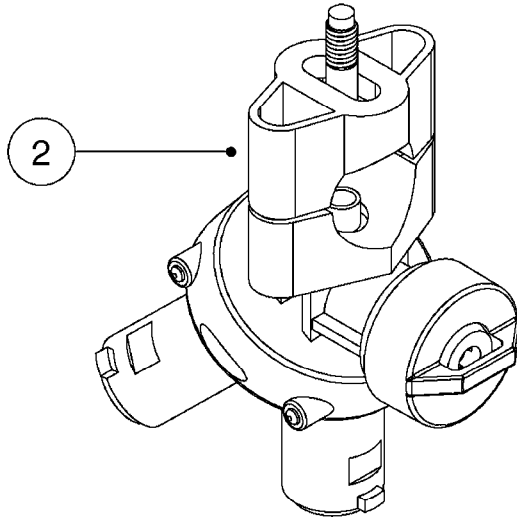

**SINGLE NOZZLE BODY**

**TRIPLET NOZZLE BODY**

**D1090**

\*=REFER TO HARDI NOZZLE CATALOG

NOZZLE BODIES-SNAP FIT  
D1090-HIN, 01:01:16

Page 1

Date 16.03.2016 14:19

parts-n°	order qty	description
143592	1	LOCK CLAMP FOR TRIPLET
241371	1	DIAPHRAGM, NO-DRIP alt 241371
241990	1	O-RING D9.3 X 2.4 VITON
242594	1	O-RING D14 X 1.78 SCH.70-EPDM
242598	1	O-RING D7.0 X 2.5 NITRIL
320187	1	FITT.DK CAP 3/8" BSP BLACK
320283	1	FITT.DK NUT 3/4"BSP
321462	1	CAP F.NO-DRIP ASSY.
322068	1	SNAP-FIT ADAPTER THREAD. HARDI
322114	1	NUT PLASTIC F.NOZZ.H
322116	1	BOLT PLASTIC F.NOZZ.H.
322258	1	HOUSING F.TRIPLET
322260	1	NOZZLE HOLDER LOWER PART
333012	1	NOZZLE HOLD. UPPER PART
334082	1	SNAP-FIT NOZZ.HOLD.CONE BLACK
334102	1	BLANK F.NOZZLE
334172	1	SNAP-FIT NOZZ.HOLD.CONE GREEN
334173	1	SNAP-FIT NOZZ.HOLD.CONE ORANGE
334220	1	YOKE, UPPER NOZZLE BODY
334371	1	SNAP-FIT NOZZLE HOLDER YELLOW
334373	1	SNAP-FIT NOZZLE HOLDER RED
334377	1	SNAP-FIT NOZZLE HOLDER BLUE
334926	1	SNAP-FIT TURN PLATE F TRIPLET
390639	1	O-RING F.NOZZLE FILTER
440665	1	SCREW M4.2X16 STAINLESS
716236	1	FITT.DK HB 1/2" ASSY. F. 3/4"
716413	1	FITT.DK PLUG ASSY. F.NOZ TUBE
724621	1	FITT.DK HB 3/4"ASSY F.3/4" NUT
725042	1	SCREEN 80 MESH W.GASKET, RED
725043	1	SCREEN 50 MESH W.GASKET,BLUE
725044	1	SCREEN 100 MESH W.GASKET,YELLO
725078	1	SNAP-FIT TRIPLET W/O NOZZ HOLD
725079	1	NOZZLE ASSY.SING.SNAP-FIT GREN
729645	1	NON-DRIP SPRING ASSY.GREEN 10