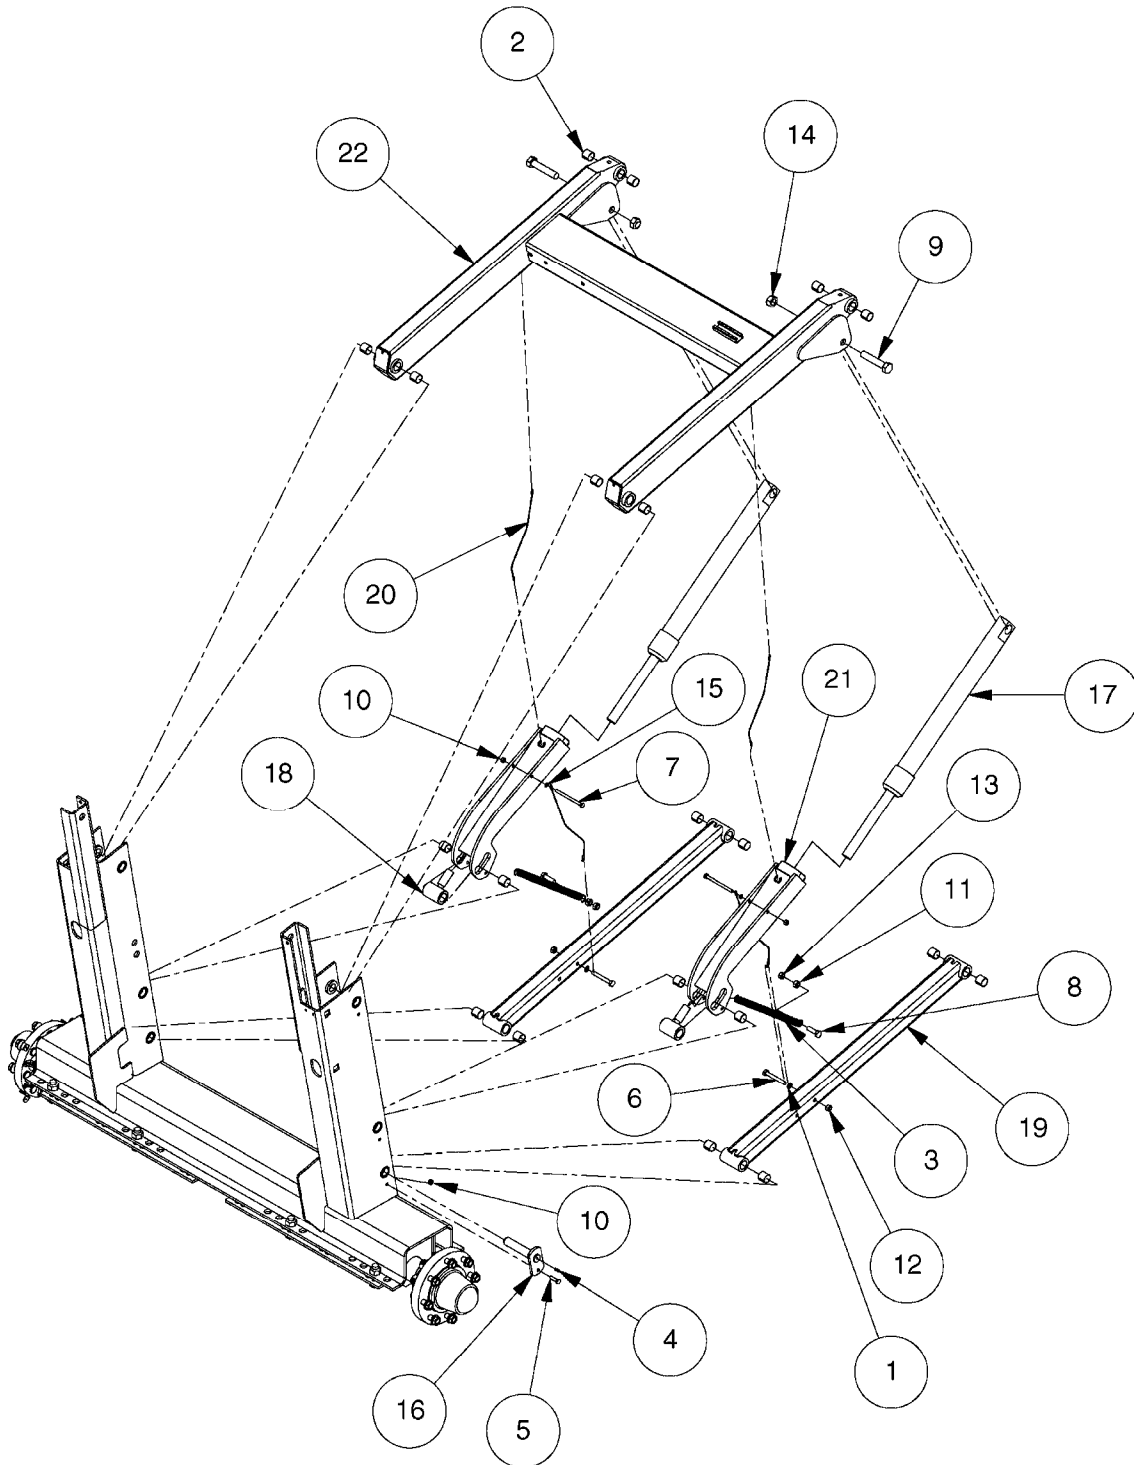

E0370

PARALIFT - RANGER
E0370-HIN, 01:01:16

Page 1
Date 16.03.2016 14:19

Pos.	parts-n°	order qty	description
1	163737	1	WASHER D15.5/D10.5X1
2	210835	1	BUSHING D28/25 L=25
3	220949	1	SPRING Ø20.0/3.0 L=240 BLACK
4	283699	1	GREASE NIPPLE M6X1
5	420567	1	BOLT HEX 8.8 DEL M8X30 FT
6	420884	1	BOLT HEX 8.8 DEL M10X80 FT
7	421232	1	BOLT HEX 8.8 DEL M8X110
8	430721	1	BOLT HEX 8.8 DEL M12X40 FT
9	430918	1	M20X100 DIN 931-8.8 DEL
10	460143	1	NUT HEX M8 LOCK A2 DIN985
11	460386	1	NUT HEX M12X1.75
12	460423	1	NUT HEX M10X1.5 LOCK
13	460703	1	NUT HEX M12X1.75 LOCK DIN985
14	460806	1	NUT HEX M20X2.5 LOCK
15	471126	1	WASHER, M8, Ø16/ 8.4X 1.6, SS
16	615654	1	PIN D25 X 123 F. PARALIFT
17	781107	1	DOBCYL50/30-500/M24X2 78121200 NLA - ORDER 78128800 AND 63029803
17	78121200	1	CYLINDER, D50/30-500 NLA - REPLACED BY 78128800
17	78128800	1	CYLINDER, D50/30-500 ONLY USE WITH 63029803 LOCKING ARM
18	61011803	1	EYE BOLT
19	61011903	1	PAIRLIFT LINK ARM
20	61012003	1	WIRE Ø2 L"=457 +/-2MM
21	63027903	1	LOCKING ARM, PAIRLIFT RANGER ONLY USE WITH OBSOLETE CYLINDER 781107
21	63029803	1	LOCKING ARM, PARALIFT RG 2008 ONLY USE WITH CYLINDER 78121200 OR 78128800
22	63028003	1	PAIRLIFT LIFT ARM