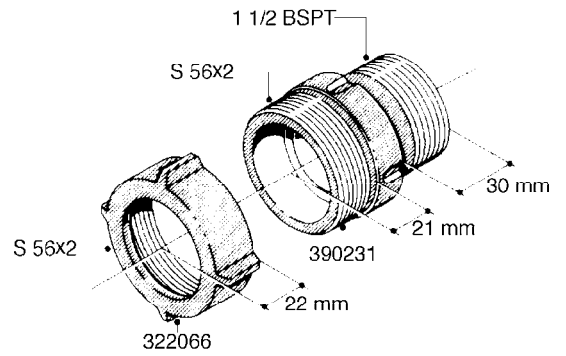

**L0080**

FITTINGS - S-53  
L0080-HIN, 01:01:16

Page 1

Date 16.03.2016 14:19

parts-n°	order qty	description
145995	1	FITT.DK S-53 FORK
242353	1	O-RING D44.2X3.0 VITON F.S-67
242354	1	O-RING D32.2X3.0 VITON F.S-53
322103	1	FITT.DK S-53 BULKHEAD
322107	1	FITT.DK S-53 BULKHEAD NUT
322110	1	FITT.DK S-53 ELB. 1/2" BSP
322352	1	FITT.DK S-53 TEE
334227	1	FITT.DK S-53 STR.1/2'
334229	1	FITT.DK S-53 STR.3/4"
334230	1	FITT.DK S-53 STR.1"
334239	1	FITT.DK S-53 ELB.1/2"
334241	1	FITT.DK S-53 ELB.3/4"
334242	1	FITT.DK S-53 ELB.1"
334249	1	FITT.DK S-53 PLUG
334260	1	GASKET F. S-53 BULKHEAD
334564	1	FITT.DK S-67 TO S-53 ADAPTER
391100	1	FITT.DK S-53THREAD INS.1/2"BSP
726463	1	FITT.DK S53 BULKHEAD W/GASKET
726552	1	FIT.DK S-53X90 1/2" BSP,O-RING
726556	1	FITT.DK S-53 HB 1/2" W/O-RING
726558	1	FITT.DK S53 STR. 3/4" W.ORING
726559	1	FITT DK. S-53 HB 1" W/O-RING
726568	1	FITT.DK.S-53 HB 1/2"90 W/ORING
726570	1	FITT.DK S-53 ELB.3/4" W.ORING
726571	1	FITT.DK S-53 ELB.1", W ORING
726578	1	FITT.DK S53 PLUG WITH O-RING
728561	1	FITT.DK. S67M - S53F REDUCER