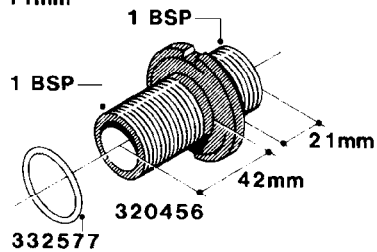

L0060

FITTINGS - BULKHEAD
L0060-HIN, 01:01:16

Page 1

Date 16.03.2016 14:19

parts-n°	order qty	description
141046	1	NUT 3/8" BSP
141341	1	NUT 1/4' BSP
240284	1	O-RING D82,5/75 X 3,5
320456	1	FITT.DK BULKHEAD 1"BSP DOUBLE
320467	1	FITT.DK BULKHEAD 1"BSP SINGLE
320471	1	FITT.DK NUT 1" BSP JAMB
320541	1	FITT.DK BULKHEAD 2-1/2'BSP SIN
320552	1	FITT.DK NUT 2-1/2' BSP JAMB
320644	1	FITT.DK ELB.3/4"HB X 1" BSP
320784	1	FITT.DK CAP 1-1/2" BSP
320795	1	FITT.DK NUT 1-1/2" BSP JAMB
320935	1	FITT.DK BULKHEAD 1/4' BSP SING
320946	1	FITT.DK BULKHEAD 3/8' BSP SING
321296	1	FITT.DK BULKHEAD 1/2" BSP SING
321307	1	FITT.DK NUT 1/2" BSP JAMB
321333	1	FITT.DK BULK 1-1/2" X 1"F BSP
330061	1	O-RING D16/D11X2,5
330072	1	O-RING D53.5/D45.5X4
330212	1	O-RING D19/D14X2.4 F.1/2"NUT
332577	1	O-RING D38/D30X4 F.1" PUR.
332592	1	O-RING D26/D20X3