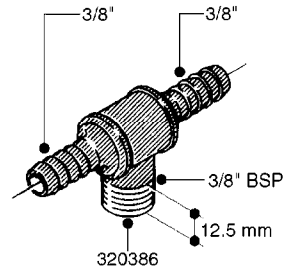

**L0030**

FITTINGS - HEXAGON NIPPLES  
L0030-HIN, 01:01:16

Page 1

Date 16.03.2016 14:19

parts-n°	order qty	description
10015303	1	FITT.PO.HN 1.00X1.00 M1000
10425003	1	FITT.PO.HN 1.25X1.00 MCPHEE
320132	1	FITT.DK HN 1" BSP
320176	1	FITT.DK HN 3/8"X1/2" BSP
320445	1	FITT.DK HN 1/4"X3/8" BSP
320655	1	FITT.DK HN 1/2"-1/2" BSP
320692	1	FITT.DK HN 3/8'BSPX1/4'NPT
320703	1	FITT.DK HN 3/8BSP X1/2 &1/4NPT
320725	1	FITT.DK NIPPLE 3/8"-3/8" BSP
320902	1	FITT.DK HN 3/8'X 1/4' BSP
390232	1	FITT.DK HN 1-1/2' X 1-1/4' BSP
390276	1	FITT.DK HN 1'BSP

**L0040**

FITTINGS - NIPPLES & ELBOWS  
L0040-HIN, 01:01:16

Page 1  
Date 16.03.2016 14:19

parts-n°	order qty	description
10530803	1	FITT.PO.SE 2.00X2.00 45 DEG.
320191	1	FITT.DK ELB 3/8' BSP 45 DEGREE
320482	1	FITT.DK ELB. 1/2" BSP 60 DEG.
320596	1	FITT.DK ELB 3/8'-1/2'BSP 45DEG
320607	1	FITT.DK HN 3/8M X 3/8F BSP LNG
320633	1	FITT.DK HN 3/8"M X 3/8"F BSP
321451	1	FITT.DK ELB.1-1/2 X1-1/4 80DEG
321532	1	FITT.DK REDUC 3/4' X 1/2' BSP
390233	1	FITT.DK REDUC 1-1/2" X 1" BSP