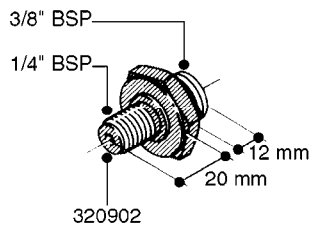

**L0030**

FITTINGS - HEXAGON NIPPLES  
L0030-HIN, 01:01:16

Page 1

Date 16.03.2016 14:19

parts-n°	order qty	description
10015303	1	FITT.PO.HN 1.00X1.00 M1000
10425003	1	FITT.PO.HN 1.25X1.00 MCPHEE
320132	1	FITT.DK HN 1" BSP
320176	1	FITT.DK HN 3/8"X1/2" BSP
320445	1	FITT.DK HN 1/4"X3/8" BSP
320655	1	FITT.DK HN 1/2"-1/2" BSP
320692	1	FITT.DK HN 3/8'BSPX1/4'NPT
320703	1	FITT.DK HN 3/8BSP X1/2 &1/4NPT
320725	1	FITT.DK NIPPLE 3/8"-3/8" BSP
320902	1	FITT.DK HN 3/8'X 1/4' BSP
390232	1	FITT.DK HN 1-1/2' X 1-1/4' BSP
390276	1	FITT.DK HN 1'BSP