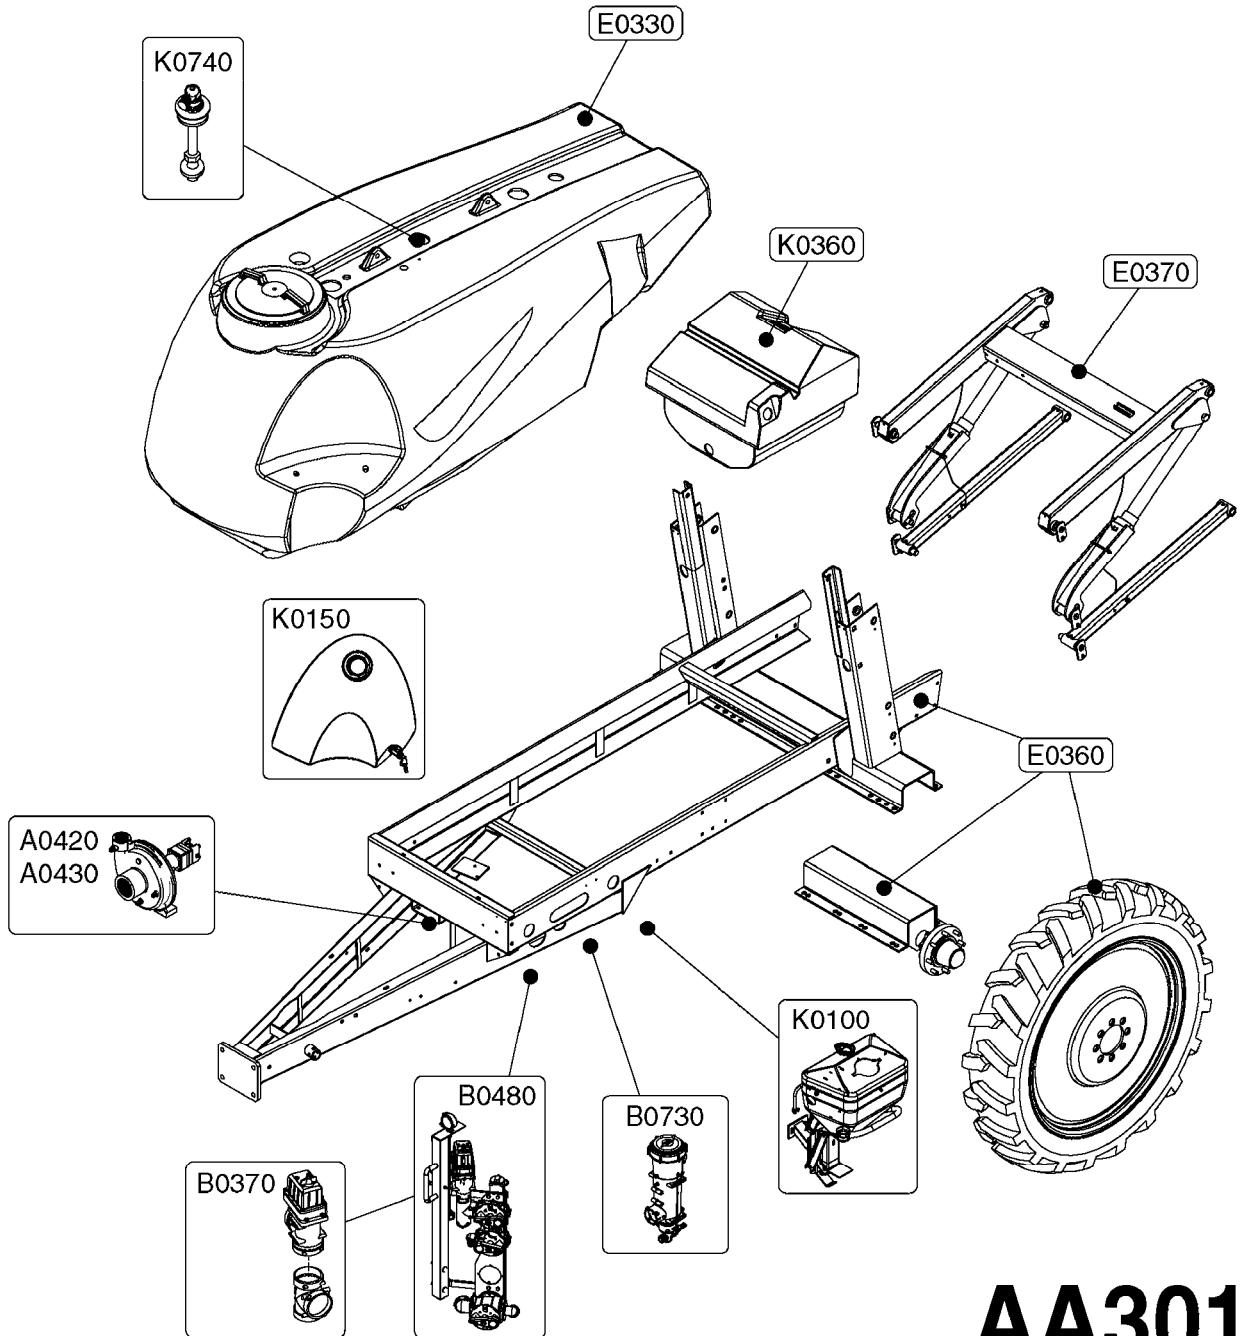

Note: For "Bondioli" PTO's (previous supplier) - see page A0510.

COMPLETE ASSEMBLIES  
WHOLEGOOD ITEMS

**A0580**

PTO SHAFTS - AMA DIAPHRAGM  
A0580-HIN, 01:01:16

Page 1

Date 16.03.2016 14:18

parts-n°	order qty	description
829482	1	PTO 1-3/8/6X25MM X 600MM 1202
829483	1	PTO 1-3/8/6X30MM x 610MM 1302
829484	1	PTO 1-3/8/6X1-3/8/6X575MM 361
829487	1	PTO 1-3/8/6X1-3/8/6X870MM 361
28062103	1	PTO YOKE 1-3/8X6 AMA
28062203	1	UNIV.JOINT CAT.1 AMA
28062303	1	PTO YOKE D25 AMA
28062403	1	DECAL - DANGER ROTATING SHAFT
28062503	1	DECAL - DANGER MISSING GUARD
28062603	1	SAFETY CHAIN F.PTO AMA
28062703	1	PTO OUTER 1-3/8X6 (NO SHIELD)
28062803	1	PTO INNER D25 (NO SHIELD)
28062903	1	PTO SHIELD COMPLETE
28063003	1	PTO YOKE D30 AMA
28063103	1	PTO INNER D30 (NO SHIELD)
28063203	1	PTO INNER 1-3/8X6 (NO SHIELD)
28063303	1	PTO SHIELD COMPLETE
28063403	1	PTO OUTER 1-3/8X6 (NO SHIELD)
28063503	1	PTO INNER 1-3/8X6 (NO SHIELD)
28093403	1	PTO OUTER TUBE BEARING AMA
28093503	1	PTO INNER TUBE BEARING AMA