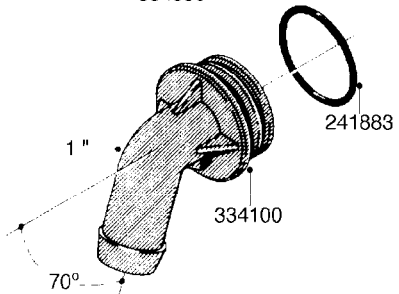

**L0080**

FITTINGS - S-53  
L0080-HIN, 01:01:16

Page 1

Date 16.03.2016 14:19

parts-n°	order qty	description
145995	1	FITT.DK S-53 FORK
242353	1	O-RING D44.2X3.0 VITON F.S-67
242354	1	O-RING D32.2X3.0 VITON F.S-53
322103	1	FITT.DK S-53 BULKHEAD
322107	1	FITT.DK S-53 BULKHEAD NUT
322110	1	FITT.DK S-53 ELB. 1/2" BSP
322352	1	FITT.DK S-53 TEE
334227	1	FITT.DK S-53 STR.1/2'
334229	1	FITT.DK S-53 STR.3/4"
334230	1	FITT.DK S-53 STR.1"
334239	1	FITT.DK S-53 ELB.1/2"
334241	1	FITT.DK S-53 ELB.3/4"
334242	1	FITT.DK S-53 ELB.1"
334249	1	FITT.DK S-53 PLUG
334260	1	GASKET F. S-53 BULKHEAD
334564	1	FITT.DK S-67 TO S-53 ADAPTER
391100	1	FITT.DK S-53THREAD INS.1/2"BSP
726463	1	FITT.DK S53 BULKHEAD W/GASKET
726552	1	FIT.DK S-53X90 1/2" BSP,O-RING
726556	1	FITT.DK S-53 HB 1/2" W/O-RING
726558	1	FITT.DK S53 STR. 3/4" W.ORING
726559	1	FITT DK. S-53 HB 1" W/O-RING
726568	1	FITT.DK.S-53 HB 1/2"90 W/ORING
726570	1	FITT.DK S-53 ELB.3/4" W.ORING
726571	1	FITT.DK S-53 ELB.1", W ORING
726578	1	FITT.DK S53 PLUG WITH O-RING
728561	1	FITT.DK. S67M - S53F REDUCER