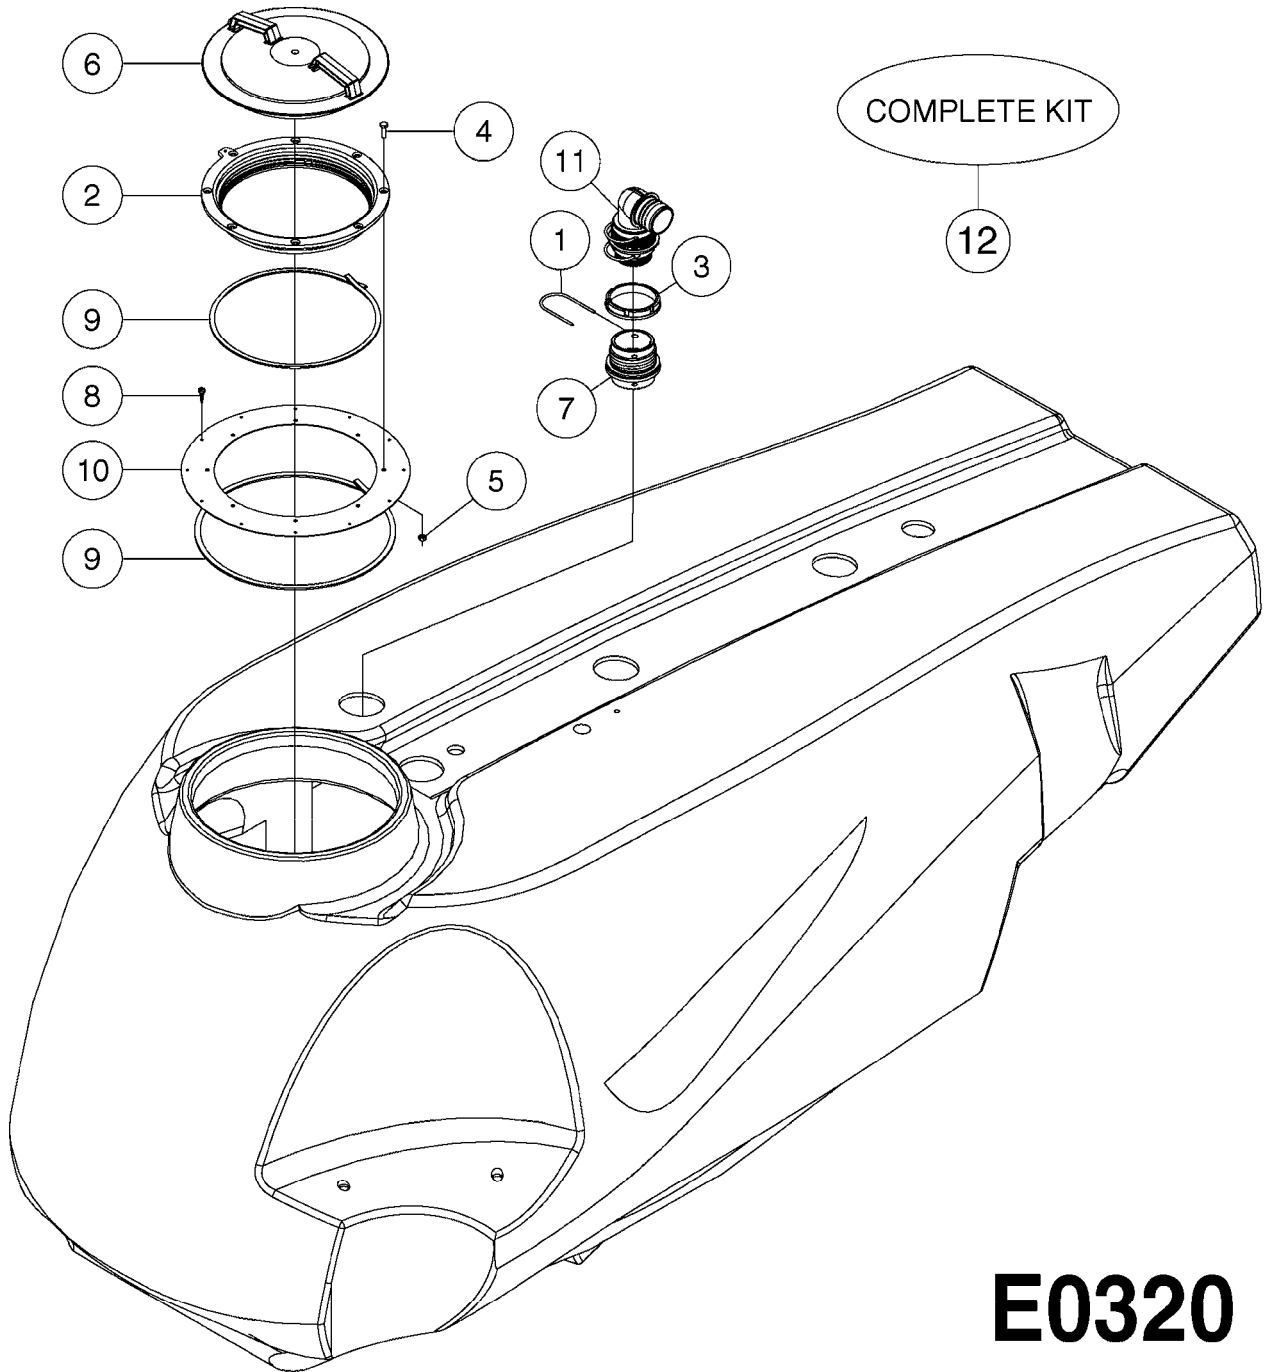

FOR HOSES AND HOSE CLAMPS, SEE L0120 & L0130

**E0310**

TANK - RANGER 2200 (PRE '08)  
E0310-HIN, 01:01:16

Page 1

Date 16.03.2016 14:19

Pos.	parts-n°	order qty	description
1	145995	1	FITT.DK S-53 FORK
2	145996	1	FITT.DK S-67 FORK
3	145997	1	FITT.DK S-93 FORK
4	147774	1	FITT.DK S-93 FORK W. M5 THREAD
5	242351	1	O-RING D69.5X3.0 VITON F.S-93
6	242354	1	O-RING D32.2X3.0 VITON F.S-53
7	320084	1	FITT.DK NUT 1/2" BSP
8	320563	1	FITT.DK 3 WAY 1/2" 110 DEG.
9	320655	1	FITT.DK HN 1/2"-1/2" BSP
10	322107	1	FITT.DK S-53 BULKHEAD NUT
11	322108	1	FITT.DK S-67 BULKHEAD NUT
12	322109	1	FITT.DK S-93 BULKHEAD NUT
13	322224	1	FITT.DK S-67 TEE
14	334235	1	FITT.DK S-93 STR.2-1/2'RUBBER
15	341149	1	RETURN TUBE Ø40 L=2000
16	370495	1	NOZZLE INJECTOR 5066-3.0
17	391100	1	FITT.DK S-53THREAD INS.1/2"BSP
18	461217	1	NUT HEX M5 LOCK
19	726463	1	FITT.DK S53 BULKHEAD W/GASKET
20	726464	1	FITT.DK S-67 BULKHEAD W/GASKET
21	726465	1	FITT.DK S-93 BULKHEAD W/GASKET
22	726561	1	FITT.DK S-67 STR.1-1/4" O'RING
23	726568	1	FITT.DK.S-53 HB 1/2"90 W/ORING
24	726572	1	FITT.DK S-67 1" ELBOW 90 ASSY.
25	727224	1	FITT.DK S67X90,1.5HB SUCTION
26	726580	1	FITT. S93 PLUG W/O-RING
27	727223	1	FITT.S67 1.5" STRAIT S W/ORING
28	727225	1	FITT.DK S-93 ELB.2'PVC W/ORING
29	727742	1	TOP DRAIN CORD TYPE
30	728526	1	FITT.DK S-67 CONNECT W. ORINGS
31	10045303	1	FILTER BASKET 16"
32	10052203	1	LID VENT ASSY
33	10054503	1	SCREW 3/4" SELF TAPPING
34	10064203	1	SET SEALING SPONGE 1 Ft BULK
35	10102203	1	GASKET F.16" LID BREATHER
36	14001500	1	GROMMET F.TOP DRAIN CORD
37	14012200	1	FITT.DK S-67 FORK W/M5 THREADS
38	28014203	1	LID ASSY. (3-PC.) 16" ARAG
39	28030303	1	CLAMP HOSE T-BOLT S2.5" 235-76
40	35003803	1	TANK, MAIN 2200L RANGER DK PIG
41	72072700	1	FITT.DK S-93 45D 2" PVC
42	92702803	1	HOSE PVC SUCT GRAY 2.5"
43	97811600	1	DECAL COMPANY 335MM X 210MM
44	97817500	1	DECAL RANGER LEFT
45	97817600	1	DECAL RANGER RIGHT
46	97817700	1	DECAL 2200 LEFT
47	97817800	1	DECAL 2200 RIGHT