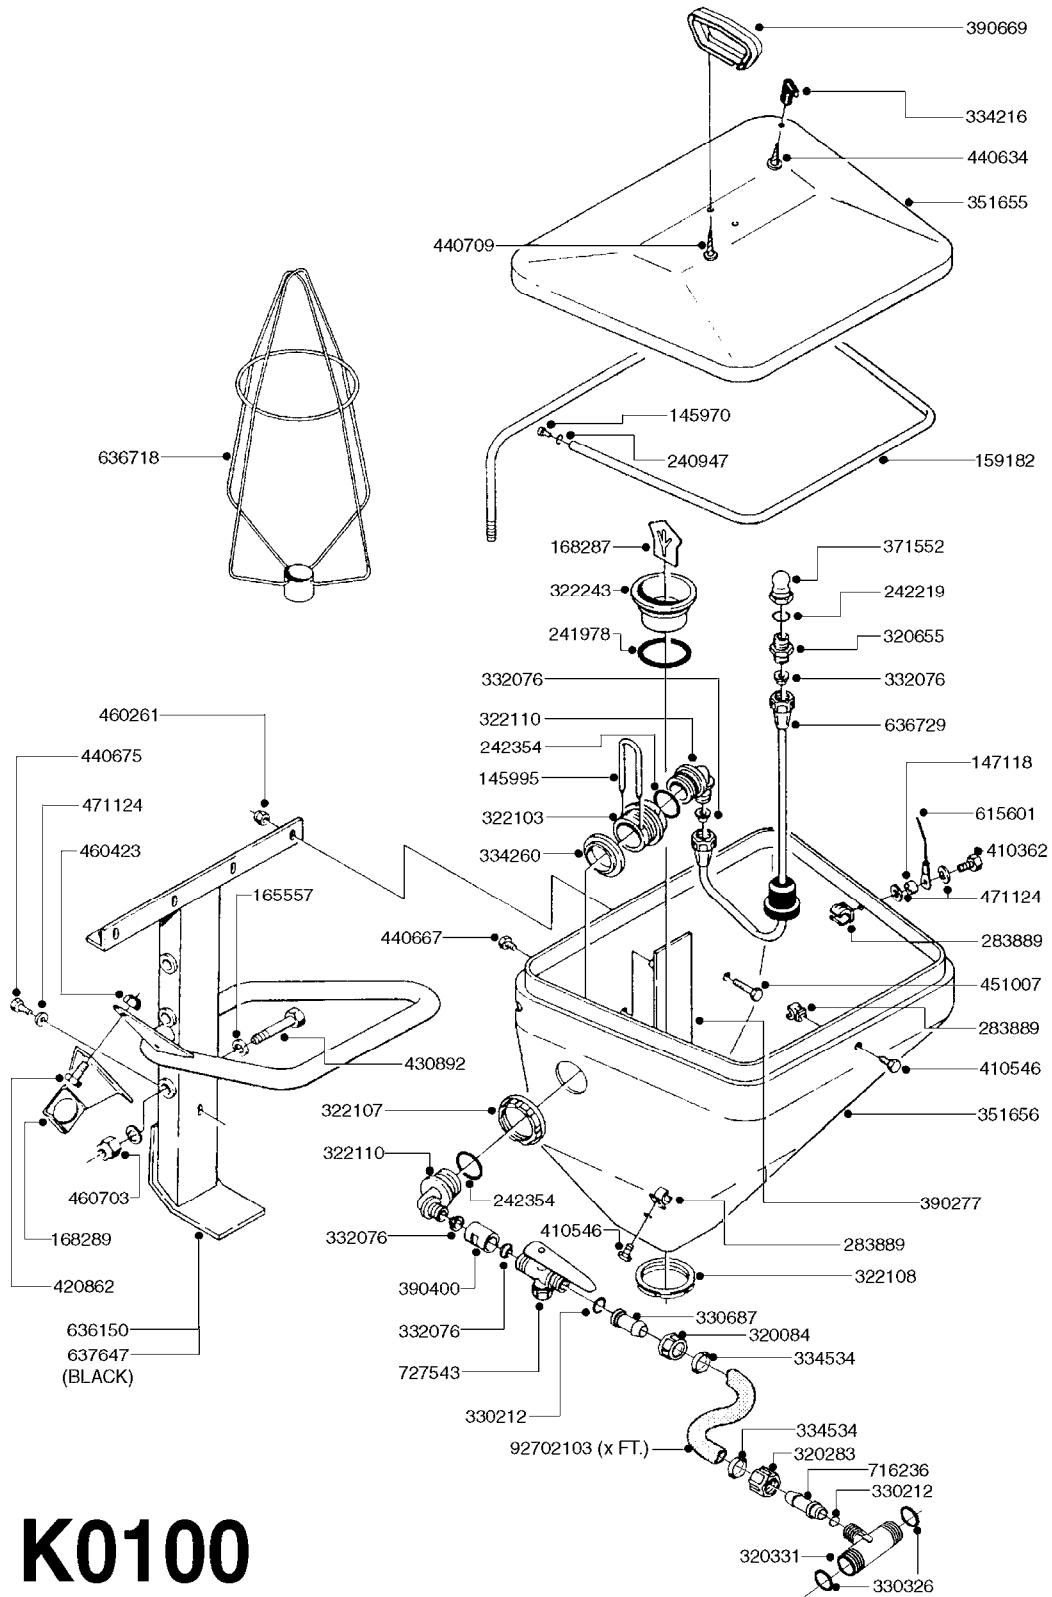

K0100

CHEMICAL FILLER-HOPPER (POST95)
K0100-HIN, 01:01:16

Page 1
Date 16.03.2016 14:19

parts-n°	order qty	description
145970	1	PLUG MF 11 X 1
145995	1	FITT.DK S-53 FORK
147118	1	BUSHING 10,0/6,2 L=5 CHEM FILL
159182	1	RINSING TUBE CHEM.FILL
165557	1	WASHER D28.0/D12.2X2.0 SS
168287	1	PLATE ANTI-VORTEX F.CHEM FILL
168289	1	BRACKET F. 3-WAY VALVE
240947	1	O-RING D7.3X2.4 NITRIL
241978	1	O-RING 64.5X3.0
242219	1	O-RING D16.3X2.4 VITON
242354	1	O-RING D32.2X3.0 VITON F.S-53
283889	1	CLIP F.TUBE SUPPORT
320084	1	FITT.DK NUT 1/2" BSP
320283	1	FITT.DK NUT 3/4"BSP
320331	1	FITT.DK TEE 1" - 1" - 3/4" BSP
320655	1	FITT.DK HN 1/2"-1/2" BSP
322103	1	FITT.DK S-53 BULKHEAD
322107	1	FITT.DK S-53 BULKHEAD NUT
322108	1	FITT.DK S-67 BULKHEAD NUT
322110	1	FITT.DK S-53 ELB. 1/2" BSP
322243	1	DRAIN PIPE/CHEM FIL.S67/S56
330212	1	O-RING D19/D14X2.4 F.1/2"NUT
330326	1	O-RING D30/D24X2 F.1"NUT
330687	1	FITT.DK HB 1/2" F. 1/2" NUT
332076	1	CONE INSERT F. ALUMINUM LANCE
334216	1	RUBBER LATCH FOR CHEM.FILL
334260	1	GASKET F. S-53 BULKHEAD
334534	1	CLAMP HOSE PLASTIC 1/2"
351655	1	LID CHEM FILL.25L POST 95
351656	1	HOPPER F.CHEM FILL 25L POST'96
371552	1	NOZZLE F.RINSING
390277	1	SCALE PLATE FOR HARDI FILLER
390400	1	FITT.DK BULKHEAD 1/2'X1/2'
390669	1	HANDLE F.CHEM FILLER
410362	1	BOLT HEX 8.8 SS M6X20 FT
410546	1	BOLT HEX SS M6X12 FT
420862	1	BOLT HEX 8.8 DEL M10X16 FT
430892	1	BOLT HEX 8.8 DEL M12X110
440634	1	SCREW 5/8"
440667	1	SCREW M3.5X12 SLOT STAINLESS
440675	1	SCREW F. PLASTIC 5X16 SS
440709	1	SCREW 60X12 CHEM.FILL HANDLE
451007	1	SCREW M6X20 STAINLESS
460261	1	NUT HEX M6X1 LOCK A2 DIN985
460423	1	NUT HEX M10X1.5 LOCK
460703	1	NUT HEX M12X1.75 LOCK DIN985
471124	1	WASHER, M6, Ø18/ 6.4X 1.6, SS
615601	1	BUNGEE CORD 21-1/4"
636150	1	FRAME FOR CHEM FILL TANK
636718	1	RINSE SUPPORT CHEM.FILL 25/35L
636729	1	TUBE F. RINSE CHEM FILL
637647	1	BRACKET F.CHEMFILL
716236	1	FITT.DK HB 1/2" ASSY. F. 3/4"
727543	1	VALVE F.CHEM FILL JUG RINSE
92702103	1	HOSE R X1/2" X300PSI WP X0012"