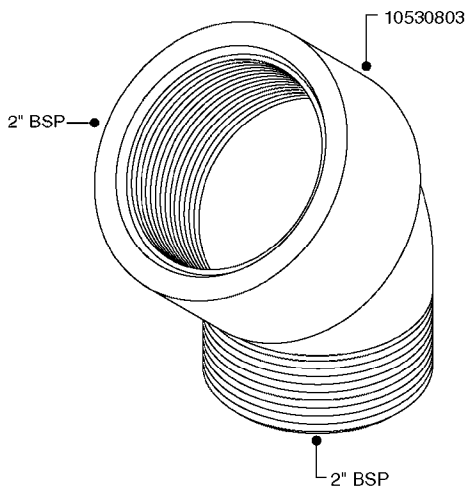

**L0030**

FITTINGS - HEXAGON NIPPLES  
L0030-HIN, 01:01:16

Page 1

Date 16.03.2016 14:19

parts-n°	order qty	description
10015303	1	FITT.PO.HN 1.00X1.00 M1000
10425003	1	FITT.PO.HN 1.25X1.00 MCPHEE
320132	1	FITT.DK HN 1" BSP
320176	1	FITT.DK HN 3/8"X1/2" BSP
320445	1	FITT.DK HN 1/4"X3/8" BSP
320655	1	FITT.DK HN 1/2"-1/2" BSP
320692	1	FITT.DK HN 3/8'BSPX1/4'NPT
320703	1	FITT.DK HN 3/8BSP X1/2 &1/4NPT
320725	1	FITT.DK NIPPLE 3/8"-3/8" BSP
320902	1	FITT.DK HN 3/8'X 1/4' BSP
390232	1	FITT.DK HN 1-1/2' X 1-1/4' BSP
390276	1	FITT.DK HN 1'BSP

**L0040**

FITTINGS - NIPPLES & ELBOWS  
L0040-HIN, 01:01:16

Page 1  
Date 16.03.2016 14:19

parts-n°	order qty	description
10530803	1	FITT.PO.SE 2.00X2.00 45 DEG.
320191	1	FITT.DK ELB 3/8' BSP 45 DEGREE
320482	1	FITT.DK ELB. 1/2" BSP 60 DEG.
320596	1	FITT.DK ELB 3/8'-1/2'BSP 45DEG
320607	1	FITT.DK HN 3/8M X 3/8F BSP LNG
320633	1	FITT.DK HN 3/8"M X 3/8"F BSP
321451	1	FITT.DK ELB.1-1/2 X1-1/4 80DEG
321532	1	FITT.DK REDUC 3/4' X 1/2' BSP
390233	1	FITT.DK REDUC 1-1/2" X 1" BSP