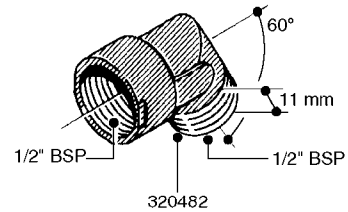

**L0030**

FITTINGS - HEXAGON NIPPLES  
L0030-HIN, 01:01:16

Page 1

Date 16.03.2016 14:19

parts-n°	order qty	description
10015303	1	FITT.PO.HN 1.00X1.00 M1000
10425003	1	FITT.PO.HN 1.25X1.00 MCPHEE
320132	1	FITT.DK HN 1" BSP
320176	1	FITT.DK HN 3/8"X1/2" BSP
320445	1	FITT.DK HN 1/4"X3/8" BSP
320655	1	FITT.DK HN 1/2"-1/2" BSP
320692	1	FITT.DK HN 3/8'BSPX1/4'NPT
320703	1	FITT.DK HN 3/8BSP X1/2 &1/4NPT
320725	1	FITT.DK NIPPLE 3/8"-3/8" BSP
320902	1	FITT.DK HN 3/8'X 1/4' BSP
390232	1	FITT.DK HN 1-1/2' X 1-1/4' BSP
390276	1	FITT.DK HN 1'BSP