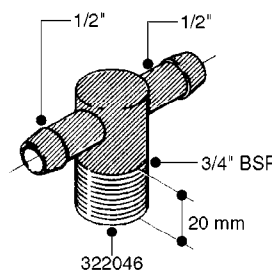

**L0030**

FITTINGS - HEXAGON NIPPLES  
L0030-HIN, 01:01:16

Page 1

Date 16.03.2016 14:19

parts-n°	order qty	description
10015303	1	FITT.PO.HN 1.00X1.00 M1000
10425003	1	FITT.PO.HN 1.25X1.00 MCPHEE
320132	1	FITT.DK HN 1" BSP
320176	1	FITT.DK HN 3/8"X1/2" BSP
320445	1	FITT.DK HN 1/4"X3/8" BSP
320655	1	FITT.DK HN 1/2"-1/2" BSP
320692	1	FITT.DK HN 3/8'BSPX1/4'NPT
320703	1	FITT.DK HN 3/8BSP X1/2 &1/4NPT
320725	1	FITT.DK NIPPLE 3/8"-3/8" BSP
320902	1	FITT.DK HN 3/8'X 1/4' BSP
390232	1	FITT.DK HN 1-1/2' X 1-1/4' BSP
390276	1	FITT.DK HN 1'BSP

**L0040**

FITTINGS - NIPPLES & ELBOWS  
L0040-HIN, 01:01:16

Page 1  
Date 16.03.2016 14:19

parts-n°	order qty	description
10530803	1	FITT.PO.SE 2.00X2.00 45 DEG.
320191	1	FITT.DK ELB 3/8' BSP 45 DEGREE
320482	1	FITT.DK ELB. 1/2" BSP 60 DEG.
320596	1	FITT.DK ELB 3/8'-1/2'BSP 45DEG
320607	1	FITT.DK HN 3/8M X 3/8F BSP LNG
320633	1	FITT.DK HN 3/8"M X 3/8"F BSP
321451	1	FITT.DK ELB.1-1/2 X1-1/4 80DEG
321532	1	FITT.DK REDUC 3/4' X 1/2' BSP
390233	1	FITT.DK REDUC 1-1/2" X 1" BSP