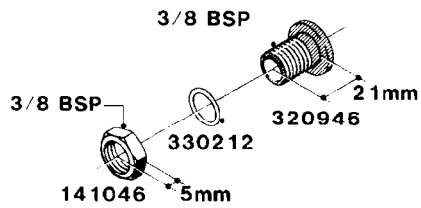

L0060

FITTINGS - BULKHEAD
L0060-HIN, 01:01:16

Page 1

Date 16.03.2016 14:19

parts-n°	order qty	description
141046	1	NUT 3/8" BSP
141341	1	NUT 1/4' BSP
240284	1	O-RING D82,5/75 X 3,5
320456	1	FITT.DK BULKHEAD 1"BSP DOUBLE
320467	1	FITT.DK BULKHEAD 1"BSP SINGLE
320471	1	FITT.DK NUT 1" BSP JAMB
320541	1	FITT.DK BULKHEAD 2-1/2'BSP SIN
320552	1	FITT.DK NUT 2-1/2' BSP JAMB
320644	1	FITT.DK ELB.3/4"HB X 1" BSP
320784	1	FITT.DK CAP 1-1/2" BSP
320795	1	FITT.DK NUT 1-1/2" BSP JAMB
320935	1	FITT.DK BULKHEAD 1/4' BSP SING
320946	1	FITT.DK BULKHEAD 3/8' BSP SING
321296	1	FITT.DK BULKHEAD 1/2" BSP SING
321307	1	FITT.DK NUT 1/2" BSP JAMB
321333	1	FITT.DK BULK 1-1/2" X 1"F BSP
330061	1	O-RING D16/D11X2,5
330072	1	O-RING D53.5/D45.5X4
330212	1	O-RING D19/D14X2.4 F.1/2"NUT
332577	1	O-RING D38/D30X4 F.1" PUR.
332592	1	O-RING D26/D20X3