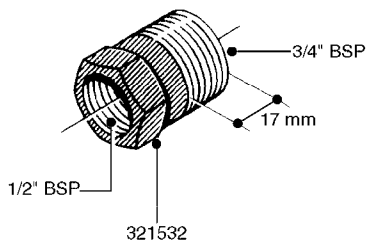

**L0030**

FITTINGS - HEXAGON NIPPLES  
L0030-HIN, 01:01:16

Page 1

Date 16.03.2016 14:19

parts-n°	order qty	description
10015303	1	FITT.PO.HN 1.00X1.00 M1000
10425003	1	FITT.PO.HN 1.25X1.00 MCPHEE
320132	1	FITT.DK HN 1" BSP
320176	1	FITT.DK HN 3/8"X1/2" BSP
320445	1	FITT.DK HN 1/4"X3/8" BSP
320655	1	FITT.DK HN 1/2"-1/2" BSP
320692	1	FITT.DK HN 3/8'BSPX1/4'NPT
320703	1	FITT.DK HN 3/8BSP X1/2 &1/4NPT
320725	1	FITT.DK NIPPLE 3/8"-3/8" BSP
320902	1	FITT.DK HN 3/8'X 1/4' BSP
390232	1	FITT.DK HN 1-1/2' X 1-1/4' BSP
390276	1	FITT.DK HN 1'BSP

**L0040**

FITTINGS - NIPPLES & ELBOWS  
L0040-HIN, 01:01:16

Page 1  
Date 16.03.2016 14:19

parts-n°	order qty	description
10530803	1	FITT.PO.SE 2.00X2.00 45 DEG.
320191	1	FITT.DK ELB 3/8' BSP 45 DEGREE
320482	1	FITT.DK ELB. 1/2" BSP 60 DEG.
320596	1	FITT.DK ELB 3/8'-1/2'BSP 45DEG
320607	1	FITT.DK HN 3/8M X 3/8F BSP LNG
320633	1	FITT.DK HN 3/8"M X 3/8"F BSP
321451	1	FITT.DK ELB.1-1/2 X1-1/4 80DEG
321532	1	FITT.DK REDUC 3/4' X 1/2' BSP
390233	1	FITT.DK REDUC 1-1/2" X 1" BSP