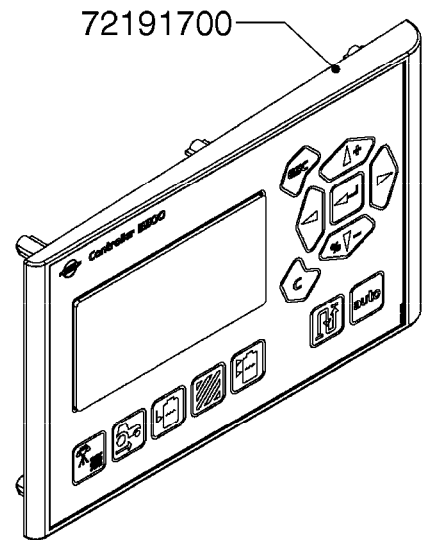

HC 5500	CONTROLLER
NEW	72155600
EXCHANGE	72174000

**M0190**

DISPLAY HC 5500  
M0190-HIN, 01:01:16

Page 1

Date 16.03.2016 14:20

parts-n°	order qty	description
72155600 72174000 72191700	1 1 1	HC 5500 DISPLAY UNIT DISPLAY HC5500 REFURBISHED HC5500 DISPLAY FRONT COMPLETE