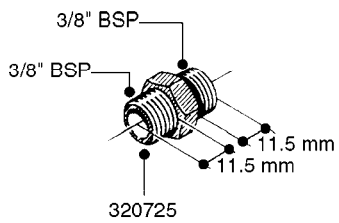

**L0030**

FITTINGS - HEXAGON NIPPLES  
L0030-HIN, 01:01:16

Page 1

Date 16.03.2016 14:19

parts-n°	order qty	description
10015303	1	FITT.PO.HN 1.00X1.00 M1000
10425003	1	FITT.PO.HN 1.25X1.00 MCPHEE
320132	1	FITT.DK HN 1" BSP
320176	1	FITT.DK HN 3/8"X1/2" BSP
320445	1	FITT.DK HN 1/4"X3/8" BSP
320655	1	FITT.DK HN 1/2"-1/2" BSP
320692	1	FITT.DK HN 3/8'BSPX1/4'NPT
320703	1	FITT.DK HN 3/8BSP X1/2 &1/4NPT
320725	1	FITT.DK NIPPLE 3/8"-3/8" BSP
320902	1	FITT.DK HN 3/8'X 1/4' BSP
390232	1	FITT.DK HN 1-1/2' X 1-1/4' BSP
390276	1	FITT.DK HN 1'BSP