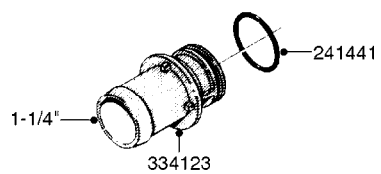

L0010

parts-n°	order qty	description
240085	1	O-RING D13,1/8,3X02,4 NITRIL
241441	1	O-RING D29.3X3
242594	1	O-RING D14 X 1.78 SCH.70-EPDM
320084	1	FITT.DK NUT 1/2" BSP
320095	1	FITT.DK NUT 1" BSP
320117	1	FITT.DK CONN.1/2"BSP F. 1" CAP
320187	1	FITT.DK CAP 3/8" BSP BLACK
320283	1	FITT.DK NUT 3/4"BSP
320821	1	FITT.DK NUT 1-1/2" BSP
321495	1	FITT.DK REDUC 1/4'BSP F.3/4'NT
321576	1	FITT.DK CONN 1/2"BSP F.3/4"NUT
330013	1	O-RING D15/D10X2.5 F.3/8"NUT
330212	1	O-RING D19/D14X2.4 F.1/2"NUT
330326	1	O-RING D30/D24X2 F.1"NUT
330341	1	FITT.DK HB 1" F. 1" NUT
330595	1	O-RING D24.6/D20X2.1 -3/4"
330665	1	3/4' HOSE TAIL F/1' CAP
330676	1	FITT.DK HB 3/8" F. 1/2" NUT
330687	1	FITT.DK HB 1/2" F. 1/2" NUT
330691	1	FITT.DK HB 3/4'F.3/4' NUT
330783	1	FITT.DK HB 3/8" F.3/8" NUT
331262	1	FITT.DK HB 1-1/2" F. 1-1/2"NUT
331273	1	O-RING D44/D38X2 F.1-1/2"
331446	1	FITT.DK HB 1" F.1-1/2" NUT
331807	1	FITT.DK HB 5/16" F.3/8" NUT
332286	1	FITT.DK HB 1/2" F. 3/4" NUT
332905	1	FITT.DK HB 1/2" F. 3/4" CAP
332927	1	PLUG F. NOZZLE TUBE 3/4'
333292	1	FITT.DK HB 1"O'RING F.1-1/2"
333664	1	FITT.DK HB 5/16' F. 1/2' NUT
334044	1	FITT.DK HB 3/4' F. 3/4' CAP
334059	1	FITT.DK EL 1" 110 DEG.F.1-1/2"
334123	1	FITT.DK HB 1-1/4"O-RNG F.1-1/2"
334150	1	FITT.DK HB 1-1/4" 110 F.1-1/2"
390542	1	PLUG WASHER FOR 3/4'CAP NUT
716236	1	FITT.DK HB 1/2" ASSY. F. 3/4"
716413	1	FITT.DK PLUG ASSY. F.NOZ TUBE
717426	1	FITT.DK REDUC 1/4"BSP F.3/4"N
720856	1	FITT.DK 1/2'BSP ASSY.F.3/4'NUT
724621	1	FITT.DK HB 3/4"ASSY F.3/4" NUT