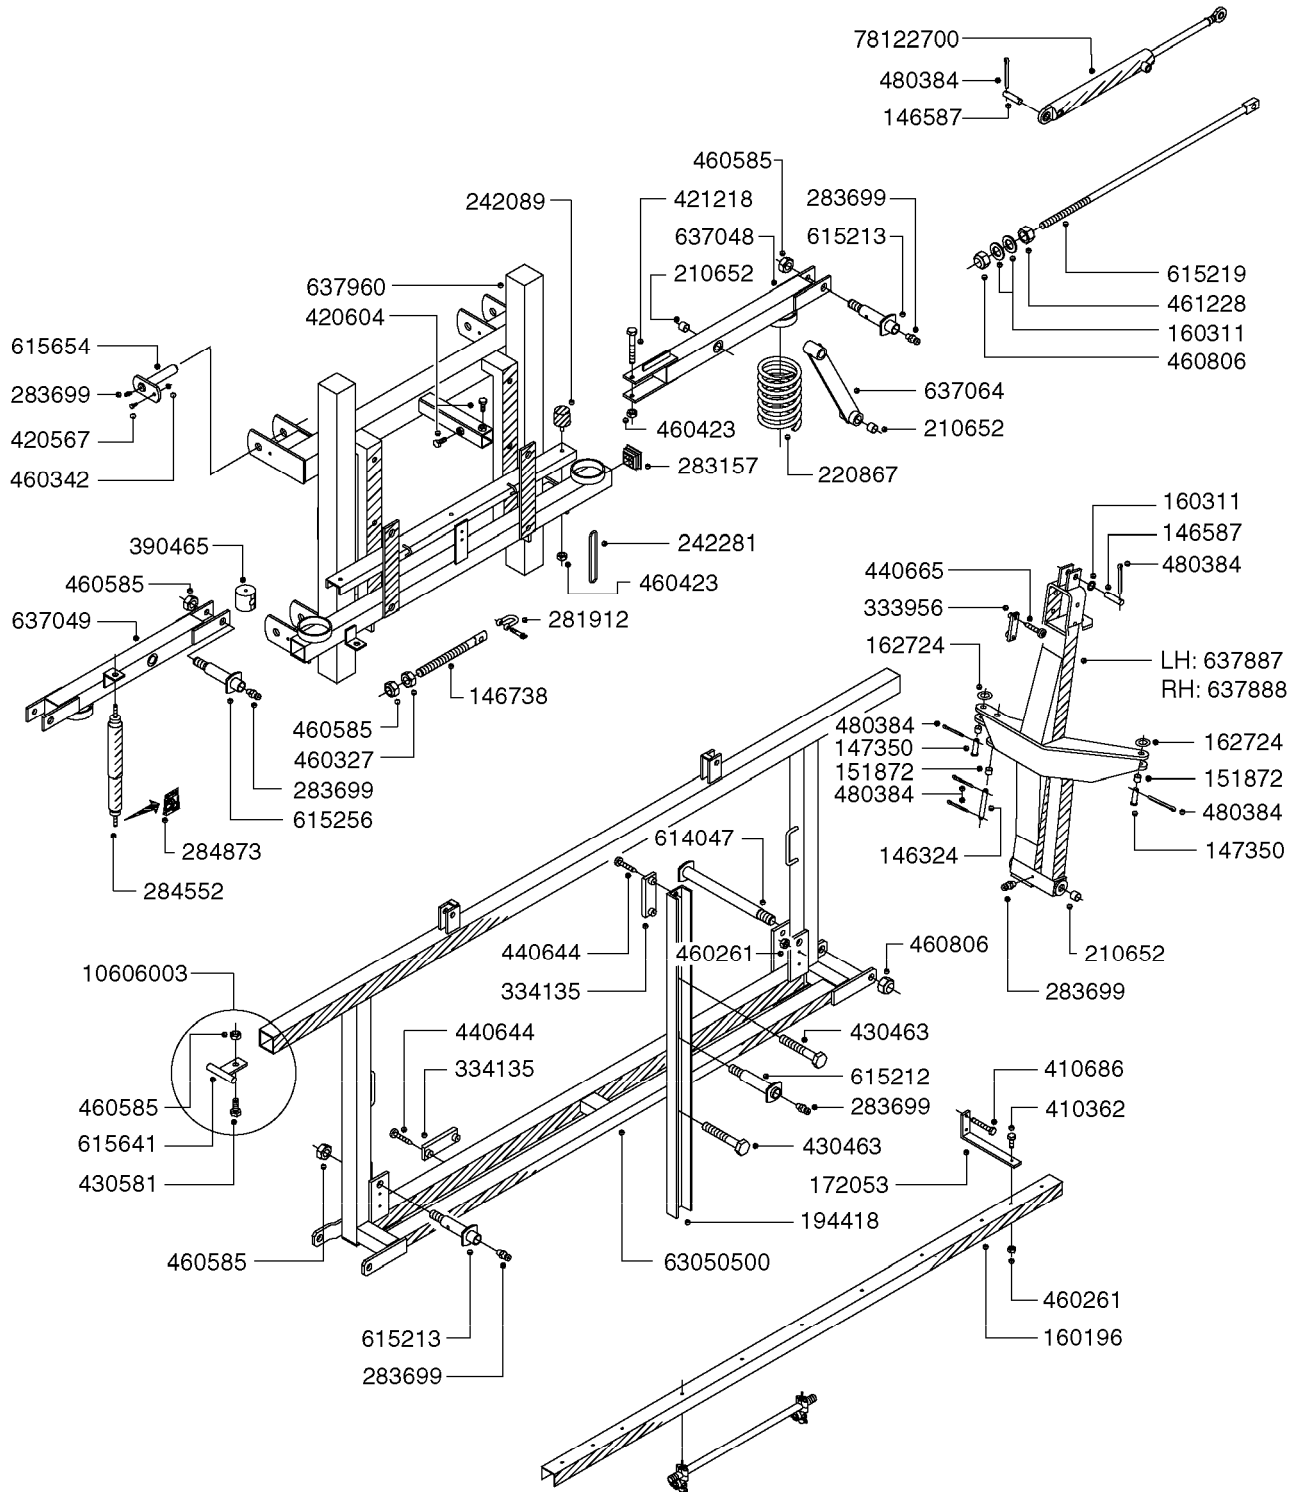

DENMARK STEEL PARTS SHOWN ON THIS PAGE
FOR NORTH AMERICAN STEEL PARTS, SEE PAGE D0310

D0300

BOOM COMMANDER CENTER 45-66'DK
D0300-HIN, 01:01:16

Page 1
Date 16.03.2016 14:19

parts-n°	order qty	description
146324	1	SHAFT D16.8 L102/2 X 5
146587	1	PIN D16.8 X 65
146738	1	PIN FOR CENTER CABLE EAGLE
147350	1	PIN D16.8 L60MM
151872	1	BUSHING D22.0/18.0 10MM
160196	1	NOZZLE TRACK EAGLE
160311	1	WASHER D30/D20.4X2
162724	1	WASHER D25/D18.1X1
172053	1	NOZZLE TRACK HOLDER
194418	1	U CHANNEL 65 X 1175 CENTER EAG
210652	1	BUSHING TEFLON D25/D22X20
220867	1	SPRING 134/14/320 EAGLE 60/66'
242089	1	RUBBER STOP D50X40 M10
242281	1	RUBBER BAND OVAL 180MM
281912	1	GRILLETE M-10 INOX.480 KG
283157	1	PLUG F.DRAIN 60X60X4
283699	1	GREASE NIPPLE M6X1
284552	1	SHOCK ABSORBER F.EAGLE BOOM
284873	1	KIT F.SHOCK ABSORBER HDW.EAG.
333956	1	SLIDE SHOE 91X25X10
334135	1	SLIDE SHOE 140X45X15
390465	1	JOINER BLOCK TRAPEEZE EAGLE
410362	1	BOLT HEX 8.8 SS M6X20 FT
410686	1	BOLT HEX 8.8 DEL M6X30
420567	1	BOLT HEX 8.8 DEL M8X30 FT
420604	1	BOLT HEX 8.8 DEL M10X25 FT DIN933
421218	1	BOLT HEX 8.8 DEL M10X90
430463	1	BOLT HEX 8.8 DEL M16X110
430581	1	BOLT HEX 8.8 DEL M16X40 FT
440644	1	SCREW NO.10 5/8"
440665	1	SCREW M4.2X16 STAINLESS
460261	1	NUT HEX M6X1 LOCK A2 DIN985
460327	1	NUT HEX M16X2
460342	1	NUT HEX M10 DEL DIN934
460423	1	NUT HEX M10X1.5 LOCK
460585	1	NUT HEX M16X2 LOCK
460806	1	NUT HEX M20X2.5 LOCK
461228	1	NUT HEX M20
480384	1	PIN COTTER 3/16 x 1-1/2"
614047	1	PIN D22 X 243 HINGE EAGLE
615212	1	PIN D22 X 84 LUBED F.EAGLE
615213	1	PIN D22 X 70 LUBED F.EAGLE
615219	1	TILT CYL.REPLACEMENT EAGLE
615256	1	PIN 22 X 70 SHORT THREA. EAGLE
615641	1	SAFETY BAR F.WNG TLT 45-66'
615654	1	PIN D25 X 123 F. PARALIFT
637048	1	SUSP.ARM RIGHT EAGLE
637049	1	SUSP.ARM LEFT EAGLE
637064	1	TRAPEEZE ARM EAGLE 45'-66'
637887	1	HINGE EAGLE LH 45'-66' '97
637888	1	HINGE EAGLE RH 45'-66' '97
637960	1	CENTER LIFT FRAME EAG CM45-66'
10606003	1	KIT F.TILT STOP 45'-66' EAGLE
63050500	1	CENTER FRAME SPB 05
78122700	1	CYLINDER 40/22X300MM RED