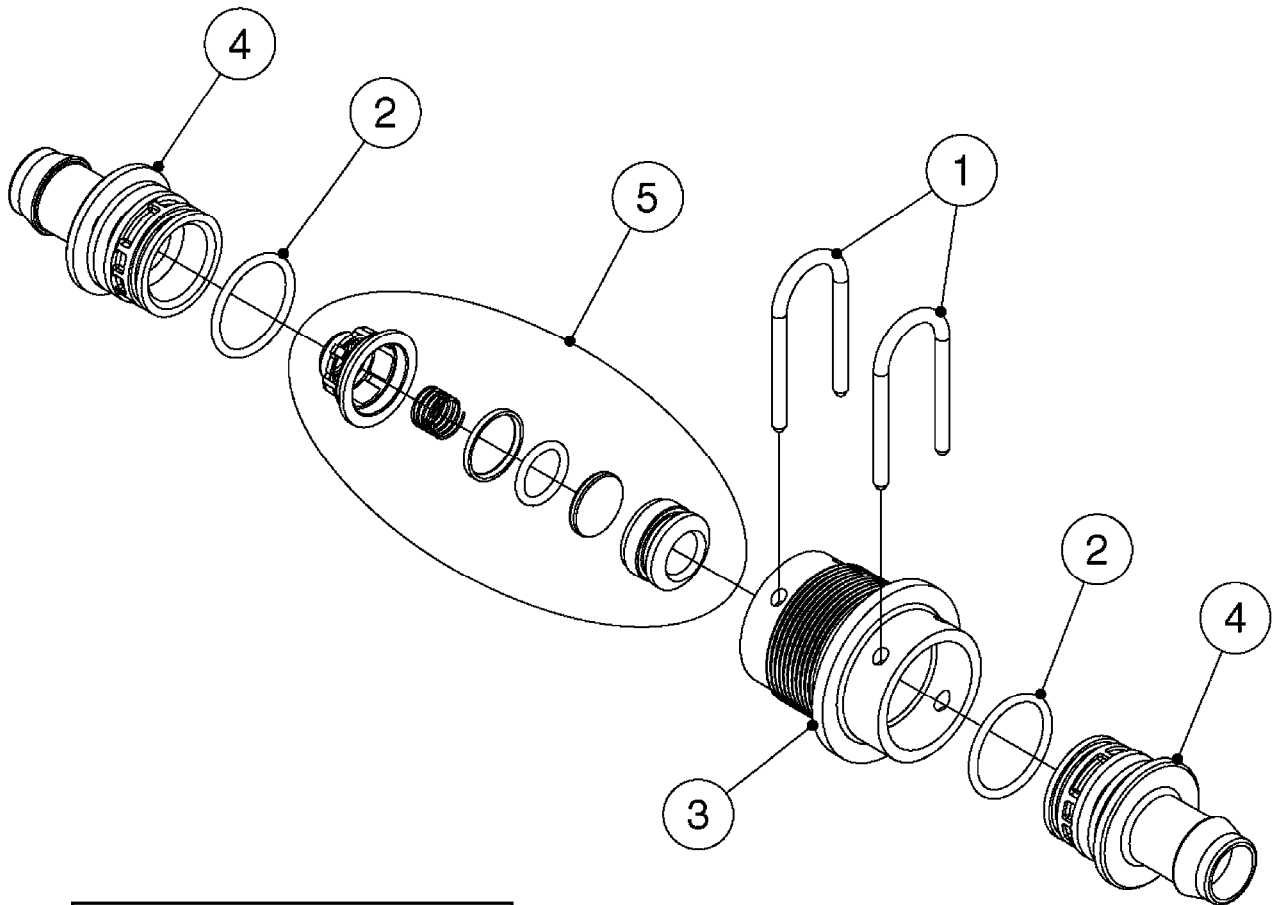

# B0610

CHECK VALVES - S40  
B0610-HIN, 01:01:16

Page 1

Date 16.03.2016 14:18

Pos.	parts-n°	order qty	description
1	145994	1	FITT.DK S-40 FORK
2	231346	1	QUICK COUPLER 1/8"BSP X 4 MM
3	241905	1	O-RING 12,3X2,4 VITON DKR.1,05
4	242355	1	O-RING D19.2X3.0 VITON F.S-40
5	322102	1	FITT.DK S-40 BULKHEAD
6	322133	1	FITT.DK S-40 PLUG W 1/8 THREAD
7	615522	1	CHECK VALVE F.FOAM MARKER
8	70036203	1	RINSE PRESSURE KIT