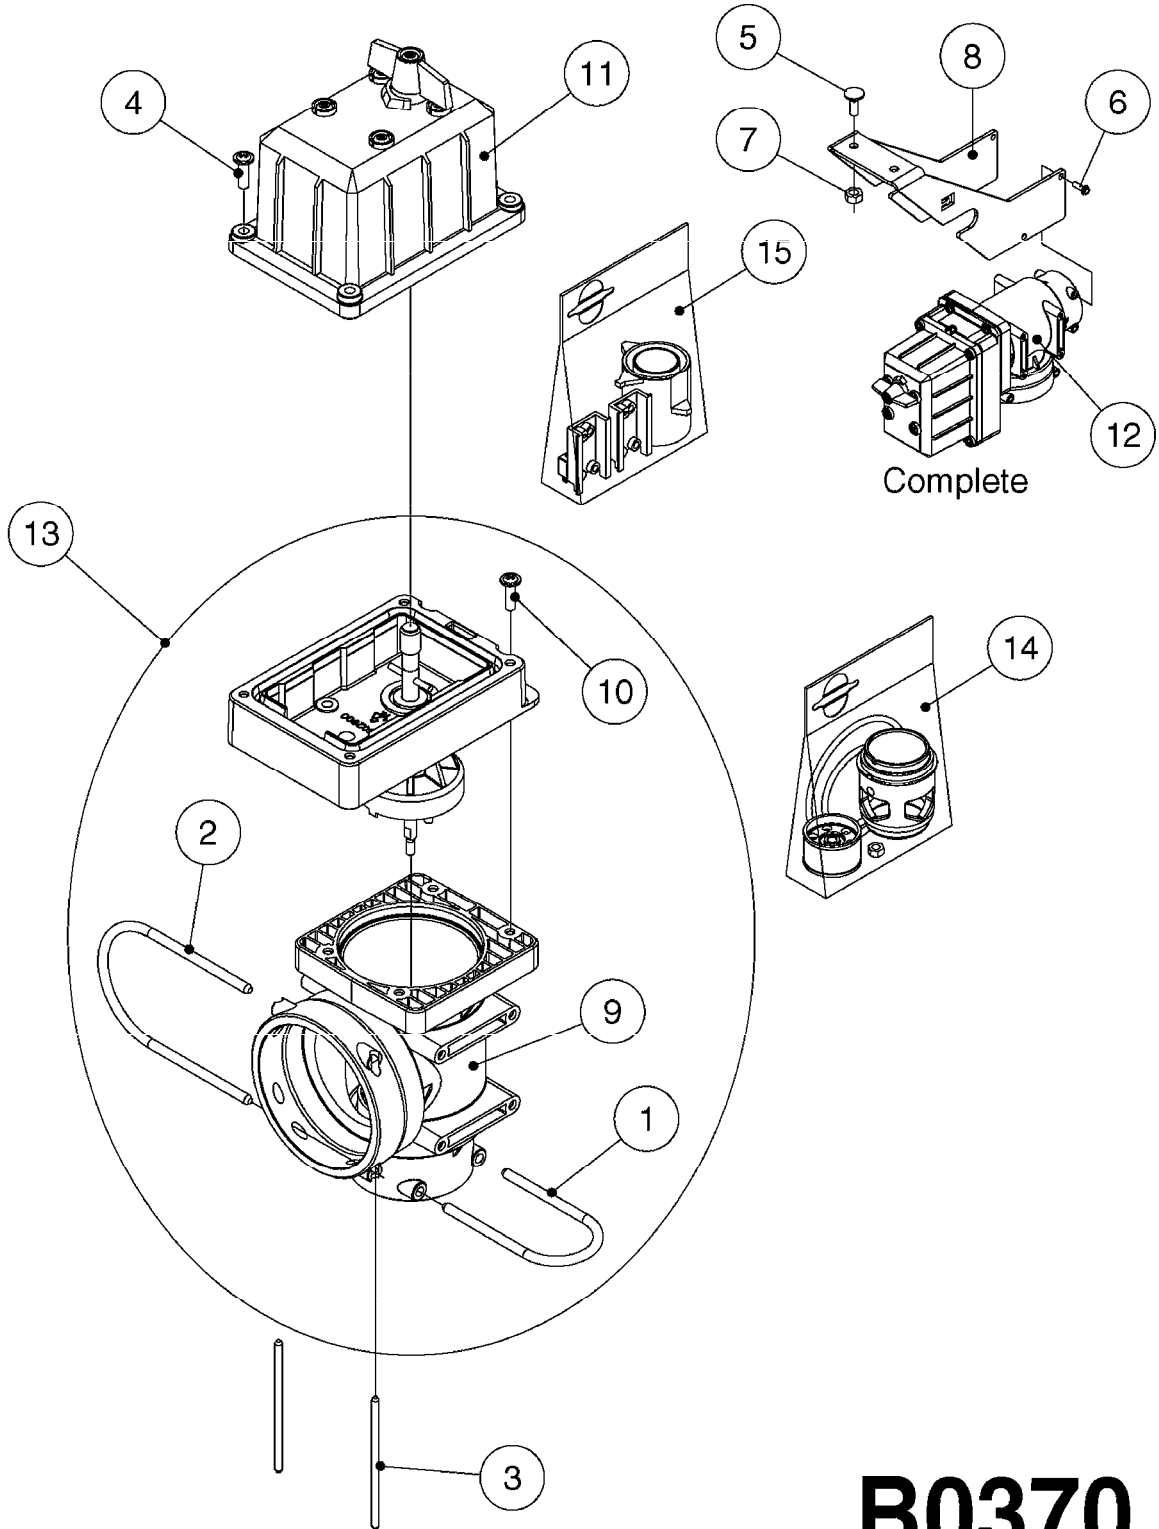

**AA301**

RANGER 2200 CENT. OVERVIEW  
AA301-HIN, 01:01:16

Page 1

Date 16.03.2016 14:18

parts-n°	order qty	description

**B0370**

PRESSURE REGULATOR - S93 06  
B0370-HIN, 01:01:16

Page 1