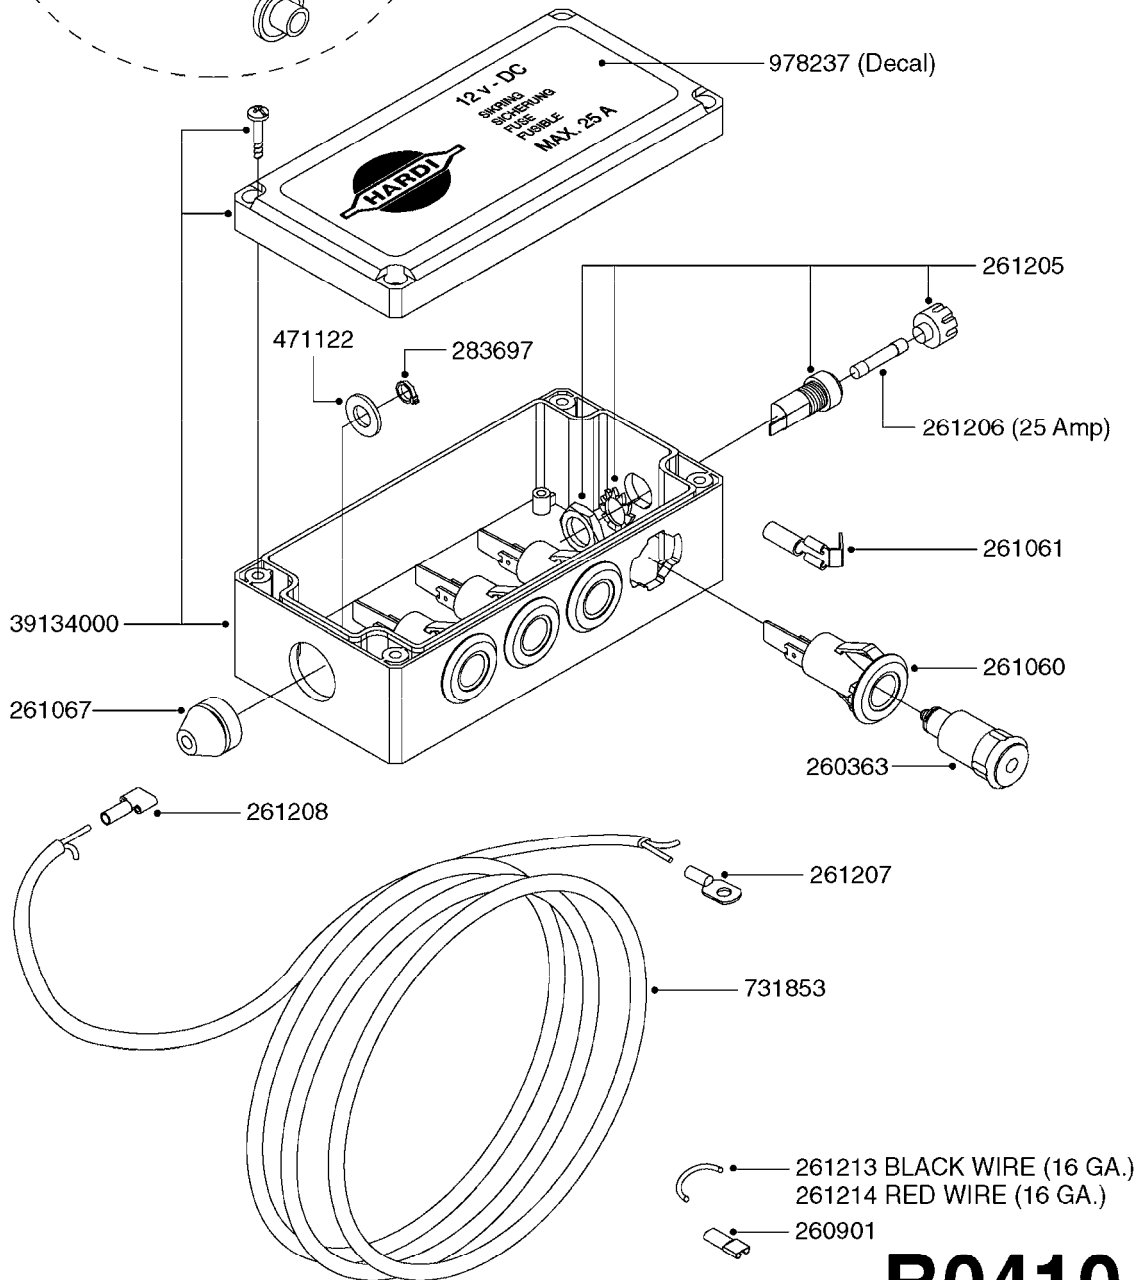

COMPLETE ASSEMBLIES
WHOLEGOODS ITEMS

817925 COMPLETE ASSEMBLY

12 VOLT OUTLET BOX
B0410-HIN, 01:01:16

Page 1

Date 16.03.2016 14:18

parts-n°	order qty	description
260363	1	PLUG 2 POLE 12V
260827	1	PLUG F.EC ATTACHMENTS
260901	1	SPADE F.ELEC CONN.1.5MM BLUE
261060	1	PLUG F.EC ATTACHMENTS
261061	1	SPADE F.ELEC.2 WAY CONNECTOR
261067	1	GROMMET 10-14 GREY
261205	1	FUSE HOLDER
261206	1	FUSE 25 A
261207	1	ELECTRIC CONNECTOR 4MM
261208	1	SPADE F.ELEC.CONNECTOR 4MM
261213	1	WIRE 6.4MM BLACK
261214	1	WIRE 6.4MM RED
283697	1	TIESTRAP 200MM
471122	1	WASHER, M10, Ø20/10.5X 2.0, SS
731853	1	CABLE 2X4MM L=138"
817925	1	OUTLET BOX 12 VOLT ELEC.
978237	1	DECAL OUTLET BOX
39134000	1	BOX, COMPLETE, 12V POWER BOX