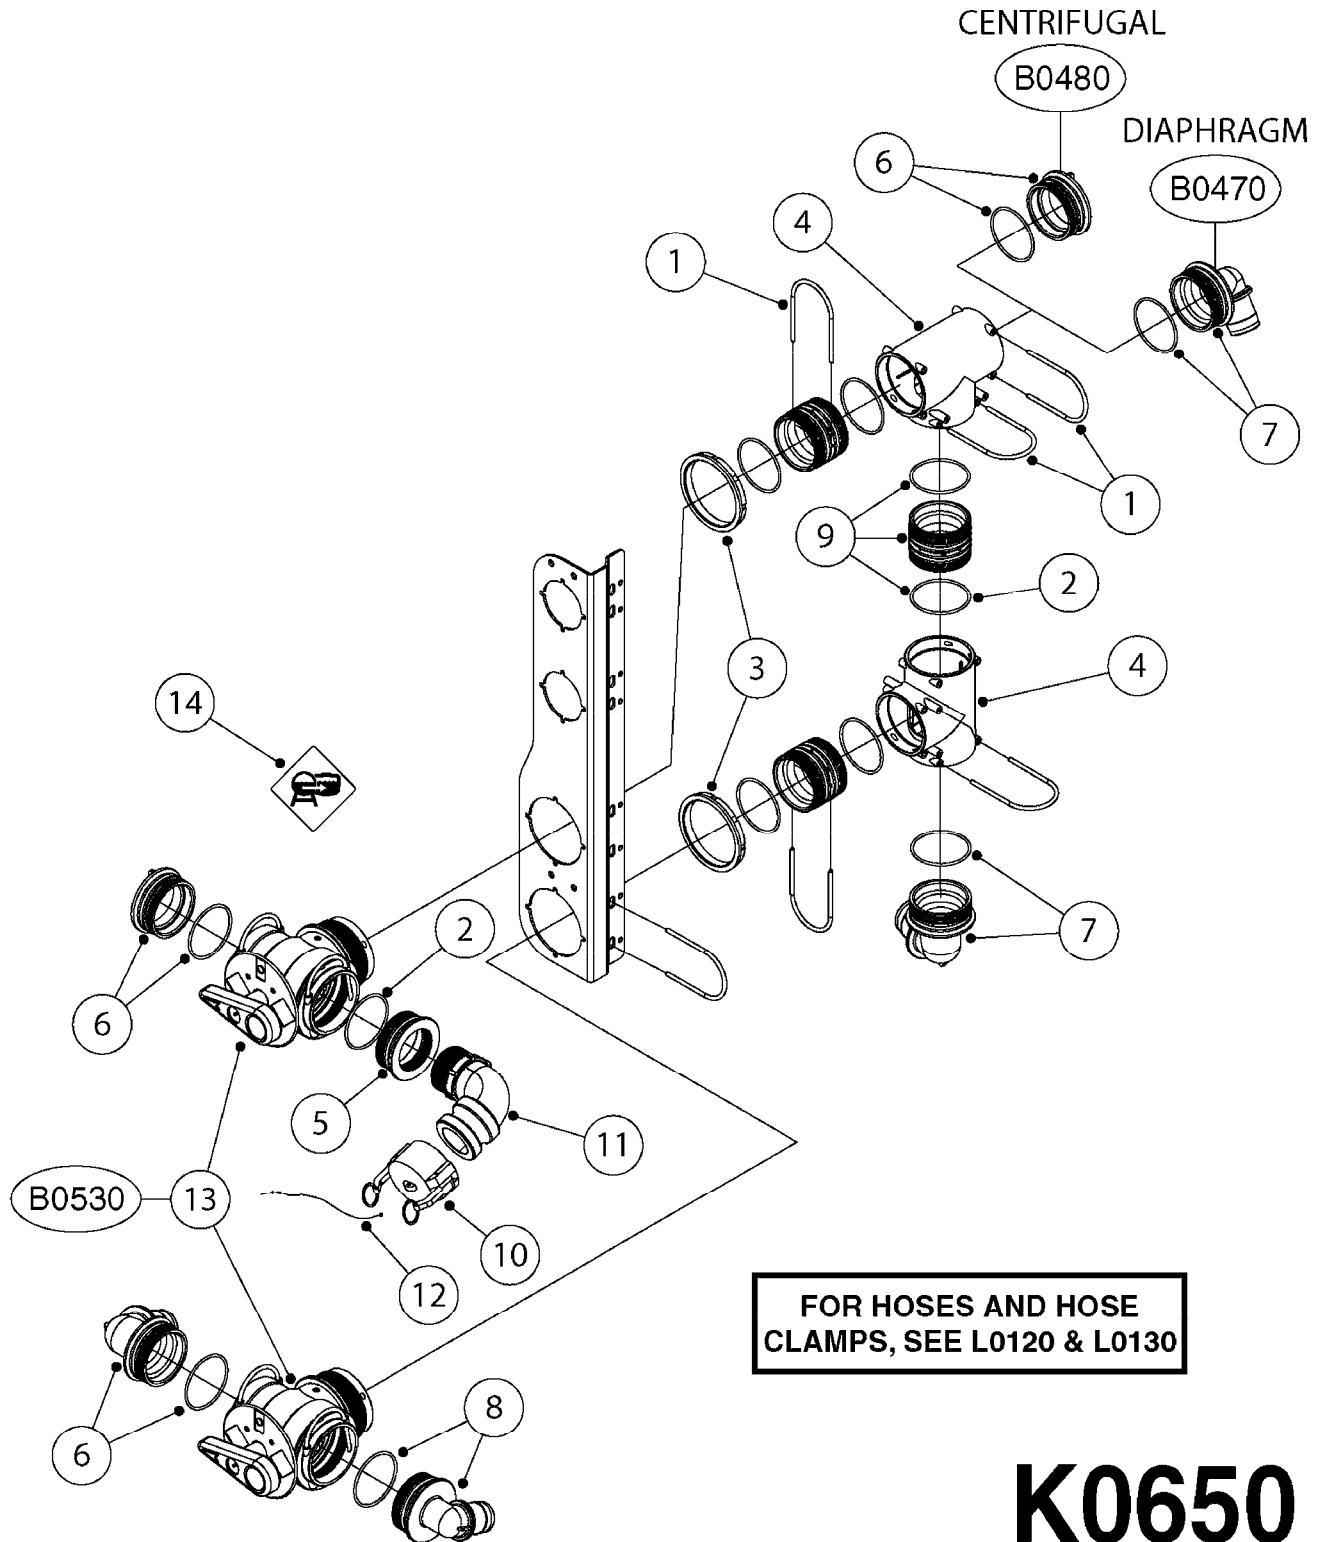

QUICKFILL - RANGER 2200  
K0650-HIN, 01:01:16

Page 1  
Date 16.03.2016 14:19

Pos.	parts-n°	order qty	description
1	145997	1	FITT.DK S-93 FORK
2	242351	1	O-RING D69.5X3.0 VITON F.S-93
3	322109	1	FITT.DK S-93 BULKHEAD NUT
4	334545	1	FITT.DK S-93 TEE
5	390721	1	FITT.DK S-93 PLUG W/2'NPT THRE
6	726580	1	FITT. S93 PLUG W/O-RING
7	727225	1	FITT.DK S-93 ELB.2'PVC W/ORING
8	728395	1	FITT.DK S-93 ELB.1-1/2" 90 DEG
9	728525	1	FITT. S93 CONNECTOR W/O-RINGS
10	10531003	1	CAP F.MALE QUICK COUPLER 2"
11	10604903	1	QUICK COUPLER MALE 2' 90DEG
12	24001203	1	RBR LANYARD 11" F.QCK FILL CAP
13	72082300	1	VALVE SUC.S-93 MAN.02 2 WAY
14	97816300	1	DECAL MANIFOLD QUICK-FILL