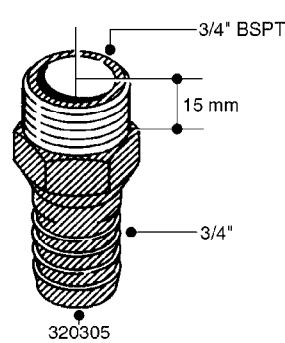

**L0030**

FITTINGS - HEXAGON NIPPLES  
L0030-HIN, 01:01:16

Page 1

Date 16.03.2016 14:19

parts-n°	order qty	description
10015303	1	FITT.PO.HN 1.00X1.00 M1000
10425003	1	FITT.PO.HN 1.25X1.00 MCPHEE
320132	1	FITT.DK HN 1" BSP
320176	1	FITT.DK HN 3/8"X1/2" BSP
320445	1	FITT.DK HN 1/4"X3/8" BSP
320655	1	FITT.DK HN 1/2"-1/2" BSP
320692	1	FITT.DK HN 3/8'BSPX1/4'NPT
320703	1	FITT.DK HN 3/8BSP X1/2 &1/4NPT
320725	1	FITT.DK NIPPLE 3/8"-3/8" BSP
320902	1	FITT.DK HN 3/8'X 1/4' BSP
390232	1	FITT.DK HN 1-1/2' X 1-1/4' BSP
390276	1	FITT.DK HN 1'BSP

**L0040**

FITTINGS - NIPPLES & ELBOWS  
L0040-HIN, 01:01:16

Page 1  
Date 16.03.2016 14:19

parts-n°	order qty	description
10530803	1	FITT.PO.SE 2.00X2.00 45 DEG.
320191	1	FITT.DK ELB 3/8' BSP 45 DEGREE
320482	1	FITT.DK ELB. 1/2" BSP 60 DEG.
320596	1	FITT.DK ELB 3/8'-1/2'BSP 45DEG
320607	1	FITT.DK HN 3/8M X 3/8F BSP LNG
320633	1	FITT.DK HN 3/8"M X 3/8"F BSP
321451	1	FITT.DK ELB.1-1/2 X1-1/4 80DEG
321532	1	FITT.DK REDUC 3/4' X 1/2' BSP
390233	1	FITT.DK REDUC 1-1/2" X 1" BSP