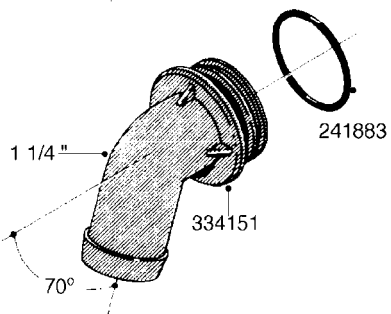

**L0080**

FITTINGS - S-53  
L0080-HIN, 01:01:16

Page 1

Date 16.03.2016 14:19

parts-n°	order qty	description
145995	1	FITT.DK S-53 FORK
242353	1	O-RING D44.2X3.0 VITON F.S-67
242354	1	O-RING D32.2X3.0 VITON F.S-53
322103	1	FITT.DK S-53 BULKHEAD
322107	1	FITT.DK S-53 BULKHEAD NUT
322110	1	FITT.DK S-53 ELB. 1/2" BSP
322352	1	FITT.DK S-53 TEE
334227	1	FITT.DK S-53 STR.1/2'
334229	1	FITT.DK S-53 STR.3/4"
334230	1	FITT.DK S-53 STR.1"
334239	1	FITT.DK S-53 ELB.1/2"
334241	1	FITT.DK S-53 ELB.3/4"
334242	1	FITT.DK S-53 ELB.1"
334249	1	FITT.DK S-53 PLUG
334260	1	GASKET F. S-53 BULKHEAD
334564	1	FITT.DK S-67 TO S-53 ADAPTER
391100	1	FITT.DK S-53THREAD INS.1/2"BSP
726463	1	FITT.DK S53 BULKHEAD W/GASKET
726552	1	FIT.DK S-53X90 1/2" BSP,O-RING
726556	1	FITT.DK S-53 HB 1/2" W/O-RING
726558	1	FITT.DK S53 STR. 3/4" W.ORING
726559	1	FITT DK. S-53 HB 1" W/O-RING
726568	1	FITT.DK.S-53 HB 1/2"90 W/ORING
726570	1	FITT.DK S-53 ELB.3/4" W.ORING
726571	1	FITT.DK S-53 ELB.1", W ORING
726578	1	FITT.DK S53 PLUG WITH O-RING
728561	1	FITT.DK. S67M - S53F REDUCER