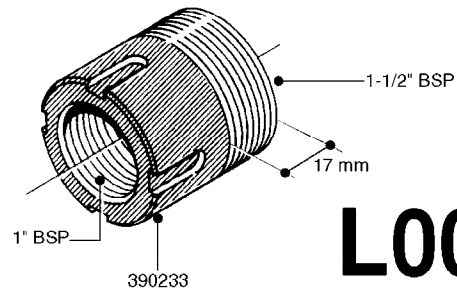

**L0030**

FITTINGS - HEXAGON NIPPLES  
L0030-HIN, 01:01:16

Page 1

Date 16.03.2016 14:19

parts-n°	order qty	description
10015303	1	FITT.PO.HN 1.00X1.00 M1000
10425003	1	FITT.PO.HN 1.25X1.00 MCPHEE
320132	1	FITT.DK HN 1" BSP
320176	1	FITT.DK HN 3/8"X1/2" BSP
320445	1	FITT.DK HN 1/4"X3/8" BSP
320655	1	FITT.DK HN 1/2"-1/2" BSP
320692	1	FITT.DK HN 3/8'BSPX1/4'NPT
320703	1	FITT.DK HN 3/8BSP X1/2 &1/4NPT
320725	1	FITT.DK NIPPLE 3/8"-3/8" BSP
320902	1	FITT.DK HN 3/8'X 1/4' BSP
390232	1	FITT.DK HN 1-1/2' X 1-1/4' BSP
390276	1	FITT.DK HN 1'BSP

**L0040**

FITTINGS - NIPPLES & ELBOWS  
L0040-HIN, 01:01:16

Page 1  
Date 16.03.2016 14:19

parts-n°	order qty	description
10530803	1	FITT.PO.SE 2.00X2.00 45 DEG.
320191	1	FITT.DK ELB 3/8' BSP 45 DEGREE
320482	1	FITT.DK ELB. 1/2" BSP 60 DEG.
320596	1	FITT.DK ELB 3/8'-1/2'BSP 45DEG
320607	1	FITT.DK HN 3/8M X 3/8F BSP LNG
320633	1	FITT.DK HN 3/8"M X 3/8"F BSP
321451	1	FITT.DK ELB.1-1/2 X1-1/4 80DEG
321532	1	FITT.DK REDUC 3/4' X 1/2' BSP
390233	1	FITT.DK REDUC 1-1/2" X 1" BSP