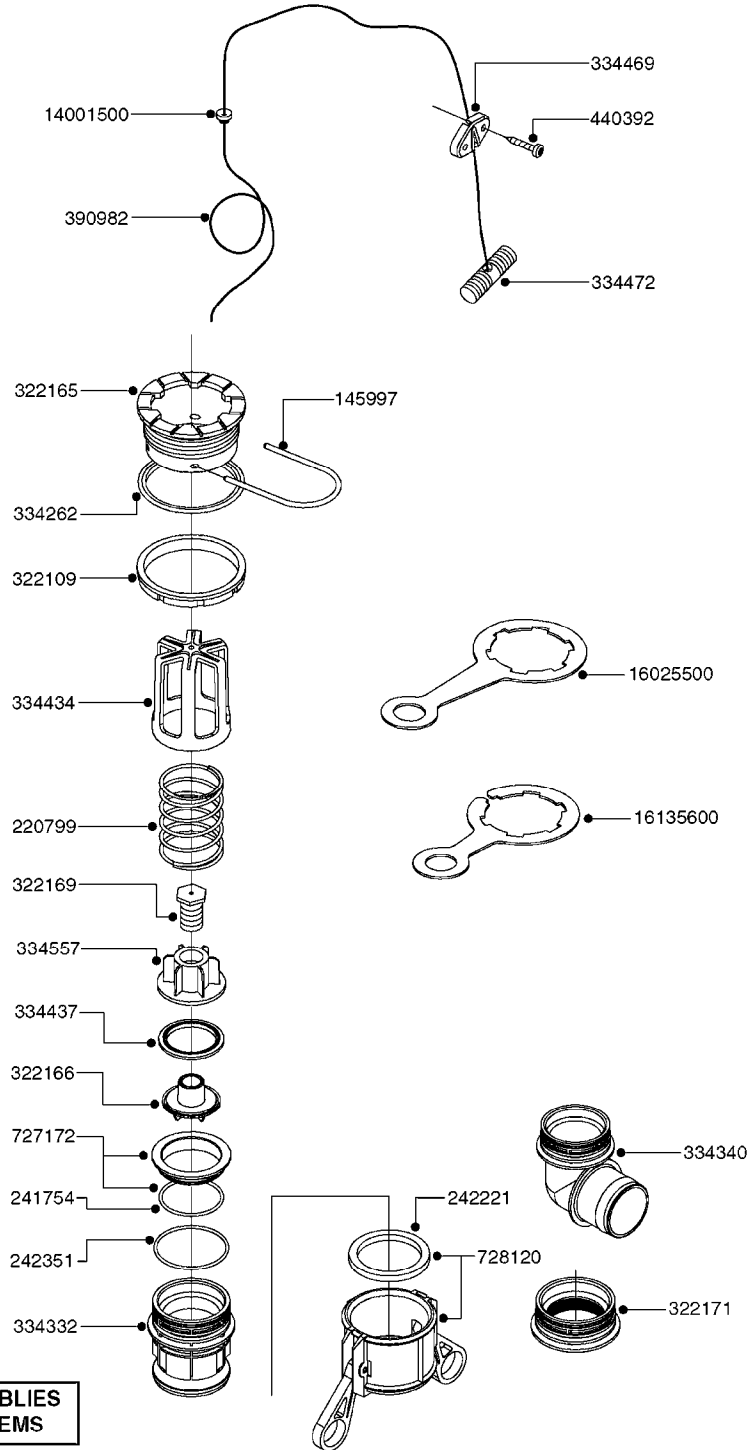

**K0150**

CLEAN WATER TANK - RANGER  
K0150-HIN, 01:01:16

Page 1

Date 16.03.2016 14:19

Pos.	parts-n°	order qty	description
1	240947	1	O-RING D7.3X2.4 NITRIL
2	281551	1	BALL VALVE 1/2"
3	320084	1	FITT.DK NUT 1/2" BSP
4	320482	1	FITT.DK ELB. 1/2" BSP 60 DEG.
5	321296	1	FITT.DK BULKHEAD 1/2" BSP SING
6	321307	1	FITT.DK NUT 1/2" BSP JAMB
7	321322	1	SCREW CAP F. S80 X 4
8	330212	1	O-RING D19/D14X2.4 F.1/2"NUT
9	330687	1	FITT.DK HB 1/2" F. 1/2" NUT
10	332592	1	O-RING D26/D20X3
11	333137	1	FITT.DK CONN.1/2" F.NOZZ. DOUB
12	420641	1	BOLT HEX 8.8 DEL M8X35
13	460143	1	NUT HEX M8 LOCK A2 DIN985
14	35003503	1	TANK, HAND WASH 20L RG PRE 08