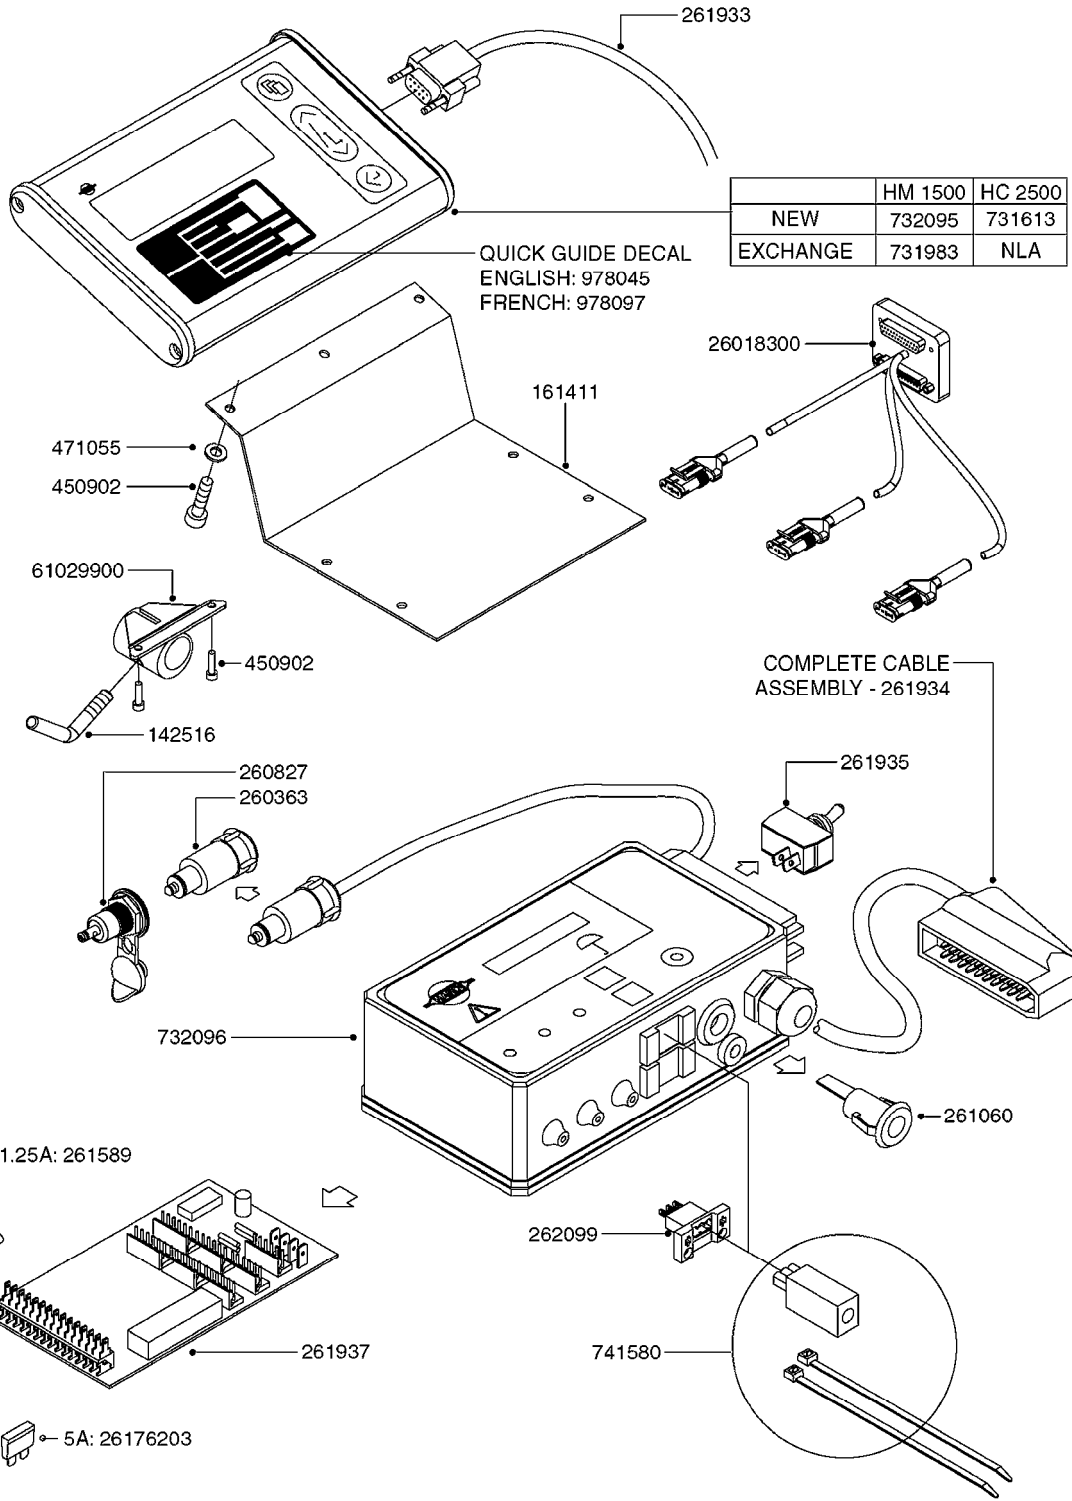

EZ-GUIDE 250 LIGHTBAR  
M0080-HIN, 01:01:16

Page 1  
Date 16.03.2016 14:20

Pos.	parts-n°	order qty	description
1	26007603	1	CABLE, ANTENNA, EZGUIDEPLUS
2	26015603	1	ANTENNA AG15 L1,EZ GDE 500/250
3	26016103	1	EZ-GUIDE 500 CABLE UNTERM.FUSE
4	26016203	1	EZ-GUIDE 500 POWER CONN.CABLE
5	26017303	1	EZ-GUIDE 250 ALL PORT CABLE
6	26017703	1	EZ-GUIDE 250 POWER CABLE
7	26017803	1	EZ-GUIDE 250 LIGHTBAR DISPLAY
8	26017903	1	EZ-GUIDE 250 PATCH ANTENNA
9	28048203	1	EZ-GUIDE 500 MOUNT F.AG15 ANT.
10	28048303	1	EZ-GUIDE 250/500 RAM MNT.1.5"
11	67217403	1	EZ-GUIDE 250 QUICK REF.CARD
12	84210603	1	EZ GUIDE 250 LIGHTBAR