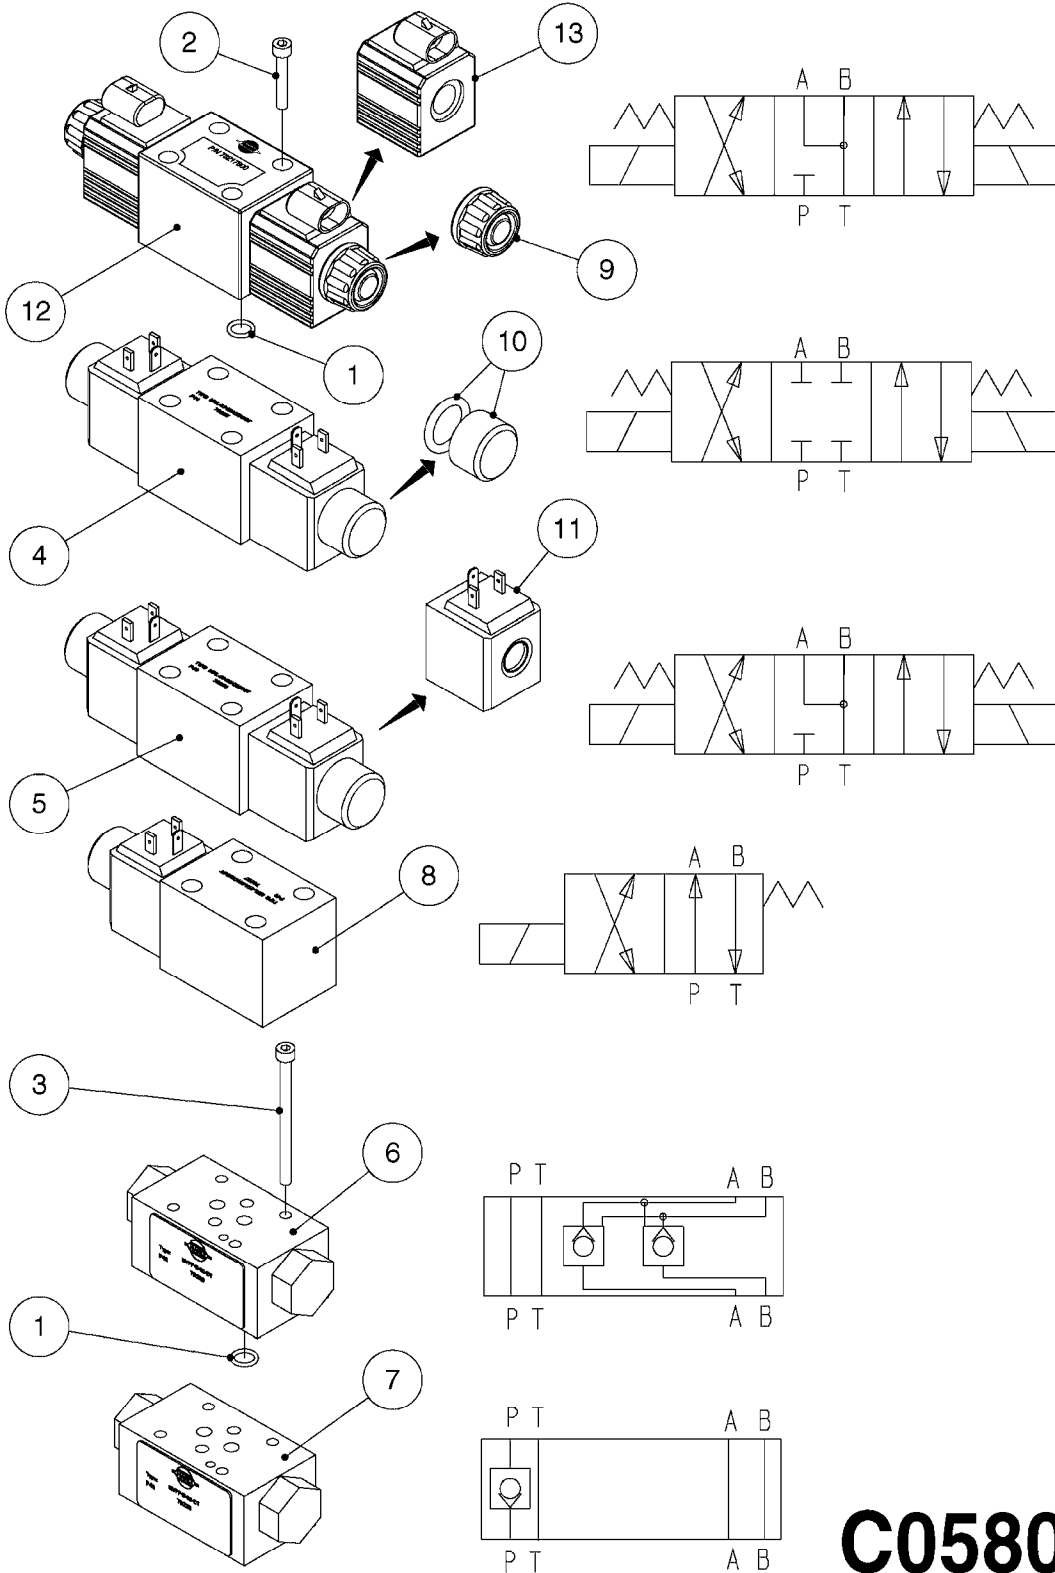

C0580

CETOP VALVES
C0580-HIN, 01:01:16

Page 1

Date 16.03.2016 14:19

Pos.	parts-n°	order qty	description
1	242102	1	O-RING Ø9.25X1.78 NITRIL 90SH
2	450964	1	SCREW M5X30 F.CYLINDER
3	450965	1	SCREW ROUND M5X70
4	782115	1	HY SOLENOID VALVE DH HYD
5	782116	1	MAGNET VLV.MD1L-S3/10N-D12K1/P
6	782118	1	LOCK VALVE MVPP-D
7	782146	1	HYD. CHECK VALVE 1 WAY
8	782829	1	SOLENOID MD1L-TA/10N-D12K1/DT
9	28123700	1	CAP F.SOLENOID - MD1L
10	74187700	1	CAP + O-RING F.CETOP - MD1L
11	78216000	1	SOLENOID F.CETOP VALVE - MD1L
12	78217800	1	MAGNET VLV.MD1L-S3/10N-D12K8DT
13	78218200	1	SOLENOID W/AMP F.MD1L