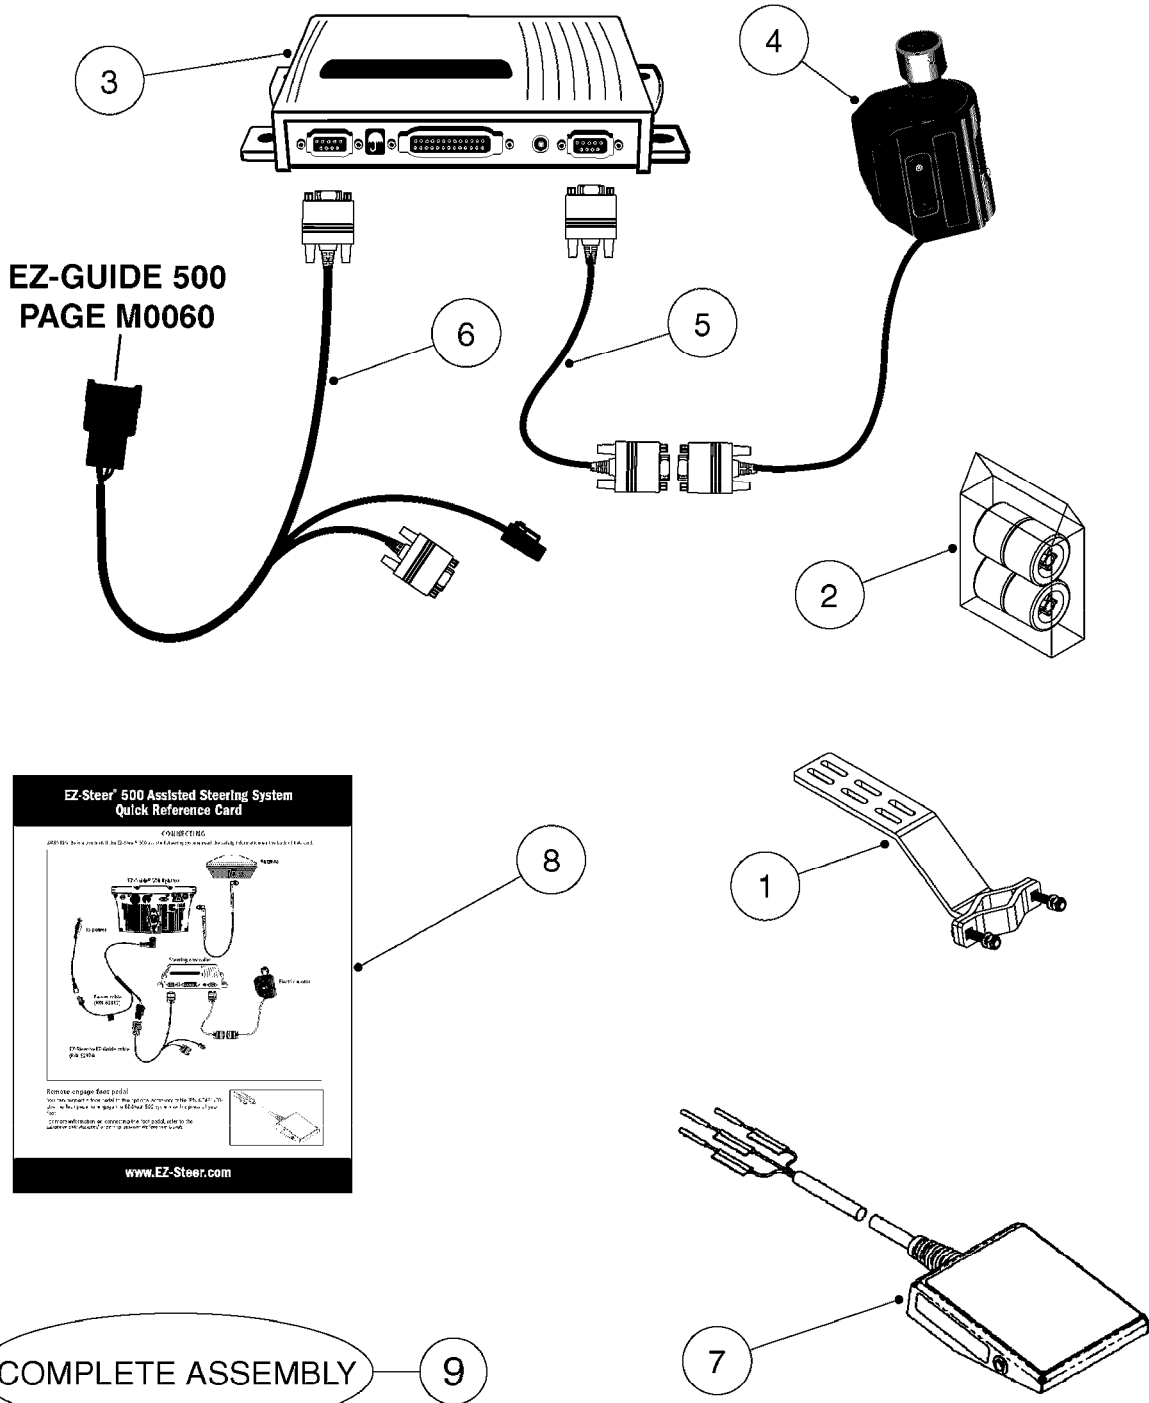

**EZ-STEER 500  
PAGE M0070**

COMPLETE ASSEMBLY 13

COMPLETE ASSEMBLIES  
WHOLEGOODS ITEMS

**M0060**

EZ-GUIDE 500 LIGHTBAR  
M0060-HIN, 01:01:16

Page 1

Date 16.03.2016 14:20

Pos.	parts-n°	order qty	description
1	26007603	1	CABLE, ANTENNA, EZGUIDEPLUS
2	26012203	1	EZ-STEER/GUIDE 500 ADAPT.CABLE
3	26015303	1	REMOTE KEYPAD EZGUIDE 500/250
3	28048403	1	DECAL - REMOTE OVERLAY 500/250
4	26015403	1	EZ-GUIDE 500 CABLE POWER/CAN90
5	26015503	1	EZ-GUIDE 500 Z PLUS ANTENNA
5	26015603	1	ANTENNA AG15 L1,EZ GDE 500/250
6	26015703	1	EZ-GUIDE 500 DGPS DISPLAY
6	26015803	1	EZ-GUIDE 500 OMNISTAR DISPLAY
7	26016103	1	EZ-GUIDE 500 CABLE UNTERM.FUSE
8	26016203	1	EZ-GUIDE 500 POWER CONN.CABLE
9	28048203	1	EZ-GUIDE 500 MOUNT F.AG15 ANT.
10	28048303	1	EZ-GUIDE 250/500 RAM MNT.1.5"
11	29003803	1	EZ-GUIDE 500 CD,GET.STARTED V1
12	67215403	1	EZ-GUIDE 500 QUICK REF.CARD V1
13	84208303	1	EZ GUIDE 500 LIGHTBAR (DGPS)
13	84208403	1	EZ GUIDE 500 LIGHTBAR (XP/HP)
13	84208503	1	EZ GUIDE 500 LIGHTBAR (RTK)