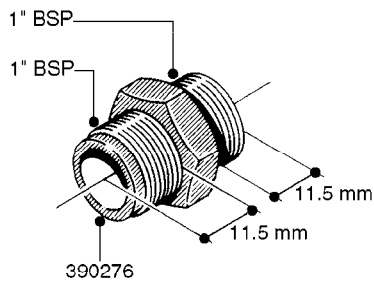

**L0020**

FITTINGS-T-PIECES, CAPS & ELBOWS  
L0020-HIN, 01:01:16

Page 1  
Date 16.03.2016 14:19

parts-n°	order qty	description
10053603	1	FITT. CAPNUT 2"BSP 5601
10194303	1	CAP BLANK 1 1/2 MCPHEE 210060
320047	1	FITT.DK CAPNUT 1/2" BSP
320106	1	FITT.DK CAPNUT 1" BSP
320272	1	FITT.DK CAPNUT 3/8" BSP
320316	1	FITT.DK TEE 3/4" X3/4" X1"BSP
320331	1	FITT.DK TEE 1" - 1" - 3/4" BSP
320342	1	FITT.DK EL 3/4"M X 1"F BSP
320563	1	FITT.DK 3 WAY 1/2" 110 DEG.
320677	1	NO LONGER AVAILABLE
320961	1	FITT.DK CAPNUT 1-1/2" BSP
321053	1	FITT.DK TEE 1/2 X1/2 X1/2" BSP
322072	1	FITT.DK TEE 3/8'X3/8'X3/8' BSP
322095	1	FITT.DK TEE 1-1/2 X1-1/4 X3/4" BSP
322138	1	FITT.DK ELB 1"M X 1"F BSP
330013	1	O-RING D15/D10X2.5 F.3/8"NUT
330212	1	O-RING D19/D14X2.4 F.1/2"NUT
330326	1	O-RING D30/D24X2 F.1"NUT
331273	1	O-RING D44/D38X2 F.1-1/2"