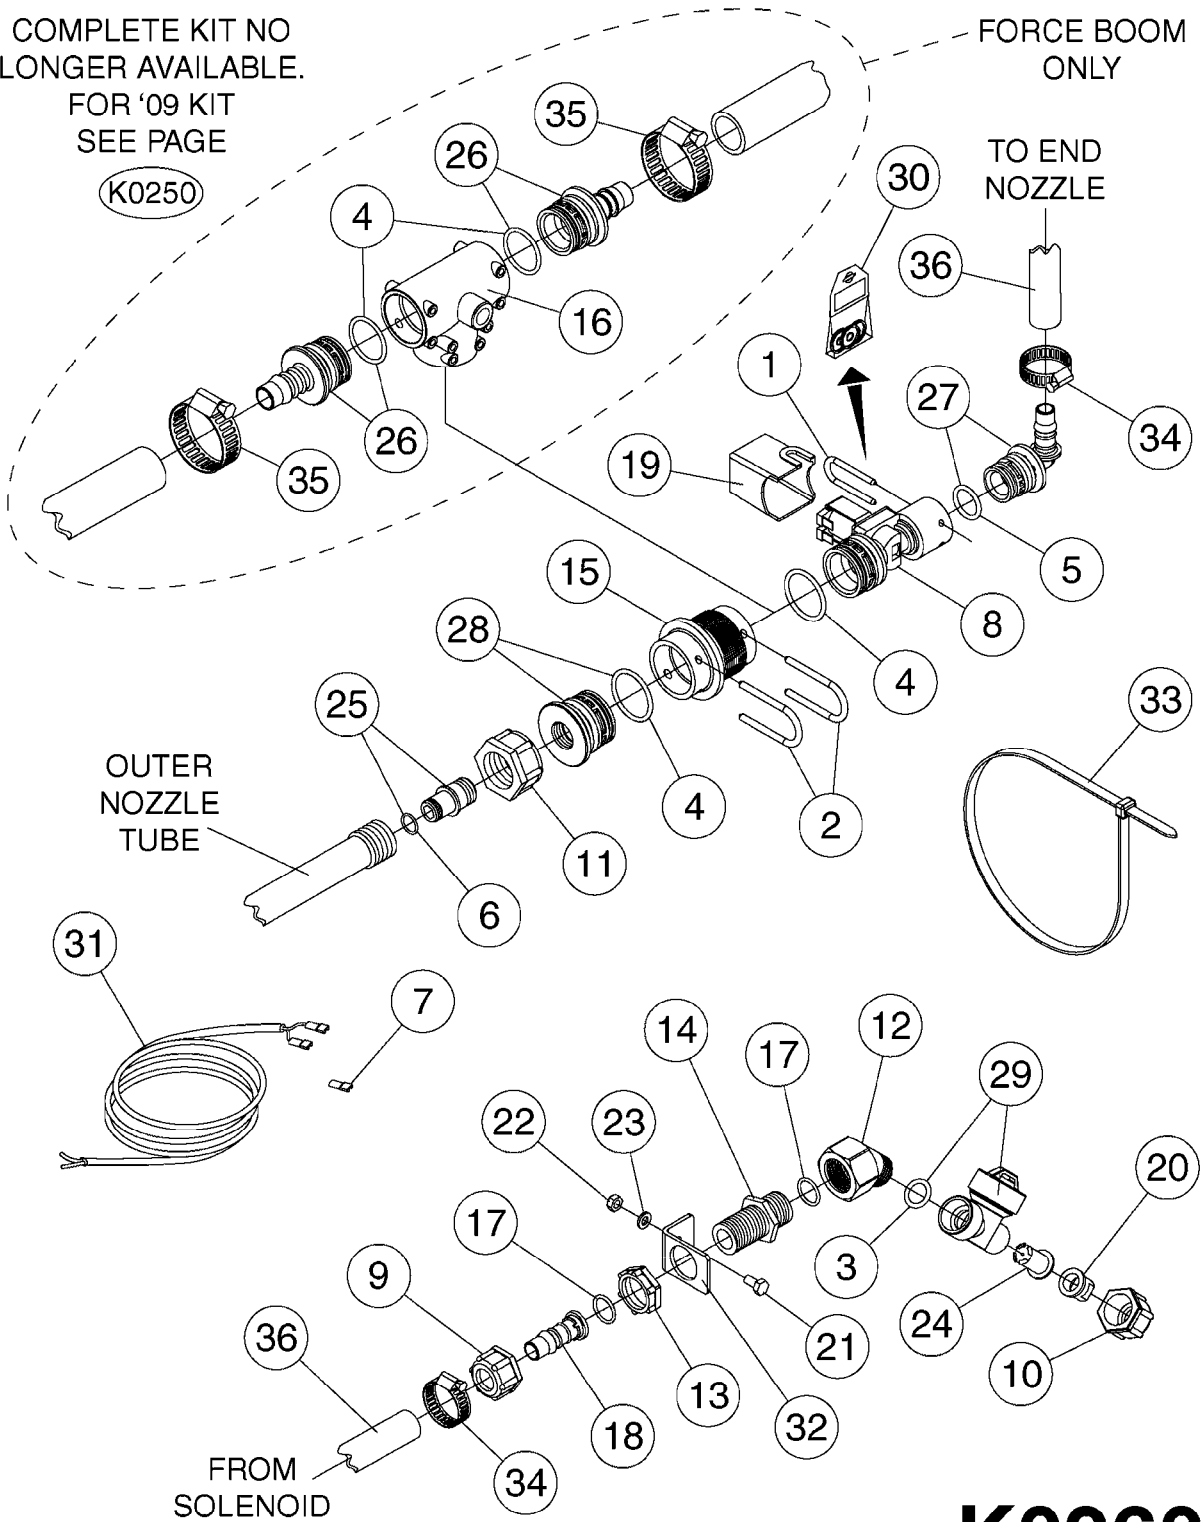

COMPLETE KIT NO
LONGER AVAILABLE.
FOR '09 KIT
SEE PAGE

(K0250)

FORCE BOOM
ONLY

TO END
NOZZLE

OUTER
NOZZLE
TUBE

FROM
SOLENOID
ASSEMBLY

ELECTRIC END NOZZLE KIT '12
K0260-HIN, 01:01:16

Page 1
Date 16.03.2016 14:19

Pos.	parts-n°	order qty	description
1	145994	1	FITT.DK S-40 FORK
2	145995	1	FITT.DK S-53 FORK
3	240177	1	O-RING D16.1/11.3 X 2.4
4	242354	1	O-RING D32.2X3.0 VITON F.S-53
5	242355	1	O-RING D19.2X3.0 VITON F.S-40
6	242594	1	O-RING D14 X 1.78 SCH.70-EPDM
7	261539	1	SPADE F.ELEC CONNec BLUE INSUL
8	262104	1	VALVE, SOLENOID, S53/S40
9	320084	1	FITT.DK NUT 1/2" BSP
10	320187	1	FITT.DK CAP 3/8" BSP BLACK
11	320283	1	FITT.DK NUT 3/4"BSP
12	320596	1	FITT.DK ELB 3/8'-1/2'BSP 45DEG
13	321307	1	FITT.DK NUT 1/2" BSP JAMB
14	321742	1	FITT.DK BULKHEAD 1/2' BSP
15	322103	1	FITT.DK S-53 BULKHEAD
16	322352	1	FITT.DK S-53 TEE
17	330212	1	O-RING D19/D14X2.4 F.1/2"NUT
18	330687	1	FITT.DK HB 1/2" F. 1/2" NUT
19	334965	1	COVER FOR S53 SOLENOID VALVE
20	370366	1	NOZZLE END FAN 1850-G 150
21	410185	1	BOLT HEX 8.8 DEL M6X16 A2
22	460261	1	NUT HEX M6X1 LOCK A2 DIN985
23	471125	1	WASHER, M6, Ø12/ 6.4X 1.6, SS
24	614366	1	FILTER 50 MESH F.NOZZLE BLUE
24	614367	1	FILTER 80 MESH F.NOZZLE RED
24	614368	1	FILTER 100 MESH F.NOZZLE YEL.
25	720856	1	FITT.DK 1/2'BSP ASSY.F.3/4'NUT
26	726558	1	FITT.DK S53 STR. 3/4" W.ORING
27	726567	1	FITT.DK S-40 ELB.1/2" W.ORING
28	726694	1	PLUG,S53,1/2"FBSP THD W.ORING
29	729610	1	NOZZLE ASSY. NON DRIP 3/8 THRD
30	750722	1	REPAIR KIT FOR 3S SC CONTROL
31	983087	1	ELEC. CABLE 2 WIRE X 0.75MM
32	16180100	1	PLATE, END ROW NOZZLE
33	28025203	1	TIE STRAP L=23" x W=1/2"
34	28029803	1	CLAMP HOSE GEAR P1/2" 6708
35	28029903	1	CLAMP HOSE GEAR P3/4"-S1" 6712
36	92702103	1	HOSE R X1/2" X300PSI WP X0012"