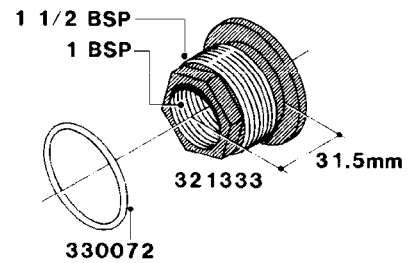

L0060

FITTINGS - BULKHEAD
L0060-HIN, 01:01:16

Page 1

Date 16.03.2016 14:19

parts-n°	order qty	description
141046	1	NUT 3/8" BSP
141341	1	NUT 1/4' BSP
240284	1	O-RING D82,5/75 X 3,5
320456	1	FITT.DK BULKHEAD 1"BSP DOUBLE
320467	1	FITT.DK BULKHEAD 1"BSP SINGLE
320471	1	FITT.DK NUT 1" BSP JAMB
320541	1	FITT.DK BULKHEAD 2-1/2'BSP SIN
320552	1	FITT.DK NUT 2-1/2' BSP JAMB
320644	1	FITT.DK ELB.3/4"HB X 1" BSP
320784	1	FITT.DK CAP 1-1/2" BSP
320795	1	FITT.DK NUT 1-1/2" BSP JAMB
320935	1	FITT.DK BULKHEAD 1/4' BSP SING
320946	1	FITT.DK BULKHEAD 3/8' BSP SING
321296	1	FITT.DK BULKHEAD 1/2" BSP SING
321307	1	FITT.DK NUT 1/2" BSP JAMB
321333	1	FITT.DK BULK 1-1/2" X 1"F BSP
330061	1	O-RING D16/D11X2,5
330072	1	O-RING D53.5/D45.5X4
330212	1	O-RING D19/D14X2.4 F.1/2"NUT
332577	1	O-RING D38/D30X4 F.1" PUR.
332592	1	O-RING D26/D20X3