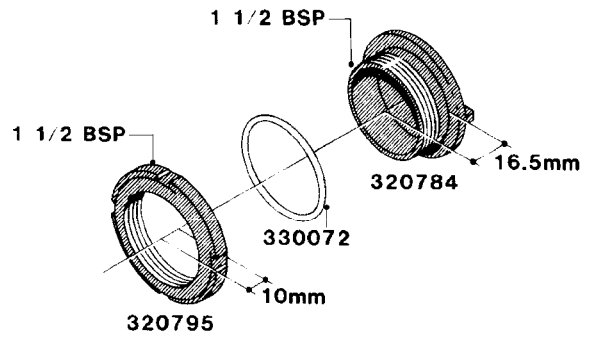

L0060

FITTINGS - BULKHEAD
L0060-HIN, 01:01:16

Page 1

Date 16.03.2016 14:19

parts-n°	order qty	description
141046	1	NUT 3/8" BSP
141341	1	NUT 1/4' BSP
240284	1	O-RING D82,5/75 X 3,5
320456	1	FITT.DK BULKHEAD 1"BSP DOUBLE
320467	1	FITT.DK BULKHEAD 1"BSP SINGLE
320471	1	FITT.DK NUT 1" BSP JAMB
320541	1	FITT.DK BULKHEAD 2-1/2'BSP SIN
320552	1	FITT.DK NUT 2-1/2' BSP JAMB
320644	1	FITT.DK ELB.3/4"HB X 1" BSP
320784	1	FITT.DK CAP 1-1/2" BSP
320795	1	FITT.DK NUT 1-1/2" BSP JAMB
320935	1	FITT.DK BULKHEAD 1/4' BSP SING
320946	1	FITT.DK BULKHEAD 3/8' BSP SING
321296	1	FITT.DK BULKHEAD 1/2" BSP SING
321307	1	FITT.DK NUT 1/2" BSP JAMB
321333	1	FITT.DK BULK 1-1/2" X 1"F BSP
330061	1	O-RING D16/D11X2,5
330072	1	O-RING D53.5/D45.5X4
330212	1	O-RING D19/D14X2.4 F.1/2"NUT
332577	1	O-RING D38/D30X4 F.1" PUR.
332592	1	O-RING D26/D20X3