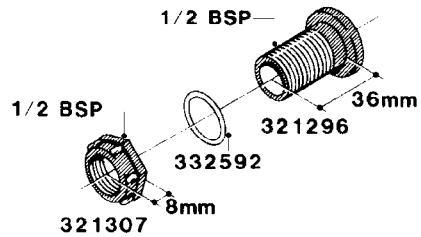

L0060

FITTINGS - BULKHEAD
L0060-HIN, 01:01:16

Page 1

Date 16.03.2016 14:19

parts-n°	order qty	description
141046	1	NUT 3/8" BSP
141341	1	NUT 1/4' BSP
240284	1	O-RING D82,5/75 X 3,5
320456	1	FITT.DK BULKHEAD 1"BSP DOUBLE
320467	1	FITT.DK BULKHEAD 1"BSP SINGLE
320471	1	FITT.DK NUT 1" BSP JAMB
320541	1	FITT.DK BULKHEAD 2-1/2'BSP SIN
320552	1	FITT.DK NUT 2-1/2' BSP JAMB
320644	1	FITT.DK ELB.3/4"HB X 1" BSP
320784	1	FITT.DK CAP 1-1/2" BSP
320795	1	FITT.DK NUT 1-1/2" BSP JAMB
320935	1	FITT.DK BULKHEAD 1/4' BSP SING
320946	1	FITT.DK BULKHEAD 3/8' BSP SING
321296	1	FITT.DK BULKHEAD 1/2" BSP SING
321307	1	FITT.DK NUT 1/2" BSP JAMB
321333	1	FITT.DK BULK 1-1/2" X 1"F BSP
330061	1	O-RING D16/D11X2,5
330072	1	O-RING D53.5/D45.5X4
330212	1	O-RING D19/D14X2.4 F.1/2"NUT
332577	1	O-RING D38/D30X4 F.1" PUR.
332592	1	O-RING D26/D20X3