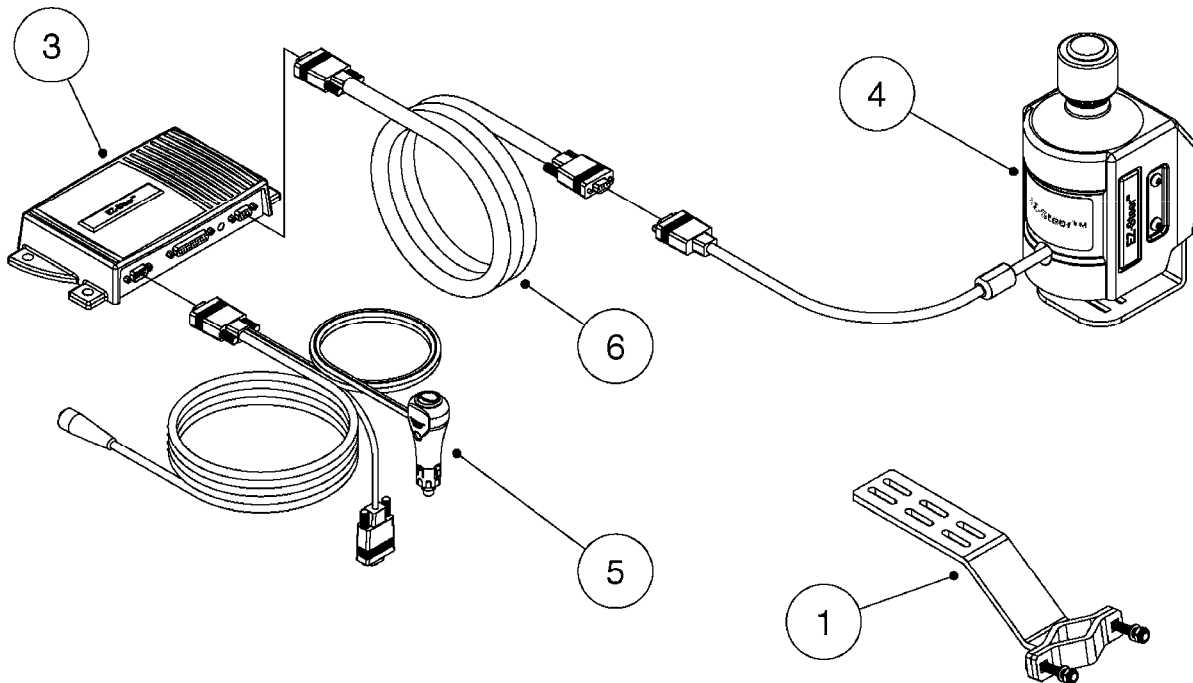

# M0040

EZ-GUIDE PLUS LIGHT BAR  
M0040-HIN, 01:01:16

Page 1

Date 16.03.2016 14:19

parts-n°	order qty	description
26007403	1	ANTENNA,HURRICANE F. EZGUIDEPL
26007503	1	REMOTE KEYPAD EZ-GUIDE PLUS
26007603	1	CABLE, ANTENNA, EZGUIDEPLUS
26007703	1	CABLE, POWER F. EZGUIDEPLUS
26007803	1	BRACKET KIT F. EZGUIDEPLUS
26007903	1	EZ-Guide 500 External Interfac
26008003	1	LIGHT BAR ASSM WITH GPS
26008103	1	LIGHT BAR ASSM WITHOUT GPS
29002703	1	VACUUM CUP 4 1/2" 1420I
29002803	1	MOUNT, MAG F. ANTENNA
29002903	1	PLATE, F. ANTENNA MOUNT
67206303	1	QUICK REFERENCE CARD EZ-GUIDE+
67206403	1	MANUAL EZ GUIDE PLUS
84205303	1	EZ GUIDE PLUS W GPS, NO LABLE
84205403	1	EZ GUIDE PLUS W/O GPS,NO LABLE
97607603	1	DECAL COMPANY 45MM X 20MM