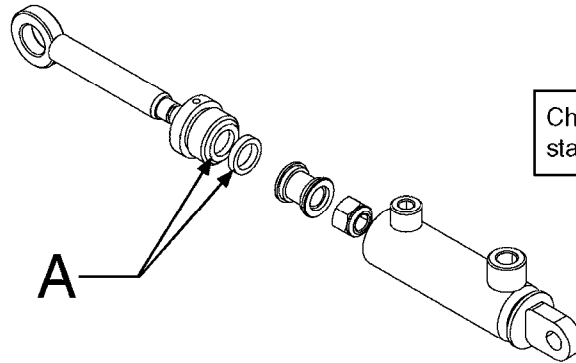

HYDRAULICS - FAROIL CYLINDERS  
C0030-HIN, 01:01:16

Page 2

Date 16.03.2016 14:19

parts-n°	order qty	description
78122400	1	DOUBLE CYLINDER D 40/20-300
78122600	1	CYLINDER D40/22-300 BLACK
78122700	1	CYLINDER 40/22X300MM RED
78122800	1	CYLINDER D40/22-300 BLACK
78122900	1	CYLINDER 40/22X300MM RED
78123100	1	CYLINDER D40/20-120
78123200	1	CYLINDER D40/20-120
78123300	1	DBL CYL D70/40-320 AIR INLET L
78124100	1	CYL DOB.D70/40-265 AIR INLET R
78124200	1	CYLINDER D25/12-50
78124300	1	CYLINDER 60/25 X 635 DELTA L
78124600	1	CYLINDER DOUBLE Ø40/20-300 90°
78125100	1	DBL CYL D70/40-320 AIR INLET R
78125300	1	CYL DOB.D70/40-265 AIR INLET L
78125500	1	CYLINDER 60/25 X 662 NAV PAR R
78125600	1	CYLINDER 60/25 X 725 CM PAR R
78125700	1	CYLINDER 60/25 X 635 DELTA R
78126000	1	CYLINDER,DAMPNER,LOCKING
78126400	1	CYLINDER DBLE D32/16-200 W.STP
78128000	1	CYLINDER DOUB. D60/30 L=300 09
78128800	1	CYLINDER, D50/30-500