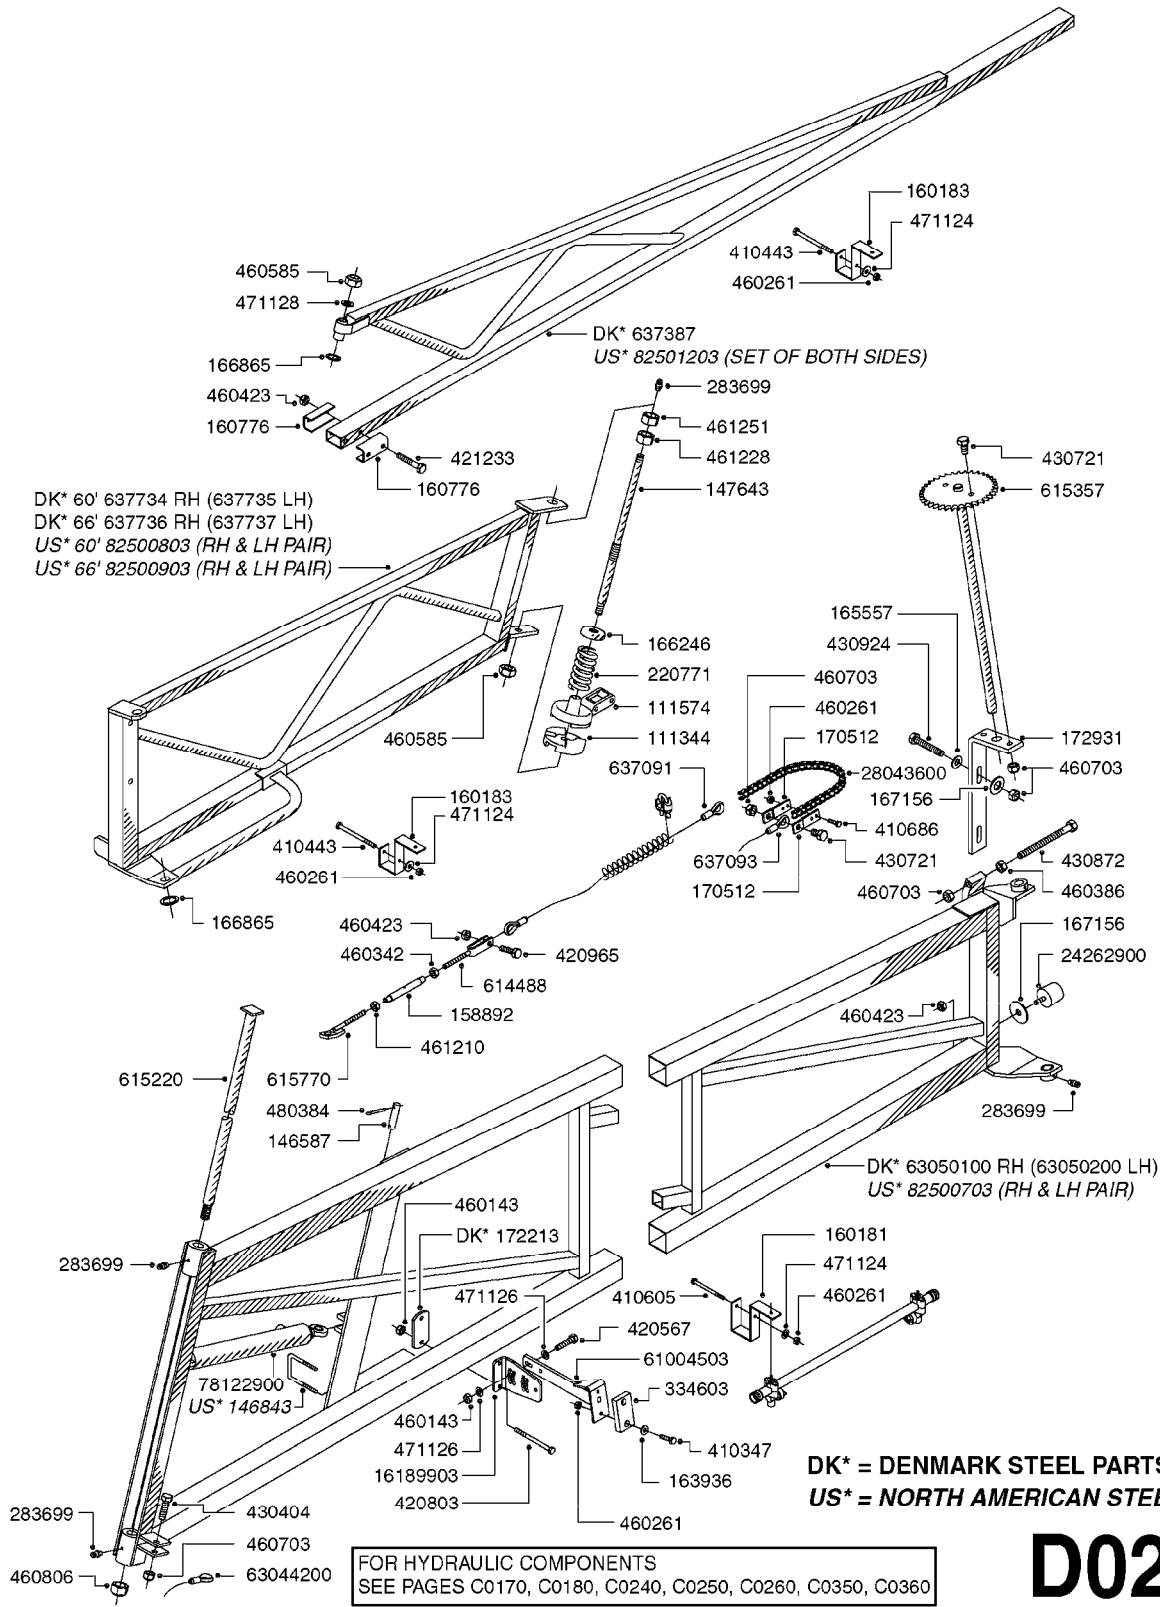

# D0260

DK\* = DENMARK STEEL PARTS  
US\* = NORTH AMERICAN STEEL PARTS

BOOM EAGLE WINGS 45' 50'  
D0260-HIN, 01:01:16

Page 1

Date 16.03.2016 14:19

parts-n°	order qty	description
111555	1	BREAKAWAY CLUTCH EG. (23MM)
146587	1	PIN D16.8 X 65
146741	1	BUSHING D28/D22.2X10
146843	1	BOLT U M8 F.60 x 60
158892	1	TURN BUCKLE HOUS
160181	1	CLAMP NOZZLE TUBE 60X60
160183	1	CLAMP NOZZLE TUBE 50X30
163936	1	WASHER D15/D6.2X1
165557	1	WASHER D28.0/D12.2X2.0 SS
170512	1	ASSEMBLY BRACKET FOR CHAIN
172213	1	FLAT BAR F.Boom STRAP
220802	1	BELLVILLE WASHER D50/D22.4X2
283699	1	GREASE NIPPLE M6X1
334603	1	RUBBER STOP 86X48X15
410347	1	SCREW M6X20 8.8
410443	1	BOLT HEX 8.8 DEL M6X70
410605	1	BOLT HEX 8.8 DEL M6X80
410686	1	BOLT HEX 8.8 DEL M6X30
420567	1	BOLT HEX 8.8 DEL M8X30 FT
420803	1	BOLT HEX 8.8 DEL M8X90
420965	1	M10X40 MACHINE SCREW STAINLESS
430404	1	BOLT HEX 8.8 DEL M12X50
430721	1	BOLT HEX 8.8 DEL M12X40 FT
430846	1	BOLT HEX 8.8 DEL M12X80
430872	1	BOLT HEX 8.8 DEL M12X100 FT
460143	1	NUT HEX M8 LOCK A2 DIN985
460261	1	NUT HEX M6X1 LOCK A2 DIN985
460342	1	NUT HEX M10 DEL DIN934
460386	1	NUT HEX M12X1.75
460423	1	NUT HEX M10X1.5 LOCK
460703	1	NUT HEX M12X1.75 LOCK DIN985
460806	1	NUT HEX M20X2.5 LOCK
461210	1	NUT HEX M10X1.5 L.THREAD
471124	1	WASHER, M6, Ø18/ 6.4X 1.6, SS
471126	1	WASHER, M8, Ø16/ 8.4X 1.6, SS
480384	1	PIN COTTER 3/16 x 1-1/2"
614488	1	FORK/ R.THREAD 10mmX144mm
615220	1	PIN 25 X 910 FOR EAGLE
615224	1	BREAKAWAY SHAFT EAGLE
615541	1	ANCHOR PART TURNBUCKLE EAGLE
615770	1	ANCHOR F.EAGLE CABLE
637090	1	SPROCKET EAGLE
637091	1	CABLE FRONT EAGLE D7X2895
637093	1	CABLE REAR 5 X 3100MM EAGLE
637160	1	BOOM WING 50'OUTER R.EAGLE
637161	1	BOOM WING 50'OUTER L.EAGLE
637162	1	BOOM WING 45'OUTER R. EAGLE
637163	1	BOOM WING 45'OUTER LEFT EAGLE
16189903	1	PLATE F, EAGLE STOPARM
24262900	1	RUBBER STOP D50X40 M10X33
28043600	1	CHAIN 5/8X810MM (51 LINKS)
61004503	1	BOOM STOP SPB/SPC
63044200	1	CABLE CENTER EAG. 7mm x 1390mm
63050100	1	WING INNER SPB R.H. 05
63050200	1	WING INNER SPB L.H. 05
78122900	1	CYLINDER 40/22X300MM RED
82500703	1	WING INNER SET FPS SPB 45-66'
82501003	1	WING OUTER SET FPS 45' SPB
82501103	1	WING OUTER SET FPS 50' SPB