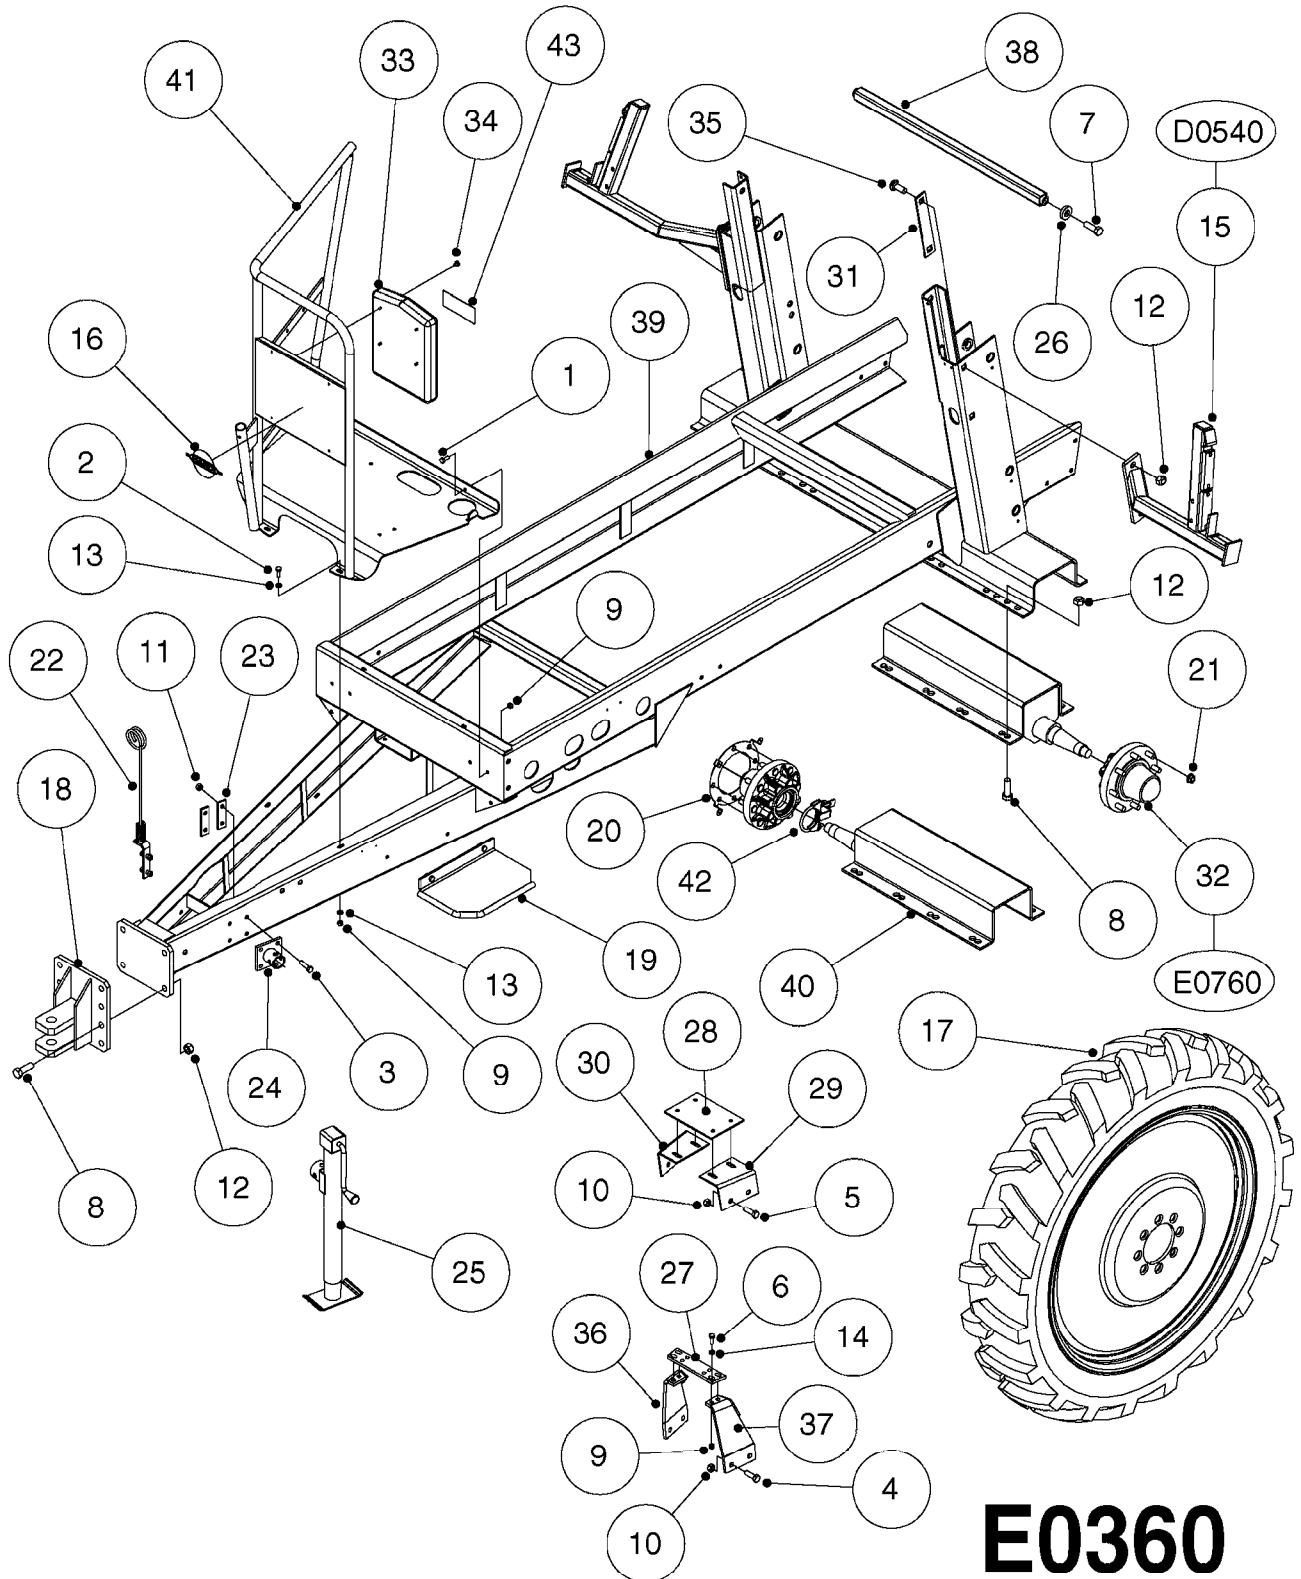

FOR HOSES AND HOSE CLAMPS, SEE L0120 & L0130

**E0330**

TANK - RANGER 2200 (POST '08)  
E0330-HIN, 01:01:16

Page 1

Date 16.03.2016 14:19

Pos.	parts-n°	order qty	description
1	145995	1	FITT.DK S-53 FORK
2	145996	1	FITT.DK S-67 FORK
3	145997	1	FITT.DK S-93 FORK
4	147774	1	FITT.DK S-93 FORK W. M5 THREAD
5	242351	1	O-RING D69.5X3.0 VITON F.S-93
6	242354	1	O-RING D32.2X3.0 VITON F.S-53
7	320084	1	FITT.DK NUT 1/2" BSP
8	320563	1	FITT.DK 3 WAY 1/2" 110 DEG.
9	320655	1	FITT.DK HN 1/2"-1/2" BSP
10	322097	1	THREADED RING F. LID
11	322107	1	FITT.DK S-53 BULKHEAD NUT
12	322108	1	FITT.DK S-67 BULKHEAD NUT
13	322109	1	FITT.DK S-93 BULKHEAD NUT
14	322224	1	FITT.DK S-67 TEE
15	334235	1	FITT.DK S-93 STR.2-1/2'RUBBER
16	341149	1	RETURN TUBE Ø40 L=2000
17	370495	1	NOZZLE INJECTOR 5066-3.0
18	391100	1	FITT.DK S-53THREAD INS.1/2"BSP
19	440392	1	SCREW 6.3 X 25.0 DIN7981C TORX
20	461217	1	NUT HEX M5 LOCK
21	614588	1	SEAL F. LID
22	614602	1	FILTER BASKET
23	726003	1	LID F. TANK
24	726463	1	FITT.DK S53 BULKHEAD W/GASKET
25	726464	1	FITT.DK S-67 BULKHEAD W/GASKET
26	726465	1	FITT.DK S-93 BULKHEAD W/GASKET
27	726561	1	FITT.DK S-67 STR.1-1/4" O'RING
28	726568	1	FITT.DK.S-53 HB 1/2"90 W/ORING
29	726572	1	FITT.DK S-67 1" ELBOW 90 ASSY.
30	726580	1	FITT. S93 PLUG W/O-RING
31	727223	1	FITT.S67 1.5" STRAIT S W/ORING
32	727224	1	FITT.DK S67X90,1.5HB SUCTION
33	727225	1	FITT.DK S-93 ELB.2'PVC W/ORING
34	727742	1	TOP DRAIN CORD TYPE
35	728526	1	FITT.DK S-67 CONNECT W. ORINGS
36	14001500	1	GROMMET F.TOP DRAIN CORD
37	14012200	1	FITT.DK S-67 FORK W/M5 THREADS
38	28030303	1	CLAMP HOSE T-BOLT S2.5" 235-76
39	35003803	1	TANK, MAIN 2200L RANGER DK PIG
40	72072700	1	FITT.DK S-93 45D 2" PVC
41	72374800	1	TANK VENT S93 2-1/2" NAV/NCM
42	92702803	1	HOSE PVC SUCT GRAY 2.5"
43	97811600	1	DECAL COMPANY 335MM X 210MM
44	97817500	1	DECAL RANGER LEFT
45	97817600	1	DECAL RANGER RIGHT
46	97817700	1	DECAL 2200 LEFT
47	97817800	1	DECAL 2200 RIGHT