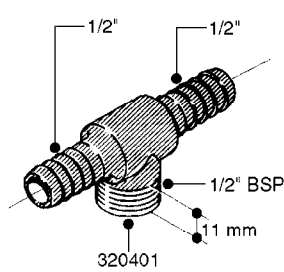

**L0030**

FITTINGS - HEXAGON NIPPLES  
L0030-HIN, 01:01:16

Page 1

Date 16.03.2016 14:19

parts-n°	order qty	description
10015303	1	FITT.PO.HN 1.00X1.00 M1000
10425003	1	FITT.PO.HN 1.25X1.00 MCPHEE
320132	1	FITT.DK HN 1" BSP
320176	1	FITT.DK HN 3/8"X1/2" BSP
320445	1	FITT.DK HN 1/4"X3/8" BSP
320655	1	FITT.DK HN 1/2"-1/2" BSP
320692	1	FITT.DK HN 3/8'BSPX1/4'NPT
320703	1	FITT.DK HN 3/8BSP X1/2 &1/4NPT
320725	1	FITT.DK NIPPLE 3/8"-3/8" BSP
320902	1	FITT.DK HN 3/8'X 1/4' BSP
390232	1	FITT.DK HN 1-1/2' X 1-1/4' BSP
390276	1	FITT.DK HN 1'BSP

**L0040**

FITTINGS - NIPPLES & ELBOWS  
L0040-HIN, 01:01:16

Page 1  
Date 16.03.2016 14:19

parts-n°	order qty	description
10530803	1	FITT.PO.SE 2.00X2.00 45 DEG.
320191	1	FITT.DK ELB 3/8' BSP 45 DEGREE
320482	1	FITT.DK ELB. 1/2" BSP 60 DEG.
320596	1	FITT.DK ELB 3/8'-1/2'BSP 45DEG
320607	1	FITT.DK HN 3/8M X 3/8F BSP LNG
320633	1	FITT.DK HN 3/8"M X 3/8"F BSP
321451	1	FITT.DK ELB.1-1/2 X1-1/4 80DEG
321532	1	FITT.DK REDUC 3/4' X 1/2' BSP
390233	1	FITT.DK REDUC 1-1/2" X 1" BSP