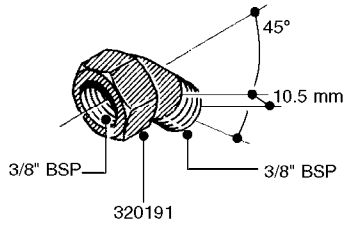

**L0030**

FITTINGS - HEXAGON NIPPLES  
L0030-HIN, 01:01:16

Page 1

Date 16.03.2016 14:19

parts-n°	order qty	description
10015303	1	FITT.PO.HN 1.00X1.00 M1000
10425003	1	FITT.PO.HN 1.25X1.00 MCPHEE
320132	1	FITT.DK HN 1" BSP
320176	1	FITT.DK HN 3/8"X1/2" BSP
320445	1	FITT.DK HN 1/4"X3/8" BSP
320655	1	FITT.DK HN 1/2"-1/2" BSP
320692	1	FITT.DK HN 3/8'BSPX1/4'NPT
320703	1	FITT.DK HN 3/8BSP X1/2 &1/4NPT
320725	1	FITT.DK NIPPLE 3/8"-3/8" BSP
320902	1	FITT.DK HN 3/8'X 1/4' BSP
390232	1	FITT.DK HN 1-1/2' X 1-1/4' BSP
390276	1	FITT.DK HN 1'BSP