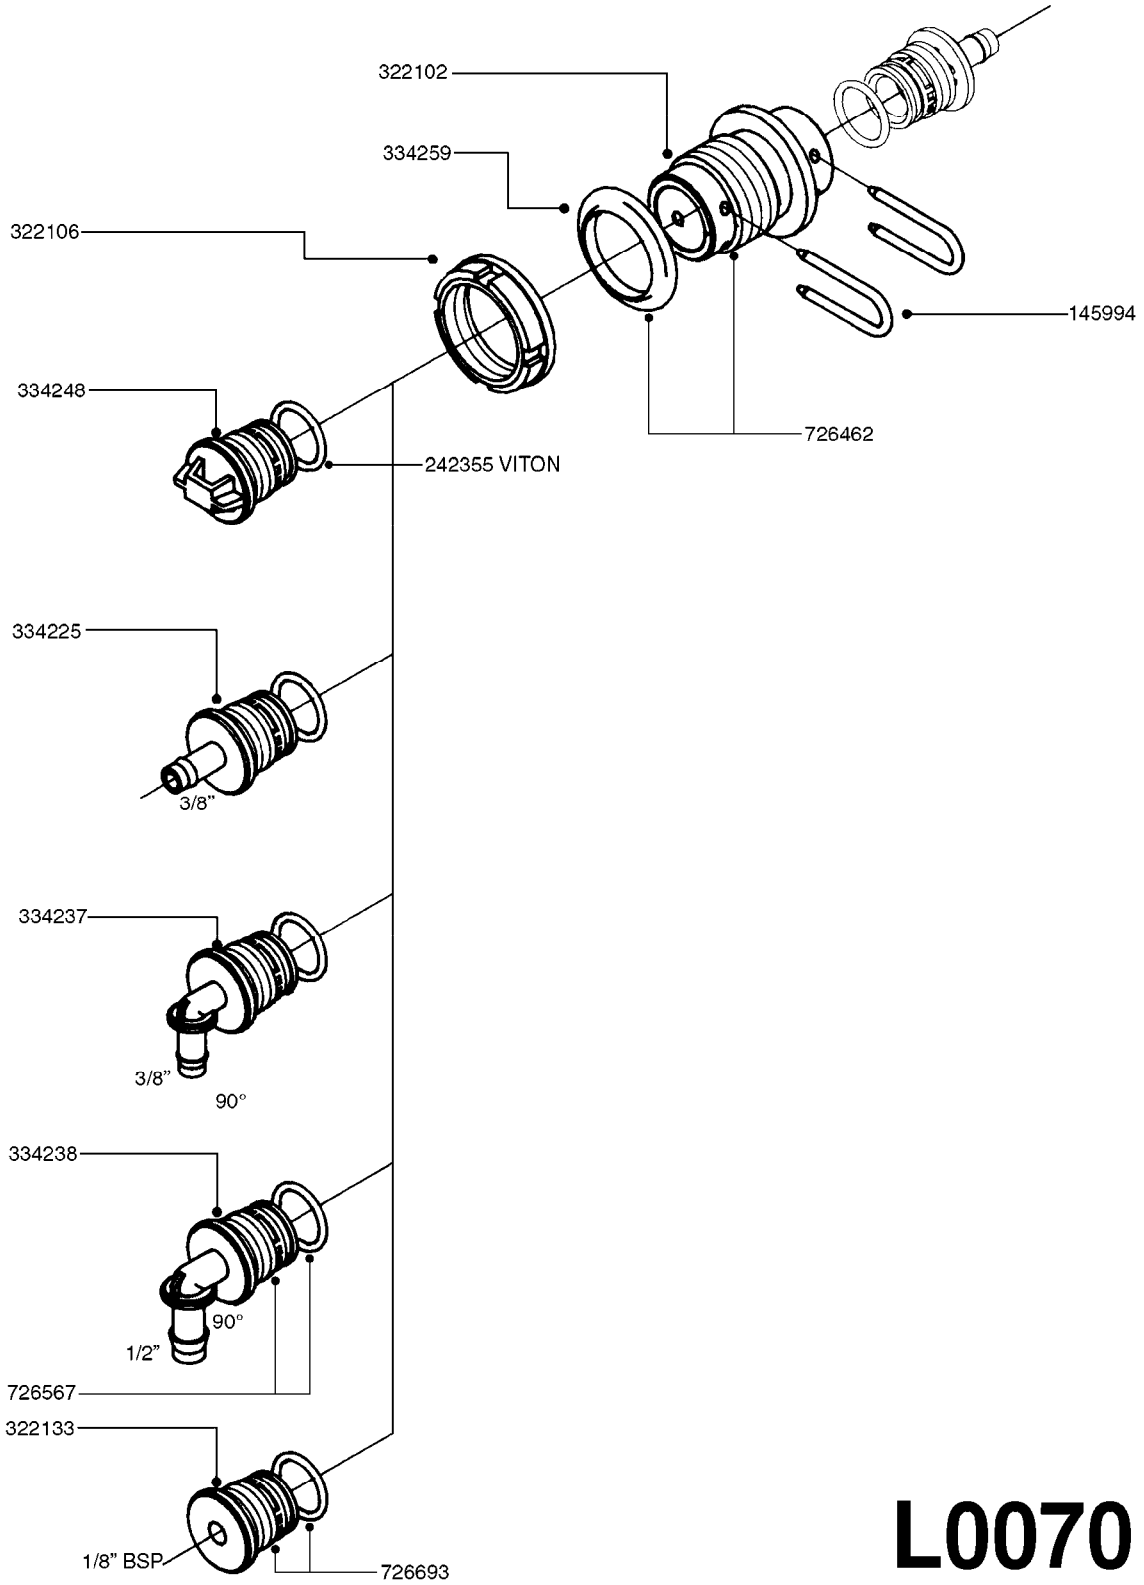

**L0060**

FITTINGS - BULKHEAD  
L0060-HIN, 01:01:16

Page 1

Date 16.03.2016 14:19

parts-n°	order qty	description
141046	1	NUT 3/8" BSP
141341	1	NUT 1/4' BSP
240284	1	O-RING D82,5/75 X 3,5
320456	1	FITT.DK BULKHEAD 1"BSP DOUBLE
320467	1	FITT.DK BULKHEAD 1"BSP SINGLE
320471	1	FITT.DK NUT 1" BSP JAMB
320541	1	FITT.DK BULKHEAD 2-1/2'BSP SIN
320552	1	FITT.DK NUT 2-1/2' BSP JAMB
320644	1	FITT.DK ELB.3/4"HB X 1" BSP
320784	1	FITT.DK CAP 1-1/2" BSP
320795	1	FITT.DK NUT 1-1/2" BSP JAMB
320935	1	FITT.DK BULKHEAD 1/4' BSP SING
320946	1	FITT.DK BULKHEAD 3/8' BSP SING
321296	1	FITT.DK BULKHEAD 1/2" BSP SING
321307	1	FITT.DK NUT 1/2" BSP JAMB
321333	1	FITT.DK BULK 1-1/2" X 1"F BSP
330061	1	O-RING D16/D11X2,5
330072	1	O-RING D53.5/D45.5X4
330212	1	O-RING D19/D14X2.4 F.1/2"NUT
332577	1	O-RING D38/D30X4 F.1" PUR.
332592	1	O-RING D26/D20X3