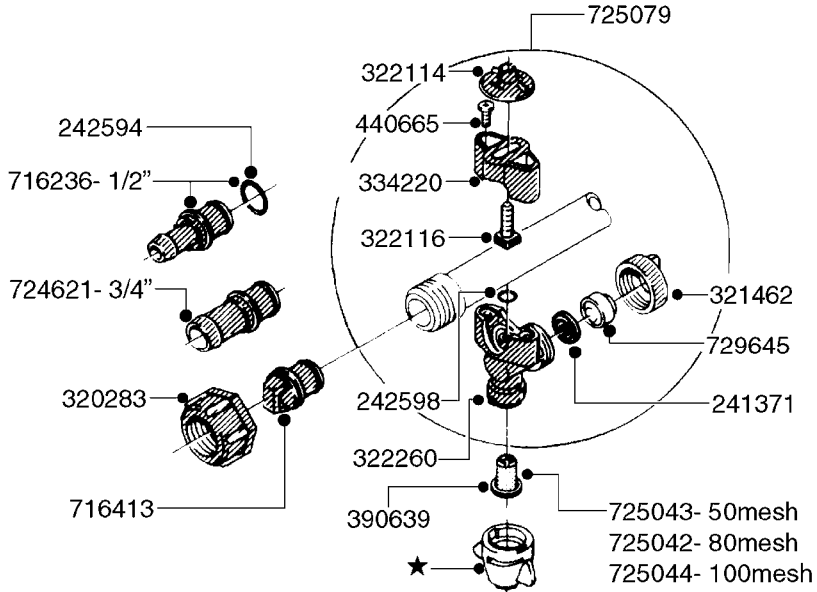

BOOM-NOZZLES QUINTASTREAM  
D1060-HIN, 01:01:16

Page 0

Date 16.03.2016 14:19

**D1060**

BOOM-NOZZLES QUINTASTREAM  
D1060-HIN, 01:01:16

Page 1

Date 16.03.2016 14:19

Pos.	parts-n°	order qty	description
1	372011	1	NOZZLE ISO QS-015-5H GREEN
1	372012	1	NOZZLE ISO QS-02-5H YELLOW
1	372013	1	NOZZLE ISO QS-03-5H BLUE
1	372014	1	NOZZLE ISO QS-04-5H RED
1	372015	1	NOZZLE ISO QS-05-5H BROWN
1	372016	1	NOZZLE ISO QS-06-5H GREY
1	372017	1	NOZZLE ISO QS-08-5H WHITE
1	372018	1	NOZZLE ISO QS-10-5H LT. BLUE
1	372019	1	NOZZLE ISO QS-15-5H LT. GREEN
2	372002	1	ISO QNTSTRM 015 S-GREEN
2	372003	1	ISO QNTSTRM 02 S-YELLOW
2	372004	1	ISO QNTSTRM 03 S-BLUE
2	372005	1	ISO QNTSTRM 04 S-RED
2	372006	1	ISO QNTSTRM 05 S-BROWN
2	372007	1	ISO QNTSTRM 06 S-GREY
2	372008	1	ISO QNTSTRM 08 S-WHITE
2	372009	1	ISO QNTSTRM 10 S-LT.BLU
2	372010	1	ISO QNTSTRM 15 S-LT.GRN