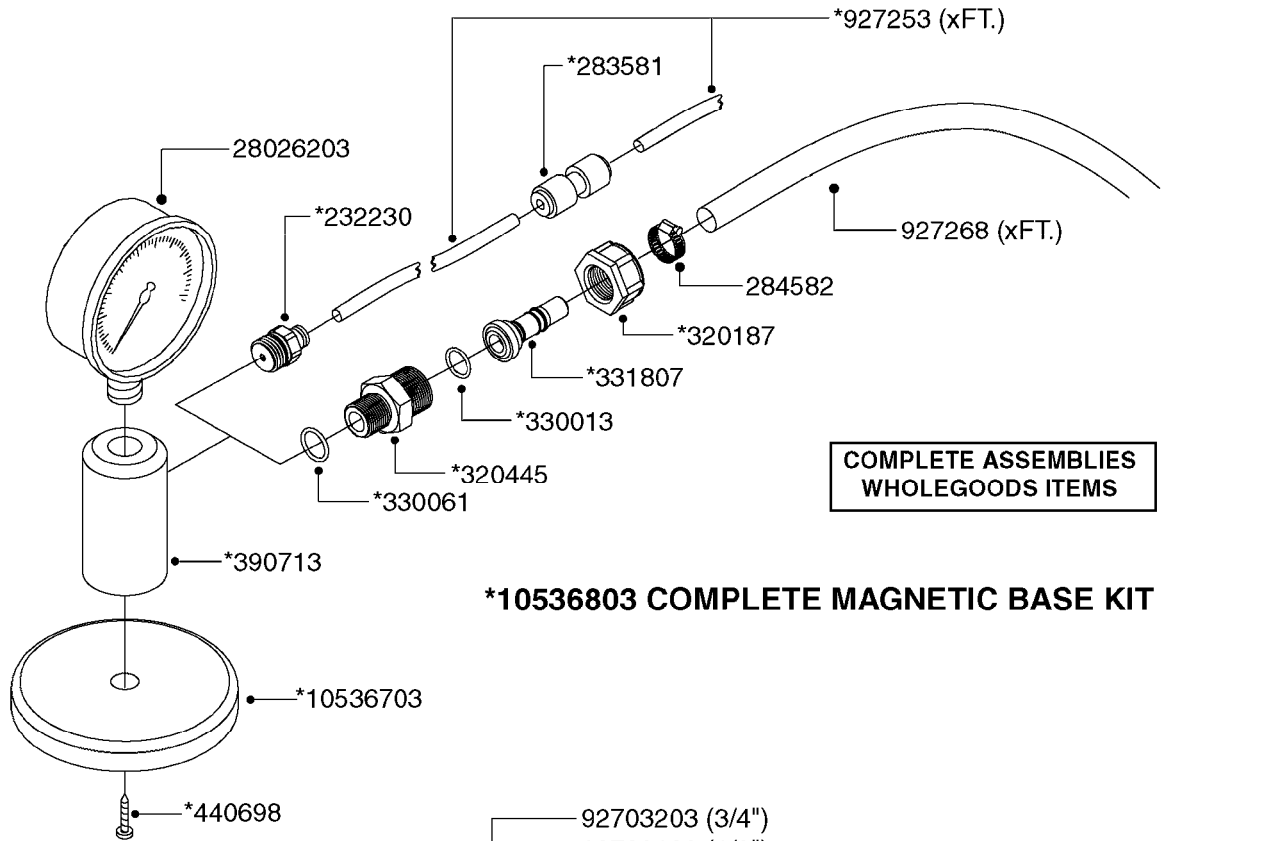

QUICKFILL - RANGER 2200  
K0650-HIN, 01:01:16

Page 1  
Date 16.03.2016 14:19

Pos.	parts-n°	order qty	description
1	145997	1	FITT.DK S-93 FORK
2	242351	1	O-RING D69.5X3.0 VITON F.S-93
3	322109	1	FITT.DK S-93 BULKHEAD NUT
4	334545	1	FITT.DK S-93 TEE
5	390721	1	FITT.DK S-93 PLUG W/2'NPT THRE
6	726580	1	FITT. S93 PLUG W/O-RING
7	727225	1	FITT.DK S-93 ELB.2'PVC W/ORING
8	728395	1	FITT.DK S-93 ELB.1-1/2" 90 DEG
9	728525	1	FITT. S93 CONNECTOR W/O-RINGS
10	10531003	1	CAP F.MALE QUICK COUPLER 2"
11	10604903	1	QUICK COUPLER MALE 2' 90DEG
12	24001203	1	RBR LANYARD 11" F.QCK FILL CAP
13	72082300	1	VALVE SUC.S-93 MAN.02 2 WAY
14	97816300	1	DECAL MANIFOLD QUICK-FILL