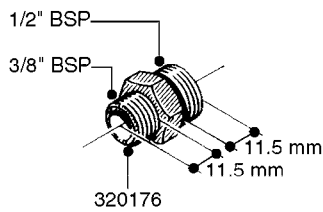

**L0030**

FITTINGS - HEXAGON NIPPLES  
L0030-HIN, 01:01:16

Page 1

Date 16.03.2016 14:19

parts-n°	order qty	description
10015303	1	FITT.PO.HN 1.00X1.00 M1000
10425003	1	FITT.PO.HN 1.25X1.00 MCPHEE
320132	1	FITT.DK HN 1" BSP
320176	1	FITT.DK HN 3/8"X1/2" BSP
320445	1	FITT.DK HN 1/4"X3/8" BSP
320655	1	FITT.DK HN 1/2"-1/2" BSP
320692	1	FITT.DK HN 3/8'BSPX1/4'NPT
320703	1	FITT.DK HN 3/8BSP X1/2 &1/4NPT
320725	1	FITT.DK NIPPLE 3/8"-3/8" BSP
320902	1	FITT.DK HN 3/8'X 1/4' BSP
390232	1	FITT.DK HN 1-1/2' X 1-1/4' BSP
390276	1	FITT.DK HN 1'BSP