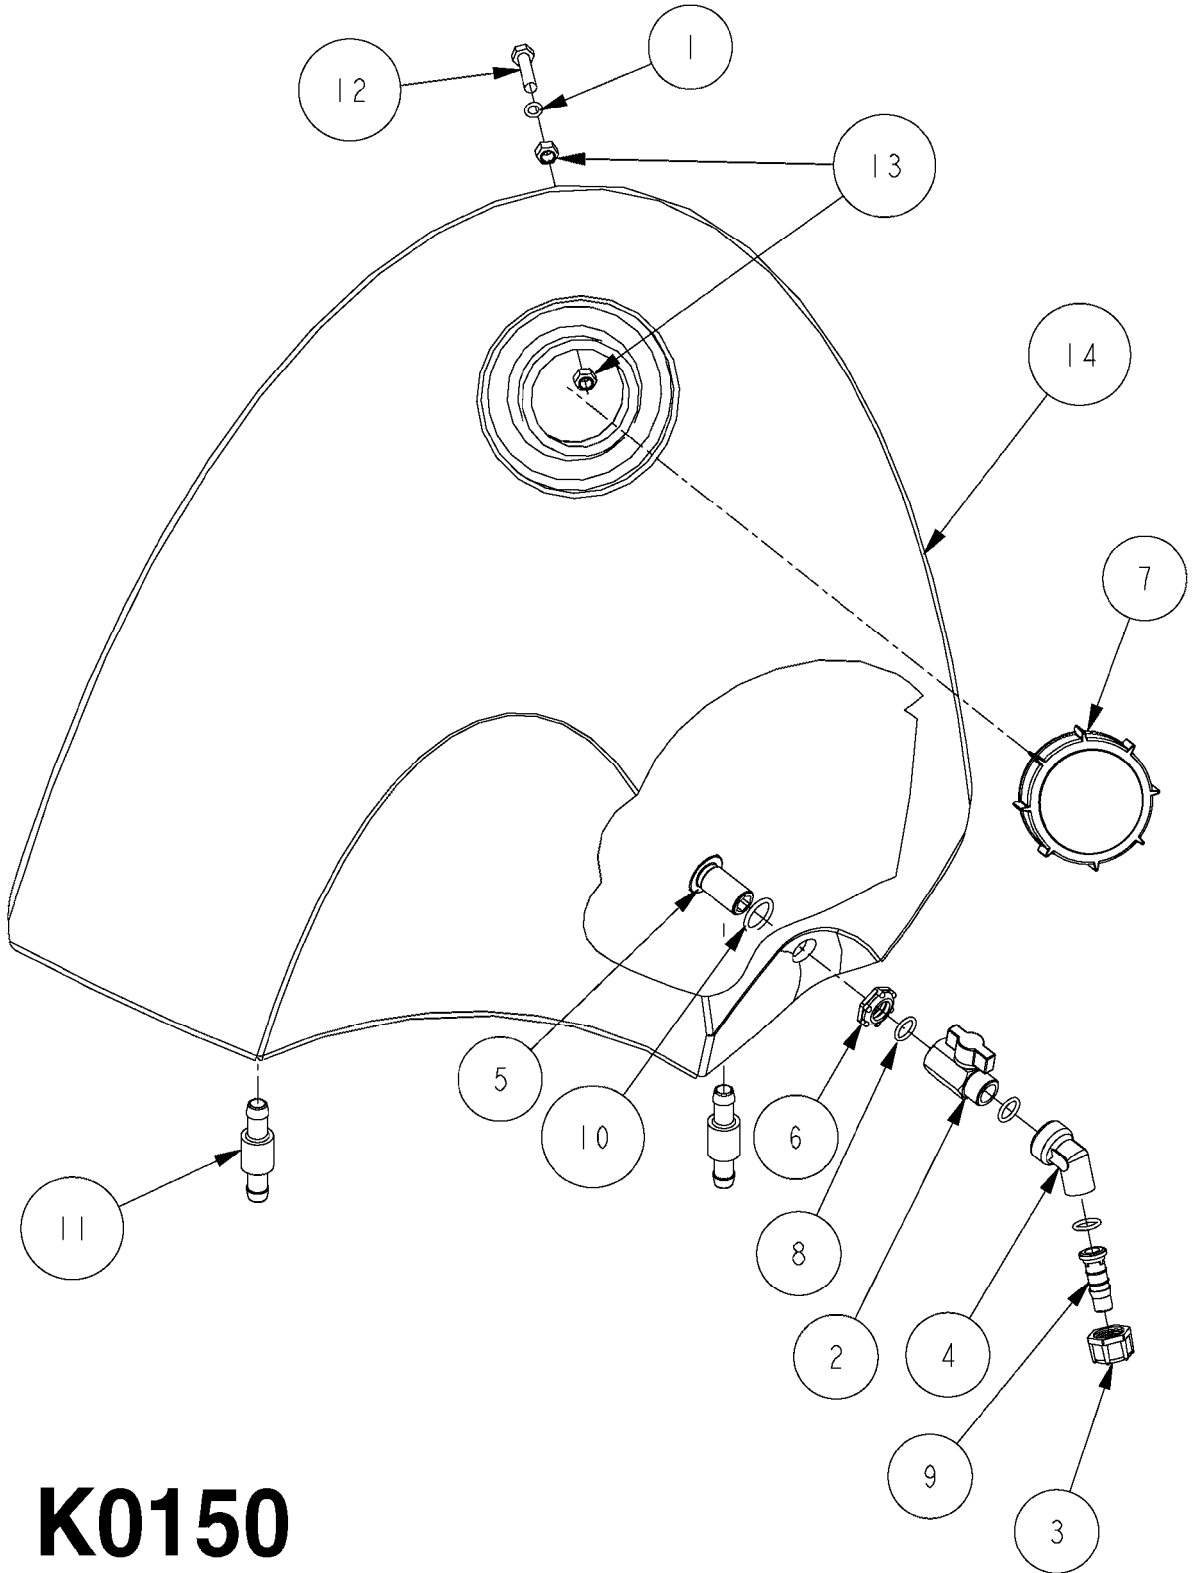

K0150

CLEAN WATER TANK - RANGER
K0150-HIN, 01:01:16

Page 1

Date 16.03.2016 14:19

Pos.	parts-n°	order qty	description
1	240947	1	O-RING D7.3X2.4 NITRIL
2	281551	1	BALL VALVE 1/2"
3	320084	1	FITT.DK NUT 1/2" BSP
4	320482	1	FITT.DK ELB. 1/2" BSP 60 DEG.
5	321296	1	FITT.DK BULKHEAD 1/2" BSP SING
6	321307	1	FITT.DK NUT 1/2" BSP JAMB
7	321322	1	SCREW CAP F. S80 X 4
8	330212	1	O-RING D19/D14X2.4 F.1/2"NUT
9	330687	1	FITT.DK HB 1/2" F. 1/2" NUT
10	332592	1	O-RING D26/D20X3
11	333137	1	FITT.DK CONN.1/2" F.NOZZ. DOUB
12	420641	1	BOLT HEX 8.8 DEL M8X35
13	460143	1	NUT HEX M8 LOCK A2 DIN985
14	35003503	1	TANK, HAND WASH 20L RG PRE 08