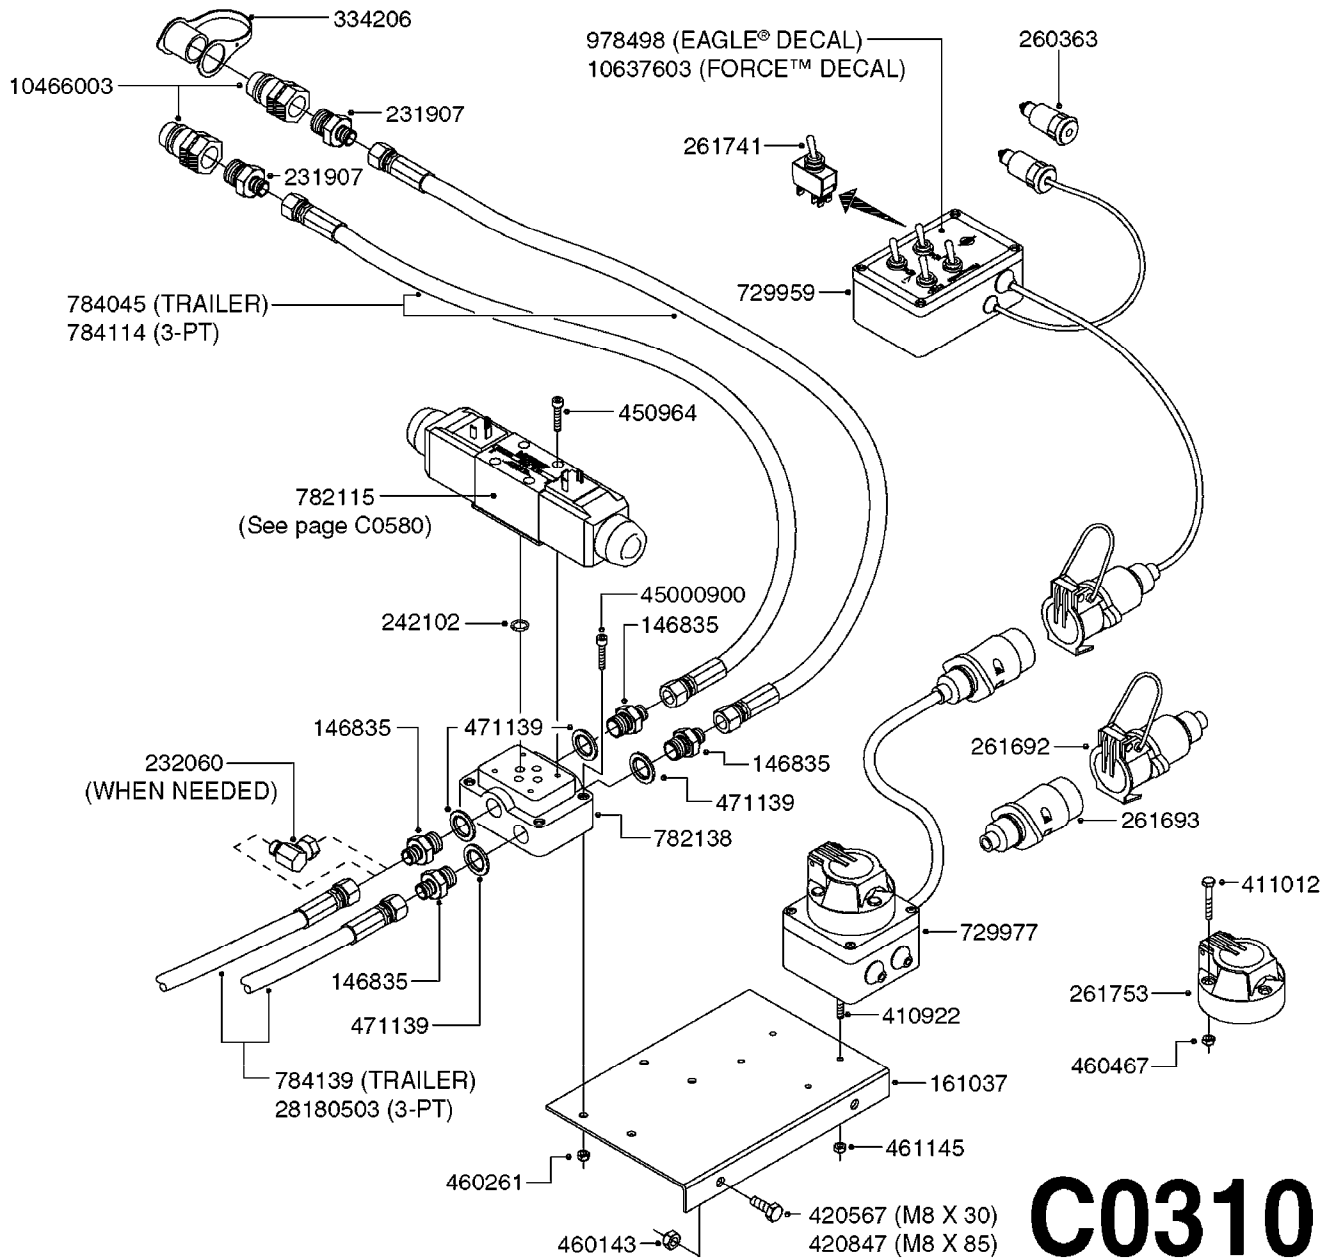

HYDRAULICS EAGLE/FORCE DH
C0310-HIN, 01:01:16

Page 1

Date 16.03.2016 14:19

parts-n°	order qty	description
146835	1	HEX NIPPLE 1/4" - 3/8" BSP
161037	1	MOUNT PLATE F.DH VICKERS VALVE
231907	1	HEX NIPPLE 1/4"BSP X 1/2"NPT
232060	1	HY.ELBOW 1/4" BSP SWIVEL
242102	1	O-RING Ø9.25X1.78 NITRIL 90SH
260363	1	PLUG 2 POLE 12V
261692	1	PLUG ELEC.7 POLE FEMALE F.CABL
261693	1	PLUG ELEC. 7 POLE MALE
261741	1	SWITCH 2 POLE 12V TOGGLE PRESS
261753	1	PLUG ELEC.7 POLE FEMALE F.BASE
334206	1	DUST HOOD FOR HY-COUPLING
410922	1	CYL.SKR 8.8 DEL M4X20 RST
411012	1	SCREW M5X30 STAINLESS
420567	1	BOLT HEX 8.8 DEL M8X30 FT
420847	1	BOLT HEX 8.8 DEL M8X85
450964	1	SCREW M5X30 F.CYLINDER
460143	1	NUT HEX M8 LOCK A2 DIN985
460261	1	NUT HEX M6X1 LOCK A2 DIN985
460467	1	NUT HEX M5 GALV.
461145	1	NUT HEX M4 LOCK
471139	1	WASHER D22/D17X1.5 BRASS
729959	1	CONTROL BOX DAH 4-FUNCTION
729977	1	DAH DIRECTIONAL VLV JUNC. BOX
782115	1	HY SOLENOID VALVE DH HYD
782138	1	HY-BLOCK 1-VALVE W LS-PORT
784045	1	HOSE HY X 1/4 X 157.50"STR+STR
784114	1	HOSE HY X 1/4 X 80.7" STR+STR
784139	1	HOSE HY X 1/4 X 216.50"STR+STR
978498	1	DECAL SWITCH BOX DH HYD.
10466003	1	COUPLER PIONEER 8010-04 1/2NPT
10637603	1	DECAL F.SWITCH BOX - FORCE
28180503	1	HOSE HY X1/4X126.00'STR+STR
45000900	1	BOLT ALLEN HEAD M6 X 60 SS