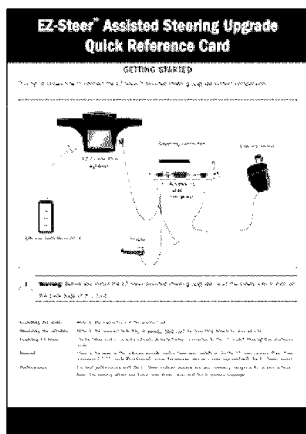

# M0040

EZ-GUIDE PLUS LIGHT BAR  
M0040-HIN, 01:01:16

Page 1

Date 16.03.2016 14:19

parts-n°	order qty	description
26007403	1	ANTENNA,HURRICANE F. EZGUIDEPL
26007503	1	REMOTE KEYPAD EZ-GUIDE PLUS
26007603	1	CABLE, ANTENNA, EZGUIDEPLUS
26007703	1	CABLE, POWER F. EZGUIDEPLUS
26007803	1	BRACKET KIT F. EZGUIDEPLUS
26007903	1	EZ-Guide 500 External Interfac
26008003	1	LIGHT BAR ASSM WITH GPS
26008103	1	LIGHT BAR ASSM WITHOUT GPS
29002703	1	VACUUM CUP 4 1/2" 1420I
29002803	1	MOUNT, MAG F. ANTENNA
29002903	1	PLATE, F. ANTENNA MOUNT
67206303	1	QUICK REFERENCE CARD EZ-GUIDE+
67206403	1	MANUAL EZ GUIDE PLUS
84205303	1	EZ GUIDE PLUS W GPS, NO LABLE
84205403	1	EZ GUIDE PLUS W/O GPS,NO LABLE
97607603	1	DECAL COMPANY 45MM X 20MM