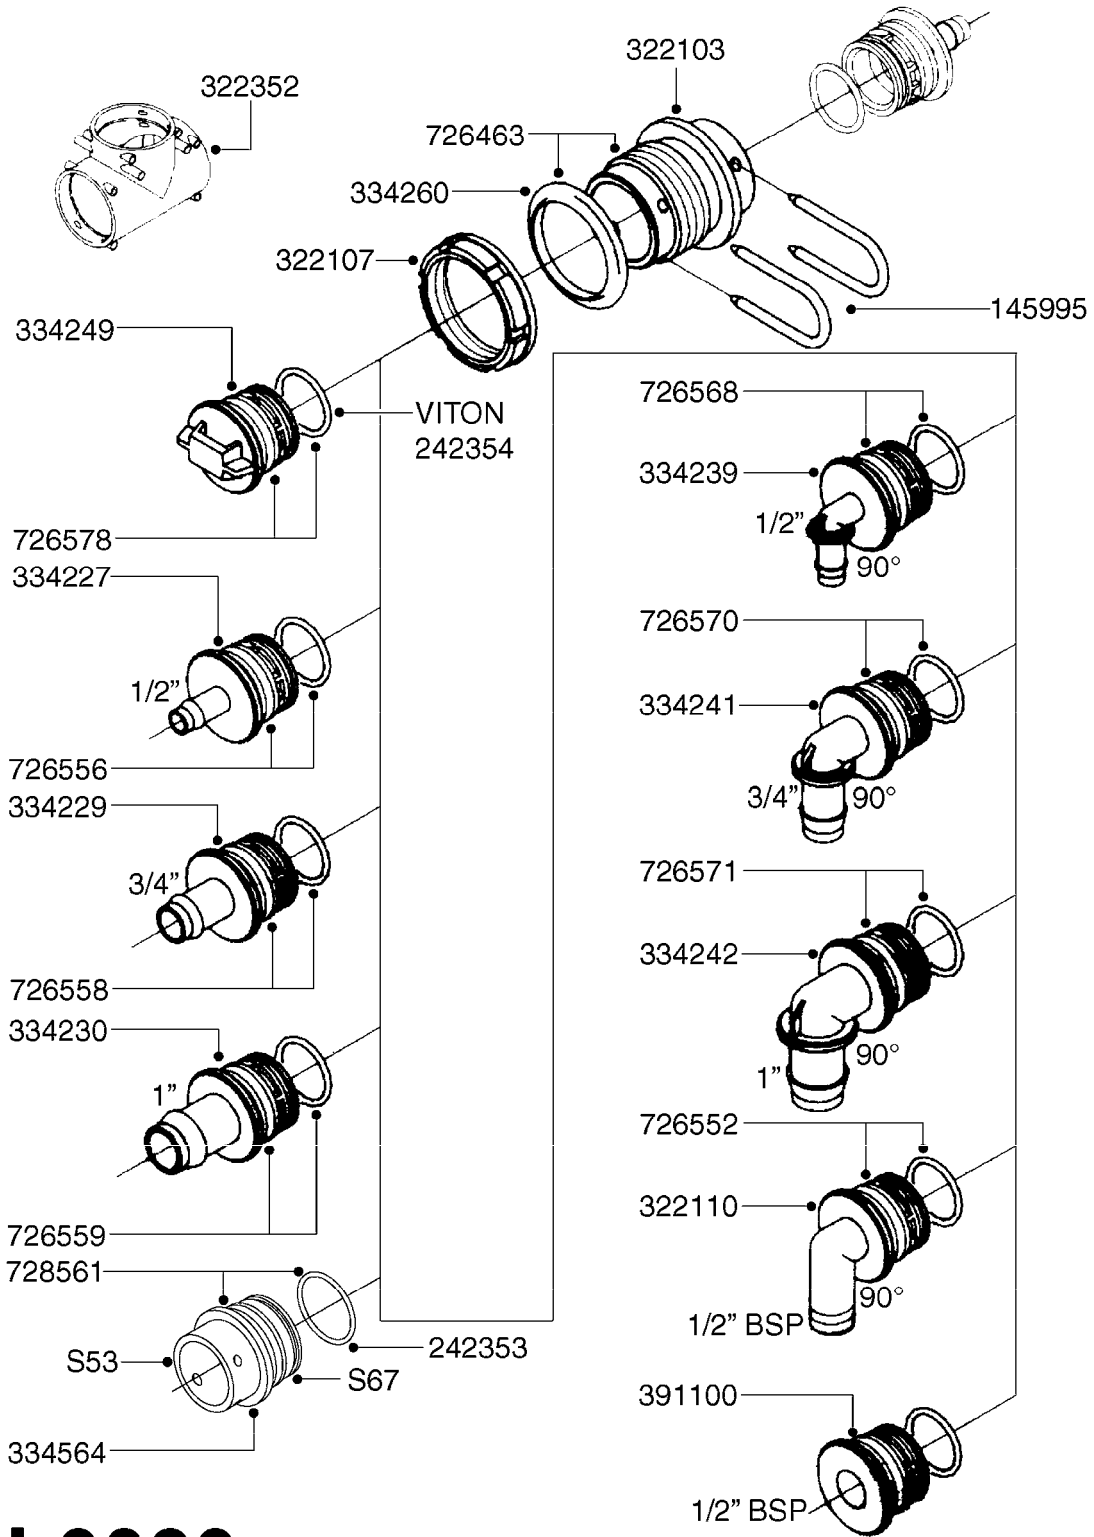

**L0070**

FITTINGS - S-40  
L0070-HIN, 01:01:16

Page 1

Date 16.03.2016 14:19

parts-n°	order qty	description
145994	1	FITT.DK S-40 FORK
242355	1	O-RING D19.2X3.0 VITON F.S-40
322102	1	FITT.DK S-40 BULKHEAD
322106	1	FITT.DK S-40 BULKHEAD NUT
322133	1	FITT.DK S-40 PLUG W 1/8 THREAD
334225	1	FITT.DK S-40 STR.3/8'
334237	1	FITT.DK S-40 ELB.3/8'
334238	1	FITT.DK S-40 ELB.1/2'
334248	1	FITT.DK S-40 PLUG
334259	1	GASKET F. S-40 BULKHEAD
726462	1	FITT. S40 BULHEAD W. GASKET
726567	1	FITT.DK S-40 ELB.1/2" W.ORING
726693	1	FITT.DK S-40 PLUG 1/8BSP ORING