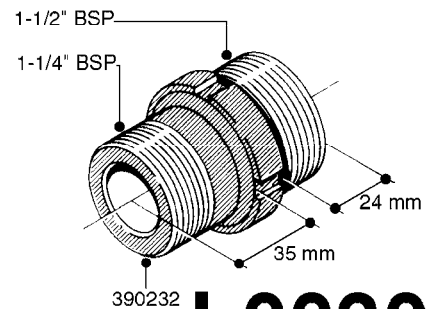

**L0020**

FITTINGS-T-PIECES, CAPS & ELBOWS  
L0020-HIN, 01:01:16

Page 1  
Date 16.03.2016 14:19

parts-n°	order qty	description
10053603	1	FITT. CAPNUT 2"BSP 5601
10194303	1	CAP BLANK 1 1/2 MCPHEE 210060
320047	1	FITT.DK CAPNUT 1/2" BSP
320106	1	FITT.DK CAPNUT 1" BSP
320272	1	FITT.DK CAPNUT 3/8" BSP
320316	1	FITT.DK TEE 3/4" X3/4" X1"BSP
320331	1	FITT.DK TEE 1" - 1" - 3/4" BSP
320342	1	FITT.DK EL 3/4"M X 1"F BSP
320563	1	FITT.DK 3 WAY 1/2" 110 DEG.
320677	1	NO LONGER AVAILABLE
320961	1	FITT.DK CAPNUT 1-1/2" BSP
321053	1	FITT.DK TEE 1/2 X1/2 X1/2" BSP
322072	1	FITT.DK TEE 3/8'X3/8'X3/8' BSP
322095	1	FITT.DK TEE 1-1/2 X1-1/4 X3/4" BSP
322138	1	FITT.DK ELB 1"M X 1"F BSP
330013	1	O-RING D15/D10X2.5 F.3/8"NUT
330212	1	O-RING D19/D14X2.4 F.1/2"NUT
330326	1	O-RING D30/D24X2 F.1"NUT
331273	1	O-RING D44/D38X2 F.1-1/2"

**L0030**

FITTINGS - HEXAGON NIPPLES  
L0030-HIN, 01:01:16

Page 1

Date 16.03.2016 14:19

parts-n°	order qty	description
10015303	1	FITT.PO.HN 1.00X1.00 M1000
10425003	1	FITT.PO.HN 1.25X1.00 MCPHEE
320132	1	FITT.DK HN 1" BSP
320176	1	FITT.DK HN 3/8"X1/2" BSP
320445	1	FITT.DK HN 1/4"X3/8" BSP
320655	1	FITT.DK HN 1/2"-1/2" BSP
320692	1	FITT.DK HN 3/8'BSPX1/4'NPT
320703	1	FITT.DK HN 3/8BSP X1/2 &1/4NPT
320725	1	FITT.DK NIPPLE 3/8"-3/8" BSP
320902	1	FITT.DK HN 3/8'X 1/4' BSP
390232	1	FITT.DK HN 1-1/2' X 1-1/4' BSP
390276	1	FITT.DK HN 1'BSP