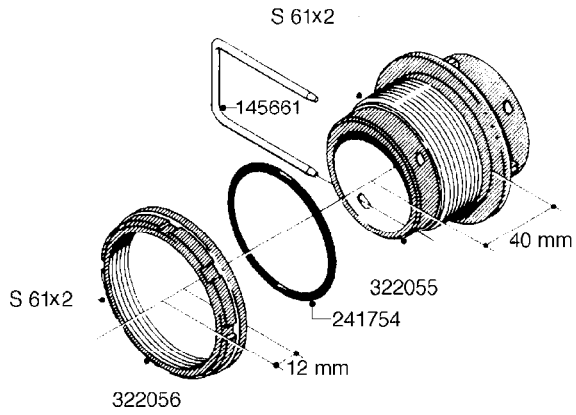

**L0080**

FITTINGS - S-53  
L0080-HIN, 01:01:16

Page 1

Date 16.03.2016 14:19

parts-n°	order qty	description
145995	1	FITT.DK S-53 FORK
242353	1	O-RING D44.2X3.0 VITON F.S-67
242354	1	O-RING D32.2X3.0 VITON F.S-53
322103	1	FITT.DK S-53 BULKHEAD
322107	1	FITT.DK S-53 BULKHEAD NUT
322110	1	FITT.DK S-53 ELB. 1/2" BSP
322352	1	FITT.DK S-53 TEE
334227	1	FITT.DK S-53 STR.1/2'
334229	1	FITT.DK S-53 STR.3/4"
334230	1	FITT.DK S-53 STR.1"
334239	1	FITT.DK S-53 ELB.1/2"
334241	1	FITT.DK S-53 ELB.3/4"
334242	1	FITT.DK S-53 ELB.1"
334249	1	FITT.DK S-53 PLUG
334260	1	GASKET F. S-53 BULKHEAD
334564	1	FITT.DK S-67 TO S-53 ADAPTER
391100	1	FITT.DK S-53THREAD INS.1/2"BSP
726463	1	FITT.DK S53 BULKHEAD W/GASKET
726552	1	FIT.DK S-53X90 1/2" BSP,O-RING
726556	1	FITT.DK S-53 HB 1/2" W/O-RING
726558	1	FITT.DK S53 STR. 3/4" W.ORING
726559	1	FITT DK. S-53 HB 1" W/O-RING
726568	1	FITT.DK.S-53 HB 1/2"90 W/ORING
726570	1	FITT.DK S-53 ELB.3/4" W.ORING
726571	1	FITT.DK S-53 ELB.1", W ORING
726578	1	FITT.DK S53 PLUG WITH O-RING
728561	1	FITT.DK. S67M - S53F REDUCER