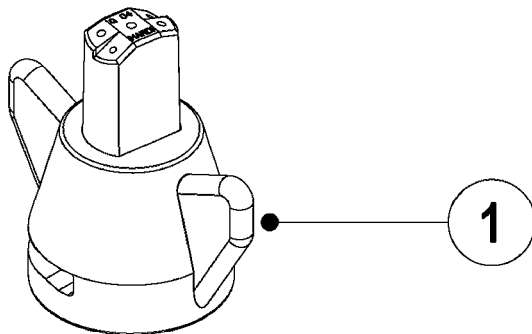

BOOM-NOZZLES QUINTASTREAM
D1060-HIN, 01:01:16

Page 0

Date 16.03.2016 14:19

D1060