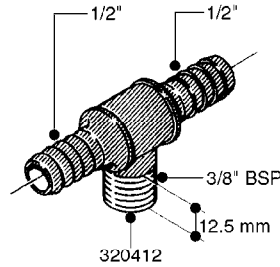

**L0030**

FITTINGS - HEXAGON NIPPLES  
L0030-HIN, 01:01:16

Page 1

Date 16.03.2016 14:19

parts-n°	order qty	description
10015303	1	FITT.PO.HN 1.00X1.00 M1000
10425003	1	FITT.PO.HN 1.25X1.00 MCPHEE
320132	1	FITT.DK HN 1" BSP
320176	1	FITT.DK HN 3/8"X1/2" BSP
320445	1	FITT.DK HN 1/4"X3/8" BSP
320655	1	FITT.DK HN 1/2"-1/2" BSP
320692	1	FITT.DK HN 3/8'BSPX1/4'NPT
320703	1	FITT.DK HN 3/8BSP X1/2 &1/4NPT
320725	1	FITT.DK NIPPLE 3/8"-3/8" BSP
320902	1	FITT.DK HN 3/8'X 1/4' BSP
390232	1	FITT.DK HN 1-1/2' X 1-1/4' BSP
390276	1	FITT.DK HN 1'BSP

**L0040**

FITTINGS - NIPPLES & ELBOWS  
L0040-HIN, 01:01:16

Page 1  
Date 16.03.2016 14:19

parts-n°	order qty	description
10530803	1	FITT.PO.SE 2.00X2.00 45 DEG.
320191	1	FITT.DK ELB 3/8' BSP 45 DEGREE
320482	1	FITT.DK ELB. 1/2" BSP 60 DEG.
320596	1	FITT.DK ELB 3/8'-1/2'BSP 45DEG
320607	1	FITT.DK HN 3/8M X 3/8F BSP LNG
320633	1	FITT.DK HN 3/8"M X 3/8"F BSP
321451	1	FITT.DK ELB.1-1/2 X1-1/4 80DEG
321532	1	FITT.DK REDUC 3/4' X 1/2' BSP
390233	1	FITT.DK REDUC 1-1/2" X 1" BSP