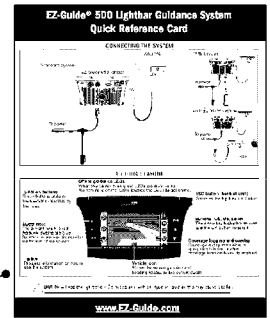

**EZ-STEER 500  
PAGE M0070**

COMPLETE ASSEMBLY 13

COMPLETE ASSEMBLIES  
WHOLEGOODS ITEMS

**M0060**

EZ-GUIDE 500 LIGHTBAR  
M0060-HIN, 01:01:16

Page 1

Date 16.03.2016 14:20

Pos.	parts-n°	order qty	description
1	26007603	1	CABLE, ANTENNA, EZGUIDEPLUS
2	26012203	1	EZ-STEER/GUIDE 500 ADAPT.CABLE
3	26015303	1	REMOTE KEYPAD EZGUIDE 500/250
3	28048403	1	DECAL - REMOTE OVERLAY 500/250
4	26015403	1	EZ-GUIDE 500 CABLE POWER/CAN90
5	26015503	1	EZ-GUIDE 500 Z PLUS ANTENNA
5	26015603	1	ANTENNA AG15 L1,EZ GDE 500/250
6	26015703	1	EZ-GUIDE 500 DGPS DISPLAY
6	26015803	1	EZ-GUIDE 500 OMNISTAR DISPLAY
7	26016103	1	EZ-GUIDE 500 CABLE UNTERM.FUSE
8	26016203	1	EZ-GUIDE 500 POWER CONN.CABLE
9	28048203	1	EZ-GUIDE 500 MOUNT F.AG15 ANT.
10	28048303	1	EZ-GUIDE 250/500 RAM MNT.1.5"
11	29003803	1	EZ-GUIDE 500 CD,GET.STARTED V1
12	67215403	1	EZ-GUIDE 500 QUICK REF.CARD V1
13	84208303	1	EZ GUIDE 500 LIGHTBAR (DGPS)
13	84208403	1	EZ GUIDE 500 LIGHTBAR (XP/HP)
13	84208503	1	EZ GUIDE 500 LIGHTBAR (RTK)