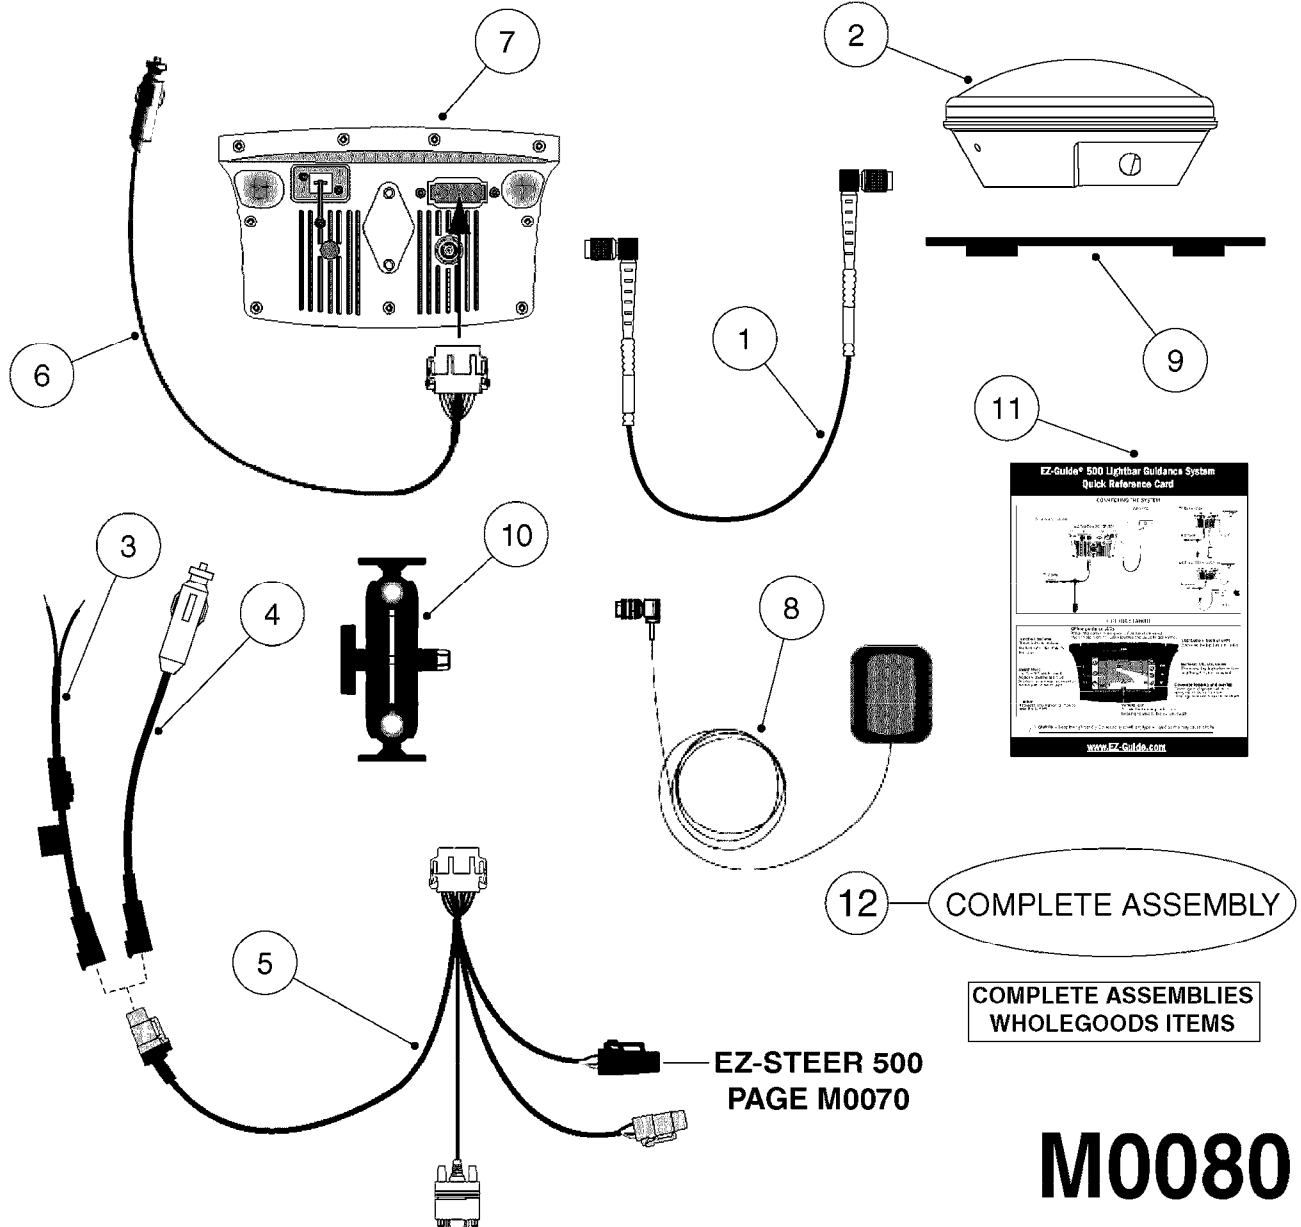

EZ-GUIDE 250 LIGHTBAR  
M0080-HIN, 01:01:16

Page 1  
Date 16.03.2016 14:20

Pos.	parts-n°	order qty	description
1	26007603	1	CABLE, ANTENNA, EZGUIDEPLUS
2	26015603	1	ANTENNA AG15 L1,EZ GDE 500/250
3	26016103	1	EZ-GUIDE 500 CABLE UNTERM.FUSE
4	26016203	1	EZ-GUIDE 500 POWER CONN.CABLE
5	26017303	1	EZ-GUIDE 250 ALL PORT CABLE
6	26017703	1	EZ-GUIDE 250 POWER CABLE
7	26017803	1	EZ-GUIDE 250 LIGHTBAR DISPLAY
8	26017903	1	EZ-GUIDE 250 PATCH ANTENNA
9	28048203	1	EZ-GUIDE 500 MOUNT F.AG15 ANT.
10	28048303	1	EZ-GUIDE 250/500 RAM MNT.1.5"
11	67217403	1	EZ-GUIDE 250 QUICK REF.CARD
12	84210603	1	EZ GUIDE 250 LIGHTBAR