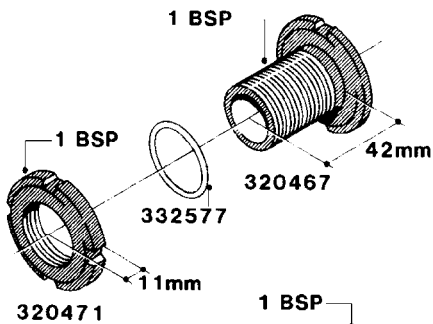

L0060

FITTINGS - BULKHEAD
L0060-HIN, 01:01:16

Page 1

Date 16.03.2016 14:19

parts-n°	order qty	description
141046	1	NUT 3/8" BSP
141341	1	NUT 1/4' BSP
240284	1	O-RING D82,5/75 X 3,5
320456	1	FITT.DK BULKHEAD 1"BSP DOUBLE
320467	1	FITT.DK BULKHEAD 1"BSP SINGLE
320471	1	FITT.DK NUT 1" BSP JAMB
320541	1	FITT.DK BULKHEAD 2-1/2'BSP SIN
320552	1	FITT.DK NUT 2-1/2' BSP JAMB
320644	1	FITT.DK ELB.3/4"HB X 1" BSP
320784	1	FITT.DK CAP 1-1/2" BSP
320795	1	FITT.DK NUT 1-1/2" BSP JAMB
320935	1	FITT.DK BULKHEAD 1/4' BSP SING
320946	1	FITT.DK BULKHEAD 3/8' BSP SING
321296	1	FITT.DK BULKHEAD 1/2" BSP SING
321307	1	FITT.DK NUT 1/2" BSP JAMB
321333	1	FITT.DK BULK 1-1/2" X 1"F BSP
330061	1	O-RING D16/D11X2,5
330072	1	O-RING D53.5/D45.5X4
330212	1	O-RING D19/D14X2.4 F.1/2"NUT
332577	1	O-RING D38/D30X4 F.1" PUR.
332592	1	O-RING D26/D20X3