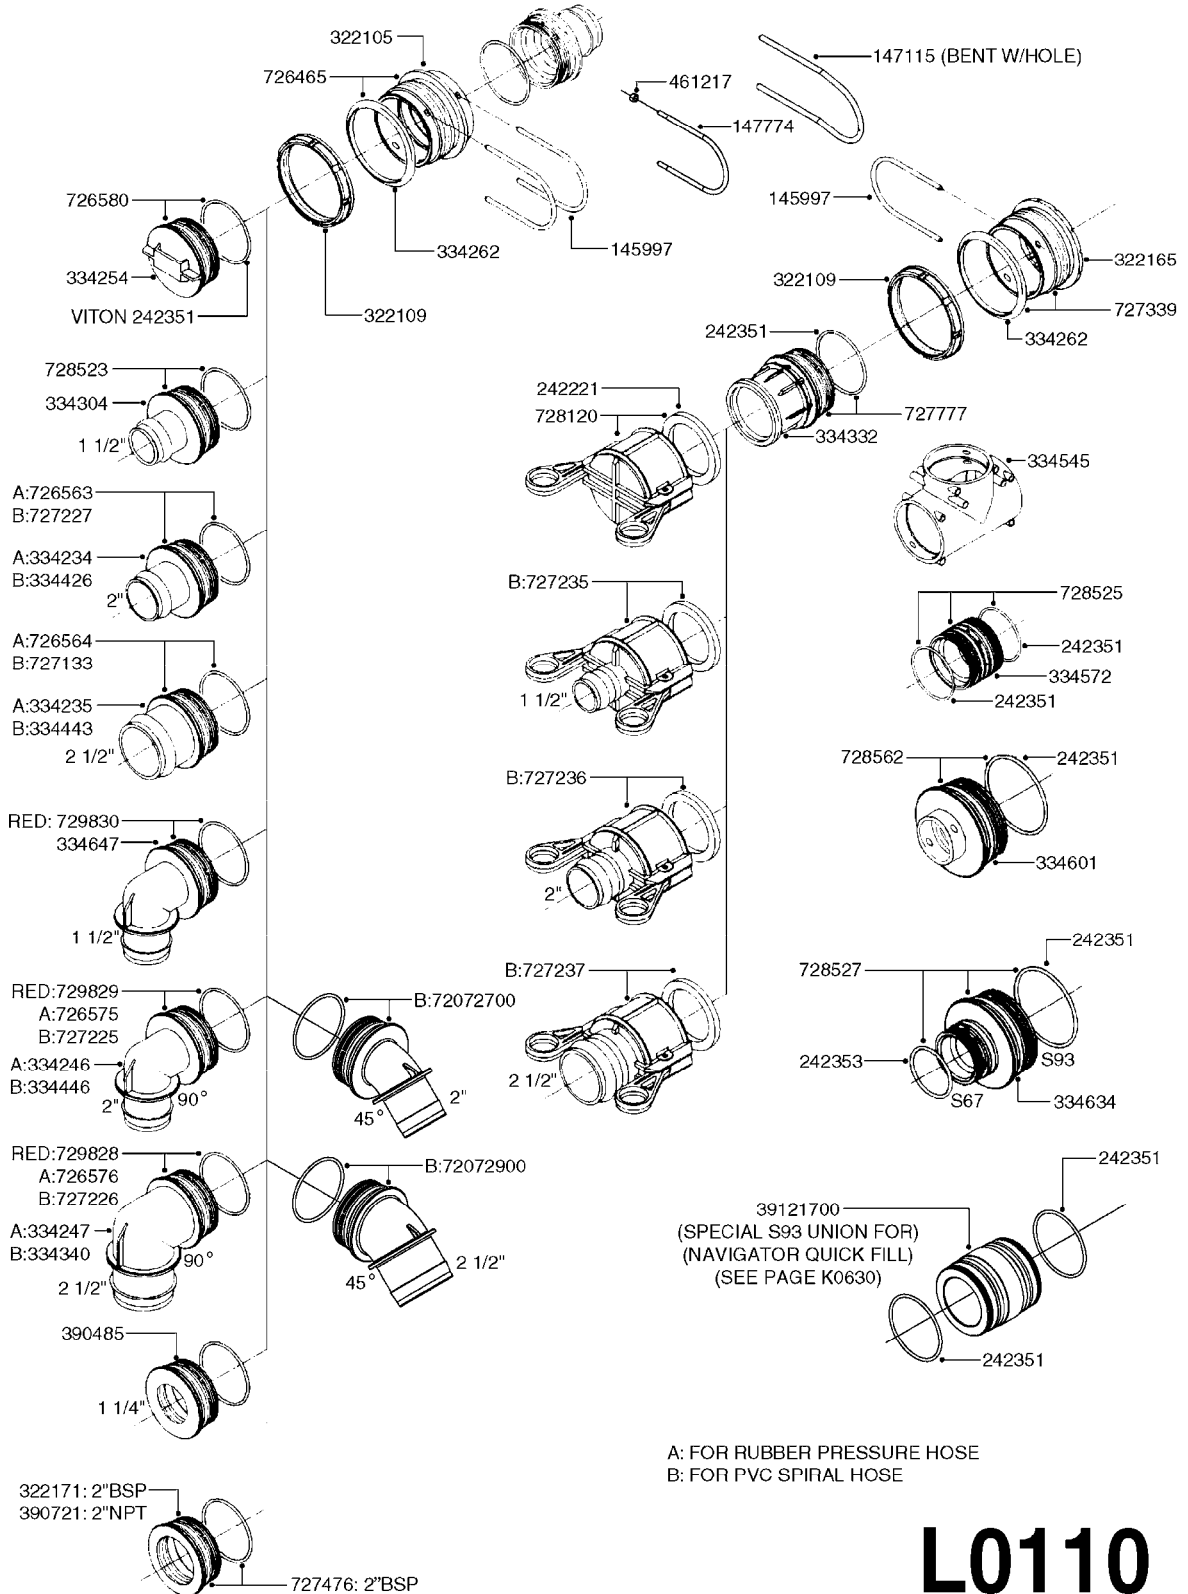

A: FOR RUBBER PRESSURE HOSE  
B: FOR PVC SPIRAL HOSE

**L0100**

FITTINGS - S-67  
L0100-HIN, 01:01:16

Page 1  
Date 16.03.2016 14:19

parts-n°	order qty	description
145996	1	FITT.DK S-67 FORK
242351	1	O-RING D69.5X3.0 VITON F.S-93
242353	1	O-RING D44.2X3.0 VITON F.S-67
322104	1	FITT.DK S-67 BULKHEAD
322108	1	FITT.DK S-67 BULKHEAD NUT
322132	1	FITT.DK S-67 THREAD INS.1'BSP
322224	1	FITT.DK S-67 TEE
322325	1	FITT.DK S-67 X 1-1/2"BSP LONG
334231	1	FITT.DK S-67 STR.1'
334232	1	FITT.DK S-67 STR.1-1/4'
334233	1	FITT.DK S-67 STR.1-1/2' RUBBER
334243	1	FITT.DK S-67 ELB.1"
334244	1	FITT.DK S-67 ELB.1-1/4"
334245	1	FITT.DK S-67 ELB. 1-1/2'RUBBER
334250	1	FITT.DK S-67 PLUG
334261	1	GASKET F. S-67 BULKHEAD
334444	1	FITT.DK S-67 STR.1-1/2" PVC
334445	1	FITT.DK S-67 ELB.1-1/2"
334564	1	FITT.DK S-67 TO S-53 ADAPTER
334573	1	FITT.DK S-67 CONNECTOR
334601	1	FITT.DK S-93 TO S67 ADAPTOR
334634	1	FITT.DK ADAPTER S-93M S67M
390508	1	FITT DK S67X1.5M BSPalt322325
461217	1	NUT HEX M5 LOCK
726464	1	FITT.DK S-67 BULKHEAD W/GASKET
726560	1	FITT.DK S-67 STR.1" W.O'RING
726561	1	FITT.DK S-67 STR.1-1/4" O'RING
726562	1	FITT.DK.S-67 HB 1-1/2"W.O-RING
726572	1	FITT.DK S-67 1" ELBOW 90 ASSY.
726573	1	FITT. S67 5/4" 90° W/O-RING
726574	1	FITT.DK S67X90,1.5HB PRESSURE
726579	1	FITT. S67 PLUG W/O-RING
727223	1	FITT.S67 1.5" STRAIT S W/ORING
727224	1	FITT.DK S67X90,1.5HB SUCTION
728526	1	FITT.DK S-67 CONNECT W. ORINGS
728527	1	ADAPTER S67M TO S93M W/ORING
728561	1	FITT.DK. S67M - S53F REDUCER
728562	1	FITT.DK S-93 TO S67 ADAPTOR
728578	1	FITT.DK S-67X1-1/2"BSP LG W/OR
14012200	1	FITT.DK S-67 FORK W/M5 THREADS
33509700	1	FITT.DK S-67 45° 1-1/4"
72433000	1	FITT.S67 1" 45° W/ORING
72433100	1	FITT.DK S-67 45° 1-1/4"W/ORING
72433200	1	FITT.S67 1-1/2" 45°PVC W/ORING
72433400	1	FITT.S67 1-1/2" 45°BSP W/ORING