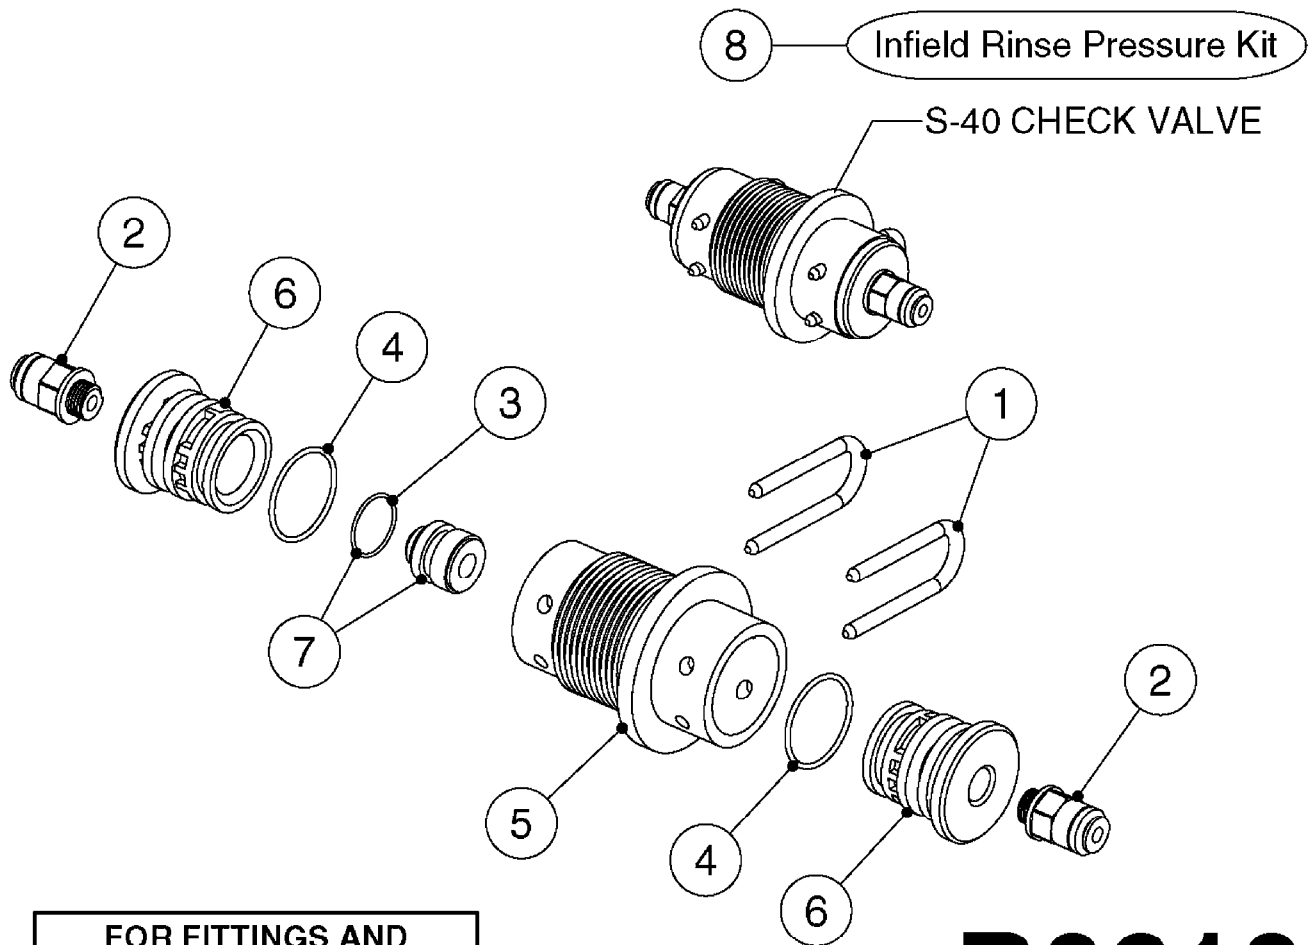

# A0430

PUMP - ACE 150 BELT DRIVE  
A0430-HIN, 01:01:16

Page 1

Date 16.03.2016 14:18

parts-n°	order qty	description
420641	1	BOLT HEX 8.8 DEL M8X35
450015	1	SCREW ALLAN 3/8'X5/8' BLACK
460143	1	NUT HEX M8 LOCK A2 DIN985
10527803	1	KEY 1/8x1/8x1/2'F.ACE PUMP
21002203	1	BEARING, SEALED ACE BELT DRIVE
28022303	1	SHIELD KIT
28022403	1	OUTPUT SHAFT ACE BELT DR PUMP
28022503	1	BELT 600 RPM ACE PUMP
28022603	1	BELT 1000 RPM ACE PUMP
28022703	1	IMPELLER THERMOPLASTIC
28022803	1	IMPELLER CAST IRON
28022903	1	REPAIR KIT 600 RPM
28023003	1	REPAIR KIT 1000 RPM
28029203	1	11.6"P.D.X2"BORE PULLEY 600RPM
28029303	1	7.9"P.D.X2"BORE PULLEY 1000RPM

**B0530**

MANIFOLD - S93 VALVE  
B0530-HIN, 01:01:16

Page 1

Date 16.03.2016 14:18

parts-n°	order qty	description
145997	1	FITT.DK S-93 FORK
147767	1	PIN 50 X 60 S-93 DOUBLE CLAMP
240936	1	O-RING D13.3X2.4 NITRIL
242047	1	O-RING 89.5 X 3.0 VITON
242316	1	O-RING D84.5X3.0 NITRIL
242451	1	O'RING D56.0 x 3.0 VITON
242475	1	O'RING D56.52x5.33 SH70-VITON
285791	1	HAIR PIN S93/S67
322327	1	HOUSING, VALVE, S93, 220 PSI
322328	1	END CAP F.VALVE S-93
322354	1	THRUST PLATE F.3-WAY VALVES-93
334578	1	HANDLE FOR VALVE 'OLD' STYLE
334579	1	SPINDLE F.3 WAY VALVE S-93
334587	1	FACE PLATE F.BALL VALVE BLACK
334594	1	PLUG F.VALVE HANDLE BLACK
334597	1	PLUG F.VALVE HANDLE YELLOW
334900	1	HANDLE F.3 WAY VALVE TALL '00
390543	1	SEAT F.BALL 3-WAY VALVE S-93
390544	1	BALL F.3 WAY S93 VLVE/SUCT.MAN
391019	1	BALL F.2 WAY S93 SMART VALVE
440681	1	SCREW F. PLASTIC 4MM X 14LG SS
440685	1	SCREW F.PLASTIC 4X14 SS C-SUNK
440729	1	SCREW F. PLASTIC 4MM X40LG SS
741447	1	REPAIR KIT F.S93 VALVE - VITON
741726	1	REPAIR KIT F.S93 VALVE VIT.'02
14010100	1	SPINDLE F.SMART VALVE S-93
72082300	1	VALVE SUC.S-93 MAN.02 2 WAY
72082400	1	VALVE 2"-S93 3 WAY