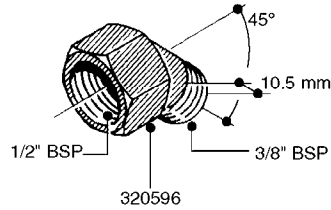

**L0030**

FITTINGS - HEXAGON NIPPLES  
L0030-HIN, 01:01:16

Page 1

Date 16.03.2016 14:19

parts-n°	order qty	description
10015303	1	FITT.PO.HN 1.00X1.00 M1000
10425003	1	FITT.PO.HN 1.25X1.00 MCPHEE
320132	1	FITT.DK HN 1" BSP
320176	1	FITT.DK HN 3/8"X1/2" BSP
320445	1	FITT.DK HN 1/4"X3/8" BSP
320655	1	FITT.DK HN 1/2"-1/2" BSP
320692	1	FITT.DK HN 3/8'BSPX1/4'NPT
320703	1	FITT.DK HN 3/8BSP X1/2 &1/4NPT
320725	1	FITT.DK NIPPLE 3/8"-3/8" BSP
320902	1	FITT.DK HN 3/8'X 1/4' BSP
390232	1	FITT.DK HN 1-1/2' X 1-1/4' BSP
390276	1	FITT.DK HN 1'BSP