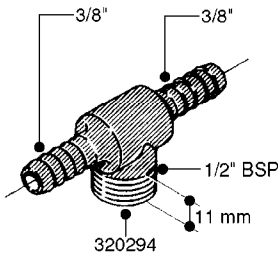

**L0030**

FITTINGS - HEXAGON NIPPLES  
L0030-HIN, 01:01:16

Page 1

Date 16.03.2016 14:19

parts-n°	order qty	description
10015303	1	FITT.PO.HN 1.00X1.00 M1000
10425003	1	FITT.PO.HN 1.25X1.00 MCPHEE
320132	1	FITT.DK HN 1" BSP
320176	1	FITT.DK HN 3/8"X1/2" BSP
320445	1	FITT.DK HN 1/4"X3/8" BSP
320655	1	FITT.DK HN 1/2"-1/2" BSP
320692	1	FITT.DK HN 3/8'BSPX1/4'NPT
320703	1	FITT.DK HN 3/8BSP X1/2 &1/4NPT
320725	1	FITT.DK NIPPLE 3/8"-3/8" BSP
320902	1	FITT.DK HN 3/8'X 1/4' BSP
390232	1	FITT.DK HN 1-1/2' X 1-1/4' BSP
390276	1	FITT.DK HN 1'BSP

**L0040**

FITTINGS - NIPPLES & ELBOWS  
L0040-HIN, 01:01:16

Page 1  
Date 16.03.2016 14:19

parts-n°	order qty	description
10530803	1	FITT.PO.SE 2.00X2.00 45 DEG.
320191	1	FITT.DK ELB 3/8' BSP 45 DEGREE
320482	1	FITT.DK ELB. 1/2" BSP 60 DEG.
320596	1	FITT.DK ELB 3/8'-1/2'BSP 45DEG
320607	1	FITT.DK HN 3/8M X 3/8F BSP LNG
320633	1	FITT.DK HN 3/8"M X 3/8"F BSP
321451	1	FITT.DK ELB.1-1/2 X1-1/4 80DEG
321532	1	FITT.DK REDUC 3/4' X 1/2' BSP
390233	1	FITT.DK REDUC 1-1/2" X 1" BSP