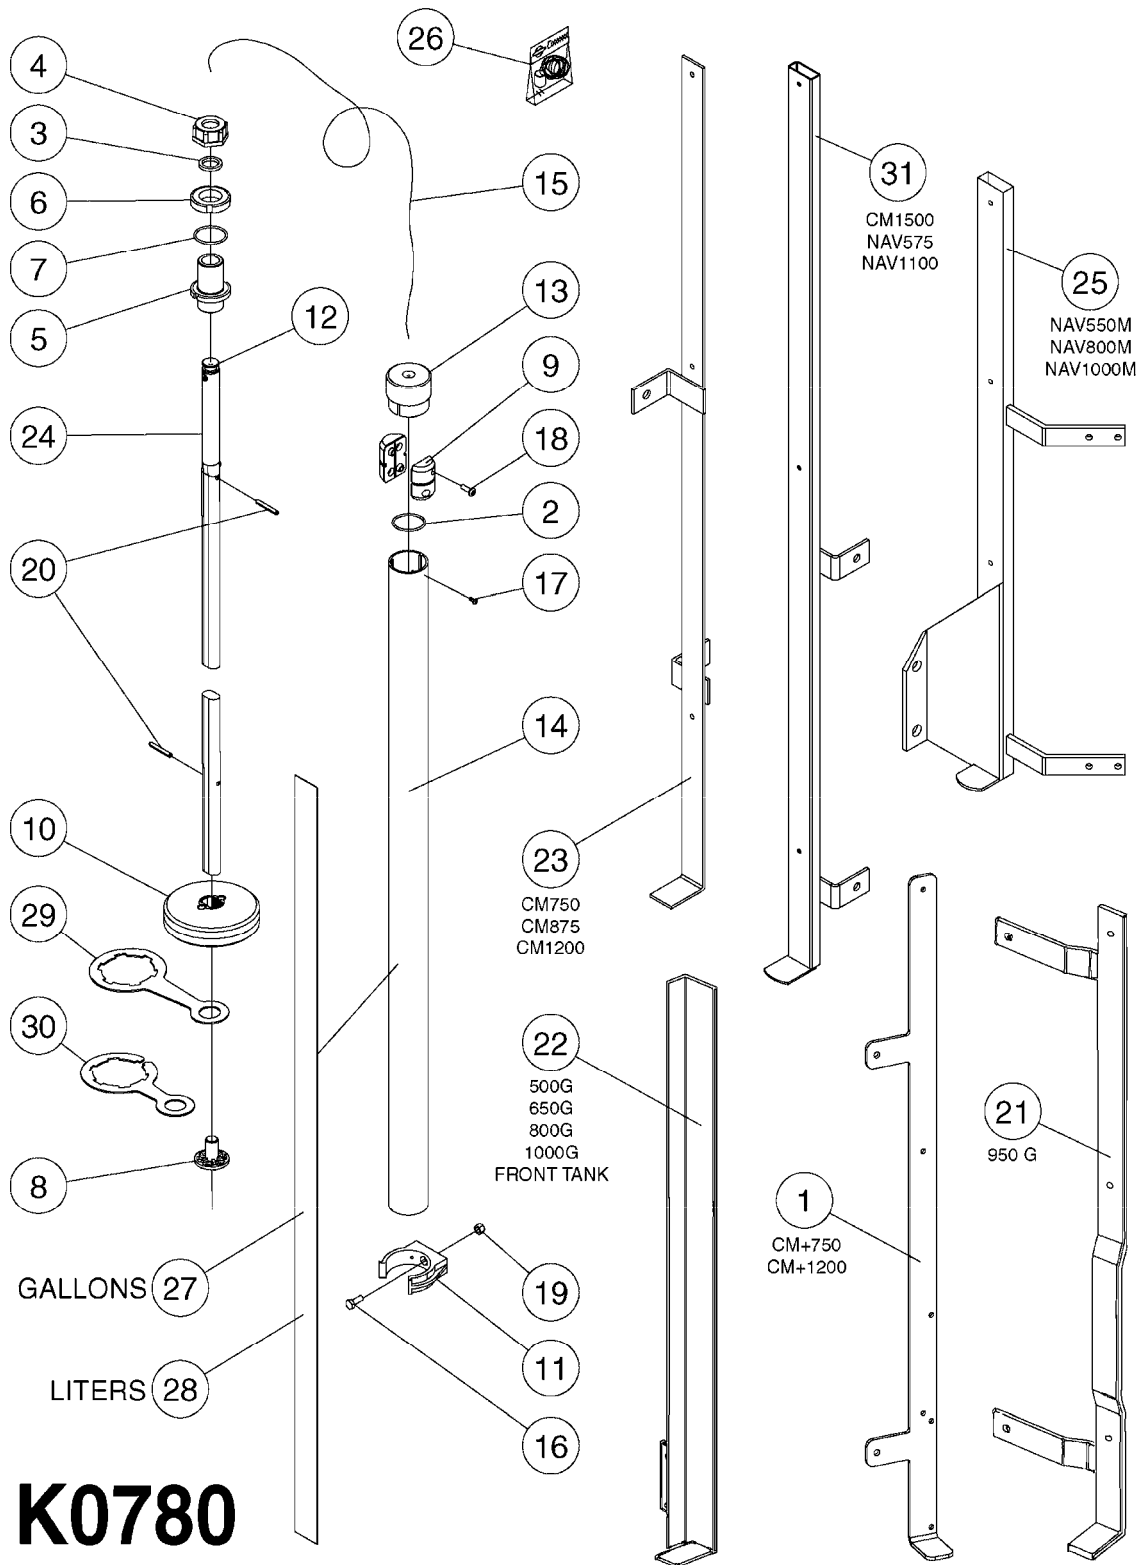

K0780

SIGHT GAUGE - REMOTE
K0780-HIN, 01:01:16

Page 1
Date 16.03.2016 14:19

Pos.	parts-n°	order qty	description
1	161950	1	SIGHT GAUGE MT BKT CM+ 750/120
2	242262	1	O-RING D31X3 VITON
3	242309	1	SEAL Ø22 ID Ø30 OD X 4 HIGH
4	320095	1	FITT.DK NUT 1" BSP
5	320456	1	FITT.DK BULKHEAD 1"BSP DOUBLE
6	320471	1	FITT.DK NUT 1" BSP JAMB
7	332577	1	O-RING D38/D30X4 F.1" PUR.
8	333864	1	GUIDE F. SAFETY VALVE SPRING
9	334513	1	MARKER HALF SIGHT GAUGE
10	334515	1	FLOATER FOR LIQUID LEVEL
11	334523	1	PIPE HOLDER D51.5
12	334849	1	SIGHT GAUGE GUIDE F. SS TUBE
13	334850	1	GUIDE F. SIGHT GAUGE TUBE TOP
14	34000703	1	TUBE F. DRY GAUGE L=1200 BENT RANGER 2200
14	341202	1	TUBE F.SIGHT GAUGE L=40"
14	341204	1	SIGHT GAUGE TUBE L=59"
14	341273	1	TUBE F.SIGHT GAUGE L=65"
14	341283	1	TUBE F.SIGHT GAUGE L=72"
14	341307	1	TUBE F.SIGHT GAUGE L=75" NCM 4400
14	341339	1	TUBE F.SIGHT GAUGE L=82" NCM 6600
14	341340	1	TUBE F.SIGHT GAUGE L=94" (2382) NCM 9000
15	28034100	1	CABLE F.LIQUID LEVEL IND.L=5M
15	390487	1	CORD NYLON/SIGHT GAUGE 4500mm
16	410185	1	BOLT HEX 8.8 DEL M6X16 A2
16	410362	1	BOLT HEX 8.8 SS M6X20 FT
17	440663	1	SCREW 3/8" NR4 STAINLESS
18	440677	1	SCREW F. PLASTIC 5X20 SS
19	460261	1	NUT HEX M6X1 LOCK A2 DIN985
20	480717	1	PIN D5 X 40 STAINLESS
20	480730	1	PIN ROLL 5X30 STAINLESS STEEL
21	615197	1	BKT.SIGHT GAUGE HC950
22	615308	1	BRACKET FOR SIGHT TUBE
23	615941	1	SIGHT GAUGE MOUNT BRACKET CM
24	61022100	1	GUIDE TUBE F NP1100/CM1500
24	61022600	1	GUIDE TUBE F.FLOATER NAV 575G NAV 575 & RANGER 2200
24	61036700	1	GUIDE TUBE F.FLOAT NCM 4400 NCM 4400 & NAV 4000
24	61038600	1	GUIDE TUBE F.FLOAT NCM 9000
24	61038700	1	GUIDE TUBE F.FLOAT NCM 6600
24	615942	1	GUIDE TUBE F.FLOATER CM1200G
24	615943	1	GUIDE TUBE F.FLOATER CM875G
24	615944	1	GUIDE TUBE F.FLOTR 750G 1695mm
24	615945	1	GUIDE TUBE F.FLOATER NAV 3000 NAV 3000 & HC650
24	615947	1	GUIDE TUBE F.FLOATER TR 500G NAV 3000 & HC650
24	615948	1	GUIDE TUBE F.FLOATER MEGA 350G
24	615949	1	GUIDE TUBE F.FLOATER MEGA 230G
24	615951	1	GUIDE TUBE F.FLOATER NAV800G
24	615952	1	GUIDE TUBE F.FLOATER NAV1000G
24	615954	1	GUIDE TUBE F. FLOATER F.T.250G
24	615955	1	GUIDE TUBE F.FLOATER FT.350G
24	615957	1	GUIDE TUBE F.FLOATER NAV.550G
25	637998	1	MANIFOLD BKT. NAVIGATOR
26	741527	1	SIGHT GAUGE KIT SS WIRE '98
27	10637303	1	DECAL SCALE F.270G MISTBLOWER