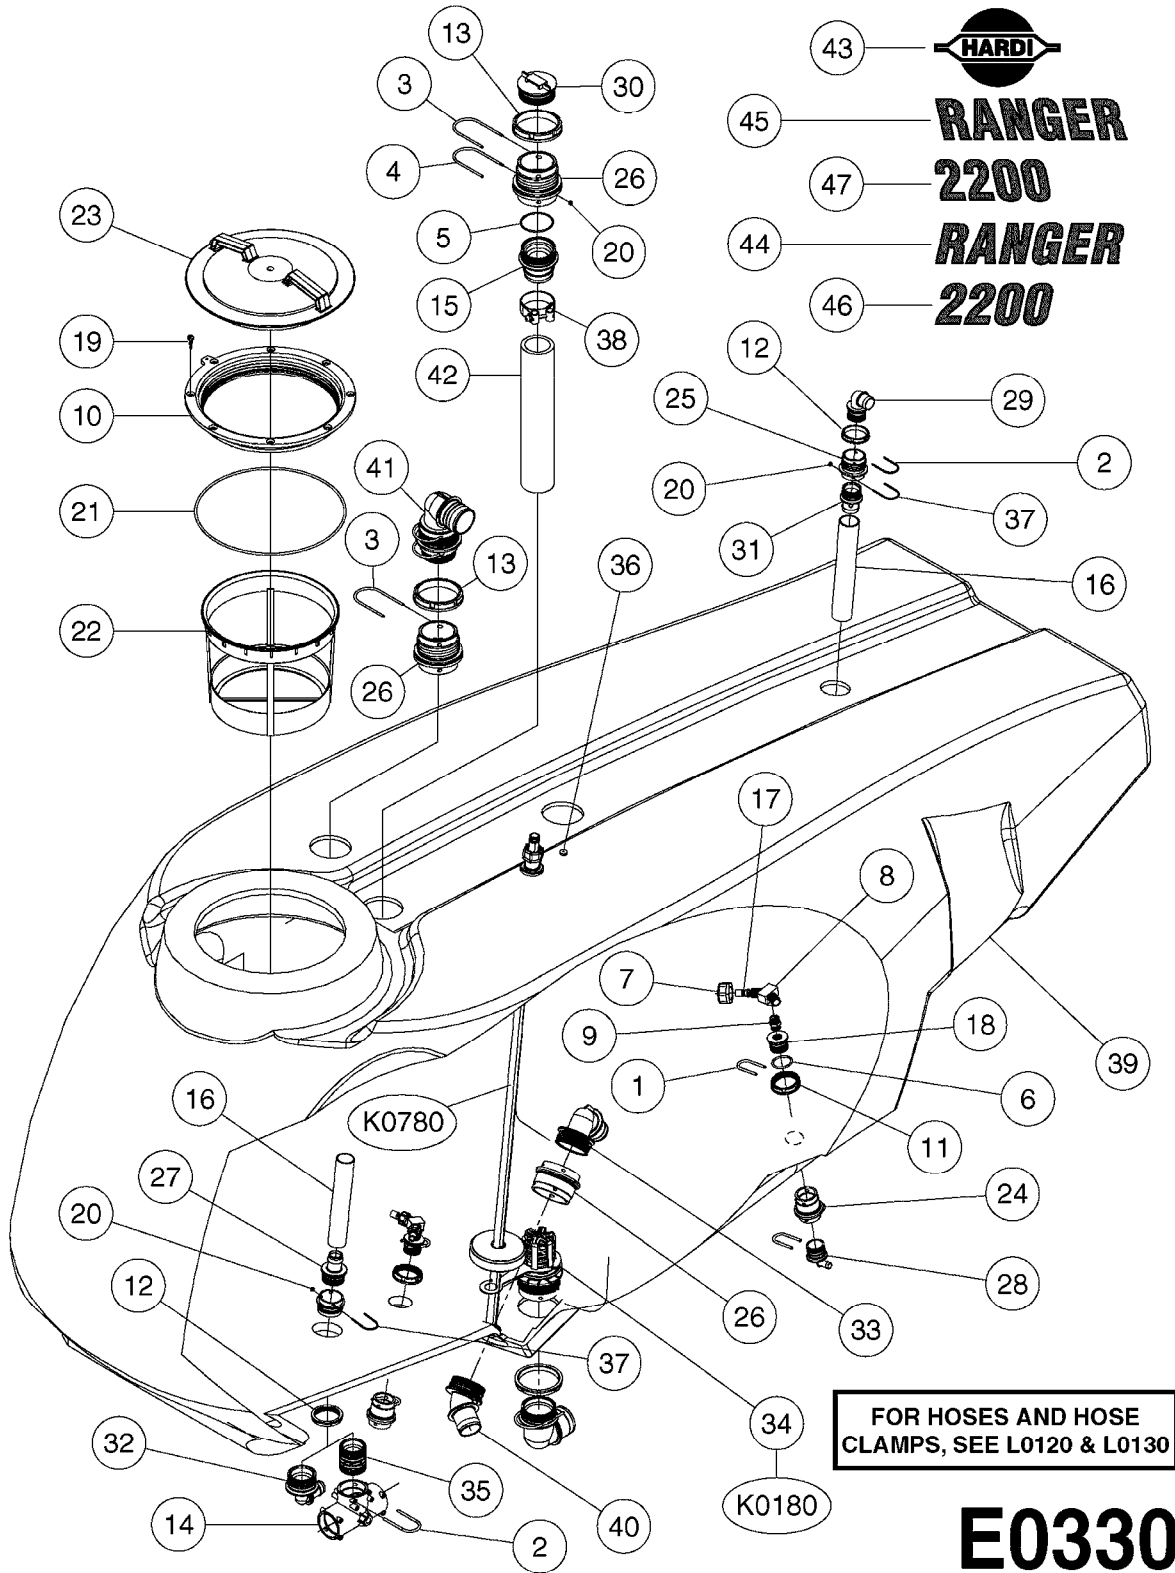

FOR HOSES AND HOSE CLAMPS, SEE L0120 & L0130

E0330

TANK - RANGER 2200 (POST '08)
E0330-HIN, 01:01:16

Page 1

Date 16.03.2016 14:19

Pos.	parts-n°	order qty	description
1	145995	1	FITT.DK S-53 FORK
2	145996	1	FITT.DK S-67 FORK
3	145997	1	FITT.DK S-93 FORK
4	147774	1	FITT.DK S-93 FORK W. M5 THREAD
5	242351	1	O-RING D69.5X3.0 VITON F.S-93
6	242354	1	O-RING D32.2X3.0 VITON F.S-53
7	320084	1	FITT.DK NUT 1/2" BSP
8	320563	1	FITT.DK 3 WAY 1/2" 110 DEG.
9	320655	1	FITT.DK HN 1/2"-1/2" BSP
10	322097	1	THREADED RING F. LID
11	322107	1	FITT.DK S-53 BULKHEAD NUT
12	322108	1	FITT.DK S-67 BULKHEAD NUT
13	322109	1	FITT.DK S-93 BULKHEAD NUT
14	322224	1	FITT.DK S-67 TEE
15	334235	1	FITT.DK S-93 STR.2-1/2'RUBBER
16	341149	1	RETURN TUBE Ø40 L=2000
17	370495	1	NOZZLE INJECTOR 5066-3.0
18	391100	1	FITT.DK S-53THREAD INS.1/2"BSP
19	440392	1	SCREW 6.3 X 25.0 DIN7981C TORX
20	461217	1	NUT HEX M5 LOCK
21	614588	1	SEAL F. LID
22	614602	1	FILTER BASKET
23	726003	1	LID F. TANK
24	726463	1	FITT.DK S53 BULKHEAD W/GASKET
25	726464	1	FITT.DK S-67 BULKHEAD W/GASKET
26	726465	1	FITT.DK S-93 BULKHEAD W/GASKET
27	726561	1	FITT.DK S-67 STR.1-1/4" O'RING
28	726568	1	FITT.DK.S-53 HB 1/2"90 W/ORING
29	726572	1	FITT.DK S-67 1" ELBOW 90 ASSY.
30	726580	1	FITT. S93 PLUG W/O-RING
31	727223	1	FITT.S67 1.5" STRAIT S W/ORING
32	727224	1	FITT.DK S67X90,1.5HB SUCTION
33	727225	1	FITT.DK S-93 ELB.2'PVC W/ORING
34	727742	1	TOP DRAIN CORD TYPE
35	728526	1	FITT.DK S-67 CONNECT W. ORINGS
36	14001500	1	GROMMET F.TOP DRAIN CORD
37	14012200	1	FITT.DK S-67 FORK W/M5 THREADS
38	28030303	1	CLAMP HOSE T-BOLT S2.5" 235-76
39	35003803	1	TANK, MAIN 2200L RANGER DK PIG
40	72072700	1	FITT.DK S-93 45D 2" PVC
41	72374800	1	TANK VENT S93 2-1/2" NAV/NCM
42	92702803	1	HOSE PVC SUCT GRAY 2.5"
43	97811600	1	DECAL COMPANY 335MM X 210MM
44	97817500	1	DECAL RANGER LEFT
45	97817600	1	DECAL RANGER RIGHT
46	97817700	1	DECAL 2200 LEFT
47	97817800	1	DECAL 2200 RIGHT