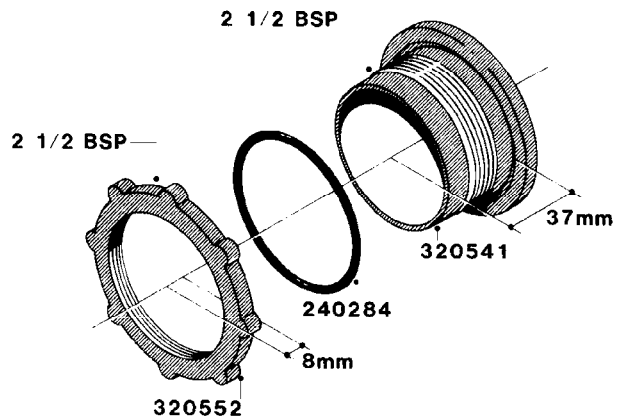

L0060

FITTINGS - BULKHEAD
L0060-HIN, 01:01:16

Page 1

Date 16.03.2016 14:19

parts-n°	order qty	description
141046	1	NUT 3/8" BSP
141341	1	NUT 1/4' BSP
240284	1	O-RING D82,5/75 X 3,5
320456	1	FITT.DK BULKHEAD 1"BSP DOUBLE
320467	1	FITT.DK BULKHEAD 1"BSP SINGLE
320471	1	FITT.DK NUT 1" BSP JAMB
320541	1	FITT.DK BULKHEAD 2-1/2'BSP SIN
320552	1	FITT.DK NUT 2-1/2' BSP JAMB
320644	1	FITT.DK ELB.3/4"HB X 1" BSP
320784	1	FITT.DK CAP 1-1/2" BSP
320795	1	FITT.DK NUT 1-1/2" BSP JAMB
320935	1	FITT.DK BULKHEAD 1/4' BSP SING
320946	1	FITT.DK BULKHEAD 3/8' BSP SING
321296	1	FITT.DK BULKHEAD 1/2" BSP SING
321307	1	FITT.DK NUT 1/2" BSP JAMB
321333	1	FITT.DK BULK 1-1/2" X 1"F BSP
330061	1	O-RING D16/D11X2,5
330072	1	O-RING D53.5/D45.5X4
330212	1	O-RING D19/D14X2.4 F.1/2"NUT
332577	1	O-RING D38/D30X4 F.1" PUR.
332592	1	O-RING D26/D20X3