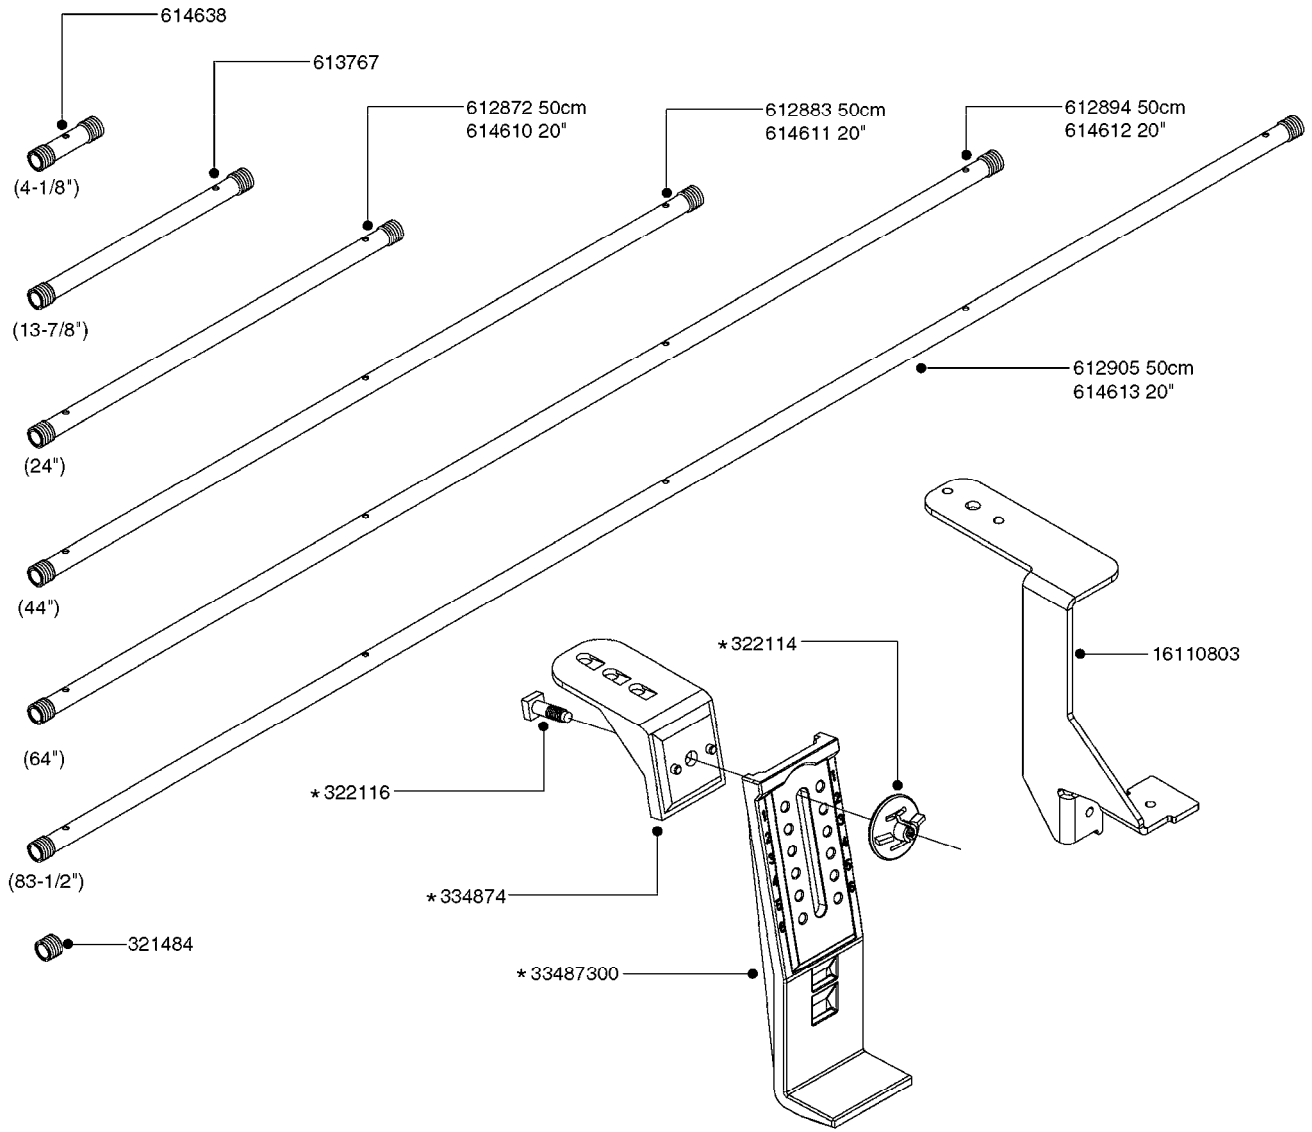

COMPLETE ASSEMBLY  
WITH NOZZLES

REFER TO  
HARDI® NOZZLE CATALOG

**D1100**

DOUBLE NOZZLE HOLDER-SNAP FIT  
D1100-HIN, 01:01:16

Page 1

Date 16.03.2016 14:19

Pos.	parts-n°	order qty	description
1	372140	1	HARDI ISO BLIND CAP
2	725078	1	SNAP-FIT TRIPLET W/O NOZZ HOLD
3	28032503	1	DOUBLE NOZZLE HOLDER LD ISO
4	28040103	1	O-RING F.DOUBLE NOZZLE HOLDER
5	28089103	1	GASKET F.DOUBLE NOZZLE HOLDER
6	70056803	1	DOUBLE NOZZLE CAP ORANGE LD 01
6	70056903	1	DOUBLE NOZZLE CAP GREEN LD 015
6	70057003	1	DOUBLE NOZZLE CAP YELLOW LD 02
6	70057103	1	DOUBLE NOZZLE CAP LILAC LD 025
6	70057203	1	DOUBLE NOZZLE CAP BLUE LD 03
6	70057303	1	DOUBLE NOZZLE CAP RED LD 04
6	70057403	1	DOUBLE NOZZLE CAP BROWN LD 05