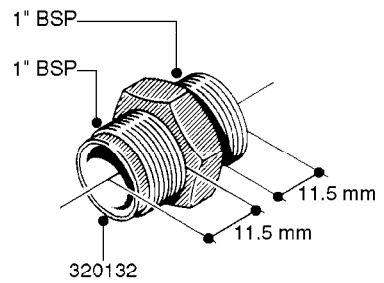

**L0020**

FITTINGS-T-PIECES, CAPS & ELBOWS  
L0020-HIN, 01:01:16

Page 1  
Date 16.03.2016 14:19

parts-n°	order qty	description
10053603	1	FITT. CAPNUT 2"BSP 5601
10194303	1	CAP BLANK 1 1/2 MCPHEE 210060
320047	1	FITT.DK CAPNUT 1/2" BSP
320106	1	FITT.DK CAPNUT 1" BSP
320272	1	FITT.DK CAPNUT 3/8" BSP
320316	1	FITT.DK TEE 3/4" X3/4" X1"BSP
320331	1	FITT.DK TEE 1" - 1" - 3/4" BSP
320342	1	FITT.DK EL 3/4"M X 1"F BSP
320563	1	FITT.DK 3 WAY 1/2" 110 DEG.
320677	1	NO LONGER AVAILABLE
320961	1	FITT.DK CAPNUT 1-1/2" BSP
321053	1	FITT.DK TEE 1/2 X1/2 X1/2" BSP
322072	1	FITT.DK TEE 3/8'X3/8'X3/8' BSP
322095	1	FITT.DK TEE 1-1/2 X1-1/4 X3/4" BSP
322138	1	FITT.DK ELB 1"M X 1"F BSP
330013	1	O-RING D15/D10X2.5 F.3/8"NUT
330212	1	O-RING D19/D14X2.4 F.1/2"NUT
330326	1	O-RING D30/D24X2 F.1"NUT
331273	1	O-RING D44/D38X2 F.1-1/2"