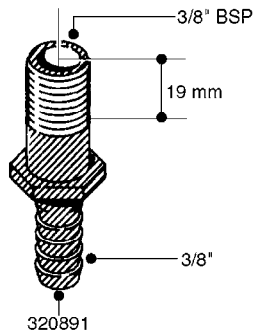

**L0030**

FITTINGS - HEXAGON NIPPLES  
L0030-HIN, 01:01:16

Page 1

Date 16.03.2016 14:19

parts-n°	order qty	description
10015303	1	FITT.PO.HN 1.00X1.00 M1000
10425003	1	FITT.PO.HN 1.25X1.00 MCPHEE
320132	1	FITT.DK HN 1" BSP
320176	1	FITT.DK HN 3/8"X1/2" BSP
320445	1	FITT.DK HN 1/4"X3/8" BSP
320655	1	FITT.DK HN 1/2"-1/2" BSP
320692	1	FITT.DK HN 3/8'BSPX1/4'NPT
320703	1	FITT.DK HN 3/8BSP X1/2 &1/4NPT
320725	1	FITT.DK NIPPLE 3/8"-3/8" BSP
320902	1	FITT.DK HN 3/8'X 1/4' BSP
390232	1	FITT.DK HN 1-1/2' X 1-1/4' BSP
390276	1	FITT.DK HN 1'BSP

**L0040**

FITTINGS - NIPPLES & ELBOWS  
L0040-HIN, 01:01:16

Page 1  
Date 16.03.2016 14:19

parts-n°	order qty	description
10530803	1	FITT.PO.SE 2.00X2.00 45 DEG.
320191	1	FITT.DK ELB 3/8' BSP 45 DEGREE
320482	1	FITT.DK ELB. 1/2" BSP 60 DEG.
320596	1	FITT.DK ELB 3/8'-1/2'BSP 45DEG
320607	1	FITT.DK HN 3/8M X 3/8F BSP LNG
320633	1	FITT.DK HN 3/8"M X 3/8"F BSP
321451	1	FITT.DK ELB.1-1/2 X1-1/4 80DEG
321532	1	FITT.DK REDUC 3/4' X 1/2' BSP
390233	1	FITT.DK REDUC 1-1/2" X 1" BSP