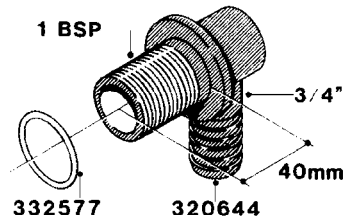

L0060

FITTINGS - BULKHEAD
L0060-HIN, 01:01:16

Page 1

Date 16.03.2016 14:19

parts-n°	order qty	description
141046	1	NUT 3/8" BSP
141341	1	NUT 1/4' BSP
240284	1	O-RING D82,5/75 X 3,5
320456	1	FITT.DK BULKHEAD 1"BSP DOUBLE
320467	1	FITT.DK BULKHEAD 1"BSP SINGLE
320471	1	FITT.DK NUT 1" BSP JAMB
320541	1	FITT.DK BULKHEAD 2-1/2'BSP SIN
320552	1	FITT.DK NUT 2-1/2' BSP JAMB
320644	1	FITT.DK ELB.3/4"HB X 1" BSP
320784	1	FITT.DK CAP 1-1/2" BSP
320795	1	FITT.DK NUT 1-1/2" BSP JAMB
320935	1	FITT.DK BULKHEAD 1/4' BSP SING
320946	1	FITT.DK BULKHEAD 3/8' BSP SING
321296	1	FITT.DK BULKHEAD 1/2" BSP SING
321307	1	FITT.DK NUT 1/2" BSP JAMB
321333	1	FITT.DK BULK 1-1/2" X 1"F BSP
330061	1	O-RING D16/D11X2,5
330072	1	O-RING D53.5/D45.5X4
330212	1	O-RING D19/D14X2.4 F.1/2"NUT
332577	1	O-RING D38/D30X4 F.1" PUR.
332592	1	O-RING D26/D20X3