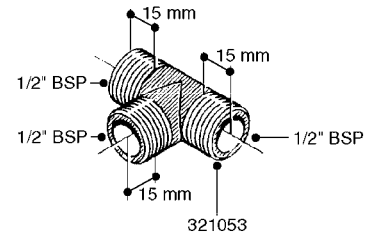

**L0010**

parts-n°	order qty	description
240085	1	O-RING D13,1/8,3X02,4 NITRIL
241441	1	O-RING D29.3X3
242594	1	O-RING D14 X 1.78 SCH.70-EPDM
320084	1	FITT.DK NUT 1/2" BSP
320095	1	FITT.DK NUT 1" BSP
320117	1	FITT.DK CONN.1/2"BSP F. 1" CAP
320187	1	FITT.DK CAP 3/8" BSP BLACK
320283	1	FITT.DK NUT 3/4"BSP
320821	1	FITT.DK NUT 1-1/2" BSP
321495	1	FITT.DK REDUC 1/4'BSP F.3/4'NT
321576	1	FITT.DK CONN 1/2"BSP F.3/4"NUT
330013	1	O-RING D15/D10X2.5 F.3/8"NUT
330212	1	O-RING D19/D14X2.4 F.1/2"NUT
330326	1	O-RING D30/D24X2 F.1"NUT
330341	1	FITT.DK HB 1" F. 1" NUT
330595	1	O-RING D24.6/D20X2.1 -3/4"
330665	1	3/4' HOSE TAIL F/1' CAP
330676	1	FITT.DK HB 3/8" F. 1/2" NUT
330687	1	FITT.DK HB 1/2" F. 1/2" NUT
330691	1	FITT.DK HB 3/4'F.3/4' NUT
330783	1	FITT.DK HB 3/8" F.3/8" NUT
331262	1	FITT.DK HB 1-1/2" F. 1-1/2"NUT
331273	1	O-RING D44/D38X2 F.1-1/2"
331446	1	FITT.DK HB 1" F.1-1/2" NUT
331807	1	FITT.DK HB 5/16" F.3/8" NUT
332286	1	FITT.DK HB 1/2" F. 3/4" NUT
332905	1	FITT.DK HB 1/2" F. 3/4" CAP
332927	1	PLUG F. NOZZLE TUBE 3/4'
333292	1	FITT.DK HB 1"O'RING F.1-1/2"
333664	1	FITT.DK HB 5/16' F. 1/2' NUT
334044	1	FITT.DK HB 3/4' F. 3/4' CAP
334059	1	FITT.DK EL 1" 110 DEG.F.1-1/2"
334123	1	FITT.DK HB 1-1/4"O-RNG F.1-1/2"
334150	1	FITT.DK HB 1-1/4" 110 F.1-1/2"
390542	1	PLUG WASHER FOR 3/4'CAP NUT
716236	1	FITT.DK HB 1/2" ASSY. F. 3/4"
716413	1	FITT.DK PLUG ASSY. F.NOZ TUBE
717426	1	FITT.DK REDUC 1/4"BSP F.3/4"N
720856	1	FITT.DK 1/2'BSP ASSY.F.3/4'NUT
724621	1	FITT.DK HB 3/4"ASSY F.3/4" NUT