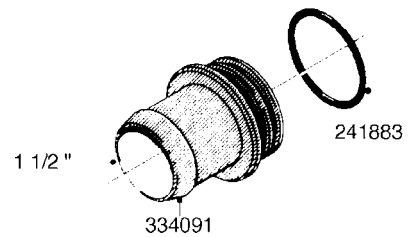

**L0080**

FITTINGS - S-53  
L0080-HIN, 01:01:16

Page 1

Date 16.03.2016 14:19

parts-n°	order qty	description
145995	1	FITT.DK S-53 FORK
242353	1	O-RING D44.2X3.0 VITON F.S-67
242354	1	O-RING D32.2X3.0 VITON F.S-53
322103	1	FITT.DK S-53 BULKHEAD
322107	1	FITT.DK S-53 BULKHEAD NUT
322110	1	FITT.DK S-53 ELB. 1/2" BSP
322352	1	FITT.DK S-53 TEE
334227	1	FITT.DK S-53 STR.1/2'
334229	1	FITT.DK S-53 STR.3/4"
334230	1	FITT.DK S-53 STR.1"
334239	1	FITT.DK S-53 ELB.1/2"
334241	1	FITT.DK S-53 ELB.3/4"
334242	1	FITT.DK S-53 ELB.1"
334249	1	FITT.DK S-53 PLUG
334260	1	GASKET F. S-53 BULKHEAD
334564	1	FITT.DK S-67 TO S-53 ADAPTER
391100	1	FITT.DK S-53THREAD INS.1/2"BSP
726463	1	FITT.DK S53 BULKHEAD W/GASKET
726552	1	FIT.DK S-53X90 1/2" BSP,O-RING
726556	1	FITT.DK S-53 HB 1/2" W/O-RING
726558	1	FITT.DK S53 STR. 3/4" W.ORING
726559	1	FITT DK. S-53 HB 1" W/O-RING
726568	1	FITT.DK.S-53 HB 1/2"90 W/ORING
726570	1	FITT.DK S-53 ELB.3/4" W.ORING
726571	1	FITT.DK S-53 ELB.1", W ORING
726578	1	FITT.DK S53 PLUG WITH O-RING
728561	1	FITT.DK. S67M - S53F REDUCER