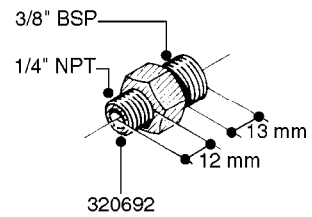

**L0030**

FITTINGS - HEXAGON NIPPLES  
L0030-HIN, 01:01:16

Page 1

Date 16.03.2016 14:19

parts-n°	order qty	description
10015303	1	FITT.PO.HN 1.00X1.00 M1000
10425003	1	FITT.PO.HN 1.25X1.00 MCPHEE
320132	1	FITT.DK HN 1" BSP
320176	1	FITT.DK HN 3/8"X1/2" BSP
320445	1	FITT.DK HN 1/4"X3/8" BSP
320655	1	FITT.DK HN 1/2"-1/2" BSP
320692	1	FITT.DK HN 3/8'BSPX1/4'NPT
320703	1	FITT.DK HN 3/8BSP X1/2 &1/4NPT
320725	1	FITT.DK NIPPLE 3/8"-3/8" BSP
320902	1	FITT.DK HN 3/8'X 1/4' BSP
390232	1	FITT.DK HN 1-1/2' X 1-1/4' BSP
390276	1	FITT.DK HN 1'BSP