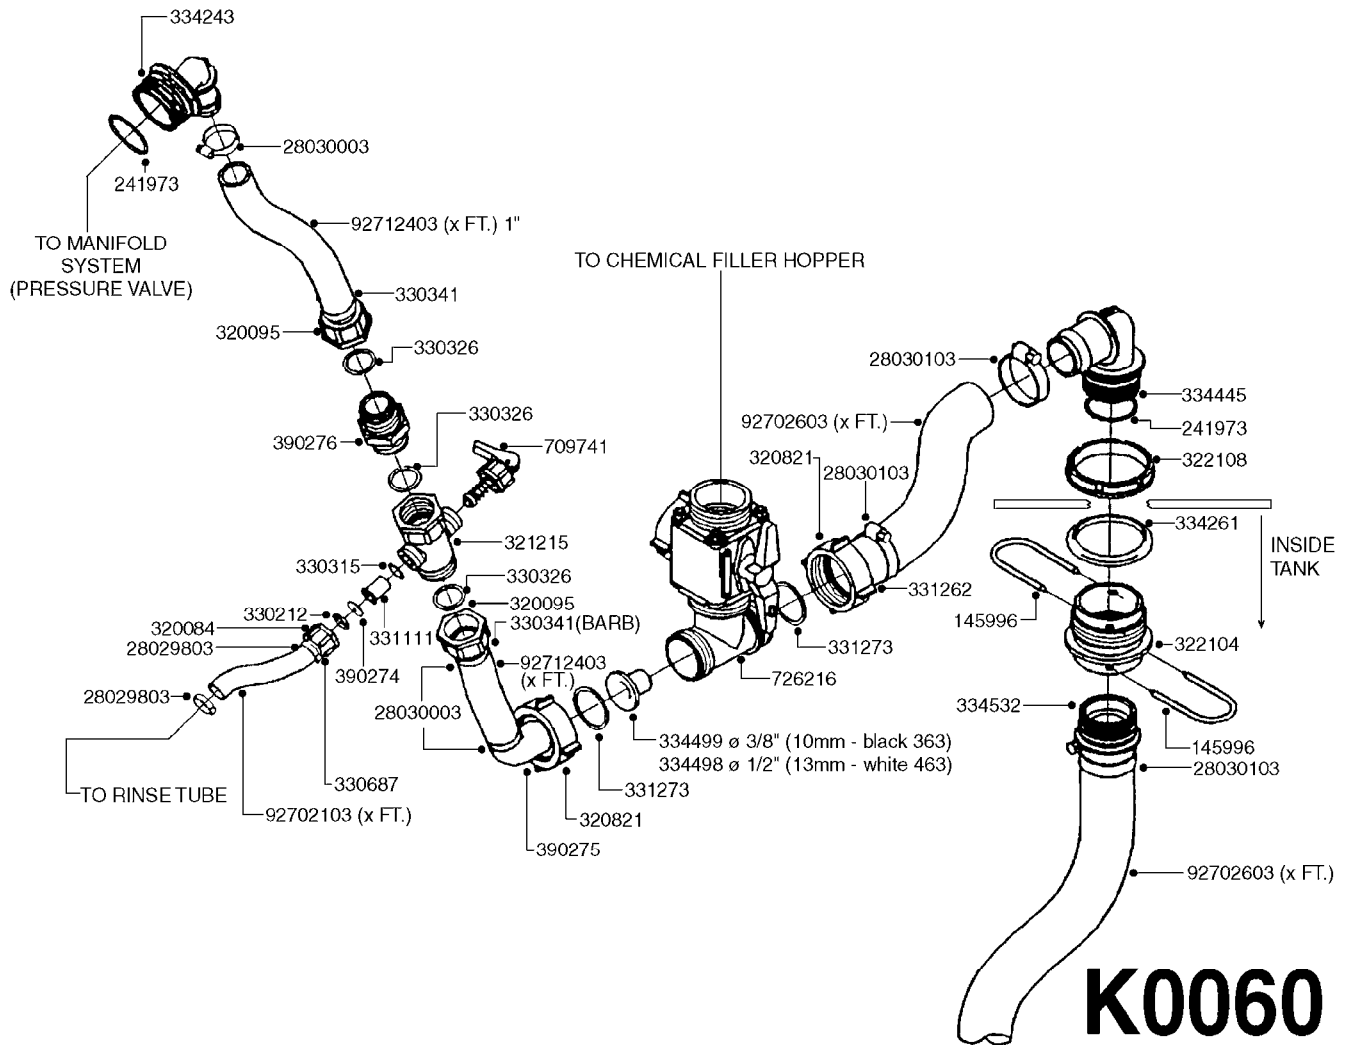

CHEM. FILLER-PLUMBING-MANIFOLD
K0060-HIN, 01:01:16

Page 1
Date 16.03.2016 14:19

parts-n°	order qty	description
145996	1	FITT.DK S-67 FORK
241973	1	O-RING 44.2 x 3.0 (use-242353)
320084	1	FITT.DK NUT 1/2" BSP
320095	1	FITT.DK NUT 1" BSP
320821	1	FITT.DK NUT 1-1/2" BSP
321215	1	FITT.DK HOUSING F. AGITATION
322104	1	FITT.DK S-67 BULKHEAD
322108	1	FITT.DK S-67 BULKHEAD NUT
330212	1	O-RING D19/D14X2.4 F.1/2"NUT
330315	1	O-RING D18.4/D13X.6
330326	1	O-RING D30/D24X2 F.1"NUT
330341	1	FITT.DK HB 1" F. 1" NUT
330687	1	FITT.DK HB 1/2" F. 1/2" NUT
331111	1	VALVE SEAT FOR 1/2" DISTRIBUT.
331262	1	FITT.DK HB 1-1/2" F. 1-1/2"NUT
331273	1	O-RING D44/D38X2 F.1-1/2"
334243	1	FITT.DK S-67 ELB.1"
334261	1	GASKET F. S-67 BULKHEAD
334445	1	FITT.DK S-67 ELB.1-1/2"
334498	1	NOZZLE INJECTOR 13MM/462 WHITE
334499	1	NOZZLE INJECTOR 10MM/361 BLACK
334532	1	FITT.DK S-67 STR.1-1/2' W/HOLE
390274	1	ORIFICE ID4.0/18/1.5
390275	1	FITT.DK ELB 1' SPECIAL F.CHEMF
390276	1	FITT.DK HN 1'BSP
709741	1	VALVE ASSY. 1/2" FLIP LEVER
726216	1	VALVE TWO WAY
978336	1	DECAL MANIFOLD SYS.CHEM.FILL
28029803	1	CLAMP HOSE GEAR P1/2" 6708
28030003	1	CLAMP HOSE GEAR P1" 6716
28030103	1	CLAMP HOSE GEAR P5/4-S1.5"6724
92702103	1	HOSE R X1/2" X300PSI WP X0012"
92702603	1	HOSE PVC SUCT GRAY 1-1/2"
92712403	1	HOSE R X1" X300PSI WP X0012"