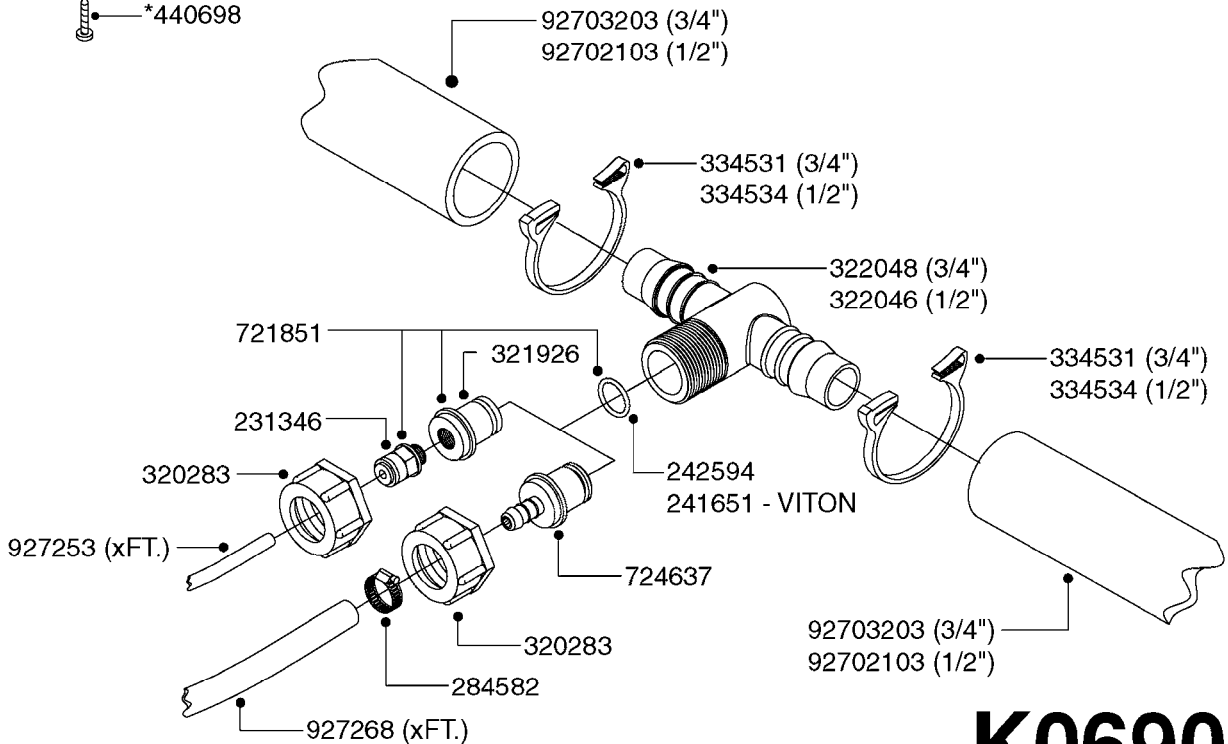

QUICKFILL - RANGER 2200  
K0650-HIN, 01:01:16

Page 1  
Date 16.03.2016 14:19

Pos.	parts-n°	order qty	description
1	145997	1	FITT.DK S-93 FORK
2	242351	1	O-RING D69.5X3.0 VITON F.S-93
3	322109	1	FITT.DK S-93 BULKHEAD NUT
4	334545	1	FITT.DK S-93 TEE
5	390721	1	FITT.DK S-93 PLUG W/2'NPT THRE
6	726580	1	FITT. S93 PLUG W/O-RING
7	727225	1	FITT.DK S-93 ELB.2'PVC W/ORING
8	728395	1	FITT.DK S-93 ELB.1-1/2" 90 DEG
9	728525	1	FITT. S93 CONNECTOR W/O-RINGS
10	10531003	1	CAP F.MALE QUICK COUPLER 2"
11	10604903	1	QUICK COUPLER MALE 2' 90DEG
12	24001203	1	RBR LANYARD 11" F.QCK FILL CAP
13	72082300	1	VALVE SUC.S-93 MAN.02 2 WAY
14	97816300	1	DECAL MANIFOLD QUICK-FILL