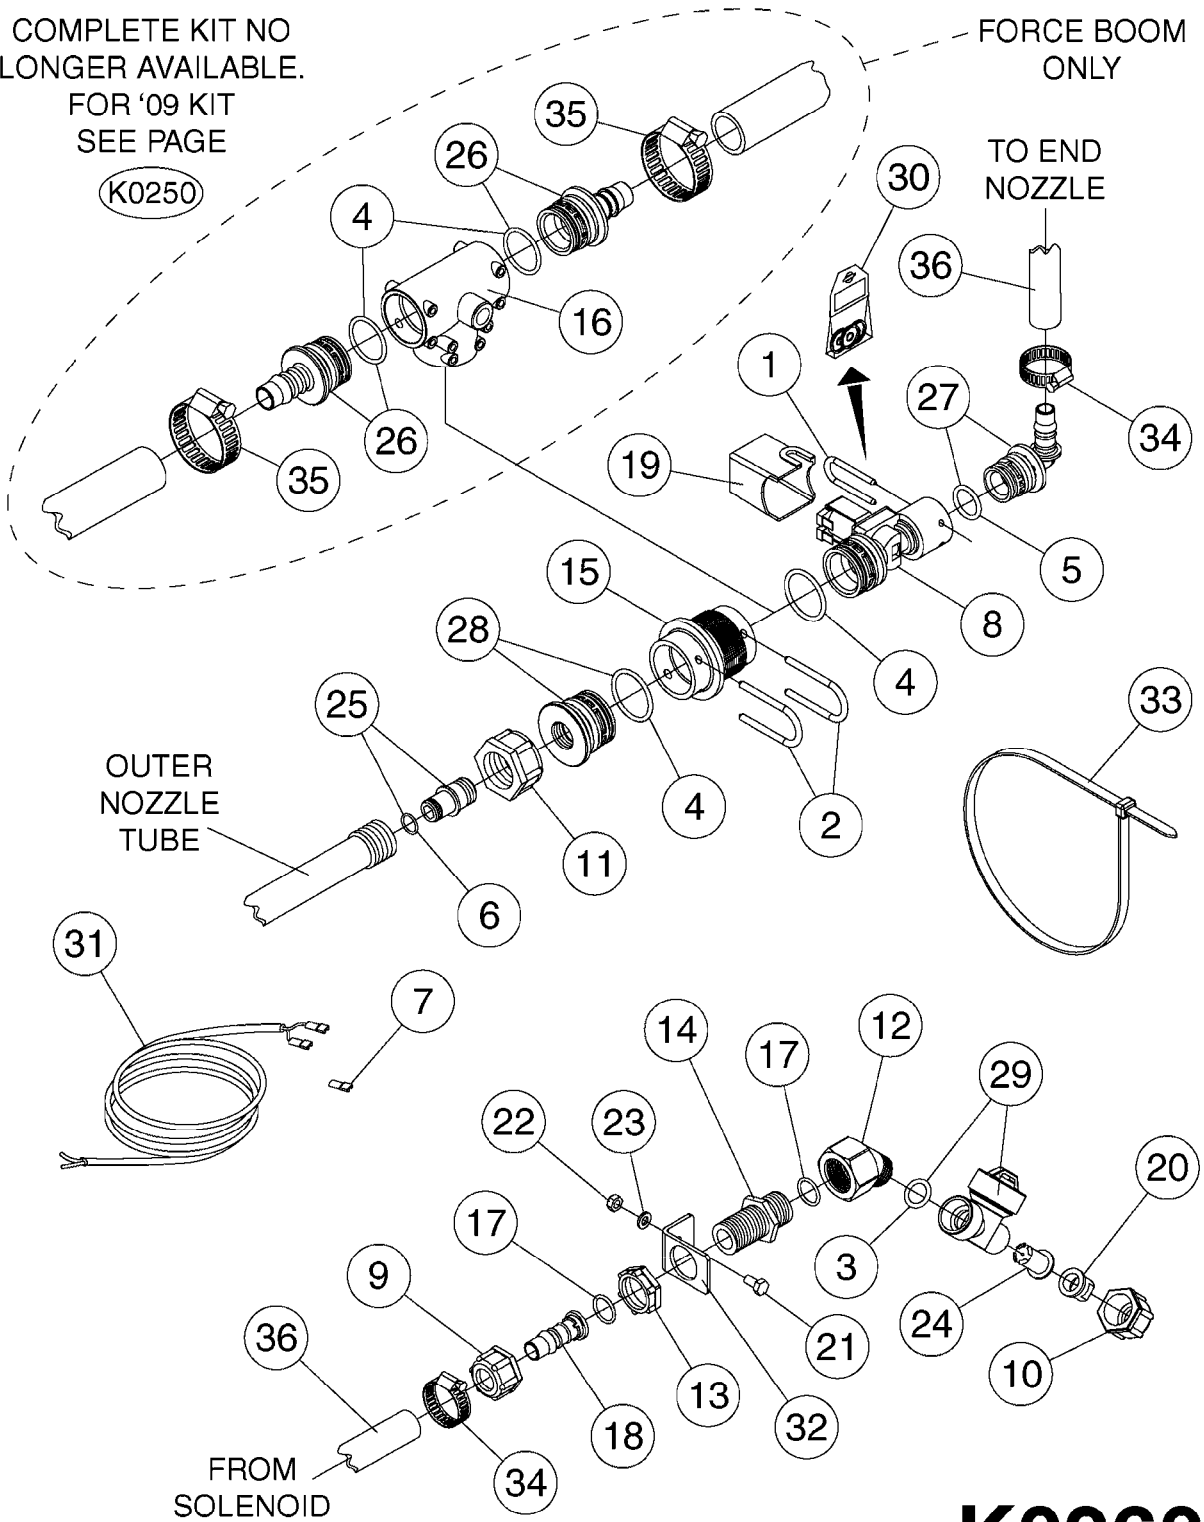

COMPLETE KIT NO
LONGER AVAILABLE.
FOR '09 KIT
SEE PAGE

(K0250)

FORCE BOOM
ONLY

TO END
NOZZLE

OUTER
NOZZLE
TUBE

FROM
SOLENOID
ASSEMBLY

ELECTRIC END NOZZLE KIT '12
K0260-HIN, 01:01:16

Page 1

Date 12.08.2020 9:51

Pos.	parts-n°	order qty	description
1	145994	1	FITT.DK S-40 FORK
2	145995	1	FITT.DK S-53 FORK
3	240177	1	O-RING D16.1/11.3 X 2.4
4	242354	1	O-RING D32.2X3.0 VITON
5	242355	1	O-RING D19.2X3.0 VITON F.S-40
6	242594	1	O-RING D14 X 1.78 SCH.70-EPDM
7	261539	1	SPADE F.ELEC CONNec BLUE INSUL
8	262104	1	VALVE, SOLENOID, S53/S40
9	320084	1	FITT.DK NUT 1/2" BSP
10	320187	1	FITT.DK CAP 3/8" BSP BLACK
11	320283	1	FITT.DK NUT 3/4"BSP
12	320596	1	FITT.DK ELB 3/8'-1/2'BSP 45DEG
13	321307	1	FITT.DK NUT 1/2" BSP JAMB
14	321742	1	FITT.DK BULKHEAD 1/2' BSP
15	322103	1	FITT.DK S-53 BULKHEAD
16	322352	1	FITT.DK S-53 TEE
17	330212	1	O-RING D19/D14X2.4 F.1/2"NUT
18	330687	1	FITT.DK HB 1/2" F. 1/2" NUT
19	334965	1	COVER FOR S53 SOLENOID VALVE
20	370366	1	OFF-CENTER FLAT SPRAY NOZZLE, 1850 - G150
21	410185	1	BOLT HEX 8.8 DEL M6X16
22	460261	1	NUT HEX M6X1.00 LOCK DIN985 A2 SS
23	471125	1	WASHER M6U 6.4X14X1.2,A2 SS
24	614366	1	FILTER 50 MESH F.NOZZLE BLUE
24	614367	1	FILTER 80 MESH F.NOZZLE RED
24	614368	1	FILTER 100 MESH F.NOZZLE YEL.
25	720856	1	FITT.DK 1/2'BSP ASSY.F.3/4'NUT
26	726558	1	FITT.DK S53 STR. 3/4" W.ORING
27	726567	1	FITT.DK S-40 ELB.1/2" W.O-RING
28	726694	1	PLUG,S53,1/2"FBSP THD W.ORING
29	729610	1	NOZZLE ASSY. NON DRIP 3/8 THRD
30	750722	1	REPAIR KIT FOR 3S SC CONTROL
31	983087	1	ELEC. CABLE 2 WIRE X 0.75MM
32	16180100	1	PLATE, END ROW NOZZLE
33	28025203	1	TIE STRAP L=23" x W=1/2"
34	28029803	1	CLAMP HOSE GEAR P1/2" 6708
35	28029903	1	CLAMP HOSE GEAR P3/4"-S1" 6712
36	92702103	1	HOSE R X1/2" X300PSI WP X0012"