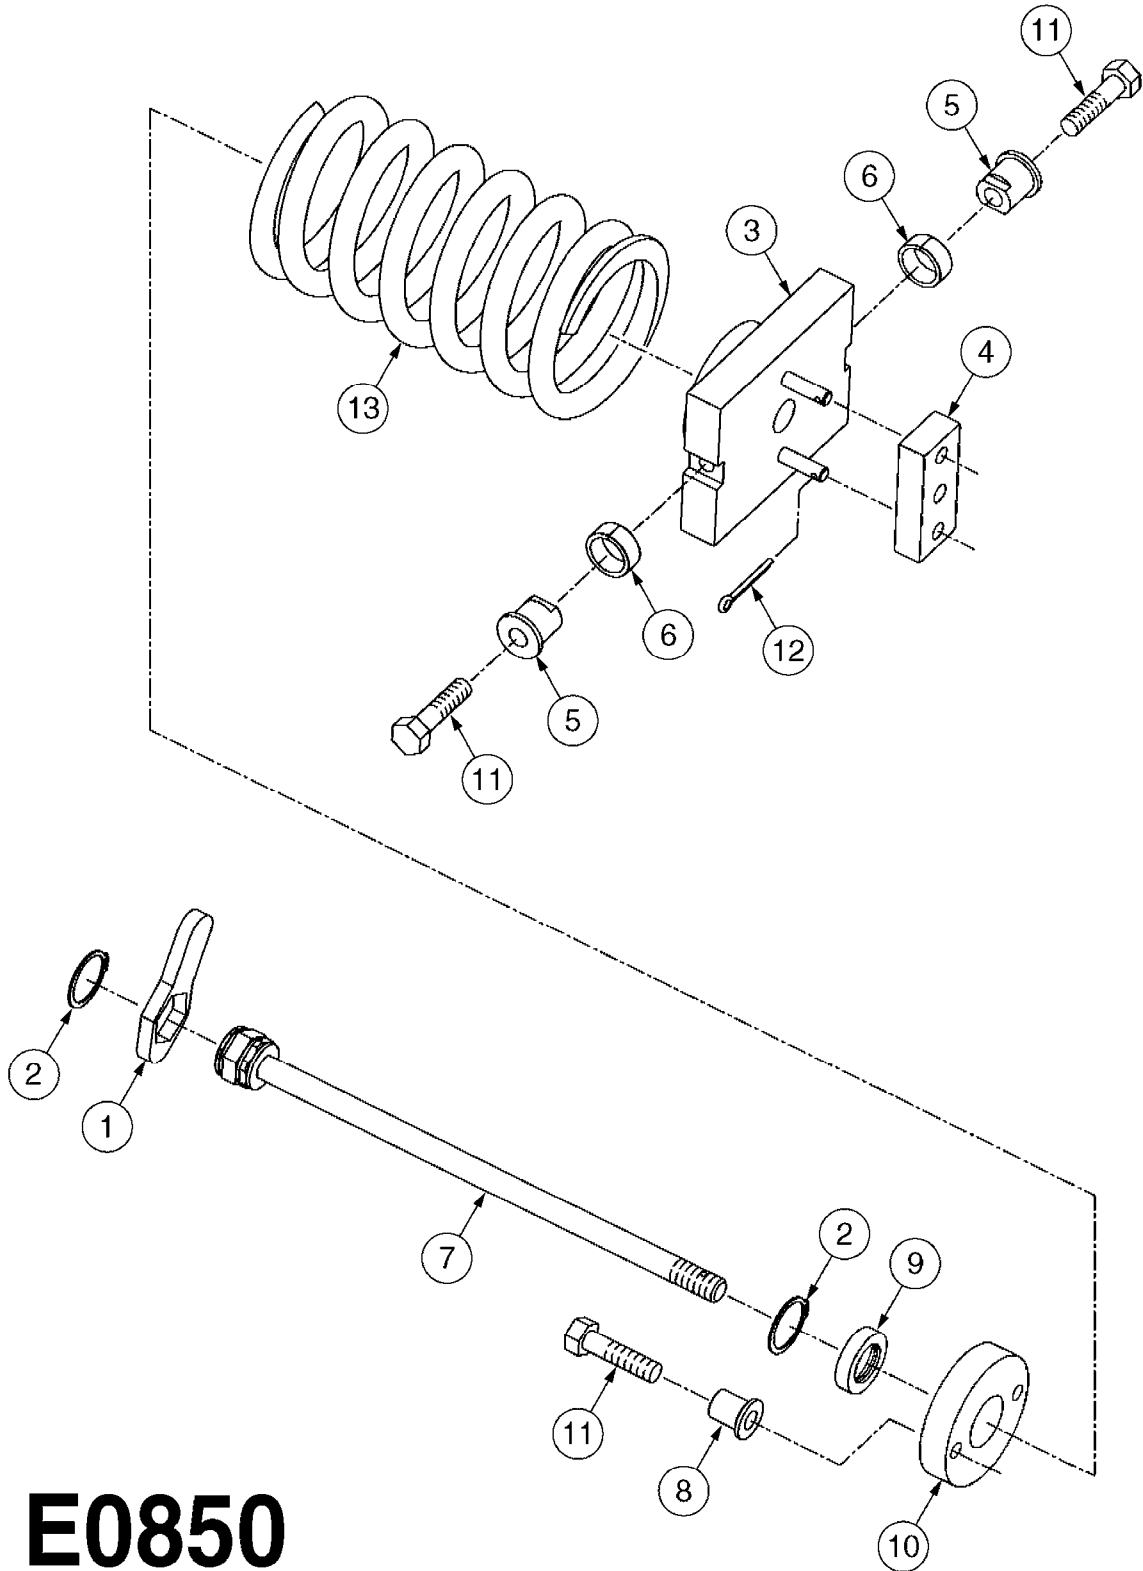

E0840

CAMOPLAST TENSION LINK ASSY.
E0840-HIN, 01:01:16

Page 1

Date 12.08.2020 9:51

Pos.	parts-n°	order qty	description
1	28077403	1	TENSION LINK
2	28077503	1	BUSHING 2.5"ODX0.25"WX3.94"
3	28077603	1	RETAINER PLATE
4	28077703	1	PIN
5	28077803	1	WASHER 1.062"ID X 2"OD
6	28077903	1	BUSHING 1.375" X 1.88" LG
7	28078003	1	BUSHING 1.875"ODX0.25"WTX1.55"
8	28078103	1	WEAR PAD
9	28078203	1	AXLE
10	28078303	1	HUB ASSY.IDLER, G60-8 HUB COMPLETE W/LUG NUTS
11	28082103	1	LUG NUT SET (8) IDLER
12	28082203	1	WHEEL STUD SET (8) IDLER
13	28083503	1	BOLT HEX FLG.1"X1/2"-13UNC GR5
14	28084303	1	BOLT HEX FLG.1"X5/8"-11UNC GR8
15	28084403	1	BOLT HEX 8"X1"-8 UNC
16	28084503	1	NUT 1"-8 UNC GR 8