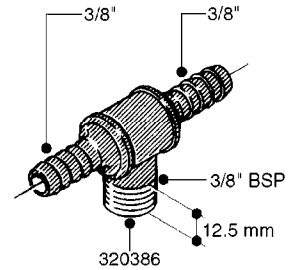

FITTINGS - HEXAGON NIPPLES
L0030-HIN, 01:01:16

L0030

FITTINGS - HEXAGON NIPPLES
L0030-HIN, 01:01:16

Page 1
Date 12.08.2020 9:51

parts-n°	order qty	description
10015303	1	FITT.PO.HN 1.00X1.00 M1000
10425003	1	FITT.PO.HN 1.25X1.00 MCPHEE
320132	1	FITT.DK HN 1" BSP
320176	1	FITT.DK HN 3/8"X1/2" BSP
320445	1	FITT.DK HN 1/4"X3/8" BSP
320655	1	FITT.DK HN 1/2"-1/2" BSP
320692	1	FITT.DK HN 3/8'BSPX1/4'NPT
320703	1	FITT.DK HN 3/8BSP X1/2 &1/4NPT
320725	1	FITT.DK NIPPLE 3/8"-3/8" BSP
320902	1	FITT.DK HN 3/8'X 1/4' BSP
390232	1	FITT.DK HN 1-1/2' X 1-1/4' BSP
390276	1	FITT.DK HN 1'BSP

L0040

FITTINGS - NIPPLES & ELBOWS
L0040-HIN, 01:01:16

Page 1
Date 12.08.2020 9:51

parts-n°	order qty	description
10530803	1	FITT.PO.SE 2.00X2.00 45 DEG.
320191	1	FITT.DK ELB 3/8' BSP 45 DEGREE
320482	1	FITT.DK ELB. 1/2" BSP 60 DEG.
320596	1	FITT.DK ELB 3/8'-1/2'BSP 45DEG
320607	1	FITT.DK HN 3/8M X 3/8F BSP LNG
320633	1	FITT.DK HN 3/8"M X 3/8"F BSP
321451	1	FITT.DK ELB.1-1/2 X1-1/4 80DEG
321532	1	FITT.DK REDUC 3/4' X 1/2' BSP
390233	1	FITT.DK REDUC 1-1/2" X 1" BSP