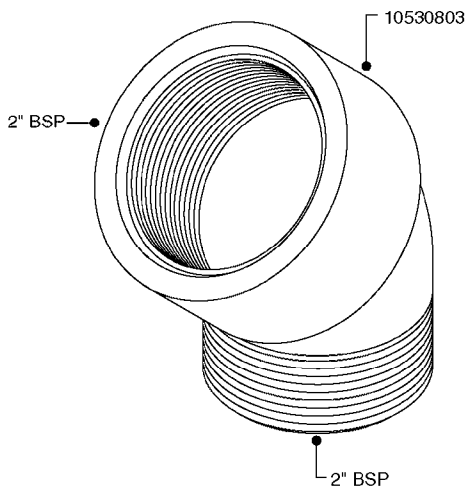

FITTINGS - HEXAGON NIPPLES
L0030-HIN, 01:01:16

L0030

FITTINGS - HEXAGON NIPPLES
L0030-HIN, 01:01:16

Page 1
Date 12.08.2020 9:51

parts-n°	order qty	description
10015303	1	FITT.PO.HN 1.00X1.00 M1000
10425003	1	FITT.PO.HN 1.25X1.00 MCPHEE
320132	1	FITT.DK HN 1" BSP
320176	1	FITT.DK HN 3/8"X1/2" BSP
320445	1	FITT.DK HN 1/4"X3/8" BSP
320655	1	FITT.DK HN 1/2"-1/2" BSP
320692	1	FITT.DK HN 3/8'BSPX1/4'NPT
320703	1	FITT.DK HN 3/8BSP X1/2 &1/4NPT
320725	1	FITT.DK NIPPLE 3/8"-3/8" BSP
320902	1	FITT.DK HN 3/8'X 1/4' BSP
390232	1	FITT.DK HN 1-1/2' X 1-1/4' BSP
390276	1	FITT.DK HN 1'BSP

L0040

FITTINGS - NIPPLES & ELBOWS
L0040-HIN, 01:01:16

Page 1
Date 12.08.2020 9:51

parts-n°	order qty	description
10530803	1	FITT.PO.SE 2.00X2.00 45 DEG.
320191	1	FITT.DK ELB 3/8' BSP 45 DEGREE
320482	1	FITT.DK ELB. 1/2" BSP 60 DEG.
320596	1	FITT.DK ELB 3/8'-1/2'BSP 45DEG
320607	1	FITT.DK HN 3/8M X 3/8F BSP LNG
320633	1	FITT.DK HN 3/8"M X 3/8"F BSP
321451	1	FITT.DK ELB.1-1/2 X1-1/4 80DEG
321532	1	FITT.DK REDUC 3/4' X 1/2' BSP
390233	1	FITT.DK REDUC 1-1/2" X 1" BSP