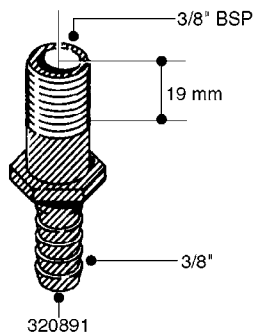

FITTINGS - HEXAGON NIPPLES
L0030-HIN, 01:01:16

L0030

FITTINGS - HEXAGON NIPPLES
L0030-HIN, 01:01:16

Page 1
Date 12.08.2020 9:51

parts-n°	order qty	description
10015303	1	FITT.PO.HN 1.00X1.00 M1000
10425003	1	FITT.PO.HN 1.25X1.00 MCPHEE
320132	1	FITT.DK HN 1" BSP
320176	1	FITT.DK HN 3/8"X1/2" BSP
320445	1	FITT.DK HN 1/4"X3/8" BSP
320655	1	FITT.DK HN 1/2"-1/2" BSP
320692	1	FITT.DK HN 3/8'BSPX1/4'NPT
320703	1	FITT.DK HN 3/8BSP X1/2 &1/4NPT
320725	1	FITT.DK NIPPLE 3/8"-3/8" BSP
320902	1	FITT.DK HN 3/8'X 1/4' BSP
390232	1	FITT.DK HN 1-1/2' X 1-1/4' BSP
390276	1	FITT.DK HN 1'BSP

L0040

FITTINGS - NIPPLES & ELBOWS
L0040-HIN, 01:01:16

Page 1
Date 12.08.2020 9:51

parts-n°	order qty	description
10530803	1	FITT.PO.SE 2.00X2.00 45 DEG.
320191	1	FITT.DK ELB 3/8' BSP 45 DEGREE
320482	1	FITT.DK ELB. 1/2" BSP 60 DEG.
320596	1	FITT.DK ELB 3/8'-1/2'BSP 45DEG
320607	1	FITT.DK HN 3/8M X 3/8F BSP LNG
320633	1	FITT.DK HN 3/8"M X 3/8"F BSP
321451	1	FITT.DK ELB.1-1/2 X1-1/4 80DEG
321532	1	FITT.DK REDUC 3/4' X 1/2' BSP
390233	1	FITT.DK REDUC 1-1/2" X 1" BSP