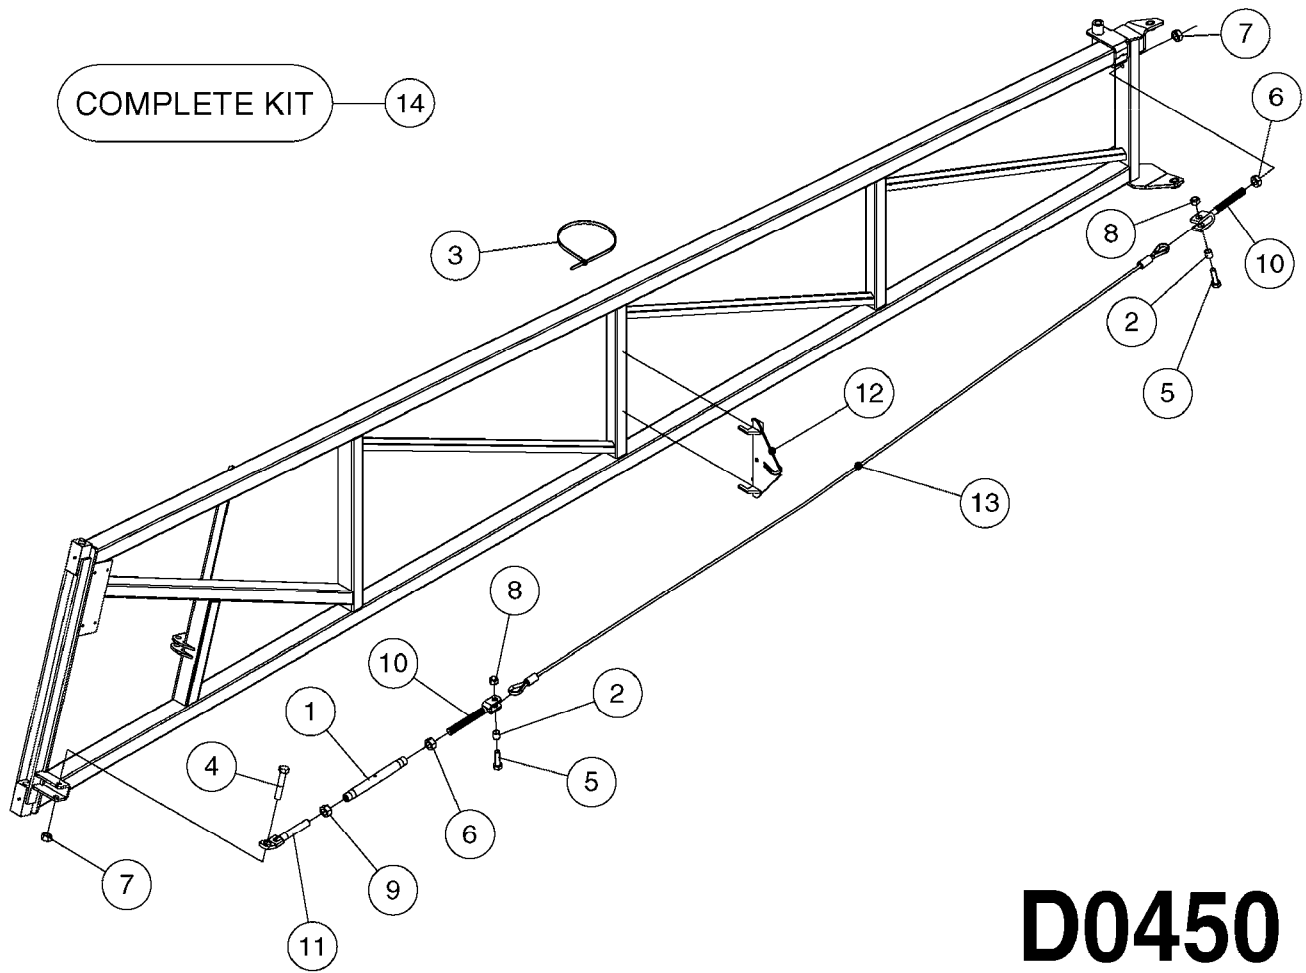

parts-n°	order qty	description
146450	1	PIN D19.8 X 75 WITH 2 X D5
146738	1	PIN FOR CENTER CABLE EAGLE
147099	1	CLEVIS F.TILT ARM
147100	1	ROD F.TILT 80/90'
147350	1	PIN D16.8 L60MM
160640	1	U CHANNEL 80/90'
160677	1	NOZZLE TRACK 80/90'
172053	1	NOZZLE TRACK HOLDER
210835	1	BUSHING D28/25 L=25
242458	1	BUSHING RUBBER DAMPER SPC EAG.
281912	1	SHACKLE M-10
283699	1	GREASE NIPPLE M6X1
284081	1	SHOCK ABSORBER 150 1121
284645	1	PLUG 60x60x2
334135	1	SLIDE SHOE 140X45X15
334561	1	PLUG 50x50x2 F.SQ.TUBE
390465	1	JOINER BLOCK TRAPEEZE EAGLE
410185	1	BOLT HEX 8.8 DEL M6X16
410281	1	BOLT HEX 8.8 DEL M6X25 DIN933 A2
420567	1	BOLT HEX 8.8 DEL M8X30 FT
430323	1	BOLT HEX 8.8 DEL M12X60
430684	1	BOLT HEX 8.8 DEL M16X30 FT
430846	1	BOLT HEX 8.8 DEL M12X80
430884	1	BOLT HEX 8.8 DEL M16X160
430910	1	BOLT HEX 8.8 DEL M20X110
430935	1	BOLT HM16-130/44 8.8 DAC DIN931
440708	1	SCREW M5.5X16 SELF TAPPING SS
460261	1	NUT HEX M6X1.00 LOCK DIN985 A2 SS
460423	1	NUT HEX M10X1.50 LOCK DIN985A2 SS
460585	1	LOCKING NUT M16 DIN985 A2 SS
460703	1	NUT HEX M12X1.75 LOCK DIN985A2 SS
460806	1	NUT HEX M20X2.50 LOCK DIN985A2 SS
461249	1	NUT M22X1.5 DIN439B
471127	1	WASHER, M12, Ø24/13X24X2.5 SS
480384	1	PIN COTTER 3/16 x 1-1/2"
615213	1	PIN D22 X 70 LUBED F.EAGLE
615477	1	PIN F.HINGE 80/90'
615497	1	PIN D22 X 159 LUBED F.EAGLE
615654	1	PIN D25 X 123 F. PARALIFT
615662	1	SAFETY BAR F. TILT 80-90'
636012	1	CABLE,CENTER 80/90 7mm X 870mm
637461	1	CABLE CENTER 80/90' 7mm x935mm
16056900	1	PLATE SPC EAGLE 80-100
16169403	1	CENTER TRACK, SPC, 75-90' T25
22000403	1	SPRING SPC 100' CENTER SECTION
22000603	1	SPRING, COIL, SPC 80-90', RED
24262900	1	RUBBER STOP D50X40 M10X33
61007803	1	TRAPEZE BAR SPC CENTER
61007903	1	SPRING BASE SPC CENTER
63018603	1	HINGE 80'-100' RH / SPC
63018703	1	HINGE 80'-100' LH / SPC
63019203	1	PARA-LIFT LIFT CENTER SPC
63019303	1	CENTER FRAME SPC
63021600	1	SUSPENSION ARM SPC 80-100
63021800	1	SUSPENSION ARM SPC 80-100