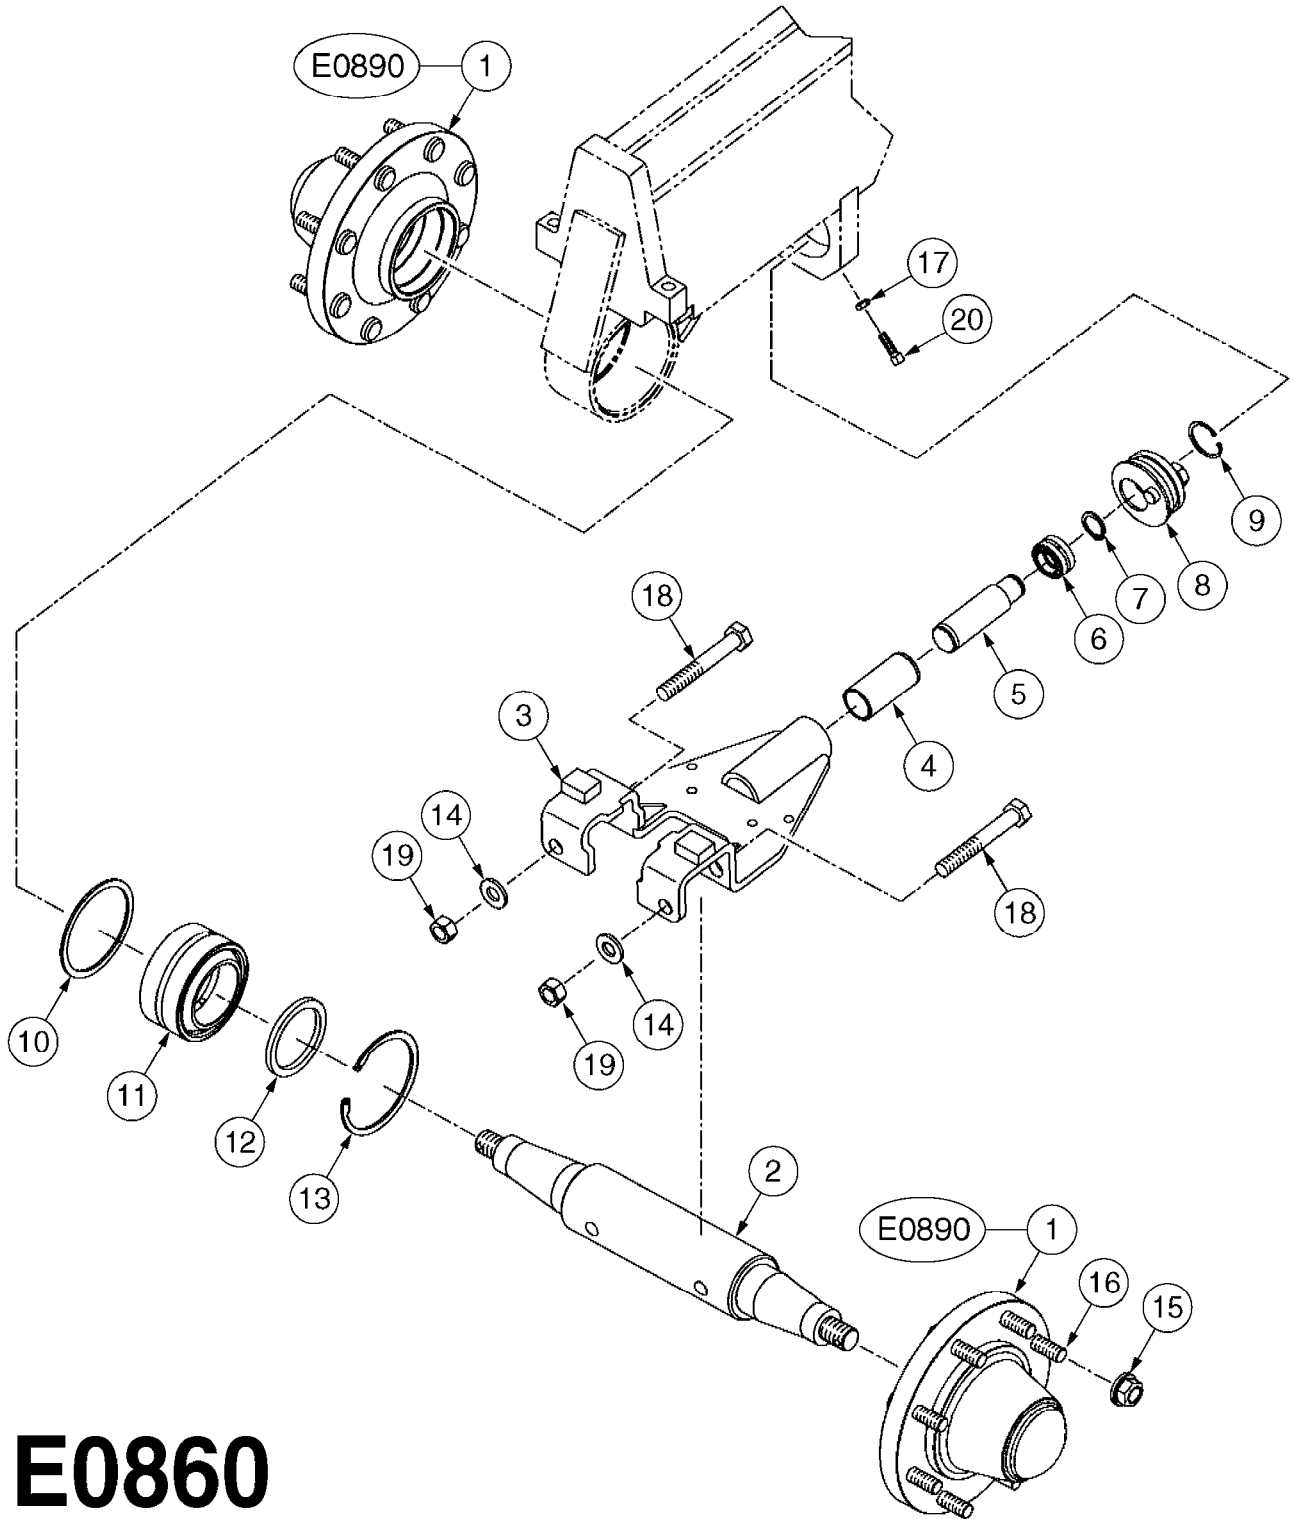

E0860

CAMOPLAST ALIGNMENT ASSEMBLY
E0860-HIN, 01:01:16

Page 1

Date 12.08.2020 9:51

Pos.	parts-n°	order qty	description
1	28078303	1	HUB ASSY.IDLER, G60-8
			HUB COMPLETE W/LUG NUTS
2	28079203	1	AXLE, FRONT IDLER
3	28079303	1	ALIGNMENT FRAME
4	28079403	1	ALIGNMENT BUSHING
5	28079503	1	ALIGNMENT PIN
6	28079603	1	BEARING 1"IDX1.625"ODX0.875"
7	28079703	1	SNAP RING EXT. 1"
8	28079803	1	DISC, ECCENTRIC
9	28079903	1	SNAP RING, INT. 1-3/4"
10	28080003	1	SHIM, 12 GAUGE
11	28080103	1	BEARING 3"IDX4.75"ODX2.625"
12	28080203	1	WASHER, 1/4"
13	28080303	1	SNAP RING
14	28081203	1	WASHER21/32"IDX1-5/16"ODX0.146
15	28082103	1	LUG NUT SET (8) IDLER
16	28082203	1	WHEEL STUD SET (8) IDLER
17	28083603	1	JAM NUT 3/8"-16 UNC GR 8
18	28084703	1	BOLT 4-1/2" X 5/8"-11 UNC
19	28084803	1	NUT 5/8"-11 UNC GR 8
20	28084903	1	SET SCREW SQ.HD.1-1/2"X3/8"-16