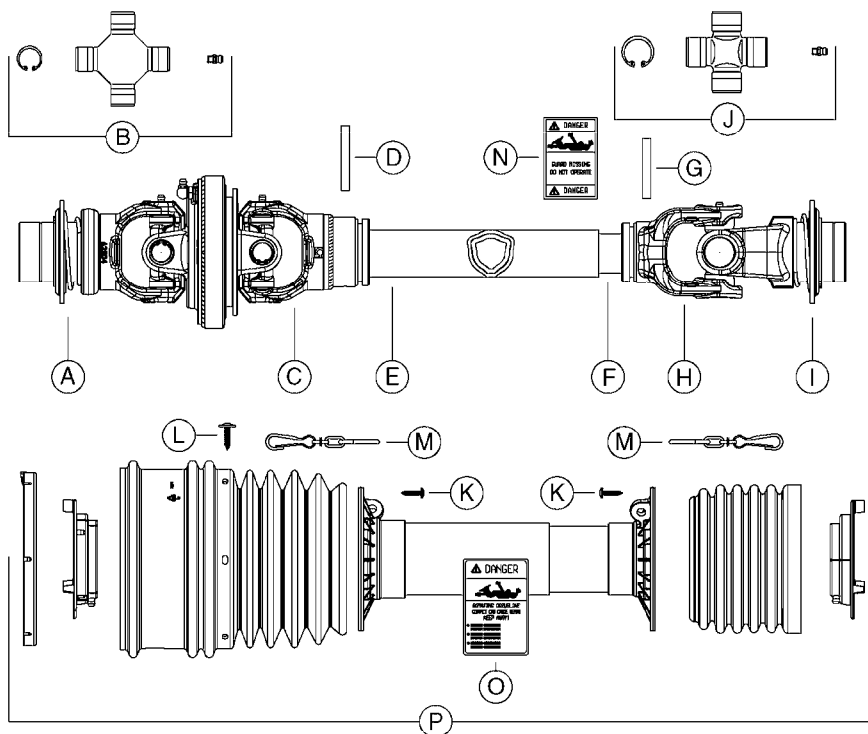

PTO #	28035003	28035103	28035203
TRACTOR	1-3/8" 21 SPLINE	1-3/4" 20 SPLINE	1-3/4" 20 SPLINE
IMPLEMENT	1-3/8" 21 SPLINE	1-3/8" 21 SPLINE	1-3/8" 21 SPLINE
LENGTH	1034/1219	1087/1313	1058/1324
A	28040203	28041303	28042003
B	28040303	28040303	28089203
C	28040403	28040403	28099303
D	28009803	28009803	10627103
E	28009003	28009003	28099503
F	28099203	28099203	28099703
G	28009903	28009903	28100003
H	28010103	28010103	28098903
I	28040603	28010203	28100603
J	28100403	28100403	28100503
K	28040903	28040903	28040903
L	28099803	28099803	28099803
M	28040703	28040703	28040703
N	28041803	28041803	28041803
O	28041903	28041903	28041903
P	28098103	28098103	28094003

FOR PRE-2016 100 SERIES PTO PARTS
SEE PAGES A0510, A0520, A0560, A0570

COMPLETE ASSEMBLIES
WHOLEGOODS ITEMS

A0610