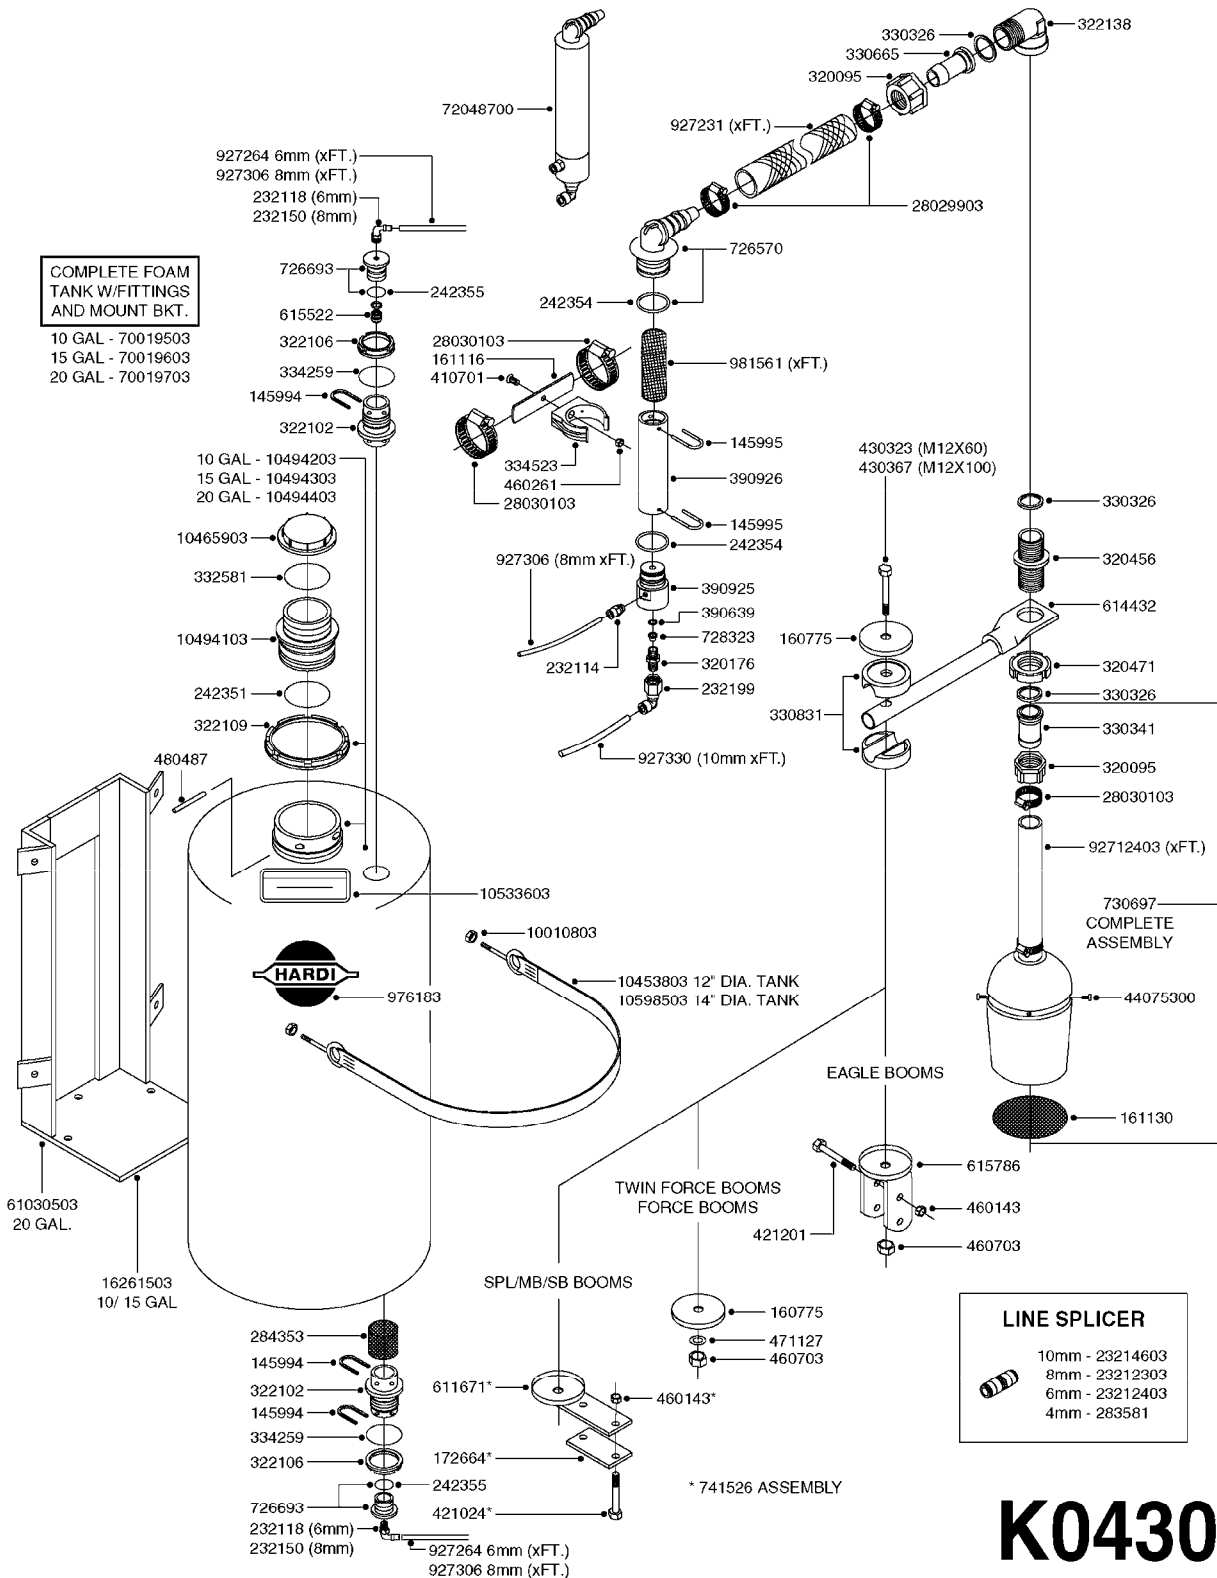

COMPLETE FOAM TANK W/FITTINGS AND MOUNT BKT.
10 GAL - 70019503
15 GAL - 70019603
20 GAL - 70019703

FOAMMARKER TANK/DROPPER 2000
K0430-HIN, 05:12:19

Page 1
Date 12.08.2020 9:51

parts-n°	order qty	description
145994	1	FITT.DK S-40 FORK
145995	1	FITT.DK S-53 FORK
160775	1	WASHER F. FRICTION PLATE
161116	1	FLATBAR PLATE 3 X 25 X 110
161130	1	FILTER SCREEN F/FOAM DROPPER
172664	1	FLATBAR BACKING PLATE
232114	1	COUPLER 1/8" THREADX8MM HOSE
232118	1	HOSE CONN. 90DEG 1/8'X 6MM PE
232150	1	HOSE CONN. 90DEG. 1/8'X8MM PE
232199	1	COUPLER 3/8' BSP-90/10MM HOSE
242351	1	O-RING D69.5X3.0 VITON F.S-93
242354	1	O-RING D32.2X3.0 VITON
242355	1	O-RING D19.2X3.0 VITON F.S-40
283581	1	HOSE CONNECTOR STR. F.4MM PE
284353	1	SPONGE FOR FOAM MARKER
320095	1	FITT.DK NUT 1" BSP
320176	1	FITT.DK HN 3/8"X1/2" BSP
320456	1	FITT.DK BULKHEAD 1"BSP DOUBLE
320471	1	FITT.DK NUT 1" BSP JAMB
322102	1	FITT.DK S-40 BULKHEAD
322106	1	FITT.DK S-40 BULKHEAD NUT
322109	1	FITT.DK S-93 BULKHEAD NUT
322138	1	FITT.DK ELB 1"M X 1"F BSP
330326	1	O-RING D30/D24X2 F.1"NUT
330341	1	FITT.DK HB 1" F. 1" NUT
330665	1	FITT.DK HB 3/4"F.1" NUT
330831	1	FRICTION PLATE
332581	1	GASKET F. 1-1/2" BSP CAPNUT.
334259	1	GASKET F. S-40 BULKHEAD
334523	1	PIPE HOLDER Ø51.5
390639	1	O-RING F.NOZZLE FILTER
390925	1	FITTING F.FOAM MIX.CHAMB. STD
390926	1	TUBE,MIX CHAMB. FOAM MARK STD
410701	1	SCREW M6X16 GALV.
421024	1	BOLT HEX 8.8 DEL M8X60
421201	1	BOLT HEX 8.8 DEL M8X70
430323	1	BOLT HEX 8.8 DEL M12X60
430367	1	BOLT HEX 8.8 DEL M12X100 DIN931
460143	1	LOCK NUT M8 SST A2 DIN985
460261	1	NUT HEX M6X1.00 LOCK DIN985 A2 SS
460703	1	NUT HEX M12X1.75 LOCK DIN985A2 SS
471127	1	WASHER, M12, Ø24/13X24X2.5 SS
480487	1	PIN M5X60 SLOTTED GALV
611671	1	BREAK AWAY HOLDER F-MARKER
614432	1	BREAK AWAY ARM F. FOAM MARKER
615522	1	CHECK VALVE F.FOAM MARKER
615786	1	MOUNT BKT. F.FOAM DROPPER 98
726570	1	FITT.DK S-53 ELB.3/4" W.ORING
726693	1	FITT.DK S-40 PLUG 1/8BSP ORING
728323	1	VALVE NON-RETURN
730697	1	FOAM DROPPER COMP. BLACK '97
741526	1	FOAM DROPPER MT. KIT MB-SPL
927231	1	HOSE R X PVCX3/4 CLR/BRD 0012"
927264	1	HOSE R X PE D6/D4 X 0012"
927306	1	HOSE R X PE D8/D6 X 0012"BLACK
927330	1	HOSE R X PE D10/D8 X 012"BLACK
976183	1	DECAL COMPANY D.18,2 X 29,6
981561	1	SPONGE MAT. MIX.CHAMBER-x0012"
10010803	1	NUT HEX NC (NYLON LOCK) 5/16
10453803	1	STRAP F.FOAMER TANK (755mm)
10465903	1	*LID F.FOAM MARKER, DRILLED