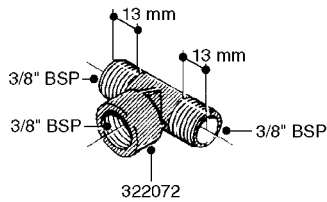

L0010

parts-n°	order qty	description
240085	1	O-RING D13,1/8,3X02,4 NITRIL
241441	1	O-RING D29.3X3
242594	1	O-RING D14 X 1.78 SCH.70-EPDM
320084	1	FITT.DK NUT 1/2" BSP
320095	1	FITT.DK NUT 1" BSP
320117	1	FITT.DK CONN.1/2"BSP F. 1" CAP
320187	1	FITT.DK CAP 3/8" BSP BLACK
320283	1	FITT.DK NUT 3/4"BSP
320821	1	FITT.DK NUT 1-1/2" BSP
321495	1	FITT.DK REDUC 1/4'BSP F.3/4'NT
321576	1	FITT.DK CONN 1/2"BSP F.3/4"NUT
330013	1	O-RING 2.5 X 10 PUR
330212	1	O-RING D19/D14X2.4 F.1/2"NUT
330326	1	O-RING D30/D24X2 F.1"NUT
330341	1	FITT.DK HB 1" F. 1" NUT
330595	1	O-RING D24.6/D20X2.1 -3/4"
330665	1	FITT.DK HB 3/4"F.1" NUT
330676	1	FITT.DK HB 3/8" F. 1/2" NUT
330687	1	FITT.DK HB 1/2" F. 1/2" NUT
330691	1	FITT.DK HB 3/4'F.3/4' NUT
330783	1	FITT.DK HB 3/8"F.3/8" NUT
331262	1	FITT.DK HB 1-1/2" F. 1-1/2"NUT
331273	1	O-RING D44/D38X2 F.1-1/2"
331446	1	FITT.DK HB 1" F.1-1/2" NUT
331807	1	FITT.DK HB 5/16" F.3/8" NUT
332286	1	FITT.DK HB 1/2" F. 3/4" NUT
332905	1	FITT.DK HB 1/2" F. 3/4" CAP
332927	1	FITT.DK PLUG F. NOZZLE TUBE
333292	1	FITT.DK HB 1"O'RING F.1-1/2"
333664	1	FITT.DK HB 5/16' F. 1/2' NUT
334044	1	FITT.DK HB 3/4' F. 3/4' CAP
334059	1	FITT.DK EL 1" 110 DEG.F.1-1/2"
334123	1	FITT.DK HB 1-1/4"O-RNG F.1-1/2"
334150	1	FITT.DK HB 1-1/4" 110 F.1-1/2"
390542	1	PLUG WASHER FOR 3/4'CAP NUT
716236	1	FITT.DK HB 1/2" ASSY. F. 3/4"
716413	1	FITT.DK PLUG ASSY. F.NOZ TUBE
717426	1	FITT.DK REDUC 1/4"BSP F.3/4"N
720856	1	FITT.DK 1/2'BSP ASSY.F.3/4'NUT
724621	1	FITT.DK HB 3/4"ASSY F.3/4" NUT