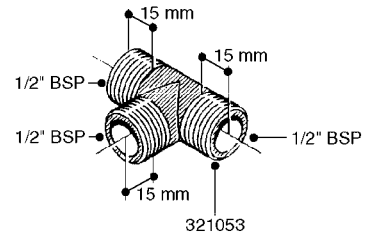

L0010

parts-n°	order qty	description
240085	1	O-RING D13,1/8,3X02,4 NITRIL
241441	1	O-RING D29.3X3
242594	1	O-RING D14 X 1.78 SCH.70-EPDM
320084	1	FITT.DK NUT 1/2" BSP
320095	1	FITT.DK NUT 1" BSP
320117	1	FITT.DK CONN.1/2"BSP F. 1" CAP
320187	1	FITT.DK CAP 3/8" BSP BLACK
320283	1	FITT.DK NUT 3/4"BSP
320821	1	FITT.DK NUT 1-1/2" BSP
321495	1	FITT.DK REDUC 1/4'BSP F.3/4'NT
321576	1	FITT.DK CONN 1/2"BSP F.3/4"NUT
330013	1	O-RING 2.5 X 10 PUR
330212	1	O-RING D19/D14X2.4 F.1/2"NUT
330326	1	O-RING D30/D24X2 F.1"NUT
330341	1	FITT.DK HB 1" F. 1" NUT
330595	1	O-RING D24.6/D20X2.1 -3/4"
330665	1	FITT.DK HB 3/4"F.1" NUT
330676	1	FITT.DK HB 3/8" F. 1/2" NUT
330687	1	FITT.DK HB 1/2" F. 1/2" NUT
330691	1	FITT.DK HB 3/4'F.3/4' NUT
330783	1	FITT.DK HB 3/8"F.3/8" NUT
331262	1	FITT.DK HB 1-1/2" F. 1-1/2"NUT
331273	1	O-RING D44/D38X2 F.1-1/2"
331446	1	FITT.DK HB 1" F.1-1/2" NUT
331807	1	FITT.DK HB 5/16" F.3/8" NUT
332286	1	FITT.DK HB 1/2" F. 3/4" NUT
332905	1	FITT.DK HB 1/2" F. 3/4" CAP
332927	1	FITT.DK PLUG F. NOZZLE TUBE
333292	1	FITT.DK HB 1"O'RING F.1-1/2"
333664	1	FITT.DK HB 5/16' F. 1/2' NUT
334044	1	FITT.DK HB 3/4' F. 3/4' CAP
334059	1	FITT.DK EL 1" 110 DEG.F.1-1/2"
334123	1	FITT.DK HB 1-1/4"O-RNG F.1-1/2"
334150	1	FITT.DK HB 1-1/4" 110 F.1-1/2"
390542	1	PLUG WASHER FOR 3/4'CAP NUT
716236	1	FITT.DK HB 1/2" ASSY. F. 3/4"
716413	1	FITT.DK PLUG ASSY. F.NOZ TUBE
717426	1	FITT.DK REDUC 1/4"BSP F.3/4"N
720856	1	FITT.DK 1/2'BSP ASSY.F.3/4'NUT
724621	1	FITT.DK HB 3/4"ASSY F.3/4" NUT