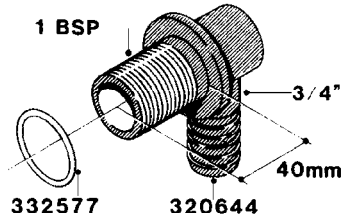

L0060

FITTINGS - BULKHEAD
L0060-HIN, 01:01:16

Page 1

Date 12.08.2020 9:51

parts-n°	order qty	description
141046	1	NUT 3/8" BSP
141341	1	NUT 1/4' BSP
240284	1	O-RING D82,5/75 X 3,5
320456	1	FITT.DK BULKHEAD 1"BSP DOUBLE
320467	1	FITT.DK BULKHEAD 1"BSP SINGLE
320471	1	FITT.DK NUT 1" BSP JAMB
320541	1	FITT.DK BULKHEAD 2-1/2'BSP SIN
320552	1	FITT.DK NUT 2-1/2' BSP JAMB
320644	1	FITT.DK ELB.3/4"HB X 1" BSP
320784	1	FITT.DK CAP 1-1/2" BSP
320795	1	FITT.DK NUT 1-1/2" BSP JAMB
320935	1	FITT.DK BULKHEAD 1/4' BSP SING
320946	1	FITT.DK BULKHEAD 3/8' BSP SING
321296	1	FITT.DK BULKHEAD 1/2" BSP SING
321307	1	FITT.DK NUT 1/2" BSP JAMB
321333	1	FITT.DK BULK 1-1/2" X 1"F BSP
330061	1	O-RING D16/D11X2,5
330072	1	O-RING D53.5/D45.5X4
330212	1	O-RING D19/D14X2.4 F.1/2"NUT
332577	1	O-RING D38/D30X4 F.1" PUR.
332592	1	O-RING D26/D20X3