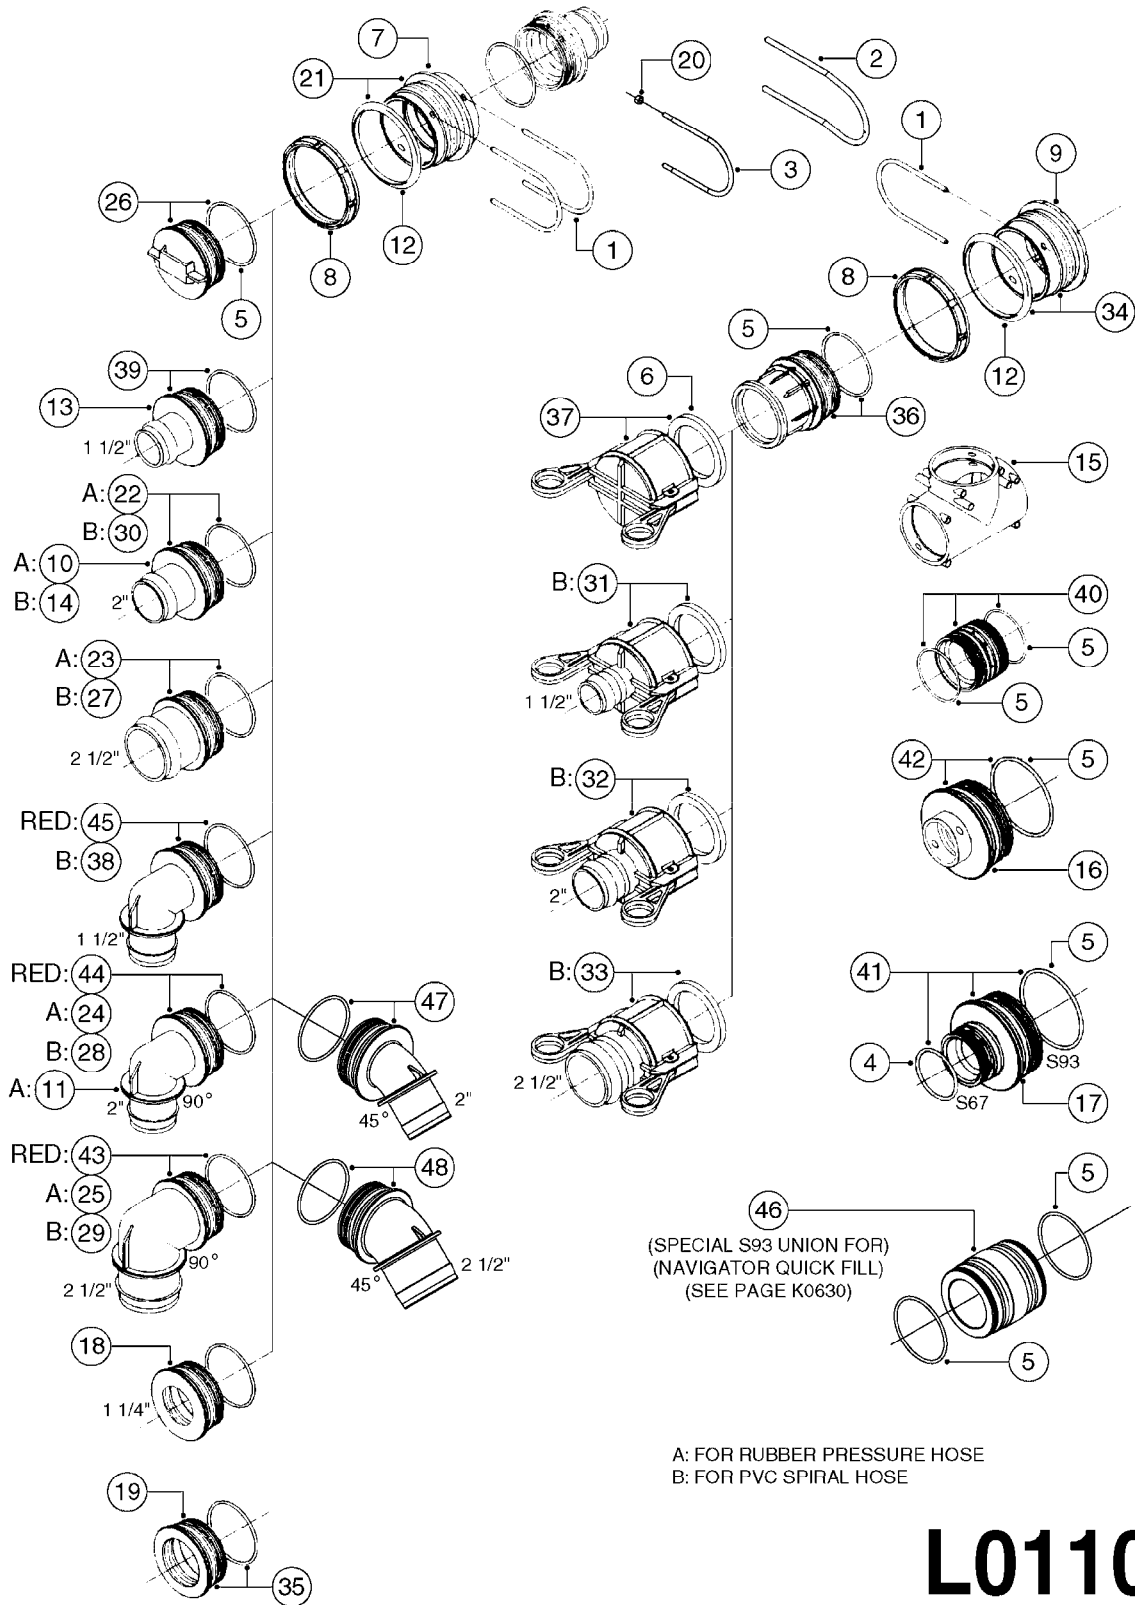

Pos.	parts-n°	order qty	description
1	145997	1	FITT.DK S-93 FORK
2	147115	1	FITT.DK S-93 FORK SPECIAL
3	147774	1	FITT.DK S-93 FORK W. M5 THREAD
4	241973	1	O-RING Ø3 X 44.2 70 SHORES NITRIL NITRIL (BLACK)
4	242353	1	O-RING 3 X 44.2 VITON VITON (BROWN)
5	242092	1	O-RING D69.5X3 NITRIL (BLACK)
5	242351	1	O-RING D69.5X3.0 VITON F.S-93 VITON (BROWN)
6	242221	1	GASKET F. S-93 QUICK COUPLERS
7	322105	1	FITT.DK S-93 BULKHEAD DOUBLE
8	322109	1	FITT.DK S-93 BULKHEAD NUT
9	322165	1	FITT.DK S-93 BULKHEAD SINGLE
10	334234	1	FITT.DK S-93 STR.2" RUBBER
11	334246	1	FITT.DK S-93 ELB.2" PVC
12	334262	1	GASKET F.S-93 BULKHEAD
13	334304	1	FITT.DK S-93 STR.1-1/2" PVC
14	334426	1	FITT.DK S-93 STR.2"
15	334545	1	FITT.DK S-93 TEE
16	334601	1	FITT.DK S-93 TO S67 ADAPTOR
17	334634	1	FITT.DK ADAPTER S-93M S67M
18	390485	1	FITT.DK S-93 PLUG W D34 HOLE
19	390721	1	FITT.DK S-93 PLUG W/2" NPT THRE
20	461217	1	NUT HEX M5 LOCK
21	726465	1	FITT.DK S-93 BULKHEAD W/GASKET
22	726563	1	FITT.DK S-93 STR 2" W/O-RING
23	726564	1	HOSE TAIL 2-1/2" W.O-RING
24	726575	1	FITT.DK S-93 ELB. 2" RUBBER
25	726576	1	FITT. DK S-93 2-1/2" 90°
26	726580	1	FITT. S93 PLUG W/O-RING
27	727133	1	HOSETAIL S93 2"1/2 + O-RING
28	727225	1	FITT.DK S-93 ELB.2'PVC W/ORING
29	727226	1	HOSETAIL S93 2"1/2 90°+O-RING
30	727227	1	FITT.DK S-93 STR.2" W/ORING
31	727235	1	QUICK COUPLER FEMALE W 1-1/2HB
32	727236	1	QUICK COUPLER FEMALE W 2" HB
33	727237	1	QUICK COUPLER FEMALE W2-1/2" HB
34	727339	1	FITT. S93 DRAIN BULKHEAD W/O-R
35	727476	1	FITT. DK S-93 2"FM THD W.ORING
36	727777	1	QUICK COUPLER S93 DRAIN W/O-RI
37	728120	1	QUICK COUPLER CAP F.S93 DRAIN
38	728395	1	FITT.DK S-93 ELB.1-1/2" 90 DEG
39	728523	1	FITT.DK S-93 STR.1-1/2" W.O-RING
40	728525	1	FITT. S93 CONNECTOR W/O-RINGS
41	728527	1	ADAPTER S67M TO S93M W/ORING
42	728562	1	FITT.DK S-93 TO S67 ADAPTOR
43	729828	1	FITT.DK S-93 ELB 2-1/2" RED
44	729829	1	FITT.DK S-93 ELB 2 RED
45	729830	1	FITT.DK S-93 ELB 1-1/2" 90 RED
46	39121700	1	FITT.DK S93 ADAP LG MALE MALE
47	72072700	1	FITT.DK S-93 45D 2" PVC
48	72072900	1	FITT. S93 2-1/2" 45° S W/O-RING