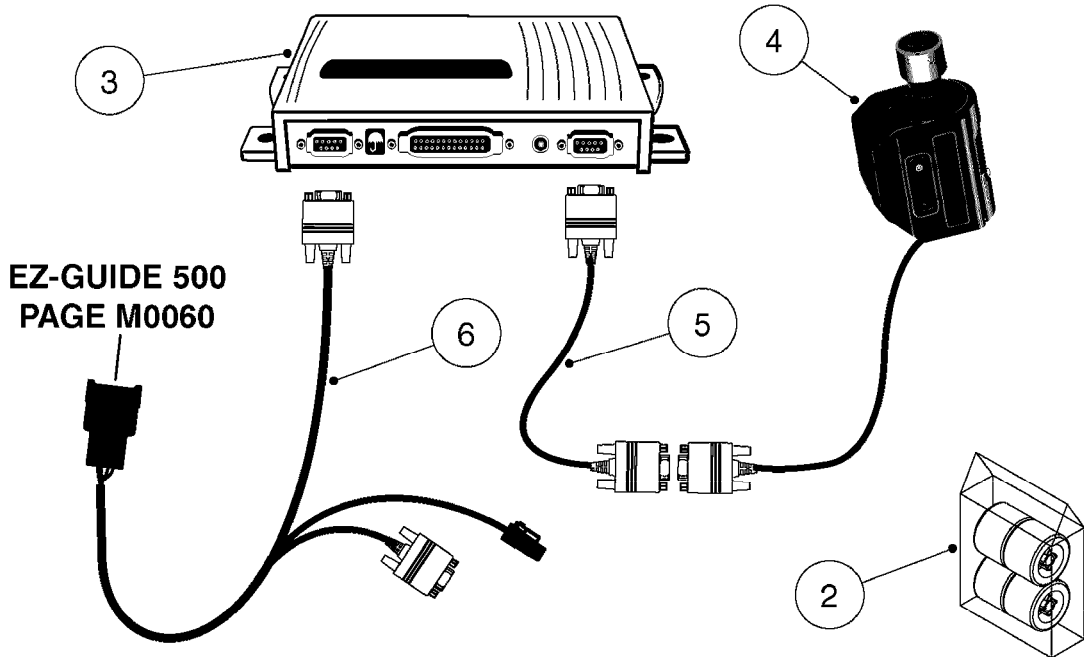

COMPLETE ASSEMBLY 13

COMPLETE ASSEMBLIES
WHOLEGOODS ITEMS

M0060

EZ-GUIDE 500 LIGHTBAR
M0060-HIN, 01:01:16

Page 1
Date 12.08.2020 9:51

Pos.	parts-n°	order qty	description
1	26007603	1	CABLE, ANTENNA, EZGUIDEPLUS
2	26012203	1	EZ-STEER/GUIDE 500 ADAPT.CABLE
3	26015303	1	REMOTE KEYPAD EZGUIDE 500/250
3	28048403	1	DECAL - REMOTE OVERLAY 500/250
4	26015403	1	EZ-GUIDE 500 CABLE POWER/CAN90
5	26015503	1	EZ-GUIDE 500 Z PLUS ANTENNA
5	26015603	1	ANTENNA AG15 L1,EZ GDE 500/250
6	26015703	1	EZ-GUIDE 500 DGPS DISPLAY
6	26015803	1	EZ-GUIDE 500 OMNISTAR DISPLAY
7	26016103	1	EZ-GUIDE 500 CABLE UNTERM.FUSE
8	26016203	1	EZ-GUIDE 500 POWER CONN.CABLE
9	28048203	1	EZ-GUIDE 500 MOUNT F.AG15 ANT.
10	28048303	1	EZ-GUIDE 250/500 RAM MNT.1.5"
11	29003803	1	EZ-GUIDE 500 CD,GET.STARTED V1
12	67215403	1	EZ-GUIDE 500 QUICK REF.CARD V1
13	84208303	1	EZ GUIDE 500 LIGHTBAR (DGPS)
13	84208403	1	EZ GUIDE 500 LIGHTBAR (XP/HP)
13	84208503	1	EZ GUIDE 500 LIGHTBAR (RTK)