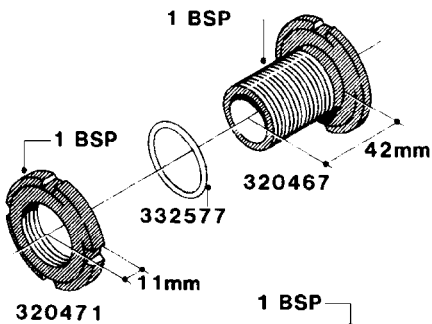

L0060

FITTINGS - BULKHEAD
L0060-HIN, 01:01:16

Page 1

Date 12.08.2020 9:51

parts-n°	order qty	description
141046	1	NUT 3/8" BSP
141341	1	NUT 1/4' BSP
240284	1	O-RING D82,5/75 X 3,5
320456	1	FITT.DK BULKHEAD 1"BSP DOUBLE
320467	1	FITT.DK BULKHEAD 1"BSP SINGLE
320471	1	FITT.DK NUT 1" BSP JAMB
320541	1	FITT.DK BULKHEAD 2-1/2'BSP SIN
320552	1	FITT.DK NUT 2-1/2' BSP JAMB
320644	1	FITT.DK ELB.3/4"HB X 1" BSP
320784	1	FITT.DK CAP 1-1/2" BSP
320795	1	FITT.DK NUT 1-1/2" BSP JAMB
320935	1	FITT.DK BULKHEAD 1/4' BSP SING
320946	1	FITT.DK BULKHEAD 3/8' BSP SING
321296	1	FITT.DK BULKHEAD 1/2" BSP SING
321307	1	FITT.DK NUT 1/2" BSP JAMB
321333	1	FITT.DK BULK 1-1/2" X 1"F BSP
330061	1	O-RING D16/D11X2,5
330072	1	O-RING D53.5/D45.5X4
330212	1	O-RING D19/D14X2.4 F.1/2"NUT
332577	1	O-RING D38/D30X4 F.1" PUR.
332592	1	O-RING D26/D20X3