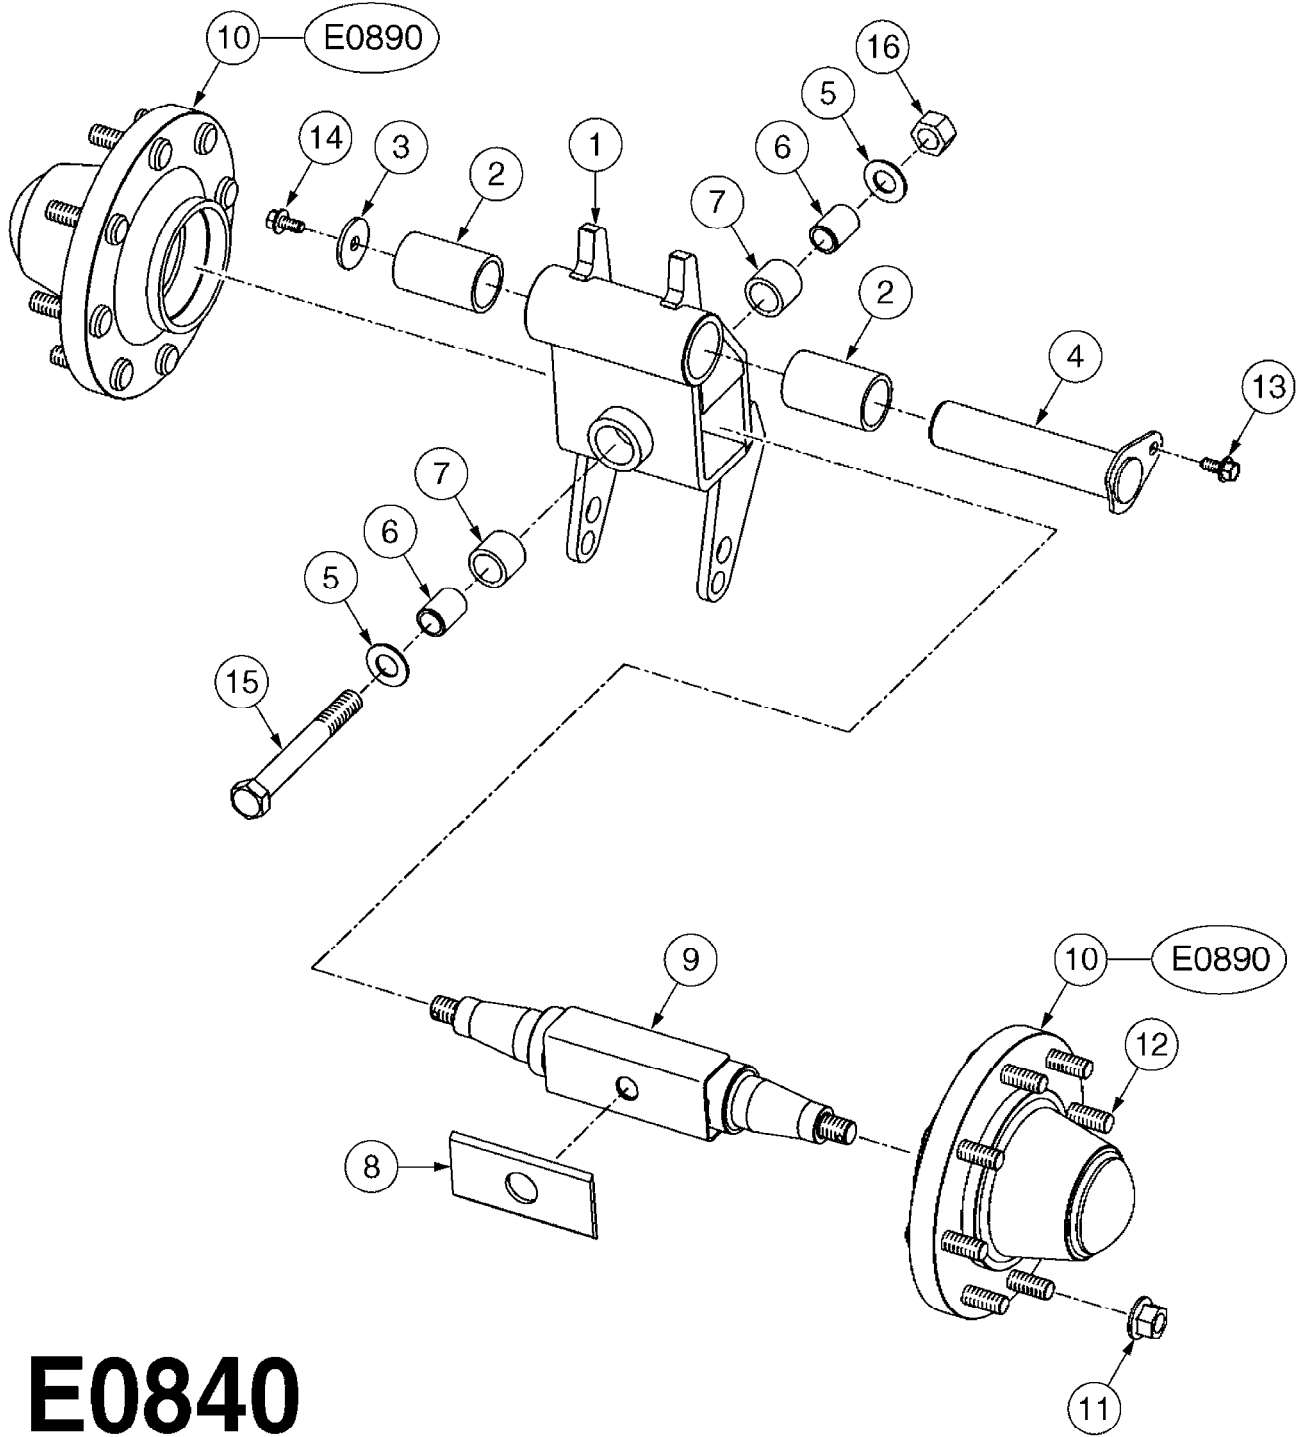

E0840

CAMOPLAST TENSION LINK ASSY.
E0840-HIN, 01:01:16

Page 1

Date 12.08.2020 9:51

Pos.	parts-n°	order qty	description
1	28077403	1	TENSION LINK
2	28077503	1	BUSHING 2.5"ODX0.25"WX3.94"
3	28077603	1	RETAINER PLATE
4	28077703	1	PIN
5	28077803	1	WASHER 1.062"ID X 2"OD
6	28077903	1	BUSHING 1.375" X 1.88" LG
7	28078003	1	BUSHING 1.875"ODX0.25"WTX1.55"
8	28078103	1	WEAR PAD
9	28078203	1	AXLE
10	28078303	1	HUB ASSY.IDLER, G60-8 HUB COMPLETE W/LUG NUTS
11	28082103	1	LUG NUT SET (8) IDLER
12	28082203	1	WHEEL STUD SET (8) IDLER
13	28083503	1	BOLT HEX FLG.1"X1/2"-13UNC GR5
14	28084303	1	BOLT HEX FLG.1"X5/8"-11UNC GR8
15	28084403	1	BOLT HEX 8"X1"-8 UNC
16	28084503	1	NUT 1"-8 UNC GR 8