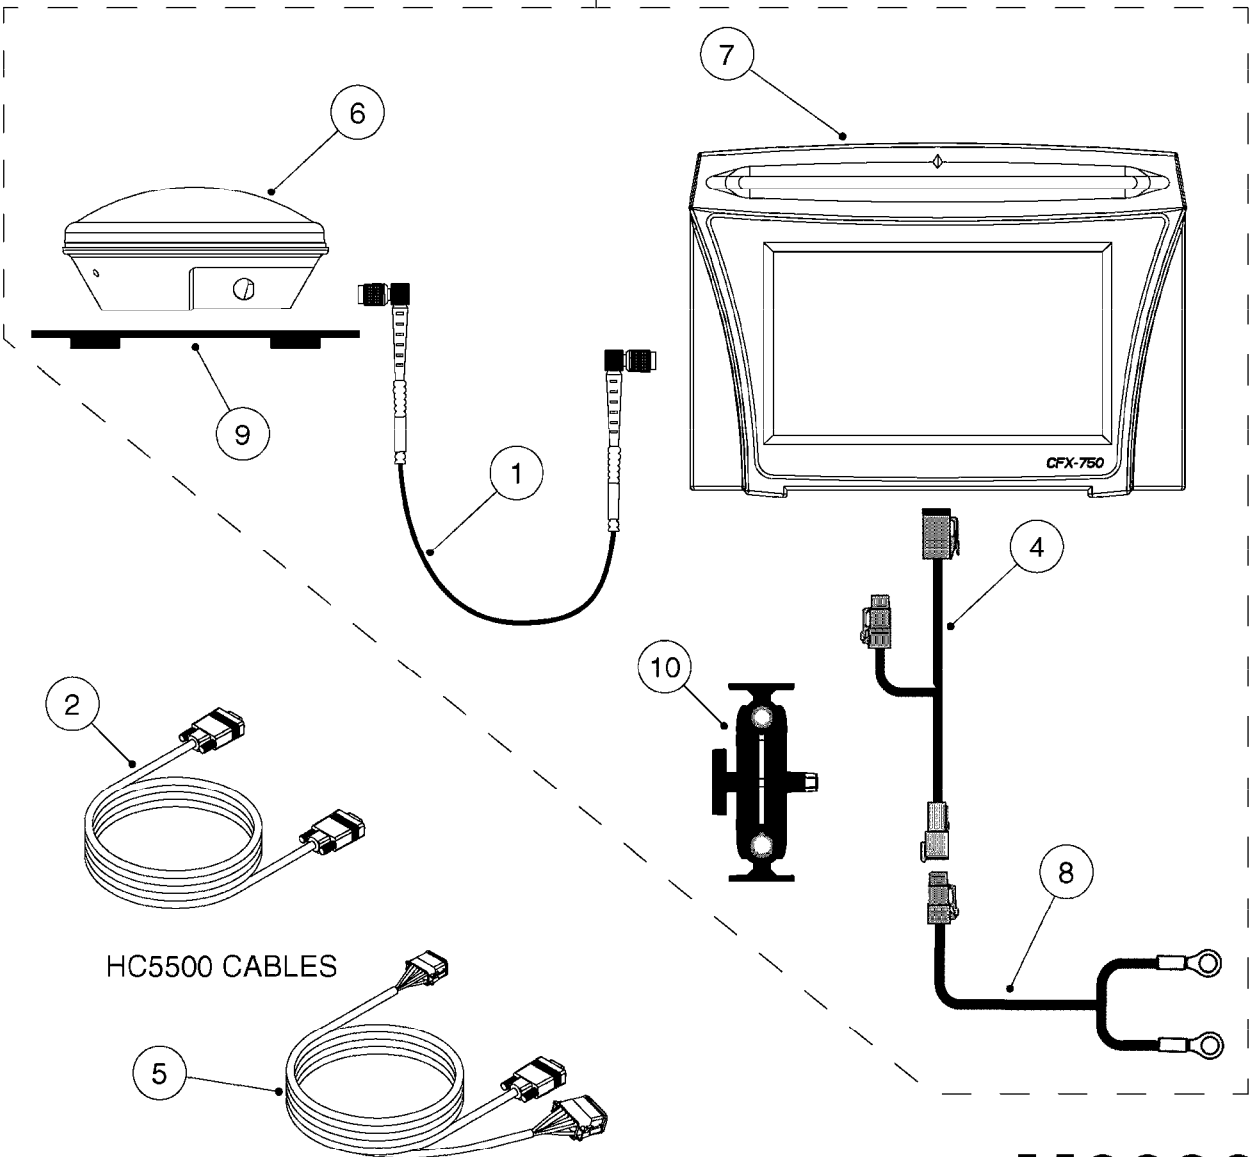

3 COMPLETE ASSEMBLY

CFX-750 DISPLAY, DGPS
M0030-HIN, 01:01:16

Page 1

Date 12.08.2020 9:51

Pos.	parts-n°	order qty	description
1	26007603	1	CABLE, ANTENNA, EZGUIDEPLUS
2	26012003	1	NULL MODEM CABLE
3	26021403	1	CFX-750 DISPLAY, DGPS
4	26021603	1	CABLE, POWER BUS, CAN CFX-750
5	26021703	1	CABLE, ASC INTERFACE, CFX-750
6	26021803	1	AG-25 ANTENNA L1/L2 GLN
7	26022103	1	CFX-750 DISPLAY ONLY
8	26022603	1	CFX-750 Basic Power Cable
9	28048203	1	EZ-GUIDE 500 MOUNT F.AG15 ANT.
10	28048303	1	EZ-GUIDE 250/500 RAM MNT.1.5"