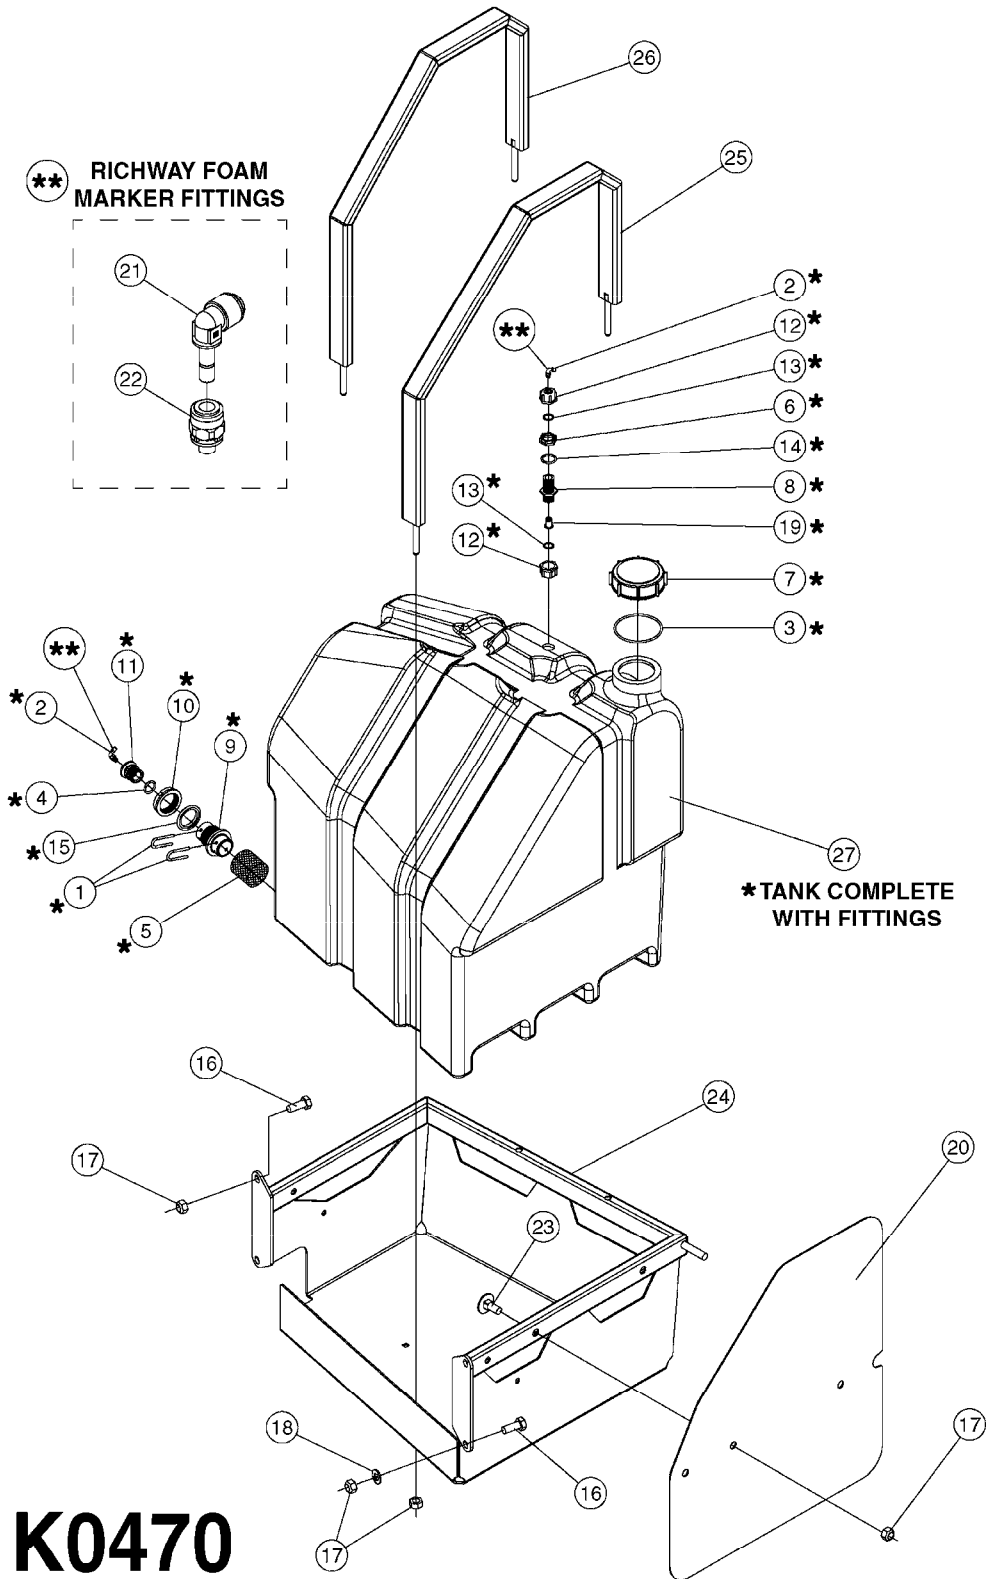

FOAM MARKER TANK - NCM/NAV
K0470-HIN, 07:08:19

Page 1
Date 12.08.2020 9:51

Pos.	parts-n°	order qty	description
1	145994	1	FITT.DK S-40 FORK
2	232150	1	HOSE CONN. 90DEG. 1/8'X8MM PE
3	242043	1	O-RING 49.2 X 5.7
4	242355	1	O-RING D19.2X3.0 VITON F.S-40
5	284353	1	SPONGE FOR FOAM MARKER
6	321307	1	FITT.DK NUT 1/2" BSP JAMB
7	321322	1	SCREW CAP F. S80 X 4
8	321742	1	FITT.DK BULKHEAD 1/2' BSP
9	322102	1	FITT.DK S-40 BULKHEAD
10	322106	1	FITT.DK S-40 BULKHEAD NUT
11	322133	1	FITT.DK S-40 PLUG W 1/8 THREAD
12	322170	1	FITT.DK NUT 1/2"x 1/8"F BSP
13	330212	1	O-RING D19/D14X2.4 F.1/2"NUT
14	332592	1	O-RING D26/D20X3
15	334259	1	GASKET F. S-40 BULKHEAD
16	430286	1	BOLT HEX 8.8 DEL M12X30 FT
17	460703	1	NUT HEX M12X1.75 LOCK DIN985A2 SS
18	471127	1	WASHER, M12, Ø24/13X24X2.5 SS
19	728323	1	VALVE NON-RETURN
20	16137100	1	COVER PLATE F.CHEMLOCKER NCM
21	23005003	1	FITT, 3/8"PLUG-IN-3/8"90-PTC
22	23005503	1	FITT, 1/8"NPT-3/8" TUBE-PTC
23	45001300	1	CARRIAGE BOLT M12X35 DIN603 A2
24	63039400	1	CHEMLOCKER FOR NCM BLACK
24	63061400	1	CHEMLOCKER FOR NAVIGATOR RED
25	63068200	1	FOAM TANK STRAP RED 451 WIDE
26	63068400	1	FOAM TANK STRAP RED 403 WIDE
27	72437700	1	FM TANK 25 GAL W/FTGS. CM/NAV