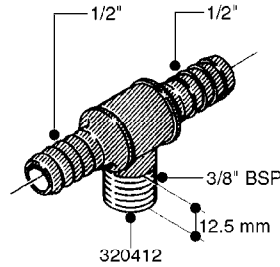

FITTINGS - HEXAGON NIPPLES
L0030-HIN, 01:01:16

L0030

FITTINGS - HEXAGON NIPPLES
L0030-HIN, 01:01:16

Page 1
Date 12.08.2020 9:51

parts-n°	order qty	description
10015303	1	FITT.PO.HN 1.00X1.00 M1000
10425003	1	FITT.PO.HN 1.25X1.00 MCPHEE
320132	1	FITT.DK HN 1" BSP
320176	1	FITT.DK HN 3/8"X1/2" BSP
320445	1	FITT.DK HN 1/4"X3/8" BSP
320655	1	FITT.DK HN 1/2"-1/2" BSP
320692	1	FITT.DK HN 3/8'BSPX1/4'NPT
320703	1	FITT.DK HN 3/8BSP X1/2 &1/4NPT
320725	1	FITT.DK NIPPLE 3/8"-3/8" BSP
320902	1	FITT.DK HN 3/8'X 1/4' BSP
390232	1	FITT.DK HN 1-1/2' X 1-1/4' BSP
390276	1	FITT.DK HN 1'BSP

L0040

FITTINGS - NIPPLES & ELBOWS
L0040-HIN, 01:01:16

Page 1
Date 12.08.2020 9:51

parts-n°	order qty	description
10530803	1	FITT.PO.SE 2.00X2.00 45 DEG.
320191	1	FITT.DK ELB 3/8' BSP 45 DEGREE
320482	1	FITT.DK ELB. 1/2" BSP 60 DEG.
320596	1	FITT.DK ELB 3/8'-1/2'BSP 45DEG
320607	1	FITT.DK HN 3/8M X 3/8F BSP LNG
320633	1	FITT.DK HN 3/8"M X 3/8"F BSP
321451	1	FITT.DK ELB.1-1/2 X1-1/4 80DEG
321532	1	FITT.DK REDUC 3/4' X 1/2' BSP
390233	1	FITT.DK REDUC 1-1/2" X 1" BSP