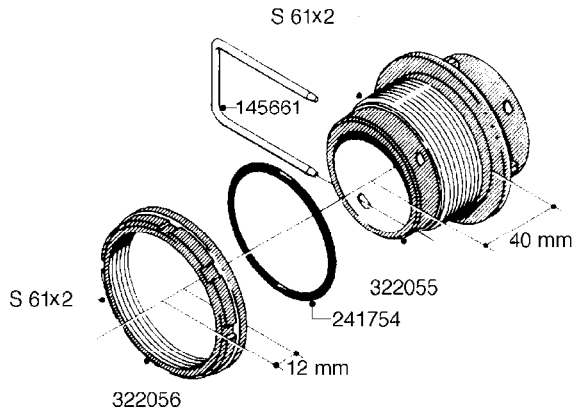

L0090

FITTINGS - S-56 & S-61
L0090-HIN, 01:01:16

Page 1

Date 12.08.2020 9:51

parts-n°	order qty	description
145661	1	FITT.DK S-61 FORK
241754	1	O-RING D59.5X3
241883	1	O-RING 3 X 39.2 NITRIL
322055	1	FITT.DK S-61 BULKHEAD
322056	1	FITT.DK S-61 BULKHEAD NUT
322066	1	FITT.DK S-56 NUT
334050	1	FITT.DK S-61 STR.1-1/4"
334068	1	FITT.DK S-61 STR.1"
334091	1	FITT.DK S56 STR.1-1/2'
334099	1	FITT.DK S-61 ELB.1-1/2"110 DEG
334100	1	FITT.DK S-61 ELB.1" 110 DEG.
334151	1	FITT.DK S-61 ELB.1-1/4"110 DEG
390231	1	FITT.DK NIPPLE 1-1/2 X S56