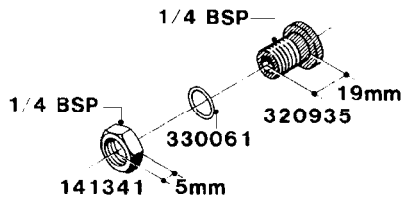

L0060

FITTINGS - BULKHEAD
L0060-HIN, 01:01:16

Page 1

Date 12.08.2020 9:51

parts-n°	order qty	description
141046	1	NUT 3/8" BSP
141341	1	NUT 1/4' BSP
240284	1	O-RING D82,5/75 X 3,5
320456	1	FITT.DK BULKHEAD 1"BSP DOUBLE
320467	1	FITT.DK BULKHEAD 1"BSP SINGLE
320471	1	FITT.DK NUT 1" BSP JAMB
320541	1	FITT.DK BULKHEAD 2-1/2'BSP SIN
320552	1	FITT.DK NUT 2-1/2' BSP JAMB
320644	1	FITT.DK ELB.3/4"HB X 1" BSP
320784	1	FITT.DK CAP 1-1/2" BSP
320795	1	FITT.DK NUT 1-1/2" BSP JAMB
320935	1	FITT.DK BULKHEAD 1/4' BSP SING
320946	1	FITT.DK BULKHEAD 3/8' BSP SING
321296	1	FITT.DK BULKHEAD 1/2" BSP SING
321307	1	FITT.DK NUT 1/2" BSP JAMB
321333	1	FITT.DK BULK 1-1/2" X 1"F BSP
330061	1	O-RING D16/D11X2,5
330072	1	O-RING D53.5/D45.5X4
330212	1	O-RING D19/D14X2.4 F.1/2"NUT
332577	1	O-RING D38/D30X4 F.1" PUR.
332592	1	O-RING D26/D20X3