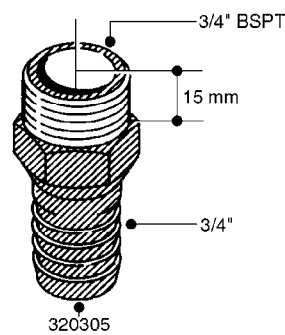

FITTINGS - HEXAGON NIPPLES
L0030-HIN, 01:01:16

L0030

FITTINGS - HEXAGON NIPPLES
L0030-HIN, 01:01:16

Page 1
Date 12.08.2020 9:51

parts-n°	order qty	description
10015303	1	FITT.PO.HN 1.00X1.00 M1000
10425003	1	FITT.PO.HN 1.25X1.00 MCPHEE
320132	1	FITT.DK HN 1" BSP
320176	1	FITT.DK HN 3/8"X1/2" BSP
320445	1	FITT.DK HN 1/4"X3/8" BSP
320655	1	FITT.DK HN 1/2"-1/2" BSP
320692	1	FITT.DK HN 3/8'BSPX1/4'NPT
320703	1	FITT.DK HN 3/8BSP X1/2 &1/4NPT
320725	1	FITT.DK NIPPLE 3/8"-3/8" BSP
320902	1	FITT.DK HN 3/8'X 1/4' BSP
390232	1	FITT.DK HN 1-1/2' X 1-1/4' BSP
390276	1	FITT.DK HN 1'BSP

L0040

FITTINGS - NIPPLES & ELBOWS
L0040-HIN, 01:01:16

Page 1
Date 12.08.2020 9:51

parts-n°	order qty	description
10530803	1	FITT.PO.SE 2.00X2.00 45 DEG.
320191	1	FITT.DK ELB 3/8' BSP 45 DEGREE
320482	1	FITT.DK ELB. 1/2" BSP 60 DEG.
320596	1	FITT.DK ELB 3/8'-1/2'BSP 45DEG
320607	1	FITT.DK HN 3/8M X 3/8F BSP LNG
320633	1	FITT.DK HN 3/8"M X 3/8"F BSP
321451	1	FITT.DK ELB.1-1/2 X1-1/4 80DEG
321532	1	FITT.DK REDUC 3/4' X 1/2' BSP
390233	1	FITT.DK REDUC 1-1/2" X 1" BSP