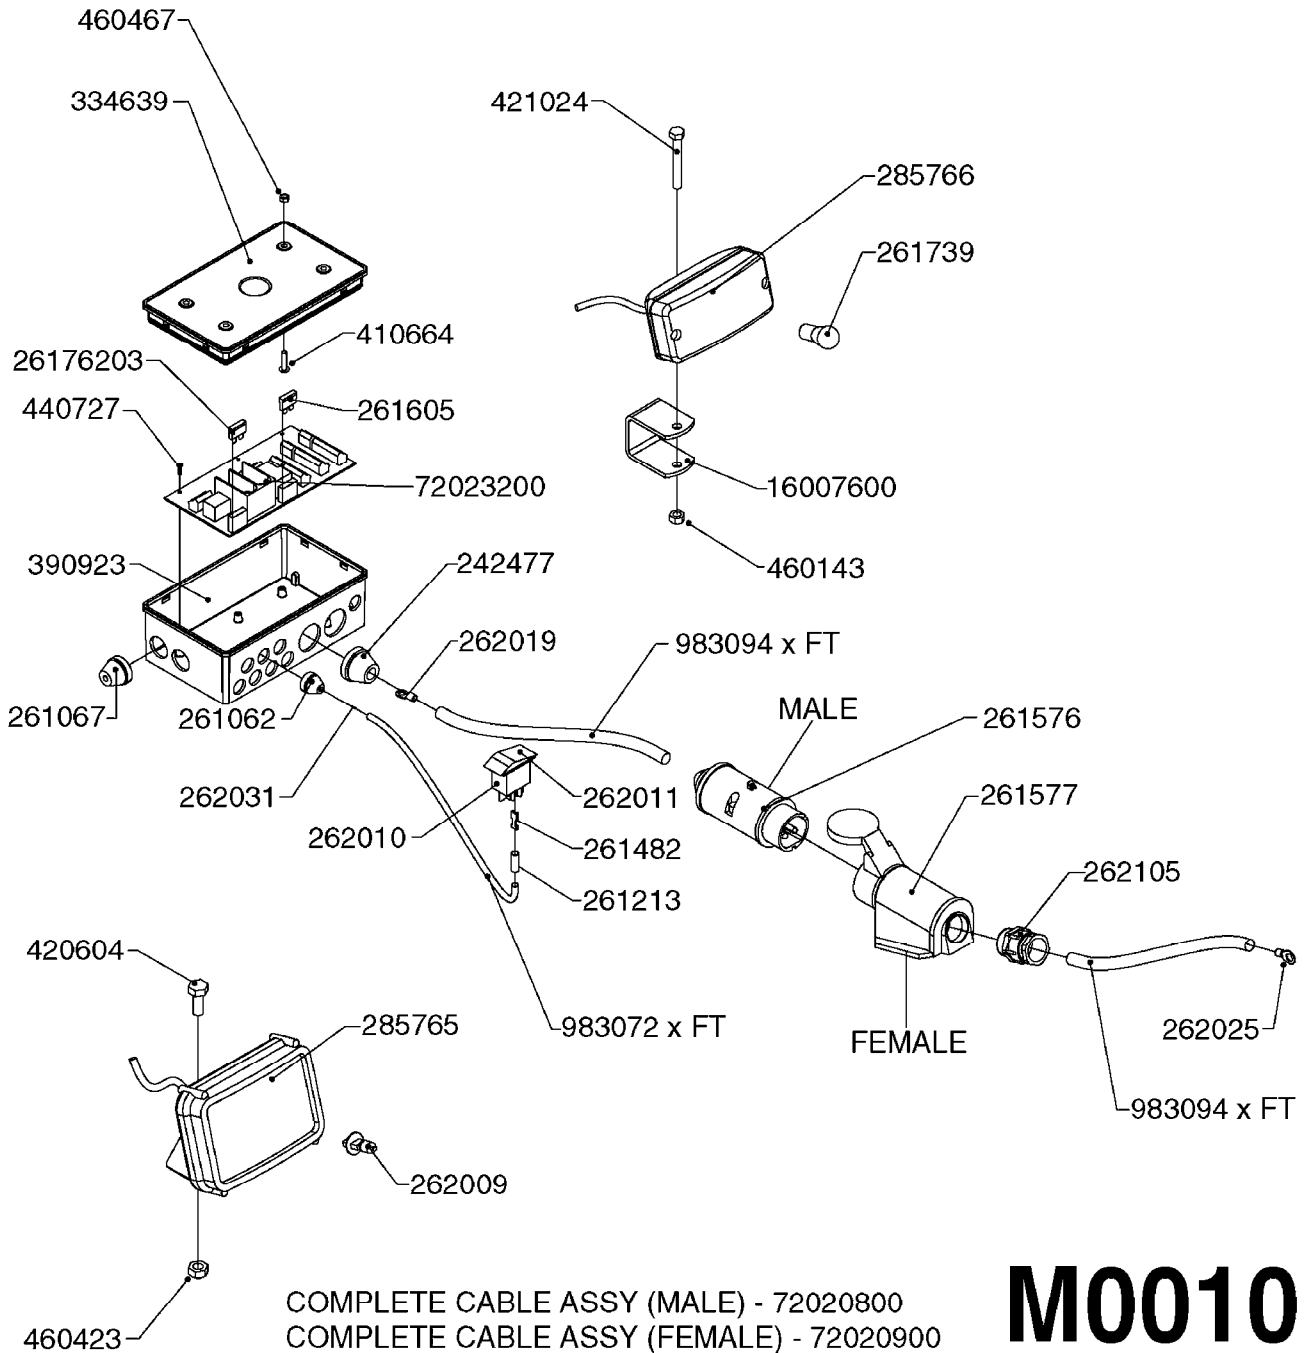

BOOM AND WORKING LIGHT KIT
M0010-HIN, 01:01:16

Page 1
Date 12.08.2020 9:51

parts-n°	order qty	description
242477	1	GROMMET 14-20 GREY
261062	1	GROMMET
261067	1	GROMMET 10-14 GREY
261213	1	WIRE 6.4MM BLACK
261482	1	SPADE TERMINAL 6.3X.8 1.0-2.5m
261576	1	PLUG ELEC.2 POLE MALE F.PILOT
261577	1	PLUG ELEC.2 POLE FEMALE- PILOT
261605	1	Fuse 25A ATOF Series
261739	1	BULB 12V 21W REPALCEMENT
262009	1	BULB 12V/55W HVID REPLACEMENT
262010	1	SWITCH, 1 TERMINAL
262011	1	RED TOGGLE F. SWITCH 262010
262019	1	RING TERMINAL 10MM 2X6
262025	1	RING TERMINAL 10MM2 08
262031	1	RING TERMINAL 0.75MM 2
262105	1	PLUG CASE M25X1.5 11-18 GRAY
285765	1	BOOM LIGHT
285766	1	SERVICE WORK LIGHT
334639	1	COVER F.EC PLASTIC BOX -LOWER
390923	1	PLASTIC BOX ELECTRICAL
410664	1	BOLT HEX M5 X 20
420604	1	BOLT HEX 8.8 DEL M10X25 FT DIN933
421024	1	BOLT HEX 8.8 DEL M8X60
440727	1	SCREW F. PLASTIC 3X10 SS
460143	1	LOCK NUT M8 SST A2 DIN985
460423	1	NUT HEX M10X1.50 LOCK DIN985A2 SS
460467	1	NUT HEX M5 GALV.
983072	1	ELEC. CABLE 3 WIRE X 0.75MM
983094	1	CABLE 10MM2 X 12"
16007600	1	BRACKET F. WORK LIGHT CM+
26176203	1	FUSE 5.0A QUICK-ACT.
72020800	1	CABLE 2X10MM2/MALE PLUG L=4500
72020900	1	CABLE 2X10MM2/FEM. PLUG L=5000
72023200	1	BOARD FOR FIELD LIGHTS