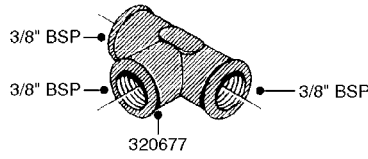

L0010

parts-n°	order qty	description
240085	1	O-RING D13,1/8,3X02,4 NITRIL
241441	1	O-RING D29.3X3
242594	1	O-RING D14 X 1.78 SCH.70-EPDM
320084	1	FITT.DK NUT 1/2" BSP
320095	1	FITT.DK NUT 1" BSP
320117	1	FITT.DK CONN.1/2"BSP F. 1" CAP
320187	1	FITT.DK CAP 3/8" BSP BLACK
320283	1	FITT.DK NUT 3/4"BSP
320821	1	FITT.DK NUT 1-1/2" BSP
321495	1	FITT.DK REDUC 1/4'BSP F.3/4'NT
321576	1	FITT.DK CONN 1/2"BSP F.3/4"NUT
330013	1	O-RING 2.5 X 10 PUR
330212	1	O-RING D19/D14X2.4 F.1/2"NUT
330326	1	O-RING D30/D24X2 F.1"NUT
330341	1	FITT.DK HB 1" F. 1" NUT
330595	1	O-RING D24.6/D20X2.1 -3/4"
330665	1	FITT.DK HB 3/4"F.1" NUT
330676	1	FITT.DK HB 3/8" F. 1/2" NUT
330687	1	FITT.DK HB 1/2" F. 1/2" NUT
330691	1	FITT.DK HB 3/4'F.3/4' NUT
330783	1	FITT.DK HB 3/8"F.3/8" NUT
331262	1	FITT.DK HB 1-1/2" F. 1-1/2"NUT
331273	1	O-RING D44/D38X2 F.1-1/2"
331446	1	FITT.DK HB 1" F.1-1/2" NUT
331807	1	FITT.DK HB 5/16" F.3/8" NUT
332286	1	FITT.DK HB 1/2" F. 3/4" NUT
332905	1	FITT.DK HB 1/2" F. 3/4" CAP
332927	1	FITT.DK PLUG F. NOZZLE TUBE
333292	1	FITT.DK HB 1"O'RING F.1-1/2"
333664	1	FITT.DK HB 5/16' F. 1/2' NUT
334044	1	FITT.DK HB 3/4' F. 3/4' CAP
334059	1	FITT.DK EL 1" 110 DEG.F.1-1/2"
334123	1	FITT.DK HB 1-1/4"O-RNG F.1-1/2"
334150	1	FITT.DK HB 1-1/4" 110 F.1-1/2"
390542	1	PLUG WASHER FOR 3/4'CAP NUT
716236	1	FITT.DK HB 1/2" ASSY. F. 3/4"
716413	1	FITT.DK PLUG ASSY. F.NOZ TUBE
717426	1	FITT.DK REDUC 1/4"BSP F.3/4"N
720856	1	FITT.DK 1/2'BSP ASSY.F.3/4'NUT
724621	1	FITT.DK HB 3/4"ASSY F.3/4" NUT