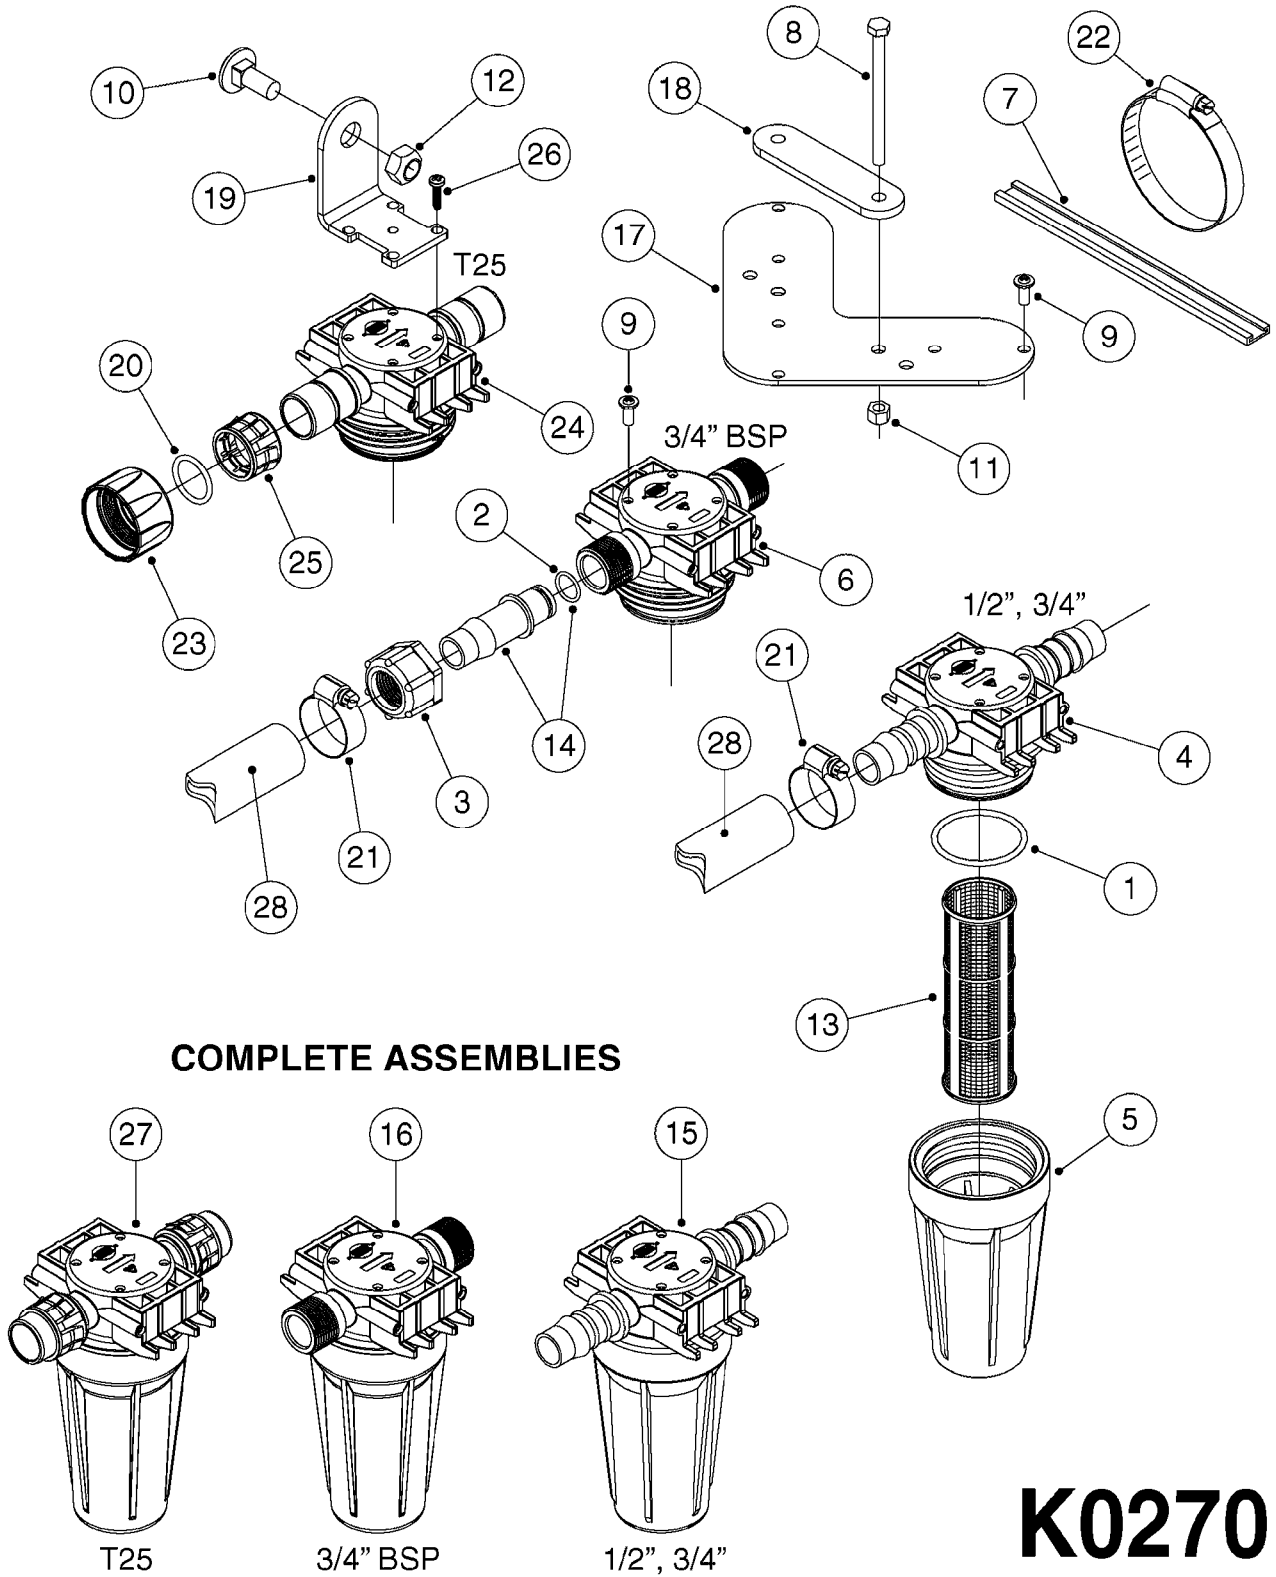

Page 1

Date 12.08.2020 9:51

Pos.	parts-n°	order qty	description
1	145994	1	FITT.DK S-40 FORK
2	145995	1	FITT.DK S-53 FORK
3	240177	1	O-RING D16.1/11.3 X 2.4
4	242354	1	O-RING D32.2X3.0 VITON
5	242355	1	O-RING D19.2X3.0 VITON F.S-40
6	242594	1	O-RING D14 X 1.78 SCH.70-EPDM
7	261539	1	SPADE F.ELEC CONNec BLUE INSUL
8	262104	1	VALVE, SOLENOID, S53/S40
9	320084	1	FITT.DK NUT 1/2" BSP
10	320187	1	FITT.DK CAP 3/8" BSP BLACK
11	320283	1	FITT.DK NUT 3/4"BSP
12	320596	1	FITT.DK ELB 3/8'-1/2'BSP 45DEG
13	321307	1	FITT.DK NUT 1/2" BSP JAMB
14	321742	1	FITT.DK BULKHEAD 1/2' BSP
15	322103	1	FITT.DK S-53 BULKHEAD
16	322352	1	FITT.DK S-53 TEE
17	330212	1	O-RING D19/D14X2.4 F.1/2"NUT
18	330687	1	FITT.DK HB 1/2" F. 1/2" NUT
19	334965	1	COVER FOR S53 SOLENOID VALVE
20	370366	1	OFF-CENTER FLAT SPRAY NOZZLE, 1850 - G150
21	410185	1	BOLT HEX 8.8 DEL M6X16
22	460261	1	NUT HEX M6X1.00 LOCK DIN985 A2 SS
23	471125	1	WASHER M6U 6.4X14X1.2,A2 SS
24	614366	1	FILTER 50 MESH F.NOZZLE BLUE
24	614367	1	FILTER 80 MESH F.NOZZLE RED
24	614368	1	FILTER 100 MESH F.NOZZLE YEL.
25	720856	1	FITT.DK 1/2'BSP ASSY.F.3/4'NUT
26	726558	1	FITT.DK S53 STR. 3/4" W.ORING
27	726567	1	FITT.DK S-40 ELB.1/2" W.O-RING
28	726694	1	PLUG,S53,1/2"FBSP THD W.ORING
29	729610	1	NOZZLE ASSY. NON DRIP 3/8 THRD
30	750722	1	REPAIR KIT FOR 3S SC CONTROL
31	983087	1	ELEC. CABLE 2 WIRE X 0.75MM
32	16180100	1	PLATE, END ROW NOZZLE
33	28025203	1	TIE STRAP L=23" x W=1/2"
34	28029803	1	CLAMP HOSE GEAR P1/2" 6708
35	28029903	1	CLAMP HOSE GEAR P3/4"-S1" 6712
36	92702103	1	HOSE R X1/2" X300PSI WP X0012"