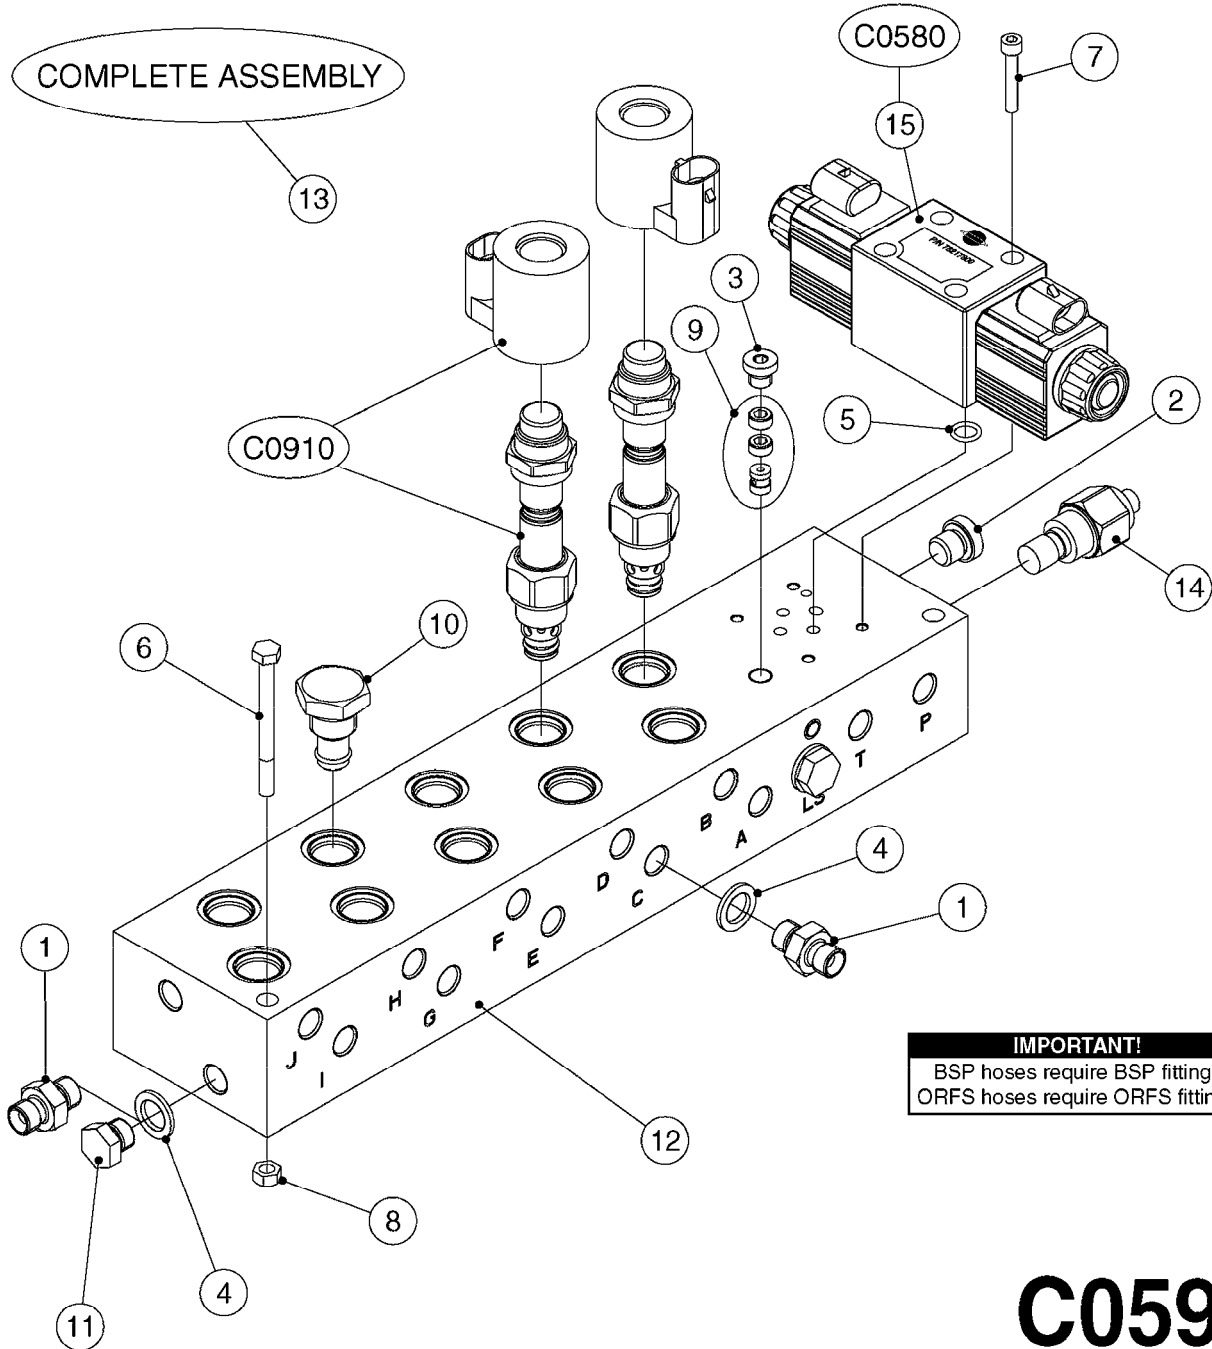

CETOP VALVES
C0580-HIN, 01:01:16

C0580

CETOP VALVES
C0580-HIN, 01:01:16

Page 1
Date 12.08.2020 9:50

Pos.	parts-n°	order qty	description
1	242102	1	O-RING Ø9.25X1.78 NITRIL 90SH
2	450964	1	SCREW M5X30 F.CYLINDER
3	450965	1	SCREW ROUND M5X70
4	782115	1	HY SOLENOID VALVE DH HYD
5	782116	1	HY SOLENOID VALVE MD1L-S3/10N-D12K1/P
6	782118	1	LOCK VALVE MVPP-D
7	782146	1	HYD. CHECK VALVE 1 WAY
8	782829	1	SOLENOID MD1L-TA/10N-D12K1/DT
9	28123700	1	CAP F.SOLENOID - MD1L
10	74187700	1	CAP + O-RING F.CETOP - MD1L
11	78216000	1	SOLENOID F.CETOP VALVE - MD1L
12	78217800	1	MAGNET VLV.MD1L-S3/10N-D12K8DT
13	78218200	1	SOLENOID W/AMP F.MD1L