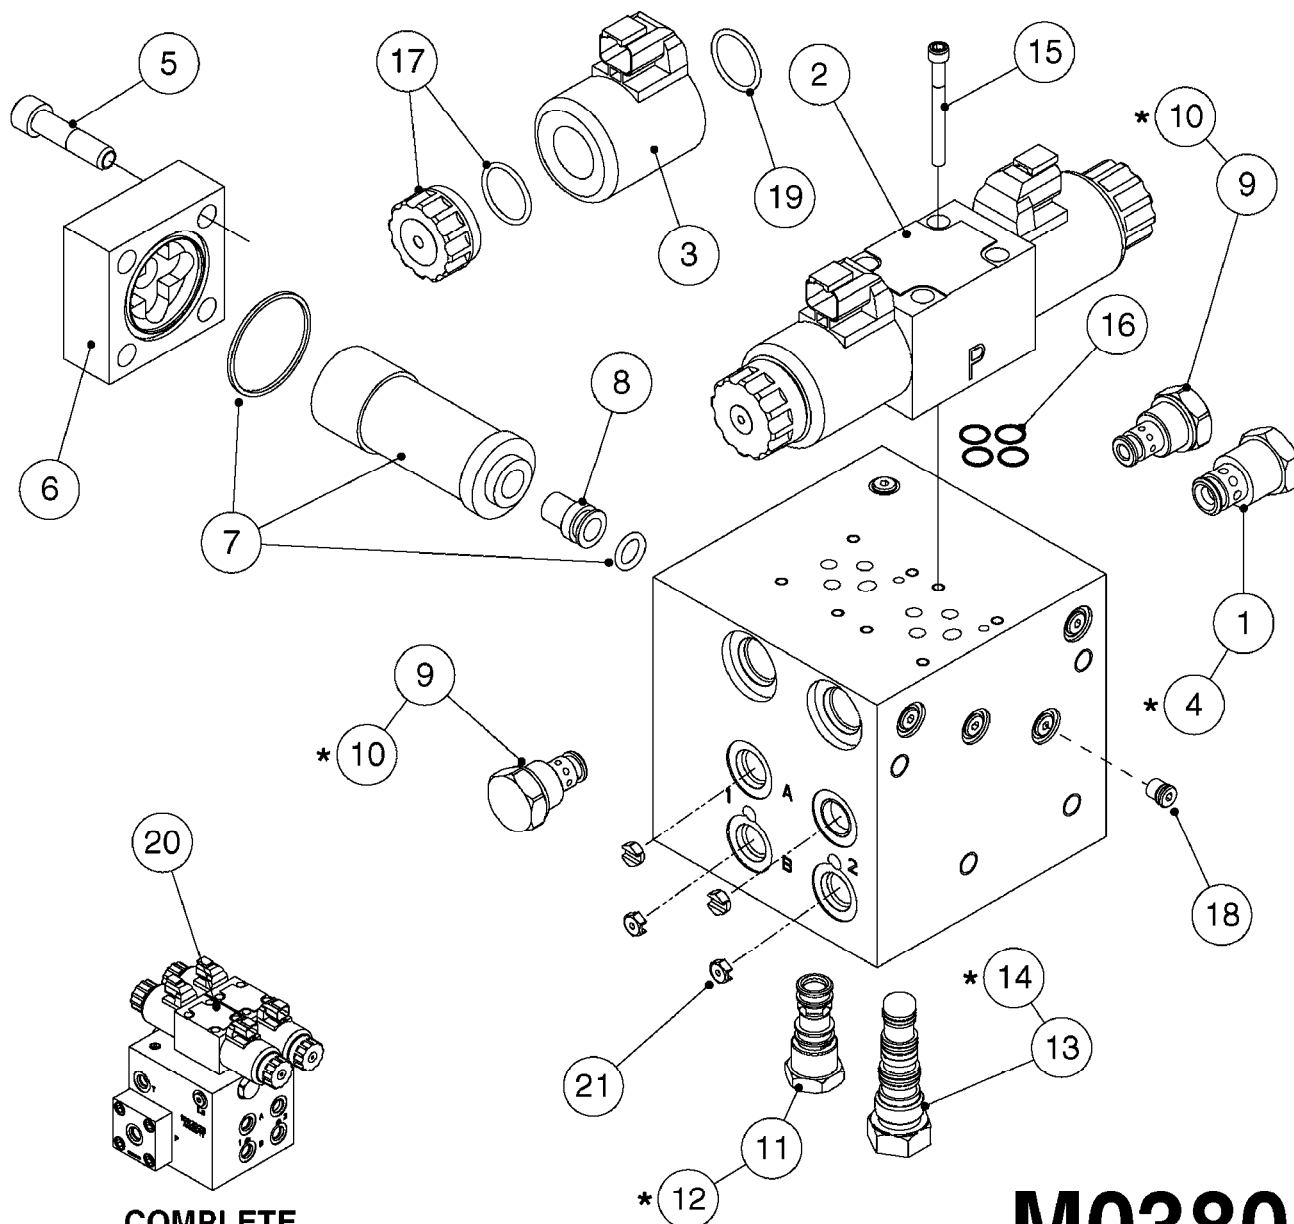

**COMPLETE
ASSEMBLY**

*SEAL KITS

M0380

NORAC VAR. RATE VALVE UC4/UC5
M0380-HIN, 30:04:19

Page 1

Date 12.08.2020 9:51

Pos.	parts-n°	order qty	description
1	28049403	1	NORAC CHECK VALVE
2	28055803	1	NORAC SOLENOID - DEUTSCH CONN.
3	28056503	1	COIL, NORAC, PROP, DEUTSCH
4	28066903	1	NORAC SEAL KIT F.28049403
5	28067103	1	NORAC HEX CAPSCREW 3/8X1-1/4"
6	28067203	1	NORAC FILTER CAP - 4 BOLT
7	28067303	1	KIT FILTER NORAC UC5 106285
8	28067403	1	NORAC VALVE FILTER INSERT
9	28067503	1	NORAC CHECK VALVE C-8-2
10	28067603	1	NORAC SEAL KIT F.28067503
11	28067703	1	NORAC CHECK VALVE C-8-3
12	28067803	1	NORAC SEAL KIT F.28067703
13	28067903	1	NORAC CHECK VALVE C-8-4
14	28068003	1	NORAC SEAL KIT F.28067903
15	28068103	1	NORAC HEX CAPSCREW 10-24X2 SS
16	28068203	1	NORAC O-RING F.SOLENOID VALVE
17	28074903	1	NORAC COIL NUT AND O-RING
18	28089903	1	NORAC PLUG#2 SAE ZERO-LEAK
19	28103603	1	O-RING SOLENOID BODY SEAL NORAC
20	78216100	1	NORAC VALVE BLOCK COMP, DEUTSCH CON.
21	78603300	1	NORAC ONE WAY ORIFICE, .047"