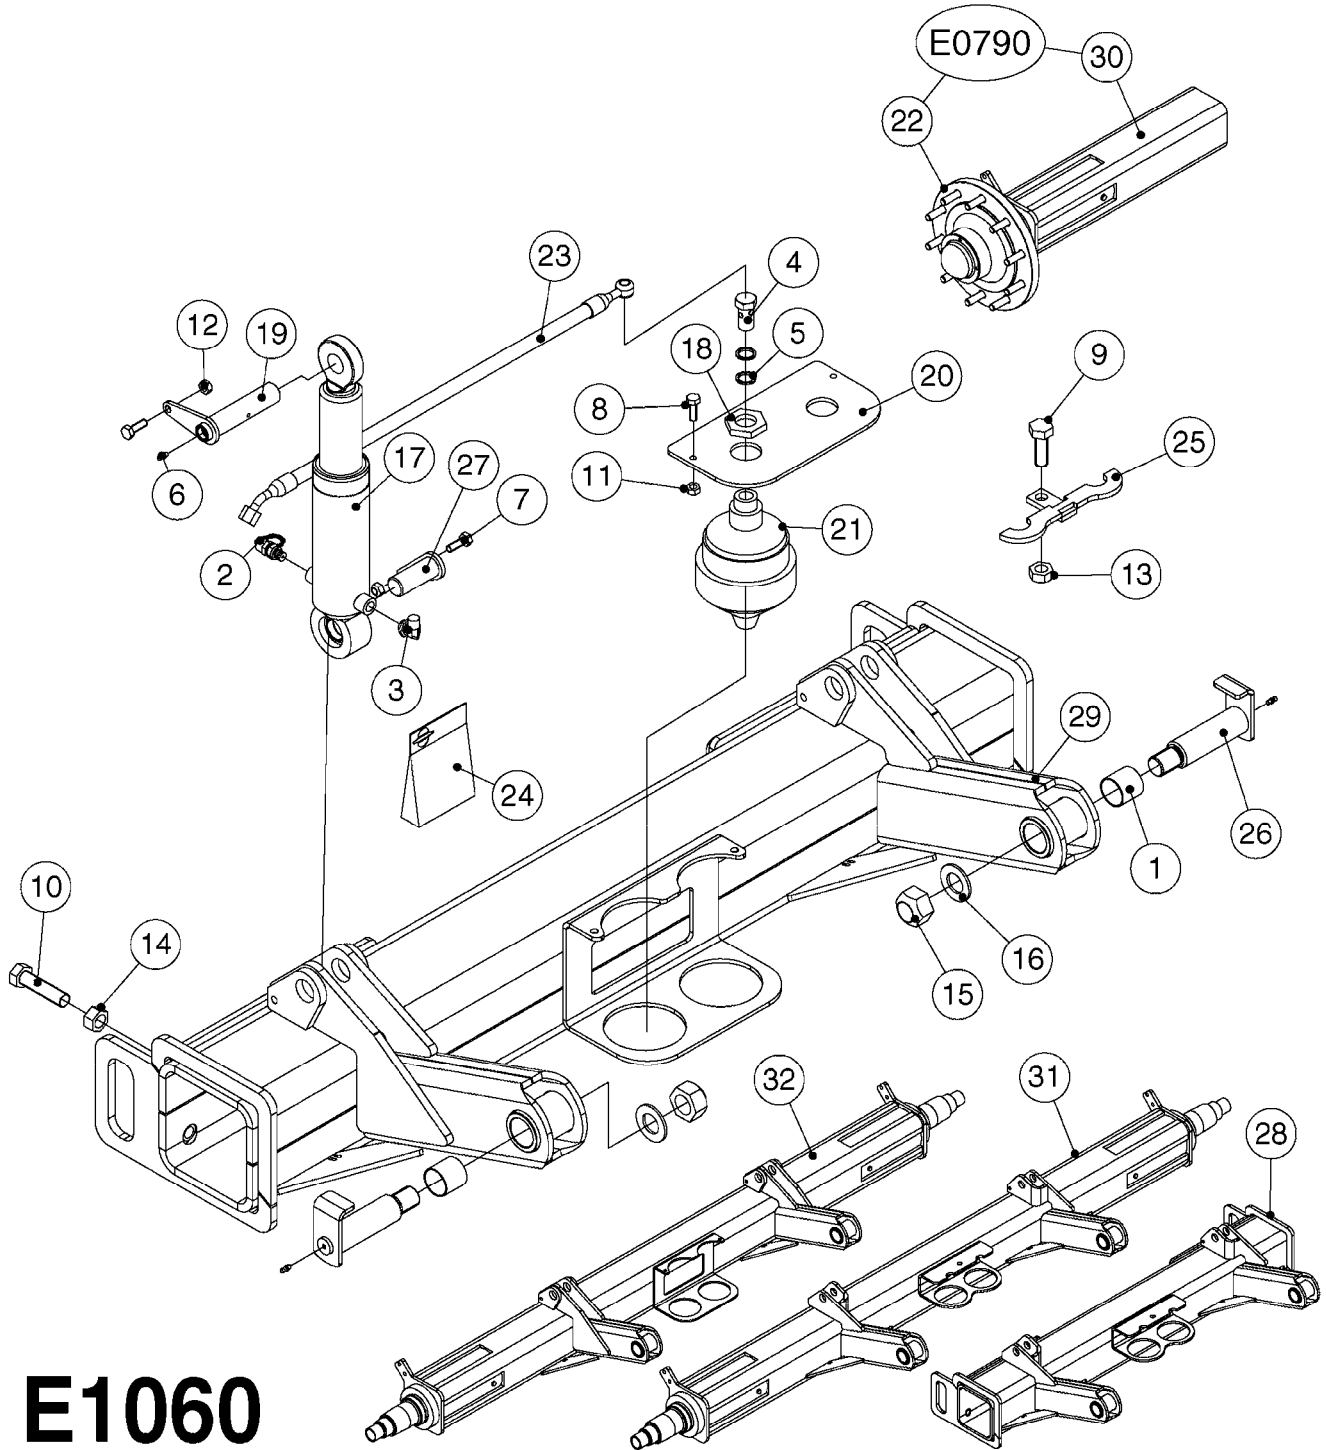

E1060

COMMANDER 4400-7000 SUSPENDED
AXLE
E1060-HIN, 02:04:19

Page 1
Date 12.08.2020 9:51

Pos.	parts-n°	order qty	description
1	210863	1	BUSHING DU FLNG. D40/44 L=26 4400 & 4500
1	210865	1	BUSHING 40mm40mm DU 5500, 6600 & 7000
2	231955	1	NIPPLE F. PRESS GAUGE 1/4" BSP
3	232278	1	NIPPLE 3/8"/90° W. UNION NUT 4400 & 4500 BSP
3	232293	1	ELBOW 90° 1/2"x1/2" 5500, 6600 & 7000 BSP
3	23232500	1	HYD.FIT. M-M 90° 3/8"-11/16" 4400 & 4500 ORFS
3	23242100	1	HYD.FIT. M-M 90° 1/2"-13/16" 5500, 6600 & 7000 ORFS
4	232291	1	BANJO BOLT 1/2" BSP
5	241356	1	DOWTYSEAL 1/2"
6	283699	1	GREASE NIPPLE M6X1
7	421002	1	BOLT HEX 8.8 DEL M10X30 FT DIN933 4400 & 4500
7	421105	1	M10X45 MACHINE SCREW STAINLESS 5500, 6600 & 7000
8	421046	1	BOLT HEX M8X25/25 A2 SS DIN933 5500, 6600 & 7000
9	430581	1	BOLT HEX 8.8 DEL M16X40 FT 4400 & 4500
10	430920	1	BOLT HEX M20x80MM
11	460143	1	LOCK NUT M8 SST A2 DIN985 5500, 6600 & 7000
12	460423	1	NUT HEX M10X1.50 LOCK DIN985A2 SS
13	460585	1	LOCKING NUT M16 DIN985 A2 SS 4400 & 4500
14	461228	1	NUT HEX M20
15	461316	1	NUT HEX LOCK M30X3.5 DIN 985
16	471131	1	WASHER, M30, Ø56/31.0X 4.0, SS
17	781136	1	HYDRAULIC SHOCK NCM4400 SUSP. 4400 & 4500
17	781137	1	HYDRAULIC SHOCK NCM6600 SUSP. 5500, 6600 & 7000
18	14022800	1	NUT M33-1.5/NV=55/L=8
19	14044000	1	PIN Ø35 L=165 DELTA 5500, 6600 & 7000
19	61030800	1	PIN Ø30/L=127 4400 & 4500
20	16155600	1	ACCUMULATOR MT. PLATE 6600 5500, 6600 & 7000
21	28023900	1	ACCUMULATOR 0.75L/70 BAR CM"05 4400 & 4500
21	28059400	1	ACCUMULATOR NCM6600 SUSPENSION 5500, 6600 & 7000
22	28045703	1	HUB ASSY 10-13.19-11.02 25000#
23	28051600	1	HYD. HOSE 3/8" L=745 OML45°/BA 4400 & 4500 BSP
23	28060300	1	HYD. HOSE 1/2" L=710 OML45°/BA 5500, 6600 & 7000 BSP
23	78561500	1	HY.HO.3/8"L= 745 45°-1/2BAN 4400 & 4500 ORFS
23	78570700	1	HY.HO.1/2"L= 795 BAN-45° 5500, 6600 & 7000 ORFS
24	28064100	1	GASKET SET FOR CYL. 781136 4400 & 4500