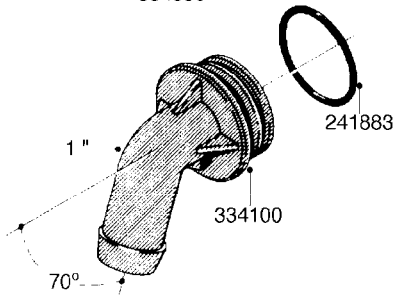

L0090

FITTINGS - S-56 & S-61
L0090-HIN, 01:01:16

Page 1

Date 12.08.2020 9:51

parts-n°	order qty	description
145661	1	FITT.DK S-61 FORK
241754	1	O-RING D59.5X3
241883	1	O-RING 3 X 39.2 NITRIL
322055	1	FITT.DK S-61 BULKHEAD
322056	1	FITT.DK S-61 BULKHEAD NUT
322066	1	FITT.DK S-56 NUT
334050	1	FITT.DK S-61 STR.1-1/4"
334068	1	FITT.DK S-61 STR.1"
334091	1	FITT.DK S56 STR.1-1/2'
334099	1	FITT.DK S-61 ELB.1-1/2"110 DEG
334100	1	FITT.DK S-61 ELB.1" 110 DEG.
334151	1	FITT.DK S-61 ELB.1-1/4"110 DEG
390231	1	FITT.DK NIPPLE 1-1/2 X S56