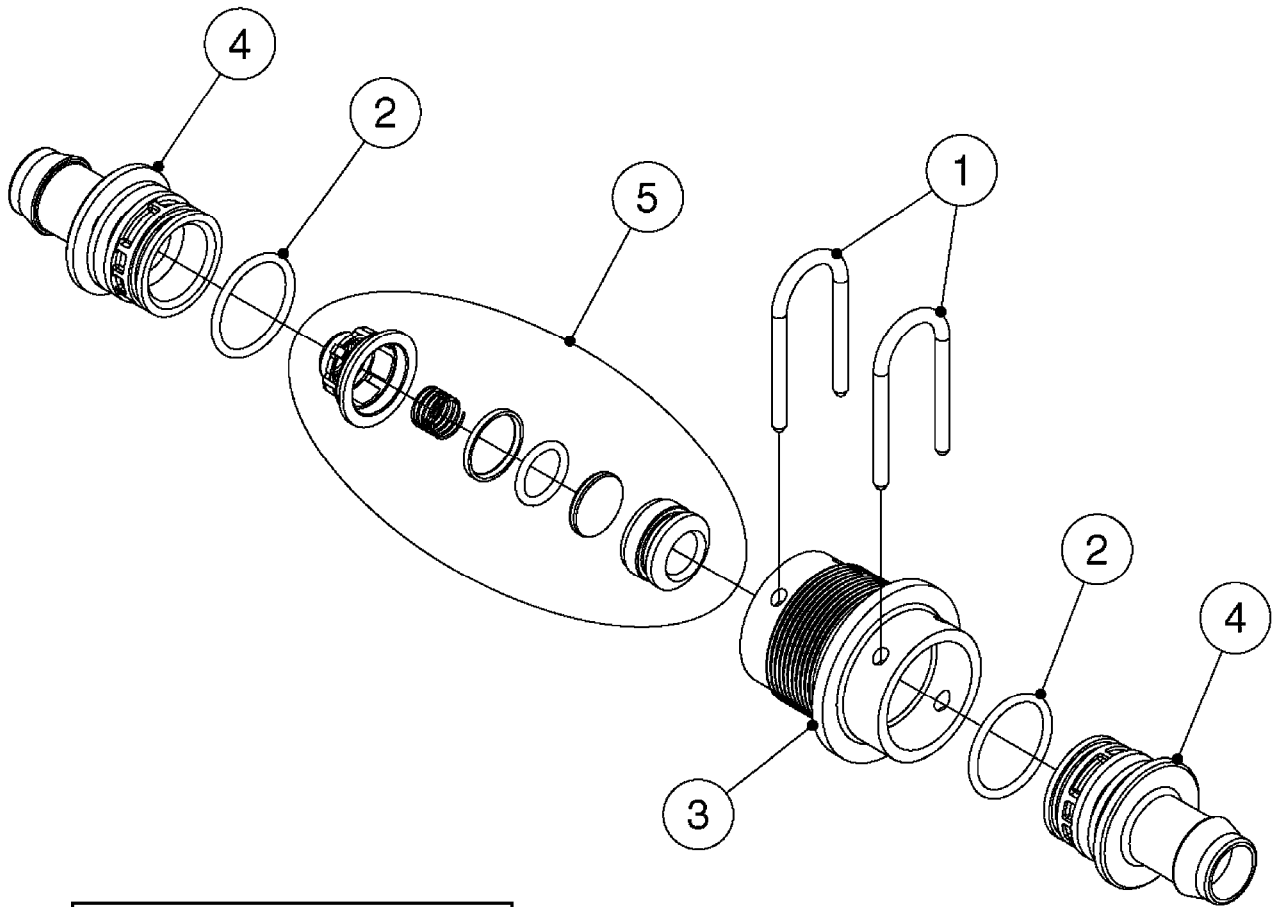

FOR FITTINGS AND
HOSES, SEE SECTION L

B0610

CHECK VALVES - S40
B0610-HIN, 04:01:18

Page 1

Date 12.08.2020 9:50

Pos.	parts-n°	order qty	description
1	145994	1	FITT.DK S-40 FORK
2	231346	1	QUICK COUPLER 1/8"BSP X 4 MM
3	241905	1	O-RING 12,3X2,4 VITON DKR.1,05
4	322102	1	FITT.DK S-40 BULKHEAD
5	615522	1	CHECK VALVE F.FOAM MARKER
6	726693	1	FITT.DK S-40 PLUG 1/8BSP ORING
7	70036203	1	RINSE PRESSURE KIT