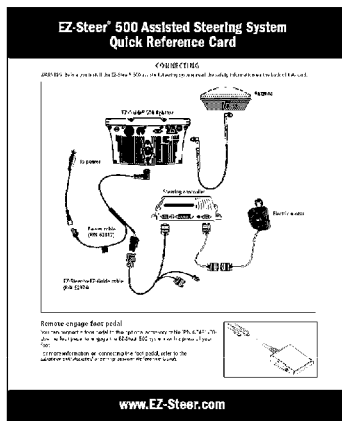

COMPLETE ASSEMBLY 13

COMPLETE ASSEMBLIES
WHOLEGOODS ITEMS

M0060

EZ-GUIDE 500 LIGHTBAR
M0060-HIN, 01:01:16

Page 1
Date 12.08.2020 9:51

Pos.	parts-n°	order qty	description
1	26007603	1	CABLE, ANTENNA, EZGUIDEPLUS
2	26012203	1	EZ-STEER/GUIDE 500 ADAPT.CABLE
3	26015303	1	REMOTE KEYPAD EZGUIDE 500/250
3	28048403	1	DECAL - REMOTE OVERLAY 500/250
4	26015403	1	EZ-GUIDE 500 CABLE POWER/CAN90
5	26015503	1	EZ-GUIDE 500 Z PLUS ANTENNA
5	26015603	1	ANTENNA AG15 L1,EZ GDE 500/250
6	26015703	1	EZ-GUIDE 500 DGPS DISPLAY
6	26015803	1	EZ-GUIDE 500 OMNISTAR DISPLAY
7	26016103	1	EZ-GUIDE 500 CABLE UNTERM.FUSE
8	26016203	1	EZ-GUIDE 500 POWER CONN.CABLE
9	28048203	1	EZ-GUIDE 500 MOUNT F.AG15 ANT.
10	28048303	1	EZ-GUIDE 250/500 RAM MNT.1.5"
11	29003803	1	EZ-GUIDE 500 CD,GET.STARTED V1
12	67215403	1	EZ-GUIDE 500 QUICK REF.CARD V1
13	84208303	1	EZ GUIDE 500 LIGHTBAR (DGPS)
13	84208403	1	EZ GUIDE 500 LIGHTBAR (XP/HP)
13	84208503	1	EZ GUIDE 500 LIGHTBAR (RTK)