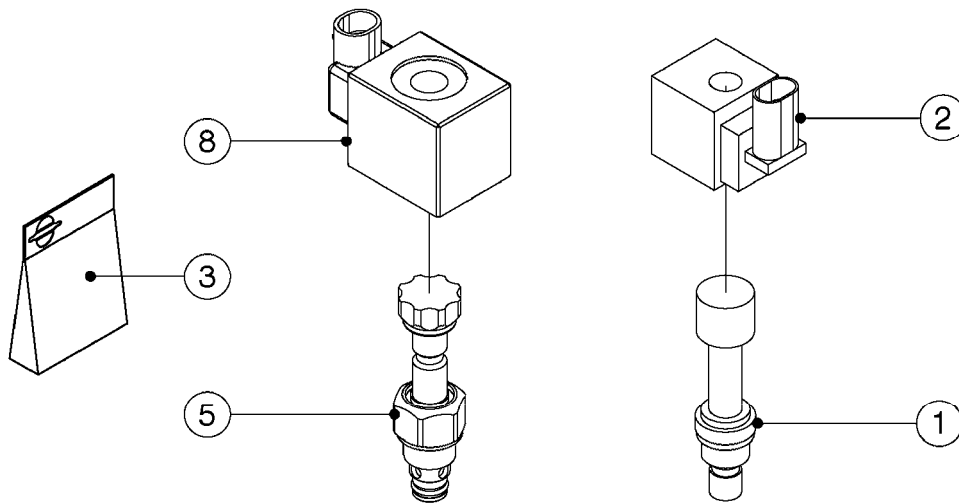

OLD STYLES (PRE 2018)