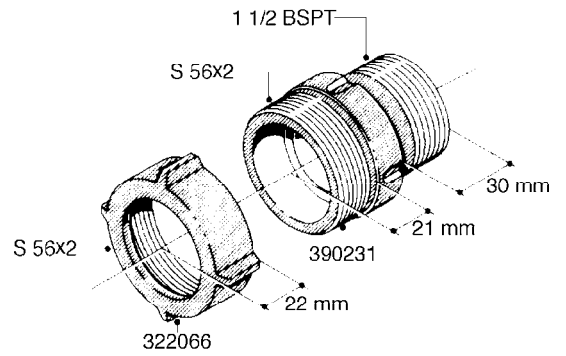

L0090

FITTINGS - S-56 & S-61
L0090-HIN, 01:01:16

Page 1

Date 12.08.2020 9:51

parts-n°	order qty	description
145661	1	FITT.DK S-61 FORK
241754	1	O-RING D59.5X3
241883	1	O-RING 3 X 39.2 NITRIL
322055	1	FITT.DK S-61 BULKHEAD
322056	1	FITT.DK S-61 BULKHEAD NUT
322066	1	FITT.DK S-56 NUT
334050	1	FITT.DK S-61 STR.1-1/4"
334068	1	FITT.DK S-61 STR.1"
334091	1	FITT.DK S56 STR.1-1/2'
334099	1	FITT.DK S-61 ELB.1-1/2"110 DEG
334100	1	FITT.DK S-61 ELB.1" 110 DEG.
334151	1	FITT.DK S-61 ELB.1-1/4"110 DEG
390231	1	FITT.DK NIPPLE 1-1/2 X S56