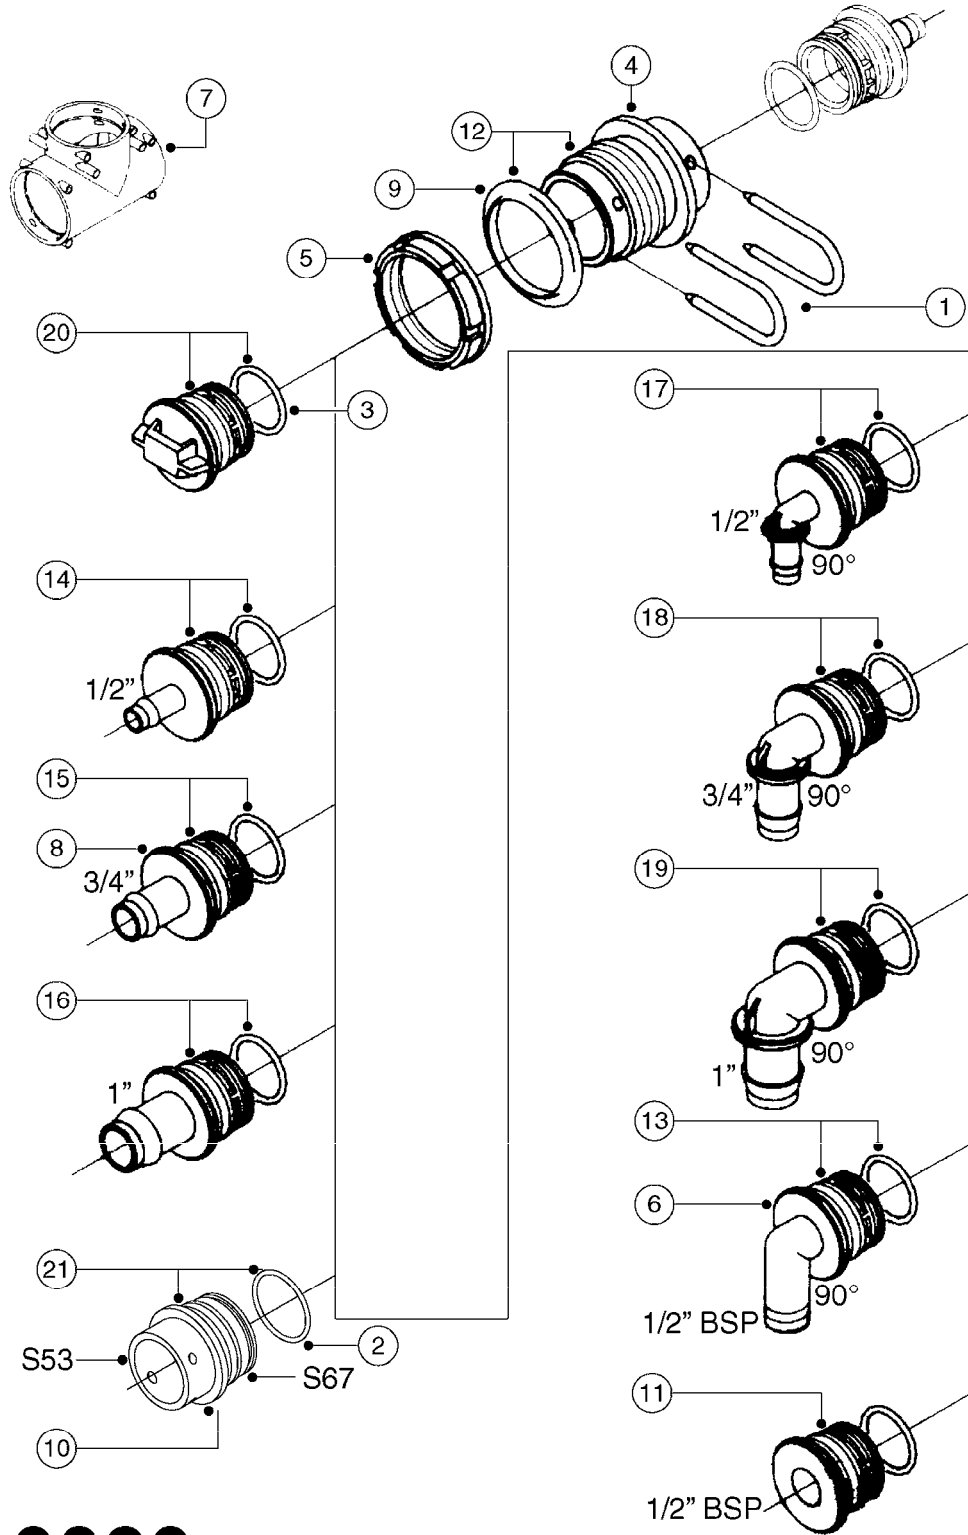

L0070

FITTINGS - S-40
L0070-HIN, 13:09:17

Page 1

Date 12.08.2020 9:51

Pos.	parts-n°	order qty	description
1	145994	1	FITT.DK S-40 FORK
2	242108	1	O-RING 3 X 19,2 70SH NITRIL NITRIL (BLACK)
2	242355	1	O-RING D19.2X3.0 VITON F.S-40 VITON (BROWN)
3	322102	1	FITT.DK S-40 BULKHEAD
4	322106	1	FITT.DK S-40 BULKHEAD NUT
5	334225	1	FITT.DK S-40 STR.3/8"
6	334237	1	FITT.DK S-40 ELB.3/8"
7	334238	1	FITT.DK S-40 ELB.1/2"
8	334248	1	FITT.DK S-40 PLUG
9	334259	1	GASKET F. S-40 BULKHEAD
10	726462	1	FITT. S40 BULKHEAD W.GASKET
11	726567	1	FITT.DK S-40 ELB.1/2" W.O-RING
12	726693	1	FITT.DK S-40 PLUG 1/8BSP ORING