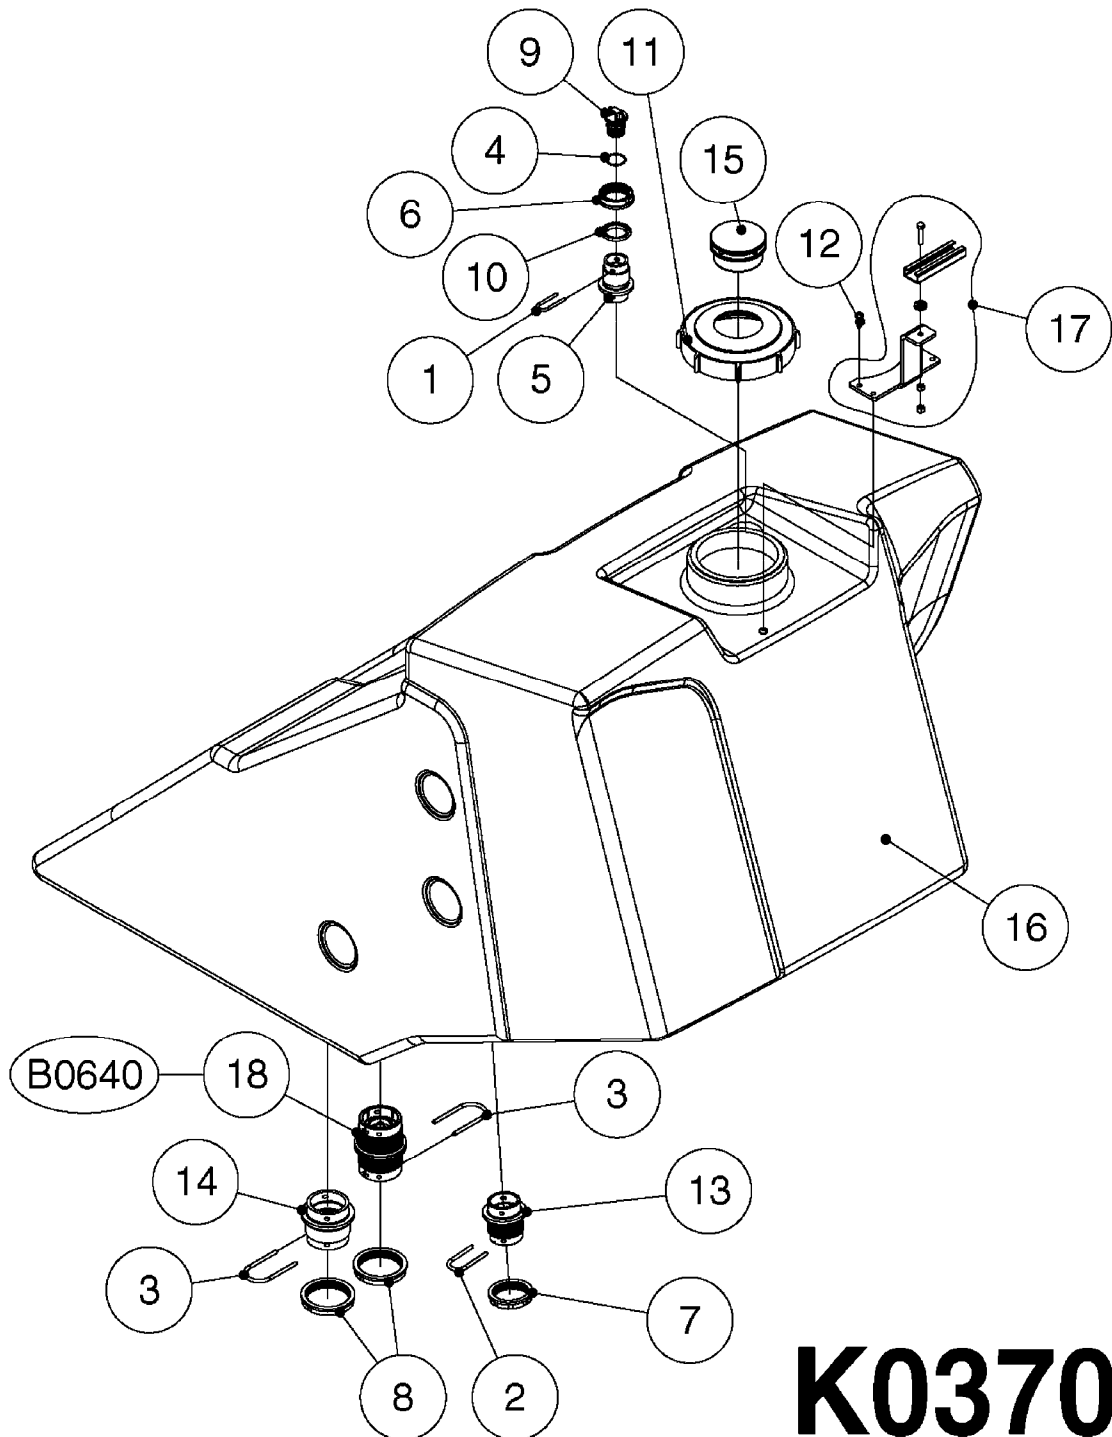

K0370

FLUSH SYSTEM - NCM/NAVIGATOR
K0370-HIN, 09:01:20

Page 1
Date 12.08.2020 9:51

Pos.	parts-n°	order qty	description
1	145994	1	FITT.DK S-40 FORK
2	145995	1	FITT.DK S-53 FORK
3	145996	1	FITT.DK S-67 FORK
4	242355	1	O-RING D19.2X3.0 VITON F.S-40
5	322102	1	FITT.DK S-40 BULKHEAD
6	322106	1	FITT.DK S-40 BULKHEAD NUT
7	322107	1	FITT.DK S-53 BULKHEAD NUT
8	322108	1	FITT.DK S-67 BULKHEAD NUT
9	334248	1	FITT.DK S-40 PLUG
10	334259	1	GASKET F. S-40 BULKHEAD
11	390847	1	LID F. RINSE TANK CM
12	440392	1	SCREW 6.3 X 25.0 DIN7981C TORX
13	726463	1	FITT.DK S53 BULKHEAD W/GASKET
14	726464	1	FITT.DK S-67 BULKHEAD W/GASKET
15	727038	1	VENT F.TANK (FAST FILL)
16	72285500	1	RINSE TANK 120G. W/FITTINGS NCM/NAV
17	72348600	1	HOSE MT. BKT NCM FLUSH TANK
18	72819200	1	CHECK VALVE S67 2012 THREADED