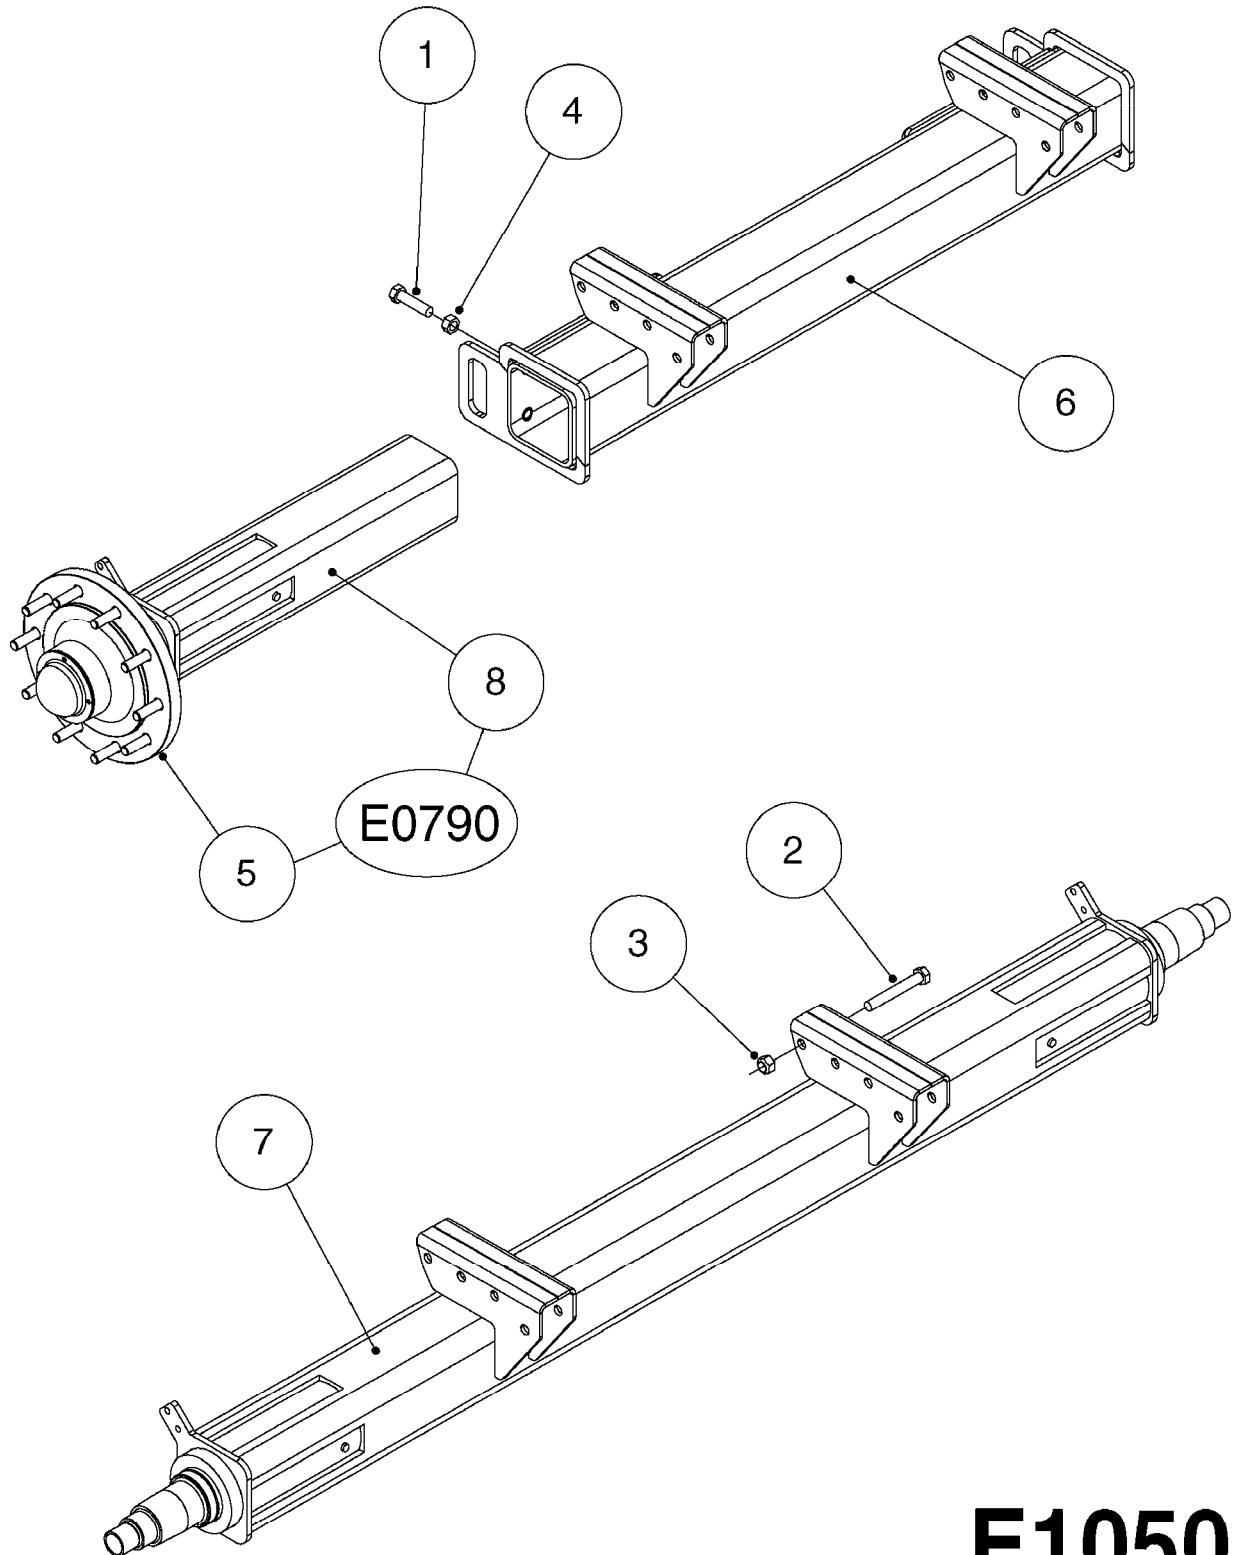

COMMANDER 4400-7000
NON-SUSPEND.AXLE
E1050-HIN, 01:01:16

Page	0
Date	12.08.2020 9:51

Agroparts: www.HARDI-INTERNATIONAL.com

COMMANDER 4400-7000
NON-SUSPEND.AXLE
E1050-HIN, 01:01:16

Page 1

Date 12.08.2020 9:51

Pos.	parts-n°	order qty	description
1	430920	1	BOLT HEX M20x80MM
2	430979	1	BOLT HEX M20x140 8.8 DELTA
3	460806	1	NUT HEX M20X2.50 LOCK DIN985A2 SS
4	461228	1	NUT HEX M20
5	28045703	1	HUB ASSY 10-13.19-11.02 25000#
6	63024303	1	AXLE W/M NON SUSP. ADJ. CM"05"
7	63033603	1	AXLE NON-SUSPENDEED NCM 44 120"
8	63033703	1	AXLE INSERT NCM 44/66/9000