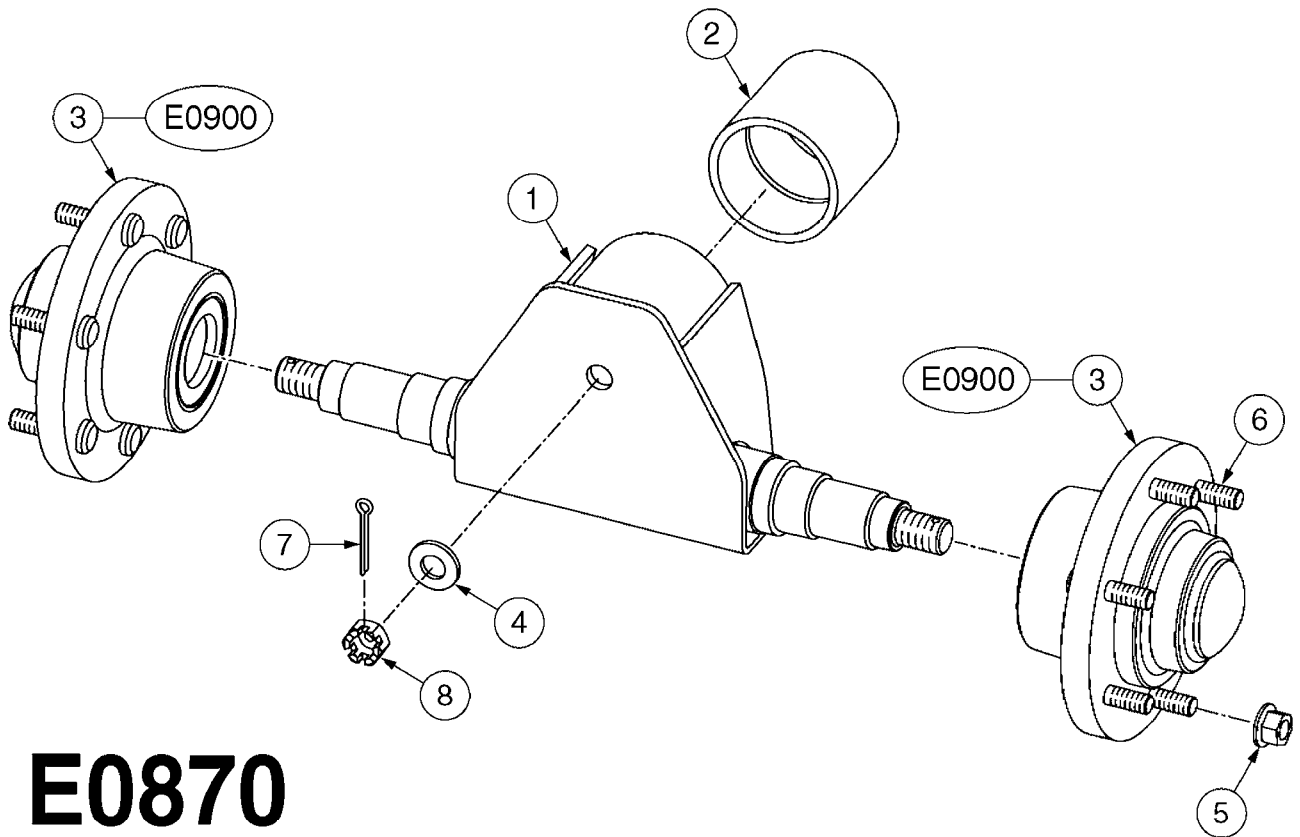

E0860

CAMOPLAST ALIGNMENT ASSEMBLY
E0860-HIN, 01:01:16

Page 1

Date 12.08.2020 9:51

Pos.	parts-n°	order qty	description
1	28078303	1	HUB ASSY.IDLER, G60-8
			HUB COMPLETE W/LUG NUTS
2	28079203	1	AXLE, FRONT IDLER
3	28079303	1	ALIGNMENT FRAME
4	28079403	1	ALIGNMENT BUSHING
5	28079503	1	ALIGNMENT PIN
6	28079603	1	BEARING 1"IDX1.625"ODX0.875"
7	28079703	1	SNAP RING EXT. 1"
8	28079803	1	DISC, ECCENTRIC
9	28079903	1	SNAP RING, INT. 1-3/4"
10	28080003	1	SHIM, 12 GAUGE
11	28080103	1	BEARING 3"IDX4.75"ODX2.625"
12	28080203	1	WASHER, 1/4"
13	28080303	1	SNAP RING
14	28081203	1	WASHER21/32"IDX1-5/16"ODX0.146
15	28082103	1	LUG NUT SET (8) IDLER
16	28082203	1	WHEEL STUD SET (8) IDLER
17	28083603	1	JAM NUT 3/8"-16 UNC GR 8
18	28084703	1	BOLT 4-1/2" X 5/8"-11 UNC
19	28084803	1	NUT 5/8"-11 UNC GR 8
20	28084903	1	SET SCREW SQ.HD.1-1/2"X3/8"-16