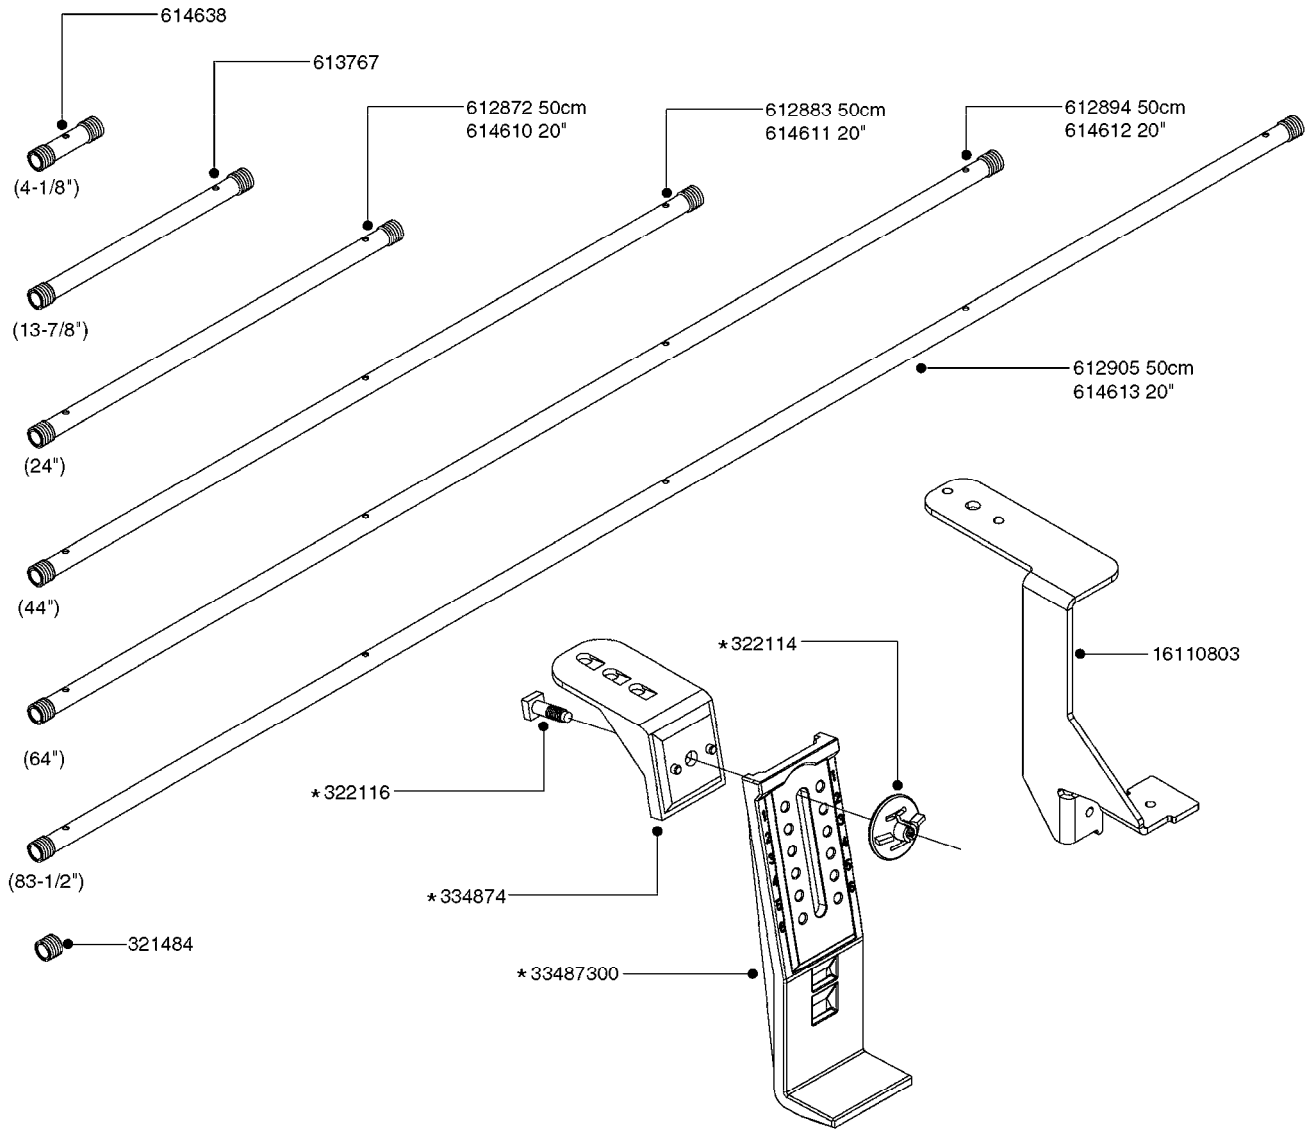

COMPLETE ASSEMBLY
WITH NOZZLES

D1100

DOUBLE NOZZLE HOLDER-SNAP FIT
D1100-HIN, 01:01:16

Page 1

Date 12.08.2020 9:50

Pos.	parts-n°	order qty	description
1	372140	1	HARDI ISO BLIND CAP
2	725078	1	SNAP-FIT TRIPLET W/O NOZZ HOLD
3	28032503	1	DOUBLE NOZZLE HOLDER LD ISO
4	28040103	1	O-RING F.DOUBLE NOZZLE HOLDER
5	28089103	1	GASKET F.DOUBLE NOZZLE HOLDER
6	70056803	1	DOUBLE NOZZLE CAP ORANGE LD 01
6	70056903	1	DOUBLE NOZZLE CAP GREEN LD 015
6	70057003	1	DOUBLE NOZZLE CAP YELLOW LD 02
6	70057103	1	DOUBLE NOZZLE CAP LILAC LD 025
6	70057203	1	DOUBLE NOZZLE CAP BLUE LD 03
6	70057303	1	DOUBLE NOZZLE CAP RED LD 04
6	70057403	1	DOUBLE NOZZLE CAP BROWN LD 05