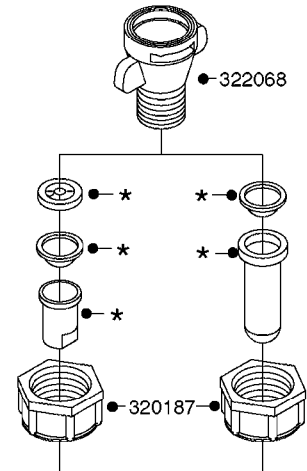

SINGLE NOZZLE BODY

TRIPLET NOZZLE BODY

D1090

*=REFER TO HARDI NOZZLE CATALOG

NOZZLE BODIES-SNAP FIT
D1090-HIN, 01:01:16

Page 1
Date 12.08.2020 9:50

parts-n°	order qty	description
143592	1	LOCK CLAMP FOR TRIPLET
241371	1	DIAPHRAGM F.NO-DRIP,VULC
241990	1	O-RING D9.3 X 2.4 VITON
242594	1	O-RING D14 X 1.78 SCH.70-EPDM
242598	1	O-RING D7.0 X 2.5 NITRIL
320187	1	FITT.DK CAP 3/8" BSP BLACK
320283	1	FITT.DK NUT 3/4"BSP
321462	1	CAP F.NO-DRIP ASSY.
322068	1	SNAP-FIT ADAPTER THREAD. HARDI
322114	1	NUT PLASTIC F.NOZZ.H
322116	1	BOLT PLASTIC F.NOZZ.H.
322258	1	HOUSING F.TRIPLET
322260	1	NOZZLE HOLDER LOWER PART
333012	1	NOZZLE HOLD. UPPER PART
334082	1	SNAP-FIT NOZZ.HOLD.CONE BLACK
334102	1	BLANK F.NOZZLE
334172	1	SNAP-FIT NOZZ.HOLD.CONE GREEN
334173	1	SNAP-FIT NOZZ.HOLD.CONE ORANGE
334220	1	YOKE, UPPER NOZZLE BODY
334371	1	SNAP-FIT NOZZLE HOLDER YELLOW
334373	1	SNAP-FIT NOZZLE HOLDER RED
334377	1	SNAP-FIT NOZZLE HOLDER BLUE
334926	1	SNAP-FIT TURN PLATE F TRIPLET
390639	1	O-RING F.NOZZLE FILTER
440665	1	SCREW M4.2X16 STAINLESS
716236	1	FITT.DK HB 1/2" ASSY. F. 3/4"
716413	1	FITT.DK PLUG ASSY. F.NOZ TUBE
724621	1	FITT.DK HB 3/4"ASSY F.3/4" NUT
725042	1	SCREEN 80 MESH W.GASKET, RED
725043	1	SCREEN 50 MESH W.GASKET,BLUE
725044	1	SCREEN 100 MESH W.GASKET,YELLO
725078	1	SNAP-FIT TRIPLET W/O NOZZ HOLD
725079	1	NOZZLE ASSY.SING.SNAP-FIT GREN
729645	1	NON-DRIP SPRING ASSY.GREEN 10