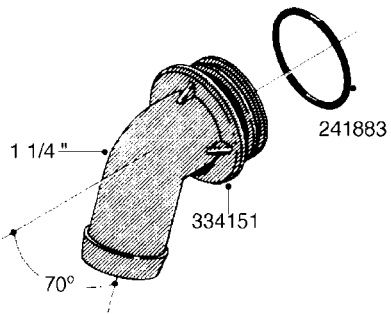

L0090

FITTINGS - S-56 & S-61
L0090-HIN, 01:01:16

Page 1

Date 12.08.2020 9:51

parts-n°	order qty	description
145661	1	FITT.DK S-61 FORK
241754	1	O-RING D59.5X3
241883	1	O-RING 3 X 39.2 NITRIL
322055	1	FITT.DK S-61 BULKHEAD
322056	1	FITT.DK S-61 BULKHEAD NUT
322066	1	FITT.DK S-56 NUT
334050	1	FITT.DK S-61 STR.1-1/4"
334068	1	FITT.DK S-61 STR.1"
334091	1	FITT.DK S56 STR.1-1/2'
334099	1	FITT.DK S-61 ELB.1-1/2"110 DEG
334100	1	FITT.DK S-61 ELB.1" 110 DEG.
334151	1	FITT.DK S-61 ELB.1-1/4"110 DEG
390231	1	FITT.DK NIPPLE 1-1/2 X S56