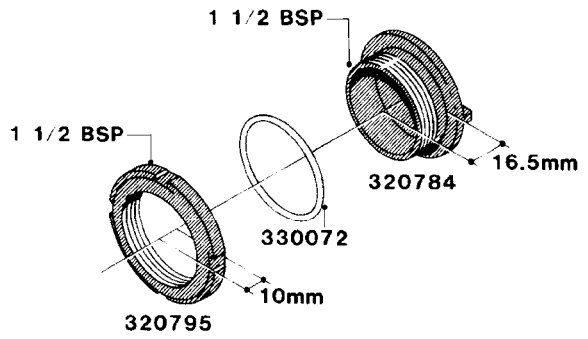

L0060

FITTINGS - BULKHEAD
L0060-HIN, 01:01:16

Page 1

Date 12.08.2020 9:51

parts-n°	order qty	description
141046	1	NUT 3/8" BSP
141341	1	NUT 1/4' BSP
240284	1	O-RING D82,5/75 X 3,5
320456	1	FITT.DK BULKHEAD 1"BSP DOUBLE
320467	1	FITT.DK BULKHEAD 1"BSP SINGLE
320471	1	FITT.DK NUT 1" BSP JAMB
320541	1	FITT.DK BULKHEAD 2-1/2'BSP SIN
320552	1	FITT.DK NUT 2-1/2' BSP JAMB
320644	1	FITT.DK ELB.3/4"HB X 1" BSP
320784	1	FITT.DK CAP 1-1/2" BSP
320795	1	FITT.DK NUT 1-1/2" BSP JAMB
320935	1	FITT.DK BULKHEAD 1/4' BSP SING
320946	1	FITT.DK BULKHEAD 3/8' BSP SING
321296	1	FITT.DK BULKHEAD 1/2" BSP SING
321307	1	FITT.DK NUT 1/2" BSP JAMB
321333	1	FITT.DK BULK 1-1/2" X 1"F BSP
330061	1	O-RING D16/D11X2,5
330072	1	O-RING D53.5/D45.5X4
330212	1	O-RING D19/D14X2.4 F.1/2"NUT
332577	1	O-RING D38/D30X4 F.1" PUR.
332592	1	O-RING D26/D20X3