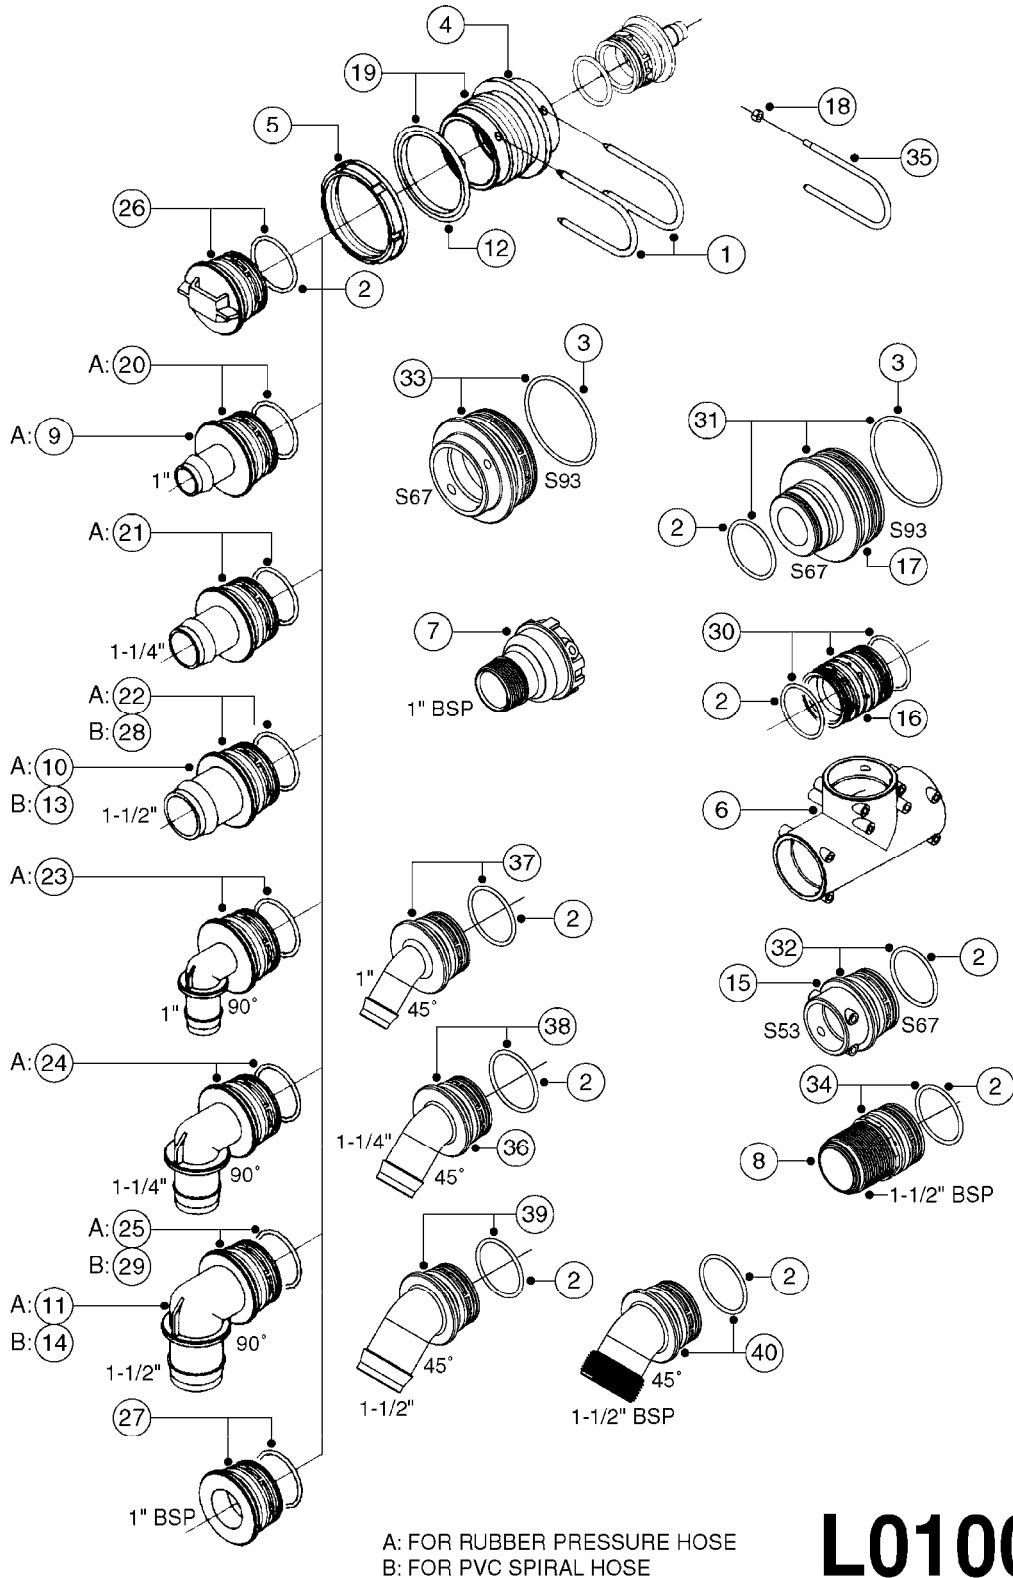

FITTINGS - S-67
L0100-HIN, 21:06:18

Page 1
Date 12.08.2020 9:51

Pos.	parts-n°	order qty	description
1	145996	1	FITT.DK S-67 FORK
2	241973	1	O-RING Ø3 X 44.2 70 SHORES NITRIL NITRIL (BLACK)
2	242353	1	O-RING 3 X 44.2 VITON VITON (BROWN)
3	242092	1	O-RING D69.5X3 NITRIL (BLACK)
3	242351	1	O-RING D69.5X3.0 VITON F.S-93 VITON (BROWN)
4	322104	1	FITT.DK S-67 BULKHEAD
5	322108	1	FITT.DK S-67 BULKHEAD NUT
6	322224	1	FITT.DK S-67 TEE
7	322321	1	FITT.DK S-67 X 1"BSP MALE
8	322325	1	FITT.DK S-67 X 1-1/2"BSP LONG
9	334231	1	FITT.DK S-67 STR.1"
10	334233	1	FITT.DK S-67 STR.1-1/2" RUBBER
11	334245	1	FITT.DK S-67 ELB. 1-1/2"RUBBER
12	334261	1	GASKET F. S-67 BULKHEAD
13	334444	1	FITT.DK S-67 STR.1-1/2" PVC
14	334445	1	FITT.DK S-67 ELB.1-1/2"
15	334564	1	FITT.DK S-67 TO S-53 ADAPTER
16	334573	1	FITT.DK S-67 CONNECTOR
17	334634	1	FITT.DK ADAPTER S-93M S67M
18	461217	1	NUT HEX M5 LOCK
19	726464	1	FITT.DK S-67 BULKHEAD W/GASKET
20	726560	1	FITT.DK S-67 STR.1" W.O'RING
21	726561	1	FITT.DK S-67 STR.1-1/4" O-RING
22	726562	1	FITT.DK.S-67 HB 1-1/2"W.O-RING
23	726572	1	FITT.DK S-67 1" ELBOW 90 ASSY.
24	726573	1	FITT. S67 5/4" 90° W/O-RING
25	726574	1	FITT.DK S67X90,1.5HB PRESSURE
26	726579	1	FITT. S67 PLUG W/O-RING
27	726695	1	FITTING S67 - BSP 1" + O-RING
28	727223	1	FITT.S67 1.5" STRAIT S W/ORING
29	727224	1	FITT.DK S67X90,1.5HB SUCTION
30	728526	1	FITT.DK S-67 CONNECT W/O-RINGS
31	728527	1	ADAPTER S67M TO S93M W/ORING
32	728561	1	FITT.DK. S67M - S53F REDUCER
33	728562	1	FITT.DK S-93 TO S67 ADAPTOR
34	728578	1	FITT.DK S-67X1-1/2"BSP LG W/O-RING
35	14012200	1	FITT.DK S-67 FORK W/M5 THREADS
36	33509700	1	FITT.DK S-67 45° 1-1/4"
37	72433000	1	FITT.S67 1" 45° W/O-RING
38	72433100	1	FITT.DK S-67 45° 1-1/4"W/ORING
39	72433200	1	FITT.S67 1-1/2" 45°PVC W/O-RING
40	72433400	1	FITT.S67 1-1/2" 45°BSP W/ORING