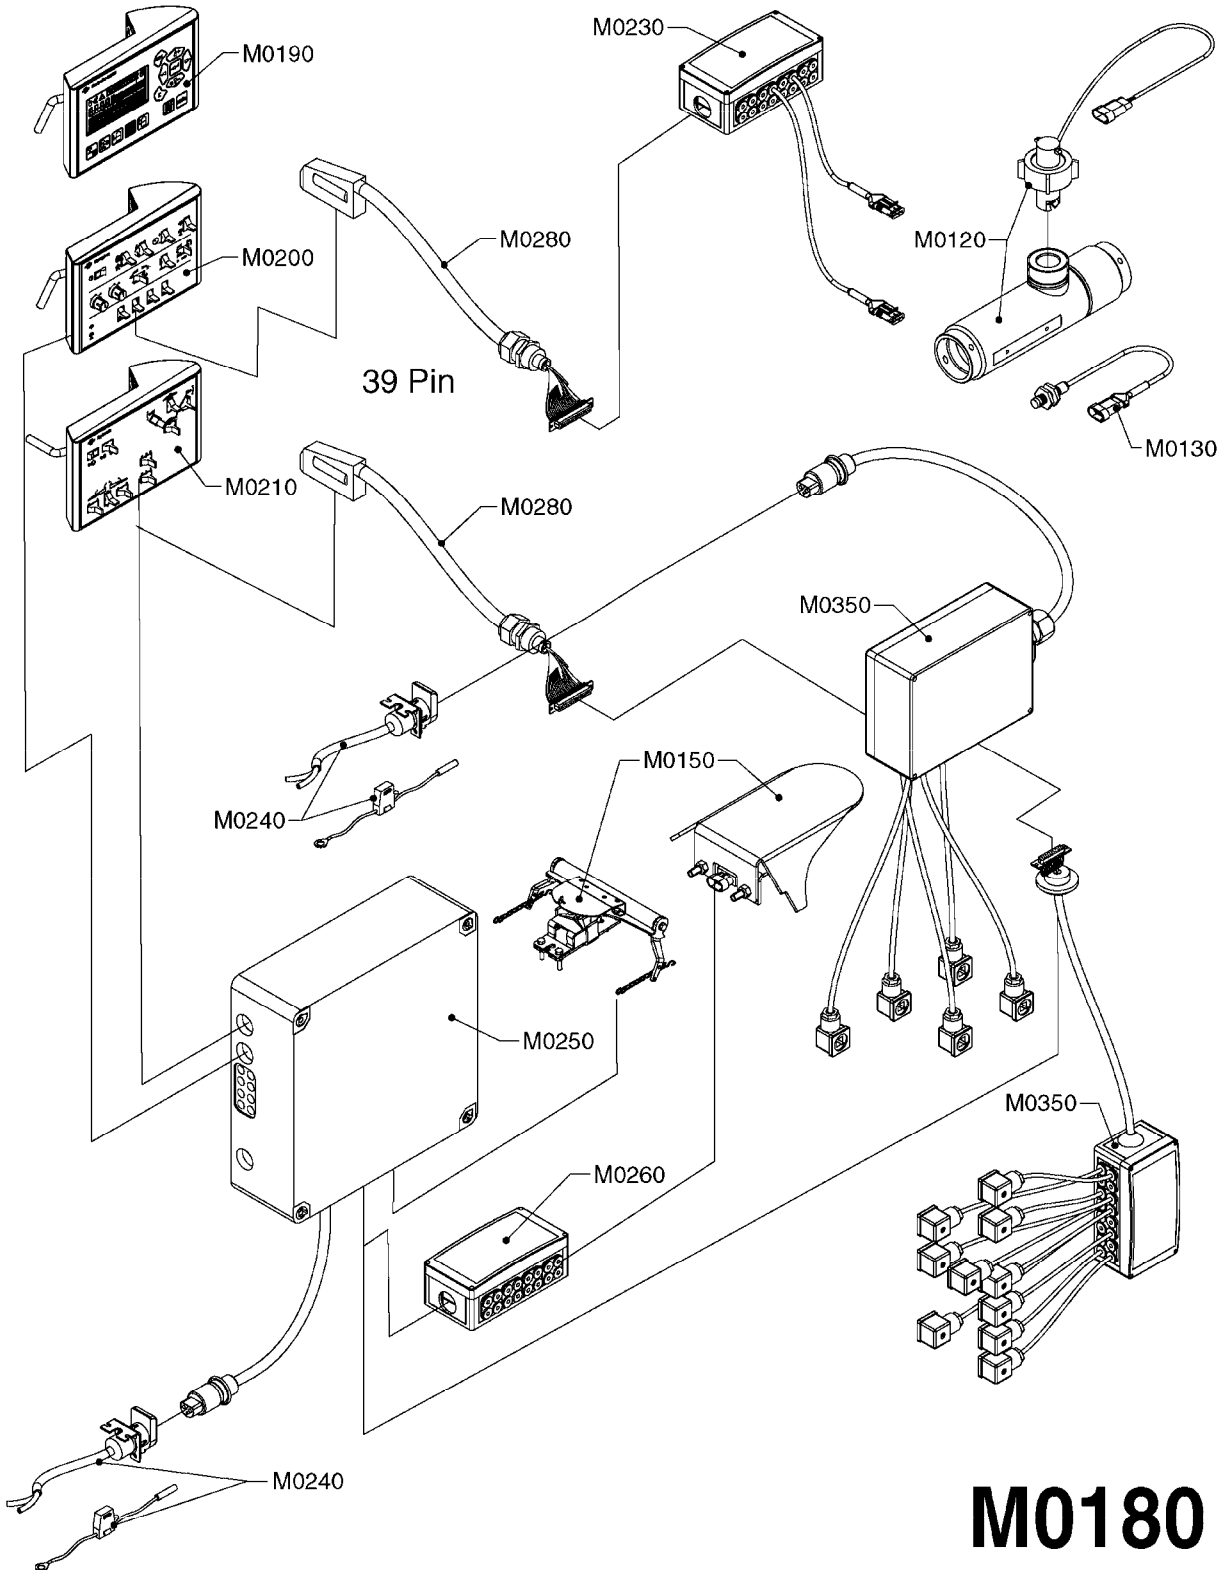

M0180

SYSTEM OVERVIEW HC5500
M0180-HIN, 01:01:16

Page 1

Date 12.08.2020 9:51

parts-n°	order qty	description

DISPLAY HC 5500
M0190-HIN, 01:01:16

Page 0
Date 12.08.2020 9:51

HC 5500	CONTROLLER
NEW	72155600
EXCHANGE	72174000