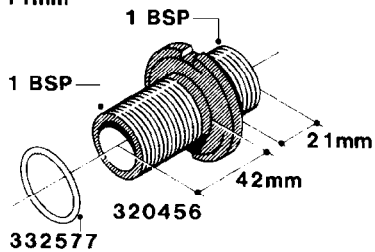

L0060

FITTINGS - BULKHEAD
L0060-HIN, 01:01:16

Page 1

Date 12.08.2020 9:51

parts-n°	order qty	description
141046	1	NUT 3/8" BSP
141341	1	NUT 1/4' BSP
240284	1	O-RING D82,5/75 X 3,5
320456	1	FITT.DK BULKHEAD 1"BSP DOUBLE
320467	1	FITT.DK BULKHEAD 1"BSP SINGLE
320471	1	FITT.DK NUT 1" BSP JAMB
320541	1	FITT.DK BULKHEAD 2-1/2'BSP SIN
320552	1	FITT.DK NUT 2-1/2' BSP JAMB
320644	1	FITT.DK ELB.3/4"HB X 1" BSP
320784	1	FITT.DK CAP 1-1/2" BSP
320795	1	FITT.DK NUT 1-1/2" BSP JAMB
320935	1	FITT.DK BULKHEAD 1/4' BSP SING
320946	1	FITT.DK BULKHEAD 3/8' BSP SING
321296	1	FITT.DK BULKHEAD 1/2" BSP SING
321307	1	FITT.DK NUT 1/2" BSP JAMB
321333	1	FITT.DK BULK 1-1/2" X 1"F BSP
330061	1	O-RING D16/D11X2,5
330072	1	O-RING D53.5/D45.5X4
330212	1	O-RING D19/D14X2.4 F.1/2"NUT
332577	1	O-RING D38/D30X4 F.1" PUR.
332592	1	O-RING D26/D20X3