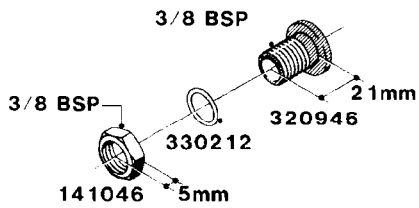

L0060

FITTINGS - BULKHEAD
L0060-HIN, 01:01:16

Page 1

Date 12.08.2020 9:51

parts-n°	order qty	description
141046	1	NUT 3/8" BSP
141341	1	NUT 1/4' BSP
240284	1	O-RING D82,5/75 X 3,5
320456	1	FITT.DK BULKHEAD 1"BSP DOUBLE
320467	1	FITT.DK BULKHEAD 1"BSP SINGLE
320471	1	FITT.DK NUT 1" BSP JAMB
320541	1	FITT.DK BULKHEAD 2-1/2'BSP SIN
320552	1	FITT.DK NUT 2-1/2' BSP JAMB
320644	1	FITT.DK ELB.3/4"HB X 1" BSP
320784	1	FITT.DK CAP 1-1/2" BSP
320795	1	FITT.DK NUT 1-1/2" BSP JAMB
320935	1	FITT.DK BULKHEAD 1/4' BSP SING
320946	1	FITT.DK BULKHEAD 3/8' BSP SING
321296	1	FITT.DK BULKHEAD 1/2" BSP SING
321307	1	FITT.DK NUT 1/2" BSP JAMB
321333	1	FITT.DK BULK 1-1/2" X 1"F BSP
330061	1	O-RING D16/D11X2,5
330072	1	O-RING D53.5/D45.5X4
330212	1	O-RING D19/D14X2.4 F.1/2"NUT
332577	1	O-RING D38/D30X4 F.1" PUR.
332592	1	O-RING D26/D20X3