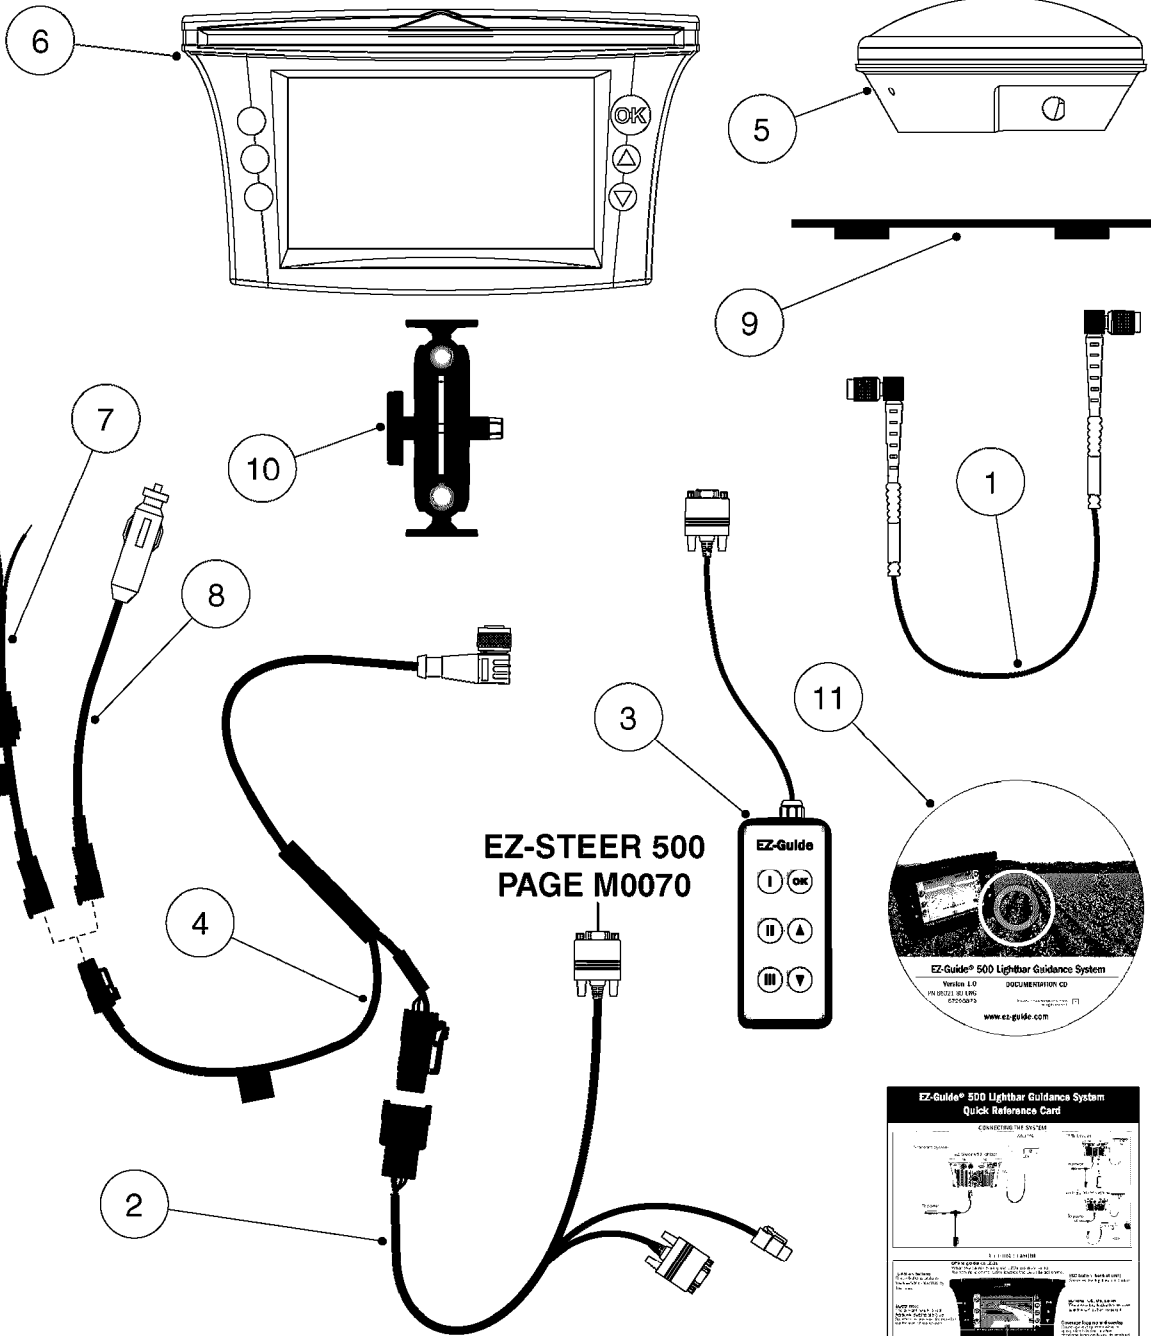

COMPLETE ASSEMBLY 13

COMPLETE ASSEMBLIES
WHOLEGOODS ITEMS

M0060

EZ-GUIDE 500 LIGHTBAR
M0060-HIN, 01:01:16

Page 1
Date 12.08.2020 9:51

Pos.	parts-n°	order qty	description
1	26007603	1	CABLE, ANTENNA, EZGUIDEPLUS
2	26012203	1	EZ-STEER/GUIDE 500 ADAPT.CABLE
3	26015303	1	REMOTE KEYPAD EZGUIDE 500/250
3	28048403	1	DECAL - REMOTE OVERLAY 500/250
4	26015403	1	EZ-GUIDE 500 CABLE POWER/CAN90
5	26015503	1	EZ-GUIDE 500 Z PLUS ANTENNA
5	26015603	1	ANTENNA AG15 L1,EZ GDE 500/250
6	26015703	1	EZ-GUIDE 500 DGPS DISPLAY
6	26015803	1	EZ-GUIDE 500 OMNISTAR DISPLAY
7	26016103	1	EZ-GUIDE 500 CABLE UNTERM.FUSE
8	26016203	1	EZ-GUIDE 500 POWER CONN.CABLE
9	28048203	1	EZ-GUIDE 500 MOUNT F.AG15 ANT.
10	28048303	1	EZ-GUIDE 250/500 RAM MNT.1.5"
11	29003803	1	EZ-GUIDE 500 CD,GET.STARTED V1
12	67215403	1	EZ-GUIDE 500 QUICK REF.CARD V1
13	84208303	1	EZ GUIDE 500 LIGHTBAR (DGPS)
13	84208403	1	EZ GUIDE 500 LIGHTBAR (XP/HP)
13	84208503	1	EZ GUIDE 500 LIGHTBAR (RTK)