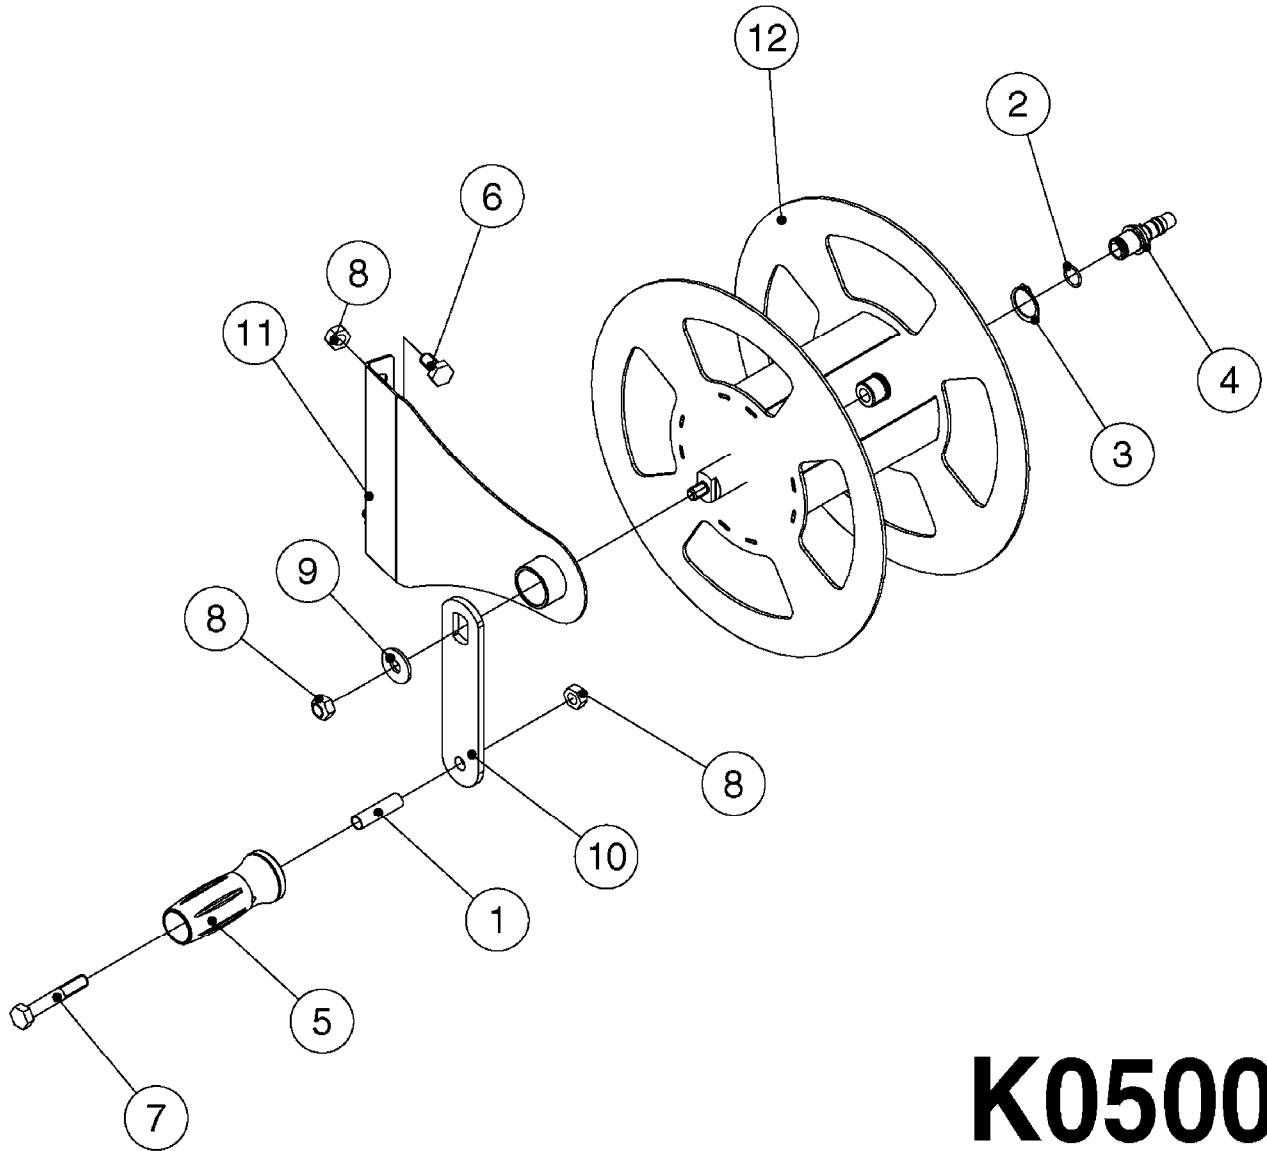

K0500

HOSE REEL - COMMANDER
K0500-HIN, 01:01:16

Page 1

Date 12.08.2020 9:51

Pos.	parts-n°	order qty	description
1	159912	1	BUSHING 12.0/10.2 - 45.5
2	242003	1	O-RING D14.1X1.6 VITON
3	281982	1	SNAP-RING OUTER 26X1.2 DIN4711
4	332905	1	FITT.DK HB 1/2" F. 3/4" CAP
5	334104	1	GRIP
6	420604	1	BOLT HEX 8.8 DEL M10X25 FT DIN933
7	420626	1	BOLT HEX 8.8 DEL M10X20 FT
8	460423	1	NUT HEX M10X1.50 LOCK DIN985A2 SS
9	471140	1	WASHER D30/D10.5X2.5 STAINLESS
10	16118400	1	ARM FOR HANDLE ON HOSE REEL
11	61032400	1	SIDE BRACKET F. HOSE REEL
12	63036500	1	HOSE REEL FOR HOSE