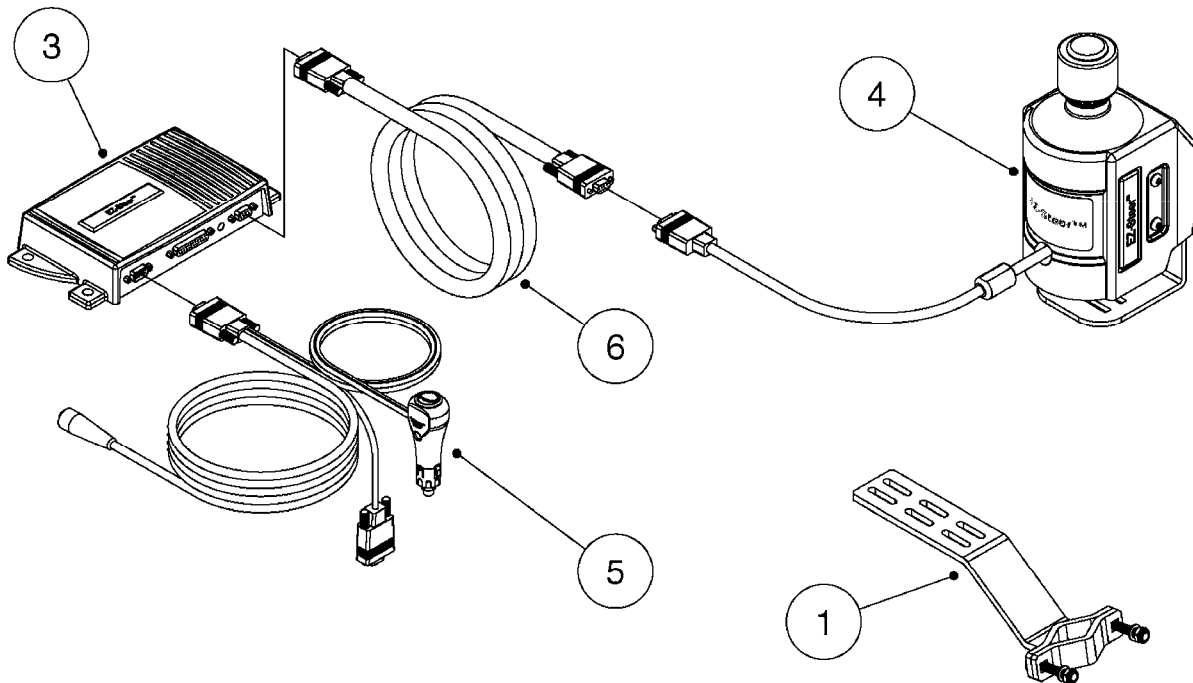

COMPLETE ASSEMBLY:
84205303 (WITH GPS)
84205403 (WITHOUT GPS)

**COMPLETE ASSEMBLIES
WHOLEGOODS ITEMS**

M0040

EZ-GUIDE PLUS LIGHT BAR
M0040-HIN, 01:01:16

Page 1
Date 12.08.2020 9:51

parts-n°	order qty	description
26007403	1	ANTENNA,HURRICANE F. EZGUIDEPL
26007503	1	REMOTE KEYPAD EZ-GUIDE PLUS
26007603	1	CABLE, ANTENNA, EZGUIDEPLUS
26007703	1	CABLE, POWER F. EZGUIDEPLUS
26007803	1	BRACKET KIT F. EZGUIDEPLUS
26007903	1	EZ-Guide 500 External Interfac
26008003	1	LIGHT BAR ASSM WITH GPS
26008103	1	LIGHT BAR ASSM WITHOUT GPS
29002703	1	VACUUM CUP 4 1/2" 1420I
29002803	1	MOUNT, MAG F. ANTENNA
29002903	1	PLATE, F. ANTENNA MOUNT
67206303	1	QUICK REFERENCE CARD EZ-GUIDE+
67206403	1	MANUAL EZ GUIDE PLUS
84205303	1	EZ GUIDE PLUS W GPS, NO LABLE
84205403	1	EZ GUIDE PLUS W/O GPS,NO LABLE
97607603	1	DECAL COMPANY 45MM X 20MM