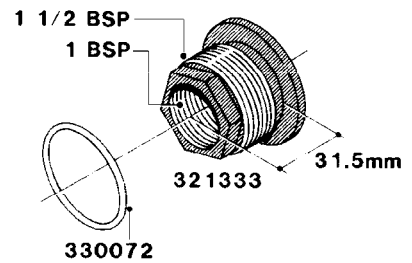

L0060

FITTINGS - BULKHEAD
L0060-HIN, 01:01:16

Page 1

Date 12.08.2020 9:51

parts-n°	order qty	description
141046	1	NUT 3/8" BSP
141341	1	NUT 1/4' BSP
240284	1	O-RING D82,5/75 X 3,5
320456	1	FITT.DK BULKHEAD 1"BSP DOUBLE
320467	1	FITT.DK BULKHEAD 1"BSP SINGLE
320471	1	FITT.DK NUT 1" BSP JAMB
320541	1	FITT.DK BULKHEAD 2-1/2'BSP SIN
320552	1	FITT.DK NUT 2-1/2' BSP JAMB
320644	1	FITT.DK ELB.3/4"HB X 1" BSP
320784	1	FITT.DK CAP 1-1/2" BSP
320795	1	FITT.DK NUT 1-1/2" BSP JAMB
320935	1	FITT.DK BULKHEAD 1/4' BSP SING
320946	1	FITT.DK BULKHEAD 3/8' BSP SING
321296	1	FITT.DK BULKHEAD 1/2" BSP SING
321307	1	FITT.DK NUT 1/2" BSP JAMB
321333	1	FITT.DK BULK 1-1/2" X 1"F BSP
330061	1	O-RING D16/D11X2,5
330072	1	O-RING D53.5/D45.5X4
330212	1	O-RING D19/D14X2.4 F.1/2"NUT
332577	1	O-RING D38/D30X4 F.1" PUR.
332592	1	O-RING D26/D20X3