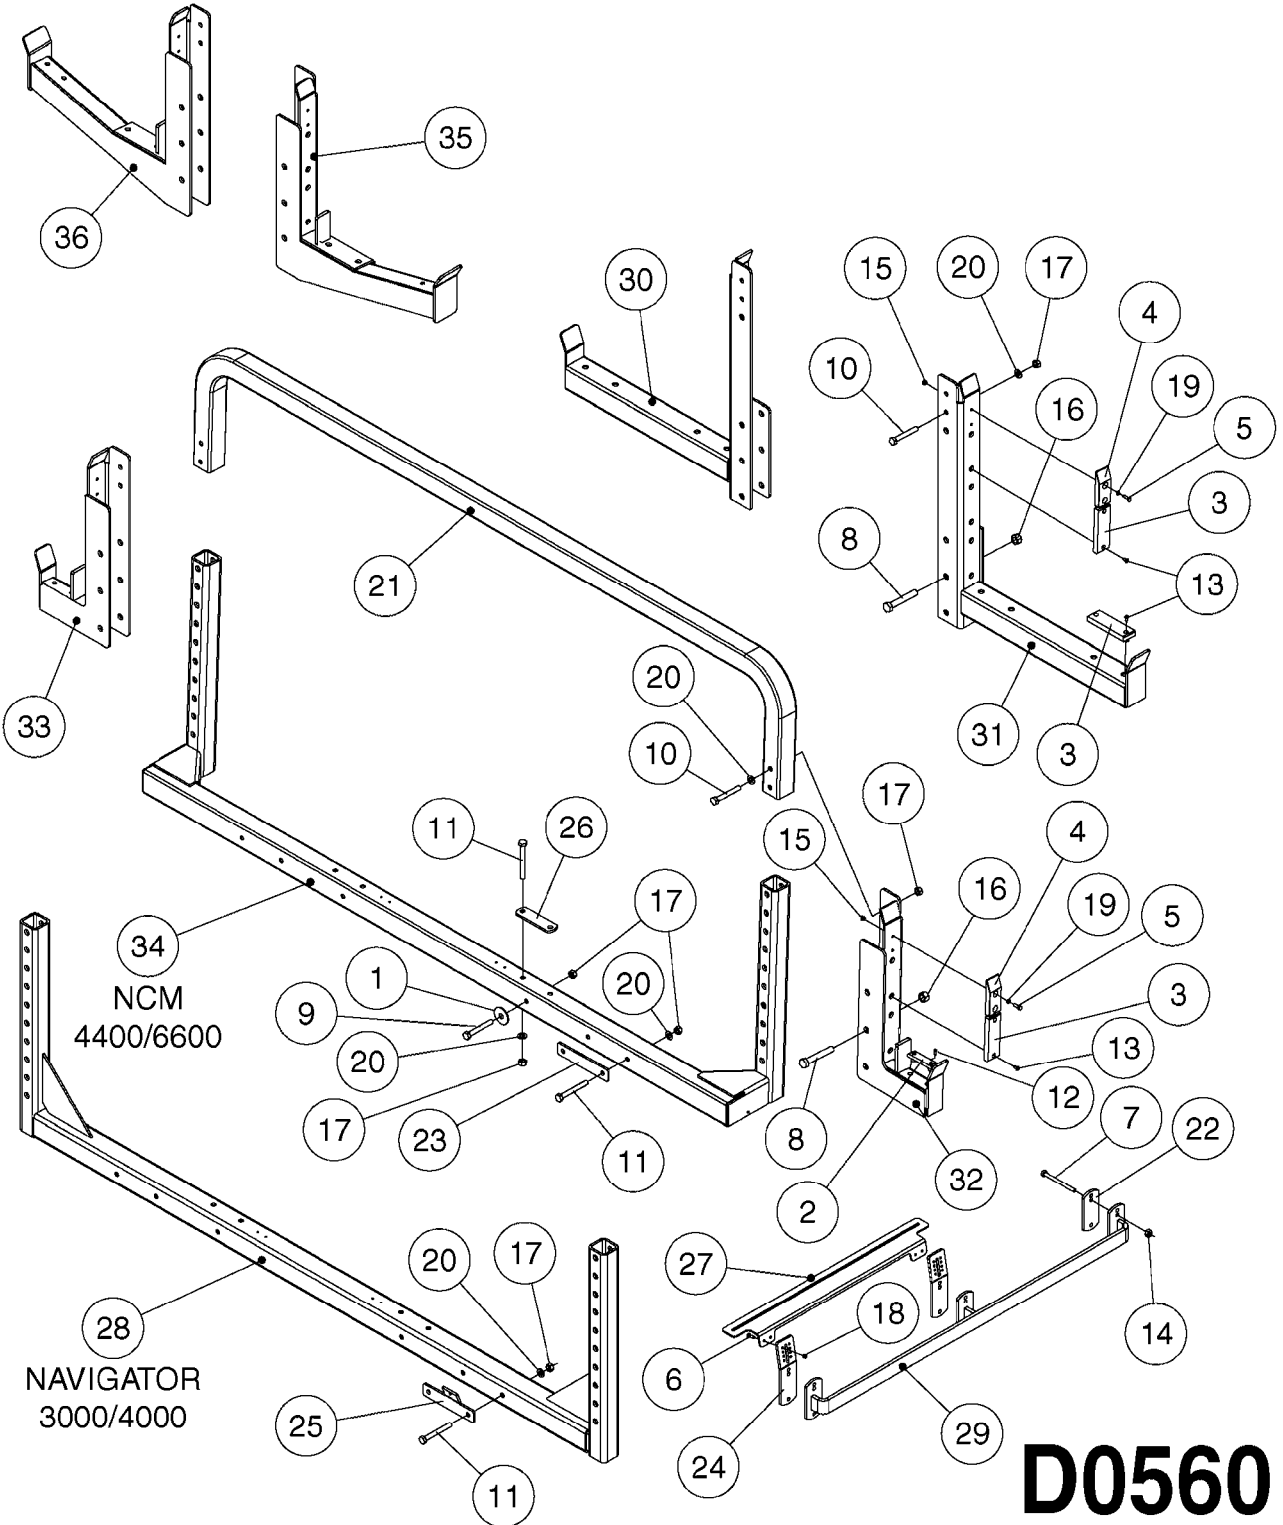

TRANSPORT BKTS - NCM/NAVIGATOR
D0560-HIN, 01:01:16

Page 1
Date 12.08.2020 9:50

Pos.	parts-n°	order qty	description
1	163074	1	WASHER D54/D17X3
2	333956	1	SLIDE SHOE 91X25X10
3	334135	1	SLIDE SHOE 140X45X15
4	390826	1	SLIDE PAD F.TRANSPORT BKT.CM/D
5	410362	1	BOLT HEX 8.8 SS M6X20
6	410406	1	BOLT HEX 8.8 DEL M5X16 FT
7	421232	1	BOLT HEX 8.8 DEL M8X110
8	430264	1	BOLT HEX 8.8 DEL M16X100
9	430367	1	BOLT HEX 8.8 DEL M12X100 DIN931
10	430485	1	BOLT HEX 8.8 DEL M12X90
11	430892	1	BOLT HEX 8.8 DEL M12X110
12	440665	1	SCREW M4.2X16 STAINLESS
13	440708	1	SCREW M5.5X16 SELF TAPPING SS
14	460143	1	LOCK NUT M8 SST A2 DIN985
15	460261	1	NUT HEX M6X1.00 LOCK DIN985 A2 SS
16	460585	1	LOCKING NUT M16 DIN985 A2 SS
17	460703	1	NUT HEX M12X1.75 LOCK DIN985A2 SS
18	461217	1	NUT HEX M5 LOCK
19	471125	1	WASHER M6U 6.4X14X1.2,A2 SS
20	471127	1	WASHER, M12, Ø24/13X24X2.5 SS
21	15028703	1	TRANSPORT CROSS TUBE CM4400
22	16092803	1	PLATE F. TRANSPORT CM+
23	16101703	1	PLATE 1/4"x1-1/2" L=270/2xØ13 NCM 4400/6600
23	16118303	1	PLATE F. CM8500-10000 TRANSPORT NCM 9000
24	16109303	1	PLATE F. TRANSPORT REST CM
25	16116703	1	PLATE, S/G TUBE MT NAVIGATOR
26	16138700	1	PLATE F. TRANSPORT CROSS BAR
27	16183403	1	BRACKET, TRANSPORT BAR NOZ SPC, RED T25 NOZZLE BRACKET
28	61010903	1	TRANSPORT CROSS BAR NAVIGATOR
29	61012603	1	TRANSPORT REST SPC NCM 4400
30	63024603	1	TRANSPORT REST FTZ R.H. CM4400
31	63024703	1	TRANSPORT REST FTZ L.H. CM4400
32	63024803	1	TRANSPORT REST SPC NCM/NAV
33	63024903	1	TRANSPORT REST SPC NCM/NAV
34	63027503	1	TRANSPORT CROSS BAR NCM44/6600
35	63038003	1	TRANSPORT BRACKET, 120 SPC LH
36	63038103	1	TRANSPORT BRACKET, 120 SPC RH