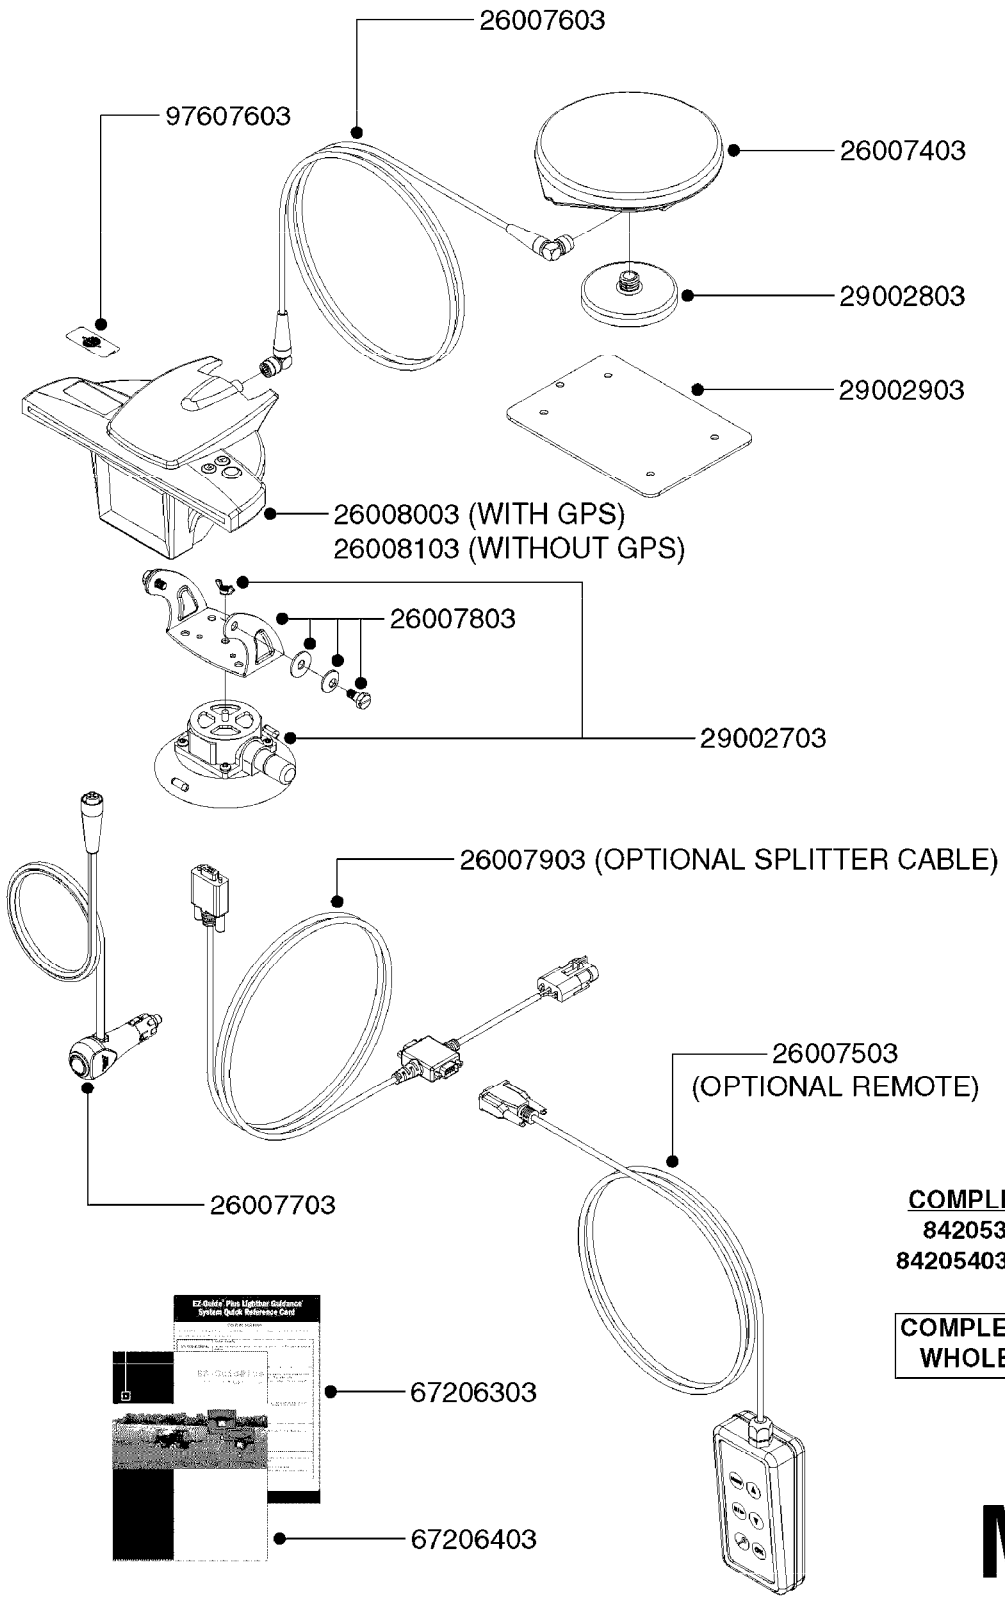

COMPLETE ASSEMBLY:
84205303 (WITH GPS)
84205403 (WITHOUT GPS)

**COMPLETE ASSEMBLIES
WHOLEGOODS ITEMS**

M0040

EZ-GUIDE PLUS LIGHT BAR
M0040-HIN, 01:01:16

Page 1
Date 12.08.2020 9:51

parts-n°	order qty	description
26007403	1	ANTENNA,HURRICANE F. EZGUIDEPL
26007503	1	REMOTE KEYPAD EZ-GUIDE PLUS
26007603	1	CABLE, ANTENNA, EZGUIDEPLUS
26007703	1	CABLE, POWER F. EZGUIDEPLUS
26007803	1	BRACKET KIT F. EZGUIDEPLUS
26007903	1	EZ-Guide 500 External Interfac
26008003	1	LIGHT BAR ASSM WITH GPS
26008103	1	LIGHT BAR ASSM WITHOUT GPS
29002703	1	VACUUM CUP 4 1/2" 1420I
29002803	1	MOUNT, MAG F. ANTENNA
29002903	1	PLATE, F. ANTENNA MOUNT
67206303	1	QUICK REFERENCE CARD EZ-GUIDE+
67206403	1	MANUAL EZ GUIDE PLUS
84205303	1	EZ GUIDE PLUS W GPS, NO LABLE
84205403	1	EZ GUIDE PLUS W/O GPS,NO LABLE
97607603	1	DECAL COMPANY 45MM X 20MM