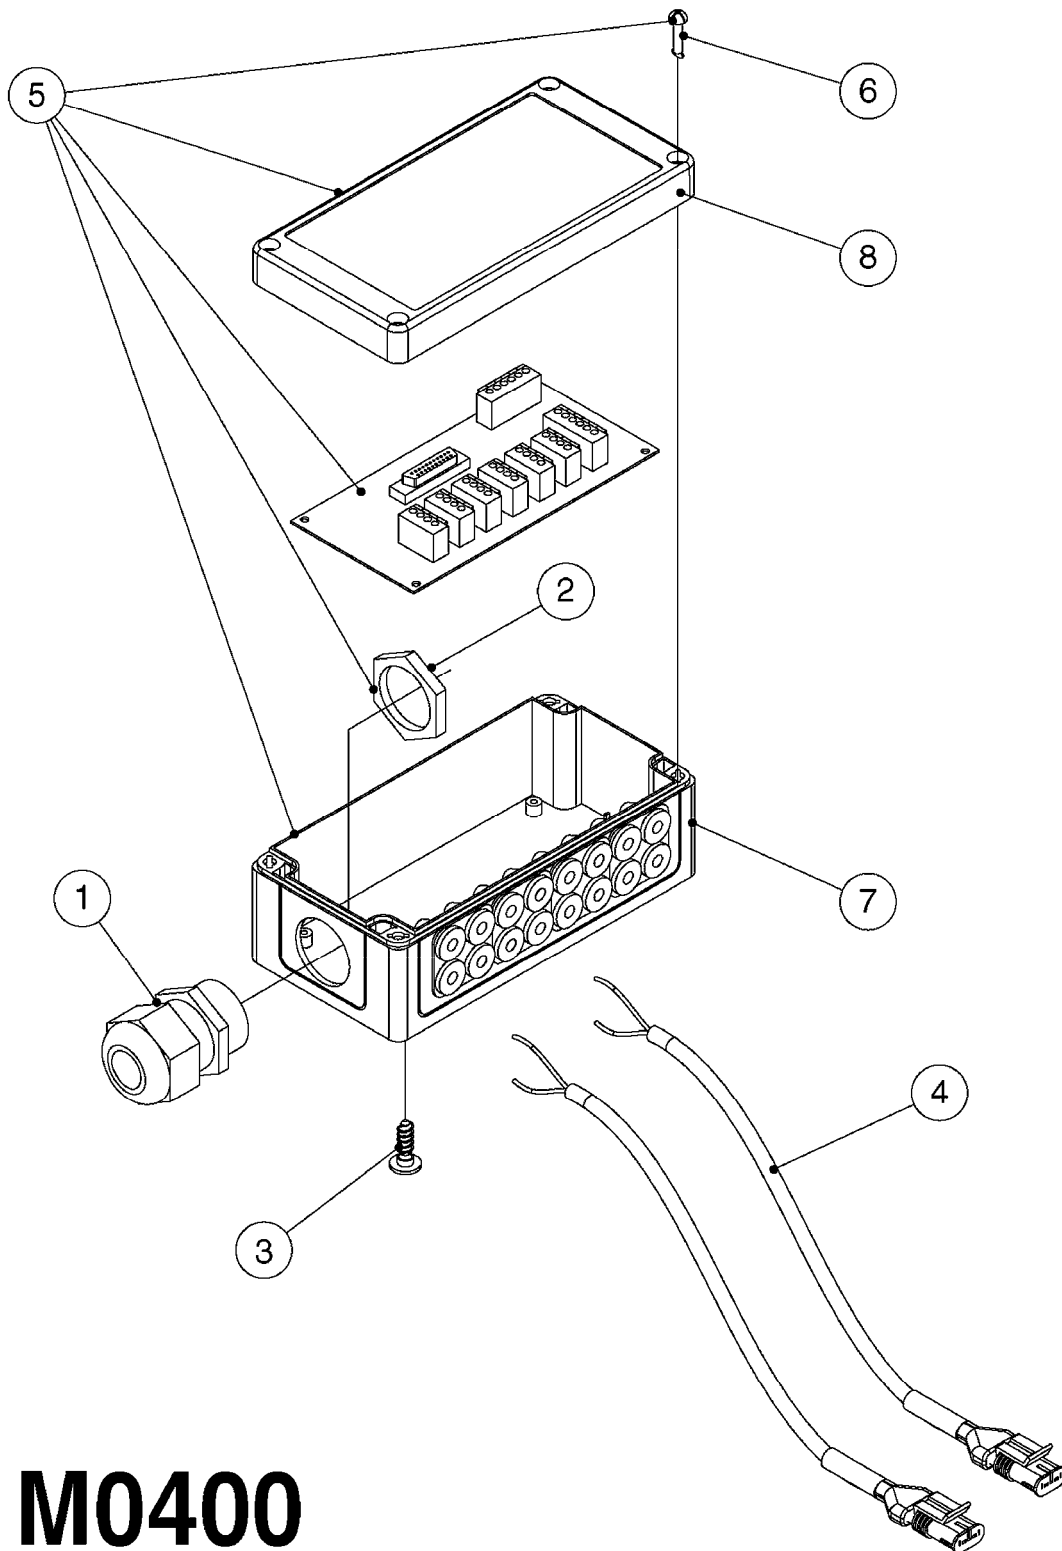

M0400

HYD. JUNCTION BOX 2012
M0400-HIN, 01:01:16

Page 1

Date 12.08.2020 9:51

Pos.	parts-n°	order qty	description
1	262106	1	BULKHEAD F. CABLE 6.5-14 BLACK
2	262107	1	NUT F. BULKHEAD CABLE GRAY
3	440675	1	SCREW F. PLASTIC 5X16 SS
4	26006400	1	CABLE L = 0.75M, AMP, MALE, 2P
5	26018500	1	HYD. BOX BOOM PCB NO LEADS
6	28082100	1	SCREW F. BOX LID 1/4" L=20
7	33508700	1	BOX BOTTOM 160X80X40 BLACK 1-HOLE
8	33508800	1	LID 160X80X15 BLK W/SCREWS