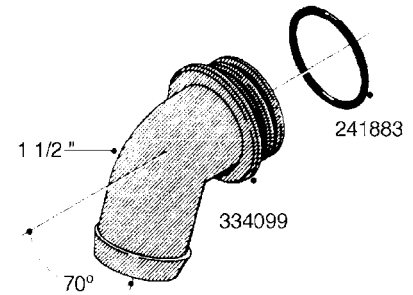

L0090

FITTINGS - S-56 & S-61
L0090-HIN, 01:01:16

Page 1

Date 12.08.2020 9:51

parts-n°	order qty	description
145661	1	FITT.DK S-61 FORK
241754	1	O-RING D59.5X3
241883	1	O-RING 3 X 39.2 NITRIL
322055	1	FITT.DK S-61 BULKHEAD
322056	1	FITT.DK S-61 BULKHEAD NUT
322066	1	FITT.DK S-56 NUT
334050	1	FITT.DK S-61 STR.1-1/4"
334068	1	FITT.DK S-61 STR.1"
334091	1	FITT.DK S56 STR.1-1/2'
334099	1	FITT.DK S-61 ELB.1-1/2"110 DEG
334100	1	FITT.DK S-61 ELB.1" 110 DEG.
334151	1	FITT.DK S-61 ELB.1-1/4"110 DEG
390231	1	FITT.DK NIPPLE 1-1/2 X S56