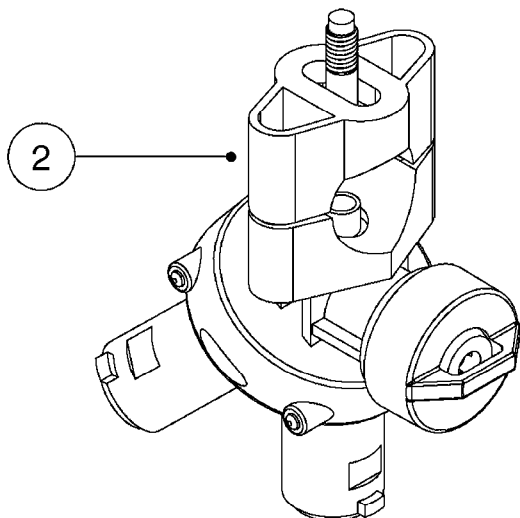

SINGLE NOZZLE BODY

TRIPLET NOZZLE BODY

D1090

*=REFER TO HARDI NOZZLE CATALOG

NOZZLE BODIES-SNAP FIT
D1090-HIN, 01:01:16

Page 1
Date 12.08.2020 9:50

parts-n°	order qty	description
143592	1	LOCK CLAMP FOR TRIPLET
241371	1	DIAPHRAGM F.NO-DRIP,VULC
241990	1	O-RING D9.3 X 2.4 VITON
242594	1	O-RING D14 X 1.78 SCH.70-EPDM
242598	1	O-RING D7.0 X 2.5 NITRIL
320187	1	FITT.DK CAP 3/8" BSP BLACK
320283	1	FITT.DK NUT 3/4"BSP
321462	1	CAP F.NO-DRIP ASSY.
322068	1	SNAP-FIT ADAPTER THREAD. HARDI
322114	1	NUT PLASTIC F.NOZZ.H
322116	1	BOLT PLASTIC F.NOZZ.H.
322258	1	HOUSING F.TRIPLET
322260	1	NOZZLE HOLDER LOWER PART
333012	1	NOZZLE HOLD. UPPER PART
334082	1	SNAP-FIT NOZZ.HOLD.CONE BLACK
334102	1	BLANK F.NOZZLE
334172	1	SNAP-FIT NOZZ.HOLD.CONE GREEN
334173	1	SNAP-FIT NOZZ.HOLD.CONE ORANGE
334220	1	YOKE, UPPER NOZZLE BODY
334371	1	SNAP-FIT NOZZLE HOLDER YELLOW
334373	1	SNAP-FIT NOZZLE HOLDER RED
334377	1	SNAP-FIT NOZZLE HOLDER BLUE
334926	1	SNAP-FIT TURN PLATE F TRIPLET
390639	1	O-RING F.NOZZLE FILTER
440665	1	SCREW M4.2X16 STAINLESS
716236	1	FITT.DK HB 1/2" ASSY. F. 3/4"
716413	1	FITT.DK PLUG ASSY. F.NOZ TUBE
724621	1	FITT.DK HB 3/4"ASSY F.3/4" NUT
725042	1	SCREEN 80 MESH W.GASKET, RED
725043	1	SCREEN 50 MESH W.GASKET,BLUE
725044	1	SCREEN 100 MESH W.GASKET,YELLO
725078	1	SNAP-FIT TRIPLET W/O NOZZ HOLD
725079	1	NOZZLE ASSY.SING.SNAP-FIT GREN
729645	1	NON-DRIP SPRING ASSY.GREEN 10