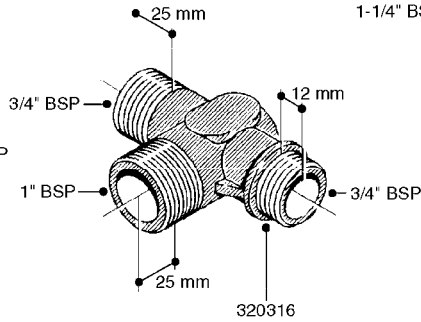

L0010

parts-n°	order qty	description
240085	1	O-RING D13,1/8,3X02,4 NITRIL
241441	1	O-RING D29.3X3
242594	1	O-RING D14 X 1.78 SCH.70-EPDM
320084	1	FITT.DK NUT 1/2" BSP
320095	1	FITT.DK NUT 1" BSP
320117	1	FITT.DK CONN.1/2"BSP F. 1" CAP
320187	1	FITT.DK CAP 3/8" BSP BLACK
320283	1	FITT.DK NUT 3/4"BSP
320821	1	FITT.DK NUT 1-1/2" BSP
321495	1	FITT.DK REDUC 1/4'BSP F.3/4'NT
321576	1	FITT.DK CONN 1/2"BSP F.3/4"NUT
330013	1	O-RING 2.5 X 10 PUR
330212	1	O-RING D19/D14X2.4 F.1/2"NUT
330326	1	O-RING D30/D24X2 F.1"NUT
330341	1	FITT.DK HB 1" F. 1" NUT
330595	1	O-RING D24.6/D20X2.1 -3/4"
330665	1	FITT.DK HB 3/4"F.1" NUT
330676	1	FITT.DK HB 3/8" F. 1/2" NUT
330687	1	FITT.DK HB 1/2" F. 1/2" NUT
330691	1	FITT.DK HB 3/4'F.3/4' NUT
330783	1	FITT.DK HB 3/8"F.3/8" NUT
331262	1	FITT.DK HB 1-1/2" F. 1-1/2"NUT
331273	1	O-RING D44/D38X2 F.1-1/2"
331446	1	FITT.DK HB 1" F.1-1/2" NUT
331807	1	FITT.DK HB 5/16" F.3/8" NUT
332286	1	FITT.DK HB 1/2" F. 3/4" NUT
332905	1	FITT.DK HB 1/2" F. 3/4" CAP
332927	1	FITT.DK PLUG F. NOZZLE TUBE
333292	1	FITT.DK HB 1"O'RING F.1-1/2"
333664	1	FITT.DK HB 5/16' F. 1/2' NUT
334044	1	FITT.DK HB 3/4' F. 3/4' CAP
334059	1	FITT.DK EL 1" 110 DEG.F.1-1/2"
334123	1	FITT.DK HB 1-1/4"O-RNG F.1-1/2"
334150	1	FITT.DK HB 1-1/4" 110 F.1-1/2"
390542	1	PLUG WASHER FOR 3/4'CAP NUT
716236	1	FITT.DK HB 1/2" ASSY. F. 3/4"
716413	1	FITT.DK PLUG ASSY. F.NOZ TUBE
717426	1	FITT.DK REDUC 1/4"BSP F.3/4"N
720856	1	FITT.DK 1/2'BSP ASSY.F.3/4'NUT
724621	1	FITT.DK HB 3/4"ASSY F.3/4" NUT