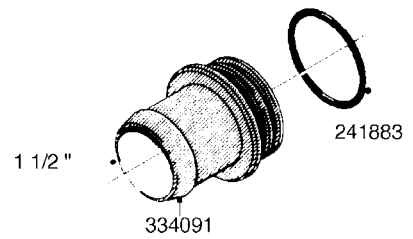

L0090

FITTINGS - S-56 & S-61
L0090-HIN, 01:01:16

Page 1

Date 12.08.2020 9:51

parts-n°	order qty	description
145661	1	FITT.DK S-61 FORK
241754	1	O-RING D59.5X3
241883	1	O-RING 3 X 39.2 NITRIL
322055	1	FITT.DK S-61 BULKHEAD
322056	1	FITT.DK S-61 BULKHEAD NUT
322066	1	FITT.DK S-56 NUT
334050	1	FITT.DK S-61 STR.1-1/4"
334068	1	FITT.DK S-61 STR.1"
334091	1	FITT.DK S56 STR.1-1/2'
334099	1	FITT.DK S-61 ELB.1-1/2"110 DEG
334100	1	FITT.DK S-61 ELB.1" 110 DEG.
334151	1	FITT.DK S-61 ELB.1-1/4"110 DEG
390231	1	FITT.DK NIPPLE 1-1/2 X S56