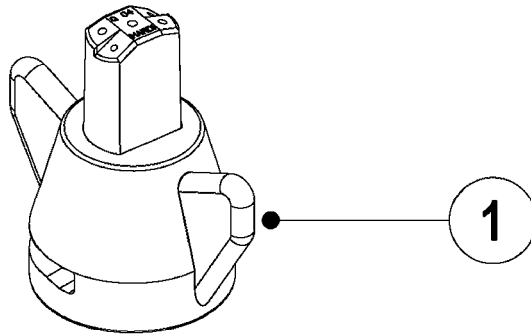

D1060

BOOM-NOZZLES QUINTASTREAM
D1060-HIN, 01:01:16

Page 1

Date 12.08.2020 9:50

Pos.	parts-n°	order qty	description
1	372011	1	NOZZLE ISO QS-015-5H GREEN
1	372012	1	NOZZLE ISO QS-02-5H YELLOW
1	372013	1	NOZZLE ISO QS-03-5H BLUE
1	372014	1	NOZZLE ISO QS-04-5H RED
1	372015	1	NOZZLE ISO QS-05-5H BROWN
1	372016	1	NOZZLE ISO QS-06-5H GREY
1	372017	1	NOZZLE ISO QS-08-5H WHITE
1	372018	1	NOZZLE ISO QS-10-5H LT. BLUE
1	372019	1	NOZZLE ISO QS-15-5H LT. GREEN
2	372002	1	ISO QNTSTRM 015 S-GREEN
2	372003	1	ISO QNTSTRM 02 S-YELLOW
2	372004	1	ISO QNTSTRM 03 S-BLUE
2	372005	1	ISO QNTSTRM 04 S-RED
2	372006	1	ISO QNTSTRM 05 S-BROWN
2	372007	1	ISO QNTSTRM 06 S-GREY
2	372008	1	ISO QNTSTRM 08 S-WHITE
2	372009	1	ISO QNTSTRM 10 S-LT.BLU
2	372010	1	ISO QNTSTRM 15 S-LT.GRN