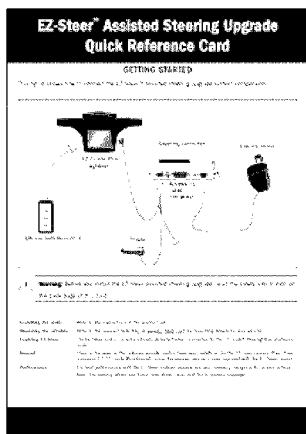

COMPLETE ASSEMBLY:
84205303 (WITH GPS)
84205403 (WITHOUT GPS)

**COMPLETE ASSEMBLIES
WHOLEGOODS ITEMS**

M0040

EZ-GUIDE PLUS LIGHT BAR
M0040-HIN, 01:01:16

Page 1
Date 12.08.2020 9:51

parts-n°	order qty	description
26007403	1	ANTENNA,HURRICANE F. EZGUIDEPL
26007503	1	REMOTE KEYPAD EZ-GUIDE PLUS
26007603	1	CABLE, ANTENNA, EZGUIDEPLUS
26007703	1	CABLE, POWER F. EZGUIDEPLUS
26007803	1	BRACKET KIT F. EZGUIDEPLUS
26007903	1	EZ-Guide 500 External Interfac
26008003	1	LIGHT BAR ASSM WITH GPS
26008103	1	LIGHT BAR ASSM WITHOUT GPS
29002703	1	VACUUM CUP 4 1/2" 1420I
29002803	1	MOUNT, MAG F. ANTENNA
29002903	1	PLATE, F. ANTENNA MOUNT
67206303	1	QUICK REFERENCE CARD EZ-GUIDE+
67206403	1	MANUAL EZ GUIDE PLUS
84205303	1	EZ GUIDE PLUS W GPS, NO LABLE
84205403	1	EZ GUIDE PLUS W/O GPS,NO LABLE
97607603	1	DECAL COMPANY 45MM X 20MM