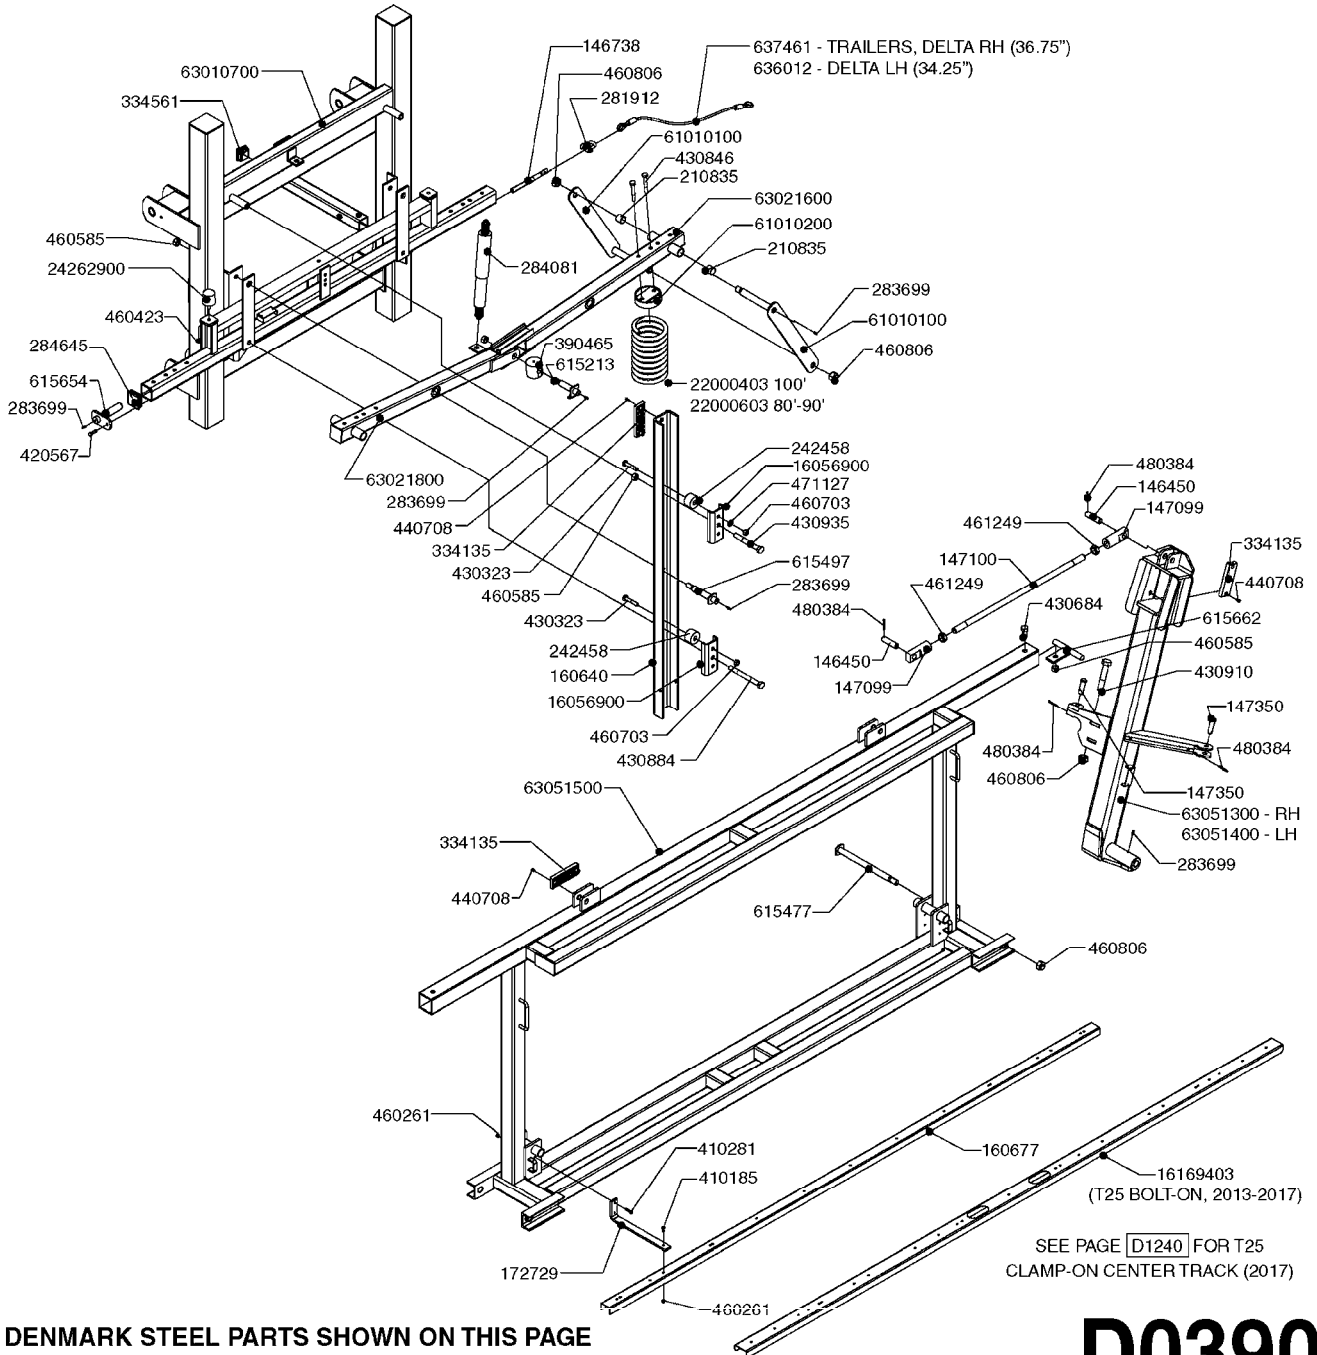

SEE PAGE **D1240** FOR T25 CLAMP-ON CENTER TRACK (2017)

**DENMARK STEEL PARTS SHOWN ON THIS PAGE
FOR NORTH AMERICAN STEEL PARTS, SEE PAGE D0440**

D0390

BOOM SPC PARAL.CTR.80-100' DK
D0390-HIN, 26:09:19

Page 1
Date 12.08.2020 9:50

parts-n°	order qty	description
146450	1	PIN D19.8 X 75 WITH 2 X D5
146738	1	PIN FOR CENTER CABLE EAGLE
147099	1	CLEVIS F.TILT ARM
147100	1	ROD F.TILT 80/90'
147350	1	PIN D16.8 L60MM
160640	1	U CHANNEL 80/90'
160677	1	NOZZLE TRACK 80/90'
172729	1	BRACKET F.NOZ.TRACK 80/90'
210835	1	BUSHING D28/25 L=25
242458	1	BUSHING RUBBER DAMPER SPC EAG.
281912	1	SHACKLE M-10
283699	1	GREASE NIPPLE M6X1
284081	1	SHOCK ABSORBER 150 1121
284645	1	PLUG 60x60x2
334135	1	SLIDE SHOE 140X45X15
334561	1	PLUG 50x50x2 F.SQ.TUBE
390465	1	JOINER BLOCK TRAPEEZE EAGLE
410185	1	BOLT HEX 8.8 DEL M6X16
410281	1	BOLT HEX 8.8 DEL M6X25 DIN933 A2
420567	1	BOLT HEX 8.8 DEL M8X30 FT
430323	1	BOLT HEX 8.8 DEL M12X60
430684	1	BOLT HEX 8.8 DEL M16X30 FT
430846	1	BOLT HEX 8.8 DEL M12X80
430884	1	BOLT HEX 8.8 DEL M16X160
430910	1	BOLT HEX 8.8 DEL M20X110
430935	1	BOLT HM16-130/44 8.8 DAC DIN931
440708	1	SCREW M5.5X16 SELF TAPPING SS
460261	1	NUT HEX M6X1.00 LOCK DIN985 A2 SS
460423	1	NUT HEX M10X1.50 LOCK DIN985A2 SS
460585	1	LOCKING NUT M16 DIN985 A2 SS
460703	1	NUT HEX M12X1.75 LOCK DIN985A2 SS
460806	1	NUT HEX M20X2.50 LOCK DIN985A2 SS
461249	1	NUT M22X1.5 DIN439B
471127	1	WASHER, M12, Ø24/13X24X2.5 SS
480384	1	PIN COTTER 3/16 x 1-1/2"
615213	1	PIN D22 X 70 LUBED F.EAGLE
615477	1	PIN F.HINGE 80/90'
615497	1	PIN D22 X 159 LUBED F.EAGLE
615654	1	PIN D25 X 123 F. PARALIFT
615662	1	SAFETY BAR F. TILT 80-90'
636012	1	CABLE,CENTER 80/90 7mm X 870mm
637461	1	CABLE CENTER 80/90' 7mm x935mm
16056900	1	PLATE SPC EAGLE 80-100
16169403	1	CENTER TRACK, SPC, 75-90' T25
22000403	1	SPRING SPC 100' CENTER SECTION
22000603	1	SPRING, COIL, SPC 80-90', RED
24262900	1	RUBBER STOP D50X40 M10X33
61010100	1	TRAPEZE ARM SPC 80-100
61010200	1	SPRING CAP SPC 80-100
63010700	1	LIFT FRAME SPC EAG 80-100
63021600	1	SUSPENSION ARM SPC 80-100
63021800	1	SUSPENSION ARM SPC 80-100
63051300	1	HINGE 80'-100' RH / SPC 05
63051400	1	HINGE 80'-100' LH / SPC 05
63051500	1	CENTER FRAME SPC 05