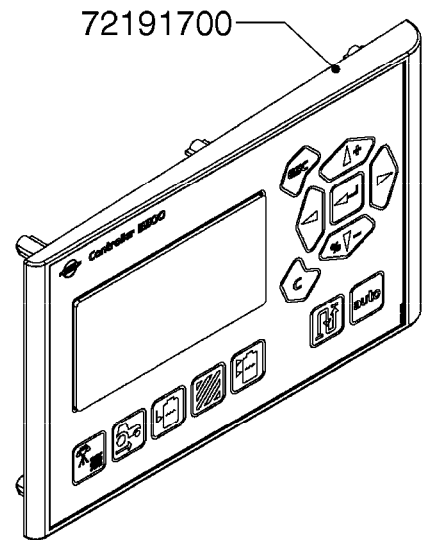

M0180

SYSTEM OVERVIEW HC5500
M0180-HIN, 01:01:16

Page 1

Date 12.08.2020 9:51

parts-n°	order qty	description

DISPLAY HC 5500
M0190-HIN, 01:01:16

Page 0
Date 12.08.2020 9:51

HC 5500	CONTROLLER
NEW	72155600
EXCHANGE	72174000