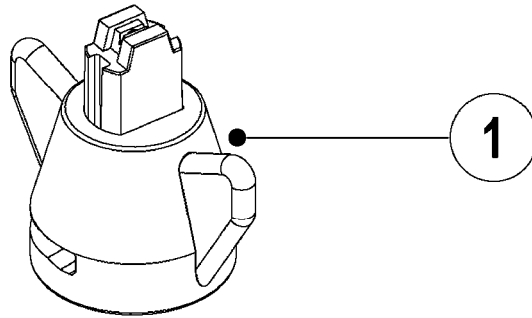

BOOM-NOZZLES MINIDRIFT
D1050-HIN, 01:01:16

Page 0

Date 12.08.2020 9:50

D1050