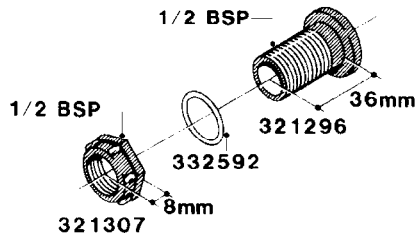

L0060

FITTINGS - BULKHEAD
L0060-HIN, 01:01:16

Page 1

Date 12.08.2020 9:51

parts-n°	order qty	description
141046	1	NUT 3/8" BSP
141341	1	NUT 1/4' BSP
240284	1	O-RING D82,5/75 X 3,5
320456	1	FITT.DK BULKHEAD 1"BSP DOUBLE
320467	1	FITT.DK BULKHEAD 1"BSP SINGLE
320471	1	FITT.DK NUT 1" BSP JAMB
320541	1	FITT.DK BULKHEAD 2-1/2'BSP SIN
320552	1	FITT.DK NUT 2-1/2' BSP JAMB
320644	1	FITT.DK ELB.3/4"HB X 1" BSP
320784	1	FITT.DK CAP 1-1/2" BSP
320795	1	FITT.DK NUT 1-1/2" BSP JAMB
320935	1	FITT.DK BULKHEAD 1/4' BSP SING
320946	1	FITT.DK BULKHEAD 3/8' BSP SING
321296	1	FITT.DK BULKHEAD 1/2" BSP SING
321307	1	FITT.DK NUT 1/2" BSP JAMB
321333	1	FITT.DK BULK 1-1/2" X 1"F BSP
330061	1	O-RING D16/D11X2,5
330072	1	O-RING D53.5/D45.5X4
330212	1	O-RING D19/D14X2.4 F.1/2"NUT
332577	1	O-RING D38/D30X4 F.1" PUR.
332592	1	O-RING D26/D20X3