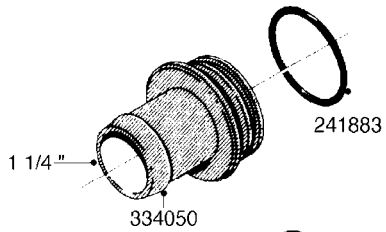

L0090

FITTINGS - S-56 & S-61
L0090-HIN, 01:01:16

Page 1

Date 12.08.2020 9:51

parts-n°	order qty	description
145661	1	FITT.DK S-61 FORK
241754	1	O-RING D59.5X3
241883	1	O-RING 3 X 39.2 NITRIL
322055	1	FITT.DK S-61 BULKHEAD
322056	1	FITT.DK S-61 BULKHEAD NUT
322066	1	FITT.DK S-56 NUT
334050	1	FITT.DK S-61 STR.1-1/4"
334068	1	FITT.DK S-61 STR.1"
334091	1	FITT.DK S56 STR.1-1/2'
334099	1	FITT.DK S-61 ELB.1-1/2"110 DEG
334100	1	FITT.DK S-61 ELB.1" 110 DEG.
334151	1	FITT.DK S-61 ELB.1-1/4"110 DEG
390231	1	FITT.DK NIPPLE 1-1/2 X S56