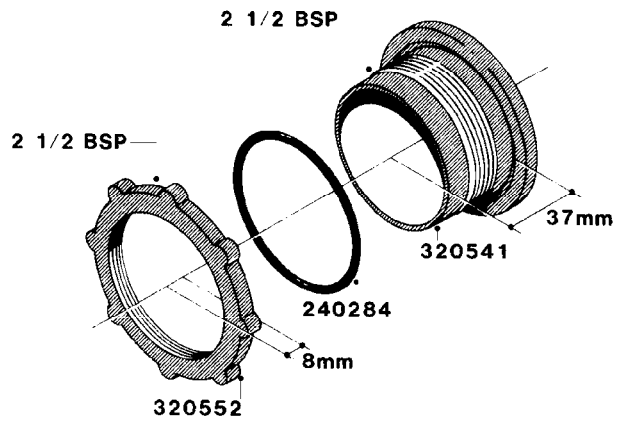

L0060

FITTINGS - BULKHEAD
L0060-HIN, 01:01:16

Page 1

Date 12.08.2020 9:51

parts-n°	order qty	description
141046	1	NUT 3/8" BSP
141341	1	NUT 1/4' BSP
240284	1	O-RING D82,5/75 X 3,5
320456	1	FITT.DK BULKHEAD 1"BSP DOUBLE
320467	1	FITT.DK BULKHEAD 1"BSP SINGLE
320471	1	FITT.DK NUT 1" BSP JAMB
320541	1	FITT.DK BULKHEAD 2-1/2'BSP SIN
320552	1	FITT.DK NUT 2-1/2' BSP JAMB
320644	1	FITT.DK ELB.3/4"HB X 1" BSP
320784	1	FITT.DK CAP 1-1/2" BSP
320795	1	FITT.DK NUT 1-1/2" BSP JAMB
320935	1	FITT.DK BULKHEAD 1/4' BSP SING
320946	1	FITT.DK BULKHEAD 3/8' BSP SING
321296	1	FITT.DK BULKHEAD 1/2" BSP SING
321307	1	FITT.DK NUT 1/2" BSP JAMB
321333	1	FITT.DK BULK 1-1/2" X 1"F BSP
330061	1	O-RING D16/D11X2,5
330072	1	O-RING D53.5/D45.5X4
330212	1	O-RING D19/D14X2.4 F.1/2"NUT
332577	1	O-RING D38/D30X4 F.1" PUR.
332592	1	O-RING D26/D20X3