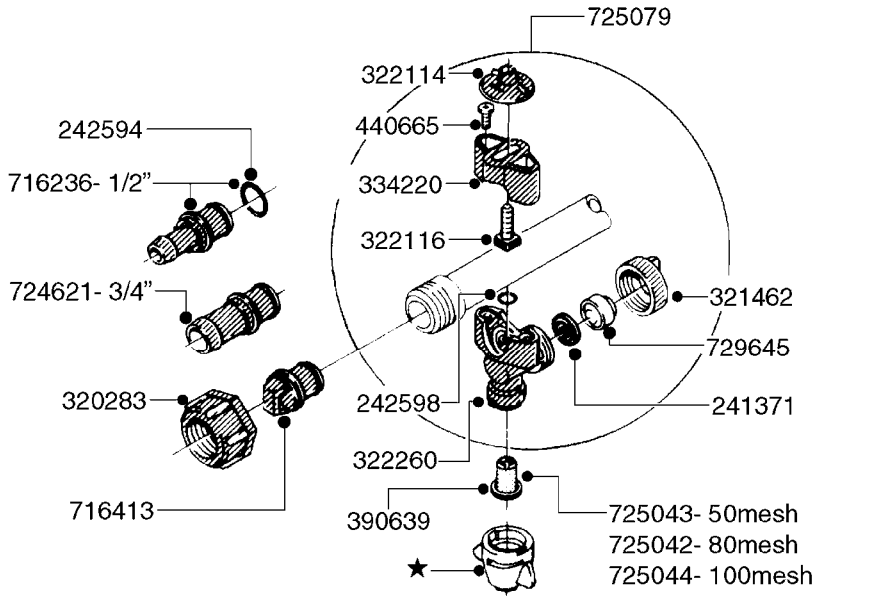

D1060

BOOM-NOZZLES QUINTASTREAM
D1060-HIN, 01:01:16

Page 1

Date 12.08.2020 9:50

Pos.	parts-n°	order qty	description
1	372011	1	NOZZLE ISO QS-015-5H GREEN
1	372012	1	NOZZLE ISO QS-02-5H YELLOW
1	372013	1	NOZZLE ISO QS-03-5H BLUE
1	372014	1	NOZZLE ISO QS-04-5H RED
1	372015	1	NOZZLE ISO QS-05-5H BROWN
1	372016	1	NOZZLE ISO QS-06-5H GREY
1	372017	1	NOZZLE ISO QS-08-5H WHITE
1	372018	1	NOZZLE ISO QS-10-5H LT. BLUE
1	372019	1	NOZZLE ISO QS-15-5H LT. GREEN
2	372002	1	ISO QNTSTRM 015 S-GREEN
2	372003	1	ISO QNTSTRM 02 S-YELLOW
2	372004	1	ISO QNTSTRM 03 S-BLUE
2	372005	1	ISO QNTSTRM 04 S-RED
2	372006	1	ISO QNTSTRM 05 S-BROWN
2	372007	1	ISO QNTSTRM 06 S-GREY
2	372008	1	ISO QNTSTRM 08 S-WHITE
2	372009	1	ISO QNTSTRM 10 S-LT.BLU
2	372010	1	ISO QNTSTRM 15 S-LT.GRN