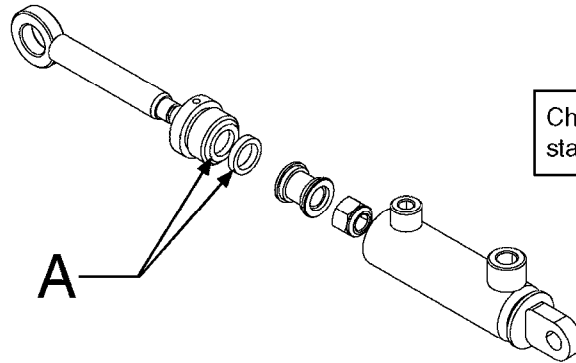

HYDRAULICS - FAROIL CYLINDERS
C0030-HIN, 01:01:16

Page 2
Date 12.08.2020 9:50

parts-n°	order qty	description
78122400	1	DOUBLE CYLINDER D 40/20-300
78122600	1	CYLINDER D40/22-300 BLACK
78122700	1	CYLINDER D40/22X300MM RED
78122800	1	CYLINDER D40/22-300 BLACK
78122900	1	CYLINDER 40/22X300MM RED
78123100	1	CYLINDER DOUBLE D40/20-120
78123200	1	CYLINDER D40/20-120
78123300	1	DBL CYL D70/40-320 AIR INLET L
78124100	1	CYL DOB.D70/40-265 AIR INLET R
78124200	1	CYLINDER D25/12-50
78124300	1	CYLINDER 60/25 X 635 DELTA L
78124600	1	CYLINDER DOUBLE Ø40/20-300 90°
78125100	1	DBL CYL D70/40-320 AIR INLET R
78125300	1	CYL DOB.D70/40-265 AIR INLET L
78125500	1	CYLINDER 60/25 X 662 NAV PAR R
78125600	1	SIN.CYL.Ø60/25_725_2XØ25 RIGHT
78125700	1	CYLINDER 60/25 X 635 DELTA R
78126000	1	CYLINDER,DAMPNER,LOCKING
78126400	1	CYLINDER DBLE D32/16-200 W.STP
78128000	1	CYLINDER DOUB. D60/30 L=300 09
78128800	1	CYLINDER, D50/30-500