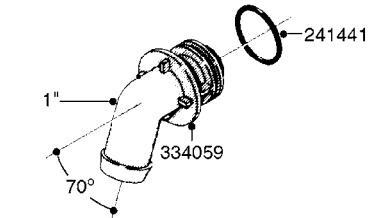

**L0010**

parts-n°	order qty	description
240085	1	O-RING D13,1/8,3X02,4 NITRIL
241441	1	O-RING D29.3X3
242594	1	O-RING D14 X 1.78 SCH.70-EPDM
320084	1	FITT.DK NUT 1/2" BSP
320095	1	FITT.DK NUT 1" BSP
320117	1	FITT.DK CONN.1/2"BSP F. 1" CAP
320187	1	FITT.DK CAP 3/8" BSP BLACK
320283	1	FITT.DK NUT 3/4"BSP
320821	1	FITT.DK NUT 1-1/2" BSP
321495	1	FITT.DK REDUC 1/4'BSP F.3/4'NT
321576	1	FITT.DK CONN 1/2"BSP F.3/4"NUT
330013	1	O-RING D15/D10X2.5 F.3/8"NUT
330212	1	O-RING D19/D14X2.4 F.1/2"NUT
330326	1	O-RING D30/D24X2 F.1"NUT
330341	1	FITT.DK HB 1" F. 1" NUT
330595	1	O-RING D24.6/D20X2.1 -3/4"
330665	1	3/4' HOSE TAIL F/1' CAP
330676	1	FITT.DK HB 3/8" F. 1/2" NUT
330687	1	FITT.DK HB 1/2" F. 1/2" NUT
330691	1	FITT.DK HB 3/4'F.3/4' NUT
330783	1	FITT.DK HB 3/8"F.3/8" NUT
331262	1	FITT.DK HB 1-1/2" F. 1-1/2"NUT
331273	1	O-RING D44/D38X2 F.1-1/2"
331446	1	FITT.DK HB 1" F.1-1/2" NUT
331807	1	FITT.DK HB 5/16" F.3/8" NUT
332286	1	FITT.DK HB 1/2" F. 3/4" NUT
332905	1	FITT.DK HB 1/2" F. 3/4" CAP
332927	1	PLUG F. NOZZLE TUBE 3/4'
333292	1	FITT.DK HB 1"O'RING F.1-1/2"
333664	1	FITT.DK HB 5/16' F. 1/2' NUT
334044	1	FITT.DK HB 3/4' F. 3/4' CAP
334059	1	FITT.DK EL 1" 110 DEG.F.1-1/2"
334123	1	FITT.DK HB 1-1/4"O-RNG F.1-1/2"
334150	1	FITT.DK HB 1-1/4" 110 F.1-1/2"
390542	1	PLUG WASHER FOR 3/4'CAP NUT
716236	1	FITT.DK HB 1/2" ASSY. F. 3/4"
716413	1	FITT.DK PLUG ASSY. F.NOZ TUBE
717426	1	FITT.DK REDUC 1/4"BSP F.3/4"N
720856	1	FITT.DK 1/2'BSP ASSY.F.3/4'NUT
724621	1	FITT.DK HB 3/4"ASSY F.3/4" NUT