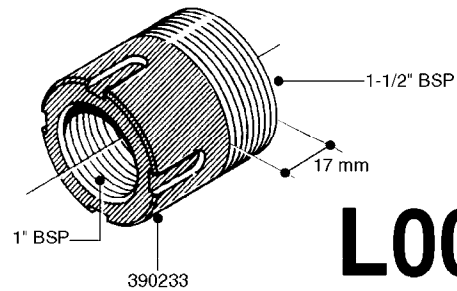

L0040

FITTINGS - NIPPLES & ELBOWS
L0040-HIN, 01:01:16

Page 1

Date 16.03.2016 14:04

parts-n°	order qty	description
10530803	1	FITT.PO.SE 2.00X2.00 45 DEG.
320191	1	FITT.DK ELB 3/8' BSP 45 DEGREE
320482	1	FITT.DK ELB. 1/2" BSP 60 DEG.
320596	1	FITT.DK ELB 3/8'-1/2'BSP 45DEG
320607	1	FITT.DK HN 3/8M X 3/8F BSP LNG
320633	1	FITT.DK HN 3/8"M X 3/8"F BSP
321451	1	FITT.DK ELB.1-1/2 X1-1/4 80DEG
321532	1	FITT.DK REDUC 3/4' X 1/2' BSP
390233	1	FITT.DK REDUC 1-1/2" X 1" BSP