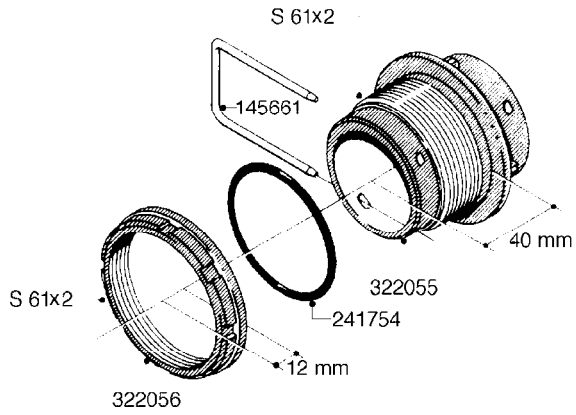

**L0080**

FITTINGS - S-53  
L0080-HIN, 01:01:16

Page 1

Date 16.03.2016 14:04

parts-n°	order qty	description
145995	1	FITT.DK S-53 FORK
242353	1	O-RING D44.2X3.0 VITON F.S-67
242354	1	O-RING D32.2X3.0 VITON F.S-53
322103	1	FITT.DK S-53 BULKHEAD
322107	1	FITT.DK S-53 BULKHEAD NUT
322110	1	FITT.DK S-53 ELB. 1/2" BSP
322352	1	FITT.DK S-53 TEE
334227	1	FITT.DK S-53 STR.1/2'
334229	1	FITT.DK S-53 STR.3/4"
334230	1	FITT.DK S-53 STR.1"
334239	1	FITT.DK S-53 ELB.1/2"
334241	1	FITT.DK S-53 ELB.3/4"
334242	1	FITT.DK S-53 ELB.1"
334249	1	FITT.DK S-53 PLUG
334260	1	GASKET F. S-53 BULKHEAD
334564	1	FITT.DK S-67 TO S-53 ADAPTER
391100	1	FITT.DK S-53THREAD INS.1/2"BSP
726463	1	FITT.DK S53 BULKHEAD W/GASKET
726552	1	FIT.DK S-53X90 1/2" BSP,O-RING
726556	1	FITT.DK S-53 HB 1/2" W/O-RING
726558	1	FITT.DK S53 STR. 3/4" W.ORING
726559	1	FITT DK. S-53 HB 1" W/O-RING
726568	1	FITT.DK.S-53 HB 1/2"90 W/ORING
726570	1	FITT.DK S-53 ELB.3/4" W.ORING
726571	1	FITT.DK S-53 ELB.1", W ORING
726578	1	FITT.DK S53 PLUG WITH O-RING
728561	1	FITT.DK. S67M - S53F REDUCER