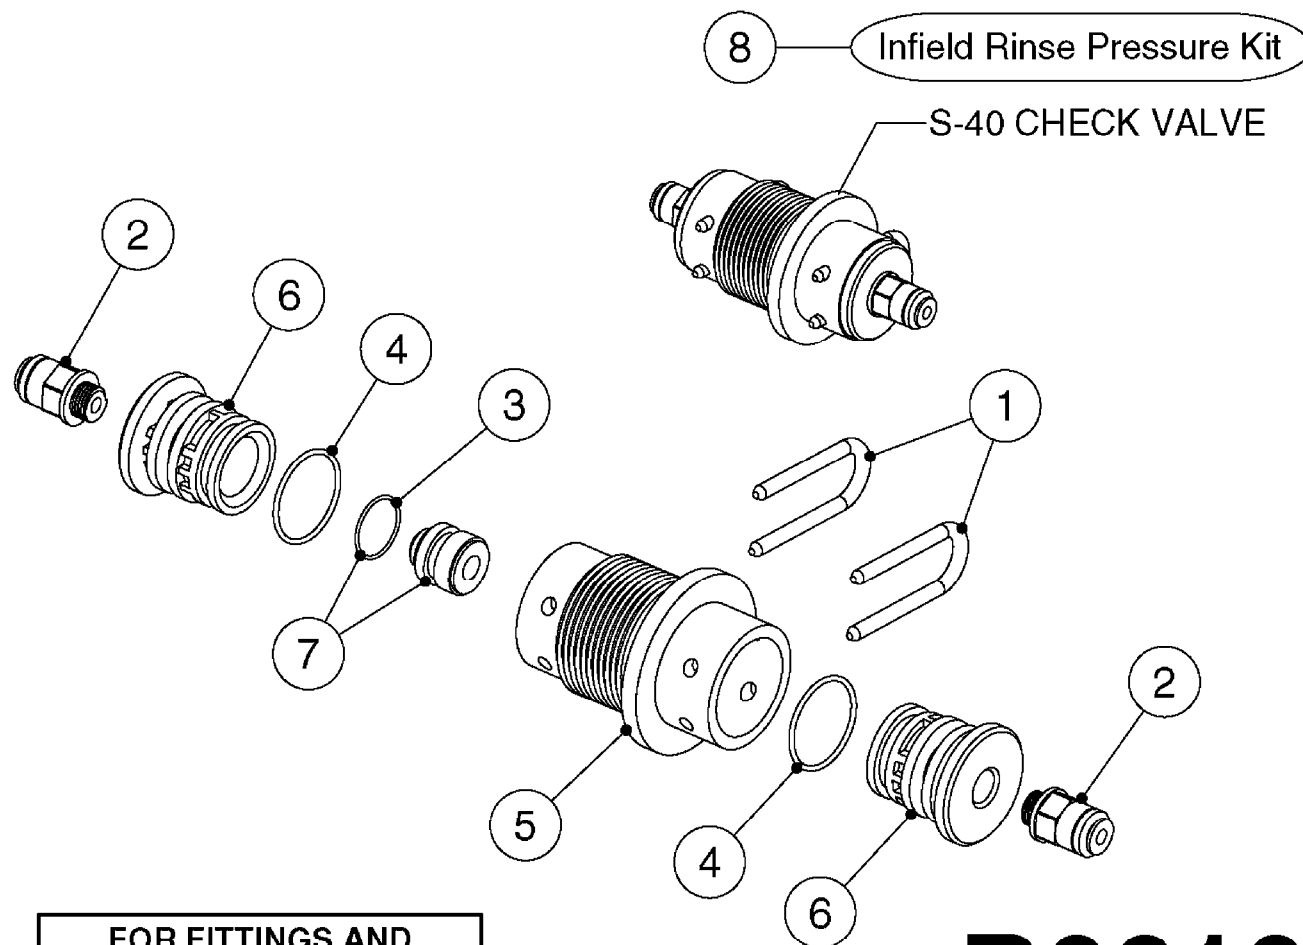

FOR FITTINGS AND
HOSES, SEE SECTION L

B0610

CHECK VALVES - S40
B0610-HIN, 01:01:16

Page 1

Date 16.03.2016 14:03

Pos.	parts-n°	order qty	description
1	145994	1	FITT.DK S-40 FORK
2	231346	1	QUICK COUPLER 1/8"BSP X 4 MM
3	241905	1	O-RING 12,3X2,4 VITON DKR.1,05
4	242355	1	O-RING D19.2X3.0 VITON F.S-40
5	322102	1	FITT.DK S-40 BULKHEAD
6	322133	1	FITT.DK S-40 PLUG W 1/8 THREAD
7	615522	1	CHECK VALVE F.FOAM MARKER
8	70036203	1	RINSE PRESSURE KIT