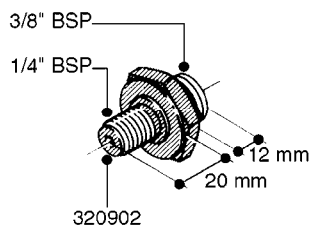

L0030

FITTINGS - HEXAGON NIPPLES
L0030-HIN, 01:01:16

Page 1
Date 16.03.2016 14:04

parts-n°	order qty	description
10015303	1	FITT.PO.HN 1.00X1.00 M1000
10425003	1	FITT.PO.HN 1.25X1.00 MCPHEE
320132	1	FITT.DK HN 1" BSP
320176	1	FITT.DK HN 3/8"X1/2" BSP
320445	1	FITT.DK HN 1/4"X3/8" BSP
320655	1	FITT.DK HN 1/2"-1/2" BSP
320692	1	FITT.DK HN 3/8'BSPX1/4'NPT
320703	1	FITT.DK HN 3/8BSP X1/2 &1/4NPT
320725	1	FITT.DK NIPPLE 3/8"-3/8" BSP
320902	1	FITT.DK HN 3/8'X 1/4' BSP
390232	1	FITT.DK HN 1-1/2' X 1-1/4' BSP
390276	1	FITT.DK HN 1'BSP