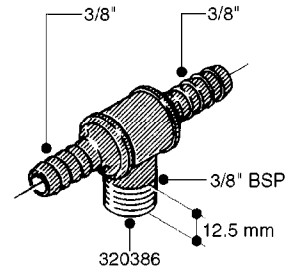

**L0040**

FITTINGS - NIPPLES & ELBOWS  
L0040-HIN, 01:01:16

Page 1

Date 16.03.2016 14:04

parts-n°	order qty	description
10530803	1	FITT.PO.SE 2.00X2.00 45 DEG.
320191	1	FITT.DK ELB 3/8' BSP 45 DEGREE
320482	1	FITT.DK ELB. 1/2" BSP 60 DEG.
320596	1	FITT.DK ELB 3/8'-1/2'BSP 45DEG
320607	1	FITT.DK HN 3/8M X 3/8F BSP LNG
320633	1	FITT.DK HN 3/8"M X 3/8"F BSP
321451	1	FITT.DK ELB.1-1/2 X1-1/4 80DEG
321532	1	FITT.DK REDUC 3/4' X 1/2' BSP
390233	1	FITT.DK REDUC 1-1/2" X 1" BSP