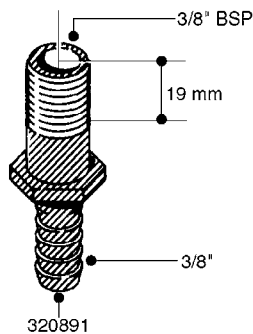

**L0040**

FITTINGS - NIPPLES & ELBOWS  
L0040-HIN, 01:01:16

Page 1

Date 16.03.2016 14:04

parts-n°	order qty	description
10530803	1	FITT.PO.SE 2.00X2.00 45 DEG.
320191	1	FITT.DK ELB 3/8' BSP 45 DEGREE
320482	1	FITT.DK ELB. 1/2" BSP 60 DEG.
320596	1	FITT.DK ELB 3/8'-1/2'BSP 45DEG
320607	1	FITT.DK HN 3/8M X 3/8F BSP LNG
320633	1	FITT.DK HN 3/8"M X 3/8"F BSP
321451	1	FITT.DK ELB.1-1/2 X1-1/4 80DEG
321532	1	FITT.DK REDUC 3/4' X 1/2' BSP
390233	1	FITT.DK REDUC 1-1/2" X 1" BSP