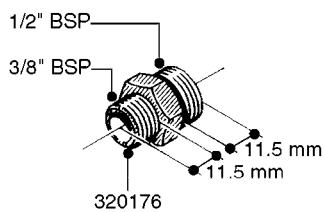

L0030

FITTINGS - HEXAGON NIPPLES
L0030-HIN, 01:01:16

Page 1
Date 16.03.2016 14:04

parts-n°	order qty	description
10015303	1	FITT.PO.HN 1.00X1.00 M1000
10425003	1	FITT.PO.HN 1.25X1.00 MCPHEE
320132	1	FITT.DK HN 1" BSP
320176	1	FITT.DK HN 3/8"X1/2" BSP
320445	1	FITT.DK HN 1/4"X3/8" BSP
320655	1	FITT.DK HN 1/2"-1/2" BSP
320692	1	FITT.DK HN 3/8'BSPX1/4'NPT
320703	1	FITT.DK HN 3/8BSP X1/2 &1/4NPT
320725	1	FITT.DK NIPPLE 3/8"-3/8" BSP
320902	1	FITT.DK HN 3/8'X 1/4' BSP
390232	1	FITT.DK HN 1-1/2' X 1-1/4' BSP
390276	1	FITT.DK HN 1'BSP