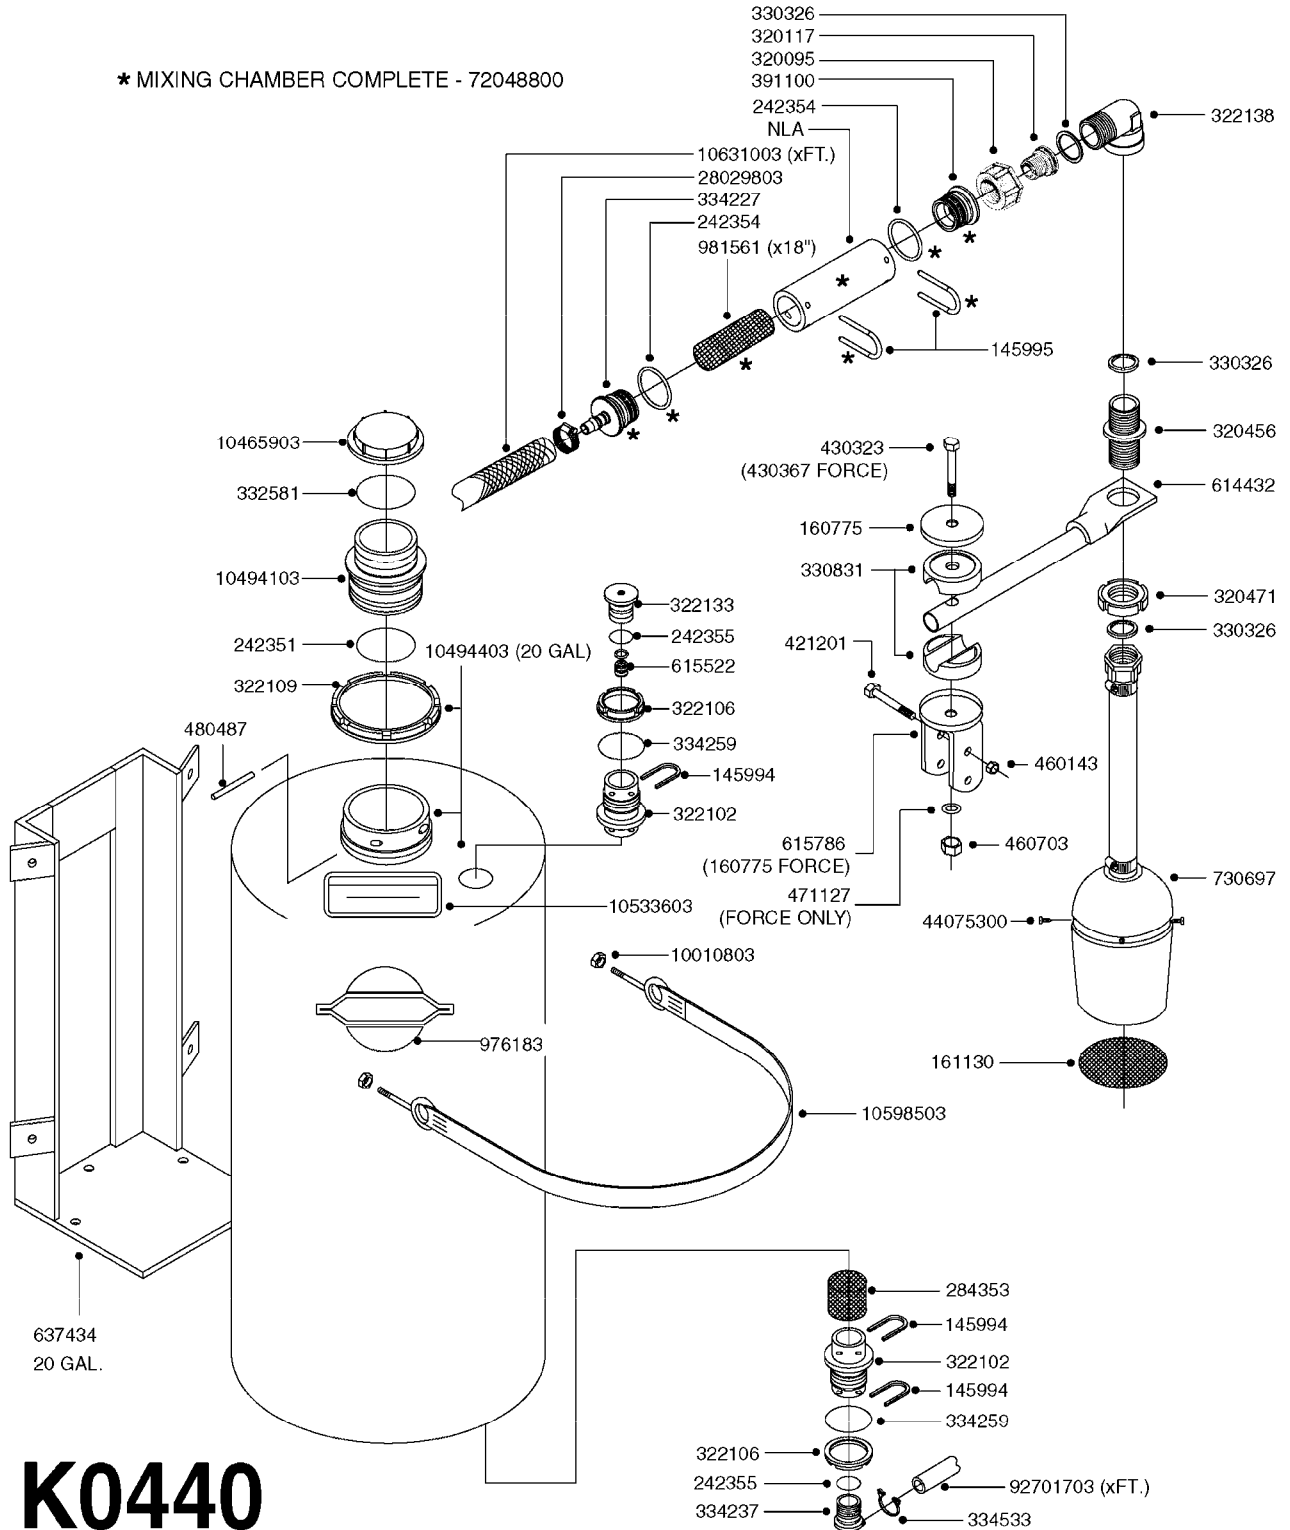

* MIXING CHAMBER COMPLETE - 72048800

parts-n°	order qty	description
145994	1	FITT.DK S-40 FORK
145995	1	FITT.DK S-53 FORK
160775	1	WASHER F. FRICTION PLATE
161130	1	FILTER SCREEN F/FOAM DROPPER
242351	1	O-RING D69.5X3.0 VITON F.S-93
242354	1	O-RING D32.2X3.0 VITON F.S-53
242355	1	O-RING D19.2X3.0 VITON F.S-40
284353	1	SPONGE FOR FOAM MARKER
320095	1	FITT.DK NUT 1" BSP
320117	1	FITT.DK CONN.1/2"BSP F. 1" CAP
320456	1	FITT.DK BULKHEAD 1"BSP DOUBLE
320471	1	FITT.DK NUT 1" BSP JAMB
322102	1	FITT.DK S-40 BULKHEAD
322106	1	FITT.DK S-40 BULKHEAD NUT
322109	1	FITT.DK S-93 BULKHEAD NUT
322133	1	FITT.DK S-40 PLUG W 1/8 THREAD
322138	1	FITT.DK ELB 1"M X 1"F BSP
330326	1	O-RING D30/D24X2 F.1"NUT
330831	1	FRICTION PLATE
332581	1	GASKET F. 1-1/2" BSP CAPNUT.
334227	1	FITT.DK S-53 STR.1/2'
334237	1	FITT.DK S-40 ELB.3/8'
334259	1	GASKET F. S-40 BULKHEAD
334533	1	CLAMP HOSE PLASTIC 3/8"
391100	1	FITT.DK S-53THREAD INS.1/2"BSP
421201	1	BOLT HEX 8.8 DEL M8X70
430323	1	BOLT HEX 8.8 DEL M12X60
430367	1	BOLT HEX 8.8 DEL M12X100 DIN931
460143	1	NUT HEX M8 LOCK A2 DIN985
460703	1	NUT HEX M12X1.75 LOCK DIN985
471127	1	WASHER, M12, Ø24/13.0X 2.5, SS
480487	1	PIN M5X60 SLOTTED GALV
614432	1	BREAK AWAY ARM F. FOAM MARKER
615522	1	CHECK VALVE F.FOAM MARKER
615786	1	MOUNT BKT. F.FOAM DROPPER 98
637434	1	MOUNT BRACKET F.FOAM TANK 20G
730697	1	FOAM DROPPER COMP. BLACK '97
976183	1	DECAL COMPANY D.18,2 X 29,6
981561	1	SPONGE MAT. MIX.CHAMBER-x0012"
10010803	1	NUT HEX NC (NYLON LOCK) 5/16
10465903	1	*LID F.FOAM MARKER, DRILLED
10494103	1	FILL WELL ASSY.FOAM MARK EPOXY
10494403	1	*TANK ASSY. 20 GAL. D14'F/M
10533603	1	DECAL CAUTION-OPEN SLOWLY ENG
10598503	1	STRAP F.FOAMER TANK (850mm)
10631003	1	HOSE R X CLEAR BRAID.X 1/2 12"
28029803	1	CLAMP HOSE GEAR P1/2" 6708
44075300	1	SCREW 3.5X9.5SS/X15 ISO 14585C
72048800	1	MIXING CHAMBER,FOAM MARK. HC
92701703	1	HOSE R X3/8" X300PSI WP X0012"