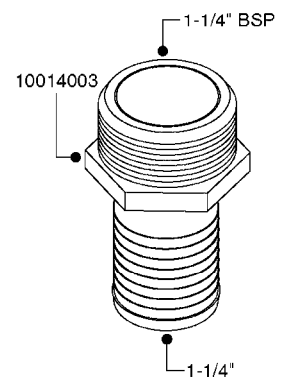

**L0040**

FITTINGS - NIPPLES & ELBOWS  
L0040-HIN, 01:01:16

Page 1

Date 16.03.2016 14:04

parts-n°	order qty	description
10530803	1	FITT.PO.SE 2.00X2.00 45 DEG.
320191	1	FITT.DK ELB 3/8' BSP 45 DEGREE
320482	1	FITT.DK ELB. 1/2" BSP 60 DEG.
320596	1	FITT.DK ELB 3/8'-1/2'BSP 45DEG
320607	1	FITT.DK HN 3/8M X 3/8F BSP LNG
320633	1	FITT.DK HN 3/8"M X 3/8"F BSP
321451	1	FITT.DK ELB.1-1/2 X1-1/4 80DEG
321532	1	FITT.DK REDUC 3/4' X 1/2' BSP
390233	1	FITT.DK REDUC 1-1/2" X 1" BSP