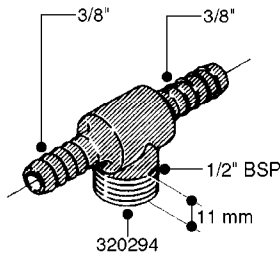

**L0040**

FITTINGS - NIPPLES & ELBOWS  
L0040-HIN, 01:01:16

Page 1

Date 16.03.2016 14:04

parts-n°	order qty	description
10530803	1	FITT.PO.SE 2.00X2.00 45 DEG.
320191	1	FITT.DK ELB 3/8' BSP 45 DEGREE
320482	1	FITT.DK ELB. 1/2" BSP 60 DEG.
320596	1	FITT.DK ELB 3/8'-1/2'BSP 45DEG
320607	1	FITT.DK HN 3/8M X 3/8F BSP LNG
320633	1	FITT.DK HN 3/8"M X 3/8"F BSP
321451	1	FITT.DK ELB.1-1/2 X1-1/4 80DEG
321532	1	FITT.DK REDUC 3/4' X 1/2' BSP
390233	1	FITT.DK REDUC 1-1/2" X 1" BSP