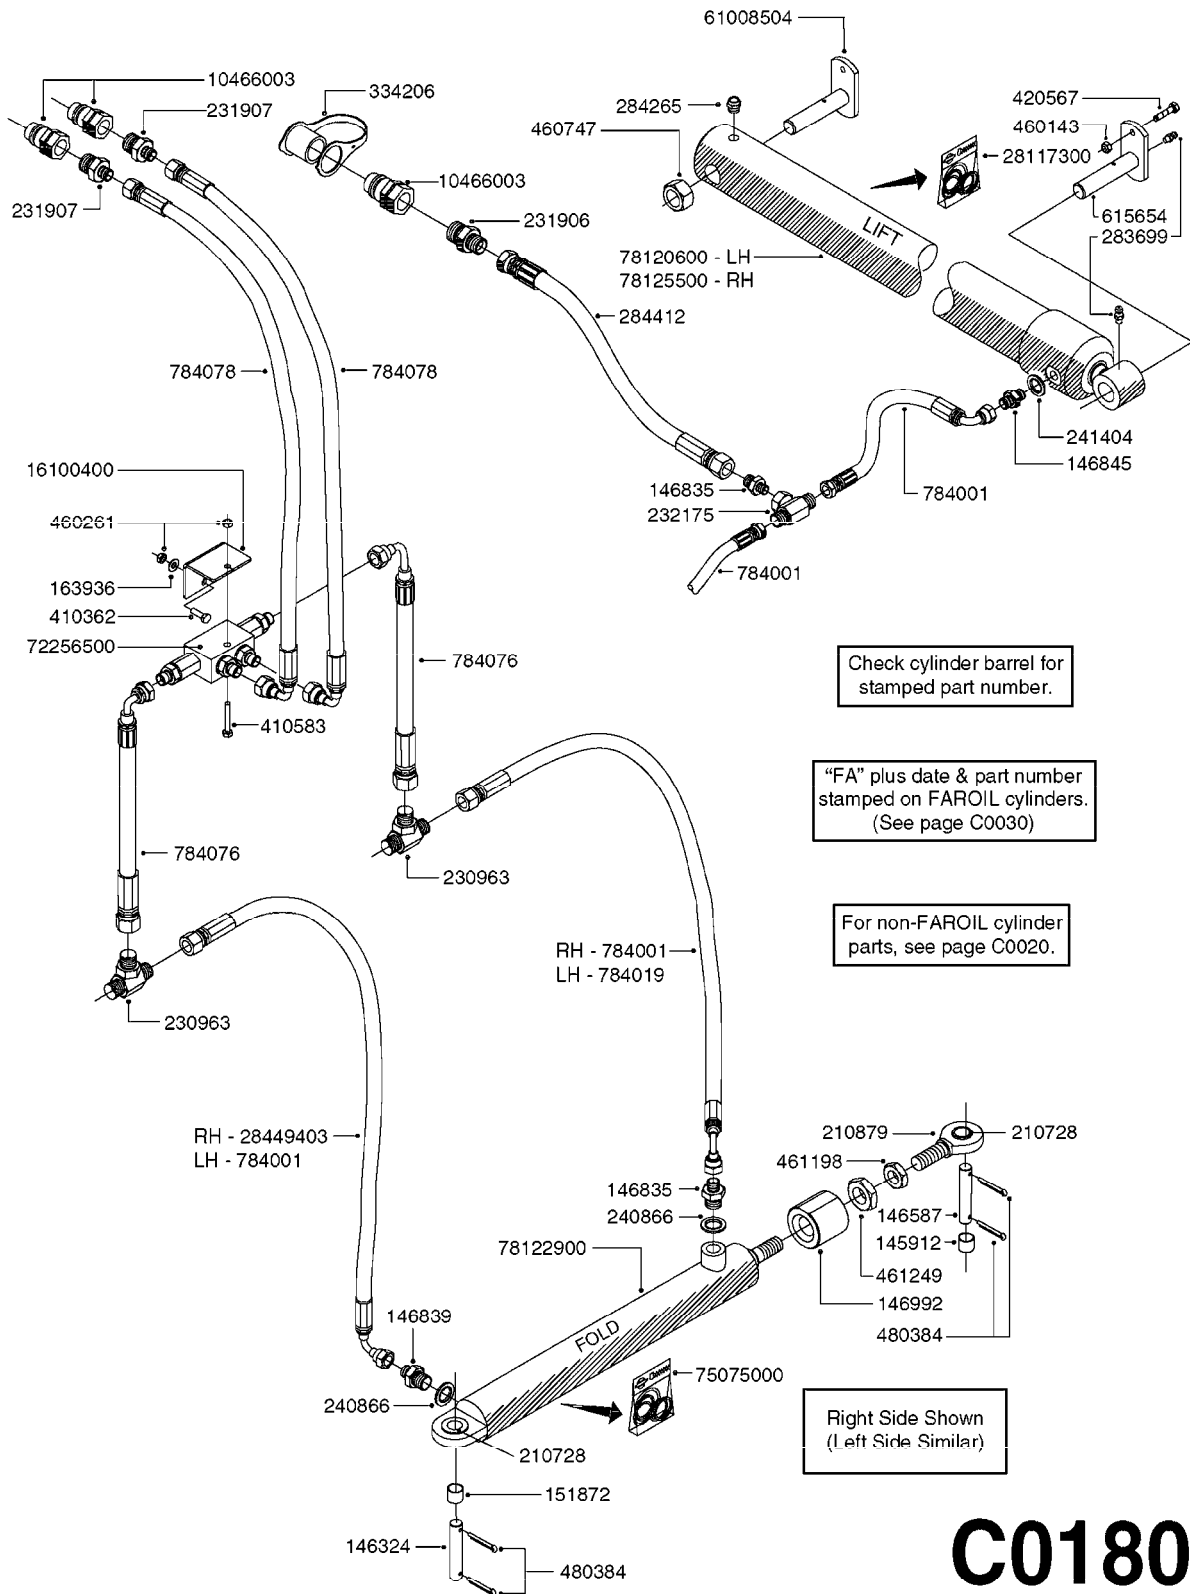

C0180

HYDRAULICS-EAGLE HY 45'-66'NN
C0180-HIN, 01:01:16

Page 1

Date 16.03.2016 14:03

parts-n°	order qty	description
145912	1	BUSHING D19.8/D17.0X7MM
146324	1	SHAFT D16.8 L102/2 X 5
146587	1	PIN D16.8 X 65
146835	1	HEX NIPPLE 1/4" - 3/8" BSP
146839	1	HEX NIPPLE 1/4"X3/8" BSP 0.7MM
146845	1	HEX NIPPLE 1/4"X1/4"
146992	1	BUSHING F.CYLINDER
151872	1	BUSHING D22.0/18.0 10MM
163936	1	WASHER D15/D6.2X1
210728	1	BEARING F.LINK HEAD M17
210879	1	LINK HEAD M16 x D17
230963	1	TEE 1/4"M X 1/4"M X 1/4"M BSP
231906	1	HEX NIPPLE 3/8"BSP X 1/2"NPT
231907	1	HEX NIPPLE 1/4"BSP X 1/2"NPT
232175	1	TEE 1/4"M X 1/4"F X 1/4"M BSP
240866	1	DOWTYSEAL 3/8"
241404	1	DOWTY SEAL 1/4"
283699	1	GREASE NIPPLE M6X1
284265	1	PLUG BREATHER 1/4" F/CYLINDER
284412	1	HOSE HY 3/8" X 315" STR+STR
334206	1	DUST HOOD FOR HY-COUPLING
410362	1	BOLT HEX 8.8 SS M6X20 FT
410583	1	BOLT HEX 8.8 DEL M6X40
420567	1	BOLT HEX 8.8 DEL M8X30 FT
460143	1	NUT HEX M8 LOCK A2 DIN985
460261	1	NUT HEX M6X1 LOCK A2 DIN985
460747	1	NUT HEX M24 LOCK
461198	1	NUT HEX M16X2 JAMB
461249	1	NUT HEX M22X1.5
480384	1	PIN COTTER 3/16 x 1-1/2"
615654	1	PIN D25 X 123 F. PARALIFT
784001	1	HOSE HY X 1/4 X 067.00"STR+ELB
784019	1	HOSE HY X 1/4 X 078.75"STR+ELB
784076	1	HOSE, HY, 1/4" L=8.5" STR-ELB
784078	1	HOSE HY X 1/4 X 417.33"STR+ELB
10466003	1	COUPLER PIONEER 8010-04 1/2NPT
16100400	1	PLATE 3 X 60 X 91 HY BLOCK MT
28117300	1	SEAL KIT 78120600/07/43
28449403	1	HOSE HY X1/4X057.08"STR+ELB
61008504	1	MOUNTING BOLT Ø25X98/M24
72256500	1	DOUB.PILOT STEERED COUNT.VALVE
75075000	1	SEAL KIT 78122600/27/28/29
78120600	1	CYLINDER 60/25 X 662 NAV PAR L
78122900	1	CYLINDER 40/22X300MM RED
78125500	1	CYLINDER 60/25 X 662 NAV PAR R