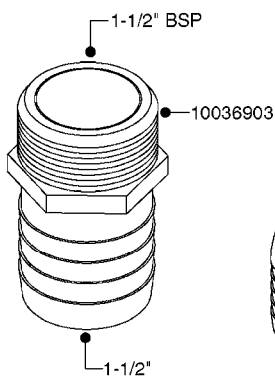

**L0040**

FITTINGS - NIPPLES & ELBOWS  
L0040-HIN, 01:01:16

Page 1

Date 16.03.2016 14:04

parts-n°	order qty	description
10530803	1	FITT.PO.SE 2.00X2.00 45 DEG.
320191	1	FITT.DK ELB 3/8' BSP 45 DEGREE
320482	1	FITT.DK ELB. 1/2" BSP 60 DEG.
320596	1	FITT.DK ELB 3/8'-1/2'BSP 45DEG
320607	1	FITT.DK HN 3/8M X 3/8F BSP LNG
320633	1	FITT.DK HN 3/8"M X 3/8"F BSP
321451	1	FITT.DK ELB.1-1/2 X1-1/4 80DEG
321532	1	FITT.DK REDUC 3/4' X 1/2' BSP
390233	1	FITT.DK REDUC 1-1/2" X 1" BSP