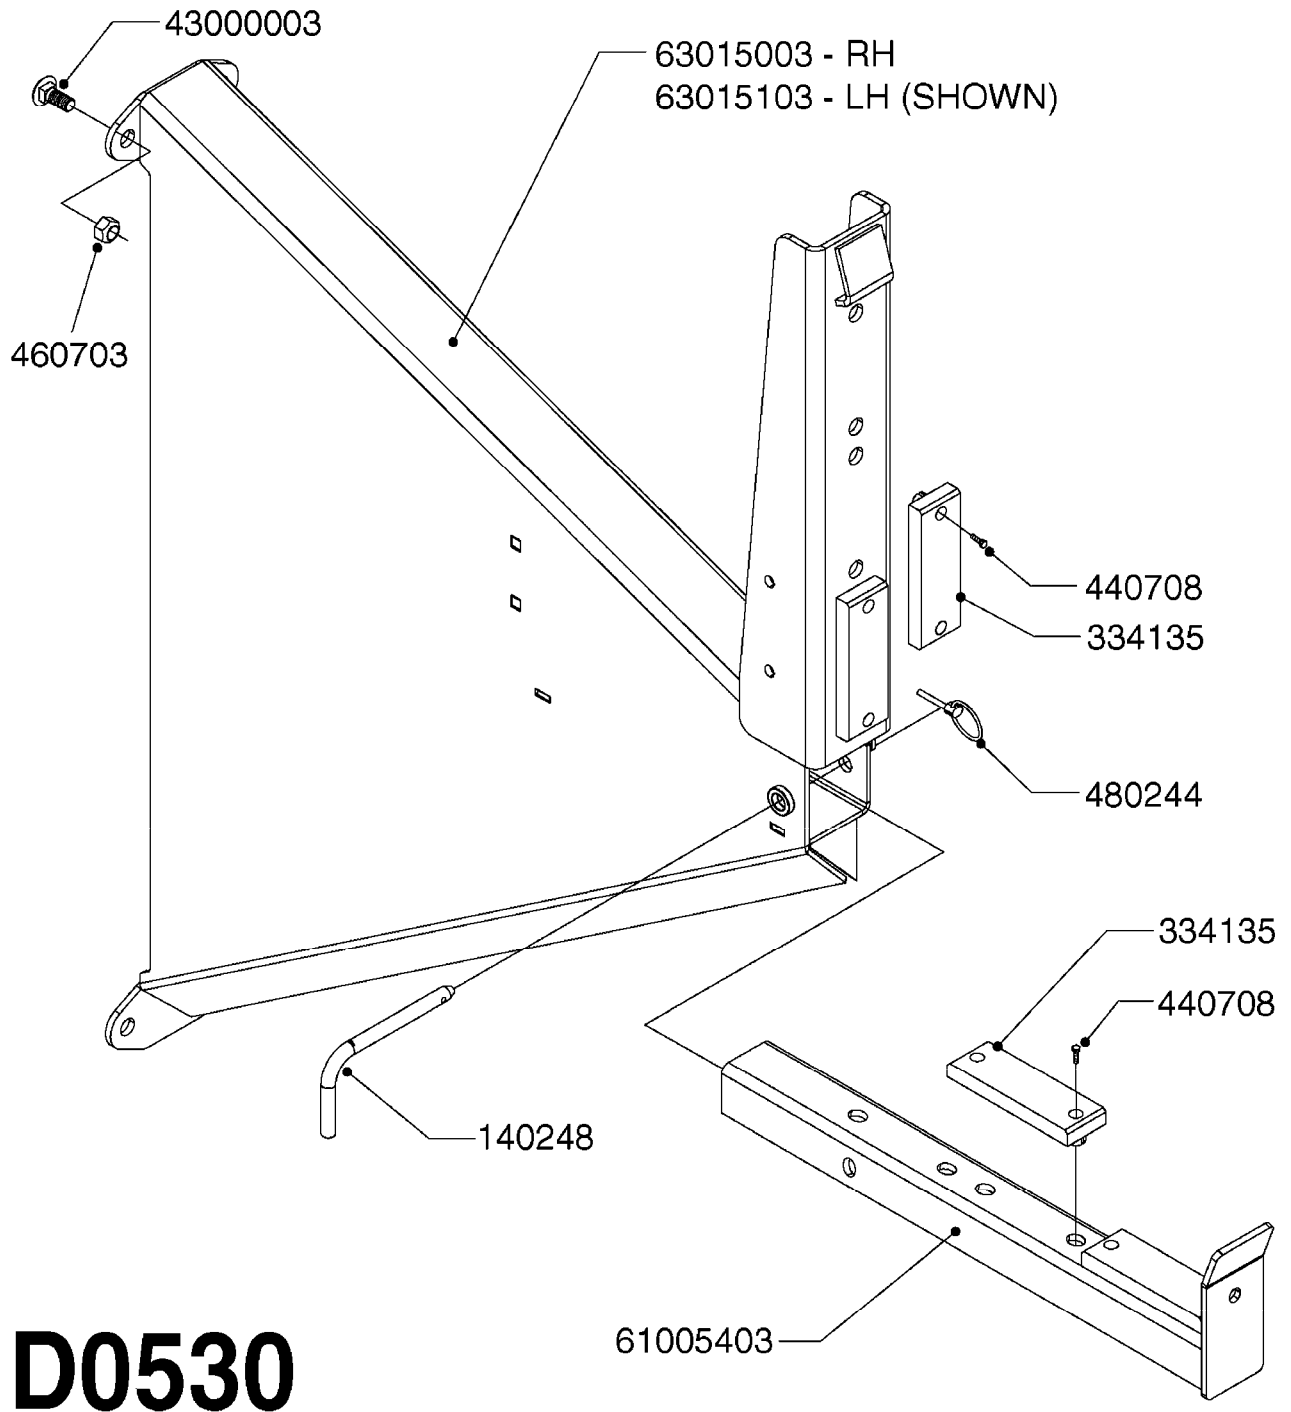

D0530

TRANS.BKTS SPB/C NEW NAV 03
D0530-HIN, 01:01:16

Page 1

Date 16.03.2016 14:03

parts-n°	order qty	description
140248	1	PIN DIAM. 12 L=135
334135	1	SLIDE SHOE 140X45X15
440708	1	SCREW M5.5X16 SELF TAPPING SS
460703	1	NUT HEX M12X1.75 LOCK DIN985
480244	1	PIN SNAP D4.5
43000003	1	BOLT HEX 8.8 CARRIAGE M12x40
61005403	1	TRANSPORT TUBE N. NAV. SPB/C
63015003	1	TRANSPORT BKT N. NAV. SPB/C RH
63015103	1	TRANSPORT BKT N. NAV. SPB/C LH