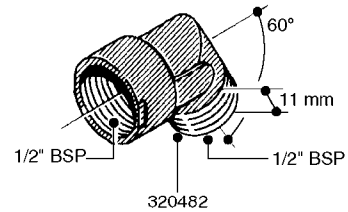

**L0030**

FITTINGS - HEXAGON NIPPLES  
L0030-HIN, 01:01:16

Page 1  
Date 16.03.2016 14:04

parts-n°	order qty	description
10015303	1	FITT.PO.HN 1.00X1.00 M1000
10425003	1	FITT.PO.HN 1.25X1.00 MCPHEE
320132	1	FITT.DK HN 1" BSP
320176	1	FITT.DK HN 3/8"X1/2" BSP
320445	1	FITT.DK HN 1/4"X3/8" BSP
320655	1	FITT.DK HN 1/2"-1/2" BSP
320692	1	FITT.DK HN 3/8'BSPX1/4'NPT
320703	1	FITT.DK HN 3/8BSP X1/2 &1/4NPT
320725	1	FITT.DK NIPPLE 3/8"-3/8" BSP
320902	1	FITT.DK HN 3/8'X 1/4' BSP
390232	1	FITT.DK HN 1-1/2' X 1-1/4' BSP
390276	1	FITT.DK HN 1'BSP