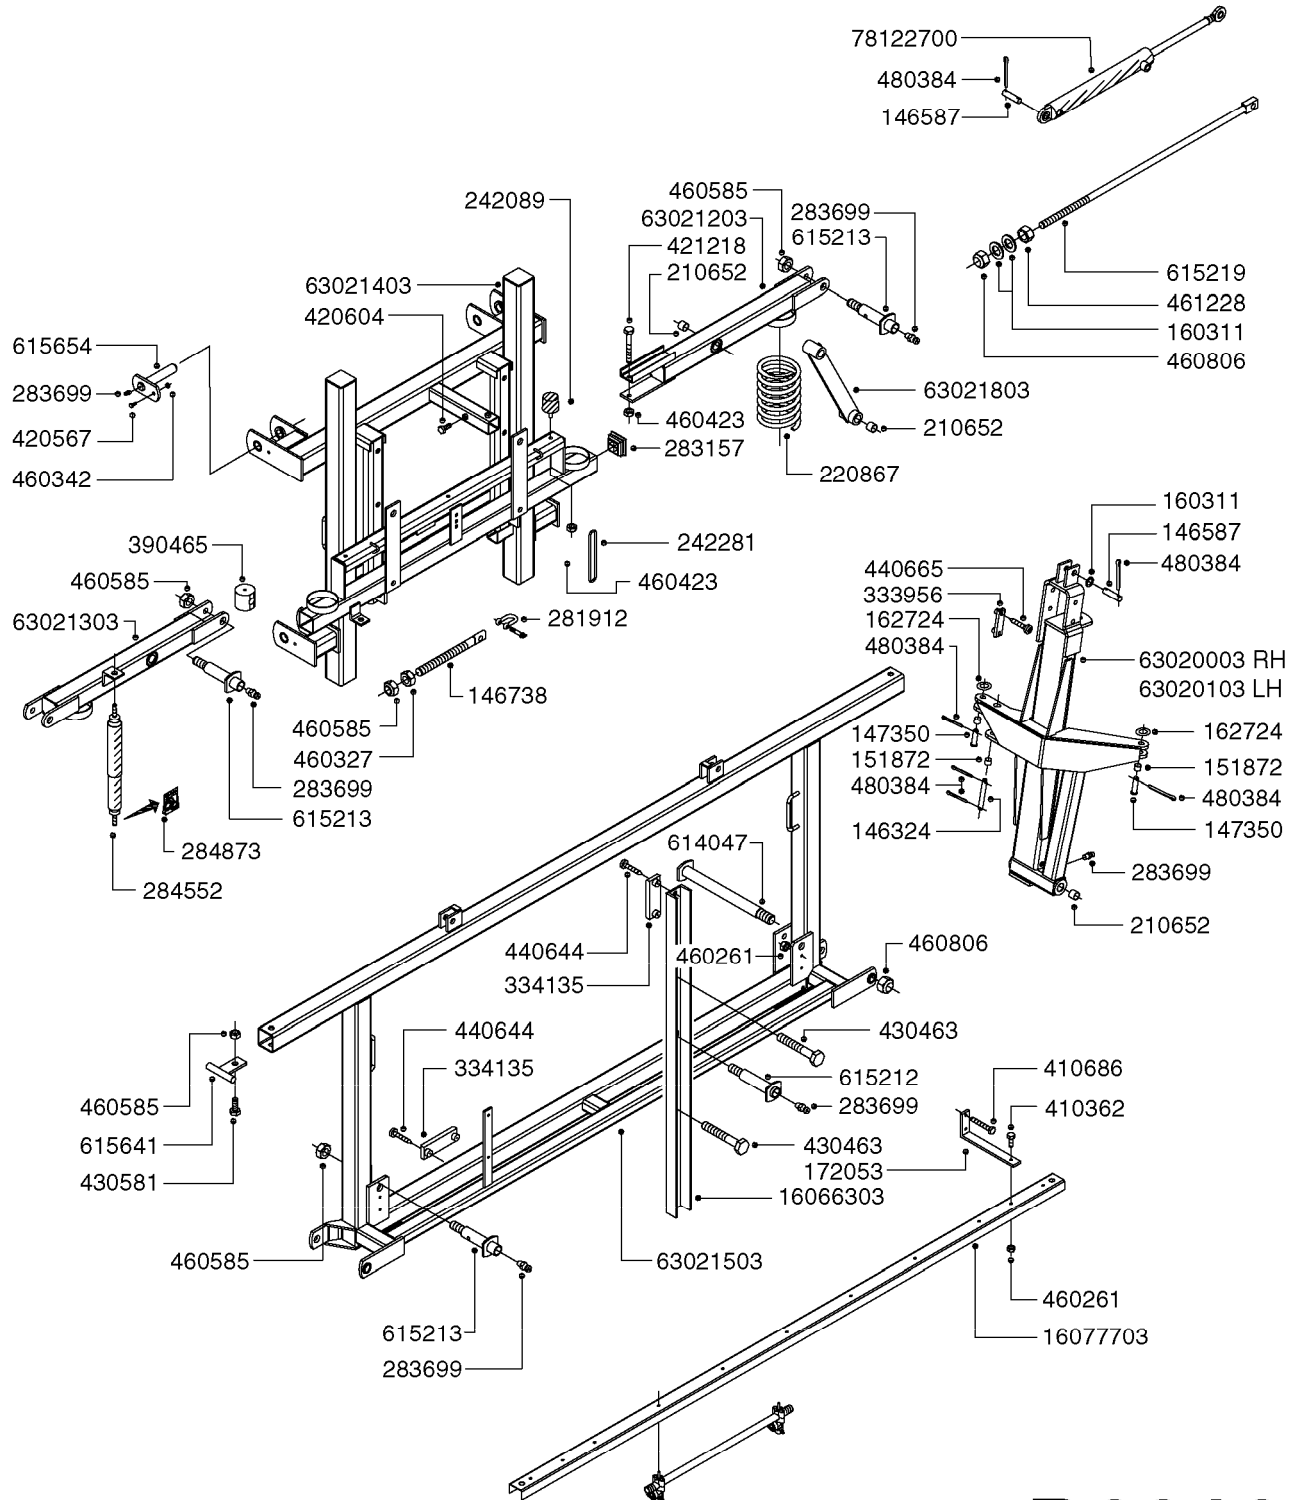

DENMARK STEEL PARTS SHOWN ON THIS PAGE  
FOR NORTH AMERICAN STEEL PARTS, SEE PAGE D0310

**D0300**

BOOM COMMANDER CENTER 45-66'DK  
D0300-HIN, 01:01:16

Page 1

Date 16.03.2016 14:03

parts-n°	order qty	description
146324	1	SHAFT D16.8 L102/2 X 5
146587	1	PIN D16.8 X 65
146738	1	PIN FOR CENTER CABLE EAGLE
147350	1	PIN D16.8 L60MM
151872	1	BUSHING D22.0/18.0 10MM
160196	1	NOZZLE TRACK EAGLE
160311	1	WASHER D30/D20.4X2
162724	1	WASHER D25/D18.1X1
172053	1	NOZZLE TRACK HOLDER
194418	1	U CHANNEL 65 X 1175 CENTER EAG
210652	1	BUSHING TEFLON D25/D22X20
220867	1	SPRING 134/14/320 EAGLE 60/66'
242089	1	RUBBER STOP D50X40 M10
242281	1	RUBBER BAND OVAL 180MM
281912	1	GRILLETE M-10 INOX.480 KG
283157	1	PLUG F.DRAIN 60X60X4
283699	1	GREASE NIPPLE M6X1
284552	1	SHOCK ABSORBER F.EAGLE BOOM
284873	1	KIT F.SHOCK ABSORBER HDW.EAG.
333956	1	SLIDE SHOE 91X25X10
334135	1	SLIDE SHOE 140X45X15
390465	1	JOINER BLOCK TRAPEEZE EAGLE
410362	1	BOLT HEX 8.8 SS M6X20 FT
410686	1	BOLT HEX 8.8 DEL M6X30
420567	1	BOLT HEX 8.8 DEL M8X30 FT
420604	1	BOLT HEX 8.8 DEL M10X25 FT DIN933
421218	1	BOLT HEX 8.8 DEL M10X90
430463	1	BOLT HEX 8.8 DEL M16X110
430581	1	BOLT HEX 8.8 DEL M16X40 FT
440644	1	SCREW NO.10 5/8"
440665	1	SCREW M4.2X16 STAINLESS
460261	1	NUT HEX M6X1 LOCK A2 DIN985
460327	1	NUT HEX M16X2
460342	1	NUT HEX M10 DEL DIN934
460423	1	NUT HEX M10X1.5 LOCK
460585	1	NUT HEX M16X2 LOCK
460806	1	NUT HEX M20X2.5 LOCK
461228	1	NUT HEX M20
480384	1	PIN COTTER 3/16 x 1-1/2"
614047	1	PIN D22 X 243 HINGE EAGLE
615212	1	PIN D22 X 84 LUBED F.EAGLE
615213	1	PIN D22 X 70 LUBED F.EAGLE
615219	1	TILT CYL.REPLACEMENT EAGLE
615256	1	PIN 22 X 70 SHORT THREA. EAGLE
615641	1	SAFETY BAR F.WNG TLT 45-66'
615654	1	PIN D25 X 123 F. PARALIFT
637048	1	SUSP.ARM RIGHT EAGLE
637049	1	SUSP.ARM LEFT EAGLE
637064	1	TRAPEEZE ARM EAGLE 45'-66'
637887	1	HINGE EAGLE LH 45'-66' '97
637888	1	HINGE EAGLE RH 45'-66' '97
637960	1	CENTER LIFT FRAME EAG CM45-66'
10606003	1	KIT F.TILT STOP 45'-66' EAGLE
63050500	1	CENTER FRAME SPB 05
78122700	1	CYLINDER 40/22X300MM RED