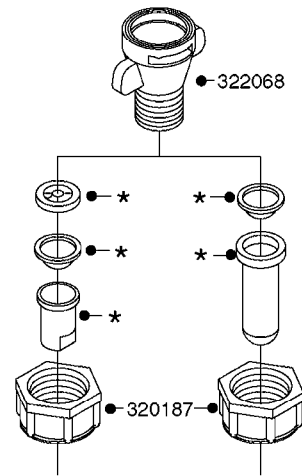

**SINGLE NOZZLE BODY**

**TRIPLET NOZZLE BODY**

**D1090**

\*=REFER TO HARDI NOZZLE CATALOG

NOZZLE BODIES-SNAP FIT  
D1090-HIN, 01:01:16

Page 1

Date 16.03.2016 14:03

parts-n°	order qty	description
143592	1	LOCK CLAMP FOR TRIPLET
241371	1	DIAPHRAGM, NO-DRIP alt 241371
241990	1	O-RING D9.3 X 2.4 VITON
242594	1	O-RING D14 X 1.78 SCH.70-EPDM
242598	1	O-RING D7.0 X 2.5 NITRIL
320187	1	FITT.DK CAP 3/8" BSP BLACK
320283	1	FITT.DK NUT 3/4"BSP
321462	1	CAP F.NO-DRIP ASSY.
322068	1	SNAP-FIT ADAPTER THREAD. HARDI
322114	1	NUT PLASTIC F.NOZZ.H
322116	1	BOLT PLASTIC F.NOZZ.H.
322258	1	HOUSING F.TRIPLET
322260	1	NOZZLE HOLDER LOWER PART
333012	1	NOZZLE HOLD. UPPER PART
334082	1	SNAP-FIT NOZZ.HOLD.CONE BLACK
334102	1	BLANK F.NOZZLE
334172	1	SNAP-FIT NOZZ.HOLD.CONE GREEN
334173	1	SNAP-FIT NOZZ.HOLD.CONE ORANGE
334220	1	YOKE, UPPER NOZZLE BODY
334371	1	SNAP-FIT NOZZLE HOLDER YELLOW
334373	1	SNAP-FIT NOZZLE HOLDER RED
334377	1	SNAP-FIT NOZZLE HOLDER BLUE
334926	1	SNAP-FIT TURN PLATE F TRIPLET
390639	1	O-RING F.NOZZLE FILTER
440665	1	SCREW M4.2X16 STAINLESS
716236	1	FITT.DK HB 1/2" ASSY. F. 3/4"
716413	1	FITT.DK PLUG ASSY. F.NOZ TUBE
724621	1	FITT.DK HB 3/4"ASSY F.3/4" NUT
725042	1	SCREEN 80 MESH W.GASKET, RED
725043	1	SCREEN 50 MESH W.GASKET,BLUE
725044	1	SCREEN 100 MESH W.GASKET,YELLO
725078	1	SNAP-FIT TRIPLET W/O NOZZ HOLD
725079	1	NOZZLE ASSY.SING.SNAP-FIT GREN
729645	1	NON-DRIP SPRING ASSY.GREEN 10