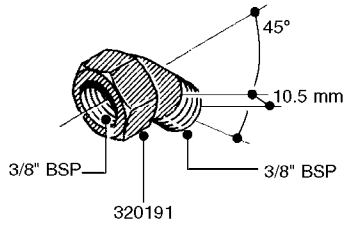

**L0030**

FITTINGS - HEXAGON NIPPLES  
L0030-HIN, 01:01:16

Page 1  
Date 16.03.2016 14:04

parts-n°	order qty	description
10015303	1	FITT.PO.HN 1.00X1.00 M1000
10425003	1	FITT.PO.HN 1.25X1.00 MCPHEE
320132	1	FITT.DK HN 1" BSP
320176	1	FITT.DK HN 3/8"X1/2" BSP
320445	1	FITT.DK HN 1/4"X3/8" BSP
320655	1	FITT.DK HN 1/2"-1/2" BSP
320692	1	FITT.DK HN 3/8'BSPX1/4'NPT
320703	1	FITT.DK HN 3/8BSP X1/2 &1/4NPT
320725	1	FITT.DK NIPPLE 3/8"-3/8" BSP
320902	1	FITT.DK HN 3/8'X 1/4' BSP
390232	1	FITT.DK HN 1-1/2' X 1-1/4' BSP
390276	1	FITT.DK HN 1'BSP