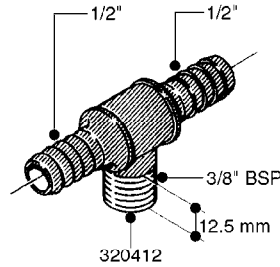

**L0040**

FITTINGS - NIPPLES & ELBOWS  
L0040-HIN, 01:01:16

Page 1

Date 16.03.2016 14:04

parts-n°	order qty	description
10530803	1	FITT.PO.SE 2.00X2.00 45 DEG.
320191	1	FITT.DK ELB 3/8' BSP 45 DEGREE
320482	1	FITT.DK ELB. 1/2" BSP 60 DEG.
320596	1	FITT.DK ELB 3/8'-1/2'BSP 45DEG
320607	1	FITT.DK HN 3/8M X 3/8F BSP LNG
320633	1	FITT.DK HN 3/8"M X 3/8"F BSP
321451	1	FITT.DK ELB.1-1/2 X1-1/4 80DEG
321532	1	FITT.DK REDUC 3/4' X 1/2' BSP
390233	1	FITT.DK REDUC 1-1/2" X 1" BSP