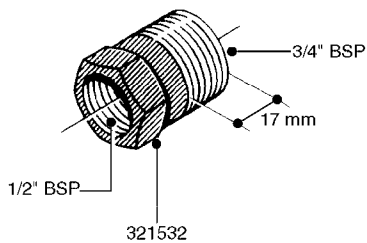

**L0030**

FITTINGS - HEXAGON NIPPLES  
L0030-HIN, 01:01:16

Page 1  
Date 16.03.2016 14:04

parts-n°	order qty	description
10015303	1	FITT.PO.HN 1.00X1.00 M1000
10425003	1	FITT.PO.HN 1.25X1.00 MCPHEE
320132	1	FITT.DK HN 1" BSP
320176	1	FITT.DK HN 3/8"X1/2" BSP
320445	1	FITT.DK HN 1/4"X3/8" BSP
320655	1	FITT.DK HN 1/2"-1/2" BSP
320692	1	FITT.DK HN 3/8'BSPX1/4'NPT
320703	1	FITT.DK HN 3/8BSP X1/2 &1/4NPT
320725	1	FITT.DK NIPPLE 3/8"-3/8" BSP
320902	1	FITT.DK HN 3/8'X 1/4' BSP
390232	1	FITT.DK HN 1-1/2' X 1-1/4' BSP
390276	1	FITT.DK HN 1'BSP