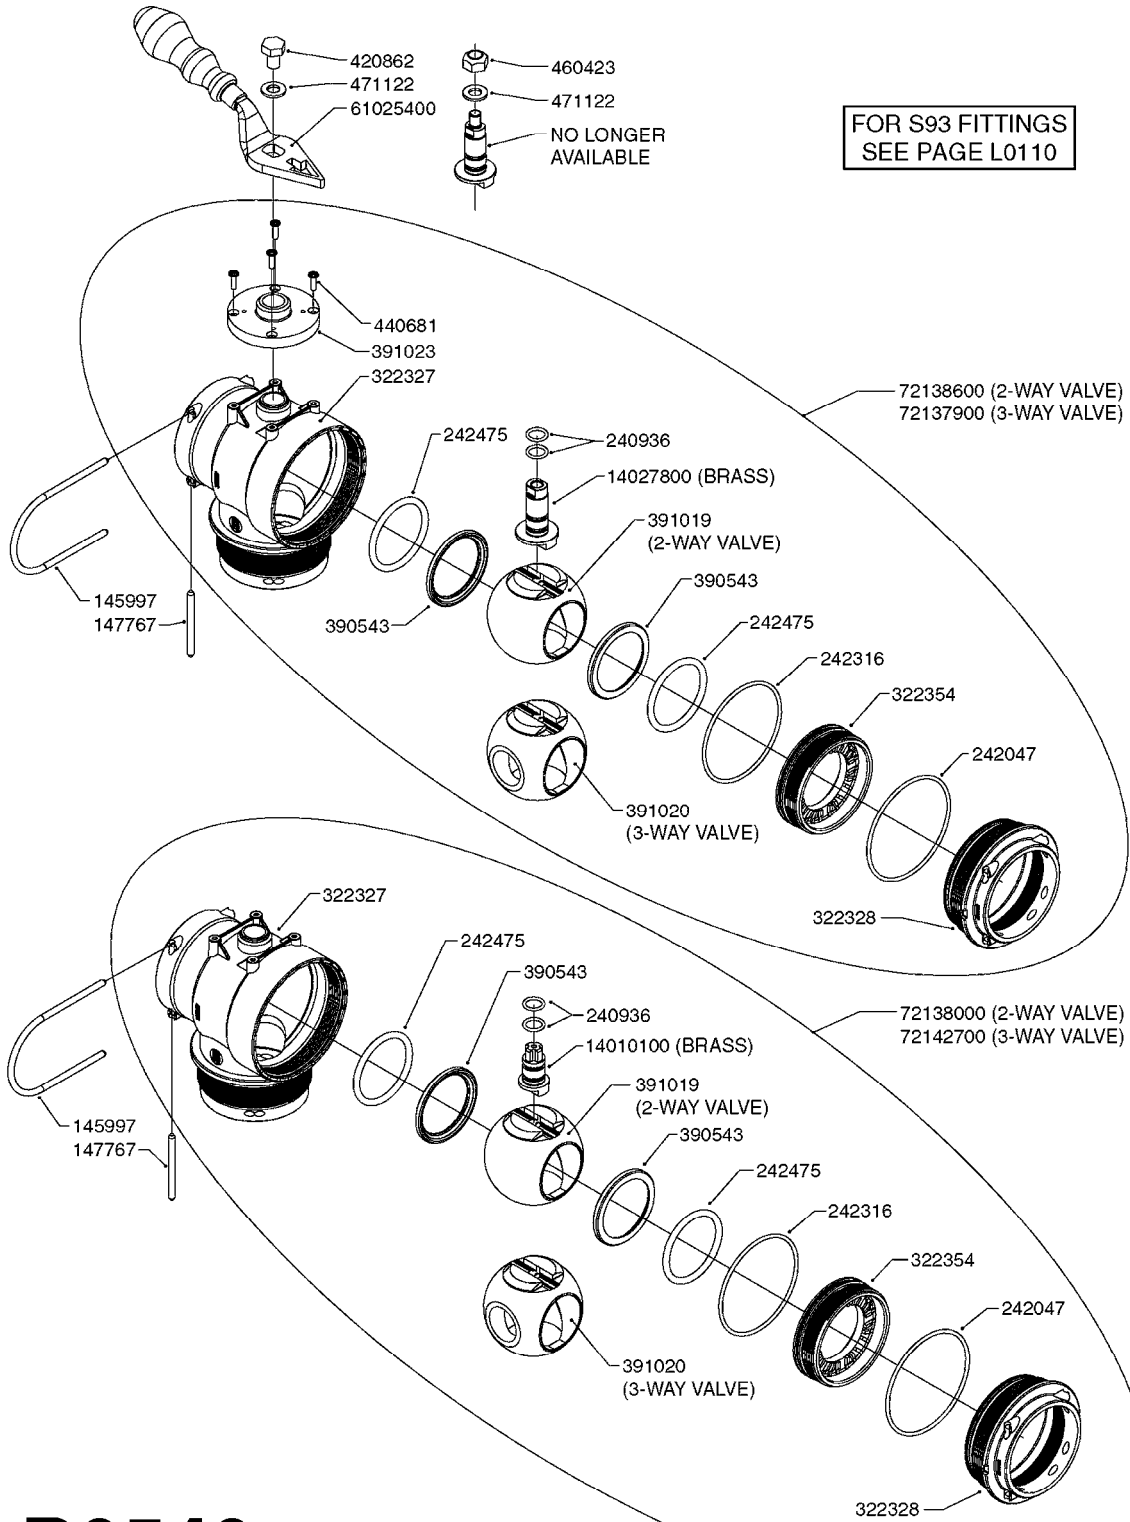

**B0530**

MANIFOLD - S93 VALVE  
B0530-HIN, 01:01:16

Page 1

Date 16.03.2016 14:03

parts-n°	order qty	description
145997	1	FITT.DK S-93 FORK
147767	1	PIN 5Ø X 60 S-93 DOUBLE CLAMP
240936	1	O-RING D13.3X2.4 NITRIL
242047	1	O-RING 89.5 X 3.0 VITON
242316	1	O-RING D84.5X3.0 NITRIL
242451	1	O'RING D56.0 x 3.0 VITON
242475	1	O'RING D56.52x5.33 SH70-VITON
285791	1	HAIR PIN S93/S67
322327	1	HOUSING, VALVE, S93, 220 PSI
322328	1	END CAP F.VALVE S-93
322354	1	THRUST PLATE F.3-WAY VALVES-93
334578	1	HANDLE FOR VALVE 'OLD' STYLE
334579	1	SPINDLE F.3 WAY VALVE S-93
334587	1	FACE PLATE F.BALL VALVE BLACK
334594	1	PLUG F.VALVE HANDLE BLACK
334597	1	PLUG F.VALVE HANDLE YELLOW
334900	1	HANDLE F.3 WAY VALVE TALL '00
390543	1	SEAT F.BALL 3-WAY VALVE S-93
390544	1	BALL F.3 WAY S93 VLVE/SUCT.MAN
391019	1	BALL F.2 WAY S93 SMART VALVE
440681	1	SCREW F. PLASTIC 4MM X 14LG SS
440685	1	SCREW F.PLASTIC 4X14 SS C-SUNK
440729	1	SCREW F. PLASTIC 4MM X40LG SS
741447	1	REPAIR KIT F.S93 VALVE - VITON
741726	1	REPAIR KIT F.S93 VALVE VIT.'02
14010100	1	SPINDLE F.SMART VALVE S-93
72082300	1	VALVE SUC.S-93 MAN.02 2 WAY
72082400	1	VALVE 2"-S93 3 WAY