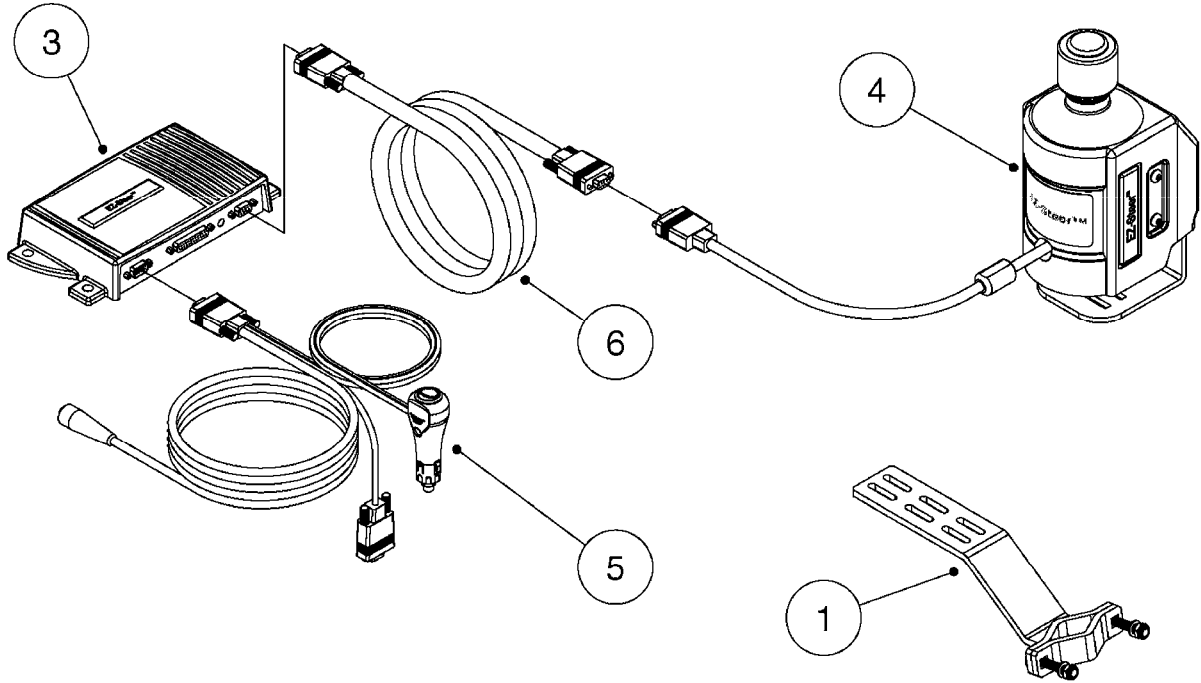

**COMPLETE ASSEMBLY:**  
 84205303 (WITH GPS)  
 84205403 (WITHOUT GPS)

**COMPLETE ASSEMBLIES  
 WHOLEGOODS ITEMS**

**M0040**

EZ-GUIDE PLUS LIGHT BAR  
M0040-HIN, 01:01:16

Page 1

Date 16.03.2016 14:04

parts-n°	order qty	description
26007403	1	ANTENNA,HURRICANE F. EZGUIDEPL
26007503	1	REMOTE KEYPAD EZ-GUIDE PLUS
26007603	1	CABLE, ANTENNA, EZGUIDEPLUS
26007703	1	CABLE, POWER F. EZGUIDEPLUS
26007803	1	BRACKET KIT F. EZGUIDEPLUS
26007903	1	EZ-Guide 500 External Interfac
26008003	1	LIGHT BAR ASSM WITH GPS
26008103	1	LIGHT BAR ASSM WITHOUT GPS
29002703	1	VACUUM CUP 4 1/2" 1420I
29002803	1	MOUNT, MAG F. ANTENNA
29002903	1	PLATE, F. ANTENNA MOUNT
67206303	1	QUICK REFERENCE CARD EZ-GUIDE+
67206403	1	MANUAL EZ GUIDE PLUS
84205303	1	EZ GUIDE PLUS W GPS, NO LABLE
84205403	1	EZ GUIDE PLUS W/O GPS,NO LABLE
97607603	1	DECAL COMPANY 45MM X 20MM