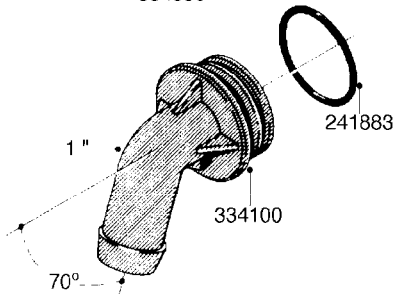

**L0080**

FITTINGS - S-53  
L0080-HIN, 01:01:16

Page 1

Date 16.03.2016 14:04

parts-n°	order qty	description
145995	1	FITT.DK S-53 FORK
242353	1	O-RING D44.2X3.0 VITON F.S-67
242354	1	O-RING D32.2X3.0 VITON F.S-53
322103	1	FITT.DK S-53 BULKHEAD
322107	1	FITT.DK S-53 BULKHEAD NUT
322110	1	FITT.DK S-53 ELB. 1/2" BSP
322352	1	FITT.DK S-53 TEE
334227	1	FITT.DK S-53 STR.1/2'
334229	1	FITT.DK S-53 STR.3/4"
334230	1	FITT.DK S-53 STR.1"
334239	1	FITT.DK S-53 ELB.1/2"
334241	1	FITT.DK S-53 ELB.3/4"
334242	1	FITT.DK S-53 ELB.1"
334249	1	FITT.DK S-53 PLUG
334260	1	GASKET F. S-53 BULKHEAD
334564	1	FITT.DK S-67 TO S-53 ADAPTER
391100	1	FITT.DK S-53THREAD INS.1/2"BSP
726463	1	FITT.DK S53 BULKHEAD W/GASKET
726552	1	FIT.DK S-53X90 1/2" BSP,O-RING
726556	1	FITT.DK S-53 HB 1/2" W/O-RING
726558	1	FITT.DK S53 STR. 3/4" W.ORING
726559	1	FITT DK. S-53 HB 1" W/O-RING
726568	1	FITT.DK.S-53 HB 1/2"90 W/ORING
726570	1	FITT.DK S-53 ELB.3/4" W.ORING
726571	1	FITT.DK S-53 ELB.1", W ORING
726578	1	FITT.DK S53 PLUG WITH O-RING
728561	1	FITT.DK. S67M - S53F REDUCER