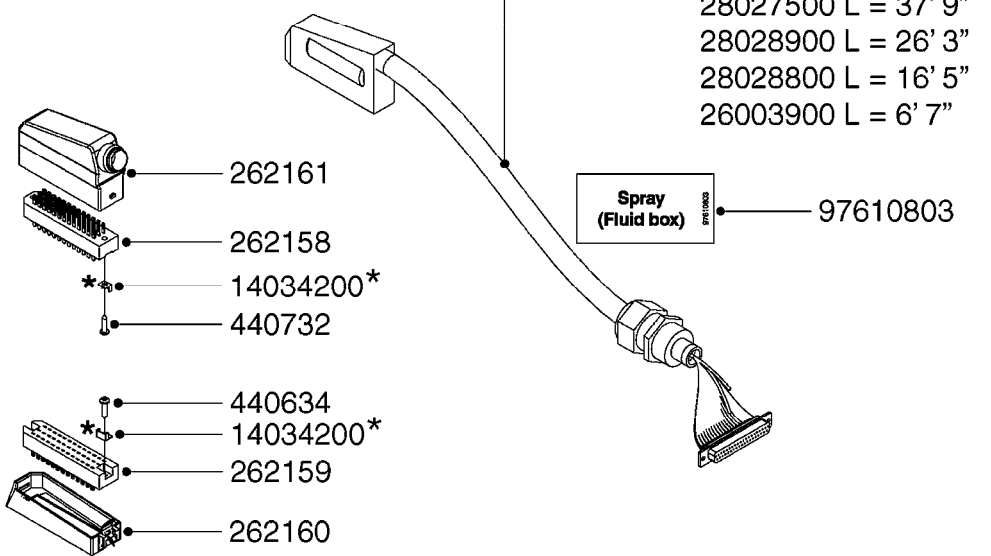

LIQUID SYSTEM