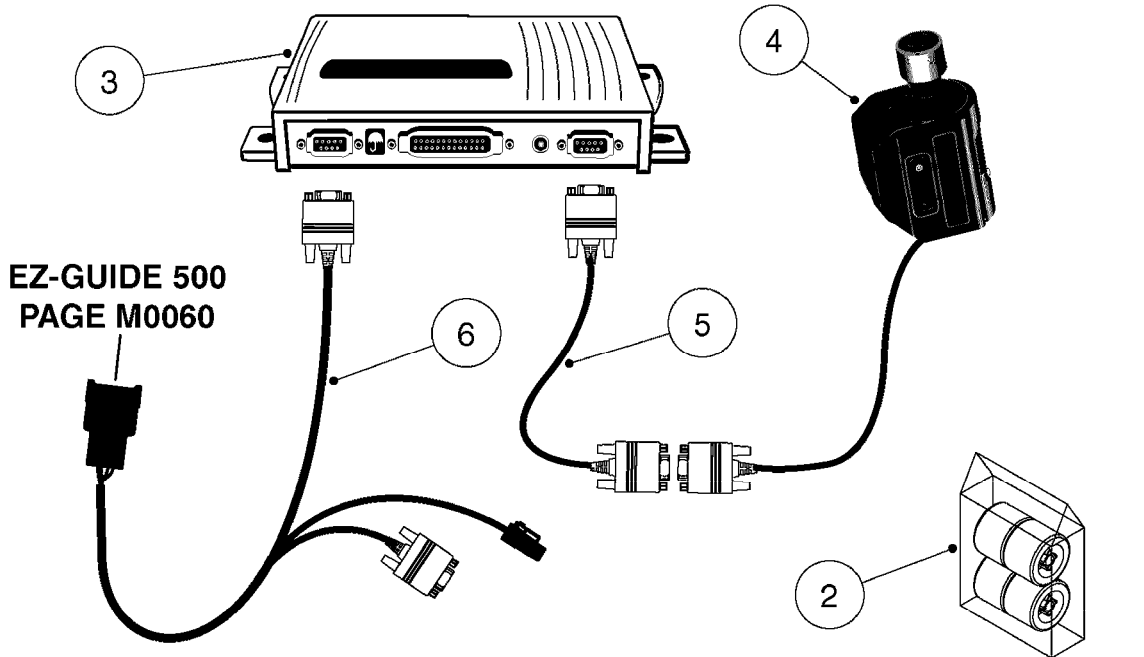

EZ-STEER 500  
PAGE M0070

COMPLETE ASSEMBLY 13

COMPLETE ASSEMBLIES  
WHOLEGOODS ITEMS

**M0060**

EZ-GUIDE 500 LIGHTBAR  
M0060-HIN, 01:01:16

Page 1

Date 16.03.2016 14:04

Pos.	parts-n°	order qty	description
1	26007603	1	CABLE, ANTENNA, EZGUIDEPLUS
2	26012203	1	EZ-STEER/GUIDE 500 ADAPT.CABLE
3	26015303	1	REMOTE KEYPAD EZGUIDE 500/250
3	28048403	1	DECAL - REMOTE OVERLAY 500/250
4	26015403	1	EZ-GUIDE 500 CABLE POWER/CAN90
5	26015503	1	EZ-GUIDE 500 Z PLUS ANTENNA
5	26015603	1	ANTENNA AG15 L1,EZ GDE 500/250
6	26015703	1	EZ-GUIDE 500 DGPS DISPLAY
6	26015803	1	EZ-GUIDE 500 OMNISTAR DISPLAY
7	26016103	1	EZ-GUIDE 500 CABLE UNTERM.FUSE
8	26016203	1	EZ-GUIDE 500 POWER CONN.CABLE
9	28048203	1	EZ-GUIDE 500 MOUNT F.AG15 ANT.
10	28048303	1	EZ-GUIDE 250/500 RAM MNT.1.5"
11	29003803	1	EZ-GUIDE 500 CD,GET.STARTED V1
12	67215403	1	EZ-GUIDE 500 QUICK REF.CARD V1
13	84208303	1	EZ GUIDE 500 LIGHTBAR (DGPS)
13	84208403	1	EZ GUIDE 500 LIGHTBAR (XP/HP)
13	84208503	1	EZ GUIDE 500 LIGHTBAR (RTK)