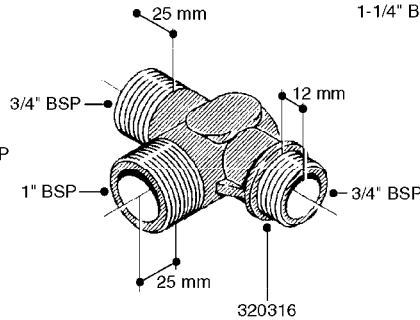

**L0010**

parts-n°	order qty	description
240085	1	O-RING D13,1/8,3X02,4 NITRIL
241441	1	O-RING D29.3X3
242594	1	O-RING D14 X 1.78 SCH.70-EPDM
320084	1	FITT.DK NUT 1/2" BSP
320095	1	FITT.DK NUT 1" BSP
320117	1	FITT.DK CONN.1/2"BSP F. 1" CAP
320187	1	FITT.DK CAP 3/8" BSP BLACK
320283	1	FITT.DK NUT 3/4"BSP
320821	1	FITT.DK NUT 1-1/2" BSP
321495	1	FITT.DK REDUC 1/4'BSP F.3/4'NT
321576	1	FITT.DK CONN 1/2"BSP F.3/4"NUT
330013	1	O-RING D15/D10X2.5 F.3/8"NUT
330212	1	O-RING D19/D14X2.4 F.1/2"NUT
330326	1	O-RING D30/D24X2 F.1"NUT
330341	1	FITT.DK HB 1" F. 1" NUT
330595	1	O-RING D24.6/D20X2.1 -3/4"
330665	1	3/4' HOSE TAIL F/1' CAP
330676	1	FITT.DK HB 3/8" F. 1/2" NUT
330687	1	FITT.DK HB 1/2" F. 1/2" NUT
330691	1	FITT.DK HB 3/4'F.3/4' NUT
330783	1	FITT.DK HB 3/8"F.3/8" NUT
331262	1	FITT.DK HB 1-1/2" F. 1-1/2"NUT
331273	1	O-RING D44/D38X2 F.1-1/2"
331446	1	FITT.DK HB 1" F.1-1/2" NUT
331807	1	FITT.DK HB 5/16" F.3/8" NUT
332286	1	FITT.DK HB 1/2" F. 3/4" NUT
332905	1	FITT.DK HB 1/2" F. 3/4" CAP
332927	1	PLUG F. NOZZLE TUBE 3/4'
333292	1	FITT.DK HB 1"O'RING F.1-1/2"
333664	1	FITT.DK HB 5/16' F. 1/2' NUT
334044	1	FITT.DK HB 3/4' F. 3/4' CAP
334059	1	FITT.DK EL 1" 110 DEG.F.1-1/2"
334123	1	FITT.DK HB 1-1/4"O-RNG F.1-1/2"
334150	1	FITT.DK HB 1-1/4" 110 F.1-1/2"
390542	1	PLUG WASHER FOR 3/4'CAP NUT
716236	1	FITT.DK HB 1/2" ASSY. F. 3/4"
716413	1	FITT.DK PLUG ASSY. F.NOZ TUBE
717426	1	FITT.DK REDUC 1/4"BSP F.3/4"N
720856	1	FITT.DK 1/2'BSP ASSY.F.3/4'NUT
724621	1	FITT.DK HB 3/4"ASSY F.3/4" NUT