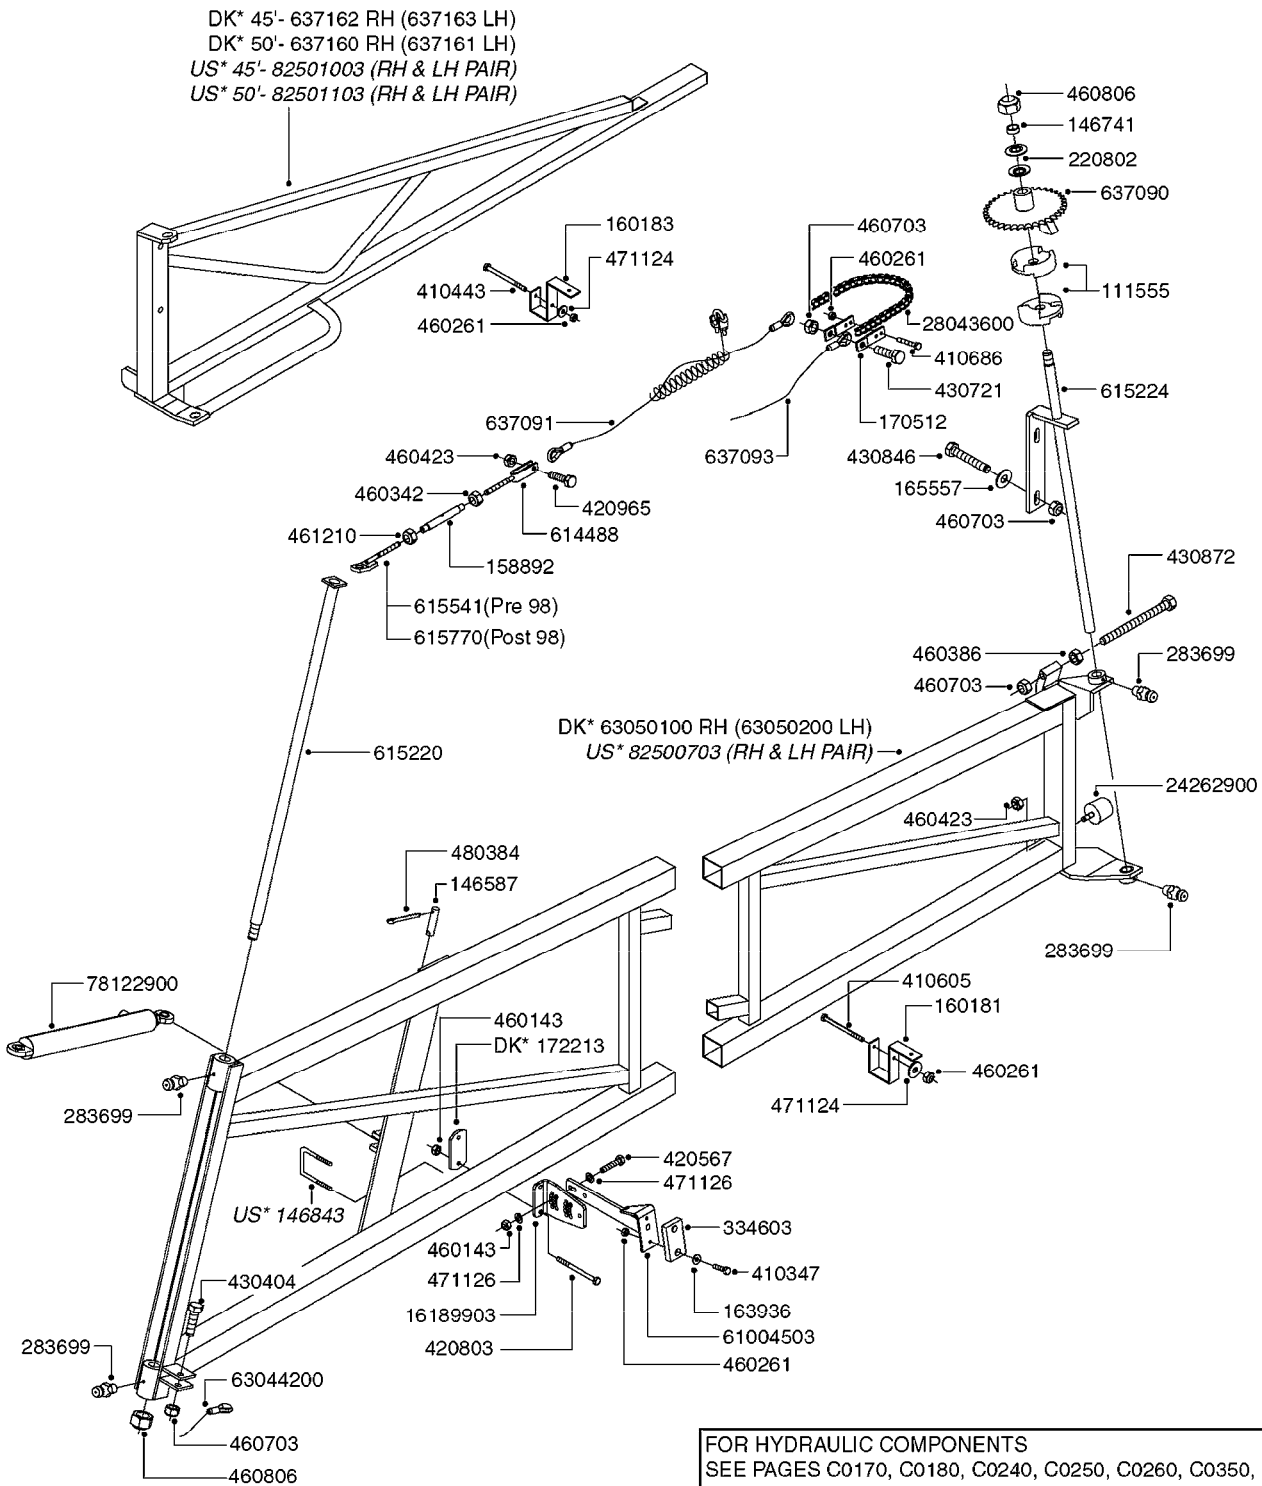

**C0580**

CETOP VALVES  
C0580-HIN, 01:01:16

Page 1

Date 16.03.2016 14:03

Pos.	parts-n°	order qty	description
1	242102	1	O-RING Ø9.25X1.78 NITRIL 90SH
2	450964	1	SCREW M5X30 F.CYLINDER
3	450965	1	SCREW ROUND M5X70
4	782115	1	HY SOLENOID VALVE DH HYD
5	782116	1	MAGNET VLV.MD1L-S3/10N-D12K1/P
6	782118	1	LOCK VALVE MVPP-D
7	782146	1	HYD. CHECK VALVE 1 WAY
8	782829	1	SOLENOID MD1L-TA/10N-D12K1/DT
9	28123700	1	CAP F.SOLENOID - MD1L
10	74187700	1	CAP + O-RING F.CETOP - MD1L
11	78216000	1	SOLENOID F.CETOP VALVE - MD1L
12	78217800	1	MAGNET VLV.MD1L-S3/10N-D12K8DT
13	78218200	1	SOLENOID W/AMP F.MD1L