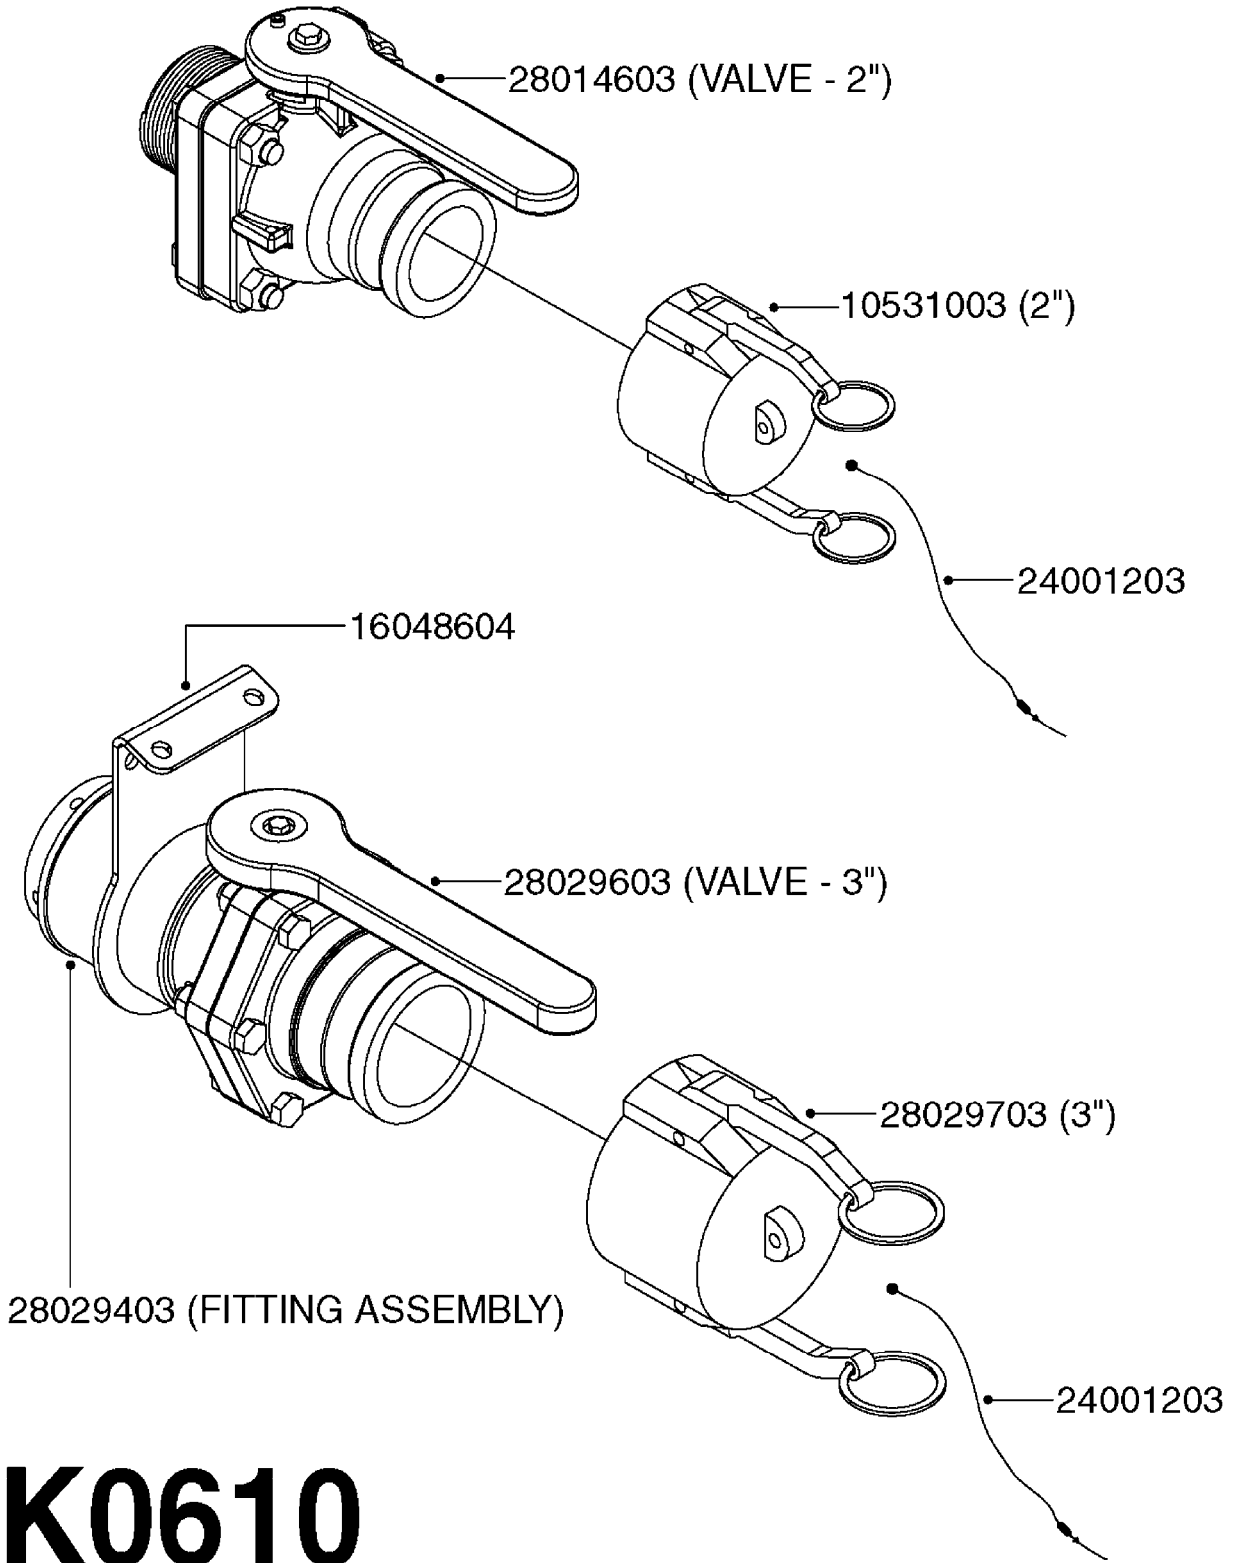

# K0610

QUICKFILL-VALVES-BANJO 2" & 3"  
K0610-HIN, 01:01:16

Page 1

Date 16.03.2016 14:04

parts-n°	order qty	description
10531003	1	CAP F.MALE QUICK COUPLER 2"
16048604	1	QUICK FILL BKT. NAV. 575-1100
24001203	1	RBR LANYARD 11" F.QCK FILL CAP
28014603	1	VALVE STUBBY 2" BANJO
28029403	1	3"NPT MALE X S93 FEMALE
28029603	1	VALVE STUBBY 3" BANJO
28029703	1	CAP F.MALE QUICK COUPLER 3"