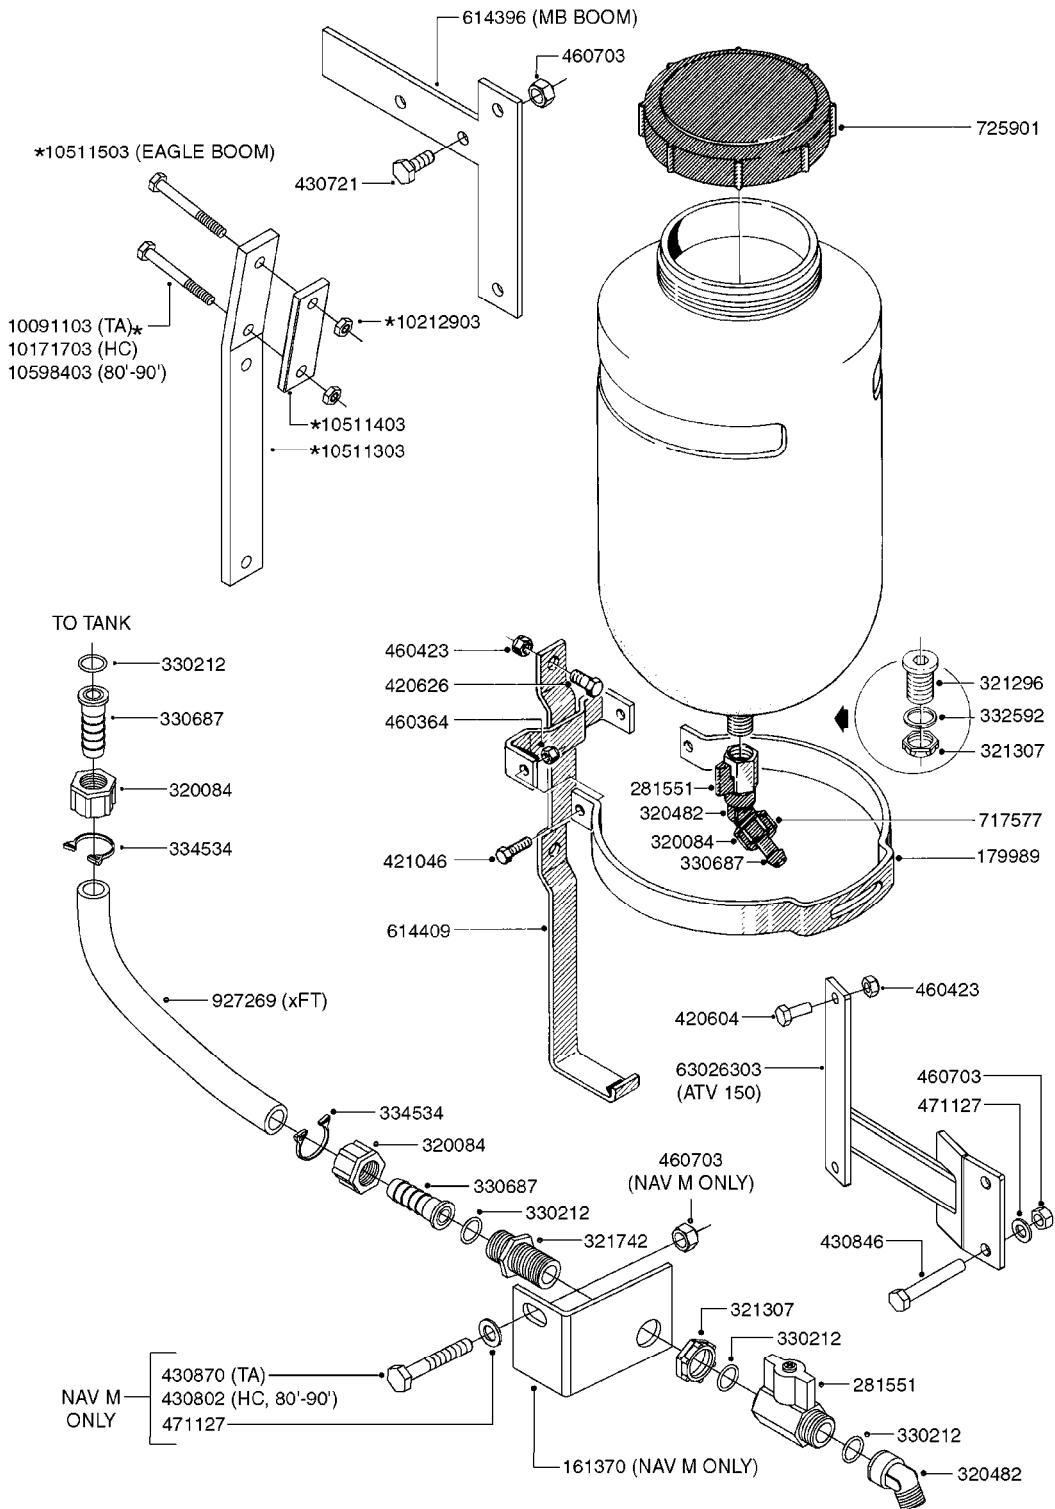

CLEAN WATER TANK
K0130-HIN, 01:01:16

COMPLETE TANK ASSY : 722072

K0130

CLEAN WATER TANK
K0130-HIN, 01:01:16

Page 1

Date 16.03.2016 14:03

parts-n°	order qty	description
161370	1	BKT.CLEAN WATER BOTT. VALVE
179989	1	BRKT. F. 3 GAL. TANK
281551	1	BALL VALVE 1/2"
320084	1	FITT.DK NUT 1/2" BSP
320482	1	FITT.DK ELB. 1/2" BSP 60 DEG.
321296	1	FITT.DK BULKHEAD 1/2" BSP SING
321307	1	FITT.DK NUT 1/2" BSP JAMB
321742	1	FITT.DK BULKHEAD 1/2' BSP
330212	1	O-RING D19/D14X2.4 F.1/2"NUT
330687	1	FITT.DK HB 1/2" F. 1/2" NUT
332592	1	O-RING D26/D20X3
334534	1	CLAMP HOSE PLASTIC 1/2"
420604	1	BOLT HEX 8.8 DEL M10X25 FT DIN933
420626	1	BOLT HEX 8.8 DEL M10X20 FT
421046	1	BOLT HEX 8.8 DEL M8X25 FT A2 DIN933
430721	1	BOLT HEX 8.8 DEL M12X40 FT
430802	1	BOLT HEX 8.8 DEL M12X75
430846	1	BOLT HEX 8.8 DEL M12X80
430870	1	BOLT HEX 8.8 DEL M12X55 FT
460364	1	NUT HEX M8 GALV.
460423	1	NUT HEX M10X1.5 LOCK
460703	1	NUT HEX M12X1.75 LOCK DIN985
471127	1	WASHER, M12, Ø24/13.0X 2.5, SS
614396	1	CLEAN WATER BRACKET MB
614409	1	BRACKET FOR FOAM MARKER
717577	1	VALVE F.CLEAN WATER TANK
722072	1	CLEAN WATER TANK W FRAME & TAP
725901	1	LID F.WATER BOTTLE VENTED
927269	1	HOSE R X PVC X 1/2 X 0012"
10091103	1	BOLT HEX 3/8 NC GR.2 03.00'
10171703	1	BOLT HEX 3/8 NC GR.2 03.50"
10212903	1	NUT HEX NC (NYLON LOCK) 3/8"
10511303	1	FLATBAR L350/17DEG.CLEAN WATER
10511403	1	FLATBAR 104MM CLEAN WATER
10511503	1	BKT.CLEAN WATER MOUNT EAGLE
10598403	1	BOLT HEX HCS3/8-16 X 4 Z 5
63026303	1	CLEAN WATER TANK BRKT, ATV