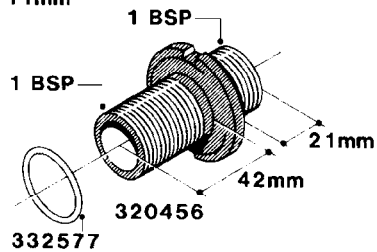

L0060

FITTINGS - BULKHEAD
L0060-HIN, 01:01:16

Page 1

Date 16.03.2016 14:04

parts-n°	order qty	description
141046	1	NUT 3/8" BSP
141341	1	NUT 1/4' BSP
240284	1	O-RING D82,5/75 X 3,5
320456	1	FITT.DK BULKHEAD 1"BSP DOUBLE
320467	1	FITT.DK BULKHEAD 1"BSP SINGLE
320471	1	FITT.DK NUT 1" BSP JAMB
320541	1	FITT.DK BULKHEAD 2-1/2'BSP SIN
320552	1	FITT.DK NUT 2-1/2' BSP JAMB
320644	1	FITT.DK ELB.3/4"HB X 1" BSP
320784	1	FITT.DK CAP 1-1/2" BSP
320795	1	FITT.DK NUT 1-1/2" BSP JAMB
320935	1	FITT.DK BULKHEAD 1/4' BSP SING
320946	1	FITT.DK BULKHEAD 3/8' BSP SING
321296	1	FITT.DK BULKHEAD 1/2" BSP SING
321307	1	FITT.DK NUT 1/2" BSP JAMB
321333	1	FITT.DK BULK 1-1/2" X 1"F BSP
330061	1	O-RING D16/D11X2,5
330072	1	O-RING D53.5/D45.5X4
330212	1	O-RING D19/D14X2.4 F.1/2"NUT
332577	1	O-RING D38/D30X4 F.1" PUR.
332592	1	O-RING D26/D20X3