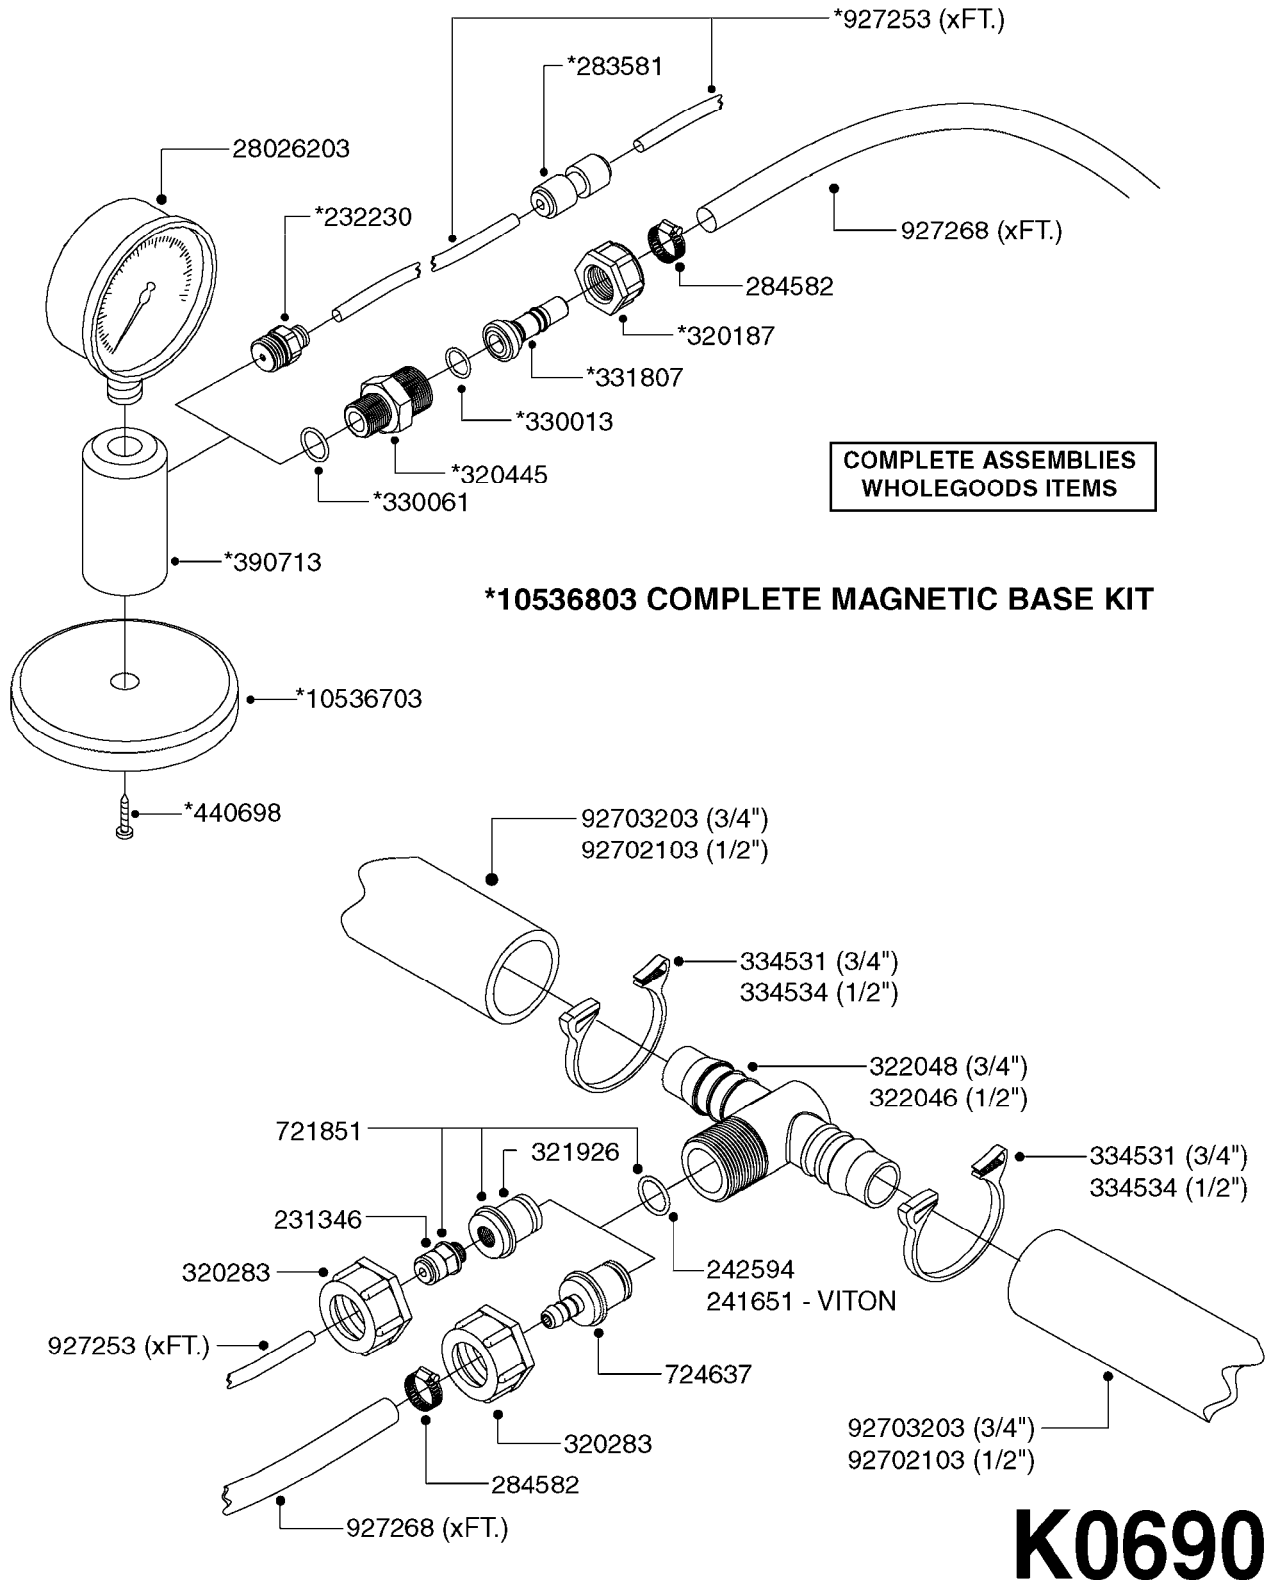

QUICKFILL SYSTEM - S93  
K0620-HIN, 01:01:16

Page 1  
Date 16.03.2016 14:04

parts-n°	order qty	description
145997	1	FITT.DK S-93 FORK
242092	1	O-RING D69.5X3 (Use-242351)
283866	1	CLAMP HOSE SCREW TYPE 2"DELTA
322105	1	FITT.DK S-93 BULKHEAD DOUBLE
322109	1	FITT.DK S-93 BULKHEAD NUT
334254	1	FITT.DK S-93 PLUG
334262	1	GASKET F.S-93 BULKHEAD
334426	1	FITT.DK S-93 STR.2'
334446	1	FITT.DK S-93 ELB.2" PVC
390691	1	FITT.DK S-93 STR.2"PVC DRILLED
390721	1	FITT.DK S-93 PLUG W/2'NPT THRE
978331	1	DECAL MANIFOLD SYS.QUICK-FILL
10531003	1	CAP F.MALE QUICK COUPLER 2"
10533303	1	DECAL CAUTION-LEAK Q.FILL ENG
10604903	1	QUICK COUPLER MALE 2' 90DEG
24001203	1	RBR LANYARD 11" F.QCK FILL CAP
72082400	1	VALVE 2"-S93 3 WAY
92702703	1	HOSE PVC SUCT GRAY 2"