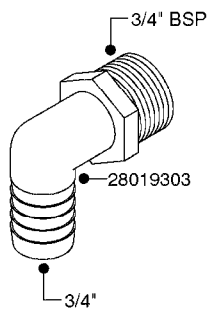

**L0040**

FITTINGS - NIPPLES & ELBOWS  
L0040-HIN, 01:01:16

Page 1

Date 16.03.2016 14:04

parts-n°	order qty	description
10530803	1	FITT.PO.SE 2.00X2.00 45 DEG.
320191	1	FITT.DK ELB 3/8' BSP 45 DEGREE
320482	1	FITT.DK ELB. 1/2" BSP 60 DEG.
320596	1	FITT.DK ELB 3/8'-1/2'BSP 45DEG
320607	1	FITT.DK HN 3/8M X 3/8F BSP LNG
320633	1	FITT.DK HN 3/8"M X 3/8"F BSP
321451	1	FITT.DK ELB.1-1/2 X1-1/4 80DEG
321532	1	FITT.DK REDUC 3/4' X 1/2' BSP
390233	1	FITT.DK REDUC 1-1/2" X 1" BSP