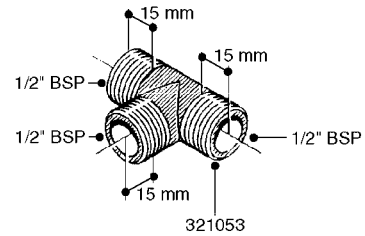

**L0010**

parts-n°	order qty	description
240085	1	O-RING D13,1/8,3X02,4 NITRIL
241441	1	O-RING D29.3X3
242594	1	O-RING D14 X 1.78 SCH.70-EPDM
320084	1	FITT.DK NUT 1/2" BSP
320095	1	FITT.DK NUT 1" BSP
320117	1	FITT.DK CONN.1/2"BSP F. 1" CAP
320187	1	FITT.DK CAP 3/8" BSP BLACK
320283	1	FITT.DK NUT 3/4"BSP
320821	1	FITT.DK NUT 1-1/2" BSP
321495	1	FITT.DK REDUC 1/4'BSP F.3/4'NT
321576	1	FITT.DK CONN 1/2"BSP F.3/4"NUT
330013	1	O-RING D15/D10X2.5 F.3/8"NUT
330212	1	O-RING D19/D14X2.4 F.1/2"NUT
330326	1	O-RING D30/D24X2 F.1"NUT
330341	1	FITT.DK HB 1" F. 1" NUT
330595	1	O-RING D24.6/D20X2.1 -3/4"
330665	1	3/4' HOSE TAIL F/1' CAP
330676	1	FITT.DK HB 3/8" F. 1/2" NUT
330687	1	FITT.DK HB 1/2" F. 1/2" NUT
330691	1	FITT.DK HB 3/4'F.3/4' NUT
330783	1	FITT.DK HB 3/8"F.3/8" NUT
331262	1	FITT.DK HB 1-1/2" F. 1-1/2"NUT
331273	1	O-RING D44/D38X2 F.1-1/2"
331446	1	FITT.DK HB 1" F.1-1/2" NUT
331807	1	FITT.DK HB 5/16" F.3/8" NUT
332286	1	FITT.DK HB 1/2" F. 3/4" NUT
332905	1	FITT.DK HB 1/2" F. 3/4" CAP
332927	1	PLUG F. NOZZLE TUBE 3/4'
333292	1	FITT.DK HB 1"O'RING F.1-1/2"
333664	1	FITT.DK HB 5/16' F. 1/2' NUT
334044	1	FITT.DK HB 3/4' F. 3/4' CAP
334059	1	FITT.DK EL 1" 110 DEG.F.1-1/2"
334123	1	FITT.DK HB 1-1/4"O-RNG F.1-1/2"
334150	1	FITT.DK HB 1-1/4" 110 F.1-1/2"
390542	1	PLUG WASHER FOR 3/4'CAP NUT
716236	1	FITT.DK HB 1/2" ASSY. F. 3/4"
716413	1	FITT.DK PLUG ASSY. F.NOZ TUBE
717426	1	FITT.DK REDUC 1/4"BSP F.3/4"N
720856	1	FITT.DK 1/2'BSP ASSY.F.3/4'NUT
724621	1	FITT.DK HB 3/4"ASSY F.3/4" NUT