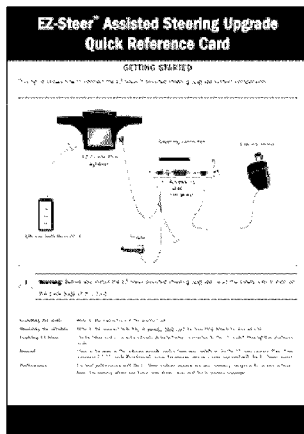

**COMPLETE ASSEMBLY:**  
 84205303 (WITH GPS)  
 84205403 (WITHOUT GPS)

**COMPLETE ASSEMBLIES  
 WHOLEGOODS ITEMS**

**M0040**

EZ-GUIDE PLUS LIGHT BAR  
M0040-HIN, 01:01:16

Page 1

Date 16.03.2016 14:04

parts-n°	order qty	description
26007403	1	ANTENNA,HURRICANE F. EZGUIDEPL
26007503	1	REMOTE KEYPAD EZ-GUIDE PLUS
26007603	1	CABLE, ANTENNA, EZGUIDEPLUS
26007703	1	CABLE, POWER F. EZGUIDEPLUS
26007803	1	BRACKET KIT F. EZGUIDEPLUS
26007903	1	EZ-Guide 500 External Interfac
26008003	1	LIGHT BAR ASSM WITH GPS
26008103	1	LIGHT BAR ASSM WITHOUT GPS
29002703	1	VACUUM CUP 4 1/2" 1420I
29002803	1	MOUNT, MAG F. ANTENNA
29002903	1	PLATE, F. ANTENNA MOUNT
67206303	1	QUICK REFERENCE CARD EZ-GUIDE+
67206403	1	MANUAL EZ GUIDE PLUS
84205303	1	EZ GUIDE PLUS W GPS, NO LABLE
84205403	1	EZ GUIDE PLUS W/O GPS,NO LABLE
97607603	1	DECAL COMPANY 45MM X 20MM