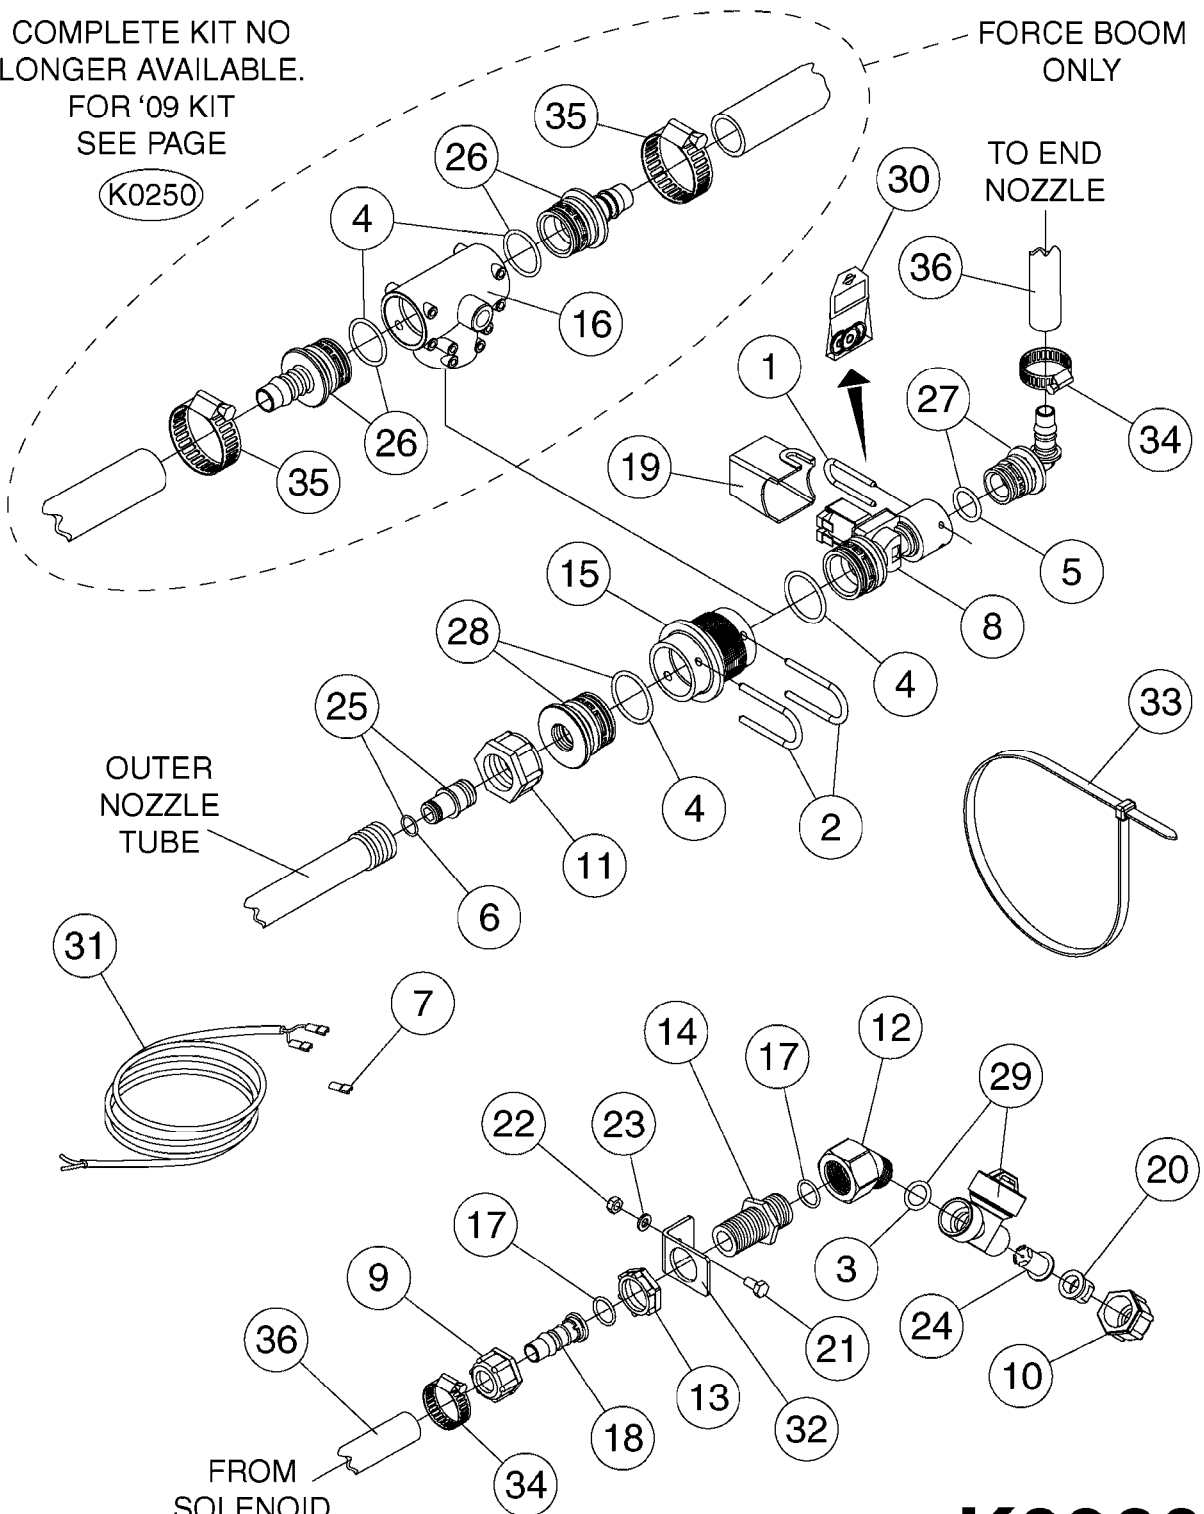

COMPLETE KIT NO
LONGER AVAILABLE.
FOR '09 KIT
SEE PAGE

(K0250)

FORCE BOOM
ONLY

TO END
NOZZLE

OUTER
NOZZLE
TUBE

FROM
SOLENOID
ASSEMBLY

ELECTRIC END NOZZLE KIT '12
K0260-HIN, 01:01:16

Page 1
Date 16.03.2016 14:03

Pos.	parts-n°	order qty	description
1	145994	1	FITT.DK S-40 FORK
2	145995	1	FITT.DK S-53 FORK
3	240177	1	O-RING D16.1/11.3 X 2.4
4	242354	1	O-RING D32.2X3.0 VITON F.S-53
5	242355	1	O-RING D19.2X3.0 VITON F.S-40
6	242594	1	O-RING D14 X 1.78 SCH.70-EPDM
7	261539	1	SPADE F.ELEC CONNec BLUE INSUL
8	262104	1	VALVE, SOLENOID, S53/S40
9	320084	1	FITT.DK NUT 1/2" BSP
10	320187	1	FITT.DK CAP 3/8" BSP BLACK
11	320283	1	FITT.DK NUT 3/4"BSP
12	320596	1	FITT.DK ELB 3/8'-1/2'BSP 45DEG
13	321307	1	FITT.DK NUT 1/2" BSP JAMB
14	321742	1	FITT.DK BULKHEAD 1/2' BSP
15	322103	1	FITT.DK S-53 BULKHEAD
16	322352	1	FITT.DK S-53 TEE
17	330212	1	O-RING D19/D14X2.4 F.1/2"NUT
18	330687	1	FITT.DK HB 1/2" F. 1/2" NUT
19	334965	1	COVER FOR S53 SOLENOID VALVE
20	370366	1	NOZZLE END FAN 1850-G 150
21	410185	1	BOLT HEX 8.8 DEL M6X16 A2
22	460261	1	NUT HEX M6X1 LOCK A2 DIN985
23	471125	1	WASHER, M6, Ø12/ 6.4X 1.6, SS
24	614366	1	FILTER 50 MESH F.NOZZLE BLUE
24	614367	1	FILTER 80 MESH F.NOZZLE RED
24	614368	1	FILTER 100 MESH F.NOZZLE YEL.
25	720856	1	FITT.DK 1/2'BSP ASSY.F.3/4'NUT
26	726558	1	FITT.DK S53 STR. 3/4" W.ORING
27	726567	1	FITT.DK S-40 ELB.1/2" W.ORING
28	726694	1	PLUG,S53,1/2"FBSP THD W.ORING
29	729610	1	NOZZLE ASSY. NON DRIP 3/8 THRD
30	750722	1	REPAIR KIT FOR 3S SC CONTROL
31	983087	1	ELEC. CABLE 2 WIRE X 0.75MM
32	16180100	1	PLATE, END ROW NOZZLE
33	28025203	1	TIE STRAP L=23" x W=1/2"
34	28029803	1	CLAMP HOSE GEAR P1/2" 6708
35	28029903	1	CLAMP HOSE GEAR P3/4"-S1" 6712
36	92702103	1	HOSE R X1/2" X300PSI WP X0012"