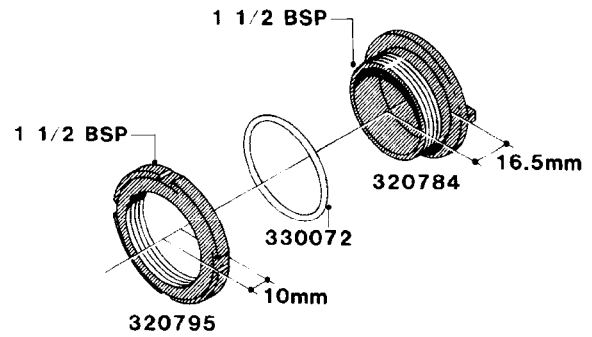

L0060

FITTINGS - BULKHEAD
L0060-HIN, 01:01:16

Page 1

Date 16.03.2016 14:04

parts-n°	order qty	description
141046	1	NUT 3/8" BSP
141341	1	NUT 1/4' BSP
240284	1	O-RING D82,5/75 X 3,5
320456	1	FITT.DK BULKHEAD 1"BSP DOUBLE
320467	1	FITT.DK BULKHEAD 1"BSP SINGLE
320471	1	FITT.DK NUT 1" BSP JAMB
320541	1	FITT.DK BULKHEAD 2-1/2'BSP SIN
320552	1	FITT.DK NUT 2-1/2' BSP JAMB
320644	1	FITT.DK ELB.3/4"HB X 1" BSP
320784	1	FITT.DK CAP 1-1/2" BSP
320795	1	FITT.DK NUT 1-1/2" BSP JAMB
320935	1	FITT.DK BULKHEAD 1/4' BSP SING
320946	1	FITT.DK BULKHEAD 3/8' BSP SING
321296	1	FITT.DK BULKHEAD 1/2" BSP SING
321307	1	FITT.DK NUT 1/2" BSP JAMB
321333	1	FITT.DK BULK 1-1/2" X 1"F BSP
330061	1	O-RING D16/D11X2,5
330072	1	O-RING D53.5/D45.5X4
330212	1	O-RING D19/D14X2.4 F.1/2"NUT
332577	1	O-RING D38/D30X4 F.1" PUR.
332592	1	O-RING D26/D20X3