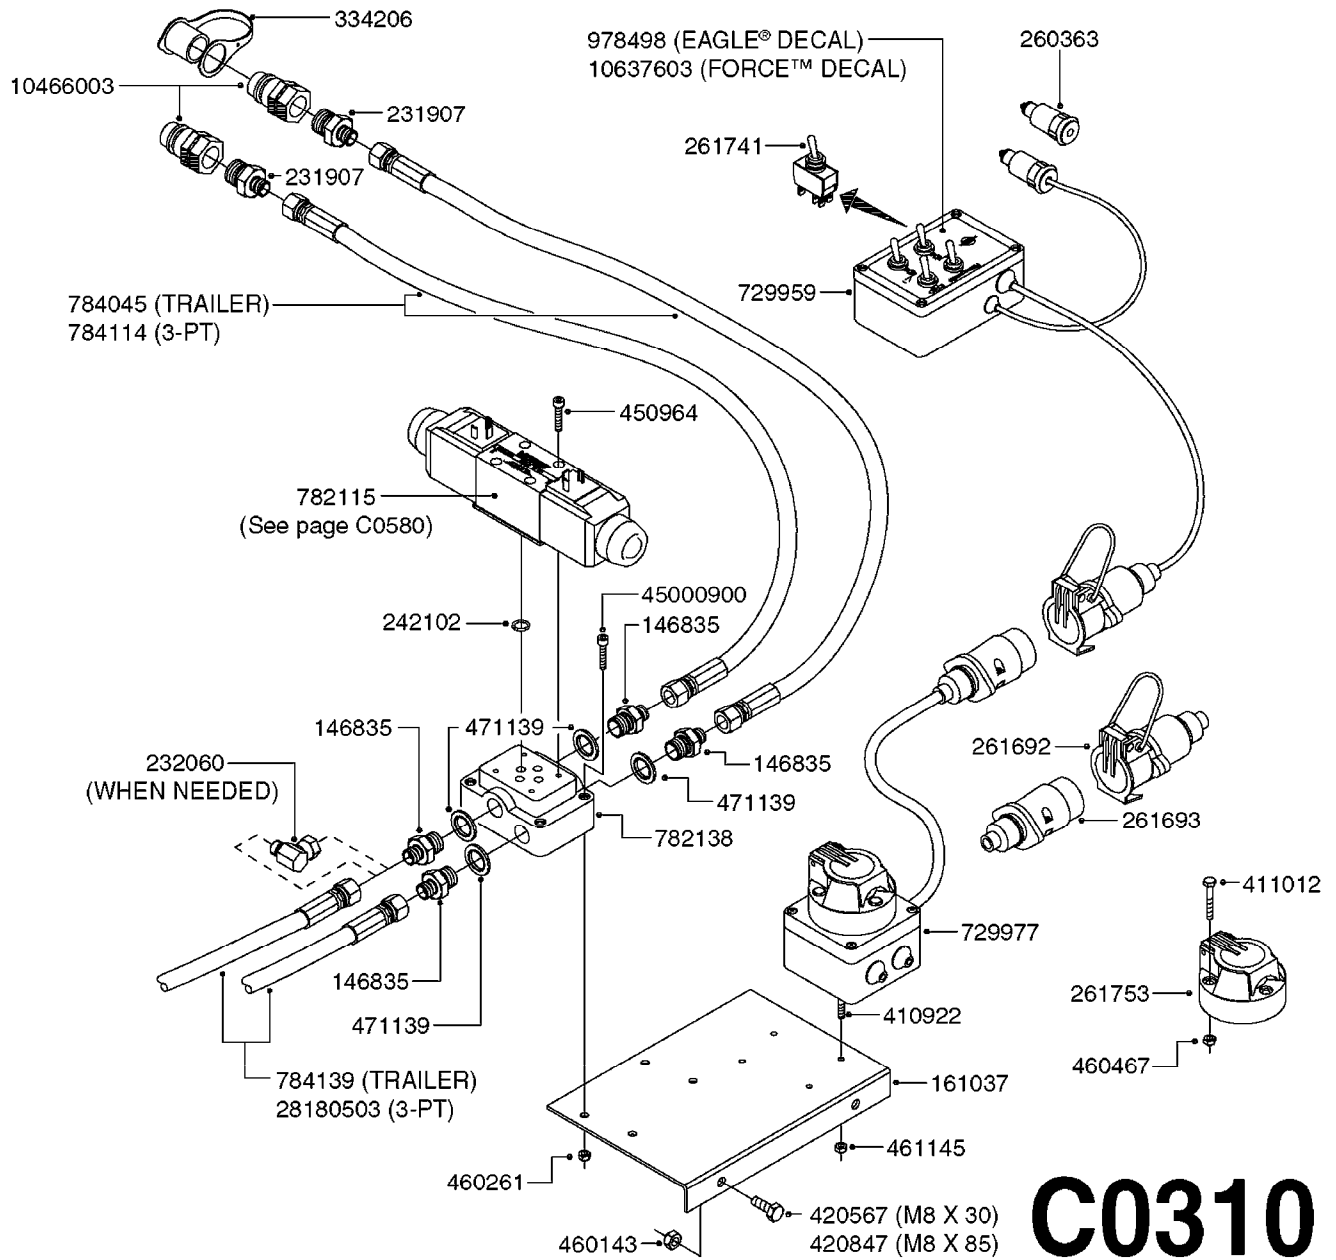

# C0180

HYDRAULICS-EAGLE HY 45'-66'NN  
C0180-HIN, 01:01:16

Page 1

Date 16.03.2016 14:03

parts-n°	order qty	description
145912	1	BUSHING D19.8/D17.0X7MM
146324	1	SHAFT D16.8 L102/2 X 5
146587	1	PIN D16.8 X 65
146835	1	HEX NIPPLE 1/4" - 3/8" BSP
146839	1	HEX NIPPLE 1/4"X3/8" BSP 0.7MM
146845	1	HEX NIPPLE 1/4"X1/4"
146992	1	BUSHING F.CYLINDER
151872	1	BUSHING D22.0/18.0 10MM
163936	1	WASHER D15/D6.2X1
210728	1	BEARING F.LINK HEAD M17
210879	1	LINK HEAD M16 x D17
230963	1	TEE 1/4"M X 1/4"M X 1/4"M BSP
231906	1	HEX NIPPLE 3/8"BSP X 1/2"NPT
231907	1	HEX NIPPLE 1/4"BSP X 1/2"NPT
232175	1	TEE 1/4"M X 1/4"F X 1/4"M BSP
240866	1	DOWTYSEAL 3/8"
241404	1	DOWTY SEAL 1/4"
283699	1	GREASE NIPPLE M6X1
284265	1	PLUG BREATHER 1/4" F/CYLINDER
284412	1	HOSE HY 3/8" X 315" STR+STR
334206	1	DUST HOOD FOR HY-COUPLING
410362	1	BOLT HEX 8.8 SS M6X20 FT
410583	1	BOLT HEX 8.8 DEL M6X40
420567	1	BOLT HEX 8.8 DEL M8X30 FT
460143	1	NUT HEX M8 LOCK A2 DIN985
460261	1	NUT HEX M6X1 LOCK A2 DIN985
460747	1	NUT HEX M24 LOCK
461198	1	NUT HEX M16X2 JAMB
461249	1	NUT HEX M22X1.5
480384	1	PIN COTTER 3/16 x 1-1/2"
615654	1	PIN D25 X 123 F. PARALIFT
784001	1	HOSE HY X 1/4 X 067.00"STR+ELB
784019	1	HOSE HY X 1/4 X 078.75"STR+ELB
784076	1	HOSE, HY, 1/4" L=8.5" STR-ELB
784078	1	HOSE HY X 1/4 X 417.33"STR+ELB
10466003	1	COUPLER PIONEER 8010-04 1/2NPT
16100400	1	PLATE 3 X 60 X 91 HY BLOCK MT
28117300	1	SEAL KIT 78120600/07/43
28449403	1	HOSE HY X1/4X057.08"STR+ELB
61008504	1	MOUNTING BOLT Ø25X98/M24
72256500	1	DOUB.PILOT STEERED COUNT.VALVE
75075000	1	SEAL KIT 78122600/27/28/29
78120600	1	CYLINDER 60/25 X 662 NAV PAR L
78122900	1	CYLINDER 40/22X300MM RED
78125500	1	CYLINDER 60/25 X 662 NAV PAR R