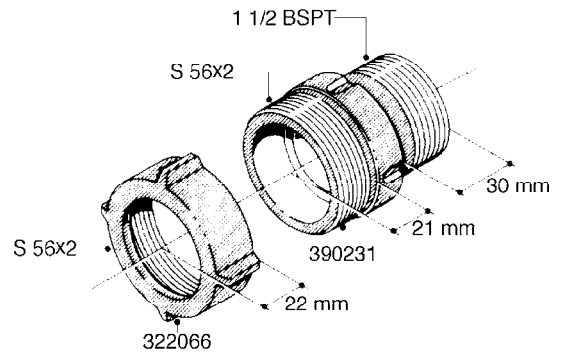

**L0080**

FITTINGS - S-53  
L0080-HIN, 01:01:16

Page 1

Date 16.03.2016 14:04

parts-n°	order qty	description
145995	1	FITT.DK S-53 FORK
242353	1	O-RING D44.2X3.0 VITON F.S-67
242354	1	O-RING D32.2X3.0 VITON F.S-53
322103	1	FITT.DK S-53 BULKHEAD
322107	1	FITT.DK S-53 BULKHEAD NUT
322110	1	FITT.DK S-53 ELB. 1/2" BSP
322352	1	FITT.DK S-53 TEE
334227	1	FITT.DK S-53 STR.1/2'
334229	1	FITT.DK S-53 STR.3/4"
334230	1	FITT.DK S-53 STR.1"
334239	1	FITT.DK S-53 ELB.1/2"
334241	1	FITT.DK S-53 ELB.3/4"
334242	1	FITT.DK S-53 ELB.1"
334249	1	FITT.DK S-53 PLUG
334260	1	GASKET F. S-53 BULKHEAD
334564	1	FITT.DK S-67 TO S-53 ADAPTER
391100	1	FITT.DK S-53THREAD INS.1/2"BSP
726463	1	FITT.DK S53 BULKHEAD W/GASKET
726552	1	FIT.DK S-53X90 1/2" BSP,O-RING
726556	1	FITT.DK S-53 HB 1/2" W/O-RING
726558	1	FITT.DK S53 STR. 3/4" W.ORING
726559	1	FITT DK. S-53 HB 1" W/O-RING
726568	1	FITT.DK.S-53 HB 1/2"90 W/ORING
726570	1	FITT.DK S-53 ELB.3/4" W.ORING
726571	1	FITT.DK S-53 ELB.1", W ORING
726578	1	FITT.DK S53 PLUG WITH O-RING
728561	1	FITT.DK. S67M - S53F REDUCER