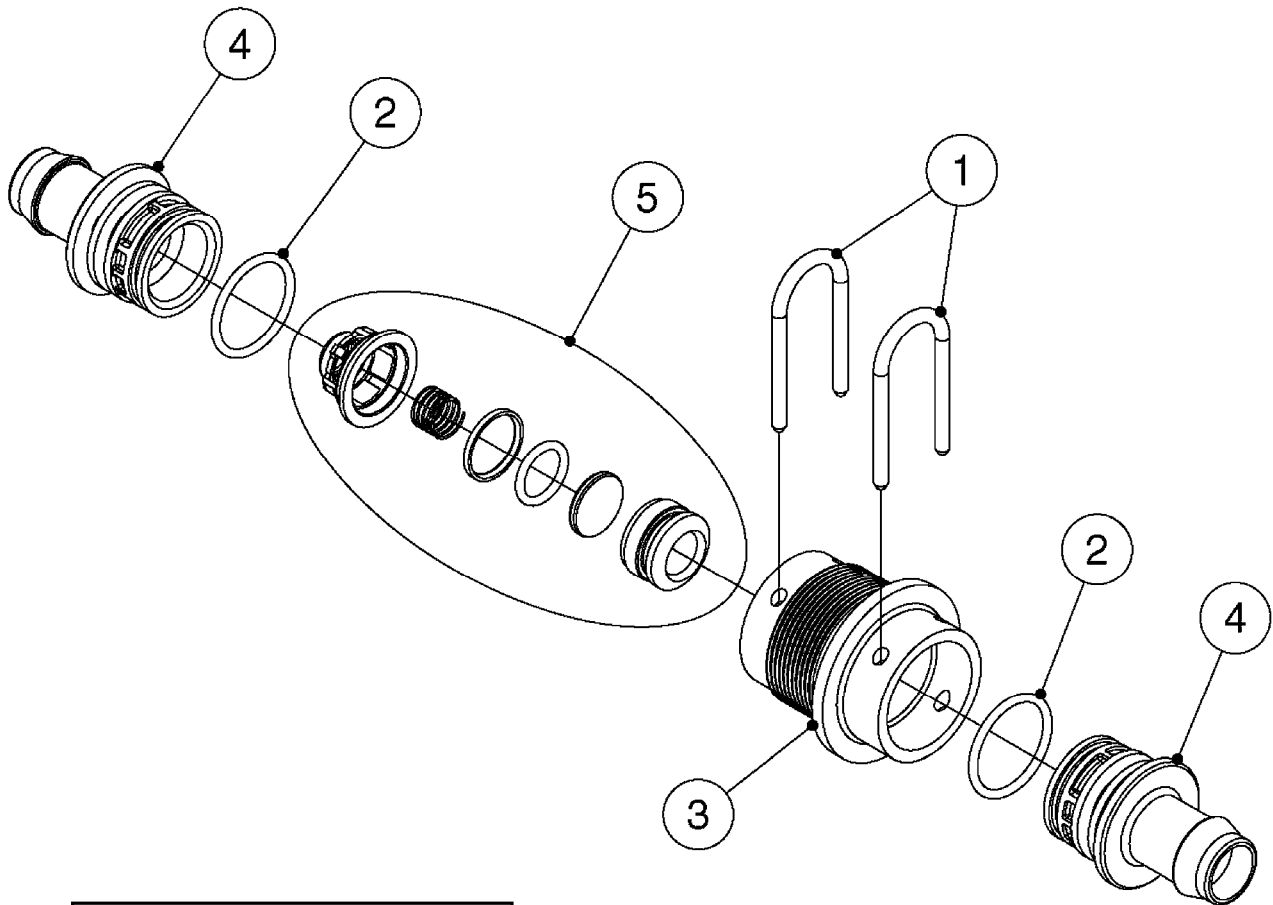

# B0610

CHECK VALVES - S40  
B0610-HIN, 01:01:16

Page 1

Date 16.03.2016 14:03

Pos.	parts-n°	order qty	description
1	145994	1	FITT.DK S-40 FORK
2	231346	1	QUICK COUPLER 1/8"BSP X 4 MM
3	241905	1	O-RING 12,3X2,4 VITON DKR.1,05
4	242355	1	O-RING D19.2X3.0 VITON F.S-40
5	322102	1	FITT.DK S-40 BULKHEAD
6	322133	1	FITT.DK S-40 PLUG W 1/8 THREAD
7	615522	1	CHECK VALVE F.FOAM MARKER
8	70036203	1	RINSE PRESSURE KIT