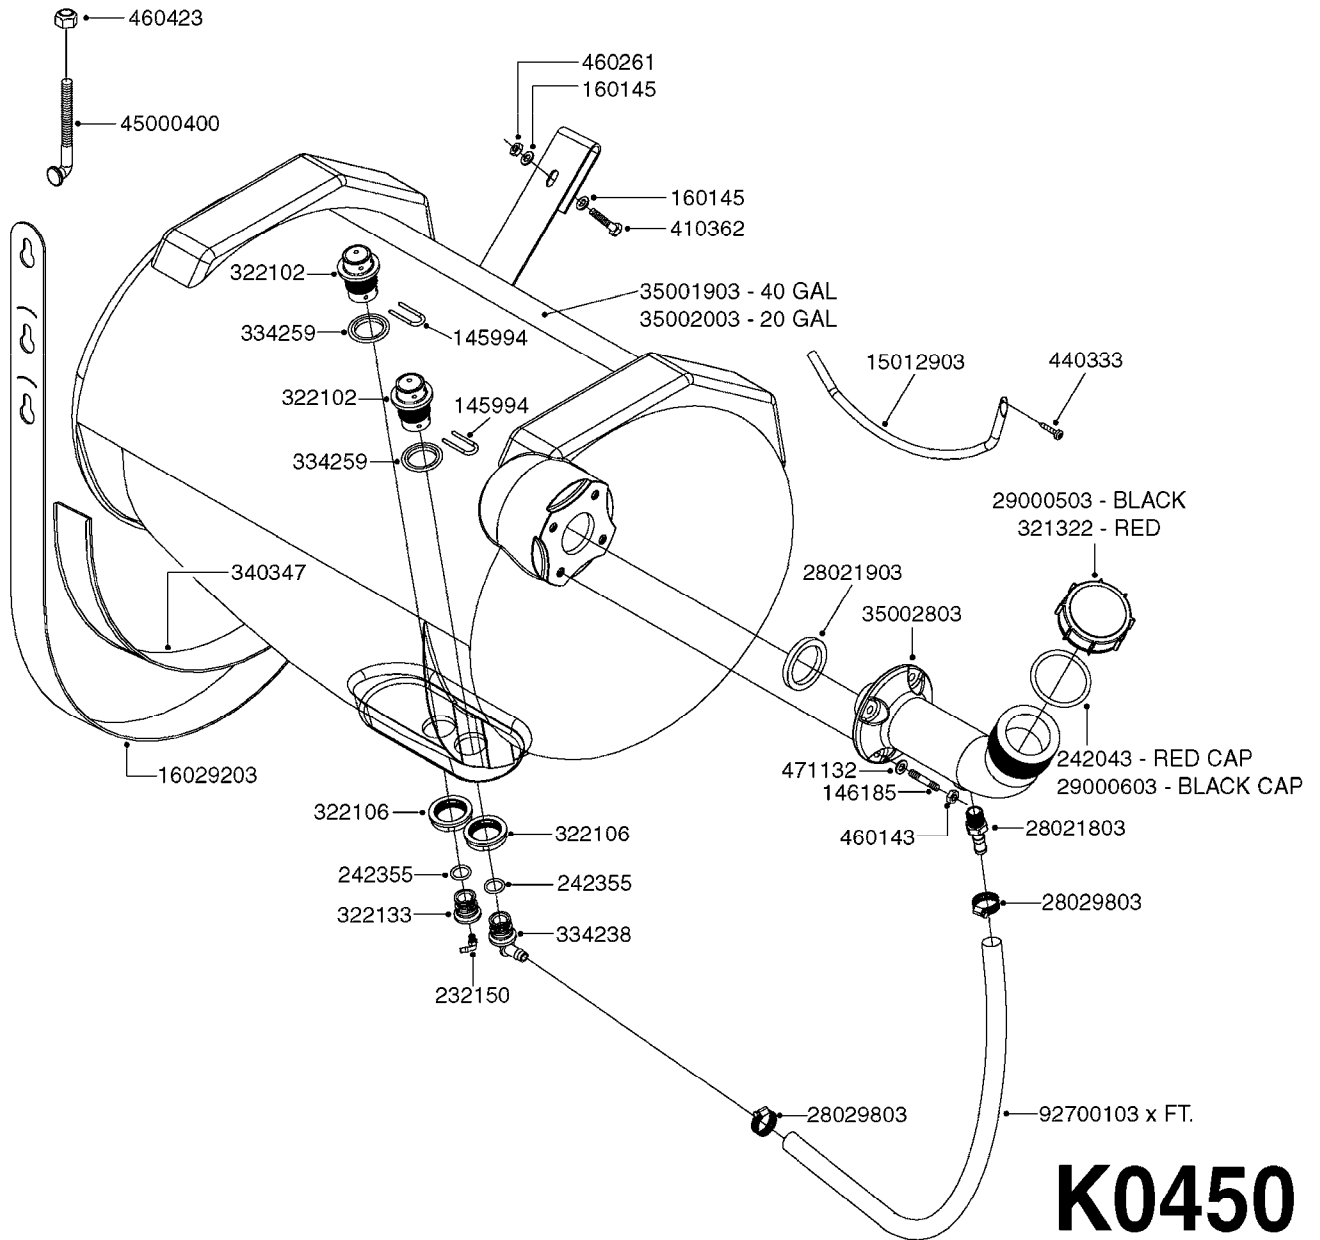

# K0440

parts-n°	order qty	description
145994	1	FITT.DK S-40 FORK
145995	1	FITT.DK S-53 FORK
160775	1	WASHER F. FRICTION PLATE
161130	1	FILTER SCREEN F/FOAM DROPPER
242351	1	O-RING D69.5X3.0 VITON F.S-93
242354	1	O-RING D32.2X3.0 VITON F.S-53
242355	1	O-RING D19.2X3.0 VITON F.S-40
284353	1	SPONGE FOR FOAM MARKER
320095	1	FITT.DK NUT 1" BSP
320117	1	FITT.DK CONN.1/2"BSP F. 1" CAP
320456	1	FITT.DK BULKHEAD 1"BSP DOUBLE
320471	1	FITT.DK NUT 1" BSP JAMB
322102	1	FITT.DK S-40 BULKHEAD
322106	1	FITT.DK S-40 BULKHEAD NUT
322109	1	FITT.DK S-93 BULKHEAD NUT
322133	1	FITT.DK S-40 PLUG W 1/8 THREAD
322138	1	FITT.DK ELB 1"M X 1"F BSP
330326	1	O-RING D30/D24X2 F.1"NUT
330831	1	FRICTION PLATE
332581	1	GASKET F. 1-1/2" BSP CAPNUT.
334227	1	FITT.DK S-53 STR.1/2'
334237	1	FITT.DK S-40 ELB.3/8'
334259	1	GASKET F. S-40 BULKHEAD
334533	1	CLAMP HOSE PLASTIC 3/8"
391100	1	FITT.DK S-53THREAD INS.1/2"BSP
421201	1	BOLT HEX 8.8 DEL M8X70
430323	1	BOLT HEX 8.8 DEL M12X60
430367	1	BOLT HEX 8.8 DEL M12X100 DIN931
460143	1	NUT HEX M8 LOCK A2 DIN985
460703	1	NUT HEX M12X1.75 LOCK DIN985
471127	1	WASHER, M12, Ø24/13.0X 2.5, SS
480487	1	PIN M5X60 SLOTTED GALV
614432	1	BREAK AWAY ARM F. FOAM MARKER
615522	1	CHECK VALVE F.FOAM MARKER
615786	1	MOUNT BKT. F.FOAM DROPPER 98
637434	1	MOUNT BRACKET F.FOAM TANK 20G
730697	1	FOAM DROPPER COMP. BLACK '97
976183	1	DECAL COMPANY D.18,2 X 29,6
981561	1	SPONGE MAT. MIX.CHAMBER-x0012"
10010803	1	NUT HEX NC (NYLON LOCK) 5/16
10465903	1	*LID F.FOAM MARKER, DRILLED
10494103	1	FILL WELL ASSY.FOAM MARK EPOXY
10494403	1	*TANK ASSY. 20 GAL. D14'F/M
10533603	1	DECAL CAUTION-OPEN SLOWLY ENG
10598503	1	STRAP F.FOAMER TANK (850mm)
10631003	1	HOSE R X CLEAR BRAID.X 1/2 12"
28029803	1	CLAMP HOSE GEAR P1/2" 6708
44075300	1	SCREW 3.5X9.5SS/X15 ISO 14585C
72048800	1	MIXING CHAMBER,FOAM MARK. HC
92701703	1	HOSE R X3/8" X300PSI WP X0012"