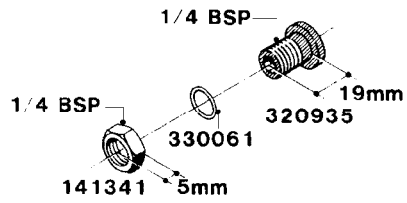

L0060

FITTINGS - BULKHEAD
L0060-HIN, 01:01:16

Page 1

Date 16.03.2016 14:04

parts-n°	order qty	description
141046	1	NUT 3/8" BSP
141341	1	NUT 1/4' BSP
240284	1	O-RING D82,5/75 X 3,5
320456	1	FITT.DK BULKHEAD 1"BSP DOUBLE
320467	1	FITT.DK BULKHEAD 1"BSP SINGLE
320471	1	FITT.DK NUT 1" BSP JAMB
320541	1	FITT.DK BULKHEAD 2-1/2'BSP SIN
320552	1	FITT.DK NUT 2-1/2' BSP JAMB
320644	1	FITT.DK ELB.3/4"HB X 1" BSP
320784	1	FITT.DK CAP 1-1/2" BSP
320795	1	FITT.DK NUT 1-1/2" BSP JAMB
320935	1	FITT.DK BULKHEAD 1/4' BSP SING
320946	1	FITT.DK BULKHEAD 3/8' BSP SING
321296	1	FITT.DK BULKHEAD 1/2" BSP SING
321307	1	FITT.DK NUT 1/2" BSP JAMB
321333	1	FITT.DK BULK 1-1/2" X 1"F BSP
330061	1	O-RING D16/D11X2,5
330072	1	O-RING D53.5/D45.5X4
330212	1	O-RING D19/D14X2.4 F.1/2"NUT
332577	1	O-RING D38/D30X4 F.1" PUR.
332592	1	O-RING D26/D20X3