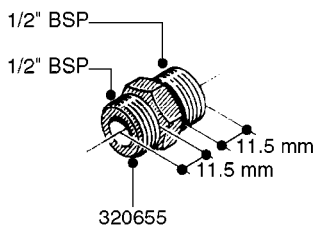

L0030

FITTINGS - HEXAGON NIPPLES
L0030-HIN, 01:01:16

Page 1
Date 16.03.2016 14:04

parts-n°	order qty	description
10015303	1	FITT.PO.HN 1.00X1.00 M1000
10425003	1	FITT.PO.HN 1.25X1.00 MCPHEE
320132	1	FITT.DK HN 1" BSP
320176	1	FITT.DK HN 3/8"X1/2" BSP
320445	1	FITT.DK HN 1/4"X3/8" BSP
320655	1	FITT.DK HN 1/2"-1/2" BSP
320692	1	FITT.DK HN 3/8'BSPX1/4'NPT
320703	1	FITT.DK HN 3/8BSP X1/2 &1/4NPT
320725	1	FITT.DK NIPPLE 3/8"-3/8" BSP
320902	1	FITT.DK HN 3/8'X 1/4' BSP
390232	1	FITT.DK HN 1-1/2' X 1-1/4' BSP
390276	1	FITT.DK HN 1'BSP