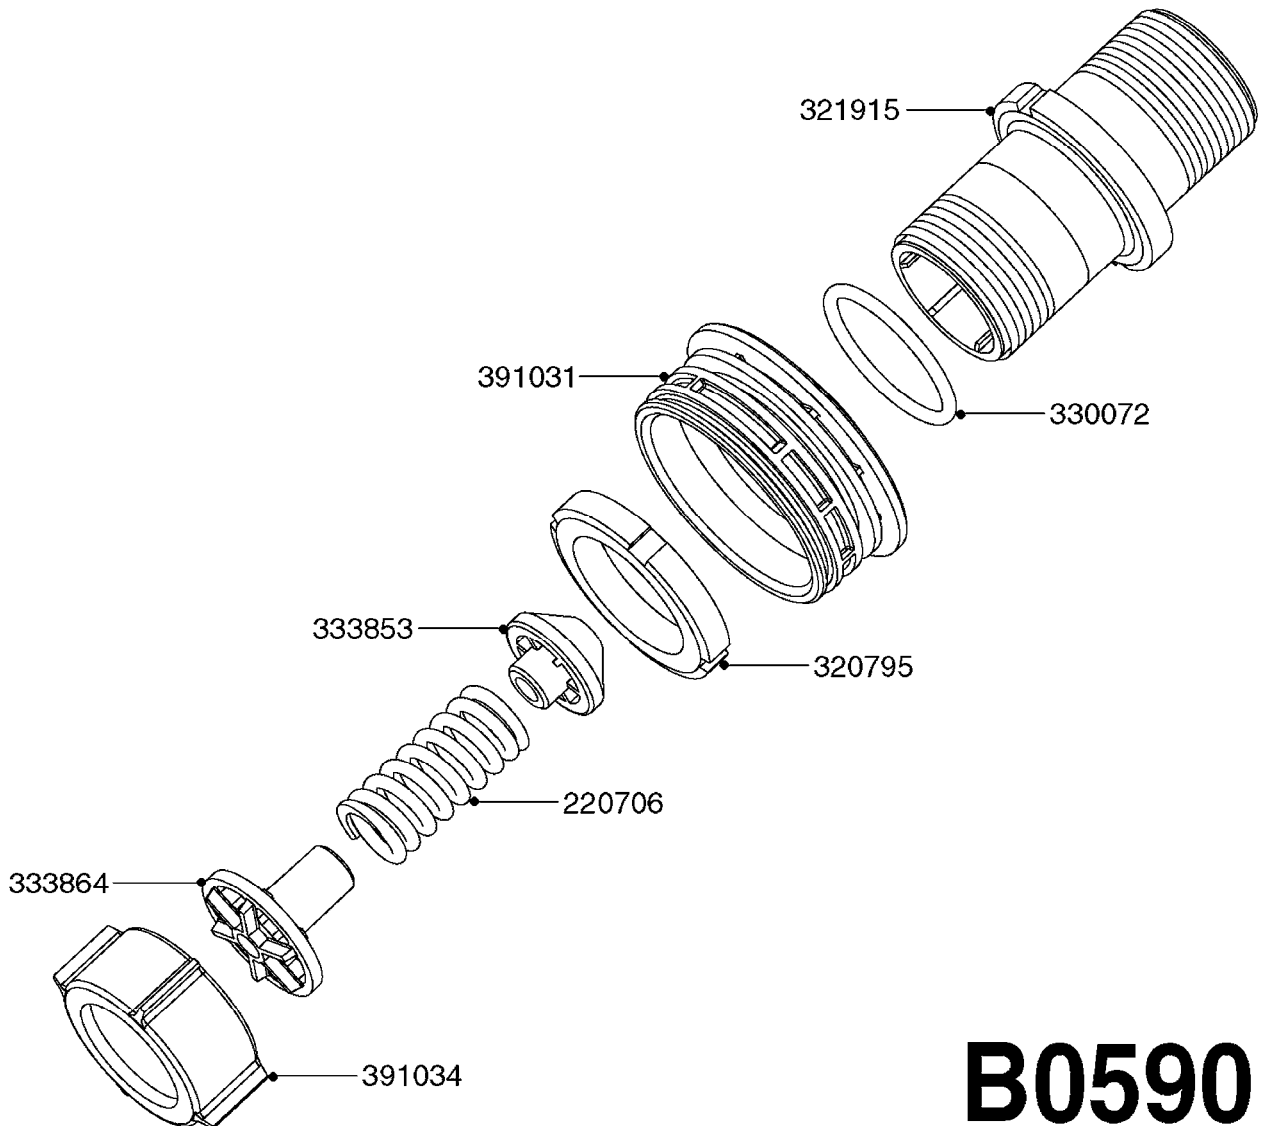

70053303 - 15 BAR S93 Tested

PRESSURE RELIEF VALVE - S93
B0590-HIN, 01:01:16

Page 1

Date 16.03.2016 14:03

parts-n°	order qty	description
220706	1	SPRING SCF 12 BAR
320795	1	FITT.DK NUT 1-1/2" BSP JAMB
321915	1	HOUSING F. SAFETY VALVE
330072	1	O-RING D53.5/D45.5X4
333853	1	CONE D35.4
333864	1	GUIDE F. SAFETY VALVE SPRING
391031	1	RELIEF VALVE ADAPTER
391034	1	NUT 1 1/2 BSP SPECIAL
70053303	1	SAFETY VALVE 15 BAR S93 TESTED