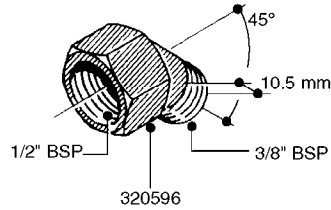

**L0030**

FITTINGS - HEXAGON NIPPLES  
L0030-HIN, 01:01:16

Page 1  
Date 16.03.2016 14:04

parts-n°	order qty	description
10015303	1	FITT.PO.HN 1.00X1.00 M1000
10425003	1	FITT.PO.HN 1.25X1.00 MCPHEE
320132	1	FITT.DK HN 1" BSP
320176	1	FITT.DK HN 3/8"X1/2" BSP
320445	1	FITT.DK HN 1/4"X3/8" BSP
320655	1	FITT.DK HN 1/2"-1/2" BSP
320692	1	FITT.DK HN 3/8'BSPX1/4'NPT
320703	1	FITT.DK HN 3/8BSP X1/2 &1/4NPT
320725	1	FITT.DK NIPPLE 3/8"-3/8" BSP
320902	1	FITT.DK HN 3/8'X 1/4' BSP
390232	1	FITT.DK HN 1-1/2' X 1-1/4' BSP
390276	1	FITT.DK HN 1'BSP