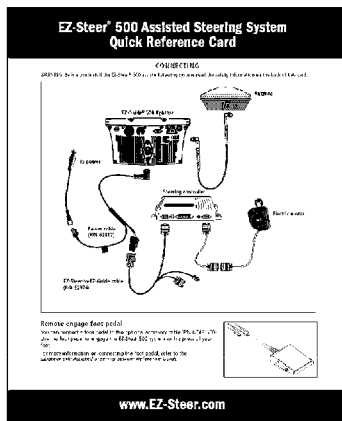

COMPLETE ASSEMBLY 9

COMPLETE ASSEMBLIES
WHOLEGOODS ITEMS

M0070