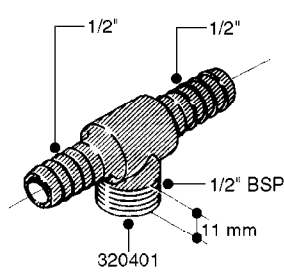

**L0040**

FITTINGS - NIPPLES & ELBOWS  
L0040-HIN, 01:01:16

Page 1

Date 16.03.2016 14:04

parts-n°	order qty	description
10530803	1	FITT.PO.SE 2.00X2.00 45 DEG.
320191	1	FITT.DK ELB 3/8' BSP 45 DEGREE
320482	1	FITT.DK ELB. 1/2" BSP 60 DEG.
320596	1	FITT.DK ELB 3/8'-1/2'BSP 45DEG
320607	1	FITT.DK HN 3/8M X 3/8F BSP LNG
320633	1	FITT.DK HN 3/8"M X 3/8"F BSP
321451	1	FITT.DK ELB.1-1/2 X1-1/4 80DEG
321532	1	FITT.DK REDUC 3/4' X 1/2' BSP
390233	1	FITT.DK REDUC 1-1/2" X 1" BSP