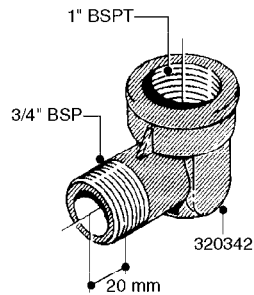

**L0010**

parts-n°	order qty	description
240085	1	O-RING D13,1/8,3X02,4 NITRIL
241441	1	O-RING D29.3X3
242594	1	O-RING D14 X 1.78 SCH.70-EPDM
320084	1	FITT.DK NUT 1/2" BSP
320095	1	FITT.DK NUT 1" BSP
320117	1	FITT.DK CONN.1/2"BSP F. 1" CAP
320187	1	FITT.DK CAP 3/8" BSP BLACK
320283	1	FITT.DK NUT 3/4"BSP
320821	1	FITT.DK NUT 1-1/2" BSP
321495	1	FITT.DK REDUC 1/4'BSP F.3/4'NT
321576	1	FITT.DK CONN 1/2"BSP F.3/4"NUT
330013	1	O-RING D15/D10X2.5 F.3/8"NUT
330212	1	O-RING D19/D14X2.4 F.1/2"NUT
330326	1	O-RING D30/D24X2 F.1"NUT
330341	1	FITT.DK HB 1" F. 1" NUT
330595	1	O-RING D24.6/D20X2.1 -3/4"
330665	1	3/4' HOSE TAIL F/1' CAP
330676	1	FITT.DK HB 3/8" F. 1/2" NUT
330687	1	FITT.DK HB 1/2" F. 1/2" NUT
330691	1	FITT.DK HB 3/4'F.3/4' NUT
330783	1	FITT.DK HB 3/8"F.3/8" NUT
331262	1	FITT.DK HB 1-1/2" F. 1-1/2"NUT
331273	1	O-RING D44/D38X2 F.1-1/2"
331446	1	FITT.DK HB 1" F.1-1/2" NUT
331807	1	FITT.DK HB 5/16" F.3/8" NUT
332286	1	FITT.DK HB 1/2" F. 3/4" NUT
332905	1	FITT.DK HB 1/2" F. 3/4" CAP
332927	1	PLUG F. NOZZLE TUBE 3/4'
333292	1	FITT.DK HB 1"O'RING F.1-1/2"
333664	1	FITT.DK HB 5/16' F. 1/2' NUT
334044	1	FITT.DK HB 3/4' F. 3/4' CAP
334059	1	FITT.DK EL 1" 110 DEG.F.1-1/2"
334123	1	FITT.DK HB 1-1/4"O-RNG F.1-1/2"
334150	1	FITT.DK HB 1-1/4" 110 F.1-1/2"
390542	1	PLUG WASHER FOR 3/4'CAP NUT
716236	1	FITT.DK HB 1/2" ASSY. F. 3/4"
716413	1	FITT.DK PLUG ASSY. F.NOZ TUBE
717426	1	FITT.DK REDUC 1/4"BSP F.3/4"N
720856	1	FITT.DK 1/2'BSP ASSY.F.3/4'NUT
724621	1	FITT.DK HB 3/4"ASSY F.3/4" NUT