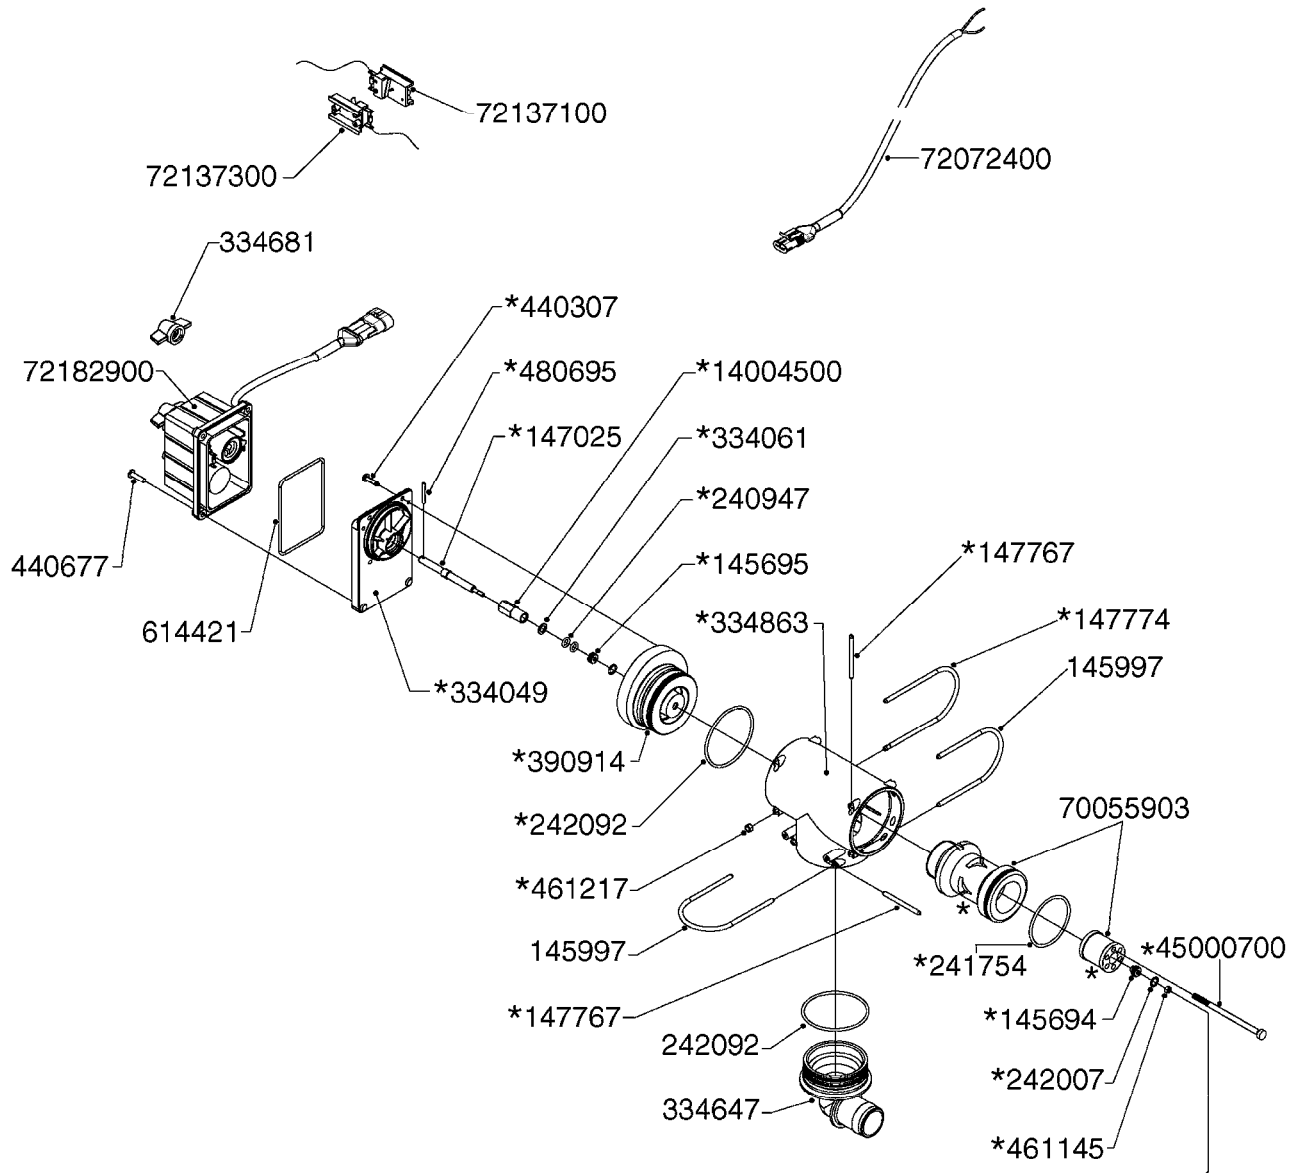

# A0580

PTO SHAFTS - AMA DIAPHRAGM  
A0580-HIN, 01:01:16

Page 1  
Date 16.03.2016 14:03

parts-n°	order qty	description
829482	1	PTO 1-3/8/6X25MM X 600MM 1202
829483	1	PTO 1-3/8/6X30MM x 610MM 1302
829484	1	PTO 1-3/8/6X1-3/8/6X575MM 361
829487	1	PTO 1-3/8/6X1-3/8/6X870MM 361
28062103	1	PTO YOKE 1-3/8X6 AMA
28062203	1	UNIV.JOINT CAT.1 AMA
28062303	1	PTO YOKE D25 AMA
28062403	1	DECAL - DANGER ROTATING SHAFT
28062503	1	DECAL - DANGER MISSING GUARD
28062603	1	SAFETY CHAIN F.PTO AMA
28062703	1	PTO OUTER 1-3/8X6 (NO SHIELD)
28062803	1	PTO INNER D25 (NO SHIELD)
28062903	1	PTO SHIELD COMPLETE
28063003	1	PTO YOKE D30 AMA
28063103	1	PTO INNER D30 (NO SHIELD)
28063203	1	PTO INNER 1-3/8X6 (NO SHIELD)
28063303	1	PTO SHIELD COMPLETE
28063403	1	PTO OUTER 1-3/8X6 (NO SHIELD)
28063503	1	PTO INNER 1-3/8X6 (NO SHIELD)
28093403	1	PTO OUTER TUBE BEARING AMA
28093503	1	PTO INNER TUBE BEARING AMA