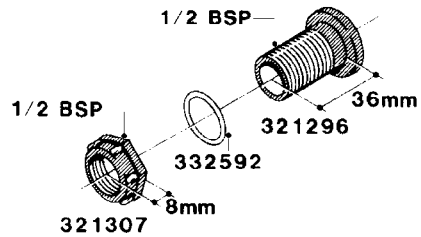

L0060

FITTINGS - BULKHEAD
L0060-HIN, 01:01:16

Page 1

Date 16.03.2016 14:04

parts-n°	order qty	description
141046	1	NUT 3/8" BSP
141341	1	NUT 1/4' BSP
240284	1	O-RING D82,5/75 X 3,5
320456	1	FITT.DK BULKHEAD 1"BSP DOUBLE
320467	1	FITT.DK BULKHEAD 1"BSP SINGLE
320471	1	FITT.DK NUT 1" BSP JAMB
320541	1	FITT.DK BULKHEAD 2-1/2'BSP SIN
320552	1	FITT.DK NUT 2-1/2' BSP JAMB
320644	1	FITT.DK ELB.3/4"HB X 1" BSP
320784	1	FITT.DK CAP 1-1/2" BSP
320795	1	FITT.DK NUT 1-1/2" BSP JAMB
320935	1	FITT.DK BULKHEAD 1/4' BSP SING
320946	1	FITT.DK BULKHEAD 3/8' BSP SING
321296	1	FITT.DK BULKHEAD 1/2" BSP SING
321307	1	FITT.DK NUT 1/2" BSP JAMB
321333	1	FITT.DK BULK 1-1/2" X 1"F BSP
330061	1	O-RING D16/D11X2,5
330072	1	O-RING D53.5/D45.5X4
330212	1	O-RING D19/D14X2.4 F.1/2"NUT
332577	1	O-RING D38/D30X4 F.1" PUR.
332592	1	O-RING D26/D20X3