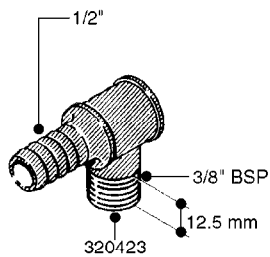

**L0040**

FITTINGS - NIPPLES & ELBOWS  
L0040-HIN, 01:01:16

Page 1

Date 16.03.2016 14:04

parts-n°	order qty	description
10530803	1	FITT.PO.SE 2.00X2.00 45 DEG.
320191	1	FITT.DK ELB 3/8' BSP 45 DEGREE
320482	1	FITT.DK ELB. 1/2" BSP 60 DEG.
320596	1	FITT.DK ELB 3/8'-1/2'BSP 45DEG
320607	1	FITT.DK HN 3/8M X 3/8F BSP LNG
320633	1	FITT.DK HN 3/8"M X 3/8"F BSP
321451	1	FITT.DK ELB.1-1/2 X1-1/4 80DEG
321532	1	FITT.DK REDUC 3/4' X 1/2' BSP
390233	1	FITT.DK REDUC 1-1/2" X 1" BSP