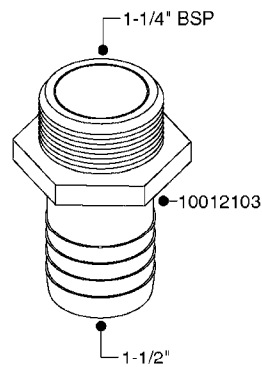

**L0040**

FITTINGS - NIPPLES & ELBOWS  
L0040-HIN, 01:01:16

Page 1

Date 16.03.2016 14:04

parts-n°	order qty	description
10530803	1	FITT.PO.SE 2.00X2.00 45 DEG.
320191	1	FITT.DK ELB 3/8' BSP 45 DEGREE
320482	1	FITT.DK ELB. 1/2" BSP 60 DEG.
320596	1	FITT.DK ELB 3/8'-1/2'BSP 45DEG
320607	1	FITT.DK HN 3/8M X 3/8F BSP LNG
320633	1	FITT.DK HN 3/8"M X 3/8"F BSP
321451	1	FITT.DK ELB.1-1/2 X1-1/4 80DEG
321532	1	FITT.DK REDUC 3/4' X 1/2' BSP
390233	1	FITT.DK REDUC 1-1/2" X 1" BSP