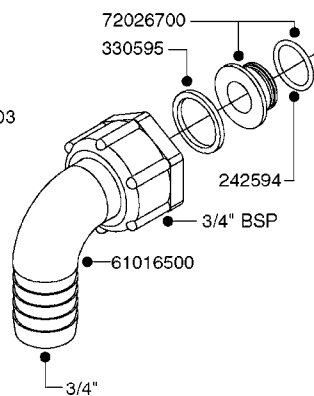

**L0040**

FITTINGS - NIPPLES & ELBOWS  
L0040-HIN, 01:01:16

Page 1

Date 16.03.2016 14:04

parts-n°	order qty	description
10530803	1	FITT.PO.SE 2.00X2.00 45 DEG.
320191	1	FITT.DK ELB 3/8' BSP 45 DEGREE
320482	1	FITT.DK ELB. 1/2" BSP 60 DEG.
320596	1	FITT.DK ELB 3/8'-1/2'BSP 45DEG
320607	1	FITT.DK HN 3/8M X 3/8F BSP LNG
320633	1	FITT.DK HN 3/8"M X 3/8"F BSP
321451	1	FITT.DK ELB.1-1/2 X1-1/4 80DEG
321532	1	FITT.DK REDUC 3/4' X 1/2' BSP
390233	1	FITT.DK REDUC 1-1/2" X 1" BSP