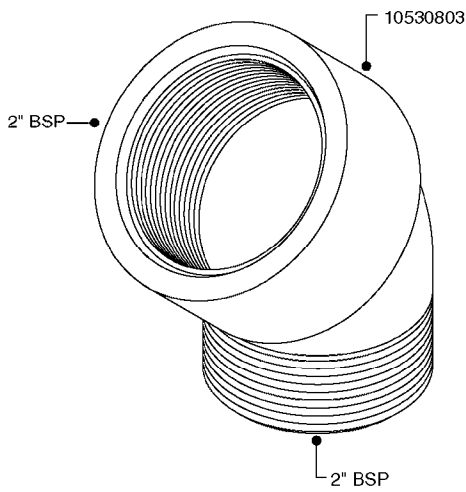

**L0030**

FITTINGS - HEXAGON NIPPLES  
L0030-HIN, 01:01:16

Page 1  
Date 16.03.2016 14:04

parts-n°	order qty	description
10015303	1	FITT.PO.HN 1.00X1.00 M1000
10425003	1	FITT.PO.HN 1.25X1.00 MCPHEE
320132	1	FITT.DK HN 1" BSP
320176	1	FITT.DK HN 3/8"X1/2" BSP
320445	1	FITT.DK HN 1/4"X3/8" BSP
320655	1	FITT.DK HN 1/2"-1/2" BSP
320692	1	FITT.DK HN 3/8'BSPX1/4'NPT
320703	1	FITT.DK HN 3/8BSP X1/2 &1/4NPT
320725	1	FITT.DK NIPPLE 3/8"-3/8" BSP
320902	1	FITT.DK HN 3/8'X 1/4' BSP
390232	1	FITT.DK HN 1-1/2' X 1-1/4' BSP
390276	1	FITT.DK HN 1'BSP