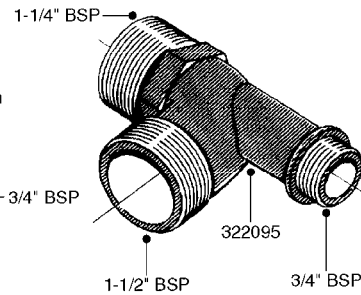

**L0010**

parts-n°	order qty	description
240085	1	O-RING D13,1/8,3X02,4 NITRIL
241441	1	O-RING D29.3X3
242594	1	O-RING D14 X 1.78 SCH.70-EPDM
320084	1	FITT.DK NUT 1/2" BSP
320095	1	FITT.DK NUT 1" BSP
320117	1	FITT.DK CONN.1/2"BSP F. 1" CAP
320187	1	FITT.DK CAP 3/8" BSP BLACK
320283	1	FITT.DK NUT 3/4"BSP
320821	1	FITT.DK NUT 1-1/2" BSP
321495	1	FITT.DK REDUC 1/4'BSP F.3/4'NT
321576	1	FITT.DK CONN 1/2"BSP F.3/4"NUT
330013	1	O-RING D15/D10X2.5 F.3/8"NUT
330212	1	O-RING D19/D14X2.4 F.1/2"NUT
330326	1	O-RING D30/D24X2 F.1"NUT
330341	1	FITT.DK HB 1" F. 1" NUT
330595	1	O-RING D24.6/D20X2.1 -3/4"
330665	1	3/4' HOSE TAIL F/1' CAP
330676	1	FITT.DK HB 3/8" F. 1/2" NUT
330687	1	FITT.DK HB 1/2" F. 1/2" NUT
330691	1	FITT.DK HB 3/4'F.3/4' NUT
330783	1	FITT.DK HB 3/8"F.3/8" NUT
331262	1	FITT.DK HB 1-1/2" F. 1-1/2"NUT
331273	1	O-RING D44/D38X2 F.1-1/2"
331446	1	FITT.DK HB 1" F.1-1/2" NUT
331807	1	FITT.DK HB 5/16" F.3/8" NUT
332286	1	FITT.DK HB 1/2" F. 3/4" NUT
332905	1	FITT.DK HB 1/2" F. 3/4" CAP
332927	1	PLUG F. NOZZLE TUBE 3/4'
333292	1	FITT.DK HB 1"O'RING F.1-1/2"
333664	1	FITT.DK HB 5/16' F. 1/2' NUT
334044	1	FITT.DK HB 3/4' F. 3/4' CAP
334059	1	FITT.DK EL 1" 110 DEG.F.1-1/2"
334123	1	FITT.DK HB 1-1/4"O-RNG F.1-1/2"
334150	1	FITT.DK HB 1-1/4" 110 F.1-1/2"
390542	1	PLUG WASHER FOR 3/4'CAP NUT
716236	1	FITT.DK HB 1/2" ASSY. F. 3/4"
716413	1	FITT.DK PLUG ASSY. F.NOZ TUBE
717426	1	FITT.DK REDUC 1/4"BSP F.3/4"N
720856	1	FITT.DK 1/2'BSP ASSY.F.3/4'NUT
724621	1	FITT.DK HB 3/4"ASSY F.3/4" NUT