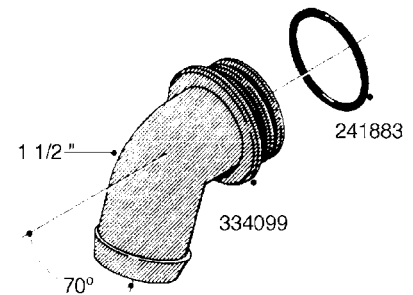

**L0080**

FITTINGS - S-53  
L0080-HIN, 01:01:16

Page 1

Date 16.03.2016 14:04

parts-n°	order qty	description
145995	1	FITT.DK S-53 FORK
242353	1	O-RING D44.2X3.0 VITON F.S-67
242354	1	O-RING D32.2X3.0 VITON F.S-53
322103	1	FITT.DK S-53 BULKHEAD
322107	1	FITT.DK S-53 BULKHEAD NUT
322110	1	FITT.DK S-53 ELB. 1/2" BSP
322352	1	FITT.DK S-53 TEE
334227	1	FITT.DK S-53 STR.1/2'
334229	1	FITT.DK S-53 STR.3/4"
334230	1	FITT.DK S-53 STR.1"
334239	1	FITT.DK S-53 ELB.1/2"
334241	1	FITT.DK S-53 ELB.3/4"
334242	1	FITT.DK S-53 ELB.1"
334249	1	FITT.DK S-53 PLUG
334260	1	GASKET F. S-53 BULKHEAD
334564	1	FITT.DK S-67 TO S-53 ADAPTER
391100	1	FITT.DK S-53THREAD INS.1/2"BSP
726463	1	FITT.DK S53 BULKHEAD W/GASKET
726552	1	FIT.DK S-53X90 1/2" BSP,O-RING
726556	1	FITT.DK S-53 HB 1/2" W/O-RING
726558	1	FITT.DK S53 STR. 3/4" W.ORING
726559	1	FITT DK. S-53 HB 1" W/O-RING
726568	1	FITT.DK.S-53 HB 1/2"90 W/ORING
726570	1	FITT.DK S-53 ELB.3/4" W.ORING
726571	1	FITT.DK S-53 ELB.1", W ORING
726578	1	FITT.DK S53 PLUG WITH O-RING
728561	1	FITT.DK. S67M - S53F REDUCER