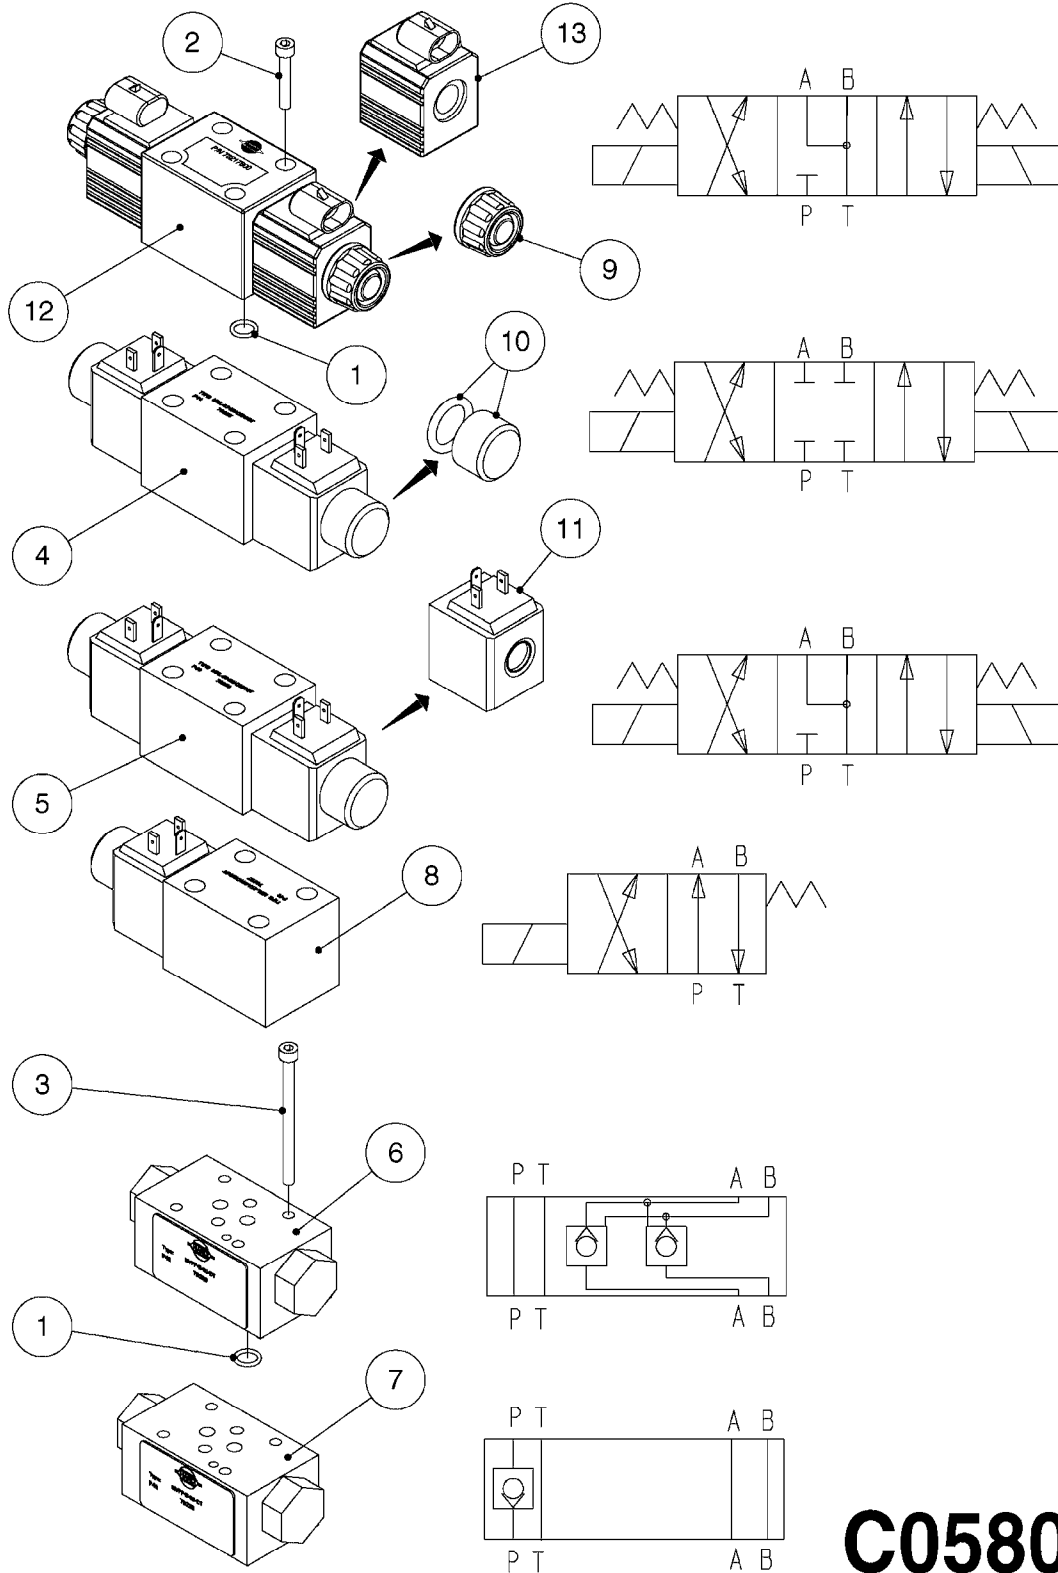

C0580

CETOP VALVES
C0580-HIN, 01:01:16

Page 1

Date 16.03.2016 14:03

Pos.	parts-n°	order qty	description
1	242102	1	O-RING Ø9.25X1.78 NITRIL 90SH
2	450964	1	SCREW M5X30 F.CYLINDER
3	450965	1	SCREW ROUND M5X70
4	782115	1	HY SOLENOID VALVE DH HYD
5	782116	1	MAGNET VLV.MD1L-S3/10N-D12K1/P
6	782118	1	LOCK VALVE MVPP-D
7	782146	1	HYD. CHECK VALVE 1 WAY
8	782829	1	SOLENOID MD1L-TA/10N-D12K1/DT
9	28123700	1	CAP F.SOLENOID - MD1L
10	74187700	1	CAP + O-RING F.CETOP - MD1L
11	78216000	1	SOLENOID F.CETOP VALVE - MD1L
12	78217800	1	MAGNET VLV.MD1L-S3/10N-D12K8DT
13	78218200	1	SOLENOID W/AMP F.MD1L