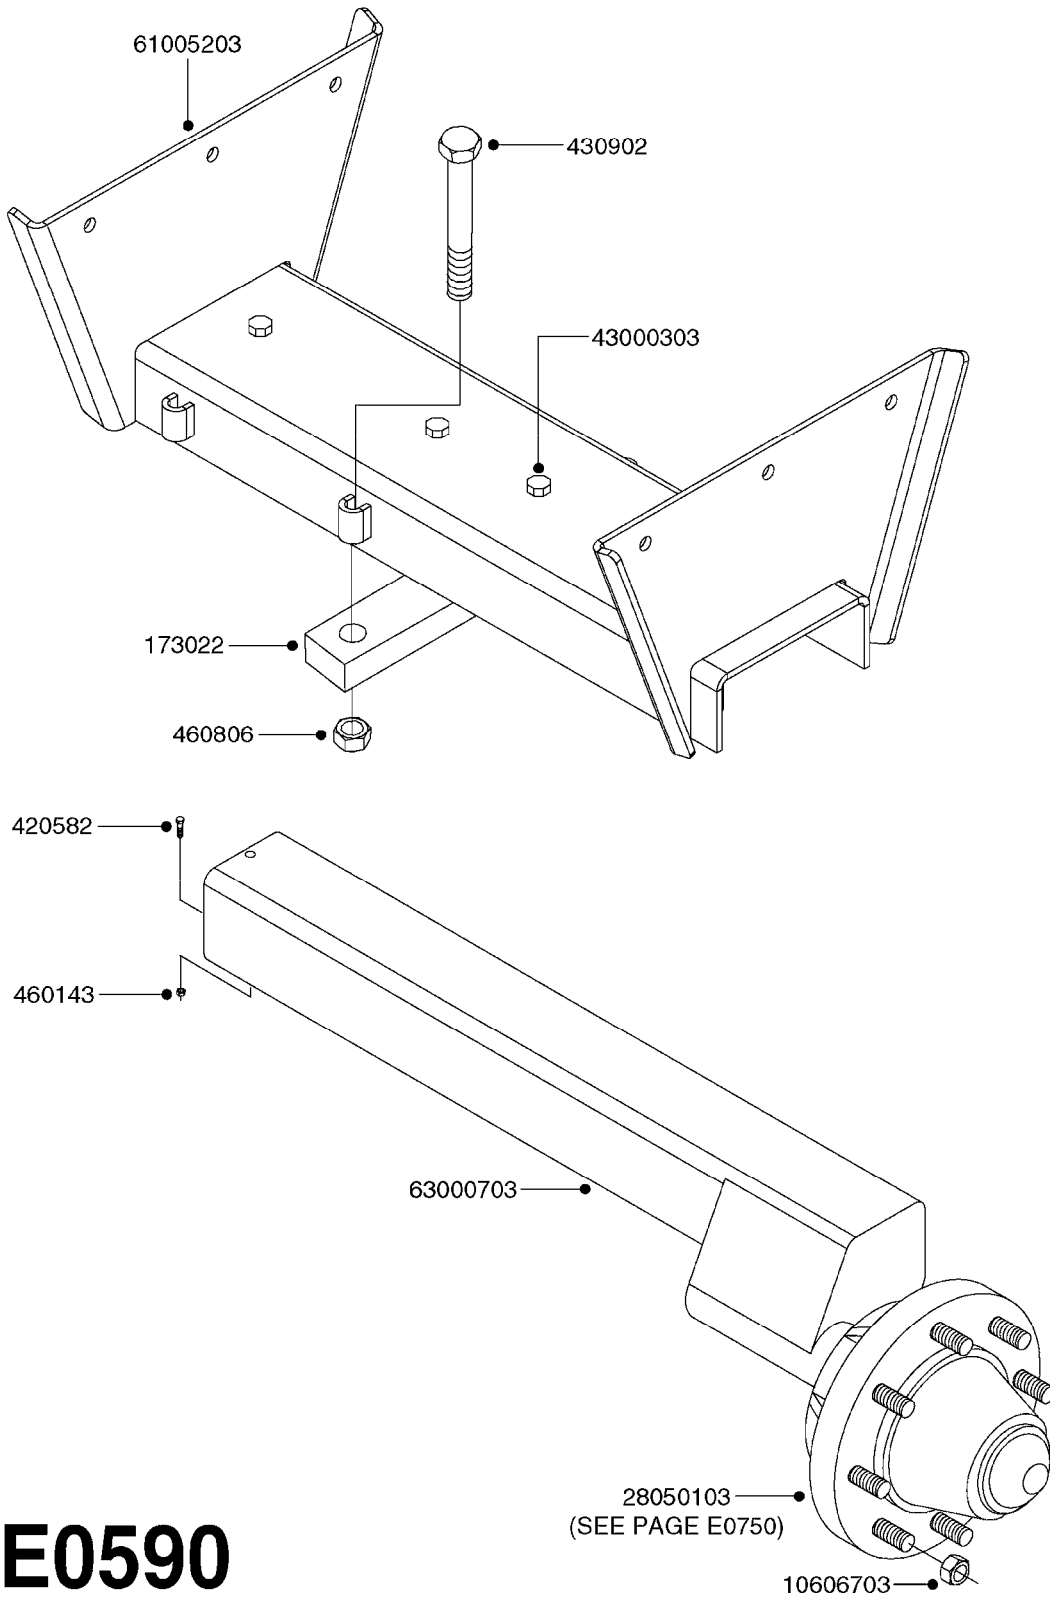

FIXED AXLE "NEW" NAV 575
E0590-HIN, 01:01:16

Page 0

Date 16.03.2016 14:03

FIXED AXLE "NEW" NAV 575
E0590-HIN, 01:01:16

Page 1

Date 16.03.2016 14:03

parts-n°	order qty	description
173022	1	FLATBAR 50X30 L=218/2XD22
420582	1	BOLT HEX 8.8 DEL M8X20 FT A2
430902	1	BOLT HEX 8.8 M20X150
460143	1	NUT HEX M8 LOCK A2 DIN985
460806	1	NUT HEX M20X2.5 LOCK
10606703	1	NUT HEX NF 5/8" FLANGED F.STUD
28050103	1	HUB F 3" 758 7500# PACKAGE
43000303	1	BOLT HEX 8.8 M20X200 BLACK
61005203	1	* AXLE NON-SUSP ADJ 575
63000703	1	AXLE INSERT W/M CM750