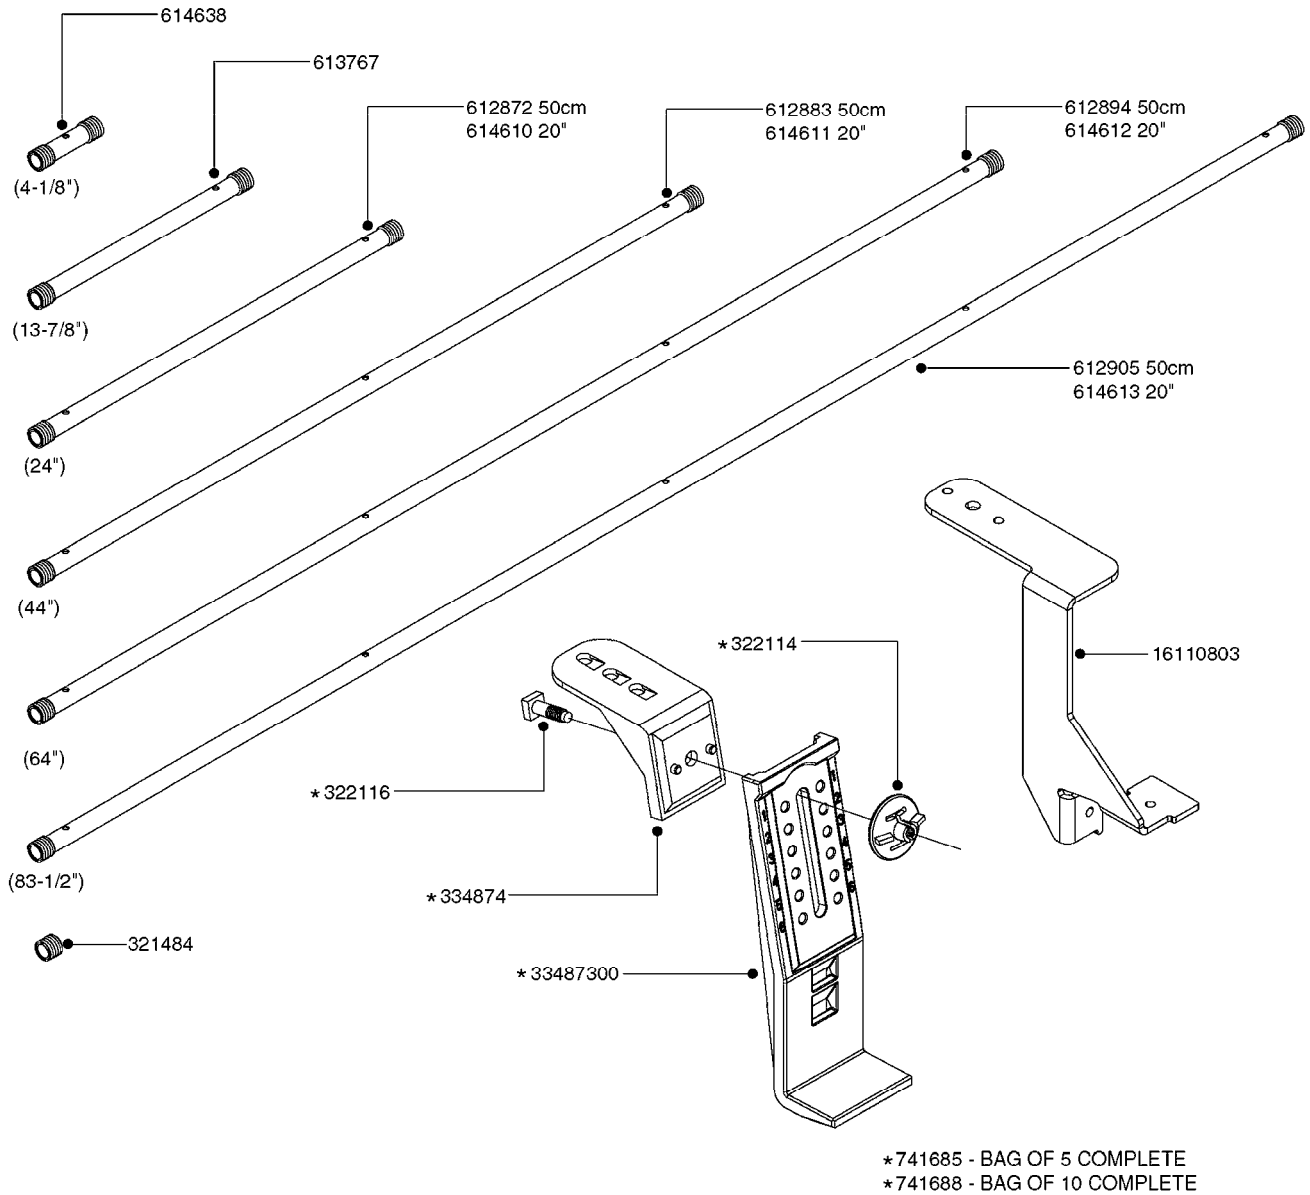

COMPLETE ASSEMBLY  
WITH NOZZLES

REFER TO  
HARDI® NOZZLE CATALOG

**D1100**

DOUBLE NOZZLE HOLDER-SNAP FIT  
D1100-HIN, 01:01:16

Page 1

Date 16.03.2016 14:03

Pos.	parts-n°	order qty	description
1	372140	1	HARDI ISO BLIND CAP
2	725078	1	SNAP-FIT TRIPLET W/O NOZZ HOLD
3	28032503	1	DOUBLE NOZZLE HOLDER LD ISO
4	28040103	1	O-RING F.DOUBLE NOZZLE HOLDER
5	28089103	1	GASKET F.DOUBLE NOZZLE HOLDER
6	70056803	1	DOUBLE NOZZLE CAP ORANGE LD 01
6	70056903	1	DOUBLE NOZZLE CAP GREEN LD 015
6	70057003	1	DOUBLE NOZZLE CAP YELLOW LD 02
6	70057103	1	DOUBLE NOZZLE CAP LILAC LD 025
6	70057203	1	DOUBLE NOZZLE CAP BLUE LD 03
6	70057303	1	DOUBLE NOZZLE CAP RED LD 04
6	70057403	1	DOUBLE NOZZLE CAP BROWN LD 05