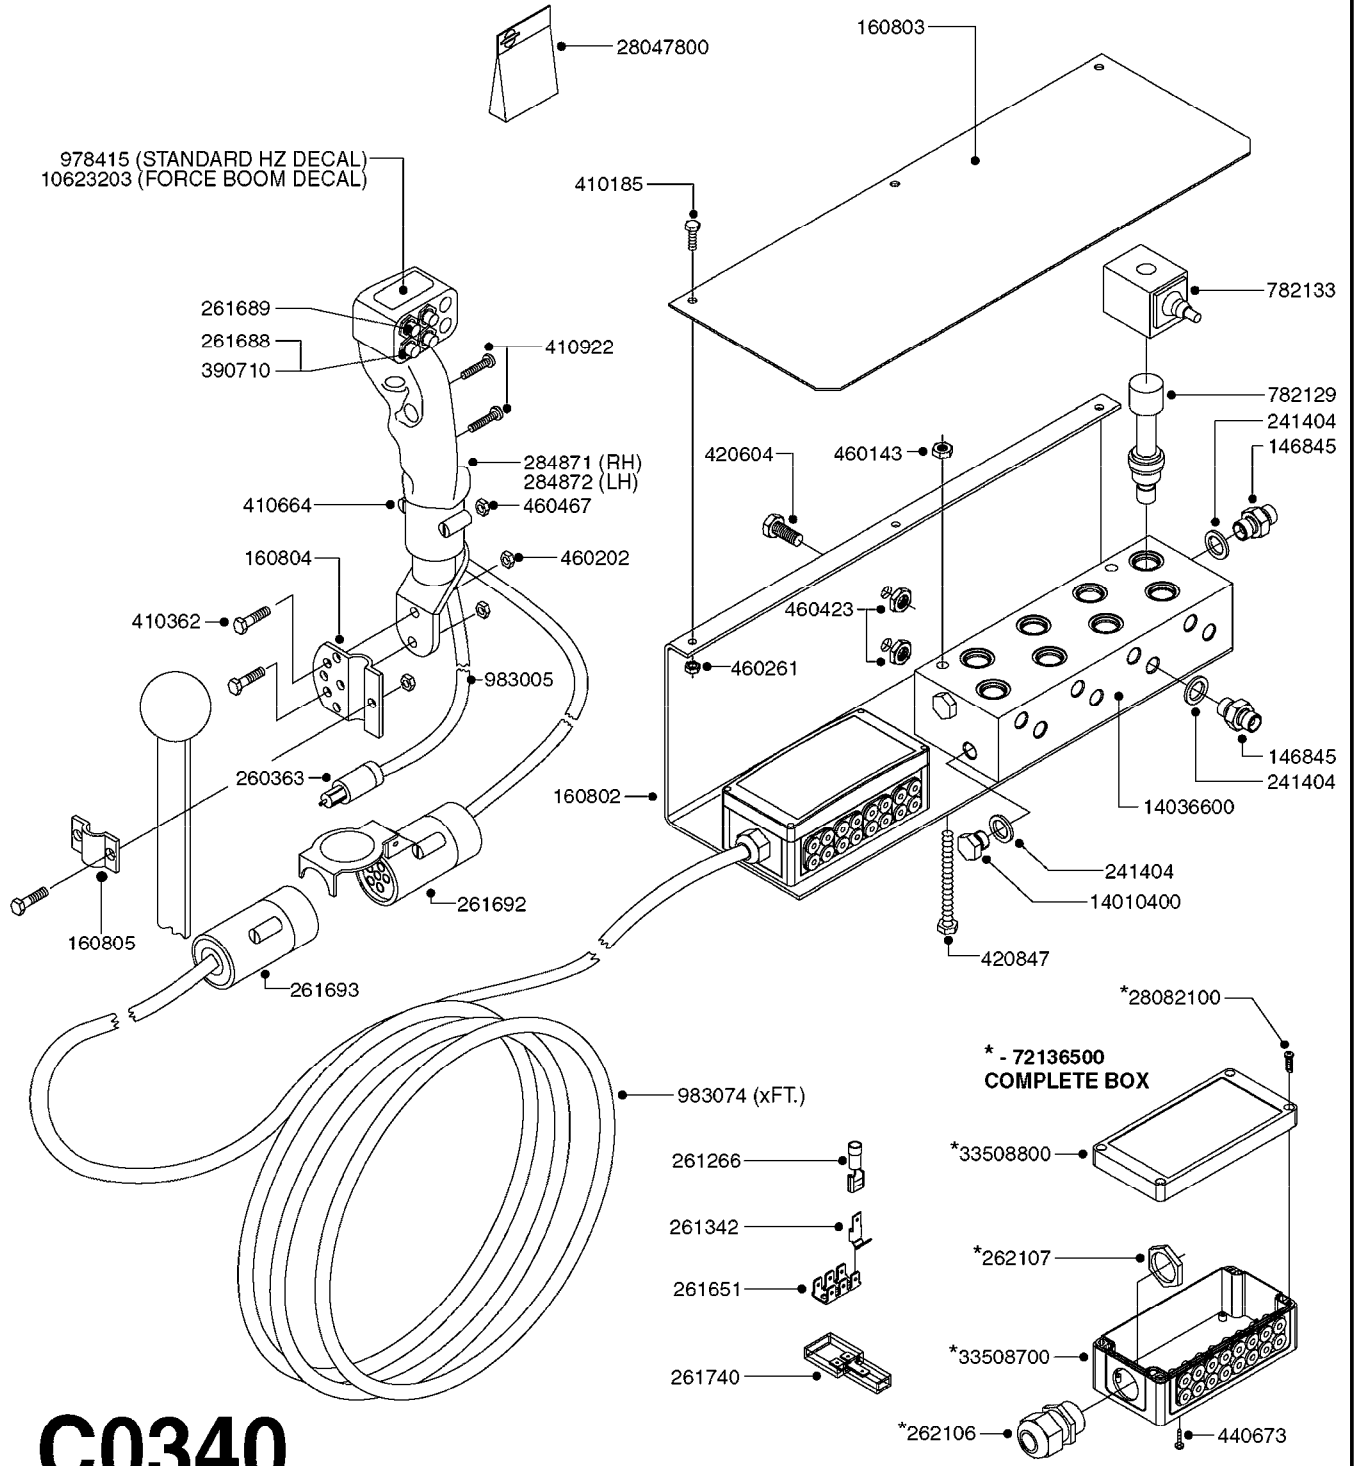

JOYSTICK COMPLETE: 730180

978415 (STANDARD HZ DECAL)  
10623203 (FORCE BOOM DECAL)

HYD EAGLE HZ JOYSTICK CONTROL  
C0320-HIN, 01:01:16

Page 1  
Date 16.03.2016 14:03

parts-n°	order qty	description
146845	1	HEX NIPPLE 1/4"X1/4"
147134	1	MANIFOLD 4-FUNCTION
160802	1	MOUNT PLATE F.HYD SOLENOID'HZ'
160803	1	COVER PLATE F.HYD SOLENOID'HZ'
160804	1	MOUNT BRACKET F.HANDLE
160805	1	MOUNT STRAP F.HANDLE
241404	1	DOWTY SEAL 1/4"
242220	1	GASKET F. HIRSMANN PLUG
242399	1	O-RING F.HYD SOLENOID VALVE
260363	1	PLUG 2 POLE 12V
261266	1	CONNECTOR END F.CABLE HP
261342	1	SPADE F.ELEC.3 WAY CONNECTOR
261344	1	HIRSCHMANN PLUG B
261651	1	SPADE F.ELEC.6 POLE CONNECTOR
261688	1	SWITCH F. HANDLE WHITE
261689	1	CAP RUBBER F. SWITCH JOYSTICK
261692	1	PLUG ELEC.7 POLE FEMALE F.CABL
261693	1	PLUG ELEC. 7 POLE MALE
261740	1	SPADE F.ELEC.3 POLE CONN.INSUL
262106	1	BULKHEAD F. CABLE 6.5-14 BLACK
262107	1	NUT F. BULKHEAD CABLE BLACK
284871	1	CONTROL HANDLE RIGHT HALF
284872	1	CONTROL HANDLE LEFT HALF
285331	1	SEAL KIT F. HZ HYD.SOLENOID 96
390710	1	SWITCH F.HANDLE GREY MACHINED
410185	1	BOLT HEX 8.8 DEL M6X16 A2
410362	1	BOLT HEX 8.8 SS M6X20 FT
410664	1	BOLT HEX M5 X 20
410922	1	CYL.SKR 8.8 DEL M4X20 RST
411029	1	SCREW M3X35 F.HIRSMANN PLUG
420604	1	BOLT HEX 8.8 DEL M10X25 FT DIN933
420847	1	BOLT HEX 8.8 DEL M8X85
440673	1	SCREW F.PLASTIC 5X12 SS
460143	1	NUT HEX M8 LOCK A2 DIN985
460202	1	NUT HEX M6
460261	1	NUT HEX M6X1 LOCK A2 DIN985
460423	1	NUT HEX M10X1.5 LOCK
460467	1	NUT HEX M5 GALV.
730180	1	HYD.KIT JOYSTICK CTRL HANDLE
782079	1	CARTRIDGE VALVE
782081	1	SOLENOID F. CARTRIDGE VALVE
978415	1	DECAL CONTROL HANDLE
983005	1	ELEC. CABLE 2 WIRE X 1.5MM
983074	1	ELEC. CABLE 5 WIRE X 1.5MM
10623203	1	DECAL F.JOYSTICK - FORCE
14010400	1	PLUG 1/4" BSP
28082100	1	SCREW F. BOX LID 1/4" L=20
33508700	1	BOX BOTTOM 160X80X40 BLACK 1-HOLE
33508800	1	LID 160X80X15 BLK W/SCREWS
72136500	1	UNIV. CONNECTION BOX F. EC