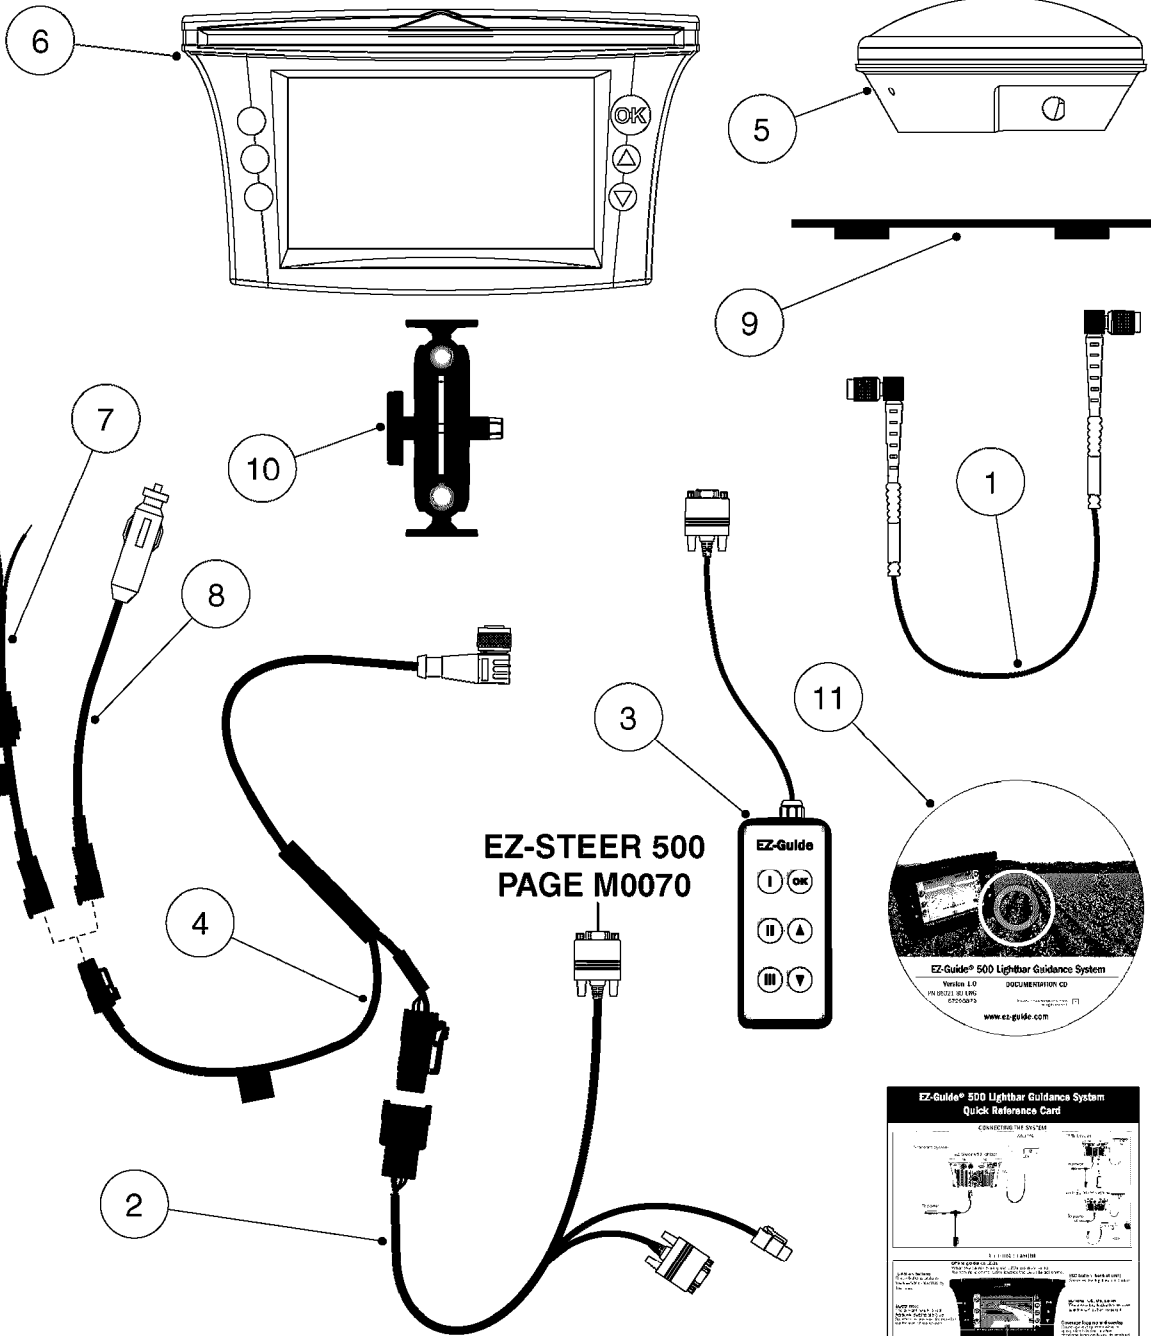

EZ-STEER 500
PAGE M0070

EZ-GUIDE 500 LIGHTBAR
M0060-HIN, 01:01:16

Page 1

Date 16.03.2016 14:04

Pos.	parts-n°	order qty	description
1	26007603	1	CABLE, ANTENNA, EZGUIDEPLUS
2	26012203	1	EZ-STEER/GUIDE 500 ADAPT.CABLE
3	26015303	1	REMOTE KEYPAD EZGUIDE 500/250
3	28048403	1	DECAL - REMOTE OVERLAY 500/250
4	26015403	1	EZ-GUIDE 500 CABLE POWER/CAN90
5	26015503	1	EZ-GUIDE 500 Z PLUS ANTENNA
5	26015603	1	ANTENNA AG15 L1,EZ GDE 500/250
6	26015703	1	EZ-GUIDE 500 DGPS DISPLAY
6	26015803	1	EZ-GUIDE 500 OMNISTAR DISPLAY
7	26016103	1	EZ-GUIDE 500 CABLE UNTERM.FUSE
8	26016203	1	EZ-GUIDE 500 POWER CONN.CABLE
9	28048203	1	EZ-GUIDE 500 MOUNT F.AG15 ANT.
10	28048303	1	EZ-GUIDE 250/500 RAM MNT.1.5"
11	29003803	1	EZ-GUIDE 500 CD,GET.STARTED V1
12	67215403	1	EZ-GUIDE 500 QUICK REF.CARD V1
13	84208303	1	EZ GUIDE 500 LIGHTBAR (DGPS)
13	84208403	1	EZ GUIDE 500 LIGHTBAR (XP/HP)
13	84208503	1	EZ GUIDE 500 LIGHTBAR (RTK)