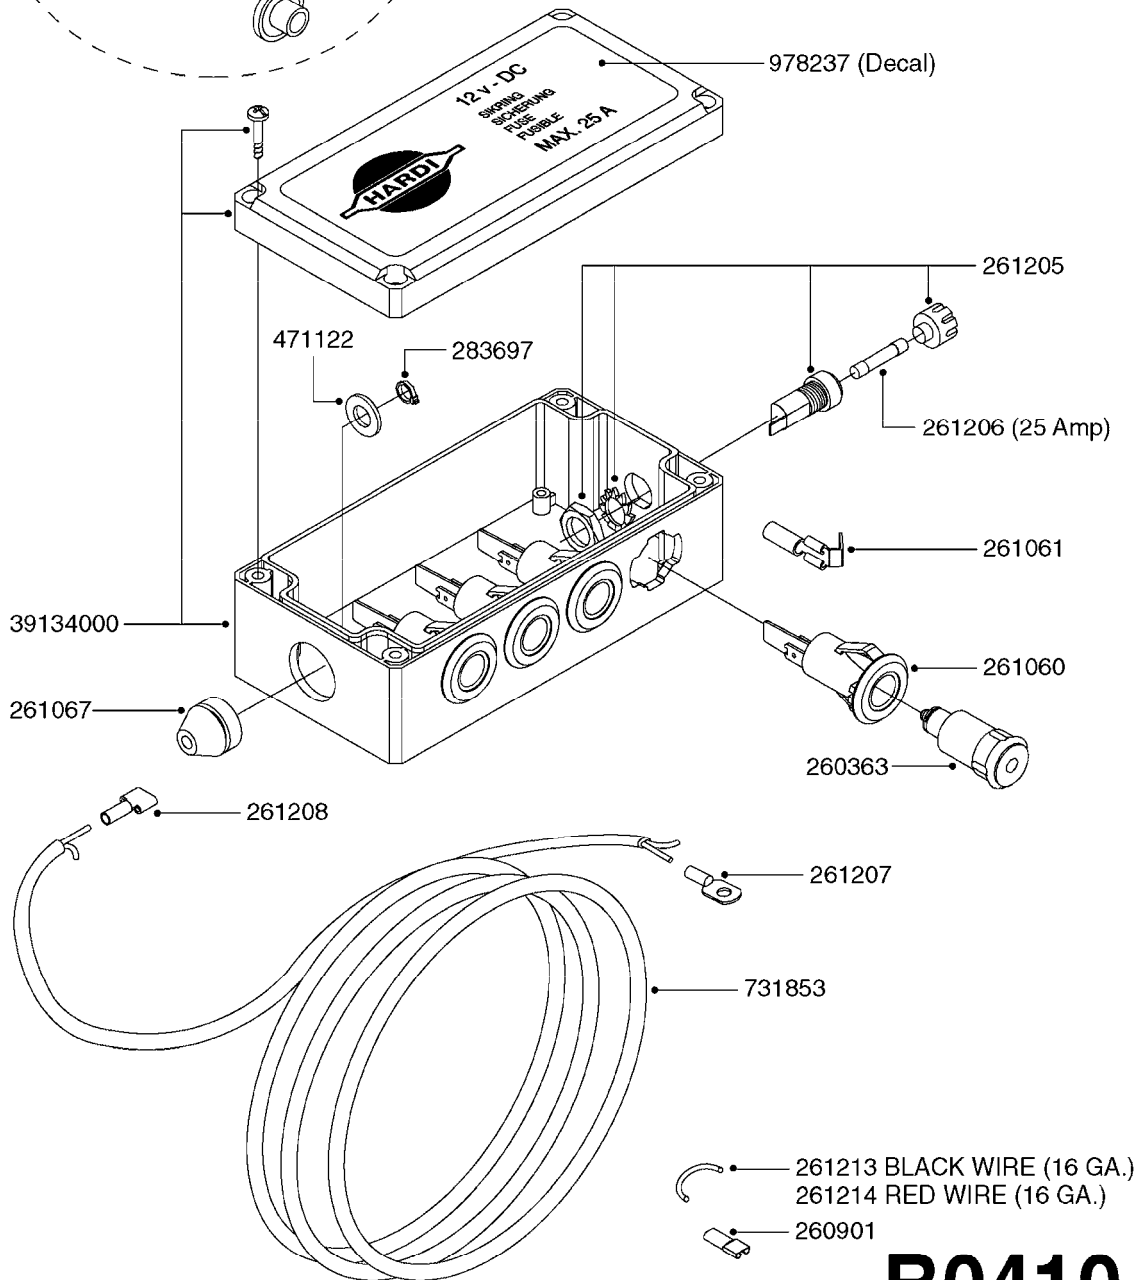

COMPLETE ASSEMBLIES
WHOLEGOODS ITEMS

817925 COMPLETE ASSEMBLY

12 VOLT OUTLET BOX
B0410-HIN, 01:01:16

Page 1

Date 16.03.2016 14:03

parts-n°	order qty	description
260363	1	PLUG 2 POLE 12V
260827	1	PLUG F.EC ATTACHMENTS
260901	1	SPADE F.ELEC CONN.1.5MM BLUE
261060	1	PLUG F.EC ATTACHMENTS
261061	1	SPADE F.ELEC.2 WAY CONNECTOR
261067	1	GROMMET 10-14 GREY
261205	1	FUSE HOLDER
261206	1	FUSE 25 A
261207	1	ELECTRIC CONNECTOR 4MM
261208	1	SPADE F.ELEC.CONNECTOR 4MM
261213	1	WIRE 6.4MM BLACK
261214	1	WIRE 6.4MM RED
283697	1	TIESTRAP 200MM
471122	1	WASHER, M10, Ø20/10.5X 2.0, SS
731853	1	CABLE 2X4MM L=138"
817925	1	OUTLET BOX 12 VOLT ELEC.
978237	1	DECAL OUTLET BOX
39134000	1	BOX, COMPLETE, 12V POWER BOX