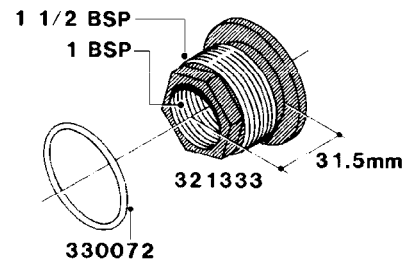

L0060

FITTINGS - BULKHEAD
L0060-HIN, 01:01:16

Page 1

Date 16.03.2016 14:04

parts-n°	order qty	description
141046	1	NUT 3/8" BSP
141341	1	NUT 1/4' BSP
240284	1	O-RING D82,5/75 X 3,5
320456	1	FITT.DK BULKHEAD 1"BSP DOUBLE
320467	1	FITT.DK BULKHEAD 1"BSP SINGLE
320471	1	FITT.DK NUT 1" BSP JAMB
320541	1	FITT.DK BULKHEAD 2-1/2'BSP SIN
320552	1	FITT.DK NUT 2-1/2' BSP JAMB
320644	1	FITT.DK ELB.3/4"HB X 1" BSP
320784	1	FITT.DK CAP 1-1/2" BSP
320795	1	FITT.DK NUT 1-1/2" BSP JAMB
320935	1	FITT.DK BULKHEAD 1/4' BSP SING
320946	1	FITT.DK BULKHEAD 3/8' BSP SING
321296	1	FITT.DK BULKHEAD 1/2" BSP SING
321307	1	FITT.DK NUT 1/2" BSP JAMB
321333	1	FITT.DK BULK 1-1/2" X 1"F BSP
330061	1	O-RING D16/D11X2,5
330072	1	O-RING D53.5/D45.5X4
330212	1	O-RING D19/D14X2.4 F.1/2"NUT
332577	1	O-RING D38/D30X4 F.1" PUR.
332592	1	O-RING D26/D20X3