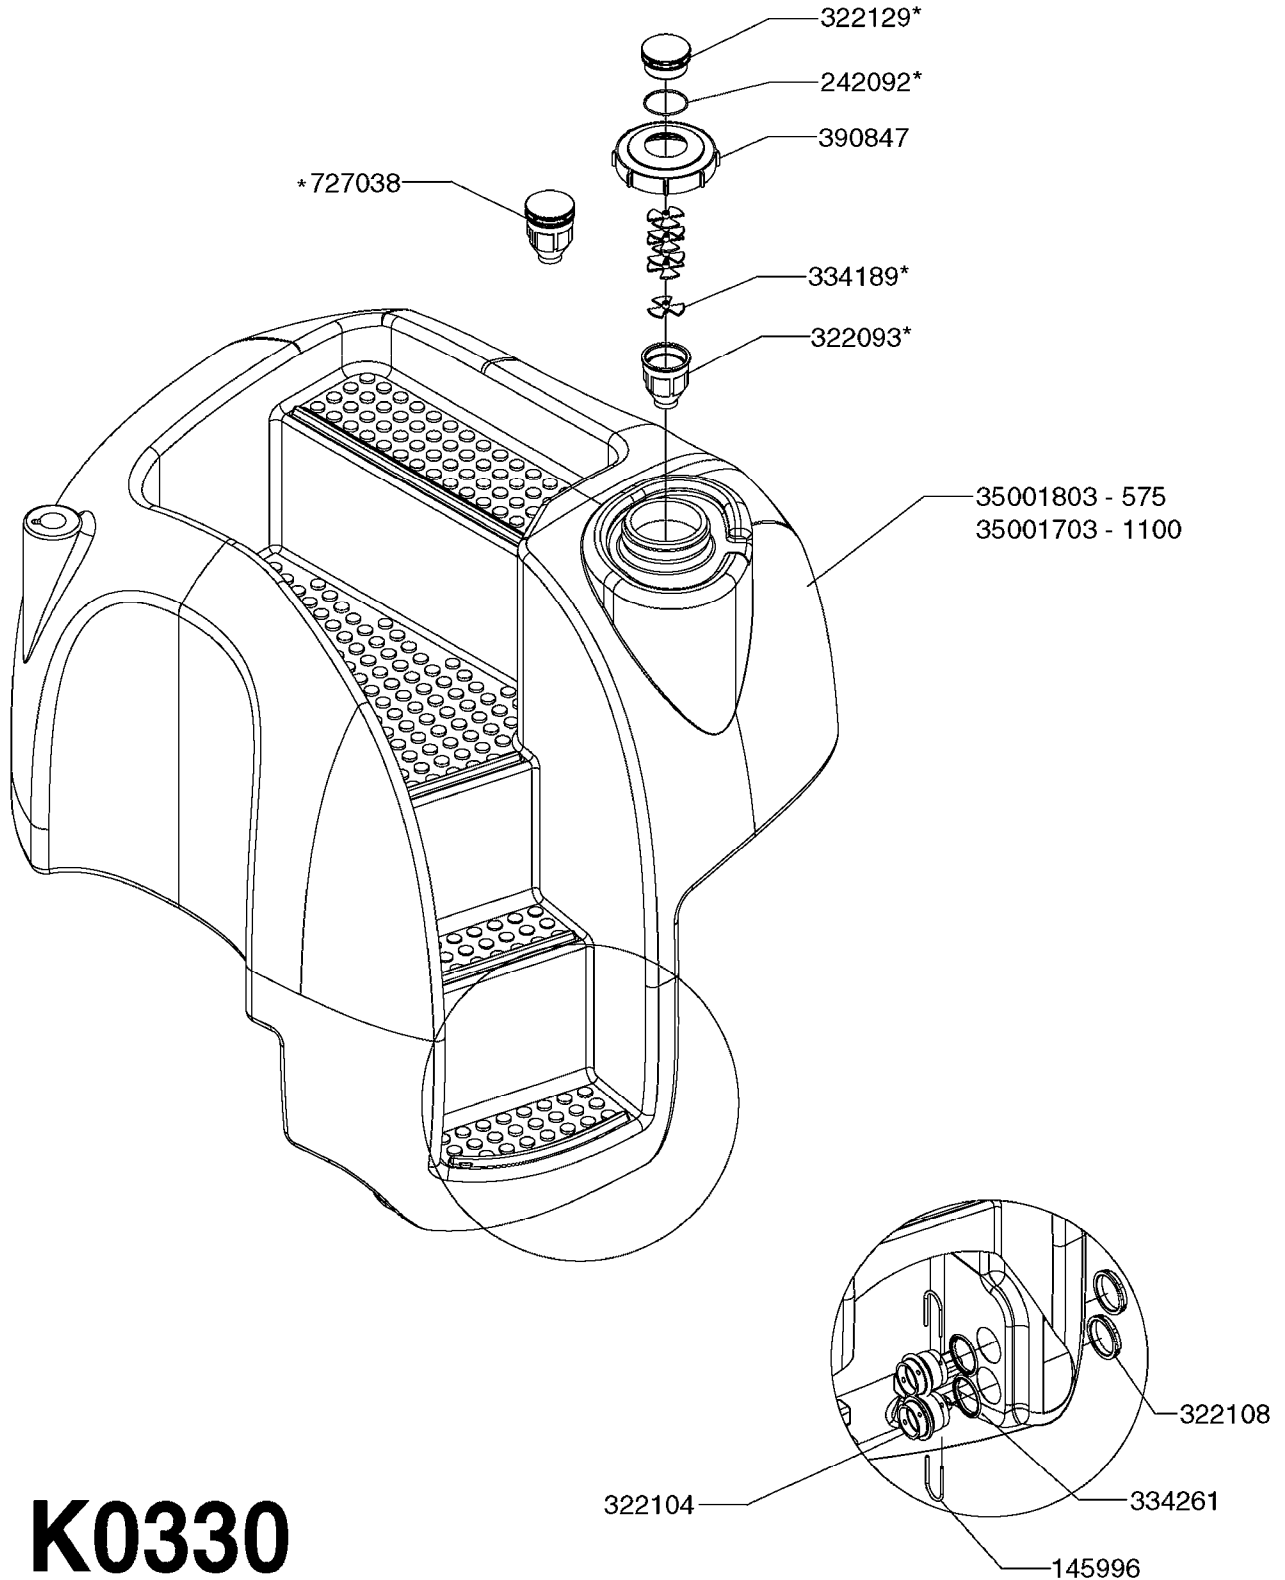

FLUSH - NEW NAVIGATOR 575/1100
K0330-HIN, 01:01:16

Page 1

Date 16.03.2016 14:03

parts-n°	order qty	description
145996	1	FITT.DK S-67 FORK
242092	1	O-RING D69.5X3 (Use-242351)
322093	1	HOUSING F.TANK VENT
322104	1	FITT.DK S-67 BULKHEAD
322108	1	FITT.DK S-67 BULKHEAD NUT
322129	1	LID F. TANK VENT ASSY.
334189	1	LIQUID SHIELD F. TANK VENT
334261	1	GASKET F. S-67 BULKHEAD
390847	1	LID F. RINSE TANK CM
727038	1	VENT F.TANK (FAST FILL)
35001703	1	TANK RAW 130 G. FLUSH/PLATFOR
35001803	1	TANK RAW 80 G. FLUSH/PLATFORM