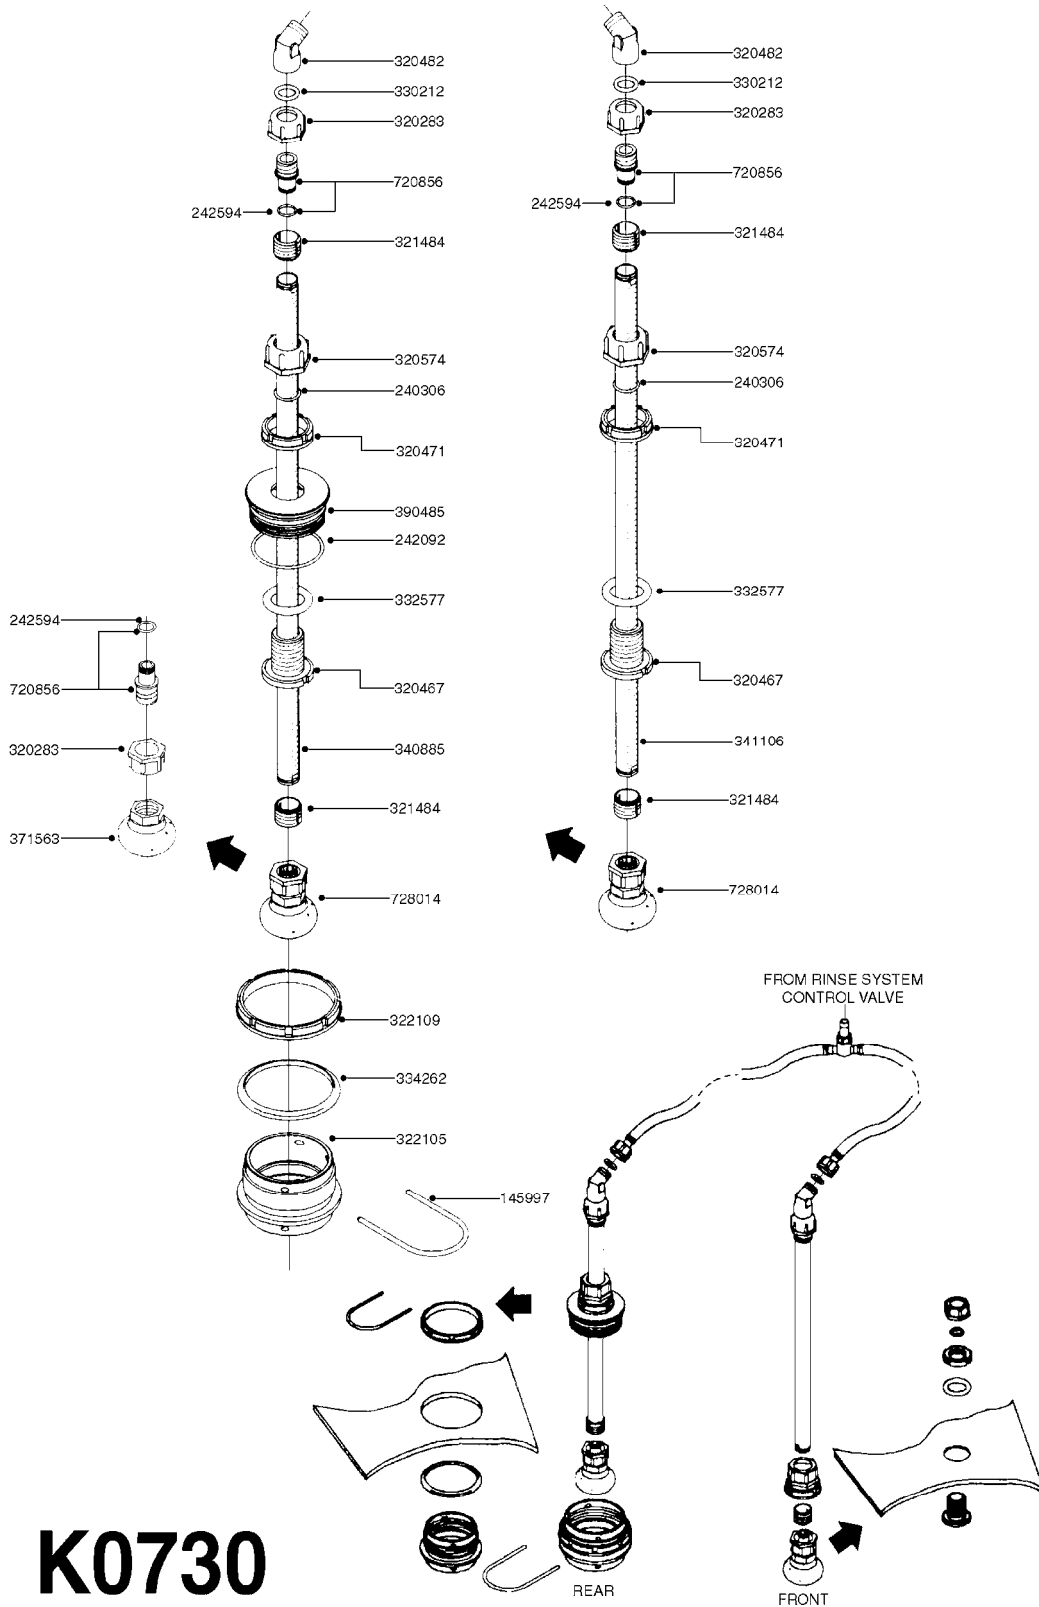

RINSE SYSTEM NOZZLES
K0730-HIN, 01:01:16

RINSE SYSTEM NOZZLES
K0730-HIN, 01:01:16

Page 1
Date 16.03.2016 14:04

parts-n°	order qty	description
145997	1	FITT.DK S-93 FORK
240306	1	O-RING D29/D21X4
242092	1	O-RING D69.5X3 (Use-242351)
242594	1	O-RING D14 X 1.78 SCH.70-EPDM
320283	1	FITT.DK NUT 3/4"BSP
320467	1	FITT.DK BULKHEAD 1"BSP SINGLE
320471	1	FITT.DK NUT 1" BSP JAMB
320482	1	FITT.DK ELB. 1/2" BSP 60 DEG.
320574	1	FITT.DK NUT 1" BSP SPECIAL
321484	1	BUSHING THREADED F.NOZZ.TUBE
322105	1	FITT.DK S-93 BULKHEAD DOUBLE
322109	1	FITT.DK S-93 BULKHEAD NUT
330212	1	O-RING D19/D14X2.4 F.1/2"NUT
332577	1	O-RING D38/D30X4 F.1" PUR.
334262	1	GASKET F.S-93 BULKHEAD
340885	1	TUBE F. RINSE NOZZLE L=600
341106	1	TUBE F.RINSE NOZZLE L=220
371563	1	NOZZLE FOR TANK RINSE
390485	1	FITT.DK S-93 PLUG W D34 HOLE
720856	1	FITT.DK 1/2'BSP ASSY.F.3/4'NUT
728014	1	RINSE NOZZLE MOUNTED