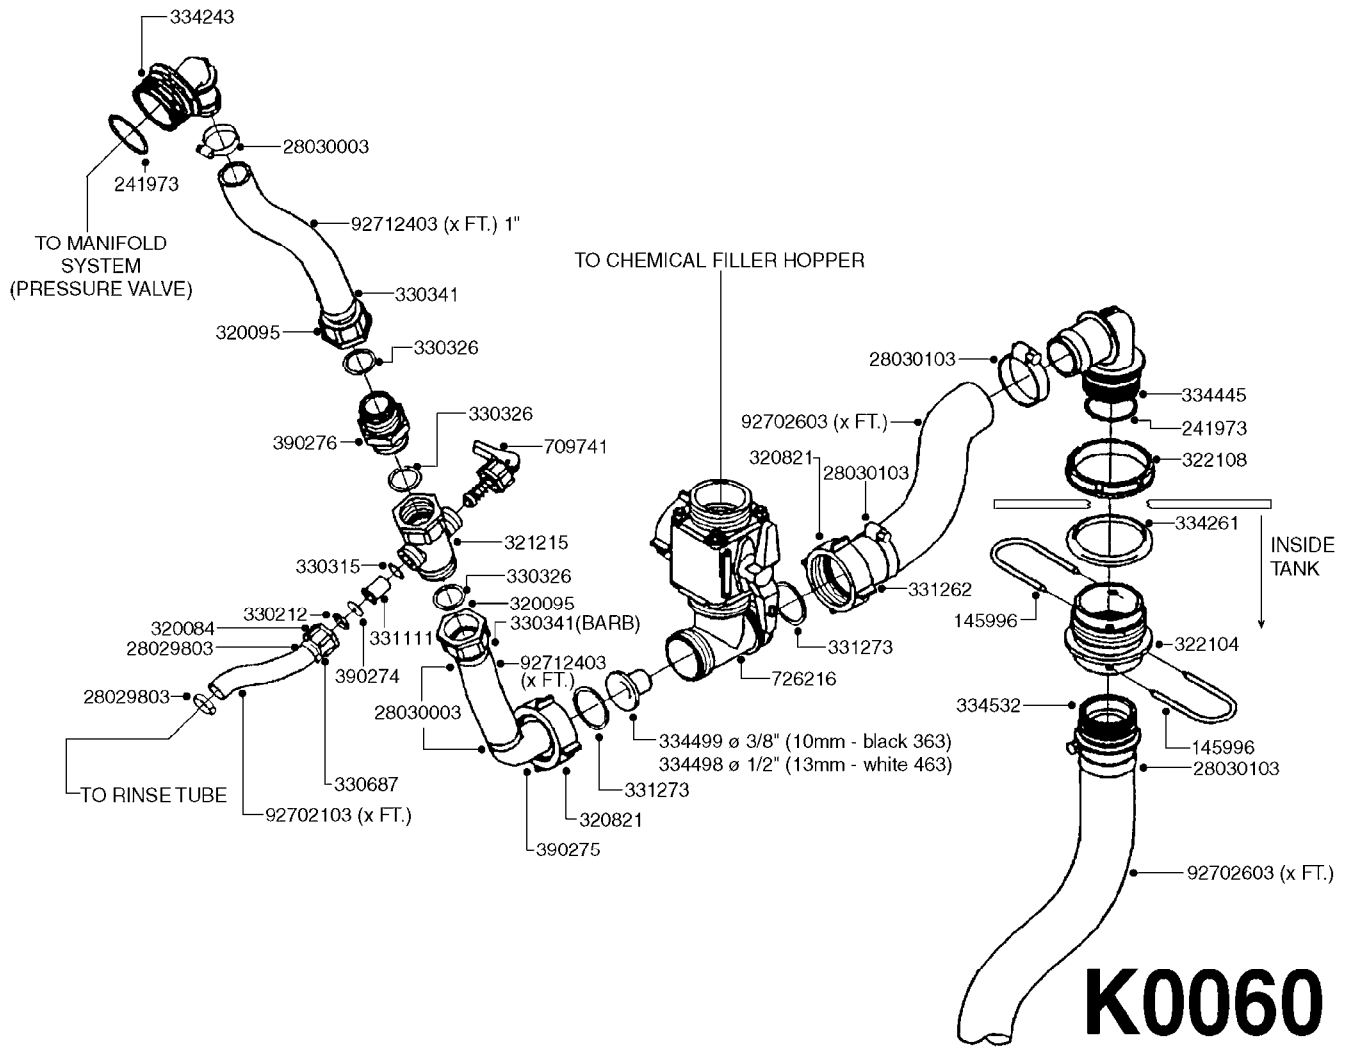

Date 16.03.2016 14:03

parts-n°	order qty	description
142516	1	SCREW SET M10 BENT F. LOCKING
165557	1	WASHER D28.0/D12.2X2.0 SS
168298	1	INTERM BRACKET
170594	1	170594
194075	1	MOUNT ARM F.CHEM.FILL BRACKET
220820	1	SPRING D20.5/2.0 0-50MM
281897	1	COVER PLUG
334571	1	TAPON 40x40x2 EMBELLECEDOR
420825	1	BOLT HEX 8.8 DEL M10X65
421002	1	BOLT HEX 8.8 DEL M10X30 FT DIN933
430323	1	BOLT HEX 8.8 DEL M12X60
430438	1	BOLT HEX 8.8 DEL M12X65
430721	1	BOLT HEX 8.8 DEL M12X40 FT
430802	1	BOLT HEX 8.8 DEL M12X75
430892	1	BOLT HEX 8.8 DEL M12X110
460423	1	NUT HEX M10X1.5 LOCK
460703	1	NUT HEX M12X1.75 LOCK DIN985
471128	1	WASHER, M16, Ø30/17.0X 3.0, SS
480384	1	PIN COTTER 3/16 x 1-1/2"
480502	1	PIN RETAINING M10X50 DIN 1481
614631	1	FOOT PEDAL FOR FILLER
614632	1	SOCKET FOR SUSPENSION LEFT
614633	1	SOCKET FOR SUSPENSION RIGHT
614634	1	MOUNT BRACKET F.ACCESS. RIGHT
614635	1	MOUNT BRACKET F. ACCESS. LEFT
615276	1	BRACKET F.CHEM.FILL MOUNT
615637	1	MNT. BRKT. MEGA CHEM. FILLER
615638	1	MOUNT BKT.F.CHEM FILLER MEGA
616048	1	HOSE HOLDER
636155	1	CENTER-PCS. F.SUSPENSION
636158	1	TELESCOPE HOLDER
636159	1	TELESCOPE PIPE F.HARDI FILLER
636750	1	636750
637176	1	CONSOLE F. CHEMFILL BRACKET