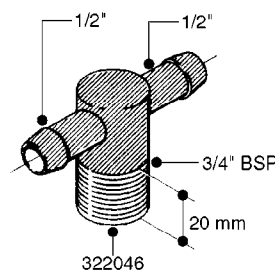

**L0040**

FITTINGS - NIPPLES & ELBOWS  
L0040-HIN, 01:01:16

Page 1

Date 16.03.2016 14:04

parts-n°	order qty	description
10530803	1	FITT.PO.SE 2.00X2.00 45 DEG.
320191	1	FITT.DK ELB 3/8' BSP 45 DEGREE
320482	1	FITT.DK ELB. 1/2" BSP 60 DEG.
320596	1	FITT.DK ELB 3/8'-1/2'BSP 45DEG
320607	1	FITT.DK HN 3/8M X 3/8F BSP LNG
320633	1	FITT.DK HN 3/8"M X 3/8"F BSP
321451	1	FITT.DK ELB.1-1/2 X1-1/4 80DEG
321532	1	FITT.DK REDUC 3/4' X 1/2' BSP
390233	1	FITT.DK REDUC 1-1/2" X 1" BSP