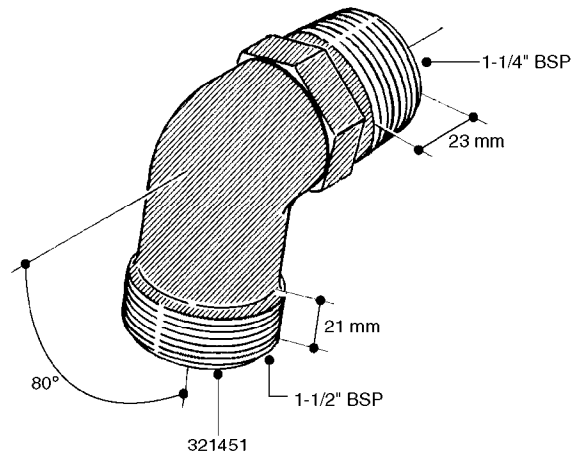

**L0030**

FITTINGS - HEXAGON NIPPLES  
L0030-HIN, 01:01:16

Page 1  
Date 16.03.2016 14:04

parts-n°	order qty	description
10015303	1	FITT.PO.HN 1.00X1.00 M1000
10425003	1	FITT.PO.HN 1.25X1.00 MCPHEE
320132	1	FITT.DK HN 1" BSP
320176	1	FITT.DK HN 3/8"X1/2" BSP
320445	1	FITT.DK HN 1/4"X3/8" BSP
320655	1	FITT.DK HN 1/2"-1/2" BSP
320692	1	FITT.DK HN 3/8'BSPX1/4'NPT
320703	1	FITT.DK HN 3/8BSP X1/2 &1/4NPT
320725	1	FITT.DK NIPPLE 3/8"-3/8" BSP
320902	1	FITT.DK HN 3/8'X 1/4' BSP
390232	1	FITT.DK HN 1-1/2' X 1-1/4' BSP
390276	1	FITT.DK HN 1'BSP