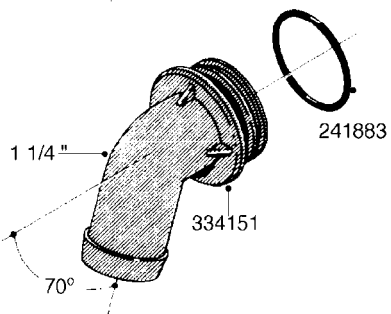

**L0080**

FITTINGS - S-53  
L0080-HIN, 01:01:16

Page 1

Date 16.03.2016 14:04

parts-n°	order qty	description
145995	1	FITT.DK S-53 FORK
242353	1	O-RING D44.2X3.0 VITON F.S-67
242354	1	O-RING D32.2X3.0 VITON F.S-53
322103	1	FITT.DK S-53 BULKHEAD
322107	1	FITT.DK S-53 BULKHEAD NUT
322110	1	FITT.DK S-53 ELB. 1/2" BSP
322352	1	FITT.DK S-53 TEE
334227	1	FITT.DK S-53 STR.1/2'
334229	1	FITT.DK S-53 STR.3/4"
334230	1	FITT.DK S-53 STR.1"
334239	1	FITT.DK S-53 ELB.1/2"
334241	1	FITT.DK S-53 ELB.3/4"
334242	1	FITT.DK S-53 ELB.1"
334249	1	FITT.DK S-53 PLUG
334260	1	GASKET F. S-53 BULKHEAD
334564	1	FITT.DK S-67 TO S-53 ADAPTER
391100	1	FITT.DK S-53THREAD INS.1/2"BSP
726463	1	FITT.DK S53 BULKHEAD W/GASKET
726552	1	FIT.DK S-53X90 1/2" BSP,O-RING
726556	1	FITT.DK S-53 HB 1/2" W/O-RING
726558	1	FITT.DK S53 STR. 3/4" W.ORING
726559	1	FITT DK. S-53 HB 1" W/O-RING
726568	1	FITT.DK.S-53 HB 1/2"90 W/ORING
726570	1	FITT.DK S-53 ELB.3/4" W.ORING
726571	1	FITT.DK S-53 ELB.1", W ORING
726578	1	FITT.DK S53 PLUG WITH O-RING
728561	1	FITT.DK. S67M - S53F REDUCER