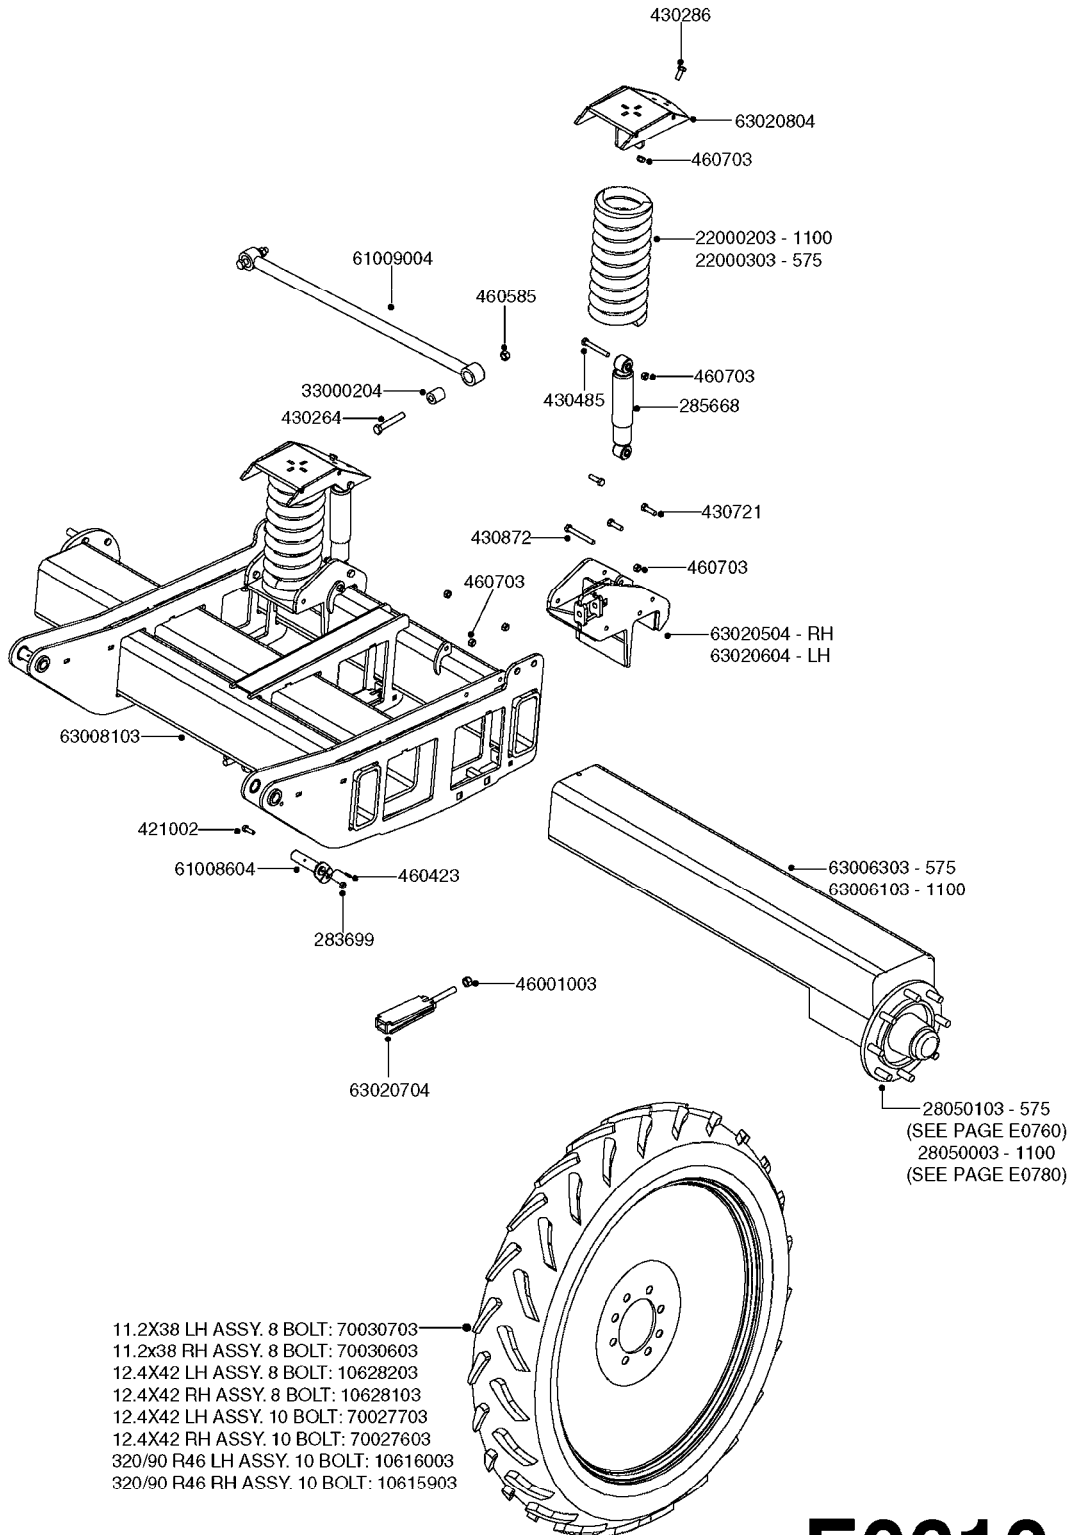

FIXED AXLE "NEW" NAV 575  
E0590-HIN, 01:01:16

Page 0

Date 16.03.2016 14:03

FIXED AXLE "NEW" NAV 575  
E0590-HIN, 01:01:16

Page 1

Date 16.03.2016 14:03

parts-n°	order qty	description
173022	1	FLATBAR 50X30 L=218/2XD22
420582	1	BOLT HEX 8.8 DEL M8X20 FT A2
430902	1	BOLT HEX 8.8 M20X150
460143	1	NUT HEX M8 LOCK A2 DIN985
460806	1	NUT HEX M20X2.5 LOCK
10606703	1	NUT HEX NF 5/8" FLANGED F.STUD
28050103	1	HUB F 3" 758 7500# PACKAGE
43000303	1	BOLT HEX 8.8 M20X200 BLACK
61005203	1	* AXLE NON-SUSP ADJ 575
63000703	1	AXLE INSERT W/M CM750