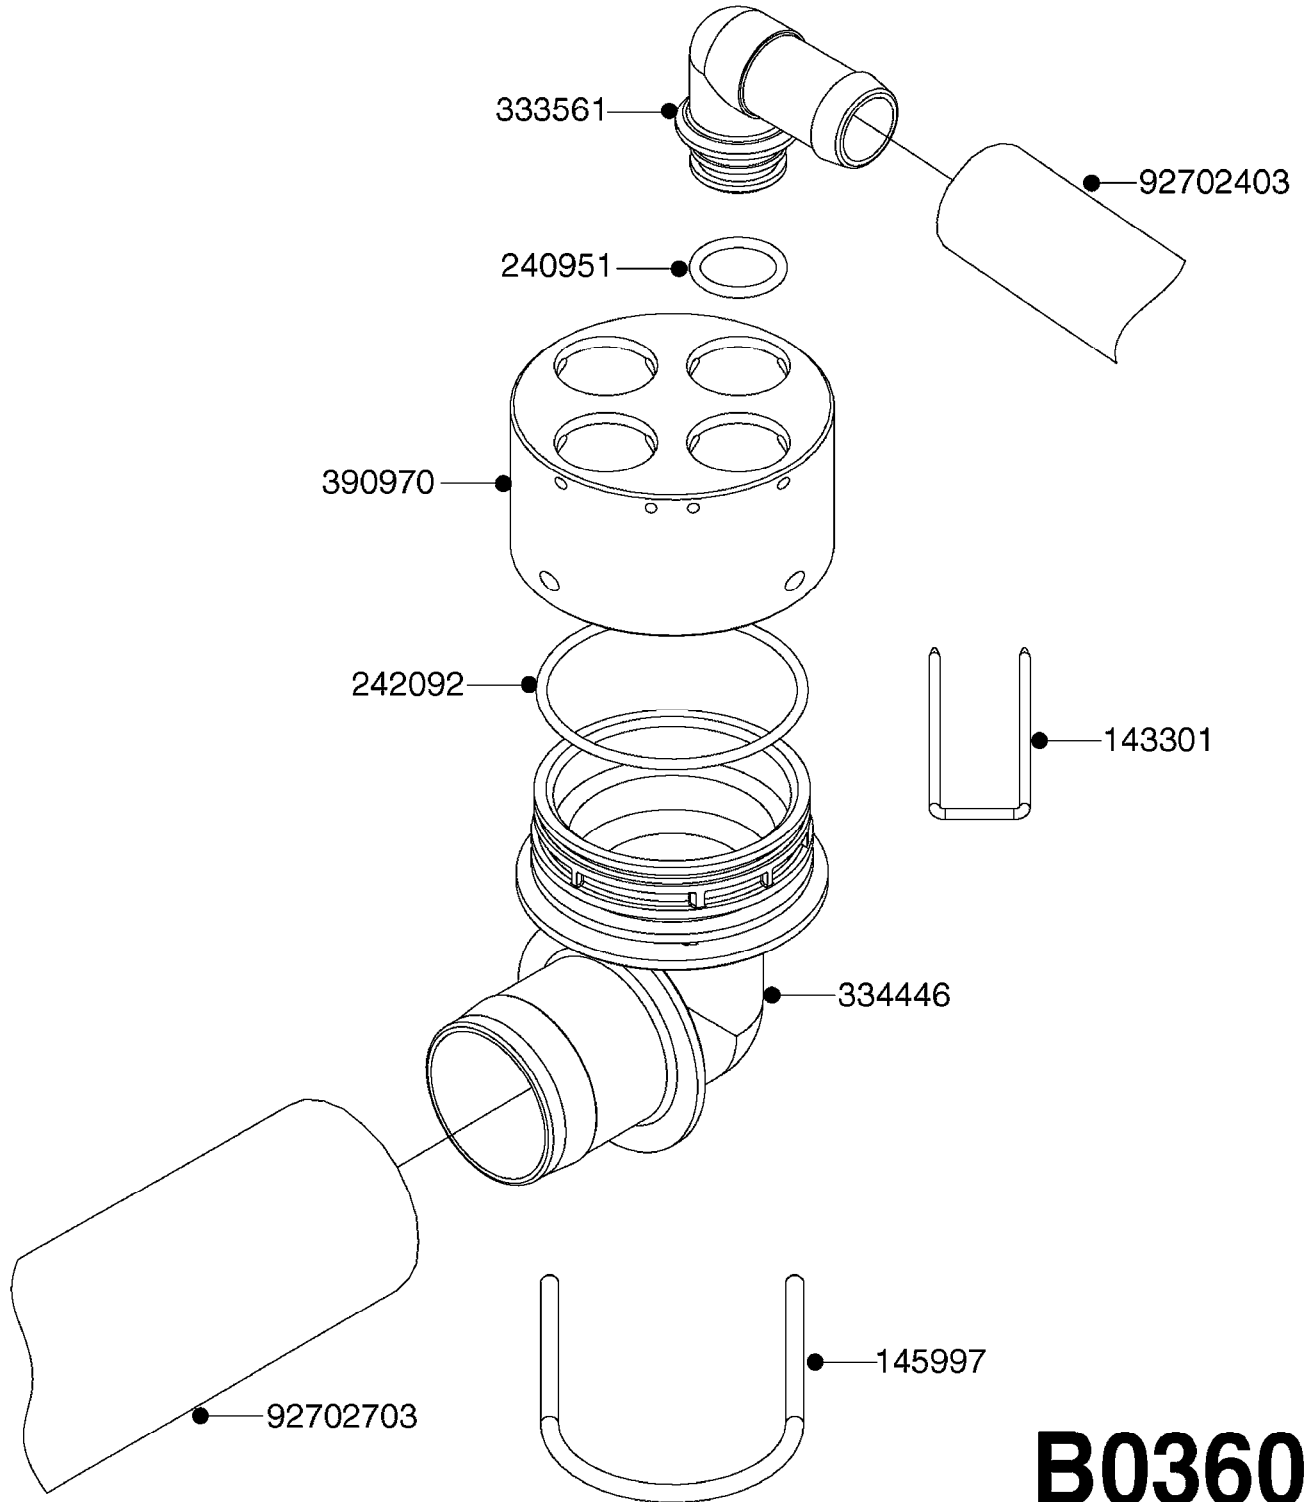

B0360

EC RETURN MANIFOLD
B0360-HIN, 01:01:16

Page 1

Date 16.03.2016 14:03

parts-n°	order qty	description
143301	1	LOCK CLAMP 78 MM
145997	1	FITT.DK S-93 FORK
240951	1	O-RING D21.2X3 NITRIL
242092	1	O-RING D69.5X3 (Use-242351)
333561	1	FITT.DK ELB.1" EC RETURN
334446	1	FITT.DK S-93 ELB.2" PVC
390970	1	DISTRIBUTOR S93 4XD27
92702403	1	HOSE PVC SUCT GRAY 1"
92702703	1	HOSE PVC SUCT GRAY 2"