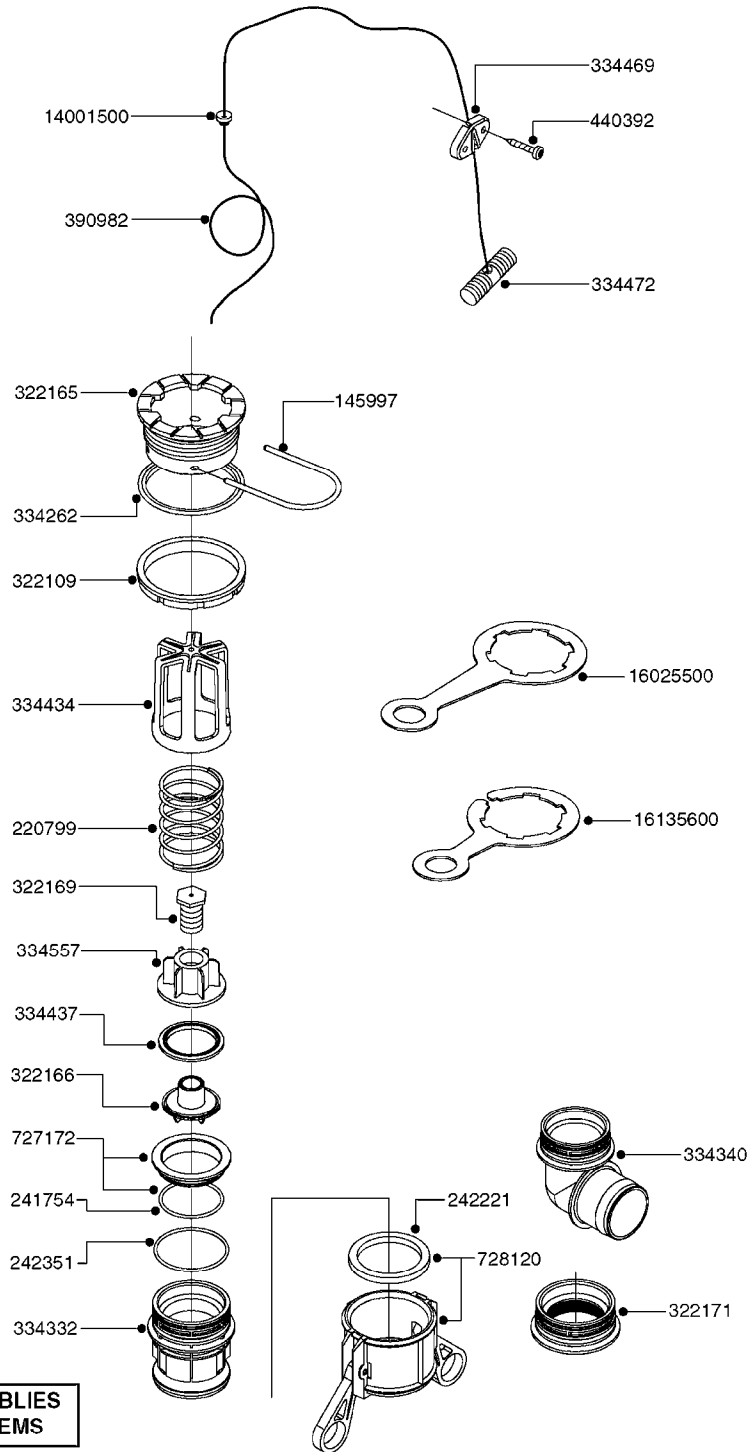

CLEAN WATER TANK  
K0130-HIN, 01:01:16

COMPLETE TANK ASSY : 722072

**K0130**

CLEAN WATER TANK  
K0130-HIN, 01:01:16

Page 1

Date 16.03.2016 14:03

parts-n°	order qty	description
161370	1	BKT.CLEAN WATER BOTT. VALVE
179989	1	BRKT. F. 3 GAL. TANK
281551	1	BALL VALVE 1/2"
320084	1	FITT.DK NUT 1/2" BSP
320482	1	FITT.DK ELB. 1/2" BSP 60 DEG.
321296	1	FITT.DK BULKHEAD 1/2" BSP SING
321307	1	FITT.DK NUT 1/2" BSP JAMB
321742	1	FITT.DK BULKHEAD 1/2' BSP
330212	1	O-RING D19/D14X2.4 F.1/2"NUT
330687	1	FITT.DK HB 1/2" F. 1/2" NUT
332592	1	O-RING D26/D20X3
334534	1	CLAMP HOSE PLASTIC 1/2"
420604	1	BOLT HEX 8.8 DEL M10X25 FT DIN933
420626	1	BOLT HEX 8.8 DEL M10X20 FT
421046	1	BOLT HEX 8.8 DEL M8X25 FT A2 DIN933
430721	1	BOLT HEX 8.8 DEL M12X40 FT
430802	1	BOLT HEX 8.8 DEL M12X75
430846	1	BOLT HEX 8.8 DEL M12X80
430870	1	BOLT HEX 8.8 DEL M12X55 FT
460364	1	NUT HEX M8 GALV.
460423	1	NUT HEX M10X1.5 LOCK
460703	1	NUT HEX M12X1.75 LOCK DIN985
471127	1	WASHER, M12, Ø24/13.0X 2.5, SS
614396	1	CLEAN WATER BRACKET MB
614409	1	BRACKET FOR FOAM MARKER
717577	1	VALVE F.CLEAN WATER TANK
722072	1	CLEAN WATER TANK W FRAME & TAP
725901	1	LID F.WATER BOTTLE VENTED
927269	1	HOSE R X PVC X 1/2 X 0012"
10091103	1	BOLT HEX 3/8 NC GR.2 03.00'
10171703	1	BOLT HEX 3/8 NC GR.2 03.50"
10212903	1	NUT HEX NC (NYLON LOCK) 3/8"
10511303	1	FLATBAR L350/17DEG.CLEAN WATER
10511403	1	FLATBAR 104MM CLEAN WATER
10511503	1	BKT.CLEAN WATER MOUNT EAGLE
10598403	1	BOLT HEX HCS3/8-16 X 4 Z 5
63026303	1	CLEAN WATER TANK BRKT, ATV