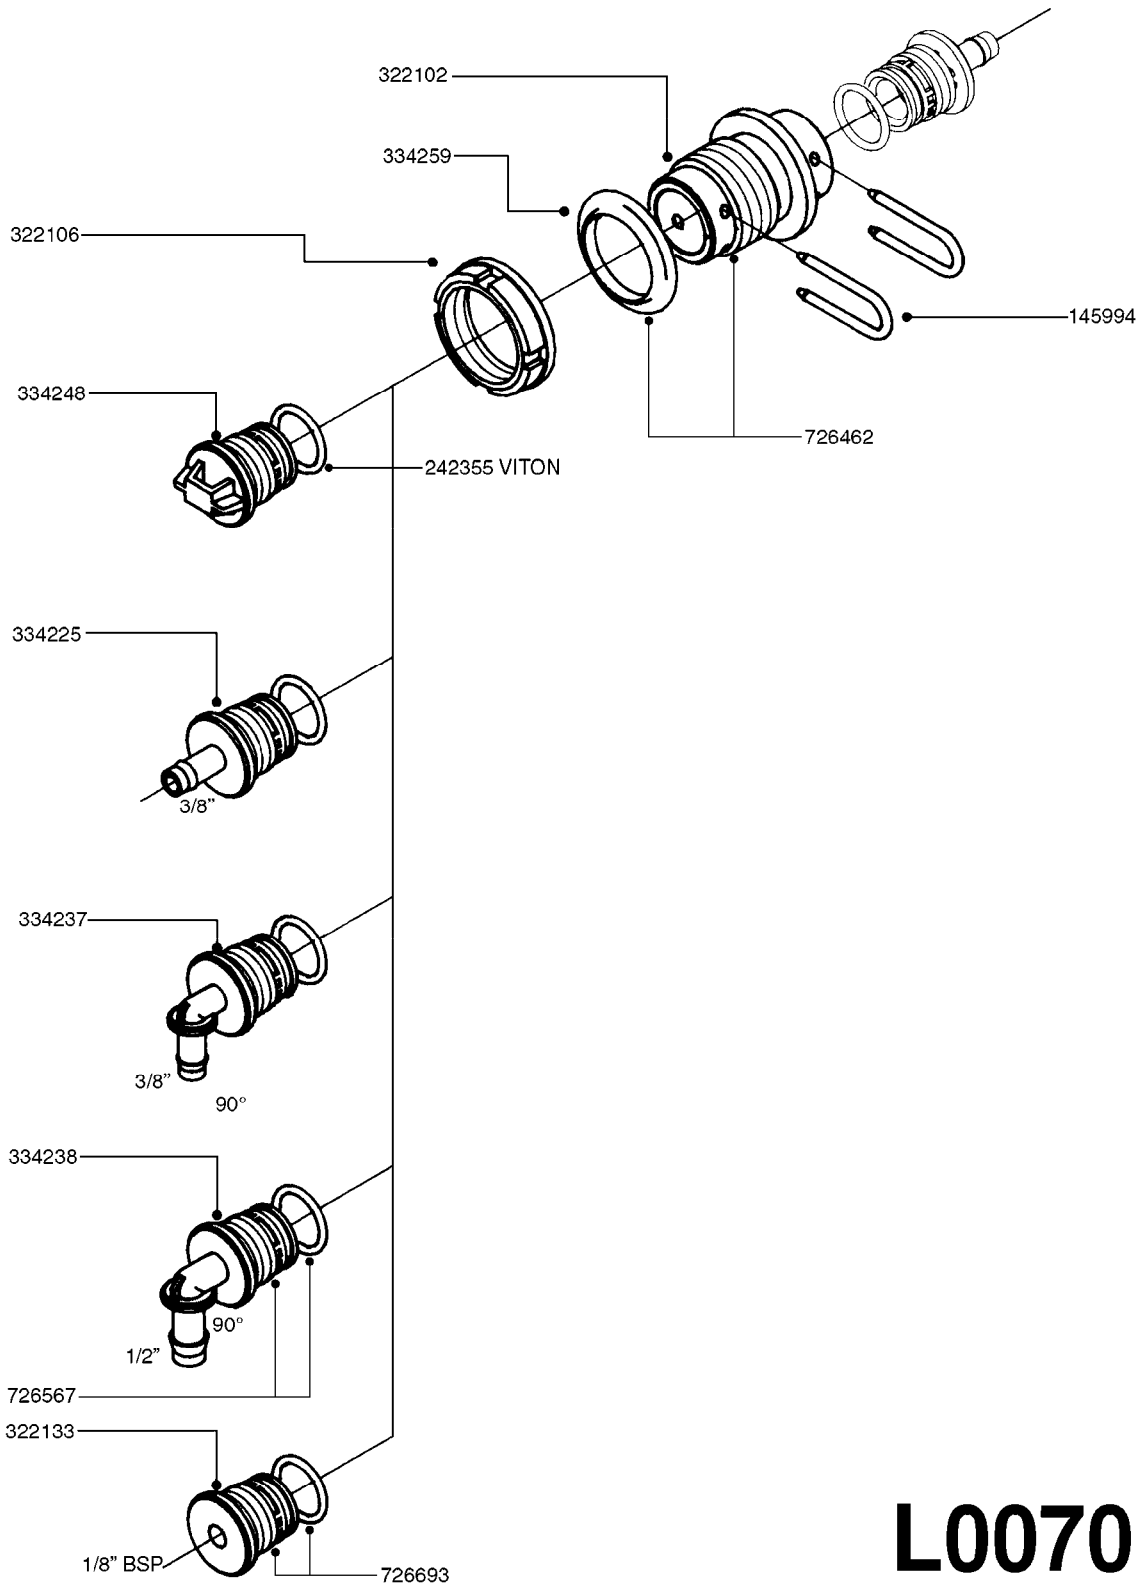

**L0060**

FITTINGS - BULKHEAD  
L0060-HIN, 01:01:16

Page 1

Date 16.03.2016 14:04

parts-n°	order qty	description
141046	1	NUT 3/8" BSP
141341	1	NUT 1/4' BSP
240284	1	O-RING D82,5/75 X 3,5
320456	1	FITT.DK BULKHEAD 1"BSP DOUBLE
320467	1	FITT.DK BULKHEAD 1"BSP SINGLE
320471	1	FITT.DK NUT 1" BSP JAMB
320541	1	FITT.DK BULKHEAD 2-1/2'BSP SIN
320552	1	FITT.DK NUT 2-1/2' BSP JAMB
320644	1	FITT.DK ELB.3/4"HB X 1" BSP
320784	1	FITT.DK CAP 1-1/2" BSP
320795	1	FITT.DK NUT 1-1/2" BSP JAMB
320935	1	FITT.DK BULKHEAD 1/4' BSP SING
320946	1	FITT.DK BULKHEAD 3/8' BSP SING
321296	1	FITT.DK BULKHEAD 1/2" BSP SING
321307	1	FITT.DK NUT 1/2" BSP JAMB
321333	1	FITT.DK BULK 1-1/2" X 1"F BSP
330061	1	O-RING D16/D11X2,5
330072	1	O-RING D53.5/D45.5X4
330212	1	O-RING D19/D14X2.4 F.1/2"NUT
332577	1	O-RING D38/D30X4 F.1" PUR.
332592	1	O-RING D26/D20X3