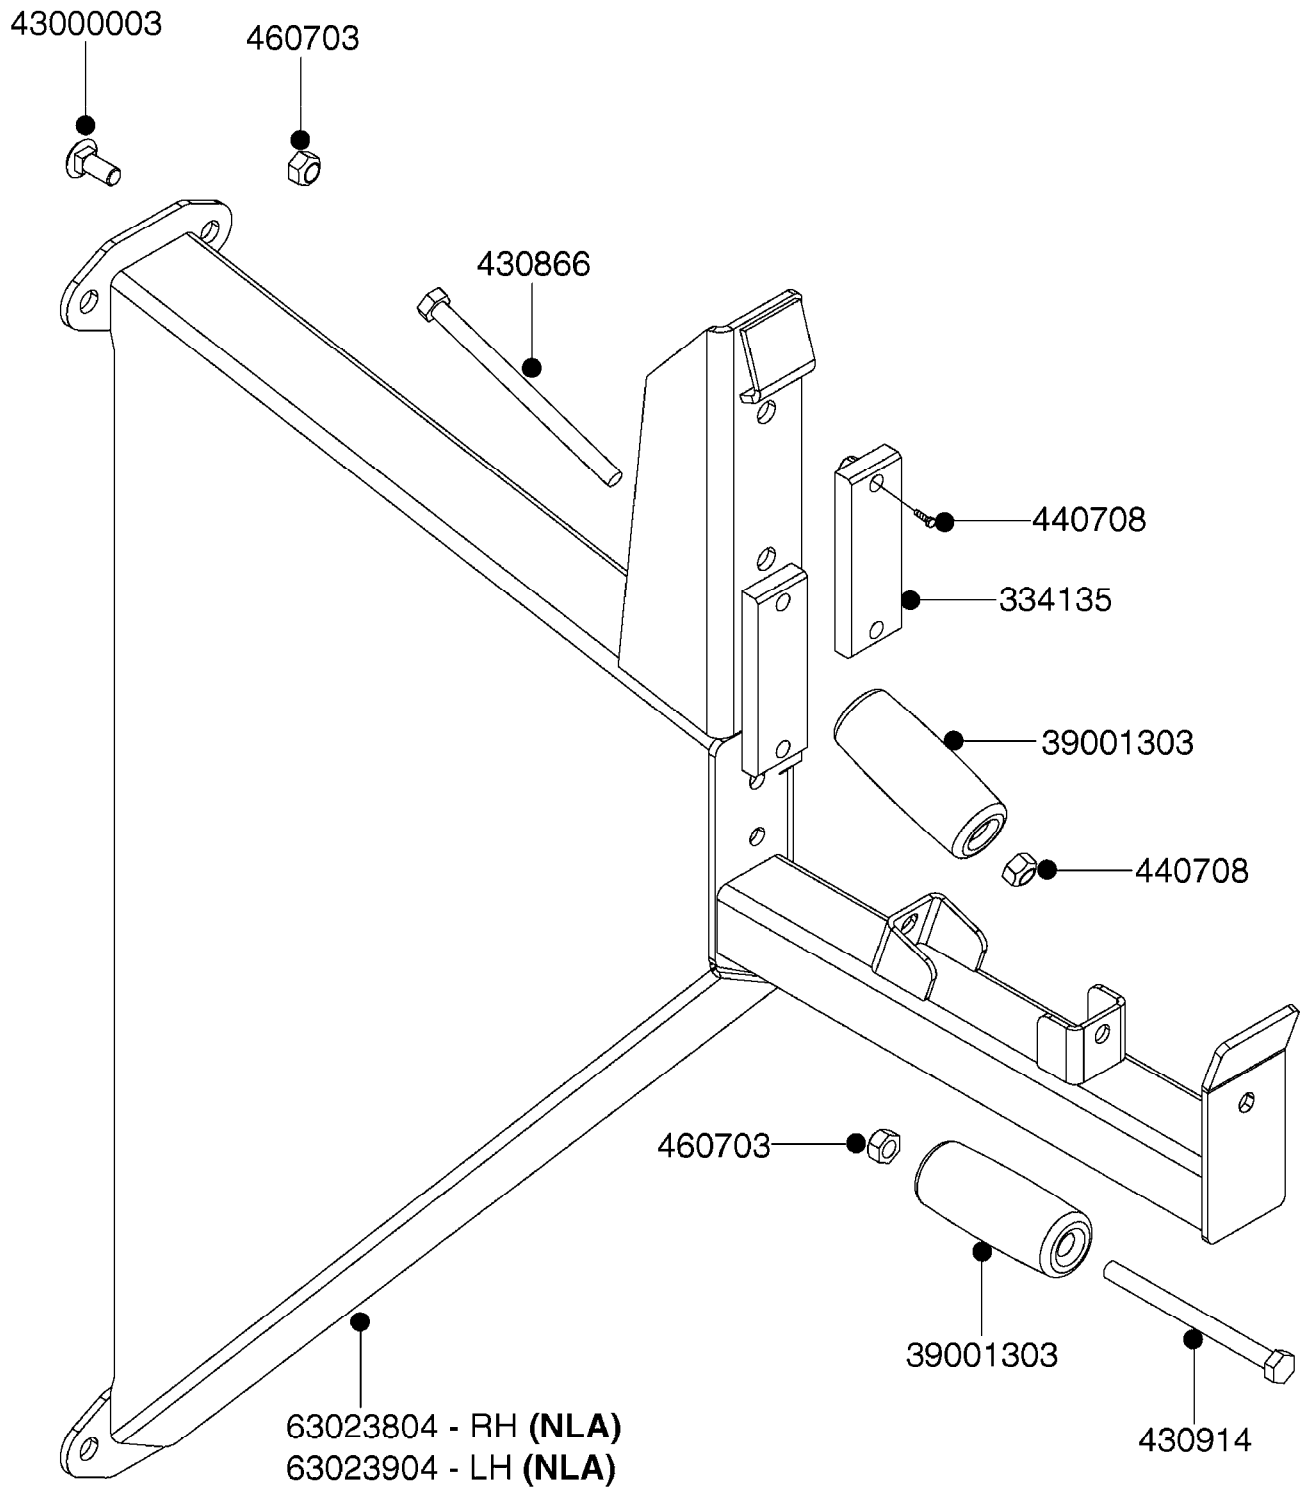

**NORTH AMERICAN STEEL PARTS SHOWN ON THIS PAGE  
FOR DENMARK STEEL PARTS, SEE PAGE D0300**

**D0310**

BOOM COMMANDER CENTER 45-66'US  
D0310-HIN, 01:01:16

Page 1

Date 16.03.2016 14:03

parts-n°	order qty	description
146324	1	SHAFT D16.8 L102/2 X 5
146587	1	PIN D16.8 X 65
146738	1	PIN FOR CENTER CABLE EAGLE
147350	1	PIN D16.8 L60MM
151872	1	BUSHING D22.0/18.0 10MM
160311	1	WASHER D30/D20.4X2
162724	1	WASHER D25/D18.1X1
172053	1	NOZZLE TRACK HOLDER
210652	1	BUSHING TEFLON D25/D22X20
220867	1	SPRING 134/14/320 EAGLE 60/66'
242089	1	RUBBER STOP D50X40 M10
242281	1	RUBBER BAND OVAL 180MM
281912	1	GRILLETE M-10 INOX.480 KG
283157	1	PLUG F.DRAIN 60X60X4
283699	1	GREASE NIPPLE M6X1
284552	1	SHOCK ABSORBER F.EAGLE BOOM
284873	1	KIT F.SHOCK ABSORBER HDW.EAG.
333956	1	SLIDE SHOE 91X25X10
334135	1	SLIDE SHOE 140X45X15
390465	1	JOINER BLOCK TRAPEEZE EAGLE
410362	1	BOLT HEX 8.8 SS M6X20 FT
410686	1	BOLT HEX 8.8 DEL M6X30
420567	1	BOLT HEX 8.8 DEL M8X30 FT
420604	1	BOLT HEX 8.8 DEL M10X25 FT DIN933
421218	1	BOLT HEX 8.8 DEL M10X90
430463	1	BOLT HEX 8.8 DEL M16X110
430581	1	BOLT HEX 8.8 DEL M16X40 FT
440644	1	SCREW NO.10 5/8"
440665	1	SCREW M4.2X16 STAINLESS
460261	1	NUT HEX M6X1 LOCK A2 DIN985
460327	1	NUT HEX M16X2
460342	1	NUT HEX M10 DEL DIN934
460423	1	NUT HEX M10X1.5 LOCK
460585	1	NUT HEX M16X2 LOCK
460806	1	NUT HEX M20X2.5 LOCK
461228	1	NUT HEX M20
480384	1	PIN COTTER 3/16 x 1-1/2"
614047	1	PIN D22 X 243 HINGE EAGLE
615212	1	PIN D22 X 84 LUBED F.EAGLE
615213	1	PIN D22 X 70 LUBED F.EAGLE
615219	1	TILT CYL.REPLACEMENT EAGLE
615641	1	SAFETY BAR F.WNG TLT 45-66'
615654	1	PIN D25 X 123 F. PARALIFT
16066303	1	U-CHANNEL F. CENTER SPB
16077703	1	CENTER TRACK SPB
63020003	1	HINGE 45'-66' RH / SPB
63020103	1	HINGE 45'-66' LH / SPB
63021203	1	TRAPEZE ARM R.H. SPB
63021303	1	TRAPEZE ARM L.H. SPB
63021403	1	PARA-LIFT LIFT CENTER SPB
63021503	1	CENTER FRAME SPB
63021803	1	TRAPEZE ARM SPB
78122700	1	CYLINDER 40/22X300MM RED