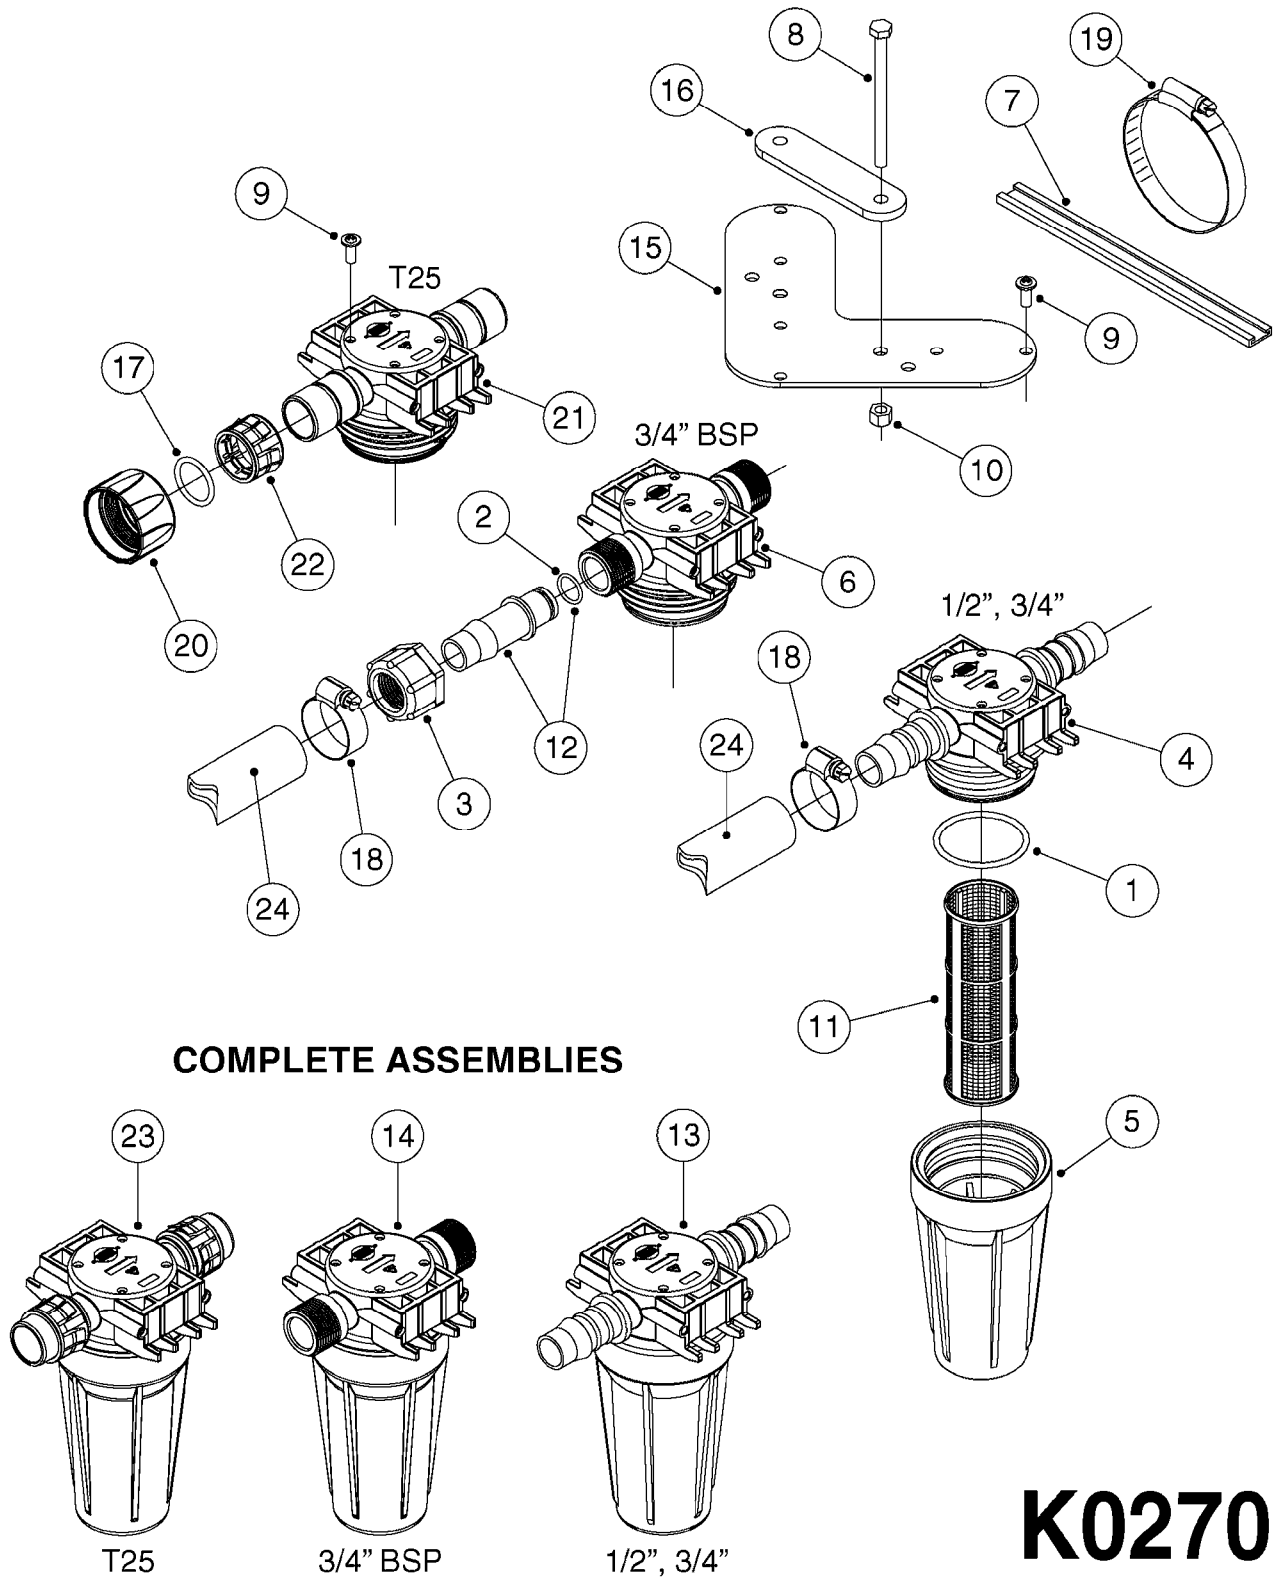

Page 1  
Date 16.03.2016 14:03

Pos.	parts-n°	order qty	description
1	145994	1	FITT.DK S-40 FORK
2	145995	1	FITT.DK S-53 FORK
3	240177	1	O-RING D16.1/11.3 X 2.4
4	242354	1	O-RING D32.2X3.0 VITON F.S-53
5	242355	1	O-RING D19.2X3.0 VITON F.S-40
6	242594	1	O-RING D14 X 1.78 SCH.70-EPDM
7	261539	1	SPADE F.ELEC CONNec BLUE INSUL
8	262104	1	VALVE, SOLENOID, S53/S40
9	320084	1	FITT.DK NUT 1/2" BSP
10	320187	1	FITT.DK CAP 3/8" BSP BLACK
11	320283	1	FITT.DK NUT 3/4"BSP
12	320596	1	FITT.DK ELB 3/8'-1/2'BSP 45DEG
13	321307	1	FITT.DK NUT 1/2" BSP JAMB
14	321742	1	FITT.DK BULKHEAD 1/2' BSP
15	322103	1	FITT.DK S-53 BULKHEAD
16	322352	1	FITT.DK S-53 TEE
17	330212	1	O-RING D19/D14X2.4 F.1/2"NUT
18	330687	1	FITT.DK HB 1/2" F. 1/2" NUT
19	334965	1	COVER FOR S53 SOLENOID VALVE
20	370366	1	NOZZLE END FAN 1850-G 150
21	410185	1	BOLT HEX 8.8 DEL M6X16 A2
22	460261	1	NUT HEX M6X1 LOCK A2 DIN985
23	471125	1	WASHER, M6, Ø12/ 6.4X 1.6, SS
24	614366	1	FILTER 50 MESH F.NOZZLE BLUE
24	614367	1	FILTER 80 MESH F.NOZZLE RED
24	614368	1	FILTER 100 MESH F.NOZZLE YEL.
25	720856	1	FITT.DK 1/2'BSP ASSY.F.3/4'NUT
26	726558	1	FITT.DK S53 STR. 3/4" W.ORING
27	726567	1	FITT.DK S-40 ELB.1/2" W.ORING
28	726694	1	PLUG,S53,1/2"FBSP THD W.ORING
29	729610	1	NOZZLE ASSY. NON DRIP 3/8 THRD
30	750722	1	REPAIR KIT FOR 3S SC CONTROL
31	983087	1	ELEC. CABLE 2 WIRE X 0.75MM
32	16180100	1	PLATE, END ROW NOZZLE
33	28025203	1	TIE STRAP L=23" x W=1/2"
34	28029803	1	CLAMP HOSE GEAR P1/2" 6708
35	28029903	1	CLAMP HOSE GEAR P3/4"-S1" 6712
36	92702103	1	HOSE R X1/2" X300PSI WP X0012"