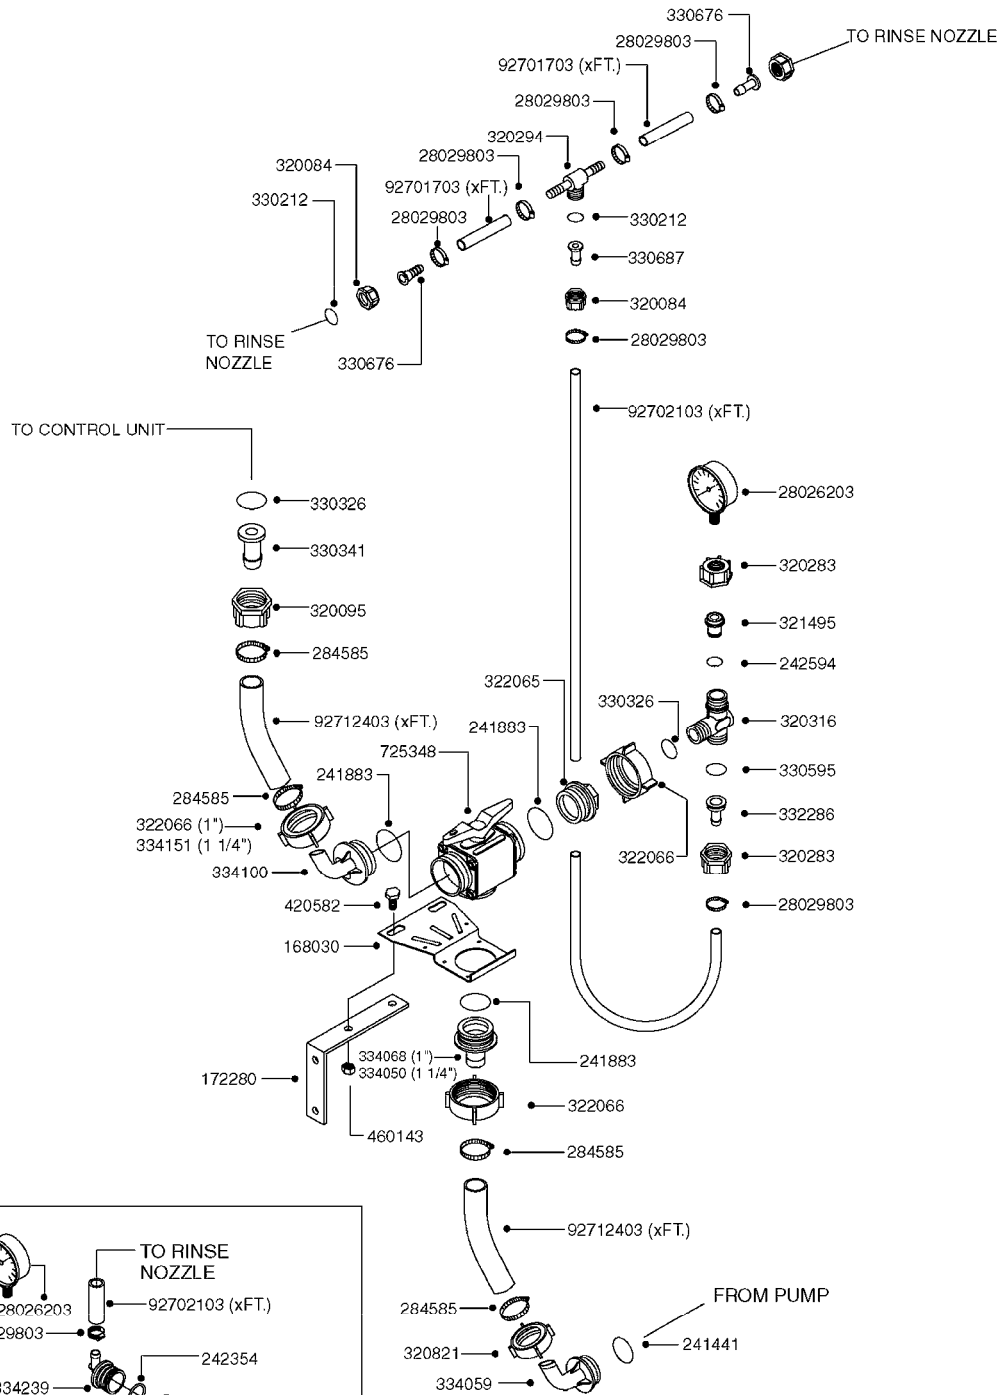

RINSE SYSTEM PLUMBING
K0750-HIN, 01:01:16

RINSE SYSTEM- MANIFOLD SYSTEM

K0750

RINSE SYSTEM PLUMBING
K0750-HIN, 01:01:16

Page 1
Date 16.03.2016 14:04

parts-n°	order qty	description
168030	1	BRACKET F/3 WAY VALVE
172280	1	FLATBAR 30X5 L=270 4XD9 90DEG.
241441	1	O-RING D29.3X3
241883	1	O-RING D39.2X3 NITRIL 242020
242353	1	O-RING D44.2X3.0 VITON F.S-67
242354	1	O-RING D32.2X3.0 VITON F.S-53
242594	1	O-RING D14 X 1.78 SCH.70-EPDM
284585	1	CLAMP HOSE GEAR 1" MINI 020
320084	1	FITT.DK NUT 1/2" BSP
320095	1	FITT.DK NUT 1" BSP
320283	1	FITT.DK NUT 3/4"BSP
320294	1	FITT.DK TEE 3/8X3/8HB X1/2"BSP
320316	1	FITT.DK TEE 3/4" X3/4" X1"BSP
320821	1	FITT.DK NUT 1-1/2" BSP
321495	1	FITT.DK REDUC 1/4'BSP F.3/4'NT
322065	1	FITT.DK UNION 1' BSP/S-56
322066	1	FITT.DK S-56 NUT
330212	1	O-RING D19/D14X2.4 F.1/2"NUT
330326	1	O-RING D30/D24X2 F.1"NUT
330341	1	FITT.DK HB 1" F. 1" NUT
330595	1	O-RING D24.6/D20X2.1 -3/4"
330676	1	FITT.DK HB 3/8" F. 1/2" NUT
330687	1	FITT.DK HB 1/2" F. 1/2" NUT
332286	1	FITT.DK HB 1/2" F. 3/4" NUT
334050	1	FITT.DK S-61 STR.1-1/4"
334059	1	FITT.DK EL 1" 110 DEG.F.1-1/2"
334068	1	FITT.DK S-61 STR.1"
334100	1	FITT.DK S-61 ELB.1" 110 DEG.
334151	1	FITT.DK S-61 ELB.1-1/4"110 DEG
334239	1	FITT.DK S-53 ELB.1/2"
334564	1	FITT.DK S-67 TO S-53 ADAPTER
420582	1	BOLT HEX 8.8 DEL M8X20 FT A2
460143	1	NUT HEX M8 LOCK A2 DIN985
725348	1	VALVE 3 WAY BLUE
978338	1	DECAL MANIFOLD SYS.RINSE NOZ
28026203	1	GAUGE 200PSI/BR,2.5"1/4BSP-BTM
28029803	1	CLAMP HOSE GEAR P1/2" 6708
92701703	1	HOSE R X3/8" X300PSI WP X0012"
92702103	1	HOSE R X1/2" X300PSI WP X0012"
92712403	1	HOSE R X1" X300PSI WP X0012"