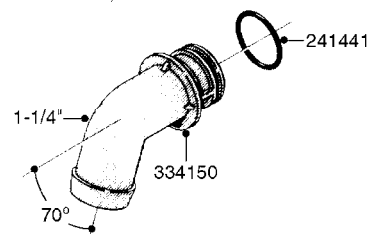

**L0010**

parts-n°	order qty	description
240085	1	O-RING D13,1/8,3X02,4 NITRIL
241441	1	O-RING D29.3X3
242594	1	O-RING D14 X 1.78 SCH.70-EPDM
320084	1	FITT.DK NUT 1/2" BSP
320095	1	FITT.DK NUT 1" BSP
320117	1	FITT.DK CONN.1/2"BSP F. 1" CAP
320187	1	FITT.DK CAP 3/8" BSP BLACK
320283	1	FITT.DK NUT 3/4"BSP
320821	1	FITT.DK NUT 1-1/2" BSP
321495	1	FITT.DK REDUC 1/4'BSP F.3/4'NT
321576	1	FITT.DK CONN 1/2"BSP F.3/4"NUT
330013	1	O-RING D15/D10X2.5 F.3/8"NUT
330212	1	O-RING D19/D14X2.4 F.1/2"NUT
330326	1	O-RING D30/D24X2 F.1"NUT
330341	1	FITT.DK HB 1" F. 1" NUT
330595	1	O-RING D24.6/D20X2.1 -3/4"
330665	1	3/4' HOSE TAIL F/1' CAP
330676	1	FITT.DK HB 3/8" F. 1/2" NUT
330687	1	FITT.DK HB 1/2" F. 1/2" NUT
330691	1	FITT.DK HB 3/4'F.3/4' NUT
330783	1	FITT.DK HB 3/8"F.3/8" NUT
331262	1	FITT.DK HB 1-1/2" F. 1-1/2"NUT
331273	1	O-RING D44/D38X2 F.1-1/2"
331446	1	FITT.DK HB 1" F.1-1/2" NUT
331807	1	FITT.DK HB 5/16" F.3/8" NUT
332286	1	FITT.DK HB 1/2" F. 3/4" NUT
332905	1	FITT.DK HB 1/2" F. 3/4" CAP
332927	1	PLUG F. NOZZLE TUBE 3/4'
333292	1	FITT.DK HB 1"O'RING F.1-1/2"
333664	1	FITT.DK HB 5/16' F. 1/2' NUT
334044	1	FITT.DK HB 3/4' F. 3/4' CAP
334059	1	FITT.DK EL 1" 110 DEG.F.1-1/2"
334123	1	FITT.DK HB 1-1/4"O-RNG F.1-1/2"
334150	1	FITT.DK HB 1-1/4" 110 F.1-1/2"
390542	1	PLUG WASHER FOR 3/4'CAP NUT
716236	1	FITT.DK HB 1/2" ASSY. F. 3/4"
716413	1	FITT.DK PLUG ASSY. F.NOZ TUBE
717426	1	FITT.DK REDUC 1/4"BSP F.3/4"N
720856	1	FITT.DK 1/2'BSP ASSY.F.3/4'NUT
724621	1	FITT.DK HB 3/4"ASSY F.3/4" NUT