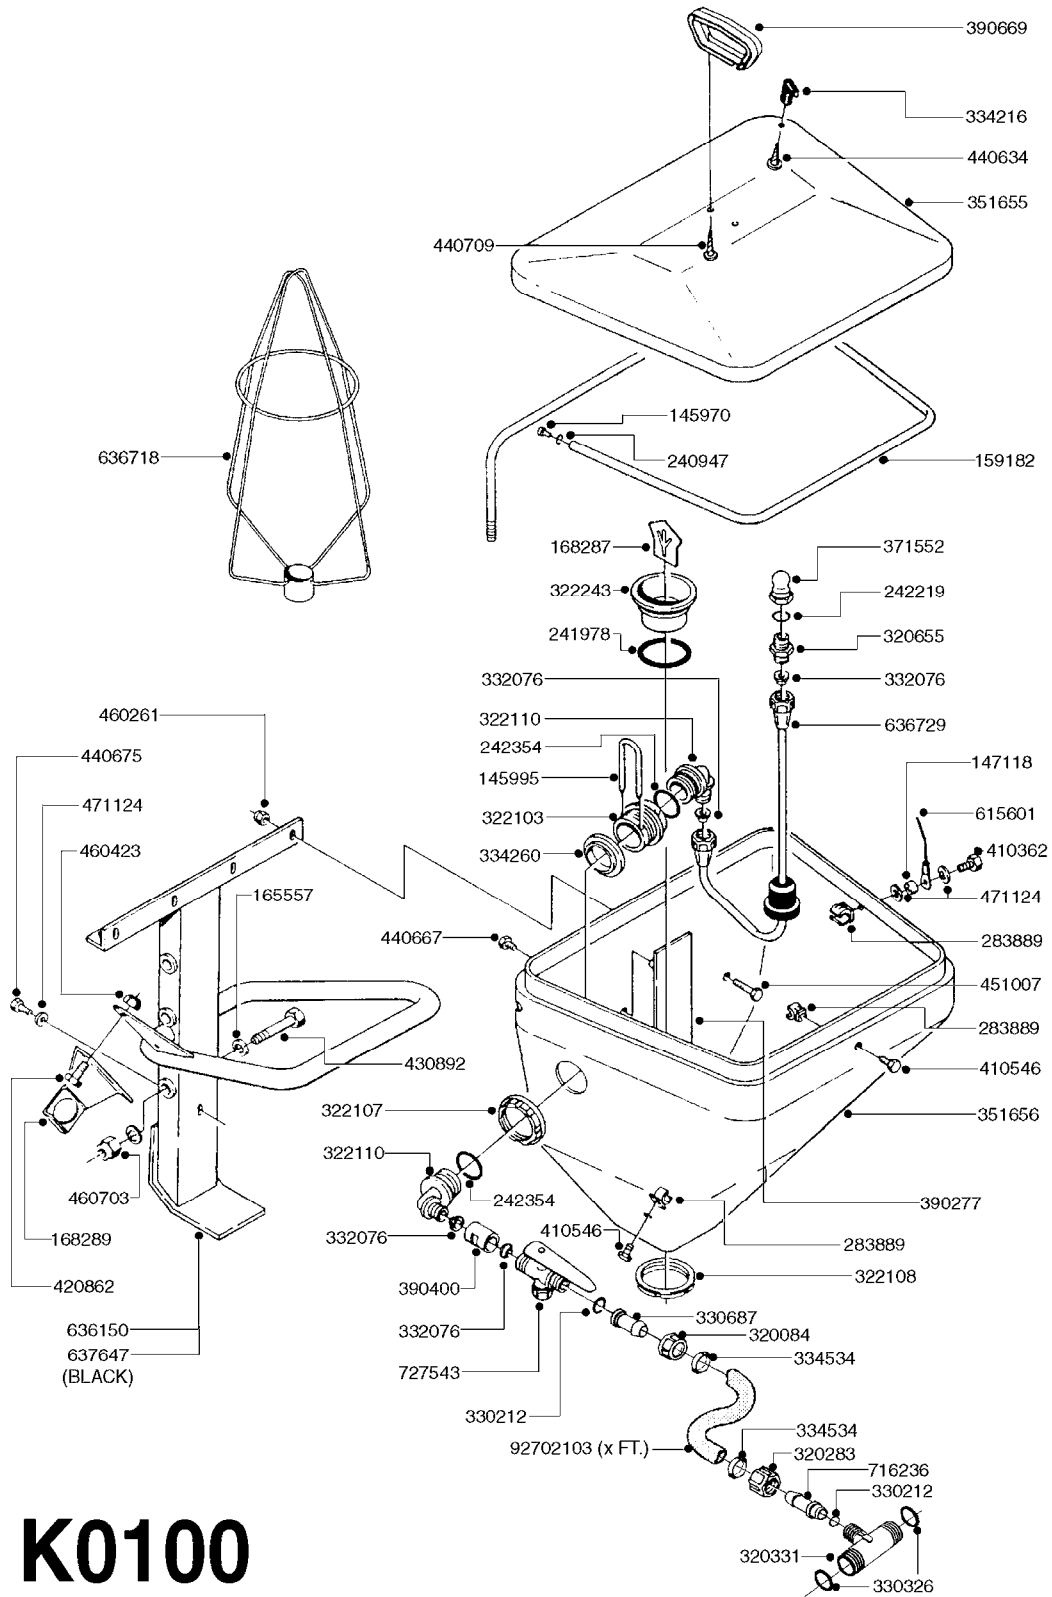

K0100

parts-n°	order qty	description
145970	1	PLUG MF 11 X 1
145995	1	FITT.DK S-53 FORK
147118	1	BUSHING 10,0/6,2 L=5 CHEM FILL
159182	1	RINSING TUBE CHEM.FILL
165557	1	WASHER D28.0/D12.2X2.0 SS
168287	1	PLATE ANTI-VORTEX F.CHEM FILL
168289	1	BRACKET F. 3-WAY VALVE
240947	1	O-RING D7.3X2.4 NITRIL
241978	1	O-RING 64.5X3.0
242219	1	O-RING D16.3X2.4 VITON
242354	1	O-RING D32.2X3.0 VITON F.S-53
283889	1	CLIP F.TUBE SUPPORT
320084	1	FITT.DK NUT 1/2" BSP
320283	1	FITT.DK NUT 3/4"BSP
320331	1	FITT.DK TEE 1" - 1" - 3/4" BSP
320655	1	FITT.DK HN 1/2"-1/2" BSP
322103	1	FITT.DK S-53 BULKHEAD
322107	1	FITT.DK S-53 BULKHEAD NUT
322108	1	FITT.DK S-67 BULKHEAD NUT
322110	1	FITT.DK S-53 ELB. 1/2" BSP
322243	1	DRAIN PIPE/CHEM FIL.S67/S56
330212	1	O-RING D19/D14X2.4 F.1/2"NUT
330326	1	O-RING D30/D24X2 F.1"NUT
330687	1	FITT.DK HB 1/2" F. 1/2" NUT
332076	1	CONE INSERT F. ALUMINUM LANCE
334216	1	RUBBER LATCH FOR CHEM.FILL
334260	1	GASKET F. S-53 BULKHEAD
334534	1	CLAMP HOSE PLASTIC 1/2"
351655	1	LID CHEM FILL.25L POST 95
351656	1	HOPPER F.CHEM FILL 25L POST'96
371552	1	NOZZLE F.RINSING
390277	1	SCALE PLATE FOR HARDI FILLER
390400	1	FITT.DK BULKHEAD 1/2'X1/2'
390669	1	HANDLE F.CHEM FILLER
410362	1	BOLT HEX 8.8 SS M6X20 FT
410546	1	BOLT HEX SS M6X12 FT
420862	1	BOLT HEX 8.8 DEL M10X16 FT
430892	1	BOLT HEX 8.8 DEL M12X110
440634	1	SCREW 5/8"
440667	1	SCREW M3.5X12 SLOT STAINLESS
440675	1	SCREW F. PLASTIC 5X16 SS
440709	1	SCREW 60X12 CHEM.FILL HANDLE
451007	1	SCREW M6X20 STAINLESS
460261	1	NUT HEX M6X1 LOCK A2 DIN985
460423	1	NUT HEX M10X1.5 LOCK
460703	1	NUT HEX M12X1.75 LOCK DIN985
471124	1	WASHER, M6, Ø18/ 6.4X 1.6, SS
615601	1	BUNGEE CORD 21-1/4"
636150	1	FRAME FOR CHEM FILL TANK
636718	1	RINSE SUPPORT CHEM.FILL 25/35L
636729	1	TUBE F. RINSE CHEM FILL
637647	1	BRACKET F.CHEMFILL
716236	1	FITT.DK HB 1/2" ASSY. F. 3/4"
727543	1	VALVE F.CHEM FILL JUG RINSE
92702103	1	HOSE R X1/2" X300PSI WP X0012"