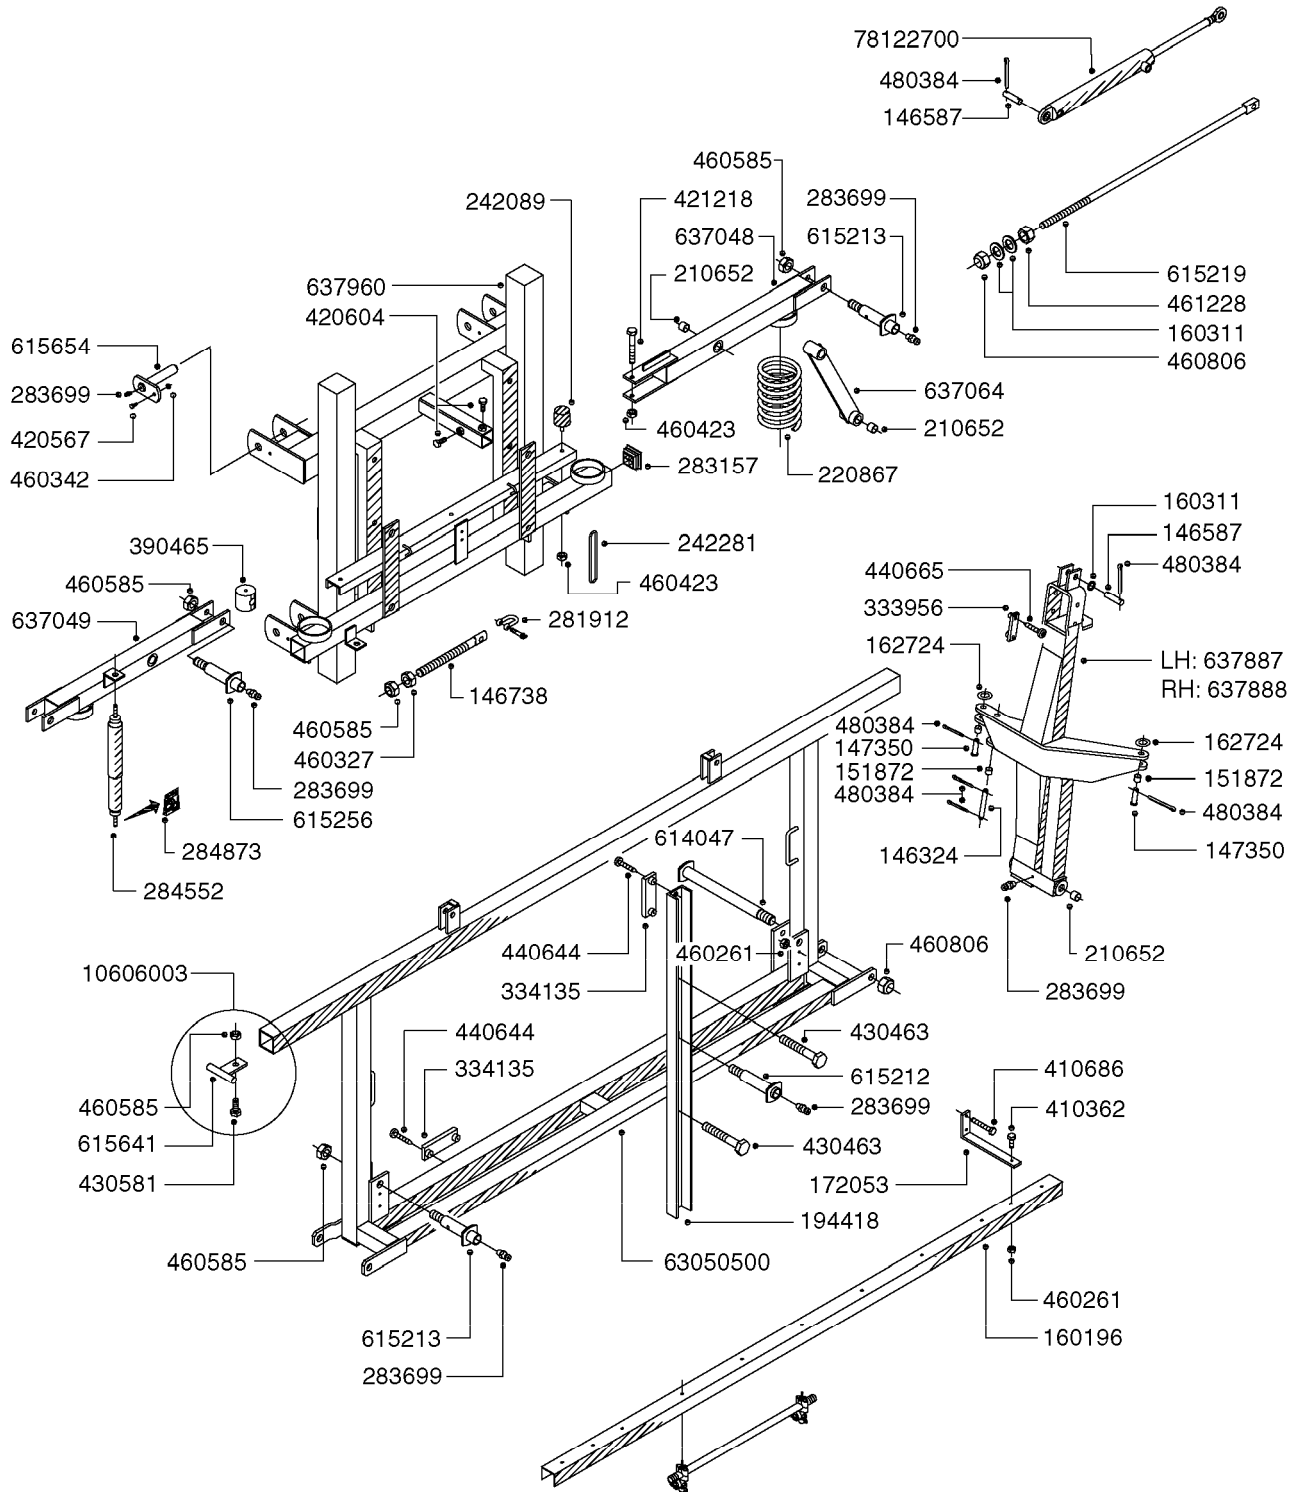

DENMARK STEEL PARTS SHOWN ON THIS PAGE
FOR NORTH AMERICAN STEEL PARTS, SEE PAGE D0310

D0300

BOOM COMMANDER CENTER 45-66'DK
D0300-HIN, 01:01:16

Page 1

Date 16.03.2016 14:03

parts-n°	order qty	description
146324	1	SHAFT D16.8 L102/2 X 5
146587	1	PIN D16.8 X 65
146738	1	PIN FOR CENTER CABLE EAGLE
147350	1	PIN D16.8 L60MM
151872	1	BUSHING D22.0/18.0 10MM
160196	1	NOZZLE TRACK EAGLE
160311	1	WASHER D30/D20.4X2
162724	1	WASHER D25/D18.1X1
172053	1	NOZZLE TRACK HOLDER
194418	1	U CHANNEL 65 X 1175 CENTER EAG
210652	1	BUSHING TEFLON D25/D22X20
220867	1	SPRING 134/14/320 EAGLE 60/66'
242089	1	RUBBER STOP D50X40 M10
242281	1	RUBBER BAND OVAL 180MM
281912	1	GRILLETE M-10 INOX.480 KG
283157	1	PLUG F.DRAIN 60X60X4
283699	1	GREASE NIPPLE M6X1
284552	1	SHOCK ABSORBER F.EAGLE BOOM
284873	1	KIT F.SHOCK ABSORBER HDW.EAG.
333956	1	SLIDE SHOE 91X25X10
334135	1	SLIDE SHOE 140X45X15
390465	1	JOINER BLOCK TRAPEEZE EAGLE
410362	1	BOLT HEX 8.8 SS M6X20 FT
410686	1	BOLT HEX 8.8 DEL M6X30
420567	1	BOLT HEX 8.8 DEL M8X30 FT
420604	1	BOLT HEX 8.8 DEL M10X25 FT DIN933
421218	1	BOLT HEX 8.8 DEL M10X90
430463	1	BOLT HEX 8.8 DEL M16X110
430581	1	BOLT HEX 8.8 DEL M16X40 FT
440644	1	SCREW NO.10 5/8"
440665	1	SCREW M4.2X16 STAINLESS
460261	1	NUT HEX M6X1 LOCK A2 DIN985
460327	1	NUT HEX M16X2
460342	1	NUT HEX M10 DEL DIN934
460423	1	NUT HEX M10X1.5 LOCK
460585	1	NUT HEX M16X2 LOCK
460806	1	NUT HEX M20X2.5 LOCK
461228	1	NUT HEX M20
480384	1	PIN COTTER 3/16 x 1-1/2"
614047	1	PIN D22 X 243 HINGE EAGLE
615212	1	PIN D22 X 84 LUBED F.EAGLE
615213	1	PIN D22 X 70 LUBED F.EAGLE
615219	1	TILT CYL.REPLACEMENT EAGLE
615256	1	PIN 22 X 70 SHORT THREA. EAGLE
615641	1	SAFETY BAR F.WNG TLT 45-66'
615654	1	PIN D25 X 123 F. PARALIFT
637048	1	SUSP.ARM RIGHT EAGLE
637049	1	SUSP.ARM LEFT EAGLE
637064	1	TRAPEEZE ARM EAGLE 45'-66'
637887	1	HINGE EAGLE LH 45'-66' '97
637888	1	HINGE EAGLE RH 45'-66' '97
637960	1	CENTER LIFT FRAME EAG CM45-66'
10606003	1	KIT F.TILT STOP 45'-66' EAGLE
63050500	1	CENTER FRAME SPB 05
78122700	1	CYLINDER 40/22X300MM RED