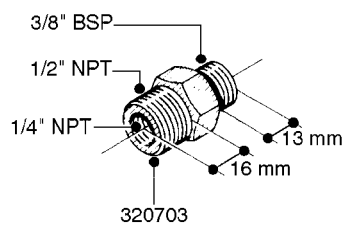

L0030

FITTINGS - HEXAGON NIPPLES
L0030-HIN, 01:01:16

Page 1
Date 16.03.2016 14:04

parts-n°	order qty	description
10015303	1	FITT.PO.HN 1.00X1.00 M1000
10425003	1	FITT.PO.HN 1.25X1.00 MCPHEE
320132	1	FITT.DK HN 1" BSP
320176	1	FITT.DK HN 3/8"X1/2" BSP
320445	1	FITT.DK HN 1/4"X3/8" BSP
320655	1	FITT.DK HN 1/2"-1/2" BSP
320692	1	FITT.DK HN 3/8'BSPX1/4'NPT
320703	1	FITT.DK HN 3/8BSP X1/2 &1/4NPT
320725	1	FITT.DK NIPPLE 3/8"-3/8" BSP
320902	1	FITT.DK HN 3/8'X 1/4' BSP
390232	1	FITT.DK HN 1-1/2' X 1-1/4' BSP
390276	1	FITT.DK HN 1'BSP