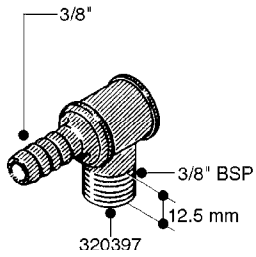

**L0040**

FITTINGS - NIPPLES & ELBOWS  
L0040-HIN, 01:01:16

Page 1

Date 16.03.2016 14:04

parts-n°	order qty	description
10530803	1	FITT.PO.SE 2.00X2.00 45 DEG.
320191	1	FITT.DK ELB 3/8' BSP 45 DEGREE
320482	1	FITT.DK ELB. 1/2" BSP 60 DEG.
320596	1	FITT.DK ELB 3/8'-1/2'BSP 45DEG
320607	1	FITT.DK HN 3/8M X 3/8F BSP LNG
320633	1	FITT.DK HN 3/8"M X 3/8"F BSP
321451	1	FITT.DK ELB.1-1/2 X1-1/4 80DEG
321532	1	FITT.DK REDUC 3/4' X 1/2' BSP
390233	1	FITT.DK REDUC 1-1/2" X 1" BSP