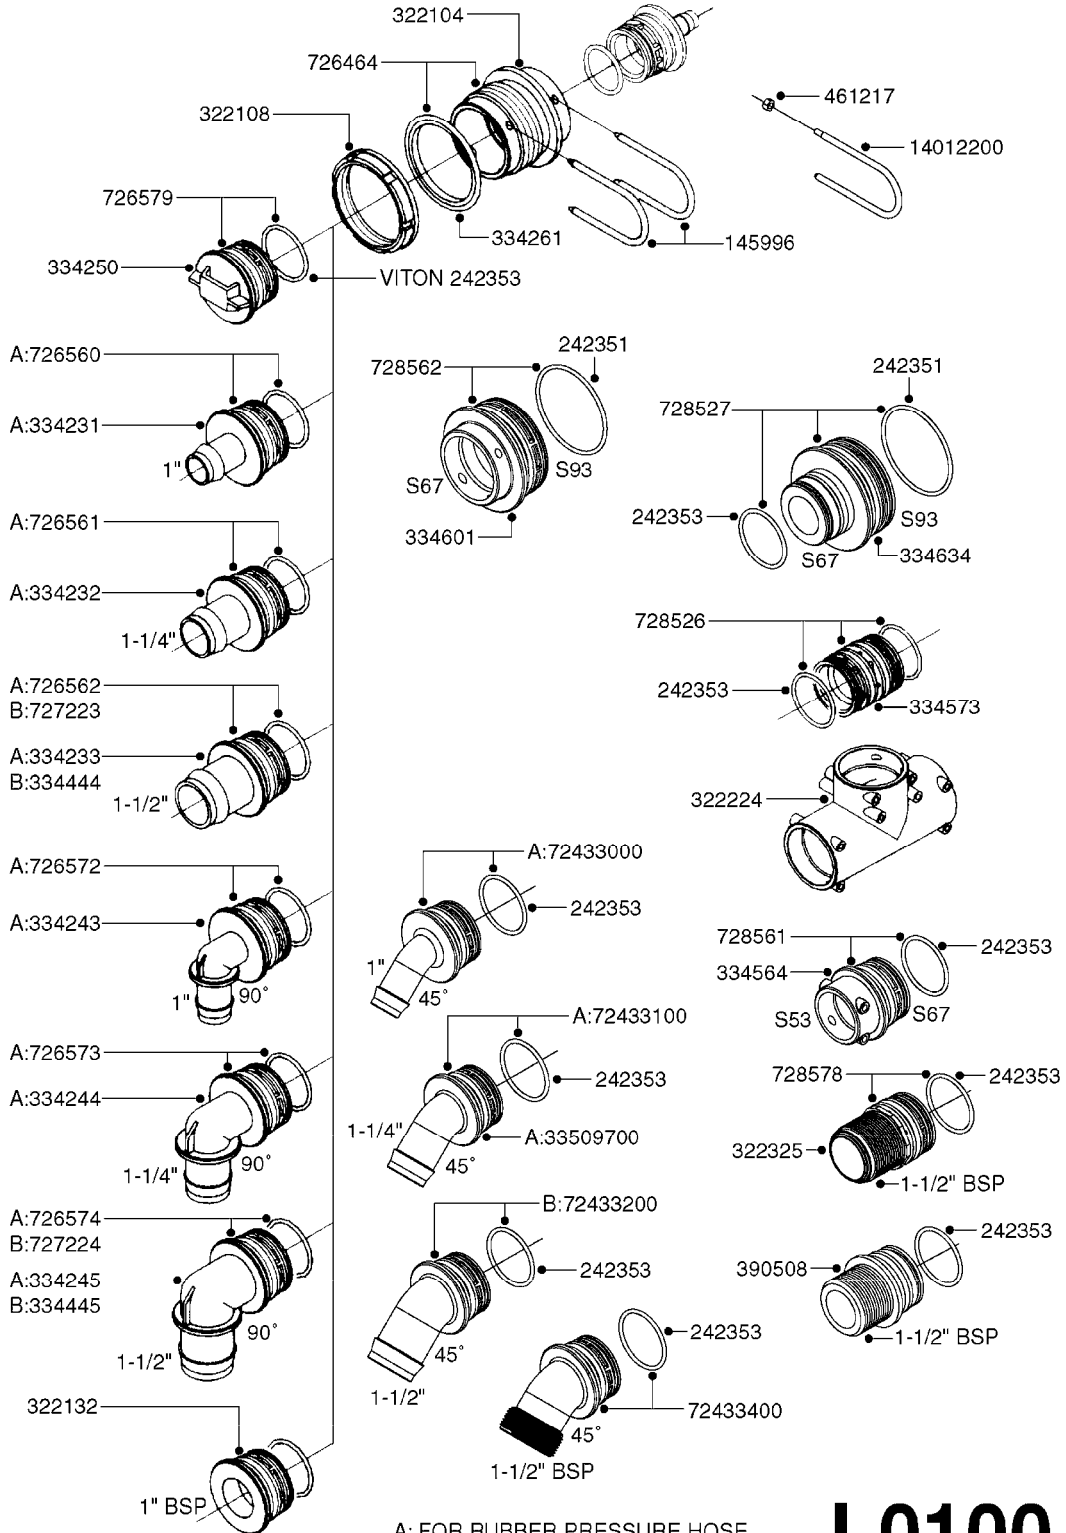

**L0090**

FITTINGS - S-56 & S-61  
L0090-HIN, 01:01:16

Page 1

Date 16.03.2016 14:04

parts-n°	order qty	description
145661	1	FITT.DK S-61 FORK
241754	1	O-RING D59.5X3
241883	1	O-RING D39.2X3 NITRIL 242020
322055	1	FITT.DK S-61 BULKHEAD
322056	1	FITT.DK S-61 BULKHEAD NUT
322066	1	FITT.DK S-56 NUT
334050	1	FITT.DK S-61 STR.1-1/4"
334068	1	FITT.DK S-61 STR.1"
334091	1	FITT.DK S-61 STR.1-1/2'
334099	1	FITT.DK S-61 ELB.1-1/2"110 DEG
334100	1	FITT.DK S-61 ELB.1" 110 DEG.
334151	1	FITT.DK S-61 ELB.1-1/4"110 DEG
390231	1	FITT.DK NIPPLE 1-1/2 X S56