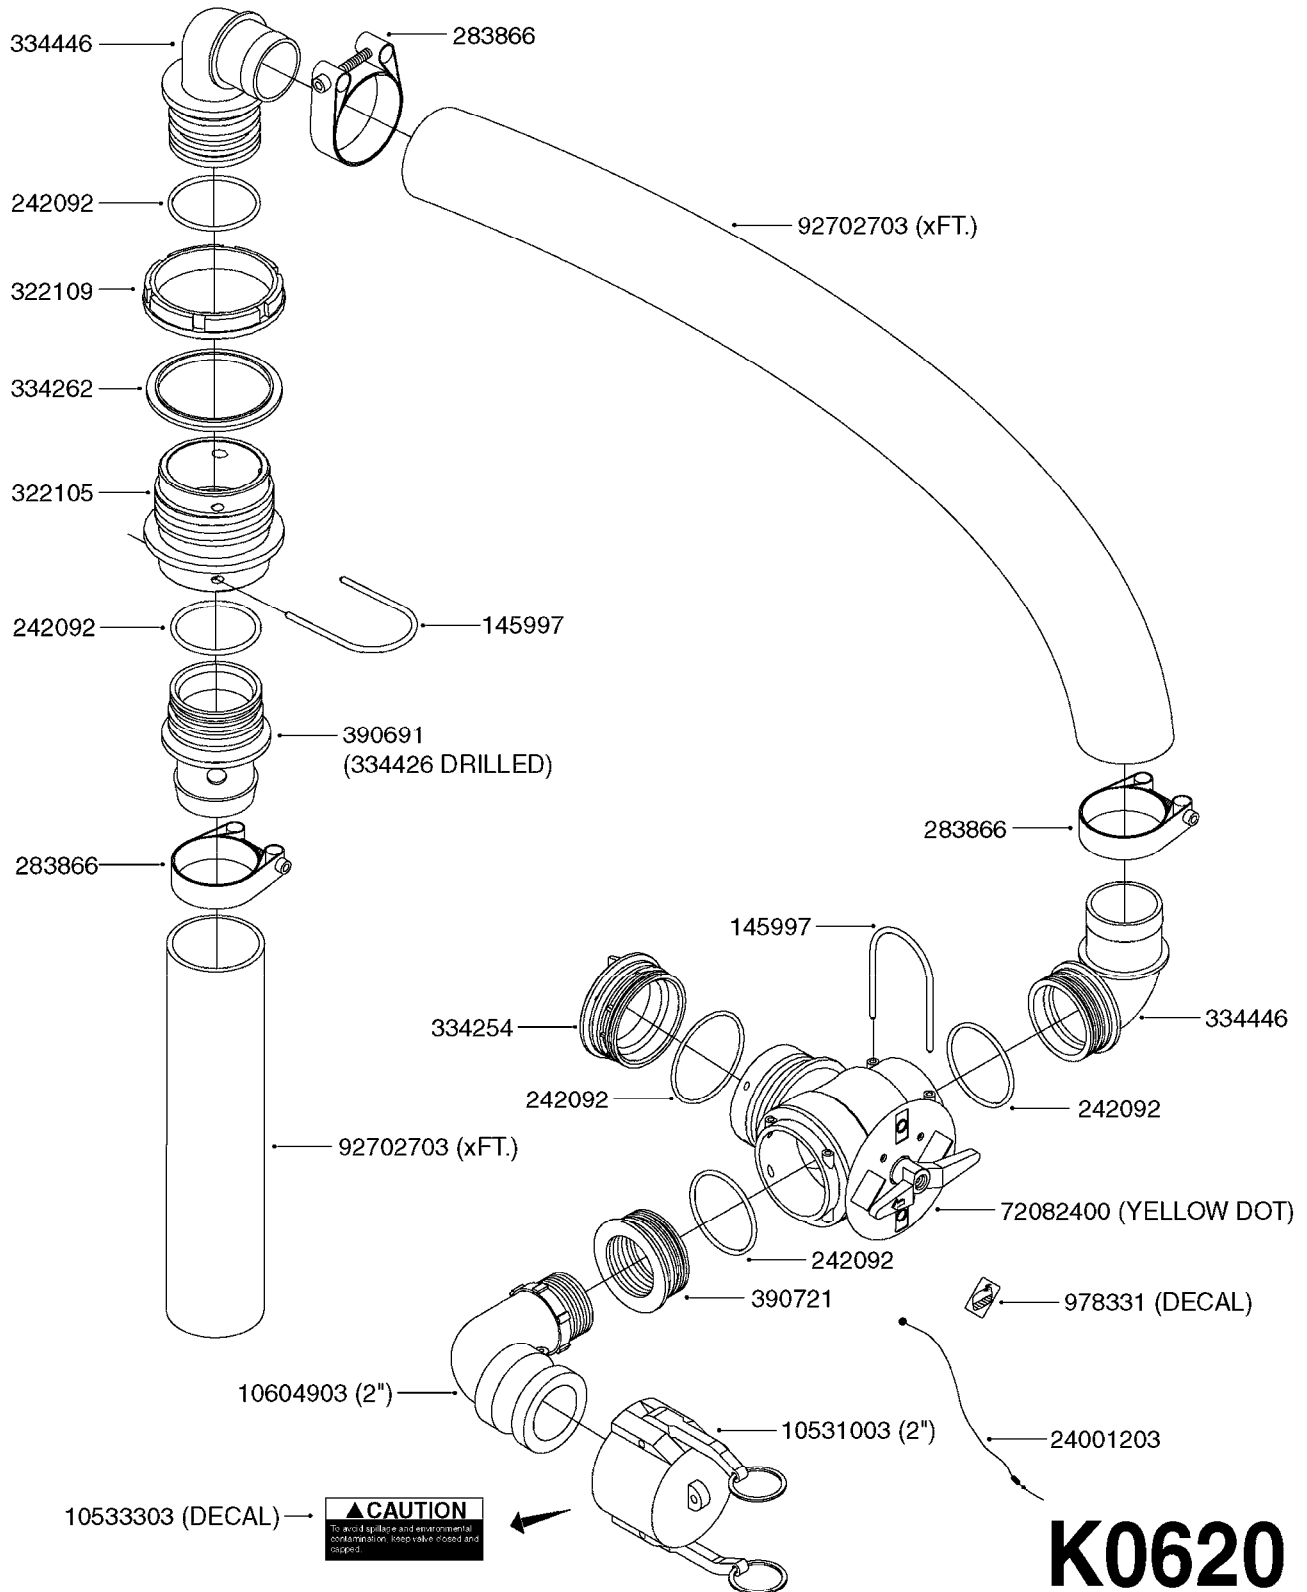

QUICKFILL SYSTEM - S93  
K0620-HIN, 01:01:16

Page 1  
Date 16.03.2016 14:04

parts-n°	order qty	description
145997	1	FITT.DK S-93 FORK
242092	1	O-RING D69.5X3 (Use-242351)
283866	1	CLAMP HOSE SCREW TYPE 2"DELTA
322105	1	FITT.DK S-93 BULKHEAD DOUBLE
322109	1	FITT.DK S-93 BULKHEAD NUT
334254	1	FITT.DK S-93 PLUG
334262	1	GASKET F.S-93 BULKHEAD
334426	1	FITT.DK S-93 STR.2'
334446	1	FITT.DK S-93 ELB.2" PVC
390691	1	FITT.DK S-93 STR.2"PVC DRILLED
390721	1	FITT.DK S-93 PLUG W/2'NPT THRE
978331	1	DECAL MANIFOLD SYS.QUICK-FILL
10531003	1	CAP F.MALE QUICK COUPLER 2"
10533303	1	DECAL CAUTION-LEAK Q.FILL ENG
10604903	1	QUICK COUPLER MALE 2' 90DEG
24001203	1	RBR LANYARD 11" F.QCK FILL CAP
72082400	1	VALVE 2"-S93 3 WAY
92702703	1	HOSE PVC SUCT GRAY 2"