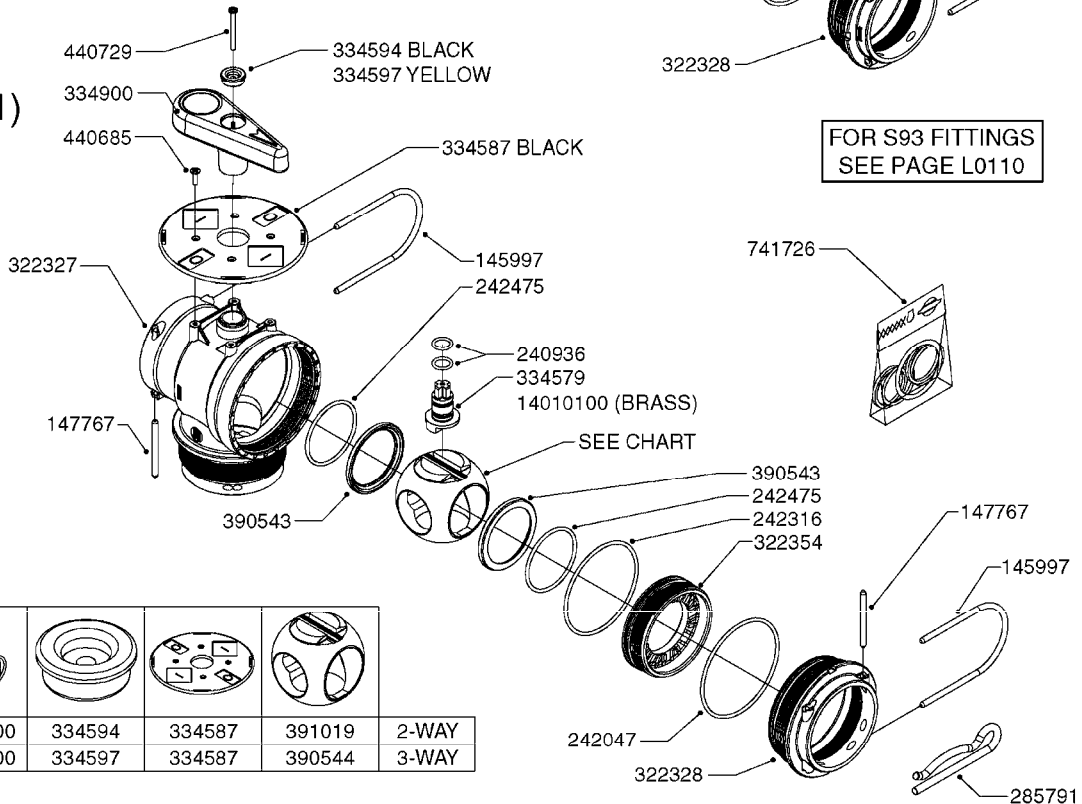

S93 (01)

FOR S93 FITTINGS
SEE PAGE L0110

				2-WAY
72082300	334594	334587	391019	2-WAY
				3-WAY
72082400	334597	334587	390544	3-WAY

B0530