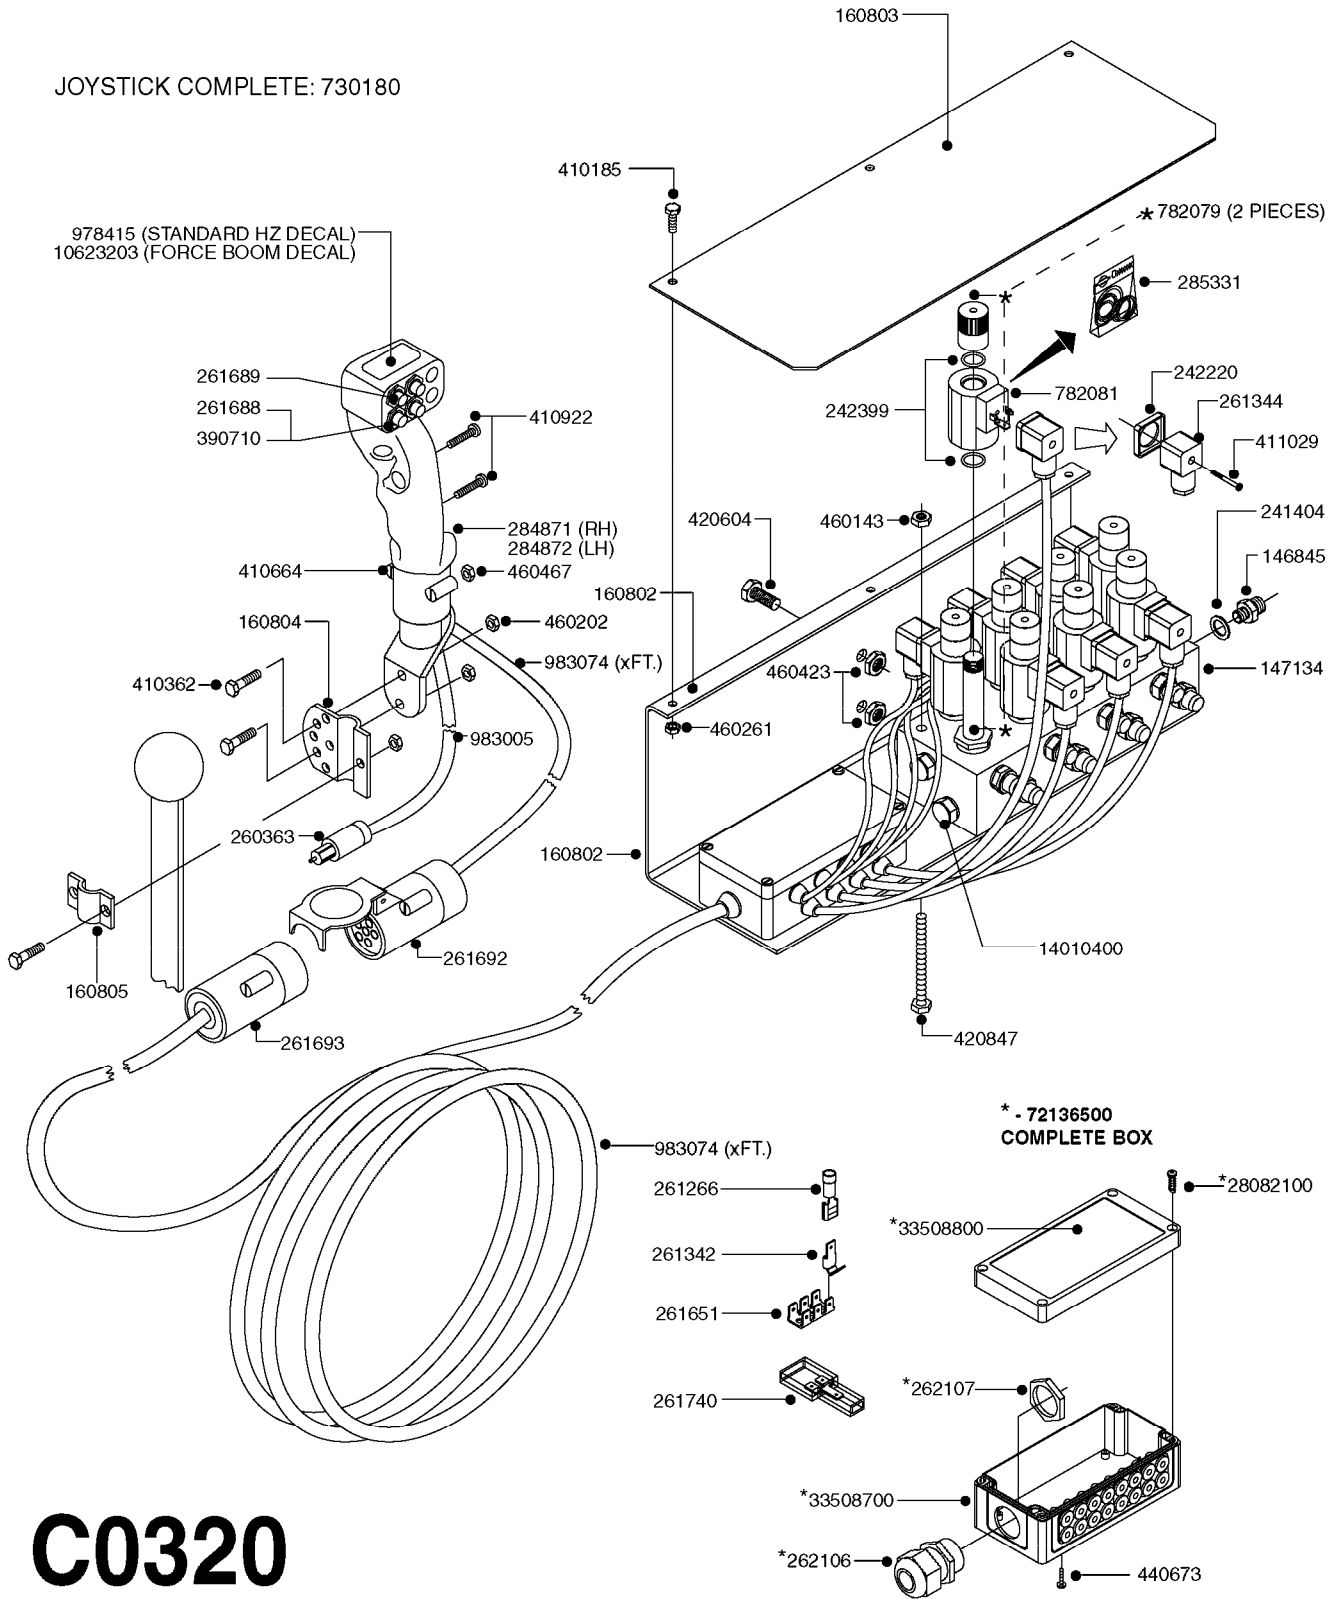

JOYSTICK COMPLETE: 730180

978415 (STANDARD HZ DECAL)
10623203 (FORCE BOOM DECAL)

HYD EAGLE HZ JOYSTICK CONTROL
C0320-HIN, 01:01:16

Page 1
Date 16.03.2016 14:03

parts-n°	order qty	description
146845	1	HEX NIPPLE 1/4"X1/4"
147134	1	MANIFOLD 4-FUNCTION
160802	1	MOUNT PLATE F.HYD SOLENOID'HZ'
160803	1	COVER PLATE F.HYD SOLENOID'HZ'
160804	1	MOUNT BRACKET F.HANDLE
160805	1	MOUNT STRAP F.HANDLE
241404	1	DOWTY SEAL 1/4"
242220	1	GASKET F. HIRSMANN PLUG
242399	1	O-RING F.HYD SOLENOID VALVE
260363	1	PLUG 2 POLE 12V
261266	1	CONNECTOR END F.CABLE HP
261342	1	SPADE F.ELEC.3 WAY CONNECTOR
261344	1	HIRSCHMANN PLUG B
261651	1	SPADE F.ELEC.6 POLE CONNECTOR
261688	1	SWITCH F. HANDLE WHITE
261689	1	CAP RUBBER F. SWITCH JOYSTICK
261692	1	PLUG ELEC.7 POLE FEMALE F.CABL
261693	1	PLUG ELEC. 7 POLE MALE
261740	1	SPADE F.ELEC.3 POLE CONN.INSUL
262106	1	BULKHEAD F. CABLE 6.5-14 BLACK
262107	1	NUT F. BULKHEAD CABLE BLACK
284871	1	CONTROL HANDLE RIGHT HALF
284872	1	CONTROL HANDLE LEFT HALF
285331	1	SEAL KIT F. HZ HYD.SOLENOID 96
390710	1	SWITCH F.HANDLE GREY MACHINED
410185	1	BOLT HEX 8.8 DEL M6X16 A2
410362	1	BOLT HEX 8.8 SS M6X20 FT
410664	1	BOLT HEX M5 X 20
410922	1	CYL.SKR 8.8 DEL M4X20 RST
411029	1	SCREW M3X35 F.HIRSMANN PLUG
420604	1	BOLT HEX 8.8 DEL M10X25 FT DIN933
420847	1	BOLT HEX 8.8 DEL M8X85
440673	1	SCREW F.PLASTIC 5X12 SS
460143	1	NUT HEX M8 LOCK A2 DIN985
460202	1	NUT HEX M6
460261	1	NUT HEX M6X1 LOCK A2 DIN985
460423	1	NUT HEX M10X1.5 LOCK
460467	1	NUT HEX M5 GALV.
730180	1	HYD.KIT JOYSTICK CTRL HANDLE
782079	1	CARTRIDGE VALVE
782081	1	SOLENOID F. CARTRIDGE VALVE
978415	1	DECAL CONTROL HANDLE
983005	1	ELEC. CABLE 2 WIRE X 1.5MM
983074	1	ELEC. CABLE 5 WIRE X 1.5MM
10623203	1	DECAL F.JOYSTICK - FORCE
14010400	1	PLUG 1/4" BSP
28082100	1	SCREW F. BOX LID 1/4" L=20
33508700	1	BOX BOTTOM 160X80X40 BLACK 1-HOLE
33508800	1	LID 160X80X15 BLK W/SCREWS
72136500	1	UNIV. CONNECTION BOX F. EC