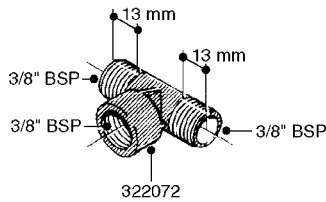

**L0010**

parts-n°	order qty	description
240085	1	O-RING D13,1/8,3X02,4 NITRIL
241441	1	O-RING D29.3X3
242594	1	O-RING D14 X 1.78 SCH.70-EPDM
320084	1	FITT.DK NUT 1/2" BSP
320095	1	FITT.DK NUT 1" BSP
320117	1	FITT.DK CONN.1/2"BSP F. 1" CAP
320187	1	FITT.DK CAP 3/8" BSP BLACK
320283	1	FITT.DK NUT 3/4"BSP
320821	1	FITT.DK NUT 1-1/2" BSP
321495	1	FITT.DK REDUC 1/4'BSP F.3/4'NT
321576	1	FITT.DK CONN 1/2"BSP F.3/4"NUT
330013	1	O-RING D15/D10X2.5 F.3/8"NUT
330212	1	O-RING D19/D14X2.4 F.1/2"NUT
330326	1	O-RING D30/D24X2 F.1"NUT
330341	1	FITT.DK HB 1" F. 1" NUT
330595	1	O-RING D24.6/D20X2.1 -3/4"
330665	1	3/4' HOSE TAIL F/1' CAP
330676	1	FITT.DK HB 3/8" F. 1/2" NUT
330687	1	FITT.DK HB 1/2" F. 1/2" NUT
330691	1	FITT.DK HB 3/4'F.3/4' NUT
330783	1	FITT.DK HB 3/8"F.3/8" NUT
331262	1	FITT.DK HB 1-1/2" F. 1-1/2"NUT
331273	1	O-RING D44/D38X2 F.1-1/2"
331446	1	FITT.DK HB 1" F.1-1/2" NUT
331807	1	FITT.DK HB 5/16" F.3/8" NUT
332286	1	FITT.DK HB 1/2" F. 3/4" NUT
332905	1	FITT.DK HB 1/2" F. 3/4" CAP
332927	1	PLUG F. NOZZLE TUBE 3/4'
333292	1	FITT.DK HB 1"O'RING F.1-1/2"
333664	1	FITT.DK HB 5/16' F. 1/2' NUT
334044	1	FITT.DK HB 3/4' F. 3/4' CAP
334059	1	FITT.DK EL 1" 110 DEG.F.1-1/2"
334123	1	FITT.DK HB 1-1/4"O-RNG F.1-1/2"
334150	1	FITT.DK HB 1-1/4" 110 F.1-1/2"
390542	1	PLUG WASHER FOR 3/4'CAP NUT
716236	1	FITT.DK HB 1/2" ASSY. F. 3/4"
716413	1	FITT.DK PLUG ASSY. F.NOZ TUBE
717426	1	FITT.DK REDUC 1/4"BSP F.3/4"N
720856	1	FITT.DK 1/2'BSP ASSY.F.3/4'NUT
724621	1	FITT.DK HB 3/4"ASSY F.3/4" NUT