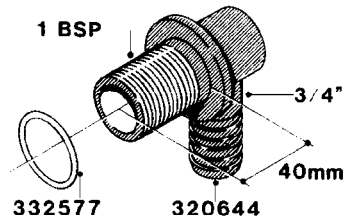

L0060

FITTINGS - BULKHEAD
L0060-HIN, 01:01:16

Page 1

Date 16.03.2016 14:04

parts-n°	order qty	description
141046	1	NUT 3/8" BSP
141341	1	NUT 1/4' BSP
240284	1	O-RING D82,5/75 X 3,5
320456	1	FITT.DK BULKHEAD 1"BSP DOUBLE
320467	1	FITT.DK BULKHEAD 1"BSP SINGLE
320471	1	FITT.DK NUT 1" BSP JAMB
320541	1	FITT.DK BULKHEAD 2-1/2'BSP SIN
320552	1	FITT.DK NUT 2-1/2' BSP JAMB
320644	1	FITT.DK ELB.3/4"HB X 1" BSP
320784	1	FITT.DK CAP 1-1/2" BSP
320795	1	FITT.DK NUT 1-1/2" BSP JAMB
320935	1	FITT.DK BULKHEAD 1/4' BSP SING
320946	1	FITT.DK BULKHEAD 3/8' BSP SING
321296	1	FITT.DK BULKHEAD 1/2" BSP SING
321307	1	FITT.DK NUT 1/2" BSP JAMB
321333	1	FITT.DK BULK 1-1/2" X 1"F BSP
330061	1	O-RING D16/D11X2,5
330072	1	O-RING D53.5/D45.5X4
330212	1	O-RING D19/D14X2.4 F.1/2"NUT
332577	1	O-RING D38/D30X4 F.1" PUR.
332592	1	O-RING D26/D20X3