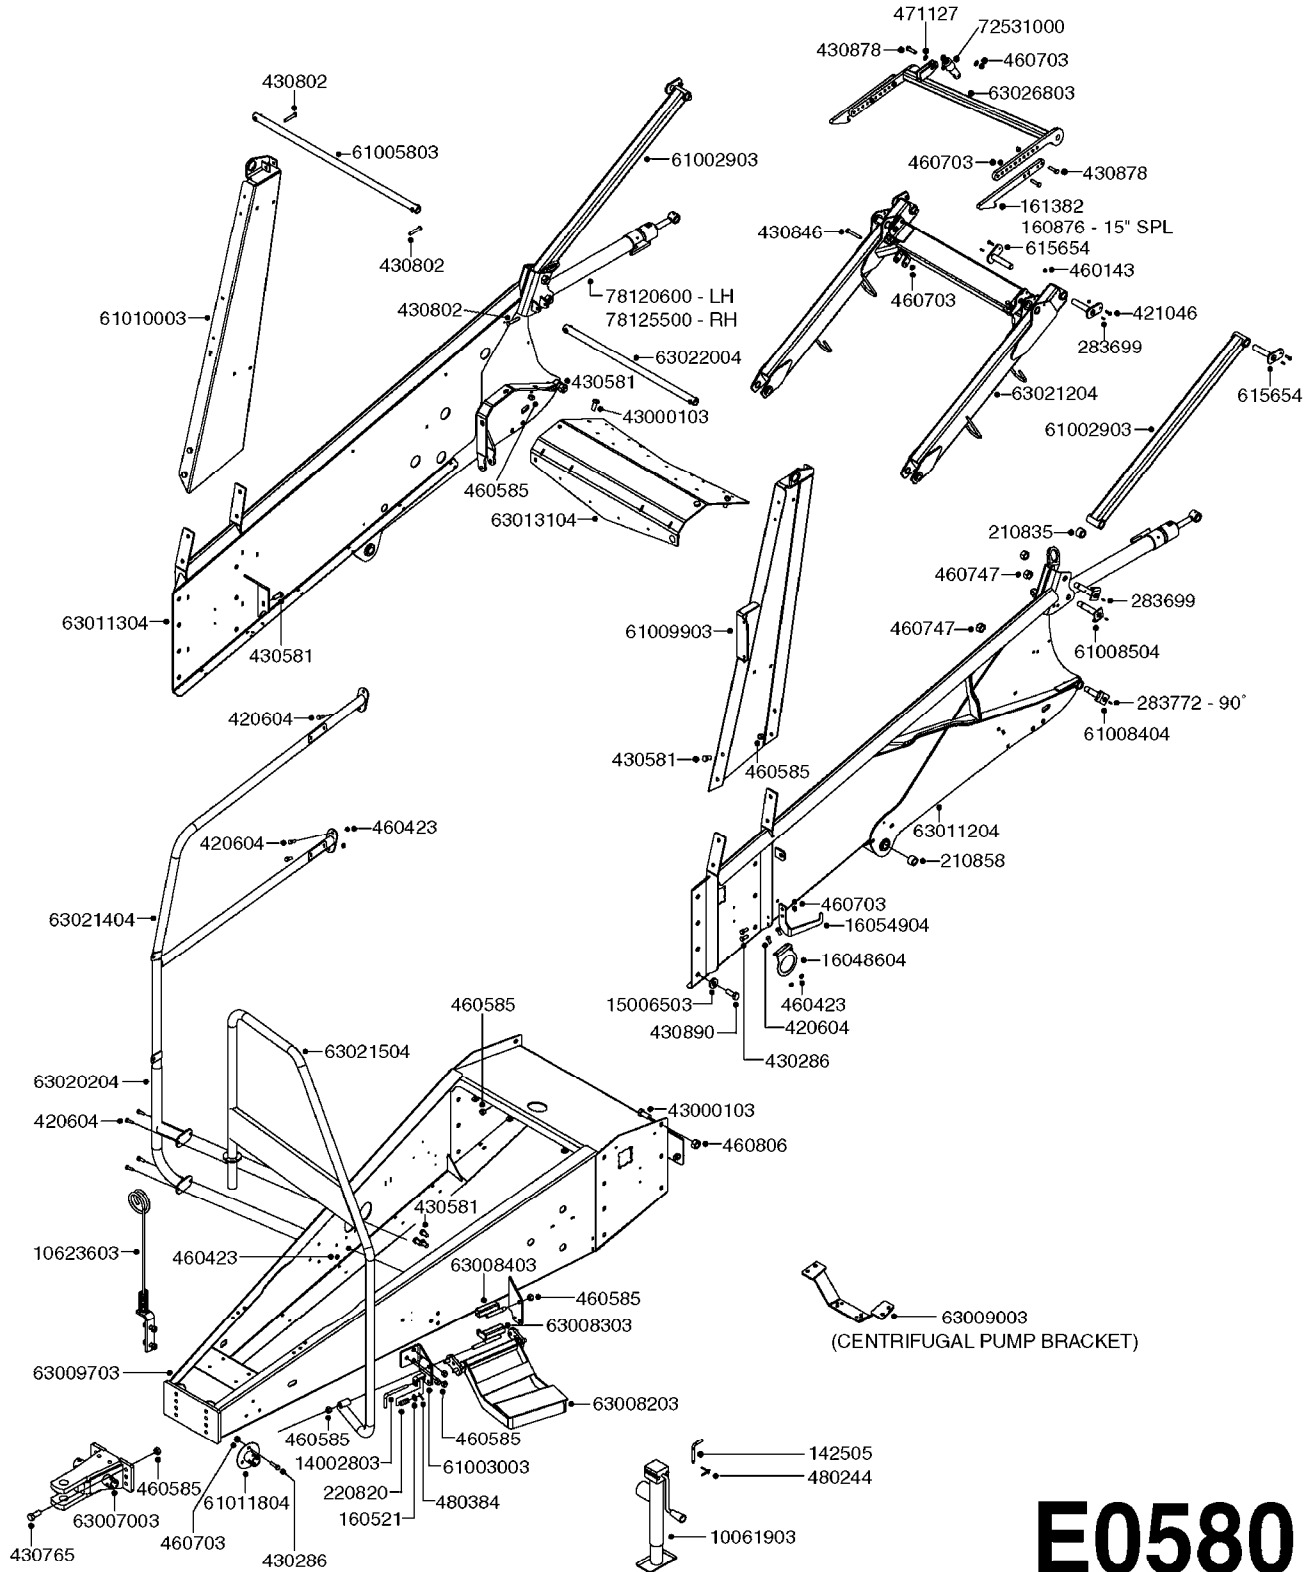

SIGHT GAUGE (SEE PAGE K0780)

**E0570**

TANK - 575/1100 NEW NAV ECPC  
E0570-HIN, 01:01:16

Page 1

Date 16.03.2016 14:03

parts-n°	order qty	description
145995	1	FITT.DK S-53 FORK
147774	1	FITT.DK S-93 FORK W. M5 THREAD
242092	1	O-RING D69.5X3 (Use-242351)
242109	1	O-RING D32.2x3.0 (USE 242354)
283866	1	CLAMP HOSE SCREW TYPE 2"DELTA
320084	1	FITT.DK NUT 1/2" BSP
320563	1	FITT.DK 3 WAY 1/2" 110 DEG.
320655	1	FITT.DK HN 1/2"-1/2" BSP
322103	1	FITT.DK S-53 BULKHEAD
322105	1	FITT.DK S-93 BULKHEAD DOUBLE
322107	1	FITT.DK S-53 BULKHEAD NUT
322109	1	FITT.DK S-93 BULKHEAD NUT
334239	1	FITT.DK S-53 ELB.1/2"
334260	1	GASKET F. S-53 BULKHEAD
334262	1	GASKET F.S-93 BULKHEAD
334426	1	FITT.DK S-93 STR.2'
334446	1	FITT.DK S-93 ELB.2" PVC
341285	1	TUBE Ø57/Ø52 L=1500 YELLOW PE
370495	1	NOZZLE INJECTOR 5066-3.0
391100	1	FITT.DK S-53THREAD INS.1/2"BSP
421024	1	BOLT HEX 8.8 DEL M8X60
460143	1	NUT HEX M8 LOCK A2 DIN985
461217	1	NUT HEX M5 LOCK
10045303	1	FILTER BASKET 16"
10052203	1	LID VENT ASSY
10054503	1	SCREW 3/4" SELF TAPPING
10064203	1	SET SEALING SPONGE 1 Ft BULK
10102203	1	GASKET F.16" LID BREATHER
28014203	1	LID ASSY. (3-PC.) 16" ARAG
28029803	1	CLAMP HOSE GEAR P1/2" 6708
35001603	1	TANK RAW 575 GAL. NAV.
35002403	1	TANK RAW 1100 GAL. NAV.
92702103	1	HOSE R X1/2" X300PSI WP X0012"
92702703	1	HOSE PVC SUCT GRAY 2"