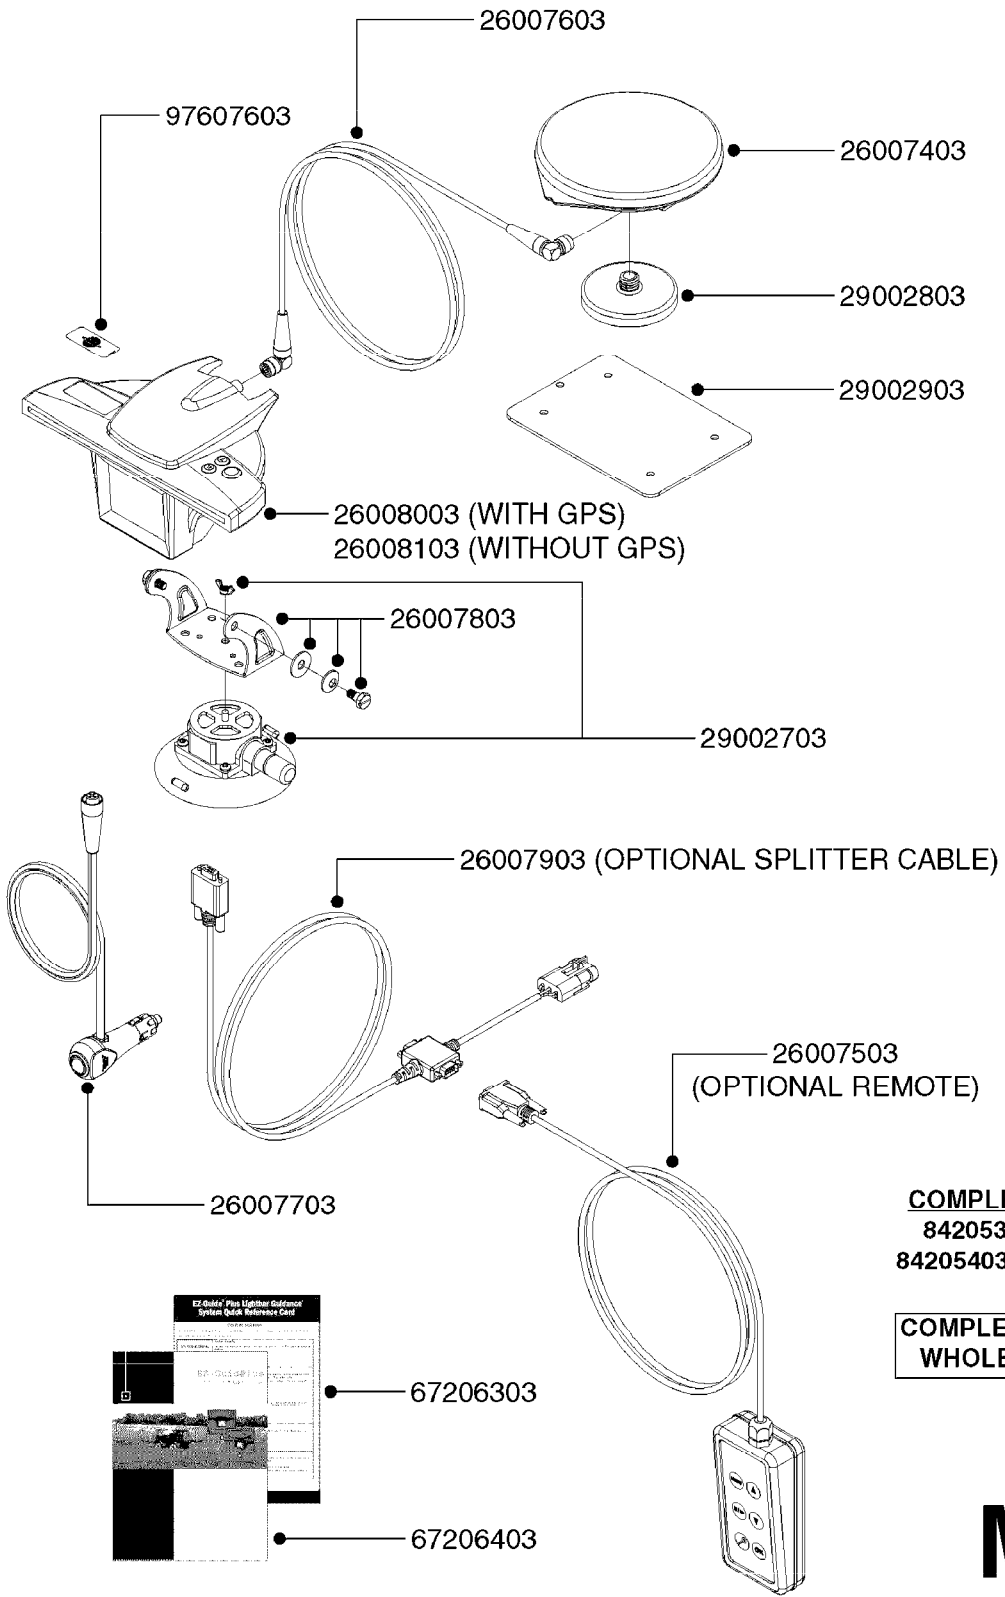

3 COMPLETE ASSEMBLY

**M0030**

CFX-750 DISPLAY, DGPS  
M0030-HIN, 01:01:16

Page 1

Date 16.03.2016 14:04

Pos.	parts-n°	order qty	description
1	26007603	1	CABLE, ANTENNA, EZGUIDEPLUS
2	26012003	1	NULL MODEM CABLE
3	26021403	1	CFX-750 DISPLAY, DGPS
4	26021603	1	CABLE, POWER BUS, CAN CFX-750
5	26021703	1	CABLE, ASC INTERFACE, CFX-750
6	26021803	1	AG-25 ANTENNA L1/L2 GLN
7	26022103	1	CFX-750 DISPLAY ONLY
8	26022603	1	CFX-750 Basic Power Cable
9	28048203	1	EZ-GUIDE 500 MOUNT F.AG15 ANT.
10	28048303	1	EZ-GUIDE 250/500 RAM MNT.1.5"