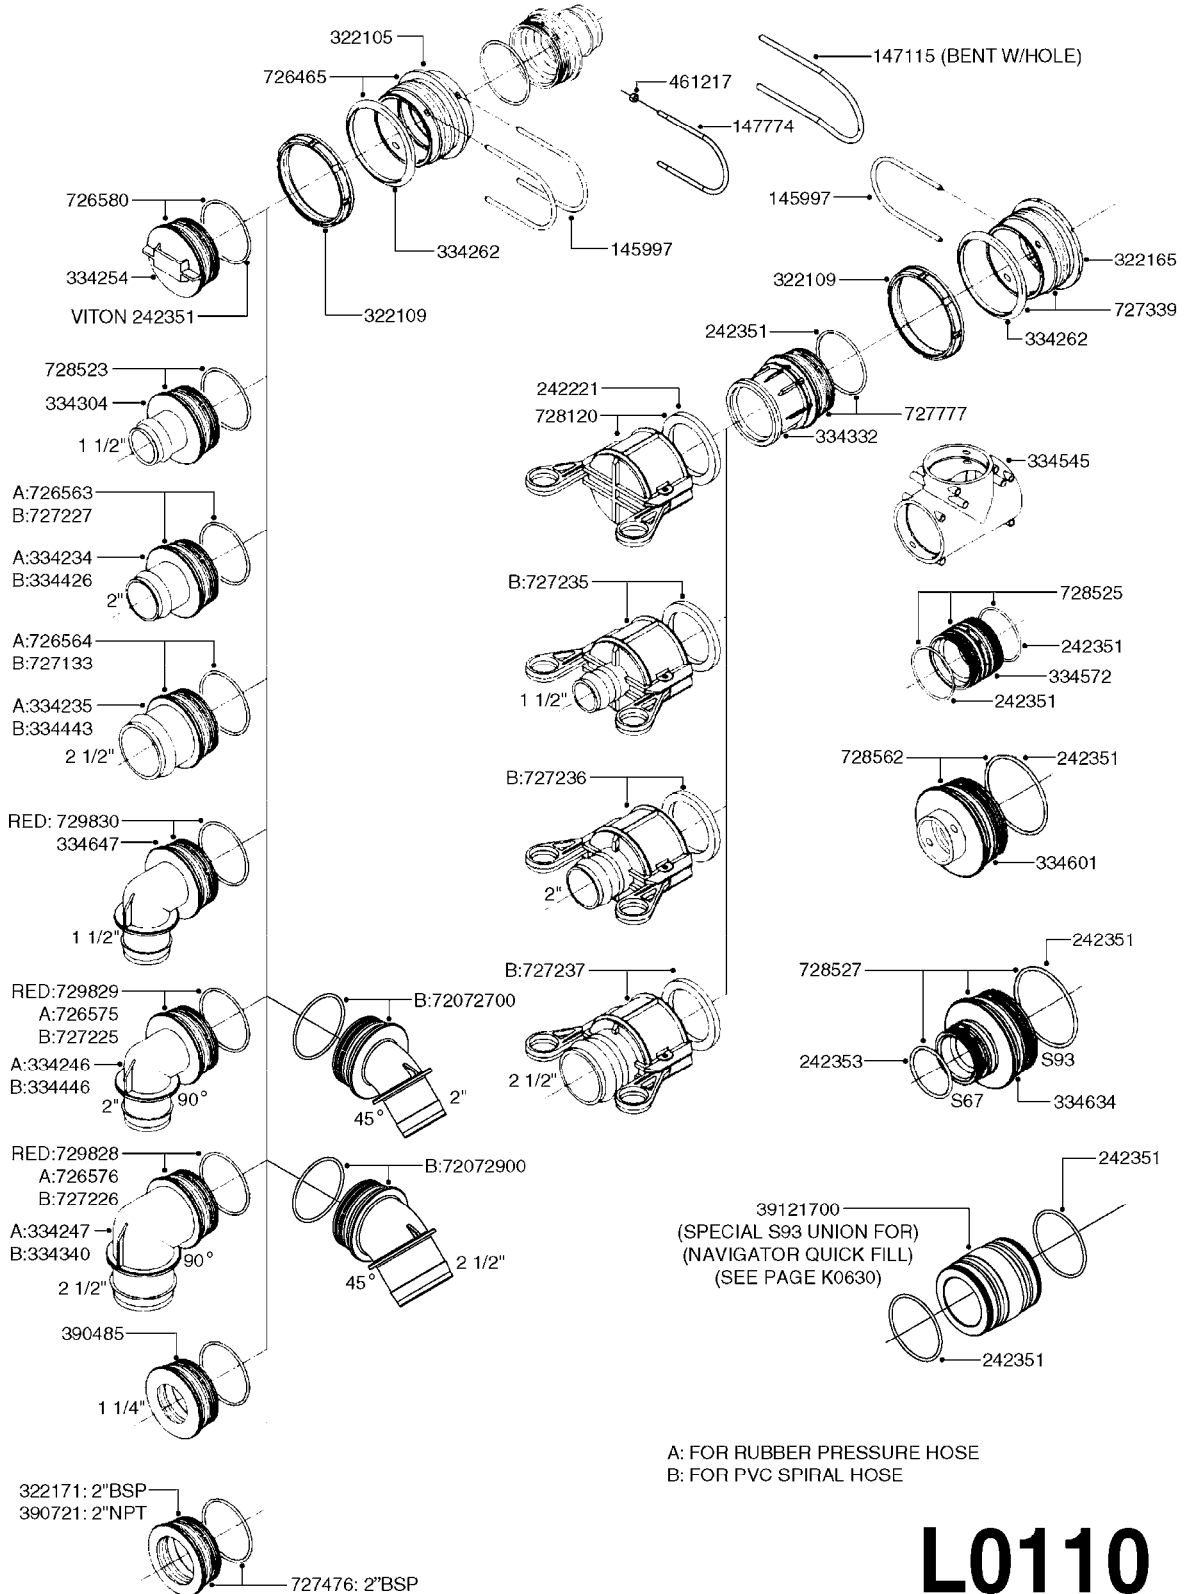

A: FOR RUBBER PRESSURE HOSE  
B: FOR PVC SPIRAL HOSE

**L0100**

FITTINGS - S-67  
L0100-HIN, 01:01:16

Page 1

Date 16.03.2016 14:04

parts-n°	order qty	description
145996	1	FITT.DK S-67 FORK
242351	1	O-RING D69.5X3.0 VITON F.S-93
242353	1	O-RING D44.2X3.0 VITON F.S-67
322104	1	FITT.DK S-67 BULKHEAD
322108	1	FITT.DK S-67 BULKHEAD NUT
322132	1	FITT.DK S-67 THREAD INS.1'BSP
322224	1	FITT.DK S-67 TEE
322325	1	FITT.DK S-67 X 1-1/2"BSP LONG
334231	1	FITT.DK S-67 STR.1'
334232	1	FITT.DK S-67 STR.1-1/4'
334233	1	FITT.DK S-67 STR.1-1/2' RUBBER
334243	1	FITT.DK S-67 ELB.1"
334244	1	FITT.DK S-67 ELB.1-1/4"
334245	1	FITT.DK S-67 ELB. 1-1/2'RUBBER
334250	1	FITT.DK S-67 PLUG
334261	1	GASKET F. S-67 BULKHEAD
334444	1	FITT.DK S-67 STR.1-1/2" PVC
334445	1	FITT.DK S-67 ELB.1-1/2"
334564	1	FITT.DK S-67 TO S-53 ADAPTER
334573	1	FITT.DK S-67 CONNECTOR
334601	1	FITT.DK S-93 TO S67 ADAPTOR
334634	1	FITT.DK ADAPTER S-93M S67M
390508	1	FITT DK S67X1.5M BSPalt322325
461217	1	NUT HEX M5 LOCK
726464	1	FITT.DK S-67 BULKHEAD W/GASKET
726560	1	FITT.DK S-67 STR.1" W.O'RING
726561	1	FITT.DK S-67 STR.1-1/4" O'RING
726562	1	FITT.DK.S-67 HB 1-1/2"W.O-RING
726572	1	FITT.DK S-67 1" ELBOW 90 ASSY.
726573	1	FITT. S67 5/4" 90° W/O-RING
726574	1	FITT.DK S67X90,1.5HB PRESSURE
726579	1	FITT. S67 PLUG W/O-RING
727223	1	FITT.S67 1.5" STRAIT S W/ORING
727224	1	FITT.DK S67X90,1.5HB SUCTION
728526	1	FITT.DK S-67 CONNECT W. ORINGS
728527	1	ADAPTER S67M TO S93M W/ORING
728561	1	FITT.DK. S67M - S53F REDUCER
728562	1	FITT.DK S-93 TO S67 ADAPTOR
728578	1	FITT.DK S-67X1-1/2"BSP LG W/OR
14012200	1	FITT.DK S-67 FORK W/M5 THREADS
33509700	1	FITT.DK S-67 45° 1-1/4"
72433000	1	FITT.S67 1" 45° W/ORING
72433100	1	FITT.DK S-67 45° 1-1/4"W/ORING
72433200	1	FITT.S67 1-1/2" 45°PVC W/ORING
72433400	1	FITT.S67 1-1/2" 45°BSP W/ORING