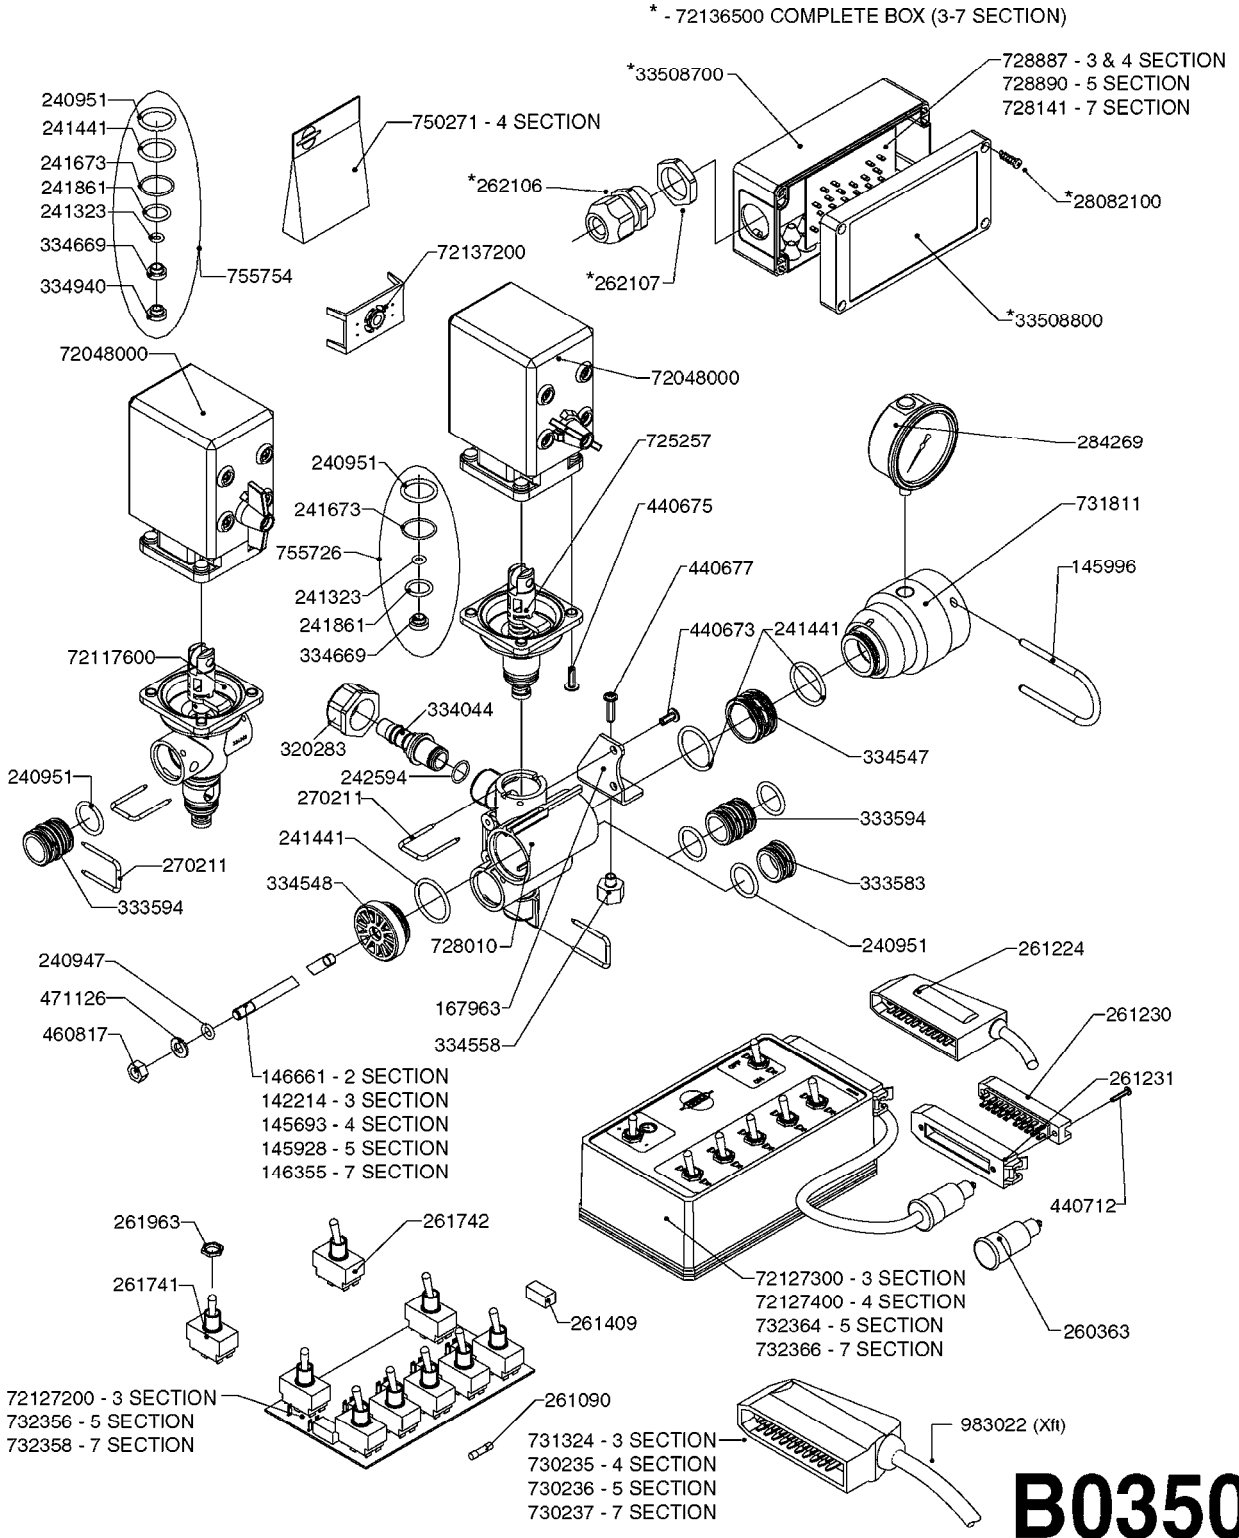

REGULATOR VALVE ASSEMBLY: \*72027300

COMPLETE ASSEMBLIES  
WHOLEGOODS ITEMS

**B0340**

PRESSURE REGULATOR - S93  
B0340-HIN, 01:01:16

Page 1

Date 16.03.2016 14:03

parts-n°	order qty	description
145694	1	BUSHING CONE SPACER S93 REGU.
145695	1	GUIDE FOR CONE
145996	1	FITT.DK S-67 FORK
145997	1	FITT.DK S-93 FORK
147025	1	SPINDLE F.S93 PRES. REGULATOR
147767	1	PIN 5Ø X 60 S-93 DOUBLE CLAMP
147774	1	FITT.DK S-93 FORK W. M5 THREAD
240947	1	O-RING D7.3X2.4 NITRIL
241754	1	O-RING D59.5X3
241973	1	O-RING 44.2 x 3.0 (use-242353)
242007	1	O-RING D9.1X1.6
242092	1	O-RING D69.5X3 (Use-242351)
334049	1	BRACKET FOR ENGINE CASING
334061	1	WASHER PLASTIC Ø13.0/8.1 X 1TK
334244	1	FITT.DK S-67 ELB.1-1/4"
334601	1	FITT.DK S-93 TO S67 ADAPTOR
334647	1	FITT.DK S93 ELB 1-1/2" 90 PVC
334681	1	GRIP F.MAN.OP.EC PRES.REG.YELL
334863	1	T PIECE S 93 15 BAR
390914	1	COVER REG VALVE S93
440307	1	SCREW SHEET-METAL 3/4" NO. 10
440677	1	SCREW F. PLASTIC 5X20 SS
461145	1	NUT HEX M4 LOCK
461217	1	NUT HEX M5 LOCK
480695	1	PIN ROLL D 3X28 SLOTTED
614421	1	GASKET F/MOTOR HOUSE-ON/OFF TR
14004500	1	NUT M10 SS F. S93 PRES. REG.
45000700	1	BOLT ALLEN HEAD M6 X 100 SS
70055903	1	REGUL SPOOL AND SLEEVE S93
72027300	1	REG.VALVE S93/600 15B U.MOTER
72072400	1	WIRE CONTR. VALVE.CM+ AMP-PLUG
72137100	1	MCROSWCH ASSY F.PRSR REG WHT W
72137300	1	MCROSWCH ASSY F.PRSR REG BRN W
72182900	1	MOTER REG.DME37 1:150 AMP YELL