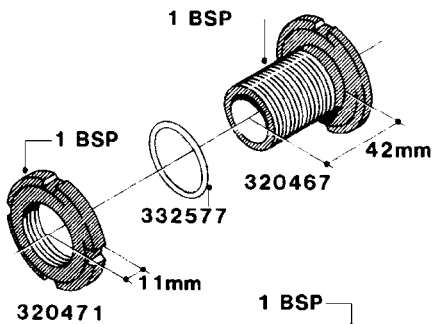

**L0040**

FITTINGS - NIPPLES & ELBOWS  
L0040-HIN, 01:01:16

Page 1

Date 16.03.2016 14:04

parts-n°	order qty	description
10530803	1	FITT.PO.SE 2.00X2.00 45 DEG.
320191	1	FITT.DK ELB 3/8' BSP 45 DEGREE
320482	1	FITT.DK ELB. 1/2" BSP 60 DEG.
320596	1	FITT.DK ELB 3/8'-1/2'BSP 45DEG
320607	1	FITT.DK HN 3/8M X 3/8F BSP LNG
320633	1	FITT.DK HN 3/8"M X 3/8"F BSP
321451	1	FITT.DK ELB.1-1/2 X1-1/4 80DEG
321532	1	FITT.DK REDUC 3/4' X 1/2' BSP
390233	1	FITT.DK REDUC 1-1/2" X 1" BSP

**L0050**

parts-n°	order qty	description
242594	1	O-RING D14 X 1.78 SCH.70-EPDM
320294	1	FITT.DK TEE 3/8X3/8HB X1/2"BSP
320305	1	FITT.DK HB 3/4'- 3/4' BSP
320386	1	FITT.DK TEE 3/8X3/8HB X3/8"BSP
320397	1	FITT.DK ELB 3/8"HB X 3/8" BSP
320401	1	FITT.DK TEE 1/2X1/2HB X1/2"BSP
320412	1	FITT.DK TEE 1/2X1/2HB X3/8'BSP
320423	1	FITT.DK ELB 1/2'HB X 3/8' BSP
320891	1	FITT.DK HB 3/8'- 3/8' BSP
320972	1	FITT.DK HB 5/16'- 1/4' BSP
322046	1	FITT.DK TEE 1/2X1/2HB X3/4'BSP
322048	1	FITT.DK TEE 3/4X3/4HB X3/4'BSP
330595	1	O-RING D24.6/D20X2.1 -3/4"
333137	1	FITT.DK CONN.1/2" F.NOZZ. DOUB
333141	1	FITT.DK CONN.1/2" F.NOZZ.SING
334041	1	FITT.DK CONN.3/4' F.NOZZ. SING
334042	1	FITT.DK CONN.3/4' F.NOZZ. DOUB
334195	1	FITT.DK ELB. 3/4"HB X 3/4"HB
10012103	1	FITT.PO.HB 1.25X1.50 IMB1012
10014003	1	FITT.PO.HB 1.25X1.25 IMB1010
10036903	1	FITT.PO.HB 1.50X1.50 IMB1212
28019303	1	FITTING HB ELB 3/4NPT-3/4HOSE
61016500	1	HOSE TAIL 3/4" 90°+RG CAP 3/4"
72026700	1	NOZZLE TUBE ADAPTER W/O-RING