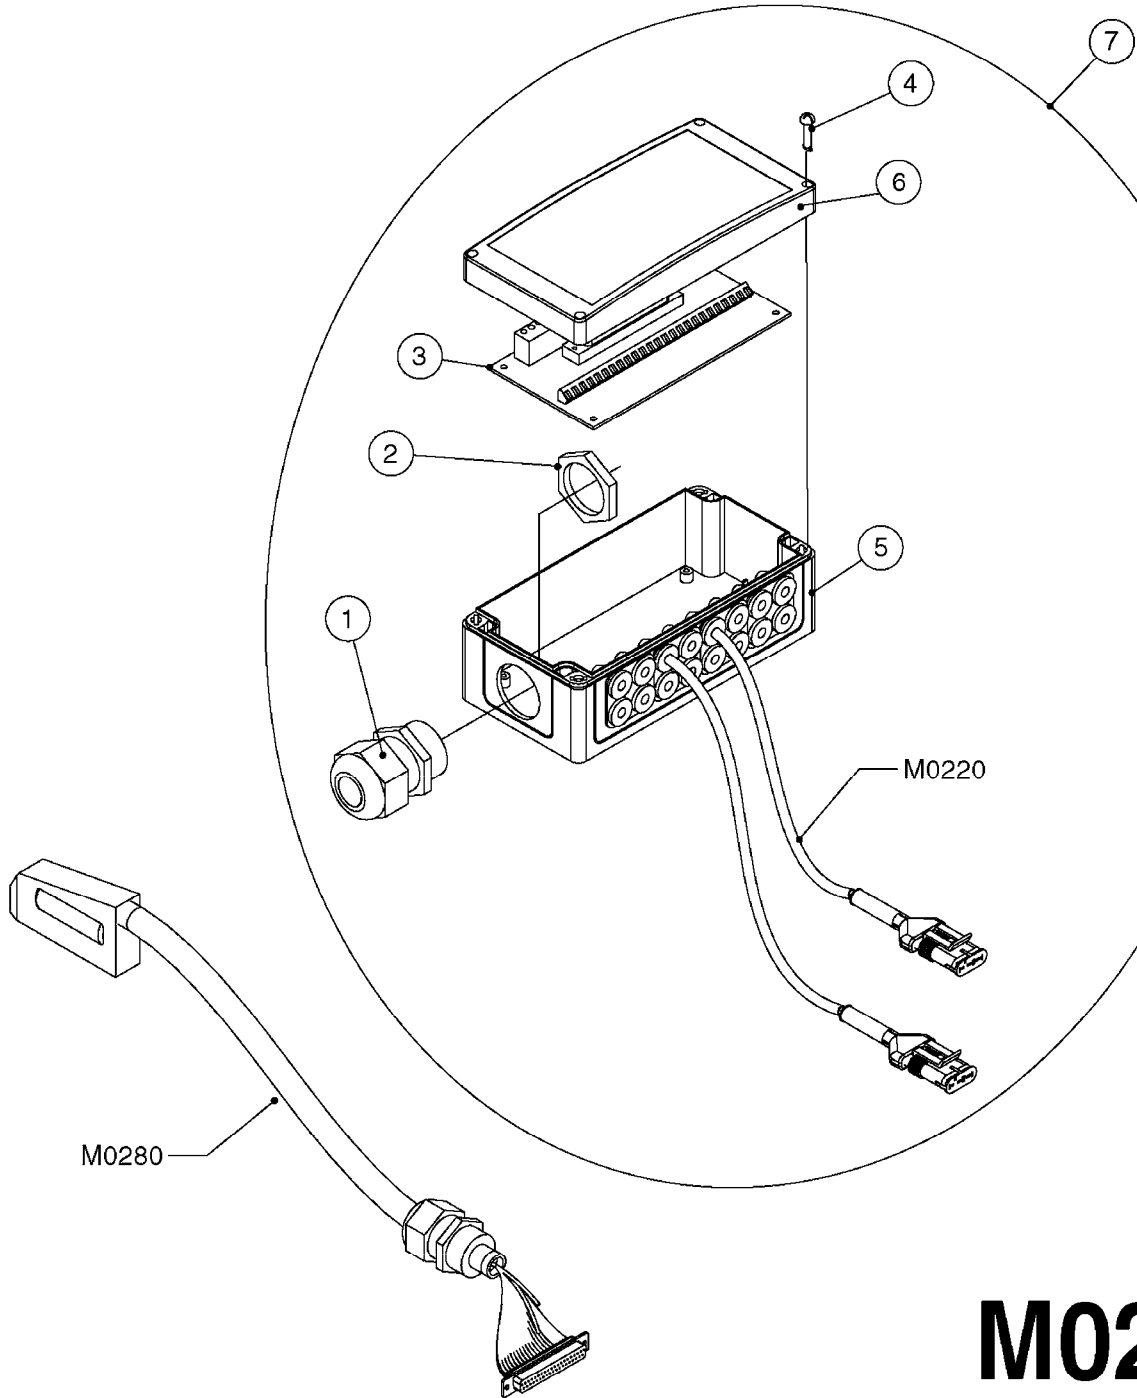

**M0230**

JUNCTION BOX - LIQUID  
M0230-HIN, 01:01:16

Page 1  
Date 16.03.2016 14:04

Pos.	parts-n°	order qty	description
1	262106	1	BULKHEAD F. CABLE 6.5-14 BLACK
2	262107	1	NUT F. BULKHEAD CABLE BLACK
3	26004800	1	CIRCUIT BD SEC VLV NCM 13SEC 13 SECTION
3	72173900	1	CIRCUIT BD SEC VLV 39PIN 9SEC 9 SECTION
4	28082100	1	SCREW F. BOX LID 1/4" L=20
5	33508700	1	BOX BOTTOM 160X80X40 BLACK 1-HOLE
6	33508800	1	LID 160X80X15 BLK W/SCREWS
7	72115400	1	CONNECTION BOX F. OP. UNIT SV9