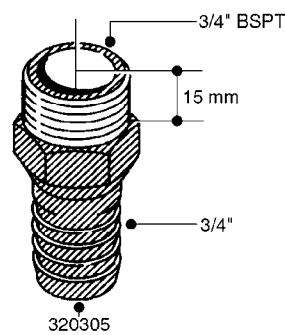

**L0030**

FITTINGS - HEXAGON NIPPLES  
L0030-HIN, 01:01:16

Page 1  
Date 16.03.2016 14:04

parts-n°	order qty	description
10015303	1	FITT.PO.HN 1.00X1.00 M1000
10425003	1	FITT.PO.HN 1.25X1.00 MCPHEE
320132	1	FITT.DK HN 1" BSP
320176	1	FITT.DK HN 3/8"X1/2" BSP
320445	1	FITT.DK HN 1/4"X3/8" BSP
320655	1	FITT.DK HN 1/2"-1/2" BSP
320692	1	FITT.DK HN 3/8'BSPX1/4'NPT
320703	1	FITT.DK HN 3/8BSP X1/2 &1/4NPT
320725	1	FITT.DK NIPPLE 3/8"-3/8" BSP
320902	1	FITT.DK HN 3/8'X 1/4' BSP
390232	1	FITT.DK HN 1-1/2' X 1-1/4' BSP
390276	1	FITT.DK HN 1'BSP

**L0040**

FITTINGS - NIPPLES & ELBOWS  
L0040-HIN, 01:01:16

Page 1

Date 16.03.2016 14:04

parts-n°	order qty	description
10530803	1	FITT.PO.SE 2.00X2.00 45 DEG.
320191	1	FITT.DK ELB 3/8' BSP 45 DEGREE
320482	1	FITT.DK ELB. 1/2" BSP 60 DEG.
320596	1	FITT.DK ELB 3/8'-1/2'BSP 45DEG
320607	1	FITT.DK HN 3/8M X 3/8F BSP LNG
320633	1	FITT.DK HN 3/8"M X 3/8"F BSP
321451	1	FITT.DK ELB.1-1/2 X1-1/4 80DEG
321532	1	FITT.DK REDUC 3/4' X 1/2' BSP
390233	1	FITT.DK REDUC 1-1/2" X 1" BSP