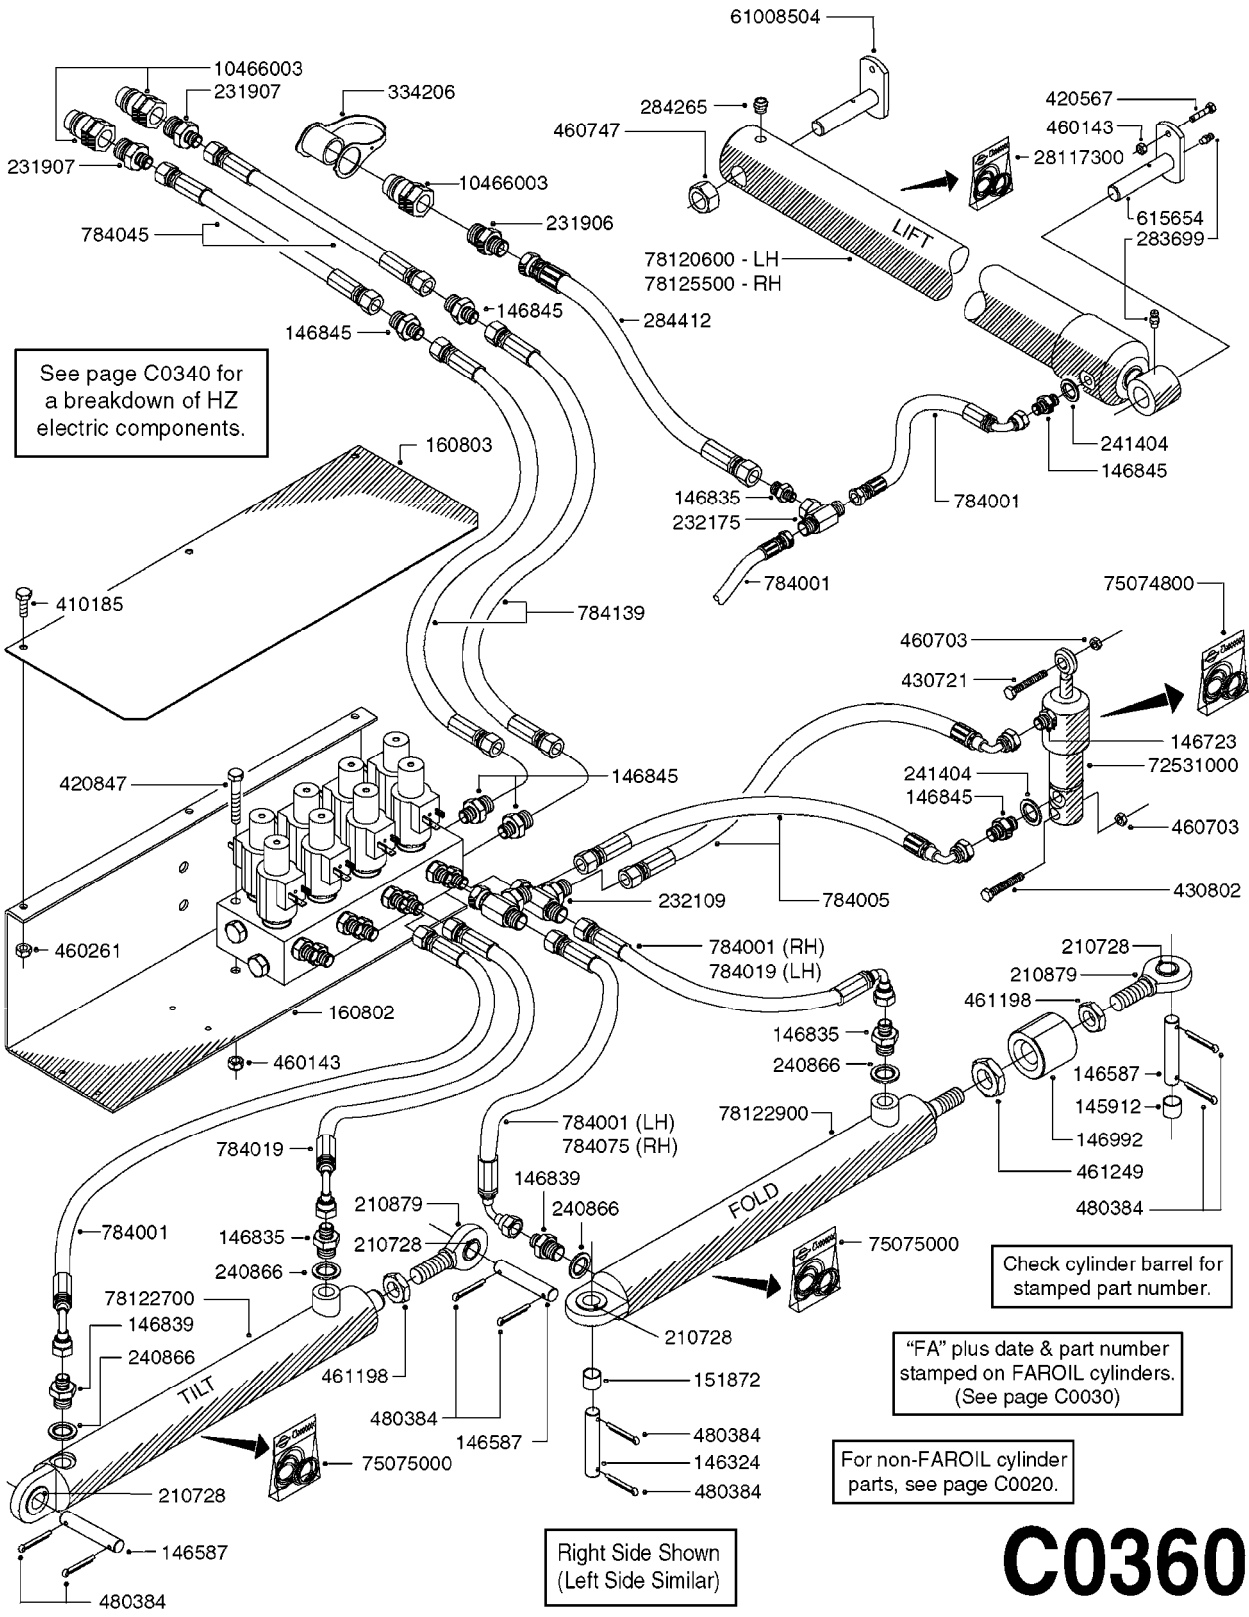

HYD EAGLE HZ SPB 45'-66' - NAV
C0360-HIN, 01:01:16

parts-n°	order qty	description
145912	1	BUSHING D19.8/D17.0X7MM
146324	1	SHAFT D16.8 L102/2 X 5
146587	1	PIN D16.8 X 65
146723	1	HEX NIPPLE 1/4" - 1/8" BSP
146835	1	HEX NIPPLE 1/4" - 3/8" BSP
146839	1	HEX NIPPLE 1/4"X3/8" BSP 0.7MM
146845	1	HEX NIPPLE 1/4"X1/4"
146992	1	BUSHING F.CYLINDER
151872	1	BUSHING D22.0/18.0 10MM
160802	1	MOUNT PLATE F.HYD SOLENOID'HZ'
160803	1	COVER PLATE F.HYD SOLENOID'HZ'
210728	1	BEARING F.LINK HEAD M17
210879	1	LINK HEAD M16 x D17
231906	1	HEX NIPPLE 3/8"BSP X 1/2"NPT
231907	1	HEX NIPPLE 1/4"BSP X 1/2"NPT
232109	1	FITT.HY TEE 1/4'BSP UNION
232175	1	TEE 1/4"M X 1/4"F X 1/4"M BSP
240866	1	DOWTYSEAL 3/8"
241404	1	DOWTY SEAL 1/4"
283699	1	GREASE NIPPLE M6X1
284265	1	PLUG BREATHER 1/4" F/CYLINDER
284412	1	HOSE HY 3/8" X 315" STR+STR
334206	1	DUST HOOD FOR HY-COUPLING
410185	1	BOLT HEX 8.8 DEL M6X16 A2
420567	1	BOLT HEX 8.8 DEL M8X30 FT
420847	1	BOLT HEX 8.8 DEL M8X85
430721	1	BOLT HEX 8.8 DEL M12X40 FT
430802	1	BOLT HEX 8.8 DEL M12X75
460143	1	NUT HEX M8 LOCK A2 DIN985
460261	1	NUT HEX M6X1 LOCK A2 DIN985
460703	1	NUT HEX M12X1.75 LOCK DIN985
460747	1	NUT HEX M24 LOCK
461198	1	NUT HEX M16X2 JAMB
461249	1	NUT HEX M22X1.5
480384	1	PIN COTTER 3/16 x 1-1/2"
615654	1	PIN D25 X 123 F. PARALIFT
784001	1	HOSE HY X 1/4 X 067.00"STR+ELB
784005	1	HOSE HY X 1/4 X 037.38"STR+ELB
784019	1	HOSE HY X 1/4 X 078.75"STR+ELB
784045	1	HOSE HY X 1/4 X 157.50"STR+STR
784075	1	HOSE HY X 1/4 X 057.00"
784139	1	HOSE HY X 1/4 X 216.50"STR+STR
10466003	1	COUPLER PIONEER 8010-04 1/2NPT
28117300	1	SEAL KIT 78120600/07/43
61008504	1	MOUNTING BOLT Ø25X98/M24
72531000	1	CYL. D25/12-50/78124200 W/FITT
75074800	1	SEAL KIT 78123400/42
75075000	1	SEAL KIT 78122600/27/28/29
78120600	1	CYLINDER 60/25 X 662 NAV PAR L
78122700	1	CYLINDER 40/22X300MM RED
78122900	1	CYLINDER 40/22X300MM RED
78125500	1	CYLINDER 60/25 X 662 NAV PAR R