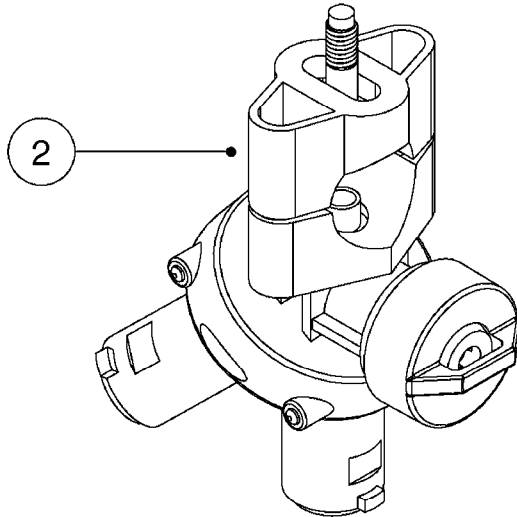

**SINGLE NOZZLE BODY**

**TRIPLET NOZZLE BODY**

**D1090**

\*=REFER TO HARDI NOZZLE CATALOG

NOZZLE BODIES-SNAP FIT  
D1090-HIN, 01:01:16

Page 1

Date 16.03.2016 14:03

parts-n°	order qty	description
143592	1	LOCK CLAMP FOR TRIPLET
241371	1	DIAPHRAGM, NO-DRIP alt 241371
241990	1	O-RING D9.3 X 2.4 VITON
242594	1	O-RING D14 X 1.78 SCH.70-EPDM
242598	1	O-RING D7.0 X 2.5 NITRIL
320187	1	FITT.DK CAP 3/8" BSP BLACK
320283	1	FITT.DK NUT 3/4"BSP
321462	1	CAP F.NO-DRIP ASSY.
322068	1	SNAP-FIT ADAPTER THREAD. HARDI
322114	1	NUT PLASTIC F.NOZZ.H
322116	1	BOLT PLASTIC F.NOZZ.H.
322258	1	HOUSING F.TRIPLET
322260	1	NOZZLE HOLDER LOWER PART
333012	1	NOZZLE HOLD. UPPER PART
334082	1	SNAP-FIT NOZZ.HOLD.CONE BLACK
334102	1	BLANK F.NOZZLE
334172	1	SNAP-FIT NOZZ.HOLD.CONE GREEN
334173	1	SNAP-FIT NOZZ.HOLD.CONE ORANGE
334220	1	YOKE, UPPER NOZZLE BODY
334371	1	SNAP-FIT NOZZLE HOLDER YELLOW
334373	1	SNAP-FIT NOZZLE HOLDER RED
334377	1	SNAP-FIT NOZZLE HOLDER BLUE
334926	1	SNAP-FIT TURN PLATE F TRIPLET
390639	1	O-RING F.NOZZLE FILTER
440665	1	SCREW M4.2X16 STAINLESS
716236	1	FITT.DK HB 1/2" ASSY. F. 3/4"
716413	1	FITT.DK PLUG ASSY. F.NOZ TUBE
724621	1	FITT.DK HB 3/4"ASSY F.3/4" NUT
725042	1	SCREEN 80 MESH W.GASKET, RED
725043	1	SCREEN 50 MESH W.GASKET,BLUE
725044	1	SCREEN 100 MESH W.GASKET,YELLO
725078	1	SNAP-FIT TRIPLET W/O NOZZ HOLD
725079	1	NOZZLE ASSY.SING.SNAP-FIT GREN
729645	1	NON-DRIP SPRING ASSY.GREEN 10