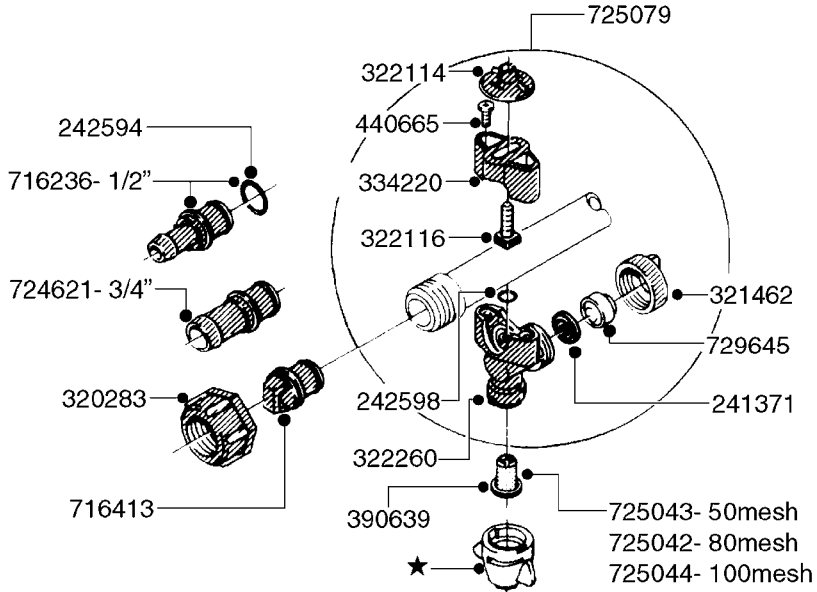

**D1060**

BOOM-NOZZLES QUINTASTREAM  
D1060-HIN, 01:01:16

Page 1

Date 16.03.2016 14:03

Pos.	parts-n°	order qty	description
1	372011	1	NOZZLE ISO QS-015-5H GREEN
1	372012	1	NOZZLE ISO QS-02-5H YELLOW
1	372013	1	NOZZLE ISO QS-03-5H BLUE
1	372014	1	NOZZLE ISO QS-04-5H RED
1	372015	1	NOZZLE ISO QS-05-5H BROWN
1	372016	1	NOZZLE ISO QS-06-5H GREY
1	372017	1	NOZZLE ISO QS-08-5H WHITE
1	372018	1	NOZZLE ISO QS-10-5H LT. BLUE
1	372019	1	NOZZLE ISO QS-15-5H LT. GREEN
2	372002	1	ISO QNTSTRM 015 S-GREEN
2	372003	1	ISO QNTSTRM 02 S-YELLOW
2	372004	1	ISO QNTSTRM 03 S-BLUE
2	372005	1	ISO QNTSTRM 04 S-RED
2	372006	1	ISO QNTSTRM 05 S-BROWN
2	372007	1	ISO QNTSTRM 06 S-GREY
2	372008	1	ISO QNTSTRM 08 S-WHITE
2	372009	1	ISO QNTSTRM 10 S-LT.BLU
2	372010	1	ISO QNTSTRM 15 S-LT.GRN