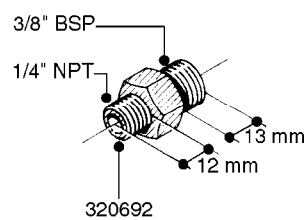

L0030

FITTINGS - HEXAGON NIPPLES
L0030-HIN, 01:01:16

Page 1
Date 16.03.2016 14:04

parts-n°	order qty	description
10015303	1	FITT.PO.HN 1.00X1.00 M1000
10425003	1	FITT.PO.HN 1.25X1.00 MCPHEE
320132	1	FITT.DK HN 1" BSP
320176	1	FITT.DK HN 3/8"X1/2" BSP
320445	1	FITT.DK HN 1/4"X3/8" BSP
320655	1	FITT.DK HN 1/2"-1/2" BSP
320692	1	FITT.DK HN 3/8'BSPX1/4'NPT
320703	1	FITT.DK HN 3/8BSP X1/2 &1/4NPT
320725	1	FITT.DK NIPPLE 3/8"-3/8" BSP
320902	1	FITT.DK HN 3/8'X 1/4' BSP
390232	1	FITT.DK HN 1-1/2' X 1-1/4' BSP
390276	1	FITT.DK HN 1'BSP