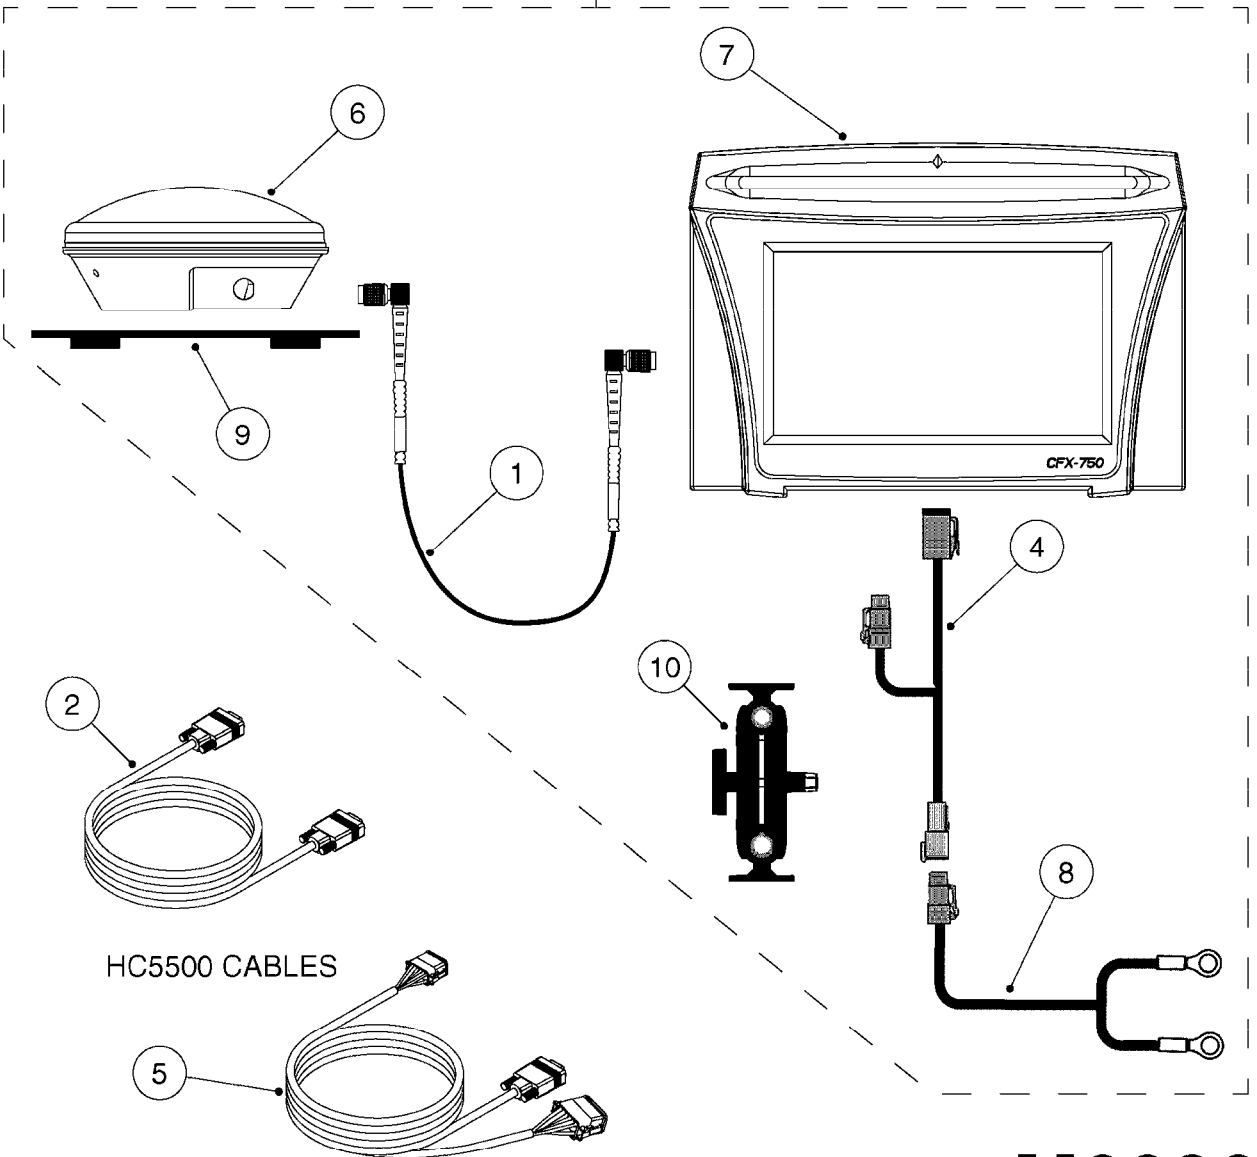

3 COMPLETE ASSEMBLY

CFX-750 DISPLAY, DGPS
M0030-HIN, 01:01:16

Page 1

Date 16.03.2016 14:04

Pos.	parts-n°	order qty	description
1	26007603	1	CABLE, ANTENNA, EZGUIDEPLUS
2	26012003	1	NULL MODEM CABLE
3	26021403	1	CFX-750 DISPLAY, DGPS
4	26021603	1	CABLE, POWER BUS, CAN CFX-750
5	26021703	1	CABLE, ASC INTERFACE, CFX-750
6	26021803	1	AG-25 ANTENNA L1/L2 GLN
7	26022103	1	CFX-750 DISPLAY ONLY
8	26022603	1	CFX-750 Basic Power Cable
9	28048203	1	EZ-GUIDE 500 MOUNT F.AG15 ANT.
10	28048303	1	EZ-GUIDE 250/500 RAM MNT.1.5"