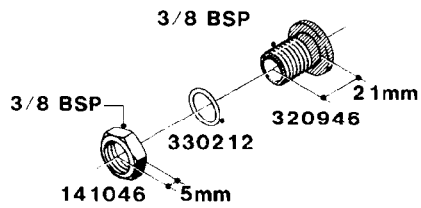

L0060

FITTINGS - BULKHEAD
L0060-HIN, 01:01:16

Page 1

Date 16.03.2016 14:04

parts-n°	order qty	description
141046	1	NUT 3/8" BSP
141341	1	NUT 1/4' BSP
240284	1	O-RING D82,5/75 X 3,5
320456	1	FITT.DK BULKHEAD 1"BSP DOUBLE
320467	1	FITT.DK BULKHEAD 1"BSP SINGLE
320471	1	FITT.DK NUT 1" BSP JAMB
320541	1	FITT.DK BULKHEAD 2-1/2'BSP SIN
320552	1	FITT.DK NUT 2-1/2' BSP JAMB
320644	1	FITT.DK ELB.3/4"HB X 1" BSP
320784	1	FITT.DK CAP 1-1/2" BSP
320795	1	FITT.DK NUT 1-1/2" BSP JAMB
320935	1	FITT.DK BULKHEAD 1/4' BSP SING
320946	1	FITT.DK BULKHEAD 3/8' BSP SING
321296	1	FITT.DK BULKHEAD 1/2" BSP SING
321307	1	FITT.DK NUT 1/2" BSP JAMB
321333	1	FITT.DK BULK 1-1/2" X 1"F BSP
330061	1	O-RING D16/D11X2,5
330072	1	O-RING D53.5/D45.5X4
330212	1	O-RING D19/D14X2.4 F.1/2"NUT
332577	1	O-RING D38/D30X4 F.1" PUR.
332592	1	O-RING D26/D20X3