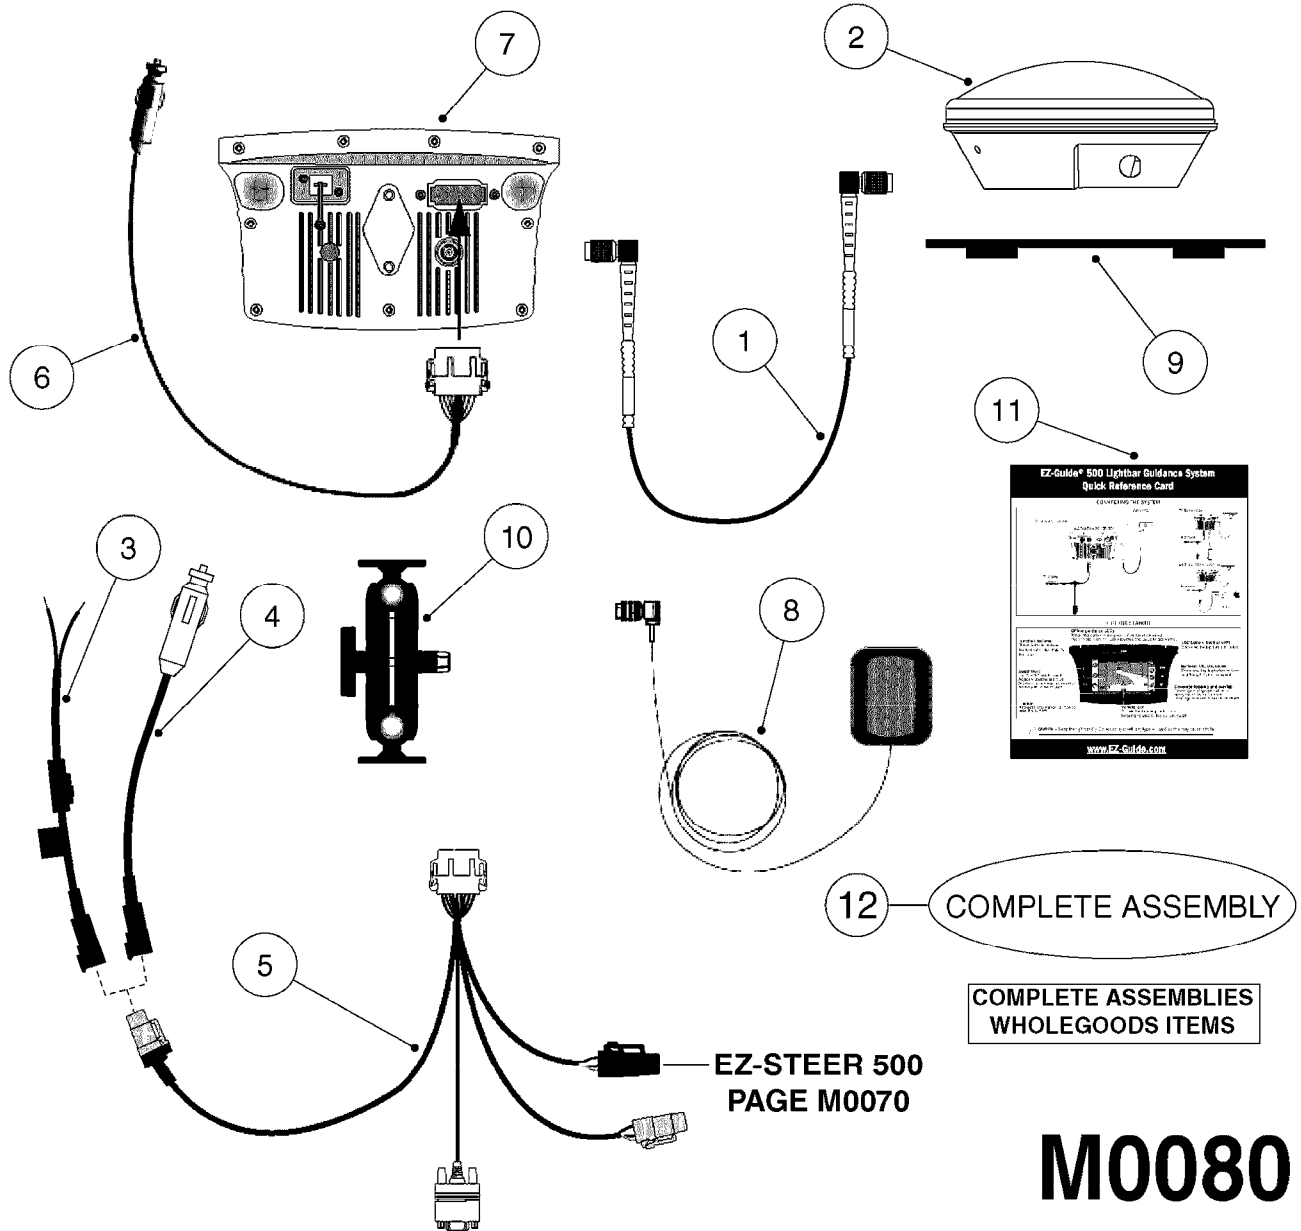

EZ-GUIDE 250 LIGHTBAR
M0080-HIN, 01:01:16

Page 1

Date 16.03.2016 14:04

Pos.	parts-n°	order qty	description
1	26007603	1	CABLE, ANTENNA, EZGUIDEPLUS
2	26015603	1	ANTENNA AG15 L1,EZ GDE 500/250
3	26016103	1	EZ-GUIDE 500 CABLE UNTERM.FUSE
4	26016203	1	EZ-GUIDE 500 POWER CONN.CABLE
5	26017303	1	EZ-GUIDE 250 ALL PORT CABLE
6	26017703	1	EZ-GUIDE 250 POWER CABLE
7	26017803	1	EZ-GUIDE 250 LIGHTBAR DISPLAY
8	26017903	1	EZ-GUIDE 250 PATCH ANTENNA
9	28048203	1	EZ-GUIDE 500 MOUNT F.AG15 ANT.
10	28048303	1	EZ-GUIDE 250/500 RAM MNT.1.5"
11	67217403	1	EZ-GUIDE 250 QUICK REF.CARD
12	84210603	1	EZ GUIDE 250 LIGHTBAR