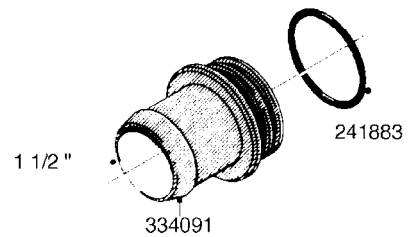

**L0080**

FITTINGS - S-53  
L0080-HIN, 01:01:16

Page 1

Date 16.03.2016 14:04

parts-n°	order qty	description
145995	1	FITT.DK S-53 FORK
242353	1	O-RING D44.2X3.0 VITON F.S-67
242354	1	O-RING D32.2X3.0 VITON F.S-53
322103	1	FITT.DK S-53 BULKHEAD
322107	1	FITT.DK S-53 BULKHEAD NUT
322110	1	FITT.DK S-53 ELB. 1/2" BSP
322352	1	FITT.DK S-53 TEE
334227	1	FITT.DK S-53 STR.1/2'
334229	1	FITT.DK S-53 STR.3/4"
334230	1	FITT.DK S-53 STR.1"
334239	1	FITT.DK S-53 ELB.1/2"
334241	1	FITT.DK S-53 ELB.3/4"
334242	1	FITT.DK S-53 ELB.1"
334249	1	FITT.DK S-53 PLUG
334260	1	GASKET F. S-53 BULKHEAD
334564	1	FITT.DK S-67 TO S-53 ADAPTER
391100	1	FITT.DK S-53THREAD INS.1/2"BSP
726463	1	FITT.DK S53 BULKHEAD W/GASKET
726552	1	FIT.DK S-53X90 1/2" BSP,O-RING
726556	1	FITT.DK S-53 HB 1/2" W/O-RING
726558	1	FITT.DK S53 STR. 3/4" W.ORING
726559	1	FITT DK. S-53 HB 1" W/O-RING
726568	1	FITT.DK.S-53 HB 1/2"90 W/ORING
726570	1	FITT.DK S-53 ELB.3/4" W.ORING
726571	1	FITT.DK S-53 ELB.1", W ORING
726578	1	FITT.DK S53 PLUG WITH O-RING
728561	1	FITT.DK. S67M - S53F REDUCER