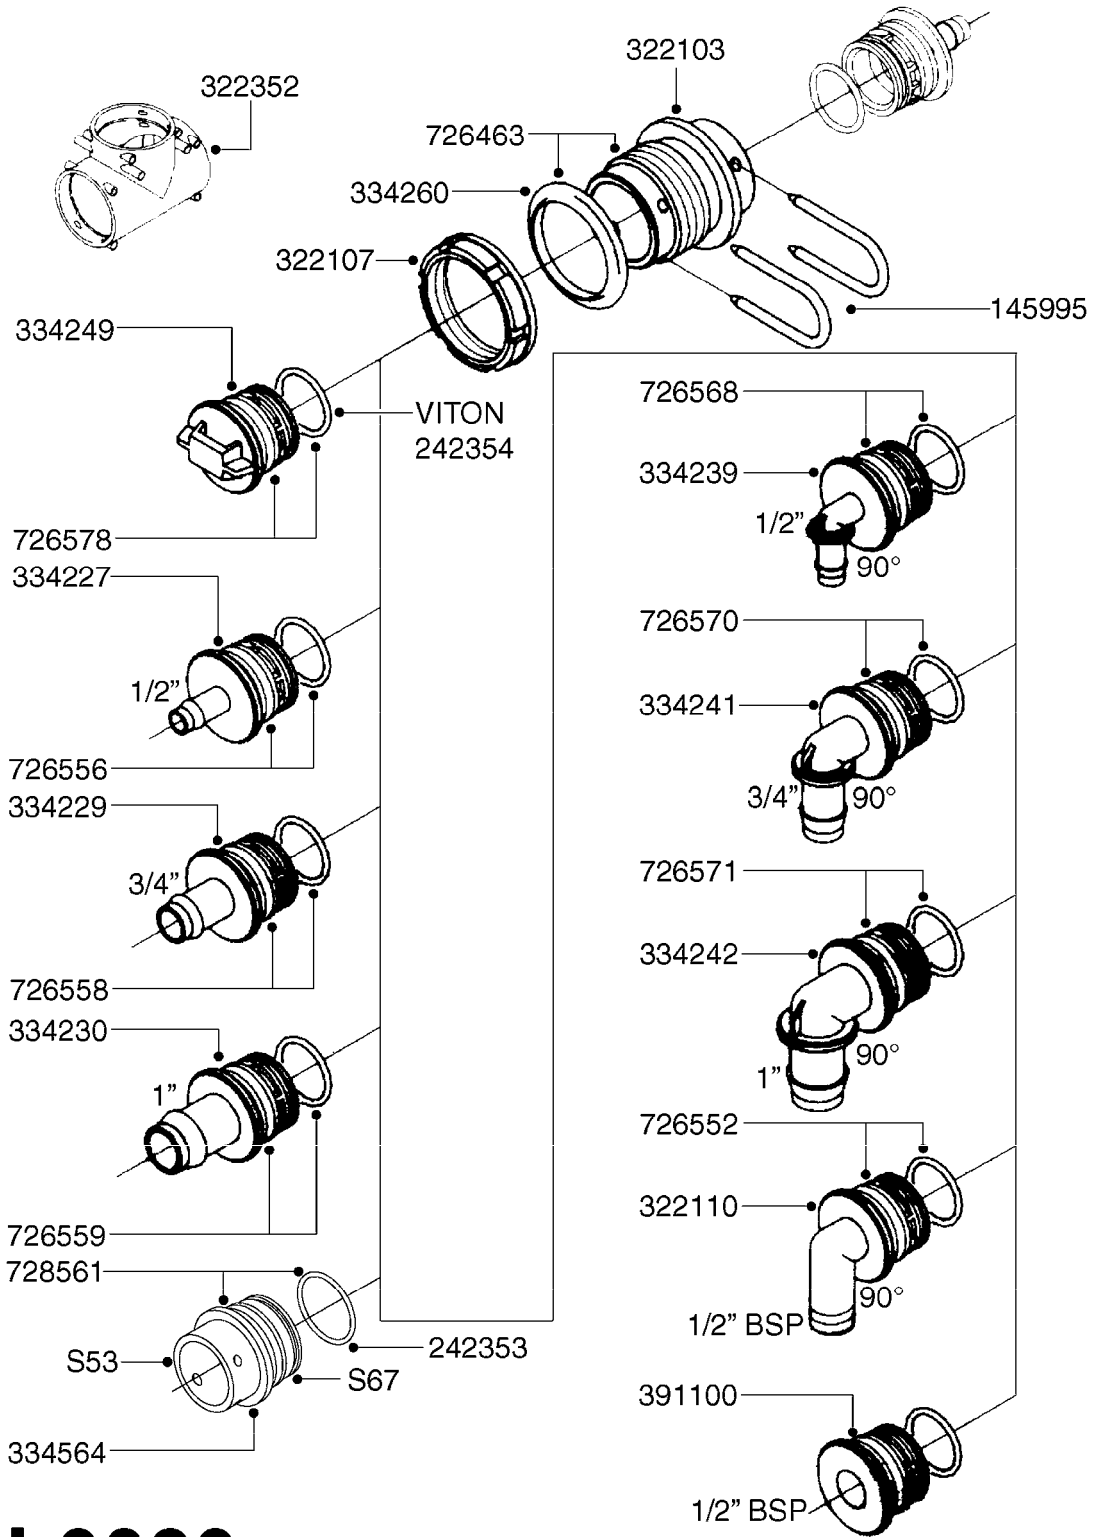

**L0070**

FITTINGS - S-40  
L0070-HIN, 01:01:16

Page 1

Date 16.03.2016 14:04

parts-n°	order qty	description
145994	1	FITT.DK S-40 FORK
242355	1	O-RING D19.2X3.0 VITON F.S-40
322102	1	FITT.DK S-40 BULKHEAD
322106	1	FITT.DK S-40 BULKHEAD NUT
322133	1	FITT.DK S-40 PLUG W 1/8 THREAD
334225	1	FITT.DK S-40 STR.3/8'
334237	1	FITT.DK S-40 ELB.3/8'
334238	1	FITT.DK S-40 ELB.1/2'
334248	1	FITT.DK S-40 PLUG
334259	1	GASKET F. S-40 BULKHEAD
726462	1	FITT. S40 BULHEAD W. GASKET
726567	1	FITT.DK S-40 ELB.1/2" W.ORING
726693	1	FITT.DK S-40 PLUG 1/8BSP ORING