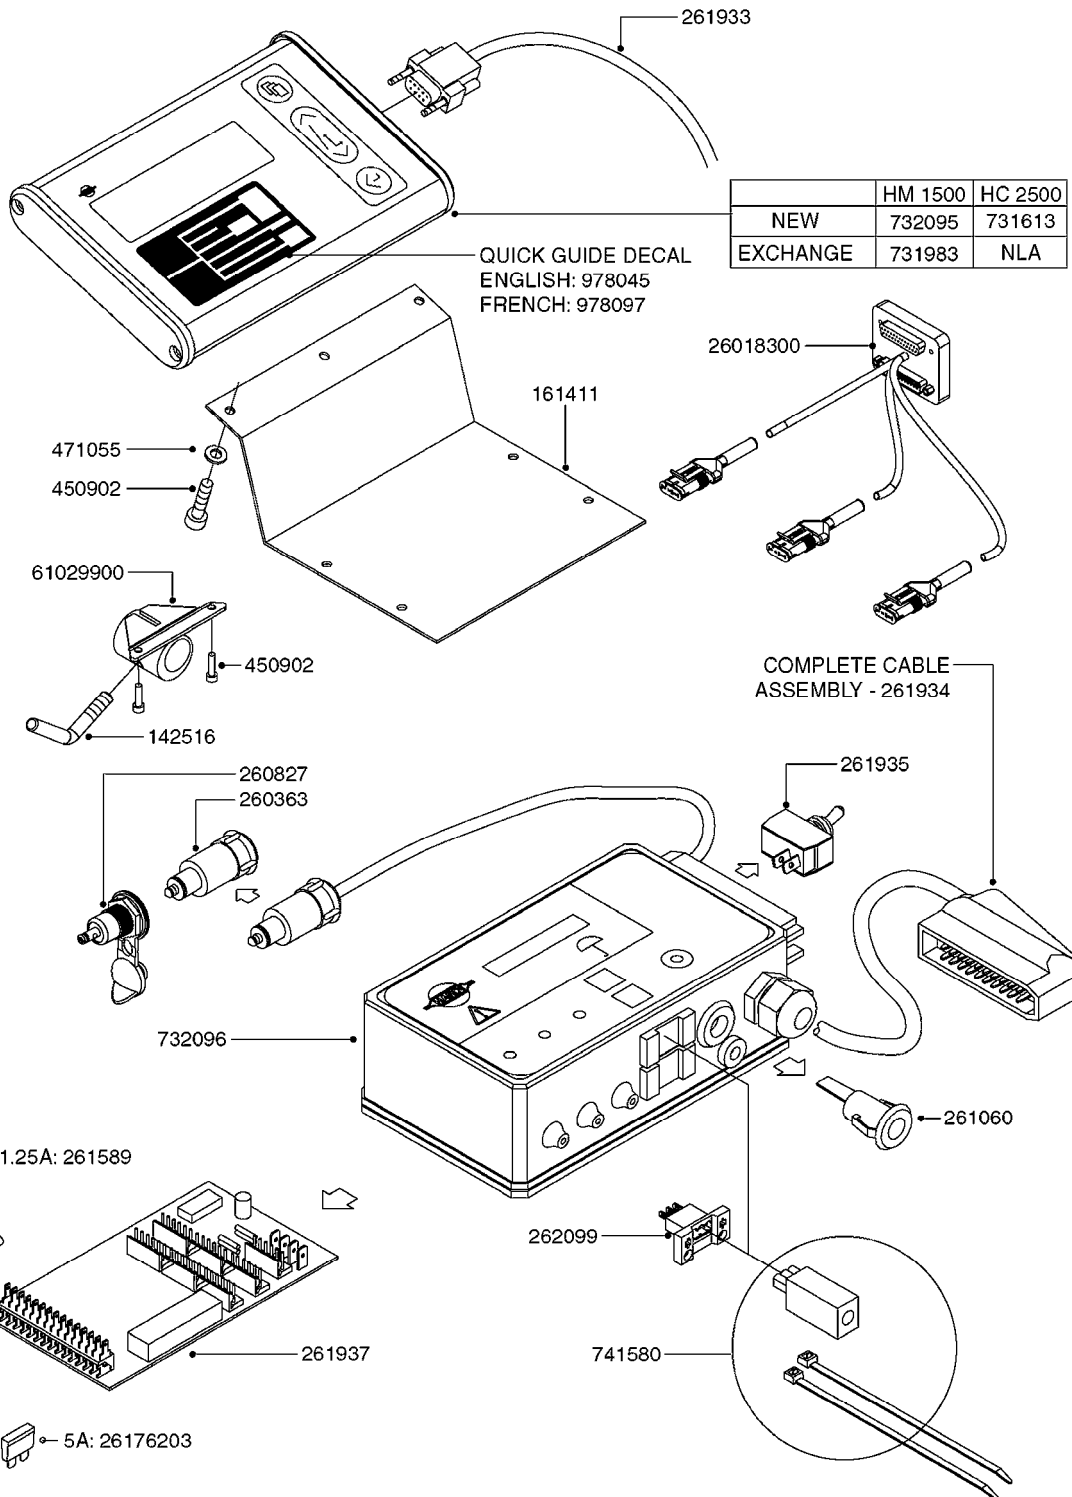

EZ-GUIDE 250 LIGHTBAR  
M0080-HIN, 01:01:16

Page 1

Date 16.03.2016 14:04

Pos.	parts-n°	order qty	description
1	26007603	1	CABLE, ANTENNA, EZGUIDEPLUS
2	26015603	1	ANTENNA AG15 L1,EZ GDE 500/250
3	26016103	1	EZ-GUIDE 500 CABLE UNTERM.FUSE
4	26016203	1	EZ-GUIDE 500 POWER CONN.CABLE
5	26017303	1	EZ-GUIDE 250 ALL PORT CABLE
6	26017703	1	EZ-GUIDE 250 POWER CABLE
7	26017803	1	EZ-GUIDE 250 LIGHTBAR DISPLAY
8	26017903	1	EZ-GUIDE 250 PATCH ANTENNA
9	28048203	1	EZ-GUIDE 500 MOUNT F.AG15 ANT.
10	28048303	1	EZ-GUIDE 250/500 RAM MNT.1.5"
11	67217403	1	EZ-GUIDE 250 QUICK REF.CARD
12	84210603	1	EZ GUIDE 250 LIGHTBAR