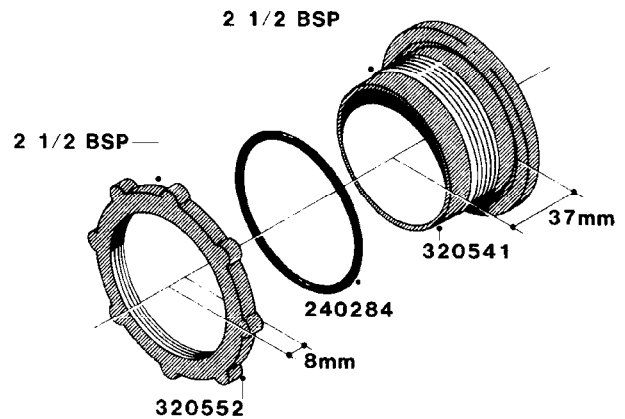

L0060

FITTINGS - BULKHEAD
L0060-HIN, 01:01:16

Page 1

Date 16.03.2016 14:04

parts-n°	order qty	description
141046	1	NUT 3/8" BSP
141341	1	NUT 1/4' BSP
240284	1	O-RING D82,5/75 X 3,5
320456	1	FITT.DK BULKHEAD 1"BSP DOUBLE
320467	1	FITT.DK BULKHEAD 1"BSP SINGLE
320471	1	FITT.DK NUT 1" BSP JAMB
320541	1	FITT.DK BULKHEAD 2-1/2'BSP SIN
320552	1	FITT.DK NUT 2-1/2' BSP JAMB
320644	1	FITT.DK ELB.3/4"HB X 1" BSP
320784	1	FITT.DK CAP 1-1/2" BSP
320795	1	FITT.DK NUT 1-1/2" BSP JAMB
320935	1	FITT.DK BULKHEAD 1/4' BSP SING
320946	1	FITT.DK BULKHEAD 3/8' BSP SING
321296	1	FITT.DK BULKHEAD 1/2" BSP SING
321307	1	FITT.DK NUT 1/2" BSP JAMB
321333	1	FITT.DK BULK 1-1/2" X 1"F BSP
330061	1	O-RING D16/D11X2,5
330072	1	O-RING D53.5/D45.5X4
330212	1	O-RING D19/D14X2.4 F.1/2"NUT
332577	1	O-RING D38/D30X4 F.1" PUR.
332592	1	O-RING D26/D20X3