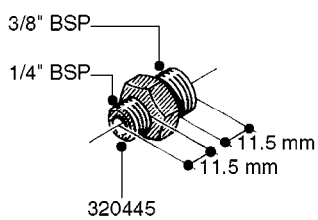

L0030

FITTINGS - HEXAGON NIPPLES
L0030-HIN, 01:01:16

Page 1
Date 16.03.2016 14:04

parts-n°	order qty	description
10015303	1	FITT.PO.HN 1.00X1.00 M1000
10425003	1	FITT.PO.HN 1.25X1.00 MCPHEE
320132	1	FITT.DK HN 1" BSP
320176	1	FITT.DK HN 3/8"X1/2" BSP
320445	1	FITT.DK HN 1/4"X3/8" BSP
320655	1	FITT.DK HN 1/2"-1/2" BSP
320692	1	FITT.DK HN 3/8'BSPX1/4'NPT
320703	1	FITT.DK HN 3/8BSP X1/2 &1/4NPT
320725	1	FITT.DK NIPPLE 3/8"-3/8" BSP
320902	1	FITT.DK HN 3/8'X 1/4' BSP
390232	1	FITT.DK HN 1-1/2' X 1-1/4' BSP
390276	1	FITT.DK HN 1'BSP