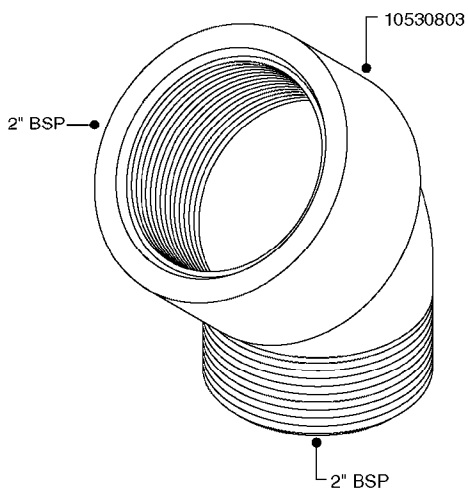

L0020

FITTINGS-T-PIECES, CAPS & ELBOWS
L0020-HIN, 01:01:16

Page 1
Date 16.03.2016 11:37

parts-n°	order qty	description
10053603	1	FITT. CAPNUT 2"BSP 5601
10194303	1	CAP BLANK 1 1/2 MCPHEE 210060
320047	1	FITT.DK CAPNUT 1/2" BSP
320106	1	FITT.DK CAPNUT 1" BSP
320272	1	FITT.DK CAPNUT 3/8" BSP
320316	1	FITT.DK TEE 3/4" X3/4" X1"BSP
320331	1	FITT.DK TEE 1" - 1" - 3/4" BSP
320342	1	FITT.DK EL 3/4"M X 1"F BSP
320563	1	FITT.DK 3 WAY 1/2" 110 DEG.
320677	1	NO LONGER AVAILABLE
320961	1	FITT.DK CAPNUT 1-1/2" BSP
321053	1	FITT.DK TEE 1/2 X1/2 X1/2" BSP
322072	1	FITT.DK TEE 3/8'X3/8'X3/8' BSP
322095	1	FITT.DK TEE 1-1/2 X1-1/4 X3/4" BSP
322138	1	FITT.DK ELB 1"M X 1"F BSP
330013	1	O-RING D15/D10X2.5 F.3/8"NUT
330212	1	O-RING D19/D14X2.4 F.1/2"NUT
330326	1	O-RING D30/D24X2 F.1"NUT
331273	1	O-RING D44/D38X2 F.1-1/2"

L0030

FITTINGS - HEXAGON NIPPLES
L0030-HIN, 01:01:16

Page 1
Date 16.03.2016 11:37

parts-n°	order qty	description
10015303	1	FITT.PO.HN 1.00X1.00 M1000
10425003	1	FITT.PO.HN 1.25X1.00 MCPHEE
320132	1	FITT.DK HN 1" BSP
320176	1	FITT.DK HN 3/8"X1/2" BSP
320445	1	FITT.DK HN 1/4"X3/8" BSP
320655	1	FITT.DK HN 1/2"-1/2" BSP
320692	1	FITT.DK HN 3/8'BSPX1/4'NPT
320703	1	FITT.DK HN 3/8BSP X1/2 &1/4NPT
320725	1	FITT.DK NIPPLE 3/8"-3/8" BSP
320902	1	FITT.DK HN 3/8'X 1/4' BSP
390232	1	FITT.DK HN 1-1/2' X 1-1/4' BSP
390276	1	FITT.DK HN 1'BSP