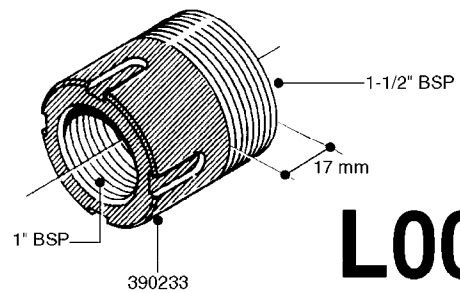

L0020

FITTINGS-T-PIECES, CAPS & ELBOWS
L0020-HIN, 01:01:16

Page 1
Date 16.03.2016 11:37

parts-n°	order qty	description
10053603	1	FITT. CAPNUT 2"BSP 5601
10194303	1	CAP BLANK 1 1/2 MCPHEE 210060
320047	1	FITT.DK CAPNUT 1/2" BSP
320106	1	FITT.DK CAPNUT 1" BSP
320272	1	FITT.DK CAPNUT 3/8" BSP
320316	1	FITT.DK TEE 3/4" X3/4" X1"BSP
320331	1	FITT.DK TEE 1" - 1" - 3/4" BSP
320342	1	FITT.DK EL 3/4"M X 1"F BSP
320563	1	FITT.DK 3 WAY 1/2" 110 DEG.
320677	1	NO LONGER AVAILABLE
320961	1	FITT.DK CAPNUT 1-1/2" BSP
321053	1	FITT.DK TEE 1/2 X1/2 X1/2" BSP
322072	1	FITT.DK TEE 3/8'X3/8'X3/8' BSP
322095	1	FITT.DK TEE 1-1/2 X1-1/4 X3/4" BSP
322138	1	FITT.DK ELB 1"M X 1"F BSP
330013	1	O-RING D15/D10X2.5 F.3/8"NUT
330212	1	O-RING D19/D14X2.4 F.1/2"NUT
330326	1	O-RING D30/D24X2 F.1"NUT
331273	1	O-RING D44/D38X2 F.1-1/2"

L0030

FITTINGS - HEXAGON NIPPLES
L0030-HIN, 01:01:16

Page 1
Date 16.03.2016 11:37

parts-n°	order qty	description
10015303	1	FITT.PO.HN 1.00X1.00 M1000
10425003	1	FITT.PO.HN 1.25X1.00 MCPHEE
320132	1	FITT.DK HN 1" BSP
320176	1	FITT.DK HN 3/8"X1/2" BSP
320445	1	FITT.DK HN 1/4"X3/8" BSP
320655	1	FITT.DK HN 1/2"-1/2" BSP
320692	1	FITT.DK HN 3/8'BSPX1/4'NPT
320703	1	FITT.DK HN 3/8BSP X1/2 &1/4NPT
320725	1	FITT.DK NIPPLE 3/8"-3/8" BSP
320902	1	FITT.DK HN 3/8'X 1/4' BSP
390232	1	FITT.DK HN 1-1/2' X 1-1/4' BSP
390276	1	FITT.DK HN 1'BSP