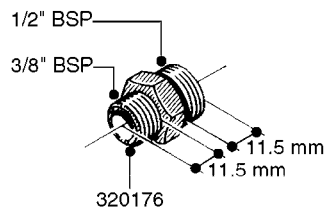

L0030

FITTINGS - HEXAGON NIPPLES
L0030-HIN, 01:01:16

Page 1
Date 16.03.2016 11:37

parts-n°	order qty	description
10015303	1	FITT.PO.HN 1.00X1.00 M1000
10425003	1	FITT.PO.HN 1.25X1.00 MCPHEE
320132	1	FITT.DK HN 1" BSP
320176	1	FITT.DK HN 3/8"X1/2" BSP
320445	1	FITT.DK HN 1/4"X3/8" BSP
320655	1	FITT.DK HN 1/2"-1/2" BSP
320692	1	FITT.DK HN 3/8'BSPX1/4'NPT
320703	1	FITT.DK HN 3/8BSP X1/2 &1/4NPT
320725	1	FITT.DK NIPPLE 3/8"-3/8" BSP
320902	1	FITT.DK HN 3/8'X 1/4' BSP
390232	1	FITT.DK HN 1-1/2' X 1-1/4' BSP
390276	1	FITT.DK HN 1'BSP