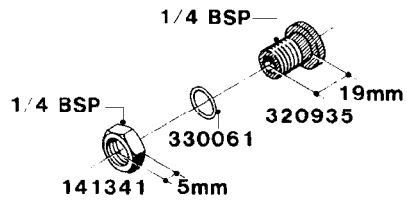

L0060

FITTINGS - BULKHEAD
L0060-HIN, 01:01:16

Page 1

Date 16.03.2016 11:37

parts-n°	order qty	description
141046	1	NUT 3/8" BSP
141341	1	NUT 1/4' BSP
240284	1	O-RING D82,5/75 X 3,5
320456	1	FITT.DK BULKHEAD 1"BSP DOUBLE
320467	1	FITT.DK BULKHEAD 1"BSP SINGLE
320471	1	FITT.DK NUT 1" BSP JAMB
320541	1	FITT.DK BULKHEAD 2-1/2'BSP SIN
320552	1	FITT.DK NUT 2-1/2' BSP JAMB
320644	1	FITT.DK ELB.3/4"HB X 1" BSP
320784	1	FITT.DK CAP 1-1/2" BSP
320795	1	FITT.DK NUT 1-1/2" BSP JAMB
320935	1	FITT.DK BULKHEAD 1/4' BSP SING
320946	1	FITT.DK BULKHEAD 3/8' BSP SING
321296	1	FITT.DK BULKHEAD 1/2" BSP SING
321307	1	FITT.DK NUT 1/2" BSP JAMB
321333	1	FITT.DK BULK 1-1/2" X 1"F BSP
330061	1	O-RING D16/D11X2,5
330072	1	O-RING D53.5/D45.5X4
330212	1	O-RING D19/D14X2.4 F.1/2"NUT
332577	1	O-RING D38/D30X4 F.1" PUR.
332592	1	O-RING D26/D20X3