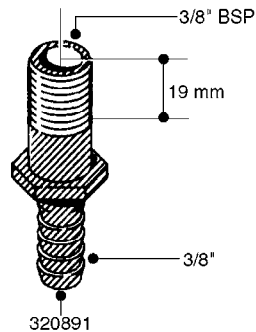

L0030

FITTINGS - HEXAGON NIPPLES
L0030-HIN, 01:01:16

Page 1
Date 16.03.2016 11:37

parts-n°	order qty	description
10015303	1	FITT.PO.HN 1.00X1.00 M1000
10425003	1	FITT.PO.HN 1.25X1.00 MCPHEE
320132	1	FITT.DK HN 1" BSP
320176	1	FITT.DK HN 3/8"X1/2" BSP
320445	1	FITT.DK HN 1/4"X3/8" BSP
320655	1	FITT.DK HN 1/2"-1/2" BSP
320692	1	FITT.DK HN 3/8'BSPX1/4'NPT
320703	1	FITT.DK HN 3/8BSP X1/2 &1/4NPT
320725	1	FITT.DK NIPPLE 3/8"-3/8" BSP
320902	1	FITT.DK HN 3/8'X 1/4' BSP
390232	1	FITT.DK HN 1-1/2' X 1-1/4' BSP
390276	1	FITT.DK HN 1'BSP

L0040

FITTINGS - NIPPLES & ELBOWS
L0040-HIN, 01:01:16

Page 1

Date 16.03.2016 11:37

parts-n°	order qty	description
10530803	1	FITT.PO.SE 2.00X2.00 45 DEG.
320191	1	FITT.DK ELB 3/8' BSP 45 DEGREE
320482	1	FITT.DK ELB. 1/2" BSP 60 DEG.
320596	1	FITT.DK ELB 3/8'-1/2'BSP 45DEG
320607	1	FITT.DK HN 3/8M X 3/8F BSP LNG
320633	1	FITT.DK HN 3/8"M X 3/8"F BSP
321451	1	FITT.DK ELB.1-1/2 X1-1/4 80DEG
321532	1	FITT.DK REDUC 3/4' X 1/2' BSP
390233	1	FITT.DK REDUC 1-1/2" X 1" BSP

L0050

parts-n°	order qty	description
242594	1	O-RING D14 X 1.78 SCH.70-EPDM
320294	1	FITT.DK TEE 3/8X3/8HB X1/2"BSP
320305	1	FITT.DK HB 3/4'- 3/4' BSP
320386	1	FITT.DK TEE 3/8X3/8HB X3/8"BSP
320397	1	FITT.DK ELB 3/8"HB X 3/8" BSP
320401	1	FITT.DK TEE 1/2X1/2HB X1/2"BSP
320412	1	FITT.DK TEE 1/2X1/2HB X3/8'BSP
320423	1	FITT.DK ELB 1/2'HB X 3/8' BSP
320891	1	FITT.DK HB 3/8'- 3/8' BSP
320972	1	FITT.DK HB 5/16'- 1/4' BSP
322046	1	FITT.DK TEE 1/2X1/2HB X3/4'BSP
322048	1	FITT.DK TEE 3/4X3/4HB X3/4'BSP
330595	1	O-RING D24.6/D20X2.1 -3/4"
333137	1	FITT.DK CONN.1/2" F.NOZZ. DOUB
333141	1	FITT.DK CONN.1/2" F.NOZZ.SING
334041	1	FITT.DK CONN.3/4' F.NOZZ. SING
334042	1	FITT.DK CONN.3/4' F.NOZZ. DOUB
334195	1	FITT.DK ELB. 3/4"HB X 3/4"HB
10012103	1	FITT.PO.HB 1.25X1.50 IMB1012
10014003	1	FITT.PO.HB 1.25X1.25 IMB1010
10036903	1	FITT.PO.HB 1.50X1.50 IMB1212
28019303	1	FITTING HB ELB 3/4NPT-3/4HOSE
61016500	1	HOSE TAIL 3/4" 90°+RG CAP 3/4"
72026700	1	NOZZLE TUBE ADAPTER W/O-RING