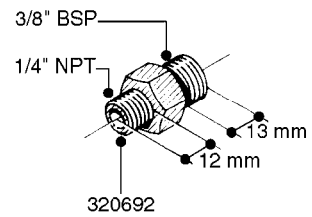

L0030

FITTINGS - HEXAGON NIPPLES
L0030-HIN, 01:01:16

Page 1
Date 16.03.2016 11:37

parts-n°	order qty	description
10015303	1	FITT.PO.HN 1.00X1.00 M1000
10425003	1	FITT.PO.HN 1.25X1.00 MCPHEE
320132	1	FITT.DK HN 1" BSP
320176	1	FITT.DK HN 3/8"X1/2" BSP
320445	1	FITT.DK HN 1/4"X3/8" BSP
320655	1	FITT.DK HN 1/2"-1/2" BSP
320692	1	FITT.DK HN 3/8'BSPX1/4'NPT
320703	1	FITT.DK HN 3/8BSP X1/2 &1/4NPT
320725	1	FITT.DK NIPPLE 3/8"-3/8" BSP
320902	1	FITT.DK HN 3/8'X 1/4' BSP
390232	1	FITT.DK HN 1-1/2' X 1-1/4' BSP
390276	1	FITT.DK HN 1'BSP