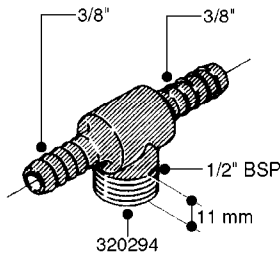

L0030

FITTINGS - HEXAGON NIPPLES
L0030-HIN, 01:01:16

Page 1
Date 16.03.2016 11:37

parts-n°	order qty	description
10015303	1	FITT.PO.HN 1.00X1.00 M1000
10425003	1	FITT.PO.HN 1.25X1.00 MCPHEE
320132	1	FITT.DK HN 1" BSP
320176	1	FITT.DK HN 3/8"X1/2" BSP
320445	1	FITT.DK HN 1/4"X3/8" BSP
320655	1	FITT.DK HN 1/2"-1/2" BSP
320692	1	FITT.DK HN 3/8'BSPX1/4'NPT
320703	1	FITT.DK HN 3/8BSP X1/2 &1/4NPT
320725	1	FITT.DK NIPPLE 3/8"-3/8" BSP
320902	1	FITT.DK HN 3/8'X 1/4' BSP
390232	1	FITT.DK HN 1-1/2' X 1-1/4' BSP
390276	1	FITT.DK HN 1'BSP

L0040

FITTINGS - NIPPLES & ELBOWS
L0040-HIN, 01:01:16

Page 1

Date 16.03.2016 11:37

parts-n°	order qty	description
10530803	1	FITT.PO.SE 2.00X2.00 45 DEG.
320191	1	FITT.DK ELB 3/8' BSP 45 DEGREE
320482	1	FITT.DK ELB. 1/2" BSP 60 DEG.
320596	1	FITT.DK ELB 3/8'-1/2'BSP 45DEG
320607	1	FITT.DK HN 3/8M X 3/8F BSP LNG
320633	1	FITT.DK HN 3/8"M X 3/8"F BSP
321451	1	FITT.DK ELB.1-1/2 X1-1/4 80DEG
321532	1	FITT.DK REDUC 3/4' X 1/2' BSP
390233	1	FITT.DK REDUC 1-1/2" X 1" BSP

L0050

parts-n°	order qty	description
242594	1	O-RING D14 X 1.78 SCH.70-EPDM
320294	1	FITT.DK TEE 3/8X3/8HB X1/2"BSP
320305	1	FITT.DK HB 3/4'- 3/4' BSP
320386	1	FITT.DK TEE 3/8X3/8HB X3/8"BSP
320397	1	FITT.DK ELB 3/8"HB X 3/8" BSP
320401	1	FITT.DK TEE 1/2X1/2HB X1/2"BSP
320412	1	FITT.DK TEE 1/2X1/2HB X3/8'BSP
320423	1	FITT.DK ELB 1/2'HB X 3/8' BSP
320891	1	FITT.DK HB 3/8'- 3/8' BSP
320972	1	FITT.DK HB 5/16'- 1/4' BSP
322046	1	FITT.DK TEE 1/2X1/2HB X3/4'BSP
322048	1	FITT.DK TEE 3/4X3/4HB X3/4'BSP
330595	1	O-RING D24.6/D20X2.1 -3/4"
333137	1	FITT.DK CONN.1/2" F.NOZZ. DOUB
333141	1	FITT.DK CONN.1/2" F.NOZZ.SING
334041	1	FITT.DK CONN.3/4' F.NOZZ. SING
334042	1	FITT.DK CONN.3/4' F.NOZZ. DOUB
334195	1	FITT.DK ELB. 3/4"HB X 3/4"HB
10012103	1	FITT.PO.HB 1.25X1.50 IMB1012
10014003	1	FITT.PO.HB 1.25X1.25 IMB1010
10036903	1	FITT.PO.HB 1.50X1.50 IMB1212
28019303	1	FITTING HB ELB 3/4NPT-3/4HOSE
61016500	1	HOSE TAIL 3/4" 90°+RG CAP 3/4"
72026700	1	NOZZLE TUBE ADAPTER W/O-RING