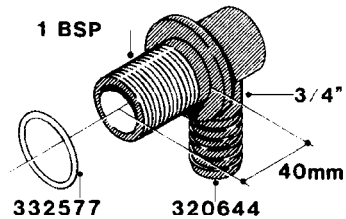

L0030

FITTINGS - HEXAGON NIPPLES
L0030-HIN, 01:01:16

Page 1
Date 16.03.2016 11:37

parts-n°	order qty	description
10015303	1	FITT.PO.HN 1.00X1.00 M1000
10425003	1	FITT.PO.HN 1.25X1.00 MCPHEE
320132	1	FITT.DK HN 1" BSP
320176	1	FITT.DK HN 3/8"X1/2" BSP
320445	1	FITT.DK HN 1/4"X3/8" BSP
320655	1	FITT.DK HN 1/2"-1/2" BSP
320692	1	FITT.DK HN 3/8'BSPX1/4'NPT
320703	1	FITT.DK HN 3/8BSP X1/2 &1/4NPT
320725	1	FITT.DK NIPPLE 3/8"-3/8" BSP
320902	1	FITT.DK HN 3/8'X 1/4' BSP
390232	1	FITT.DK HN 1-1/2' X 1-1/4' BSP
390276	1	FITT.DK HN 1'BSP

L0040

FITTINGS - NIPPLES & ELBOWS
L0040-HIN, 01:01:16

Page 1

Date 16.03.2016 11:37

parts-n°	order qty	description
10530803	1	FITT.PO.SE 2.00X2.00 45 DEG.
320191	1	FITT.DK ELB 3/8' BSP 45 DEGREE
320482	1	FITT.DK ELB. 1/2" BSP 60 DEG.
320596	1	FITT.DK ELB 3/8'-1/2'BSP 45DEG
320607	1	FITT.DK HN 3/8M X 3/8F BSP LNG
320633	1	FITT.DK HN 3/8"M X 3/8"F BSP
321451	1	FITT.DK ELB.1-1/2 X1-1/4 80DEG
321532	1	FITT.DK REDUC 3/4' X 1/2' BSP
390233	1	FITT.DK REDUC 1-1/2" X 1" BSP

L0050

parts-n°	order qty	description
242594	1	O-RING D14 X 1.78 SCH.70-EPDM
320294	1	FITT.DK TEE 3/8X3/8HB X1/2"BSP
320305	1	FITT.DK HB 3/4'- 3/4' BSP
320386	1	FITT.DK TEE 3/8X3/8HB X3/8"BSP
320397	1	FITT.DK ELB 3/8"HB X 3/8" BSP
320401	1	FITT.DK TEE 1/2X1/2HB X1/2"BSP
320412	1	FITT.DK TEE 1/2X1/2HB X3/8'BSP
320423	1	FITT.DK ELB 1/2'HB X 3/8' BSP
320891	1	FITT.DK HB 3/8'- 3/8' BSP
320972	1	FITT.DK HB 5/16'- 1/4' BSP
322046	1	FITT.DK TEE 1/2X1/2HB X3/4'BSP
322048	1	FITT.DK TEE 3/4X3/4HB X3/4'BSP
330595	1	O-RING D24.6/D20X2.1 -3/4"
333137	1	FITT.DK CONN.1/2" F.NOZZ. DOUB
333141	1	FITT.DK CONN.1/2" F.NOZZ.SING
334041	1	FITT.DK CONN.3/4' F.NOZZ. SING
334042	1	FITT.DK CONN.3/4' F.NOZZ. DOUB
334195	1	FITT.DK ELB. 3/4"HB X 3/4"HB
10012103	1	FITT.PO.HB 1.25X1.50 IMB1012
10014003	1	FITT.PO.HB 1.25X1.25 IMB1010
10036903	1	FITT.PO.HB 1.50X1.50 IMB1212
28019303	1	FITTING HB ELB 3/4NPT-3/4HOSE
61016500	1	HOSE TAIL 3/4" 90°+RG CAP 3/4"
72026700	1	NOZZLE TUBE ADAPTER W/O-RING