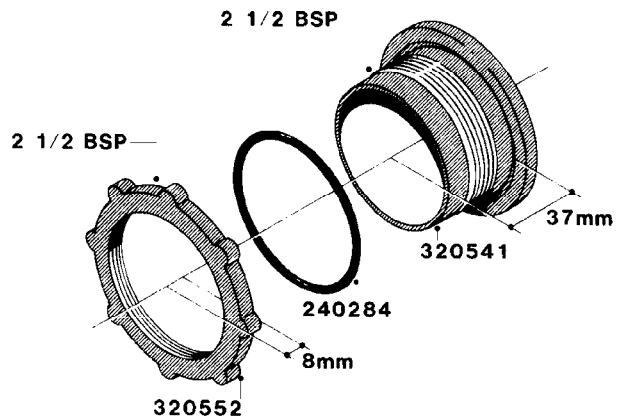

L0030

FITTINGS - HEXAGON NIPPLES
L0030-HIN, 01:01:16

Page 1
Date 16.03.2016 11:37

parts-n°	order qty	description
10015303	1	FITT.PO.HN 1.00X1.00 M1000
10425003	1	FITT.PO.HN 1.25X1.00 MCPHEE
320132	1	FITT.DK HN 1" BSP
320176	1	FITT.DK HN 3/8"X1/2" BSP
320445	1	FITT.DK HN 1/4"X3/8" BSP
320655	1	FITT.DK HN 1/2"-1/2" BSP
320692	1	FITT.DK HN 3/8'BSPX1/4'NPT
320703	1	FITT.DK HN 3/8BSP X1/2 &1/4NPT
320725	1	FITT.DK NIPPLE 3/8"-3/8" BSP
320902	1	FITT.DK HN 3/8'X 1/4' BSP
390232	1	FITT.DK HN 1-1/2' X 1-1/4' BSP
390276	1	FITT.DK HN 1'BSP

L0040

FITTINGS - NIPPLES & ELBOWS
L0040-HIN, 01:01:16

Page 1

Date 16.03.2016 11:37

parts-n°	order qty	description
10530803	1	FITT.PO.SE 2.00X2.00 45 DEG.
320191	1	FITT.DK ELB 3/8' BSP 45 DEGREE
320482	1	FITT.DK ELB. 1/2" BSP 60 DEG.
320596	1	FITT.DK ELB 3/8'-1/2'BSP 45DEG
320607	1	FITT.DK HN 3/8M X 3/8F BSP LNG
320633	1	FITT.DK HN 3/8"M X 3/8"F BSP
321451	1	FITT.DK ELB.1-1/2 X1-1/4 80DEG
321532	1	FITT.DK REDUC 3/4' X 1/2' BSP
390233	1	FITT.DK REDUC 1-1/2" X 1" BSP

L0050

parts-n°	order qty	description
242594	1	O-RING D14 X 1.78 SCH.70-EPDM
320294	1	FITT.DK TEE 3/8X3/8HB X1/2"BSP
320305	1	FITT.DK HB 3/4'- 3/4' BSP
320386	1	FITT.DK TEE 3/8X3/8HB X3/8"BSP
320397	1	FITT.DK ELB 3/8"HB X 3/8" BSP
320401	1	FITT.DK TEE 1/2X1/2HB X1/2"BSP
320412	1	FITT.DK TEE 1/2X1/2HB X3/8'BSP
320423	1	FITT.DK ELB 1/2'HB X 3/8' BSP
320891	1	FITT.DK HB 3/8'- 3/8' BSP
320972	1	FITT.DK HB 5/16'- 1/4' BSP
322046	1	FITT.DK TEE 1/2X1/2HB X3/4'BSP
322048	1	FITT.DK TEE 3/4X3/4HB X3/4'BSP
330595	1	O-RING D24.6/D20X2.1 -3/4"
333137	1	FITT.DK CONN.1/2" F.NOZZ. DOUB
333141	1	FITT.DK CONN.1/2" F.NOZZ.SING
334041	1	FITT.DK CONN.3/4' F.NOZZ. SING
334042	1	FITT.DK CONN.3/4' F.NOZZ. DOUB
334195	1	FITT.DK ELB. 3/4"HB X 3/4"HB
10012103	1	FITT.PO.HB 1.25X1.50 IMB1012
10014003	1	FITT.PO.HB 1.25X1.25 IMB1010
10036903	1	FITT.PO.HB 1.50X1.50 IMB1212
28019303	1	FITTING HB ELB 3/4NPT-3/4HOSE
61016500	1	HOSE TAIL 3/4" 90°+RG CAP 3/4"
72026700	1	NOZZLE TUBE ADAPTER W/O-RING