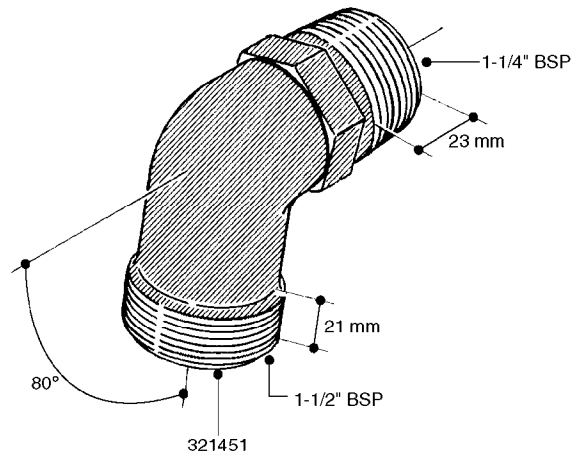

L0020

FITTINGS-T-PIECES, CAPS & ELBOWS
L0020-HIN, 01:01:16

Page 1
Date 16.03.2016 11:37

parts-n°	order qty	description
10053603	1	FITT. CAPNUT 2"BSP 5601
10194303	1	CAP BLANK 1 1/2 MCPHEE 210060
320047	1	FITT.DK CAPNUT 1/2" BSP
320106	1	FITT.DK CAPNUT 1" BSP
320272	1	FITT.DK CAPNUT 3/8" BSP
320316	1	FITT.DK TEE 3/4" X3/4" X1"BSP
320331	1	FITT.DK TEE 1" - 1" - 3/4" BSP
320342	1	FITT.DK EL 3/4"M X 1"F BSP
320563	1	FITT.DK 3 WAY 1/2" 110 DEG.
320677	1	NO LONGER AVAILABLE
320961	1	FITT.DK CAPNUT 1-1/2" BSP
321053	1	FITT.DK TEE 1/2 X1/2 X1/2" BSP
322072	1	FITT.DK TEE 3/8'X3/8'X3/8' BSP
322095	1	FITT.DK TEE 1-1/2 X1-1/4 X3/4" BSP
322138	1	FITT.DK ELB 1"M X 1"F BSP
330013	1	O-RING D15/D10X2.5 F.3/8"NUT
330212	1	O-RING D19/D14X2.4 F.1/2"NUT
330326	1	O-RING D30/D24X2 F.1"NUT
331273	1	O-RING D44/D38X2 F.1-1/2"

L0030

FITTINGS - HEXAGON NIPPLES
L0030-HIN, 01:01:16

Page 1
Date 16.03.2016 11:37

parts-n°	order qty	description
10015303	1	FITT.PO.HN 1.00X1.00 M1000
10425003	1	FITT.PO.HN 1.25X1.00 MCPHEE
320132	1	FITT.DK HN 1" BSP
320176	1	FITT.DK HN 3/8"X1/2" BSP
320445	1	FITT.DK HN 1/4"X3/8" BSP
320655	1	FITT.DK HN 1/2"-1/2" BSP
320692	1	FITT.DK HN 3/8'BSPX1/4'NPT
320703	1	FITT.DK HN 3/8BSP X1/2 &1/4NPT
320725	1	FITT.DK NIPPLE 3/8"-3/8" BSP
320902	1	FITT.DK HN 3/8'X 1/4' BSP
390232	1	FITT.DK HN 1-1/2' X 1-1/4' BSP
390276	1	FITT.DK HN 1'BSP