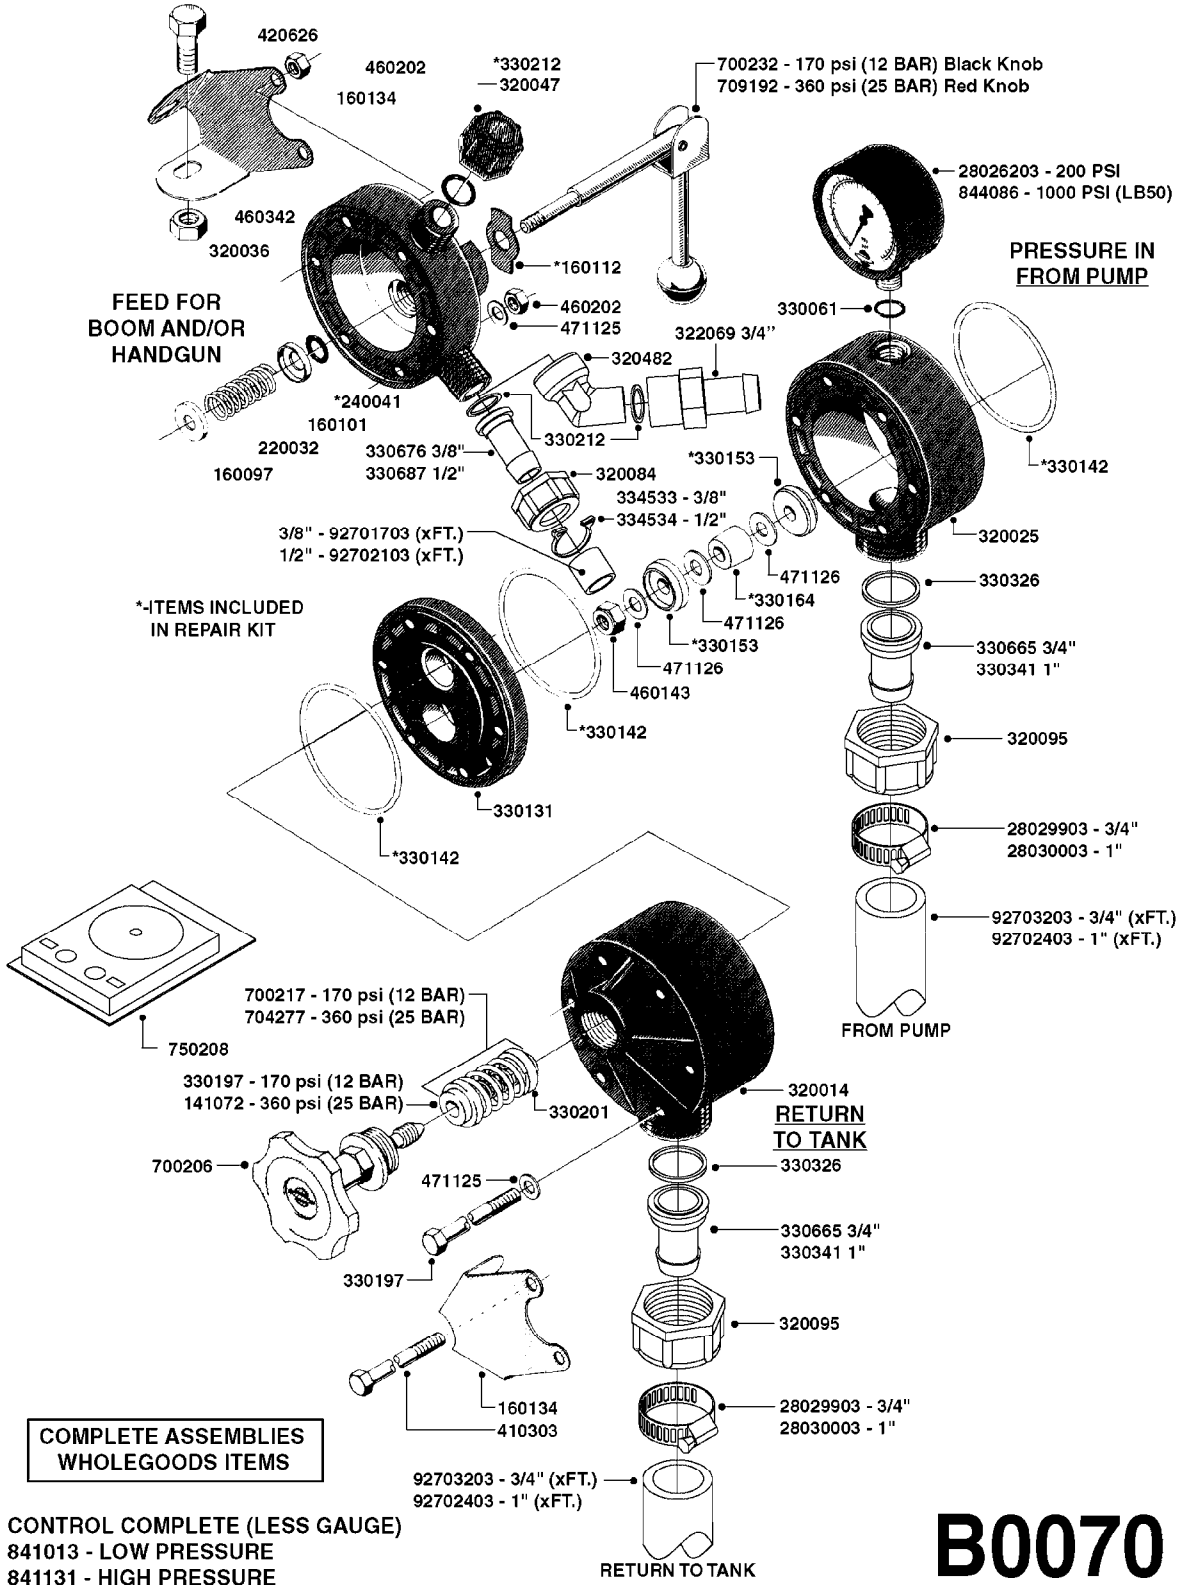

Note: For "Bondioli" PTO's (previous supplier) - see page A0510.

COMPLETE ASSEMBLIES
WHOLEGOOD ITEMS

A0580

PTO SHAFTS - AMA DIAPHRAGM
A0580-HIN, 01:01:16

Page 1
Date 16.03.2016 11:37

parts-n°	order qty	description
829482	1	PTO 1-3/8/6X25MM X 600MM 1202
829483	1	PTO 1-3/8/6X30MM x 610MM 1302
829484	1	PTO 1-3/8/6X1-3/8/6X575MM 361
829487	1	PTO 1-3/8/6X1-3/8/6X870MM 361
28062103	1	PTO YOKE 1-3/8X6 AMA
28062203	1	UNIV.JOINT CAT.1 AMA
28062303	1	PTO YOKE D25 AMA
28062403	1	DECAL - DANGER ROTATING SHAFT
28062503	1	DECAL - DANGER MISSING GUARD
28062603	1	SAFETY CHAIN F.PTO AMA
28062703	1	PTO OUTER 1-3/8X6 (NO SHIELD)
28062803	1	PTO INNER D25 (NO SHIELD)
28062903	1	PTO SHIELD COMPLETE
28063003	1	PTO YOKE D30 AMA
28063103	1	PTO INNER D30 (NO SHIELD)
28063203	1	PTO INNER 1-3/8X6 (NO SHIELD)
28063303	1	PTO SHIELD COMPLETE
28063403	1	PTO OUTER 1-3/8X6 (NO SHIELD)
28063503	1	PTO INNER 1-3/8X6 (NO SHIELD)
28093403	1	PTO OUTER TUBE BEARING AMA
28093503	1	PTO INNER TUBE BEARING AMA