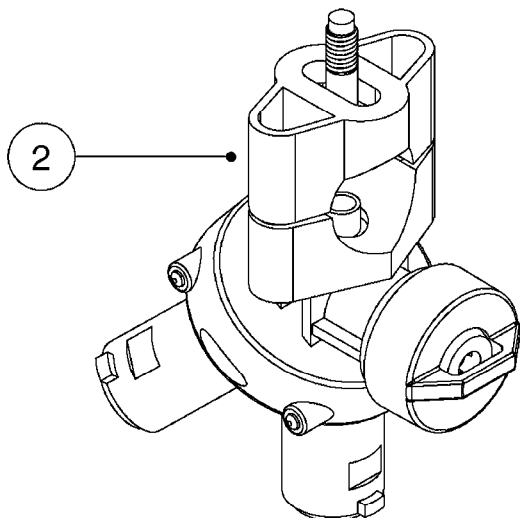

SINGLE NOZZLE BODY

TRIPLET NOZZLE BODY

D1090

*=REFER TO HARDI NOZZLE CATALOG

NOZZLE BODIES-SNAP FIT
D1090-HIN, 01:01:16

Page 1

Date 16.03.2016 11:37

parts-n°	order qty	description
143592	1	LOCK CLAMP FOR TRIPLET
241371	1	DIAPHRAGM, NO-DRIP alt 241371
241990	1	O-RING D9.3 X 2.4 VITON
242594	1	O-RING D14 X 1.78 SCH.70-EPDM
242598	1	O-RING D7.0 X 2.5 NITRIL
320187	1	FITT.DK CAP 3/8" BSP BLACK
320283	1	FITT.DK NUT 3/4"BSP
321462	1	CAP F.NO-DRIP ASSY.
322068	1	SNAP-FIT ADAPTER THREAD. HARDI
322114	1	NUT PLASTIC F.NOZZ.H
322116	1	BOLT PLASTIC F.NOZZ.H.
322258	1	HOUSING F.TRIPLET
322260	1	NOZZLE HOLDER LOWER PART
333012	1	NOZZLE HOLD. UPPER PART
334082	1	SNAP-FIT NOZZ.HOLD.CONE BLACK
334102	1	BLANK F.NOZZLE
334172	1	SNAP-FIT NOZZ.HOLD.CONE GREEN
334173	1	SNAP-FIT NOZZ.HOLD.CONE ORANGE
334220	1	YOKE, UPPER NOZZLE BODY
334371	1	SNAP-FIT NOZZLE HOLDER YELLOW
334373	1	SNAP-FIT NOZZLE HOLDER RED
334377	1	SNAP-FIT NOZZLE HOLDER BLUE
334926	1	SNAP-FIT TURN PLATE F TRIPLET
390639	1	O-RING F.NOZZLE FILTER
440665	1	SCREW M4.2X16 STAINLESS
716236	1	FITT.DK HB 1/2" ASSY. F. 3/4"
716413	1	FITT.DK PLUG ASSY. F.NOZ TUBE
724621	1	FITT.DK HB 3/4"ASSY F.3/4" NUT
725042	1	SCREEN 80 MESH W.GASKET, RED
725043	1	SCREEN 50 MESH W.GASKET, BLUE
725044	1	SCREEN 100 MESH W.GASKET, YELLO
725078	1	SNAP-FIT TRIPLET W/O NOZZ HOLD
725079	1	NOZZLE ASSY.SING.SNAP-FIT GREN
729645	1	NON-DRIP SPRING ASSY.GREEN 10