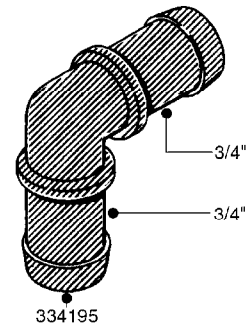

L0030

FITTINGS - HEXAGON NIPPLES
L0030-HIN, 01:01:16

Page 1
Date 16.03.2016 11:37

parts-n°	order qty	description
10015303	1	FITT.PO.HN 1.00X1.00 M1000
10425003	1	FITT.PO.HN 1.25X1.00 MCPHEE
320132	1	FITT.DK HN 1" BSP
320176	1	FITT.DK HN 3/8"X1/2" BSP
320445	1	FITT.DK HN 1/4"X3/8" BSP
320655	1	FITT.DK HN 1/2"-1/2" BSP
320692	1	FITT.DK HN 3/8'BSPX1/4'NPT
320703	1	FITT.DK HN 3/8BSP X1/2 &1/4NPT
320725	1	FITT.DK NIPPLE 3/8"-3/8" BSP
320902	1	FITT.DK HN 3/8'X 1/4' BSP
390232	1	FITT.DK HN 1-1/2' X 1-1/4' BSP
390276	1	FITT.DK HN 1'BSP

L0040

FITTINGS - NIPPLES & ELBOWS
L0040-HIN, 01:01:16

Page 1

Date 16.03.2016 11:37

parts-n°	order qty	description
10530803	1	FITT.PO.SE 2.00X2.00 45 DEG.
320191	1	FITT.DK ELB 3/8' BSP 45 DEGREE
320482	1	FITT.DK ELB. 1/2" BSP 60 DEG.
320596	1	FITT.DK ELB 3/8'-1/2'BSP 45DEG
320607	1	FITT.DK HN 3/8M X 3/8F BSP LNG
320633	1	FITT.DK HN 3/8"M X 3/8"F BSP
321451	1	FITT.DK ELB.1-1/2 X1-1/4 80DEG
321532	1	FITT.DK REDUC 3/4' X 1/2' BSP
390233	1	FITT.DK REDUC 1-1/2" X 1" BSP

L0050

parts-n°	order qty	description
242594	1	O-RING D14 X 1.78 SCH.70-EPDM
320294	1	FITT.DK TEE 3/8X3/8HB X1/2"BSP
320305	1	FITT.DK HB 3/4'- 3/4' BSP
320386	1	FITT.DK TEE 3/8X3/8HB X3/8"BSP
320397	1	FITT.DK ELB 3/8"HB X 3/8" BSP
320401	1	FITT.DK TEE 1/2X1/2HB X1/2"BSP
320412	1	FITT.DK TEE 1/2X1/2HB X3/8'BSP
320423	1	FITT.DK ELB 1/2'HB X 3/8' BSP
320891	1	FITT.DK HB 3/8'- 3/8' BSP
320972	1	FITT.DK HB 5/16'- 1/4' BSP
322046	1	FITT.DK TEE 1/2X1/2HB X3/4'BSP
322048	1	FITT.DK TEE 3/4X3/4HB X3/4'BSP
330595	1	O-RING D24.6/D20X2.1 -3/4"
333137	1	FITT.DK CONN.1/2" F.NOZZ. DOUB
333141	1	FITT.DK CONN.1/2" F.NOZZ.SING
334041	1	FITT.DK CONN.3/4' F.NOZZ. SING
334042	1	FITT.DK CONN.3/4' F.NOZZ. DOUB
334195	1	FITT.DK ELB. 3/4"HB X 3/4"HB
10012103	1	FITT.PO.HB 1.25X1.50 IMB1012
10014003	1	FITT.PO.HB 1.25X1.25 IMB1010
10036903	1	FITT.PO.HB 1.50X1.50 IMB1212
28019303	1	FITTING HB ELB 3/4NPT-3/4HOSE
61016500	1	HOSE TAIL 3/4" 90°+RG CAP 3/4"
72026700	1	NOZZLE TUBE ADAPTER W/O-RING