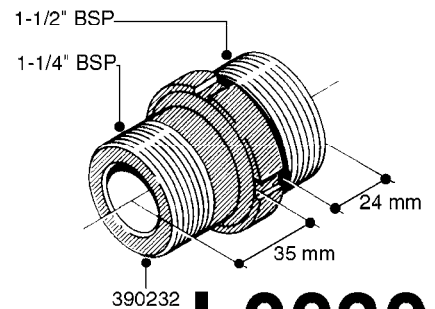

L0030

FITTINGS - HEXAGON NIPPLES
L0030-HIN, 01:01:16

Page 1
Date 16.03.2016 11:37

parts-n°	order qty	description
10015303	1	FITT.PO.HN 1.00X1.00 M1000
10425003	1	FITT.PO.HN 1.25X1.00 MCPHEE
320132	1	FITT.DK HN 1" BSP
320176	1	FITT.DK HN 3/8"X1/2" BSP
320445	1	FITT.DK HN 1/4"X3/8" BSP
320655	1	FITT.DK HN 1/2"-1/2" BSP
320692	1	FITT.DK HN 3/8'BSPX1/4'NPT
320703	1	FITT.DK HN 3/8BSP X1/2 &1/4NPT
320725	1	FITT.DK NIPPLE 3/8"-3/8" BSP
320902	1	FITT.DK HN 3/8'X 1/4' BSP
390232	1	FITT.DK HN 1-1/2' X 1-1/4' BSP
390276	1	FITT.DK HN 1'BSP