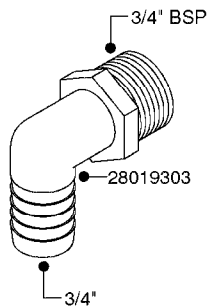

L0030

FITTINGS - HEXAGON NIPPLES
L0030-HIN, 01:01:16

Page 1
Date 16.03.2016 11:37

parts-n°	order qty	description
10015303	1	FITT.PO.HN 1.00X1.00 M1000
10425003	1	FITT.PO.HN 1.25X1.00 MCPHEE
320132	1	FITT.DK HN 1" BSP
320176	1	FITT.DK HN 3/8"X1/2" BSP
320445	1	FITT.DK HN 1/4"X3/8" BSP
320655	1	FITT.DK HN 1/2"-1/2" BSP
320692	1	FITT.DK HN 3/8'BSPX1/4'NPT
320703	1	FITT.DK HN 3/8BSP X1/2 &1/4NPT
320725	1	FITT.DK NIPPLE 3/8"-3/8" BSP
320902	1	FITT.DK HN 3/8'X 1/4' BSP
390232	1	FITT.DK HN 1-1/2' X 1-1/4' BSP
390276	1	FITT.DK HN 1'BSP

L0040

FITTINGS - NIPPLES & ELBOWS
L0040-HIN, 01:01:16

Page 1

Date 16.03.2016 11:37

parts-n°	order qty	description
10530803	1	FITT.PO.SE 2.00X2.00 45 DEG.
320191	1	FITT.DK ELB 3/8' BSP 45 DEGREE
320482	1	FITT.DK ELB. 1/2" BSP 60 DEG.
320596	1	FITT.DK ELB 3/8'-1/2'BSP 45DEG
320607	1	FITT.DK HN 3/8M X 3/8F BSP LNG
320633	1	FITT.DK HN 3/8"M X 3/8"F BSP
321451	1	FITT.DK ELB.1-1/2 X1-1/4 80DEG
321532	1	FITT.DK REDUC 3/4' X 1/2' BSP
390233	1	FITT.DK REDUC 1-1/2" X 1" BSP

L0050

parts-n°	order qty	description
242594	1	O-RING D14 X 1.78 SCH.70-EPDM
320294	1	FITT.DK TEE 3/8X3/8HB X1/2"BSP
320305	1	FITT.DK HB 3/4'- 3/4' BSP
320386	1	FITT.DK TEE 3/8X3/8HB X3/8"BSP
320397	1	FITT.DK ELB 3/8"HB X 3/8" BSP
320401	1	FITT.DK TEE 1/2X1/2HB X1/2"BSP
320412	1	FITT.DK TEE 1/2X1/2HB X3/8'BSP
320423	1	FITT.DK ELB 1/2'HB X 3/8' BSP
320891	1	FITT.DK HB 3/8'- 3/8' BSP
320972	1	FITT.DK HB 5/16'- 1/4' BSP
322046	1	FITT.DK TEE 1/2X1/2HB X3/4'BSP
322048	1	FITT.DK TEE 3/4X3/4HB X3/4'BSP
330595	1	O-RING D24.6/D20X2.1 -3/4"
333137	1	FITT.DK CONN.1/2" F.NOZZ. DOUB
333141	1	FITT.DK CONN.1/2" F.NOZZ.SING
334041	1	FITT.DK CONN.3/4' F.NOZZ. SING
334042	1	FITT.DK CONN.3/4' F.NOZZ. DOUB
334195	1	FITT.DK ELB. 3/4"HB X 3/4"HB
10012103	1	FITT.PO.HB 1.25X1.50 IMB1012
10014003	1	FITT.PO.HB 1.25X1.25 IMB1010
10036903	1	FITT.PO.HB 1.50X1.50 IMB1212
28019303	1	FITTING HB ELB 3/4NPT-3/4HOSE
61016500	1	HOSE TAIL 3/4" 90°+RG CAP 3/4"
72026700	1	NOZZLE TUBE ADAPTER W/O-RING