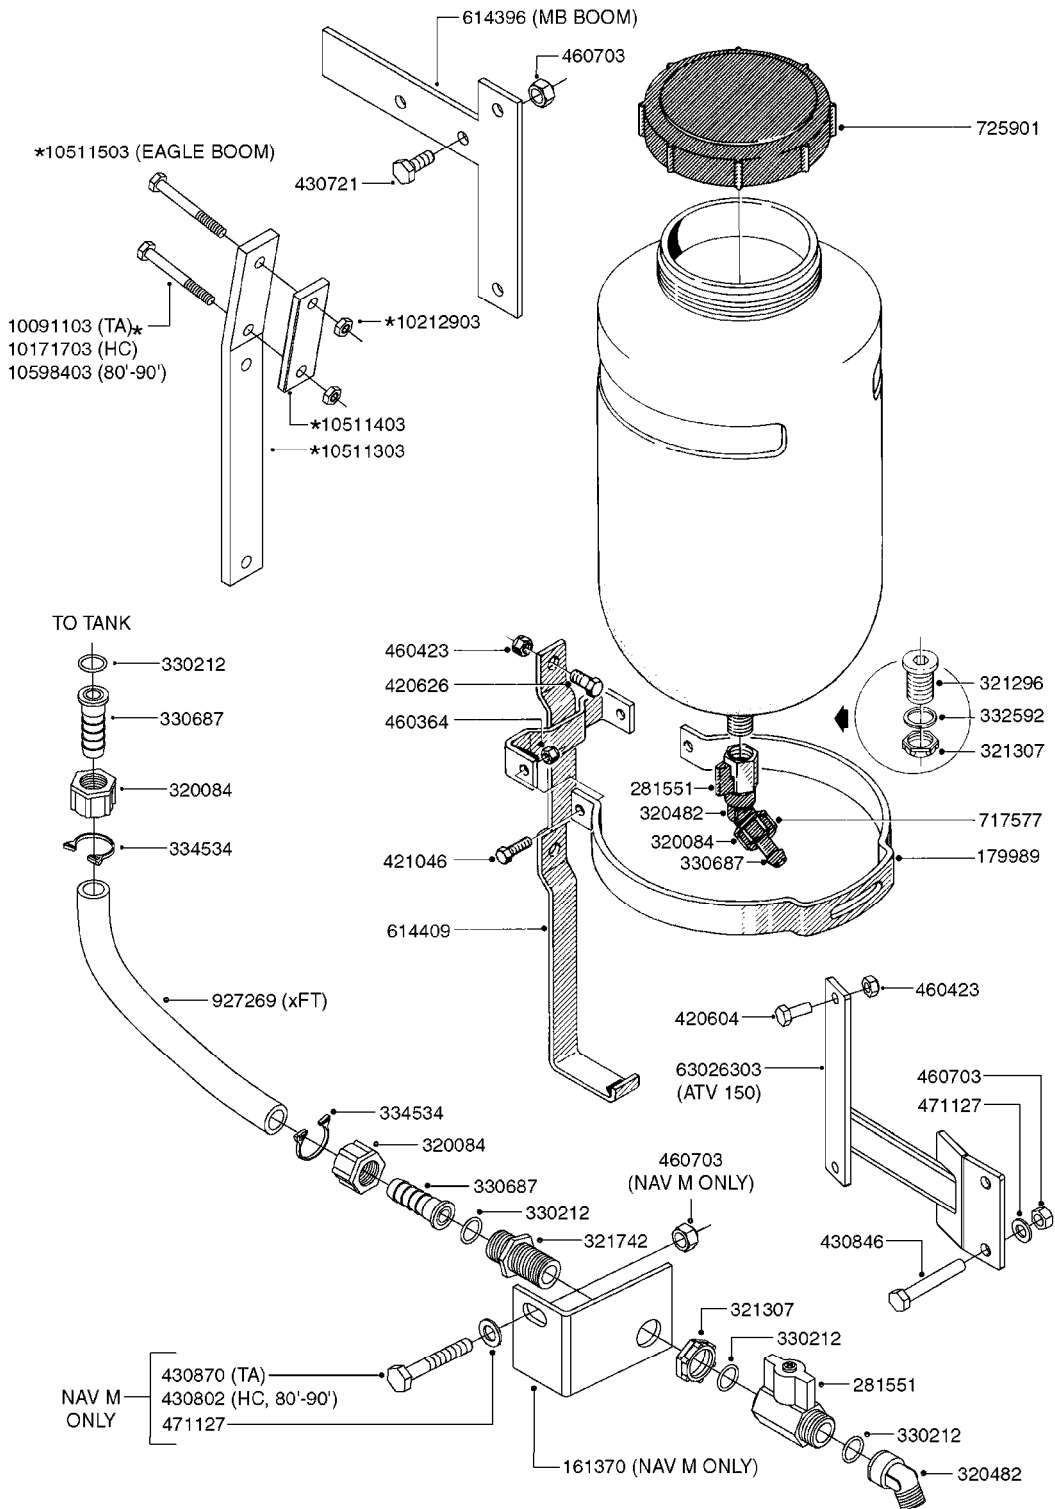

CLEAN WATER TANK
K0130-HIN, 01:01:16

COMPLETE TANK ASSY : 722072

K0130

CLEAN WATER TANK
K0130-HIN, 01:01:16

Page 1
Date 16.03.2016 11:37

parts-n°	order qty	description
161370	1	BKT.CLEAN WATER BOTT. VALVE
179989	1	BRKT. F. 3 GAL. TANK
281551	1	BALL VALVE 1/2"
320084	1	FITT.DK NUT 1/2" BSP
320482	1	FITT.DK ELB. 1/2" BSP 60 DEG.
321296	1	FITT.DK BULKHEAD 1/2" BSP SING
321307	1	FITT.DK NUT 1/2" BSP JAMB
321742	1	FITT.DK BULKHEAD 1/2' BSP
330212	1	O-RING D19/D14X2.4 F.1/2"NUT
330687	1	FITT.DK HB 1/2" F. 1/2" NUT
332592	1	O-RING D26/D20X3
334534	1	CLAMP HOSE PLASTIC 1/2"
420604	1	BOLT HEX 8.8 DEL M10X25 FT DIN933
420626	1	BOLT HEX 8.8 DEL M10X20 FT
421046	1	BOLT HEX 8.8 DEL M8X25 FT A2 DIN933
430721	1	BOLT HEX 8.8 DEL M12X40 FT
430802	1	BOLT HEX 8.8 DEL M12X75
430846	1	BOLT HEX 8.8 DEL M12X80
430870	1	BOLT HEX 8.8 DEL M12X55 FT
460364	1	NUT HEX M8 GALV.
460423	1	NUT HEX M10X1.5 LOCK
460703	1	NUT HEX M12X1.75 LOCK DIN985
471127	1	WASHER, M12, Ø24/13.0X 2.5, SS
614396	1	CLEAN WATER BRACKET MB
614409	1	BRACKET FOR FOAM MARKER
717577	1	VALVE F.CLEAN WATER TANK
722072	1	CLEAN WATER TANK W FRAME & TAP
725901	1	LID F.WATER BOTTLE VENTED
927269	1	HOSE R X PVC X 1/2 X 0012"
10091103	1	BOLT HEX 3/8 NC GR.2 03.00'
10171703	1	BOLT HEX 3/8 NC GR.2 03.50"
10212903	1	NUT HEX NC (NYLON LOCK) 3/8"
10511303	1	FLATBAR L350/17DEG.CLEAN WATER
10511403	1	FLATBAR 104MM CLEAN WATER
10511503	1	BKT.CLEAN WATER MOUNT EAGLE
10598403	1	BOLT HEX HCS3/8-16 X 4 Z 5
63026303	1	CLEAN WATER TANK BRKT, ATV