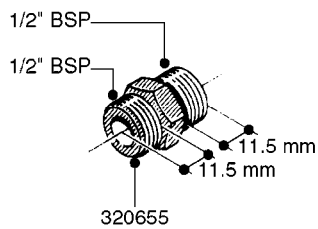

L0030

FITTINGS - HEXAGON NIPPLES
L0030-HIN, 01:01:16

Page 1
Date 16.03.2016 11:37

parts-n°	order qty	description
10015303	1	FITT.PO.HN 1.00X1.00 M1000
10425003	1	FITT.PO.HN 1.25X1.00 MCPHEE
320132	1	FITT.DK HN 1" BSP
320176	1	FITT.DK HN 3/8"X1/2" BSP
320445	1	FITT.DK HN 1/4"X3/8" BSP
320655	1	FITT.DK HN 1/2"-1/2" BSP
320692	1	FITT.DK HN 3/8'BSPX1/4'NPT
320703	1	FITT.DK HN 3/8BSP X1/2 &1/4NPT
320725	1	FITT.DK NIPPLE 3/8"-3/8" BSP
320902	1	FITT.DK HN 3/8'X 1/4' BSP
390232	1	FITT.DK HN 1-1/2' X 1-1/4' BSP
390276	1	FITT.DK HN 1'BSP