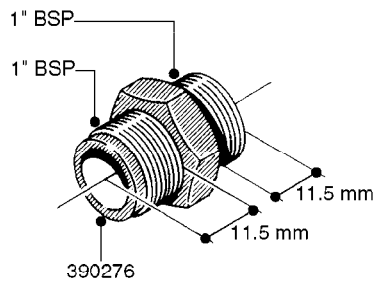

L0030

FITTINGS - HEXAGON NIPPLES
L0030-HIN, 01:01:16

Page 1
Date 16.03.2016 11:37

parts-n°	order qty	description
10015303	1	FITT.PO.HN 1.00X1.00 M1000
10425003	1	FITT.PO.HN 1.25X1.00 MCPHEE
320132	1	FITT.DK HN 1" BSP
320176	1	FITT.DK HN 3/8"X1/2" BSP
320445	1	FITT.DK HN 1/4"X3/8" BSP
320655	1	FITT.DK HN 1/2"-1/2" BSP
320692	1	FITT.DK HN 3/8'BSPX1/4'NPT
320703	1	FITT.DK HN 3/8BSP X1/2 &1/4NPT
320725	1	FITT.DK NIPPLE 3/8"-3/8" BSP
320902	1	FITT.DK HN 3/8'X 1/4' BSP
390232	1	FITT.DK HN 1-1/2' X 1-1/4' BSP
390276	1	FITT.DK HN 1'BSP