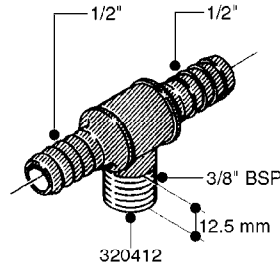

L0030

FITTINGS - HEXAGON NIPPLES
L0030-HIN, 01:01:16

Page 1
Date 16.03.2016 11:37

parts-n°	order qty	description
10015303	1	FITT.PO.HN 1.00X1.00 M1000
10425003	1	FITT.PO.HN 1.25X1.00 MCPHEE
320132	1	FITT.DK HN 1" BSP
320176	1	FITT.DK HN 3/8"X1/2" BSP
320445	1	FITT.DK HN 1/4"X3/8" BSP
320655	1	FITT.DK HN 1/2"-1/2" BSP
320692	1	FITT.DK HN 3/8'BSPX1/4'NPT
320703	1	FITT.DK HN 3/8BSP X1/2 &1/4NPT
320725	1	FITT.DK NIPPLE 3/8"-3/8" BSP
320902	1	FITT.DK HN 3/8'X 1/4' BSP
390232	1	FITT.DK HN 1-1/2' X 1-1/4' BSP
390276	1	FITT.DK HN 1'BSP

L0040

FITTINGS - NIPPLES & ELBOWS
L0040-HIN, 01:01:16

Page 1

Date 16.03.2016 11:37

parts-n°	order qty	description
10530803	1	FITT.PO.SE 2.00X2.00 45 DEG.
320191	1	FITT.DK ELB 3/8' BSP 45 DEGREE
320482	1	FITT.DK ELB. 1/2" BSP 60 DEG.
320596	1	FITT.DK ELB 3/8'-1/2'BSP 45DEG
320607	1	FITT.DK HN 3/8M X 3/8F BSP LNG
320633	1	FITT.DK HN 3/8"M X 3/8"F BSP
321451	1	FITT.DK ELB.1-1/2 X1-1/4 80DEG
321532	1	FITT.DK REDUC 3/4' X 1/2' BSP
390233	1	FITT.DK REDUC 1-1/2" X 1" BSP

L0050

parts-n°	order qty	description
242594	1	O-RING D14 X 1.78 SCH.70-EPDM
320294	1	FITT.DK TEE 3/8X3/8HB X1/2"BSP
320305	1	FITT.DK HB 3/4'- 3/4' BSP
320386	1	FITT.DK TEE 3/8X3/8HB X3/8"BSP
320397	1	FITT.DK ELB 3/8"HB X 3/8" BSP
320401	1	FITT.DK TEE 1/2X1/2HB X1/2"BSP
320412	1	FITT.DK TEE 1/2X1/2HB X3/8'BSP
320423	1	FITT.DK ELB 1/2'HB X 3/8' BSP
320891	1	FITT.DK HB 3/8'- 3/8' BSP
320972	1	FITT.DK HB 5/16'- 1/4' BSP
322046	1	FITT.DK TEE 1/2X1/2HB X3/4'BSP
322048	1	FITT.DK TEE 3/4X3/4HB X3/4'BSP
330595	1	O-RING D24.6/D20X2.1 -3/4"
333137	1	FITT.DK CONN.1/2" F.NOZZ. DOUB
333141	1	FITT.DK CONN.1/2" F.NOZZ.SING
334041	1	FITT.DK CONN.3/4' F.NOZZ. SING
334042	1	FITT.DK CONN.3/4' F.NOZZ. DOUB
334195	1	FITT.DK ELB. 3/4"HB X 3/4"HB
10012103	1	FITT.PO.HB 1.25X1.50 IMB1012
10014003	1	FITT.PO.HB 1.25X1.25 IMB1010
10036903	1	FITT.PO.HB 1.50X1.50 IMB1212
28019303	1	FITTING HB ELB 3/4NPT-3/4HOSE
61016500	1	HOSE TAIL 3/4" 90°+RG CAP 3/4"
72026700	1	NOZZLE TUBE ADAPTER W/O-RING