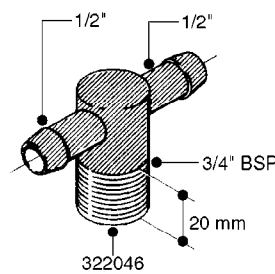

L0030

FITTINGS - HEXAGON NIPPLES
L0030-HIN, 01:01:16

Page 1
Date 16.03.2016 11:37

parts-n°	order qty	description
10015303	1	FITT.PO.HN 1.00X1.00 M1000
10425003	1	FITT.PO.HN 1.25X1.00 MCPHEE
320132	1	FITT.DK HN 1" BSP
320176	1	FITT.DK HN 3/8"X1/2" BSP
320445	1	FITT.DK HN 1/4"X3/8" BSP
320655	1	FITT.DK HN 1/2"-1/2" BSP
320692	1	FITT.DK HN 3/8'BSPX1/4'NPT
320703	1	FITT.DK HN 3/8BSP X1/2 &1/4NPT
320725	1	FITT.DK NIPPLE 3/8"-3/8" BSP
320902	1	FITT.DK HN 3/8'X 1/4' BSP
390232	1	FITT.DK HN 1-1/2' X 1-1/4' BSP
390276	1	FITT.DK HN 1'BSP

L0040

FITTINGS - NIPPLES & ELBOWS
L0040-HIN, 01:01:16

Page 1

Date 16.03.2016 11:37

parts-n°	order qty	description
10530803	1	FITT.PO.SE 2.00X2.00 45 DEG.
320191	1	FITT.DK ELB 3/8' BSP 45 DEGREE
320482	1	FITT.DK ELB. 1/2" BSP 60 DEG.
320596	1	FITT.DK ELB 3/8'-1/2'BSP 45DEG
320607	1	FITT.DK HN 3/8M X 3/8F BSP LNG
320633	1	FITT.DK HN 3/8"M X 3/8"F BSP
321451	1	FITT.DK ELB.1-1/2 X1-1/4 80DEG
321532	1	FITT.DK REDUC 3/4' X 1/2' BSP
390233	1	FITT.DK REDUC 1-1/2" X 1" BSP

L0050

parts-n°	order qty	description
242594	1	O-RING D14 X 1.78 SCH.70-EPDM
320294	1	FITT.DK TEE 3/8X3/8HB X1/2"BSP
320305	1	FITT.DK HB 3/4'- 3/4' BSP
320386	1	FITT.DK TEE 3/8X3/8HB X3/8"BSP
320397	1	FITT.DK ELB 3/8"HB X 3/8" BSP
320401	1	FITT.DK TEE 1/2X1/2HB X1/2"BSP
320412	1	FITT.DK TEE 1/2X1/2HB X3/8'BSP
320423	1	FITT.DK ELB 1/2'HB X 3/8' BSP
320891	1	FITT.DK HB 3/8'- 3/8' BSP
320972	1	FITT.DK HB 5/16'- 1/4' BSP
322046	1	FITT.DK TEE 1/2X1/2HB X3/4'BSP
322048	1	FITT.DK TEE 3/4X3/4HB X3/4'BSP
330595	1	O-RING D24.6/D20X2.1 -3/4"
333137	1	FITT.DK CONN.1/2" F.NOZZ. DOUB
333141	1	FITT.DK CONN.1/2" F.NOZZ.SING
334041	1	FITT.DK CONN.3/4' F.NOZZ. SING
334042	1	FITT.DK CONN.3/4' F.NOZZ. DOUB
334195	1	FITT.DK ELB. 3/4"HB X 3/4"HB
10012103	1	FITT.PO.HB 1.25X1.50 IMB1012
10014003	1	FITT.PO.HB 1.25X1.25 IMB1010
10036903	1	FITT.PO.HB 1.50X1.50 IMB1212
28019303	1	FITTING HB ELB 3/4NPT-3/4HOSE
61016500	1	HOSE TAIL 3/4" 90°+RG CAP 3/4"
72026700	1	NOZZLE TUBE ADAPTER W/O-RING