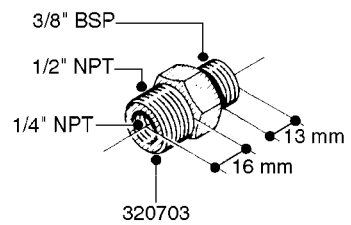

L0030

FITTINGS - HEXAGON NIPPLES
L0030-HIN, 01:01:16

Page 1
Date 16.03.2016 11:37

parts-n°	order qty	description
10015303	1	FITT.PO.HN 1.00X1.00 M1000
10425003	1	FITT.PO.HN 1.25X1.00 MCPHEE
320132	1	FITT.DK HN 1" BSP
320176	1	FITT.DK HN 3/8"X1/2" BSP
320445	1	FITT.DK HN 1/4"X3/8" BSP
320655	1	FITT.DK HN 1/2"-1/2" BSP
320692	1	FITT.DK HN 3/8'BSPX1/4'NPT
320703	1	FITT.DK HN 3/8BSP X1/2 &1/4NPT
320725	1	FITT.DK NIPPLE 3/8"-3/8" BSP
320902	1	FITT.DK HN 3/8'X 1/4' BSP
390232	1	FITT.DK HN 1-1/2' X 1-1/4' BSP
390276	1	FITT.DK HN 1'BSP