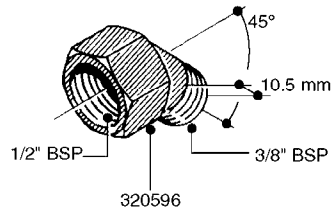

L0020

FITTINGS-T-PIECES, CAPS & ELBOWS
L0020-HIN, 01:01:16

Page 1
Date 16.03.2016 11:37

parts-n°	order qty	description
10053603	1	FITT. CAPNUT 2"BSP 5601
10194303	1	CAP BLANK 1 1/2 MCPHEE 210060
320047	1	FITT.DK CAPNUT 1/2" BSP
320106	1	FITT.DK CAPNUT 1" BSP
320272	1	FITT.DK CAPNUT 3/8" BSP
320316	1	FITT.DK TEE 3/4" X3/4" X1"BSP
320331	1	FITT.DK TEE 1" - 1" - 3/4" BSP
320342	1	FITT.DK EL 3/4"M X 1"F BSP
320563	1	FITT.DK 3 WAY 1/2" 110 DEG.
320677	1	NO LONGER AVAILABLE
320961	1	FITT.DK CAPNUT 1-1/2" BSP
321053	1	FITT.DK TEE 1/2 X1/2 X1/2" BSP
322072	1	FITT.DK TEE 3/8'X3/8'X3/8' BSP
322095	1	FITT.DK TEE 1-1/2 X1-1/4 X3/4" BSP
322138	1	FITT.DK ELB 1"M X 1"F BSP
330013	1	O-RING D15/D10X2.5 F.3/8"NUT
330212	1	O-RING D19/D14X2.4 F.1/2"NUT
330326	1	O-RING D30/D24X2 F.1"NUT
331273	1	O-RING D44/D38X2 F.1-1/2"

L0030

FITTINGS - HEXAGON NIPPLES
L0030-HIN, 01:01:16

Page 1
Date 16.03.2016 11:37

parts-n°	order qty	description
10015303	1	FITT.PO.HN 1.00X1.00 M1000
10425003	1	FITT.PO.HN 1.25X1.00 MCPHEE
320132	1	FITT.DK HN 1" BSP
320176	1	FITT.DK HN 3/8"X1/2" BSP
320445	1	FITT.DK HN 1/4"X3/8" BSP
320655	1	FITT.DK HN 1/2"-1/2" BSP
320692	1	FITT.DK HN 3/8'BSPX1/4'NPT
320703	1	FITT.DK HN 3/8BSP X1/2 &1/4NPT
320725	1	FITT.DK NIPPLE 3/8"-3/8" BSP
320902	1	FITT.DK HN 3/8'X 1/4' BSP
390232	1	FITT.DK HN 1-1/2' X 1-1/4' BSP
390276	1	FITT.DK HN 1'BSP

L0040

FITTINGS - NIPPLES & ELBOWS
L0040-HIN, 01:01:16

Page 1

Date 16.03.2016 11:37

parts-n°	order qty	description
10530803	1	FITT.PO.SE 2.00X2.00 45 DEG.
320191	1	FITT.DK ELB 3/8' BSP 45 DEGREE
320482	1	FITT.DK ELB. 1/2" BSP 60 DEG.
320596	1	FITT.DK ELB 3/8'-1/2'BSP 45DEG
320607	1	FITT.DK HN 3/8M X 3/8F BSP LNG
320633	1	FITT.DK HN 3/8"M X 3/8"F BSP
321451	1	FITT.DK ELB.1-1/2 X1-1/4 80DEG
321532	1	FITT.DK REDUC 3/4' X 1/2' BSP
390233	1	FITT.DK REDUC 1-1/2" X 1" BSP