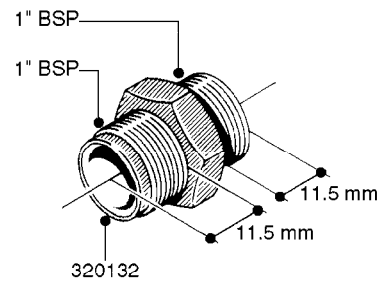

L0030

FITTINGS - HEXAGON NIPPLES
L0030-HIN, 01:01:16

Page 1
Date 16.03.2016 11:37

parts-n°	order qty	description
10015303	1	FITT.PO.HN 1.00X1.00 M1000
10425003	1	FITT.PO.HN 1.25X1.00 MCPHEE
320132	1	FITT.DK HN 1" BSP
320176	1	FITT.DK HN 3/8"X1/2" BSP
320445	1	FITT.DK HN 1/4"X3/8" BSP
320655	1	FITT.DK HN 1/2"-1/2" BSP
320692	1	FITT.DK HN 3/8'BSPX1/4'NPT
320703	1	FITT.DK HN 3/8BSP X1/2 &1/4NPT
320725	1	FITT.DK NIPPLE 3/8"-3/8" BSP
320902	1	FITT.DK HN 3/8'X 1/4' BSP
390232	1	FITT.DK HN 1-1/2' X 1-1/4' BSP
390276	1	FITT.DK HN 1'BSP