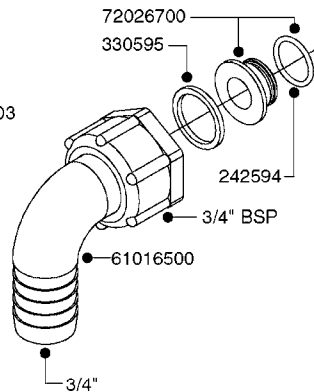

L0030

FITTINGS - HEXAGON NIPPLES
L0030-HIN, 01:01:16

Page 1
Date 16.03.2016 11:37

parts-n°	order qty	description
10015303	1	FITT.PO.HN 1.00X1.00 M1000
10425003	1	FITT.PO.HN 1.25X1.00 MCPHEE
320132	1	FITT.DK HN 1" BSP
320176	1	FITT.DK HN 3/8"X1/2" BSP
320445	1	FITT.DK HN 1/4"X3/8" BSP
320655	1	FITT.DK HN 1/2"-1/2" BSP
320692	1	FITT.DK HN 3/8'BSPX1/4'NPT
320703	1	FITT.DK HN 3/8BSP X1/2 &1/4NPT
320725	1	FITT.DK NIPPLE 3/8"-3/8" BSP
320902	1	FITT.DK HN 3/8'X 1/4' BSP
390232	1	FITT.DK HN 1-1/2' X 1-1/4' BSP
390276	1	FITT.DK HN 1'BSP

L0040

FITTINGS - NIPPLES & ELBOWS
L0040-HIN, 01:01:16

Page 1

Date 16.03.2016 11:37

parts-n°	order qty	description
10530803	1	FITT.PO.SE 2.00X2.00 45 DEG.
320191	1	FITT.DK ELB 3/8' BSP 45 DEGREE
320482	1	FITT.DK ELB. 1/2" BSP 60 DEG.
320596	1	FITT.DK ELB 3/8'-1/2'BSP 45DEG
320607	1	FITT.DK HN 3/8M X 3/8F BSP LNG
320633	1	FITT.DK HN 3/8"M X 3/8"F BSP
321451	1	FITT.DK ELB.1-1/2 X1-1/4 80DEG
321532	1	FITT.DK REDUC 3/4' X 1/2' BSP
390233	1	FITT.DK REDUC 1-1/2" X 1" BSP

L0050

parts-n°	order qty	description
242594	1	O-RING D14 X 1.78 SCH.70-EPDM
320294	1	FITT.DK TEE 3/8X3/8HB X1/2"BSP
320305	1	FITT.DK HB 3/4'- 3/4' BSP
320386	1	FITT.DK TEE 3/8X3/8HB X3/8"BSP
320397	1	FITT.DK ELB 3/8"HB X 3/8" BSP
320401	1	FITT.DK TEE 1/2X1/2HB X1/2"BSP
320412	1	FITT.DK TEE 1/2X1/2HB X3/8'BSP
320423	1	FITT.DK ELB 1/2'HB X 3/8' BSP
320891	1	FITT.DK HB 3/8'- 3/8' BSP
320972	1	FITT.DK HB 5/16'- 1/4' BSP
322046	1	FITT.DK TEE 1/2X1/2HB X3/4'BSP
322048	1	FITT.DK TEE 3/4X3/4HB X3/4'BSP
330595	1	O-RING D24.6/D20X2.1 -3/4"
333137	1	FITT.DK CONN.1/2" F.NOZZ. DOUB
333141	1	FITT.DK CONN.1/2" F.NOZZ.SING
334041	1	FITT.DK CONN.3/4' F.NOZZ. SING
334042	1	FITT.DK CONN.3/4' F.NOZZ. DOUB
334195	1	FITT.DK ELB. 3/4"HB X 3/4"HB
10012103	1	FITT.PO.HB 1.25X1.50 IMB1012
10014003	1	FITT.PO.HB 1.25X1.25 IMB1010
10036903	1	FITT.PO.HB 1.50X1.50 IMB1212
28019303	1	FITTING HB ELB 3/4NPT-3/4HOSE
61016500	1	HOSE TAIL 3/4" 90°+RG CAP 3/4"
72026700	1	NOZZLE TUBE ADAPTER W/O-RING