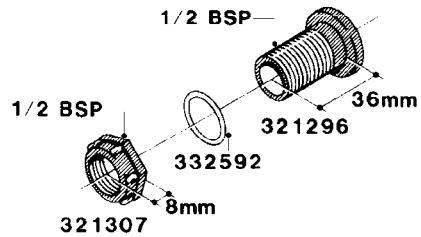

L0030

FITTINGS - HEXAGON NIPPLES
L0030-HIN, 01:01:16

Page 1
Date 16.03.2016 11:37

parts-n°	order qty	description
10015303	1	FITT.PO.HN 1.00X1.00 M1000
10425003	1	FITT.PO.HN 1.25X1.00 MCPHEE
320132	1	FITT.DK HN 1" BSP
320176	1	FITT.DK HN 3/8"X1/2" BSP
320445	1	FITT.DK HN 1/4"X3/8" BSP
320655	1	FITT.DK HN 1/2"-1/2" BSP
320692	1	FITT.DK HN 3/8'BSPX1/4'NPT
320703	1	FITT.DK HN 3/8BSP X1/2 &1/4NPT
320725	1	FITT.DK NIPPLE 3/8"-3/8" BSP
320902	1	FITT.DK HN 3/8'X 1/4' BSP
390232	1	FITT.DK HN 1-1/2' X 1-1/4' BSP
390276	1	FITT.DK HN 1'BSP

L0040

FITTINGS - NIPPLES & ELBOWS
L0040-HIN, 01:01:16

Page 1

Date 16.03.2016 11:37

parts-n°	order qty	description
10530803	1	FITT.PO.SE 2.00X2.00 45 DEG.
320191	1	FITT.DK ELB 3/8' BSP 45 DEGREE
320482	1	FITT.DK ELB. 1/2" BSP 60 DEG.
320596	1	FITT.DK ELB 3/8'-1/2'BSP 45DEG
320607	1	FITT.DK HN 3/8M X 3/8F BSP LNG
320633	1	FITT.DK HN 3/8"M X 3/8"F BSP
321451	1	FITT.DK ELB.1-1/2 X1-1/4 80DEG
321532	1	FITT.DK REDUC 3/4' X 1/2' BSP
390233	1	FITT.DK REDUC 1-1/2" X 1" BSP

L0050

parts-n°	order qty	description
242594	1	O-RING D14 X 1.78 SCH.70-EPDM
320294	1	FITT.DK TEE 3/8X3/8HB X1/2"BSP
320305	1	FITT.DK HB 3/4'- 3/4' BSP
320386	1	FITT.DK TEE 3/8X3/8HB X3/8"BSP
320397	1	FITT.DK ELB 3/8"HB X 3/8" BSP
320401	1	FITT.DK TEE 1/2X1/2HB X1/2"BSP
320412	1	FITT.DK TEE 1/2X1/2HB X3/8'BSP
320423	1	FITT.DK ELB 1/2'HB X 3/8' BSP
320891	1	FITT.DK HB 3/8'- 3/8' BSP
320972	1	FITT.DK HB 5/16'- 1/4' BSP
322046	1	FITT.DK TEE 1/2X1/2HB X3/4'BSP
322048	1	FITT.DK TEE 3/4X3/4HB X3/4'BSP
330595	1	O-RING D24.6/D20X2.1 -3/4"
333137	1	FITT.DK CONN.1/2" F.NOZZ. DOUB
333141	1	FITT.DK CONN.1/2" F.NOZZ.SING
334041	1	FITT.DK CONN.3/4' F.NOZZ. SING
334042	1	FITT.DK CONN.3/4' F.NOZZ. DOUB
334195	1	FITT.DK ELB. 3/4"HB X 3/4"HB
10012103	1	FITT.PO.HB 1.25X1.50 IMB1012
10014003	1	FITT.PO.HB 1.25X1.25 IMB1010
10036903	1	FITT.PO.HB 1.50X1.50 IMB1212
28019303	1	FITTING HB ELB 3/4NPT-3/4HOSE
61016500	1	HOSE TAIL 3/4" 90°+RG CAP 3/4"
72026700	1	NOZZLE TUBE ADAPTER W/O-RING