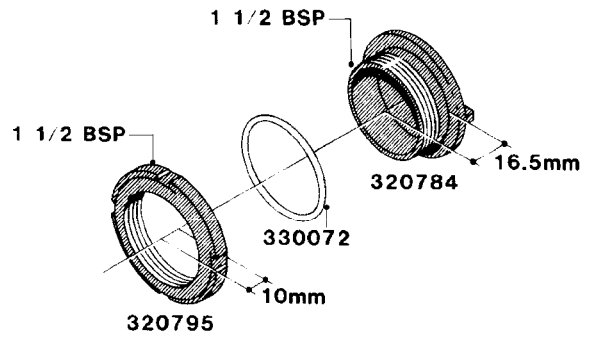

L0030

FITTINGS - HEXAGON NIPPLES
L0030-HIN, 01:01:16

Page 1
Date 16.03.2016 11:37

parts-n°	order qty	description
10015303	1	FITT.PO.HN 1.00X1.00 M1000
10425003	1	FITT.PO.HN 1.25X1.00 MCPHEE
320132	1	FITT.DK HN 1" BSP
320176	1	FITT.DK HN 3/8"X1/2" BSP
320445	1	FITT.DK HN 1/4"X3/8" BSP
320655	1	FITT.DK HN 1/2"-1/2" BSP
320692	1	FITT.DK HN 3/8'BSPX1/4'NPT
320703	1	FITT.DK HN 3/8BSP X1/2 &1/4NPT
320725	1	FITT.DK NIPPLE 3/8"-3/8" BSP
320902	1	FITT.DK HN 3/8'X 1/4' BSP
390232	1	FITT.DK HN 1-1/2' X 1-1/4' BSP
390276	1	FITT.DK HN 1'BSP

L0040

FITTINGS - NIPPLES & ELBOWS
L0040-HIN, 01:01:16

Page 1

Date 16.03.2016 11:37

parts-n°	order qty	description
10530803	1	FITT.PO.SE 2.00X2.00 45 DEG.
320191	1	FITT.DK ELB 3/8' BSP 45 DEGREE
320482	1	FITT.DK ELB. 1/2" BSP 60 DEG.
320596	1	FITT.DK ELB 3/8'-1/2'BSP 45DEG
320607	1	FITT.DK HN 3/8M X 3/8F BSP LNG
320633	1	FITT.DK HN 3/8"M X 3/8"F BSP
321451	1	FITT.DK ELB.1-1/2 X1-1/4 80DEG
321532	1	FITT.DK REDUC 3/4' X 1/2' BSP
390233	1	FITT.DK REDUC 1-1/2" X 1" BSP

L0050

parts-n°	order qty	description
242594	1	O-RING D14 X 1.78 SCH.70-EPDM
320294	1	FITT.DK TEE 3/8X3/8HB X1/2"BSP
320305	1	FITT.DK HB 3/4'- 3/4' BSP
320386	1	FITT.DK TEE 3/8X3/8HB X3/8"BSP
320397	1	FITT.DK ELB 3/8"HB X 3/8" BSP
320401	1	FITT.DK TEE 1/2X1/2HB X1/2"BSP
320412	1	FITT.DK TEE 1/2X1/2HB X3/8'BSP
320423	1	FITT.DK ELB 1/2'HB X 3/8' BSP
320891	1	FITT.DK HB 3/8'- 3/8' BSP
320972	1	FITT.DK HB 5/16'- 1/4' BSP
322046	1	FITT.DK TEE 1/2X1/2HB X3/4'BSP
322048	1	FITT.DK TEE 3/4X3/4HB X3/4'BSP
330595	1	O-RING D24.6/D20X2.1 -3/4"
333137	1	FITT.DK CONN.1/2" F.NOZZ. DOUB
333141	1	FITT.DK CONN.1/2" F.NOZZ.SING
334041	1	FITT.DK CONN.3/4' F.NOZZ. SING
334042	1	FITT.DK CONN.3/4' F.NOZZ. DOUB
334195	1	FITT.DK ELB. 3/4"HB X 3/4"HB
10012103	1	FITT.PO.HB 1.25X1.50 IMB1012
10014003	1	FITT.PO.HB 1.25X1.25 IMB1010
10036903	1	FITT.PO.HB 1.50X1.50 IMB1212
28019303	1	FITTING HB ELB 3/4NPT-3/4HOSE
61016500	1	HOSE TAIL 3/4" 90°+RG CAP 3/4"
72026700	1	NOZZLE TUBE ADAPTER W/O-RING