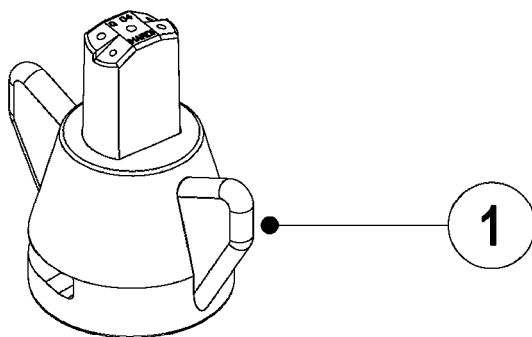

BOOM-NOZZLES QUINTASTREAM
D1060-HIN, 01:01:16

Page 0

Date 16.03.2016 11:37

D1060