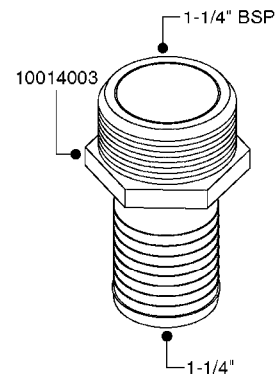

L0030

FITTINGS - HEXAGON NIPPLES
L0030-HIN, 01:01:16

Page 1
Date 16.03.2016 11:37

parts-n°	order qty	description
10015303	1	FITT.PO.HN 1.00X1.00 M1000
10425003	1	FITT.PO.HN 1.25X1.00 MCPHEE
320132	1	FITT.DK HN 1" BSP
320176	1	FITT.DK HN 3/8"X1/2" BSP
320445	1	FITT.DK HN 1/4"X3/8" BSP
320655	1	FITT.DK HN 1/2"-1/2" BSP
320692	1	FITT.DK HN 3/8'BSPX1/4'NPT
320703	1	FITT.DK HN 3/8BSP X1/2 &1/4NPT
320725	1	FITT.DK NIPPLE 3/8"-3/8" BSP
320902	1	FITT.DK HN 3/8'X 1/4' BSP
390232	1	FITT.DK HN 1-1/2' X 1-1/4' BSP
390276	1	FITT.DK HN 1'BSP

L0040

FITTINGS - NIPPLES & ELBOWS
L0040-HIN, 01:01:16

Page 1

Date 16.03.2016 11:37

parts-n°	order qty	description
10530803	1	FITT.PO.SE 2.00X2.00 45 DEG.
320191	1	FITT.DK ELB 3/8' BSP 45 DEGREE
320482	1	FITT.DK ELB. 1/2" BSP 60 DEG.
320596	1	FITT.DK ELB 3/8'-1/2'BSP 45DEG
320607	1	FITT.DK HN 3/8M X 3/8F BSP LNG
320633	1	FITT.DK HN 3/8"M X 3/8"F BSP
321451	1	FITT.DK ELB.1-1/2 X1-1/4 80DEG
321532	1	FITT.DK REDUC 3/4' X 1/2' BSP
390233	1	FITT.DK REDUC 1-1/2" X 1" BSP

L0050

parts-n°	order qty	description
242594	1	O-RING D14 X 1.78 SCH.70-EPDM
320294	1	FITT.DK TEE 3/8X3/8HB X1/2"BSP
320305	1	FITT.DK HB 3/4'- 3/4' BSP
320386	1	FITT.DK TEE 3/8X3/8HB X3/8"BSP
320397	1	FITT.DK ELB 3/8"HB X 3/8" BSP
320401	1	FITT.DK TEE 1/2X1/2HB X1/2"BSP
320412	1	FITT.DK TEE 1/2X1/2HB X3/8'BSP
320423	1	FITT.DK ELB 1/2'HB X 3/8' BSP
320891	1	FITT.DK HB 3/8'- 3/8' BSP
320972	1	FITT.DK HB 5/16'- 1/4' BSP
322046	1	FITT.DK TEE 1/2X1/2HB X3/4'BSP
322048	1	FITT.DK TEE 3/4X3/4HB X3/4'BSP
330595	1	O-RING D24.6/D20X2.1 -3/4"
333137	1	FITT.DK CONN.1/2" F.NOZZ. DOUB
333141	1	FITT.DK CONN.1/2" F.NOZZ.SING
334041	1	FITT.DK CONN.3/4' F.NOZZ. SING
334042	1	FITT.DK CONN.3/4' F.NOZZ. DOUB
334195	1	FITT.DK ELB. 3/4"HB X 3/4"HB
10012103	1	FITT.PO.HB 1.25X1.50 IMB1012
10014003	1	FITT.PO.HB 1.25X1.25 IMB1010
10036903	1	FITT.PO.HB 1.50X1.50 IMB1212
28019303	1	FITTING HB ELB 3/4NPT-3/4HOSE
61016500	1	HOSE TAIL 3/4" 90°+RG CAP 3/4"
72026700	1	NOZZLE TUBE ADAPTER W/O-RING