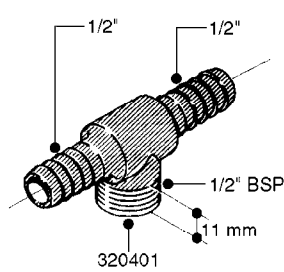

L0030

FITTINGS - HEXAGON NIPPLES
L0030-HIN, 01:01:16

Page 1
Date 16.03.2016 11:37

parts-n°	order qty	description
10015303	1	FITT.PO.HN 1.00X1.00 M1000
10425003	1	FITT.PO.HN 1.25X1.00 MCPHEE
320132	1	FITT.DK HN 1" BSP
320176	1	FITT.DK HN 3/8"X1/2" BSP
320445	1	FITT.DK HN 1/4"X3/8" BSP
320655	1	FITT.DK HN 1/2"-1/2" BSP
320692	1	FITT.DK HN 3/8'BSPX1/4'NPT
320703	1	FITT.DK HN 3/8BSP X1/2 &1/4NPT
320725	1	FITT.DK NIPPLE 3/8"-3/8" BSP
320902	1	FITT.DK HN 3/8'X 1/4' BSP
390232	1	FITT.DK HN 1-1/2' X 1-1/4' BSP
390276	1	FITT.DK HN 1'BSP

L0040

FITTINGS - NIPPLES & ELBOWS
L0040-HIN, 01:01:16

Page 1

Date 16.03.2016 11:37

parts-n°	order qty	description
10530803	1	FITT.PO.SE 2.00X2.00 45 DEG.
320191	1	FITT.DK ELB 3/8' BSP 45 DEGREE
320482	1	FITT.DK ELB. 1/2" BSP 60 DEG.
320596	1	FITT.DK ELB 3/8'-1/2'BSP 45DEG
320607	1	FITT.DK HN 3/8M X 3/8F BSP LNG
320633	1	FITT.DK HN 3/8"M X 3/8"F BSP
321451	1	FITT.DK ELB.1-1/2 X1-1/4 80DEG
321532	1	FITT.DK REDUC 3/4' X 1/2' BSP
390233	1	FITT.DK REDUC 1-1/2" X 1" BSP

L0050

parts-n°	order qty	description
242594	1	O-RING D14 X 1.78 SCH.70-EPDM
320294	1	FITT.DK TEE 3/8X3/8HB X1/2"BSP
320305	1	FITT.DK HB 3/4'- 3/4' BSP
320386	1	FITT.DK TEE 3/8X3/8HB X3/8"BSP
320397	1	FITT.DK ELB 3/8"HB X 3/8" BSP
320401	1	FITT.DK TEE 1/2X1/2HB X1/2"BSP
320412	1	FITT.DK TEE 1/2X1/2HB X3/8'BSP
320423	1	FITT.DK ELB 1/2'HB X 3/8' BSP
320891	1	FITT.DK HB 3/8'- 3/8' BSP
320972	1	FITT.DK HB 5/16'- 1/4' BSP
322046	1	FITT.DK TEE 1/2X1/2HB X3/4'BSP
322048	1	FITT.DK TEE 3/4X3/4HB X3/4'BSP
330595	1	O-RING D24.6/D20X2.1 -3/4"
333137	1	FITT.DK CONN.1/2" F.NOZZ. DOUB
333141	1	FITT.DK CONN.1/2" F.NOZZ.SING
334041	1	FITT.DK CONN.3/4' F.NOZZ. SING
334042	1	FITT.DK CONN.3/4' F.NOZZ. DOUB
334195	1	FITT.DK ELB. 3/4"HB X 3/4"HB
10012103	1	FITT.PO.HB 1.25X1.50 IMB1012
10014003	1	FITT.PO.HB 1.25X1.25 IMB1010
10036903	1	FITT.PO.HB 1.50X1.50 IMB1212
28019303	1	FITTING HB ELB 3/4NPT-3/4HOSE
61016500	1	HOSE TAIL 3/4" 90°+RG CAP 3/4"
72026700	1	NOZZLE TUBE ADAPTER W/O-RING