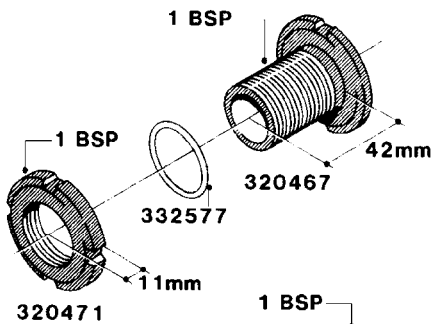

L0030

FITTINGS - HEXAGON NIPPLES
L0030-HIN, 01:01:16

Page 1
Date 16.03.2016 11:37

parts-n°	order qty	description
10015303	1	FITT.PO.HN 1.00X1.00 M1000
10425003	1	FITT.PO.HN 1.25X1.00 MCPHEE
320132	1	FITT.DK HN 1" BSP
320176	1	FITT.DK HN 3/8"X1/2" BSP
320445	1	FITT.DK HN 1/4"X3/8" BSP
320655	1	FITT.DK HN 1/2"-1/2" BSP
320692	1	FITT.DK HN 3/8'BSPX1/4'NPT
320703	1	FITT.DK HN 3/8BSP X1/2 &1/4NPT
320725	1	FITT.DK NIPPLE 3/8"-3/8" BSP
320902	1	FITT.DK HN 3/8'X 1/4' BSP
390232	1	FITT.DK HN 1-1/2' X 1-1/4' BSP
390276	1	FITT.DK HN 1'BSP

L0040

FITTINGS - NIPPLES & ELBOWS
L0040-HIN, 01:01:16

Page 1

Date 16.03.2016 11:37

parts-n°	order qty	description
10530803	1	FITT.PO.SE 2.00X2.00 45 DEG.
320191	1	FITT.DK ELB 3/8' BSP 45 DEGREE
320482	1	FITT.DK ELB. 1/2" BSP 60 DEG.
320596	1	FITT.DK ELB 3/8'-1/2'BSP 45DEG
320607	1	FITT.DK HN 3/8M X 3/8F BSP LNG
320633	1	FITT.DK HN 3/8"M X 3/8"F BSP
321451	1	FITT.DK ELB.1-1/2 X1-1/4 80DEG
321532	1	FITT.DK REDUC 3/4' X 1/2' BSP
390233	1	FITT.DK REDUC 1-1/2" X 1" BSP

L0050

parts-n°	order qty	description
242594	1	O-RING D14 X 1.78 SCH.70-EPDM
320294	1	FITT.DK TEE 3/8X3/8HB X1/2"BSP
320305	1	FITT.DK HB 3/4'- 3/4' BSP
320386	1	FITT.DK TEE 3/8X3/8HB X3/8"BSP
320397	1	FITT.DK ELB 3/8"HB X 3/8" BSP
320401	1	FITT.DK TEE 1/2X1/2HB X1/2"BSP
320412	1	FITT.DK TEE 1/2X1/2HB X3/8'BSP
320423	1	FITT.DK ELB 1/2'HB X 3/8' BSP
320891	1	FITT.DK HB 3/8'- 3/8' BSP
320972	1	FITT.DK HB 5/16'- 1/4' BSP
322046	1	FITT.DK TEE 1/2X1/2HB X3/4'BSP
322048	1	FITT.DK TEE 3/4X3/4HB X3/4'BSP
330595	1	O-RING D24.6/D20X2.1 -3/4"
333137	1	FITT.DK CONN.1/2" F.NOZZ. DOUB
333141	1	FITT.DK CONN.1/2" F.NOZZ.SING
334041	1	FITT.DK CONN.3/4' F.NOZZ. SING
334042	1	FITT.DK CONN.3/4' F.NOZZ. DOUB
334195	1	FITT.DK ELB. 3/4"HB X 3/4"HB
10012103	1	FITT.PO.HB 1.25X1.50 IMB1012
10014003	1	FITT.PO.HB 1.25X1.25 IMB1010
10036903	1	FITT.PO.HB 1.50X1.50 IMB1212
28019303	1	FITTING HB ELB 3/4NPT-3/4HOSE
61016500	1	HOSE TAIL 3/4" 90°+RG CAP 3/4"
72026700	1	NOZZLE TUBE ADAPTER W/O-RING