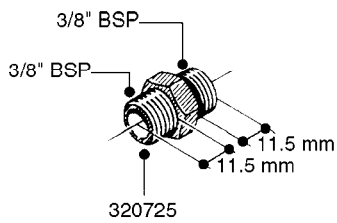

L0030

FITTINGS - HEXAGON NIPPLES
L0030-HIN, 01:01:16

Page 1
Date 16.03.2016 11:37

parts-n°	order qty	description
10015303	1	FITT.PO.HN 1.00X1.00 M1000
10425003	1	FITT.PO.HN 1.25X1.00 MCPHEE
320132	1	FITT.DK HN 1" BSP
320176	1	FITT.DK HN 3/8"X1/2" BSP
320445	1	FITT.DK HN 1/4"X3/8" BSP
320655	1	FITT.DK HN 1/2"-1/2" BSP
320692	1	FITT.DK HN 3/8'BSPX1/4'NPT
320703	1	FITT.DK HN 3/8BSP X1/2 &1/4NPT
320725	1	FITT.DK NIPPLE 3/8"-3/8" BSP
320902	1	FITT.DK HN 3/8'X 1/4' BSP
390232	1	FITT.DK HN 1-1/2' X 1-1/4' BSP
390276	1	FITT.DK HN 1'BSP