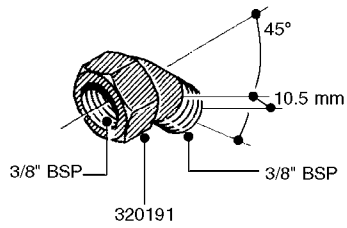

L0020

FITTINGS-T-PIECES, CAPS & ELBOWS
L0020-HIN, 01:01:16

Page 1
Date 16.03.2016 11:37

parts-n°	order qty	description
10053603	1	FITT. CAPNUT 2"BSP 5601
10194303	1	CAP BLANK 1 1/2 MCPHEE 210060
320047	1	FITT.DK CAPNUT 1/2" BSP
320106	1	FITT.DK CAPNUT 1" BSP
320272	1	FITT.DK CAPNUT 3/8" BSP
320316	1	FITT.DK TEE 3/4" X3/4" X1"BSP
320331	1	FITT.DK TEE 1" - 1" - 3/4" BSP
320342	1	FITT.DK EL 3/4"M X 1"F BSP
320563	1	FITT.DK 3 WAY 1/2" 110 DEG.
320677	1	NO LONGER AVAILABLE
320961	1	FITT.DK CAPNUT 1-1/2" BSP
321053	1	FITT.DK TEE 1/2 X1/2 X1/2" BSP
322072	1	FITT.DK TEE 3/8'X3/8'X3/8' BSP
322095	1	FITT.DK TEE 1-1/2 X1-1/4 X3/4" BSP
322138	1	FITT.DK ELB 1"M X 1"F BSP
330013	1	O-RING D15/D10X2.5 F.3/8"NUT
330212	1	O-RING D19/D14X2.4 F.1/2"NUT
330326	1	O-RING D30/D24X2 F.1"NUT
331273	1	O-RING D44/D38X2 F.1-1/2"

L0030

FITTINGS - HEXAGON NIPPLES
L0030-HIN, 01:01:16

Page 1
Date 16.03.2016 11:37

parts-n°	order qty	description
10015303	1	FITT.PO.HN 1.00X1.00 M1000
10425003	1	FITT.PO.HN 1.25X1.00 MCPHEE
320132	1	FITT.DK HN 1" BSP
320176	1	FITT.DK HN 3/8"X1/2" BSP
320445	1	FITT.DK HN 1/4"X3/8" BSP
320655	1	FITT.DK HN 1/2"-1/2" BSP
320692	1	FITT.DK HN 3/8'BSPX1/4'NPT
320703	1	FITT.DK HN 3/8BSP X1/2 &1/4NPT
320725	1	FITT.DK NIPPLE 3/8"-3/8" BSP
320902	1	FITT.DK HN 3/8'X 1/4' BSP
390232	1	FITT.DK HN 1-1/2' X 1-1/4' BSP
390276	1	FITT.DK HN 1'BSP