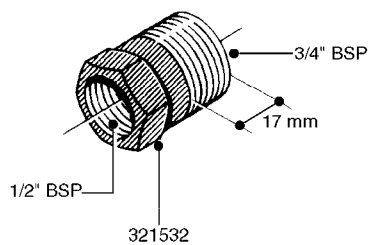

L0020

FITTINGS-T-PIECES, CAPS & ELBOWS
L0020-HIN, 01:01:16

Page 1
Date 16.03.2016 11:37

parts-n°	order qty	description
10053603	1	FITT. CAPNUT 2"BSP 5601
10194303	1	CAP BLANK 1 1/2 MCPHEE 210060
320047	1	FITT.DK CAPNUT 1/2" BSP
320106	1	FITT.DK CAPNUT 1" BSP
320272	1	FITT.DK CAPNUT 3/8" BSP
320316	1	FITT.DK TEE 3/4" X3/4" X1"BSP
320331	1	FITT.DK TEE 1" - 1" - 3/4" BSP
320342	1	FITT.DK EL 3/4"M X 1"F BSP
320563	1	FITT.DK 3 WAY 1/2" 110 DEG.
320677	1	NO LONGER AVAILABLE
320961	1	FITT.DK CAPNUT 1-1/2" BSP
321053	1	FITT.DK TEE 1/2 X1/2 X1/2" BSP
322072	1	FITT.DK TEE 3/8'X3/8'X3/8' BSP
322095	1	FITT.DK TEE 1-1/2 X1-1/4 X3/4" BSP
322138	1	FITT.DK ELB 1"M X 1"F BSP
330013	1	O-RING D15/D10X2.5 F.3/8"NUT
330212	1	O-RING D19/D14X2.4 F.1/2"NUT
330326	1	O-RING D30/D24X2 F.1"NUT
331273	1	O-RING D44/D38X2 F.1-1/2"

L0030

FITTINGS - HEXAGON NIPPLES
L0030-HIN, 01:01:16

Page 1
Date 16.03.2016 11:37

parts-n°	order qty	description
10015303	1	FITT.PO.HN 1.00X1.00 M1000
10425003	1	FITT.PO.HN 1.25X1.00 MCPHEE
320132	1	FITT.DK HN 1" BSP
320176	1	FITT.DK HN 3/8"X1/2" BSP
320445	1	FITT.DK HN 1/4"X3/8" BSP
320655	1	FITT.DK HN 1/2"-1/2" BSP
320692	1	FITT.DK HN 3/8'BSPX1/4'NPT
320703	1	FITT.DK HN 3/8BSP X1/2 &1/4NPT
320725	1	FITT.DK NIPPLE 3/8"-3/8" BSP
320902	1	FITT.DK HN 3/8'X 1/4' BSP
390232	1	FITT.DK HN 1-1/2' X 1-1/4' BSP
390276	1	FITT.DK HN 1'BSP