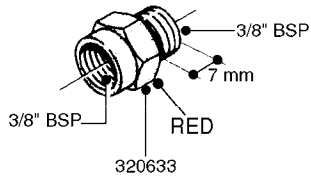

L0040

FITTINGS - NIPPLES & ELBOWS
L0040-HIN, 01:01:16

Page 1

Date 16.03.2016 11:37

parts-n°	order qty	description
10530803	1	FITT.PO.SE 2.00X2.00 45 DEG.
320191	1	FITT.DK ELB 3/8' BSP 45 DEGREE
320482	1	FITT.DK ELB. 1/2" BSP 60 DEG.
320596	1	FITT.DK ELB 3/8'-1/2'BSP 45DEG
320607	1	FITT.DK HN 3/8M X 3/8F BSP LNG
320633	1	FITT.DK HN 3/8"M X 3/8"F BSP
321451	1	FITT.DK ELB.1-1/2 X1-1/4 80DEG
321532	1	FITT.DK REDUC 3/4' X 1/2' BSP
390233	1	FITT.DK REDUC 1-1/2" X 1" BSP