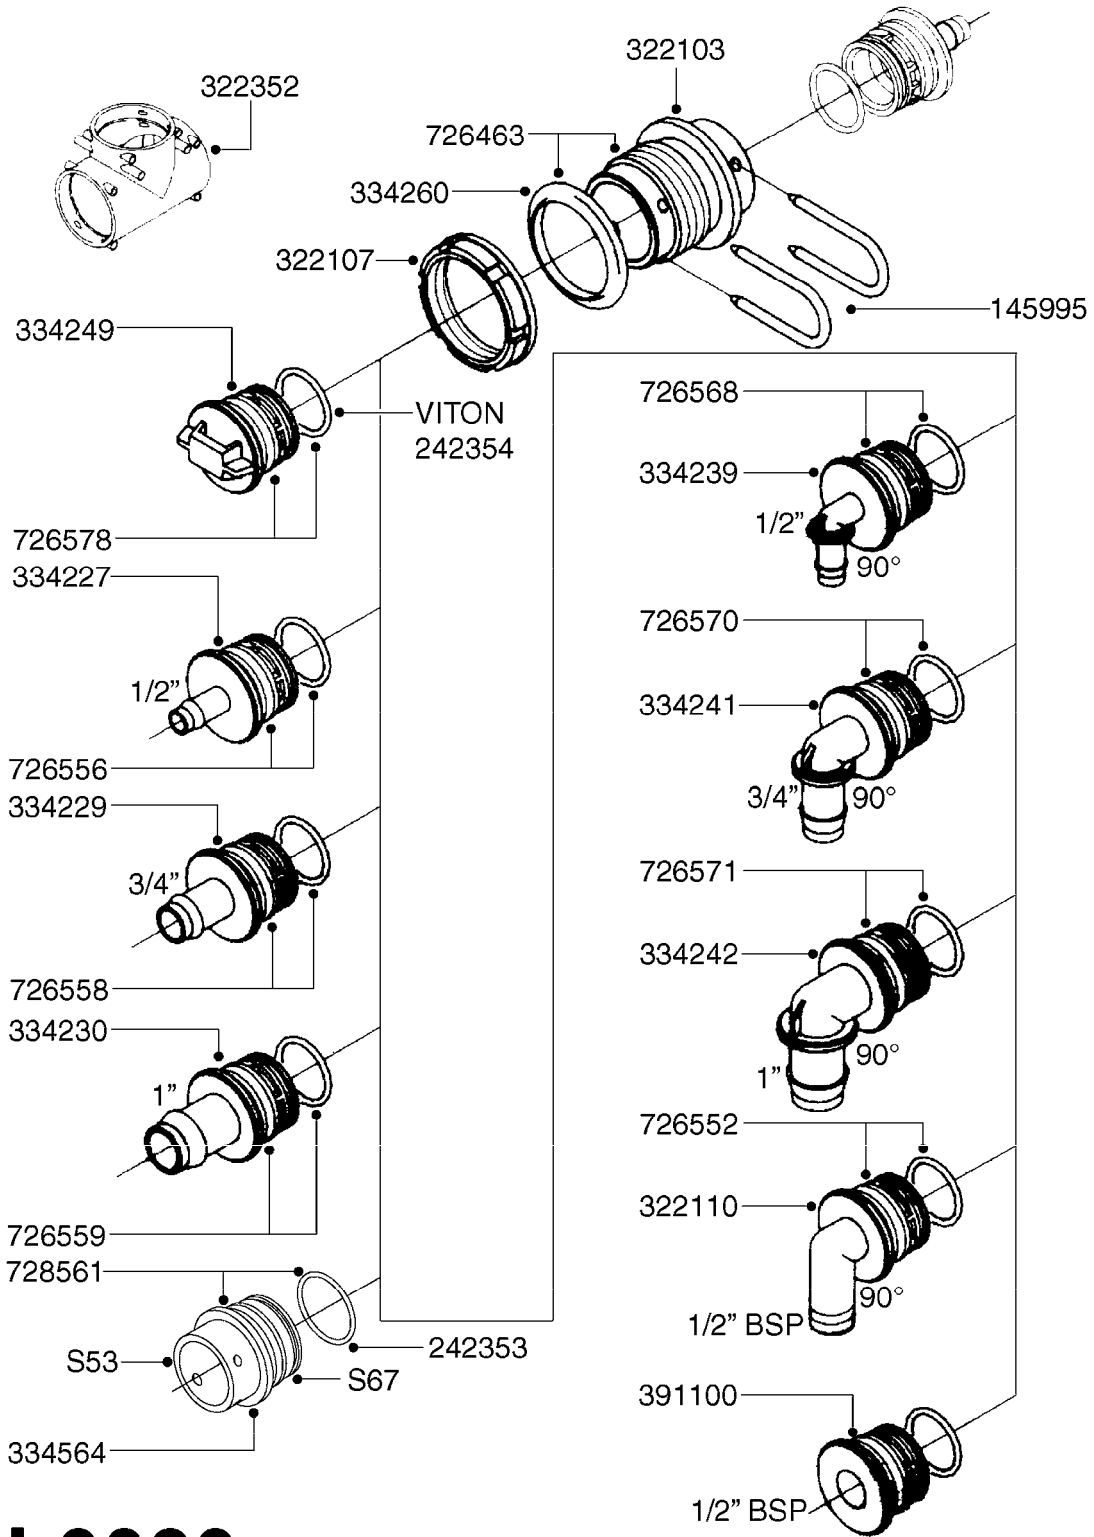

L0040

FITTINGS - NIPPLES & ELBOWS
L0040-HIN, 01:01:16

Page 1

Date 16.03.2016 11:37

parts-n°	order qty	description
10530803	1	FITT.PO.SE 2.00X2.00 45 DEG.
320191	1	FITT.DK ELB 3/8' BSP 45 DEGREE
320482	1	FITT.DK ELB. 1/2" BSP 60 DEG.
320596	1	FITT.DK ELB 3/8'-1/2'BSP 45DEG
320607	1	FITT.DK HN 3/8M X 3/8F BSP LNG
320633	1	FITT.DK HN 3/8"M X 3/8"F BSP
321451	1	FITT.DK ELB.1-1/2 X1-1/4 80DEG
321532	1	FITT.DK REDUC 3/4' X 1/2' BSP
390233	1	FITT.DK REDUC 1-1/2" X 1" BSP

L0060

FITTINGS - BULKHEAD
L0060-HIN, 01:01:16

Page 1

Date 16.03.2016 11:37

parts-n°	order qty	description
141046	1	NUT 3/8" BSP
141341	1	NUT 1/4' BSP
240284	1	O-RING D82,5/75 X 3,5
320456	1	FITT.DK BULKHEAD 1"BSP DOUBLE
320467	1	FITT.DK BULKHEAD 1"BSP SINGLE
320471	1	FITT.DK NUT 1" BSP JAMB
320541	1	FITT.DK BULKHEAD 2-1/2'BSP SIN
320552	1	FITT.DK NUT 2-1/2' BSP JAMB
320644	1	FITT.DK ELB.3/4"HB X 1" BSP
320784	1	FITT.DK CAP 1-1/2" BSP
320795	1	FITT.DK NUT 1-1/2" BSP JAMB
320935	1	FITT.DK BULKHEAD 1/4' BSP SING
320946	1	FITT.DK BULKHEAD 3/8' BSP SING
321296	1	FITT.DK BULKHEAD 1/2" BSP SING
321307	1	FITT.DK NUT 1/2" BSP JAMB
321333	1	FITT.DK BULK 1-1/2" X 1"F BSP
330061	1	O-RING D16/D11X2,5
330072	1	O-RING D53.5/D45.5X4
330212	1	O-RING D19/D14X2.4 F.1/2"NUT
332577	1	O-RING D38/D30X4 F.1" PUR.
332592	1	O-RING D26/D20X3