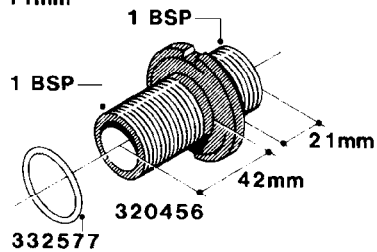

L0030

FITTINGS - HEXAGON NIPPLES
L0030-HIN, 01:01:16

Page 1
Date 16.03.2016 11:37

parts-n°	order qty	description
10015303	1	FITT.PO.HN 1.00X1.00 M1000
10425003	1	FITT.PO.HN 1.25X1.00 MCPHEE
320132	1	FITT.DK HN 1" BSP
320176	1	FITT.DK HN 3/8"X1/2" BSP
320445	1	FITT.DK HN 1/4"X3/8" BSP
320655	1	FITT.DK HN 1/2"-1/2" BSP
320692	1	FITT.DK HN 3/8'BSPX1/4'NPT
320703	1	FITT.DK HN 3/8BSP X1/2 &1/4NPT
320725	1	FITT.DK NIPPLE 3/8"-3/8" BSP
320902	1	FITT.DK HN 3/8'X 1/4' BSP
390232	1	FITT.DK HN 1-1/2' X 1-1/4' BSP
390276	1	FITT.DK HN 1'BSP

L0040

FITTINGS - NIPPLES & ELBOWS
L0040-HIN, 01:01:16

Page 1

Date 16.03.2016 11:37

parts-n°	order qty	description
10530803	1	FITT.PO.SE 2.00X2.00 45 DEG.
320191	1	FITT.DK ELB 3/8' BSP 45 DEGREE
320482	1	FITT.DK ELB. 1/2" BSP 60 DEG.
320596	1	FITT.DK ELB 3/8'-1/2'BSP 45DEG
320607	1	FITT.DK HN 3/8M X 3/8F BSP LNG
320633	1	FITT.DK HN 3/8"M X 3/8"F BSP
321451	1	FITT.DK ELB.1-1/2 X1-1/4 80DEG
321532	1	FITT.DK REDUC 3/4' X 1/2' BSP
390233	1	FITT.DK REDUC 1-1/2" X 1" BSP

L0050

parts-n°	order qty	description
242594	1	O-RING D14 X 1.78 SCH.70-EPDM
320294	1	FITT.DK TEE 3/8X3/8HB X1/2"BSP
320305	1	FITT.DK HB 3/4'- 3/4' BSP
320386	1	FITT.DK TEE 3/8X3/8HB X3/8"BSP
320397	1	FITT.DK ELB 3/8"HB X 3/8" BSP
320401	1	FITT.DK TEE 1/2X1/2HB X1/2"BSP
320412	1	FITT.DK TEE 1/2X1/2HB X3/8'BSP
320423	1	FITT.DK ELB 1/2'HB X 3/8' BSP
320891	1	FITT.DK HB 3/8'- 3/8' BSP
320972	1	FITT.DK HB 5/16'- 1/4' BSP
322046	1	FITT.DK TEE 1/2X1/2HB X3/4'BSP
322048	1	FITT.DK TEE 3/4X3/4HB X3/4'BSP
330595	1	O-RING D24.6/D20X2.1 -3/4"
333137	1	FITT.DK CONN.1/2" F.NOZZ. DOUB
333141	1	FITT.DK CONN.1/2" F.NOZZ.SING
334041	1	FITT.DK CONN.3/4' F.NOZZ. SING
334042	1	FITT.DK CONN.3/4' F.NOZZ. DOUB
334195	1	FITT.DK ELB. 3/4"HB X 3/4"HB
10012103	1	FITT.PO.HB 1.25X1.50 IMB1012
10014003	1	FITT.PO.HB 1.25X1.25 IMB1010
10036903	1	FITT.PO.HB 1.50X1.50 IMB1212
28019303	1	FITTING HB ELB 3/4NPT-3/4HOSE
61016500	1	HOSE TAIL 3/4" 90°+RG CAP 3/4"
72026700	1	NOZZLE TUBE ADAPTER W/O-RING