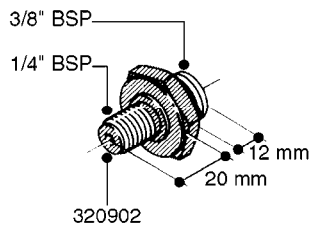

L0030

FITTINGS - HEXAGON NIPPLES
L0030-HIN, 01:01:16

Page 1
Date 16.03.2016 11:37

parts-n°	order qty	description
10015303	1	FITT.PO.HN 1.00X1.00 M1000
10425003	1	FITT.PO.HN 1.25X1.00 MCPHEE
320132	1	FITT.DK HN 1" BSP
320176	1	FITT.DK HN 3/8"X1/2" BSP
320445	1	FITT.DK HN 1/4"X3/8" BSP
320655	1	FITT.DK HN 1/2"-1/2" BSP
320692	1	FITT.DK HN 3/8'BSPX1/4'NPT
320703	1	FITT.DK HN 3/8BSP X1/2 &1/4NPT
320725	1	FITT.DK NIPPLE 3/8"-3/8" BSP
320902	1	FITT.DK HN 3/8'X 1/4' BSP
390232	1	FITT.DK HN 1-1/2' X 1-1/4' BSP
390276	1	FITT.DK HN 1'BSP