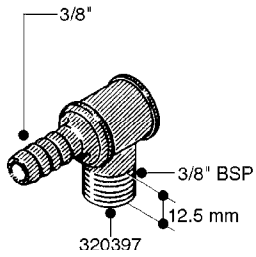

L0030

FITTINGS - HEXAGON NIPPLES
L0030-HIN, 01:01:16

Page 1
Date 16.03.2016 11:37

parts-n°	order qty	description
10015303	1	FITT.PO.HN 1.00X1.00 M1000
10425003	1	FITT.PO.HN 1.25X1.00 MCPHEE
320132	1	FITT.DK HN 1" BSP
320176	1	FITT.DK HN 3/8"X1/2" BSP
320445	1	FITT.DK HN 1/4"X3/8" BSP
320655	1	FITT.DK HN 1/2"-1/2" BSP
320692	1	FITT.DK HN 3/8'BSPX1/4'NPT
320703	1	FITT.DK HN 3/8BSP X1/2 &1/4NPT
320725	1	FITT.DK NIPPLE 3/8"-3/8" BSP
320902	1	FITT.DK HN 3/8'X 1/4' BSP
390232	1	FITT.DK HN 1-1/2' X 1-1/4' BSP
390276	1	FITT.DK HN 1'BSP

L0040

FITTINGS - NIPPLES & ELBOWS
L0040-HIN, 01:01:16

Page 1

Date 16.03.2016 11:37

parts-n°	order qty	description
10530803	1	FITT.PO.SE 2.00X2.00 45 DEG.
320191	1	FITT.DK ELB 3/8' BSP 45 DEGREE
320482	1	FITT.DK ELB. 1/2" BSP 60 DEG.
320596	1	FITT.DK ELB 3/8'-1/2'BSP 45DEG
320607	1	FITT.DK HN 3/8M X 3/8F BSP LNG
320633	1	FITT.DK HN 3/8"M X 3/8"F BSP
321451	1	FITT.DK ELB.1-1/2 X1-1/4 80DEG
321532	1	FITT.DK REDUC 3/4' X 1/2' BSP
390233	1	FITT.DK REDUC 1-1/2" X 1" BSP

L0050

parts-n°	order qty	description
242594	1	O-RING D14 X 1.78 SCH.70-EPDM
320294	1	FITT.DK TEE 3/8X3/8HB X1/2"BSP
320305	1	FITT.DK HB 3/4'- 3/4' BSP
320386	1	FITT.DK TEE 3/8X3/8HB X3/8"BSP
320397	1	FITT.DK ELB 3/8"HB X 3/8" BSP
320401	1	FITT.DK TEE 1/2X1/2HB X1/2"BSP
320412	1	FITT.DK TEE 1/2X1/2HB X3/8'BSP
320423	1	FITT.DK ELB 1/2'HB X 3/8' BSP
320891	1	FITT.DK HB 3/8'- 3/8' BSP
320972	1	FITT.DK HB 5/16'- 1/4' BSP
322046	1	FITT.DK TEE 1/2X1/2HB X3/4'BSP
322048	1	FITT.DK TEE 3/4X3/4HB X3/4'BSP
330595	1	O-RING D24.6/D20X2.1 -3/4"
333137	1	FITT.DK CONN.1/2" F.NOZZ. DOUB
333141	1	FITT.DK CONN.1/2" F.NOZZ.SING
334041	1	FITT.DK CONN.3/4' F.NOZZ. SING
334042	1	FITT.DK CONN.3/4' F.NOZZ. DOUB
334195	1	FITT.DK ELB. 3/4"HB X 3/4"HB
10012103	1	FITT.PO.HB 1.25X1.50 IMB1012
10014003	1	FITT.PO.HB 1.25X1.25 IMB1010
10036903	1	FITT.PO.HB 1.50X1.50 IMB1212
28019303	1	FITTING HB ELB 3/4NPT-3/4HOSE
61016500	1	HOSE TAIL 3/4" 90°+RG CAP 3/4"
72026700	1	NOZZLE TUBE ADAPTER W/O-RING