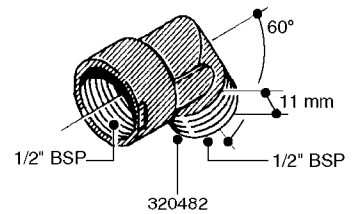

L0020

FITTINGS-T-PIECES, CAPS & ELBOWS
L0020-HIN, 01:01:16

Page 1
Date 16.03.2016 11:37

parts-n°	order qty	description
10053603	1	FITT. CAPNUT 2"BSP 5601
10194303	1	CAP BLANK 1 1/2 MCPHEE 210060
320047	1	FITT.DK CAPNUT 1/2" BSP
320106	1	FITT.DK CAPNUT 1" BSP
320272	1	FITT.DK CAPNUT 3/8" BSP
320316	1	FITT.DK TEE 3/4" X3/4" X1"BSP
320331	1	FITT.DK TEE 1" - 1" - 3/4" BSP
320342	1	FITT.DK EL 3/4"M X 1"F BSP
320563	1	FITT.DK 3 WAY 1/2" 110 DEG.
320677	1	NO LONGER AVAILABLE
320961	1	FITT.DK CAPNUT 1-1/2" BSP
321053	1	FITT.DK TEE 1/2 X1/2 X1/2" BSP
322072	1	FITT.DK TEE 3/8'X3/8'X3/8' BSP
322095	1	FITT.DK TEE 1-1/2 X1-1/4 X3/4" BSP
322138	1	FITT.DK ELB 1"M X 1"F BSP
330013	1	O-RING D15/D10X2.5 F.3/8"NUT
330212	1	O-RING D19/D14X2.4 F.1/2"NUT
330326	1	O-RING D30/D24X2 F.1"NUT
331273	1	O-RING D44/D38X2 F.1-1/2"

L0030

FITTINGS - HEXAGON NIPPLES
L0030-HIN, 01:01:16

Page 1
Date 16.03.2016 11:37

parts-n°	order qty	description
10015303	1	FITT.PO.HN 1.00X1.00 M1000
10425003	1	FITT.PO.HN 1.25X1.00 MCPHEE
320132	1	FITT.DK HN 1" BSP
320176	1	FITT.DK HN 3/8"X1/2" BSP
320445	1	FITT.DK HN 1/4"X3/8" BSP
320655	1	FITT.DK HN 1/2"-1/2" BSP
320692	1	FITT.DK HN 3/8'BSPX1/4'NPT
320703	1	FITT.DK HN 3/8BSP X1/2 &1/4NPT
320725	1	FITT.DK NIPPLE 3/8"-3/8" BSP
320902	1	FITT.DK HN 3/8'X 1/4' BSP
390232	1	FITT.DK HN 1-1/2' X 1-1/4' BSP
390276	1	FITT.DK HN 1'BSP