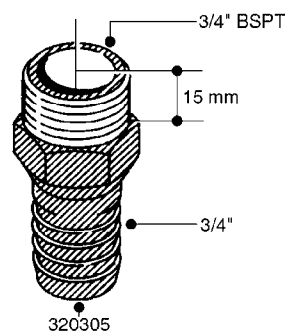

L0030

FITTINGS - HEXAGON NIPPLES
L0030-HIN, 01:01:16

Page 1
Date 16.03.2016 11:37

parts-n°	order qty	description
10015303	1	FITT.PO.HN 1.00X1.00 M1000
10425003	1	FITT.PO.HN 1.25X1.00 MCPHEE
320132	1	FITT.DK HN 1" BSP
320176	1	FITT.DK HN 3/8"X1/2" BSP
320445	1	FITT.DK HN 1/4"X3/8" BSP
320655	1	FITT.DK HN 1/2"-1/2" BSP
320692	1	FITT.DK HN 3/8'BSPX1/4'NPT
320703	1	FITT.DK HN 3/8BSP X1/2 &1/4NPT
320725	1	FITT.DK NIPPLE 3/8"-3/8" BSP
320902	1	FITT.DK HN 3/8'X 1/4' BSP
390232	1	FITT.DK HN 1-1/2' X 1-1/4' BSP
390276	1	FITT.DK HN 1'BSP

L0040

FITTINGS - NIPPLES & ELBOWS
L0040-HIN, 01:01:16

Page 1

Date 16.03.2016 11:37

parts-n°	order qty	description
10530803	1	FITT.PO.SE 2.00X2.00 45 DEG.
320191	1	FITT.DK ELB 3/8' BSP 45 DEGREE
320482	1	FITT.DK ELB. 1/2" BSP 60 DEG.
320596	1	FITT.DK ELB 3/8'-1/2'BSP 45DEG
320607	1	FITT.DK HN 3/8M X 3/8F BSP LNG
320633	1	FITT.DK HN 3/8"M X 3/8"F BSP
321451	1	FITT.DK ELB.1-1/2 X1-1/4 80DEG
321532	1	FITT.DK REDUC 3/4' X 1/2' BSP
390233	1	FITT.DK REDUC 1-1/2" X 1" BSP

L0050

parts-n°	order qty	description
242594	1	O-RING D14 X 1.78 SCH.70-EPDM
320294	1	FITT.DK TEE 3/8X3/8HB X1/2"BSP
320305	1	FITT.DK HB 3/4'- 3/4' BSP
320386	1	FITT.DK TEE 3/8X3/8HB X3/8"BSP
320397	1	FITT.DK ELB 3/8"HB X 3/8" BSP
320401	1	FITT.DK TEE 1/2X1/2HB X1/2"BSP
320412	1	FITT.DK TEE 1/2X1/2HB X3/8'BSP
320423	1	FITT.DK ELB 1/2'HB X 3/8' BSP
320891	1	FITT.DK HB 3/8'- 3/8' BSP
320972	1	FITT.DK HB 5/16'- 1/4' BSP
322046	1	FITT.DK TEE 1/2X1/2HB X3/4'BSP
322048	1	FITT.DK TEE 3/4X3/4HB X3/4'BSP
330595	1	O-RING D24.6/D20X2.1 -3/4"
333137	1	FITT.DK CONN.1/2" F.NOZZ. DOUB
333141	1	FITT.DK CONN.1/2" F.NOZZ.SING
334041	1	FITT.DK CONN.3/4' F.NOZZ. SING
334042	1	FITT.DK CONN.3/4' F.NOZZ. DOUB
334195	1	FITT.DK ELB. 3/4"HB X 3/4"HB
10012103	1	FITT.PO.HB 1.25X1.50 IMB1012
10014003	1	FITT.PO.HB 1.25X1.25 IMB1010
10036903	1	FITT.PO.HB 1.50X1.50 IMB1212
28019303	1	FITTING HB ELB 3/4NPT-3/4HOSE
61016500	1	HOSE TAIL 3/4" 90°+RG CAP 3/4"
72026700	1	NOZZLE TUBE ADAPTER W/O-RING