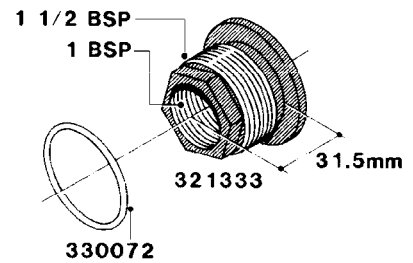

L0030

FITTINGS - HEXAGON NIPPLES
L0030-HIN, 01:01:16

Page 1
Date 16.03.2016 11:37

parts-n°	order qty	description
10015303	1	FITT.PO.HN 1.00X1.00 M1000
10425003	1	FITT.PO.HN 1.25X1.00 MCPHEE
320132	1	FITT.DK HN 1" BSP
320176	1	FITT.DK HN 3/8"X1/2" BSP
320445	1	FITT.DK HN 1/4"X3/8" BSP
320655	1	FITT.DK HN 1/2"-1/2" BSP
320692	1	FITT.DK HN 3/8'BSPX1/4'NPT
320703	1	FITT.DK HN 3/8BSP X1/2 &1/4NPT
320725	1	FITT.DK NIPPLE 3/8"-3/8" BSP
320902	1	FITT.DK HN 3/8'X 1/4' BSP
390232	1	FITT.DK HN 1-1/2' X 1-1/4' BSP
390276	1	FITT.DK HN 1'BSP

L0040

FITTINGS - NIPPLES & ELBOWS
L0040-HIN, 01:01:16

Page 1

Date 16.03.2016 11:37

parts-n°	order qty	description
10530803	1	FITT.PO.SE 2.00X2.00 45 DEG.
320191	1	FITT.DK ELB 3/8' BSP 45 DEGREE
320482	1	FITT.DK ELB. 1/2" BSP 60 DEG.
320596	1	FITT.DK ELB 3/8'-1/2'BSP 45DEG
320607	1	FITT.DK HN 3/8M X 3/8F BSP LNG
320633	1	FITT.DK HN 3/8"M X 3/8"F BSP
321451	1	FITT.DK ELB.1-1/2 X1-1/4 80DEG
321532	1	FITT.DK REDUC 3/4' X 1/2' BSP
390233	1	FITT.DK REDUC 1-1/2" X 1" BSP

L0050

parts-n°	order qty	description
242594	1	O-RING D14 X 1.78 SCH.70-EPDM
320294	1	FITT.DK TEE 3/8X3/8HB X1/2"BSP
320305	1	FITT.DK HB 3/4'- 3/4' BSP
320386	1	FITT.DK TEE 3/8X3/8HB X3/8"BSP
320397	1	FITT.DK ELB 3/8"HB X 3/8" BSP
320401	1	FITT.DK TEE 1/2X1/2HB X1/2"BSP
320412	1	FITT.DK TEE 1/2X1/2HB X3/8'BSP
320423	1	FITT.DK ELB 1/2'HB X 3/8' BSP
320891	1	FITT.DK HB 3/8'- 3/8' BSP
320972	1	FITT.DK HB 5/16'- 1/4' BSP
322046	1	FITT.DK TEE 1/2X1/2HB X3/4'BSP
322048	1	FITT.DK TEE 3/4X3/4HB X3/4'BSP
330595	1	O-RING D24.6/D20X2.1 -3/4"
333137	1	FITT.DK CONN.1/2" F.NOZZ. DOUB
333141	1	FITT.DK CONN.1/2" F.NOZZ.SING
334041	1	FITT.DK CONN.3/4' F.NOZZ. SING
334042	1	FITT.DK CONN.3/4' F.NOZZ. DOUB
334195	1	FITT.DK ELB. 3/4"HB X 3/4"HB
10012103	1	FITT.PO.HB 1.25X1.50 IMB1012
10014003	1	FITT.PO.HB 1.25X1.25 IMB1010
10036903	1	FITT.PO.HB 1.50X1.50 IMB1212
28019303	1	FITTING HB ELB 3/4NPT-3/4HOSE
61016500	1	HOSE TAIL 3/4" 90°+RG CAP 3/4"
72026700	1	NOZZLE TUBE ADAPTER W/O-RING