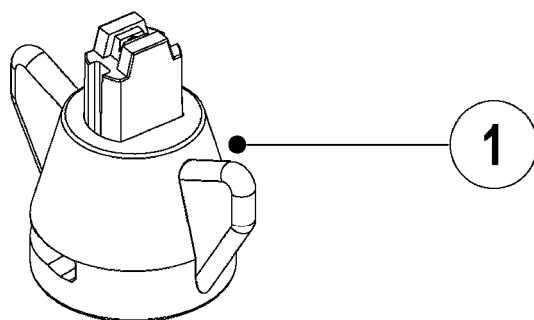

BOOM-NOZZLES MINIDRIFT
D1050-HIN, 01:01:16

Page 0

Date 16.03.2016 11:37

D1050