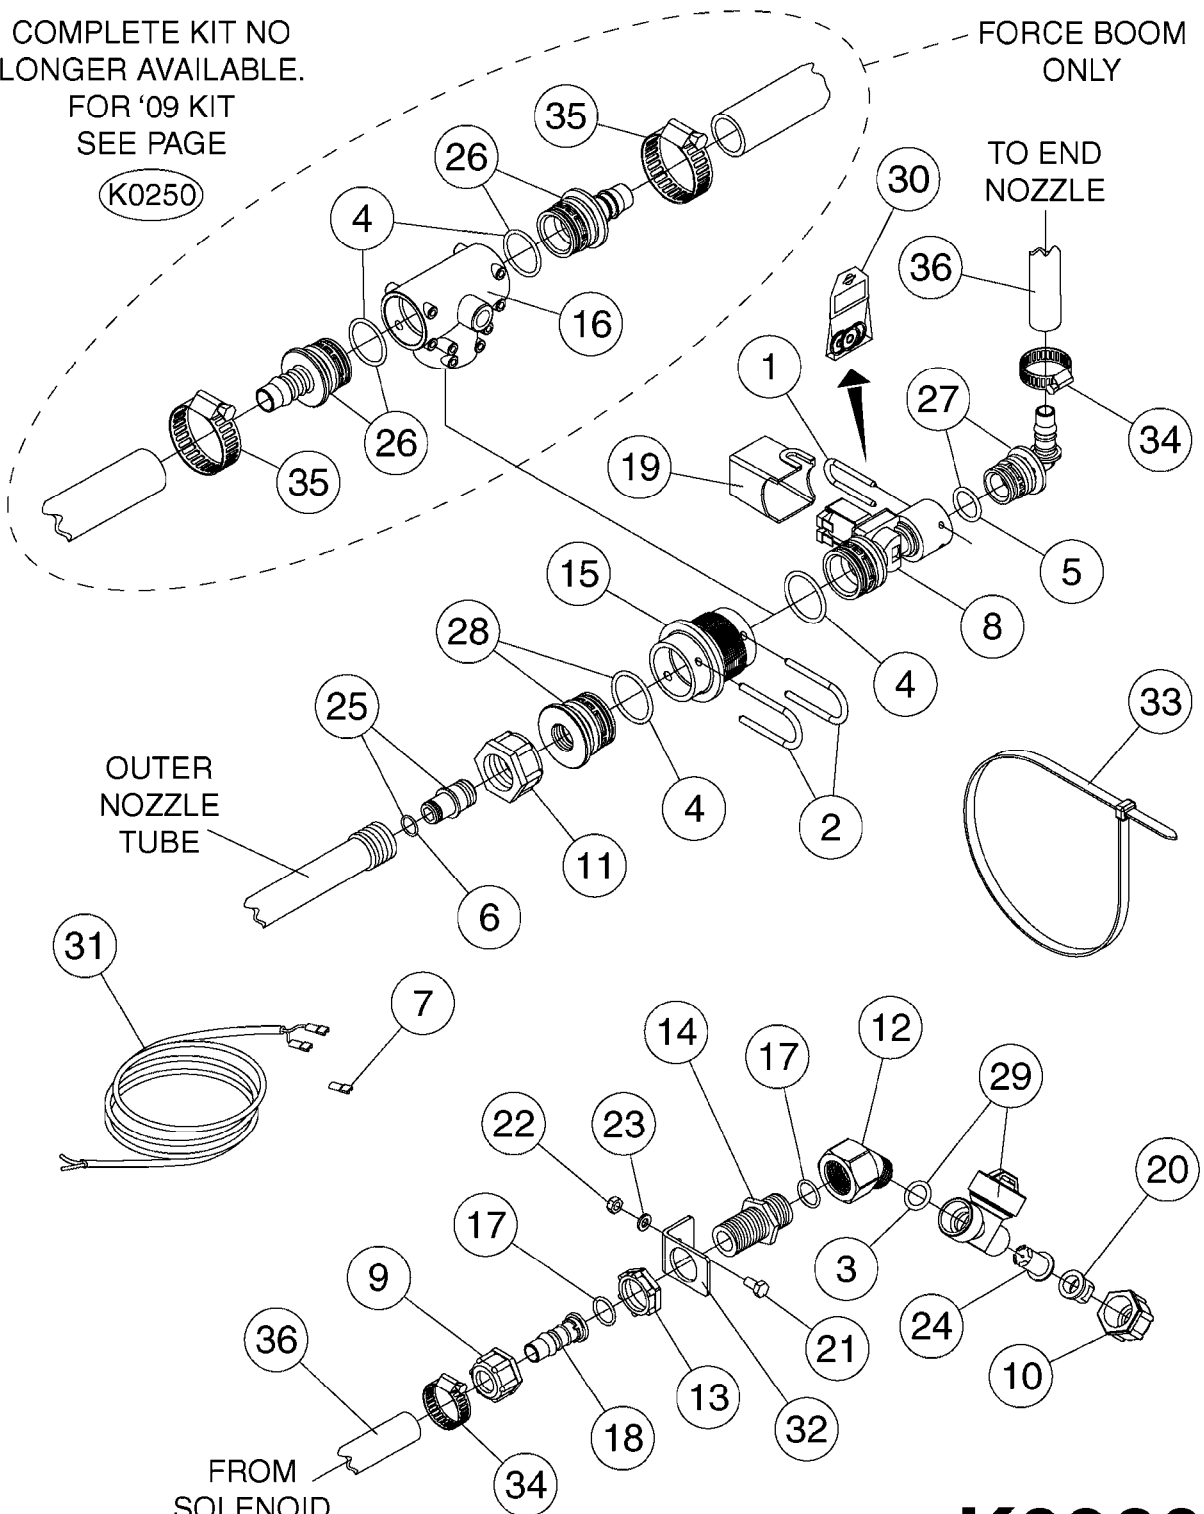

COMPLETE KIT NO
LONGER AVAILABLE.
FOR '09 KIT
SEE PAGE

(K0250)

FORCE BOOM
ONLY

TO END
NOZZLE

OUTER
NOZZLE
TUBE

FROM
SOLENOID
ASSEMBLY

ELECTRIC END NOZZLE KIT '12
K0260-HIN, 01:01:16

Page 1

Date 16.03.2016 11:37

Pos.	parts-n°	order qty	description
1	145994	1	FITT.DK S-40 FORK
2	145995	1	FITT.DK S-53 FORK
3	240177	1	O-RING D16.1/11.3 X 2.4
4	242354	1	O-RING D32.2X3.0 VITON F.S-53
5	242355	1	O-RING D19.2X3.0 VITON F.S-40
6	242594	1	O-RING D14 X 1.78 SCH.70-EPDM
7	261539	1	SPADE F.ELEC CONNec BLUE INSUL
8	262104	1	VALVE, SOLENOID, S53/S40
9	320084	1	FITT.DK NUT 1/2" BSP
10	320187	1	FITT.DK CAP 3/8" BSP BLACK
11	320283	1	FITT.DK NUT 3/4"BSP
12	320596	1	FITT.DK ELB 3/8'-1/2'BSP 45DEG
13	321307	1	FITT.DK NUT 1/2" BSP JAMB
14	321742	1	FITT.DK BULKHEAD 1/2' BSP
15	322103	1	FITT.DK S-53 BULKHEAD
16	322352	1	FITT.DK S-53 TEE
17	330212	1	O-RING D19/D14X2.4 F.1/2"NUT
18	330687	1	FITT.DK HB 1/2" F. 1/2" NUT
19	334965	1	COVER FOR S53 SOLENOID VALVE
20	370366	1	NOZZLE END FAN 1850-G 150
21	410185	1	BOLT HEX 8.8 DEL M6X16 A2
22	460261	1	NUT HEX M6X1 LOCK A2 DIN985
23	471125	1	WASHER, M6, Ø12/ 6.4X 1.6, SS
24	614366	1	FILTER 50 MESH F.NOZZLE BLUE
24	614367	1	FILTER 80 MESH F.NOZZLE RED
24	614368	1	FILTER 100 MESH F.NOZZLE YEL.
25	720856	1	FITT.DK 1/2'BSP ASSY.F.3/4'NUT
26	726558	1	FITT.DK S53 STR. 3/4" W.ORING
27	726567	1	FITT.DK S-40 ELB.1/2" W.ORING
28	726694	1	PLUG,S53,1/2"FBSP THD W.ORING
29	729610	1	NOZZLE ASSY. NON DRIP 3/8 THRD
30	750722	1	REPAIR KIT FOR 3S SC CONTROL
31	983087	1	ELEC. CABLE 2 WIRE X 0.75MM
32	16180100	1	PLATE, END ROW NOZZLE
33	28025203	1	TIE STRAP L=23" x W=1/2"
34	28029803	1	CLAMP HOSE GEAR P1/2" 6708
35	28029903	1	CLAMP HOSE GEAR P3/4"-S1" 6712
36	92702103	1	HOSE R X1/2" X300PSI WP X0012"