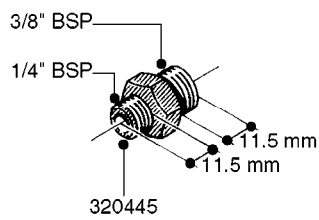

L0030

FITTINGS - HEXAGON NIPPLES
L0030-HIN, 01:01:16

Page 1
Date 16.03.2016 11:37

parts-n°	order qty	description
10015303	1	FITT.PO.HN 1.00X1.00 M1000
10425003	1	FITT.PO.HN 1.25X1.00 MCPHEE
320132	1	FITT.DK HN 1" BSP
320176	1	FITT.DK HN 3/8"X1/2" BSP
320445	1	FITT.DK HN 1/4"X3/8" BSP
320655	1	FITT.DK HN 1/2"-1/2" BSP
320692	1	FITT.DK HN 3/8'BSPX1/4'NPT
320703	1	FITT.DK HN 3/8BSP X1/2 &1/4NPT
320725	1	FITT.DK NIPPLE 3/8"-3/8" BSP
320902	1	FITT.DK HN 3/8'X 1/4' BSP
390232	1	FITT.DK HN 1-1/2' X 1-1/4' BSP
390276	1	FITT.DK HN 1'BSP