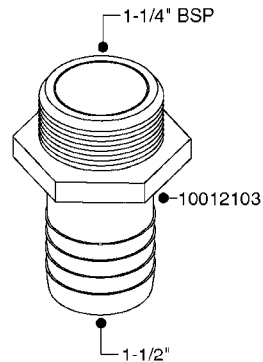

L0030

FITTINGS - HEXAGON NIPPLES
L0030-HIN, 01:01:16

Page 1
Date 16.03.2016 11:37

parts-n°	order qty	description
10015303	1	FITT.PO.HN 1.00X1.00 M1000
10425003	1	FITT.PO.HN 1.25X1.00 MCPHEE
320132	1	FITT.DK HN 1" BSP
320176	1	FITT.DK HN 3/8"X1/2" BSP
320445	1	FITT.DK HN 1/4"X3/8" BSP
320655	1	FITT.DK HN 1/2"-1/2" BSP
320692	1	FITT.DK HN 3/8'BSPX1/4'NPT
320703	1	FITT.DK HN 3/8BSP X1/2 &1/4NPT
320725	1	FITT.DK NIPPLE 3/8"-3/8" BSP
320902	1	FITT.DK HN 3/8'X 1/4' BSP
390232	1	FITT.DK HN 1-1/2' X 1-1/4' BSP
390276	1	FITT.DK HN 1'BSP

L0040

FITTINGS - NIPPLES & ELBOWS
L0040-HIN, 01:01:16

Page 1

Date 16.03.2016 11:37

parts-n°	order qty	description
10530803	1	FITT.PO.SE 2.00X2.00 45 DEG.
320191	1	FITT.DK ELB 3/8' BSP 45 DEGREE
320482	1	FITT.DK ELB. 1/2" BSP 60 DEG.
320596	1	FITT.DK ELB 3/8'-1/2'BSP 45DEG
320607	1	FITT.DK HN 3/8M X 3/8F BSP LNG
320633	1	FITT.DK HN 3/8"M X 3/8"F BSP
321451	1	FITT.DK ELB.1-1/2 X1-1/4 80DEG
321532	1	FITT.DK REDUC 3/4' X 1/2' BSP
390233	1	FITT.DK REDUC 1-1/2" X 1" BSP

L0050

parts-n°	order qty	description
242594	1	O-RING D14 X 1.78 SCH.70-EPDM
320294	1	FITT.DK TEE 3/8X3/8HB X1/2"BSP
320305	1	FITT.DK HB 3/4'- 3/4' BSP
320386	1	FITT.DK TEE 3/8X3/8HB X3/8"BSP
320397	1	FITT.DK ELB 3/8"HB X 3/8" BSP
320401	1	FITT.DK TEE 1/2X1/2HB X1/2"BSP
320412	1	FITT.DK TEE 1/2X1/2HB X3/8'BSP
320423	1	FITT.DK ELB 1/2'HB X 3/8' BSP
320891	1	FITT.DK HB 3/8'- 3/8' BSP
320972	1	FITT.DK HB 5/16'- 1/4' BSP
322046	1	FITT.DK TEE 1/2X1/2HB X3/4'BSP
322048	1	FITT.DK TEE 3/4X3/4HB X3/4'BSP
330595	1	O-RING D24.6/D20X2.1 -3/4"
333137	1	FITT.DK CONN.1/2" F.NOZZ. DOUB
333141	1	FITT.DK CONN.1/2" F.NOZZ.SING
334041	1	FITT.DK CONN.3/4' F.NOZZ. SING
334042	1	FITT.DK CONN.3/4' F.NOZZ. DOUB
334195	1	FITT.DK ELB. 3/4"HB X 3/4"HB
10012103	1	FITT.PO.HB 1.25X1.50 IMB1012
10014003	1	FITT.PO.HB 1.25X1.25 IMB1010
10036903	1	FITT.PO.HB 1.50X1.50 IMB1212
28019303	1	FITTING HB ELB 3/4NPT-3/4HOSE
61016500	1	HOSE TAIL 3/4" 90°+RG CAP 3/4"
72026700	1	NOZZLE TUBE ADAPTER W/O-RING