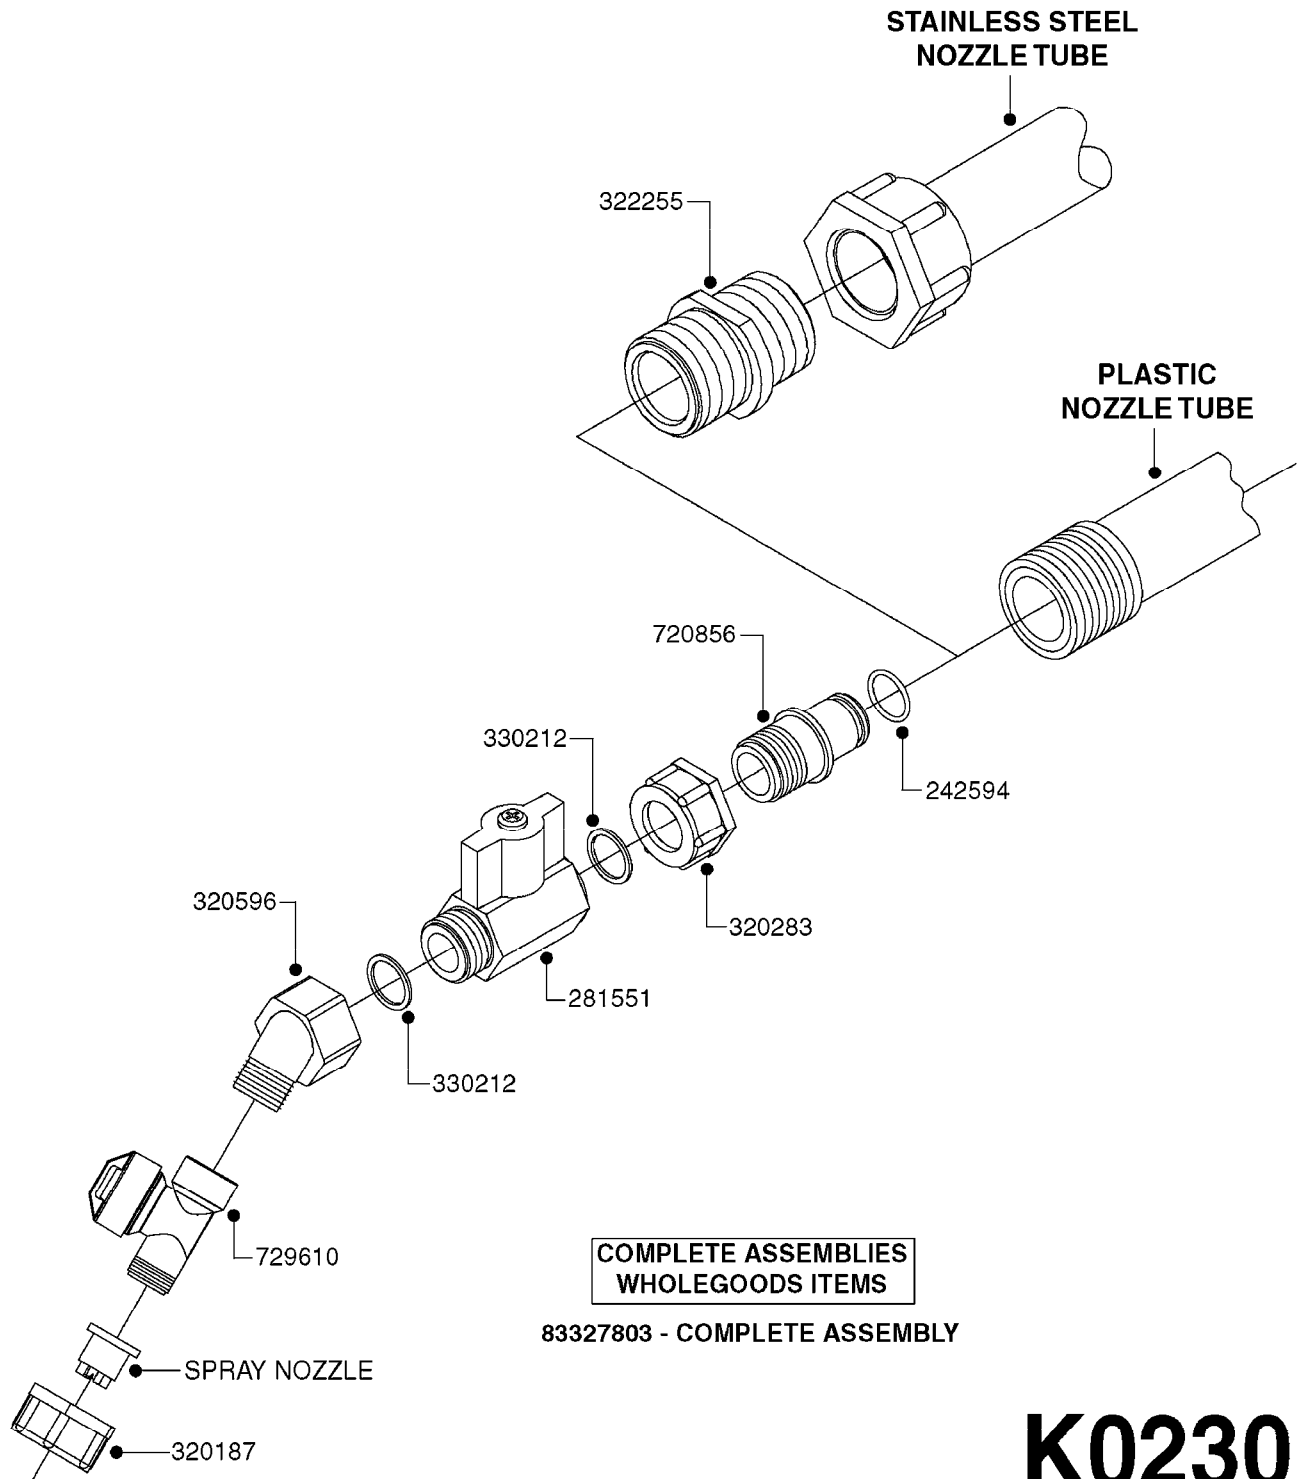

CLEAN WATER TANK
K0130-HIN, 01:01:16

COMPLETE TANK ASSY : 722072

K0130

CLEAN WATER TANK
K0130-HIN, 01:01:16

Page 1
Date 16.03.2016 11:37

parts-n°	order qty	description
161370	1	BKT.CLEAN WATER BOTT. VALVE
179989	1	BRKT. F. 3 GAL. TANK
281551	1	BALL VALVE 1/2"
320084	1	FITT.DK NUT 1/2" BSP
320482	1	FITT.DK ELB. 1/2" BSP 60 DEG.
321296	1	FITT.DK BULKHEAD 1/2" BSP SING
321307	1	FITT.DK NUT 1/2" BSP JAMB
321742	1	FITT.DK BULKHEAD 1/2' BSP
330212	1	O-RING D19/D14X2.4 F.1/2"NUT
330687	1	FITT.DK HB 1/2" F. 1/2" NUT
332592	1	O-RING D26/D20X3
334534	1	CLAMP HOSE PLASTIC 1/2"
420604	1	BOLT HEX 8.8 DEL M10X25 FT DIN933
420626	1	BOLT HEX 8.8 DEL M10X20 FT
421046	1	BOLT HEX 8.8 DEL M8X25 FT A2 DIN933
430721	1	BOLT HEX 8.8 DEL M12X40 FT
430802	1	BOLT HEX 8.8 DEL M12X75
430846	1	BOLT HEX 8.8 DEL M12X80
430870	1	BOLT HEX 8.8 DEL M12X55 FT
460364	1	NUT HEX M8 GALV.
460423	1	NUT HEX M10X1.5 LOCK
460703	1	NUT HEX M12X1.75 LOCK DIN985
471127	1	WASHER, M12, Ø24/13.0X 2.5, SS
614396	1	CLEAN WATER BRACKET MB
614409	1	BRACKET FOR FOAM MARKER
717577	1	VALVE F.CLEAN WATER TANK
722072	1	CLEAN WATER TANK W FRAME & TAP
725901	1	LID F.WATER BOTTLE VENTED
927269	1	HOSE R X PVC X 1/2 X 0012"
10091103	1	BOLT HEX 3/8 NC GR.2 03.00'
10171703	1	BOLT HEX 3/8 NC GR.2 03.50"
10212903	1	NUT HEX NC (NYLON LOCK) 3/8"
10511303	1	FLATBAR L350/17DEG.CLEAN WATER
10511403	1	FLATBAR 104MM CLEAN WATER
10511503	1	BKT.CLEAN WATER MOUNT EAGLE
10598403	1	BOLT HEX HCS3/8-16 X 4 Z 5
63026303	1	CLEAN WATER TANK BRKT, ATV