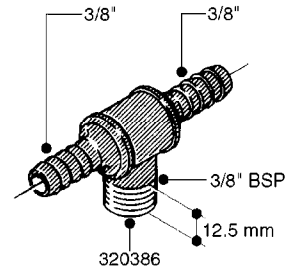

L0030

FITTINGS - HEXAGON NIPPLES
L0030-HIN, 01:01:16

Page 1
Date 16.03.2016 11:37

parts-n°	order qty	description
10015303	1	FITT.PO.HN 1.00X1.00 M1000
10425003	1	FITT.PO.HN 1.25X1.00 MCPHEE
320132	1	FITT.DK HN 1" BSP
320176	1	FITT.DK HN 3/8"X1/2" BSP
320445	1	FITT.DK HN 1/4"X3/8" BSP
320655	1	FITT.DK HN 1/2"-1/2" BSP
320692	1	FITT.DK HN 3/8'BSPX1/4'NPT
320703	1	FITT.DK HN 3/8BSP X1/2 &1/4NPT
320725	1	FITT.DK NIPPLE 3/8"-3/8" BSP
320902	1	FITT.DK HN 3/8'X 1/4' BSP
390232	1	FITT.DK HN 1-1/2' X 1-1/4' BSP
390276	1	FITT.DK HN 1'BSP

L0040

FITTINGS - NIPPLES & ELBOWS
L0040-HIN, 01:01:16

Page 1

Date 16.03.2016 11:37

parts-n°	order qty	description
10530803	1	FITT.PO.SE 2.00X2.00 45 DEG.
320191	1	FITT.DK ELB 3/8' BSP 45 DEGREE
320482	1	FITT.DK ELB. 1/2" BSP 60 DEG.
320596	1	FITT.DK ELB 3/8'-1/2'BSP 45DEG
320607	1	FITT.DK HN 3/8M X 3/8F BSP LNG
320633	1	FITT.DK HN 3/8"M X 3/8"F BSP
321451	1	FITT.DK ELB.1-1/2 X1-1/4 80DEG
321532	1	FITT.DK REDUC 3/4' X 1/2' BSP
390233	1	FITT.DK REDUC 1-1/2" X 1" BSP

L0050

parts-n°	order qty	description
242594	1	O-RING D14 X 1.78 SCH.70-EPDM
320294	1	FITT.DK TEE 3/8X3/8HB X1/2"BSP
320305	1	FITT.DK HB 3/4'- 3/4' BSP
320386	1	FITT.DK TEE 3/8X3/8HB X3/8"BSP
320397	1	FITT.DK ELB 3/8"HB X 3/8" BSP
320401	1	FITT.DK TEE 1/2X1/2HB X1/2"BSP
320412	1	FITT.DK TEE 1/2X1/2HB X3/8'BSP
320423	1	FITT.DK ELB 1/2'HB X 3/8' BSP
320891	1	FITT.DK HB 3/8'- 3/8' BSP
320972	1	FITT.DK HB 5/16'- 1/4' BSP
322046	1	FITT.DK TEE 1/2X1/2HB X3/4'BSP
322048	1	FITT.DK TEE 3/4X3/4HB X3/4'BSP
330595	1	O-RING D24.6/D20X2.1 -3/4"
333137	1	FITT.DK CONN.1/2" F.NOZZ. DOUB
333141	1	FITT.DK CONN.1/2" F.NOZZ.SING
334041	1	FITT.DK CONN.3/4' F.NOZZ. SING
334042	1	FITT.DK CONN.3/4' F.NOZZ. DOUB
334195	1	FITT.DK ELB. 3/4"HB X 3/4"HB
10012103	1	FITT.PO.HB 1.25X1.50 IMB1012
10014003	1	FITT.PO.HB 1.25X1.25 IMB1010
10036903	1	FITT.PO.HB 1.50X1.50 IMB1212
28019303	1	FITTING HB ELB 3/4NPT-3/4HOSE
61016500	1	HOSE TAIL 3/4" 90°+RG CAP 3/4"
72026700	1	NOZZLE TUBE ADAPTER W/O-RING