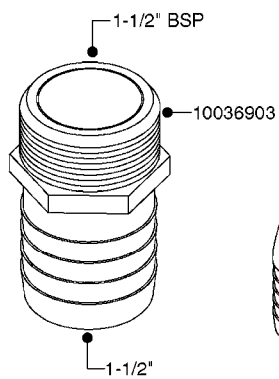

L0030

FITTINGS - HEXAGON NIPPLES
L0030-HIN, 01:01:16

Page 1
Date 16.03.2016 11:37

parts-n°	order qty	description
10015303	1	FITT.PO.HN 1.00X1.00 M1000
10425003	1	FITT.PO.HN 1.25X1.00 MCPHEE
320132	1	FITT.DK HN 1" BSP
320176	1	FITT.DK HN 3/8"X1/2" BSP
320445	1	FITT.DK HN 1/4"X3/8" BSP
320655	1	FITT.DK HN 1/2"-1/2" BSP
320692	1	FITT.DK HN 3/8'BSPX1/4'NPT
320703	1	FITT.DK HN 3/8BSP X1/2 &1/4NPT
320725	1	FITT.DK NIPPLE 3/8"-3/8" BSP
320902	1	FITT.DK HN 3/8'X 1/4' BSP
390232	1	FITT.DK HN 1-1/2' X 1-1/4' BSP
390276	1	FITT.DK HN 1'BSP

L0040

FITTINGS - NIPPLES & ELBOWS
L0040-HIN, 01:01:16

Page 1

Date 16.03.2016 11:37

parts-n°	order qty	description
10530803	1	FITT.PO.SE 2.00X2.00 45 DEG.
320191	1	FITT.DK ELB 3/8' BSP 45 DEGREE
320482	1	FITT.DK ELB. 1/2" BSP 60 DEG.
320596	1	FITT.DK ELB 3/8'-1/2'BSP 45DEG
320607	1	FITT.DK HN 3/8M X 3/8F BSP LNG
320633	1	FITT.DK HN 3/8"M X 3/8"F BSP
321451	1	FITT.DK ELB.1-1/2 X1-1/4 80DEG
321532	1	FITT.DK REDUC 3/4' X 1/2' BSP
390233	1	FITT.DK REDUC 1-1/2" X 1" BSP

L0050

parts-n°	order qty	description
242594	1	O-RING D14 X 1.78 SCH.70-EPDM
320294	1	FITT.DK TEE 3/8X3/8HB X1/2"BSP
320305	1	FITT.DK HB 3/4'- 3/4' BSP
320386	1	FITT.DK TEE 3/8X3/8HB X3/8"BSP
320397	1	FITT.DK ELB 3/8"HB X 3/8" BSP
320401	1	FITT.DK TEE 1/2X1/2HB X1/2"BSP
320412	1	FITT.DK TEE 1/2X1/2HB X3/8'BSP
320423	1	FITT.DK ELB 1/2'HB X 3/8' BSP
320891	1	FITT.DK HB 3/8'- 3/8' BSP
320972	1	FITT.DK HB 5/16'- 1/4' BSP
322046	1	FITT.DK TEE 1/2X1/2HB X3/4'BSP
322048	1	FITT.DK TEE 3/4X3/4HB X3/4'BSP
330595	1	O-RING D24.6/D20X2.1 -3/4"
333137	1	FITT.DK CONN.1/2" F.NOZZ. DOUB
333141	1	FITT.DK CONN.1/2" F.NOZZ.SING
334041	1	FITT.DK CONN.3/4' F.NOZZ. SING
334042	1	FITT.DK CONN.3/4' F.NOZZ. DOUB
334195	1	FITT.DK ELB. 3/4"HB X 3/4"HB
10012103	1	FITT.PO.HB 1.25X1.50 IMB1012
10014003	1	FITT.PO.HB 1.25X1.25 IMB1010
10036903	1	FITT.PO.HB 1.50X1.50 IMB1212
28019303	1	FITTING HB ELB 3/4NPT-3/4HOSE
61016500	1	HOSE TAIL 3/4" 90°+RG CAP 3/4"
72026700	1	NOZZLE TUBE ADAPTER W/O-RING