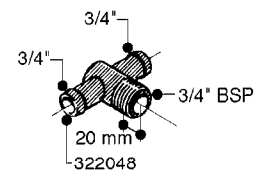

L0030

FITTINGS - HEXAGON NIPPLES
L0030-HIN, 01:01:16

Page 1
Date 16.03.2016 11:37

parts-n°	order qty	description
10015303	1	FITT.PO.HN 1.00X1.00 M1000
10425003	1	FITT.PO.HN 1.25X1.00 MCPHEE
320132	1	FITT.DK HN 1" BSP
320176	1	FITT.DK HN 3/8"X1/2" BSP
320445	1	FITT.DK HN 1/4"X3/8" BSP
320655	1	FITT.DK HN 1/2"-1/2" BSP
320692	1	FITT.DK HN 3/8'BSPX1/4'NPT
320703	1	FITT.DK HN 3/8BSP X1/2 &1/4NPT
320725	1	FITT.DK NIPPLE 3/8"-3/8" BSP
320902	1	FITT.DK HN 3/8'X 1/4' BSP
390232	1	FITT.DK HN 1-1/2' X 1-1/4' BSP
390276	1	FITT.DK HN 1'BSP

L0040

FITTINGS - NIPPLES & ELBOWS
L0040-HIN, 01:01:16

Page 1

Date 16.03.2016 11:37

parts-n°	order qty	description
10530803	1	FITT.PO.SE 2.00X2.00 45 DEG.
320191	1	FITT.DK ELB 3/8' BSP 45 DEGREE
320482	1	FITT.DK ELB. 1/2" BSP 60 DEG.
320596	1	FITT.DK ELB 3/8'-1/2'BSP 45DEG
320607	1	FITT.DK HN 3/8M X 3/8F BSP LNG
320633	1	FITT.DK HN 3/8"M X 3/8"F BSP
321451	1	FITT.DK ELB.1-1/2 X1-1/4 80DEG
321532	1	FITT.DK REDUC 3/4' X 1/2' BSP
390233	1	FITT.DK REDUC 1-1/2" X 1" BSP

L0050

parts-n°	order qty	description
242594	1	O-RING D14 X 1.78 SCH.70-EPDM
320294	1	FITT.DK TEE 3/8X3/8HB X1/2"BSP
320305	1	FITT.DK HB 3/4'- 3/4' BSP
320386	1	FITT.DK TEE 3/8X3/8HB X3/8"BSP
320397	1	FITT.DK ELB 3/8"HB X 3/8" BSP
320401	1	FITT.DK TEE 1/2X1/2HB X1/2"BSP
320412	1	FITT.DK TEE 1/2X1/2HB X3/8'BSP
320423	1	FITT.DK ELB 1/2'HB X 3/8' BSP
320891	1	FITT.DK HB 3/8'- 3/8' BSP
320972	1	FITT.DK HB 5/16'- 1/4' BSP
322046	1	FITT.DK TEE 1/2X1/2HB X3/4'BSP
322048	1	FITT.DK TEE 3/4X3/4HB X3/4'BSP
330595	1	O-RING D24.6/D20X2.1 -3/4"
333137	1	FITT.DK CONN.1/2" F.NOZZ. DOUB
333141	1	FITT.DK CONN.1/2" F.NOZZ.SING
334041	1	FITT.DK CONN.3/4' F.NOZZ. SING
334042	1	FITT.DK CONN.3/4' F.NOZZ. DOUB
334195	1	FITT.DK ELB. 3/4"HB X 3/4"HB
10012103	1	FITT.PO.HB 1.25X1.50 IMB1012
10014003	1	FITT.PO.HB 1.25X1.25 IMB1010
10036903	1	FITT.PO.HB 1.50X1.50 IMB1212
28019303	1	FITTING HB ELB 3/4NPT-3/4HOSE
61016500	1	HOSE TAIL 3/4" 90°+RG CAP 3/4"
72026700	1	NOZZLE TUBE ADAPTER W/O-RING