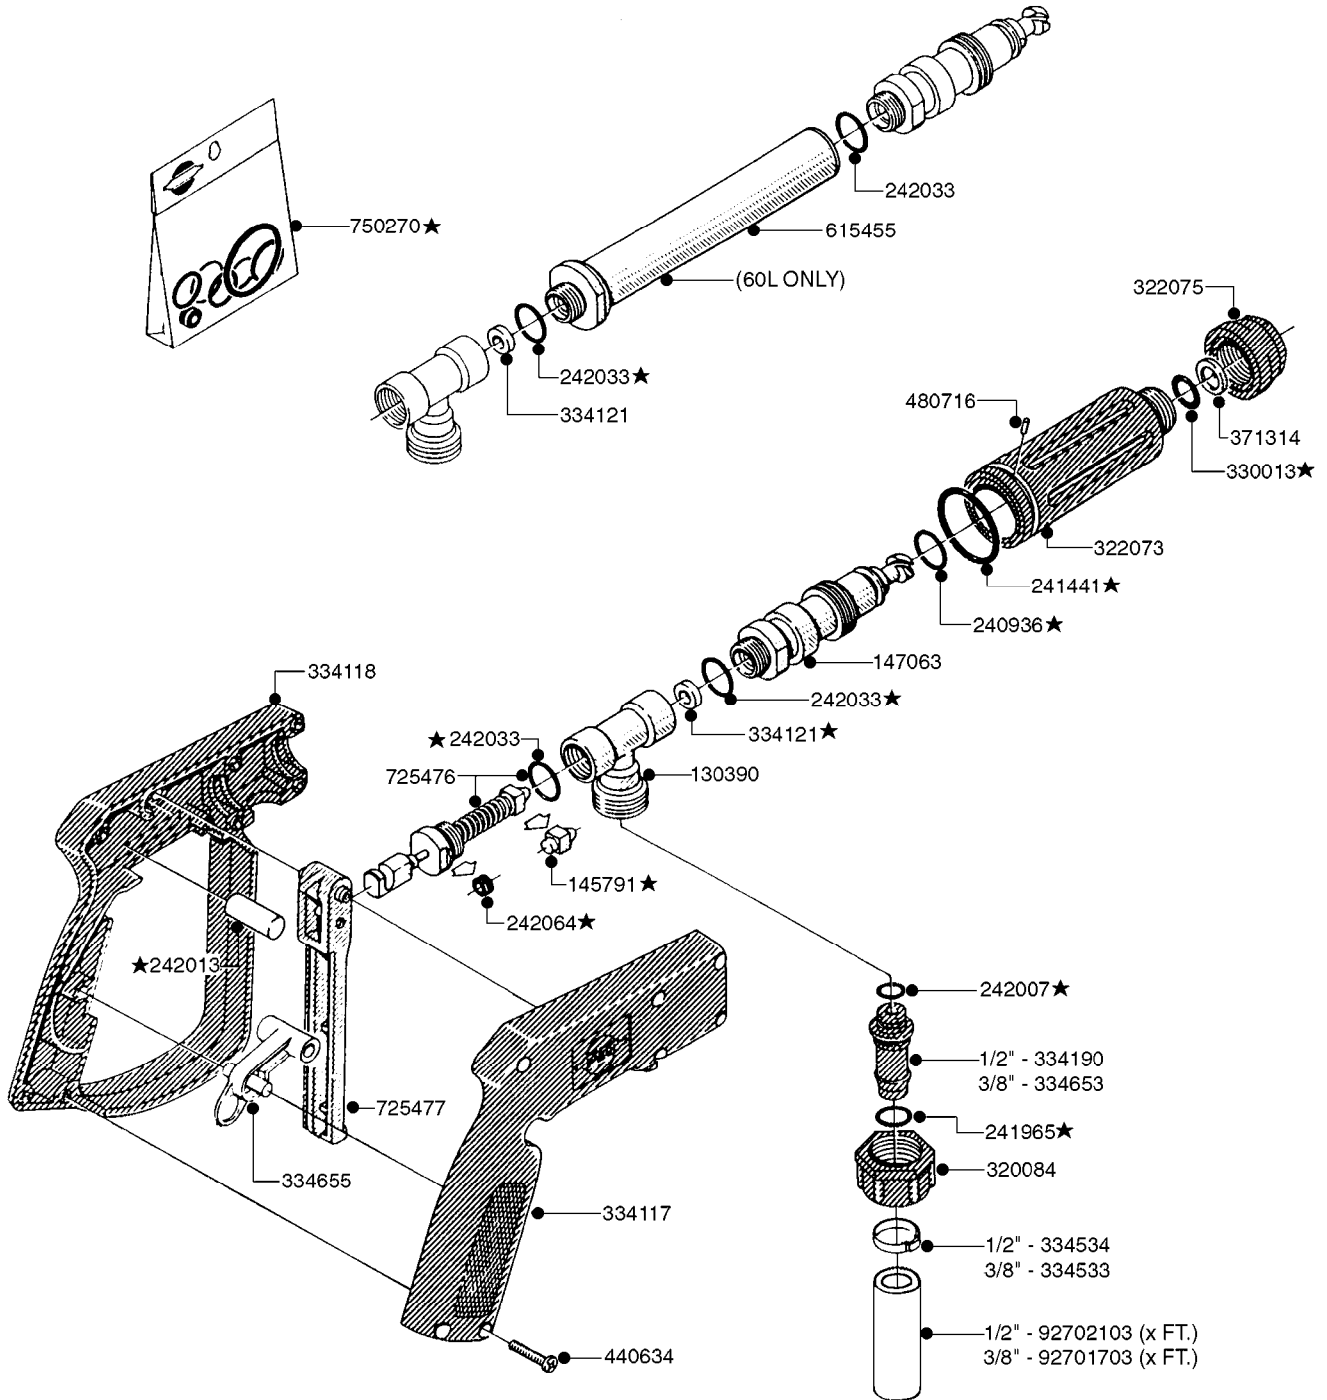

Page 1

Date 16.03.2016 11:37

Pos.	parts-n°	order qty	description
1	145994	1	FITT.DK S-40 FORK
2	145995	1	FITT.DK S-53 FORK
3	240177	1	O-RING D16.1/11.3 X 2.4
4	242354	1	O-RING D32.2X3.0 VITON F.S-53
5	242355	1	O-RING D19.2X3.0 VITON F.S-40
6	242594	1	O-RING D14 X 1.78 SCH.70-EPDM
7	261539	1	SPADE F.ELEC CONNec BLUE INSUL
8	262104	1	VALVE, SOLENOID, S53/S40
9	320084	1	FITT.DK NUT 1/2" BSP
10	320187	1	FITT.DK CAP 3/8" BSP BLACK
11	320283	1	FITT.DK NUT 3/4"BSP
12	320596	1	FITT.DK ELB 3/8'-1/2'BSP 45DEG
13	321307	1	FITT.DK NUT 1/2" BSP JAMB
14	321742	1	FITT.DK BULKHEAD 1/2' BSP
15	322103	1	FITT.DK S-53 BULKHEAD
16	322352	1	FITT.DK S-53 TEE
17	330212	1	O-RING D19/D14X2.4 F.1/2"NUT
18	330687	1	FITT.DK HB 1/2" F. 1/2" NUT
19	334965	1	COVER FOR S53 SOLENOID VALVE
20	370366	1	NOZZLE END FAN 1850-G 150
21	410185	1	BOLT HEX 8.8 DEL M6X16 A2
22	460261	1	NUT HEX M6X1 LOCK A2 DIN985
23	471125	1	WASHER, M6, Ø12/ 6.4X 1.6, SS
24	614366	1	FILTER 50 MESH F.NOZZLE BLUE
24	614367	1	FILTER 80 MESH F.NOZZLE RED
24	614368	1	FILTER 100 MESH F.NOZZLE YEL.
25	720856	1	FITT.DK 1/2'BSP ASSY.F.3/4'NUT
26	726558	1	FITT.DK S53 STR. 3/4" W.ORING
27	726567	1	FITT.DK S-40 ELB.1/2" W.ORING
28	726694	1	PLUG,S53,1/2"FBSP THD W.ORING
29	729610	1	NOZZLE ASSY. NON DRIP 3/8 THRD
30	750722	1	REPAIR KIT FOR 3S SC CONTROL
31	983087	1	ELEC. CABLE 2 WIRE X 0.75MM
32	16180100	1	PLATE, END ROW NOZZLE
33	28025203	1	TIE STRAP L=23" x W=1/2"
34	28029803	1	CLAMP HOSE GEAR P1/2" 6708
35	28029903	1	CLAMP HOSE GEAR P3/4"-S1" 6712
36	92702103	1	HOSE R X1/2" X300PSI WP X0012"