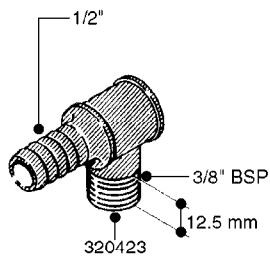

L0030

FITTINGS - HEXAGON NIPPLES
L0030-HIN, 01:01:16

Page 1
Date 16.03.2016 11:37

parts-n°	order qty	description
10015303	1	FITT.PO.HN 1.00X1.00 M1000
10425003	1	FITT.PO.HN 1.25X1.00 MCPHEE
320132	1	FITT.DK HN 1" BSP
320176	1	FITT.DK HN 3/8"X1/2" BSP
320445	1	FITT.DK HN 1/4"X3/8" BSP
320655	1	FITT.DK HN 1/2"-1/2" BSP
320692	1	FITT.DK HN 3/8'BSPX1/4'NPT
320703	1	FITT.DK HN 3/8BSP X1/2 &1/4NPT
320725	1	FITT.DK NIPPLE 3/8"-3/8" BSP
320902	1	FITT.DK HN 3/8'X 1/4' BSP
390232	1	FITT.DK HN 1-1/2' X 1-1/4' BSP
390276	1	FITT.DK HN 1'BSP

L0040

FITTINGS - NIPPLES & ELBOWS
L0040-HIN, 01:01:16

Page 1

Date 16.03.2016 11:37

parts-n°	order qty	description
10530803	1	FITT.PO.SE 2.00X2.00 45 DEG.
320191	1	FITT.DK ELB 3/8' BSP 45 DEGREE
320482	1	FITT.DK ELB. 1/2" BSP 60 DEG.
320596	1	FITT.DK ELB 3/8'-1/2'BSP 45DEG
320607	1	FITT.DK HN 3/8M X 3/8F BSP LNG
320633	1	FITT.DK HN 3/8"M X 3/8"F BSP
321451	1	FITT.DK ELB.1-1/2 X1-1/4 80DEG
321532	1	FITT.DK REDUC 3/4' X 1/2' BSP
390233	1	FITT.DK REDUC 1-1/2" X 1" BSP

L0050

parts-n°	order qty	description
242594	1	O-RING D14 X 1.78 SCH.70-EPDM
320294	1	FITT.DK TEE 3/8X3/8HB X1/2"BSP
320305	1	FITT.DK HB 3/4'- 3/4' BSP
320386	1	FITT.DK TEE 3/8X3/8HB X3/8"BSP
320397	1	FITT.DK ELB 3/8"HB X 3/8" BSP
320401	1	FITT.DK TEE 1/2X1/2HB X1/2"BSP
320412	1	FITT.DK TEE 1/2X1/2HB X3/8'BSP
320423	1	FITT.DK ELB 1/2'HB X 3/8' BSP
320891	1	FITT.DK HB 3/8'- 3/8' BSP
320972	1	FITT.DK HB 5/16'- 1/4' BSP
322046	1	FITT.DK TEE 1/2X1/2HB X3/4'BSP
322048	1	FITT.DK TEE 3/4X3/4HB X3/4'BSP
330595	1	O-RING D24.6/D20X2.1 -3/4"
333137	1	FITT.DK CONN.1/2" F.NOZZ. DOUB
333141	1	FITT.DK CONN.1/2" F.NOZZ.SING
334041	1	FITT.DK CONN.3/4' F.NOZZ. SING
334042	1	FITT.DK CONN.3/4' F.NOZZ. DOUB
334195	1	FITT.DK ELB. 3/4"HB X 3/4"HB
10012103	1	FITT.PO.HB 1.25X1.50 IMB1012
10014003	1	FITT.PO.HB 1.25X1.25 IMB1010
10036903	1	FITT.PO.HB 1.50X1.50 IMB1212
28019303	1	FITTING HB ELB 3/4NPT-3/4HOSE
61016500	1	HOSE TAIL 3/4" 90°+RG CAP 3/4"
72026700	1	NOZZLE TUBE ADAPTER W/O-RING