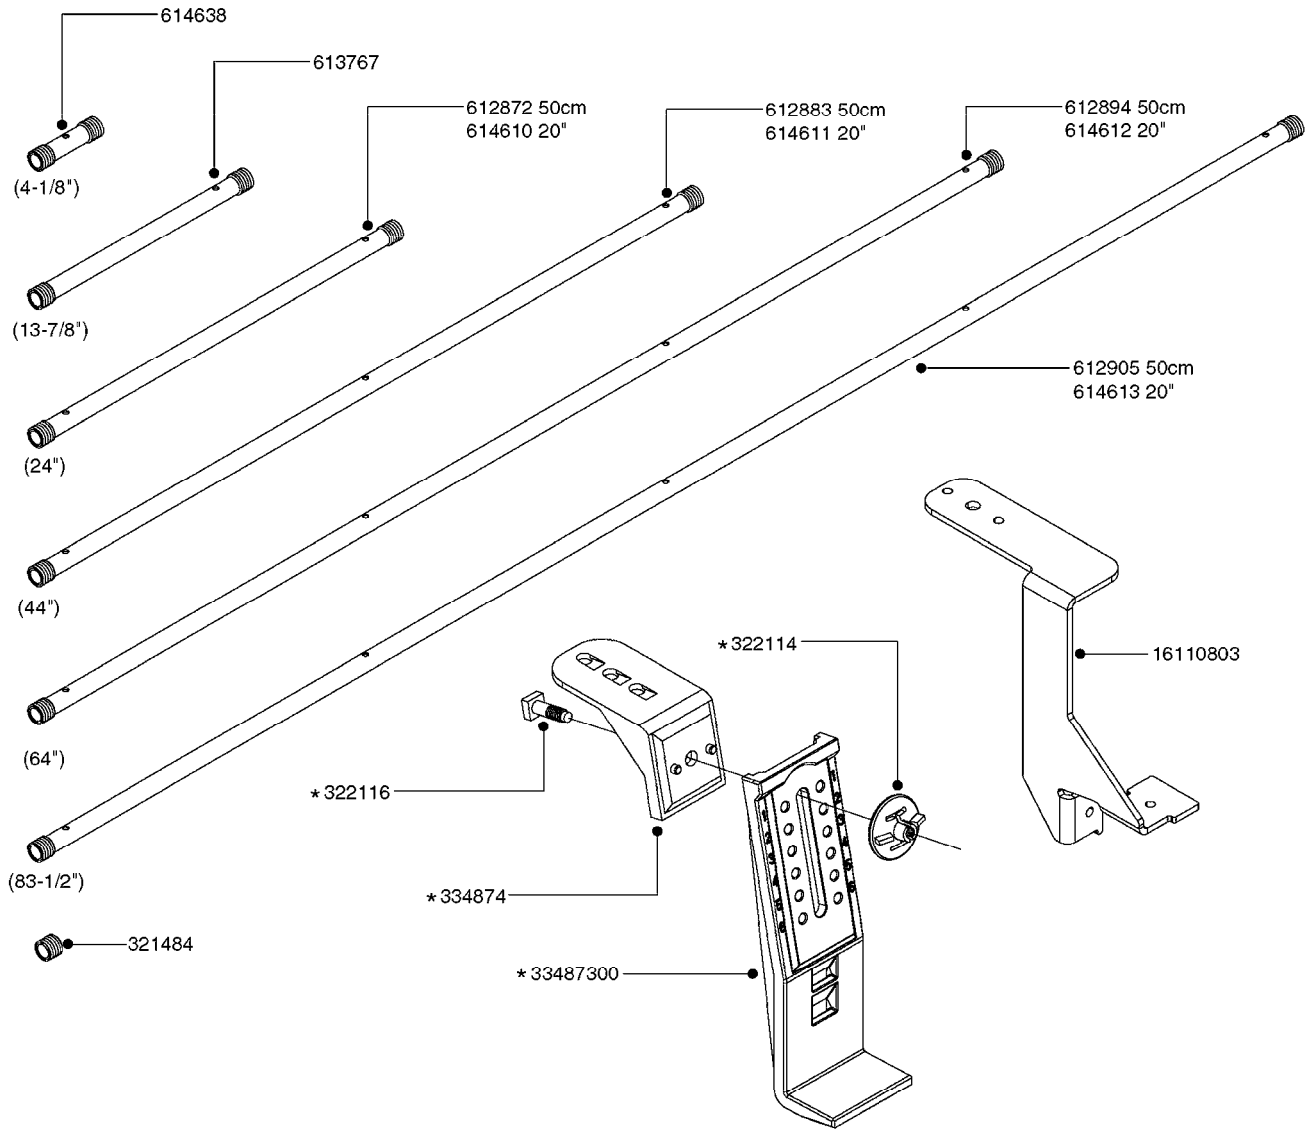

COMPLETE ASSEMBLY
WITH NOZZLES

REFER TO
HARDI® NOZZLE CATALOG

D1100

DOUBLE NOZZLE HOLDER-SNAP FIT
D1100-HIN, 01:01:16

Page 1

Date 16.03.2016 11:37

Pos.	parts-n°	order qty	description
1	372140	1	HARDI ISO BLIND CAP
2	725078	1	SNAP-FIT TRIPLET W/O NOZZ HOLD
3	28032503	1	DOUBLE NOZZLE HOLDER LD ISO
4	28040103	1	O-RING F.DOUBLE NOZZLE HOLDER
5	28089103	1	GASKET F.DOUBLE NOZZLE HOLDER
6	70056803	1	DOUBLE NOZZLE CAP ORANGE LD 01
6	70056903	1	DOUBLE NOZZLE CAP GREEN LD 015
6	70057003	1	DOUBLE NOZZLE CAP YELLOW LD 02
6	70057103	1	DOUBLE NOZZLE CAP LILAC LD 025
6	70057203	1	DOUBLE NOZZLE CAP BLUE LD 03
6	70057303	1	DOUBLE NOZZLE CAP RED LD 04
6	70057403	1	DOUBLE NOZZLE CAP BROWN LD 05