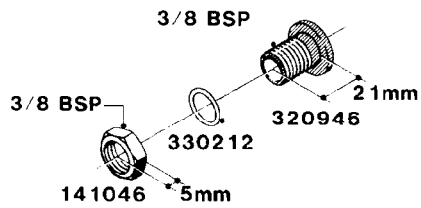

L0060

FITTINGS - BULKHEAD
L0060-HIN, 01:01:16

Page 1

Date 16.03.2016 11:37

parts-n°	order qty	description
141046	1	NUT 3/8" BSP
141341	1	NUT 1/4' BSP
240284	1	O-RING D82,5/75 X 3,5
320456	1	FITT.DK BULKHEAD 1"BSP DOUBLE
320467	1	FITT.DK BULKHEAD 1"BSP SINGLE
320471	1	FITT.DK NUT 1" BSP JAMB
320541	1	FITT.DK BULKHEAD 2-1/2'BSP SIN
320552	1	FITT.DK NUT 2-1/2' BSP JAMB
320644	1	FITT.DK ELB.3/4"HB X 1" BSP
320784	1	FITT.DK CAP 1-1/2" BSP
320795	1	FITT.DK NUT 1-1/2" BSP JAMB
320935	1	FITT.DK BULKHEAD 1/4' BSP SING
320946	1	FITT.DK BULKHEAD 3/8' BSP SING
321296	1	FITT.DK BULKHEAD 1/2" BSP SING
321307	1	FITT.DK NUT 1/2" BSP JAMB
321333	1	FITT.DK BULK 1-1/2" X 1"F BSP
330061	1	O-RING D16/D11X2,5
330072	1	O-RING D53.5/D45.5X4
330212	1	O-RING D19/D14X2.4 F.1/2"NUT
332577	1	O-RING D38/D30X4 F.1" PUR.
332592	1	O-RING D26/D20X3