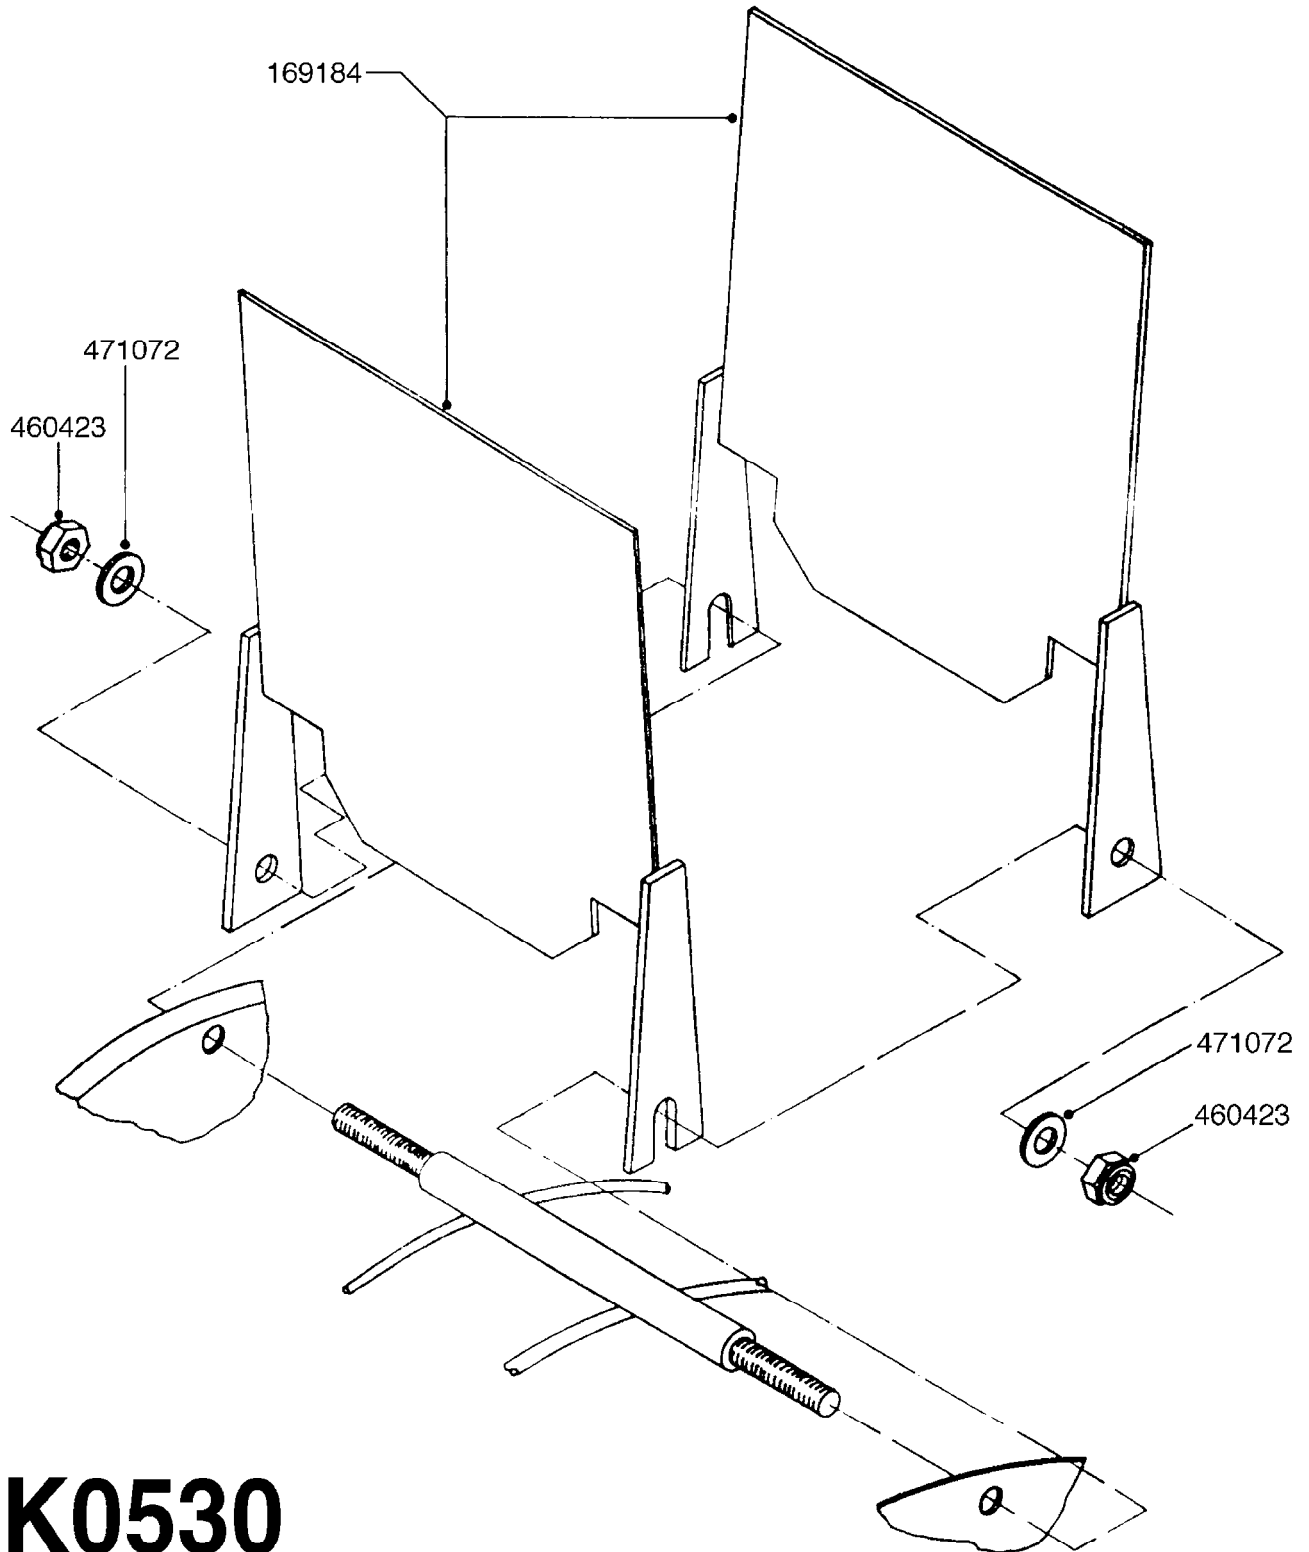

LB - VEE DEFLECTOR
K0530-HIN, 01:01:16

Page 0

Date 12.08.2020 11:13

LB - VEE DEFLECTOR
K0530-HIN, 01:01:16

Page 1

Date 12.08.2020 11:13

parts-n°	order qty	description
169184	1	V DEFLECTOR LB
460423	1	NUT HEX M10X1.50 LOCK DIN985A2 SS
471072	1	WASHER M10 EL2