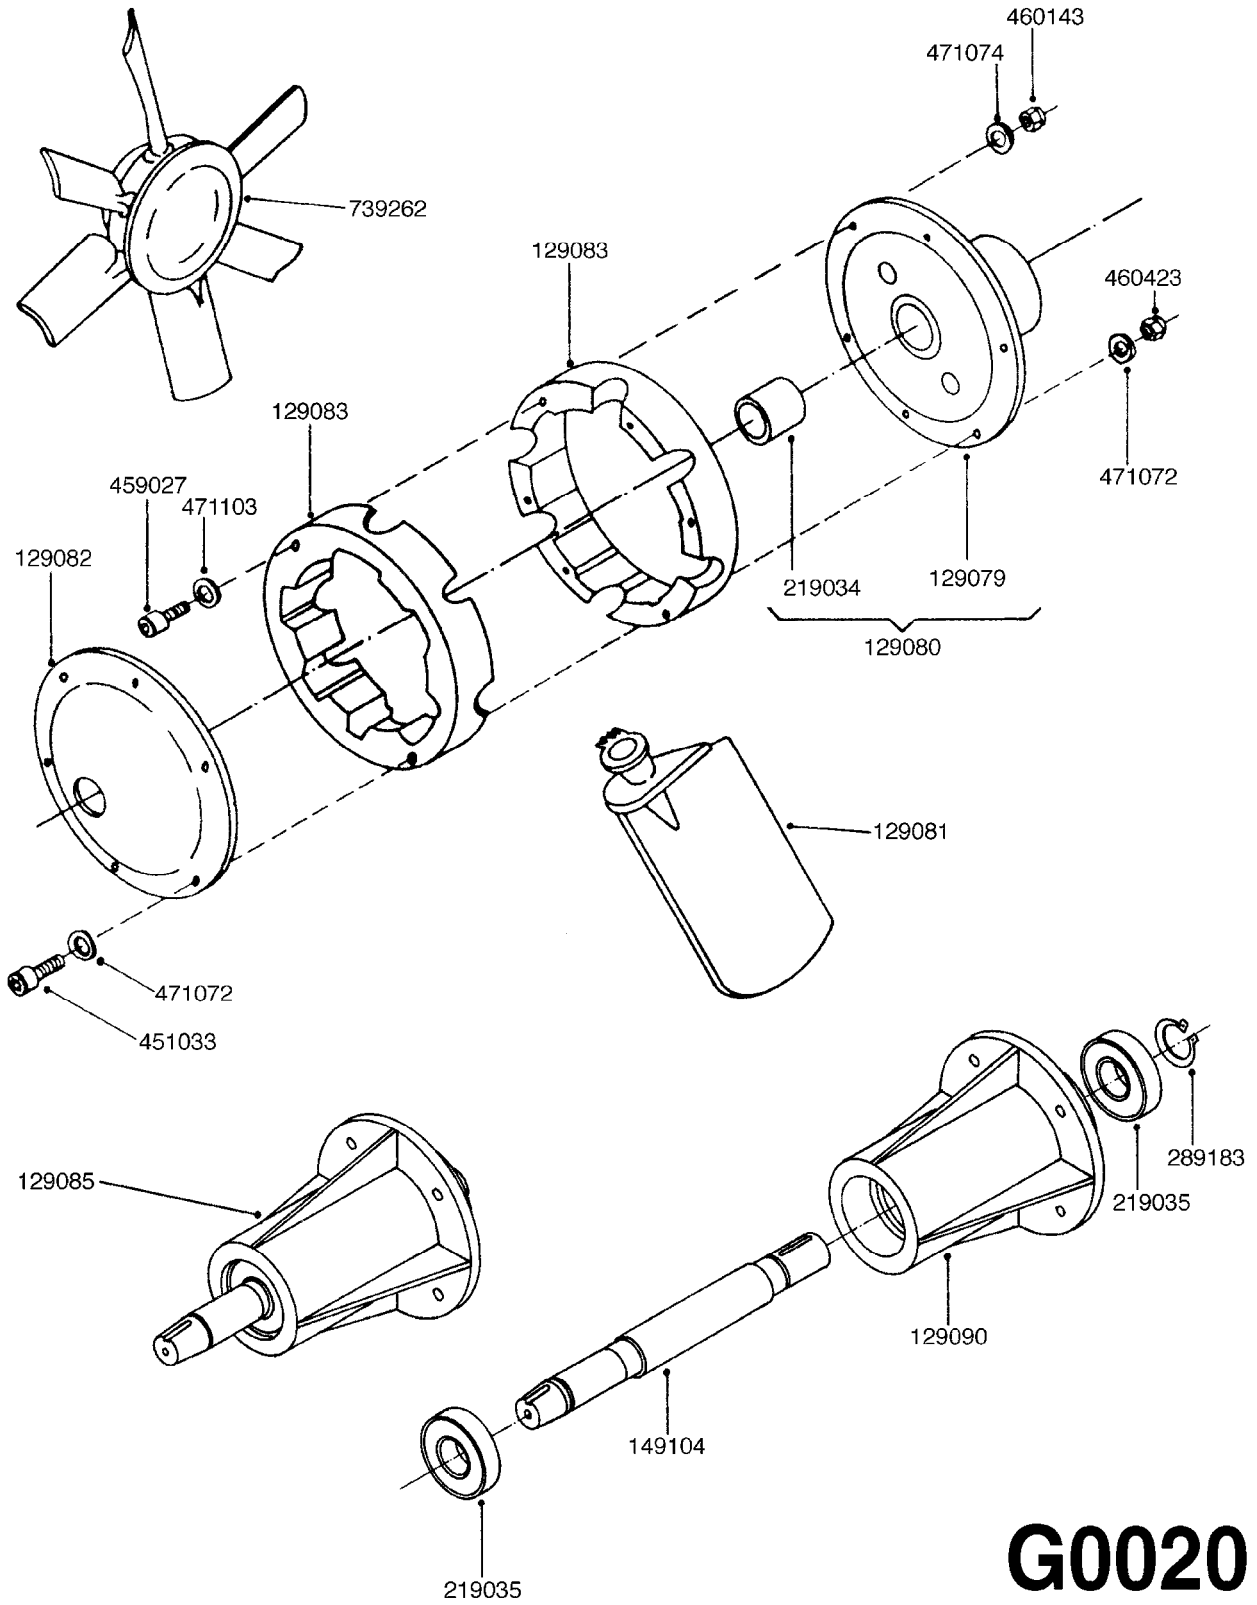

G0020

LB - BLOWER FAN & HUB
G0020-HIN, 01:01:16

Page 1

Date 12.08.2020 11:13

parts-n°	order qty	description
129079	1	DISC F/F550, CASTING
129080	1	CENTER F.22" FAN
129081	1	BLADE F.22" FAN
129082	1	CENTER FOR BLOWER 550/650
129083	1	BLOWER HOOP F.22" FAN
129085	1	HUB FOR BLOWER LB550
129090	1	BUSHING F.22" FAN
149104	1	AXLE FOR LB HUB
219034	1	BALL BEARING SELF GRE.30/40/50
219035	1	BALL BEARING 6306 2RS
289183	1	SNAP-RING OUTER 28X15
451033	1	SCREW M8X25 HEX
459027	1	BOLT D8X80 ALLEN HEAD
460143	1	LOCK NUT M8 SST A2 DIN985
460423	1	NUT HEX M10X1.50 LOCK DIN985A2 SS
471072	1	WASHER M10 EL2
471074	1	WASHER M8 ELZ
471103	1	WASHER D8 BRASS
739262	1	FAN D22"