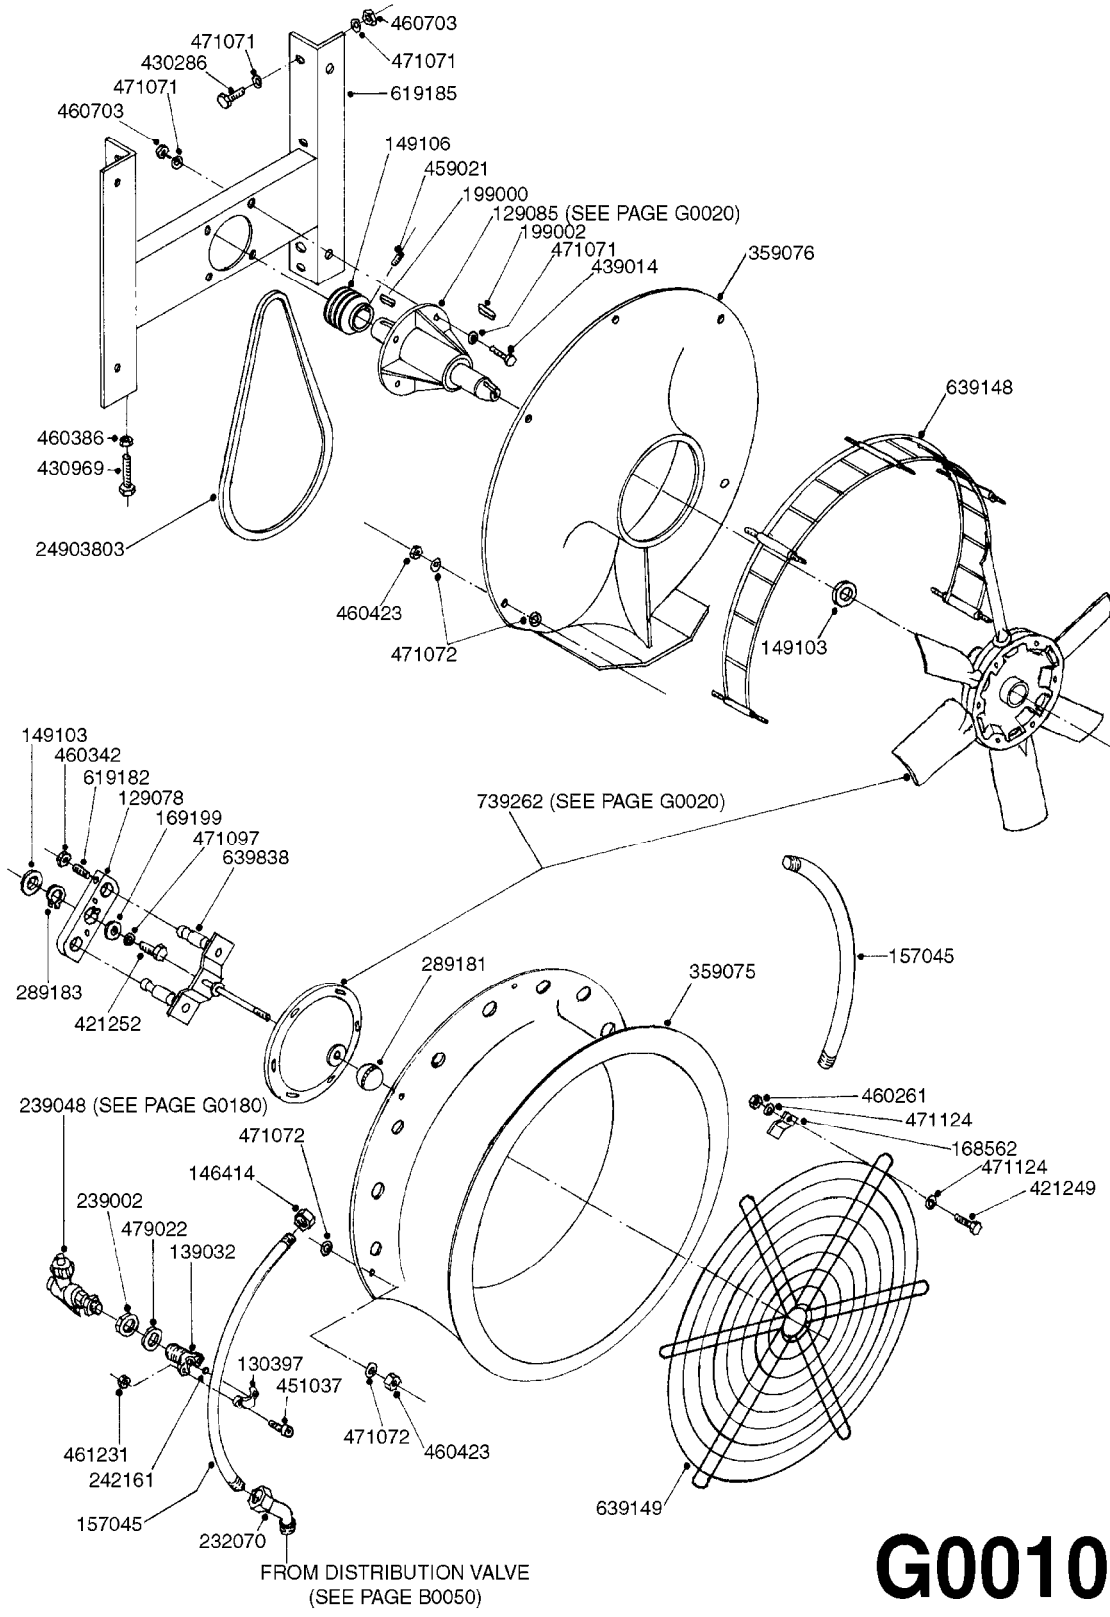

Page 1

Date 12.08.2020 11:13

parts-n°	order qty	description
145995	1	FITT.DK S-53 FORK
160182	1	FILTER SCREEN
242354	1	O-RING D32.2X3.0 VITON
284585	1	CLAMP HOSE GEAR 1" MINI 020
320084	1	FITT.DK NUT 1/2" BSP
320106	1	FITT.DK CAPNUT 1" BSP
320467	1	FITT.DK BULKHEAD 1"BSP SINGLE
320471	1	FITT.DK NUT 1" BSP JAMB
320784	1	FITT.DK CAP 1-1/2" BSP
320795	1	FITT.DK NUT 1-1/2" BSP JAMB
322103	1	FITT.DK S-53 BULKHEAD
322107	1	FITT.DK S-53 BULKHEAD NUT
322110	1	FITT.DK S-53 ELB. 1/2" BSP
330072	1	O-RING D53.5/D45.5X4
330326	1	O-RING D30/D24X2 F.1"NUT
330352	1	FOAM DROP HOUSING
330363	1	RETAINER FILTER GAUGE
330385	1	O-RING D38,8/32,8XD3
330676	1	FITT.DK HB 3/8" F. 1/2" NUT
334230	1	FITT.DK S-53 STR.1"
334260	1	GASKET F. S-53 BULKHEAD
612673	1	FILTER BASKET F. ES30/ES53
712806	1	TANK LID WITH VENT S226 RED
726265	1	TANK 53 GAL. F/BNL
976157	1	DECAL COMPANY (4.4" X 4.6")
92702403	1	HOSE PVC SUCT GRAY 1"
97614703	1	DECAL LB 50 2011

F0020

FRAME LB 50
F0020-HIN, 01:01:16

Page 1
Date 12.08.2020 11:13

parts-n°	order qty	description
169194	1	SHEILD LOWER F. BELT LB50
420626	1	BOLT HEX 8.8 DEL M10X20 FT
421061	1	BOLT HEX 8.8 DEL M10X100 DIN931
430286	1	BOLT HEX 8.8 DEL M12X30 FT
430522	1	BOLT HEX 8.8 DEL M12X25 FT
460342	1	NUT HEX M10 DEL DIN934
460386	1	NUT HEX M12X1.75
460703	1	NUT HEX M12X1.75 LOCK DIN985A2 SS
471071	1	WASHER M12 GALV
471072	1	WASHER M10 EL2
471097	1	WASHER D10 SAFETY
471122	1	WASHER, M10, Ø20/10.5X 2.0, SS
480742	1	PIN D8 SPLIT FOR TS
610864	1	SHAFT F.3PT HITCH BL53
610875	1	BRACKET TOP LINK BL25 FRAME
619184	1	3-POINT SUPPORT F.LB
630744	1	FRAME BL RIGHT
630755	1	FRAME BL LEFT
639153	1	PUMP SUPPORT LB