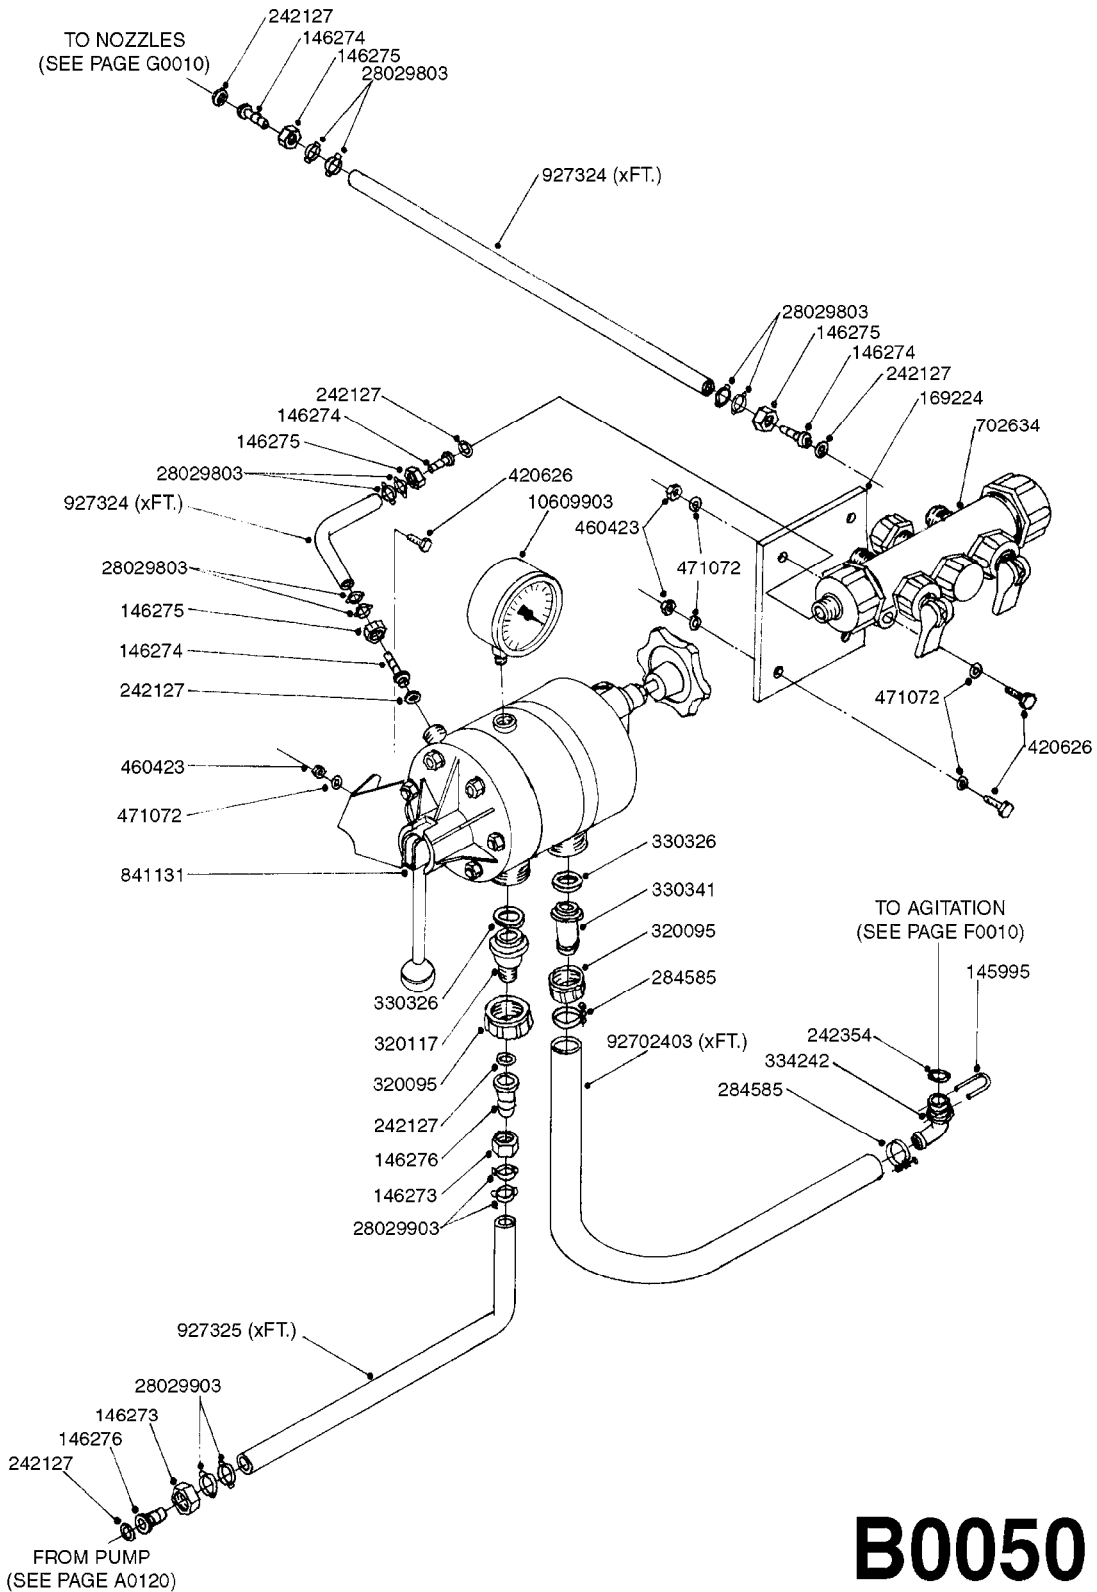

Note: For "Bondioli" PTO's (previous supplier) - see page A0510.

COMPLETE ASSEMBLIES
WHOLEGOOD ITEMS

A0580

PTO SHAFTS - AMA DIAPHRAGM
A0580-HIN, 01:01:16

Page 1
Date 12.08.2020 11:13

parts-n°	order qty	description
829482	1	PTO 1-3/8/6X25MM X 600MM 1202
829483	1	PTO 1-3/8/6X30MM x 610MM 1302
829484	1	PTO 1-3/8/6X1-3/8/6X575MM 361
829487	1	PTO 1-3/8/6X1-3/8/6X870MM 361
28062103	1	PTO YOKE 1-3/8X6 AMA
28062203	1	UNIV.JOINT CAT.1 AMA
28062303	1	PTO YOKE D25 AMA
28062403	1	DECAL - DANGER ROTATING SHAFT
28062503	1	DECAL - DANGER MISSING GUARD
28062603	1	SAFETY CHAIN F.PTO AMA
28062703	1	PTO OUTER 1-3/8X6 (NO SHIELD)
28062803	1	PTO INNER D25 (NO SHIELD)
28062903	1	PTO SHIELD COMPLETE
28063003	1	PTO YOKE D30 AMA
28063103	1	PTO INNER D30 (NO SHIELD)
28063203	1	PTO INNER 1-3/8X6 (NO SHIELD)
28063303	1	PTO SHIELD COMPLETE
28063403	1	PTO OUTER 1-3/8X6 (NO SHIELD)
28063503	1	PTO INNER 1-3/8X6 (NO SHIELD)
28093403	1	PTO OUTER TUBE BEARING AMA
28093503	1	PTO INNER TUBE BEARING AMA