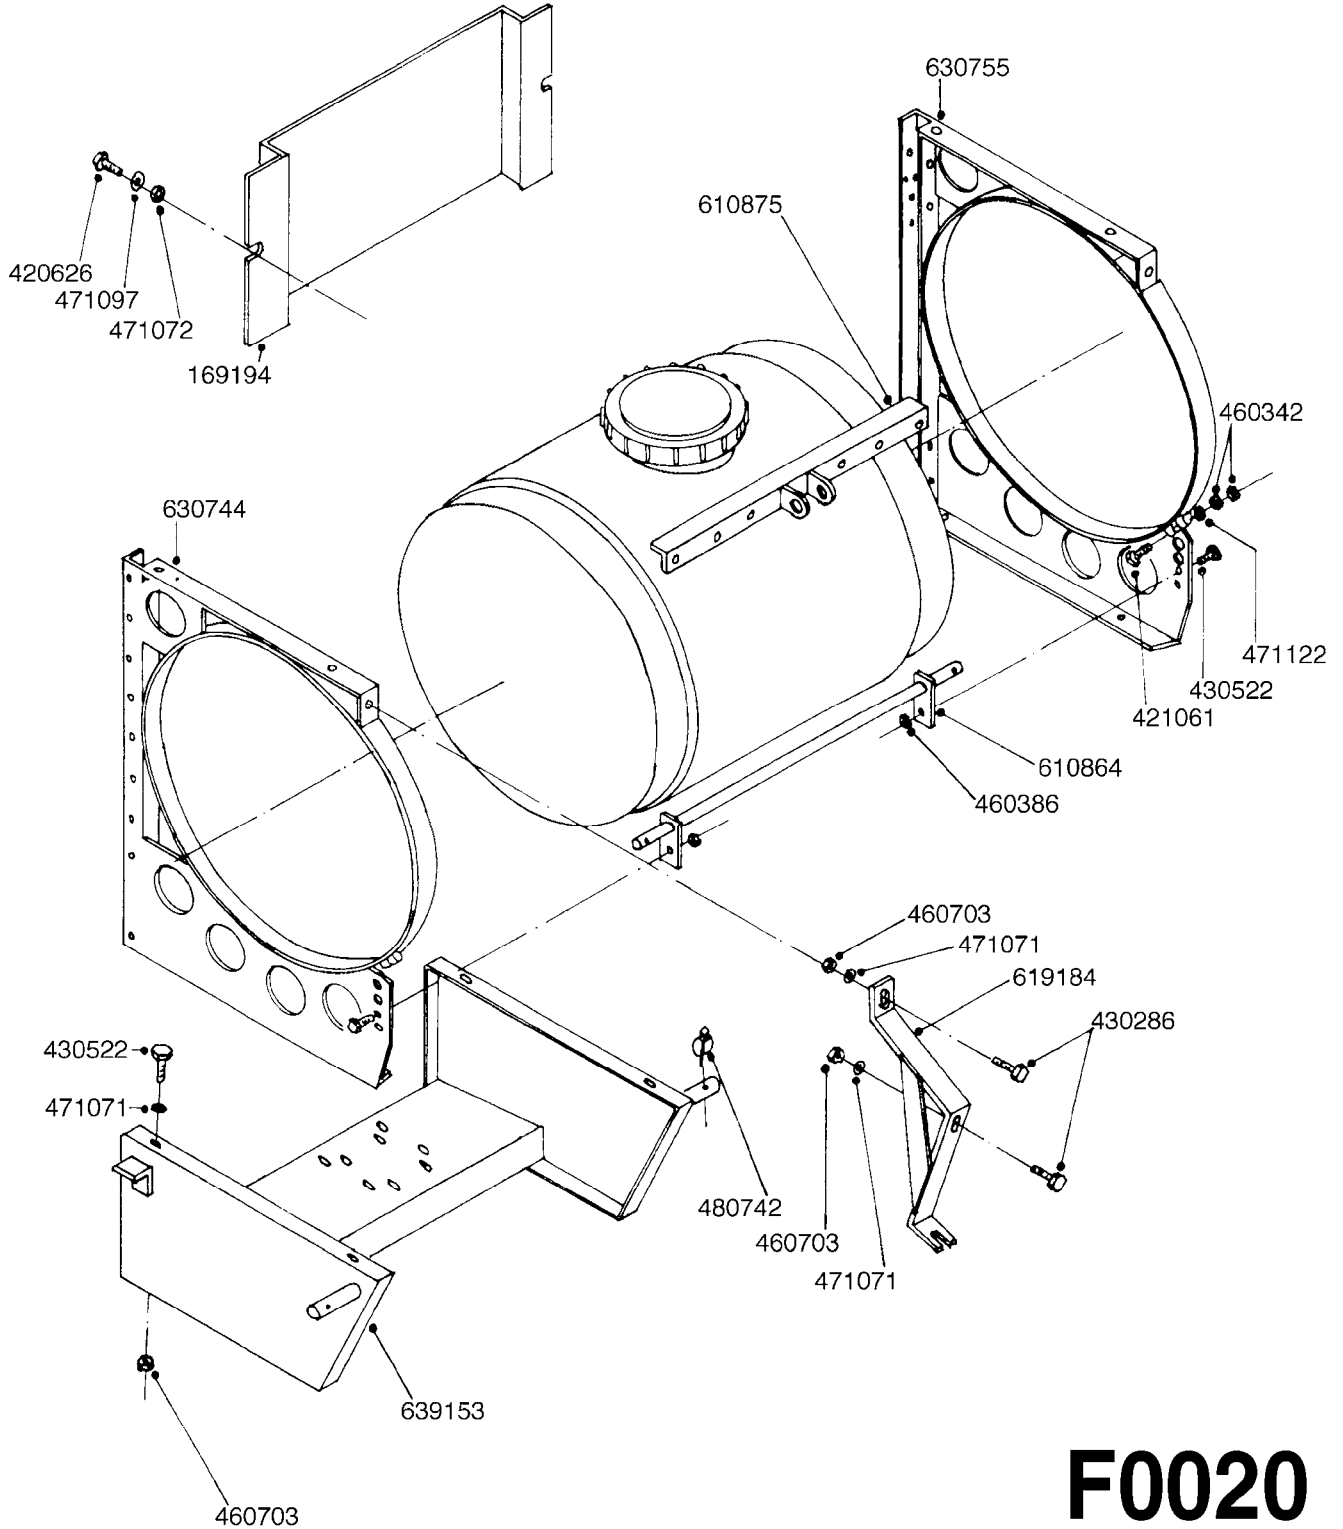

F0020

FRAME LB 50
F0020-HIN, 01:01:16

Page 1
Date 12.08.2020 11:13

parts-n°	order qty	description
169194	1	SHEILD LOWER F. BELT LB50
420626	1	BOLT HEX 8.8 DEL M10X20 FT
421061	1	BOLT HEX 8.8 DEL M10X100 DIN931
430286	1	BOLT HEX 8.8 DEL M12X30 FT
430522	1	BOLT HEX 8.8 DEL M12X25 FT
460342	1	NUT HEX M10 DEL DIN934
460386	1	NUT HEX M12X1.75
460703	1	NUT HEX M12X1.75 LOCK DIN985A2 SS
471071	1	WASHER M12 GALV
471072	1	WASHER M10 EL2
471097	1	WASHER D10 SAFETY
471122	1	WASHER, M10, Ø20/10.5X 2.0, SS
480742	1	PIN D8 SPLIT FOR TS
610864	1	SHAFT F.3PT HITCH BL53
610875	1	BRACKET TOP LINK BL25 FRAME
619184	1	3-POINT SUPPORT F.LB
630744	1	FRAME BL RIGHT
630755	1	FRAME BL LEFT
639153	1	PUMP SUPPORT LB