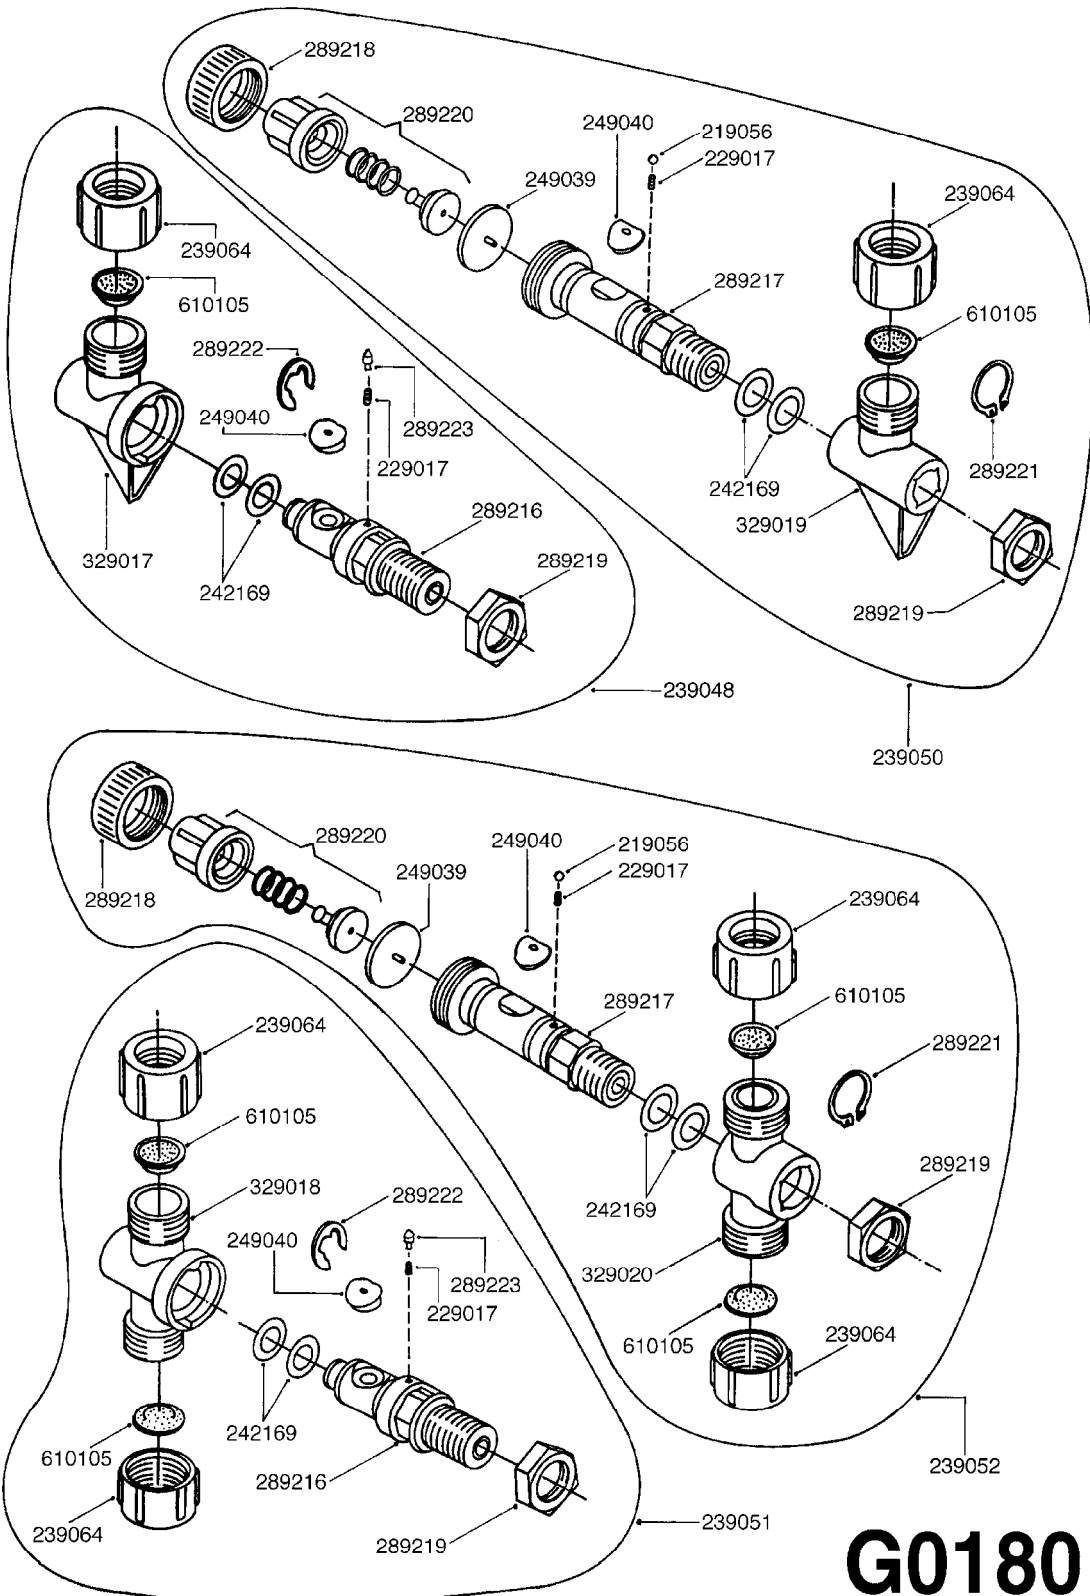

G0020

LB - BLOWER FAN & HUB
G0020-HIN, 01:01:16

Page 1

Date 12.08.2020 11:13

parts-n°	order qty	description
129079	1	DISC F/F550, CASTING
129080	1	CENTER F.22" FAN
129081	1	BLADE F.22" FAN
129082	1	CENTER FOR BLOWER 550/650
129083	1	BLOWER HOOP F.22" FAN
129085	1	HUB FOR BLOWER LB550
129090	1	BUSHING F.22" FAN
149104	1	AXLE FOR LB HUB
219034	1	BALL BEARING SELF GRE.30/40/50
219035	1	BALL BEARING 6306 2RS
289183	1	SNAP-RING OUTER 28X15
451033	1	SCREW M8X25 HEX
459027	1	BOLT D8X80 ALLEN HEAD
460143	1	LOCK NUT M8 SST A2 DIN985
460423	1	NUT HEX M10X1.50 LOCK DIN985A2 SS
471072	1	WASHER M10 EL2
471074	1	WASHER M8 ELZ
471103	1	WASHER D8 BRASS
739262	1	FAN D22"

G0180

LB/LP-SINGLE & DOUBLE NOZZLES
G0180-HIN, 01:01:16

Page 1

Date 12.08.2020 11:13

parts-n°	order qty	description
219056	1	BALL F.NOZZLE HOLDER LB
229017	1	SPRING F.NOZZLE HOLDER LB
239048	1	NOZZLE BODY F.LB W/O NON DRIP
239050	1	NOZZLE ASSY.NO DRIP SINGLE
239051	1	NOZZLE ASSY.NO DRIP DOUBLE
239052	1	NOZZLE ASSY.DOUBLE
239064	1	NYLON NUT - ARAG
242169	1	O-RING F.NOZZLE HOLDER LB50
249039	1	DIAPHRAGM F. CHECK VALVE LB50
249040	1	PIN F.NOZZLE HOLDER LB
289216	1	HOLDER F.ARAG DOUBLE NOZZLE
289217	1	HOLDER F.ARAG NON-DRIP
289218	1	NUT ARAG
289219	1	NUT 1/4" ARAG
289220	1	SPRING ASSEMBLY ARAG
289221	1	SNAP RING ARAG
289222	1	RETAINER CLIP - ARAG
289223	1	LOCK PIN F.NOZZLE
329017	1	ADJ.NOZZLE HOLDER ARAG NO-DRIP
329018	1	ADJ.DOUBLE NOZ.HOLDER - ARAG
329019	1	ADJ.NOZZLE HOLDER ARAG NO-DRIP
329020	1	ADJ.DOUBLE NOZ.HOLDER - ARAG
610105	1	NOZZLE FILTER