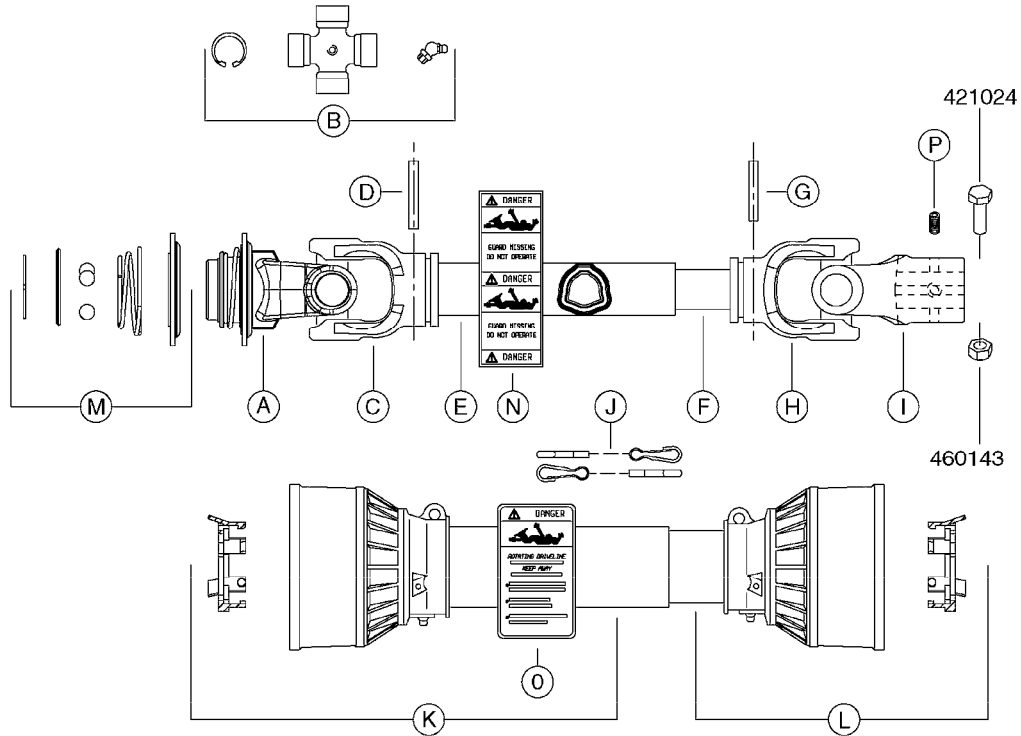

Page 1
Date 12.08.2020 11:13

parts-n°	order qty	description
284041	1	UNIV. JOINT 27x70mm
289040	1	PTO YOKE 1-3/8" X 6 SPLINE
289041	1	PTO YOKE 1-3/8" X 6 SPLINE
289042	1	UNIV. JOINT 22x54mm
289045	1	UNIV. JOINT 30.2x79.4mm
289049	1	PTO SHIELD COMPLETE F.829446
289050	1	PTO SHIELD COMPLETE F.829445
829445	1	PTO 1-3/8/6X1-3/8/6X810M AXIAL
829446	1	PTO SHAFT LE-SPV + LP ZE-P540
829480	1	PTO 1-3/8/21 x 1-3/8/21x1210MM
829482	1	PTO 1-3/8/6X25MM X 600MM 1202
829483	1	PTO 1-3/8/6X30MM x 610MM 1302
829484	1	PTO 1-3/8/6X1-3/8/6X575MM 361
829486	1	PTO 1-3/8/6X30MM X870MM 1302
829487	1	PTO 1-3/8/6X1-3/8/6X870MM 361
829490	1	PTO 1-3/8/6X30MM 1320MM 1302
829491	1	PTO 1-3/8/6X1' 610/913MM 9016
829502	1	PTO 1-3/8/6x1210/1745
28005200	1	PTO YOKE 1-3/8" X 21 SPLINE
28005400	1	PTO YOKE 1-3/8" X 6 SPLINE
28005800	1	PTO YOKE 1-3/8" X 21 SPLINE
28006000	1	PTO YOKE D25 CONE 3 DEG.
28006100	1	PTO YOKE D30 CONE 4 DEG.
28006200	1	PTO YOKE 1-3/8" X 6 SPLINE
28006300	1	PTO YOKE D1"
28006700	1	PTO OUTER 1-3/8"X21(NO SHIELD)
28006900	1	PTO OUTER 1-3/8"X6(NO SHIELD)
28007300	1	PTO INNER 1-3/8"X21(NO SHIELD)
28007500	1	PTO HALF SHAFT - PUMP END
28007800	1	PTO INNER D1" (NO SHIELD)
28008100	1	PTO SHIELD COMPLETE
28008500	1	PTO HALF SHAFT - TRACTOR END
28008600	1	PTO SHIELD ASSY COMPLETE
28009403	1	UNIV. JOINT 27x74.6mm
28015103	1	PTO YOKE 1-3/8"X21 TWST OLD
28015203	1	UNIV. JOINT 23.8x61.3mm
28015303	1	PTO YOKE 1-3/8"X21 BALL COLLAR
28015403	1	PTO OUTER 1-3/8"X21(SHIELDED)
28015503	1	PTO INNER 1-3/8"X21(NO SHIELD)
28015603	1	PTO SHIELD COMPLETE F.28020303
28015703	1	PTO YOKE 1-3/4"X20 SPL OUTER
28015803	1	PTO OUTER 1-3/4"X20(NO SHIELD)
28015903	1	PTO INNER 1-3/8"X21(NO SHIELD)
28016003	1	PTO SHIELD COMPLETE F.10465803
28016203	1	PTO OUTER 1-3/8"X6(SHIELDED)
28016303	1	PTO INNER 1-3/8"X6(NO SHIELD)
28016703	1	PTO OUTER 1-3/8"X6(NO SHIELD)
28016803	1	PTO INNER 1-3/8"X6(NO SHIELD)
28020203	1	PTO 1-3/4/20x1-3/8/21 BP L=860
28020303	1	PTO 1-3/8/21 x 1-3/8/21 B&P
28040603	1	PTO YOKE 1-3/8X21SPL BLACK
28040703	1	SAFETY CHAIN F.CV BLACK PTO
28068800	1	PTO YOKE 1-3/8" X 6 SPLINE
28069700	1	UNIV. JOINT STD1 SFT
28072800	1	PTO SHIELD COMPLETE L=1912 SFT
28073000	1	PTO YOKE 1-3/8" X 6 SPLINE