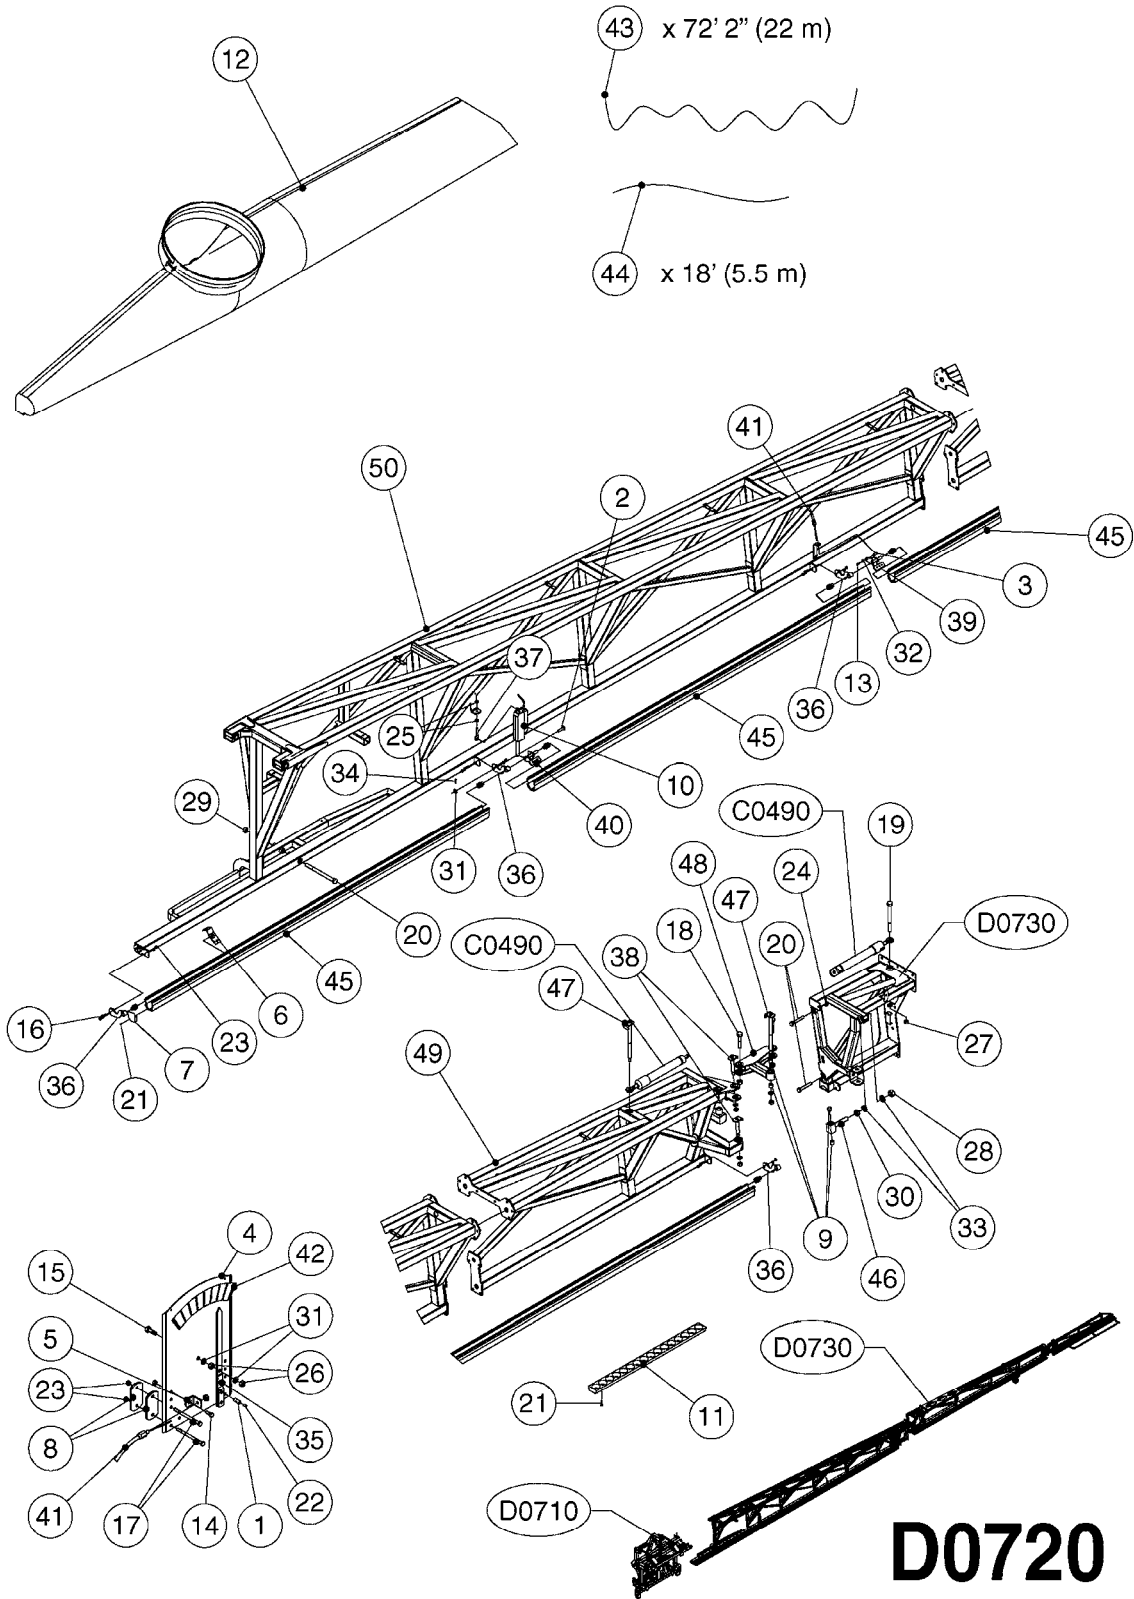

BOOM TF HAZ NARROW CENTER 118'
D0710-HIN, 01:01:16

Page 1

Date 16.03.2016 13:47

Pos.	parts-n°	order qty	description
1	145224	1	SHAFT FOR HY CYLINDER
2	147450	1	PIN D20 X 70
3	147454	1	WASHER D60/D25X10
4	210865	1	BUSHING 40mm40mm DU
5	210866	1	BUSHING D44/40 L=40
6	242493	1	RUBBER BUMPER 60X40X150
7	283699	1	GREASE NIPPLE M6X1
8	390788	1	TEFLON WARE PAD
9	420626	1	BOLT HEX 8.8 DEL M10X20 FT
10	430637	1	BOLT HEX 8.8 DEL M16X50 FT
11	430892	1	BOLT HEX 8.8 DEL M12X110
12	450343	1	SCREW M8X30 ALLEN HEAD C/S SS
13	460423	1	NUT HEX M10X1.5 LOCK
14	460585	1	NUT HEX M16X2 LOCK
15	460703	1	NUT HEX M12X1.75 LOCK DIN985
16	460747	1	NUT HEX M24 LOCK
17	460806	1	NUT HEX M20X2.5 LOCK
18	461253	1	NUT HEX M14 NV=22 A4 RST
19	471128	1	WASHER, M16, Ø30/17.0X 3.0, SS
20	615812	1	PIN
21	616075	1	FLANGE F. FORCE HINGE
22	14065800	1	PIN D25 L=225, M16/M6/D5
23	14065900	1	WASHER D40/22/16.5 T=13.5 DEL
24	16190500	1	BUFFER SHEET 5MM, 118' HAZ
25	16205400	1	PLATE 10.0MM, D23
26	28066100	1	STEER.ARM COMPL.2XØ35 L=19.7"
27	28076200	1	BUMPER PUR Ø140X166-M14 BLACK
28	61005200	1	HOSE HOLDER
29	61037600	1	PIN Ø34.8/L=94
30	61041800	1	PIN PARA LIFT Ø25 L=169
31	61041900	1	PIN D25X137/ M20 DEL.
32	61043100	1	PIN D40X341/ M24 DEL.
33	63053200	1	CENTER SECTION 118' HAZ
34	63053300	1	LIFT FRAME 118' HAZ, NCM
35	63053400	1	SUSPENSION BRACKET 118' HAZ
36	63053500	1	PENDULUM 118' HAZ
37	63053600	1	LOWER HINGE 118' HAZ
38	63053900	1	HINGE FOR 118' HAZ
39	63823800	1	INNER HINGE F.FORCE
40	78126000	1	CYLINDER,DAMPNER, LOCKING
41	78602100	1	MAGNET M.AMP/DIODE KIT 08