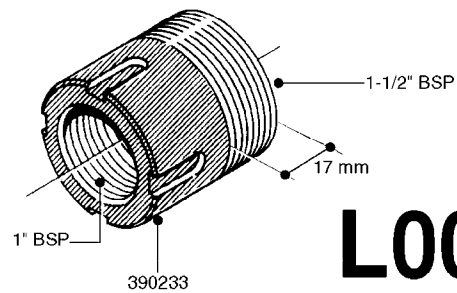

L0030

FITTINGS - HEXAGON NIPPLES
L0030-HIN, 01:01:16

Page 1

Date 16.03.2016 13:48

parts-n°	order qty	description
10015303	1	FITT.PO.HN 1.00X1.00 M1000
10425003	1	FITT.PO.HN 1.25X1.00 MCPHEE
320132	1	FITT.DK HN 1" BSP
320176	1	FITT.DK HN 3/8"X1/2" BSP
320445	1	FITT.DK HN 1/4"X3/8" BSP
320655	1	FITT.DK HN 1/2"-1/2" BSP
320692	1	FITT.DK HN 3/8'BSPX1/4'NPT
320703	1	FITT.DK HN 3/8BSP X1/2 &1/4NPT
320725	1	FITT.DK NIPPLE 3/8"-3/8" BSP
320902	1	FITT.DK HN 3/8'X 1/4' BSP
390232	1	FITT.DK HN 1-1/2' X 1-1/4' BSP
390276	1	FITT.DK HN 1'BSP

L0040

FITTINGS - NIPPLES & ELBOWS
L0040-HIN, 01:01:16

Page 1
Date 16.03.2016 13:48

parts-n°	order qty	description
10530803	1	FITT.PO.SE 2.00X2.00 45 DEG.
320191	1	FITT.DK ELB 3/8' BSP 45 DEGREE
320482	1	FITT.DK ELB. 1/2" BSP 60 DEG.
320596	1	FITT.DK ELB 3/8'-1/2'BSP 45DEG
320607	1	FITT.DK HN 3/8M X 3/8F BSP LNG
320633	1	FITT.DK HN 3/8"M X 3/8"F BSP
321451	1	FITT.DK ELB.1-1/2 X1-1/4 80DEG
321532	1	FITT.DK REDUC 3/4' X 1/2' BSP
390233	1	FITT.DK REDUC 1-1/2" X 1" BSP