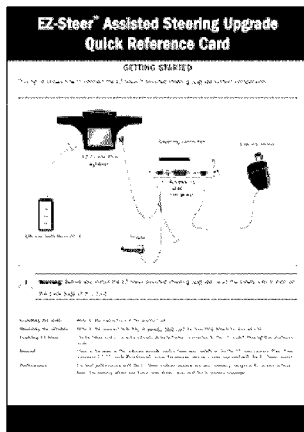

COMPLETE ASSEMBLY:
84205303 (WITH GPS)
84205403 (WITHOUT GPS)

**COMPLETE ASSEMBLIES
WHOLEGOODS ITEMS**

M0040

EZ-GUIDE PLUS LIGHT BAR
M0040-HIN, 01:01:16

Page 1

Date 16.03.2016 13:48

parts-n°	order qty	description
26007403	1	ANTENNA,HURRICANE F. EZGUIDEPL
26007503	1	REMOTE KEYPAD EZ-GUIDE PLUS
26007603	1	CABLE, ANTENNA, EZGUIDEPLUS
26007703	1	CABLE, POWER F. EZGUIDEPLUS
26007803	1	BRACKET KIT F. EZGUIDEPLUS
26007903	1	EZ-Guide 500 External Interfac
26008003	1	LIGHT BAR ASSM WITH GPS
26008103	1	LIGHT BAR ASSM WITHOUT GPS
29002703	1	VACUUM CUP 4 1/2" 1420I
29002803	1	MOUNT, MAG F. ANTENNA
29002903	1	PLATE, F. ANTENNA MOUNT
67206303	1	QUICK REFERENCE CARD EZ-GUIDE+
67206403	1	MANUAL EZ GUIDE PLUS
84205303	1	EZ GUIDE PLUS W GPS, NO LABLE
84205403	1	EZ GUIDE PLUS W/O GPS,NO LABLE
97607603	1	DECAL COMPANY 45MM X 20MM