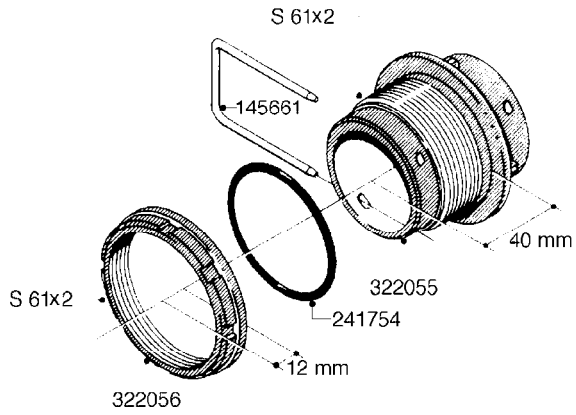

L0090

FITTINGS - S-56 & S-61
L0090-HIN, 01:01:16

Page 1

Date 16.03.2016 13:48

parts-n°	order qty	description
145661	1	FITT.DK S-61 FORK
241754	1	O-RING D59.5X3
241883	1	O-RING D39.2X3 NITRIL 242020
322055	1	FITT.DK S-61 BULKHEAD
322056	1	FITT.DK S-61 BULKHEAD NUT
322066	1	FITT.DK S-56 NUT
334050	1	FITT.DK S-61 STR.1-1/4"
334068	1	FITT.DK S-61 STR.1"
334091	1	FITT.DK S-61 STR.1-1/2'
334099	1	FITT.DK S-61 ELB.1-1/2"110 DEG
334100	1	FITT.DK S-61 ELB.1" 110 DEG.
334151	1	FITT.DK S-61 ELB.1-1/4"110 DEG
390231	1	FITT.DK NIPPLE 1-1/2 X S56