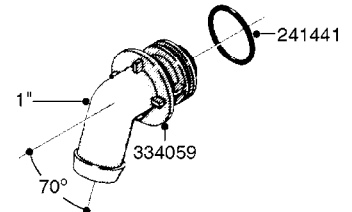

L0010

parts-n°	order qty	description
240085	1	O-RING D13,1/8,3X02,4 NITRIL
241441	1	O-RING D29.3X3
242594	1	O-RING D14 X 1.78 SCH.70-EPDM
320084	1	FITT.DK NUT 1/2" BSP
320095	1	FITT.DK NUT 1" BSP
320117	1	FITT.DK CONN.1/2"BSP F. 1" CAP
320187	1	FITT.DK CAP 3/8" BSP BLACK
320283	1	FITT.DK NUT 3/4"BSP
320821	1	FITT.DK NUT 1-1/2" BSP
321495	1	FITT.DK REDUC 1/4'BSP F.3/4'NT
321576	1	FITT.DK CONN 1/2"BSP F.3/4"NUT
330013	1	O-RING D15/D10X2.5 F.3/8"NUT
330212	1	O-RING D19/D14X2.4 F.1/2"NUT
330326	1	O-RING D30/D24X2 F.1"NUT
330341	1	FITT.DK HB 1" F. 1" NUT
330595	1	O-RING D24.6/D20X2.1 -3/4"
330665	1	3/4' HOSE TAIL F/1' CAP
330676	1	FITT.DK HB 3/8" F. 1/2" NUT
330687	1	FITT.DK HB 1/2" F. 1/2" NUT
330691	1	FITT.DK HB 3/4'F.3/4' NUT
330783	1	FITT.DK HB 3/8" F.3/8" NUT
331262	1	FITT.DK HB 1-1/2" F. 1-1/2"NUT
331273	1	O-RING D44/D38X2 F.1-1/2"
331446	1	FITT.DK HB 1" F.1-1/2" NUT
331807	1	FITT.DK HB 5/16" F.3/8" NUT
332286	1	FITT.DK HB 1/2" F. 3/4" NUT
332905	1	FITT.DK HB 1/2" F. 3/4" CAP
332927	1	PLUG F. NOZZLE TUBE 3/4'
333292	1	FITT.DK HB 1"O'RING F.1-1/2"
333664	1	FITT.DK HB 5/16' F. 1/2' NUT
334044	1	FITT.DK HB 3/4' F. 3/4' CAP
334059	1	FITT.DK EL 1" 110 DEG.F.1-1/2"
334123	1	FITT.DK HB 1-1/4"O-RNG F.1-1/2"
334150	1	FITT.DK HB 1-1/4" 110 F.1-1/2"
390542	1	PLUG WASHER FOR 3/4'CAP NUT
716236	1	FITT.DK HB 1/2" ASSY. F. 3/4"
716413	1	FITT.DK PLUG ASSY. F.NOZ TUBE
717426	1	FITT.DK REDUC 1/4"BSP F.3/4"N
720856	1	FITT.DK 1/2'BSP ASSY.F.3/4'NUT
724621	1	FITT.DK HB 3/4"ASSY F.3/4" NUT