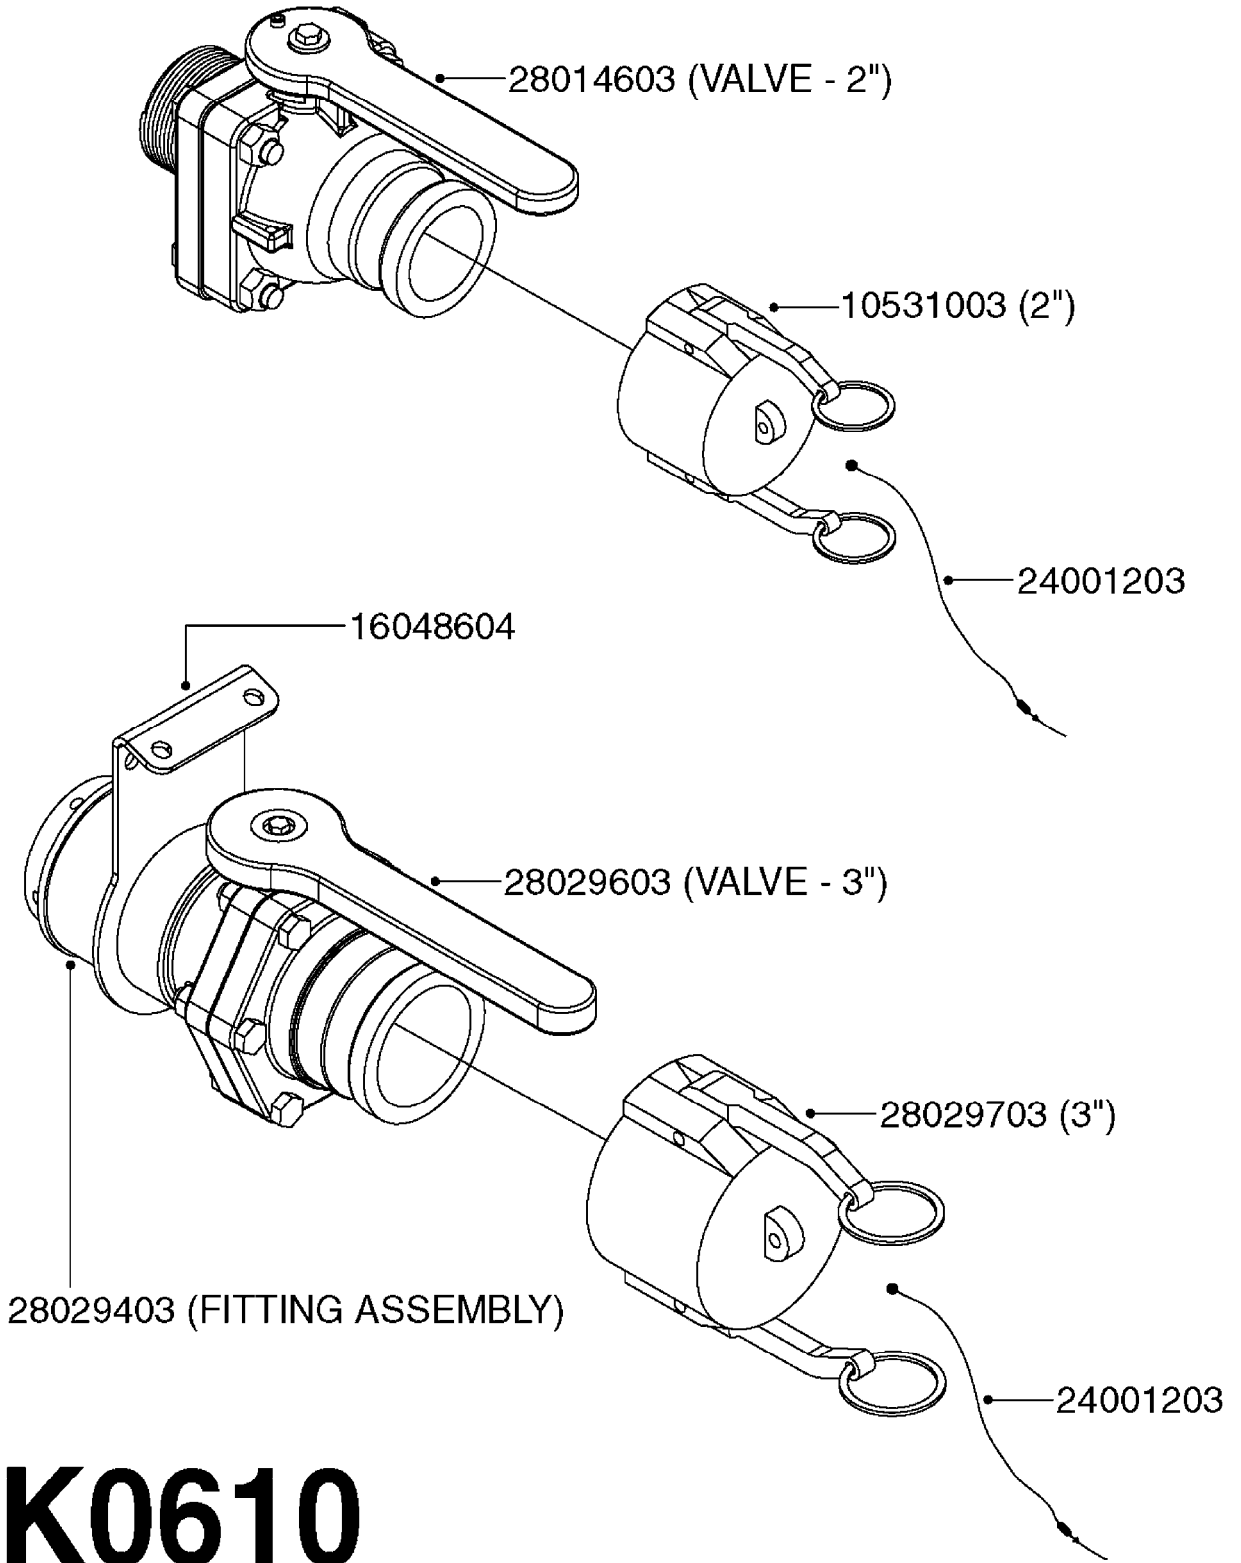

K0610

QUICKFILL-VALVES-BANJO 2" & 3"
K0610-HIN, 01:01:16

Page 1
Date 16.03.2016 13:47

parts-n°	order qty	description
10531003	1	CAP F.MALE QUICK COUPLER 2"
16048604	1	QUICK FILL BKT. NAV. 575-1100
24001203	1	RBR LANYARD 11" F.QCK FILL CAP
28014603	1	VALVE STUBBY 2" BANJO
28029403	1	3"NPT MALE X S93 FEMALE
28029603	1	VALVE STUBBY 3" BANJO
28029703	1	CAP F.MALE QUICK COUPLER 3"