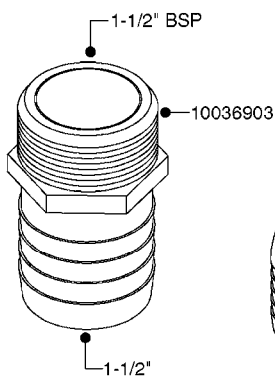

L0030

FITTINGS - HEXAGON NIPPLES
L0030-HIN, 01:01:16

Page 1

Date 16.03.2016 13:48

parts-n°	order qty	description
10015303	1	FITT.PO.HN 1.00X1.00 M1000
10425003	1	FITT.PO.HN 1.25X1.00 MCPHEE
320132	1	FITT.DK HN 1" BSP
320176	1	FITT.DK HN 3/8"X1/2" BSP
320445	1	FITT.DK HN 1/4"X3/8" BSP
320655	1	FITT.DK HN 1/2"-1/2" BSP
320692	1	FITT.DK HN 3/8'BSPX1/4'NPT
320703	1	FITT.DK HN 3/8BSP X1/2 &1/4NPT
320725	1	FITT.DK NIPPLE 3/8"-3/8" BSP
320902	1	FITT.DK HN 3/8'X 1/4' BSP
390232	1	FITT.DK HN 1-1/2' X 1-1/4' BSP
390276	1	FITT.DK HN 1'BSP

L0040

FITTINGS - NIPPLES & ELBOWS
L0040-HIN, 01:01:16

Page 1
Date 16.03.2016 13:48

parts-n°	order qty	description
10530803	1	FITT.PO.SE 2.00X2.00 45 DEG.
320191	1	FITT.DK ELB 3/8' BSP 45 DEGREE
320482	1	FITT.DK ELB. 1/2" BSP 60 DEG.
320596	1	FITT.DK ELB 3/8'-1/2'BSP 45DEG
320607	1	FITT.DK HN 3/8M X 3/8F BSP LNG
320633	1	FITT.DK HN 3/8"M X 3/8"F BSP
321451	1	FITT.DK ELB.1-1/2 X1-1/4 80DEG
321532	1	FITT.DK REDUC 3/4' X 1/2' BSP
390233	1	FITT.DK REDUC 1-1/2" X 1" BSP