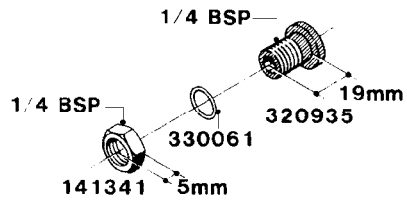

L0060

FITTINGS - BULKHEAD
L0060-HIN, 01:01:16

Page 1

Date 16.03.2016 13:48

parts-n°	order qty	description
141046	1	NUT 3/8" BSP
141341	1	NUT 1/4' BSP
240284	1	O-RING D82,5/75 X 3,5
320456	1	FITT.DK BULKHEAD 1"BSP DOUBLE
320467	1	FITT.DK BULKHEAD 1"BSP SINGLE
320471	1	FITT.DK NUT 1" BSP JAMB
320541	1	FITT.DK BULKHEAD 2-1/2'BSP SIN
320552	1	FITT.DK NUT 2-1/2' BSP JAMB
320644	1	FITT.DK ELB.3/4"HB X 1" BSP
320784	1	FITT.DK CAP 1-1/2" BSP
320795	1	FITT.DK NUT 1-1/2" BSP JAMB
320935	1	FITT.DK BULKHEAD 1/4' BSP SING
320946	1	FITT.DK BULKHEAD 3/8' BSP SING
321296	1	FITT.DK BULKHEAD 1/2" BSP SING
321307	1	FITT.DK NUT 1/2" BSP JAMB
321333	1	FITT.DK BULK 1-1/2" X 1"F BSP
330061	1	O-RING D16/D11X2,5
330072	1	O-RING D53.5/D45.5X4
330212	1	O-RING D19/D14X2.4 F.1/2"NUT
332577	1	O-RING D38/D30X4 F.1" PUR.
332592	1	O-RING D26/D20X3