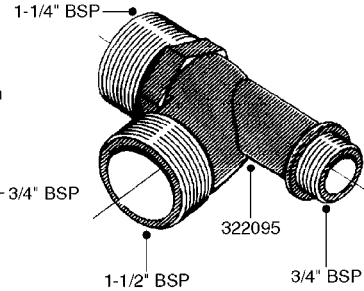

L0010

parts-n°	order qty	description
240085	1	O-RING D13,1/8,3X02,4 NITRIL
241441	1	O-RING D29.3X3
242594	1	O-RING D14 X 1.78 SCH.70-EPDM
320084	1	FITT.DK NUT 1/2" BSP
320095	1	FITT.DK NUT 1" BSP
320117	1	FITT.DK CONN.1/2"BSP F. 1" CAP
320187	1	FITT.DK CAP 3/8" BSP BLACK
320283	1	FITT.DK NUT 3/4"BSP
320821	1	FITT.DK NUT 1-1/2" BSP
321495	1	FITT.DK REDUC 1/4'BSP F.3/4'NT
321576	1	FITT.DK CONN 1/2"BSP F.3/4"NUT
330013	1	O-RING D15/D10X2.5 F.3/8"NUT
330212	1	O-RING D19/D14X2.4 F.1/2"NUT
330326	1	O-RING D30/D24X2 F.1"NUT
330341	1	FITT.DK HB 1" F. 1" NUT
330595	1	O-RING D24.6/D20X2.1 -3/4"
330665	1	3/4' HOSE TAIL F/1' CAP
330676	1	FITT.DK HB 3/8" F. 1/2" NUT
330687	1	FITT.DK HB 1/2" F. 1/2" NUT
330691	1	FITT.DK HB 3/4'F.3/4' NUT
330783	1	FITT.DK HB 3/8" F.3/8" NUT
331262	1	FITT.DK HB 1-1/2" F. 1-1/2"NUT
331273	1	O-RING D44/D38X2 F.1-1/2"
331446	1	FITT.DK HB 1" F.1-1/2" NUT
331807	1	FITT.DK HB 5/16" F.3/8" NUT
332286	1	FITT.DK HB 1/2" F. 3/4" NUT
332905	1	FITT.DK HB 1/2" F. 3/4" CAP
332927	1	PLUG F. NOZZLE TUBE 3/4'
333292	1	FITT.DK HB 1"O'RING F.1-1/2"
333664	1	FITT.DK HB 5/16' F. 1/2' NUT
334044	1	FITT.DK HB 3/4' F. 3/4' CAP
334059	1	FITT.DK EL 1" 110 DEG.F.1-1/2"
334123	1	FITT.DK HB 1-1/4"O-RNG F.1-1/2"
334150	1	FITT.DK HB 1-1/4" 110 F.1-1/2"
390542	1	PLUG WASHER FOR 3/4'CAP NUT
716236	1	FITT.DK HB 1/2" ASSY. F. 3/4"
716413	1	FITT.DK PLUG ASSY. F.NOZ TUBE
717426	1	FITT.DK REDUC 1/4"BSP F.3/4"N
720856	1	FITT.DK 1/2'BSP ASSY.F.3/4'NUT
724621	1	FITT.DK HB 3/4"ASSY F.3/4" NUT