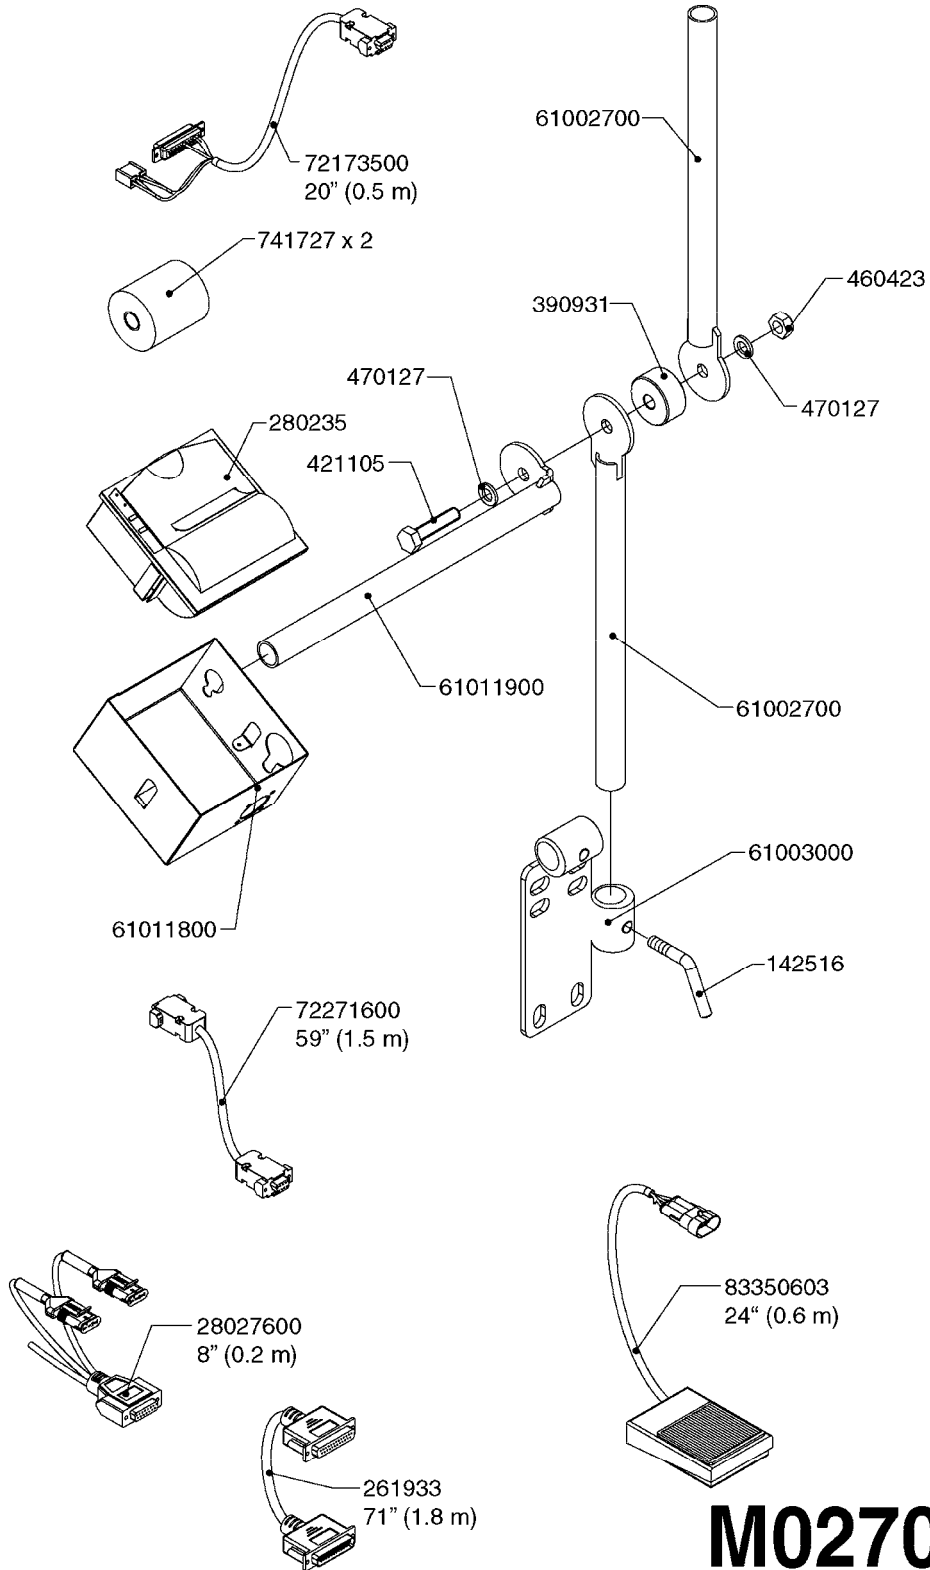

HC 5500 ACCESSORIES
M0270-HIN, 01:01:16

Page 1

Date 16.03.2016 13:48

parts-n°	order qty	description
142516	1	SCREW SET M10 BENT F. LOCKING
261933	1	CABLE W/PLUG 2X25 L=71"
280235	1	HARDI PRINTER WITH CLOCK
390931	1	PLASTIC SPACER D40XD11 L=20
421105	1	M10X45 MACHINE SCREW STAINLESS
460423	1	NUT HEX M10X1.5 LOCK
470127	1	WASHER D15D10X2 M10 LOCK
741727	1	PAPER, THERMAL, HC5500 PRINTER
28027600	1	WIRE HC5500 AUX.
61002700	1	TUBE BRACKET F.TRACTOR MOUNT
61003000	1	BRACKET F.TRACTOR MOUNT
61011800	1	BOX FOR HARDI PRINTER
61011900	1	TUBE BRACKET F.TRACTOR MOUNT
72173500	1	WIRE F.PRINTER HC5500 L=20"
72271600	1	HC5500 COMMUNICATION CABLE
83350603	1	FOOT SWITCH HC5500 CONTROL