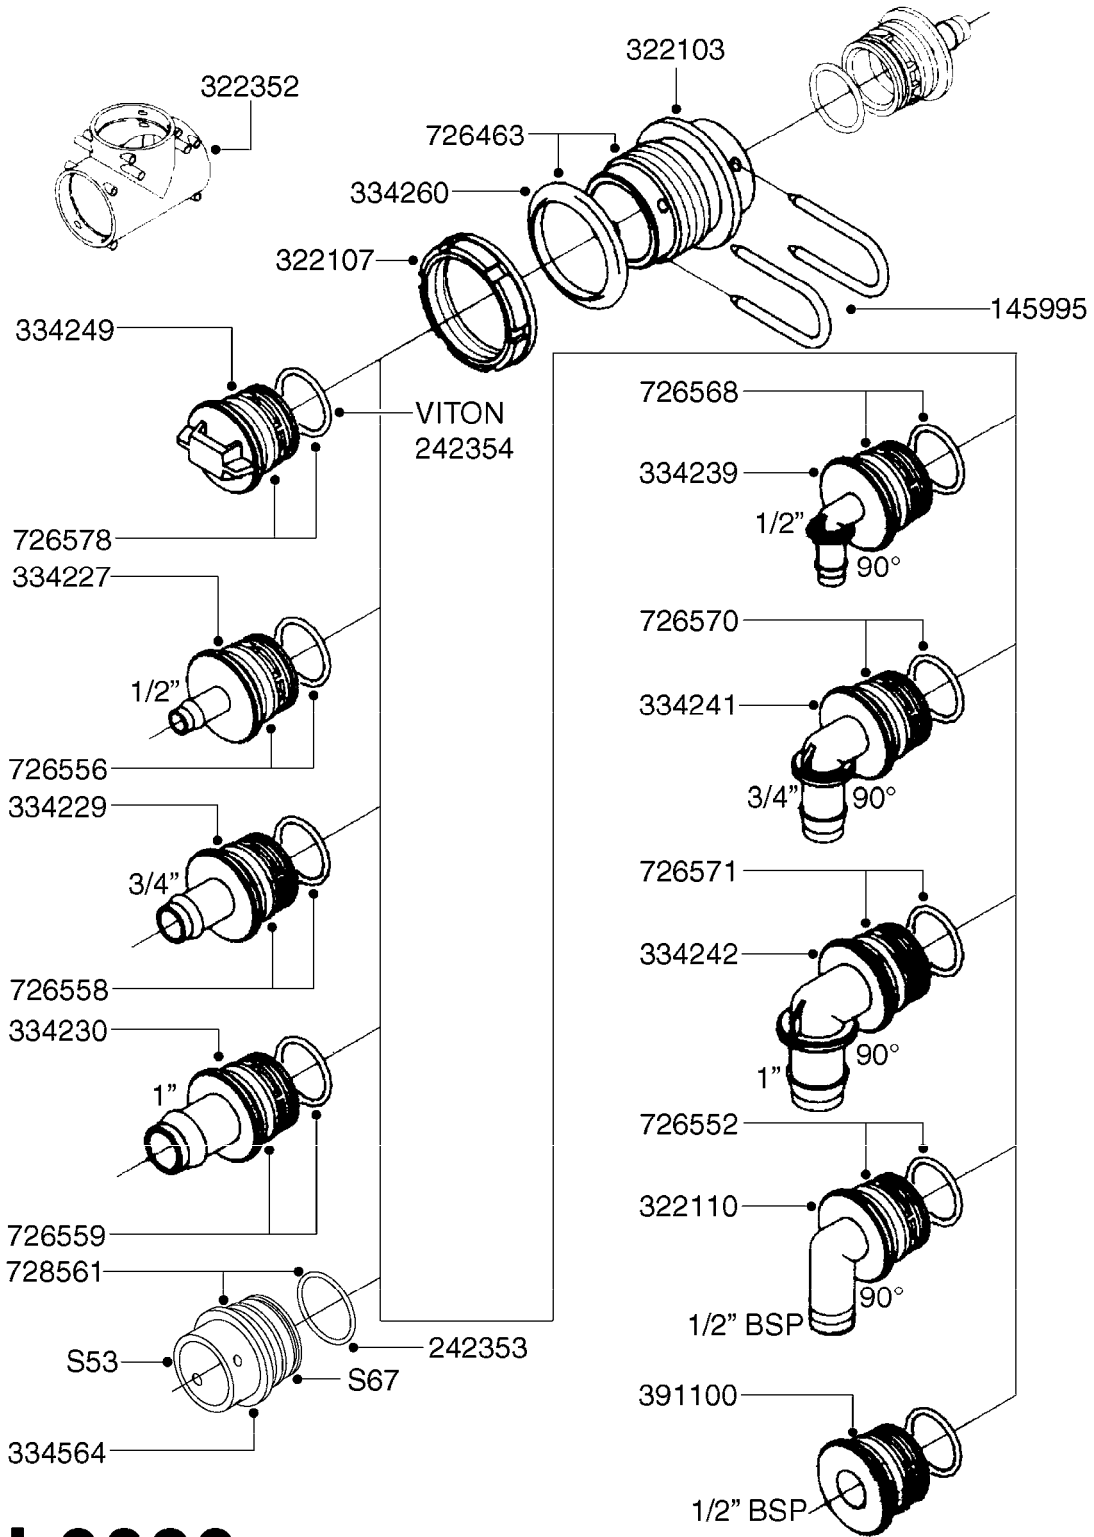

FITTINGS - S-40
L0070-HIN, 01:01:16

Page 0
Date 16.03.2016 13:48

L0070

FITTINGS - S-40
L0070-HIN, 01:01:16

Page 1

Date 16.03.2016 13:48

parts-n°	order qty	description
145994	1	FITT.DK S-40 FORK
242355	1	O-RING D19.2X3.0 VITON F.S-40
322102	1	FITT.DK S-40 BULKHEAD
322106	1	FITT.DK S-40 BULKHEAD NUT
322133	1	FITT.DK S-40 PLUG W 1/8 THREAD
334225	1	FITT.DK S-40 STR.3/8'
334237	1	FITT.DK S-40 ELB.3/8'
334238	1	FITT.DK S-40 ELB.1/2'
334248	1	FITT.DK S-40 PLUG
334259	1	GASKET F. S-40 BULKHEAD
726462	1	FITT. S40 BULHEAD W. GASKET
726567	1	FITT.DK S-40 ELB.1/2" W.ORING
726693	1	FITT.DK S-40 PLUG 1/8BSP ORING