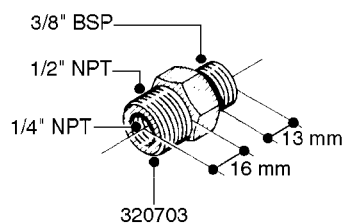

L0030

FITTINGS - HEXAGON NIPPLES
L0030-HIN, 01:01:16

Page 1

Date 16.03.2016 13:48

parts-n°	order qty	description
10015303	1	FITT.PO.HN 1.00X1.00 M1000
10425003	1	FITT.PO.HN 1.25X1.00 MCPHEE
320132	1	FITT.DK HN 1" BSP
320176	1	FITT.DK HN 3/8"X1/2" BSP
320445	1	FITT.DK HN 1/4"X3/8" BSP
320655	1	FITT.DK HN 1/2"-1/2" BSP
320692	1	FITT.DK HN 3/8'BSPX1/4'NPT
320703	1	FITT.DK HN 3/8BSP X1/2 &1/4NPT
320725	1	FITT.DK NIPPLE 3/8"-3/8" BSP
320902	1	FITT.DK HN 3/8'X 1/4' BSP
390232	1	FITT.DK HN 1-1/2' X 1-1/4' BSP
390276	1	FITT.DK HN 1'BSP