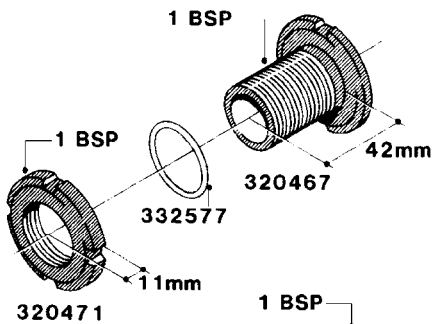

L0030

FITTINGS - HEXAGON NIPPLES
L0030-HIN, 01:01:16

Page 1

Date 16.03.2016 13:48

parts-n°	order qty	description
10015303	1	FITT.PO.HN 1.00X1.00 M1000
10425003	1	FITT.PO.HN 1.25X1.00 MCPHEE
320132	1	FITT.DK HN 1" BSP
320176	1	FITT.DK HN 3/8"X1/2" BSP
320445	1	FITT.DK HN 1/4"X3/8" BSP
320655	1	FITT.DK HN 1/2"-1/2" BSP
320692	1	FITT.DK HN 3/8'BSPX1/4'NPT
320703	1	FITT.DK HN 3/8BSP X1/2 &1/4NPT
320725	1	FITT.DK NIPPLE 3/8"-3/8" BSP
320902	1	FITT.DK HN 3/8'X 1/4' BSP
390232	1	FITT.DK HN 1-1/2' X 1-1/4' BSP
390276	1	FITT.DK HN 1'BSP

L0040

FITTINGS - NIPPLES & ELBOWS
L0040-HIN, 01:01:16

Page 1
Date 16.03.2016 13:48

parts-n°	order qty	description
10530803	1	FITT.PO.SE 2.00X2.00 45 DEG.
320191	1	FITT.DK ELB 3/8' BSP 45 DEGREE
320482	1	FITT.DK ELB. 1/2" BSP 60 DEG.
320596	1	FITT.DK ELB 3/8'-1/2'BSP 45DEG
320607	1	FITT.DK HN 3/8M X 3/8F BSP LNG
320633	1	FITT.DK HN 3/8"M X 3/8"F BSP
321451	1	FITT.DK ELB.1-1/2 X1-1/4 80DEG
321532	1	FITT.DK REDUC 3/4' X 1/2' BSP
390233	1	FITT.DK REDUC 1-1/2" X 1" BSP

L0050

parts-n°	order qty	description
242594	1	O-RING D14 X 1.78 SCH.70-EPDM
320294	1	FITT.DK TEE 3/8X3/8HB X1/2"BSP
320305	1	FITT.DK HB 3/4'- 3/4' BSP
320386	1	FITT.DK TEE 3/8X3/8HB X3/8"BSP
320397	1	FITT.DK ELB 3/8"HB X 3/8" BSP
320401	1	FITT.DK TEE 1/2X1/2HB X1/2"BSP
320412	1	FITT.DK TEE 1/2X1/2HB X3/8'BSP
320423	1	FITT.DK ELB 1/2'HB X 3/8' BSP
320891	1	FITT.DK HB 3/8'- 3/8' BSP
320972	1	FITT.DK HB 5/16'- 1/4' BSP
322046	1	FITT.DK TEE 1/2X1/2HB X3/4'BSP
322048	1	FITT.DK TEE 3/4X3/4HB X3/4'BSP
330595	1	O-RING D24.6/D20X2.1 -3/4"
333137	1	FITT.DK CONN.1/2" F.NOZZ. DOUB
333141	1	FITT.DK CONN.1/2" F.NOZZ.SING
334041	1	FITT.DK CONN.3/4' F.NOZZ. SING
334042	1	FITT.DK CONN.3/4' F.NOZZ. DOUB
334195	1	FITT.DK ELB. 3/4"HB X 3/4"HB
10012103	1	FITT.PO.HB 1.25X1.50 IMB1012
10014003	1	FITT.PO.HB 1.25X1.25 IMB1010
10036903	1	FITT.PO.HB 1.50X1.50 IMB1212
28019303	1	FITTING HB ELB 3/4NPT-3/4HOSE
61016500	1	HOSE TAIL 3/4" 90°+RG CAP 3/4"
72026700	1	NOZZLE TUBE ADAPTER W/O-RING