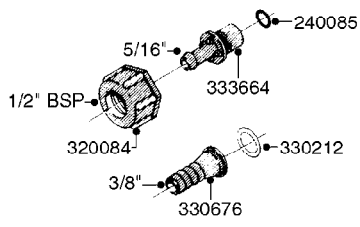

L0010

parts-n°	order qty	description
240085	1	O-RING D13,1/8,3X02,4 NITRIL
241441	1	O-RING D29.3X3
242594	1	O-RING D14 X 1.78 SCH.70-EPDM
320084	1	FITT.DK NUT 1/2" BSP
320095	1	FITT.DK NUT 1" BSP
320117	1	FITT.DK CONN.1/2"BSP F. 1" CAP
320187	1	FITT.DK CAP 3/8" BSP BLACK
320283	1	FITT.DK NUT 3/4"BSP
320821	1	FITT.DK NUT 1-1/2" BSP
321495	1	FITT.DK REDUC 1/4'BSP F.3/4'NT
321576	1	FITT.DK CONN 1/2"BSP F.3/4"NUT
330013	1	O-RING D15/D10X2.5 F.3/8"NUT
330212	1	O-RING D19/D14X2.4 F.1/2"NUT
330326	1	O-RING D30/D24X2 F.1"NUT
330341	1	FITT.DK HB 1" F. 1" NUT
330595	1	O-RING D24.6/D20X2.1 -3/4"
330665	1	3/4' HOSE TAIL F/1' CAP
330676	1	FITT.DK HB 3/8" F. 1/2" NUT
330687	1	FITT.DK HB 1/2" F. 1/2" NUT
330691	1	FITT.DK HB 3/4'F.3/4' NUT
330783	1	FITT.DK HB 3/8" F.3/8" NUT
331262	1	FITT.DK HB 1-1/2" F. 1-1/2"NUT
331273	1	O-RING D44/D38X2 F.1-1/2"
331446	1	FITT.DK HB 1" F.1-1/2" NUT
331807	1	FITT.DK HB 5/16" F.3/8" NUT
332286	1	FITT.DK HB 1/2" F. 3/4" NUT
332905	1	FITT.DK HB 1/2" F. 3/4" CAP
332927	1	PLUG F. NOZZLE TUBE 3/4'
333292	1	FITT.DK HB 1"O'RING F.1-1/2"
333664	1	FITT.DK HB 5/16' F. 1/2' NUT
334044	1	FITT.DK HB 3/4' F. 3/4' CAP
334059	1	FITT.DK EL 1" 110 DEG.F.1-1/2"
334123	1	FITT.DK HB 1-1/4"O-RNG F.1-1/2"
334150	1	FITT.DK HB 1-1/4" 110 F.1-1/2"
390542	1	PLUG WASHER FOR 3/4'CAP NUT
716236	1	FITT.DK HB 1/2" ASSY. F. 3/4"
716413	1	FITT.DK PLUG ASSY. F.NOZ TUBE
717426	1	FITT.DK REDUC 1/4"BSP F.3/4"N
720856	1	FITT.DK 1/2'BSP ASSY.F.3/4'NUT
724621	1	FITT.DK HB 3/4"ASSY F.3/4" NUT