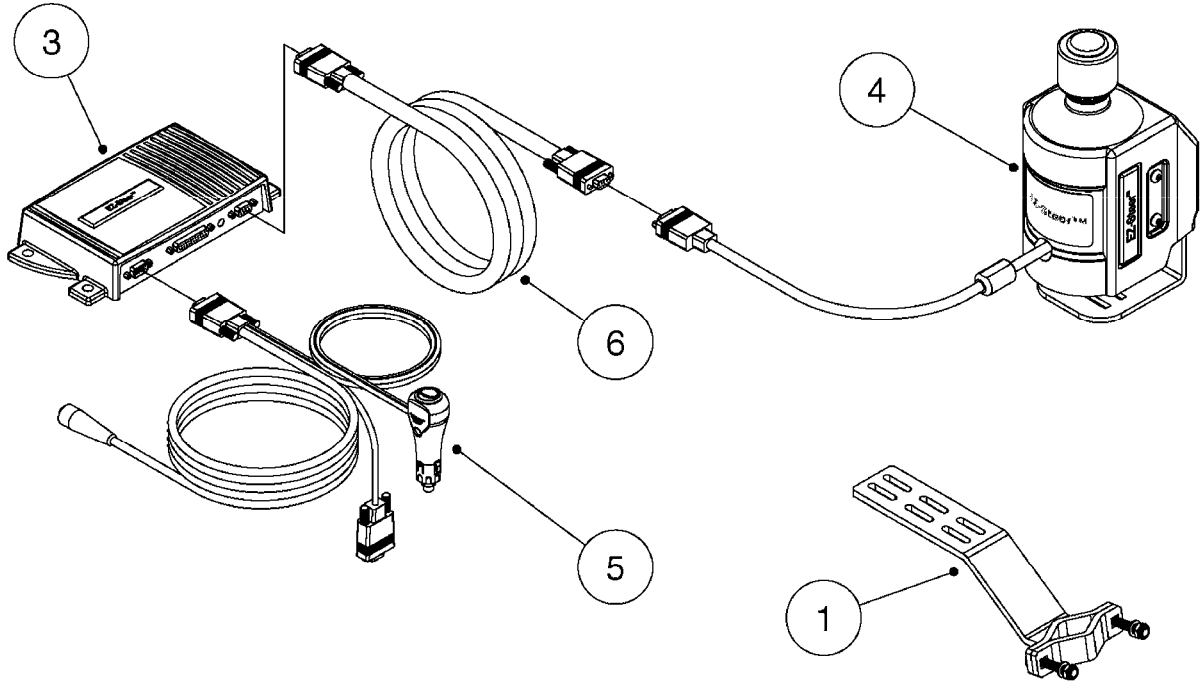

COMPLETE ASSEMBLY:
84205303 (WITH GPS)
84205403 (WITHOUT GPS)

**COMPLETE ASSEMBLIES
WHOLEGOODS ITEMS**

M0040

EZ-GUIDE PLUS LIGHT BAR
M0040-HIN, 01:01:16

Page 1

Date 16.03.2016 13:48

parts-n°	order qty	description
26007403	1	ANTENNA,HURRICANE F. EZGUIDEPL
26007503	1	REMOTE KEYPAD EZ-GUIDE PLUS
26007603	1	CABLE, ANTENNA, EZGUIDEPLUS
26007703	1	CABLE, POWER F. EZGUIDEPLUS
26007803	1	BRACKET KIT F. EZGUIDEPLUS
26007903	1	EZ-Guide 500 External Interfac
26008003	1	LIGHT BAR ASSM WITH GPS
26008103	1	LIGHT BAR ASSM WITHOUT GPS
29002703	1	VACUUM CUP 4 1/2" 1420I
29002803	1	MOUNT, MAG F. ANTENNA
29002903	1	PLATE, F. ANTENNA MOUNT
67206303	1	QUICK REFERENCE CARD EZ-GUIDE+
67206403	1	MANUAL EZ GUIDE PLUS
84205303	1	EZ GUIDE PLUS W GPS, NO LABLE
84205403	1	EZ GUIDE PLUS W/O GPS,NO LABLE
97607603	1	DECAL COMPANY 45MM X 20MM