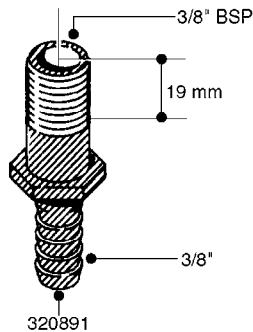

L0020

FITTINGS-T-PIECES, CAPS & ELBOWS
L0020-HIN, 01:01:16

Page 1
Date 16.03.2016 13:48

parts-n°	order qty	description
10053603	1	FITT. CAPNUT 2"BSP 5601
10194303	1	CAP BLANK 1 1/2 MCPHEE 210060
320047	1	FITT.DK CAPNUT 1/2" BSP
320106	1	FITT.DK CAPNUT 1" BSP
320272	1	FITT.DK CAPNUT 3/8" BSP
320316	1	FITT.DK TEE 3/4" X3/4" X1"BSP
320331	1	FITT.DK TEE 1" - 1" - 3/4" BSP
320342	1	FITT.DK EL 3/4"M X 1"F BSP
320563	1	FITT.DK 3 WAY 1/2" 110 DEG.
320677	1	NO LONGER AVAILABLE
320961	1	FITT.DK CAPNUT 1-1/2" BSP
321053	1	FITT.DK TEE 1/2 X1/2 X1/2" BSP
322072	1	FITT.DK TEE 3/8'X3/8'X3/8' BSP
322095	1	FITT.DK TEE 1-1/2 X1-1/4 X3/4" BSP
322138	1	FITT.DK ELB 1"M X 1"F BSP
330013	1	O-RING D15/D10X2.5 F.3/8"NUT
330212	1	O-RING D19/D14X2.4 F.1/2"NUT
330326	1	O-RING D30/D24X2 F.1"NUT
331273	1	O-RING D44/D38X2 F.1-1/2"

L0030

FITTINGS - HEXAGON NIPPLES
L0030-HIN, 01:01:16

Page 1

Date 16.03.2016 13:48

parts-n°	order qty	description
10015303	1	FITT.PO.HN 1.00X1.00 M1000
10425003	1	FITT.PO.HN 1.25X1.00 MCPHEE
320132	1	FITT.DK HN 1" BSP
320176	1	FITT.DK HN 3/8"X1/2" BSP
320445	1	FITT.DK HN 1/4"X3/8" BSP
320655	1	FITT.DK HN 1/2"-1/2" BSP
320692	1	FITT.DK HN 3/8'BSPX1/4'NPT
320703	1	FITT.DK HN 3/8BSP X1/2 &1/4NPT
320725	1	FITT.DK NIPPLE 3/8"-3/8" BSP
320902	1	FITT.DK HN 3/8'X 1/4' BSP
390232	1	FITT.DK HN 1-1/2' X 1-1/4' BSP
390276	1	FITT.DK HN 1'BSP

L0040

FITTINGS - NIPPLES & ELBOWS
L0040-HIN, 01:01:16

Page 1
Date 16.03.2016 13:48

parts-n°	order qty	description
10530803	1	FITT.PO.SE 2.00X2.00 45 DEG.
320191	1	FITT.DK ELB 3/8' BSP 45 DEGREE
320482	1	FITT.DK ELB. 1/2" BSP 60 DEG.
320596	1	FITT.DK ELB 3/8'-1/2'BSP 45DEG
320607	1	FITT.DK HN 3/8M X 3/8F BSP LNG
320633	1	FITT.DK HN 3/8"M X 3/8"F BSP
321451	1	FITT.DK ELB.1-1/2 X1-1/4 80DEG
321532	1	FITT.DK REDUC 3/4' X 1/2' BSP
390233	1	FITT.DK REDUC 1-1/2" X 1" BSP