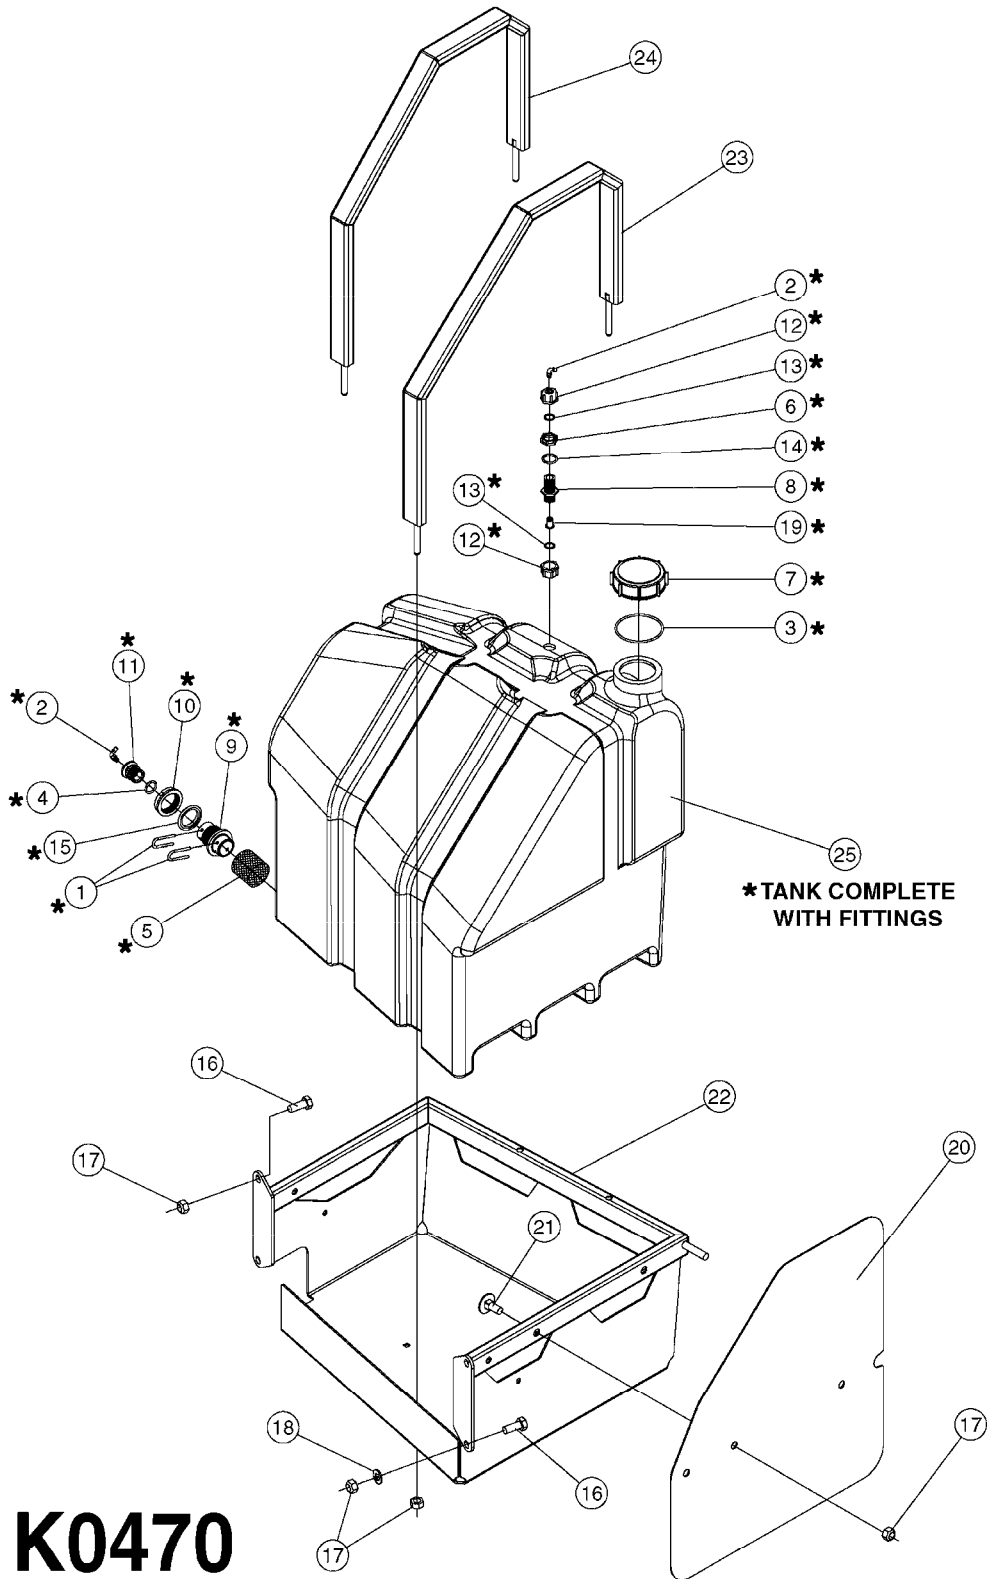

parts-n°	order qty	description
145995	1	FITT.DK S-53 FORK
160775	1	WASHER F. FRICTION PLATE
161116	1	FLATBAR PLATE 3 X 25 X 110
161130	1	FILTER SCREEN F/FOAM DROPPER
172664	1	FLATBAR BACKING PLATE
232114	1	COUPLER 1/8" THREADX8MM HOSE
232199	1	COUPLER 3/8' BSP-90/10MM HOSE
242109	1	O-RING D32.2x3.0 (USE 242354)
320095	1	FITT.DK NUT 1" BSP
320176	1	FITT.DK HN 3/8"X1/2" BSP
320456	1	FITT.DK BULKHEAD 1"BSP DOUBLE
320471	1	FITT.DK NUT 1" BSP JAMB
322138	1	FITT.DK ELB 1"M X 1"F BSP
330326	1	O-RING D30/D24X2 F.1"NUT
330341	1	FITT.DK HB 1" F. 1" NUT
330665	1	3/4' HOSE TAIL F/1' CAP
330831	1	FRICTION PLATE
334241	1	FITT.DK S-53 ELB.3/4"
334523	1	PIPE HOLDER D51.5
390639	1	O-RING F.NOZZLE FILTER
390925	1	FITTING F.FOAM MIX.CHAMB. STD
390926	1	TUBE,MIX CHAMB. FOAM MARK STD
410701	1	SCREW M6X16 GALV.
421024	1	BOLT HEX 8.8 DEL M8X60
421201	1	BOLT HEX 8.8 DEL M8X70
430323	1	BOLT HEX 8.8 DEL M12X60
430367	1	BOLT HEX 8.8 DEL M12X100 DIN931
440333	1	SCREW 3.5 X 9.5 SS
460143	1	NUT HEX M8 LOCK A2 DIN985
460261	1	NUT HEX M6X1 LOCK A2 DIN985
460703	1	NUT HEX M12X1.75 LOCK DIN985
471127	1	WASHER, M12, Ø24/13.0X 2.5, SS
611671	1	BREAK AWAY HOLDER F-MARKER
614432	1	BREAK AWAY ARM F. FOAM MARKER
615786	1	MOUNT BKT. F.FOAM DROPPER 98
728323	1	VALVE NON-RETURN
730697	1	FOAM DROPPER COMP. BLACK '97
741526	1	FOAM DROPPER MT. KIT MB-SPL
927231	1	HOSE R X PVCX3/4 CLR/BRD 0012"
927306	1	HOSE R X PE D8/D6 X 0012"BLACK
927330	1	HOSE R X PE D10/D8 X 012"BLACK
981561	1	SPONGE MAT. MIX.CHAMBER-x0012"
28029903	1	CLAMP HOSE GEAR P3/4"-S1" 6712
28030103	1	CLAMP HOSE GEAR P5/4-S1.5"6724
72048700	1	MIXING CHAMBER, FOAM MARK. STD
92712403	1	HOSE R X1" X300PSI WP X0012"