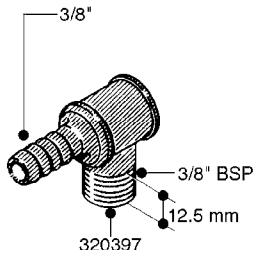

L0030

FITTINGS - HEXAGON NIPPLES
L0030-HIN, 01:01:16

Page 1

Date 16.03.2016 13:48

parts-n°	order qty	description
10015303	1	FITT.PO.HN 1.00X1.00 M1000
10425003	1	FITT.PO.HN 1.25X1.00 MCPHEE
320132	1	FITT.DK HN 1" BSP
320176	1	FITT.DK HN 3/8"X1/2" BSP
320445	1	FITT.DK HN 1/4"X3/8" BSP
320655	1	FITT.DK HN 1/2"-1/2" BSP
320692	1	FITT.DK HN 3/8'BSPX1/4'NPT
320703	1	FITT.DK HN 3/8BSP X1/2 &1/4NPT
320725	1	FITT.DK NIPPLE 3/8"-3/8" BSP
320902	1	FITT.DK HN 3/8'X 1/4' BSP
390232	1	FITT.DK HN 1-1/2' X 1-1/4' BSP
390276	1	FITT.DK HN 1'BSP

L0040

FITTINGS - NIPPLES & ELBOWS
L0040-HIN, 01:01:16

Page 1
Date 16.03.2016 13:48

parts-n°	order qty	description
10530803	1	FITT.PO.SE 2.00X2.00 45 DEG.
320191	1	FITT.DK ELB 3/8' BSP 45 DEGREE
320482	1	FITT.DK ELB. 1/2" BSP 60 DEG.
320596	1	FITT.DK ELB 3/8'-1/2'BSP 45DEG
320607	1	FITT.DK HN 3/8M X 3/8F BSP LNG
320633	1	FITT.DK HN 3/8"M X 3/8"F BSP
321451	1	FITT.DK ELB.1-1/2 X1-1/4 80DEG
321532	1	FITT.DK REDUC 3/4' X 1/2' BSP
390233	1	FITT.DK REDUC 1-1/2" X 1" BSP