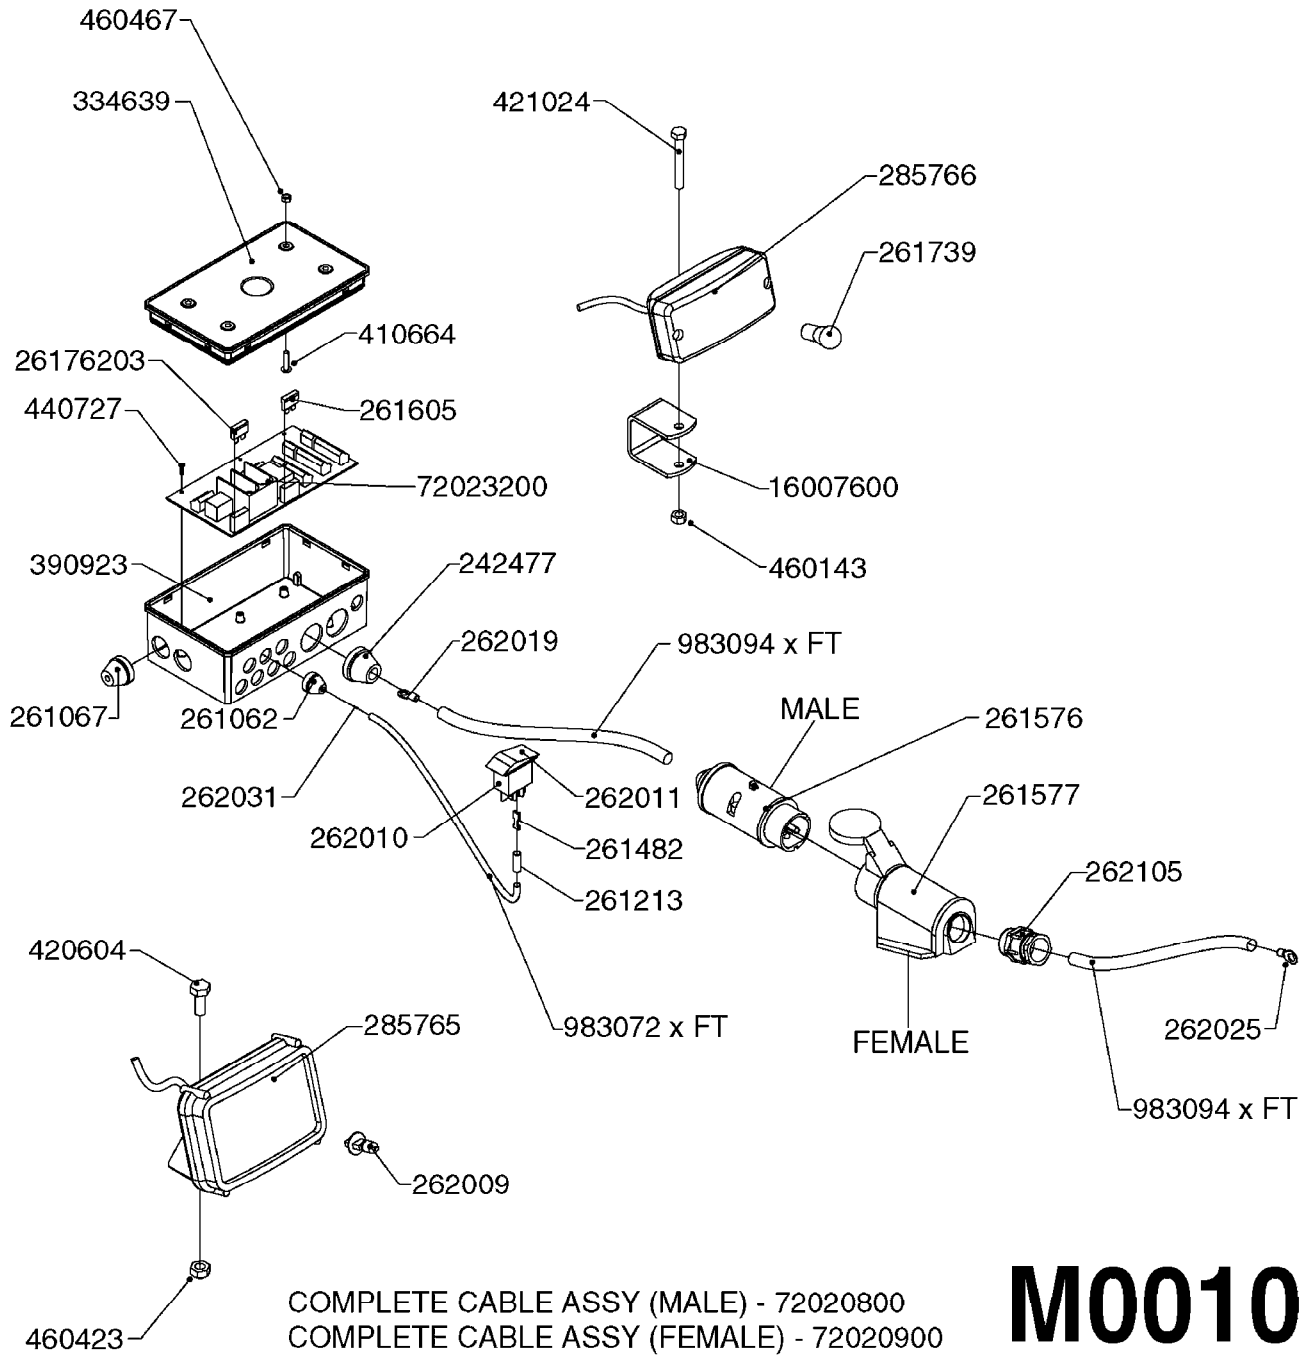

BOOM AND WORKING LIGHT KIT
M0010-HIN, 01:01:16

Page 1

Date 16.03.2016 13:48

parts-n°	order qty	description
242477	1	GROMMET 14-20 GREY
261062	1	GROMMET
261067	1	GROMMET 10-14 GREY
261213	1	WIRE 6.4MM BLACK
261482	1	SPADE TERMINAL 6.3X.8 1.0-2.5m
261576	1	PLUG ELEC.2 POLE MALE F.PILOT
261577	1	PLUG ELEC.2 POLE FEMALE- PILOT
261605	1	FUSE 25A F. HP3050
261739	1	BULB 12V 21W REPALCEMENT
262009	1	BULB 12V/55W HVID REPLACEMENT
262010	1	SWITCH, 1 TERMINAL
262011	1	RED TOGGLE F. SWITCH 262010
262019	1	RING TERMINAL 10MM 2X6
262025	1	RING TERMINAL 10MM2 08
262031	1	RING TERMINAL 0.75MM 2
262105	1	PLUG CASE M25X1.5 11-18 GRAY
285765	1	BOOM LIGHT
285766	1	SERVICE WORK LIGHT
334639	1	COVER F.EC PLASTIC BOX -LOWER
390923	1	PLASTIC BOX ELECTRICAL
410664	1	BOLT HEX M5 X 20
420604	1	BOLT HEX 8.8 DEL M10X25 FT DIN933
421024	1	BOLT HEX 8.8 DEL M8X60
440727	1	SCREW F. PLASTIC 3X10 SS
460143	1	NUT HEX M8 LOCK A2 DIN985
460423	1	NUT HEX M10X1.5 LOCK
460467	1	NUT HEX M5 GALV.
983072	1	ELEC. CABLE 3 WIRE X 0.75MM
983094	1	CABLE 10MM2 X 12"
16007600	1	BRACKET F. WORK LIGHT CM+
26176203	1	FUSE 5.0A QUICK-ACT.
72020800	1	CABLE 2X10MM2/MALE PLUG L=4500
72020900	1	CABLE 2X10MM2/FEM. PLUG L=5000
72023200	1	BOARD FOR FIELD LIGHTS