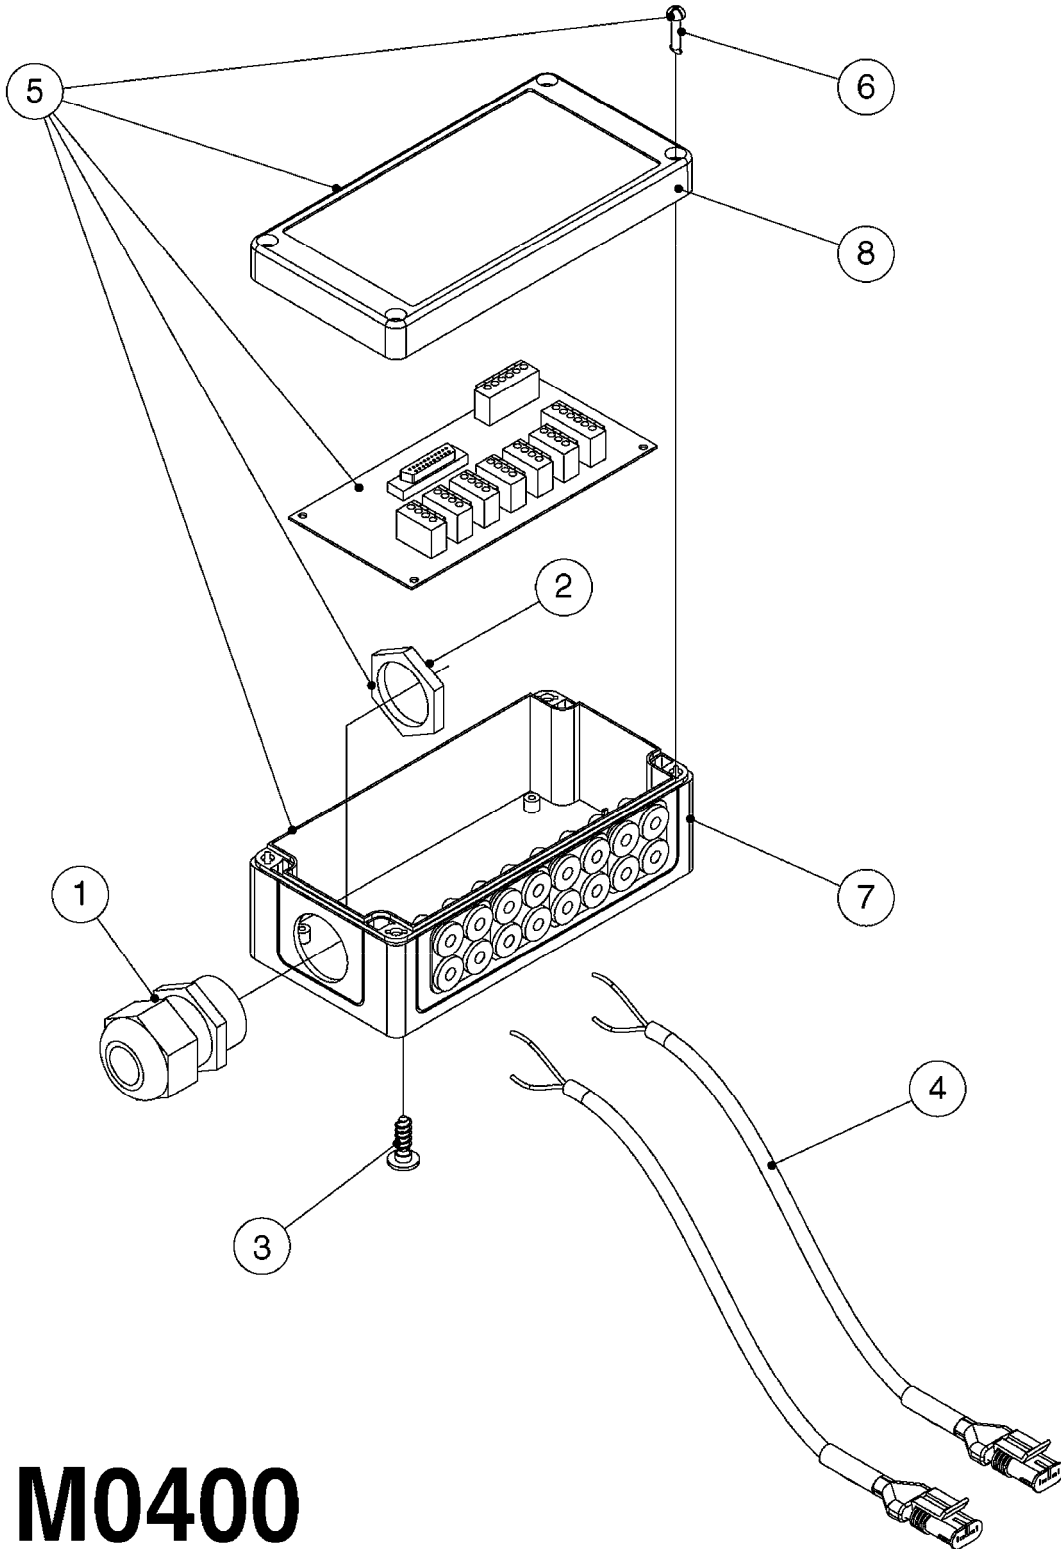

M0400

HYD. JUNCTION BOX 2012
M0400-HIN, 01:01:16

Page 1

Date 16.03.2016 13:48

Pos.	parts-n°	order qty	description
1	262106	1	BULKHEAD F. CABLE 6.5-14 BLACK
2	262107	1	NUT F. BULKHEAD CABLE BLACK
3	440675	1	SCREW F. PLASTIC 5X16 SS
4	26006400	1	CABLE L = 0.75M, AMP, MALE, 2P
5	26018500	1	HYD. BOX BOOM PCB NO LEADS
6	28082100	1	SCREW F. BOX LID 1/4" L=20
7	33508700	1	BOX BOTTOM 160X80X40 BLACK 1-HOLE
8	33508800	1	LID 160X80X15 BLK W/SCREWS