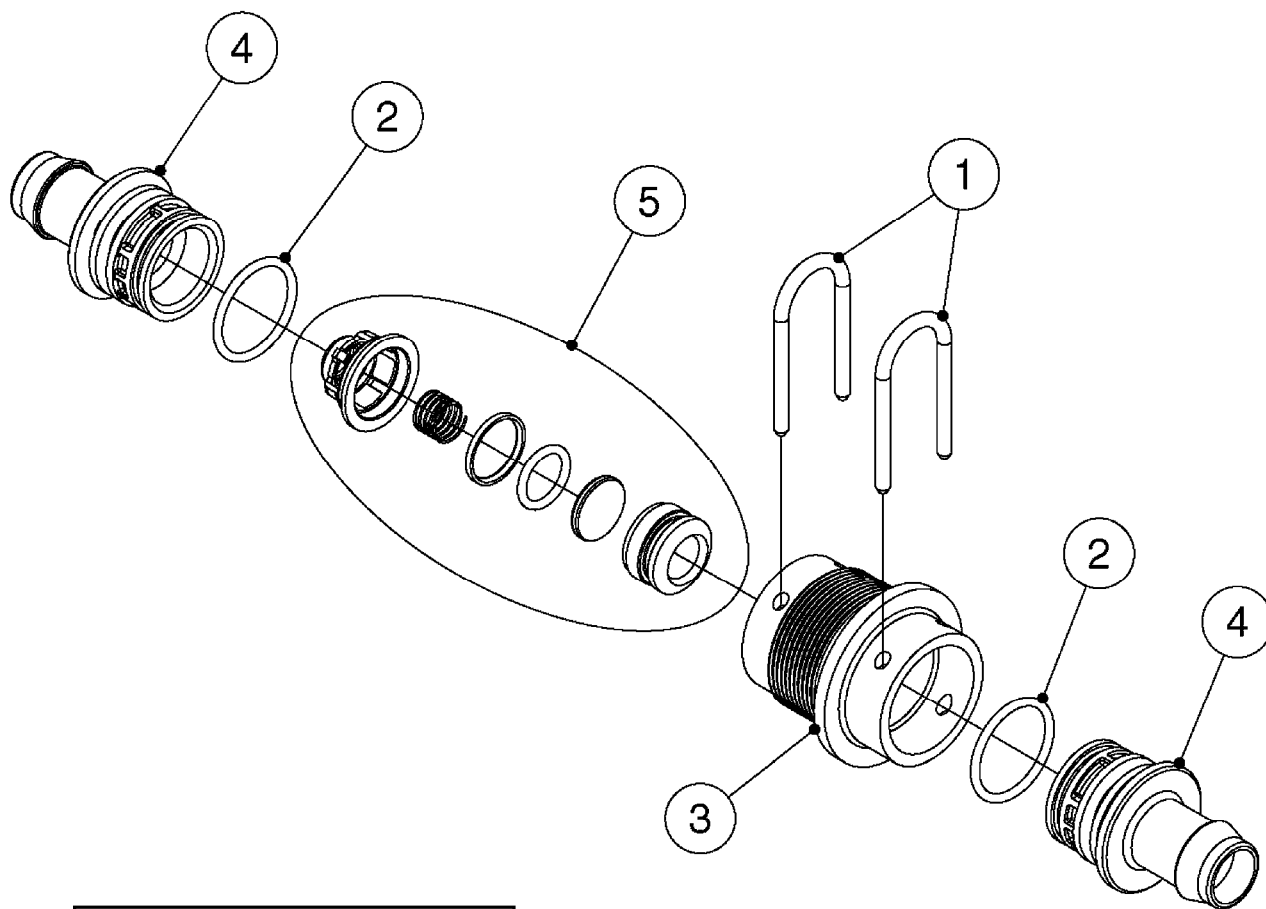

FOR FITTINGS AND
HOSES, SEE SECTION L

B0610

CHECK VALVES - S40
B0610-HIN, 01:01:16

Page 1

Date 16.03.2016 13:47

Pos.	parts-n°	order qty	description
1	145994	1	FITT.DK S-40 FORK
2	231346	1	QUICK COUPLER 1/8"BSP X 4 MM
3	241905	1	O-RING 12,3X2,4 VITON DKR.1,05
4	242355	1	O-RING D19.2X3.0 VITON F.S-40
5	322102	1	FITT.DK S-40 BULKHEAD
6	322133	1	FITT.DK S-40 PLUG W 1/8 THREAD
7	615522	1	CHECK VALVE F.FOAM MARKER
8	70036203	1	RINSE PRESSURE KIT