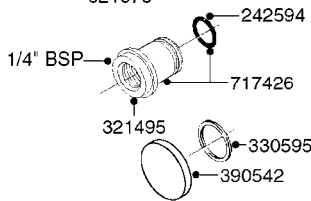

L0010

parts-n°	order qty	description
240085	1	O-RING D13,1/8,3X02,4 NITRIL
241441	1	O-RING D29.3X3
242594	1	O-RING D14 X 1.78 SCH.70-EPDM
320084	1	FITT.DK NUT 1/2" BSP
320095	1	FITT.DK NUT 1" BSP
320117	1	FITT.DK CONN.1/2"BSP F. 1" CAP
320187	1	FITT.DK CAP 3/8" BSP BLACK
320283	1	FITT.DK NUT 3/4"BSP
320821	1	FITT.DK NUT 1-1/2" BSP
321495	1	FITT.DK REDUC 1/4'BSP F.3/4'NT
321576	1	FITT.DK CONN 1/2"BSP F.3/4"NUT
330013	1	O-RING D15/D10X2.5 F.3/8"NUT
330212	1	O-RING D19/D14X2.4 F.1/2"NUT
330326	1	O-RING D30/D24X2 F.1"NUT
330341	1	FITT.DK HB 1" F. 1" NUT
330595	1	O-RING D24.6/D20X2.1 -3/4"
330665	1	3/4' HOSE TAIL F/1' CAP
330676	1	FITT.DK HB 3/8" F. 1/2" NUT
330687	1	FITT.DK HB 1/2" F. 1/2" NUT
330691	1	FITT.DK HB 3/4'F.3/4' NUT
330783	1	FITT.DK HB 3/8" F.3/8" NUT
331262	1	FITT.DK HB 1-1/2" F. 1-1/2"NUT
331273	1	O-RING D44/D38X2 F.1-1/2"
331446	1	FITT.DK HB 1" F.1-1/2" NUT
331807	1	FITT.DK HB 5/16" F.3/8" NUT
332286	1	FITT.DK HB 1/2" F. 3/4" NUT
332905	1	FITT.DK HB 1/2" F. 3/4" CAP
332927	1	PLUG F. NOZZLE TUBE 3/4'
333292	1	FITT.DK HB 1"O'RING F.1-1/2"
333664	1	FITT.DK HB 5/16' F. 1/2' NUT
334044	1	FITT.DK HB 3/4' F. 3/4' CAP
334059	1	FITT.DK EL 1" 110 DEG.F.1-1/2"
334123	1	FITT.DK HB 1-1/4"O-RNG F.1-1/2"
334150	1	FITT.DK HB 1-1/4" 110 F.1-1/2"
390542	1	PLUG WASHER FOR 3/4'CAP NUT
716236	1	FITT.DK HB 1/2" ASSY. F. 3/4"
716413	1	FITT.DK PLUG ASSY. F.NOZ TUBE
717426	1	FITT.DK REDUC 1/4"BSP F.3/4"N
720856	1	FITT.DK 1/2'BSP ASSY.F.3/4'NUT
724621	1	FITT.DK HB 3/4"ASSY F.3/4" NUT