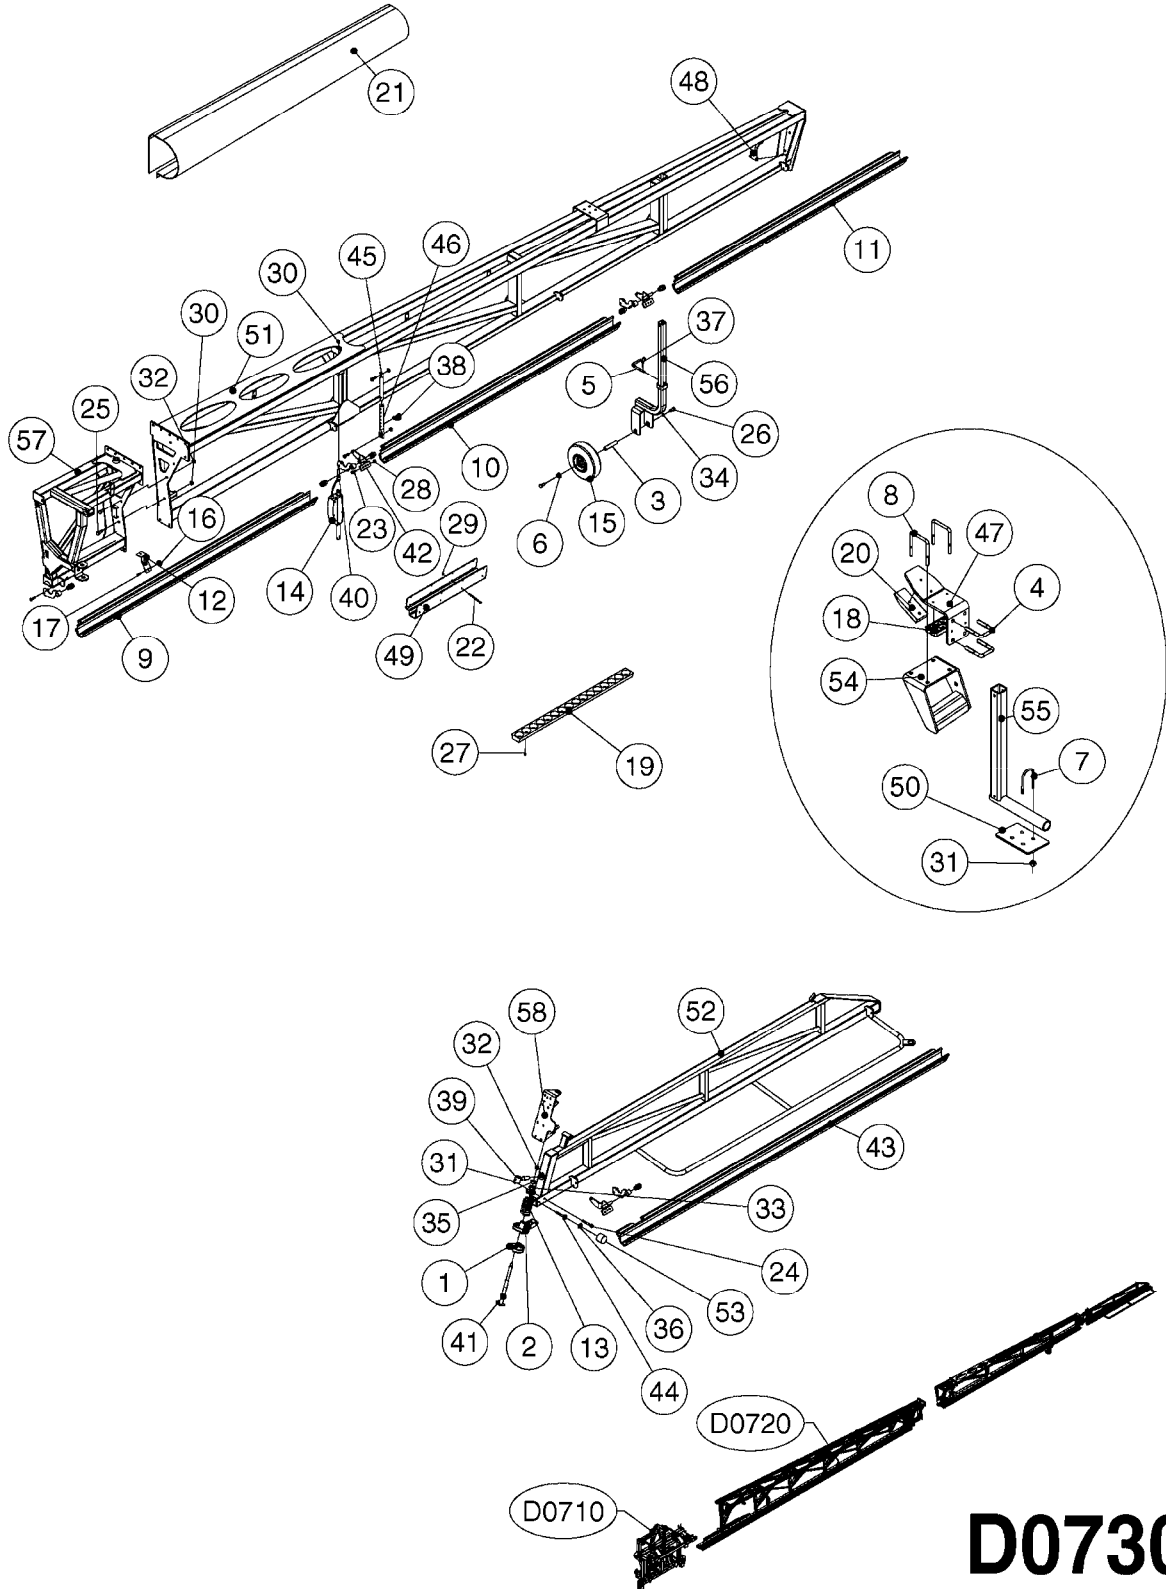

BOOM TF OUTER HAZ 2-FOLD 118'
D0730-HIN, 01:01:16

Page 1

Date 16.03.2016 13:47

Pos.	parts-n°	order qty	description
1	111344	1	CLAW CLUTCH LOWER (21MM)
2	111640	1	CLAW CLUTCH MOVING PART D100
3	141562	1	FRONTWHEEL AXLE 3 WHEEL
4	143161	1	BOLT U M10 40X40
5	144642	1	LOCKING PAWL D10X65MM
6	145882	1	BUSHING D30/D21X7
7	146267	1	BOLT U F.500 EAG BRACE
8	146843	1	BOLT U M8 F.60 x 60
9	147486	1	AIR SLOT RAIL L=1995/D25
10	147488	1	AIR SLOT RAIL L=1935/D25
11	147490	1	AIR SLOT RAIL L=2435/D25
12	161128	1	NOZZLE HOLDER TF
13	220673	1	SPRING F.PIVOT 100 X 51
14	261825	1	ACTUATOR HAZ 2 WIRE
15	285500	1	WHEEL F.Boom SUPPORT 85X20
16	322114	1	NUT PLASTIC F.NOZZ.H
17	322116	1	BOLT PLASTIC F.NOZZ.H.
18	334603	1	RUBBER STOP 86X48X15
19	334887	1	AIRGUIDE TWIN FORCE L=494
20	390826	1	SLIDE PAD F.TRANSPORT BKT.CM/D
21	391183	1	AIR BAG F.BREAKAWAY 3M HAZ-R.
21	391184	1	AIR BAG F.BREAKAWAY 3M HAZ-L.
22	410524	1	BOLT HEX 8.8 DEL M6X100
23	420567	1	BOLT HEX 8.8 DEL M8X30 FT
24	421222	1	BOLT HEX 8.8 DEL M10X75 FT
25	430286	1	BOLT HEX 8.8 DEL M12X30 FT
26	430522	1	BOLT HEX 8.8 DEL M12X25 FT
27	440673	1	SCREW F.PLASTIC 5X12 SS
28	460143	1	NUT HEX M8 LOCK A2 DIN985
29	460261	1	NUT HEX M6X1 LOCK A2 DIN985
30	460342	1	NUT HEX M10 DEL DIN934
31	460423	1	NUT HEX M10X1.5 LOCK
32	460703	1	NUT HEX M12X1.75 LOCK DIN985
33	461251	1	NUT HEX M20 X 2.5 JAMB
34	470385	1	WASHER D14.8D8.1X2 LOCK GALV.
35	471127	1	WASHER, M12, Ø24/13.0X 2.5, SS
36	471180	1	LOCK WASHER NORDLOCK M20 ELZ
37	480244	1	PIN SNAP D4.5
38	480724	1	PIN SPLIT PIPE
39	615800	1	LINK EYE BR.WING
40	615808	1	ANCHOR ADJ.F.ACTUATOR
41	615819	1	PIN
42	637855	1	BKT AIR SLOT LH
42	637856	1	BKT AIR SLOT RH
43	14049300	1	AIR PROFILE L=2755 W. D25 L.
43	14049500	1	AIR PROFILE L=2755 W. D25 R.
44	14074500	1	THREADED PIN NV32/M10 L= 89
45	14076500	1	PIN D19.0 L= 204 PAINTED
46	15110800	1	PIPE D26.9X2.9 PAINTED
47	16158200	1	TARNSPORT BRACKET HOOK HAZ
48	16191400	1	PLATE 4X200, D11
49	16195700	1	SUPPORT F.OUTER WING 118' HAZ
50	16205500	1	BRACKET 173326 PAINTED
51	28076300	1	ALUM.OUTER WING 118' HAZ RIGHT
51	28076400	1	ALUM.OUTER WING 118' HAZ LEFT
52	28076700	1	ALUM.BREAKAWAY 118' HAZ CLUTCH RIGHT
52	28076800	1	ALUM.BREAKAWAY 118' HAZ LEFT
53	28088100	1	RUBBER STOP E 50X40 M10
54	61039300	1	TRANSPORT SLIDE BRACKET HAZ LH
54	61039400	1	TRANSPORT SLIDE BRACKET HAZ RH
55	61043300	1	TRANS PORT TUBE UPRIGHT HAZ