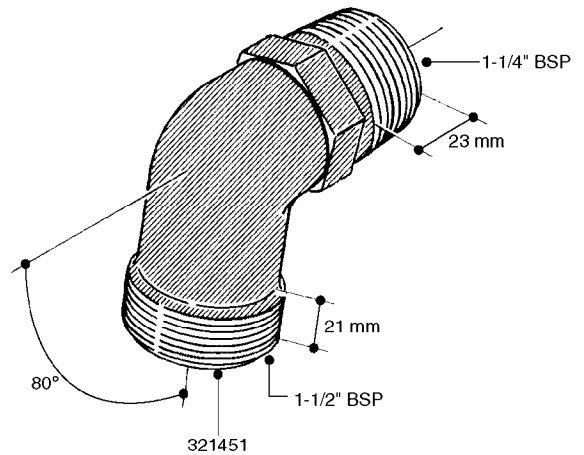

L0030

FITTINGS - HEXAGON NIPPLES
L0030-HIN, 01:01:16

Page 1

Date 16.03.2016 13:48

parts-n°	order qty	description
10015303	1	FITT.PO.HN 1.00X1.00 M1000
10425003	1	FITT.PO.HN 1.25X1.00 MCPHEE
320132	1	FITT.DK HN 1" BSP
320176	1	FITT.DK HN 3/8"X1/2" BSP
320445	1	FITT.DK HN 1/4"X3/8" BSP
320655	1	FITT.DK HN 1/2"-1/2" BSP
320692	1	FITT.DK HN 3/8'BSPX1/4'NPT
320703	1	FITT.DK HN 3/8BSP X1/2 &1/4NPT
320725	1	FITT.DK NIPPLE 3/8"-3/8" BSP
320902	1	FITT.DK HN 3/8'X 1/4' BSP
390232	1	FITT.DK HN 1-1/2' X 1-1/4' BSP
390276	1	FITT.DK HN 1'BSP

L0040

FITTINGS - NIPPLES & ELBOWS
L0040-HIN, 01:01:16

Page 1
Date 16.03.2016 13:48

parts-n°	order qty	description
10530803	1	FITT.PO.SE 2.00X2.00 45 DEG.
320191	1	FITT.DK ELB 3/8' BSP 45 DEGREE
320482	1	FITT.DK ELB. 1/2" BSP 60 DEG.
320596	1	FITT.DK ELB 3/8'-1/2'BSP 45DEG
320607	1	FITT.DK HN 3/8M X 3/8F BSP LNG
320633	1	FITT.DK HN 3/8"M X 3/8"F BSP
321451	1	FITT.DK ELB.1-1/2 X1-1/4 80DEG
321532	1	FITT.DK REDUC 3/4' X 1/2' BSP
390233	1	FITT.DK REDUC 1-1/2" X 1" BSP