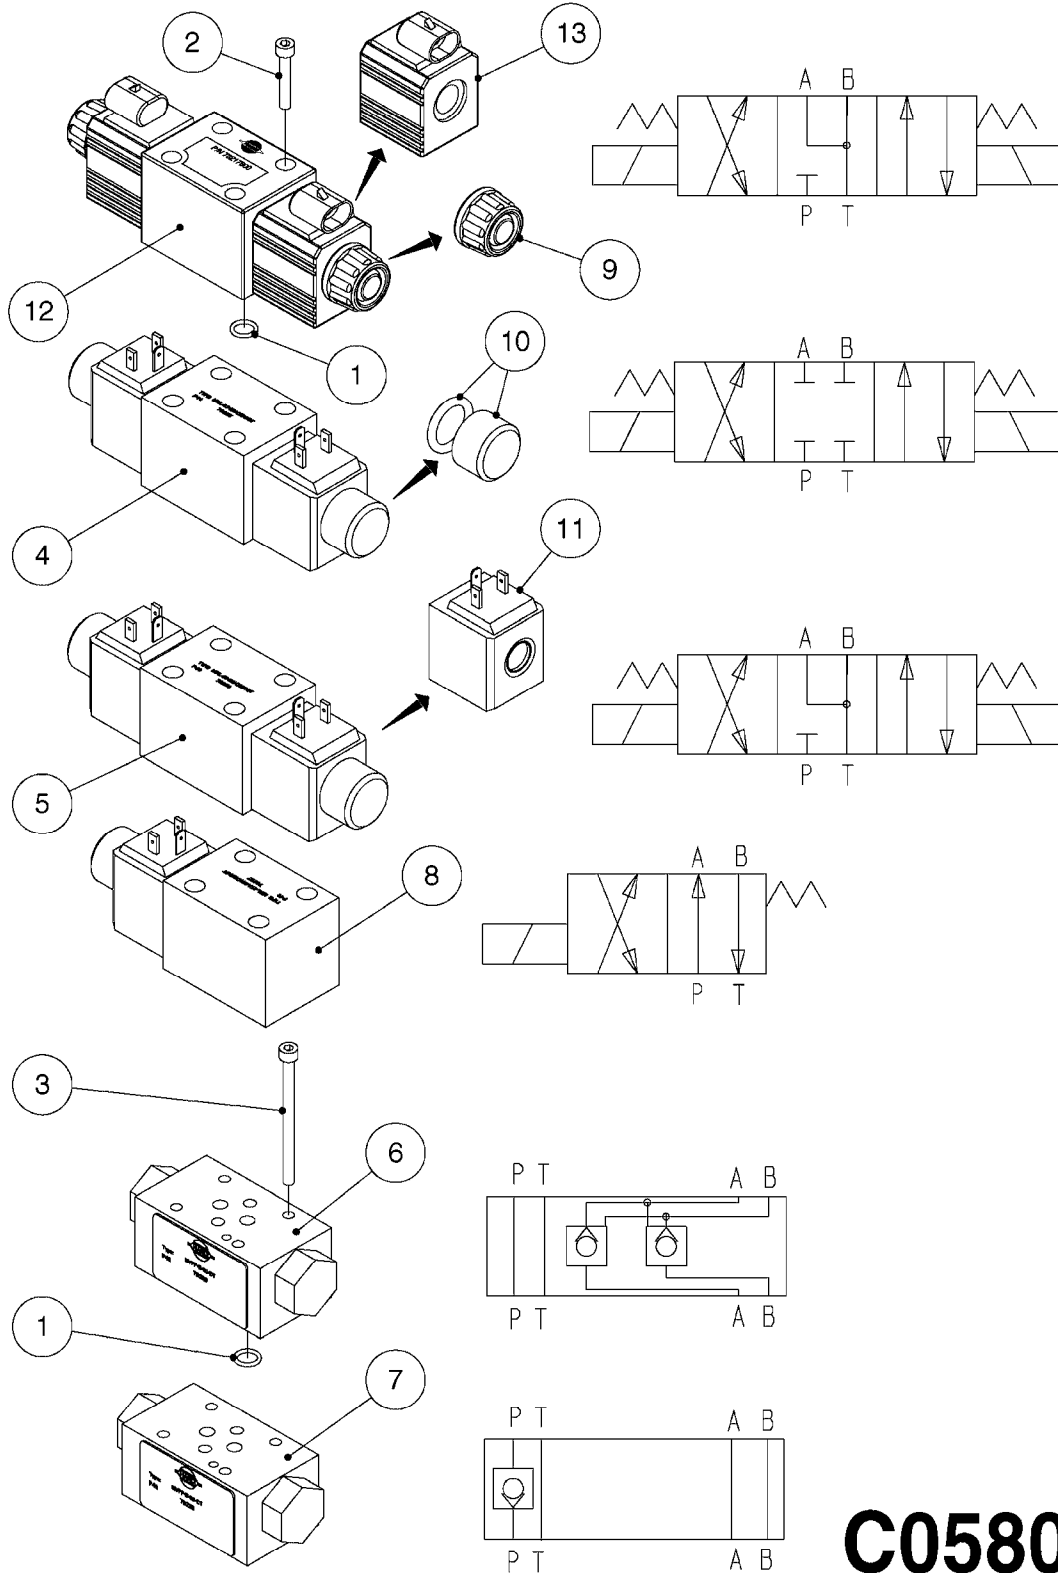

C0570

HYD.BLOCK EAGLE/FORCE PRE 2012
C0570-HIN, 01:01:16

Page 1

Date 16.03.2016 13:47

Pos.	parts-n°	order qty	description
1	146845	1	HEX NIPPLE 1/4"X1/4"
1	146851	1	HEX NIPPLE 1/4"x1/4" 0.7MM
1	147498	1	HEX NIPPLE 1/4"-1/4" 1.2mm
2	231987	1	PLUG 1/8' BSP W/GASKET
3	241404	1	DOWTY SEAL 1/4"
4	242102	1	O-RING Ø9.25X1.78 NITRIL 90SH
5	420847	1	BOLT HEX 8.8 DEL M8X85
6	450964	1	SCREW M5X30 F.CYLINDER
7	460143	1	NUT HEX M8 LOCK A2 DIN985
8	782116	1	MAGNET VLV.MD1L-S3/10N-D12K1/P
9	782124	1	SWITCH VALVE OUTS.1/8" 5000PSI
10	782129	1	SOLENOID VALVE 25L, 3/4"NC
11	782131	1	BLIND PLUG F.3/4" CARTR.VALVE
12	782135	1	SOLENOID W. AMP F.VALVE 782129
13	14010400	1	PLUG 1/4" BSP
14	14098600	1	HYD. BLOCK SPC/FTZ 3/4" 2010
15	28047800	1	SEAL KIT F.782129
15	75083900	1	SEAL KIT F. 782129/78215500
16	72679100	1	HY.BLOCK BOOM HYDR. FTZ 2010
17	74191700	1	ADJ. FLOW VALVE REPAIR KIT DHP
18	78215500	1	HY SOLENOID VALVE 40L 3/4"NC
19	78602100	1	MAGNET M.AMP/DIODE KIT 08