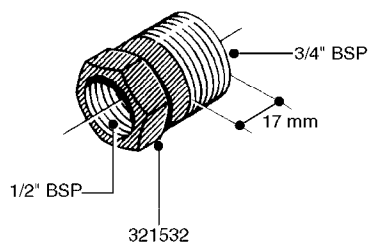

L0030

FITTINGS - HEXAGON NIPPLES
L0030-HIN, 01:01:16

Page 1

Date 16.03.2016 13:48

parts-n°	order qty	description
10015303	1	FITT.PO.HN 1.00X1.00 M1000
10425003	1	FITT.PO.HN 1.25X1.00 MCPHEE
320132	1	FITT.DK HN 1" BSP
320176	1	FITT.DK HN 3/8"X1/2" BSP
320445	1	FITT.DK HN 1/4"X3/8" BSP
320655	1	FITT.DK HN 1/2"-1/2" BSP
320692	1	FITT.DK HN 3/8'BSPX1/4'NPT
320703	1	FITT.DK HN 3/8BSP X1/2 &1/4NPT
320725	1	FITT.DK NIPPLE 3/8"-3/8" BSP
320902	1	FITT.DK HN 3/8'X 1/4' BSP
390232	1	FITT.DK HN 1-1/2' X 1-1/4' BSP
390276	1	FITT.DK HN 1'BSP

L0040

FITTINGS - NIPPLES & ELBOWS
L0040-HIN, 01:01:16

Page 1
Date 16.03.2016 13:48

parts-n°	order qty	description
10530803	1	FITT.PO.SE 2.00X2.00 45 DEG.
320191	1	FITT.DK ELB 3/8' BSP 45 DEGREE
320482	1	FITT.DK ELB. 1/2" BSP 60 DEG.
320596	1	FITT.DK ELB 3/8'-1/2'BSP 45DEG
320607	1	FITT.DK HN 3/8M X 3/8F BSP LNG
320633	1	FITT.DK HN 3/8"M X 3/8"F BSP
321451	1	FITT.DK ELB.1-1/2 X1-1/4 80DEG
321532	1	FITT.DK REDUC 3/4' X 1/2' BSP
390233	1	FITT.DK REDUC 1-1/2" X 1" BSP