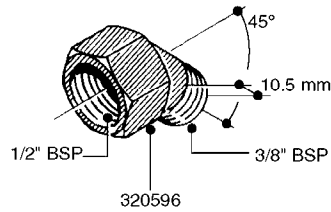

L0030

FITTINGS - HEXAGON NIPPLES
L0030-HIN, 01:01:16

Page 1

Date 16.03.2016 13:48

parts-n°	order qty	description
10015303	1	FITT.PO.HN 1.00X1.00 M1000
10425003	1	FITT.PO.HN 1.25X1.00 MCPHEE
320132	1	FITT.DK HN 1" BSP
320176	1	FITT.DK HN 3/8"X1/2" BSP
320445	1	FITT.DK HN 1/4"X3/8" BSP
320655	1	FITT.DK HN 1/2"-1/2" BSP
320692	1	FITT.DK HN 3/8'BSPX1/4'NPT
320703	1	FITT.DK HN 3/8BSP X1/2 &1/4NPT
320725	1	FITT.DK NIPPLE 3/8"-3/8" BSP
320902	1	FITT.DK HN 3/8'X 1/4' BSP
390232	1	FITT.DK HN 1-1/2' X 1-1/4' BSP
390276	1	FITT.DK HN 1'BSP

L0040

FITTINGS - NIPPLES & ELBOWS
L0040-HIN, 01:01:16

Page 1
Date 16.03.2016 13:48

parts-n°	order qty	description
10530803	1	FITT.PO.SE 2.00X2.00 45 DEG.
320191	1	FITT.DK ELB 3/8' BSP 45 DEGREE
320482	1	FITT.DK ELB. 1/2" BSP 60 DEG.
320596	1	FITT.DK ELB 3/8'-1/2'BSP 45DEG
320607	1	FITT.DK HN 3/8M X 3/8F BSP LNG
320633	1	FITT.DK HN 3/8"M X 3/8"F BSP
321451	1	FITT.DK ELB.1-1/2 X1-1/4 80DEG
321532	1	FITT.DK REDUC 3/4' X 1/2' BSP
390233	1	FITT.DK REDUC 1-1/2" X 1" BSP