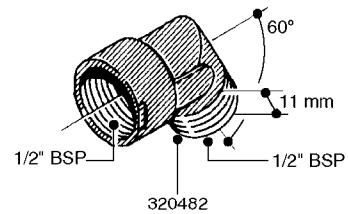

L0030

FITTINGS - HEXAGON NIPPLES
L0030-HIN, 01:01:16

Page 1

Date 16.03.2016 13:48

parts-n°	order qty	description
10015303	1	FITT.PO.HN 1.00X1.00 M1000
10425003	1	FITT.PO.HN 1.25X1.00 MCPHEE
320132	1	FITT.DK HN 1" BSP
320176	1	FITT.DK HN 3/8"X1/2" BSP
320445	1	FITT.DK HN 1/4"X3/8" BSP
320655	1	FITT.DK HN 1/2"-1/2" BSP
320692	1	FITT.DK HN 3/8'BSPX1/4'NPT
320703	1	FITT.DK HN 3/8BSP X1/2 &1/4NPT
320725	1	FITT.DK NIPPLE 3/8"-3/8" BSP
320902	1	FITT.DK HN 3/8'X 1/4' BSP
390232	1	FITT.DK HN 1-1/2' X 1-1/4' BSP
390276	1	FITT.DK HN 1'BSP

L0040

FITTINGS - NIPPLES & ELBOWS
L0040-HIN, 01:01:16

Page 1
Date 16.03.2016 13:48

parts-n°	order qty	description
10530803	1	FITT.PO.SE 2.00X2.00 45 DEG.
320191	1	FITT.DK ELB 3/8' BSP 45 DEGREE
320482	1	FITT.DK ELB. 1/2" BSP 60 DEG.
320596	1	FITT.DK ELB 3/8'-1/2'BSP 45DEG
320607	1	FITT.DK HN 3/8M X 3/8F BSP LNG
320633	1	FITT.DK HN 3/8"M X 3/8"F BSP
321451	1	FITT.DK ELB.1-1/2 X1-1/4 80DEG
321532	1	FITT.DK REDUC 3/4' X 1/2' BSP
390233	1	FITT.DK REDUC 1-1/2" X 1" BSP