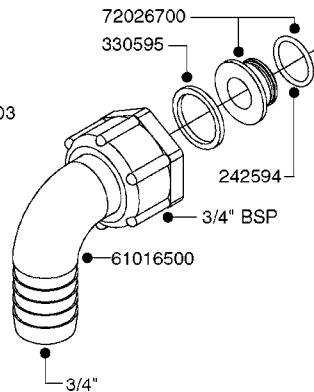

L0030

FITTINGS - HEXAGON NIPPLES
L0030-HIN, 01:01:16

Page 1

Date 16.03.2016 13:48

parts-n°	order qty	description
10015303	1	FITT.PO.HN 1.00X1.00 M1000
10425003	1	FITT.PO.HN 1.25X1.00 MCPHEE
320132	1	FITT.DK HN 1" BSP
320176	1	FITT.DK HN 3/8"X1/2" BSP
320445	1	FITT.DK HN 1/4"X3/8" BSP
320655	1	FITT.DK HN 1/2"-1/2" BSP
320692	1	FITT.DK HN 3/8'BSPX1/4'NPT
320703	1	FITT.DK HN 3/8BSP X1/2 &1/4NPT
320725	1	FITT.DK NIPPLE 3/8"-3/8" BSP
320902	1	FITT.DK HN 3/8'X 1/4' BSP
390232	1	FITT.DK HN 1-1/2' X 1-1/4' BSP
390276	1	FITT.DK HN 1'BSP

L0040

FITTINGS - NIPPLES & ELBOWS
L0040-HIN, 01:01:16

Page 1
Date 16.03.2016 13:48

parts-n°	order qty	description
10530803	1	FITT.PO.SE 2.00X2.00 45 DEG.
320191	1	FITT.DK ELB 3/8' BSP 45 DEGREE
320482	1	FITT.DK ELB. 1/2" BSP 60 DEG.
320596	1	FITT.DK ELB 3/8'-1/2'BSP 45DEG
320607	1	FITT.DK HN 3/8M X 3/8F BSP LNG
320633	1	FITT.DK HN 3/8"M X 3/8"F BSP
321451	1	FITT.DK ELB.1-1/2 X1-1/4 80DEG
321532	1	FITT.DK REDUC 3/4' X 1/2' BSP
390233	1	FITT.DK REDUC 1-1/2" X 1" BSP