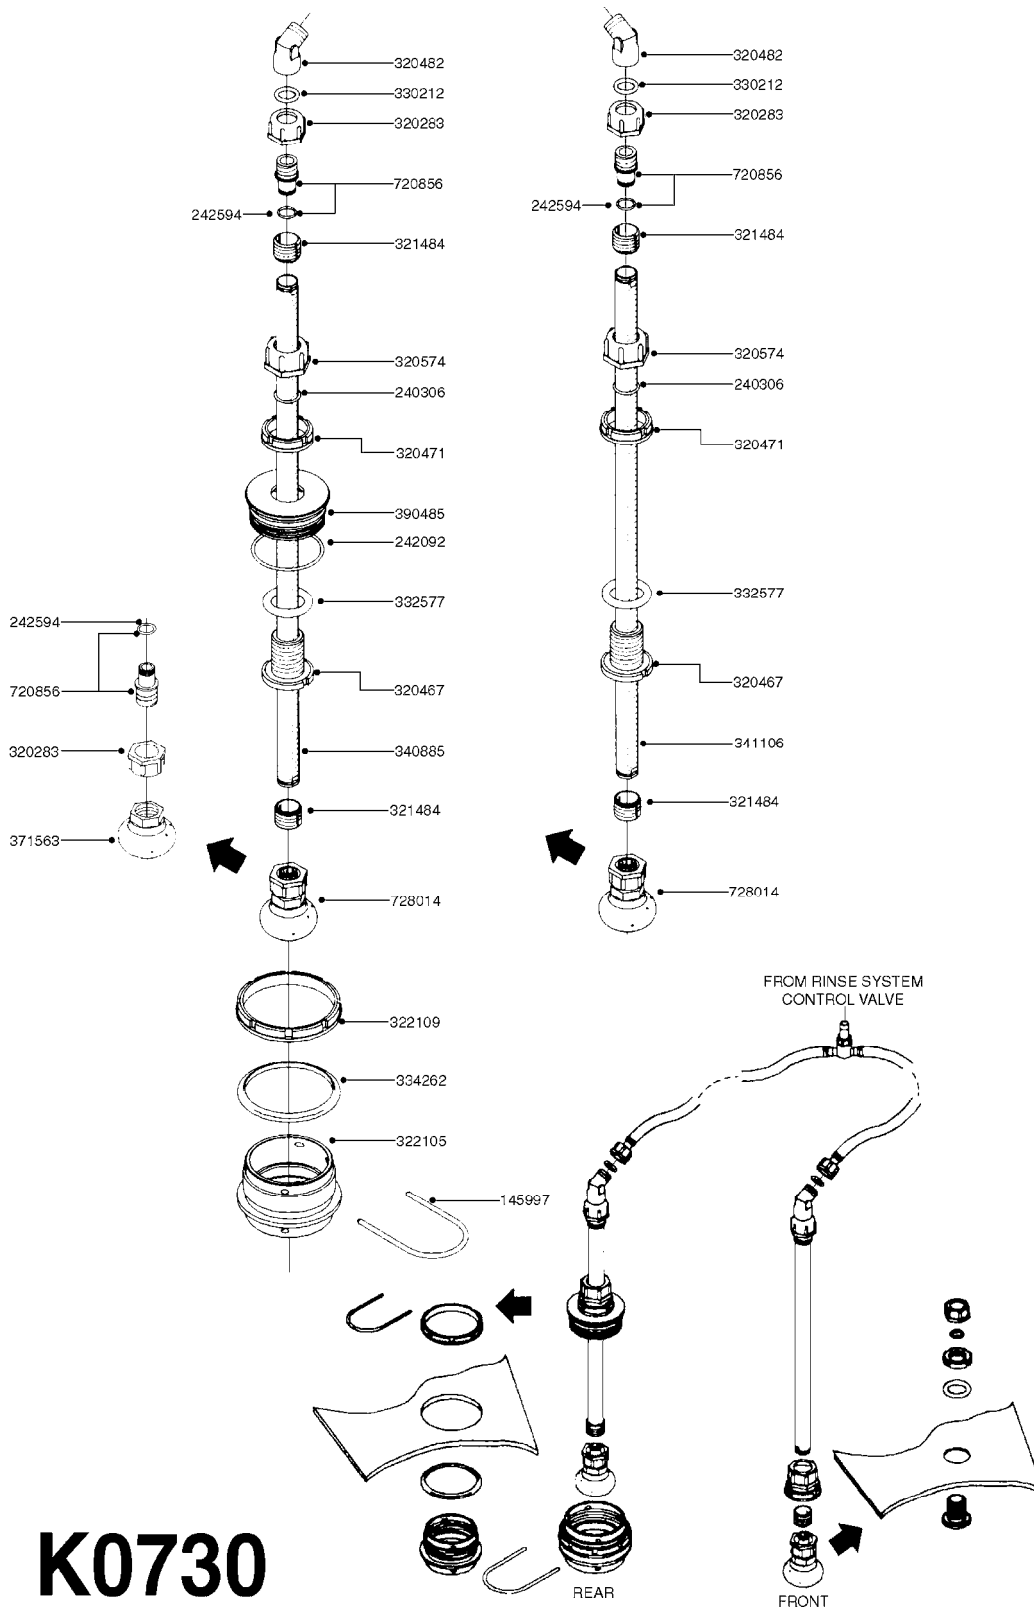

RINSE SYSTEM NOZZLES
K0730-HIN, 01:01:16

RINSE SYSTEM NOZZLES
K0730-HIN, 01:01:16

Page 1
Date 16.03.2016 13:48

parts-n°	order qty	description
145997	1	FITT.DK S-93 FORK
240306	1	O-RING D29/D21X4
242092	1	O-RING D69.5X3 (Use-242351)
242594	1	O-RING D14 X 1.78 SCH.70-EPDM
320283	1	FITT.DK NUT 3/4"BSP
320467	1	FITT.DK BULKHEAD 1"BSP SINGLE
320471	1	FITT.DK NUT 1" BSP JAMB
320482	1	FITT.DK ELB. 1/2" BSP 60 DEG.
320574	1	FITT.DK NUT 1" BSP SPECIAL
321484	1	BUSHING THREADED F.NOZZ.TUBE
322105	1	FITT.DK S-93 BULKHEAD DOUBLE
322109	1	FITT.DK S-93 BULKHEAD NUT
330212	1	O-RING D19/D14X2.4 F.1/2"NUT
332577	1	O-RING D38/D30X4 F.1" PUR.
334262	1	GASKET F.S-93 BULKHEAD
340885	1	TUBE F. RINSE NOZZLE L=600
341106	1	TUBE F.RINSE NOZZLE L=220
371563	1	NOZZLE FOR TANK RINSE
390485	1	FITT.DK S-93 PLUG W D34 HOLE
720856	1	FITT.DK 1/2'BSP ASSY.F.3/4'NUT
728014	1	RINSE NOZZLE MOUNTED