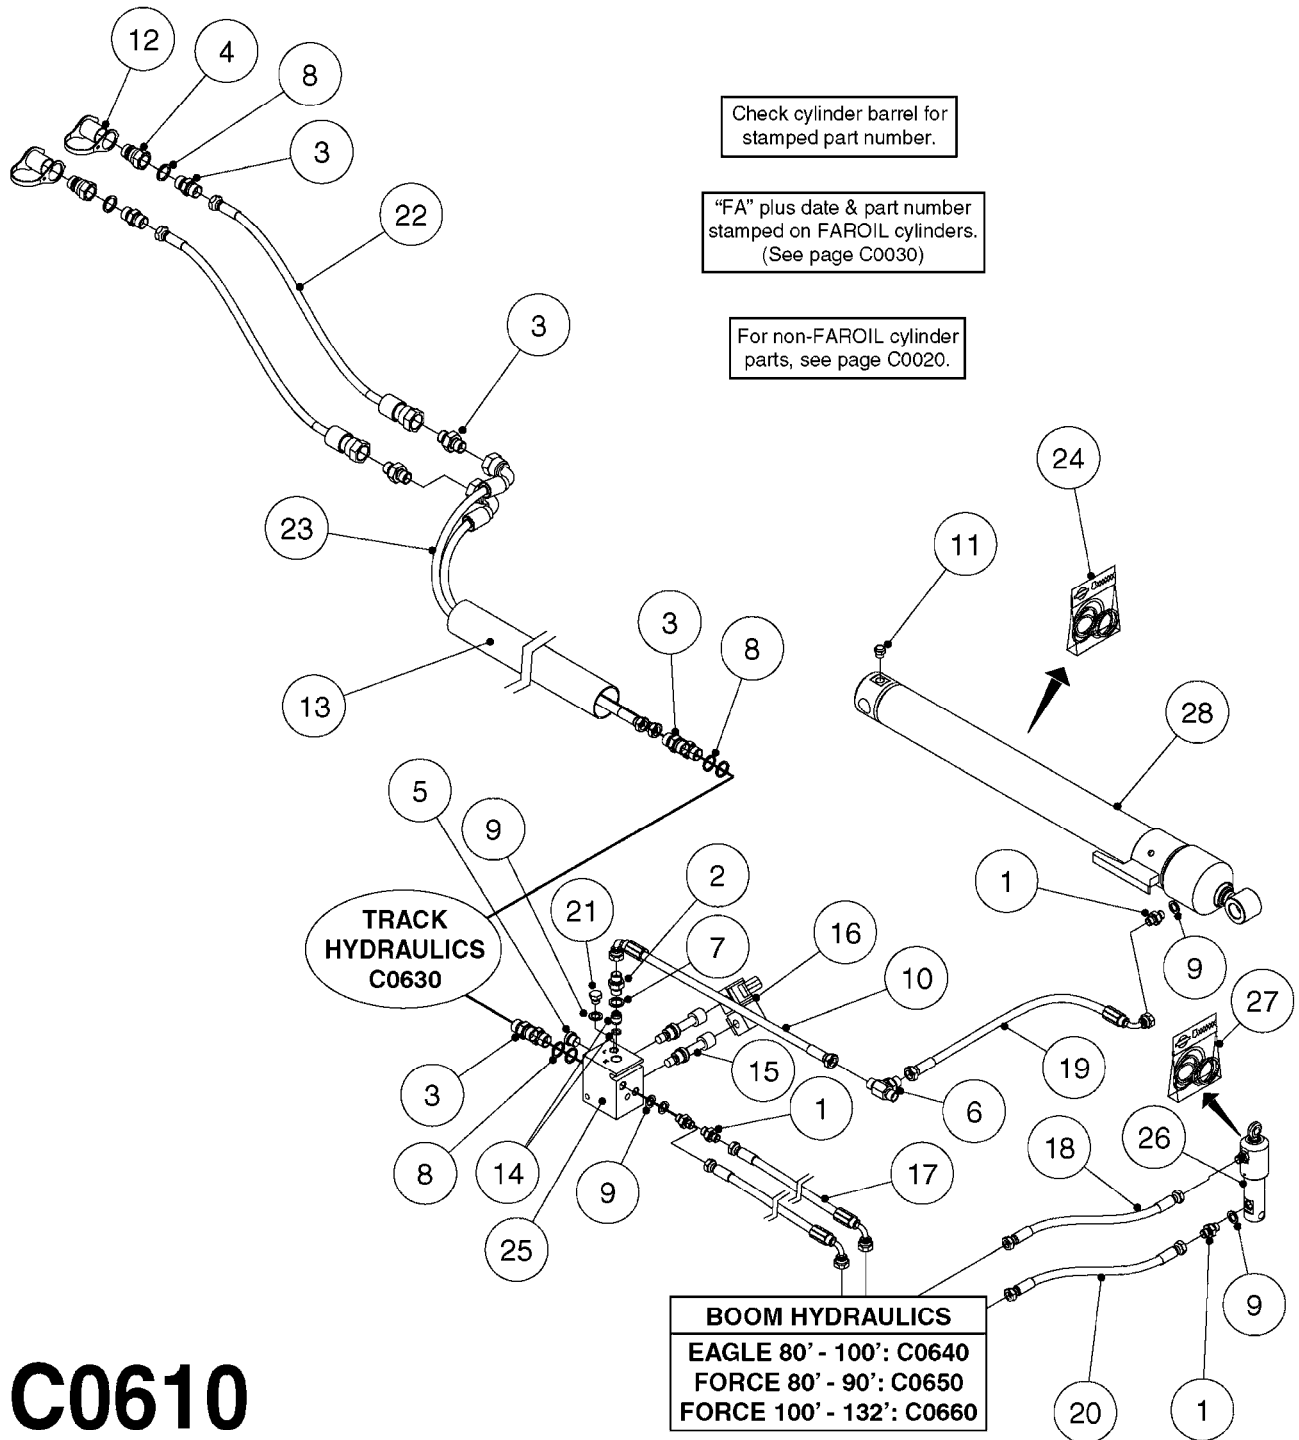

C0610

BOOM HYDRAULICS
EAGLE 80' - 100': C0640
FORCE 80' - 90': C0650
FORCE 100' - 132': C0660

BASIC HYDRAULICS NCM 4400/6600
C0610-HIN, 01:01:16

Page 1

Date 16.03.2016 13:47

Pos.	parts-n°	order qty	description
1	146845	1	HEX NIPPLE 1/4"X1/4"
2	146850	1	HEX NIPPLE 3/8"x3/8" - 1.8mm
3	147132	1	HEX NIPPLE 1/2"X1/2" BSP DEL
4	230311	1	QUICK COUPLING 1/2"
5	231924	1	PLUG 3/8'
6	232057	1	T-PIECE 3/8" BSP HY.
7	240866	1	DOWTYSEAL 3/8"
8	241356	1	DOWTYSEAL 1/2"
9	241404	1	DOWTY SEAL 1/4"
10	284020	1	HYD.HOSE-3/8-L=900-STR/ELB
11	284265	1	PLUG BREATHER 1/4" F/CYLINDER
12	334206	1	DUST HOOD FOR HY-COUPLING
13	341333	1	TUBE Ø57/Ø52 L=1500 BLACK PE
14	782062	1	NON-RETURN VALVE UTV 3/8"
15	782129	1	SOLENOID VALVE 25L, 3/4"NC
16	782135	1	SOLENOID W. AMP F.VALVE 782129
17	784016	1	HYDRAULIC HOSE 1/4' - 4200MM
18	784033	1	HOSE HY X 1/4" X 61.0"STR+ELB
19	784151	1	HOSE HY 1/4 3/8 OML X 79" S+E
19	784152	1	HOSE HY 1/4 3/8 OML X 106" S+E
20	784161	1	HOSE HY X 1/4 X 59" STR+STR
21	14010400	1	PLUG 1/4" BSP
22	28052100	1	HOSE HY X 1/2" X 122.0"STR+STR
23	28053600	1	HOSE HY X 1/2" X 100.4"STR+ELB
24	28117300	1	SEAL KIT 78120600/07/43
25	70078103	1	HYD. BLOCK COMP. PARA-LIFT 1.8
26	72531000	1	CYL. D25/12-50/78124200 W/FITT
27	75074800	1	SEAL KIT 78123400/42
28	78120600	1	CYLINDER 60/25 X 662 NAV PAR L CYLINDER FOR LEFT SIDE
28	78125500	1	CYLINDER 60/25 X 662 NAV PAR R CYLINDER FOR RIGHT SIDE