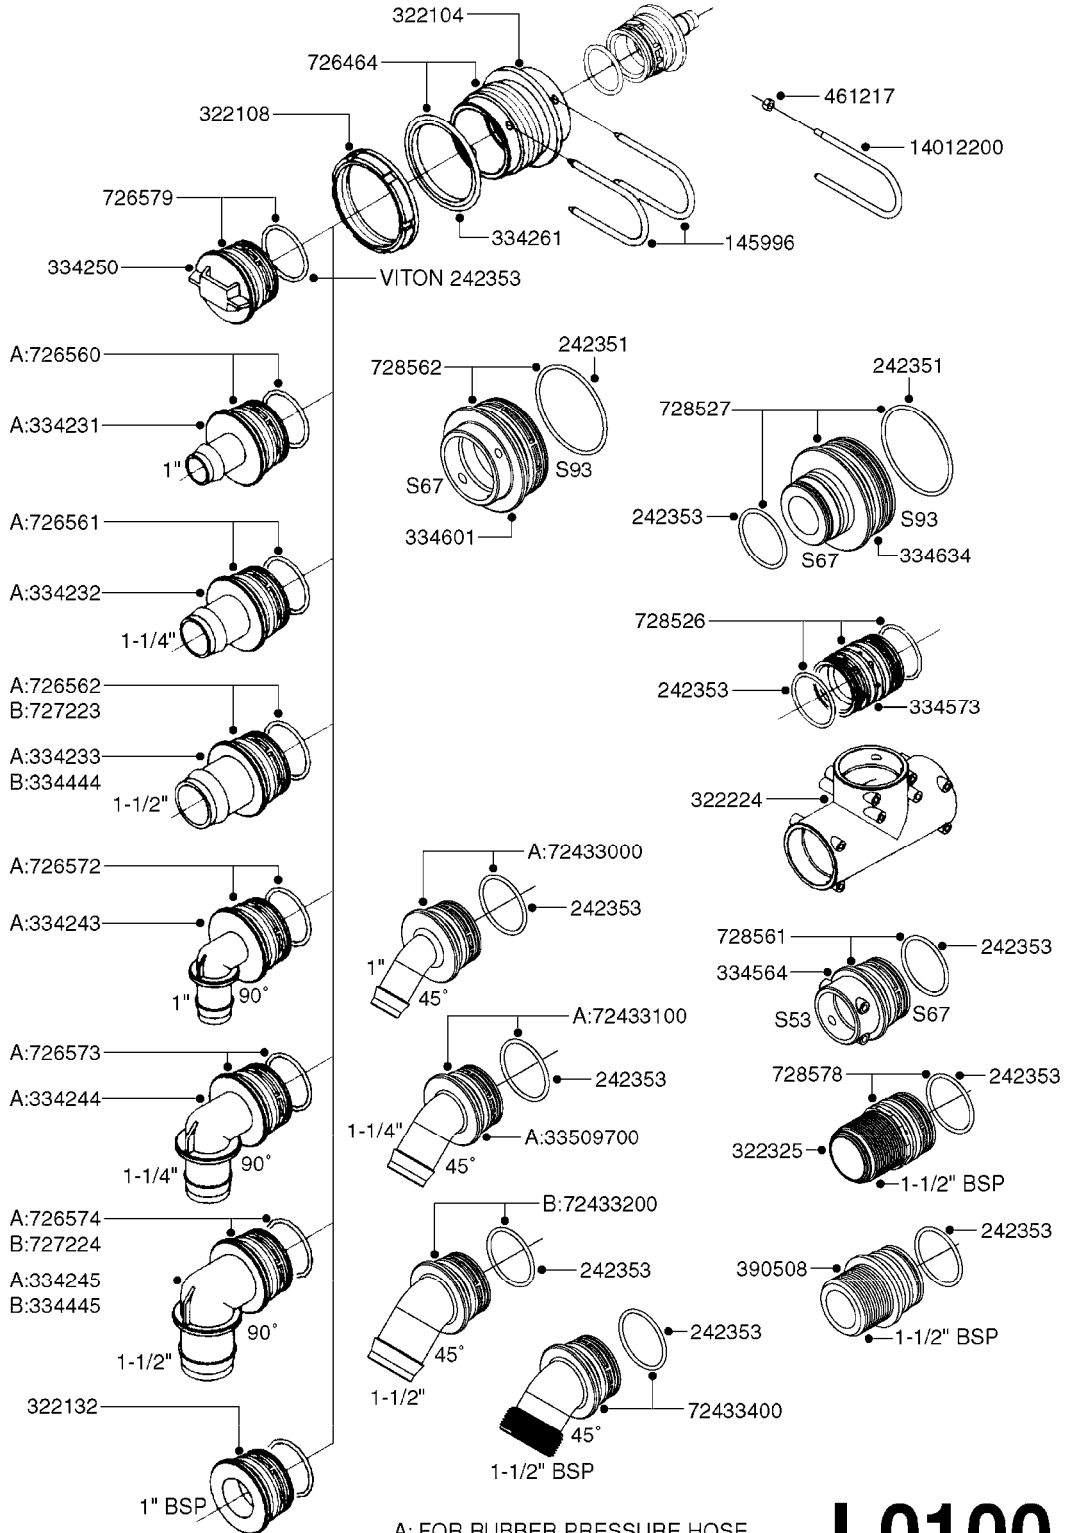

L0090

FITTINGS - S-56 & S-61
L0090-HIN, 01:01:16

Page 1

Date 16.03.2016 13:48

parts-n°	order qty	description
145661	1	FITT.DK S-61 FORK
241754	1	O-RING D59.5X3
241883	1	O-RING D39.2X3 NITRIL 242020
322055	1	FITT.DK S-61 BULKHEAD
322056	1	FITT.DK S-61 BULKHEAD NUT
322066	1	FITT.DK S-56 NUT
334050	1	FITT.DK S-61 STR.1-1/4"
334068	1	FITT.DK S-61 STR.1"
334091	1	FITT.DK S-61 STR.1-1/2'
334099	1	FITT.DK S-61 ELB.1-1/2"110 DEG
334100	1	FITT.DK S-61 ELB.1" 110 DEG.
334151	1	FITT.DK S-61 ELB.1-1/4"110 DEG
390231	1	FITT.DK NIPPLE 1-1/2 X S56