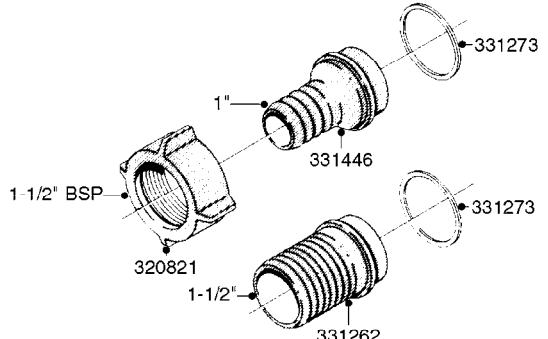

L0010

parts-n°	order qty	description
240085	1	O-RING D13,1/8,3X02,4 NITRIL
241441	1	O-RING D29.3X3
242594	1	O-RING D14 X 1.78 SCH.70-EPDM
320084	1	FITT.DK NUT 1/2" BSP
320095	1	FITT.DK NUT 1" BSP
320117	1	FITT.DK CONN.1/2"BSP F. 1" CAP
320187	1	FITT.DK CAP 3/8" BSP BLACK
320283	1	FITT.DK NUT 3/4"BSP
320821	1	FITT.DK NUT 1-1/2" BSP
321495	1	FITT.DK REDUC 1/4'BSP F.3/4'NT
321576	1	FITT.DK CONN 1/2"BSP F.3/4"NUT
330013	1	O-RING D15/D10X2.5 F.3/8"NUT
330212	1	O-RING D19/D14X2.4 F.1/2"NUT
330326	1	O-RING D30/D24X2 F.1"NUT
330341	1	FITT.DK HB 1" F. 1" NUT
330595	1	O-RING D24.6/D20X2.1 -3/4"
330665	1	3/4' HOSE TAIL F/1' CAP
330676	1	FITT.DK HB 3/8" F. 1/2" NUT
330687	1	FITT.DK HB 1/2" F. 1/2" NUT
330691	1	FITT.DK HB 3/4'F.3/4' NUT
330783	1	FITT.DK HB 3/8" F.3/8" NUT
331262	1	FITT.DK HB 1-1/2" F. 1-1/2"NUT
331273	1	O-RING D44/D38X2 F.1-1/2"
331446	1	FITT.DK HB 1" F.1-1/2" NUT
331807	1	FITT.DK HB 5/16" F.3/8" NUT
332286	1	FITT.DK HB 1/2" F. 3/4" NUT
332905	1	FITT.DK HB 1/2" F. 3/4" CAP
332927	1	PLUG F. NOZZLE TUBE 3/4'
333292	1	FITT.DK HB 1"O'RING F.1-1/2"
333664	1	FITT.DK HB 5/16' F. 1/2' NUT
334044	1	FITT.DK HB 3/4' F. 3/4' CAP
334059	1	FITT.DK EL 1" 110 DEG.F.1-1/2"
334123	1	FITT.DK HB 1-1/4"O-RNG F.1-1/2"
334150	1	FITT.DK HB 1-1/4" 110 F.1-1/2"
390542	1	PLUG WASHER FOR 3/4'CAP NUT
716236	1	FITT.DK HB 1/2" ASSY. F. 3/4"
716413	1	FITT.DK PLUG ASSY. F.NOZ TUBE
717426	1	FITT.DK REDUC 1/4"BSP F.3/4"N
720856	1	FITT.DK 1/2'BSP ASSY.F.3/4'NUT
724621	1	FITT.DK HB 3/4"ASSY F.3/4" NUT