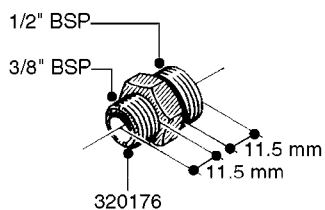

L0030

FITTINGS - HEXAGON NIPPLES
L0030-HIN, 01:01:16

Page 1

Date 16.03.2016 13:48

parts-n°	order qty	description
10015303	1	FITT.PO.HN 1.00X1.00 M1000
10425003	1	FITT.PO.HN 1.25X1.00 MCPHEE
320132	1	FITT.DK HN 1" BSP
320176	1	FITT.DK HN 3/8"X1/2" BSP
320445	1	FITT.DK HN 1/4"X3/8" BSP
320655	1	FITT.DK HN 1/2"-1/2" BSP
320692	1	FITT.DK HN 3/8'BSPX1/4'NPT
320703	1	FITT.DK HN 3/8BSP X1/2 &1/4NPT
320725	1	FITT.DK NIPPLE 3/8"-3/8" BSP
320902	1	FITT.DK HN 3/8'X 1/4' BSP
390232	1	FITT.DK HN 1-1/2' X 1-1/4' BSP
390276	1	FITT.DK HN 1'BSP