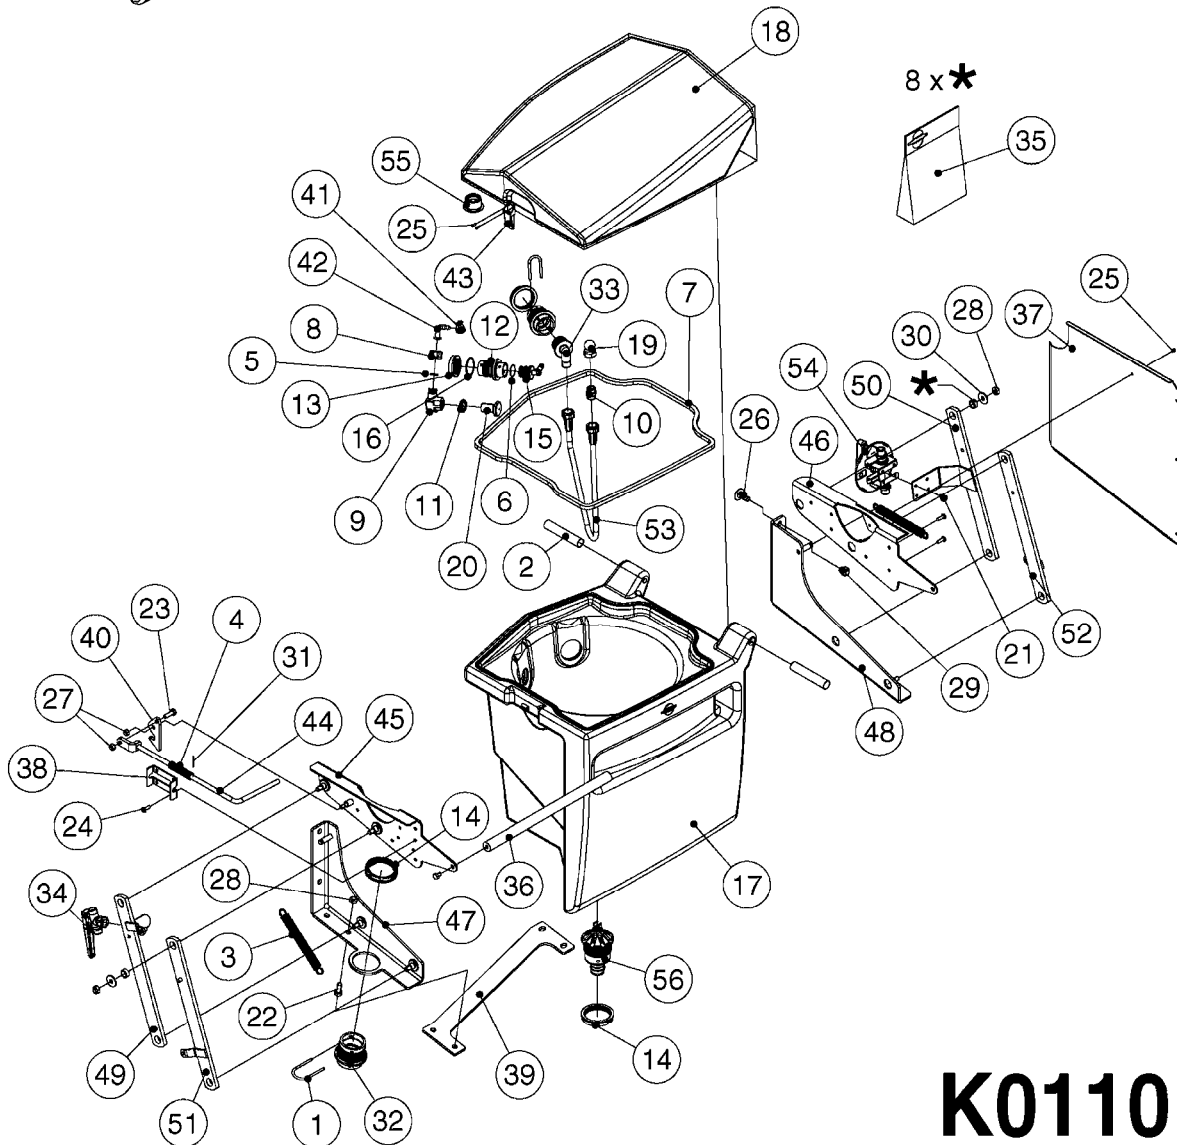

K0110

CHEMICAL FILLER-HOPPER NCM
K0110-HIN, 01:01:16

Page 1
Date 16.03.2016 13:47

Pos.	parts-n°	order qty	description
1	145996	1	FITT.DK S-67 FORK
2	151162	1	PIN F. LID HINGE CHEM-FILLER
3	220949	1	SPRING Ø20.0/3.0 L=240 BLACK
4	220951	1	SPRING D15/1.5 L=90 20V
5	242222	1	GASKET 19.0 X 10.0 X 3.3 EPDM
6	242355	1	O-RING D19.2X3.0 VITON F.S-40
7	242563	1	NEOPRENE SEAL 10X10
8	320084	1	FITT.DK NUT 1/2" BSP
9	320563	1	FITT.DK 3 WAY 1/2" 110 DEG.
10	320655	1	FITT.DK HN 1/2"-1/2" BSP
11	321307	1	FITT.DK NUT 1/2" BSP JAMB
12	322102	1	FITT.DK S-40 BULKHEAD
13	322106	1	FITT.DK S-40 BULKHEAD NUT
14	322108	1	FITT.DK S-67 BULKHEAD NUT
15	334237	1	FITT.DK S-40 ELB.3/8'
16	334259	1	GASKET F. S-40 BULKHEAD
17	351769	1	HOPPER FOR CHEMFILLER
18	351770	1	LID F. TURBO FILL NCM
19	371552	1	NOZZLE F.RINSING
20	372044	1	NOZZLE FOR CHEMFILLER
21	410185	1	BOLT HEX 8.8 DEL M6X16 A2
22	420604	1	BOLT HEX 8.8 DEL M10X25 FT DIN933
23	421046	1	BOLT HEX 8.8 DEL M8X25 FT A2 DIN933
24	440392	1	SCREW 6.3 X 25.0 DIN7981C TORX
25	440632	1	SCREW M4X13
26	451070	1	CARRIAGE BOLT M12X30
27	460143	1	NUT HEX M8 LOCK A2 DIN985
28	460423	1	NUT HEX M10X1.5 LOCK
29	460703	1	NUT HEX M12X1.75 LOCK DIN985
30	471140	1	WASHER D30/D10.5X2.5 STAINLESS
31	480798	1	ROLL PIN D3X30 DIN1481 RST
32	726464	1	FITT.DK S-67 BULKHEAD W/GASKET
33	726552	1	FIT.DK S-53X90 1/2" BSP,O-RING
34	727543	1	VALVE F.CHEM FILL JUG RINSE
35	741830	1	BUSHINGS F.PARALLELARMS
36	14036900	1	HAND GRIP FOR CHEMFILLER
37	16137400	1	PLATE BACK F. CHEM-FILL NCM
38	16137700	1	GUIDE BRACKET F.CHEMFILL LOCK
39	16138100	1	SUPPORT FOR CONSOLE
40	16149500	1	HOOK LATCH F.CHEMFILL'05
41	28029803	1	CLAMP HOSE GEAR P1/2" 6708
42	28054500	1	ANGLE HOSE BARB 90 1/2 10MM
43	28055800	1	LOCK (SNAP CLIP) SS
44	61038200	1	HANDLE F.CHEMFILL LOCK '05
45	63035000	1	MOUNT.BRACKET F.CHEMFILL RIGHT
46	63035100	1	MOUNT.BRACKET F.CHEMFILL LEFT
47	63035200	1	MT.BRACKET F.PARALLELARMS LEFT
48	63035300	1	MT.BRACKET F.PARALLELARMS RIGHT
49	63040700	1	INNER ARM F.CHEMFILL LEFT
50	63040800	1	INNER ARM F.CHEMFILL RIGHT
51	63040900	1	OUTER ARM F.CHEMFILL LEFT
52	63041000	1	OUTER ARM F.CHEMFILL RIGHT
53	63041300	1	RINSE PIPE F. CHEM-FILLER
54	72246800	1	VALVE 1/2" 2 POSITION
55	72339500	1	AIR VALVE F.CHEMFILLER
56	72726900	1	CHECK VALVE F.CHEMFILLER