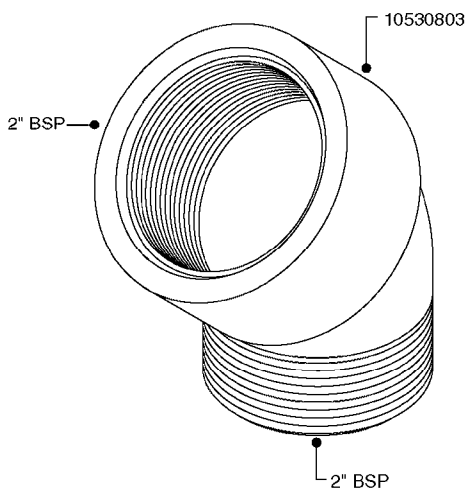

L0030

FITTINGS - HEXAGON NIPPLES
L0030-HIN, 01:01:16

Page 1

Date 16.03.2016 13:48

parts-n°	order qty	description
10015303	1	FITT.PO.HN 1.00X1.00 M1000
10425003	1	FITT.PO.HN 1.25X1.00 MCPHEE
320132	1	FITT.DK HN 1" BSP
320176	1	FITT.DK HN 3/8"X1/2" BSP
320445	1	FITT.DK HN 1/4"X3/8" BSP
320655	1	FITT.DK HN 1/2"-1/2" BSP
320692	1	FITT.DK HN 3/8'BSPX1/4'NPT
320703	1	FITT.DK HN 3/8BSP X1/2 &1/4NPT
320725	1	FITT.DK NIPPLE 3/8"-3/8" BSP
320902	1	FITT.DK HN 3/8'X 1/4' BSP
390232	1	FITT.DK HN 1-1/2' X 1-1/4' BSP
390276	1	FITT.DK HN 1'BSP

L0040

FITTINGS - NIPPLES & ELBOWS
L0040-HIN, 01:01:16

Page 1
Date 16.03.2016 13:48

parts-n°	order qty	description
10530803	1	FITT.PO.SE 2.00X2.00 45 DEG.
320191	1	FITT.DK ELB 3/8' BSP 45 DEGREE
320482	1	FITT.DK ELB. 1/2" BSP 60 DEG.
320596	1	FITT.DK ELB 3/8'-1/2'BSP 45DEG
320607	1	FITT.DK HN 3/8M X 3/8F BSP LNG
320633	1	FITT.DK HN 3/8"M X 3/8"F BSP
321451	1	FITT.DK ELB.1-1/2 X1-1/4 80DEG
321532	1	FITT.DK REDUC 3/4' X 1/2' BSP
390233	1	FITT.DK REDUC 1-1/2" X 1" BSP