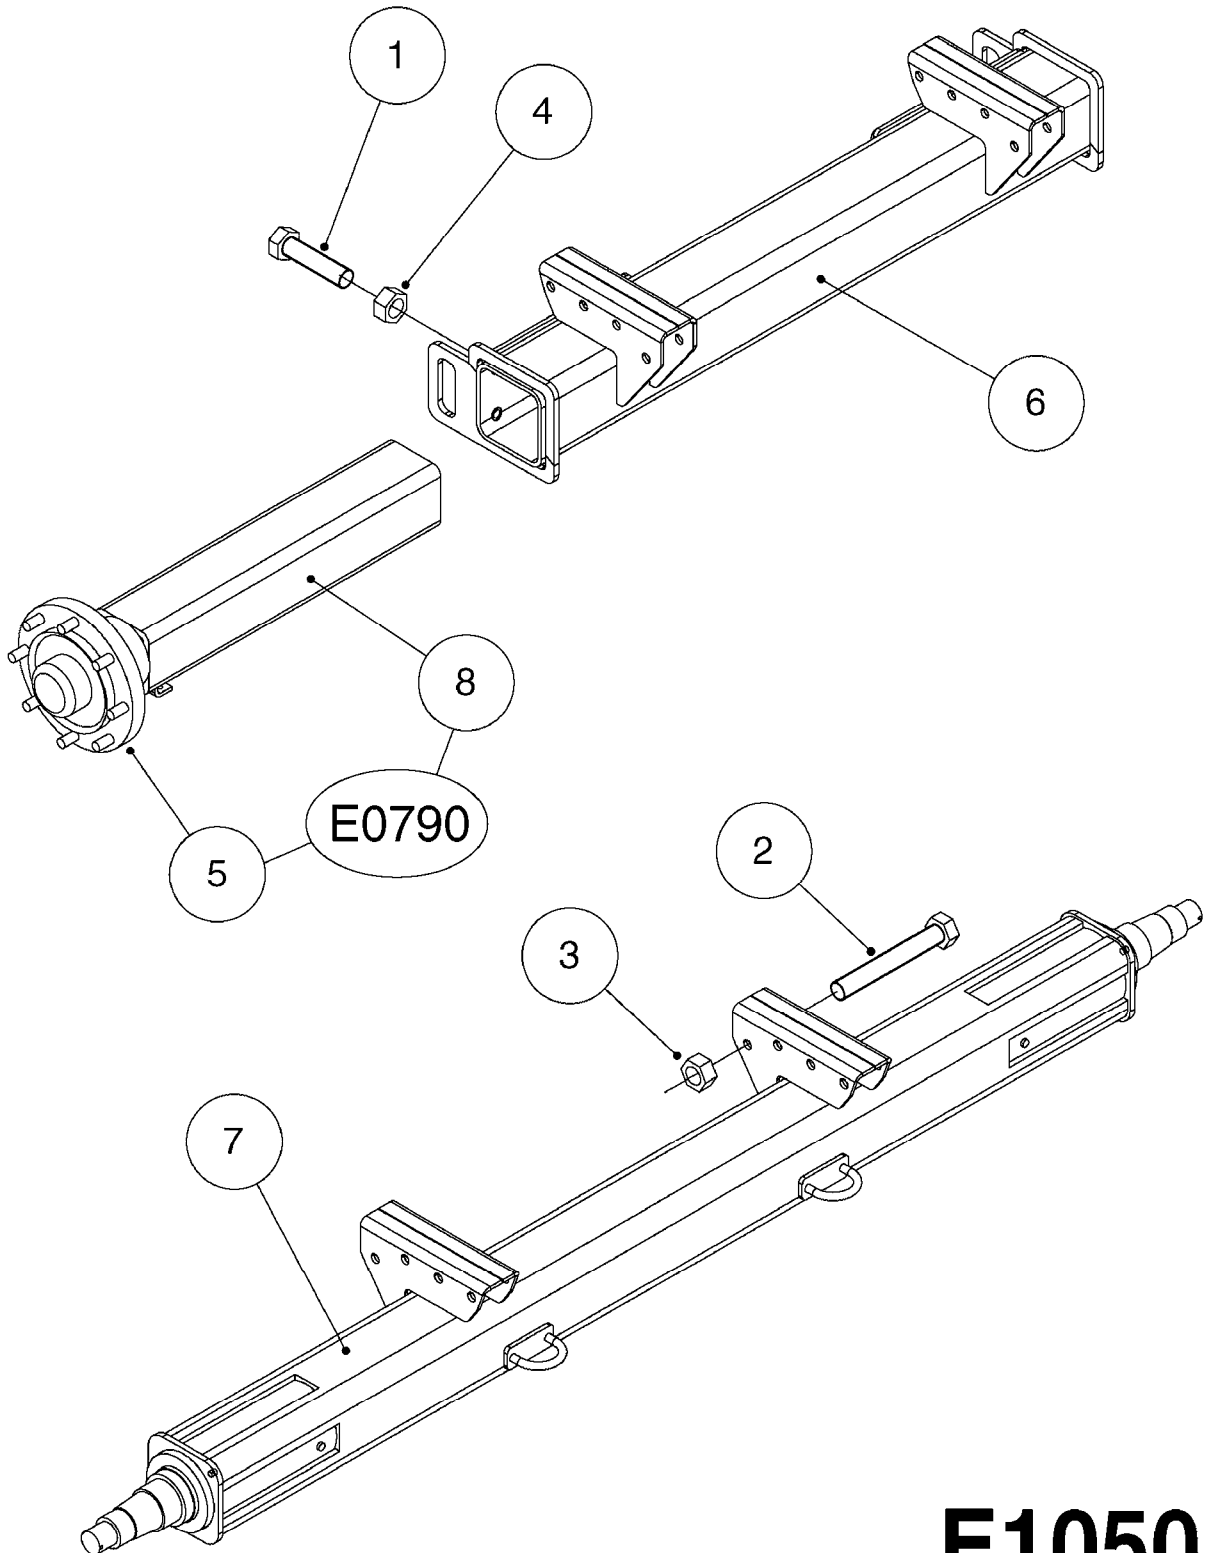

E1050

NCM 4400/6600 NON-SUSPEND.AXLE
E1050-HIN, 01:01:16

Page 1

Date 16.03.2016 13:47

Pos.	parts-n°	order qty	description
1	430920	1	BOLT HEX M20x80MM
2	430979	1	BOLT HEX M20x140 8.8 DELTA
3	460806	1	NUT HEX M20X2.5 LOCK
4	461228	1	NUT HEX M20
5	28045703	1	HUB ASSY 10-13.19-11.02 25000#
6	63024303	1	AXLE W/M SUSP. FIXED CM"05"
7	63033603	1	AXLE NON-SUSPENDED NCM 44 120"
8	63033703	1	AXLE INSERT NCM 44/66/9000