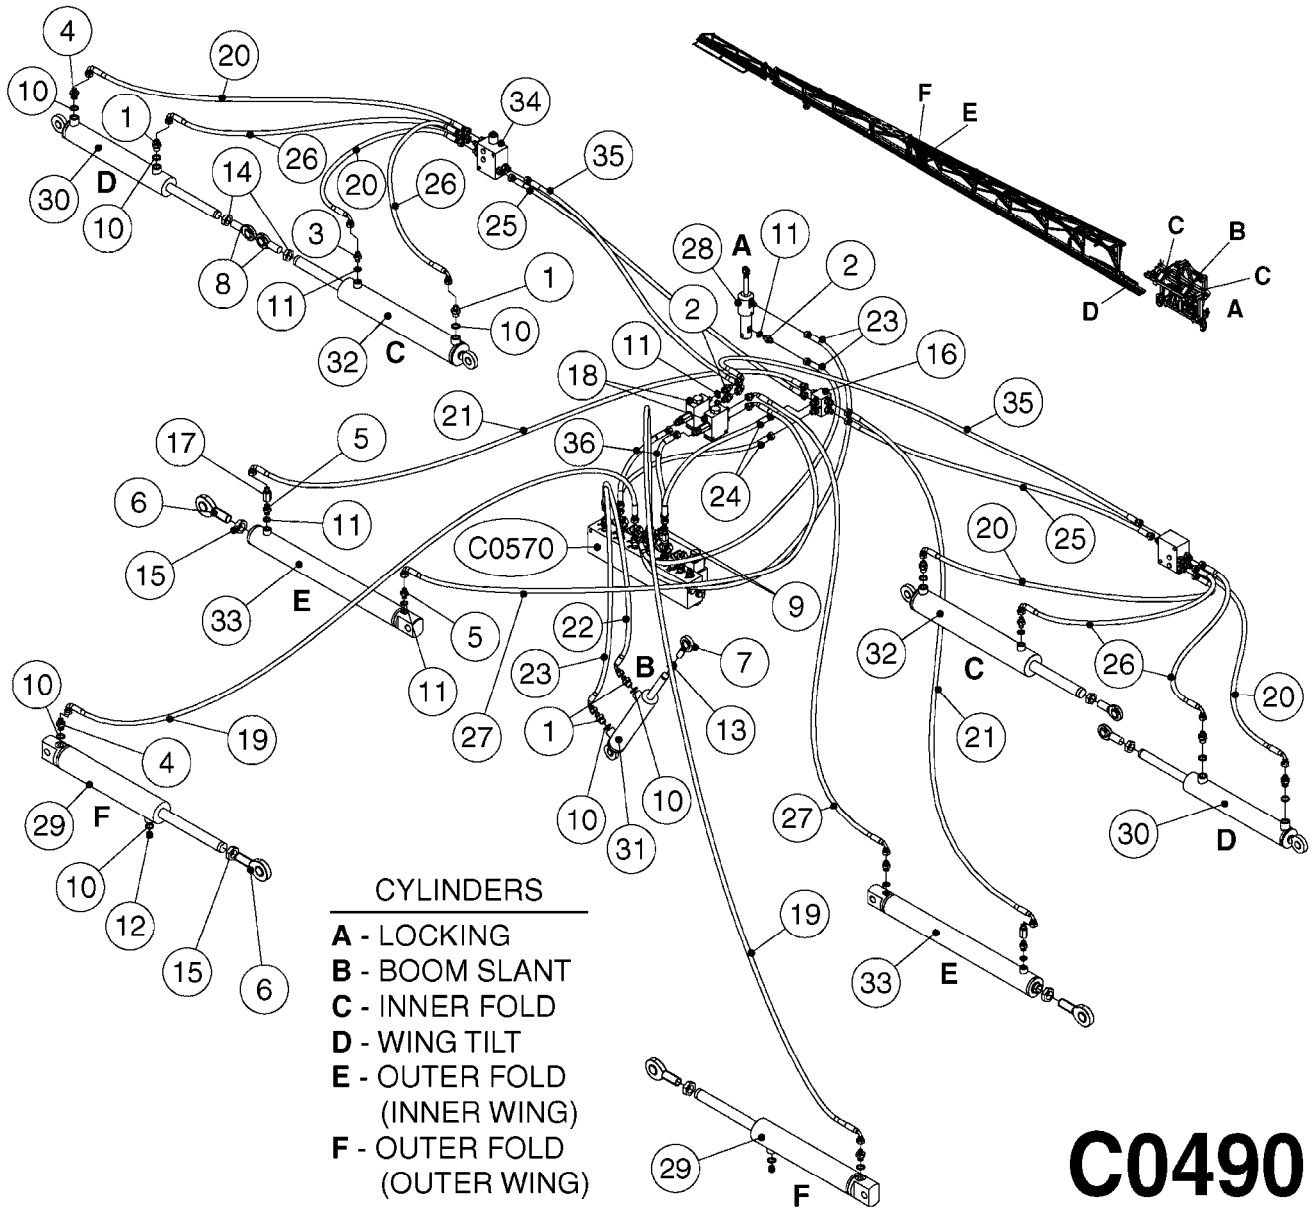

HYD TWIN FORCE NCM 118' HAZ
C0490-HIN, 01:01:16

Page 1

Date 16.03.2016 13:47

Pos.	parts-n°	order qty	description
1	146839	1	HEX NIPPLE 1/4"X3/8" BSP 0.7MM
2	146845	1	HEX NIPPLE 1/4"X1/4"
3	146851	1	HEX NIPPLE 1/4"x1/4" 0.7MM
4	147061	1	HEX NIPPLE 1/4"X3/8"/1.8
5	147498	1	HEX NIPPLE 1/4"-1/4" 1.2mm
6	210878	1	LINK HEAD M24 x 55 W/ GREASE NIP. DELTA
7	210879	1	LINK HEAD M16 x D17
8	210881	1	LINK HEAD GAR 20 DO
9	232109	1	FITT.HY TEE 1/4'BSP UNION
10	240866	1	DOWTYSEAL 3/8"
11	241404	1	DOWTY SEAL 1/4"
12	284266	1	PLUG 3/8"F.HY CYLINDER
13	461198	1	NUT HEX M16X2 JAMB
14	461200	1	NUT HEX M20X1.5 JAMB.
15	461236	1	NUT HEX M24X1.5
16	731941	1	HYD. BLOCK MANIFOLD
17	782097	1	HEX NIPPLE 1/4" ONE-WAY 0.55MM
18	782127	1	HY.FLOW DIVIDER FTZ-03
19	784000	1	HOSE HY X 1/4 X 118.00"STR+ELB
20	784001	1	HOSE HY X 1/4 X 067.00"STR+ELB
21	784004	1	HOSE HY 1/4" x 33.5" STR & ELB
22	784005	1	HOSE HY X 1/4 X 037.38"STR+ELB
23	784023	1	HOSE HY 1/4 X 43.25" STR.+ELB.
24	784043	1	HOSE HY X 1/4 X 33.5" STR+STR
25	784061	1	HYD HOSE 1/4" L=9400 STR.+ELB
26	784110	1	HOSE HY X 1/4 X 18.9" STR+ELB
27	784136	1	HOSE HY X 1/4 X 33.5" ELB+ELB
28	72531000	1	CYL. D25/12-50/78124200 W/FITT
29	78120800	1	CYLINDER DOUBLE 60/30-300
30	78122100	1	CYLINDER DOUBLE D50/25-298
31	78122300	1	DOB.CYL.D40/20_180
32	78124400	1	CYLINDER DOUBLE D50/25_250
33	78128800	1	CYLINDER, D50/30-500
34	78215600	1	HYDR.BLOCK W.NONRETURN
35	78416400	1	HOSE HY X 1/4 X 354.3" STR+STR
36	78417100	1	HOSE HY X 1/4 X 15.75" STR+STR