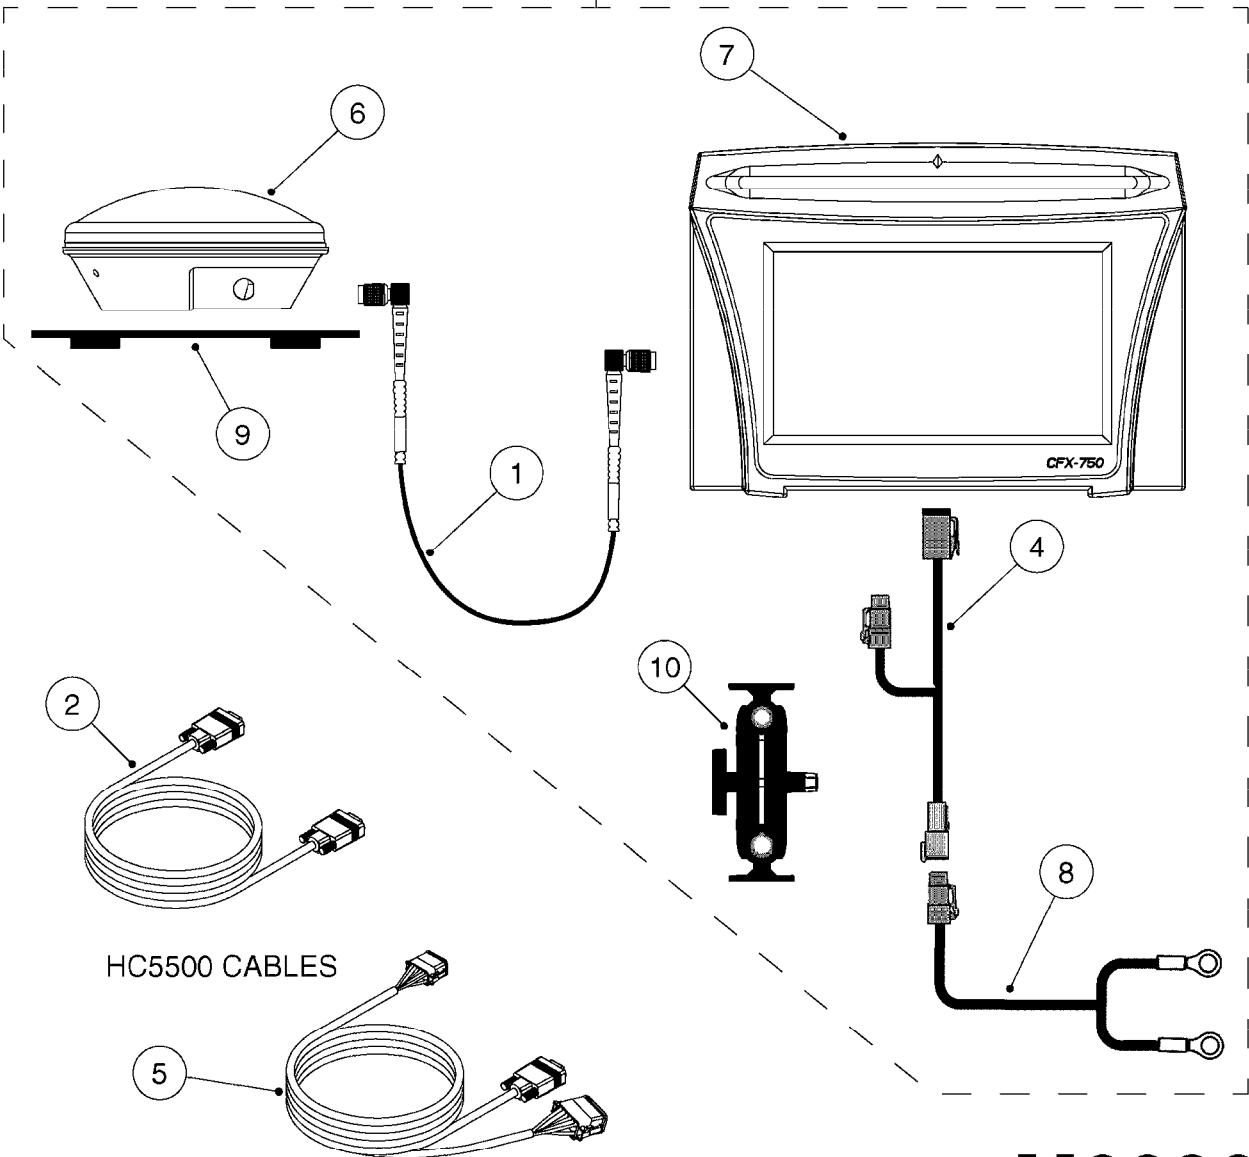

3 COMPLETE ASSEMBLY

CFX-750 DISPLAY, DGPS
M0030-HIN, 01:01:16

Page 1

Date 16.03.2016 13:48

Pos.	parts-n°	order qty	description
1	26007603	1	CABLE, ANTENNA, EZGUIDEPLUS
2	26012003	1	NULL MODEM CABLE
3	26021403	1	CFX-750 DISPLAY, DGPS
4	26021603	1	CABLE, POWER BUS, CAN CFX-750
5	26021703	1	CABLE, ASC INTERFACE, CFX-750
6	26021803	1	AG-25 ANTENNA L1/L2 GLN
7	26022103	1	CFX-750 DISPLAY ONLY
8	26022603	1	CFX-750 Basic Power Cable
9	28048203	1	EZ-GUIDE 500 MOUNT F.AG15 ANT.
10	28048303	1	EZ-GUIDE 250/500 RAM MNT.1.5"