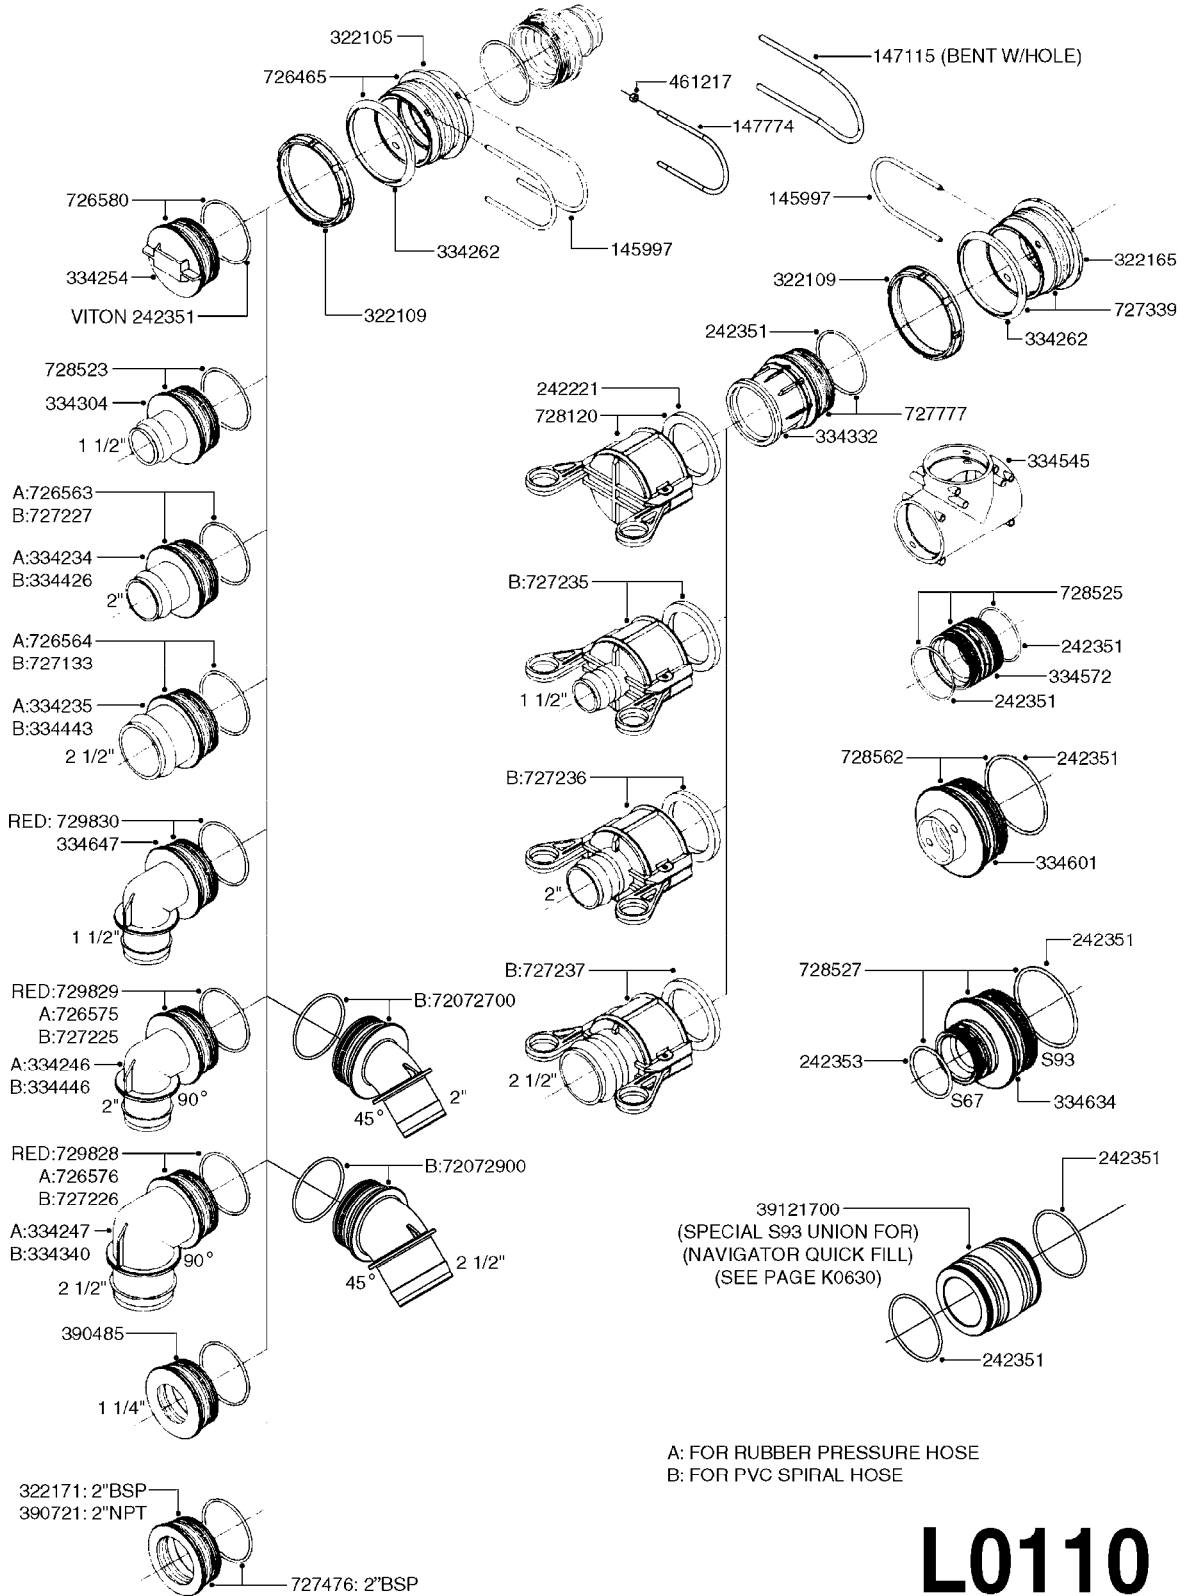

A: FOR RUBBER PRESSURE HOSE
B: FOR PVC SPIRAL HOSE

L0100

FITTINGS - S-67
L0100-HIN, 01:01:16

Page 1

Date 16.03.2016 13:48

parts-n°	order qty	description
145996	1	FITT.DK S-67 FORK
242351	1	O-RING D69.5X3.0 VITON F.S-93
242353	1	O-RING D44.2X3.0 VITON F.S-67
322104	1	FITT.DK S-67 BULKHEAD
322108	1	FITT.DK S-67 BULKHEAD NUT
322132	1	FITT.DK S-67 THREAD INS.1'BSP
322224	1	FITT.DK S-67 TEE
322325	1	FITT.DK S-67 X 1-1/2"BSP LONG
334231	1	FITT.DK S-67 STR.1'
334232	1	FITT.DK S-67 STR.1-1/4'
334233	1	FITT.DK S-67 STR.1-1/2' RUBBER
334243	1	FITT.DK S-67 ELB.1"
334244	1	FITT.DK S-67 ELB.1-1/4"
334245	1	FITT.DK S-67 ELB. 1-1/2'RUBBER
334250	1	FITT.DK S-67 PLUG
334261	1	GASKET F. S-67 BULKHEAD
334444	1	FITT.DK S-67 STR.1-1/2" PVC
334445	1	FITT.DK S-67 ELB.1-1/2"
334564	1	FITT.DK S-67 TO S-53 ADAPTER
334573	1	FITT.DK S-67 CONNECTOR
334601	1	FITT.DK S-93 TO S67 ADAPTOR
334634	1	FITT.DK ADAPTER S-93M S67M
390508	1	FITT DK S67X1.5M BSPalt322325
461217	1	NUT HEX M5 LOCK
726464	1	FITT.DK S-67 BULKHEAD W/GASKET
726560	1	FITT.DK S-67 STR.1" W.O'RING
726561	1	FITT.DK S-67 STR.1-1/4" O'RING
726562	1	FITT.DK.S-67 HB 1-1/2"W.O-RING
726572	1	FITT.DK S-67 1" ELBOW 90 ASSY.
726573	1	FITT. S67 5/4" 90° W/O-RING
726574	1	FITT.DK S67X90,1.5HB PRESSURE
726579	1	FITT. S67 PLUG W/O-RING
727223	1	FITT.S67 1.5" STRAIT S W/ORING
727224	1	FITT.DK S67X90,1.5HB SUCTION
728526	1	FITT.DK S-67 CONNECT W. ORINGS
728527	1	ADAPTER S67M TO S93M W/ORING
728561	1	FITT.DK. S67M - S53F REDUCER
728562	1	FITT.DK S-93 TO S67 ADAPTOR
728578	1	FITT.DK S-67X1-1/2"BSP LG W/OR
14012200	1	FITT.DK S-67 FORK W/M5 THREADS
33509700	1	FITT.DK S-67 45° 1-1/4"
72433000	1	FITT.S67 1" 45° W/ORING
72433100	1	FITT.DK S-67 45° 1-1/4"W/ORING
72433200	1	FITT.S67 1-1/2" 45°PVC W/ORING
72433400	1	FITT.S67 1-1/2" 45°BSP W/ORING