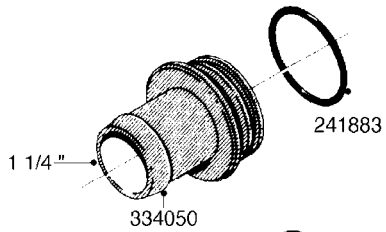

L0090

FITTINGS - S-56 & S-61
L0090-HIN, 01:01:16

Page 1

Date 16.03.2016 13:48

parts-n°	order qty	description
145661	1	FITT.DK S-61 FORK
241754	1	O-RING D59.5X3
241883	1	O-RING D39.2X3 NITRIL 242020
322055	1	FITT.DK S-61 BULKHEAD
322056	1	FITT.DK S-61 BULKHEAD NUT
322066	1	FITT.DK S-56 NUT
334050	1	FITT.DK S-61 STR.1-1/4"
334068	1	FITT.DK S-61 STR.1"
334091	1	FITT.DK S-61 STR.1-1/2'
334099	1	FITT.DK S-61 ELB.1-1/2"110 DEG
334100	1	FITT.DK S-61 ELB.1" 110 DEG.
334151	1	FITT.DK S-61 ELB.1-1/4"110 DEG
390231	1	FITT.DK NIPPLE 1-1/2 X S56