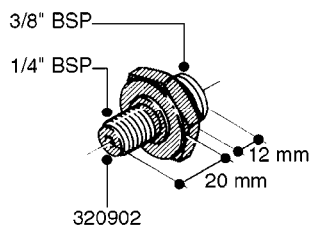

L0030

FITTINGS - HEXAGON NIPPLES
L0030-HIN, 01:01:16

Page 1

Date 16.03.2016 13:48

parts-n°	order qty	description
10015303	1	FITT.PO.HN 1.00X1.00 M1000
10425003	1	FITT.PO.HN 1.25X1.00 MCPHEE
320132	1	FITT.DK HN 1" BSP
320176	1	FITT.DK HN 3/8"X1/2" BSP
320445	1	FITT.DK HN 1/4"X3/8" BSP
320655	1	FITT.DK HN 1/2"-1/2" BSP
320692	1	FITT.DK HN 3/8'BSPX1/4'NPT
320703	1	FITT.DK HN 3/8BSP X1/2 &1/4NPT
320725	1	FITT.DK NIPPLE 3/8"-3/8" BSP
320902	1	FITT.DK HN 3/8'X 1/4' BSP
390232	1	FITT.DK HN 1-1/2' X 1-1/4' BSP
390276	1	FITT.DK HN 1'BSP