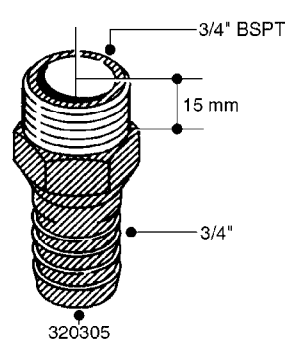

L0020

FITTINGS-T-PIECES, CAPS & ELBOWS
L0020-HIN, 01:01:16

Page 1
Date 16.03.2016 13:48

parts-n°	order qty	description
10053603	1	FITT. CAPNUT 2"BSP 5601
10194303	1	CAP BLANK 1 1/2 MCPHEE 210060
320047	1	FITT.DK CAPNUT 1/2" BSP
320106	1	FITT.DK CAPNUT 1" BSP
320272	1	FITT.DK CAPNUT 3/8" BSP
320316	1	FITT.DK TEE 3/4" X3/4" X1"BSP
320331	1	FITT.DK TEE 1" - 1" - 3/4" BSP
320342	1	FITT.DK EL 3/4"M X 1"F BSP
320563	1	FITT.DK 3 WAY 1/2" 110 DEG.
320677	1	NO LONGER AVAILABLE
320961	1	FITT.DK CAPNUT 1-1/2" BSP
321053	1	FITT.DK TEE 1/2 X1/2 X1/2" BSP
322072	1	FITT.DK TEE 3/8'X3/8'X3/8' BSP
322095	1	FITT.DK TEE 1-1/2 X1-1/4 X3/4" BSP
322138	1	FITT.DK ELB 1"M X 1"F BSP
330013	1	O-RING D15/D10X2.5 F.3/8"NUT
330212	1	O-RING D19/D14X2.4 F.1/2"NUT
330326	1	O-RING D30/D24X2 F.1"NUT
331273	1	O-RING D44/D38X2 F.1-1/2"

L0030

FITTINGS - HEXAGON NIPPLES
L0030-HIN, 01:01:16

Page 1

Date 16.03.2016 13:48

parts-n°	order qty	description
10015303	1	FITT.PO.HN 1.00X1.00 M1000
10425003	1	FITT.PO.HN 1.25X1.00 MCPHEE
320132	1	FITT.DK HN 1" BSP
320176	1	FITT.DK HN 3/8"X1/2" BSP
320445	1	FITT.DK HN 1/4"X3/8" BSP
320655	1	FITT.DK HN 1/2"-1/2" BSP
320692	1	FITT.DK HN 3/8'BSPX1/4'NPT
320703	1	FITT.DK HN 3/8BSP X1/2 &1/4NPT
320725	1	FITT.DK NIPPLE 3/8"-3/8" BSP
320902	1	FITT.DK HN 3/8'X 1/4' BSP
390232	1	FITT.DK HN 1-1/2' X 1-1/4' BSP
390276	1	FITT.DK HN 1'BSP

L0040

FITTINGS - NIPPLES & ELBOWS
L0040-HIN, 01:01:16

Page 1
Date 16.03.2016 13:48

parts-n°	order qty	description
10530803	1	FITT.PO.SE 2.00X2.00 45 DEG.
320191	1	FITT.DK ELB 3/8' BSP 45 DEGREE
320482	1	FITT.DK ELB. 1/2" BSP 60 DEG.
320596	1	FITT.DK ELB 3/8'-1/2'BSP 45DEG
320607	1	FITT.DK HN 3/8M X 3/8F BSP LNG
320633	1	FITT.DK HN 3/8"M X 3/8"F BSP
321451	1	FITT.DK ELB.1-1/2 X1-1/4 80DEG
321532	1	FITT.DK REDUC 3/4' X 1/2' BSP
390233	1	FITT.DK REDUC 1-1/2" X 1" BSP