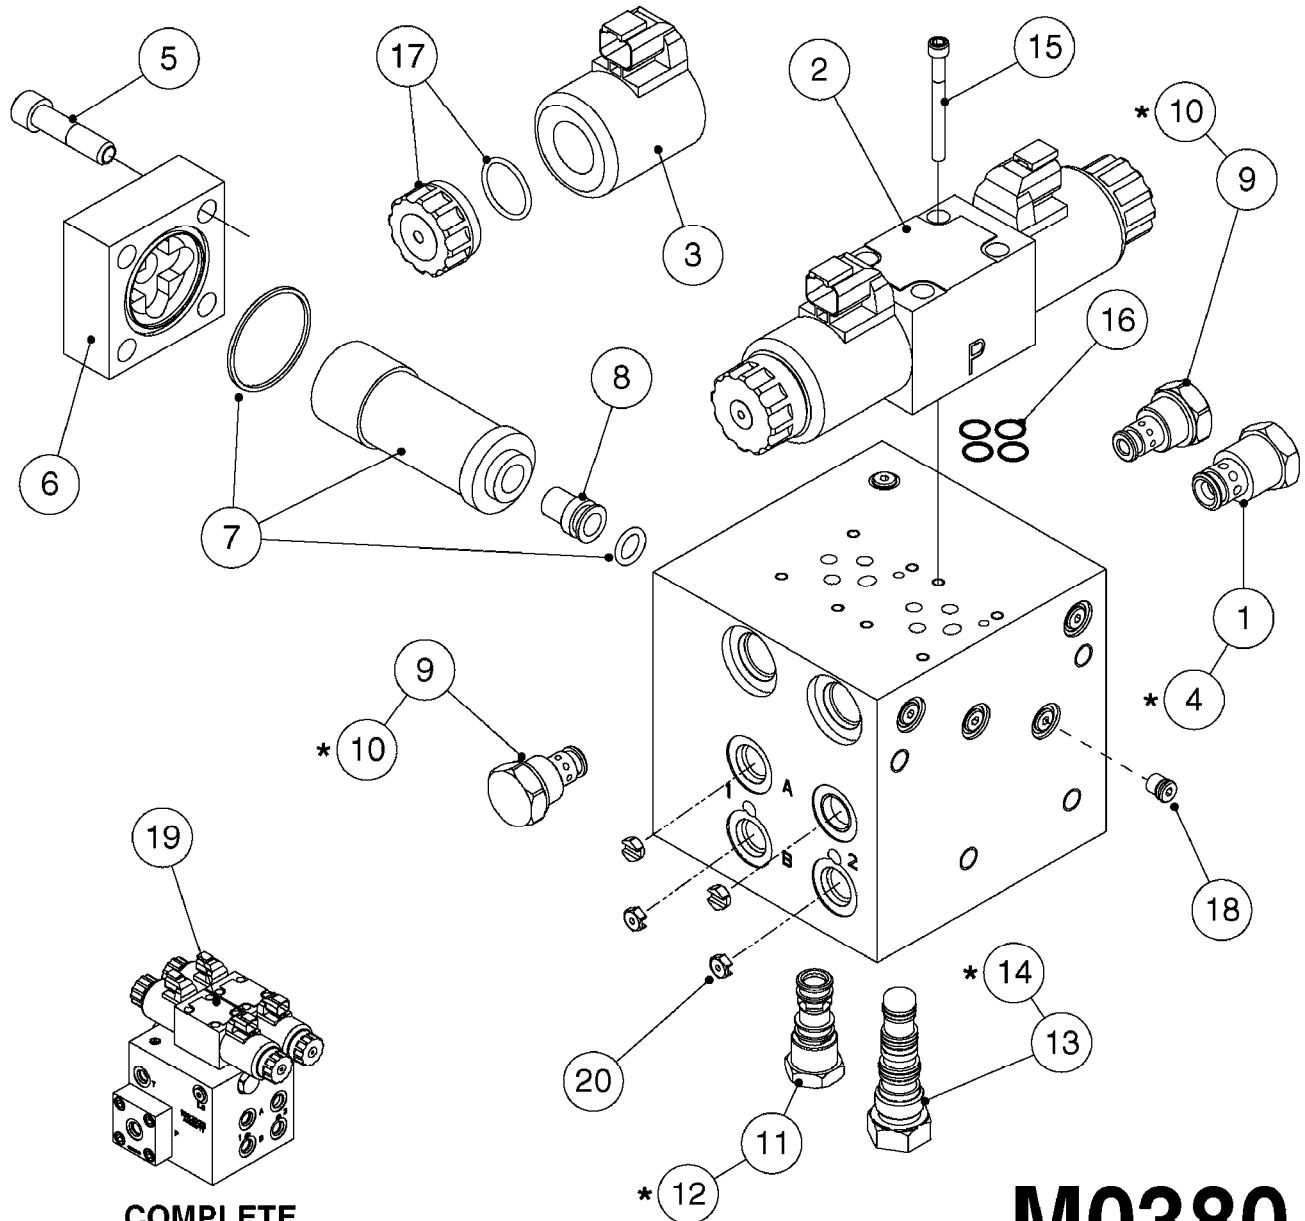

NORAC UC5 BOOM HEIGHT CONTROL
M0370-HIN, 01:01:16

Page 1

Date 16.03.2016 13:48

Pos.	parts-n°	order qty	description
1	410443	1	BOLT HEX 8.8 DEL M6X70 FORCE BOOM (FTZ)
1	410605	1	BOLT HEX 8.8 DEL M6X80 SPB/SPC BOOM
2	460261	1	NUT HEX M6X1 LOCK A2 DIN985
3	471124	1	WASHER, M6, Ø18/ 6.4X 1.6, SS
4	16128603	1	BRACKET F. SENSOR 60X60 TUBE SPB/SPC BOOM
4	16128703	1	BRACKET F. SENSOR 50x50 TUBE FORCE BOOM (FTZ)
5	26022703	1	CABLE, INTERFACE, TILT, NORAC UC5
6	26022903	1	CABLE UC5 NETWORK 14 AWG 10M
7	26023503	1	CABLE UC5 INTERFACE MAIN AMP
8	26024403	1	NORAC UC5 NETWORK 6-PIN PLUG
9	26043000	1	NORAC UC5 NETWORK 2 PIN PLUG
10	26043300	1	CABLE UC5 VALVE 2PIN/2PIN DT
11	26043400	1	NORAC UC5 CONTROLLER MODULE
12	26043500	1	NORAC UC5 VALVE MODULE
13	26043600	1	MODULE, INPUT, NORAC UC5
14	26043700	1	SENSOR, NORAC, UC5, ULTRASONIC
15	26043800	1	NORAC UC5 NETWORK COUPLER 2-WAY
16	26043900	1	NORAC UC5 NETWORK COUPLER 8-WAY
17	26044200	1	CABLE UC5 NETWORK 18 AWG 20M
18	26044300	1	NORAC UC5 ROLL SENSOR NEW STYLE NORAC P/N 43741
19	26044400	1	NORAC UC5 COUPLER 2-WAY/TERM.
20	26047100	1	CABLE UC5 NETWORK 14 AWG 1M
21	26049900	1	CABLE UC5 NETWORK 14 AWG 3M
22	26058000	1	NORAC UC5 NETWORK 12-PIN PLUG
23	28050303	1	NORAC RUBBER TOP&BOLT F.SENSOR
24	28055503	1	NORAC VALVE MOUNTING HARDWARE
25	28086500	1	UC4 SENSOR MOUNTING BKT. NORAC
26	28086600	1	FOAM DISC F. SENSOR NORAC
27	78216100	1	NORAC VALVE BLOCK COMP, DEUTSCH CON.