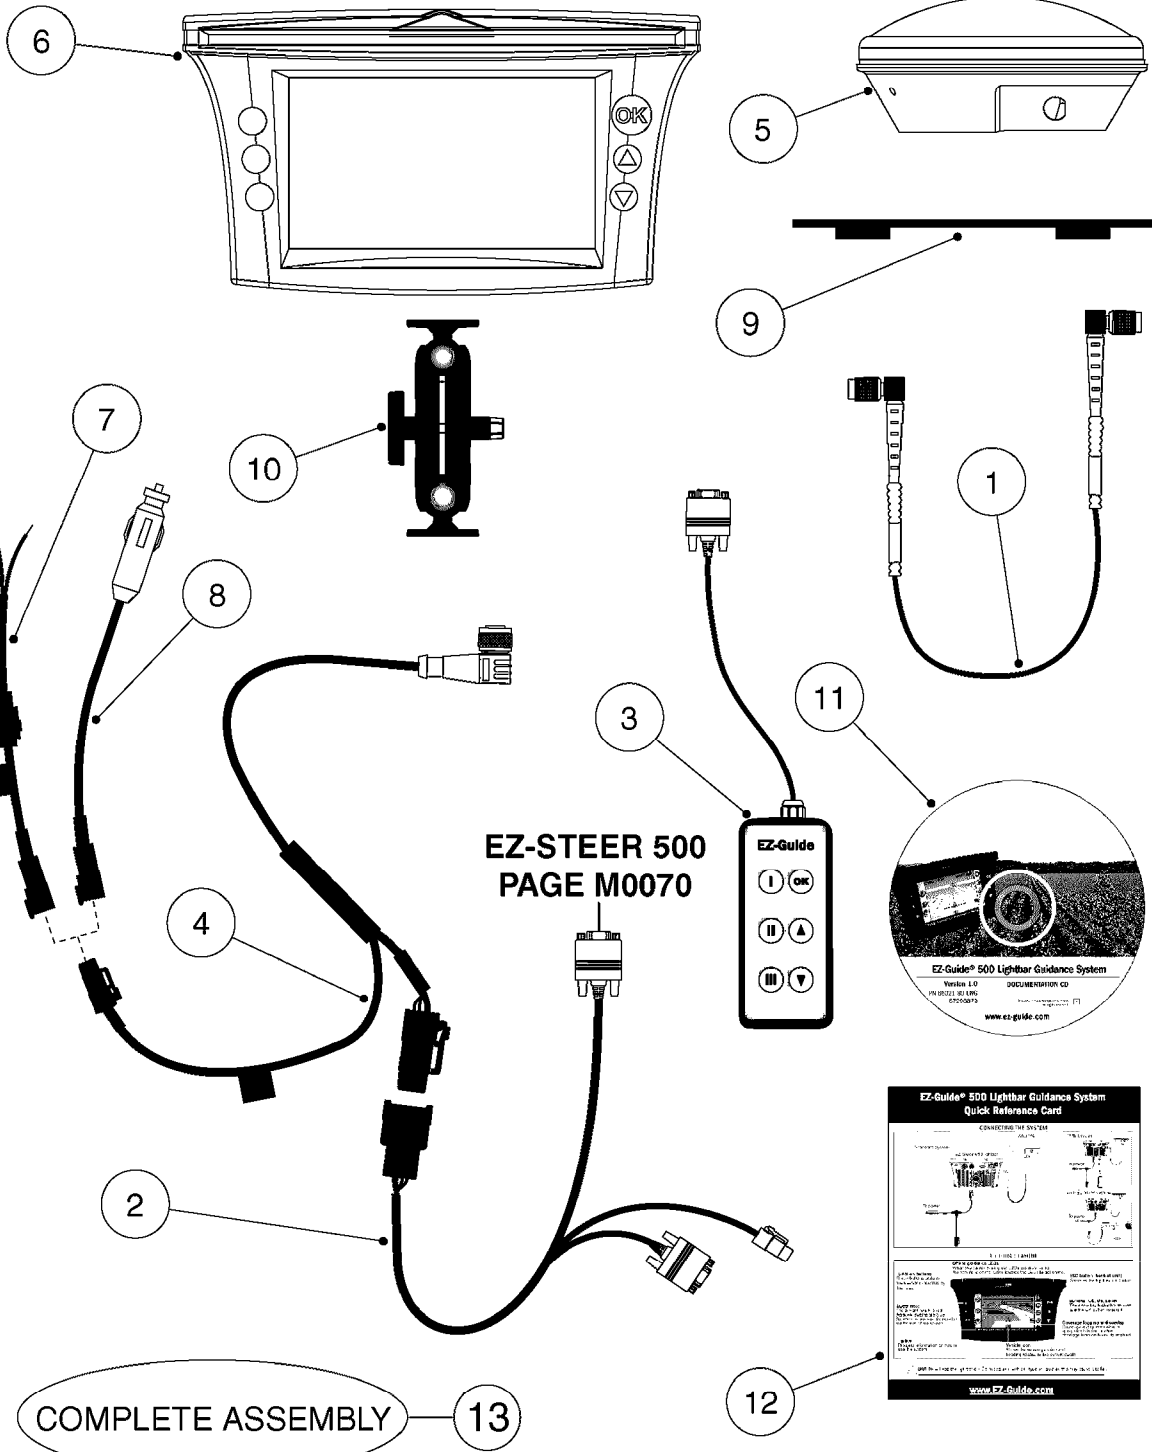

**EZ-STEER 500
PAGE M0070**

EZ-GUIDE 500 LIGHTBAR
M0060-HIN, 01:01:16

Page 1

Date 16.03.2016 13:48

Pos.	parts-n°	order qty	description
1	26007603	1	CABLE, ANTENNA, EZGUIDEPLUS
2	26012203	1	EZ-STEER/GUIDE 500 ADAPT.CABLE
3	26015303	1	REMOTE KEYPAD EZGUIDE 500/250
3	28048403	1	DECAL - REMOTE OVERLAY 500/250
4	26015403	1	EZ-GUIDE 500 CABLE POWER/CAN90
5	26015503	1	EZ-GUIDE 500 Z PLUS ANTENNA
5	26015603	1	ANTENNA AG15 L1,EZ GDE 500/250
6	26015703	1	EZ-GUIDE 500 DGPS DISPLAY
6	26015803	1	EZ-GUIDE 500 OMNISTAR DISPLAY
7	26016103	1	EZ-GUIDE 500 CABLE UNTERM.FUSE
8	26016203	1	EZ-GUIDE 500 POWER CONN.CABLE
9	28048203	1	EZ-GUIDE 500 MOUNT F.AG15 ANT.
10	28048303	1	EZ-GUIDE 250/500 RAM MNT.1.5"
11	29003803	1	EZ-GUIDE 500 CD,GET.STARTED V1
12	67215403	1	EZ-GUIDE 500 QUICK REF.CARD V1
13	84208303	1	EZ GUIDE 500 LIGHTBAR (DGPS)
13	84208403	1	EZ GUIDE 500 LIGHTBAR (XP/HP)
13	84208503	1	EZ GUIDE 500 LIGHTBAR (RTK)