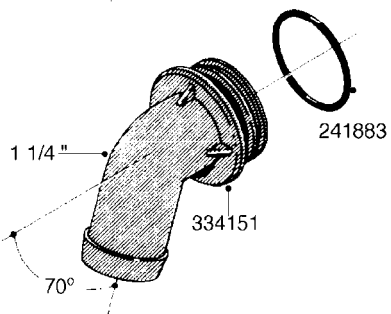

L0090

FITTINGS - S-56 & S-61
L0090-HIN, 01:01:16

Page 1

Date 16.03.2016 13:48

parts-n°	order qty	description
145661	1	FITT.DK S-61 FORK
241754	1	O-RING D59.5X3
241883	1	O-RING D39.2X3 NITRIL 242020
322055	1	FITT.DK S-61 BULKHEAD
322056	1	FITT.DK S-61 BULKHEAD NUT
322066	1	FITT.DK S-56 NUT
334050	1	FITT.DK S-61 STR.1-1/4"
334068	1	FITT.DK S-61 STR.1"
334091	1	FITT.DK S-61 STR.1-1/2'
334099	1	FITT.DK S-61 ELB.1-1/2"110 DEG
334100	1	FITT.DK S-61 ELB.1" 110 DEG.
334151	1	FITT.DK S-61 ELB.1-1/4"110 DEG
390231	1	FITT.DK NIPPLE 1-1/2 X S56