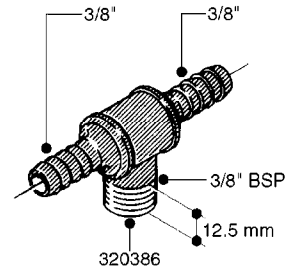

L0030

FITTINGS - HEXAGON NIPPLES
L0030-HIN, 01:01:16

Page 1

Date 16.03.2016 13:48

parts-n°	order qty	description
10015303	1	FITT.PO.HN 1.00X1.00 M1000
10425003	1	FITT.PO.HN 1.25X1.00 MCPHEE
320132	1	FITT.DK HN 1" BSP
320176	1	FITT.DK HN 3/8"X1/2" BSP
320445	1	FITT.DK HN 1/4"X3/8" BSP
320655	1	FITT.DK HN 1/2"-1/2" BSP
320692	1	FITT.DK HN 3/8'BSPX1/4'NPT
320703	1	FITT.DK HN 3/8BSP X1/2 &1/4NPT
320725	1	FITT.DK NIPPLE 3/8"-3/8" BSP
320902	1	FITT.DK HN 3/8'X 1/4' BSP
390232	1	FITT.DK HN 1-1/2' X 1-1/4' BSP
390276	1	FITT.DK HN 1'BSP

L0040

FITTINGS - NIPPLES & ELBOWS
L0040-HIN, 01:01:16

Page 1
Date 16.03.2016 13:48

parts-n°	order qty	description
10530803	1	FITT.PO.SE 2.00X2.00 45 DEG.
320191	1	FITT.DK ELB 3/8' BSP 45 DEGREE
320482	1	FITT.DK ELB. 1/2" BSP 60 DEG.
320596	1	FITT.DK ELB 3/8'-1/2'BSP 45DEG
320607	1	FITT.DK HN 3/8M X 3/8F BSP LNG
320633	1	FITT.DK HN 3/8"M X 3/8"F BSP
321451	1	FITT.DK ELB.1-1/2 X1-1/4 80DEG
321532	1	FITT.DK REDUC 3/4' X 1/2' BSP
390233	1	FITT.DK REDUC 1-1/2" X 1" BSP