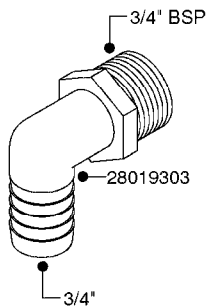

L0030

FITTINGS - HEXAGON NIPPLES
L0030-HIN, 01:01:16

Page 1

Date 16.03.2016 13:48

parts-n°	order qty	description
10015303	1	FITT.PO.HN 1.00X1.00 M1000
10425003	1	FITT.PO.HN 1.25X1.00 MCPHEE
320132	1	FITT.DK HN 1" BSP
320176	1	FITT.DK HN 3/8"X1/2" BSP
320445	1	FITT.DK HN 1/4"X3/8" BSP
320655	1	FITT.DK HN 1/2"-1/2" BSP
320692	1	FITT.DK HN 3/8'BSPX1/4'NPT
320703	1	FITT.DK HN 3/8BSP X1/2 &1/4NPT
320725	1	FITT.DK NIPPLE 3/8"-3/8" BSP
320902	1	FITT.DK HN 3/8'X 1/4' BSP
390232	1	FITT.DK HN 1-1/2' X 1-1/4' BSP
390276	1	FITT.DK HN 1'BSP

L0040

FITTINGS - NIPPLES & ELBOWS
L0040-HIN, 01:01:16

Page 1
Date 16.03.2016 13:48

parts-n°	order qty	description
10530803	1	FITT.PO.SE 2.00X2.00 45 DEG.
320191	1	FITT.DK ELB 3/8' BSP 45 DEGREE
320482	1	FITT.DK ELB. 1/2" BSP 60 DEG.
320596	1	FITT.DK ELB 3/8'-1/2'BSP 45DEG
320607	1	FITT.DK HN 3/8M X 3/8F BSP LNG
320633	1	FITT.DK HN 3/8"M X 3/8"F BSP
321451	1	FITT.DK ELB.1-1/2 X1-1/4 80DEG
321532	1	FITT.DK REDUC 3/4' X 1/2' BSP
390233	1	FITT.DK REDUC 1-1/2" X 1" BSP