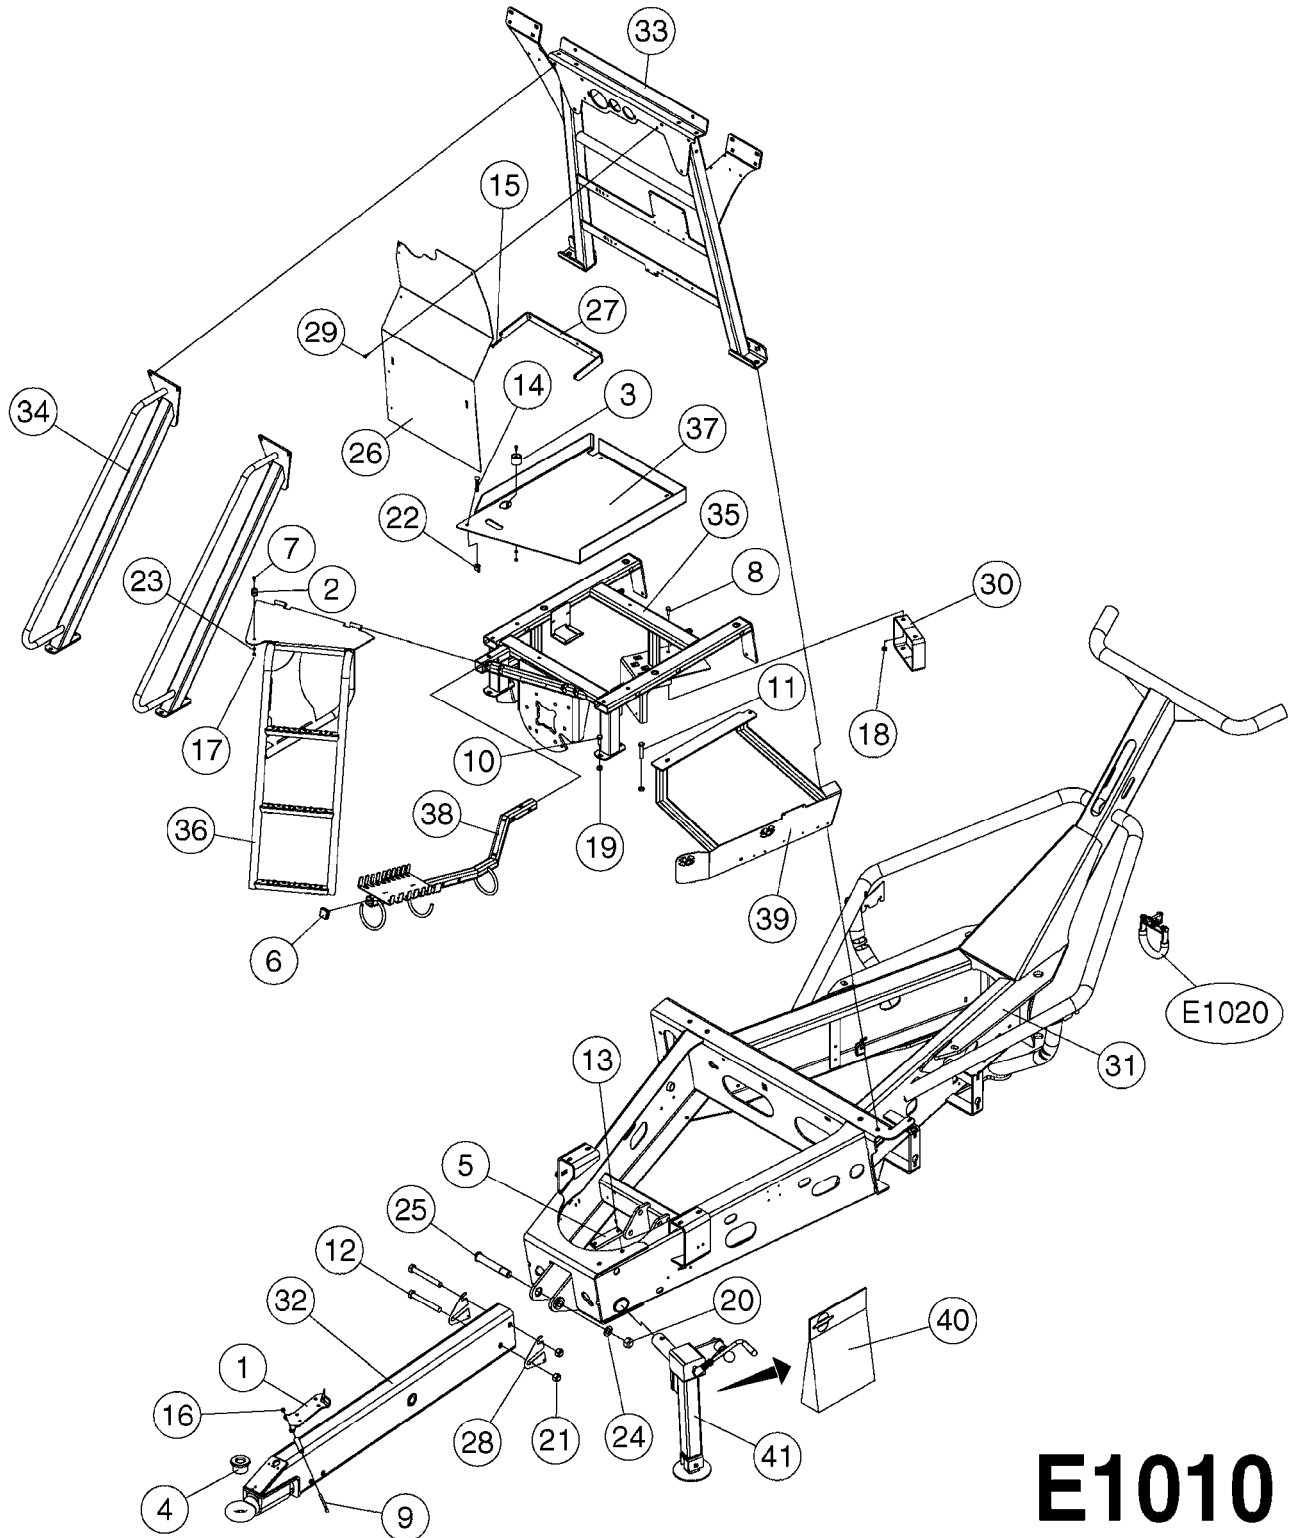

E1010

FRAME - NCM 4400/6600
E1010-HIN, 01:01:16

Page 1

Date 16.03.2016 13:47

Pos.	parts-n°	order qty	description
1	161923	1	SUPPORT PLATE F. PTO CM+
2	242567	1	DOOR STOP, MALE
3	242568	1	DOOR STOP, FEMALE
4	14011603	1	BUSHING F. DRAWBAR NCM 1.5"
4	270608	1	BUSHING F. DRAWBAR NCM Ø50/Ø33
5	334135	1	SLIDE SHOE 140X45X15
6	334571	1	TAPON 40x40x2 EMBELLECEDOR
7	410185	1	BOLT HEX 8.8 DEL M6X16 A2
8	421002	1	BOLT HEX 8.8 DEL M10X30 FT DIN933
9	421232	1	BOLT HEX 8.8 DEL M8X110
10	430286	1	BOLT HEX 8.8 DEL M12X30 FT
11	430438	1	BOLT HEX 8.8 DEL M12X65
12	430886	1	BOLT HEX 8.8 DEL M20X160
13	440708	1	SCREW M5.5X16 SELF TAPPING SS
14	440718	1	BOLT CRG M10 X 65 DEL
15	450402	1	BOLT HEX M6X50
16	460143	1	NUT HEX M8 LOCK A2 DIN985
17	460261	1	NUT HEX M6X1 LOCK A2 DIN985
18	460423	1	NUT HEX M10X1.5 LOCK
19	460703	1	NUT HEX M12X1.75 LOCK DIN985
20	460747	1	NUT HEX M24 LOCK
21	460806	1	NUT HEX M20X2.5 LOCK
22	461324	1	NUT WING M10 STAINLESS STEEL
23	471125	1	WASHER, M6, Ø12/ 6.4X 1.6, SS
24	471130	1	WASHER, M24, Ø44/25.0X 4.0, SS
25	14033300	1	PIN D30.0 F. DRAWBAR NCM
26	16128300	1	COVER F. EL-BOX. NCM 4400
26	16156000	1	COVER F. EL-BOX. NCM 6600
27	16128600	1	BRACKET F. COVER PLATE NCM
28	16144700	1	SHIM F. DRAWBAR NCM4400
29	45001500	1	SCREW THUMB PLASTIC HEAD M6x20
30	61018703	1	BRKT, ACE 650, COMMANDER MOUNT BRACKET FOR ACE 650 PUMP
31	63033300	1	FRAME NCM 4400 PAINTED
31	63043300	1	FRAME NCM 6600 PAINTED
32	63033500	1	DRAWBAR SWIVEL D50 NCM 4400
33	63033600	1	TRANSPORT FRAME NCM 4400
33	63043600	1	TRANSPORT FRAME NCM 6600
34	63033700	1	HANDRAIL FOR PLATFORM PAINTED
35	63034100	1	MOUNT PLATFORM NCM 4400
35	63043700	1	MOUNT PLATFORM NCM 6600
36	63035700	1	STEP FOR NCM 4400/6600
37	63035800	1	DECKPLATE F.PLATFORM NCM 4400
37	63043800	1	DECKPLATE F.PLATFORM NCM 6600
38	63038700	1	HOSE & CABLE SUPPORT NCM
39	63040500	1	VALVE CONSOLE PAINTED
40	72280700	1	REPAIR KIT F.JACK STAND
41	72280900	1	JACK STAND F. NCM4400 COMP.