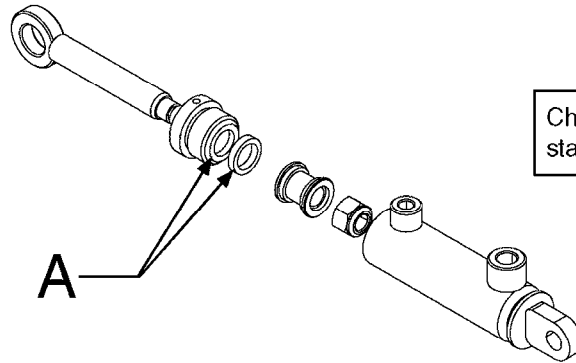

HYDRAULICS - FAROIL CYLINDERS
C0030-HIN, 01:01:16

Page 2

Date 16.03.2016 13:47

parts-n°	order qty	description
78122400	1	DOUBLE CYLINDER D 40/20-300
78122600	1	CYLINDER D40/22-300 BLACK
78122700	1	CYLINDER 40/22X300MM RED
78122800	1	CYLINDER D40/22-300 BLACK
78122900	1	CYLINDER 40/22X300MM RED
78123100	1	CYLINDER D40/20-120
78123200	1	CYLINDER D40/20-120
78123300	1	DBL CYL D70/40-320 AIR INLET L
78124100	1	CYL DOB.D70/40-265 AIR INLET R
78124200	1	CYLINDER D25/12-50
78124300	1	CYLINDER 60/25 X 635 DELTA L
78124600	1	CYLINDER DOUBLE Ø40/20-300 90°
78125100	1	DBL CYL D70/40-320 AIR INLET R
78125300	1	CYL DOB.D70/40-265 AIR INLET L
78125500	1	CYLINDER 60/25 X 662 NAV PAR R
78125600	1	CYLINDER 60/25 X 725 CM PAR R
78125700	1	CYLINDER 60/25 X 635 DELTA R
78126000	1	CYLINDER,DAMPNER, LOCKING
78126400	1	CYLINDER DBLE D32/16-200 W.STP
78128000	1	CYLINDER DOUB. D60/30 L=300 09
78128800	1	CYLINDER, D50/30-500