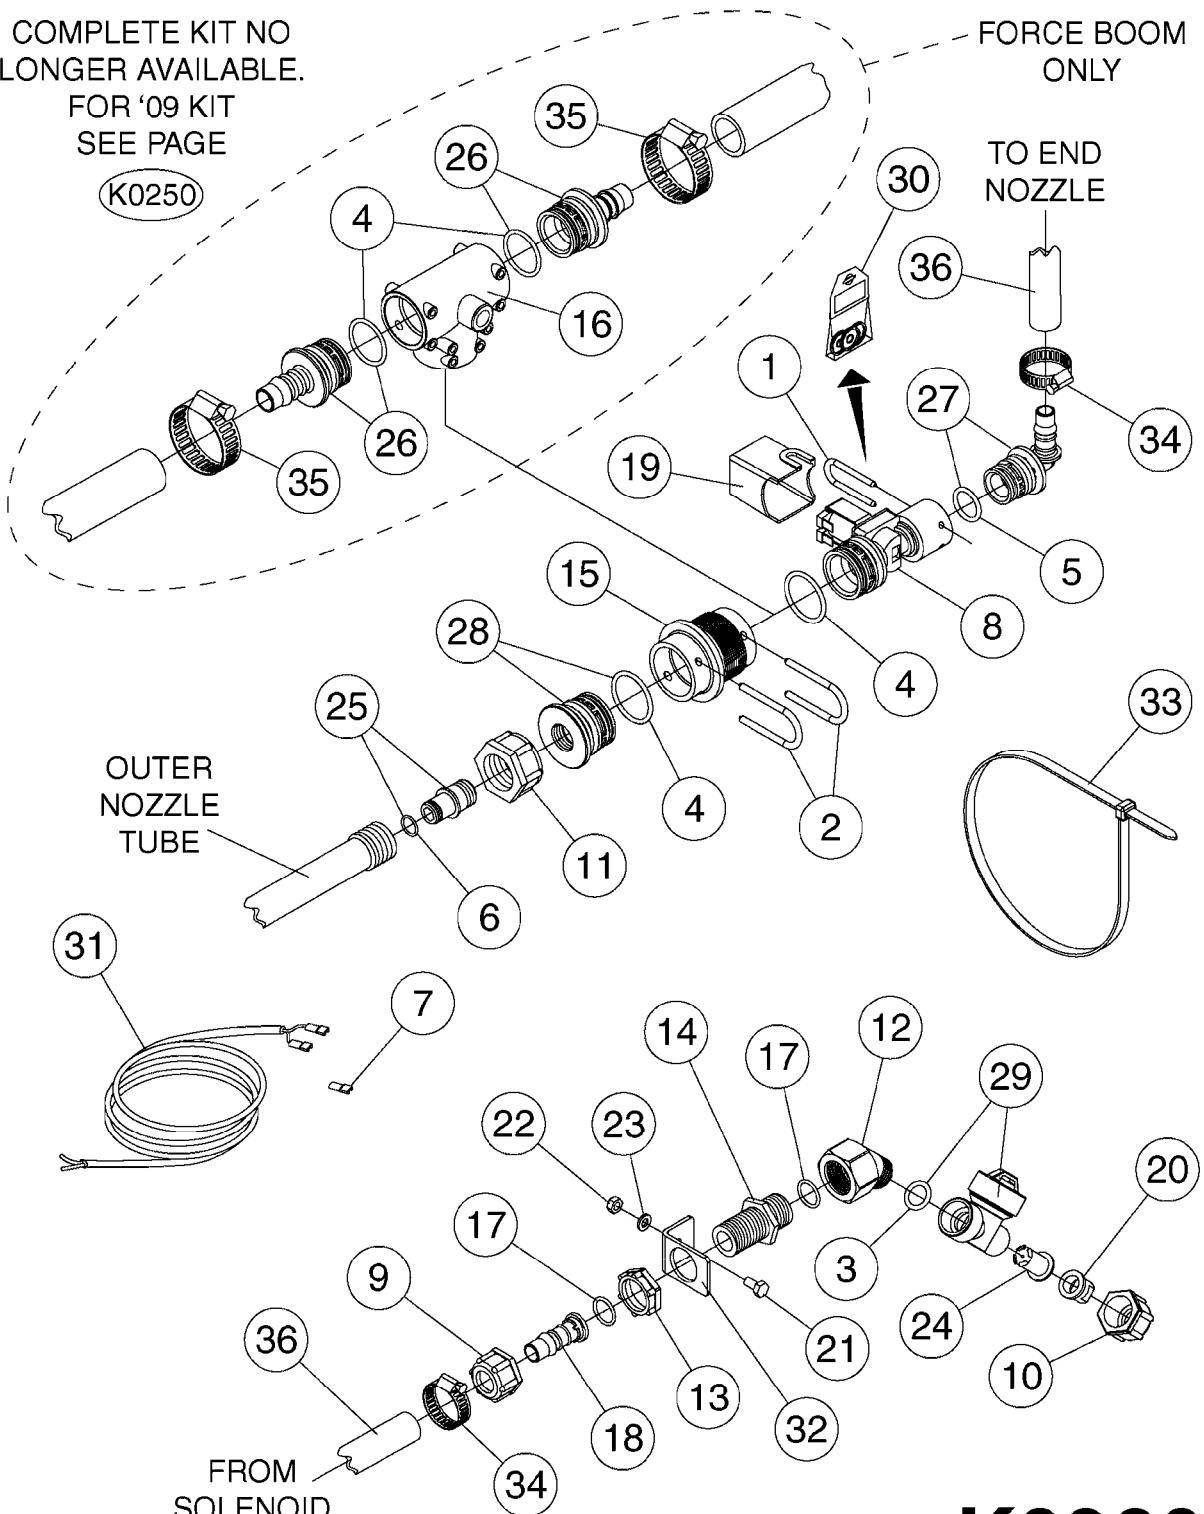

COMPLETE KIT NO
LONGER AVAILABLE.
FOR '09 KIT
SEE PAGE

(K0250)

FORCE BOOM
ONLY

TO END
NOZZLE

OUTER
NOZZLE
TUBE

FROM
SOLENOID
ASSEMBLY

ELECTRIC END NOZZLE KIT '12
K0260-HIN, 01:01:16

Page 1

Date 16.03.2016 13:47

Pos.	parts-n°	order qty	description
1	145994	1	FITT.DK S-40 FORK
2	145995	1	FITT.DK S-53 FORK
3	240177	1	O-RING D16.1/11.3 X 2.4
4	242354	1	O-RING D32.2X3.0 VITON F.S-53
5	242355	1	O-RING D19.2X3.0 VITON F.S-40
6	242594	1	O-RING D14 X 1.78 SCH.70-EPDM
7	261539	1	SPADE F.ELEC CONNec BLUE INSUL
8	262104	1	VALVE, SOLENOID, S53/S40
9	320084	1	FITT.DK NUT 1/2" BSP
10	320187	1	FITT.DK CAP 3/8" BSP BLACK
11	320283	1	FITT.DK NUT 3/4"BSP
12	320596	1	FITT.DK ELB 3/8'-1/2'BSP 45DEG
13	321307	1	FITT.DK NUT 1/2" BSP JAMB
14	321742	1	FITT.DK BULKHEAD 1/2' BSP
15	322103	1	FITT.DK S-53 BULKHEAD
16	322352	1	FITT.DK S-53 TEE
17	330212	1	O-RING D19/D14X2.4 F.1/2"NUT
18	330687	1	FITT.DK HB 1/2" F. 1/2" NUT
19	334965	1	COVER FOR S53 SOLENOID VALVE
20	370366	1	NOZZLE END FAN 1850-G 150
21	410185	1	BOLT HEX 8.8 DEL M6X16 A2
22	460261	1	NUT HEX M6X1 LOCK A2 DIN985
23	471125	1	WASHER, M6, Ø12/ 6.4X 1.6, SS
24	614366	1	FILTER 50 MESH F.NOZZLE BLUE
24	614367	1	FILTER 80 MESH F.NOZZLE RED
24	614368	1	FILTER 100 MESH F.NOZZLE YEL.
25	720856	1	FITT.DK 1/2'BSP ASSY.F.3/4'NUT
26	726558	1	FITT.DK S53 STR. 3/4" W.ORING
27	726567	1	FITT.DK S-40 ELB.1/2" W.ORING
28	726694	1	PLUG,S53,1/2"FBSP THD W.ORING
29	729610	1	NOZZLE ASSY. NON DRIP 3/8 THRD
30	750722	1	REPAIR KIT FOR 3S SC CONTROL
31	983087	1	ELEC. CABLE 2 WIRE X 0.75MM
32	16180100	1	PLATE, END ROW NOZZLE
33	28025203	1	TIE STRAP L=23" x W=1/2"
34	28029803	1	CLAMP HOSE GEAR P1/2" 6708
35	28029903	1	CLAMP HOSE GEAR P3/4"-S1" 6712
36	92702103	1	HOSE R X1/2" X300PSI WP X0012"