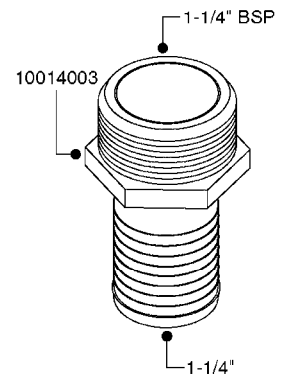

L0030

FITTINGS - HEXAGON NIPPLES
L0030-HIN, 01:01:16

Page 1

Date 16.03.2016 13:48

parts-n°	order qty	description
10015303	1	FITT.PO.HN 1.00X1.00 M1000
10425003	1	FITT.PO.HN 1.25X1.00 MCPHEE
320132	1	FITT.DK HN 1" BSP
320176	1	FITT.DK HN 3/8"X1/2" BSP
320445	1	FITT.DK HN 1/4"X3/8" BSP
320655	1	FITT.DK HN 1/2"-1/2" BSP
320692	1	FITT.DK HN 3/8'BSPX1/4'NPT
320703	1	FITT.DK HN 3/8BSP X1/2 &1/4NPT
320725	1	FITT.DK NIPPLE 3/8"-3/8" BSP
320902	1	FITT.DK HN 3/8'X 1/4' BSP
390232	1	FITT.DK HN 1-1/2' X 1-1/4' BSP
390276	1	FITT.DK HN 1'BSP

L0040

FITTINGS - NIPPLES & ELBOWS
L0040-HIN, 01:01:16

Page 1
Date 16.03.2016 13:48

parts-n°	order qty	description
10530803	1	FITT.PO.SE 2.00X2.00 45 DEG.
320191	1	FITT.DK ELB 3/8' BSP 45 DEGREE
320482	1	FITT.DK ELB. 1/2" BSP 60 DEG.
320596	1	FITT.DK ELB 3/8'-1/2'BSP 45DEG
320607	1	FITT.DK HN 3/8M X 3/8F BSP LNG
320633	1	FITT.DK HN 3/8"M X 3/8"F BSP
321451	1	FITT.DK ELB.1-1/2 X1-1/4 80DEG
321532	1	FITT.DK REDUC 3/4' X 1/2' BSP
390233	1	FITT.DK REDUC 1-1/2" X 1" BSP