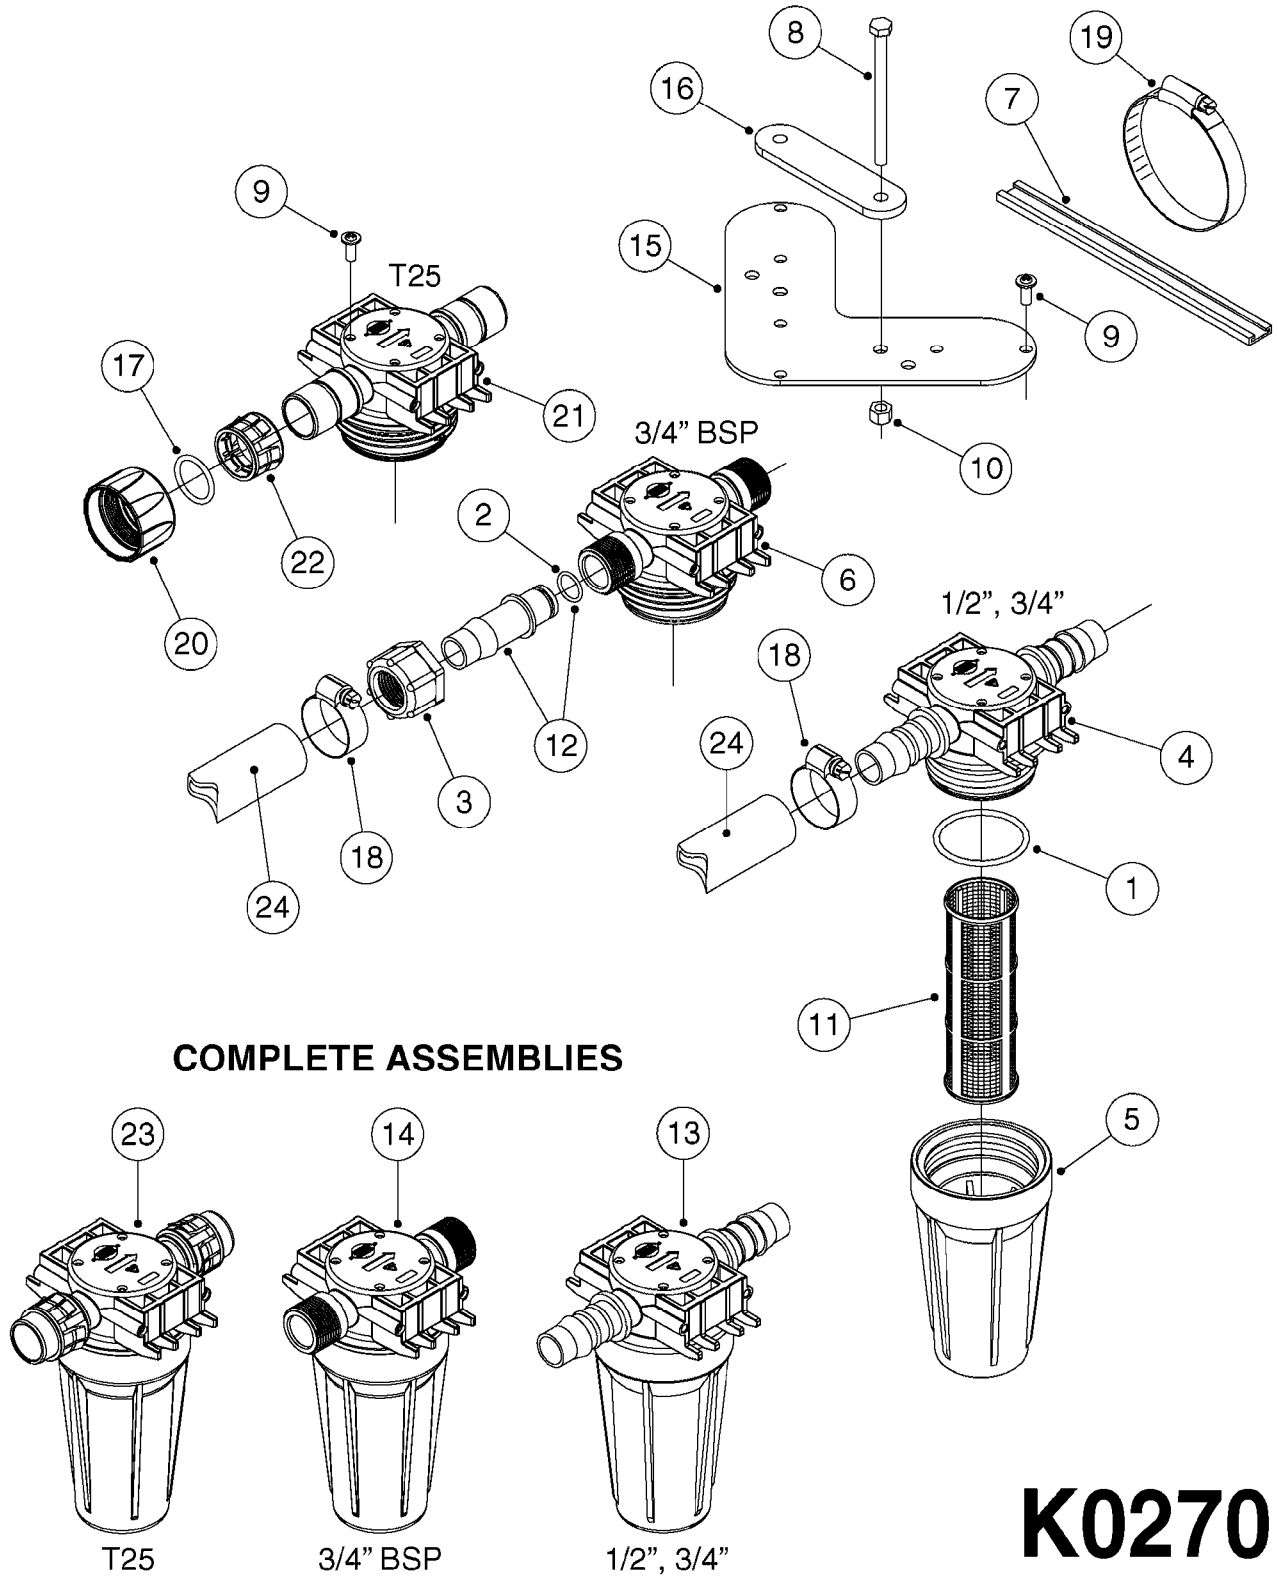

Page 1

Date 16.03.2016 13:47

Pos.	parts-n°	order qty	description
1	145994	1	FITT.DK S-40 FORK
2	145995	1	FITT.DK S-53 FORK
3	240177	1	O-RING D16.1/11.3 X 2.4
4	242354	1	O-RING D32.2X3.0 VITON F.S-53
5	242355	1	O-RING D19.2X3.0 VITON F.S-40
6	242594	1	O-RING D14 X 1.78 SCH.70-EPDM
7	261539	1	SPADE F.ELEC CONNec BLUE INSUL
8	262104	1	VALVE, SOLENOID, S53/S40
9	320084	1	FITT.DK NUT 1/2" BSP
10	320187	1	FITT.DK CAP 3/8" BSP BLACK
11	320283	1	FITT.DK NUT 3/4"BSP
12	320596	1	FITT.DK ELB 3/8'-1/2'BSP 45DEG
13	321307	1	FITT.DK NUT 1/2" BSP JAMB
14	321742	1	FITT.DK BULKHEAD 1/2' BSP
15	322103	1	FITT.DK S-53 BULKHEAD
16	322352	1	FITT.DK S-53 TEE
17	330212	1	O-RING D19/D14X2.4 F.1/2"NUT
18	330687	1	FITT.DK HB 1/2" F. 1/2" NUT
19	334965	1	COVER FOR S53 SOLENOID VALVE
20	370366	1	NOZZLE END FAN 1850-G 150
21	410185	1	BOLT HEX 8.8 DEL M6X16 A2
22	460261	1	NUT HEX M6X1 LOCK A2 DIN985
23	471125	1	WASHER, M6, Ø12/ 6.4X 1.6, SS
24	614366	1	FILTER 50 MESH F.NOZZLE BLUE
24	614367	1	FILTER 80 MESH F.NOZZLE RED
24	614368	1	FILTER 100 MESH F.NOZZLE YEL.
25	720856	1	FITT.DK 1/2'BSP ASSY.F.3/4'NUT
26	726558	1	FITT.DK S53 STR. 3/4" W.ORING
27	726567	1	FITT.DK S-40 ELB.1/2" W.ORING
28	726694	1	PLUG,S53,1/2"FBSP THD W.ORING
29	729610	1	NOZZLE ASSY. NON DRIP 3/8 THRD
30	750722	1	REPAIR KIT FOR 3S SC CONTROL
31	983087	1	ELEC. CABLE 2 WIRE X 0.75MM
32	16180100	1	PLATE, END ROW NOZZLE
33	28025203	1	TIE STRAP L=23" x W=1/2"
34	28029803	1	CLAMP HOSE GEAR P1/2" 6708
35	28029903	1	CLAMP HOSE GEAR P3/4"-S1" 6712
36	92702103	1	HOSE R X1/2" X300PSI WP X0012"