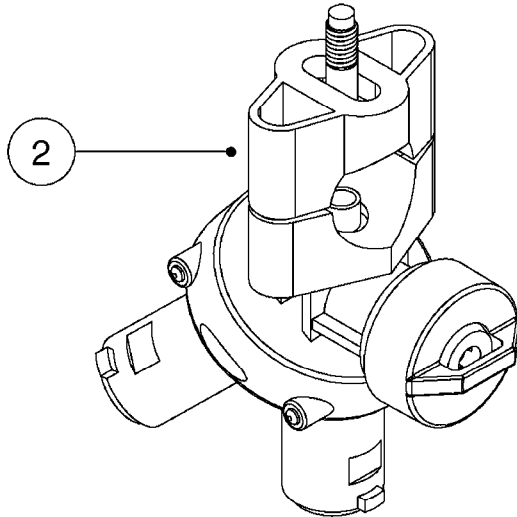

D1060

BOOM-NOZZLES QUINTASTREAM
D1060-HIN, 01:01:16

Page 1

Date 16.03.2016 13:47

Pos.	parts-n°	order qty	description
1	372011	1	NOZZLE ISO QS-015-5H GREEN
1	372012	1	NOZZLE ISO QS-02-5H YELLOW
1	372013	1	NOZZLE ISO QS-03-5H BLUE
1	372014	1	NOZZLE ISO QS-04-5H RED
1	372015	1	NOZZLE ISO QS-05-5H BROWN
1	372016	1	NOZZLE ISO QS-06-5H GREY
1	372017	1	NOZZLE ISO QS-08-5H WHITE
1	372018	1	NOZZLE ISO QS-10-5H LT. BLUE
1	372019	1	NOZZLE ISO QS-15-5H LT. GREEN
2	372002	1	ISO QNTSTRM 015 S-GREEN
2	372003	1	ISO QNTSTRM 02 S-YELLOW
2	372004	1	ISO QNTSTRM 03 S-BLUE
2	372005	1	ISO QNTSTRM 04 S-RED
2	372006	1	ISO QNTSTRM 05 S-BROWN
2	372007	1	ISO QNTSTRM 06 S-GREY
2	372008	1	ISO QNTSTRM 08 S-WHITE
2	372009	1	ISO QNTSTRM 10 S-LT.BLU
2	372010	1	ISO QNTSTRM 15 S-LT.GRN