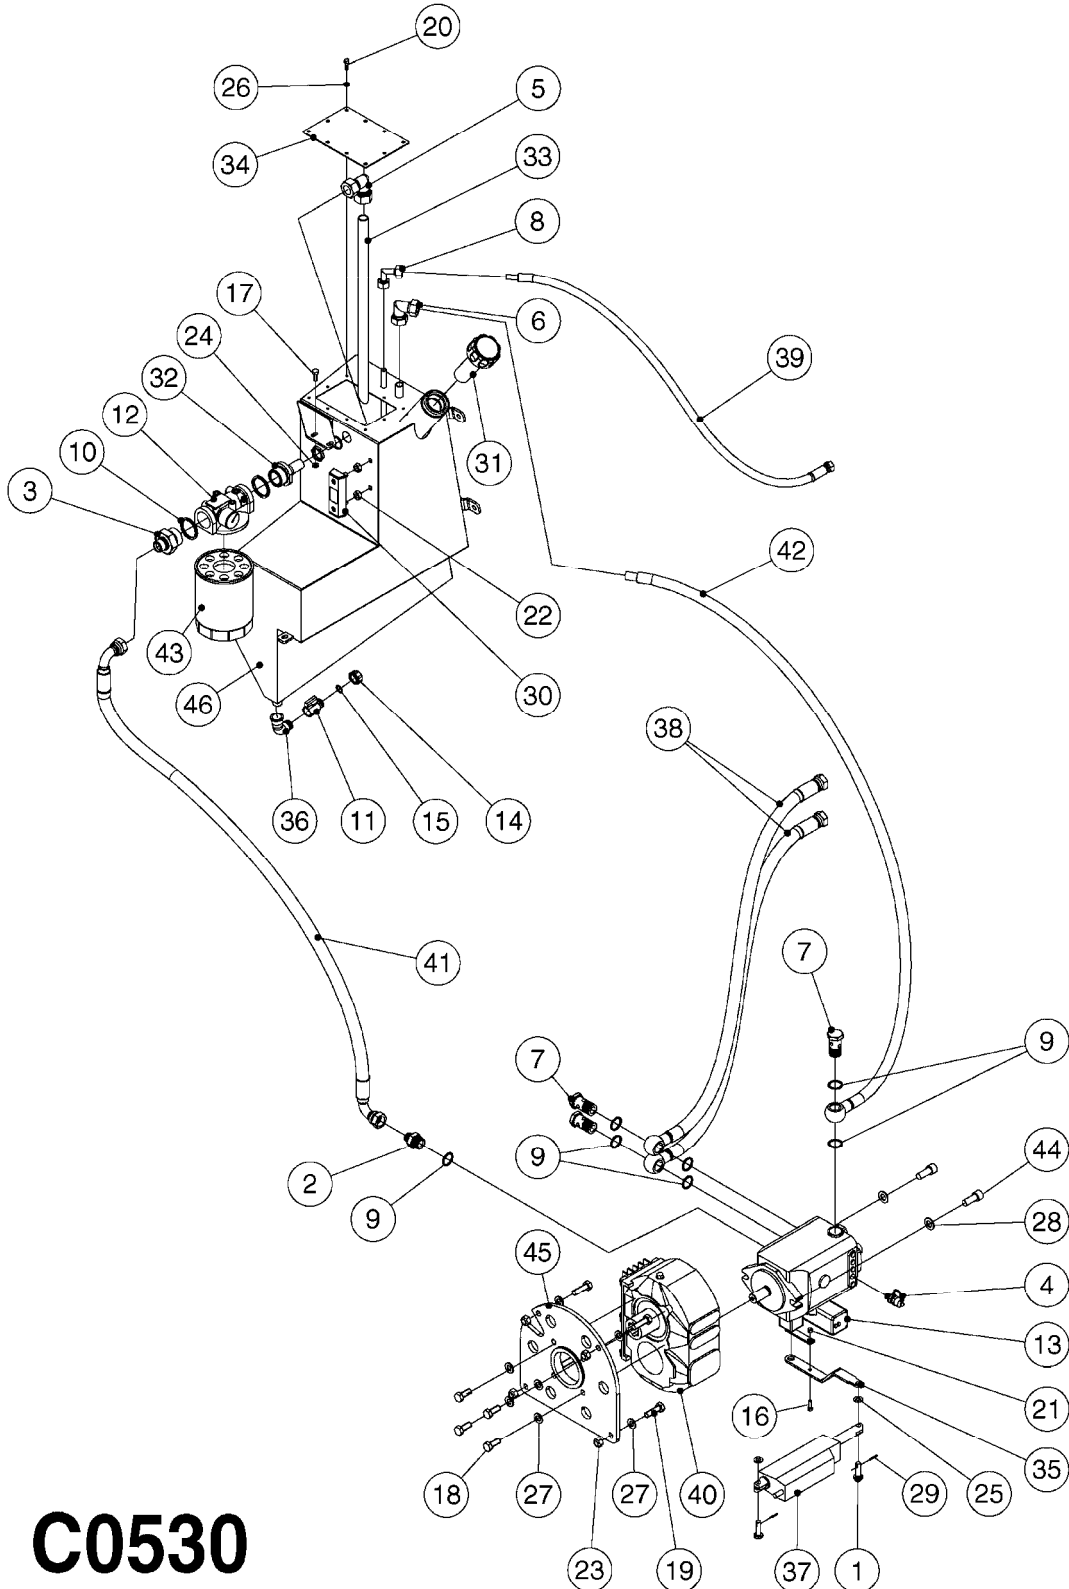

C0530

HYD TWIN FORCE PUMP/TANK - NCM
C0530-HIN, 01:01:16

Page

1

Date

16.03.2016 13:47

Pos.	parts-n°	order qty	description
1	146023	1	PIN FOR COGWHEEL
2	146849	1	HEX. NIPPLE 3/4"BSP X 1/2"BSP
3	231923	1	HEX NIPPLE 1 1/4"X3/4" BSP
4	231955	1	NIPPLE F. PRESS GAUGE 1/4" BSP
5	232083	1	HY HOSE CONN. D22 90 DEG.
6	232084	1	HY HOSE CONN. D18 90 DEG.
7	232205	1	BANJO BOLT 3/4" DELTA
8	232229	1	HY HOSE CONN. D12 90 DEG.
9	241367	1	DOWTYSEAL 28.5x22
10	242099	1	DOWTYSEAL 1-1/4"
11	281551	1	BALL VALVE 1/2"
12	283972	1	FILTER COMPLETE F. TWIN
13	284648	1	PUMP, HYD, HAC 462, M4PV58
14	320047	1	FITT.DK CAPNUT 1/2" BSP
15	330212	1	O-RING D19/D14X2.4 F.1/2"NUT
16	410362	1	BOLT HEX 8.8 SS M6X20 FT
17	420582	1	BOLT HEX 8.8 DEL M8X20 FT A2
18	430286	1	BOLT HEX 8.8 DEL M12X30 FT
19	430721	1	BOLT HEX 8.8 DEL M12X40 FT
20	440182	1	SCREW NO.14 3/4" STAINLESS
21	460261	1	NUT HEX M6X1 LOCK A2 DIN985
22	460423	1	NUT HEX M10X1.5 LOCK
23	460703	1	NUT HEX M12X1.75 LOCK DIN985
24	470407	1	WASHER D14.8D8.1X2 LOCK SS
25	471122	1	WASHER, M10, Ø20/10.5X 2.0, SS
26	471125	1	WASHER, M6, Ø12/ 6.4X 1.6, SS
27	471127	1	WASHER, M12, Ø24/13.0X 2.5, SS
28	471173	1	WASHER D28.0/15.0 X 2.5
29	480728	1	PIN D3.2X20 SPLIT
30	782019	1	OIL LEVEL GLASS 76 MM
31	786016	1	CAP FOR HYDRAULIC TANK, TWIN
32	14037800	1	NIPPLE 1-1/4"-3/4"-D22 BSP HY
33	15051200	1	PIPE D22.0 X 2.0 L=19.9"
34	16115500	1	COVER F.HYDRAULIC TANK NCM
35	16140900	1	TWIN PUMP ACTUATOR ARM NCM
36	23222000	1	90 DEGREE ELBOW 1/2" GALV.
37	26047400	1	ACTUATOR 0-130MM L=0,5M/4WIREAMP
38	28031600	1	HYD. HOSE 3/4" L=7700/BANJO 6600
38	28060700	1	HYD. HOSE 3/4" L=281.5"/BANJO 4400
39	28031800	1	HOSE HY X 3/8" L=311.0" 6600
39	28060800	1	HOSE HY X 3/8" L=299.2"OML-D12 4400
40	28046300	1	GEAR M7 28102300 PAINT.RED 540 4400
41	28063400	1	HOSE HYX1/2" L=39"OML90° BANJO
42	28063500	1	HOSE HYX1/2" L=58.3"OML90°-D18
43	28402503	1	FILTER ELEMENT TWIN
44	45002000	1	BOLT M14X60 DIN 916 DELTA
45	61033400	1	BRACKET FOR TWIN GEARBOX NCM
46	63035900	1	HYDRAULIC TANK NCM4400/6600