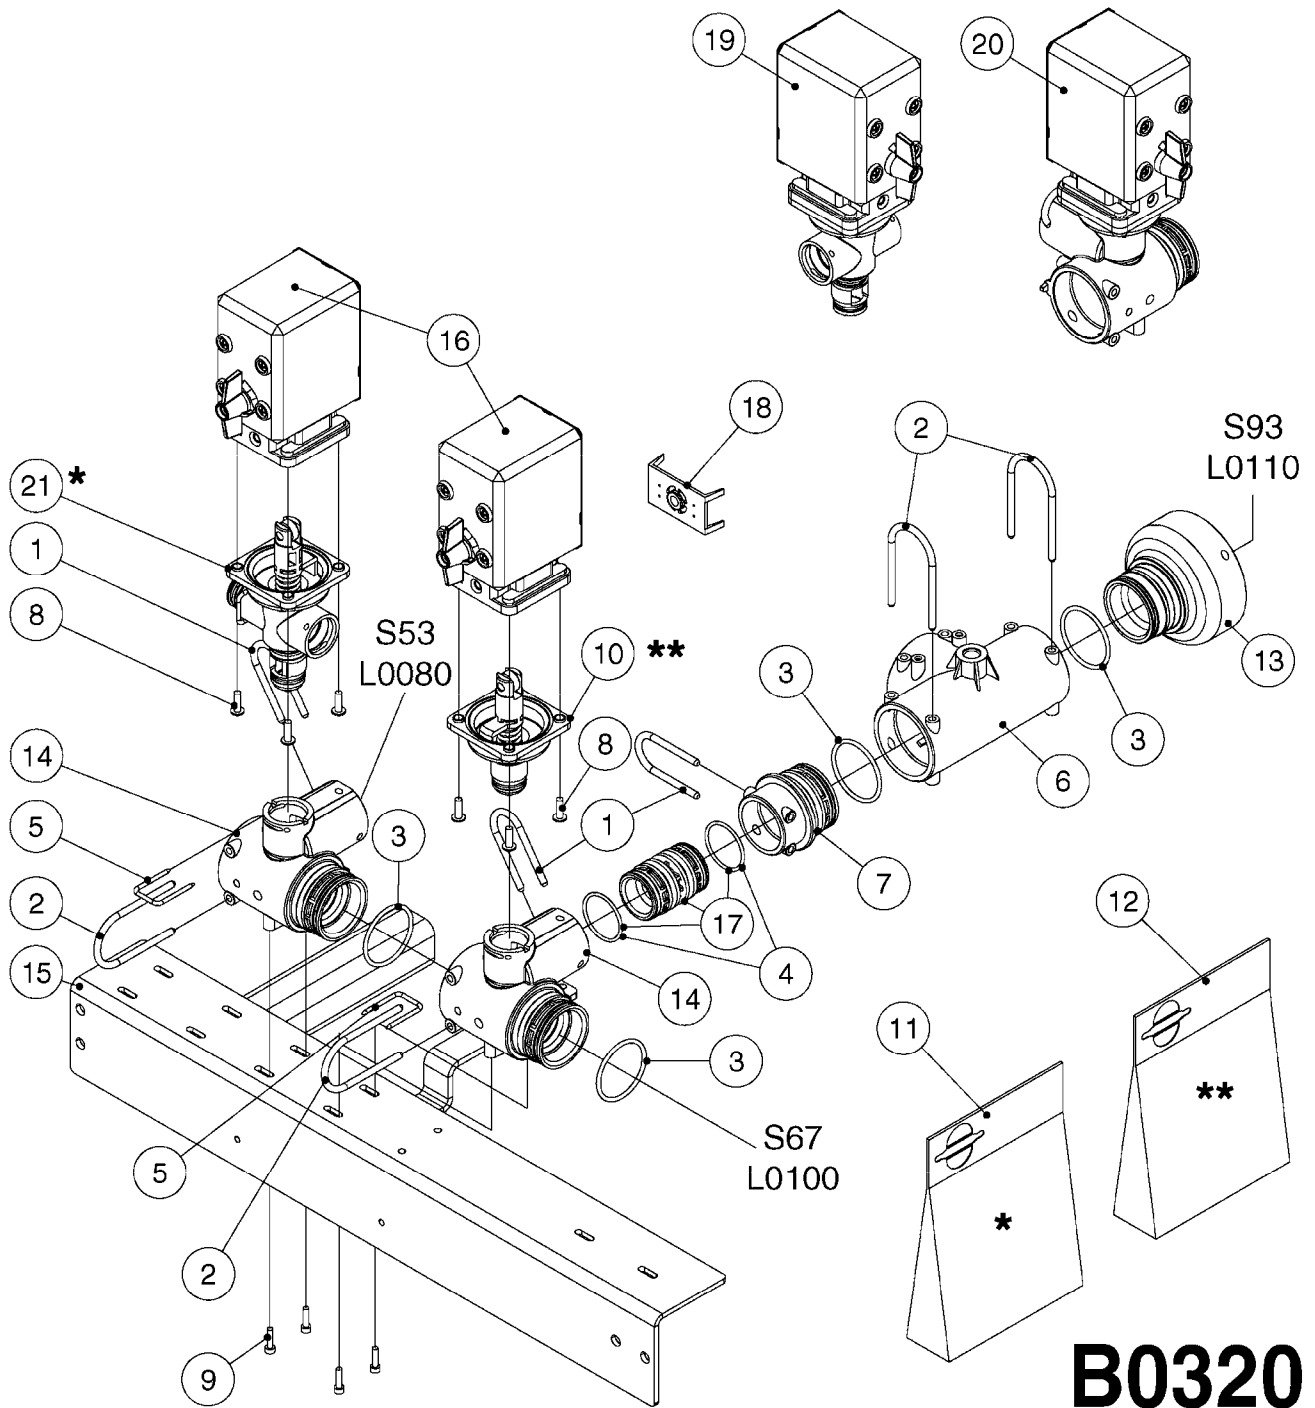

A0570

C.V.PTO-BLACK SQUARE (POST'05)
A0570-HIN, 01:01:16

Page 1

Date 16.03.2016 13:47

parts-n°	order qty	description
10627403	1	PTO TUBE RETAINER CV INNER
10627703	1	PTO PIN KIT F. CV PTO SHAFT
28035203	1	PTO 1-3/4/20X1-3/8/21X1210 CVH
28035303	1	PTO 1-3/8/6 X1-3/8/6 X1210 CVH
28035403	1	PTO 1-3/8/21X1-3/8/21X1210 CVH
28035503	1	PTO 1-3/8/6 X1-3/8/6 X 810 CVH
28040803	1	PTO REPAIR KIT F.PUSH YOKE CV
28040903	1	SELF TAPPING SHIELDING SCREW
28041603	1	WASHER F.SHIELDING SCREW BLACK
28041803	1	DECAL DANGER GUARD MISSING
28041903	1	DECAL DANGER ROT.DRIVELINE
28042003	1	PTO YOKE 1-3/4X20SPL SLIP F.CV
28042103	1	UNIV. JOINT 27x100mm F.CV BLK.
28042203	1	PTO YOKE INNER F.CV PTO SHAFT
28042303	1	ROLL PIN
28042403	1	PTO TUBE OUTER F.CV PTO SHAFT
28042503	1	PTO TUBE INNER F.CV PTO SHAFT
28042603	1	PTO YOKE F.INNER TUBE CV PTO
28042703	1	PTO YOKE 1-3/8X21SPL BLACK
28042803	1	UNIV. JOINT 30.2x79.4mm F/BLK.
28042903	1	SAFETY CHAIN F.CV BLACK PTO
28043003	1	PTO REPAIR KIT F.PUSH YOKE CV
28043103	1	PTO HALF SAFETY SHIELD BLACK
28043203	1	PTO HALF SAFETY SHIELD BLACK
28043303	1	PTO YOKE 1-3/8X6 SPL SLIP F.CV
28069300	1	28070800
28089203	1	UNIV.JOINT 27X100MM F.CV
28089303	1	PTO TUBE OUTER 655X53.9 OD
28089403	1	PTO TUBE INNER 670X47.4 OD
28089503	1	PTO YOKE 1-3/8X6 SPL SLIP F.CV
28089603	1	SAFETY CHAIN F.CV BLACK PTO
28089703	1	PTO SHIELD INNER F.CV
28089803	1	PTO SHIELD OUTER F.CV