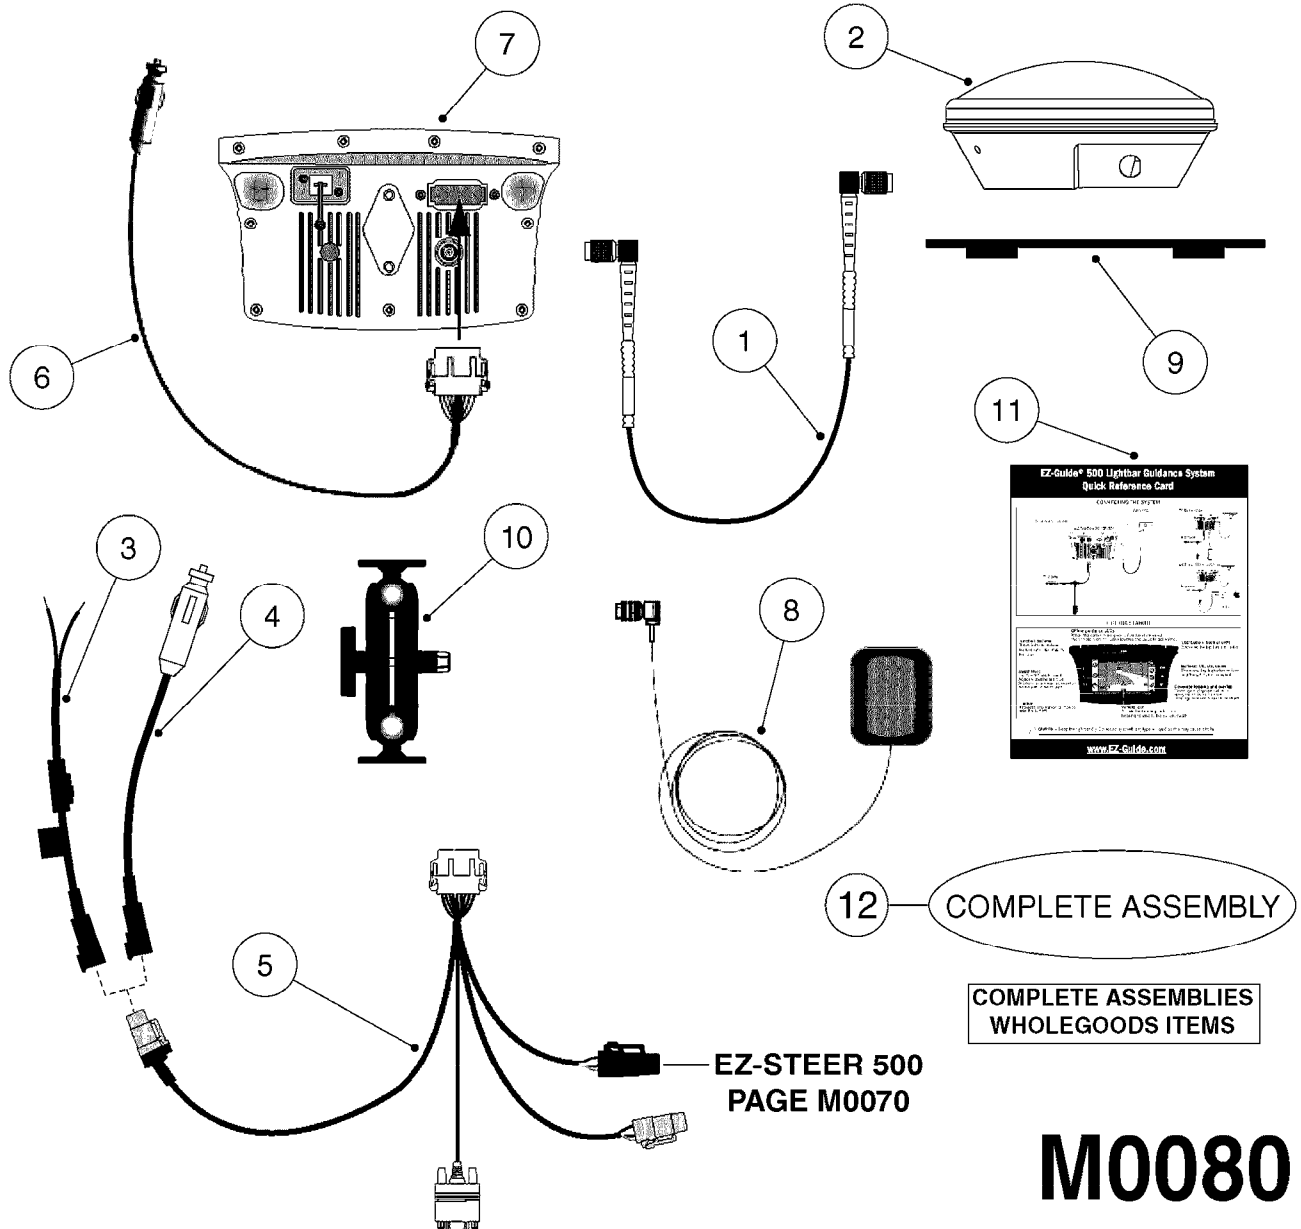

EZ-GUIDE 250 LIGHTBAR
M0080-HIN, 01:01:16

Page 1

Date 16.03.2016 13:48

Pos.	parts-n°	order qty	description
1	26007603	1	CABLE, ANTENNA, EZGUIDEPLUS
2	26015603	1	ANTENNA AG15 L1,EZ GDE 500/250
3	26016103	1	EZ-GUIDE 500 CABLE UNTERM.FUSE
4	26016203	1	EZ-GUIDE 500 POWER CONN.CABLE
5	26017303	1	EZ-GUIDE 250 ALL PORT CABLE
6	26017703	1	EZ-GUIDE 250 POWER CABLE
7	26017803	1	EZ-GUIDE 250 LIGHTBAR DISPLAY
8	26017903	1	EZ-GUIDE 250 PATCH ANTENNA
9	28048203	1	EZ-GUIDE 500 MOUNT F.AG15 ANT.
10	28048303	1	EZ-GUIDE 250/500 RAM MNT.1.5"
11	67217403	1	EZ-GUIDE 250 QUICK REF.CARD
12	84210603	1	EZ GUIDE 250 LIGHTBAR