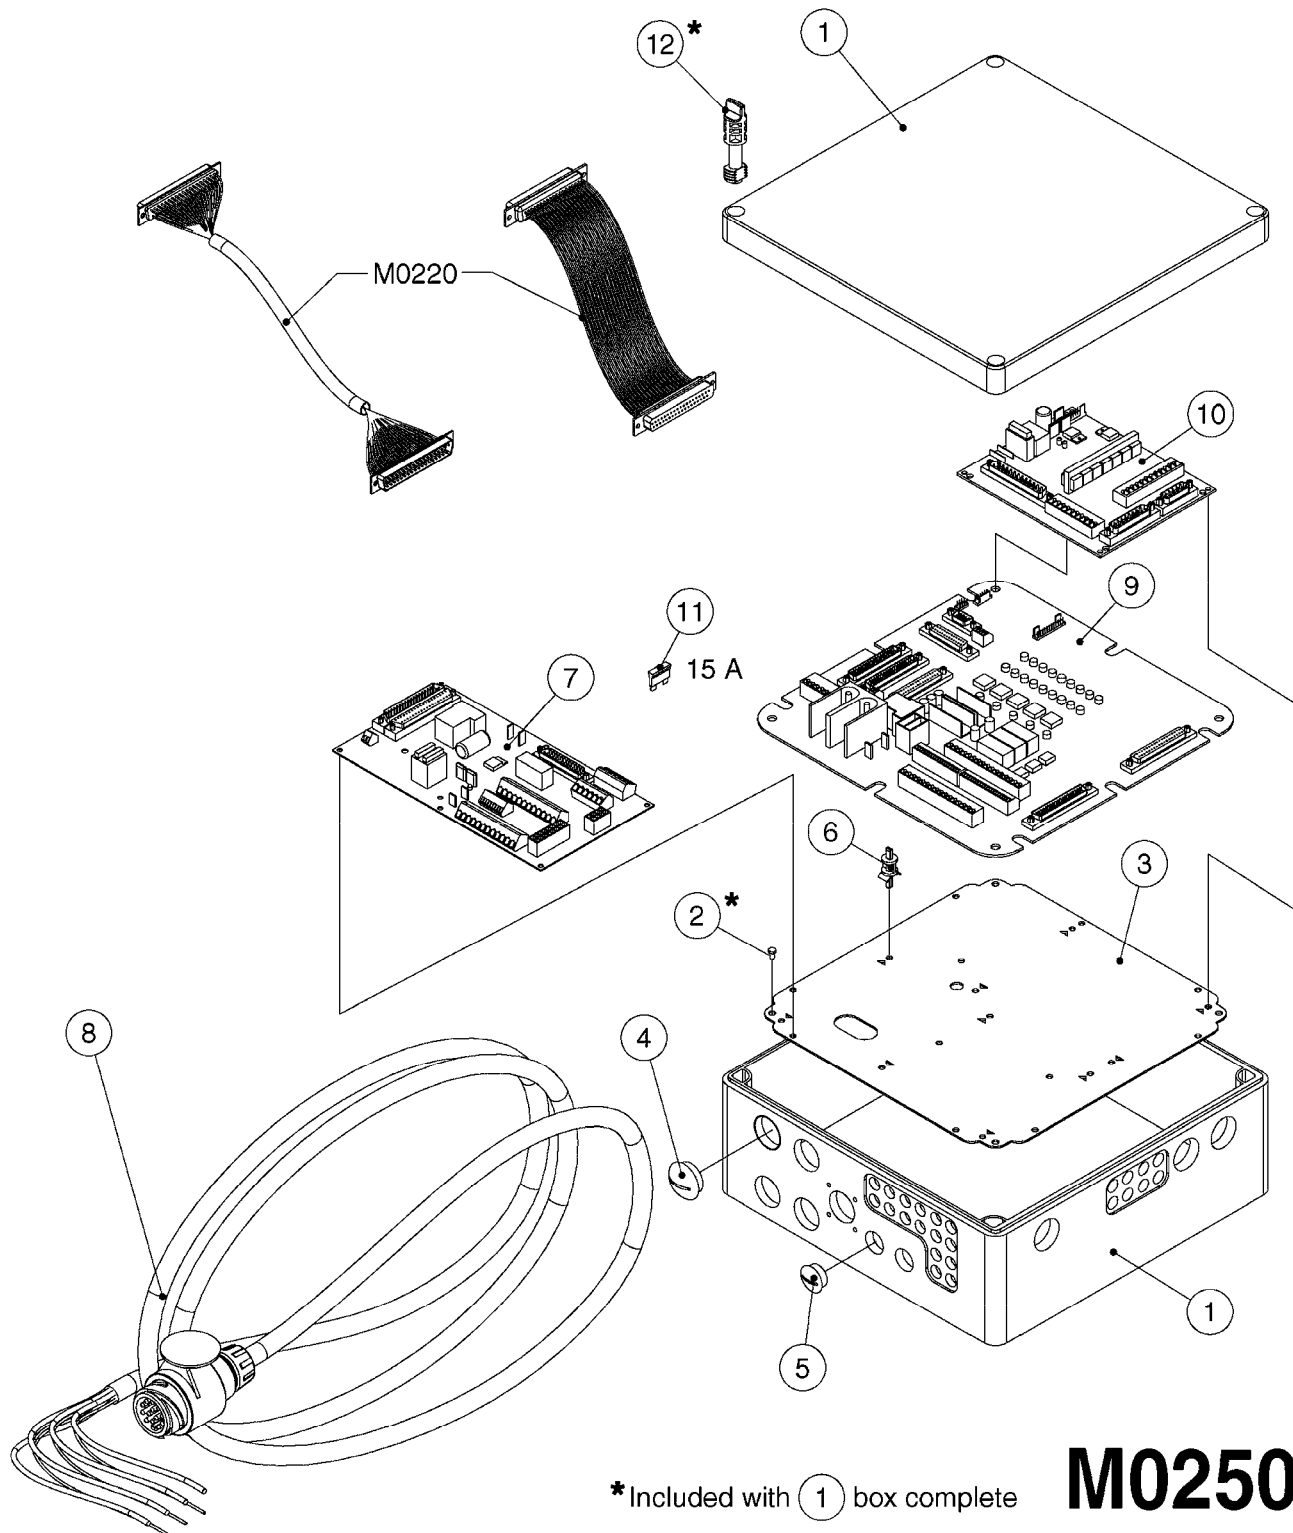

POWER SUPPLY CABLES
M0240-HIN, 01:01:16

Page 0

Date 16.03.2016 13:48

M0240

POWER SUPPLY CABLES
M0240-HIN, 01:01:16

Page 1

Date 16.03.2016 13:48

parts-n°	order qty	description
261605	1	FUSE 25A F. HP3050
983070	1	CABLE 2X6MM
16112800	1	BRACKET F.12V POWER CABLE/PLUG
28048000	1	PLUG 3-POL DIN 9680 FEM.CHASS
72266300	1	CABLE 12VDC POWER F. TRACTOR