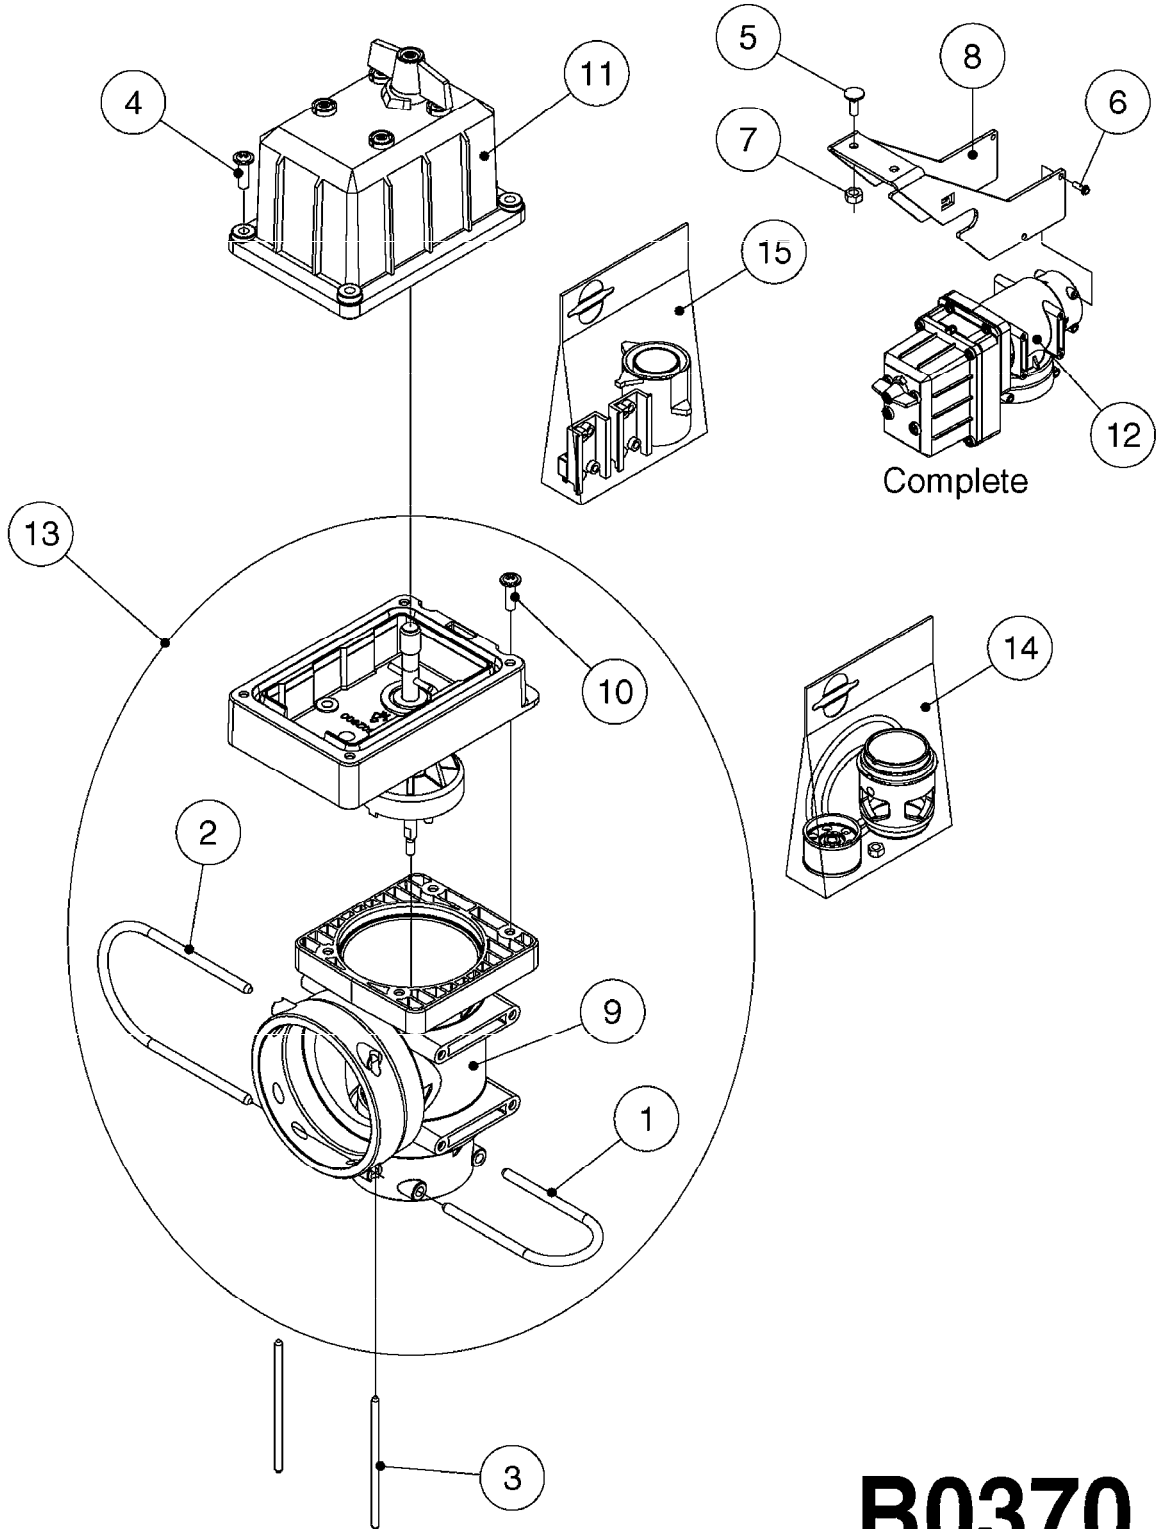

B0320

EC BOOM VALVES NCM
B0320-HIN, 01:01:16

Page 1

Date 16.03.2016 13:47

Pos.	parts-n°	order qty	description
1	145995	1	FITT.DK S-53 FORK
2	145996	1	FITT.DK S-67 FORK
3	242353	1	O-RING D44.2X3.0 VITON F.S-67
4	242354	1	O-RING D32.2X3.0 VITON F.S-53
5	270211	1	FITT.DK S25 FORK L=37.5
6	322224	1	FITT.DK S-67 TEE
7	334564	1	FITT.DK S-67 TO S-53 ADAPTER
8	440675	1	SCREW F. PLASTIC 5X16 SS
9	450902	1	BOLT ALLEN HEAD M4 X 16MM
10	725257	1	SPINDLE SECT. F/EC DISTRIBUTOR
11	741822	1	SEAL KIT - 1 SECTION (05)
12	755726	1	O-RING KIT F.EC/ESC SEC.VALVE
13	33500700	1	FITT.DK ADAPTER S-93F S67M
14	33502400	1	DISTRIBUTION HOUSING EFC
15	61032800	1	BRACKET F. EFC SEC.VALVES <4>6
16	72048000	1	MOTOR, DISTRIBUTION 1:300
17	72114300	1	PIEZA CONEXION S53/S53 C/JUNTA
18	72137200	1	MCROSWCH ASSY F.BOOM VLV 300:1
19	72233700	1	SECTION VALVE, EFC, 1:300
20	72284000	1	BYPASS VALVE, EFC, 1:300
21	72591700	1	SPINDLE SECT.W/O CONS.PRESSURE