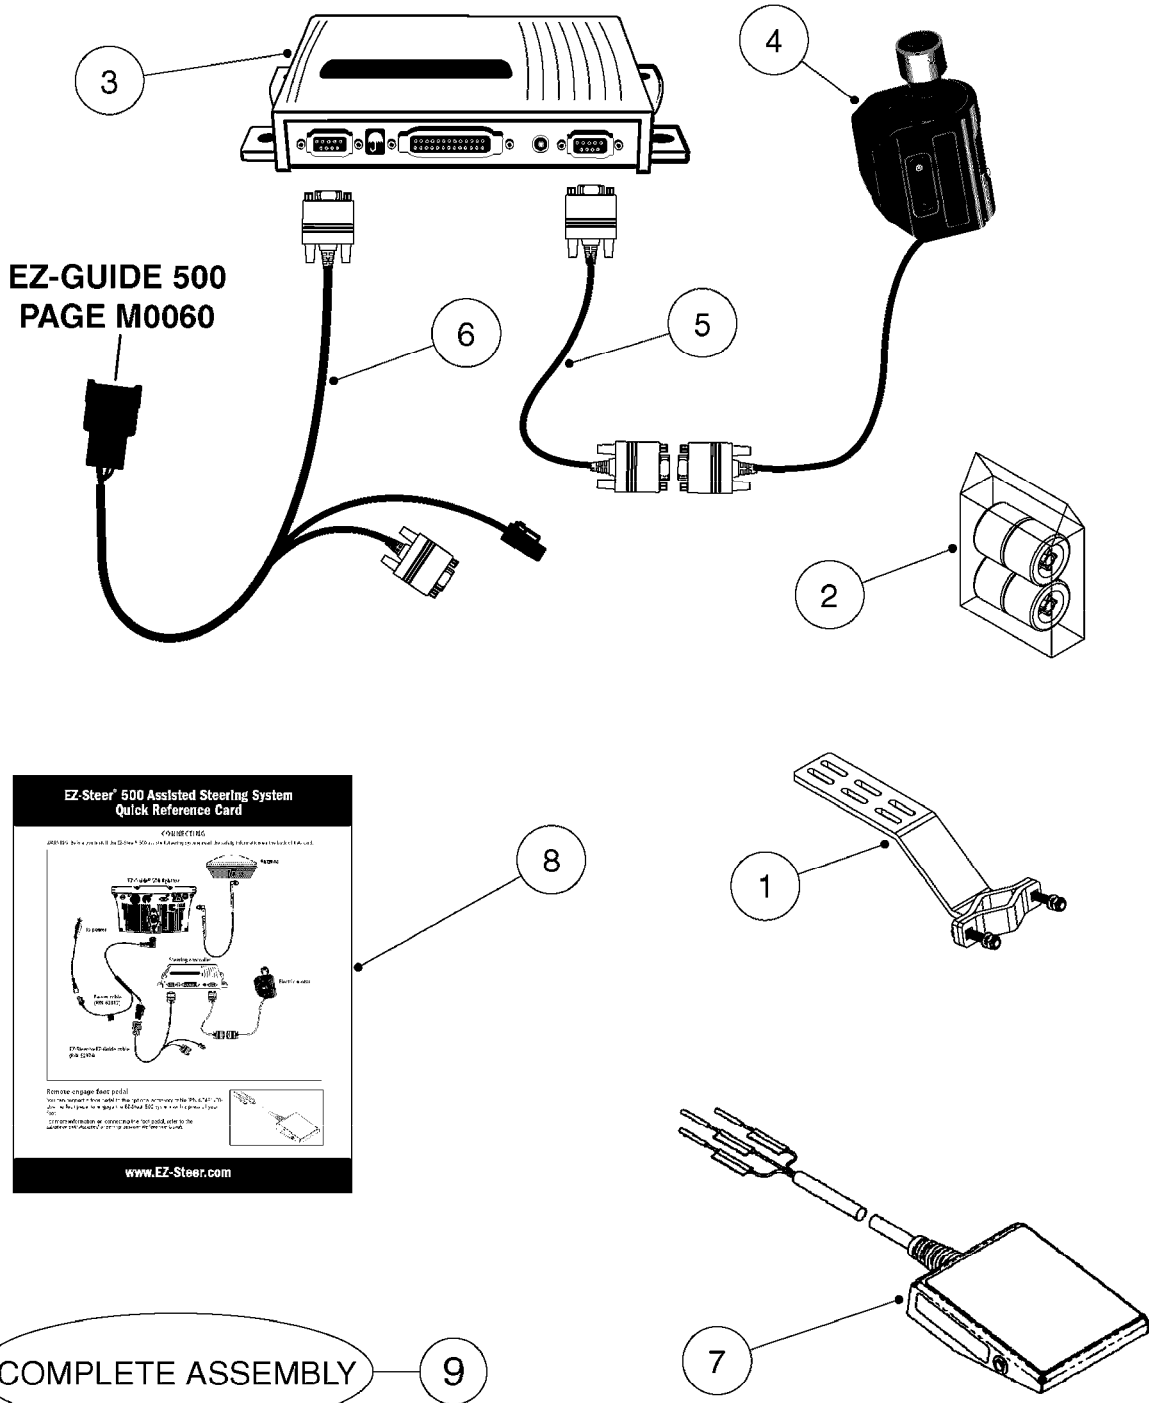

**EZ-STEER 500
PAGE M0070**

COMPLETE ASSEMBLY 13

COMPLETE ASSEMBLIES
WHOLEGOODS ITEMS

M0060

EZ-GUIDE 500 LIGHTBAR
M0060-HIN, 01:01:16

Page 1

Date 16.03.2016 13:48

Pos.	parts-n°	order qty	description
1	26007603	1	CABLE, ANTENNA, EZGUIDEPLUS
2	26012203	1	EZ-STEER/GUIDE 500 ADAPT.CABLE
3	26015303	1	REMOTE KEYPAD EZGUIDE 500/250
3	28048403	1	DECAL - REMOTE OVERLAY 500/250
4	26015403	1	EZ-GUIDE 500 CABLE POWER/CAN90
5	26015503	1	EZ-GUIDE 500 Z PLUS ANTENNA
5	26015603	1	ANTENNA AG15 L1,EZ GDE 500/250
6	26015703	1	EZ-GUIDE 500 DGPS DISPLAY
6	26015803	1	EZ-GUIDE 500 OMNISTAR DISPLAY
7	26016103	1	EZ-GUIDE 500 CABLE UNTERM.FUSE
8	26016203	1	EZ-GUIDE 500 POWER CONN.CABLE
9	28048203	1	EZ-GUIDE 500 MOUNT F.AG15 ANT.
10	28048303	1	EZ-GUIDE 250/500 RAM MNT.1.5"
11	29003803	1	EZ-GUIDE 500 CD,GET.STARTED V1
12	67215403	1	EZ-GUIDE 500 QUICK REF.CARD V1
13	84208303	1	EZ GUIDE 500 LIGHTBAR (DGPS)
13	84208403	1	EZ GUIDE 500 LIGHTBAR (XP/HP)
13	84208503	1	EZ GUIDE 500 LIGHTBAR (RTK)