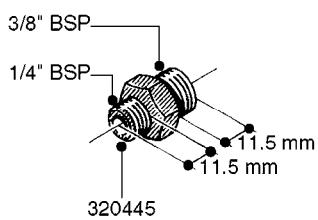

L0030

FITTINGS - HEXAGON NIPPLES
L0030-HIN, 01:01:16

Page 1

Date 16.03.2016 13:48

parts-n°	order qty	description
10015303	1	FITT.PO.HN 1.00X1.00 M1000
10425003	1	FITT.PO.HN 1.25X1.00 MCPHEE
320132	1	FITT.DK HN 1" BSP
320176	1	FITT.DK HN 3/8"X1/2" BSP
320445	1	FITT.DK HN 1/4"X3/8" BSP
320655	1	FITT.DK HN 1/2"-1/2" BSP
320692	1	FITT.DK HN 3/8'BSPX1/4'NPT
320703	1	FITT.DK HN 3/8BSP X1/2 &1/4NPT
320725	1	FITT.DK NIPPLE 3/8"-3/8" BSP
320902	1	FITT.DK HN 3/8'X 1/4' BSP
390232	1	FITT.DK HN 1-1/2' X 1-1/4' BSP
390276	1	FITT.DK HN 1'BSP