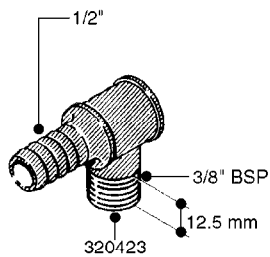

L0030

FITTINGS - HEXAGON NIPPLES
L0030-HIN, 01:01:16

Page 1

Date 16.03.2016 13:48

parts-n°	order qty	description
10015303	1	FITT.PO.HN 1.00X1.00 M1000
10425003	1	FITT.PO.HN 1.25X1.00 MCPHEE
320132	1	FITT.DK HN 1" BSP
320176	1	FITT.DK HN 3/8"X1/2" BSP
320445	1	FITT.DK HN 1/4"X3/8" BSP
320655	1	FITT.DK HN 1/2"-1/2" BSP
320692	1	FITT.DK HN 3/8'BSPX1/4'NPT
320703	1	FITT.DK HN 3/8BSP X1/2 &1/4NPT
320725	1	FITT.DK NIPPLE 3/8"-3/8" BSP
320902	1	FITT.DK HN 3/8'X 1/4' BSP
390232	1	FITT.DK HN 1-1/2' X 1-1/4' BSP
390276	1	FITT.DK HN 1'BSP

L0040

FITTINGS - NIPPLES & ELBOWS
L0040-HIN, 01:01:16

Page 1
Date 16.03.2016 13:48

parts-n°	order qty	description
10530803	1	FITT.PO.SE 2.00X2.00 45 DEG.
320191	1	FITT.DK ELB 3/8' BSP 45 DEGREE
320482	1	FITT.DK ELB. 1/2" BSP 60 DEG.
320596	1	FITT.DK ELB 3/8'-1/2'BSP 45DEG
320607	1	FITT.DK HN 3/8M X 3/8F BSP LNG
320633	1	FITT.DK HN 3/8"M X 3/8"F BSP
321451	1	FITT.DK ELB.1-1/2 X1-1/4 80DEG
321532	1	FITT.DK REDUC 3/4' X 1/2' BSP
390233	1	FITT.DK REDUC 1-1/2" X 1" BSP