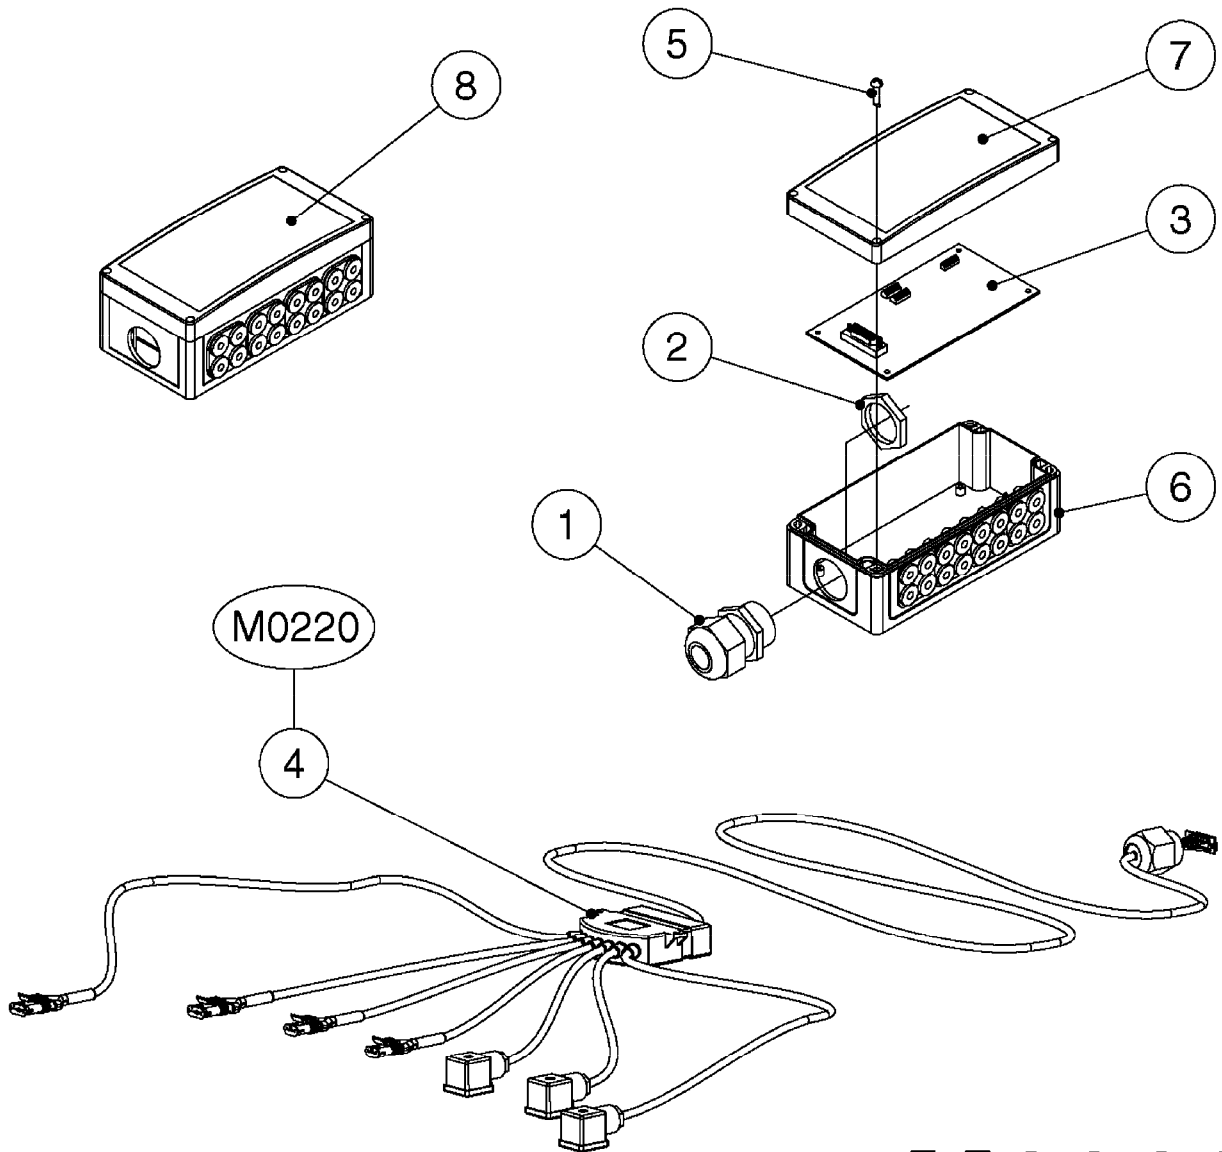

M0260

TRACK ASSEMBLE BOX NCM
M0260-HIN, 01:01:16

Page 1

Date 16.03.2016 13:48

Pos.	parts-n°	order qty	description
1	262106	1	BULKHEAD F. CABLE 6.5-14 BLACK
2	262107	1	NUT F. BULKHEAD CABLE BLACK
3	26007600	1	PCB F. TRACKING JUNC. BOX
4	26024000	1	CABLE SET FOR TRACK NCM
5	28082100	1	SCREW F. BOX LID 1/4" L=20
6	33508700	1	BOX BOTTOM 160X80X40 BLACK 1-HOLE
7	33508800	1	LID 160X80X15 BLK W/SCREWS
8	72311700	1	JUNCTION BOX F.STEERING NCM