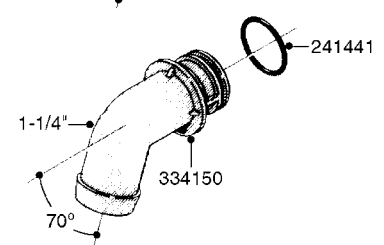

L0010

parts-n°	order qty	description
240085	1	O-RING D13,1/8,3X02,4 NITRIL
241441	1	O-RING D29.3X3
242594	1	O-RING D14 X 1.78 SCH.70-EPDM
320084	1	FITT.DK NUT 1/2" BSP
320095	1	FITT.DK NUT 1" BSP
320117	1	FITT.DK CONN.1/2"BSP F. 1" CAP
320187	1	FITT.DK CAP 3/8" BSP BLACK
320283	1	FITT.DK NUT 3/4"BSP
320821	1	FITT.DK NUT 1-1/2" BSP
321495	1	FITT.DK REDUC 1/4'BSP F.3/4'NT
321576	1	FITT.DK CONN 1/2"BSP F.3/4"NUT
330013	1	O-RING D15/D10X2.5 F.3/8"NUT
330212	1	O-RING D19/D14X2.4 F.1/2"NUT
330326	1	O-RING D30/D24X2 F.1"NUT
330341	1	FITT.DK HB 1" F. 1" NUT
330595	1	O-RING D24.6/D20X2.1 -3/4"
330665	1	3/4' HOSE TAIL F/1' CAP
330676	1	FITT.DK HB 3/8" F. 1/2" NUT
330687	1	FITT.DK HB 1/2" F. 1/2" NUT
330691	1	FITT.DK HB 3/4'F.3/4' NUT
330783	1	FITT.DK HB 3/8" F.3/8" NUT
331262	1	FITT.DK HB 1-1/2" F. 1-1/2"NUT
331273	1	O-RING D44/D38X2 F.1-1/2"
331446	1	FITT.DK HB 1" F.1-1/2" NUT
331807	1	FITT.DK HB 5/16" F.3/8" NUT
332286	1	FITT.DK HB 1/2" F. 3/4" NUT
332905	1	FITT.DK HB 1/2" F. 3/4" CAP
332927	1	PLUG F. NOZZLE TUBE 3/4'
333292	1	FITT.DK HB 1"O'RING F.1-1/2"
333664	1	FITT.DK HB 5/16' F. 1/2' NUT
334044	1	FITT.DK HB 3/4' F. 3/4' CAP
334059	1	FITT.DK EL 1" 110 DEG.F.1-1/2"
334123	1	FITT.DK HB 1-1/4"O-RNG F.1-1/2"
334150	1	FITT.DK HB 1-1/4" 110 F.1-1/2"
390542	1	PLUG WASHER FOR 3/4'CAP NUT
716236	1	FITT.DK HB 1/2" ASSY. F. 3/4"
716413	1	FITT.DK PLUG ASSY. F.NOZ TUBE
717426	1	FITT.DK REDUC 1/4"BSP F.3/4"N
720856	1	FITT.DK 1/2'BSP ASSY.F.3/4'NUT
724621	1	FITT.DK HB 3/4"ASSY F.3/4" NUT