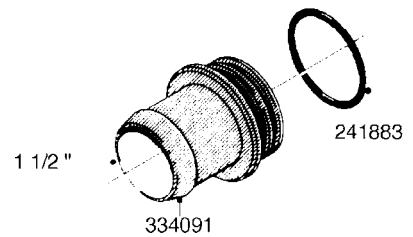

L0090

FITTINGS - S-56 & S-61
L0090-HIN, 01:01:16

Page 1

Date 16.03.2016 13:48

parts-n°	order qty	description
145661	1	FITT.DK S-61 FORK
241754	1	O-RING D59.5X3
241883	1	O-RING D39.2X3 NITRIL 242020
322055	1	FITT.DK S-61 BULKHEAD
322056	1	FITT.DK S-61 BULKHEAD NUT
322066	1	FITT.DK S-56 NUT
334050	1	FITT.DK S-61 STR.1-1/4"
334068	1	FITT.DK S-61 STR.1"
334091	1	FITT.DK S-61 STR.1-1/2'
334099	1	FITT.DK S-61 ELB.1-1/2"110 DEG
334100	1	FITT.DK S-61 ELB.1" 110 DEG.
334151	1	FITT.DK S-61 ELB.1-1/4"110 DEG
390231	1	FITT.DK NIPPLE 1-1/2 X S56