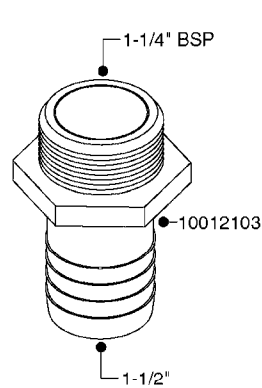

L0030

FITTINGS - HEXAGON NIPPLES
L0030-HIN, 01:01:16

Page 1

Date 16.03.2016 13:48

parts-n°	order qty	description
10015303	1	FITT.PO.HN 1.00X1.00 M1000
10425003	1	FITT.PO.HN 1.25X1.00 MCPHEE
320132	1	FITT.DK HN 1" BSP
320176	1	FITT.DK HN 3/8"X1/2" BSP
320445	1	FITT.DK HN 1/4"X3/8" BSP
320655	1	FITT.DK HN 1/2"-1/2" BSP
320692	1	FITT.DK HN 3/8'BSPX1/4'NPT
320703	1	FITT.DK HN 3/8BSP X1/2 &1/4NPT
320725	1	FITT.DK NIPPLE 3/8"-3/8" BSP
320902	1	FITT.DK HN 3/8'X 1/4' BSP
390232	1	FITT.DK HN 1-1/2' X 1-1/4' BSP
390276	1	FITT.DK HN 1'BSP

L0040

FITTINGS - NIPPLES & ELBOWS
L0040-HIN, 01:01:16

Page 1
Date 16.03.2016 13:48

parts-n°	order qty	description
10530803	1	FITT.PO.SE 2.00X2.00 45 DEG.
320191	1	FITT.DK ELB 3/8' BSP 45 DEGREE
320482	1	FITT.DK ELB. 1/2" BSP 60 DEG.
320596	1	FITT.DK ELB 3/8'-1/2'BSP 45DEG
320607	1	FITT.DK HN 3/8M X 3/8F BSP LNG
320633	1	FITT.DK HN 3/8"M X 3/8"F BSP
321451	1	FITT.DK ELB.1-1/2 X1-1/4 80DEG
321532	1	FITT.DK REDUC 3/4' X 1/2' BSP
390233	1	FITT.DK REDUC 1-1/2" X 1" BSP