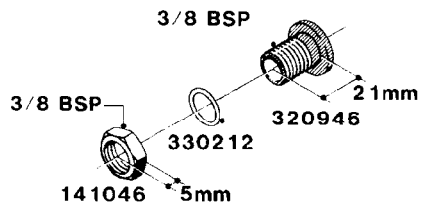

L0060

FITTINGS - BULKHEAD
L0060-HIN, 01:01:16

Page 1

Date 16.03.2016 13:48

parts-n°	order qty	description
141046	1	NUT 3/8" BSP
141341	1	NUT 1/4' BSP
240284	1	O-RING D82,5/75 X 3,5
320456	1	FITT.DK BULKHEAD 1"BSP DOUBLE
320467	1	FITT.DK BULKHEAD 1"BSP SINGLE
320471	1	FITT.DK NUT 1" BSP JAMB
320541	1	FITT.DK BULKHEAD 2-1/2'BSP SIN
320552	1	FITT.DK NUT 2-1/2' BSP JAMB
320644	1	FITT.DK ELB.3/4"HB X 1" BSP
320784	1	FITT.DK CAP 1-1/2" BSP
320795	1	FITT.DK NUT 1-1/2" BSP JAMB
320935	1	FITT.DK BULKHEAD 1/4' BSP SING
320946	1	FITT.DK BULKHEAD 3/8' BSP SING
321296	1	FITT.DK BULKHEAD 1/2" BSP SING
321307	1	FITT.DK NUT 1/2" BSP JAMB
321333	1	FITT.DK BULK 1-1/2" X 1"F BSP
330061	1	O-RING D16/D11X2,5
330072	1	O-RING D53.5/D45.5X4
330212	1	O-RING D19/D14X2.4 F.1/2"NUT
332577	1	O-RING D38/D30X4 F.1" PUR.
332592	1	O-RING D26/D20X3