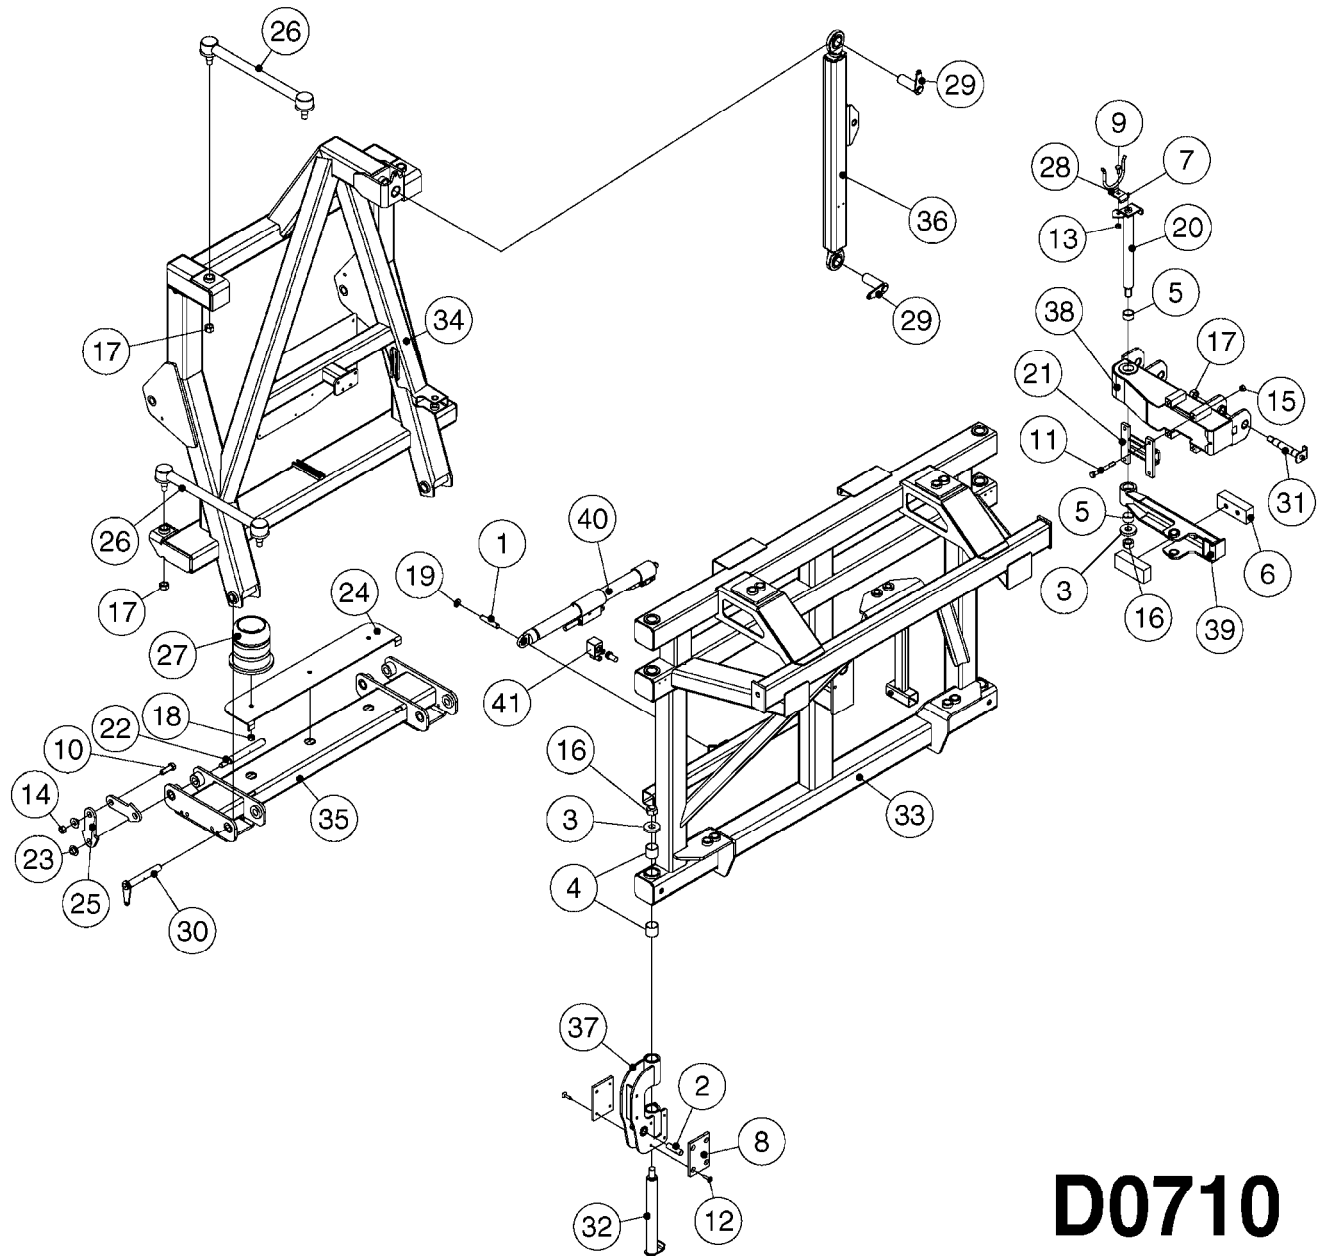

BOOM TF HAZ NARROW CENTER 118'
D0710-HIN, 01:01:16

Page 1

Date 16.03.2016 13:47

Pos.	parts-n°	order qty	description
1	145224	1	SHAFT FOR HY CYLINDER
2	147450	1	PIN D20 X 70
3	147454	1	WASHER D60/D25X10
4	210865	1	BUSHING 40mm40mm DU
5	210866	1	BUSHING D44/40 L=40
6	242493	1	RUBBER BUMPER 60X40X150
7	283699	1	GREASE NIPPLE M6X1
8	390788	1	TEFLON WARE PAD
9	420626	1	BOLT HEX 8.8 DEL M10X20 FT
10	430637	1	BOLT HEX 8.8 DEL M16X50 FT
11	430892	1	BOLT HEX 8.8 DEL M12X110
12	450343	1	SCREW M8X30 ALLEN HEAD C/S SS
13	460423	1	NUT HEX M10X1.5 LOCK
14	460585	1	NUT HEX M16X2 LOCK
15	460703	1	NUT HEX M12X1.75 LOCK DIN985
16	460747	1	NUT HEX M24 LOCK
17	460806	1	NUT HEX M20X2.5 LOCK
18	461253	1	NUT HEX M14 NV=22 A4 RST
19	471128	1	WASHER, M16, Ø30/17.0X 3.0, SS
20	615812	1	PIN
21	616075	1	FLANGE F. FORCE HINGE
22	14065800	1	PIN D25 L=225, M16/M6/D5
23	14065900	1	WASHER D40/22/16.5 T=13.5 DEL
24	16190500	1	BUFFER SHEET 5MM, 118' HAZ
25	16205400	1	PLATE 10.0MM, D23
26	28066100	1	STEER.ARM COMPL.2XØ35 L=19.7"
27	28076200	1	BUMPER PUR Ø140X166-M14 BLACK
28	61005200	1	HOSE HOLDER
29	61037600	1	PIN Ø34.8/L=94
30	61041800	1	PIN PARA LIFT Ø25 L=169
31	61041900	1	PIN D25X137/ M20 DEL.
32	61043100	1	PIN D40X341/ M24 DEL.
33	63053200	1	CENTER SECTION 118' HAZ
34	63053300	1	LIFT FRAME 118' HAZ, NCM
35	63053400	1	SUSPENSION BRACKET 118' HAZ
36	63053500	1	PENDULUM 118' HAZ
37	63053600	1	LOWER HINGE 118' HAZ
38	63053900	1	HINGE FOR 118' HAZ
39	63823800	1	INNER HINGE F.FORCE
40	78126000	1	CYLINDER,DAMPNER, LOCKING
41	78602100	1	MAGNET M.AMP/DIODE KIT 08