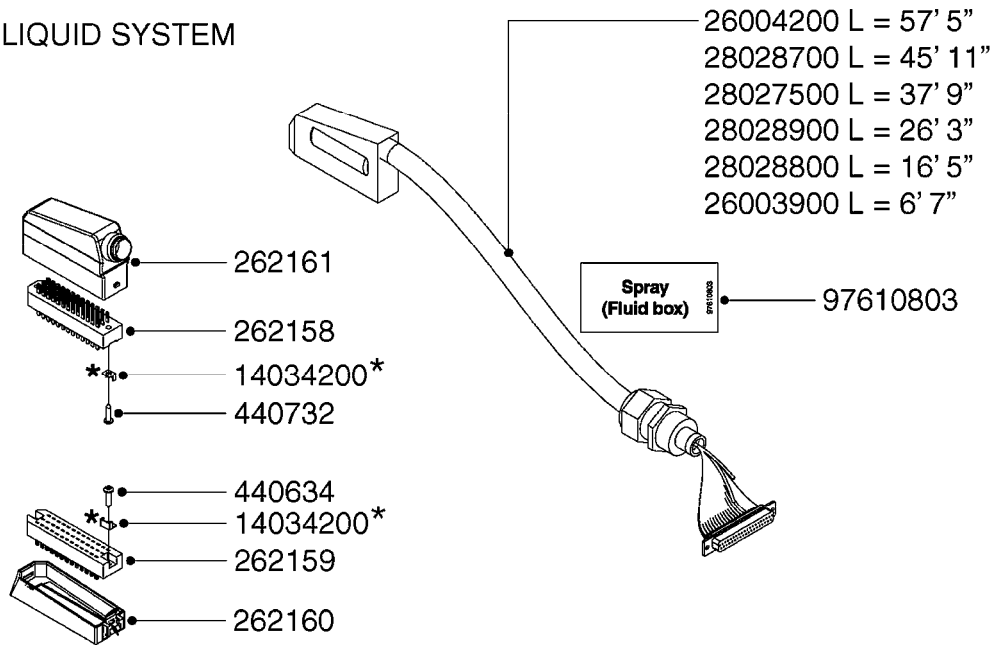

LIQUID SYSTEM