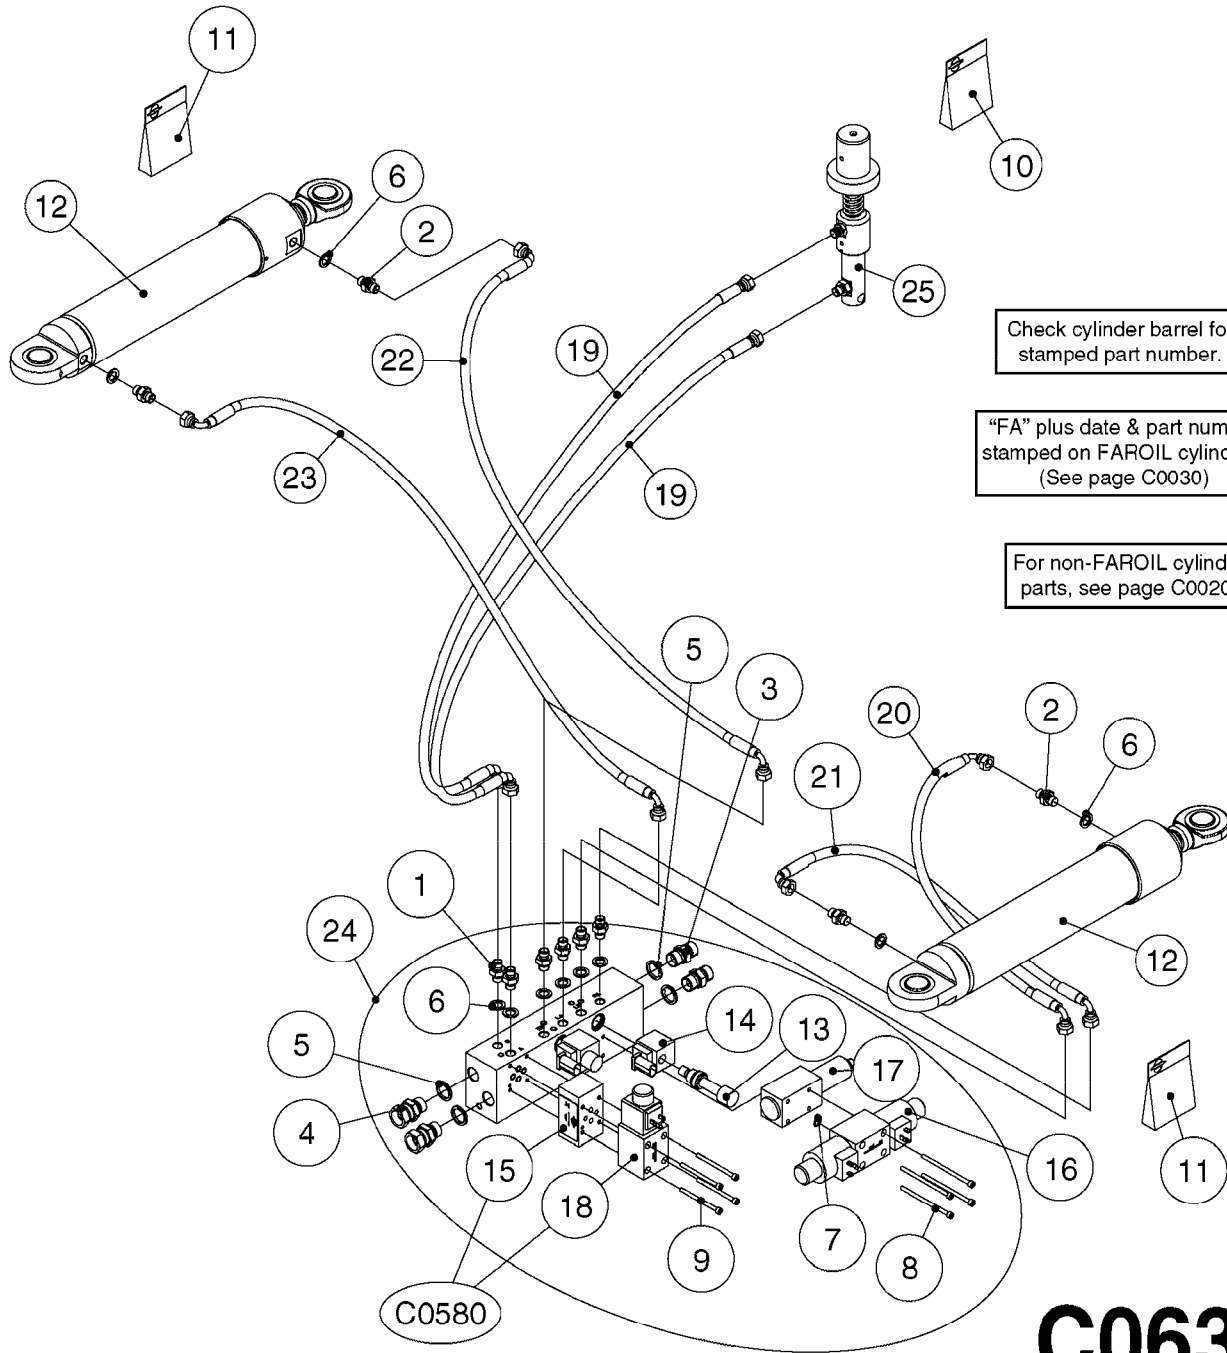

Check cylinder barrel for stamped part number.

"FA" plus date & part number stamped on FAROIL cylinders. (See page C0030)

For non-FAROIL cylinder parts, see page C0020.

C0580

C0630

TRACK HYDRAULICS NCM 4400/6600
C0630-HIN, 01:01:16

Page 1

Date 16.03.2016 13:47

Pos.	parts-n°	order qty	description
1	146845	1	HEX NIPPLE 1/4"x1/4"
2	146851	1	HEX NIPPLE 1/4"x1/4" 0.7MM
3	147132	1	HEX NIPPLE 1/2"x1/2" BSP DEL
4	232289	1	NIPPLE 1/2" W. 1/2" UNION DEL
5	241356	1	DOWTYSEAL 1/2"
6	241404	1	DOWTY SEAL 1/4"
7	242102	1	O-RING Ø9.25X1.78 NITRIL 90SH
8	450952	1	SCREW M5 X 90 10.9
9	450965	1	SCREW ROUND M5X70
10	750250	1	SEAL KIT F.HY CYL.781039
11	75075500	1	SEAL KIT 78121000/33/41/51/53
12	78123300	1	DBL CYL D70/40-320 AIR INLET L NCM 4400 - LEFT SIDE
12	78124100	1	CYL DOB.D70/40-265 AIR INLET R NCM 6600 - RIGHT SIDE
12	78125100	1	DBL CYL D70/40-320 AIR INLET R NCM 4400 - RIGHT SIDE
12	78125300	1	CYL DOB.D70/40-265 AIR INLET L NCM 6600 - LEFT SIDE
13	782129	1	SOLENOID VALVE 25L, 3/4"NC
14	782135	1	SOLENOID W. AMP F.VALVE 782129
15	782146	1	HYD. CHECK VALVE 1 WAY
16	782151	1	MAGNET V PLUG DSE3-C26/10N-D12
17	782152	1	2 WAY MODULAR COMPENSATOR
18	782829	1	SOLENOID MD1L-TA/10N-D12K1/DT
19	784005	1	HOSE HY X 1/4 X 037.38"STR+ELB
20	784155	1	HOSE HY 1/4 X 17" ELB+ELB 90°
21	784156	1	HOSE HY 1/4 X 17" ELB+ELB 270°
22	784157	1	HOSE HY 1/4 X 32" ELB+ELB 90°
23	784158	1	HOSE HY 1/4 X 32" ELB+ELB 270°
24	72290400	1	HYD. BLK COMP STEERING CM "05
25	72320300	1	HYD. CYL. STEERING LOCK CM "05