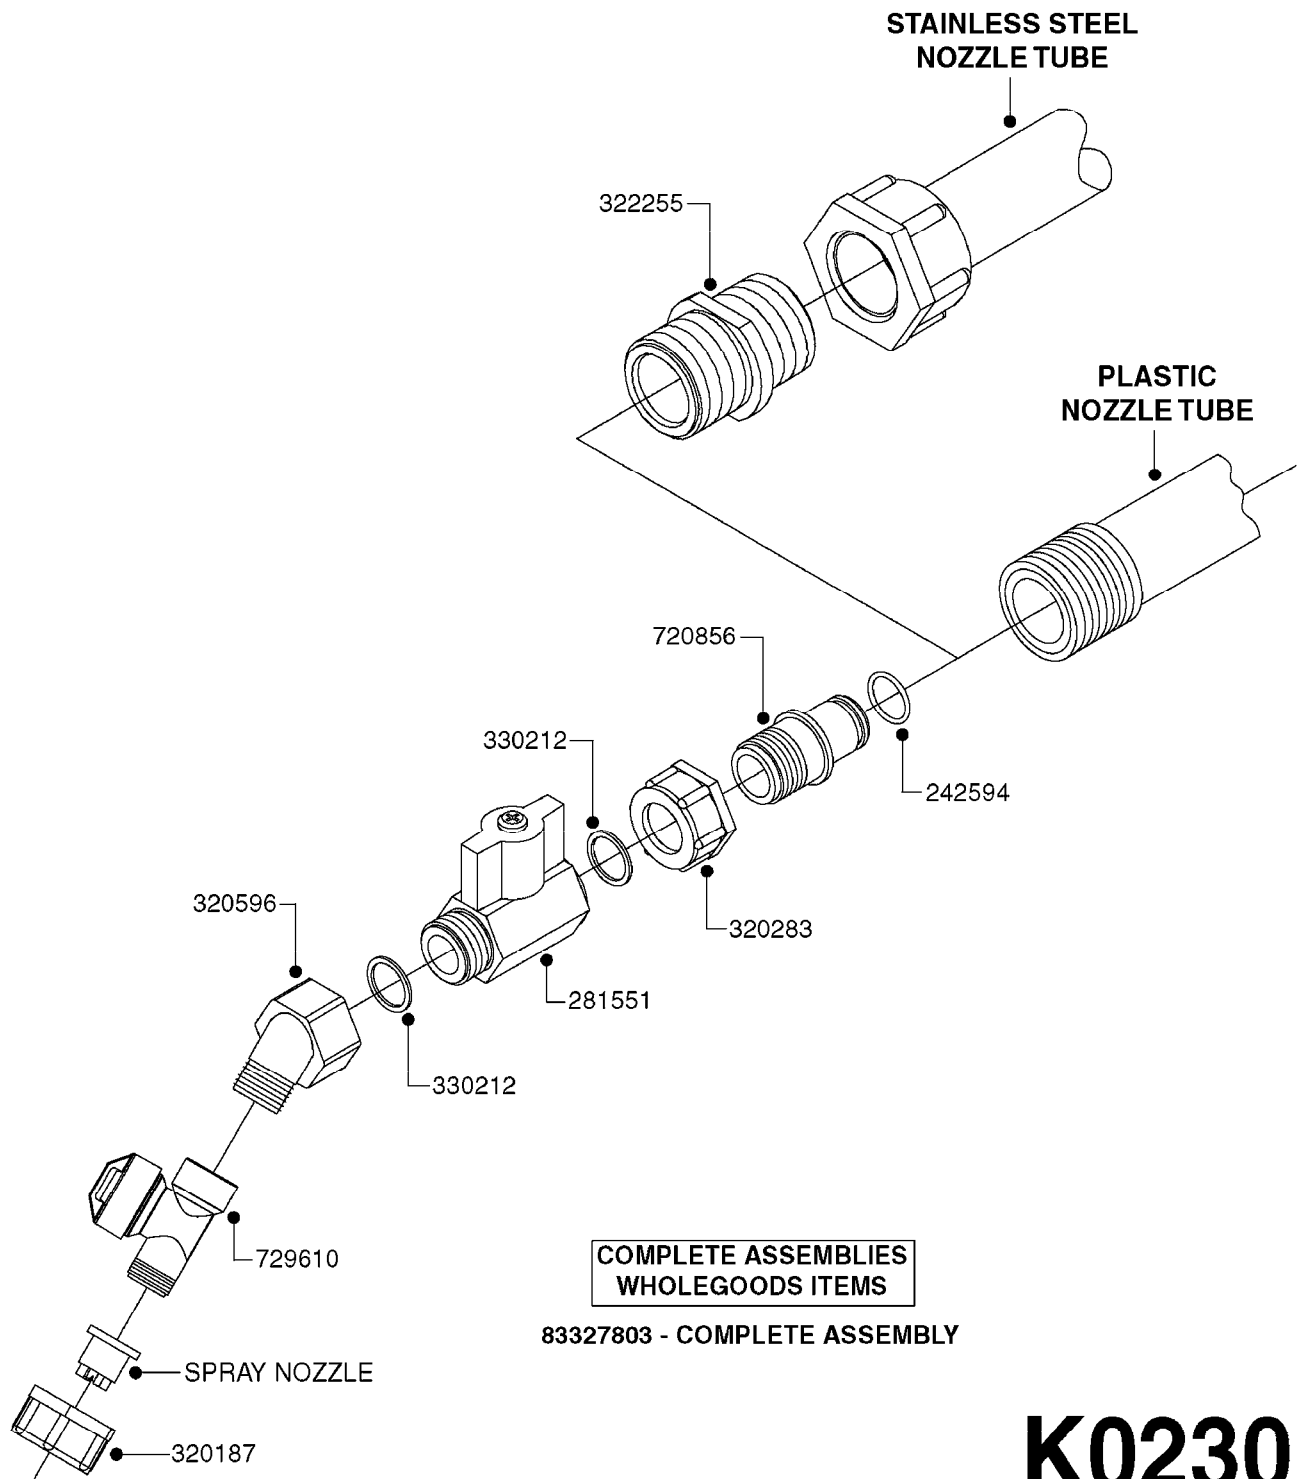

K0230

END NOZZLE KIT
K0230-HIN, 01:01:16

Page 1

Date 16.03.2016 13:47

parts-n°	order qty	description
242594	1	O-RING D14 X 1.78 SCH.70-EPDM
281551	1	BALL VALVE 1/2"
320187	1	FITT.DK CAP 3/8" BSP BLACK
320283	1	FITT.DK NUT 3/4"BSP
320596	1	FITT.DK ELB 3/8'-1/2'BSP 45DEG
322255	1	FITT.DK NIPPLE 3/4"X 3/4"
330212	1	O-RING D19/D14X2.4 F.1/2"NUT
720856	1	FITT.DK 1/2'BSP ASSY.F.3/4'NUT
729610	1	NOZZLE ASSY. NON DRIP 3/8 THRD
83327803	1	END NOZZLE KIT "04"