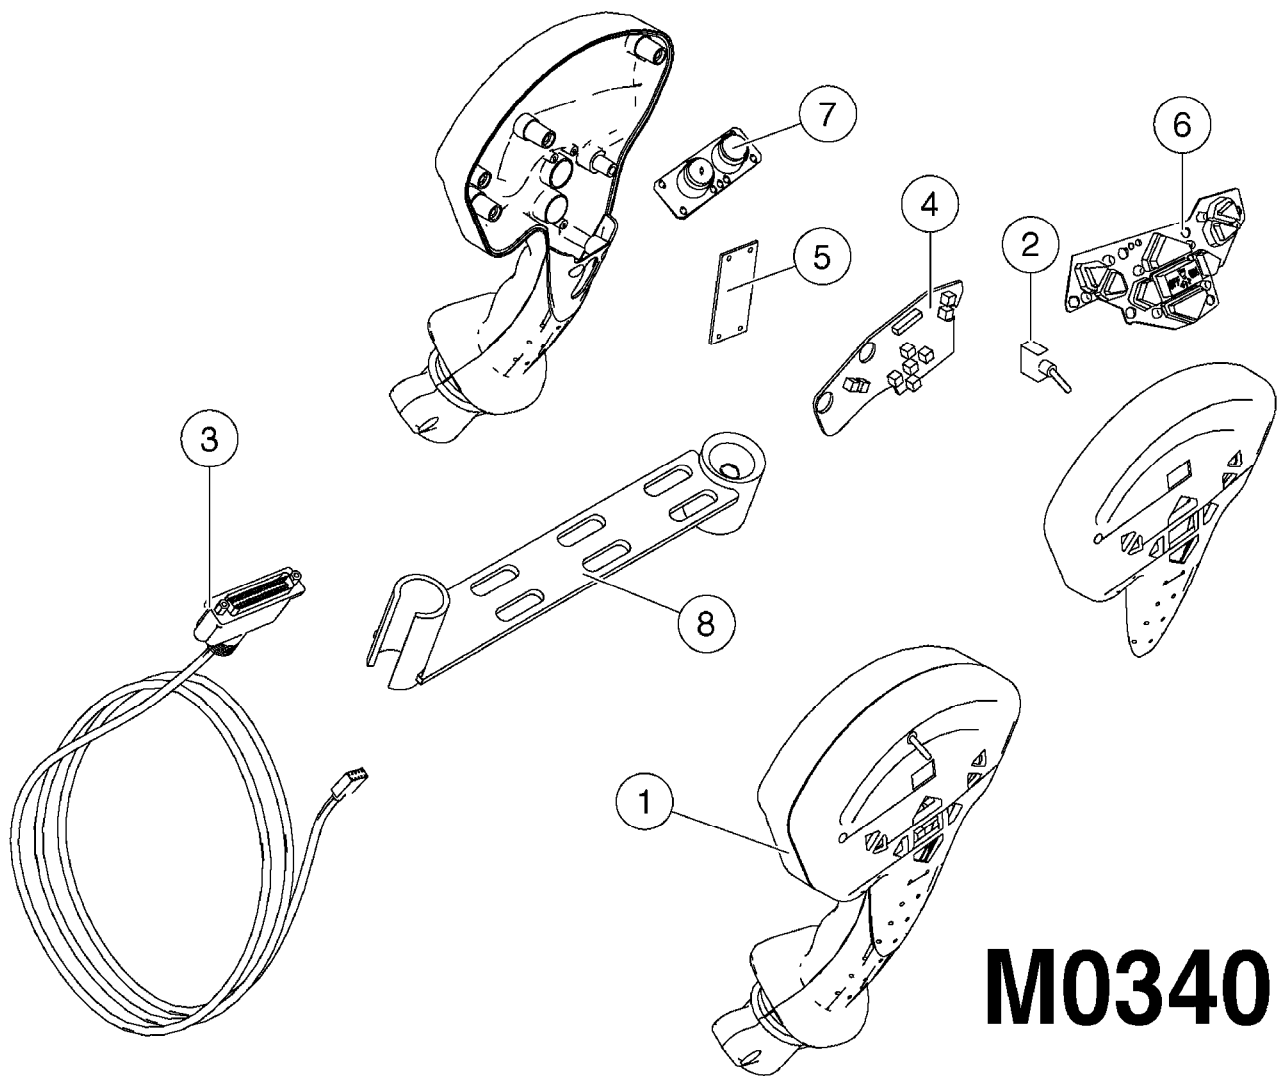

HC6300 GRIP
M0340-HIN, 01:01:16

M0340

HC6300 GRIP
M0340-HIN, 01:01:16

Page 1

Date 16.03.2016 13:48

Pos.	parts-n°	order qty	description
1	842322	1	HC 6300 GRIP 4SEC
1	842323	1	HC 6300 GRIP 6SEC
1	842324	1	HC 6300 GRIP 7SEC
1	842325	1	HC 6300 GRIP 8SEC
1	842326	1	HC 6300 GRIP 9SEC
1	842327	1	HC 6300 GRIP 13SEC
2	26025400	1	SWITCH FOR HC6300 GRIP SECTION
3	26025500	1	CABLE DB25 FOR HC6300 GRIP
4	26025600	1	PRINT HY CTRL FOR HC6300 GRIP
5	26025700	1	PRINT TWIN FOR HC6300 GRIP
6	28030000	1	GRIP, 9 SILICONE BUTTONS YELLOW
7	28030200	1	GRIP, 2 SILICONE BUTTONS BLACK
8	63051800	1	HOLDER FOR HC6300 GRIP