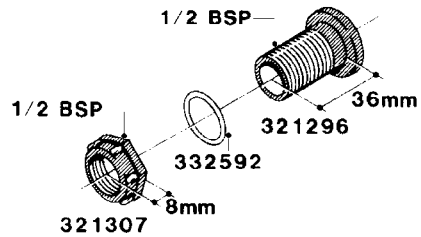

L0060

FITTINGS - BULKHEAD
L0060-HIN, 01:01:16

Page 1

Date 16.03.2016 13:48

parts-n°	order qty	description
141046	1	NUT 3/8" BSP
141341	1	NUT 1/4' BSP
240284	1	O-RING D82,5/75 X 3,5
320456	1	FITT.DK BULKHEAD 1"BSP DOUBLE
320467	1	FITT.DK BULKHEAD 1"BSP SINGLE
320471	1	FITT.DK NUT 1" BSP JAMB
320541	1	FITT.DK BULKHEAD 2-1/2'BSP SIN
320552	1	FITT.DK NUT 2-1/2' BSP JAMB
320644	1	FITT.DK ELB.3/4"HB X 1" BSP
320784	1	FITT.DK CAP 1-1/2" BSP
320795	1	FITT.DK NUT 1-1/2" BSP JAMB
320935	1	FITT.DK BULKHEAD 1/4' BSP SING
320946	1	FITT.DK BULKHEAD 3/8' BSP SING
321296	1	FITT.DK BULKHEAD 1/2" BSP SING
321307	1	FITT.DK NUT 1/2" BSP JAMB
321333	1	FITT.DK BULK 1-1/2" X 1"F BSP
330061	1	O-RING D16/D11X2,5
330072	1	O-RING D53.5/D45.5X4
330212	1	O-RING D19/D14X2.4 F.1/2"NUT
332577	1	O-RING D38/D30X4 F.1" PUR.
332592	1	O-RING D26/D20X3