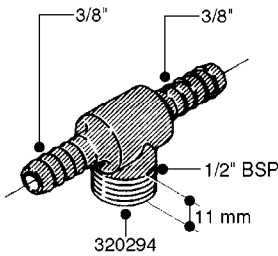

L0030

FITTINGS - HEXAGON NIPPLES
L0030-HIN, 01:01:16

Page 1

Date 16.03.2016 13:48

parts-n°	order qty	description
10015303	1	FITT.PO.HN 1.00X1.00 M1000
10425003	1	FITT.PO.HN 1.25X1.00 MCPHEE
320132	1	FITT.DK HN 1" BSP
320176	1	FITT.DK HN 3/8"X1/2" BSP
320445	1	FITT.DK HN 1/4"X3/8" BSP
320655	1	FITT.DK HN 1/2"-1/2" BSP
320692	1	FITT.DK HN 3/8'BSPX1/4'NPT
320703	1	FITT.DK HN 3/8BSP X1/2 &1/4NPT
320725	1	FITT.DK NIPPLE 3/8"-3/8" BSP
320902	1	FITT.DK HN 3/8'X 1/4' BSP
390232	1	FITT.DK HN 1-1/2' X 1-1/4' BSP
390276	1	FITT.DK HN 1'BSP

L0040

FITTINGS - NIPPLES & ELBOWS
L0040-HIN, 01:01:16

Page 1
Date 16.03.2016 13:48

parts-n°	order qty	description
10530803	1	FITT.PO.SE 2.00X2.00 45 DEG.
320191	1	FITT.DK ELB 3/8' BSP 45 DEGREE
320482	1	FITT.DK ELB. 1/2" BSP 60 DEG.
320596	1	FITT.DK ELB 3/8'-1/2'BSP 45DEG
320607	1	FITT.DK HN 3/8M X 3/8F BSP LNG
320633	1	FITT.DK HN 3/8"M X 3/8"F BSP
321451	1	FITT.DK ELB.1-1/2 X1-1/4 80DEG
321532	1	FITT.DK REDUC 3/4' X 1/2' BSP
390233	1	FITT.DK REDUC 1-1/2" X 1" BSP