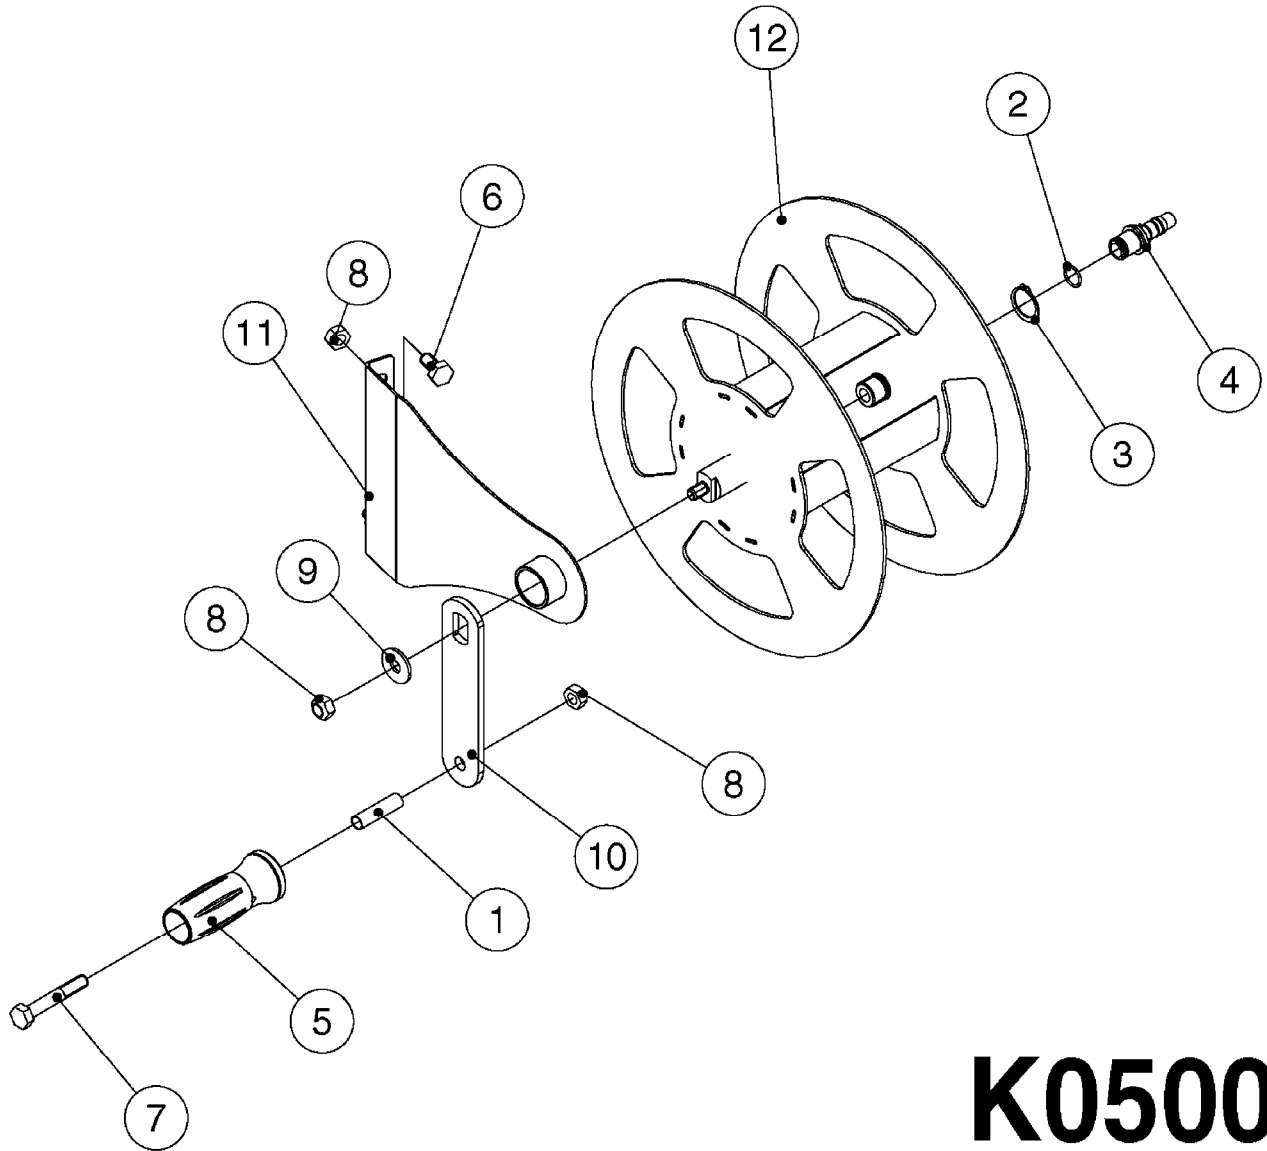

K0500

HOSE REEL - COMMANDER
K0500-HIN, 01:01:16

Page 1

Date 16.03.2016 13:47

Pos.	parts-n°	order qty	description
1	159912	1	BUSHING 12.0/10.2 - 45.5
2	242003	1	O-RING D14.1X1.6 VITON
3	281982	1	SNAP-RING OUTER 26X1.2 DIN4711
4	332905	1	FITT.DK HB 1/2" F. 3/4" CAP
5	334104	1	GRIP
6	420604	1	BOLT HEX 8.8 DEL M10X25 FT DIN933
7	420626	1	BOLT HEX 8.8 DEL M10X20 FT
8	460423	1	NUT HEX M10X1.5 LOCK
9	471140	1	WASHER D30/D10.5X2.5 STAINLESS
10	16118400	1	ARM FOR HANDLE ON HOSE REEL
11	61032400	1	SIDE BRACKET F. HOSE REEL
12	63036500	1	HOSE REEL FOR HOSE