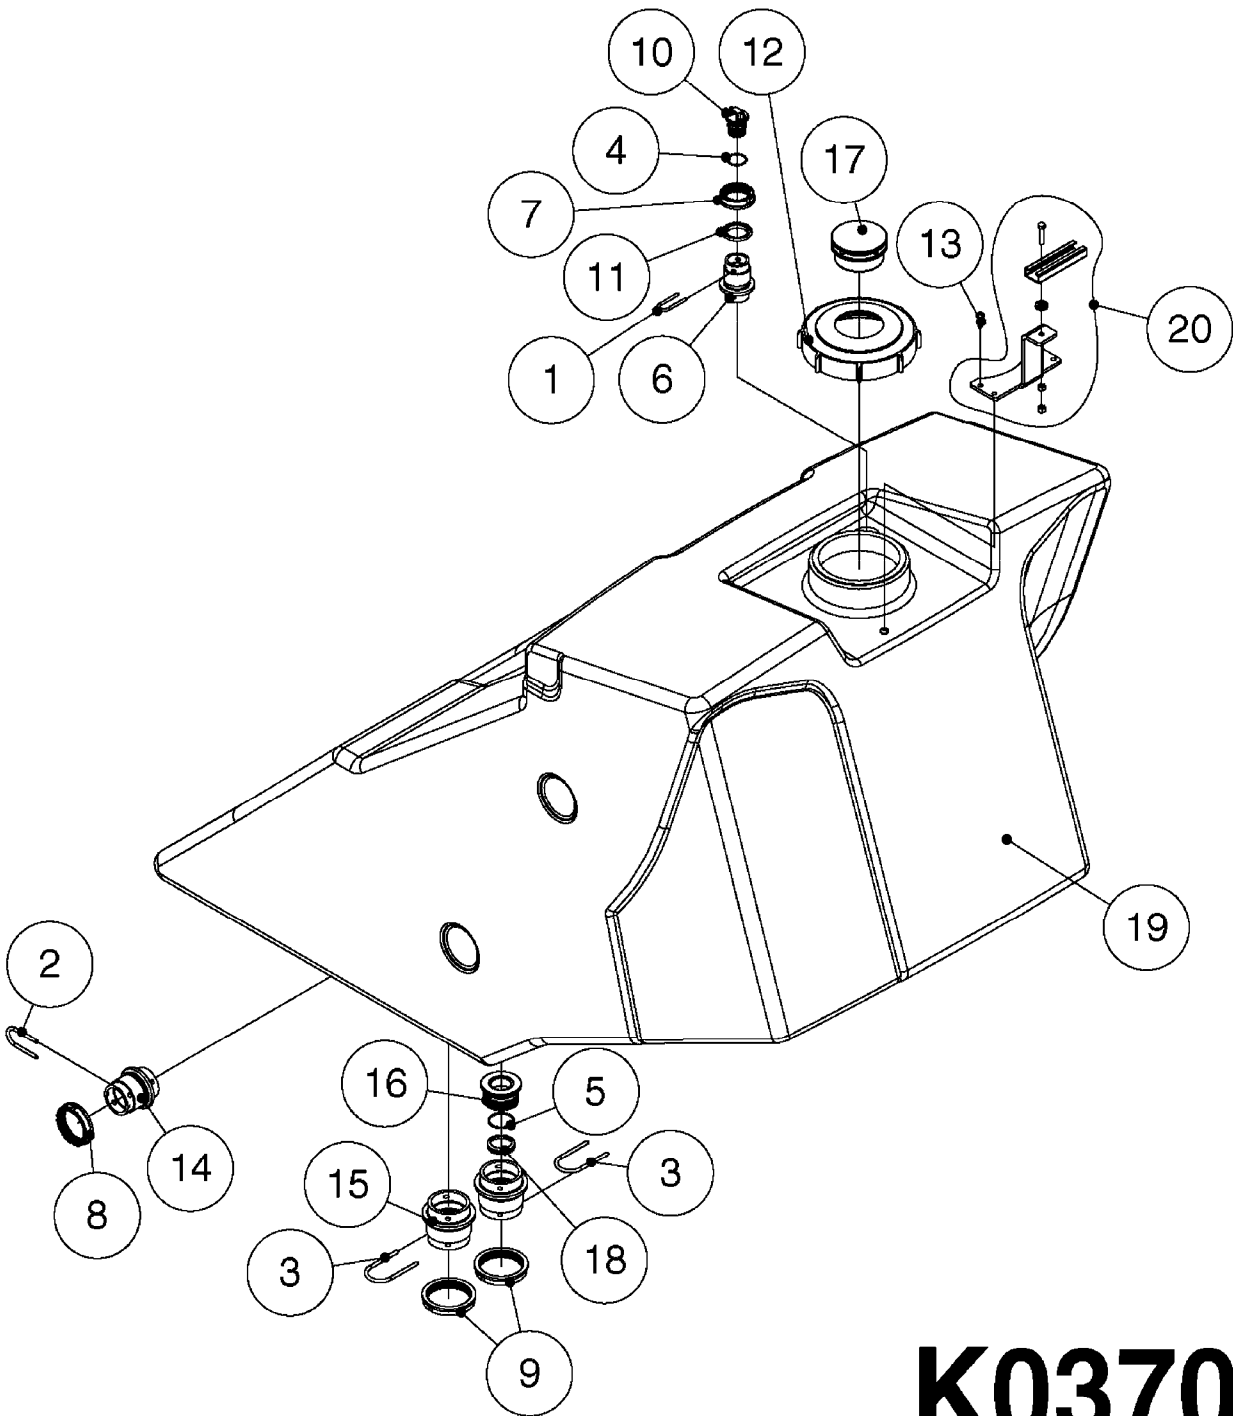

K0370

FLUSH SYSTEM - NCM/NAVIGATOR
K0370-HIN, 01:01:16

Page 1
Date 16.03.2016 13:47

Pos.	parts-n°	order qty	description
1	145994	1	FITT.DK S-40 FORK
2	145995	1	FITT.DK S-53 FORK
3	145996	1	FITT.DK S-67 FORK
4	242355	1	O-RING D19.2X3.0 VITON F.S-40
5	242504	1	O-RING D35x2 NITRIL
6	322102	1	FITT.DK S-40 BULKHEAD
7	322106	1	FITT.DK S-40 BULKHEAD NUT
8	322107	1	FITT.DK S-53 BULKHEAD NUT
9	322108	1	FITT.DK S-67 BULKHEAD NUT
10	334248	1	FITT.DK S-40 PLUG
11	334259	1	GASKET F. S-40 BULKHEAD
12	390847	1	LID F. RINSE TANK CM
13	440392	1	SCREW 6.3 X 25.0 DIN7981C TORX
14	726463	1	FITT.DK S53 BULKHEAD W/GASKET
15	726464	1	FITT.DK S-67 BULKHEAD W/GASKET
16	726695	1	FITT.DK S-67 X 1'BSP W. ORING
17	727038	1	VENT F.TANK (FAST FILL)
18	14014400	1	SEAT F.CHECK VALVE D41.8 S67
19	72285500	1	RINSE TANK W/FITTINGS NCM/NAV
20	72348600	1	HOSE MT. BKT NCM FLUSH TANK