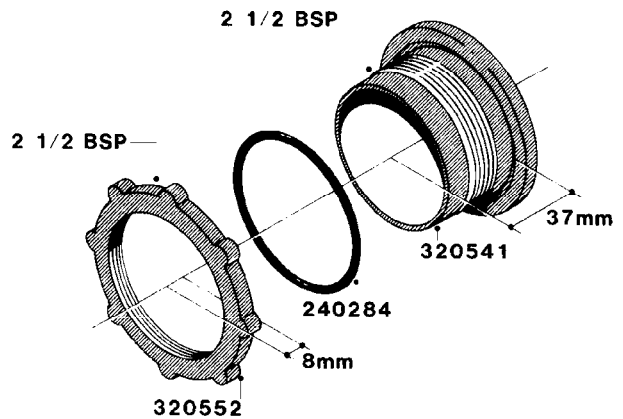

L0060

FITTINGS - BULKHEAD
L0060-HIN, 01:01:16

Page 1

Date 16.03.2016 13:48

parts-n°	order qty	description
141046	1	NUT 3/8" BSP
141341	1	NUT 1/4' BSP
240284	1	O-RING D82,5/75 X 3,5
320456	1	FITT.DK BULKHEAD 1"BSP DOUBLE
320467	1	FITT.DK BULKHEAD 1"BSP SINGLE
320471	1	FITT.DK NUT 1" BSP JAMB
320541	1	FITT.DK BULKHEAD 2-1/2'BSP SIN
320552	1	FITT.DK NUT 2-1/2' BSP JAMB
320644	1	FITT.DK ELB.3/4"HB X 1" BSP
320784	1	FITT.DK CAP 1-1/2" BSP
320795	1	FITT.DK NUT 1-1/2" BSP JAMB
320935	1	FITT.DK BULKHEAD 1/4' BSP SING
320946	1	FITT.DK BULKHEAD 3/8' BSP SING
321296	1	FITT.DK BULKHEAD 1/2" BSP SING
321307	1	FITT.DK NUT 1/2" BSP JAMB
321333	1	FITT.DK BULK 1-1/2" X 1"F BSP
330061	1	O-RING D16/D11X2,5
330072	1	O-RING D53.5/D45.5X4
330212	1	O-RING D19/D14X2.4 F.1/2"NUT
332577	1	O-RING D38/D30X4 F.1" PUR.
332592	1	O-RING D26/D20X3