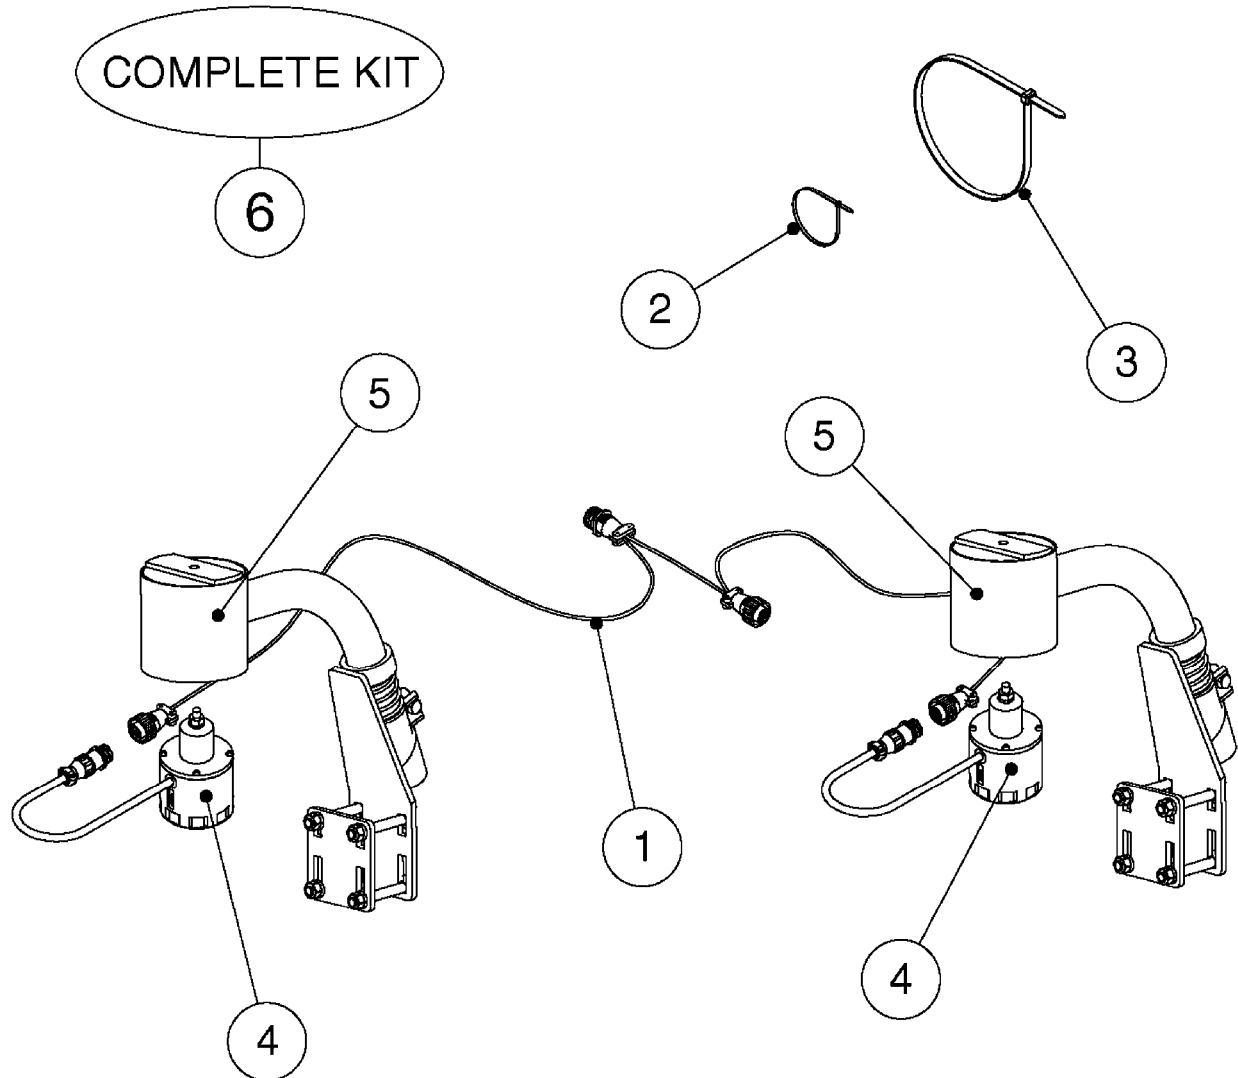

M0360

NORAC SEVERE TERRAIN KIT
M0360-HIN, 01:01:16

Page 1

Date 16.03.2016 13:48

Pos.	parts-n°	order qty	description
1	26030300	1	NORAC SEVERE TERRAIN CABLE
2	28024103	1	TIE STRAP L=8" x W=3/16"
3	28025203	1	TIE STRAP L=23" x W=1/2"
4	28086400	1	UC4 ULTRASOUND SENSOR NORAC
5	28086500	1	UC4 SENSOR MOUNTING BKT. NORAC
6	72591600	1	NORAC HC SEVERE TERRAIN KIT