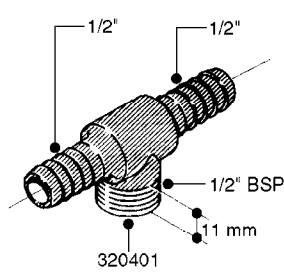

L0030

FITTINGS - HEXAGON NIPPLES
L0030-HIN, 01:01:16

Page 1

Date 16.03.2016 13:48

parts-n°	order qty	description
10015303	1	FITT.PO.HN 1.00X1.00 M1000
10425003	1	FITT.PO.HN 1.25X1.00 MCPHEE
320132	1	FITT.DK HN 1" BSP
320176	1	FITT.DK HN 3/8"X1/2" BSP
320445	1	FITT.DK HN 1/4"X3/8" BSP
320655	1	FITT.DK HN 1/2"-1/2" BSP
320692	1	FITT.DK HN 3/8'BSPX1/4'NPT
320703	1	FITT.DK HN 3/8BSP X1/2 &1/4NPT
320725	1	FITT.DK NIPPLE 3/8"-3/8" BSP
320902	1	FITT.DK HN 3/8'X 1/4' BSP
390232	1	FITT.DK HN 1-1/2' X 1-1/4' BSP
390276	1	FITT.DK HN 1'BSP

L0040

FITTINGS - NIPPLES & ELBOWS
L0040-HIN, 01:01:16

Page 1
Date 16.03.2016 13:48

parts-n°	order qty	description
10530803	1	FITT.PO.SE 2.00X2.00 45 DEG.
320191	1	FITT.DK ELB 3/8' BSP 45 DEGREE
320482	1	FITT.DK ELB. 1/2" BSP 60 DEG.
320596	1	FITT.DK ELB 3/8'-1/2'BSP 45DEG
320607	1	FITT.DK HN 3/8M X 3/8F BSP LNG
320633	1	FITT.DK HN 3/8"M X 3/8"F BSP
321451	1	FITT.DK ELB.1-1/2 X1-1/4 80DEG
321532	1	FITT.DK REDUC 3/4' X 1/2' BSP
390233	1	FITT.DK REDUC 1-1/2" X 1" BSP