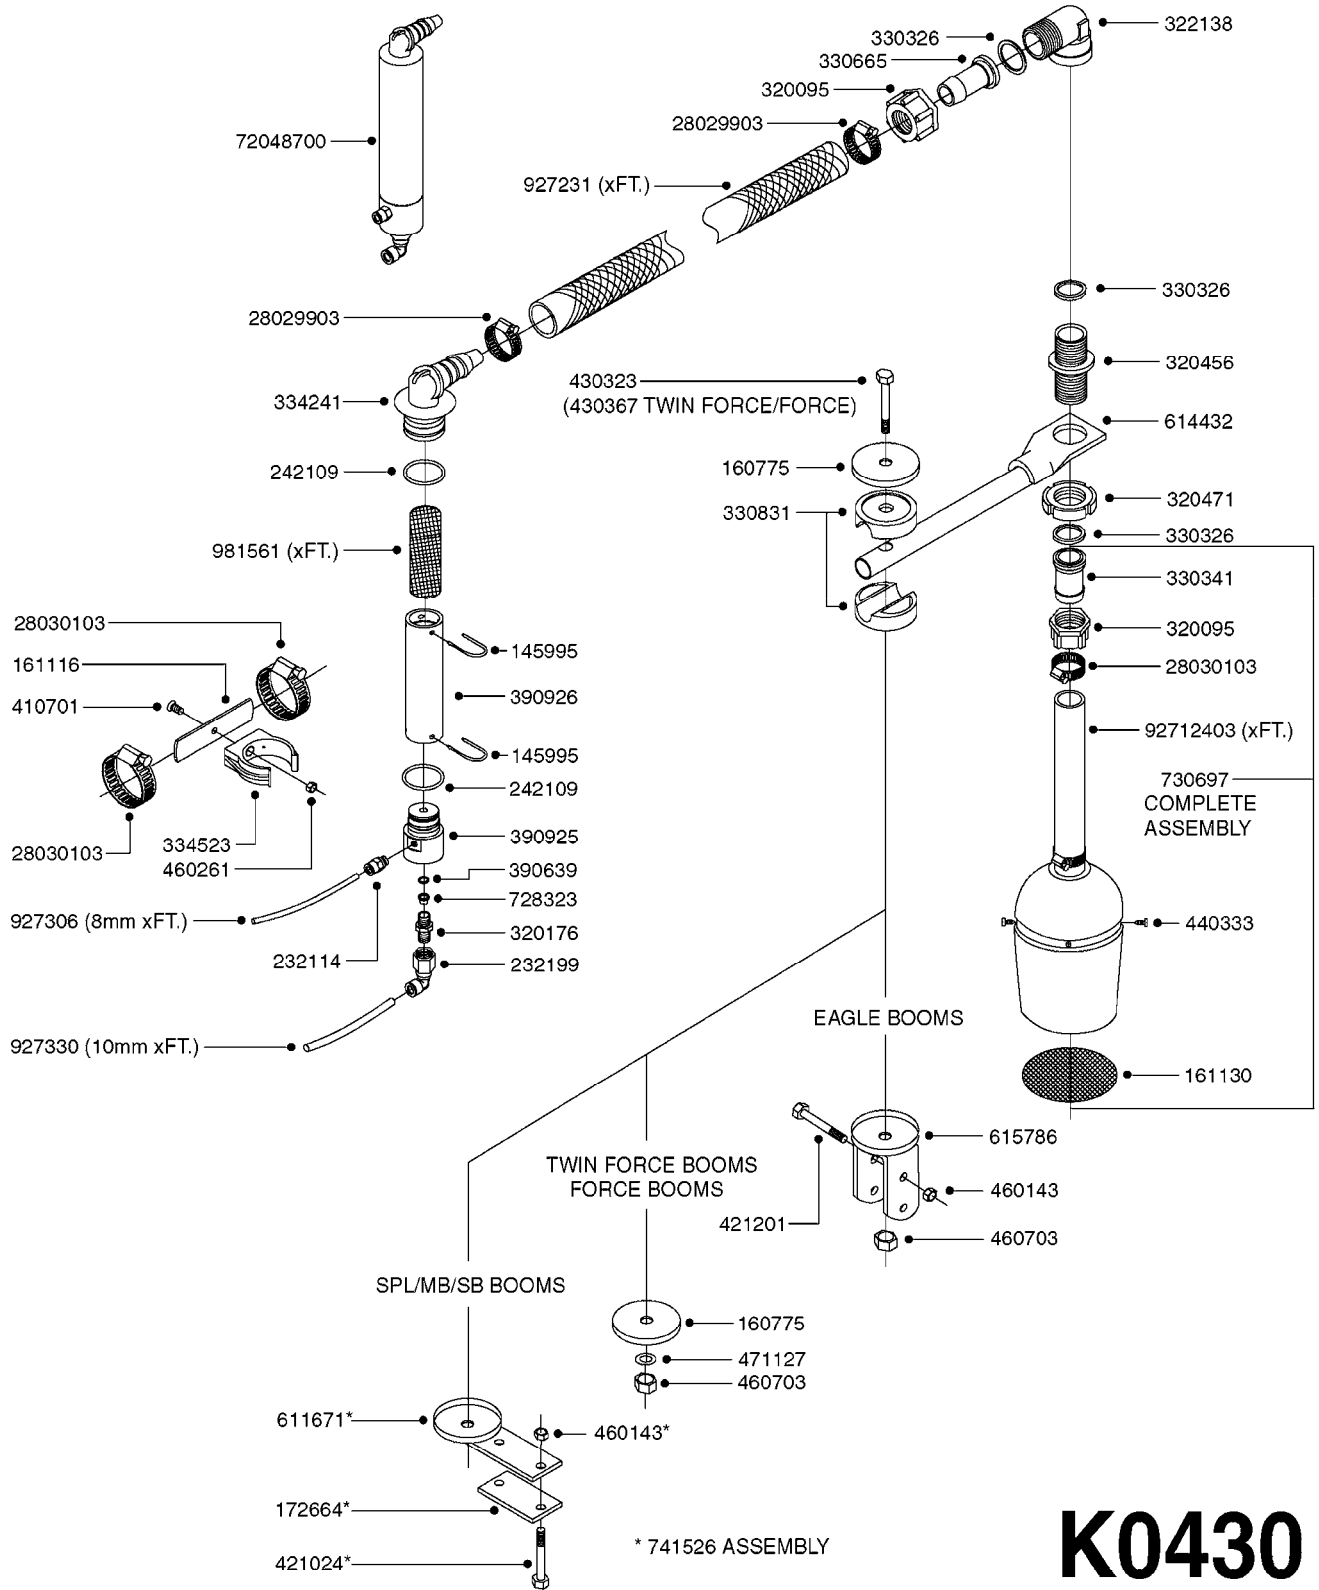

parts-n°	order qty	description
145995	1	FITT.DK S-53 FORK
160775	1	WASHER F. FRICTION PLATE
161116	1	FLATBAR PLATE 3 X 25 X 110
161130	1	FILTER SCREEN F/FOAM DROPPER
172664	1	FLATBAR BACKING PLATE
232114	1	COUPLER 1/8" THREADX8MM HOSE
232199	1	COUPLER 3/8' BSP-90/10MM HOSE
242109	1	O-RING D32.2x3.0 (USE 242354)
320095	1	FITT.DK NUT 1" BSP
320176	1	FITT.DK HN 3/8"X1/2" BSP
320456	1	FITT.DK BULKHEAD 1"BSP DOUBLE
320471	1	FITT.DK NUT 1" BSP JAMB
322138	1	FITT.DK ELB 1"M X 1"F BSP
330326	1	O-RING D30/D24X2 F.1"NUT
330341	1	FITT.DK HB 1" F. 1" NUT
330665	1	3/4' HOSE TAIL F/1' CAP
330831	1	FRICTION PLATE
334241	1	FITT.DK S-53 ELB.3/4"
334523	1	PIPE HOLDER D51.5
390639	1	O-RING F.NOZZLE FILTER
390925	1	FITTING F.FOAM MIX.CHAMB. STD
390926	1	TUBE,MIX CHAMB. FOAM MARK STD
410701	1	SCREW M6X16 GALV.
421024	1	BOLT HEX 8.8 DEL M8X60
421201	1	BOLT HEX 8.8 DEL M8X70
430323	1	BOLT HEX 8.8 DEL M12X60
430367	1	BOLT HEX 8.8 DEL M12X100 DIN931
440333	1	SCREW 3.5 X 9.5 SS
460143	1	NUT HEX M8 LOCK A2 DIN985
460261	1	NUT HEX M6X1 LOCK A2 DIN985
460703	1	NUT HEX M12X1.75 LOCK DIN985
471127	1	WASHER, M12, Ø24/13.0X 2.5, SS
611671	1	BREAK AWAY HOLDER F-MARKER
614432	1	BREAK AWAY ARM F. FOAM MARKER
615786	1	MOUNT BKT. F.FOAM DROPPER 98
728323	1	VALVE NON-RETURN
730697	1	FOAM DROPPER COMP. BLACK '97
741526	1	FOAM DROPPER MT. KIT MB-SPL
927231	1	HOSE R X PVCX3/4 CLR/BRD 0012"
927306	1	HOSE R X PE D8/D6 X 0012"BLACK
927330	1	HOSE R X PE D10/D8 X 012"BLACK
981561	1	SPONGE MAT. MIX.CHAMBER-x0012"
28029903	1	CLAMP HOSE GEAR P3/4"-S1" 6712
28030103	1	CLAMP HOSE GEAR P5/4-S1.5"6724
72048700	1	MIXING CHAMBER, FOAM MARK. STD
92712403	1	HOSE R X1" X300PSI WP X0012"