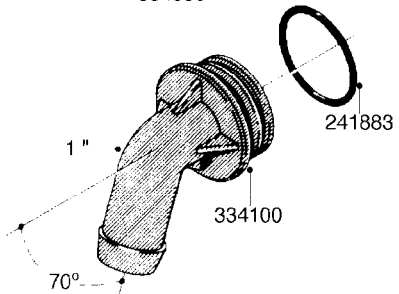

L0090

FITTINGS - S-56 & S-61
L0090-HIN, 01:01:16

Page 1

Date 16.03.2016 13:48

parts-n°	order qty	description
145661	1	FITT.DK S-61 FORK
241754	1	O-RING D59.5X3
241883	1	O-RING D39.2X3 NITRIL 242020
322055	1	FITT.DK S-61 BULKHEAD
322056	1	FITT.DK S-61 BULKHEAD NUT
322066	1	FITT.DK S-56 NUT
334050	1	FITT.DK S-61 STR.1-1/4"
334068	1	FITT.DK S-61 STR.1"
334091	1	FITT.DK S-61 STR.1-1/2'
334099	1	FITT.DK S-61 ELB.1-1/2"110 DEG
334100	1	FITT.DK S-61 ELB.1" 110 DEG.
334151	1	FITT.DK S-61 ELB.1-1/4"110 DEG
390231	1	FITT.DK NIPPLE 1-1/2 X S56