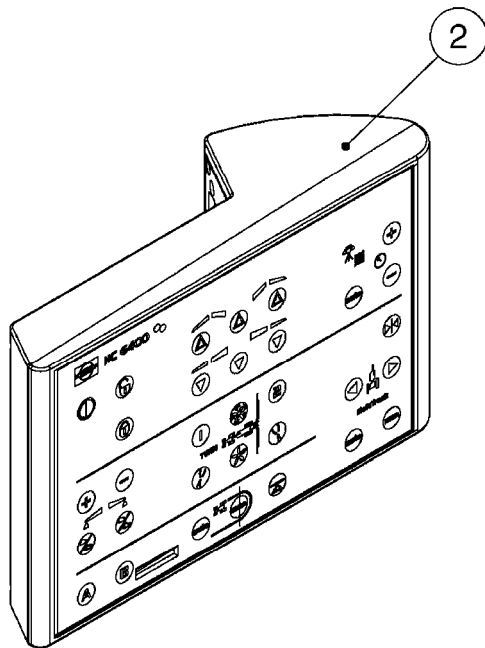

HC6400 SETBOX
M0330-HIN, 01:01:16

Page 0

Date 16.03.2016 13:48