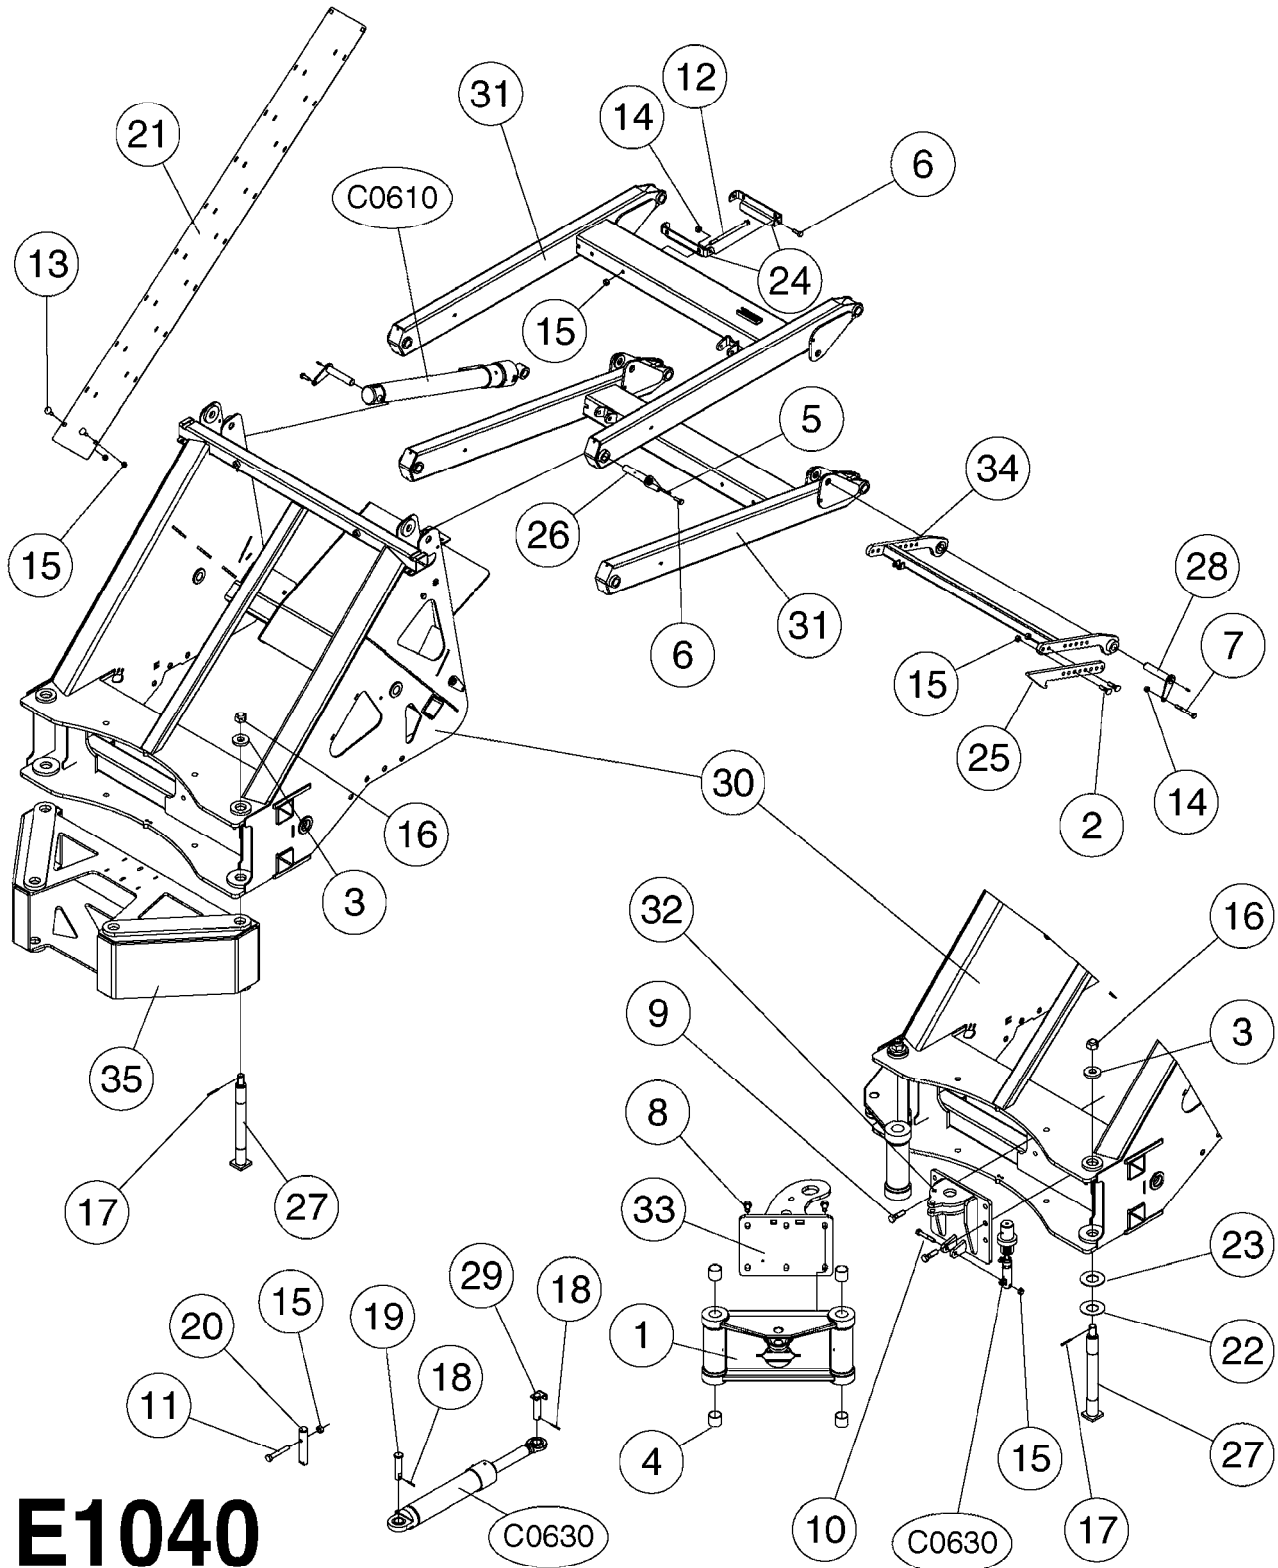

E1030

HYD. DRAWBAR - NCM 6600
E1030-HIN, 01:01:16

Page 1

Date 16.03.2016 13:47

Pos.	parts-n°	order qty	description
1	146846	1	HEX NIPPLE 1/2" X 1/4"
2	146851	1	HEX NIPPLE 1/4"x1/4" 0.7MM
3	161923	1	SUPPORT PLATE F. PTO CM+
4	230311	1	QUICK COUPLING 1/2"
5	232294	1	HYD.FITTING 1/4"X1/4"
6	241356	1	DOWTYSEAL 1/2"
7	241404	1	DOWTY SEAL 1/4"
8	242587	1	RUBBER SUS. ELEMENT 66 DRAWBAR
9	334206	1	DUST HOOD FOR HY-COUPLING
10	421142	1	BOLT HEX 8.8 DEL M5X40
11	421224	1	BOLT HEX 8.8 DEL M10X55
12	421232	1	BOLT HEX 8.8 DEL M8X110
13	430581	1	BOLT HEX 8.8 DEL M16X40 FT
14	430981	1	BOLT HEX M20X65 DIN931-8.8 DEL
15	460143	1	NUT HEX M8 LOCK A2 DIN985
16	460423	1	NUT HEX M10X1.5 LOCK
17	460585	1	NUT HEX M16X2 LOCK
18	461217	1	NUT HEX M5 LOCK
19	461316	1	NUT HEX LOCK M30X3.5
20	471180	1	LOCK WASHER NORDLOCK M20 ELZ
21	480733	1	PIN D6 X 40
22	781049	1	HYD. BALL VALVE
23	784001	1	HOSE HY X 1/4 X 067.00"STR+ELB
24	784143	1	HOSE HY X 1/4 X 138" STR+STR
25	784161	1	HOSE HY X 1/4 X 59" STR+STR
26	978436	1	DECAL - WARNING! SERVICE
27	14047100	1	PIN D30.0 L= 132 /D6.0
28	14047200	1	PIN D30.0 L= 223 /D6.0
29	14047300	1	PIN D30.0 L= 161 /D6.0
30	14047400	1	PIN D30.0 L= 104 /D6.0
31	15073000	1	THREADED PIPE 1-1/4" L=20
32	16155900	1	DISC D70.0/ 31.0X10.0/RED
33	16160000	1	PLATE F. HYD. VALVE CM66/9000
34	28061000	1	SWIVEL HITCH D50/12 BOLT
35	61037800	1	PIN F. STEERING 6600
36	61038500	1	BRACKET FOR DRAWBAR NCM 6600
37	61039700	1	FOOT F. HYD. JACK NCM6600
38	63043900	1	DRAWBAR ADJUSTABLE CM6600
39	63045400	1	SUPPORT LEG HYD. JACK 6600
40	78123300	1	DBL CYL D70/40-320 AIR INLET L
41	97814500	1	DECAL JACK STAND LOCK VALVE