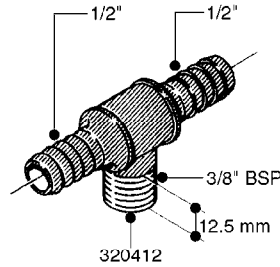

L0030

FITTINGS - HEXAGON NIPPLES
L0030-HIN, 01:01:16

Page 1

Date 16.03.2016 13:48

parts-n°	order qty	description
10015303	1	FITT.PO.HN 1.00X1.00 M1000
10425003	1	FITT.PO.HN 1.25X1.00 MCPHEE
320132	1	FITT.DK HN 1" BSP
320176	1	FITT.DK HN 3/8"X1/2" BSP
320445	1	FITT.DK HN 1/4"X3/8" BSP
320655	1	FITT.DK HN 1/2"-1/2" BSP
320692	1	FITT.DK HN 3/8'BSPX1/4'NPT
320703	1	FITT.DK HN 3/8BSP X1/2 &1/4NPT
320725	1	FITT.DK NIPPLE 3/8"-3/8" BSP
320902	1	FITT.DK HN 3/8'X 1/4' BSP
390232	1	FITT.DK HN 1-1/2' X 1-1/4' BSP
390276	1	FITT.DK HN 1'BSP

L0040

FITTINGS - NIPPLES & ELBOWS
L0040-HIN, 01:01:16

Page 1
Date 16.03.2016 13:48

parts-n°	order qty	description
10530803	1	FITT.PO.SE 2.00X2.00 45 DEG.
320191	1	FITT.DK ELB 3/8' BSP 45 DEGREE
320482	1	FITT.DK ELB. 1/2" BSP 60 DEG.
320596	1	FITT.DK ELB 3/8'-1/2'BSP 45DEG
320607	1	FITT.DK HN 3/8M X 3/8F BSP LNG
320633	1	FITT.DK HN 3/8"M X 3/8"F BSP
321451	1	FITT.DK ELB.1-1/2 X1-1/4 80DEG
321532	1	FITT.DK REDUC 3/4' X 1/2' BSP
390233	1	FITT.DK REDUC 1-1/2" X 1" BSP