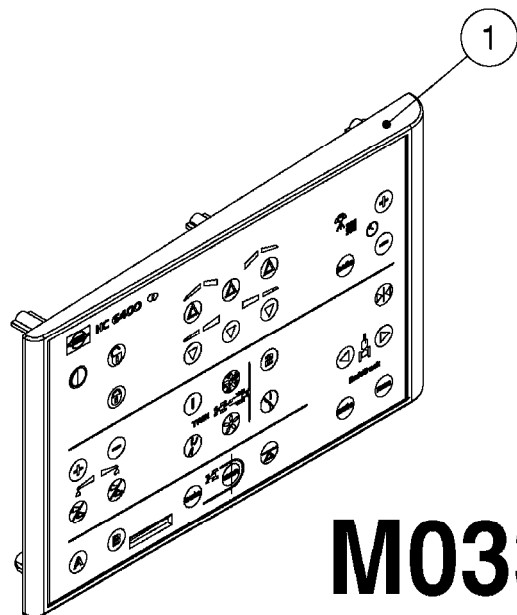

HC6400 SETBOX
M0330-HIN, 01:01:16

Page 0

Date 16.03.2016 13:48