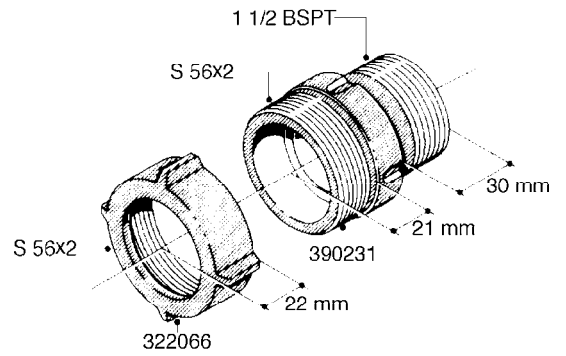

L0090

FITTINGS - S-56 & S-61
L0090-HIN, 01:01:16

Page 1

Date 16.03.2016 13:48

parts-n°	order qty	description
145661	1	FITT.DK S-61 FORK
241754	1	O-RING D59.5X3
241883	1	O-RING D39.2X3 NITRIL 242020
322055	1	FITT.DK S-61 BULKHEAD
322056	1	FITT.DK S-61 BULKHEAD NUT
322066	1	FITT.DK S-56 NUT
334050	1	FITT.DK S-61 STR.1-1/4"
334068	1	FITT.DK S-61 STR.1"
334091	1	FITT.DK S-61 STR.1-1/2'
334099	1	FITT.DK S-61 ELB.1-1/2"110 DEG
334100	1	FITT.DK S-61 ELB.1" 110 DEG.
334151	1	FITT.DK S-61 ELB.1-1/4"110 DEG
390231	1	FITT.DK NIPPLE 1-1/2 X S56