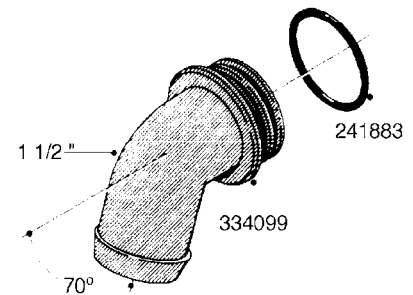

L0090

FITTINGS - S-56 & S-61
L0090-HIN, 01:01:16

Page 1

Date 16.03.2016 13:48

parts-n°	order qty	description
145661	1	FITT.DK S-61 FORK
241754	1	O-RING D59.5X3
241883	1	O-RING D39.2X3 NITRIL 242020
322055	1	FITT.DK S-61 BULKHEAD
322056	1	FITT.DK S-61 BULKHEAD NUT
322066	1	FITT.DK S-56 NUT
334050	1	FITT.DK S-61 STR.1-1/4"
334068	1	FITT.DK S-61 STR.1"
334091	1	FITT.DK S-61 STR.1-1/2'
334099	1	FITT.DK S-61 ELB.1-1/2"110 DEG
334100	1	FITT.DK S-61 ELB.1" 110 DEG.
334151	1	FITT.DK S-61 ELB.1-1/4"110 DEG
390231	1	FITT.DK NIPPLE 1-1/2 X S56