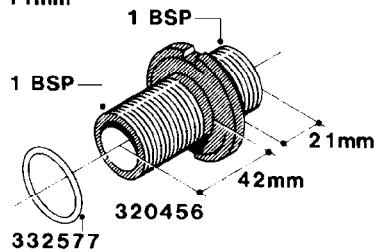

L0060

FITTINGS - BULKHEAD
L0060-HIN, 01:01:16

Page 1

Date 16.03.2016 13:48

parts-n°	order qty	description
141046	1	NUT 3/8" BSP
141341	1	NUT 1/4' BSP
240284	1	O-RING D82,5/75 X 3,5
320456	1	FITT.DK BULKHEAD 1"BSP DOUBLE
320467	1	FITT.DK BULKHEAD 1"BSP SINGLE
320471	1	FITT.DK NUT 1" BSP JAMB
320541	1	FITT.DK BULKHEAD 2-1/2'BSP SIN
320552	1	FITT.DK NUT 2-1/2' BSP JAMB
320644	1	FITT.DK ELB.3/4"HB X 1" BSP
320784	1	FITT.DK CAP 1-1/2" BSP
320795	1	FITT.DK NUT 1-1/2" BSP JAMB
320935	1	FITT.DK BULKHEAD 1/4' BSP SING
320946	1	FITT.DK BULKHEAD 3/8' BSP SING
321296	1	FITT.DK BULKHEAD 1/2" BSP SING
321307	1	FITT.DK NUT 1/2" BSP JAMB
321333	1	FITT.DK BULK 1-1/2" X 1"F BSP
330061	1	O-RING D16/D11X2,5
330072	1	O-RING D53.5/D45.5X4
330212	1	O-RING D19/D14X2.4 F.1/2"NUT
332577	1	O-RING D38/D30X4 F.1" PUR.
332592	1	O-RING D26/D20X3