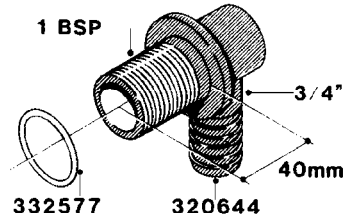

L0030

FITTINGS - HEXAGON NIPPLES
L0030-HIN, 01:01:16

Page 1

Date 16.03.2016 13:48

parts-n°	order qty	description
10015303	1	FITT.PO.HN 1.00X1.00 M1000
10425003	1	FITT.PO.HN 1.25X1.00 MCPHEE
320132	1	FITT.DK HN 1" BSP
320176	1	FITT.DK HN 3/8"X1/2" BSP
320445	1	FITT.DK HN 1/4"X3/8" BSP
320655	1	FITT.DK HN 1/2"-1/2" BSP
320692	1	FITT.DK HN 3/8'BSPX1/4'NPT
320703	1	FITT.DK HN 3/8BSP X1/2 &1/4NPT
320725	1	FITT.DK NIPPLE 3/8"-3/8" BSP
320902	1	FITT.DK HN 3/8'X 1/4' BSP
390232	1	FITT.DK HN 1-1/2' X 1-1/4' BSP
390276	1	FITT.DK HN 1'BSP

L0040

FITTINGS - NIPPLES & ELBOWS
L0040-HIN, 01:01:16

Page 1
Date 16.03.2016 13:48

parts-n°	order qty	description
10530803	1	FITT.PO.SE 2.00X2.00 45 DEG.
320191	1	FITT.DK ELB 3/8' BSP 45 DEGREE
320482	1	FITT.DK ELB. 1/2" BSP 60 DEG.
320596	1	FITT.DK ELB 3/8'-1/2'BSP 45DEG
320607	1	FITT.DK HN 3/8M X 3/8F BSP LNG
320633	1	FITT.DK HN 3/8"M X 3/8"F BSP
321451	1	FITT.DK ELB.1-1/2 X1-1/4 80DEG
321532	1	FITT.DK REDUC 3/4' X 1/2' BSP
390233	1	FITT.DK REDUC 1-1/2" X 1" BSP

L0050

parts-n°	order qty	description
242594	1	O-RING D14 X 1.78 SCH.70-EPDM
320294	1	FITT.DK TEE 3/8X3/8HB X1/2"BSP
320305	1	FITT.DK HB 3/4'- 3/4' BSP
320386	1	FITT.DK TEE 3/8X3/8HB X3/8"BSP
320397	1	FITT.DK ELB 3/8"HB X 3/8" BSP
320401	1	FITT.DK TEE 1/2X1/2HB X1/2"BSP
320412	1	FITT.DK TEE 1/2X1/2HB X3/8'BSP
320423	1	FITT.DK ELB 1/2'HB X 3/8' BSP
320891	1	FITT.DK HB 3/8'- 3/8' BSP
320972	1	FITT.DK HB 5/16'- 1/4' BSP
322046	1	FITT.DK TEE 1/2X1/2HB X3/4'BSP
322048	1	FITT.DK TEE 3/4X3/4HB X3/4'BSP
330595	1	O-RING D24.6/D20X2.1 -3/4"
333137	1	FITT.DK CONN.1/2" F.NOZZ. DOUB
333141	1	FITT.DK CONN.1/2" F.NOZZ.SING
334041	1	FITT.DK CONN.3/4' F.NOZZ. SING
334042	1	FITT.DK CONN.3/4' F.NOZZ. DOUB
334195	1	FITT.DK ELB. 3/4"HB X 3/4"HB
10012103	1	FITT.PO.HB 1.25X1.50 IMB1012
10014003	1	FITT.PO.HB 1.25X1.25 IMB1010
10036903	1	FITT.PO.HB 1.50X1.50 IMB1212
28019303	1	FITTING HB ELB 3/4NPT-3/4HOSE
61016500	1	HOSE TAIL 3/4" 90°+RG CAP 3/4"
72026700	1	NOZZLE TUBE ADAPTER W/O-RING