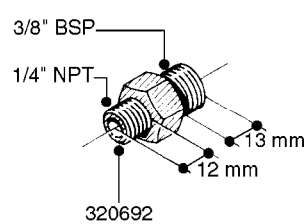

L0030

FITTINGS - HEXAGON NIPPLES
L0030-HIN, 01:01:16

Page 1

Date 16.03.2016 13:48

parts-n°	order qty	description
10015303	1	FITT.PO.HN 1.00X1.00 M1000
10425003	1	FITT.PO.HN 1.25X1.00 MCPHEE
320132	1	FITT.DK HN 1" BSP
320176	1	FITT.DK HN 3/8"X1/2" BSP
320445	1	FITT.DK HN 1/4"X3/8" BSP
320655	1	FITT.DK HN 1/2"-1/2" BSP
320692	1	FITT.DK HN 3/8'BSPX1/4'NPT
320703	1	FITT.DK HN 3/8BSP X1/2 &1/4NPT
320725	1	FITT.DK NIPPLE 3/8"-3/8" BSP
320902	1	FITT.DK HN 3/8'X 1/4' BSP
390232	1	FITT.DK HN 1-1/2' X 1-1/4' BSP
390276	1	FITT.DK HN 1'BSP