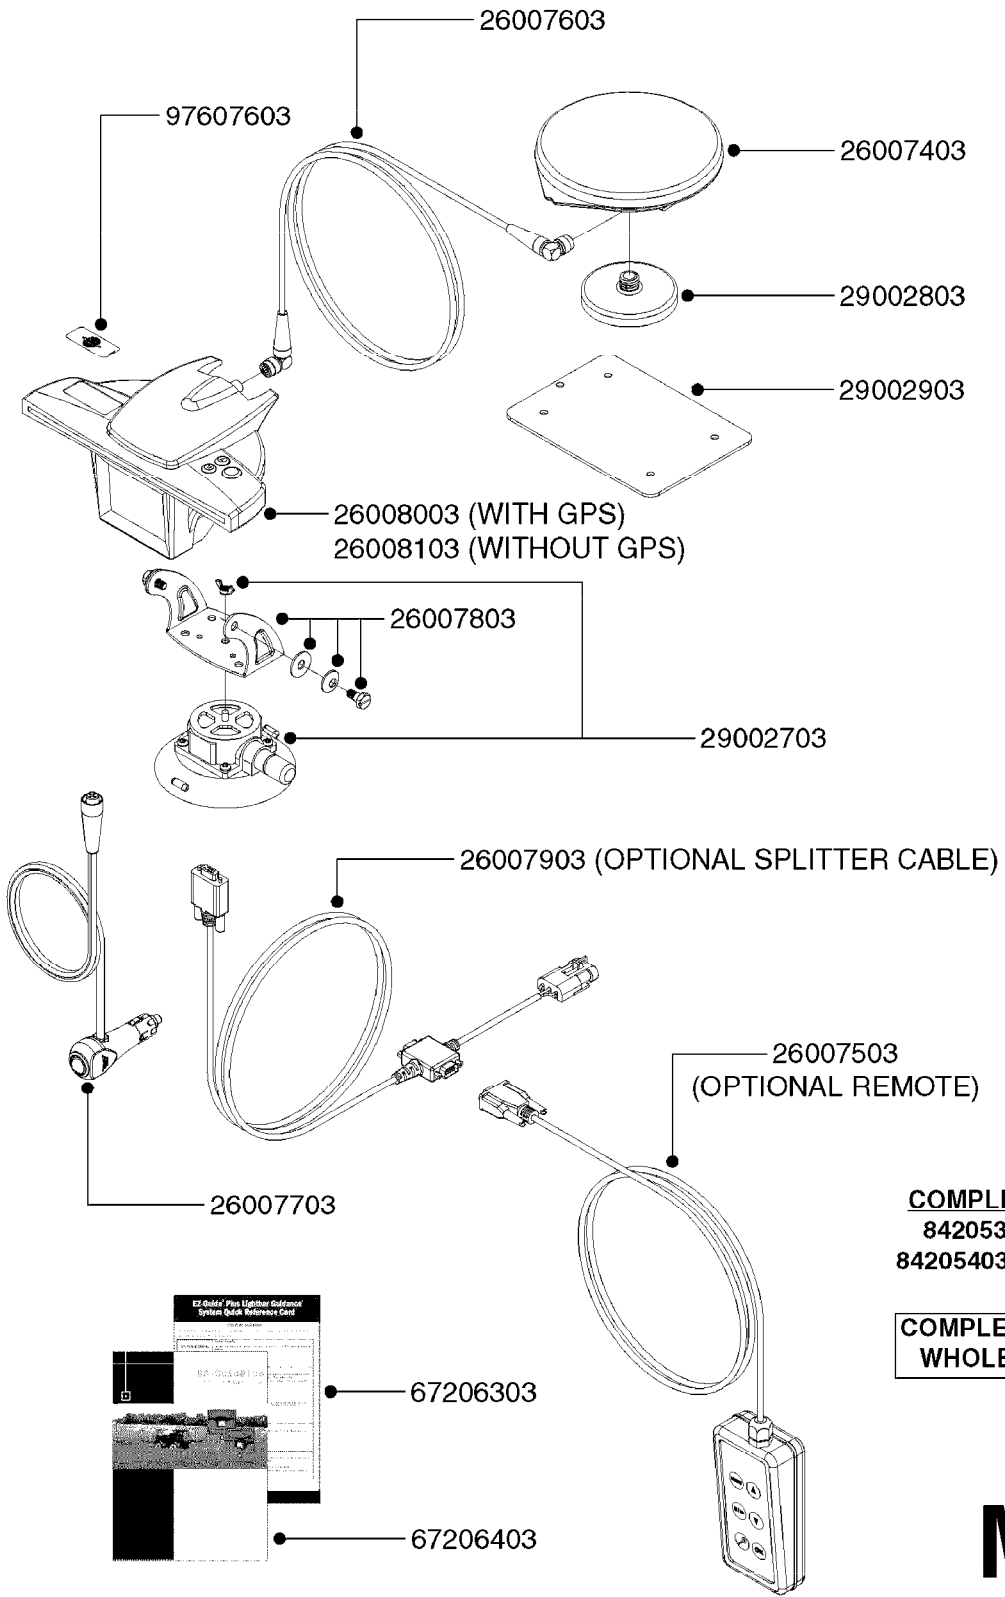

COMPLETE ASSEMBLY:
84205303 (WITH GPS)
84205403 (WITHOUT GPS)

**COMPLETE ASSEMBLIES
WHOLEGOODS ITEMS**

M0040

EZ-GUIDE PLUS LIGHT BAR
M0040-HIN, 01:01:16

Page 1

Date 16.03.2016 13:48

parts-n°	order qty	description
26007403	1	ANTENNA,HURRICANE F. EZGUIDEPL
26007503	1	REMOTE KEYPAD EZ-GUIDE PLUS
26007603	1	CABLE, ANTENNA, EZGUIDEPLUS
26007703	1	CABLE, POWER F. EZGUIDEPLUS
26007803	1	BRACKET KIT F. EZGUIDEPLUS
26007903	1	EZ-Guide 500 External Interfac
26008003	1	LIGHT BAR ASSM WITH GPS
26008103	1	LIGHT BAR ASSM WITHOUT GPS
29002703	1	VACUUM CUP 4 1/2" 1420I
29002803	1	MOUNT, MAG F. ANTENNA
29002903	1	PLATE, F. ANTENNA MOUNT
67206303	1	QUICK REFERENCE CARD EZ-GUIDE+
67206403	1	MANUAL EZ GUIDE PLUS
84205303	1	EZ GUIDE PLUS W GPS, NO LABLE
84205403	1	EZ GUIDE PLUS W/O GPS,NO LABLE
97607603	1	DECAL COMPANY 45MM X 20MM