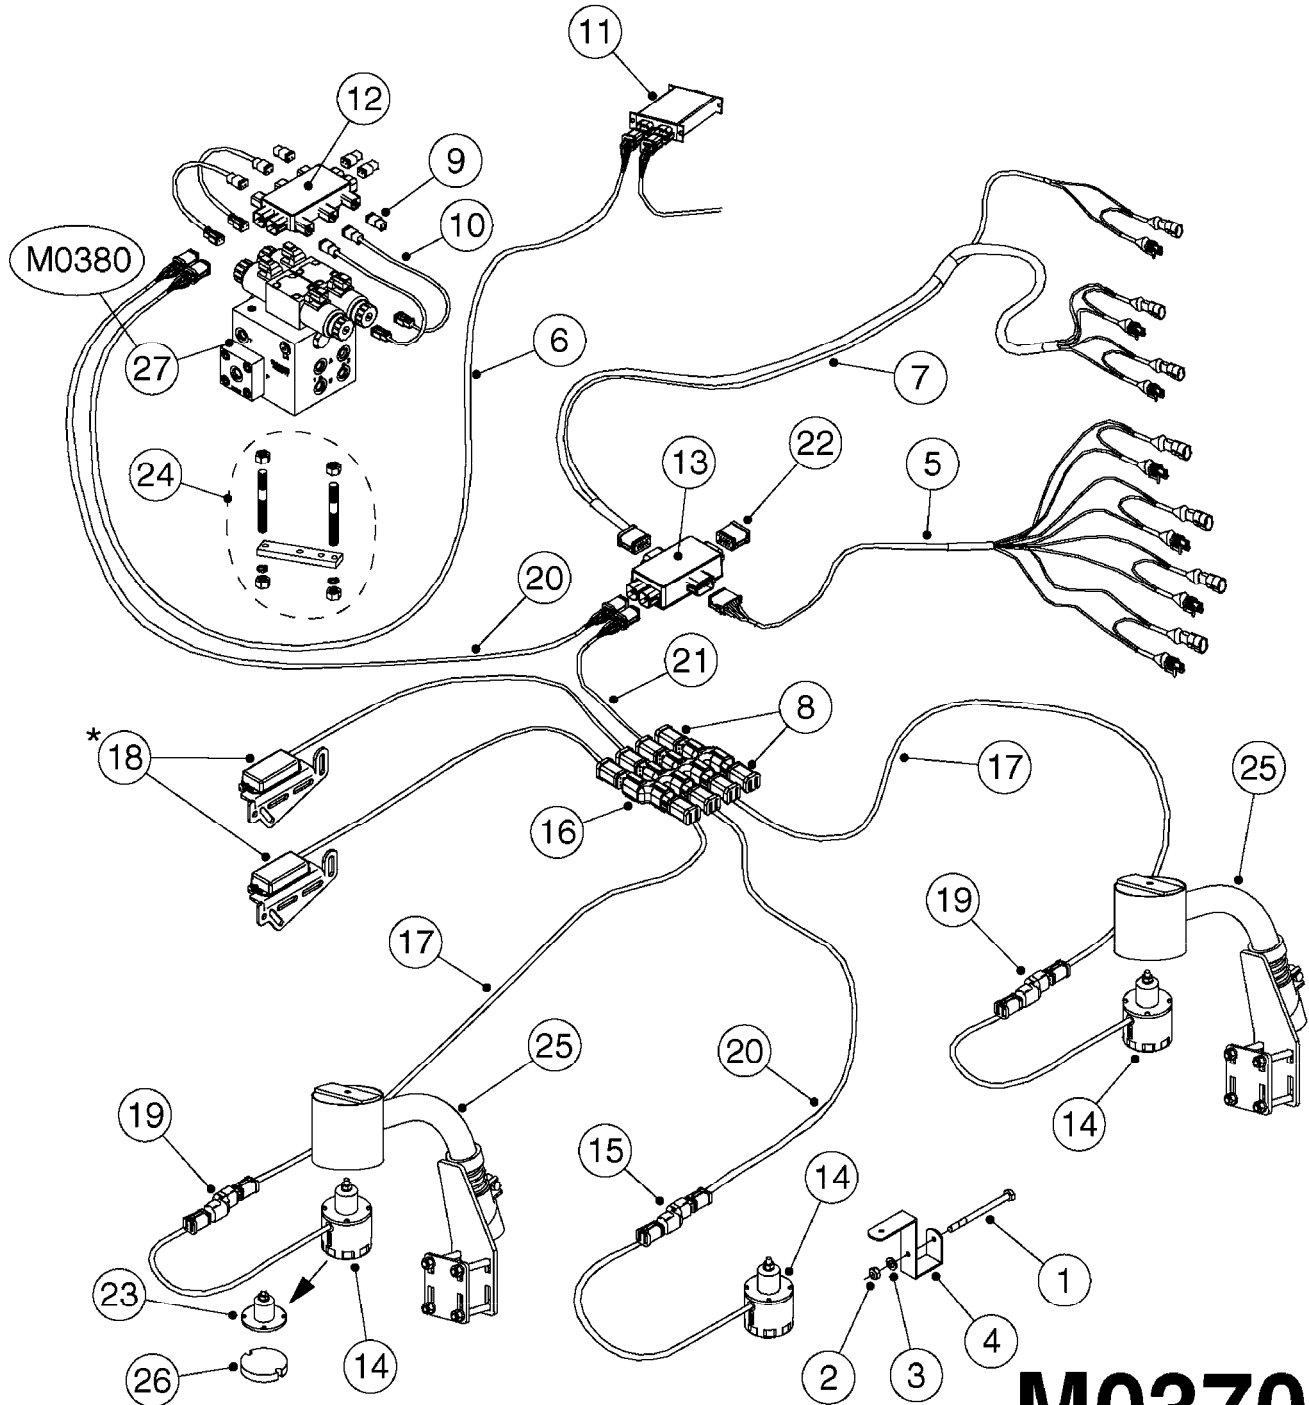

M0360

NORAC SEVERE TERRAIN KIT
M0360-HIN, 01:01:16

Page 1

Date 16.03.2016 13:48

Pos.	parts-n°	order qty	description
1	26030300	1	NORAC SEVERE TERRAIN CABLE
2	28024103	1	TIE STRAP L=8" x W=3/16"
3	28025203	1	TIE STRAP L=23" x W=1/2"
4	28086400	1	UC4 ULTRASOUND SENSOR NORAC
5	28086500	1	UC4 SENSOR MOUNTING BKT. NORAC
6	72591600	1	NORAC HC SEVERE TERRAIN KIT