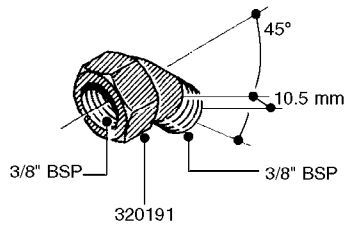

L0030

FITTINGS - HEXAGON NIPPLES
L0030-HIN, 01:01:16

Page 1

Date 16.03.2016 13:48

parts-n°	order qty	description
10015303	1	FITT.PO.HN 1.00X1.00 M1000
10425003	1	FITT.PO.HN 1.25X1.00 MCPHEE
320132	1	FITT.DK HN 1" BSP
320176	1	FITT.DK HN 3/8"X1/2" BSP
320445	1	FITT.DK HN 1/4"X3/8" BSP
320655	1	FITT.DK HN 1/2"-1/2" BSP
320692	1	FITT.DK HN 3/8'BSPX1/4'NPT
320703	1	FITT.DK HN 3/8BSP X1/2 &1/4NPT
320725	1	FITT.DK NIPPLE 3/8"-3/8" BSP
320902	1	FITT.DK HN 3/8'X 1/4' BSP
390232	1	FITT.DK HN 1-1/2' X 1-1/4' BSP
390276	1	FITT.DK HN 1'BSP