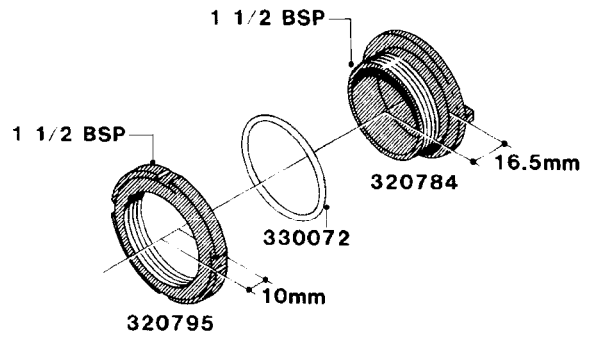

L0060

FITTINGS - BULKHEAD
L0060-HIN, 01:01:16

Page 1

Date 16.03.2016 13:48

parts-n°	order qty	description
141046	1	NUT 3/8" BSP
141341	1	NUT 1/4' BSP
240284	1	O-RING D82,5/75 X 3,5
320456	1	FITT.DK BULKHEAD 1"BSP DOUBLE
320467	1	FITT.DK BULKHEAD 1"BSP SINGLE
320471	1	FITT.DK NUT 1" BSP JAMB
320541	1	FITT.DK BULKHEAD 2-1/2'BSP SIN
320552	1	FITT.DK NUT 2-1/2' BSP JAMB
320644	1	FITT.DK ELB.3/4"HB X 1" BSP
320784	1	FITT.DK CAP 1-1/2" BSP
320795	1	FITT.DK NUT 1-1/2" BSP JAMB
320935	1	FITT.DK BULKHEAD 1/4' BSP SING
320946	1	FITT.DK BULKHEAD 3/8' BSP SING
321296	1	FITT.DK BULKHEAD 1/2" BSP SING
321307	1	FITT.DK NUT 1/2" BSP JAMB
321333	1	FITT.DK BULK 1-1/2" X 1"F BSP
330061	1	O-RING D16/D11X2,5
330072	1	O-RING D53.5/D45.5X4
330212	1	O-RING D19/D14X2.4 F.1/2"NUT
332577	1	O-RING D38/D30X4 F.1" PUR.
332592	1	O-RING D26/D20X3