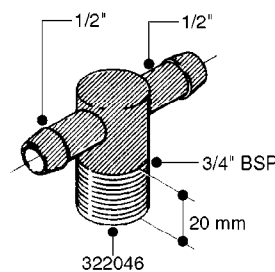

L0030

FITTINGS - HEXAGON NIPPLES
L0030-HIN, 01:01:16

Page 1

Date 16.03.2016 13:48

parts-n°	order qty	description
10015303	1	FITT.PO.HN 1.00X1.00 M1000
10425003	1	FITT.PO.HN 1.25X1.00 MCPHEE
320132	1	FITT.DK HN 1" BSP
320176	1	FITT.DK HN 3/8"X1/2" BSP
320445	1	FITT.DK HN 1/4"X3/8" BSP
320655	1	FITT.DK HN 1/2"-1/2" BSP
320692	1	FITT.DK HN 3/8'BSPX1/4'NPT
320703	1	FITT.DK HN 3/8BSP X1/2 &1/4NPT
320725	1	FITT.DK NIPPLE 3/8"-3/8" BSP
320902	1	FITT.DK HN 3/8'X 1/4' BSP
390232	1	FITT.DK HN 1-1/2' X 1-1/4' BSP
390276	1	FITT.DK HN 1'BSP

L0040

FITTINGS - NIPPLES & ELBOWS
L0040-HIN, 01:01:16

Page 1
Date 16.03.2016 13:48

parts-n°	order qty	description
10530803	1	FITT.PO.SE 2.00X2.00 45 DEG.
320191	1	FITT.DK ELB 3/8' BSP 45 DEGREE
320482	1	FITT.DK ELB. 1/2" BSP 60 DEG.
320596	1	FITT.DK ELB 3/8'-1/2'BSP 45DEG
320607	1	FITT.DK HN 3/8M X 3/8F BSP LNG
320633	1	FITT.DK HN 3/8"M X 3/8"F BSP
321451	1	FITT.DK ELB.1-1/2 X1-1/4 80DEG
321532	1	FITT.DK REDUC 3/4' X 1/2' BSP
390233	1	FITT.DK REDUC 1-1/2" X 1" BSP