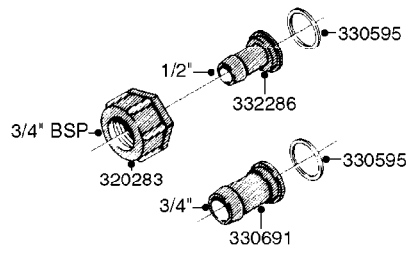

L0010

parts-n°	order qty	description
240085	1	O-RING D13,1/8,3X02,4 NITRIL
241441	1	O-RING D29.3X3
242594	1	O-RING D14 X 1.78 SCH.70-EPDM
320084	1	FITT.DK NUT 1/2" BSP
320095	1	FITT.DK NUT 1" BSP
320117	1	FITT.DK CONN.1/2"BSP F. 1" CAP
320187	1	FITT.DK CAP 3/8" BSP BLACK
320283	1	FITT.DK NUT 3/4"BSP
320821	1	FITT.DK NUT 1-1/2" BSP
321495	1	FITT.DK REDUC 1/4'BSP F.3/4'NT
321576	1	FITT.DK CONN 1/2"BSP F.3/4"NUT
330013	1	O-RING D15/D10X2.5 F.3/8"NUT
330212	1	O-RING D19/D14X2.4 F.1/2"NUT
330326	1	O-RING D30/D24X2 F.1"NUT
330341	1	FITT.DK HB 1" F. 1" NUT
330595	1	O-RING D24.6/D20X2.1 -3/4"
330665	1	3/4' HOSE TAIL F/1' CAP
330676	1	FITT.DK HB 3/8" F. 1/2" NUT
330687	1	FITT.DK HB 1/2" F. 1/2" NUT
330691	1	FITT.DK HB 3/4'F.3/4' NUT
330783	1	FITT.DK HB 3/8" F.3/8" NUT
331262	1	FITT.DK HB 1-1/2" F. 1-1/2"NUT
331273	1	O-RING D44/D38X2 F.1-1/2"
331446	1	FITT.DK HB 1" F.1-1/2" NUT
331807	1	FITT.DK HB 5/16" F.3/8" NUT
332286	1	FITT.DK HB 1/2" F. 3/4" NUT
332905	1	FITT.DK HB 1/2" F. 3/4" CAP
332927	1	PLUG F. NOZZLE TUBE 3/4'
333292	1	FITT.DK HB 1"O'RING F.1-1/2"
333664	1	FITT.DK HB 5/16' F. 1/2' NUT
334044	1	FITT.DK HB 3/4' F. 3/4' CAP
334059	1	FITT.DK EL 1" 110 DEG.F.1-1/2"
334123	1	FITT.DK HB 1-1/4"O-RNG F.1-1/2"
334150	1	FITT.DK HB 1-1/4" 110 F.1-1/2"
390542	1	PLUG WASHER FOR 3/4'CAP NUT
716236	1	FITT.DK HB 1/2" ASSY. F. 3/4"
716413	1	FITT.DK PLUG ASSY. F.NOZ TUBE
717426	1	FITT.DK REDUC 1/4"BSP F.3/4"N
720856	1	FITT.DK 1/2'BSP ASSY.F.3/4'NUT
724621	1	FITT.DK HB 3/4"ASSY F.3/4" NUT