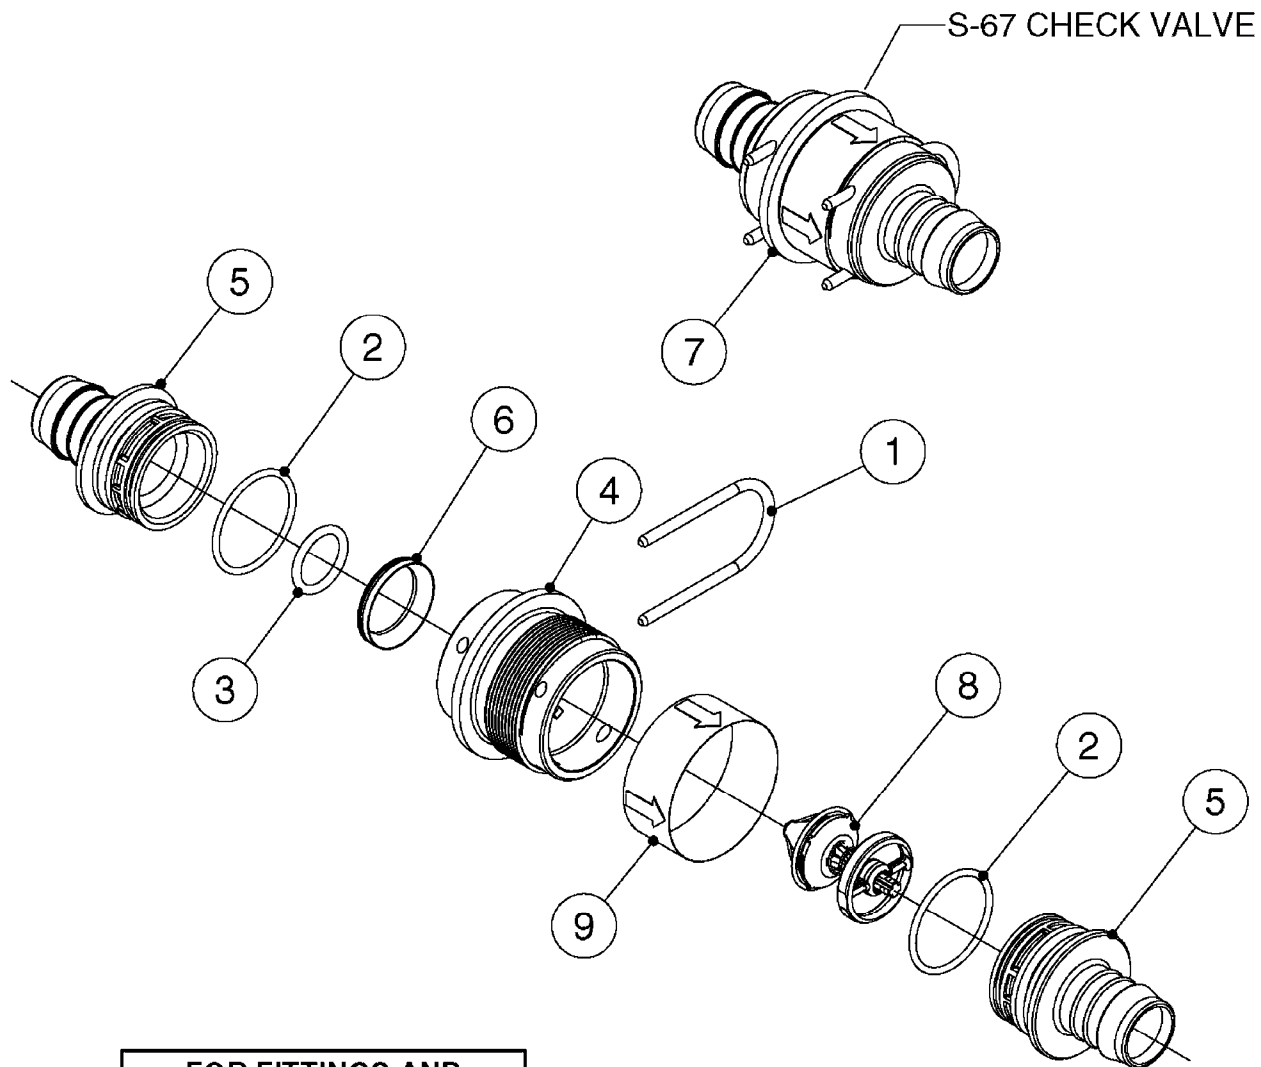

FOR FITTINGS AND
HOSES, SEE SECTION L

B0620

CHECK VALVES - S53
B0620-HIN, 01:01:16

Page 1

Date 16.03.2016 13:47

Pos.	parts-n°	order qty	description
1	145995	1	FITT.DK S-53 FORK
2	242354	1	O-RING D32.2X3.0 VITON F.S-53
3	322103	1	FITT.DK S-53 BULKHEAD
4	334230	1	FITT.DK S-53 STR.1"
5	72132600	1	CHECK VALVE SUBASSEMBLY S53