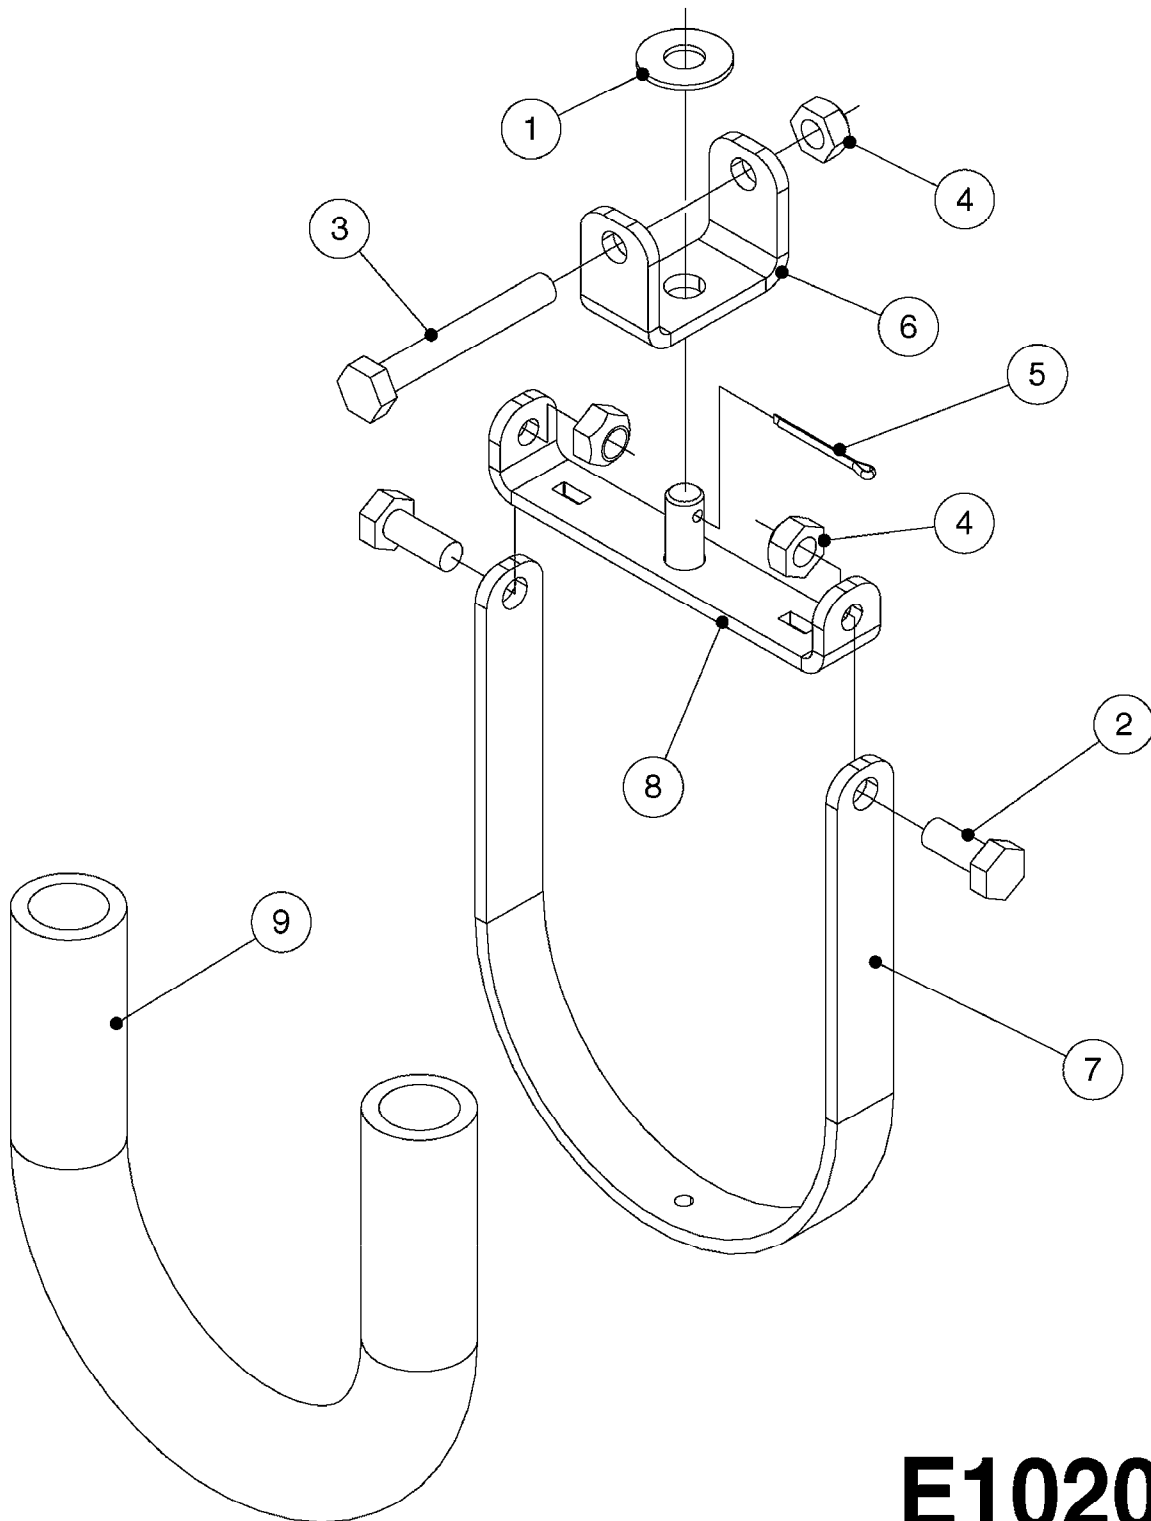

E1010

FRAME - NCM 4400/6600
E1010-HIN, 01:01:16

Page 1

Date 16.03.2016 13:47

Pos.	parts-n°	order qty	description
1	161923	1	SUPPORT PLATE F. PTO CM+
2	242567	1	DOOR STOP, MALE
3	242568	1	DOOR STOP, FEMALE
4	14011603	1	BUSHING F. DRAWBAR NCM 1.5"
4	270608	1	BUSHING F. DRAWBAR NCM Ø50/Ø33
5	334135	1	SLIDE SHOE 140X45X15
6	334571	1	TAPON 40x40x2 EMBELLECEDOR
7	410185	1	BOLT HEX 8.8 DEL M6X16 A2
8	421002	1	BOLT HEX 8.8 DEL M10X30 FT DIN933
9	421232	1	BOLT HEX 8.8 DEL M8X110
10	430286	1	BOLT HEX 8.8 DEL M12X30 FT
11	430438	1	BOLT HEX 8.8 DEL M12X65
12	430886	1	BOLT HEX 8.8 DEL M20X160
13	440708	1	SCREW M5.5X16 SELF TAPPING SS
14	440718	1	BOLT CRG M10 X 65 DEL
15	450402	1	BOLT HEX M6X50
16	460143	1	NUT HEX M8 LOCK A2 DIN985
17	460261	1	NUT HEX M6X1 LOCK A2 DIN985
18	460423	1	NUT HEX M10X1.5 LOCK
19	460703	1	NUT HEX M12X1.75 LOCK DIN985
20	460747	1	NUT HEX M24 LOCK
21	460806	1	NUT HEX M20X2.5 LOCK
22	461324	1	NUT WING M10 STAINLESS STEEL
23	471125	1	WASHER, M6, Ø12/ 6.4X 1.6, SS
24	471130	1	WASHER, M24, Ø44/25.0X 4.0, SS
25	14033300	1	PIN D30.0 F. DRAWBAR NCM
26	16128300	1	COVER F. EL-BOX. NCM 4400
26	16156000	1	COVER F. EL-BOX. NCM 6600
27	16128600	1	BRACKET F. COVER PLATE NCM
28	16144700	1	SHIM F. DRAWBAR NCM4400
29	45001500	1	SCREW THUMB PLASTIC HEAD M6x20
30	61018703	1	BRKT, ACE 650, COMMANDER MOUNT BRACKET FOR ACE 650 PUMP
31	63033300	1	FRAME NCM 4400 PAINTED
31	63043300	1	FRAME NCM 6600 PAINTED
32	63033500	1	DRAWBAR SWIVEL D50 NCM 4400
33	63033600	1	TRANSPORT FRAME NCM 4400
33	63043600	1	TRANSPORT FRAME NCM 6600
34	63033700	1	HANDRAIL FOR PLATFORM PAINTED
35	63034100	1	MOUNT PLATFORM NCM 4400
35	63043700	1	MOUNT PLATFORM NCM 6600
36	63035700	1	STEP FOR NCM 4400/6600
37	63035800	1	DECKPLATE F.PLATFORM NCM 4400
37	63043800	1	DECKPLATE F.PLATFORM NCM 6600
38	63038700	1	HOSE & CABLE SUPPORT NCM
39	63040500	1	VALVE CONSOLE PAINTED
40	72280700	1	REPAIR KIT F.JACK STAND
41	72280900	1	JACK STAND F. NCM4400 COMP.