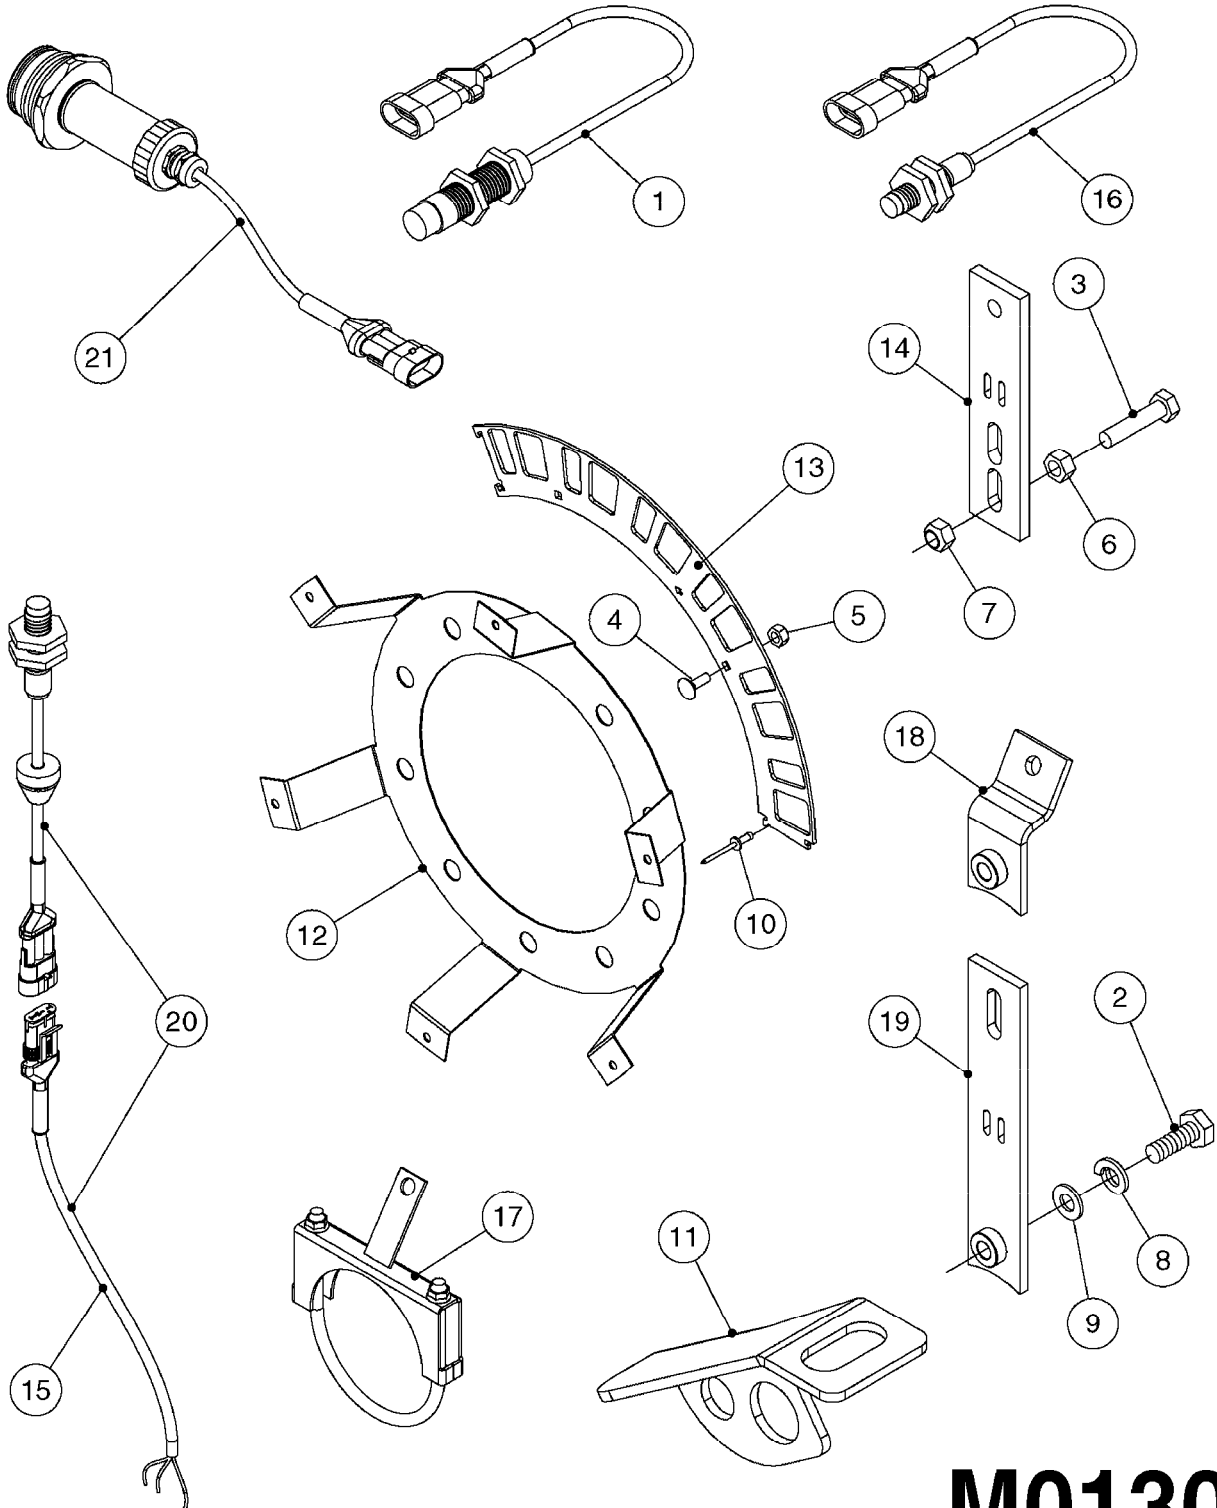

EZ-GUIDE 250 LIGHTBAR
M0080-HIN, 01:01:16

Page 1

Date 16.03.2016 13:48

Pos.	parts-n°	order qty	description
1	26007603	1	CABLE, ANTENNA, EZGUIDEPLUS
2	26015603	1	ANTENNA AG15 L1,EZ GDE 500/250
3	26016103	1	EZ-GUIDE 500 CABLE UNTERM.FUSE
4	26016203	1	EZ-GUIDE 500 POWER CONN.CABLE
5	26017303	1	EZ-GUIDE 250 ALL PORT CABLE
6	26017703	1	EZ-GUIDE 250 POWER CABLE
7	26017803	1	EZ-GUIDE 250 LIGHTBAR DISPLAY
8	26017903	1	EZ-GUIDE 250 PATCH ANTENNA
9	28048203	1	EZ-GUIDE 500 MOUNT F.AG15 ANT.
10	28048303	1	EZ-GUIDE 250/500 RAM MNT.1.5"
11	67217403	1	EZ-GUIDE 250 QUICK REF.CARD
12	84210603	1	EZ GUIDE 250 LIGHTBAR