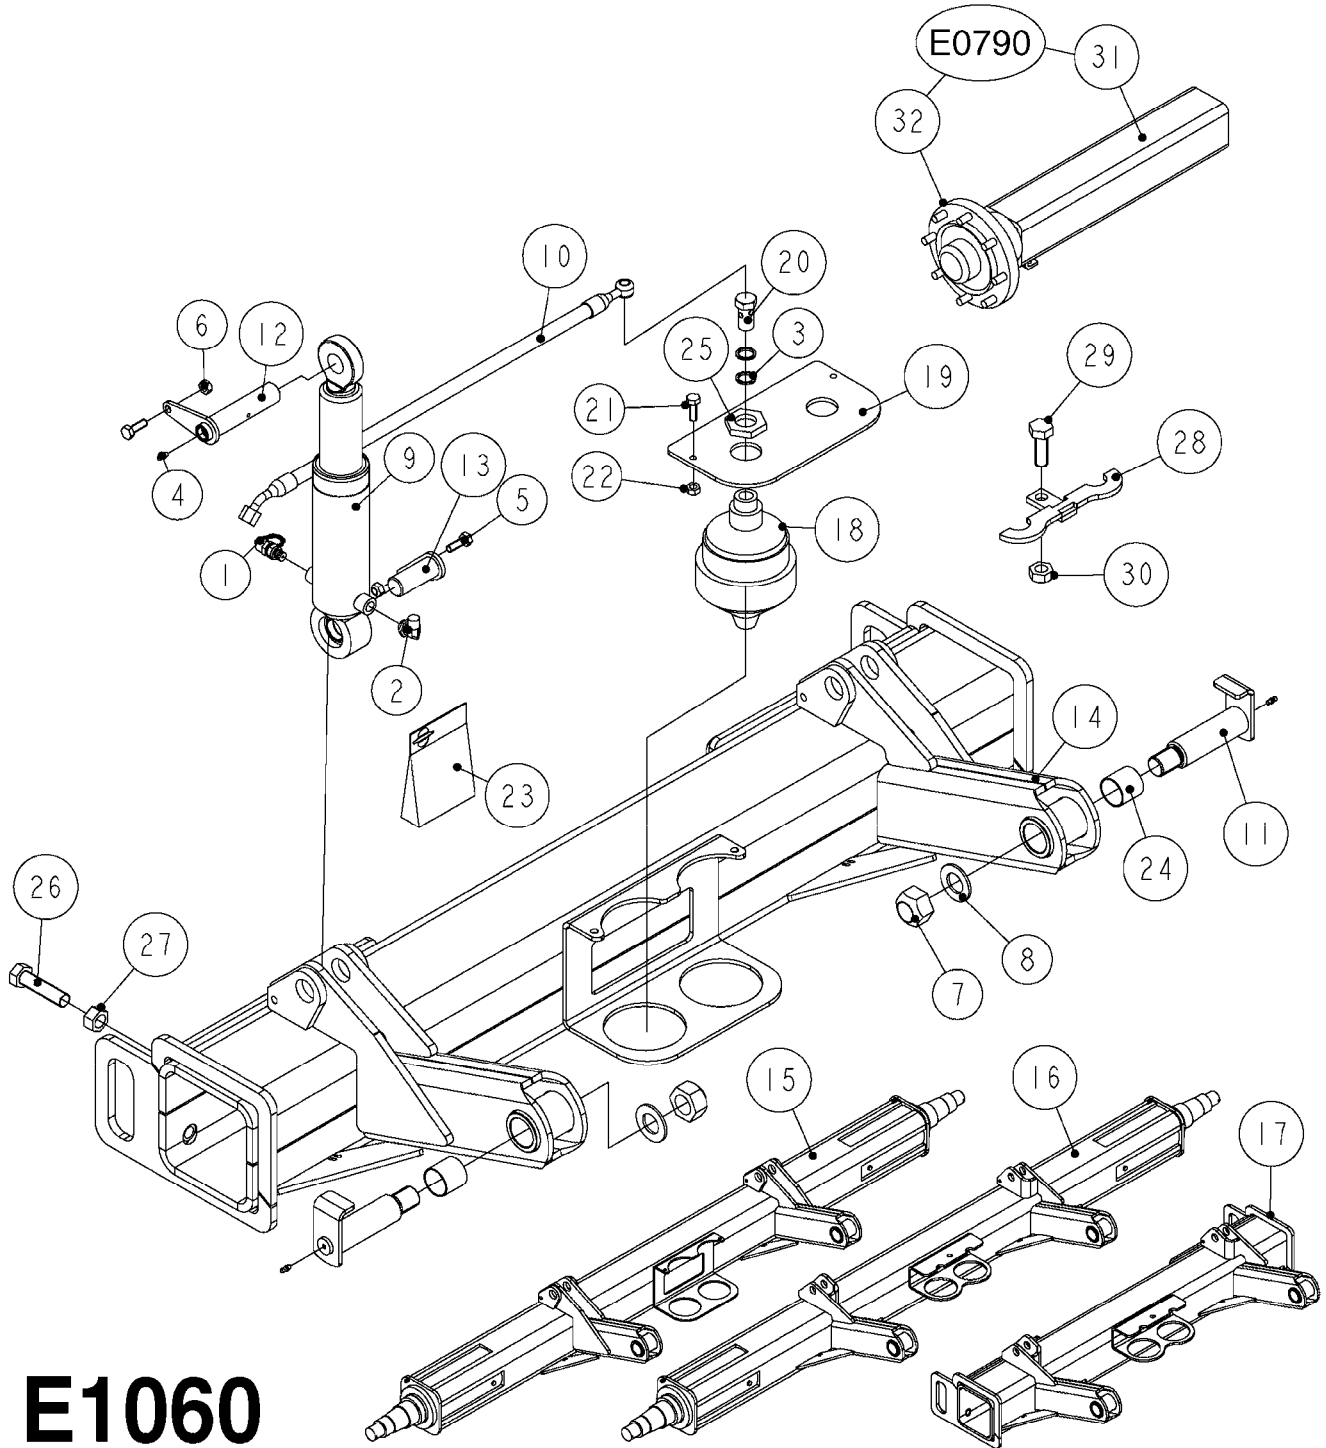

E1050

NCM 4400/6600 NON-SUSPEND.AXLE
E1050-HIN, 01:01:16

Page 1

Date 16.03.2016 13:47

Pos.	parts-n°	order qty	description
1	430920	1	BOLT HEX M20x80MM
2	430979	1	BOLT HEX M20x140 8.8 DELTA
3	460806	1	NUT HEX M20X2.5 LOCK
4	461228	1	NUT HEX M20
5	28045703	1	HUB ASSY 10-13.19-11.02 25000#
6	63024303	1	AXLE W/M SUSP. FIXED CM"05"
7	63033603	1	AXLE NON-SUSPENDED NCM 44 120"
8	63033703	1	AXLE INSERT NCM 44/66/9000