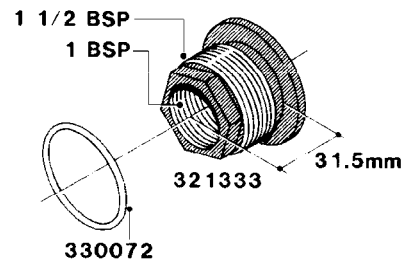

L0060

FITTINGS - BULKHEAD
L0060-HIN, 01:01:16

Page 1

Date 16.03.2016 13:48

parts-n°	order qty	description
141046	1	NUT 3/8" BSP
141341	1	NUT 1/4' BSP
240284	1	O-RING D82,5/75 X 3,5
320456	1	FITT.DK BULKHEAD 1"BSP DOUBLE
320467	1	FITT.DK BULKHEAD 1"BSP SINGLE
320471	1	FITT.DK NUT 1" BSP JAMB
320541	1	FITT.DK BULKHEAD 2-1/2'BSP SIN
320552	1	FITT.DK NUT 2-1/2' BSP JAMB
320644	1	FITT.DK ELB.3/4"HB X 1" BSP
320784	1	FITT.DK CAP 1-1/2" BSP
320795	1	FITT.DK NUT 1-1/2" BSP JAMB
320935	1	FITT.DK BULKHEAD 1/4' BSP SING
320946	1	FITT.DK BULKHEAD 3/8' BSP SING
321296	1	FITT.DK BULKHEAD 1/2" BSP SING
321307	1	FITT.DK NUT 1/2" BSP JAMB
321333	1	FITT.DK BULK 1-1/2" X 1"F BSP
330061	1	O-RING D16/D11X2,5
330072	1	O-RING D53.5/D45.5X4
330212	1	O-RING D19/D14X2.4 F.1/2"NUT
332577	1	O-RING D38/D30X4 F.1" PUR.
332592	1	O-RING D26/D20X3