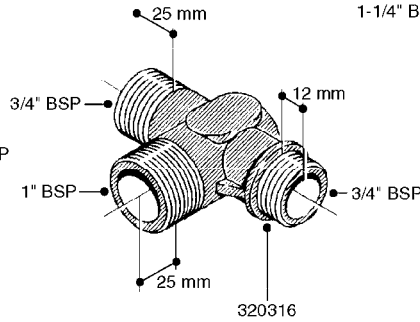

Date 06.11.2017 17:57

parts-n°	order qty	description
280637	1	GAUGE 2.5"BR BOTT.PSI85 BAR6
283754	1	GAUGE 2.5'BR REAR PSI200 BAR16
284269	1	PRESSURE GAUGE 0-8-16 BAR Ø2,5" 1/4"
844082	1	GAUGE 1.5'BR REAR PSI140BAR10
844086	1	GAUGE 2.5'BR BOTT.PSI1000BAR80
844088	1	GAUGE 2.5'BR BOTT PSI1200BAR80
28014403	1	GAUGE 4"BR REAR PSI200
28026103	1	GAUGE 200PSI/BR, 4", 1/4"BSP-BTM
28026203	1	GAUGE 200PSI/BR, 2.5"1/4BSP-BTM

L0010

parts-n°	order qty	description
240085	1	O-RING D13,1/8,3X02,4 NITRIL
241441	1	O-RING D29.3X3
242594	1	O-RING D14 X 1.78 SCH.70-EPDM
320084	1	FITT.DK NUT 1/2" BSP
320095	1	FITT.DK NUT 1" BSP
320117	1	FITT.DK CONN.1/2"BSP F. 1" CAP
320187	1	FITT.DK CAP 3/8" BSP BLACK
320283	1	FITT.DK NUT 3/4"BSP
320821	1	FITT.DK NUT 1-1/2" BSP
321495	1	FITT.DK REDUC 1/4'BSP F.3/4'NT
321576	1	FITT.DK CONN 1/2"BSP F.3/4"NUT
330013	1	O-RING D15/D10X2.5 F.3/8"NUT
330212	1	O-RING D19/D14X2.4 F.1/2"NUT
330326	1	O-RING D30/D24X2 F.1"NUT
330341	1	FITT.DK HB 1" F. 1" NUT
330595	1	O-RING D24.6/D20X2.1 -3/4"
330665	1	3/4' HOSE TAIL F/1' CAP
330676	1	FITT.DK HB 3/8" F. 1/2" NUT
330687	1	FITT.DK HB 1/2" F. 1/2" NUT
330691	1	FITT.DK HB 3/4'F.3/4' NUT
330783	1	FITT.DK HB 3/8" F.3/8" NUT
331262	1	FITT.DK HB 1-1/2" F. 1-1/2"NUT
331273	1	O-RING D44/D38X2 F.1-1/2"
331446	1	FITT.DK HB 1" F.1-1/2" NUT
331807	1	FITT.DK HB 5/16" F.3/8" NUT
332286	1	FITT.DK HB 1/2" F. 3/4" NUT
332905	1	FITT.DK HB 1/2" F. 3/4" CAP
332927	1	PLUG F. NOZZLE TUBE 3/4'
333292	1	FITT.DK HB 1"O'RING F.1-1/2"
333664	1	FITT.DK HB 5/16' F. 1/2' NUT
334044	1	FITT.DK HB 3/4' F. 3/4' CAP
334059	1	FITT.DK EL 1" 110 DEG.F.1-1/2"
334123	1	FITT.DK HB 1-1/4"O-RNG F.1-1/2"
334150	1	FITT.DK HB 1-1/4" 110 F.1-1/2"
390542	1	PLUG WASHER FOR 3/4'CAP NUT
716236	1	FITT.DK HB 1/2" ASSY. F. 3/4"
716413	1	FITT.DK PLUG ASSY. F.NOZ TUBE
717426	1	FITT.DK REDUC 1/4"BSP F.3/4"N
720856	1	FITT.DK 1/2'BSP ASSY.F.3/4'NUT
724621	1	FITT.DK HB 3/4"ASSY F.3/4" NUT