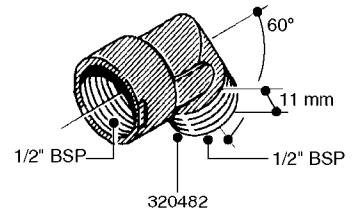

L0020

FITTINGS-T-PIECES, CAPS & ELBOWS
L0020-HIN, 01:01:16

Page 1
Date 06.11.2017 17:57

parts-n°	order qty	description
10053603	1	FITT. CAPNUT 2"BSP 5601
10194303	1	CAP BLANK 1 1/2 MCPHEE 210060
320047	1	FITT.DK CAPNUT 1/2" BSP
320106	1	FITT.DK CAPNUT 1" BSP
320272	1	FITT.DK CAPNUT 3/8" BSP
320316	1	FITT.DK TEE 3/4" X3/4" X1"BSP
320331	1	FITT.DK TEE 1" - 1" - 3/4" BSP
320342	1	FITT.DK EL 3/4"M X 1"F BSP
320563	1	FITT.DK 3 WAY 1/2" 110 DEG.
320677	1	NO LONGER AVAILABLE
320961	1	FITT.DK CAPNUT 1-1/2" BSP
321053	1	FITT.DK TEE 1/2 X1/2 X1/2" BSP
322072	1	FITT.DK TEE 3/8'X3/8'X3/8' BSP
322095	1	FITT.DK TEE 1-1/2 X1-1/4 X3/4" BSP
322138	1	FITT.DK ELB 1"M X 1"F BSP
330013	1	O-RING D15/D10X2.5 F.3/8"NUT
330212	1	O-RING D19/D14X2.4 F.1/2"NUT
330326	1	O-RING D30/D24X2 F.1"NUT
331273	1	O-RING D44/D38X2 F.1-1/2"

L0030

FITTINGS - HEXAGON NIPPLES
L0030-HIN, 01:01:16

Page 1
Date 06.11.2017 17:57

parts-n°	order qty	description
10015303	1	FITT.PO.HN 1.00X1.00 M1000
10425003	1	FITT.PO.HN 1.25X1.00 MCPHEE
320132	1	FITT.DK HN 1" BSP
320176	1	FITT.DK HN 3/8"X1/2" BSP
320445	1	FITT.DK HN 1/4"X3/8" BSP
320655	1	FITT.DK HN 1/2"-1/2" BSP
320692	1	FITT.DK HN 3/8'BSPX1/4'NPT
320703	1	FITT.DK HN 3/8BSP X1/2 &1/4NPT
320725	1	FITT.DK NIPPLE 3/8"-3/8" BSP
320902	1	FITT.DK HN 3/8'X 1/4' BSP
390232	1	FITT.DK HN 1-1/2' X 1-1/4' BSP
390276	1	FITT.DK HN 1'BSP