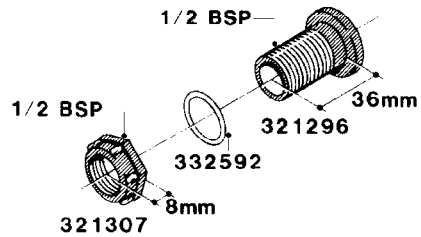

L0030

FITTINGS - HEXAGON NIPPLES
L0030-HIN, 01:01:16

Page 1
Date 06.11.2017 17:57

parts-n°	order qty	description
10015303	1	FITT.PO.HN 1.00X1.00 M1000
10425003	1	FITT.PO.HN 1.25X1.00 MCPHEE
320132	1	FITT.DK HN 1" BSP
320176	1	FITT.DK HN 3/8"X1/2" BSP
320445	1	FITT.DK HN 1/4"X3/8" BSP
320655	1	FITT.DK HN 1/2"-1/2" BSP
320692	1	FITT.DK HN 3/8'BSPX1/4'NPT
320703	1	FITT.DK HN 3/8BSP X1/2 &1/4NPT
320725	1	FITT.DK NIPPLE 3/8"-3/8" BSP
320902	1	FITT.DK HN 3/8'X 1/4' BSP
390232	1	FITT.DK HN 1-1/2' X 1-1/4' BSP
390276	1	FITT.DK HN 1'BSP

L0040

FITTINGS - NIPPLES & ELBOWS
L0040-HIN, 01:01:16

Page 1
Date 06.11.2017 17:57

parts-n°	order qty	description
10530803	1	FITT.PO.SE 2.00X2.00 45 DEG.
320191	1	FITT.DK ELB 3/8' BSP 45 DEGREE
320482	1	FITT.DK ELB. 1/2" BSP 60 DEG.
320596	1	FITT.DK ELB 3/8'-1/2'BSP 45DEG
320607	1	FITT.DK HN 3/8M X 3/8F BSP LNG
320633	1	FITT.DK HN 3/8"M X 3/8"F BSP
321451	1	FITT.DK ELB.1-1/2 X1-1/4 80DEG
321532	1	FITT.DK REDUC 3/4' X 1/2' BSP
390233	1	FITT.DK REDUC 1-1/2" X 1" BSP

L0050

parts-n°	order qty	description
242594	1	O-RING D14 X 1.78 SCH.70-EPDM
320294	1	FITT.DK TEE 3/8X3/8HB X1/2"BSP
320305	1	FITT.DK HB 3/4'- 3/4' BSP
320386	1	FITT.DK TEE 3/8X3/8HB X3/8"BSP
320397	1	FITT.DK ELB 3/8"HB X 3/8" BSP
320401	1	FITT.DK TEE 1/2X1/2HB X1/2"BSP
320412	1	FITT.DK TEE 1/2X1/2HB X3/8'BSP
320423	1	FITT.DK ELB 1/2'HB X 3/8' BSP
320891	1	FITT.DK HB 3/8'- 3/8' BSP
320972	1	FITT.DK HB 5/16'- 1/4' BSP
322046	1	FITT.DK TEE 1/2X1/2HB X3/4'BSP
322048	1	FITT.DK TEE 3/4X3/4HB X3/4'BSP
330595	1	O-RING D24.6/D20X2.1 -3/4"
333137	1	FITT.DK CONN.1/2" F.NOZZ. DOUB
333141	1	FITT.DK CONN.1/2" F.NOZZ.SING
334041	1	FITT.DK CONN.3/4' F.NOZZ. SING
334042	1	FITT.DK CONN.3/4' F.NOZZ. DOUB
334195	1	FITT.DK ELB. 3/4"HB X 3/4"HB
10012103	1	FITT.PO.HB 1.25X1.50 IMB1012
10014003	1	FITT.PO.HB 1.25X1.25 IMB1010
10036903	1	FITT.PO.HB 1.50X1.50 IMB1212
28019303	1	FITTING HB ELB 3/4NPT-3/4HOSE
61016500	1	HOSE TAIL 3/4" 90°+RG CAP 3/4"
72026700	1	NOZZLE TUBE ADAPTER W/O-RING