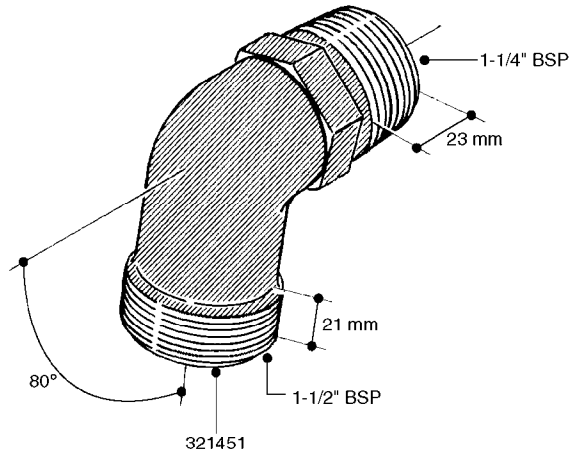

L0020

FITTINGS-T-PIECES, CAPS & ELBOWS
L0020-HIN, 01:01:16

Page 1
Date 06.11.2017 17:57

parts-n°	order qty	description
10053603	1	FITT. CAPNUT 2"BSP 5601
10194303	1	CAP BLANK 1 1/2 MCPHEE 210060
320047	1	FITT.DK CAPNUT 1/2" BSP
320106	1	FITT.DK CAPNUT 1" BSP
320272	1	FITT.DK CAPNUT 3/8" BSP
320316	1	FITT.DK TEE 3/4" X3/4" X1"BSP
320331	1	FITT.DK TEE 1" - 1" - 3/4" BSP
320342	1	FITT.DK EL 3/4"M X 1"F BSP
320563	1	FITT.DK 3 WAY 1/2" 110 DEG.
320677	1	NO LONGER AVAILABLE
320961	1	FITT.DK CAPNUT 1-1/2" BSP
321053	1	FITT.DK TEE 1/2 X1/2 X1/2" BSP
322072	1	FITT.DK TEE 3/8'X3/8'X3/8' BSP
322095	1	FITT.DK TEE 1-1/2 X1-1/4 X3/4" BSP
322138	1	FITT.DK ELB 1"M X 1"F BSP
330013	1	O-RING D15/D10X2.5 F.3/8"NUT
330212	1	O-RING D19/D14X2.4 F.1/2"NUT
330326	1	O-RING D30/D24X2 F.1"NUT
331273	1	O-RING D44/D38X2 F.1-1/2"

L0030

FITTINGS - HEXAGON NIPPLES
L0030-HIN, 01:01:16

Page 1
Date 06.11.2017 17:57

parts-n°	order qty	description
10015303	1	FITT.PO.HN 1.00X1.00 M1000
10425003	1	FITT.PO.HN 1.25X1.00 MCPHEE
320132	1	FITT.DK HN 1" BSP
320176	1	FITT.DK HN 3/8"X1/2" BSP
320445	1	FITT.DK HN 1/4"X3/8" BSP
320655	1	FITT.DK HN 1/2"-1/2" BSP
320692	1	FITT.DK HN 3/8'BSPX1/4'NPT
320703	1	FITT.DK HN 3/8BSP X1/2 &1/4NPT
320725	1	FITT.DK NIPPLE 3/8"-3/8" BSP
320902	1	FITT.DK HN 3/8'X 1/4' BSP
390232	1	FITT.DK HN 1-1/2' X 1-1/4' BSP
390276	1	FITT.DK HN 1'BSP