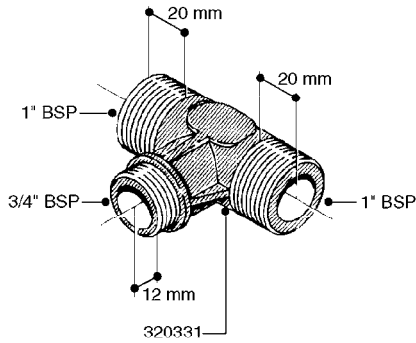

Date 06.11.2017 17:57

parts-n°	order qty	description
280637	1	GAUGE 2.5"BR BOTT.PSI85 BAR6
283754	1	GAUGE 2.5'BR REAR PSI200 BAR16
284269	1	PRESSURE GAUGE 0-8-16 BAR Ø2,5" 1/4"
844082	1	GAUGE 1.5'BR REAR PSI140BAR10
844086	1	GAUGE 2.5'BR BOTT.PSI1000BAR80
844088	1	GAUGE 2.5'BR BOTT PSI1200BAR80
28014403	1	GAUGE 4"BR REAR PSI200
28026103	1	GAUGE 200PSI/BR, 4", 1/4"BSP-BTM
28026203	1	GAUGE 200PSI/BR, 2.5"1/4BSP-BTM

L0010

parts-n°	order qty	description
240085	1	O-RING D13,1/8,3X02,4 NITRIL
241441	1	O-RING D29.3X3
242594	1	O-RING D14 X 1.78 SCH.70-EPDM
320084	1	FITT.DK NUT 1/2" BSP
320095	1	FITT.DK NUT 1" BSP
320117	1	FITT.DK CONN.1/2"BSP F. 1" CAP
320187	1	FITT.DK CAP 3/8" BSP BLACK
320283	1	FITT.DK NUT 3/4"BSP
320821	1	FITT.DK NUT 1-1/2" BSP
321495	1	FITT.DK REDUC 1/4'BSP F.3/4'NT
321576	1	FITT.DK CONN 1/2"BSP F.3/4"NUT
330013	1	O-RING D15/D10X2.5 F.3/8"NUT
330212	1	O-RING D19/D14X2.4 F.1/2"NUT
330326	1	O-RING D30/D24X2 F.1"NUT
330341	1	FITT.DK HB 1" F. 1" NUT
330595	1	O-RING D24.6/D20X2.1 -3/4"
330665	1	3/4' HOSE TAIL F/1' CAP
330676	1	FITT.DK HB 3/8" F. 1/2" NUT
330687	1	FITT.DK HB 1/2" F. 1/2" NUT
330691	1	FITT.DK HB 3/4'F.3/4' NUT
330783	1	FITT.DK HB 3/8" F.3/8" NUT
331262	1	FITT.DK HB 1-1/2" F. 1-1/2"NUT
331273	1	O-RING D44/D38X2 F.1-1/2"
331446	1	FITT.DK HB 1" F.1-1/2" NUT
331807	1	FITT.DK HB 5/16" F.3/8" NUT
332286	1	FITT.DK HB 1/2" F. 3/4" NUT
332905	1	FITT.DK HB 1/2" F. 3/4" CAP
332927	1	PLUG F. NOZZLE TUBE 3/4'
333292	1	FITT.DK HB 1"O'RING F.1-1/2"
333664	1	FITT.DK HB 5/16' F. 1/2' NUT
334044	1	FITT.DK HB 3/4' F. 3/4' CAP
334059	1	FITT.DK EL 1" 110 DEG.F.1-1/2"
334123	1	FITT.DK HB 1-1/4"O-RNG F.1-1/2"
334150	1	FITT.DK HB 1-1/4" 110 F.1-1/2"
390542	1	PLUG WASHER FOR 3/4'CAP NUT
716236	1	FITT.DK HB 1/2" ASSY. F. 3/4"
716413	1	FITT.DK PLUG ASSY. F.NOZ TUBE
717426	1	FITT.DK REDUC 1/4"BSP F.3/4"N
720856	1	FITT.DK 1/2'BSP ASSY.F.3/4'NUT
724621	1	FITT.DK HB 3/4"ASSY F.3/4" NUT