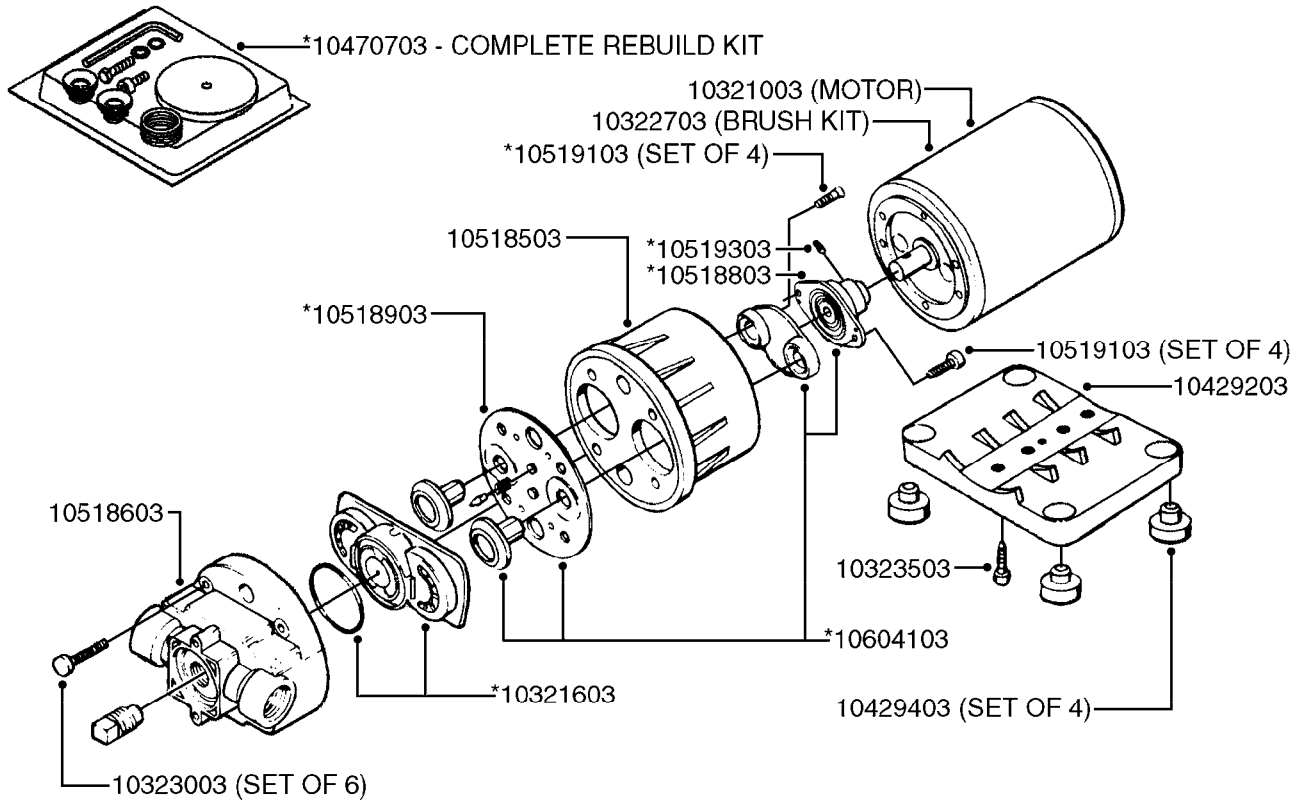

COMPLETE ASSEMBLIES
WHOLEGOODS ITEMS

A0400

10244503 - MODEL 2100 - 573 (SHOWN)

PUMP - FLO JET 12 VOLT
A0400-HIN, 01:01:16

Page 1
Date 06.11.2017 17:57

parts-n°	order qty	description
10244503	1	PUMP 12 VOLT FLOJET 2100-573
10321003	1	MOTOR 12 VOLT F. FLOJET PUMP
10321603	1	CHECK VALVE ASSY F. FLOJET
10322703	1	BRUSH KIT F. FLOJET PUMP MTR
10323003	1	SCREW M4X25 PHILLIPS SET OF 6
10323503	1	SCREWS F. BASEPLATE FLOJET
10429203	1	PUMP BASE F.FLOJET PUMP 2100
10429403	1	GROMMET SET OF 4 F.FLOJET
10470703	1	PUMP REPAIR KIT F.FLOJET 2100
10518503	1	PUMP HOUSING FLOJET Ø2100-573
10518603	1	PUMP HEAD FLOJET PUMP 2100-573
10518803	1	BEARING & CAM FLOJET 2100-573
10518903	1	DIAPHRAGM F.FLOJET 2100-573
10519103	1	SCREWS (4) FLOJET 2100-573
10519303	1	SET SCREW F.CAM FLJET 2100-573
10604103	1	KIT CAM BEARING/DIA. 2100-573