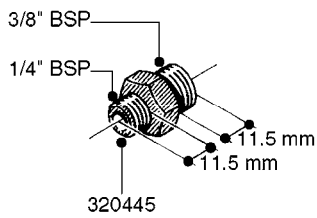

L0030

FITTINGS - HEXAGON NIPPLES
L0030-HIN, 01:01:16

Page 1
Date 06.11.2017 17:57

parts-n°	order qty	description
10015303	1	FITT.PO.HN 1.00X1.00 M1000
10425003	1	FITT.PO.HN 1.25X1.00 MCPHEE
320132	1	FITT.DK HN 1" BSP
320176	1	FITT.DK HN 3/8"X1/2" BSP
320445	1	FITT.DK HN 1/4"X3/8" BSP
320655	1	FITT.DK HN 1/2"-1/2" BSP
320692	1	FITT.DK HN 3/8'BSPX1/4'NPT
320703	1	FITT.DK HN 3/8BSP X1/2 &1/4NPT
320725	1	FITT.DK NIPPLE 3/8"-3/8" BSP
320902	1	FITT.DK HN 3/8'X 1/4' BSP
390232	1	FITT.DK HN 1-1/2' X 1-1/4' BSP
390276	1	FITT.DK HN 1'BSP