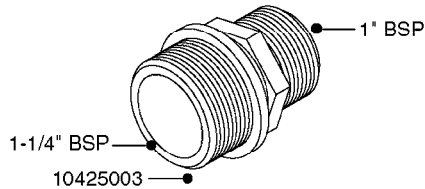

L0030

FITTINGS - HEXAGON NIPPLES
L0030-HIN, 01:01:16

Page 1
Date 06.11.2017 17:57

parts-n°	order qty	description
10015303	1	FITT.PO.HN 1.00X1.00 M1000
10425003	1	FITT.PO.HN 1.25X1.00 MCPHEE
320132	1	FITT.DK HN 1" BSP
320176	1	FITT.DK HN 3/8"X1/2" BSP
320445	1	FITT.DK HN 1/4"X3/8" BSP
320655	1	FITT.DK HN 1/2"-1/2" BSP
320692	1	FITT.DK HN 3/8'BSPX1/4'NPT
320703	1	FITT.DK HN 3/8BSP X1/2 &1/4NPT
320725	1	FITT.DK NIPPLE 3/8"-3/8" BSP
320902	1	FITT.DK HN 3/8'X 1/4' BSP
390232	1	FITT.DK HN 1-1/2' X 1-1/4' BSP
390276	1	FITT.DK HN 1'BSP