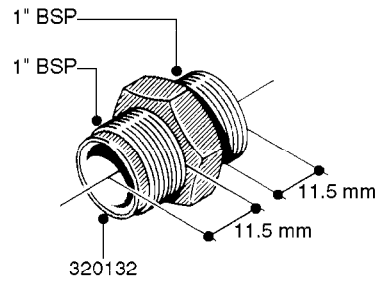

L0030

FITTINGS - HEXAGON NIPPLES
L0030-HIN, 01:01:16

Page 1
Date 06.11.2017 17:57

parts-n°	order qty	description
10015303	1	FITT.PO.HN 1.00X1.00 M1000
10425003	1	FITT.PO.HN 1.25X1.00 MCPHEE
320132	1	FITT.DK HN 1" BSP
320176	1	FITT.DK HN 3/8"X1/2" BSP
320445	1	FITT.DK HN 1/4"X3/8" BSP
320655	1	FITT.DK HN 1/2"-1/2" BSP
320692	1	FITT.DK HN 3/8'BSPX1/4'NPT
320703	1	FITT.DK HN 3/8BSP X1/2 &1/4NPT
320725	1	FITT.DK NIPPLE 3/8"-3/8" BSP
320902	1	FITT.DK HN 3/8'X 1/4' BSP
390232	1	FITT.DK HN 1-1/2' X 1-1/4' BSP
390276	1	FITT.DK HN 1'BSP