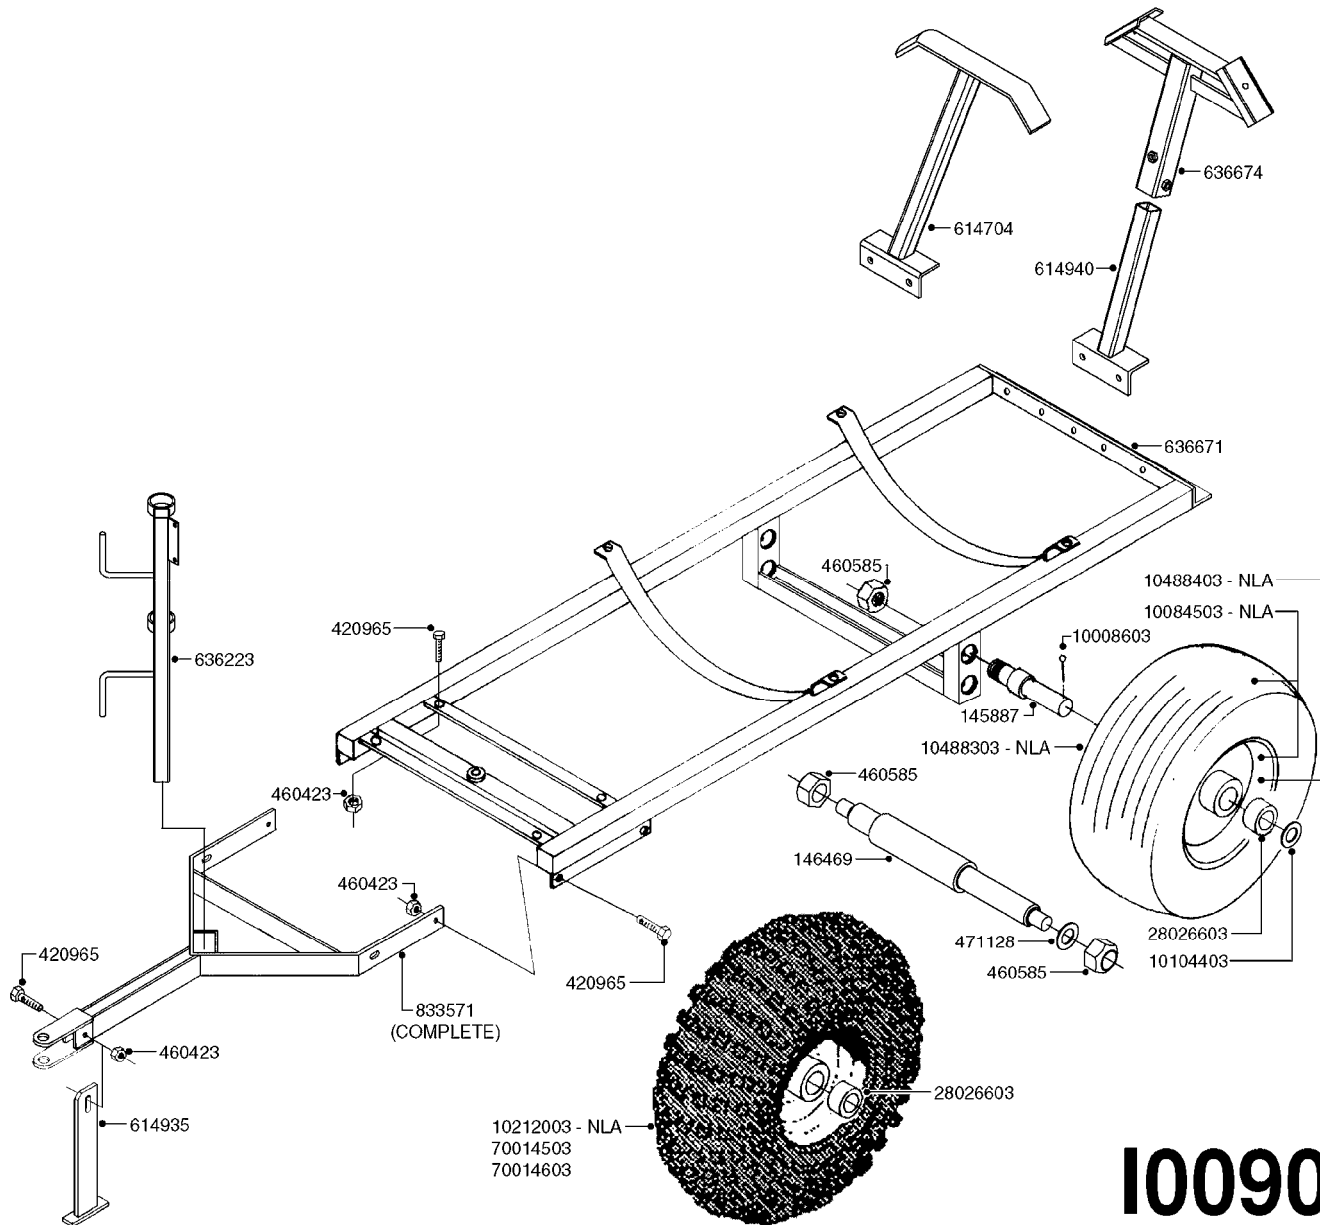

ES 50/80 TANK
I0080-HIN, 01:01:16

Page 0
Date 06.11.2017 17:57

ES 50/80 TANK
I0080-HIN, 01:01:16

Page 1
Date 06.11.2017 17:57

parts-n°	order qty	description
165557	1	WASHER D28.0/D12.2X2.0 SS
220065	1	SPRING D19,7/41,2
240306	1	O-RING D29/D21X4
320084	1	FITT.DK NUT 1/2" BSP
320095	1	FITT.DK NUT 1" BSP
320106	1	FITT.DK CAPNUT 1" BSP
320117	1	FITT.DK CONN.1/2"BSP F. 1" CAP
320456	1	FITT.DK BULKHEAD 1"BSP DOUBLE
320467	1	FITT.DK BULKHEAD 1"BSP SINGLE
320471	1	FITT.DK NUT 1" BSP JAMB
320482	1	FITT.DK ELB. 1/2" BSP 60 DEG.
320784	1	FITT.DK CAP 1-1/2" BSP
320795	1	FITT.DK NUT 1-1/2" BSP JAMB
322164	1	FITT.DK CAP 1" SPECIAL
330072	1	O-RING D53.5/D45.5X4
330234	1	VALVE BALL D20
330326	1	O-RING D30/D24X2 F.1"NUT
330676	1	FITT.DK HB 3/8" F. 1/2" NUT
332577	1	O-RING D38/D30X4 F.1" PUR.
340277	1	TANK PACKING - 40mm WIDE x 12"
341146	1	SUCTION TUBE L=640MM/45DEG
460423	1	NUT HEX M10X1.50 LOCK DIN985A2 SS
612673	1	FILTER BASKET F. ES30/ES53
707895	1	TANK 80 GAL. ATV/CMS
712806	1	TANK LID WITH VENT S226 RED
720182	1	TANK 50 GAL. ES/SM
845095	1	FILTER COMPLETE
16033200	1	TANK STRAP L=1150MM
45000400	1	T-BOLT SPECIAL F.TANK STRAP ES