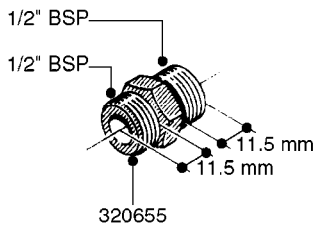

L0030

FITTINGS - HEXAGON NIPPLES
L0030-HIN, 01:01:16

Page 1
Date 06.11.2017 17:57

parts-n°	order qty	description
10015303	1	FITT.PO.HN 1.00X1.00 M1000
10425003	1	FITT.PO.HN 1.25X1.00 MCPHEE
320132	1	FITT.DK HN 1" BSP
320176	1	FITT.DK HN 3/8"X1/2" BSP
320445	1	FITT.DK HN 1/4"X3/8" BSP
320655	1	FITT.DK HN 1/2"-1/2" BSP
320692	1	FITT.DK HN 3/8'BSPX1/4'NPT
320703	1	FITT.DK HN 3/8BSP X1/2 &1/4NPT
320725	1	FITT.DK NIPPLE 3/8"-3/8" BSP
320902	1	FITT.DK HN 3/8'X 1/4' BSP
390232	1	FITT.DK HN 1-1/2' X 1-1/4' BSP
390276	1	FITT.DK HN 1'BSP