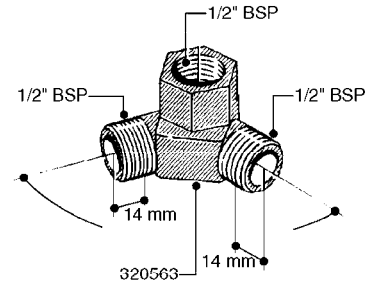

Date 06.11.2017 17:57

parts-n°	order qty	description
280637	1	GAUGE 2.5"BR BOTT.PSI85 BAR6
283754	1	GAUGE 2.5'BR REAR PSI200 BAR16
284269	1	PRESSURE GAUGE 0-8-16 BAR Ø2,5" 1/4"
844082	1	GAUGE 1.5'BR REAR PSI140BAR10
844086	1	GAUGE 2.5'BR BOTT.PSI1000BAR80
844088	1	GAUGE 2.5'BR BOTT PSI1200BAR80
28014403	1	GAUGE 4"BR REAR PSI200
28026103	1	GAUGE 200PSI/BR, 4", 1/4"BSP-BTM
28026203	1	GAUGE 200PSI/BR, 2.5"1/4BSP-BTM

L0010

parts-n°	order qty	description
240085	1	O-RING D13,1/8,3X02,4 NITRIL
241441	1	O-RING D29.3X3
242594	1	O-RING D14 X 1.78 SCH.70-EPDM
320084	1	FITT.DK NUT 1/2" BSP
320095	1	FITT.DK NUT 1" BSP
320117	1	FITT.DK CONN.1/2"BSP F. 1" CAP
320187	1	FITT.DK CAP 3/8" BSP BLACK
320283	1	FITT.DK NUT 3/4"BSP
320821	1	FITT.DK NUT 1-1/2" BSP
321495	1	FITT.DK REDUC 1/4'BSP F.3/4'NT
321576	1	FITT.DK CONN 1/2"BSP F.3/4"NUT
330013	1	O-RING D15/D10X2.5 F.3/8"NUT
330212	1	O-RING D19/D14X2.4 F.1/2"NUT
330326	1	O-RING D30/D24X2 F.1"NUT
330341	1	FITT.DK HB 1" F. 1" NUT
330595	1	O-RING D24.6/D20X2.1 -3/4"
330665	1	3/4' HOSE TAIL F/1' CAP
330676	1	FITT.DK HB 3/8" F. 1/2" NUT
330687	1	FITT.DK HB 1/2" F. 1/2" NUT
330691	1	FITT.DK HB 3/4'F.3/4' NUT
330783	1	FITT.DK HB 3/8" F.3/8" NUT
331262	1	FITT.DK HB 1-1/2" F. 1-1/2"NUT
331273	1	O-RING D44/D38X2 F.1-1/2"
331446	1	FITT.DK HB 1" F.1-1/2" NUT
331807	1	FITT.DK HB 5/16" F.3/8" NUT
332286	1	FITT.DK HB 1/2" F. 3/4" NUT
332905	1	FITT.DK HB 1/2" F. 3/4" CAP
332927	1	PLUG F. NOZZLE TUBE 3/4'
333292	1	FITT.DK HB 1"O'RING F.1-1/2"
333664	1	FITT.DK HB 5/16' F. 1/2' NUT
334044	1	FITT.DK HB 3/4' F. 3/4' CAP
334059	1	FITT.DK EL 1" 110 DEG.F.1-1/2"
334123	1	FITT.DK HB 1-1/4"O-RNG F.1-1/2"
334150	1	FITT.DK HB 1-1/4" 110 F.1-1/2"
390542	1	PLUG WASHER FOR 3/4'CAP NUT
716236	1	FITT.DK HB 1/2" ASSY. F. 3/4"
716413	1	FITT.DK PLUG ASSY. F.NOZ TUBE
717426	1	FITT.DK REDUC 1/4"BSP F.3/4"N
720856	1	FITT.DK 1/2'BSP ASSY.F.3/4'NUT
724621	1	FITT.DK HB 3/4"ASSY F.3/4" NUT