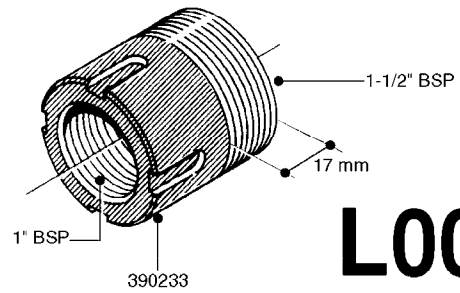

L0020

FITTINGS-T-PIECES, CAPS & ELBOWS
L0020-HIN, 01:01:16

Page 1
Date 06.11.2017 17:57

parts-n°	order qty	description
10053603	1	FITT. CAPNUT 2"BSP 5601
10194303	1	CAP BLANK 1 1/2 MCPHEE 210060
320047	1	FITT.DK CAPNUT 1/2" BSP
320106	1	FITT.DK CAPNUT 1" BSP
320272	1	FITT.DK CAPNUT 3/8" BSP
320316	1	FITT.DK TEE 3/4" X3/4" X1"BSP
320331	1	FITT.DK TEE 1" - 1" - 3/4" BSP
320342	1	FITT.DK EL 3/4"M X 1"F BSP
320563	1	FITT.DK 3 WAY 1/2" 110 DEG.
320677	1	NO LONGER AVAILABLE
320961	1	FITT.DK CAPNUT 1-1/2" BSP
321053	1	FITT.DK TEE 1/2 X1/2 X1/2" BSP
322072	1	FITT.DK TEE 3/8'X3/8'X3/8' BSP
322095	1	FITT.DK TEE 1-1/2 X1-1/4 X3/4" BSP
322138	1	FITT.DK ELB 1"M X 1"F BSP
330013	1	O-RING D15/D10X2.5 F.3/8"NUT
330212	1	O-RING D19/D14X2.4 F.1/2"NUT
330326	1	O-RING D30/D24X2 F.1"NUT
331273	1	O-RING D44/D38X2 F.1-1/2"

L0030

FITTINGS - HEXAGON NIPPLES
L0030-HIN, 01:01:16

Page 1
Date 06.11.2017 17:57

parts-n°	order qty	description
10015303	1	FITT.PO.HN 1.00X1.00 M1000
10425003	1	FITT.PO.HN 1.25X1.00 MCPHEE
320132	1	FITT.DK HN 1" BSP
320176	1	FITT.DK HN 3/8"X1/2" BSP
320445	1	FITT.DK HN 1/4"X3/8" BSP
320655	1	FITT.DK HN 1/2"-1/2" BSP
320692	1	FITT.DK HN 3/8'BSPX1/4'NPT
320703	1	FITT.DK HN 3/8BSP X1/2 &1/4NPT
320725	1	FITT.DK NIPPLE 3/8"-3/8" BSP
320902	1	FITT.DK HN 3/8'X 1/4' BSP
390232	1	FITT.DK HN 1-1/2' X 1-1/4' BSP
390276	1	FITT.DK HN 1'BSP