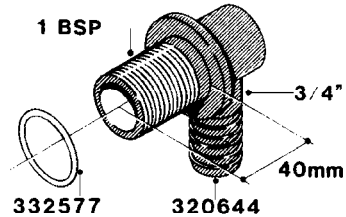

L0030

FITTINGS - HEXAGON NIPPLES
L0030-HIN, 01:01:16

Page 1
Date 06.11.2017 17:57

parts-n°	order qty	description
10015303	1	FITT.PO.HN 1.00X1.00 M1000
10425003	1	FITT.PO.HN 1.25X1.00 MCPHEE
320132	1	FITT.DK HN 1" BSP
320176	1	FITT.DK HN 3/8"X1/2" BSP
320445	1	FITT.DK HN 1/4"X3/8" BSP
320655	1	FITT.DK HN 1/2"-1/2" BSP
320692	1	FITT.DK HN 3/8'BSPX1/4'NPT
320703	1	FITT.DK HN 3/8BSP X1/2 &1/4NPT
320725	1	FITT.DK NIPPLE 3/8"-3/8" BSP
320902	1	FITT.DK HN 3/8'X 1/4' BSP
390232	1	FITT.DK HN 1-1/2' X 1-1/4' BSP
390276	1	FITT.DK HN 1'BSP

L0040

FITTINGS - NIPPLES & ELBOWS
L0040-HIN, 01:01:16

Page 1
Date 06.11.2017 17:57

parts-n°	order qty	description
10530803	1	FITT.PO.SE 2.00X2.00 45 DEG.
320191	1	FITT.DK ELB 3/8' BSP 45 DEGREE
320482	1	FITT.DK ELB. 1/2" BSP 60 DEG.
320596	1	FITT.DK ELB 3/8'-1/2'BSP 45DEG
320607	1	FITT.DK HN 3/8M X 3/8F BSP LNG
320633	1	FITT.DK HN 3/8"M X 3/8"F BSP
321451	1	FITT.DK ELB.1-1/2 X1-1/4 80DEG
321532	1	FITT.DK REDUC 3/4' X 1/2' BSP
390233	1	FITT.DK REDUC 1-1/2" X 1" BSP

L0050

parts-n°	order qty	description
242594	1	O-RING D14 X 1.78 SCH.70-EPDM
320294	1	FITT.DK TEE 3/8X3/8HB X1/2"BSP
320305	1	FITT.DK HB 3/4'- 3/4' BSP
320386	1	FITT.DK TEE 3/8X3/8HB X3/8"BSP
320397	1	FITT.DK ELB 3/8"HB X 3/8" BSP
320401	1	FITT.DK TEE 1/2X1/2HB X1/2"BSP
320412	1	FITT.DK TEE 1/2X1/2HB X3/8'BSP
320423	1	FITT.DK ELB 1/2'HB X 3/8' BSP
320891	1	FITT.DK HB 3/8'- 3/8' BSP
320972	1	FITT.DK HB 5/16'- 1/4' BSP
322046	1	FITT.DK TEE 1/2X1/2HB X3/4'BSP
322048	1	FITT.DK TEE 3/4X3/4HB X3/4'BSP
330595	1	O-RING D24.6/D20X2.1 -3/4"
333137	1	FITT.DK CONN.1/2" F.NOZZ. DOUB
333141	1	FITT.DK CONN.1/2" F.NOZZ.SING
334041	1	FITT.DK CONN.3/4' F.NOZZ. SING
334042	1	FITT.DK CONN.3/4' F.NOZZ. DOUB
334195	1	FITT.DK ELB. 3/4"HB X 3/4"HB
10012103	1	FITT.PO.HB 1.25X1.50 IMB1012
10014003	1	FITT.PO.HB 1.25X1.25 IMB1010
10036903	1	FITT.PO.HB 1.50X1.50 IMB1212
28019303	1	FITTING HB ELB 3/4NPT-3/4HOSE
61016500	1	HOSE TAIL 3/4" 90°+RG CAP 3/4"
72026700	1	NOZZLE TUBE ADAPTER W/O-RING