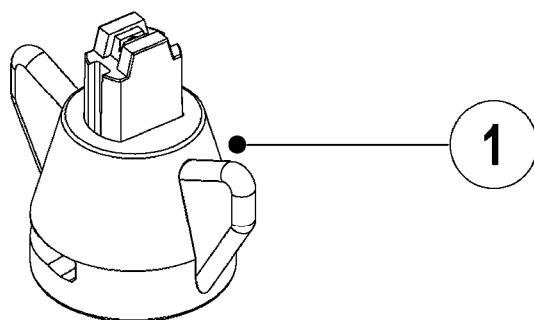

INJET Nozzle SYNTAL

B-JET Nozzle SYNTAL

D1040

BOOM-NOZZLES INJET
D1040-HIN, 01:01:16

Page 1

Date 06.11.2017 17:57

Pos.	parts-n°	order qty	description
1	334083	1	SNAP-FIT NOZZLE HOLDER SS BLCK
2	371872	1	NOZZLE INJET 015 GREEN SINGLE
2	371873	1	NOZZLE INJET 02 YELLOW SINGLE
2	371874	1	NOZZLE INJET 025 LILAC SINGLE
2	371875	1	NOZZLE INJET 03 BLUE SINGLE
2	371876	1	NOZZLE INJET 04 RED SINGLE
2	371926	1	NOZZLE INJET 01 ORANGE SINGLE
2	371927	1	NOZZLE INJET 05 BROWN SINGLE
2	371928	1	NOZZLE INJET 06 GREY SINGLE
2	371929	1	NOZZLE INJET 08 WHITE SINGLE
3	371870	1	NOZZLE B-JET 03 BLUE
3	371871	1	NOZZLE B-JET 04 RED
3	371877	1	NOZZLE B-JET 025 LILAC
3	371930	1	NOZZLE B-JET 02 YELLOW