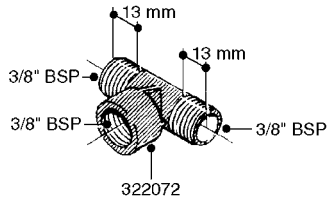

Date 06.11.2017 17:57

parts-n°	order qty	description
280637	1	GAUGE 2.5"BR BOTT.PSI85 BAR6
283754	1	GAUGE 2.5'BR REAR PSI200 BAR16
284269	1	PRESSURE GAUGE 0-8-16 BAR Ø2,5" 1/4"
844082	1	GAUGE 1.5'BR REAR PSI140BAR10
844086	1	GAUGE 2.5'BR BOTT.PSI1000BAR80
844088	1	GAUGE 2.5'BR BOTT PSI1200BAR80
28014403	1	GAUGE 4"BR REAR PSI200
28026103	1	GAUGE 200PSI/BR, 4", 1/4"BSP-BTM
28026203	1	GAUGE 200PSI/BR, 2.5"1/4BSP-BTM

L0010

parts-n°	order qty	description
240085	1	O-RING D13,1/8,3X02,4 NITRIL
241441	1	O-RING D29.3X3
242594	1	O-RING D14 X 1.78 SCH.70-EPDM
320084	1	FITT.DK NUT 1/2" BSP
320095	1	FITT.DK NUT 1" BSP
320117	1	FITT.DK CONN.1/2"BSP F. 1" CAP
320187	1	FITT.DK CAP 3/8" BSP BLACK
320283	1	FITT.DK NUT 3/4"BSP
320821	1	FITT.DK NUT 1-1/2" BSP
321495	1	FITT.DK REDUC 1/4'BSP F.3/4'NT
321576	1	FITT.DK CONN 1/2"BSP F.3/4"NUT
330013	1	O-RING D15/D10X2.5 F.3/8"NUT
330212	1	O-RING D19/D14X2.4 F.1/2"NUT
330326	1	O-RING D30/D24X2 F.1"NUT
330341	1	FITT.DK HB 1" F. 1" NUT
330595	1	O-RING D24.6/D20X2.1 -3/4"
330665	1	3/4' HOSE TAIL F/1' CAP
330676	1	FITT.DK HB 3/8" F. 1/2" NUT
330687	1	FITT.DK HB 1/2" F. 1/2" NUT
330691	1	FITT.DK HB 3/4'F.3/4' NUT
330783	1	FITT.DK HB 3/8" F.3/8" NUT
331262	1	FITT.DK HB 1-1/2" F. 1-1/2"NUT
331273	1	O-RING D44/D38X2 F.1-1/2"
331446	1	FITT.DK HB 1" F.1-1/2" NUT
331807	1	FITT.DK HB 5/16" F.3/8" NUT
332286	1	FITT.DK HB 1/2" F. 3/4" NUT
332905	1	FITT.DK HB 1/2" F. 3/4" CAP
332927	1	PLUG F. NOZZLE TUBE 3/4'
333292	1	FITT.DK HB 1"O'RING F.1-1/2"
333664	1	FITT.DK HB 5/16' F. 1/2' NUT
334044	1	FITT.DK HB 3/4' F. 3/4' CAP
334059	1	FITT.DK EL 1" 110 DEG.F.1-1/2"
334123	1	FITT.DK HB 1-1/4"O-RNG F.1-1/2"
334150	1	FITT.DK HB 1-1/4" 110 F.1-1/2"
390542	1	PLUG WASHER FOR 3/4'CAP NUT
716236	1	FITT.DK HB 1/2" ASSY. F. 3/4"
716413	1	FITT.DK PLUG ASSY. F.NOZ TUBE
717426	1	FITT.DK REDUC 1/4"BSP F.3/4"N
720856	1	FITT.DK 1/2'BSP ASSY.F.3/4'NUT
724621	1	FITT.DK HB 3/4"ASSY F.3/4" NUT