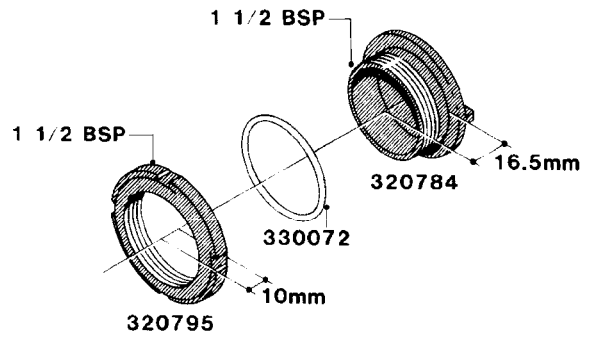

L0030

FITTINGS - HEXAGON NIPPLES
L0030-HIN, 01:01:16

Page 1
Date 06.11.2017 17:57

parts-n°	order qty	description
10015303	1	FITT.PO.HN 1.00X1.00 M1000
10425003	1	FITT.PO.HN 1.25X1.00 MCPHEE
320132	1	FITT.DK HN 1" BSP
320176	1	FITT.DK HN 3/8"X1/2" BSP
320445	1	FITT.DK HN 1/4"X3/8" BSP
320655	1	FITT.DK HN 1/2"-1/2" BSP
320692	1	FITT.DK HN 3/8'BSPX1/4'NPT
320703	1	FITT.DK HN 3/8BSP X1/2 &1/4NPT
320725	1	FITT.DK NIPPLE 3/8"-3/8" BSP
320902	1	FITT.DK HN 3/8'X 1/4' BSP
390232	1	FITT.DK HN 1-1/2' X 1-1/4' BSP
390276	1	FITT.DK HN 1'BSP

L0040

FITTINGS - NIPPLES & ELBOWS
L0040-HIN, 01:01:16

Page 1
Date 06.11.2017 17:57

parts-n°	order qty	description
10530803	1	FITT.PO.SE 2.00X2.00 45 DEG.
320191	1	FITT.DK ELB 3/8' BSP 45 DEGREE
320482	1	FITT.DK ELB. 1/2" BSP 60 DEG.
320596	1	FITT.DK ELB 3/8'-1/2'BSP 45DEG
320607	1	FITT.DK HN 3/8M X 3/8F BSP LNG
320633	1	FITT.DK HN 3/8"M X 3/8"F BSP
321451	1	FITT.DK ELB.1-1/2 X1-1/4 80DEG
321532	1	FITT.DK REDUC 3/4' X 1/2' BSP
390233	1	FITT.DK REDUC 1-1/2" X 1" BSP

L0050

parts-n°	order qty	description
242594	1	O-RING D14 X 1.78 SCH.70-EPDM
320294	1	FITT.DK TEE 3/8X3/8HB X1/2"BSP
320305	1	FITT.DK HB 3/4'- 3/4' BSP
320386	1	FITT.DK TEE 3/8X3/8HB X3/8"BSP
320397	1	FITT.DK ELB 3/8"HB X 3/8" BSP
320401	1	FITT.DK TEE 1/2X1/2HB X1/2"BSP
320412	1	FITT.DK TEE 1/2X1/2HB X3/8'BSP
320423	1	FITT.DK ELB 1/2'HB X 3/8' BSP
320891	1	FITT.DK HB 3/8'- 3/8' BSP
320972	1	FITT.DK HB 5/16'- 1/4' BSP
322046	1	FITT.DK TEE 1/2X1/2HB X3/4'BSP
322048	1	FITT.DK TEE 3/4X3/4HB X3/4'BSP
330595	1	O-RING D24.6/D20X2.1 -3/4"
333137	1	FITT.DK CONN.1/2" F.NOZZ. DOUB
333141	1	FITT.DK CONN.1/2" F.NOZZ.SING
334041	1	FITT.DK CONN.3/4' F.NOZZ. SING
334042	1	FITT.DK CONN.3/4' F.NOZZ. DOUB
334195	1	FITT.DK ELB. 3/4"HB X 3/4"HB
10012103	1	FITT.PO.HB 1.25X1.50 IMB1012
10014003	1	FITT.PO.HB 1.25X1.25 IMB1010
10036903	1	FITT.PO.HB 1.50X1.50 IMB1212
28019303	1	FITTING HB ELB 3/4NPT-3/4HOSE
61016500	1	HOSE TAIL 3/4" 90°+RG CAP 3/4"
72026700	1	NOZZLE TUBE ADAPTER W/O-RING