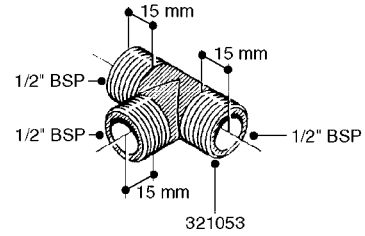

Date 06.11.2017 17:57

parts-n°	order qty	description
280637	1	GAUGE 2.5"BR BOTT.PSI85 BAR6
283754	1	GAUGE 2.5'BR REAR PSI200 BAR16
284269	1	PRESSURE GAUGE 0-8-16 BAR Ø2,5" 1/4"
844082	1	GAUGE 1.5'BR REAR PSI140BAR10
844086	1	GAUGE 2.5'BR BOTT.PSI1000BAR80
844088	1	GAUGE 2.5'BR BOTT PSI1200BAR80
28014403	1	GAUGE 4"BR REAR PSI200
28026103	1	GAUGE 200PSI/BR, 4", 1/4"BSP-BTM
28026203	1	GAUGE 200PSI/BR, 2.5"1/4BSP-BTM

L0010

parts-n°	order qty	description
240085	1	O-RING D13,1/8,3X02,4 NITRIL
241441	1	O-RING D29.3X3
242594	1	O-RING D14 X 1.78 SCH.70-EPDM
320084	1	FITT.DK NUT 1/2" BSP
320095	1	FITT.DK NUT 1" BSP
320117	1	FITT.DK CONN.1/2"BSP F. 1" CAP
320187	1	FITT.DK CAP 3/8" BSP BLACK
320283	1	FITT.DK NUT 3/4"BSP
320821	1	FITT.DK NUT 1-1/2" BSP
321495	1	FITT.DK REDUC 1/4'BSP F.3/4'NT
321576	1	FITT.DK CONN 1/2"BSP F.3/4"NUT
330013	1	O-RING D15/D10X2.5 F.3/8"NUT
330212	1	O-RING D19/D14X2.4 F.1/2"NUT
330326	1	O-RING D30/D24X2 F.1"NUT
330341	1	FITT.DK HB 1" F. 1" NUT
330595	1	O-RING D24.6/D20X2.1 -3/4"
330665	1	3/4' HOSE TAIL F/1' CAP
330676	1	FITT.DK HB 3/8" F. 1/2" NUT
330687	1	FITT.DK HB 1/2" F. 1/2" NUT
330691	1	FITT.DK HB 3/4'F.3/4' NUT
330783	1	FITT.DK HB 3/8" F.3/8" NUT
331262	1	FITT.DK HB 1-1/2" F. 1-1/2"NUT
331273	1	O-RING D44/D38X2 F.1-1/2"
331446	1	FITT.DK HB 1" F.1-1/2" NUT
331807	1	FITT.DK HB 5/16" F.3/8" NUT
332286	1	FITT.DK HB 1/2" F. 3/4" NUT
332905	1	FITT.DK HB 1/2" F. 3/4" CAP
332927	1	PLUG F. NOZZLE TUBE 3/4'
333292	1	FITT.DK HB 1"O'RING F.1-1/2"
333664	1	FITT.DK HB 5/16' F. 1/2' NUT
334044	1	FITT.DK HB 3/4' F. 3/4' CAP
334059	1	FITT.DK EL 1" 110 DEG.F.1-1/2"
334123	1	FITT.DK HB 1-1/4"O-RNG F.1-1/2"
334150	1	FITT.DK HB 1-1/4" 110 F.1-1/2"
390542	1	PLUG WASHER FOR 3/4'CAP NUT
716236	1	FITT.DK HB 1/2" ASSY. F. 3/4"
716413	1	FITT.DK PLUG ASSY. F.NOZ TUBE
717426	1	FITT.DK REDUC 1/4"BSP F.3/4"N
720856	1	FITT.DK 1/2'BSP ASSY.F.3/4'NUT
724621	1	FITT.DK HB 3/4"ASSY F.3/4" NUT