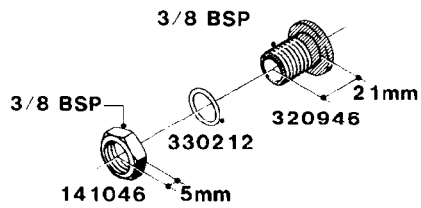

L0030

FITTINGS - HEXAGON NIPPLES
L0030-HIN, 01:01:16

Page 1
Date 06.11.2017 17:57

parts-n°	order qty	description
10015303	1	FITT.PO.HN 1.00X1.00 M1000
10425003	1	FITT.PO.HN 1.25X1.00 MCPHEE
320132	1	FITT.DK HN 1" BSP
320176	1	FITT.DK HN 3/8"X1/2" BSP
320445	1	FITT.DK HN 1/4"X3/8" BSP
320655	1	FITT.DK HN 1/2"-1/2" BSP
320692	1	FITT.DK HN 3/8'BSPX1/4'NPT
320703	1	FITT.DK HN 3/8BSP X1/2 &1/4NPT
320725	1	FITT.DK NIPPLE 3/8"-3/8" BSP
320902	1	FITT.DK HN 3/8'X 1/4' BSP
390232	1	FITT.DK HN 1-1/2' X 1-1/4' BSP
390276	1	FITT.DK HN 1'BSP

L0040

FITTINGS - NIPPLES & ELBOWS
L0040-HIN, 01:01:16

Page 1
Date 06.11.2017 17:57

parts-n°	order qty	description
10530803	1	FITT.PO.SE 2.00X2.00 45 DEG.
320191	1	FITT.DK ELB 3/8' BSP 45 DEGREE
320482	1	FITT.DK ELB. 1/2" BSP 60 DEG.
320596	1	FITT.DK ELB 3/8'-1/2'BSP 45DEG
320607	1	FITT.DK HN 3/8M X 3/8F BSP LNG
320633	1	FITT.DK HN 3/8"M X 3/8"F BSP
321451	1	FITT.DK ELB.1-1/2 X1-1/4 80DEG
321532	1	FITT.DK REDUC 3/4' X 1/2' BSP
390233	1	FITT.DK REDUC 1-1/2" X 1" BSP

L0050

parts-n°	order qty	description
242594	1	O-RING D14 X 1.78 SCH.70-EPDM
320294	1	FITT.DK TEE 3/8X3/8HB X1/2"BSP
320305	1	FITT.DK HB 3/4'- 3/4' BSP
320386	1	FITT.DK TEE 3/8X3/8HB X3/8"BSP
320397	1	FITT.DK ELB 3/8"HB X 3/8" BSP
320401	1	FITT.DK TEE 1/2X1/2HB X1/2"BSP
320412	1	FITT.DK TEE 1/2X1/2HB X3/8'BSP
320423	1	FITT.DK ELB 1/2'HB X 3/8' BSP
320891	1	FITT.DK HB 3/8'- 3/8' BSP
320972	1	FITT.DK HB 5/16'- 1/4' BSP
322046	1	FITT.DK TEE 1/2X1/2HB X3/4'BSP
322048	1	FITT.DK TEE 3/4X3/4HB X3/4'BSP
330595	1	O-RING D24.6/D20X2.1 -3/4"
333137	1	FITT.DK CONN.1/2" F.NOZZ. DOUB
333141	1	FITT.DK CONN.1/2" F.NOZZ.SING
334041	1	FITT.DK CONN.3/4' F.NOZZ. SING
334042	1	FITT.DK CONN.3/4' F.NOZZ. DOUB
334195	1	FITT.DK ELB. 3/4"HB X 3/4"HB
10012103	1	FITT.PO.HB 1.25X1.50 IMB1012
10014003	1	FITT.PO.HB 1.25X1.25 IMB1010
10036903	1	FITT.PO.HB 1.50X1.50 IMB1212
28019303	1	FITTING HB ELB 3/4NPT-3/4HOSE
61016500	1	HOSE TAIL 3/4" 90°+RG CAP 3/4"
72026700	1	NOZZLE TUBE ADAPTER W/O-RING