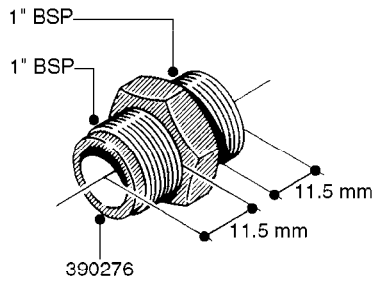

L0030

FITTINGS - HEXAGON NIPPLES
L0030-HIN, 01:01:16

Page 1
Date 06.11.2017 17:57

parts-n°	order qty	description
10015303	1	FITT.PO.HN 1.00X1.00 M1000
10425003	1	FITT.PO.HN 1.25X1.00 MCPHEE
320132	1	FITT.DK HN 1" BSP
320176	1	FITT.DK HN 3/8"X1/2" BSP
320445	1	FITT.DK HN 1/4"X3/8" BSP
320655	1	FITT.DK HN 1/2"-1/2" BSP
320692	1	FITT.DK HN 3/8'BSPX1/4'NPT
320703	1	FITT.DK HN 3/8BSP X1/2 &1/4NPT
320725	1	FITT.DK NIPPLE 3/8"-3/8" BSP
320902	1	FITT.DK HN 3/8'X 1/4' BSP
390232	1	FITT.DK HN 1-1/2' X 1-1/4' BSP
390276	1	FITT.DK HN 1'BSP