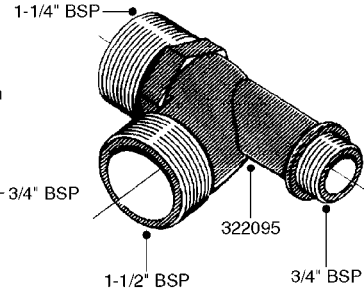

Date 06.11.2017 17:57

parts-n°	order qty	description
280637	1	GAUGE 2.5"BR BOTT.PSI85 BAR6
283754	1	GAUGE 2.5'BR REAR PSI200 BAR16
284269	1	PRESSURE GAUGE 0-8-16 BAR Ø2,5" 1/4"
844082	1	GAUGE 1.5'BR REAR PSI140BAR10
844086	1	GAUGE 2.5'BR BOTT.PSI1000BAR80
844088	1	GAUGE 2.5'BR BOTT PSI1200BAR80
28014403	1	GAUGE 4"BR REAR PSI200
28026103	1	GAUGE 200PSI/BR, 4", 1/4"BSP-BTM
28026203	1	GAUGE 200PSI/BR, 2.5"1/4BSP-BTM

L0010

parts-n°	order qty	description
240085	1	O-RING D13,1/8,3X02,4 NITRIL
241441	1	O-RING D29.3X3
242594	1	O-RING D14 X 1.78 SCH.70-EPDM
320084	1	FITT.DK NUT 1/2" BSP
320095	1	FITT.DK NUT 1" BSP
320117	1	FITT.DK CONN.1/2"BSP F. 1" CAP
320187	1	FITT.DK CAP 3/8" BSP BLACK
320283	1	FITT.DK NUT 3/4"BSP
320821	1	FITT.DK NUT 1-1/2" BSP
321495	1	FITT.DK REDUC 1/4'BSP F.3/4'NT
321576	1	FITT.DK CONN 1/2"BSP F.3/4"NUT
330013	1	O-RING D15/D10X2.5 F.3/8"NUT
330212	1	O-RING D19/D14X2.4 F.1/2"NUT
330326	1	O-RING D30/D24X2 F.1"NUT
330341	1	FITT.DK HB 1" F. 1" NUT
330595	1	O-RING D24.6/D20X2.1 -3/4"
330665	1	3/4' HOSE TAIL F/1' CAP
330676	1	FITT.DK HB 3/8" F. 1/2" NUT
330687	1	FITT.DK HB 1/2" F. 1/2" NUT
330691	1	FITT.DK HB 3/4'F.3/4' NUT
330783	1	FITT.DK HB 3/8" F.3/8" NUT
331262	1	FITT.DK HB 1-1/2" F. 1-1/2"NUT
331273	1	O-RING D44/D38X2 F.1-1/2"
331446	1	FITT.DK HB 1" F.1-1/2" NUT
331807	1	FITT.DK HB 5/16" F.3/8" NUT
332286	1	FITT.DK HB 1/2" F. 3/4" NUT
332905	1	FITT.DK HB 1/2" F. 3/4" CAP
332927	1	PLUG F. NOZZLE TUBE 3/4'
333292	1	FITT.DK HB 1"O'RING F.1-1/2"
333664	1	FITT.DK HB 5/16' F. 1/2' NUT
334044	1	FITT.DK HB 3/4' F. 3/4' CAP
334059	1	FITT.DK EL 1" 110 DEG.F.1-1/2"
334123	1	FITT.DK HB 1-1/4"O-RNG F.1-1/2"
334150	1	FITT.DK HB 1-1/4" 110 F.1-1/2"
390542	1	PLUG WASHER FOR 3/4'CAP NUT
716236	1	FITT.DK HB 1/2" ASSY. F. 3/4"
716413	1	FITT.DK PLUG ASSY. F.NOZ TUBE
717426	1	FITT.DK REDUC 1/4"BSP F.3/4"N
720856	1	FITT.DK 1/2'BSP ASSY.F.3/4'NUT
724621	1	FITT.DK HB 3/4"ASSY F.3/4" NUT