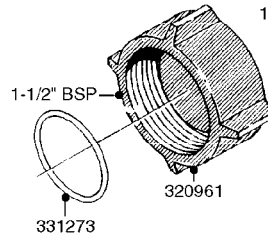

Date 06.11.2017 17:57

parts-n°	order qty	description
280637	1	GAUGE 2.5"BR BOTT.PSI85 BAR6
283754	1	GAUGE 2.5'BR REAR PSI200 BAR16
284269	1	PRESSURE GAUGE 0-8-16 BAR Ø2,5" 1/4"
844082	1	GAUGE 1.5'BR REAR PSI140BAR10
844086	1	GAUGE 2.5'BR BOTT.PSI1000BAR80
844088	1	GAUGE 2.5'BR BOTT PSI1200BAR80
28014403	1	GAUGE 4"BR REAR PSI200
28026103	1	GAUGE 200PSI/BR, 4", 1/4"BSP-BTM
28026203	1	GAUGE 200PSI/BR, 2.5"1/4BSP-BTM

L0010

parts-n°	order qty	description
240085	1	O-RING D13,1/8,3X02,4 NITRIL
241441	1	O-RING D29.3X3
242594	1	O-RING D14 X 1.78 SCH.70-EPDM
320084	1	FITT.DK NUT 1/2" BSP
320095	1	FITT.DK NUT 1" BSP
320117	1	FITT.DK CONN.1/2"BSP F. 1" CAP
320187	1	FITT.DK CAP 3/8" BSP BLACK
320283	1	FITT.DK NUT 3/4"BSP
320821	1	FITT.DK NUT 1-1/2" BSP
321495	1	FITT.DK REDUC 1/4'BSP F.3/4'NT
321576	1	FITT.DK CONN 1/2"BSP F.3/4"NUT
330013	1	O-RING D15/D10X2.5 F.3/8"NUT
330212	1	O-RING D19/D14X2.4 F.1/2"NUT
330326	1	O-RING D30/D24X2 F.1"NUT
330341	1	FITT.DK HB 1" F. 1" NUT
330595	1	O-RING D24.6/D20X2.1 -3/4"
330665	1	3/4' HOSE TAIL F/1' CAP
330676	1	FITT.DK HB 3/8" F. 1/2" NUT
330687	1	FITT.DK HB 1/2" F. 1/2" NUT
330691	1	FITT.DK HB 3/4'F.3/4' NUT
330783	1	FITT.DK HB 3/8" F.3/8" NUT
331262	1	FITT.DK HB 1-1/2" F. 1-1/2"NUT
331273	1	O-RING D44/D38X2 F.1-1/2"
331446	1	FITT.DK HB 1" F.1-1/2" NUT
331807	1	FITT.DK HB 5/16" F.3/8" NUT
332286	1	FITT.DK HB 1/2" F. 3/4" NUT
332905	1	FITT.DK HB 1/2" F. 3/4" CAP
332927	1	PLUG F. NOZZLE TUBE 3/4'
333292	1	FITT.DK HB 1"O'RING F.1-1/2"
333664	1	FITT.DK HB 5/16' F. 1/2' NUT
334044	1	FITT.DK HB 3/4' F. 3/4' CAP
334059	1	FITT.DK EL 1" 110 DEG.F.1-1/2"
334123	1	FITT.DK HB 1-1/4"O-RNG F.1-1/2"
334150	1	FITT.DK HB 1-1/4" 110 F.1-1/2"
390542	1	PLUG WASHER FOR 3/4'CAP NUT
716236	1	FITT.DK HB 1/2" ASSY. F. 3/4"
716413	1	FITT.DK PLUG ASSY. F.NOZ TUBE
717426	1	FITT.DK REDUC 1/4"BSP F.3/4"N
720856	1	FITT.DK 1/2'BSP ASSY.F.3/4'NUT
724621	1	FITT.DK HB 3/4"ASSY F.3/4" NUT