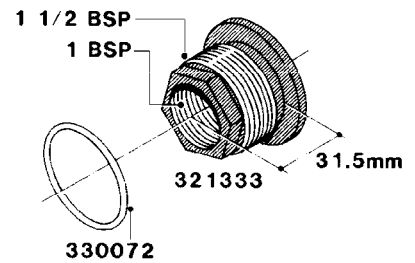

L0030

FITTINGS - HEXAGON NIPPLES
L0030-HIN, 01:01:16

Page 1
Date 06.11.2017 17:57

parts-n°	order qty	description
10015303	1	FITT.PO.HN 1.00X1.00 M1000
10425003	1	FITT.PO.HN 1.25X1.00 MCPHEE
320132	1	FITT.DK HN 1" BSP
320176	1	FITT.DK HN 3/8"X1/2" BSP
320445	1	FITT.DK HN 1/4"X3/8" BSP
320655	1	FITT.DK HN 1/2"-1/2" BSP
320692	1	FITT.DK HN 3/8'BSPX1/4'NPT
320703	1	FITT.DK HN 3/8BSP X1/2 &1/4NPT
320725	1	FITT.DK NIPPLE 3/8"-3/8" BSP
320902	1	FITT.DK HN 3/8'X 1/4' BSP
390232	1	FITT.DK HN 1-1/2' X 1-1/4' BSP
390276	1	FITT.DK HN 1'BSP

L0040

FITTINGS - NIPPLES & ELBOWS
L0040-HIN, 01:01:16

Page 1
Date 06.11.2017 17:57

parts-n°	order qty	description
10530803	1	FITT.PO.SE 2.00X2.00 45 DEG.
320191	1	FITT.DK ELB 3/8' BSP 45 DEGREE
320482	1	FITT.DK ELB. 1/2" BSP 60 DEG.
320596	1	FITT.DK ELB 3/8'-1/2'BSP 45DEG
320607	1	FITT.DK HN 3/8M X 3/8F BSP LNG
320633	1	FITT.DK HN 3/8"M X 3/8"F BSP
321451	1	FITT.DK ELB.1-1/2 X1-1/4 80DEG
321532	1	FITT.DK REDUC 3/4' X 1/2' BSP
390233	1	FITT.DK REDUC 1-1/2" X 1" BSP

L0050

parts-n°	order qty	description
242594	1	O-RING D14 X 1.78 SCH.70-EPDM
320294	1	FITT.DK TEE 3/8X3/8HB X1/2"BSP
320305	1	FITT.DK HB 3/4'- 3/4' BSP
320386	1	FITT.DK TEE 3/8X3/8HB X3/8"BSP
320397	1	FITT.DK ELB 3/8"HB X 3/8" BSP
320401	1	FITT.DK TEE 1/2X1/2HB X1/2"BSP
320412	1	FITT.DK TEE 1/2X1/2HB X3/8'BSP
320423	1	FITT.DK ELB 1/2'HB X 3/8' BSP
320891	1	FITT.DK HB 3/8'- 3/8' BSP
320972	1	FITT.DK HB 5/16'- 1/4' BSP
322046	1	FITT.DK TEE 1/2X1/2HB X3/4'BSP
322048	1	FITT.DK TEE 3/4X3/4HB X3/4'BSP
330595	1	O-RING D24.6/D20X2.1 -3/4"
333137	1	FITT.DK CONN.1/2" F.NOZZ. DOUB
333141	1	FITT.DK CONN.1/2" F.NOZZ.SING
334041	1	FITT.DK CONN.3/4' F.NOZZ. SING
334042	1	FITT.DK CONN.3/4' F.NOZZ. DOUB
334195	1	FITT.DK ELB. 3/4"HB X 3/4"HB
10012103	1	FITT.PO.HB 1.25X1.50 IMB1012
10014003	1	FITT.PO.HB 1.25X1.25 IMB1010
10036903	1	FITT.PO.HB 1.50X1.50 IMB1212
28019303	1	FITTING HB ELB 3/4NPT-3/4HOSE
61016500	1	HOSE TAIL 3/4" 90°+RG CAP 3/4"
72026700	1	NOZZLE TUBE ADAPTER W/O-RING