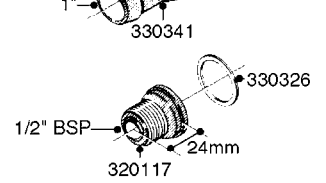

L0010

parts-n°	order qty	description
240085	1	O-RING D13,1/8,3X02,4 NITRIL
241441	1	O-RING D29.3X3
242594	1	O-RING D14 X 1.78 SCH.70-EPDM
320084	1	FITT.DK NUT 1/2" BSP
320095	1	FITT.DK NUT 1" BSP
320117	1	FITT.DK CONN.1/2"BSP F. 1" CAP
320187	1	FITT.DK CAP 3/8" BSP BLACK
320283	1	FITT.DK NUT 3/4"BSP
320821	1	FITT.DK NUT 1-1/2" BSP
321495	1	FITT.DK REDUC 1/4'BSP F.3/4'NT
321576	1	FITT.DK CONN 1/2"BSP F.3/4"NUT
330013	1	O-RING D15/D10X2.5 F.3/8"NUT
330212	1	O-RING D19/D14X2.4 F.1/2"NUT
330326	1	O-RING D30/D24X2 F.1"NUT
330341	1	FITT.DK HB 1" F. 1" NUT
330595	1	O-RING D24.6/D20X2.1 -3/4"
330665	1	3/4' HOSE TAIL F/1' CAP
330676	1	FITT.DK HB 3/8" F. 1/2" NUT
330687	1	FITT.DK HB 1/2" F. 1/2" NUT
330691	1	FITT.DK HB 3/4'F.3/4' NUT
330783	1	FITT.DK HB 3/8" F.3/8" NUT
331262	1	FITT.DK HB 1-1/2" F. 1-1/2"NUT
331273	1	O-RING D44/D38X2 F.1-1/2"
331446	1	FITT.DK HB 1" F.1-1/2" NUT
331807	1	FITT.DK HB 5/16" F.3/8" NUT
332286	1	FITT.DK HB 1/2" F. 3/4" NUT
332905	1	FITT.DK HB 1/2" F. 3/4" CAP
332927	1	PLUG F. NOZZLE TUBE 3/4'
333292	1	FITT.DK HB 1"O'RING F.1-1/2"
333664	1	FITT.DK HB 5/16' F. 1/2' NUT
334044	1	FITT.DK HB 3/4' F. 3/4' CAP
334059	1	FITT.DK EL 1" 110 DEG.F.1-1/2"
334123	1	FITT.DK HB 1-1/4"O-RNG F.1-1/2"
334150	1	FITT.DK HB 1-1/4" 110 F.1-1/2"
390542	1	PLUG WASHER FOR 3/4'CAP NUT
716236	1	FITT.DK HB 1/2" ASSY. F. 3/4"
716413	1	FITT.DK PLUG ASSY. F.NOZ TUBE
717426	1	FITT.DK REDUC 1/4"BSP F.3/4"N
720856	1	FITT.DK 1/2'BSP ASSY.F.3/4'NUT
724621	1	FITT.DK HB 3/4"ASSY F.3/4" NUT