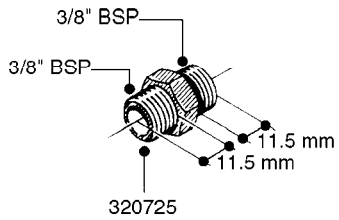

L0030

FITTINGS - HEXAGON NIPPLES
L0030-HIN, 01:01:16

Page 1
Date 06.11.2017 17:57

parts-n°	order qty	description
10015303	1	FITT.PO.HN 1.00X1.00 M1000
10425003	1	FITT.PO.HN 1.25X1.00 MCPHEE
320132	1	FITT.DK HN 1" BSP
320176	1	FITT.DK HN 3/8"X1/2" BSP
320445	1	FITT.DK HN 1/4"X3/8" BSP
320655	1	FITT.DK HN 1/2"-1/2" BSP
320692	1	FITT.DK HN 3/8'BSPX1/4'NPT
320703	1	FITT.DK HN 3/8BSP X1/2 &1/4NPT
320725	1	FITT.DK NIPPLE 3/8"-3/8" BSP
320902	1	FITT.DK HN 3/8'X 1/4' BSP
390232	1	FITT.DK HN 1-1/2' X 1-1/4' BSP
390276	1	FITT.DK HN 1'BSP