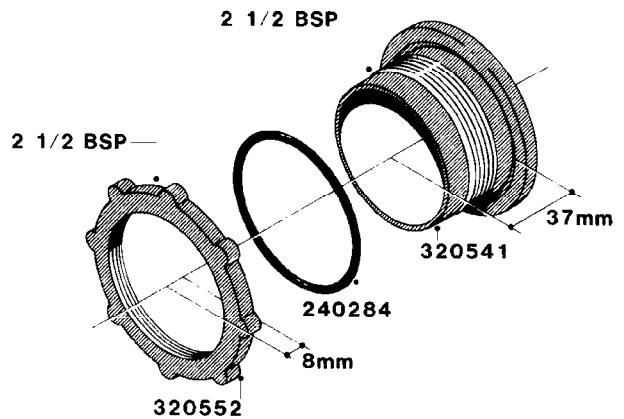

L0030

FITTINGS - HEXAGON NIPPLES
L0030-HIN, 01:01:16

Page 1
Date 06.11.2017 17:57

parts-n°	order qty	description
10015303	1	FITT.PO.HN 1.00X1.00 M1000
10425003	1	FITT.PO.HN 1.25X1.00 MCPHEE
320132	1	FITT.DK HN 1" BSP
320176	1	FITT.DK HN 3/8"X1/2" BSP
320445	1	FITT.DK HN 1/4"X3/8" BSP
320655	1	FITT.DK HN 1/2"-1/2" BSP
320692	1	FITT.DK HN 3/8'BSPX1/4'NPT
320703	1	FITT.DK HN 3/8BSP X1/2 &1/4NPT
320725	1	FITT.DK NIPPLE 3/8"-3/8" BSP
320902	1	FITT.DK HN 3/8'X 1/4' BSP
390232	1	FITT.DK HN 1-1/2' X 1-1/4' BSP
390276	1	FITT.DK HN 1'BSP

L0040

FITTINGS - NIPPLES & ELBOWS
L0040-HIN, 01:01:16

Page 1
Date 06.11.2017 17:57

parts-n°	order qty	description
10530803	1	FITT.PO.SE 2.00X2.00 45 DEG.
320191	1	FITT.DK ELB 3/8' BSP 45 DEGREE
320482	1	FITT.DK ELB. 1/2" BSP 60 DEG.
320596	1	FITT.DK ELB 3/8'-1/2'BSP 45DEG
320607	1	FITT.DK HN 3/8M X 3/8F BSP LNG
320633	1	FITT.DK HN 3/8"M X 3/8"F BSP
321451	1	FITT.DK ELB.1-1/2 X1-1/4 80DEG
321532	1	FITT.DK REDUC 3/4' X 1/2' BSP
390233	1	FITT.DK REDUC 1-1/2" X 1" BSP

L0050

parts-n°	order qty	description
242594	1	O-RING D14 X 1.78 SCH.70-EPDM
320294	1	FITT.DK TEE 3/8X3/8HB X1/2"BSP
320305	1	FITT.DK HB 3/4'- 3/4' BSP
320386	1	FITT.DK TEE 3/8X3/8HB X3/8"BSP
320397	1	FITT.DK ELB 3/8"HB X 3/8" BSP
320401	1	FITT.DK TEE 1/2X1/2HB X1/2"BSP
320412	1	FITT.DK TEE 1/2X1/2HB X3/8'BSP
320423	1	FITT.DK ELB 1/2'HB X 3/8' BSP
320891	1	FITT.DK HB 3/8'- 3/8' BSP
320972	1	FITT.DK HB 5/16'- 1/4' BSP
322046	1	FITT.DK TEE 1/2X1/2HB X3/4'BSP
322048	1	FITT.DK TEE 3/4X3/4HB X3/4'BSP
330595	1	O-RING D24.6/D20X2.1 -3/4"
333137	1	FITT.DK CONN.1/2" F.NOZZ. DOUB
333141	1	FITT.DK CONN.1/2" F.NOZZ.SING
334041	1	FITT.DK CONN.3/4' F.NOZZ. SING
334042	1	FITT.DK CONN.3/4' F.NOZZ. DOUB
334195	1	FITT.DK ELB. 3/4"HB X 3/4"HB
10012103	1	FITT.PO.HB 1.25X1.50 IMB1012
10014003	1	FITT.PO.HB 1.25X1.25 IMB1010
10036903	1	FITT.PO.HB 1.50X1.50 IMB1212
28019303	1	FITTING HB ELB 3/4NPT-3/4HOSE
61016500	1	HOSE TAIL 3/4" 90°+RG CAP 3/4"
72026700	1	NOZZLE TUBE ADAPTER W/O-RING