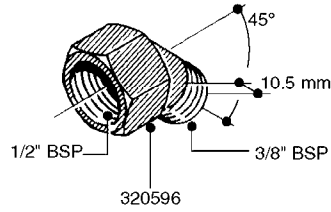

L0020

FITTINGS-T-PIECES, CAPS & ELBOWS
L0020-HIN, 01:01:16

Page 1
Date 06.11.2017 17:57

parts-n°	order qty	description
10053603	1	FITT. CAPNUT 2"BSP 5601
10194303	1	CAP BLANK 1 1/2 MCPHEE 210060
320047	1	FITT.DK CAPNUT 1/2" BSP
320106	1	FITT.DK CAPNUT 1" BSP
320272	1	FITT.DK CAPNUT 3/8" BSP
320316	1	FITT.DK TEE 3/4" X3/4" X1"BSP
320331	1	FITT.DK TEE 1" - 1" - 3/4" BSP
320342	1	FITT.DK EL 3/4"M X 1"F BSP
320563	1	FITT.DK 3 WAY 1/2" 110 DEG.
320677	1	NO LONGER AVAILABLE
320961	1	FITT.DK CAPNUT 1-1/2" BSP
321053	1	FITT.DK TEE 1/2 X1/2 X1/2" BSP
322072	1	FITT.DK TEE 3/8'X3/8'X3/8' BSP
322095	1	FITT.DK TEE 1-1/2 X1-1/4 X3/4" BSP
322138	1	FITT.DK ELB 1"M X 1"F BSP
330013	1	O-RING D15/D10X2.5 F.3/8"NUT
330212	1	O-RING D19/D14X2.4 F.1/2"NUT
330326	1	O-RING D30/D24X2 F.1"NUT
331273	1	O-RING D44/D38X2 F.1-1/2"

L0030

FITTINGS - HEXAGON NIPPLES
L0030-HIN, 01:01:16

Page 1
Date 06.11.2017 17:57

parts-n°	order qty	description
10015303	1	FITT.PO.HN 1.00X1.00 M1000
10425003	1	FITT.PO.HN 1.25X1.00 MCPHEE
320132	1	FITT.DK HN 1" BSP
320176	1	FITT.DK HN 3/8"X1/2" BSP
320445	1	FITT.DK HN 1/4"X3/8" BSP
320655	1	FITT.DK HN 1/2"-1/2" BSP
320692	1	FITT.DK HN 3/8'BSPX1/4'NPT
320703	1	FITT.DK HN 3/8BSP X1/2 &1/4NPT
320725	1	FITT.DK NIPPLE 3/8"-3/8" BSP
320902	1	FITT.DK HN 3/8'X 1/4' BSP
390232	1	FITT.DK HN 1-1/2' X 1-1/4' BSP
390276	1	FITT.DK HN 1'BSP

L0040

FITTINGS - NIPPLES & ELBOWS
L0040-HIN, 01:01:16

Page 1
Date 06.11.2017 17:57

parts-n°	order qty	description
10530803	1	FITT.PO.SE 2.00X2.00 45 DEG.
320191	1	FITT.DK ELB 3/8' BSP 45 DEGREE
320482	1	FITT.DK ELB. 1/2" BSP 60 DEG.
320596	1	FITT.DK ELB 3/8'-1/2'BSP 45DEG
320607	1	FITT.DK HN 3/8M X 3/8F BSP LNG
320633	1	FITT.DK HN 3/8"M X 3/8"F BSP
321451	1	FITT.DK ELB.1-1/2 X1-1/4 80DEG
321532	1	FITT.DK REDUC 3/4' X 1/2' BSP
390233	1	FITT.DK REDUC 1-1/2" X 1" BSP