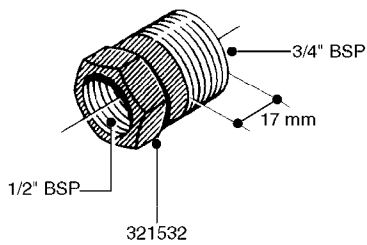

L0020

FITTINGS-T-PIECES, CAPS & ELBOWS
L0020-HIN, 01:01:16

Page 1
Date 06.11.2017 17:57

parts-n°	order qty	description
10053603	1	FITT. CAPNUT 2"BSP 5601
10194303	1	CAP BLANK 1 1/2 MCPHEE 210060
320047	1	FITT.DK CAPNUT 1/2" BSP
320106	1	FITT.DK CAPNUT 1" BSP
320272	1	FITT.DK CAPNUT 3/8" BSP
320316	1	FITT.DK TEE 3/4" X3/4" X1"BSP
320331	1	FITT.DK TEE 1" - 1" - 3/4" BSP
320342	1	FITT.DK EL 3/4"M X 1"F BSP
320563	1	FITT.DK 3 WAY 1/2" 110 DEG.
320677	1	NO LONGER AVAILABLE
320961	1	FITT.DK CAPNUT 1-1/2" BSP
321053	1	FITT.DK TEE 1/2 X1/2 X1/2" BSP
322072	1	FITT.DK TEE 3/8'X3/8'X3/8' BSP
322095	1	FITT.DK TEE 1-1/2 X1-1/4 X3/4" BSP
322138	1	FITT.DK ELB 1"M X 1"F BSP
330013	1	O-RING D15/D10X2.5 F.3/8"NUT
330212	1	O-RING D19/D14X2.4 F.1/2"NUT
330326	1	O-RING D30/D24X2 F.1"NUT
331273	1	O-RING D44/D38X2 F.1-1/2"

L0030

FITTINGS - HEXAGON NIPPLES
L0030-HIN, 01:01:16

Page 1
Date 06.11.2017 17:57

parts-n°	order qty	description
10015303	1	FITT.PO.HN 1.00X1.00 M1000
10425003	1	FITT.PO.HN 1.25X1.00 MCPHEE
320132	1	FITT.DK HN 1" BSP
320176	1	FITT.DK HN 3/8"X1/2" BSP
320445	1	FITT.DK HN 1/4"X3/8" BSP
320655	1	FITT.DK HN 1/2"-1/2" BSP
320692	1	FITT.DK HN 3/8'BSPX1/4'NPT
320703	1	FITT.DK HN 3/8BSP X1/2 &1/4NPT
320725	1	FITT.DK NIPPLE 3/8"-3/8" BSP
320902	1	FITT.DK HN 3/8'X 1/4' BSP
390232	1	FITT.DK HN 1-1/2' X 1-1/4' BSP
390276	1	FITT.DK HN 1'BSP