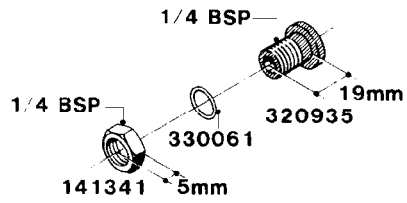

L0060

FITTINGS - BULKHEAD
L0060-HIN, 01:01:16

Page 1

Date 06.11.2017 17:57

parts-n°	order qty	description
141046	1	NUT 3/8" BSP
141341	1	NUT 1/4' BSP
240284	1	O-RING D82,5/75 X 3,5
320456	1	FITT.DK BULKHEAD 1"BSP DOUBLE
320467	1	FITT.DK BULKHEAD 1"BSP SINGLE
320471	1	FITT.DK NUT 1" BSP JAMB
320541	1	FITT.DK BULKHEAD 2-1/2'BSP SIN
320552	1	FITT.DK NUT 2-1/2' BSP JAMB
320644	1	FITT.DK ELB.3/4"HB X 1" BSP
320784	1	FITT.DK CAP 1-1/2" BSP
320795	1	FITT.DK NUT 1-1/2" BSP JAMB
320935	1	FITT.DK BULKHEAD 1/4' BSP SING
320946	1	FITT.DK BULKHEAD 3/8' BSP SING
321296	1	FITT.DK BULKHEAD 1/2" BSP SING
321307	1	FITT.DK NUT 1/2" BSP JAMB
321333	1	FITT.DK BULK 1-1/2" X 1"F BSP
330061	1	O-RING D16/D11X2,5
330072	1	O-RING D53.5/D45.5X4
330212	1	O-RING D19/D14X2.4 F.1/2"NUT
332577	1	O-RING D38/D30X4 F.1" PUR.
332592	1	O-RING D26/D20X3