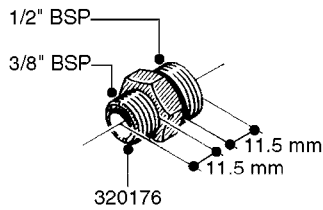

L0030

FITTINGS - HEXAGON NIPPLES
L0030-HIN, 01:01:16

Page 1
Date 06.11.2017 17:57

parts-n°	order qty	description
10015303	1	FITT.PO.HN 1.00X1.00 M1000
10425003	1	FITT.PO.HN 1.25X1.00 MCPHEE
320132	1	FITT.DK HN 1" BSP
320176	1	FITT.DK HN 3/8"X1/2" BSP
320445	1	FITT.DK HN 1/4"X3/8" BSP
320655	1	FITT.DK HN 1/2"-1/2" BSP
320692	1	FITT.DK HN 3/8'BSPX1/4'NPT
320703	1	FITT.DK HN 3/8BSP X1/2 &1/4NPT
320725	1	FITT.DK NIPPLE 3/8"-3/8" BSP
320902	1	FITT.DK HN 3/8'X 1/4' BSP
390232	1	FITT.DK HN 1-1/2' X 1-1/4' BSP
390276	1	FITT.DK HN 1'BSP