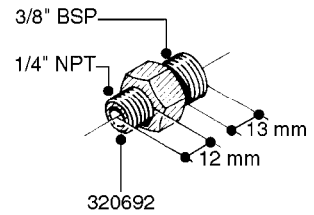

L0030

FITTINGS - HEXAGON NIPPLES
L0030-HIN, 01:01:16

Page 1
Date 06.11.2017 17:57

parts-n°	order qty	description
10015303	1	FITT.PO.HN 1.00X1.00 M1000
10425003	1	FITT.PO.HN 1.25X1.00 MCPHEE
320132	1	FITT.DK HN 1" BSP
320176	1	FITT.DK HN 3/8"X1/2" BSP
320445	1	FITT.DK HN 1/4"X3/8" BSP
320655	1	FITT.DK HN 1/2"-1/2" BSP
320692	1	FITT.DK HN 3/8'BSPX1/4'NPT
320703	1	FITT.DK HN 3/8BSP X1/2 &1/4NPT
320725	1	FITT.DK NIPPLE 3/8"-3/8" BSP
320902	1	FITT.DK HN 3/8'X 1/4' BSP
390232	1	FITT.DK HN 1-1/2' X 1-1/4' BSP
390276	1	FITT.DK HN 1'BSP