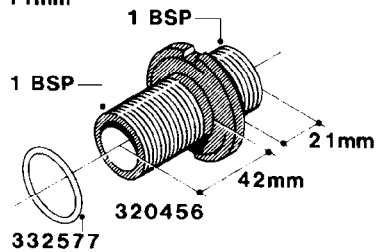

L0030

FITTINGS - HEXAGON NIPPLES
L0030-HIN, 01:01:16

Page 1
Date 06.11.2017 17:57

parts-n°	order qty	description
10015303	1	FITT.PO.HN 1.00X1.00 M1000
10425003	1	FITT.PO.HN 1.25X1.00 MCPHEE
320132	1	FITT.DK HN 1" BSP
320176	1	FITT.DK HN 3/8"X1/2" BSP
320445	1	FITT.DK HN 1/4"X3/8" BSP
320655	1	FITT.DK HN 1/2"-1/2" BSP
320692	1	FITT.DK HN 3/8'BSPX1/4'NPT
320703	1	FITT.DK HN 3/8BSP X1/2 &1/4NPT
320725	1	FITT.DK NIPPLE 3/8"-3/8" BSP
320902	1	FITT.DK HN 3/8'X 1/4' BSP
390232	1	FITT.DK HN 1-1/2' X 1-1/4' BSP
390276	1	FITT.DK HN 1'BSP

L0040

FITTINGS - NIPPLES & ELBOWS
L0040-HIN, 01:01:16

Page 1
Date 06.11.2017 17:57

parts-n°	order qty	description
10530803	1	FITT.PO.SE 2.00X2.00 45 DEG.
320191	1	FITT.DK ELB 3/8' BSP 45 DEGREE
320482	1	FITT.DK ELB. 1/2" BSP 60 DEG.
320596	1	FITT.DK ELB 3/8'-1/2'BSP 45DEG
320607	1	FITT.DK HN 3/8M X 3/8F BSP LNG
320633	1	FITT.DK HN 3/8"M X 3/8"F BSP
321451	1	FITT.DK ELB.1-1/2 X1-1/4 80DEG
321532	1	FITT.DK REDUC 3/4' X 1/2' BSP
390233	1	FITT.DK REDUC 1-1/2" X 1" BSP

L0050

parts-n°	order qty	description
242594	1	O-RING D14 X 1.78 SCH.70-EPDM
320294	1	FITT.DK TEE 3/8X3/8HB X1/2"BSP
320305	1	FITT.DK HB 3/4'- 3/4' BSP
320386	1	FITT.DK TEE 3/8X3/8HB X3/8"BSP
320397	1	FITT.DK ELB 3/8"HB X 3/8" BSP
320401	1	FITT.DK TEE 1/2X1/2HB X1/2"BSP
320412	1	FITT.DK TEE 1/2X1/2HB X3/8'BSP
320423	1	FITT.DK ELB 1/2'HB X 3/8' BSP
320891	1	FITT.DK HB 3/8'- 3/8' BSP
320972	1	FITT.DK HB 5/16'- 1/4' BSP
322046	1	FITT.DK TEE 1/2X1/2HB X3/4'BSP
322048	1	FITT.DK TEE 3/4X3/4HB X3/4'BSP
330595	1	O-RING D24.6/D20X2.1 -3/4"
333137	1	FITT.DK CONN.1/2" F.NOZZ. DOUB
333141	1	FITT.DK CONN.1/2" F.NOZZ.SING
334041	1	FITT.DK CONN.3/4' F.NOZZ. SING
334042	1	FITT.DK CONN.3/4' F.NOZZ. DOUB
334195	1	FITT.DK ELB. 3/4"HB X 3/4"HB
10012103	1	FITT.PO.HB 1.25X1.50 IMB1012
10014003	1	FITT.PO.HB 1.25X1.25 IMB1010
10036903	1	FITT.PO.HB 1.50X1.50 IMB1212
28019303	1	FITTING HB ELB 3/4NPT-3/4HOSE
61016500	1	HOSE TAIL 3/4" 90°+RG CAP 3/4"
72026700	1	NOZZLE TUBE ADAPTER W/O-RING