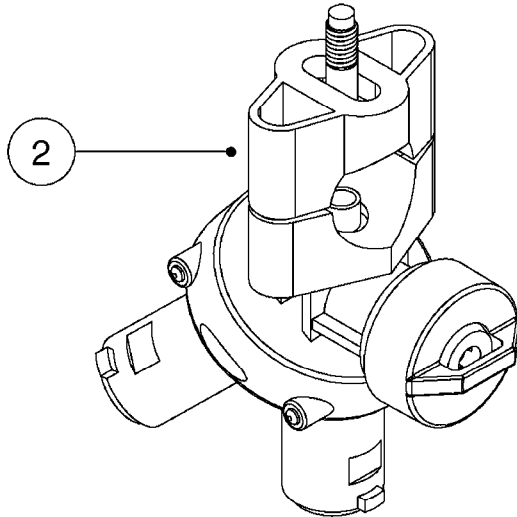

SINGLE NOZZLE BODY

TRIPLET NOZZLE BODY

D1090

*=REFER TO HARDI NOZZLE CATALOG

NOZZLE BODIES-SNAP FIT
D1090-HIN, 01:01:16

Page 1

Date 06.11.2017 17:57

parts-n°	order qty	description
143592	1	LOCK CLAMP FOR TRIPLET
241371	1	DIAPHRAGM, NO-DRIP alt 241371
241990	1	O-RING D9.3 X 2.4 VITON
242594	1	O-RING D14 X 1.78 SCH.70-EPDM
242598	1	O-RING D7.0 X 2.5 NITRIL
320187	1	FITT.DK CAP 3/8" BSP BLACK
320283	1	FITT.DK NUT 3/4"BSP
321462	1	CAP F.NO-DRIP ASSY.
322068	1	SNAP-FIT ADAPTER THREAD. HARDI
322114	1	NUT PLASTIC F.NOZZ.H
322116	1	BOLT PLASTIC F.NOZZ.H.
322258	1	HOUSING F.TRIPLET
322260	1	NOZZLE HOLDER LOWER PART
333012	1	NOZZLE HOLD. UPPER PART
334082	1	SNAP-FIT NOZZ.HOLD.CONE BLACK
334102	1	BLANK F.NOZZLE
334172	1	SNAP-FIT NOZZ.HOLD.CONE GREEN
334173	1	SNAP-FIT NOZZ.HOLD.CONE ORANGE
334220	1	YOKE, UPPER NOZZLE BODY
334371	1	SNAP-FIT NOZZLE HOLDER YELLOW
334373	1	SNAP-FIT NOZZLE HOLDER RED
334377	1	SNAP-FIT NOZZLE HOLDER BLUE
334926	1	SNAP-FIT TURN PLATE F TRIPLET
390639	1	O-RING F.NOZZLE FILTER
440665	1	SCREW M4.2X16 STAINLESS
716236	1	FITT.DK HB 1/2" ASSY. F. 3/4"
716413	1	FITT.DK PLUG ASSY. F.NOZ TUBE
724621	1	FITT.DK HB 3/4"ASSY F.3/4" NUT
725042	1	SCREEN 80 MESH W.GASKET, RED
725043	1	SCREEN 50 MESH W.GASKET,BLUE
725044	1	SCREEN 100 MESH W.GASKET,YELLO
725078	1	SNAP-FIT TRIPLET W/O NOZZ HOLD
725079	1	NOZZLE ASSY.SING.SNAP-FIT GREN
729645	1	NON-DRIP SPRING ASSY.GREEN 10