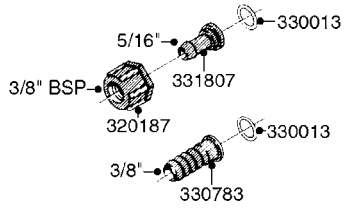

L0010

parts-n°	order qty	description
240085	1	O-RING D13,1/8,3X02,4 NITRIL
241441	1	O-RING D29.3X3
242594	1	O-RING D14 X 1.78 SCH.70-EPDM
320084	1	FITT.DK NUT 1/2" BSP
320095	1	FITT.DK NUT 1" BSP
320117	1	FITT.DK CONN.1/2"BSP F. 1" CAP
320187	1	FITT.DK CAP 3/8" BSP BLACK
320283	1	FITT.DK NUT 3/4"BSP
320821	1	FITT.DK NUT 1-1/2" BSP
321495	1	FITT.DK REDUC 1/4'BSP F.3/4'NT
321576	1	FITT.DK CONN 1/2"BSP F.3/4"NUT
330013	1	O-RING D15/D10X2.5 F.3/8"NUT
330212	1	O-RING D19/D14X2.4 F.1/2"NUT
330326	1	O-RING D30/D24X2 F.1"NUT
330341	1	FITT.DK HB 1" F. 1" NUT
330595	1	O-RING D24.6/D20X2.1 -3/4"
330665	1	3/4' HOSE TAIL F/1' CAP
330676	1	FITT.DK HB 3/8" F. 1/2" NUT
330687	1	FITT.DK HB 1/2" F. 1/2" NUT
330691	1	FITT.DK HB 3/4'F.3/4' NUT
330783	1	FITT.DK HB 3/8" F.3/8" NUT
331262	1	FITT.DK HB 1-1/2" F. 1-1/2"NUT
331273	1	O-RING D44/D38X2 F.1-1/2"
331446	1	FITT.DK HB 1" F.1-1/2" NUT
331807	1	FITT.DK HB 5/16" F.3/8" NUT
332286	1	FITT.DK HB 1/2" F. 3/4" NUT
332905	1	FITT.DK HB 1/2" F. 3/4" CAP
332927	1	PLUG F. NOZZLE TUBE 3/4'
333292	1	FITT.DK HB 1"O'RING F.1-1/2"
333664	1	FITT.DK HB 5/16' F. 1/2' NUT
334044	1	FITT.DK HB 3/4' F. 3/4' CAP
334059	1	FITT.DK EL 1" 110 DEG.F.1-1/2"
334123	1	FITT.DK HB 1-1/4"O-RNG F.1-1/2"
334150	1	FITT.DK HB 1-1/4" 110 F.1-1/2"
390542	1	PLUG WASHER FOR 3/4'CAP NUT
716236	1	FITT.DK HB 1/2" ASSY. F. 3/4"
716413	1	FITT.DK PLUG ASSY. F.NOZ TUBE
717426	1	FITT.DK REDUC 1/4"BSP F.3/4"N
720856	1	FITT.DK 1/2'BSP ASSY.F.3/4'NUT
724621	1	FITT.DK HB 3/4"ASSY F.3/4" NUT