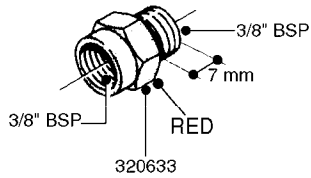

L0020

FITTINGS-T-PIECES, CAPS & ELBOWS
L0020-HIN, 01:01:16

Page 1
Date 06.11.2017 17:57

parts-n°	order qty	description
10053603	1	FITT. CAPNUT 2"BSP 5601
10194303	1	CAP BLANK 1 1/2 MCPHEE 210060
320047	1	FITT.DK CAPNUT 1/2" BSP
320106	1	FITT.DK CAPNUT 1" BSP
320272	1	FITT.DK CAPNUT 3/8" BSP
320316	1	FITT.DK TEE 3/4" X3/4" X1"BSP
320331	1	FITT.DK TEE 1" - 1" - 3/4" BSP
320342	1	FITT.DK EL 3/4"M X 1"F BSP
320563	1	FITT.DK 3 WAY 1/2" 110 DEG.
320677	1	NO LONGER AVAILABLE
320961	1	FITT.DK CAPNUT 1-1/2" BSP
321053	1	FITT.DK TEE 1/2 X1/2 X1/2" BSP
322072	1	FITT.DK TEE 3/8'X3/8'X3/8' BSP
322095	1	FITT.DK TEE 1-1/2 X1-1/4 X3/4" BSP
322138	1	FITT.DK ELB 1"M X 1"F BSP
330013	1	O-RING D15/D10X2.5 F.3/8"NUT
330212	1	O-RING D19/D14X2.4 F.1/2"NUT
330326	1	O-RING D30/D24X2 F.1"NUT
331273	1	O-RING D44/D38X2 F.1-1/2"

L0030

FITTINGS - HEXAGON NIPPLES
L0030-HIN, 01:01:16

Page 1
Date 06.11.2017 17:57

parts-n°	order qty	description
10015303	1	FITT.PO.HN 1.00X1.00 M1000
10425003	1	FITT.PO.HN 1.25X1.00 MCPHEE
320132	1	FITT.DK HN 1" BSP
320176	1	FITT.DK HN 3/8"X1/2" BSP
320445	1	FITT.DK HN 1/4"X3/8" BSP
320655	1	FITT.DK HN 1/2"-1/2" BSP
320692	1	FITT.DK HN 3/8'BSPX1/4'NPT
320703	1	FITT.DK HN 3/8BSP X1/2 &1/4NPT
320725	1	FITT.DK NIPPLE 3/8"-3/8" BSP
320902	1	FITT.DK HN 3/8'X 1/4' BSP
390232	1	FITT.DK HN 1-1/2' X 1-1/4' BSP
390276	1	FITT.DK HN 1'BSP