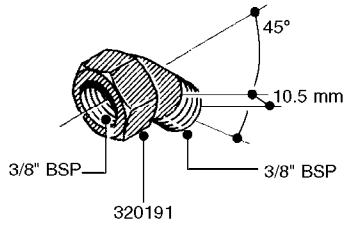

L0020

FITTINGS-T-PIECES, CAPS & ELBOWS
L0020-HIN, 01:01:16

Page 1
Date 06.11.2017 17:57

parts-n°	order qty	description
10053603	1	FITT. CAPNUT 2"BSP 5601
10194303	1	CAP BLANK 1 1/2 MCPHEE 210060
320047	1	FITT.DK CAPNUT 1/2" BSP
320106	1	FITT.DK CAPNUT 1" BSP
320272	1	FITT.DK CAPNUT 3/8" BSP
320316	1	FITT.DK TEE 3/4" X3/4" X1"BSP
320331	1	FITT.DK TEE 1" - 1" - 3/4" BSP
320342	1	FITT.DK EL 3/4"M X 1"F BSP
320563	1	FITT.DK 3 WAY 1/2" 110 DEG.
320677	1	NO LONGER AVAILABLE
320961	1	FITT.DK CAPNUT 1-1/2" BSP
321053	1	FITT.DK TEE 1/2 X1/2 X1/2" BSP
322072	1	FITT.DK TEE 3/8'X3/8'X3/8' BSP
322095	1	FITT.DK TEE 1-1/2 X1-1/4 X3/4" BSP
322138	1	FITT.DK ELB 1"M X 1"F BSP
330013	1	O-RING D15/D10X2.5 F.3/8"NUT
330212	1	O-RING D19/D14X2.4 F.1/2"NUT
330326	1	O-RING D30/D24X2 F.1"NUT
331273	1	O-RING D44/D38X2 F.1-1/2"

L0030

FITTINGS - HEXAGON NIPPLES
L0030-HIN, 01:01:16

Page 1
Date 06.11.2017 17:57

parts-n°	order qty	description
10015303	1	FITT.PO.HN 1.00X1.00 M1000
10425003	1	FITT.PO.HN 1.25X1.00 MCPHEE
320132	1	FITT.DK HN 1" BSP
320176	1	FITT.DK HN 3/8"X1/2" BSP
320445	1	FITT.DK HN 1/4"X3/8" BSP
320655	1	FITT.DK HN 1/2"-1/2" BSP
320692	1	FITT.DK HN 3/8'BSPX1/4'NPT
320703	1	FITT.DK HN 3/8BSP X1/2 &1/4NPT
320725	1	FITT.DK NIPPLE 3/8"-3/8" BSP
320902	1	FITT.DK HN 3/8'X 1/4' BSP
390232	1	FITT.DK HN 1-1/2' X 1-1/4' BSP
390276	1	FITT.DK HN 1'BSP

L0040

FITTINGS - NIPPLES & ELBOWS
L0040-HIN, 01:01:16

Page 1
Date 06.11.2017 17:57

parts-n°	order qty	description
10530803	1	FITT.PO.SE 2.00X2.00 45 DEG.
320191	1	FITT.DK ELB 3/8' BSP 45 DEGREE
320482	1	FITT.DK ELB. 1/2" BSP 60 DEG.
320596	1	FITT.DK ELB 3/8'-1/2'BSP 45DEG
320607	1	FITT.DK HN 3/8M X 3/8F BSP LNG
320633	1	FITT.DK HN 3/8"M X 3/8"F BSP
321451	1	FITT.DK ELB.1-1/2 X1-1/4 80DEG
321532	1	FITT.DK REDUC 3/4' X 1/2' BSP
390233	1	FITT.DK REDUC 1-1/2" X 1" BSP