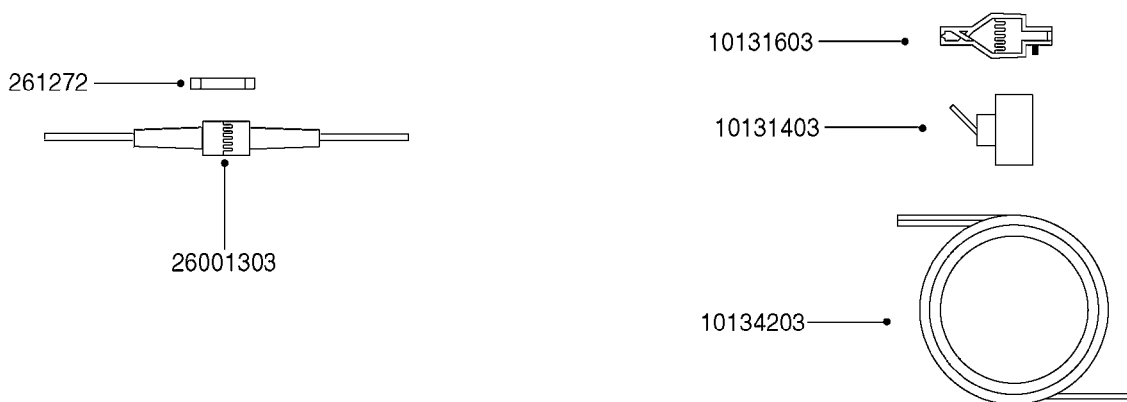

COMPLETE ASSEMBLIES
WHOLEGOODS ITEMS

A0400

10244503 - MODEL 2100 - 573 (SHOWN)

PUMP - FLO JET 12 VOLT
A0400-HIN, 01:01:16

Page 1
Date 06.11.2017 17:57

parts-n°	order qty	description
10244503	1	PUMP 12 VOLT FLOJET 2100-573
10321003	1	MOTOR 12 VOLT F. FLOJET PUMP
10321603	1	CHECK VALVE ASSY F. FLOJET
10322703	1	BRUSH KIT F. FLOJET PUMP MTR
10323003	1	SCREW M4X25 PHILLIPS SET OF 6
10323503	1	SCREWS F. BASEPLATE FLOJET
10429203	1	PUMP BASE F.FLOJET PUMP 2100
10429403	1	GROMMET SET OF 4 F.FLOJET
10470703	1	PUMP REPAIR KIT F.FLOJET 2100
10518503	1	PUMP HOUSING FLOJET Ø2100-573
10518603	1	PUMP HEAD FLOJET PUMP 2100-573
10518803	1	BEARING & CAM FLOJET 2100-573
10518903	1	DIAPHRAGM F.FLOJET 2100-573
10519103	1	SCREWS (4) FLOJET 2100-573
10519303	1	SET SCREW F.CAM FLJET 2100-573
10604103	1	KIT CAM BEARING/DIA. 2100-573