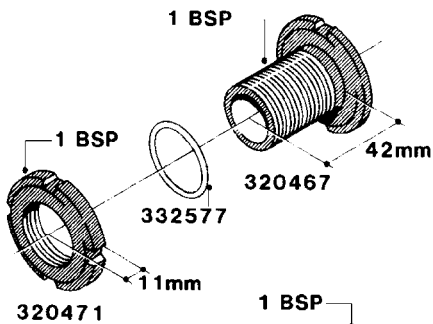

L0030

FITTINGS - HEXAGON NIPPLES
L0030-HIN, 01:01:16

Page 1
Date 06.11.2017 17:57

parts-n°	order qty	description
10015303	1	FITT.PO.HN 1.00X1.00 M1000
10425003	1	FITT.PO.HN 1.25X1.00 MCPHEE
320132	1	FITT.DK HN 1" BSP
320176	1	FITT.DK HN 3/8"X1/2" BSP
320445	1	FITT.DK HN 1/4"X3/8" BSP
320655	1	FITT.DK HN 1/2"-1/2" BSP
320692	1	FITT.DK HN 3/8'BSPX1/4'NPT
320703	1	FITT.DK HN 3/8BSP X1/2 &1/4NPT
320725	1	FITT.DK NIPPLE 3/8"-3/8" BSP
320902	1	FITT.DK HN 3/8'X 1/4' BSP
390232	1	FITT.DK HN 1-1/2' X 1-1/4' BSP
390276	1	FITT.DK HN 1'BSP

L0040

FITTINGS - NIPPLES & ELBOWS
L0040-HIN, 01:01:16

Page 1
Date 06.11.2017 17:57

parts-n°	order qty	description
10530803	1	FITT.PO.SE 2.00X2.00 45 DEG.
320191	1	FITT.DK ELB 3/8' BSP 45 DEGREE
320482	1	FITT.DK ELB. 1/2" BSP 60 DEG.
320596	1	FITT.DK ELB 3/8'-1/2'BSP 45DEG
320607	1	FITT.DK HN 3/8M X 3/8F BSP LNG
320633	1	FITT.DK HN 3/8"M X 3/8"F BSP
321451	1	FITT.DK ELB.1-1/2 X1-1/4 80DEG
321532	1	FITT.DK REDUC 3/4' X 1/2' BSP
390233	1	FITT.DK REDUC 1-1/2" X 1" BSP

L0050

parts-n°	order qty	description
242594	1	O-RING D14 X 1.78 SCH.70-EPDM
320294	1	FITT.DK TEE 3/8X3/8HB X1/2"BSP
320305	1	FITT.DK HB 3/4'- 3/4' BSP
320386	1	FITT.DK TEE 3/8X3/8HB X3/8"BSP
320397	1	FITT.DK ELB 3/8"HB X 3/8" BSP
320401	1	FITT.DK TEE 1/2X1/2HB X1/2"BSP
320412	1	FITT.DK TEE 1/2X1/2HB X3/8'BSP
320423	1	FITT.DK ELB 1/2'HB X 3/8' BSP
320891	1	FITT.DK HB 3/8'- 3/8' BSP
320972	1	FITT.DK HB 5/16'- 1/4' BSP
322046	1	FITT.DK TEE 1/2X1/2HB X3/4'BSP
322048	1	FITT.DK TEE 3/4X3/4HB X3/4'BSP
330595	1	O-RING D24.6/D20X2.1 -3/4"
333137	1	FITT.DK CONN.1/2" F.NOZZ. DOUB
333141	1	FITT.DK CONN.1/2" F.NOZZ.SING
334041	1	FITT.DK CONN.3/4' F.NOZZ. SING
334042	1	FITT.DK CONN.3/4' F.NOZZ. DOUB
334195	1	FITT.DK ELB. 3/4"HB X 3/4"HB
10012103	1	FITT.PO.HB 1.25X1.50 IMB1012
10014003	1	FITT.PO.HB 1.25X1.25 IMB1010
10036903	1	FITT.PO.HB 1.50X1.50 IMB1212
28019303	1	FITTING HB ELB 3/4NPT-3/4HOSE
61016500	1	HOSE TAIL 3/4" 90°+RG CAP 3/4"
72026700	1	NOZZLE TUBE ADAPTER W/O-RING