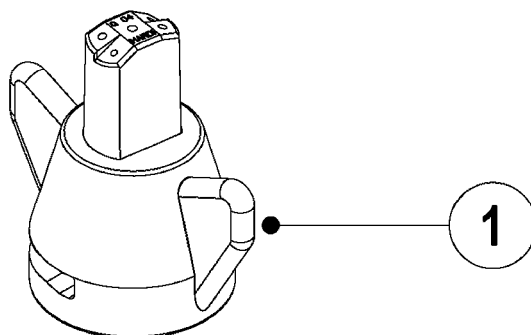

D1050

BOOM-NOZZLES MINIDRIFT
D1050-HIN, 01:01:16

Page 1

Date 06.11.2017 17:57

Pos.	parts-n°	order qty	description
1	372121	1	NOZZLE ISO CT MD-015-110 GREEN
1	372122	1	NOZZLE ISO CT MD-02-110 YELLOW
1	372123	1	NOZZLE ISO CT MD-025-110 LILAC
1	372124	1	NOZZLE ISO CT MD-03-110 BLUE
1	372125	1	NOZZLE ISO CT MD-04-110 RED
1	372126	1	NOZZLE ISO CT MD-05-110 BROWN
2	372111	1	NOZZLE ISO MD-015-110 GREEN
2	372112	1	NOZZLE ISO MD-02-110 YELLOW
2	372113	1	NOZZLE ISO MD-025-110 LILAC
2	372114	1	NOZZLE ISO MD-03-110 BLUE
2	372115	1	NOZZLE ISO MD-04-110 RED
2	372116	1	NOZZLE ISO MD-05-110 BROWN