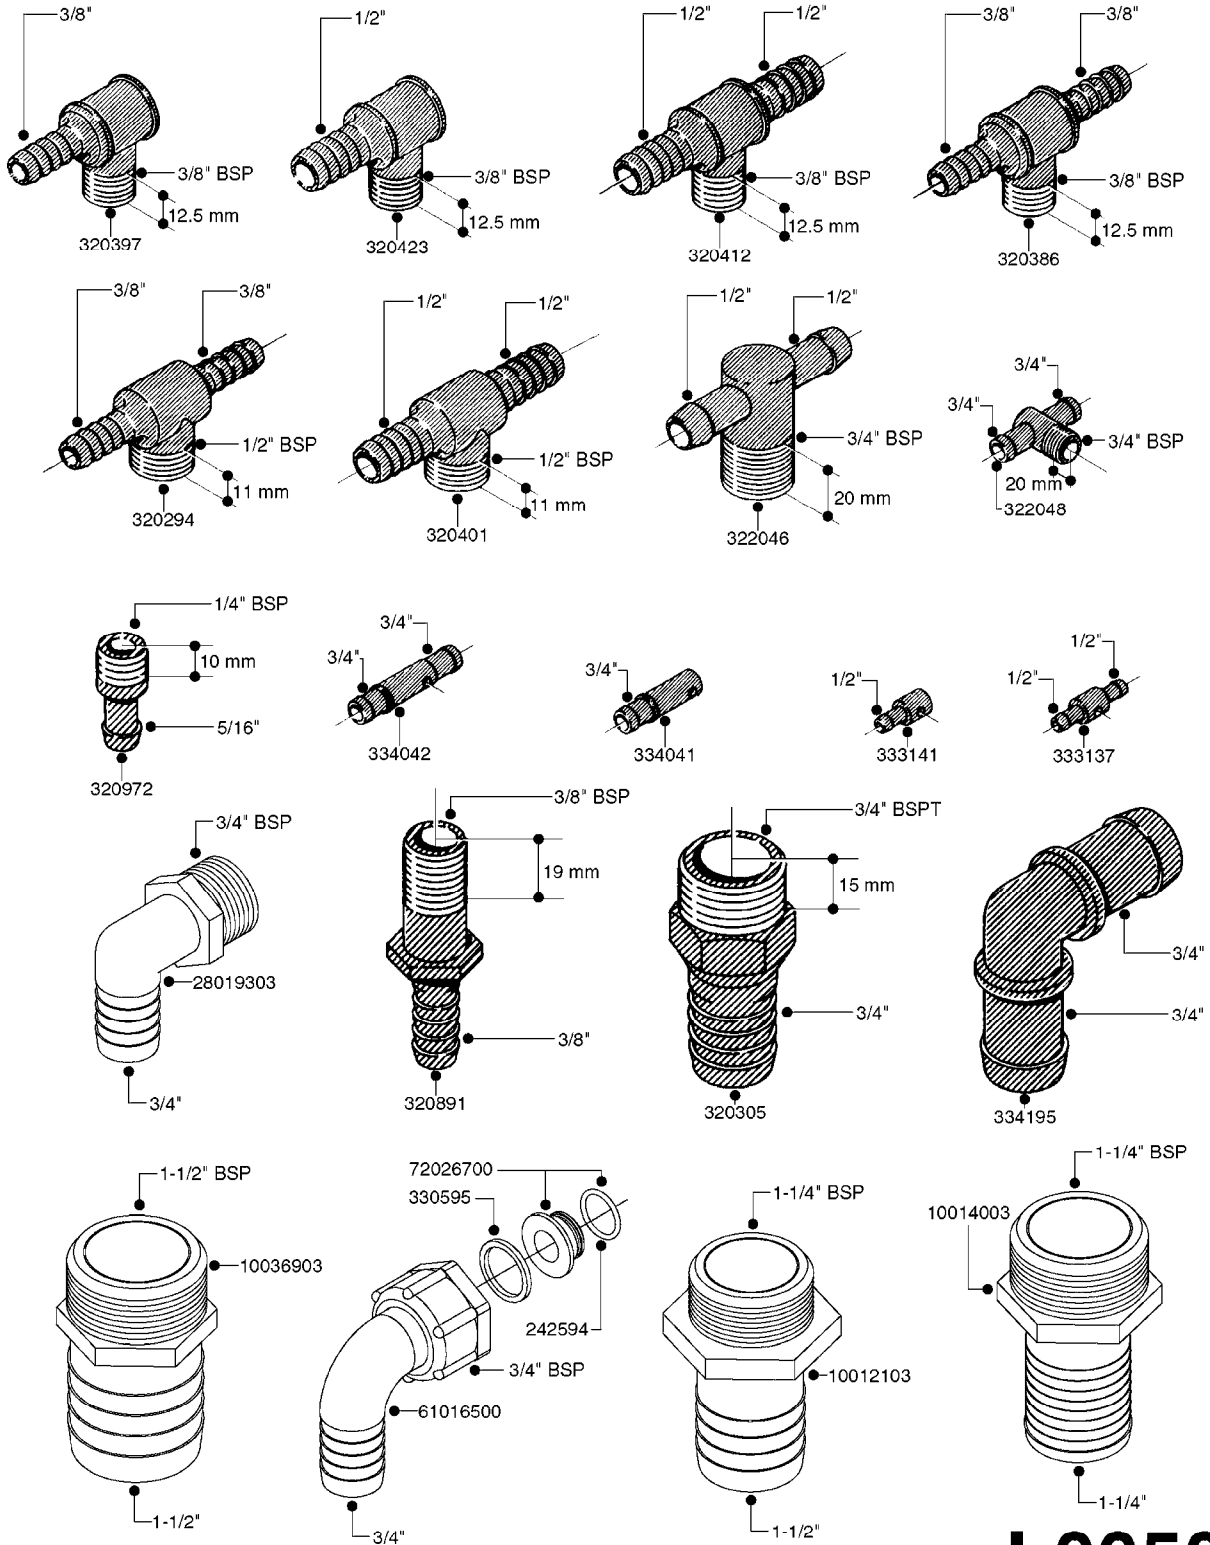

L0030

FITTINGS - HEXAGON NIPPLES
L0030-HIN, 01:01:16

Page 1
Date 06.11.2017 17:57

parts-n°	order qty	description
10015303	1	FITT.PO.HN 1.00X1.00 M1000
10425003	1	FITT.PO.HN 1.25X1.00 MCPHEE
320132	1	FITT.DK HN 1" BSP
320176	1	FITT.DK HN 3/8"X1/2" BSP
320445	1	FITT.DK HN 1/4"X3/8" BSP
320655	1	FITT.DK HN 1/2"-1/2" BSP
320692	1	FITT.DK HN 3/8'BSPX1/4'NPT
320703	1	FITT.DK HN 3/8BSP X1/2 &1/4NPT
320725	1	FITT.DK NIPPLE 3/8"-3/8" BSP
320902	1	FITT.DK HN 3/8'X 1/4' BSP
390232	1	FITT.DK HN 1-1/2' X 1-1/4' BSP
390276	1	FITT.DK HN 1'BSP

L0040

FITTINGS - NIPPLES & ELBOWS
L0040-HIN, 01:01:16

Page 1
Date 06.11.2017 17:57

parts-n°	order qty	description
10530803	1	FITT.PO.SE 2.00X2.00 45 DEG.
320191	1	FITT.DK ELB 3/8' BSP 45 DEGREE
320482	1	FITT.DK ELB. 1/2" BSP 60 DEG.
320596	1	FITT.DK ELB 3/8'-1/2'BSP 45DEG
320607	1	FITT.DK HN 3/8M X 3/8F BSP LNG
320633	1	FITT.DK HN 3/8"M X 3/8"F BSP
321451	1	FITT.DK ELB.1-1/2 X1-1/4 80DEG
321532	1	FITT.DK REDUC 3/4' X 1/2' BSP
390233	1	FITT.DK REDUC 1-1/2" X 1" BSP