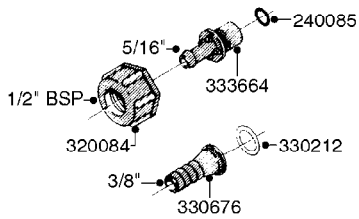

L0010

parts-n°	order qty	description
240085	1	O-RING D13,1/8,3X02,4 NITRIL
241441	1	O-RING D29.3X3
242594	1	O-RING D14 X 1.78 SCH.70-EPDM
320084	1	FITT.DK NUT 1/2" BSP
320095	1	FITT.DK NUT 1" BSP
320117	1	FITT.DK CONN.1/2"BSP F. 1" CAP
320187	1	FITT.DK CAP 3/8" BSP BLACK
320283	1	FITT.DK NUT 3/4"BSP
320821	1	FITT.DK NUT 1-1/2" BSP
321495	1	FITT.DK REDUC 1/4'BSP F.3/4'NT
321576	1	FITT.DK CONN 1/2"BSP F.3/4"NUT
330013	1	O-RING D15/D10X2.5 F.3/8"NUT
330212	1	O-RING D19/D14X2.4 F.1/2"NUT
330326	1	O-RING D30/D24X2 F.1"NUT
330341	1	FITT.DK HB 1" F. 1" NUT
330595	1	O-RING D24.6/D20X2.1 -3/4"
330665	1	3/4' HOSE TAIL F/1' CAP
330676	1	FITT.DK HB 3/8" F. 1/2" NUT
330687	1	FITT.DK HB 1/2" F. 1/2" NUT
330691	1	FITT.DK HB 3/4'F.3/4' NUT
330783	1	FITT.DK HB 3/8" F.3/8" NUT
331262	1	FITT.DK HB 1-1/2" F. 1-1/2"NUT
331273	1	O-RING D44/D38X2 F.1-1/2"
331446	1	FITT.DK HB 1" F.1-1/2" NUT
331807	1	FITT.DK HB 5/16" F.3/8" NUT
332286	1	FITT.DK HB 1/2" F. 3/4" NUT
332905	1	FITT.DK HB 1/2" F. 3/4" CAP
332927	1	PLUG F. NOZZLE TUBE 3/4'
333292	1	FITT.DK HB 1"O'RING F.1-1/2"
333664	1	FITT.DK HB 5/16' F. 1/2' NUT
334044	1	FITT.DK HB 3/4' F. 3/4' CAP
334059	1	FITT.DK EL 1" 110 DEG.F.1-1/2"
334123	1	FITT.DK HB 1-1/4"O-RNG F.1-1/2"
334150	1	FITT.DK HB 1-1/4" 110 F.1-1/2"
390542	1	PLUG WASHER FOR 3/4'CAP NUT
716236	1	FITT.DK HB 1/2" ASSY. F. 3/4"
716413	1	FITT.DK PLUG ASSY. F.NOZ TUBE
717426	1	FITT.DK REDUC 1/4"BSP F.3/4"N
720856	1	FITT.DK 1/2'BSP ASSY.F.3/4'NUT
724621	1	FITT.DK HB 3/4"ASSY F.3/4" NUT