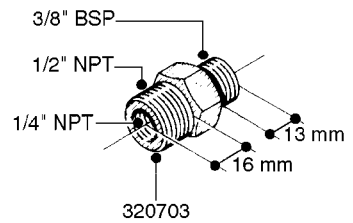

L0030

FITTINGS - HEXAGON NIPPLES
L0030-HIN, 01:01:16

Page 1
Date 06.11.2017 17:57

parts-n°	order qty	description
10015303	1	FITT.PO.HN 1.00X1.00 M1000
10425003	1	FITT.PO.HN 1.25X1.00 MCPHEE
320132	1	FITT.DK HN 1" BSP
320176	1	FITT.DK HN 3/8"X1/2" BSP
320445	1	FITT.DK HN 1/4"X3/8" BSP
320655	1	FITT.DK HN 1/2"-1/2" BSP
320692	1	FITT.DK HN 3/8'BSPX1/4'NPT
320703	1	FITT.DK HN 3/8BSP X1/2 &1/4NPT
320725	1	FITT.DK NIPPLE 3/8"-3/8" BSP
320902	1	FITT.DK HN 3/8'X 1/4' BSP
390232	1	FITT.DK HN 1-1/2' X 1-1/4' BSP
390276	1	FITT.DK HN 1'BSP