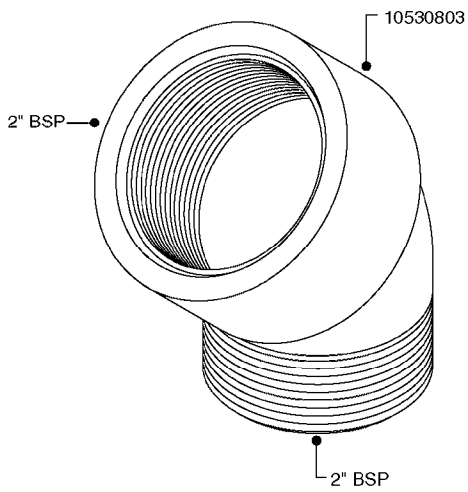

L0020

FITTINGS-T-PIECES, CAPS & ELBOWS
L0020-HIN, 01:01:16

Page 1
Date 06.11.2017 17:57

parts-n°	order qty	description
10053603	1	FITT. CAPNUT 2"BSP 5601
10194303	1	CAP BLANK 1 1/2 MCPHEE 210060
320047	1	FITT.DK CAPNUT 1/2" BSP
320106	1	FITT.DK CAPNUT 1" BSP
320272	1	FITT.DK CAPNUT 3/8" BSP
320316	1	FITT.DK TEE 3/4" X3/4" X1"BSP
320331	1	FITT.DK TEE 1" - 1" - 3/4" BSP
320342	1	FITT.DK EL 3/4"M X 1"F BSP
320563	1	FITT.DK 3 WAY 1/2" 110 DEG.
320677	1	NO LONGER AVAILABLE
320961	1	FITT.DK CAPNUT 1-1/2" BSP
321053	1	FITT.DK TEE 1/2 X1/2 X1/2" BSP
322072	1	FITT.DK TEE 3/8'X3/8'X3/8' BSP
322095	1	FITT.DK TEE 1-1/2 X1-1/4 X3/4" BSP
322138	1	FITT.DK ELB 1"M X 1"F BSP
330013	1	O-RING D15/D10X2.5 F.3/8"NUT
330212	1	O-RING D19/D14X2.4 F.1/2"NUT
330326	1	O-RING D30/D24X2 F.1"NUT
331273	1	O-RING D44/D38X2 F.1-1/2"

L0030

FITTINGS - HEXAGON NIPPLES
L0030-HIN, 01:01:16

Page 1
Date 06.11.2017 17:57

parts-n°	order qty	description
10015303	1	FITT.PO.HN 1.00X1.00 M1000
10425003	1	FITT.PO.HN 1.25X1.00 MCPHEE
320132	1	FITT.DK HN 1" BSP
320176	1	FITT.DK HN 3/8"X1/2" BSP
320445	1	FITT.DK HN 1/4"X3/8" BSP
320655	1	FITT.DK HN 1/2"-1/2" BSP
320692	1	FITT.DK HN 3/8'BSPX1/4'NPT
320703	1	FITT.DK HN 3/8BSP X1/2 &1/4NPT
320725	1	FITT.DK NIPPLE 3/8"-3/8" BSP
320902	1	FITT.DK HN 3/8'X 1/4' BSP
390232	1	FITT.DK HN 1-1/2' X 1-1/4' BSP
390276	1	FITT.DK HN 1'BSP