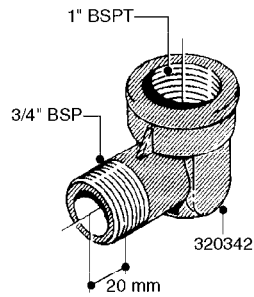

Date 06.11.2017 17:57

parts-n°	order qty	description
280637	1	GAUGE 2.5"BR BOTT.PSI85 BAR6
283754	1	GAUGE 2.5'BR REAR PSI200 BAR16
284269	1	PRESSURE GAUGE 0-8-16 BAR Ø2,5" 1/4"
844082	1	GAUGE 1.5'BR REAR PSI140BAR10
844086	1	GAUGE 2.5'BR BOTT.PSI1000BAR80
844088	1	GAUGE 2.5'BR BOTT PSI1200BAR80
28014403	1	GAUGE 4"BR REAR PSI200
28026103	1	GAUGE 200PSI/BR, 4", 1/4"BSP-BTM
28026203	1	GAUGE 200PSI/BR, 2.5"1/4BSP-BTM

L0010

parts-n°	order qty	description
240085	1	O-RING D13,1/8,3X02,4 NITRIL
241441	1	O-RING D29.3X3
242594	1	O-RING D14 X 1.78 SCH.70-EPDM
320084	1	FITT.DK NUT 1/2" BSP
320095	1	FITT.DK NUT 1" BSP
320117	1	FITT.DK CONN.1/2"BSP F. 1" CAP
320187	1	FITT.DK CAP 3/8" BSP BLACK
320283	1	FITT.DK NUT 3/4"BSP
320821	1	FITT.DK NUT 1-1/2" BSP
321495	1	FITT.DK REDUC 1/4'BSP F.3/4'NT
321576	1	FITT.DK CONN 1/2"BSP F.3/4"NUT
330013	1	O-RING D15/D10X2.5 F.3/8"NUT
330212	1	O-RING D19/D14X2.4 F.1/2"NUT
330326	1	O-RING D30/D24X2 F.1"NUT
330341	1	FITT.DK HB 1" F. 1" NUT
330595	1	O-RING D24.6/D20X2.1 -3/4"
330665	1	3/4' HOSE TAIL F/1' CAP
330676	1	FITT.DK HB 3/8" F. 1/2" NUT
330687	1	FITT.DK HB 1/2" F. 1/2" NUT
330691	1	FITT.DK HB 3/4'F.3/4' NUT
330783	1	FITT.DK HB 3/8" F.3/8" NUT
331262	1	FITT.DK HB 1-1/2" F. 1-1/2"NUT
331273	1	O-RING D44/D38X2 F.1-1/2"
331446	1	FITT.DK HB 1" F.1-1/2" NUT
331807	1	FITT.DK HB 5/16" F.3/8" NUT
332286	1	FITT.DK HB 1/2" F. 3/4" NUT
332905	1	FITT.DK HB 1/2" F. 3/4" CAP
332927	1	PLUG F. NOZZLE TUBE 3/4'
333292	1	FITT.DK HB 1"O'RING F.1-1/2"
333664	1	FITT.DK HB 5/16' F. 1/2' NUT
334044	1	FITT.DK HB 3/4' F. 3/4' CAP
334059	1	FITT.DK EL 1" 110 DEG.F.1-1/2"
334123	1	FITT.DK HB 1-1/4"O-RNG F.1-1/2"
334150	1	FITT.DK HB 1-1/4" 110 F.1-1/2"
390542	1	PLUG WASHER FOR 3/4'CAP NUT
716236	1	FITT.DK HB 1/2" ASSY. F. 3/4"
716413	1	FITT.DK PLUG ASSY. F.NOZ TUBE
717426	1	FITT.DK REDUC 1/4"BSP F.3/4"N
720856	1	FITT.DK 1/2'BSP ASSY.F.3/4'NUT
724621	1	FITT.DK HB 3/4"ASSY F.3/4" NUT