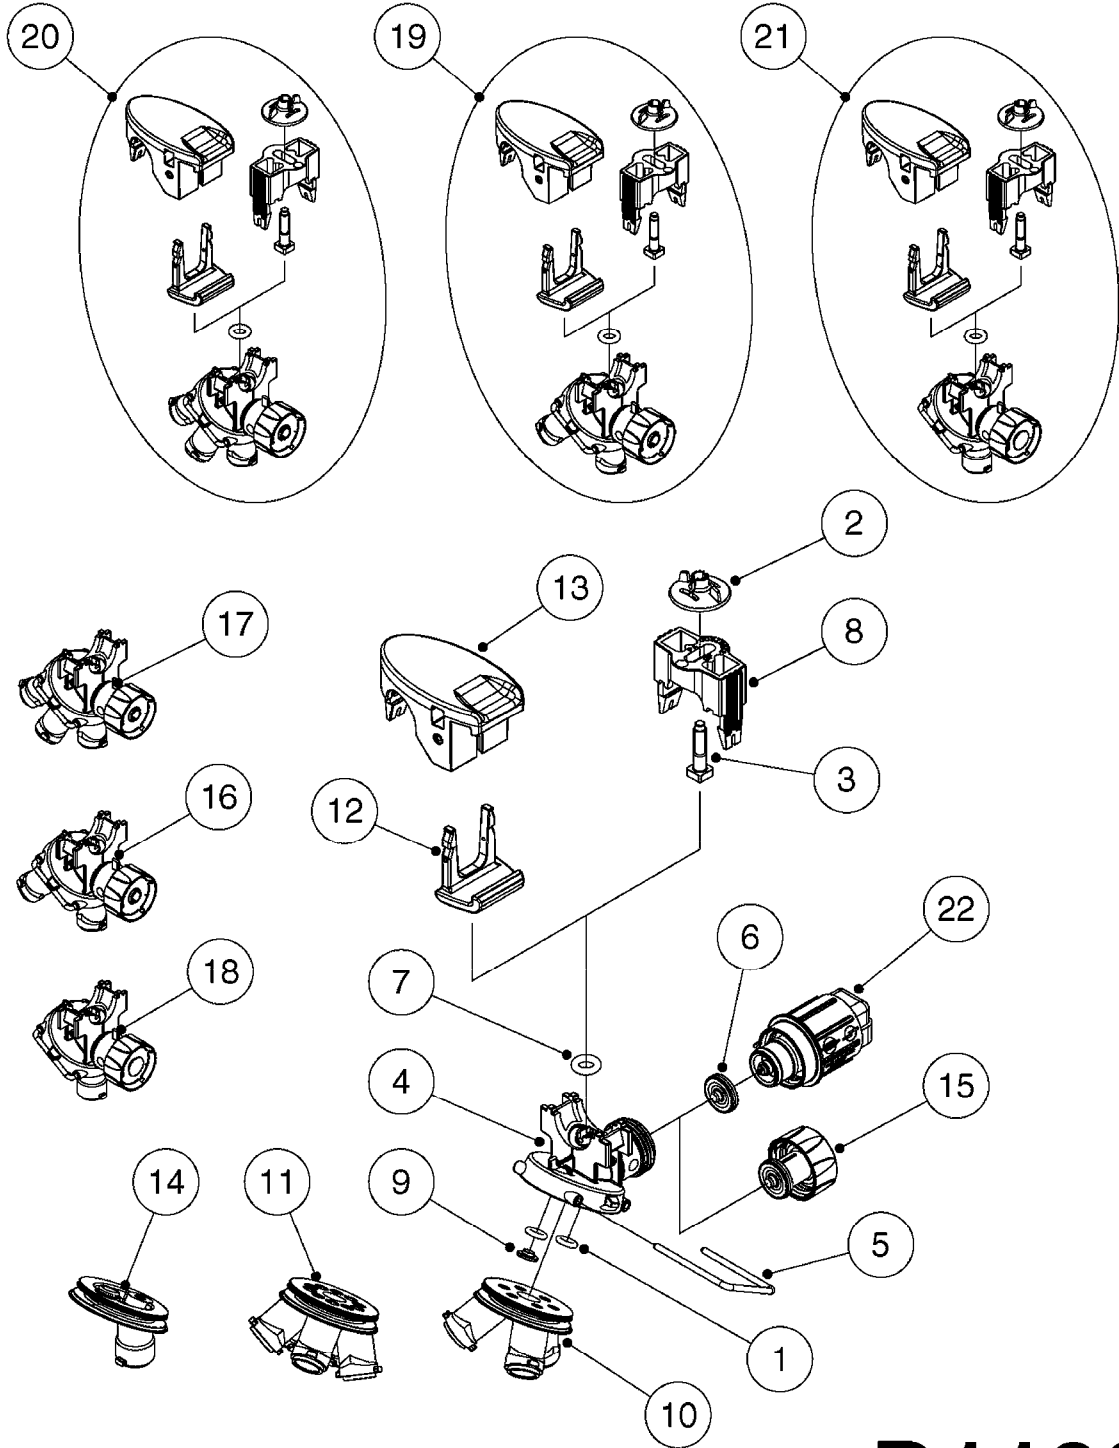

NOZZLE BODIES - T25
D1130-HIN, 05:04:18

Page 0
Date 12.08.2020 9:20

NOZZLE BODIES - T25
D1130-HIN, 05:04:18

Page 1
Date 12.08.2020 9:20

Pos.	parts-n°	order qty	description
1	242431	1	O-RING 6.3X2.4 VITON
2	322114	1	NUT PLASTIC F.NOZZ.H
3	322116	1	BOLT PLASTIC F.NOZZ.H.
3	45002100	1	SCREW M6X20 W.SQ.HEAD SS
4	322365	1	HOUSING F.Ø25 TUBE TRIP/PENT
5	14046100	1	CLAMP Ø3/38 L=51 TRIP/PENT T25
6	24261400	1	MEMBRANE F.NON-DRIP Ø19.8 BLACK EPDM
6	24265500	1	NON DRIP MEMBRANE Ø19,8 FPM/VITON BROWN 60A
7	24262800	1	O-RING Ø10.69 X 3.53 NITRIL
8	33507600	1	TOP,NOZZLE HOLDER T25,BOLT-ON
9	33517000	1	STOP F. ROTARY PLATE TRIP/PENT
10	33517100	1	ROTARY PLATE F. TRIPLET T25
11	33517200	1	ROTARY PLATE F. PENTALET T25
12	33520200	1	LOCK F. T25 BRACKET
13	33520300	1	TOP PLATE T25 NOZZLE '12 30x10
14	33526600	1	SINGLE NOZZLE PLATE, T25
15	72622200	1	NON-DRIP, 1-BAR TRIP/PENT T25 INCLUDES MEMBRANE (24261400)
16	72686400	1	TRIPLET Ø25 NON DRIP LOWER
17	72686500	1	PENTALET Ø25 NON DRIP LOWER
18	73376100	1	SINGLE Ø25 NON DRIP LOWER
19	75001403	1	NOZZLE BODY KIT, T25, TRIPLET
20	75001503	1	NOZZLE BODY KIT, T25, PENTALET
21	75001603	1	NOZZLE BODY KIT, T25, SINGLE
22	75085300	1	ACTUATOR PF '11 (SPARE PART)