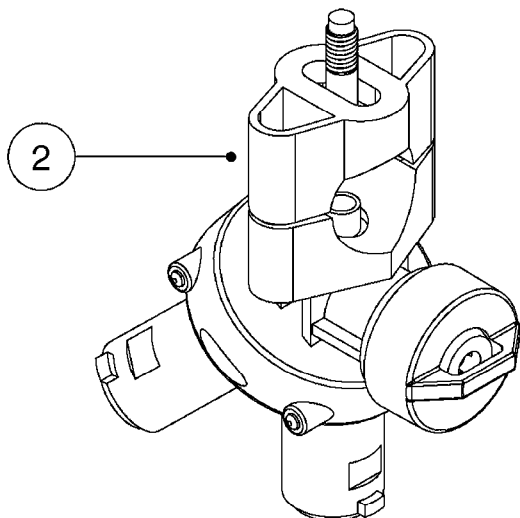

**SINGLE NOZZLE BODY**

**TRIPLET NOZZLE BODY**

**D1090**

\*=REFER TO HARDI NOZZLE CATALOG

NOZZLE BODIES-SNAP FIT  
D1090-HIN, 01:01:16

Page 1  
Date 12.08.2020 9:20

parts-n°	order qty	description
143592	1	LOCK CLAMP FOR TRIPLET
241371	1	DIAPHRAGM F.NO-DRIP,VULC
241990	1	O-RING D9.3 X 2.4 VITON
242594	1	O-RING D14 X 1.78 SCH.70-EPDM
242598	1	O-RING D7.0 X 2.5 NITRIL
320187	1	FITT.DK CAP 3/8" BSP BLACK
320283	1	FITT.DK NUT 3/4"BSP
321462	1	CAP F.NO-DRIP ASSY.
322068	1	SNAP-FIT ADAPTER THREAD. HARDI
322114	1	NUT PLASTIC F.NOZZ.H
322116	1	BOLT PLASTIC F.NOZZ.H.
322258	1	HOUSING F.TRIPLET
322260	1	NOZZLE HOLDER LOWER PART
333012	1	NOZZLE HOLD. UPPER PART
334082	1	SNAP-FIT NOZZ.HOLD.CONE BLACK
334102	1	BLANK F.NOZZLE
334172	1	SNAP-FIT NOZZ.HOLD.CONE GREEN
334173	1	SNAP-FIT NOZZ.HOLD.CONE ORANGE
334220	1	YOKE, UPPER NOZZLE BODY
334371	1	SNAP-FIT NOZZLE HOLDER YELLOW
334373	1	SNAP-FIT NOZZLE HOLDER RED
334377	1	SNAP-FIT NOZZLE HOLDER BLUE
334926	1	SNAP-FIT TURN PLATE F TRIPLET
390639	1	O-RING F.NOZZLE FILTER
440665	1	SCREW M4.2X16 STAINLESS
716236	1	FITT.DK HB 1/2" ASSY. F. 3/4"
716413	1	FITT.DK PLUG ASSY. F.NOZ TUBE
724621	1	FITT.DK HB 3/4"ASSY F.3/4" NUT
725042	1	SCREEN 80 MESH W.GASKET, RED
725043	1	SCREEN 50 MESH W.GASKET,BLUE
725044	1	SCREEN 100 MESH W.GASKET,YELLO
725078	1	SNAP-FIT TRIPLET W/O NOZZ HOLD
725079	1	NOZZLE ASSY.SING.SNAP-FIT GREN
729645	1	NON-DRIP SPRING ASSY.GREEN 10