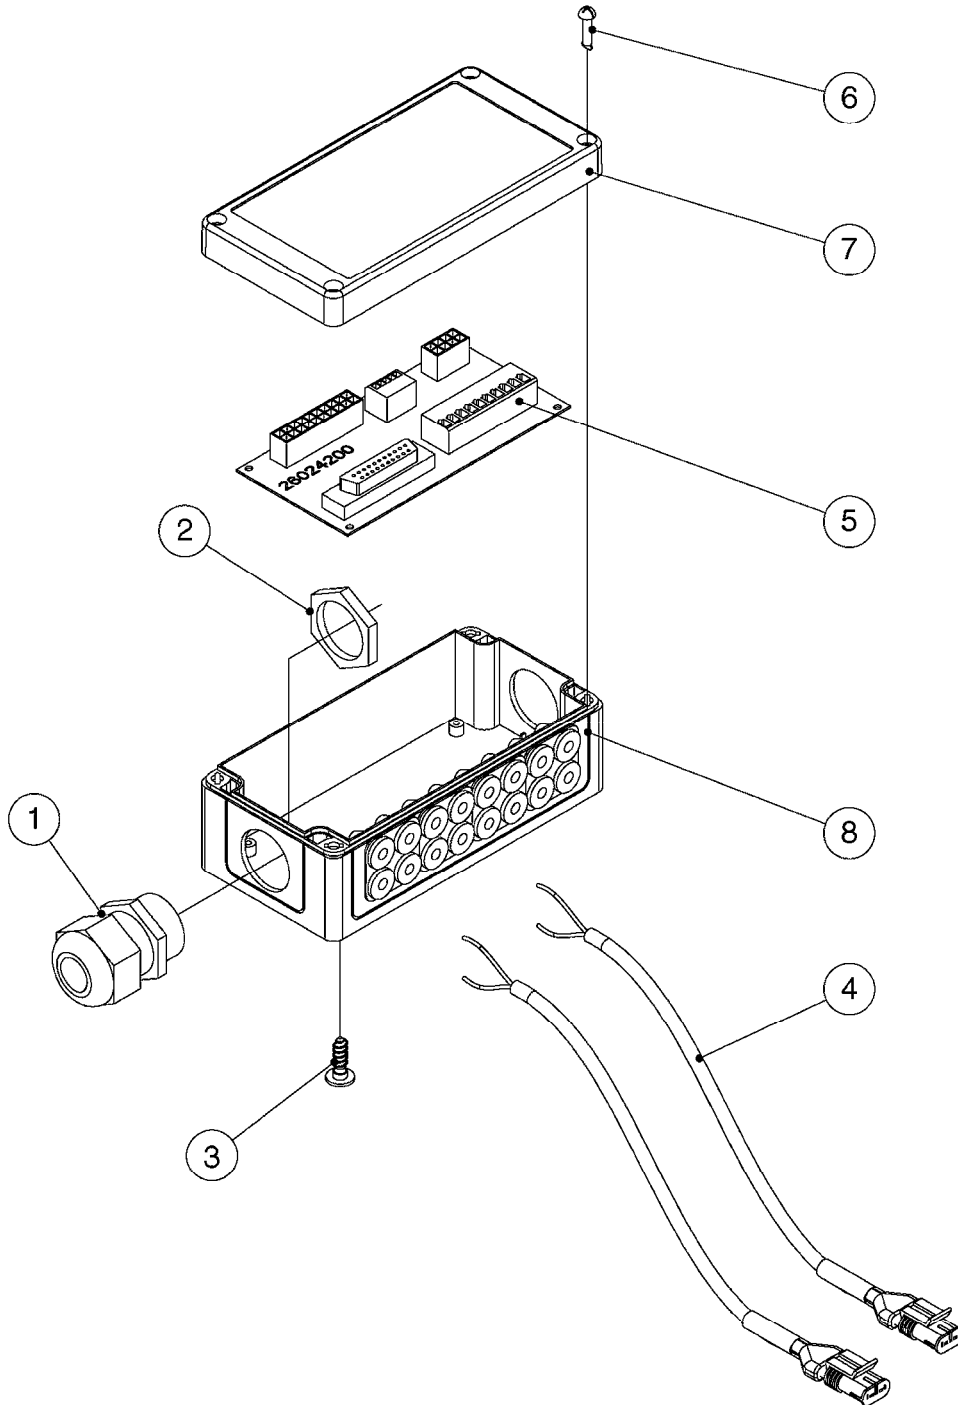

**M0390**

DHP BREAK OUT BOX 2007  
M0390-HIN, 01:01:16

Page 1  
Date 12.08.2020 9:21

Pos.	parts-n°	order qty	description
1	262106	1	BULKHEAD F. CABLE 6.5-14 BLACK
2	262107	1	NUT F. BULKHEAD CABLE GRAY
3	440675	1	SCREW F. PLASTIC 5X16 SS
4	26020100	1	CABLE L = 1.50M, AMP, EXT, 2P
5	26024200	1	BREAK OUT PCB FOR HYDRAULICS
6	28082100	1	SCREW F. BOX LID 1/4" L=20
7	33508800	1	LID 160X80X15 BLK W/SCREWS
8	33514300	1	BOX 160X80X40 BLACK 1+16+1 HOLES