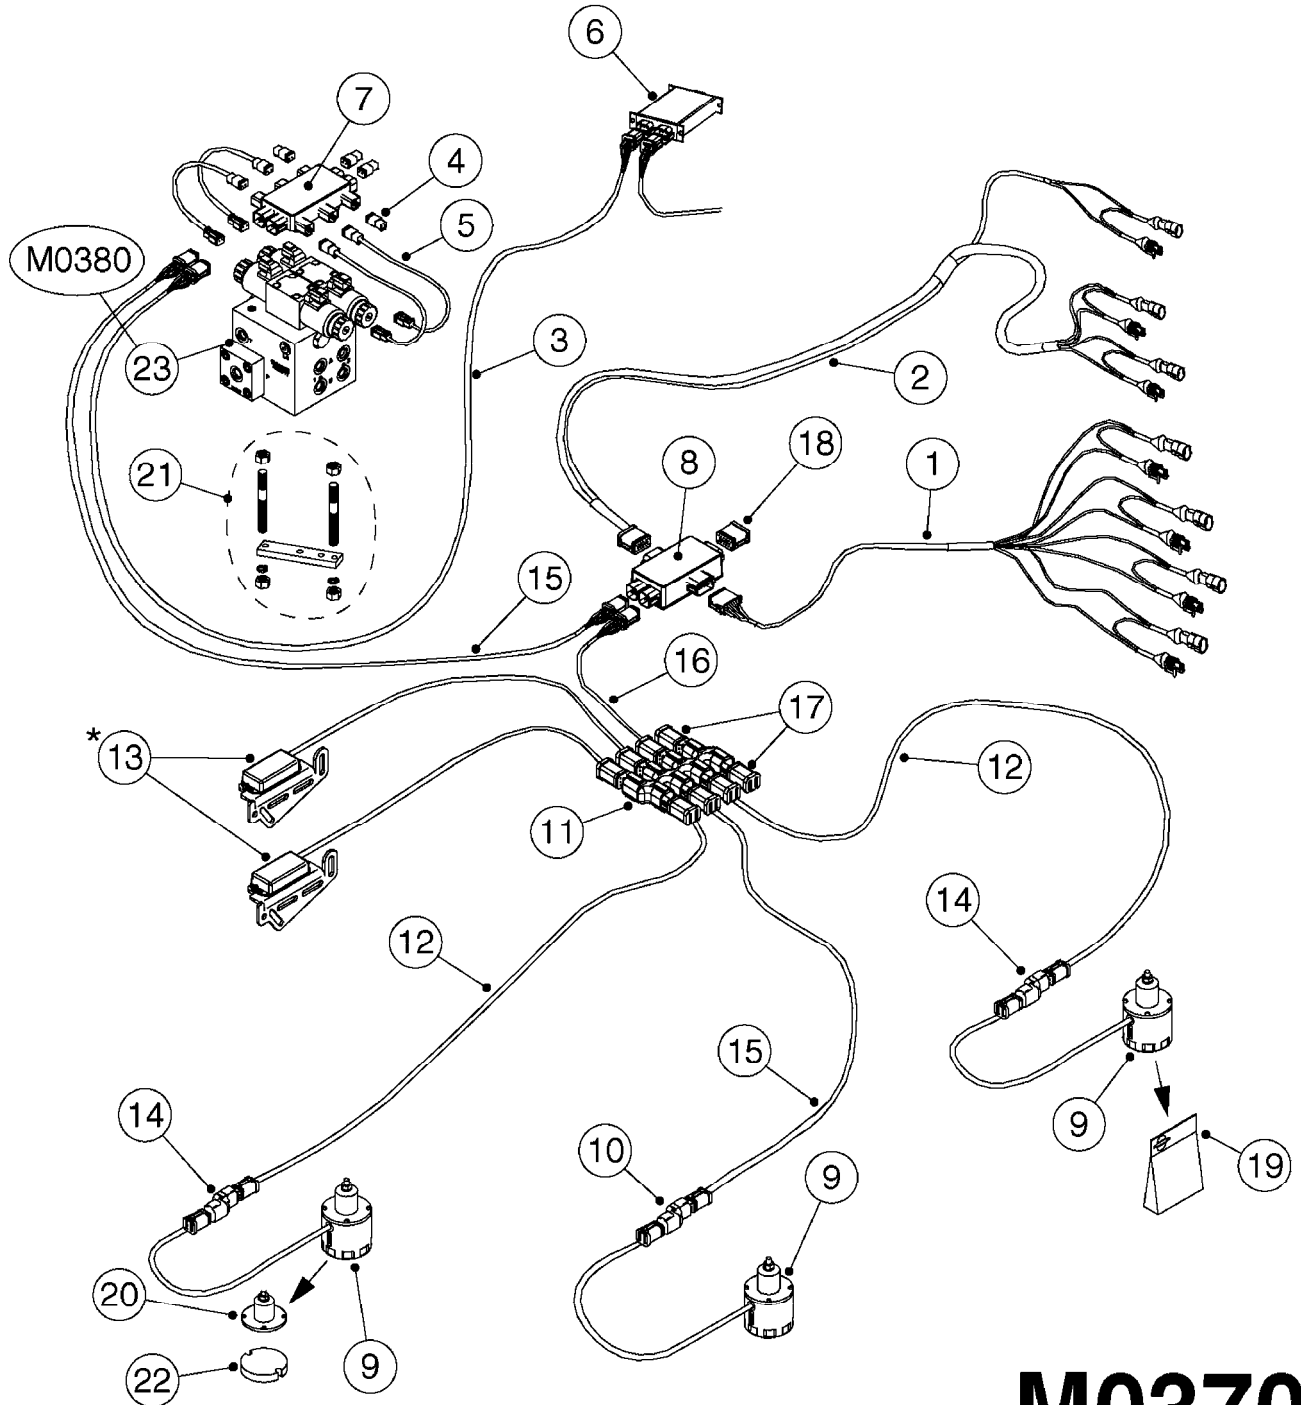

# M0360

NORAC SEVERE TERRAIN KIT  
M0360-HIN, 01:01:16

Page 1  
Date 12.08.2020 9:21

Pos.	parts-n°	order qty	description
1	26030300	1	NORAC SEVERE TERRAIN CABLE
2	28024103	1	TIE STRAP L=8" x W=3/16"
3	28025203	1	TIE STRAP L=23" x W=1/2"
4	28086400	1	UC4 ULTRASONIC SENSOR
5	28086500	1	UC4 SENSOR MOUNTING BKT. NORAC
6	72591600	1	NORAC HC SEVERE TERRAIN KIT