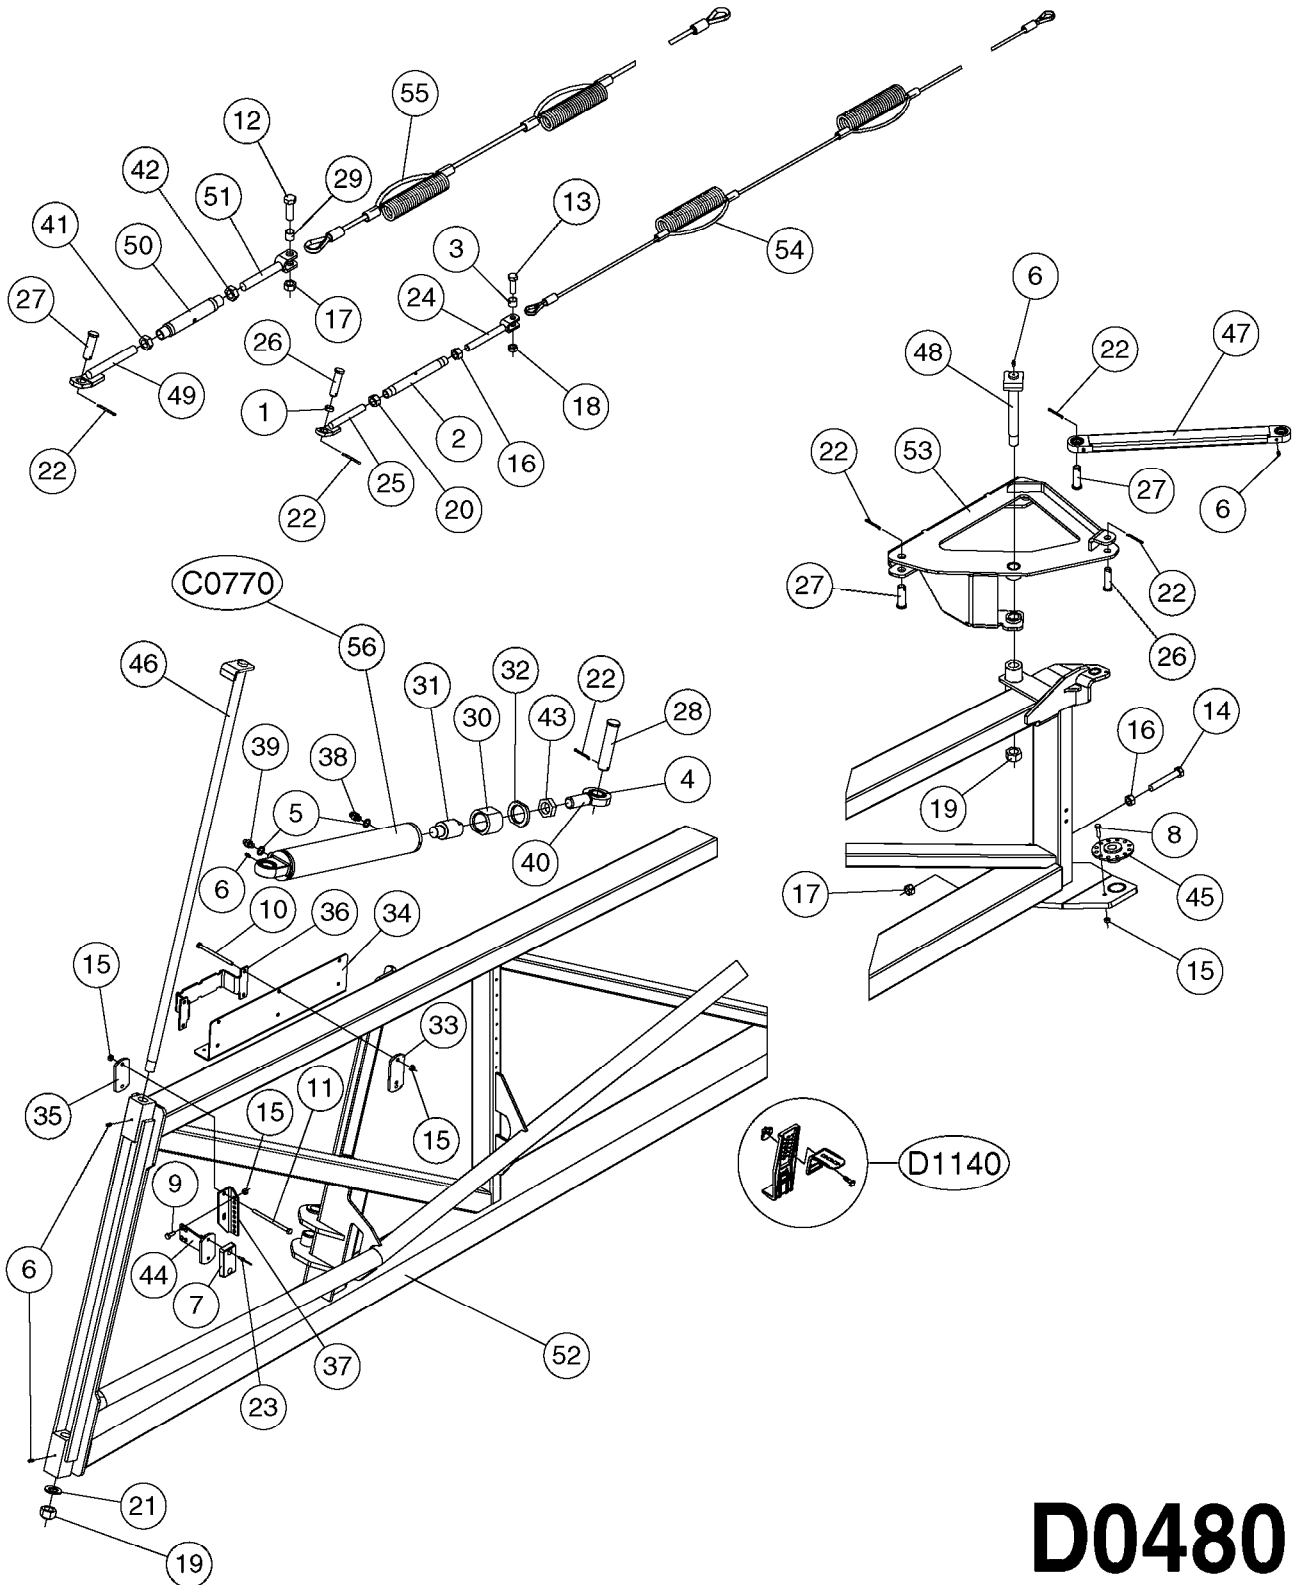

BOOM SPC CENTER 120/90'  
D0470-HIN, 07:02:19

**D0470**

BOOM SPC CENTER 120/90'  
D0470-HIN, 07:02:19

Page 1  
Date 12.08.2020 9:20

Pos.	parts-n°	order qty	description
1	147562	1	BUSHING D19.8/17.0 L=15
2	220867	1	COMP SPRING DI106 L320 D14 N9,55
3	241404	1	DOWTY SEAL 1/4"
4	242458	1	BUSHING RUBBER DAMPER SPC EAG.
5	283699	1	GREASE NIPPLE M6X1
6	284081	1	SHOCK ABSORBER 150 1121
7	333956	1	SLIDE SHOE 91X25X10
8	334135	1	SLIDE SHOE 140X45X15
9	410362	1	BOLT HEX 8.8 SS M6X20
10	410686	1	BOLT HEX 8.8 DEL M6X30
11	420567	1	BOLT HEX 8.8 DEL M8X30 FT
12	420604	1	BOLT HEX 8.8 DEL M10X25 FT DIN933
13	421061	1	BOLT HEX 8.8 DEL M10X100 DIN931
14	421232	1	BOLT HEX 8.8 DEL M8X110
15	430438	1	BOLT HEX 8.8 DEL M12X65
16	430581	1	BOLT HEX 8.8 DEL M16X40 FT
17	440665	1	SCREW M4.2X16 STAINLESS
18	440708	1	SCREW M5.5X16 SELF TAPPING SS
19	460143	1	LOCK NUT M8 SST A2 DIN985
20	460261	1	NUT HEX M6X1.00 LOCK DIN985 A2 SS
21	460423	1	NUT HEX M10X1.50 LOCK DIN985A2 SS
22	460585	1	LOCKING NUT M16 DIN985 A2 SS
23	460703	1	NUT HEX M12X1.75 LOCK DIN985A2 SS
24	460747	1	NUT HEX M24 LOCK
25	460806	1	NUT HEX M20X2.50 LOCK DIN985A2 SS
26	471127	1	WASHER, M12, Ø24/13X24X2.5 SS
27	471130	1	WASHER, M24, Ø44/25.0X 4.0, SS
28	480384	1	PIN COTTER 3/16 x 1-1/2"
29	615654	1	PIN D25 X 123 F. PARALIFT
30	14018703	1	PIN, Ø16.8, L=67
31	14018803	1	PIN, Ø19.8, L=67
32	14018903	1	PIN, Ø24.8, L=65
33	14019003	1	PIN, Ø29.8, L=117
34	16154403	1	PLATE, 5/16", 1484X240, FOLDED
35	16154503	1	PLATE, 1/4", 147X130, FOLDED
36	16161703	1	BRACKET, NOZ.TRACK MT, SPC 120
37	16189703	1	CENTER TRACK 2014, TDZ/SPC
38	22000603	1	SPRING, COIL, SPC 80-90', RED
39	23234500	1	HEX NIPPLE 1/4" - 9/16"
40	23234700	1	HEX NIPPLE 1/4"-9/16" - 0.7mm
41	24262900	1	RUBBER STOP D50X40 M10X33
42	24267600	1	RUBBERSTOP 15/238 T=56 SS
43	28115000	1	LINK HEAD M24 X 2 X Ø25
44	39003003	1	TRAPEZE JOINTER BLK, 120/90' SPC
45	43001103	1	BOLT HEX 8.8 DEL M20X290
46	61016603	1	TRAPEZE ARM, 120/90' SPC
47	61016803	1	CATCH-BRACKET, 120/90' SPC
48	61017203	1	MAIN HINGE PIN, 120/90' SPC
49	61017403	1	CENTER PIVOT PIN, 120/90' SPC
50	61017503	1	TRAPEZE PIVOT PIN, 120/90' SPC
51	63036003	1	PARALIFT LIFT CTR, 120/90' SPC
52	63036103	1	CENTER FRAME, 120/90' SPC
53	63036703	1	TRAPEZE ARM RH, 120/90' SPC
54	63036803	1	TRAPEZE ARM LH, 120/90' SPC
55	70091103	1	RH HINGE, 120/90' SPC
55	70091203	1	LH HINGE, 120/90' SPC
56	78131000	1	CYLINDER, 60/30X462, 120' SPC