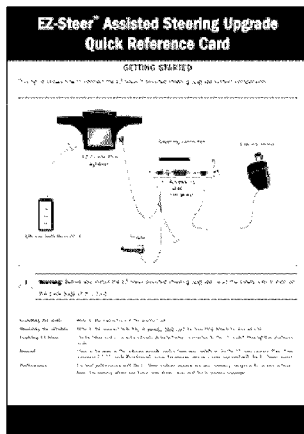

# M0040

EZ-GUIDE PLUS LIGHT BAR  
M0040-HIN, 01:01:16

Page 1  
Date 12.08.2020 9:21

parts-n°	order qty	description
26007403	1	ANTENNA,HURRICANE F. EZGUIDEPL
26007503	1	REMOTE KEYPAD EZ-GUIDE PLUS
26007603	1	CABLE, ANTENNA, EZGUIDEPLUS
26007703	1	CABLE, POWER F. EZGUIDEPLUS
26007803	1	BRACKET KIT F. EZGUIDEPLUS
26007903	1	EZ-Guide 500 External Interfac
26008003	1	LIGHT BAR ASSM WITH GPS
26008103	1	LIGHT BAR ASSM WITHOUT GPS
29002703	1	VACUUM CUP 4 1/2" 1420I
29002803	1	MOUNT, MAG F. ANTENNA
29002903	1	PLATE, F. ANTENNA MOUNT
67206303	1	QUICK REFERENCE CARD EZ-GUIDE+
67206403	1	MANUAL EZ GUIDE PLUS
84205303	1	EZ GUIDE PLUS W GPS, NO LABLE
84205403	1	EZ GUIDE PLUS W/O GPS,NO LABLE
97607603	1	DECAL COMPANY 45MM X 20MM