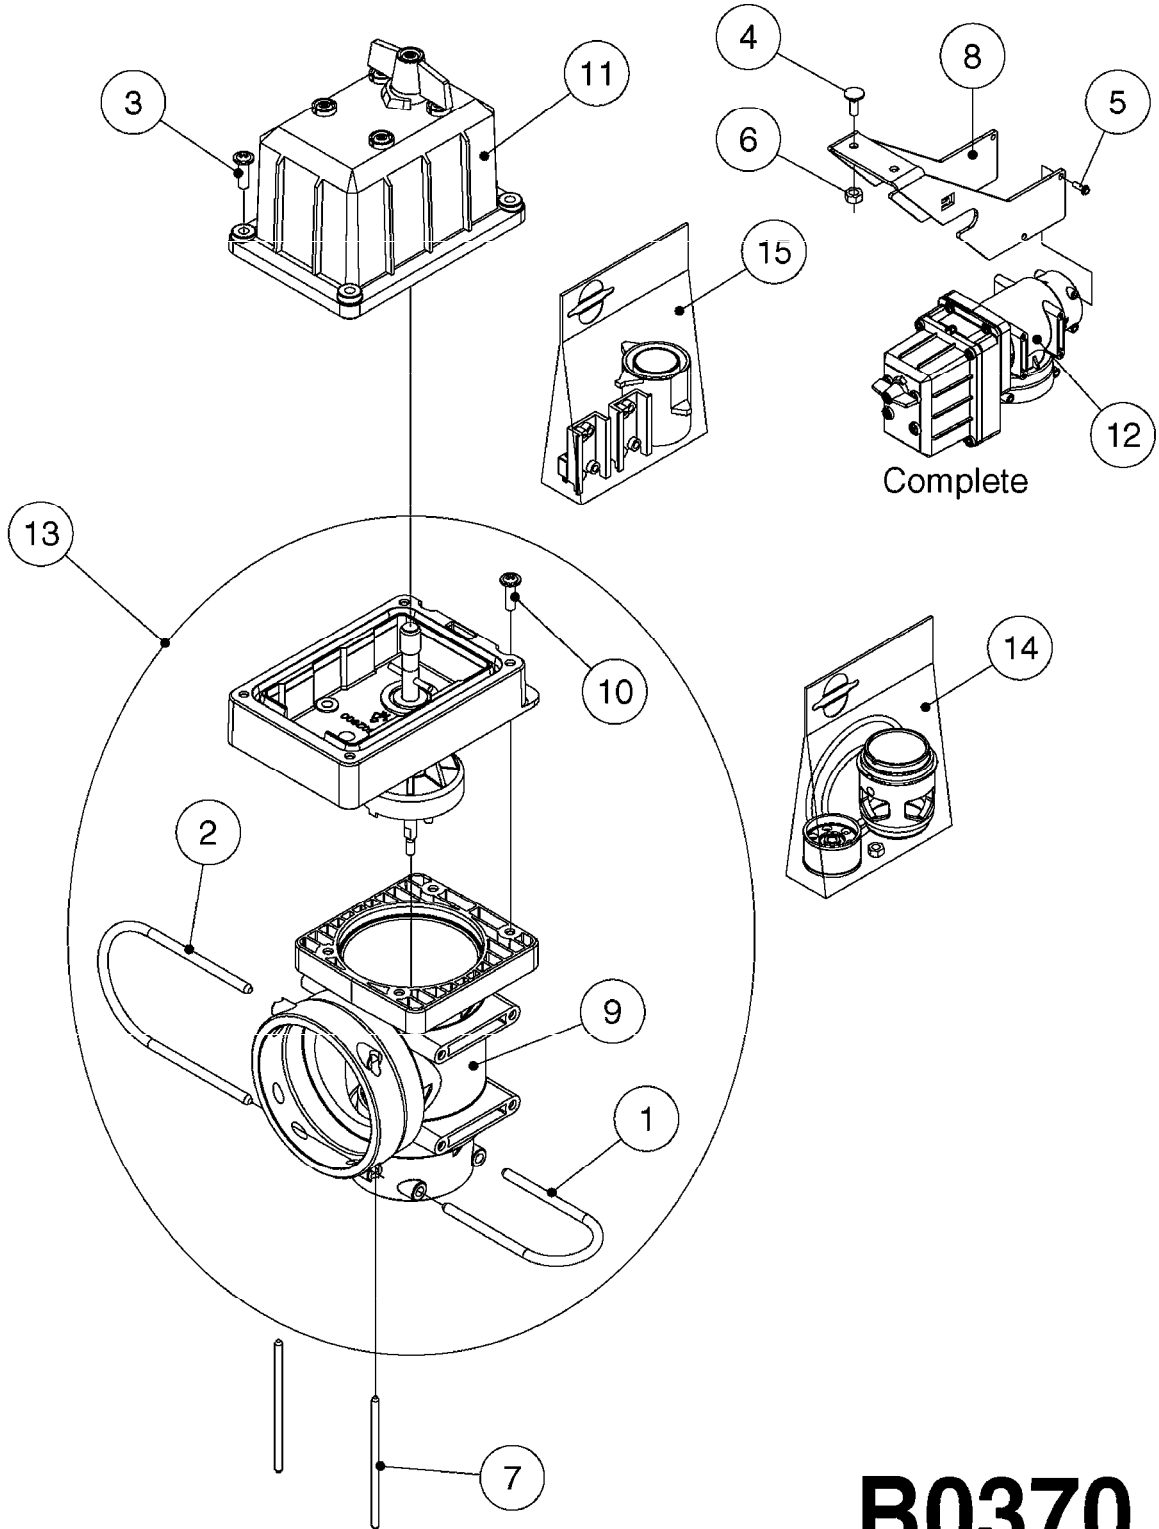

parts-n°	order qty	description
143301	1	LOCK CLAMP 78 MM
145997	1	FITT.DK S-93 FORK
240951	1	O-RING D21.2X3 NITRIL
242092	1	O-RING D69.5X3
333561	1	FITT.DK ELB.1" EC RETURN
390970	1	DISTRIBUTOR S93 4XD27
727225	1	FITT.DK S-93 ELB.2'PVC W/ORING
92702403	1	HOSE PVC SUCT GRAY 1"
92702703	1	HOSE PVC SUCT GRAY 2"