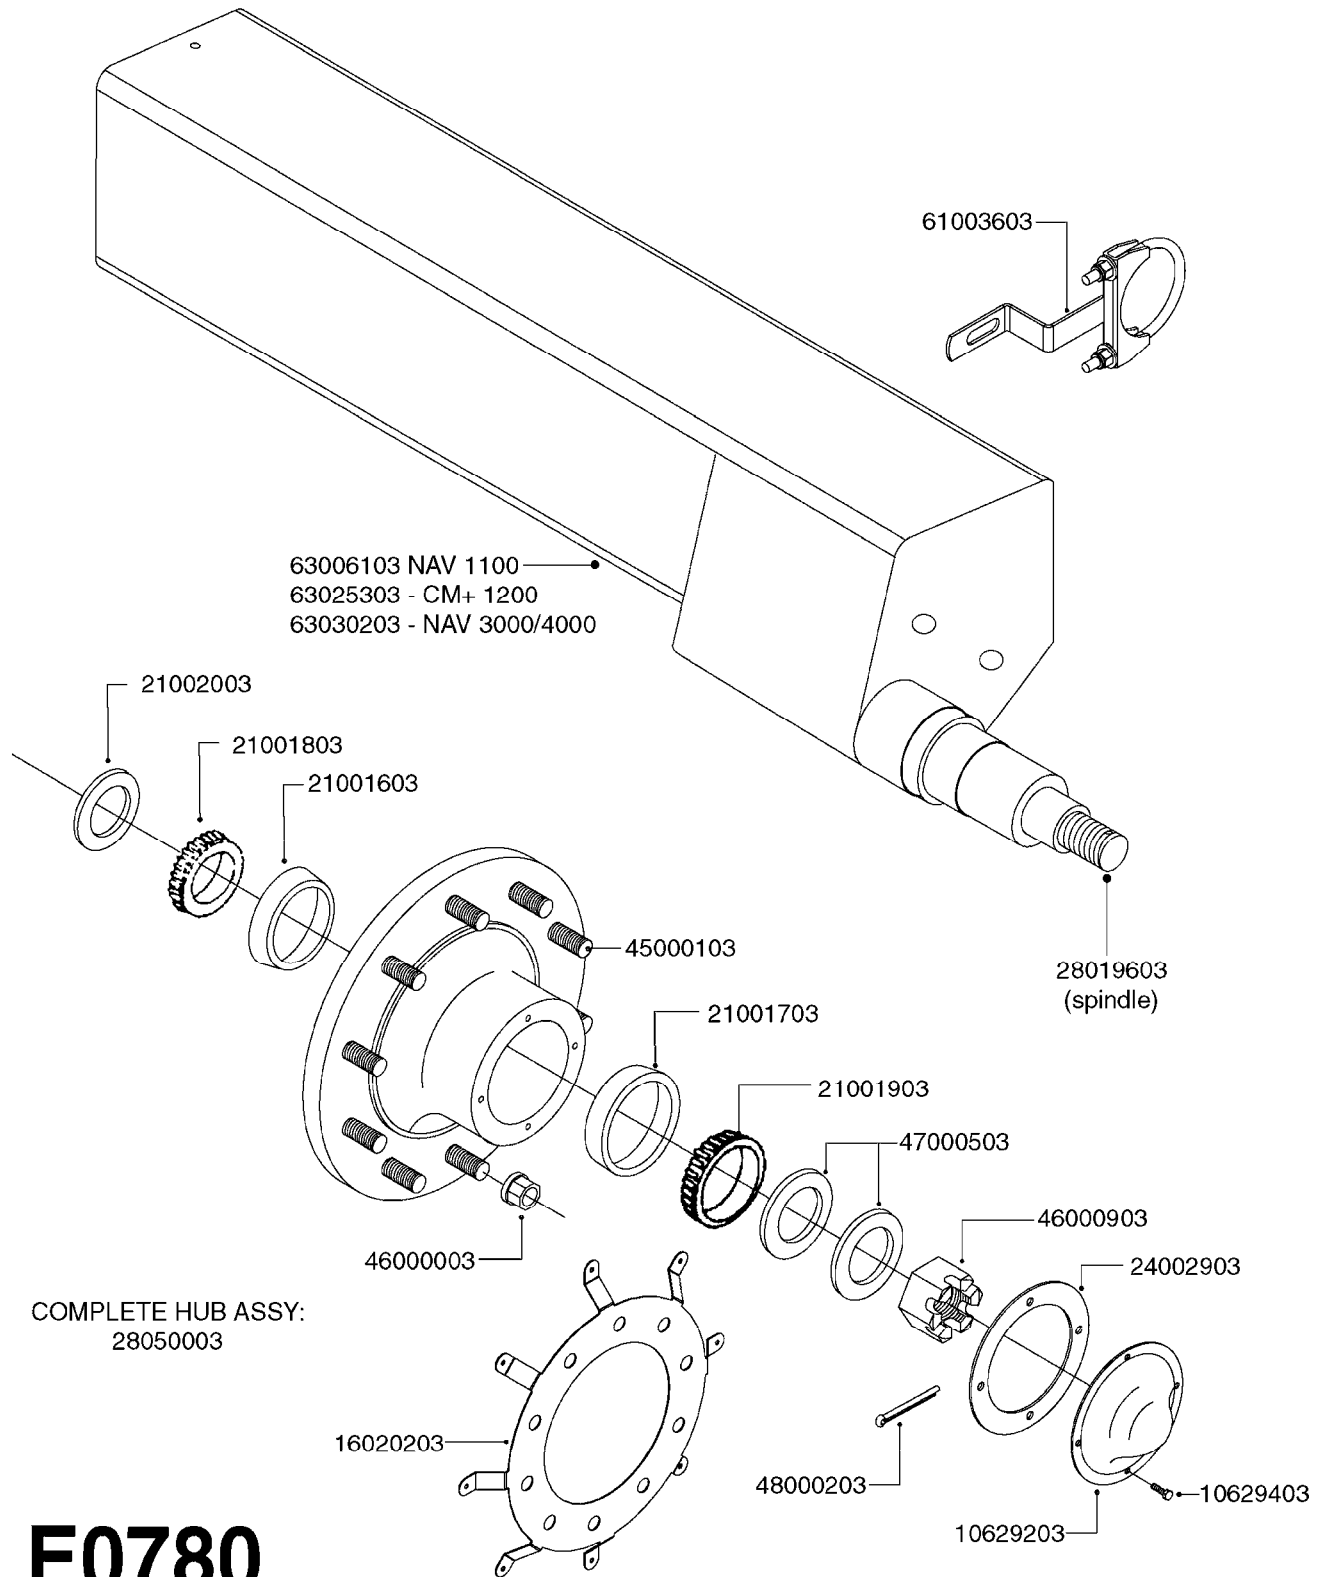

**D1240**

SPC BOOM CENTER TRACK 2017  
D1240-HIN, 26:09:19

Page 1  
Date 12.08.2020 9:20

Pos.	parts-n°	order qty	description
1	410686	1	BOLT HEX 8.8 DEL M6X30
2	421046	1	BOLT HEX M8X25/25 A2 SS DIN933
3	460143	1	LOCK NUT M8 SST A2 DIN985
4	460261	1	NUT HEX M6X1.00 LOCK DIN985 A2 SS
5	471132	1	WASHER D24/D8.4 X 2 SS
6	10533803	1	DECAL REFLECTIVE RED 50X230
7	15061703	1	CENTER TRACK, SPC, 2017, RED
8	16239603	1	BUMPER MT BRKT, SPC, 2017, RED
9	19489800	1	ALUPROFILE 30X10 L=3.00 M
10	44074700	1	BOLT, CARRIAGE, M6X80 DIN603 SS
11	97619903	1	DECAL FLUORESCENT ORANGE 50X230