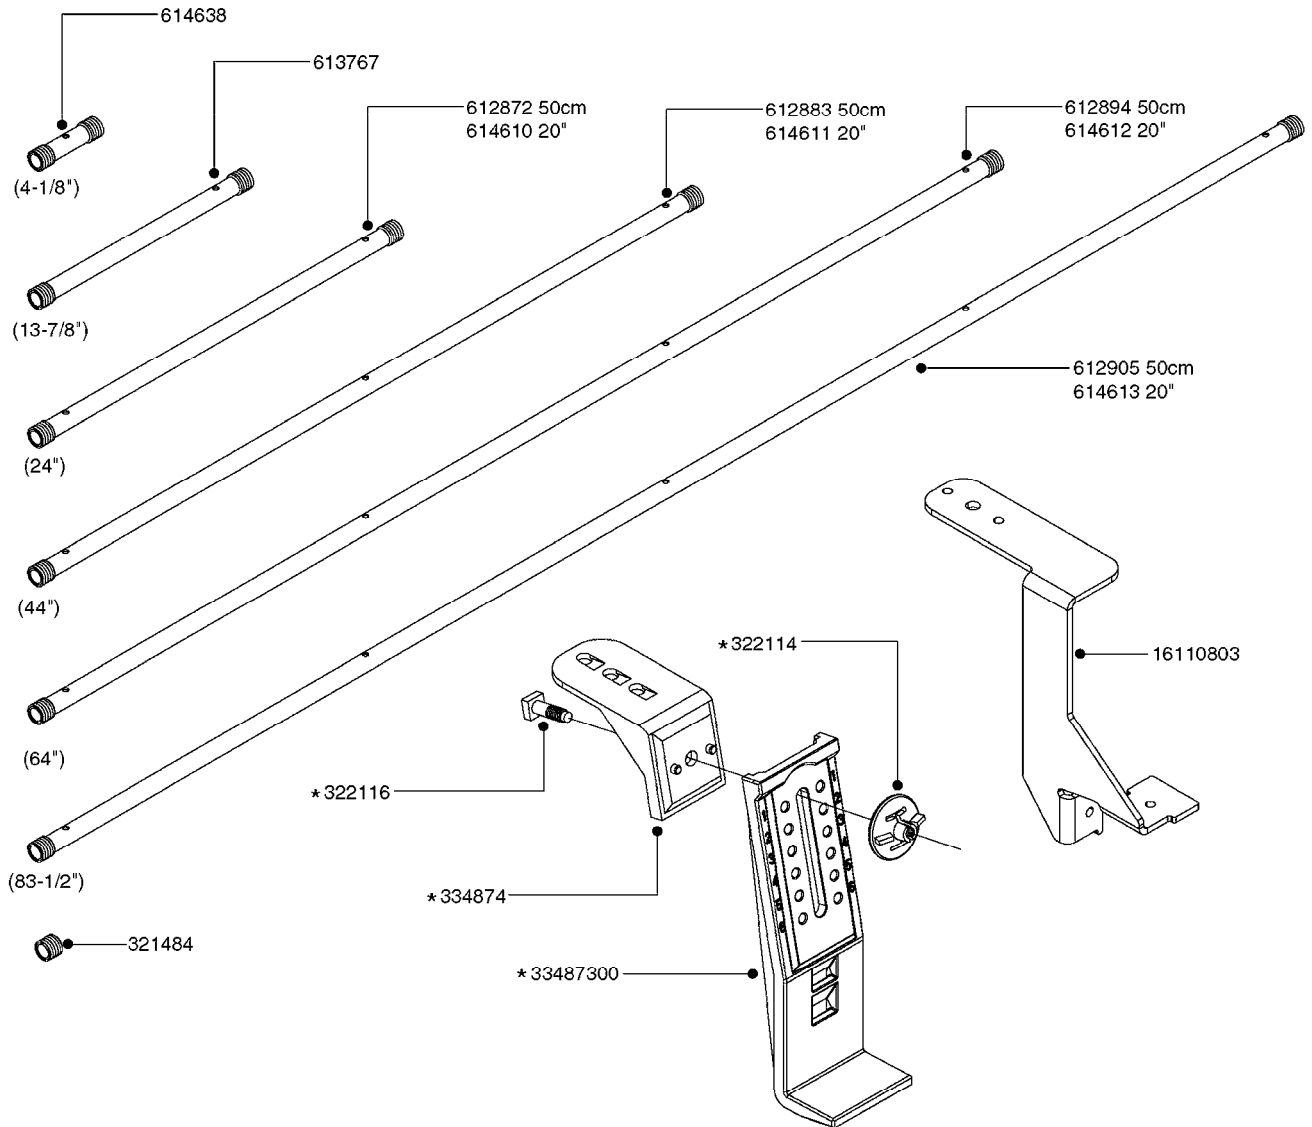

COMPLETE ASSEMBLY  
WITH NOZZLES

REFER TO  
HARDI® NOZZLE CATALOG

**D1100**

DOUBLE NOZZLE HOLDER-SNAP FIT  
D1100-HIN, 01:01:16

Page 1

Date 12.08.2020 9:20

Pos.	parts-n°	order qty	description
1	372140	1	HARDI ISO BLIND CAP
2	725078	1	SNAP-FIT TRIPLET W/O NOZZ HOLD
3	28032503	1	DOUBLE NOZZLE HOLDER LD ISO
4	28040103	1	O-RING F.DOUBLE NOZZLE HOLDER
5	28089103	1	GASKET F.DOUBLE NOZZLE HOLDER
6	70056803	1	DOUBLE NOZZLE CAP ORANGE LD 01
6	70056903	1	DOUBLE NOZZLE CAP GREEN LD 015
6	70057003	1	DOUBLE NOZZLE CAP YELLOW LD 02
6	70057103	1	DOUBLE NOZZLE CAP LILAC LD 025
6	70057203	1	DOUBLE NOZZLE CAP BLUE LD 03
6	70057303	1	DOUBLE NOZZLE CAP RED LD 04
6	70057403	1	DOUBLE NOZZLE CAP BROWN LD 05