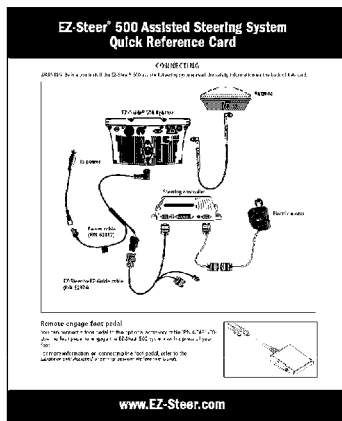

# M0060

EZ-GUIDE 500 LIGHTBAR  
M0060-HIN, 01:01:16

Page 1

Date 12.08.2020 9:21

Pos.	parts-n°	order qty	description
1	26007603	1	CABLE, ANTENNA, EZGUIDEPLUS
2	26012203	1	EZ-STEER/GUIDE 500 ADAPT.CABLE
3	26015303	1	REMOTE KEYPAD EZGUIDE 500/250
3	28048403	1	DECAL - REMOTE OVERLAY 500/250
4	26015403	1	EZ-GUIDE 500 CABLE POWER/CAN90
5	26015503	1	EZ-GUIDE 500 Z PLUS ANTENNA
5	26015603	1	ANTENNA AG15 L1,EZ GDE 500/250
6	26015703	1	EZ-GUIDE 500 DGPS DISPLAY
6	26015803	1	EZ-GUIDE 500 OMNISTAR DISPLAY
7	26016103	1	EZ-GUIDE 500 CABLE UNTERM.FUSE
8	26016203	1	EZ-GUIDE 500 POWER CONN.CABLE
9	28048203	1	EZ-GUIDE 500 MOUNT F.AG15 ANT.
10	28048303	1	EZ-GUIDE 250/500 RAM MNT.1.5"
11	29003803	1	EZ-GUIDE 500 CD,GET.STARTED V1
12	67215403	1	EZ-GUIDE 500 QUICK REF.CARD V1
13	84208303	1	EZ GUIDE 500 LIGHTBAR (DGPS)
13	84208403	1	EZ GUIDE 500 LIGHTBAR (XP/HP)
13	84208503	1	EZ GUIDE 500 LIGHTBAR (RTK)