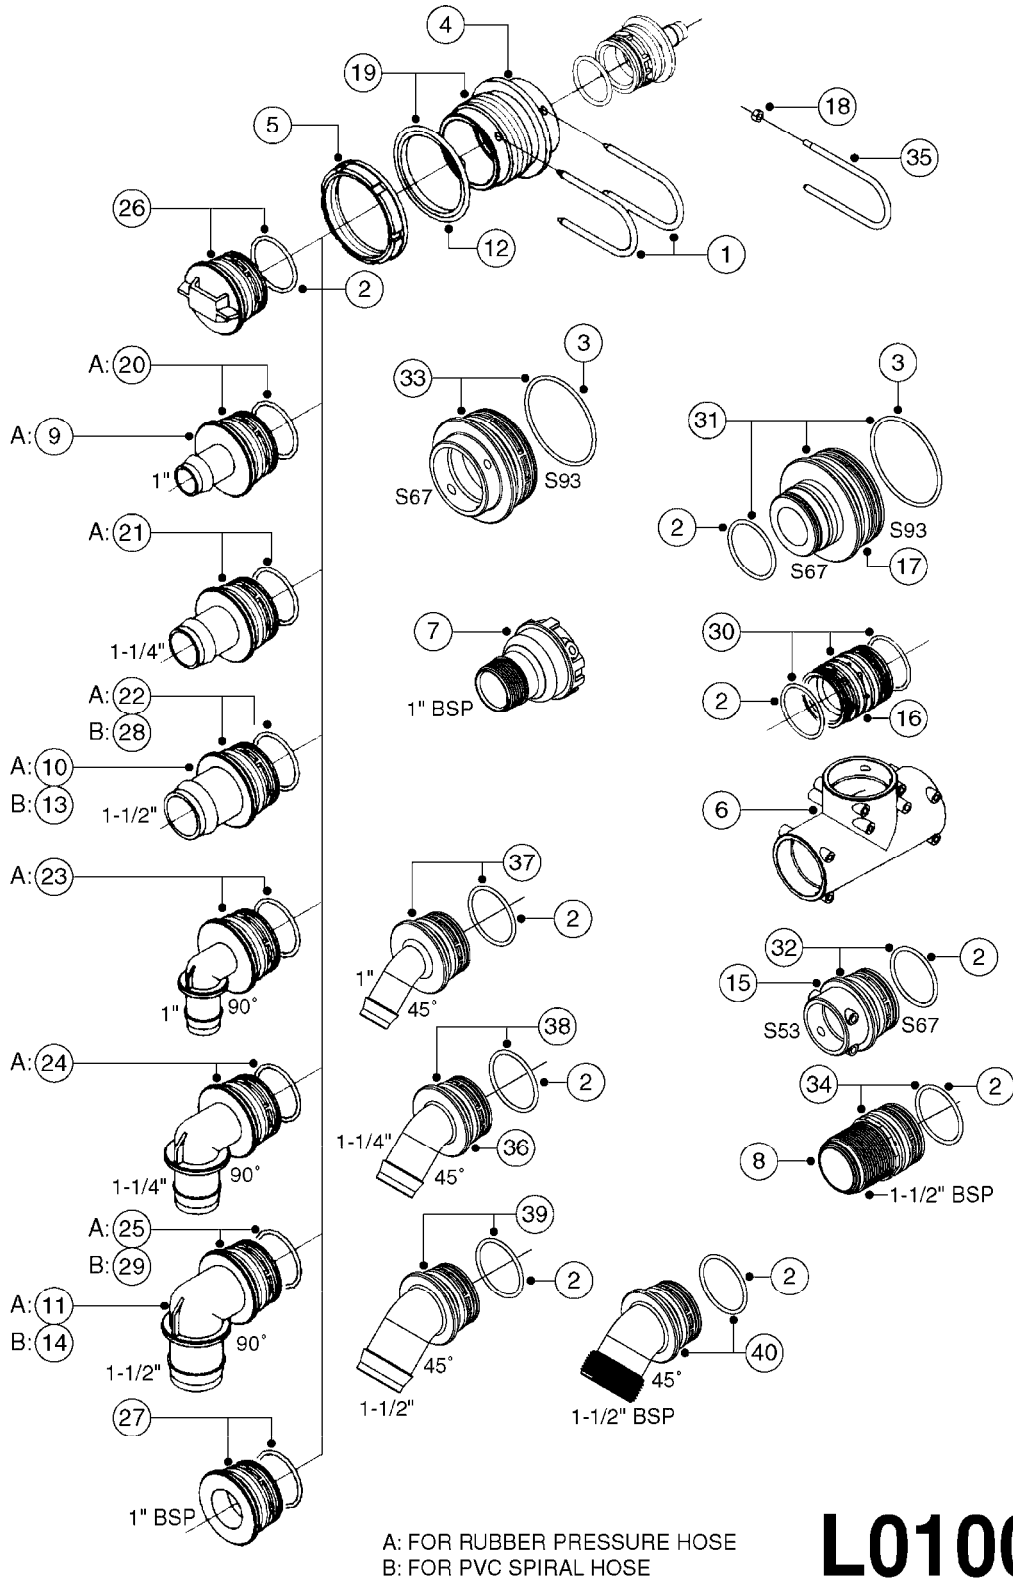

FITTINGS - S-67  
L0100-HIN, 21:06:18

Page 1  
Date 12.08.2020 9:21

Pos.	parts-n°	order qty	description
1	145996	1	FITT.DK S-67 FORK
2	241973	1	O-RING Ø3 X 44.2 70 SHORES NITRIL NITRIL (BLACK)
2	242353	1	O-RING 3 X 44.2 VITON VITON (BROWN)
3	242092	1	O-RING D69.5X3 NITRIL (BLACK)
3	242351	1	O-RING D69.5X3.0 VITON F.S-93 VITON (BROWN)
4	322104	1	FITT.DK S-67 BULKHEAD
5	322108	1	FITT.DK S-67 BULKHEAD NUT
6	322224	1	FITT.DK S-67 TEE
7	322321	1	FITT.DK S-67 X 1"BSP MALE
8	322325	1	FITT.DK S-67 X 1-1/2"BSP LONG
9	334231	1	FITT.DK S-67 STR.1"
10	334233	1	FITT.DK S-67 STR.1-1/2" RUBBER
11	334245	1	FITT.DK S-67 ELB. 1-1/2"RUBBER
12	334261	1	GASKET F. S-67 BULKHEAD
13	334444	1	FITT.DK S-67 STR.1-1/2" PVC
14	334445	1	FITT.DK S-67 ELB.1-1/2"
15	334564	1	FITT.DK S-67 TO S-53 ADAPTER
16	334573	1	FITT.DK S-67 CONNECTOR
17	334634	1	FITT.DK ADAPTER S-93M S67M
18	461217	1	NUT HEX M5 LOCK
19	726464	1	FITT.DK S-67 BULKHEAD W/GASKET
20	726560	1	FITT.DK S-67 STR.1" W.O'RING
21	726561	1	FITT.DK S-67 STR.1-1/4" O-RING
22	726562	1	FITT.DK.S-67 HB 1-1/2"W.O-RING
23	726572	1	FITT.DK S-67 1" ELBOW 90 ASSY.
24	726573	1	FITT. S67 5/4" 90° W/O-RING
25	726574	1	FITT.DK S67X90,1.5HB PRESSURE
26	726579	1	FITT. S67 PLUG W/O-RING
27	726695	1	FITTING S67 - BSP 1" + O-RING
28	727223	1	FITT.S67 1.5" STRAIT S W/ORING
29	727224	1	FITT.DK S67X90,1.5HB SUCTION
30	728526	1	FITT.DK S-67 CONNECT W/O-RINGS
31	728527	1	ADAPTER S67M TO S93M W/ORING
32	728561	1	FITT.DK. S67M - S53F REDUCER
33	728562	1	FITT.DK S-93 TO S67 ADAPTOR
34	728578	1	FITT.DK S-67X1-1/2"BSP LG W/O-RING
35	14012200	1	FITT.DK S-67 FORK W/M5 THREADS
36	33509700	1	FITT.DK S-67 45° 1-1/4"
37	72433000	1	FITT.S67 1" 45° W/O-RING
38	72433100	1	FITT.DK S-67 45° 1-1/4"W/ORING
39	72433200	1	FITT.S67 1-1/2" 45°PVC W/O-RING
40	72433400	1	FITT.S67 1-1/2" 45°BSP W/ORING