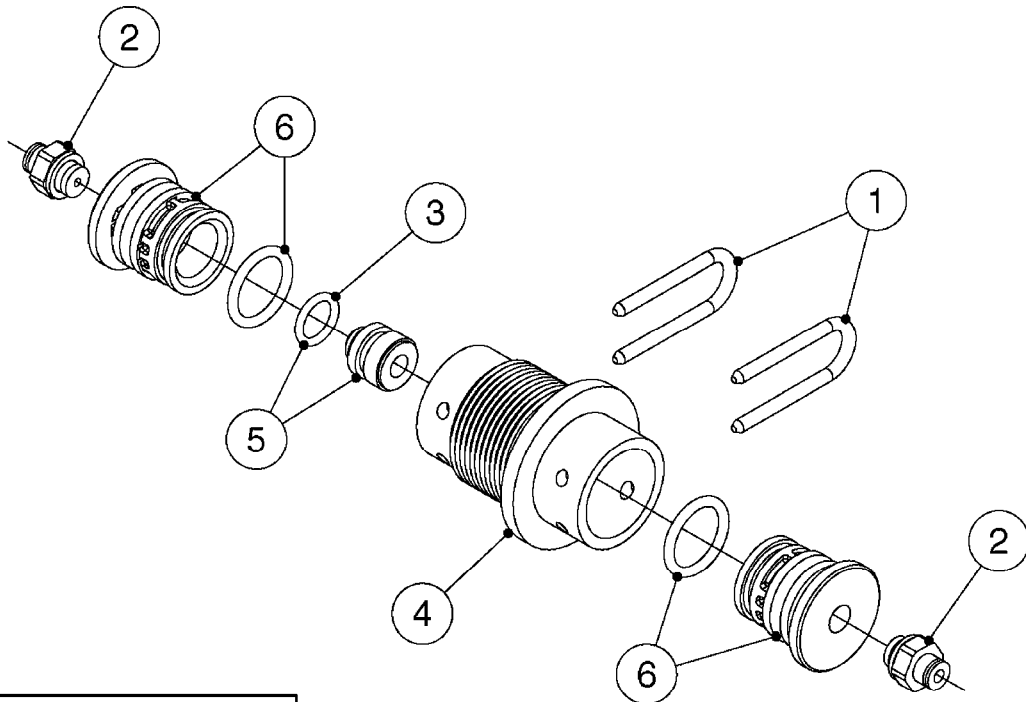

S93 (07)

FOR S93 FITTINGS  
SEE PAGE L0110

**B0550**

MANIFOLD - S93 VALVE (07)  
B0550-HIN, 28:01:19

Page 1

Date 12.08.2020 9:20

Pos.	parts-n°	order qty	description
1	145997	1	FITT.DK S-93 FORK
2	242047	1	O-RING 89.5 X 3.0 VITON
3	242449	1	O'RING 13.3 x 2.4 VITON
4	242450	1	O-RING D84.5X3.0 VITON
5	242475	1	O'RING D56.52x5.33 SH70-VITON
6	322327	1	HOUSING, VALVE, S93, 220 PSI
7	322328	1	END CAP F. VALVE S-93
8	322354	1	THRUST PLATE F.3-WAY VALVES-93
9	334579	1	SPINDLE F.3 WAY VALVE S-93
10	334594	1	PLUG F. VALVE HANDLE BLACK
11	390543	1	SEAT F. BALL 3-WAY VALVE S-93
12	390544	1	BALL FOR S93 VALVE, 3 HOLES
12	391019	1	BALL F.2 WAY S93 SMART VALVE
13	440729	1	SCREW F. PLASTIC 4MM X40LG SS
14	741726	1	REPAIR KIT F.S93 VALVE VIT.'02
15	28168400	1	HAIRPIN Ø5 S67/S93
16	33514400	1	HANDLE FOR 2 ICONS 07
17	33514500	1	PLUG FOR HANDLE ,2 ICONS
18	72518800	1	QUICK FILL VALVE 2008 NAV
18	72518900	1	SUCTION VALVE 2008 NAV