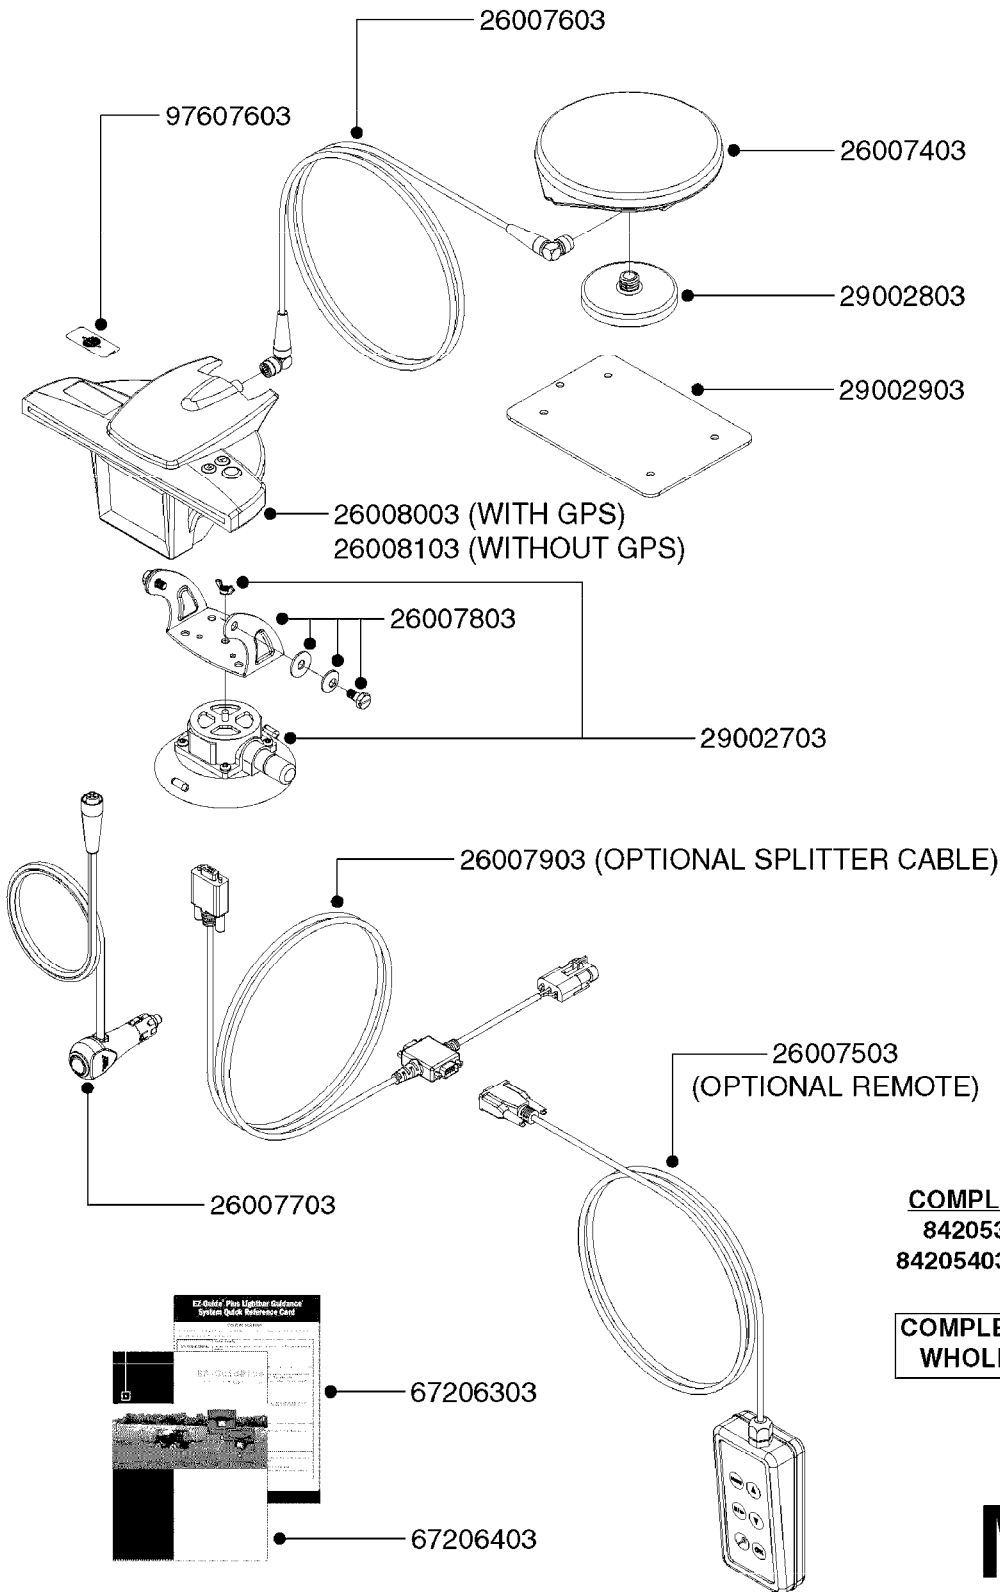

3 COMPLETE ASSEMBLY

**M0030**

CFX-750 DISPLAY, DGPS  
M0030-HIN, 01:01:16

Page 1  
Date 12.08.2020 9:21

Pos.	parts-n°	order qty	description
1	26007603	1	CABLE, ANTENNA, EZGUIDEPLUS
2	26012003	1	NULL MODEM CABLE
3	26021403	1	CFX-750 DISPLAY, DGPS
4	26021603	1	CABLE, POWER BUS, CAN CFX-750
5	26021703	1	CABLE, ASC INTERFACE, CFX-750
6	26021803	1	AG-25 ANTENNA L1/L2 GLN
7	26022103	1	CFX-750 DISPLAY ONLY
8	26022603	1	CFX-750 Basic Power Cable
9	28048203	1	EZ-GUIDE 500 MOUNT F.AG15 ANT.
10	28048303	1	EZ-GUIDE 250/500 RAM MNT.1.5"