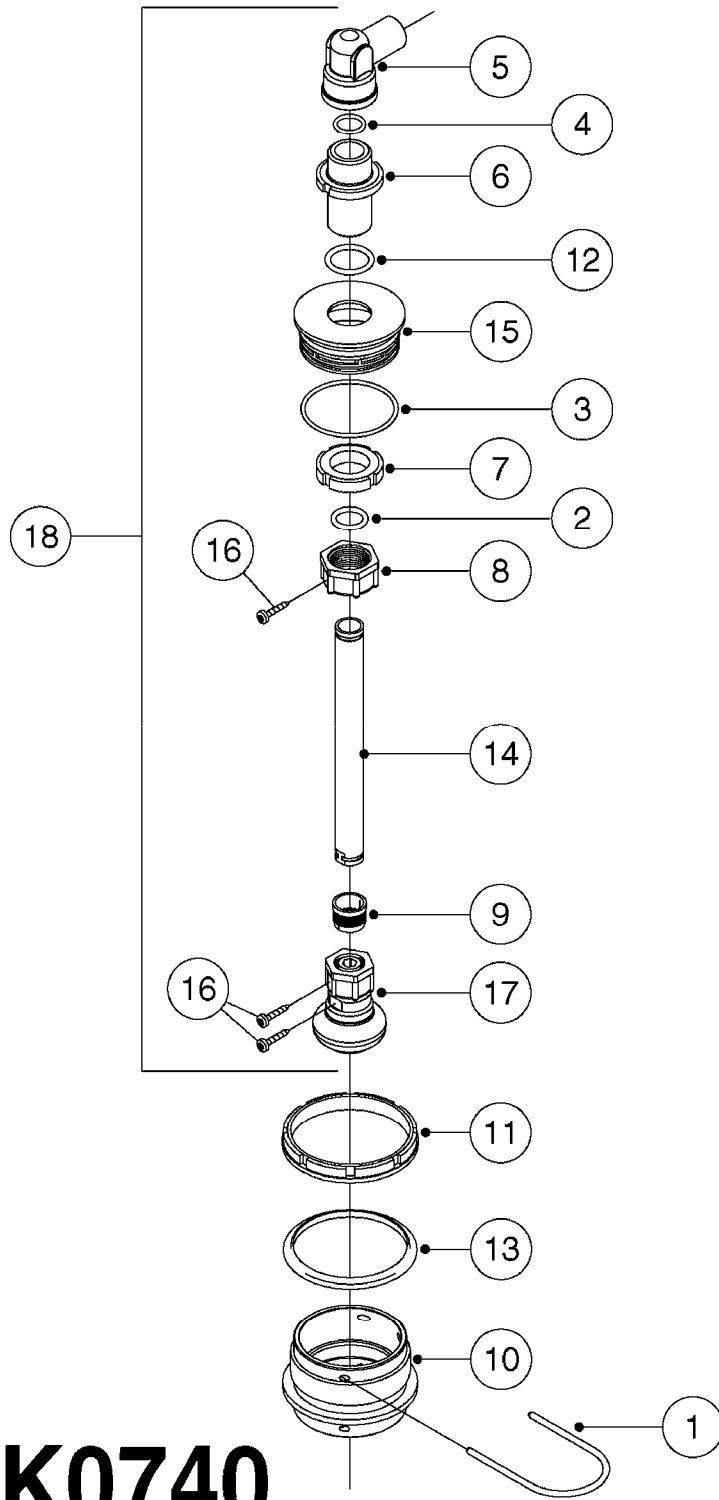

K0740

RINSE SYSTEM NOZZLE - LOW MOD.
K0740-HIN, 01:01:16

Page 1
Date 12.08.2020 9:21

Pos.	parts-n°	order qty	description
1	145997	1	FITT.DK S-93 FORK
2	240306	1	O-RING D29/D21X4
3	242351	1	O-RING D69.5X3.0 VITON F.S-93
4	242355	1	O-RING D19.2X3.0 VITON F.S-40
5	320342	1	FITT.DK EL 3/4" M X 1" F BSP
6	320456	1	FITT.DK BULKHEAD 1" BSP DOUBLE
7	320471	1	FITT.DK NUT 1" BSP JAMB
8	320574	1	FITT.DK NUT 1" BSP SPECIAL
9	321484	1	BUSHING THREADED F.NOZZ.TUBE
10	322105	1	FITT.DK S-93 BULKHEAD DOUBLE
11	322109	1	FITT.DK S-93 BULKHEAD NUT
12	332577	1	O-RING D38/D30X4 F.1" PUR.
13	334262	1	GASKET F.S-93 BULKHEAD
14	341106	1	TUBE F.RINSE NOZZLE L=220
15	390485	1	FITT.DK S-93 PLUG W D34 HOLE
16	440665	1	SCREW M4.2X16 STAINLESS
17	728014	1	RINSE NOZZLE MOUNTED
18	72358000	1	TANK RINSE LOW MOD.ASSMBLY NCM