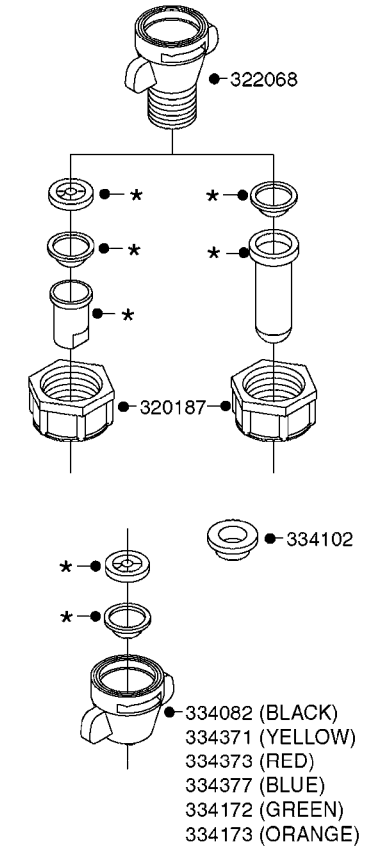

**SINGLE NOZZLE BODY**

**TRIPLET NOZZLE BODY**

**D1090**

\*=REFER TO HARDI NOZZLE CATALOG

NOZZLE BODIES-SNAP FIT  
D1090-HIN, 01:01:16

Page 1  
Date 12.08.2020 9:20

parts-n°	order qty	description
143592	1	LOCK CLAMP FOR TRIPLET
241371	1	DIAPHRAGM F.NO-DRIP,VULC
241990	1	O-RING D9.3 X 2.4 VITON
242594	1	O-RING D14 X 1.78 SCH.70-EPDM
242598	1	O-RING D7.0 X 2.5 NITRIL
320187	1	FITT.DK CAP 3/8" BSP BLACK
320283	1	FITT.DK NUT 3/4"BSP
321462	1	CAP F.NO-DRIP ASSY.
322068	1	SNAP-FIT ADAPTER THREAD. HARDI
322114	1	NUT PLASTIC F.NOZZ.H
322116	1	BOLT PLASTIC F.NOZZ.H.
322258	1	HOUSING F.TRIPLET
322260	1	NOZZLE HOLDER LOWER PART
333012	1	NOZZLE HOLD. UPPER PART
334082	1	SNAP-FIT NOZZ.HOLD.CONE BLACK
334102	1	BLANK F.NOZZLE
334172	1	SNAP-FIT NOZZ.HOLD.CONE GREEN
334173	1	SNAP-FIT NOZZ.HOLD.CONE ORANGE
334220	1	YOKE, UPPER NOZZLE BODY
334371	1	SNAP-FIT NOZZLE HOLDER YELLOW
334373	1	SNAP-FIT NOZZLE HOLDER RED
334377	1	SNAP-FIT NOZZLE HOLDER BLUE
334926	1	SNAP-FIT TURN PLATE F TRIPLET
390639	1	O-RING F.NOZZLE FILTER
440665	1	SCREW M4.2X16 STAINLESS
716236	1	FITT.DK HB 1/2" ASSY. F. 3/4"
716413	1	FITT.DK PLUG ASSY. F.NOZ TUBE
724621	1	FITT.DK HB 3/4"ASSY F.3/4" NUT
725042	1	SCREEN 80 MESH W.GASKET, RED
725043	1	SCREEN 50 MESH W.GASKET,BLUE
725044	1	SCREEN 100 MESH W.GASKET,YELLO
725078	1	SNAP-FIT TRIPLET W/O NOZZ HOLD
725079	1	NOZZLE ASSY.SING.SNAP-FIT GREN
729645	1	NON-DRIP SPRING ASSY.GREEN 10