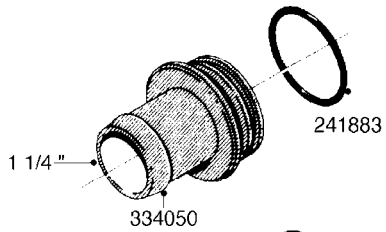

L0090

FITTINGS - S-56 & S-61
L0090-HIN, 01:01:16

Page 1

Date 12.08.2020 9:21

parts-n°	order qty	description
145661	1	FITT.DK S-61 FORK
241754	1	O-RING D59.5X3
241883	1	O-RING 3 X 39.2 NITRIL
322055	1	FITT.DK S-61 BULKHEAD
322056	1	FITT.DK S-61 BULKHEAD NUT
322066	1	FITT.DK S-56 NUT
334050	1	FITT.DK S-61 STR.1-1/4"
334068	1	FITT.DK S-61 STR.1"
334091	1	FITT.DK S56 STR.1-1/2'
334099	1	FITT.DK S-61 ELB.1-1/2"110 DEG
334100	1	FITT.DK S-61 ELB.1" 110 DEG.
334151	1	FITT.DK S-61 ELB.1-1/4"110 DEG
390231	1	FITT.DK NIPPLE 1-1/2 X S56