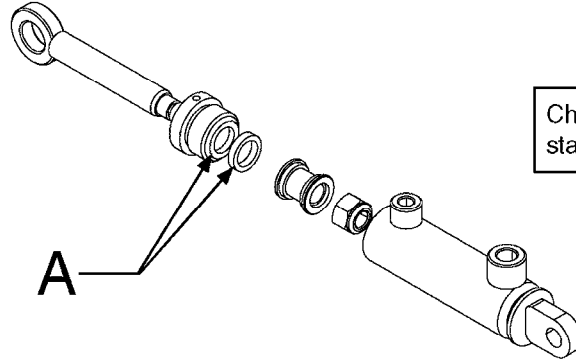

HYDRAULICS - FAROIL CYLINDERS  
C0030-HIN, 01:01:16

Page 2

Date 12.08.2020 9:20

parts-n°	order qty	description
78122400	1	DOUBLE CYLINDER D 40/20-300
78122600	1	CYLINDER D40/22-300 BLACK
78122700	1	CYLINDER D40/22X300MM RED
78122800	1	CYLINDER D40/22-300 BLACK
78122900	1	CYLINDER 40/22X300MM RED
78123100	1	CYLINDER DOUBLE D40/20-120
78123200	1	CYLINDER D40/20-120
78123300	1	DBL CYL D70/40-320 AIR INLET L
78124100	1	CYL DOB.D70/40-265 AIR INLET R
78124200	1	CYLINDER D25/12-50
78124300	1	CYLINDER 60/25 X 635 DELTA L
78124600	1	CYLINDER DOUBLE Ø40/20-300 90°
78125100	1	DBL CYL D70/40-320 AIR INLET R
78125300	1	CYL DOB.D70/40-265 AIR INLET L
78125500	1	CYLINDER 60/25 X 662 NAV PAR R
78125600	1	SIN.CYL.Ø60/25_725_2XØ25 RIGHT
78125700	1	CYLINDER 60/25 X 635 DELTA R
78126000	1	CYLINDER,DAMPNER, LOCKING
78126400	1	CYLINDER DBLE D32/16-200 W.STP
78128000	1	CYLINDER DOUB. D60/30 L=300 09
78128800	1	CYLINDER, D50/30-500