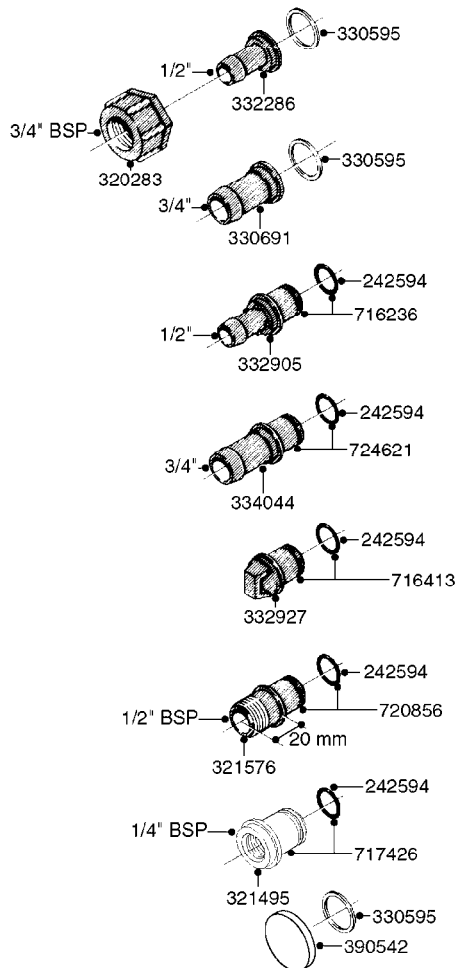

**K0820**

TURBOFILLER S25 MANIFOLD  
K0820-HIN, 04:12:19

Page 1

Date 12.08.2020 9:21

Pos.	parts-n°	order qty	description
1	146643	1	PIN F.CYLINDER D3 X 15
2	240951	1	O-RING D21.2X3 NITRIL
3	270211	1	FITT.DK S25 FORK L=37.5
4	330304	1	VALVE CONE D14
5	333561	1	FITT.DK ELB.1" EC RETURN
6	461219	1	LOCKNUT M3 DIN 985 SS
7	14071400	1	FITT.DK S25 FORK L=45
8	14074100	1	FITT.DK S25 FORK L=45 + M3
9	14074200	1	PIN FOR S25 FITTING
10	16214100	1	PLATE MANIFOLD CHEMFILL
11	33512500	1	FITT.DK S-25 ELB.90° 5/16"HB
12	33512800	1	FITT.DK S-25 ELB.90° S-25 L38
13	33512900	1	FITT.DK S-25 ELB.90° S-25 L60
14	33513000	1	HANDLE /S25 HOUSING TURBOFILL
15	33513100	1	COVER VALVE TURBOFILL S25
16	33513400	1	VALVE CONE z21
17	33513500	1	FITT.DK S-25 STR. 1"
18	39122600	1	FITT.DK S-25 VALVE MANIFOLD
19	39129800	1	VALVE SEAT S25 Ø20/Ø18/Ø5
20	39129900	1	VALVE SEAT S25 Ø20/Ø18
21	39130000	1	VALVE SEAT S25 Ø13.5/Ø11
22	44076200	1	SCREW WN5451 5X16 SS TORX
23	72482100	1	VALVE ASSY. S25 Ø14 TURBOFILL
24	72482200	1	VALVE ASSY. S25 Ø21 TURBOFILL
25	72530700	1	REP. KIT F. MANIFOLD S25 TURB.
26	72924500	1	REP.KIT F.MANIFOLD S25 TURBO
27	97821400	1	DECAL CHEMFILL SUCTION 28Ø
28	97821500	1	DECAL CHEMFILL AGITATE 28Ø
29	97821600	1	DECAL CHEMFILL CLEAN 28Ø