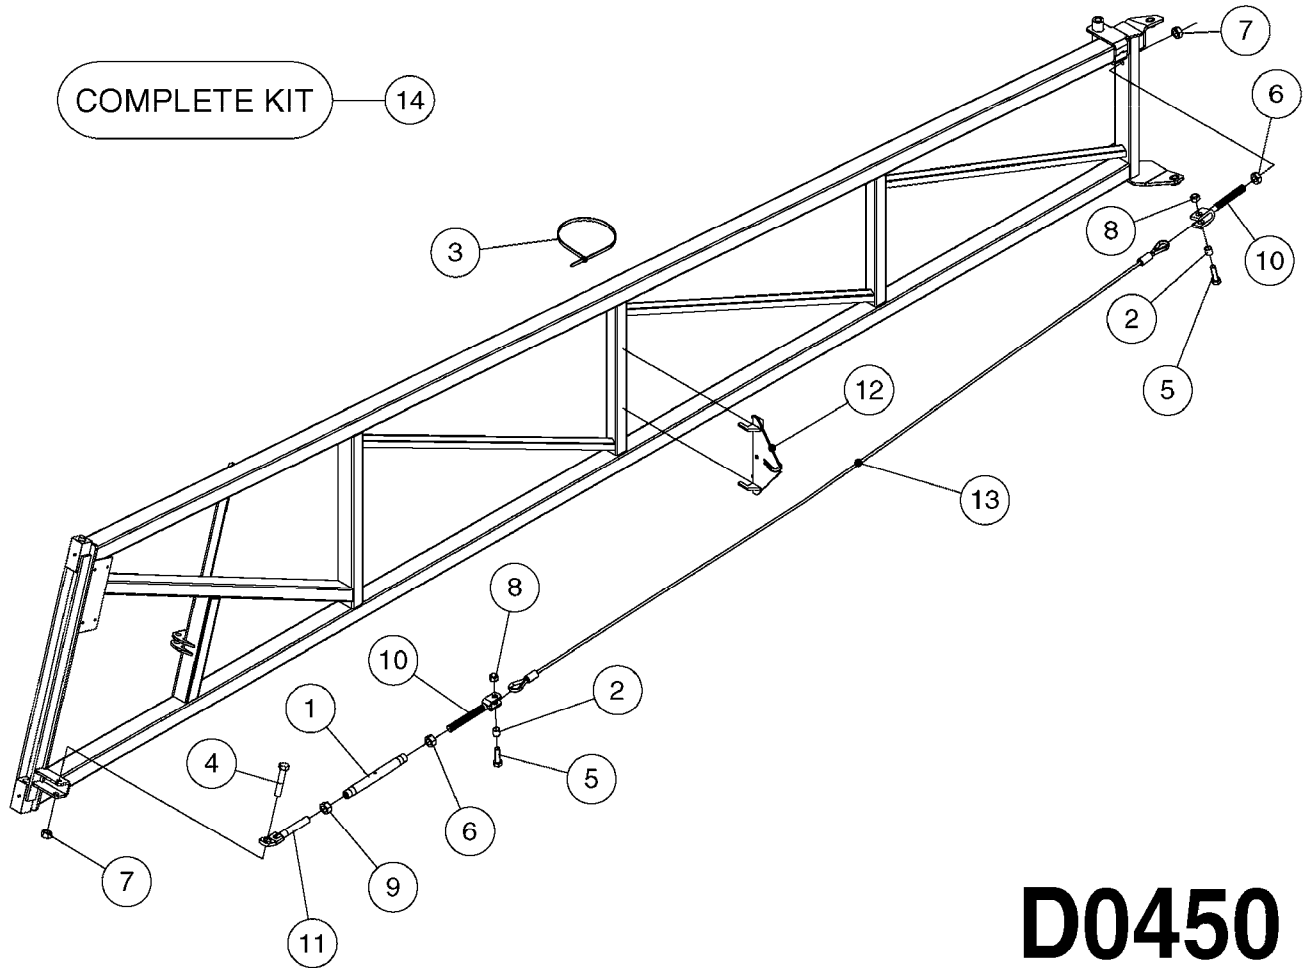

COMPLETE KIT (14)