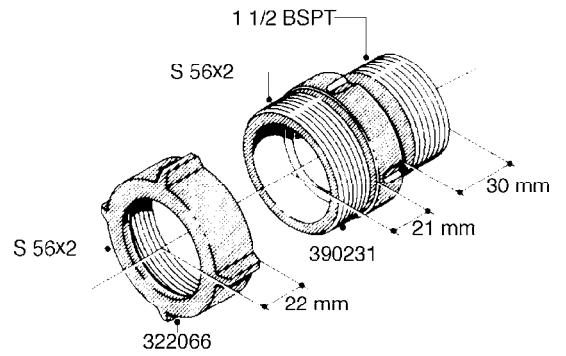

L0090

FITTINGS - S-56 & S-61
L0090-HIN, 01:01:16

Page 1

Date 12.08.2020 9:21

parts-n°	order qty	description
145661	1	FITT.DK S-61 FORK
241754	1	O-RING D59.5X3
241883	1	O-RING 3 X 39.2 NITRIL
322055	1	FITT.DK S-61 BULKHEAD
322056	1	FITT.DK S-61 BULKHEAD NUT
322066	1	FITT.DK S-56 NUT
334050	1	FITT.DK S-61 STR.1-1/4"
334068	1	FITT.DK S-61 STR.1"
334091	1	FITT.DK S56 STR.1-1/2'
334099	1	FITT.DK S-61 ELB.1-1/2"110 DEG
334100	1	FITT.DK S-61 ELB.1" 110 DEG.
334151	1	FITT.DK S-61 ELB.1-1/4"110 DEG
390231	1	FITT.DK NIPPLE 1-1/2 X S56