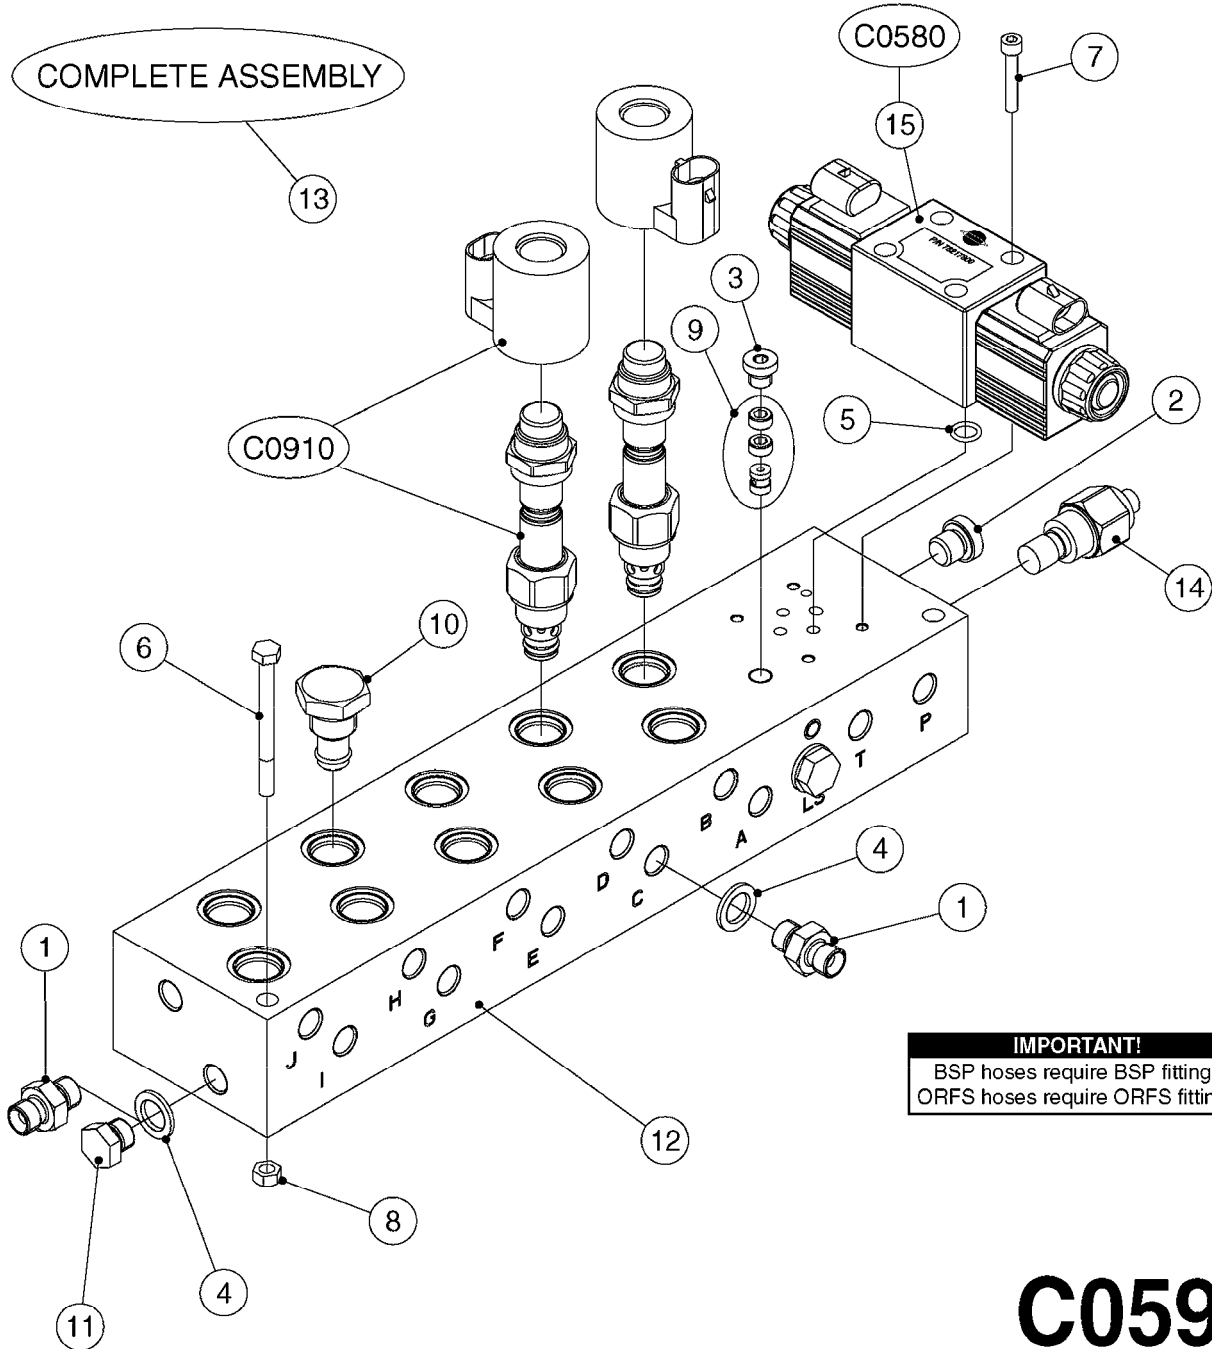

**C0580**

CETOP VALVES  
C0580-HIN, 01:01:16

Page 1  
Date 12.08.2020 9:20

Pos.	parts-n°	order qty	description
1	242102	1	O-RING Ø9.25X1.78 NITRIL 90SH
2	450964	1	SCREW M5X30 F.CYLINDER
3	450965	1	SCREW ROUND M5X70
4	782115	1	HY SOLENOID VALVE DH HYD
5	782116	1	HY SOLENOID VALVE MD1L-S3/10N-D12K1/P
6	782118	1	LOCK VALVE MVPP-D
7	782146	1	HYD. CHECK VALVE 1 WAY
8	782829	1	SOLENOID MD1L-TA/10N-D12K1/DT
9	28123700	1	CAP F.SOLENOID - MD1L
10	74187700	1	CAP + O-RING F.CETOP - MD1L
11	78216000	1	SOLENOID F.CETOP VALVE - MD1L
12	78217800	1	MAGNET VLV.MD1L-S3/10N-D12K8DT
13	78218200	1	SOLENOID W/AMP F.MD1L