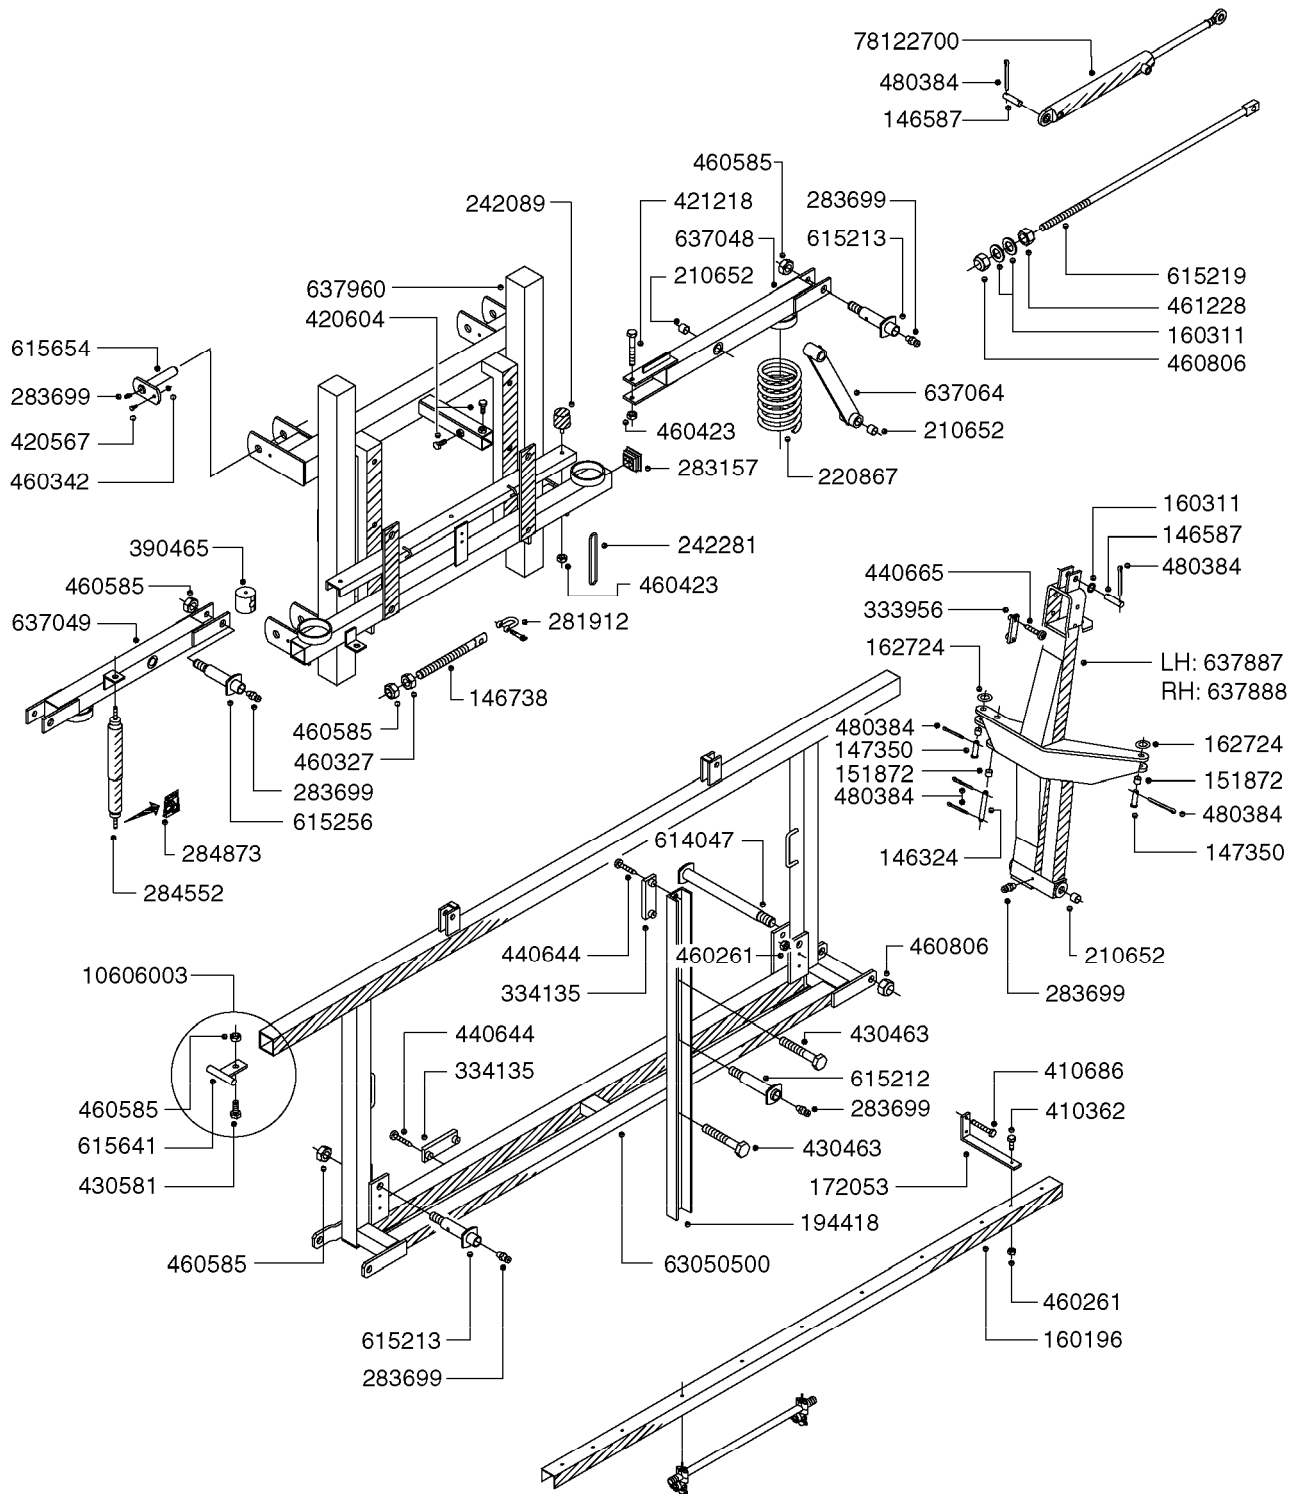

DENMARK STEEL PARTS SHOWN ON THIS PAGE
FOR NORTH AMERICAN STEEL PARTS, SEE PAGE D0310

D0300

BOOM COMMANDER CENTER 45-66'DK
D0300-HIN, 01:01:16

Page 1
Date 12.08.2020 9:20

parts-n°	order qty	description
146324	1	SHAFT D16.8 L102/2 X 5
146587	1	PIN D16.8 X 65
146738	1	PIN FOR CENTER CABLE EAGLE
147350	1	PIN D16.8 L60MM
151872	1	BUSHING D22.0/18.0 10MM
160196	1	NOZZLE TRACK EAGLE
160311	1	WASHER D30/D20.4X2
162724	1	WASHER D25/D18.1X1
172053	1	NOZZLE TRACK HOLDER
194418	1	U CHANNEL 65 X 1175 CENTER EAG
210652	1	BUSHING TEFLON D25/D22X20
220867	1	COMP SPRING DI106 L320 D14 N9,55
242089	1	RUBBER STOP D50X40 M10
242281	1	RUBBER BAND OVAL 180MM
281912	1	SHACKLE M-10
283157	1	PLUG F.DRAIN 60X60X4
283699	1	GREASE NIPPLE M6X1
284552	1	SHOCK ABSORBER F.EAGLE BOOM
284873	1	KIT F.SHOCK ABSORBER HDW.EAG.
333956	1	SLIDE SHOE 91X25X10
334135	1	SLIDE SHOE 140X45X15
390465	1	JOINER BLOCK TRAPEEZE EAGLE
410362	1	BOLT HEX 8.8 SS M6X20
410686	1	BOLT HEX 8.8 DEL M6X30
420567	1	BOLT HEX 8.8 DEL M8X30 FT
420604	1	BOLT HEX 8.8 DEL M10X25 FT DIN933
421218	1	BOLT HEX 8.8 DEL M10X90
430463	1	BOLT HEX 8.8 DEL M16X110
430581	1	BOLT HEX 8.8 DEL M16X40 FT
440644	1	SCREW NO.10 5/8"
440665	1	SCREW M4.2X16 STAINLESS
460261	1	NUT HEX M6X1.00 LOCK DIN985 A2 SS
460327	1	NUT HEX M16X2
460342	1	NUT HEX M10 DEL DIN934
460423	1	NUT HEX M10X1.50 LOCK DIN985A2 SS
460585	1	LOCKING NUT M16 DIN985 A2 SS
460806	1	NUT HEX M20X2.50 LOCK DIN985A2 SS
461228	1	NUT HEX M20
480384	1	PIN COTTER 3/16 x 1-1/2"
614047	1	PIN D22 X 243 HINGE EAGLE
615212	1	PIN D22 X 84 LUBED F.EAGLE
615213	1	PIN D22 X 70 LUBED F.EAGLE
615219	1	TILT CYL.REPLACEMENT EAGLE
615256	1	PIN 22 X 70 SHORT THREA. EAGLE
615641	1	SAFETY BAR F.WNG TLT 45-66'
615654	1	PIN D25 X 123 F. PARALIFT
637048	1	SUSP.ARM RIGHT EAGLE
637049	1	SUSP.ARM LEFT EAGLE
637064	1	TRAPEEZE ARM EAGLE 45'-66'
637887	1	HINGE EAGLE LH 45'-66' '97
637888	1	HINGE EAGLE RH 45'-66' '97
637960	1	CENTER LIFT FRAME EAG CM45-66'
10606003	1	KIT F.TILT STOP 45'-66' EAGLE
63050500	1	CENTER FRAME SPB 05
78122700	1	CYLINDER D40/22X300MM RED