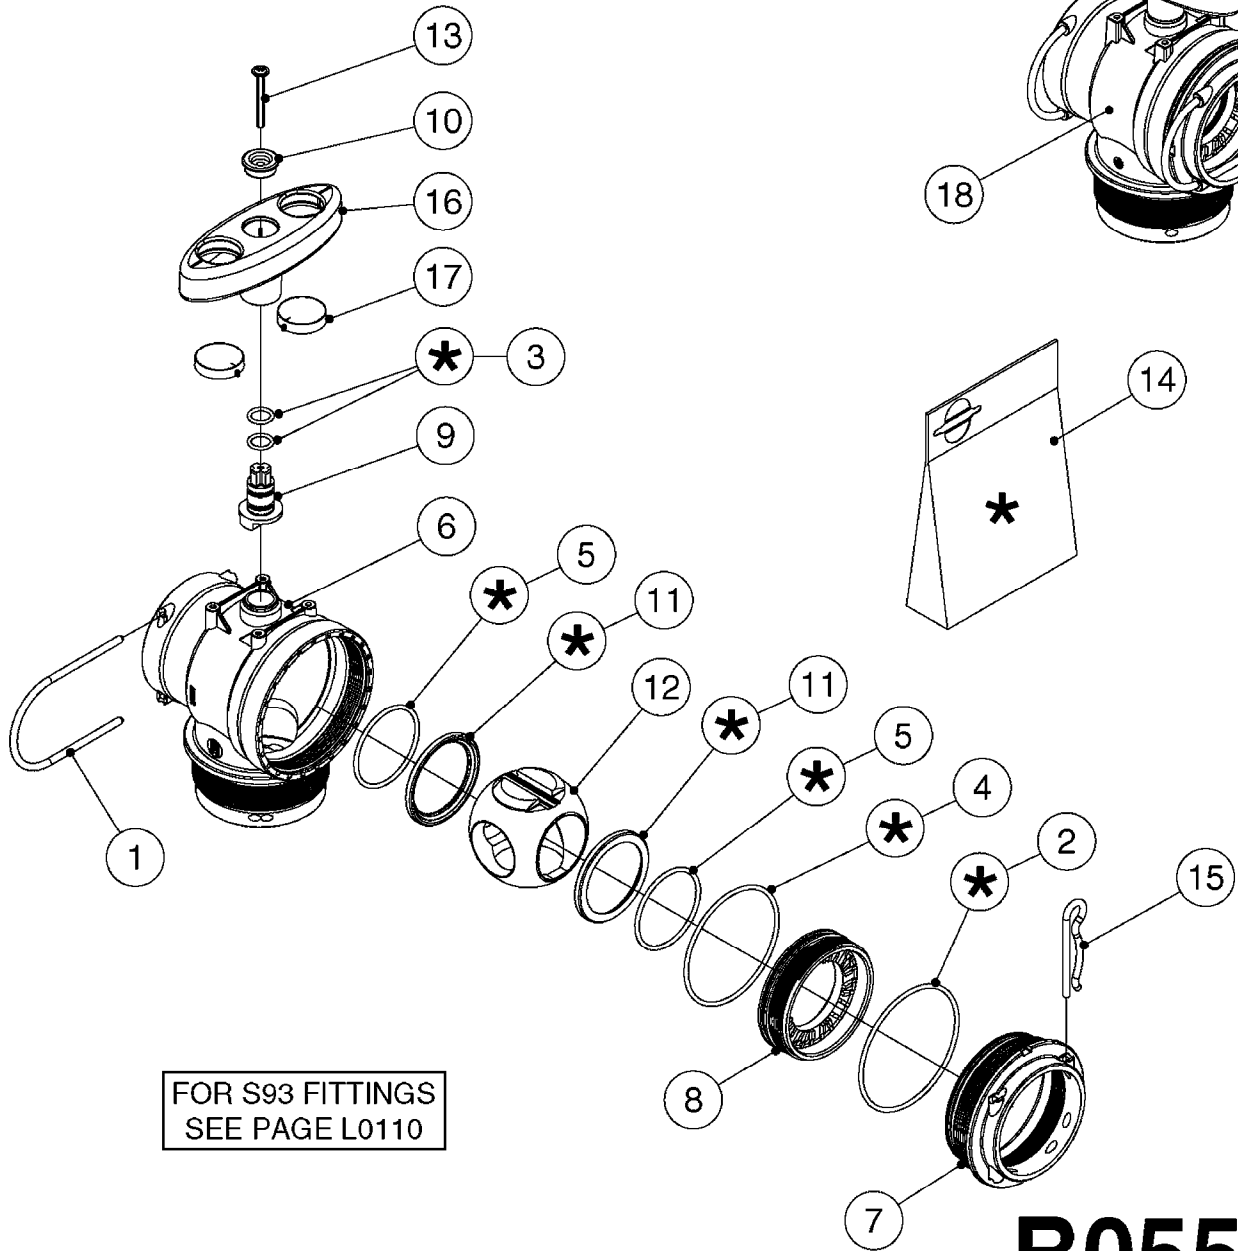

S93 (07)

FOR S93 FITTINGS  
SEE PAGE L0110

**B0550**

MANIFOLD - S93 VALVE (07)  
B0550-HIN, 28:01:19

Page 1

Date 12.08.2020 9:20

Pos.	parts-n°	order qty	description
1	145997	1	FITT.DK S-93 FORK
2	242047	1	O-RING 89.5 X 3.0 VITON
3	242449	1	O'RING 13.3 x 2.4 VITON
4	242450	1	O-RING D84.5X3.0 VITON
5	242475	1	O'RING D56.52x5.33 SH70-VITON
6	322327	1	HOUSING, VALVE, S93, 220 PSI
7	322328	1	END CAP F. VALVE S-93
8	322354	1	THRUST PLATE F.3-WAY VALVES-93
9	334579	1	SPINDLE F.3 WAY VALVE S-93
10	334594	1	PLUG F. VALVE HANDLE BLACK
11	390543	1	SEAT F. BALL 3-WAY VALVE S-93
12	390544	1	BALL FOR S93 VALVE, 3 HOLES
12	391019	1	BALL F.2 WAY S93 SMART VALVE
13	440729	1	SCREW F. PLASTIC 4MM X40LG SS
14	741726	1	REPAIR KIT F.S93 VALVE VIT.'02
15	28168400	1	HAIRPIN Ø5 S67/S93
16	33514400	1	HANDLE FOR 2 ICONS 07
17	33514500	1	PLUG FOR HANDLE ,2 ICONS
18	72518800	1	QUICK FILL VALVE 2008 NAV
18	72518900	1	SUCTION VALVE 2008 NAV