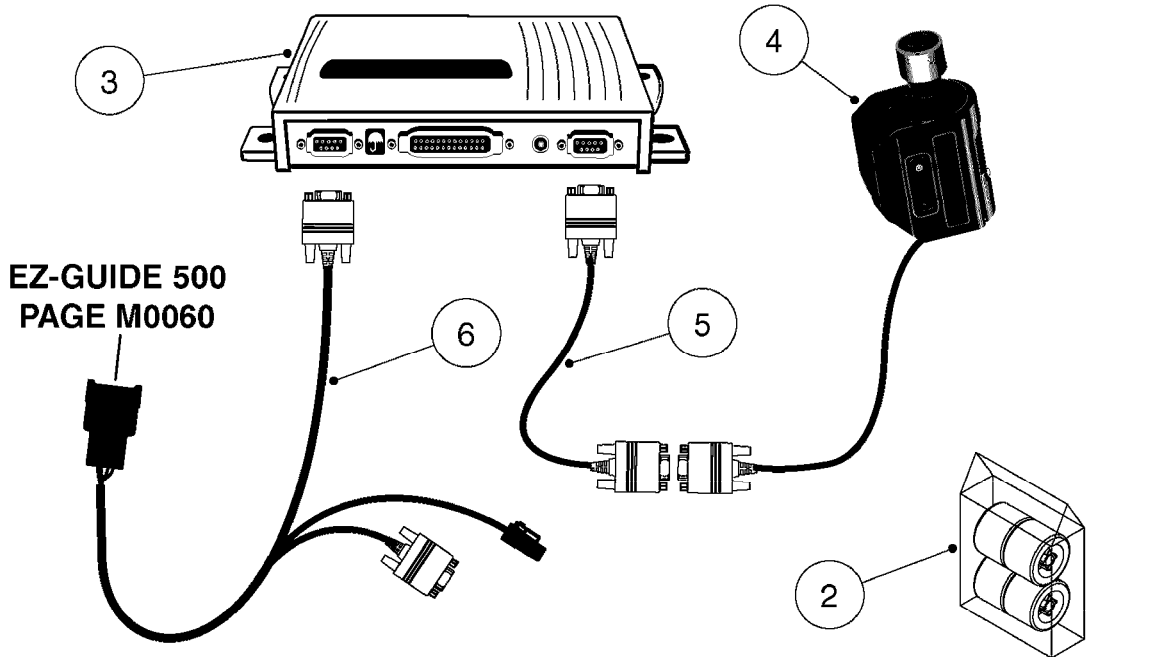

# M0060

EZ-GUIDE 500 LIGHTBAR  
M0060-HIN, 01:01:16

Page 1

Date 12.08.2020 9:21

Pos.	parts-n°	order qty	description
1	26007603	1	CABLE, ANTENNA, EZGUIDEPLUS
2	26012203	1	EZ-STEER/GUIDE 500 ADAPT.CABLE
3	26015303	1	REMOTE KEYPAD EZGUIDE 500/250
3	28048403	1	DECAL - REMOTE OVERLAY 500/250
4	26015403	1	EZ-GUIDE 500 CABLE POWER/CAN90
5	26015503	1	EZ-GUIDE 500 Z PLUS ANTENNA
5	26015603	1	ANTENNA AG15 L1,EZ GDE 500/250
6	26015703	1	EZ-GUIDE 500 DGPS DISPLAY
6	26015803	1	EZ-GUIDE 500 OMNISTAR DISPLAY
7	26016103	1	EZ-GUIDE 500 CABLE UNTERM.FUSE
8	26016203	1	EZ-GUIDE 500 POWER CONN.CABLE
9	28048203	1	EZ-GUIDE 500 MOUNT F.AG15 ANT.
10	28048303	1	EZ-GUIDE 250/500 RAM MNT.1.5"
11	29003803	1	EZ-GUIDE 500 CD,GET.STARTED V1
12	67215403	1	EZ-GUIDE 500 QUICK REF.CARD V1
13	84208303	1	EZ GUIDE 500 LIGHTBAR (DGPS)
13	84208403	1	EZ GUIDE 500 LIGHTBAR (XP/HP)
13	84208503	1	EZ GUIDE 500 LIGHTBAR (RTK)