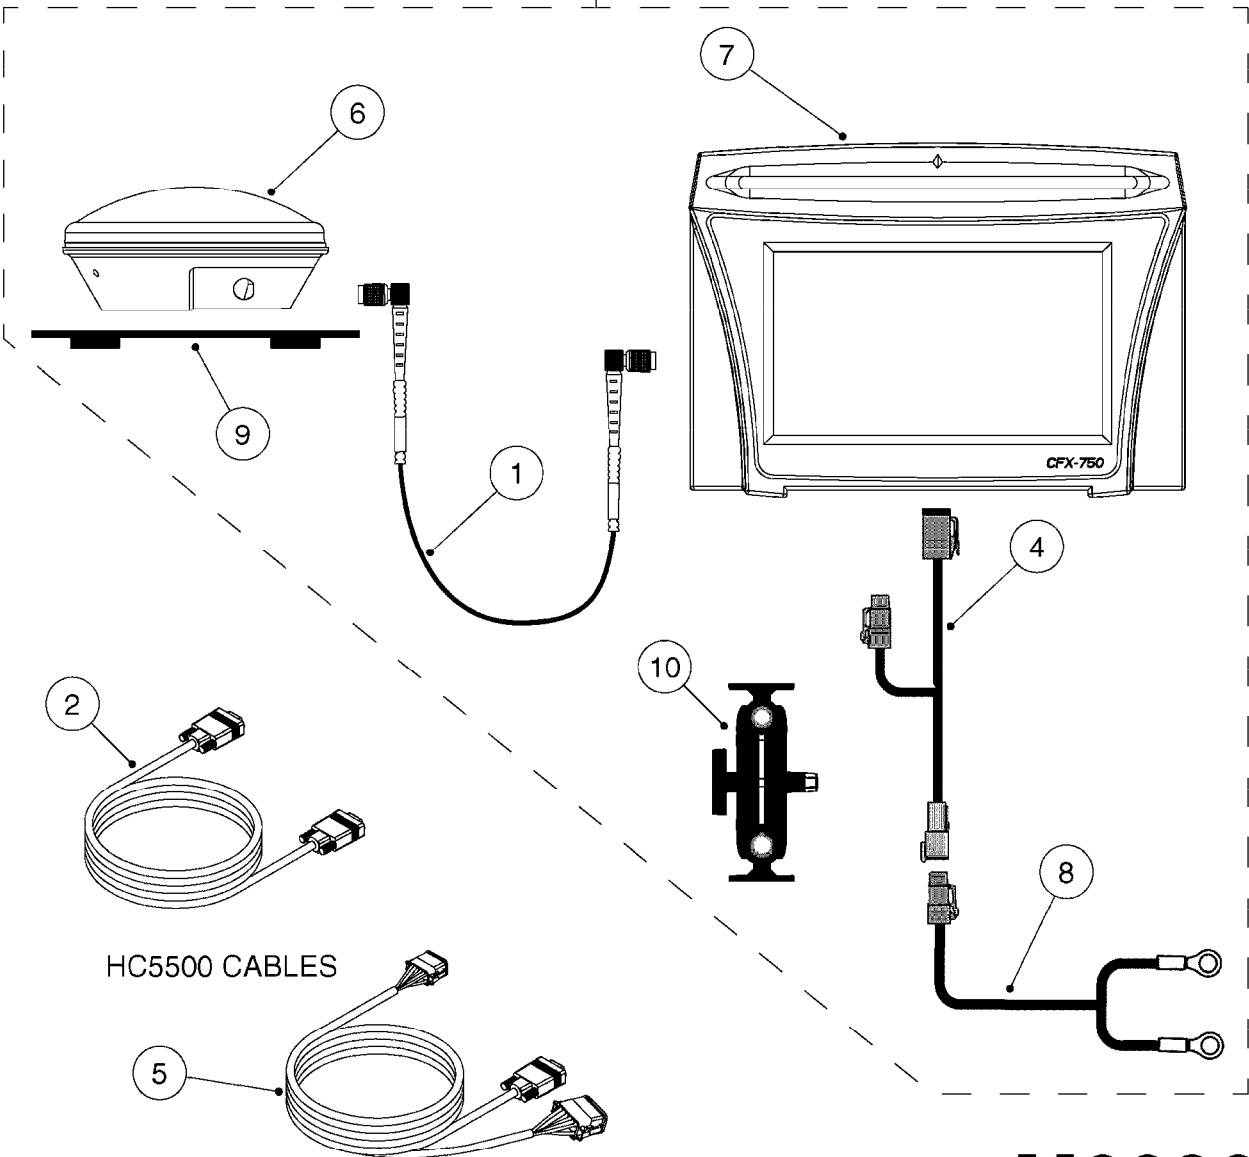

3 COMPLETE ASSEMBLY

CFX-750 DISPLAY, DGPS
M0030-HIN, 01:01:16

Page 1
Date 12.08.2020 9:21

Pos.	parts-n°	order qty	description
1	26007603	1	CABLE, ANTENNA, EZGUIDEPLUS
2	26012003	1	NULL MODEM CABLE
3	26021403	1	CFX-750 DISPLAY, DGPS
4	26021603	1	CABLE, POWER BUS, CAN CFX-750
5	26021703	1	CABLE, ASC INTERFACE, CFX-750
6	26021803	1	AG-25 ANTENNA L1/L2 GLN
7	26022103	1	CFX-750 DISPLAY ONLY
8	26022603	1	CFX-750 Basic Power Cable
9	28048203	1	EZ-GUIDE 500 MOUNT F.AG15 ANT.
10	28048303	1	EZ-GUIDE 250/500 RAM MNT.1.5"