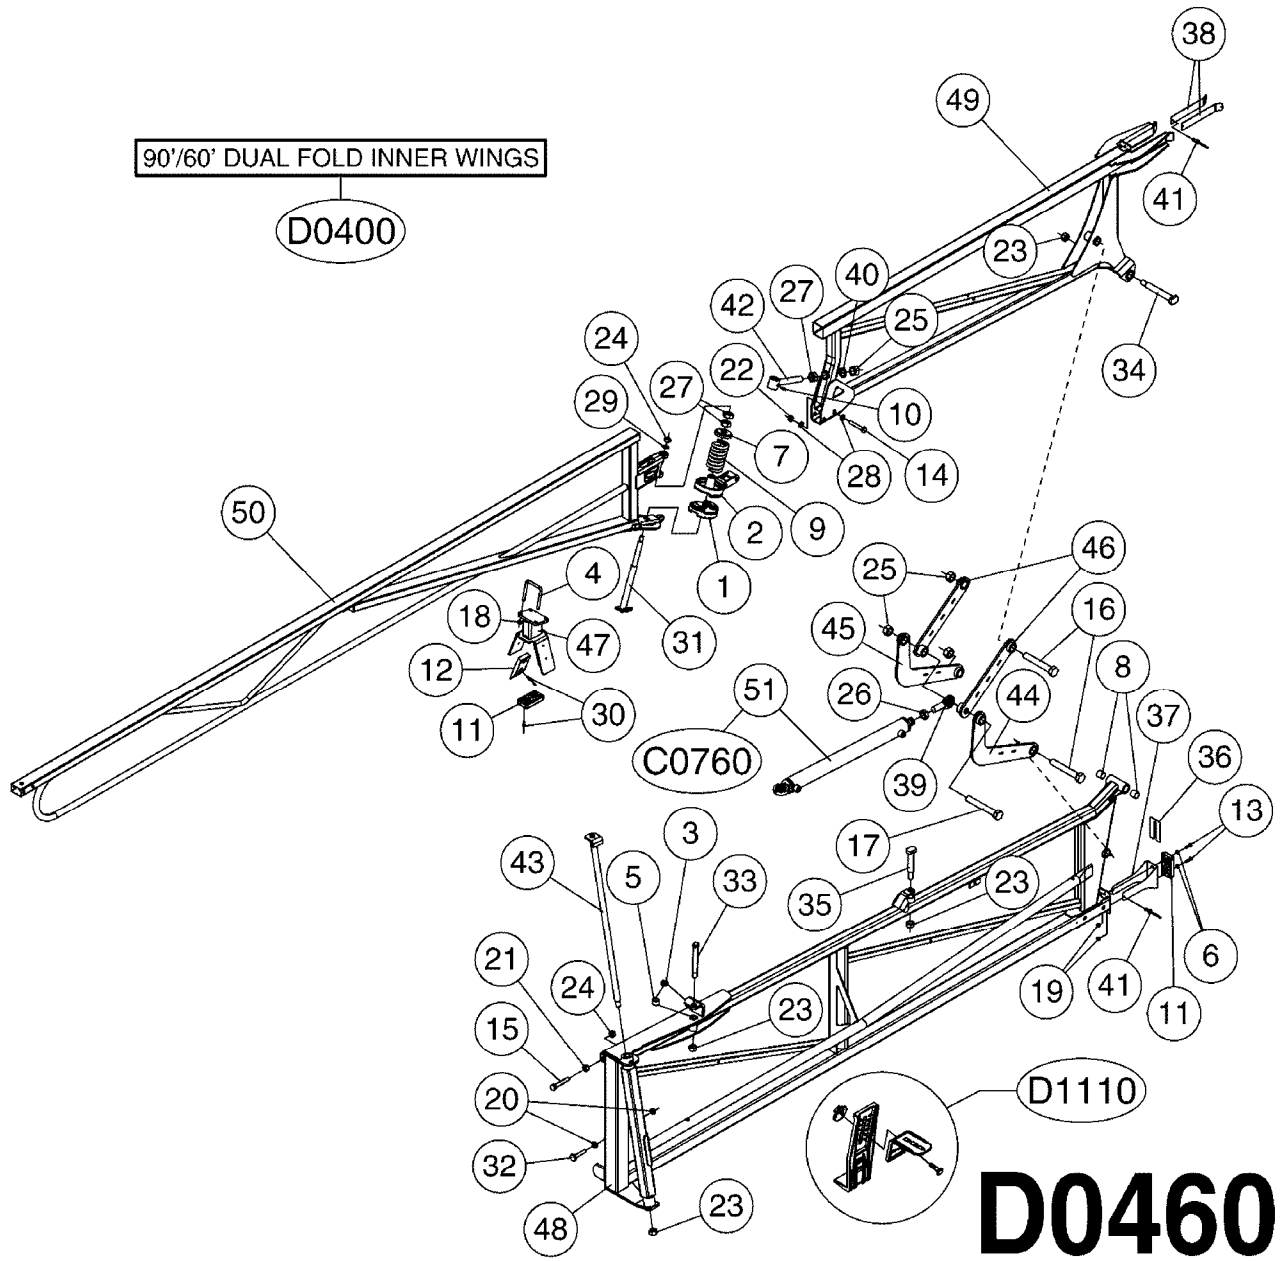

BOOM SPC OUTER 90/60' DUALFOLD
D0460-HIN, 28:04:20

Page 1
Date 12.08.2020 9:20

Pos.	parts-n°	order qty	description
1	111344	1	CLAW CLUTCH Ø100/Ø20,5 UNDER PART RED
2	111640	1	CLAW CLUTCH Ø100 TOP PART RED
3	145912	1	BUSHING D19.8/D17.0X7MM
4	146629	1	BOLT U M8 F. 60 X 40
5	147562	1	BUSHING D19.8/17.0 L=15
6	163936	1	WASHER D15/D6.2X1
7	166246	1	WASHER CUP D53 F.SPRING
8	210859	1	BUSH Ø23X20 L20
9	220771	1	SPRING D53/D43X100
10	283699	1	GREASE NIPPLE M6X1
11	334603	1	RUBBER STOP 86X48X15
12	390826	1	SLIDE PAD F.TRANSPORT BKT.CM/D
13	410362	1	BOLT HEX 8.8 SS M6X20
14	421083	1	BOLT HEX 8.8 DEL M10X65
15	430874	1	SCREW SET 8.8 DEL M12X70 FT
16	430888	1	BOLT HEX 8.8 DEL M20X130
17	430979	1	BOLT HEX M20x140 8.8 DELTA
18	460143	1	LOCK NUT M8 SST A2 DIN985
19	460261	1	NUT HEX M6X1.00 LOCK DIN985 A2 SS
20	460342	1	NUT HEX M10 DEL DIN934
21	460386	1	NUT HEX M12X1.75
22	460423	1	NUT HEX M10X1.50 LOCK DIN985A2 SS
23	460585	1	LOCKING NUT M16 DIN985 A2 SS
24	460703	1	NUT HEX M12X1.75 LOCK DIN985A2 SS
25	460806	1	NUT HEX M20X2.50 LOCK DIN985A2 SS
26	461200	1	NUT HEX M20X1.5 JAMB.
27	461251	1	NUT HEX M20 X 2.5 JAMB
28	471122	1	WASHER, M10, Ø20/10.5X 2.0, SS
29	471127	1	WASHER, M12, Ø24/13X24X2.5 SS
30	480804	1	RIVET Ø4.8x14.5
31	615819	1	PIN
32	14011800	1	BOLT HEX DEL M10X60 SPECIAL
33	14016600	1	PIN F. LINK ARM / SPC
34	14107600	1	PIN, Ø20 F. 90/60 FOLD
35	14107700	1	PIN, Ø19.8 F. 90/60 CYLINDER
36	16329900	1	SHIM, SS, LEVELING, 90/60 OPTIONAL (AS NEEDED)
37	16339400	1	WEAR PLATE, SS, 1.OUTER, 90/60
38	16339500	1	WEAR PLATE, SS, 2.OUTER, 90/60
39	21092100	1	LINK HEAD M20 x D20 L=73, DELTA
40	47001103	1	WASHER D20.5/D33X4 LOCK
41	48000503	1	RIVET Ø3.2X10, STAINLESS
42	61006200	1	ADJ. ARM F.BREAKAWAY FTZ
43	61010700	1	PIN F.HINGE 80-90'/SPC L=664
44	61066100	1	FOLDING ARM,90/60,1.OUT"A"
45	61066300	1	FOLDING ARM,90/60,1.OUT"B"
46	61066500	1	FOLDING ARM,90/60,2.OUTER
47	61066700	1	BOOM REST, 90/60, 2.OUTER
48	63107300	1	BOOM, 90/60, 1.OUTER, RH
48	63112700	1	BOOM, 90/60, 1.OUTER, LEFT
49	63107500	1	BOOM, 90/60, 2.OUTER
50	63825000	1	BREAKAWAY FTZ/SPC 3.0M, RED
51	78127200	1	CYLINDER DOUB. D40/25 L=455