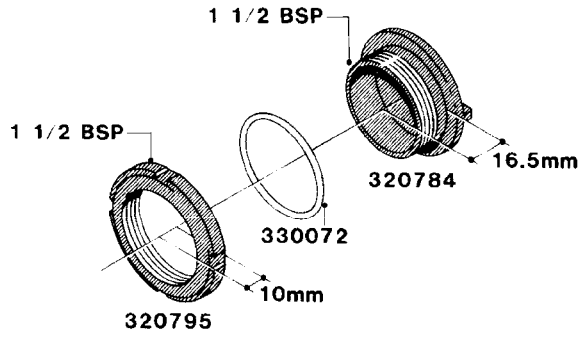

L0060

FITTINGS - BULKHEAD
L0060-HIN, 01:01:16

Page 1
Date 12.08.2020 9:21

parts-n°	order qty	description
141046	1	NUT 3/8" BSP
141341	1	NUT 1/4' BSP
240284	1	O-RING D82,5/75 X 3,5
320456	1	FITT.DK BULKHEAD 1"BSP DOUBLE
320467	1	FITT.DK BULKHEAD 1"BSP SINGLE
320471	1	FITT.DK NUT 1" BSP JAMB
320541	1	FITT.DK BULKHEAD 2-1/2'BSP SIN
320552	1	FITT.DK NUT 2-1/2' BSP JAMB
320644	1	FITT.DK ELB.3/4"HB X 1" BSP
320784	1	FITT.DK CAP 1-1/2" BSP
320795	1	FITT.DK NUT 1-1/2" BSP JAMB
320935	1	FITT.DK BULKHEAD 1/4' BSP SING
320946	1	FITT.DK BULKHEAD 3/8' BSP SING
321296	1	FITT.DK BULKHEAD 1/2" BSP SING
321307	1	FITT.DK NUT 1/2" BSP JAMB
321333	1	FITT.DK BULK 1-1/2" X 1"F BSP
330061	1	O-RING D16/D11X2,5
330072	1	O-RING D53.5/D45.5X4
330212	1	O-RING D19/D14X2.4 F.1/2"NUT
332577	1	O-RING D38/D30X4 F.1" PUR.
332592	1	O-RING D26/D20X3