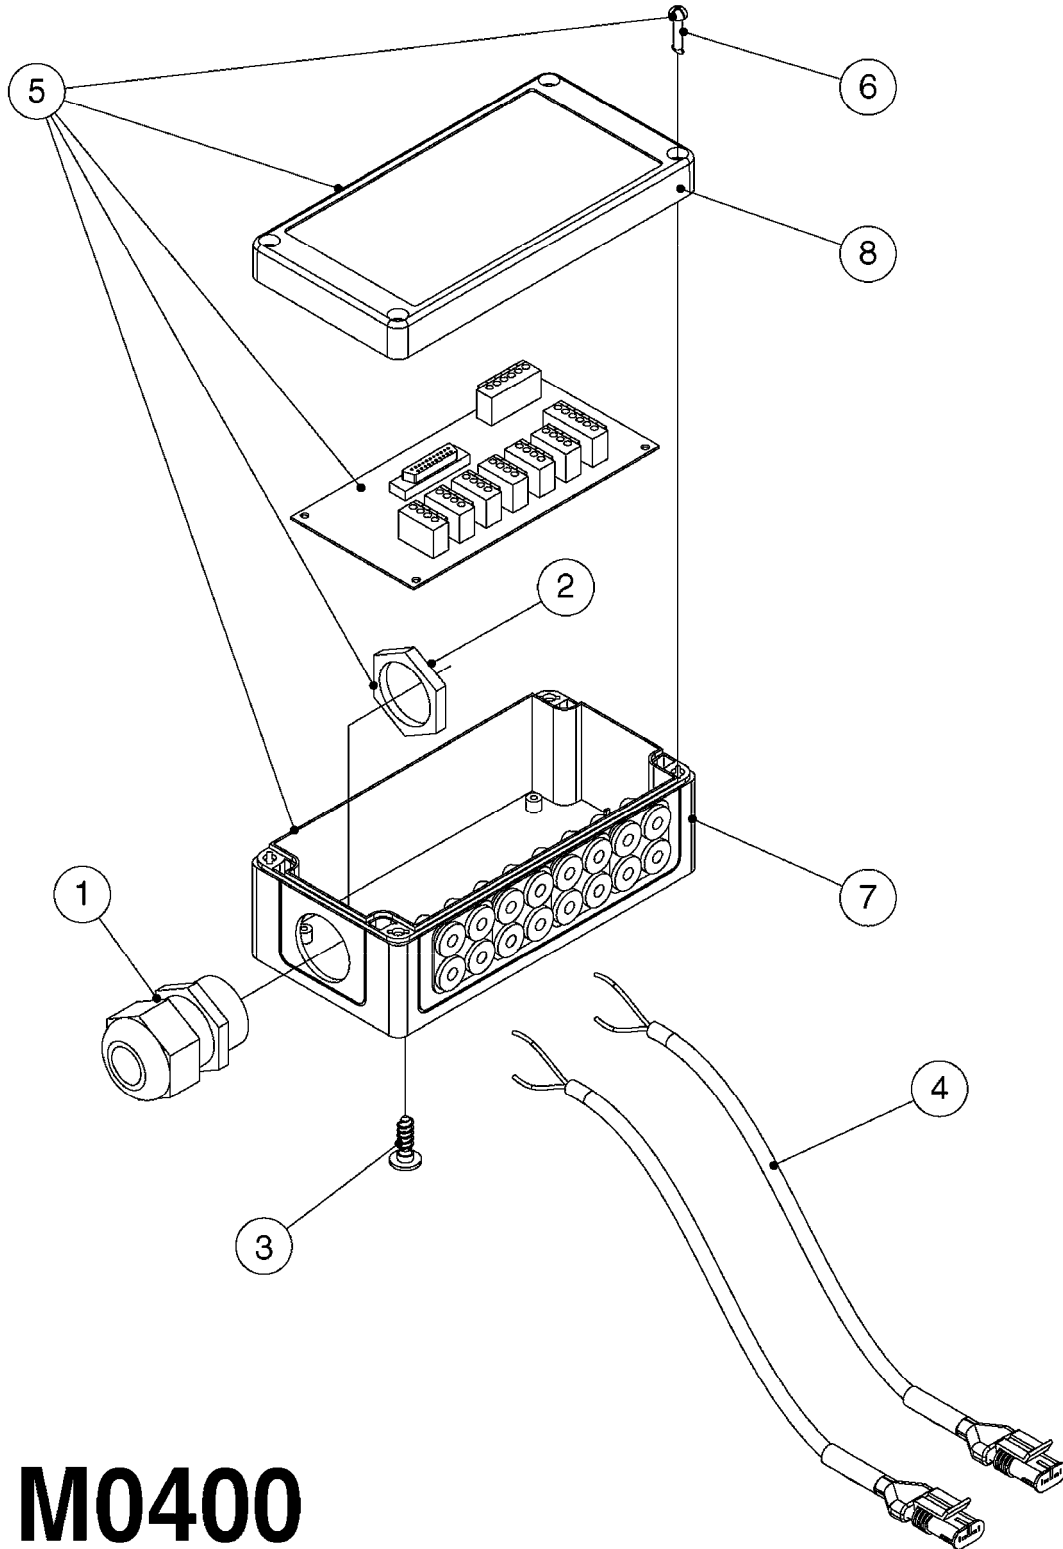

**M0390**

DHP BREAK OUT BOX 2007  
M0390-HIN, 01:01:16

Page 1  
Date 12.08.2020 9:21

Pos.	parts-n°	order qty	description
1	262106	1	BULKHEAD F. CABLE 6.5-14 BLACK
2	262107	1	NUT F. BULKHEAD CABLE GRAY
3	440675	1	SCREW F. PLASTIC 5X16 SS
4	26020100	1	CABLE L = 1.50M, AMP, EXT, 2P
5	26024200	1	BREAK OUT PCB FOR HYDRAULICS
6	28082100	1	SCREW F. BOX LID 1/4" L=20
7	33508800	1	LID 160X80X15 BLK W/SCREWS
8	33514300	1	BOX 160X80X40 BLACK 1+16+1 HOLES