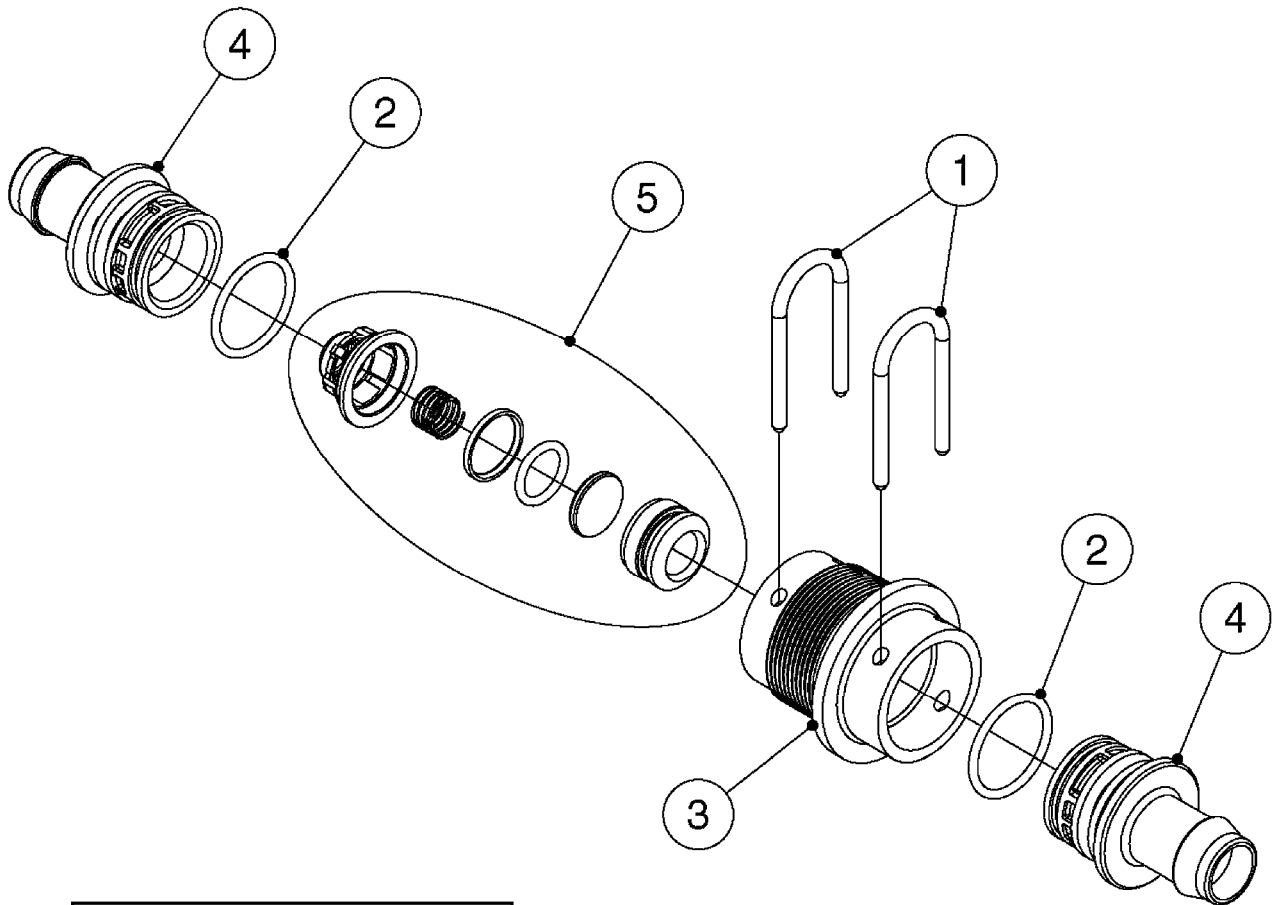

FOR FITTINGS AND  
HOSES, SEE SECTION L

**B0610**

CHECK VALVES - S40  
B0610-HIN, 04:01:18

Page 1  
Date 12.08.2020 9:20

Pos.	parts-n°	order qty	description
1	145994	1	FITT.DK S-40 FORK
2	231346	1	QUICK COUPLER 1/8"BSP X 4 MM
3	241905	1	O-RING 12,3X2,4 VITON DKR.1,05
4	322102	1	FITT.DK S-40 BULKHEAD
5	615522	1	CHECK VALVE F.FOAM MARKER
6	726693	1	FITT.DK S-40 PLUG 1/8BSP ORING
7	70036203	1	RINSE PRESSURE KIT