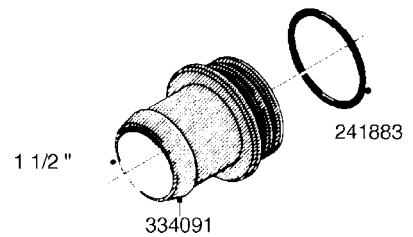

L0090

FITTINGS - S-56 & S-61
L0090-HIN, 01:01:16

Page 1

Date 12.08.2020 9:21

parts-n°	order qty	description
145661	1	FITT.DK S-61 FORK
241754	1	O-RING D59.5X3
241883	1	O-RING 3 X 39.2 NITRIL
322055	1	FITT.DK S-61 BULKHEAD
322056	1	FITT.DK S-61 BULKHEAD NUT
322066	1	FITT.DK S-56 NUT
334050	1	FITT.DK S-61 STR.1-1/4"
334068	1	FITT.DK S-61 STR.1"
334091	1	FITT.DK S56 STR.1-1/2'
334099	1	FITT.DK S-61 ELB.1-1/2"110 DEG
334100	1	FITT.DK S-61 ELB.1" 110 DEG.
334151	1	FITT.DK S-61 ELB.1-1/4"110 DEG
390231	1	FITT.DK NIPPLE 1-1/2 X S56