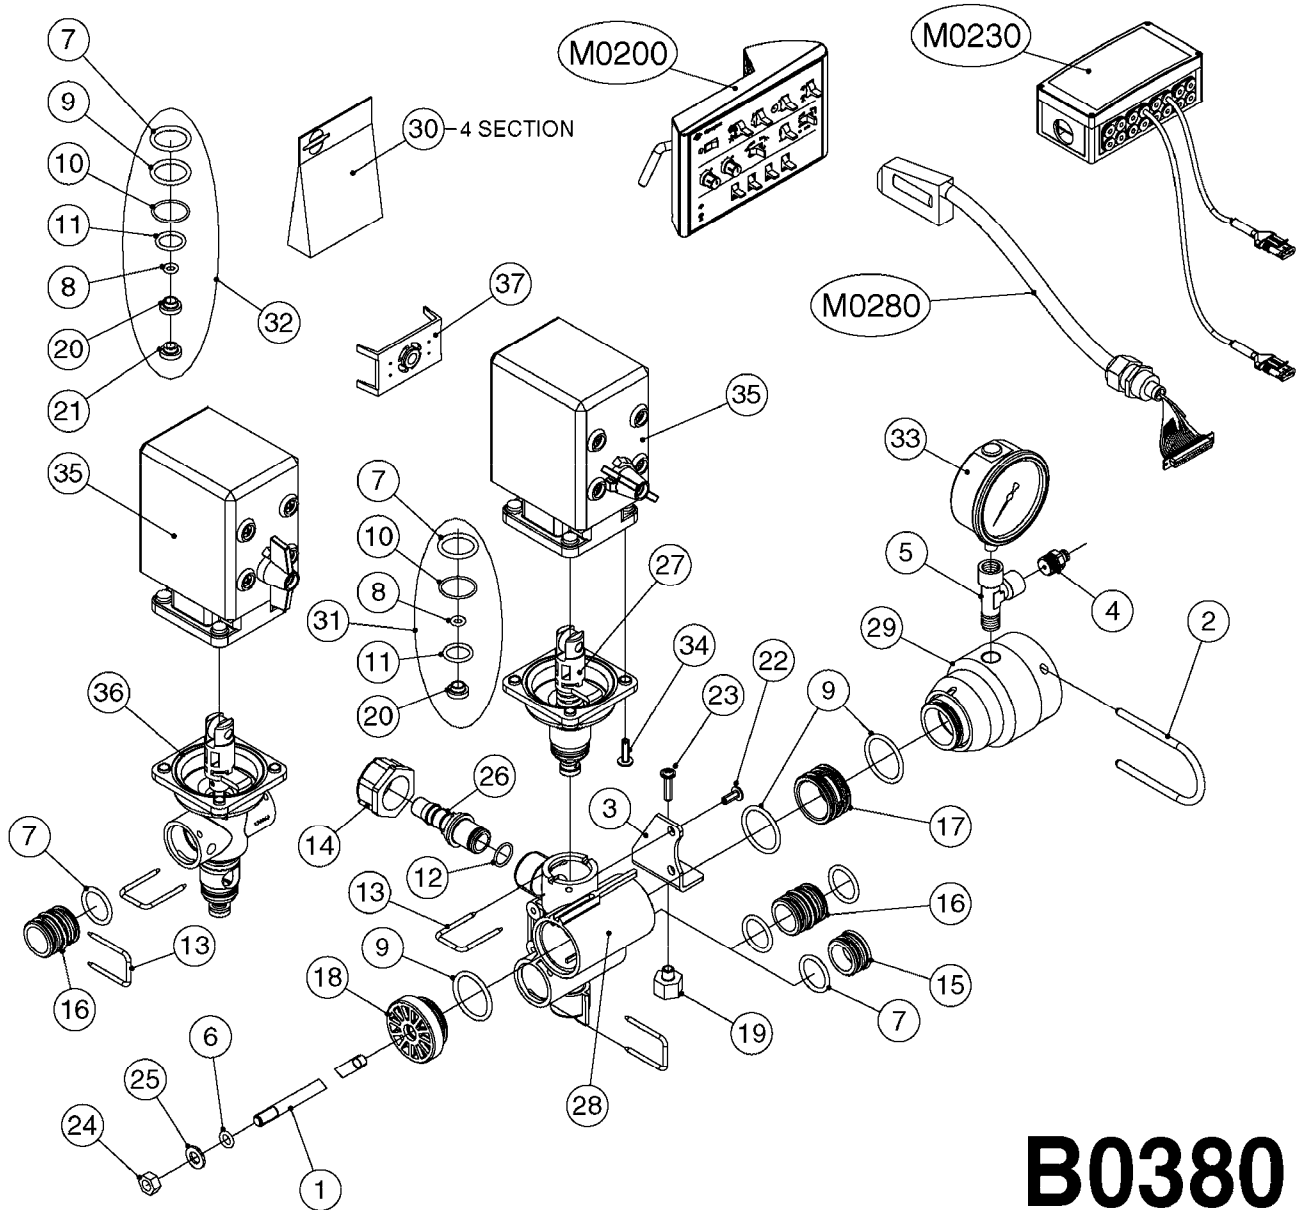

# B0380

EVC, ECP, ECPC CONTROLS 39-PIN  
B0380-HIN, 09:05:17

Page 1  
Date 12.08.2020 9:20

Pos.	parts-n°	order qty	description
1	142214	1	STUD BOLT - M8X265, 3 SECTION
1	145693	1	STUD BOLT - M8X330, 4 SECTION
1	145928	1	STUD BOLT - M8X400, 5 SECTION
1	145780	1	STUD BOLT - M8X470, 6 SECTION
1	146355	1	STUD BOLT - M8X540, 7 SECTION
2	145996	1	FITT.DK S-67 FORK
3	167963	1	MOUNT BKT.F.EC BOOM SEC.
4	232230	1	QUICK COUPLER 1/4"BSP X 4 MM
5	232285	1	T-PIECE 1/4" 2 X INT. 1
6	240947	1	O-RING D7.3X2.4 NITRIL
7	240951	1	O-RING D21.2X3 NITRIL
8	241323	1	O-RING D5.3X2.4 NITRIL
9	241441	1	O-RING D29.3X3
10	241673	1	O-RING D22.1X1.6
11	241861	1	O-RING D15.3X2.4 VITON
12	242594	1	O-RING D14 X 1.78 SCH.70-EPDM
13	270211	1	FITT.DK S25 FORK L=37.5
14	320283	1	FITT.DK NUT 3/4"BSP
15	333583	1	END PIECE FOR BYPASS
16	333594	1	CONNECTING PIECE F. BYPASS
17	334547	1	CONNECTING PIECE F. PRESSURE
18	334548	1	END COVER
19	334558	1	NUT HEX PLASTIC INSERT
20	334669	1	VALVE CONE D14/D7-SH 63 WHITE
21	334940	1	VALVE CONE D14/D6-SH 63 GREEN
22	440673	1	SCREW F.PLASTIC 5X12 SS
23	440677	1	SCREW F. PLASTIC 5X20 SS
24	460817	1	NUT HEX M8 STAINLESS DIN 934
25	471126	1	WASHER, M8, Ø16/ 8.4X 1.6, SS
26	724621	1	FITT.DK HB 3/4"ASSY F.3/4" NUT
27	725257	1	SPINDLE SECT. F/EC DISTRIBUTOR
28	728010	1	DISTRIB HOUSING W/CONST PR GRN
29	731811	1	FITT.DK ADAPTOR S67 EC BOOM SE
30	750271	1	O-RING KIT F.EC/4 CONTROL UNIT
31	755726	1	O-RING KIT F.EC/ESC SEC.VALVE
32	755754	1	GASKET SET EVC DIST
33	28026203	1	GAUGE 200PSI/BR,2.5"1/4BSP-BTM
34	44076200	1	SCREW WN5451 5X16 SS TORX
35	72048000	1	MOTOR, DISTRIBUTION 1:300
36	72117600	1	SPINDLE EVC DIST
37	72137200	1	MCROSWCH ASSY F.BOOM VLV 300:1