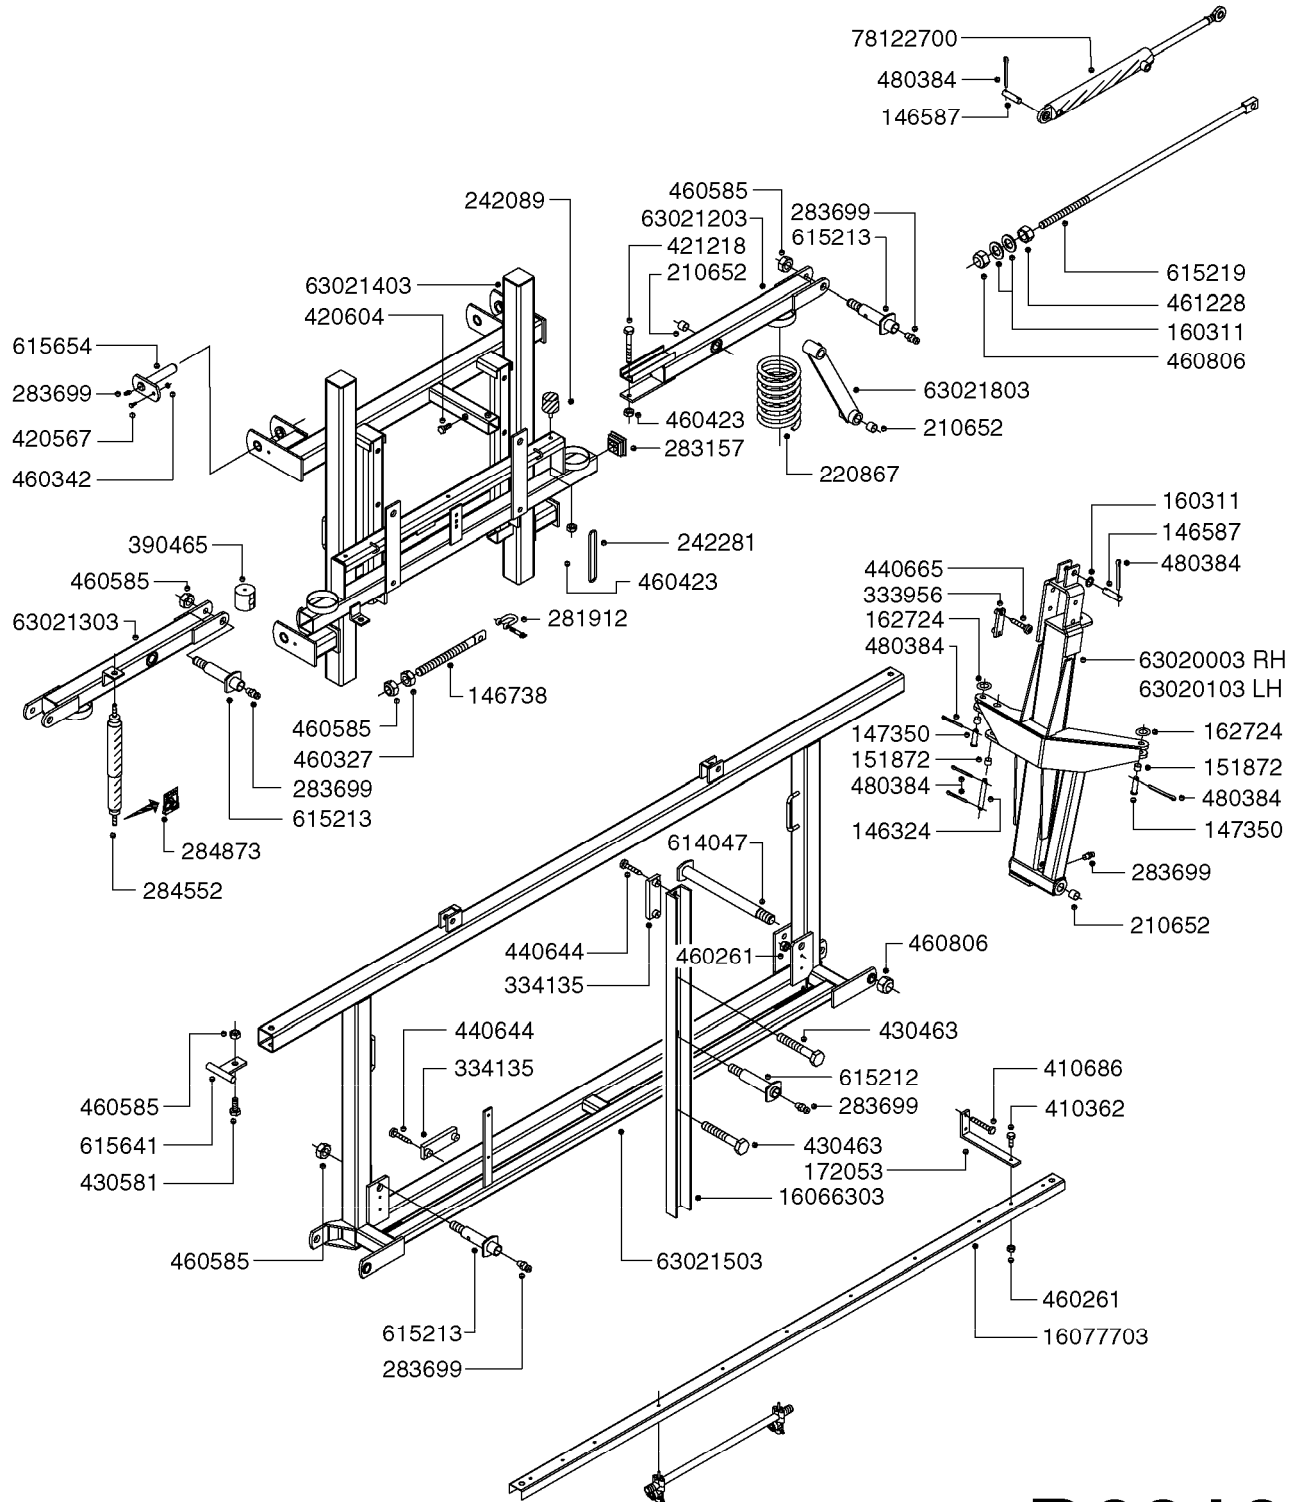

**NORTH AMERICAN STEEL PARTS SHOWN ON THIS PAGE  
FOR DENMARK STEEL PARTS, SEE PAGE D0300**

**D0310**

BOOM COMMANDER CENTER 45-66'US  
D0310-HIN, 01:01:16

Page 1  
Date 12.08.2020 9:20

parts-n°	order qty	description
146324	1	SHAFT D16.8 L102/2 X 5
146587	1	PIN D16.8 X 65
146738	1	PIN FOR CENTER CABLE EAGLE
147350	1	PIN D16.8 L60MM
151872	1	BUSHING D22.0/18.0 10MM
160311	1	WASHER D30/D20.4X2
162724	1	WASHER D25/D18.1X1
172053	1	NOZZLE TRACK HOLDER
210652	1	BUSHING TEFLON D25/D22X20
220867	1	COMP SPRING DI106 L320 D14 N9,55
242089	1	RUBBER STOP D50X40 M10
242281	1	RUBBER BAND OVAL 180MM
281912	1	SHACKLE M-10
283157	1	PLUG F.DRAIN 60X60X4
283699	1	GREASE NIPPLE M6X1
284552	1	SHOCK ABSORBER F.EAGLE BOOM
284873	1	KIT F.SHOCK ABSORBER HDW.EAG.
333956	1	SLIDE SHOE 91X25X10
334135	1	SLIDE SHOE 140X45X15
390465	1	JOINER BLOCK TRAPEEZE EAGLE
410362	1	BOLT HEX 8.8 SS M6X20
410686	1	BOLT HEX 8.8 DEL M6X30
420567	1	BOLT HEX 8.8 DEL M8X30 FT
420604	1	BOLT HEX 8.8 DEL M10X25 FT DIN933
421218	1	BOLT HEX 8.8 DEL M10X90
430463	1	BOLT HEX 8.8 DEL M16X110
430581	1	BOLT HEX 8.8 DEL M16X40 FT
440644	1	SCREW NO.10 5/8"
440665	1	SCREW M4.2X16 STAINLESS
460261	1	NUT HEX M6X1.00 LOCK DIN985 A2 SS
460327	1	NUT HEX M16X2
460342	1	NUT HEX M10 DEL DIN934
460423	1	NUT HEX M10X1.50 LOCK DIN985A2 SS
460585	1	LOCKING NUT M16 DIN985 A2 SS
460806	1	NUT HEX M20X2.50 LOCK DIN985A2 SS
461228	1	NUT HEX M20
480384	1	PIN COTTER 3/16 x 1-1/2"
614047	1	PIN D22 X 243 HINGE EAGLE
615212	1	PIN D22 X 84 LUBED F.EAGLE
615213	1	PIN D22 X 70 LUBED F.EAGLE
615219	1	TILT CYL.REPLACEMENT EAGLE
615641	1	SAFETY BAR F.WNG TLT 45-66'
615654	1	PIN D25 X 123 F. PARALIFT
16066303	1	U-CHANNEL F. CENTER SPB
16077703	1	CENTER TRACK SPB
63020003	1	HINGE 45'-66' RH / SPB
63020103	1	HINGE 45'-66' LH / SPB
63021203	1	TRAPEZE ARM R.H. SPB
63021303	1	TRAPEZE ARM L.H. SPB
63021403	1	PARA-LIFT LIFT CENTER SPB
63021503	1	CENTER FRAME SPB
63021803	1	TRAPEZE ARM SPB
78122700	1	CYLINDER D40/22X300MM RED