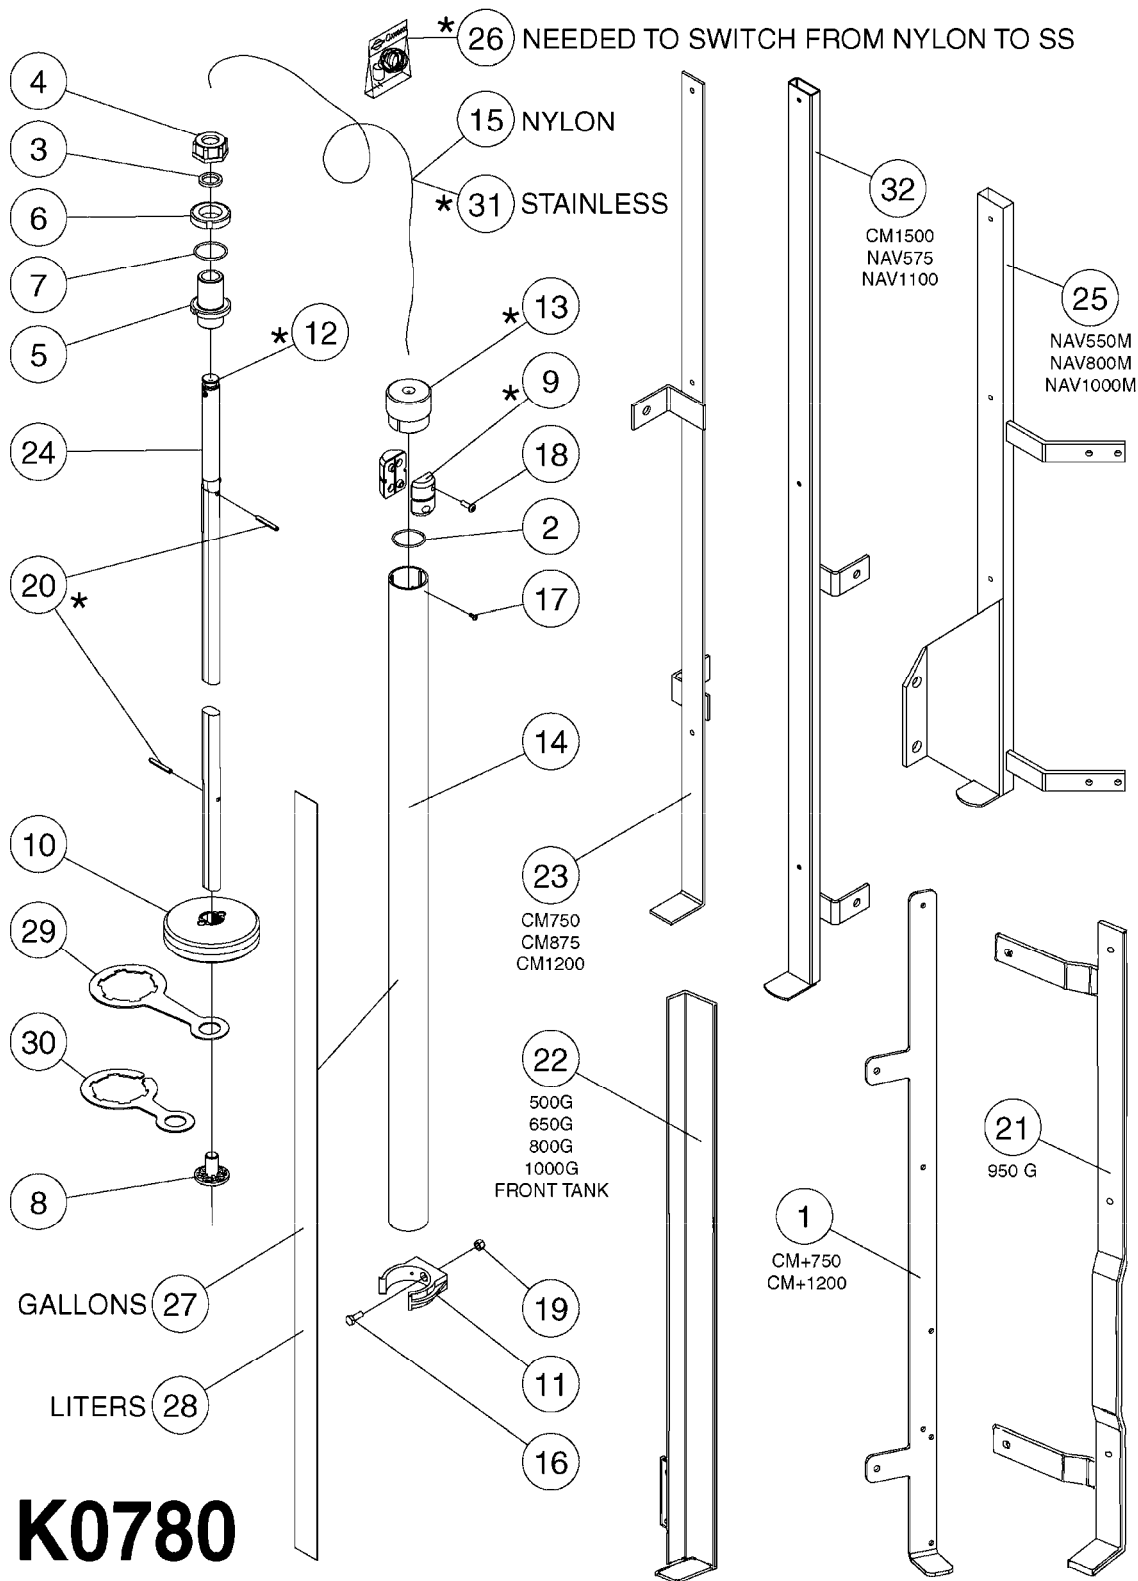

SIGHT GAUGE - REMOTE
K0780-HIN, 25:09:19

Pos.	parts-n°	order qty	description
1	161950	1	SIGHT GAUGE MT BKT CM+ 750/120
2	242262	1	O-RING D31X3 VITON
3	242309	1	SEAL Ø22 ID Ø30 OD X 4 HIGH
4	320095	1	FITT.DK NUT 1" BSP
5	320456	1	FITT.DK BULKHEAD 1"BSP DOUBLE
6	320471	1	FITT.DK NUT 1" BSP JAMB
7	332577	1	O-RING D38/D30X4 F.1" PUR.
8	333864	1	GUIDE F. SAFETY VALVE SPRING
9	334513	1	MARKER HALF SIGHT GAUGE
10	334515	1	FLOATER FOR LIQUID LEVEL
11	334523	1	PIPE HOLDER Ø51.5
12	334849	1	SIGHT GAUGE GUIDE F. SS TUBE
13	334850	1	GUIDE F. SIGHT GAUGE TUBE TOP
14	341202	1	TUBE F.SIGHT GAUGE L=40"
14	341204	1	SIGHT GAUGE TUBE L=59"
14	341283	1	TUBE F.SIGHT GAUGE L=72"
14	341307	1	TUBE F.SIGHT GAUGE L=75"
			NCM 4400
14	341339	1	TUBE F.SIGHT GAUGE L=82"
			NCM 6600
14	341340	1	TUBE F.SIGHT GAUGE L=94" (2382)
			NCM 9000
14	34000703	1	TUBE F. DRY GAUGE L=1200 BENT
			RANGER 2000 & 2200
15	390487	1	CORD NYLON/SIGHT GAUGE 4500mm
			OLDER MODELS ONLY
16	410185	1	BOLT HEX 8.8 DEL M6X16
16	410362	1	BOLT HEX 8.8 SS M6X20
17	440663	1	SCREW 3/8" NR4 STAINLESS
18	440677	1	SCREW F. PLASTIC 5X20 SS
19	460261	1	NUT HEX M6X1.00 LOCK DIN985 A2 SS
20	480717	1	PIN E 5X40 SST
20	480730	1	SPRING DOWEL PIN 5X30 SST
21	615197	1	BKT.SIGHT GAUGE HC950
22	615308	1	BRACKET FOR SIGHT TUBE
23	615941	1	SIGHT GAUGE MOUNT BRACKET CM
24	615942	1	GUIDE TUBE F.FLOATER CM1200G
24	615943	1	GUIDE TUBE F.FLOATER CM875G
24	615944	1	GUIDE TUBE F.FLOATER, L=1680
			HC 950, NAV 575, NAV 3500, CM 750
24	615945	1	GUIDE TUBE F.FLOATER, L=1610, NV3000
			NAV 3000 & HC650
24	615947	1	GUIDE TUBE F.FLOATER TR 500G
24	615948	1	GUIDE TUBE F.FLOATER MA 1000-1200-1500 L
24	615949	1	GUIDE TUBE F.FLOATER MEGA 230G
24	615951	1	GUIDE TUBE F.FLOATER NAV800G
24	615952	1	GUIDE TUBE F.FLOATER NAV1000G
24	615954	1	GUIDE TUBE F. FLOATER F.T.250G
24	615955	1	GUIDE TUBE F.FLOATER FT.350G
24	615957	1	GUIDE TUBE F.FLOATER NAV.550G
24	61022100	1	GUIDE TUBE F NP1100/CM1500
24	61022600	1	GUIDE TUBE F.FLOATER RANGER
			RANGER 2000 & 2200
24	61036700	1	GUIDE TUBE F.FLOATER, L=1850, NV4000/CM4400
			NCM 4400 & NAV 4000
24	61038600	1	GUIDE TUBE F.FLOAT NCM 9000
24	61038700	1	GUIDE TUBE F.FLOAT NCM 6600
25	637998	1	MANIFOLD BKT. NAVIGATOR
26	741527	1	SIGHT GAUGE KIT SS WIRE '98
			SS CABLE & PARTS NEEDED
27	978056	1	DECAL S/G TUBE 500GAL-99