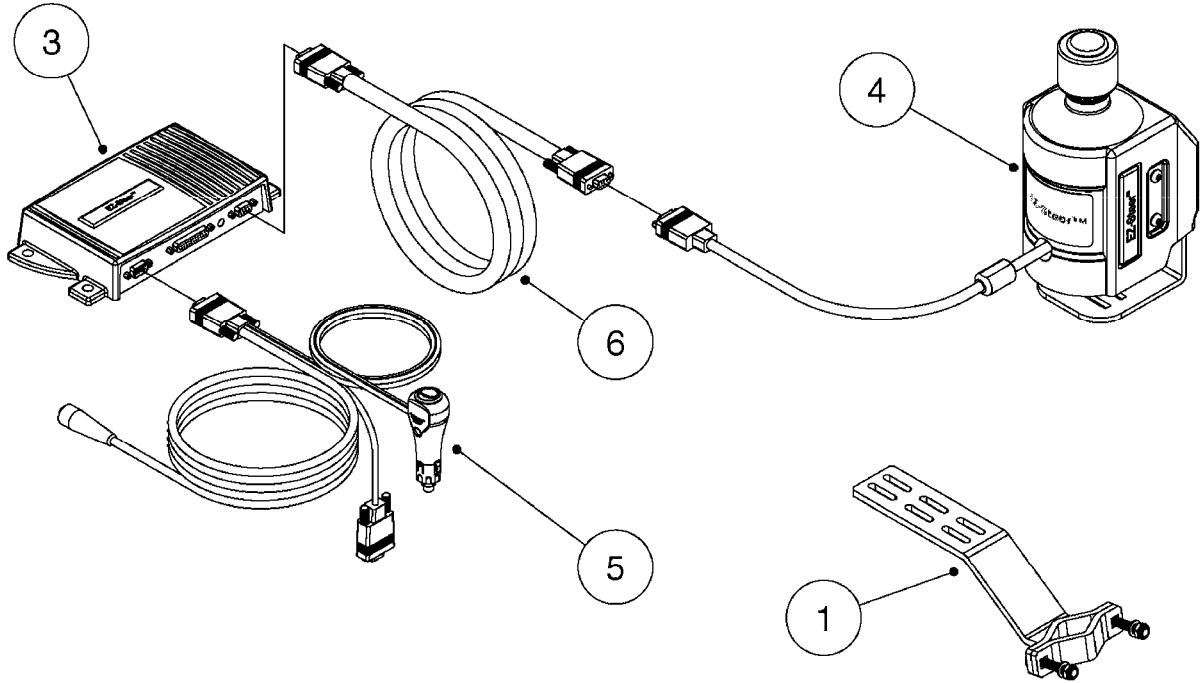

# M0040

EZ-GUIDE PLUS LIGHT BAR  
M0040-HIN, 01:01:16

Page 1  
Date 12.08.2020 9:21

parts-n°	order qty	description
26007403	1	ANTENNA,HURRICANE F. EZGUIDEPL
26007503	1	REMOTE KEYPAD EZ-GUIDE PLUS
26007603	1	CABLE, ANTENNA, EZGUIDEPLUS
26007703	1	CABLE, POWER F. EZGUIDEPLUS
26007803	1	BRACKET KIT F. EZGUIDEPLUS
26007903	1	EZ-Guide 500 External Interfac
26008003	1	LIGHT BAR ASSM WITH GPS
26008103	1	LIGHT BAR ASSM WITHOUT GPS
29002703	1	VACUUM CUP 4 1/2" 1420I
29002803	1	MOUNT, MAG F. ANTENNA
29002903	1	PLATE, F. ANTENNA MOUNT
67206303	1	QUICK REFERENCE CARD EZ-GUIDE+
67206403	1	MANUAL EZ GUIDE PLUS
84205303	1	EZ GUIDE PLUS W GPS, NO LABLE
84205403	1	EZ GUIDE PLUS W/O GPS,NO LABLE
97607603	1	DECAL COMPANY 45MM X 20MM