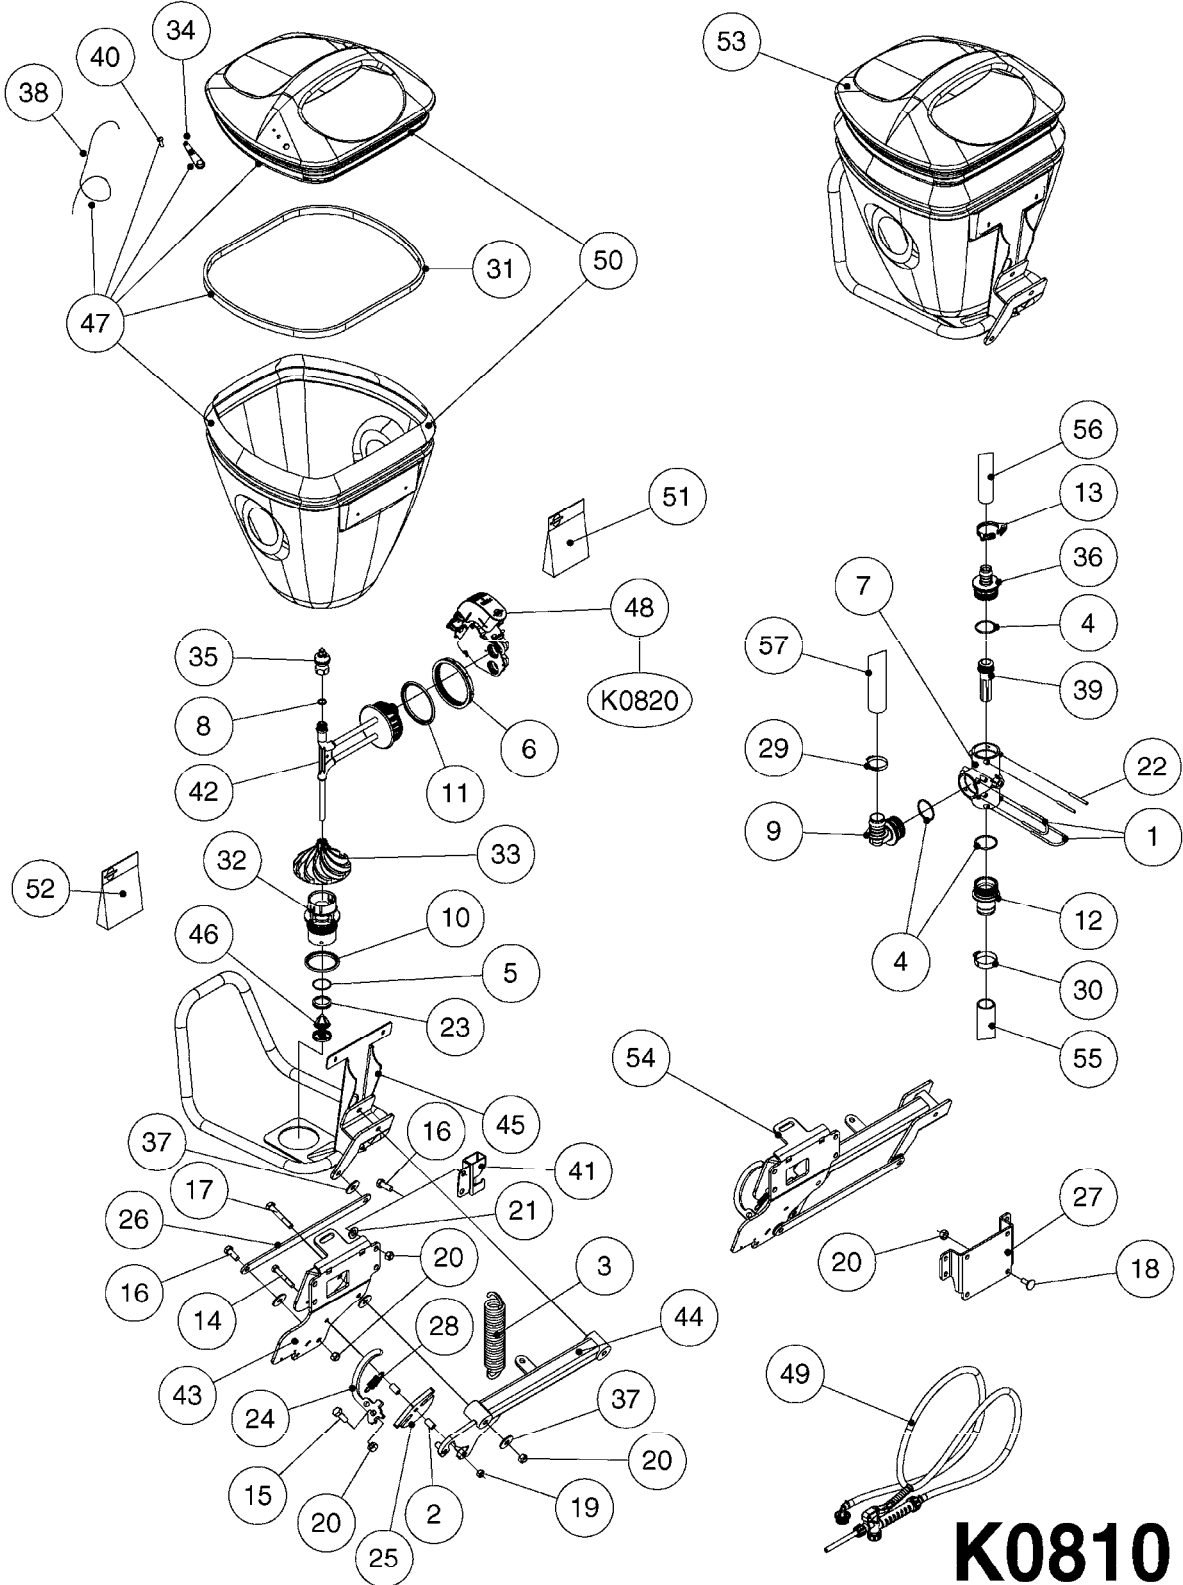

K0810

TURBOFILLER
K0810-HIN, 25:04:19

Page 1
Date 12.08.2020 9:21

Pos.	parts-n°	order qty	description
1	145996	1	FITT.DK S-67 FORK
2	146312	1	BUSHING D13.0/D10.0X22MM
3	220929	1	DRAW SPRING D45.0/7.0-240.0
4	242353	1	O-RING 3 X 44.2 VITON
5	242504	1	O-RING D35x2 NITRIL
6	322109	1	FITT.DK S-93 BULKHEAD NUT
7	322224	1	FITT.DK S-67 TEE
8	330212	1	O-RING D19/D14X2.4 F.1/2"NUT
9	334244	1	FITT.DK S-67 ELB.1-1/4"
10	334261	1	GASKET F. S-67 BULKHEAD
11	334262	1	GASKET F.S-93 BULKHEAD
12	334444	1	FITT.DK S-67 STR.1-1/2" PVC
13	334680	1	CLAMP HOSE PLASTIC 1"
14	421222	1	BOLT HEX 8.8 DEL M10X75 FT
15	430286	1	BOLT HEX 8.8 DEL M12X30 FT
16	430323	1	BOLT HEX 8.8 DEL M12X60
17	430846	1	BOLT HEX 8.8 DEL M12X80
18	451070	1	CARRIAGE BOLT M12X30
19	460423	1	NUT HEX M10X1.50 LOCK DIN985A2 SS
20	460703	1	NUT HEX M12X1.75 LOCK DIN985A2 SS
21	471125	1	WASHER M6U 6.4X14X1.2,A2 SS
22	480779	1	PIN D5X55 SPLIT
23	14103100	1	SEAT F.CHECK VALVE D40.8 2010
24	16205100	1	LOCK HANDLE 132.8 X 125.8
25	16206900	1	PLATE 117.8 X 74.1
26	16221900	1	GUIDE BAR F. CHEMFILL NAV
27	16290100	1	TURBOFILL BRACKET FOR RANGER
28	22096300	1	TENSION SPRING D15/1.5 L=60.75
29	28030003	1	CLAMP HOSE GEAR P1" 6716
30	28030103	1	CLAMP HOSE GEAR P5/4-S1.5"6724
31	28084800	1	GASKET Ø415 W20 H10 NEOPRENE SEAL FOR NAVIGATOR HOPPER 9.25 GAL (35 L)
31	28094300	1	SEALING RING Ø350 B=23 H=10 SEAL FOR RANGER HOPPER 6.5 GAL (25 L)
32	32237100	1	LEAD IN S67 CHECK VALVE
33	33512400	1	FLUID ROTATOR D 128
34	33514700	1	AIR VALVE F. TURBO FILL
35	37219000	1	CLEANING NOZZLE, CHEMICAL FILLER
36	39120900	1	FITT.DK S67 STR.1" 1RG INSIDE
37	39122500	1	DISC D36, HOLE D12.5 T=3
38	39124200	1	POLY STRING Ø 1.5 X 800
39	39131300	1	EJECTOR NOZZLE Ø8.0 TURBOFILL
39	39131400	1	EJECTOR NOZZLE Ø10.2 TURBOFILL
39	39131500	1	EJECTOR NOZZLE Ø12.2 TURBOFILL
40	44074500	1	PT SCREW 40X10 WN5451/TORX 20IP SS
41	61020700	1	BRACKET F.WAND NAV'07 PAINTED
42	63062200	1	RINSETUBE D12 SS TURBOFILL
43	63067400	1	CONSOLE F. CHEMFILL NAV
44	63067500	1	BRACKET F. CHEMFILL NAV
45	63067600	1	MAIN SUPPORT F.TURBOFILL 35L RED
45	63094300	1	MAIN SUPPORT F.TURBOFILL 25L BLACK
46	72089900	1	CHECK VALVE S67 SUBASMBLY.2001
47	72479600	1	TURBOFILL TANK+LID+ETC. COMPL NAVIGATOR HOPPER 9.25 GAL (35 L)
47	72950100	1	CHEMFILLER HOPPER W/LID 25L RANGER HOPPER 6.5 GAL (25 L)
48	72482000	1	MANIFOLD S25 CHEMFILL
49	72526700	1	PLAST.TRIGGER+HOSE+TUBE
50	72530500	1	TURBOFILL TANK+LID 35L
50	72593600	1	TURBOFILL TANK+LID 25L
51	72530700	1	REP. KIT F. MANIFOLD S25 TURB.