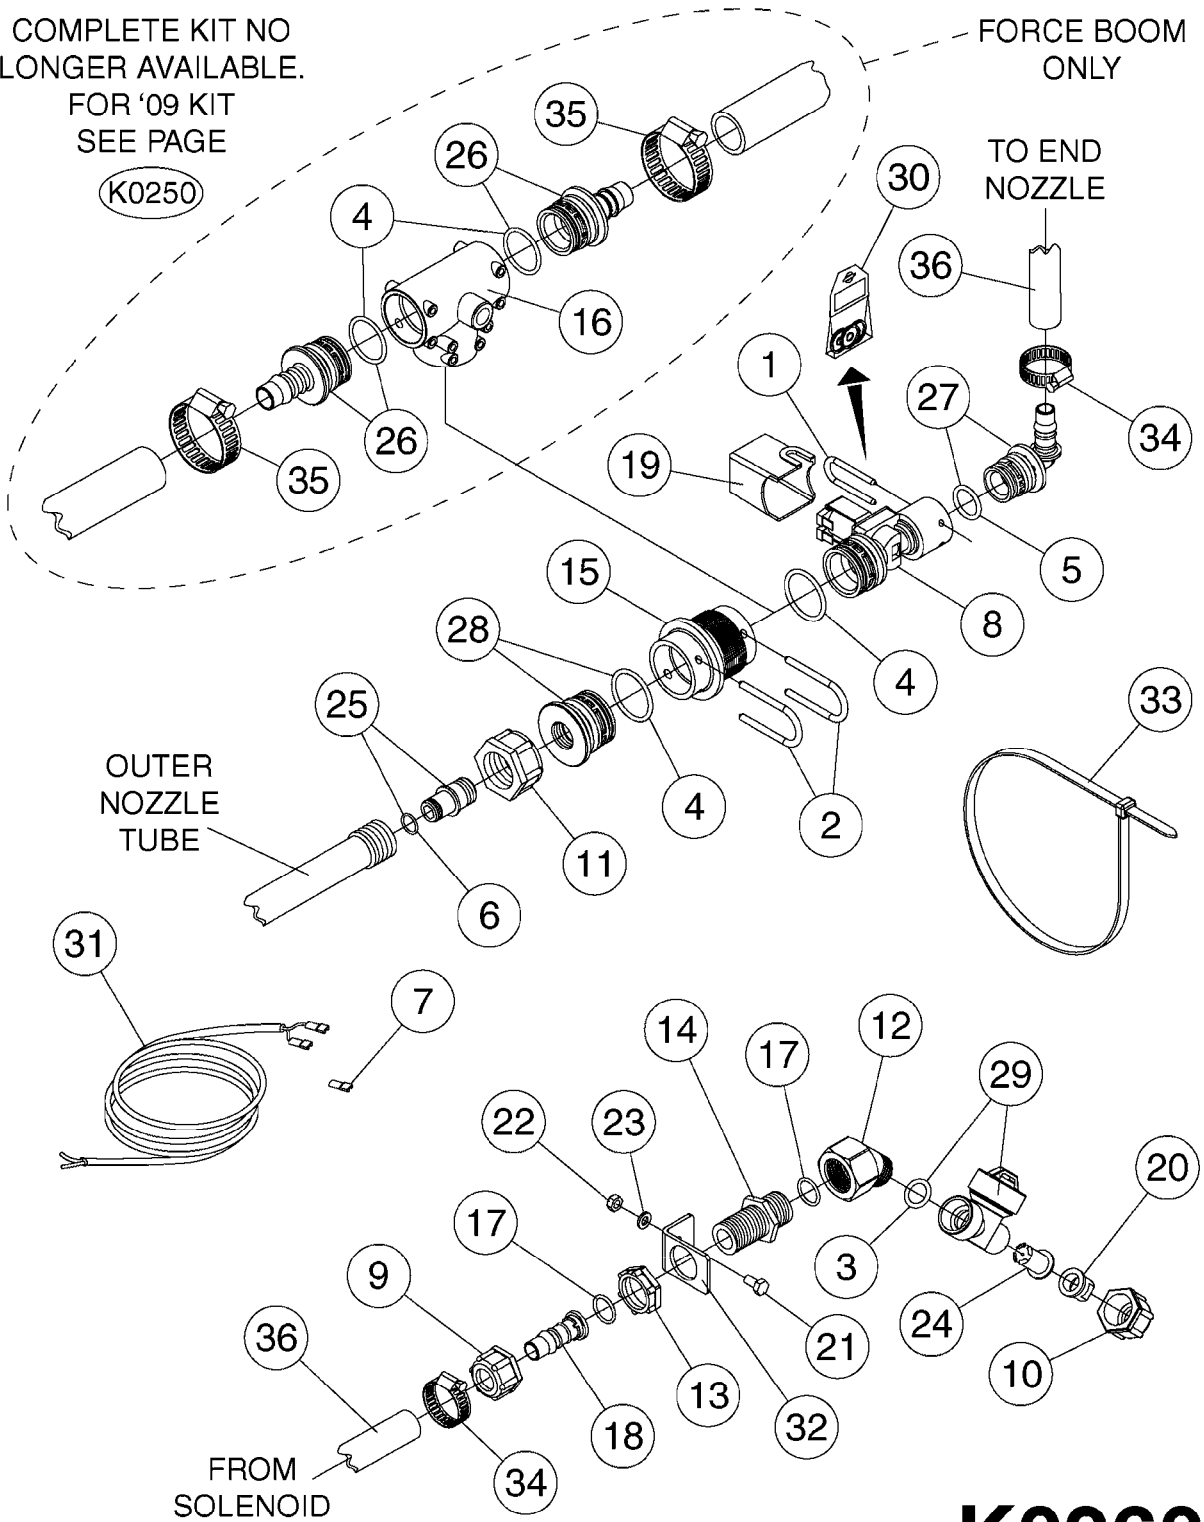

COMPLETE KIT NO
LONGER AVAILABLE.
FOR '09 KIT
SEE PAGE

(K0250)

FORCE BOOM
ONLY

TO END
NOZZLE

OUTER
NOZZLE
TUBE

FROM
SOLENOID
ASSEMBLY

ELECTRIC END NOZZLE KIT '12
K0260-HIN, 01:01:16

Page 1

Date 12.08.2020 9:20

Pos.	parts-n°	order qty	description
1	145994	1	FITT.DK S-40 FORK
2	145995	1	FITT.DK S-53 FORK
3	240177	1	O-RING D16.1/11.3 X 2.4
4	242354	1	O-RING D32.2X3.0 VITON
5	242355	1	O-RING D19.2X3.0 VITON F.S-40
6	242594	1	O-RING D14 X 1.78 SCH.70-EPDM
7	261539	1	SPADE F.ELEC CONNec BLUE INSUL
8	262104	1	VALVE, SOLENOID, S53/S40
9	320084	1	FITT.DK NUT 1/2" BSP
10	320187	1	FITT.DK CAP 3/8" BSP BLACK
11	320283	1	FITT.DK NUT 3/4"BSP
12	320596	1	FITT.DK ELB 3/8'-1/2'BSP 45DEG
13	321307	1	FITT.DK NUT 1/2" BSP JAMB
14	321742	1	FITT.DK BULKHEAD 1/2' BSP
15	322103	1	FITT.DK S-53 BULKHEAD
16	322352	1	FITT.DK S-53 TEE
17	330212	1	O-RING D19/D14X2.4 F.1/2"NUT
18	330687	1	FITT.DK HB 1/2" F. 1/2" NUT
19	334965	1	COVER FOR S53 SOLENOID VALVE
20	370366	1	OFF-CENTER FLAT SPRAY NOZZLE, 1850 - G150
21	410185	1	BOLT HEX 8.8 DEL M6X16
22	460261	1	NUT HEX M6X1.00 LOCK DIN985 A2 SS
23	471125	1	WASHER M6U 6.4X14X1.2,A2 SS
24	614366	1	FILTER 50 MESH F.NOZZLE BLUE
24	614367	1	FILTER 80 MESH F.NOZZLE RED
24	614368	1	FILTER 100 MESH F.NOZZLE YEL.
25	720856	1	FITT.DK 1/2'BSP ASSY.F.3/4'NUT
26	726558	1	FITT.DK S53 STR. 3/4" W.ORING
27	726567	1	FITT.DK S-40 ELB.1/2" W.O-RING
28	726694	1	PLUG,S53,1/2"FBSP THD W.ORING
29	729610	1	NOZZLE ASSY. NON DRIP 3/8 THRD
30	750722	1	REPAIR KIT FOR 3S SC CONTROL
31	983087	1	ELEC. CABLE 2 WIRE X 0.75MM
32	16180100	1	PLATE, END ROW NOZZLE
33	28025203	1	TIE STRAP L=23" x W=1/2"
34	28029803	1	CLAMP HOSE GEAR P1/2" 6708
35	28029903	1	CLAMP HOSE GEAR P3/4"-S1" 6712
36	92702103	1	HOSE R X1/2" X300PSI WP X0012"