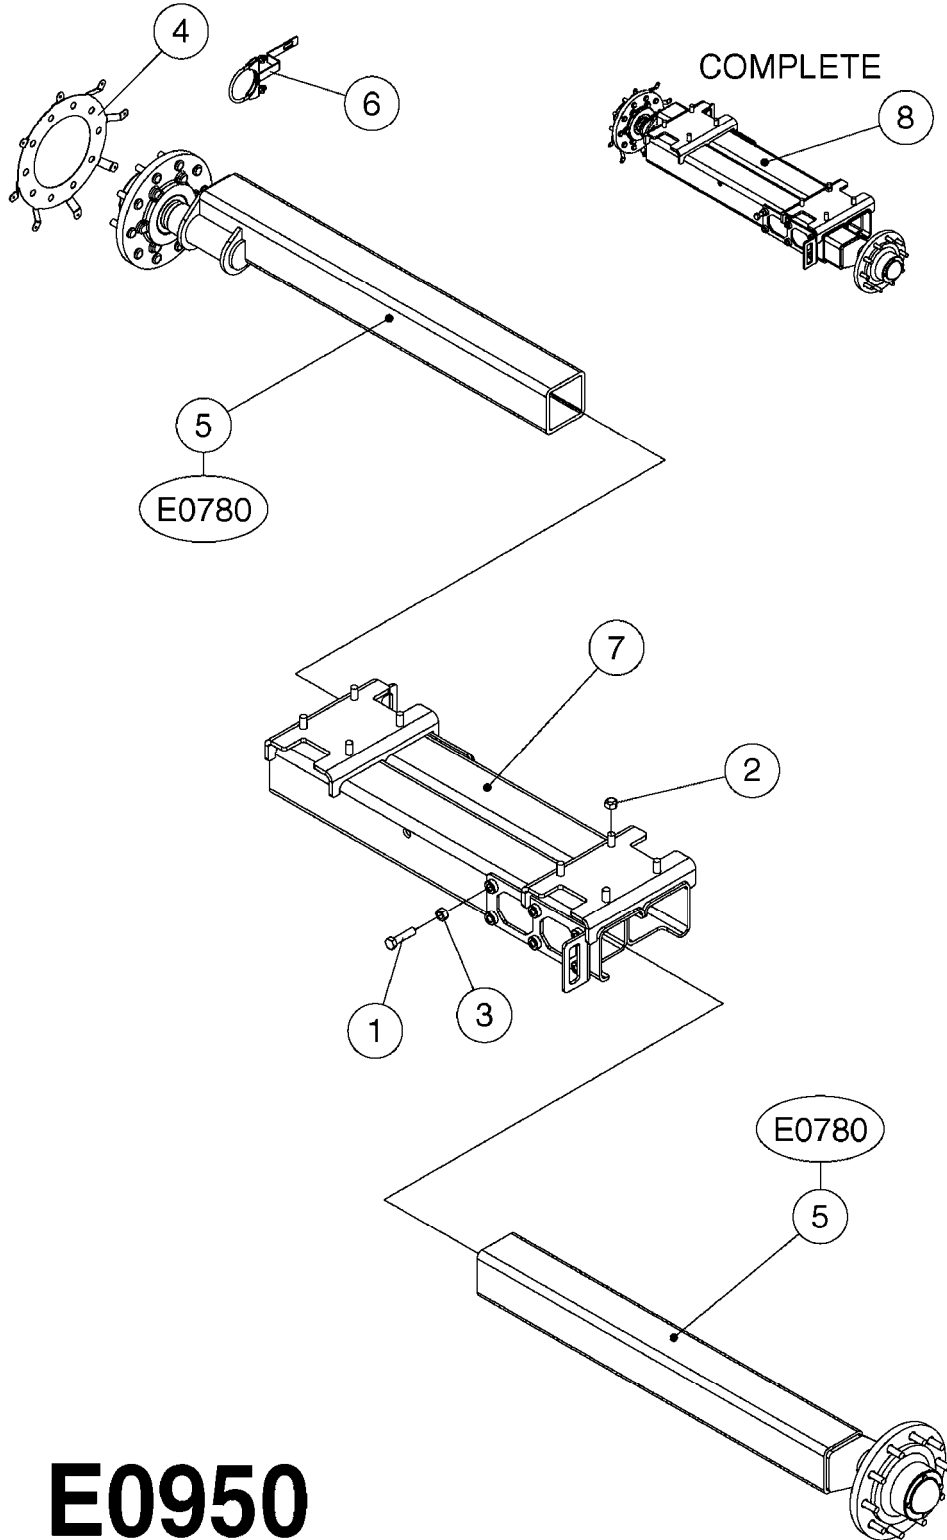

**E0950**

NAV. ADJUSTABLE AXLE 60"-120"  
E0950-HIN, 01:01:16

Page 1

Date 12.08.2020 9:20

Pos.	parts-n°	order qty	description
1	430920	1	BOLT HEX M20x80MM
2	460806	1	NUT HEX M20X2.50 LOCK DIN985A2 SS
3	461228	1	NUT HEX M20
4	16020203	1	WHEEL SENSOR MAGNET MNT 10BLT
5	28050003	1	HUB F 3.5" 873 15000# PACKAGE
5	63030203	1	AXLE ADJ 60-120 INSERT NAV DBL
6	61003603	1	SPEED SNS MNT CLAMP 3.5" SP
7	63030303	1	AXLE ADJ. 60-120 NAVIGATOR DBL
8	70074703	1	AXLE ADJUSTABLE 60-120 NV DBL