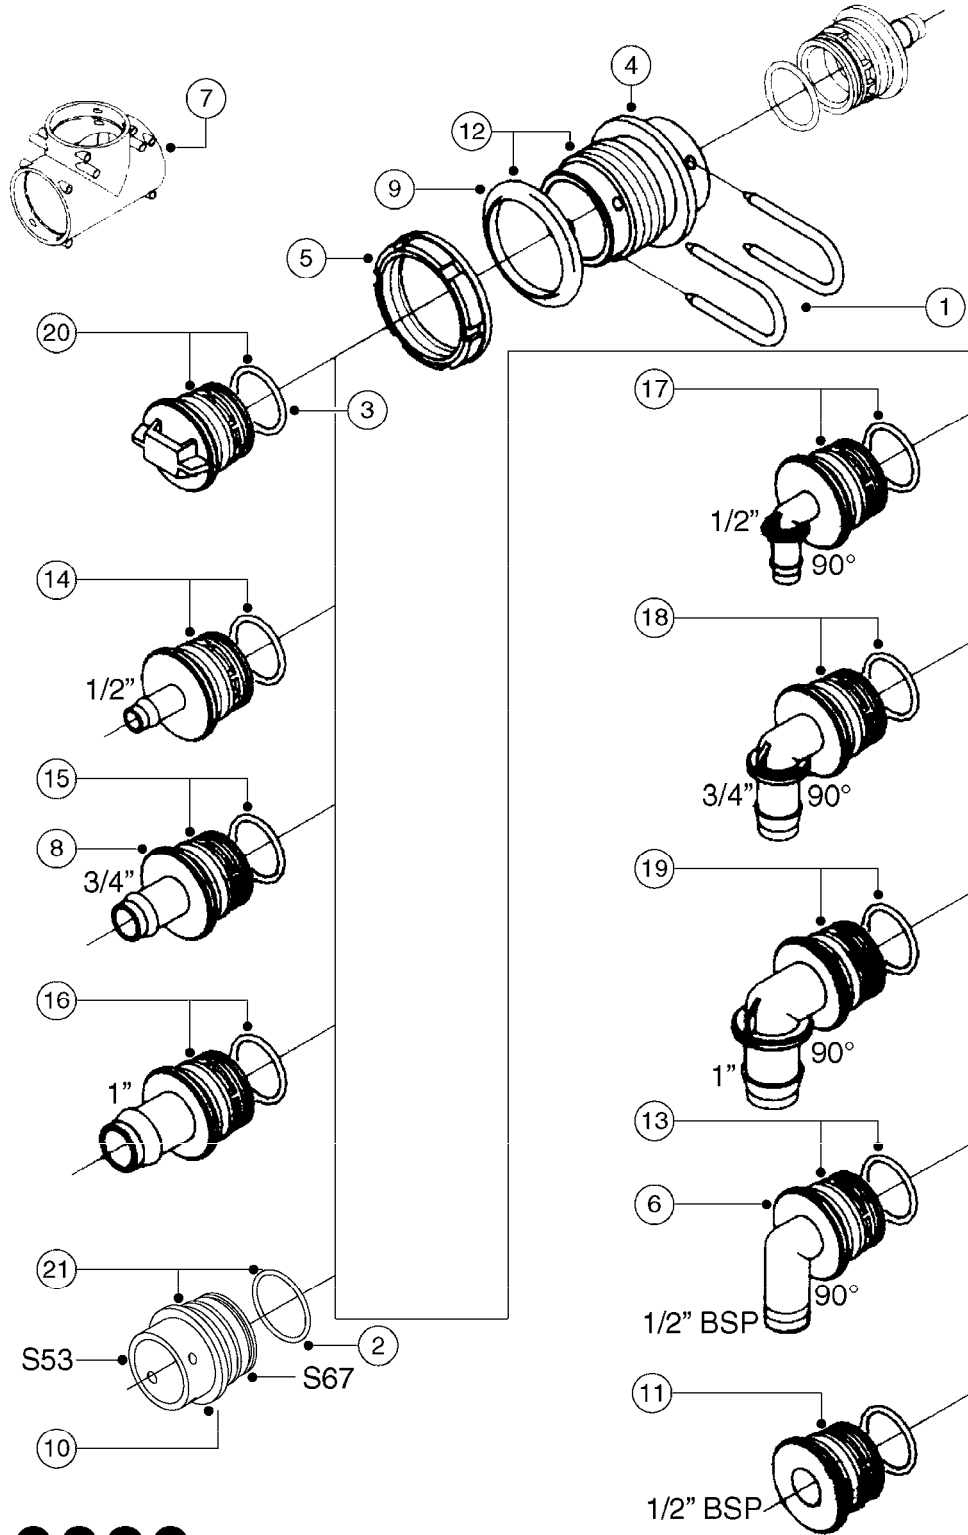

**L0070**

FITTINGS - S-40  
L0070-HIN, 13:09:17

Page 1

Date 12.08.2020 9:21

Pos.	parts-n°	order qty	description
1	145994	1	FITT.DK S-40 FORK
2	242108	1	O-RING 3 X 19,2 70SH NITRIL NITRIL (BLACK)
2	242355	1	O-RING D19.2X3.0 VITON F.S-40 VITON (BROWN)
3	322102	1	FITT.DK S-40 BULKHEAD
4	322106	1	FITT.DK S-40 BULKHEAD NUT
5	334225	1	FITT.DK S-40 STR.3/8"
6	334237	1	FITT.DK S-40 ELB.3/8"
7	334238	1	FITT.DK S-40 ELB.1/2"
8	334248	1	FITT.DK S-40 PLUG
9	334259	1	GASKET F. S-40 BULKHEAD
10	726462	1	FITT. S40 BULKHEAD W.GASKET
11	726567	1	FITT.DK S-40 ELB.1/2" W.O-RING
12	726693	1	FITT.DK S-40 PLUG 1/8BSP ORING