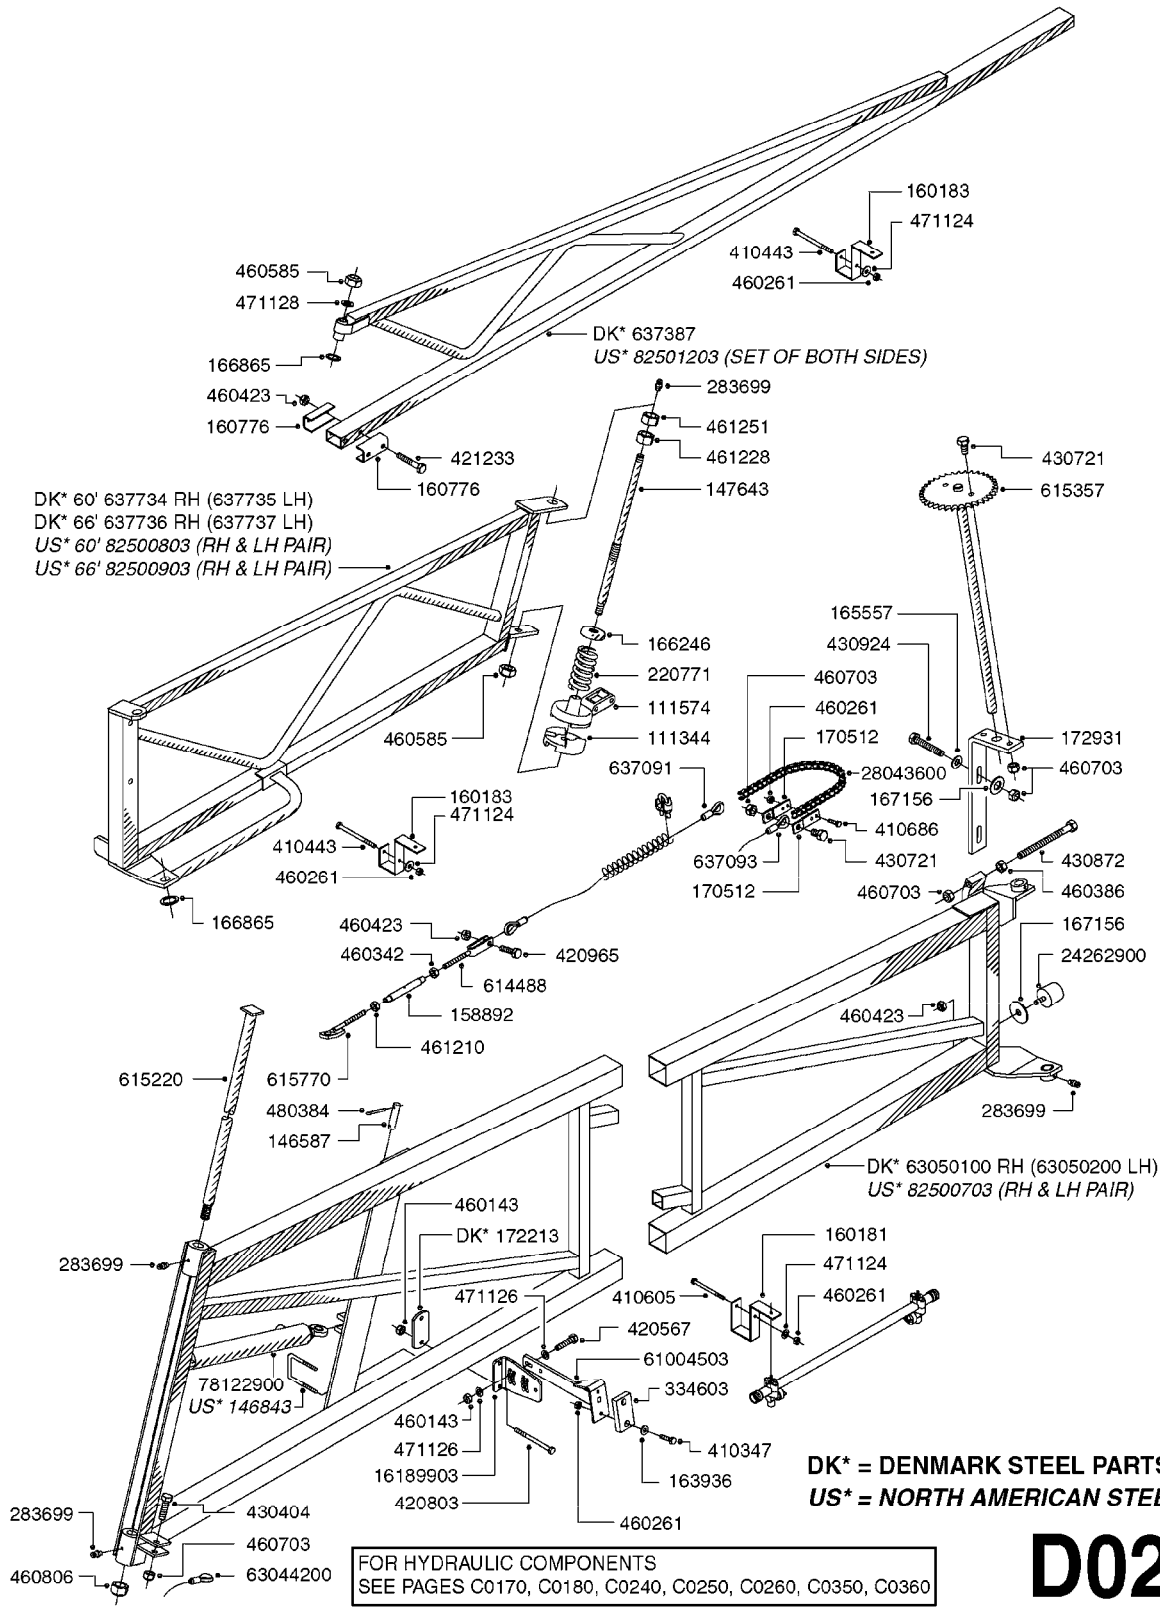

BOOM EAGLE WINGS 60' 66'  
D0270-HIN, 01:01:16

Page 1

Date 12.08.2020 9:20

parts-n°	order qty	description
111344	1	CLAW CLUTCH Ø100/Ø20,5 UNDER PART RED
111574	1	CLAW CLUTCH D100 UP. (MACH)
146587	1	PIN D16.8 X 65
146843	1	BOLT U M8 F.60 x 60
147643	1	AXLE F.BM BRKWKY. W. ZERT L=426
158892	1	TURN BUCKLE HOUS
160181	1	CLAMP NOZZLE TUBE 60X60
160183	1	CLAMP NOZZLE TUBE 50X30
160776	1	U-CHANNEL F.3PT.
163936	1	WASHER D15/D6.2X1
165557	1	WASHER D28.0/D12.2X2.0 SS
166246	1	WASHER CUP D53 F.SPRING
166865	1	WASHER D35/D25X2
167156	1	WASHER D46.5/D12.4X2.5
170512	1	ASSEMBLY BRACKET FOR CHAIN
172213	1	FLAT BAR F.Boom STRAP
172931	1	FLAT STEEL 15X50
220771	1	SPRING D53/D43X100
283699	1	GREASE NIPPLE M6X1
334603	1	RUBBER STOP 86X48X15
410347	1	SCREW M6X20 8.8
410443	1	BOLT HEX 8.8 DEL M6X70
410605	1	BOLT HEX 8.8 DEL M6X80
410686	1	BOLT HEX 8.8 DEL M6X30
420567	1	BOLT HEX 8.8 DEL M8X30 FT
420803	1	BOLT HEX 8.8 DEL M8X90
420965	1	M10X40 MACHINE SCREW STAINLESS
421233	1	BOLT HEX 8.8 10.9 DEL M10X70
430404	1	BOLT HEX 8.8 DEL M12X50
430721	1	BOLT HEX 8.8 DEL M12X40 FT
430872	1	BOLT HEX 8.8 DEL M12X100 FT
430924	1	BOLT HEX 8.8 DEL M12 X 85
460143	1	LOCK NUT M8 SST A2 DIN985
460261	1	NUT HEX M6X1.00 LOCK DIN985 A2 SS
460342	1	NUT HEX M10 DEL DIN934
460386	1	NUT HEX M12X1.75
460423	1	NUT HEX M10X1.50 LOCK DIN985A2 SS
460585	1	LOCKING NUT M16 DIN985 A2 SS
460703	1	NUT HEX M12X1.75 LOCK DIN985A2 SS
460806	1	NUT HEX M20X2.50 LOCK DIN985A2 SS
461210	1	NUT HEX M10X1.5 L.THREAD A4
461228	1	NUT HEX M20
461251	1	NUT HEX M20 X 2.5 JAMB
471124	1	WASHER, M6, Ø18/ 6.4X 1.6, SS
471126	1	WASHER, M8, Ø16/ 8.4X 1.6, SS
471128	1	WASHER, M16, Ø30/17.0X 3.0, SS
480384	1	PIN COTTER 3/16 x 1-1/2"
614488	1	FORK/ R.THREAD 10mmX144mm
615220	1	PIN 25 X 910 FOR EAGLE
615357	1	SHAFT W.SPROCKET EAGLE 60'3PT
615770	1	ANCHOR F.EAGLE CABLE
637091	1	CABLE FRONT EAGLE D7X2895
637093	1	CABLE REAR 5 X 3100MM EAGLE
637387	1	BOOM WING BRKWAY E. 60-90'
637734	1	BOOM WING OUT. 60'R.EAG 97
637735	1	BOOM WING OUT. 60'L.EAG 97
637736	1	BOOM WING OUT. 66'R.EAG 97
637737	1	BOOM WING OUT. 66'L.EAG 97
16189903	1	PLATE F, EAGLE STOPARM
24262900	1	RUBBER STOP D50X40 M10X33
28043600	1	CHAIN 5/8X810MM (51 LINKS)