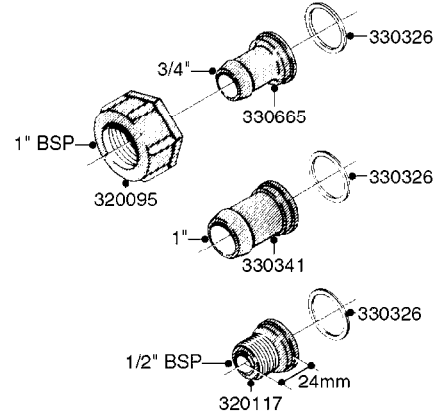

**L0010**

parts-n°	order qty	description
240085	1	O-RING D13,1/8,3X02,4 NITRIL
241441	1	O-RING D29.3X3
242594	1	O-RING D14 X 1.78 SCH.70-EPDM
320084	1	FITT.DK NUT 1/2" BSP
320095	1	FITT.DK NUT 1" BSP
320117	1	FITT.DK CONN.1/2"BSP F. 1" CAP
320187	1	FITT.DK CAP 3/8" BSP BLACK
320283	1	FITT.DK NUT 3/4"BSP
320821	1	FITT.DK NUT 1-1/2" BSP
321495	1	FITT.DK REDUC 1/4'BSP F.3/4'NT
321576	1	FITT.DK CONN 1/2"BSP F.3/4"NUT
330013	1	O-RING 2.5 X 10 PUR
330212	1	O-RING D19/D14X2.4 F.1/2"NUT
330326	1	O-RING D30/D24X2 F.1"NUT
330341	1	FITT.DK HB 1" F. 1" NUT
330595	1	O-RING D24.6/D20X2.1 -3/4"
330665	1	FITT.DK HB 3/4"F.1" NUT
330676	1	FITT.DK HB 3/8" F. 1/2" NUT
330687	1	FITT.DK HB 1/2" F. 1/2" NUT
330691	1	FITT.DK HB 3/4'F.3/4' NUT
330783	1	FITT.DK HB 3/8"F.3/8" NUT
331262	1	FITT.DK HB 1-1/2" F. 1-1/2"NUT
331273	1	O-RING D44/D38X2 F.1-1/2"
331446	1	FITT.DK HB 1" F.1-1/2" NUT
331807	1	FITT.DK HB 5/16" F.3/8" NUT
332286	1	FITT.DK HB 1/2" F. 3/4" NUT
332905	1	FITT.DK HB 1/2" F. 3/4" CAP
332927	1	FITT.DK PLUG F. NOZZLE TUBE
333292	1	FITT.DK HB 1"O'RING F.1-1/2"
333664	1	FITT.DK HB 5/16' F. 1/2' NUT
334044	1	FITT.DK HB 3/4' F. 3/4' CAP
334059	1	FITT.DK EL 1" 110 DEG.F.1-1/2"
334123	1	FITT.DK HB 1-1/4"O-RNG F.1-1/2"
334150	1	FITT.DK HB 1-1/4" 110 F.1-1/2"
390542	1	PLUG WASHER FOR 3/4'CAP NUT
716236	1	FITT.DK HB 1/2" ASSY. F. 3/4"
716413	1	FITT.DK PLUG ASSY. F.NOZ TUBE
717426	1	FITT.DK REDUC 1/4"BSP F.3/4"N
720856	1	FITT.DK 1/2'BSP ASSY.F.3/4'NUT
724621	1	FITT.DK HB 3/4"ASSY F.3/4" NUT