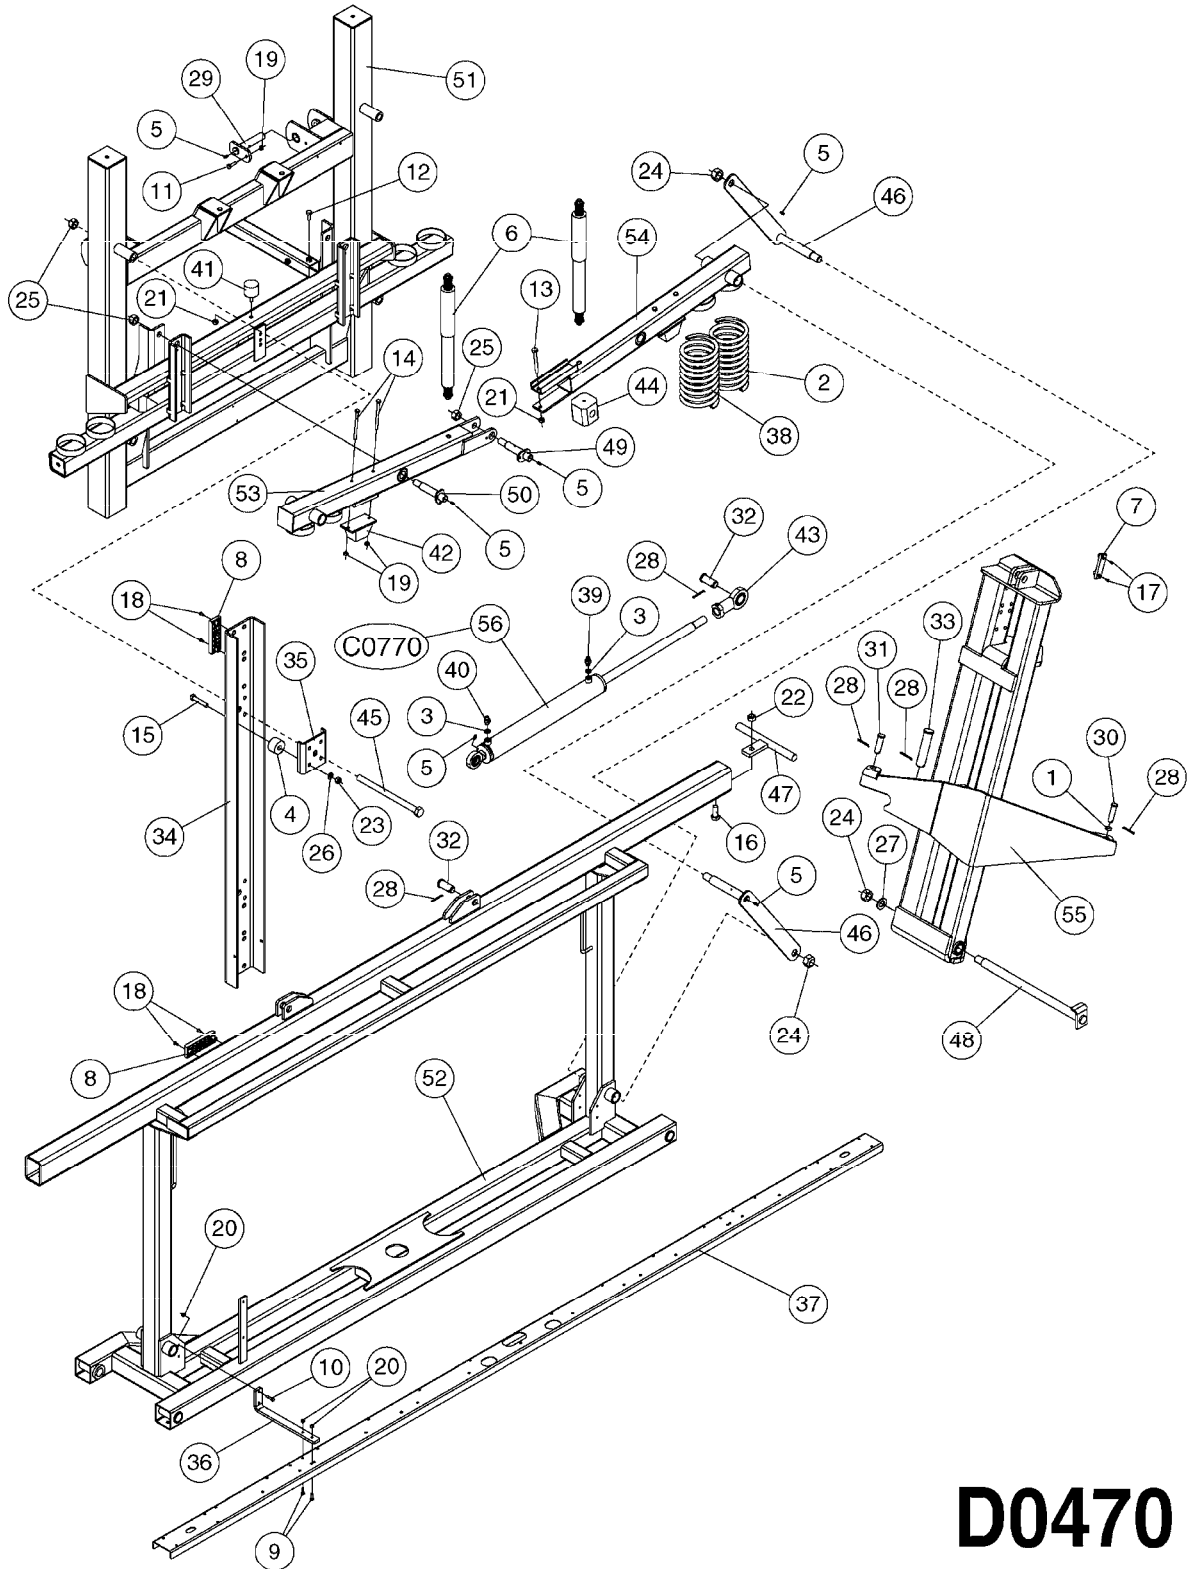

BOOM SPC CENTER 120/90'  
D0470-HIN, 07:02:19

**D0470**

BOOM SPC CENTER 120/90'  
D0470-HIN, 07:02:19

Page 1  
Date 12.08.2020 9:20

Pos.	parts-n°	order qty	description
1	147562	1	BUSHING D19.8/17.0 L=15
2	220867	1	COMP SPRING DI106 L320 D14 N9,55
3	241404	1	DOWTY SEAL 1/4"
4	242458	1	BUSHING RUBBER DAMPER SPC EAG.
5	283699	1	GREASE NIPPLE M6X1
6	284081	1	SHOCK ABSORBER 150 1121
7	333956	1	SLIDE SHOE 91X25X10
8	334135	1	SLIDE SHOE 140X45X15
9	410362	1	BOLT HEX 8.8 SS M6X20
10	410686	1	BOLT HEX 8.8 DEL M6X30
11	420567	1	BOLT HEX 8.8 DEL M8X30 FT
12	420604	1	BOLT HEX 8.8 DEL M10X25 FT DIN933
13	421061	1	BOLT HEX 8.8 DEL M10X100 DIN931
14	421232	1	BOLT HEX 8.8 DEL M8X110
15	430438	1	BOLT HEX 8.8 DEL M12X65
16	430581	1	BOLT HEX 8.8 DEL M16X40 FT
17	440665	1	SCREW M4.2X16 STAINLESS
18	440708	1	SCREW M5.5X16 SELF TAPPING SS
19	460143	1	LOCK NUT M8 SST A2 DIN985
20	460261	1	NUT HEX M6X1.00 LOCK DIN985 A2 SS
21	460423	1	NUT HEX M10X1.50 LOCK DIN985A2 SS
22	460585	1	LOCKING NUT M16 DIN985 A2 SS
23	460703	1	NUT HEX M12X1.75 LOCK DIN985A2 SS
24	460747	1	NUT HEX M24 LOCK
25	460806	1	NUT HEX M20X2.50 LOCK DIN985A2 SS
26	471127	1	WASHER, M12, Ø24/13X24X2.5 SS
27	471130	1	WASHER, M24, Ø44/25.0X 4.0, SS
28	480384	1	PIN COTTER 3/16 x 1-1/2"
29	615654	1	PIN D25 X 123 F. PARALIFT
30	14018703	1	PIN, Ø16.8, L=67
31	14018803	1	PIN, Ø19.8, L=67
32	14018903	1	PIN, Ø24.8, L=65
33	14019003	1	PIN, Ø29.8, L=117
34	16154403	1	PLATE, 5/16", 1484X240, FOLDED
35	16154503	1	PLATE, 1/4", 147X130, FOLDED
36	16161703	1	BRACKET, NOZ.TRACK MT, SPC 120
37	16189703	1	CENTER TRACK 2014, TDZ/SPC
38	22000603	1	SPRING, COIL, SPC 80-90', RED
39	23234500	1	HEX NIPPLE 1/4" - 9/16"
40	23234700	1	HEX NIPPLE 1/4"-9/16" - 0.7mm
41	24262900	1	RUBBER STOP D50X40 M10X33
42	24267600	1	RUBBERSTOP 15/238 T=56 SS
43	28115000	1	LINK HEAD M24 X 2 X Ø25
44	39003003	1	TRAPEZE JOINTER BLK, 120/90' SPC
45	43001103	1	BOLT HEX 8.8 DEL M20X290
46	61016603	1	TRAPEZE ARM, 120/90' SPC
47	61016803	1	CATCH-BRACKET, 120/90' SPC
48	61017203	1	MAIN HINGE PIN, 120/90' SPC
49	61017403	1	CENTER PIVOT PIN, 120/90' SPC
50	61017503	1	TRAPEZE PIVOT PIN, 120/90' SPC
51	63036003	1	PARALIFT LIFT CTR, 120/90' SPC
52	63036103	1	CENTER FRAME, 120/90' SPC
53	63036703	1	TRAPEZE ARM RH, 120/90' SPC
54	63036803	1	TRAPEZE ARM LH, 120/90' SPC
55	70091103	1	RH HINGE, 120/90' SPC
55	70091203	1	LH HINGE, 120/90' SPC
56	78131000	1	CYLINDER, 60/30X462, 120' SPC