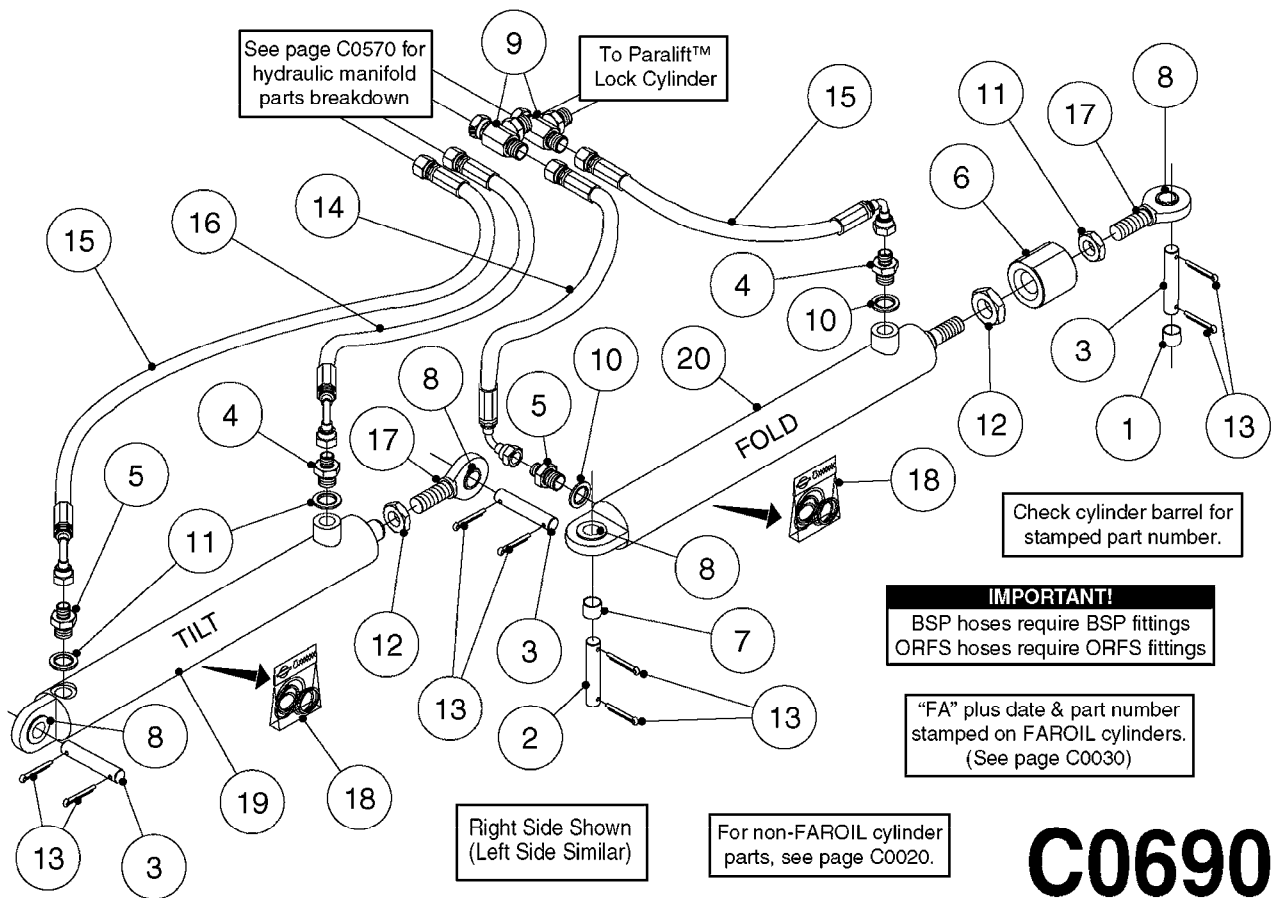

HYD EAGLE HZ SPB 45'-66'
C0690-HIN, 09:01:18

Page 1

Date 12.08.2020 9:20

Pos.	parts-n°	order qty	description
1	145912	1	BUSHING D19.8/D17.0X7MM
2	146324	1	SHAFT D16.8 L102/2 X 5
3	146587	1	PIN D16.8 X 65
4	146835	1	HEX NIPPLE 1/4" - 3/8" BSP
4	23235700	1	HEX NIPPLE 3/8"-9/16" ORFS
5	146839	1	HEX NIPPLE 1/4"X3/8" BSP 0.7MM BSP
5	23235800	1	HEX NIPPLE 3/8"-9/16" - 0.7mm ORFS
6	146992	1	BUSHING F.CYLINDER
7	151872	1	BUSHING D22.0/18.0 10MM
8	210728	1	BEARING F.LINK HEAD M17
9	232109	1	FITT.HY TEE 1/4"BSP UNION BSP
9	23241000	1	TEE 9/16"M-9/16"M-9/16"F ORFS ORFS
10	240866	1	DOWTYSEAL 3/8"
11	461198	1	NUT HEX M16X2 JAMB
12	461249	1	NUT M22X1.5 DIN439B
13	480384	1	PIN COTTER 3/16 x 1-1/2"
14	784001	1	HOSE HY X 1/4 X 067.00"STR+ELB BSP
14	78500200	1	HY.HO.1/4"L= 1700 STR-90° ORFS
15	784019	1	HOSE HY X 1/4 X 078.75"STR+ELB BSP
15	78501500	1	HY.HO.1/4"L= 2000 STR-90° ORFS
16	784025	1	HOSE HY X 1/4" x 86.6"STR+ELB BSP
16	78502100	1	HY.HO.1/4"L= 2200 STR-90° ORFS
17	21091900	1	LINK HEAD M16 x D17 DELTA
18	75075000	1	SEAL KIT 78122600/27/28/29
19	78122700	1	CYLINDER D40/22X300MM RED
20	78122900	1	CYLINDER 40/22X300MM RED