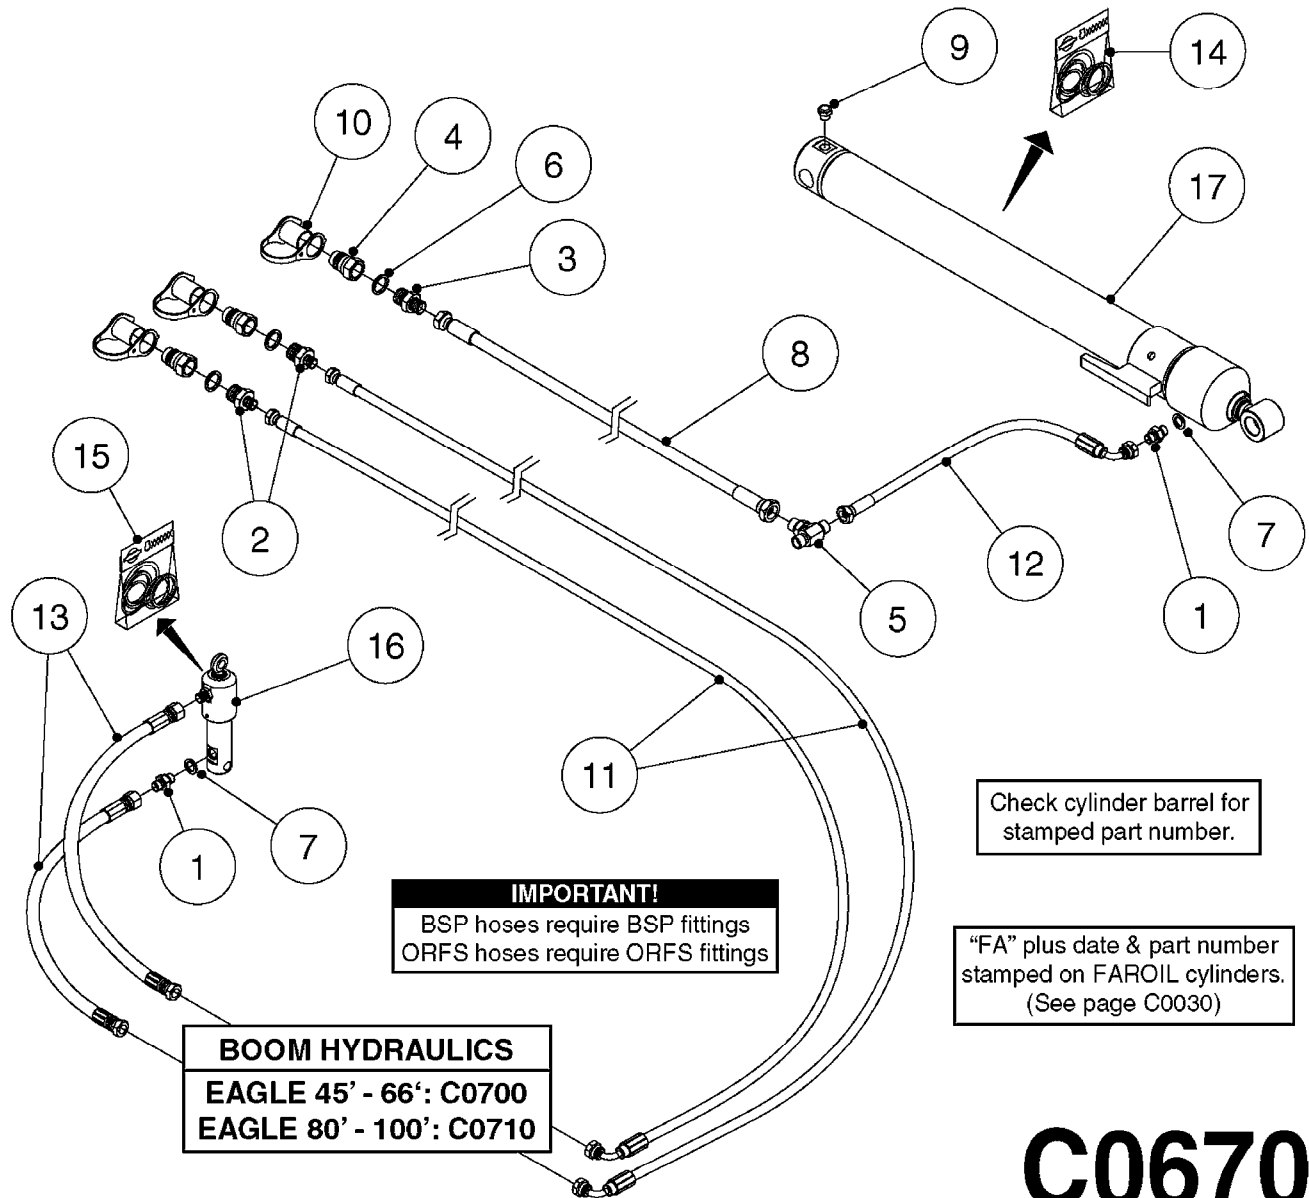

HYDRAULICS HY - NAV 3000/4000
C0670-HIN, 26:02:16

Page 1

Date 12.08.2020 9:20

Pos.	parts-n°	order qty	description
1	146845	1	HEX NIPPLE 1/4"X1/4" BSP
1	23234500	1	HEX NIPPLE 1/4" - 9/16" ORFS
2	146846	1	HEX NIPPLE 1/2" X 1/4" BSP
2	23234800	1	HEX NIPPLE 1/2"-9/16" ORFS
3	146847	1	HEX NIPPLE 1/2"X3/8" BSP
3	23234900	1	HEX NIPPLE 1/2"-11/16" ORFS
4	230311	1	QUICK COUPLING 1/2"
5	232057	1	T-PIECE 3/8" BSP HY. BSP
5	23240800	1	TEE 11/16"-11/16"-11/16" ORFS ORFS
6	241356	1	DOWTYSEAL 1/2"
7	241404	1	DOWTY SEAL 1/4"
8	284141	1	HYD HOSE 3/8" L=6000 STR.+STR BSP
8	78563000	1	HY.HO.3/8"L= 6150 STR-STR ORFS
9	284265	1	PLUG BREATHER 1/4" F/CYLINDER
10	334206	1	DUST HOOD FOR HY-COUPLING
11	784056	1	HOSE HY X 1/4 X 394.00'STR+ELB BSP
11	78504000	1	HY.HO.1/4"L=10000 STR-90° ORFS
12	784151	1	HOSE HY 1/4 3/8 OML X 79" S+E HOSE FOR RIGHT SIDE (BSP)
12	78508900	1	HY.HO.1/4"L= 2000 3/8STR-90° HOSE FOR RIGHT SIDE (ORFS)
12	784152	1	HOSE HY 1/4 3/8 OML X 106" S+E HOSE FOR LEFT SIDE (BSP)
12	78509000	1	HY.HO.1/4"L= 2700 3/8STR-90° HOSE FOR LEFT SIDE (ORFS)
13	784161	1	HOSE HY X 1/4 X 59" STR+STR BSP
13	78509900	1	HY.HO.1/4"L= 1500 STR-STR ORFS
14	28117300	1	SEAL KIT 78120600/07/43
15	75074800	1	SEAL KIT 78123400/42 SEAL KIT FOR 78100203 CYLINDER
16	78100203	1	CYL. D25/12-50/72531000 W/BSP ADAPT
17	78120600	1	CYLINDER 60/25 X 662 NAV PAR L CYLINDER FOR LEFT SIDE
17	78125500	1	CYLINDER 60/25 X 662 NAV PAR R CYLINDER FOR RIGHT SIDE