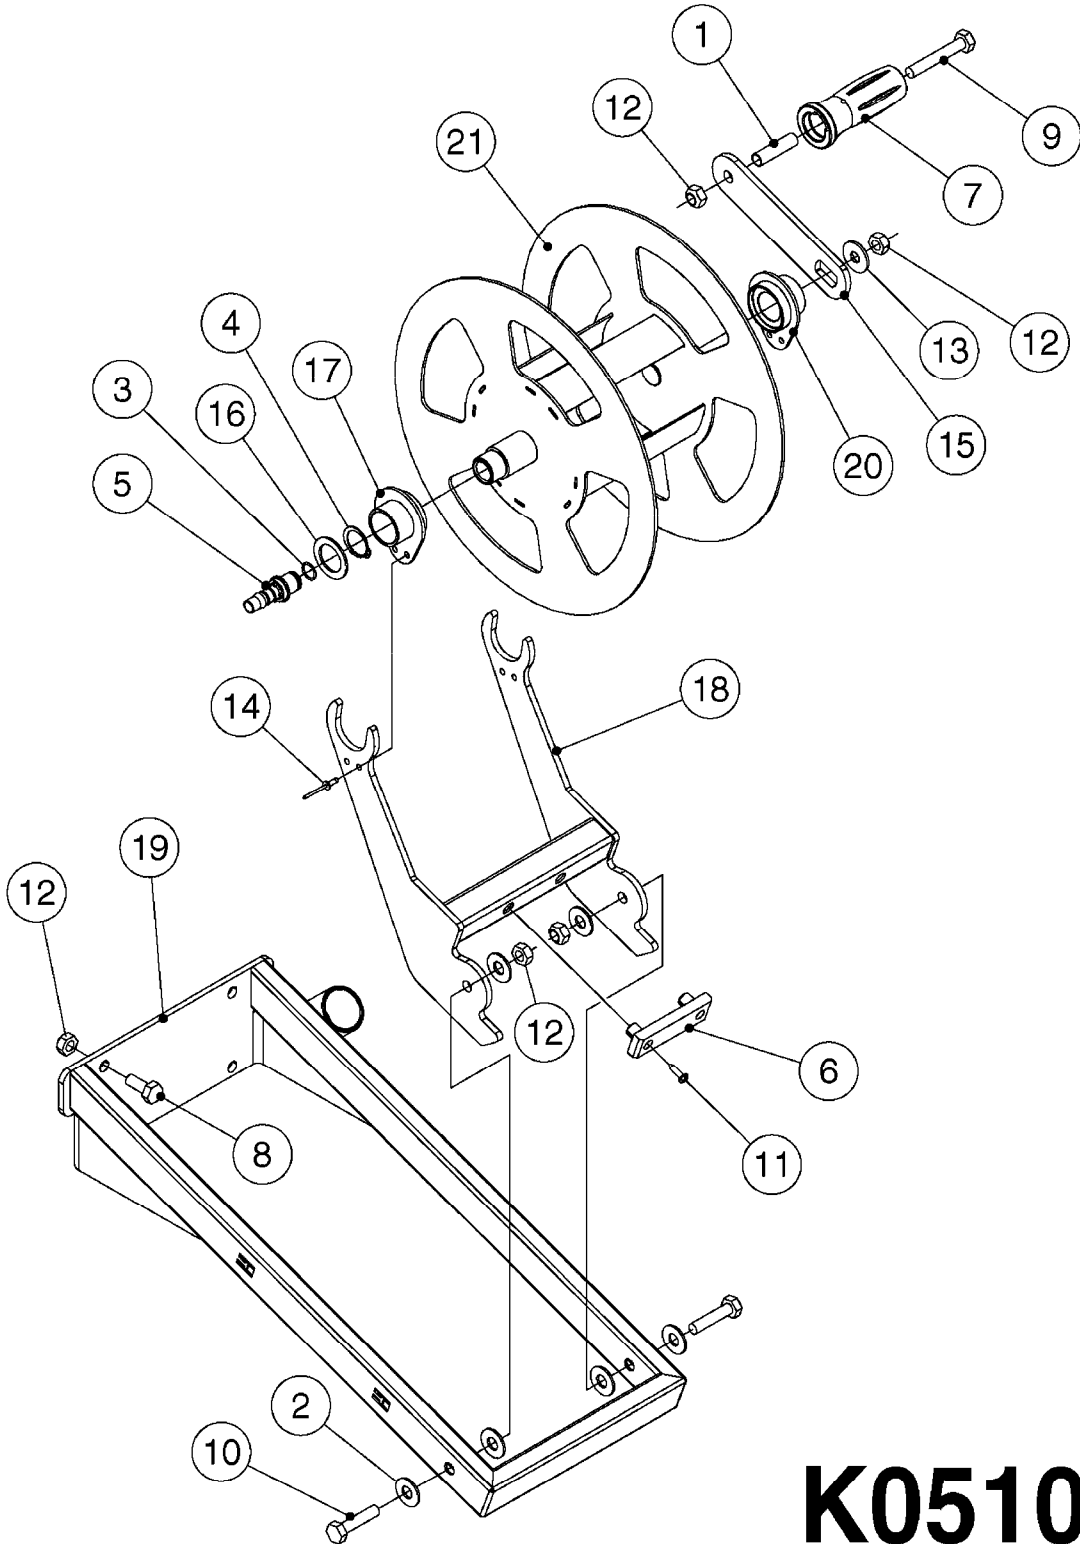

K0510

HOSE REEL - NAVIGATOR
K0510-HIN, 01:01:16

Page 1

Date 12.08.2020 9:20

Pos.	parts-n°	order qty	description
1	159912	1	BUSHING 12.0/10.2 - 45.5
2	165557	1	WASHER D28.0/D12.2X2.0 SS
3	242003	1	O-RING D14.1X1.6 VITON
4	281982	1	SNAP-RING OUTER 26X1.2 DIN4711
5	332905	1	FITT.DK HB 1/2" F. 3/4" CAP
6	333956	1	SLIDE SHOE 91X25X10
7	334104	1	GRIP
8	420604	1	BOLT HEX 8.8 DEL M10X25 FT DIN933
9	421083	1	BOLT HEX 8.8 DEL M10X65
10	421226	1	BOLT HEX 8.8 DEL M10X45
11	440665	1	SCREW M4.2X16 STAINLESS
12	460423	1	NUT HEX M10X1.50 LOCK DIN985A2 SS
13	471140	1	WASHER D30/D10.5X2.5 STAINLESS
14	480804	1	RIVET Ø4.8x14.5
15	16118400	1	ARM FOR HANDLE ON HOSE REEL
16	16127500	1	WASHER D40.0/27.0/2.0
17	61048300	1	AXLE LOCK F.HOSE REEL
18	61048700	1	HOSE REEL TILT ARM - NAVIGATOR
19	61048900	1	BRACKET FOR HOSE REEL NAV
20	61050300	1	AXLE LOCK F.HOSE REEL
21	63036500	1	HOSE REEL FOR HOSE