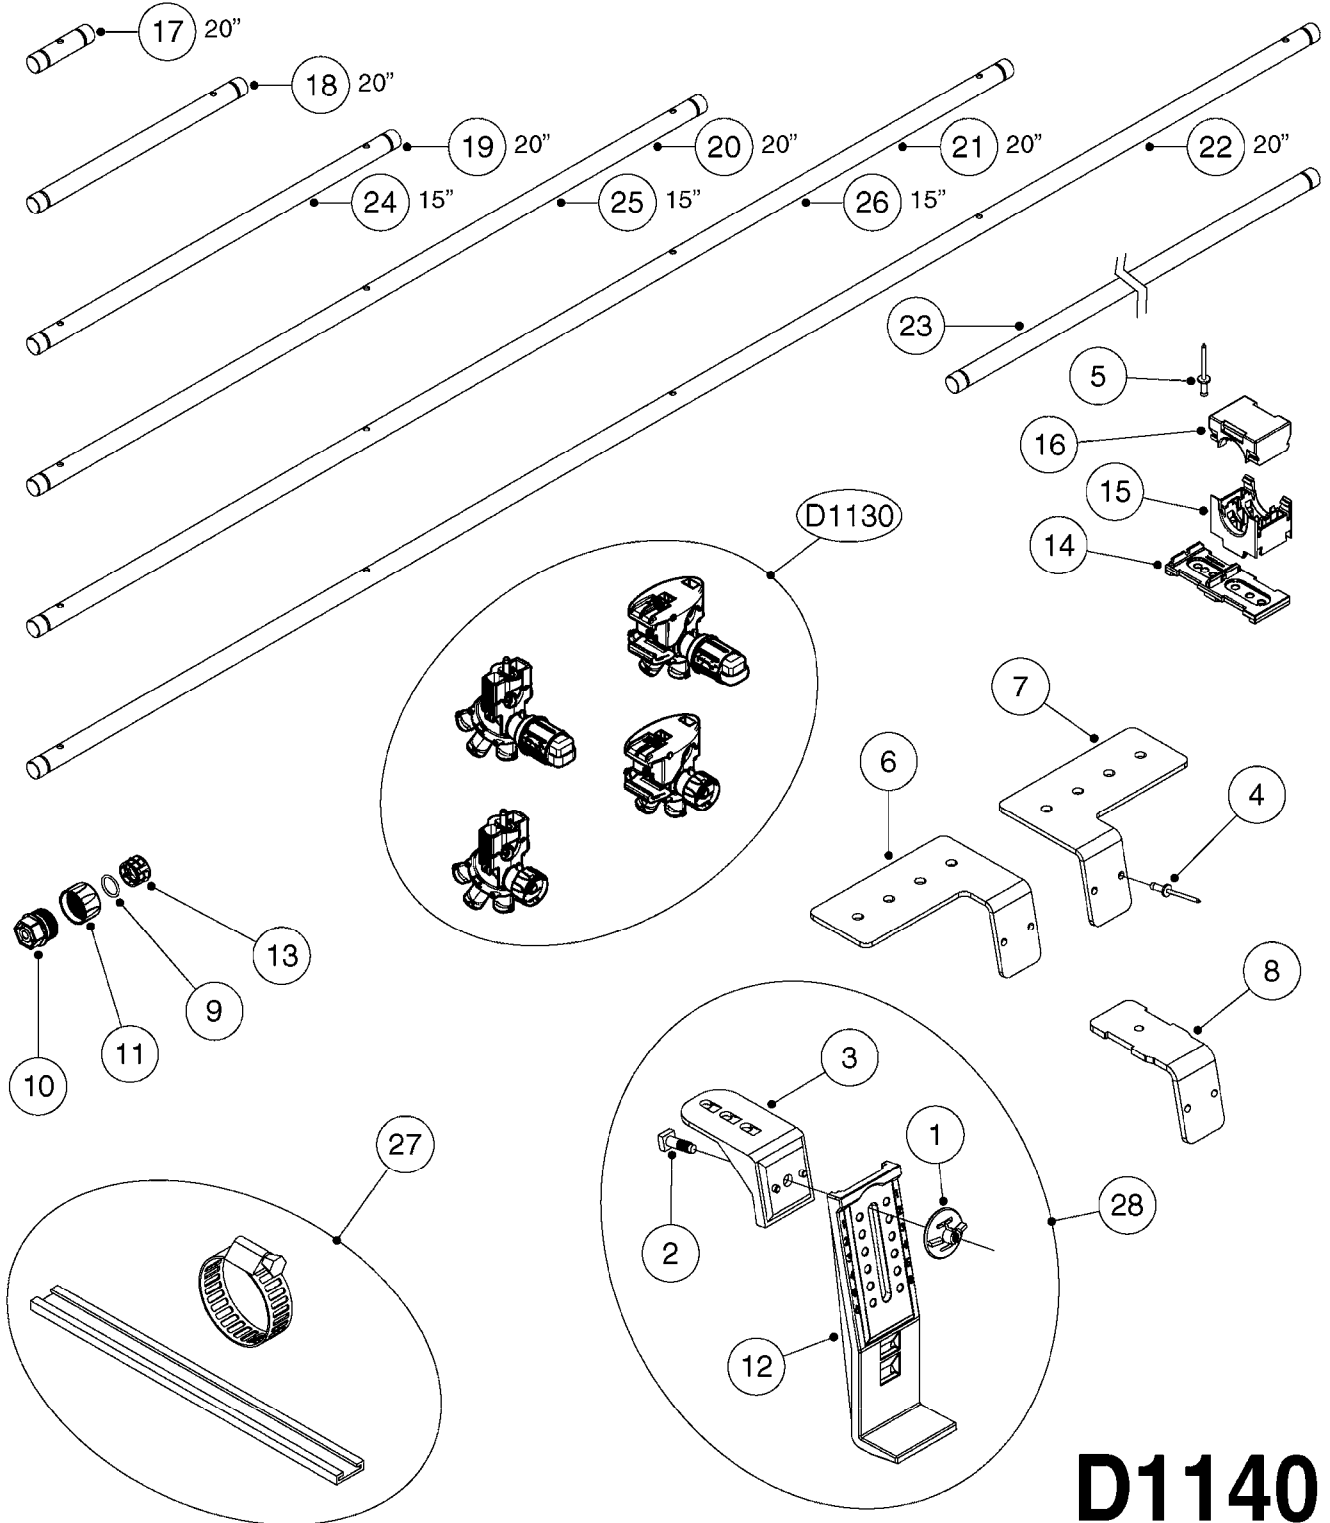

# D1130

NOZZLE BODIES - T25  
D1130-HIN, 05:04:18

Page 1  
Date 12.08.2020 9:20

Pos.	parts-n°	order qty	description
1	242431	1	O-RING 6.3X2.4 VITON
2	322114	1	NUT PLASTIC F.NOZZ.H
3	322116	1	BOLT PLASTIC F.NOZZ.H.
3	45002100	1	SCREW M6X20 W.SQ.HEAD SS
4	322365	1	HOUSING F.Ø25 TUBE TRIP/PENT
5	14046100	1	CLAMP Ø3/38 L=51 TRIP/PENT T25
6	24261400	1	MEMBRANE F.NON-DRIP Ø19.8 BLACK EPDM
6	24265500	1	NON DRIP MEMBRANE Ø19,8 FPM/VITON BROWN 60A
7	24262800	1	O-RING Ø10.69 X 3.53 NITRIL
8	33507600	1	TOP,NOZZLE HOLDER T25,BOLT-ON
9	33517000	1	STOP F. ROTARY PLATE TRIP/PENT
10	33517100	1	ROTARY PLATE F. TRIPLET T25
11	33517200	1	ROTARY PLATE F. PENTALET T25
12	33520200	1	LOCK F. T25 BRACKET
13	33520300	1	TOP PLATE T25 NOZZLE '12 30x10
14	33526600	1	SINGLE NOZZLE PLATE, T25
15	72622200	1	NON-DRIP, 1-BAR TRIP/PENT T25 INCLUDES MEMBRANE (24261400)
16	72686400	1	TRIPLET Ø25 NON DRIP LOWER
17	72686500	1	PENTALET Ø25 NON DRIP LOWER
18	73376100	1	SINGLE Ø25 NON DRIP LOWER
19	75001403	1	NOZZLE BODY KIT, T25, TRIPLET
20	75001503	1	NOZZLE BODY KIT, T25, PENTALET
21	75001603	1	NOZZLE BODY KIT, T25, SINGLE
22	75085300	1	ACTUATOR PF '11 (SPARE PART)