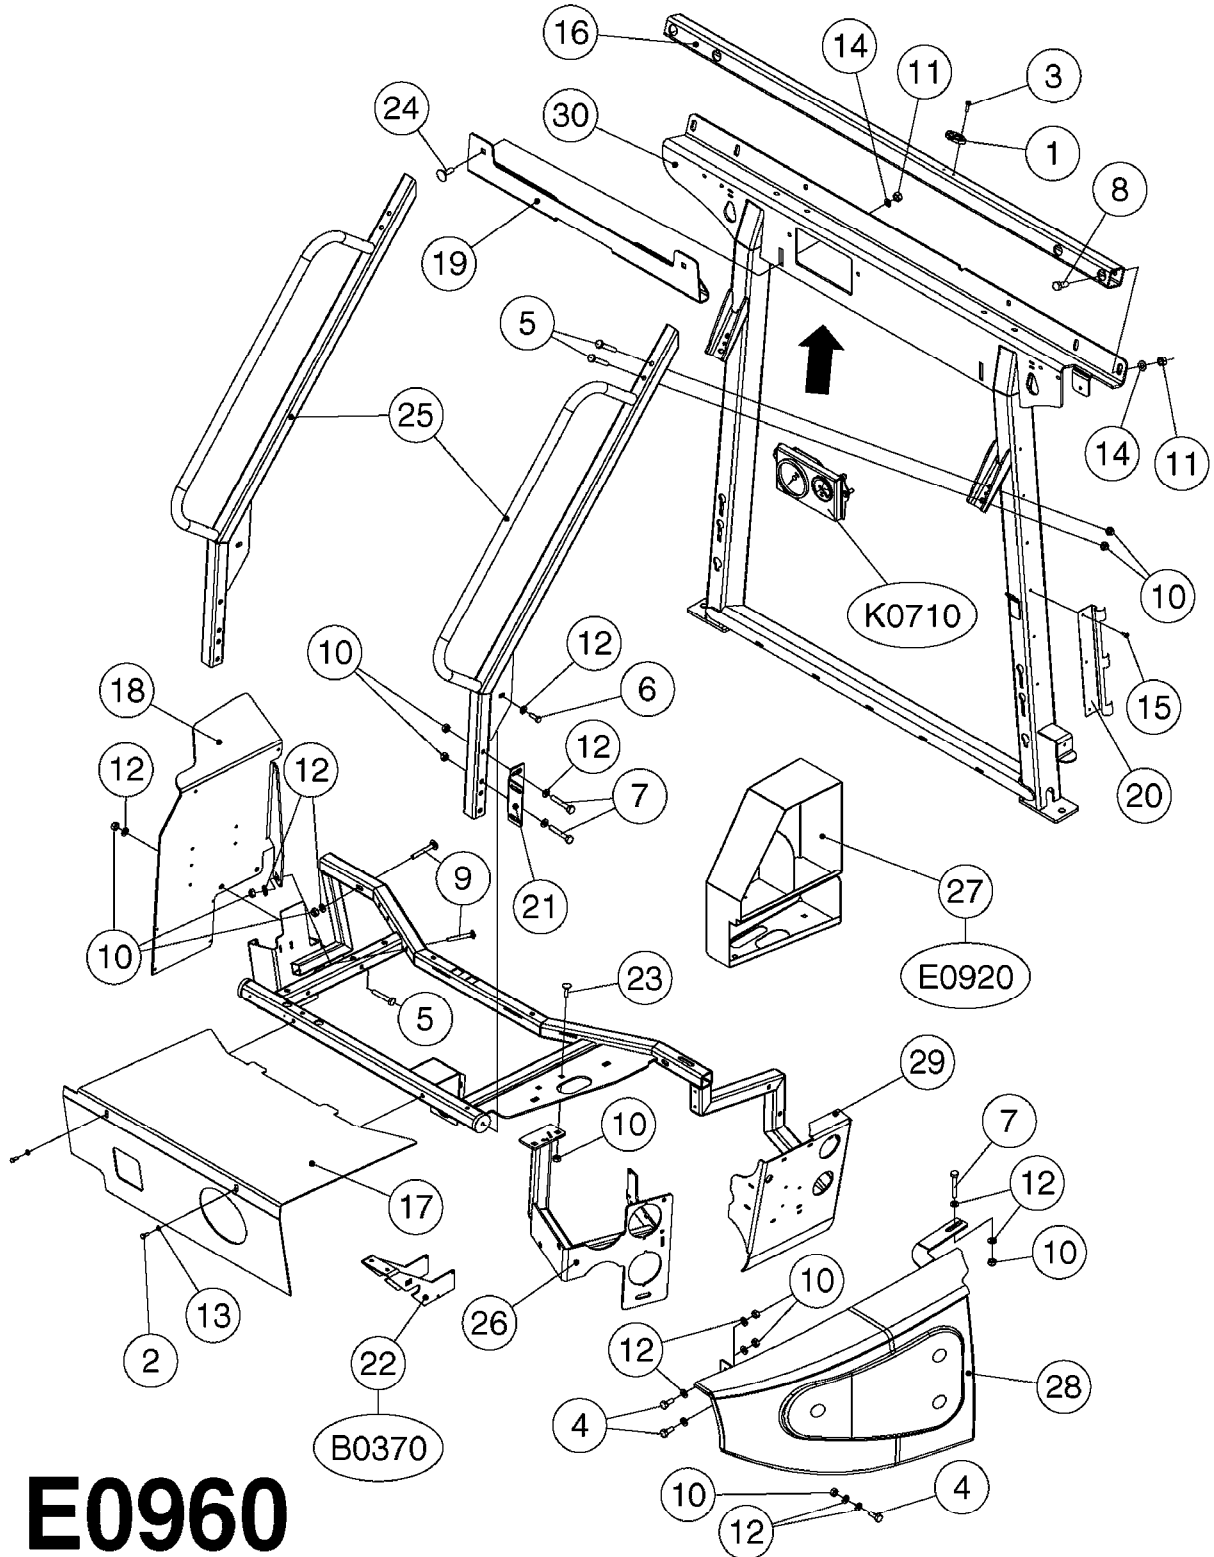

**E0950**

NAV. ADJUSTABLE AXLE 60"-120"  
E0950-HIN, 01:01:16

Page 1

Date 12.08.2020 9:20

Pos.	parts-n°	order qty	description
1	430920	1	BOLT HEX M20x80MM
2	460806	1	NUT HEX M20X2.50 LOCK DIN985A2 SS
3	461228	1	NUT HEX M20
4	16020203	1	WHEEL SENSOR MAGNET MNT 10BLT
5	28050003	1	HUB F 3.5" 873 15000# PACKAGE
5	63030203	1	AXLE ADJ 60-120 INSERT NAV DBL
6	61003603	1	SPEED SNS MNT CLAMP 3.5" SP
7	63030303	1	AXLE ADJ. 60-120 NAVIGATOR DBL
8	70074703	1	AXLE ADJUSTABLE 60-120 NV DBL