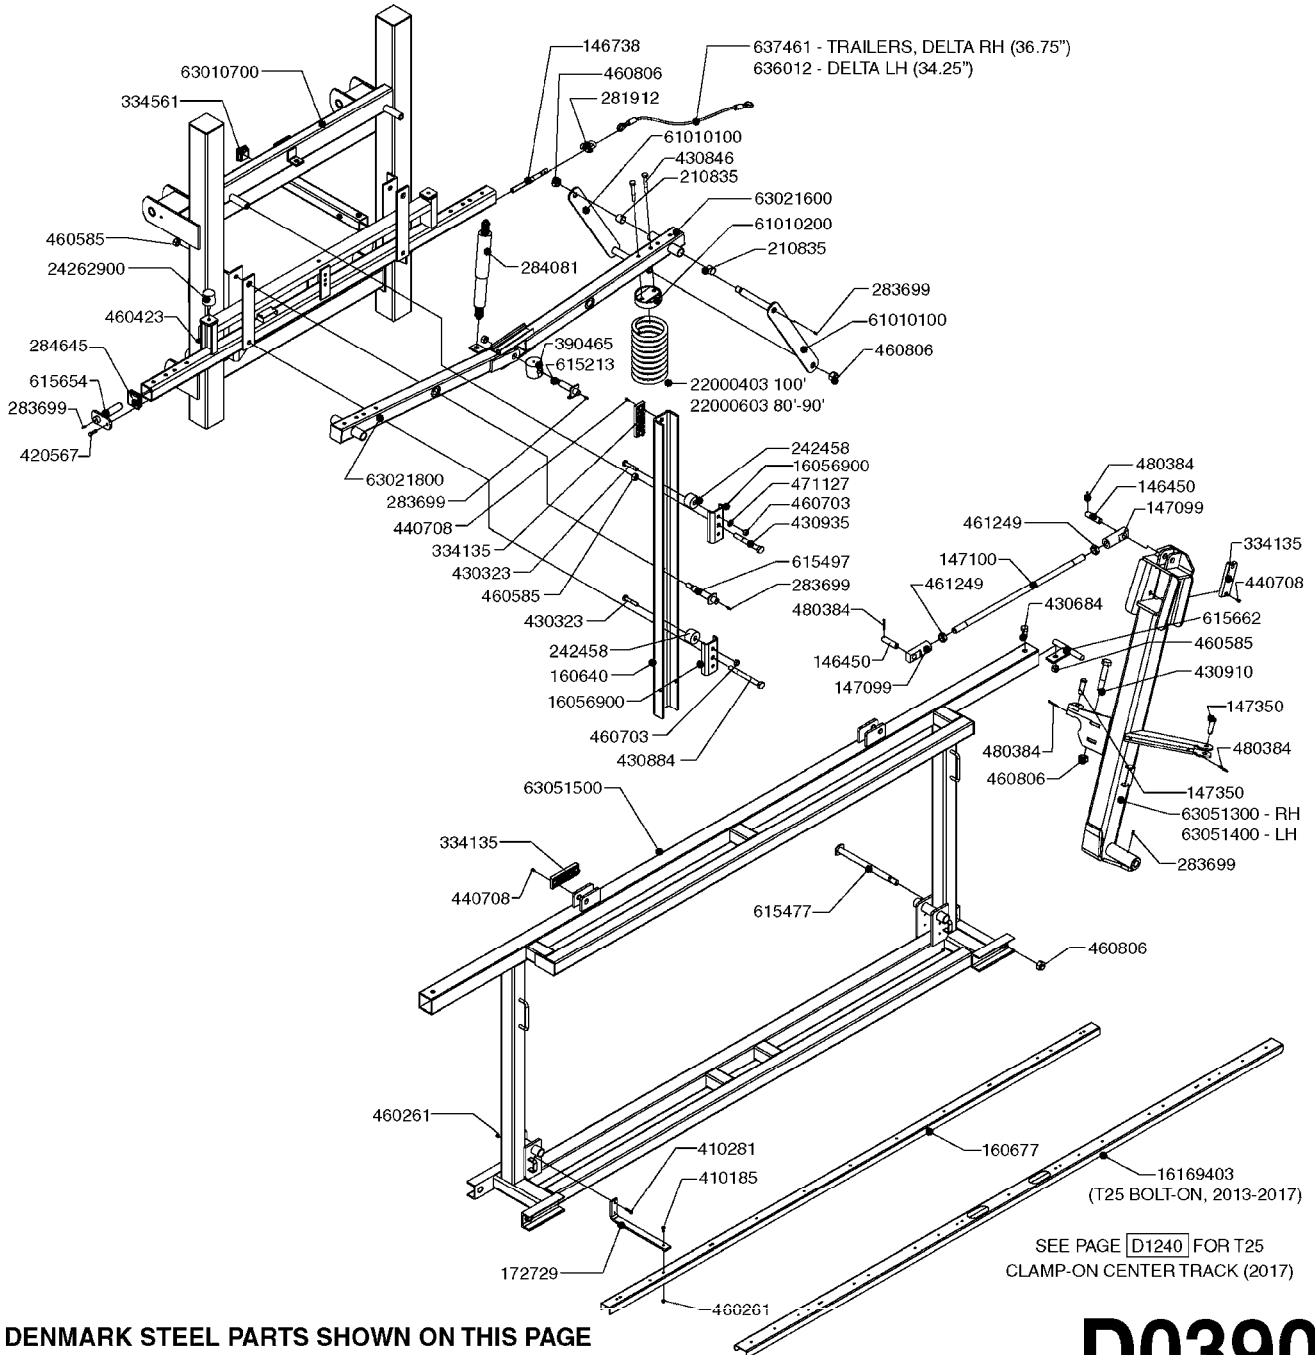

**NORTH AMERICAN STEEL PARTS SHOWN ON THIS PAGE  
FOR DENMARK STEEL PARTS, SEE PAGE D0300**

**D0310**

BOOM COMMANDER CENTER 45-66'US  
D0310-HIN, 01:01:16

Page 1  
Date 12.08.2020 9:20

parts-n°	order qty	description
146324	1	SHAFT D16.8 L102/2 X 5
146587	1	PIN D16.8 X 65
146738	1	PIN FOR CENTER CABLE EAGLE
147350	1	PIN D16.8 L60MM
151872	1	BUSHING D22.0/18.0 10MM
160311	1	WASHER D30/D20.4X2
162724	1	WASHER D25/D18.1X1
172053	1	NOZZLE TRACK HOLDER
210652	1	BUSHING TEFLON D25/D22X20
220867	1	COMP SPRING DI106 L320 D14 N9,55
242089	1	RUBBER STOP D50X40 M10
242281	1	RUBBER BAND OVAL 180MM
281912	1	SHACKLE M-10
283157	1	PLUG F.DRAIN 60X60X4
283699	1	GREASE NIPPLE M6X1
284552	1	SHOCK ABSORBER F.EAGLE BOOM
284873	1	KIT F.SHOCK ABSORBER HDW.EAG.
333956	1	SLIDE SHOE 91X25X10
334135	1	SLIDE SHOE 140X45X15
390465	1	JOINER BLOCK TRAPEEZE EAGLE
410362	1	BOLT HEX 8.8 SS M6X20
410686	1	BOLT HEX 8.8 DEL M6X30
420567	1	BOLT HEX 8.8 DEL M8X30 FT
420604	1	BOLT HEX 8.8 DEL M10X25 FT DIN933
421218	1	BOLT HEX 8.8 DEL M10X90
430463	1	BOLT HEX 8.8 DEL M16X110
430581	1	BOLT HEX 8.8 DEL M16X40 FT
440644	1	SCREW NO.10 5/8"
440665	1	SCREW M4.2X16 STAINLESS
460261	1	NUT HEX M6X1.00 LOCK DIN985 A2 SS
460327	1	NUT HEX M16X2
460342	1	NUT HEX M10 DEL DIN934
460423	1	NUT HEX M10X1.50 LOCK DIN985A2 SS
460585	1	LOCKING NUT M16 DIN985 A2 SS
460806	1	NUT HEX M20X2.50 LOCK DIN985A2 SS
461228	1	NUT HEX M20
480384	1	PIN COTTER 3/16 x 1-1/2"
614047	1	PIN D22 X 243 HINGE EAGLE
615212	1	PIN D22 X 84 LUBED F.EAGLE
615213	1	PIN D22 X 70 LUBED F.EAGLE
615219	1	TILT CYL.REPLACEMENT EAGLE
615641	1	SAFETY BAR F.WNG TLT 45-66'
615654	1	PIN D25 X 123 F. PARALIFT
16066303	1	U-CHANNEL F. CENTER SPB
16077703	1	CENTER TRACK SPB
63020003	1	HINGE 45'-66' RH / SPB
63020103	1	HINGE 45'-66' LH / SPB
63021203	1	TRAPEZE ARM R.H. SPB
63021303	1	TRAPEZE ARM L.H. SPB
63021403	1	PARA-LIFT LIFT CENTER SPB
63021503	1	CENTER FRAME SPB
63021803	1	TRAPEZE ARM SPB
78122700	1	CYLINDER D40/22X300MM RED