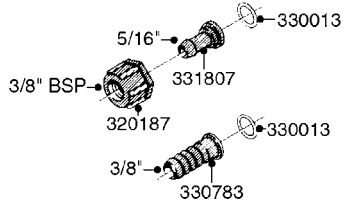

**L0010**

parts-n°	order qty	description
240085	1	O-RING D13,1/8,3X02,4 NITRIL
241441	1	O-RING D29.3X3
242594	1	O-RING D14 X 1.78 SCH.70-EPDM
320084	1	FITT.DK NUT 1/2" BSP
320095	1	FITT.DK NUT 1" BSP
320117	1	FITT.DK CONN.1/2"BSP F. 1" CAP
320187	1	FITT.DK CAP 3/8" BSP BLACK
320283	1	FITT.DK NUT 3/4"BSP
320821	1	FITT.DK NUT 1-1/2" BSP
321495	1	FITT.DK REDUC 1/4'BSP F.3/4'NT
321576	1	FITT.DK CONN 1/2"BSP F.3/4"NUT
330013	1	O-RING 2.5 X 10 PUR
330212	1	O-RING D19/D14X2.4 F.1/2"NUT
330326	1	O-RING D30/D24X2 F.1"NUT
330341	1	FITT.DK HB 1" F. 1" NUT
330595	1	O-RING D24.6/D20X2.1 -3/4"
330665	1	FITT.DK HB 3/4"F.1" NUT
330676	1	FITT.DK HB 3/8" F. 1/2" NUT
330687	1	FITT.DK HB 1/2" F. 1/2" NUT
330691	1	FITT.DK HB 3/4'F.3/4' NUT
330783	1	FITT.DK HB 3/8"F.3/8" NUT
331262	1	FITT.DK HB 1-1/2" F. 1-1/2"NUT
331273	1	O-RING D44/D38X2 F.1-1/2"
331446	1	FITT.DK HB 1" F.1-1/2" NUT
331807	1	FITT.DK HB 5/16" F.3/8" NUT
332286	1	FITT.DK HB 1/2" F. 3/4" NUT
332905	1	FITT.DK HB 1/2" F. 3/4" CAP
332927	1	FITT.DK PLUG F. NOZZLE TUBE
333292	1	FITT.DK HB 1"O'RING F.1-1/2"
333664	1	FITT.DK HB 5/16' F. 1/2' NUT
334044	1	FITT.DK HB 3/4' F. 3/4' CAP
334059	1	FITT.DK EL 1" 110 DEG.F.1-1/2"
334123	1	FITT.DK HB 1-1/4"O-RNG F.1-1/2"
334150	1	FITT.DK HB 1-1/4" 110 F.1-1/2"
390542	1	PLUG WASHER FOR 3/4'CAP NUT
716236	1	FITT.DK HB 1/2" ASSY. F. 3/4"
716413	1	FITT.DK PLUG ASSY. F.NOZ TUBE
717426	1	FITT.DK REDUC 1/4"BSP F.3/4"N
720856	1	FITT.DK 1/2'BSP ASSY.F.3/4'NUT
724621	1	FITT.DK HB 3/4"ASSY F.3/4" NUT