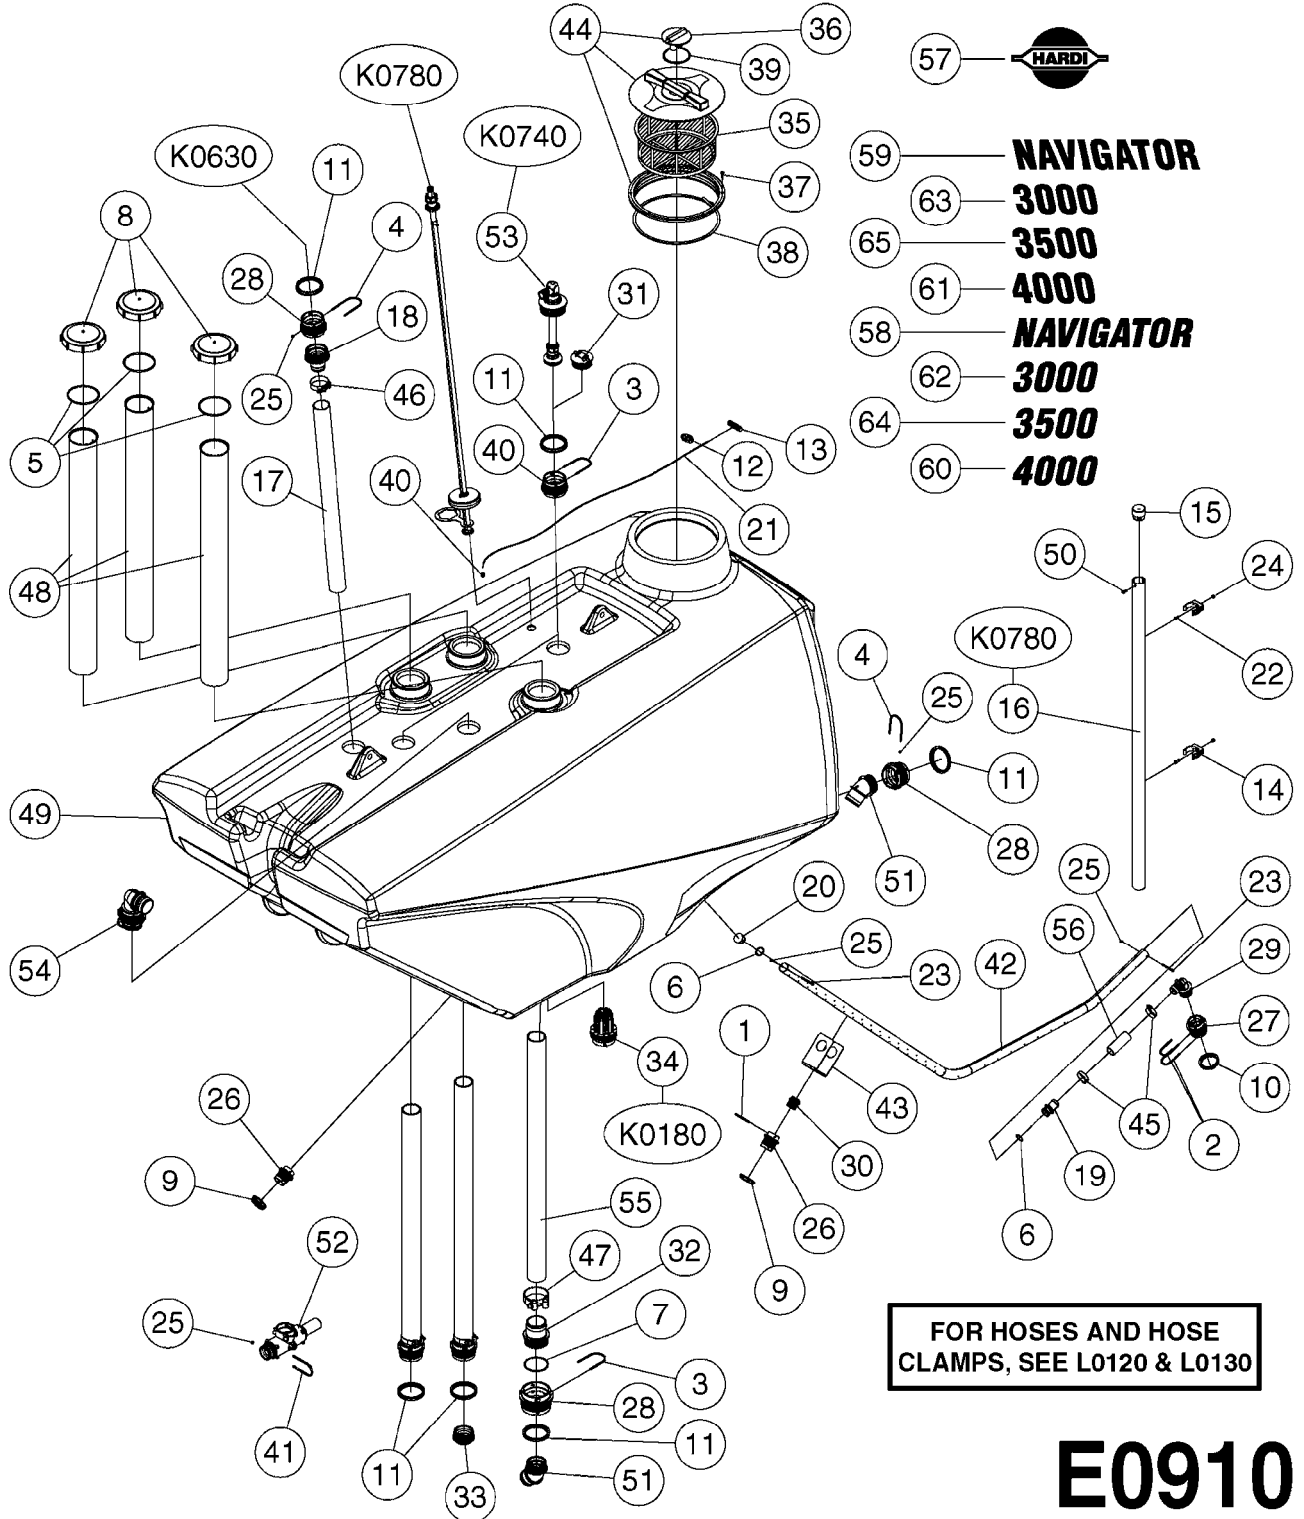

TANK - NAVIGATOR 3000/4000
E0910-HIN, 21:06:18

Page 1

Date 12.08.2020 9:20

Pos.	parts-n°	order qty	description
1	145995	1	FITT.DK S-53 FORK
2	145996	1	FITT.DK S-67 FORK
3	145997	1	FITT.DK S-93 FORK
4	147774	1	FITT.DK S-93 FORK W. M5 THREAD
5	241415	1	O-RING D117.5X5.33 NITRIL
6	241441	1	O-RING D29.3X3
7	242351	1	O-RING D69.5X3.0 VITON F.S-93
8	321591	1	LID 150MM NAV TK & FOAM MARKER
9	322107	1	FITT.DK S-53 BULKHEAD NUT
10	322108	1	FITT.DK S-67 BULKHEAD NUT
11	322109	1	FITT.DK S-93 BULKHEAD NUT
12	334469	1	CLEVIS F.CORD TOP DRAIN ASSY.
13	334472	1	HANDLE FOR TOP DRAIN
14	334523	1	PIPE HOLDER Ø51.5
15	334850	1	GUIDE F. SIGHT GAUGE TUBE TOP
16	341204	1	SIGHT GAUGE TUBE L=59"
16	341283	1	TUBE F.SIGHT GAUGE L=72"
16	97610203	1	DECAL SIGHT GAUGE NAV 3000 GAL
16	97610403	1	DECAL SIGHT GAUGE NAV 4000 GAL
16	97611503	1	DECAL SIGHT GAUGE NAV 3500 GAL
17	341333	1	TUBE Ø57/Ø52 L=1500 BLACK PE
18	390691	1	FITT.DK S-93 STR.2"PVC DRILLED
19	390902	1	SPARGE TUBE FITT FRONT
20	390903	1	CAP SPARGE TUBE
21	390982	1	CORD NYLON 4000MM
22	410185	1	BOLT HEX 8.8 DEL M6X16
23	411078	1	BOLT HEX M5 X 60 SS
24	460261	1	NUT HEX M6X1.00 LOCK DIN985 A2 SS
25	461217	1	NUT HEX M5 LOCK
26	726463	1	FITT.DK S53 BULKHEAD W/GASKET
27	726464	1	FITT.DK S-67 BULKHEAD W/GASKET
28	726465	1	FITT.DK S-93 BULKHEAD W/GASKET
29	726573	1	FITT. S67 5/4" 90° W/O-RING
30	726578	1	FITT.DK S53 PLUG WITH O-RING
31	726580	1	FITT. S93 PLUG W/O-RING
32	727133	1	HOSETAIL S93 2"1/2 + O-RING
33	728562	1	FITT.DK S-93 TO S67 ADAPTOR
34	730084	1	BOTTOM VALVE S93 2"RG-3M
35	10045303	1	FILTER BASKET 16"
36	10052203	1	LID VENT ASSY
37	10054503	1	SCREW 3/4" SELF TAPPING
38	10064203	1	SET SEALING SPONGE 1 Ft BULK
39	10102203	1	GASKET F.16" LID BREATHER
40	14001500	1	GROMMET F.TOP DRAIN CORD
41	14012200	1	FITT.DK S-67 FORK W/M5 THREADS
42	15102300	1	SPARGE TUBE STAINLESS NAV '07
43	16008300	1	BRACKET SPARGE TUBE
44	28014203	1	LID ASSY. (3-PC.) 16" ARAG
45	28030103	1	CLAMP HOSE GEAR P5/4-S1.5"6724
46	28030203	1	CLAMP HOSE T-BOLT S2" 235-67
47	28030303	1	CLAMP HOSE T-BOLT S2.5" 235-76
48	28082200	1	DROP TUBE Ø110/L=1120 NAV3000
48	28082300	1	DROP TUBE Ø110/L=1270 NAV4000
49	35003603	1	TANK, MAIN 3000L NAVIGATOR RAW
49	35003703	1	TANK, MAIN 4000L NAVIGATOR RAW
49	35004403	1	TANK, MAIN 3500L NAVIGATOR
50	44075300	1	SCREW 3.5X9.5SS/X15 ISO 14585C
51	72072900	1	FITT. S93 2-1/2" 45° S W/O-RING
52	72280300	1	SAFTY VALVE S67 15 BAR CM'05
53	72358000	1	TANK RINSE LOW MOD.ASSMBLY NCM
54	72374800	1	TANK VENT S93 2-1/2" NAV/NCM