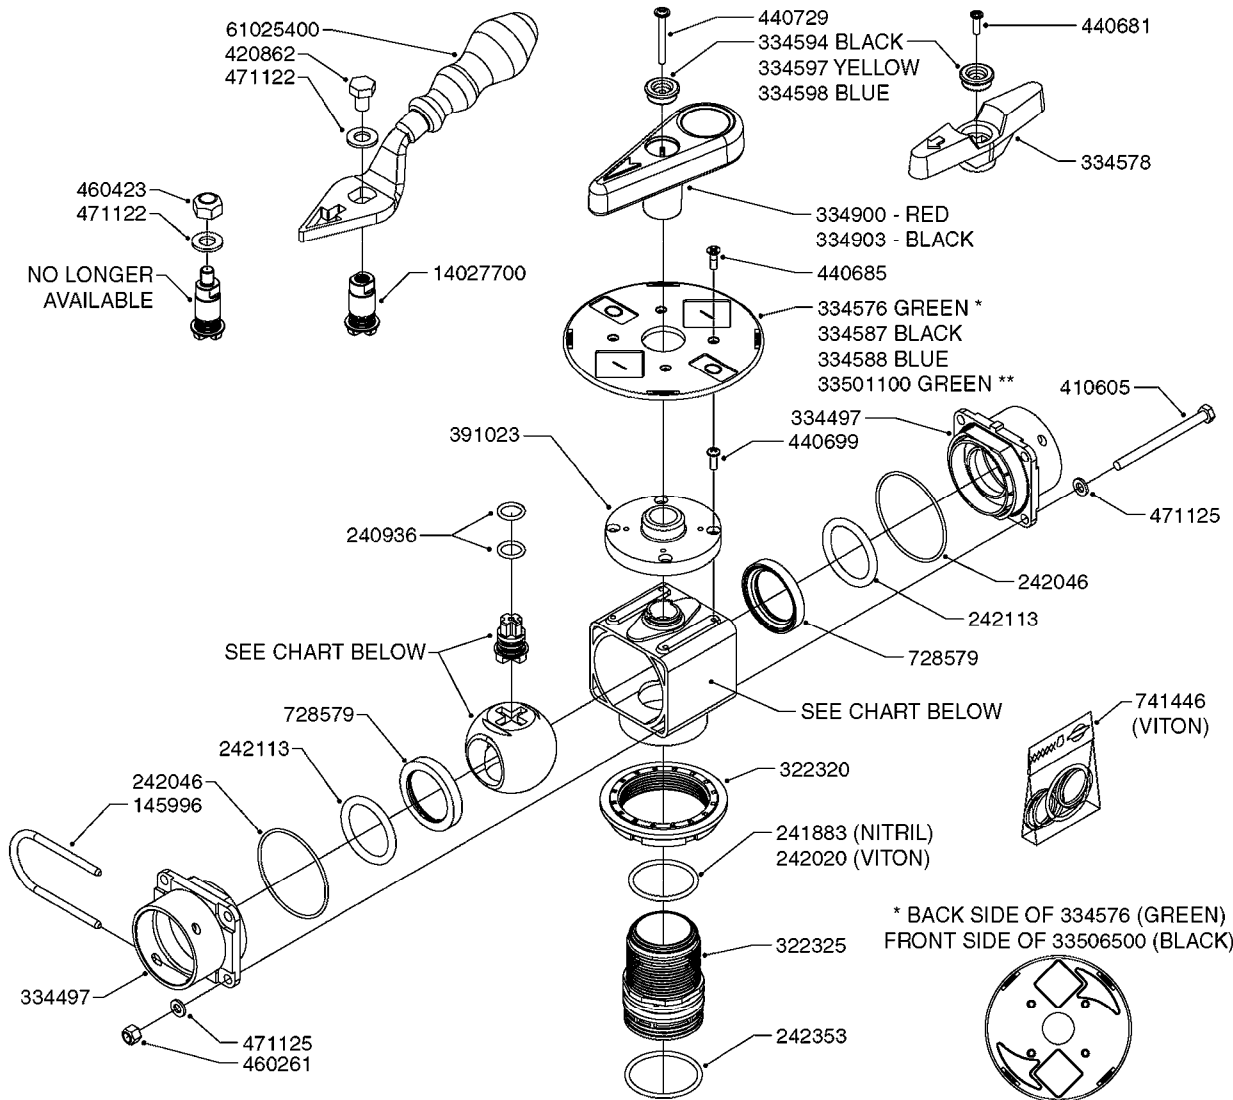

# B0380

EVC, ECP, ECPC CONTROLS 39-PIN  
B0380-HIN, 09:05:17

Page 1  
Date 12.08.2020 9:20

Pos.	parts-n°	order qty	description
1	142214	1	STUD BOLT - M8X265, 3 SECTION
1	145693	1	STUD BOLT - M8X330, 4 SECTION
1	145928	1	STUD BOLT - M8X400, 5 SECTION
1	145780	1	STUD BOLT - M8X470, 6 SECTION
1	146355	1	STUD BOLT - M8X540, 7 SECTION
2	145996	1	FITT.DK S-67 FORK
3	167963	1	MOUNT BKT.F.EC BOOM SEC.
4	232230	1	QUICK COUPLER 1/4"BSP X 4 MM
5	232285	1	T-PIECE 1/4" 2 X INT. 1
6	240947	1	O-RING D7.3X2.4 NITRIL
7	240951	1	O-RING D21.2X3 NITRIL
8	241323	1	O-RING D5.3X2.4 NITRIL
9	241441	1	O-RING D29.3X3
10	241673	1	O-RING D22.1X1.6
11	241861	1	O-RING D15.3X2.4 VITON
12	242594	1	O-RING D14 X 1.78 SCH.70-EPDM
13	270211	1	FITT.DK S25 FORK L=37.5
14	320283	1	FITT.DK NUT 3/4"BSP
15	333583	1	END PIECE FOR BYPASS
16	333594	1	CONNECTING PIECE F. BYPASS
17	334547	1	CONNECTING PIECE F. PRESSURE
18	334548	1	END COVER
19	334558	1	NUT HEX PLASTIC INSERT
20	334669	1	VALVE CONE D14/D7-SH 63 WHITE
21	334940	1	VALVE CONE D14/D6-SH 63 GREEN
22	440673	1	SCREW F.PLASTIC 5X12 SS
23	440677	1	SCREW F. PLASTIC 5X20 SS
24	460817	1	NUT HEX M8 STAINLESS DIN 934
25	471126	1	WASHER, M8, Ø16/ 8.4X 1.6, SS
26	724621	1	FITT.DK HB 3/4"ASSY F.3/4" NUT
27	725257	1	SPINDLE SECT. F/EC DISTRIBUTOR
28	728010	1	DISTRIB HOUSING W/CONST PR GRN
29	731811	1	FITT.DK ADAPTOR S67 EC BOOM SE
30	750271	1	O-RING KIT F.EC/4 CONTROL UNIT
31	755726	1	O-RING KIT F.EC/ESC SEC.VALVE
32	755754	1	GASKET SET EVC DIST
33	28026203	1	GAUGE 200PSI/BR,2.5"1/4BSP-BTM
34	44076200	1	SCREW WN5451 5X16 SS TORX
35	72048000	1	MOTOR, DISTRIBUTION 1:300
36	72117600	1	SPINDLE EVC DIST
37	72137200	1	MCROSWCH ASSY F.BOOM VLV 300:1