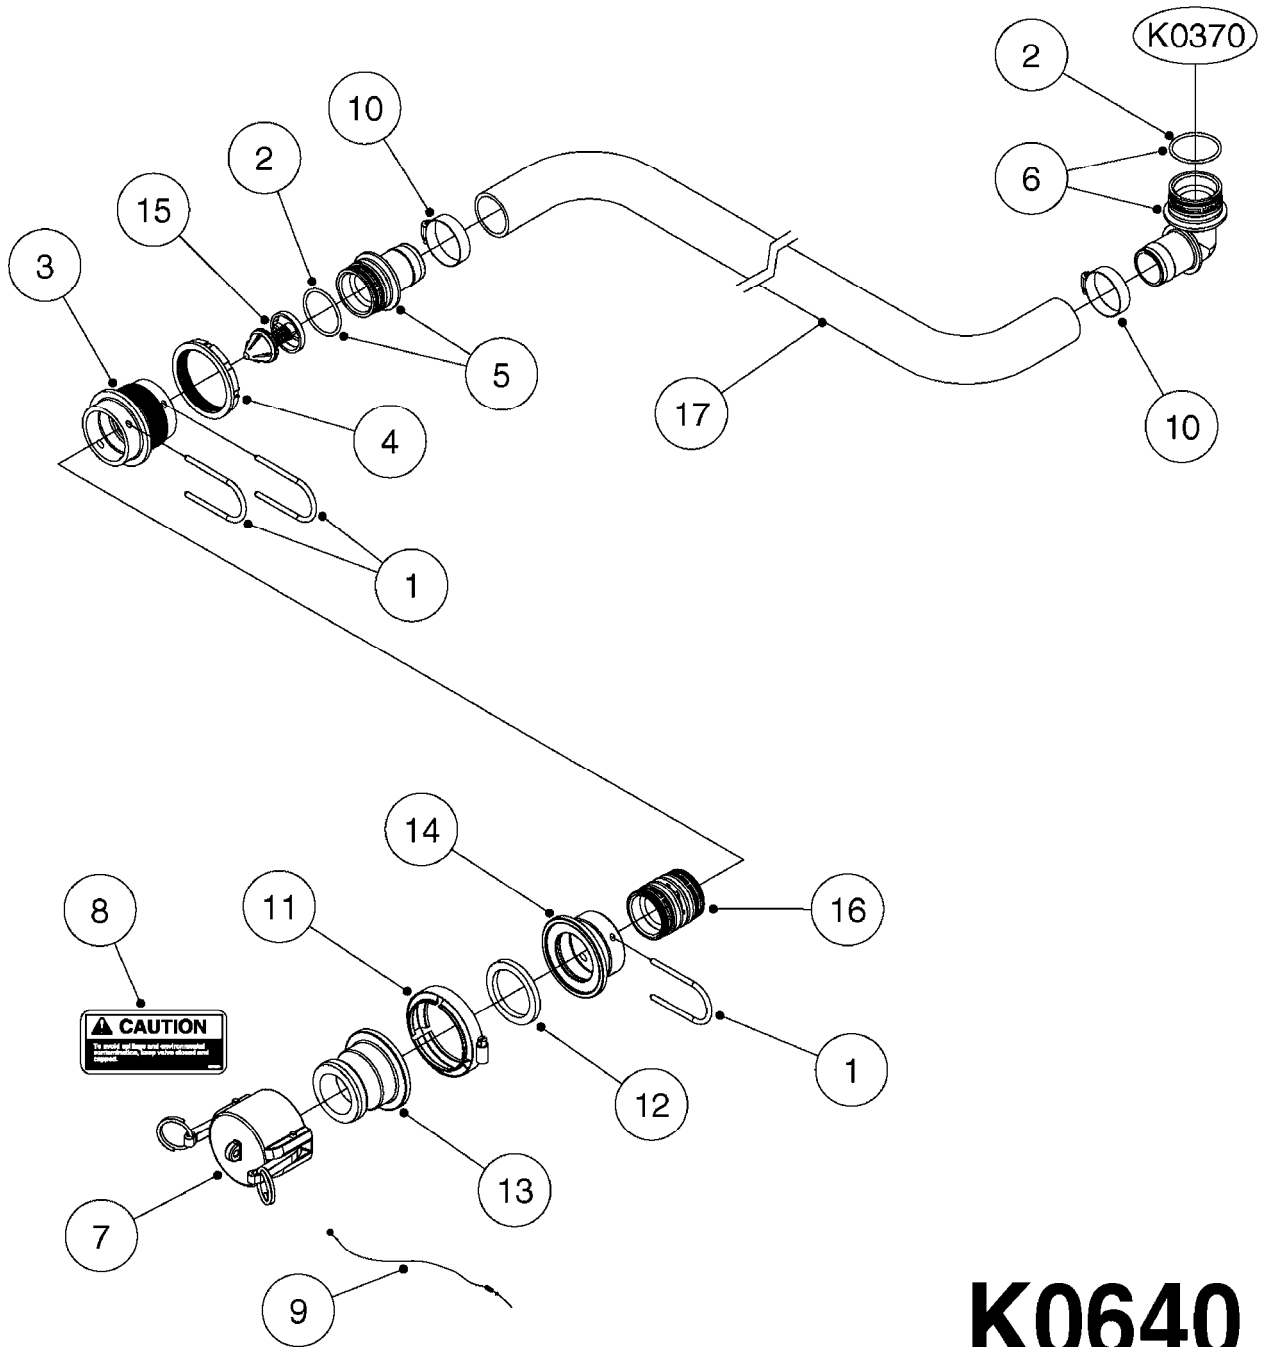

QUICKFILL - FLUSH/NAV3000-4000  
K0640-HIN, 01:01:16

Page 1  
Date 12.08.2020 9:21

Pos.	parts-n°	order qty	description
1	145996	1	FITT.DK S-67 FORK
2	242353	1	O-RING 3 X 44.2 VITON
3	322104	1	FITT.DK S-67 BULKHEAD
4	322108	1	FITT.DK S-67 BULKHEAD NUT
5	727223	1	FITT.S67 1.5" STRAIT S W/ORING
6	727224	1	FITT.DK S67X90,1.5HB SUCTION
7	10531003	1	CAP F.MALE QUICK COUPLER 2"
8	10533303	1	DECAL CAUTION-LEAK Q.FILL ENG
9	24001203	1	RBR LANYARD 11" F.QCK FILL CAP
10	28030103	1	CLAMP HOSE GEAR P5/4-S1.5"6724
11	28034503	1	CLAMP F. 2" STD BANJO FLANGE
12	28034603	1	GASKET F. 2" FP BANJO FLANGE
13	28049903	1	COUPLER, 2" FP, MALE, FLANGED
14	39002003	1	FITT S67/2" FP BANJO FLANGE
15	72089900	1	CHECK VALVE S67 SUBASMBLY.2001
16	72432400	1	FITT.DK S-67 CONNEC W.CHK SEAT
17	92702603	1	HOSE PVC SUCT GRAY 1-1/2"