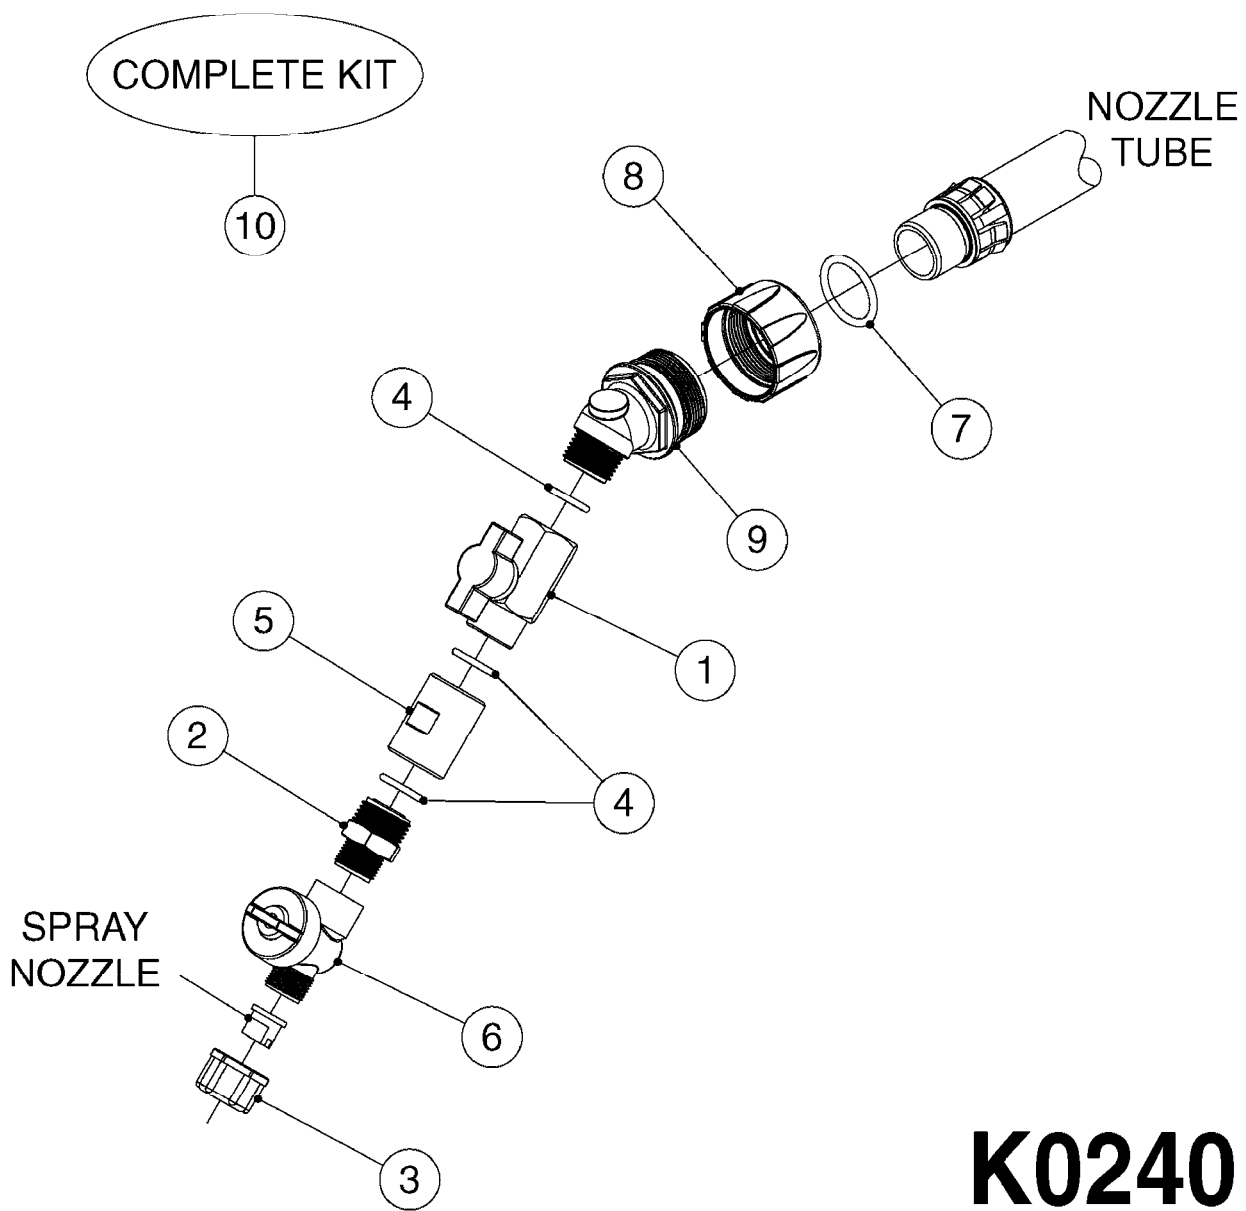

END NOZZLE KIT - T25
K0240-HIN, 01:01:16

Page 1

Date 12.08.2020 9:20

Pos.	parts-n°	order qty	description
1	281551	1	BALL VALVE 1/2"
2	320176	1	FITT.DK HN 3/8"X1/2" BSP
3	320187	1	FITT.DK CAP 3/8" BSP BLACK
4	330212	1	O-RING D19/D14X2.4 F.1/2"NUT
5	390400	1	FITT.DK BULKHEAD 1/2'X1/2'
6	729610	1	NOZZLE ASSY. NON DRIP 3/8 THRD
7	24263000	1	O-RING Ø24.4 X 3.1 NITRIL SH70
8	32239700	1	FITT.DK NUT T25
9	32240000	1	FITT.DK 1/2" RG 45° T25
10	83368303	1	END NOZZLE KIT, MANUAL, T25