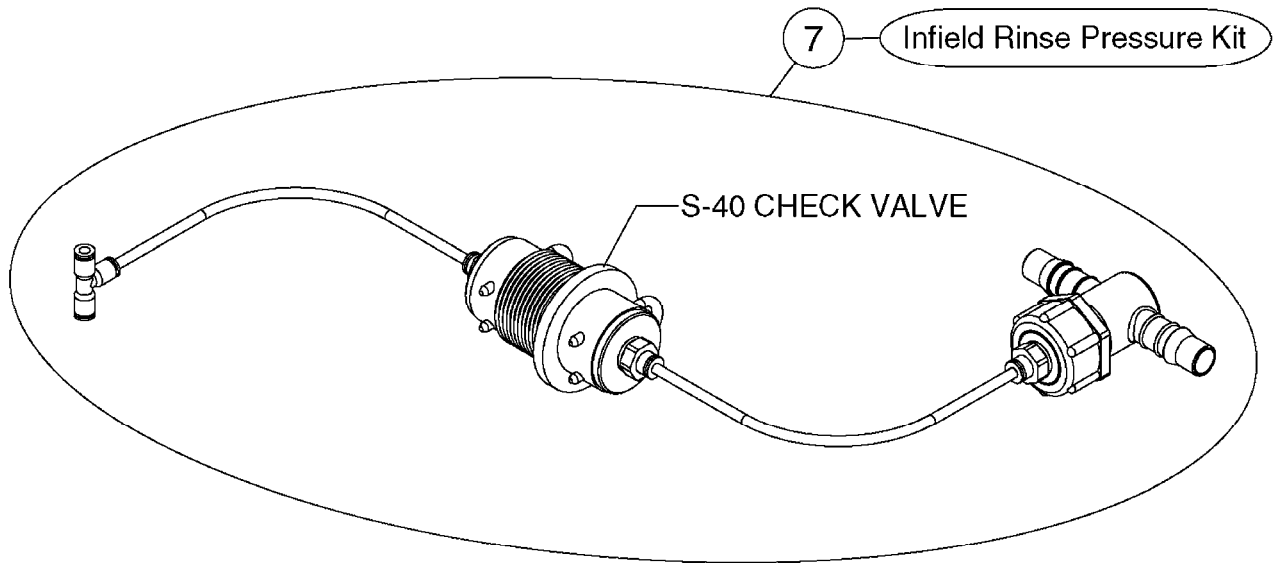

S93 (07)

FOR S93 FITTINGS  
SEE PAGE L0110

**B0550**

MANIFOLD - S93 VALVE (07)  
B0550-HIN, 28:01:19

Page 1

Date 12.08.2020 9:20

Pos.	parts-n°	order qty	description
1	145997	1	FITT.DK S-93 FORK
2	242047	1	O-RING 89.5 X 3.0 VITON
3	242449	1	O'RING 13.3 x 2.4 VITON
4	242450	1	O-RING D84.5X3.0 VITON
5	242475	1	O'RING D56.52x5.33 SH70-VITON
6	322327	1	HOUSING, VALVE, S93, 220 PSI
7	322328	1	END CAP F. VALVE S-93
8	322354	1	THRUST PLATE F.3-WAY VALVES-93
9	334579	1	SPINDLE F.3 WAY VALVE S-93
10	334594	1	PLUG F. VALVE HANDLE BLACK
11	390543	1	SEAT F. BALL 3-WAY VALVE S-93
12	390544	1	BALL FOR S93 VALVE, 3 HOLES
12	391019	1	BALL F.2 WAY S93 SMART VALVE
13	440729	1	SCREW F. PLASTIC 4MM X40LG SS
14	741726	1	REPAIR KIT F.S93 VALVE VIT.'02
15	28168400	1	HAIRPIN Ø5 S67/S93
16	33514400	1	HANDLE FOR 2 ICONS 07
17	33514500	1	PLUG FOR HANDLE ,2 ICONS
18	72518800	1	QUICK FILL VALVE 2008 NAV
18	72518900	1	SUCTION VALVE 2008 NAV