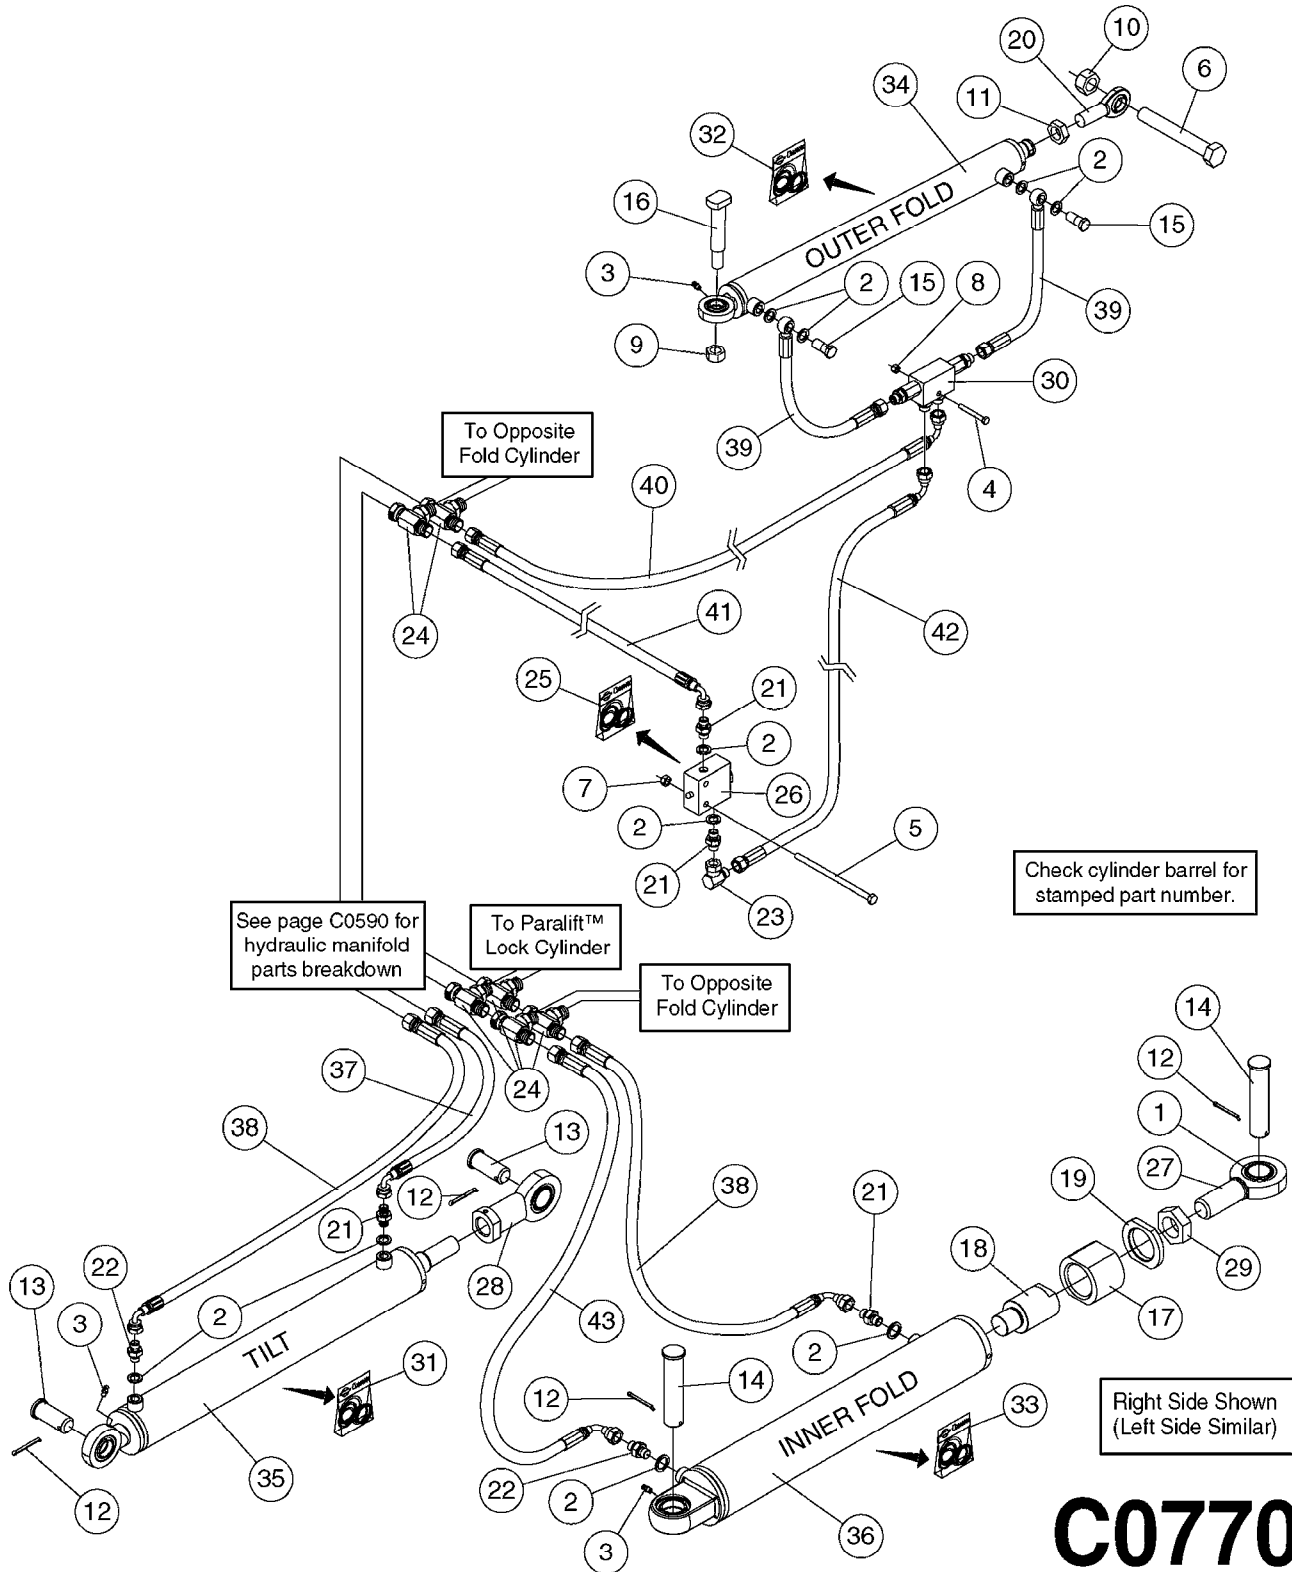

C0770

HYD EAG.HZ SPC 120/90'DUALFOLD
C0770-HIN, 08:05:19

Page

1

Date

12.08.2020

9:20

Pos.	parts-n°	order qty	description
1	210873	1	BEARING LINKHEAD D30
2	241404	1	DOWTY SEAL 1/4"
3	283699	1	GREASE NIPPLE M6X1
4	410561	1	BOLT HEX 8.8 DEL M6X50 FT
5	421262	1	BOLT HEX M8X150 DIN931-A2 SS
6	430979	1	BOLT HEX M20x140 8.8 DELTA
7	460143	1	LOCK NUT M8 SST A2 DIN985
8	460261	1	NUT HEX M6X1.00 LOCK DIN985 A2 SS
9	460585	1	LOCKING NUT M16 DIN985 A2 SS
10	460806	1	NUT HEX M20X2.50 LOCK DIN985A2 SS
11	461200	1	NUT HEX M20X1.5 JAMB.
12	480384	1	PIN COTTER 3/16 x 1-1/2"
13	14018903	1	PIN, Ø24.8, L=65
14	14019003	1	PIN, Ø29.8, L=117
15	14027000	1	BANJO BOLT, 1/4" BSP, 0.7MM
16	14107700	1	PIN, Ø19.8 F. 90/60 CYLINDER
17	14109600	1	BUSHING M48 X 2
18	14109700	1	ADAPTOR F. HYD. CYL.
19	14109800	1	NUT M48 X 2
20	21092100	1	LINK HEAD M20 x D20 L=73, DELTA
21	23234500	1	HEX NIPPLE 1/4" - 9/16"
22	23234700	1	HEX NIPPLE 1/4"-9/16" - 0.7mm
23	23240900	1	HYD.FIT. M-F 90° 9/16"-9/16"
24	23241000	1	TEE 9/16"M-9/16"M-9/16"F ORFS
25	28001800	1	REPAIR KIT F.ENDSTOP 1/4"
26	28028600	1	END STOP 1/4"
27	28113000	1	LINKEYE Ø30 M30 X 2
28	28115000	1	LINK HEAD M24 X 2 X Ø25
29	46133400	1	NUT HEX M30x2.0
30	72256500	1	DOUB.PILOT STEERED COUNT.VALVE
31	75075400	1	SEAL KIT 78120800
32	75084400	1	SEAL KIT FOR 78127200/7500
33	75085500	1	SEAL KIT FOR HYDRAULIC CYLINDER 78131100
34	78127200	1	CYLINDER DOUB. D40/25 L=455
35	78131000	1	CYLINDER, 60/30X462, 120' SPC
36	78131100	1	HY. CYLINDER, 70/40X400
37	78500400	1	HY.HO.1/4"L= 2700 STR-90°
38	78500800	1	HY.HO.1/4"L= 2500 STR-90°
39	78502203	1	HY.HO.1/4"L= 250 STR-BAN
40	78502303	1	HY.HO.1/4"L=14150 STR-90°
41	78502403	1	HY.HO.1/4"L= 8670 STR-90°
42	78502503	1	HY.HO.1/4"L= 6200 STR-90°
43	78502703	1	HY.HO.1/4"L= 3100 STR-90°