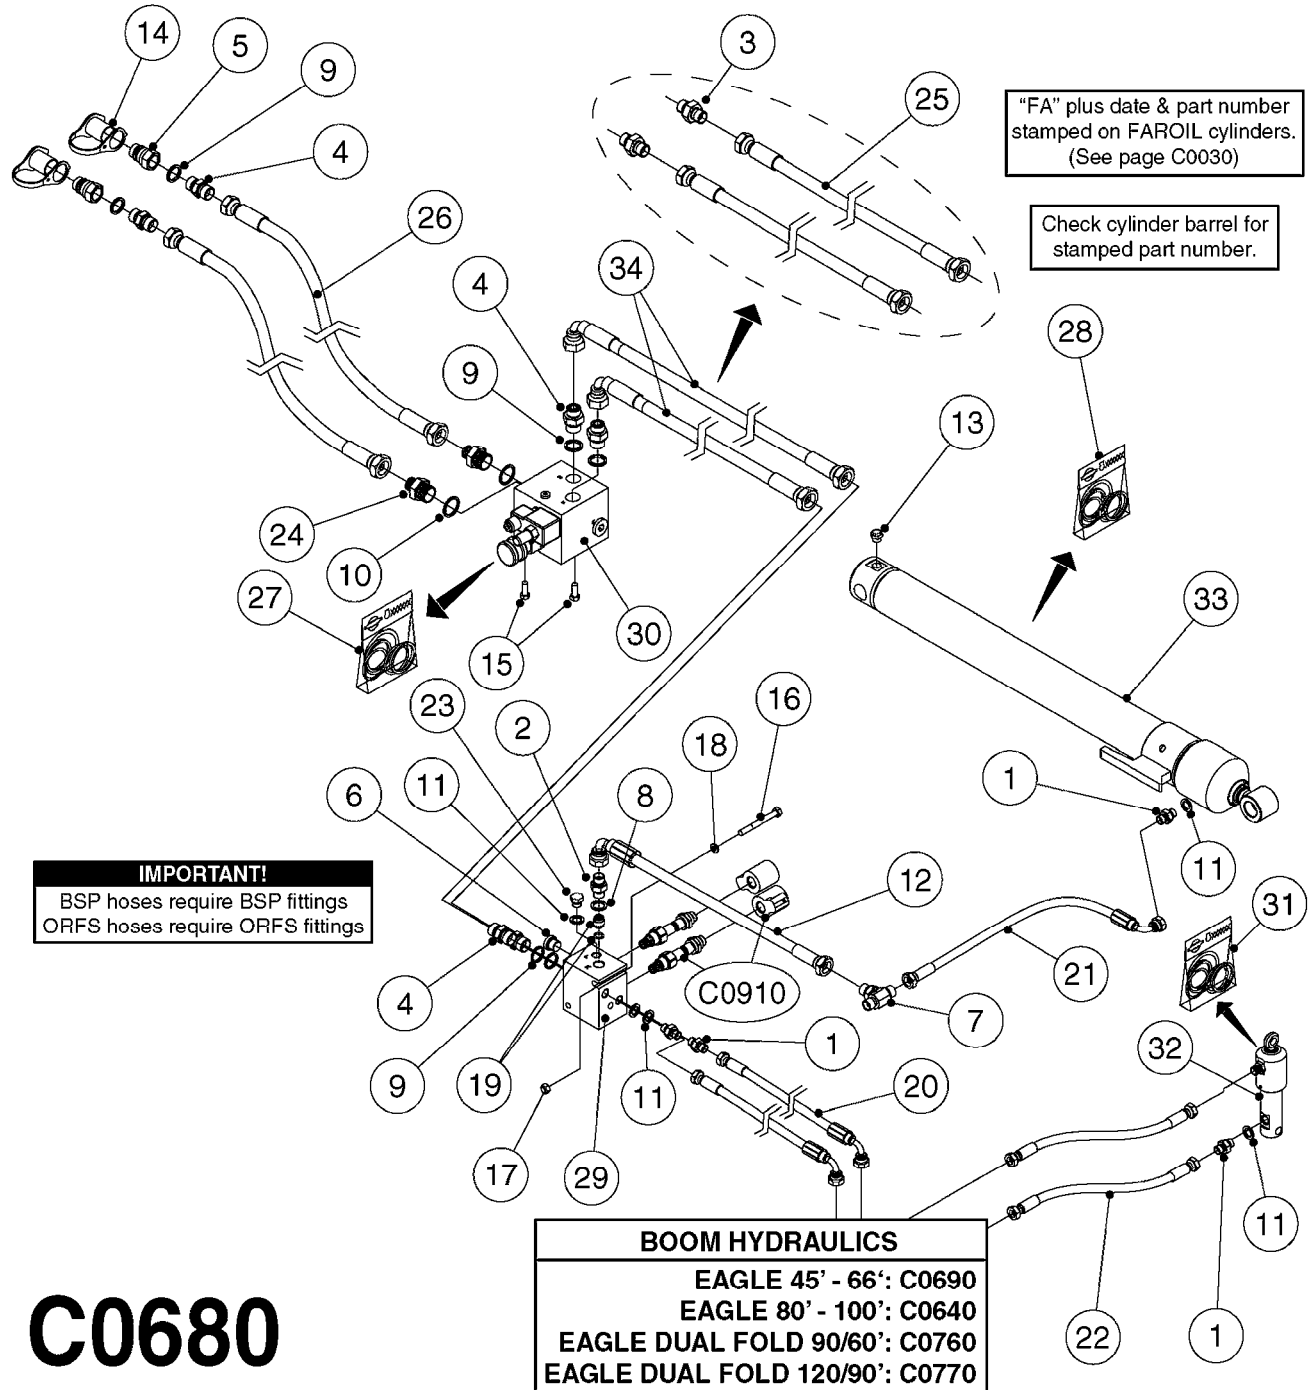

HYDRAULICS HZ - NAV 3000/4000
C0680-HIN, 15:07:19

Page

1

Date

12.08.2020 9:20

Pos.	parts-n°	order qty	description
1	146845	1	HEX NIPPLE 1/4"X1/4" BSP
1	23234500	1	HEX NIPPLE 1/4" - 9/16" ORFS
2	146850	1	HEX NIPPLE 3/8"x3/8" - 1.8mm BSP
2	23234600	1	HEX NIPPLE 3/8"-11/16" - 1.8mm ORFS
3	147132	1	HEX NIPPLE 1/2"X1/2" BSP DEL BSP
3	23232400	1	HEX NIPPLE 13/16"-13/16" ORFS
4	147132	1	HEX NIPPLE 1/2"X1/2" BSP DEL BSP
4	23235300	1	HEX NIPPLE 1/2"-13/16" ORFS
5	230311	1	QUICK COUPLING 1/2"
6	231924	1	PLUG 3/8"
7	232057	1	T-PIECE 3/8" BSP HY. BSP
7	23240800	1	TEE 11/16"-11/16"-11/16" ORFS ORFS
8	240866	1	DOWTYSEAL 3/8"
9	241356	1	DOWTYSEAL 1/2"
10	241367	1	DOWTYSEAL 28.5x22
11	241404	1	DOWTY SEAL 1/4"
12	284020	1	HOSE HY X 3/8" X 35.4" STR+ELB BSP
12	78560100	1	HY.HO.3/8"L= 900 STR-90° ORFS
13	284265	1	PLUG BREATHER 1/4" F/CYLINDER
14	334206	1	DUST HOOD FOR HY-COUPLING
15	420582	1	BOLT HEX 8.8 DEL M8X20 FT A2
16	421255	1	BOLT HEX 8.8 SS M8X75
17	460143	1	LOCK NUT M8 SST A2 DIN985
18	471126	1	WASHER, M8, Ø16/ 8.4X 1.6, SS
19	782062	1	NON-RETURN VALVE UTV 3/8"
20	784068	1	HYD HOSE 1/4" L=4700 STR.+ELB BSP
20	78504900	1	HY.HO.1/4"L= 4700 STR-90° ORFS
21	784151	1	HOSE HY 1/4 3/8 OML X 79" S+E HOSE FOR RIGHT SIDE (BSP)
21	78508900	1	HY.HO.1/4"L= 2000 3/8STR-90° HOSE FOR RIGHT SIDE (ORFS)
21	784152	1	HOSE HY 1/4 3/8 OML X 106" S+E HOSE FOR LEFT SIDE (BSP)
21	78509000	1	HY.HO.1/4"L= 2700 3/8STR-90° HOSE FOR LEFT SIDE (ORFS)
22	784161	1	HOSE HY X 1/4 X 59" STR+STR BSP
22	78509900	1	HY.HO.1/4"L= 1500 STR-STR ORFS
23	14010400	1	PLUG 1/4" BSP