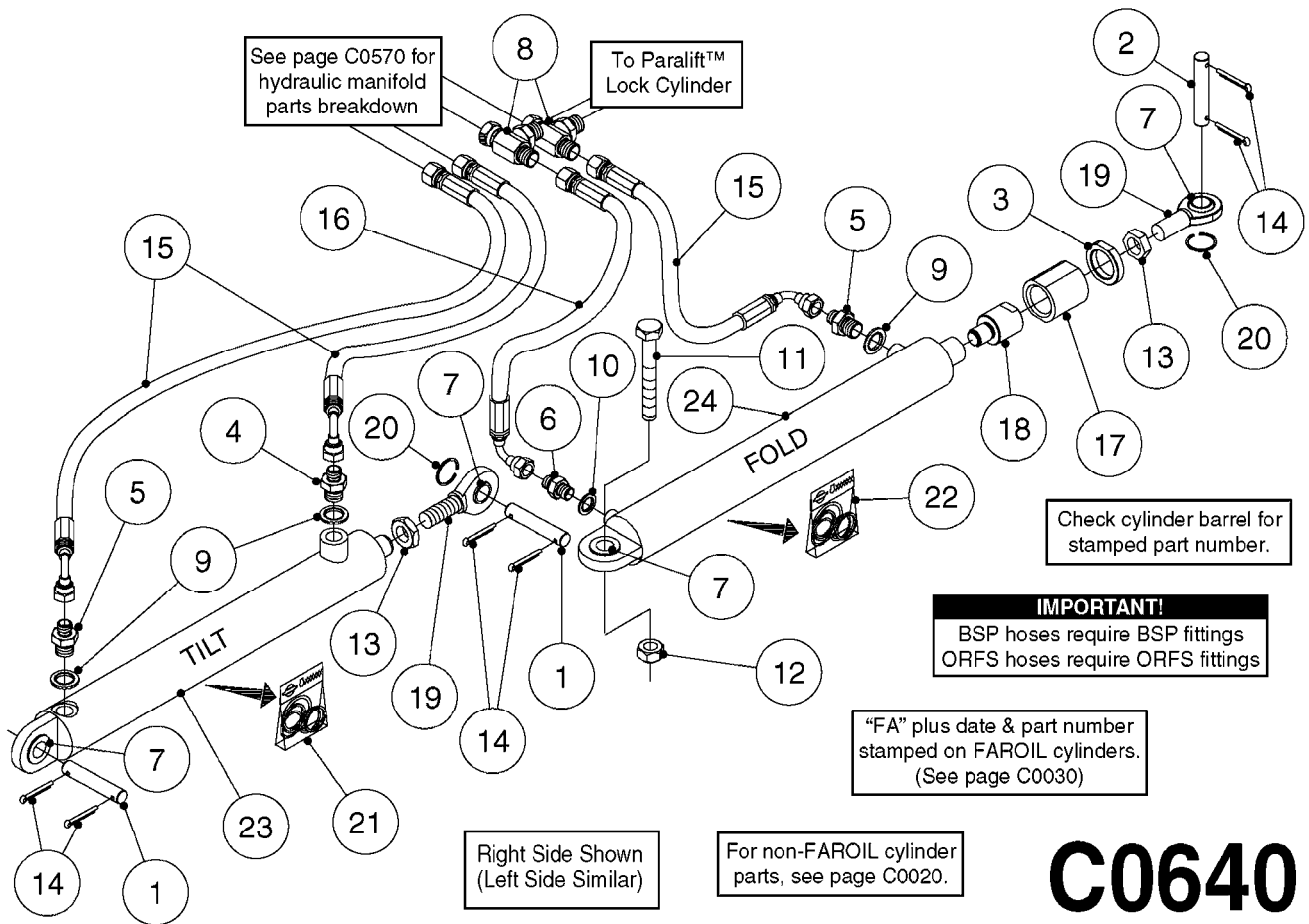

HYD EAGLE HZ SPC 80'-100'
C0640-HIN, 22:08:17

Page 1

Date 12.08.2020 9:20

Pos.	parts-n°	order qty	description
1	146450	1	PIN D19.8 X 75 WITH 2 X D5
2	146589	1	PIN D19.8 X 65
3	146672	1	NUT HEX LOCK F.ADJUSTER
4	146835	1	HEX NIPPLE 1/4" - 3/8" BSP
4	23235700	1	HEX NIPPLE 3/8"-9/16" ORFS
5	146839	1	HEX NIPPLE 1/4"X3/8" BSP 0.7MM BSP
5	23235800	1	HEX NIPPLE 3/8"-9/16" - 0.7mm ORFS
6	146845	1	HEX NIPPLE 1/4"X1/4" BSP
6	23234500	1	HEX NIPPLE 1/4" - 9/16" ORFS
7	210730	1	BEARING F.LINK HEAD M20
8	232109	1	FITT.HY TEE 1/4"BSP UNION BSP
8	23241000	1	TEE 9/16"M-9/16"M-9/16"F ORFS ORFS
9	240866	1	DOWTYSEAL 3/8"
10	241404	1	DOWTY SEAL 1/4"
11	430910	1	BOLT HEX 8.8 DEL M20X110
12	460806	1	NUT HEX M20X2.50 LOCK DIN985A2 SS
13	461200	1	NUT HEX M20X1.5 JAMB.
14	480384	1	PIN COTTER 3/16 x 1-1/2"
15	784008	1	HOSE HY X 1/4" X 98.4"STR+ELB BSP
15	78500800	1	HY.HO.1/4"L= 2500 STR-90° ORFS
16	784025	1	HOSE HY X 1/4" x 86.6"STR+ELB BSP
16	78502100	1	HY.HO.1/4"L= 2200 STR-90° ORFS
17	14023000	1	BUSHING Ø50.0/36.0 L=52 DEL
18	14031800	1	ADAPTOR F.HY CYLINDER L=40
19	21092000	1	LINK HEAD M20 x D20 L=78 DELTA
20	48000603	1	SNAP RING, Ø36X1.5 F.210730
21	75074400	1	SEAL KIT 78121800/21/44
22	75074600	1	SEAL KIT 78120500/49
23	78122100	1	CYLINDER DOUBLE D50/25-298
24	78128000	1	CYLINDER DOUB. D60/30 L=300 09