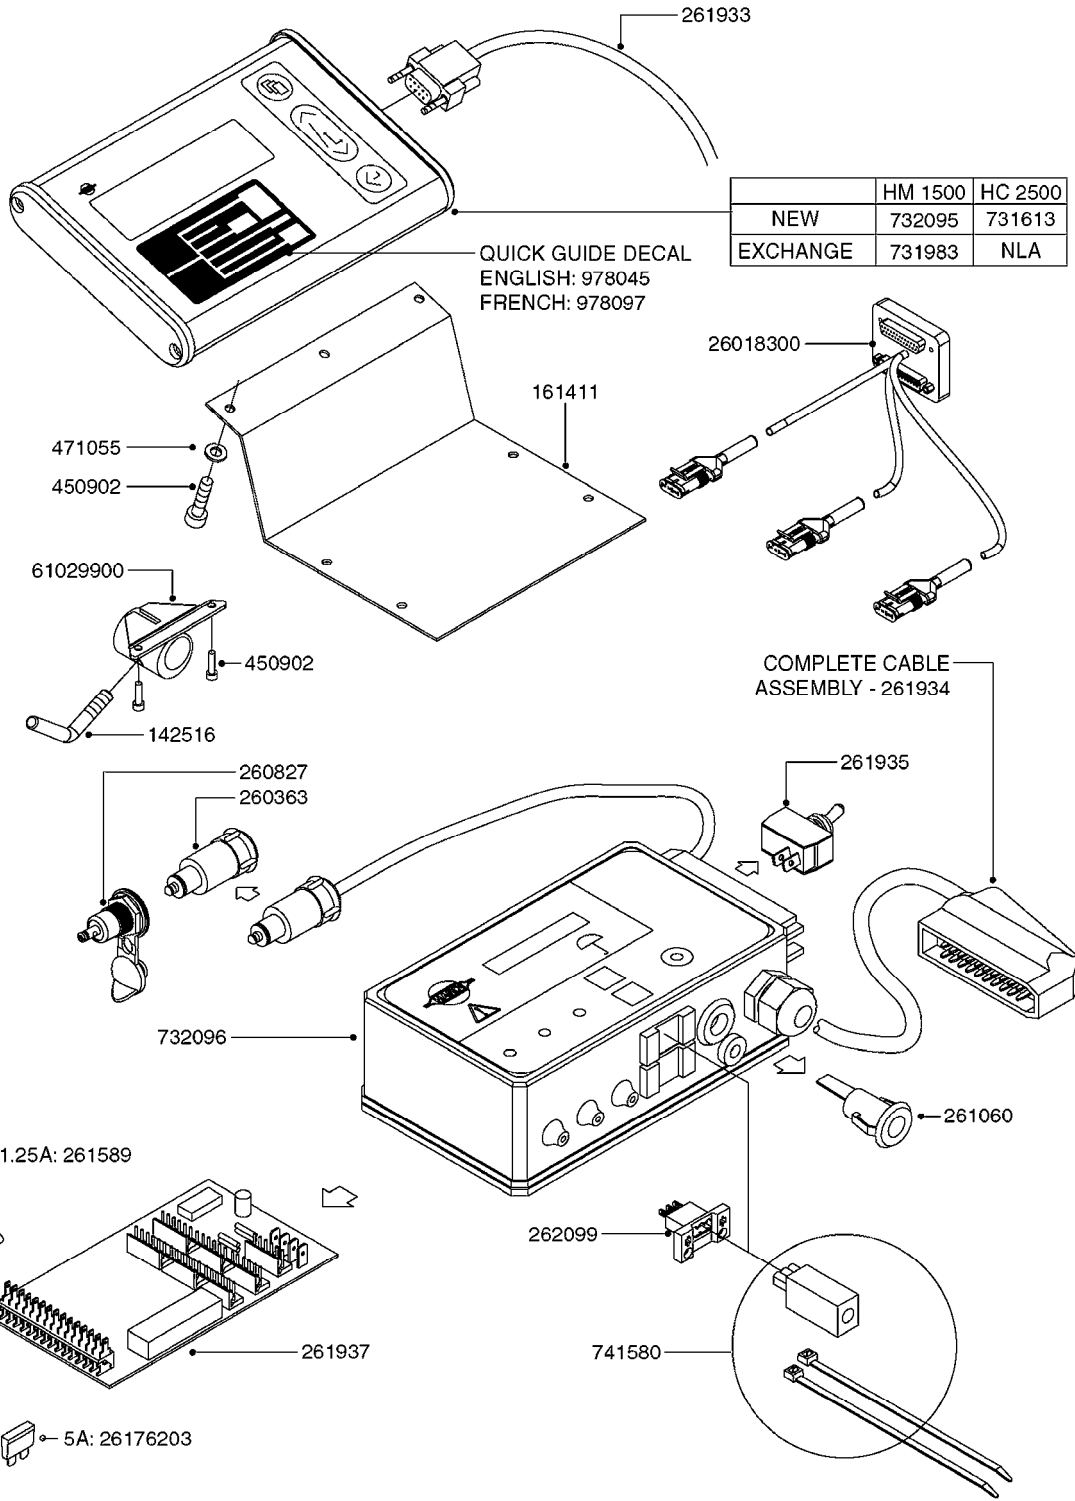

EZ-GUIDE 250 LIGHTBAR  
M0080-HIN, 01:01:16

Page 1

Date 12.08.2020 9:21

Pos.	parts-n°	order qty	description
1	26007603	1	CABLE, ANTENNA, EZGUIDEPLUS
2	26015603	1	ANTENNA AG15 L1,EZ GDE 500/250
3	26016103	1	EZ-GUIDE 500 CABLE UNTERM.FUSE
4	26016203	1	EZ-GUIDE 500 POWER CONN.CABLE
5	26017303	1	EZ-GUIDE 250 ALL PORT CABLE
6	26017703	1	EZ-GUIDE 250 POWER CABLE
7	26017803	1	EZ-GUIDE 250 LIGHTBAR DISPLAY
8	26017903	1	EZ-GUIDE 250 PATCH ANTENNA
9	28048203	1	EZ-GUIDE 500 MOUNT F.AG15 ANT.
10	28048303	1	EZ-GUIDE 250/500 RAM MNT.1.5"
11	67217403	1	EZ-GUIDE 250 QUICK REF.CARD
12	84210603	1	EZ GUIDE 250 LIGHTBAR