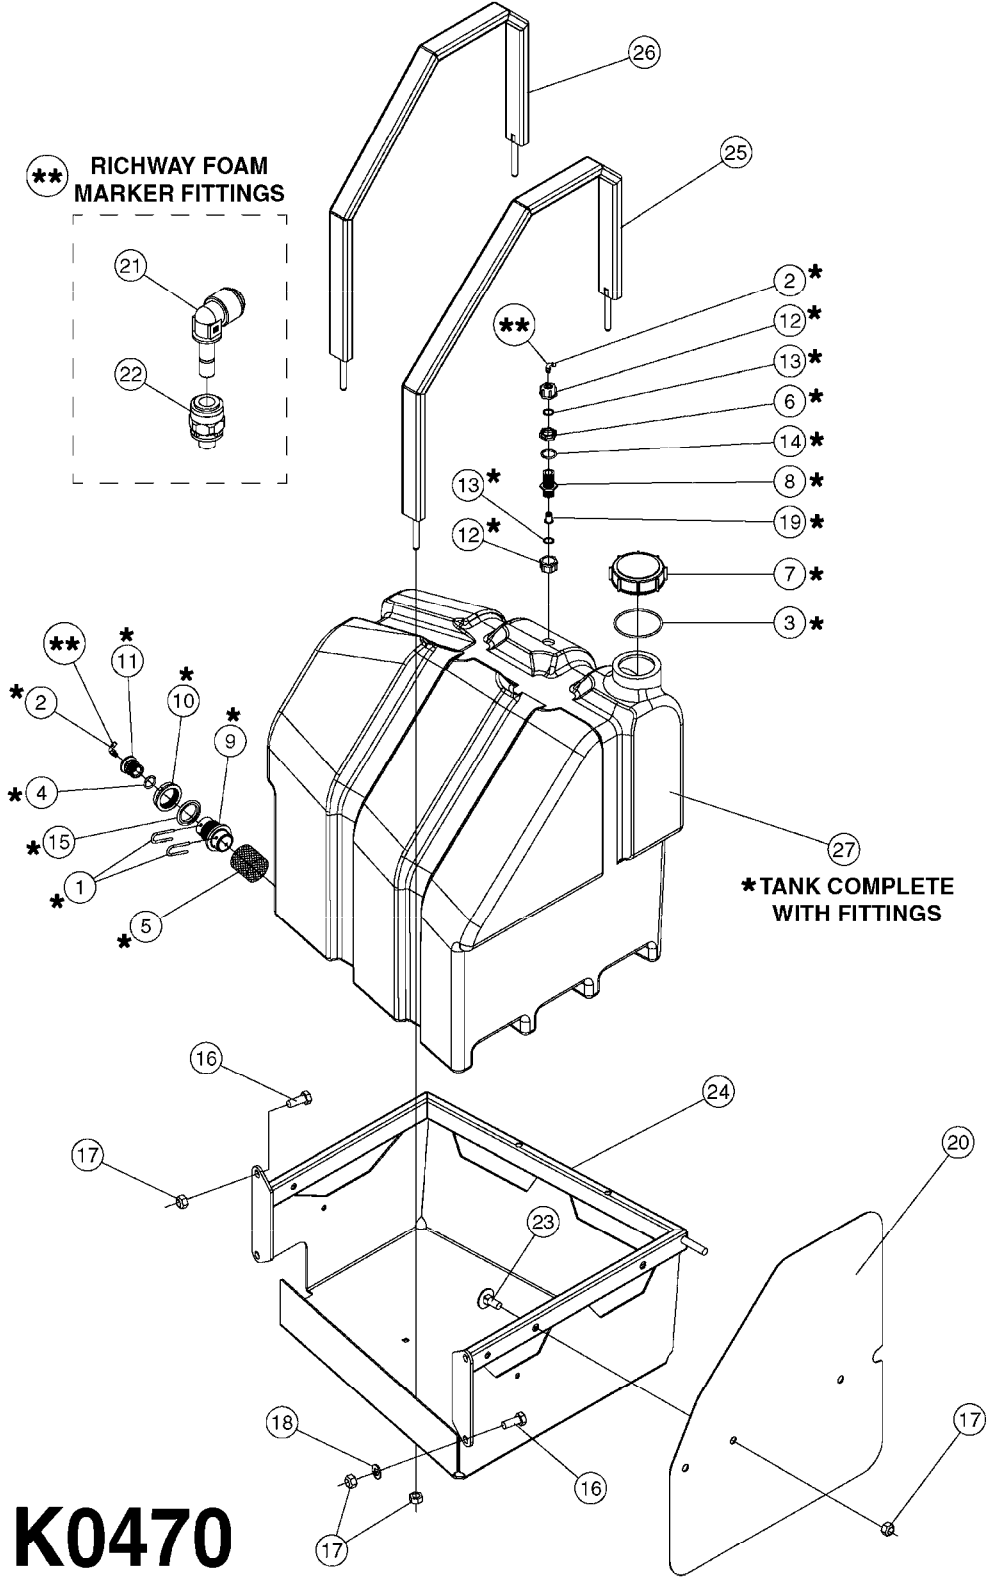

** RICHWAY FOAM MARKER FITTINGS

* TANK COMPLETE WITH FITTINGS

K0470

FOAM MARKER TANK - NCM/NAV
K0470-HIN, 07:08:19

Page 1
Date 12.08.2020 9:20

Pos.	parts-n°	order qty	description
1	145994	1	FITT.DK S-40 FORK
2	232150	1	HOSE CONN. 90DEG. 1/8'X8MM PE
3	242043	1	O-RING 49.2 X 5.7
4	242355	1	O-RING D19.2X3.0 VITON F.S-40
5	284353	1	SPONGE FOR FOAM MARKER
6	321307	1	FITT.DK NUT 1/2" BSP JAMB
7	321322	1	SCREW CAP F. S80 X 4
8	321742	1	FITT.DK BULKHEAD 1/2' BSP
9	322102	1	FITT.DK S-40 BULKHEAD
10	322106	1	FITT.DK S-40 BULKHEAD NUT
11	322133	1	FITT.DK S-40 PLUG W 1/8 THREAD
12	322170	1	FITT.DK NUT 1/2"x 1/8"F BSP
13	330212	1	O-RING D19/D14X2.4 F.1/2"NUT
14	332592	1	O-RING D26/D20X3
15	334259	1	GASKET F. S-40 BULKHEAD
16	430286	1	BOLT HEX 8.8 DEL M12X30 FT
17	460703	1	NUT HEX M12X1.75 LOCK DIN985A2 SS
18	471127	1	WASHER, M12, Ø24/13X24X2.5 SS
19	728323	1	VALVE NON-RETURN
20	16137100	1	COVER PLATE F.CHEMLOCKER NCM
21	23005003	1	FITT, 3/8"PLUG-IN-3/8"90-PTC
22	23005503	1	FITT, 1/8"NPT-3/8"TUBE-PTC
23	45001300	1	CARRIAGE BOLT M12X35 DIN603 A2
24	63039400	1	CHEMLOCKER FOR NCM BLACK
24	63061400	1	CHEMLOCKER FOR NAVIGATOR RED
25	63068200	1	FOAM TANK STRAP RED 451 WIDE
26	63068400	1	FOAM TANK STRAP RED 403 WIDE
27	72437700	1	FM TANK 25 GAL W/FTGS. CM/NAV