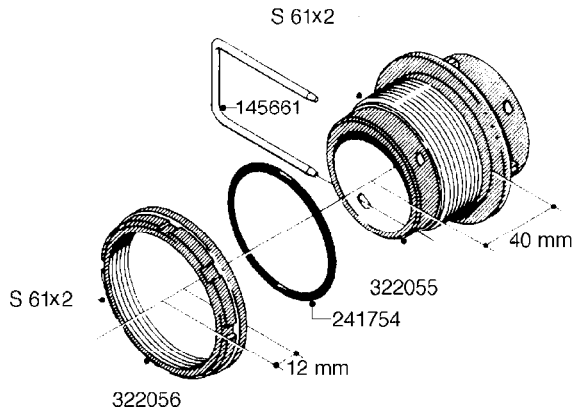

L0090

FITTINGS - S-56 & S-61
L0090-HIN, 01:01:16

Page 1

Date 12.08.2020 9:21

parts-n°	order qty	description
145661	1	FITT.DK S-61 FORK
241754	1	O-RING D59.5X3
241883	1	O-RING 3 X 39.2 NITRIL
322055	1	FITT.DK S-61 BULKHEAD
322056	1	FITT.DK S-61 BULKHEAD NUT
322066	1	FITT.DK S-56 NUT
334050	1	FITT.DK S-61 STR.1-1/4"
334068	1	FITT.DK S-61 STR.1"
334091	1	FITT.DK S56 STR.1-1/2'
334099	1	FITT.DK S-61 ELB.1-1/2"110 DEG
334100	1	FITT.DK S-61 ELB.1" 110 DEG.
334151	1	FITT.DK S-61 ELB.1-1/4"110 DEG
390231	1	FITT.DK NIPPLE 1-1/2 X S56