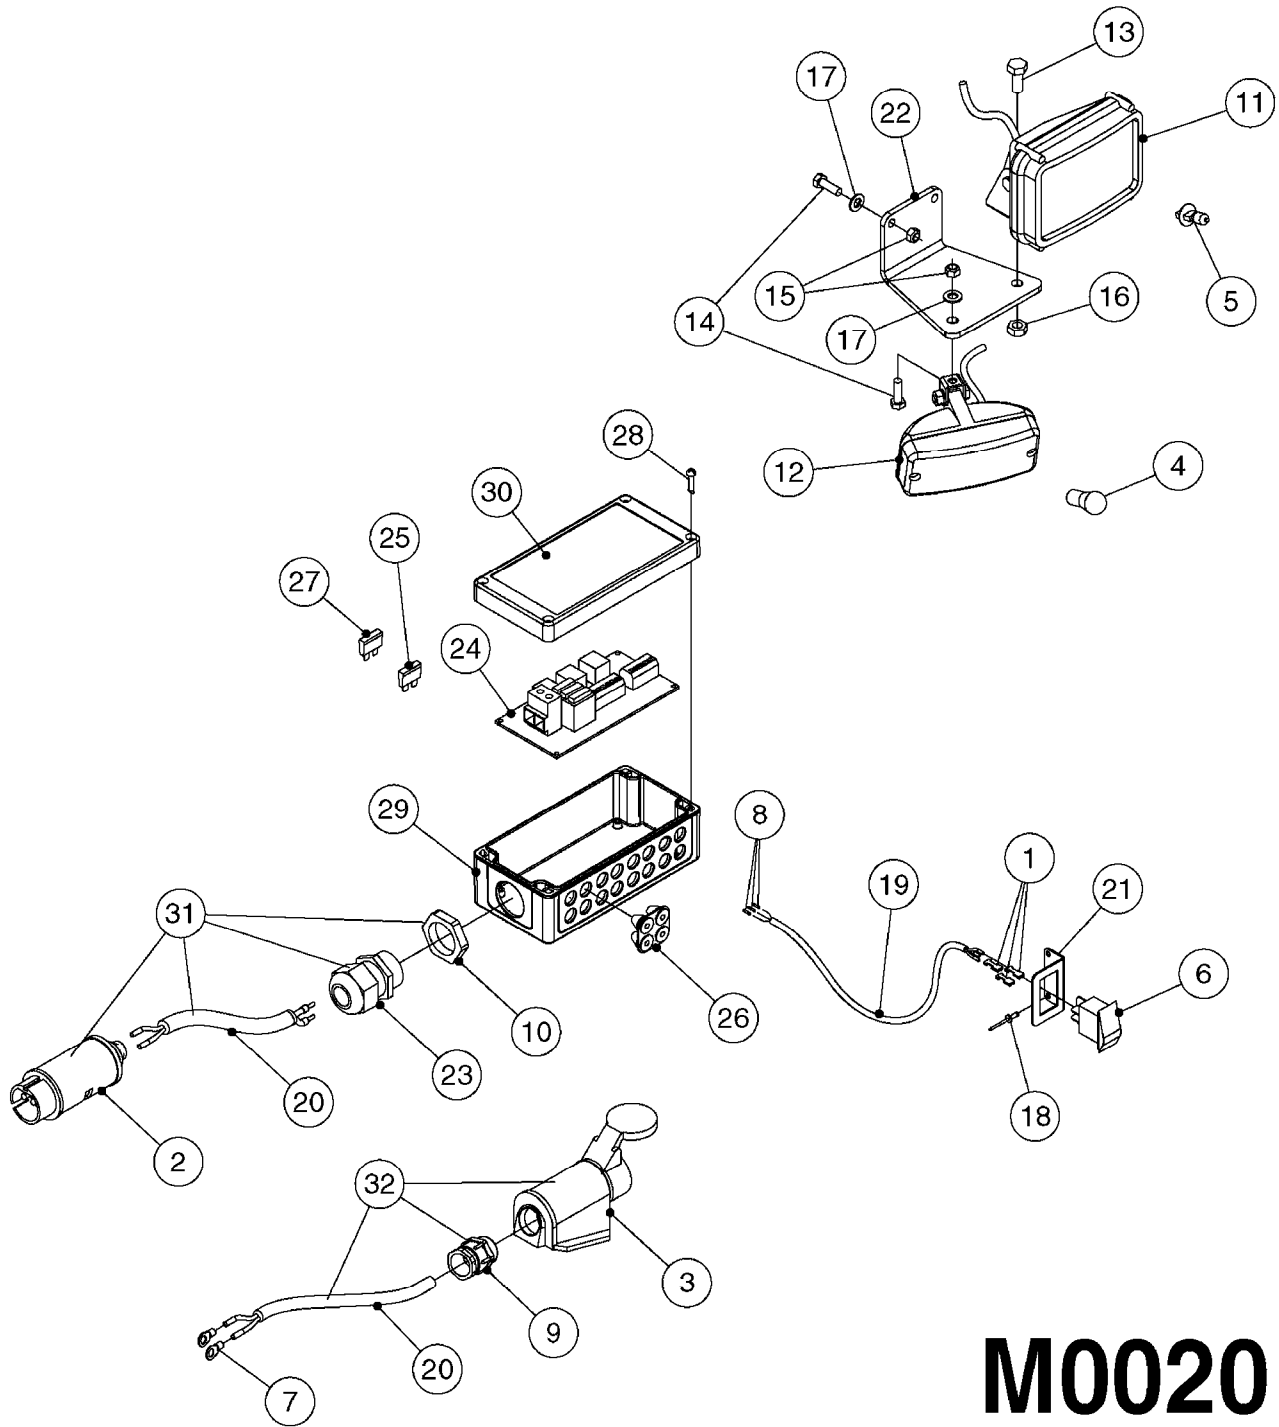

**L0140**

FITTINGS - T25  
L0140-HIN, 01:01:16

Page 1

Date 12.08.2020 9:21

Pos.	parts-n°	order qty	description
1	24263000	1	O-RING Ø24.4 X 3.1 NITRIL SH70
2	32238700	1	FITT.DK HB 1/2" ST T25
3	32238800	1	FITT.DK HB 3/4" STR T25
4	32238900	1	FITT.DK HB 1" ST T25
5	32239000	1	FITT.DK HB 1/2" 90° T25
6	32239100	1	FITT.DK HB 3/4" 90° T25
7	32239200	1	FITT.DK HB 1" 90° T25
8	32239300	1	FITT.DK CAP T25
9	32239500	1	FITT.DK UNION CONNECTOR T25
10	32239600	1	FITT.DK HB ANGLE 90° T25
11	32239700	1	FITT.DK NUT T25
12	32239800	1	FITT.DK IN-LINE FILTER TOP T25
13	32239900	1	FITT.DK TEE 3/4" HB Ø25 T25
14	32240000	1	FITT.DK 1/2" RG 45° T25
15	32240100	1	FITT.DK HB 1/2" 45° T25
16	32240200	1	FITT.DK HB 3/4" 45° T25
17	32240300	1	FITT.DK HB 1" 45° T25
18	33515500	1	FITT.DK NUT LOCK RING T25
19	33516100	1	FITT.DK TEE 3 X Ø25 T25
20	33516200	1	FITT.DK TEE 3/4" HB-Ø25 T25
21	39125500	1	FITT.DK CAP 1/8" RG T25
22	39125600	1	FITT.DK CAP 1/4" RG T25
23	39128700	1	FITT.DK CONNECTOR 1/4" RG T25