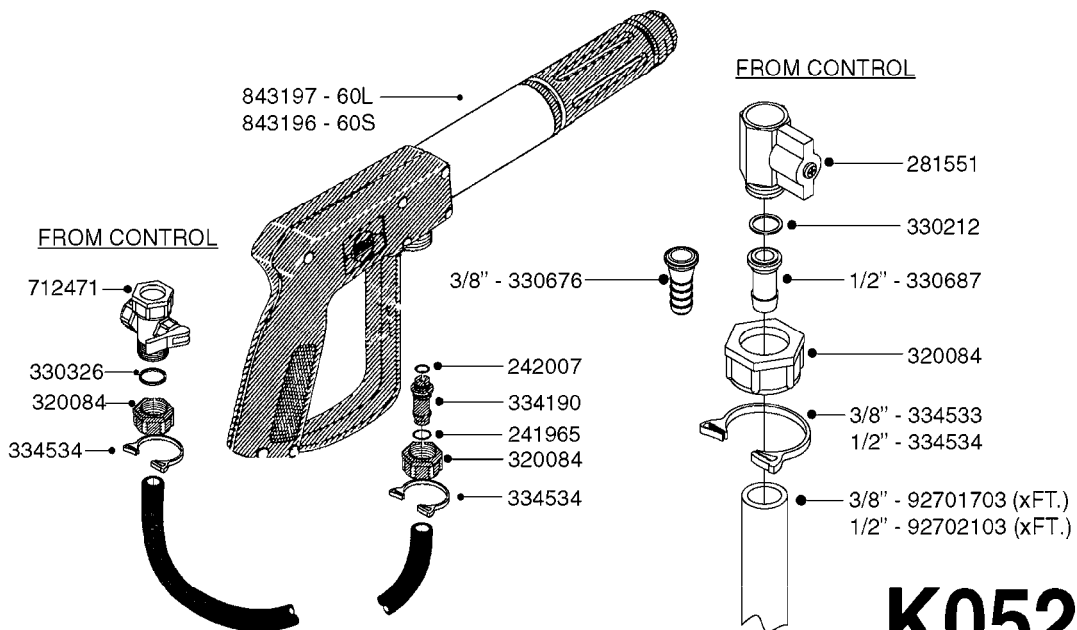

**K0510**

HOSE REEL - NAVIGATOR  
K0510-HIN, 01:01:16

Page 1

Date 12.08.2020 9:20

Pos.	parts-n°	order qty	description
1	159912	1	BUSHING 12.0/10.2 - 45.5
2	165557	1	WASHER D28.0/D12.2X2.0 SS
3	242003	1	O-RING D14.1X1.6 VITON
4	281982	1	SNAP-RING OUTER 26X1.2 DIN4711
5	332905	1	FITT.DK HB 1/2" F. 3/4" CAP
6	333956	1	SLIDE SHOE 91X25X10
7	334104	1	GRIP
8	420604	1	BOLT HEX 8.8 DEL M10X25 FT DIN933
9	421083	1	BOLT HEX 8.8 DEL M10X65
10	421226	1	BOLT HEX 8.8 DEL M10X45
11	440665	1	SCREW M4.2X16 STAINLESS
12	460423	1	NUT HEX M10X1.50 LOCK DIN985A2 SS
13	471140	1	WASHER D30/D10.5X2.5 STAINLESS
14	480804	1	RIVET Ø4.8x14.5
15	16118400	1	ARM FOR HANDLE ON HOSE REEL
16	16127500	1	WASHER D40.0/27.0/2.0
17	61048300	1	AXLE LOCK F.HOSE REEL
18	61048700	1	HOSE REEL TILT ARM - NAVIGATOR
19	61048900	1	BRACKET FOR HOSE REEL NAV
20	61050300	1	AXLE LOCK F.HOSE REEL
21	63036500	1	HOSE REEL FOR HOSE