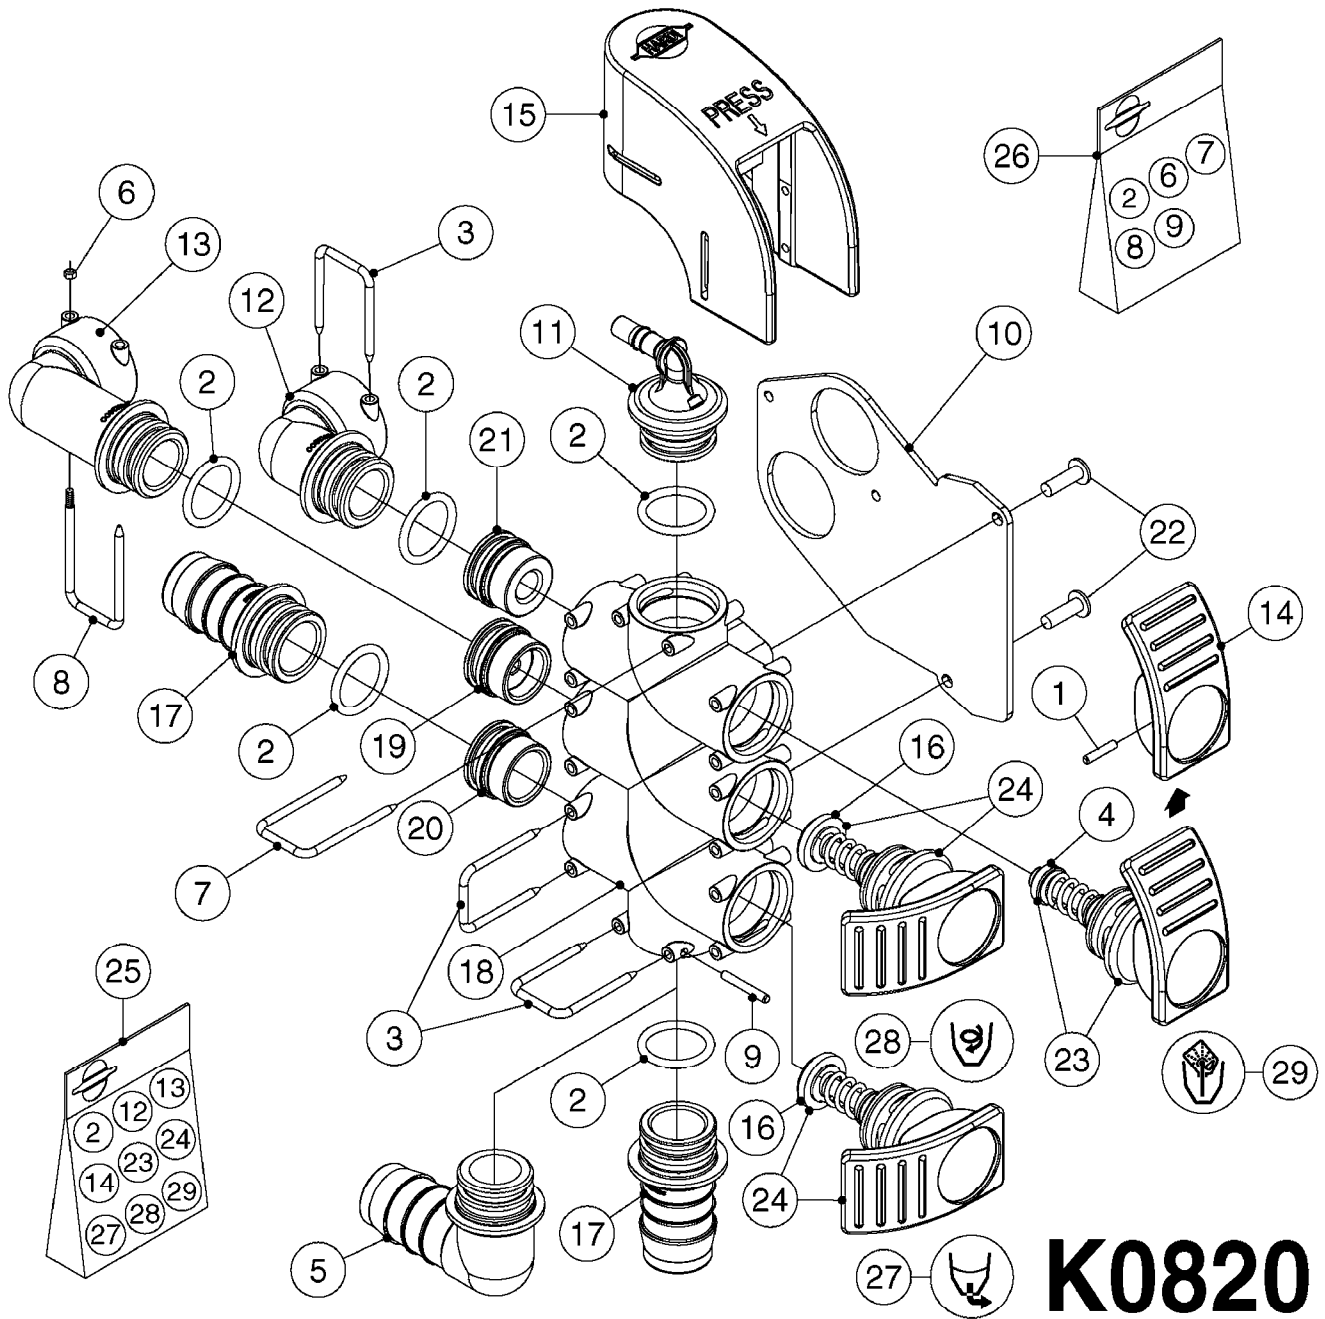

**K0820**

TURBOFILLER S25 MANIFOLD  
K0820-HIN, 04:12:19

Page 1

Date 12.08.2020 9:21

Pos.	parts-n°	order qty	description
1	146643	1	PIN F.CYLINDER D3 X 15
2	240951	1	O-RING D21.2X3 NITRIL
3	270211	1	FITT.DK S25 FORK L=37.5
4	330304	1	VALVE CONE D14
5	333561	1	FITT.DK ELB.1" EC RETURN
6	461219	1	LOCKNUT M3 DIN 985 SS
7	14071400	1	FITT.DK S25 FORK L=45
8	14074100	1	FITT.DK S25 FORK L=45 + M3
9	14074200	1	PIN FOR S25 FITTING
10	16214100	1	PLATE MANIFOLD CHEMFILL
11	33512500	1	FITT.DK S-25 ELB.90° 5/16"HB
12	33512800	1	FITT.DK S-25 ELB.90° S-25 L38
13	33512900	1	FITT.DK S-25 ELB.90° S-25 L60
14	33513000	1	HANDLE /S25 HOUSING TURBOFILL
15	33513100	1	COVER VALVE TURBOFILL S25
16	33513400	1	VALVE CONE z21
17	33513500	1	FITT.DK S-25 STR. 1"
18	39122600	1	FITT.DK S-25 VALVE MANIFOLD
19	39129800	1	VALVE SEAT S25 Ø20/Ø18/Ø5
20	39129900	1	VALVE SEAT S25 Ø20/Ø18
21	39130000	1	VALVE SEAT S25 Ø13.5/Ø11
22	44076200	1	SCREW WN5451 5X16 SS TORX
23	72482100	1	VALVE ASSY. S25 Ø14 TURBOFILL
24	72482200	1	VALVE ASSY. S25 Ø21 TURBOFILL
25	72530700	1	REP. KIT F. MANIFOLD S25 TURB.
26	72924500	1	REP.KIT F.MANIFOLD S25 TURBO
27	97821400	1	DECAL CHEMFILL SUCTION 28Ø
28	97821500	1	DECAL CHEMFILL AGITATE 28Ø
29	97821600	1	DECAL CHEMFILL CLEAN 28Ø