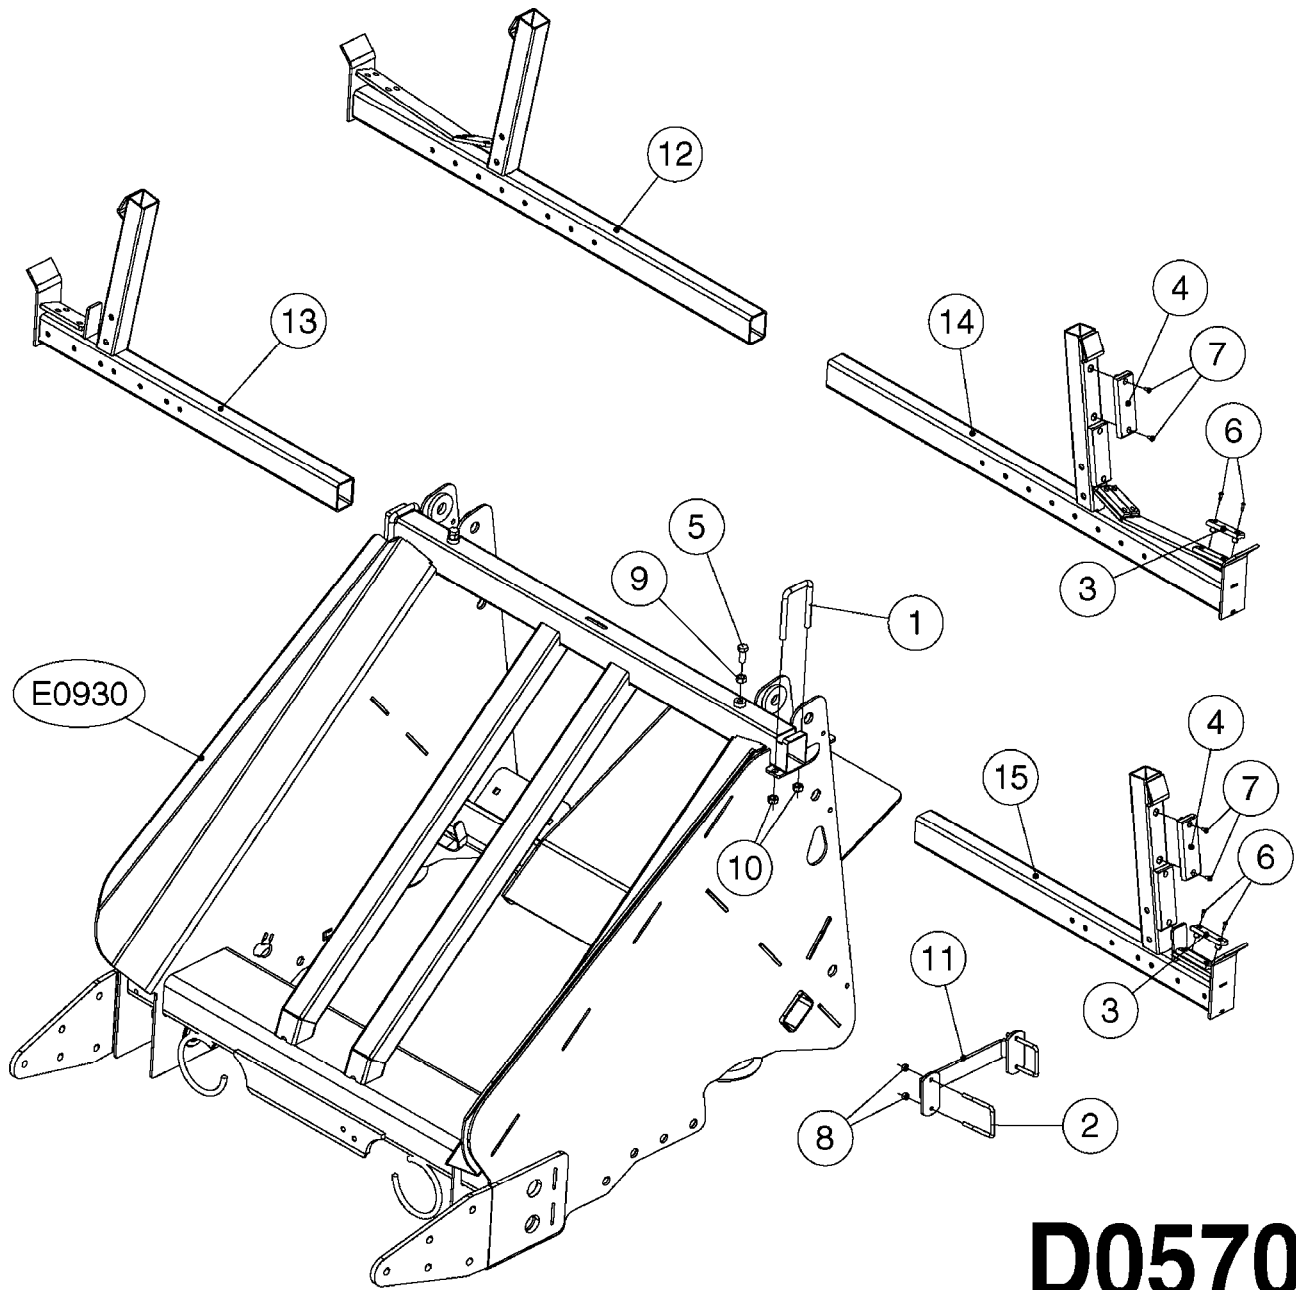

**D0570**

TRANSPORT BKTS - SPB NAVIGATOR  
D0570-HIN, 01:01:16

Page 1

Date 12.08.2020 9:20

Pos.	parts-n°	order qty	description
1	146362	1	BOLT U 12 X 280MM
2	146843	1	BOLT U M8 F.60 x 60
3	333956	1	SLIDE SHOE 91X25X10
4	334135	1	SLIDE SHOE 140X45X15
5	430286	1	BOLT HEX 8.8 DEL M12X30 FT
6	440665	1	SCREW M4.2X16 STAINLESS
7	440708	1	SCREW M5.5X16 SELF TAPPING SS
8	460143	1	LOCK NUT M8 SST A2 DIN985
9	460386	1	NUT HEX M12X1.75
10	460703	1	NUT HEX M12X1.75 LOCK DIN985A2 SS
11	615884	1	HOOK BRACKET F.TNSPORT 45'-66'
12	63064800	1	TRANSPORT BRACKET SPB/Y R.NAV
13	63065000	1	TRANSPORT BRACKET SPB/Z R.NAV
14	63067000	1	TRANSPORT BRACKET SPB/Y L.NAV
15	63067200	1	TRANSPORT BRACKET SPB/Z L.NAV