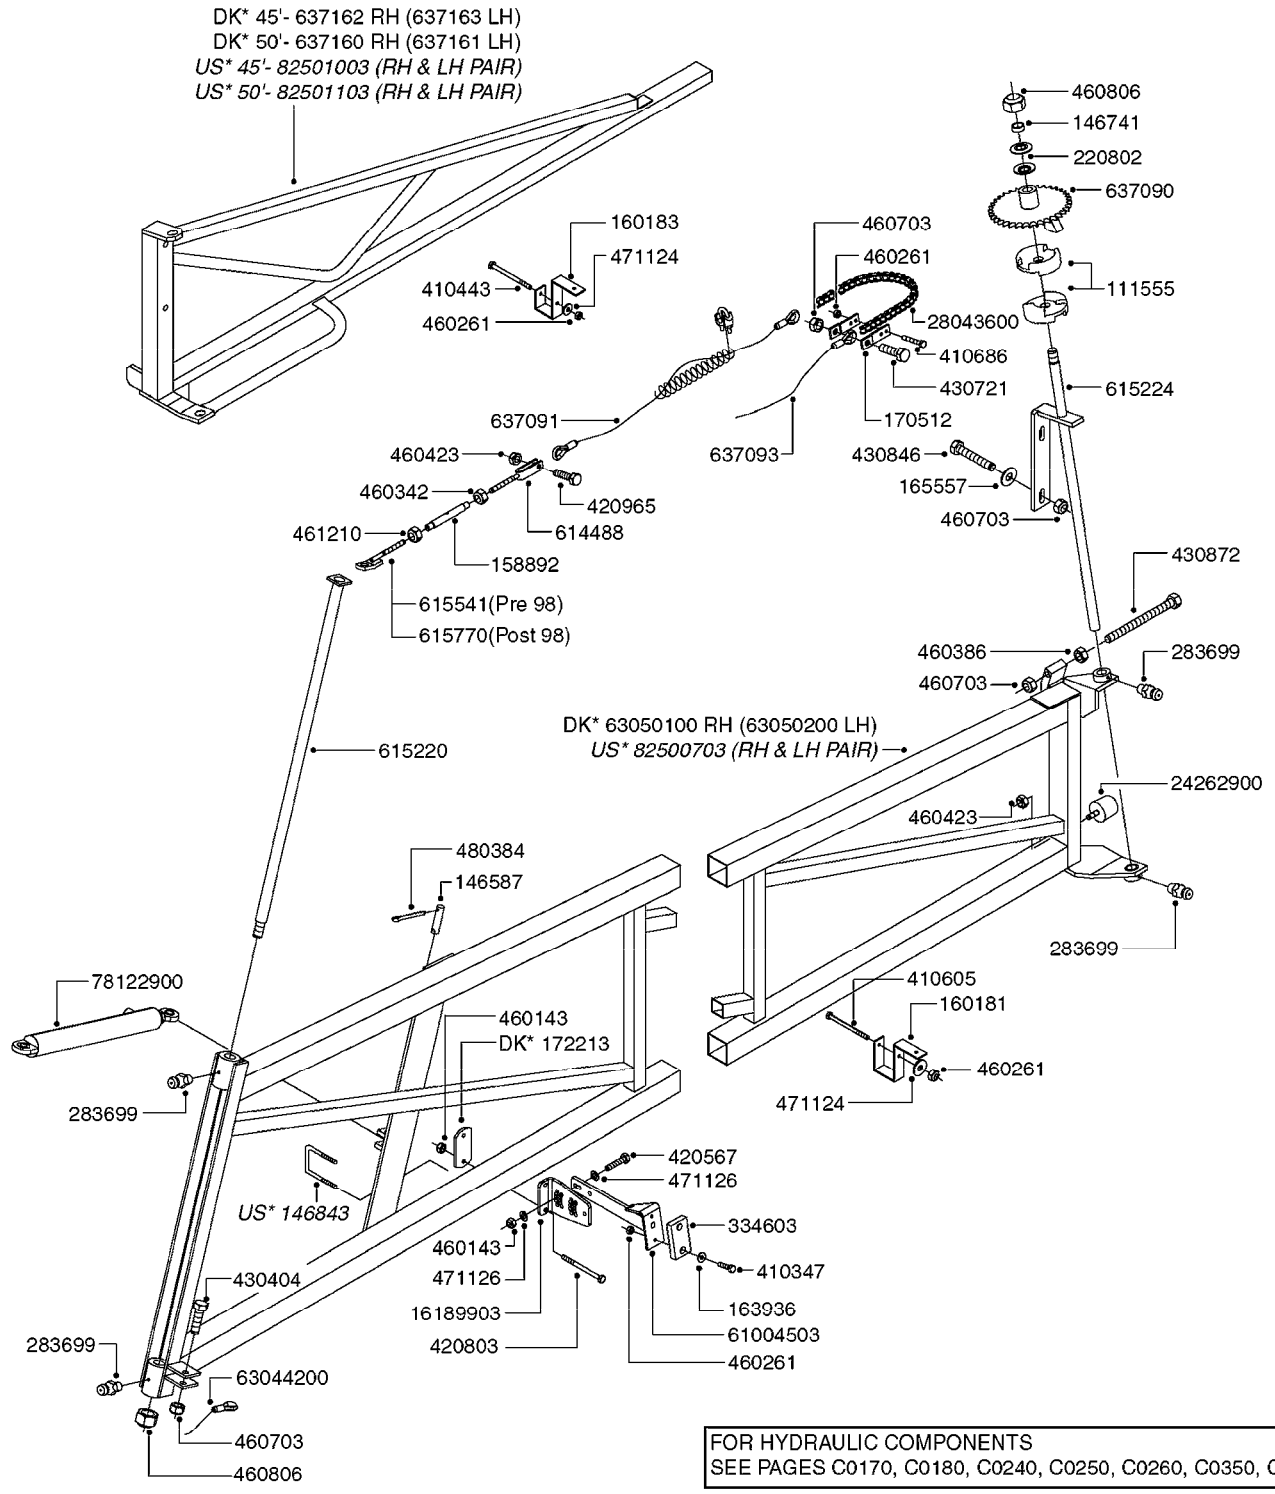

FOR HYDRAULIC COMPONENTS
SEE PAGES C0170, C0180, C0240, C0250, C0260, C0350, C0360

D0260

DK* = DENMARK STEEL PARTS
US* = NORTH AMERICAN STEEL PARTS

BOOM EAGLE WINGS 45' 50'
D0260-HIN, 01:01:16

Page 1
Date 12.08.2020 9:20

parts-n°	order qty	description
111555	1	BREAKAWAY CLUTCH EG. (23MM)
146587	1	PIN D16.8 X 65
146741	1	BUSHING D28/D22.2X10
146843	1	BOLT U M8 F.60 x 60
158892	1	TURN BUCKLE HOUS
160181	1	CLAMP NOZZLE TUBE 60X60
160183	1	CLAMP NOZZLE TUBE 50X30
163936	1	WASHER D15/D6.2X1
165557	1	WASHER D28.0/D12.2X2.0 SS
170512	1	ASSEMBLY BRACKET FOR CHAIN
172213	1	FLAT BAR F.BOOM STRAP
220802	1	BELLVILLE WASHER D50/D22.4X2
283699	1	GREASE NIPPLE M6X1
334603	1	RUBBER STOP 86X48X15
410347	1	SCREW M6X20 8.8
410443	1	BOLT HEX 8.8 DEL M6X70
410605	1	BOLT HEX 8.8 DEL M6X80
410686	1	BOLT HEX 8.8 DEL M6X30
420567	1	BOLT HEX 8.8 DEL M8X30 FT
420803	1	BOLT HEX 8.8 DEL M8X90
420965	1	M10X40 MACHINE SCREW STAINLESS
430404	1	BOLT HEX 8.8 DEL M12X50
430721	1	BOLT HEX 8.8 DEL M12X40 FT
430846	1	BOLT HEX 8.8 DEL M12X80
430872	1	BOLT HEX 8.8 DEL M12X100 FT
460143	1	LOCK NUT M8 SST A2 DIN985
460261	1	NUT HEX M6X1.00 LOCK DIN985 A2 SS
460342	1	NUT HEX M10 DEL DIN934
460386	1	NUT HEX M12X1.75
460423	1	NUT HEX M10X1.50 LOCK DIN985A2 SS
460703	1	NUT HEX M12X1.75 LOCK DIN985A2 SS
460806	1	NUT HEX M20X2.50 LOCK DIN985A2 SS
461210	1	NUT HEX M10X1.5 L.THREAD A4
471124	1	WASHER, M6, Ø18/ 6.4X 1.6, SS
471126	1	WASHER, M8, Ø16/ 8.4X 1.6, SS
480384	1	PIN COTTER 3/16 x 1-1/2"
614488	1	FORK/ R.THREAD 10mmX144mm
615220	1	PIN 25 X 910 FOR EAGLE
615224	1	BREAKAWAY SHAFT EAGLE
615541	1	ANCHOR PART TURNBUCKLE EAGLE
615770	1	ANCHOR F.EAGLE CABLE
637090	1	SPROCKET EAGLE
637091	1	CABLE FRONT EAGLE D7X2895
637093	1	CABLE REAR 5 X 3100MM EAGLE
637160	1	BOOM WING 50'OUTER R.EAGLE
637161	1	BOOM WING 50'OUTER L.EAGLE
637162	1	BOOM WING 45'OUTER R. EAGLE
637163	1	BOOM WING 45'OUTER LEFT EAGLE
16189903	1	PLATE F, EAGLE STOPARM
24262900	1	RUBBER STOP D50X40 M10X33
28043600	1	CHAIN 5/8X810MM (51 LINKS)
61004503	1	BOOM STOP SPB/SPC
63044200	1	CABLE CENTER EAG. 7mm x 1390mm
63050100	1	WING INNER SPB R.H. 05
63050200	1	WING INNER SPB L.H. 05
78122900	1	CYLINDER 40/22X300MM RED
82500703	1	WING INNER SET FPS SPB 45-66'
82501003	1	WING OUTER SET FPS 45' SPB
82501103	1	WING OUTER SET FPS 50' SPB