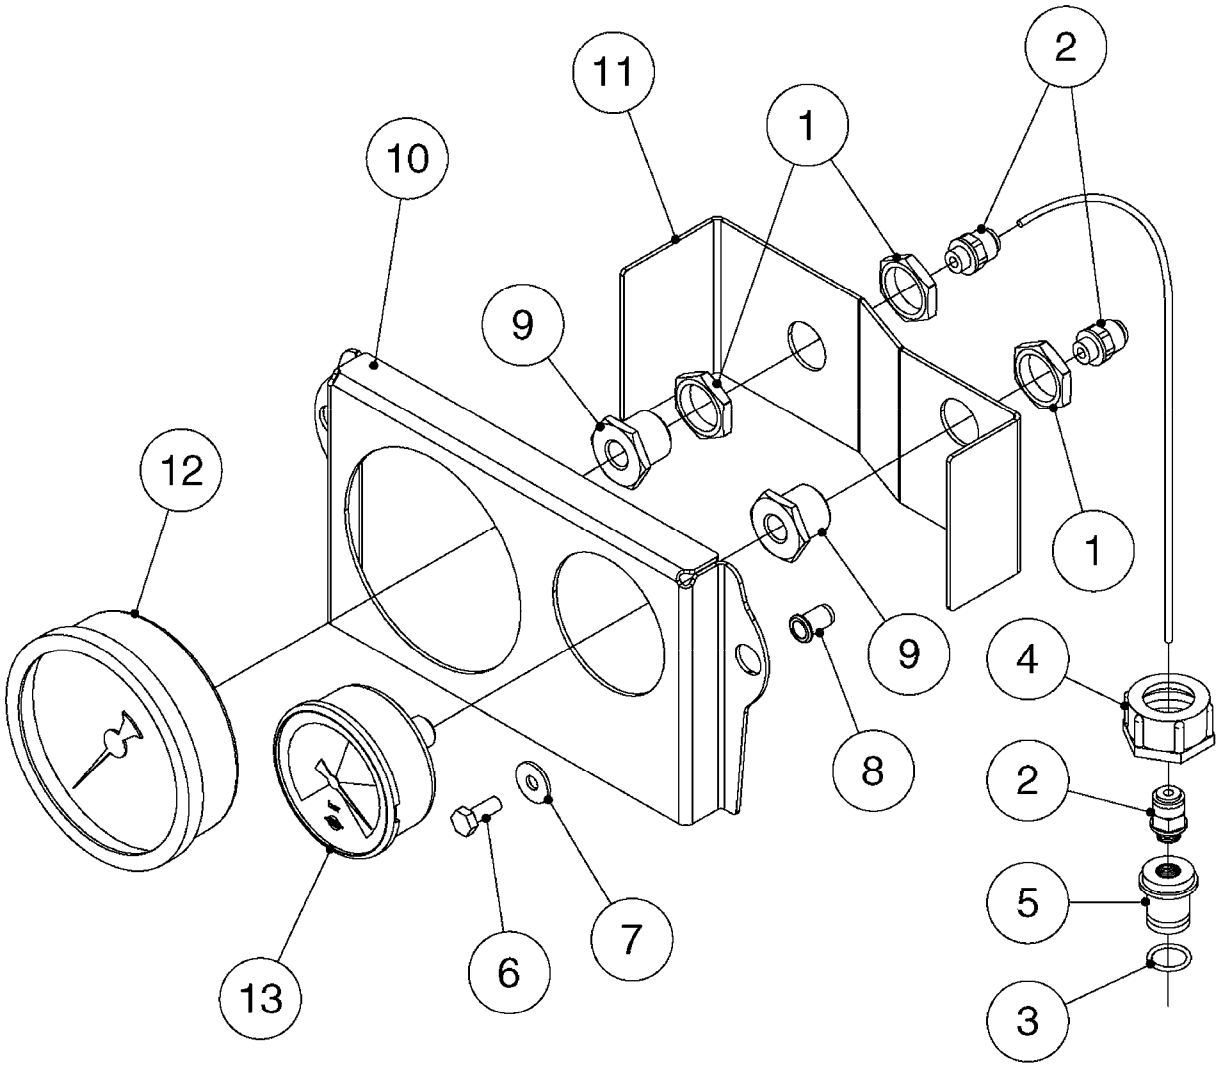

QUICKFILL - FLUSH/NAV3000-4000  
K0640-HIN, 01:01:16

Page 1  
Date 12.08.2020 9:21

Pos.	parts-n°	order qty	description
1	145996	1	FITT.DK S-67 FORK
2	242353	1	O-RING 3 X 44.2 VITON
3	322104	1	FITT.DK S-67 BULKHEAD
4	322108	1	FITT.DK S-67 BULKHEAD NUT
5	727223	1	FITT.S67 1.5" STRAIT S W/ORING
6	727224	1	FITT.DK S67X90,1.5HB SUCTION
7	10531003	1	CAP F.MALE QUICK COUPLER 2"
8	10533303	1	DECAL CAUTION-LEAK Q.FILL ENG
9	24001203	1	RBR LANYARD 11" F.QCK FILL CAP
10	28030103	1	CLAMP HOSE GEAR P5/4-S1.5"6724
11	28034503	1	CLAMP F. 2" STD BANJO FLANGE
12	28034603	1	GASKET F. 2" FP BANJO FLANGE
13	28049903	1	COUPLER, 2" FP, MALE, FLANGED
14	39002003	1	FITT S67/2" FP BANJO FLANGE
15	72089900	1	CHECK VALVE S67 SUBASMBLY.2001
16	72432400	1	FITT.DK S-67 CONNEC W.CHK SEAT
17	92702603	1	HOSE PVC SUCT GRAY 1-1/2"