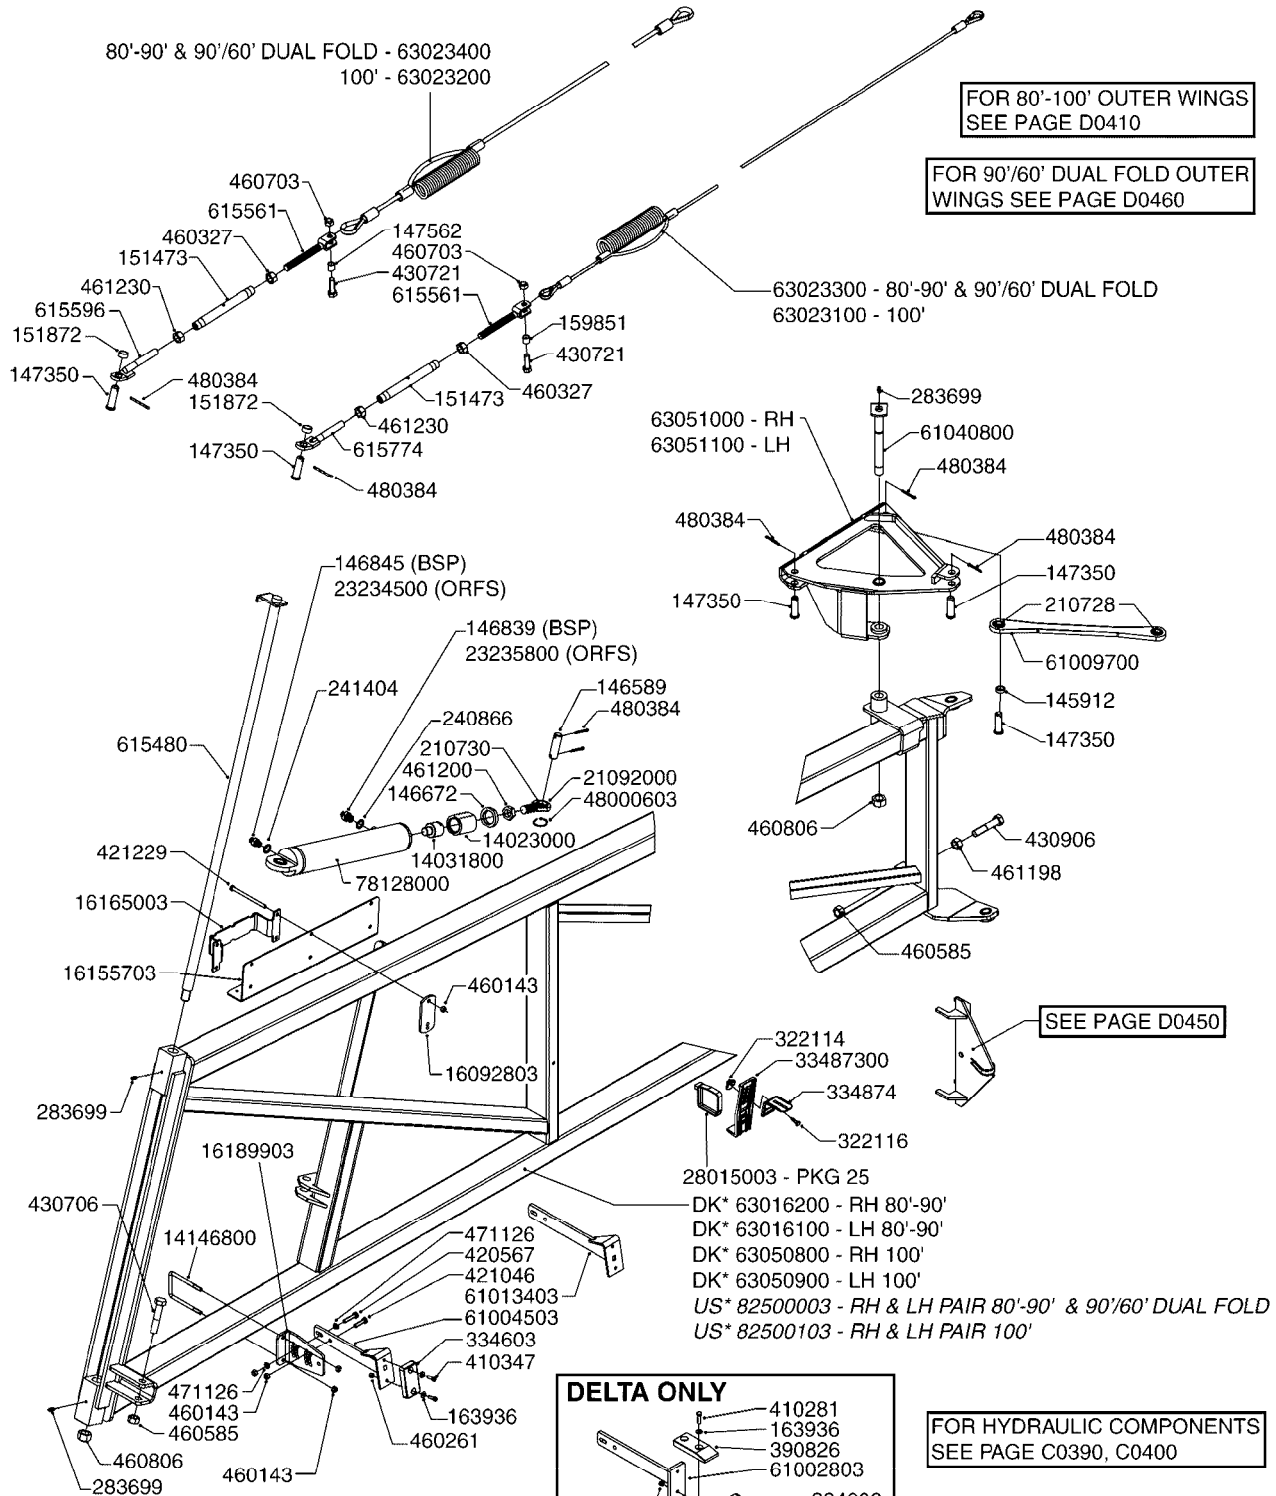

DENMARK STEEL PARTS SHOWN ON THIS PAGE  
FOR NORTH AMERICAN STEEL PARTS, SEE PAGE D0440

**D0390**

BOOM SPC PARAL.CTR.80-100' DK  
D0390-HIN, 26:09:19

Page 1  
Date 12.08.2020 9:20

parts-n°	order qty	description
146450	1	PIN D19.8 X 75 WITH 2 X D5
146738	1	PIN FOR CENTER CABLE EAGLE
147099	1	CLEVIS F.TILT ARM
147100	1	ROD F.TILT 80/90'
147350	1	PIN D16.8 L60MM
160640	1	U CHANNEL 80/90'
160677	1	NOZZLE TRACK 80/90'
172729	1	BRACKET F.NOZ.TRACK 80/90'
210835	1	BUSHING D28/25 L=25
242458	1	BUSHING RUBBER DAMPER SPC EAG.
281912	1	SHACKLE M-10
283699	1	GREASE NIPPLE M6X1
284081	1	SHOCK ABSORBER 150 1121
284645	1	PLUG 60x60x2
334135	1	SLIDE SHOE 140X45X15
334561	1	PLUG 50x50x2 F.SQ.TUBE
390465	1	JOINER BLOCK TRAPEEZE EAGLE
410185	1	BOLT HEX 8.8 DEL M6X16
410281	1	BOLT HEX 8.8 DEL M6X25 DIN933 A2
420567	1	BOLT HEX 8.8 DEL M8X30 FT
430323	1	BOLT HEX 8.8 DEL M12X60
430684	1	BOLT HEX 8.8 DEL M16X30 FT
430846	1	BOLT HEX 8.8 DEL M12X80
430884	1	BOLT HEX 8.8 DEL M16X160
430910	1	BOLT HEX 8.8 DEL M20X110
430935	1	BOLT HM16-130/44 8.8 DAC DIN931
440708	1	SCREW M5.5X16 SELF TAPPING SS
460261	1	NUT HEX M6X1.00 LOCK DIN985 A2 SS
460423	1	NUT HEX M10X1.50 LOCK DIN985A2 SS
460585	1	LOCKING NUT M16 DIN985 A2 SS
460703	1	NUT HEX M12X1.75 LOCK DIN985A2 SS
460806	1	NUT HEX M20X2.50 LOCK DIN985A2 SS
461249	1	NUT M22X1.5 DIN439B
471127	1	WASHER, M12, Ø24/13X24X2.5 SS
480384	1	PIN COTTER 3/16 x 1-1/2"
615213	1	PIN D22 X 70 LUBED F.EAGLE
615477	1	PIN F.HINGE 80/90'
615497	1	PIN D22 X 159 LUBED F.EAGLE
615654	1	PIN D25 X 123 F. PARALIFT
615662	1	SAFETY BAR F. TILT 80-90'
636012	1	CABLE,CENTER 80/90 7mm X 870mm
637461	1	CABLE CENTER 80/90' 7mm x935mm
16056900	1	PLATE SPC EAGLE 80-100
16169403	1	CENTER TRACK, SPC, 75-90' T25
22000403	1	SPRING SPC 100' CENTER SECTION
22000603	1	SPRING, COIL, SPC 80-90', RED
24262900	1	RUBBER STOP D50X40 M10X33
61010100	1	TRAPEZE ARM SPC 80-100
61010200	1	SPRING CAP SPC 80-100
63010700	1	LIFT FRAME SPC EAG 80-100
63021600	1	SUSPENSION ARM SPC 80-100
63021800	1	SUSPENSION ARM SPC 80-100
63051300	1	HINGE 80'-100' RH / SPC 05
63051400	1	HINGE 80'-100' LH / SPC 05
63051500	1	CENTER FRAME SPC 05