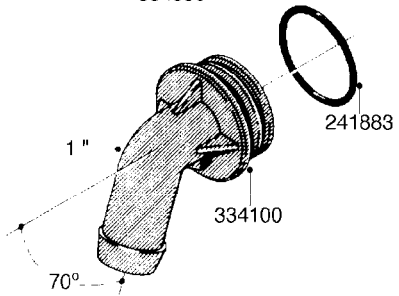

L0090

FITTINGS - S-56 & S-61
L0090-HIN, 01:01:16

Page 1

Date 12.08.2020 9:21

parts-n°	order qty	description
145661	1	FITT.DK S-61 FORK
241754	1	O-RING D59.5X3
241883	1	O-RING 3 X 39.2 NITRIL
322055	1	FITT.DK S-61 BULKHEAD
322056	1	FITT.DK S-61 BULKHEAD NUT
322066	1	FITT.DK S-56 NUT
334050	1	FITT.DK S-61 STR.1-1/4"
334068	1	FITT.DK S-61 STR.1"
334091	1	FITT.DK S56 STR.1-1/2'
334099	1	FITT.DK S-61 ELB.1-1/2"110 DEG
334100	1	FITT.DK S-61 ELB.1" 110 DEG.
334151	1	FITT.DK S-61 ELB.1-1/4"110 DEG
390231	1	FITT.DK NIPPLE 1-1/2 X S56