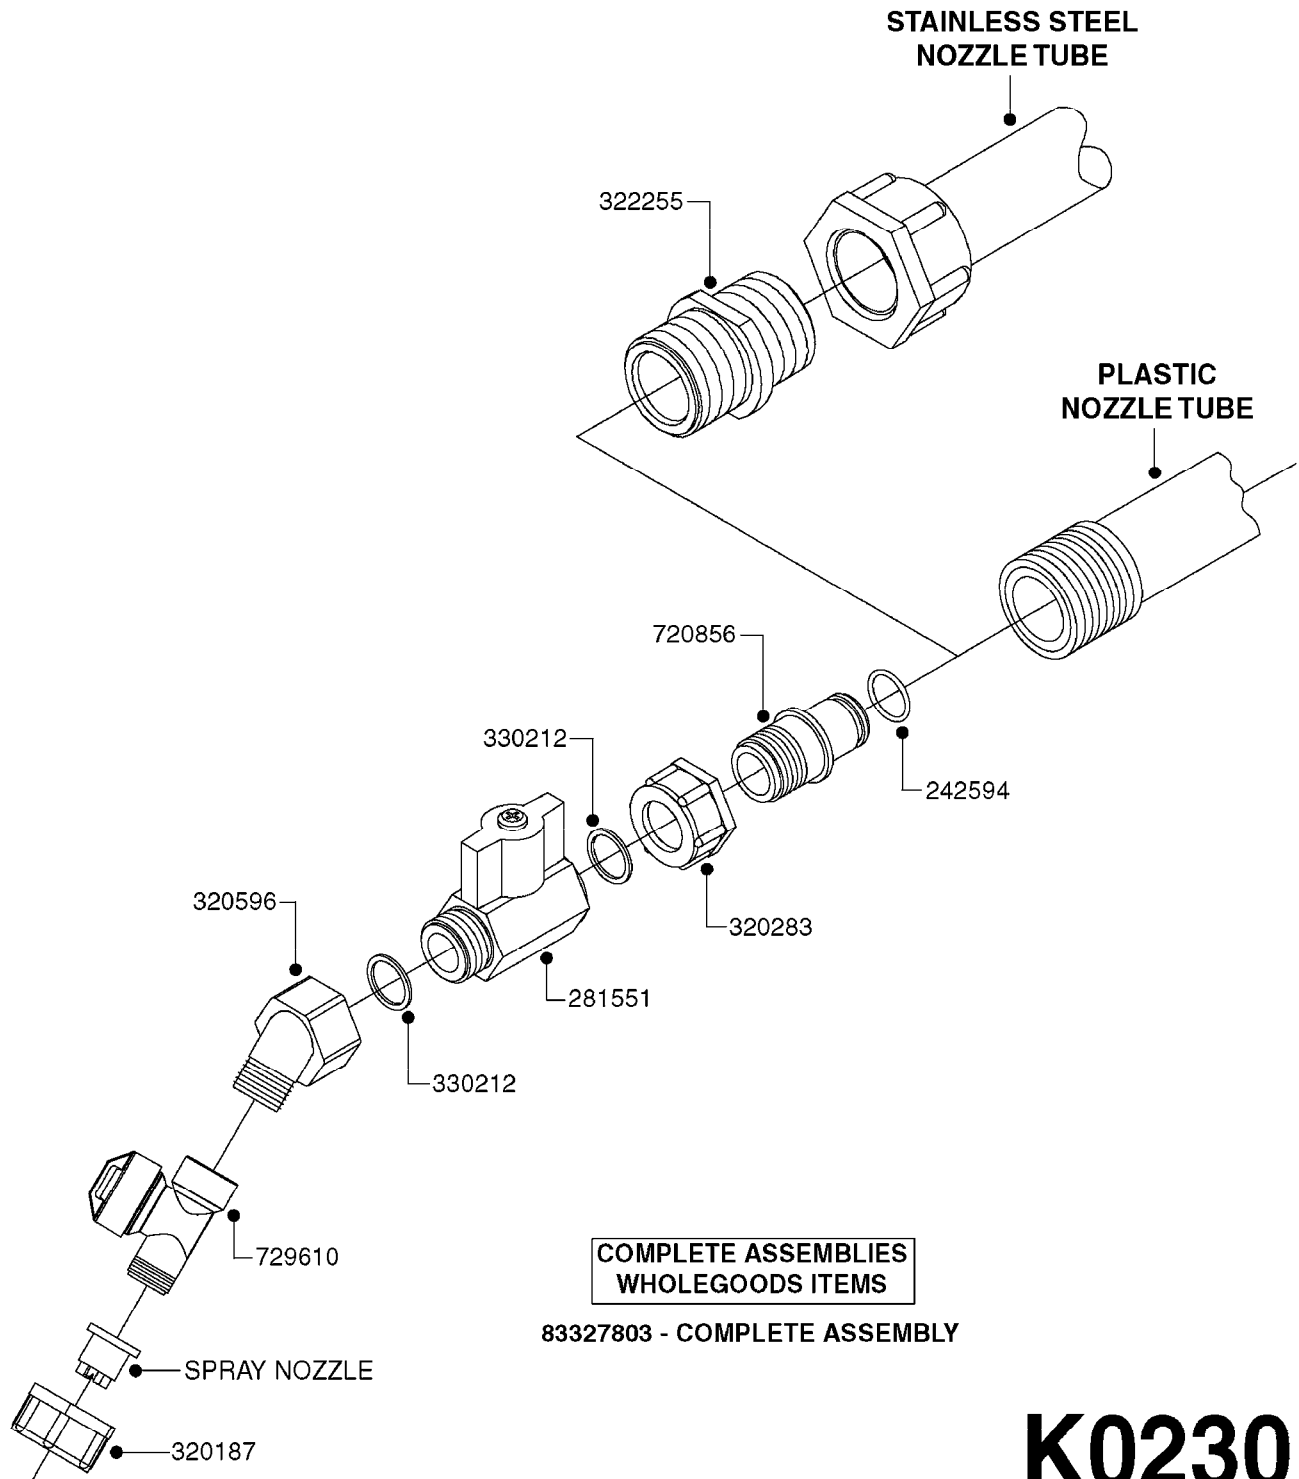

Pos.	parts-n°	order qty	description
1	140225	1	BOLT SPECIAL F.PARALIFT M12x50
2	210835	1	BUSHING D28/25 L=25
3	283699	1	GREASE NIPPLE M6X1
4	283772	1	GREASE NIPPLE M6X1 90°
5	421002	1	BOLT HEX 8.8 DEL M10X30 FT DIN933
6	421046	1	BOLT HEX M8X25/25 A2 SS DIN933
7	421218	1	BOLT HEX 8.8 DEL M10X90
8	430721	1	BOLT HEX 8.8 DEL M12X40 FT
9	430802	1	BOLT HEX 8.8 DEL M12X75
10	430846	1	BOLT HEX 8.8 DEL M12X80
11	430908	1	BOLT HEX 8.8 DEL M12X200
12	450904	1	SCREW, SET M6X6 THREADED
13	451070	1	CARRIAGE BOLT M12X30
14	460143	1	LOCK NUT M8 SST A2 DIN985
15	460386	1	NUT HEX M12X1.75
16	460423	1	NUT HEX M10X1.50 LOCK DIN985A2 SS
17	460703	1	NUT HEX M12X1.75 LOCK DIN985A2 SS
18	615654	1	PIN D25 X 123 F. PARALIFT
19	16121400	1	SHEET HOSE HOLDER PARALIFT NCM
20	16145100	1	SWIVEL FOR HOSE SUPPORT
21	16166200	1	HOOK F.TRANSP STOP W.HOLING PRE 2017
22	16260700	1	HOOK F TRANSPORT STOP(15x40x7) POST 2017
23	23002803	1	FITT, GREASE ZERK 90° 1/4-28
24	23002903	1	FITT, GREASE EXT. 6MM X1/4-28F
25	28025203	1	TIE STRAP L=23" x W=1/2"
26	61030700	1	PIN Ø25 L=117
27	61035700	1	PIN Ø25 L=125
28	63033900	1	PARALIFT ARM UPPER WWT
29	63034200	1	PARALIFT NCM 4400/6600
30	63037000	1	PARALIFT LOCK ARM NCM
31	63037500	1	HOLDER FOR CABLE SUPPORT
32	72531000	1	CYL. D25/12-50/78124200 W/FITT
33	78120600	1	CYLINDER 60/25 X 662 NAV PAR L
34	78125500	1	CYLINDER 60/25 X 662 NAV PAR R