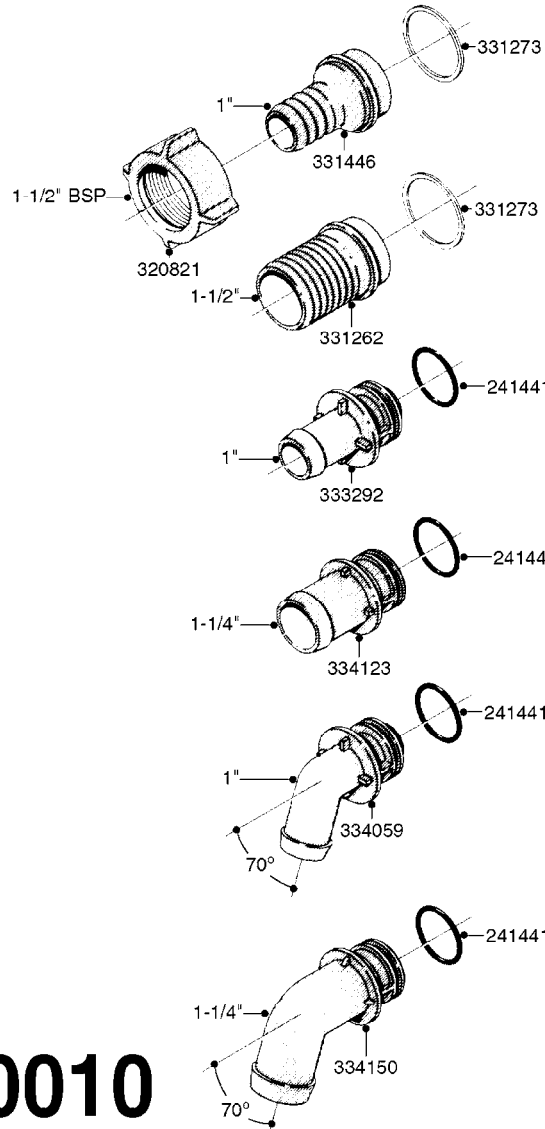

**K0820**

TURBOFILLER S25 MANIFOLD  
K0820-HIN, 04:12:19

Page 1

Date 12.08.2020 9:21

Pos.	parts-n°	order qty	description
1	146643	1	PIN F.CYLINDER D3 X 15
2	240951	1	O-RING D21.2X3 NITRIL
3	270211	1	FITT.DK S25 FORK L=37.5
4	330304	1	VALVE CONE D14
5	333561	1	FITT.DK ELB.1" EC RETURN
6	461219	1	LOCKNUT M3 DIN 985 SS
7	14071400	1	FITT.DK S25 FORK L=45
8	14074100	1	FITT.DK S25 FORK L=45 + M3
9	14074200	1	PIN FOR S25 FITTING
10	16214100	1	PLATE MANIFOLD CHEMFILL
11	33512500	1	FITT.DK S-25 ELB.90° 5/16"HB
12	33512800	1	FITT.DK S-25 ELB.90° S-25 L38
13	33512900	1	FITT.DK S-25 ELB.90° S-25 L60
14	33513000	1	HANDLE /S25 HOUSING TURBOFILL
15	33513100	1	COVER VALVE TURBOFILL S25
16	33513400	1	VALVE CONE z21
17	33513500	1	FITT.DK S-25 STR. 1"
18	39122600	1	FITT.DK S-25 VALVE MANIFOLD
19	39129800	1	VALVE SEAT S25 Ø20/Ø18/Ø5
20	39129900	1	VALVE SEAT S25 Ø20/Ø18
21	39130000	1	VALVE SEAT S25 Ø13.5/Ø11
22	44076200	1	SCREW WN5451 5X16 SS TORX
23	72482100	1	VALVE ASSY. S25 Ø14 TURBOFILL
24	72482200	1	VALVE ASSY. S25 Ø21 TURBOFILL
25	72530700	1	REP. KIT F. MANIFOLD S25 TURB.
26	72924500	1	REP.KIT F.MANIFOLD S25 TURBO
27	97821400	1	DECAL CHEMFILL SUCTION 28Ø
28	97821500	1	DECAL CHEMFILL AGITATE 28Ø
29	97821600	1	DECAL CHEMFILL CLEAN 28Ø