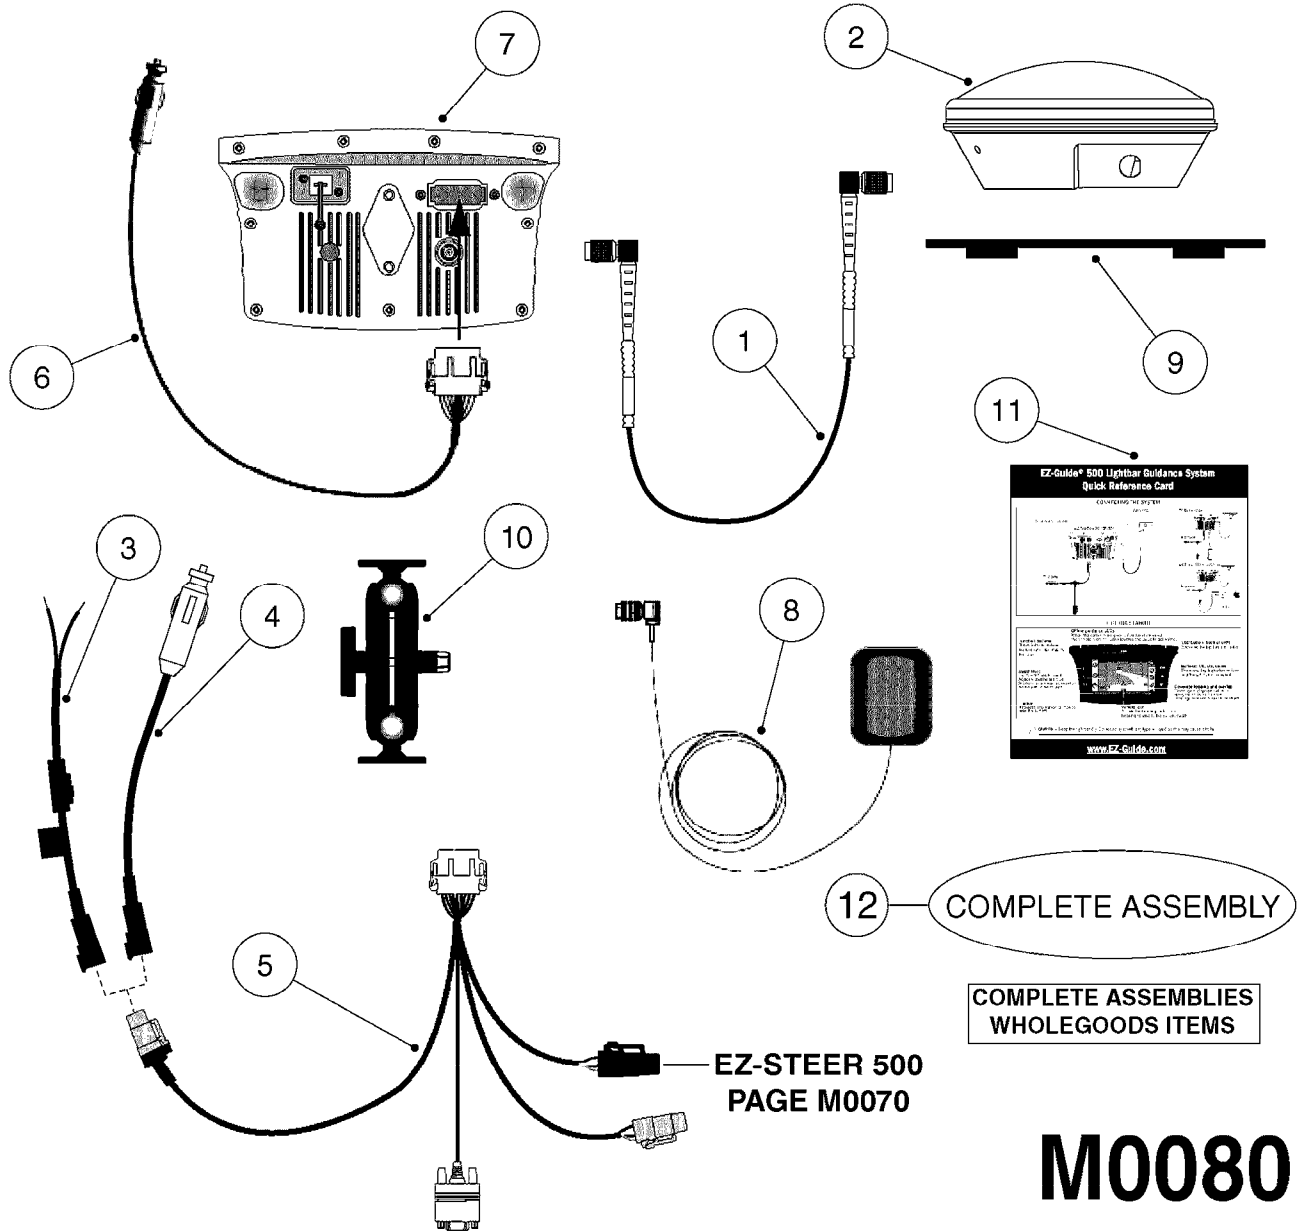

EZ-GUIDE 250 LIGHTBAR  
M0080-HIN, 01:01:16

Page 1

Date 12.08.2020 9:21

Pos.	parts-n°	order qty	description
1	26007603	1	CABLE, ANTENNA, EZGUIDEPLUS
2	26015603	1	ANTENNA AG15 L1,EZ GDE 500/250
3	26016103	1	EZ-GUIDE 500 CABLE UNTERM.FUSE
4	26016203	1	EZ-GUIDE 500 POWER CONN.CABLE
5	26017303	1	EZ-GUIDE 250 ALL PORT CABLE
6	26017703	1	EZ-GUIDE 250 POWER CABLE
7	26017803	1	EZ-GUIDE 250 LIGHTBAR DISPLAY
8	26017903	1	EZ-GUIDE 250 PATCH ANTENNA
9	28048203	1	EZ-GUIDE 500 MOUNT F.AG15 ANT.
10	28048303	1	EZ-GUIDE 250/500 RAM MNT.1.5"
11	67217403	1	EZ-GUIDE 250 QUICK REF.CARD
12	84210603	1	EZ GUIDE 250 LIGHTBAR