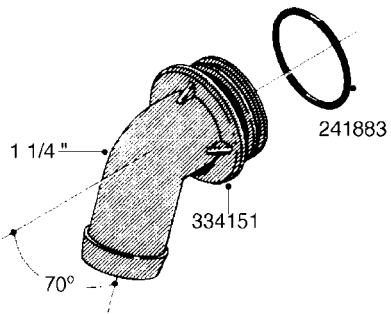

L0090

FITTINGS - S-56 & S-61
L0090-HIN, 01:01:16

Page 1

Date 12.08.2020 9:21

parts-n°	order qty	description
145661	1	FITT.DK S-61 FORK
241754	1	O-RING D59.5X3
241883	1	O-RING 3 X 39.2 NITRIL
322055	1	FITT.DK S-61 BULKHEAD
322056	1	FITT.DK S-61 BULKHEAD NUT
322066	1	FITT.DK S-56 NUT
334050	1	FITT.DK S-61 STR.1-1/4"
334068	1	FITT.DK S-61 STR.1"
334091	1	FITT.DK S56 STR.1-1/2'
334099	1	FITT.DK S-61 ELB.1-1/2"110 DEG
334100	1	FITT.DK S-61 ELB.1" 110 DEG.
334151	1	FITT.DK S-61 ELB.1-1/4"110 DEG
390231	1	FITT.DK NIPPLE 1-1/2 X S56