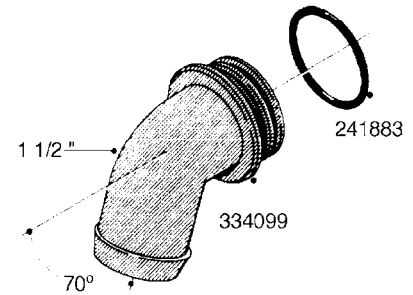

L0090

FITTINGS - S-56 & S-61
L0090-HIN, 01:01:16

Page 1

Date 12.08.2020 9:21

parts-n°	order qty	description
145661	1	FITT.DK S-61 FORK
241754	1	O-RING D59.5X3
241883	1	O-RING 3 X 39.2 NITRIL
322055	1	FITT.DK S-61 BULKHEAD
322056	1	FITT.DK S-61 BULKHEAD NUT
322066	1	FITT.DK S-56 NUT
334050	1	FITT.DK S-61 STR.1-1/4"
334068	1	FITT.DK S-61 STR.1"
334091	1	FITT.DK S56 STR.1-1/2'
334099	1	FITT.DK S-61 ELB.1-1/2"110 DEG
334100	1	FITT.DK S-61 ELB.1" 110 DEG.
334151	1	FITT.DK S-61 ELB.1-1/4"110 DEG
390231	1	FITT.DK NIPPLE 1-1/2 X S56