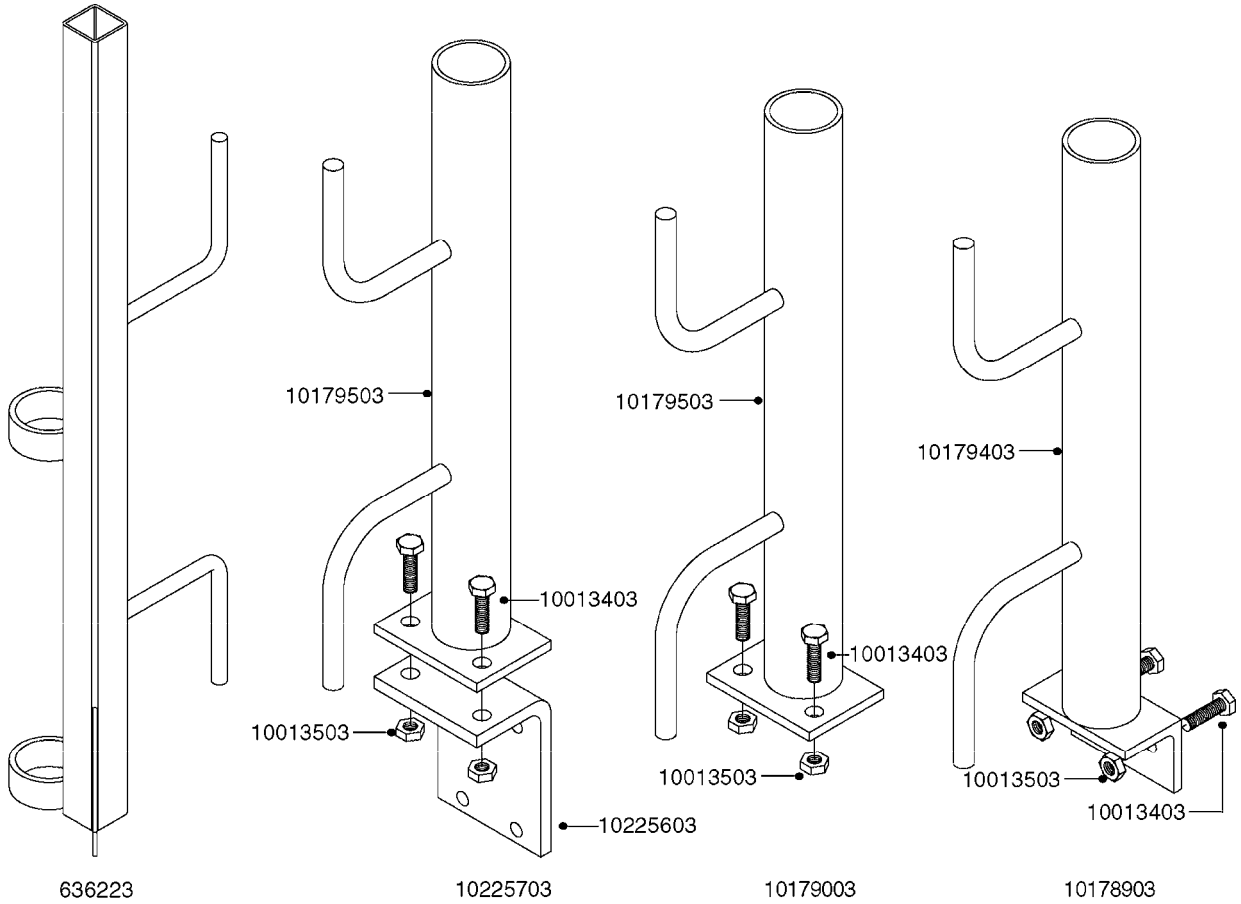

**K0510**

HOSE REEL - NAVIGATOR  
K0510-HIN, 01:01:16

Page 1

Date 12.08.2020 9:20

Pos.	parts-n°	order qty	description
1	159912	1	BUSHING 12.0/10.2 - 45.5
2	165557	1	WASHER D28.0/D12.2X2.0 SS
3	242003	1	O-RING D14.1X1.6 VITON
4	281982	1	SNAP-RING OUTER 26X1.2 DIN4711
5	332905	1	FITT.DK HB 1/2" F. 3/4" CAP
6	333956	1	SLIDE SHOE 91X25X10
7	334104	1	GRIP
8	420604	1	BOLT HEX 8.8 DEL M10X25 FT DIN933
9	421083	1	BOLT HEX 8.8 DEL M10X65
10	421226	1	BOLT HEX 8.8 DEL M10X45
11	440665	1	SCREW M4.2X16 STAINLESS
12	460423	1	NUT HEX M10X1.50 LOCK DIN985A2 SS
13	471140	1	WASHER D30/D10.5X2.5 STAINLESS
14	480804	1	RIVET Ø4.8x14.5
15	16118400	1	ARM FOR HANDLE ON HOSE REEL
16	16127500	1	WASHER D40.0/27.0/2.0
17	61048300	1	AXLE LOCK F.HOSE REEL
18	61048700	1	HOSE REEL TILT ARM - NAVIGATOR
19	61048900	1	BRACKET FOR HOSE REEL NAV
20	61050300	1	AXLE LOCK F.HOSE REEL
21	63036500	1	HOSE REEL FOR HOSE