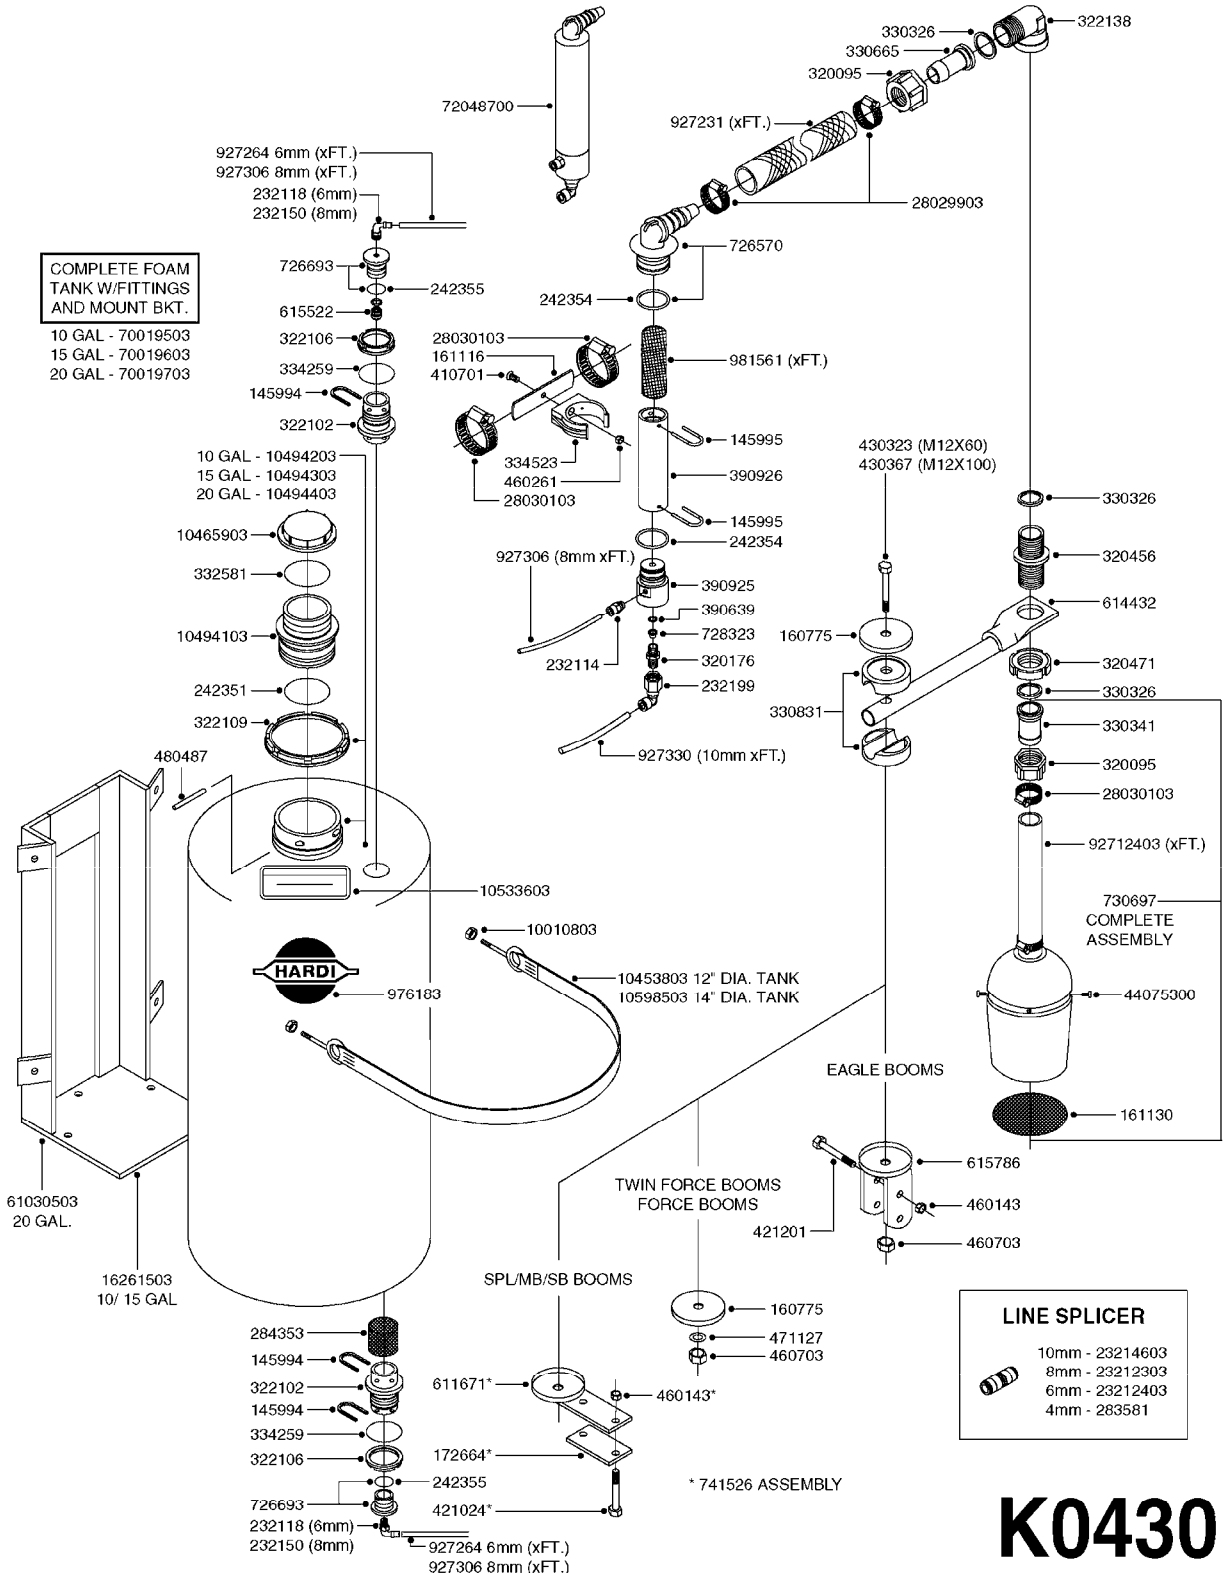

COMPLETE FOAM TANK W/FITTINGS AND MOUNT BKT.
10 GAL - 70019503
15 GAL - 70019603
20 GAL - 70019703

FOAMMARKER TANK/DROPPER 2000
K0430-HIN, 05:12:19

Page 1
Date 12.08.2020 9:20

parts-n°	order qty	description
145994	1	FITT.DK S-40 FORK
145995	1	FITT.DK S-53 FORK
160775	1	WASHER F. FRICTION PLATE
161116	1	FLATBAR PLATE 3 X 25 X 110
161130	1	FILTER SCREEN F/FOAM DROPPER
172664	1	FLATBAR BACKING PLATE
232114	1	COUPLER 1/8" THREADX8MM HOSE
232118	1	HOSE CONN. 90DEG 1/8'X 6MM PE
232150	1	HOSE CONN. 90DEG. 1/8'X8MM PE
232199	1	COUPLER 3/8' BSP-90/10MM HOSE
242351	1	O-RING D69.5X3.0 VITON F.S-93
242354	1	O-RING D32.2X3.0 VITON
242355	1	O-RING D19.2X3.0 VITON F.S-40
283581	1	HOSE CONNECTOR STR. F.4MM PE
284353	1	SPONGE FOR FOAM MARKER
320095	1	FITT.DK NUT 1" BSP
320176	1	FITT.DK HN 3/8"X1/2" BSP
320456	1	FITT.DK BULKHEAD 1"BSP DOUBLE
320471	1	FITT.DK NUT 1" BSP JAMB
322102	1	FITT.DK S-40 BULKHEAD
322106	1	FITT.DK S-40 BULKHEAD NUT
322109	1	FITT.DK S-93 BULKHEAD NUT
322138	1	FITT.DK ELB 1"M X 1"F BSP
330326	1	O-RING D30/D24X2 F.1"NUT
330341	1	FITT.DK HB 1" F. 1" NUT
330665	1	FITT.DK HB 3/4"F.1" NUT
330831	1	FRICTION PLATE
332581	1	GASKET F. 1-1/2" BSP CAPNUT.
334259	1	GASKET F. S-40 BULKHEAD
334523	1	PIPE HOLDER Ø51.5
390639	1	O-RING F.NOZZLE FILTER
390925	1	FITTING F.FOAM MIX.CHAMB. STD
390926	1	TUBE,MIX CHAMB. FOAM MARK STD
410701	1	SCREW M6X16 GALV.
421024	1	BOLT HEX 8.8 DEL M8X60
421201	1	BOLT HEX 8.8 DEL M8X70
430323	1	BOLT HEX 8.8 DEL M12X60
430367	1	BOLT HEX 8.8 DEL M12X100 DIN931
460143	1	LOCK NUT M8 SST A2 DIN985
460261	1	NUT HEX M6X1.00 LOCK DIN985 A2 SS
460703	1	NUT HEX M12X1.75 LOCK DIN985A2 SS
471127	1	WASHER, M12, Ø24/13X24X2.5 SS
480487	1	PIN M5X60 SLOTTED GALV
611671	1	BREAK AWAY HOLDER F-MARKER
614432	1	BREAK AWAY ARM F. FOAM MARKER
615522	1	CHECK VALVE F.FOAM MARKER
615786	1	MOUNT BKT. F.FOAM DROPPER 98
726570	1	FITT.DK S-53 ELB.3/4" W.ORING
726693	1	FITT.DK S-40 PLUG 1/8BSP ORING
728323	1	VALVE NON-RETURN
730697	1	FOAM DROPPER COMP. BLACK '97
741526	1	FOAM DROPPER MT. KIT MB-SPL
927231	1	HOSE R X PVCX3/4 CLR/BRD 0012"
927264	1	HOSE R X PE D6/D4 X 0012"
927306	1	HOSE R X PE D8/D6 X 0012"BLACK
927330	1	HOSE R X PE D10/D8 X 012"BLACK
976183	1	DECAL COMPANY D.18,2 X 29,6
981561	1	SPONGE MAT. MIX.CHAMBER-x0012"
10010803	1	NUT HEX NC (NYLON LOCK) 5/16
10453803	1	STRAP F.FOAMER TANK (755mm)
10465903	1	*LID F.FOAM MARKER, DRILLED