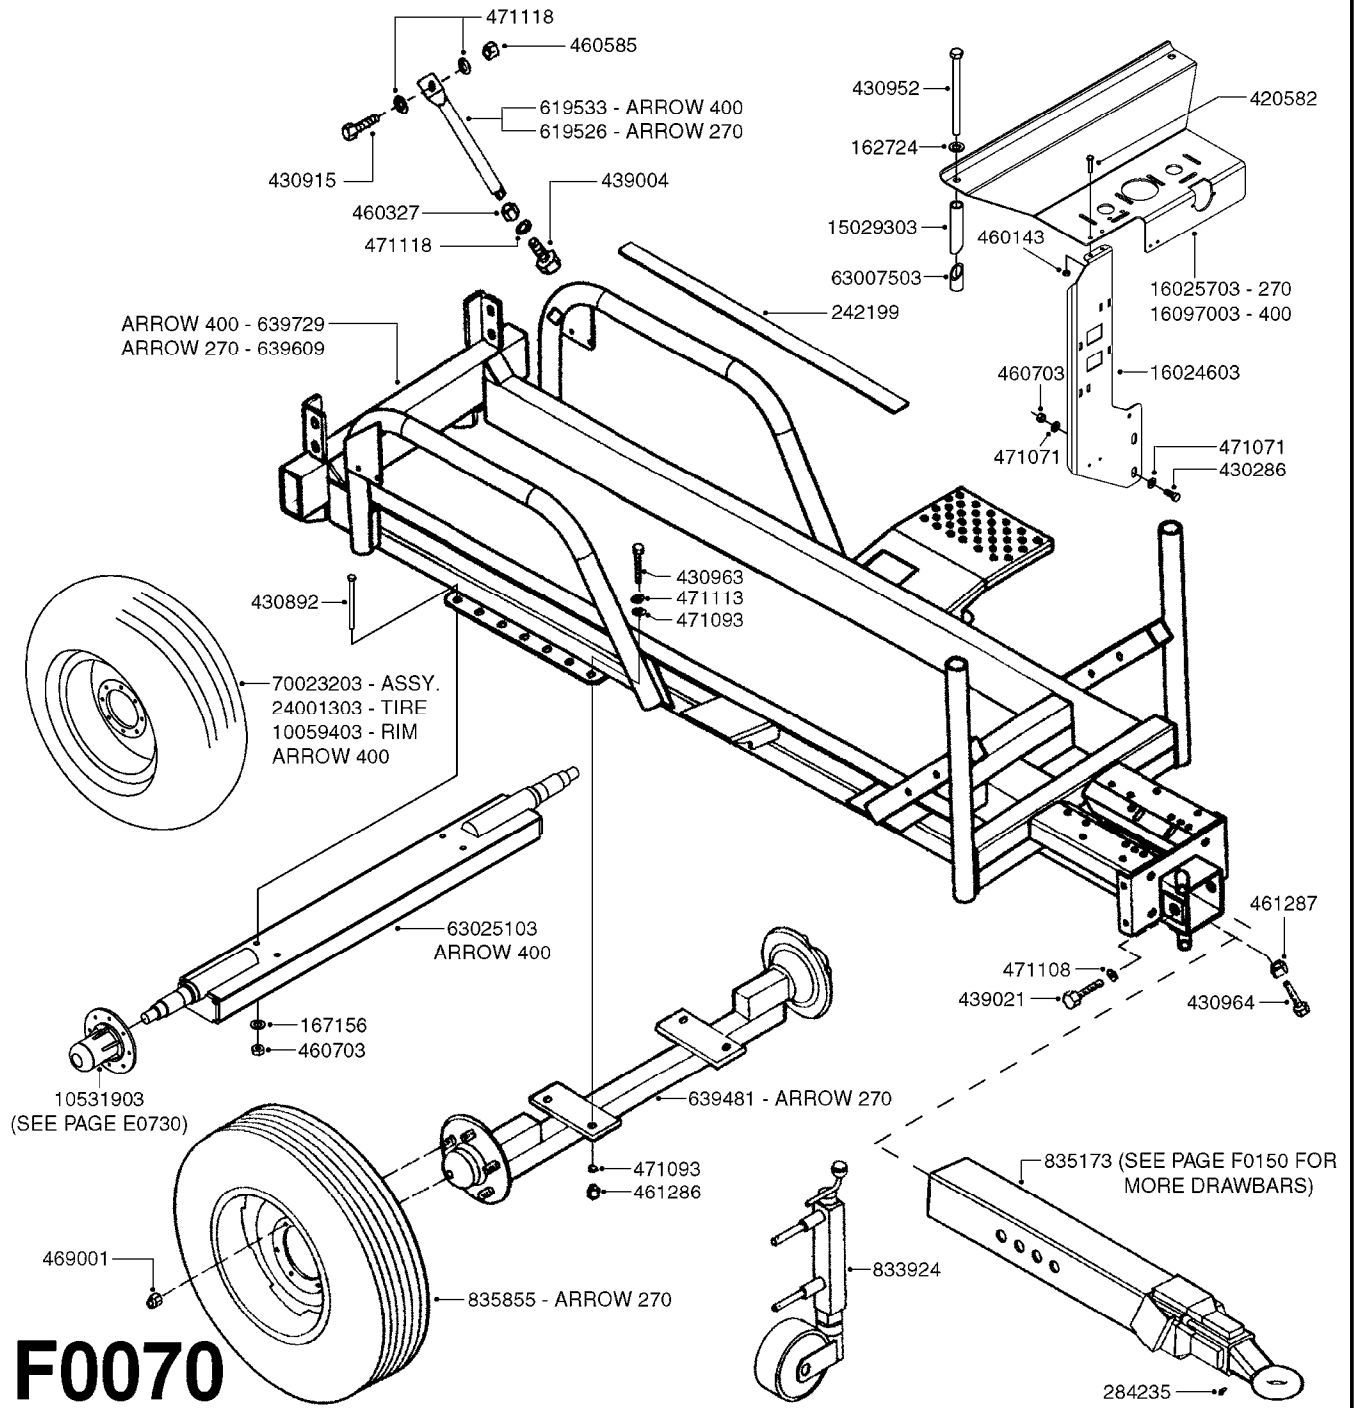

F0060

FRAME - ARROW 270
F0060-HIN, 01:01:16

Page 1

Date 06.11.2017 10:58

parts-n°	order qty	description
146418	1	SHAFT FOR SUPPORT WHEEL
162724	1	WASHER D25/D18.1X1
169440	1	BRACKET F.SUCTION FILTER
242199	1	TANK FRAME PACKING 1300X45X3
284235	1	ENGRASADOR M-6/100 RECTO
334326	1	WHEEL PLASTIC
420582	1	BOLT HEX 8.8 DEL M8X20 FT A2
430286	1	BOLT HEX 8.8 DEL M12X30 FT
430721	1	BOLT HEX 8.8 DEL M12X40 FT
430952	1	BOLT HEX M16X220 DIN931-8.8 DE
430963	1	BOLT HEX M14X40
430964	1	BOLT HEX M18X50
439021	1	BOLT HEX 8.8 DEL M24X160 GALV.
460143	1	NUT HEX M8X1.25 LOCK DIN985A2 SS
460703	1	NUT HEX M12X1.75 LOCK DIN985A2 SS
460747	1	NUT HEX M24 LOCK
461286	1	NUT M14 SAFETY
461287	1	NUT HEX M18
469001	1	NUT, RIM ARROW
471071	1	WASHER M12 GALV
471093	1	WASHER D14 GALV. (168873)
471108	1	WASHER D44D25X4.5
471112	1	WASHER D20
471113	1	WASHER D14 TENSION
471115	1	WASHER D20
489025	1	'R' PIN D.4
639425	1	FRAME - ARROW 270
639481	1	AXLE - FIXED/ARROW
833924	1	JACK WITH TRANSPORT WHEEL
835173	1	DRAWBAR RING HITCH ARROW
835276	1	WHEELS 10/80-12 8PR"1"PACK CPL
15029303	1	TUBE ID CLAMP 1.5" Ø ARROW 250
16024603	1	SUPPORT HYD VALVE MISTBLOWER
16025703	1	BRACKET MANIFOLD ARROW 270
63007503	1	TUBE CLAMP 1.5" DIA ARROW