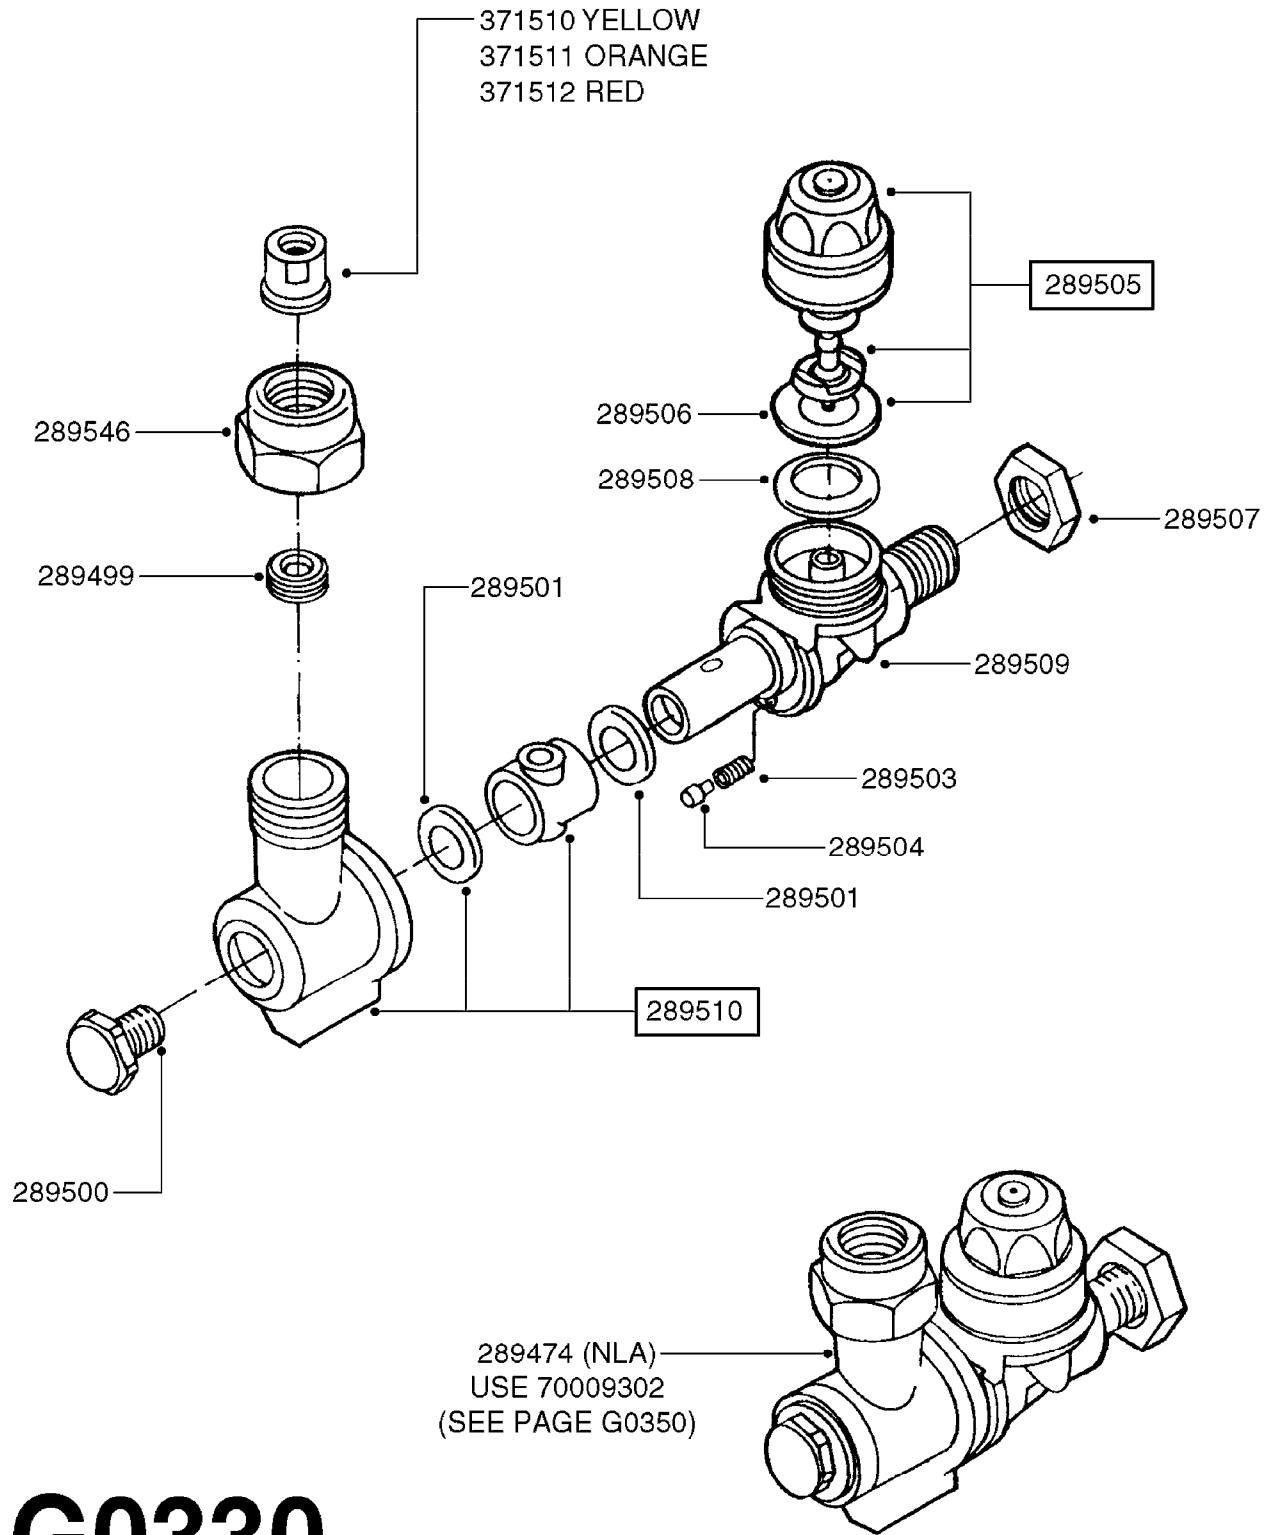

NOZZLES - AXIAL JET 1/4 X 1
G0330-HIN, 01:01:16

Page 0
Date 06.11.2017 10:58

NOZZLES - AXIAL JET 1/4 X 1
G0330-HIN, 01:01:16

Page 1
Date 06.11.2017 10:58

parts-n°	order qty	description
289474	1	NOZZLE HOLDER SIMPLE, NON-DRIP
289499	1	NUT M11X1
289500	1	BOLT FOR NOZZLE HOLDER
289501	1	O-RING 11 X 2.5
289503	1	285362
289504	1	NOZZLE POSITION LOCK
289505	1	NON-DRIP ASSY.BRASS NOZ.HOLDER
289506	1	NON-DRIP DIAPHRAGM
289507	1	NUT
289508	1	O-RING/NOZZLE HOLDER NON-DRIP
289509	1	NOZZLE BODY
289510	1	SINGLE NOZZLE BODY
289546	1	NUT F.NOZZLE HOLDER ZENIT
371510	1	NOZZLE CONE JET 1299-12 YELLOW
371511	1	NOZZLE CONE JET 1299-14 ORANGE
371512	1	NOZZLE CONE JET 1299-16 RED
70009302	1	SINGLE NOZZLE HOLDER ZENIT