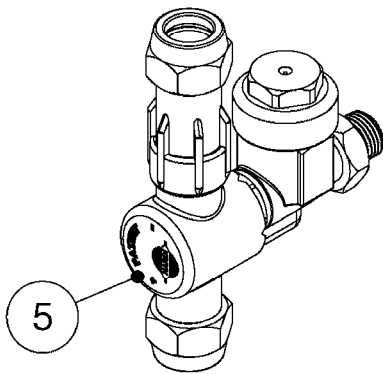

Date 06.11.2017 10:58

parts-n°	order qty	description
119056	1	CENTER WHEEL F.30"/32" FAN
129140	1	FLANGE F.CENTER WHEEL 30"/32"
159982	1	DISTANCE TUBE FOR 820
210772	1	BALL BEARING 6208 2RS1
210826	1	SEAL OIL 45 X 10
284211	1	SNAP-RING INNER 80X2.5
339041	1	CAP FOR FAN
410362	1	BOLT HEX 8.8 SS M6X20
459058	1	ALLEN SCREW M10X80
460423	1	NUT HEX M10X1.50 LOCK DIN985A2 SS
471072	1	WASHER M10 EL2
471106	1	WASHER D6
726925	1	CENTRIFUGAL CLUTCH D. 245
739614	1	FAN - AXIAL 30"
915802	1	SET SCREW DIN 913 6X6

NOZZLES - AXIAL JET 1/4 X 1
G0330-HIN, 01:01:16

Page 0
Date 06.11.2017 10:58

G0330

NOZZLES - AXIAL JET 1/4 X 1
G0330-HIN, 01:01:16

Page 1
Date 06.11.2017 10:58

parts-n°	order qty	description
289474	1	NOZZLE HOLDER SIMPLE, NON-DRIP
289499	1	NUT M11X1
289500	1	BOLT FOR NOZZLE HOLDER
289501	1	O-RING 11 X 2.5
289503	1	285362
289504	1	NOZZLE POSITION LOCK
289505	1	NON-DRIP ASSY.BRASS NOZ.HOLDER
289506	1	NON-DRIP DIAPHRAGM
289507	1	NUT
289508	1	O-RING/NOZZLE HOLDER NON-DRIP
289509	1	NOZZLE BODY
289510	1	SINGLE NOZZLE BODY
289546	1	NUT F.NOZZLE HOLDER ZENIT
371510	1	NOZZLE CONE JET 1299-12 YELLOW
371511	1	NOZZLE CONE JET 1299-14 ORANGE
371512	1	NOZZLE CONE JET 1299-16 RED
70009302	1	SINGLE NOZZLE HOLDER ZENIT

NOZZLES - AXIAL JET 1/4 X 2
G0340-HIN, 01:01:16

Page 0
Date 06.11.2017 10:58

G0340

NOZZLES - AXIAL JET 1/4 X 2
G0340-HIN, 01:01:16

Page 1
Date 06.11.2017 10:58

parts-n°	order qty	description
289401	1	JET 1/4" DOUBLE alt 70009602
289497	1	NOZZLE HOLDER - DOUBLE
289498	1	NUT NOZZLE HOLDER
289499	1	NUT M11X1
289500	1	BOLT FOR NOZZLE HOLDER
289501	1	O-RING 11 X 2.5
289503	1	285362
289504	1	NOZZLE POSITION LOCK
289505	1	NON-DRIP ASSY.BRASS NOZ.HOLDER
289506	1	NON-DRIP DIAPHRAGM
289507	1	NUT
289508	1	O-RING/NOZZLE HOLDER NON-DRIP
289509	1	NOZZLE BODY
371510	1	NOZZLE CONE JET 1299-12 YELLOW
371511	1	NOZZLE CONE JET 1299-14 ORANGE
371512	1	NOZZLE CONE JET 1299-16 RED
70009602	1	DOUBLE NOZZLE HOLDER MR