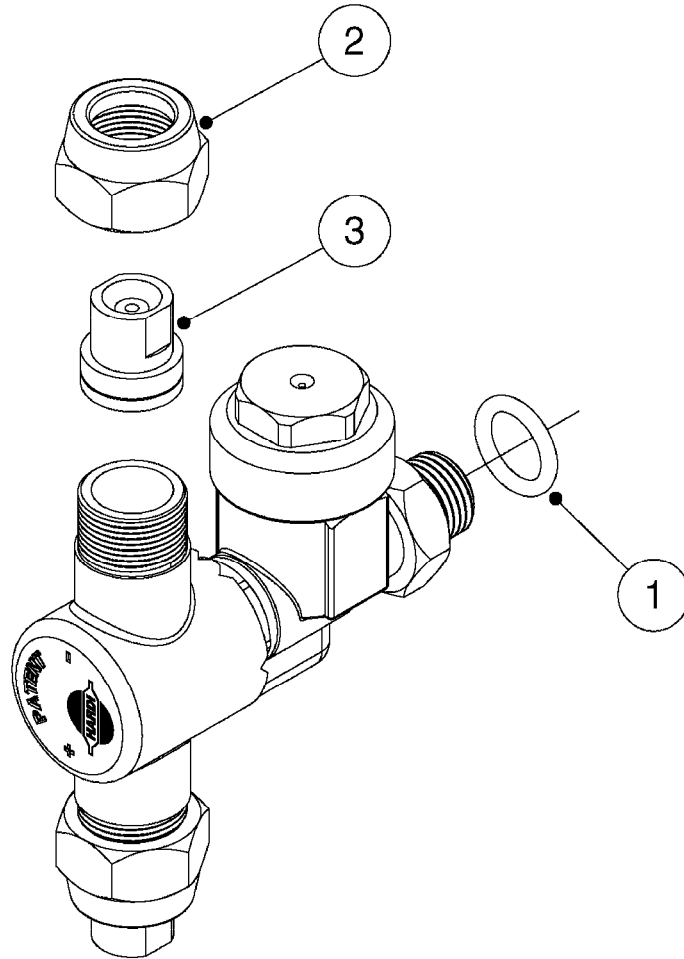

Date 06.11.2017 10:58

parts-n°	order qty	description
119056	1	CENTER WHEEL F.30"/32" FAN
129140	1	FLANGE F.CENTER WHEEL 30"/32"
159982	1	DISTANCE TUBE FOR 820
210772	1	BALL BEARING 6208 2RS1
210826	1	SEAL OIL 45 X 10
284211	1	SNAP-RING INNER 80X2.5
339041	1	CAP FOR FAN
410362	1	BOLT HEX 8.8 SS M6X20
459058	1	ALLEN SCREW M10X80
460423	1	NUT HEX M10X1.50 LOCK DIN985A2 SS
471072	1	WASHER M10 EL2
471106	1	WASHER D6
726925	1	CENTRIFUGAL CLUTCH D. 245
739614	1	FAN - AXIAL 30"
915802	1	SET SCREW DIN 913 6X6

NOZZLES - AXIAL JET 1/4 X 1
G0330-HIN, 01:01:16

Page 0
Date 06.11.2017 10:58

G0330

NOZZLES - AXIAL JET 1/4 X 1
G0330-HIN, 01:01:16

Page 1
Date 06.11.2017 10:58

parts-n°	order qty	description
289474	1	NOZZLE HOLDER SIMPLE, NON-DRIP
289499	1	NUT M11X1
289500	1	BOLT FOR NOZZLE HOLDER
289501	1	O-RING 11 X 2.5
289503	1	285362
289504	1	NOZZLE POSITION LOCK
289505	1	NON-DRIP ASSY.BRASS NOZ.HOLDER
289506	1	NON-DRIP DIAPHRAGM
289507	1	NUT
289508	1	O-RING/NOZZLE HOLDER NON-DRIP
289509	1	NOZZLE BODY
289510	1	SINGLE NOZZLE BODY
289546	1	NUT F.NOZZLE HOLDER ZENIT
371510	1	NOZZLE CONE JET 1299-12 YELLOW
371511	1	NOZZLE CONE JET 1299-14 ORANGE
371512	1	NOZZLE CONE JET 1299-16 RED
70009302	1	SINGLE NOZZLE HOLDER ZENIT

NOZZLES - AXIAL JET 1/4 X 2
G0340-HIN, 01:01:16

Page 0
Date 06.11.2017 10:58

G0340

NOZZLES - AXIAL JET 1/4 X 2
G0340-HIN, 01:01:16

Page 1
Date 06.11.2017 10:58

parts-n°	order qty	description
289401	1	JET 1/4" DOUBLE alt 70009602
289497	1	NOZZLE HOLDER - DOUBLE
289498	1	NUT NOZZLE HOLDER
289499	1	NUT M11X1
289500	1	BOLT FOR NOZZLE HOLDER
289501	1	O-RING 11 X 2.5
289503	1	285362
289504	1	NOZZLE POSITION LOCK
289505	1	NON-DRIP ASSY.BRASS NOZ.HOLDER
289506	1	NON-DRIP DIAPHRAGM
289507	1	NUT
289508	1	O-RING/NOZZLE HOLDER NON-DRIP
289509	1	NOZZLE BODY
371510	1	NOZZLE CONE JET 1299-12 YELLOW
371511	1	NOZZLE CONE JET 1299-14 ORANGE
371512	1	NOZZLE CONE JET 1299-16 RED
70009602	1	DOUBLE NOZZLE HOLDER MR