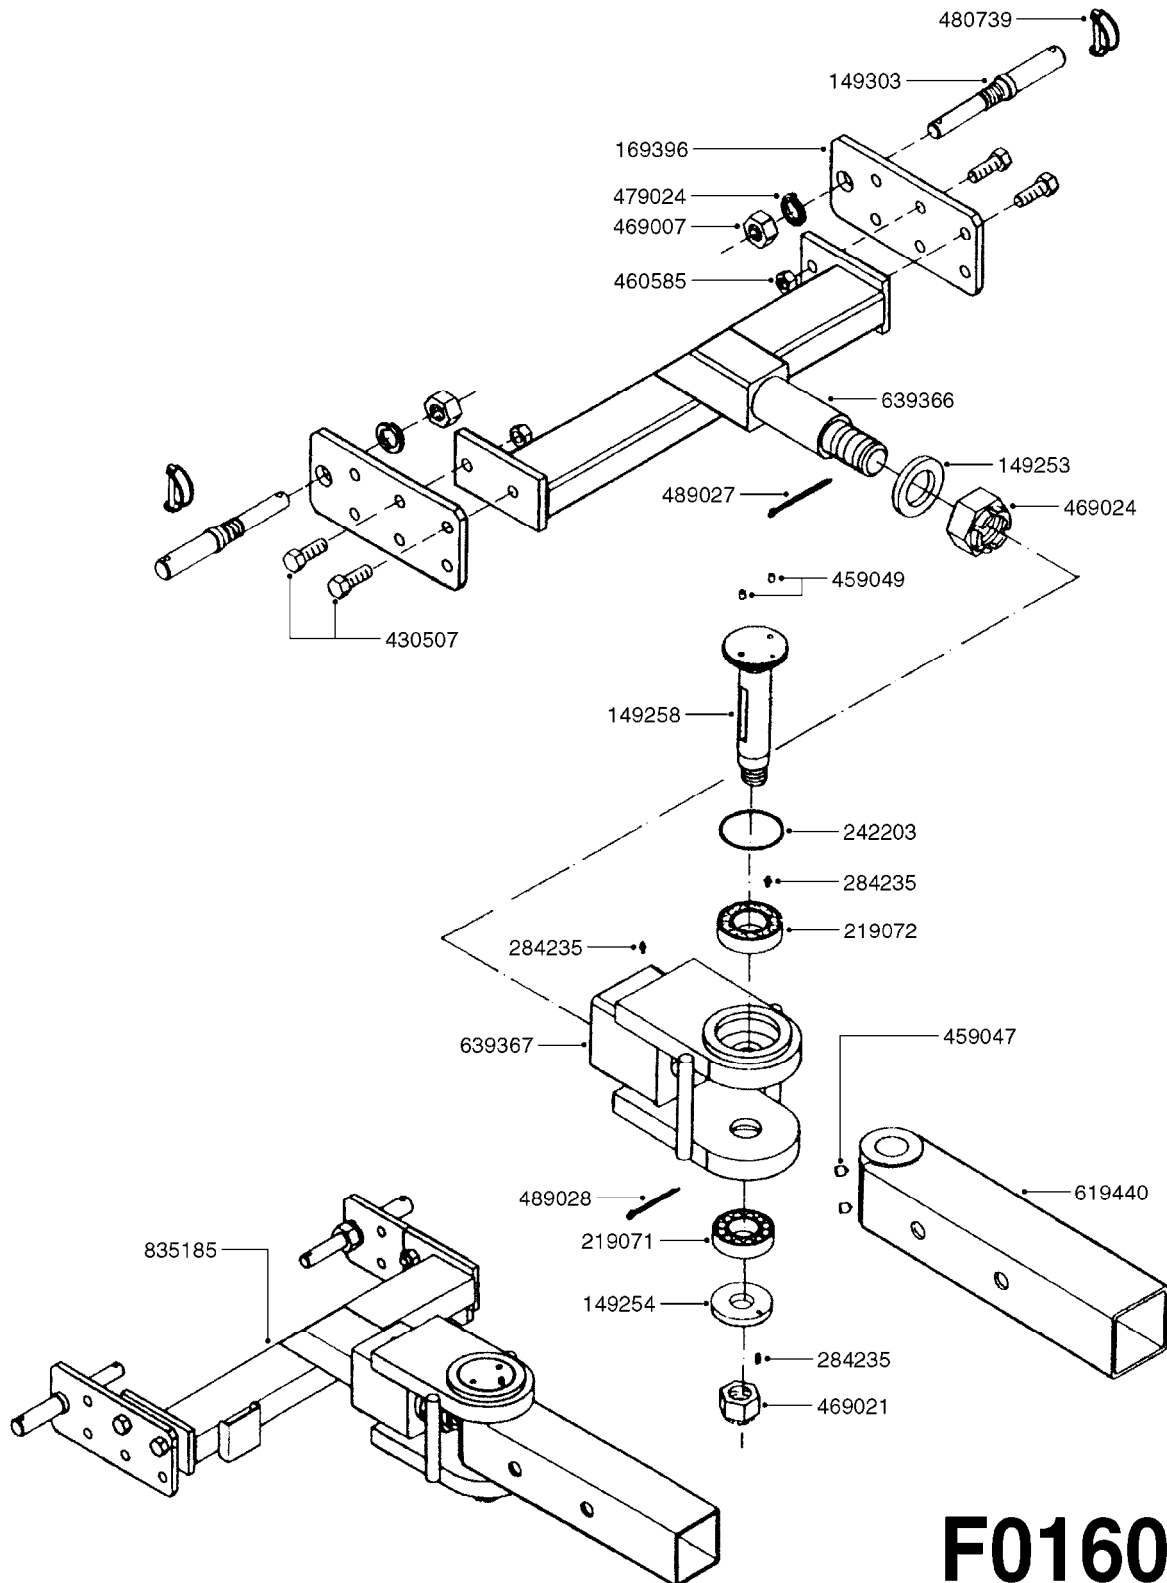

DRAWBARS - MERCURY/ARROW
F0150-HIN, 01:01:16

Page 0

Date 06.11.2017 10:58

F0150

DRAWBARS - MERCURY/ARROW
F0150-HIN, 01:01:16

Page 1

Date 06.11.2017 10:58

parts-n°	order qty	description
835172	1	DRAWBAR STD. F.TG BV CR
835173	1	DRAWBAR RING HITCH ARROW
835185	1	DRAWBAR TURNABLE F.TG BV CR
835293	1	DRAWBAR RING HITCH

DRAWBAR - TURNABLE HITCH
F0160-HIN, 01:01:16

Page 1

Date 06.11.2017 10:58

parts-n°	order qty	description
149253	1	WASHER D.80X50X10 TURN.HITCH
149254	1	WASHER D.80X32X10 TURN.HITCH
149258	1	PIN F.TURNABLE HITCH
149303	1	DRAW BOLTS
169396	1	PLATE F. TURNABLE DRAWBAR
219071	1	BEARING 30208A TURN.HITCH
219072	1	BEARING
242203	1	O-RING 79.5X72.5
284235	1	ENGRASADOR M-6/100 RECTO
430507	1	BOLT HEX 8.8 DEL M16X45 FT
459047	1	SET SCREW ALLEN M12X25 DIN 914
459049	1	SET SCREW ALLEN M8X10 DIN 913
460585	1	LOCKING NUT M16 DIN985 A2 SS
469007	1	NUT 1" SAE
469021	1	CASTLE NUT 1-1/4"
469024	1	CASTLE NUT 1-3/4" TURN.HITCH
479024	1	WASHER LOCK D.26 DIN 127
480739	1	PIN SNAP D8 F.ROUND
489027	1	ROLL PIN 6 x 100
489028	1	COTTER PIN 6 X 8
619440	1	HEADTUBE FOR TURN.DRAWBAR
639366	1	CENTER BEAM TURN.HITCH
639367	1	CENTER PIVOT - TURN.HITCH
835185	1	DRAWBAR TURNABLE F.TG BV CR

Date 06.11.2017 10:58

parts-n°	order qty	description
119056	1	CENTER WHEEL F.30"/32" FAN
129140	1	FLANGE F.CENTER WHEEL 30"/32"
159982	1	DISTANCE TUBE FOR 820
210772	1	BALL BEARING 6208 2RS1
210826	1	SEAL OIL 45 X 10
284211	1	SNAP-RING INNER 80X2.5
339041	1	CAP FOR FAN
410362	1	BOLT HEX 8.8 SS M6X20
459058	1	ALLEN SCREW M10X80
460423	1	NUT HEX M10X1.50 LOCK DIN985A2 SS
471072	1	WASHER M10 EL2
471106	1	WASHER D6
726925	1	CENTRIFUGAL CLUTCH D. 245
739614	1	FAN - AXIAL 30"
915802	1	SET SCREW DIN 913 6X6

24002503 - Ø 5" (125mm)

24002403 - Ø 4" (100mm)

259034 - Ø 5" (125mm) L=29-1/2" (750mm) PVC

259035 - Ø 4-3/8" (110mm) L=39-3/8" (1000mm) PVC

349012 - Ø 4" (100mm) L=37-3/8" (950mm) PVC

349026 - Ø 5-1/2" (140mm) / Ø 4-3/8" (110mm) PVC