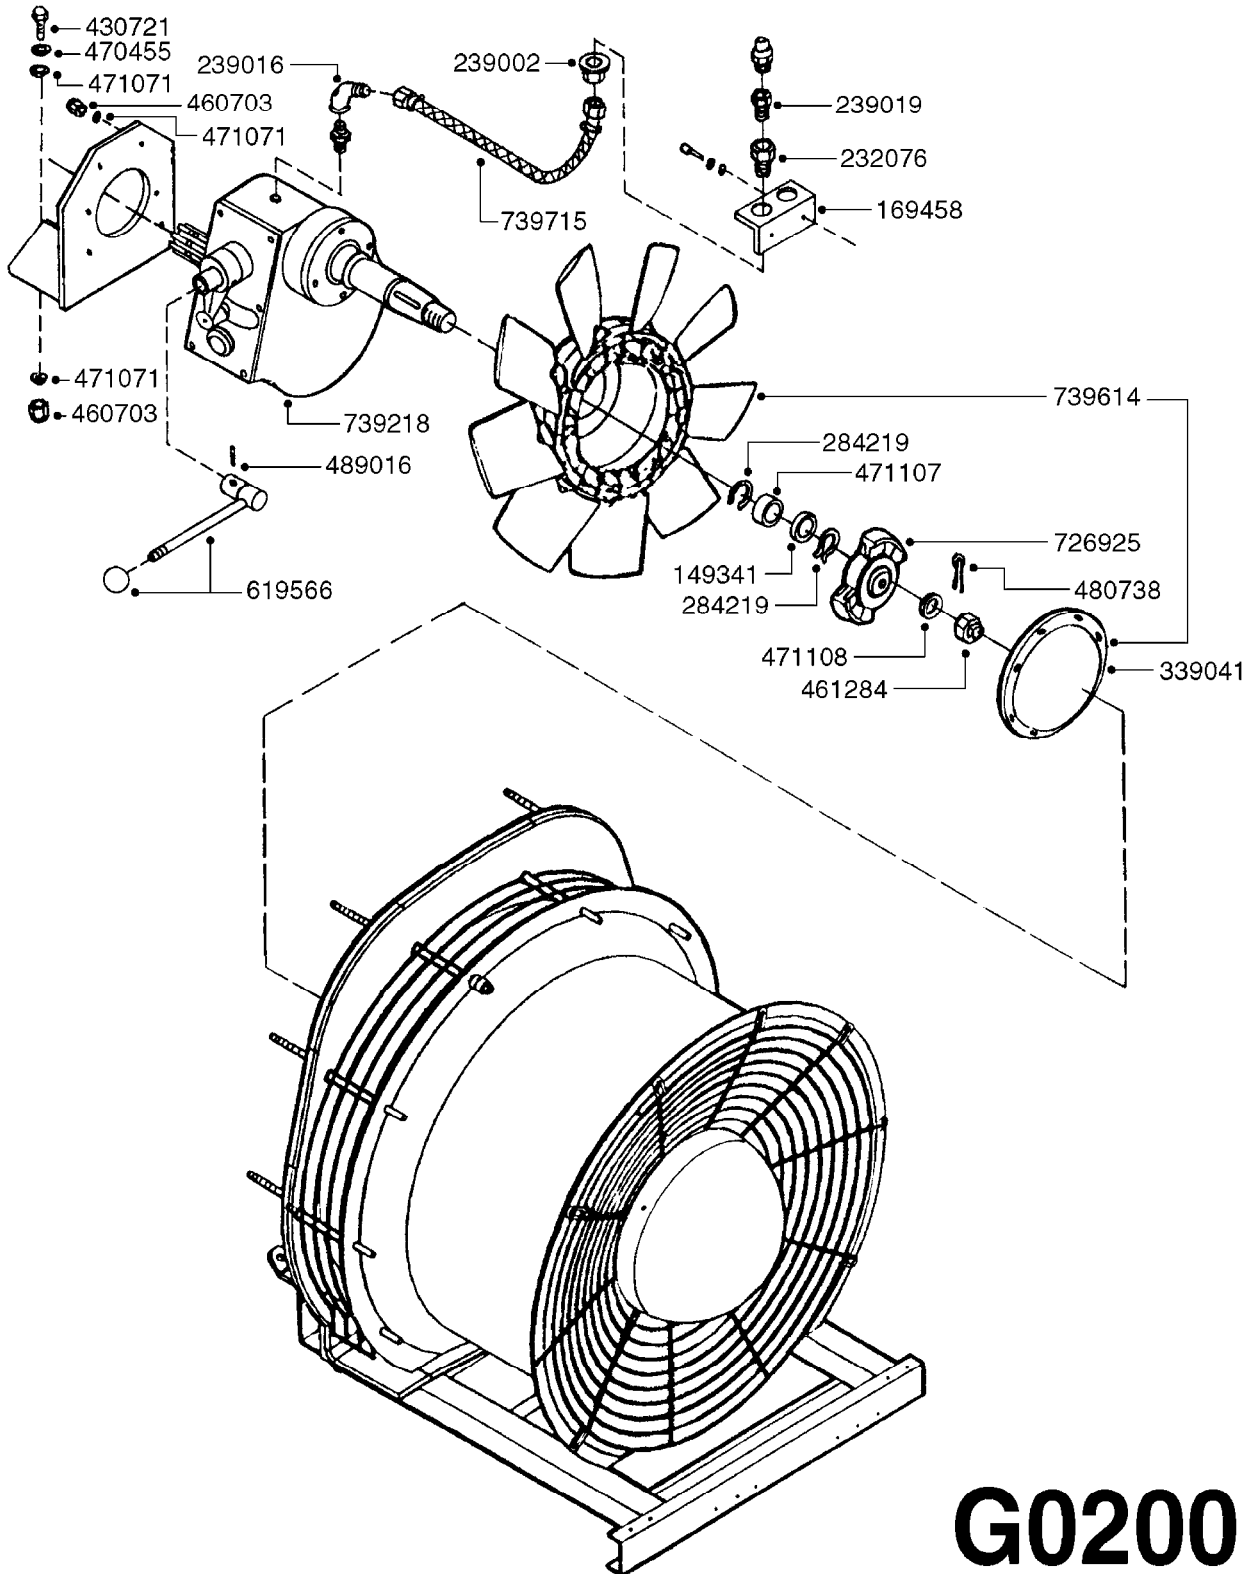

DRAWBAR - TURNABLE HITCH
F0160-HIN, 01:01:16

Page 1

Date 06.11.2017 10:58

parts-n°	order qty	description
149253	1	WASHER D.80X50X10 TURN.HITCH
149254	1	WASHER D.80X32X10 TURN.HITCH
149258	1	PIN F.TURNABLE HITCH
149303	1	DRAW BOLTS
169396	1	PLATE F. TURNABLE DRAWBAR
219071	1	BEARING 30208A TURN.HITCH
219072	1	BEARING
242203	1	O-RING 79.5X72.5
284235	1	ENGRASADOR M-6/100 RECTO
430507	1	BOLT HEX 8.8 DEL M16X45 FT
459047	1	SET SCREW ALLEN M12X25 DIN 914
459049	1	SET SCREW ALLEN M8X10 DIN 913
460585	1	LOCKING NUT M16 DIN985 A2 SS
469007	1	NUT 1" SAE
469021	1	CASTLE NUT 1-1/4"
469024	1	CASTLE NUT 1-3/4" TURN.HITCH
479024	1	WASHER LOCK D.26 DIN 127
480739	1	PIN SNAP D8 F.ROUND
489027	1	ROLL PIN 6 x 100
489028	1	COTTER PIN 6 X 8
619440	1	HEADTUBE FOR TURN.DRAWBAR
639366	1	CENTER BEAM TURN.HITCH
639367	1	CENTER PIVOT - TURN.HITCH
835185	1	DRAWBAR TURNABLE F.TG BV CR

Date 06.11.2017 10:58

parts-n°	order qty	description
119056	1	CENTER WHEEL F.30"/32" FAN
129140	1	FLANGE F.CENTER WHEEL 30"/32"
159982	1	DISTANCE TUBE FOR 820
210772	1	BALL BEARING 6208 2RS1
210826	1	SEAL OIL 45 X 10
284211	1	SNAP-RING INNER 80X2.5
339041	1	CAP FOR FAN
410362	1	BOLT HEX 8.8 SS M6X20
459058	1	ALLEN SCREW M10X80
460423	1	NUT HEX M10X1.50 LOCK DIN985A2 SS
471072	1	WASHER M10 EL2
471106	1	WASHER D6
726925	1	CENTRIFUGAL CLUTCH D. 245
739614	1	FAN - AXIAL 30"
915802	1	SET SCREW DIN 913 6X6