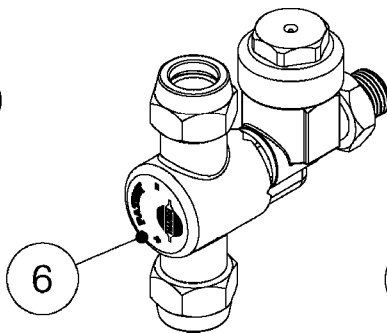

NOZZLES - AXIAL JET 1/4 X 1
G0330-HIN, 01:01:16

Page 0
Date 06.11.2017 10:58

G0330

NOZZLES - AXIAL JET 1/4 X 1
G0330-HIN, 01:01:16

Page 1
Date 06.11.2017 10:58

parts-n°	order qty	description
289474	1	NOZZLE HOLDER SIMPLE, NON-DRIP
289499	1	NUT M11X1
289500	1	BOLT FOR NOZZLE HOLDER
289501	1	O-RING 11 X 2.5
289503	1	285362
289504	1	NOZZLE POSITION LOCK
289505	1	NON-DRIP ASSY.BRASS NOZ.HOLDER
289506	1	NON-DRIP DIAPHRAGM
289507	1	NUT
289508	1	O-RING/NOZZLE HOLDER NON-DRIP
289509	1	NOZZLE BODY
289510	1	SINGLE NOZZLE BODY
289546	1	NUT F.NOZZLE HOLDER ZENIT
371510	1	NOZZLE CONE JET 1299-12 YELLOW
371511	1	NOZZLE CONE JET 1299-14 ORANGE
371512	1	NOZZLE CONE JET 1299-16 RED
70009302	1	SINGLE NOZZLE HOLDER ZENIT

NOZZLES - AXIAL JET 1/4 X 2
G0340-HIN, 01:01:16

Page 0
Date 06.11.2017 10:58

G0340

NOZZLES - AXIAL JET 1/4 X 2
G0340-HIN, 01:01:16

Page 1
Date 06.11.2017 10:58

parts-n°	order qty	description
289401	1	JET 1/4" DOUBLE alt 70009602
289497	1	NOZZLE HOLDER - DOUBLE
289498	1	NUT NOZZLE HOLDER
289499	1	NUT M11X1
289500	1	BOLT FOR NOZZLE HOLDER
289501	1	O-RING 11 X 2.5
289503	1	285362
289504	1	NOZZLE POSITION LOCK
289505	1	NON-DRIP ASSY.BRASS NOZ.HOLDER
289506	1	NON-DRIP DIAPHRAGM
289507	1	NUT
289508	1	O-RING/NOZZLE HOLDER NON-DRIP
289509	1	NOZZLE BODY
371510	1	NOZZLE CONE JET 1299-12 YELLOW
371511	1	NOZZLE CONE JET 1299-14 ORANGE
371512	1	NOZZLE CONE JET 1299-16 RED
70009602	1	DOUBLE NOZZLE HOLDER MR