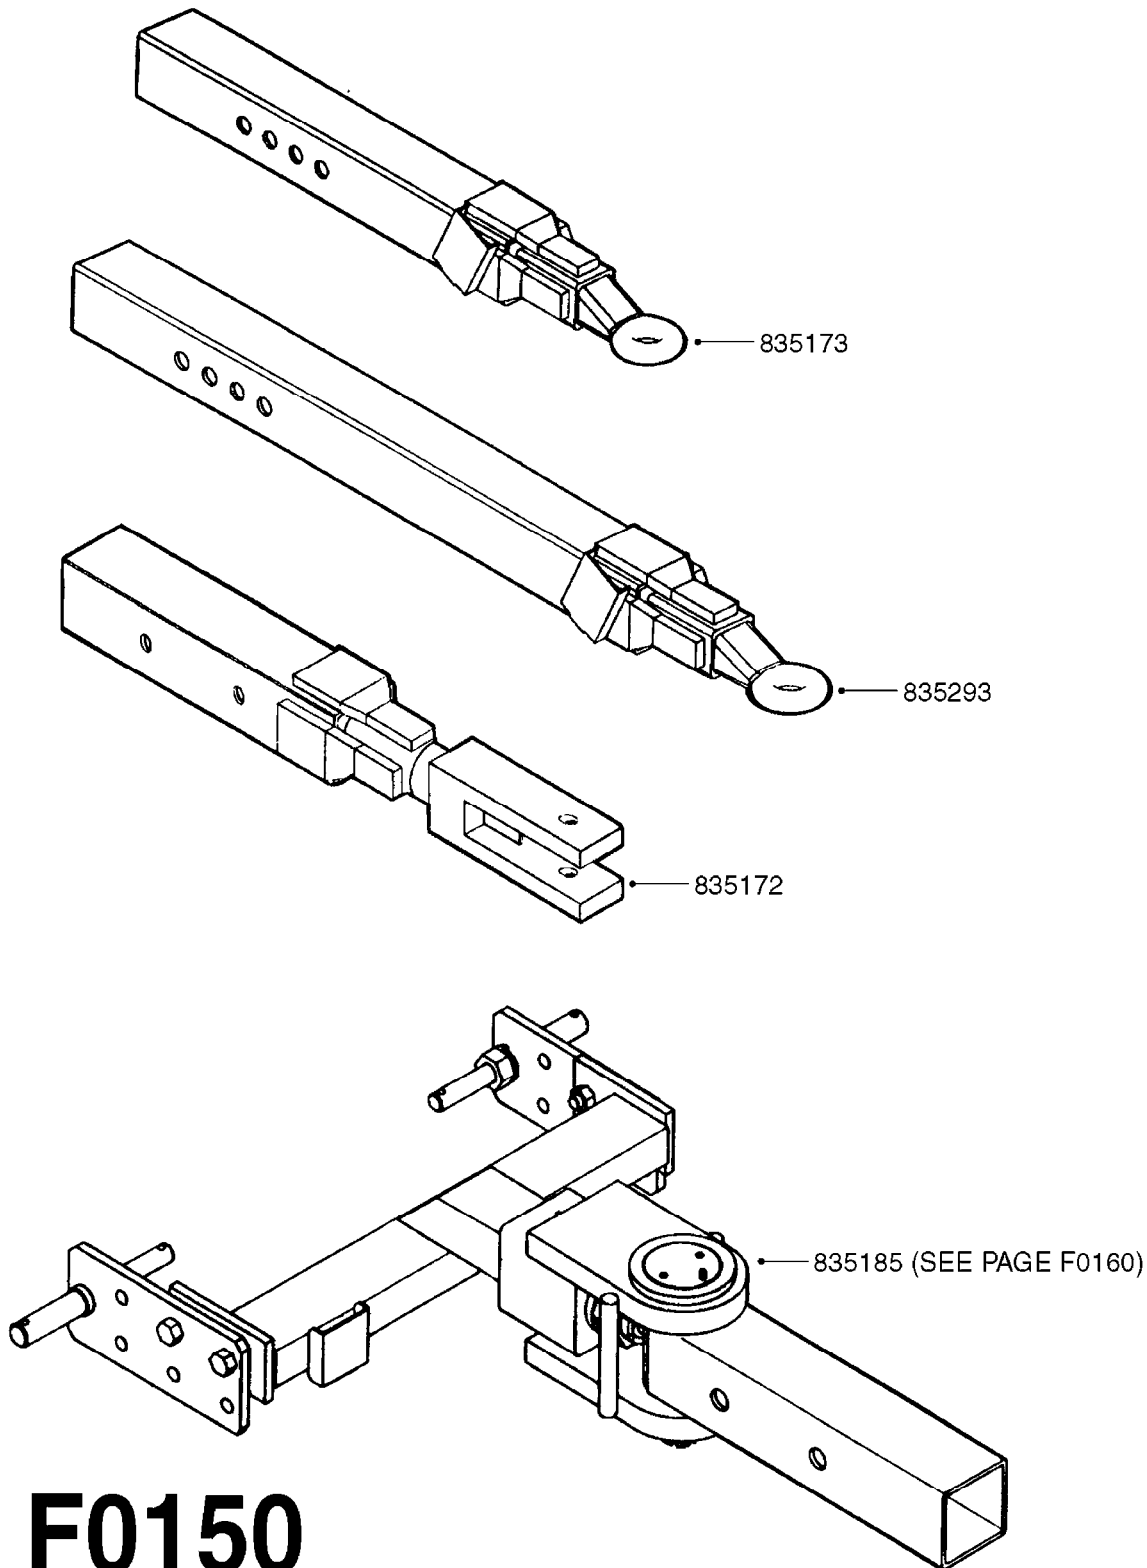

DRAWBARS - MERCURY/ARROW
F0150-HIN, 01:01:16

Page 0

Date 06.11.2017 10:58

DRAWBARS - MERCURY/ARROW
F0150-HIN, 01:01:16

Page 1

Date 06.11.2017 10:58

parts-n°	order qty	description
835172	1	DRAWBAR STD. F.TG BV CR
835173	1	DRAWBAR RING HITCH ARROW
835185	1	DRAWBAR TURNABLE F.TG BV CR
835293	1	DRAWBAR RING HITCH