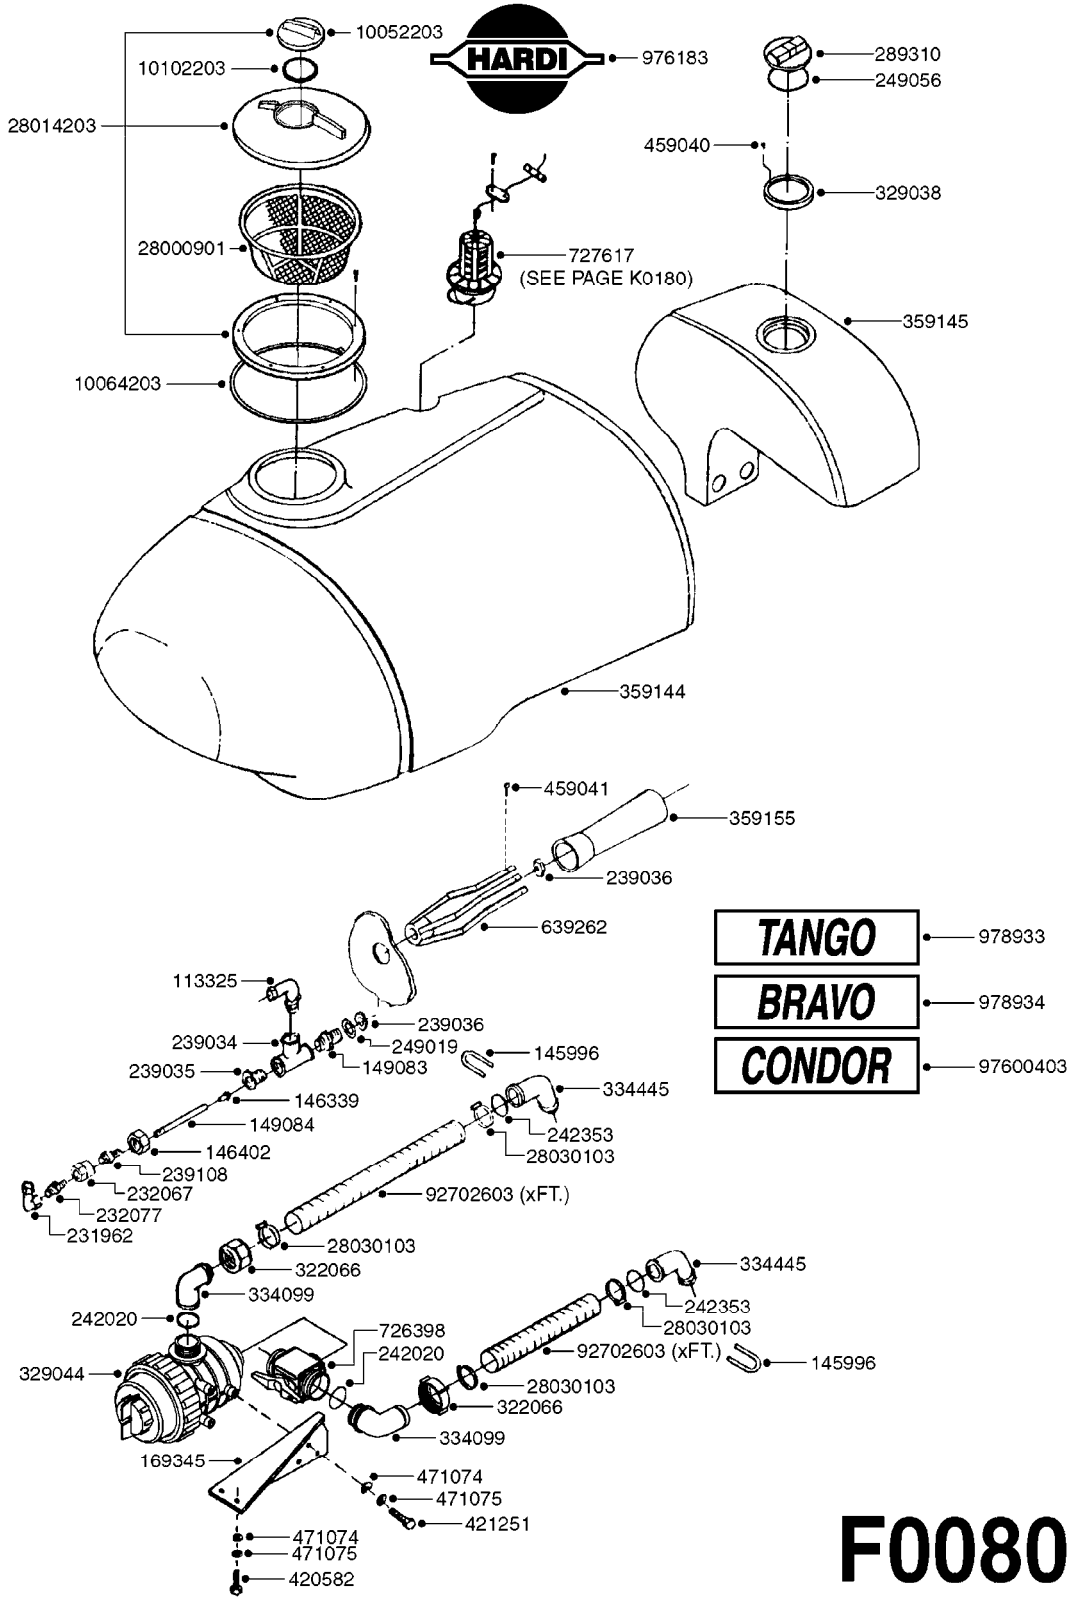

TANK - TANGO/BRAVO/CONDOR 500
F0080-HIN, 01:01:16

Page 0
Date 12.08.2020 11:28

TANK - TANGO/BRAVO/CONDOR 500
F0080-HIN, 01:01:16

Page 1

Date 12.08.2020 11:28

parts-n°	order qty	description
145996	1	FITT.DK S-67 FORK
146339	1	AIRING SCREW D 1.75
146402	1	UNION NUT 32 MM
149083	1	NIPPLE 3/4"
149084	1	INJECTOR TUBE 3/4"
169345	1	SUCTION FILTER MOUNT BRACKET
231962	1	ELBOW BRASS 1/2"
232067	1	NIPPLE-SOCKET 1/2"X32MM
232077	1	HEX NIPPLE 1/2' BRASS
239034	1	TEE FITTING 3/4" BRASS
239035	1	NIPPLE 1/2"M - 3/4"F
239036	1	NUT 3/4"
239108	1	NIPPLE SOCKET 1/2"
242020	1	O-RING 39.2 X 3 VITON
242353	1	O-RING 3 X 44.2 VITON
249019	1	O-RING 3/4 26X5
249056	1	GASKET F.LID 289310 D.255
289310	1	RINSE TANK LID CR/TG
322066	1	FITT.DK S-56 NUT
329038	1	RINSE TANK LID RING CR/TG
329044	1	FILTER ARAG 1.5" 32 MESH LIFT
334099	1	FITT.DK S-61 ELB.1-1/2"110 DEG
334445	1	FITT.DK S-67 ELB.1-1/2"
359144	1	TANK CONDOR 500 GAL.
359145	1	FLUSH TANK CONDOR
359155	1	VENTURI TUBE
420582	1	BOLT HEX 8.8 DEL M8X20 FT A2
421251	1	BOLT HEX M8X15
459040	1	SCREW INOX 4.2X25 DIN7981
459041	1	SCREW
471074	1	WASHER M8 ELZ
471075	1	WASHER M8 LOCK
639262	1	FRONT BRACKET VENTURI
726398	1	VALVE 3-WAY BLACK
727617	1	FITT.DK S-93 BOTTOM VALVE 2'
976183	1	DECAL COMPANY D.18,2 X 29,6
978933	1	DECAL TANGO
978934	1	DECAL BRAVO
10052203	1	LID VENT ASSY
10064203	1	SET SEALING SPONGE 1 Ft BULK
10102203	1	GASKET F.16" LID BREATHER
28000901	1	FILTER, TOP MAIN TANK, Ø400 L275 300130
28014203	1	LID ASSY. (3-PC.) 16" ARAG
28030103	1	CLAMP HOSE GEAR P5/4-S1.5"6724
92702603	1	HOSE PVC SUCT GRAY 1-1/2"
97600403	1	DECAL CONDOR