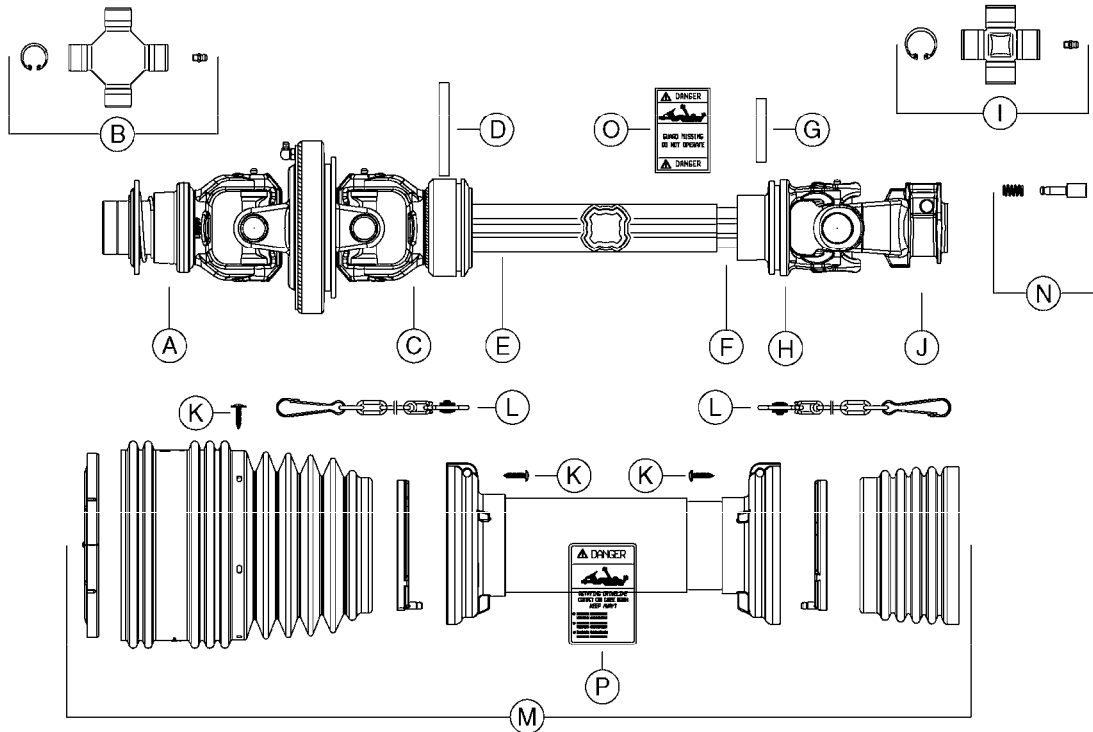

COMPLETE ASSEMBLIES
WHOLEGOODS ITEMS

A0550

C.V.PTO SHAFTS YELLOW (PRE'05)
A0550-HIN, 01:01:16

Page 1
Date 12.08.2020 11:28

parts-n°	order qty	description
284042	1	UNIV. JOINT 30x92mm
829444	1	PTO 1-3/8/6X1-3/8/6x1210MM HAC
829478	1	PTO 1-3/8/21x1210 TF
829801	1	PTO 1-3/8/6 X 1-3/8/6 CV
10596103	1	PTO SHIELD OUTER 1000x82mm OD
10596203	1	PTO SHIELD INNER 1000x75mm OD
10601203	1	UNIV. JOINT 30.2x99.4mm TWIN
10601703	1	SHIELD BGR.F.OUTER TUBE CV TWI
10601803	1	SHIELD CONE F.OUTER TUBE CV
10601903	1	SHIELD CONE F.INNER TUBE CV TW
10602003	1	SHIELD BGR.F.INNER TUBE CV TWI
10602203	1	SHIELD RETAINER F.CV TWIN PTO
10602303	1	SHIELD CONE F.CV END TWIN
10627003	1	PTO TUBE OUTER F.CV PTO SHAFT
10627103	1	PTO PIN TUBE RETAINER CV OUTER
10627203	1	PTO YOKE OUTER F.CV PTO SHAFT
10627303	1	PTO TUBE INNER F.CV PTO SHAFT
10627403	1	PTO TUBE RETAINER CV INNER
10627503	1	PTO YOKE F.INNER TUBE CV PTO
10627703	1	PTO PIN KIT F. CV PTO SHAFT
10627803	1	PTO YOKE 1-3/8X6 SPL SLIP F.CV
10628003	1	PTO REPAIR KIT F.SLIP YOKE CV
10639503	1	PTO 1-3/8/21 alt 28035003
10639603	1	PTO 1-3/4/20 alt 28035103
10639703	1	PTO 1-3/4/20X1-3/8/21X1210 TF
28008403	1	PTO YOKE 1-3/4X20SPL SLIP F.CV
28008503	1	PTO REPAIR KIT 1-3/4"SLIP YOKE
28008603	1	PTO YOKE 1-3/8X21SPL
28008703	1	PTO REPAIR KIT 1-3/8"SLIP YOKE
28008803	1	PTO YOKE 1-3/8X21SPL SLIP F.CV
28008903	1	UNIV. JOINT 23.8x86 F.CV PTO
28009003	1	PTO TUBE OUTER F.CV 1060MM
28009103	1	PTO TUBE INNER F.CV 1060MM
28009203	1	PTO SHIELD OUTER 1007x67mm OD
28009303	1	PTO SHIELD INNER 1007x60mm OD
28009403	1	UNIV. JOINT 27x74.6mm
28009503	1	PTO YOKE 1-3/8X21SPL 28027703
28009603	1	PTO REPAIR KIT 1-3/8"SLIP YOKE
28009803	1	PTO PIN TUBE RETAINER OUTER
28009903	1	PTO TUBE RETAINER INNER
28010003	1	SHIELD RETAINER F.CV TF PTO
28010103	1	PTO YOKE F.INNER TUBE CV PTO
28010203	1	PTO YOKE 1-3/8X21SPL
28010303	1	SHIELD CONE F.CV END TF
28010403	1	SHIELD BGR.F.OUTER TUBE CV TF
28010503	1	SHIELD CONE F.OUTER TUBE CV TF
28010603	1	SHIELD CONE F.INNER TUBE CV TF
28010703	1	SHIELD BGR.F.INNER TUBE CV TF
28010803	1	PTO YOKE INNER F.CV PTO SHAFT
28010903	1	PTO YOKE 1-3/4X20SPL SLIP F.CV
28017103	1	PTO HALF SAFETY SHIELD
28017203	1	PTO HALF SAFETY SHIELD
28017303	1	PTO PIN KIT F. CV PTO SHAFT
28017403	1	PTO HALF SAFETY SHIELD
28017503	1	PTO HALF SAFETY SHIELD
28017803	1	PTO TUBE INNER F.CV
28017903	1	PTO YOKE 1-3/8X6SPL
28018103	1	PTO PIN KIT F. CV PTO SHAFT
28040703	1	SAFETY CHAIN F.CV BLACK PTO