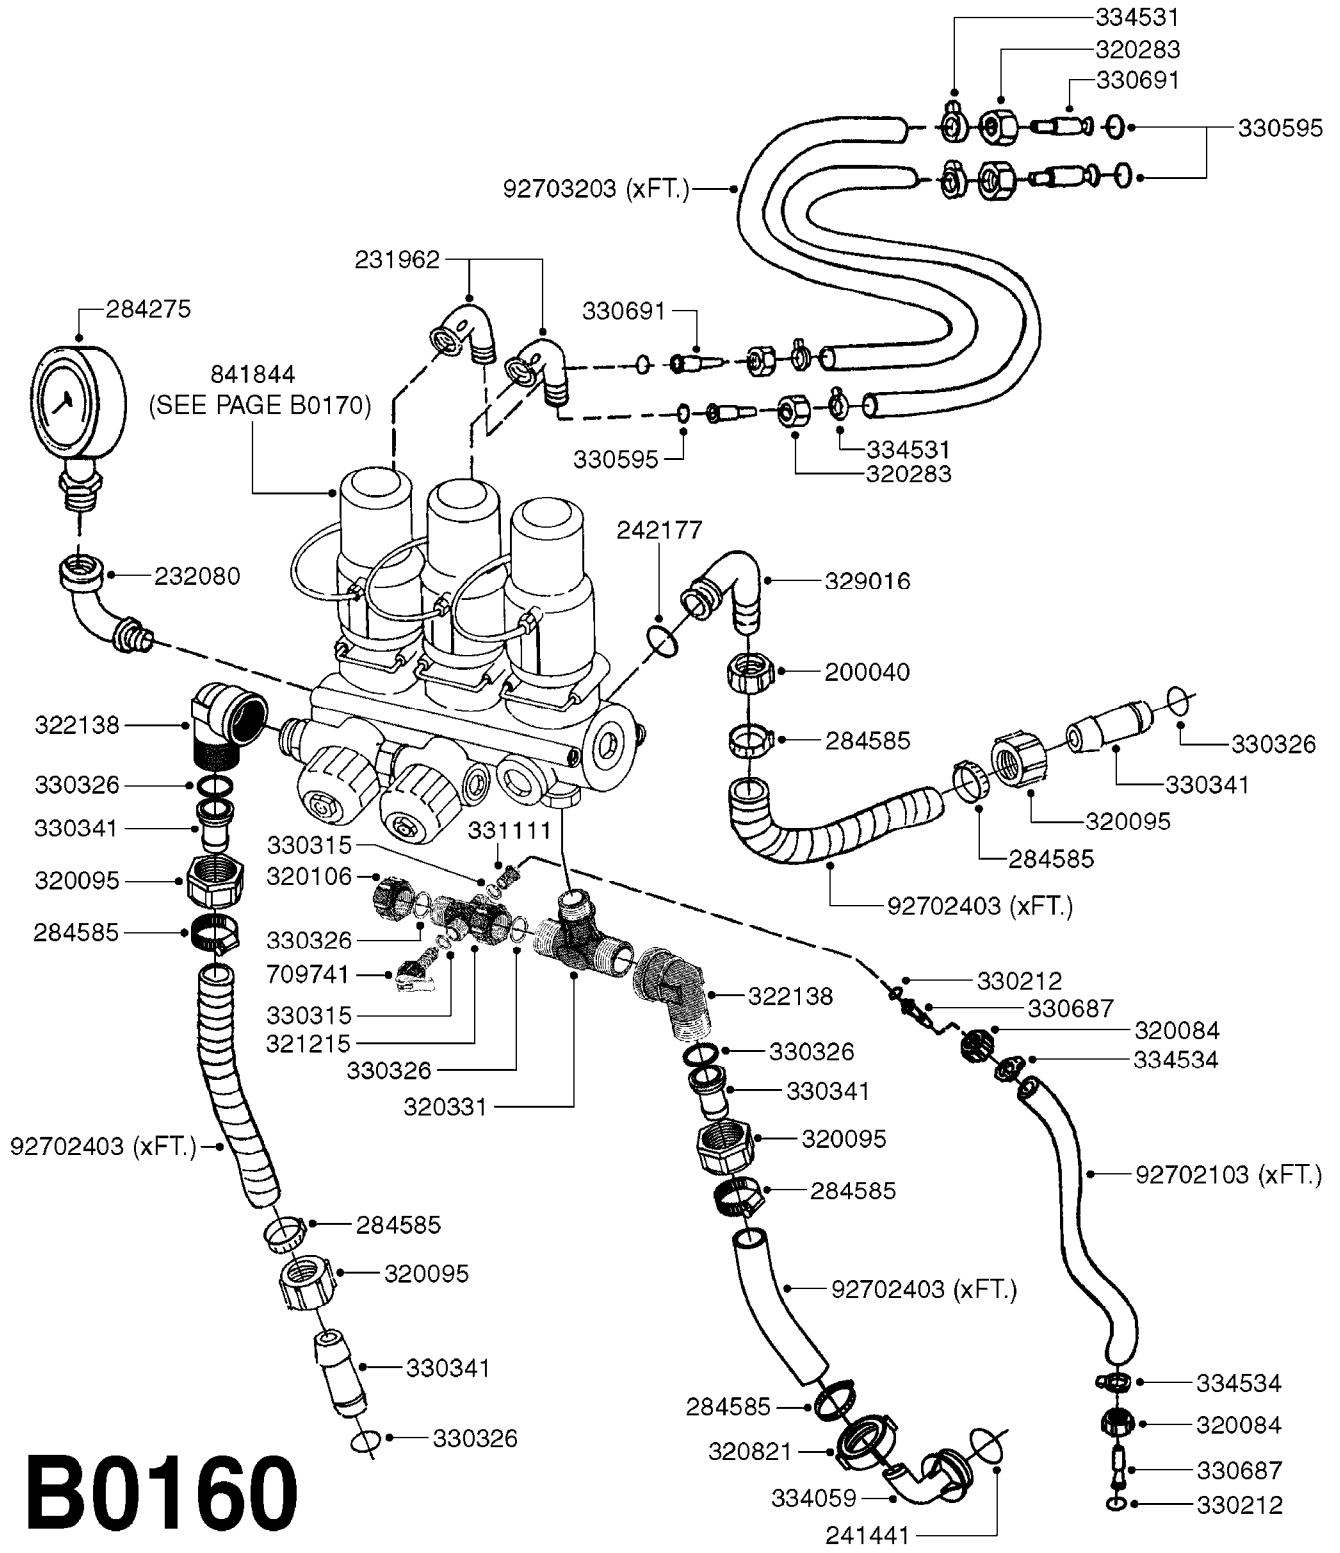

33 * BOLTS MUST BE LOCKED WITH THREADLOCKER

1000 rpm

540 rpm

HARDI GREASE

A0280

PUMP - 364 540/1000 RPM
A0280-HIN, 07:05:20

Page 1

Date 12.08.2020 11:28

A0570

* Changed in 2016 from 100 series to G-Series (see page A0610).

C.V.PTO-BLACK SQUARE (POST'05)
A0570-HIN, 23:08:19

Page 1

Date 12.08.2020 11:28

parts-n°	order qty	description
10627703	1	PTO PIN KIT F. CV PTO SHAFT
28035203	1	PTO 1-3/4/20X1-3/8/21X1210 CVH
28035303	1	PTO 1-3/8/6 X1-3/8/6 X1210 CVH
28035403	1	PTO 1-3/8/21X1-3/8/21X1210 CVH
28035503	1	PTO 1-3/8/6 X1-3/8/6 X 810 CVH
28040903	1	SELF TAPPING SHIELDING SCREW
28041803	1	DECAL DANGER GUARD MISSING
28041903	1	DECAL DANGER ROT.DRIVELINE
28042003	1	PTO YOKE 1-3/4X20SPL SLIP F.CV
28042103	1	UNIV. JOINT 27x100mm F.CV BLK.
28042203	1	PTO YOKE INNER F.CV PTO SHAFT
28042303	1	ROLL PIN
28042403	1	PTO TUBE OUTER F.CV PTO SHAFT
28042503	1	PTO TUBE INNER F.CV PTO SHAFT
28042603	1	PTO YOKE F.INNER TUBE CV PTO
28042703	1	PTO YOKE 1-3/8X21SPL BLACK
28042803	1	UNIV. JOINT 30.2x79.4mm F/BLK.
28042903	1	SAFETY CHAIN F.CV BLACK PTO
28043003	1	PTO REPAIR KIT F.PUSH YOKE CV
28043303	1	PTO YOKE 1-3/8X6 SPL SLIP F.CV
28089203	1	UNIV.JOINT 27X100MM F.CV
28089303	1	PTO TUBE OUTER 655X53.9 OD
28089403	1	PTO TUBE INNER 670X47.4 OD
28089503	1	PTO YOKE 1-3/8X6 SPL SLIP F.CV
28099803	1	SELF TAPPING SCREW 4.8X22
28100003	1	ROLL PIN 10X65
28110503	1	PTO SHIELD COMPLETE F.28035503
28111303	1	PTO SHIELD COMPLETE F.28035203-28035403
28111403	1	PTO TUBE INNER F.CV PTO SHAFT
28111503	1	PTO YOKE 1-3/8"X21 RT F.CV