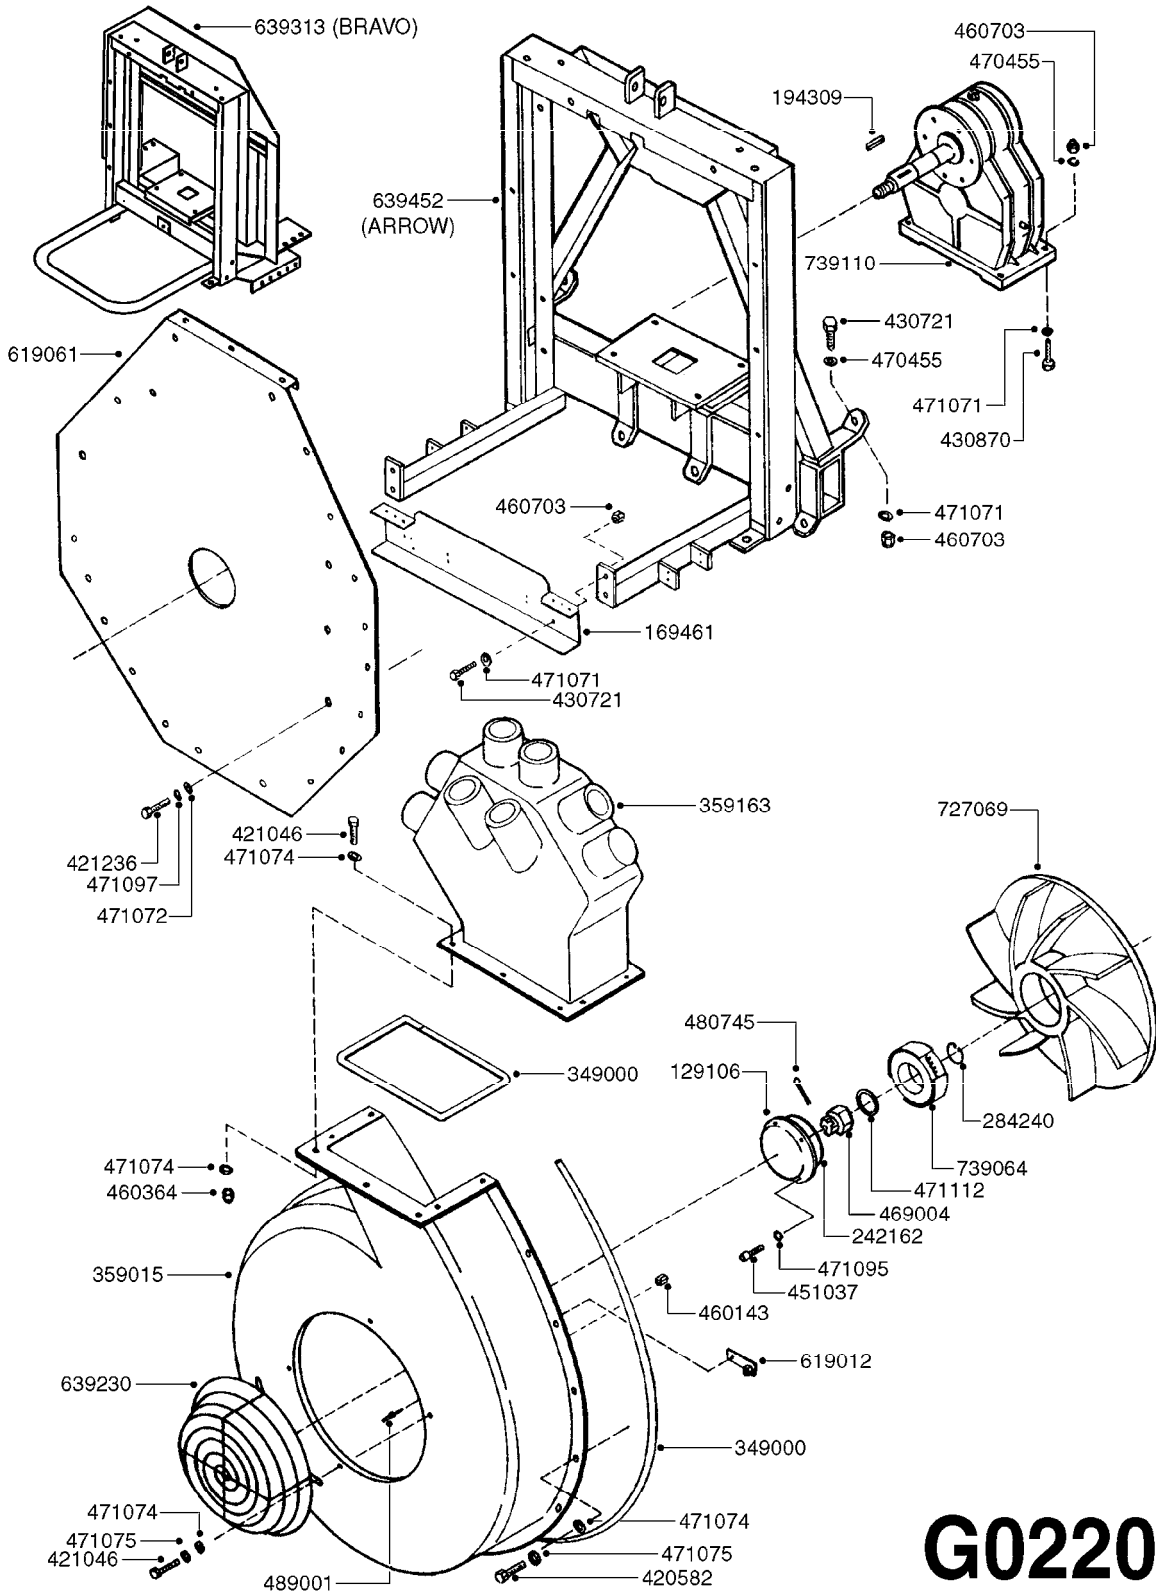

DRAWBAR - TURNABLE HITCH
F0160-HIN, 01:01:16

Page 1

Date 12.08.2020 11:28

parts-n°	order qty	description
149253	1	WASHER D.80X50X10 TURN.HITCH
149254	1	WASHER D.80X32X10 TURN.HITCH
149258	1	PIN F.TURNABLE HITCH
149303	1	DRAW BOLTS
169396	1	PLATE F. TURNABLE DRAWBAR
219071	1	BEARING 30208A TURN.HITCH
219072	1	BEARING
242203	1	O-RING 79.5X72.5
284235	1	ENGRASADOR M-6/100 RECTO
430507	1	BOLT HEX 8.8 DEL M16X45 FT
459047	1	SET SCREW ALLEN M12X25 DIN 913
459049	1	SET SCREW ALLEN M8X10 DIN 913
460585	1	LOCKING NUT M16 DIN985 A2 SS
469007	1	NUT 1" SAE
469021	1	CASTLE NUT 1-1/4"
469024	1	CASTLE NUT 1-3/4" TURN.HITCH
479024	1	WASHER LOCK D.26 DIN 127
480739	1	PIN SNAP D8 F.ROUND
489027	1	ROLL PIN 6 x 100
489028	1	COTTER PIN 6 X 8
619440	1	HEADTUBE FOR TURN.DRAWBAR
639366	1	CENTER BEAM TURN.HITCH
639367	1	CENTER PIVOT - TURN.HITCH
835185	1	DRAWBAR TURNABLE F.TG BV CR

24002503 - Ø 5" (125mm)

24002403 - Ø 4" (100mm)

259034 - Ø 5" (125mm) L=29-1/2" (750mm) PVC

259035 - Ø 4-3/8" (110mm) L=39-3/8" (1000mm) PVC

349012 - Ø 4" (100mm) L=37-3/8" (950mm) PVC

349026 - Ø 5-1/2" (140mm) / Ø 4-3/8" (110mm) PVC