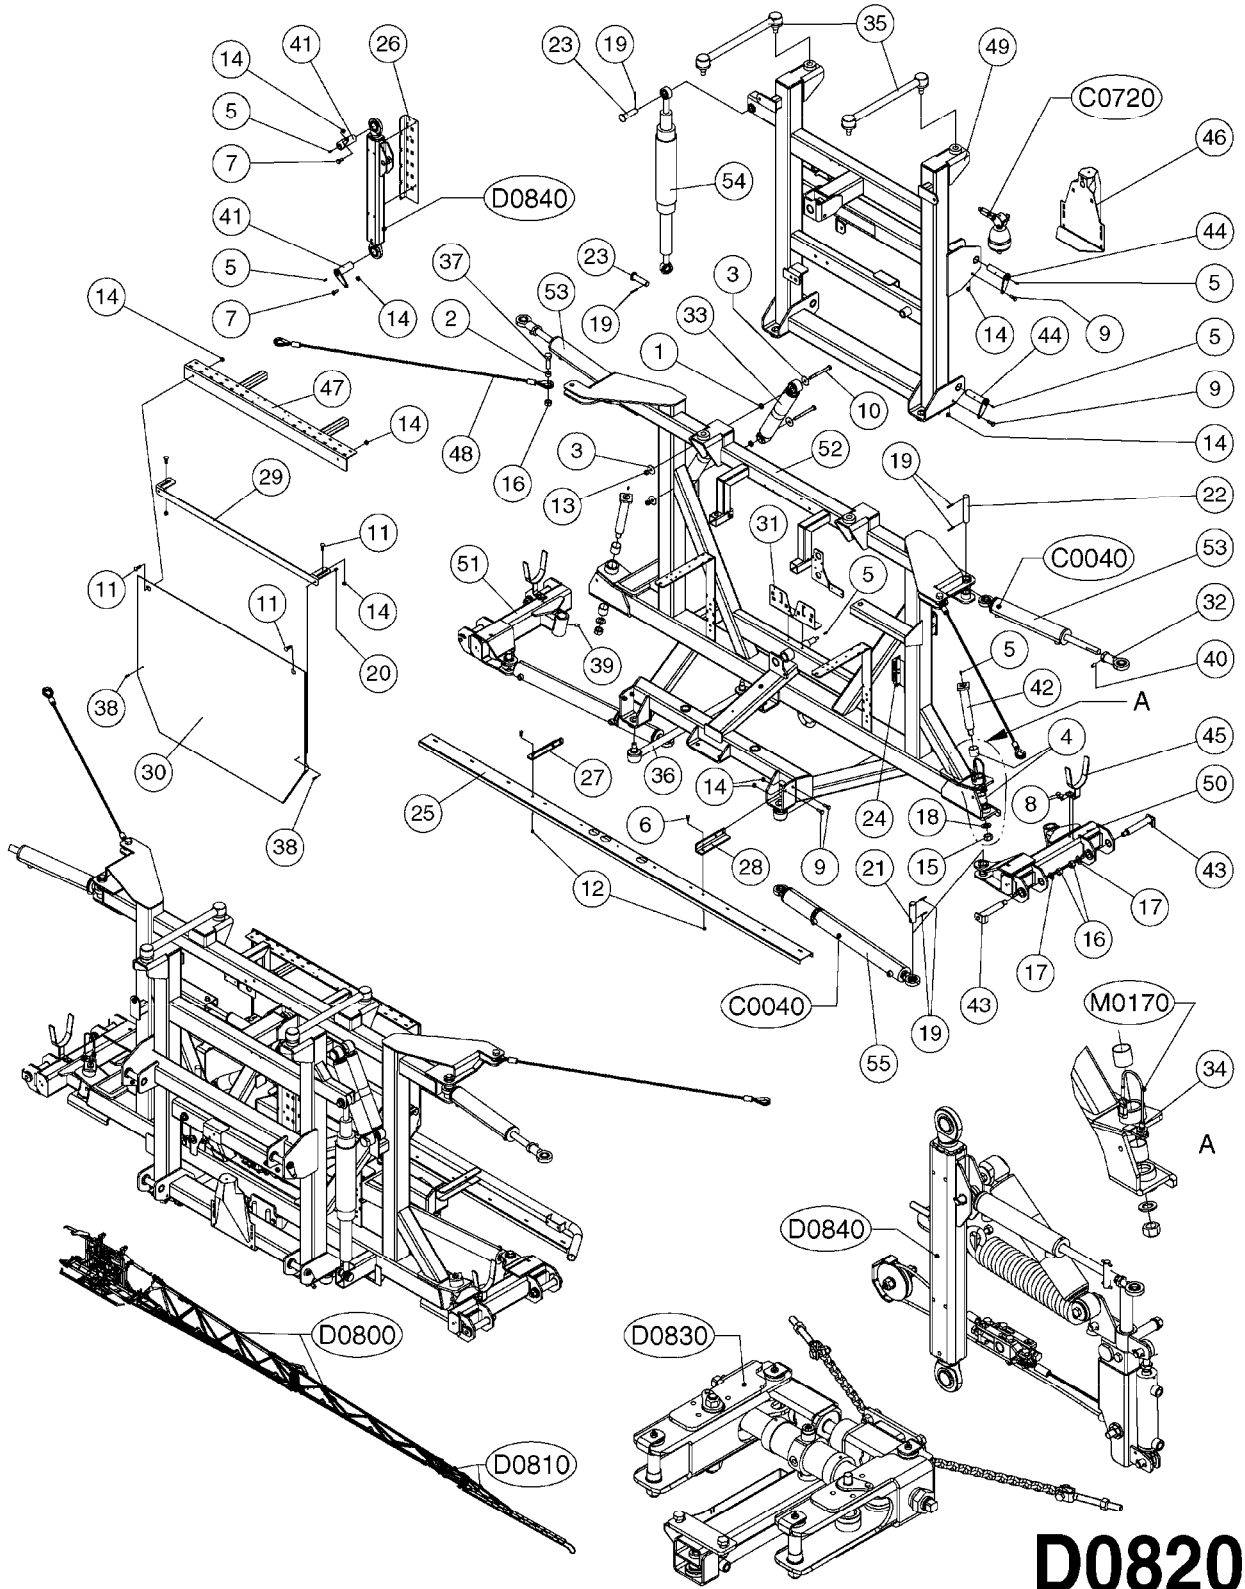

BOOM TERRA FORCE CENTER
D0820-HIN, 01:01:16

Page 1
Date 16.03.2016 13:59

Pos.	parts-n°	order qty	description
1	146240	1	BUSHING D26.0/13.0 L=7MM
2	146536	1	BUSHING
3	167156	1	WASHER D46.5/D12.4X2.5
4	210865	1	BUSHING 40mm40mm DU
5	283699	1	GREASE NIPPLE M6X1
6	420582	1	BOLT HEX 8.8 DEL M8X20 FT A2
7	420604	1	BOLT HEX 8.8 DEL M10X25 FT DIN933
8	420862	1	BOLT HEX 8.8 DEL M10X16 FT
9	421002	1	BOLT HEX 8.8 DEL M10X30 FT DIN933
10	430426	1	BOLT HEX 8.8 DEL M12X130
11	440737	1	BOLT CARRIAGE M10x25 SS
12	460143	1	NUT HEX M8 LOCK A2 DIN985
13	460386	1	NUT HEX M12X1.75
14	460423	1	NUT HEX M10X1.5 LOCK
15	460747	1	NUT HEX M24 LOCK
16	460806	1	NUT HEX M20X2.5 LOCK
17	471129	1	WASHER, M20, Ø37/21.0X 3.0, SS
18	471130	1	WASHER, M24, Ø44/25.0X 4.0, SS
19	480733	1	PIN D6 X 40
20	480811	1	BLIND FASTENER M6 STAINLESS
21	14096300	1	PIN D30/6 L= 109
22	14096400	1	PIN D30/6 L= 154
23	14108600	1	AXLE Ø40/25.2 L=92
24	15125300	1	HOLLOW PROFILE 30X30X2/PUNCHED
25	16167903	1	CENTER TRACK, TDZ/SPC120, RED
26	16296700	1	PLATE 2.0 X 88 X 490
27	16333300	1	SHEET 8MM 3XØ9 BEND RH, RED
28	16333400	1	SHEET 8MM 3XØ9 BEND LH, RED
29	16339800	1	PLATE 4.0X133X01120/BEND, RED
30	16340000	1	SHIELD, TERRA FORCE, RED
31	16349400	1	PLATE 3.0X220X310/BEND RED
32	21090300	1	LINK HEAD M30 X 2 X Ø30
33	28027400	1	SHOCK ABSORBER L=360/580 CM+
34	28047500	1	SPEED SENSOR HM
35	28066100	1	STEER.ARM COMPL.2XØ35 L=19.7"
36	28100900	1	STEERING ARM 2XØ35 L=745
37	43000803	1	BOLT HEX M20 X 70MM DEL - FT
38	45001500	1	SCREW THUMB PLASTIC HEAD M6x20
39	45005100	1	SET SCREW M12X20 DIN 915
40	45006600	1	SET SCREW M12X25 SS DIN 913
41	61037600	1	PIN Ø34.8/L=94
42	61052800	1	PIN D40 L=223 M24
43	61058000	1	PIN D30 L=158 M20
44	61061300	1	PIN, Ø30 L=122
45	61061800	1	HOSE HOLDER F.FEED HOSES
46	61068000	1	NORAC SENSOR BRACKET, CENTER
47	63100400	1	MOUNT BRACKET FOR EFC, TDZ
48	63108100	1	CABLE D12 L=1380
49	63109200	1	LIFT FRAME TERRA FORCE, RED
50	63111200	1	HINGE TERRA FORCE RH, RED
51	63111300	1	HINGE TERRA FORCE LH, RED
52	63111400	1	CENTER SECTION WIDE TDZ, RED
53	78128100	1	CYLINDER 70/30-300/TILT TDZ
54	78130700	1	CYLINDER 8IN LINEAR ROLL NORAC
55	78130900	1	CYLINDER, D70/40-500 TDZ FOLD