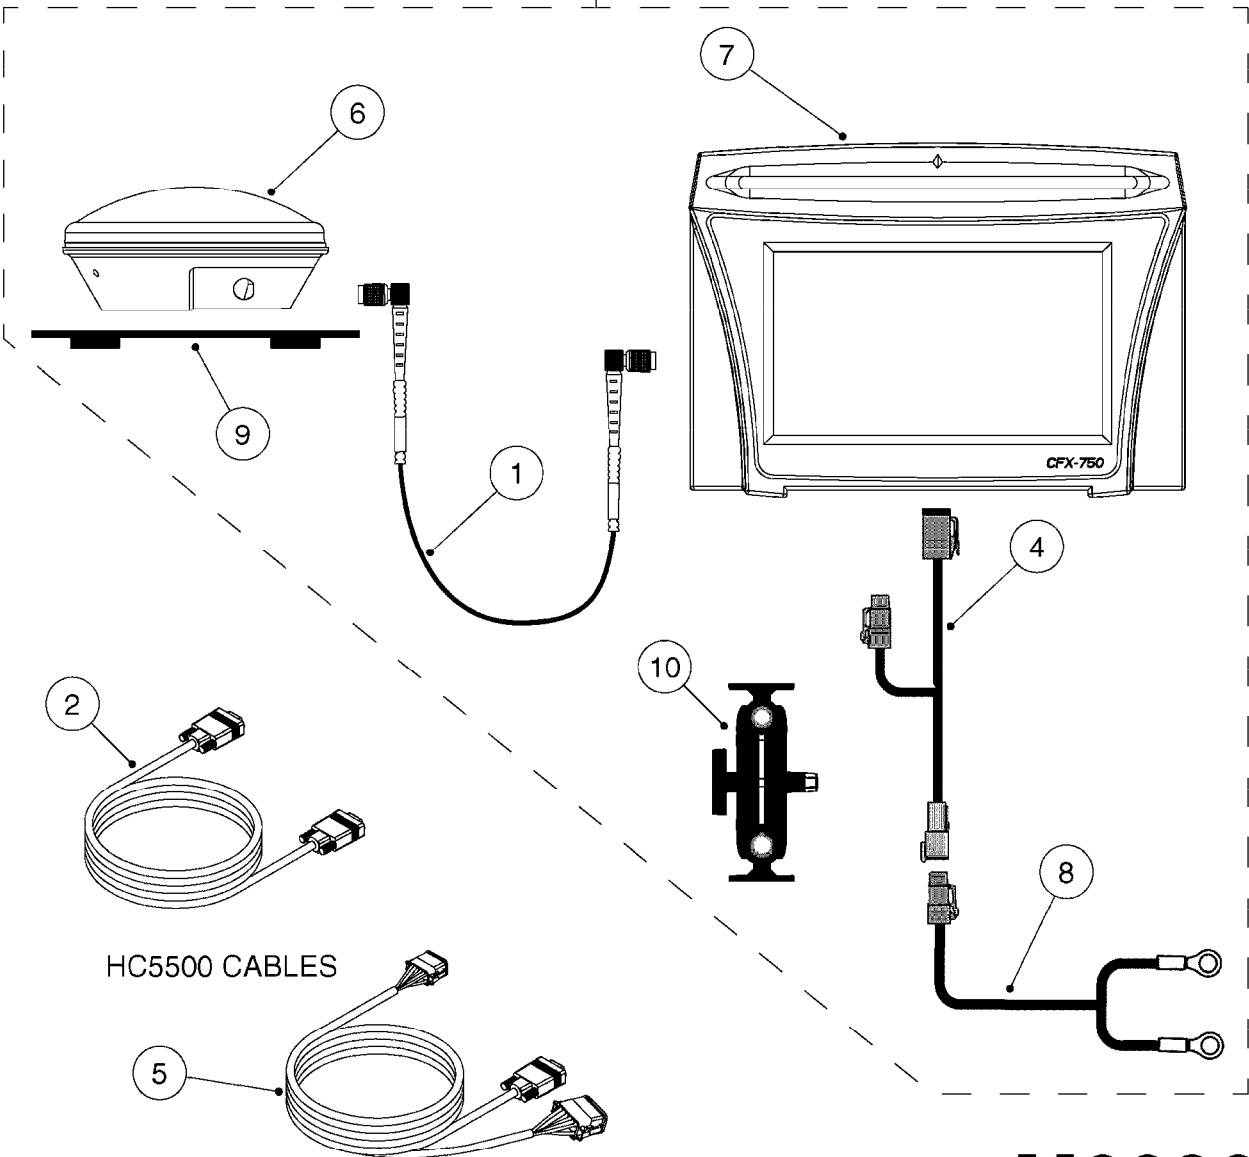

3 COMPLETE ASSEMBLY

CFX-750 DISPLAY, DGPS
M0030-HIN, 01:01:16

Page 1
Date 16.03.2016 14:00

Pos.	parts-n°	order qty	description
1	26007603	1	CABLE, ANTENNA, EZGUIDEPLUS
2	26012003	1	NULL MODEM CABLE
3	26021403	1	CFX-750 DISPLAY, DGPS
4	26021603	1	CABLE, POWER BUS, CAN CFX-750
5	26021703	1	CABLE, ASC INTERFACE, CFX-750
6	26021803	1	AG-25 ANTENNA L1/L2 GLN
7	26022103	1	CFX-750 DISPLAY ONLY
8	26022603	1	CFX-750 Basic Power Cable
9	28048203	1	EZ-GUIDE 500 MOUNT F.AG15 ANT.
10	28048303	1	EZ-GUIDE 250/500 RAM MNT.1.5"