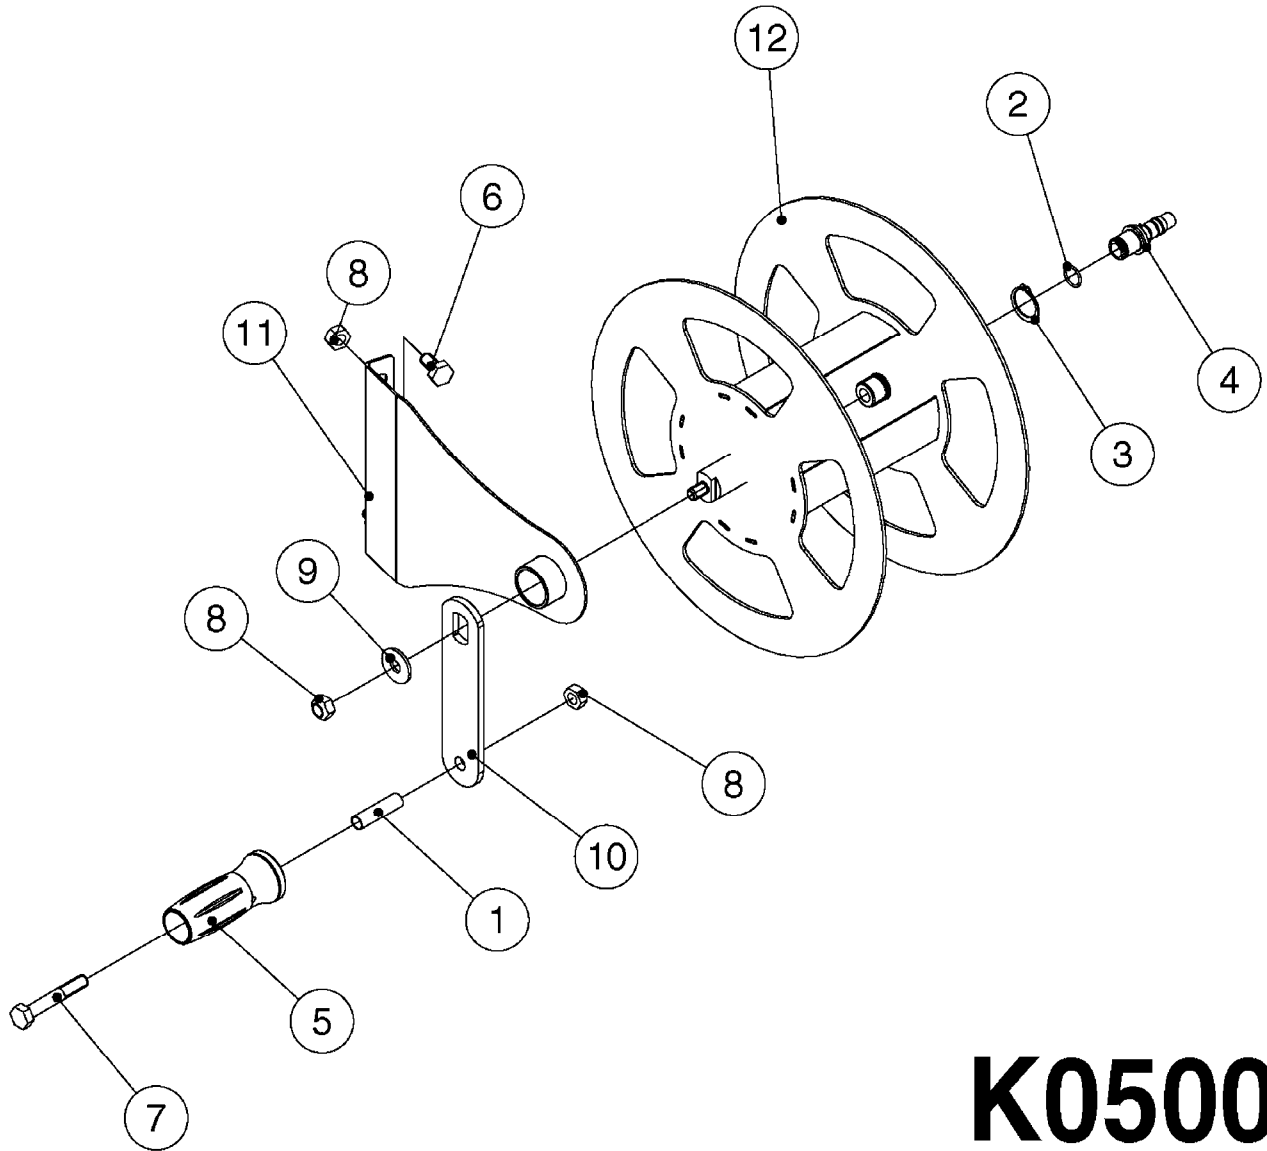

K0500

HOSE REEL - COMMANDER
K0500-HIN, 01:01:16

Page 1

Date 16.03.2016 13:59

Pos.	parts-n°	order qty	description
1	159912	1	BUSHING 12.0/10.2 - 45.5
2	242003	1	O-RING D14.1X1.6 VITON
3	281982	1	SNAP-RING OUTER 26X1.2 DIN4711
4	332905	1	FITT.DK HB 1/2" F. 3/4" CAP
5	334104	1	GRIP
6	420604	1	BOLT HEX 8.8 DEL M10X25 FT DIN933
7	420626	1	BOLT HEX 8.8 DEL M10X20 FT
8	460423	1	NUT HEX M10X1.5 LOCK
9	471140	1	WASHER D30/D10.5X2.5 STAINLESS
10	16118400	1	ARM FOR HANDLE ON HOSE REEL
11	61032400	1	SIDE BRACKET F. HOSE REEL
12	63036500	1	HOSE REEL FOR HOSE