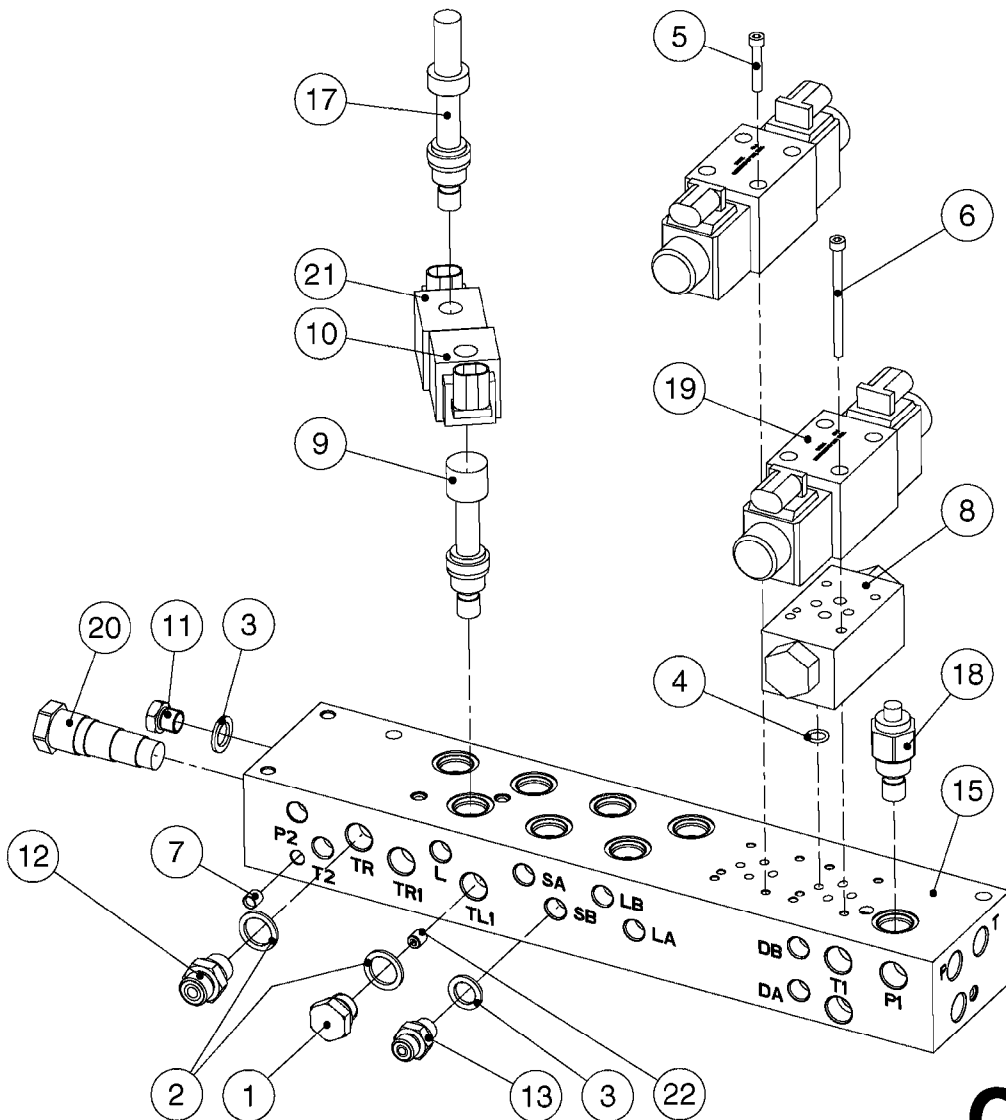

C0600

HYD. BLOCK TERRA FORCE
C0600-HIN, 01:01:16

Page 1
Date 16.03.2016 13:59

Pos.	parts-n°	order qty	description
1	146790	1	PLUG 3/8" RG L=20 SS
2	240866	1	DOWTYSEAL 3/8"
3	241404	1	DOWTY SEAL 1/4"
4	242102	1	O-RING Ø9.25X1.78 NITRIL 90SH
5	450964	1	SCREW M5X30 F.CYLINDER
6	450965	1	SCREW ROUND M5X70
7	480813	1	BALL LOCK HY D8.0 SS BALL/BUSH
8	782118	1	LOCK VALVE MVPP-D
9	782129	1	SOLENOID VALVE 25L, 3/4"NC
10	782135	1	SOLENOID W. AMP F.VALVE 782129
11	14010400	1	PLUG 1/4" BSP
12	23234300	1	HEX NIPPLE 3/8"-11/16"
13	23234500	1	HEX NIPPLE 1/4" - 9/16"
14	72761900	1	HYD. BLOCK ASM TDZ D.C.
15	72769700	1	HYD. BLOCK TDZ, SPARE PARTS
16	72773000	1	HYD. BLOCK ASM TDZ AUTOTERRAIN
17	78215500	1	HY SOLENOID VALVE 40L 3/4"NC
18	78216800	1	FLOW REGULATING VALVE, 3/4"
19	78217800	1	MAGNET VLV.MD1L-S3/10N-D12K8DT
20	78219700	1	FLOWDIV FD50-4401-0-N PATRON
21	78602100	1	MAGNET M.AMP/DIODE KIT 08
22	78603200	1	ONE WAY RESTRICTOR M6X1.7