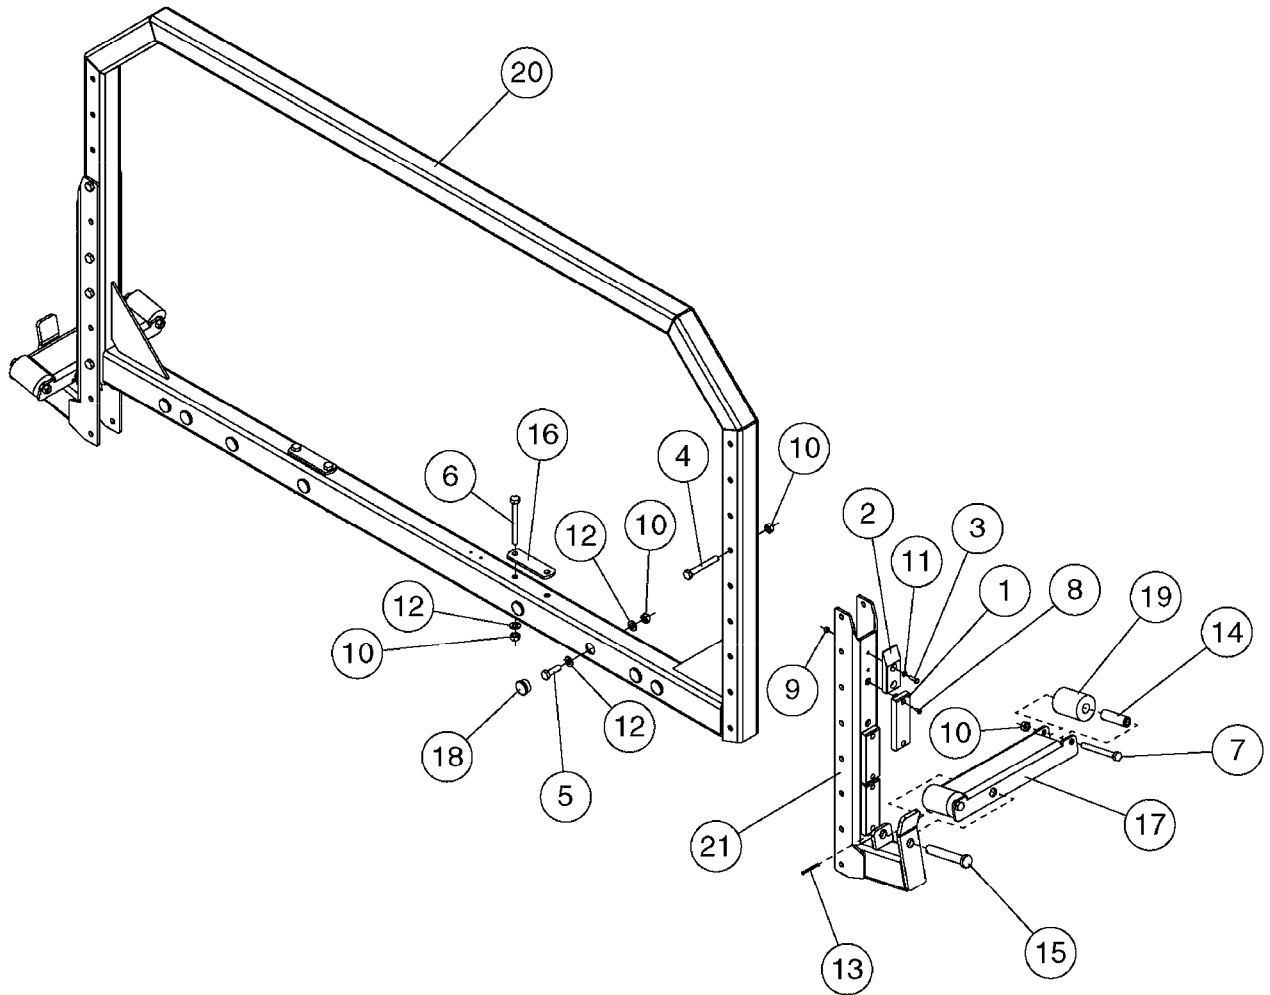

TERRA FORCE DYNAMIC CENTER
D0840-HIN, 01:01:16

Page 1
Date 16.03.2016 13:59

Pos.	parts-n°	order qty	description
1	146240	1	BUSHING D26.0/13.0 L=7MM
2	146498	1	PIN D16.8 X 75
3	160624	1	WASHER PLATE 6/13 X3
4	167156	1	WASHER D46.5/D12.4X2.5
5	210858	1	BUSHING 034/30 L=20
6	210859	1	BUSHING DU D23/20 L=20
7	210862	1	BUSHING
8	210866	1	BUSHING D44/40 L=40
9	210879	1	LINK HEAD M16 x D17
10	283699	1	GREASE NIPPLE M6X1
11	285668	1	SHOCK ABSORBER L=300/465
12	420965	1	M10X40 MACHINE SCREW STAINLESS
13	421164	1	BOLT HEX 8.8 DEL M10X70
14	430323	1	BOLT HEX 8.8 DEL M12X60
15	430721	1	BOLT HEX 8.8 DEL M12X40 FT
16	430846	1	BOLT HEX 8.8 DEL M12X80
17	430861	1	BOLT HEX 8.8 DEL M16X100 FT
18	430874	1	SCREW SET 8.8 DEL M12X70 FT
19	460327	1	NUT HEX M16X2
20	460386	1	NUT HEX M12X1.75
21	460423	1	NUT HEX M10X1.5 LOCK
22	460585	1	NUT HEX M16X2 LOCK
23	460703	1	NUT HEX M12X1.75 LOCK DIN985
24	461198	1	NUT HEX M16X2 JAMB
25	471128	1	WASHER, M16, Ø30/17.0X 3.0, SS
26	471130	1	WASHER, M24, Ø44/25.0X 4.0, SS
27	480730	1	PIN ROLL 5X30 STAINLESS STEEL
28	615561	1	CLEVIS F.TURNUCKLE M16 RH
29	637697	1	CABLE CENTER MEGA 7mm x 1230mm
30	14018400	1	PIN D16.8 L=52 D26/NV24 DEL
31	14053400	1	AXLE D30.0 L=300 /D12.2
32	14053800	1	DBLE.PIN D40 M16/M16 L=101 DEL
33	14053900	1	PULLEY D100
34	14070900	1	PIN D17 L=70 DEL
35	14095900	1	PIN D45/35/25 M16 L=189
36	14096000	1	BLOCK 40X20 D28/10.5
37	16311900	1	CLAMP F.PULLEY
38	16312100	1	PLATE 8MM, D10.5/BEND
39	16312200	1	PLATE 10MM, D10.5/CUT
40	22097500	1	SPRING D79.0 /14 L=450
41	61067200	1	SPRING BRACKET TDZ, RED
42	63108200	1	CABLE D7 L= 300
43	63109000	1	SUSPENSION ARM TDZ, RED
44	63109100	1	DIAMOND ARM TDZ, RED
45	63111100	1	PENDULUM SUPER FORCE, RED
46	78123100	1	CYLINDER D40/20-120
47	78129900	1	CYLINDER DOUBLE D40/20 180 1/4