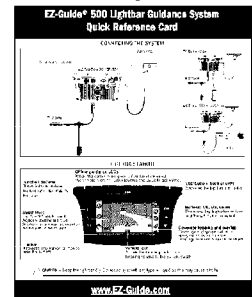

EZ-GUIDE 250 LIGHTBAR
M0080-HIN, 01:01:16

Page 1

Date 16.03.2016 14:00

Pos.	parts-n°	order qty	description
1	26007603	1	CABLE, ANTENNA, EZGUIDEPLUS
2	26015603	1	ANTENNA AG15 L1,EZ GDE 500/250
3	26016103	1	EZ-GUIDE 500 CABLE UNTERM.FUSE
4	26016203	1	EZ-GUIDE 500 POWER CONN.CABLE
5	26017303	1	EZ-GUIDE 250 ALL PORT CABLE
6	26017703	1	EZ-GUIDE 250 POWER CABLE
7	26017803	1	EZ-GUIDE 250 LIGHTBAR DISPLAY
8	26017903	1	EZ-GUIDE 250 PATCH ANTENNA
9	28048203	1	EZ-GUIDE 500 MOUNT F.AG15 ANT.
10	28048303	1	EZ-GUIDE 250/500 RAM MNT.1.5"
11	67217403	1	EZ-GUIDE 250 QUICK REF.CARD
12	84210603	1	EZ GUIDE 250 LIGHTBAR