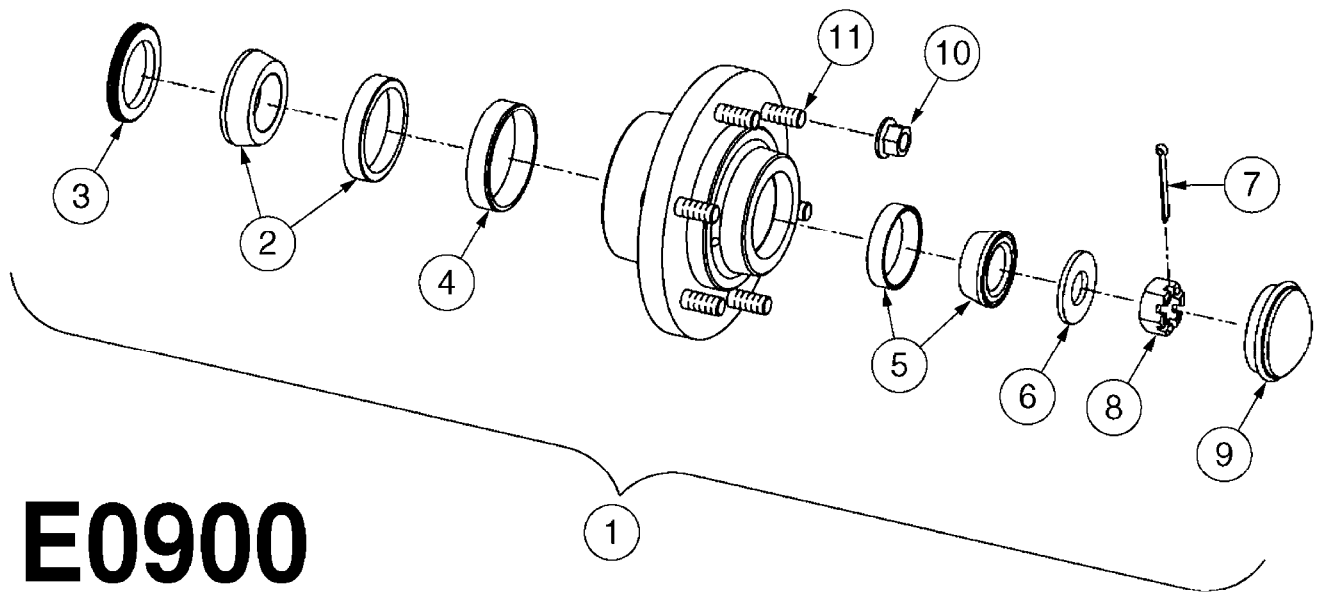

E0890

CAMOPLAST HUB ASSEMBLY - IDLER
E0890-HIN, 01:01:16

Page 1

Date 16.03.2016 13:59

Pos.	parts-n°	order qty	description
1	28078303	1	HUB ASSY.IDLER, G60-8
2	28081403	1	DUST CAP
3	28081503	1	COTTER PIN 7/32" X 2-1/4"
4	28081603	1	CASTLE NUT 1-1/4"-12
5	28081703	1	WASHER 1.28"IDX2.5"ODX0.13"
6	28081803	1	BEARING ASSEMBLY - OUTER
7	28081903	1	BEARING ASSEMBLY - INNER
8	28082003	1	WHEEL SEAL, SINGLE LIP
9	28082103	1	LUG NUT SET (8) IDLER
10	28082203	1	WHEEL STUD SET (8) IDLER