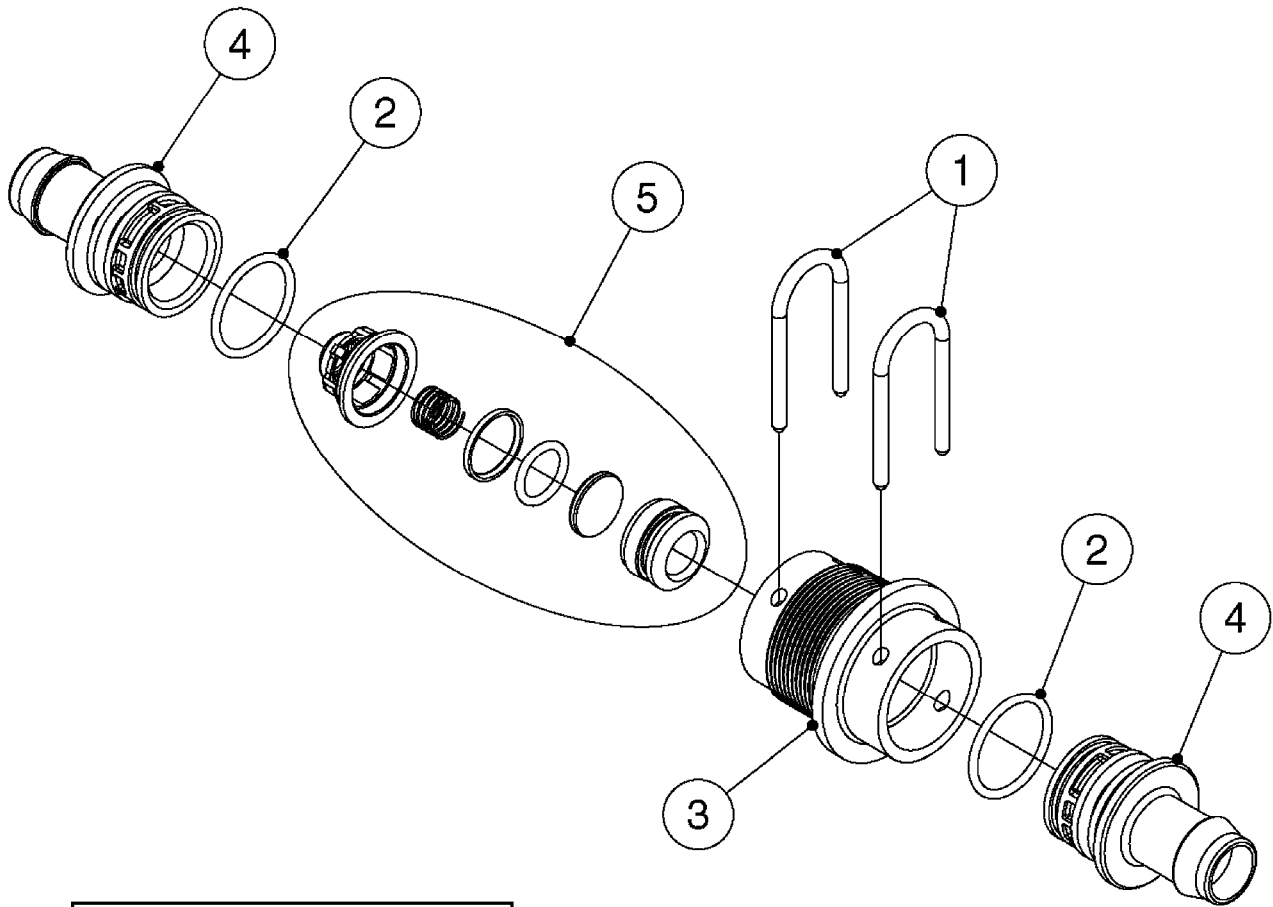

FOR FITTINGS AND
HOSES, SEE SECTION L

B0610

CHECK VALVES - S40
B0610-HIN, 01:01:16

Page 1

Date 16.03.2016 13:58

Pos.	parts-n°	order qty	description
1	145994	1	FITT.DK S-40 FORK
2	231346	1	QUICK COUPLER 1/8"BSP X 4 MM
3	241905	1	O-RING 12,3X2,4 VITON DKR.1,05
4	242355	1	O-RING D19.2X3.0 VITON F.S-40
5	322102	1	FITT.DK S-40 BULKHEAD
6	322133	1	FITT.DK S-40 PLUG W 1/8 THREAD
7	615522	1	CHECK VALVE F.FOAM MARKER
8	70036203	1	RINSE PRESSURE KIT