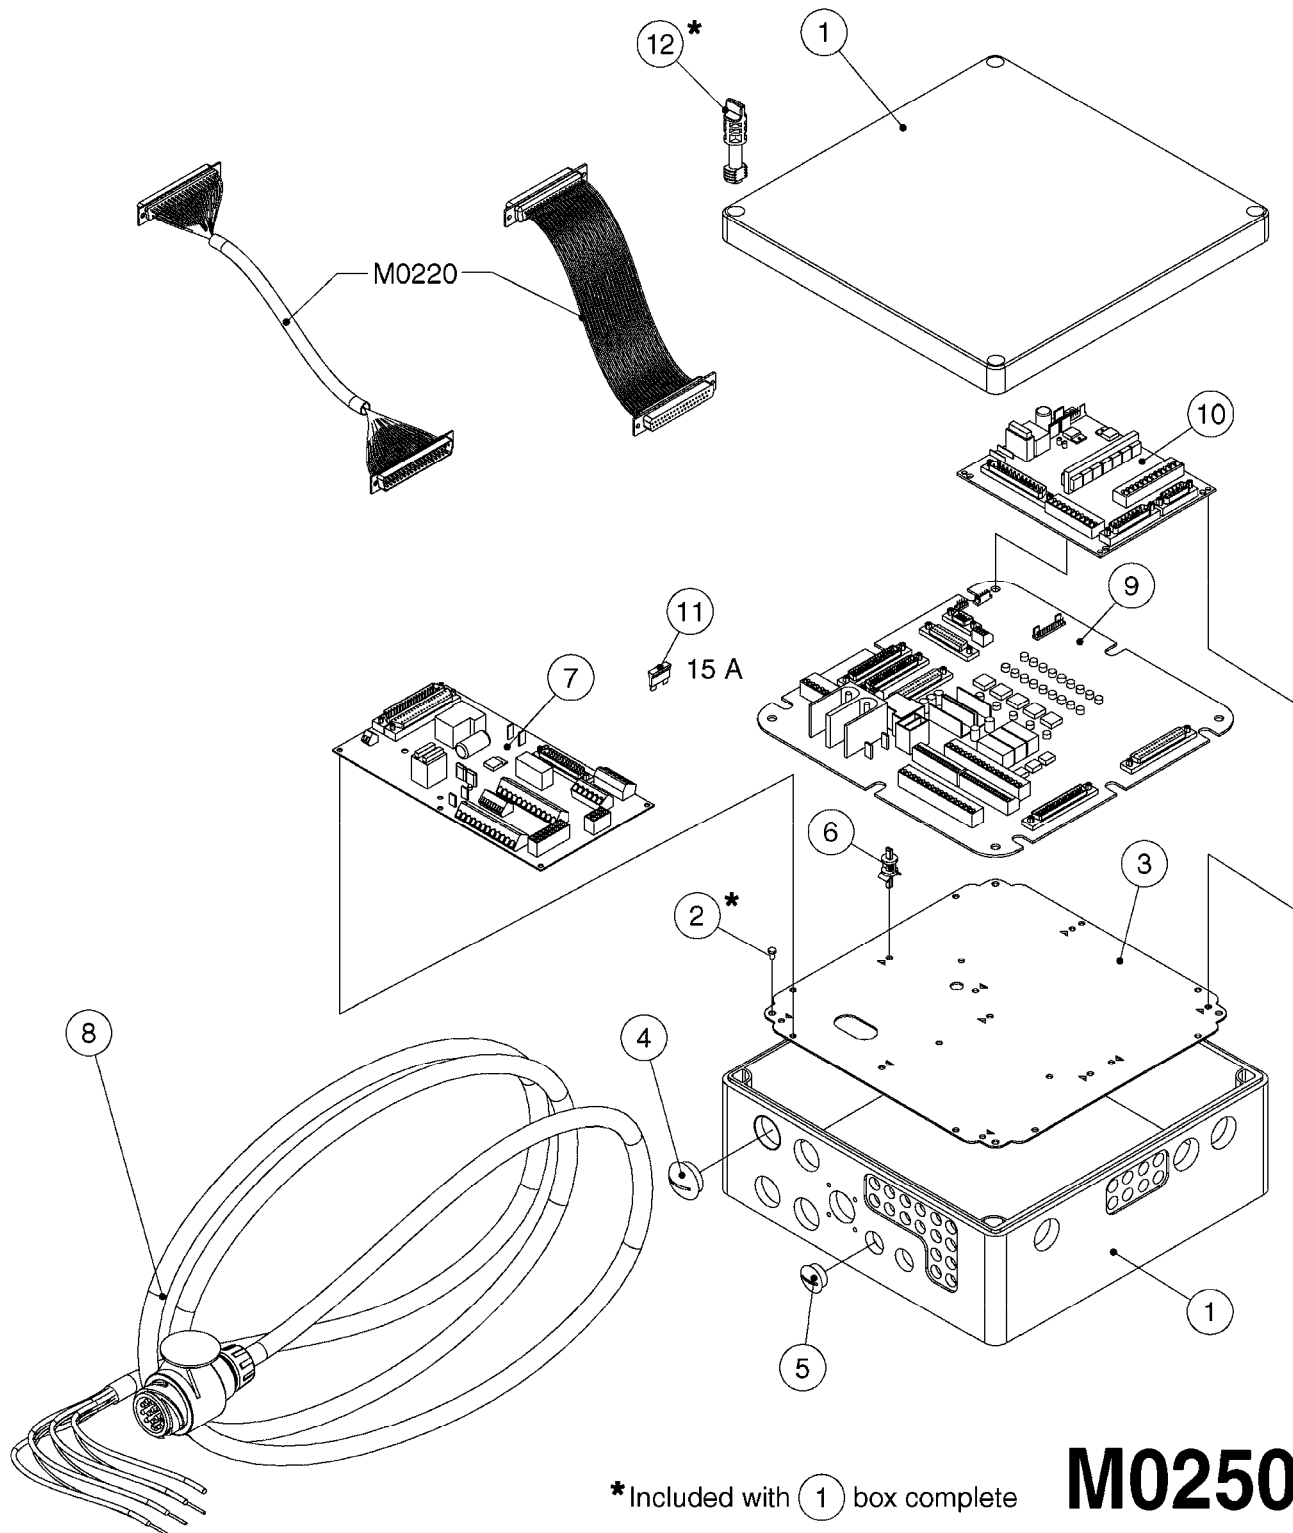

POWER SUPPLY CABLES
M0240-HIN, 01:01:16

Page 0

Date 16.03.2016 14:00

M0240

POWER SUPPLY CABLES
M0240-HIN, 01:01:16

Page 1

Date 16.03.2016 14:00

parts-n°	order qty	description
261605	1	FUSE 25A F. HP3050
983070	1	CABLE 2X6MM
16112800	1	BRACKET F.12V POWER CABLE/PLUG
28048000	1	PLUG 3-POL DIN 9680 FEM.CHASS
72266300	1	CABLE 12VDC POWER F. TRACTOR