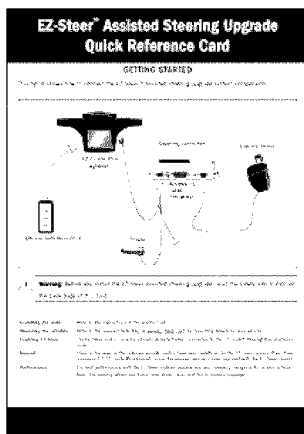

COMPLETE ASSEMBLY:
84205303 (WITH GPS)
84205403 (WITHOUT GPS)

**COMPLETE ASSEMBLIES
WHOLEGOODS ITEMS**

M0040

EZ-GUIDE PLUS LIGHT BAR
M0040-HIN, 01:01:16

Page 1
Date 16.03.2016 14:00

parts-n°	order qty	description
26007403	1	ANTENNA,HURRICANE F. EZGUIDEPL
26007503	1	REMOTE KEYPAD EZ-GUIDE PLUS
26007603	1	CABLE, ANTENNA, EZGUIDEPLUS
26007703	1	CABLE, POWER F. EZGUIDEPLUS
26007803	1	BRACKET KIT F. EZGUIDEPLUS
26007903	1	EZ-Guide 500 External Interfac
26008003	1	LIGHT BAR ASSM WITH GPS
26008103	1	LIGHT BAR ASSM WITHOUT GPS
29002703	1	VACUUM CUP 4 1/2" 1420I
29002803	1	MOUNT, MAG F. ANTENNA
29002903	1	PLATE, F. ANTENNA MOUNT
67206303	1	QUICK REFERENCE CARD EZ-GUIDE+
67206403	1	MANUAL EZ GUIDE PLUS
84205303	1	EZ GUIDE PLUS W GPS, NO LABLE
84205403	1	EZ GUIDE PLUS W/O GPS,NO LABLE
97607603	1	DECAL COMPANY 45MM X 20MM