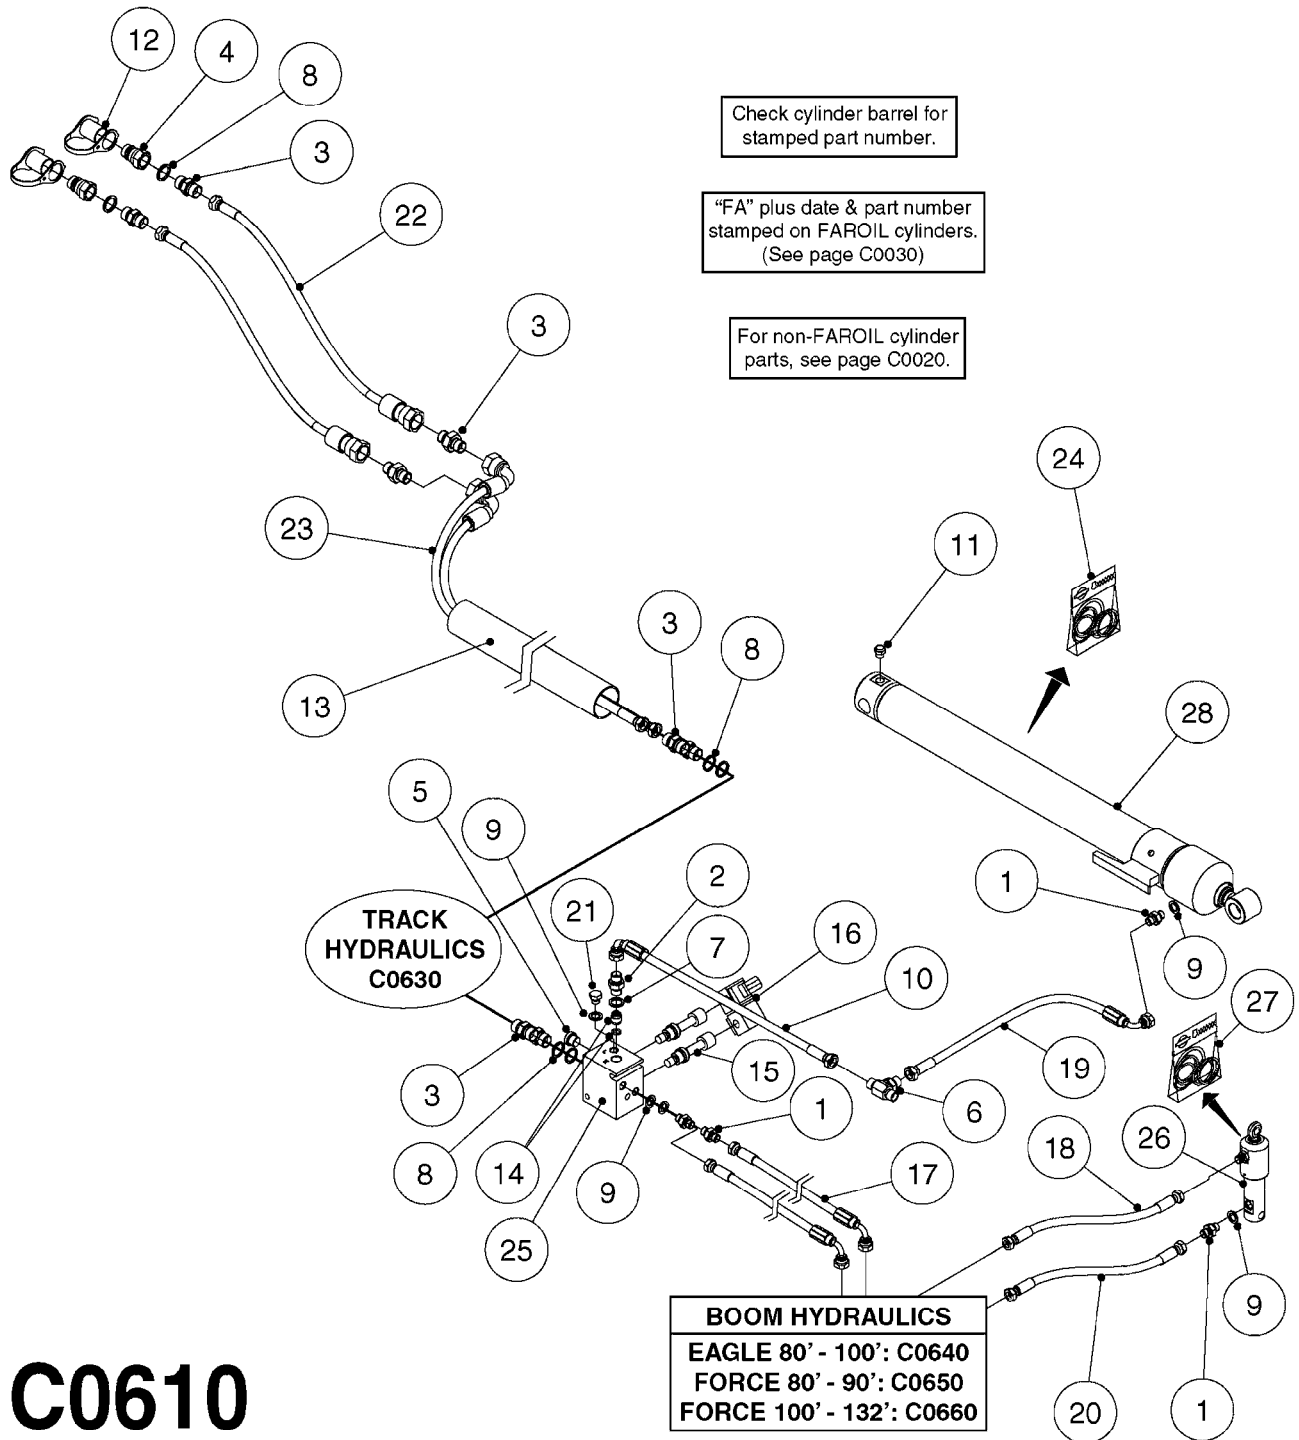

C0610

BOOM HYDRAULICS
EAGLE 80' - 100': C0640
FORCE 80' - 90': C0650
FORCE 100' - 132': C0660

**TRACK
HYDRAULICS
C0630**

BASIC HYDRAULICS NCM 4400/6600
C0610-HIN, 01:01:16

Page

1

Date

16.03.2016 13:59

Pos.	parts-n°	order qty	description
1	146845	1	HEX NIPPLE 1/4"X1/4"
2	146850	1	HEX NIPPLE 3/8"x3/8" - 1.8mm
3	147132	1	HEX NIPPLE 1/2"X1/2" BSP DEL
4	230311	1	QUICK COUPLING 1/2"
5	231924	1	PLUG 3/8"
6	232057	1	T-PIECE 3/8" BSP HY.
7	240866	1	DOWTYSEAL 3/8"
8	241356	1	DOWTYSEAL 1/2"
9	241404	1	DOWTY SEAL 1/4"
10	284020	1	HYD.HOSE-3/8-L=900-STR/ELB
11	284265	1	PLUG BREATHER 1/4" F/CYLINDER
12	334206	1	DUST HOOD FOR HY-COUPLING
13	341333	1	TUBE Ø57/Ø52 L=1500 BLACK PE
14	782062	1	NON-RETURN VALVE UTV 3/8"
15	782129	1	SOLENOID VALVE 25L, 3/4"NC
16	782135	1	SOLENOID W. AMP F.VALVE 782129
17	784016	1	HYDRAULIC HOSE 1/4' - 4200MM
18	784033	1	HOSE HY X 1/4" X 61.0"STR+ELB
19	784151	1	HOSE HY 1/4 3/8 OML X 79" S+E
19	784152	1	HOSE HY 1/4 3/8 OML X 106" S+E
20	784161	1	HOSE HY X 1/4 X 59" STR+STR
21	14010400	1	PLUG 1/4" BSP
22	28052100	1	HOSE HY X 1/2" X 122.0"STR+STR
23	28053600	1	HOSE HY X 1/2" X 100.4"STR+ELB
24	28117300	1	SEAL KIT 78120600/07/43
25	70078103	1	HYD. BLOCK COMP. PARA-LIFT 1.8
26	72531000	1	CYL. D25/12-50/78124200 W/FITT
27	75074800	1	SEAL KIT 78123400/42
28	78120600	1	CYLINDER 60/25 X 662 NAV PAR L CYLINDER FOR LEFT SIDE
28	78125500	1	CYLINDER 60/25 X 662 NAV PAR R CYLINDER FOR RIGHT SIDE