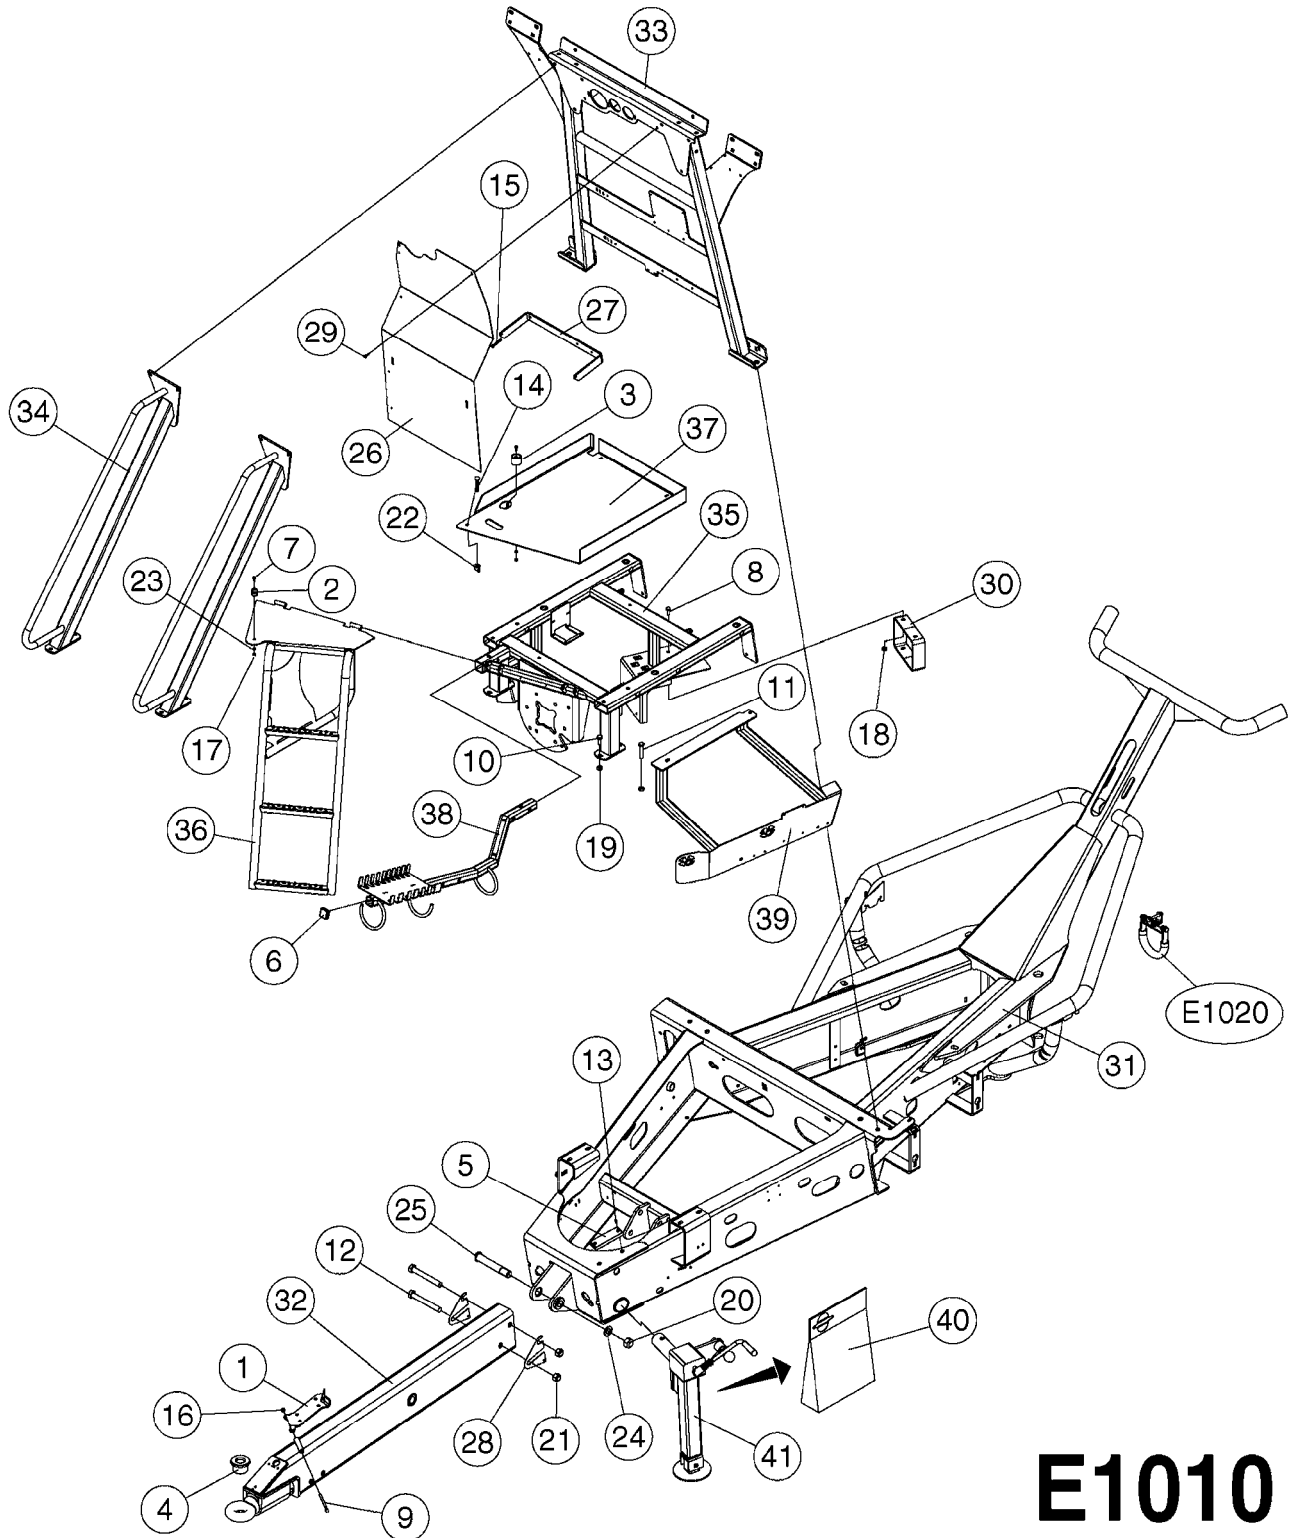

E1010

FRAME - NCM 4400/6600
E1010-HIN, 01:01:16

Page 1

Date 16.03.2016 13:59

Pos.	parts-n°	order qty	description
1	161923	1	SUPPORT PLATE F. PTO CM+
2	242567	1	DOOR STOP, MALE
3	242568	1	DOOR STOP, FEMALE
4	14011603	1	BUSHING F. DRAWBAR NCM 1.5"
4	270608	1	BUSHING F. DRAWBAR NCM Ø50/Ø33
5	334135	1	SLIDE SHOE 140X45X15
6	334571	1	TAPON 40x40x2 EMBELLECEDOR
7	410185	1	BOLT HEX 8.8 DEL M6X16 A2
8	421002	1	BOLT HEX 8.8 DEL M10X30 FT DIN933
9	421232	1	BOLT HEX 8.8 DEL M8X110
10	430286	1	BOLT HEX 8.8 DEL M12X30 FT
11	430438	1	BOLT HEX 8.8 DEL M12X65
12	430886	1	BOLT HEX 8.8 DEL M20X160
13	440708	1	SCREW M5.5X16 SELF TAPPING SS
14	440718	1	BOLT CRG M10 X 65 DEL
15	450402	1	BOLT HEX M6X50
16	460143	1	NUT HEX M8 LOCK A2 DIN985
17	460261	1	NUT HEX M6X1 LOCK A2 DIN985
18	460423	1	NUT HEX M10X1.5 LOCK
19	460703	1	NUT HEX M12X1.75 LOCK DIN985
20	460747	1	NUT HEX M24 LOCK
21	460806	1	NUT HEX M20X2.5 LOCK
22	461324	1	NUT WING M10 STAINLESS STEEL
23	471125	1	WASHER, M6, Ø12/ 6.4X 1.6, SS
24	471130	1	WASHER, M24, Ø44/25.0X 4.0, SS
25	14033300	1	PIN D30.0 F. DRAWBAR NCM
26	16128300	1	COVER F. EL-BOX. NCM 4400
26	16156000	1	COVER F. EL-BOX. NCM 6600
27	16128600	1	BRACKET F. COVER PLATE NCM
28	16144700	1	SHIM F. DRAWBAR NCM4400
29	45001500	1	SCREW THUMB PLASTIC HEAD M6x20
30	61018703	1	BRKT, ACE 650, COMMANDER MOUNT BRACKET FOR ACE 650 PUMP
31	63033300	1	FRAME NCM 4400 PAINTED
31	63043300	1	FRAME NCM 6600 PAINTED
32	63033500	1	DRAWBAR SWIVEL D50 NCM 4400
33	63033600	1	TRANSPORT FRAME NCM 4400
33	63043600	1	TRANSPORT FRAME NCM 6600
34	63033700	1	HANDRAIL FOR PLATFORM PAINTED
35	63034100	1	MOUNT PLATFORM NCM 4400
35	63043700	1	MOUNT PLATFORM NCM 6600
36	63035700	1	STEP FOR NCM 4400/6600
37	63035800	1	DECKPLATE F.PLATFORM NCM 4400
37	63043800	1	DECKPLATE F.PLATFORM NCM 6600
38	63038700	1	HOSE & CABLE SUPPORT NCM
39	63040500	1	VALVE CONSOLE PAINTED
40	72280700	1	REPAIR KIT F.JACK STAND
41	72280900	1	JACK STAND F. NCM4400 COMP.