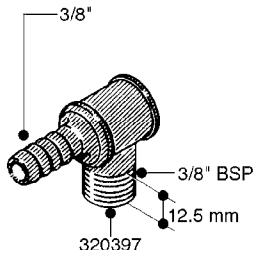

L0030

FITTINGS - HEXAGON NIPPLES
L0030-HIN, 01:01:16

Page 1
Date 16.03.2016 13:59

parts-n°	order qty	description
10015303	1	FITT.PO.HN 1.00X1.00 M1000
10425003	1	FITT.PO.HN 1.25X1.00 MCPHEE
320132	1	FITT.DK HN 1" BSP
320176	1	FITT.DK HN 3/8"X1/2" BSP
320445	1	FITT.DK HN 1/4"X3/8" BSP
320655	1	FITT.DK HN 1/2"-1/2" BSP
320692	1	FITT.DK HN 3/8'BSPX1/4'NPT
320703	1	FITT.DK HN 3/8BSP X1/2 &1/4NPT
320725	1	FITT.DK NIPPLE 3/8"-3/8" BSP
320902	1	FITT.DK HN 3/8'X 1/4' BSP
390232	1	FITT.DK HN 1-1/2' X 1-1/4' BSP
390276	1	FITT.DK HN 1'BSP

L0040

FITTINGS - NIPPLES & ELBOWS
L0040-HIN, 01:01:16

Page 1
Date 16.03.2016 13:59

parts-n°	order qty	description
10530803	1	FITT.PO.SE 2.00X2.00 45 DEG.
320191	1	FITT.DK ELB 3/8' BSP 45 DEGREE
320482	1	FITT.DK ELB. 1/2" BSP 60 DEG.
320596	1	FITT.DK ELB 3/8'-1/2'BSP 45DEG
320607	1	FITT.DK HN 3/8M X 3/8F BSP LNG
320633	1	FITT.DK HN 3/8"M X 3/8"F BSP
321451	1	FITT.DK ELB.1-1/2 X1-1/4 80DEG
321532	1	FITT.DK REDUC 3/4' X 1/2' BSP
390233	1	FITT.DK REDUC 1-1/2" X 1" BSP