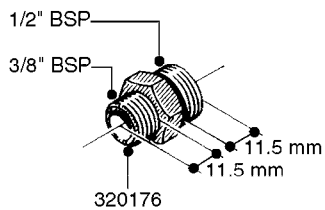

L0030

FITTINGS - HEXAGON NIPPLES
L0030-HIN, 01:01:16

Page 1
Date 16.03.2016 13:59

parts-n°	order qty	description
10015303	1	FITT.PO.HN 1.00X1.00 M1000
10425003	1	FITT.PO.HN 1.25X1.00 MCPHEE
320132	1	FITT.DK HN 1" BSP
320176	1	FITT.DK HN 3/8"X1/2" BSP
320445	1	FITT.DK HN 1/4"X3/8" BSP
320655	1	FITT.DK HN 1/2"-1/2" BSP
320692	1	FITT.DK HN 3/8'BSPX1/4'NPT
320703	1	FITT.DK HN 3/8BSP X1/2 &1/4NPT
320725	1	FITT.DK NIPPLE 3/8"-3/8" BSP
320902	1	FITT.DK HN 3/8'X 1/4' BSP
390232	1	FITT.DK HN 1-1/2' X 1-1/4' BSP
390276	1	FITT.DK HN 1'BSP