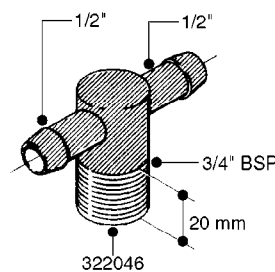

L0030

FITTINGS - HEXAGON NIPPLES
L0030-HIN, 01:01:16

Page 1
Date 16.03.2016 13:59

parts-n°	order qty	description
10015303	1	FITT.PO.HN 1.00X1.00 M1000
10425003	1	FITT.PO.HN 1.25X1.00 MCPHEE
320132	1	FITT.DK HN 1" BSP
320176	1	FITT.DK HN 3/8"X1/2" BSP
320445	1	FITT.DK HN 1/4"X3/8" BSP
320655	1	FITT.DK HN 1/2"-1/2" BSP
320692	1	FITT.DK HN 3/8'BSPX1/4'NPT
320703	1	FITT.DK HN 3/8BSP X1/2 &1/4NPT
320725	1	FITT.DK NIPPLE 3/8"-3/8" BSP
320902	1	FITT.DK HN 3/8'X 1/4' BSP
390232	1	FITT.DK HN 1-1/2' X 1-1/4' BSP
390276	1	FITT.DK HN 1'BSP

L0040

FITTINGS - NIPPLES & ELBOWS
L0040-HIN, 01:01:16

Page 1
Date 16.03.2016 13:59

parts-n°	order qty	description
10530803	1	FITT.PO.SE 2.00X2.00 45 DEG.
320191	1	FITT.DK ELB 3/8' BSP 45 DEGREE
320482	1	FITT.DK ELB. 1/2" BSP 60 DEG.
320596	1	FITT.DK ELB 3/8'-1/2'BSP 45DEG
320607	1	FITT.DK HN 3/8M X 3/8F BSP LNG
320633	1	FITT.DK HN 3/8"M X 3/8"F BSP
321451	1	FITT.DK ELB.1-1/2 X1-1/4 80DEG
321532	1	FITT.DK REDUC 3/4' X 1/2' BSP
390233	1	FITT.DK REDUC 1-1/2" X 1" BSP