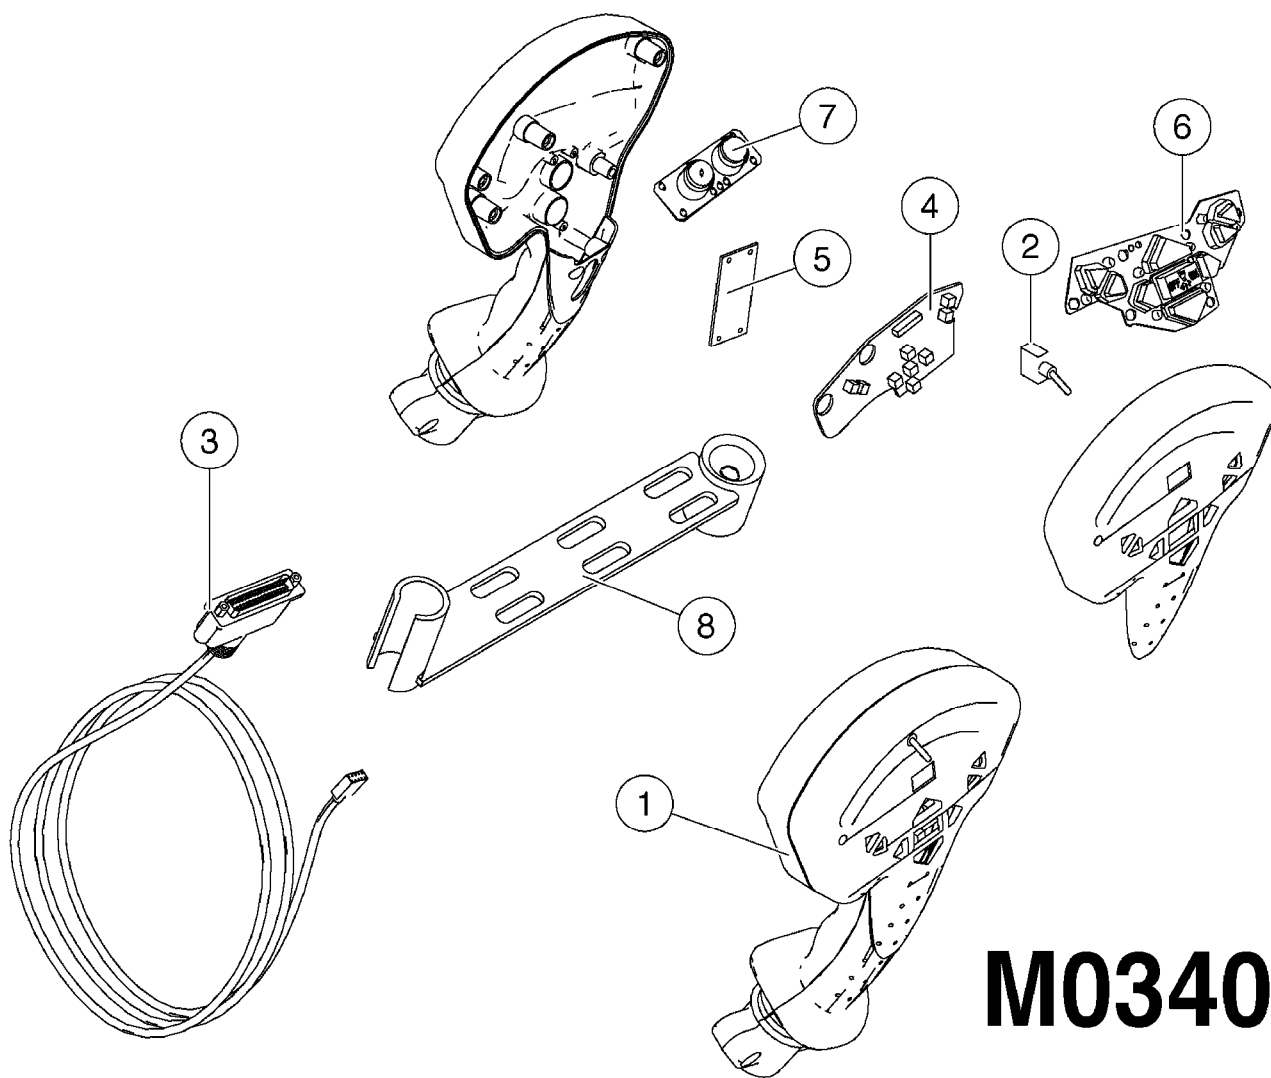

HC6300 GRIP
M0340-HIN, 01:01:16

Page

0

Date

16.03.2016 14:00

M0340