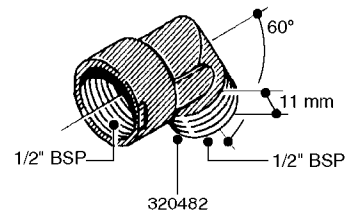

L0030

FITTINGS - HEXAGON NIPPLES
L0030-HIN, 01:01:16

Page 1
Date 16.03.2016 13:59

parts-n°	order qty	description
10015303	1	FITT.PO.HN 1.00X1.00 M1000
10425003	1	FITT.PO.HN 1.25X1.00 MCPHEE
320132	1	FITT.DK HN 1" BSP
320176	1	FITT.DK HN 3/8"X1/2" BSP
320445	1	FITT.DK HN 1/4"X3/8" BSP
320655	1	FITT.DK HN 1/2"-1/2" BSP
320692	1	FITT.DK HN 3/8'BSPX1/4'NPT
320703	1	FITT.DK HN 3/8BSP X1/2 &1/4NPT
320725	1	FITT.DK NIPPLE 3/8"-3/8" BSP
320902	1	FITT.DK HN 3/8'X 1/4' BSP
390232	1	FITT.DK HN 1-1/2' X 1-1/4' BSP
390276	1	FITT.DK HN 1'BSP