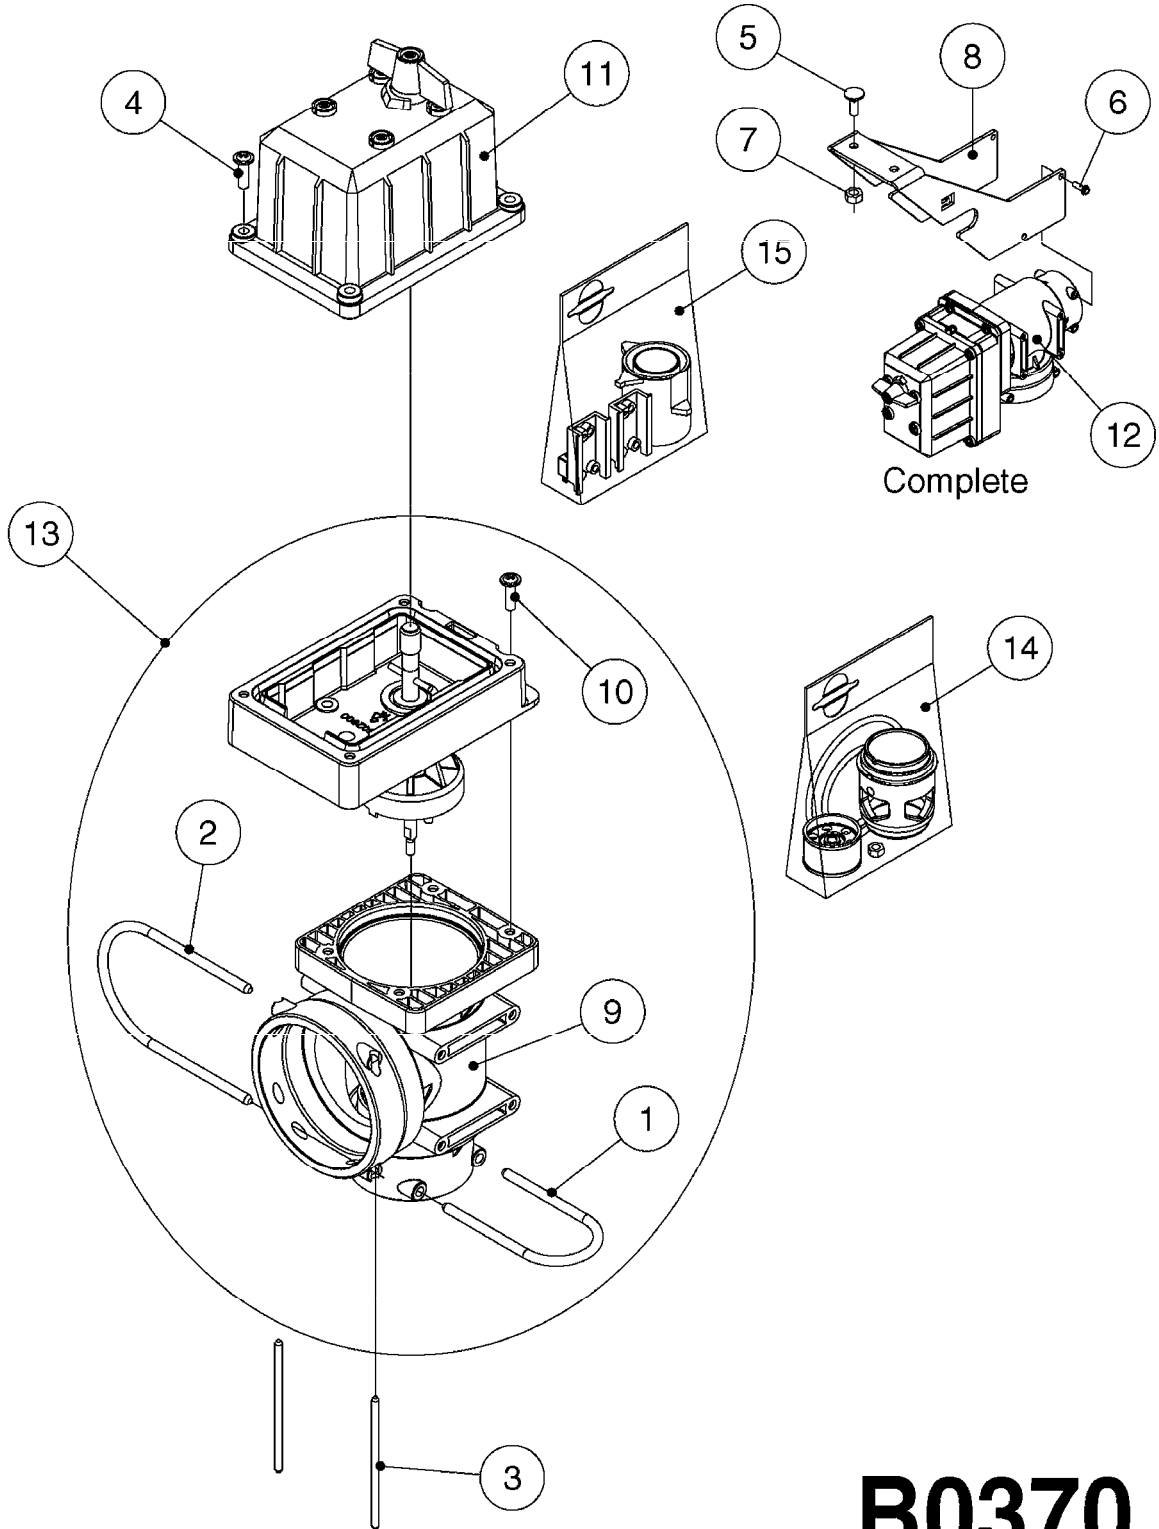

Date 16.03.2016 13:58

Pos.	parts-n°	order qty	description
1	145995	1	FITT.DK S-53 FORK
2	145996	1	FITT.DK S-67 FORK
3	242353	1	O-RING D44.2X3.0 VITON F.S-67
4	242354	1	O-RING D32.2X3.0 VITON F.S-53
5	270211	1	FITT.DK S25 FORK L=37.5
6	322224	1	FITT.DK S-67 TEE
7	334564	1	FITT.DK S-67 TO S-53 ADAPTER
8	440675	1	SCREW F. PLASTIC 5X16 SS
9	450902	1	BOLT ALLEN HEAD M4 X 16MM
10	725257	1	SPINDLE SECT. F/EC DISTRIBUTOR
11	741822	1	SEAL KIT - 1 SECTION (05)
12	755726	1	O-RING KIT F.EC/ESC SEC.VALVE
13	33500700	1	FITT.DK ADAPTER S-93F S67M
14	33502400	1	DISTRIBUTION HOUSING EFC
15	61032800	1	BRACKET F. EFC SEC.VALVES <4>6
16	72048000	1	MOTOR, DISTRIBUTION 1:300
17	72114300	1	PIEZA CONEXION S53/S53 C/JUNTA
18	72137200	1	MCROSWCH ASSY F.BOOM VLV 300:1
19	72233700	1	SECTION VALVE, EFC, 1:300
20	72284000	1	BYPASS VALVE, EFC, 1:300
21	72591700	1	SPINDLE SECT.W/O CONS.PRESSURE