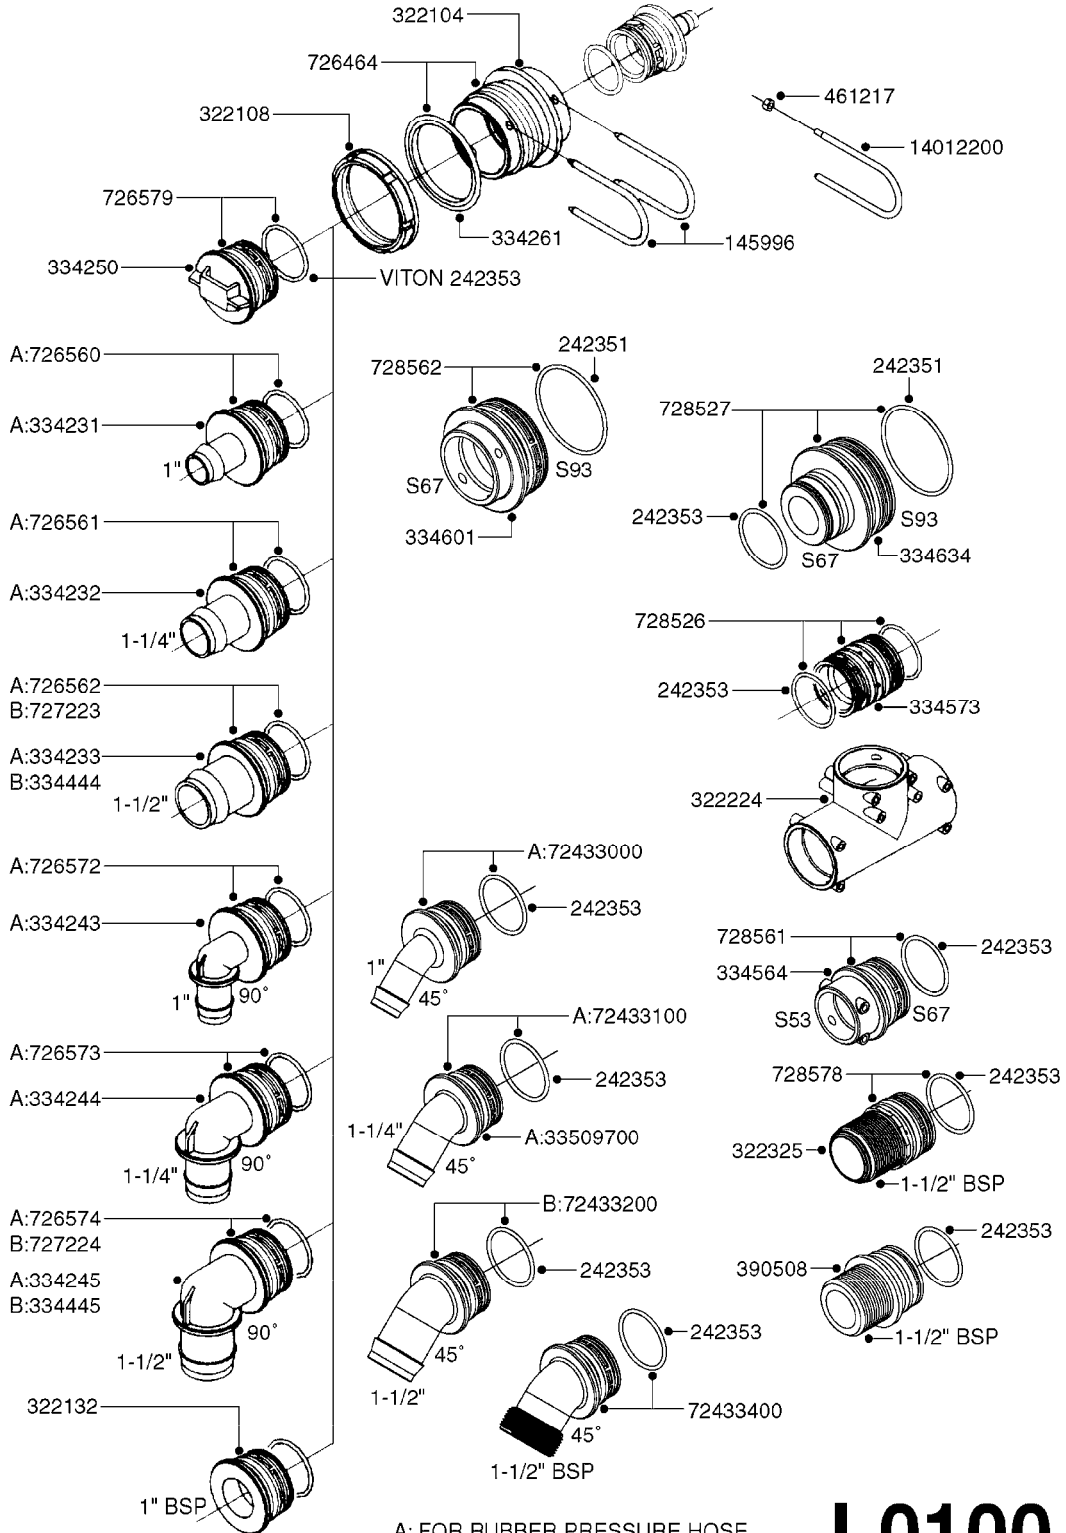

L0090

FITTINGS - S-56 & S-61
L0090-HIN, 01:01:16

Page 1

Date 16.03.2016 14:00

parts-n°	order qty	description
145661	1	FITT.DK S-61 FORK
241754	1	O-RING D59.5X3
241883	1	O-RING D39.2X3 NITRIL 242020
322055	1	FITT.DK S-61 BULKHEAD
322056	1	FITT.DK S-61 BULKHEAD NUT
322066	1	FITT.DK S-56 NUT
334050	1	FITT.DK S-61 STR.1-1/4"
334068	1	FITT.DK S-61 STR.1"
334091	1	FITT.DK S-61 STR.1-1/2'
334099	1	FITT.DK S-61 ELB.1-1/2"110 DEG
334100	1	FITT.DK S-61 ELB.1" 110 DEG.
334151	1	FITT.DK S-61 ELB.1-1/4"110 DEG
390231	1	FITT.DK NIPPLE 1-1/2 X S56