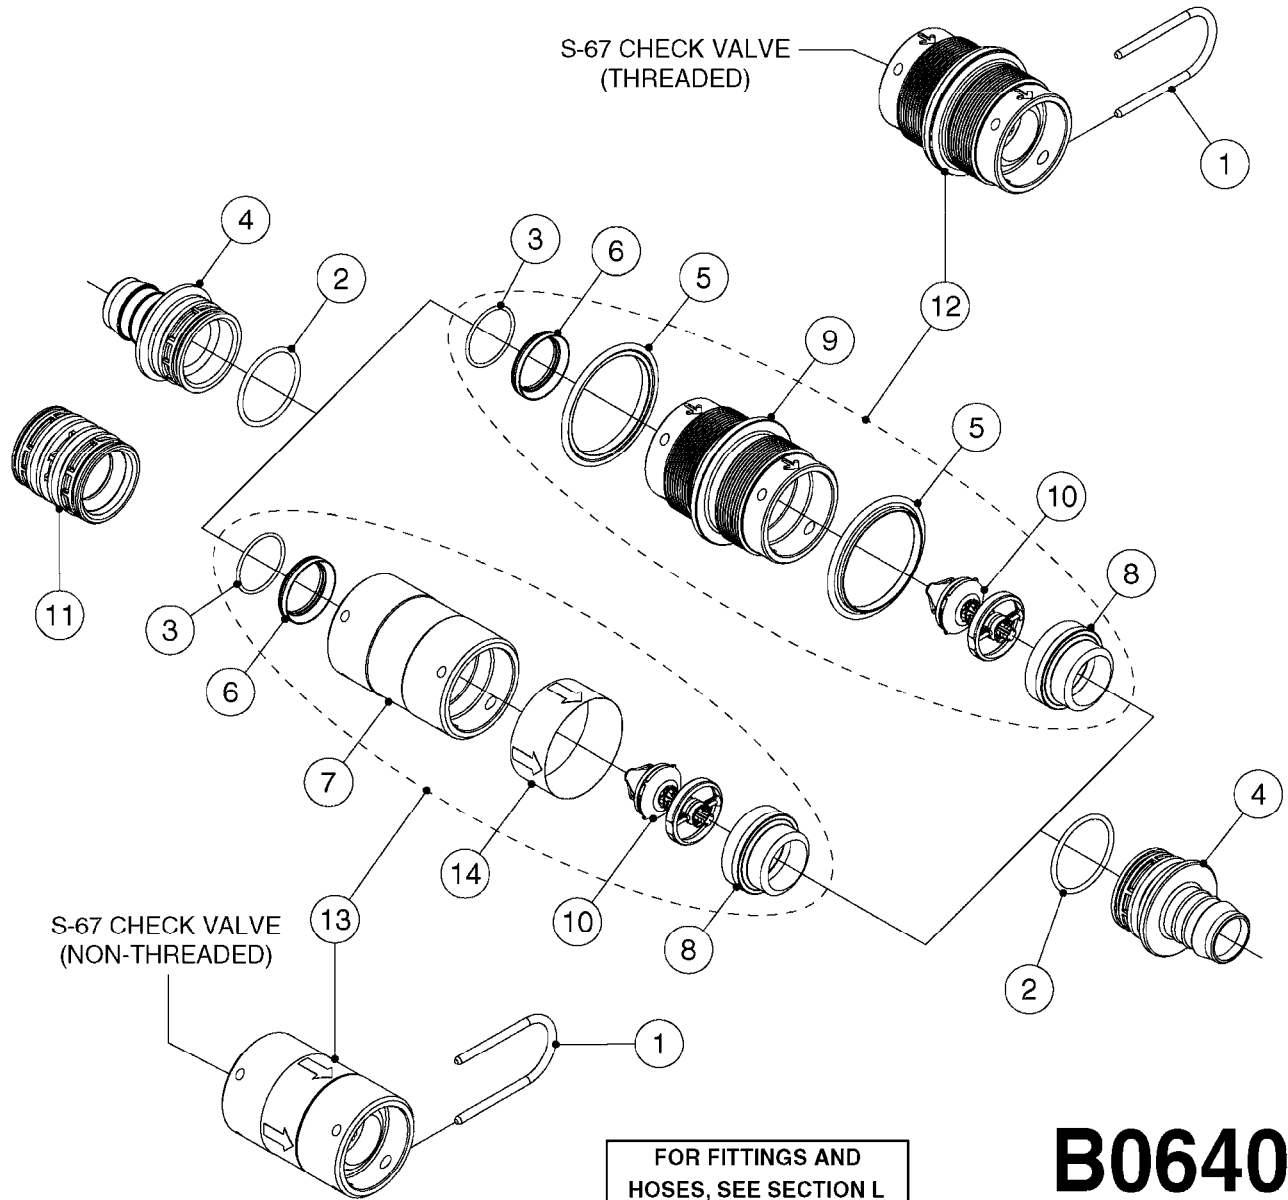

FOR FITTINGS AND
HOSES, SEE SECTION L

B0620

CHECK VALVES - S53
B0620-HIN, 01:01:16

Page 1

Date 16.03.2016 13:58

Pos.	parts-n°	order qty	description
1	145995	1	FITT.DK S-53 FORK
2	242354	1	O-RING D32.2X3.0 VITON F.S-53
3	322103	1	FITT.DK S-53 BULKHEAD
4	334230	1	FITT.DK S-53 STR.1"
5	72132600	1	CHECK VALVE SUBASSEMBLY S53