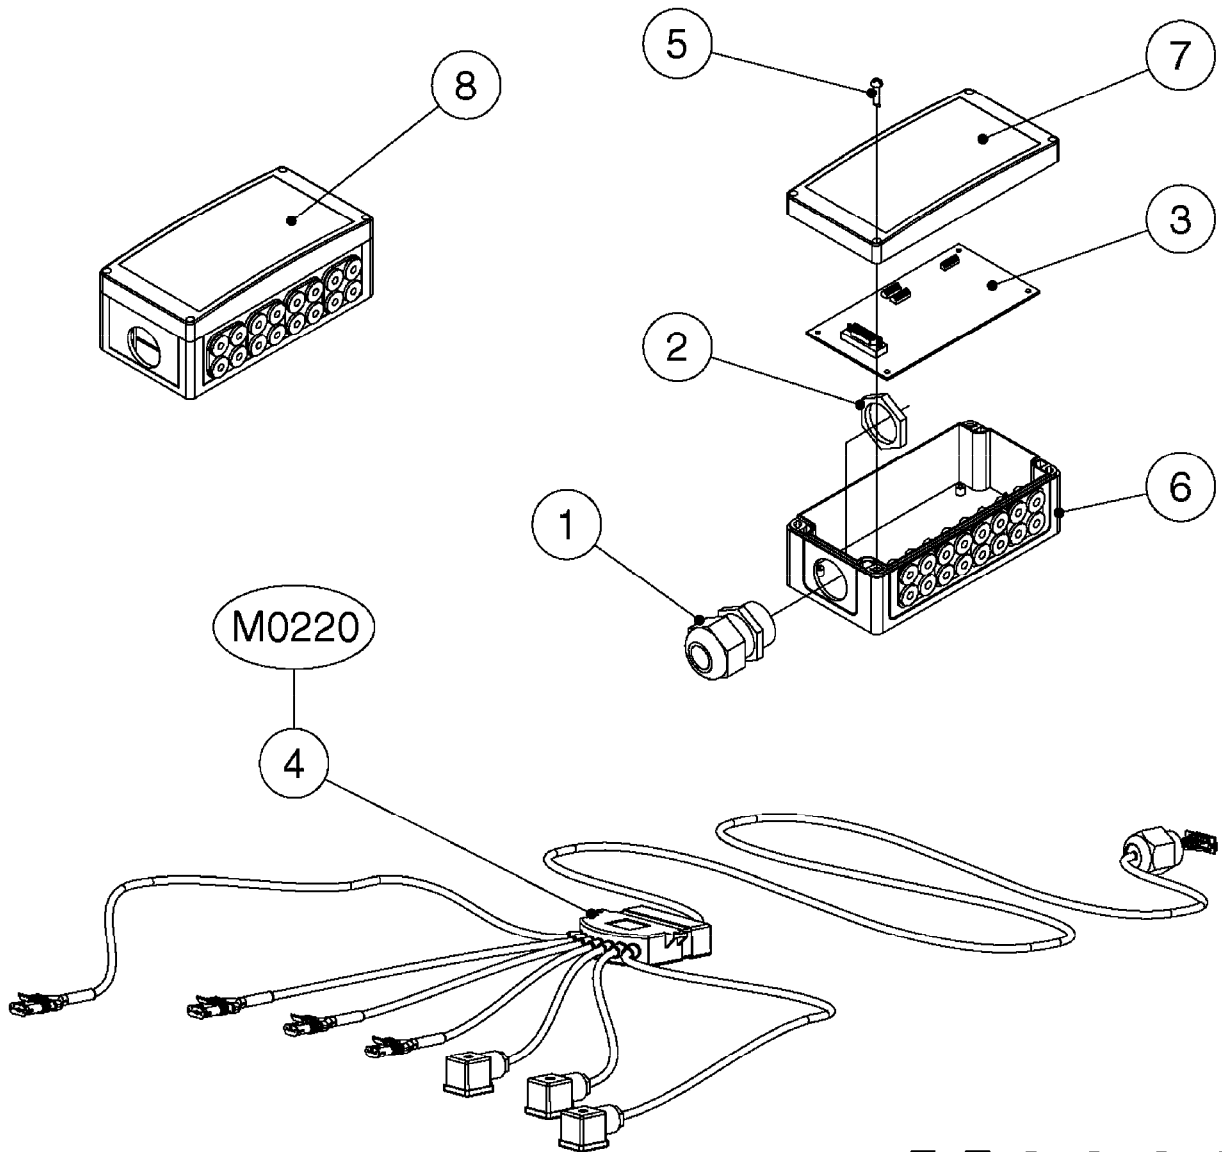

M0260

TRACK ASSEMBLE BOX NCM
M0260-HIN, 01:01:16

Page 1
Date 16.03.2016 14:00

Pos.	parts-n°	order qty	description
1	262106	1	BULKHEAD F. CABLE 6.5-14 BLACK
2	262107	1	NUT F. BULKHEAD CABLE BLACK
3	26007600	1	PCB F. TRACKING JUNC. BOX
4	26024000	1	CABLE SET FOR TRACK NCM
5	28082100	1	SCREW F. BOX LID 1/4" L=20
6	33508700	1	BOX BOTTOM 160X80X40 BLACK 1-HOLE
7	33508800	1	LID 160X80X15 BLK W/SCREWS
8	72311700	1	JUNCTION BOX F.STEERING NCM