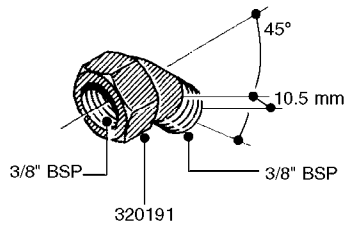

L0030

FITTINGS - HEXAGON NIPPLES
L0030-HIN, 01:01:16

Page 1
Date 16.03.2016 13:59

parts-n°	order qty	description
10015303	1	FITT.PO.HN 1.00X1.00 M1000
10425003	1	FITT.PO.HN 1.25X1.00 MCPHEE
320132	1	FITT.DK HN 1" BSP
320176	1	FITT.DK HN 3/8"X1/2" BSP
320445	1	FITT.DK HN 1/4"X3/8" BSP
320655	1	FITT.DK HN 1/2"-1/2" BSP
320692	1	FITT.DK HN 3/8'BSPX1/4'NPT
320703	1	FITT.DK HN 3/8BSP X1/2 &1/4NPT
320725	1	FITT.DK NIPPLE 3/8"-3/8" BSP
320902	1	FITT.DK HN 3/8'X 1/4' BSP
390232	1	FITT.DK HN 1-1/2' X 1-1/4' BSP
390276	1	FITT.DK HN 1'BSP