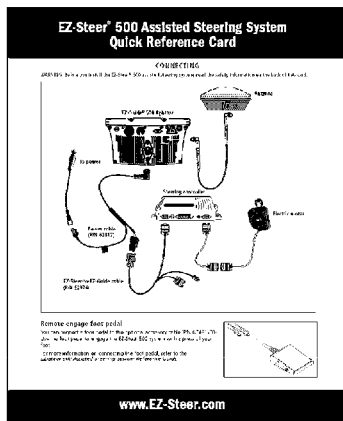

**EZ-STEER 500
PAGE M0070**

COMPLETE ASSEMBLY 13

COMPLETE ASSEMBLIES
WHOLEGOODS ITEMS

M0060

EZ-GUIDE 500 LIGHTBAR
M0060-HIN, 01:01:16

Page 1

Date 16.03.2016 14:00

Pos.	parts-n°	order qty	description
1	26007603	1	CABLE, ANTENNA, EZGUIDEPLUS
2	26012203	1	EZ-STEER/GUIDE 500 ADAPT.CABLE
3	26015303	1	REMOTE KEYPAD EZGUIDE 500/250
3	28048403	1	DECAL - REMOTE OVERLAY 500/250
4	26015403	1	EZ-GUIDE 500 CABLE POWER/CAN90
5	26015503	1	EZ-GUIDE 500 Z PLUS ANTENNA
5	26015603	1	ANTENNA AG15 L1,EZ GDE 500/250
6	26015703	1	EZ-GUIDE 500 DGPS DISPLAY
6	26015803	1	EZ-GUIDE 500 OMNISTAR DISPLAY
7	26016103	1	EZ-GUIDE 500 CABLE UNTERM.FUSE
8	26016203	1	EZ-GUIDE 500 POWER CONN.CABLE
9	28048203	1	EZ-GUIDE 500 MOUNT F.AG15 ANT.
10	28048303	1	EZ-GUIDE 250/500 RAM MNT.1.5"
11	29003803	1	EZ-GUIDE 500 CD,GET.STARTED V1
12	67215403	1	EZ-GUIDE 500 QUICK REF.CARD V1
13	84208303	1	EZ GUIDE 500 LIGHTBAR (DGPS)
13	84208403	1	EZ GUIDE 500 LIGHTBAR (XP/HP)
13	84208503	1	EZ GUIDE 500 LIGHTBAR (RTK)