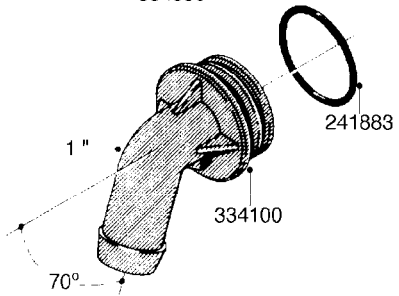

L0080

FITTINGS - S-53
L0080-HIN, 01:01:16

Page 1

Date 16.03.2016 13:59

parts-n°	order qty	description
145995	1	FITT.DK S-53 FORK
242353	1	O-RING D44.2X3.0 VITON F.S-67
242354	1	O-RING D32.2X3.0 VITON F.S-53
322103	1	FITT.DK S-53 BULKHEAD
322107	1	FITT.DK S-53 BULKHEAD NUT
322110	1	FITT.DK S-53 ELB. 1/2" BSP
322352	1	FITT.DK S-53 TEE
334227	1	FITT.DK S-53 STR.1/2'
334229	1	FITT.DK S-53 STR.3/4"
334230	1	FITT.DK S-53 STR.1"
334239	1	FITT.DK S-53 ELB.1/2"
334241	1	FITT.DK S-53 ELB.3/4"
334242	1	FITT.DK S-53 ELB.1"
334249	1	FITT.DK S-53 PLUG
334260	1	GASKET F. S-53 BULKHEAD
334564	1	FITT.DK S-67 TO S-53 ADAPTER
391100	1	FITT.DK S-53THREAD INS.1/2"BSP
726463	1	FITT.DK S53 BULKHEAD W/GASKET
726552	1	FIT.DK S-53X90 1/2" BSP,O-RING
726556	1	FITT.DK S-53 HB 1/2" W/O-RING
726558	1	FITT.DK S53 STR. 3/4" W.ORING
726559	1	FITT DK. S-53 HB 1" W/O-RING
726568	1	FITT.DK.S-53 HB 1/2"90 W/ORING
726570	1	FITT.DK S-53 ELB.3/4" W.ORING
726571	1	FITT.DK S-53 ELB.1", W ORING
726578	1	FITT.DK S53 PLUG WITH O-RING
728561	1	FITT.DK. S67M - S53F REDUCER