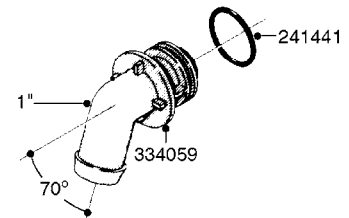

L0010

parts-n°	order qty	description
240085	1	O-RING D13,1/8,3X02,4 NITRIL
241441	1	O-RING D29.3X3
242594	1	O-RING D14 X 1.78 SCH.70-EPDM
320084	1	FITT.DK NUT 1/2" BSP
320095	1	FITT.DK NUT 1" BSP
320117	1	FITT.DK CONN.1/2"BSP F. 1" CAP
320187	1	FITT.DK CAP 3/8" BSP BLACK
320283	1	FITT.DK NUT 3/4"BSP
320821	1	FITT.DK NUT 1-1/2" BSP
321495	1	FITT.DK REDUC 1/4'BSP F.3/4'NT
321576	1	FITT.DK CONN 1/2"BSP F.3/4"NUT
330013	1	O-RING D15/D10X2.5 F.3/8"NUT
330212	1	O-RING D19/D14X2.4 F.1/2"NUT
330326	1	O-RING D30/D24X2 F.1"NUT
330341	1	FITT.DK HB 1" F. 1" NUT
330595	1	O-RING D24.6/D20X2.1 -3/4"
330665	1	3/4' HOSE TAIL F/1' CAP
330676	1	FITT.DK HB 3/8" F. 1/2" NUT
330687	1	FITT.DK HB 1/2" F. 1/2" NUT
330691	1	FITT.DK HB 3/4'F.3/4' NUT
330783	1	FITT.DK HB 3/8" F.3/8" NUT
331262	1	FITT.DK HB 1-1/2" F. 1-1/2"NUT
331273	1	O-RING D44/D38X2 F.1-1/2"
331446	1	FITT.DK HB 1" F.1-1/2" NUT
331807	1	FITT.DK HB 5/16" F.3/8" NUT
332286	1	FITT.DK HB 1/2" F. 3/4" NUT
332905	1	FITT.DK HB 1/2" F. 3/4" CAP
332927	1	PLUG F. NOZZLE TUBE 3/4'
333292	1	FITT.DK HB 1"O'RING F.1-1/2"
333664	1	FITT.DK HB 5/16' F. 1/2' NUT
334044	1	FITT.DK HB 3/4' F. 3/4' CAP
334059	1	FITT.DK EL 1" 110 DEG.F.1-1/2"
334123	1	FITT.DK HB 1-1/4"O-RNG F.1-1/2"
334150	1	FITT.DK HB 1-1/4" 110 F.1-1/2"
390542	1	PLUG WASHER FOR 3/4'CAP NUT
716236	1	FITT.DK HB 1/2" ASSY. F. 3/4"
716413	1	FITT.DK PLUG ASSY. F.NOZ TUBE
717426	1	FITT.DK REDUC 1/4"BSP F.3/4"N
720856	1	FITT.DK 1/2'BSP ASSY.F.3/4'NUT
724621	1	FITT.DK HB 3/4"ASSY F.3/4" NUT