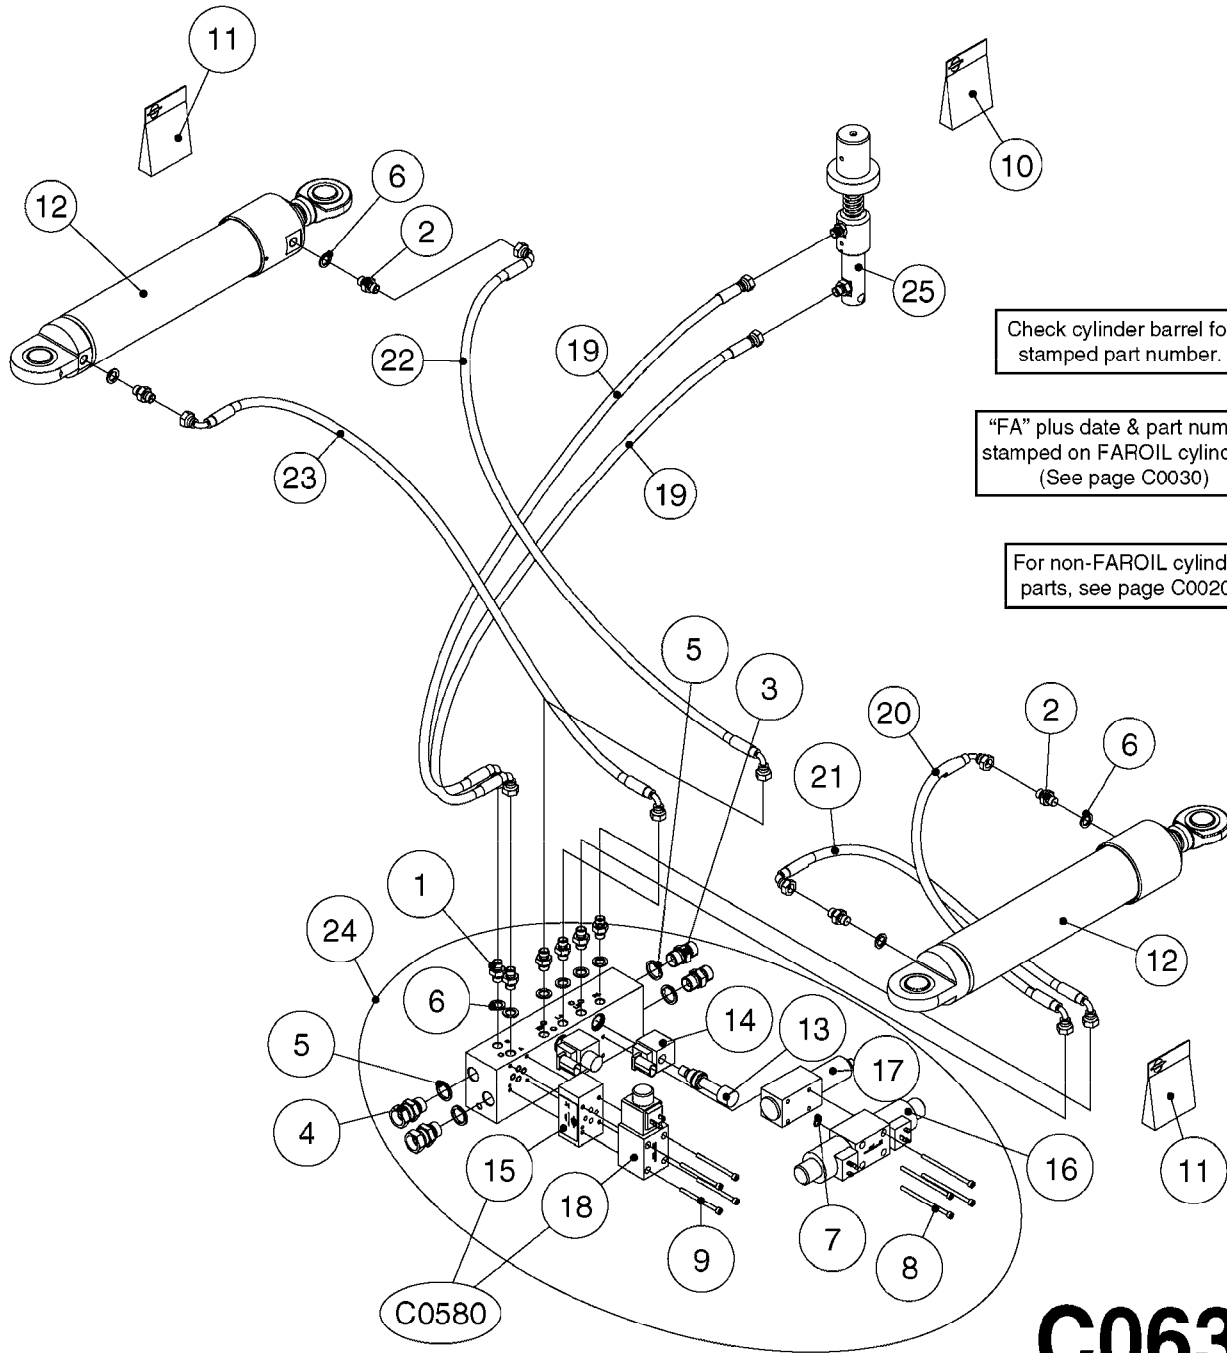

Check cylinder barrel for stamped part number.

"FA" plus date & part number stamped on FAROIL cylinders. (See page C0030)

For non-FAROIL cylinder parts, see page C0020.

C0580

C0630

TRACK HYDRAULICS NCM 4400/6600
C0630-HIN, 01:01:16

Page 1

Date 16.03.2016 13:59

Pos.	parts-n°	order qty	description
1	146845	1	HEX NIPPLE 1/4"x1/4"
2	146851	1	HEX NIPPLE 1/4"x1/4" 0.7MM
3	147132	1	HEX NIPPLE 1/2"x1/2" BSP DEL
4	232289	1	NIPPLE 1/2" W. 1/2" UNION DEL
5	241356	1	DOWTYSEAL 1/2"
6	241404	1	DOWTY SEAL 1/4"
7	242102	1	O-RING Ø9.25X1.78 NITRIL 90SH
8	450952	1	SCREW M5 X 90 10.9
9	450965	1	SCREW ROUND M5X70
10	750250	1	SEAL KIT F.HY CYL.781039
11	75075500	1	SEAL KIT 78121000/33/41/51/53
12	78123300	1	DBL CYL D70/40-320 AIR INLET L NCM 4400 - LEFT SIDE
12	78124100	1	CYL DOB.D70/40-265 AIR INLET R NCM 6600 - RIGHT SIDE
12	78125100	1	DBL CYL D70/40-320 AIR INLET R NCM 4400 - RIGHT SIDE
12	78125300	1	CYL DOB.D70/40-265 AIR INLET L NCM 6600 - LEFT SIDE
13	782129	1	SOLENOID VALVE 25L, 3/4"NC
14	782135	1	SOLENOID W. AMP F.VALVE 782129
15	782146	1	HYD. CHECK VALVE 1 WAY
16	782151	1	MAGNET V PLUG DSE3-C26/10N-D12
17	782152	1	2 WAY MODULAR COMPENSATOR
18	782829	1	SOLENOID MD1L-TA/10N-D12K1/DT
19	784005	1	HOSE HY X 1/4 X 037.38"STR+ELB
20	784155	1	HOSE HY 1/4 X 17" ELB+ELB 90°
21	784156	1	HOSE HY 1/4 X 17" ELB+ELB 270°
22	784157	1	HOSE HY 1/4 X 32" ELB+ELB 90°
23	784158	1	HOSE HY 1/4 X 32" ELB+ELB 270°
24	72290400	1	HYD. BLK COMP STEERING CM "05
25	72320300	1	HYD. CYL. STEERING LOCK CM "05