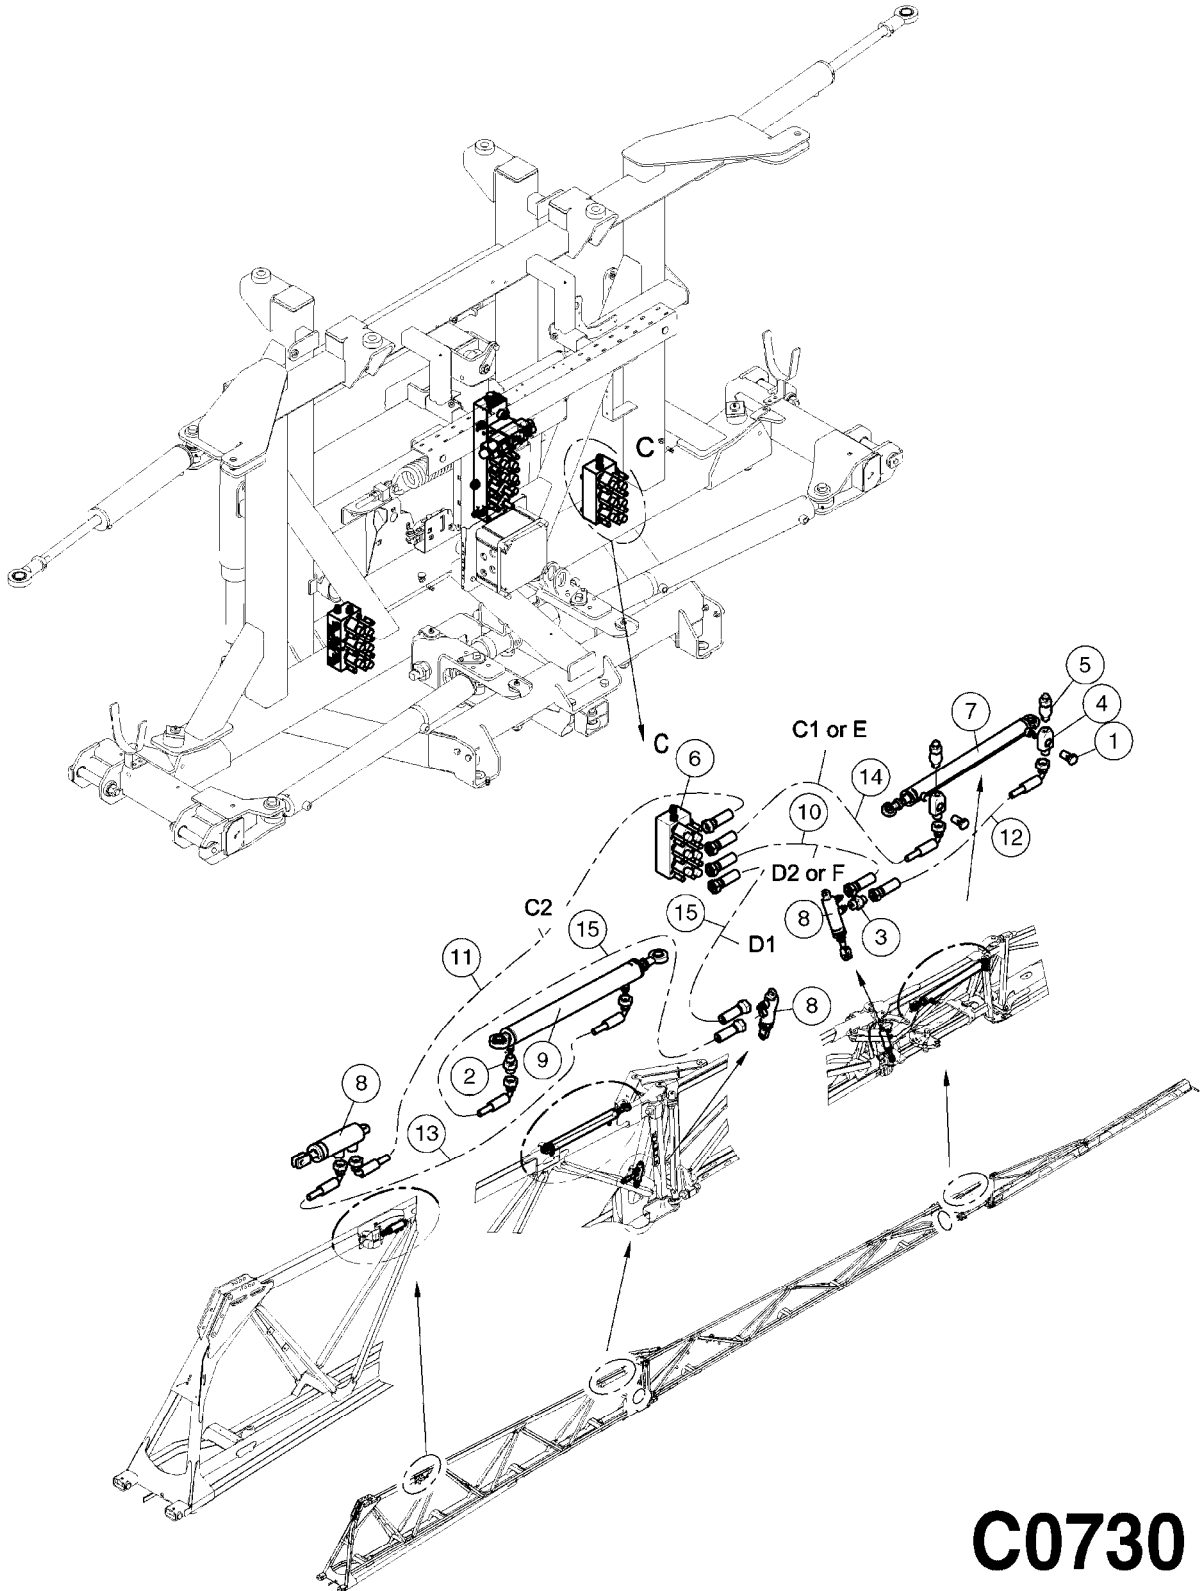

C0730

HYDRAULICS TDZ BOOM (A)
C0730-HIN, 01:01:16

Page 1

Date 16.03.2016 13:59

Pos.	parts-n°	order qty	description
1	232169	1	BANJO BOLT 1/4" BSP DELTA
2	23234100	1	HEX NIPPLE 1/4"-9/16" - 1.2mm
3	23234500	1	HEX NIPPLE 1/4" - 9/16"
4	23242500	1	BANJO FITT. 9/16" X 1/4" W/AIR
5	28076000	1	BLEED SCREW M8
6	72762200	1	HYD.BLOCK ASSY. 3 FUNC.RIGHT
6	72762300	1	HYD.BLOCK ASSY. 3 FUNC.LEFT
7	78127200	1	CYLINDER DOUB. D40/25 L=455
8	78127800	1	HYDRAULIC CYLINDER 25-40
9	78128700	1	CYLINDER DOUBLE D50/30 500
10	78500300	1	HY.HO.1/4"L= 1200 STR-90°
11	78501300	1	HY.HO.1/4"L=4200 STR-90°
12	78507400	1	HY.HO.1/4"L= 900 STR-90°
13	78514200	1	HY.HO.1/4"L=9400 STR-90°
14	78514700	1	HY.HO.1/4"L=15200 STR-90°
15	78515600	1	HY.HO.1/4"L=8250 STR-STR