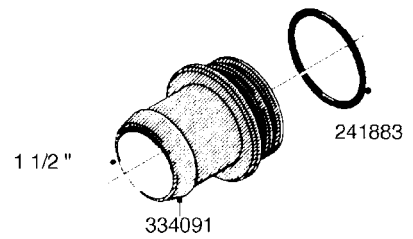

L0080

FITTINGS - S-53
L0080-HIN, 01:01:16

Page 1

Date 16.03.2016 13:59

parts-n°	order qty	description
145995	1	FITT.DK S-53 FORK
242353	1	O-RING D44.2X3.0 VITON F.S-67
242354	1	O-RING D32.2X3.0 VITON F.S-53
322103	1	FITT.DK S-53 BULKHEAD
322107	1	FITT.DK S-53 BULKHEAD NUT
322110	1	FITT.DK S-53 ELB. 1/2" BSP
322352	1	FITT.DK S-53 TEE
334227	1	FITT.DK S-53 STR.1/2'
334229	1	FITT.DK S-53 STR.3/4"
334230	1	FITT.DK S-53 STR.1"
334239	1	FITT.DK S-53 ELB.1/2"
334241	1	FITT.DK S-53 ELB.3/4"
334242	1	FITT.DK S-53 ELB.1"
334249	1	FITT.DK S-53 PLUG
334260	1	GASKET F. S-53 BULKHEAD
334564	1	FITT.DK S-67 TO S-53 ADAPTER
391100	1	FITT.DK S-53THREAD INS.1/2"BSP
726463	1	FITT.DK S53 BULKHEAD W/GASKET
726552	1	FIT.DK S-53X90 1/2" BSP,O-RING
726556	1	FITT.DK S-53 HB 1/2" W/O-RING
726558	1	FITT.DK S53 STR. 3/4" W.ORING
726559	1	FITT DK. S-53 HB 1" W/O-RING
726568	1	FITT.DK.S-53 HB 1/2"90 W/ORING
726570	1	FITT.DK S-53 ELB.3/4" W.ORING
726571	1	FITT.DK S-53 ELB.1", W ORING
726578	1	FITT.DK S53 PLUG WITH O-RING
728561	1	FITT.DK. S67M - S53F REDUCER