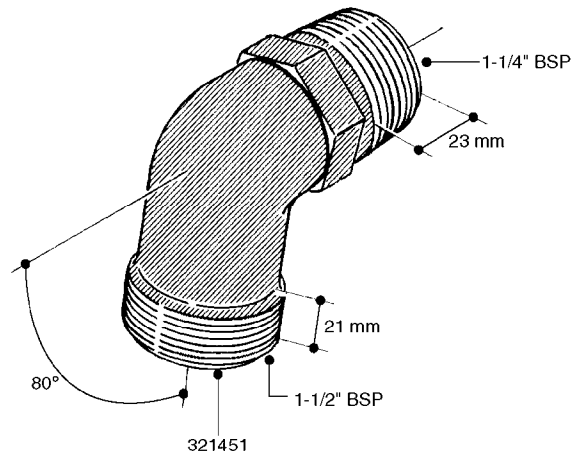

L0040

FITTINGS - NIPPLES & ELBOWS
L0040-HIN, 01:01:16

Page 1
Date 16.03.2016 13:59

parts-n°	order qty	description
10530803	1	FITT.PO.SE 2.00X2.00 45 DEG.
320191	1	FITT.DK ELB 3/8' BSP 45 DEGREE
320482	1	FITT.DK ELB. 1/2" BSP 60 DEG.
320596	1	FITT.DK ELB 3/8'-1/2'BSP 45DEG
320607	1	FITT.DK HN 3/8M X 3/8F BSP LNG
320633	1	FITT.DK HN 3/8"M X 3/8"F BSP
321451	1	FITT.DK ELB.1-1/2 X1-1/4 80DEG
321532	1	FITT.DK REDUC 3/4' X 1/2' BSP
390233	1	FITT.DK REDUC 1-1/2" X 1" BSP