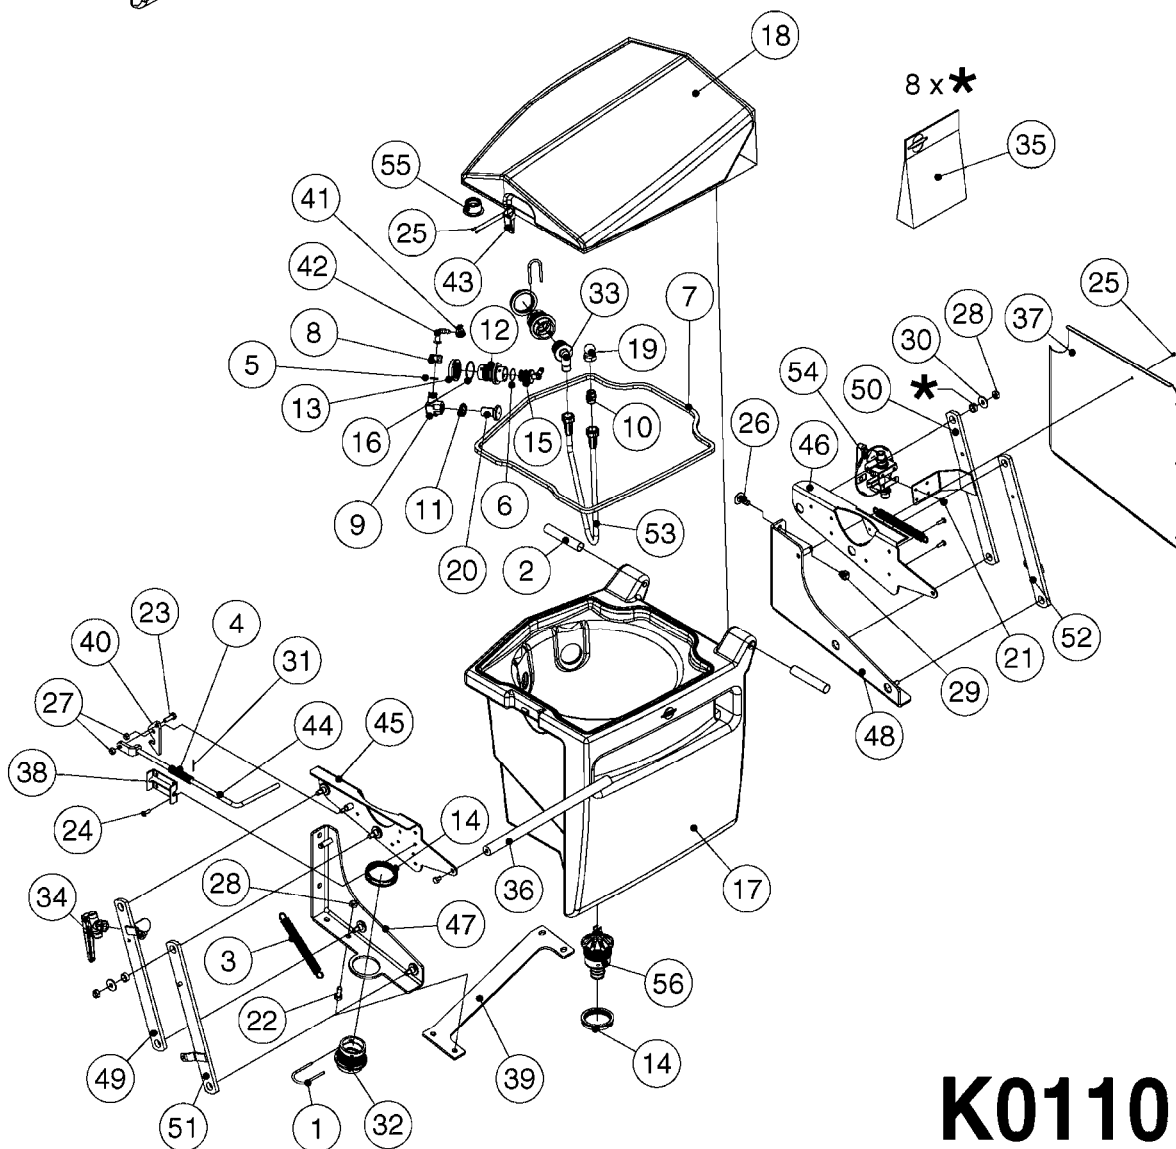

K0110

CHEMICAL FILLER-HOPPER NCM
K0110-HIN, 01:01:16

Page 1
Date 16.03.2016 13:59

Pos.	parts-n°	order qty	description
1	145996	1	FITT.DK S-67 FORK
2	151162	1	PIN F. LID HINGE CHEM-FILLER
3	220949	1	SPRING Ø20.0/3.0 L=240 BLACK
4	220951	1	SPRING D15/1.5 L=90 20V
5	242222	1	GASKET 19.0 X 10.0 X 3.3 EPDM
6	242355	1	O-RING D19.2X3.0 VITON F.S-40
7	242563	1	NEOPRENE SEAL 10X10
8	320084	1	FITT.DK NUT 1/2" BSP
9	320563	1	FITT.DK 3 WAY 1/2" 110 DEG.
10	320655	1	FITT.DK HN 1/2"-1/2" BSP
11	321307	1	FITT.DK NUT 1/2" BSP JAMB
12	322102	1	FITT.DK S-40 BULKHEAD
13	322106	1	FITT.DK S-40 BULKHEAD NUT
14	322108	1	FITT.DK S-67 BULKHEAD NUT
15	334237	1	FITT.DK S-40 ELB.3/8'
16	334259	1	GASKET F. S-40 BULKHEAD
17	351769	1	HOPPER FOR CHEMFILLER
18	351770	1	LID F. TURBO FILL NCM
19	371552	1	NOZZLE F.RINSING
20	372044	1	NOZZLE FOR CHEMFILLER
21	410185	1	BOLT HEX 8.8 DEL M6X16 A2
22	420604	1	BOLT HEX 8.8 DEL M10X25 FT DIN933
23	421046	1	BOLT HEX 8.8 DEL M8X25 FT A2 DIN933
24	440392	1	SCREW 6.3 X 25.0 DIN7981C TORX
25	440632	1	SCREW M4X13
26	451070	1	CARRIAGE BOLT M12X30
27	460143	1	NUT HEX M8 LOCK A2 DIN985
28	460423	1	NUT HEX M10X1.5 LOCK
29	460703	1	NUT HEX M12X1.75 LOCK DIN985
30	471140	1	WASHER D30/D10.5X2.5 STAINLESS
31	480798	1	ROLL PIN D3X30 DIN1481 RST
32	726464	1	FITT.DK S-67 BULKHEAD W/GASKET
33	726552	1	FIT.DK S-53X90 1/2" BSP,O-RING
34	727543	1	VALVE F.CHEM FILL JUG RINSE
35	741830	1	BUSHINGS F.PARALLELARMS
36	14036900	1	HAND GRIP FOR CHEMFILLER
37	16137400	1	PLATE BACK F. CHEM-FILL NCM
38	16137700	1	GUIDE BRACKET F.CHEMFILL LOCK
39	16138100	1	SUPPORT FOR CONSOLE
40	16149500	1	HOOK LATCH F.CHEMFILL'05
41	28029803	1	CLAMP HOSE GEAR P1/2" 6708
42	28054500	1	ANGLE HOSE BARB 90 1/2 10MM
43	28055800	1	LOCK (SNAP CLIP) SS
44	61038200	1	HANDLE F.CHEMFILL LOCK '05
45	63035000	1	MOUNT.BRACKET F.CHEMFILL RIGHT
46	63035100	1	MOUNT.BRACKET F.CHEMFILL LEFT
47	63035200	1	MT.BRACKET F.PARALLELARMS LEFT
48	63035300	1	MT.BRACKET F.PARALLELARMS RIGHT
49	63040700	1	INNER ARM F.CHEMFILL LEFT
50	63040800	1	INNER ARM F.CHEMFILL RIGHT
51	63040900	1	OUTER ARM F.CHEMFILL LEFT
52	63041000	1	OUTER ARM F.CHEMFILL RIGHT
53	63041300	1	RINSE PIPE F. CHEM-FILLER
54	72246800	1	VALVE 1/2" 2 POSITION
55	72339500	1	AIR VALVE F.CHEMFILLER
56	72726900	1	CHECK VALVE F.CHEMFILLER