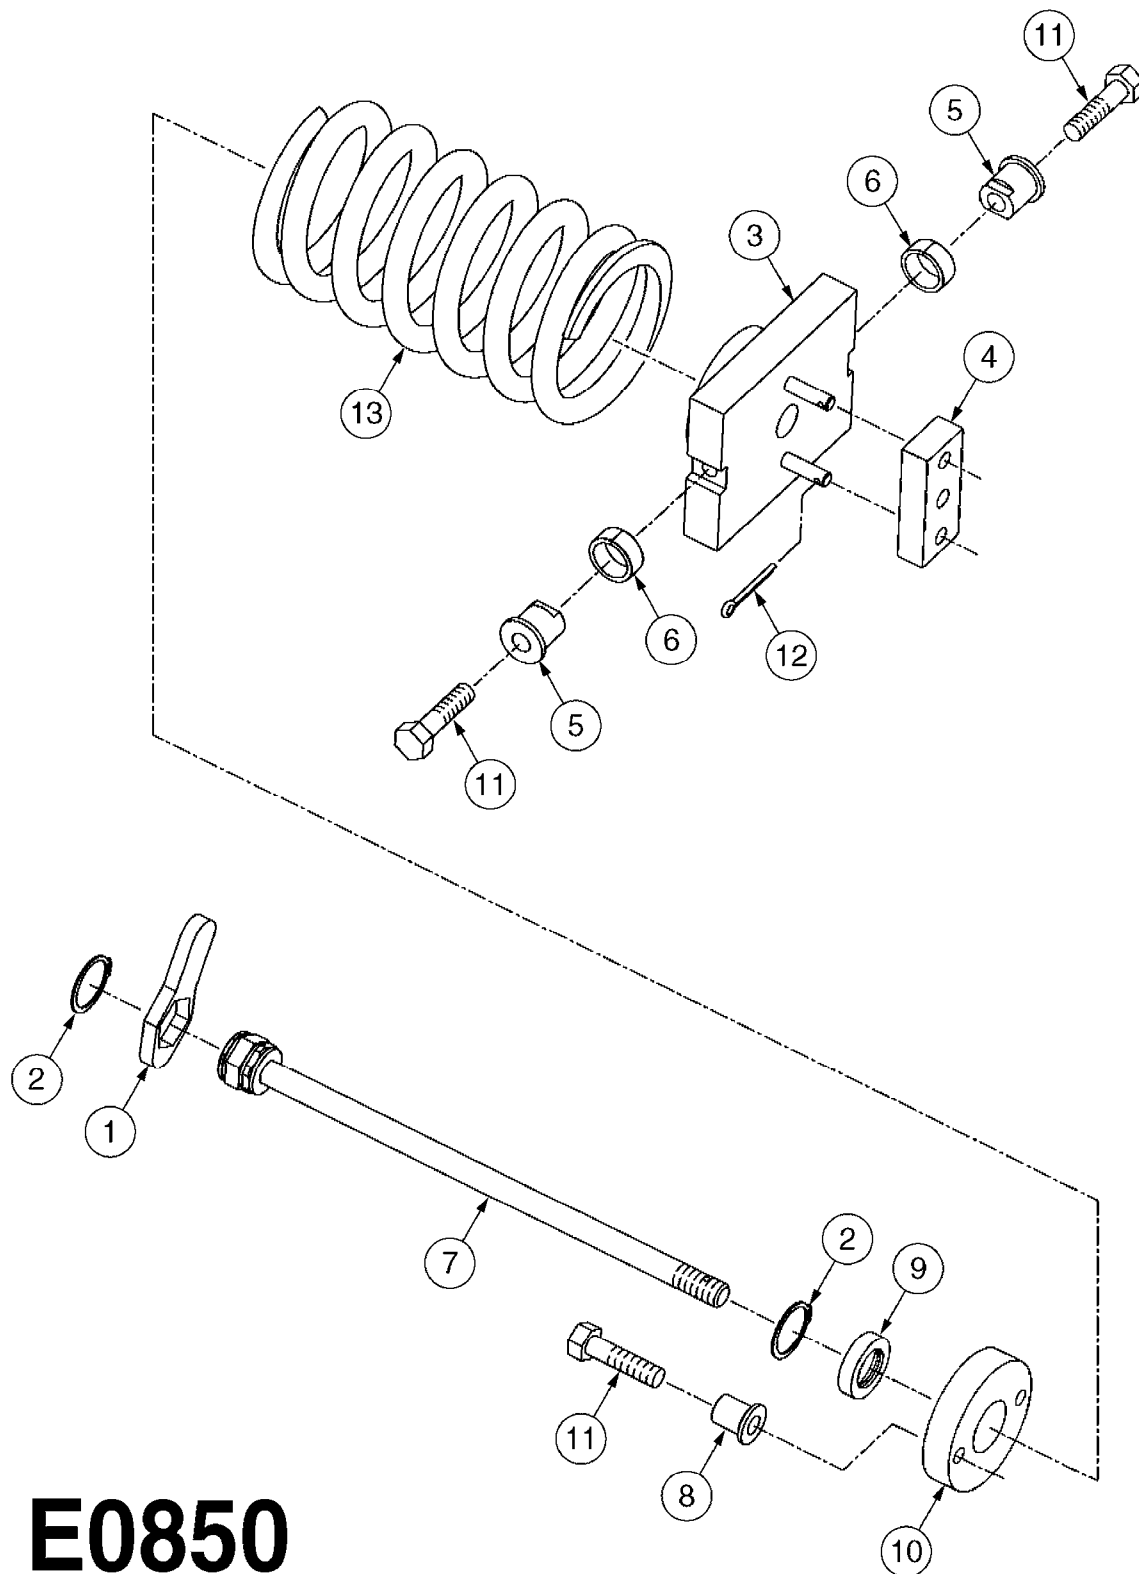

E0840

CAMOPLAST TENSION LINK ASSY.
E0840-HIN, 01:01:16

Page 1

Date 16.03.2016 13:59

Pos.	parts-n°	order qty	description
1	28077403	1	TENSION LINK
2	28077503	1	BUSHING 2.5"ODX0.25"WX3.94"
3	28077603	1	RETAINER PLATE
4	28077703	1	PIN
5	28077803	1	WASHER 1.062"ID X 2"OD
6	28077903	1	BUSHING 1.375" X 1.88" LG
7	28078003	1	BUSHING 1.875"ODX0.25"WTX1.55"
8	28078103	1	WEAR PAD
9	28078203	1	AXLE
10	28078303	1	HUB ASSY.IDLER, G60-8 HUB COMPLETE W/LUG NUTS
11	28082103	1	LUG NUT SET (8) IDLER HUB COMPLETE W/LUG NUTS
12	28082203	1	WHEEL STUD SET (8) IDLER HUB COMPLETE W/LUG NUTS
13	28083503	1	BOLT HEX FLG.1"X1/2"-13UNC GR5 HUB COMPLETE W/LUG NUTS
14	28084303	1	BOLT HEX FLG.1"X5/8"-11UNC GR8 HUB COMPLETE W/LUG NUTS
15	28084403	1	BOLT HEX 8"X1"-8 UNC HUB COMPLETE W/LUG NUTS
16	28084503	1	NUT 1"-8 UNC GR 8 HUB COMPLETE W/LUG NUTS