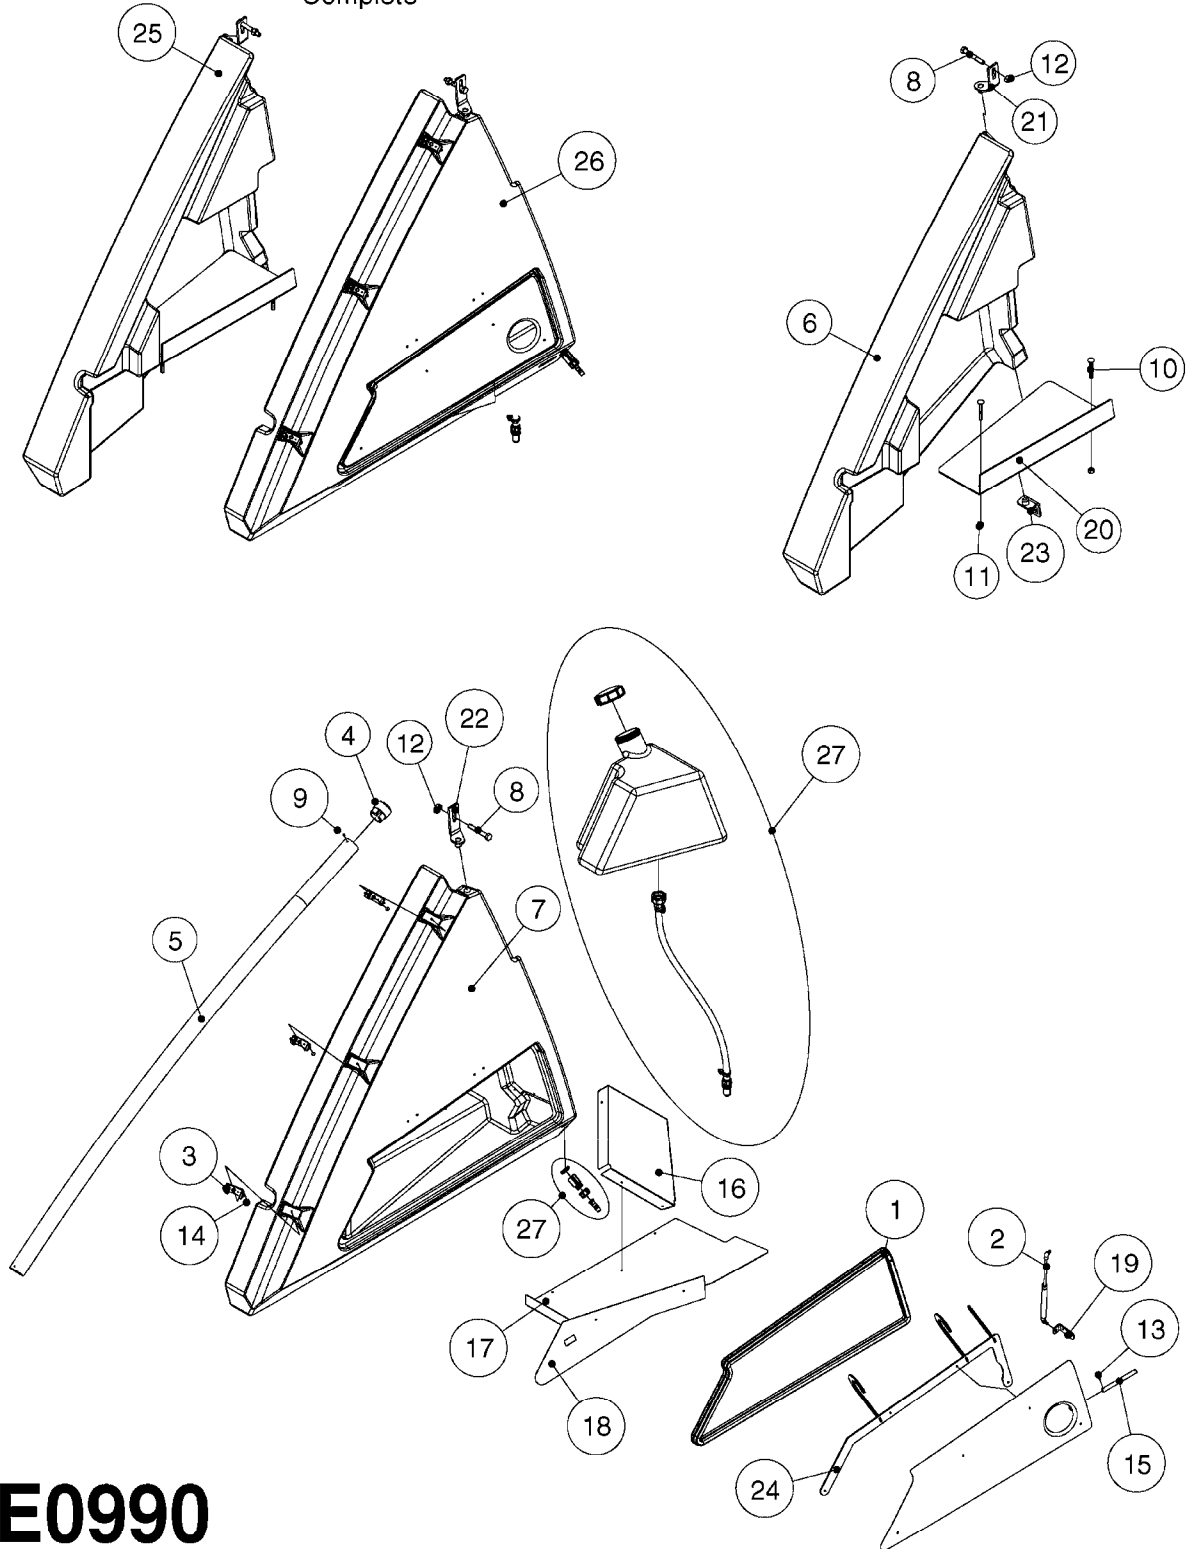

Complete

LOCKER & CLEAN WATER TANK NCM
E0990-HIN, 01:01:16

Page 1

Date 16.03.2016 13:59

Pos.	parts-n°	order qty	description
1	242474	1	SEAL 16X28XL=' LOCKER DOOR CM+
2	285793	1	GAS CYLINDER
3	334523	1	PIPE HOLDER D51.5
4	334850	1	GUIDE F. SIGHT GAUGE TUBE TOP
5	341307	1	TUBE F.SIGHT GAUGE L=75" NCM 4400
5	341339	1	TUBE F.SIGHT GAUGE L=82" NCM 6600
5	341340	1	TUBE F.SIGHT GAUGE L=94" (2382) NCM 9000
5	89109004	1	DECAL SIGHT GAUGE 9000 LITERS
5	97609403	1	DECAL SIGHT GAUGE CM4400 GAL.
5	97609803	1	DECAL SIGHT GAUGE CM6600 GAL.
5	97610003	1	DECAL SIGHT GAUGE NCM 9000 GAL
5	97808000	1	DECAL SIGHT GAUGE CM4400 LITER
5	97813700	1	DECAL SIGHT GAUGE CM6600 LITER
6	351766	1	SIDE SHIELD MOUNT RIGHT
7	351767	1	SIDE SHIELD MOUNT LEFT
8	430846	1	BOLT HEX 8.8 DEL M12X80
9	440333	1	SCREW 3.5 X 9.5 SS
10	440718	1	BOLT CRG M10 X 65 DEL
11	460423	1	NUT HEX M10X1.5 LOCK
12	460703	1	NUT HEX M12X1.75 LOCK DIN985
13	480141	1	PIN COTTER M4X20
14	480809	1	BLIND RIVET, EMHART ACD616ASM
15	15057800	1	HANDLE F.LEFT SIDE LOCKER
16	16124500	1	DIVIDER F.LOCKER L.SIDE SHIELD
17	16124600	1	SHELF FLOOR-LEFT SIDE LOCKER
18	16124700	1	SHELF WALL-LEFT SIDE LOCKER
19	16126900	1	BRACKET F.DOOR-STORAGE LOCKER
20	16127300	1	SHELF FLOOR-RIGHT SIDE LOCKER
21	61033900	1	BRACKET F. SIDE PANEL R.H. NCM
22	61034000	1	BRACKET F. SIDE PANEL L.H. NCM
23	61037500	1	ADJUSTING BRACKET, BOTTOM NCM
24	63037800	1	BRACKET F.DOOR-STORAGE LOCKER
25	72280100	1	SIDE SHIELD RIGHT NCM COMPLETE
26	72280200	1	SIDE SHIELD LEFT+CLEAN W.TANK
27	72280600	1	CLEAN W.TANK LEFT SIDE NCM