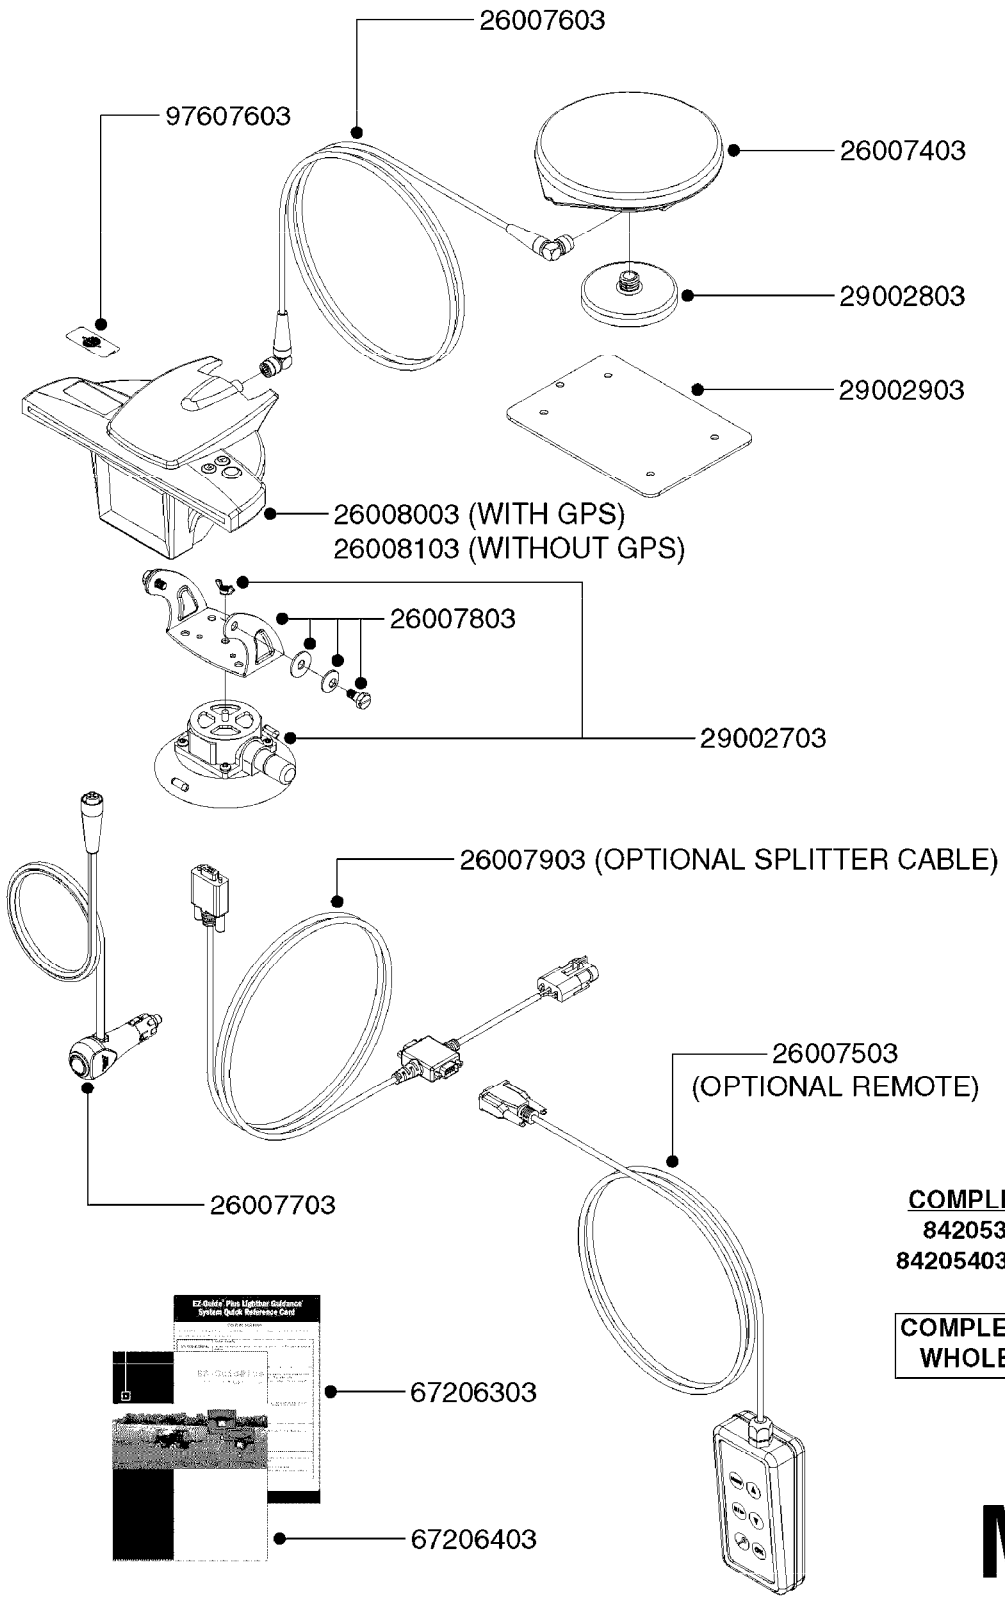

COMPLETE ASSEMBLY:
84205303 (WITH GPS)
84205403 (WITHOUT GPS)

**COMPLETE ASSEMBLIES
WHOLEGOODS ITEMS**

M0040

EZ-GUIDE PLUS LIGHT BAR
M0040-HIN, 01:01:16

Page 1
Date 16.03.2016 14:00

parts-n°	order qty	description
26007403	1	ANTENNA,HURRICANE F. EZGUIDEPL
26007503	1	REMOTE KEYPAD EZ-GUIDE PLUS
26007603	1	CABLE, ANTENNA, EZGUIDEPLUS
26007703	1	CABLE, POWER F. EZGUIDEPLUS
26007803	1	BRACKET KIT F. EZGUIDEPLUS
26007903	1	EZ-Guide 500 External Interfac
26008003	1	LIGHT BAR ASSM WITH GPS
26008103	1	LIGHT BAR ASSM WITHOUT GPS
29002703	1	VACUUM CUP 4 1/2" 1420I
29002803	1	MOUNT, MAG F. ANTENNA
29002903	1	PLATE, F. ANTENNA MOUNT
67206303	1	QUICK REFERENCE CARD EZ-GUIDE+
67206403	1	MANUAL EZ GUIDE PLUS
84205303	1	EZ GUIDE PLUS W GPS, NO LABLE
84205403	1	EZ GUIDE PLUS W/O GPS,NO LABLE
97607603	1	DECAL COMPANY 45MM X 20MM