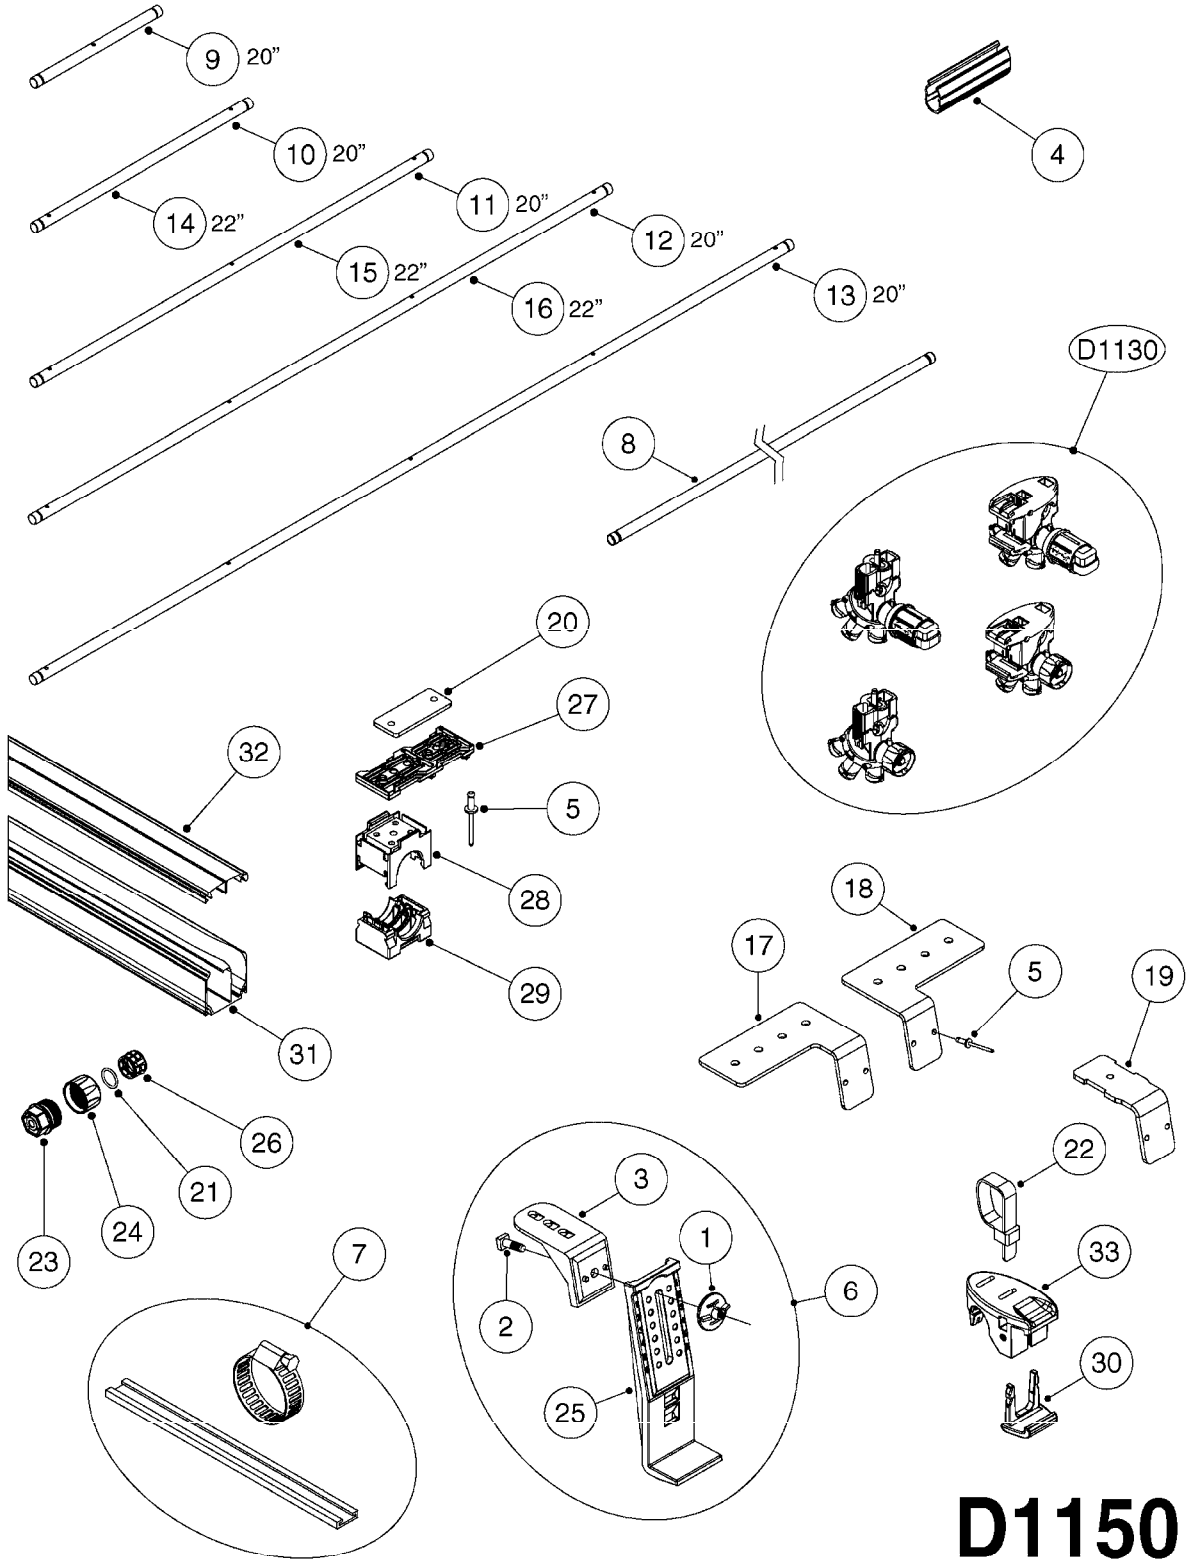

D1130

NOZZLE BODIES - T25
D1130-HIN, 01:01:16

Page 1
Date 16.03.2016 13:59

Pos.	parts-n°	order qty	description
1	242431	1	O-RING 6.3X2.4 VITON
2	322114	1	NUT PLASTIC F.NOZZ.H
3	322365	1	HOUSING F.Ø25 TUBE TRIP/PENT
4	14046100	1	CLAMP Ø3/38 L=51 TRIP/PENT T25
5	24261400	1	MEMBRANE F.NON-DRIP Ø19.8 T25 EPDM
5	24265500	1	NON DRIP MEMBRANE Ø19,8 FPM 60
6	24262800	1	O-RING Ø10.69 X 3.53 NITRIL
7	33507600	1	TOP,NOZZLE HOLDER T25,BOLT-ON
8	33517000	1	STOP F. ROTARY PLATE TRIP/PENT
9	33517100	1	ROTARY PLATE F. TRIPLET T25
10	33517200	1	ROTARY PLATE F. PENTALET T25
11	33520200	1	LOCK F. T25 BRACKET
12	33520300	1	TOP PLATE T25 NOZZLE '12
13	45002100	1	SCREW M6X26 W.SQ.HEAD SS
14	72622200	1	NON-DRIP, 1-BAR TRIP/PENT T25 INCLUDES MEMBRANE (24261400)
15	72686400	1	TRIPLET Ø25N.DRIP LOWER
16	72686500	1	PENTALET Ø25N.DRIP LOWER
17	75085300	1	ACTUATOR PF '11 (SPARE PART)