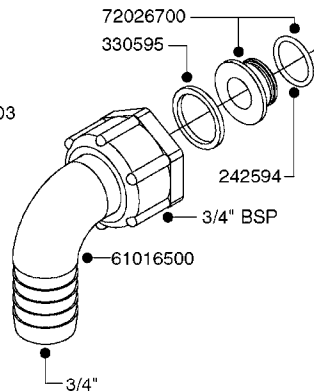

L0030

FITTINGS - HEXAGON NIPPLES
L0030-HIN, 01:01:16

Page 1
Date 16.03.2016 13:59

parts-n°	order qty	description
10015303	1	FITT.PO.HN 1.00X1.00 M1000
10425003	1	FITT.PO.HN 1.25X1.00 MCPHEE
320132	1	FITT.DK HN 1" BSP
320176	1	FITT.DK HN 3/8"X1/2" BSP
320445	1	FITT.DK HN 1/4"X3/8" BSP
320655	1	FITT.DK HN 1/2"-1/2" BSP
320692	1	FITT.DK HN 3/8'BSPX1/4'NPT
320703	1	FITT.DK HN 3/8BSP X1/2 &1/4NPT
320725	1	FITT.DK NIPPLE 3/8"-3/8" BSP
320902	1	FITT.DK HN 3/8'X 1/4' BSP
390232	1	FITT.DK HN 1-1/2' X 1-1/4' BSP
390276	1	FITT.DK HN 1'BSP

L0040

FITTINGS - NIPPLES & ELBOWS
L0040-HIN, 01:01:16

Page 1
Date 16.03.2016 13:59

parts-n°	order qty	description
10530803	1	FITT.PO.SE 2.00X2.00 45 DEG.
320191	1	FITT.DK ELB 3/8' BSP 45 DEGREE
320482	1	FITT.DK ELB. 1/2" BSP 60 DEG.
320596	1	FITT.DK ELB 3/8'-1/2'BSP 45DEG
320607	1	FITT.DK HN 3/8M X 3/8F BSP LNG
320633	1	FITT.DK HN 3/8"M X 3/8"F BSP
321451	1	FITT.DK ELB.1-1/2 X1-1/4 80DEG
321532	1	FITT.DK REDUC 3/4' X 1/2' BSP
390233	1	FITT.DK REDUC 1-1/2" X 1" BSP