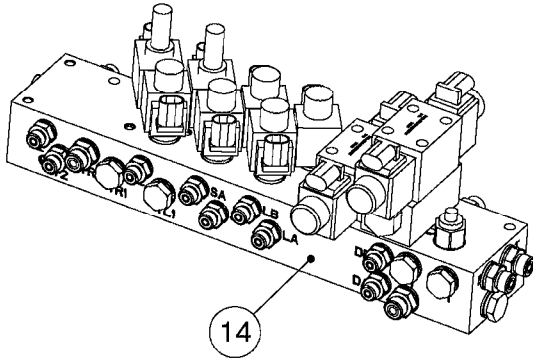

HYDRAULICS - CYLINDERS (07)
C0040-HIN, 01:01:16

Page 2
Date 16.03.2016 13:59

parts-n°	order qty	description
78124500	1	CYLINDER 70/30 X 662 LG PAR L
78124600	1	CYLINDER DOUBLE Ø40/20-300 90°
78125100	1	DBL CYL D70/40-320 AIR INLET R
78125300	1	CYL DOB.D70/40-265 AIR INLET L
78125500	1	CYLINDER 60/25 X 662 NAV PAR R
78125800	1	CYLINDER 70/30 X 662 LG PAR R
78126000	1	CYLINDER,DAMPNER,LOCKING
78126400	1	CYLINDER DBLE D32/16-200 W.STP
78126500	1	CYLINDER D25/12-50 FAROIL NNAV
78127200	1	CYLINDER DOUB. D40/25 L=455
78127800	1	HYDRAULIC CYLINDER 25-40
78128000	1	CYLINDER DOUB. D60/30 L=300 09
78128100	1	CYLINDER 70/30-300/TILT TDZ
78128500	1	CYLINDER DOUBLE PLUNGER D60X75
78128700	1	CYLINDER DOUBLE D50/30 500
78128800	1	CYLINDER, D50/30-500
78129900	1	CYLINDER DOUBLE D40/20 180 1/4
78130600	1	DOB.CYL.Ø50/25-240/M. SENSOR
78130900	1	CYLINDER, D70/40-500 TDZ FOLD
78131000	1	CYLINDER, 60/30X462, 120' SPC
78131100	1	HY. CYLINDER, 70/40X400