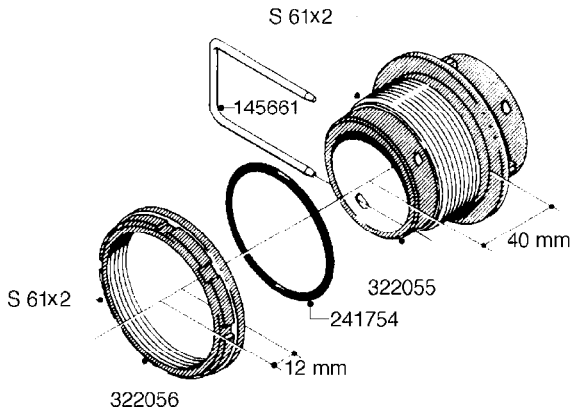

L0080

FITTINGS - S-53
L0080-HIN, 01:01:16

Page 1

Date 16.03.2016 13:59

parts-n°	order qty	description
145995	1	FITT.DK S-53 FORK
242353	1	O-RING D44.2X3.0 VITON F.S-67
242354	1	O-RING D32.2X3.0 VITON F.S-53
322103	1	FITT.DK S-53 BULKHEAD
322107	1	FITT.DK S-53 BULKHEAD NUT
322110	1	FITT.DK S-53 ELB. 1/2" BSP
322352	1	FITT.DK S-53 TEE
334227	1	FITT.DK S-53 STR.1/2'
334229	1	FITT.DK S-53 STR.3/4"
334230	1	FITT.DK S-53 STR.1"
334239	1	FITT.DK S-53 ELB.1/2"
334241	1	FITT.DK S-53 ELB.3/4"
334242	1	FITT.DK S-53 ELB.1"
334249	1	FITT.DK S-53 PLUG
334260	1	GASKET F. S-53 BULKHEAD
334564	1	FITT.DK S-67 TO S-53 ADAPTER
391100	1	FITT.DK S-53THREAD INS.1/2"BSP
726463	1	FITT.DK S53 BULKHEAD W/GASKET
726552	1	FIT.DK S-53X90 1/2" BSP,O-RING
726556	1	FITT.DK S-53 HB 1/2" W/O-RING
726558	1	FITT.DK S53 STR. 3/4" W.ORING
726559	1	FITT DK. S-53 HB 1" W/O-RING
726568	1	FITT.DK.S-53 HB 1/2"90 W/ORING
726570	1	FITT.DK S-53 ELB.3/4" W.ORING
726571	1	FITT.DK S-53 ELB.1", W ORING
726578	1	FITT.DK S53 PLUG WITH O-RING
728561	1	FITT.DK. S67M - S53F REDUCER