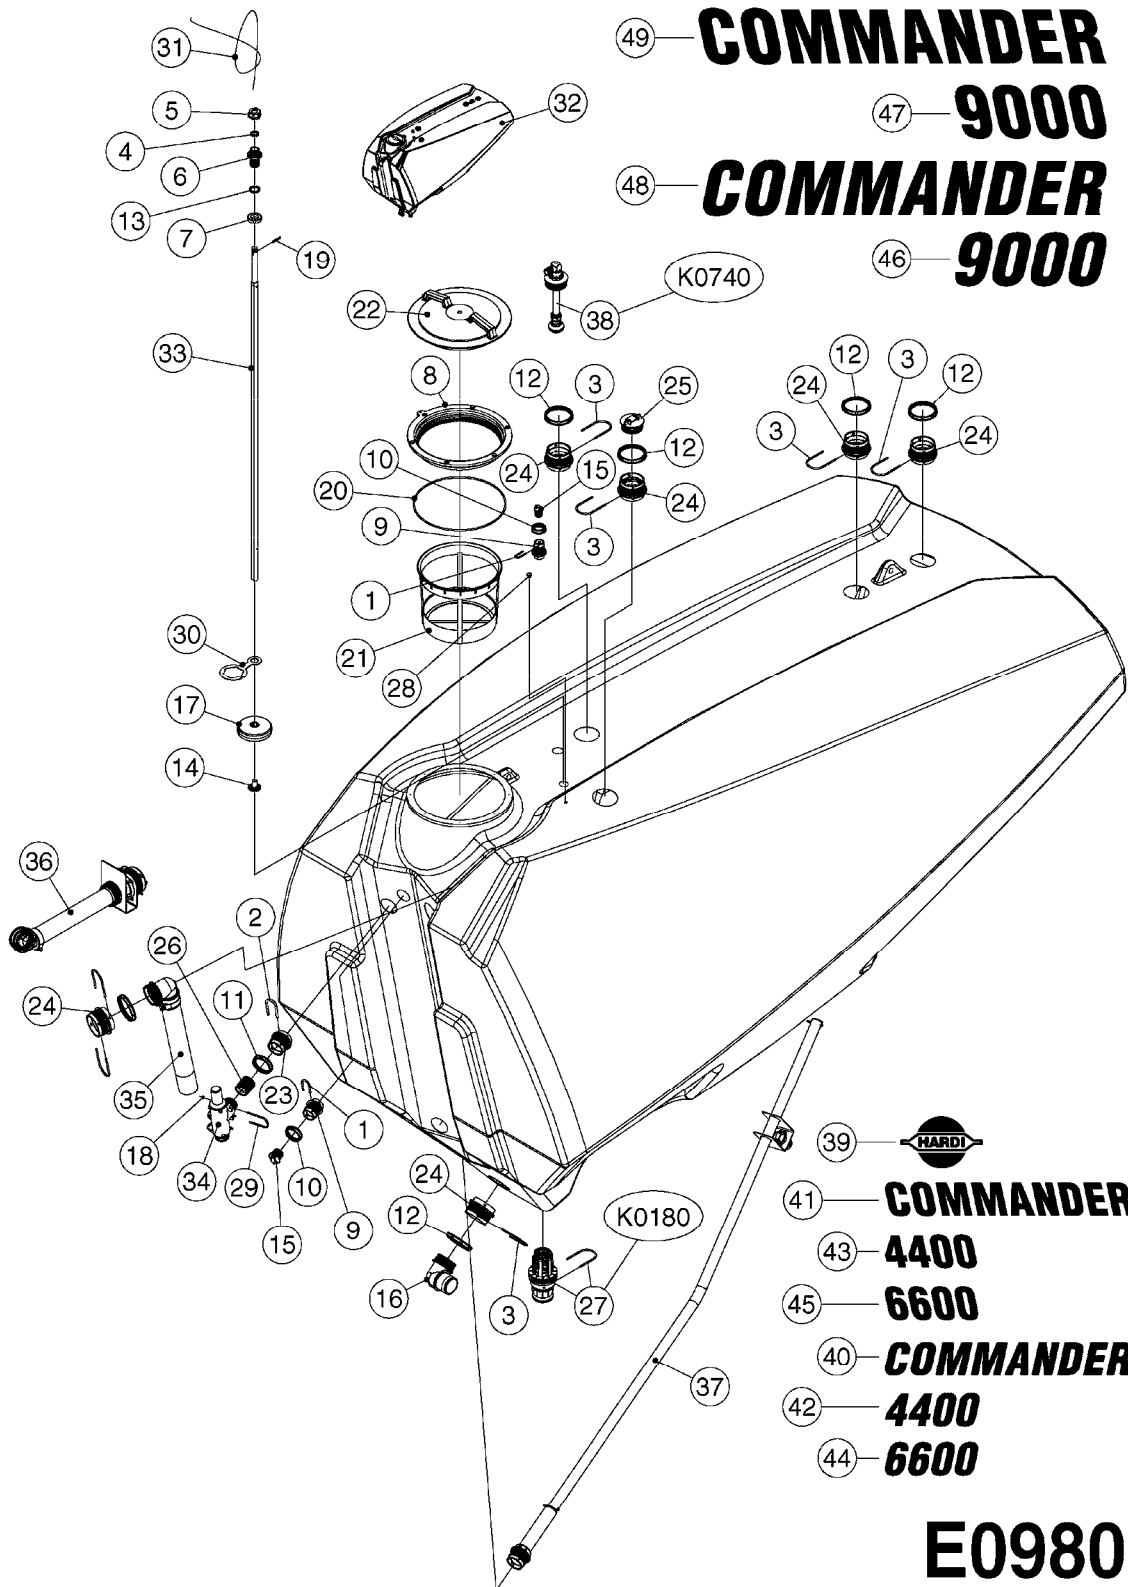

TANK NCM 4400/6600/9000
E0980-HIN, 01:01:16

TANK NCM 4400/6600/9000
E0980-HIN, 01:01:16

Page 1

Date 16.03.2016 13:59

Pos.	parts-n°	order qty	description
1	145994	1	FITT.DK S-40 FORK
2	145996	1	FITT.DK S-67 FORK
3	145997	1	FITT.DK S-93 FORK
4	242309	1	SEAL Ø22 ID Ø30 OD X 4 HIGH
5	320095	1	FITT.DK NUT 1" BSP
6	320456	1	FITT.DK BULKHEAD 1"BSP DOUBLE
7	320471	1	FITT.DK NUT 1" BSP JAMB
8	322097	1	THREADED RING F. LID
9	322102	1	FITT.DK S-40 BULKHEAD
10	322106	1	FITT.DK S-40 BULKHEAD NUT
11	322108	1	FITT.DK S-67 BULKHEAD NUT
12	322109	1	FITT.DK S-93 BULKHEAD NUT
13	332577	1	O-RING D38/D30X4 F.1" PUR.
14	333864	1	GUIDE F. SAFETY VALVE SPRING
15	334248	1	FITT.DK S-40 PLUG
16	334340	1	FITT.DK S-93 ELBOW 2.5"
17	334515	1	FLOATER FOR LIQUID LEVEL
18	461217	1	NUT HEX M5 LOCK
19	480717	1	PIN D5 X 40 STAINLESS
20	614588	1	SEAL F. LID
21	614602	1	FILTER BASKET
22	726003	1	LID F. TANK
23	726464	1	FITT.DK S-67 BULKHEAD W/GASKET
24	726465	1	FITT.DK S-93 BULKHEAD W/GASKET
25	726580	1	FITT. S93 PLUG W/O-RING
26	728526	1	FITT.DK S-67 CONNECT W. ORINGS
27	730084	1	BOTTOM VALVE S93 2"RG-3M
28	14001500	1	GROMMET F.TOP DRAIN CORD
29	14012200	1	FITT.DK S-67 FORK W/M5 THREADS
30	16025500	1	TANK SPACER SIGHT GAUGE
31	28034100	1	CABLE F.LIQUID LEVEL IND.L=5M
32	35002004	1	TANK RAW 9000 NCM
32	73128700	1	TANK CM 4400 '15 ASSEMBLY
32	72265500	1	TANK NCM 6600 ASSEMBLY
33	61036700	1	GUIDE TUBE F.FLOAT NCM 4400
33	61038600	1	GUIDE TUBE F.FLOAT NCM 9000
33	61038700	1	GUIDE TUBE F.FLOAT NCM 6600
34	72280300	1	SAFTY VALVE S67 15 BAR CM'05
35	72317500	1	SUCT. HOSE 2-1/2"X1100 S39/90
36	72317600	1	SUCT. HOSE 2"X900/S39-S93
37	72356900	1	PRESSURE AGITATION CM 6600
37	72538900	1	PRESSURE AGITATION CM 4400
38	72358000	1	TANK RINSE LOW MOD.ASSMBLY NCM
39	97811600	1	DECAL COMPANY 335MM X 210MM
40	97811700	1	DECAL COMMANDER LEFT HAND
41	97811800	1	DECAL COMMANDER RIGHT HAND
42	97812100	1	DECAL 4400 LEFT HAND
43	97812200	1	DECAL 4400 RIGHT HAND
44	97813800	1	DECAL 6600 LEFT HAND
45	97813900	1	DECAL 6600 RIGHT HAND
46	97815000	1	DECAL 9000 LEFT
47	97815100	1	DECAL 9000 RIGHT
48	97815200	1	DECAL COMMANDER LEFT 145%
49	97815300	1	DECAL COMMANDER RIGHT 145%