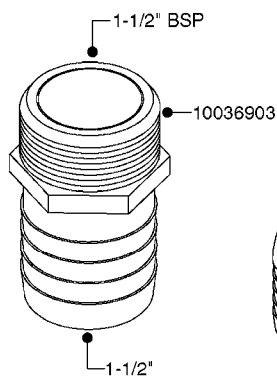

L0030

FITTINGS - HEXAGON NIPPLES
L0030-HIN, 01:01:16

Page 1
Date 16.03.2016 13:59

parts-n°	order qty	description
10015303	1	FITT.PO.HN 1.00X1.00 M1000
10425003	1	FITT.PO.HN 1.25X1.00 MCPHEE
320132	1	FITT.DK HN 1" BSP
320176	1	FITT.DK HN 3/8"X1/2" BSP
320445	1	FITT.DK HN 1/4"X3/8" BSP
320655	1	FITT.DK HN 1/2"-1/2" BSP
320692	1	FITT.DK HN 3/8'BSPX1/4'NPT
320703	1	FITT.DK HN 3/8BSP X1/2 &1/4NPT
320725	1	FITT.DK NIPPLE 3/8"-3/8" BSP
320902	1	FITT.DK HN 3/8'X 1/4' BSP
390232	1	FITT.DK HN 1-1/2' X 1-1/4' BSP
390276	1	FITT.DK HN 1'BSP

L0040

FITTINGS - NIPPLES & ELBOWS
L0040-HIN, 01:01:16

Page 1
Date 16.03.2016 13:59

parts-n°	order qty	description
10530803	1	FITT.PO.SE 2.00X2.00 45 DEG.
320191	1	FITT.DK ELB 3/8' BSP 45 DEGREE
320482	1	FITT.DK ELB. 1/2" BSP 60 DEG.
320596	1	FITT.DK ELB 3/8'-1/2'BSP 45DEG
320607	1	FITT.DK HN 3/8M X 3/8F BSP LNG
320633	1	FITT.DK HN 3/8"M X 3/8"F BSP
321451	1	FITT.DK ELB.1-1/2 X1-1/4 80DEG
321532	1	FITT.DK REDUC 3/4' X 1/2' BSP
390233	1	FITT.DK REDUC 1-1/2" X 1" BSP