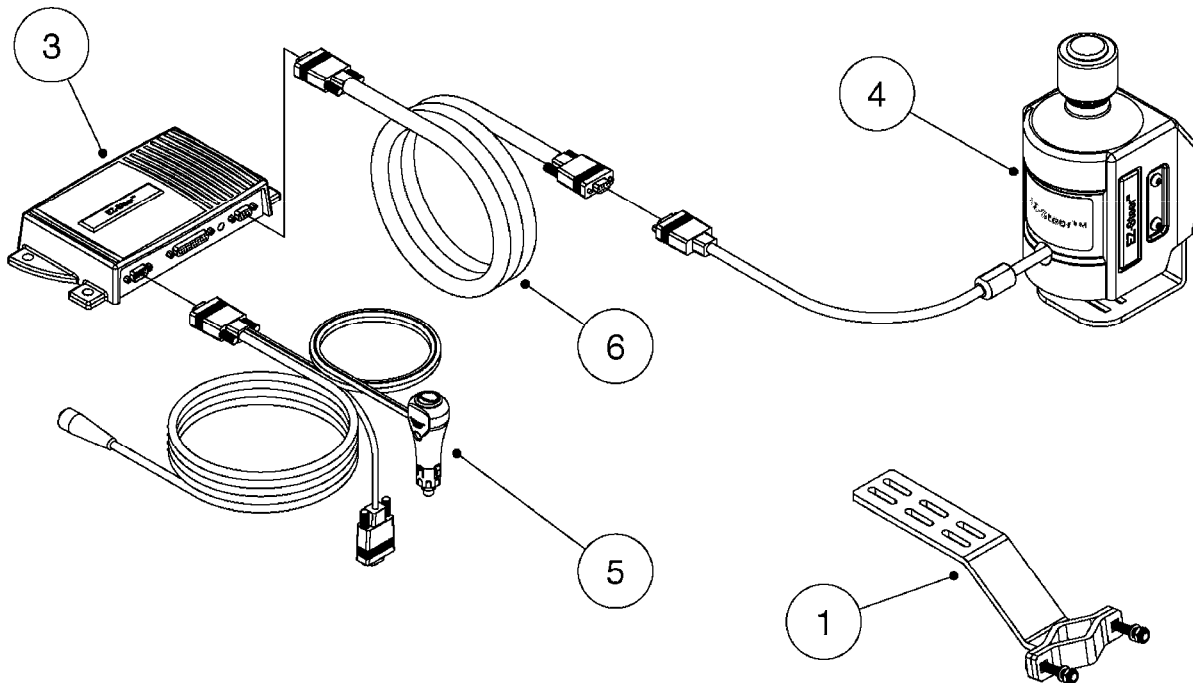

COMPLETE ASSEMBLY:
84205303 (WITH GPS)
84205403 (WITHOUT GPS)

**COMPLETE ASSEMBLIES
WHOLEGOODS ITEMS**

M0040

EZ-GUIDE PLUS LIGHT BAR
M0040-HIN, 01:01:16

Page 1
Date 16.03.2016 14:00

parts-n°	order qty	description
26007403	1	ANTENNA,HURRICANE F. EZGUIDEPL
26007503	1	REMOTE KEYPAD EZ-GUIDE PLUS
26007603	1	CABLE, ANTENNA, EZGUIDEPLUS
26007703	1	CABLE, POWER F. EZGUIDEPLUS
26007803	1	BRACKET KIT F. EZGUIDEPLUS
26007903	1	EZ-Guide 500 External Interfac
26008003	1	LIGHT BAR ASSM WITH GPS
26008103	1	LIGHT BAR ASSM WITHOUT GPS
29002703	1	VACUUM CUP 4 1/2" 1420I
29002803	1	MOUNT, MAG F. ANTENNA
29002903	1	PLATE, F. ANTENNA MOUNT
67206303	1	QUICK REFERENCE CARD EZ-GUIDE+
67206403	1	MANUAL EZ GUIDE PLUS
84205303	1	EZ GUIDE PLUS W GPS, NO LABLE
84205403	1	EZ GUIDE PLUS W/O GPS,NO LABLE
97607603	1	DECAL COMPANY 45MM X 20MM