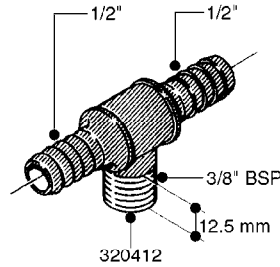

L0030

FITTINGS - HEXAGON NIPPLES
L0030-HIN, 01:01:16

Page 1
Date 16.03.2016 13:59

parts-n°	order qty	description
10015303	1	FITT.PO.HN 1.00X1.00 M1000
10425003	1	FITT.PO.HN 1.25X1.00 MCPHEE
320132	1	FITT.DK HN 1" BSP
320176	1	FITT.DK HN 3/8"X1/2" BSP
320445	1	FITT.DK HN 1/4"X3/8" BSP
320655	1	FITT.DK HN 1/2"-1/2" BSP
320692	1	FITT.DK HN 3/8'BSPX1/4'NPT
320703	1	FITT.DK HN 3/8BSP X1/2 &1/4NPT
320725	1	FITT.DK NIPPLE 3/8"-3/8" BSP
320902	1	FITT.DK HN 3/8'X 1/4' BSP
390232	1	FITT.DK HN 1-1/2' X 1-1/4' BSP
390276	1	FITT.DK HN 1'BSP

L0040

FITTINGS - NIPPLES & ELBOWS
L0040-HIN, 01:01:16

Page 1
Date 16.03.2016 13:59

parts-n°	order qty	description
10530803	1	FITT.PO.SE 2.00X2.00 45 DEG.
320191	1	FITT.DK ELB 3/8' BSP 45 DEGREE
320482	1	FITT.DK ELB. 1/2" BSP 60 DEG.
320596	1	FITT.DK ELB 3/8'-1/2'BSP 45DEG
320607	1	FITT.DK HN 3/8M X 3/8F BSP LNG
320633	1	FITT.DK HN 3/8"M X 3/8"F BSP
321451	1	FITT.DK ELB.1-1/2 X1-1/4 80DEG
321532	1	FITT.DK REDUC 3/4' X 1/2' BSP
390233	1	FITT.DK REDUC 1-1/2" X 1" BSP