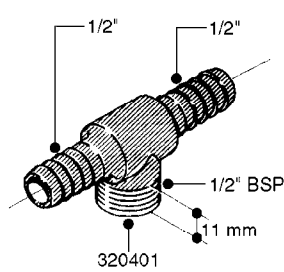

L0030

FITTINGS - HEXAGON NIPPLES
L0030-HIN, 01:01:16

Page 1
Date 16.03.2016 13:59

parts-n°	order qty	description
10015303	1	FITT.PO.HN 1.00X1.00 M1000
10425003	1	FITT.PO.HN 1.25X1.00 MCPHEE
320132	1	FITT.DK HN 1" BSP
320176	1	FITT.DK HN 3/8"X1/2" BSP
320445	1	FITT.DK HN 1/4"X3/8" BSP
320655	1	FITT.DK HN 1/2"-1/2" BSP
320692	1	FITT.DK HN 3/8'BSPX1/4'NPT
320703	1	FITT.DK HN 3/8BSP X1/2 &1/4NPT
320725	1	FITT.DK NIPPLE 3/8"-3/8" BSP
320902	1	FITT.DK HN 3/8'X 1/4' BSP
390232	1	FITT.DK HN 1-1/2' X 1-1/4' BSP
390276	1	FITT.DK HN 1'BSP

L0040

FITTINGS - NIPPLES & ELBOWS
L0040-HIN, 01:01:16

Page 1
Date 16.03.2016 13:59

parts-n°	order qty	description
10530803	1	FITT.PO.SE 2.00X2.00 45 DEG.
320191	1	FITT.DK ELB 3/8' BSP 45 DEGREE
320482	1	FITT.DK ELB. 1/2" BSP 60 DEG.
320596	1	FITT.DK ELB 3/8'-1/2'BSP 45DEG
320607	1	FITT.DK HN 3/8M X 3/8F BSP LNG
320633	1	FITT.DK HN 3/8"M X 3/8"F BSP
321451	1	FITT.DK ELB.1-1/2 X1-1/4 80DEG
321532	1	FITT.DK REDUC 3/4' X 1/2' BSP
390233	1	FITT.DK REDUC 1-1/2" X 1" BSP