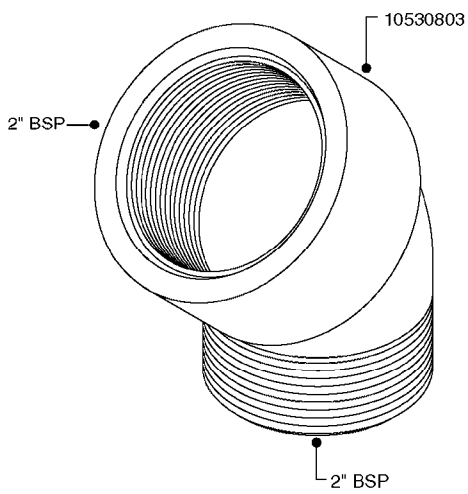

L0020

FITTINGS-T-PIECES, CAPS & ELBOWS
L0020-HIN, 01:01:16

Page 1
Date 16.03.2016 13:59

parts-n°	order qty	description
10053603	1	FITT. CAPNUT 2"BSP 5601
10194303	1	CAP BLANK 1 1/2 MCPHEE 210060
320047	1	FITT.DK CAPNUT 1/2" BSP
320106	1	FITT.DK CAPNUT 1" BSP
320272	1	FITT.DK CAPNUT 3/8" BSP
320316	1	FITT.DK TEE 3/4" X3/4" X1"BSP
320331	1	FITT.DK TEE 1" - 1" - 3/4" BSP
320342	1	FITT.DK EL 3/4"M X 1"F BSP
320563	1	FITT.DK 3 WAY 1/2" 110 DEG.
320677	1	NO LONGER AVAILABLE
320961	1	FITT.DK CAPNUT 1-1/2" BSP
321053	1	FITT.DK TEE 1/2 X1/2 X1/2" BSP
322072	1	FITT.DK TEE 3/8'X3/8'X3/8' BSP
322095	1	FITT.DK TEE 1-1/2 X1-1/4 X3/4" BSP
322138	1	FITT.DK ELB 1"M X 1"F BSP
330013	1	O-RING D15/D10X2.5 F.3/8"NUT
330212	1	O-RING D19/D14X2.4 F.1/2"NUT
330326	1	O-RING D30/D24X2 F.1"NUT
331273	1	O-RING D44/D38X2 F.1-1/2"

L0030

FITTINGS - HEXAGON NIPPLES
L0030-HIN, 01:01:16

Page 1
Date 16.03.2016 13:59

parts-n°	order qty	description
10015303	1	FITT.PO.HN 1.00X1.00 M1000
10425003	1	FITT.PO.HN 1.25X1.00 MCPHEE
320132	1	FITT.DK HN 1" BSP
320176	1	FITT.DK HN 3/8"X1/2" BSP
320445	1	FITT.DK HN 1/4"X3/8" BSP
320655	1	FITT.DK HN 1/2"-1/2" BSP
320692	1	FITT.DK HN 3/8'BSPX1/4'NPT
320703	1	FITT.DK HN 3/8BSP X1/2 &1/4NPT
320725	1	FITT.DK NIPPLE 3/8"-3/8" BSP
320902	1	FITT.DK HN 3/8'X 1/4' BSP
390232	1	FITT.DK HN 1-1/2' X 1-1/4' BSP
390276	1	FITT.DK HN 1'BSP