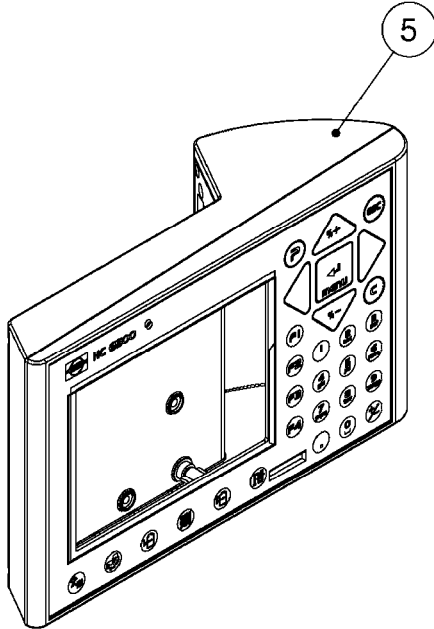

M0320

HC6500 TERMINAL AND CABLE
M0320-HIN, 01:01:16

Page 1

Date 16.03.2016 14:00

Pos.	parts-n°	order qty	description
1	26014000	1	HC6500 CABLE TO CABIN
2	26024300	1	DSUB PLUG TO PLUG COUPLER
3	26032800	1	HC 6500 CAB CABLE W/TERMINATOR
4	33507100	1	HC6500 DIS. FRONT BLACK/GREY
5	72365000	1	HC6500 TERMINAL