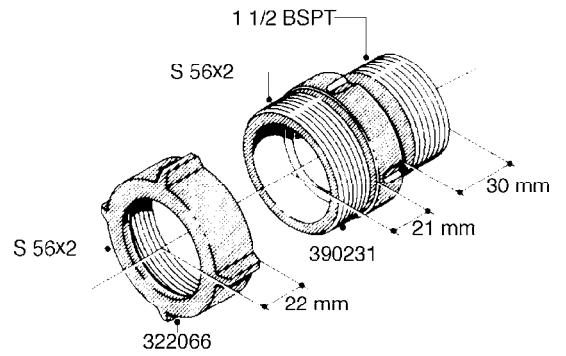

L0080

FITTINGS - S-53
L0080-HIN, 01:01:16

Page 1

Date 16.03.2016 13:59

parts-n°	order qty	description
145995	1	FITT.DK S-53 FORK
242353	1	O-RING D44.2X3.0 VITON F.S-67
242354	1	O-RING D32.2X3.0 VITON F.S-53
322103	1	FITT.DK S-53 BULKHEAD
322107	1	FITT.DK S-53 BULKHEAD NUT
322110	1	FITT.DK S-53 ELB. 1/2" BSP
322352	1	FITT.DK S-53 TEE
334227	1	FITT.DK S-53 STR.1/2'
334229	1	FITT.DK S-53 STR.3/4"
334230	1	FITT.DK S-53 STR.1"
334239	1	FITT.DK S-53 ELB.1/2"
334241	1	FITT.DK S-53 ELB.3/4"
334242	1	FITT.DK S-53 ELB.1"
334249	1	FITT.DK S-53 PLUG
334260	1	GASKET F. S-53 BULKHEAD
334564	1	FITT.DK S-67 TO S-53 ADAPTER
391100	1	FITT.DK S-53THREAD INS.1/2"BSP
726463	1	FITT.DK S53 BULKHEAD W/GASKET
726552	1	FIT.DK S-53X90 1/2" BSP,O-RING
726556	1	FITT.DK S-53 HB 1/2" W/O-RING
726558	1	FITT.DK S53 STR. 3/4" W.ORING
726559	1	FITT DK. S-53 HB 1" W/O-RING
726568	1	FITT.DK.S-53 HB 1/2"90 W/ORING
726570	1	FITT.DK S-53 ELB.3/4" W.ORING
726571	1	FITT.DK S-53 ELB.1", W ORING
726578	1	FITT.DK S53 PLUG WITH O-RING
728561	1	FITT.DK. S67M - S53F REDUCER