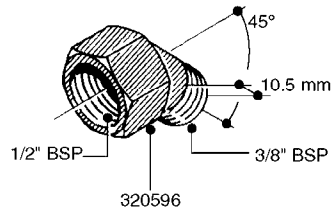

L0030

FITTINGS - HEXAGON NIPPLES
L0030-HIN, 01:01:16

Page 1
Date 16.03.2016 13:59

parts-n°	order qty	description
10015303	1	FITT.PO.HN 1.00X1.00 M1000
10425003	1	FITT.PO.HN 1.25X1.00 MCPHEE
320132	1	FITT.DK HN 1" BSP
320176	1	FITT.DK HN 3/8"X1/2" BSP
320445	1	FITT.DK HN 1/4"X3/8" BSP
320655	1	FITT.DK HN 1/2"-1/2" BSP
320692	1	FITT.DK HN 3/8'BSPX1/4'NPT
320703	1	FITT.DK HN 3/8BSP X1/2 &1/4NPT
320725	1	FITT.DK NIPPLE 3/8"-3/8" BSP
320902	1	FITT.DK HN 3/8'X 1/4' BSP
390232	1	FITT.DK HN 1-1/2' X 1-1/4' BSP
390276	1	FITT.DK HN 1'BSP