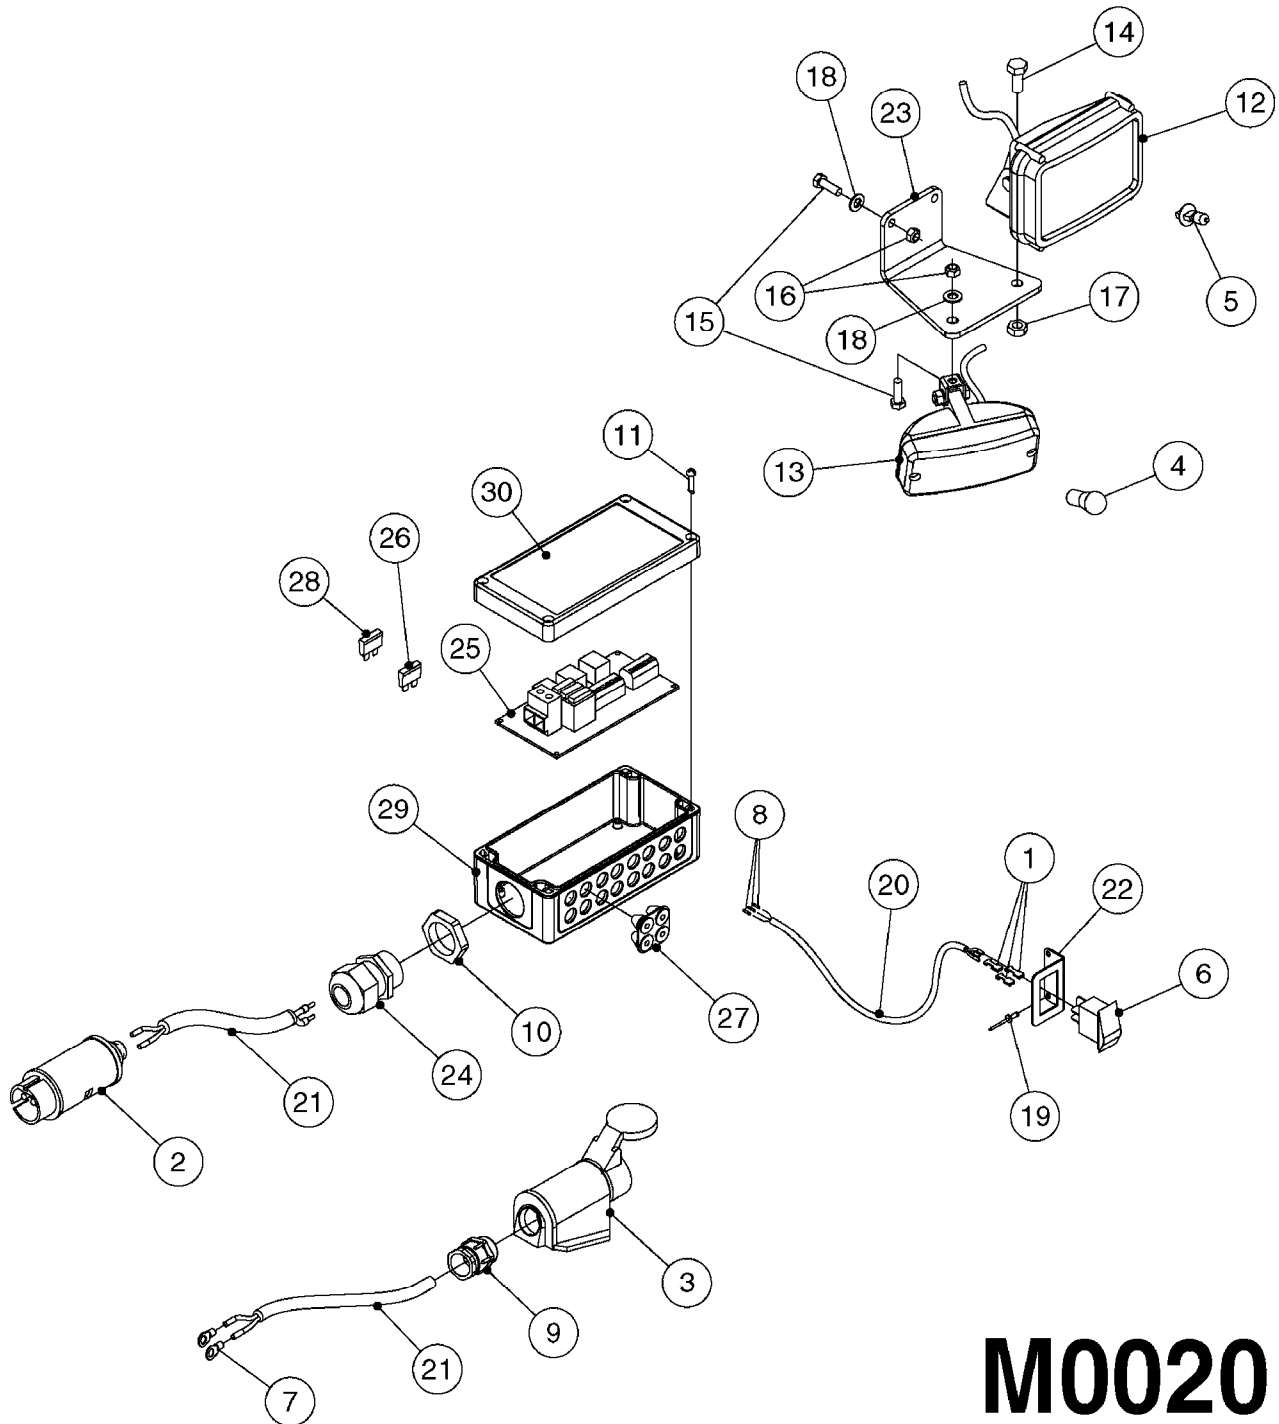

L0140

FITTINGS - T25
L0140-HIN, 01:01:16

Page 1

Date 16.03.2016 14:00

Pos.	parts-n°	order qty	description
1	24263000	1	O-RING Ø24.4 X 3.1 NITRIL SH70
2	32238700	1	FITT.DK HB 1/2" ST T25
3	32238800	1	FITT.DK HB 3/4" STR T25
4	32238900	1	FITT.DK HB 1" ST T25
5	32239000	1	FITT.DK HB 1/2" 90° T25
6	32239100	1	FITT.DK HB 3/4" 90° T25
7	32239200	1	FITT.DK HB 1" 90° T25
8	32239300	1	FITT.DK CAP T25
9	32239500	1	FITT.DK UNION CONNECTOR T25
10	32239600	1	FITT.DK HB ANGLE 90° T25
11	32239700	1	FITT.DK NUT T25
12	32239800	1	FITT.DK IN-LINE FILTER TOP T25
13	32239900	1	FITT.DK TEE 3/4" HB Ø25 T25
14	32240000	1	FITT.DK 1/2" RG 45° T25
15	32240100	1	FITT.DK HB 1/2" 45° T25
16	32240200	1	FITT.DK HB 3/4" 45° T25
17	32240300	1	FITT.DK HB 1" 45° T25
18	33515500	1	FITT.DK NUT LOCK RING T25
19	33516100	1	FITT.DK TEE 3 X Ø25 T25
20	33516200	1	FITT.DK TEE 3/4" HB-Ø25 T25
21	39125500	1	FITT.DK CAP 1/8" RG T25
22	39125600	1	FITT.DK CAP 1/4" RG T25
23	39128700	1	FITT.DK CONNECTOR 1/4" RG T25