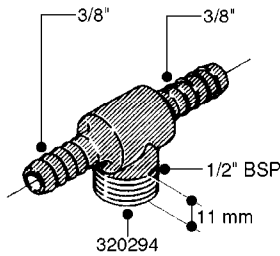

L0030

FITTINGS - HEXAGON NIPPLES
L0030-HIN, 01:01:16

Page 1
Date 16.03.2016 13:59

parts-n°	order qty	description
10015303	1	FITT.PO.HN 1.00X1.00 M1000
10425003	1	FITT.PO.HN 1.25X1.00 MCPHEE
320132	1	FITT.DK HN 1" BSP
320176	1	FITT.DK HN 3/8"X1/2" BSP
320445	1	FITT.DK HN 1/4"X3/8" BSP
320655	1	FITT.DK HN 1/2"-1/2" BSP
320692	1	FITT.DK HN 3/8'BSPX1/4'NPT
320703	1	FITT.DK HN 3/8BSP X1/2 &1/4NPT
320725	1	FITT.DK NIPPLE 3/8"-3/8" BSP
320902	1	FITT.DK HN 3/8'X 1/4' BSP
390232	1	FITT.DK HN 1-1/2' X 1-1/4' BSP
390276	1	FITT.DK HN 1'BSP

L0040

FITTINGS - NIPPLES & ELBOWS
L0040-HIN, 01:01:16

Page 1
Date 16.03.2016 13:59

parts-n°	order qty	description
10530803	1	FITT.PO.SE 2.00X2.00 45 DEG.
320191	1	FITT.DK ELB 3/8' BSP 45 DEGREE
320482	1	FITT.DK ELB. 1/2" BSP 60 DEG.
320596	1	FITT.DK ELB 3/8'-1/2'BSP 45DEG
320607	1	FITT.DK HN 3/8M X 3/8F BSP LNG
320633	1	FITT.DK HN 3/8"M X 3/8"F BSP
321451	1	FITT.DK ELB.1-1/2 X1-1/4 80DEG
321532	1	FITT.DK REDUC 3/4' X 1/2' BSP
390233	1	FITT.DK REDUC 1-1/2" X 1" BSP