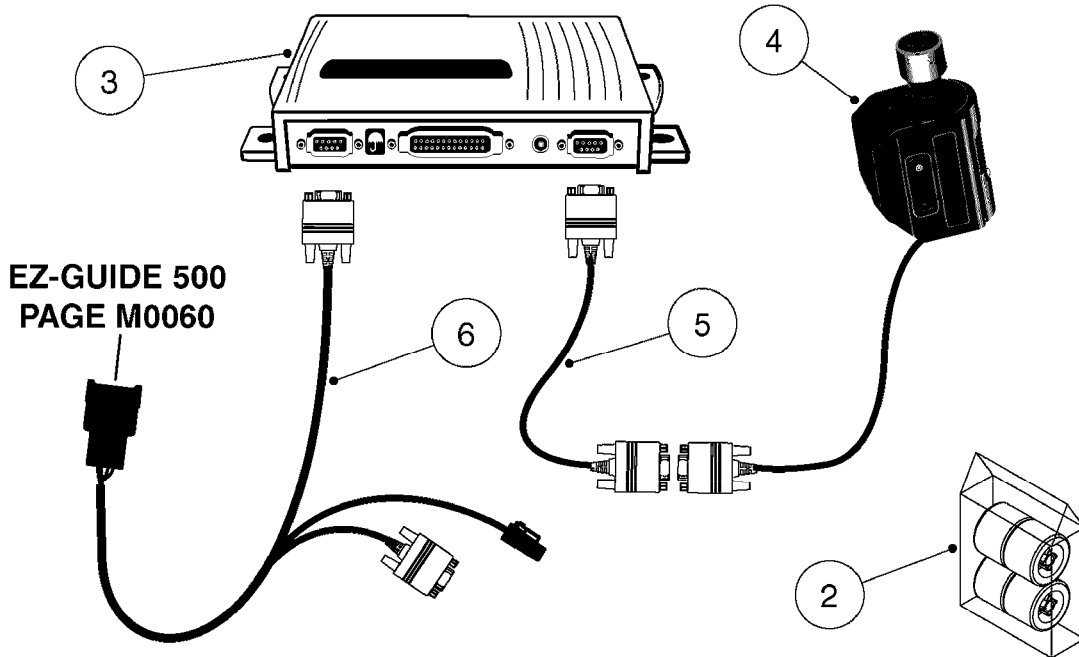

**EZ-STEER 500
PAGE M0070**

COMPLETE ASSEMBLY 13

COMPLETE ASSEMBLIES
WHOLEGOODS ITEMS

M0060

EZ-GUIDE 500 LIGHTBAR
M0060-HIN, 01:01:16

Page 1

Date 16.03.2016 14:00

Pos.	parts-n°	order qty	description
1	26007603	1	CABLE, ANTENNA, EZGUIDEPLUS
2	26012203	1	EZ-STEER/GUIDE 500 ADAPT.CABLE
3	26015303	1	REMOTE KEYPAD EZGUIDE 500/250
3	28048403	1	DECAL - REMOTE OVERLAY 500/250
4	26015403	1	EZ-GUIDE 500 CABLE POWER/CAN90
5	26015503	1	EZ-GUIDE 500 Z PLUS ANTENNA
5	26015603	1	ANTENNA AG15 L1,EZ GDE 500/250
6	26015703	1	EZ-GUIDE 500 DGPS DISPLAY
6	26015803	1	EZ-GUIDE 500 OMNISTAR DISPLAY
7	26016103	1	EZ-GUIDE 500 CABLE UNTERM.FUSE
8	26016203	1	EZ-GUIDE 500 POWER CONN.CABLE
9	28048203	1	EZ-GUIDE 500 MOUNT F.AG15 ANT.
10	28048303	1	EZ-GUIDE 250/500 RAM MNT.1.5"
11	29003803	1	EZ-GUIDE 500 CD,GET.STARTED V1
12	67215403	1	EZ-GUIDE 500 QUICK REF.CARD V1
13	84208303	1	EZ GUIDE 500 LIGHTBAR (DGPS)
13	84208403	1	EZ GUIDE 500 LIGHTBAR (XP/HP)
13	84208503	1	EZ GUIDE 500 LIGHTBAR (RTK)