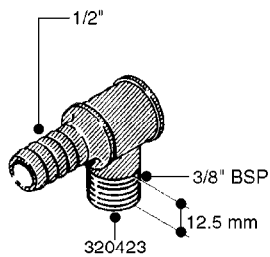

L0030

FITTINGS - HEXAGON NIPPLES
L0030-HIN, 01:01:16

Page 1
Date 16.03.2016 13:59

parts-n°	order qty	description
10015303	1	FITT.PO.HN 1.00X1.00 M1000
10425003	1	FITT.PO.HN 1.25X1.00 MCPHEE
320132	1	FITT.DK HN 1" BSP
320176	1	FITT.DK HN 3/8"X1/2" BSP
320445	1	FITT.DK HN 1/4"X3/8" BSP
320655	1	FITT.DK HN 1/2"-1/2" BSP
320692	1	FITT.DK HN 3/8'BSPX1/4'NPT
320703	1	FITT.DK HN 3/8BSP X1/2 &1/4NPT
320725	1	FITT.DK NIPPLE 3/8"-3/8" BSP
320902	1	FITT.DK HN 3/8'X 1/4' BSP
390232	1	FITT.DK HN 1-1/2' X 1-1/4' BSP
390276	1	FITT.DK HN 1'BSP

L0040

FITTINGS - NIPPLES & ELBOWS
L0040-HIN, 01:01:16

Page 1
Date 16.03.2016 13:59

parts-n°	order qty	description
10530803	1	FITT.PO.SE 2.00X2.00 45 DEG.
320191	1	FITT.DK ELB 3/8' BSP 45 DEGREE
320482	1	FITT.DK ELB. 1/2" BSP 60 DEG.
320596	1	FITT.DK ELB 3/8'-1/2'BSP 45DEG
320607	1	FITT.DK HN 3/8M X 3/8F BSP LNG
320633	1	FITT.DK HN 3/8"M X 3/8"F BSP
321451	1	FITT.DK ELB.1-1/2 X1-1/4 80DEG
321532	1	FITT.DK REDUC 3/4' X 1/2' BSP
390233	1	FITT.DK REDUC 1-1/2" X 1" BSP