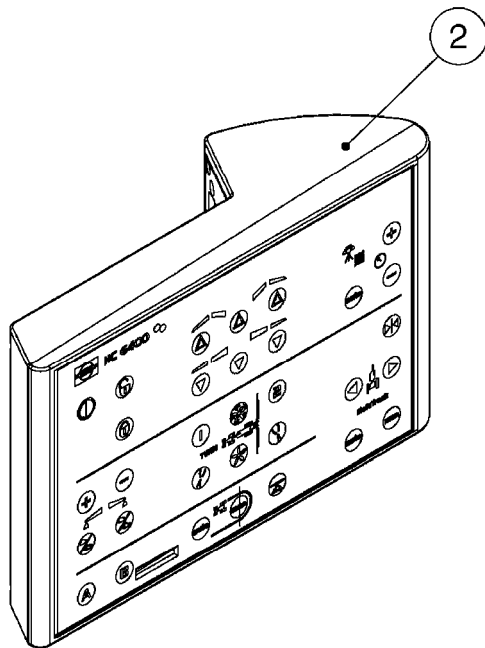

HC6400 SETBOX
M0330-HIN, 01:01:16

Page 0

Date 16.03.2016 14:00