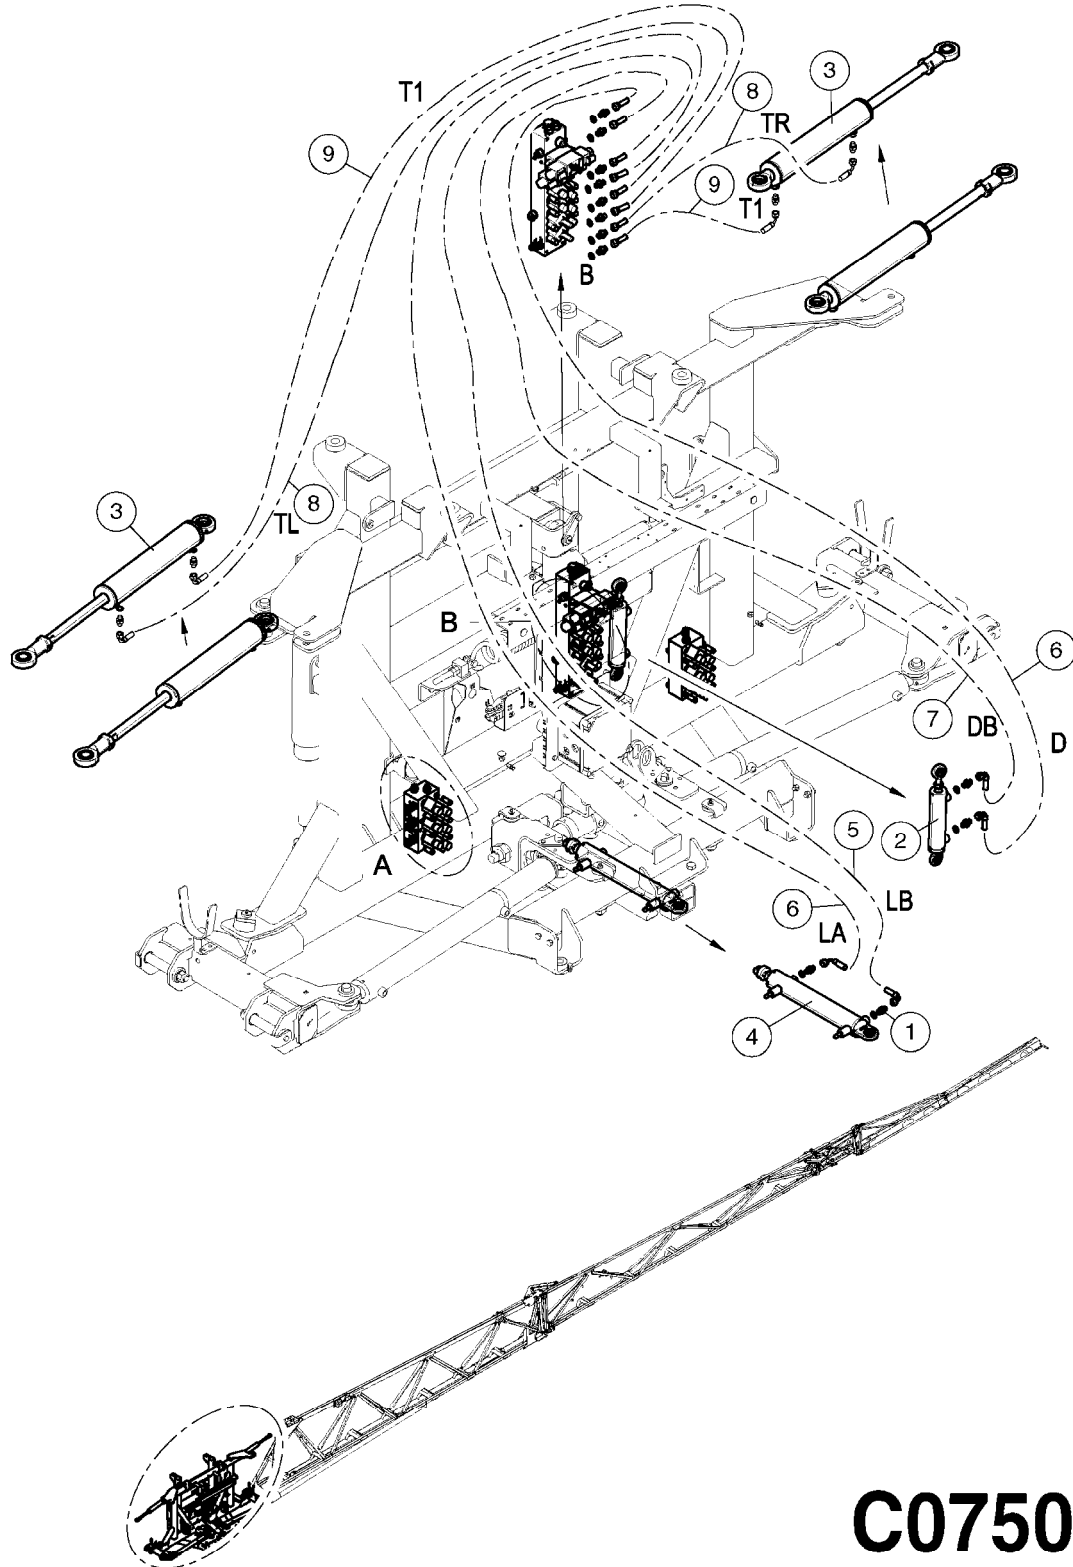

C0740

HYDRAULICS TDZ BOOM (B)
C0740-HIN, 01:01:16

Page 1

Date 16.03.2016 13:59

Pos.	parts-n°	order qty	description
1	241404	1	DOWTY SEAL 1/4"
2	14090800	1	PLUG, 1/4" W/M8 HOLE
3	23234200	1	HEX NIPPLE 1/4"-11/16"
4	23234500	1	HEX NIPPLE 1/4" - 9/16"
5	23234700	1	HEX NIPPLE 1/4"-9/16" - 0.7mm
6	28076000	1	BLEED SCREW M8
7	78128500	1	CYLINDER DOUBLE PLUNGER D60X75
8	78501800	1	HY.HO.1/4"L= 650 STR-90°
9	78504800	1	HY.HO.1/4"L=900 STR-STR
10	78506600	1	HY.HO.1/4"L=400 STR-90°
11	78516100	1	HY.HO.1/4"L= 2000 STR-STR
12	78560600	1	HY.HO.3/8"L= 1200 STR-90°