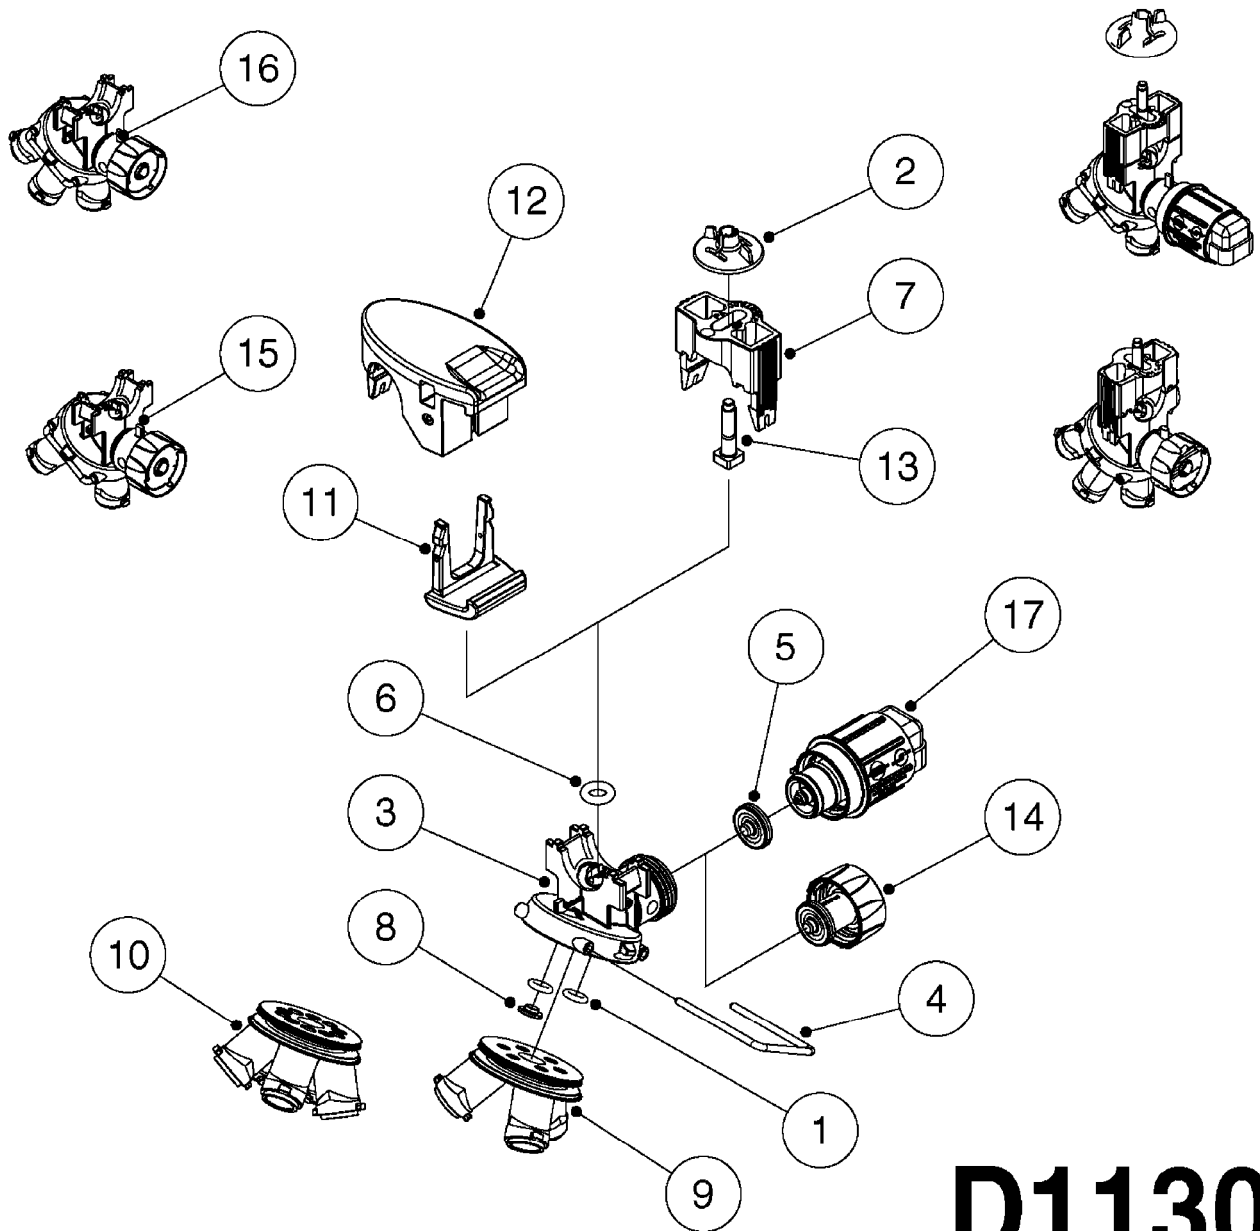

D1130

NOZZLE BODIES - T25
D1130-HIN, 01:01:16

Page 1
Date 16.03.2016 13:59

Pos.	parts-n°	order qty	description
1	242431	1	O-RING 6.3X2.4 VITON
2	322114	1	NUT PLASTIC F.NOZZ.H
3	322365	1	HOUSING F.Ø25 TUBE TRIP/PENT
4	14046100	1	CLAMP Ø3/38 L=51 TRIP/PENT T25
5	24261400	1	MEMBRANE F.NON-DRIP Ø19.8 T25 EPDM
5	24265500	1	NON DRIP MEMBRANE Ø19,8 FPM 60
6	24262800	1	O-RING Ø10.69 X 3.53 NITRIL
7	33507600	1	TOP,NOZZLE HOLDER T25,BOLT-ON
8	33517000	1	STOP F. ROTARY PLATE TRIP/PENT
9	33517100	1	ROTARY PLATE F. TRIPLET T25
10	33517200	1	ROTARY PLATE F. PENTALET T25
11	33520200	1	LOCK F. T25 BRACKET
12	33520300	1	TOP PLATE T25 NOZZLE '12
13	45002100	1	SCREW M6X26 W.SQ.HEAD SS
14	72622200	1	NON-DRIP, 1-BAR TRIP/PENT T25 INCLUDES MEMBRANE (24261400)
15	72686400	1	TRIPLET Ø25N.DRIP LOWER
16	72686500	1	PENTALET Ø25N.DRIP LOWER
17	75085300	1	ACTUATOR PF '11 (SPARE PART)