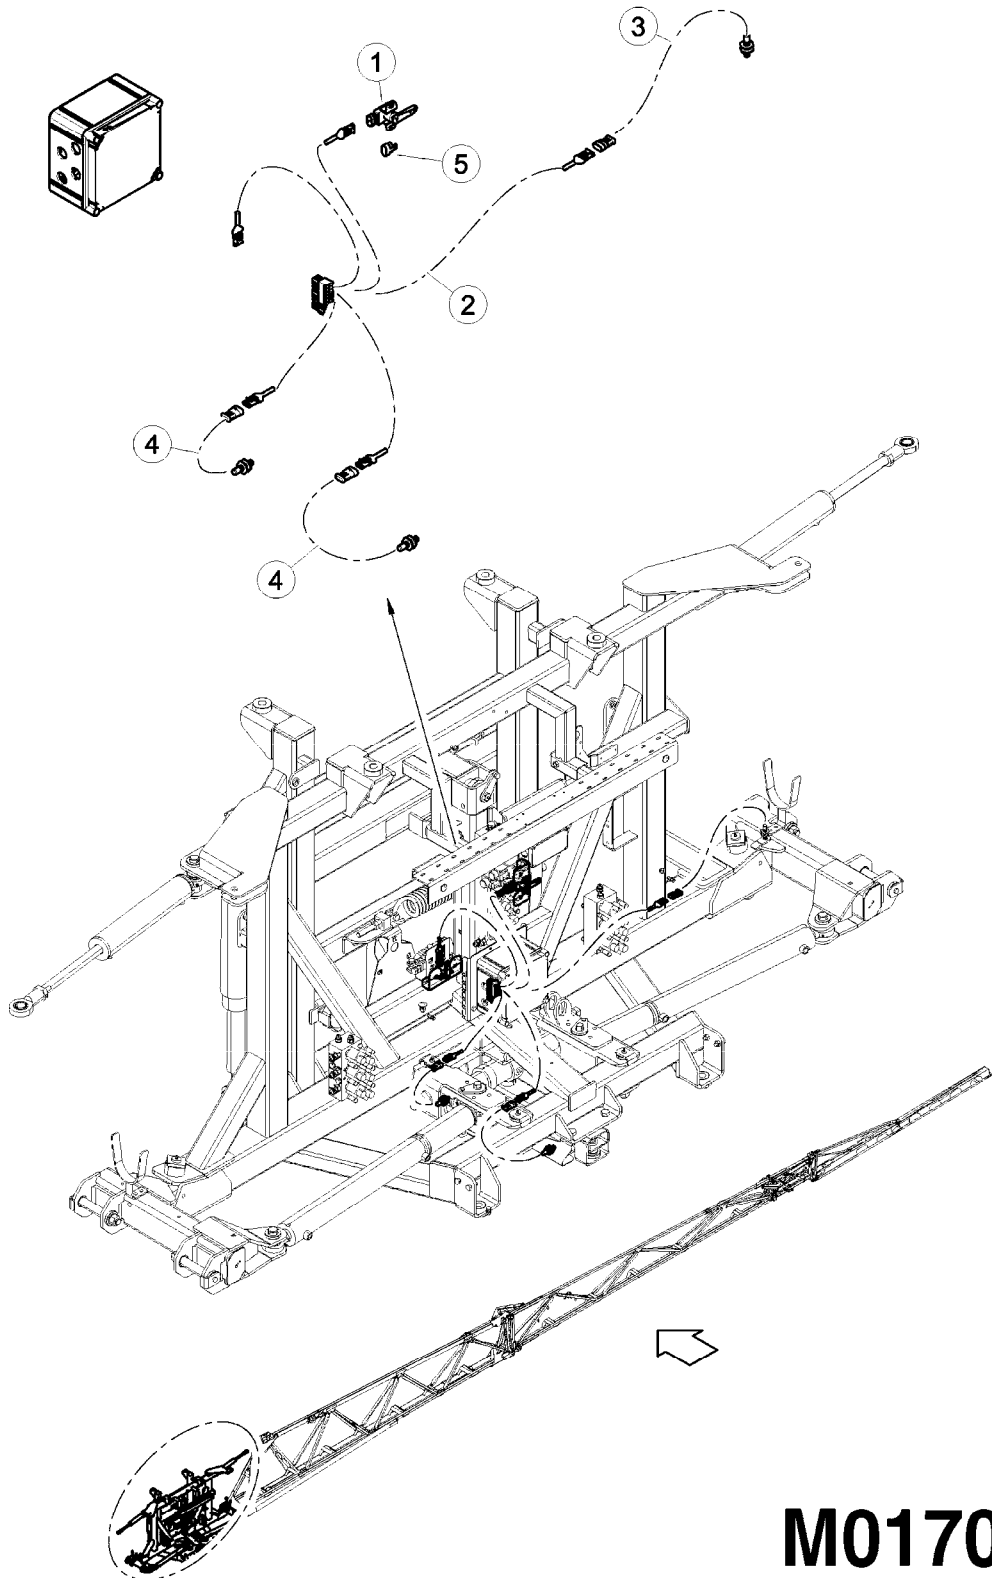

TERRA FORCE BOOM SENSORS
M0170-HIN, 01:01:16

Page

0

Date

16.03.2016 14:00

TERRA FORCE BOOM SENSORS
M0170-HIN, 01:01:16

Page 1

Date 16.03.2016 14:00

Pos.	parts-n°	order qty	description
1	26005800	1	ANGULAR SENSOR 120° 0.5-4.5 VDC
2	26034400	1	CABLE SENSOR TO HY JUNCBOX TDZ
3	28047500	1	SPEED SENSOR HM
4	28102400	1	INDUCTIVE SENSOR M12 F. CYL.
5	33520500	1	CAP, AMP, 3P, FEMALE