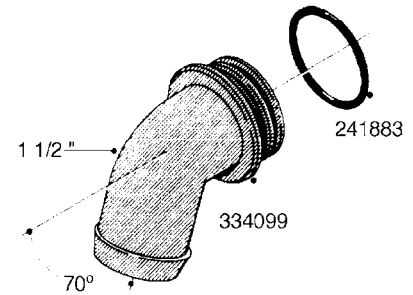

L0080

FITTINGS - S-53
L0080-HIN, 01:01:16

Page 1

Date 16.03.2016 13:59

parts-n°	order qty	description
145995	1	FITT.DK S-53 FORK
242353	1	O-RING D44.2X3.0 VITON F.S-67
242354	1	O-RING D32.2X3.0 VITON F.S-53
322103	1	FITT.DK S-53 BULKHEAD
322107	1	FITT.DK S-53 BULKHEAD NUT
322110	1	FITT.DK S-53 ELB. 1/2" BSP
322352	1	FITT.DK S-53 TEE
334227	1	FITT.DK S-53 STR.1/2'
334229	1	FITT.DK S-53 STR.3/4"
334230	1	FITT.DK S-53 STR.1"
334239	1	FITT.DK S-53 ELB.1/2"
334241	1	FITT.DK S-53 ELB.3/4"
334242	1	FITT.DK S-53 ELB.1"
334249	1	FITT.DK S-53 PLUG
334260	1	GASKET F. S-53 BULKHEAD
334564	1	FITT.DK S-67 TO S-53 ADAPTER
391100	1	FITT.DK S-53THREAD INS.1/2"BSP
726463	1	FITT.DK S53 BULKHEAD W/GASKET
726552	1	FIT.DK S-53X90 1/2" BSP,O-RING
726556	1	FITT.DK S-53 HB 1/2" W/O-RING
726558	1	FITT.DK S53 STR. 3/4" W.ORING
726559	1	FITT DK. S-53 HB 1" W/O-RING
726568	1	FITT.DK.S-53 HB 1/2"90 W/ORING
726570	1	FITT.DK S-53 ELB.3/4" W.ORING
726571	1	FITT.DK S-53 ELB.1", W ORING
726578	1	FITT.DK S53 PLUG WITH O-RING
728561	1	FITT.DK. S67M - S53F REDUCER