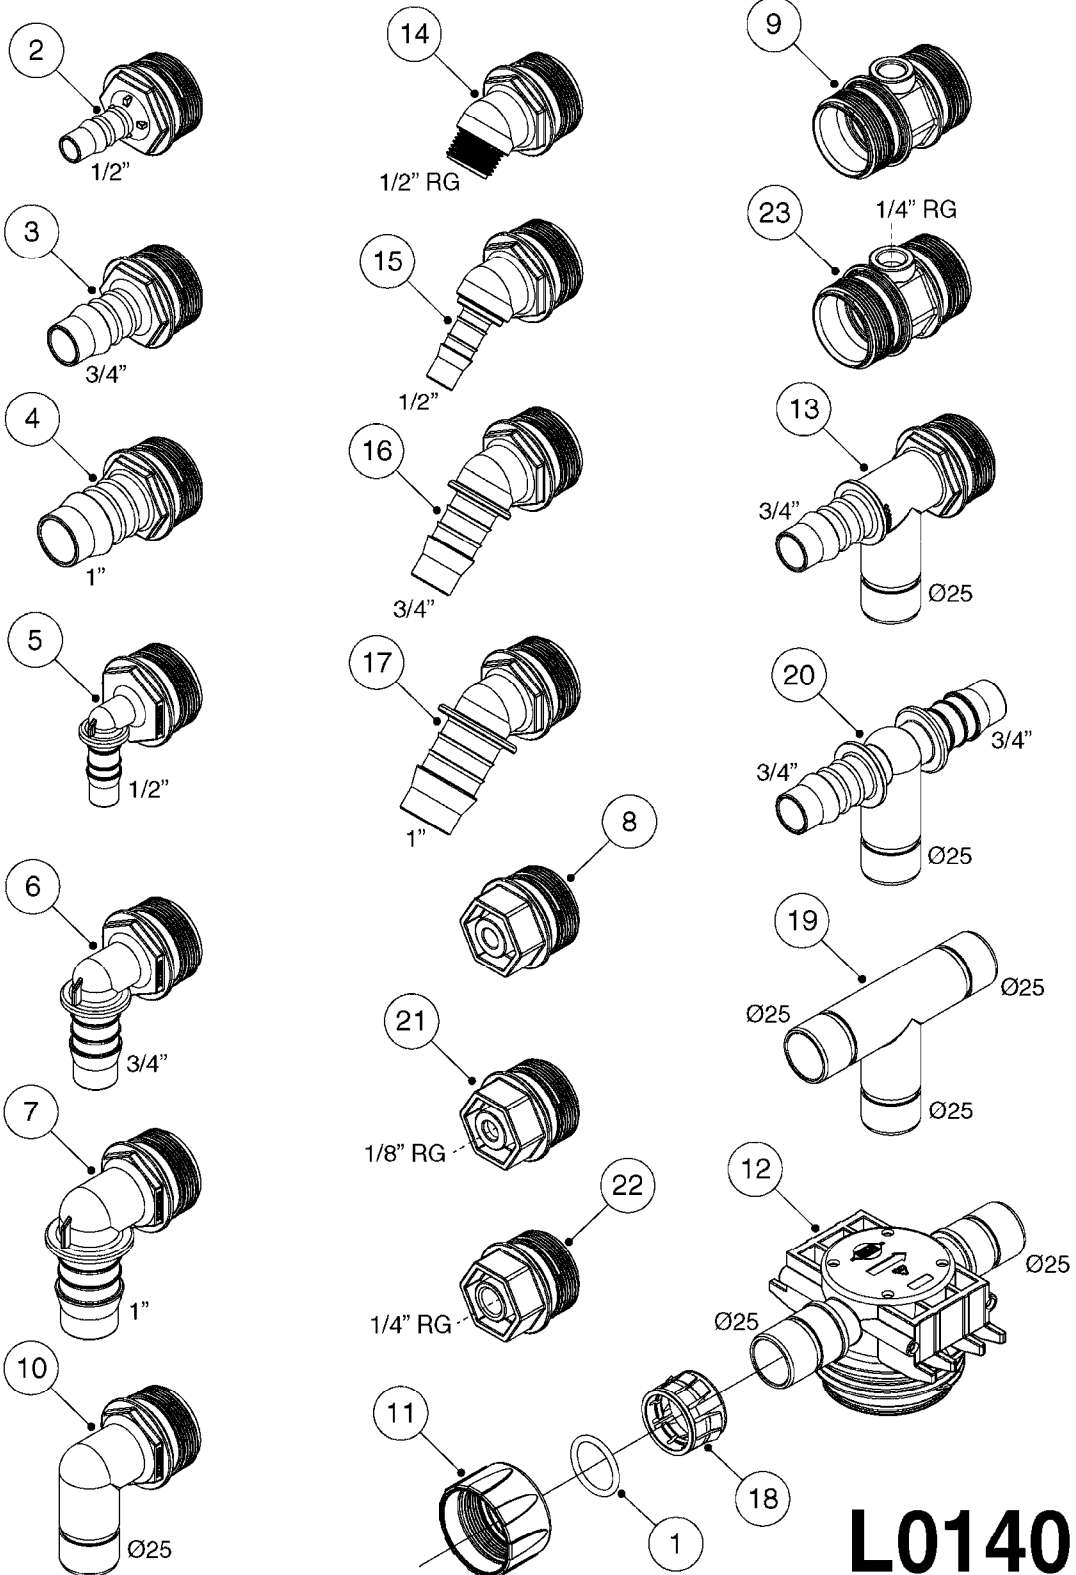

L0140

FITTINGS - T25
L0140-HIN, 01:01:16

Page 1

Date 16.03.2016 14:00

Pos.	parts-n°	order qty	description
1	24263000	1	O-RING Ø24.4 X 3.1 NITRIL SH70
2	32238700	1	FITT.DK HB 1/2" ST T25
3	32238800	1	FITT.DK HB 3/4" STR T25
4	32238900	1	FITT.DK HB 1" ST T25
5	32239000	1	FITT.DK HB 1/2" 90° T25
6	32239100	1	FITT.DK HB 3/4" 90° T25
7	32239200	1	FITT.DK HB 1" 90° T25
8	32239300	1	FITT.DK CAP T25
9	32239500	1	FITT.DK UNION CONNECTOR T25
10	32239600	1	FITT.DK HB ANGLE 90° T25
11	32239700	1	FITT.DK NUT T25
12	32239800	1	FITT.DK IN-LINE FILTER TOP T25
13	32239900	1	FITT.DK TEE 3/4" HB Ø25 T25
14	32240000	1	FITT.DK 1/2" RG 45° T25
15	32240100	1	FITT.DK HB 1/2" 45° T25
16	32240200	1	FITT.DK HB 3/4" 45° T25
17	32240300	1	FITT.DK HB 1" 45° T25
18	33515500	1	FITT.DK NUT LOCK RING T25
19	33516100	1	FITT.DK TEE 3 X Ø25 T25
20	33516200	1	FITT.DK TEE 3/4" HB-Ø25 T25
21	39125500	1	FITT.DK CAP 1/8" RG T25
22	39125600	1	FITT.DK CAP 1/4" RG T25
23	39128700	1	FITT.DK CONNECTOR 1/4" RG T25