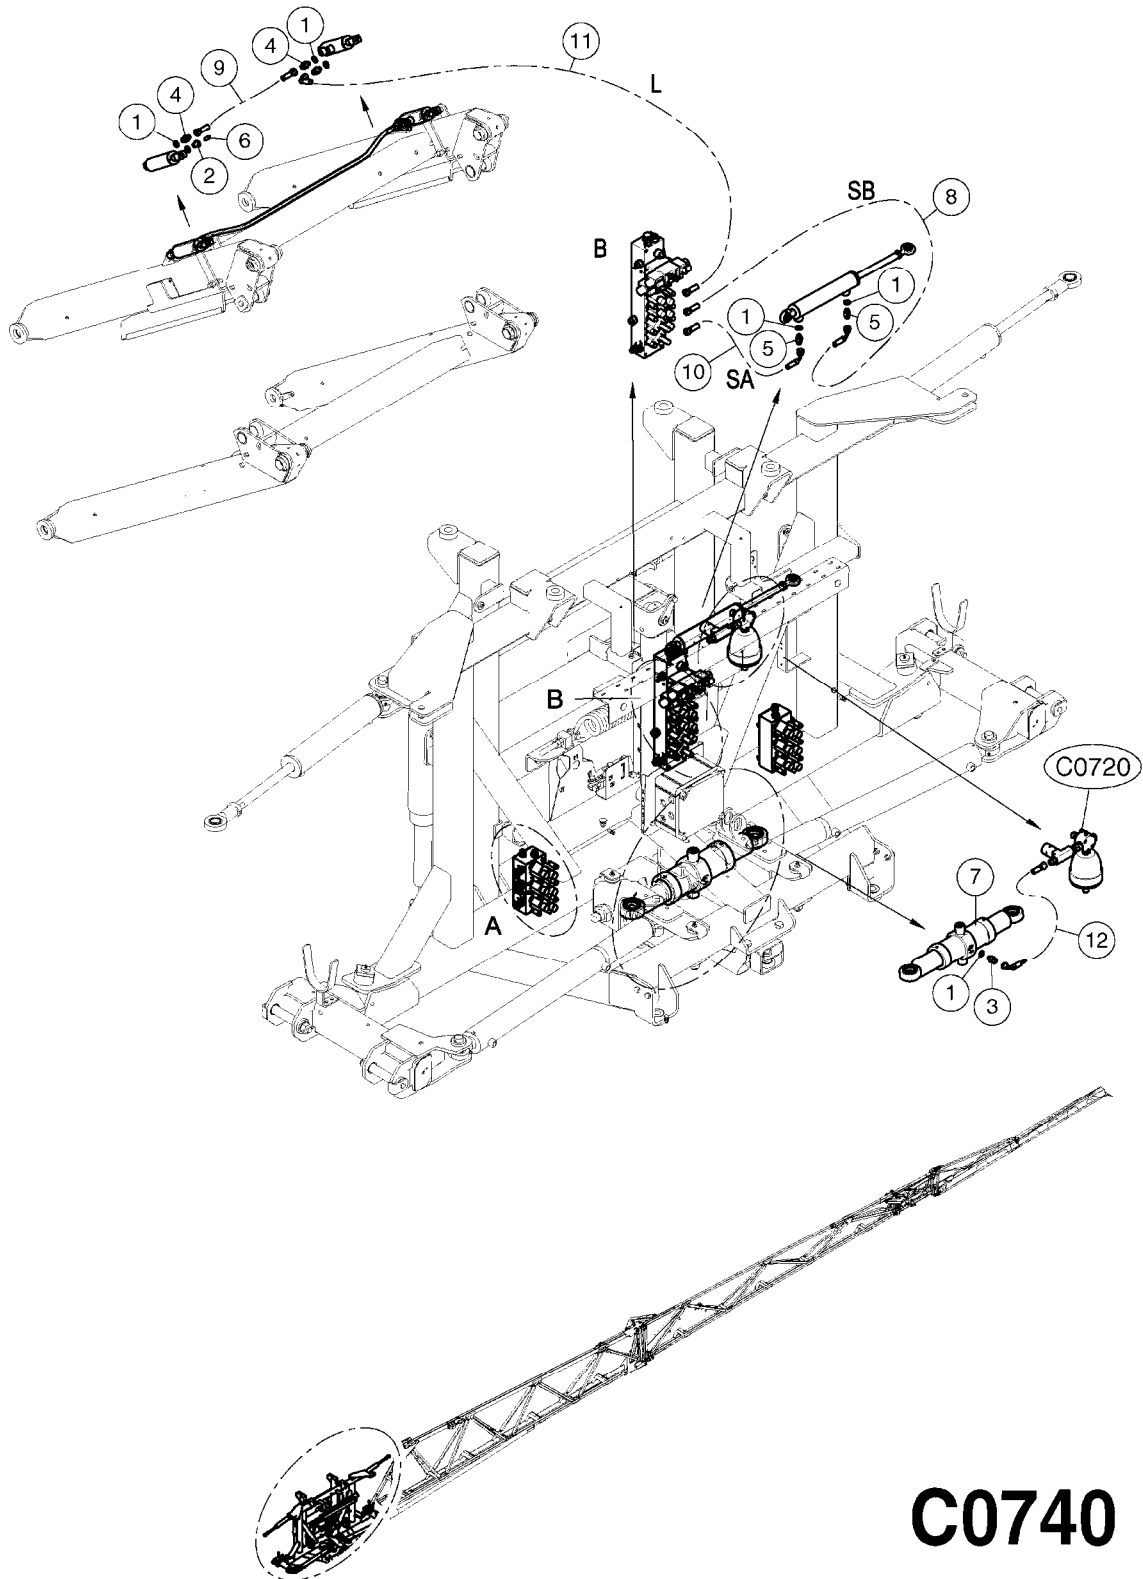

C0730

HYDRAULICS TDZ BOOM (A)
C0730-HIN, 01:01:16

Page 1

Date 16.03.2016 13:59

Pos.	parts-n°	order qty	description
1	232169	1	BANJO BOLT 1/4" BSP DELTA
2	23234100	1	HEX NIPPLE 1/4"-9/16" - 1.2mm
3	23234500	1	HEX NIPPLE 1/4" - 9/16"
4	23242500	1	BANJO FITT. 9/16" X 1/4" W/AIR
5	28076000	1	BLEED SCREW M8
6	72762200	1	HYD.BLOCK ASSY. 3 FUNC.RIGHT
6	72762300	1	HYD.BLOCK ASSY. 3 FUNC.LEFT
7	78127200	1	CYLINDER DOUB. D40/25 L=455
8	78127800	1	HYDRAULIC CYLINDER 25-40
9	78128700	1	CYLINDER DOUBLE D50/30 500
10	78500300	1	HY.HO.1/4"L= 1200 STR-90°
11	78501300	1	HY.HO.1/4"L=4200 STR-90°
12	78507400	1	HY.HO.1/4"L= 900 STR-90°
13	78514200	1	HY.HO.1/4"L=9400 STR-90°
14	78514700	1	HY.HO.1/4"L=15200 STR-90°
15	78515600	1	HY.HO.1/4"L=8250 STR-STR