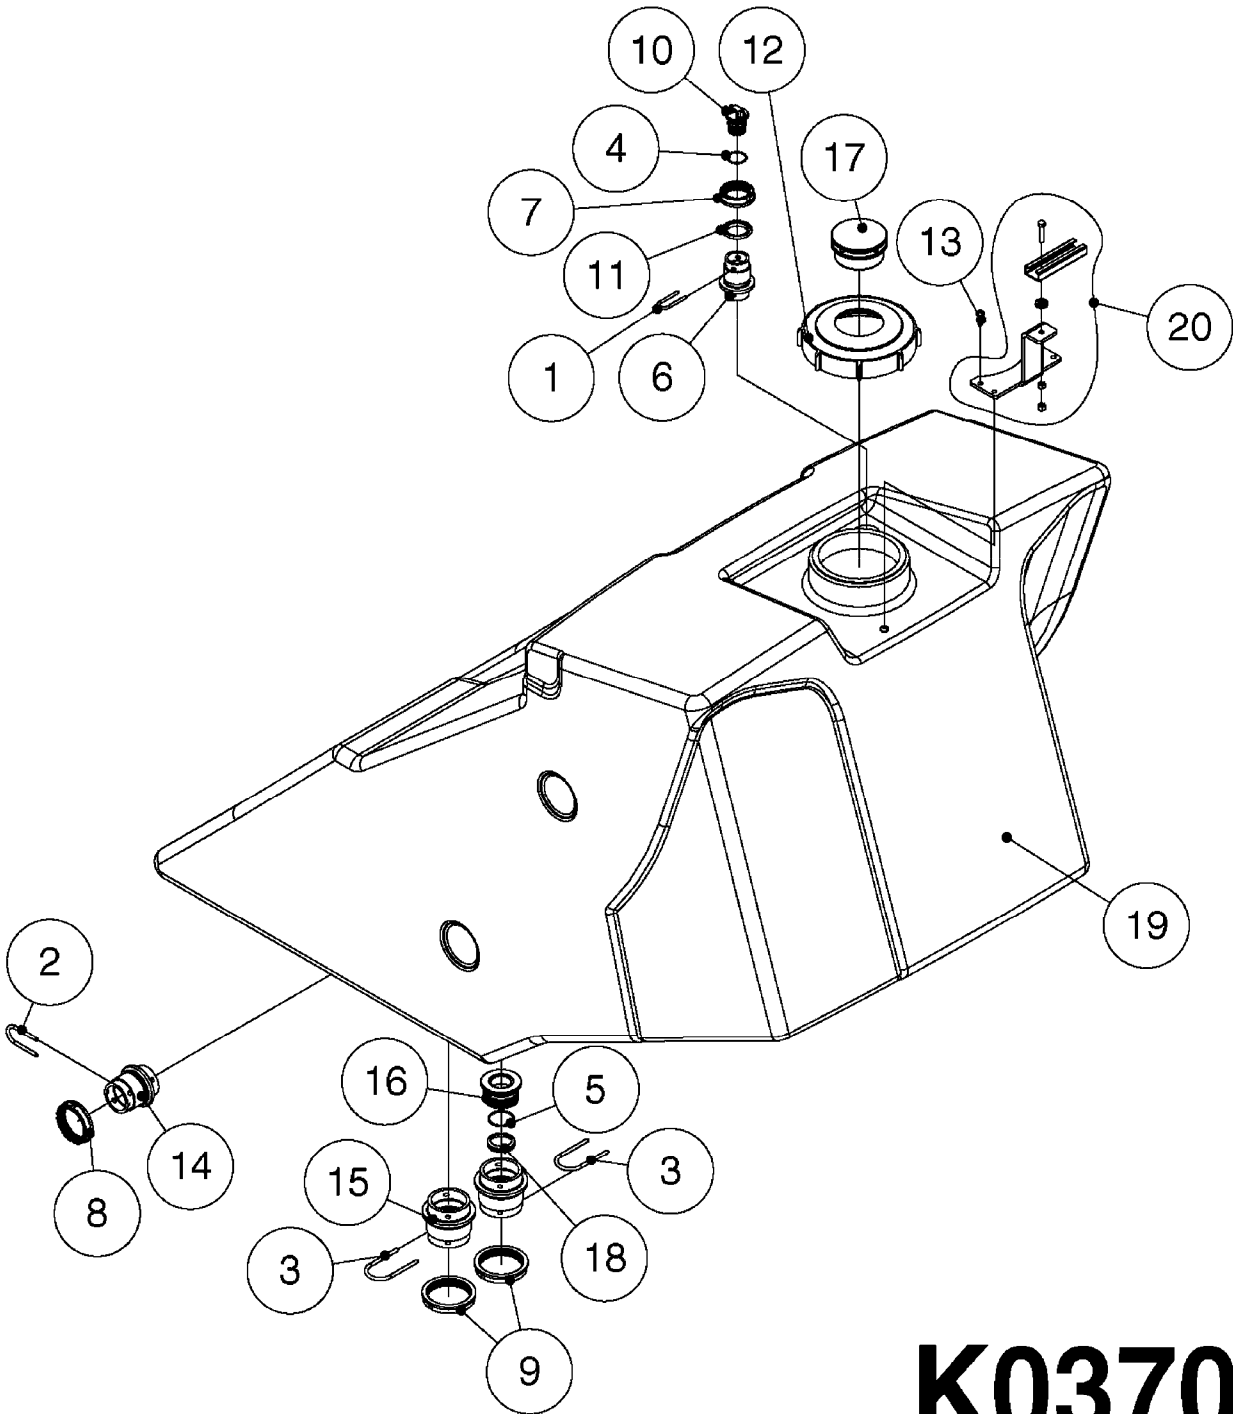

K0370

FLUSH SYSTEM - NCM/NAVIGATOR
K0370-HIN, 01:01:16

Page 1

Date 16.03.2016 13:59

Pos.	parts-n°	order qty	description
1	145994	1	FITT.DK S-40 FORK
2	145995	1	FITT.DK S-53 FORK
3	145996	1	FITT.DK S-67 FORK
4	242355	1	O-RING D19.2X3.0 VITON F.S-40
5	242504	1	O-RING D35x2 NITRIL
6	322102	1	FITT.DK S-40 BULKHEAD
7	322106	1	FITT.DK S-40 BULKHEAD NUT
8	322107	1	FITT.DK S-53 BULKHEAD NUT
9	322108	1	FITT.DK S-67 BULKHEAD NUT
10	334248	1	FITT.DK S-40 PLUG
11	334259	1	GASKET F. S-40 BULKHEAD
12	390847	1	LID F. RINSE TANK CM
13	440392	1	SCREW 6.3 X 25.0 DIN7981C TORX
14	726463	1	FITT.DK S53 BULKHEAD W/GASKET
15	726464	1	FITT.DK S-67 BULKHEAD W/GASKET
16	726695	1	FITT.DK S-67 X 1'BSP W. ORING
17	727038	1	VENT F.TANK (FAST FILL)
18	14014400	1	SEAT F.CHECK VALVE D41.8 S67
19	72285500	1	RINSE TANK W/FITTINGS NCM/NAV
20	72348600	1	HOSE MT. BKT NCM FLUSH TANK