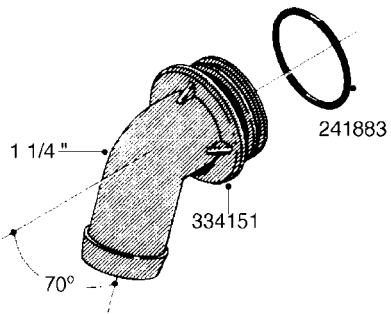

L0080

FITTINGS - S-53
L0080-HIN, 01:01:16

Page 1

Date 16.03.2016 13:59

parts-n°	order qty	description
145995	1	FITT.DK S-53 FORK
242353	1	O-RING D44.2X3.0 VITON F.S-67
242354	1	O-RING D32.2X3.0 VITON F.S-53
322103	1	FITT.DK S-53 BULKHEAD
322107	1	FITT.DK S-53 BULKHEAD NUT
322110	1	FITT.DK S-53 ELB. 1/2" BSP
322352	1	FITT.DK S-53 TEE
334227	1	FITT.DK S-53 STR.1/2'
334229	1	FITT.DK S-53 STR.3/4"
334230	1	FITT.DK S-53 STR.1"
334239	1	FITT.DK S-53 ELB.1/2"
334241	1	FITT.DK S-53 ELB.3/4"
334242	1	FITT.DK S-53 ELB.1"
334249	1	FITT.DK S-53 PLUG
334260	1	GASKET F. S-53 BULKHEAD
334564	1	FITT.DK S-67 TO S-53 ADAPTER
391100	1	FITT.DK S-53THREAD INS.1/2"BSP
726463	1	FITT.DK S53 BULKHEAD W/GASKET
726552	1	FIT.DK S-53X90 1/2" BSP,O-RING
726556	1	FITT.DK S-53 HB 1/2" W/O-RING
726558	1	FITT.DK S53 STR. 3/4" W.ORING
726559	1	FITT DK. S-53 HB 1" W/O-RING
726568	1	FITT.DK.S-53 HB 1/2"90 W/ORING
726570	1	FITT.DK S-53 ELB.3/4" W.ORING
726571	1	FITT.DK S-53 ELB.1", W ORING
726578	1	FITT.DK S53 PLUG WITH O-RING
728561	1	FITT.DK. S67M - S53F REDUCER