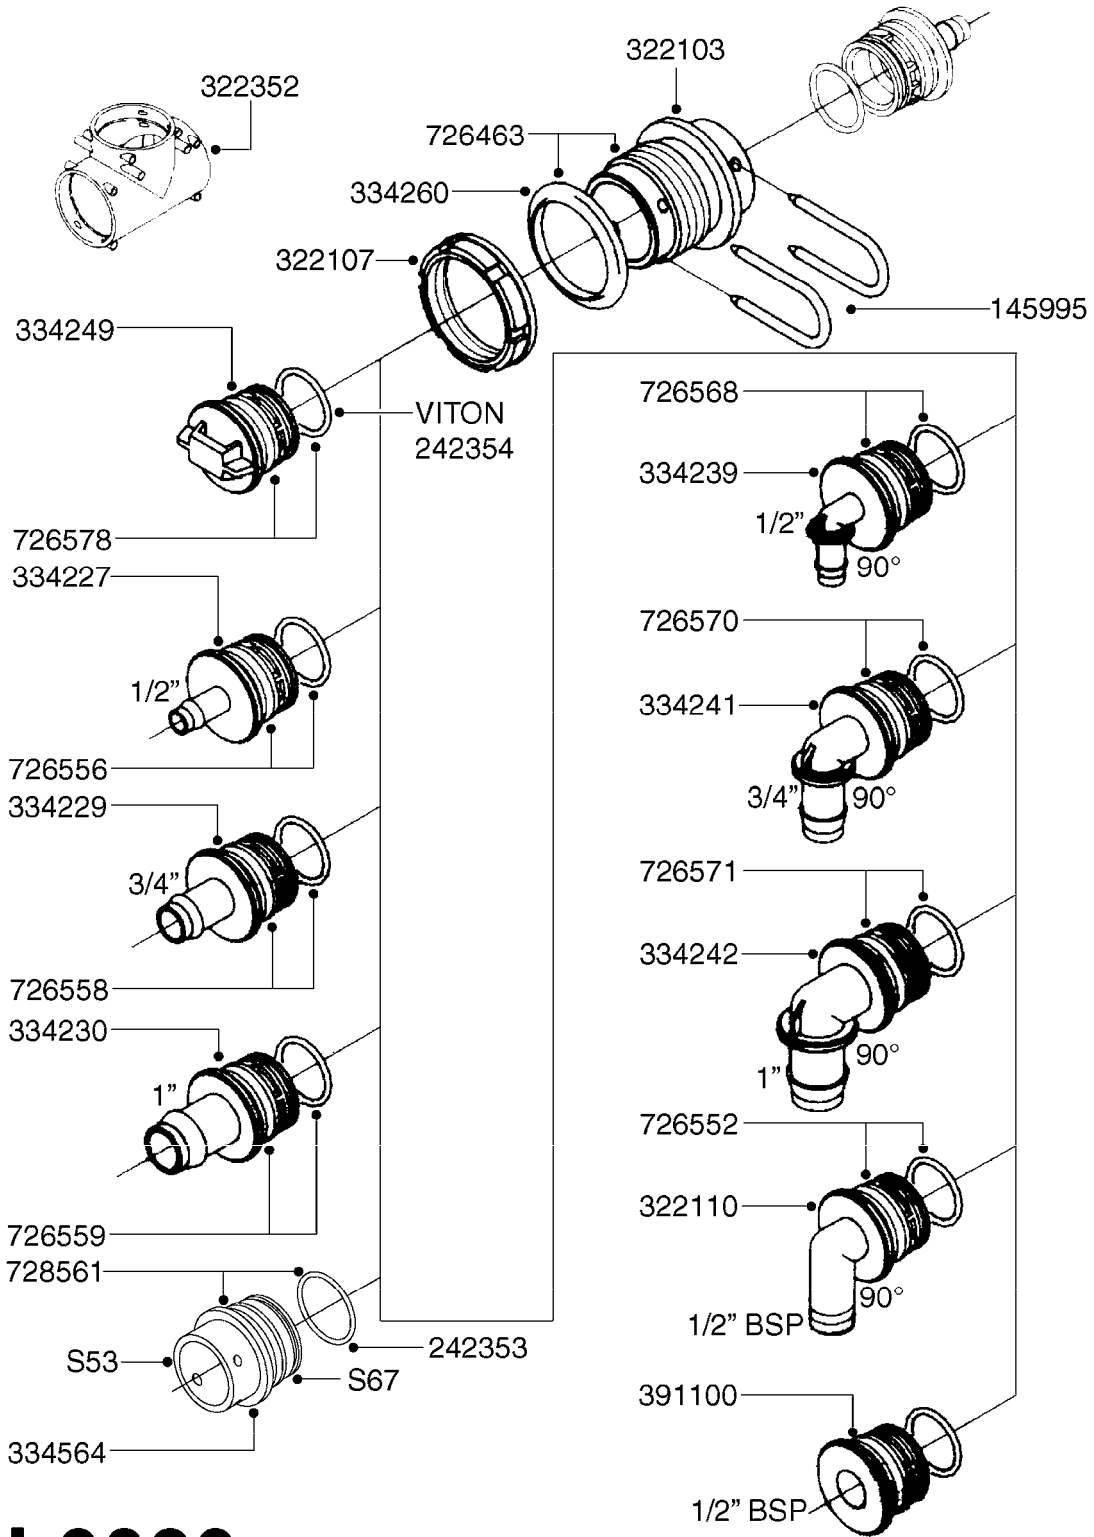

L0070

FITTINGS - S-40
L0070-HIN, 01:01:16

Page 1

Date 16.03.2016 13:59

parts-n°	order qty	description
145994	1	FITT.DK S-40 FORK
242355	1	O-RING D19.2X3.0 VITON F.S-40
322102	1	FITT.DK S-40 BULKHEAD
322106	1	FITT.DK S-40 BULKHEAD NUT
322133	1	FITT.DK S-40 PLUG W 1/8 THREAD
334225	1	FITT.DK S-40 STR.3/8'
334237	1	FITT.DK S-40 ELB.3/8'
334238	1	FITT.DK S-40 ELB.1/2'
334248	1	FITT.DK S-40 PLUG
334259	1	GASKET F. S-40 BULKHEAD
726462	1	FITT. S40 BULHEAD W. GASKET
726567	1	FITT.DK S-40 ELB.1/2" W.ORING
726693	1	FITT.DK S-40 PLUG 1/8BSP ORING