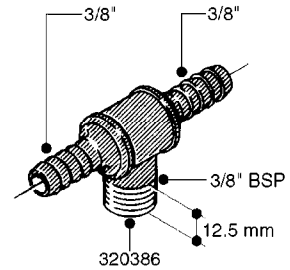

L0030

FITTINGS - HEXAGON NIPPLES
L0030-HIN, 01:01:16

Page 1
Date 16.03.2016 13:59

parts-n°	order qty	description
10015303	1	FITT.PO.HN 1.00X1.00 M1000
10425003	1	FITT.PO.HN 1.25X1.00 MCPHEE
320132	1	FITT.DK HN 1" BSP
320176	1	FITT.DK HN 3/8"X1/2" BSP
320445	1	FITT.DK HN 1/4"X3/8" BSP
320655	1	FITT.DK HN 1/2"-1/2" BSP
320692	1	FITT.DK HN 3/8'BSPX1/4'NPT
320703	1	FITT.DK HN 3/8BSP X1/2 &1/4NPT
320725	1	FITT.DK NIPPLE 3/8"-3/8" BSP
320902	1	FITT.DK HN 3/8'X 1/4' BSP
390232	1	FITT.DK HN 1-1/2' X 1-1/4' BSP
390276	1	FITT.DK HN 1'BSP

L0040

FITTINGS - NIPPLES & ELBOWS
L0040-HIN, 01:01:16

Page 1
Date 16.03.2016 13:59

parts-n°	order qty	description
10530803	1	FITT.PO.SE 2.00X2.00 45 DEG.
320191	1	FITT.DK ELB 3/8' BSP 45 DEGREE
320482	1	FITT.DK ELB. 1/2" BSP 60 DEG.
320596	1	FITT.DK ELB 3/8'-1/2'BSP 45DEG
320607	1	FITT.DK HN 3/8M X 3/8F BSP LNG
320633	1	FITT.DK HN 3/8"M X 3/8"F BSP
321451	1	FITT.DK ELB.1-1/2 X1-1/4 80DEG
321532	1	FITT.DK REDUC 3/4' X 1/2' BSP
390233	1	FITT.DK REDUC 1-1/2" X 1" BSP