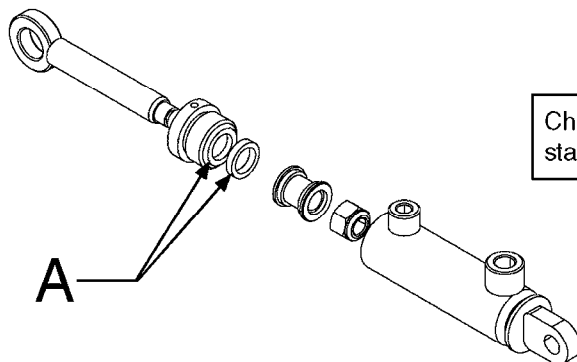

HYDRAULICS - FAROIL CYLINDERS
C0030-HIN, 01:01:16

Page 2

Date 16.03.2016 13:58

parts-n°	order qty	description
78122400	1	DOUBLE CYLINDER D 40/20-300
78122600	1	CYLINDER D40/22-300 BLACK
78122700	1	CYLINDER 40/22X300MM RED
78122800	1	CYLINDER D40/22-300 BLACK
78122900	1	CYLINDER 40/22X300MM RED
78123100	1	CYLINDER D40/20-120
78123200	1	CYLINDER D40/20-120
78123300	1	DBL CYL D70/40-320 AIR INLET L
78124100	1	CYL DOB.D70/40-265 AIR INLET R
78124200	1	CYLINDER D25/12-50
78124300	1	CYLINDER 60/25 X 635 DELTA L
78124600	1	CYLINDER DOUBLE Ø40/20-300 90°
78125100	1	DBL CYL D70/40-320 AIR INLET R
78125300	1	CYL DOB.D70/40-265 AIR INLET L
78125500	1	CYLINDER 60/25 X 662 NAV PAR R
78125600	1	CYLINDER 60/25 X 725 CM PAR R
78125700	1	CYLINDER 60/25 X 635 DELTA R
78126000	1	CYLINDER,DAMPNER,LOCKING
78126400	1	CYLINDER DBLE D32/16-200 W.STP
78128000	1	CYLINDER DOUB. D60/30 L=300 09
78128800	1	CYLINDER, D50/30-500