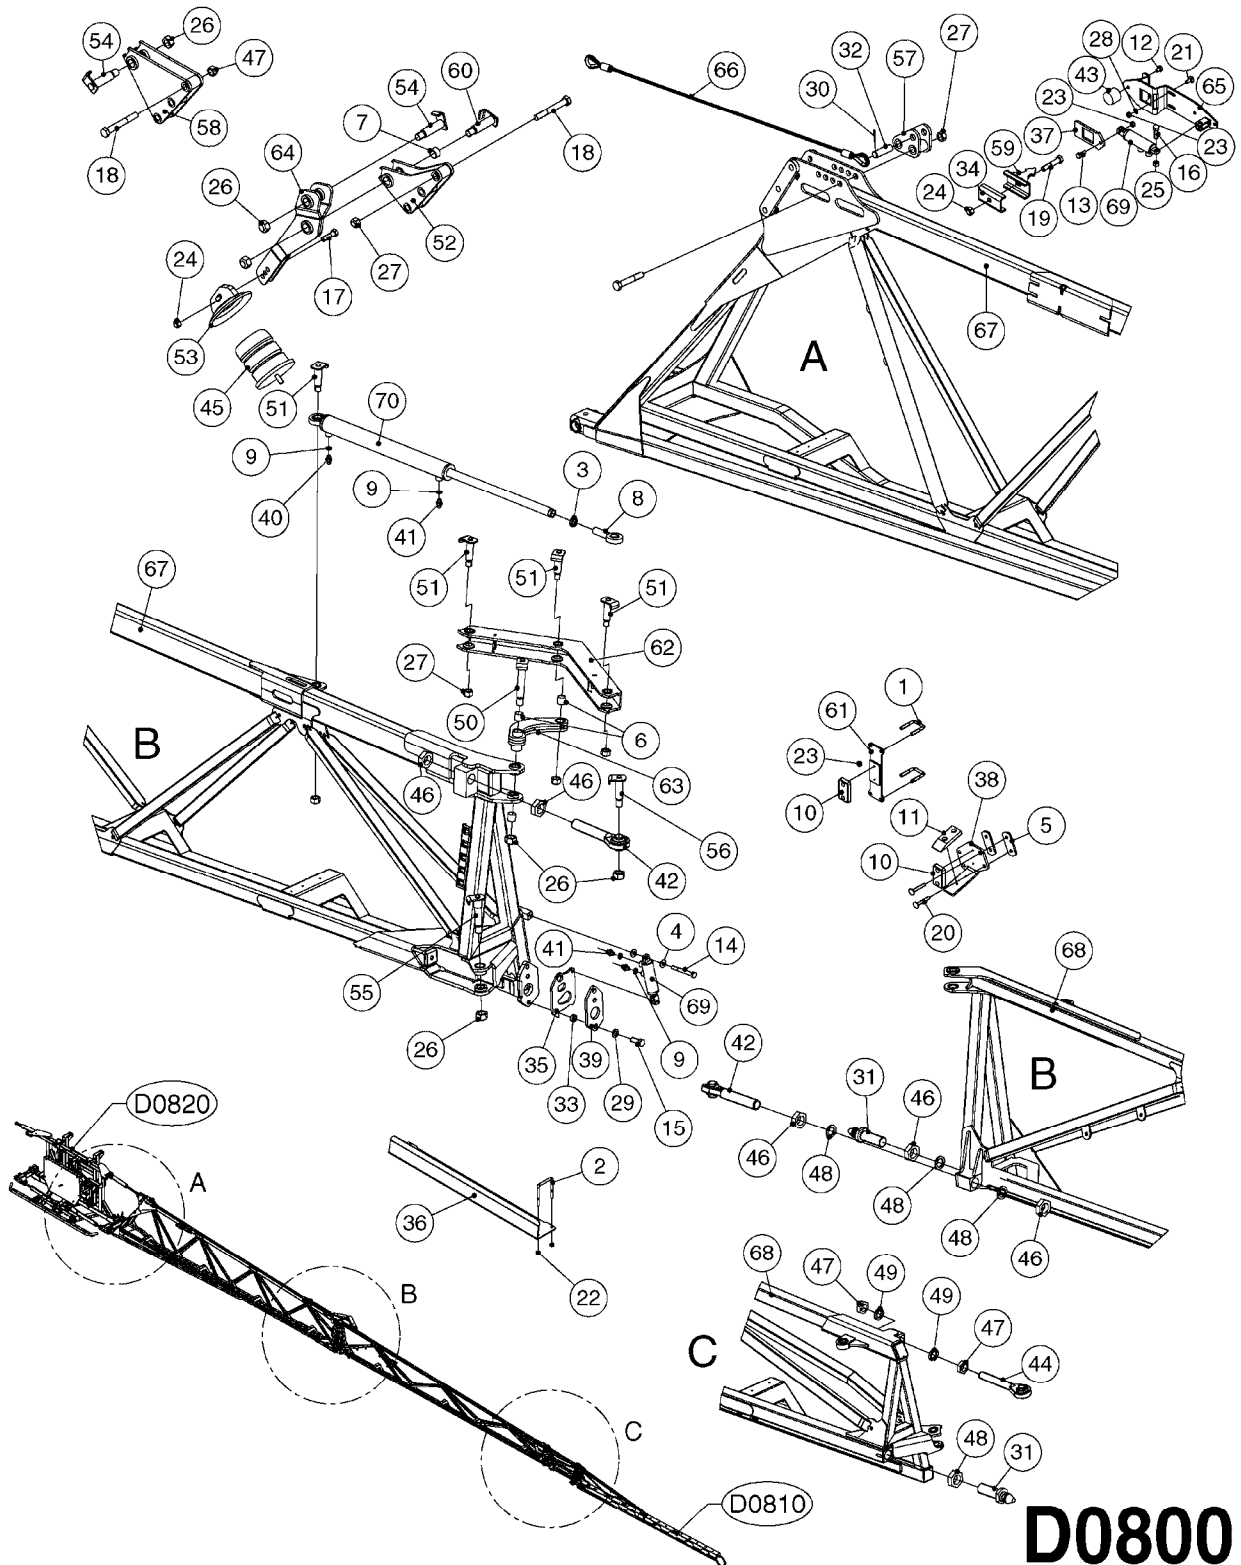

D0800

BOOM TERRA FORCE INNER
D0800-HIN, 01:01:16

Page 1
Date 16.03.2016 13:59

Pos.	parts-n°	order qty	description
1	143161	1	BOLT U M10 40X40
2	146843	1	BOLT U M8 F.60 x 60
3	147128	1	NUT M24X2 NV-32
4	165557	1	WASHER D28.0/D12.2X2.0 SS
5	171558	1	PLATE 6X92X40
6	210835	1	BUSHING D28/25 L=25
7	210858	1	BUSHING 034/30 L=20
8	210878	1	LINK HEAD M24 x 55 W/ GREASE NIP. DELTA
9	241404	1	DOWTY SEAL 1/4"
10	334603	1	RUBBER STOP 86X48X15
11	390826	1	SLIDE PAD F.TRANSPORT BKT.CM/D
12	420862	1	BOLT HEX 8.8 DEL M10X16 FT
13	421002	1	BOLT HEX 8.8 DEL M10X30 FT DIN933
14	430367	1	BOLT HEX 8.8 DEL M12X100 DIN931
15	430581	1	BOLT HEX 8.8 DEL M16X40 FT
16	430721	1	BOLT HEX 8.8 DEL M12X40 FT
17	430765	1	BOLT HEX 8.8 DEL M16X55
18	430902	1	BOLT HEX 8.8 M20X150
19	430934	1	BOLT HEX 8.8 DEL M16X80
20	440718	1	BOLT CRG M10 X 65 DEL
21	440737	1	BOLT CARRIAGE M10x25 SS
22	460143	1	NUT HEX M8 LOCK A2 DIN985
23	460423	1	NUT HEX M10X1.5 LOCK
24	460585	1	NUT HEX M16X2 LOCK
25	460703	1	NUT HEX M12X1.75 LOCK DIN985
26	460747	1	NUT HEX M24 LOCK
27	460806	1	NUT HEX M20X2.5 LOCK
28	471122	1	WASHER, M10, Ø20/10.5X 2.0, SS
29	471168	1	WASHER SPECIAL M16 NORDLOCK
30	480708	1	PIN D4 X 45
31	14089000	1	PIN D36.0 L= 167
32	14098300	1	PIN D24.0 L=83/2XD4
33	15140000	1	BUSHING D25.5/16.5 L= 9 DEL
34	16270800	1	U-CHANNEL 63X27X6/L= 200, RED
35	16296100	1	PLATE 8.0X140X146 DEL
36	16318100	1	TRANSPORT PLATE, SS, TDZ
37	16330400	1	PLATE 8.0X74X145
38	16332700	1	TRANSPORT BRKT OUTER TDZ RIGHT
39	16332900	1	PLATE 10.0X80X174, RED
40	23234100	1	HEX NIPPLE 1/4"-9/16" - 1.2mm
41	23234500	1	HEX NIPPLE 1/4" - 9/16"
42	28036600	1	EYEBOLT W/SWIVEL Ø25 M36X3 RH
43	28088100	1	RUBBER STOP E 50X40 M10
44	28096700	1	EYEBOLT W/SWIVEL Ø19.3 M27 RH
45	28103800	1	BUMPER PUR Ø160X161-M16 BLACK
46	46132800	1	NUT, JAMB M36X3 DIN439 DEL
47	46133100	1	JAM NUT M27 DIN 439 B DEL
48	47118300	1	NORDLOCK WASHER M36 LIM ZNK
49	47118500	1	NORDLOCK WASHER M27 LIM ZNK
50	61056000	1	PIN D25 L=134/M24
51	61056100	1	PIN D24.9 L=73/M20
52	61056800	1	TILT CYL.CONSOLE SUPP. TDZ
53	61057200	1	BUFFER GUIDE
54	61057300	1	PIN D29.8 L=92/M24
55	61057400	1	PIN D25.2 L=102/M24
56	61057500	1	PIN D25.2 L=77/M24 DEL
57	61066800	1	TILT CYL.CONSOLE STD. TDZ
58	61067000	1	TILT CYL.CONSOLE NORAC TDZ
59	61068200	1	HOOK F.TRANSPORT LOCK, RED
60	61069100	1	PIN D29.8 L=90/M24 DEL
61	61071800	1	TRANSPORT BRACKET TDZ, RED