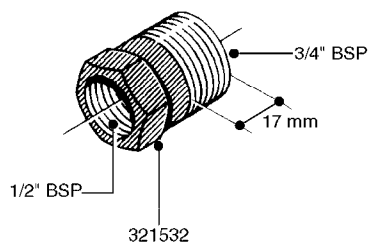

L0020

FITTINGS-T-PIECES, CAPS & ELBOWS
L0020-HIN, 01:01:16

Page 1
Date 16.03.2016 13:59

parts-n°	order qty	description
10053603	1	FITT. CAPNUT 2"BSP 5601
10194303	1	CAP BLANK 1 1/2 MCPHEE 210060
320047	1	FITT.DK CAPNUT 1/2" BSP
320106	1	FITT.DK CAPNUT 1" BSP
320272	1	FITT.DK CAPNUT 3/8" BSP
320316	1	FITT.DK TEE 3/4" X3/4" X1"BSP
320331	1	FITT.DK TEE 1" - 1" - 3/4" BSP
320342	1	FITT.DK EL 3/4"M X 1"F BSP
320563	1	FITT.DK 3 WAY 1/2" 110 DEG.
320677	1	NO LONGER AVAILABLE
320961	1	FITT.DK CAPNUT 1-1/2" BSP
321053	1	FITT.DK TEE 1/2 X1/2 X1/2" BSP
322072	1	FITT.DK TEE 3/8'X3/8'X3/8' BSP
322095	1	FITT.DK TEE 1-1/2 X1-1/4 X3/4" BSP
322138	1	FITT.DK ELB 1"M X 1"F BSP
330013	1	O-RING D15/D10X2.5 F.3/8"NUT
330212	1	O-RING D19/D14X2.4 F.1/2"NUT
330326	1	O-RING D30/D24X2 F.1"NUT
331273	1	O-RING D44/D38X2 F.1-1/2"

L0030

FITTINGS - HEXAGON NIPPLES
L0030-HIN, 01:01:16

Page 1
Date 16.03.2016 13:59

parts-n°	order qty	description
10015303	1	FITT.PO.HN 1.00X1.00 M1000
10425003	1	FITT.PO.HN 1.25X1.00 MCPHEE
320132	1	FITT.DK HN 1" BSP
320176	1	FITT.DK HN 3/8"X1/2" BSP
320445	1	FITT.DK HN 1/4"X3/8" BSP
320655	1	FITT.DK HN 1/2"-1/2" BSP
320692	1	FITT.DK HN 3/8'BSPX1/4'NPT
320703	1	FITT.DK HN 3/8BSP X1/2 &1/4NPT
320725	1	FITT.DK NIPPLE 3/8"-3/8" BSP
320902	1	FITT.DK HN 3/8'X 1/4' BSP
390232	1	FITT.DK HN 1-1/2' X 1-1/4' BSP
390276	1	FITT.DK HN 1'BSP