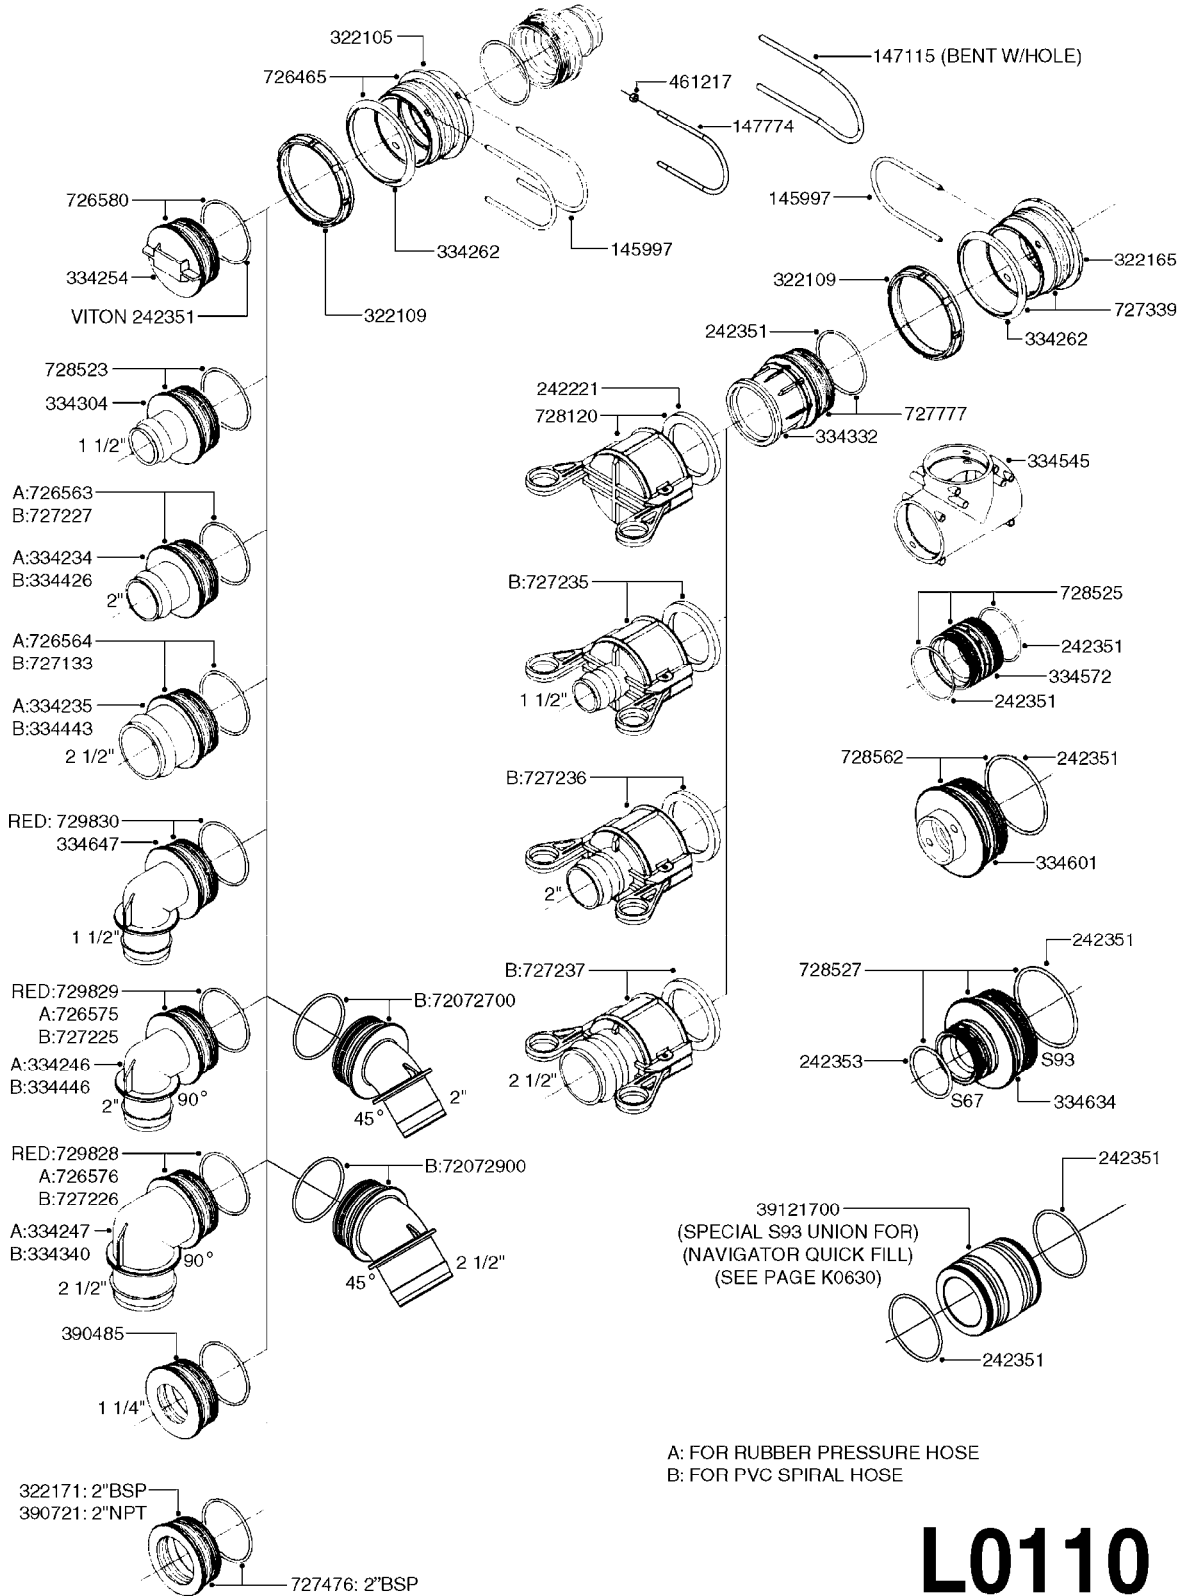

A: FOR RUBBER PRESSURE HOSE
B: FOR PVC SPIRAL HOSE

L0100

FITTINGS - S-67
L0100-HIN, 01:01:16

Page 1
Date 16.03.2016 14:00

parts-n°	order qty	description
145996	1	FITT.DK S-67 FORK
242351	1	O-RING D69.5X3.0 VITON F.S-93
242353	1	O-RING D44.2X3.0 VITON F.S-67
322104	1	FITT.DK S-67 BULKHEAD
322108	1	FITT.DK S-67 BULKHEAD NUT
322132	1	FITT.DK S-67 THREAD INS.1'BSP
322224	1	FITT.DK S-67 TEE
322325	1	FITT.DK S-67 X 1-1/2"BSP LONG
334231	1	FITT.DK S-67 STR.1'
334232	1	FITT.DK S-67 STR.1-1/4'
334233	1	FITT.DK S-67 STR.1-1/2' RUBBER
334243	1	FITT.DK S-67 ELB.1"
334244	1	FITT.DK S-67 ELB.1-1/4"
334245	1	FITT.DK S-67 ELB. 1-1/2'RUBBER
334250	1	FITT.DK S-67 PLUG
334261	1	GASKET F. S-67 BULKHEAD
334444	1	FITT.DK S-67 STR.1-1/2" PVC
334445	1	FITT.DK S-67 ELB.1-1/2"
334564	1	FITT.DK S-67 TO S-53 ADAPTER
334573	1	FITT.DK S-67 CONNECTOR
334601	1	FITT.DK S-93 TO S67 ADAPTOR
334634	1	FITT.DK ADAPTER S-93M S67M
390508	1	FITT DK S67X1.5M BSPalt322325
461217	1	NUT HEX M5 LOCK
726464	1	FITT.DK S-67 BULKHEAD W/GASKET
726560	1	FITT.DK S-67 STR.1" W.O'RING
726561	1	FITT.DK S-67 STR.1-1/4" O'RING
726562	1	FITT.DK.S-67 HB 1-1/2"W.O-RING
726572	1	FITT.DK S-67 1" ELBOW 90 ASSY.
726573	1	FITT. S67 5/4" 90° W/O-RING
726574	1	FITT.DK S67X90,1.5HB PRESSURE
726579	1	FITT. S67 PLUG W/O-RING
727223	1	FITT.S67 1.5" STRAIT S W/ORING
727224	1	FITT.DK S67X90,1.5HB SUCTION
728526	1	FITT.DK S-67 CONNECT W. ORINGS
728527	1	ADAPTER S67M TO S93M W/ORING
728561	1	FITT.DK. S67M - S53F REDUCER
728562	1	FITT.DK S-93 TO S67 ADAPTOR
728578	1	FITT.DK S-67X1-1/2"BSP LG W/OR
14012200	1	FITT.DK S-67 FORK W/M5 THREADS
33509700	1	FITT.DK S-67 45° 1-1/4"
72433000	1	FITT.S67 1" 45° W/ORING
72433100	1	FITT.DK S-67 45° 1-1/4"W/ORING
72433200	1	FITT.S67 1-1/2" 45°PVC W/ORING
72433400	1	FITT.S67 1-1/2" 45°BSP W/ORING