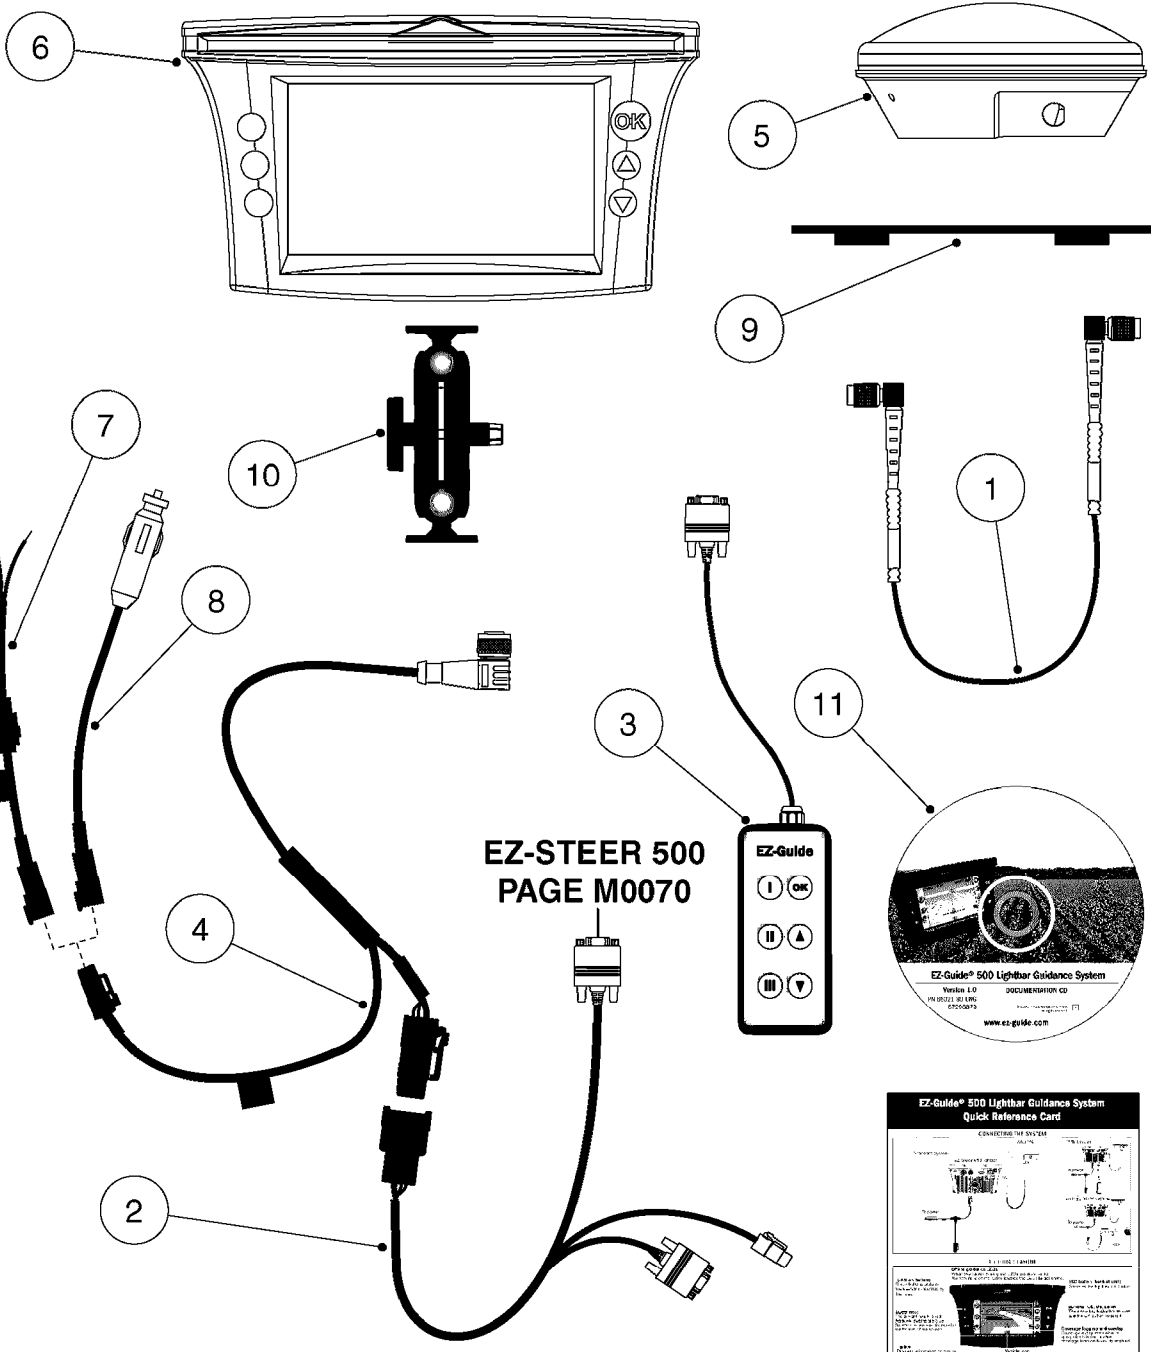

**EZ-STEER 500
PAGE M0070**

EZ-GUIDE 500 LIGHTBAR
M0060-HIN, 01:01:16

Page 1

Date 16.03.2016 14:00

Pos.	parts-n°	order qty	description
1	26007603	1	CABLE, ANTENNA, EZGUIDEPLUS
2	26012203	1	EZ-STEER/GUIDE 500 ADAPT.CABLE
3	26015303	1	REMOTE KEYPAD EZGUIDE 500/250
3	28048403	1	DECAL - REMOTE OVERLAY 500/250
4	26015403	1	EZ-GUIDE 500 CABLE POWER/CAN90
5	26015503	1	EZ-GUIDE 500 Z PLUS ANTENNA
5	26015603	1	ANTENNA AG15 L1,EZ GDE 500/250
6	26015703	1	EZ-GUIDE 500 DGPS DISPLAY
6	26015803	1	EZ-GUIDE 500 OMNISTAR DISPLAY
7	26016103	1	EZ-GUIDE 500 CABLE UNTERM.FUSE
8	26016203	1	EZ-GUIDE 500 POWER CONN.CABLE
9	28048203	1	EZ-GUIDE 500 MOUNT F.AG15 ANT.
10	28048303	1	EZ-GUIDE 250/500 RAM MNT.1.5"
11	29003803	1	EZ-GUIDE 500 CD,GET.STARTED V1
12	67215403	1	EZ-GUIDE 500 QUICK REF.CARD V1
13	84208303	1	EZ GUIDE 500 LIGHTBAR (DGPS)
13	84208403	1	EZ GUIDE 500 LIGHTBAR (XP/HP)
13	84208503	1	EZ GUIDE 500 LIGHTBAR (RTK)