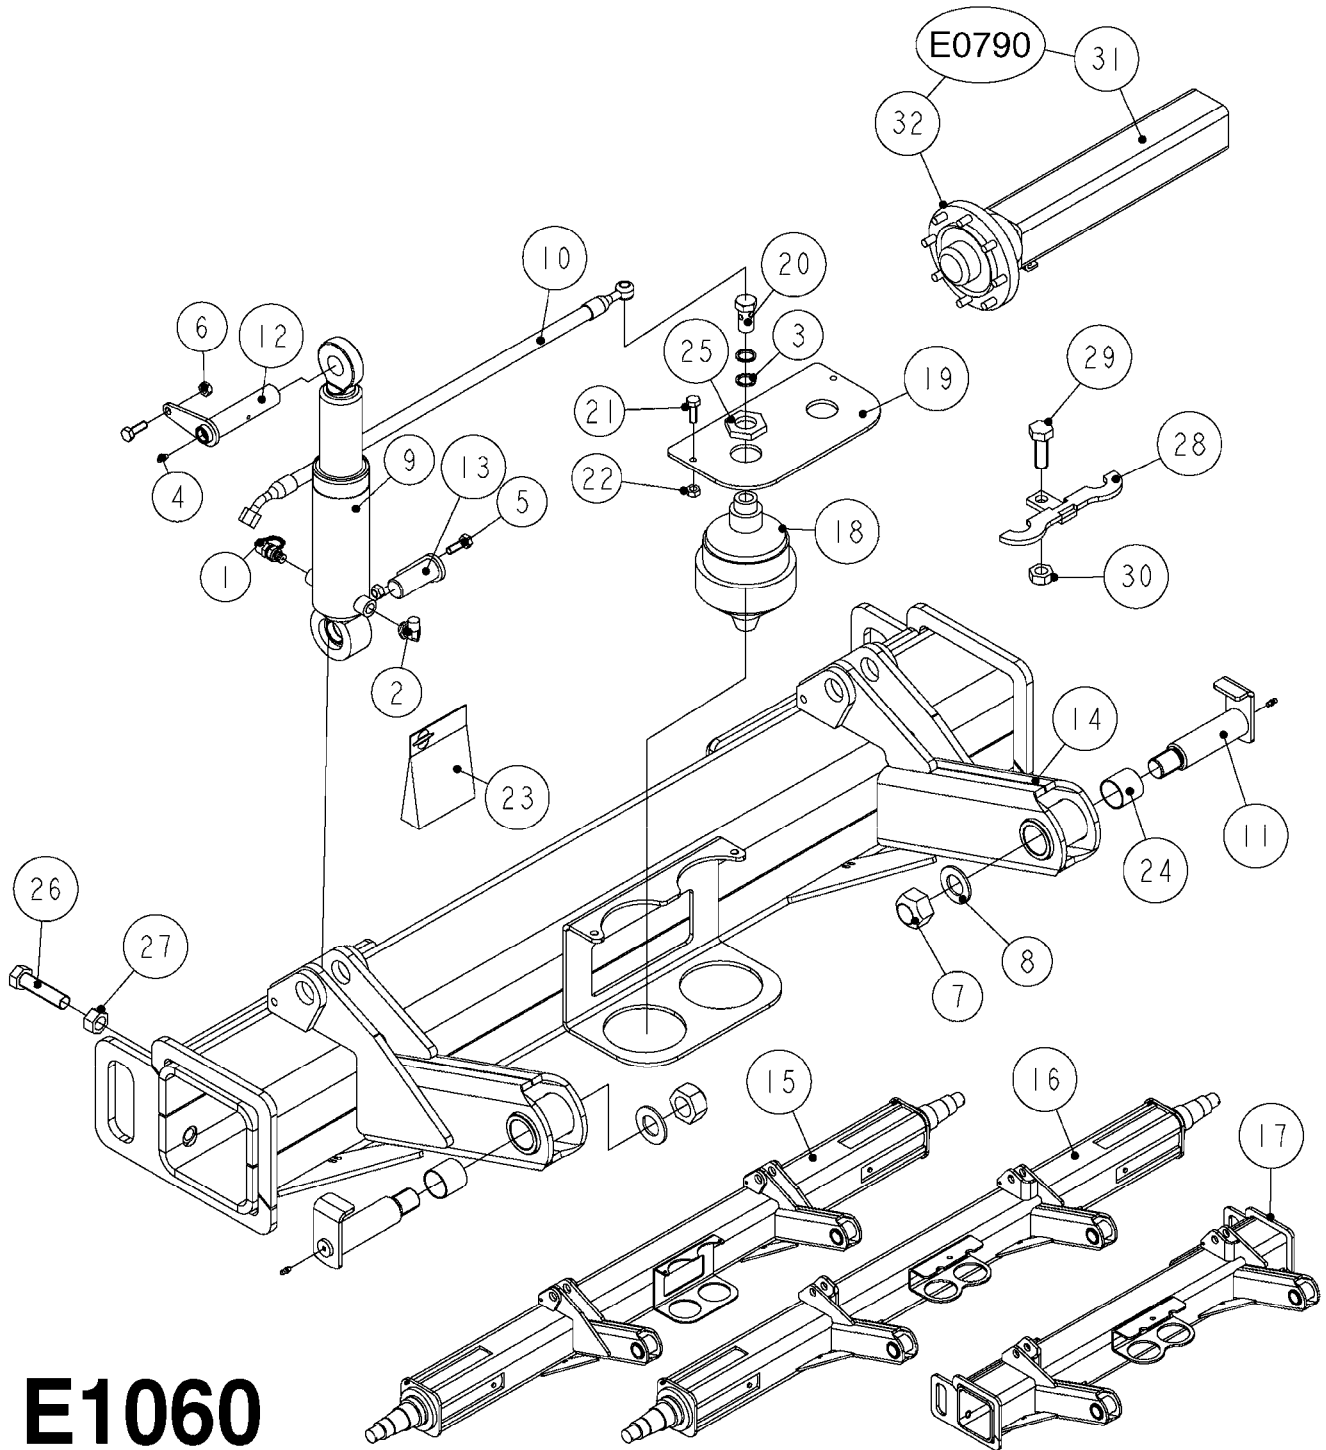

E1050

NCM 4400/6600 NON-SUSPEND.AXLE
E1050-HIN, 01:01:16

Page 1

Date 16.03.2016 13:59

Pos.	parts-n°	order qty	description
1	430920	1	BOLT HEX M20x80MM
2	430979	1	BOLT HEX M20x140 8.8 DELTA
3	460806	1	NUT HEX M20X2.5 LOCK
4	461228	1	NUT HEX M20
5	28045703	1	HUB ASSY 10-13.19-11.02 25000#
6	63024303	1	AXLE W/M SUSP. FIXED CM"05"
7	63033603	1	AXLE NON-SUSPENDED NCM 44 120"
8	63033703	1	AXLE INSERT NCM 44/66/9000