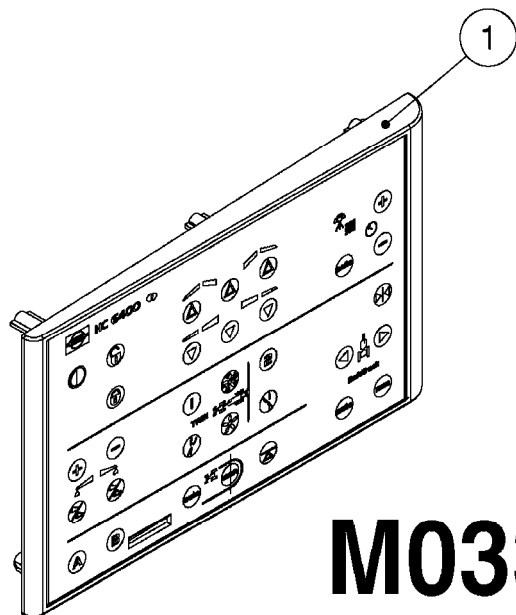

HC6400 SETBOX
M0330-HIN, 01:01:16

Page 0

Date 16.03.2016 14:00