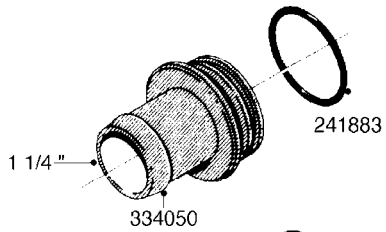

L0080

FITTINGS - S-53
L0080-HIN, 01:01:16

Page 1

Date 16.03.2016 13:59

parts-n°	order qty	description
145995	1	FITT.DK S-53 FORK
242353	1	O-RING D44.2X3.0 VITON F.S-67
242354	1	O-RING D32.2X3.0 VITON F.S-53
322103	1	FITT.DK S-53 BULKHEAD
322107	1	FITT.DK S-53 BULKHEAD NUT
322110	1	FITT.DK S-53 ELB. 1/2" BSP
322352	1	FITT.DK S-53 TEE
334227	1	FITT.DK S-53 STR.1/2'
334229	1	FITT.DK S-53 STR.3/4"
334230	1	FITT.DK S-53 STR.1"
334239	1	FITT.DK S-53 ELB.1/2"
334241	1	FITT.DK S-53 ELB.3/4"
334242	1	FITT.DK S-53 ELB.1"
334249	1	FITT.DK S-53 PLUG
334260	1	GASKET F. S-53 BULKHEAD
334564	1	FITT.DK S-67 TO S-53 ADAPTER
391100	1	FITT.DK S-53THREAD INS.1/2"BSP
726463	1	FITT.DK S53 BULKHEAD W/GASKET
726552	1	FIT.DK S-53X90 1/2" BSP,O-RING
726556	1	FITT.DK S-53 HB 1/2" W/O-RING
726558	1	FITT.DK S53 STR. 3/4" W.ORING
726559	1	FITT DK. S-53 HB 1" W/O-RING
726568	1	FITT.DK.S-53 HB 1/2"90 W/ORING
726570	1	FITT.DK S-53 ELB.3/4" W.ORING
726571	1	FITT.DK S-53 ELB.1", W ORING
726578	1	FITT.DK S53 PLUG WITH O-RING
728561	1	FITT.DK. S67M - S53F REDUCER