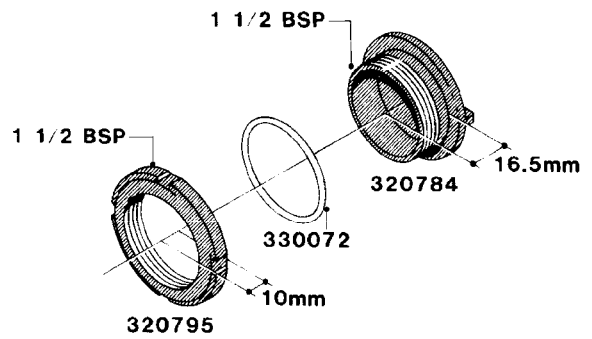

L0060

FITTINGS - BULKHEAD
L0060-HIN, 01:01:16

Page 1

Date 16.03.2016 13:59

parts-n°	order qty	description
141046	1	NUT 3/8" BSP
141341	1	NUT 1/4' BSP
240284	1	O-RING D82,5/75 X 3,5
320456	1	FITT.DK BULKHEAD 1"BSP DOUBLE
320467	1	FITT.DK BULKHEAD 1"BSP SINGLE
320471	1	FITT.DK NUT 1" BSP JAMB
320541	1	FITT.DK BULKHEAD 2-1/2'BSP SIN
320552	1	FITT.DK NUT 2-1/2' BSP JAMB
320644	1	FITT.DK ELB.3/4"HB X 1" BSP
320784	1	FITT.DK CAP 1-1/2" BSP
320795	1	FITT.DK NUT 1-1/2" BSP JAMB
320935	1	FITT.DK BULKHEAD 1/4' BSP SING
320946	1	FITT.DK BULKHEAD 3/8' BSP SING
321296	1	FITT.DK BULKHEAD 1/2" BSP SING
321307	1	FITT.DK NUT 1/2" BSP JAMB
321333	1	FITT.DK BULK 1-1/2" X 1"F BSP
330061	1	O-RING D16/D11X2,5
330072	1	O-RING D53.5/D45.5X4
330212	1	O-RING D19/D14X2.4 F.1/2"NUT
332577	1	O-RING D38/D30X4 F.1" PUR.
332592	1	O-RING D26/D20X3