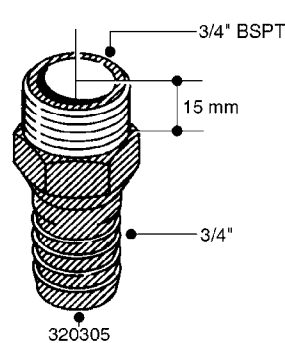

L0030

FITTINGS - HEXAGON NIPPLES
L0030-HIN, 01:01:16

Page 1
Date 16.03.2016 13:59

parts-n°	order qty	description
10015303	1	FITT.PO.HN 1.00X1.00 M1000
10425003	1	FITT.PO.HN 1.25X1.00 MCPHEE
320132	1	FITT.DK HN 1" BSP
320176	1	FITT.DK HN 3/8"X1/2" BSP
320445	1	FITT.DK HN 1/4"X3/8" BSP
320655	1	FITT.DK HN 1/2"-1/2" BSP
320692	1	FITT.DK HN 3/8'BSPX1/4'NPT
320703	1	FITT.DK HN 3/8BSP X1/2 &1/4NPT
320725	1	FITT.DK NIPPLE 3/8"-3/8" BSP
320902	1	FITT.DK HN 3/8'X 1/4' BSP
390232	1	FITT.DK HN 1-1/2' X 1-1/4' BSP
390276	1	FITT.DK HN 1'BSP

L0040

FITTINGS - NIPPLES & ELBOWS
L0040-HIN, 01:01:16

Page 1
Date 16.03.2016 13:59

parts-n°	order qty	description
10530803	1	FITT.PO.SE 2.00X2.00 45 DEG.
320191	1	FITT.DK ELB 3/8' BSP 45 DEGREE
320482	1	FITT.DK ELB. 1/2" BSP 60 DEG.
320596	1	FITT.DK ELB 3/8'-1/2'BSP 45DEG
320607	1	FITT.DK HN 3/8M X 3/8F BSP LNG
320633	1	FITT.DK HN 3/8"M X 3/8"F BSP
321451	1	FITT.DK ELB.1-1/2 X1-1/4 80DEG
321532	1	FITT.DK REDUC 3/4' X 1/2' BSP
390233	1	FITT.DK REDUC 1-1/2" X 1" BSP