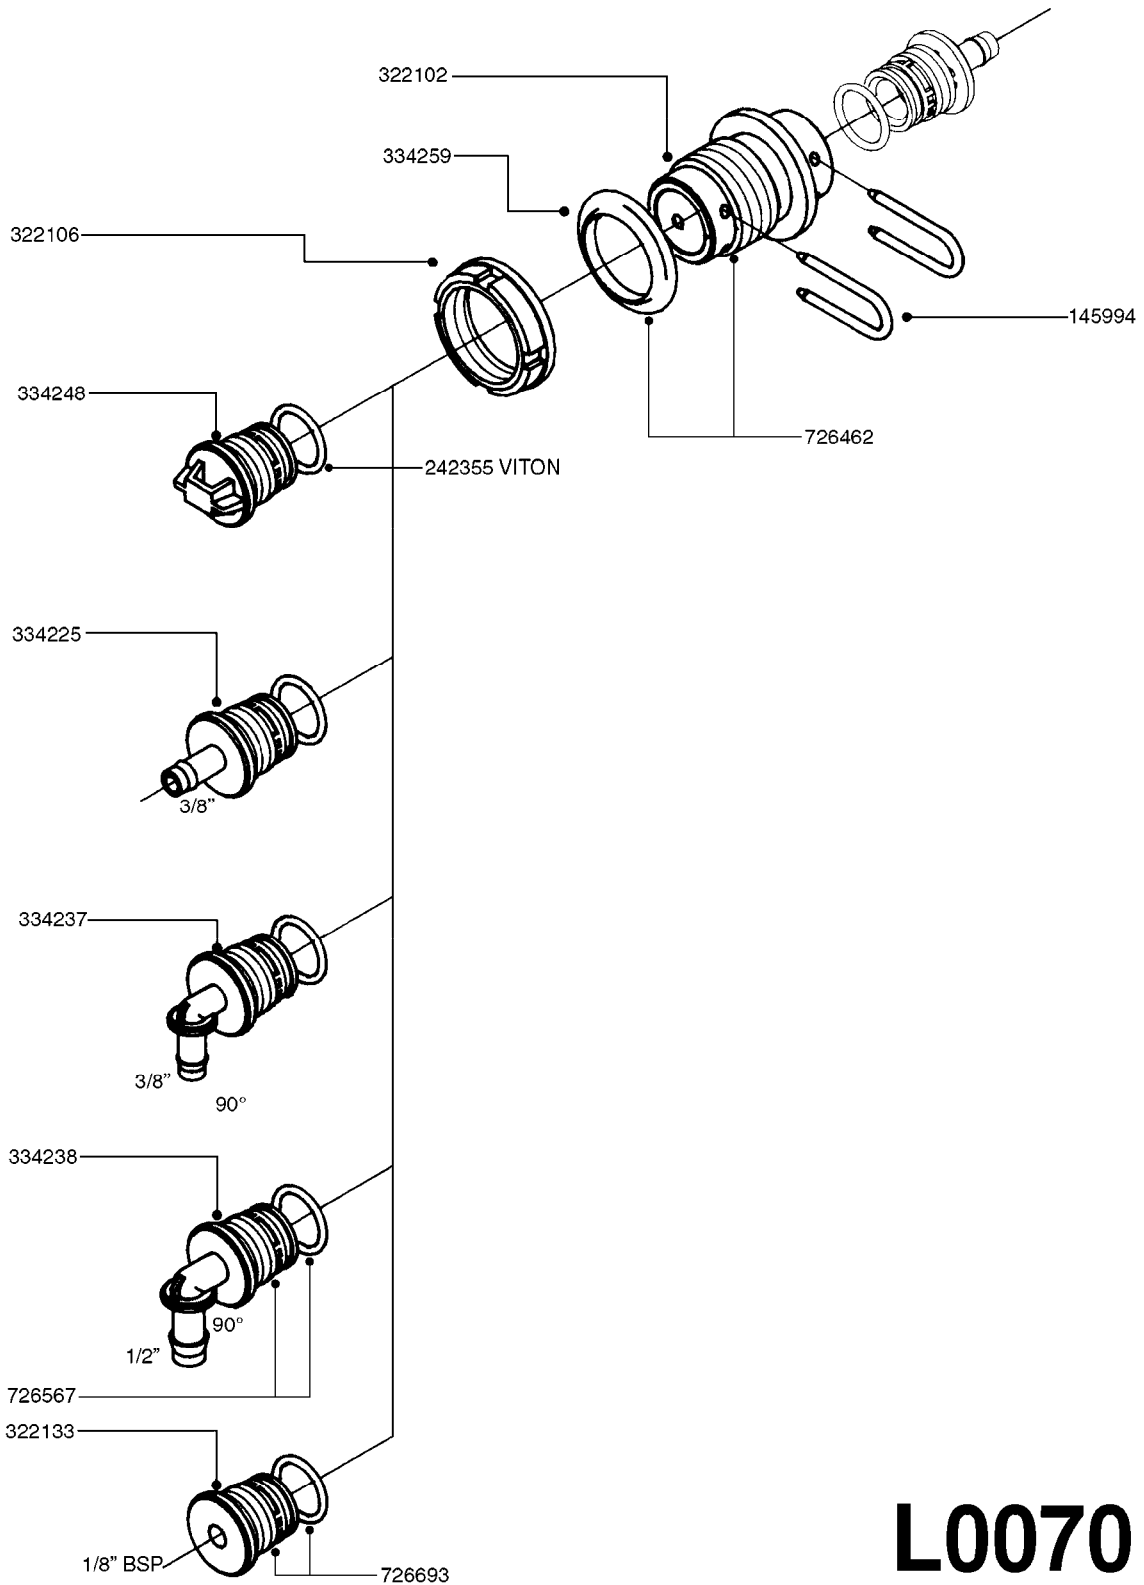

L0060

FITTINGS - BULKHEAD
L0060-HIN, 01:01:16

Page 1

Date 16.03.2016 13:59

parts-n°	order qty	description
141046	1	NUT 3/8" BSP
141341	1	NUT 1/4' BSP
240284	1	O-RING D82,5/75 X 3,5
320456	1	FITT.DK BULKHEAD 1"BSP DOUBLE
320467	1	FITT.DK BULKHEAD 1"BSP SINGLE
320471	1	FITT.DK NUT 1" BSP JAMB
320541	1	FITT.DK BULKHEAD 2-1/2'BSP SIN
320552	1	FITT.DK NUT 2-1/2' BSP JAMB
320644	1	FITT.DK ELB.3/4"HB X 1" BSP
320784	1	FITT.DK CAP 1-1/2" BSP
320795	1	FITT.DK NUT 1-1/2" BSP JAMB
320935	1	FITT.DK BULKHEAD 1/4' BSP SING
320946	1	FITT.DK BULKHEAD 3/8' BSP SING
321296	1	FITT.DK BULKHEAD 1/2" BSP SING
321307	1	FITT.DK NUT 1/2" BSP JAMB
321333	1	FITT.DK BULK 1-1/2" X 1"F BSP
330061	1	O-RING D16/D11X2,5
330072	1	O-RING D53.5/D45.5X4
330212	1	O-RING D19/D14X2.4 F.1/2"NUT
332577	1	O-RING D38/D30X4 F.1" PUR.
332592	1	O-RING D26/D20X3