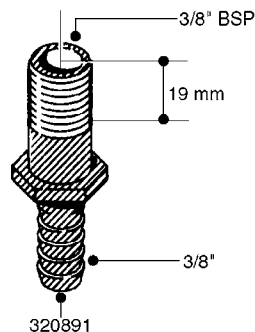

L0030

FITTINGS - HEXAGON NIPPLES
L0030-HIN, 01:01:16

Page 1
Date 16.03.2016 13:59

parts-n°	order qty	description
10015303	1	FITT.PO.HN 1.00X1.00 M1000
10425003	1	FITT.PO.HN 1.25X1.00 MCPHEE
320132	1	FITT.DK HN 1" BSP
320176	1	FITT.DK HN 3/8"X1/2" BSP
320445	1	FITT.DK HN 1/4"X3/8" BSP
320655	1	FITT.DK HN 1/2"-1/2" BSP
320692	1	FITT.DK HN 3/8'BSPX1/4'NPT
320703	1	FITT.DK HN 3/8BSP X1/2 &1/4NPT
320725	1	FITT.DK NIPPLE 3/8"-3/8" BSP
320902	1	FITT.DK HN 3/8'X 1/4' BSP
390232	1	FITT.DK HN 1-1/2' X 1-1/4' BSP
390276	1	FITT.DK HN 1'BSP

L0040

FITTINGS - NIPPLES & ELBOWS
L0040-HIN, 01:01:16

Page 1
Date 16.03.2016 13:59

parts-n°	order qty	description
10530803	1	FITT.PO.SE 2.00X2.00 45 DEG.
320191	1	FITT.DK ELB 3/8' BSP 45 DEGREE
320482	1	FITT.DK ELB. 1/2" BSP 60 DEG.
320596	1	FITT.DK ELB 3/8'-1/2'BSP 45DEG
320607	1	FITT.DK HN 3/8M X 3/8F BSP LNG
320633	1	FITT.DK HN 3/8"M X 3/8"F BSP
321451	1	FITT.DK ELB.1-1/2 X1-1/4 80DEG
321532	1	FITT.DK REDUC 3/4' X 1/2' BSP
390233	1	FITT.DK REDUC 1-1/2" X 1" BSP