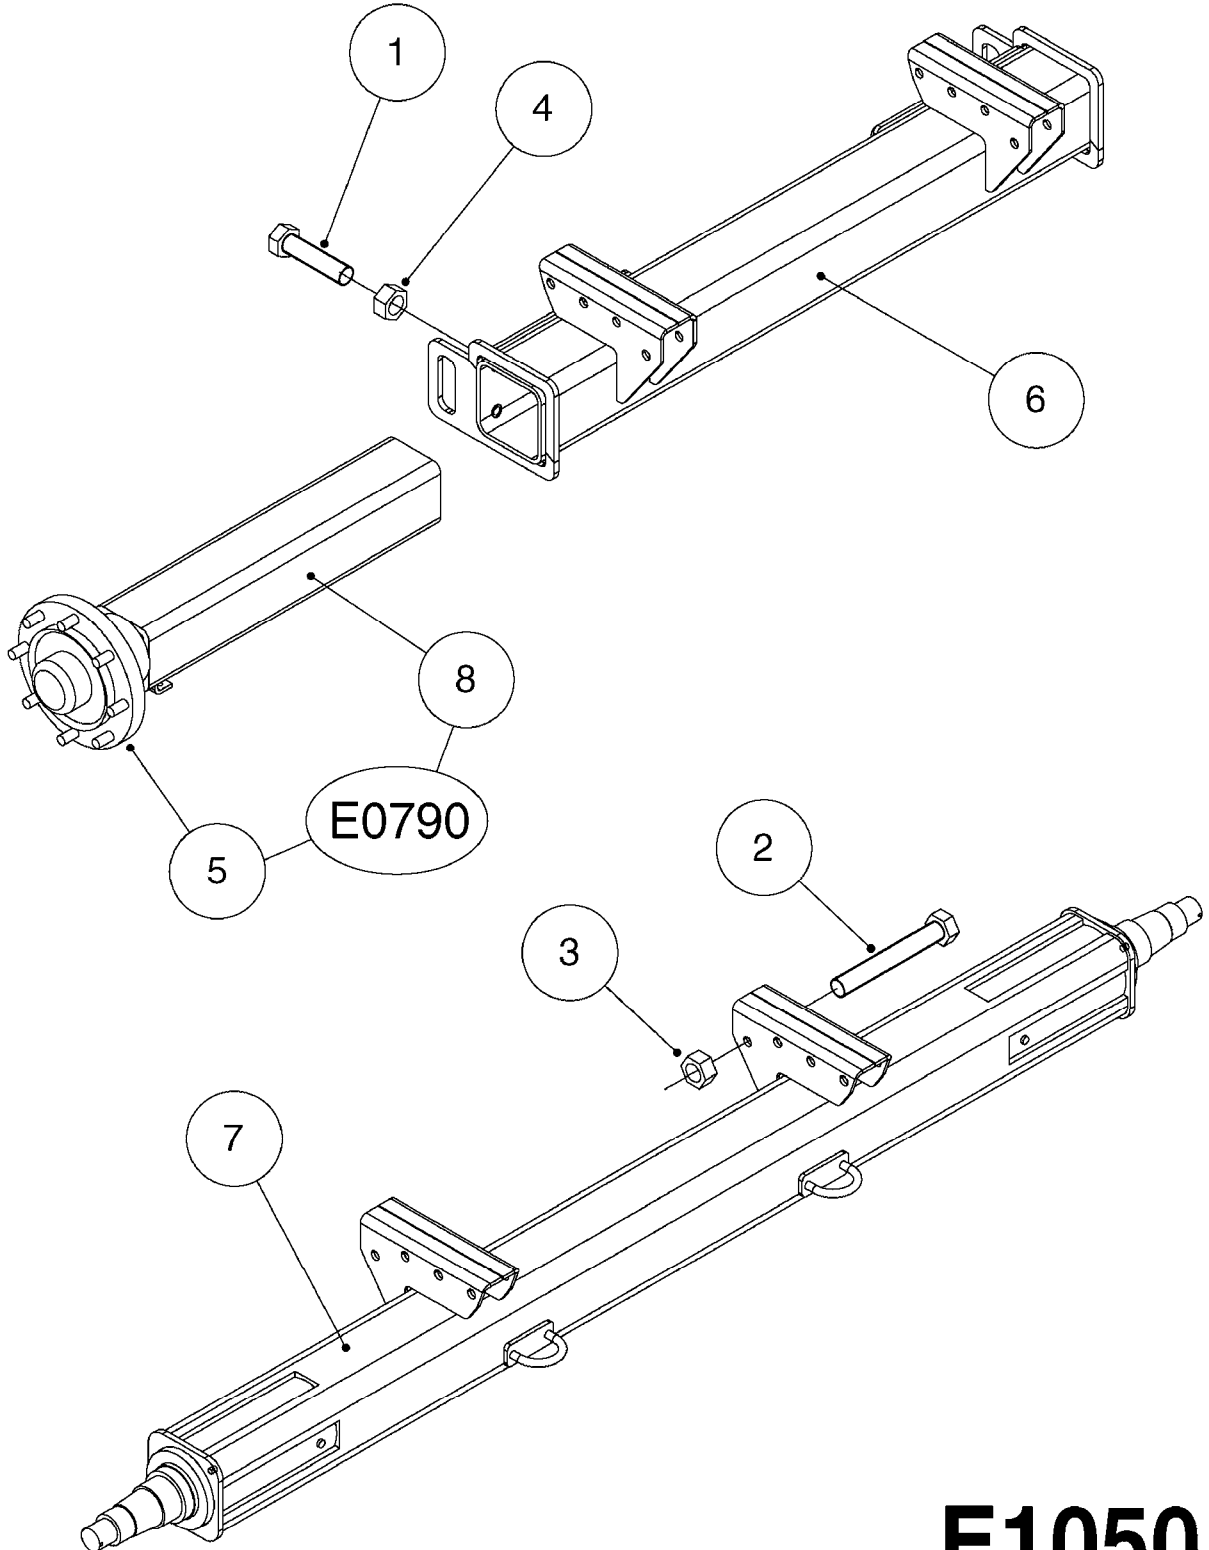

E1050

NCM 4400/6600 NON-SUSPEND.AXLE
E1050-HIN, 01:01:16

Page 1

Date 16.03.2016 13:59

Pos.	parts-n°	order qty	description
1	430920	1	BOLT HEX M20x80MM
2	430979	1	BOLT HEX M20x140 8.8 DELTA
3	460806	1	NUT HEX M20X2.5 LOCK
4	461228	1	NUT HEX M20
5	28045703	1	HUB ASSY 10-13.19-11.02 25000#
6	63024303	1	AXLE W/M SUSP. FIXED CM"05"
7	63033603	1	AXLE NON-SUSPENDED NCM 44 120"
8	63033703	1	AXLE INSERT NCM 44/66/9000