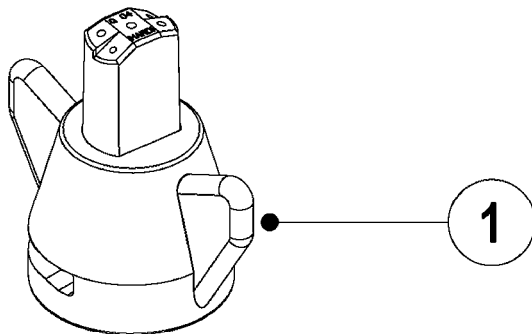

BOOM-NOZZLES QUINTASTREAM
D1060-HIN, 01:01:16

Page 0

Date 16.03.2016 13:59

D1060