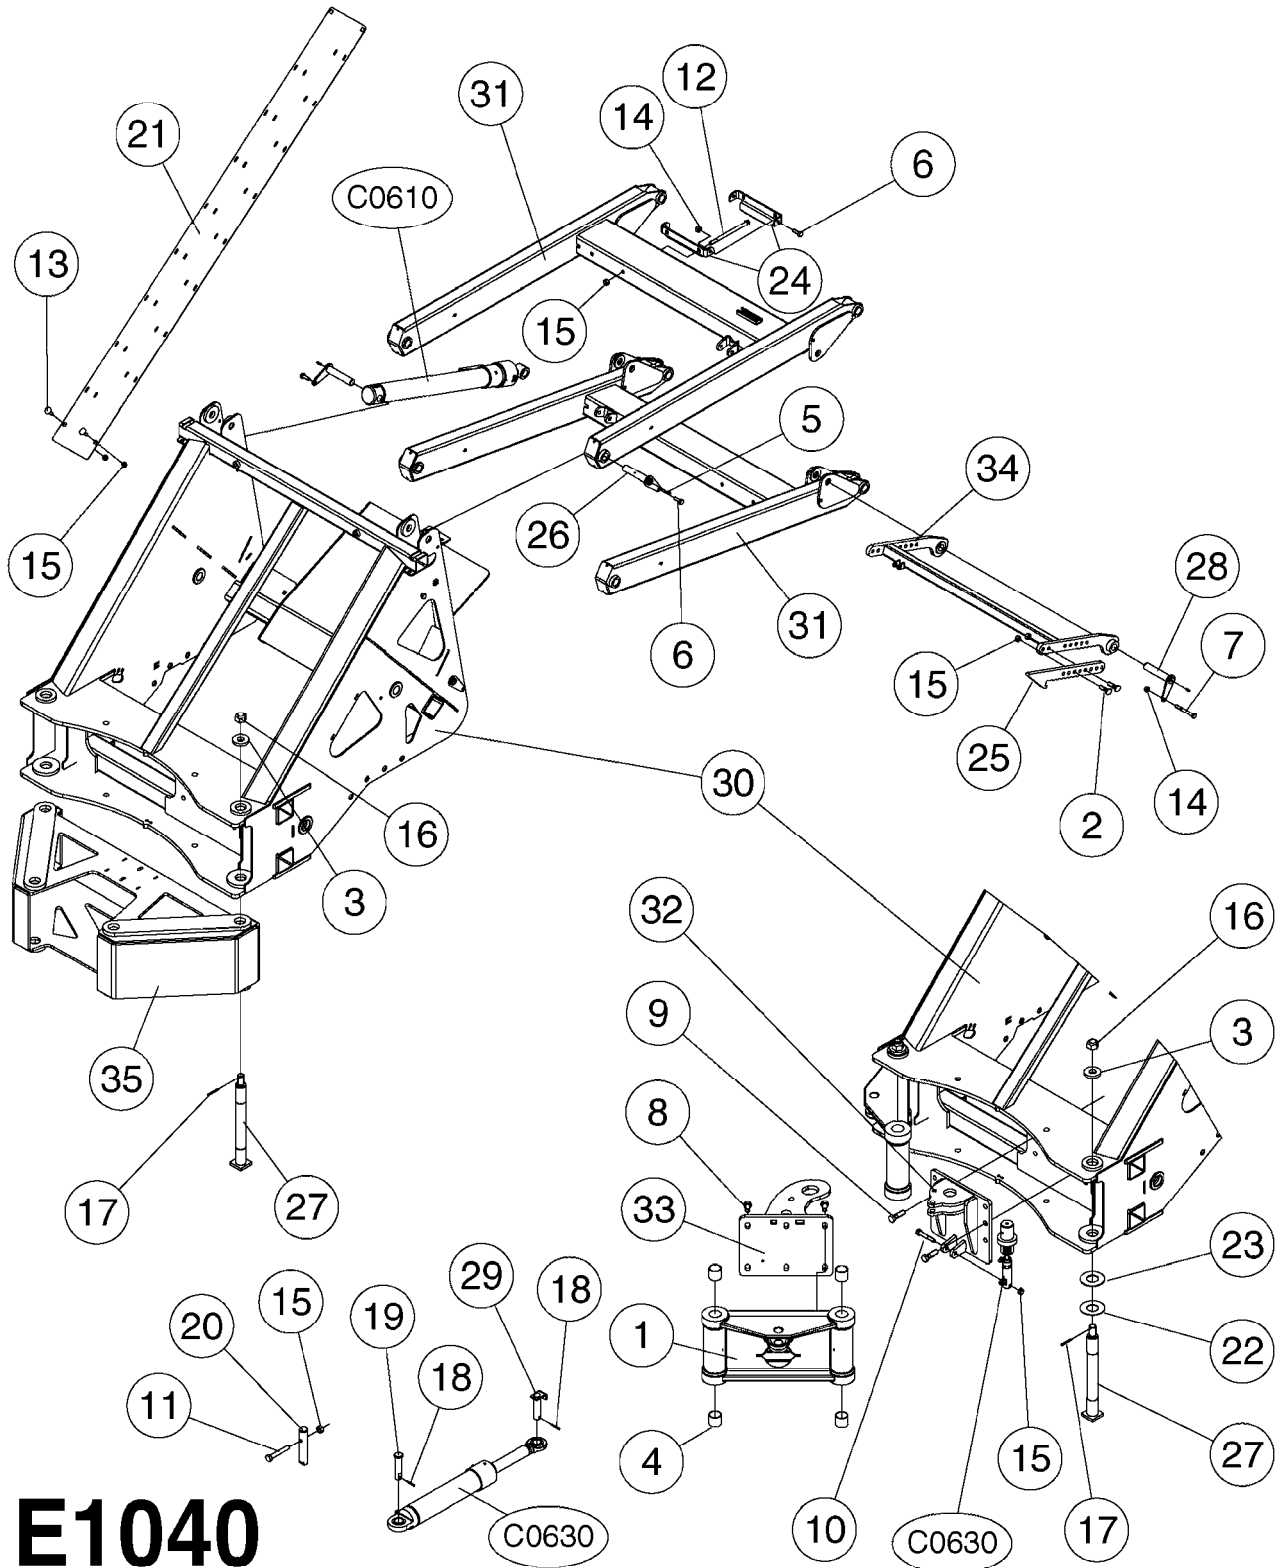

E1030

Agroparts: www.HARDI-INTERNATIONAL.com

HYD. DRAWBAR - NCM 6600
E1030-HIN, 01:01:16

Page 1

Date 16.03.2016 13:59

Pos.	parts-n°	order qty	description
1	146846	1	HEX NIPPLE 1/2" X 1/4"
2	146851	1	HEX NIPPLE 1/4"x1/4" 0.7MM
3	161923	1	SUPPORT PLATE F. PTO CM+
4	230311	1	QUICK COUPLING 1/2"
5	232294	1	HYD.FITTING 1/4"X1/4"
6	241356	1	DOWTYSEAL 1/2"
7	241404	1	DOWTY SEAL 1/4"
8	242587	1	RUBBER SUS. ELEMENT 66 DRAWBAR
9	334206	1	DUST HOOD FOR HY-COUPLING
10	421142	1	BOLT HEX 8.8 DEL M5X40
11	421224	1	BOLT HEX 8.8 DEL M10X55
12	421232	1	BOLT HEX 8.8 DEL M8X110
13	430581	1	BOLT HEX 8.8 DEL M16X40 FT
14	430981	1	BOLT HEX M20X65 DIN931-8.8 DEL
15	460143	1	NUT HEX M8 LOCK A2 DIN985
16	460423	1	NUT HEX M10X1.5 LOCK
17	460585	1	NUT HEX M16X2 LOCK
18	461217	1	NUT HEX M5 LOCK
19	461316	1	NUT HEX LOCK M30X3.5
20	471180	1	LOCK WASHER NORDLOCK M20 ELZ
21	480733	1	PIN D6 X 40
22	781049	1	HYD. BALL VALVE
23	784001	1	HOSE HY X 1/4 X 067.00"STR+ELB
24	784143	1	HOSE HY X 1/4 X 138" STR+STR
25	784161	1	HOSE HY X 1/4 X 59" STR+STR
26	978436	1	DECAL - WARNING! SERVICE
27	14047100	1	PIN D30.0 L= 132 /D6.0
28	14047200	1	PIN D30.0 L= 223 /D6.0
29	14047300	1	PIN D30.0 L= 161 /D6.0
30	14047400	1	PIN D30.0 L= 104 /D6.0
31	15073000	1	THREADED PIPE 1-1/4" L=20
32	16155900	1	DISC D70.0/ 31.0X10.0/RED
33	16160000	1	PLATE F. HYD. VALVE CM66/9000
34	28061000	1	SWIVEL HITCH D50/12 BOLT
35	61037800	1	PIN F. STEERING 6600
36	61038500	1	BRACKET FOR DRAWBAR NCM 6600
37	61039700	1	FOOT F. HYD. JACK NCM6600
38	63043900	1	DRAWBAR ADJUSTABLE CM6600
39	63045400	1	SUPPORT LEG HYD. JACK 6600
40	78123300	1	DBL CYL D70/40-320 AIR INLET L
41	97814500	1	DECAL JACK STAND LOCK VALVE