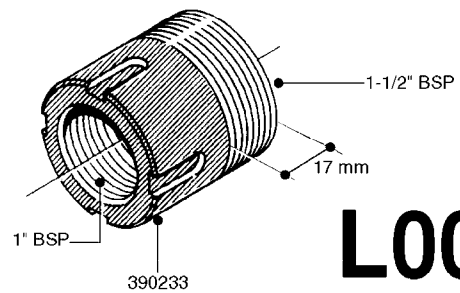

L0040

FITTINGS - NIPPLES & ELBOWS
L0040-HIN, 01:01:16

Page 1
Date 16.03.2016 13:59

parts-n°	order qty	description
10530803	1	FITT.PO.SE 2.00X2.00 45 DEG.
320191	1	FITT.DK ELB 3/8' BSP 45 DEGREE
320482	1	FITT.DK ELB. 1/2" BSP 60 DEG.
320596	1	FITT.DK ELB 3/8'-1/2'BSP 45DEG
320607	1	FITT.DK HN 3/8M X 3/8F BSP LNG
320633	1	FITT.DK HN 3/8"M X 3/8"F BSP
321451	1	FITT.DK ELB.1-1/2 X1-1/4 80DEG
321532	1	FITT.DK REDUC 3/4' X 1/2' BSP
390233	1	FITT.DK REDUC 1-1/2" X 1" BSP