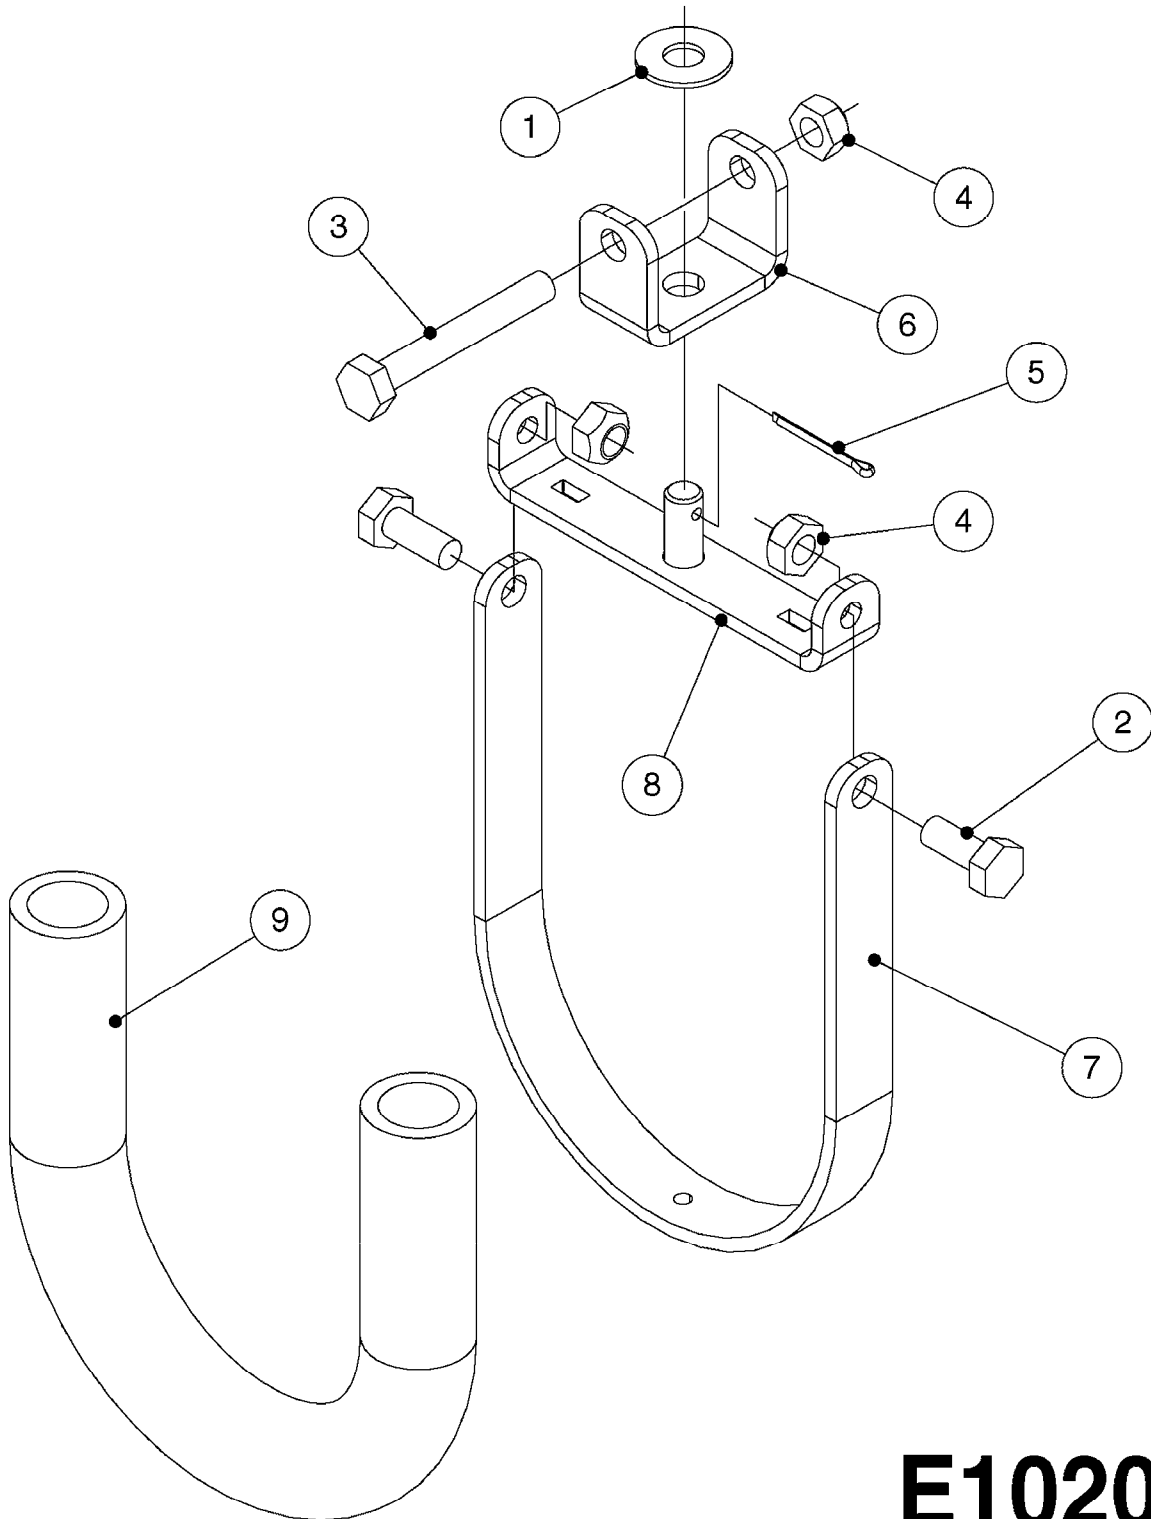

E1010

FRAME - NCM 4400/6600
E1010-HIN, 01:01:16

Page 1

Date 16.03.2016 13:59

Pos.	parts-n°	order qty	description
1	161923	1	SUPPORT PLATE F. PTO CM+
2	242567	1	DOOR STOP, MALE
3	242568	1	DOOR STOP, FEMALE
4	14011603	1	BUSHING F. DRAWBAR NCM 1.5"
4	270608	1	BUSHING F. DRAWBAR NCM Ø50/Ø33
5	334135	1	SLIDE SHOE 140X45X15
6	334571	1	TAPON 40x40x2 EMBELLECEDOR
7	410185	1	BOLT HEX 8.8 DEL M6X16 A2
8	421002	1	BOLT HEX 8.8 DEL M10X30 FT DIN933
9	421232	1	BOLT HEX 8.8 DEL M8X110
10	430286	1	BOLT HEX 8.8 DEL M12X30 FT
11	430438	1	BOLT HEX 8.8 DEL M12X65
12	430886	1	BOLT HEX 8.8 DEL M20X160
13	440708	1	SCREW M5.5X16 SELF TAPPING SS
14	440718	1	BOLT CRG M10 X 65 DEL
15	450402	1	BOLT HEX M6X50
16	460143	1	NUT HEX M8 LOCK A2 DIN985
17	460261	1	NUT HEX M6X1 LOCK A2 DIN985
18	460423	1	NUT HEX M10X1.5 LOCK
19	460703	1	NUT HEX M12X1.75 LOCK DIN985
20	460747	1	NUT HEX M24 LOCK
21	460806	1	NUT HEX M20X2.5 LOCK
22	461324	1	NUT WING M10 STAINLESS STEEL
23	471125	1	WASHER, M6, Ø12/ 6.4X 1.6, SS
24	471130	1	WASHER, M24, Ø44/25.0X 4.0, SS
25	14033300	1	PIN D30.0 F. DRAWBAR NCM
26	16128300	1	COVER F. EL-BOX. NCM 4400
26	16156000	1	COVER F. EL-BOX. NCM 6600
27	16128600	1	BRACKET F. COVER PLATE NCM
28	16144700	1	SHIM F. DRAWBAR NCM4400
29	45001500	1	SCREW THUMB PLASTIC HEAD M6x20
30	61018703	1	BRKT, ACE 650, COMMANDER MOUNT BRACKET FOR ACE 650 PUMP
31	63033300	1	FRAME NCM 4400 PAINTED
31	63043300	1	FRAME NCM 6600 PAINTED
32	63033500	1	DRAWBAR SWIVEL D50 NCM 4400
33	63033600	1	TRANSPORT FRAME NCM 4400
33	63043600	1	TRANSPORT FRAME NCM 6600
34	63033700	1	HANDRAIL FOR PLATFORM PAINTED
35	63034100	1	MOUNT PLATFORM NCM 4400
35	63043700	1	MOUNT PLATFORM NCM 6600
36	63035700	1	STEP FOR NCM 4400/6600
37	63035800	1	DECKPLATE F.PLATFORM NCM 4400
37	63043800	1	DECKPLATE F.PLATFORM NCM 6600
38	63038700	1	HOSE & CABLE SUPPORT NCM
39	63040500	1	VALVE CONSOLE PAINTED
40	72280700	1	REPAIR KIT F.JACK STAND
41	72280900	1	JACK STAND F. NCM4400 COMP.