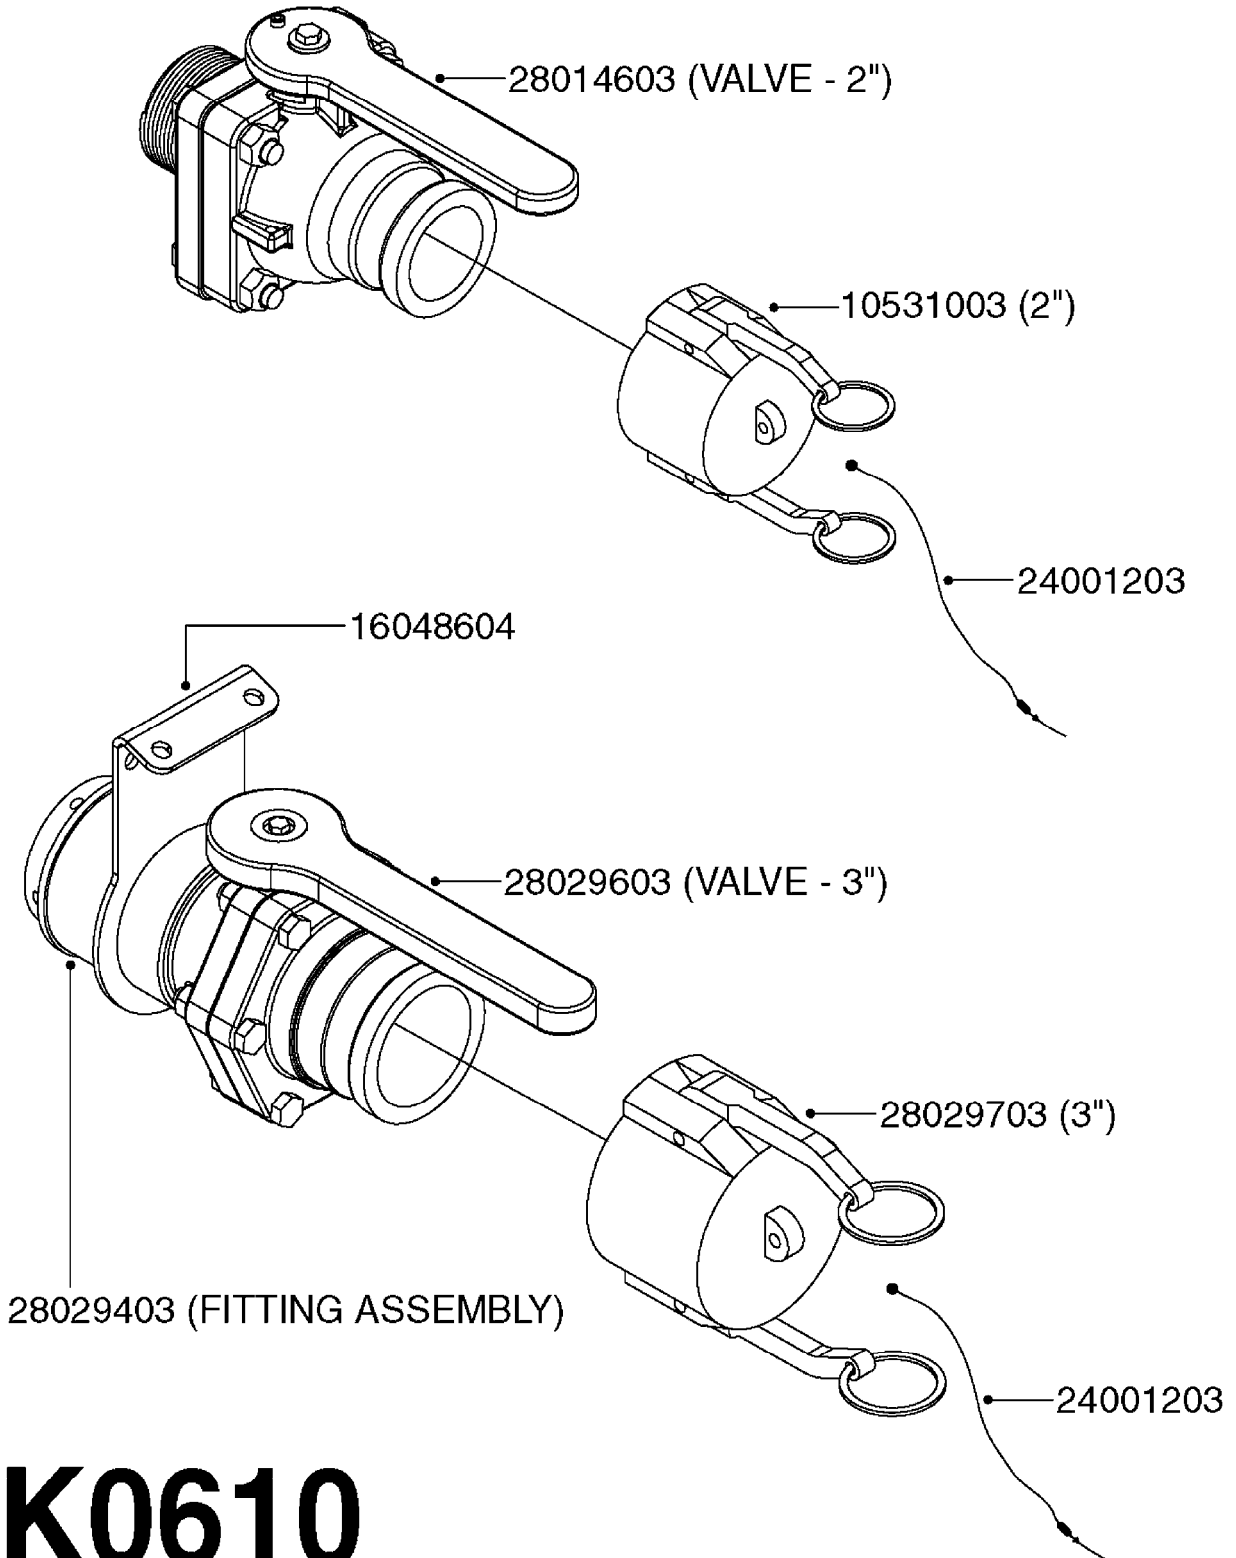

K0610

QUICKFILL-VALVES-BANJO 2" & 3"
K0610-HIN, 01:01:16

Page 1

Date 16.03.2016 13:59

parts-n°	order qty	description
10531003	1	CAP F.MALE QUICK COUPLER 2"
16048604	1	QUICK FILL BKT. NAV. 575-1100
24001203	1	RBR LANYARD 11" F.QCK FILL CAP
28014603	1	VALVE STUBBY 2" BANJO
28029403	1	3"NPT MALE X S93 FEMALE
28029603	1	VALVE STUBBY 3" BANJO
28029703	1	CAP F.MALE QUICK COUPLER 3"