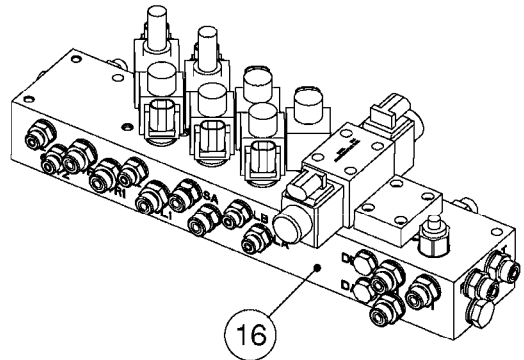

HYDRAULICS - CYLINDERS (07)
C0040-HIN, 01:01:16

Page 2
Date 16.03.2016 13:59

parts-n°	order qty	description
78124500	1	CYLINDER 70/30 X 662 LG PAR L
78124600	1	CYLINDER DOUBLE Ø40/20-300 90°
78125100	1	DBL CYL D70/40-320 AIR INLET R
78125300	1	CYL DOB.D70/40-265 AIR INLET L
78125500	1	CYLINDER 60/25 X 662 NAV PAR R
78125800	1	CYLINDER 70/30 X 662 LG PAR R
78126000	1	CYLINDER,DAMPNER,LOCKING
78126400	1	CYLINDER DBLE D32/16-200 W.STP
78126500	1	CYLINDER D25/12-50 FAROIL NNAV
78127200	1	CYLINDER DOUB. D40/25 L=455
78127800	1	HYDRAULIC CYLINDER 25-40
78128000	1	CYLINDER DOUB. D60/30 L=300 09
78128100	1	CYLINDER 70/30-300/TILT TDZ
78128500	1	CYLINDER DOUBLE PLUNGER D60X75
78128700	1	CYLINDER DOUBLE D50/30 500
78128800	1	CYLINDER, D50/30-500
78129900	1	CYLINDER DOUBLE D40/20 180 1/4
78130600	1	DOB.CYL.Ø50/25-240/M. SENSOR
78130900	1	CYLINDER, D70/40-500 TDZ FOLD
78131000	1	CYLINDER, 60/30X462, 120' SPC
78131100	1	HY. CYLINDER, 70/40X400