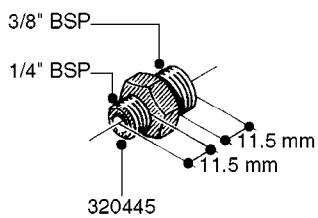

L0030

FITTINGS - HEXAGON NIPPLES
L0030-HIN, 01:01:16

Page 1
Date 16.03.2016 13:59

parts-n°	order qty	description
10015303	1	FITT.PO.HN 1.00X1.00 M1000
10425003	1	FITT.PO.HN 1.25X1.00 MCPHEE
320132	1	FITT.DK HN 1" BSP
320176	1	FITT.DK HN 3/8"X1/2" BSP
320445	1	FITT.DK HN 1/4"X3/8" BSP
320655	1	FITT.DK HN 1/2"-1/2" BSP
320692	1	FITT.DK HN 3/8'BSPX1/4'NPT
320703	1	FITT.DK HN 3/8BSP X1/2 &1/4NPT
320725	1	FITT.DK NIPPLE 3/8"-3/8" BSP
320902	1	FITT.DK HN 3/8'X 1/4' BSP
390232	1	FITT.DK HN 1-1/2' X 1-1/4' BSP
390276	1	FITT.DK HN 1'BSP