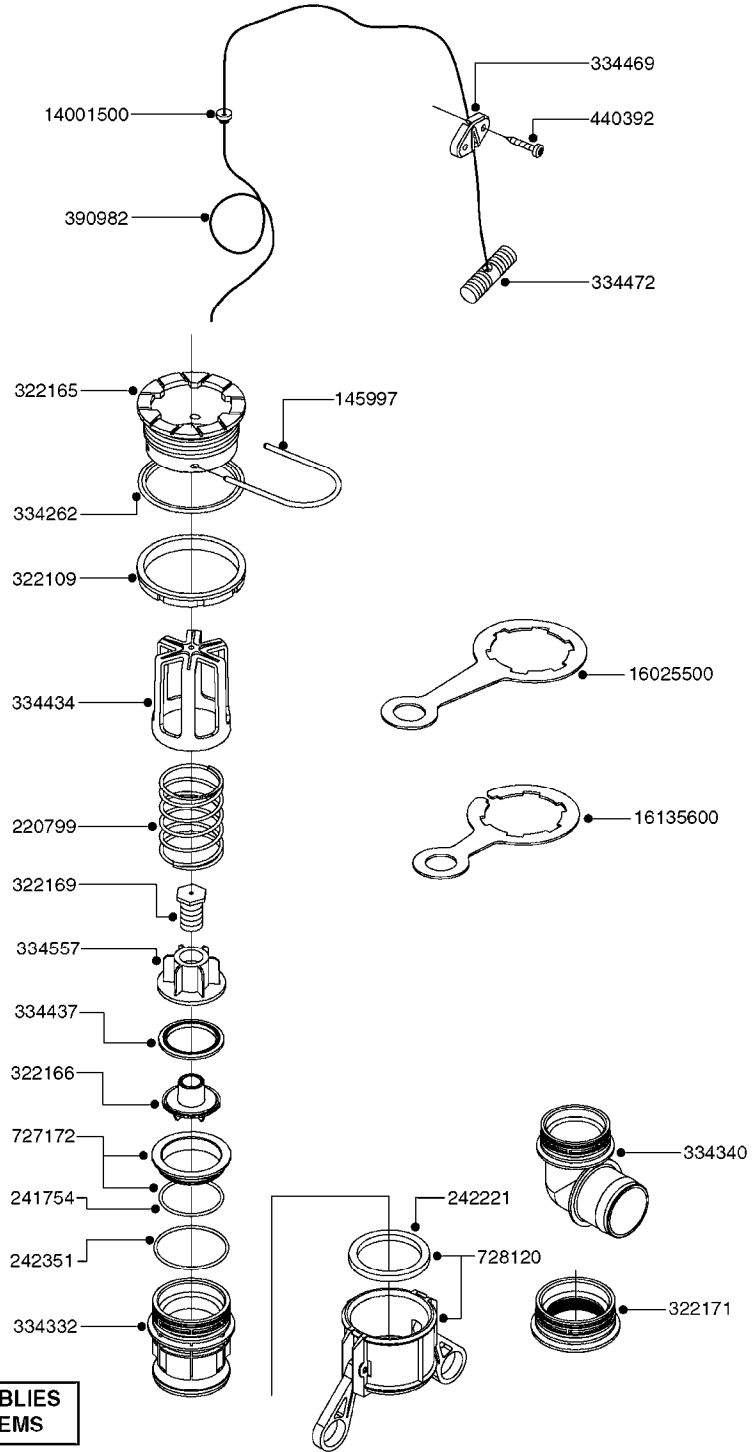

CLEAN WATER TANK
K0130-HIN, 01:01:16

COMPLETE TANK ASSY : 722072

K0130

CLEAN WATER TANK
K0130-HIN, 01:01:16

Page 1
Date 12.08.2020 9:16

parts-n°	order qty	description
161370	1	BKT.CLEAN WATER BOTT. VALVE
179989	1	BRKT. F. 3 GAL. TANK
281551	1	BALL VALVE 1/2"
320084	1	FITT.DK NUT 1/2" BSP
320482	1	FITT.DK ELB. 1/2" BSP 60 DEG.
321296	1	FITT.DK BULKHEAD 1/2" BSP SING
321307	1	FITT.DK NUT 1/2" BSP JAMB
321742	1	FITT.DK BULKHEAD 1/2' BSP
330212	1	O-RING D19/D14X2.4 F.1/2"NUT
330687	1	FITT.DK HB 1/2" F. 1/2" NUT
332592	1	O-RING D26/D20X3
334534	1	CLAMP HOSE PLASTIC 1/2"
420604	1	BOLT HEX 8.8 DEL M10X25 FT DIN933
420626	1	BOLT HEX 8.8 DEL M10X20 FT
421046	1	BOLT HEX M8X25/25 A2 SS DIN933
430721	1	BOLT HEX 8.8 DEL M12X40 FT
430802	1	BOLT HEX 8.8 DEL M12X75
430846	1	BOLT HEX 8.8 DEL M12X80
430870	1	BOLT HEX 8.8 DEL M12X55 FT
460364	1	NUT HU M8 A2 SS DIN934
460423	1	NUT HEX M10X1.50 LOCK DIN985A2 SS
460703	1	NUT HEX M12X1.75 LOCK DIN985A2 SS
471127	1	WASHER, M12, Ø24/13X24X2.5 SS
614396	1	CLEAN WATER BRACKET MB
614409	1	BRACKET FOR FOAM MARKER
717577	1	VALVE F.CLEAN WATER TANK
722072	1	CLEAN WATER TANK W FRAME & TAP
725901	1	LID F.WATER BOTTLE VENTED
927269	1	HOSE R X PVC X 1/2 X 0012"
10091103	1	BOLT HEX 3/8 NC GR.2 03.00'
10171703	1	BOLT HEX 3/8 NC GR.2 03.50"
10212903	1	NUT HEX NC (NYLON LOCK) 3/8"
10511303	1	FLATBAR L350/17DEG.CLEAN WATER
10511403	1	FLATBAR 104MM CLEAN WATER
10511503	1	BKT.CLEAN WATER MOUNT EAGLE
10598403	1	BOLT HEX HCS3/8-16 X 4 Z 5
63026303	1	CLEAN WATER TANK BRKT, ATV