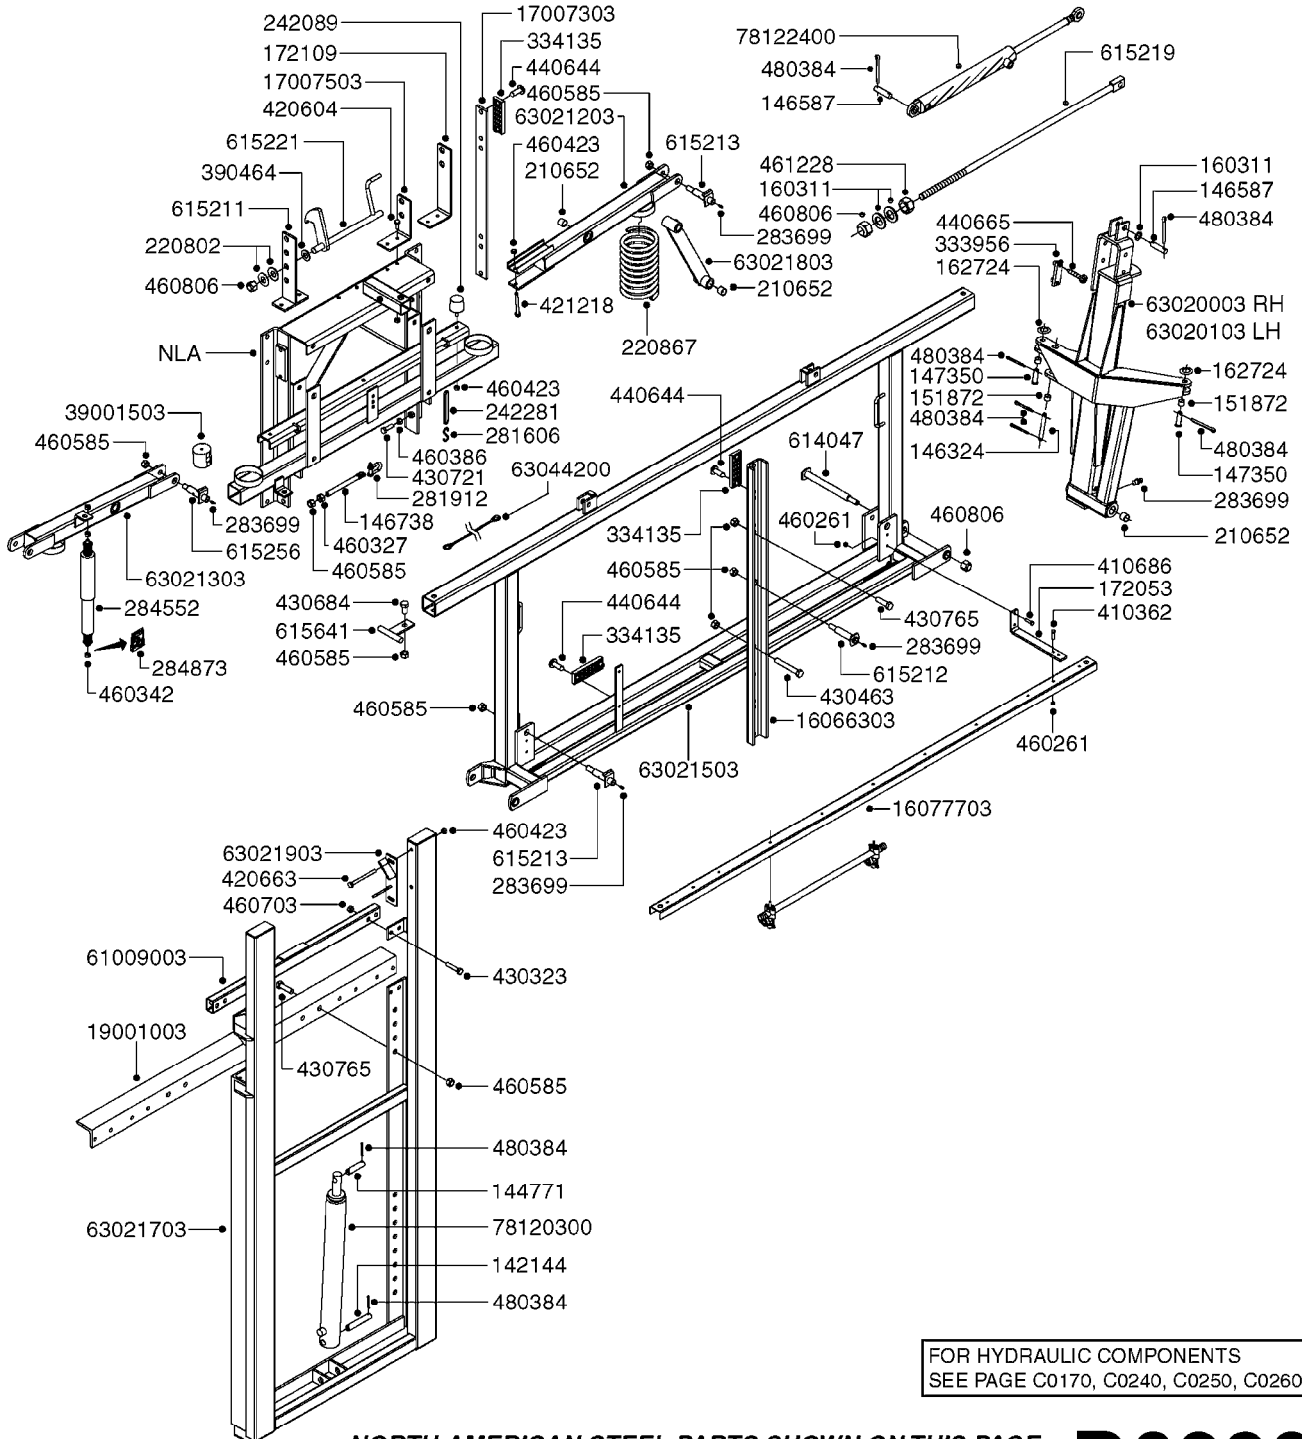

FOR HYDRAULIC COMPONENTS
SEE PAGE C0170, C0240, C0250, C0260

**NORTH AMERICAN STEEL PARTS SHOWN ON THIS PAGE
FOR DENMARK STEEL PARTS, SEE PAGE D0280**

D0290

BOOM EAG H-FRAME/CENTER 45-66'
D0290-HIN, 01:01:16

Page 1
Date 12.08.2020 9:15

parts-n°	order qty	description
142144	1	PIN 20 X 115MM
144771	1	PIN D19.8 X 80
146324	1	SHAFT D16.8 L102/2 X 5
146587	1	PIN D16.8 X 65
146738	1	PIN FOR CENTER CABLE EAGLE
147350	1	PIN D16.8 L60MM
151872	1	BUSHING D22.0/18.0 10MM
160311	1	WASHER D30/D20.4X2
162724	1	WASHER D25/D18.1X1
172053	1	NOZZLE TRACK HOLDER
172109	1	HOOKMOUNT LONG EAGLE
210652	1	BUSHING TEFLON D25/D22X20
220802	1	BELLVILLE WASHER D50/D22.4X2
220867	1	COMP SPRING DI106 L320 D14 N9,55
242089	1	RUBBER STOP D50X40 M10
242281	1	RUBBER BAND OVAL 180MM
281606	1	S-HOOK GALVANIZED
281912	1	SHACKLE M-10
283699	1	GREASE NIPPLE M6X1
284552	1	SHOCK ABSORBER F.EAGLE BOOM
284873	1	KIT F.SHOCK ABSORBER HDW.EAG.
333956	1	SLIDE SHOE 91X25X10
334135	1	SLIDE SHOE 140X45X15
390464	1	WASHER NYLON 40/21/3
410362	1	BOLT HEX 8.8 SS M6X20
410686	1	BOLT HEX 8.8 DEL M6X30
420604	1	BOLT HEX 8.8 DEL M10X25 FT DIN933
420663	1	BOLT HEX 8.8 DEL M10X120 A4-80
421218	1	BOLT HEX 8.8 DEL M10X90
430323	1	BOLT HEX 8.8 DEL M12X60
430463	1	BOLT HEX 8.8 DEL M16X110
430684	1	BOLT HEX 8.8 DEL M16X30 FT
430721	1	BOLT HEX 8.8 DEL M12X40 FT
430765	1	BOLT HEX 8.8 DEL M16X55
440644	1	SCREW NO.10 5/8"
440665	1	SCREW M4.2X16 STAINLESS
460261	1	NUT HEX M6X1.00 LOCK DIN985 A2 SS
460327	1	NUT HEX M16X2
460342	1	NUT HEX M10 DEL DIN934
460386	1	NUT HEX M12X1.75
460423	1	NUT HEX M10X1.50 LOCK DIN985A2 SS
460585	1	LOCKING NUT M16 DIN985 A2 SS
460703	1	NUT HEX M12X1.75 LOCK DIN985A2 SS
460806	1	NUT HEX M20X2.50 LOCK DIN985A2 SS
461228	1	NUT HEX M20
480384	1	PIN COTTER 3/16 x 1-1/2"
614047	1	PIN D22 X 243 HINGE EAGLE
615211	1	HOOKMOUNT WELDMENT EAGLE
615212	1	PIN D22 X 84 LUBED F.EAGLE
615213	1	PIN D22 X 70 LUBED F.EAGLE
615219	1	TILT CYL.REPLACEMENT EAGLE
615221	1	HOOK WELDMENT EAGLE
615256	1	PIN 22 X 70 SHORT THREA. EAGLE
615641	1	SAFETY BAR F.WNG TLT 45-66'
16066303	1	U-CHANNEL F. CENTER SPB
16077703	1	CENTER TRACK SPB
17007303	1	SPACER SPB H-FRAME CENTER
17007503	1	TRANSPORT HOOK MOUNT. SPB
19001003	1	CROSS BAR H-FRAME SPB 194238
39001503	1	TRAPEZE JOINER BLOCK SPB/C NA
61009003	1	TRANS.HOOK CROSS BAR SPB N/A