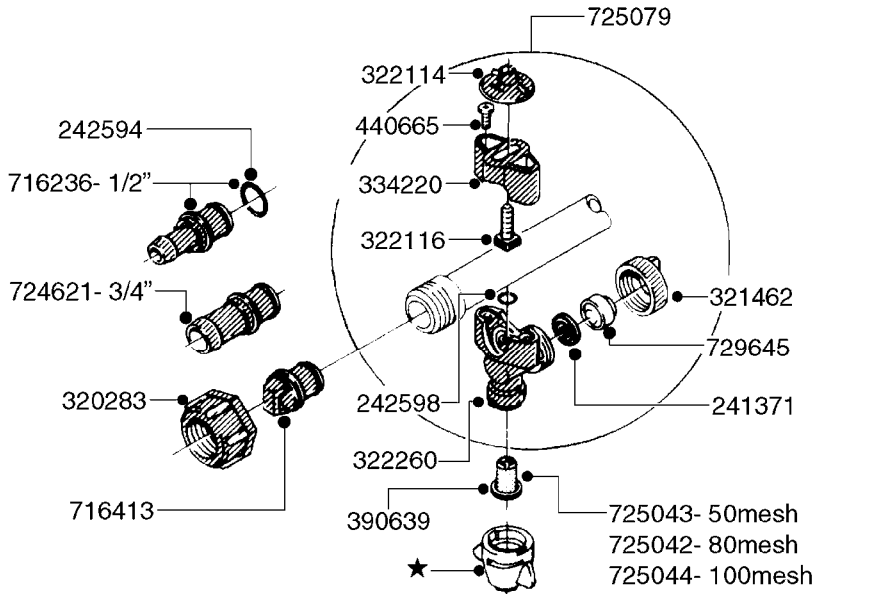

D1060

BOOM-NOZZLES QUINTASTREAM
D1060-HIN, 01:01:16

Page 1

Date 12.08.2020 9:15

Pos.	parts-n°	order qty	description
1	372011	1	NOZZLE ISO QS-015-5H GREEN
1	372012	1	NOZZLE ISO QS-02-5H YELLOW
1	372013	1	NOZZLE ISO QS-03-5H BLUE
1	372014	1	NOZZLE ISO QS-04-5H RED
1	372015	1	NOZZLE ISO QS-05-5H BROWN
1	372016	1	NOZZLE ISO QS-06-5H GREY
1	372017	1	NOZZLE ISO QS-08-5H WHITE
1	372018	1	NOZZLE ISO QS-10-5H LT. BLUE
1	372019	1	NOZZLE ISO QS-15-5H LT. GREEN
2	372002	1	ISO QNTSTRM 015 S-GREEN
2	372003	1	ISO QNTSTRM 02 S-YELLOW
2	372004	1	ISO QNTSTRM 03 S-BLUE
2	372005	1	ISO QNTSTRM 04 S-RED
2	372006	1	ISO QNTSTRM 05 S-BROWN
2	372007	1	ISO QNTSTRM 06 S-GREY
2	372008	1	ISO QNTSTRM 08 S-WHITE
2	372009	1	ISO QNTSTRM 10 S-LT.BLU
2	372010	1	ISO QNTSTRM 15 S-LT.GRN