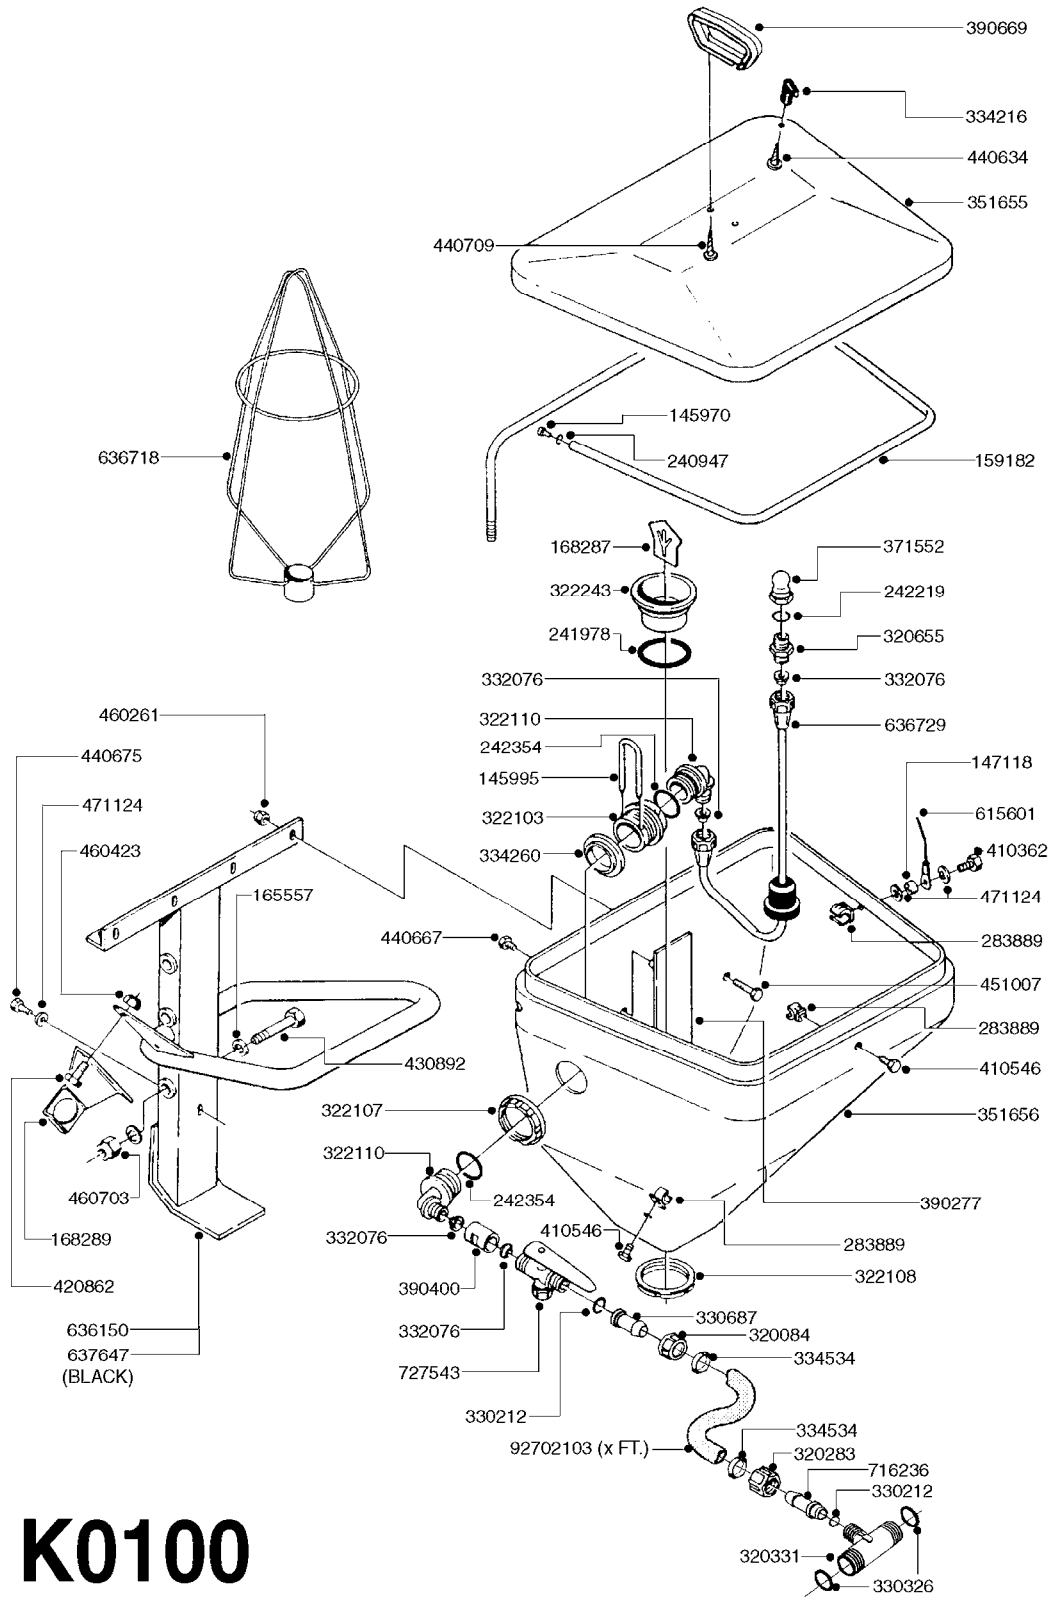

K0090

CHEMICAL FILLER-HOPPER (PRE95)
K0090-HIN, 01:01:16

Page 1

Date 12.08.2020 9:16

parts-n°	order qty	description
145970	1	PLUG MF 11 X 1
145995	1	FITT.DK S-53 FORK
159182	1	RINSING TUBE CHEM.FILL
168287	1	PLATE ANTI-VORTEX F.CHEM FILL
168289	1	BRACKET F. 3-WAY VALVE
240947	1	O-RING D7.3X2.4 NITRIL
241978	1	O-RING 64.5X3.0
242219	1	O-RING D16.3X2.4 VITON
242354	1	O-RING D32.2X3.0 VITON
242566	1	LATCH STRAP F. CHEM.FILL
283889	1	CLIP F.TUBE SUPPORT
320084	1	FITT.DK NUT 1/2" BSP
320283	1	FITT.DK NUT 3/4"BSP
320331	1	FITT.DK TEE 1" - 1" - 3/4" BSP
320655	1	FITT.DK HN 1/2"-1/2" BSP
322103	1	FITT.DK S-53 BULKHEAD
322107	1	FITT.DK S-53 BULKHEAD NUT
322108	1	FITT.DK S-67 BULKHEAD NUT
322110	1	FITT.DK S-53 ELB. 1/2" BSP
322243	1	DRAIN PIPE/CHEM FIL.S67/S56
330212	1	O-RING D19/D14X2.4 F.1/2"NUT
330326	1	O-RING D30/D24X2 F.1"NUT
330687	1	FITT.DK HB 1/2" F. 1/2" NUT
332076	1	CONE INSERT F. ALUMINUM LANCE
334215	1	RUBBER
334216	1	RUBBER LATCH FOR CHEM.FILL
334260	1	GASKET F. S-53 BULKHEAD
334534	1	CLAMP HOSE PLASTIC 1/2"
371552	1	NOZZLE F.RINSING
390277	1	SCALE PLATE FOR HARDI FILLER
390400	1	FITT.DK BULKHEAD 1/2'X1/2'
410546	1	BOLT HEX M6X12 A2 SS DIN933
420862	1	BOLT HEX 8.8 DEL M10X16 FT
440634	1	SCREW 5/8"
440667	1	SCREW M3.5X12 SLOT STAINLESS
440675	1	SCREW F. PLASTIC 5X16 SS
451007	1	SCREW M6X20 STAINLESS
460261	1	NUT HEX M6X1.00 LOCK DIN985 A2 SS
460423	1	NUT HEX M10X1.50 LOCK DIN985A2 SS
471124	1	WASHER, M6, Ø18/ 6.4X 1.6, SS
614728	1	LID FOR CHEM FILLER
614729	1	TANK HARDI FILLER
636150	1	FRAME FOR CHEM FILL TANK
636718	1	RINSE SUPPORT CHEM.FILL 25/35L
636729	1	TUBE F. RINSE CHEM FILL
716236	1	FITT.DK HB 1/2" ASSY. F. 3/4"
727543	1	VALVE F.CHEM FILL JUG RINSE
92702103	1	HOSE R X1/2" X300PSI WP X0012"