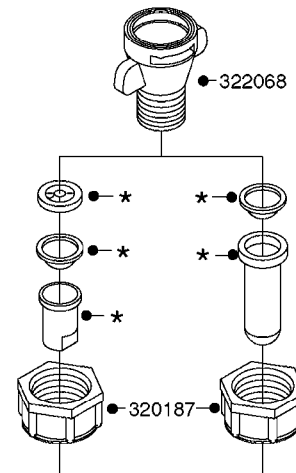

SINGLE NOZZLE BODY

TRIPLET NOZZLE BODY

D1090

*=REFER TO HARDI NOZZLE CATALOG

NOZZLE BODIES-SNAP FIT
D1090-HIN, 01:01:16

Page 1
Date 12.08.2020 9:15

parts-n°	order qty	description
143592	1	LOCK CLAMP FOR TRIPLET
241371	1	DIAPHRAGM F.NO-DRIP,VULC
241990	1	O-RING D9.3 X 2.4 VITON
242594	1	O-RING D14 X 1.78 SCH.70-EPDM
242598	1	O-RING D7.0 X 2.5 NITRIL
320187	1	FITT.DK CAP 3/8" BSP BLACK
320283	1	FITT.DK NUT 3/4"BSP
321462	1	CAP F.NO-DRIP ASSY.
322068	1	SNAP-FIT ADAPTER THREAD. HARDI
322114	1	NUT PLASTIC F.NOZZ.H
322116	1	BOLT PLASTIC F.NOZZ.H.
322258	1	HOUSING F.TRIPLET
322260	1	NOZZLE HOLDER LOWER PART
333012	1	NOZZLE HOLD. UPPER PART
334082	1	SNAP-FIT NOZZ.HOLD.CONE BLACK
334102	1	BLANK F.NOZZLE
334172	1	SNAP-FIT NOZZ.HOLD.CONE GREEN
334173	1	SNAP-FIT NOZZ.HOLD.CONE ORANGE
334220	1	YOKE, UPPER NOZZLE BODY
334371	1	SNAP-FIT NOZZLE HOLDER YELLOW
334373	1	SNAP-FIT NOZZLE HOLDER RED
334377	1	SNAP-FIT NOZZLE HOLDER BLUE
334926	1	SNAP-FIT TURN PLATE F TRIPLET
390639	1	O-RING F.NOZZLE FILTER
440665	1	SCREW M4.2X16 STAINLESS
716236	1	FITT.DK HB 1/2" ASSY. F. 3/4"
716413	1	FITT.DK PLUG ASSY. F.NOZ TUBE
724621	1	FITT.DK HB 3/4"ASSY F.3/4" NUT
725042	1	SCREEN 80 MESH W.GASKET, RED
725043	1	SCREEN 50 MESH W.GASKET,BLUE
725044	1	SCREEN 100 MESH W.GASKET,YELLO
725078	1	SNAP-FIT TRIPLET W/O NOZZ HOLD
725079	1	NOZZLE ASSY.SING.SNAP-FIT GREN
729645	1	NON-DRIP SPRING ASSY.GREEN 10