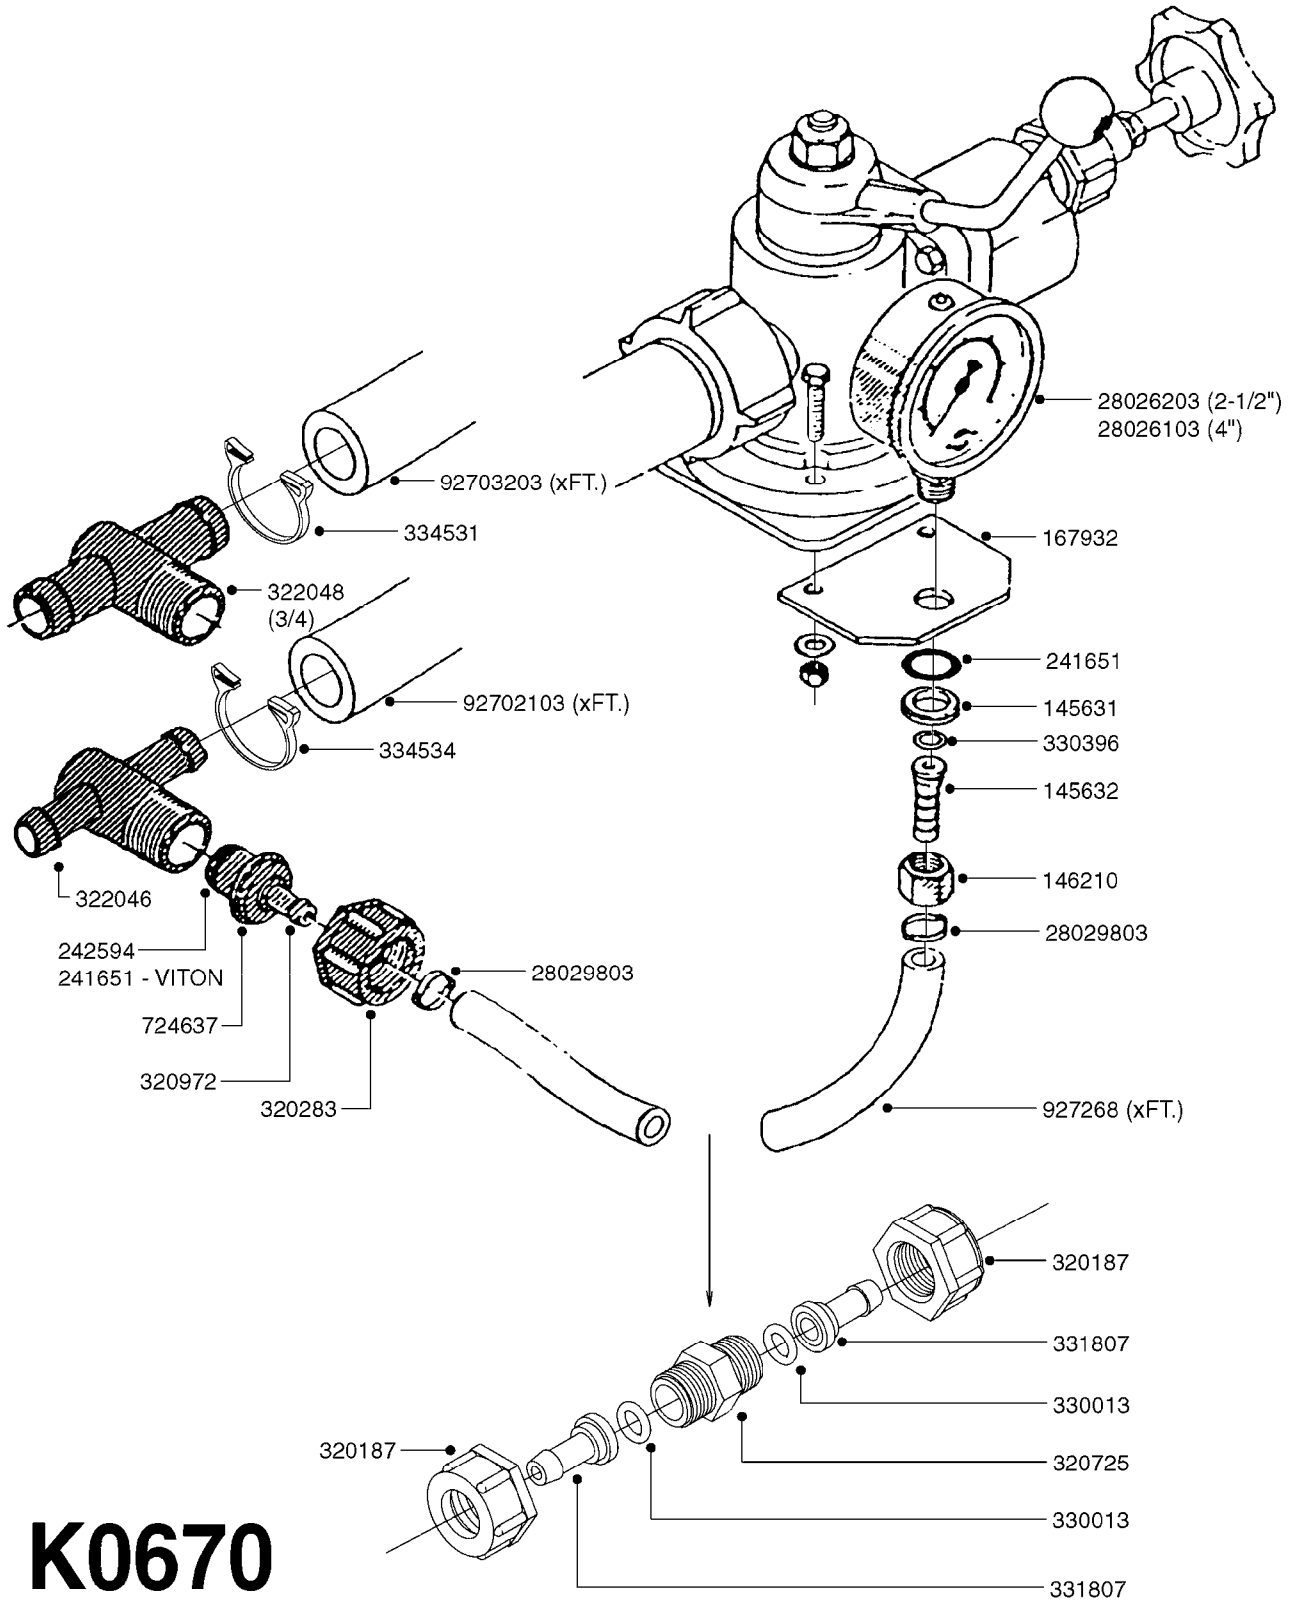

**PARTS FOR VALVES
NO LONGER AVAILABLE**

K0600

QUICKFILL-VALVES-2"
K0600-HIN, 01:01:16

Page 1

Date 12.08.2020 9:16

Pos.	parts-n°	order qty	description
1	420582	1	BOLT HEX 8.8 DEL M8X20 FT A2
2	430765	1	BOLT HEX 8.8 DEL M16X55
3	460585	1	LOCKING NUT M16 DIN985 A2 SS
4	10002503	1	NUT HEX NC 1/2"
5	10004603	1	WASHER LOCK 1/2"
6	10013503	1	NUT HEX NC 3/8"
7	10056803	1	BOLT HEX 5/8 NC GR.5 01.50"
8	10101103	1	BOLT HEX 1/2 NC GR.2 03.50"
9	10297903	1	BKT.QUICK FILL TR/HC
10	10520803	1	QUICK FILL BRACKET
11	10520903	1	BALL VALVE 2"
12	10530903	1	QUICK COUPLER MALE 2"
13	10531003	1	CAP F.MALE QUICK COUPLER 2"
14	10534203	1	BRACKET F.QUICKFILL HC650/950
15	46001003	1	NUT HEX 5/8"-11 NYLOCK