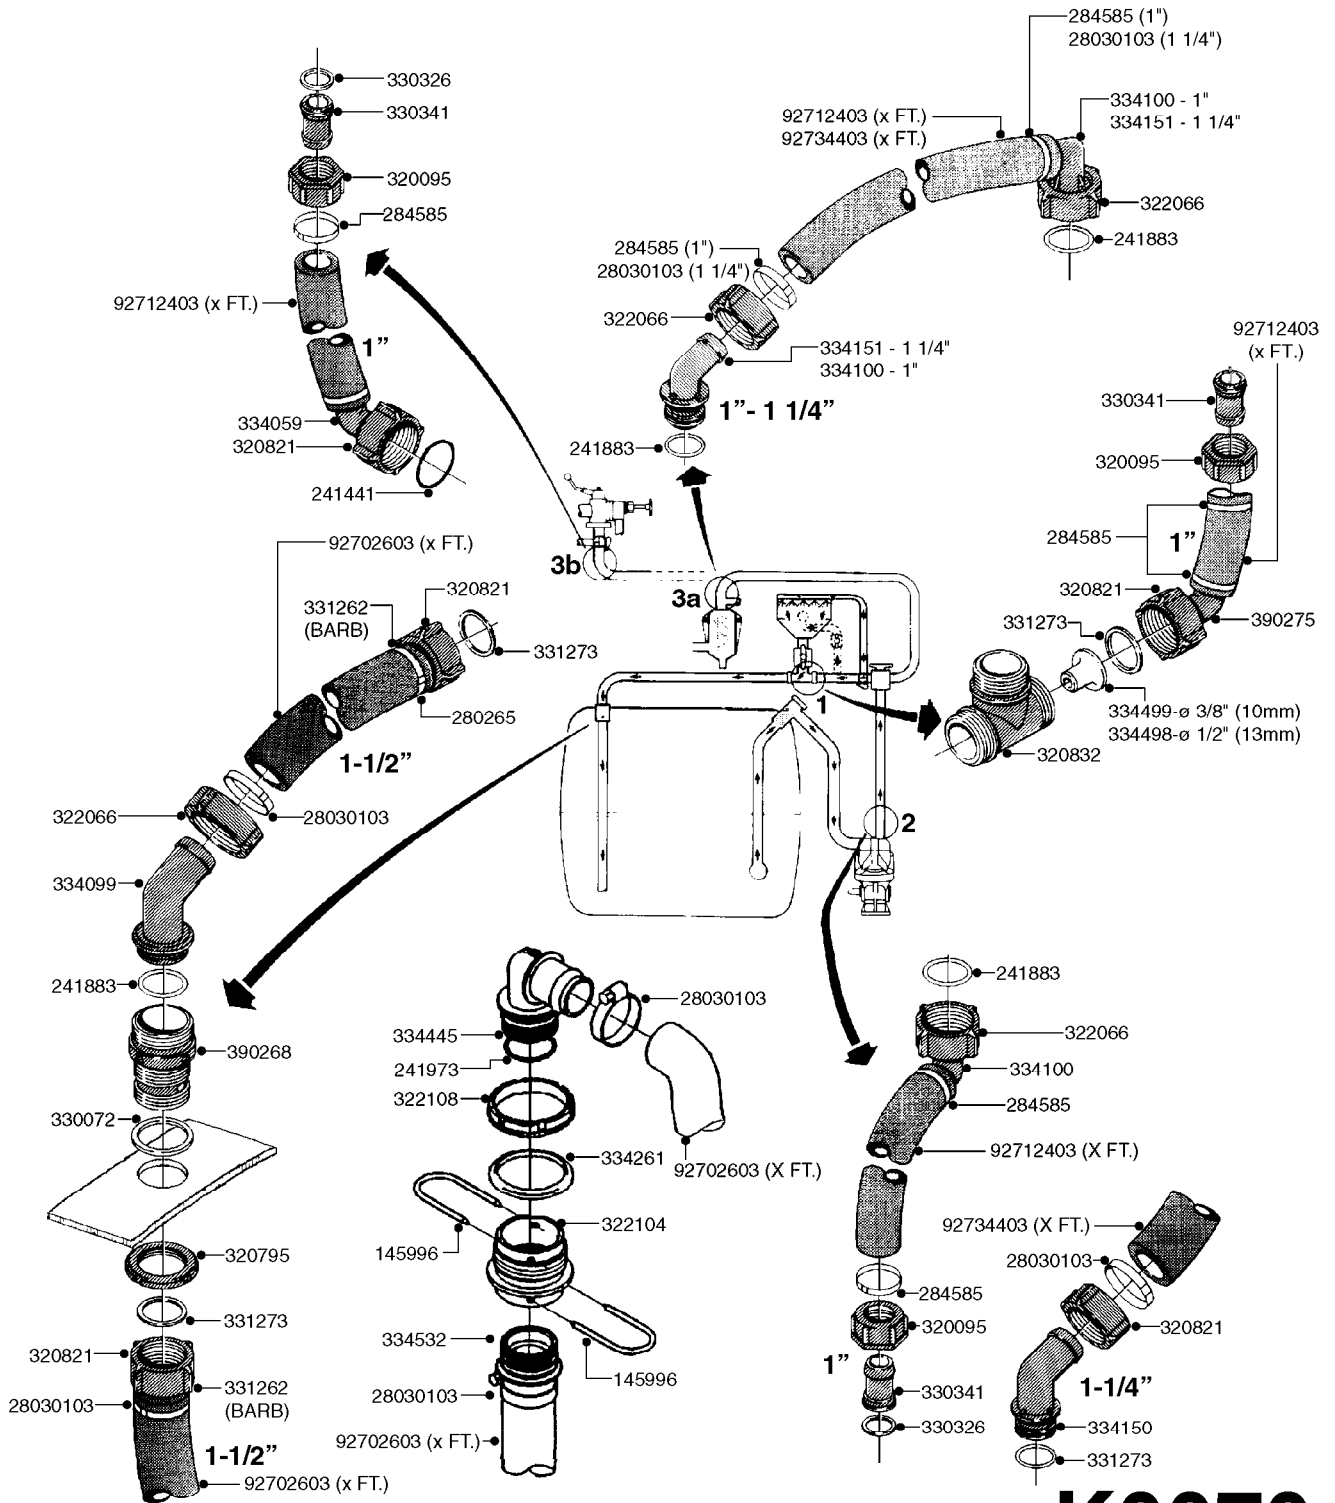

Date 12.08.2020 9:16

parts-n°	order qty	description
142516	1	SCREW SET M10 BENT F. LOCKING
165557	1	WASHER D28.0/D12.2X2.0 SS
168298	1	INTERM BRACKET
170594	1	170594
194075	1	MOUNT ARM F.CHEM.FILL BRACKET
220820	1	SPRING D20.5/2.0 0-50MM
281897	1	COVER PLUG
334571	1	PLUG 40x40x2 F.SQ.TUBE
420825	1	BOLT HEX 8.8 DEL M10X65
421002	1	BOLT HEX 8.8 DEL M10X30 FT DIN933
430323	1	BOLT HEX 8.8 DEL M12X60
430438	1	BOLT HEX 8.8 DEL M12X65
430721	1	BOLT HEX 8.8 DEL M12X40 FT
430802	1	BOLT HEX 8.8 DEL M12X75
430892	1	BOLT HEX 8.8 DEL M12X110
460423	1	NUT HEX M10X1.50 LOCK DIN985A2 SS
460703	1	NUT HEX M12X1.75 LOCK DIN985A2 SS
471128	1	WASHER, M16, Ø30/17.0X 3.0, SS
480384	1	PIN COTTER 3/16 x 1-1/2"
480502	1	PIN RETAINING M10X50 DIN 1481
614631	1	FOOT PEDAL FOR FILLER
614632	1	SOCKET FOR SUSPENSION LEFT
614633	1	SOCKET FOR SUSPENSION RIGHT
614634	1	MOUNT BRACKET F.ACCESS. RIGHT
614635	1	MOUNT BRACKET F. ACCESS. LEFT
615276	1	BRACKET F.CHEM.FILL MOUNT
615637	1	MNT. BRKT. MEGA CHEM. FILLER
615638	1	MOUNT BKT.F.CHEM FILLER MEGA
616048	1	HOSE HOLDER
636155	1	CENTER-PCS. F.SUSPENSION
636158	1	TELESCOPE HOLDER
636159	1	TELESCOPE PIPE F.HARDI FILLER
636750	1	636750
637176	1	CONSOLE F. CHEMFILL BRACKET