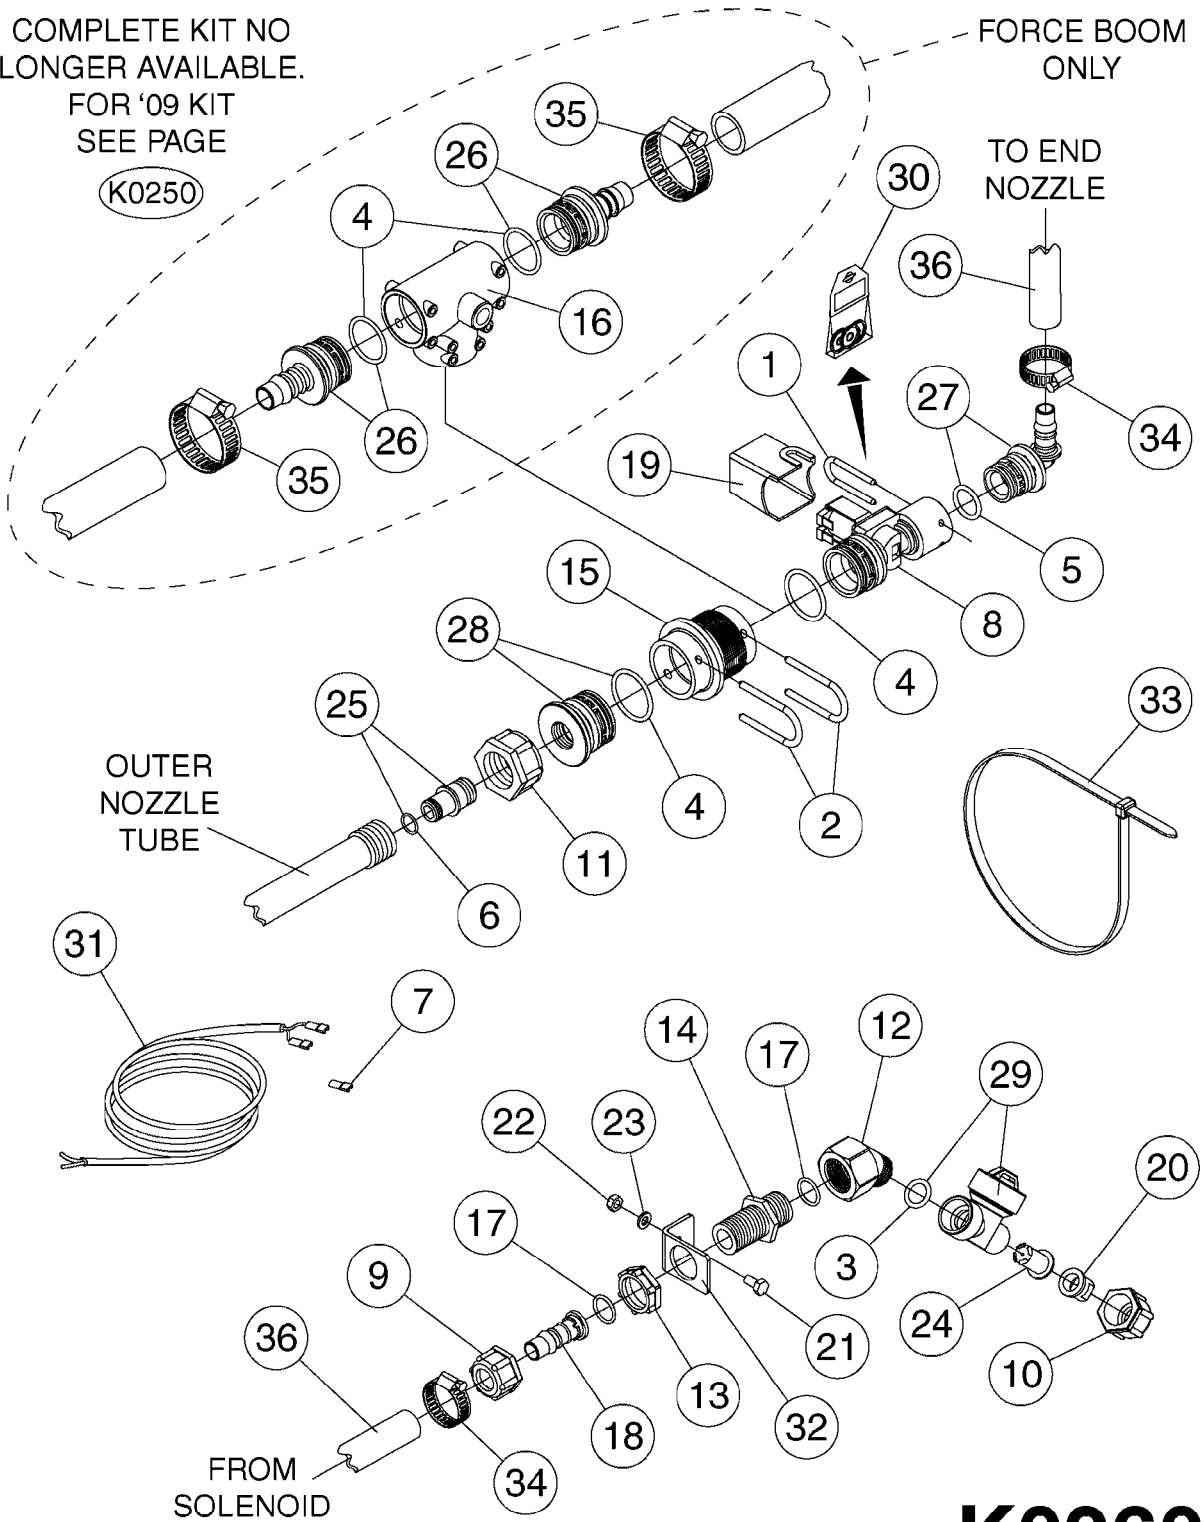

COMPLETE KIT NO
LONGER AVAILABLE.
FOR '09 KIT
SEE PAGE

(K0250)

FORCE BOOM
ONLY

TO END
NOZZLE

OUTER
NOZZLE
TUBE

FROM
SOLENOID
ASSEMBLY

ELECTRIC END NOZZLE KIT '12
K0260-HIN, 01:01:16

Page 1
Date 12.08.2020 9:16

Pos.	parts-n°	order qty	description
1	145994	1	FITT.DK S-40 FORK
2	145995	1	FITT.DK S-53 FORK
3	240177	1	O-RING D16.1/11.3 X 2.4
4	242354	1	O-RING D32.2X3.0 VITON
5	242355	1	O-RING D19.2X3.0 VITON F.S-40
6	242594	1	O-RING D14 X 1.78 SCH.70-EPDM
7	261539	1	SPADE F.ELEC CONNec BLUE INSUL
8	262104	1	VALVE, SOLENOID, S53/S40
9	320084	1	FITT.DK NUT 1/2" BSP
10	320187	1	FITT.DK CAP 3/8" BSP BLACK
11	320283	1	FITT.DK NUT 3/4"BSP
12	320596	1	FITT.DK ELB 3/8'-1/2'BSP 45DEG
13	321307	1	FITT.DK NUT 1/2" BSP JAMB
14	321742	1	FITT.DK BULKHEAD 1/2' BSP
15	322103	1	FITT.DK S-53 BULKHEAD
16	322352	1	FITT.DK S-53 TEE
17	330212	1	O-RING D19/D14X2.4 F.1/2"NUT
18	330687	1	FITT.DK HB 1/2" F. 1/2" NUT
19	334965	1	COVER FOR S53 SOLENOID VALVE
20	370366	1	OFF-CENTER FLAT SPRAY NOZZLE, 1850 - G150
21	410185	1	BOLT HEX 8.8 DEL M6X16
22	460261	1	NUT HEX M6X1.00 LOCK DIN985 A2 SS
23	471125	1	WASHER M6U 6.4X14X1.2,A2 SS
24	614366	1	FILTER 50 MESH F.NOZZLE BLUE
24	614367	1	FILTER 80 MESH F.NOZZLE RED
24	614368	1	FILTER 100 MESH F.NOZZLE YEL.
25	720856	1	FITT.DK 1/2'BSP ASSY.F.3/4'NUT
26	726558	1	FITT.DK S53 STR. 3/4" W.ORING
27	726567	1	FITT.DK S-40 ELB.1/2" W.O-RING
28	726694	1	PLUG,S53,1/2"FBSP THD W.ORING
29	729610	1	NOZZLE ASSY. NON DRIP 3/8 THRD
30	750722	1	REPAIR KIT FOR 3S SC CONTROL
31	983087	1	ELEC. CABLE 2 WIRE X 0.75MM
32	16180100	1	PLATE, END ROW NOZZLE
33	28025203	1	TIE STRAP L=23" x W=1/2"
34	28029803	1	CLAMP HOSE GEAR P1/2" 6708
35	28029903	1	CLAMP HOSE GEAR P3/4"-S1" 6712
36	92702103	1	HOSE R X1/2" X300PSI WP X0012"