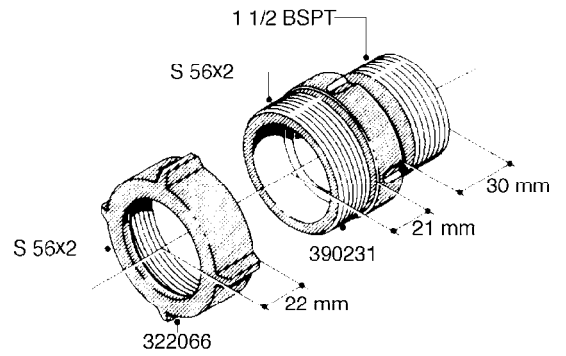

L0090

FITTINGS - S-56 & S-61
L0090-HIN, 01:01:16

Page 1
Date 12.08.2020 9:16

parts-n°	order qty	description
145661	1	FITT.DK S-61 FORK
241754	1	O-RING D59.5X3
241883	1	O-RING 3 X 39.2 NITRIL
322055	1	FITT.DK S-61 BULKHEAD
322056	1	FITT.DK S-61 BULKHEAD NUT
322066	1	FITT.DK S-56 NUT
334050	1	FITT.DK S-61 STR.1-1/4"
334068	1	FITT.DK S-61 STR.1"
334091	1	FITT.DK S56 STR.1-1/2'
334099	1	FITT.DK S-61 ELB.1-1/2"110 DEG
334100	1	FITT.DK S-61 ELB.1" 110 DEG.
334151	1	FITT.DK S-61 ELB.1-1/4"110 DEG
390231	1	FITT.DK NIPPLE 1-1/2 X S56