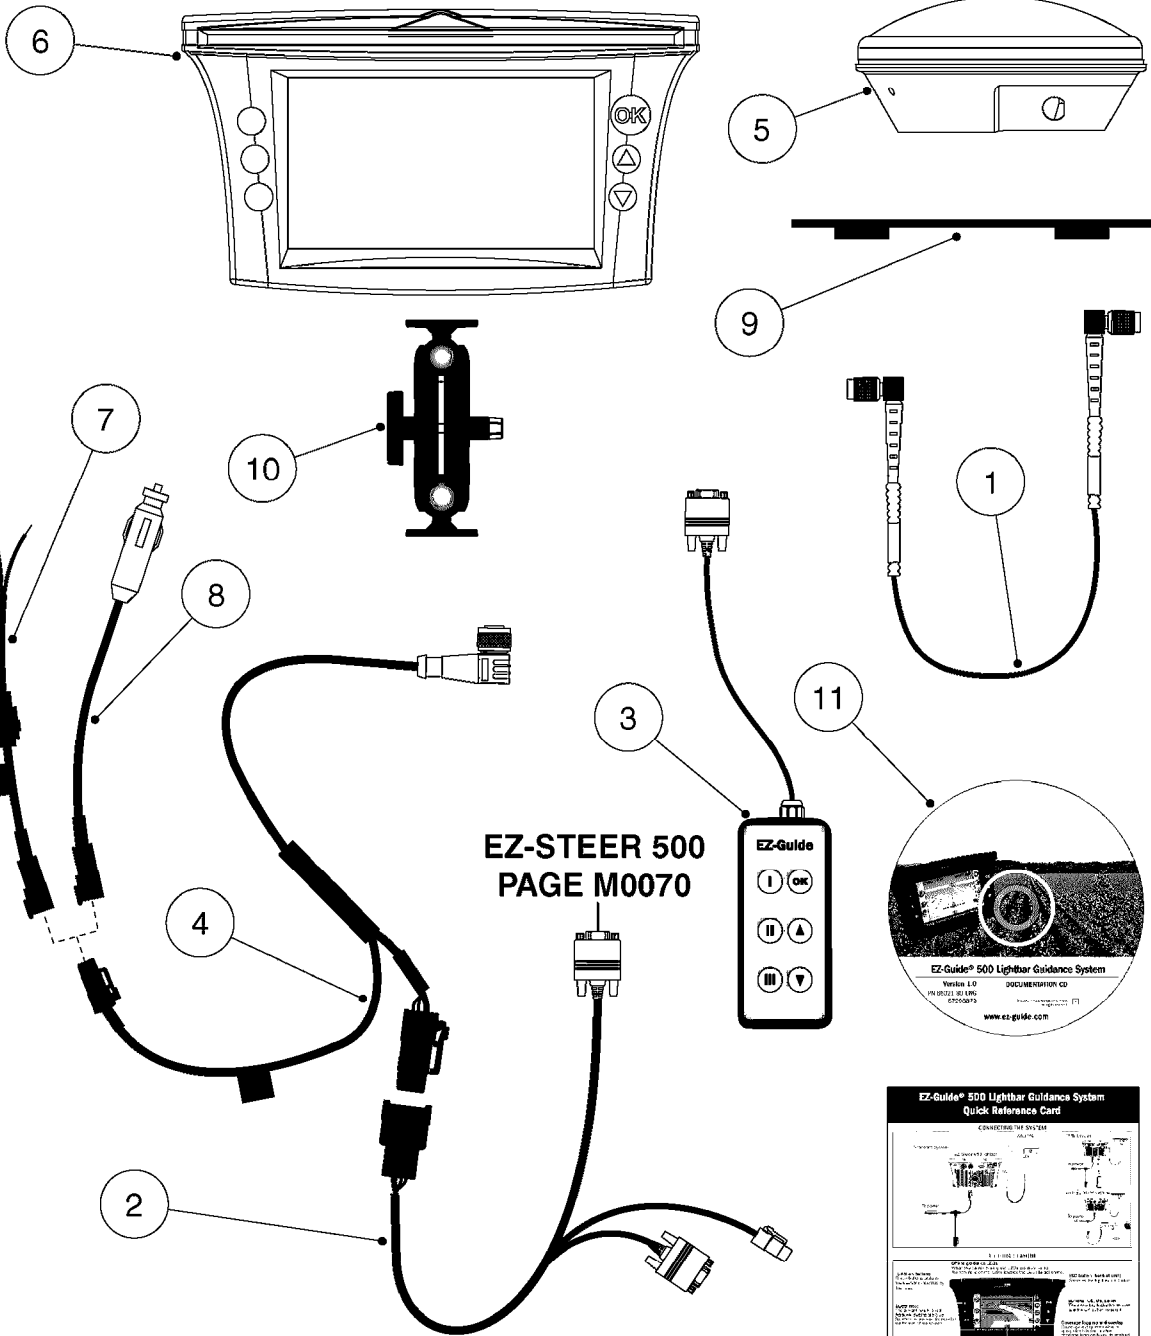

COMPLETE ASSEMBLY 13

COMPLETE ASSEMBLIES
WHOLEGOODS ITEMS

M0060

EZ-GUIDE 500 LIGHTBAR
M0060-HIN, 01:01:16

Page 1
Date 12.08.2020 9:16

Pos.	parts-n°	order qty	description
1	26007603	1	CABLE, ANTENNA, EZGUIDEPLUS
2	26012203	1	EZ-STEER/GUIDE 500 ADAPT.CABLE
3	26015303	1	REMOTE KEYPAD EZGUIDE 500/250
3	28048403	1	DECAL - REMOTE OVERLAY 500/250
4	26015403	1	EZ-GUIDE 500 CABLE POWER/CAN90
5	26015503	1	EZ-GUIDE 500 Z PLUS ANTENNA
5	26015603	1	ANTENNA AG15 L1,EZ GDE 500/250
6	26015703	1	EZ-GUIDE 500 DGPS DISPLAY
6	26015803	1	EZ-GUIDE 500 OMNISTAR DISPLAY
7	26016103	1	EZ-GUIDE 500 CABLE UNTERM.FUSE
8	26016203	1	EZ-GUIDE 500 POWER CONN.CABLE
9	28048203	1	EZ-GUIDE 500 MOUNT F.AG15 ANT.
10	28048303	1	EZ-GUIDE 250/500 RAM MNT.1.5"
11	29003803	1	EZ-GUIDE 500 CD,GET.STARTED V1
12	67215403	1	EZ-GUIDE 500 QUICK REF.CARD V1
13	84208303	1	EZ GUIDE 500 LIGHTBAR (DGPS)
13	84208403	1	EZ GUIDE 500 LIGHTBAR (XP/HP)
13	84208503	1	EZ GUIDE 500 LIGHTBAR (RTK)