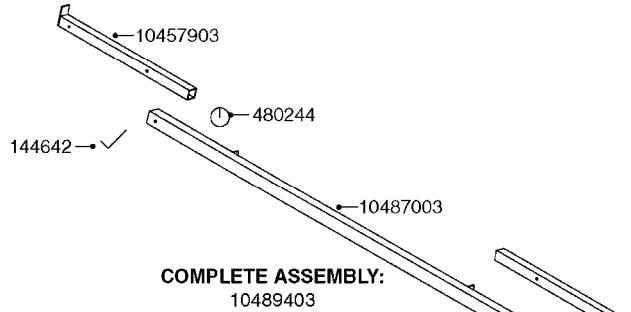

**45'-66' EAGLE ON
NAVIGATOR TA
TR 500 TA
TR 800 TA
TR 1000 TA**

**45'-66' EAGLE
ON HC 650M/ 950M**

HC 500/ 650