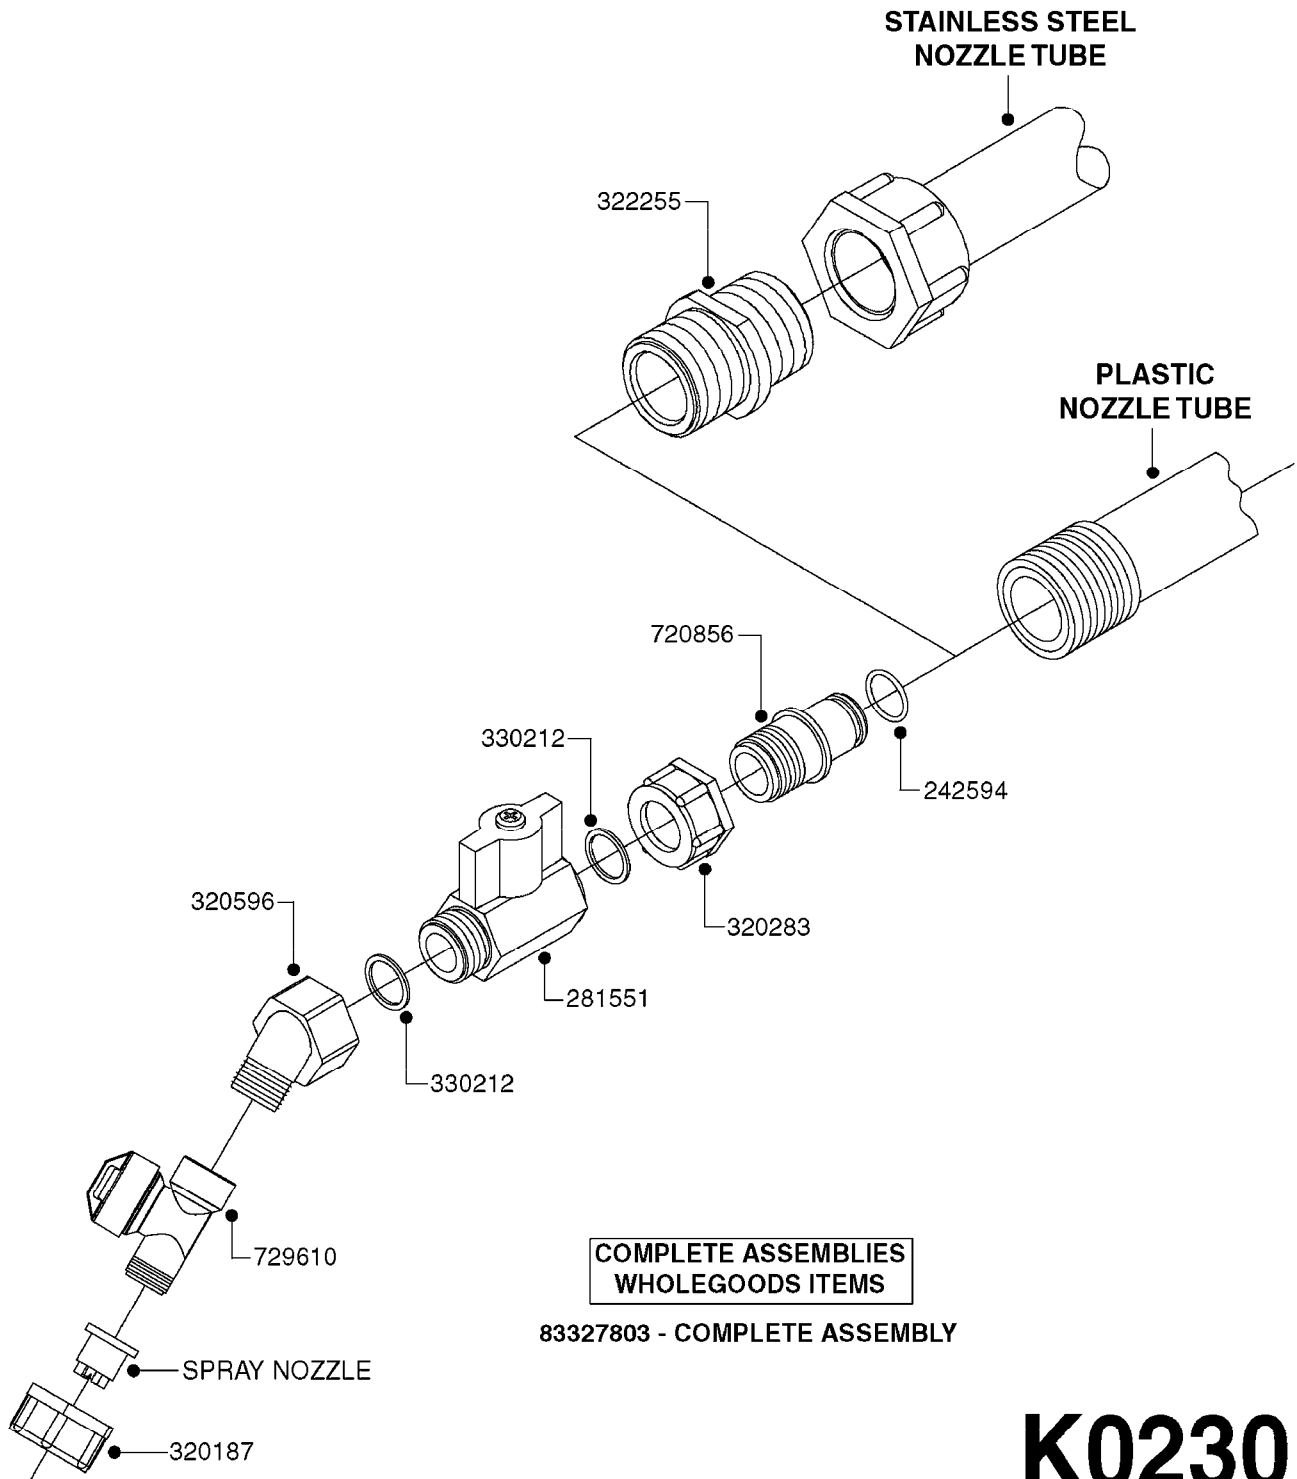

K0230

END NOZZLE KIT
K0230-HIN, 01:01:16

Page 1

Date 12.08.2020 9:16

parts-n°	order qty	description
242594	1	O-RING D14 X 1.78 SCH.70-EPDM
281551	1	BALL VALVE 1/2"
320187	1	FITT.DK CAP 3/8" BSP BLACK
320283	1	FITT.DK NUT 3/4"BSP
320596	1	FITT.DK ELB 3/8'-1/2'BSP 45DEG
322255	1	FITT.DK NIPPLE 3/4"X 3/4"
330212	1	O-RING D19/D14X2.4 F.1/2"NUT
720856	1	FITT.DK 1/2'BSP ASSY.F.3/4'NUT
729610	1	NOZZLE ASSY. NON DRIP 3/8 THRD
83327803	1	END NOZZLE KIT "04"