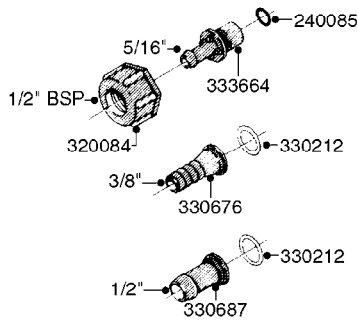

L0010

parts-n°	order qty	description
240085	1	O-RING D13,1/8,3X02,4 NITRIL
241441	1	O-RING D29.3X3
242594	1	O-RING D14 X 1.78 SCH.70-EPDM
320084	1	FITT.DK NUT 1/2" BSP
320095	1	FITT.DK NUT 1" BSP
320117	1	FITT.DK CONN.1/2"BSP F. 1" CAP
320187	1	FITT.DK CAP 3/8" BSP BLACK
320283	1	FITT.DK NUT 3/4"BSP
320821	1	FITT.DK NUT 1-1/2" BSP
321495	1	FITT.DK REDUC 1/4'BSP F.3/4'NT
321576	1	FITT.DK CONN 1/2"BSP F.3/4"NUT
330013	1	O-RING 2.5 X 10 PUR
330212	1	O-RING D19/D14X2.4 F.1/2"NUT
330326	1	O-RING D30/D24X2 F.1"NUT
330341	1	FITT.DK HB 1" F. 1" NUT
330595	1	O-RING D24.6/D20X2.1 -3/4"
330665	1	FITT.DK HB 3/4"F.1" NUT
330676	1	FITT.DK HB 3/8" F. 1/2" NUT
330687	1	FITT.DK HB 1/2" F. 1/2" NUT
330691	1	FITT.DK HB 3/4'F.3/4' NUT
330783	1	FITT.DK HB 3/8"F.3/8" NUT
331262	1	FITT.DK HB 1-1/2" F. 1-1/2"NUT
331273	1	O-RING D44/D38X2 F.1-1/2"
331446	1	FITT.DK HB 1" F.1-1/2" NUT
331807	1	FITT.DK HB 5/16" F.3/8" NUT
332286	1	FITT.DK HB 1/2" F. 3/4" NUT
332905	1	FITT.DK HB 1/2" F. 3/4" CAP
332927	1	FITT.DK PLUG F. NOZZLE TUBE
333292	1	FITT.DK HB 1"O'RING F.1-1/2"
333664	1	FITT.DK HB 5/16' F. 1/2' NUT
334044	1	FITT.DK HB 3/4' F. 3/4' CAP
334059	1	FITT.DK EL 1" 110 DEG.F.1-1/2"
334123	1	FITT.DK HB 1-1/4"O-RNG F.1-1/2"
334150	1	FITT.DK HB 1-1/4" 110 F.1-1/2"
390542	1	PLUG WASHER FOR 3/4'CAP NUT
716236	1	FITT.DK HB 1/2" ASSY. F. 3/4"
716413	1	FITT.DK PLUG ASSY. F.NOZ TUBE
717426	1	FITT.DK REDUC 1/4"BSP F.3/4"N
720856	1	FITT.DK 1/2'BSP ASSY.F.3/4'NUT
724621	1	FITT.DK HB 3/4"ASSY F.3/4" NUT