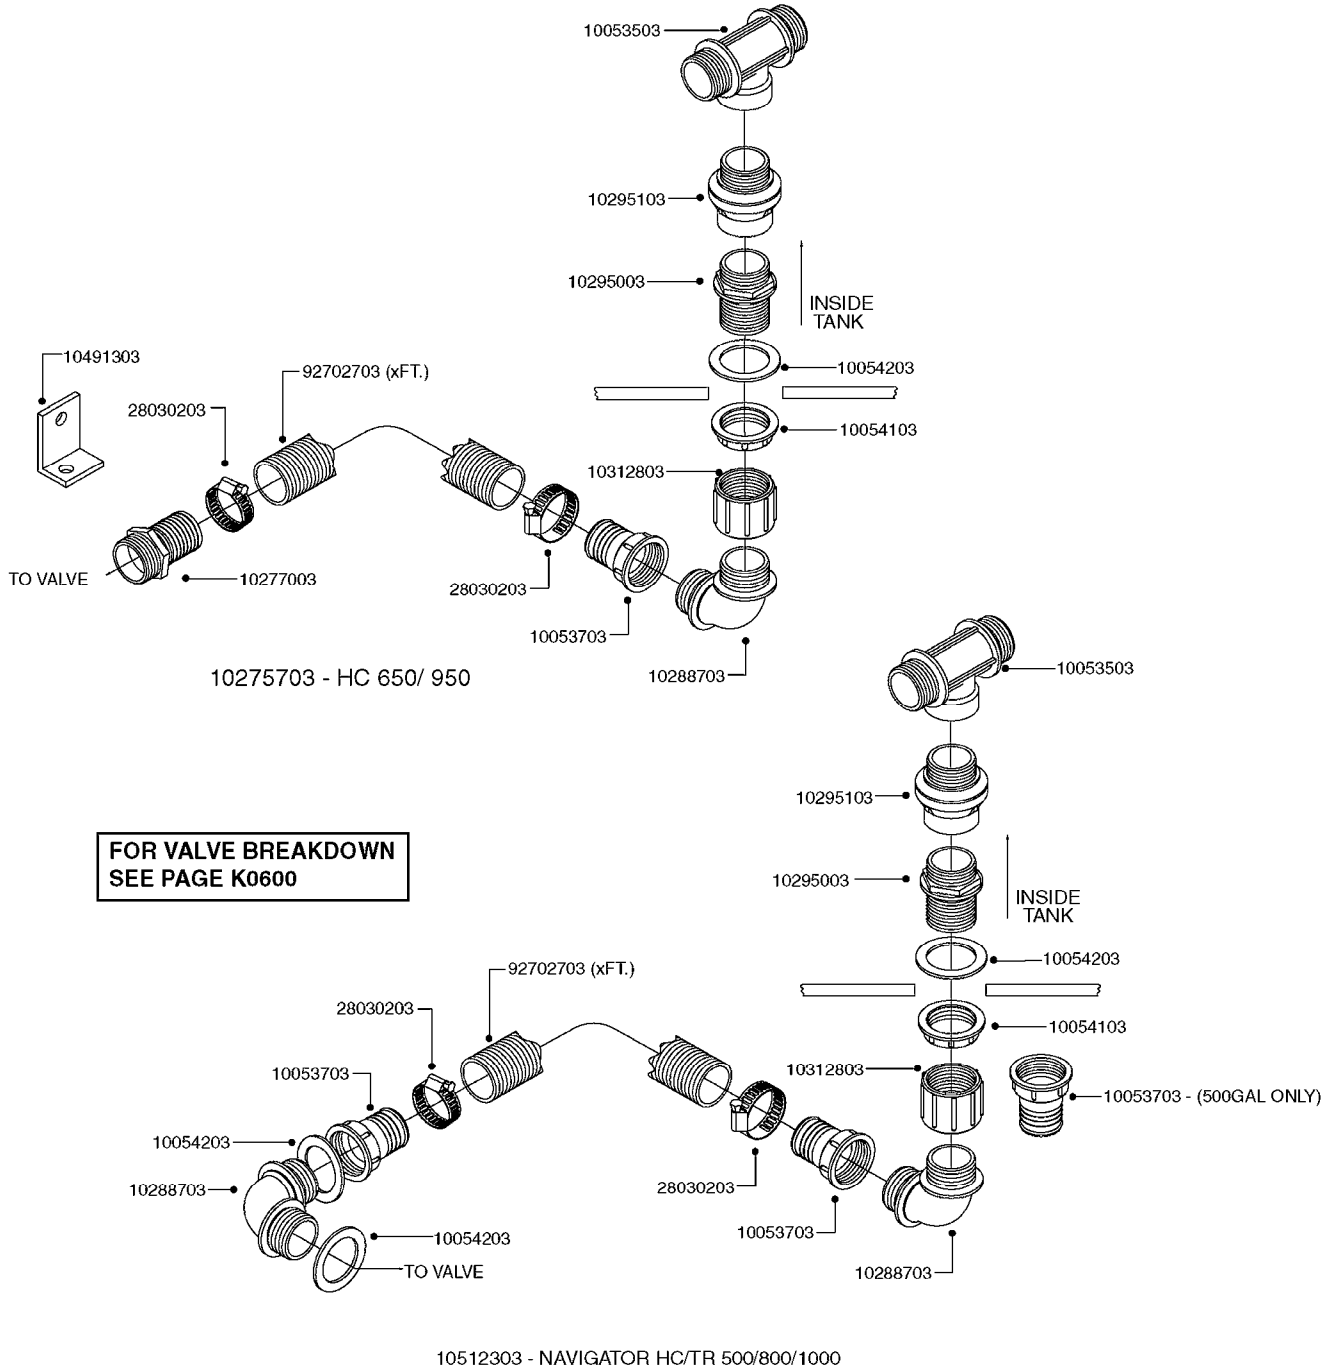

K0580

**COMPLETE ASSEMBLIES
WHOLEGOODS ITEMS**

QUICKFILL-PLMBNG SYS-TRLR SPYR
K0580-HIN, 01:01:16

Page 1
Date 12.08.2020 9:16

parts-n°	order qty	description
10053503	1	FITT.PO.TEE 2"MX2"FX2"M BSP
10053703	1	FITT.PO.HB STR. 2"BSP #4411
10054103	1	FITT.PO.NUT 2" BSP JAMB MCPHEE
10054203	1	GASKET F. 2" FITTINGS RUBBER
10275703	1	*QUICK FILL KIT 650/950M
10277003	1	FITT.PO.HB 2.00X2.00 MCPHEE
10288703	1	FITT.PO.EL 2MX2M 90 DEG MCPHEE
10295003	1	FITT.PO.HN 2' 250071
10295103	1	FOOT VALVE 2"
10312803	1	FITT.PO.BU 2' X 2'
10491303	1	ANGLE FOR HC950 QUICK FILL
10512303	1	QUICK FILL KIT NAV. (DON'T ORD)
28030203	1	CLAMP HOSE T-BOLT S2" 235-67
92702703	1	HOSE PVC SUCT GRAY 2"