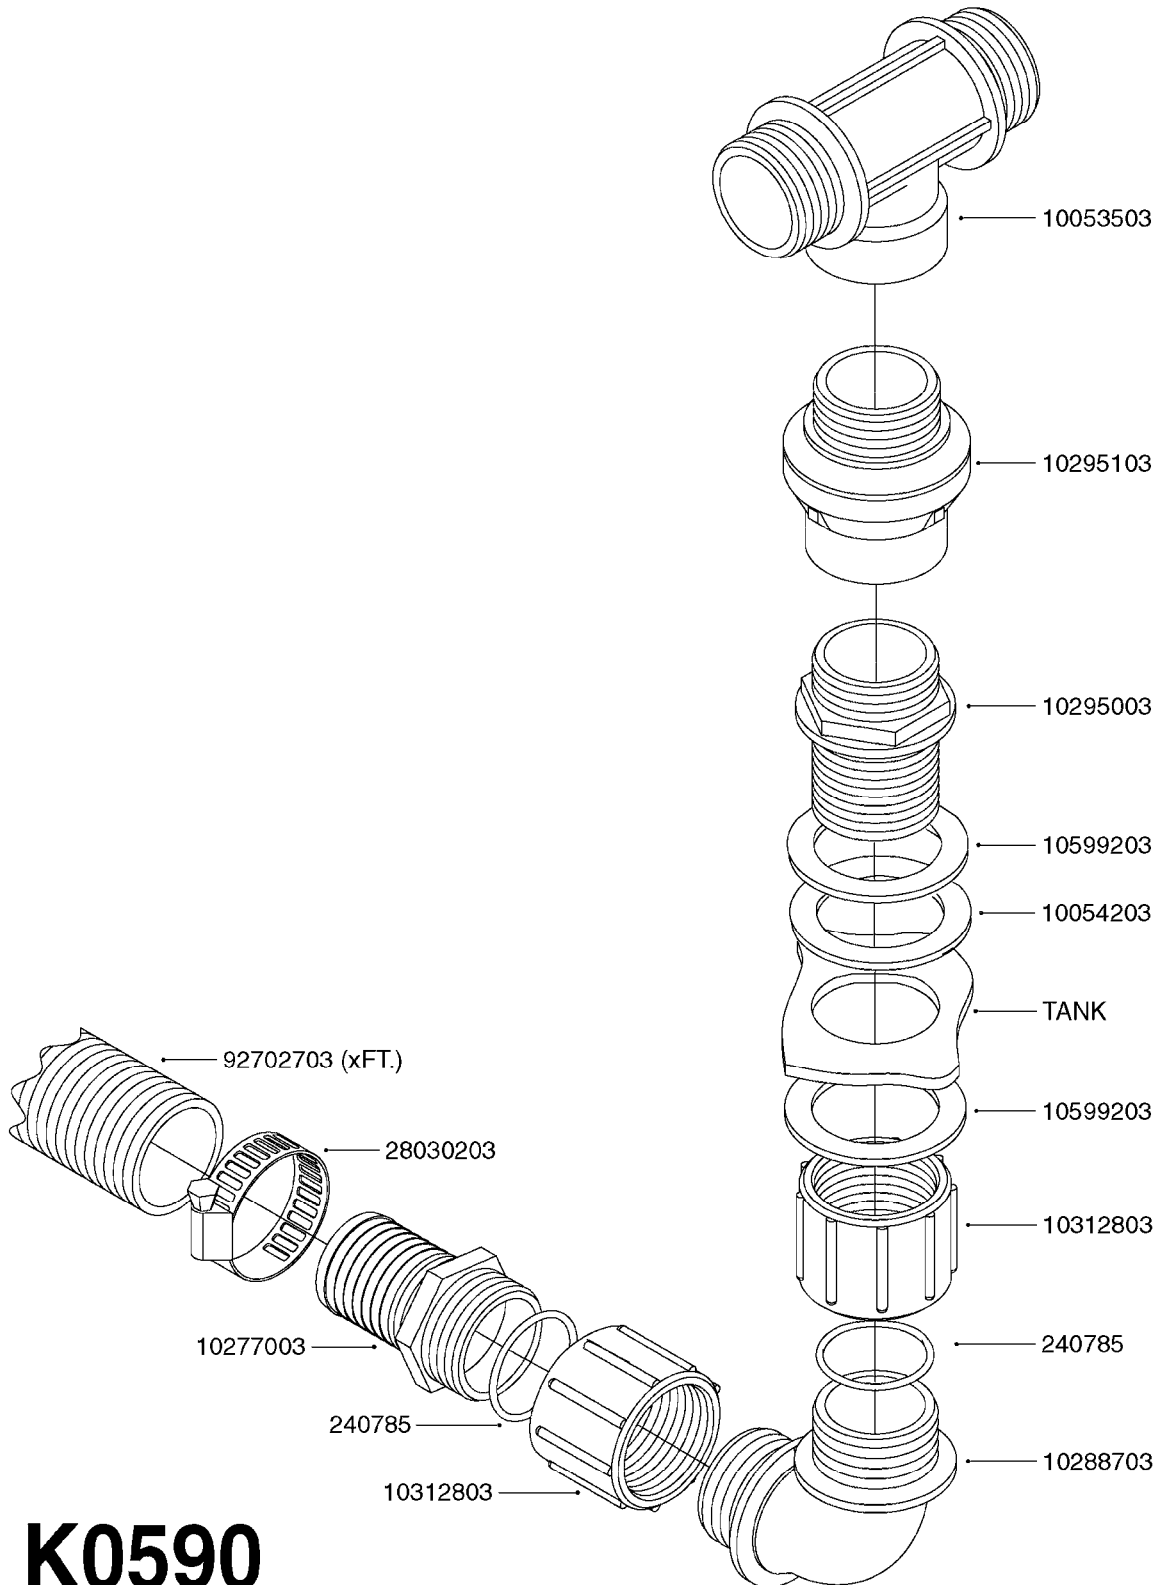

K0580

**COMPLETE ASSEMBLIES
WHOLEGOODS ITEMS**

QUICKFILL-PLMBNG SYS-TRLR SPYR
K0580-HIN, 01:01:16

Page 1
Date 12.08.2020 9:16

parts-n°	order qty	description
10053503	1	FITT.PO.TEE 2"MX2"FX2"M BSP
10053703	1	FITT.PO.HB STR. 2"BSP #4411
10054103	1	FITT.PO.NUT 2" BSP JAMB MCPHEE
10054203	1	GASKET F. 2" FITTINGS RUBBER
10275703	1	*QUICK FILL KIT 650/950M
10277003	1	FITT.PO.HB 2.00X2.00 MCPHEE
10288703	1	FITT.PO.EL 2MX2M 90 DEG MCPHEE
10295003	1	FITT.PO.HN 2' 250071
10295103	1	FOOT VALVE 2"
10312803	1	FITT.PO.BU 2' X 2'
10491303	1	ANGLE FOR HC950 QUICK FILL
10512303	1	QUICK FILL KIT NAV. (DON'T ORD)
28030203	1	CLAMP HOSE T-BOLT S2" 235-67
92702703	1	HOSE PVC SUCT GRAY 2"