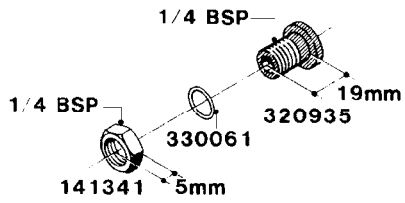

L0060

FITTINGS - BULKHEAD
L0060-HIN, 01:01:16

Page 1

Date 12.08.2020 9:16

parts-n°	order qty	description
141046	1	NUT 3/8" BSP
141341	1	NUT 1/4' BSP
240284	1	O-RING D82,5/75 X 3,5
320456	1	FITT.DK BULKHEAD 1"BSP DOUBLE
320467	1	FITT.DK BULKHEAD 1"BSP SINGLE
320471	1	FITT.DK NUT 1" BSP JAMB
320541	1	FITT.DK BULKHEAD 2-1/2'BSP SIN
320552	1	FITT.DK NUT 2-1/2' BSP JAMB
320644	1	FITT.DK ELB.3/4"HB X 1" BSP
320784	1	FITT.DK CAP 1-1/2" BSP
320795	1	FITT.DK NUT 1-1/2" BSP JAMB
320935	1	FITT.DK BULKHEAD 1/4' BSP SING
320946	1	FITT.DK BULKHEAD 3/8' BSP SING
321296	1	FITT.DK BULKHEAD 1/2" BSP SING
321307	1	FITT.DK NUT 1/2" BSP JAMB
321333	1	FITT.DK BULK 1-1/2" X 1"F BSP
330061	1	O-RING D16/D11X2,5
330072	1	O-RING D53.5/D45.5X4
330212	1	O-RING D19/D14X2.4 F.1/2"NUT
332577	1	O-RING D38/D30X4 F.1" PUR.
332592	1	O-RING D26/D20X3