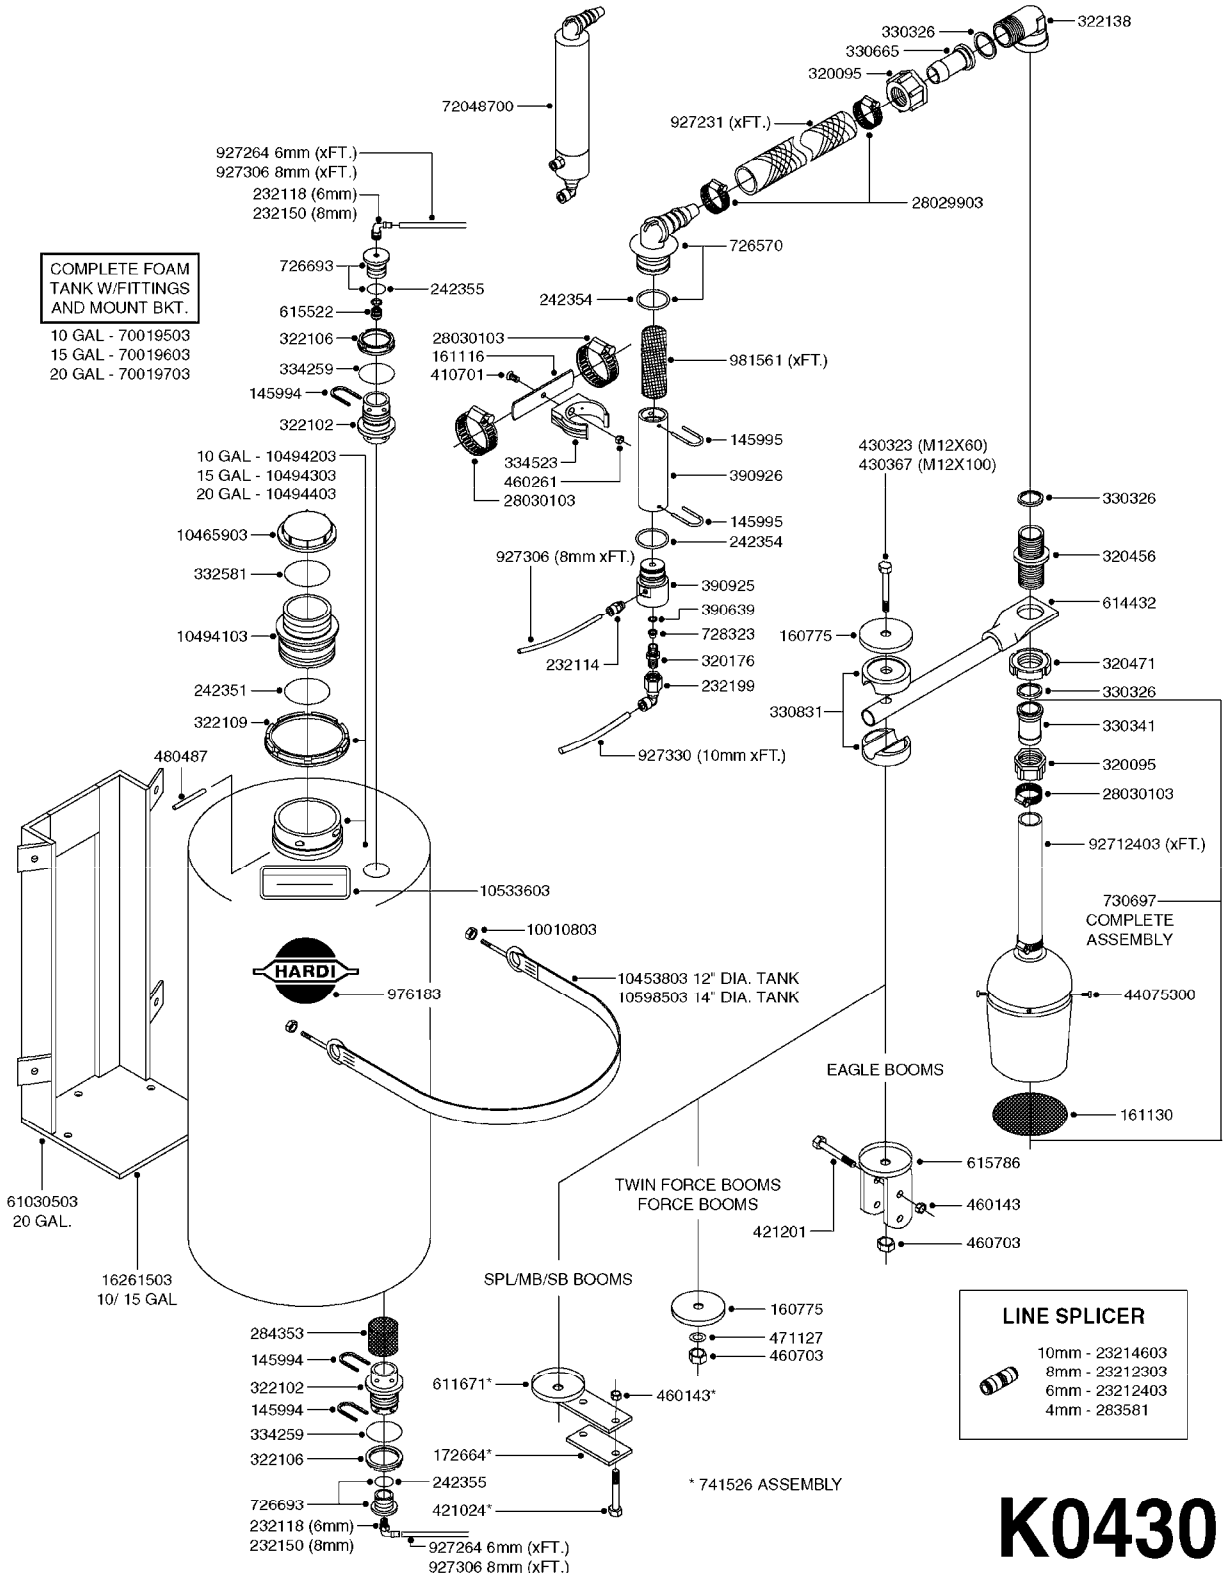

COMPLETE FOAM TANK W/FITTINGS AND MOUNT BKT.
10 GAL - 70019503
15 GAL - 70019603
20 GAL - 70019703

FOAMMARKER TANK/DROPPER 2000
K0430-HIN, 05:12:19

Page 1
Date 12.08.2020 9:16

parts-n°	order qty	description
145994	1	FITT.DK S-40 FORK
145995	1	FITT.DK S-53 FORK
160775	1	WASHER F. FRICTION PLATE
161116	1	FLATBAR PLATE 3 X 25 X 110
161130	1	FILTER SCREEN F/FOAM DROPPER
172664	1	FLATBAR BACKING PLATE
232114	1	COUPLER 1/8" THREADX8MM HOSE
232118	1	HOSE CONN. 90DEG 1/8'X 6MM PE
232150	1	HOSE CONN. 90DEG. 1/8'X8MM PE
232199	1	COUPLER 3/8' BSP-90/10MM HOSE
242351	1	O-RING D69.5X3.0 VITON F.S-93
242354	1	O-RING D32.2X3.0 VITON
242355	1	O-RING D19.2X3.0 VITON F.S-40
283581	1	HOSE CONNECTOR STR. F.4MM PE
284353	1	SPONGE FOR FOAM MARKER
320095	1	FITT.DK NUT 1" BSP
320176	1	FITT.DK HN 3/8"X1/2" BSP
320456	1	FITT.DK BULKHEAD 1"BSP DOUBLE
320471	1	FITT.DK NUT 1" BSP JAMB
322102	1	FITT.DK S-40 BULKHEAD
322106	1	FITT.DK S-40 BULKHEAD NUT
322109	1	FITT.DK S-93 BULKHEAD NUT
322138	1	FITT.DK ELB 1"M X 1"F BSP
330326	1	O-RING D30/D24X2 F.1"NUT
330341	1	FITT.DK HB 1" F. 1" NUT
330665	1	FITT.DK HB 3/4"F.1" NUT
330831	1	FRICTION PLATE
332581	1	GASKET F. 1-1/2" BSP CAPNUT.
334259	1	GASKET F. S-40 BULKHEAD
334523	1	PIPE HOLDER Ø51.5
390639	1	O-RING F.NOZZLE FILTER
390925	1	FITTING F.FOAM MIX.CHAMB. STD
390926	1	TUBE,MIX CHAMB. FOAM MARK STD
410701	1	SCREW M6X16 GALV.
421024	1	BOLT HEX 8.8 DEL M8X60
421201	1	BOLT HEX 8.8 DEL M8X70
430323	1	BOLT HEX 8.8 DEL M12X60
430367	1	BOLT HEX 8.8 DEL M12X100 DIN931
460143	1	LOCK NUT M8 SST A2 DIN985
460261	1	NUT HEX M6X1.00 LOCK DIN985 A2 SS
460703	1	NUT HEX M12X1.75 LOCK DIN985A2 SS
471127	1	WASHER, M12, Ø24/13X24X2.5 SS
480487	1	PIN M5X60 SLOTTED GALV
611671	1	BREAK AWAY HOLDER F-MARKER
614432	1	BREAK AWAY ARM F. FOAM MARKER
615522	1	CHECK VALVE F.FOAM MARKER
615786	1	MOUNT BKT. F.FOAM DROPPER 98
726570	1	FITT.DK S-53 ELB.3/4" W.ORING
726693	1	FITT.DK S-40 PLUG 1/8BSP ORING
728323	1	VALVE NON-RETURN
730697	1	FOAM DROPPER COMP. BLACK '97
741526	1	FOAM DROPPER MT. KIT MB-SPL
927231	1	HOSE R X PVCX3/4 CLR/BRD 0012"
927264	1	HOSE R X PE D6/D4 X 0012"
927306	1	HOSE R X PE D8/D6 X 0012"BLACK
927330	1	HOSE R X PE D10/D8 X 012"BLACK
976183	1	DECAL COMPANY D.18,2 X 29,6
981561	1	SPONGE MAT. MIX.CHAMBER-x0012"
10010803	1	NUT HEX NC (NYLON LOCK) 5/16
10453803	1	STRAP F.FOAMER TANK (755mm)
10465903	1	*LID F.FOAM MARKER, DRILLED