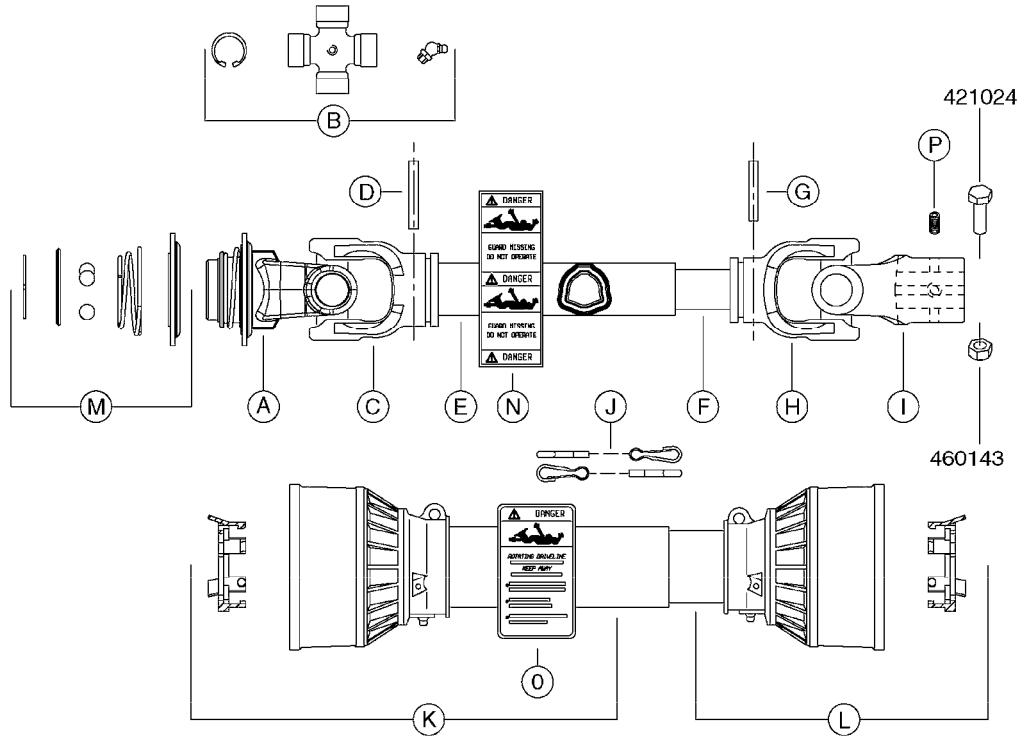

Page 1
Date 12.08.2020 9:15

parts-n°	order qty	description
284041	1	UNIV. JOINT 27x70mm
289040	1	PTO YOKE 1-3/8" X 6 SPLINE
289041	1	PTO YOKE 1-3/8" X 6 SPLINE
289042	1	UNIV. JOINT 22x54mm
289045	1	UNIV. JOINT 30.2x79.4mm
289049	1	PTO SHIELD COMPLETE F.829446
289050	1	PTO SHIELD COMPLETE F.829445
829445	1	PTO 1-3/8/6X1-3/8/6X810M AXIAL
829446	1	PTO SHAFT LE-SPV + LP ZE-P540
829480	1	PTO 1-3/8/21 x 1-3/8/21x1210MM
829482	1	PTO 1-3/8/6X25MM X 600MM 1202
829483	1	PTO 1-3/8/6X30MM x 610MM 1302
829484	1	PTO 1-3/8/6X1-3/8/6X575MM 361
829486	1	PTO 1-3/8/6X30MM X870MM 1302
829487	1	PTO 1-3/8/6X1-3/8/6X870MM 361
829490	1	PTO 1-3/8/6X30MM 1320MM 1302
829491	1	PTO 1-3/8/6X1' 610/913MM 9016
829502	1	PTO 1-3/8/6x1210/1745
28005200	1	PTO YOKE 1-3/8" X 21 SPLINE
28005400	1	PTO YOKE 1-3/8" X 6 SPLINE
28005800	1	PTO YOKE 1-3/8" X 21 SPLINE
28006000	1	PTO YOKE D25 CONE 3 DEG.
28006100	1	PTO YOKE D30 CONE 4 DEG.
28006200	1	PTO YOKE 1-3/8" X 6 SPLINE
28006300	1	PTO YOKE D1"
28006700	1	PTO OUTER 1-3/8"X21(NO SHIELD)
28006900	1	PTO OUTER 1-3/8"X6(NO SHIELD)
28007300	1	PTO INNER 1-3/8"X21(NO SHIELD)
28007500	1	PTO HALF SHAFT - PUMP END
28007800	1	PTO INNER D1" (NO SHIELD)
28008100	1	PTO SHIELD COMPLETE
28008500	1	PTO HALF SHAFT - TRACTOR END
28008600	1	PTO SHIELD ASSY COMPLETE
28009403	1	UNIV. JOINT 27x74.6mm
28015103	1	PTO YOKE 1-3/8"X21 TWST OLD
28015203	1	UNIV. JOINT 23.8x61.3mm
28015303	1	PTO YOKE 1-3/8"X21 BALL COLLAR
28015403	1	PTO OUTER 1-3/8"X21(SHIELDED)
28015503	1	PTO INNER 1-3/8"X21(NO SHIELD)
28015603	1	PTO SHIELD COMPLETE F.28020303
28015703	1	PTO YOKE 1-3/4"X20 SPL OUTER
28015803	1	PTO OUTER 1-3/4"X20(NO SHIELD)
28015903	1	PTO INNER 1-3/8"X21(NO SHIELD)
28016003	1	PTO SHIELD COMPLETE F.10465803
28016203	1	PTO OUTER 1-3/8"X6(SHIELDED)
28016303	1	PTO INNER 1-3/8"X6(NO SHIELD)
28016703	1	PTO OUTER 1-3/8"X6(NO SHIELD)
28016803	1	PTO INNER 1-3/8"X6(NO SHIELD)
28020203	1	PTO 1-3/4/20x1-3/8/21 BP L=860
28020303	1	PTO 1-3/8/21 x 1-3/8/21 B&P
28040603	1	PTO YOKE 1-3/8X21SPL BLACK
28040703	1	SAFETY CHAIN F.CV BLACK PTO
28068800	1	PTO YOKE 1-3/8" X 6 SPLINE
28069700	1	UNIV. JOINT STD1 SFT
28072800	1	PTO SHIELD COMPLETE L=1912 SFT
28073000	1	PTO YOKE 1-3/8" X 6 SPLINE