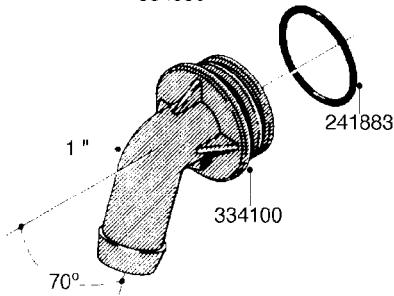

L0090

FITTINGS - S-56 & S-61
L0090-HIN, 01:01:16

Page 1
Date 12.08.2020 9:16

parts-n°	order qty	description
145661	1	FITT.DK S-61 FORK
241754	1	O-RING D59.5X3
241883	1	O-RING 3 X 39.2 NITRIL
322055	1	FITT.DK S-61 BULKHEAD
322056	1	FITT.DK S-61 BULKHEAD NUT
322066	1	FITT.DK S-56 NUT
334050	1	FITT.DK S-61 STR.1-1/4"
334068	1	FITT.DK S-61 STR.1"
334091	1	FITT.DK S56 STR.1-1/2'
334099	1	FITT.DK S-61 ELB.1-1/2"110 DEG
334100	1	FITT.DK S-61 ELB.1" 110 DEG.
334151	1	FITT.DK S-61 ELB.1-1/4"110 DEG
390231	1	FITT.DK NIPPLE 1-1/2 X S56