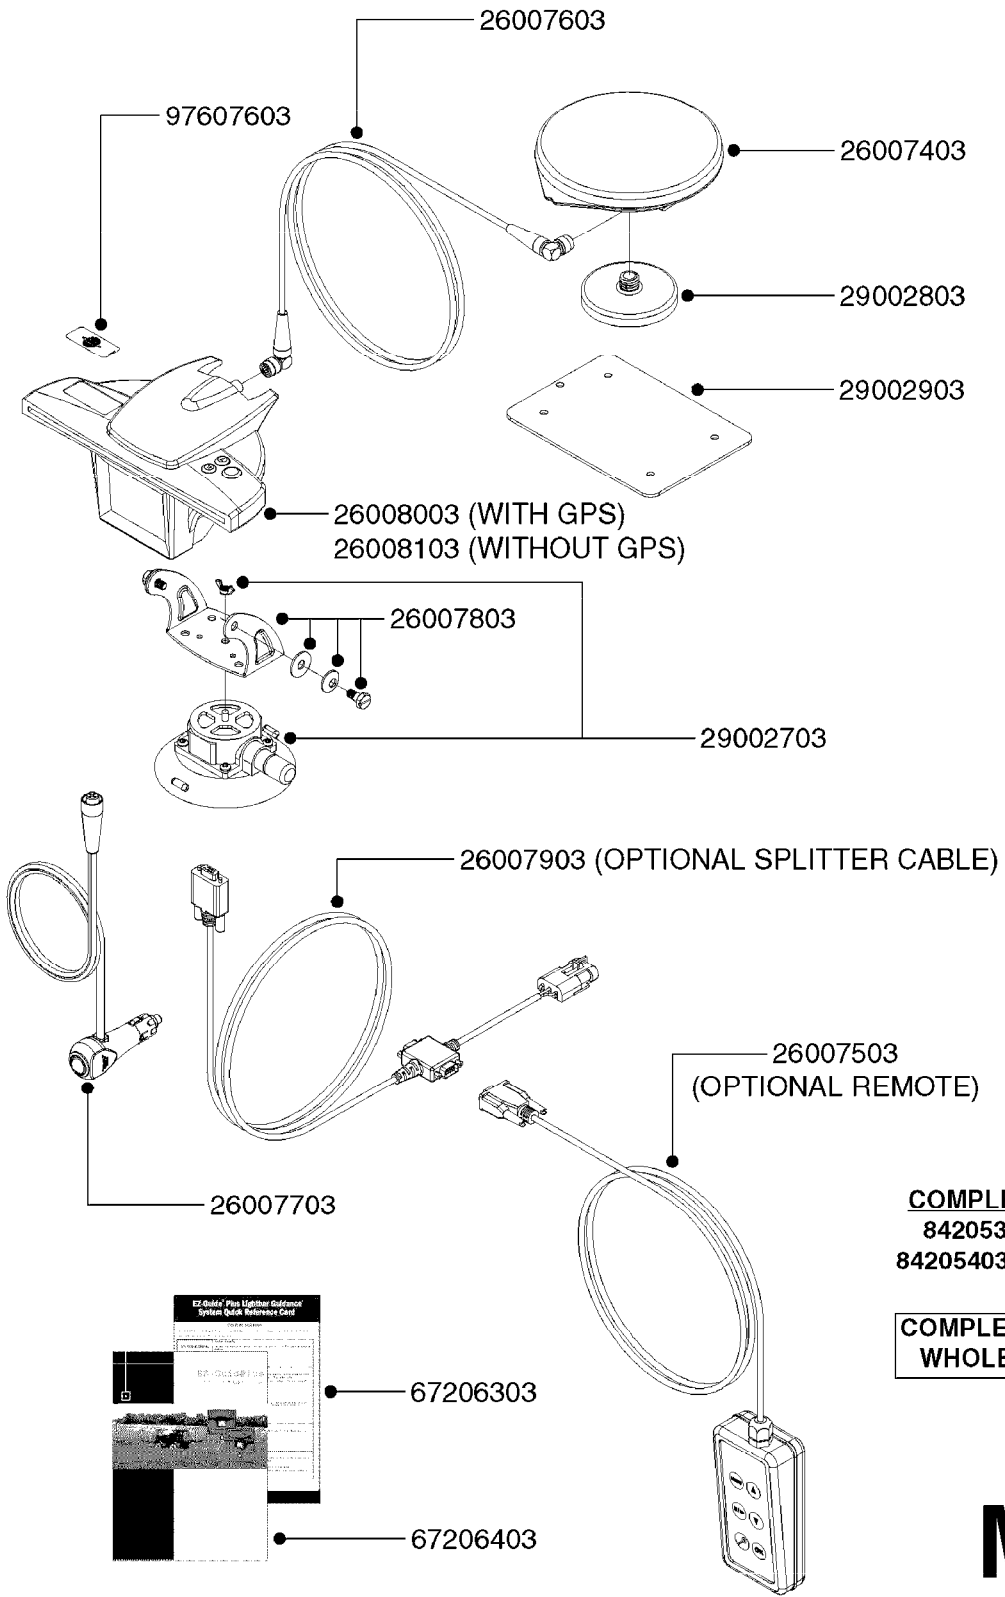

3 COMPLETE ASSEMBLY

HC550 CABLES

M0030

CFX-750 DISPLAY, DGPS
M0030-HIN, 01:01:16

Page 1
Date 12.08.2020 9:16

Pos.	parts-n°	order qty	description
1	26007603	1	CABLE, ANTENNA, EZGUIDEPLUS
2	26012003	1	NULL MODEM CABLE
3	26021403	1	CFX-750 DISPLAY, DGPS
4	26021603	1	CABLE, POWER BUS, CAN CFX-750
5	26021703	1	CABLE, ASC INTERFACE, CFX-750
6	26021803	1	AG-25 ANTENNA L1/L2 GLN
7	26022103	1	CFX-750 DISPLAY ONLY
8	26022603	1	CFX-750 Basic Power Cable
9	28048203	1	EZ-GUIDE 500 MOUNT F.AG15 ANT.
10	28048303	1	EZ-GUIDE 250/500 RAM MNT.1.5"