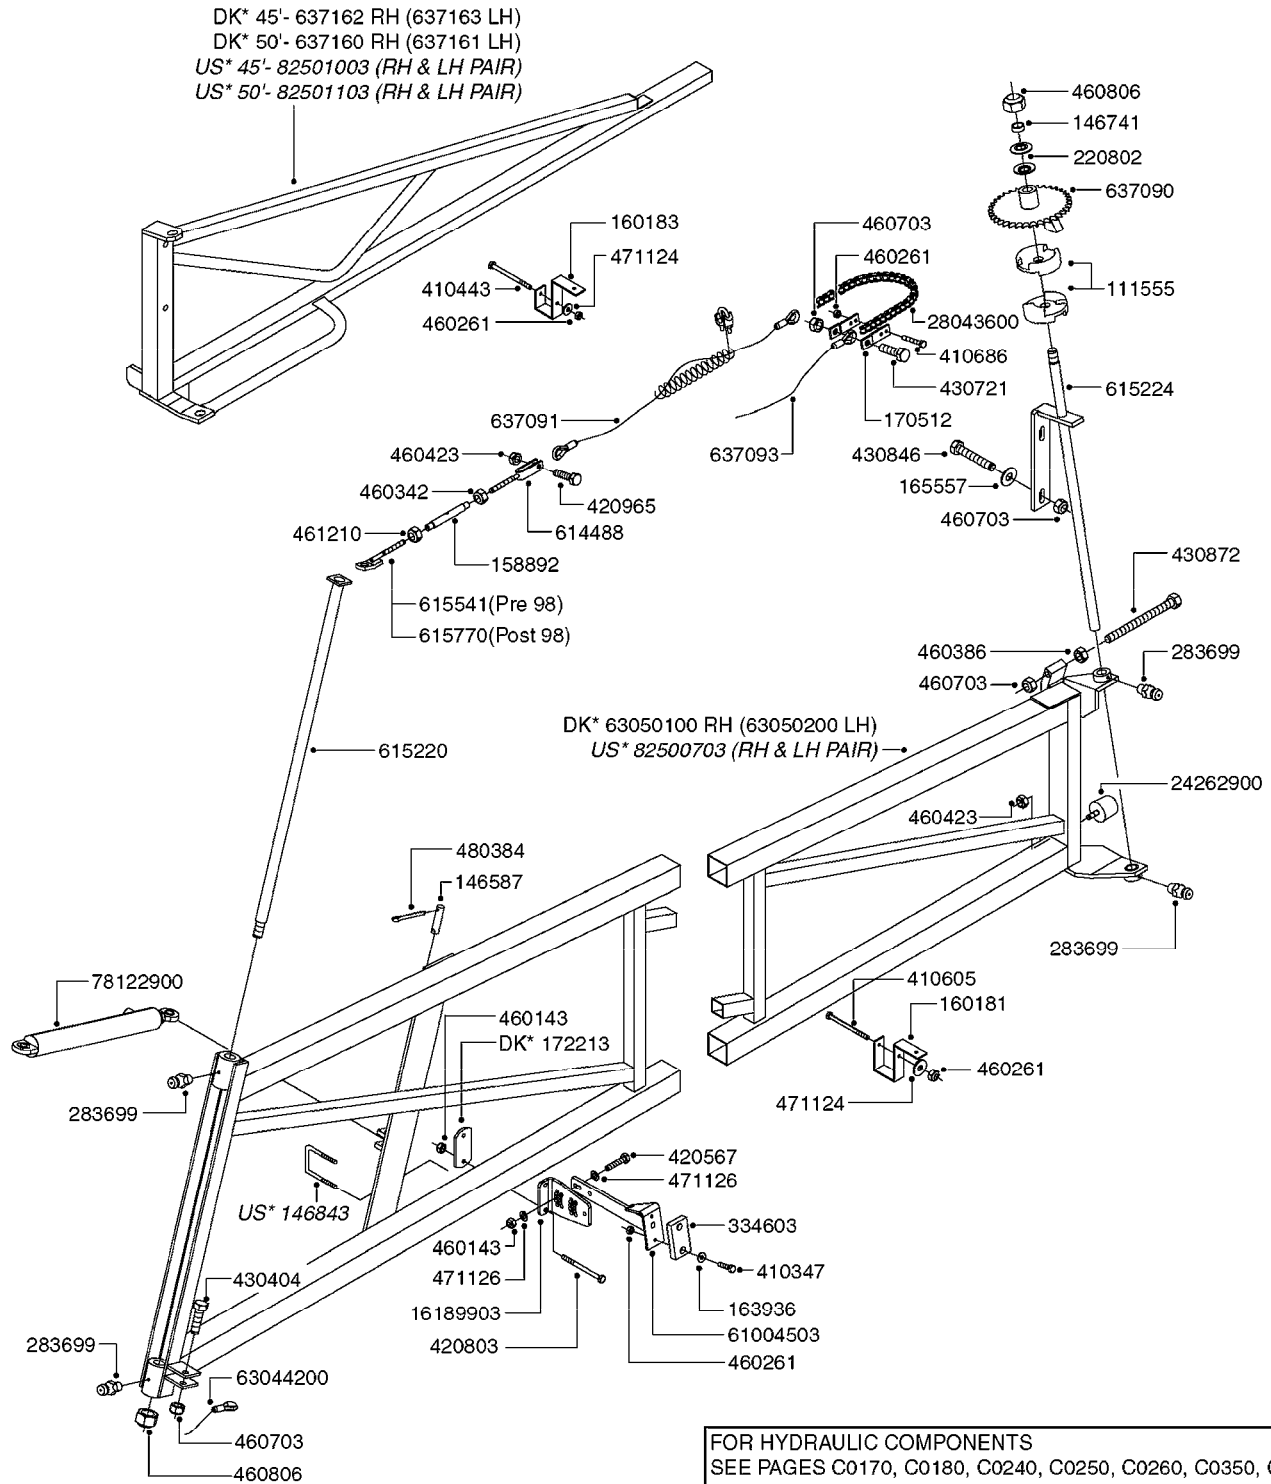

FOR HYDRAULIC COMPONENTS
SEE PAGES C0170, C0180, C0240, C0250, C0260, C0350, C0360

D0260

DK* = DENMARK STEEL PARTS
US* = NORTH AMERICAN STEEL PARTS

BOOM EAGLE WINGS 45' 50'
D0260-HIN, 01:01:16

Page 1

Date 12.08.2020 9:15

parts-n°	order qty	description
111555	1	BREAKAWAY CLUTCH EG. (23MM)
146587	1	PIN D16.8 X 65
146741	1	BUSHING D28/D22.2X10
146843	1	BOLT U M8 F.60 x 60
158892	1	TURN BUCKLE HOUS
160181	1	CLAMP NOZZLE TUBE 60X60
160183	1	CLAMP NOZZLE TUBE 50X30
163936	1	WASHER D15/D6.2X1
165557	1	WASHER D28.0/D12.2X2.0 SS
170512	1	ASSEMBLY BRACKET FOR CHAIN
172213	1	FLAT BAR F.Boom STRAP
220802	1	BELLVILLE WASHER D50/D22.4X2
283699	1	GREASE NIPPLE M6X1
334603	1	RUBBER STOP 86X48X15
410347	1	SCREW M6X20 8.8
410443	1	BOLT HEX 8.8 DEL M6X70
410605	1	BOLT HEX 8.8 DEL M6X80
410686	1	BOLT HEX 8.8 DEL M6X30
420567	1	BOLT HEX 8.8 DEL M8X30 FT
420803	1	BOLT HEX 8.8 DEL M8X90
420965	1	M10X40 MACHINE SCREW STAINLESS
430404	1	BOLT HEX 8.8 DEL M12X50
430721	1	BOLT HEX 8.8 DEL M12X40 FT
430846	1	BOLT HEX 8.8 DEL M12X80
430872	1	BOLT HEX 8.8 DEL M12X100 FT
460143	1	LOCK NUT M8 SST A2 DIN985
460261	1	NUT HEX M6X1.00 LOCK DIN985 A2 SS
460342	1	NUT HEX M10 DEL DIN934
460386	1	NUT HEX M12X1.75
460423	1	NUT HEX M10X1.50 LOCK DIN985A2 SS
460703	1	NUT HEX M12X1.75 LOCK DIN985A2 SS
460806	1	NUT HEX M20X2.50 LOCK DIN985A2 SS
461210	1	NUT HEX M10X1.5 L.THREAD A4
471124	1	WASHER, M6, Ø18/ 6.4X 1.6, SS
471126	1	WASHER, M8, Ø16/ 8.4X 1.6, SS
480384	1	PIN COTTER 3/16 x 1-1/2"
614488	1	FORK/ R.THREAD 10mmX144mm
615220	1	PIN 25 X 910 FOR EAGLE
615224	1	BREAKAWAY SHAFT EAGLE
615541	1	ANCHOR PART TURNBUCKLE EAGLE
615770	1	ANCHOR F.EAGLE CABLE
637090	1	SPROCKET EAGLE
637091	1	CABLE FRONT EAGLE D7X2895
637093	1	CABLE REAR 5 X 3100MM EAGLE
637160	1	BOOM WING 50'OUTER R.EAGLE
637161	1	BOOM WING 50'OUTER L.EAGLE
637162	1	BOOM WING 45'OUTER R. EAGLE
637163	1	BOOM WING 45'OUTER LEFT EAGLE
16189903	1	PLATE F, EAGLE STOPARM
24262900	1	RUBBER STOP D50X40 M10X33
28043600	1	CHAIN 5/8X810MM (51 LINKS)
61004503	1	BOOM STOP SPB/SPC
63044200	1	CABLE CENTER EAG. 7mm x 1390mm
63050100	1	WING INNER SPB R.H. 05
63050200	1	WING INNER SPB L.H. 05
78122900	1	CYLINDER 40/22X300MM RED
82500703	1	WING INNER SET FPS SPB 45-66'
82501003	1	WING OUTER SET FPS 45' SPB
82501103	1	WING OUTER SET FPS 50' SPB