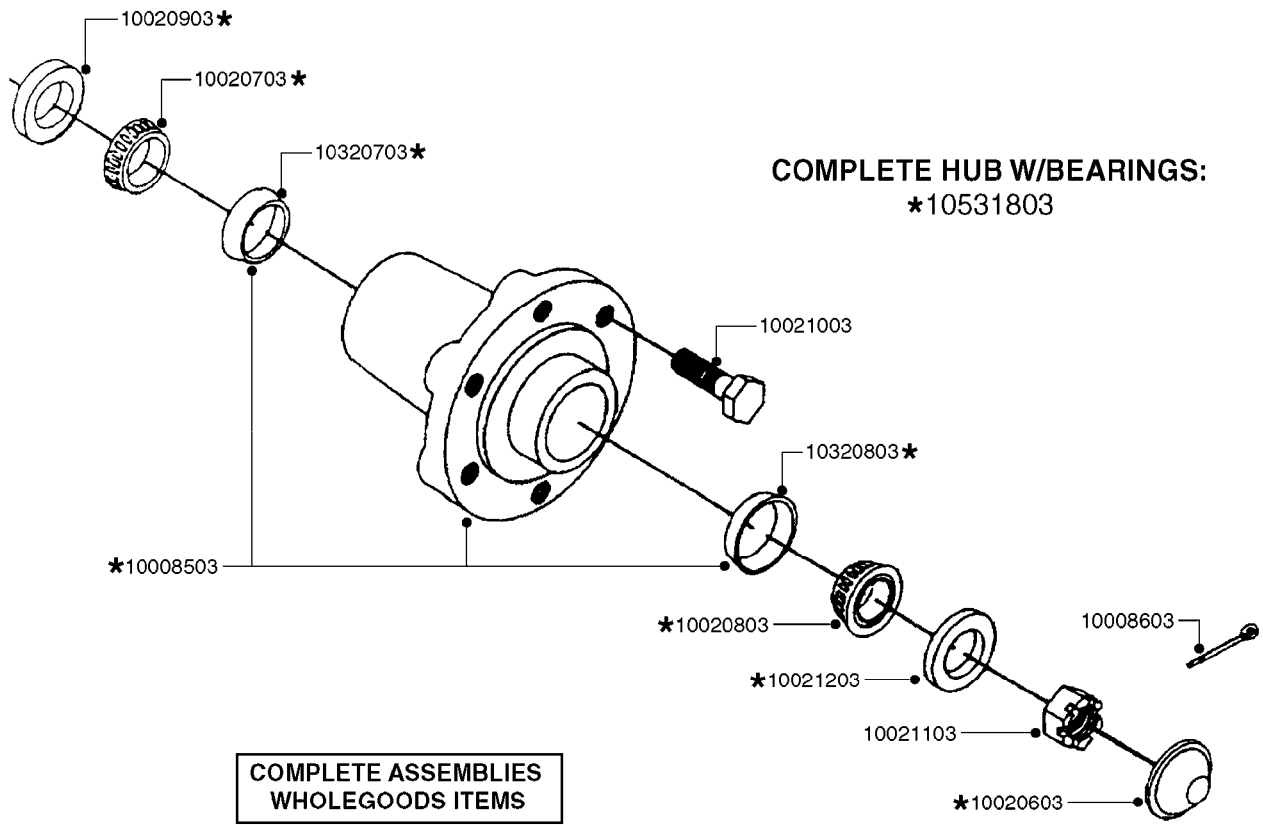

10008403 (WELD IN)

145806 (SA 500/L=375MM)
145809 (TA 500, SA 300/L=355MM)

COMPLETE HUB W/BEARINGS:
***10531803**

**COMPLETE ASSEMBLIES
WHOLEGOODS ITEMS**

E0720

HUB ASSEMBLY F.1-3/4" SPINDLE
E0720-HIN, 11:09:17