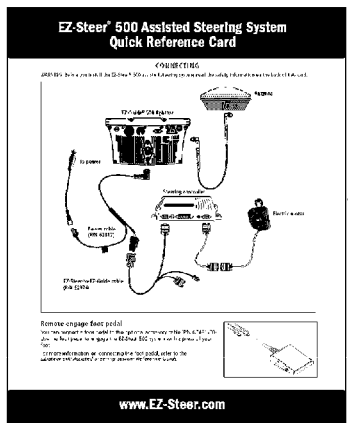

COMPLETE ASSEMBLY 13

COMPLETE ASSEMBLIES
WHOLEGOODS ITEMS

M0060

EZ-GUIDE 500 LIGHTBAR
M0060-HIN, 01:01:16

Page 1
Date 12.08.2020 9:16

Pos.	parts-n°	order qty	description
1	26007603	1	CABLE, ANTENNA, EZGUIDEPLUS
2	26012203	1	EZ-STEER/GUIDE 500 ADAPT.CABLE
3	26015303	1	REMOTE KEYPAD EZGUIDE 500/250
3	28048403	1	DECAL - REMOTE OVERLAY 500/250
4	26015403	1	EZ-GUIDE 500 CABLE POWER/CAN90
5	26015503	1	EZ-GUIDE 500 Z PLUS ANTENNA
5	26015603	1	ANTENNA AG15 L1,EZ GDE 500/250
6	26015703	1	EZ-GUIDE 500 DGPS DISPLAY
6	26015803	1	EZ-GUIDE 500 OMNISTAR DISPLAY
7	26016103	1	EZ-GUIDE 500 CABLE UNTERM.FUSE
8	26016203	1	EZ-GUIDE 500 POWER CONN.CABLE
9	28048203	1	EZ-GUIDE 500 MOUNT F.AG15 ANT.
10	28048303	1	EZ-GUIDE 250/500 RAM MNT.1.5"
11	29003803	1	EZ-GUIDE 500 CD,GET.STARTED V1
12	67215403	1	EZ-GUIDE 500 QUICK REF.CARD V1
13	84208303	1	EZ GUIDE 500 LIGHTBAR (DGPS)
13	84208403	1	EZ GUIDE 500 LIGHTBAR (XP/HP)
13	84208503	1	EZ GUIDE 500 LIGHTBAR (RTK)