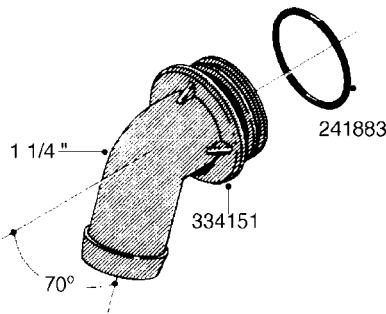

L0090

FITTINGS - S-56 & S-61
L0090-HIN, 01:01:16

Page 1
Date 12.08.2020 9:16

parts-n°	order qty	description
145661	1	FITT.DK S-61 FORK
241754	1	O-RING D59.5X3
241883	1	O-RING 3 X 39.2 NITRIL
322055	1	FITT.DK S-61 BULKHEAD
322056	1	FITT.DK S-61 BULKHEAD NUT
322066	1	FITT.DK S-56 NUT
334050	1	FITT.DK S-61 STR.1-1/4"
334068	1	FITT.DK S-61 STR.1"
334091	1	FITT.DK S56 STR.1-1/2'
334099	1	FITT.DK S-61 ELB.1-1/2"110 DEG
334100	1	FITT.DK S-61 ELB.1" 110 DEG.
334151	1	FITT.DK S-61 ELB.1-1/4"110 DEG
390231	1	FITT.DK NIPPLE 1-1/2 X S56