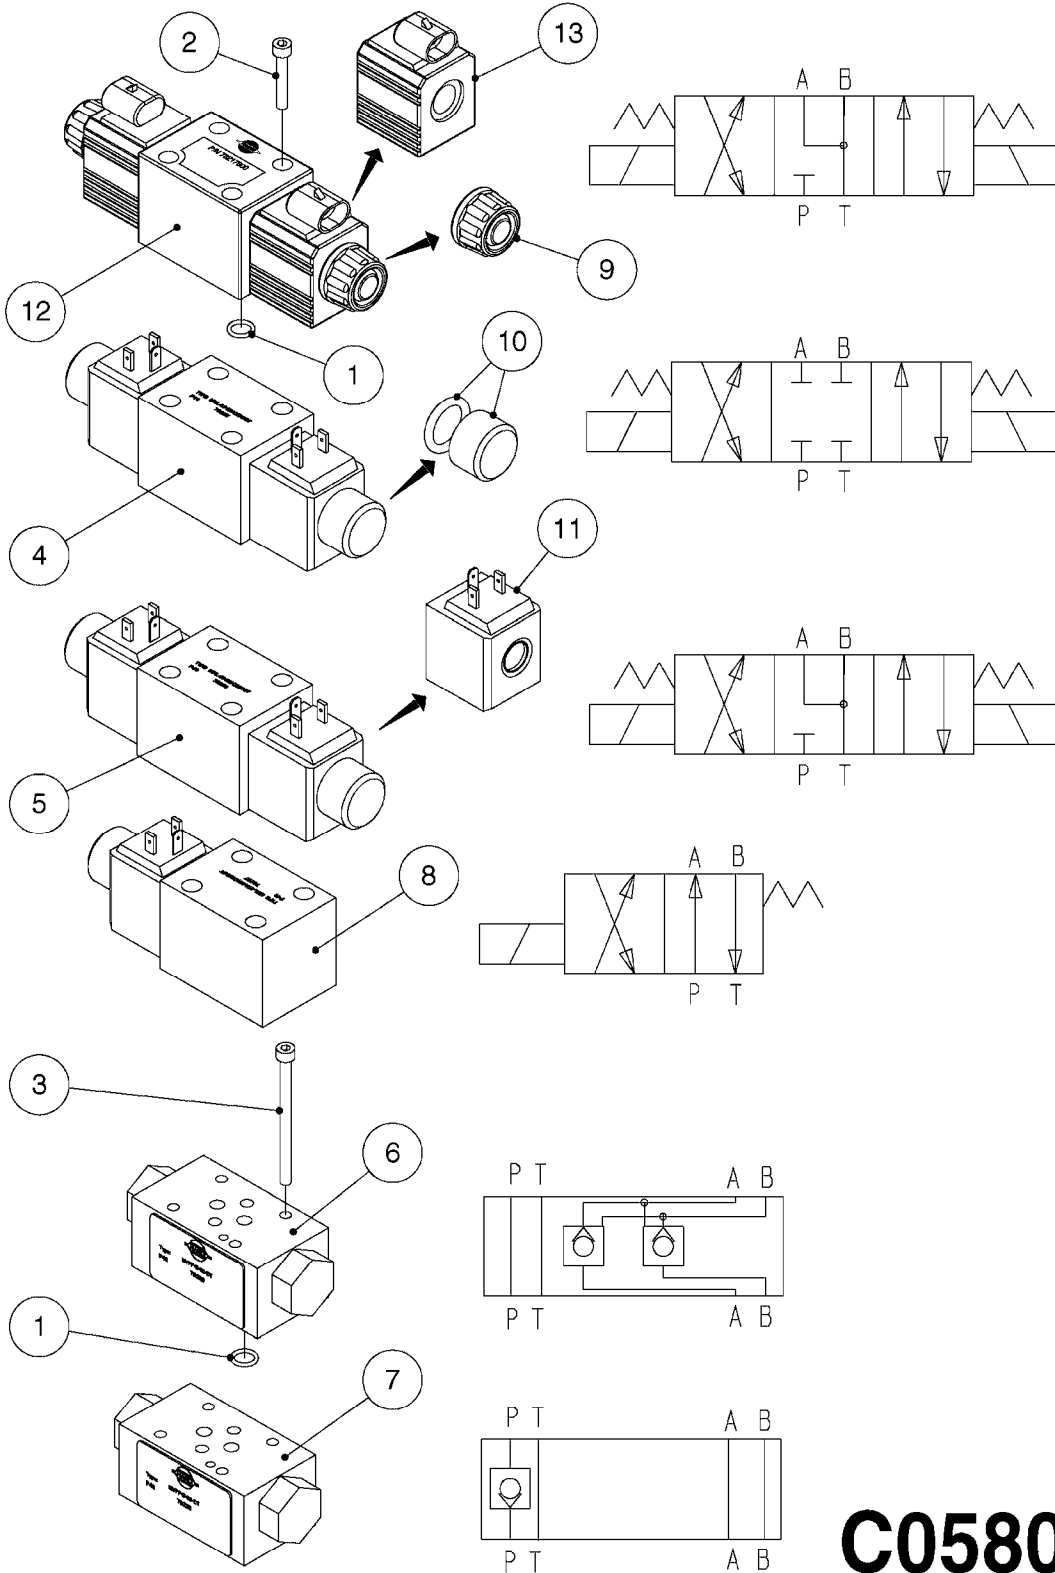

IMPORTANT!
See page C0045 to replace
BSP with ORFS hydraulics

C0340

HYD EAGLE HZ JOYSTICK 2005
C0340-HIN, 13:05:19

Page 1
Date 12.08.2020 9:15

parts-n°	order qty	description
146845	1	HEX NIPPLE 1/4"X1/4"
160802	1	MOUNT PLATE F.HYD SOLENOID'HZ'
160803	1	COVER PLATE F.HYD SOLENOID'HZ'
160804	1	MOUNT BRACKET F.HANDLE
160805	1	MOUNT STRAP F.HANDLE
241404	1	DOWTY SEAL 1/4"
260363	1	PLUG 2 POLE 12V
261266	1	CONNECTOR END F.CABLE HP
261342	1	SPADE F.ELEC.3 WAY CONNECTOR
261651	1	SPADE F.ELEC.6 POLE CONNECTOR
261688	1	SWITCH F. HANDLE WHITE
261689	1	CAP RUBBER F. SWITCH JOYSTICK
261692	1	PLUG ELEC.7 POLE FEMALE F.CABL
261693	1	PLUG ELEC. 7 POLE MALE
261740	1	SPADE F.ELEC.3 POLE CONN.INSUL
262106	1	BULKHEAD F. CABLE 6.5-14 BLACK
262107	1	NUT F. BULKHEAD CABLE GRAY
284871	1	CONTROL HANDLE RIGHT HALF
284872	1	CONTROL HANDLE LEFT HALF
390710	1	SWITCH F.HANDLE GREY MACHINED
410185	1	BOLT HEX 8.8 DEL M6X16
410362	1	BOLT HEX 8.8 SS M6X20
410664	1	BOLT HEX M5 X 20
410922	1	CYL.SKR 8.8 DEL M4X20 RST
420604	1	BOLT HEX 8.8 DEL M10X25 FT DIN933
420847	1	BOLT HEX 8.8 DEL M8X85
440673	1	SCREW F.PLASTIC 5X12 SS
460143	1	LOCK NUT M8 SST A2 DIN985
460202	1	NUT HEX M6
460261	1	NUT HEX M6X1.00 LOCK DIN985 A2 SS
460423	1	NUT HEX M10X1.50 LOCK DIN985A2 SS
460467	1	NUT HEX M5 GALV.
978415	1	DECAL CONTROL HANDLE
983005	1	ELEC. CABLE 2 WIRE X 1.5MM
983074	1	ELEC. CABLE 5 WIRE X 1.5MM
10623203	1	DECAL F.JOYSTICK - FORCE
14010400	1	PLUG 1/4" BSP
14036600	1	MANIFOLD 4-FUNCTION SPC 2004
70137603	1	JUNC. BOX, FLUID, COMPLETE, 2015