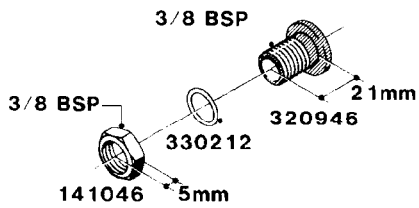

L0060

FITTINGS - BULKHEAD
L0060-HIN, 01:01:16

Page 1

Date 12.08.2020 9:16

parts-n°	order qty	description
141046	1	NUT 3/8" BSP
141341	1	NUT 1/4' BSP
240284	1	O-RING D82,5/75 X 3,5
320456	1	FITT.DK BULKHEAD 1"BSP DOUBLE
320467	1	FITT.DK BULKHEAD 1"BSP SINGLE
320471	1	FITT.DK NUT 1" BSP JAMB
320541	1	FITT.DK BULKHEAD 2-1/2'BSP SIN
320552	1	FITT.DK NUT 2-1/2' BSP JAMB
320644	1	FITT.DK ELB.3/4"HB X 1" BSP
320784	1	FITT.DK CAP 1-1/2" BSP
320795	1	FITT.DK NUT 1-1/2" BSP JAMB
320935	1	FITT.DK BULKHEAD 1/4' BSP SING
320946	1	FITT.DK BULKHEAD 3/8' BSP SING
321296	1	FITT.DK BULKHEAD 1/2" BSP SING
321307	1	FITT.DK NUT 1/2" BSP JAMB
321333	1	FITT.DK BULK 1-1/2" X 1"F BSP
330061	1	O-RING D16/D11X2,5
330072	1	O-RING D53.5/D45.5X4
330212	1	O-RING D19/D14X2.4 F.1/2"NUT
332577	1	O-RING D38/D30X4 F.1" PUR.
332592	1	O-RING D26/D20X3