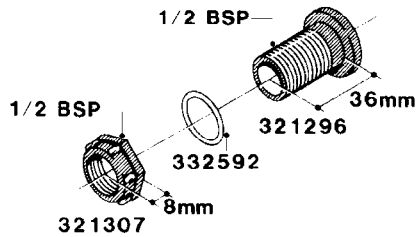

L0060

FITTINGS - BULKHEAD
L0060-HIN, 01:01:16

Page 1

Date 12.08.2020 9:16

parts-n°	order qty	description
141046	1	NUT 3/8" BSP
141341	1	NUT 1/4' BSP
240284	1	O-RING D82,5/75 X 3,5
320456	1	FITT.DK BULKHEAD 1"BSP DOUBLE
320467	1	FITT.DK BULKHEAD 1"BSP SINGLE
320471	1	FITT.DK NUT 1" BSP JAMB
320541	1	FITT.DK BULKHEAD 2-1/2'BSP SIN
320552	1	FITT.DK NUT 2-1/2' BSP JAMB
320644	1	FITT.DK ELB.3/4"HB X 1" BSP
320784	1	FITT.DK CAP 1-1/2" BSP
320795	1	FITT.DK NUT 1-1/2" BSP JAMB
320935	1	FITT.DK BULKHEAD 1/4' BSP SING
320946	1	FITT.DK BULKHEAD 3/8' BSP SING
321296	1	FITT.DK BULKHEAD 1/2" BSP SING
321307	1	FITT.DK NUT 1/2" BSP JAMB
321333	1	FITT.DK BULK 1-1/2" X 1"F BSP
330061	1	O-RING D16/D11X2,5
330072	1	O-RING D53.5/D45.5X4
330212	1	O-RING D19/D14X2.4 F.1/2"NUT
332577	1	O-RING D38/D30X4 F.1" PUR.
332592	1	O-RING D26/D20X3