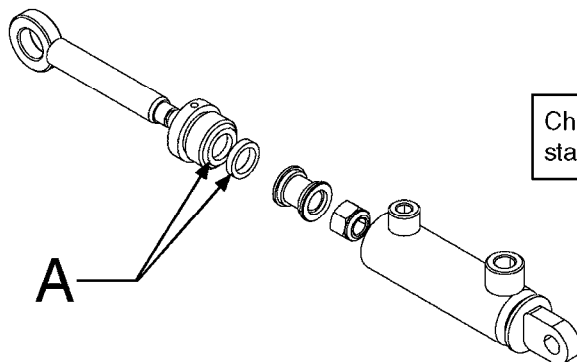

HYDRAULICS - FAROIL CYLINDERS
C0030-HIN, 01:01:16

Page 2

Date 12.08.2020 9:15

parts-n°	order qty	description
78122400	1	DOUBLE CYLINDER D 40/20-300
78122600	1	CYLINDER D40/22-300 BLACK
78122700	1	CYLINDER D40/22X300MM RED
78122800	1	CYLINDER D40/22-300 BLACK
78122900	1	CYLINDER 40/22X300MM RED
78123100	1	CYLINDER DOUBLE D40/20-120
78123200	1	CYLINDER D40/20-120
78123300	1	DBL CYL D70/40-320 AIR INLET L
78124100	1	CYL DOB.D70/40-265 AIR INLET R
78124200	1	CYLINDER D25/12-50
78124300	1	CYLINDER 60/25 X 635 DELTA L
78124600	1	CYLINDER DOUBLE Ø40/20-300 90°
78125100	1	DBL CYL D70/40-320 AIR INLET R
78125300	1	CYL DOB.D70/40-265 AIR INLET L
78125500	1	CYLINDER 60/25 X 662 NAV PAR R
78125600	1	SIN.CYL.Ø60/25_725_2XØ25 RIGHT
78125700	1	CYLINDER 60/25 X 635 DELTA R
78126000	1	CYLINDER,DAMPNER, LOCKING
78126400	1	CYLINDER DBLE D32/16-200 W.STP
78128000	1	CYLINDER DOUB. D60/30 L=300 09
78128800	1	CYLINDER, D50/30-500