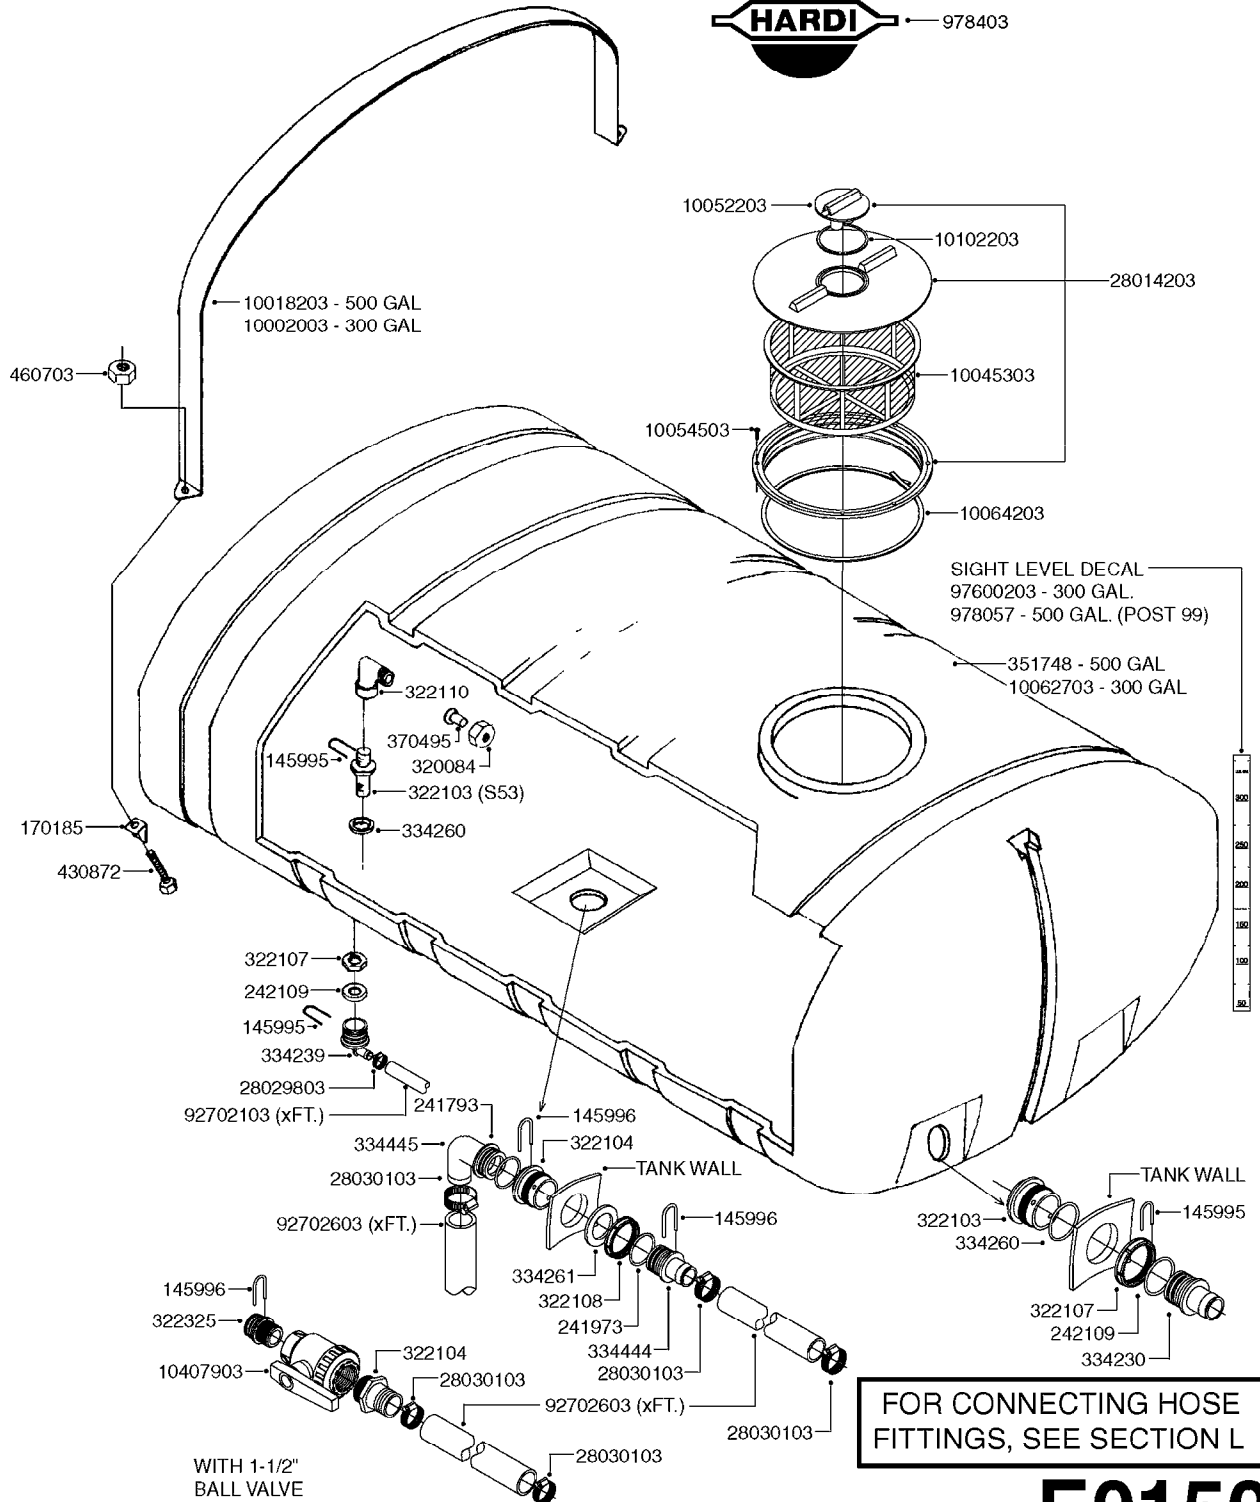

978403

TANK - ESC 300/500
E0150-HIN, 01:01:16

Page 1
Date 12.08.2020 9:16

parts-n°	order qty	description
145995	1	FITT.DK S-53 FORK
145996	1	FITT.DK S-67 FORK
170185	1	ANGLE BRACKET F. TANKSTRAP
241973	1	O-RING Ø3 X 44.2 70 SHORES NITRIL
242109	1	O-RING D32.2x3.0
320084	1	FITT.DK NUT 1/2" BSP
322103	1	FITT.DK S-53 BULKHEAD
322104	1	FITT.DK S-67 BULKHEAD
322107	1	FITT.DK S-53 BULKHEAD NUT
322108	1	FITT.DK S-67 BULKHEAD NUT
322110	1	FITT.DK S-53 ELB. 1/2" BSP
322325	1	FITT.DK S-67 X 1-1/2"BSP LONG
334230	1	FITT.DK S-53 STR.1"
334239	1	FITT.DK S-53 ELB.1/2"
334260	1	GASKET F. S-53 BULKHEAD
334261	1	GASKET F. S-67 BULKHEAD
334444	1	FITT.DK S-67 STR.1-1/2" PVC
334445	1	FITT.DK S-67 ELB.1-1/2"
351748	1	TANK RAW 500 GAL
370495	1	NOZZLE INJECTOR 5066-3.0
430872	1	BOLT HEX 8.8 DEL M12X100 FT
460703	1	NUT HEX M12X1.75 LOCK DIN985A2 SS
978057	1	DECAL S/G TANK 500GAL-99
978403	1	DECAL COMPANY 280 X 450
10002003	1	STRAP F. TR TANK 300 GAL.
10018203	1	TANK STRAP 500 GA.PRE'03 (92")
10045303	1	FILTER BASKET 16"
10052203	1	LID VENT ASSY
10054503	1	SCREW 3/4" SELF TAPPING
10062703	1	TANK RAW 300 GAL.84 MODEL
10064203	1	SET SEALING SPONGE 1 Ft BULK
10102203	1	GASKET F.16" LID BREATHER
10407903	1	BALL VALVE 1-1/2" MCPHEE
28014203	1	LID ASSY. (3-PC.) 16" ARAG
28029803	1	CLAMP HOSE GEAR P1/2" 6708
28030103	1	CLAMP HOSE GEAR P5/4-S1.5"6724
92702103	1	HOSE R X1/2" X300PSI WP X0012"
92702603	1	HOSE PVC SUCT GRAY 1-1/2"
97600203	1	DECAL S/G TANK 300 GAL-99