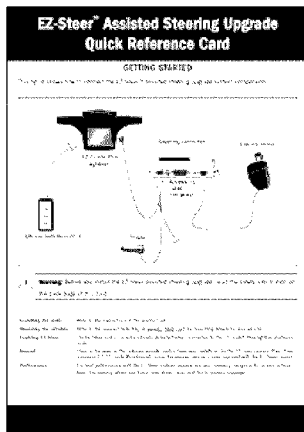

COMPLETE ASSEMBLY:
84205303 (WITH GPS)
84205403 (WITHOUT GPS)

**COMPLETE ASSEMBLIES
WHOLEGOODS ITEMS**

M0040

EZ-GUIDE PLUS LIGHT BAR
M0040-HIN, 01:01:16

Page 1
Date 12.08.2020 9:16

parts-n°	order qty	description
26007403	1	ANTENNA,HURRICANE F. EZGUIDEPL
26007503	1	REMOTE KEYPAD EZ-GUIDE PLUS
26007603	1	CABLE, ANTENNA, EZGUIDEPLUS
26007703	1	CABLE, POWER F. EZGUIDEPLUS
26007803	1	BRACKET KIT F. EZGUIDEPLUS
26007903	1	EZ-Guide 500 External Interfac
26008003	1	LIGHT BAR ASSM WITH GPS
26008103	1	LIGHT BAR ASSM WITHOUT GPS
29002703	1	VACUUM CUP 4 1/2" 1420I
29002803	1	MOUNT, MAG F. ANTENNA
29002903	1	PLATE, F. ANTENNA MOUNT
67206303	1	QUICK REFERENCE CARD EZ-GUIDE+
67206403	1	MANUAL EZ GUIDE PLUS
84205303	1	EZ GUIDE PLUS W GPS, NO LABLE
84205403	1	EZ GUIDE PLUS W/O GPS,NO LABLE
97607603	1	DECAL COMPANY 45MM X 20MM