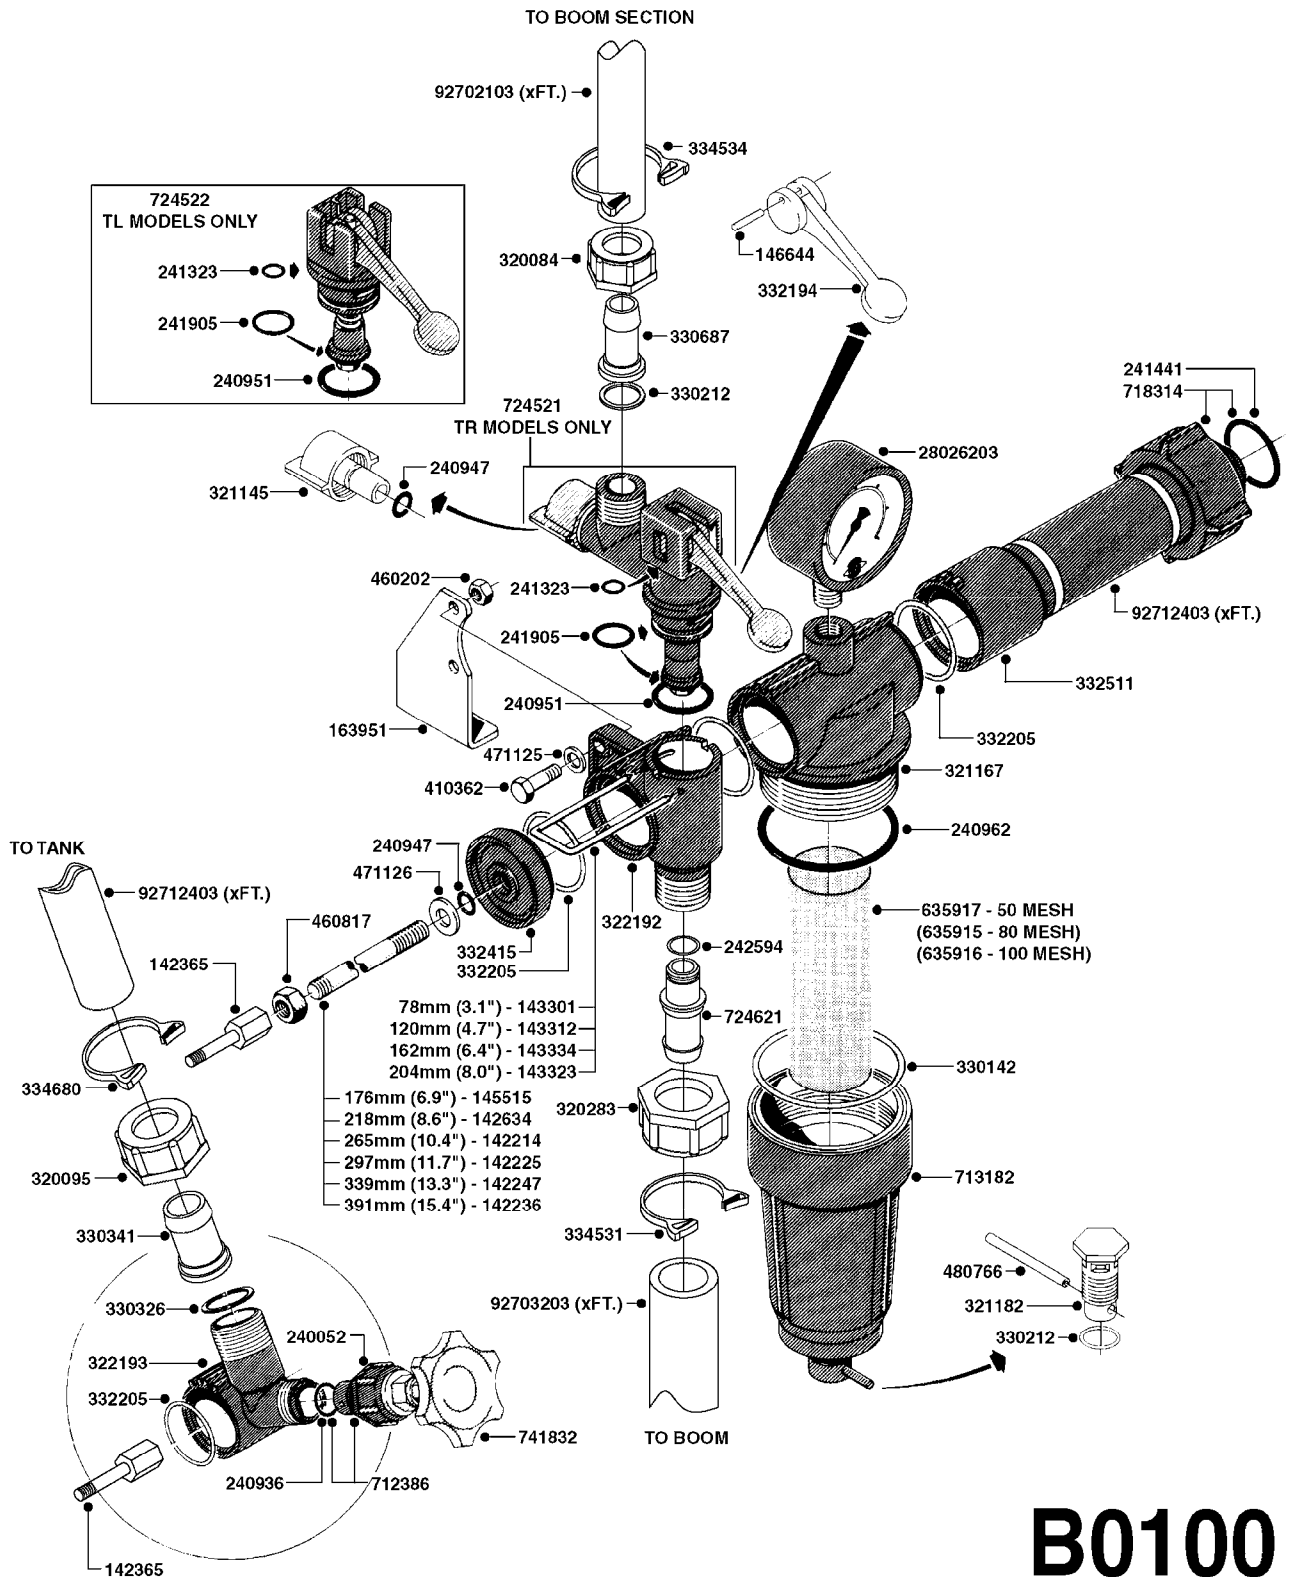

B0100

BK-180 BOOM VALVES-MAN.PRE 00
B0100-HIN, 01:01:16

Page 1
Date 12.08.2020 9:15

parts-n°	order qty	description
142214	1	STUD BOLT - M8X265, 3 SECTION
142225	1	STUD BOLT 8 X 299 - 6 MODULS
142236	1	STUD BOLT 8 X 381 - 8 MODULS
142247	1	STUD BOLT 8 X 341 - 7 MODULS
142365	1	EXTENSION BOLT F/HARDI MATIC
142634	1	STUD BOLT M8 X 213 - 4 MODULS
143301	1	LOCK CLAMP 78 MM
143312	1	LOCK CLAMP 120 MM
143323	1	LOCK CLAMP 204 MM
143334	1	LOCK CLAMP 162 MM
145515	1	STUD BOLT M8 X 176MM
146644	1	PIN D3X19 STAINLESS
163951	1	MOUNT BRACKET FOR BK180 SECTIO
240052	1	BUSHING/PKNG D11,2/8,4 X 6
240936	1	O-RING D13.3X2.4 NITRIL
240947	1	O-RING D7.3X2.4 NITRIL
240951	1	O-RING D21.2X3 NITRIL
240962	1	O-RING D57,2X3 NITRIL
241323	1	O-RING D5.3X2.4 NITRIL
241441	1	O-RING D29.3X3
241905	1	O-RING 12,3X2,4 VITON DKR.1,05
242594	1	O-RING D14 X 1.78 SCH.70-EPDM
320084	1	FITT.DK NUT 1/2" BSP
320095	1	FITT.DK NUT 1" BSP
320283	1	FITT.DK NUT 3/4"BSP
321145	1	CAP 1/2" RG FOR CONST.PRESSURE
321167	1	FILTER HOUSE S 63 X 4
321182	1	DRAIN PLUG F. FILTER 3/8 BSP
322192	1	HOUSING F.DISTRIBUTOR
322193	1	HOUSING F.HARDIMATIC BK93
330142	1	O-RING D69X2
330212	1	O-RING D19/D14X2.4 F.1/2"NUT
330326	1	O-RING D30/D24X2 F.1"NUT
330341	1	FITT.DK HB 1" F. 1" NUT
330687	1	FITT.DK HB 1/2" F. 1/2" NUT
332194	1	DISTRIBUTION HANDLE
332205	1	O-RING D43/39XD2
332415	1	COVER
332511	1	FITT.DK END CAP 1"HB F.BK180
334531	1	CLAMP HOSE PLASTIC 3/4"
334534	1	CLAMP HOSE PLASTIC 1/2"
334680	1	CLAMP HOSE PLASTIC 1"
410362	1	BOLT HEX 8.8 SS M6X20
460202	1	NUT HEX M6
460817	1	NUT HEX M8 STAINLESS DIN 934
471125	1	WASHER M6U 6.4X14X1.2,A2 SS
471126	1	WASHER, M8, Ø16/ 8.4X 1.6, SS
480766	1	ROLL PIN D4 X 50 STAINLESS
635915	1	SCREEN BK180, 80 MESH
635916	1	SCREEN BK180, 100 MESH
635917	1	SCREEN BK180, 50 MESH
712386	1	PRESSURE REGULATOR COMPL. H-M
713182	1	FILTER CAP WITH DRAIN SCREW
718314	1	CONN. DISTRIB.AND OP.UNIT
724521	1	DISTR.UPPER PART W.EQ.PRESSURE
724522	1	DISTR.OVER PART W.OUV PR 83 BK
724621	1	FITT.DK HB 3/4"ASSY F.3/4" NUT
741832	1	HANDLE REPLACEMENT F/330632
28026203	1	GAUGE 200PSI/BR,2.5"1/4BSP-BTM
92702103	1	HOSE R X1/2" X300PSI WP X0012"
92703203	1	HOSE R X3/4" X300PSI WP X0012"