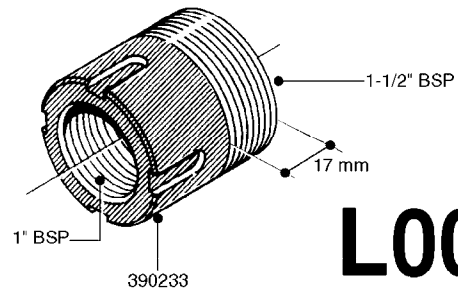

L0040

FITTINGS - NIPPLES & ELBOWS
L0040-HIN, 01:01:16

Page 1
Date 12.08.2020 9:16

parts-n°	order qty	description
10530803	1	FITT.PO.SE 2.00X2.00 45 DEG.
320191	1	FITT.DK ELB 3/8' BSP 45 DEGREE
320482	1	FITT.DK ELB. 1/2" BSP 60 DEG.
320596	1	FITT.DK ELB 3/8'-1/2'BSP 45DEG
320607	1	FITT.DK HN 3/8M X 3/8F BSP LNG
320633	1	FITT.DK HN 3/8"M X 3/8"F BSP
321451	1	FITT.DK ELB.1-1/2 X1-1/4 80DEG
321532	1	FITT.DK REDUC 3/4' X 1/2' BSP
390233	1	FITT.DK REDUC 1-1/2" X 1" BSP