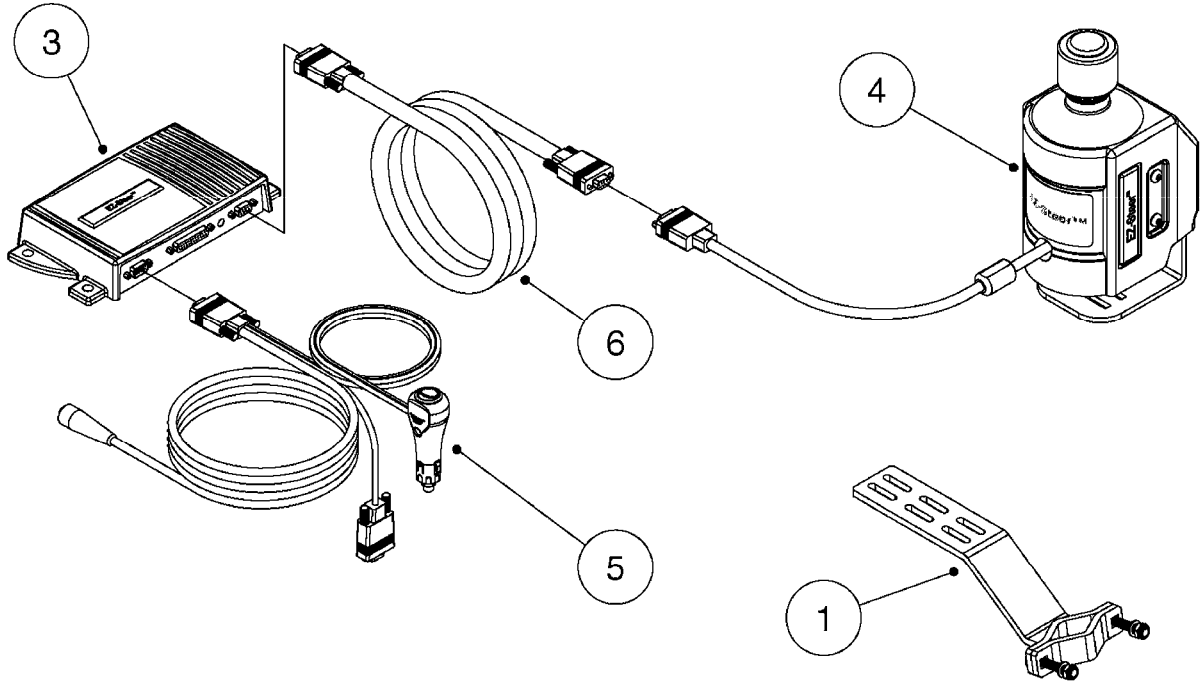

COMPLETE ASSEMBLY:
84205303 (WITH GPS)
84205403 (WITHOUT GPS)

**COMPLETE ASSEMBLIES
WHOLEGOODS ITEMS**

M0040

EZ-GUIDE PLUS LIGHT BAR
M0040-HIN, 01:01:16

Page 1
Date 12.08.2020 9:16

parts-n°	order qty	description
26007403	1	ANTENNA,HURRICANE F. EZGUIDEPL
26007503	1	REMOTE KEYPAD EZ-GUIDE PLUS
26007603	1	CABLE, ANTENNA, EZGUIDEPLUS
26007703	1	CABLE, POWER F. EZGUIDEPLUS
26007803	1	BRACKET KIT F. EZGUIDEPLUS
26007903	1	EZ-Guide 500 External Interfac
26008003	1	LIGHT BAR ASSM WITH GPS
26008103	1	LIGHT BAR ASSM WITHOUT GPS
29002703	1	VACUUM CUP 4 1/2" 1420I
29002803	1	MOUNT, MAG F. ANTENNA
29002903	1	PLATE, F. ANTENNA MOUNT
67206303	1	QUICK REFERENCE CARD EZ-GUIDE+
67206403	1	MANUAL EZ GUIDE PLUS
84205303	1	EZ GUIDE PLUS W GPS, NO LABLE
84205403	1	EZ GUIDE PLUS W/O GPS,NO LABLE
97607603	1	DECAL COMPANY 45MM X 20MM