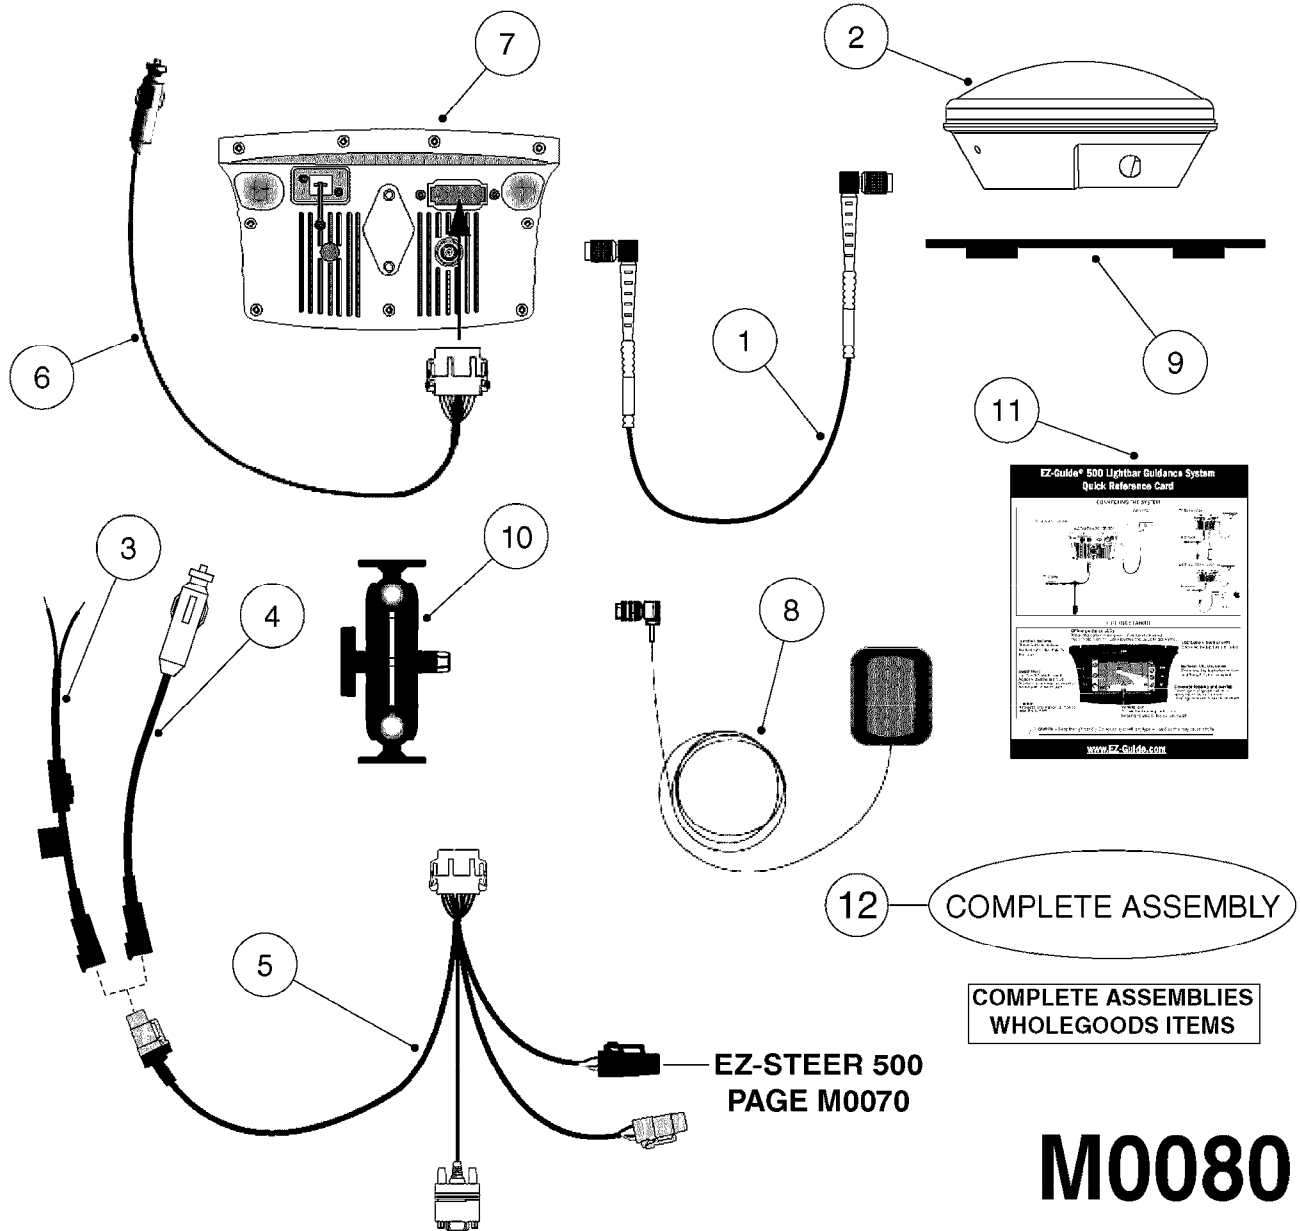

EZ-GUIDE 250 LIGHTBAR
M0080-HIN, 01:01:16

Page 1
Date 12.08.2020 9:16

Pos.	parts-n°	order qty	description
1	26007603	1	CABLE, ANTENNA, EZGUIDEPLUS
2	26015603	1	ANTENNA AG15 L1,EZ GDE 500/250
3	26016103	1	EZ-GUIDE 500 CABLE UNTERM.FUSE
4	26016203	1	EZ-GUIDE 500 POWER CONN.CABLE
5	26017303	1	EZ-GUIDE 250 ALL PORT CABLE
6	26017703	1	EZ-GUIDE 250 POWER CABLE
7	26017803	1	EZ-GUIDE 250 LIGHTBAR DISPLAY
8	26017903	1	EZ-GUIDE 250 PATCH ANTENNA
9	28048203	1	EZ-GUIDE 500 MOUNT F.AG15 ANT.
10	28048303	1	EZ-GUIDE 250/500 RAM MNT.1.5"
11	67217403	1	EZ-GUIDE 250 QUICK REF.CARD
12	84210603	1	EZ GUIDE 250 LIGHTBAR