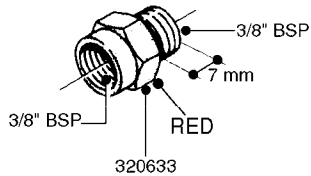

L0040

FITTINGS - NIPPLES & ELBOWS
L0040-HIN, 01:01:16

Page 1
Date 12.08.2020 9:16

parts-n°	order qty	description
10530803	1	FITT.PO.SE 2.00X2.00 45 DEG.
320191	1	FITT.DK ELB 3/8' BSP 45 DEGREE
320482	1	FITT.DK ELB. 1/2" BSP 60 DEG.
320596	1	FITT.DK ELB 3/8'-1/2'BSP 45DEG
320607	1	FITT.DK HN 3/8M X 3/8F BSP LNG
320633	1	FITT.DK HN 3/8"M X 3/8"F BSP
321451	1	FITT.DK ELB.1-1/2 X1-1/4 80DEG
321532	1	FITT.DK REDUC 3/4' X 1/2' BSP
390233	1	FITT.DK REDUC 1-1/2" X 1" BSP