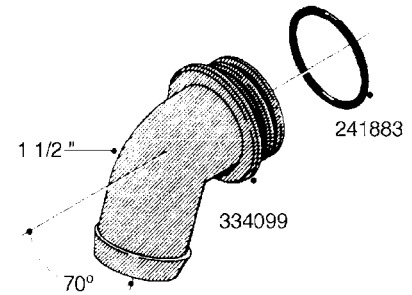

L0090

FITTINGS - S-56 & S-61
L0090-HIN, 01:01:16

Page 1
Date 12.08.2020 9:16

parts-n°	order qty	description
145661	1	FITT.DK S-61 FORK
241754	1	O-RING D59.5X3
241883	1	O-RING 3 X 39.2 NITRIL
322055	1	FITT.DK S-61 BULKHEAD
322056	1	FITT.DK S-61 BULKHEAD NUT
322066	1	FITT.DK S-56 NUT
334050	1	FITT.DK S-61 STR.1-1/4"
334068	1	FITT.DK S-61 STR.1"
334091	1	FITT.DK S56 STR.1-1/2'
334099	1	FITT.DK S-61 ELB.1-1/2"110 DEG
334100	1	FITT.DK S-61 ELB.1" 110 DEG.
334151	1	FITT.DK S-61 ELB.1-1/4"110 DEG
390231	1	FITT.DK NIPPLE 1-1/2 X S56