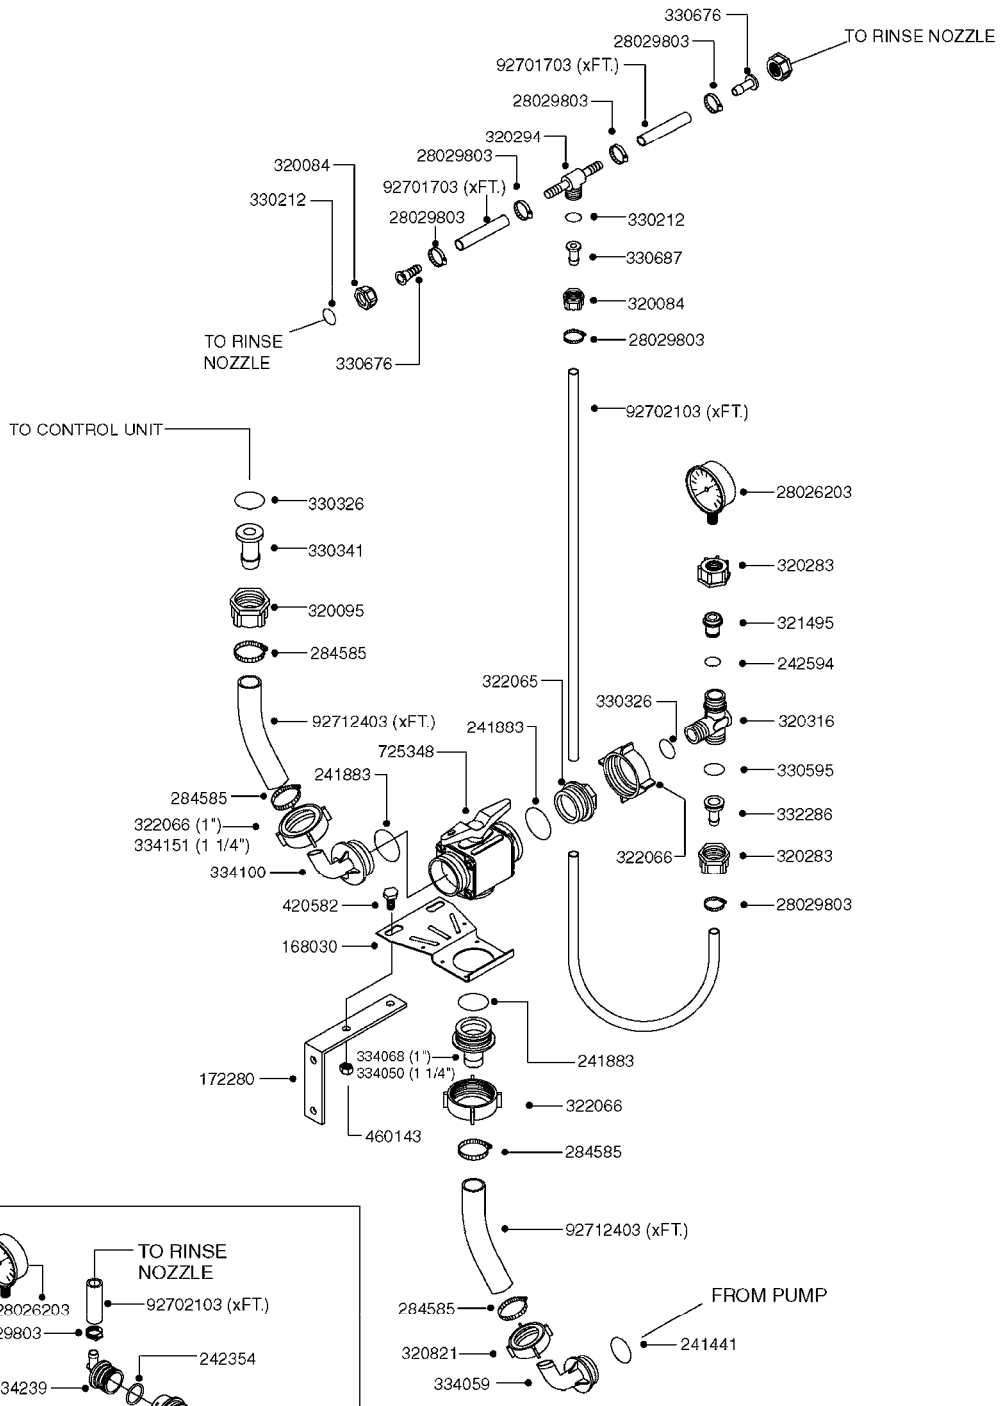

RINSE SYSTEM PLUMBING
K0750-HIN, 01:01:16

Page 0
Date 12.08.2020 9:16

RINSE SYSTEM- MANIFOLD SYSTEM

K0750

RINSE SYSTEM PLUMBING
K0750-HIN, 01:01:16

Page 1
Date 12.08.2020 9:16

parts-n°	order qty	description
168030	1	BRACKET F/3 WAY VALVE
172280	1	FLATBAR 30X5 L=270 4XD9 90DEG.
241441	1	O-RING D29.3X3
241883	1	O-RING 3 X 39.2 NITRIL
242353	1	O-RING 3 X 44.2 VITON
242354	1	O-RING D32.2X3.0 VITON
242594	1	O-RING D14 X 1.78 SCH.70-EPDM
284585	1	CLAMP HOSE GEAR 1" MINI 020
320084	1	FITT.DK NUT 1/2" BSP
320095	1	FITT.DK NUT 1" BSP
320283	1	FITT.DK NUT 3/4"BSP
320294	1	FITT.DK TEE 3/8X3/8HB X1/2"BSP
320316	1	FITT.DK TEE 3/4" X3/4" X1"BSP
320821	1	FITT.DK NUT 1-1/2" BSP
321495	1	FITT.DK REDUC 1/4'BSP F.3/4'NT
322065	1	FITT.DK UNION 1' BSP/S-56
322066	1	FITT.DK S-56 NUT
330212	1	O-RING D19/D14X2.4 F.1/2"NUT
330326	1	O-RING D30/D24X2 F.1"NUT
330341	1	FITT.DK HB 1" F. 1" NUT
330595	1	O-RING D24.6/D20X2.1 -3/4"
330676	1	FITT.DK HB 3/8" F. 1/2" NUT
330687	1	FITT.DK HB 1/2" F. 1/2" NUT
332286	1	FITT.DK HB 1/2" F. 3/4" NUT
334050	1	FITT.DK S-61 STR.1-1/4"
334059	1	FITT.DK EL 1" 110 DEG.F.1-1/2"
334068	1	FITT.DK S-61 STR.1"
334100	1	FITT.DK S-61 ELB.1" 110 DEG.
334151	1	FITT.DK S-61 ELB.1-1/4"110 DEG
334239	1	FITT.DK S-53 ELB.1/2"
334564	1	FITT.DK S-67 TO S-53 ADAPTER
420582	1	BOLT HEX 8.8 DEL M8X20 FT A2
460143	1	LOCK NUT M8 SST A2 DIN985
725348	1	VALVE 3 WAY BLUE
978338	1	DECAL MANIFOLD SYS.RINSE NOZ
28026203	1	GAUGE 200PSI/BR,2.5"1/4BSP-BTM
28029803	1	CLAMP HOSE GEAR P1/2" 6708
92701703	1	HOSE R X3/8" X300PSI WP X0012"
92702103	1	HOSE R X1/2" X300PSI WP X0012"
92712403	1	HOSE R X1" X300PSI WP X0012"