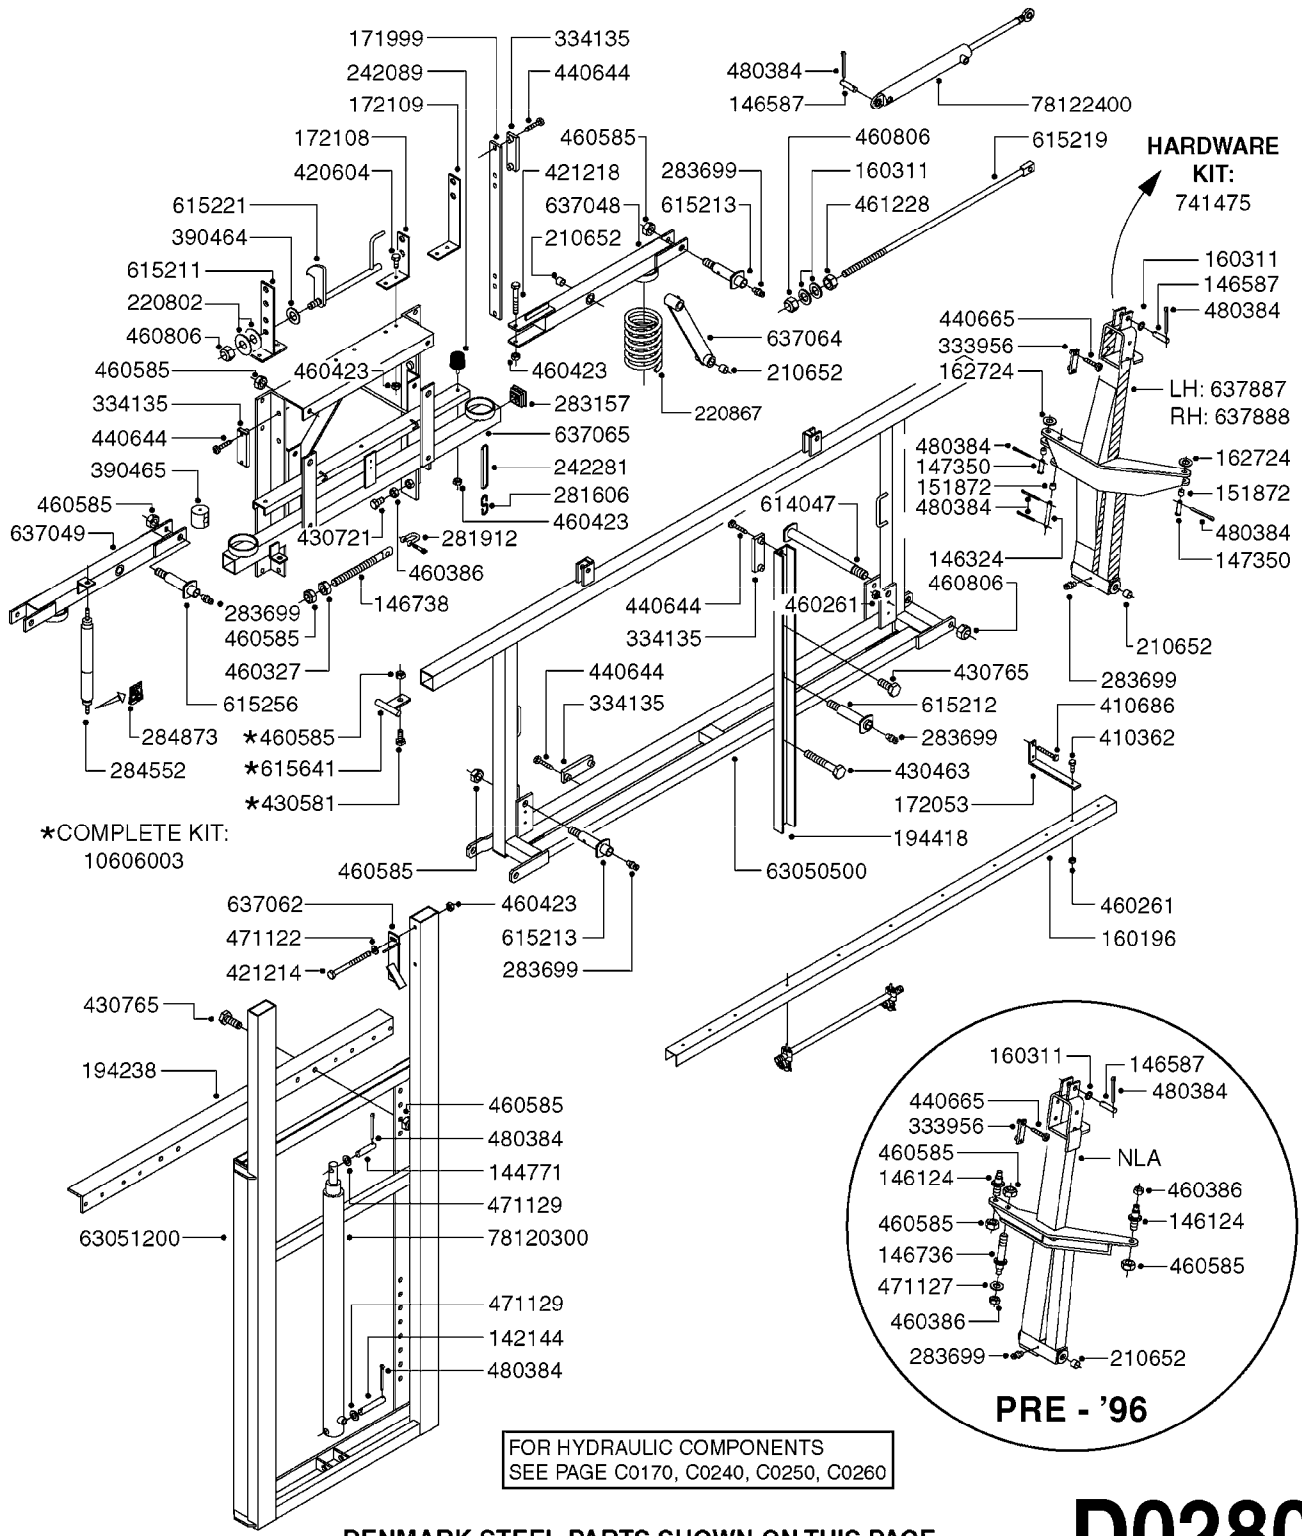

*COMPLETE KIT:
10606003

**HARDWARE
KIT:
741475**

BOOM EAG H-FRAME/CENTER 45-66'
D0280-HIN, 01:01:16

Page

1

Date

12.08.2020 9:15

parts-n°	order qty	description
142144	1	PIN 20 X 115MM
144771	1	PIN D19.8 X 80
146124	1	ANCHOR PIN CABLE EAGLE
146324	1	SHAFT D16.8 L102/2 X 5
146587	1	PIN D16.8 X 65
146736	1	ANCHOR PIN FOR CYLINDER EAGLE
146738	1	PIN FOR CENTER CABLE EAGLE
147350	1	PIN D16.8 L60MM
151872	1	BUSHING D22.0/18.0 10MM
160196	1	NOZZLE TRACK EAGLE
160311	1	WASHER D30/D20.4X2
162724	1	WASHER D25/D18.1X1
171999	1	FLATBAR
172053	1	NOZZLE TRACK HOLDER
172108	1	HOOKMOUNT SHORT EAGLE
172109	1	HOOKMOUNT LONG EAGLE
194238	1	CROSS BRACE SPB
194418	1	U CHANNEL 65 X 1175 CENTER EAG
210652	1	BUSHING TEFLON D25/D22X20
220802	1	BELLVILLE WASHER D50/D22.4X2
220867	1	COMP SPRING DI106 L320 D14 N9,55
242089	1	RUBBER STOP D50X40 M10
242281	1	RUBBER BAND OVAL 180MM
281606	1	S-HOOK GALVANIZED
281912	1	SHACKLE M-10
283157	1	PLUG F.DRAIN 60X60X4
283699	1	GREASE NIPPLE M6X1
284552	1	SHOCK ABSORBER F.EAGLE BOOM
284873	1	KIT F.SHOCK ABSORBER HDW.EAG.
333956	1	SLIDE SHOE 91X25X10
334135	1	SLIDE SHOE 140X45X15
390464	1	WASHER NYLON 40/21/3
390465	1	JOINER BLOCK TRAPEEZE EAGLE
410362	1	BOLT HEX 8.8 SS M6X20
410686	1	BOLT HEX 8.8 DEL M6X30
420604	1	BOLT HEX 8.8 DEL M10X25 FT DIN933
421214	1	BOLT HEX 8.8 DEL M10X110
421218	1	BOLT HEX 8.8 DEL M10X90
430463	1	BOLT HEX 8.8 DEL M16X110
430581	1	BOLT HEX 8.8 DEL M16X40 FT
430721	1	BOLT HEX 8.8 DEL M12X40 FT
430765	1	BOLT HEX 8.8 DEL M16X55
440644	1	SCREW NO.10 5/8"
440665	1	SCREW M4.2X16 STAINLESS
460261	1	NUT HEX M6X1.00 LOCK DIN985 A2 SS
460327	1	NUT HEX M16X2
460386	1	NUT HEX M12X1.75
460423	1	NUT HEX M10X1.50 LOCK DIN985A2 SS
460585	1	LOCKING NUT M16 DIN985 A2 SS
460806	1	NUT HEX M20X2.50 LOCK DIN985A2 SS
461228	1	NUT HEX M20
471122	1	WASHER, M10, Ø20/10.5X 2.0, SS
471127	1	WASHER, M12, Ø24/13X24X2.5 SS
471129	1	WASHER, M20, Ø37/21.0X 3.0, SS
480384	1	PIN COTTER 3/16 x 1-1/2"
614047	1	PIN D22 X 243 HINGE EAGLE
615211	1	HOOKMOUNT WELDMENT EAGLE
615212	1	PIN D22 X 84 LUBED F.EAGLE
615213	1	PIN D22 X 70 LUBED F.EAGLE
615219	1	TILT CYL.REPLACEMENT EAGLE
615221	1	HOOK WELDMENT EAGLE