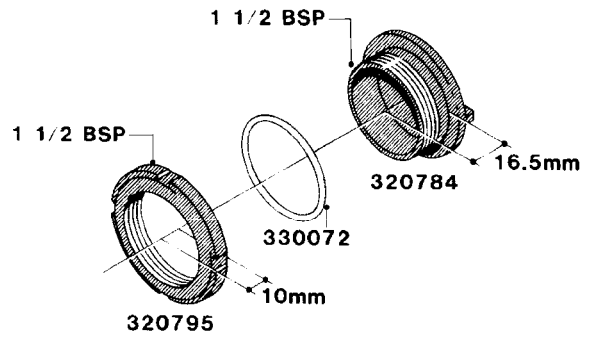

L0060

FITTINGS - BULKHEAD
L0060-HIN, 01:01:16

Page 1

Date 12.08.2020 9:16

parts-n°	order qty	description
141046	1	NUT 3/8" BSP
141341	1	NUT 1/4' BSP
240284	1	O-RING D82,5/75 X 3,5
320456	1	FITT.DK BULKHEAD 1"BSP DOUBLE
320467	1	FITT.DK BULKHEAD 1"BSP SINGLE
320471	1	FITT.DK NUT 1" BSP JAMB
320541	1	FITT.DK BULKHEAD 2-1/2'BSP SIN
320552	1	FITT.DK NUT 2-1/2' BSP JAMB
320644	1	FITT.DK ELB.3/4"HB X 1" BSP
320784	1	FITT.DK CAP 1-1/2" BSP
320795	1	FITT.DK NUT 1-1/2" BSP JAMB
320935	1	FITT.DK BULKHEAD 1/4' BSP SING
320946	1	FITT.DK BULKHEAD 3/8' BSP SING
321296	1	FITT.DK BULKHEAD 1/2" BSP SING
321307	1	FITT.DK NUT 1/2" BSP JAMB
321333	1	FITT.DK BULK 1-1/2" X 1"F BSP
330061	1	O-RING D16/D11X2,5
330072	1	O-RING D53.5/D45.5X4
330212	1	O-RING D19/D14X2.4 F.1/2"NUT
332577	1	O-RING D38/D30X4 F.1" PUR.
332592	1	O-RING D26/D20X3