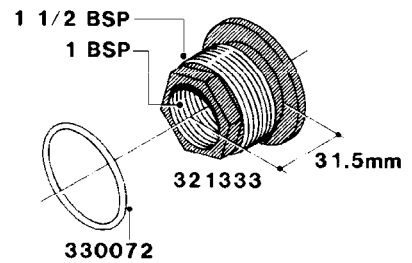

L0060

FITTINGS - BULKHEAD
L0060-HIN, 01:01:16

Page 1

Date 12.08.2020 9:16

parts-n°	order qty	description
141046	1	NUT 3/8" BSP
141341	1	NUT 1/4' BSP
240284	1	O-RING D82,5/75 X 3,5
320456	1	FITT.DK BULKHEAD 1"BSP DOUBLE
320467	1	FITT.DK BULKHEAD 1"BSP SINGLE
320471	1	FITT.DK NUT 1" BSP JAMB
320541	1	FITT.DK BULKHEAD 2-1/2'BSP SIN
320552	1	FITT.DK NUT 2-1/2' BSP JAMB
320644	1	FITT.DK ELB.3/4"HB X 1" BSP
320784	1	FITT.DK CAP 1-1/2" BSP
320795	1	FITT.DK NUT 1-1/2" BSP JAMB
320935	1	FITT.DK BULKHEAD 1/4' BSP SING
320946	1	FITT.DK BULKHEAD 3/8' BSP SING
321296	1	FITT.DK BULKHEAD 1/2" BSP SING
321307	1	FITT.DK NUT 1/2" BSP JAMB
321333	1	FITT.DK BULK 1-1/2" X 1"F BSP
330061	1	O-RING D16/D11X2,5
330072	1	O-RING D53.5/D45.5X4
330212	1	O-RING D19/D14X2.4 F.1/2"NUT
332577	1	O-RING D38/D30X4 F.1" PUR.
332592	1	O-RING D26/D20X3