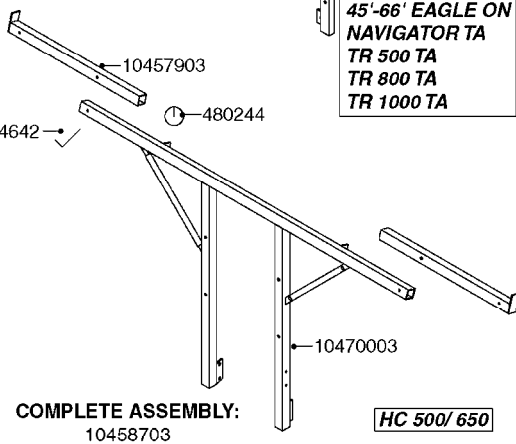

BOOM EAG H-FRAME/CENTER 45-66'
D0290-HIN, 01:01:16

Page 2

Date 12.08.2020 9:15

parts-n°	order qty	description
63020003	1	HINGE 45'-66' RH / SPB
63020103	1	HINGE 45'-66' LH / SPB
63021203	1	TRAPEZE ARM R.H. SPB
63021303	1	TRAPEZE ARM L.H. SPB
63021503	1	CENTER FRAME SPB
63021703	1	H-FRAME SPB
63021803	1	TRAPEZE ARM SPB
63021903	1	TRANSPORT HOOK DESIGNATOR
63044200	1	CABLE CENTER EAG. 7mm x 1390mm
78120300	1	CYLINDER 60/50/30 1100MM
78122400	1	DOUBLE CYLINDER D 40/20-300

**45'-66' EAGLE ON
HC NAVIGATOR
HC 500
HC 800
HC 1000**

**80'-90' EAGLE ON
NAVIGATOR TA & HC**

**45'-66' EAGLE ON
NAVIGATOR TA
TR 500 TA
TR 800 TA
TR 1000 TA**

**45'-66' EAGLE
ON HC 650M/ 950M**

HC 500/ 650