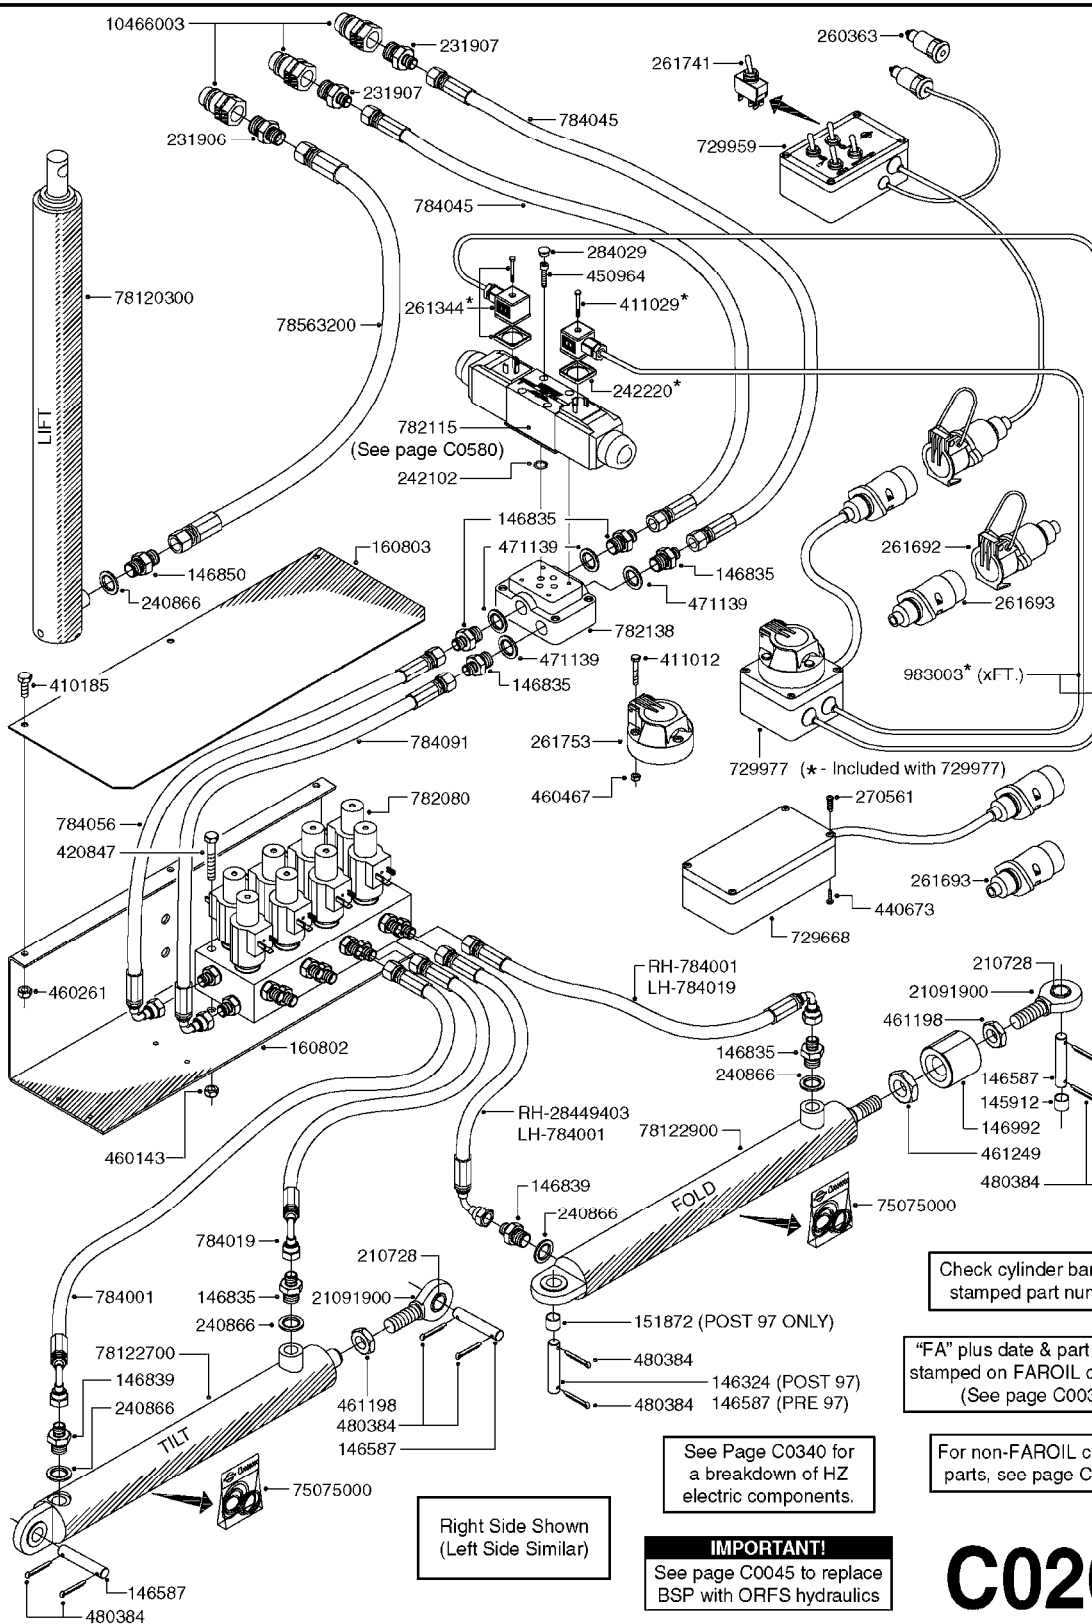

9:15

parts-n°	order qty	description
145912	1	BUSHING D19.8/D17.0X7MM
146324	1	SHAFT D16.8 L102/2 X 5
146587	1	PIN D16.8 X 65
146835	1	HEX NIPPLE 1/4" - 3/8" BSP
146839	1	HEX NIPPLE 1/4"X3/8" BSP 0.7MM
146845	1	HEX NIPPLE 1/4"X1/4"
146850	1	HEX NIPPLE 3/8"x3/8" - 1.8mm
146992	1	BUSHING F.CYLINDER
151872	1	BUSHING D22.0/18.0 10MM
160802	1	MOUNT PLATE F.HYD SOLENOID'HZ'
160803	1	COVER PLATE F.HYD SOLENOID'HZ'
210728	1	BEARING F.LINK HEAD M17
231906	1	HEX NIPPLE 3/8"BSP X 1/2"NPT
231907	1	HEX NIPPLE 1/4"BSP X 1/2"NPT
240866	1	DOWTYSEAL 3/8"
241404	1	DOWTY SEAL 1/4"
284412	1	HOSE HY 3/8" X 315" STR+STR
410185	1	BOLT HEX 8.8 DEL M6X16
420604	1	BOLT HEX 8.8 DEL M10X25 FT DIN933
420847	1	BOLT HEX 8.8 DEL M8X85
460143	1	LOCK NUT M8 SST A2 DIN985
460261	1	NUT HEX M6X1.00 LOCK DIN985 A2 SS
460423	1	NUT HEX M10X1.50 LOCK DIN985A2 SS
461198	1	NUT HEX M16X2 JAMB
461249	1	NUT M22X1.5 DIN439B
480384	1	PIN COTTER 3/16 x 1-1/2"
784001	1	HOSE HY X 1/4 X 067.00"STR+ELB
784019	1	HOSE HY X 1/4 X 078.75"STR+ELB
784045	1	HOSE HY X 1/4 X 157.50"STR+STR
784078	1	HOSE HY X 1/4 X 417.33"STR+ELB
784091	1	HOSE HY X 1/4 X 295.25"STR+ELB
10466003	1	COUPLER PIONEER 8010-04 1/2NPT
21091900	1	LINK HEAD M16 x D17 DELTA
28449403	1	HOSE HY X1/4X057.08"STR+ELB
75075000	1	SEAL KIT 78122600/27/28/29
78120300	1	CYLINDER 60/50/30 1100MM
78122700	1	CYLINDER D40/22X300MM RED
78122900	1	CYLINDER 40/22X300MM RED