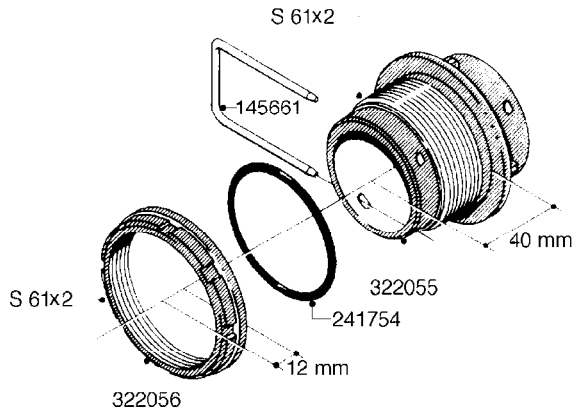

L0090

FITTINGS - S-56 & S-61
L0090-HIN, 01:01:16

Page 1
Date 12.08.2020 9:16

parts-n°	order qty	description
145661	1	FITT.DK S-61 FORK
241754	1	O-RING D59.5X3
241883	1	O-RING 3 X 39.2 NITRIL
322055	1	FITT.DK S-61 BULKHEAD
322056	1	FITT.DK S-61 BULKHEAD NUT
322066	1	FITT.DK S-56 NUT
334050	1	FITT.DK S-61 STR.1-1/4"
334068	1	FITT.DK S-61 STR.1"
334091	1	FITT.DK S56 STR.1-1/2'
334099	1	FITT.DK S-61 ELB.1-1/2"110 DEG
334100	1	FITT.DK S-61 ELB.1" 110 DEG.
334151	1	FITT.DK S-61 ELB.1-1/4"110 DEG
390231	1	FITT.DK NIPPLE 1-1/2 X S56