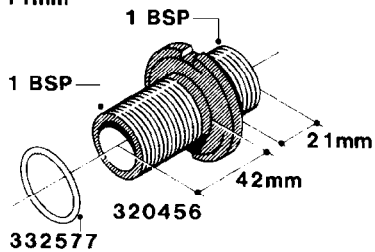

L0060

FITTINGS - BULKHEAD
L0060-HIN, 01:01:16

Page 1

Date 12.08.2020 9:16

parts-n°	order qty	description
141046	1	NUT 3/8" BSP
141341	1	NUT 1/4' BSP
240284	1	O-RING D82,5/75 X 3,5
320456	1	FITT.DK BULKHEAD 1"BSP DOUBLE
320467	1	FITT.DK BULKHEAD 1"BSP SINGLE
320471	1	FITT.DK NUT 1" BSP JAMB
320541	1	FITT.DK BULKHEAD 2-1/2'BSP SIN
320552	1	FITT.DK NUT 2-1/2' BSP JAMB
320644	1	FITT.DK ELB.3/4"HB X 1" BSP
320784	1	FITT.DK CAP 1-1/2" BSP
320795	1	FITT.DK NUT 1-1/2" BSP JAMB
320935	1	FITT.DK BULKHEAD 1/4' BSP SING
320946	1	FITT.DK BULKHEAD 3/8' BSP SING
321296	1	FITT.DK BULKHEAD 1/2" BSP SING
321307	1	FITT.DK NUT 1/2" BSP JAMB
321333	1	FITT.DK BULK 1-1/2" X 1"F BSP
330061	1	O-RING D16/D11X2,5
330072	1	O-RING D53.5/D45.5X4
330212	1	O-RING D19/D14X2.4 F.1/2"NUT
332577	1	O-RING D38/D30X4 F.1" PUR.
332592	1	O-RING D26/D20X3