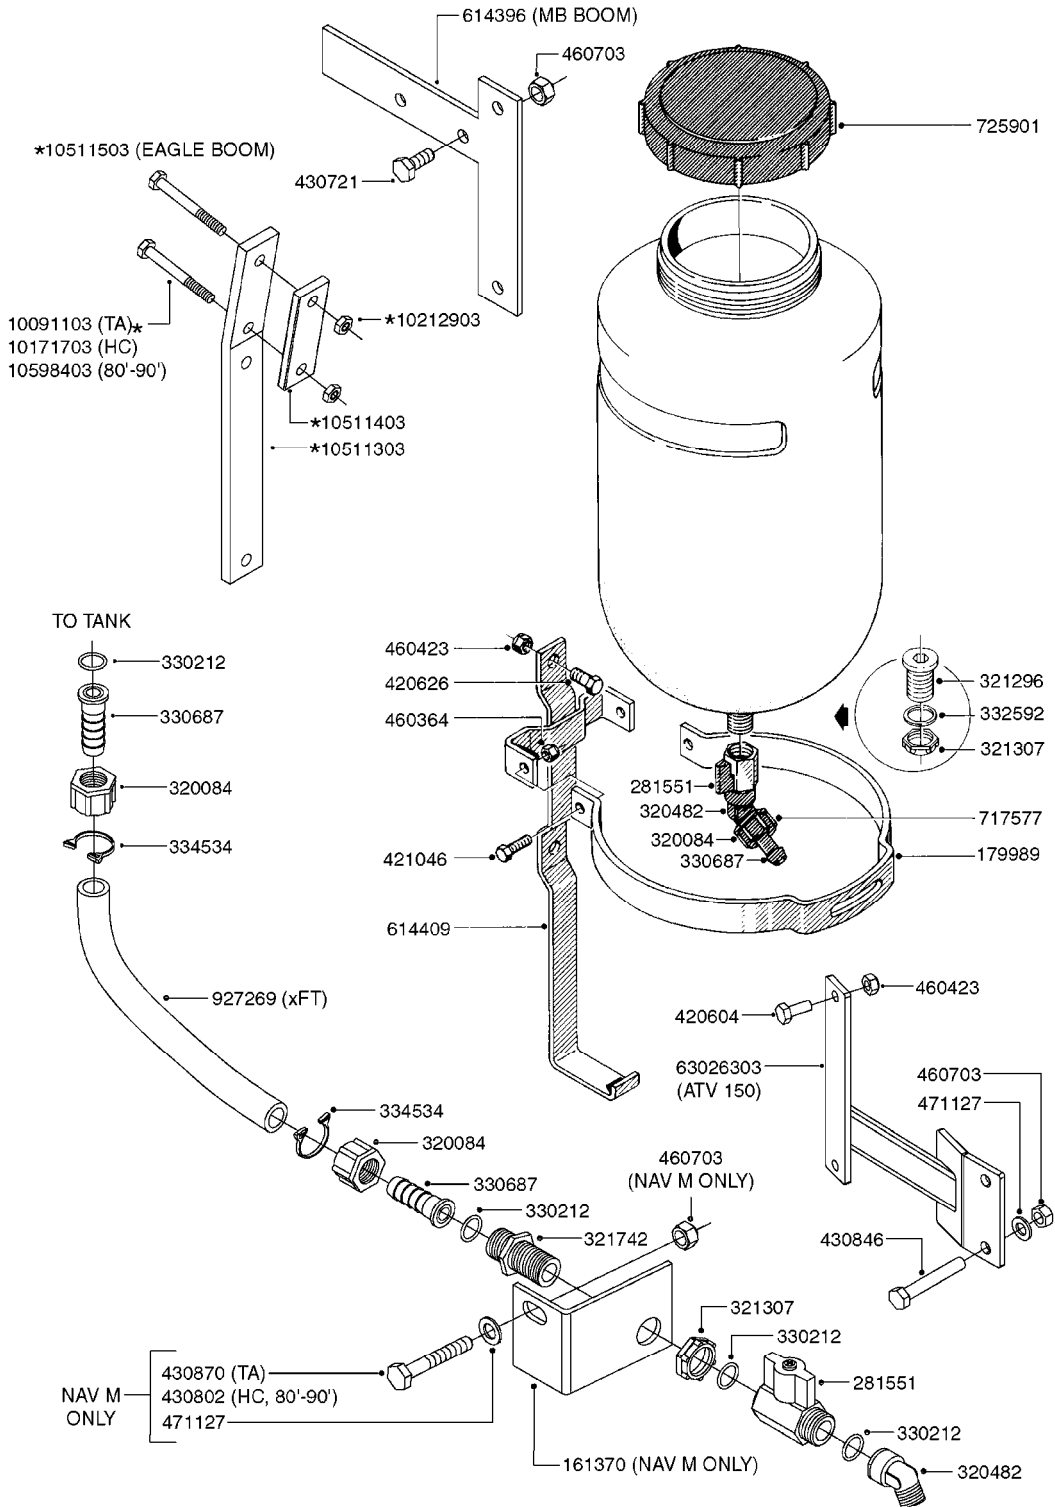

CLEAN WATER TANK
K0130-HIN, 01:01:16

COMPLETE TANK ASSY : 722072

K0130

CLEAN WATER TANK
K0130-HIN, 01:01:16

Page 1
Date 12.08.2020 9:16

parts-n°	order qty	description
161370	1	BKT.CLEAN WATER BOTT. VALVE
179989	1	BRKT. F. 3 GAL. TANK
281551	1	BALL VALVE 1/2"
320084	1	FITT.DK NUT 1/2" BSP
320482	1	FITT.DK ELB. 1/2" BSP 60 DEG.
321296	1	FITT.DK BULKHEAD 1/2" BSP SING
321307	1	FITT.DK NUT 1/2" BSP JAMB
321742	1	FITT.DK BULKHEAD 1/2' BSP
330212	1	O-RING D19/D14X2.4 F.1/2"NUT
330687	1	FITT.DK HB 1/2" F. 1/2" NUT
332592	1	O-RING D26/D20X3
334534	1	CLAMP HOSE PLASTIC 1/2"
420604	1	BOLT HEX 8.8 DEL M10X25 FT DIN933
420626	1	BOLT HEX 8.8 DEL M10X20 FT
421046	1	BOLT HEX M8X25/25 A2 SS DIN933
430721	1	BOLT HEX 8.8 DEL M12X40 FT
430802	1	BOLT HEX 8.8 DEL M12X75
430846	1	BOLT HEX 8.8 DEL M12X80
430870	1	BOLT HEX 8.8 DEL M12X55 FT
460364	1	NUT HU M8 A2 SS DIN934
460423	1	NUT HEX M10X1.50 LOCK DIN985A2 SS
460703	1	NUT HEX M12X1.75 LOCK DIN985A2 SS
471127	1	WASHER, M12, Ø24/13X24X2.5 SS
614396	1	CLEAN WATER BRACKET MB
614409	1	BRACKET FOR FOAM MARKER
717577	1	VALVE F.CLEAN WATER TANK
722072	1	CLEAN WATER TANK W FRAME & TAP
725901	1	LID F.WATER BOTTLE VENTED
927269	1	HOSE R X PVC X 1/2 X 0012"
10091103	1	BOLT HEX 3/8 NC GR.2 03.00'
10171703	1	BOLT HEX 3/8 NC GR.2 03.50"
10212903	1	NUT HEX NC (NYLON LOCK) 3/8"
10511303	1	FLATBAR L350/17DEG.CLEAN WATER
10511403	1	FLATBAR 104MM CLEAN WATER
10511503	1	BKT.CLEAN WATER MOUNT EAGLE
10598403	1	BOLT HEX HCS3/8-16 X 4 Z 5
63026303	1	CLEAN WATER TANK BRKT, ATV