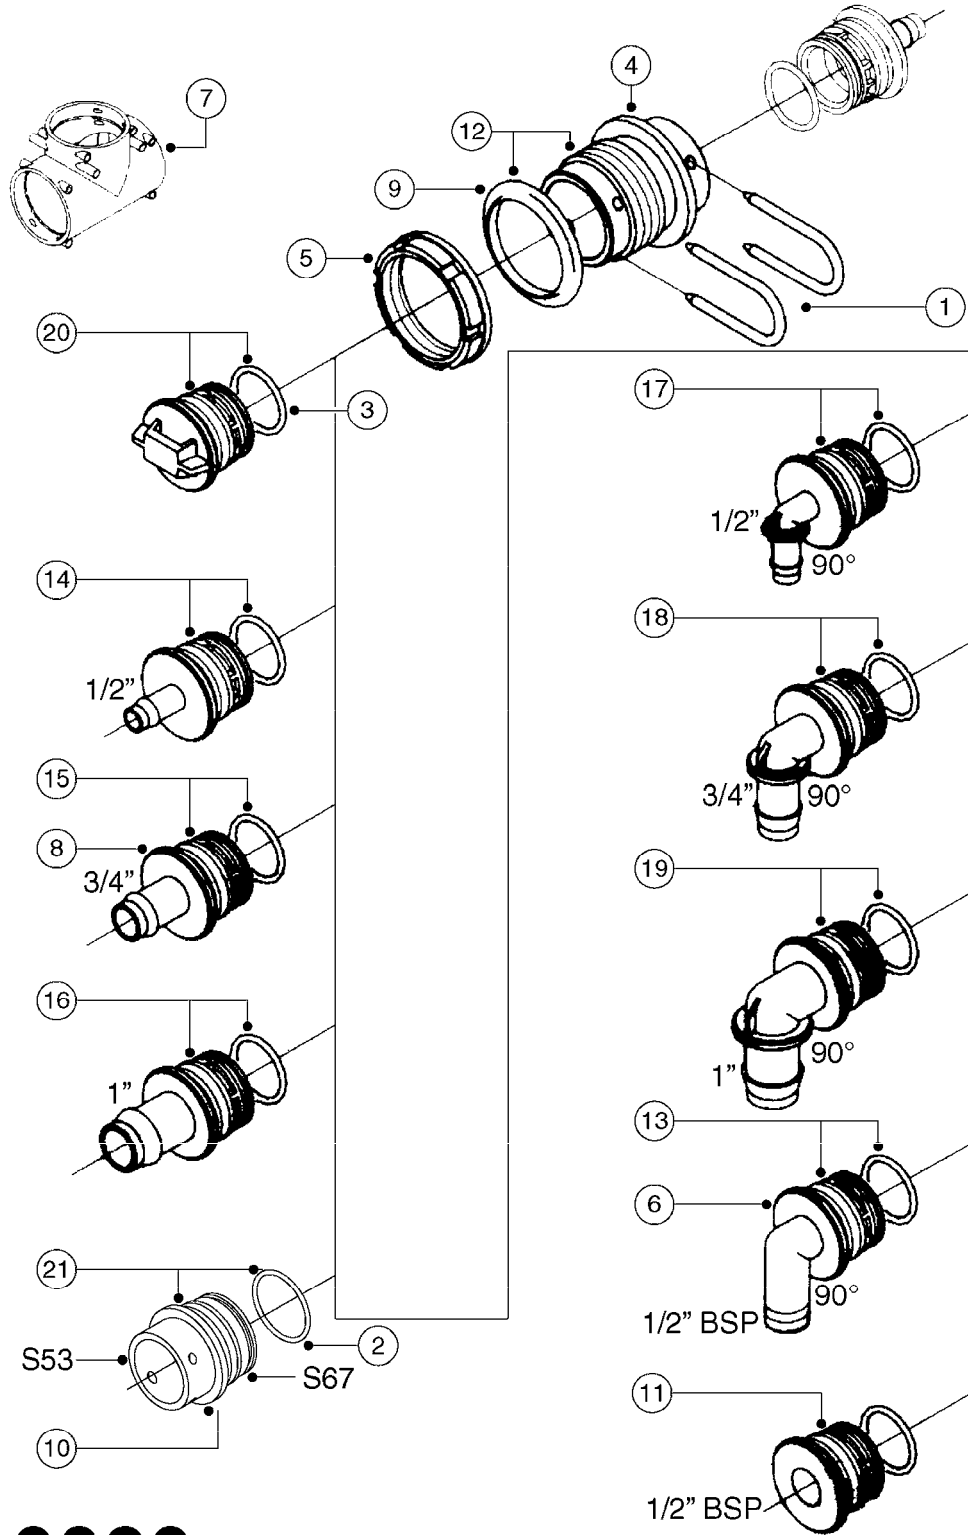

L0070

FITTINGS - S-40
L0070-HIN, 13:09:17

Page 1

Date 12.08.2020 9:16

Pos.	parts-n°	order qty	description
1	145994	1	FITT.DK S-40 FORK
2	242108	1	O-RING 3 X 19,2 70SH NITRIL NITRIL (BLACK)
2	242355	1	O-RING D19.2X3.0 VITON F.S-40 VITON (BROWN)
3	322102	1	FITT.DK S-40 BULKHEAD
4	322106	1	FITT.DK S-40 BULKHEAD NUT
5	334225	1	FITT.DK S-40 STR.3/8"
6	334237	1	FITT.DK S-40 ELB.3/8"
7	334238	1	FITT.DK S-40 ELB.1/2"
8	334248	1	FITT.DK S-40 PLUG
9	334259	1	GASKET F. S-40 BULKHEAD
10	726462	1	FITT. S40 BULKHEAD W.GASKET
11	726567	1	FITT.DK S-40 ELB.1/2" W.O-RING
12	726693	1	FITT.DK S-40 PLUG 1/8BSP ORING