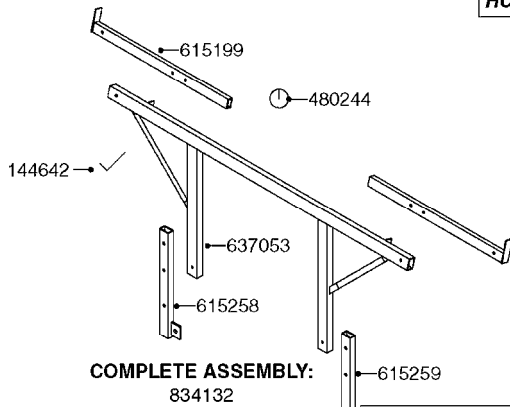

**45'-66' EAGLE ON
NAVIGATOR TA
TR 500 TA
TR 800 TA
TR 1000 TA**

**45'-66' EAGLE
ON HC 650M/ 950M**

HC 500/ 650