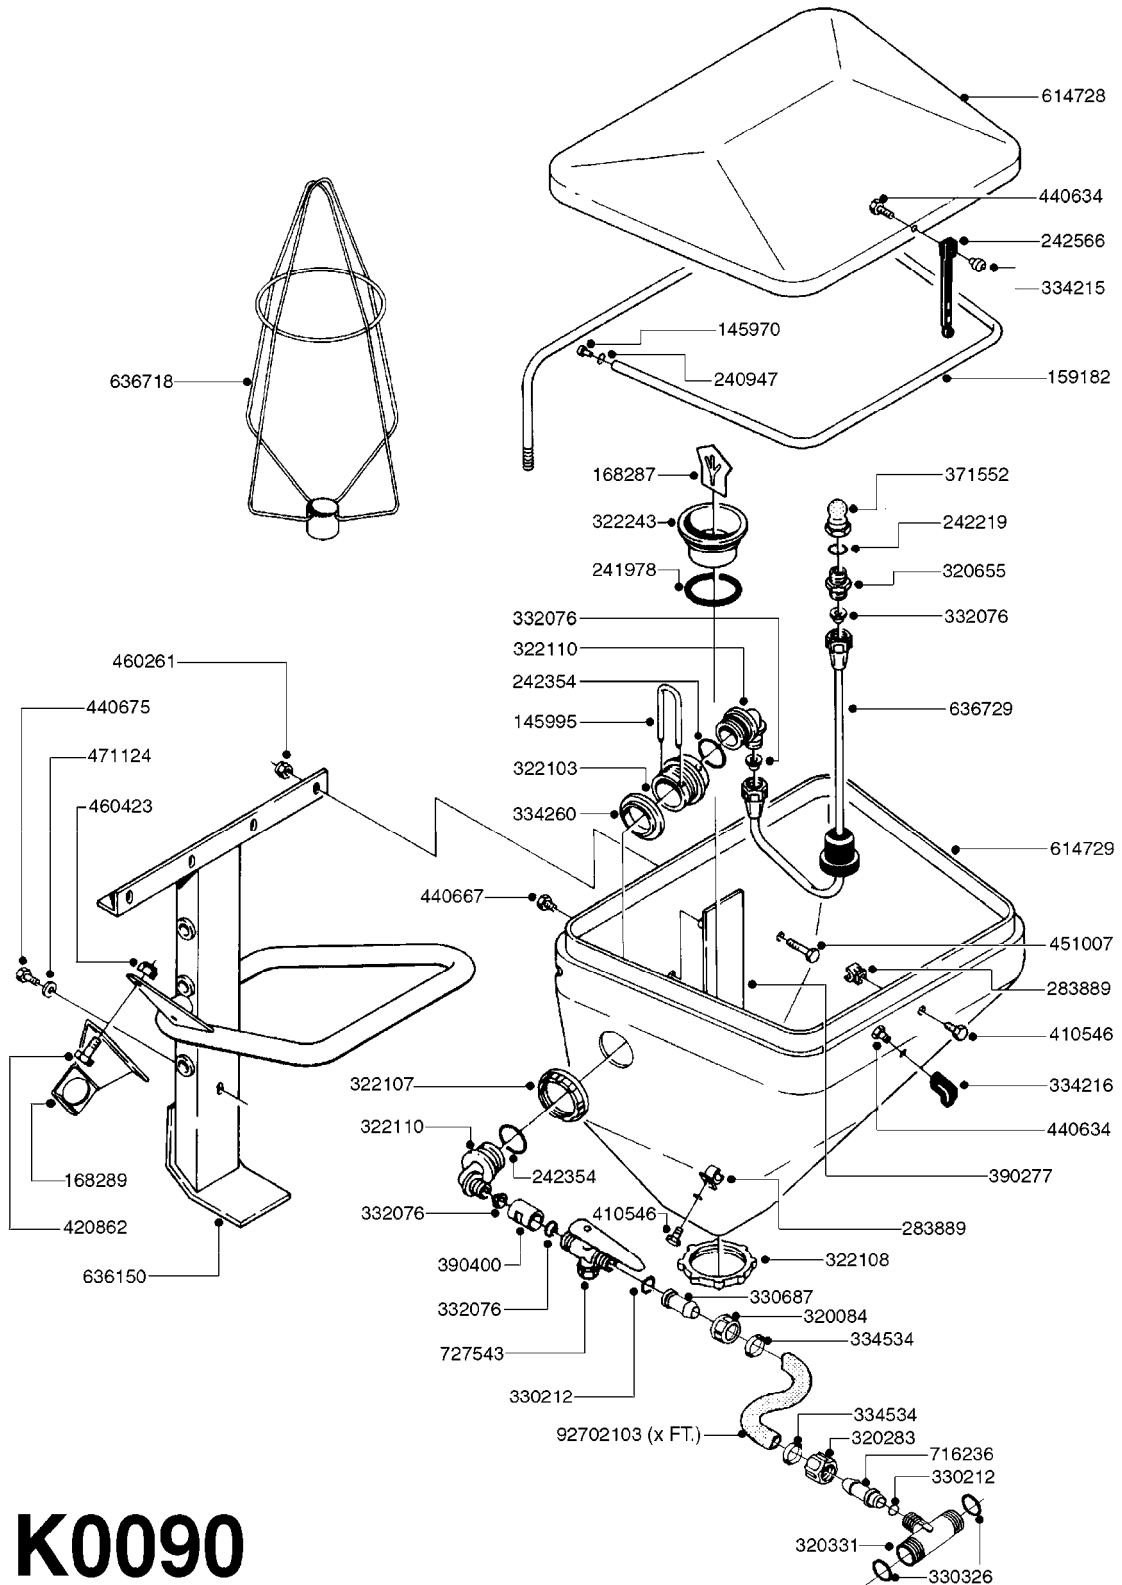

K0090

CHEMICAL FILLER-HOPPER (PRE95)
K0090-HIN, 01:01:16

Page 1

Date 12.08.2020 9:16

parts-n°	order qty	description
145970	1	PLUG MF 11 X 1
145995	1	FITT.DK S-53 FORK
159182	1	RINSING TUBE CHEM.FILL
168287	1	PLATE ANTI-VORTEX F.CHEM FILL
168289	1	BRACKET F. 3-WAY VALVE
240947	1	O-RING D7.3X2.4 NITRIL
241978	1	O-RING 64.5X3.0
242219	1	O-RING D16.3X2.4 VITON
242354	1	O-RING D32.2X3.0 VITON
242566	1	LATCH STRAP F. CHEM.FILL
283889	1	CLIP F.TUBE SUPPORT
320084	1	FITT.DK NUT 1/2" BSP
320283	1	FITT.DK NUT 3/4"BSP
320331	1	FITT.DK TEE 1" - 1" - 3/4" BSP
320655	1	FITT.DK HN 1/2"-1/2" BSP
322103	1	FITT.DK S-53 BULKHEAD
322107	1	FITT.DK S-53 BULKHEAD NUT
322108	1	FITT.DK S-67 BULKHEAD NUT
322110	1	FITT.DK S-53 ELB. 1/2" BSP
322243	1	DRAIN PIPE/CHEM FIL.S67/S56
330212	1	O-RING D19/D14X2.4 F.1/2"NUT
330326	1	O-RING D30/D24X2 F.1"NUT
330687	1	FITT.DK HB 1/2" F. 1/2" NUT
332076	1	CONE INSERT F. ALUMINUM LANCE
334215	1	RUBBER
334216	1	RUBBER LATCH FOR CHEM.FILL
334260	1	GASKET F. S-53 BULKHEAD
334534	1	CLAMP HOSE PLASTIC 1/2"
371552	1	NOZZLE F.RINSING
390277	1	SCALE PLATE FOR HARDI FILLER
390400	1	FITT.DK BULKHEAD 1/2'X1/2'
410546	1	BOLT HEX M6X12 A2 SS DIN933
420862	1	BOLT HEX 8.8 DEL M10X16 FT
440634	1	SCREW 5/8"
440667	1	SCREW M3.5X12 SLOT STAINLESS
440675	1	SCREW F. PLASTIC 5X16 SS
451007	1	SCREW M6X20 STAINLESS
460261	1	NUT HEX M6X1.00 LOCK DIN985 A2 SS
460423	1	NUT HEX M10X1.50 LOCK DIN985A2 SS
471124	1	WASHER, M6, Ø18/ 6.4X 1.6, SS
614728	1	LID FOR CHEM FILLER
614729	1	TANK HARDI FILLER
636150	1	FRAME FOR CHEM FILL TANK
636718	1	RINSE SUPPORT CHEM.FILL 25/35L
636729	1	TUBE F. RINSE CHEM FILL
716236	1	FITT.DK HB 1/2" ASSY. F. 3/4"
727543	1	VALVE F.CHEM FILL JUG RINSE
92702103	1	HOSE R X1/2" X300PSI WP X0012"