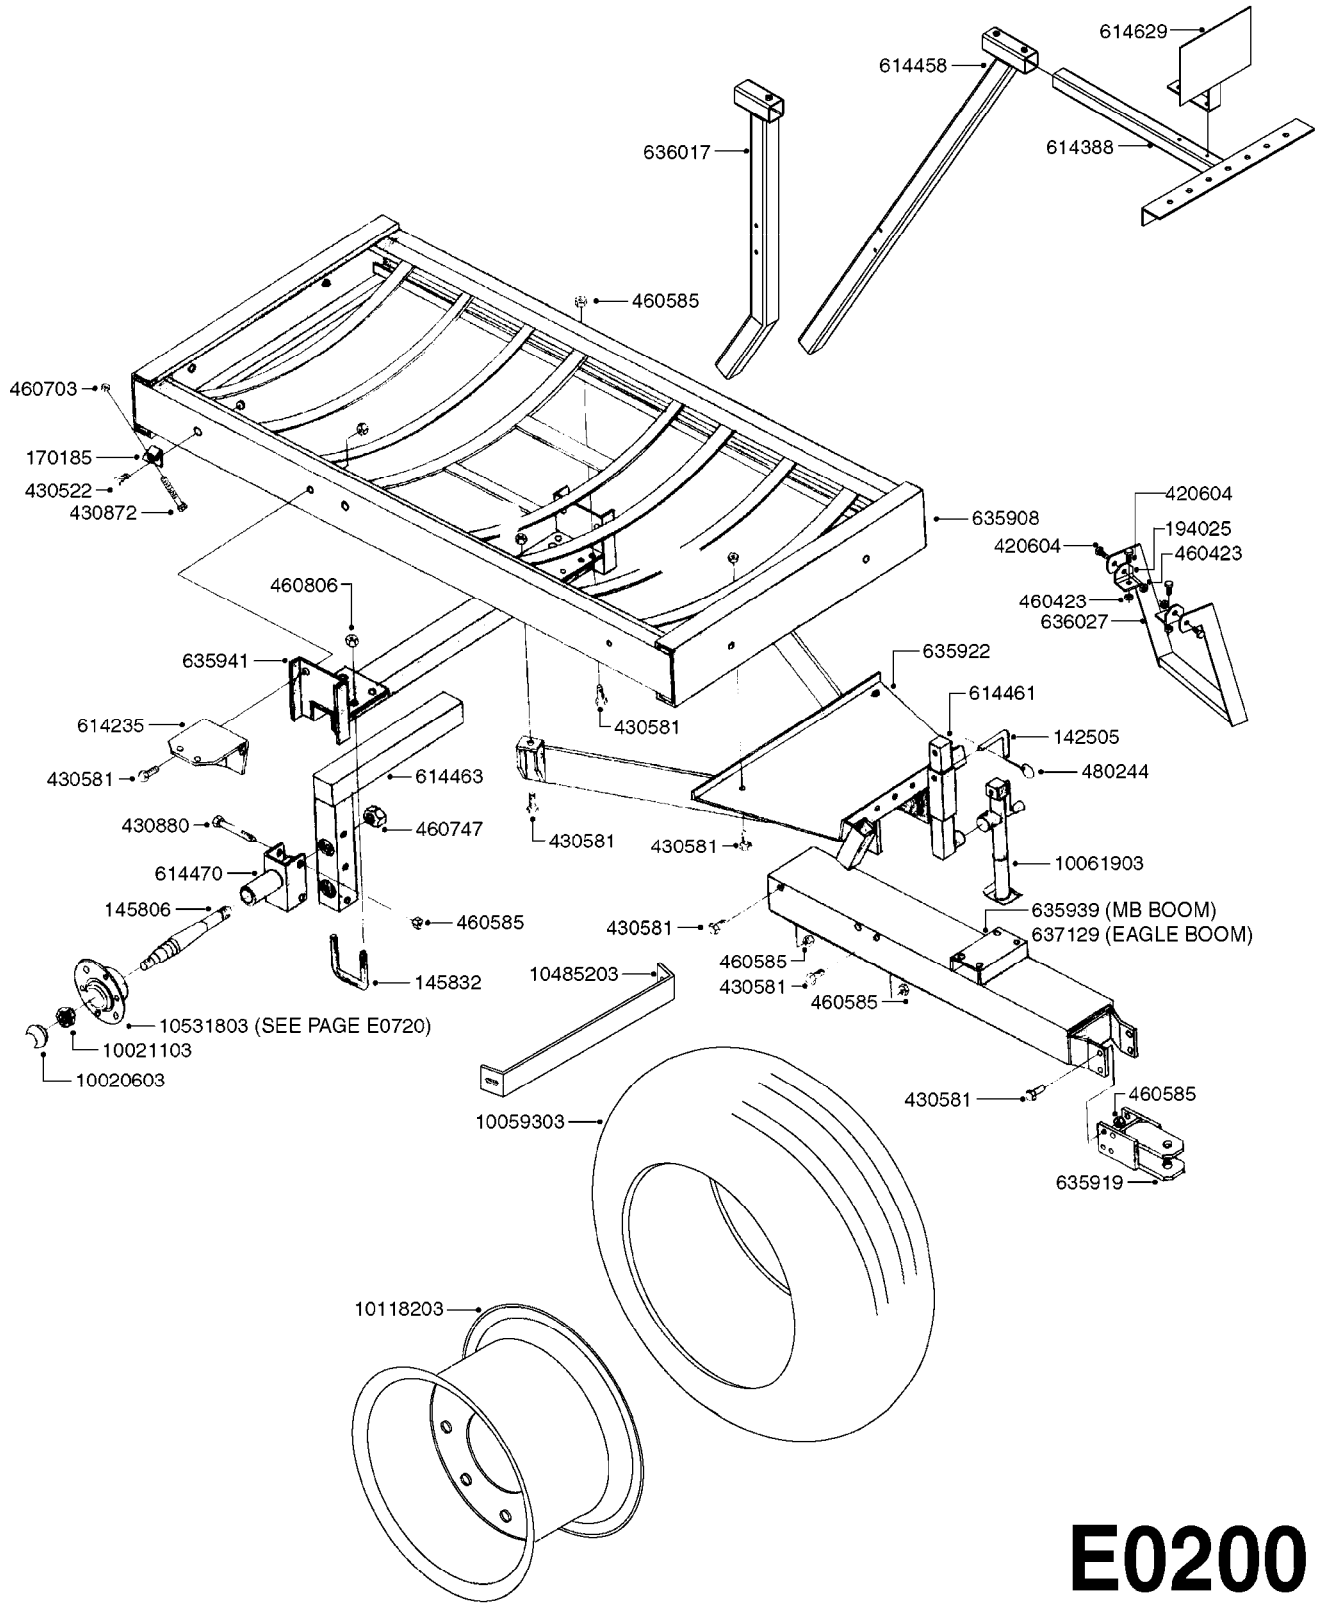

978403

E0150

TANK - ESC 300/500
E0150-HIN, 01:01:16

Page 1
Date 12.08.2020 9:16

parts-n°	order qty	description
145995	1	FITT.DK S-53 FORK
145996	1	FITT.DK S-67 FORK
170185	1	ANGLE BRACKET F. TANKSTRAP
241973	1	O-RING Ø3 X 44.2 70 SHORES NITRIL
242109	1	O-RING D32.2x3.0
320084	1	FITT.DK NUT 1/2" BSP
322103	1	FITT.DK S-53 BULKHEAD
322104	1	FITT.DK S-67 BULKHEAD
322107	1	FITT.DK S-53 BULKHEAD NUT
322108	1	FITT.DK S-67 BULKHEAD NUT
322110	1	FITT.DK S-53 ELB. 1/2" BSP
322325	1	FITT.DK S-67 X 1-1/2"BSP LONG
334230	1	FITT.DK S-53 STR.1"
334239	1	FITT.DK S-53 ELB.1/2"
334260	1	GASKET F. S-53 BULKHEAD
334261	1	GASKET F. S-67 BULKHEAD
334444	1	FITT.DK S-67 STR.1-1/2" PVC
334445	1	FITT.DK S-67 ELB.1-1/2"
351748	1	TANK RAW 500 GAL
370495	1	NOZZLE INJECTOR 5066-3.0
430872	1	BOLT HEX 8.8 DEL M12X100 FT
460703	1	NUT HEX M12X1.75 LOCK DIN985A2 SS
978057	1	DECAL S/G TANK 500GAL-99
978403	1	DECAL COMPANY 280 X 450
10002003	1	STRAP F. TR TANK 300 GAL.
10018203	1	TANK STRAP 500 GA.PRE'03 (92")
10045303	1	FILTER BASKET 16"
10052203	1	LID VENT ASSY
10054503	1	SCREW 3/4" SELF TAPPING
10062703	1	TANK RAW 300 GAL.84 MODEL
10064203	1	SET SEALING SPONGE 1 Ft BULK
10102203	1	GASKET F.16" LID BREATHER
10407903	1	BALL VALVE 1-1/2" MCPHEE
28014203	1	LID ASSY. (3-PC.) 16" ARAG
28029803	1	CLAMP HOSE GEAR P1/2" 6708
28030103	1	CLAMP HOSE GEAR P5/4-S1.5"6724
92702103	1	HOSE R X1/2" X300PSI WP X0012"
92702603	1	HOSE PVC SUCT GRAY 1-1/2"
97600203	1	DECAL S/G TANK 300 GAL-99