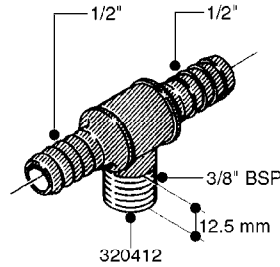

L0030

FITTINGS - HEXAGON NIPPLES
L0030-HIN, 01:01:16

Page 1
Date 12.08.2020 9:16

parts-n°	order qty	description
10015303	1	FITT.PO.HN 1.00X1.00 M1000
10425003	1	FITT.PO.HN 1.25X1.00 MCPHEE
320132	1	FITT.DK HN 1" BSP
320176	1	FITT.DK HN 3/8"X1/2" BSP
320445	1	FITT.DK HN 1/4"X3/8" BSP
320655	1	FITT.DK HN 1/2"-1/2" BSP
320692	1	FITT.DK HN 3/8'BSPX1/4'NPT
320703	1	FITT.DK HN 3/8BSP X1/2 &1/4NPT
320725	1	FITT.DK NIPPLE 3/8"-3/8" BSP
320902	1	FITT.DK HN 3/8'X 1/4' BSP
390232	1	FITT.DK HN 1-1/2' X 1-1/4' BSP
390276	1	FITT.DK HN 1'BSP

L0040

FITTINGS - NIPPLES & ELBOWS
L0040-HIN, 01:01:16

Page 1
Date 12.08.2020 9:16

parts-n°	order qty	description
10530803	1	FITT.PO.SE 2.00X2.00 45 DEG.
320191	1	FITT.DK ELB 3/8' BSP 45 DEGREE
320482	1	FITT.DK ELB. 1/2" BSP 60 DEG.
320596	1	FITT.DK ELB 3/8'-1/2'BSP 45DEG
320607	1	FITT.DK HN 3/8M X 3/8F BSP LNG
320633	1	FITT.DK HN 3/8"M X 3/8"F BSP
321451	1	FITT.DK ELB.1-1/2 X1-1/4 80DEG
321532	1	FITT.DK REDUC 3/4' X 1/2' BSP
390233	1	FITT.DK REDUC 1-1/2" X 1" BSP