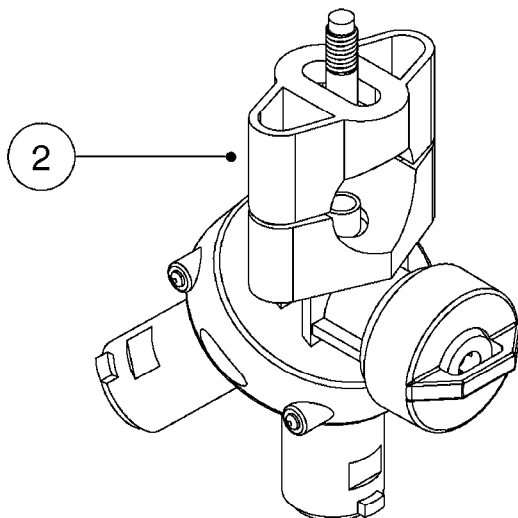

SINGLE NOZZLE BODY

TRIPLET NOZZLE BODY

D1090

*=REFER TO HARDI NOZZLE CATALOG

NOZZLE BODIES-SNAP FIT
D1090-HIN, 01:01:16

Page 1
Date 12.08.2020 9:15

parts-n°	order qty	description
143592	1	LOCK CLAMP FOR TRIPLET
241371	1	DIAPHRAGM F.NO-DRIP,VULC
241990	1	O-RING D9.3 X 2.4 VITON
242594	1	O-RING D14 X 1.78 SCH.70-EPDM
242598	1	O-RING D7.0 X 2.5 NITRIL
320187	1	FITT.DK CAP 3/8" BSP BLACK
320283	1	FITT.DK NUT 3/4"BSP
321462	1	CAP F.NO-DRIP ASSY.
322068	1	SNAP-FIT ADAPTER THREAD. HARDI
322114	1	NUT PLASTIC F.NOZZ.H
322116	1	BOLT PLASTIC F.NOZZ.H.
322258	1	HOUSING F.TRIPLET
322260	1	NOZZLE HOLDER LOWER PART
333012	1	NOZZLE HOLD. UPPER PART
334082	1	SNAP-FIT NOZZ.HOLD.CONE BLACK
334102	1	BLANK F.NOZZLE
334172	1	SNAP-FIT NOZZ.HOLD.CONE GREEN
334173	1	SNAP-FIT NOZZ.HOLD.CONE ORANGE
334220	1	YOKE, UPPER NOZZLE BODY
334371	1	SNAP-FIT NOZZLE HOLDER YELLOW
334373	1	SNAP-FIT NOZZLE HOLDER RED
334377	1	SNAP-FIT NOZZLE HOLDER BLUE
334926	1	SNAP-FIT TURN PLATE F TRIPLET
390639	1	O-RING F.NOZZLE FILTER
440665	1	SCREW M4.2X16 STAINLESS
716236	1	FITT.DK HB 1/2" ASSY. F. 3/4"
716413	1	FITT.DK PLUG ASSY. F.NOZ TUBE
724621	1	FITT.DK HB 3/4"ASSY F.3/4" NUT
725042	1	SCREEN 80 MESH W.GASKET, RED
725043	1	SCREEN 50 MESH W.GASKET,BLUE
725044	1	SCREEN 100 MESH W.GASKET,YELLO
725078	1	SNAP-FIT TRIPLET W/O NOZZ HOLD
725079	1	NOZZLE ASSY.SING.SNAP-FIT GREN
729645	1	NON-DRIP SPRING ASSY.GREEN 10