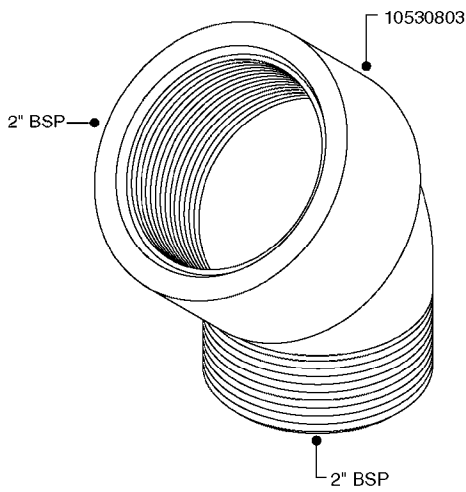

L0020

FITTINGS-T-PIECES, CAPS & ELBOWS
L0020-HIN, 01:01:16

Page 1
Date 12.08.2020 9:16

parts-n°	order qty	description
10053603	1	FITT. CAPNUT 2"BSP 5601
10194303	1	CAP BLANK 1 1/2 MCPHEE 210060
320047	1	FITT.DK CAPNUT 1/2" BSP
320106	1	FITT.DK CAPNUT 1" BSP
320272	1	FITT.DK CAPNUT 3/8" BSP
320316	1	FITT.DK TEE 3/4" X3/4" X1"BSP
320331	1	FITT.DK TEE 1" - 1" - 3/4" BSP
320342	1	FITT.DK EL 3/4"M X 1"F BSP
320563	1	FITT.DK 3 WAY 1/2" 110 DEG.
320677	1	NO LONGER AVAILABLE
320961	1	FITT.DK CAPNUT 1-1/2" BSP
321053	1	FITT.DK TEE 1/2 X1/2 X1/2" BSP
322072	1	FITT.DK TEE 3/8'X3/8'X3/8' BSP
322095	1	FITT.DK TEE 1-1/2 X1-1/4 X3/4" BSP
322138	1	FITT.DK ELB 1"M X 1"F BSP
330013	1	O-RING 2.5 X 10 PUR
330212	1	O-RING D19/D14X2.4 F.1/2"NUT
330326	1	O-RING D30/D24X2 F.1"NUT
331273	1	O-RING D44/D38X2 F.1-1/2"

L0030

FITTINGS - HEXAGON NIPPLES
L0030-HIN, 01:01:16

Page 1
Date 12.08.2020 9:16

parts-n°	order qty	description
10015303	1	FITT.PO.HN 1.00X1.00 M1000
10425003	1	FITT.PO.HN 1.25X1.00 MCPHEE
320132	1	FITT.DK HN 1" BSP
320176	1	FITT.DK HN 3/8"X1/2" BSP
320445	1	FITT.DK HN 1/4"X3/8" BSP
320655	1	FITT.DK HN 1/2"-1/2" BSP
320692	1	FITT.DK HN 3/8'BSPX1/4'NPT
320703	1	FITT.DK HN 3/8BSP X1/2 &1/4NPT
320725	1	FITT.DK NIPPLE 3/8"-3/8" BSP
320902	1	FITT.DK HN 3/8'X 1/4' BSP
390232	1	FITT.DK HN 1-1/2' X 1-1/4' BSP
390276	1	FITT.DK HN 1'BSP