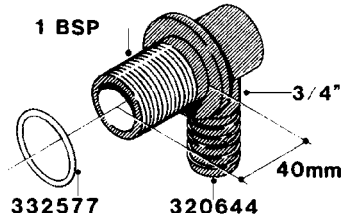

L0060

FITTINGS - BULKHEAD
L0060-HIN, 01:01:16

Page 1

Date 12.08.2020 9:16

parts-n°	order qty	description
141046	1	NUT 3/8" BSP
141341	1	NUT 1/4' BSP
240284	1	O-RING D82,5/75 X 3,5
320456	1	FITT.DK BULKHEAD 1"BSP DOUBLE
320467	1	FITT.DK BULKHEAD 1"BSP SINGLE
320471	1	FITT.DK NUT 1" BSP JAMB
320541	1	FITT.DK BULKHEAD 2-1/2'BSP SIN
320552	1	FITT.DK NUT 2-1/2' BSP JAMB
320644	1	FITT.DK ELB.3/4"HB X 1" BSP
320784	1	FITT.DK CAP 1-1/2" BSP
320795	1	FITT.DK NUT 1-1/2" BSP JAMB
320935	1	FITT.DK BULKHEAD 1/4' BSP SING
320946	1	FITT.DK BULKHEAD 3/8' BSP SING
321296	1	FITT.DK BULKHEAD 1/2" BSP SING
321307	1	FITT.DK NUT 1/2" BSP JAMB
321333	1	FITT.DK BULK 1-1/2" X 1"F BSP
330061	1	O-RING D16/D11X2,5
330072	1	O-RING D53.5/D45.5X4
330212	1	O-RING D19/D14X2.4 F.1/2"NUT
332577	1	O-RING D38/D30X4 F.1" PUR.
332592	1	O-RING D26/D20X3