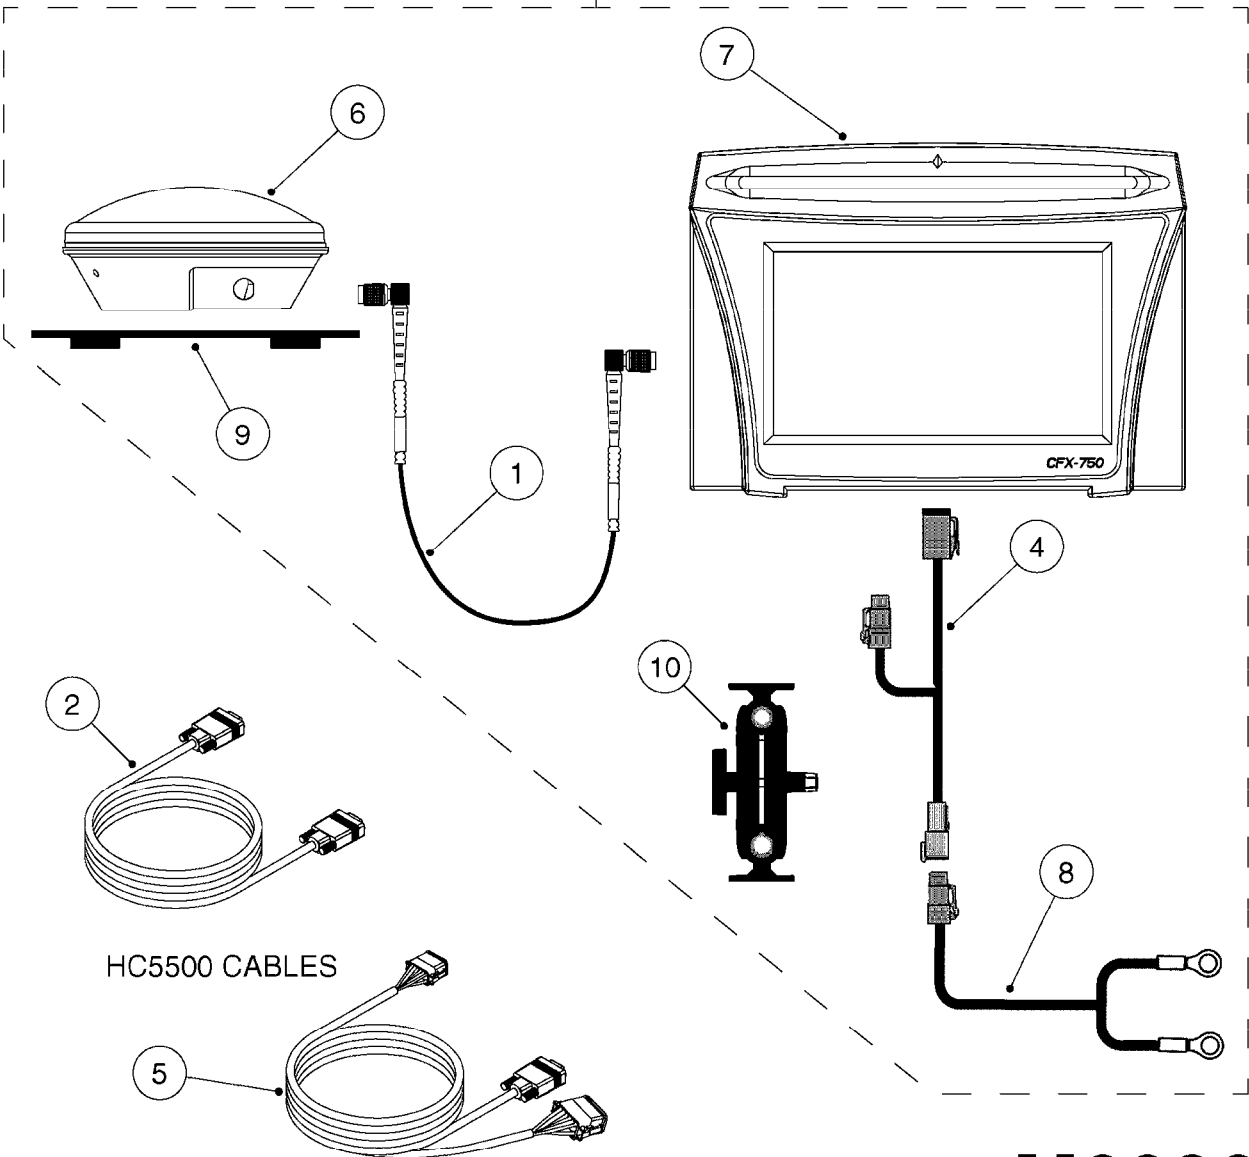

3 COMPLETE ASSEMBLY

CFX-750 DISPLAY, DGPS
M0030-HIN, 01:01:16

Page 1
Date 12.08.2020 9:16

Pos.	parts-n°	order qty	description
1	26007603	1	CABLE, ANTENNA, EZGUIDEPLUS
2	26012003	1	NULL MODEM CABLE
3	26021403	1	CFX-750 DISPLAY, DGPS
4	26021603	1	CABLE, POWER BUS, CAN CFX-750
5	26021703	1	CABLE, ASC INTERFACE, CFX-750
6	26021803	1	AG-25 ANTENNA L1/L2 GLN
7	26022103	1	CFX-750 DISPLAY ONLY
8	26022603	1	CFX-750 Basic Power Cable
9	28048203	1	EZ-GUIDE 500 MOUNT F.AG15 ANT.
10	28048303	1	EZ-GUIDE 250/500 RAM MNT.1.5"