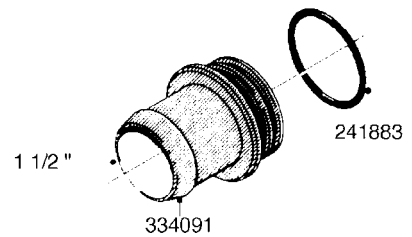

L0090

FITTINGS - S-56 & S-61
L0090-HIN, 01:01:16

Page 1
Date 12.08.2020 9:16

parts-n°	order qty	description
145661	1	FITT.DK S-61 FORK
241754	1	O-RING D59.5X3
241883	1	O-RING 3 X 39.2 NITRIL
322055	1	FITT.DK S-61 BULKHEAD
322056	1	FITT.DK S-61 BULKHEAD NUT
322066	1	FITT.DK S-56 NUT
334050	1	FITT.DK S-61 STR.1-1/4"
334068	1	FITT.DK S-61 STR.1"
334091	1	FITT.DK S56 STR.1-1/2'
334099	1	FITT.DK S-61 ELB.1-1/2"110 DEG
334100	1	FITT.DK S-61 ELB.1" 110 DEG.
334151	1	FITT.DK S-61 ELB.1-1/4"110 DEG
390231	1	FITT.DK NIPPLE 1-1/2 X S56