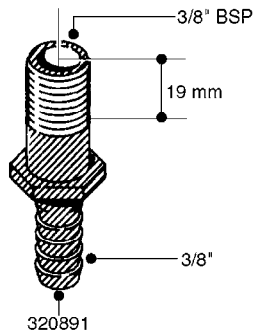

L0030

FITTINGS - HEXAGON NIPPLES
L0030-HIN, 01:01:16

Page 1
Date 12.08.2020 9:16

parts-n°	order qty	description
10015303	1	FITT.PO.HN 1.00X1.00 M1000
10425003	1	FITT.PO.HN 1.25X1.00 MCPHEE
320132	1	FITT.DK HN 1" BSP
320176	1	FITT.DK HN 3/8"X1/2" BSP
320445	1	FITT.DK HN 1/4"X3/8" BSP
320655	1	FITT.DK HN 1/2"-1/2" BSP
320692	1	FITT.DK HN 3/8'BSPX1/4'NPT
320703	1	FITT.DK HN 3/8BSP X1/2 &1/4NPT
320725	1	FITT.DK NIPPLE 3/8"-3/8" BSP
320902	1	FITT.DK HN 3/8'X 1/4' BSP
390232	1	FITT.DK HN 1-1/2' X 1-1/4' BSP
390276	1	FITT.DK HN 1'BSP

L0040

FITTINGS - NIPPLES & ELBOWS
L0040-HIN, 01:01:16

Page 1
Date 12.08.2020 9:16

parts-n°	order qty	description
10530803	1	FITT.PO.SE 2.00X2.00 45 DEG.
320191	1	FITT.DK ELB 3/8' BSP 45 DEGREE
320482	1	FITT.DK ELB. 1/2" BSP 60 DEG.
320596	1	FITT.DK ELB 3/8'-1/2'BSP 45DEG
320607	1	FITT.DK HN 3/8M X 3/8F BSP LNG
320633	1	FITT.DK HN 3/8"M X 3/8"F BSP
321451	1	FITT.DK ELB.1-1/2 X1-1/4 80DEG
321532	1	FITT.DK REDUC 3/4' X 1/2' BSP
390233	1	FITT.DK REDUC 1-1/2" X 1" BSP