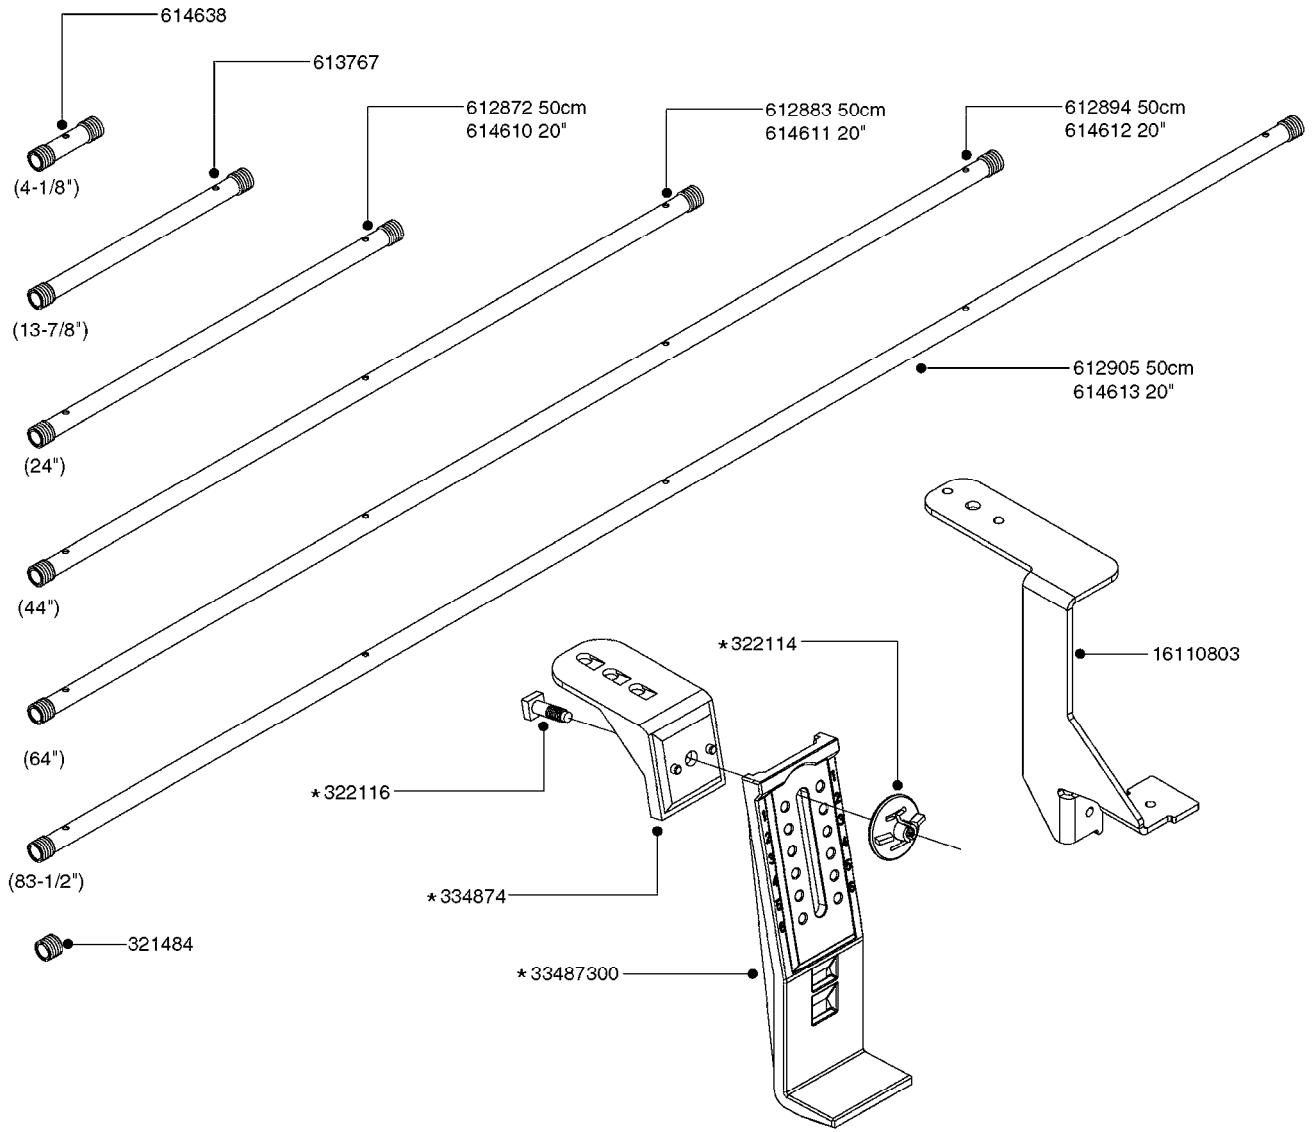

COMPLETE ASSEMBLY
WITH NOZZLES

REFER TO
HARDI® NOZZLE CATALOG

D1100

DOUBLE NOZZLE HOLDER-SNAP FIT
D1100-HIN, 01:01:16

Page 1
Date 12.08.2020 9:15

Pos.	parts-n°	order qty	description
1	372140	1	HARDI ISO BLIND CAP
2	725078	1	SNAP-FIT TRIPLET W/O NOZZ HOLD
3	28032503	1	DOUBLE NOZZLE HOLDER LD ISO
4	28040103	1	O-RING F.DOUBLE NOZZLE HOLDER
5	28089103	1	GASKET F.DOUBLE NOZZLE HOLDER
6	70056803	1	DOUBLE NOZZLE CAP ORANGE LD 01
6	70056903	1	DOUBLE NOZZLE CAP GREEN LD 015
6	70057003	1	DOUBLE NOZZLE CAP YELLOW LD 02
6	70057103	1	DOUBLE NOZZLE CAP LILAC LD 025
6	70057203	1	DOUBLE NOZZLE CAP BLUE LD 03
6	70057303	1	DOUBLE NOZZLE CAP RED LD 04
6	70057403	1	DOUBLE NOZZLE CAP BROWN LD 05