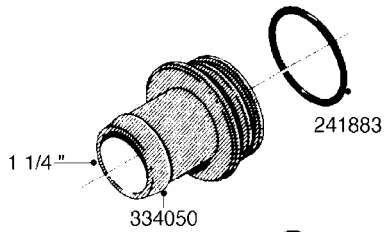

L0090

FITTINGS - S-56 & S-61
L0090-HIN, 01:01:16

Page 1
Date 12.08.2020 9:16

parts-n°	order qty	description
145661	1	FITT.DK S-61 FORK
241754	1	O-RING D59.5X3
241883	1	O-RING 3 X 39.2 NITRIL
322055	1	FITT.DK S-61 BULKHEAD
322056	1	FITT.DK S-61 BULKHEAD NUT
322066	1	FITT.DK S-56 NUT
334050	1	FITT.DK S-61 STR.1-1/4"
334068	1	FITT.DK S-61 STR.1"
334091	1	FITT.DK S56 STR.1-1/2'
334099	1	FITT.DK S-61 ELB.1-1/2"110 DEG
334100	1	FITT.DK S-61 ELB.1" 110 DEG.
334151	1	FITT.DK S-61 ELB.1-1/4"110 DEG
390231	1	FITT.DK NIPPLE 1-1/2 X S56