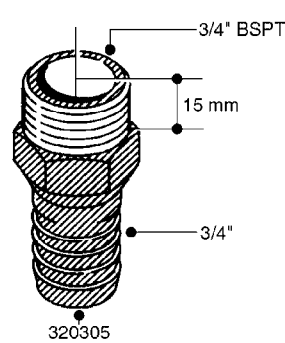

L0030

FITTINGS - HEXAGON NIPPLES
L0030-HIN, 01:01:16

Page 1
Date 12.08.2020 9:16

parts-n°	order qty	description
10015303	1	FITT.PO.HN 1.00X1.00 M1000
10425003	1	FITT.PO.HN 1.25X1.00 MCPHEE
320132	1	FITT.DK HN 1" BSP
320176	1	FITT.DK HN 3/8"X1/2" BSP
320445	1	FITT.DK HN 1/4"X3/8" BSP
320655	1	FITT.DK HN 1/2"-1/2" BSP
320692	1	FITT.DK HN 3/8'BSPX1/4'NPT
320703	1	FITT.DK HN 3/8BSP X1/2 &1/4NPT
320725	1	FITT.DK NIPPLE 3/8"-3/8" BSP
320902	1	FITT.DK HN 3/8'X 1/4' BSP
390232	1	FITT.DK HN 1-1/2' X 1-1/4' BSP
390276	1	FITT.DK HN 1'BSP

L0040

FITTINGS - NIPPLES & ELBOWS
L0040-HIN, 01:01:16

Page 1
Date 12.08.2020 9:16

parts-n°	order qty	description
10530803	1	FITT.PO.SE 2.00X2.00 45 DEG.
320191	1	FITT.DK ELB 3/8' BSP 45 DEGREE
320482	1	FITT.DK ELB. 1/2" BSP 60 DEG.
320596	1	FITT.DK ELB 3/8'-1/2'BSP 45DEG
320607	1	FITT.DK HN 3/8M X 3/8F BSP LNG
320633	1	FITT.DK HN 3/8"M X 3/8"F BSP
321451	1	FITT.DK ELB.1-1/2 X1-1/4 80DEG
321532	1	FITT.DK REDUC 3/4' X 1/2' BSP
390233	1	FITT.DK REDUC 1-1/2" X 1" BSP