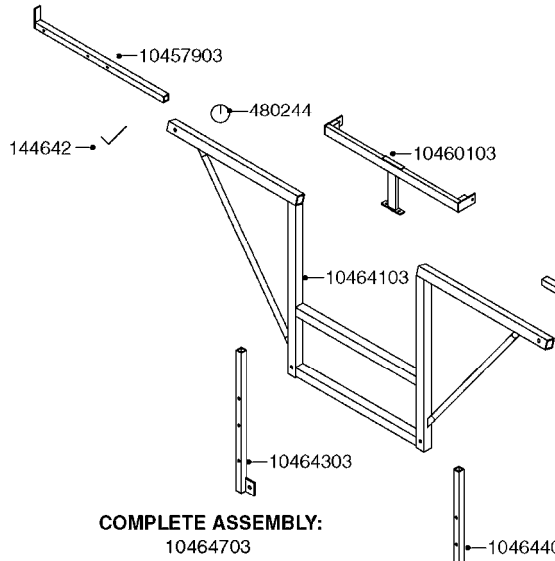

BOOM EAG H-FRAME/CENTER 45-66'
D0290-HIN, 01:01:16

Page 2

Date 12.08.2020 9:15

parts-n°	order qty	description
63020003	1	HINGE 45'-66' RH / SPB
63020103	1	HINGE 45'-66' LH / SPB
63021203	1	TRAPEZE ARM R.H. SPB
63021303	1	TRAPEZE ARM L.H. SPB
63021503	1	CENTER FRAME SPB
63021703	1	H-FRAME SPB
63021803	1	TRAPEZE ARM SPB
63021903	1	TRANSPORT HOOK DESIGNATOR
63044200	1	CABLE CENTER EAG. 7mm x 1390mm
78120300	1	CYLINDER 60/50/30 1100MM
78122400	1	DOUBLE CYLINDER D 40/20-300