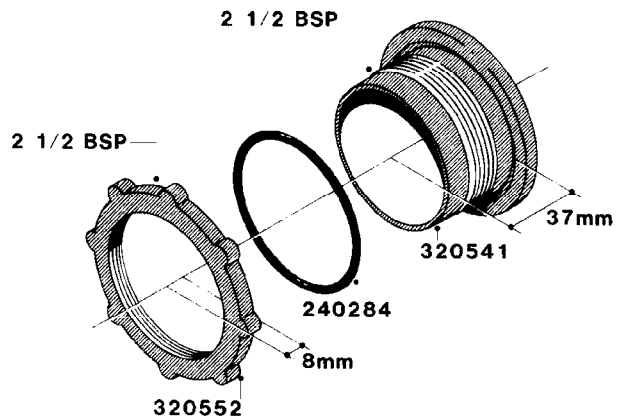

L0060

FITTINGS - BULKHEAD
L0060-HIN, 01:01:16

Page 1

Date 12.08.2020 9:16

parts-n°	order qty	description
141046	1	NUT 3/8" BSP
141341	1	NUT 1/4' BSP
240284	1	O-RING D82,5/75 X 3,5
320456	1	FITT.DK BULKHEAD 1"BSP DOUBLE
320467	1	FITT.DK BULKHEAD 1"BSP SINGLE
320471	1	FITT.DK NUT 1" BSP JAMB
320541	1	FITT.DK BULKHEAD 2-1/2'BSP SIN
320552	1	FITT.DK NUT 2-1/2' BSP JAMB
320644	1	FITT.DK ELB.3/4"HB X 1" BSP
320784	1	FITT.DK CAP 1-1/2" BSP
320795	1	FITT.DK NUT 1-1/2" BSP JAMB
320935	1	FITT.DK BULKHEAD 1/4' BSP SING
320946	1	FITT.DK BULKHEAD 3/8' BSP SING
321296	1	FITT.DK BULKHEAD 1/2" BSP SING
321307	1	FITT.DK NUT 1/2" BSP JAMB
321333	1	FITT.DK BULK 1-1/2" X 1"F BSP
330061	1	O-RING D16/D11X2,5
330072	1	O-RING D53.5/D45.5X4
330212	1	O-RING D19/D14X2.4 F.1/2"NUT
332577	1	O-RING D38/D30X4 F.1" PUR.
332592	1	O-RING D26/D20X3