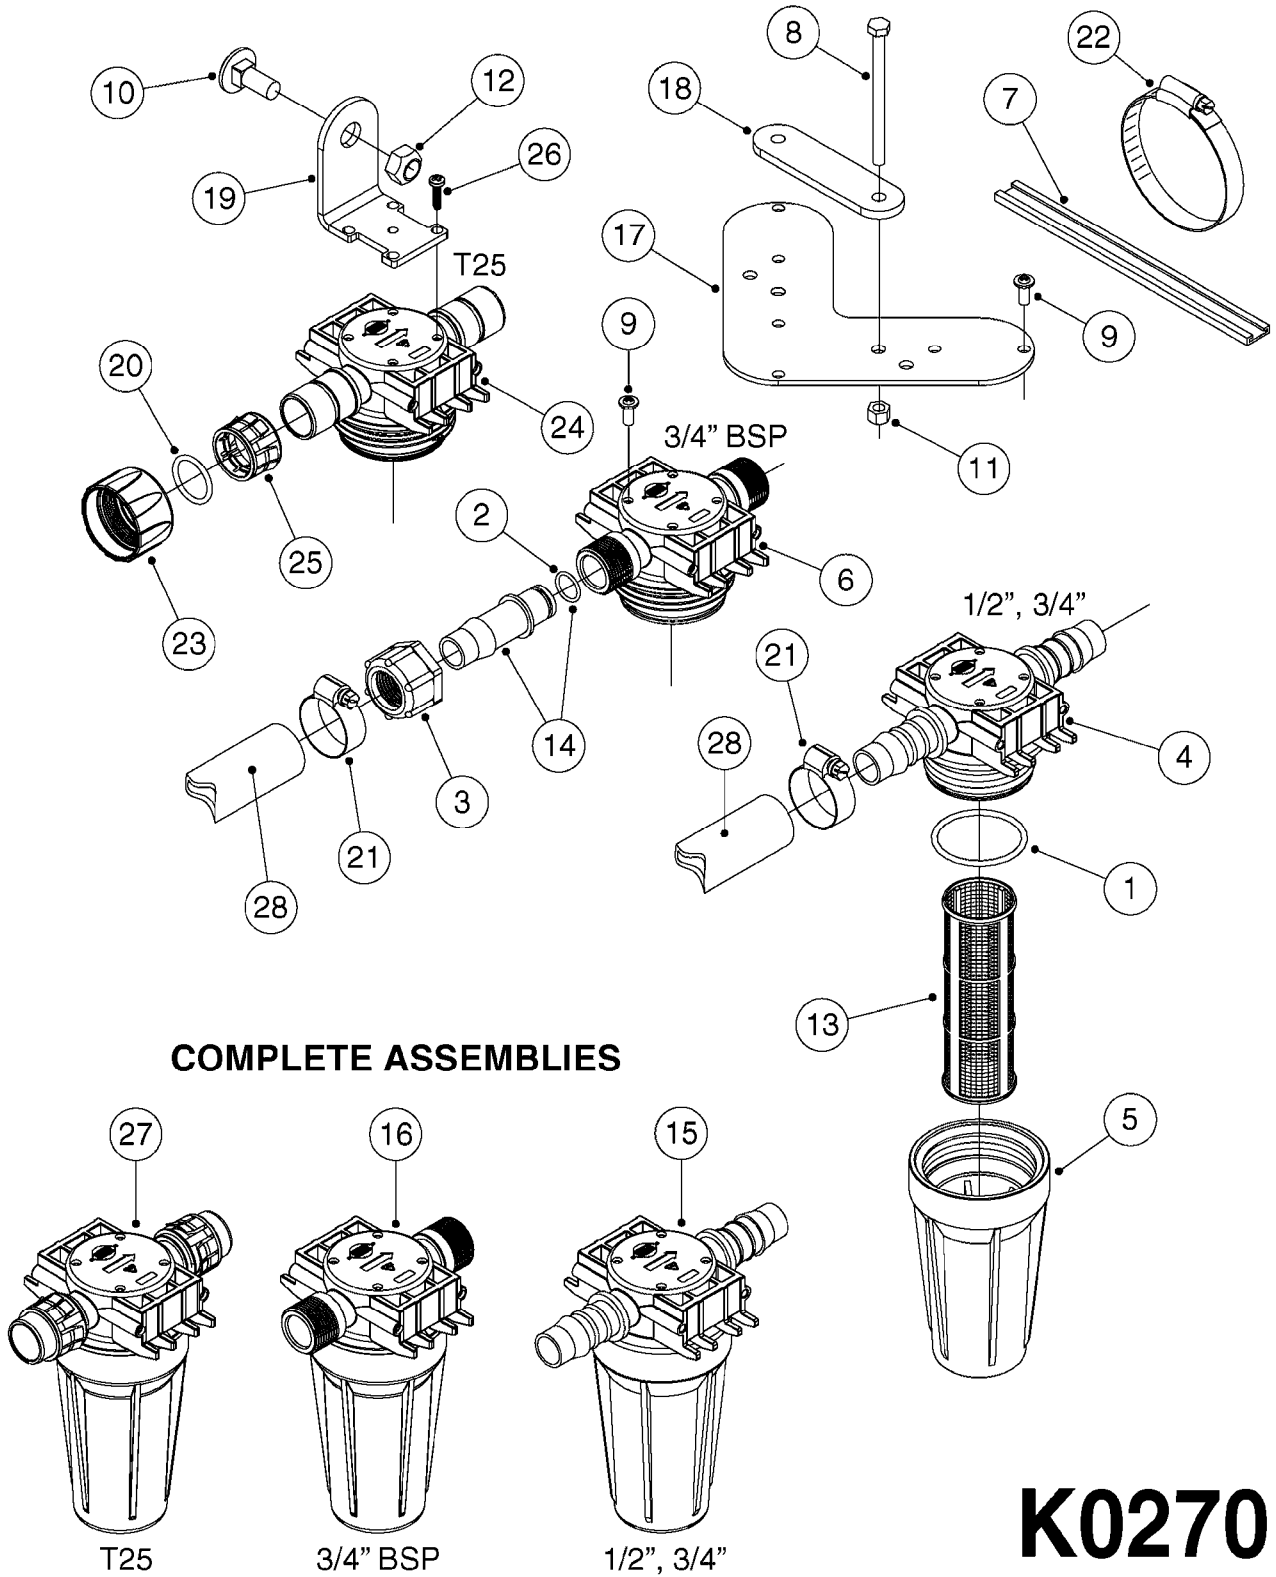

Page 1
Date 12.08.2020 9:16

Pos.	parts-n°	order qty	description
1	145994	1	FITT.DK S-40 FORK
2	145995	1	FITT.DK S-53 FORK
3	240177	1	O-RING D16.1/11.3 X 2.4
4	242354	1	O-RING D32.2X3.0 VITON
5	242355	1	O-RING D19.2X3.0 VITON F.S-40
6	242594	1	O-RING D14 X 1.78 SCH.70-EPDM
7	261539	1	SPADE F.ELEC CONNec BLUE INSUL
8	262104	1	VALVE, SOLENOID, S53/S40
9	320084	1	FITT.DK NUT 1/2" BSP
10	320187	1	FITT.DK CAP 3/8" BSP BLACK
11	320283	1	FITT.DK NUT 3/4"BSP
12	320596	1	FITT.DK ELB 3/8'-1/2'BSP 45DEG
13	321307	1	FITT.DK NUT 1/2" BSP JAMB
14	321742	1	FITT.DK BULKHEAD 1/2' BSP
15	322103	1	FITT.DK S-53 BULKHEAD
16	322352	1	FITT.DK S-53 TEE
17	330212	1	O-RING D19/D14X2.4 F.1/2"NUT
18	330687	1	FITT.DK HB 1/2" F. 1/2" NUT
19	334965	1	COVER FOR S53 SOLENOID VALVE
20	370366	1	OFF-CENTER FLAT SPRAY NOZZLE, 1850 - G150
21	410185	1	BOLT HEX 8.8 DEL M6X16
22	460261	1	NUT HEX M6X1.00 LOCK DIN985 A2 SS
23	471125	1	WASHER M6U 6.4X14X1.2,A2 SS
24	614366	1	FILTER 50 MESH F.NOZZLE BLUE
24	614367	1	FILTER 80 MESH F.NOZZLE RED
24	614368	1	FILTER 100 MESH F.NOZZLE YEL.
25	720856	1	FITT.DK 1/2'BSP ASSY.F.3/4'NUT
26	726558	1	FITT.DK S53 STR. 3/4" W.ORING
27	726567	1	FITT.DK S-40 ELB.1/2" W.O-RING
28	726694	1	PLUG,S53,1/2"FBSP THD W.ORING
29	729610	1	NOZZLE ASSY. NON DRIP 3/8 THRD
30	750722	1	REPAIR KIT FOR 3S SC CONTROL
31	983087	1	ELEC. CABLE 2 WIRE X 0.75MM
32	16180100	1	PLATE, END ROW NOZZLE
33	28025203	1	TIE STRAP L=23" x W=1/2"
34	28029803	1	CLAMP HOSE GEAR P1/2" 6708
35	28029903	1	CLAMP HOSE GEAR P3/4"-S1" 6712
36	92702103	1	HOSE R X1/2" X300PSI WP X0012"