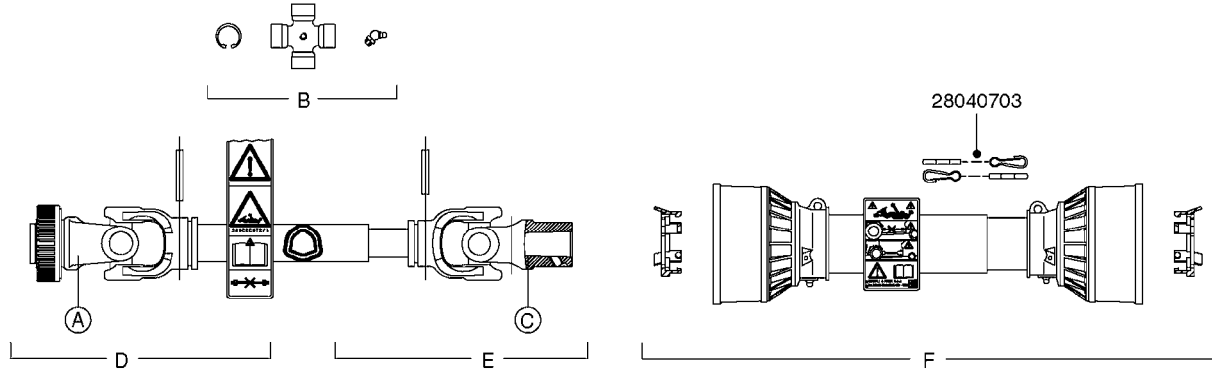

PTO	TRACTOR	IMPLEMENT	LENGTH	A	B	C	D	E	F
28020203 †	1-3/4" 20-SPLINE	1-3/8" 21-SPLINE	860/1313	28015703	28009403	28040603	28015803	28015903	28016003
28020303 †	1-3/8" 21-SPLINE	1-3/8" 21-SPLINE	860/1328	28015103	28015203	28015303	28015403	28015503	28015603
829445 †	1-3/8" 6-SPLINE	1-3/8" 6-SPLINE	810/1219	284041	289045	289041	28016703	28016803	289050
829446	1-3/8" 6-SPLINE	1-3/8" 6-SPLINE	810/1230	289040	284041	289040	28016203	28016303	289049
829480	1-3/8" 21-SPLINE	1-3/8" 21-SPLINE	1210/1912	28005200	289042	28005800	28006700	28007300	28008100
829482 *	1-3/8" 6-SPLINE	Ø25 CONE 3	610/912	28005400	289042	28006000	28008500	28007500	28008600
829483 *	1-3/8" 6-SPLINE	Ø30 CONE 4	610/912	28005400	289042	28006100	28008500	-	28008600
829484 *	1-3/8" 6-SPLINE	1-3/8" 6-SPLINE	610/912	28005400	289042	28006200	28008500	-	28008600
829486	1-3/8" 6-SPLINE	Ø30 CONE 4	860/1328	28005400	289042	28006100	28006900	-	28008100
829487 *	1-3/8" 6-SPLINE	1-3/8" 6-SPLINE	860/1328	28005400	289042	28006200	28006900	-	28008100
829490	1-3/8" 6-SPLINE	Ø30 CONE 4	1210/1912	28005400	289042	28006100	28006900	-	28008100
829491	1-3/8" 6-SPLINE	Ø1"	610/912	28005400	289042	28006300	28008500	28007800	28008600
829502 *	1-3/8" 6-SPLINE	1-3/8" 6-SPLINE	1210/1912	28068800	28069700	28073000	-	-	28072800