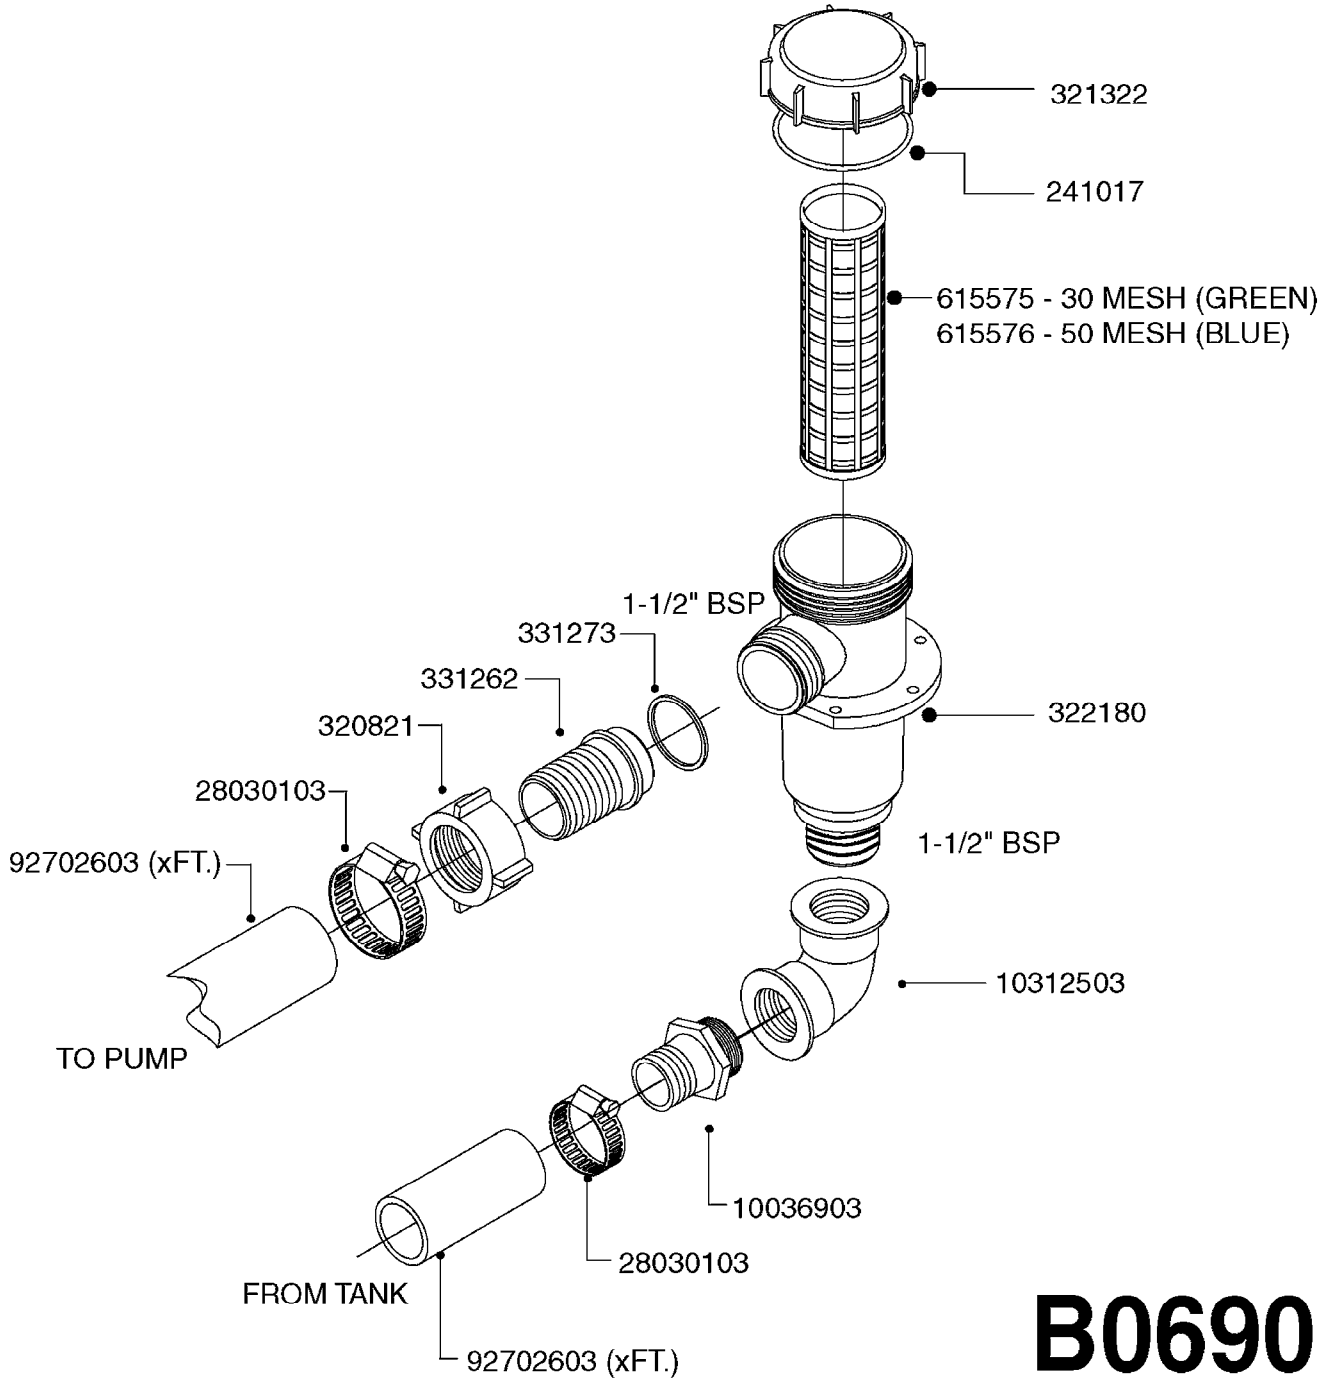

B0690

SUCTION FILTER CENTRIFUGAL
B0690-HIN, 01:01:16

Page 1
Date 12.08.2020 9:15

parts-n°	order qty	description
241017	1	O-RING D74,5X3 NITRIL
320821	1	FITT.DK NUT 1-1/2" BSP
321322	1	SCREW CAP F. S80 X 4
322180	1	SUCT.FILLER HOUSING W.1-1/2BSP
331262	1	FITT.DK HB 1-1/2" F. 1-1/2"NUT
331273	1	O-RING D44/D38X2 F.1-1/2"
615575	1	FILTER F.TOP SUCT.30 MESH GRN.
615576	1	FILTER F.TOP SUCT.50 MESH BLUE
10036903	1	FITT.PO.HB 1.50X1.50 IMB1212
10312503	1	FITT.PO.EL 1.5X1.5 FEMALE
28030103	1	CLAMP HOSE GEAR P5/4-S1.5"6724
92702603	1	HOSE PVC SUCT GRAY 1-1/2"