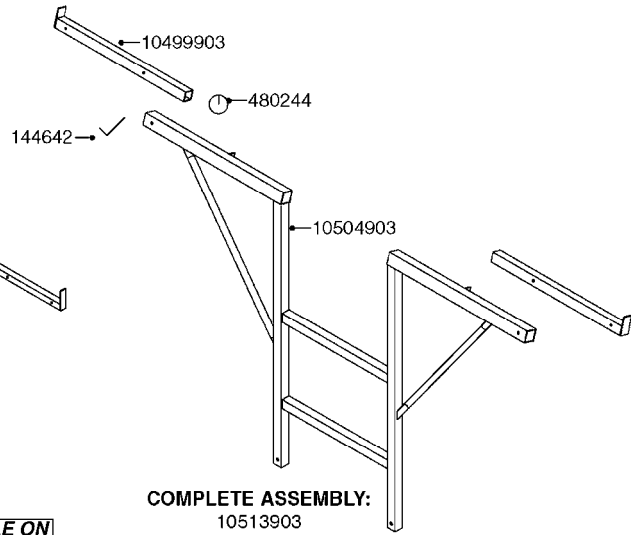

BOOM EAG H-FRAME/CENTER 45-66'
D0290-HIN, 01:01:16

Page 2

Date 12.08.2020 9:15

parts-n°	order qty	description
63020003	1	HINGE 45'-66' RH / SPB
63020103	1	HINGE 45'-66' LH / SPB
63021203	1	TRAPEZE ARM R.H. SPB
63021303	1	TRAPEZE ARM L.H. SPB
63021503	1	CENTER FRAME SPB
63021703	1	H-FRAME SPB
63021803	1	TRAPEZE ARM SPB
63021903	1	TRANSPORT HOOK DESIGNATOR
63044200	1	CABLE CENTER EAG. 7mm x 1390mm
78120300	1	CYLINDER 60/50/30 1100MM
78122400	1	DOUBLE CYLINDER D 40/20-300