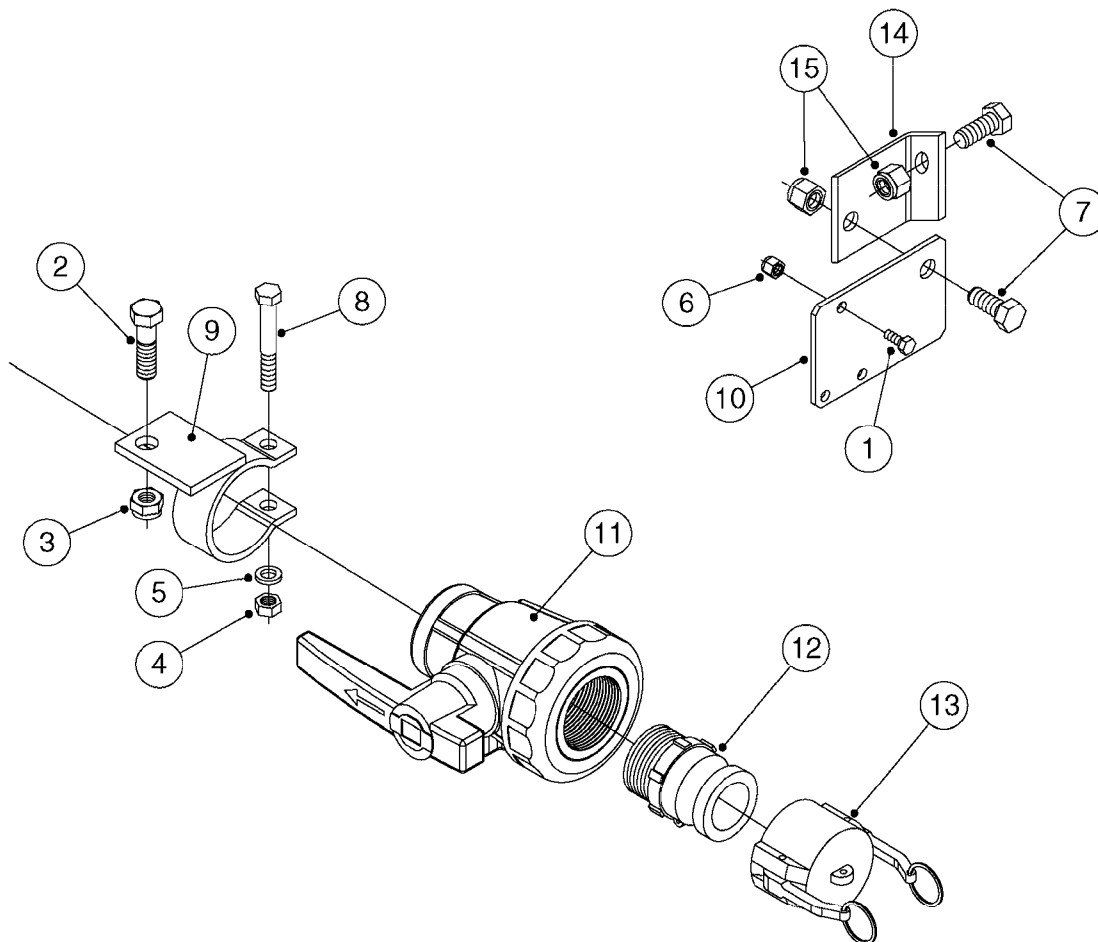

K0590

QUICKFILL-UPDATE 97-TRAILER
K0590-HIN, 01:01:16

Page 1

Date 12.08.2020 9:16

parts-n°	order qty	description
240785	1	O-RING D46,99X5,33 NITRIL
10053503	1	FITT.PO.TEE 2"MX2"FX2"M BSP
10054203	1	GASKET F. 2" FITTINGS RUBBER
10277003	1	FITT.PO.HB 2.00X2.00 MCPHEE
10288703	1	FITT.PO.EL 2MX2M 90 DEG MCPHEE
10295003	1	FITT.PO.HN 2' 250071
10295103	1	FOOT VALVE 2"
10312803	1	FITT.PO.BU 2' X 2'
10599203	1	WASHER-390664 MACHINE ID2-3/8'
28030203	1	CLAMP HOSE T-BOLT S2" 235-67
92702703	1	HOSE PVC SUCT GRAY 2"