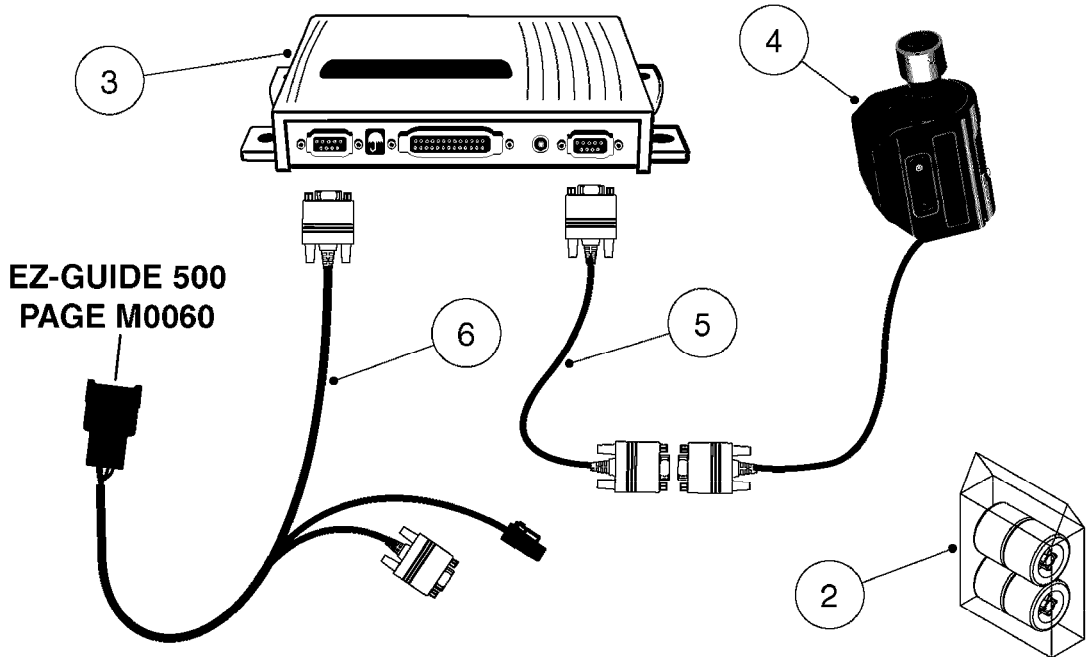

COMPLETE ASSEMBLY 13

COMPLETE ASSEMBLIES
WHOLEGOODS ITEMS

M0060

EZ-GUIDE 500 LIGHTBAR
M0060-HIN, 01:01:16

Page 1
Date 12.08.2020 9:16

Pos.	parts-n°	order qty	description
1	26007603	1	CABLE, ANTENNA, EZGUIDEPLUS
2	26012203	1	EZ-STEER/GUIDE 500 ADAPT.CABLE
3	26015303	1	REMOTE KEYPAD EZGUIDE 500/250
3	28048403	1	DECAL - REMOTE OVERLAY 500/250
4	26015403	1	EZ-GUIDE 500 CABLE POWER/CAN90
5	26015503	1	EZ-GUIDE 500 Z PLUS ANTENNA
5	26015603	1	ANTENNA AG15 L1,EZ GDE 500/250
6	26015703	1	EZ-GUIDE 500 DGPS DISPLAY
6	26015803	1	EZ-GUIDE 500 OMNISTAR DISPLAY
7	26016103	1	EZ-GUIDE 500 CABLE UNTERM.FUSE
8	26016203	1	EZ-GUIDE 500 POWER CONN.CABLE
9	28048203	1	EZ-GUIDE 500 MOUNT F.AG15 ANT.
10	28048303	1	EZ-GUIDE 250/500 RAM MNT.1.5"
11	29003803	1	EZ-GUIDE 500 CD,GET.STARTED V1
12	67215403	1	EZ-GUIDE 500 QUICK REF.CARD V1
13	84208303	1	EZ GUIDE 500 LIGHTBAR (DGPS)
13	84208403	1	EZ GUIDE 500 LIGHTBAR (XP/HP)
13	84208503	1	EZ GUIDE 500 LIGHTBAR (RTK)