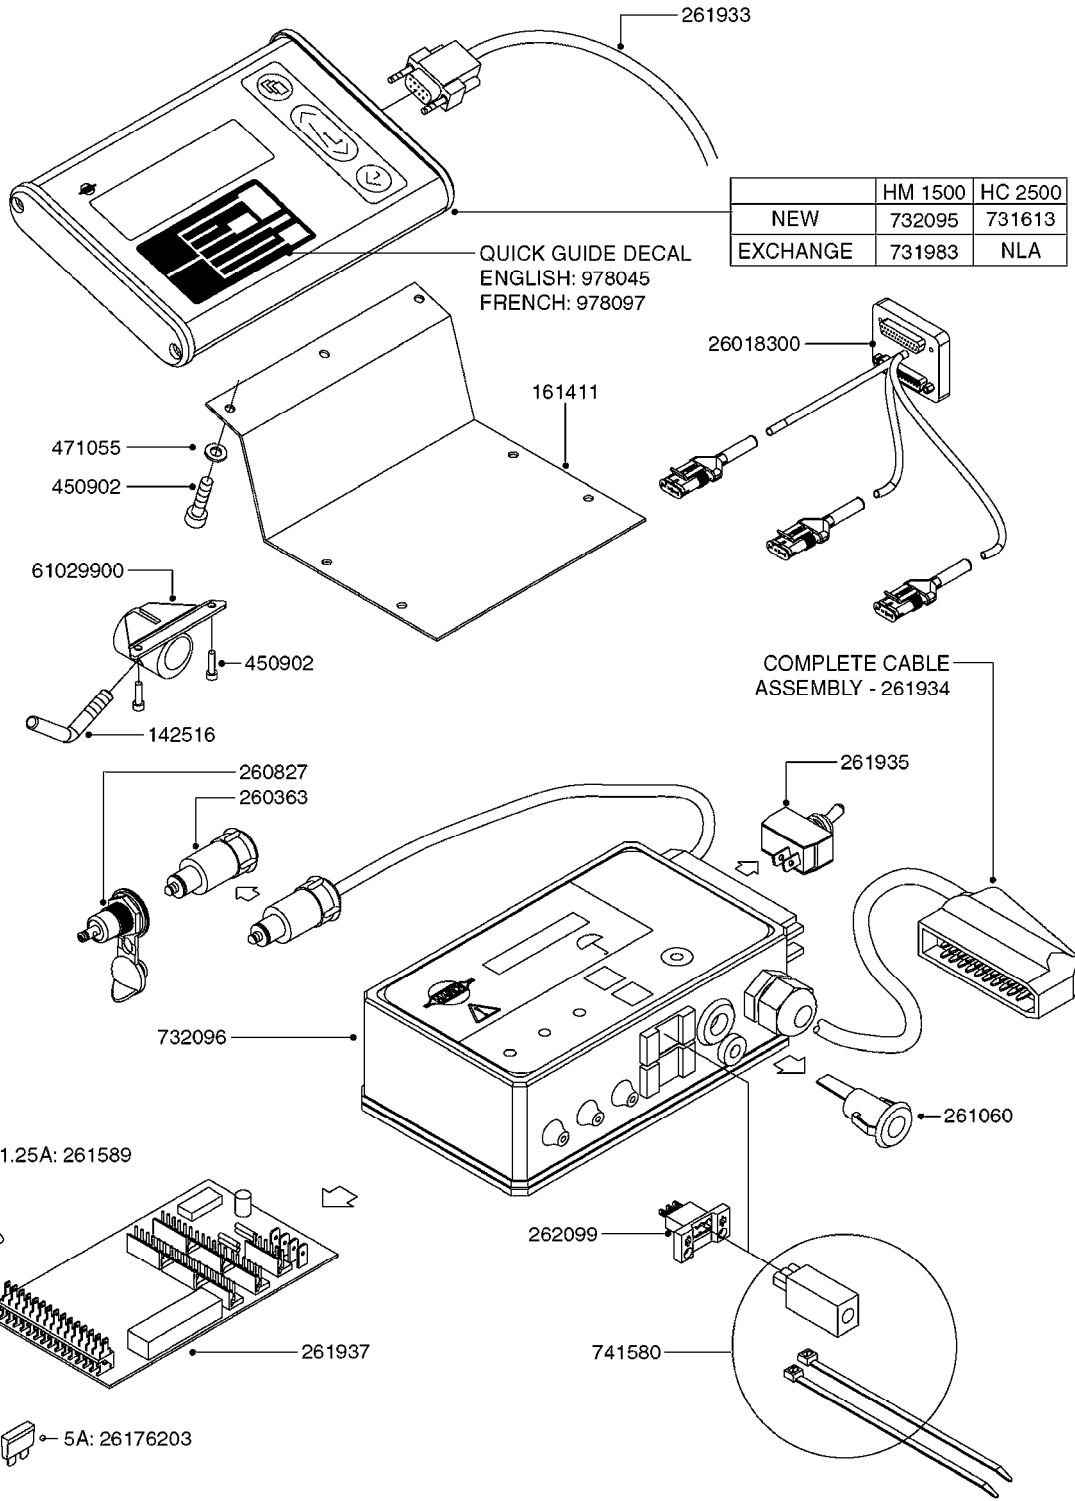

EZ-GUIDE 250 LIGHTBAR
M0080-HIN, 01:01:16

Page 1
Date 12.08.2020 9:16

Pos.	parts-n°	order qty	description
1	26007603	1	CABLE, ANTENNA, EZGUIDEPLUS
2	26015603	1	ANTENNA AG15 L1,EZ GDE 500/250
3	26016103	1	EZ-GUIDE 500 CABLE UNTERM.FUSE
4	26016203	1	EZ-GUIDE 500 POWER CONN.CABLE
5	26017303	1	EZ-GUIDE 250 ALL PORT CABLE
6	26017703	1	EZ-GUIDE 250 POWER CABLE
7	26017803	1	EZ-GUIDE 250 LIGHTBAR DISPLAY
8	26017903	1	EZ-GUIDE 250 PATCH ANTENNA
9	28048203	1	EZ-GUIDE 500 MOUNT F.AG15 ANT.
10	28048303	1	EZ-GUIDE 250/500 RAM MNT.1.5"
11	67217403	1	EZ-GUIDE 250 QUICK REF.CARD
12	84210603	1	EZ GUIDE 250 LIGHTBAR