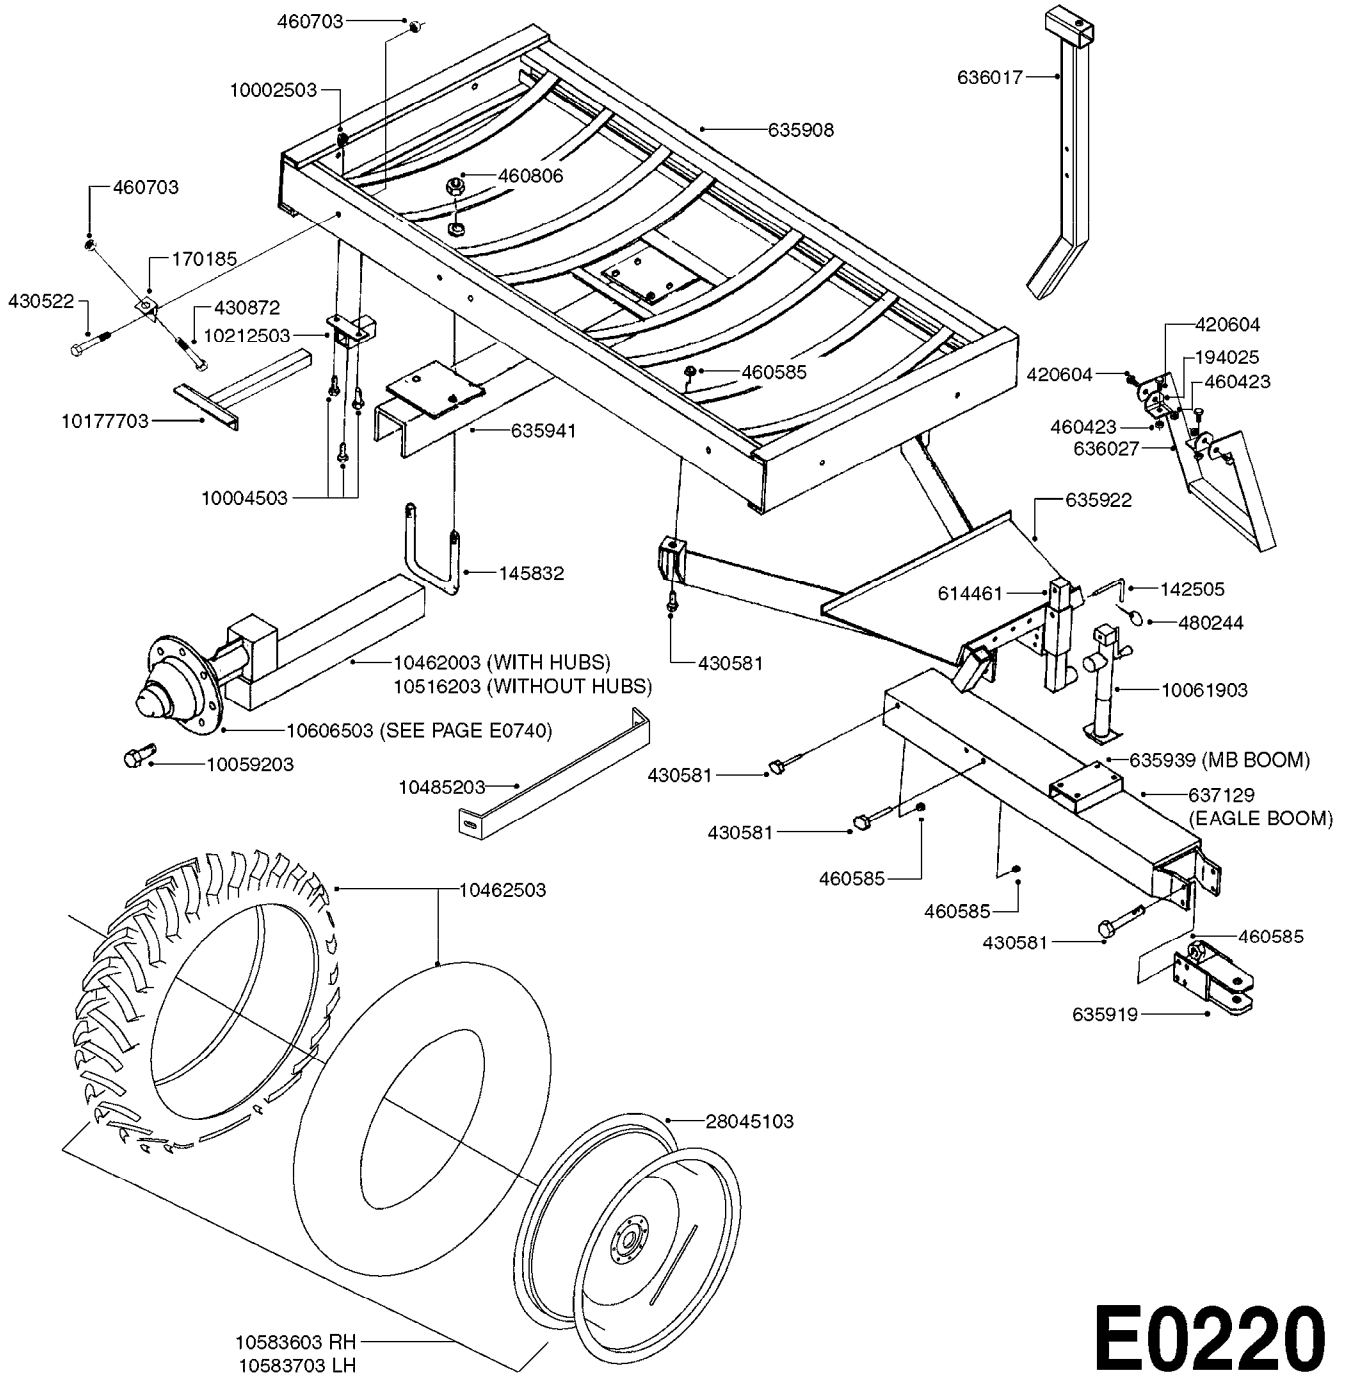

E0220

FRAME HC 500
E0220-HIN, 01:01:16

Page 1
Date 12.08.2020 9:16

parts-n°	order qty	description
142505	1	LOCKING PAWL 12 X 70MM
145832	1	BOLT U (5-3/4"L x 4-3/4"W)
170185	1	ANGLE BRACKET F. TANKSTRAP
194025	1	BRACKET F.STEP HC650
420604	1	BOLT HEX 8.8 DEL M10X25 FT DIN933
430522	1	BOLT HEX 8.8 DEL M12X25 FT
430581	1	BOLT HEX 8.8 DEL M16X40 FT
430872	1	BOLT HEX 8.8 DEL M12X100 FT
460423	1	NUT HEX M10X1.50 LOCK DIN985A2 SS
460585	1	LOCKING NUT M16 DIN985 A2 SS
460703	1	NUT HEX M12X1.75 LOCK DIN985A2 SS
460806	1	NUT HEX M20X2.50 LOCK DIN985A2 SS
480244	1	PIN SNAP D4.5
614461	1	JACK STAND ATTACHMENT
635908	1	FRAME F. TR/ESC 500
635919	1	TONGUE CLEVIS TR300/500
635922	1	PLATFORM & A-FRAME TR300/500
635939	1	TONGUE FOR TR/TL300/500 SHORT
635941	1	U-PROFILE 500 SINGLE
636017	1	POST FOR EC CONTROL MOUNT
636027	1	STEP F.PLATFORM HC650
637129	1	TONGUE FOR 500 EAGLE/FLUSH LNG
10002503	1	NUT HEX NC 1/2"
10004503	1	BOLT HEX 1/2 NC GR.5 01.50"
10059203	1	BOLT WHEEL 9/16"x1-1/4"UNF 90D
10061903	1	JACK F300/500/575 5000LB
10177703	1	SCRAPER MUD ICM VS 500
10212503	1	BKT.MUD SCRAPER ICM 500
10462003	1	AXLE INSERT.ASSY.HC500/650
10462503	1	TIRE 11.2" X 38" 4 PLY TUBE L.
10485203	1	BRACE A FRAME TR500 FLUSH
10516203	1	INSERT W/M 500/650HC W/SPINDLE
10583603	1	TIRE ASSY 11.2X38 RH 8"BC
10583703	1	TIRE ASSY 11.2X38 LH 8"BC
10606503	1	HUB ASSY.NAV550/800/1000 HC
28045103	1	RIM 38X10 8/8/6 4.18-OS GRAY