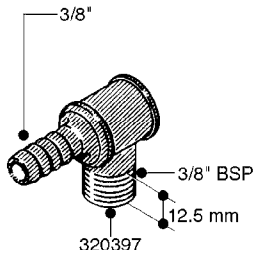

L0030

FITTINGS - HEXAGON NIPPLES
L0030-HIN, 01:01:16

Page 1
Date 12.08.2020 8:40

parts-n°	order qty	description
10015303	1	FITT.PO.HN 1.00X1.00 M1000
10425003	1	FITT.PO.HN 1.25X1.00 MCPHEE
320132	1	FITT.DK HN 1" BSP
320176	1	FITT.DK HN 3/8"X1/2" BSP
320445	1	FITT.DK HN 1/4"X3/8" BSP
320655	1	FITT.DK HN 1/2"-1/2" BSP
320692	1	FITT.DK HN 3/8'BSPX1/4'NPT
320703	1	FITT.DK HN 3/8BSP X1/2 &1/4NPT
320725	1	FITT.DK NIPPLE 3/8"-3/8" BSP
320902	1	FITT.DK HN 3/8'X 1/4' BSP
390232	1	FITT.DK HN 1-1/2' X 1-1/4' BSP
390276	1	FITT.DK HN 1'BSP

L0040

FITTINGS - NIPPLES & ELBOWS
L0040-HIN, 01:01:16

Page 1

Date 12.08.2020 8:40

parts-n°	order qty	description
10530803	1	FITT.PO.SE 2.00X2.00 45 DEG.
320191	1	FITT.DK ELB 3/8' BSP 45 DEGREE
320482	1	FITT.DK ELB. 1/2" BSP 60 DEG.
320596	1	FITT.DK ELB 3/8'-1/2'BSP 45DEG
320607	1	FITT.DK HN 3/8M X 3/8F BSP LNG
320633	1	FITT.DK HN 3/8"M X 3/8"F BSP
321451	1	FITT.DK ELB.1-1/2 X1-1/4 80DEG
321532	1	FITT.DK REDUC 3/4' X 1/2' BSP
390233	1	FITT.DK REDUC 1-1/2" X 1" BSP