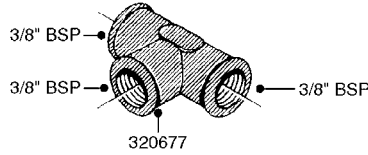

L0010

parts-n°	order qty	description
240085	1	O-RING D13,1/8,3X02,4 NITRIL
241441	1	O-RING D29.3X3
242594	1	O-RING D14 X 1.78 SCH.70-EPDM
320084	1	FITT.DK NUT 1/2" BSP
320095	1	FITT.DK NUT 1" BSP
320117	1	FITT.DK CONN.1/2"BSP F. 1" CAP
320187	1	FITT.DK CAP 3/8" BSP BLACK
320283	1	FITT.DK NUT 3/4"BSP
320821	1	FITT.DK NUT 1-1/2" BSP
321495	1	FITT.DK REDUC 1/4'BSP F.3/4'NT
321576	1	FITT.DK CONN 1/2"BSP F.3/4"NUT
330013	1	O-RING 2.5 X 10 PUR
330212	1	O-RING D19/D14X2.4 F.1/2"NUT
330326	1	O-RING D30/D24X2 F.1"NUT
330341	1	FITT.DK HB 1" F. 1" NUT
330595	1	O-RING D24.6/D20X2.1 -3/4"
330665	1	FITT.DK HB 3/4"F.1" NUT
330676	1	FITT.DK HB 3/8" F. 1/2" NUT
330687	1	FITT.DK HB 1/2" F. 1/2" NUT
330691	1	FITT.DK HB 3/4'F.3/4' NUT
330783	1	FITT.DK HB 3/8"F.3/8" NUT
331262	1	FITT.DK HB 1-1/2" F. 1-1/2"NUT
331273	1	O-RING D44/D38X2 F.1-1/2"
331446	1	FITT.DK HB 1" F.1-1/2" NUT
331807	1	FITT.DK HB 5/16" F.3/8" NUT
332286	1	FITT.DK HB 1/2" F. 3/4" NUT
332905	1	FITT.DK HB 1/2" F. 3/4" CAP
332927	1	FITT.DK PLUG F. NOZZLE TUBE
333292	1	FITT.DK HB 1"O'RING F.1-1/2"
333664	1	FITT.DK HB 5/16' F. 1/2' NUT
334044	1	FITT.DK HB 3/4' F. 3/4' CAP
334059	1	FITT.DK EL 1" 110 DEG.F.1-1/2"
334123	1	FITT.DK HB 1-1/4"O-RNG F.1-1/2"
334150	1	FITT.DK HB 1-1/4" 110 F.1-1/2"
390542	1	PLUG WASHER FOR 3/4'CAP NUT
716236	1	FITT.DK HB 1/2" ASSY. F. 3/4"
716413	1	FITT.DK PLUG ASSY. F.NOZ TUBE
717426	1	FITT.DK REDUC 1/4"BSP F.3/4"N
720856	1	FITT.DK 1/2'BSP ASSY.F.3/4'NUT
724621	1	FITT.DK HB 3/4"ASSY F.3/4" NUT