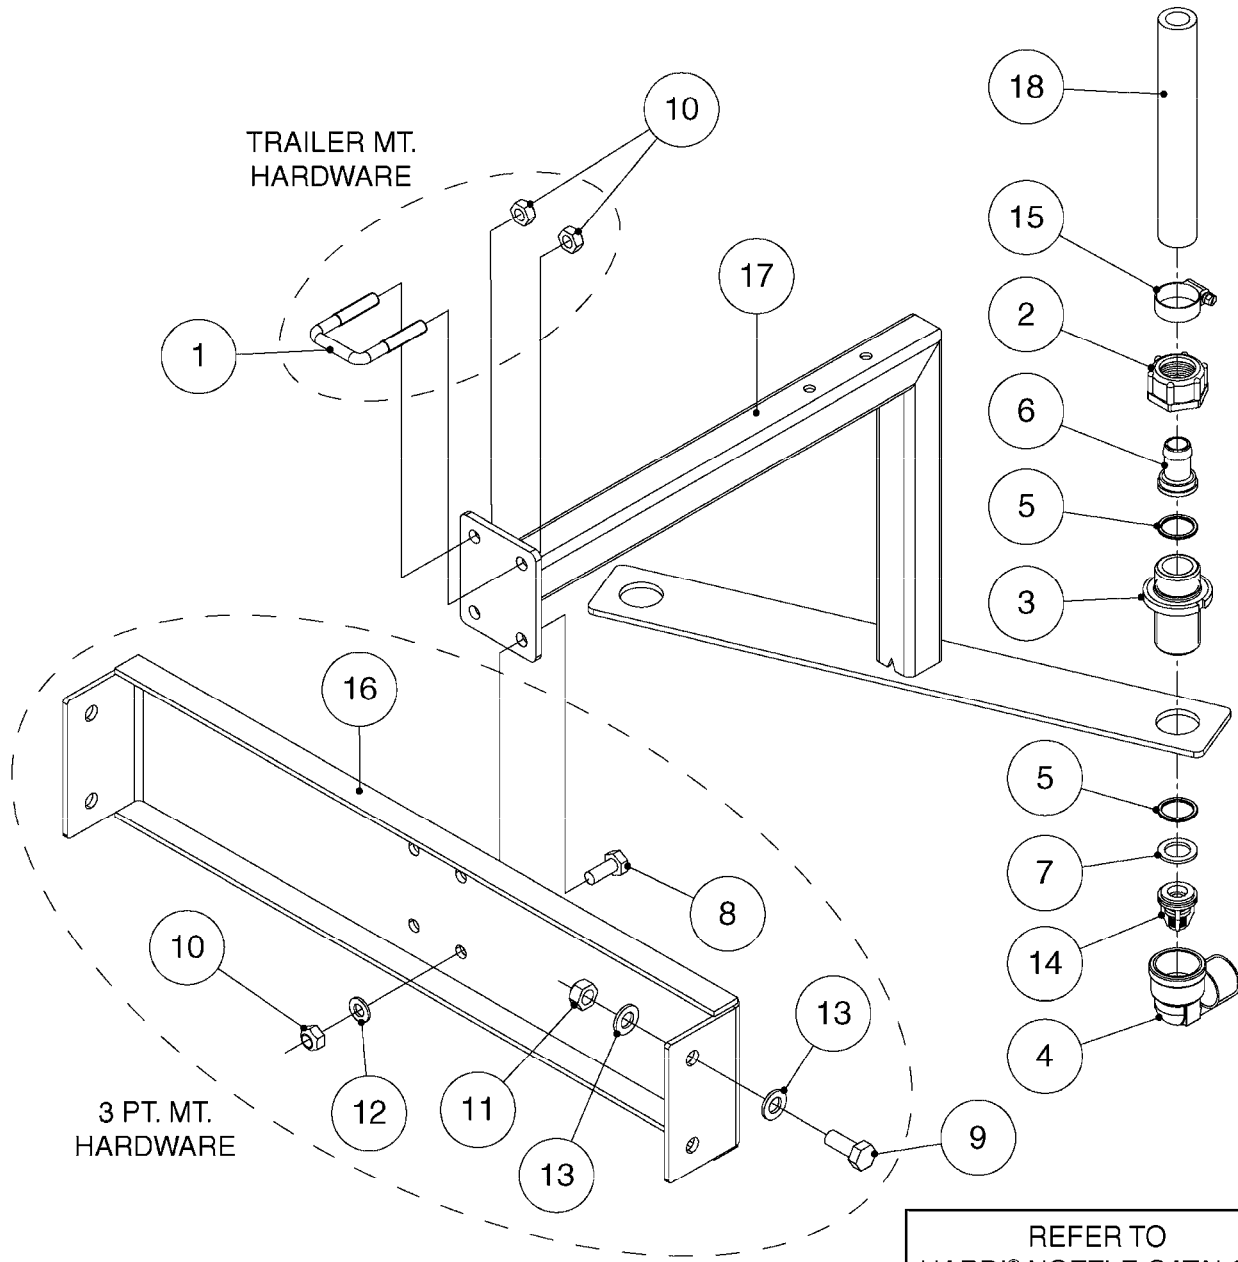

Page 1
Date 12.08.2020 8:39

parts-n°	order qty	description
143426	1	PIN 20x160mm F/HYD/CYL.
144631	1	LOCKING PAWL
144642	1	LOCKING PAWL D10X65MM
146847	1	HEX NIPPLE 1/2"X3/8"
146850	1	HEX NIPPLE 3/8"x3/8" - 1.8mm
193916	1	ANGLE IRON FOR MB BOOM BKTS.
240866	1	DOWTYSEAL 3/8"
283699	1	GREASE NIPPLE M6X1
284412	1	HOSE HY 3/8" X 315" STR+STR
333697	1	BUSHING D22/D16x25
333956	1	SLIDE SHOE 91X25X10
420582	1	BOLT HEX 8.8 DEL M8X20 FT A2
420604	1	BOLT HEX 8.8 DEL M10X25 FT DIN933
420965	1	M10X40 MACHINE SCREW STAINLESS
430286	1	BOLT HEX 8.8 DEL M12X30 FT
430581	1	BOLT HEX 8.8 DEL M16X40 FT
440665	1	SCREW M4.2X16 STAINLESS
460342	1	NUT HEX M10 DEL DIN934
460423	1	NUT HEX M10X1.50 LOCK DIN985A2 SS
460585	1	LOCKING NUT M16 DIN985 A2 SS
480244	1	PIN SNAP D4.5
480384	1	PIN COTTER 3/16 x 1-1/2"
614618	1	TRANS BRKT. F/MB BOOM (SHORT)
614619	1	TRANS BRKT. F/MB BOOM (LONG)
615225	1	SIDE BRACE LEFT 500 EAGLE
615226	1	SIDE BRACE RIGHT 500 EAGLE
635272	1	SLIDE
636138	1	BRACKET
636139	1	H FRAME HY LIFT 300/500 MB
726166	1	TRAPEZE FRAME
10002503	1	NUT HEX NC 1/2"
10217303	1	SPRING FOR 45/50 MB HY LIFT
10221403	1	BOX W/M F.SPRING 45/50 MB HY
10221903	1	SLEEVE W/M F.45/50 MB HY
10225803	1	SPRING KIT FOR MB HYDRAULIC
10226003	1	BOLT HEX 3/8 NC GR.5 00.75"
10226103	1	BOLT HEX 1/2 NC GR.2 01.00"
10227303	1	PIN ROLL 3/16 X 1.25
78120000	1	CYL.TELESCOPING Ø50/40/25_1100