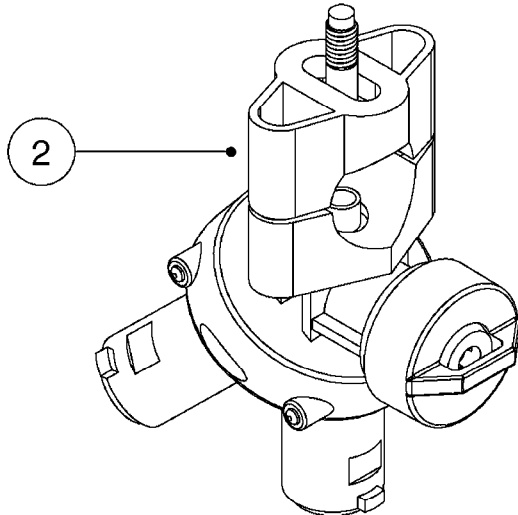

SINGLE NOZZLE BODY

TRIPLET NOZZLE BODY

D1090

*=REFER TO HARDI NOZZLE CATALOG

NOZZLE BODIES-SNAP FIT
D1090-HIN, 01:01:16

Page 1
Date 12.08.2020 8:39

parts-n°	order qty	description
143592	1	LOCK CLAMP FOR TRIPLET
241371	1	DIAPHRAGM F.NO-DRIP,VULC
241990	1	O-RING D9.3 X 2.4 VITON
242594	1	O-RING D14 X 1.78 SCH.70-EPDM
242598	1	O-RING D7.0 X 2.5 NITRIL
320187	1	FITT.DK CAP 3/8" BSP BLACK
320283	1	FITT.DK NUT 3/4"BSP
321462	1	CAP F.NO-DRIP ASSY.
322068	1	SNAP-FIT ADAPTER THREAD. HARDI
322114	1	NUT PLASTIC F.NOZZ.H
322116	1	BOLT PLASTIC F.NOZZ.H.
322258	1	HOUSING F.TRIPLET
322260	1	NOZZLE HOLDER LOWER PART
333012	1	NOZZLE HOLD. UPPER PART
334082	1	SNAP-FIT NOZZ.HOLD.CONE BLACK
334102	1	BLANK F.NOZZLE
334172	1	SNAP-FIT NOZZ.HOLD.CONE GREEN
334173	1	SNAP-FIT NOZZ.HOLD.CONE ORANGE
334220	1	YOKE, UPPER NOZZLE BODY
334371	1	SNAP-FIT NOZZLE HOLDER YELLOW
334373	1	SNAP-FIT NOZZLE HOLDER RED
334377	1	SNAP-FIT NOZZLE HOLDER BLUE
334926	1	SNAP-FIT TURN PLATE F TRIPLET
390639	1	O-RING F.NOZZLE FILTER
440665	1	SCREW M4.2X16 STAINLESS
716236	1	FITT.DK HB 1/2" ASSY. F. 3/4"
716413	1	FITT.DK PLUG ASSY. F.NOZ TUBE
724621	1	FITT.DK HB 3/4"ASSY F.3/4" NUT
725042	1	SCREEN 80 MESH W.GASKET, RED
725043	1	SCREEN 50 MESH W.GASKET,BLUE
725044	1	SCREEN 100 MESH W.GASKET,YELLO
725078	1	SNAP-FIT TRIPLET W/O NOZZ HOLD
725079	1	NOZZLE ASSY.SING.SNAP-FIT GREN
729645	1	NON-DRIP SPRING ASSY.GREEN 10