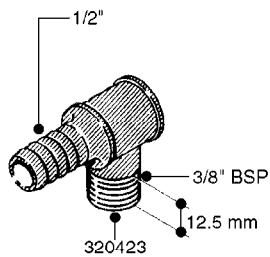

L0030

FITTINGS - HEXAGON NIPPLES
L0030-HIN, 01:01:16

Page 1
Date 12.08.2020 8:40

parts-n°	order qty	description
10015303	1	FITT.PO.HN 1.00X1.00 M1000
10425003	1	FITT.PO.HN 1.25X1.00 MCPHEE
320132	1	FITT.DK HN 1" BSP
320176	1	FITT.DK HN 3/8"X1/2" BSP
320445	1	FITT.DK HN 1/4"X3/8" BSP
320655	1	FITT.DK HN 1/2"-1/2" BSP
320692	1	FITT.DK HN 3/8'BSPX1/4'NPT
320703	1	FITT.DK HN 3/8BSP X1/2 &1/4NPT
320725	1	FITT.DK NIPPLE 3/8"-3/8" BSP
320902	1	FITT.DK HN 3/8'X 1/4' BSP
390232	1	FITT.DK HN 1-1/2' X 1-1/4' BSP
390276	1	FITT.DK HN 1'BSP

L0040

FITTINGS - NIPPLES & ELBOWS
L0040-HIN, 01:01:16

Page 1

Date 12.08.2020 8:40

parts-n°	order qty	description
10530803	1	FITT.PO.SE 2.00X2.00 45 DEG.
320191	1	FITT.DK ELB 3/8' BSP 45 DEGREE
320482	1	FITT.DK ELB. 1/2" BSP 60 DEG.
320596	1	FITT.DK ELB 3/8'-1/2'BSP 45DEG
320607	1	FITT.DK HN 3/8M X 3/8F BSP LNG
320633	1	FITT.DK HN 3/8"M X 3/8"F BSP
321451	1	FITT.DK ELB.1-1/2 X1-1/4 80DEG
321532	1	FITT.DK REDUC 3/4' X 1/2' BSP
390233	1	FITT.DK REDUC 1-1/2" X 1" BSP