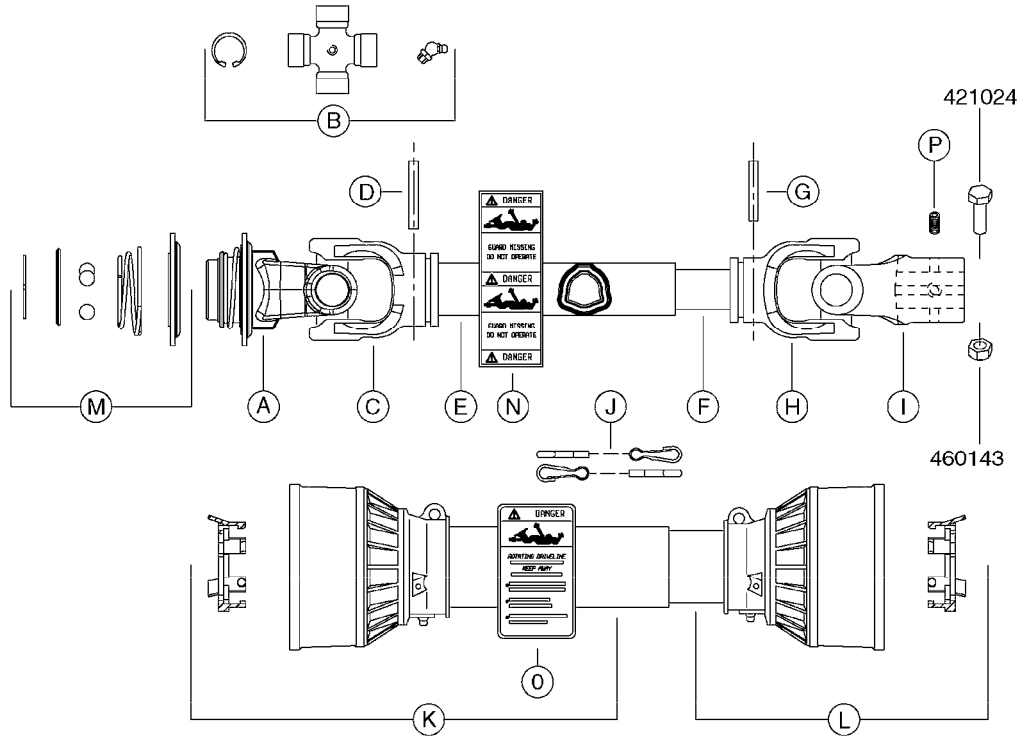

Page 1
Date 12.08.2020 8:39

parts-n°	order qty	description
284041	1	UNIV. JOINT 27x70mm
289040	1	PTO YOKE 1-3/8" X 6 SPLINE
289041	1	PTO YOKE 1-3/8" X 6 SPLINE
289042	1	UNIV. JOINT 22x54mm
289045	1	UNIV. JOINT 30.2x79.4mm
289049	1	PTO SHIELD COMPLETE F.829446
289050	1	PTO SHIELD COMPLETE F.829445
829445	1	PTO 1-3/8/6X1-3/8/6X810M AXIAL
829446	1	PTO SHAFT LE-SPV + LP ZE-P540
829480	1	PTO 1-3/8/21 x 1-3/8/21x1210MM
829482	1	PTO 1-3/8/6X25MM X 600MM 1202
829483	1	PTO 1-3/8/6X30MM x 610MM 1302
829484	1	PTO 1-3/8/6X1-3/8/6X575MM 361
829486	1	PTO 1-3/8/6X30MM X870MM 1302
829487	1	PTO 1-3/8/6X1-3/8/6X870MM 361
829490	1	PTO 1-3/8/6X30MM 1320MM 1302
829491	1	PTO 1-3/8/6X1' 610/913MM 9016
829502	1	PTO 1-3/8/6x1210/1745
28005200	1	PTO YOKE 1-3/8" X 21 SPLINE
28005400	1	PTO YOKE 1-3/8" X 6 SPLINE
28005800	1	PTO YOKE 1-3/8" X 21 SPLINE
28006000	1	PTO YOKE D25 CONE 3 DEG.
28006100	1	PTO YOKE D30 CONE 4 DEG.
28006200	1	PTO YOKE 1-3/8" X 6 SPLINE
28006300	1	PTO YOKE D1"
28006700	1	PTO OUTER 1-3/8"X21(NO SHIELD)
28006900	1	PTO OUTER 1-3/8"X6(NO SHIELD)
28007300	1	PTO INNER 1-3/8"X21(NO SHIELD)
28007500	1	PTO HALF SHAFT - PUMP END
28007800	1	PTO INNER D1" (NO SHIELD)
28008100	1	PTO SHIELD COMPLETE
28008500	1	PTO HALF SHAFT - TRACTOR END
28008600	1	PTO SHIELD ASSY COMPLETE
28009403	1	UNIV. JOINT 27x74.6mm
28015103	1	PTO YOKE 1-3/8"X21 TWST OLD
28015203	1	UNIV. JOINT 23.8x61.3mm
28015303	1	PTO YOKE 1-3/8"X21 BALL COLLAR
28015403	1	PTO OUTER 1-3/8"X21(SHIELDED)
28015503	1	PTO INNER 1-3/8"X21(NO SHIELD)
28015603	1	PTO SHIELD COMPLETE F.28020303
28015703	1	PTO YOKE 1-3/4"X20 SPL OUTER
28015803	1	PTO OUTER 1-3/4"X20(NO SHIELD)
28015903	1	PTO INNER 1-3/8"X21(NO SHIELD)
28016003	1	PTO SHIELD COMPLETE F.10465803
28016203	1	PTO OUTER 1-3/8"X6(SHIELDED)
28016303	1	PTO INNER 1-3/8"X6(NO SHIELD)
28016703	1	PTO OUTER 1-3/8"X6(NO SHIELD)
28016803	1	PTO INNER 1-3/8"X6(NO SHIELD)
28020203	1	PTO 1-3/4/20x1-3/8/21 BP L=860
28020303	1	PTO 1-3/8/21 x 1-3/8/21 B&P
28040603	1	PTO YOKE 1-3/8X21SPL BLACK
28040703	1	SAFETY CHAIN F.CV BLACK PTO
28068800	1	PTO YOKE 1-3/8" X 6 SPLINE
28069700	1	UNIV. JOINT STD1 SFT
28072800	1	PTO SHIELD COMPLETE L=1912 SFT
28073000	1	PTO YOKE 1-3/8" X 6 SPLINE