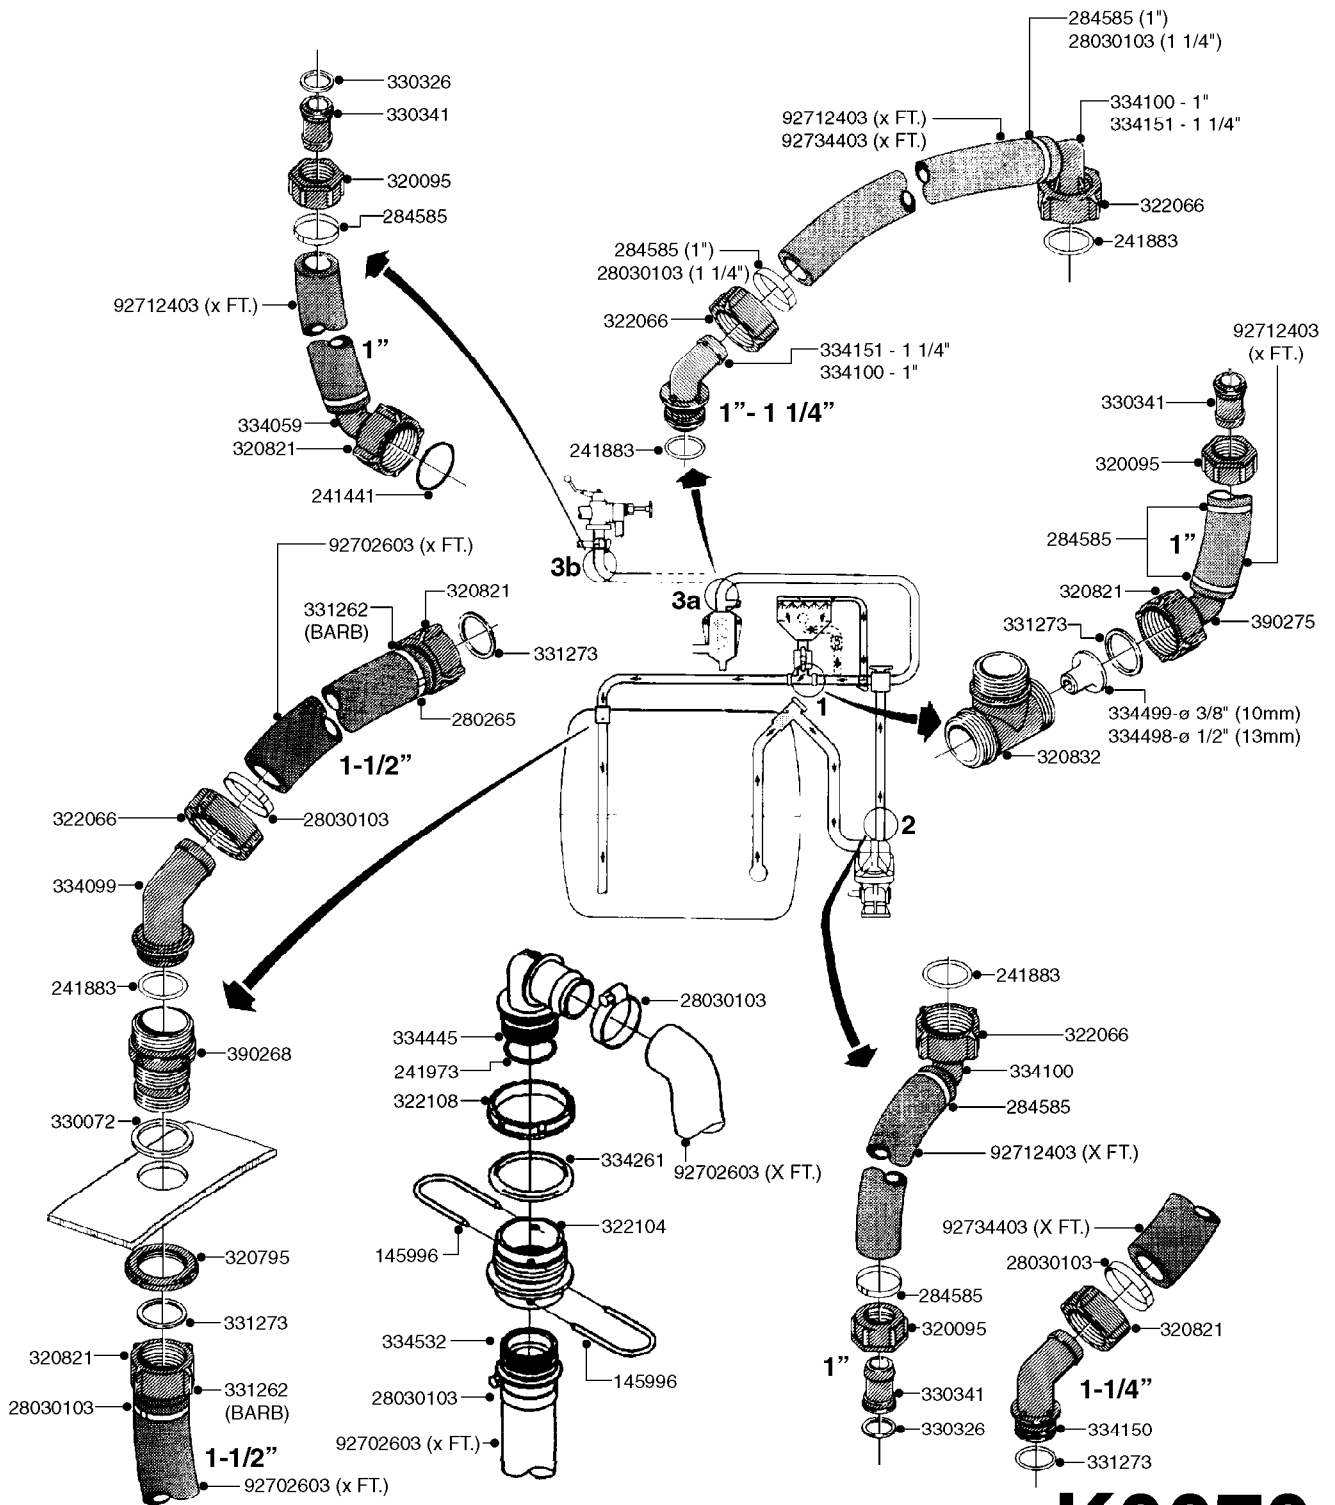

Date 12.08.2020 8:40

parts-n°	order qty	description
142516	1	SCREW SET M10 BENT F. LOCKING
165557	1	WASHER D28.0/D12.2X2.0 SS
168298	1	INTERM BRACKET
170594	1	170594
194075	1	MOUNT ARM F.CHEM.FILL BRACKET
220820	1	SPRING D20.5/2.0 0-50MM
281897	1	COVER PLUG
334571	1	PLUG 40x40x2 F.SQ.TUBE
420825	1	BOLT HEX 8.8 DEL M10X65
421002	1	BOLT HEX 8.8 DEL M10X30 FT DIN933
430323	1	BOLT HEX 8.8 DEL M12X60
430438	1	BOLT HEX 8.8 DEL M12X65
430721	1	BOLT HEX 8.8 DEL M12X40 FT
430802	1	BOLT HEX 8.8 DEL M12X75
430892	1	BOLT HEX 8.8 DEL M12X110
460423	1	NUT HEX M10X1.50 LOCK DIN985A2 SS
460703	1	NUT HEX M12X1.75 LOCK DIN985A2 SS
471128	1	WASHER, M16, Ø30/17.0X 3.0, SS
480384	1	PIN COTTER 3/16 x 1-1/2"
480502	1	PIN RETAINING M10X50 DIN 1481
614631	1	FOOT PEDAL FOR FILLER
614632	1	SOCKET FOR SUSPENSION LEFT
614633	1	SOCKET FOR SUSPENSION RIGHT
614634	1	MOUNT BRACKET F.ACCESS. RIGHT
614635	1	MOUNT BRACKET F. ACCESS. LEFT
615276	1	BRACKET F.CHEM.FILL MOUNT
615637	1	MNT. BRKT. MEGA CHEM. FILLER
615638	1	MOUNT BKT.F.CHEM FILLER MEGA
616048	1	HOSE HOLDER
636155	1	CENTER-PCS. F.SUSPENSION
636158	1	TELESCOPE HOLDER
636159	1	TELESCOPE PIPE F.HARDI FILLER
636750	1	636750
637176	1	CONSOLE F. CHEMFILL BRACKET