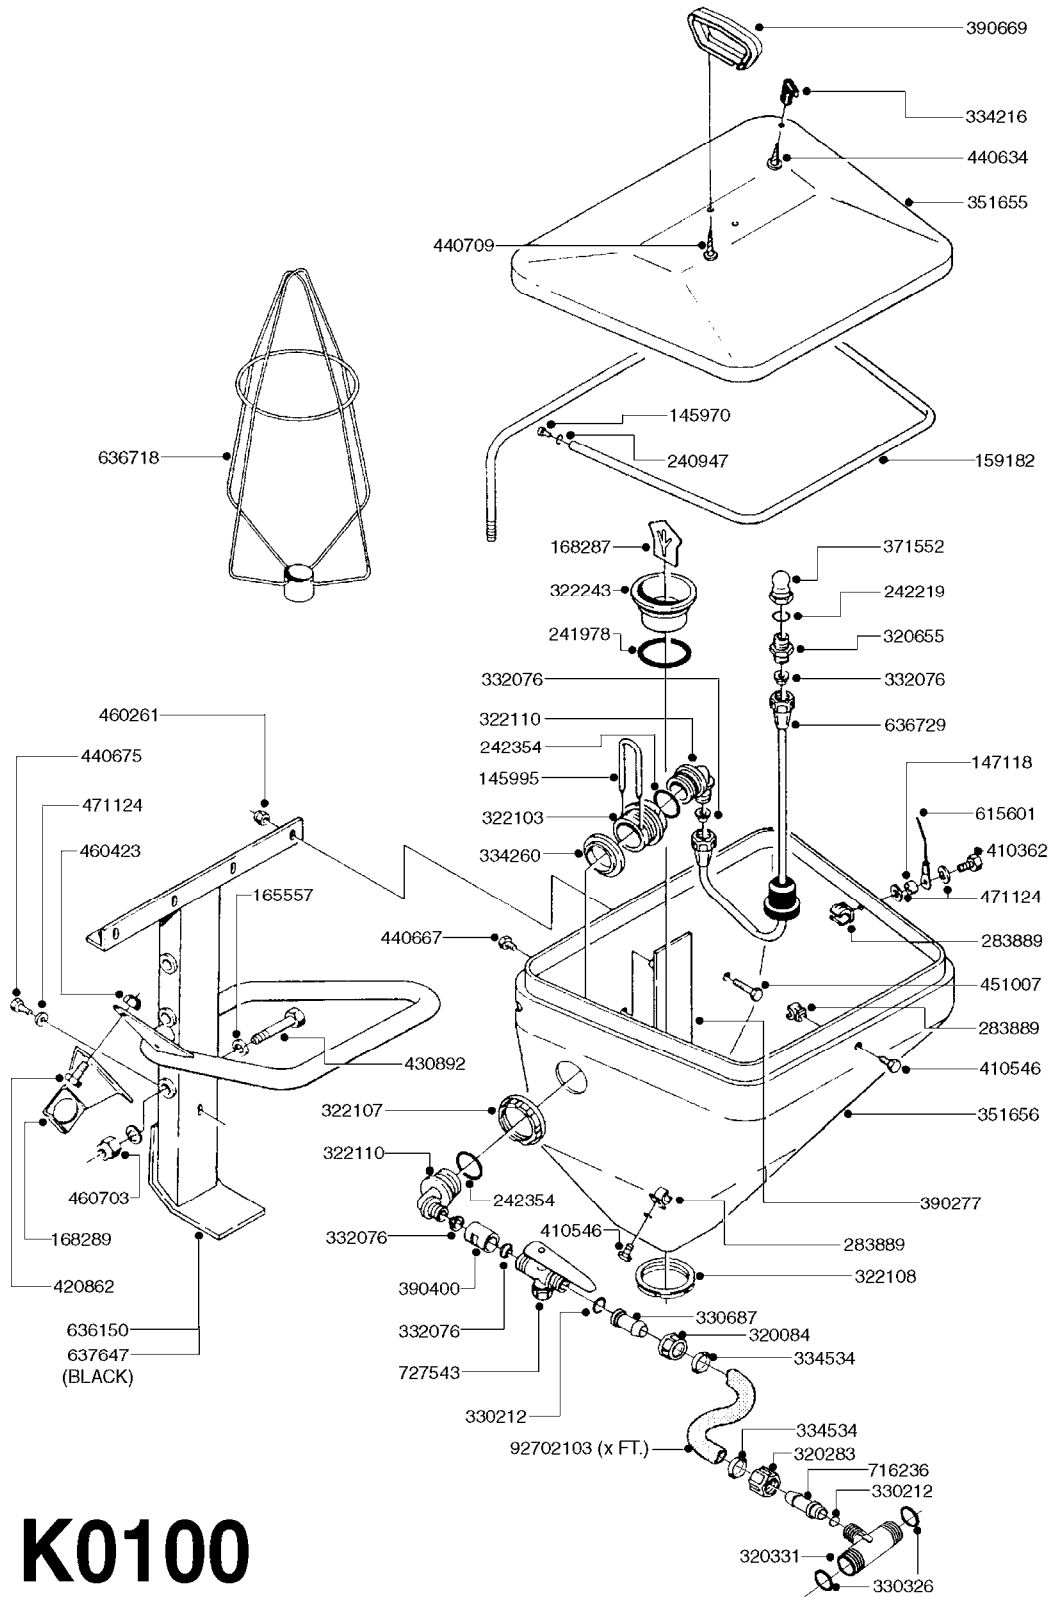

K0100

CHEMICAL FILLER-HOPPER (POST95)
K0100-HIN, 01:01:16

Page 1
Date 12.08.2020 8:40

parts-n°	order qty	description
145970	1	PLUG MF 11 X 1
145995	1	FITT.DK S-53 FORK
147118	1	BUSHING 10,0/6,2 L=5 CHEM FILL
159182	1	RINSING TUBE CHEM.FILL
165557	1	WASHER D28.0/D12.2X2.0 SS
168287	1	PLATE ANTI-VORTEX F.CHEM FILL
168289	1	BRACKET F. 3-WAY VALVE
240947	1	O-RING D7.3X2.4 NITRIL
241978	1	O-RING 64.5X3.0
242219	1	O-RING D16.3X2.4 VITON
242354	1	O-RING D32.2X3.0 VITON
283889	1	CLIP F.TUBE SUPPORT
320084	1	FITT.DK NUT 1/2" BSP
320283	1	FITT.DK NUT 3/4"BSP
320331	1	FITT.DK TEE 1" - 1" - 3/4" BSP
320655	1	FITT.DK HN 1/2"-1/2" BSP
322103	1	FITT.DK S-53 BULKHEAD
322107	1	FITT.DK S-53 BULKHEAD NUT
322108	1	FITT.DK S-67 BULKHEAD NUT
322110	1	FITT.DK S-53 ELB. 1/2" BSP
322243	1	DRAIN PIPE/CHEM FIL.S67/S56
330212	1	O-RING D19/D14X2.4 F.1/2"NUT
330326	1	O-RING D30/D24X2 F.1"NUT
330687	1	FITT.DK HB 1/2" F. 1/2" NUT
332076	1	CONE INSERT F. ALUMINUM LANCE
334216	1	RUBBER LATCH FOR CHEM.FILL
334260	1	GASKET F. S-53 BULKHEAD
334534	1	CLAMP HOSE PLASTIC 1/2"
351655	1	LID CHEM FILL.25L POST 95
351656	1	HOPPER F.CHEM FILL 25L POST'96
371552	1	NOZZLE F.RINSING
390277	1	SCALE PLATE FOR HARDI FILLER
390400	1	FITT.DK BULKHEAD 1/2'X1/2'
390669	1	HANDLE F.CHEM FILLER
410362	1	BOLT HEX 8.8 SS M6X20
410546	1	BOLT HEX M6X12 A2 SS DIN933
420862	1	BOLT HEX 8.8 DEL M10X16 FT
430892	1	BOLT HEX 8.8 DEL M12X110
440634	1	SCREW 5/8"
440667	1	SCREW M3.5X12 SLOT STAINLESS
440675	1	SCREW F. PLASTIC 5X16 SS
440709	1	SCREW 60X12 CHEM.FILL HANDLE
451007	1	SCREW M6X20 STAINLESS
460261	1	NUT HEX M6X1.00 LOCK DIN985 A2 SS
460423	1	NUT HEX M10X1.50 LOCK DIN985A2 SS
460703	1	NUT HEX M12X1.75 LOCK DIN985A2 SS
471124	1	WASHER, M6, Ø18/ 6.4X 1.6, SS
615601	1	BUNGEE CORD 21-1/4"
636150	1	FRAME FOR CHEM FILL TANK
636718	1	RINSE SUPPORT CHEM.FILL 25/35L
636729	1	TUBE F. RINSE CHEM FILL
637647	1	BRACKET F.CHEMFILL
716236	1	FITT.DK HB 1/2" ASSY. F. 3/4"
727543	1	VALVE F.CHEM FILL JUG RINSE
92702103	1	HOSE R X1/2" X300PSI WP X0012"