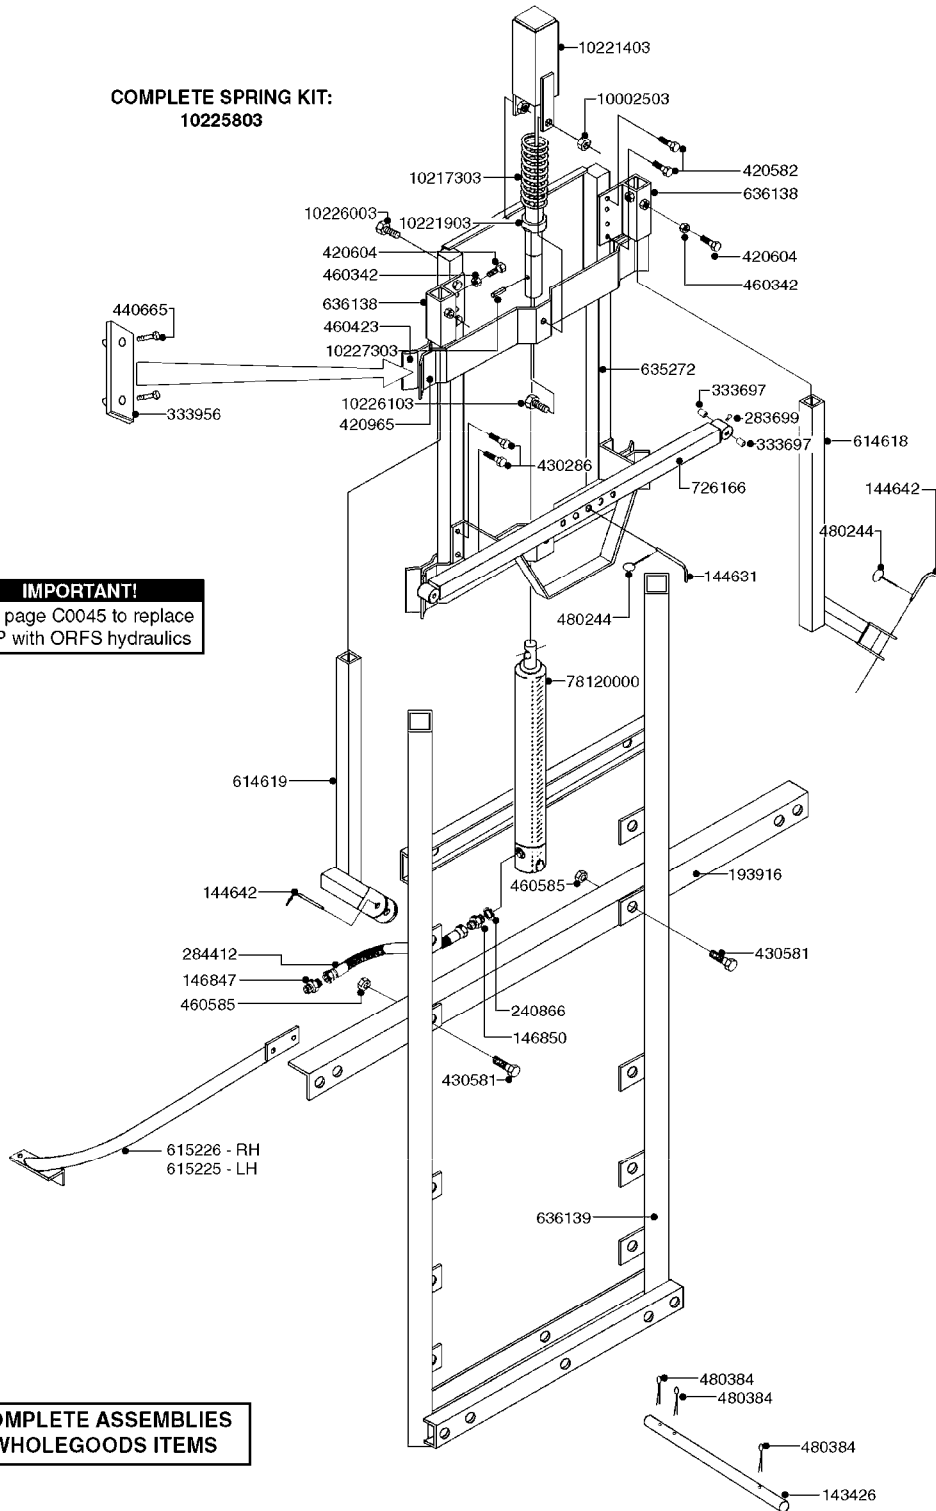

BOOM - MB H-FRAME HL
D0180-HIN, 31:03:16

Page

0

Date

12.08.2020

8:39

BOOM - MB H-FRAME HL
D0180-HIN, 31:03:16

Page 1
Date 12.08.2020 8:39

parts-n°	order qty	description
143426	1	PIN 20x160mm F/HYD/CYL.
144631	1	LOCKING PAWL
144642	1	LOCKING PAWL D10X65MM
146847	1	HEX NIPPLE 1/2"X3/8"
146850	1	HEX NIPPLE 3/8"x3/8" - 1.8mm
193916	1	ANGLE IRON FOR MB BOOM BKTS.
240866	1	DOWTYSEAL 3/8"
283699	1	GREASE NIPPLE M6X1
284412	1	HOSE HY 3/8" X 315" STR+STR
333697	1	BUSHING D22/D16x25
333956	1	SLIDE SHOE 91X25X10
420582	1	BOLT HEX 8.8 DEL M8X20 FT A2
420604	1	BOLT HEX 8.8 DEL M10X25 FT DIN933
420965	1	M10X40 MACHINE SCREW STAINLESS
430286	1	BOLT HEX 8.8 DEL M12X30 FT
430581	1	BOLT HEX 8.8 DEL M16X40 FT
440665	1	SCREW M4.2X16 STAINLESS
460342	1	NUT HEX M10 DEL DIN934
460423	1	NUT HEX M10X1.50 LOCK DIN985A2 SS
460585	1	LOCKING NUT M16 DIN985 A2 SS
480244	1	PIN SNAP D4.5
480384	1	PIN COTTER 3/16 x 1-1/2"
614618	1	TRANS BRKT. F/MB BOOM (SHORT)
614619	1	TRANS BRKT. F/MB BOOM (LONG)
615225	1	SIDE BRACE LEFT 500 EAGLE
615226	1	SIDE BRACE RIGHT 500 EAGLE
635272	1	SLIDE
636138	1	BRACKET
636139	1	H FRAME HY LIFT 300/500 MB
726166	1	TRAPEZE FRAME
10002503	1	NUT HEX NC 1/2"
10217303	1	SPRING FOR 45/50 MB HY LIFT
10221403	1	BOX W/M F.SPRING 45/50 MB HY
10221903	1	SLEEVE W/M F.45/50 MB HY
10225803	1	SPRING KIT FOR MB HYDRAULIC
10226003	1	BOLT HEX 3/8 NC GR.5 00.75"
10226103	1	BOLT HEX 1/2 NC GR.2 01.00"
10227303	1	PIN ROLL 3/16 X 1.25
78120000	1	CYL.TELESCOPING Ø50/40/25_1100