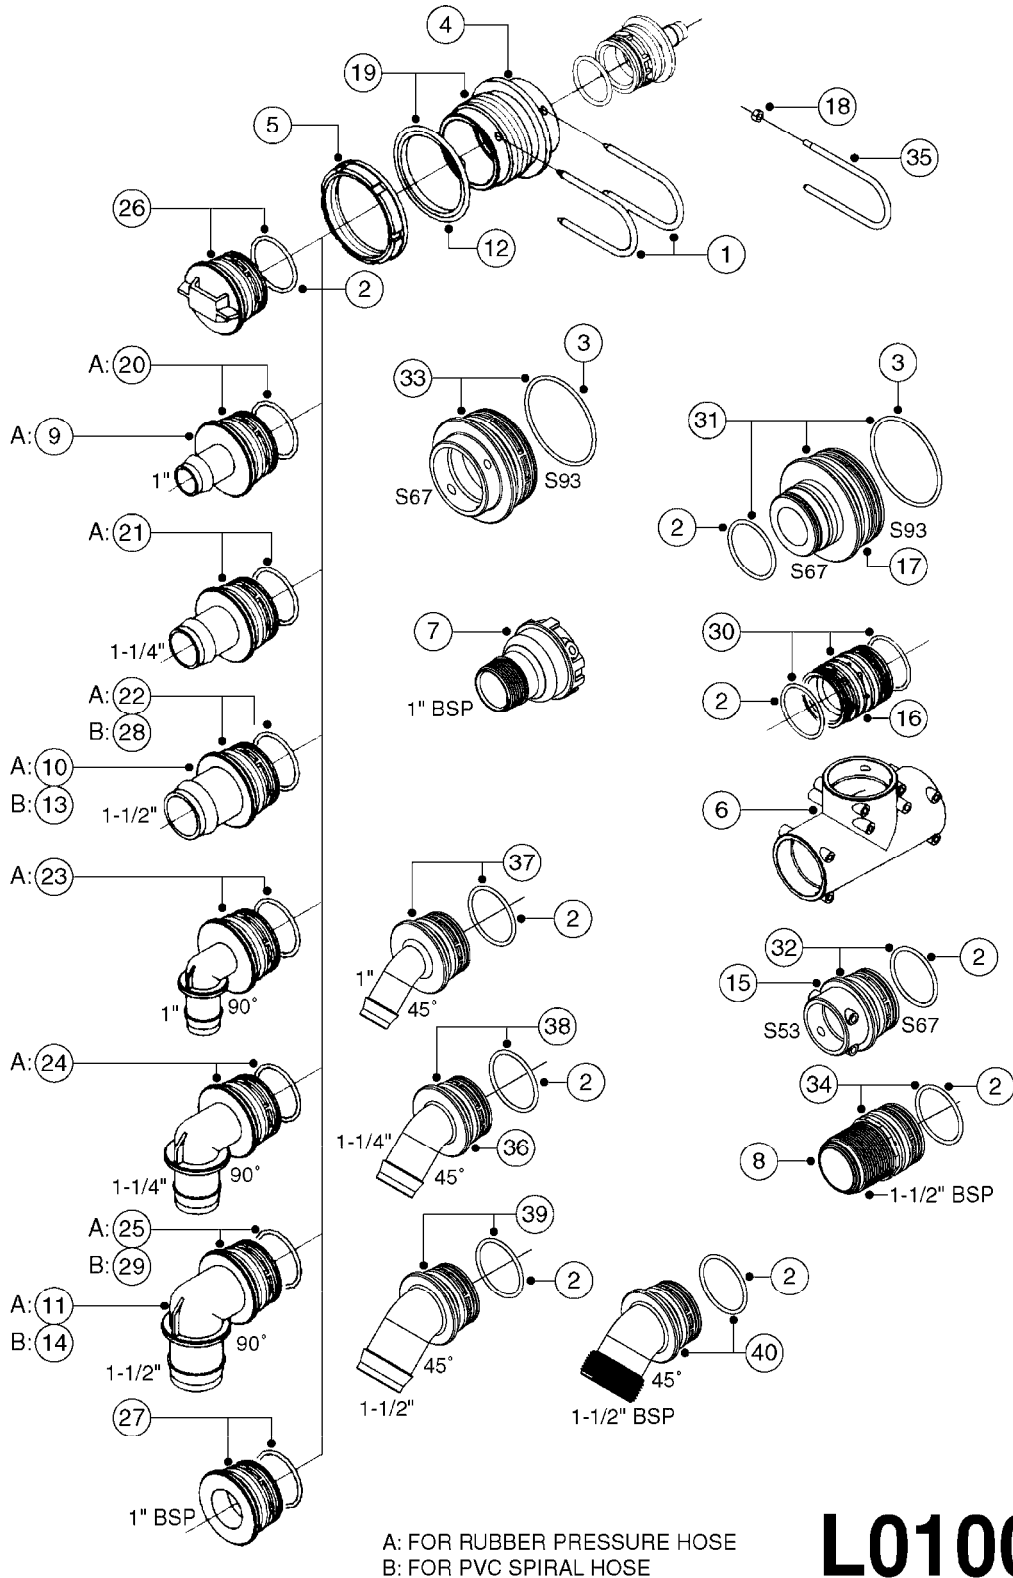

FITTINGS - S-67
L0100-HIN, 21:06:18

Page 1
Date 12.08.2020 8:40

Pos.	parts-n°	order qty	description
1	145996	1	FITT.DK S-67 FORK
2	241973	1	O-RING Ø3 X 44.2 70 SHORES NITRIL NITRIL (BLACK)
2	242353	1	O-RING 3 X 44.2 VITON VITON (BROWN)
3	242092	1	O-RING D69.5X3 NITRIL (BLACK)
3	242351	1	O-RING D69.5X3.0 VITON F.S-93 VITON (BROWN)
4	322104	1	FITT.DK S-67 BULKHEAD
5	322108	1	FITT.DK S-67 BULKHEAD NUT
6	322224	1	FITT.DK S-67 TEE
7	322321	1	FITT.DK S-67 X 1"BSP MALE
8	322325	1	FITT.DK S-67 X 1-1/2"BSP LONG
9	334231	1	FITT.DK S-67 STR.1"
10	334233	1	FITT.DK S-67 STR.1-1/2" RUBBER
11	334245	1	FITT.DK S-67 ELB. 1-1/2"RUBBER
12	334261	1	GASKET F. S-67 BULKHEAD
13	334444	1	FITT.DK S-67 STR.1-1/2" PVC
14	334445	1	FITT.DK S-67 ELB.1-1/2"
15	334564	1	FITT.DK S-67 TO S-53 ADAPTER
16	334573	1	FITT.DK S-67 CONNECTOR
17	334634	1	FITT.DK ADAPTER S-93M S67M
18	461217	1	NUT HEX M5 LOCK
19	726464	1	FITT.DK S-67 BULKHEAD W/GASKET
20	726560	1	FITT.DK S-67 STR.1" W.O'RING
21	726561	1	FITT.DK S-67 STR.1-1/4" O-RING
22	726562	1	FITT.DK.S-67 HB 1-1/2"W.O-RING
23	726572	1	FITT.DK S-67 1" ELBOW 90 ASSY.
24	726573	1	FITT. S67 5/4" 90° W/O-RING
25	726574	1	FITT.DK S67X90,1.5HB PRESSURE
26	726579	1	FITT. S67 PLUG W/O-RING
27	726695	1	FITTING S67 - BSP 1" + O-RING
28	727223	1	FITT.S67 1.5" STRAIT S W/ORING
29	727224	1	FITT.DK S67X90,1.5HB SUCTION
30	728526	1	FITT.DK S-67 CONNECT W/O-RINGS
31	728527	1	ADAPTER S67M TO S93M W/ORING
32	728561	1	FITT.DK. S67M - S53F REDUCER
33	728562	1	FITT.DK S-93 TO S67 ADAPTOR
34	728578	1	FITT.DK S-67X1-1/2"BSP LG W/O-RING
35	14012200	1	FITT.DK S-67 FORK W/M5 THREADS
36	33509700	1	FITT.DK S-67 45° 1-1/4"
37	72433000	1	FITT.S67 1" 45° W/O-RING
38	72433100	1	FITT.DK S-67 45° 1-1/4"W/ORING
39	72433200	1	FITT.S67 1-1/2" 45°PVC W/O-RING
40	72433400	1	FITT.S67 1-1/2" 45°BSP W/ORING