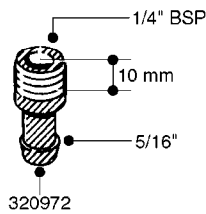

L0030

FITTINGS - HEXAGON NIPPLES
L0030-HIN, 01:01:16

Page 1
Date 12.08.2020 8:40

parts-n°	order qty	description
10015303	1	FITT.PO.HN 1.00X1.00 M1000
10425003	1	FITT.PO.HN 1.25X1.00 MCPHEE
320132	1	FITT.DK HN 1" BSP
320176	1	FITT.DK HN 3/8"X1/2" BSP
320445	1	FITT.DK HN 1/4"X3/8" BSP
320655	1	FITT.DK HN 1/2"-1/2" BSP
320692	1	FITT.DK HN 3/8'BSPX1/4'NPT
320703	1	FITT.DK HN 3/8BSP X1/2 &1/4NPT
320725	1	FITT.DK NIPPLE 3/8"-3/8" BSP
320902	1	FITT.DK HN 3/8'X 1/4' BSP
390232	1	FITT.DK HN 1-1/2' X 1-1/4' BSP
390276	1	FITT.DK HN 1'BSP

L0040

FITTINGS - NIPPLES & ELBOWS
L0040-HIN, 01:01:16

Page 1

Date 12.08.2020 8:40

parts-n°	order qty	description
10530803	1	FITT.PO.SE 2.00X2.00 45 DEG.
320191	1	FITT.DK ELB 3/8' BSP 45 DEGREE
320482	1	FITT.DK ELB. 1/2" BSP 60 DEG.
320596	1	FITT.DK ELB 3/8'-1/2'BSP 45DEG
320607	1	FITT.DK HN 3/8M X 3/8F BSP LNG
320633	1	FITT.DK HN 3/8"M X 3/8"F BSP
321451	1	FITT.DK ELB.1-1/2 X1-1/4 80DEG
321532	1	FITT.DK REDUC 3/4' X 1/2' BSP
390233	1	FITT.DK REDUC 1-1/2" X 1" BSP