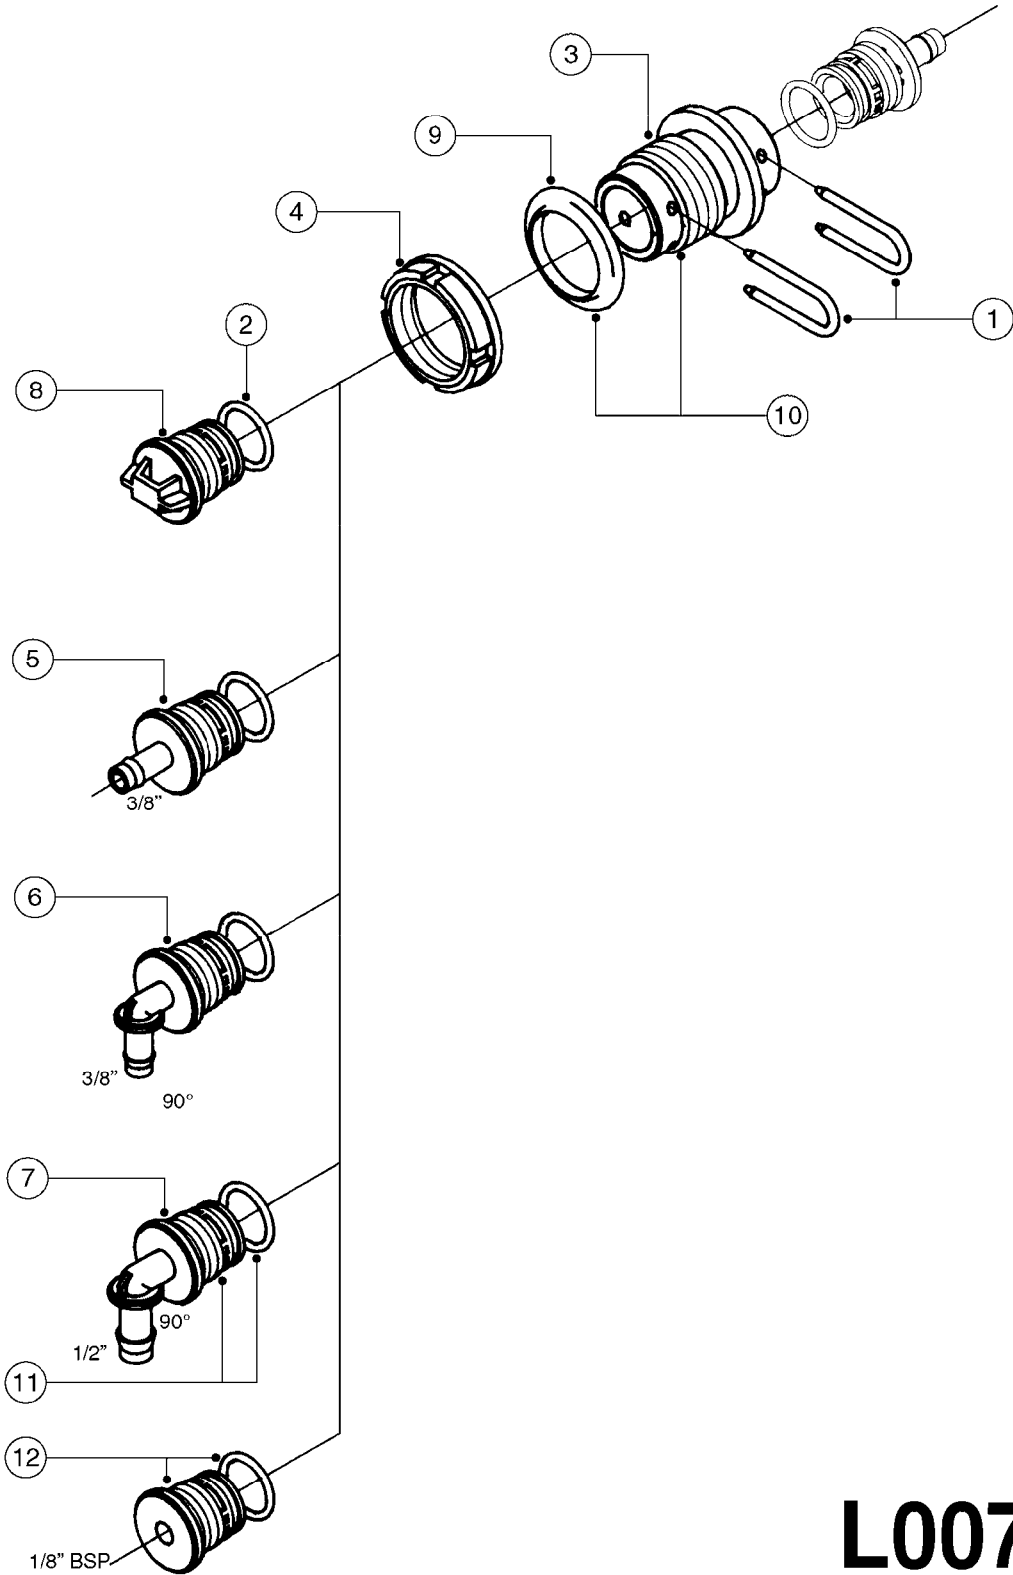

L0070

FITTINGS - S-40
L0070-HIN, 13:09:17

Page 1

Date 12.08.2020 8:40

Pos.	parts-n°	order qty	description
1	145994	1	FITT.DK S-40 FORK
2	242108	1	O-RING 3 X 19,2 70SH NITRIL NITRIL (BLACK)
2	242355	1	O-RING D19.2X3.0 VITON F.S-40 VITON (BROWN)
3	322102	1	FITT.DK S-40 BULKHEAD
4	322106	1	FITT.DK S-40 BULKHEAD NUT
5	334225	1	FITT.DK S-40 STR.3/8"
6	334237	1	FITT.DK S-40 ELB.3/8"
7	334238	1	FITT.DK S-40 ELB.1/2"
8	334248	1	FITT.DK S-40 PLUG
9	334259	1	GASKET F. S-40 BULKHEAD
10	726462	1	FITT. S40 BULKHEAD W.GASKET
11	726567	1	FITT.DK S-40 ELB.1/2" W.O-RING
12	726693	1	FITT.DK S-40 PLUG 1/8BSP ORING