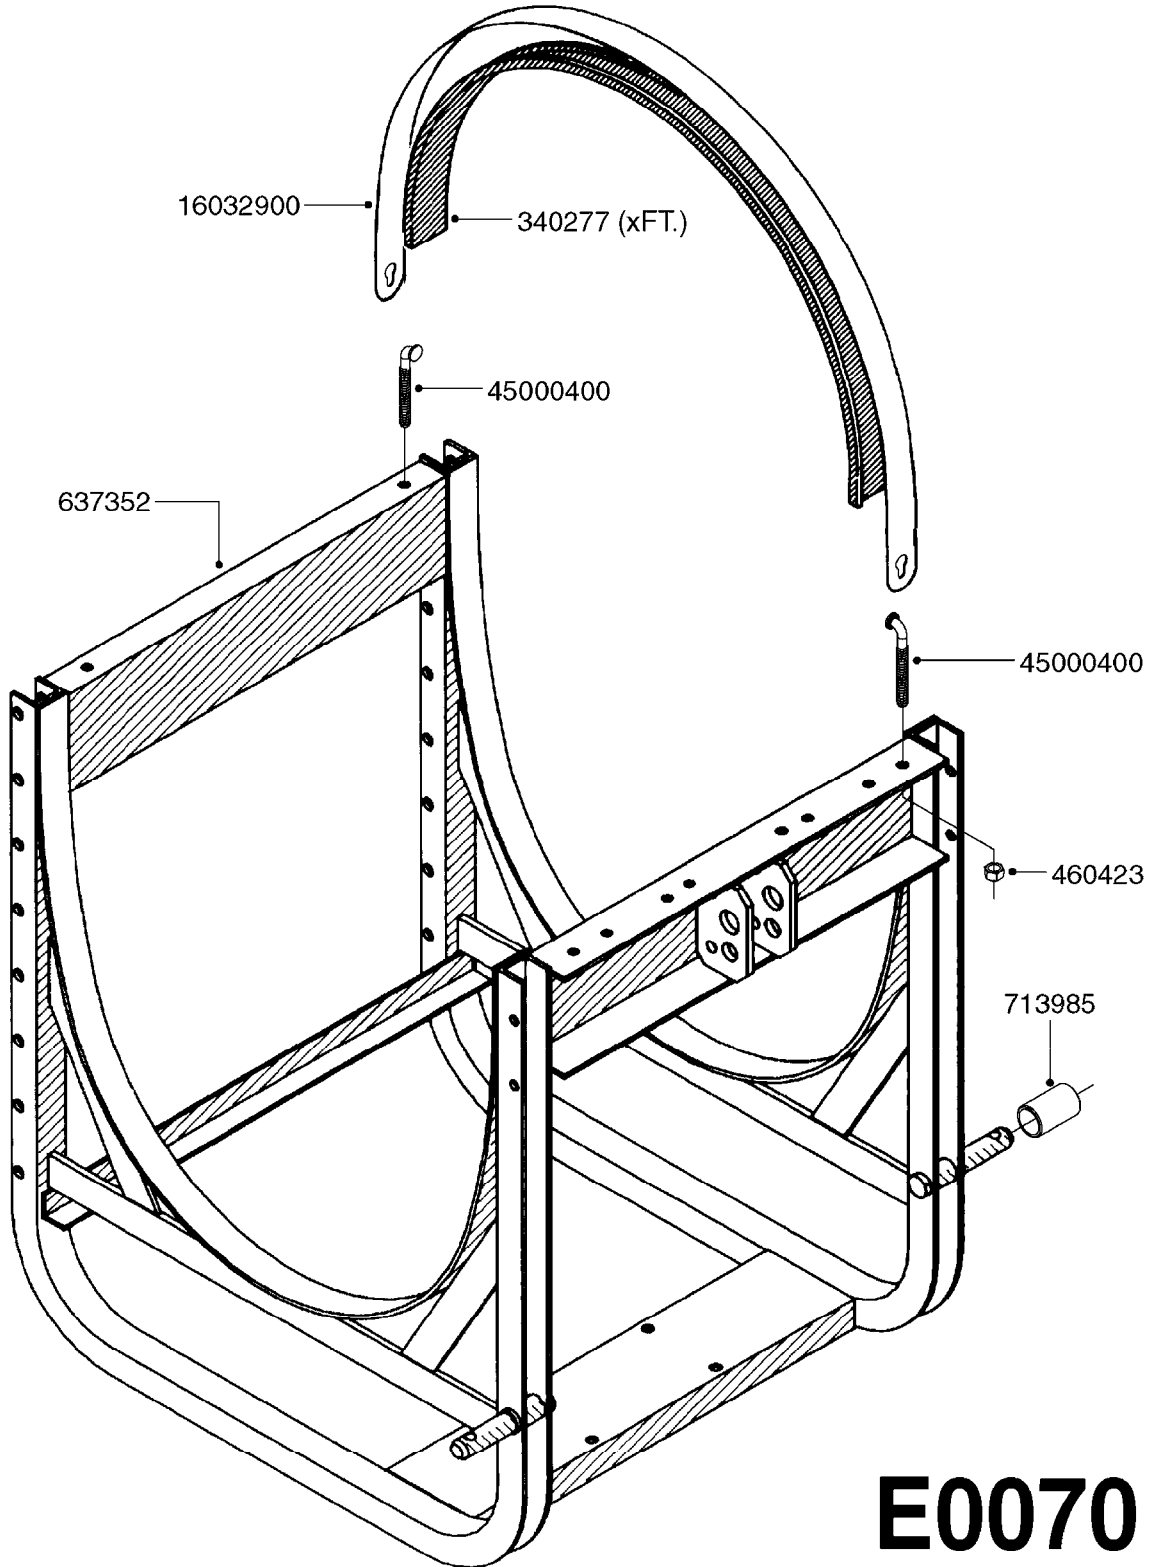

FRAME - N-SERIES 105
E0070-HIN, 11:03:19

Page	0
Date	12.08.2020 8:40

FRAME - N-SERIES 105
E0070-HIN, 11:03:19

Page 1

Date 12.08.2020 8:40

parts-n°	order qty	description
340277	1	TANK PACKING - 40mm WIDE x 12"
460423	1	NUT HEX M10X1.50 LOCK DIN985A2 SS
637352	1	TANKFRAME NK 400
713985	1	2 BUSHING F/COUPLING PIN
16032900	1	TANK STRAP NL80/105 L=1025
45000400	1	T-BOLT SPECIAL F.TANK STRAP ES