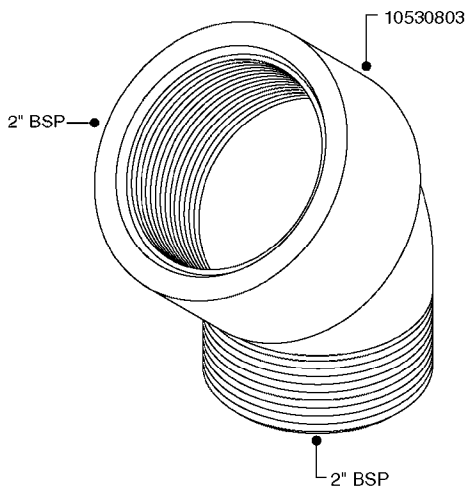

L0020

FITTINGS-T-PIECES, CAPS & ELBOWS
L0020-HIN, 01:01:16

Page 1
Date 12.08.2020 8:40

parts-n°	order qty	description
10053603	1	FITT. CAPNUT 2"BSP 5601
10194303	1	CAP BLANK 1 1/2 MCPHEE 210060
320047	1	FITT.DK CAPNUT 1/2" BSP
320106	1	FITT.DK CAPNUT 1" BSP
320272	1	FITT.DK CAPNUT 3/8" BSP
320316	1	FITT.DK TEE 3/4" X3/4" X1"BSP
320331	1	FITT.DK TEE 1" - 1" - 3/4" BSP
320342	1	FITT.DK EL 3/4"M X 1"F BSP
320563	1	FITT.DK 3 WAY 1/2" 110 DEG.
320677	1	NO LONGER AVAILABLE
320961	1	FITT.DK CAPNUT 1-1/2" BSP
321053	1	FITT.DK TEE 1/2 X1/2 X1/2" BSP
322072	1	FITT.DK TEE 3/8'X3/8'X3/8' BSP
322095	1	FITT.DK TEE 1-1/2 X1-1/4 X3/4" BSP
322138	1	FITT.DK ELB 1"M X 1"F BSP
330013	1	O-RING 2.5 X 10 PUR
330212	1	O-RING D19/D14X2.4 F.1/2"NUT
330326	1	O-RING D30/D24X2 F.1"NUT
331273	1	O-RING D44/D38X2 F.1-1/2"

L0030

FITTINGS - HEXAGON NIPPLES
L0030-HIN, 01:01:16

Page 1
Date 12.08.2020 8:40

parts-n°	order qty	description
10015303	1	FITT.PO.HN 1.00X1.00 M1000
10425003	1	FITT.PO.HN 1.25X1.00 MCPHEE
320132	1	FITT.DK HN 1" BSP
320176	1	FITT.DK HN 3/8"X1/2" BSP
320445	1	FITT.DK HN 1/4"X3/8" BSP
320655	1	FITT.DK HN 1/2"-1/2" BSP
320692	1	FITT.DK HN 3/8'BSPX1/4'NPT
320703	1	FITT.DK HN 3/8BSP X1/2 &1/4NPT
320725	1	FITT.DK NIPPLE 3/8"-3/8" BSP
320902	1	FITT.DK HN 3/8'X 1/4' BSP
390232	1	FITT.DK HN 1-1/2' X 1-1/4' BSP
390276	1	FITT.DK HN 1'BSP