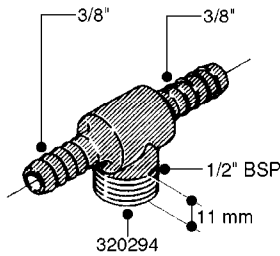

L0030

FITTINGS - HEXAGON NIPPLES
L0030-HIN, 01:01:16

Page 1
Date 12.08.2020 8:40

parts-n°	order qty	description
10015303	1	FITT.PO.HN 1.00X1.00 M1000
10425003	1	FITT.PO.HN 1.25X1.00 MCPHEE
320132	1	FITT.DK HN 1" BSP
320176	1	FITT.DK HN 3/8"X1/2" BSP
320445	1	FITT.DK HN 1/4"X3/8" BSP
320655	1	FITT.DK HN 1/2"-1/2" BSP
320692	1	FITT.DK HN 3/8'BSPX1/4'NPT
320703	1	FITT.DK HN 3/8BSP X1/2 &1/4NPT
320725	1	FITT.DK NIPPLE 3/8"-3/8" BSP
320902	1	FITT.DK HN 3/8'X 1/4' BSP
390232	1	FITT.DK HN 1-1/2' X 1-1/4' BSP
390276	1	FITT.DK HN 1'BSP

L0040

FITTINGS - NIPPLES & ELBOWS
L0040-HIN, 01:01:16

Page 1

Date 12.08.2020 8:40

parts-n°	order qty	description
10530803	1	FITT.PO.SE 2.00X2.00 45 DEG.
320191	1	FITT.DK ELB 3/8' BSP 45 DEGREE
320482	1	FITT.DK ELB. 1/2" BSP 60 DEG.
320596	1	FITT.DK ELB 3/8'-1/2'BSP 45DEG
320607	1	FITT.DK HN 3/8M X 3/8F BSP LNG
320633	1	FITT.DK HN 3/8"M X 3/8"F BSP
321451	1	FITT.DK ELB.1-1/2 X1-1/4 80DEG
321532	1	FITT.DK REDUC 3/4' X 1/2' BSP
390233	1	FITT.DK REDUC 1-1/2" X 1" BSP