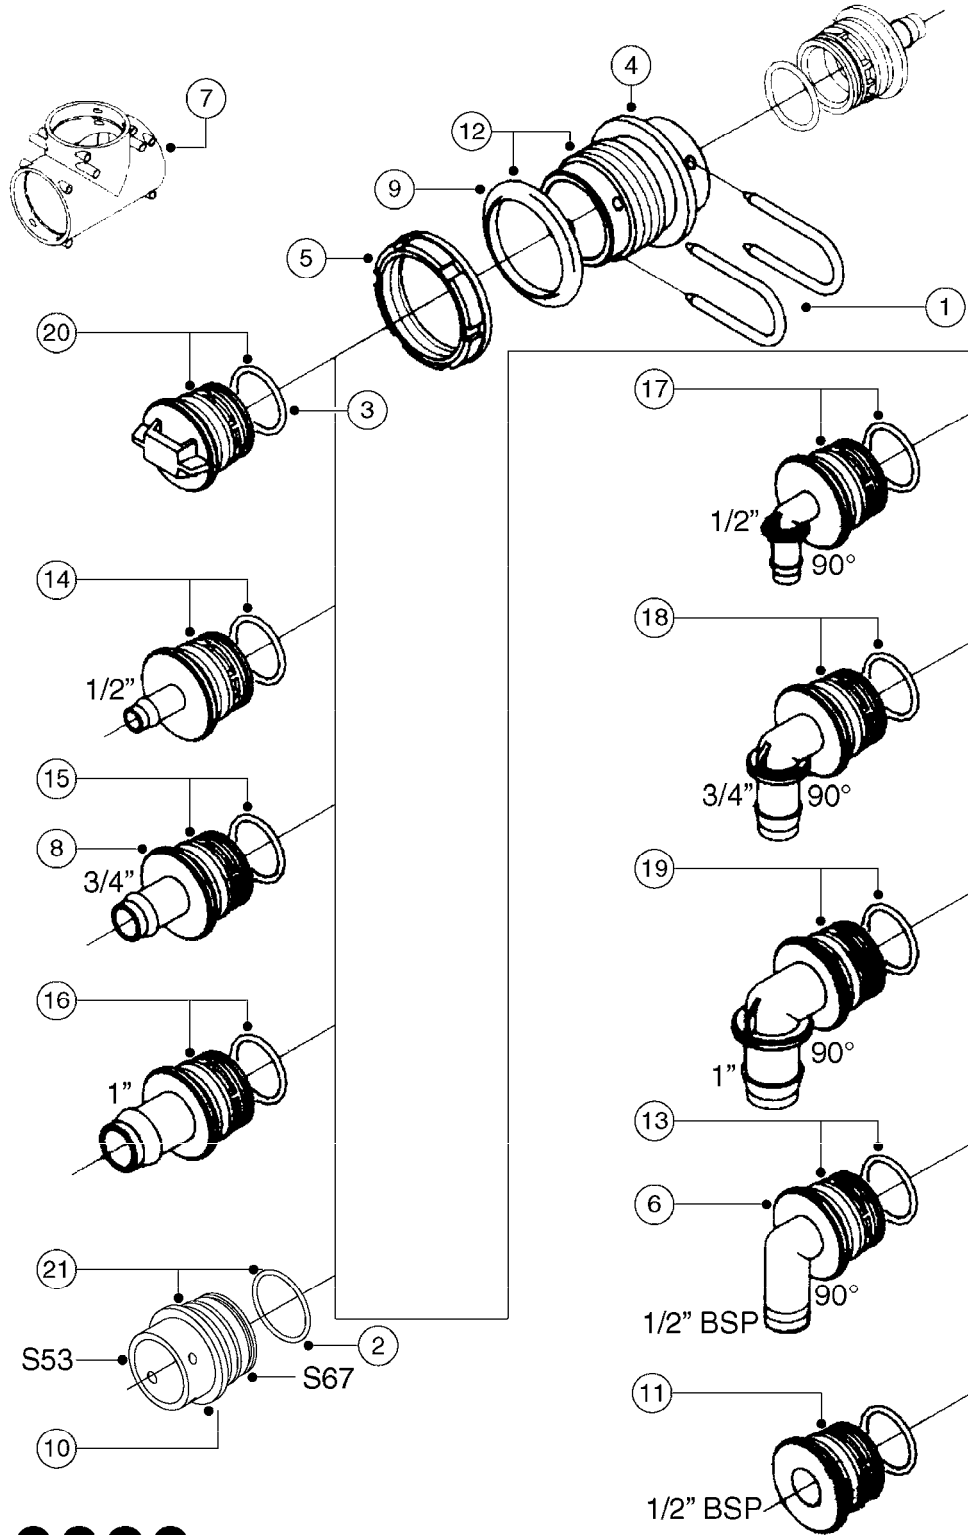

L0070

FITTINGS - S-40
L0070-HIN, 13:09:17

Page 1

Date 12.08.2020 8:40

Pos.	parts-n°	order qty	description
1	145994	1	FITT.DK S-40 FORK
2	242108	1	O-RING 3 X 19,2 70SH NITRIL NITRIL (BLACK)
2	242355	1	O-RING D19.2X3.0 VITON F.S-40 VITON (BROWN)
3	322102	1	FITT.DK S-40 BULKHEAD
4	322106	1	FITT.DK S-40 BULKHEAD NUT
5	334225	1	FITT.DK S-40 STR.3/8"
6	334237	1	FITT.DK S-40 ELB.3/8"
7	334238	1	FITT.DK S-40 ELB.1/2"
8	334248	1	FITT.DK S-40 PLUG
9	334259	1	GASKET F. S-40 BULKHEAD
10	726462	1	FITT. S40 BULKHEAD W.GASKET
11	726567	1	FITT.DK S-40 ELB.1/2" W.O-RING
12	726693	1	FITT.DK S-40 PLUG 1/8BSP ORING