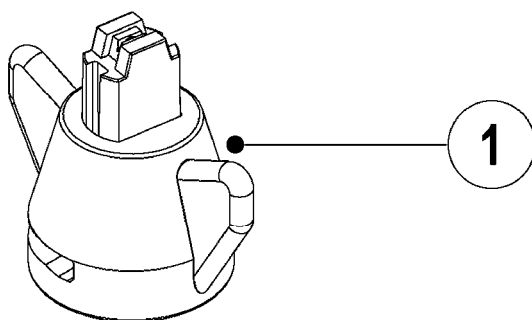

BOOM-NOZZLES MINIDRIFT
D1050-HIN, 01:01:16

Page 0

Date 12.08.2020 8:39

D1050