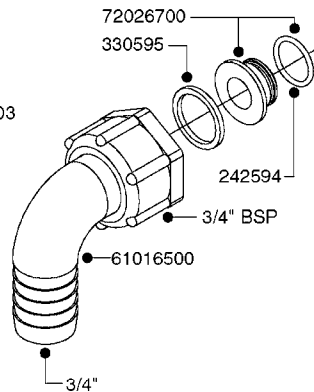

L0030

FITTINGS - HEXAGON NIPPLES
L0030-HIN, 01:01:16

Page 1
Date 12.08.2020 8:40

parts-n°	order qty	description
10015303	1	FITT.PO.HN 1.00X1.00 M1000
10425003	1	FITT.PO.HN 1.25X1.00 MCPHEE
320132	1	FITT.DK HN 1" BSP
320176	1	FITT.DK HN 3/8"X1/2" BSP
320445	1	FITT.DK HN 1/4"X3/8" BSP
320655	1	FITT.DK HN 1/2"-1/2" BSP
320692	1	FITT.DK HN 3/8'BSPX1/4'NPT
320703	1	FITT.DK HN 3/8BSP X1/2 &1/4NPT
320725	1	FITT.DK NIPPLE 3/8"-3/8" BSP
320902	1	FITT.DK HN 3/8'X 1/4' BSP
390232	1	FITT.DK HN 1-1/2' X 1-1/4' BSP
390276	1	FITT.DK HN 1'BSP

L0040

FITTINGS - NIPPLES & ELBOWS
L0040-HIN, 01:01:16

Page 1

Date 12.08.2020 8:40

parts-n°	order qty	description
10530803	1	FITT.PO.SE 2.00X2.00 45 DEG.
320191	1	FITT.DK ELB 3/8' BSP 45 DEGREE
320482	1	FITT.DK ELB. 1/2" BSP 60 DEG.
320596	1	FITT.DK ELB 3/8'-1/2'BSP 45DEG
320607	1	FITT.DK HN 3/8M X 3/8F BSP LNG
320633	1	FITT.DK HN 3/8"M X 3/8"F BSP
321451	1	FITT.DK ELB.1-1/2 X1-1/4 80DEG
321532	1	FITT.DK REDUC 3/4' X 1/2' BSP
390233	1	FITT.DK REDUC 1-1/2" X 1" BSP