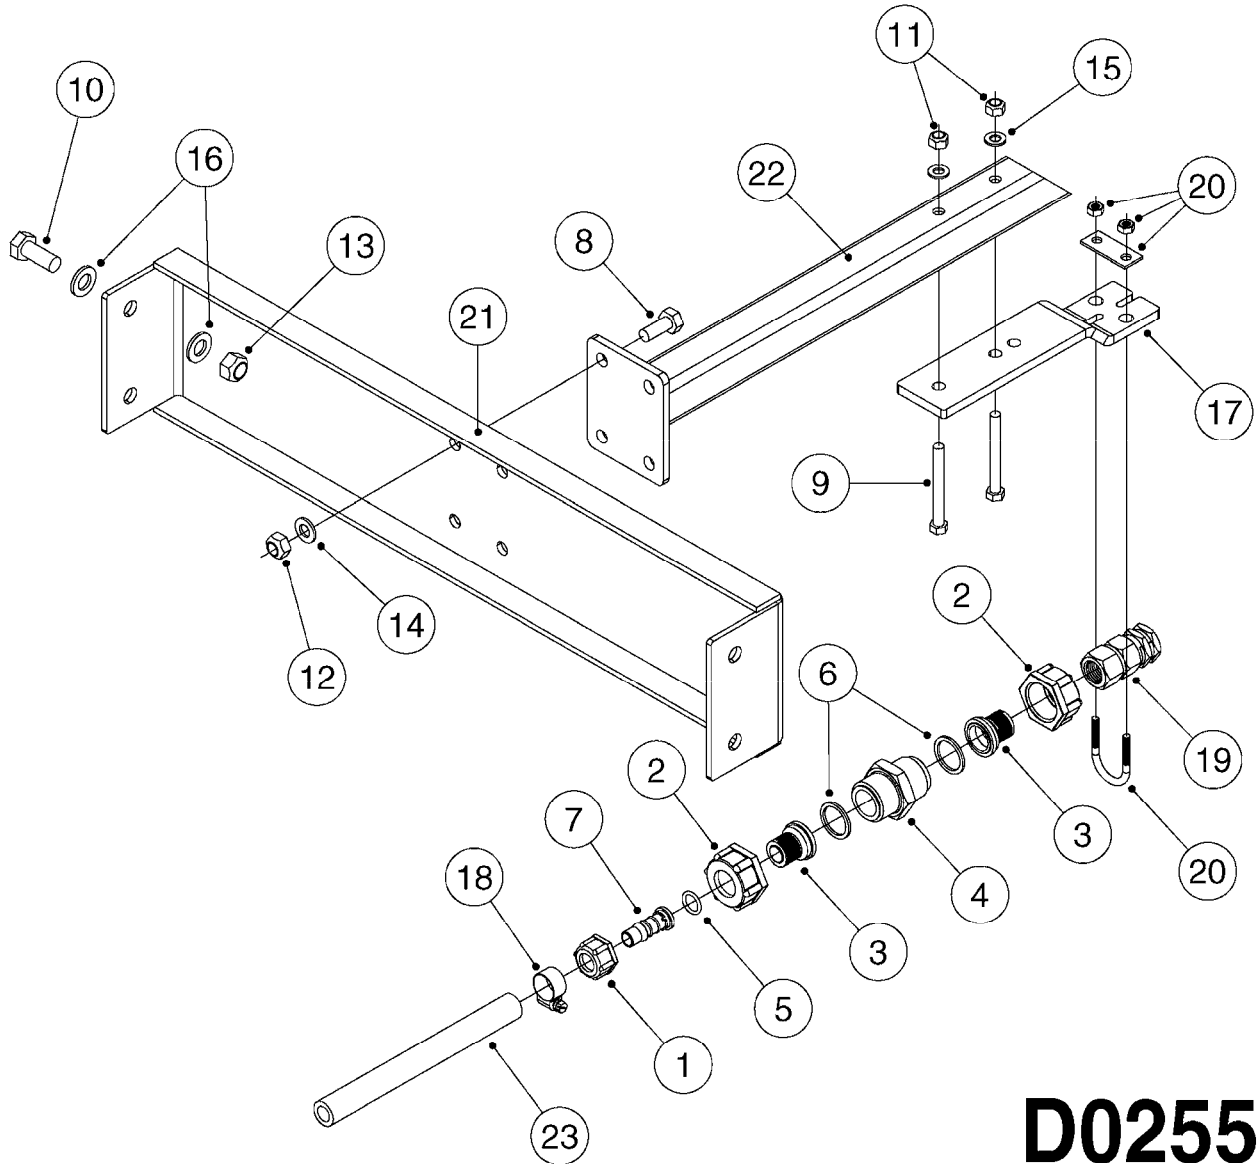

D0255

PASTURE BOOM SINGLE NOZZLE
BRACKET
D0255-HIN, 11:12:19

Page 1
Date 12.08.2020 8:39

Pos.	parts-n°	order qty	description
1	320084	1	FITT.DK NUT 1/2" BSP
2	320095	1	FITT.DK NUT 1" BSP
3	320117	1	FITT.DK CONN.1/2"BSP F. 1" CAP
4	320132	1	FITT.DK HN 1" BSP
5	330212	1	O-RING D19/D14X2.4 F.1/2"NUT
6	330326	1	O-RING D30/D24X2 F.1"NUT
7	330687	1	FITT.DK HB 1/2" F. 1/2" NUT
8	420604	1	BOLT HEX 8.8 DEL M10X25 FT DIN933
9	421201	1	BOLT HEX 8.8 DEL M8X70
10	430286	1	BOLT HEX 8.8 DEL M12X30 FT
11	460143	1	LOCK NUT M8 SST A2 DIN985
12	460423	1	NUT HEX M10X1.50 LOCK DIN985A2 SS
13	460703	1	NUT HEX M12X1.75 LOCK DIN985A2 SS
14	471122	1	WASHER, M10, Ø20/10.5X 2.0, SS
15	471126	1	WASHER, M8, Ø16/ 8.4X 1.6, SS
16	471127	1	WASHER, M12, Ø24/13X24X2.5 SS
17	16111303	1	PLATE 5/16" X 2 L=230
18	28029803	1	CLAMP HOSE GEAR P1/2" 6708
19	28046703	1	NOZZLE HAMILTON BOOMLESS #10
20	28046803	1	U-Bolt W/Plate, 1/4"-20 X 1"
21	61006603	1	BOOM SUPPORT BRACKET PS105/155
21	61009103	1	BOOM SUPPORT BRACKET PS210
22	61025403	1	HAMILTON NOZ SUPPORT BRKT, PASTURE SPRAYER
23	92702103	1	HOSE R X1/2" X300PSI WP X0012"