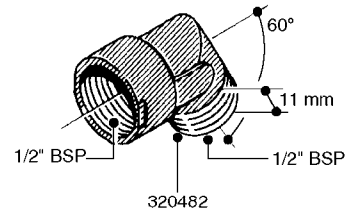

L0040

FITTINGS - NIPPLES & ELBOWS
L0040-HIN, 01:01:16

Page 1

Date 12.08.2020 8:40

parts-n°	order qty	description
10530803	1	FITT.PO.SE 2.00X2.00 45 DEG.
320191	1	FITT.DK ELB 3/8' BSP 45 DEGREE
320482	1	FITT.DK ELB. 1/2" BSP 60 DEG.
320596	1	FITT.DK ELB 3/8'-1/2'BSP 45DEG
320607	1	FITT.DK HN 3/8M X 3/8F BSP LNG
320633	1	FITT.DK HN 3/8"M X 3/8"F BSP
321451	1	FITT.DK ELB.1-1/2 X1-1/4 80DEG
321532	1	FITT.DK REDUC 3/4' X 1/2' BSP
390233	1	FITT.DK REDUC 1-1/2" X 1" BSP