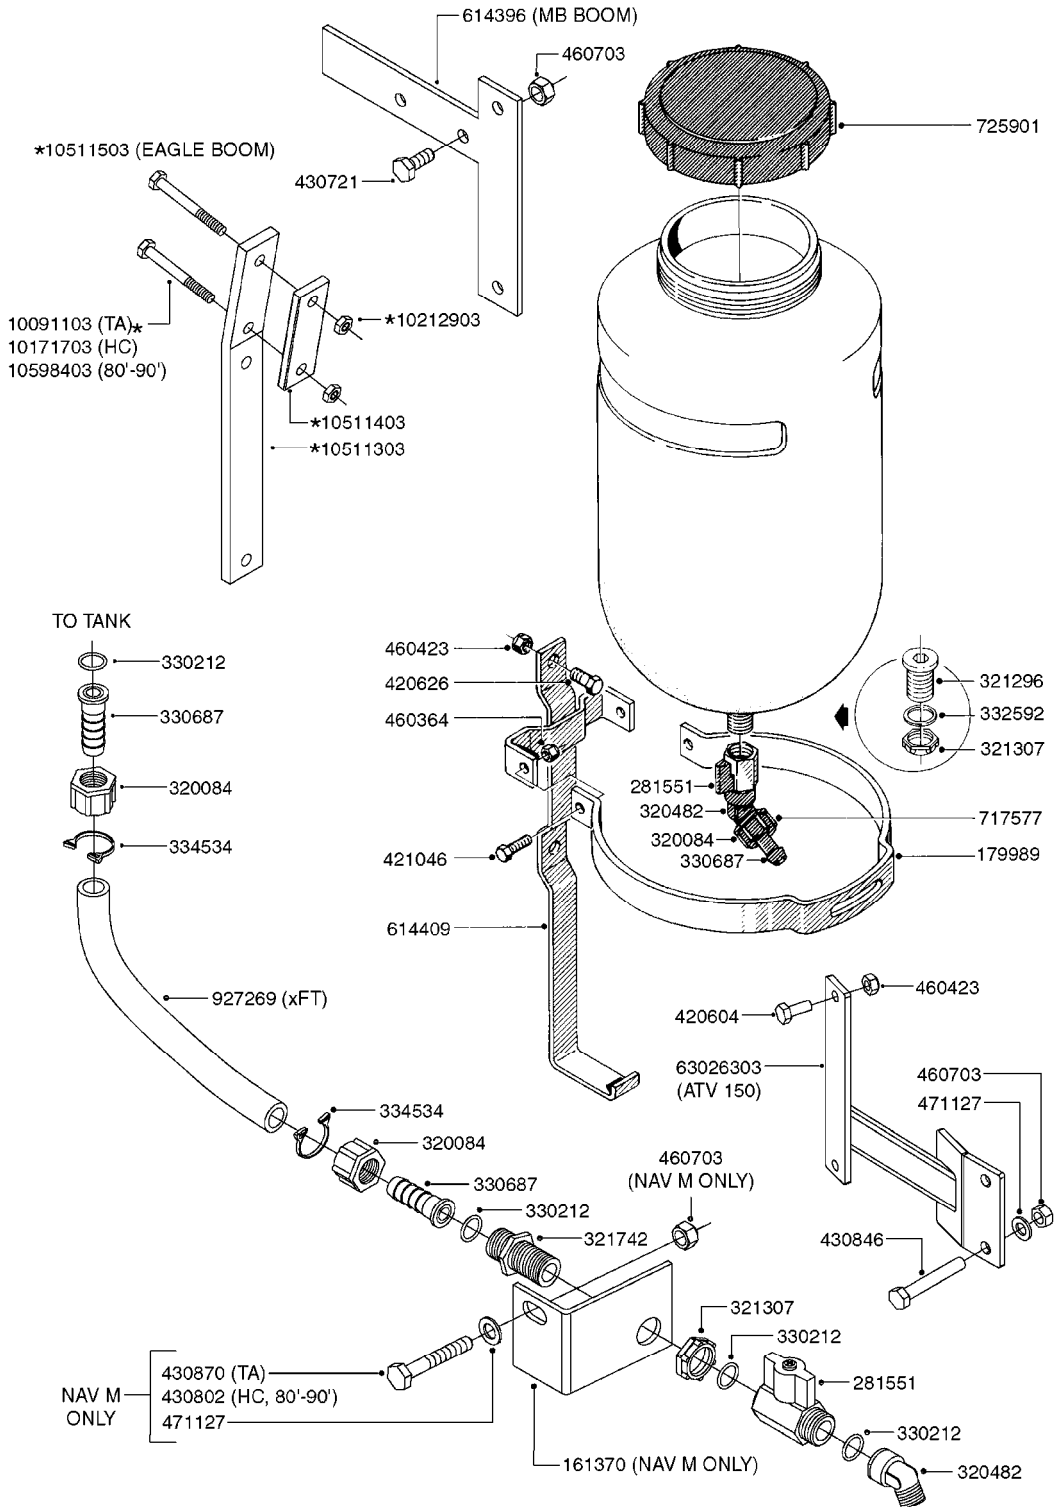

CLEAN WATER TANK
K0130-HIN, 01:01:16

COMPLETE TANK ASSY : 722072

K0130

CLEAN WATER TANK
K0130-HIN, 01:01:16

Page 1
Date 12.08.2020 8:40

parts-n°	order qty	description
161370	1	BKT.CLEAN WATER BOTT. VALVE
179989	1	BRKT. F. 3 GAL. TANK
281551	1	BALL VALVE 1/2"
320084	1	FITT.DK NUT 1/2" BSP
320482	1	FITT.DK ELB. 1/2" BSP 60 DEG.
321296	1	FITT.DK BULKHEAD 1/2" BSP SING
321307	1	FITT.DK NUT 1/2" BSP JAMB
321742	1	FITT.DK BULKHEAD 1/2' BSP
330212	1	O-RING D19/D14X2.4 F.1/2"NUT
330687	1	FITT.DK HB 1/2" F. 1/2" NUT
332592	1	O-RING D26/D20X3
334534	1	CLAMP HOSE PLASTIC 1/2"
420604	1	BOLT HEX 8.8 DEL M10X25 FT DIN933
420626	1	BOLT HEX 8.8 DEL M10X20 FT
421046	1	BOLT HEX M8X25/25 A2 SS DIN933
430721	1	BOLT HEX 8.8 DEL M12X40 FT
430802	1	BOLT HEX 8.8 DEL M12X75
430846	1	BOLT HEX 8.8 DEL M12X80
430870	1	BOLT HEX 8.8 DEL M12X55 FT
460364	1	NUT HU M8 A2 SS DIN934
460423	1	NUT HEX M10X1.50 LOCK DIN985A2 SS
460703	1	NUT HEX M12X1.75 LOCK DIN985A2 SS
471127	1	WASHER, M12, Ø24/13X24X2.5 SS
614396	1	CLEAN WATER BRACKET MB
614409	1	BRACKET FOR FOAM MARKER
717577	1	VALVE F.CLEAN WATER TANK
722072	1	CLEAN WATER TANK W FRAME & TAP
725901	1	LID F.WATER BOTTLE VENTED
927269	1	HOSE R X PVC X 1/2 X 0012"
10091103	1	BOLT HEX 3/8 NC GR.2 03.00'
10171703	1	BOLT HEX 3/8 NC GR.2 03.50"
10212903	1	NUT HEX NC (NYLON LOCK) 3/8"
10511303	1	FLATBAR L350/17DEG.CLEAN WATER
10511403	1	FLATBAR 104MM CLEAN WATER
10511503	1	BKT.CLEAN WATER MOUNT EAGLE
10598403	1	BOLT HEX HCS3/8-16 X 4 Z 5
63026303	1	CLEAN WATER TANK BRKT, ATV