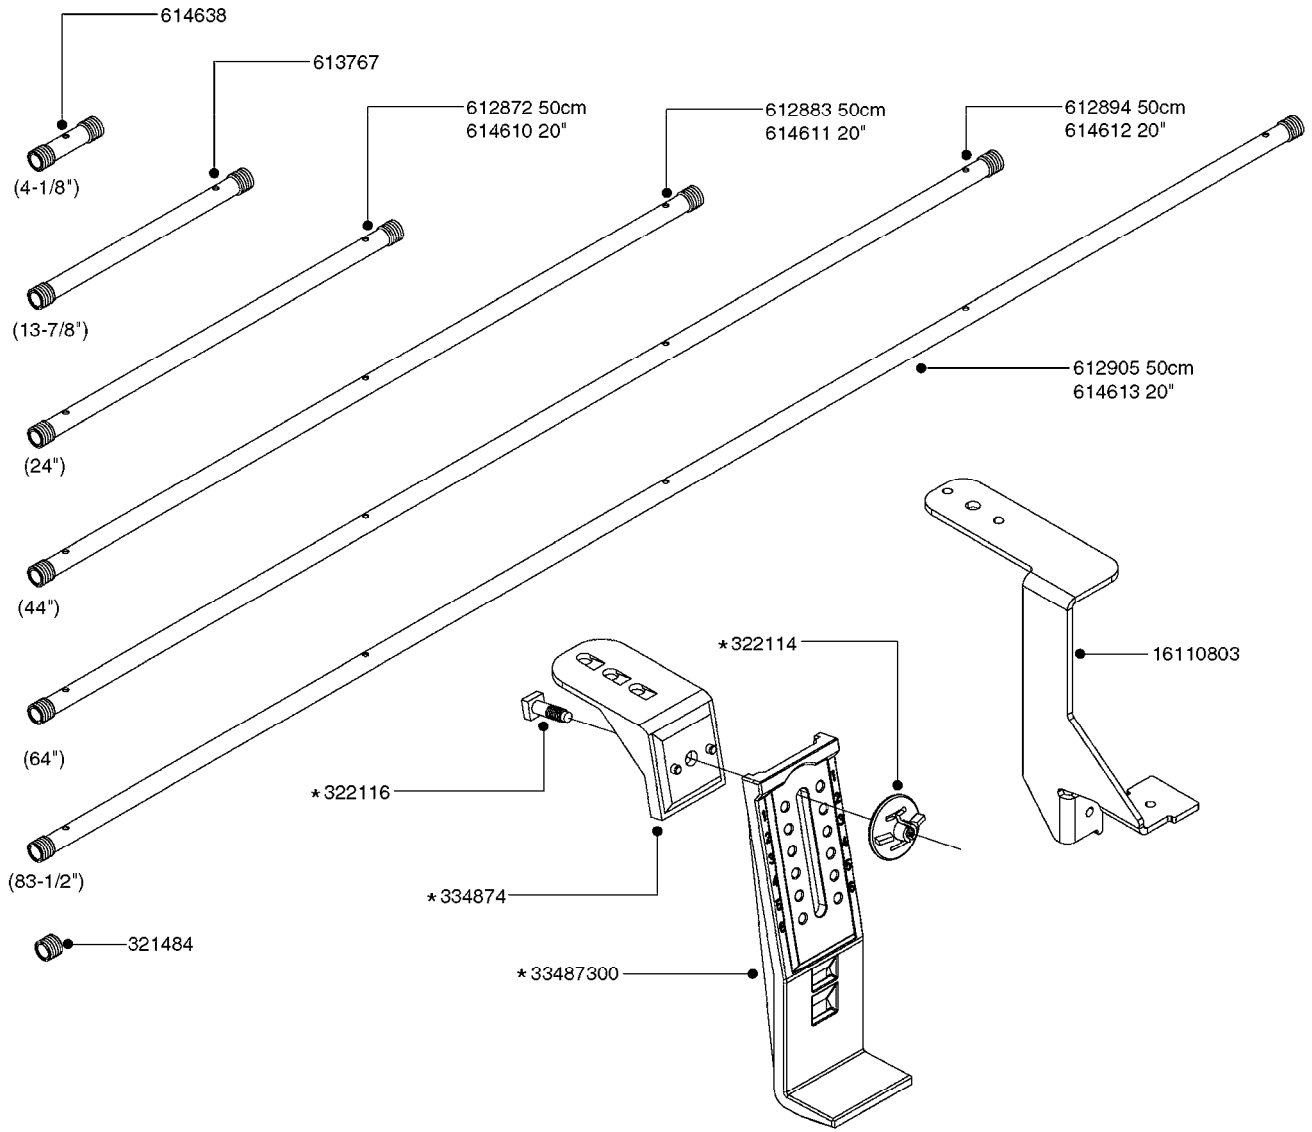

COMPLETE ASSEMBLY
WITH NOZZLES

REFER TO
HARDI® NOZZLE CATALOG

D1100

DOUBLE NOZZLE HOLDER-SNAP FIT
D1100-HIN, 01:01:16

Page 1
Date 12.08.2020 8:39

Pos.	parts-n°	order qty	description
1	372140	1	HARDI ISO BLIND CAP
2	725078	1	SNAP-FIT TRIPLET W/O NOZZ HOLD
3	28032503	1	DOUBLE NOZZLE HOLDER LD ISO
4	28040103	1	O-RING F.DOUBLE NOZZLE HOLDER
5	28089103	1	GASKET F.DOUBLE NOZZLE HOLDER
6	70056803	1	DOUBLE NOZZLE CAP ORANGE LD 01
6	70056903	1	DOUBLE NOZZLE CAP GREEN LD 015
6	70057003	1	DOUBLE NOZZLE CAP YELLOW LD 02
6	70057103	1	DOUBLE NOZZLE CAP LILAC LD 025
6	70057203	1	DOUBLE NOZZLE CAP BLUE LD 03
6	70057303	1	DOUBLE NOZZLE CAP RED LD 04
6	70057403	1	DOUBLE NOZZLE CAP BROWN LD 05