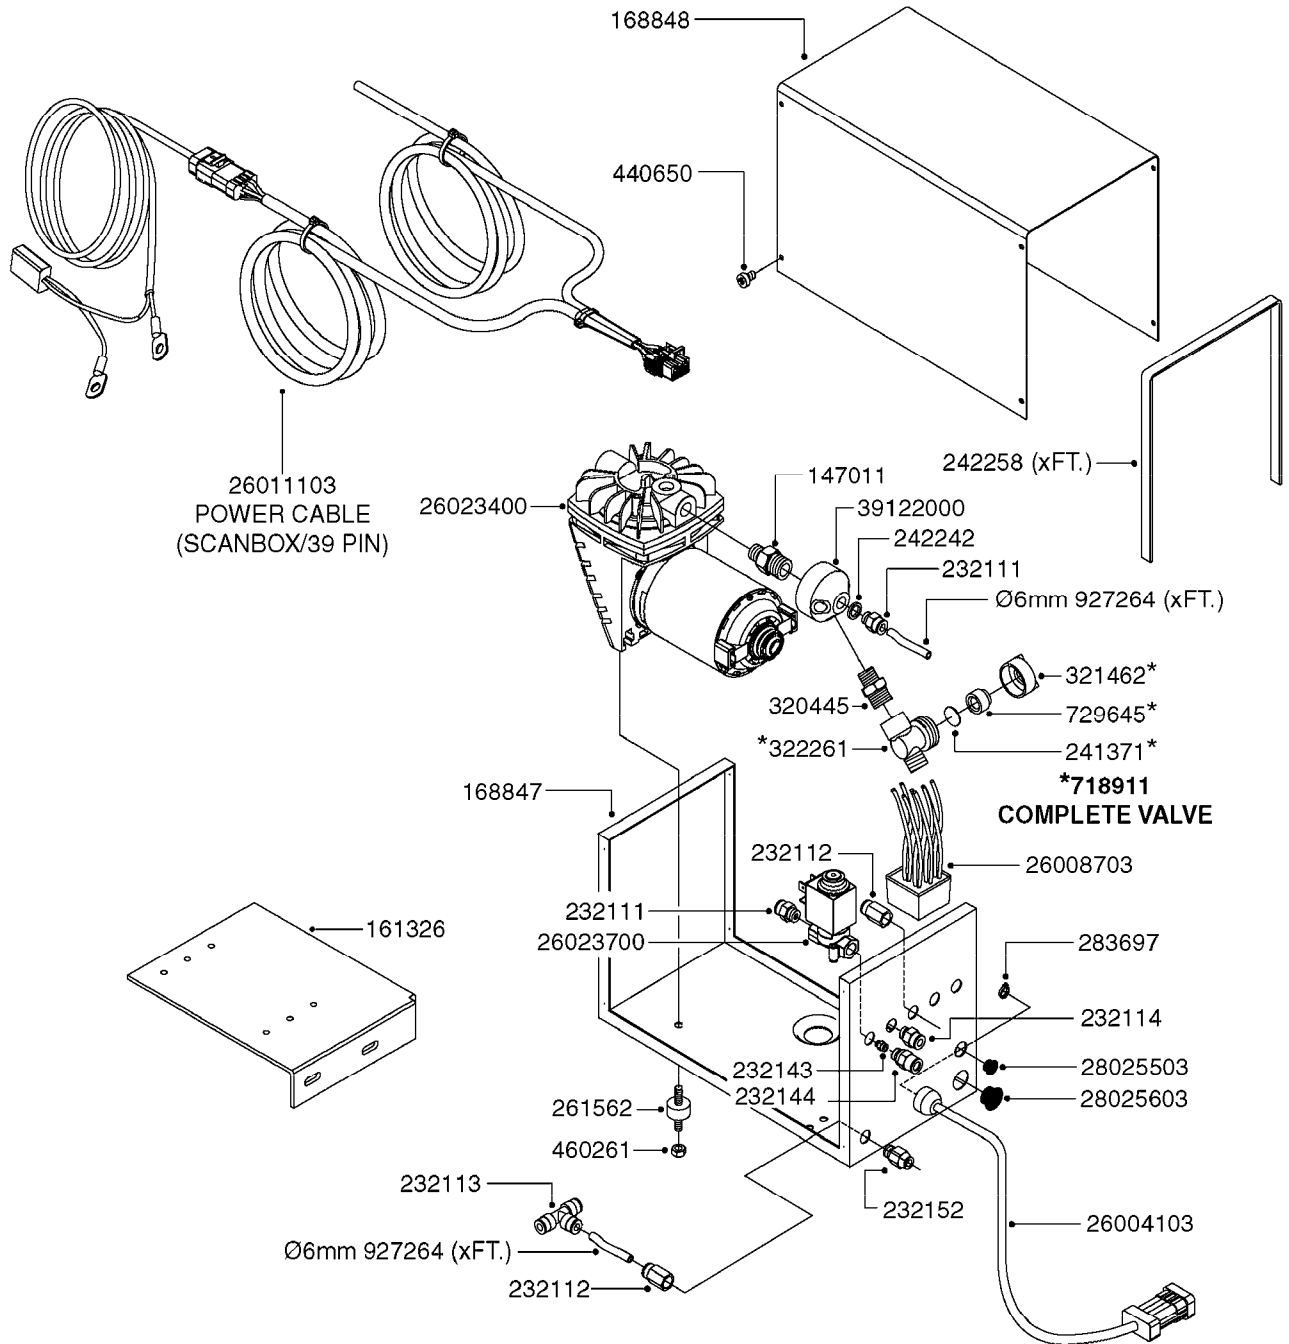

Page 1

Date 12.08.2020 8:40

Pos.	parts-n°	order qty	description
1	145994	1	FITT.DK S-40 FORK
2	145995	1	FITT.DK S-53 FORK
3	240177	1	O-RING D16.1/11.3 X 2.4
4	242354	1	O-RING D32.2X3.0 VITON
5	242355	1	O-RING D19.2X3.0 VITON F.S-40
6	242594	1	O-RING D14 X 1.78 SCH.70-EPDM
7	261539	1	SPADE F.ELEC CONNec BLUE INSUL
8	262104	1	VALVE, SOLENOID, S53/S40
9	320084	1	FITT.DK NUT 1/2" BSP
10	320187	1	FITT.DK CAP 3/8" BSP BLACK
11	320283	1	FITT.DK NUT 3/4"BSP
12	320596	1	FITT.DK ELB 3/8'-1/2'BSP 45DEG
13	321307	1	FITT.DK NUT 1/2" BSP JAMB
14	321742	1	FITT.DK BULKHEAD 1/2' BSP
15	322103	1	FITT.DK S-53 BULKHEAD
16	322352	1	FITT.DK S-53 TEE
17	330212	1	O-RING D19/D14X2.4 F.1/2"NUT
18	330687	1	FITT.DK HB 1/2" F. 1/2" NUT
19	334965	1	COVER FOR S53 SOLENOID VALVE
20	370366	1	OFF-CENTER FLAT SPRAY NOZZLE, 1850 - G150
21	410185	1	BOLT HEX 8.8 DEL M6X16
22	460261	1	NUT HEX M6X1.00 LOCK DIN985 A2 SS
23	471125	1	WASHER M6U 6.4X14X1.2,A2 SS
24	614366	1	FILTER 50 MESH F.NOZZLE BLUE
24	614367	1	FILTER 80 MESH F.NOZZLE RED
24	614368	1	FILTER 100 MESH F.NOZZLE YEL.
25	720856	1	FITT.DK 1/2'BSP ASSY.F.3/4'NUT
26	726558	1	FITT.DK S53 STR. 3/4" W.ORING
27	726567	1	FITT.DK S-40 ELB.1/2" W.O-RING
28	726694	1	PLUG,S53,1/2"FBSP THD W.ORING
29	729610	1	NOZZLE ASSY. NON DRIP 3/8 THRD
30	750722	1	REPAIR KIT FOR 3S SC CONTROL
31	983087	1	ELEC. CABLE 2 WIRE X 0.75MM
32	16180100	1	PLATE, END ROW NOZZLE
33	28025203	1	TIE STRAP L=23" x W=1/2"
34	28029803	1	CLAMP HOSE GEAR P1/2" 6708
35	28029903	1	CLAMP HOSE GEAR P3/4"-S1" 6712
36	92702103	1	HOSE R X1/2" X300PSI WP X0012"