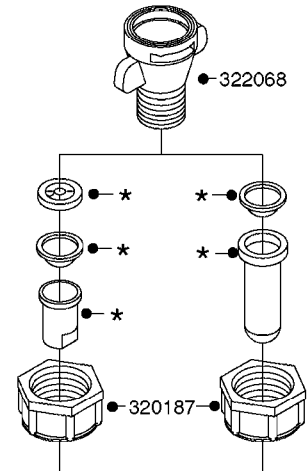

SINGLE NOZZLE BODY

TRIPLET NOZZLE BODY

D1090

*=REFER TO HARDI NOZZLE CATALOG

NOZZLE BODIES-SNAP FIT
D1090-HIN, 01:01:16

Page 1
Date 12.08.2020 8:39

parts-n°	order qty	description
143592	1	LOCK CLAMP FOR TRIPLET
241371	1	DIAPHRAGM F.NO-DRIP,VULC
241990	1	O-RING D9.3 X 2.4 VITON
242594	1	O-RING D14 X 1.78 SCH.70-EPDM
242598	1	O-RING D7.0 X 2.5 NITRIL
320187	1	FITT.DK CAP 3/8" BSP BLACK
320283	1	FITT.DK NUT 3/4"BSP
321462	1	CAP F.NO-DRIP ASSY.
322068	1	SNAP-FIT ADAPTER THREAD. HARDI
322114	1	NUT PLASTIC F.NOZZ.H
322116	1	BOLT PLASTIC F.NOZZ.H.
322258	1	HOUSING F.TRIPLET
322260	1	NOZZLE HOLDER LOWER PART
333012	1	NOZZLE HOLD. UPPER PART
334082	1	SNAP-FIT NOZZ.HOLD.CONE BLACK
334102	1	BLANK F.NOZZLE
334172	1	SNAP-FIT NOZZ.HOLD.CONE GREEN
334173	1	SNAP-FIT NOZZ.HOLD.CONE ORANGE
334220	1	YOKE, UPPER NOZZLE BODY
334371	1	SNAP-FIT NOZZLE HOLDER YELLOW
334373	1	SNAP-FIT NOZZLE HOLDER RED
334377	1	SNAP-FIT NOZZLE HOLDER BLUE
334926	1	SNAP-FIT TURN PLATE F TRIPLET
390639	1	O-RING F.NOZZLE FILTER
440665	1	SCREW M4.2X16 STAINLESS
716236	1	FITT.DK HB 1/2" ASSY. F. 3/4"
716413	1	FITT.DK PLUG ASSY. F.NOZ TUBE
724621	1	FITT.DK HB 3/4"ASSY F.3/4" NUT
725042	1	SCREEN 80 MESH W.GASKET, RED
725043	1	SCREEN 50 MESH W.GASKET,BLUE
725044	1	SCREEN 100 MESH W.GASKET,YELLO
725078	1	SNAP-FIT TRIPLET W/O NOZZ HOLD
725079	1	NOZZLE ASSY.SING.SNAP-FIT GREN
729645	1	NON-DRIP SPRING ASSY.GREEN 10