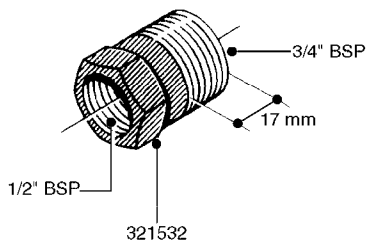

L0020

FITTINGS-T-PIECES, CAPS & ELBOWS
L0020-HIN, 01:01:16

Page 1
Date 12.08.2020 8:40

parts-n°	order qty	description
10053603	1	FITT. CAPNUT 2"BSP 5601
10194303	1	CAP BLANK 1 1/2 MCPHEE 210060
320047	1	FITT.DK CAPNUT 1/2" BSP
320106	1	FITT.DK CAPNUT 1" BSP
320272	1	FITT.DK CAPNUT 3/8" BSP
320316	1	FITT.DK TEE 3/4" X3/4" X1"BSP
320331	1	FITT.DK TEE 1" - 1" - 3/4" BSP
320342	1	FITT.DK EL 3/4"M X 1"F BSP
320563	1	FITT.DK 3 WAY 1/2" 110 DEG.
320677	1	NO LONGER AVAILABLE
320961	1	FITT.DK CAPNUT 1-1/2" BSP
321053	1	FITT.DK TEE 1/2 X1/2 X1/2" BSP
322072	1	FITT.DK TEE 3/8'X3/8'X3/8' BSP
322095	1	FITT.DK TEE 1-1/2 X1-1/4 X3/4" BSP
322138	1	FITT.DK ELB 1"M X 1"F BSP
330013	1	O-RING 2.5 X 10 PUR
330212	1	O-RING D19/D14X2.4 F.1/2"NUT
330326	1	O-RING D30/D24X2 F.1"NUT
331273	1	O-RING D44/D38X2 F.1-1/2"

L0030

FITTINGS - HEXAGON NIPPLES
L0030-HIN, 01:01:16

Page 1
Date 12.08.2020 8:40

parts-n°	order qty	description
10015303	1	FITT.PO.HN 1.00X1.00 M1000
10425003	1	FITT.PO.HN 1.25X1.00 MCPHEE
320132	1	FITT.DK HN 1" BSP
320176	1	FITT.DK HN 3/8"X1/2" BSP
320445	1	FITT.DK HN 1/4"X3/8" BSP
320655	1	FITT.DK HN 1/2"-1/2" BSP
320692	1	FITT.DK HN 3/8'BSPX1/4'NPT
320703	1	FITT.DK HN 3/8BSP X1/2 &1/4NPT
320725	1	FITT.DK NIPPLE 3/8"-3/8" BSP
320902	1	FITT.DK HN 3/8'X 1/4' BSP
390232	1	FITT.DK HN 1-1/2' X 1-1/4' BSP
390276	1	FITT.DK HN 1'BSP