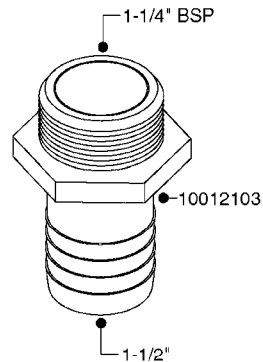

L0030

FITTINGS - HEXAGON NIPPLES
L0030-HIN, 01:01:16

Page 1
Date 12.08.2020 8:40

parts-n°	order qty	description
10015303	1	FITT.PO.HN 1.00X1.00 M1000
10425003	1	FITT.PO.HN 1.25X1.00 MCPHEE
320132	1	FITT.DK HN 1" BSP
320176	1	FITT.DK HN 3/8"X1/2" BSP
320445	1	FITT.DK HN 1/4"X3/8" BSP
320655	1	FITT.DK HN 1/2"-1/2" BSP
320692	1	FITT.DK HN 3/8'BSPX1/4'NPT
320703	1	FITT.DK HN 3/8BSP X1/2 &1/4NPT
320725	1	FITT.DK NIPPLE 3/8"-3/8" BSP
320902	1	FITT.DK HN 3/8'X 1/4' BSP
390232	1	FITT.DK HN 1-1/2' X 1-1/4' BSP
390276	1	FITT.DK HN 1'BSP

L0040

FITTINGS - NIPPLES & ELBOWS
L0040-HIN, 01:01:16

Page 1

Date 12.08.2020 8:40

parts-n°	order qty	description
10530803	1	FITT.PO.SE 2.00X2.00 45 DEG.
320191	1	FITT.DK ELB 3/8' BSP 45 DEGREE
320482	1	FITT.DK ELB. 1/2" BSP 60 DEG.
320596	1	FITT.DK ELB 3/8'-1/2'BSP 45DEG
320607	1	FITT.DK HN 3/8M X 3/8F BSP LNG
320633	1	FITT.DK HN 3/8"M X 3/8"F BSP
321451	1	FITT.DK ELB.1-1/2 X1-1/4 80DEG
321532	1	FITT.DK REDUC 3/4' X 1/2' BSP
390233	1	FITT.DK REDUC 1-1/2" X 1" BSP