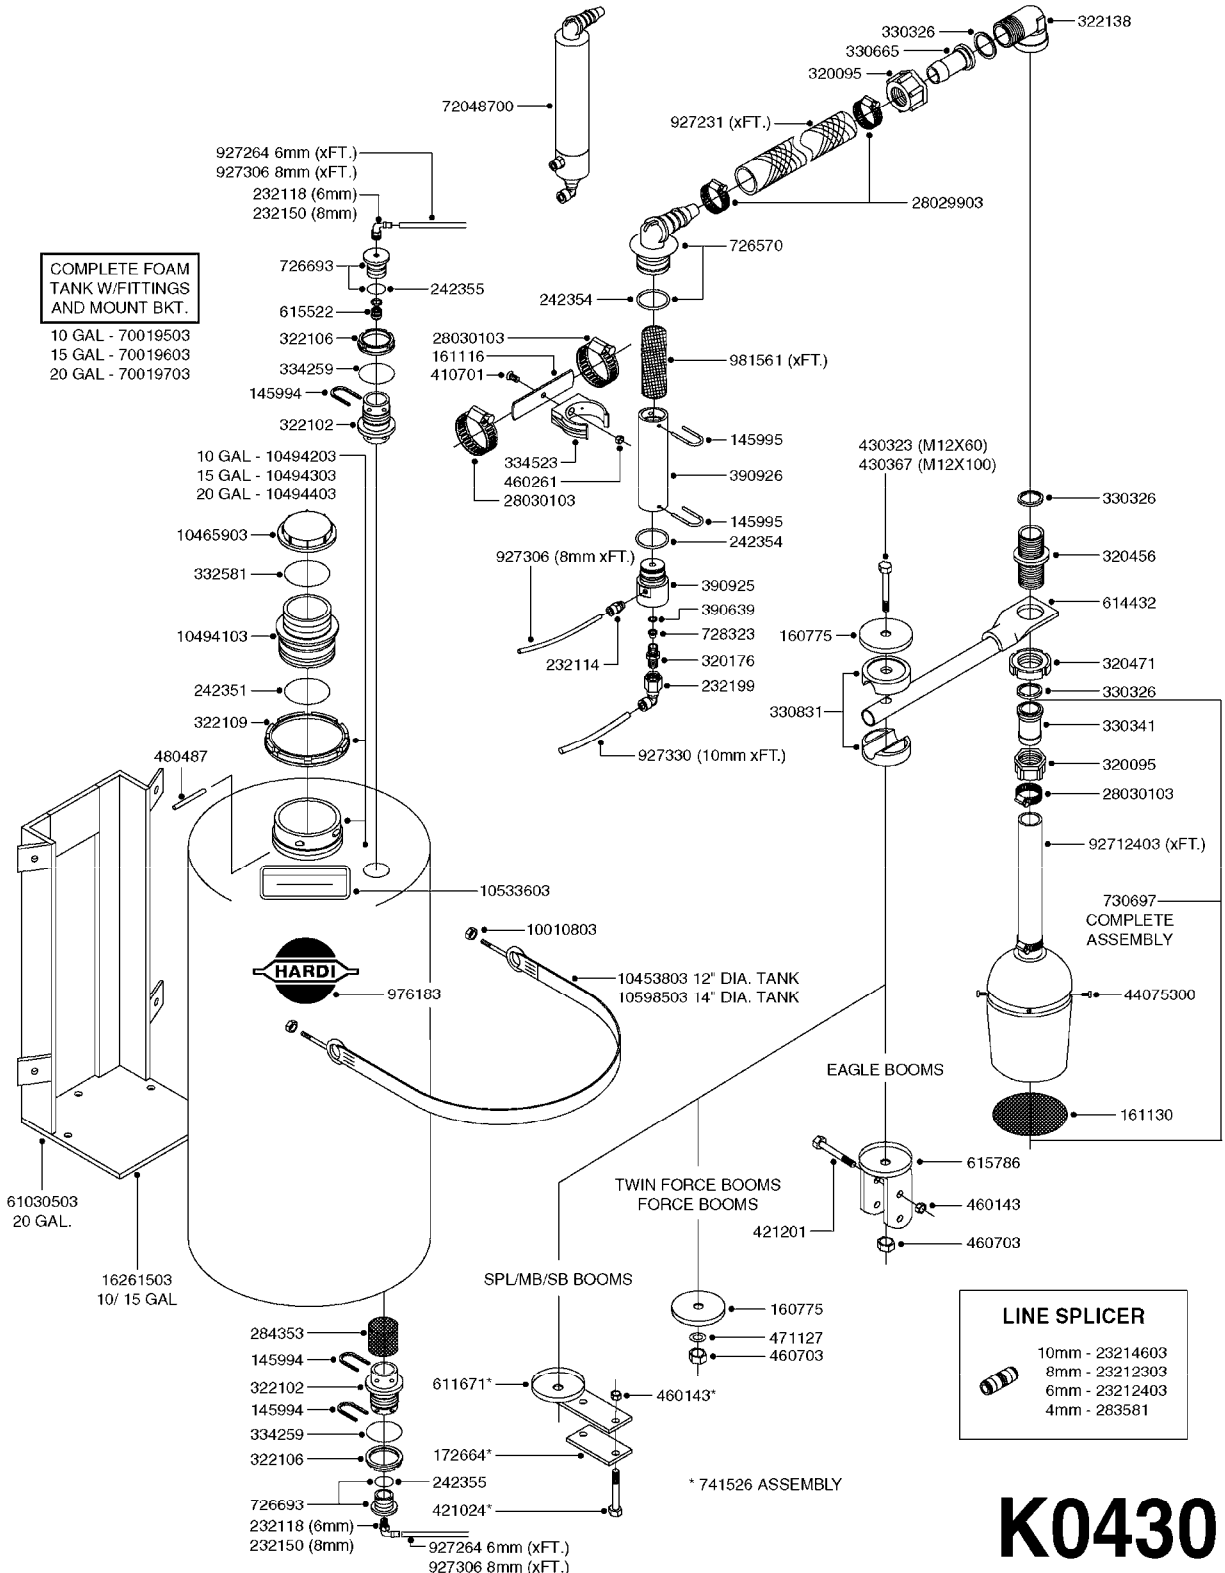

COMPLETE FOAM TANK W/FITTINGS AND MOUNT BKT.
10 GAL - 70019503
15 GAL - 70019603
20 GAL - 70019703

FOAMMARKER TANK/DROPPER 2000
K0430-HIN, 05:12:19

Page 1
Date 12.08.2020 8:40

parts-n°	order qty	description
145994	1	FITT.DK S-40 FORK
145995	1	FITT.DK S-53 FORK
160775	1	WASHER F. FRICTION PLATE
161116	1	FLATBAR PLATE 3 X 25 X 110
161130	1	FILTER SCREEN F/FOAM DROPPER
172664	1	FLATBAR BACKING PLATE
232114	1	COUPLER 1/8" THREADX8MM HOSE
232118	1	HOSE CONN. 90DEG 1/8'X 6MM PE
232150	1	HOSE CONN. 90DEG. 1/8'X8MM PE
232199	1	COUPLER 3/8' BSP-90/10MM HOSE
242351	1	O-RING D69.5X3.0 VITON F.S-93
242354	1	O-RING D32.2X3.0 VITON
242355	1	O-RING D19.2X3.0 VITON F.S-40
283581	1	HOSE CONNECTOR STR. F.4MM PE
284353	1	SPONGE FOR FOAM MARKER
320095	1	FITT.DK NUT 1" BSP
320176	1	FITT.DK HN 3/8"X1/2" BSP
320456	1	FITT.DK BULKHEAD 1"BSP DOUBLE
320471	1	FITT.DK NUT 1" BSP JAMB
322102	1	FITT.DK S-40 BULKHEAD
322106	1	FITT.DK S-40 BULKHEAD NUT
322109	1	FITT.DK S-93 BULKHEAD NUT
322138	1	FITT.DK ELB 1"M X 1"F BSP
330326	1	O-RING D30/D24X2 F.1"NUT
330341	1	FITT.DK HB 1" F. 1" NUT
330665	1	FITT.DK HB 3/4"F.1" NUT
330831	1	FRICTION PLATE
332581	1	GASKET F. 1-1/2" BSP CAPNUT.
334259	1	GASKET F. S-40 BULKHEAD
334523	1	PIPE HOLDER Ø51.5
390639	1	O-RING F.NOZZLE FILTER
390925	1	FITTING F.FOAM MIX.CHAMB. STD
390926	1	TUBE,MIX CHAMB. FOAM MARK STD
410701	1	SCREW M6X16 GALV.
421024	1	BOLT HEX 8.8 DEL M8X60
421201	1	BOLT HEX 8.8 DEL M8X70
430323	1	BOLT HEX 8.8 DEL M12X60
430367	1	BOLT HEX 8.8 DEL M12X100 DIN931
460143	1	LOCK NUT M8 SST A2 DIN985
460261	1	NUT HEX M6X1.00 LOCK DIN985 A2 SS
460703	1	NUT HEX M12X1.75 LOCK DIN985A2 SS
471127	1	WASHER, M12, Ø24/13X24X2.5 SS
480487	1	PIN M5X60 SLOTTED GALV
611671	1	BREAK AWAY HOLDER F-MARKER
614432	1	BREAK AWAY ARM F. FOAM MARKER
615522	1	CHECK VALVE F.FOAM MARKER
615786	1	MOUNT BKT. F.FOAM DROPPER 98
726570	1	FITT.DK S-53 ELB.3/4" W.ORING
726693	1	FITT.DK S-40 PLUG 1/8BSP ORING
728323	1	VALVE NON-RETURN
730697	1	FOAM DROPPER COMP. BLACK '97
741526	1	FOAM DROPPER MT. KIT MB-SPL
927231	1	HOSE R X PVCX3/4 CLR/BRD 0012"
927264	1	HOSE R X PE D6/D4 X 0012"
927306	1	HOSE R X PE D8/D6 X 0012"BLACK
927330	1	HOSE R X PE D10/D8 X 012"BLACK
976183	1	DECAL COMPANY D.18,2 X 29,6
981561	1	SPONGE MAT. MIX.CHAMBER-x0012"
10010803	1	NUT HEX NC (NYLON LOCK) 5/16
10453803	1	STRAP F.FOAMER TANK (755mm)
10465903	1	*LID F.FOAM MARKER, DRILLED