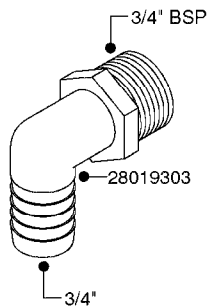

L0030

FITTINGS - HEXAGON NIPPLES
L0030-HIN, 01:01:16

Page 1
Date 12.08.2020 8:40

parts-n°	order qty	description
10015303	1	FITT.PO.HN 1.00X1.00 M1000
10425003	1	FITT.PO.HN 1.25X1.00 MCPHEE
320132	1	FITT.DK HN 1" BSP
320176	1	FITT.DK HN 3/8"X1/2" BSP
320445	1	FITT.DK HN 1/4"X3/8" BSP
320655	1	FITT.DK HN 1/2"-1/2" BSP
320692	1	FITT.DK HN 3/8'BSPX1/4'NPT
320703	1	FITT.DK HN 3/8BSP X1/2 &1/4NPT
320725	1	FITT.DK NIPPLE 3/8"-3/8" BSP
320902	1	FITT.DK HN 3/8'X 1/4' BSP
390232	1	FITT.DK HN 1-1/2' X 1-1/4' BSP
390276	1	FITT.DK HN 1'BSP

L0040

FITTINGS - NIPPLES & ELBOWS
L0040-HIN, 01:01:16

Page 1

Date 12.08.2020 8:40

parts-n°	order qty	description
10530803	1	FITT.PO.SE 2.00X2.00 45 DEG.
320191	1	FITT.DK ELB 3/8' BSP 45 DEGREE
320482	1	FITT.DK ELB. 1/2" BSP 60 DEG.
320596	1	FITT.DK ELB 3/8'-1/2'BSP 45DEG
320607	1	FITT.DK HN 3/8M X 3/8F BSP LNG
320633	1	FITT.DK HN 3/8"M X 3/8"F BSP
321451	1	FITT.DK ELB.1-1/2 X1-1/4 80DEG
321532	1	FITT.DK REDUC 3/4' X 1/2' BSP
390233	1	FITT.DK REDUC 1-1/2" X 1" BSP