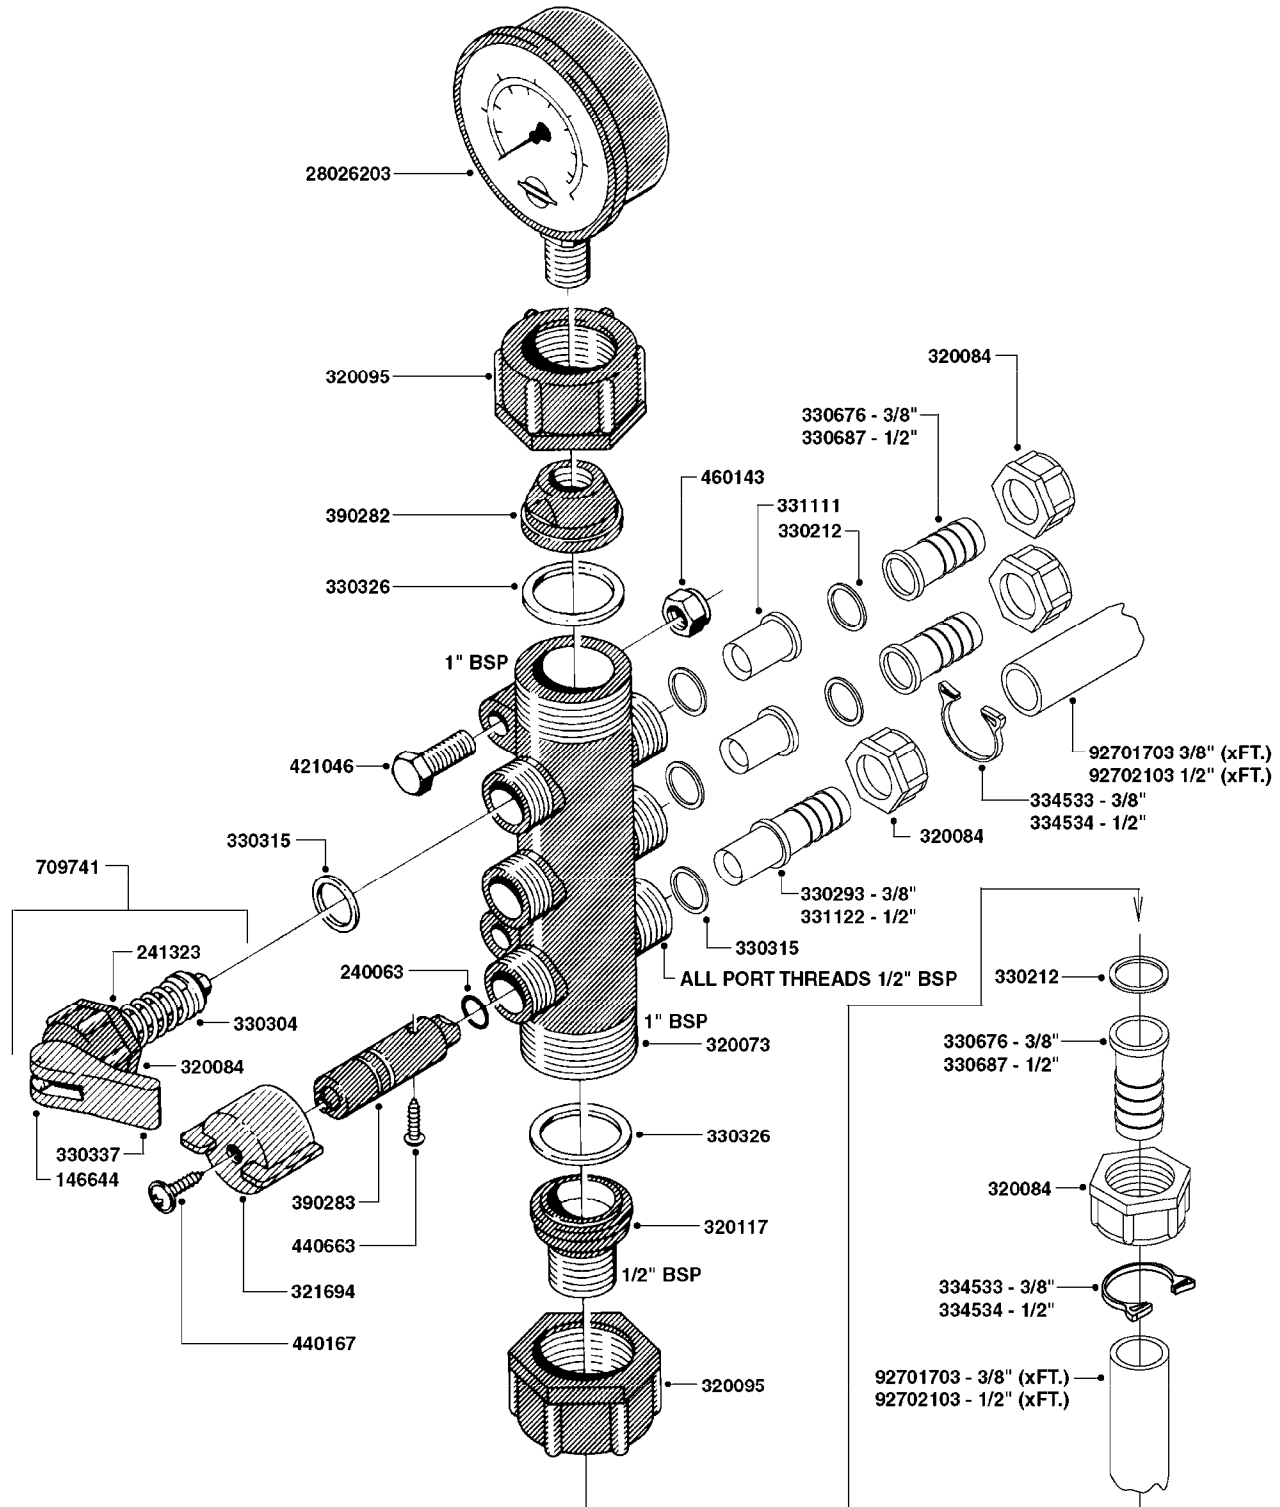

Note: For "Bondioli" PTO's (previous supplier) - see page A0510.

COMPLETE ASSEMBLIES
WHOLEGOOD ITEMS

A0580

PTO SHAFTS - AMA DIAPHRAGM
A0580-HIN, 01:01:16

Page 1
Date 12.08.2020 8:39

parts-n°	order qty	description
829482	1	PTO 1-3/8/6X25MM X 600MM 1202
829483	1	PTO 1-3/8/6X30MM x 610MM 1302
829484	1	PTO 1-3/8/6X1-3/8/6X575MM 361
829487	1	PTO 1-3/8/6X1-3/8/6X870MM 361
28062103	1	PTO YOKE 1-3/8X6 AMA
28062203	1	UNIV.JOINT CAT.1 AMA
28062303	1	PTO YOKE D25 AMA
28062403	1	DECAL - DANGER ROTATING SHAFT
28062503	1	DECAL - DANGER MISSING GUARD
28062603	1	SAFETY CHAIN F.PTO AMA
28062703	1	PTO OUTER 1-3/8X6 (NO SHIELD)
28062803	1	PTO INNER D25 (NO SHIELD)
28062903	1	PTO SHIELD COMPLETE
28063003	1	PTO YOKE D30 AMA
28063103	1	PTO INNER D30 (NO SHIELD)
28063203	1	PTO INNER 1-3/8X6 (NO SHIELD)
28063303	1	PTO SHIELD COMPLETE
28063403	1	PTO OUTER 1-3/8X6 (NO SHIELD)
28063503	1	PTO INNER 1-3/8X6 (NO SHIELD)
28093403	1	PTO OUTER TUBE BEARING AMA
28093503	1	PTO INNER TUBE BEARING AMA