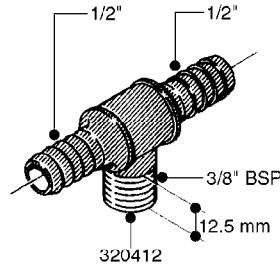

L0030

FITTINGS - HEXAGON NIPPLES
L0030-HIN, 01:01:16

Page 1
Date 12.08.2020 8:40

parts-n°	order qty	description
10015303	1	FITT.PO.HN 1.00X1.00 M1000
10425003	1	FITT.PO.HN 1.25X1.00 MCPHEE
320132	1	FITT.DK HN 1" BSP
320176	1	FITT.DK HN 3/8"X1/2" BSP
320445	1	FITT.DK HN 1/4"X3/8" BSP
320655	1	FITT.DK HN 1/2"-1/2" BSP
320692	1	FITT.DK HN 3/8'BSPX1/4'NPT
320703	1	FITT.DK HN 3/8BSP X1/2 &1/4NPT
320725	1	FITT.DK NIPPLE 3/8"-3/8" BSP
320902	1	FITT.DK HN 3/8'X 1/4' BSP
390232	1	FITT.DK HN 1-1/2' X 1-1/4' BSP
390276	1	FITT.DK HN 1'BSP

L0040

FITTINGS - NIPPLES & ELBOWS
L0040-HIN, 01:01:16

Page 1

Date 12.08.2020 8:40

parts-n°	order qty	description
10530803	1	FITT.PO.SE 2.00X2.00 45 DEG.
320191	1	FITT.DK ELB 3/8' BSP 45 DEGREE
320482	1	FITT.DK ELB. 1/2" BSP 60 DEG.
320596	1	FITT.DK ELB 3/8'-1/2'BSP 45DEG
320607	1	FITT.DK HN 3/8M X 3/8F BSP LNG
320633	1	FITT.DK HN 3/8"M X 3/8"F BSP
321451	1	FITT.DK ELB.1-1/2 X1-1/4 80DEG
321532	1	FITT.DK REDUC 3/4' X 1/2' BSP
390233	1	FITT.DK REDUC 1-1/2" X 1" BSP