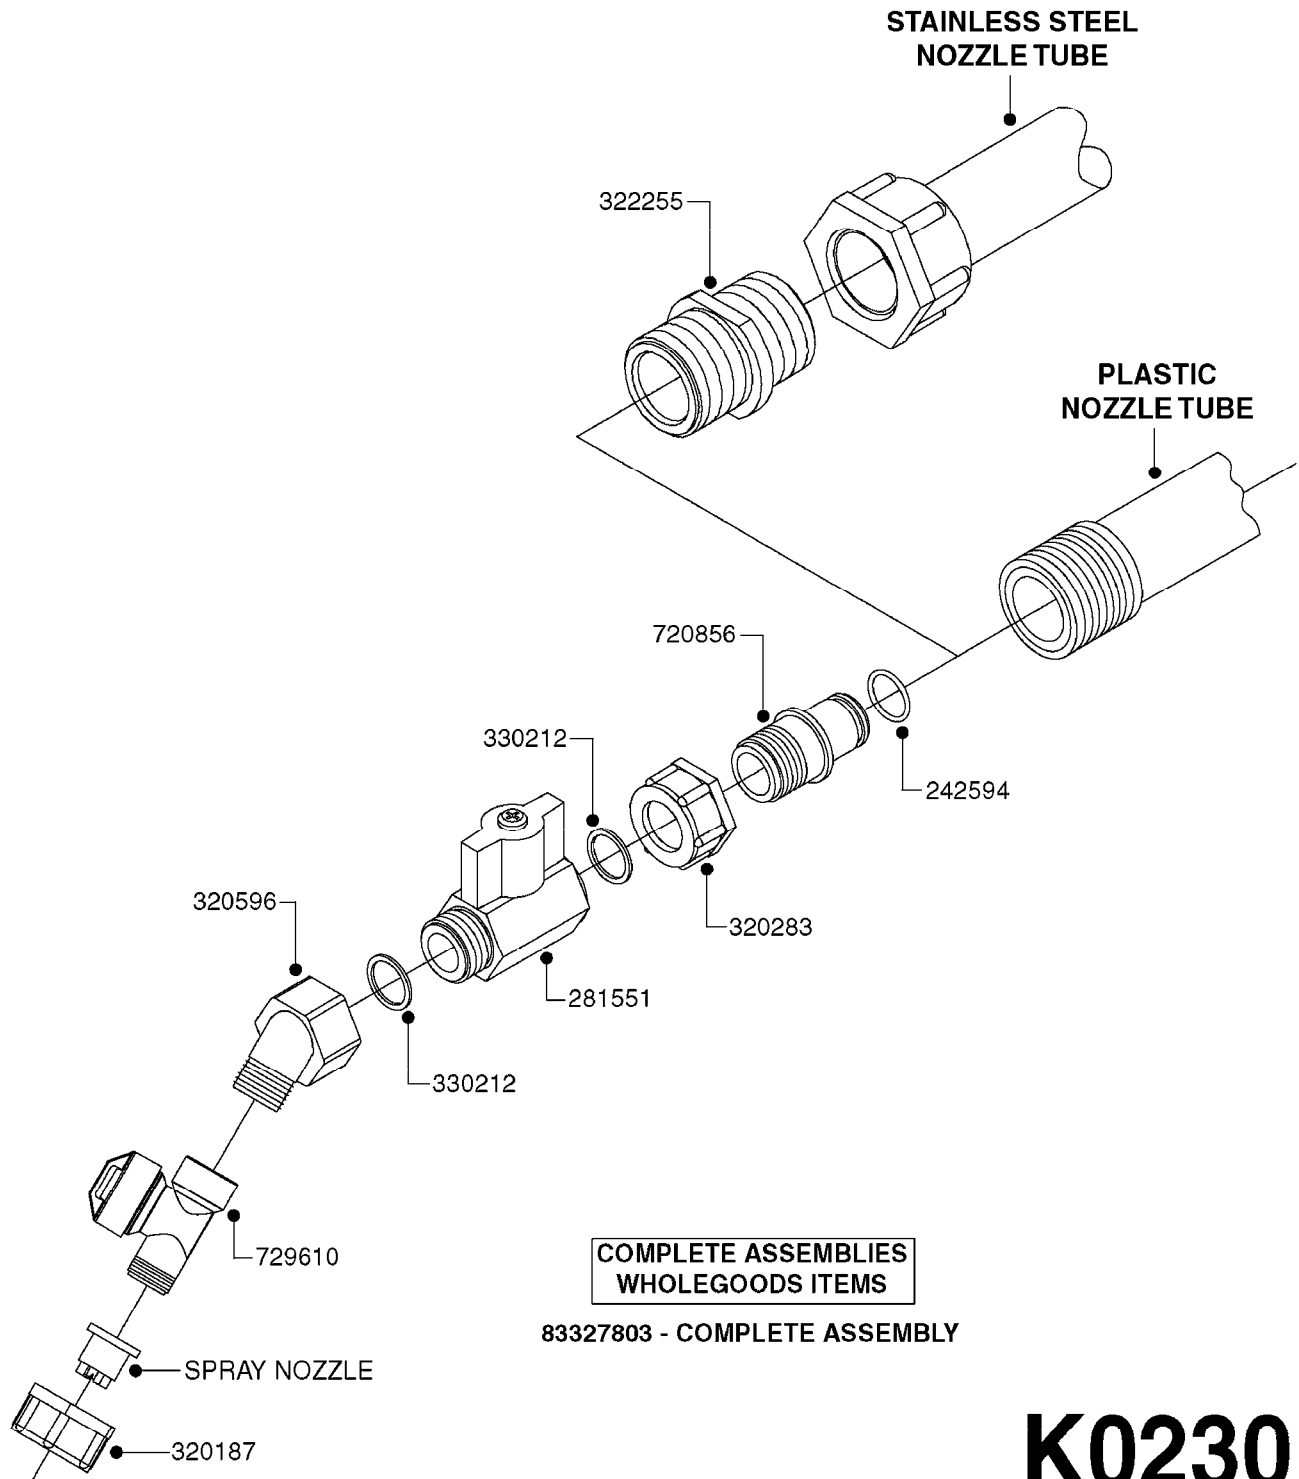

CLEAN WATER TANK
K0130-HIN, 01:01:16

COMPLETE TANK ASSY : 722072

K0130

CLEAN WATER TANK
K0130-HIN, 01:01:16

Page 1
Date 12.08.2020 8:40

parts-n°	order qty	description
161370	1	BKT.CLEAN WATER BOTT. VALVE
179989	1	BRKT. F. 3 GAL. TANK
281551	1	BALL VALVE 1/2"
320084	1	FITT.DK NUT 1/2" BSP
320482	1	FITT.DK ELB. 1/2" BSP 60 DEG.
321296	1	FITT.DK BULKHEAD 1/2" BSP SING
321307	1	FITT.DK NUT 1/2" BSP JAMB
321742	1	FITT.DK BULKHEAD 1/2' BSP
330212	1	O-RING D19/D14X2.4 F.1/2"NUT
330687	1	FITT.DK HB 1/2" F. 1/2" NUT
332592	1	O-RING D26/D20X3
334534	1	CLAMP HOSE PLASTIC 1/2"
420604	1	BOLT HEX 8.8 DEL M10X25 FT DIN933
420626	1	BOLT HEX 8.8 DEL M10X20 FT
421046	1	BOLT HEX M8X25/25 A2 SS DIN933
430721	1	BOLT HEX 8.8 DEL M12X40 FT
430802	1	BOLT HEX 8.8 DEL M12X75
430846	1	BOLT HEX 8.8 DEL M12X80
430870	1	BOLT HEX 8.8 DEL M12X55 FT
460364	1	NUT HU M8 A2 SS DIN934
460423	1	NUT HEX M10X1.50 LOCK DIN985A2 SS
460703	1	NUT HEX M12X1.75 LOCK DIN985A2 SS
471127	1	WASHER, M12, Ø24/13X24X2.5 SS
614396	1	CLEAN WATER BRACKET MB
614409	1	BRACKET FOR FOAM MARKER
717577	1	VALVE F.CLEAN WATER TANK
722072	1	CLEAN WATER TANK W FRAME & TAP
725901	1	LID F.WATER BOTTLE VENTED
927269	1	HOSE R X PVC X 1/2 X 0012"
10091103	1	BOLT HEX 3/8 NC GR.2 03.00'
10171703	1	BOLT HEX 3/8 NC GR.2 03.50"
10212903	1	NUT HEX NC (NYLON LOCK) 3/8"
10511303	1	FLATBAR L350/17DEG.CLEAN WATER
10511403	1	FLATBAR 104MM CLEAN WATER
10511503	1	BKT.CLEAN WATER MOUNT EAGLE
10598403	1	BOLT HEX HCS3/8-16 X 4 Z 5
63026303	1	CLEAN WATER TANK BRKT, ATV