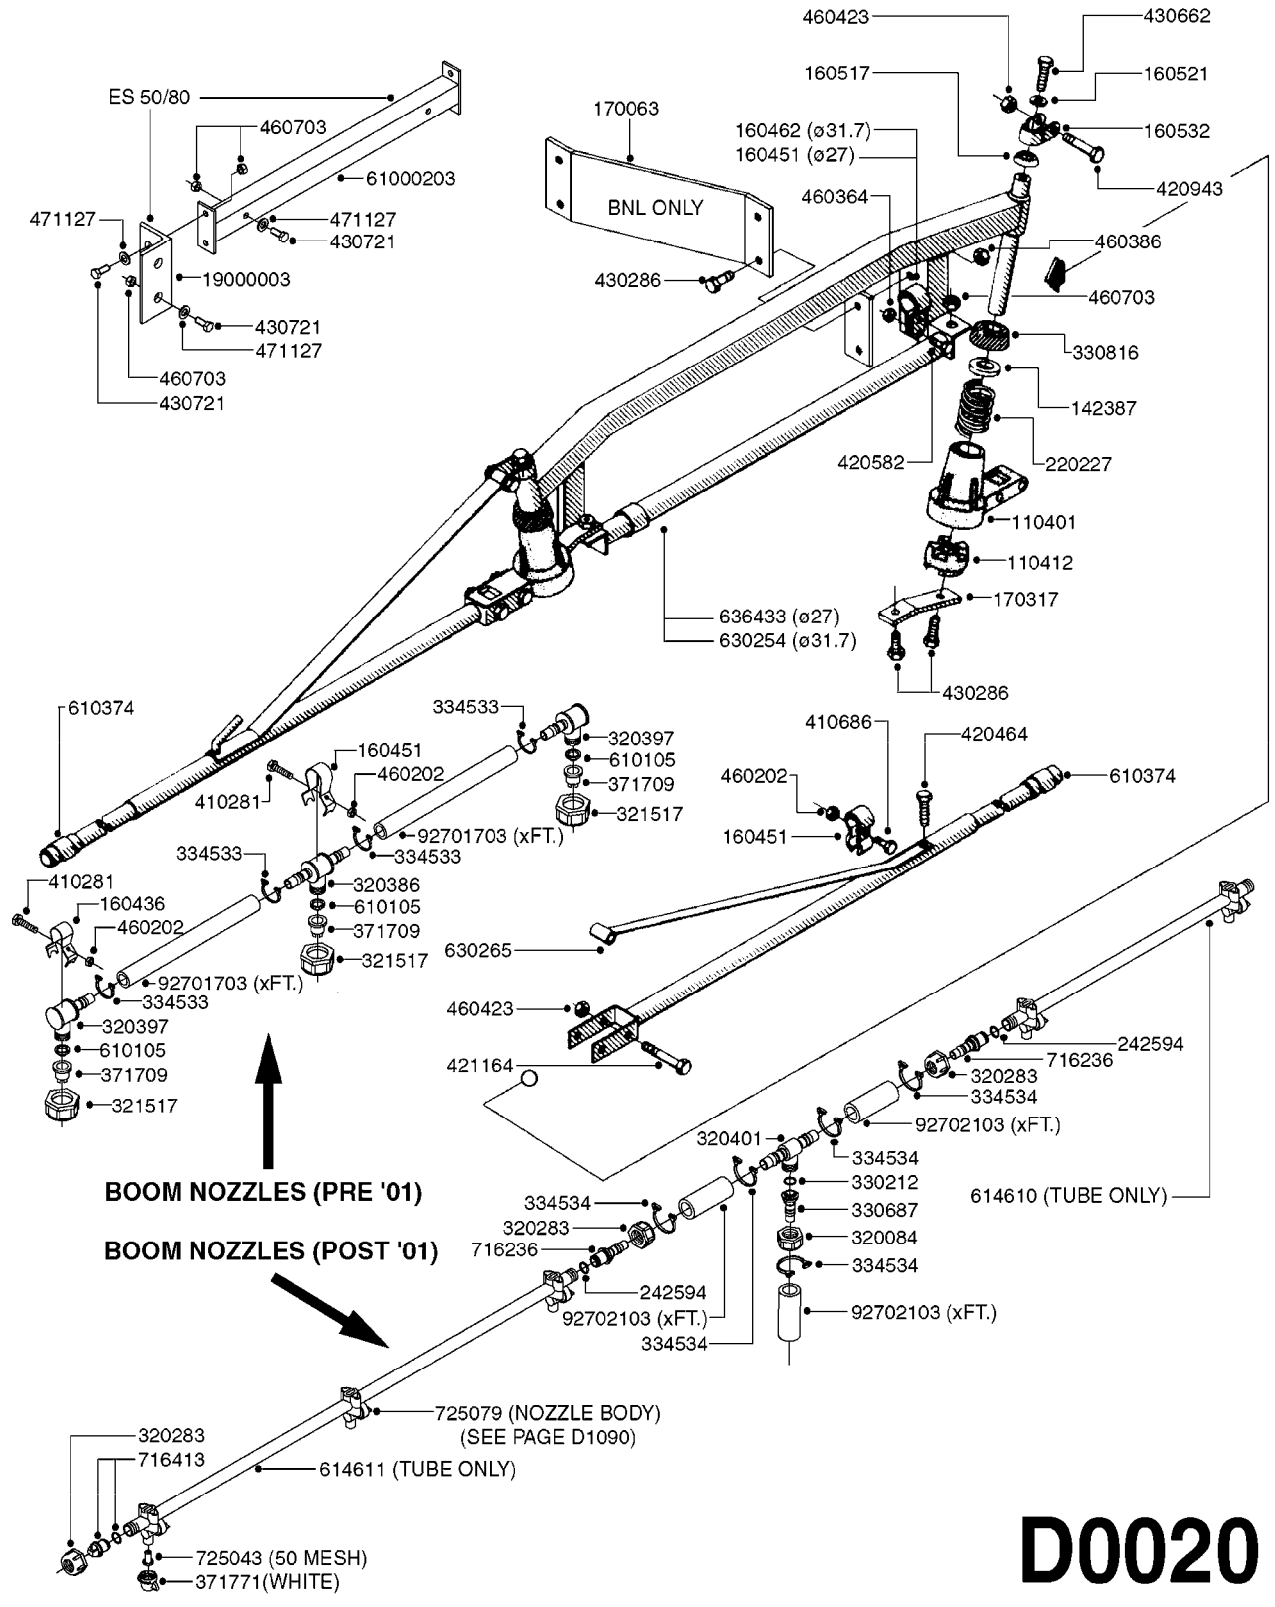

BOOM NOZZLES (PRE '01)
BOOM NOZZLES (POST '01)

D0020

BOOM - 14' HD
D0020-HIN, 19:08:19

Page 1
Date 12.08.2020 8:39

parts-n°	order qty	description
110401	1	SPRING HOUSING STD BOOM
110412	1	CLUTCH STANDARD BOOM
142387	1	WASHER D40D23X5
160436	1	PIPE BRANCH HOLDER D22,2
160451	1	PIPE BRANCH HOLDER D25,4
160462	1	PIPE BRANCH HOLDER D31,7
160517	1	SPACER COLLAR, STANDARD BOM
160521	1	WASHER D30.5/D13X2
160532	1	CLAMP SWIVEL F. BOOM 14'H.D.
170063	1	SUPPORT BRKT.(USE-#725434 kit)
170317	1	CROSSBAR FOR BOOM WINE II
220227	1	SPRING FOR PIVOT
242594	1	O-RING D14 X 1.78 SCH.70-EPDM
320084	1	FITT.DK NUT 1/2" BSP
320283	1	FITT.DK NUT 3/4"BSP
320386	1	FITT.DK TEE 3/8X3/8HB X3/8"BSP
320397	1	FITT.DK ELB 3/8"HB X 3/8" BSP
320401	1	FITT.DK TEE 1/2X1/2HB X1/2"BSP
321517	1	FITT.DK CAP 3/8" BSP WHITE
330212	1	O-RING D19/D14X2.4 F.1/2"NUT
330687	1	FITT.DK HB 1/2" F. 1/2" NUT
330816	1	DUST COVER PLASTIC/STD.BOOM
334533	1	CLAMP HOSE PLASTIC 3/8"
334534	1	CLAMP HOSE PLASTIC 1/2"
371709	1	NOZZLE ISO F-03-110 BLUE
371771	1	NOZZLE ISO CT F-08-110 WHITE
410281	1	BOLT HEX 8.8 DEL M6X25 DIN933 A2
410686	1	BOLT HEX 8.8 DEL M6X30
420464	1	BOLT HEX 8.8 DEL 3/8'X20MM
420582	1	BOLT HEX 8.8 DEL M8X20 FT A2
420943	1	BOLT HEX 8.8 DEL M10X50
421164	1	BOLT HEX 8.8 DEL M10X70
430286	1	BOLT HEX 8.8 DEL M12X30 FT
430662	1	BOLT HEX 8.8 DEL M12X20 FT
430721	1	BOLT HEX 8.8 DEL M12X40 FT
460202	1	NUT HEX M6
460364	1	NUT HU M8 A2 SS DIN934
460386	1	NUT HEX M12X1.75
460423	1	NUT HEX M10X1.50 LOCK DIN985A2 SS
460703	1	NUT HEX M12X1.75 LOCK DIN985A2 SS
471127	1	WASHER, M12, Ø24/13X24X2.5 SS
610105	1	NOZZLE FILTER
610374	1	BOOM WING OUT.SECTION (WINE11)
614610	1	NOZZLE TUBE 2 HOLE L-24"/SP20"
614611	1	NOZZLE TUBE 3 HOLE L-44"/SP20"
630265	1	BOOM WING 14' BOOM
636433	1	CENTER SECTION 14' BOOM D27.0
716236	1	FITT.DK HB 1/2" ASSY. F. 3/4"
716413	1	FITT.DK PLUG ASSY. F.NOZ TUBE
725043	1	SCREEN 50 MESH W.GASKET,BLUE
725079	1	NOZZLE ASSY.SING.SNAP-FIT GREN
19000003	1	MOUNT ANGLE BRACKET ES50/80
61000203	1	MOUNT BRACKET F.14' BOOM
92701703	1	HOSE R X3/8" X300PSI WP X0012"
92702103	1	HOSE R X1/2" X300PSI WP X0012"