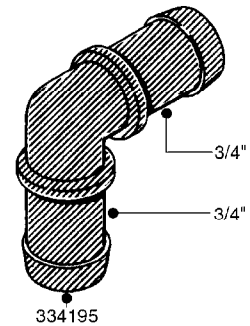

L0030

FITTINGS - HEXAGON NIPPLES
L0030-HIN, 01:01:16

Page 1
Date 12.08.2020 8:40

parts-n°	order qty	description
10015303	1	FITT.PO.HN 1.00X1.00 M1000
10425003	1	FITT.PO.HN 1.25X1.00 MCPHEE
320132	1	FITT.DK HN 1" BSP
320176	1	FITT.DK HN 3/8"X1/2" BSP
320445	1	FITT.DK HN 1/4"X3/8" BSP
320655	1	FITT.DK HN 1/2"-1/2" BSP
320692	1	FITT.DK HN 3/8'BSPX1/4'NPT
320703	1	FITT.DK HN 3/8BSP X1/2 &1/4NPT
320725	1	FITT.DK NIPPLE 3/8"-3/8" BSP
320902	1	FITT.DK HN 3/8'X 1/4' BSP
390232	1	FITT.DK HN 1-1/2' X 1-1/4' BSP
390276	1	FITT.DK HN 1'BSP

L0040

FITTINGS - NIPPLES & ELBOWS
L0040-HIN, 01:01:16

Page 1

Date 12.08.2020 8:40

parts-n°	order qty	description
10530803	1	FITT.PO.SE 2.00X2.00 45 DEG.
320191	1	FITT.DK ELB 3/8' BSP 45 DEGREE
320482	1	FITT.DK ELB. 1/2" BSP 60 DEG.
320596	1	FITT.DK ELB 3/8'-1/2'BSP 45DEG
320607	1	FITT.DK HN 3/8M X 3/8F BSP LNG
320633	1	FITT.DK HN 3/8"M X 3/8"F BSP
321451	1	FITT.DK ELB.1-1/2 X1-1/4 80DEG
321532	1	FITT.DK REDUC 3/4' X 1/2' BSP
390233	1	FITT.DK REDUC 1-1/2" X 1" BSP