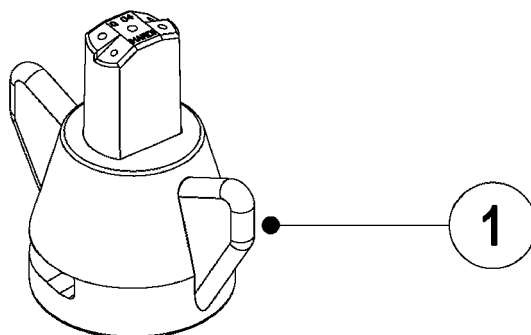

D1060

BOOM-NOZZLES QUINTASTREAM
D1060-HIN, 01:01:16

Page 1

Date 12.08.2020 8:39

Pos.	parts-n°	order qty	description
1	372011	1	NOZZLE ISO QS-015-5H GREEN
1	372012	1	NOZZLE ISO QS-02-5H YELLOW
1	372013	1	NOZZLE ISO QS-03-5H BLUE
1	372014	1	NOZZLE ISO QS-04-5H RED
1	372015	1	NOZZLE ISO QS-05-5H BROWN
1	372016	1	NOZZLE ISO QS-06-5H GREY
1	372017	1	NOZZLE ISO QS-08-5H WHITE
1	372018	1	NOZZLE ISO QS-10-5H LT. BLUE
1	372019	1	NOZZLE ISO QS-15-5H LT. GREEN
2	372002	1	ISO QNTSTRM 015 S-GREEN
2	372003	1	ISO QNTSTRM 02 S-YELLOW
2	372004	1	ISO QNTSTRM 03 S-BLUE
2	372005	1	ISO QNTSTRM 04 S-RED
2	372006	1	ISO QNTSTRM 05 S-BROWN
2	372007	1	ISO QNTSTRM 06 S-GREY
2	372008	1	ISO QNTSTRM 08 S-WHITE
2	372009	1	ISO QNTSTRM 10 S-LT.BLU
2	372010	1	ISO QNTSTRM 15 S-LT.GRN