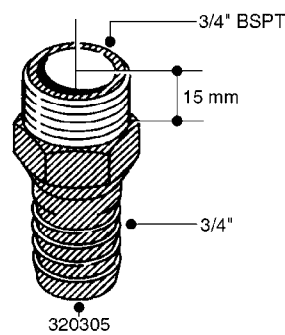

L0030

FITTINGS - HEXAGON NIPPLES
L0030-HIN, 01:01:16

Page 1
Date 12.08.2020 8:40

parts-n°	order qty	description
10015303	1	FITT.PO.HN 1.00X1.00 M1000
10425003	1	FITT.PO.HN 1.25X1.00 MCPHEE
320132	1	FITT.DK HN 1" BSP
320176	1	FITT.DK HN 3/8"X1/2" BSP
320445	1	FITT.DK HN 1/4"X3/8" BSP
320655	1	FITT.DK HN 1/2"-1/2" BSP
320692	1	FITT.DK HN 3/8'BSPX1/4'NPT
320703	1	FITT.DK HN 3/8BSP X1/2 &1/4NPT
320725	1	FITT.DK NIPPLE 3/8"-3/8" BSP
320902	1	FITT.DK HN 3/8'X 1/4' BSP
390232	1	FITT.DK HN 1-1/2' X 1-1/4' BSP
390276	1	FITT.DK HN 1'BSP

L0040

FITTINGS - NIPPLES & ELBOWS
L0040-HIN, 01:01:16

Page 1

Date 12.08.2020 8:40

parts-n°	order qty	description
10530803	1	FITT.PO.SE 2.00X2.00 45 DEG.
320191	1	FITT.DK ELB 3/8' BSP 45 DEGREE
320482	1	FITT.DK ELB. 1/2" BSP 60 DEG.
320596	1	FITT.DK ELB 3/8'-1/2'BSP 45DEG
320607	1	FITT.DK HN 3/8M X 3/8F BSP LNG
320633	1	FITT.DK HN 3/8"M X 3/8"F BSP
321451	1	FITT.DK ELB.1-1/2 X1-1/4 80DEG
321532	1	FITT.DK REDUC 3/4' X 1/2' BSP
390233	1	FITT.DK REDUC 1-1/2" X 1" BSP