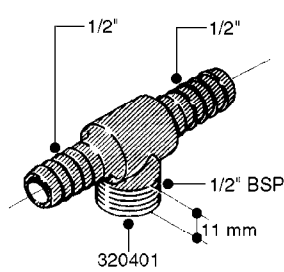

L0030

FITTINGS - HEXAGON NIPPLES
L0030-HIN, 01:01:16

Page 1
Date 12.08.2020 8:40

parts-n°	order qty	description
10015303	1	FITT.PO.HN 1.00X1.00 M1000
10425003	1	FITT.PO.HN 1.25X1.00 MCPHEE
320132	1	FITT.DK HN 1" BSP
320176	1	FITT.DK HN 3/8"X1/2" BSP
320445	1	FITT.DK HN 1/4"X3/8" BSP
320655	1	FITT.DK HN 1/2"-1/2" BSP
320692	1	FITT.DK HN 3/8'BSPX1/4'NPT
320703	1	FITT.DK HN 3/8BSP X1/2 &1/4NPT
320725	1	FITT.DK NIPPLE 3/8"-3/8" BSP
320902	1	FITT.DK HN 3/8'X 1/4' BSP
390232	1	FITT.DK HN 1-1/2' X 1-1/4' BSP
390276	1	FITT.DK HN 1'BSP

L0040

FITTINGS - NIPPLES & ELBOWS
L0040-HIN, 01:01:16

Page 1

Date 12.08.2020 8:40

parts-n°	order qty	description
10530803	1	FITT.PO.SE 2.00X2.00 45 DEG.
320191	1	FITT.DK ELB 3/8' BSP 45 DEGREE
320482	1	FITT.DK ELB. 1/2" BSP 60 DEG.
320596	1	FITT.DK ELB 3/8'-1/2'BSP 45DEG
320607	1	FITT.DK HN 3/8M X 3/8F BSP LNG
320633	1	FITT.DK HN 3/8"M X 3/8"F BSP
321451	1	FITT.DK ELB.1-1/2 X1-1/4 80DEG
321532	1	FITT.DK REDUC 3/4' X 1/2' BSP
390233	1	FITT.DK REDUC 1-1/2" X 1" BSP