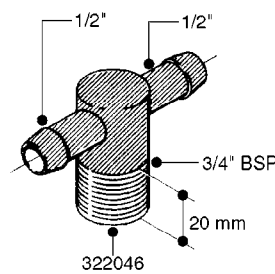

L0030

FITTINGS - HEXAGON NIPPLES
L0030-HIN, 01:01:16

Page 1
Date 12.08.2020 8:40

parts-n°	order qty	description
10015303	1	FITT.PO.HN 1.00X1.00 M1000
10425003	1	FITT.PO.HN 1.25X1.00 MCPHEE
320132	1	FITT.DK HN 1" BSP
320176	1	FITT.DK HN 3/8"X1/2" BSP
320445	1	FITT.DK HN 1/4"X3/8" BSP
320655	1	FITT.DK HN 1/2"-1/2" BSP
320692	1	FITT.DK HN 3/8'BSPX1/4'NPT
320703	1	FITT.DK HN 3/8BSP X1/2 &1/4NPT
320725	1	FITT.DK NIPPLE 3/8"-3/8" BSP
320902	1	FITT.DK HN 3/8'X 1/4' BSP
390232	1	FITT.DK HN 1-1/2' X 1-1/4' BSP
390276	1	FITT.DK HN 1'BSP

L0040

FITTINGS - NIPPLES & ELBOWS
L0040-HIN, 01:01:16

Page 1

Date 12.08.2020 8:40

parts-n°	order qty	description
10530803	1	FITT.PO.SE 2.00X2.00 45 DEG.
320191	1	FITT.DK ELB 3/8' BSP 45 DEGREE
320482	1	FITT.DK ELB. 1/2" BSP 60 DEG.
320596	1	FITT.DK ELB 3/8'-1/2'BSP 45DEG
320607	1	FITT.DK HN 3/8M X 3/8F BSP LNG
320633	1	FITT.DK HN 3/8"M X 3/8"F BSP
321451	1	FITT.DK ELB.1-1/2 X1-1/4 80DEG
321532	1	FITT.DK REDUC 3/4' X 1/2' BSP
390233	1	FITT.DK REDUC 1-1/2" X 1" BSP