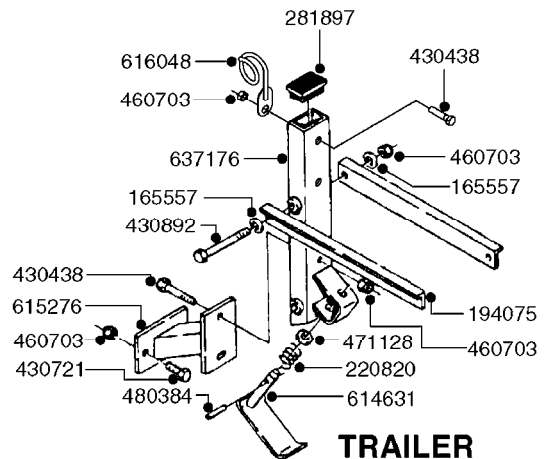

TRAILER

K0050