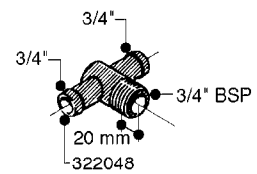

L0040

FITTINGS - NIPPLES & ELBOWS
L0040-HIN, 01:01:16

Page 1

Date 12.08.2020 8:40

parts-n°	order qty	description
10530803	1	FITT.PO.SE 2.00X2.00 45 DEG.
320191	1	FITT.DK ELB 3/8' BSP 45 DEGREE
320482	1	FITT.DK ELB. 1/2" BSP 60 DEG.
320596	1	FITT.DK ELB 3/8'-1/2'BSP 45DEG
320607	1	FITT.DK HN 3/8M X 3/8F BSP LNG
320633	1	FITT.DK HN 3/8"M X 3/8"F BSP
321451	1	FITT.DK ELB.1-1/2 X1-1/4 80DEG
321532	1	FITT.DK REDUC 3/4' X 1/2' BSP
390233	1	FITT.DK REDUC 1-1/2" X 1" BSP