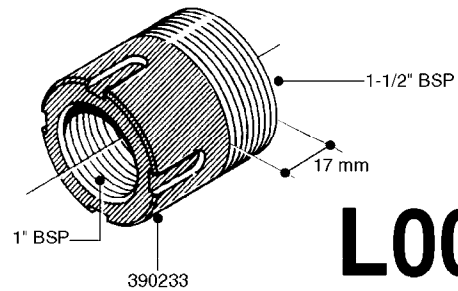

L0020

FITTINGS-T-PIECES, CAPS & ELBOWS
L0020-HIN, 01:01:16

Page 1
Date 12.08.2020 8:40

parts-n°	order qty	description
10053603	1	FITT. CAPNUT 2"BSP 5601
10194303	1	CAP BLANK 1 1/2 MCPHEE 210060
320047	1	FITT.DK CAPNUT 1/2" BSP
320106	1	FITT.DK CAPNUT 1" BSP
320272	1	FITT.DK CAPNUT 3/8" BSP
320316	1	FITT.DK TEE 3/4" X3/4" X1"BSP
320331	1	FITT.DK TEE 1" - 1" - 3/4" BSP
320342	1	FITT.DK EL 3/4"M X 1"F BSP
320563	1	FITT.DK 3 WAY 1/2" 110 DEG.
320677	1	NO LONGER AVAILABLE
320961	1	FITT.DK CAPNUT 1-1/2" BSP
321053	1	FITT.DK TEE 1/2 X1/2 X1/2" BSP
322072	1	FITT.DK TEE 3/8'X3/8'X3/8' BSP
322095	1	FITT.DK TEE 1-1/2 X1-1/4 X3/4" BSP
322138	1	FITT.DK ELB 1"M X 1"F BSP
330013	1	O-RING 2.5 X 10 PUR
330212	1	O-RING D19/D14X2.4 F.1/2"NUT
330326	1	O-RING D30/D24X2 F.1"NUT
331273	1	O-RING D44/D38X2 F.1-1/2"

L0030

FITTINGS - HEXAGON NIPPLES
L0030-HIN, 01:01:16

Page 1
Date 12.08.2020 8:40

parts-n°	order qty	description
10015303	1	FITT.PO.HN 1.00X1.00 M1000
10425003	1	FITT.PO.HN 1.25X1.00 MCPHEE
320132	1	FITT.DK HN 1" BSP
320176	1	FITT.DK HN 3/8"X1/2" BSP
320445	1	FITT.DK HN 1/4"X3/8" BSP
320655	1	FITT.DK HN 1/2"-1/2" BSP
320692	1	FITT.DK HN 3/8'BSPX1/4'NPT
320703	1	FITT.DK HN 3/8BSP X1/2 &1/4NPT
320725	1	FITT.DK NIPPLE 3/8"-3/8" BSP
320902	1	FITT.DK HN 3/8'X 1/4' BSP
390232	1	FITT.DK HN 1-1/2' X 1-1/4' BSP
390276	1	FITT.DK HN 1'BSP