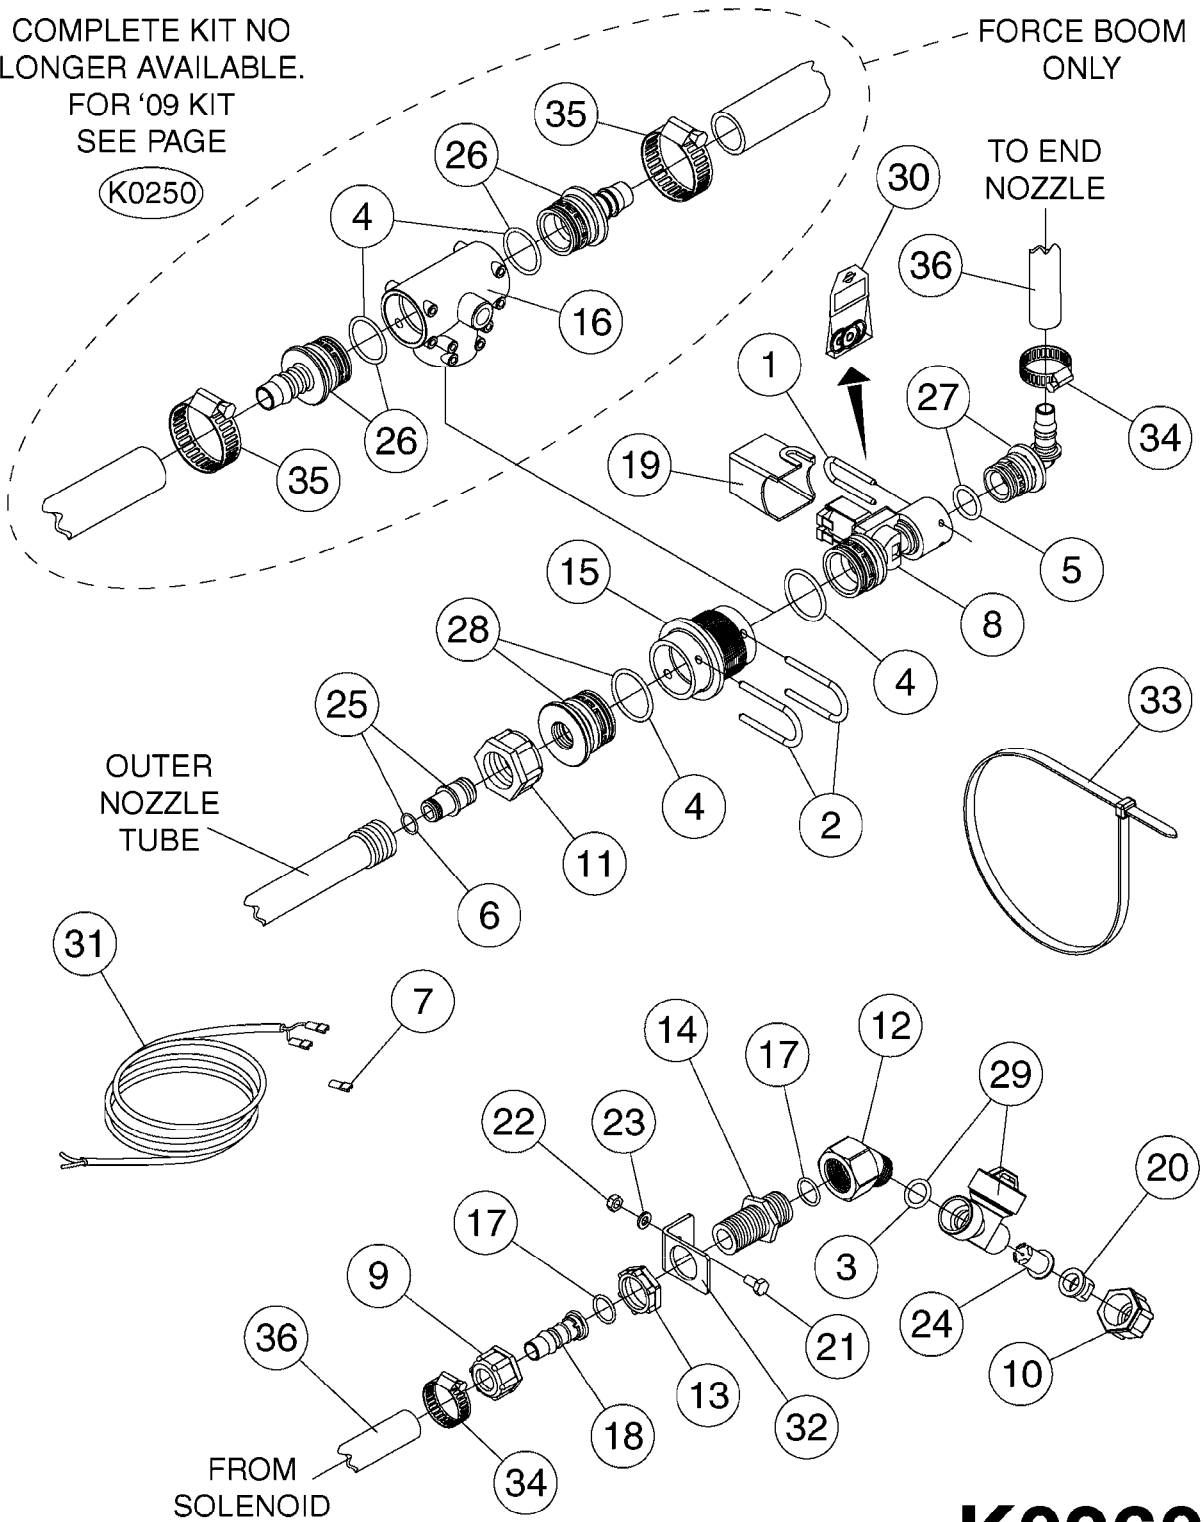

COMPLETE KIT NO
LONGER AVAILABLE.
FOR '09 KIT
SEE PAGE

(K0250)

FORCE BOOM
ONLY

TO END
NOZZLE

OUTER
NOZZLE
TUBE

FROM
SOLENOID
ASSEMBLY

ELECTRIC END NOZZLE KIT '12
K0260-HIN, 01:01:16

Page 1

Date 12.08.2020 8:40

Pos.	parts-n°	order qty	description
1	145994	1	FITT.DK S-40 FORK
2	145995	1	FITT.DK S-53 FORK
3	240177	1	O-RING D16.1/11.3 X 2.4
4	242354	1	O-RING D32.2X3.0 VITON
5	242355	1	O-RING D19.2X3.0 VITON F.S-40
6	242594	1	O-RING D14 X 1.78 SCH.70-EPDM
7	261539	1	SPADE F.ELEC CONNec BLUE INSUL
8	262104	1	VALVE, SOLENOID, S53/S40
9	320084	1	FITT.DK NUT 1/2" BSP
10	320187	1	FITT.DK CAP 3/8" BSP BLACK
11	320283	1	FITT.DK NUT 3/4"BSP
12	320596	1	FITT.DK ELB 3/8'-1/2'BSP 45DEG
13	321307	1	FITT.DK NUT 1/2" BSP JAMB
14	321742	1	FITT.DK BULKHEAD 1/2' BSP
15	322103	1	FITT.DK S-53 BULKHEAD
16	322352	1	FITT.DK S-53 TEE
17	330212	1	O-RING D19/D14X2.4 F.1/2"NUT
18	330687	1	FITT.DK HB 1/2" F. 1/2" NUT
19	334965	1	COVER FOR S53 SOLENOID VALVE
20	370366	1	OFF-CENTER FLAT SPRAY NOZZLE, 1850 - G150
21	410185	1	BOLT HEX 8.8 DEL M6X16
22	460261	1	NUT HEX M6X1.00 LOCK DIN985 A2 SS
23	471125	1	WASHER M6U 6.4X14X1.2,A2 SS
24	614366	1	FILTER 50 MESH F.NOZZLE BLUE
24	614367	1	FILTER 80 MESH F.NOZZLE RED
24	614368	1	FILTER 100 MESH F.NOZZLE YEL.
25	720856	1	FITT.DK 1/2'BSP ASSY.F.3/4'NUT
26	726558	1	FITT.DK S53 STR. 3/4" W.ORING
27	726567	1	FITT.DK S-40 ELB.1/2" W.O-RING
28	726694	1	PLUG,S53,1/2"FBSP THD W.ORING
29	729610	1	NOZZLE ASSY. NON DRIP 3/8 THRD
30	750722	1	REPAIR KIT FOR 3S SC CONTROL
31	983087	1	ELEC. CABLE 2 WIRE X 0.75MM
32	16180100	1	PLATE, END ROW NOZZLE
33	28025203	1	TIE STRAP L=23" x W=1/2"
34	28029803	1	CLAMP HOSE GEAR P1/2" 6708
35	28029903	1	CLAMP HOSE GEAR P3/4"-S1" 6712
36	92702103	1	HOSE R X1/2" X300PSI WP X0012"