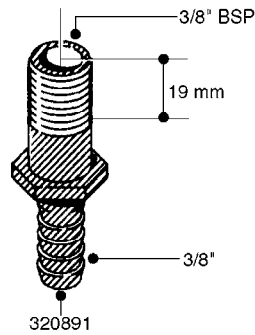

L0030

FITTINGS - HEXAGON NIPPLES
L0030-HIN, 01:01:16

Page 1
Date 12.08.2020 8:40

parts-n°	order qty	description
10015303	1	FITT.PO.HN 1.00X1.00 M1000
10425003	1	FITT.PO.HN 1.25X1.00 MCPHEE
320132	1	FITT.DK HN 1" BSP
320176	1	FITT.DK HN 3/8"X1/2" BSP
320445	1	FITT.DK HN 1/4"X3/8" BSP
320655	1	FITT.DK HN 1/2"-1/2" BSP
320692	1	FITT.DK HN 3/8'BSPX1/4'NPT
320703	1	FITT.DK HN 3/8BSP X1/2 &1/4NPT
320725	1	FITT.DK NIPPLE 3/8"-3/8" BSP
320902	1	FITT.DK HN 3/8'X 1/4' BSP
390232	1	FITT.DK HN 1-1/2' X 1-1/4' BSP
390276	1	FITT.DK HN 1'BSP

L0040

FITTINGS - NIPPLES & ELBOWS
L0040-HIN, 01:01:16

Page 1

Date 12.08.2020 8:40

parts-n°	order qty	description
10530803	1	FITT.PO.SE 2.00X2.00 45 DEG.
320191	1	FITT.DK ELB 3/8' BSP 45 DEGREE
320482	1	FITT.DK ELB. 1/2" BSP 60 DEG.
320596	1	FITT.DK ELB 3/8'-1/2'BSP 45DEG
320607	1	FITT.DK HN 3/8M X 3/8F BSP LNG
320633	1	FITT.DK HN 3/8"M X 3/8"F BSP
321451	1	FITT.DK ELB.1-1/2 X1-1/4 80DEG
321532	1	FITT.DK REDUC 3/4' X 1/2' BSP
390233	1	FITT.DK REDUC 1-1/2" X 1" BSP