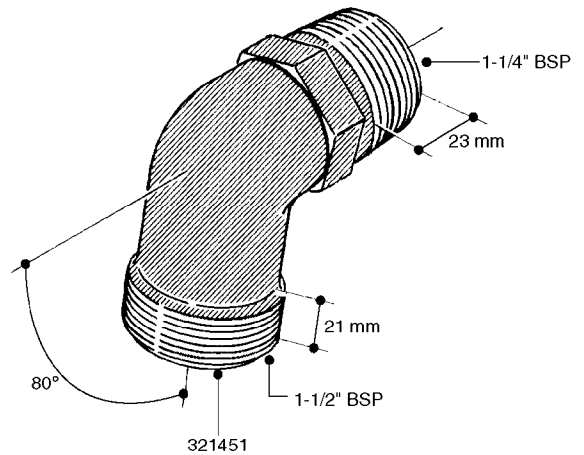

L0020

FITTINGS-T-PIECES, CAPS & ELBOWS
L0020-HIN, 01:01:16

Page 1
Date 12.08.2020 8:40

parts-n°	order qty	description
10053603	1	FITT. CAPNUT 2"BSP 5601
10194303	1	CAP BLANK 1 1/2 MCPHEE 210060
320047	1	FITT.DK CAPNUT 1/2" BSP
320106	1	FITT.DK CAPNUT 1" BSP
320272	1	FITT.DK CAPNUT 3/8" BSP
320316	1	FITT.DK TEE 3/4" X3/4" X1"BSP
320331	1	FITT.DK TEE 1" - 1" - 3/4" BSP
320342	1	FITT.DK EL 3/4"M X 1"F BSP
320563	1	FITT.DK 3 WAY 1/2" 110 DEG.
320677	1	NO LONGER AVAILABLE
320961	1	FITT.DK CAPNUT 1-1/2" BSP
321053	1	FITT.DK TEE 1/2 X1/2 X1/2" BSP
322072	1	FITT.DK TEE 3/8'X3/8'X3/8' BSP
322095	1	FITT.DK TEE 1-1/2 X1-1/4 X3/4" BSP
322138	1	FITT.DK ELB 1"M X 1"F BSP
330013	1	O-RING 2.5 X 10 PUR
330212	1	O-RING D19/D14X2.4 F.1/2"NUT
330326	1	O-RING D30/D24X2 F.1"NUT
331273	1	O-RING D44/D38X2 F.1-1/2"

L0030

FITTINGS - HEXAGON NIPPLES
L0030-HIN, 01:01:16

Page 1
Date 12.08.2020 8:40

parts-n°	order qty	description
10015303	1	FITT.PO.HN 1.00X1.00 M1000
10425003	1	FITT.PO.HN 1.25X1.00 MCPHEE
320132	1	FITT.DK HN 1" BSP
320176	1	FITT.DK HN 3/8"X1/2" BSP
320445	1	FITT.DK HN 1/4"X3/8" BSP
320655	1	FITT.DK HN 1/2"-1/2" BSP
320692	1	FITT.DK HN 3/8'BSPX1/4'NPT
320703	1	FITT.DK HN 3/8BSP X1/2 &1/4NPT
320725	1	FITT.DK NIPPLE 3/8"-3/8" BSP
320902	1	FITT.DK HN 3/8'X 1/4' BSP
390232	1	FITT.DK HN 1-1/2' X 1-1/4' BSP
390276	1	FITT.DK HN 1'BSP