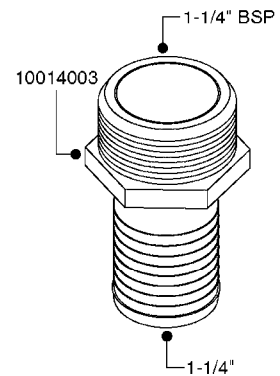

L0030

FITTINGS - HEXAGON NIPPLES
L0030-HIN, 01:01:16

Page 1
Date 12.08.2020 8:40

parts-n°	order qty	description
10015303	1	FITT.PO.HN 1.00X1.00 M1000
10425003	1	FITT.PO.HN 1.25X1.00 MCPHEE
320132	1	FITT.DK HN 1" BSP
320176	1	FITT.DK HN 3/8"X1/2" BSP
320445	1	FITT.DK HN 1/4"X3/8" BSP
320655	1	FITT.DK HN 1/2"-1/2" BSP
320692	1	FITT.DK HN 3/8'BSPX1/4'NPT
320703	1	FITT.DK HN 3/8BSP X1/2 &1/4NPT
320725	1	FITT.DK NIPPLE 3/8"-3/8" BSP
320902	1	FITT.DK HN 3/8'X 1/4' BSP
390232	1	FITT.DK HN 1-1/2' X 1-1/4' BSP
390276	1	FITT.DK HN 1'BSP

L0040

FITTINGS - NIPPLES & ELBOWS
L0040-HIN, 01:01:16

Page 1

Date 12.08.2020 8:40

parts-n°	order qty	description
10530803	1	FITT.PO.SE 2.00X2.00 45 DEG.
320191	1	FITT.DK ELB 3/8' BSP 45 DEGREE
320482	1	FITT.DK ELB. 1/2" BSP 60 DEG.
320596	1	FITT.DK ELB 3/8'-1/2'BSP 45DEG
320607	1	FITT.DK HN 3/8M X 3/8F BSP LNG
320633	1	FITT.DK HN 3/8"M X 3/8"F BSP
321451	1	FITT.DK ELB.1-1/2 X1-1/4 80DEG
321532	1	FITT.DK REDUC 3/4' X 1/2' BSP
390233	1	FITT.DK REDUC 1-1/2" X 1" BSP