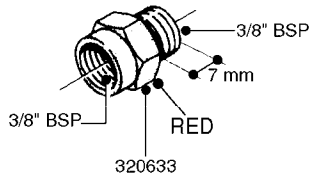

L0040

FITTINGS - NIPPLES & ELBOWS
L0040-HIN, 01:01:16

Page 1

Date 12.08.2020 8:40

parts-n°	order qty	description
10530803	1	FITT.PO.SE 2.00X2.00 45 DEG.
320191	1	FITT.DK ELB 3/8' BSP 45 DEGREE
320482	1	FITT.DK ELB. 1/2" BSP 60 DEG.
320596	1	FITT.DK ELB 3/8'-1/2'BSP 45DEG
320607	1	FITT.DK HN 3/8M X 3/8F BSP LNG
320633	1	FITT.DK HN 3/8"M X 3/8"F BSP
321451	1	FITT.DK ELB.1-1/2 X1-1/4 80DEG
321532	1	FITT.DK REDUC 3/4' X 1/2' BSP
390233	1	FITT.DK REDUC 1-1/2" X 1" BSP