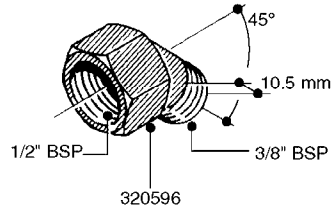

L0040

FITTINGS - NIPPLES & ELBOWS
L0040-HIN, 01:01:16

Page 1

Date 12.08.2020 8:40

parts-n°	order qty	description
10530803	1	FITT.PO.SE 2.00X2.00 45 DEG.
320191	1	FITT.DK ELB 3/8' BSP 45 DEGREE
320482	1	FITT.DK ELB. 1/2" BSP 60 DEG.
320596	1	FITT.DK ELB 3/8'-1/2'BSP 45DEG
320607	1	FITT.DK HN 3/8M X 3/8F BSP LNG
320633	1	FITT.DK HN 3/8"M X 3/8"F BSP
321451	1	FITT.DK ELB.1-1/2 X1-1/4 80DEG
321532	1	FITT.DK REDUC 3/4' X 1/2' BSP
390233	1	FITT.DK REDUC 1-1/2" X 1" BSP