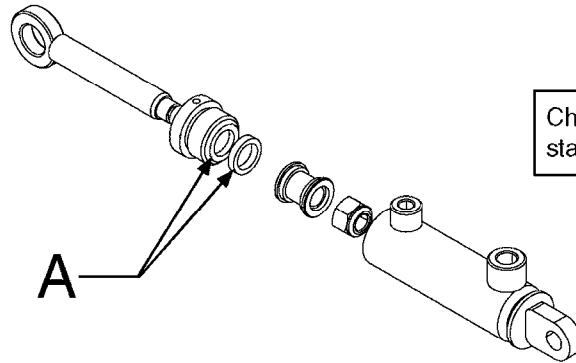

HYDRAULICS - FAROIL CYLINDERS
C0030-HIN, 01:01:16

Page 2
Date 12.08.2020 8:39

parts-n°	order qty	description
78122400	1	DOUBLE CYLINDER D 40/20-300
78122600	1	CYLINDER D40/22-300 BLACK
78122700	1	CYLINDER D40/22X300MM RED
78122800	1	CYLINDER D40/22-300 BLACK
78122900	1	CYLINDER 40/22X300MM RED
78123100	1	CYLINDER DOUBLE D40/20-120
78123200	1	CYLINDER D40/20-120
78123300	1	DBL CYL D70/40-320 AIR INLET L
78124100	1	CYL DOB.D70/40-265 AIR INLET R
78124200	1	CYLINDER D25/12-50
78124300	1	CYLINDER 60/25 X 635 DELTA L
78124600	1	CYLINDER DOUBLE Ø40/20-300 90°
78125100	1	DBL CYL D70/40-320 AIR INLET R
78125300	1	CYL DOB.D70/40-265 AIR INLET L
78125500	1	CYLINDER 60/25 X 662 NAV PAR R
78125600	1	SIN.CYL.Ø60/25_725_2XØ25 RIGHT
78125700	1	CYLINDER 60/25 X 635 DELTA R
78126000	1	CYLINDER,DAMPNER,LOCKING
78126400	1	CYLINDER DBLE D32/16-200 W.STP
78128000	1	CYLINDER DOUB. D60/30 L=300 09
78128800	1	CYLINDER, D50/30-500