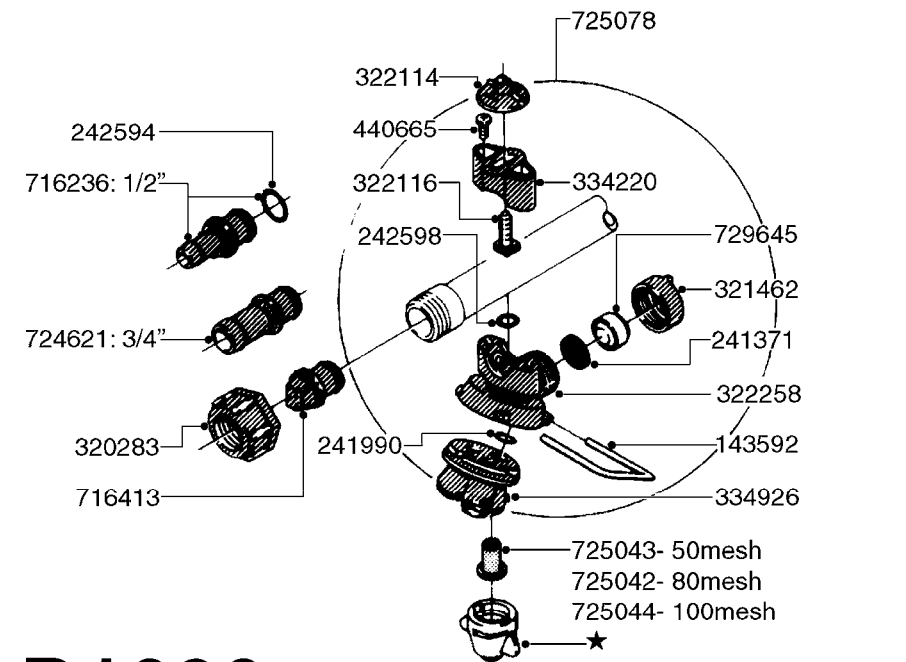

TRIPLET NOZZLE BODY

D1090

*=REFER TO HARDI NOZZLE CATALOG