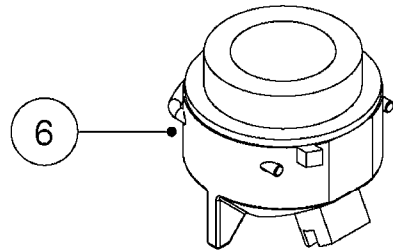

SINGLE NOZZLE BODY

TRIPLET NOZZLE BODY

D1090

*=REFER TO HARDI NOZZLE CATALOG

NOZZLE BODIES-SNAP FIT
D1090-HIN, 01:01:16

Page 1
Date 12.08.2020 8:39

parts-n°	order qty	description
143592	1	LOCK CLAMP FOR TRIPLET
241371	1	DIAPHRAGM F.NO-DRIP,VULC
241990	1	O-RING D9.3 X 2.4 VITON
242594	1	O-RING D14 X 1.78 SCH.70-EPDM
242598	1	O-RING D7.0 X 2.5 NITRIL
320187	1	FITT.DK CAP 3/8" BSP BLACK
320283	1	FITT.DK NUT 3/4"BSP
321462	1	CAP F.NO-DRIP ASSY.
322068	1	SNAP-FIT ADAPTER THREAD. HARDI
322114	1	NUT PLASTIC F.NOZZ.H
322116	1	BOLT PLASTIC F.NOZZ.H.
322258	1	HOUSING F.TRIPLET
322260	1	NOZZLE HOLDER LOWER PART
333012	1	NOZZLE HOLD. UPPER PART
334082	1	SNAP-FIT NOZZ.HOLD.CONE BLACK
334102	1	BLANK F.NOZZLE
334172	1	SNAP-FIT NOZZ.HOLD.CONE GREEN
334173	1	SNAP-FIT NOZZ.HOLD.CONE ORANGE
334220	1	YOKE, UPPER NOZZLE BODY
334371	1	SNAP-FIT NOZZLE HOLDER YELLOW
334373	1	SNAP-FIT NOZZLE HOLDER RED
334377	1	SNAP-FIT NOZZLE HOLDER BLUE
334926	1	SNAP-FIT TURN PLATE F TRIPLET
390639	1	O-RING F.NOZZLE FILTER
440665	1	SCREW M4.2X16 STAINLESS
716236	1	FITT.DK HB 1/2" ASSY. F. 3/4"
716413	1	FITT.DK PLUG ASSY. F.NOZ TUBE
724621	1	FITT.DK HB 3/4"ASSY F.3/4" NUT
725042	1	SCREEN 80 MESH W.GASKET, RED
725043	1	SCREEN 50 MESH W.GASKET,BLUE
725044	1	SCREEN 100 MESH W.GASKET,YELLO
725078	1	SNAP-FIT TRIPLET W/O NOZZ HOLD
725079	1	NOZZLE ASSY.SING.SNAP-FIT GREN
729645	1	NON-DRIP SPRING ASSY.GREEN 10