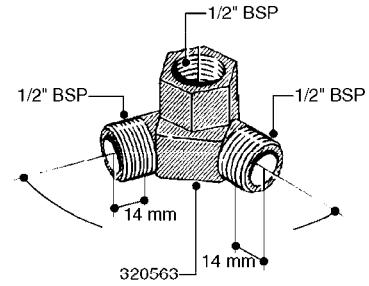

L0010

parts-n°	order qty	description
240085	1	O-RING D13,1/8,3X02,4 NITRIL
241441	1	O-RING D29.3X3
242594	1	O-RING D14 X 1.78 SCH.70-EPDM
320084	1	FITT.DK NUT 1/2" BSP
320095	1	FITT.DK NUT 1" BSP
320117	1	FITT.DK CONN.1/2"BSP F. 1" CAP
320187	1	FITT.DK CAP 3/8" BSP BLACK
320283	1	FITT.DK NUT 3/4"BSP
320821	1	FITT.DK NUT 1-1/2" BSP
321495	1	FITT.DK REDUC 1/4'BSP F.3/4'NT
321576	1	FITT.DK CONN 1/2"BSP F.3/4"NUT
330013	1	O-RING 2.5 X 10 PUR
330212	1	O-RING D19/D14X2.4 F.1/2"NUT
330326	1	O-RING D30/D24X2 F.1"NUT
330341	1	FITT.DK HB 1" F. 1" NUT
330595	1	O-RING D24.6/D20X2.1 -3/4"
330665	1	FITT.DK HB 3/4"F.1" NUT
330676	1	FITT.DK HB 3/8" F. 1/2" NUT
330687	1	FITT.DK HB 1/2" F. 1/2" NUT
330691	1	FITT.DK HB 3/4'F.3/4' NUT
330783	1	FITT.DK HB 3/8"F.3/8" NUT
331262	1	FITT.DK HB 1-1/2" F. 1-1/2"NUT
331273	1	O-RING D44/D38X2 F.1-1/2"
331446	1	FITT.DK HB 1" F.1-1/2" NUT
331807	1	FITT.DK HB 5/16" F.3/8" NUT
332286	1	FITT.DK HB 1/2" F. 3/4" NUT
332905	1	FITT.DK HB 1/2" F. 3/4" CAP
332927	1	FITT.DK PLUG F. NOZZLE TUBE
333292	1	FITT.DK HB 1"O'RING F.1-1/2"
333664	1	FITT.DK HB 5/16' F. 1/2' NUT
334044	1	FITT.DK HB 3/4' F. 3/4' CAP
334059	1	FITT.DK EL 1" 110 DEG.F.1-1/2"
334123	1	FITT.DK HB 1-1/4"O-RNG F.1-1/2"
334150	1	FITT.DK HB 1-1/4" 110 F.1-1/2"
390542	1	PLUG WASHER FOR 3/4'CAP NUT
716236	1	FITT.DK HB 1/2" ASSY. F. 3/4"
716413	1	FITT.DK PLUG ASSY. F.NOZ TUBE
717426	1	FITT.DK REDUC 1/4"BSP F.3/4"N
720856	1	FITT.DK 1/2'BSP ASSY.F.3/4'NUT
724621	1	FITT.DK HB 3/4"ASSY F.3/4" NUT