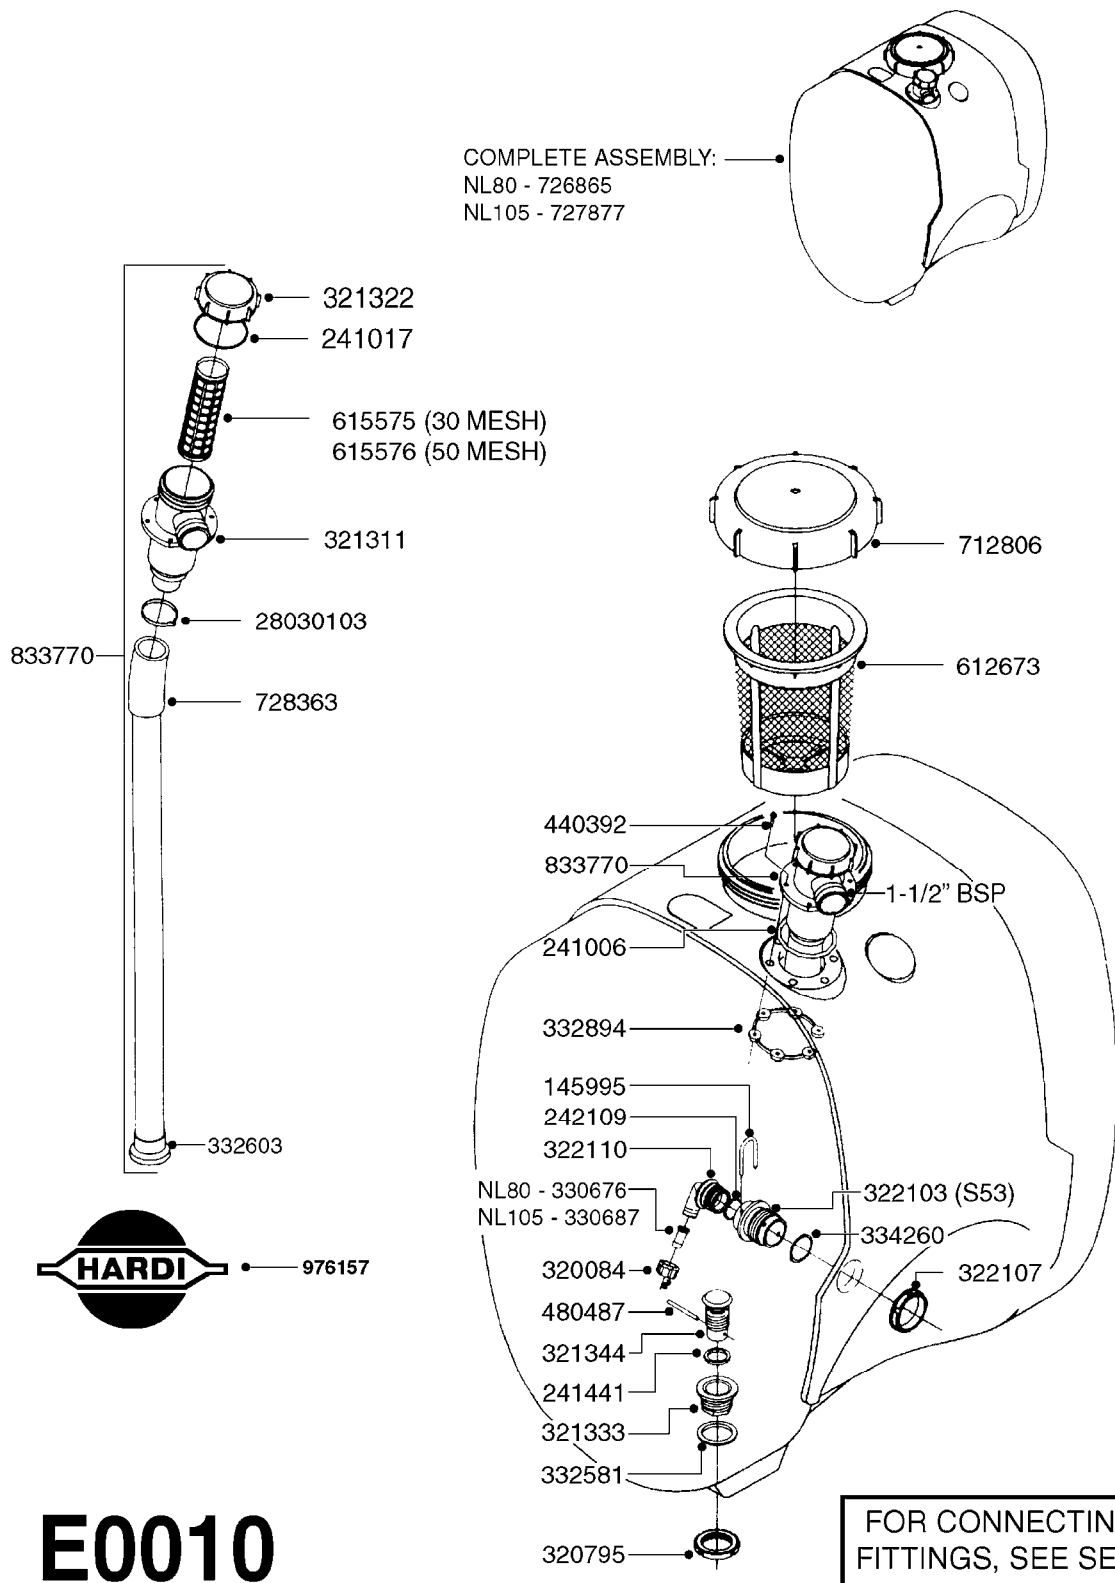

BLANK TUBES:
614647 - 23-3/4"
614648 - 43-1/4"
614649 - 63"
614650 - 82-1/2"

D1110

NOZZLE TUBES & HOLDER-PLASTIC
D1110-HIN, 08:04:19

Page 1
Date 12.08.2020 8:39

parts-n°	order qty	description
321484	1	BUSHING THREADED F.NOZZ.TUBE
322114	1	NUT PLASTIC F.NOZZ.H
322116	1	BOLT PLASTIC F.NOZZ.H.
334874	1	NOZZLE HOLDER - TOP HALF
612872	1	NOZZLE TUBE 2 HOLE L-24"/50CM
612883	1	NOZZLE TUBE 3 HOLE L-44"/50CM
612894	1	NOZZLE TUBE 4 HOLE L-64"/50CM
612905	1	NOZZLE TUBE 5 HOLE L-83.5"/50C
613767	1	NOZZLE TUBE 1 HOLE L-13.875"
614610	1	NOZZLE TUBE 2 HOLE L-24"/SP20"
614611	1	NOZZLE TUBE 3 HOLE L-44"/SP20"
614612	1	NOZZLE TUBE 4 HOLE L-64"/SP20"
614613	1	NOZZLE TUBE 5 HOLE L-83.5"/20"
614638	1	NOZZLE TUBE 1 HOLE L-4.125"
614647	1	NOZZLE TUBE L=600mm NO HOLES
614648	1	NOZZLE TUBE L=1100mm NO HOLES
614649	1	NOZZLE TUBE L=1600mm NO HOLES
614650	1	NOZZLE TUBE L=2100mm NO HOLES
16110803	1	NOZZLE BRACKET VAR SPACINGS
33487300	1	NOZZLE HOLDER - BOTTOM HALF
74008203	1	CLAMP & INSULATOR 100X60 (QTY.10)
74008303	1	CLAMP & INSULATOR 80X60 MM (QTY.10)
74008403	1	CLAMP & INSULATOR 80X60 MM (QTY.5)
74008503	1	CLAMP & INSULATOR 50X50 MM (QTY.10)
74008603	1	CLAMP & INSULATOR 50X50 MM (QTY.5)
74008703	1	CLAMP & INSULATOR 30X50 MM (QTY.10)
74008803	1	CLAMP & INSULATOR 30X50 MM (QTY.5)
74008903	1	NOZZLE HOLDER COMPLETE (QTY.10)
74009003	1	NOZZLE HOLDER COMPLETE (QTY.5)