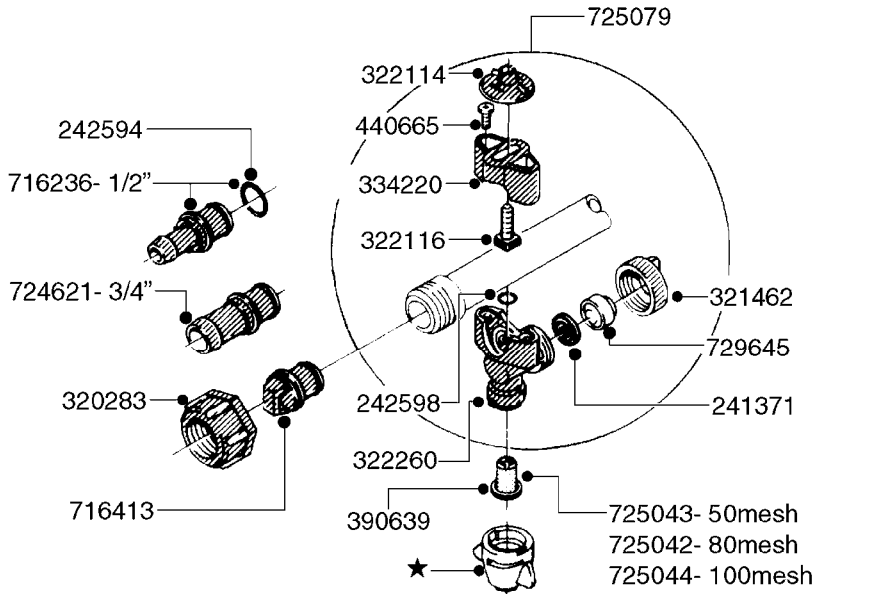

D1060

BOOM-NOZZLES QUINTASTREAM
D1060-HIN, 01:01:16

Page 1

Date 12.08.2020 8:39

Pos.	parts-n°	order qty	description
1	372011	1	NOZZLE ISO QS-015-5H GREEN
1	372012	1	NOZZLE ISO QS-02-5H YELLOW
1	372013	1	NOZZLE ISO QS-03-5H BLUE
1	372014	1	NOZZLE ISO QS-04-5H RED
1	372015	1	NOZZLE ISO QS-05-5H BROWN
1	372016	1	NOZZLE ISO QS-06-5H GREY
1	372017	1	NOZZLE ISO QS-08-5H WHITE
1	372018	1	NOZZLE ISO QS-10-5H LT. BLUE
1	372019	1	NOZZLE ISO QS-15-5H LT. GREEN
2	372002	1	ISO QNTSTRM 015 S-GREEN
2	372003	1	ISO QNTSTRM 02 S-YELLOW
2	372004	1	ISO QNTSTRM 03 S-BLUE
2	372005	1	ISO QNTSTRM 04 S-RED
2	372006	1	ISO QNTSTRM 05 S-BROWN
2	372007	1	ISO QNTSTRM 06 S-GREY
2	372008	1	ISO QNTSTRM 08 S-WHITE
2	372009	1	ISO QNTSTRM 10 S-LT.BLU
2	372010	1	ISO QNTSTRM 15 S-LT.GRN