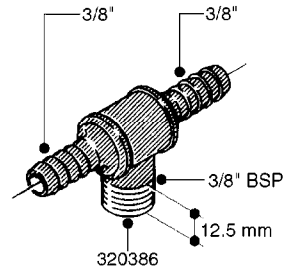

L0030

FITTINGS - HEXAGON NIPPLES
L0030-HIN, 01:01:16

Page 1
Date 12.08.2020 8:40

parts-n°	order qty	description
10015303	1	FITT.PO.HN 1.00X1.00 M1000
10425003	1	FITT.PO.HN 1.25X1.00 MCPHEE
320132	1	FITT.DK HN 1" BSP
320176	1	FITT.DK HN 3/8"X1/2" BSP
320445	1	FITT.DK HN 1/4"X3/8" BSP
320655	1	FITT.DK HN 1/2"-1/2" BSP
320692	1	FITT.DK HN 3/8'BSPX1/4'NPT
320703	1	FITT.DK HN 3/8BSP X1/2 &1/4NPT
320725	1	FITT.DK NIPPLE 3/8"-3/8" BSP
320902	1	FITT.DK HN 3/8'X 1/4' BSP
390232	1	FITT.DK HN 1-1/2' X 1-1/4' BSP
390276	1	FITT.DK HN 1'BSP

L0040

FITTINGS - NIPPLES & ELBOWS
L0040-HIN, 01:01:16

Page 1

Date 12.08.2020 8:40

parts-n°	order qty	description
10530803	1	FITT.PO.SE 2.00X2.00 45 DEG.
320191	1	FITT.DK ELB 3/8' BSP 45 DEGREE
320482	1	FITT.DK ELB. 1/2" BSP 60 DEG.
320596	1	FITT.DK ELB 3/8'-1/2'BSP 45DEG
320607	1	FITT.DK HN 3/8M X 3/8F BSP LNG
320633	1	FITT.DK HN 3/8"M X 3/8"F BSP
321451	1	FITT.DK ELB.1-1/2 X1-1/4 80DEG
321532	1	FITT.DK REDUC 3/4' X 1/2' BSP
390233	1	FITT.DK REDUC 1-1/2" X 1" BSP