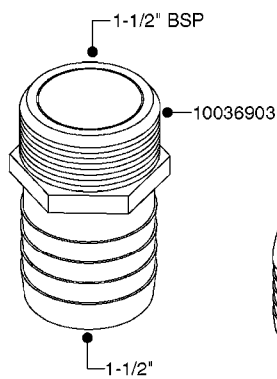

L0030

FITTINGS - HEXAGON NIPPLES
L0030-HIN, 01:01:16

Page 1
Date 12.08.2020 8:40

parts-n°	order qty	description
10015303	1	FITT.PO.HN 1.00X1.00 M1000
10425003	1	FITT.PO.HN 1.25X1.00 MCPHEE
320132	1	FITT.DK HN 1" BSP
320176	1	FITT.DK HN 3/8"X1/2" BSP
320445	1	FITT.DK HN 1/4"X3/8" BSP
320655	1	FITT.DK HN 1/2"-1/2" BSP
320692	1	FITT.DK HN 3/8'BSPX1/4'NPT
320703	1	FITT.DK HN 3/8BSP X1/2 &1/4NPT
320725	1	FITT.DK NIPPLE 3/8"-3/8" BSP
320902	1	FITT.DK HN 3/8'X 1/4' BSP
390232	1	FITT.DK HN 1-1/2' X 1-1/4' BSP
390276	1	FITT.DK HN 1'BSP

L0040

FITTINGS - NIPPLES & ELBOWS
L0040-HIN, 01:01:16

Page 1

Date 12.08.2020 8:40

parts-n°	order qty	description
10530803	1	FITT.PO.SE 2.00X2.00 45 DEG.
320191	1	FITT.DK ELB 3/8' BSP 45 DEGREE
320482	1	FITT.DK ELB. 1/2" BSP 60 DEG.
320596	1	FITT.DK ELB 3/8'-1/2'BSP 45DEG
320607	1	FITT.DK HN 3/8M X 3/8F BSP LNG
320633	1	FITT.DK HN 3/8"M X 3/8"F BSP
321451	1	FITT.DK ELB.1-1/2 X1-1/4 80DEG
321532	1	FITT.DK REDUC 3/4' X 1/2' BSP
390233	1	FITT.DK REDUC 1-1/2" X 1" BSP