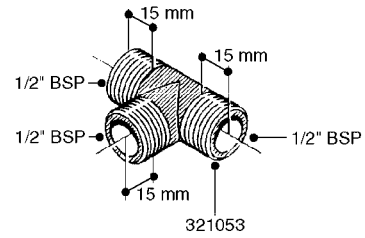

**L0010**

parts-n°	order qty	description
240085	1	O-RING D13,1/8,3X02,4 NITRIL
241441	1	O-RING D29.3X3
242594	1	O-RING D14 X 1.78 SCH.70-EPDM
320084	1	FITT.DK NUT 1/2" BSP
320095	1	FITT.DK NUT 1" BSP
320117	1	FITT.DK CONN.1/2"BSP F. 1" CAP
320187	1	FITT.DK CAP 3/8" BSP BLACK
320283	1	FITT.DK NUT 3/4"BSP
320821	1	FITT.DK NUT 1-1/2" BSP
321495	1	FITT.DK REDUC 1/4'BSP F.3/4'NT
321576	1	FITT.DK CONN 1/2"BSP F.3/4"NUT
330013	1	O-RING D15/D10X2.5 F.3/8"NUT
330212	1	O-RING D19/D14X2.4 F.1/2"NUT
330326	1	O-RING D30/D24X2 F.1"NUT
330341	1	FITT.DK HB 1" F. 1" NUT
330595	1	O-RING D24.6/D20X2.1 -3/4"
330665	1	3/4' HOSE TAIL F/1' CAP
330676	1	FITT.DK HB 3/8" F. 1/2" NUT
330687	1	FITT.DK HB 1/2" F. 1/2" NUT
330691	1	FITT.DK HB 3/4'F.3/4' NUT
330783	1	FITT.DK HB 3/8"F.3/8" NUT
331262	1	FITT.DK HB 1-1/2" F. 1-1/2"NUT
331273	1	O-RING D44/D38X2 F.1-1/2"
331446	1	FITT.DK HB 1" F.1-1/2" NUT
331807	1	FITT.DK HB 5/16" F.3/8" NUT
332286	1	FITT.DK HB 1/2" F. 3/4" NUT
332905	1	FITT.DK HB 1/2" F. 3/4" CAP
332927	1	PLUG F. NOZZLE TUBE 3/4'
333292	1	FITT.DK HB 1"O'RING F.1-1/2"
333664	1	FITT.DK HB 5/16' F. 1/2' NUT
334044	1	FITT.DK HB 3/4' F. 3/4' CAP
334059	1	FITT.DK EL 1" 110 DEG.F.1-1/2"
334123	1	FITT.DK HB 1-1/4"O-RNG F.1-1/2"
334150	1	FITT.DK HB 1-1/4" 110 F.1-1/2"
390542	1	PLUG WASHER FOR 3/4'CAP NUT
716236	1	FITT.DK HB 1/2" ASSY. F. 3/4"
716413	1	FITT.DK PLUG ASSY. F.NOZ TUBE
717426	1	FITT.DK REDUC 1/4"BSP F.3/4"N
720856	1	FITT.DK 1/2'BSP ASSY.F.3/4'NUT
724621	1	FITT.DK HB 3/4"ASSY F.3/4" NUT