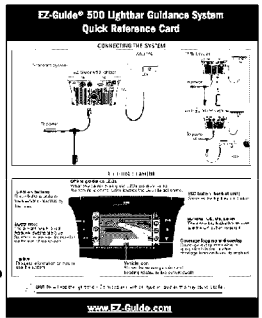

**EZ-STEER 500  
PAGE M0070**

**COMPLETE ASSEMBLY** 13

**COMPLETE ASSEMBLIES  
WHOLEGOODS ITEMS**

**M0060**

EZ-GUIDE 500 LIGHTBAR  
M0060-HIN, 01:01:16

Page 1

Date 04.11.2017 14:02

Pos.	parts-n°	order qty	description
1	26007603	1	CABLE, ANTENNA, EZGUIDEPLUS
2	26012203	1	EZ-STEER/GUIDE 500 ADAPT.CABLE
3	26015303	1	REMOTE KEYPAD EZGUIDE 500/250
3	28048403	1	DECAL - REMOTE OVERLAY 500/250
4	26015403	1	EZ-GUIDE 500 CABLE POWER/CAN90
5	26015503	1	EZ-GUIDE 500 Z PLUS ANTENNA
5	26015603	1	ANTENNA AG15 L1,EZ GDE 500/250
6	26015703	1	EZ-GUIDE 500 DGPS DISPLAY
6	26015803	1	EZ-GUIDE 500 OMNISTAR DISPLAY
7	26016103	1	EZ-GUIDE 500 CABLE UNTERM.FUSE
8	26016203	1	EZ-GUIDE 500 POWER CONN.CABLE
9	28048203	1	EZ-GUIDE 500 MOUNT F.AG15 ANT.
10	28048303	1	EZ-GUIDE 250/500 RAM MNT.1.5"
11	29003803	1	EZ-GUIDE 500 CD,GET.STARTED V1
12	67215403	1	EZ-GUIDE 500 QUICK REF.CARD V1
13	84208303	1	EZ GUIDE 500 LIGHTBAR (DGPS)
13	84208403	1	EZ GUIDE 500 LIGHTBAR (XP/HP)
13	84208503	1	EZ GUIDE 500 LIGHTBAR (RTK)