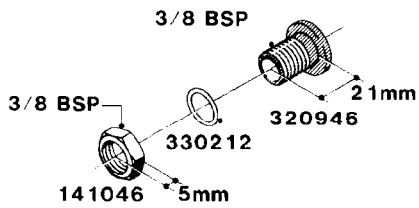

L0060

FITTINGS - BULKHEAD
L0060-HIN, 01:01:16

Page 1
Date 04.11.2017 14:02

parts-n°	order qty	description
141046	1	NUT 3/8" BSP
141341	1	NUT 1/4' BSP
240284	1	O-RING D82,5/75 X 3,5
320456	1	FITT.DK BULKHEAD 1"BSP DOUBLE
320467	1	FITT.DK BULKHEAD 1"BSP SINGLE
320471	1	FITT.DK NUT 1" BSP JAMB
320541	1	FITT.DK BULKHEAD 2-1/2'BSP SIN
320552	1	FITT.DK NUT 2-1/2' BSP JAMB
320644	1	FITT.DK ELB.3/4"HB X 1" BSP
320784	1	FITT.DK CAP 1-1/2" BSP
320795	1	FITT.DK NUT 1-1/2" BSP JAMB
320935	1	FITT.DK BULKHEAD 1/4' BSP SING
320946	1	FITT.DK BULKHEAD 3/8' BSP SING
321296	1	FITT.DK BULKHEAD 1/2" BSP SING
321307	1	FITT.DK NUT 1/2" BSP JAMB
321333	1	FITT.DK BULK 1-1/2" X 1"F BSP
330061	1	O-RING D16/D11X2,5
330072	1	O-RING D53.5/D45.5X4
330212	1	O-RING D19/D14X2.4 F.1/2"NUT
332577	1	O-RING D38/D30X4 F.1" PUR.
332592	1	O-RING D26/D20X3