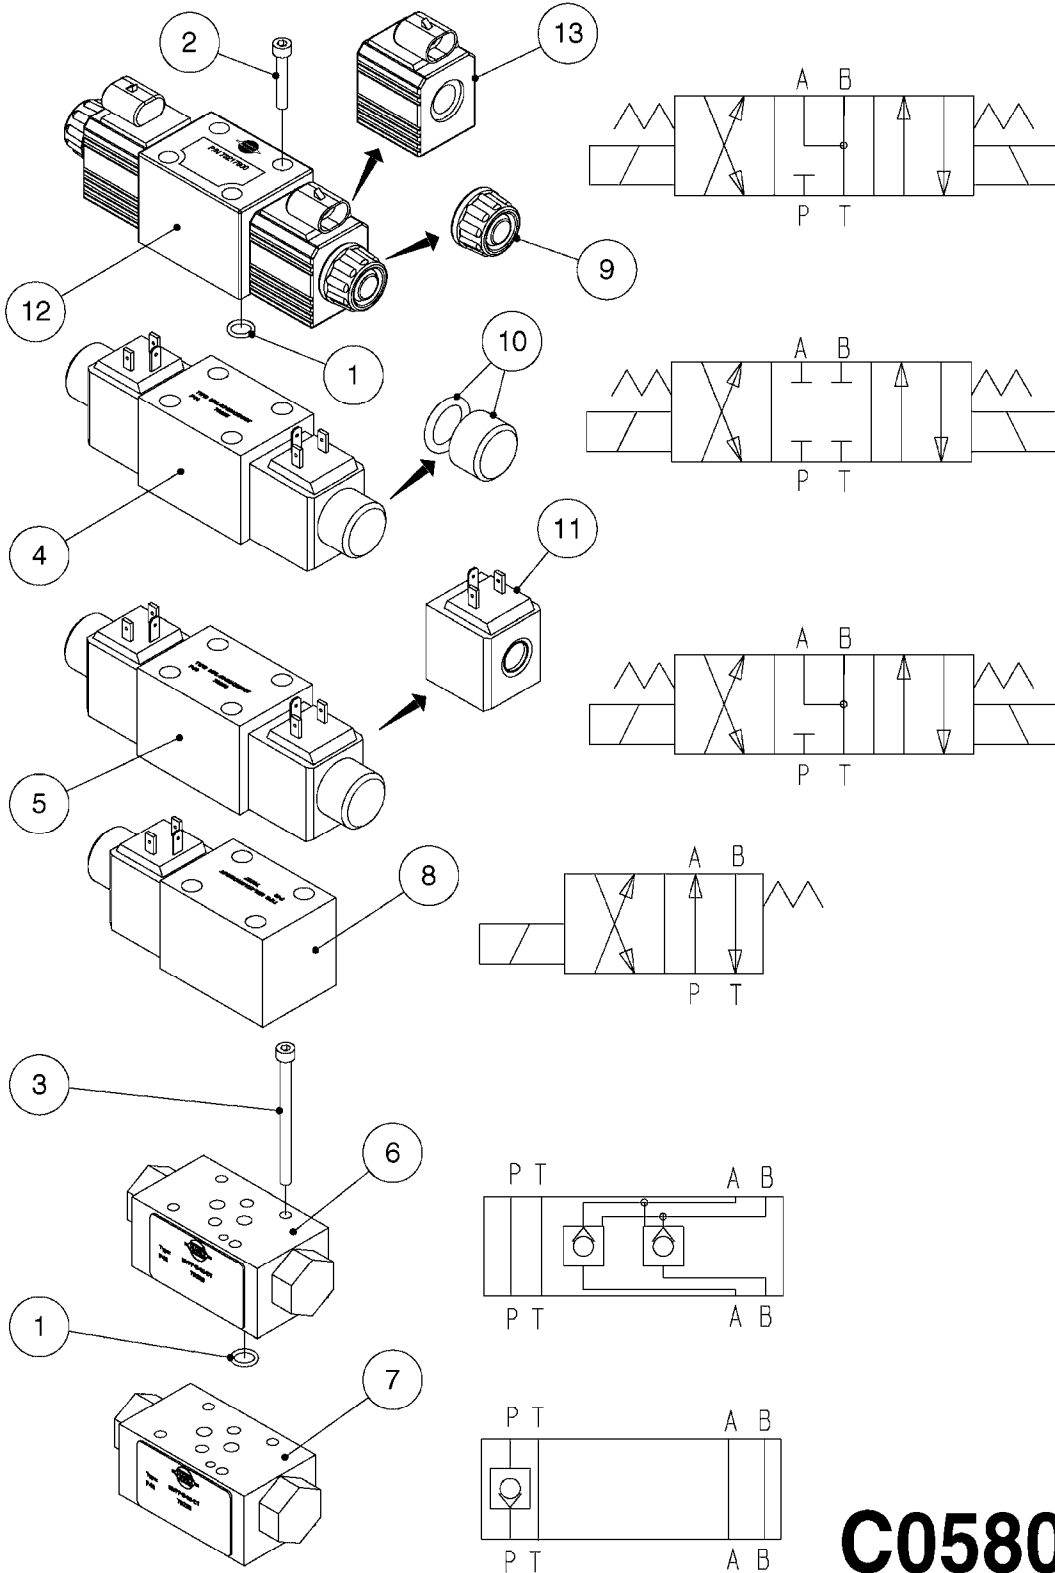

# C0420

HYD FORCE 80'-90'  
C0420-HIN, 30:03:16

parts-n°	order qty	description
146845	1	HEX NIPPLE 1/4"X1/4"
146846	1	HEX NIPPLE 1/2" X 1/4"
146847	1	HEX NIPPLE 1/2"X3/8"
146851	1	HEX NIPPLE 1/4"x1/4" 0.7MM
147128	1	NUT M24X2 NV-32
147130	1	BUSHING D25/20 20MM
147498	1	HEX NIPPLE 1/4"-1/4" 1.2mm
147566	1	TEE M18X1.5 3/8"-1/4"
210728	1	BEARING F.LINK HEAD M17
210878	1	LINK HEAD M24 x 55 W/ GREASE NIP. DELTA
210879	1	LINK HEAD M16 x D17
230311	1	QUICK COUPLING 1/2"
232060	1	HY.ELBOW 1/4" BSP SWIVEL
232175	1	TEE 1/4"M X 1/4"F X 1/4"M BSP
241356	1	DOWTYSEAL 1/2"
241404	1	DOWTY SEAL 1/4"
242288	1	SEAL F. HYD ACCUMULATOR TWIN
283699	1	GREASE NIPPLE M6X1
284257	1	HYDRAULIC HOSE 3/8'L=6150
284265	1	PLUG BREATHER 1/4" F/CYLINDER
284919	1	HYD. ACCUMULATOR F. CM875/1200
285727	1	PARTS KIT F.FLOW DIVIDER
334206	1	DUST HOOD FOR HY-COUPLING
410185	1	BOLT HEX 8.8 DEL M6X16
420847	1	BOLT HEX 8.8 DEL M8X85
460143	1	NUT HEX M8X1.25 LOCK DIN985A2 SS
460261	1	NUT HEX M6X1.00 LOCK DIN985 A2 SS
461198	1	NUT HEX M16X2 JAMB
730638	1	HY.FLOW DIVIDER
731941	1	HYD. BLOCK MANIFOLD
782096	1	MANIFOLD BLOCK ASSEMBLY
782127	1	HY.FLOW DIVIDER FTZ-03
784000	1	HOSE HY X 1/4 X 118.00"STR+ELB
784005	1	HOSE HY X 1/4 X 037.38"STR+ELB
784010	1	HOSE HY X 1/4 X 149.5"STR+ELB
784023	1	HOSE HY 1/4 X 43.25" STR.+ELB.
784031	1	HYD.HOSE CM TF 1/4"x550MM
784036	1	HOSE HY X 1/4 X 332.68"STR+ELB
784062	1	HOSE HY X 1/4 X 098.50"ELB+ELB
784094	1	HOSE HY X 1/4 X 248.0" ELB+ELB
784127	1	HOSE HY X 1/4 X 285.5" ELB+ELB
784128	1	HOSE HY X 1/4 X 259.85"STR+ELB
784129	1	HOSE HY X 1/4 X 299.21"STR+ELB
14010400	1	PLUG 1/4" BSP
14082300	1	LINK EYE Ø20/M24X2 L=87.5
28117300	1	SEAL KIT 78120600/07/43
28376503	1	HOSE HY X1/4X047.25"STR+ELB
75074300	1	SEALKIT78122000/23-25/30-32/46
75074800	1	SEAL KIT 78123400/42
		SEAL KIT FOR 78100203 CYLINDER
75075200	1	SEAL KIT 78120900/14/50
78100203	1	CYL. D25/12-50/72531000 W/BSP ADAPT
78120700	1	SIN.CYL.Ø60/25-725 2XØ25 LEFT
78121400	1	CYLINDER DOUBLE D50/30-300
78122400	1	DOUBLE CYLINDER D 40/20-300
78125600	1	SIN.CYL.Ø60/25 725 2XØ25 RIGHT
78128800	1	CYLINDER, D50/30-500