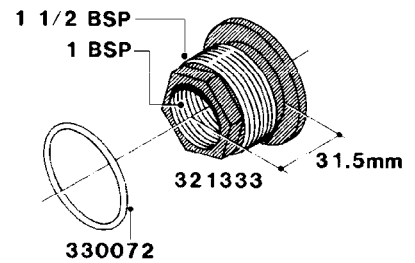

L0060

FITTINGS - BULKHEAD
L0060-HIN, 01:01:16

Page 1
Date 04.11.2017 14:02

parts-n°	order qty	description
141046	1	NUT 3/8" BSP
141341	1	NUT 1/4' BSP
240284	1	O-RING D82,5/75 X 3,5
320456	1	FITT.DK BULKHEAD 1"BSP DOUBLE
320467	1	FITT.DK BULKHEAD 1"BSP SINGLE
320471	1	FITT.DK NUT 1" BSP JAMB
320541	1	FITT.DK BULKHEAD 2-1/2'BSP SIN
320552	1	FITT.DK NUT 2-1/2' BSP JAMB
320644	1	FITT.DK ELB.3/4"HB X 1" BSP
320784	1	FITT.DK CAP 1-1/2" BSP
320795	1	FITT.DK NUT 1-1/2" BSP JAMB
320935	1	FITT.DK BULKHEAD 1/4' BSP SING
320946	1	FITT.DK BULKHEAD 3/8' BSP SING
321296	1	FITT.DK BULKHEAD 1/2" BSP SING
321307	1	FITT.DK NUT 1/2" BSP JAMB
321333	1	FITT.DK BULK 1-1/2" X 1"F BSP
330061	1	O-RING D16/D11X2,5
330072	1	O-RING D53.5/D45.5X4
330212	1	O-RING D19/D14X2.4 F.1/2"NUT
332577	1	O-RING D38/D30X4 F.1" PUR.
332592	1	O-RING D26/D20X3