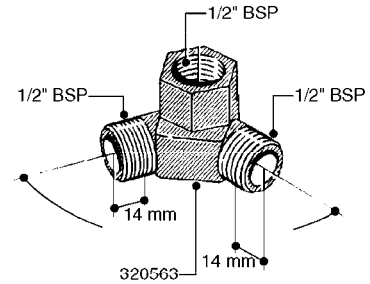

**L0010**

parts-n°	order qty	description
240085	1	O-RING D13,1/8,3X02,4 NITRIL
241441	1	O-RING D29.3X3
242594	1	O-RING D14 X 1.78 SCH.70-EPDM
320084	1	FITT.DK NUT 1/2" BSP
320095	1	FITT.DK NUT 1" BSP
320117	1	FITT.DK CONN.1/2"BSP F. 1" CAP
320187	1	FITT.DK CAP 3/8" BSP BLACK
320283	1	FITT.DK NUT 3/4"BSP
320821	1	FITT.DK NUT 1-1/2" BSP
321495	1	FITT.DK REDUC 1/4'BSP F.3/4'NT
321576	1	FITT.DK CONN 1/2"BSP F.3/4"NUT
330013	1	O-RING D15/D10X2.5 F.3/8"NUT
330212	1	O-RING D19/D14X2.4 F.1/2"NUT
330326	1	O-RING D30/D24X2 F.1"NUT
330341	1	FITT.DK HB 1" F. 1" NUT
330595	1	O-RING D24.6/D20X2.1 -3/4"
330665	1	3/4' HOSE TAIL F/1' CAP
330676	1	FITT.DK HB 3/8" F. 1/2" NUT
330687	1	FITT.DK HB 1/2" F. 1/2" NUT
330691	1	FITT.DK HB 3/4'F.3/4' NUT
330783	1	FITT.DK HB 3/8"F.3/8" NUT
331262	1	FITT.DK HB 1-1/2" F. 1-1/2"NUT
331273	1	O-RING D44/D38X2 F.1-1/2"
331446	1	FITT.DK HB 1" F.1-1/2" NUT
331807	1	FITT.DK HB 5/16" F.3/8" NUT
332286	1	FITT.DK HB 1/2" F. 3/4" NUT
332905	1	FITT.DK HB 1/2" F. 3/4" CAP
332927	1	PLUG F. NOZZLE TUBE 3/4'
333292	1	FITT.DK HB 1"O'RING F.1-1/2"
333664	1	FITT.DK HB 5/16' F. 1/2' NUT
334044	1	FITT.DK HB 3/4' F. 3/4' CAP
334059	1	FITT.DK EL 1" 110 DEG.F.1-1/2"
334123	1	FITT.DK HB 1-1/4"O-RNG F.1-1/2"
334150	1	FITT.DK HB 1-1/4" 110 F.1-1/2"
390542	1	PLUG WASHER FOR 3/4'CAP NUT
716236	1	FITT.DK HB 1/2" ASSY. F. 3/4"
716413	1	FITT.DK PLUG ASSY. F.NOZ TUBE
717426	1	FITT.DK REDUC 1/4"BSP F.3/4"N
720856	1	FITT.DK 1/2'BSP ASSY.F.3/4'NUT
724621	1	FITT.DK HB 3/4"ASSY F.3/4" NUT