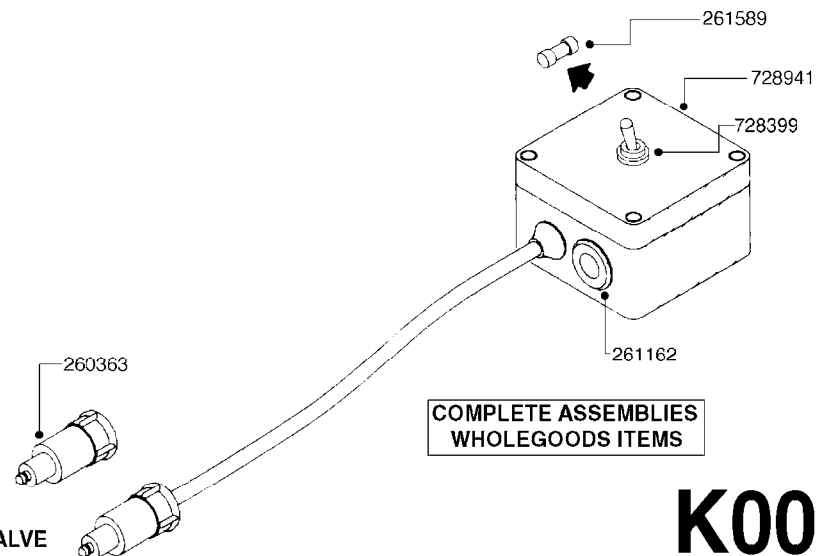

**COMPLETE ASSEMBLIES  
WHOLEGOODS ITEMS**

**COMPLETE ASSEMBLYS:**  
841068 - HC 650m/950m  
10545703 - MEGA

**K0010**

AGITATN BYPAS VALV-MANIFLD SYS  
K0010-HIN, 01:01:16

Page 1

Date 04.11.2017 14:02

parts-n°	order qty	description
145996	1	FITT.DK S-67 FORK
240936	1	O-RING D13.3X2.4 NITRIL
242010	1	O-RING D37.47X5.33
242020	1	O-RING 39.2 X 3 VITON
242046	1	O-RING D60X2
242351	1	O-RING D69.5X3.0 VITON F.S-93
242353	1	O-RING D44.2X3.0 VITON F.S-67
284585	1	CLAMP HOSE GEAR 1" MINI 020
322066	1	FITT.DK S-56 NUT
334100	1	FITT.DK S-61 ELB.1" 110 DEG.
334151	1	FITT.DK S-61 ELB.1-1/4"110 DEG
334232	1	HOSE TAIL S67 1"1/4 STRAIGHT
334244	1	HOSE TAIL 90° S67 1"1/4
334497	1	END COVER 3 WAY VALVE S-67
334578	1	HANDLE FOR VALVE 'OLD' STYLE
334588	1	FACE PLATE F. BALL VALVE BLUE
334598	1	PLUG F.VALVE HANDLE BLUE
334600	1	SPINDLE F.3 WAY VALVE
334601	1	FITTING S93M- S67F
334634	1	FITT.DK ADAPTER S-93M S67M
390238	1	BALL F. 3 WAY PRESSURE VALVE
390251	1	MOTOR HOUSING F. 3-WAY VALVE
390664	1	WASHER NYLON D85.0/D7.0X3.0
410605	1	BOLT HEX 8.8 DEL M6X80
440681	1	SCREW F. PLASTIC 4MM X 14LG SS
440685	1	SCREW F.PLASTIC 4X14 SS C-SUNK
460261	1	NUT HEX M6X1.00 LOCK DIN985 A2 SS
471125	1	WASHER M6U 6.4X14X1.2,A2 SS
728393	1	VALVE 3 WAY F.AGITAT.SHUTOFF
728579	1	SEAL F BALL
841068	1	AGITATION BYPASS KIT
978339	1	DECAL MANIFOLD SYS.AGIT.RETU
978340	1	DECAL MANIFOLD SYS.PUMP SUCT
10545703	1	*AGITATION BYPASS KIT MEGA
28030103	1	CLAMP HOSE GEAR P5/4-S1.5"6724
92712403	1	HOSE R X1" X300PSI WP X0012"
92734403	1	HOSE R X5/4" X200PSI WP X0012"
92738900	1	HOSE R X PVC X 1-1/4" 0012"