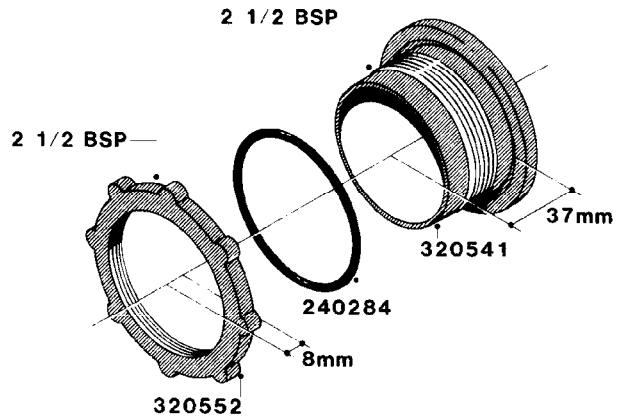

L0060

FITTINGS - BULKHEAD
L0060-HIN, 01:01:16

Page 1
Date 04.11.2017 14:02

parts-n°	order qty	description
141046	1	NUT 3/8" BSP
141341	1	NUT 1/4' BSP
240284	1	O-RING D82,5/75 X 3,5
320456	1	FITT.DK BULKHEAD 1"BSP DOUBLE
320467	1	FITT.DK BULKHEAD 1"BSP SINGLE
320471	1	FITT.DK NUT 1" BSP JAMB
320541	1	FITT.DK BULKHEAD 2-1/2'BSP SIN
320552	1	FITT.DK NUT 2-1/2' BSP JAMB
320644	1	FITT.DK ELB.3/4"HB X 1" BSP
320784	1	FITT.DK CAP 1-1/2" BSP
320795	1	FITT.DK NUT 1-1/2" BSP JAMB
320935	1	FITT.DK BULKHEAD 1/4' BSP SING
320946	1	FITT.DK BULKHEAD 3/8' BSP SING
321296	1	FITT.DK BULKHEAD 1/2" BSP SING
321307	1	FITT.DK NUT 1/2" BSP JAMB
321333	1	FITT.DK BULK 1-1/2" X 1"F BSP
330061	1	O-RING D16/D11X2,5
330072	1	O-RING D53.5/D45.5X4
330212	1	O-RING D19/D14X2.4 F.1/2"NUT
332577	1	O-RING D38/D30X4 F.1" PUR.
332592	1	O-RING D26/D20X3