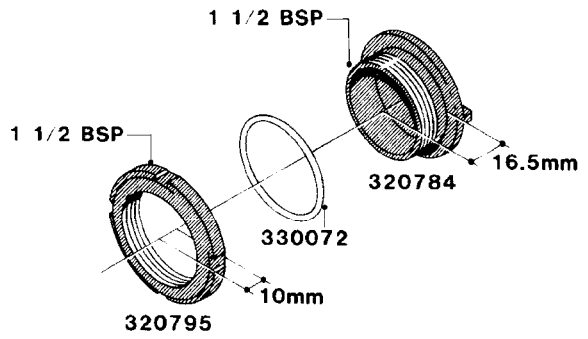

L0060

FITTINGS - BULKHEAD
L0060-HIN, 01:01:16

Page 1
Date 04.11.2017 14:02

parts-n°	order qty	description
141046	1	NUT 3/8" BSP
141341	1	NUT 1/4' BSP
240284	1	O-RING D82,5/75 X 3,5
320456	1	FITT.DK BULKHEAD 1"BSP DOUBLE
320467	1	FITT.DK BULKHEAD 1"BSP SINGLE
320471	1	FITT.DK NUT 1" BSP JAMB
320541	1	FITT.DK BULKHEAD 2-1/2'BSP SIN
320552	1	FITT.DK NUT 2-1/2' BSP JAMB
320644	1	FITT.DK ELB.3/4"HB X 1" BSP
320784	1	FITT.DK CAP 1-1/2" BSP
320795	1	FITT.DK NUT 1-1/2" BSP JAMB
320935	1	FITT.DK BULKHEAD 1/4' BSP SING
320946	1	FITT.DK BULKHEAD 3/8' BSP SING
321296	1	FITT.DK BULKHEAD 1/2" BSP SING
321307	1	FITT.DK NUT 1/2" BSP JAMB
321333	1	FITT.DK BULK 1-1/2" X 1"F BSP
330061	1	O-RING D16/D11X2,5
330072	1	O-RING D53.5/D45.5X4
330212	1	O-RING D19/D14X2.4 F.1/2"NUT
332577	1	O-RING D38/D30X4 F.1" PUR.
332592	1	O-RING D26/D20X3