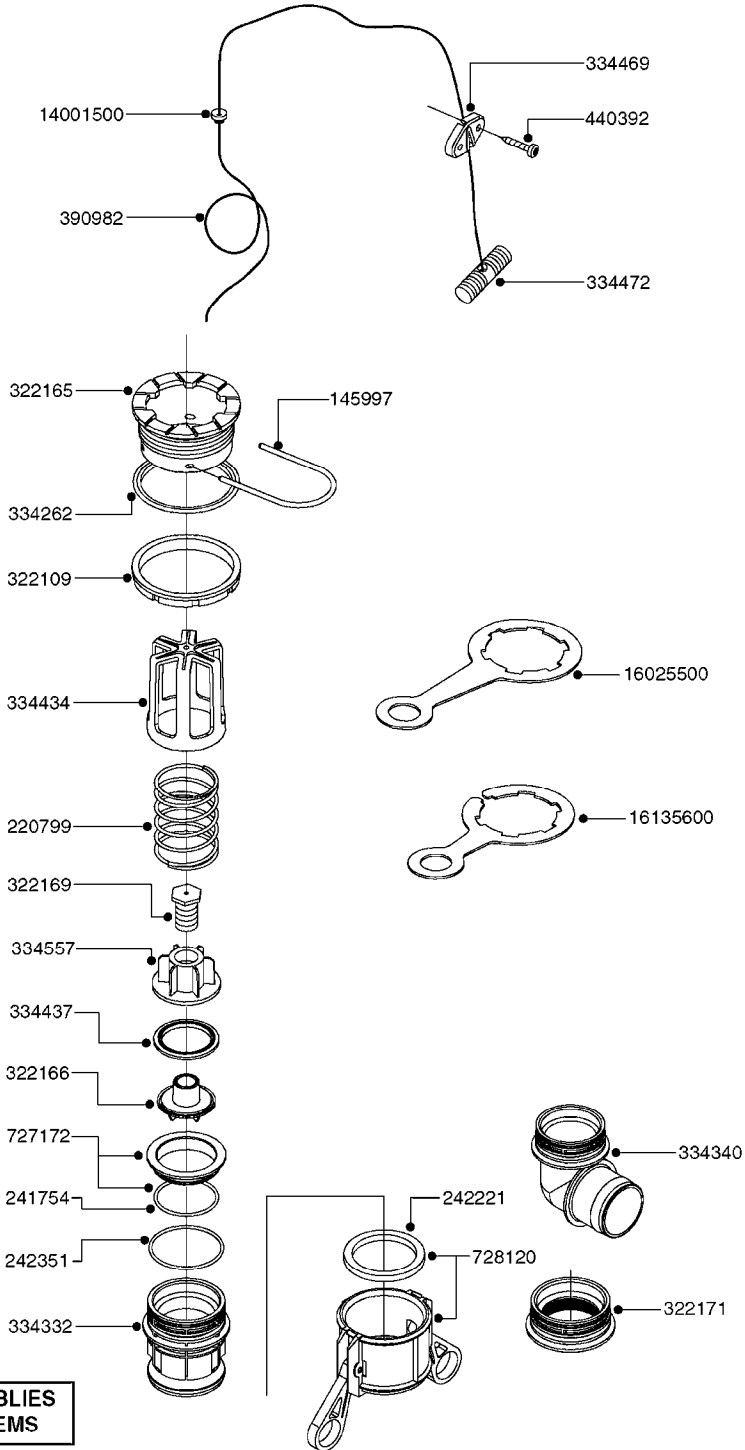

CLEAN WATER TANK  
K0130-HIN, 01:01:16

COMPLETE TANK ASSY : 722072

**K0130**

CLEAN WATER TANK  
K0130-HIN, 01:01:16

Page 1  
Date 04.11.2017 14:02

parts-n°	order qty	description
161370	1	BKT.CLEAN WATER BOTT. VALVE
179989	1	BRKT. F. 3 GAL. TANK
281551	1	BALL VALVE 1/2"
320084	1	FITT.DK NUT 1/2" BSP
320482	1	FITT.DK ELB. 1/2" BSP 60 DEG.
321296	1	FITT.DK BULKHEAD 1/2" BSP SING
321307	1	FITT.DK NUT 1/2" BSP JAMB
321742	1	FITT.DK BULKHEAD 1/2' BSP
330212	1	O-RING D19/D14X2.4 F.1/2"NUT
330687	1	FITT.DK HB 1/2" F. 1/2" NUT
332592	1	O-RING D26/D20X3
334534	1	CLAMP HOSE PLASTIC 1/2"
420604	1	BOLT HEX 8.8 DEL M10X25 FT DIN933
420626	1	BOLT HEX 8.8 DEL M10X20 FT
421046	1	SCREW HEX M8X25/25 A2 SS DIN933
430721	1	BOLT HEX 8.8 DEL M12X40 FT
430802	1	BOLT HEX 8.8 DEL M12X75
430846	1	BOLT HEX 8.8 DEL M12X80
430870	1	BOLT HEX 8.8 DEL M12X55 FT
460364	1	NUT HU M8 A2 SS DIN934
460423	1	NUT HEX M10X1.50 LOCK DIN985A2 SS
460703	1	NUT HEX M12X1.75 LOCK DIN985A2 SS
471127	1	WASHER Z12N 13X24X2,5 RST
614396	1	CLEAN WATER BRACKET MB
614409	1	BRACKET FOR FOAM MARKER
717577	1	VALVE F.CLEAN WATER TANK
722072	1	CLEAN WATER TANK W FRAME & TAP
725901	1	LID F.WATER BOTTLE VENTED
927269	1	HOSE R X PVC X 1/2 X 0012"
10091103	1	BOLT HEX 3/8 NC GR.2 03.00'
10171703	1	BOLT HEX 3/8 NC GR.2 03.50"
10212903	1	NUT HEX NC (NYLON LOCK) 3/8"
10511303	1	FLATBAR L350/17DEG.CLEAN WATER
10511403	1	FLATBAR 104MM CLEAN WATER
10511503	1	BKT.CLEAN WATER MOUNT EAGLE
10598403	1	BOLT HEX HCS3/8-16 X 4 Z 5
63026303	1	CLEAN WATER TANK BRKT, ATV