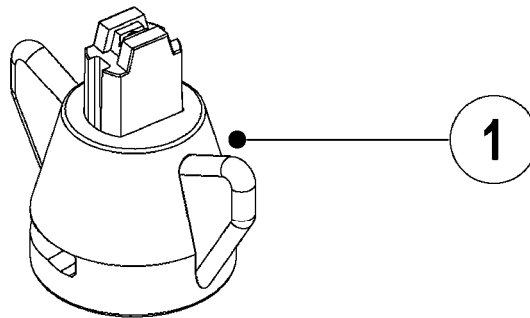

### B-JET Nozzle SYNTAL

**D1040**

BOOM-NOZZLES INJET  
D1040-HIN, 01:01:16

Page 1

Date 04.11.2017 14:02

Pos.	parts-n°	order qty	description
1	334083	1	SNAP-FIT NOZZLE HOLDER SS BLCK
2	371872	1	NOZZLE INJET 015 GREEN SINGLE
2	371873	1	NOZZLE INJET 02 YELLOW SINGLE
2	371874	1	NOZZLE INJET 025 LILAC SINGLE
2	371875	1	NOZZLE INJET 03 BLUE SINGLE
2	371876	1	NOZZLE INJET 04 RED SINGLE
2	371926	1	NOZZLE INJET 01 ORANGE SINGLE
2	371927	1	NOZZLE INJET 05 BROWN SINGLE
2	371928	1	NOZZLE INJET 06 GREY SINGLE
2	371929	1	NOZZLE INJET 08 WHITE SINGLE
3	371870	1	NOZZLE B-JET 03 BLUE
3	371871	1	NOZZLE B-JET 04 RED
3	371877	1	NOZZLE B-JET 025 LILAC
3	371930	1	NOZZLE B-JET 02 YELLOW