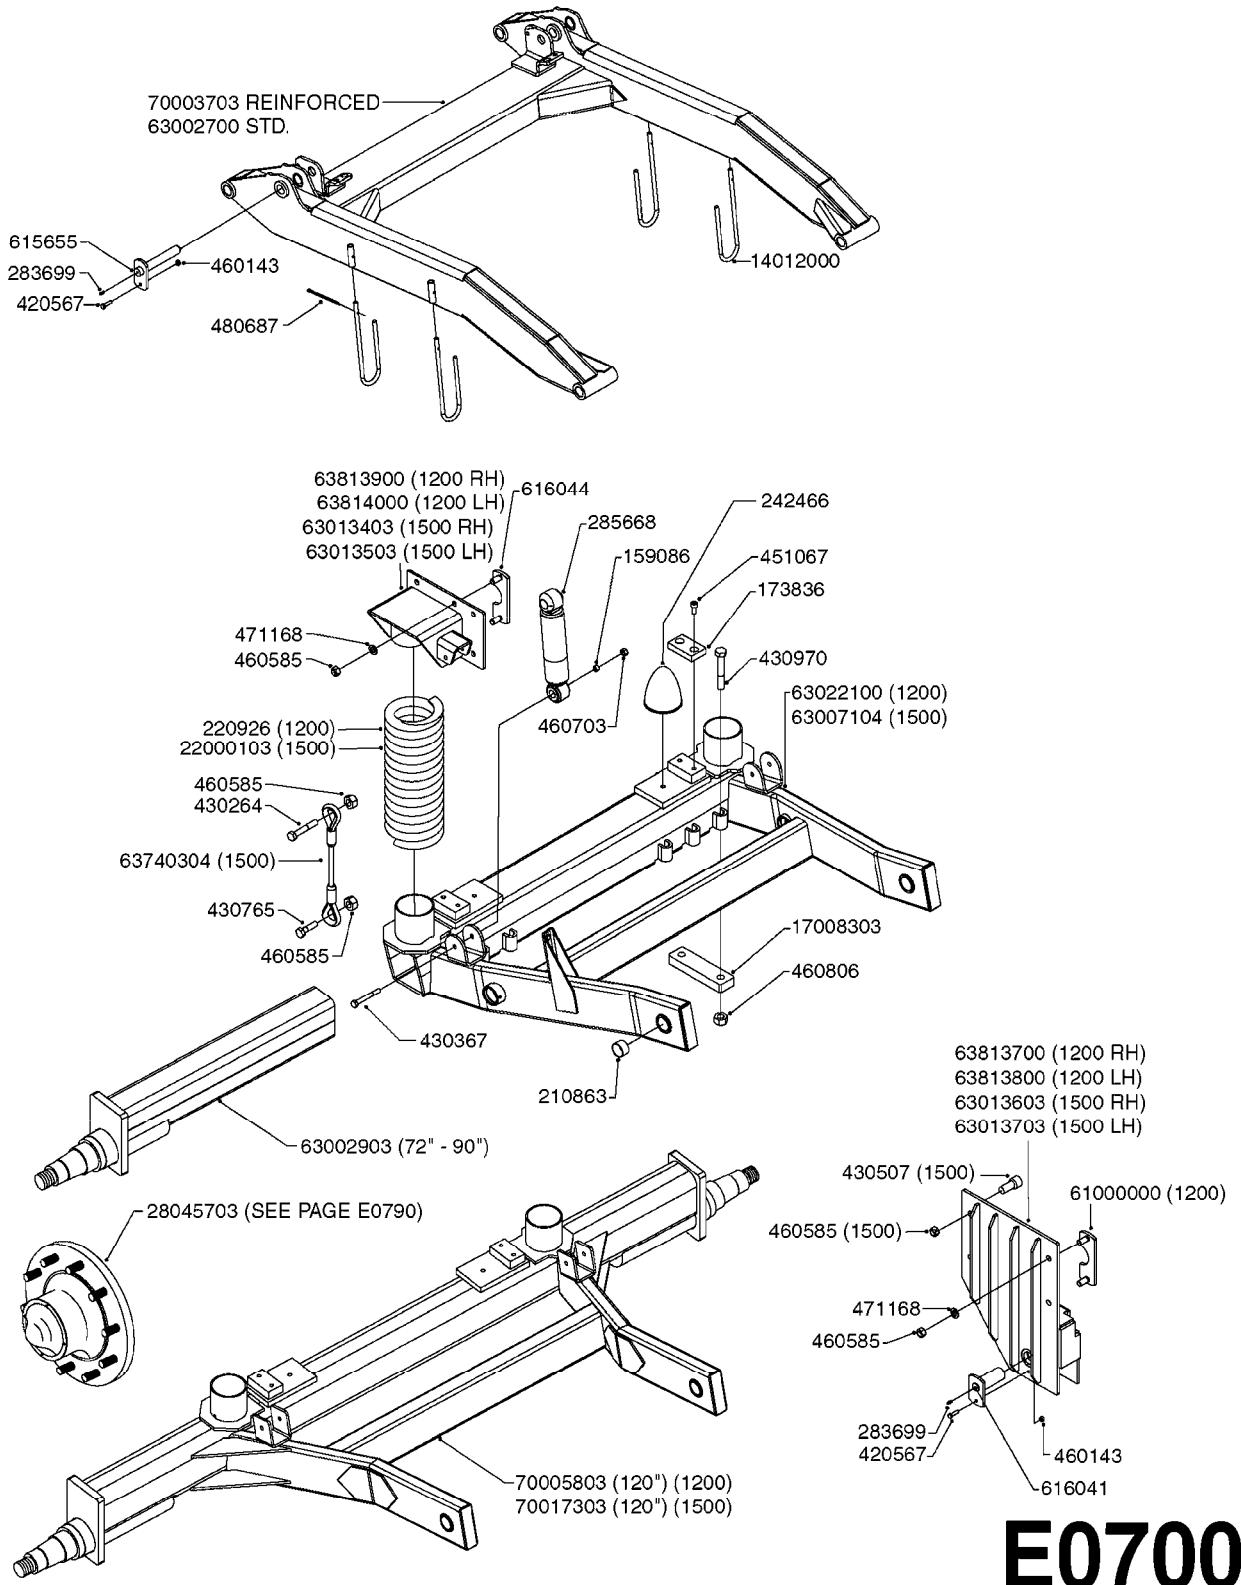

E0700

COMMANDER SUSPENDED AXLE
E0700-HIN, 01:01:16

Page 1
Date 04.11.2017 14:02

parts-n°	order qty	description
159086	1	BUSHING D16.0/13.0 L=10MM
173836	1	FL.ST. 60X20 L= 100/2XD13
210863	1	BUSHING DU FLNG. D40/44 L=26
220926	1	SPRING D174.0/28 L=675
242466	1	BUMP STOP F. CM SUSPENSION
283699	1	GREASE NIPPLE M6X1
285668	1	SHOCK ABSORBER L=300/465
420567	1	BOLT HEX 8.8 DEL M8X30 FT
430264	1	BOLT HEX 8.8 DEL M16X100
430367	1	BOLT M12X100 DIN931-8.8 DEL
430507	1	BOLT HEX 8.8 DEL M16X45 FT
430765	1	BOLT HEX 8.8 DEL M16X55
430970	1	BOLT HEX M20X120 DIN931-8.8 DEL
451067	1	BOLT ALLEN M12X25 DIN912 SS
460143	1	NUT HEX M8X1.25 LOCK DIN985A2 SS
460585	1	LOCKING NUT M16 DIN985 A2 SS
460703	1	NUT HEX M12X1.75 LOCK DIN985A2 SS
460806	1	NUT HEX M20X2.50 LOCK DIN985A2 SS
471168	1	PAIR OF WASHERS NL16 17X25,4x3,4
480687	1	PIN M4X36 SPLIT
615655	1	PIN D25 X 156 F. PARALIFT
616041	1	PIN D40 L = 95
616044	1	FASTENER PLATE/2xM16X1.5 L=45
14012000	1	HOOK FOR HOSES PARALIFT
17008303	1	AXLE SUPPORT CM1500 SUSP.
22000103	1	SPRING CM1500 SUS. ID118/OD178
28045703	1	HUB ASSY 10-13.19-11.02 25000#
61000000	1	FASTENER PLATE/2xM16-1.5 L=50
63002700	1	PARALIFT BENT WELDMENT PAINTED
63002903	1	AXLE INSERT,72"-90"SUS CM 1200
63007104	1	AXLE W/M CM1500 76-90" ADJ.
63013403	1	SPRING CARRIER SUS R.H. CM1500
63013503	1	SPRING CARRIER SUS L.H. CM1500
63013603	1	SWING ARM MT. BKT. R.H. CM1500
63013703	1	SWING ARM MT. BKT. L.H. CM1500
63022100	1	SWINGARM CM3
63740304	1	WIRE D10 X 276
63813700	1	SWINGARM BRACKET RIGHT CM3
63813800	1	SWINGARM BRACKET LEFT CM3
63813900	1	SUSPENSION MOUNTPLATE CM RH
63814000	1	SUSPENSION MOUNTPLATE CM LH
70003703	1	PARALIFT CM BENT REINFORCED
70005803	1	SWINGARM F. SUSP.120"+ 88/132"
70017303	1	AXLE SUS. CM1500 120" FIXED