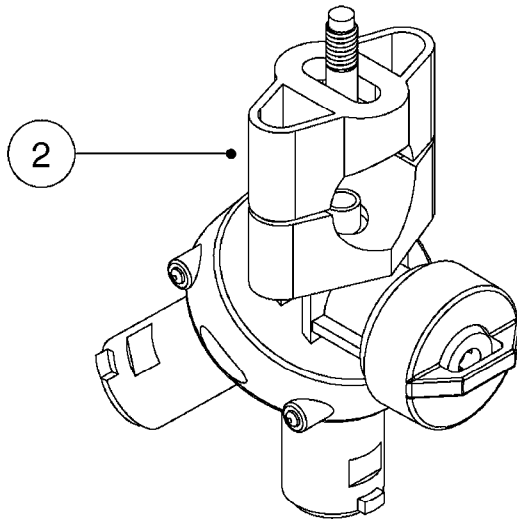

**D1060**

BOOM-NOZZLES QUINTASTREAM  
D1060-HIN, 01:01:16

Page 1

Date 04.11.2017 14:02

Pos.	parts-n°	order qty	description
1	372011	1	NOZZLE ISO QS-015-5H GREEN
1	372012	1	NOZZLE ISO QS-02-5H YELLOW
1	372013	1	NOZZLE ISO QS-03-5H BLUE
1	372014	1	NOZZLE ISO QS-04-5H RED
1	372015	1	NOZZLE ISO QS-05-5H BROWN
1	372016	1	NOZZLE ISO QS-06-5H GREY
1	372017	1	NOZZLE ISO QS-08-5H WHITE
1	372018	1	NOZZLE ISO QS-10-5H LT. BLUE
1	372019	1	NOZZLE ISO QS-15-5H LT. GREEN
2	372002	1	ISO QNTSTRM 015 S-GREEN
2	372003	1	ISO QNTSTRM 02 S-YELLOW
2	372004	1	ISO QNTSTRM 03 S-BLUE
2	372005	1	ISO QNTSTRM 04 S-RED
2	372006	1	ISO QNTSTRM 05 S-BROWN
2	372007	1	ISO QNTSTRM 06 S-GREY
2	372008	1	ISO QNTSTRM 08 S-WHITE
2	372009	1	ISO QNTSTRM 10 S-LT.BLU
2	372010	1	ISO QNTSTRM 15 S-LT.GRN