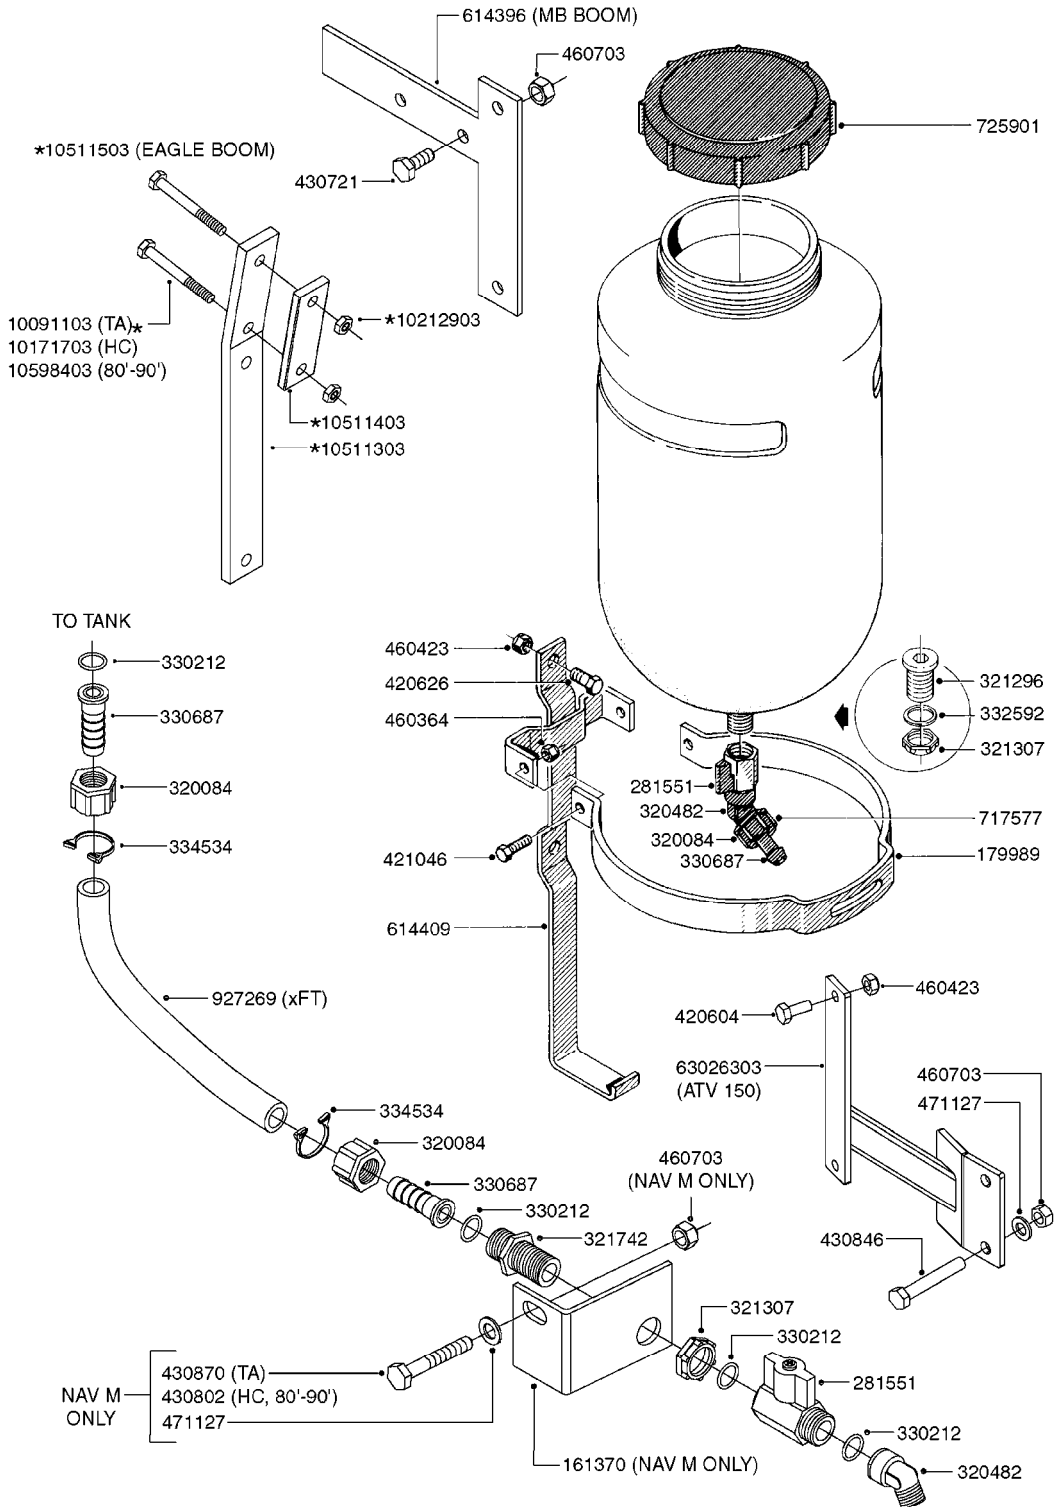

CLEAN WATER TANK  
K0130-HIN, 01:01:16

COMPLETE TANK ASSY : 722072

**K0130**

CLEAN WATER TANK  
K0130-HIN, 01:01:16

Page 1  
Date 04.11.2017 14:02

parts-n°	order qty	description
161370	1	BKT.CLEAN WATER BOTT. VALVE
179989	1	BRKT. F. 3 GAL. TANK
281551	1	BALL VALVE 1/2"
320084	1	FITT.DK NUT 1/2" BSP
320482	1	FITT.DK ELB. 1/2" BSP 60 DEG.
321296	1	FITT.DK BULKHEAD 1/2" BSP SING
321307	1	FITT.DK NUT 1/2" BSP JAMB
321742	1	FITT.DK BULKHEAD 1/2' BSP
330212	1	O-RING D19/D14X2.4 F.1/2"NUT
330687	1	FITT.DK HB 1/2" F. 1/2" NUT
332592	1	O-RING D26/D20X3
334534	1	CLAMP HOSE PLASTIC 1/2"
420604	1	BOLT HEX 8.8 DEL M10X25 FT DIN933
420626	1	BOLT HEX 8.8 DEL M10X20 FT
421046	1	SCREW HEX M8X25/25 A2 SS DIN933
430721	1	BOLT HEX 8.8 DEL M12X40 FT
430802	1	BOLT HEX 8.8 DEL M12X75
430846	1	BOLT HEX 8.8 DEL M12X80
430870	1	BOLT HEX 8.8 DEL M12X55 FT
460364	1	NUT HU M8 A2 SS DIN934
460423	1	NUT HEX M10X1.50 LOCK DIN985A2 SS
460703	1	NUT HEX M12X1.75 LOCK DIN985A2 SS
471127	1	WASHER Z12N 13X24X2,5 RST
614396	1	CLEAN WATER BRACKET MB
614409	1	BRACKET FOR FOAM MARKER
717577	1	VALVE F.CLEAN WATER TANK
722072	1	CLEAN WATER TANK W FRAME & TAP
725901	1	LID F.WATER BOTTLE VENTED
927269	1	HOSE R X PVC X 1/2 X 0012"
10091103	1	BOLT HEX 3/8 NC GR.2 03.00'
10171703	1	BOLT HEX 3/8 NC GR.2 03.50"
10212903	1	NUT HEX NC (NYLON LOCK) 3/8"
10511303	1	FLATBAR L350/17DEG.CLEAN WATER
10511403	1	FLATBAR 104MM CLEAN WATER
10511503	1	BKT.CLEAN WATER MOUNT EAGLE
10598403	1	BOLT HEX HCS3/8-16 X 4 Z 5
63026303	1	CLEAN WATER TANK BRKT, ATV