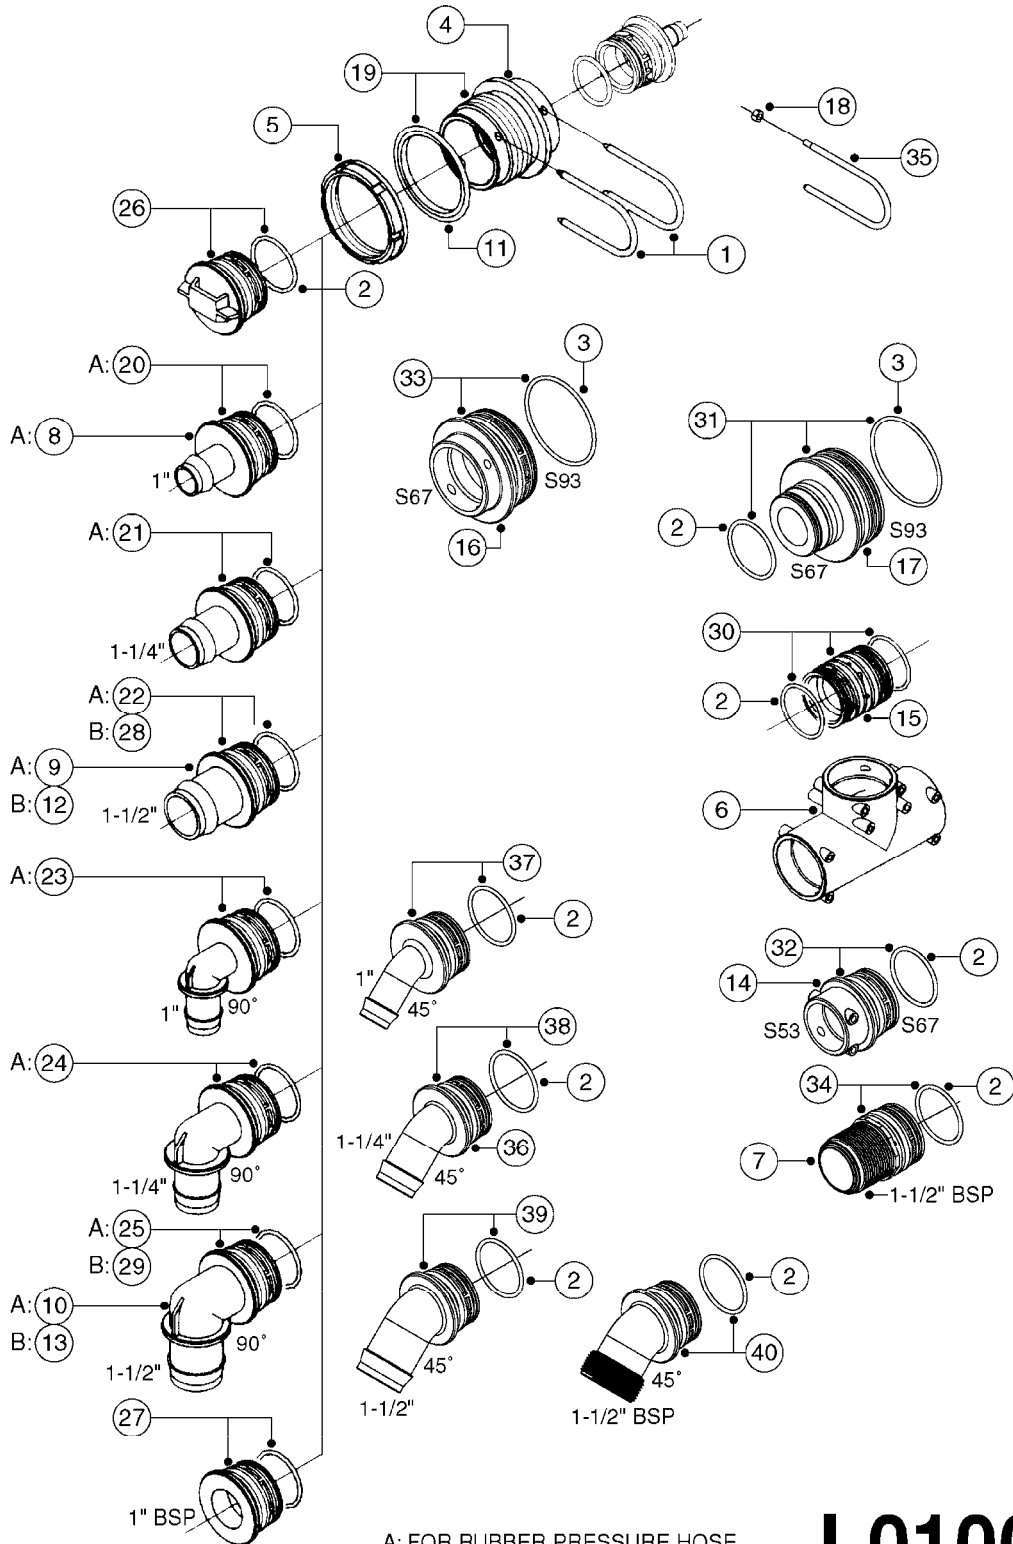

**L0090**

FITTINGS - S-56 & S-61  
L0090-HIN, 01:01:16

Page 1

Date 04.11.2017 14:02

parts-n°	order qty	description
145661	1	FITT.DK S-61 FORK
241754	1	O-RING D59.5X3
241883	1	O-RING D39.2X3 NITRIL 242020
322055	1	FITT.DK S-61 BULKHEAD
322056	1	FITT.DK S-61 BULKHEAD NUT
322066	1	FITT.DK S-56 NUT
334050	1	FITT.DK S-61 STR.1-1/4"
334068	1	FITT.DK S-61 STR.1"
334091	1	FITT.DK S-61 STR.1-1/2'
334099	1	FITT.DK S-61 ELB.1-1/2"110 DEG
334100	1	FITT.DK S-61 ELB.1" 110 DEG.
334151	1	FITT.DK S-61 ELB.1-1/4"110 DEG
390231	1	FITT.DK NIPPLE 1-1/2 X S56