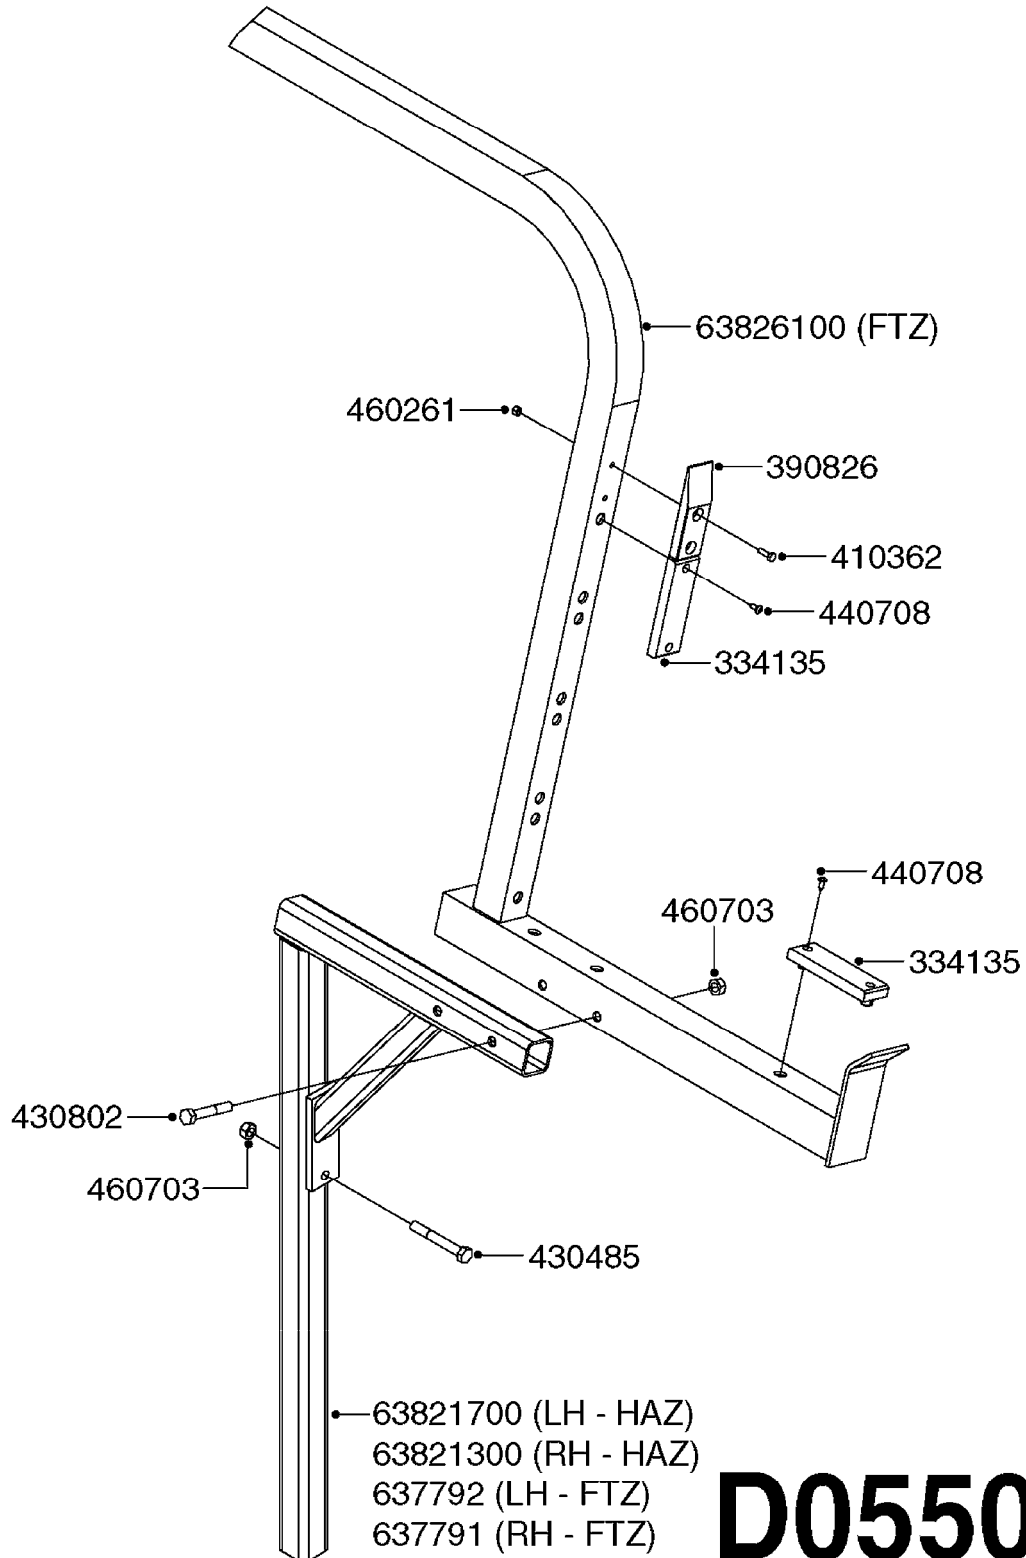

TRANSPORT BRACKET-FORCE CM/CM+
D0550-HIN, 01:01:16

Page 1
Date 04.11.2017 14:01

parts-n°	order qty	description
334135	1	SLIDE SHOE 140X45X15
390826	1	SLIDE PAD F.TRANSPORT BKT.CM/D
410362	1	BOLT HEX 8.8 SS M6X20
430485	1	BOLT HEX 8.8 DEL M12X90
430802	1	BOLT HEX 8.8 DEL M12X75
440708	1	SCREW M5.5X16 SELF TAPPING SS
460261	1	NUT HEX M6X1.00 LOCK DIN985 A2 SS
460703	1	NUT HEX M12X1.75 LOCK DIN985A2 SS
637791	1	TRANS.MOUNT BKT. CM PLTFORM RH
637792	1	TRANS.MOUNT BKT. CM PLTFORM LH
63821300	1	TRANS BKT CM FORCE PLTFORM RH
63821700	1	TRANS BKT CM FORCE PLTFORM LH
63826100	1	TRANS.BKT UPPER CM FORCE