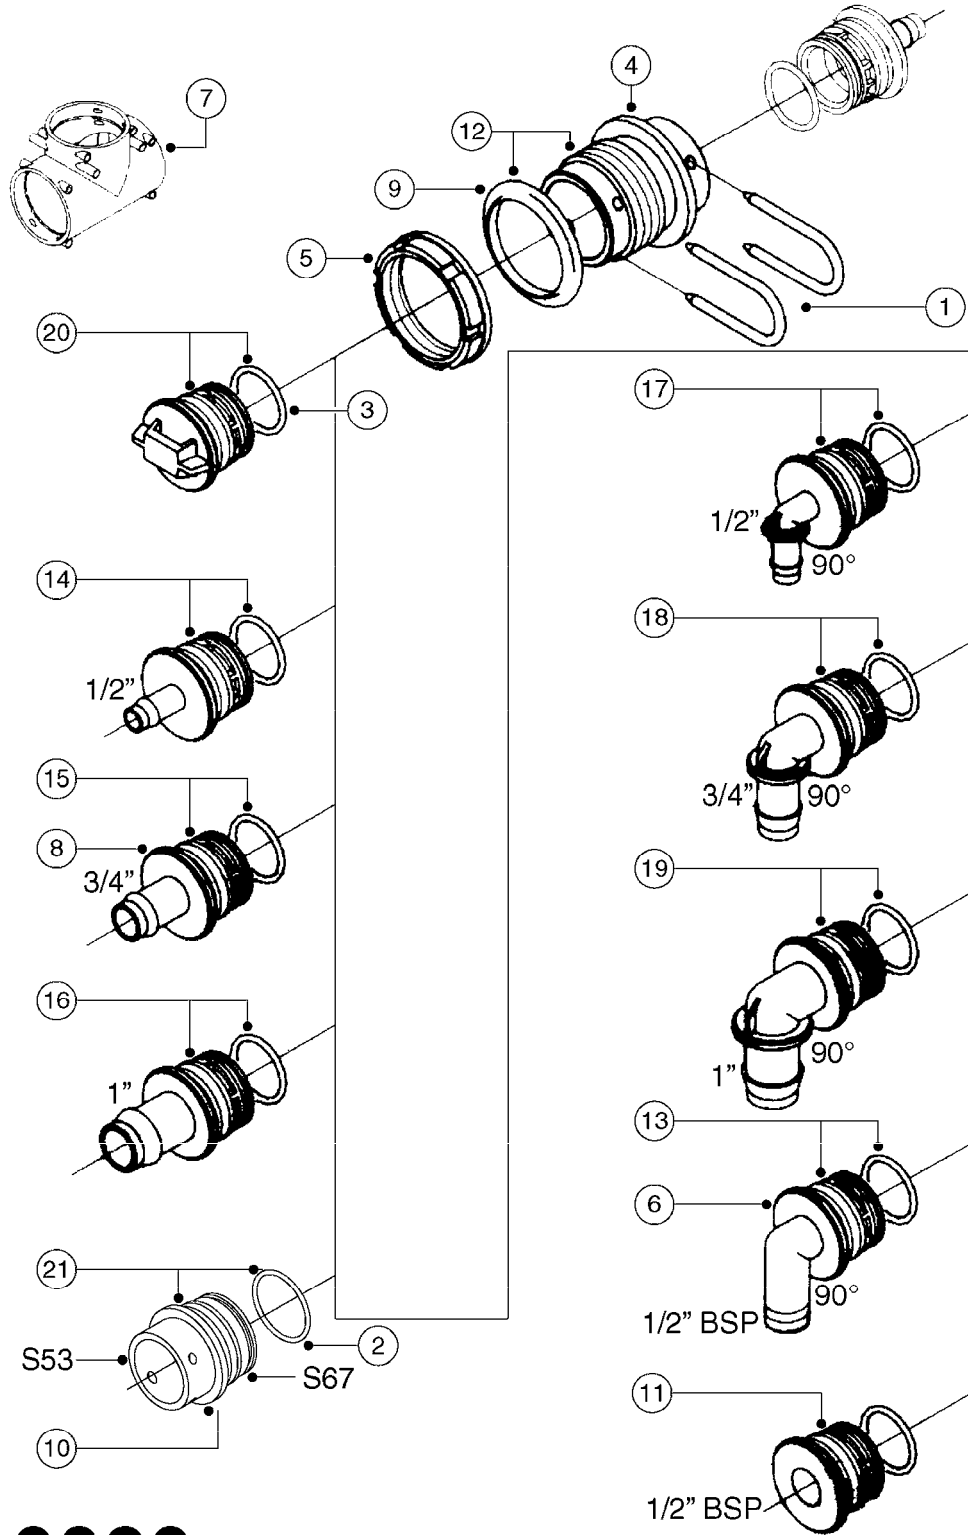

**L0070**

FITTINGS - S-40  
L0070-HIN, 13:09:17

Page 1

Date 04.11.2017 14:02

Pos.	parts-n°	order qty	description
1	145994	1	FITT.DK S-40 FORK
2	242108	1	O-RING F.S-40 FITTING NITRIL (BLACK)
2	242355	1	O-RING D19.2X3.0 VITON F.S-40 VITON (BROWN)
3	322102	1	FITT.DK S-40 BULKHEAD
4	322106	1	FITT.DK S-40 BULKHEAD NUT
5	334225	1	FITT.DK S-40 STR.3/8"
6	334237	1	FITT.DK S-40 ELB.3/8"
7	334238	1	FITT.DK S-40 ELB.1/2"
8	334248	1	FITT.DK S-40 PLUG
9	334259	1	GASKET F. S-40 BULKHEAD
10	726462	1	FITT. S40 BULHEAD W. GASKET
11	726567	1	FITT.DK S-40 ELB.1/2" W. ORING
12	726693	1	FITT.DK S-40 PLUG 1/8BSP ORING