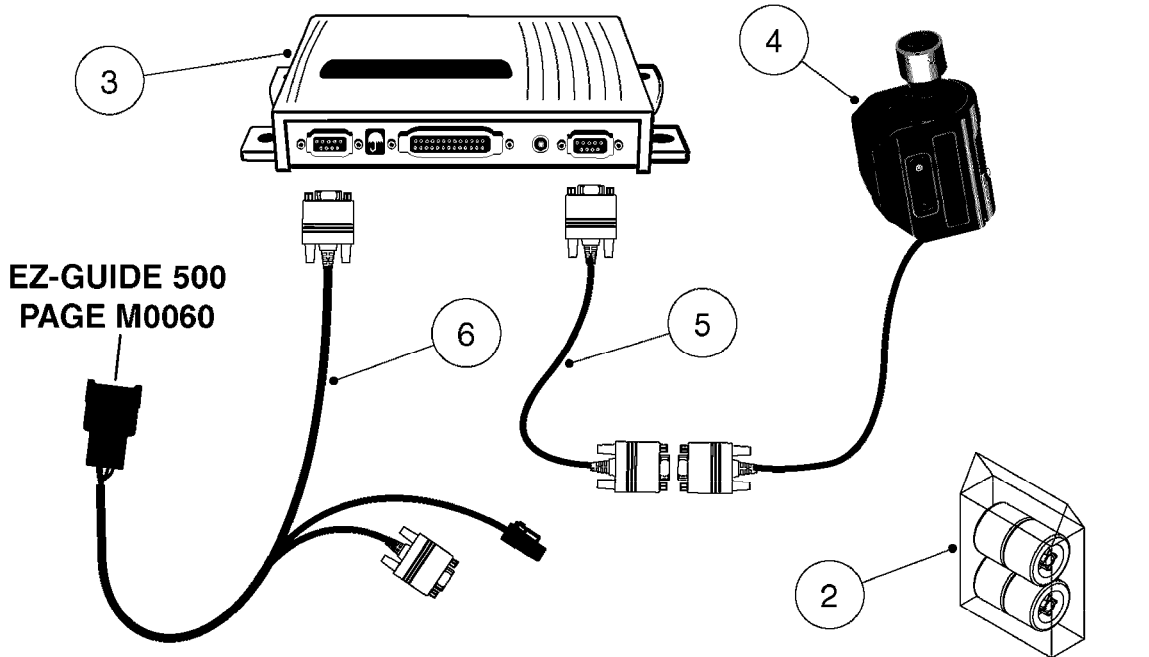

**EZ-STEER 500  
PAGE M0070**

**COMPLETE ASSEMBLY** 13

**COMPLETE ASSEMBLIES  
WHOLEGOODS ITEMS**

**M0060**

EZ-GUIDE 500 LIGHTBAR  
M0060-HIN, 01:01:16

Page 1

Date 04.11.2017 14:02

Pos.	parts-n°	order qty	description
1	26007603	1	CABLE, ANTENNA, EZGUIDEPLUS
2	26012203	1	EZ-STEER/GUIDE 500 ADAPT.CABLE
3	26015303	1	REMOTE KEYPAD EZGUIDE 500/250
3	28048403	1	DECAL - REMOTE OVERLAY 500/250
4	26015403	1	EZ-GUIDE 500 CABLE POWER/CAN90
5	26015503	1	EZ-GUIDE 500 Z PLUS ANTENNA
5	26015603	1	ANTENNA AG15 L1,EZ GDE 500/250
6	26015703	1	EZ-GUIDE 500 DGPS DISPLAY
6	26015803	1	EZ-GUIDE 500 OMNISTAR DISPLAY
7	26016103	1	EZ-GUIDE 500 CABLE UNTERM.FUSE
8	26016203	1	EZ-GUIDE 500 POWER CONN.CABLE
9	28048203	1	EZ-GUIDE 500 MOUNT F.AG15 ANT.
10	28048303	1	EZ-GUIDE 250/500 RAM MNT.1.5"
11	29003803	1	EZ-GUIDE 500 CD,GET.STARTED V1
12	67215403	1	EZ-GUIDE 500 QUICK REF.CARD V1
13	84208303	1	EZ GUIDE 500 LIGHTBAR (DGPS)
13	84208403	1	EZ GUIDE 500 LIGHTBAR (XP/HP)
13	84208503	1	EZ GUIDE 500 LIGHTBAR (RTK)