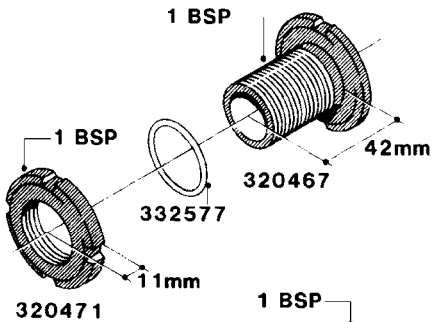

L0060

FITTINGS - BULKHEAD
L0060-HIN, 01:01:16

Page 1
Date 04.11.2017 14:02

parts-n°	order qty	description
141046	1	NUT 3/8" BSP
141341	1	NUT 1/4' BSP
240284	1	O-RING D82,5/75 X 3,5
320456	1	FITT.DK BULKHEAD 1"BSP DOUBLE
320467	1	FITT.DK BULKHEAD 1"BSP SINGLE
320471	1	FITT.DK NUT 1" BSP JAMB
320541	1	FITT.DK BULKHEAD 2-1/2'BSP SIN
320552	1	FITT.DK NUT 2-1/2' BSP JAMB
320644	1	FITT.DK ELB.3/4"HB X 1" BSP
320784	1	FITT.DK CAP 1-1/2" BSP
320795	1	FITT.DK NUT 1-1/2" BSP JAMB
320935	1	FITT.DK BULKHEAD 1/4' BSP SING
320946	1	FITT.DK BULKHEAD 3/8' BSP SING
321296	1	FITT.DK BULKHEAD 1/2" BSP SING
321307	1	FITT.DK NUT 1/2" BSP JAMB
321333	1	FITT.DK BULK 1-1/2" X 1"F BSP
330061	1	O-RING D16/D11X2,5
330072	1	O-RING D53.5/D45.5X4
330212	1	O-RING D19/D14X2.4 F.1/2"NUT
332577	1	O-RING D38/D30X4 F.1" PUR.
332592	1	O-RING D26/D20X3