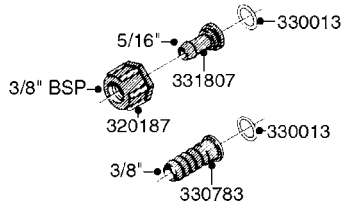

**L0010**

parts-n°	order qty	description
240085	1	O-RING D13,1/8,3X02,4 NITRIL
241441	1	O-RING D29.3X3
242594	1	O-RING D14 X 1.78 SCH.70-EPDM
320084	1	FITT.DK NUT 1/2" BSP
320095	1	FITT.DK NUT 1" BSP
320117	1	FITT.DK CONN.1/2"BSP F. 1" CAP
320187	1	FITT.DK CAP 3/8" BSP BLACK
320283	1	FITT.DK NUT 3/4"BSP
320821	1	FITT.DK NUT 1-1/2" BSP
321495	1	FITT.DK REDUC 1/4'BSP F.3/4'NT
321576	1	FITT.DK CONN 1/2"BSP F.3/4"NUT
330013	1	O-RING D15/D10X2.5 F.3/8"NUT
330212	1	O-RING D19/D14X2.4 F.1/2"NUT
330326	1	O-RING D30/D24X2 F.1"NUT
330341	1	FITT.DK HB 1" F. 1" NUT
330595	1	O-RING D24.6/D20X2.1 -3/4"
330665	1	3/4' HOSE TAIL F/1' CAP
330676	1	FITT.DK HB 3/8" F. 1/2" NUT
330687	1	FITT.DK HB 1/2" F. 1/2" NUT
330691	1	FITT.DK HB 3/4'F.3/4' NUT
330783	1	FITT.DK HB 3/8"F.3/8" NUT
331262	1	FITT.DK HB 1-1/2" F. 1-1/2"NUT
331273	1	O-RING D44/D38X2 F.1-1/2"
331446	1	FITT.DK HB 1" F.1-1/2" NUT
331807	1	FITT.DK HB 5/16" F.3/8" NUT
332286	1	FITT.DK HB 1/2" F. 3/4" NUT
332905	1	FITT.DK HB 1/2" F. 3/4" CAP
332927	1	PLUG F. NOZZLE TUBE 3/4'
333292	1	FITT.DK HB 1"O'RING F.1-1/2"
333664	1	FITT.DK HB 5/16' F. 1/2' NUT
334044	1	FITT.DK HB 3/4' F. 3/4' CAP
334059	1	FITT.DK EL 1" 110 DEG.F.1-1/2"
334123	1	FITT.DK HB 1-1/4"O-RNG F.1-1/2"
334150	1	FITT.DK HB 1-1/4" 110 F.1-1/2"
390542	1	PLUG WASHER FOR 3/4'CAP NUT
716236	1	FITT.DK HB 1/2" ASSY. F. 3/4"
716413	1	FITT.DK PLUG ASSY. F.NOZ TUBE
717426	1	FITT.DK REDUC 1/4"BSP F.3/4"N
720856	1	FITT.DK 1/2'BSP ASSY.F.3/4'NUT
724621	1	FITT.DK HB 3/4"ASSY F.3/4" NUT