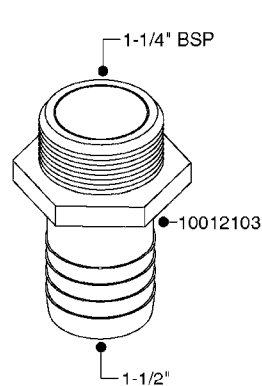

**L0040**

FITTINGS - NIPPLES & ELBOWS  
L0040-HIN, 01:01:16

Page 1

Date 04.11.2017 14:02

parts-n°	order qty	description
10530803	1	FITT.PO.SE 2.00X2.00 45 DEG.
320191	1	FITT.DK ELB 3/8' BSP 45 DEGREE
320482	1	FITT.DK ELB. 1/2" BSP 60 DEG.
320596	1	FITT.DK ELB 3/8'-1/2'BSP 45DEG
320607	1	FITT.DK HN 3/8M X 3/8F BSP LNG
320633	1	FITT.DK HN 3/8"M X 3/8"F BSP
321451	1	FITT.DK ELB.1-1/2 X1-1/4 80DEG
321532	1	FITT.DK REDUC 3/4' X 1/2' BSP
390233	1	FITT.DK REDUC 1-1/2" X 1" BSP