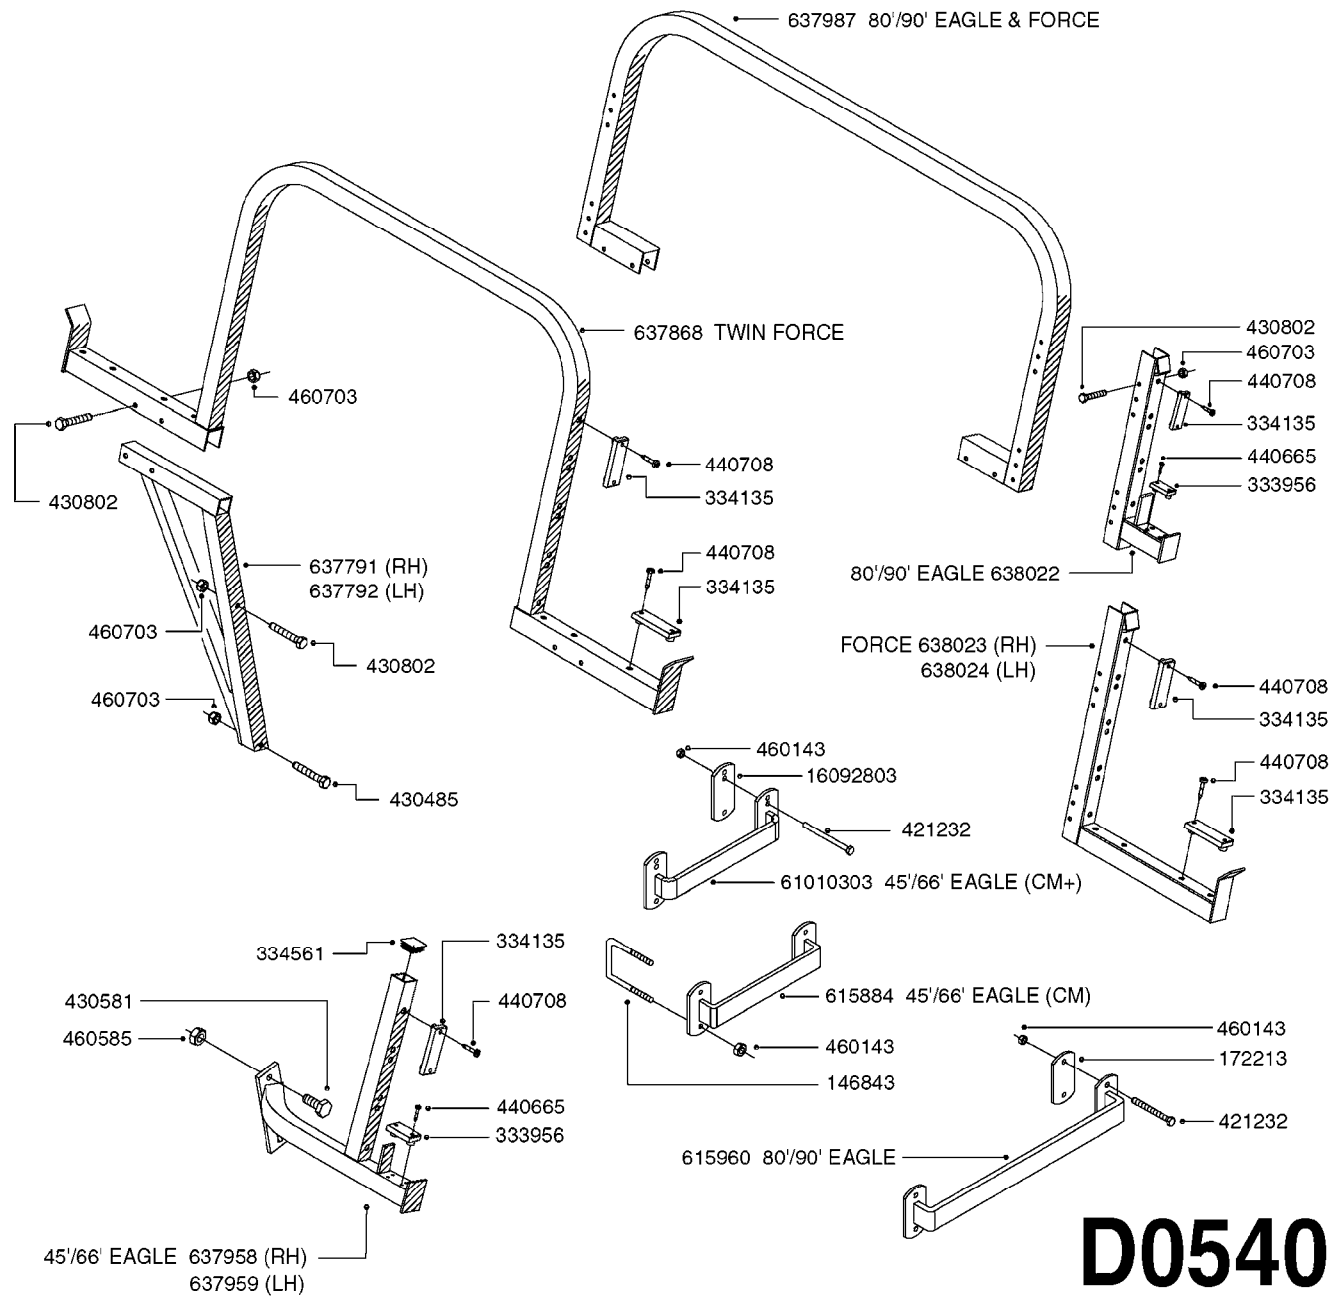

**C0580**

CETOP VALVES  
C0580-HIN, 01:01:16

Page 1

Date 04.11.2017 14:01

Pos.	parts-n°	order qty	description
1	242102	1	O-RING Ø9.25X1.78 NITRIL 90SH
2	450964	1	SCREW M5X30 F.CYLINDER
3	450965	1	SCREW ROUND M5X70
4	782115	1	HY SOLENOID VALVE DH HYD
5	782116	1	HY SOLENOID VALVE MD1L-S3/10N-D12K1/P
6	782118	1	LOCK VALVE MVPP-D
7	782146	1	HYD. CHECK VALVE 1 WAY
8	782829	1	SOLENOID MD1L-TA/10N-D12K1/DT
9	28123700	1	CAP F.SOLENOID - MD1L
10	74187700	1	CAP + O-RING F.CETOP - MD1L
11	78216000	1	SOLENOID F.CETOP VALVE - MD1L
12	78217800	1	MAGNET VLV.MD1L-S3/10N-D12K8DT
13	78218200	1	SOLENOID W/AMP F.MD1L