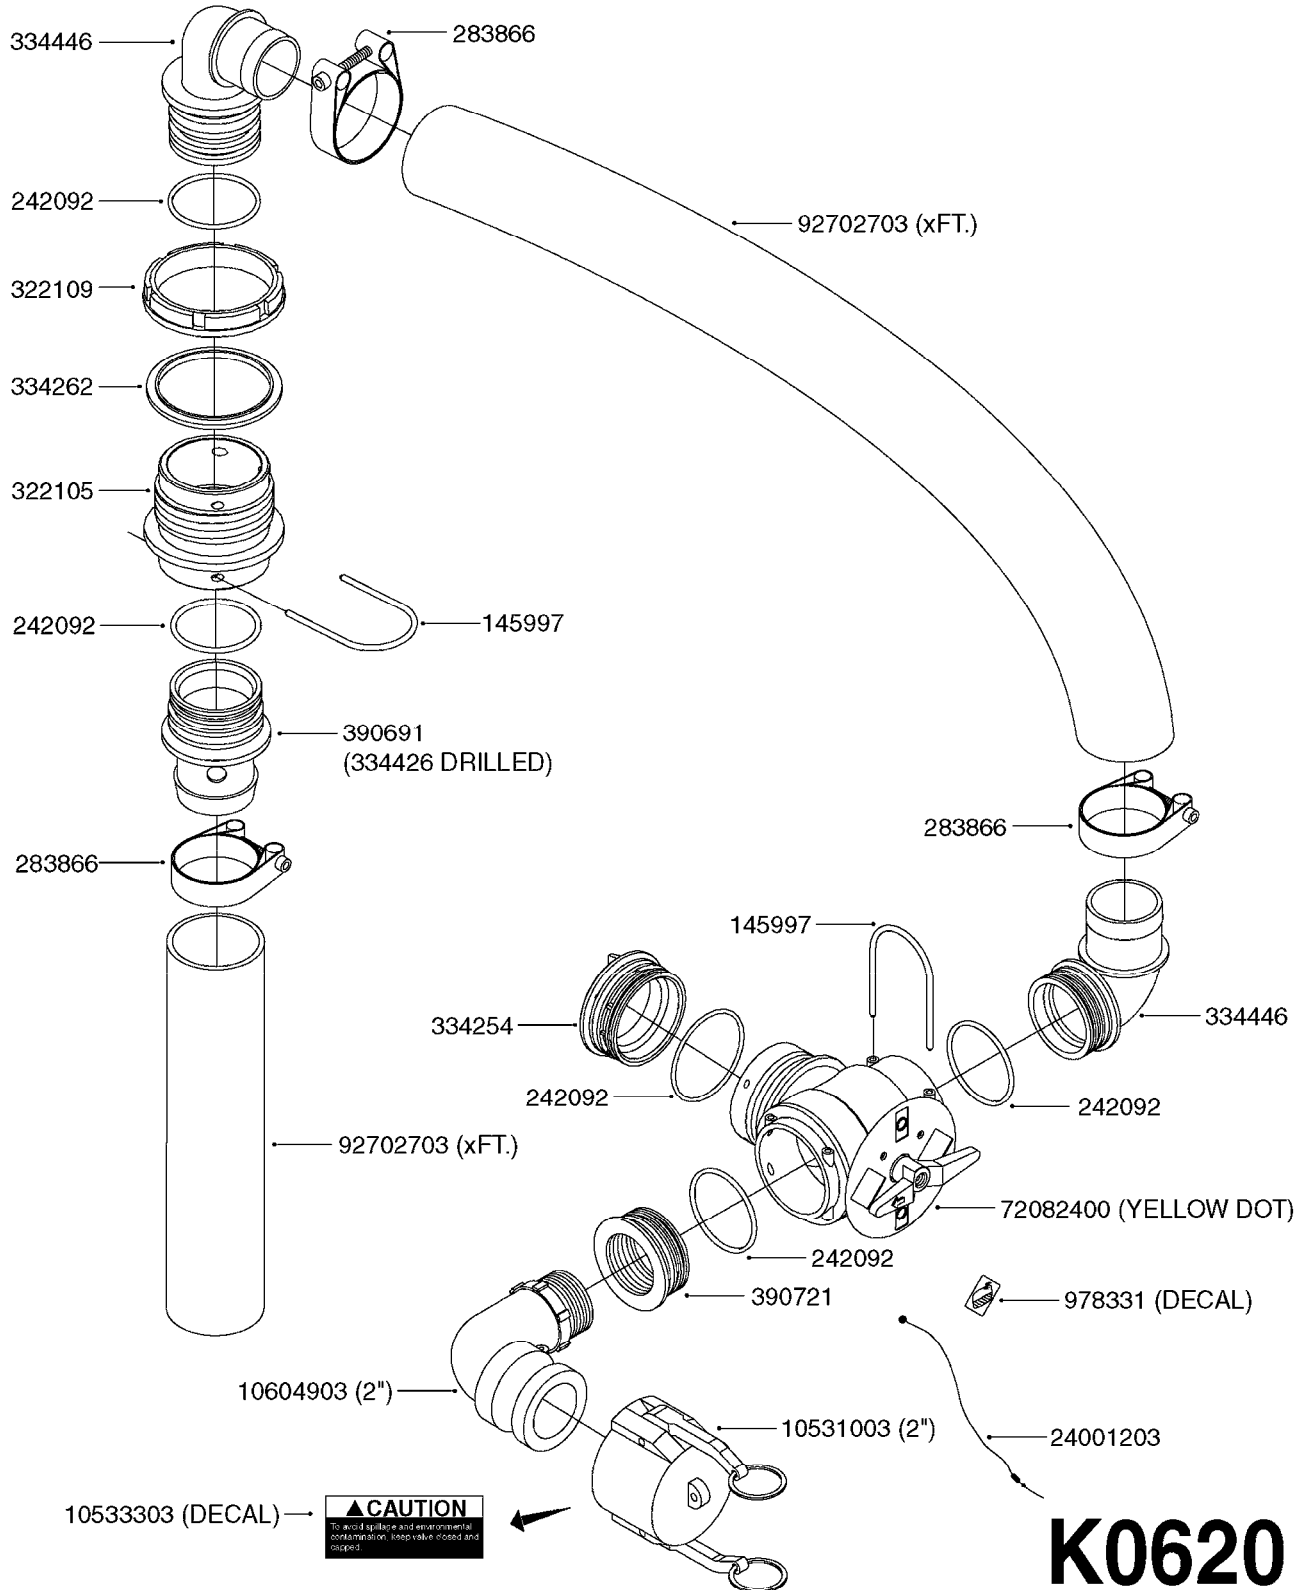

QUICKFILL SYSTEM - S93  
K0620-HIN, 01:01:16

Page 1  
Date 04.11.2017 14:02

parts-n°	order qty	description
145997	1	FITT.DK S-93 FORK
242092	1	O-RING D69.5X3
283866	1	CLAMP HOSE SCREW TYPE 2"DELTA
322105	1	FITT.DK S-93 BULKHEAD DOUBLE
322109	1	FITT.DK S-93 BULKHEAD NUT
334254	1	FITT.DK S-93 PLUG
334262	1	GASKET F.S-93 BULKHEAD
334426	1	FITT.DK S-93 STR.2"
334446	1	FITT.DK S-93 ELB.2" PVC
390691	1	FITT.DK S-93 STR.2"PVC DRILLED
390721	1	FITT.DK S-93 PLUG W/2" NPT THRE
978331	1	DECAL MANIFOLD SYS.QUICK-FILL
10531003	1	CAP F.MALE QUICK COUPLER 2"
10533303	1	DECAL CAUTION-LEAK Q.FILL ENG
10604903	1	QUICK COUPLER MALE 2' 90DEG
24001203	1	RBR LANYARD 11" F.QCK FILL CAP
72082400	1	VALVE 2"-S93 3 WAY
92702703	1	HOSE PVC SUCT GRAY 2"