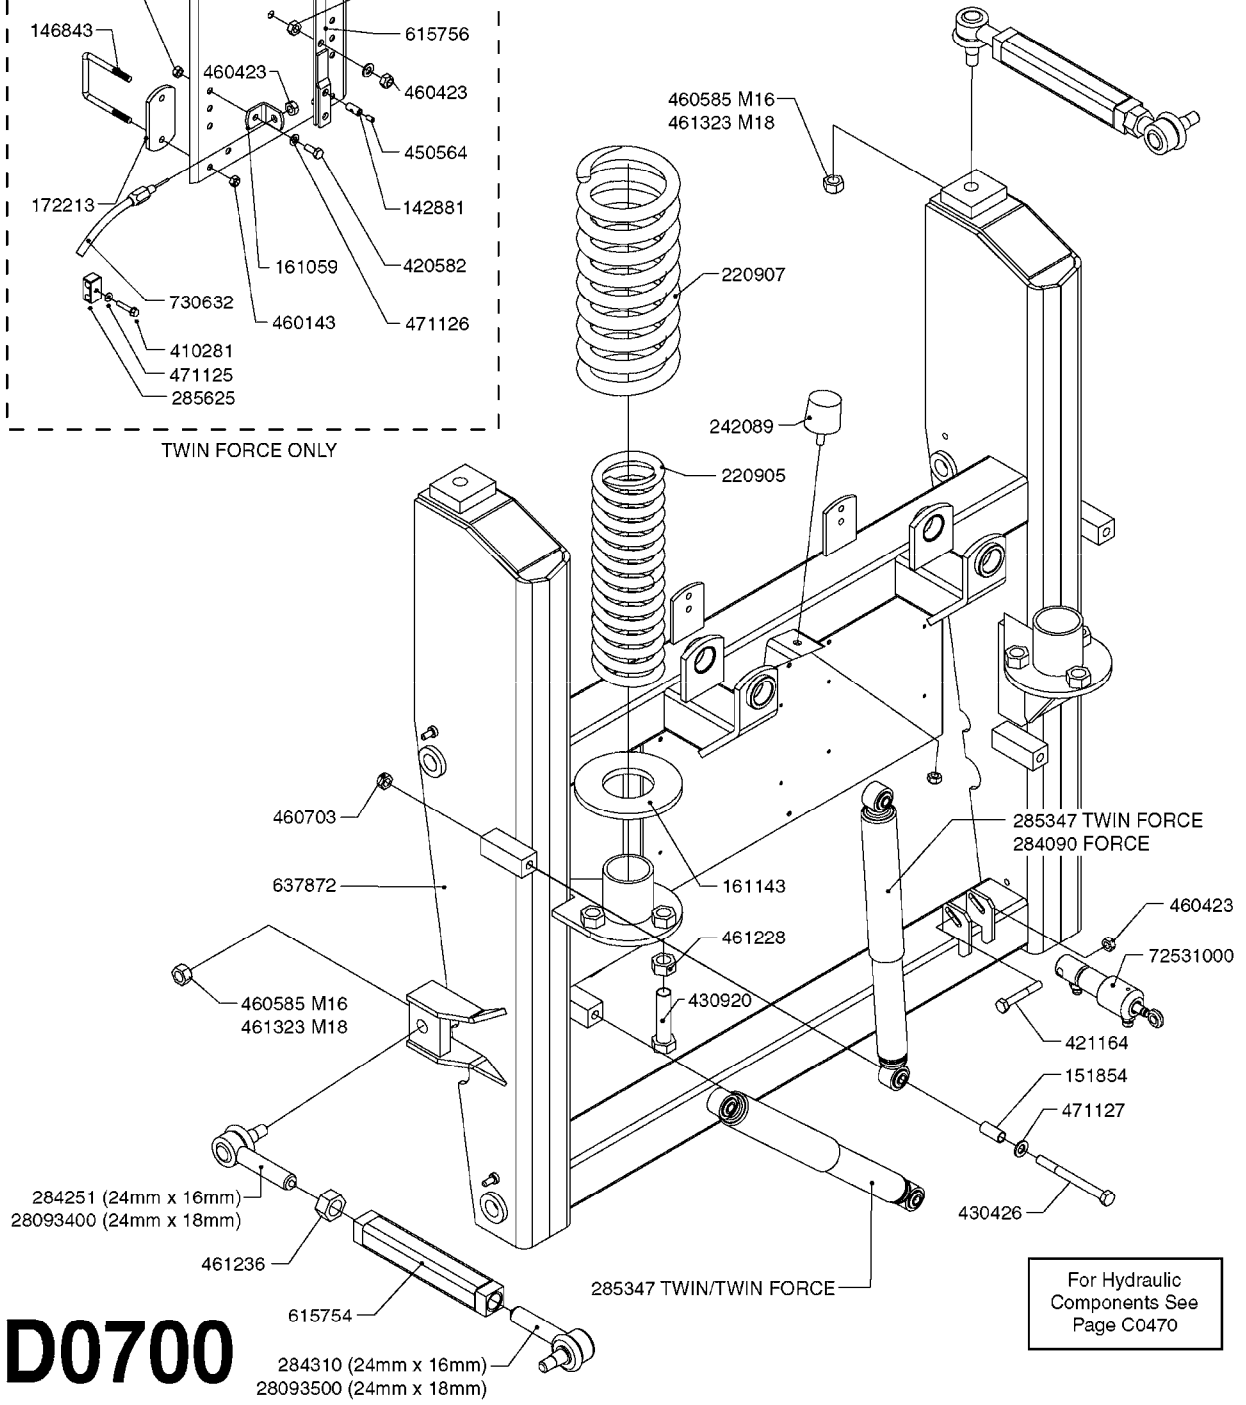

For Hydraulic
Components See
Page C0470

D0700

BOOM FORCE/TWIN FORCE LIFT F
D0700-HIN, 01:01:16

Page 1
Date 04.11.2017 14:01

parts-n°	order qty	description
142881	1	WIRE HOLDER FOR REMOTE CONTROL
146843	1	BOLT U M8 F.60 x 60
151854	1	BUSHING F.SHOCK
161056	1	PLATE F. TILT INDICATOR
161059	1	BRACKET F.TILT INDICATOR CABLE
161143	1	PLATE F SPRING
172213	1	FLAT BAR F.Boom STRAP
220905	1	SPRING D101/14 BLACK
220907	1	SPRING D144/19 BLACK
242089	1	RUBBER STOP D50X40 M10
284090	1	SHOCK ABSORBER
284251	1	ROD END 25Ø (24mm x 16mm) RH
284310	1	ROD END 25Ø (24mm x 16mm) LH
285347	1	SHOCK TF
285625	1	CLAMP FOR CABLE D12MM
410281	1	BOLT HEX 8.8 DEL M6X25 DIN933 A2
420582	1	BOLT HEX 8.8 DEL M8X20 FT A2
421002	1	BOLT HEX 8.8 DEL M10X30 FT DIN933
421164	1	BOLT HEX 8.8 DEL M10X70
430426	1	BOLT HEX 8.8 DEL M12X130
430920	1	BOLT HEX M20x80MM
450564	1	SCREW M6X12 ALLEN
460143	1	NUT HEX M8X1.25 LOCK DIN985A2 SS
460342	1	NUT HEX M10 DEL DIN934
460423	1	NUT HEX M10X1.50 LOCK DIN985A2 SS
460585	1	LOCKING NUT M16 DIN985 A2 SS
460703	1	NUT HEX M12X1.75 LOCK DIN985A2 SS
461228	1	NUT HEX M20
461236	1	NUT HEX M24X1.5
461323	1	NUT HEX M18X1.5 LOCK
471122	1	WASHER, M10, Ø20/10.5X 2.0, SS
471125	1	WASHER M6U 6.4X14X1.2,A2 SS
471126	1	WASHER, M8, Ø16/ 8.4X 1.6, SS
471127	1	WASHER Z12N 13X24X2,5 RST
615754	1	TURN BUCKLE
615756	1	INDICATOR ARROW
637872	1	LIFT CENTER SECTION TF
730632	1	REMOTE INDICATOR CABLE 106"
978503	1	DECAL TILT SCALE TWIN FORCE
28093400	1	ROD END 35Ø (24mm x 18mm) RH
28093500	1	ROD END 35Ø (24mm x 18mm) LH
72531000	1	CYL. D25/12-50/78124200 W/FITT