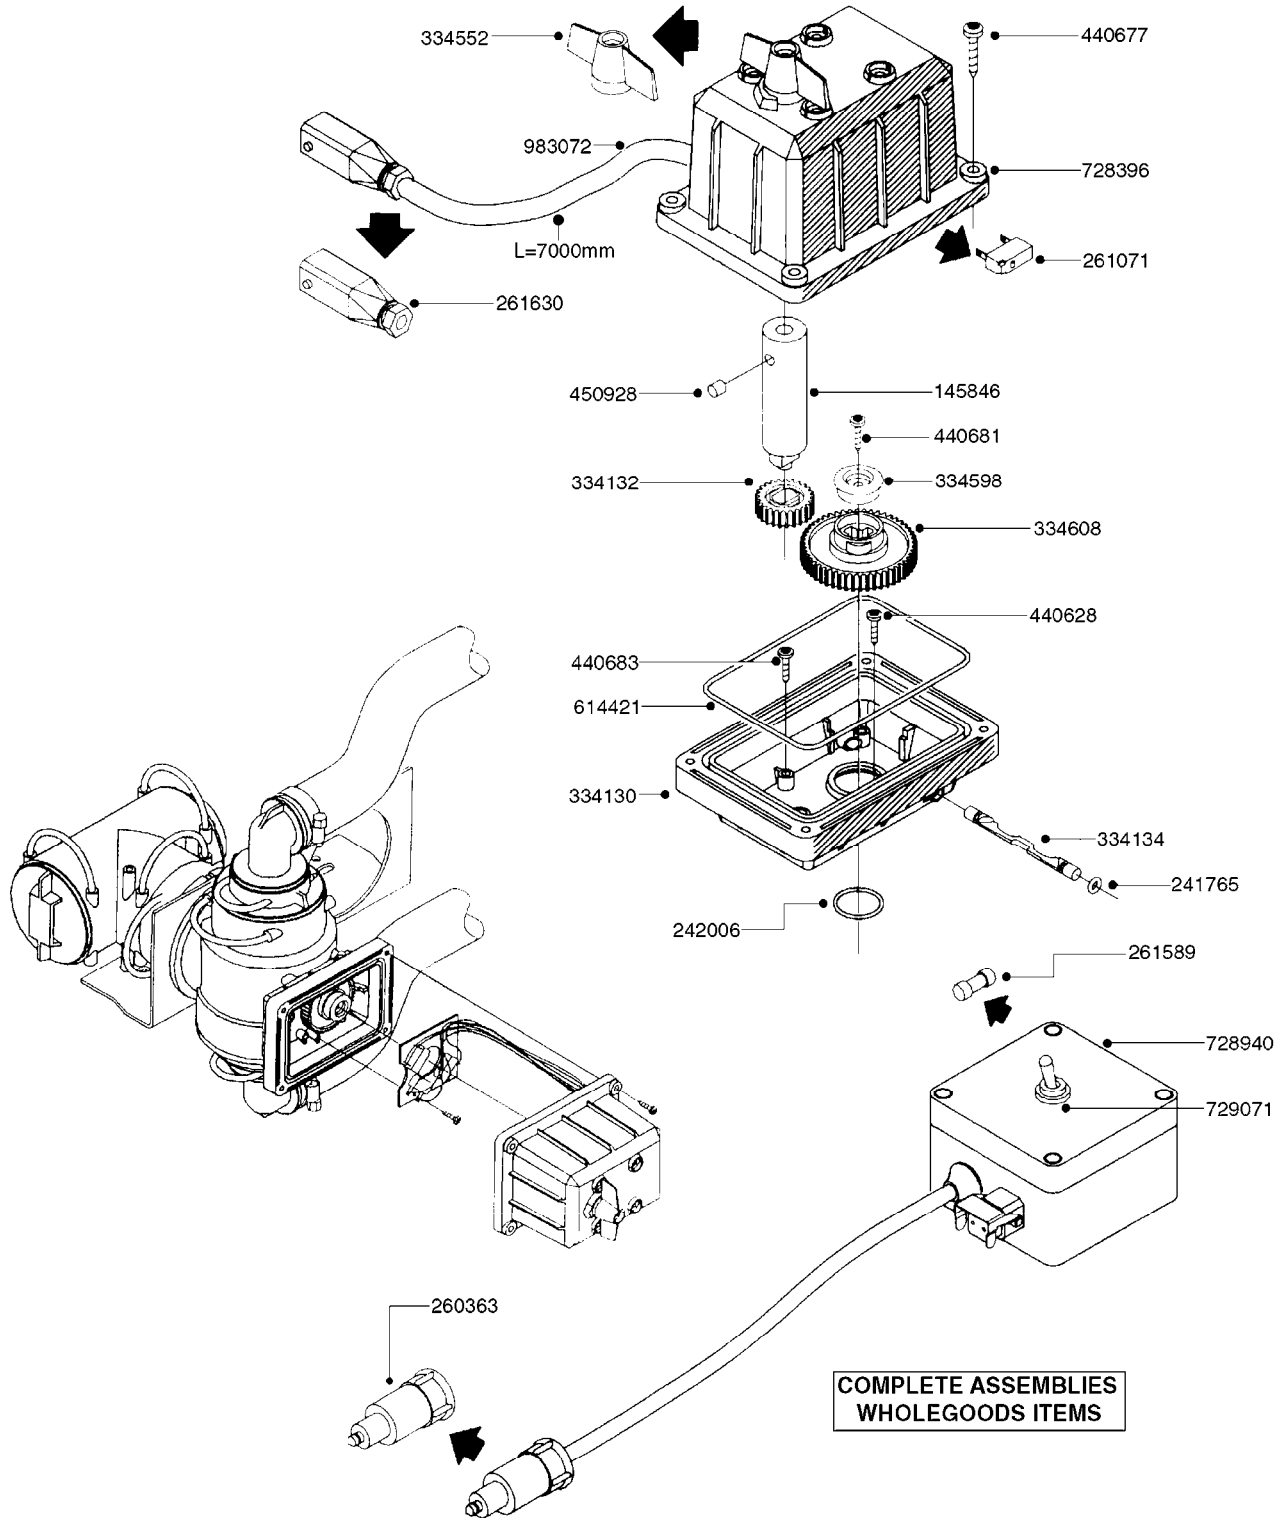

BALL VALVE-ELECTRIC 3-WAY  
K0030-HIN, 01:01:16

Page 1

Date 04.11.2017 14:02

parts-n°	order qty	description
145846	1	COUPLING FOR EL 3-WAY VALVE
241765	1	O-RING 3.1 X 1.6
242006	1	O-RING D22/D19 X 1.5
260363	1	PLUG 2 POLE 12V
261071	1	MICRO SWITCH TYPE 9 SM 201
261589	1	FUSE 5 X 20 1.25 AMP
261630	1	PLUG MALE/HIRSHCMANN-3XBAL.VAL
334130	1	GEAR BOX
334132	1	COG WHEEL
334134	1	INDICATOR ROD
334552	1	GRIP F.MAN.OP.EC PRES.REG.GREE
334598	1	PLUG F.VALVE HANDLE BLUE
334608	1	GEAR WHEEL F.3X BALL VALVE
440628	1	SCREW 3/8'
440677	1	SCREW F. PLASTIC 5X20 SS
440681	1	SCREW F. PLASTIC 4MM X 14LG SS
440683	1	SCREW 40X18 2WAY ELC.BALL VALV
450928	1	SET SCREW M8 X 8MM STAINLESS
614421	1	GASKET F/MOTOR HOUSE-ON/OFF TR
728396	1	MOTOR UNIT F.BALL VALVE
728940	1	CONTROL BOX F. 3-WAY VALVE ELC
729071	1	PRINTPL.F.3-STILL.BOKS FORMONT
834362	1	ELECTRIC KIT F.MANIFOLD
983072	1	ELEC. CABLE 3 WIRE X 0.75MM