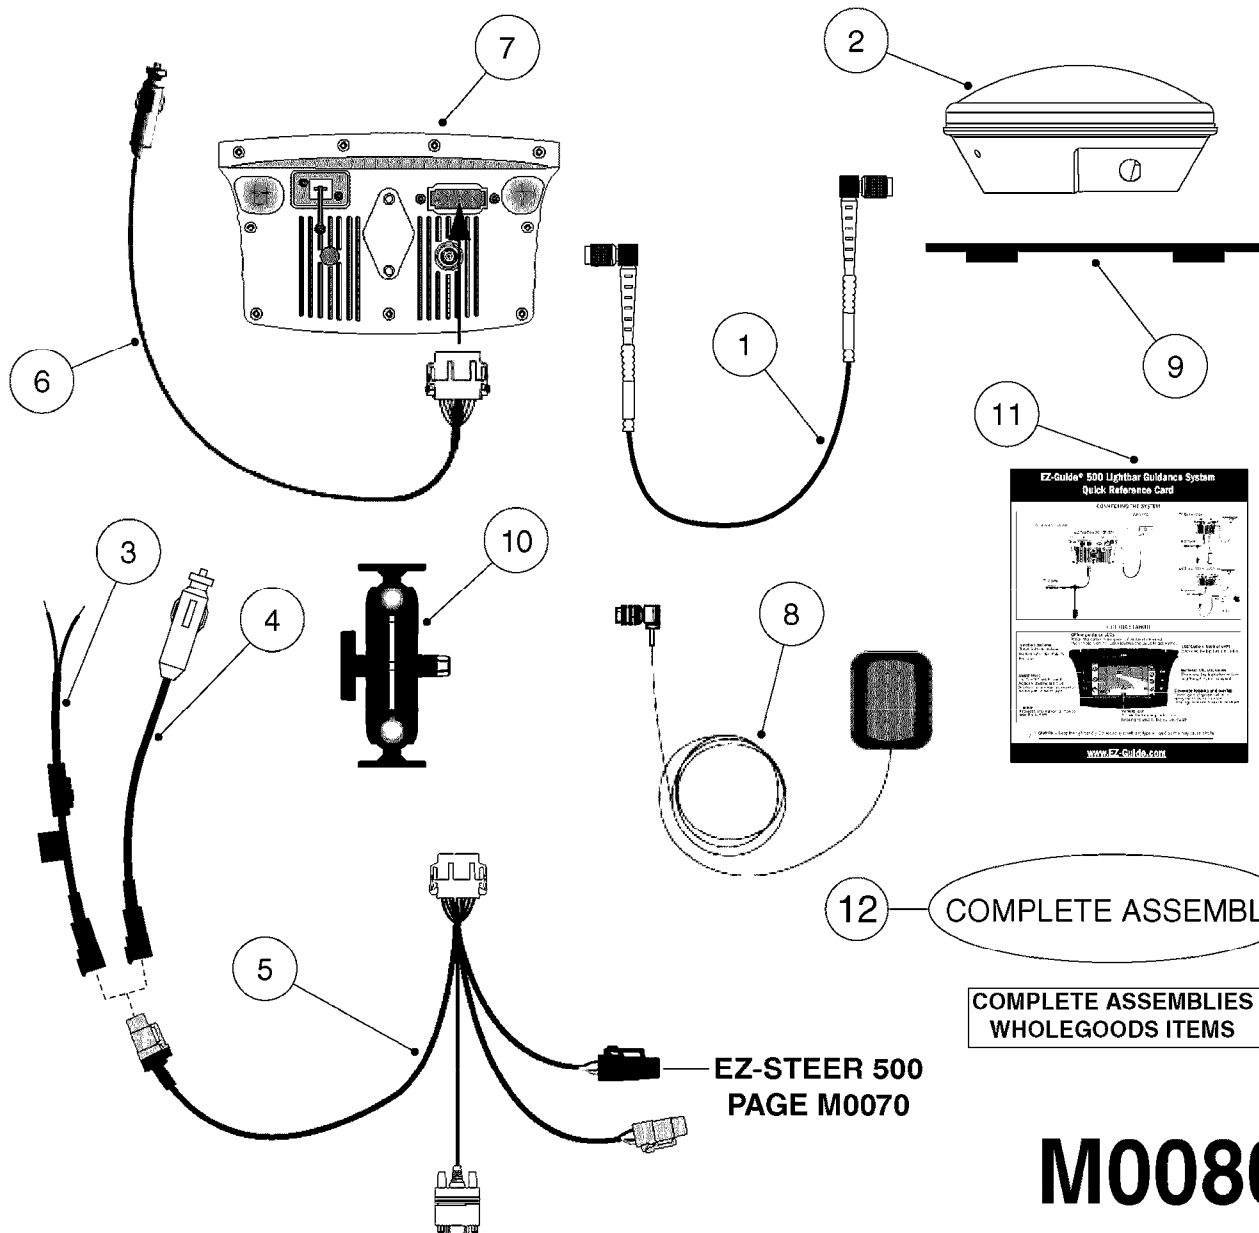

M0080

EZ-GUIDE 250 LIGHTBAR
M0080-HIN, 01:01:16

Page 1

Date 04.11.2017 14:02

Pos.	parts-n°	order qty	description
1	26007603	1	CABLE, ANTENNA, EZGUIDEPLUS
2	26015603	1	ANTENNA AG15 L1,EZ GDE 500/250
3	26016103	1	EZ-GUIDE 500 CABLE UNTERM.FUSE
4	26016203	1	EZ-GUIDE 500 POWER CONN.CABLE
5	26017303	1	EZ-GUIDE 250 ALL PORT CABLE
6	26017703	1	EZ-GUIDE 250 POWER CABLE
7	26017803	1	EZ-GUIDE 250 LIGHTBAR DISPLAY
8	26017903	1	EZ-GUIDE 250 PATCH ANTENNA
9	28048203	1	EZ-GUIDE 500 MOUNT F.AG15 ANT.
10	28048303	1	EZ-GUIDE 250/500 RAM MNT.1.5"
11	67217403	1	EZ-GUIDE 250 QUICK REF.CARD
12	84210603	1	EZ GUIDE 250 LIGHTBAR