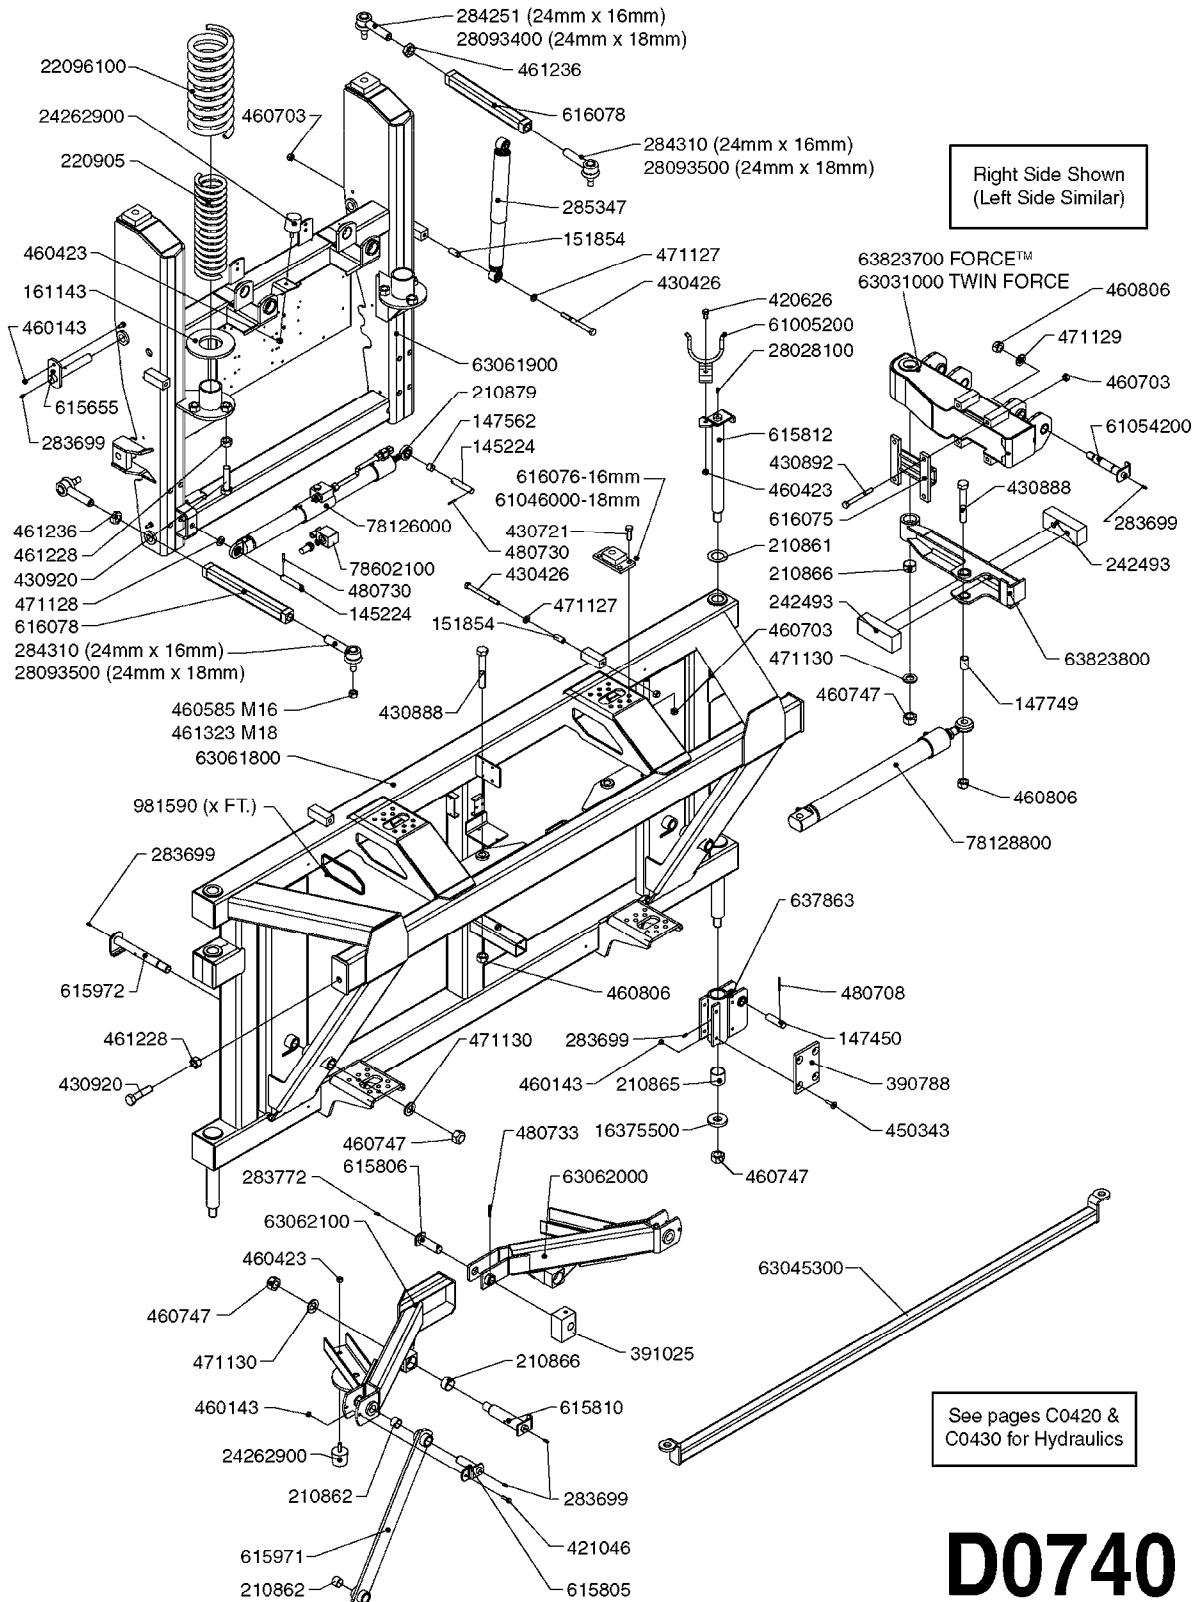

**D0740**

parts-n°	order qty	description
145224	1	SHAFT FOR HY CYLINDER
147450	1	PIN D20 X 70
147562	1	BUSHING D19.8/17.0 L=15
147749	1	BUSHING D25.0/20.2 L=38
151854	1	BUSHING F.SHOCK
161143	1	PLATE F SPRING
210861	1	BUSHING
210862	1	BUSHING
210865	1	BUSHING 40mm40mm DU
210866	1	BUSHING D39/35 L=20
210879	1	LINK HEAD M16 x D17
220905	1	SPRING D101/14 BLACK
242493	1	RUBBER BUMPER 60X40X150
283699	1	GREASE NIPPLE M6X1
283772	1	GREASE NIPPLE H3 M6 X 4 90°
284251	1	ROD END 25Ø (24mm x 16mm) RH
284310	1	ROD END 25Ø (24mm x 16mm) LH
285347	1	SHOCK TF
390788	1	TEFLON WARE PAD
391025	1	JOINER BLOCK - FORCE
420626	1	BOLT HEX 8.8 DEL M10X20 FT
421046	1	SCREW HEX M8X25/25 A2 SS DIN933
430426	1	BOLT HEX 8.8 DEL M12X130
430721	1	BOLT HEX 8.8 DEL M12X40 FT
430888	1	BOLT HEX 8.8 DEL M20X130
430892	1	BOLT HEX 8.8 DEL M12X110
430920	1	BOLT HEX M20x80MM
450343	1	SCREW M8X30 ALLEN HEAD C/S SS
460143	1	NUT HEX M8X1.25 LOCK DIN985A2 SS
460423	1	NUT HEX M10X1.50 LOCK DIN985A2 SS
460585	1	LOCKING NUT M16 DIN985 A2 SS
460703	1	NUT HEX M12X1.75 LOCK DIN985A2 SS
460747	1	NUT HEX M24 LOCK
460806	1	NUT HEX M20X2.50 LOCK DIN985A2 SS
461228	1	NUT HEX M20
461236	1	NUT HEX M24X1.5
461323	1	NUT HEX M18X1.5 LOCK
471127	1	WASHER Z12N 13X24X2,5 RST
471128	1	WASHER, M16, Ø30/17.0X 3.0, SS
471129	1	WASHER, M20, Ø37/21.0X 3.0, SS
471130	1	WASHER, M24, Ø44/25.0X 4.0, SS
480708	1	PIN D4 X 45
480730	1	PIN ROLL 5X30 STAINLESS STEEL
480733	1	PIN D6 X 40
615655	1	PIN D25 X 156 F. PARALIFT
615805	1	PIN
615806	1	PIN
615810	1	PIN
615812	1	PIN
615971	1	TRAPEZE ARM FORCE 110'
615972	1	PIN D25X185 M24
616075	1	FLANGE F. FORCE HINGE
616076	1	LINK ARM MOUNT BRACKET
616078	1	LINK ARM
637863	1	HINGE F.TF LOWER
981590	1	EDGE GUARD 6-8MM X 12"
16375500	1	WASHER 10.0X60X25 RED
22096100	1	SPRING R146/20
24262900	1	RUBBER STOP D50X40 M10X33
28028100	1	GREASE NIPPLE 1/8'RG 90°
28093400	1	ROD END 35Ø (24mm x 18mm) RH