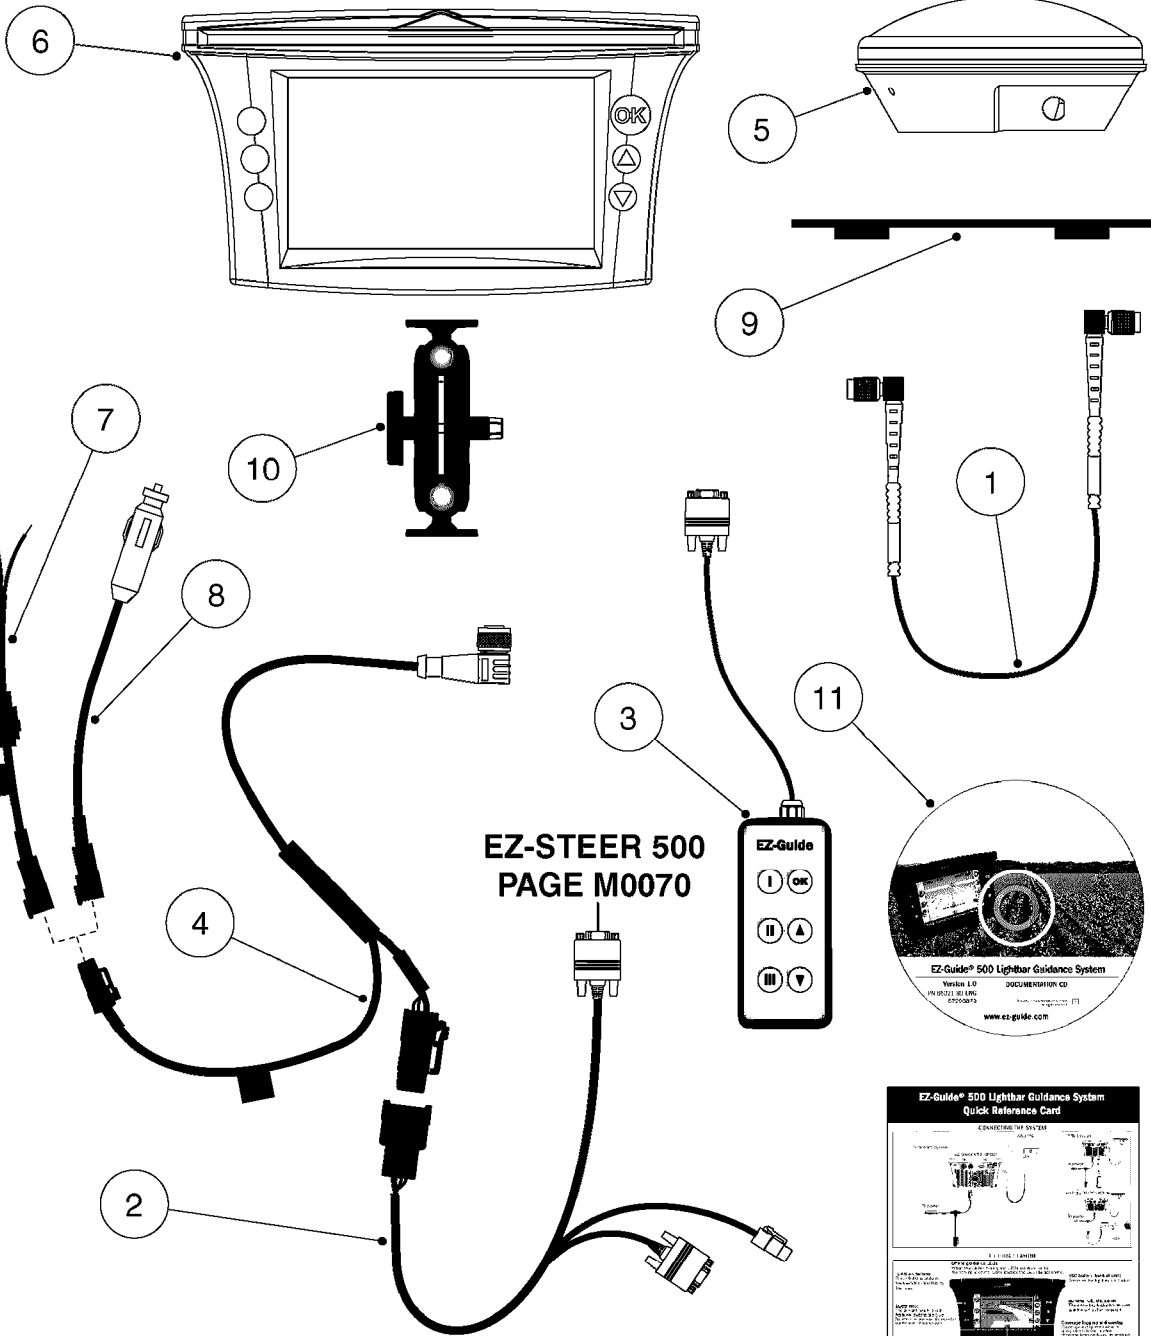

**EZ-STEER 500  
PAGE M0070**

**COMPLETE ASSEMBLY** 13

**COMPLETE ASSEMBLIES  
WHOLEGOODS ITEMS**

**M0060**

EZ-GUIDE 500 LIGHTBAR  
M0060-HIN, 01:01:16

Page 1

Date 04.11.2017 14:02

Pos.	parts-n°	order qty	description
1	26007603	1	CABLE, ANTENNA, EZGUIDEPLUS
2	26012203	1	EZ-STEER/GUIDE 500 ADAPT.CABLE
3	26015303	1	REMOTE KEYPAD EZGUIDE 500/250
3	28048403	1	DECAL - REMOTE OVERLAY 500/250
4	26015403	1	EZ-GUIDE 500 CABLE POWER/CAN90
5	26015503	1	EZ-GUIDE 500 Z PLUS ANTENNA
5	26015603	1	ANTENNA AG15 L1,EZ GDE 500/250
6	26015703	1	EZ-GUIDE 500 DGPS DISPLAY
6	26015803	1	EZ-GUIDE 500 OMNISTAR DISPLAY
7	26016103	1	EZ-GUIDE 500 CABLE UNTERM.FUSE
8	26016203	1	EZ-GUIDE 500 POWER CONN.CABLE
9	28048203	1	EZ-GUIDE 500 MOUNT F.AG15 ANT.
10	28048303	1	EZ-GUIDE 250/500 RAM MNT.1.5"
11	29003803	1	EZ-GUIDE 500 CD,GET.STARTED V1
12	67215403	1	EZ-GUIDE 500 QUICK REF.CARD V1
13	84208303	1	EZ GUIDE 500 LIGHTBAR (DGPS)
13	84208403	1	EZ GUIDE 500 LIGHTBAR (XP/HP)
13	84208503	1	EZ GUIDE 500 LIGHTBAR (RTK)