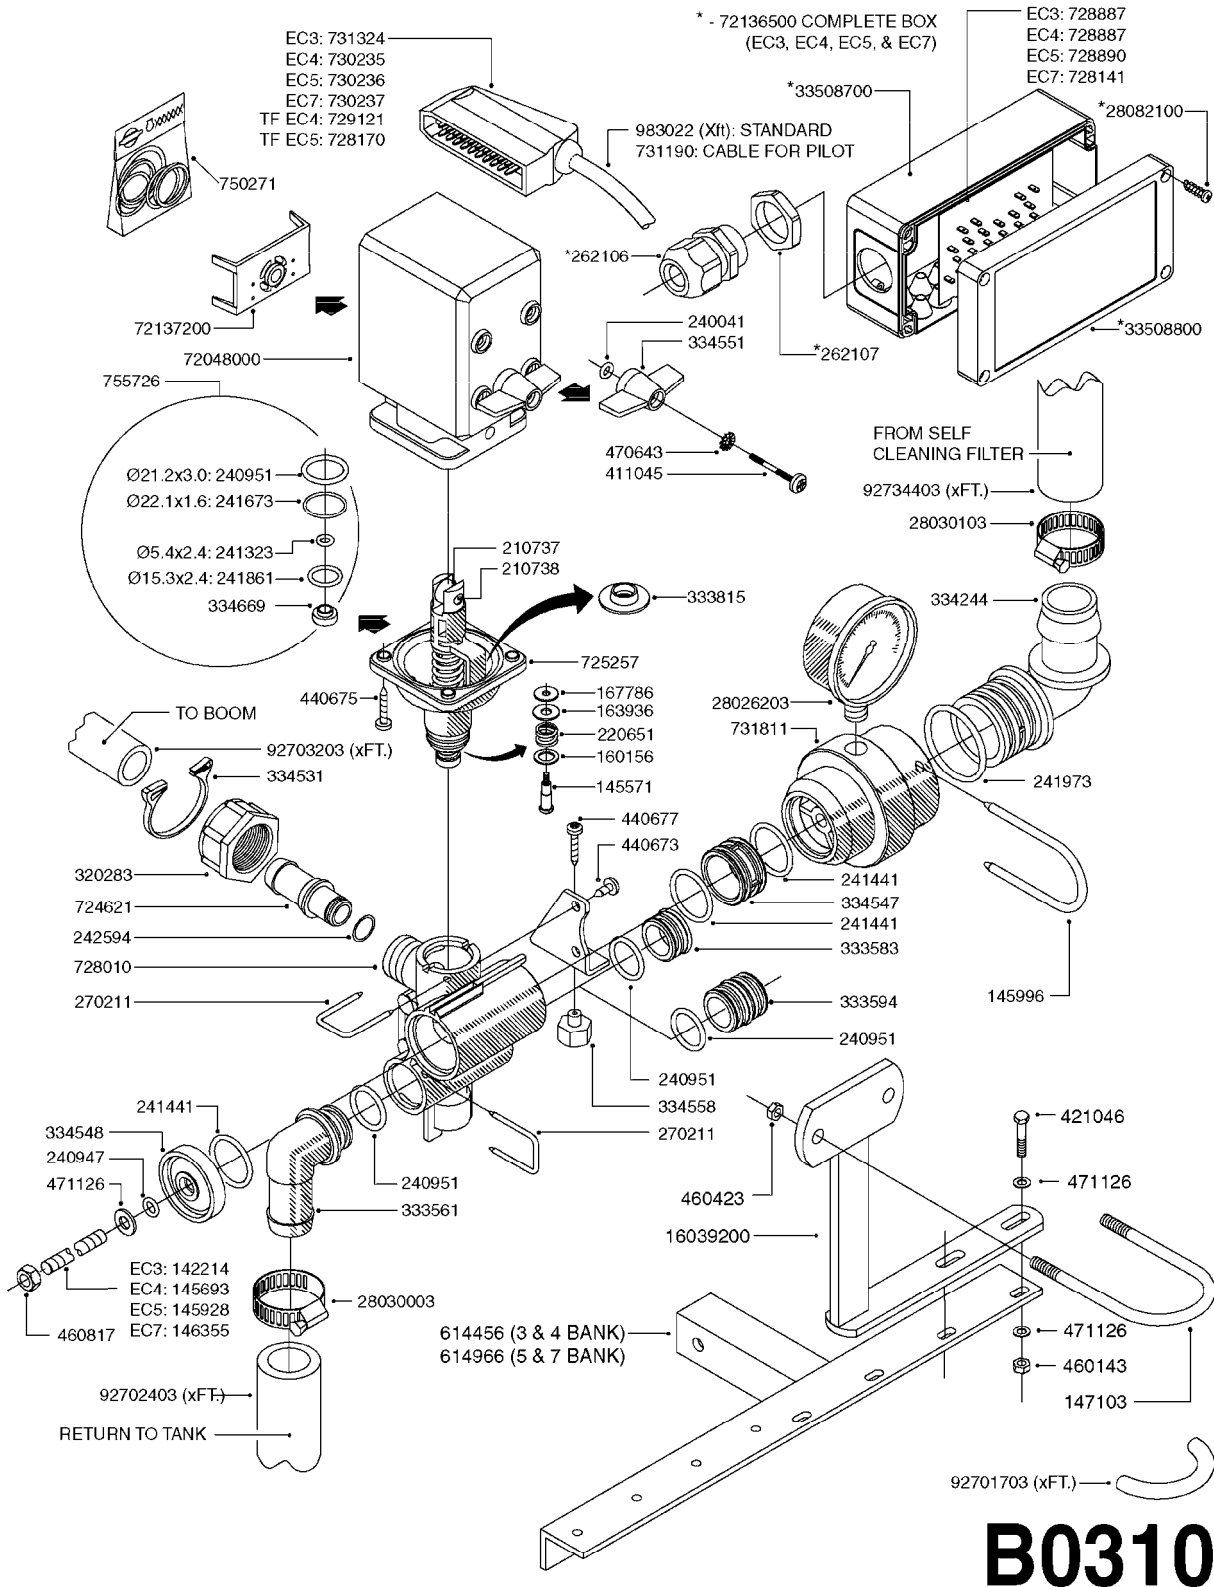

# B0280

EC MASTER VALVE - CM  
B0280-HIN, 01:01:16

Page 1

Date 04.11.2017 14:01

parts-n°	order qty	description
145305	1	NOZZLE F.OP.UNIT PUMP 462
145661	1	FITT.DK S-61 FORK
145996	1	FITT.DK S-67 FORK
163947	1	FITTING FOR BK 180
167960	1	WEAR SHIELD EC CONTROL
210501	1	BALL PLASTIC D25
240041	1	O-RING D15,1/10,3 X 2,4
240063	1	O-RING D14.1/9.3 X 2.4
240925	1	O-RING D49.5X3 NITRIL
241441	1	O-RING D29.3X3
241978	1	O-RING 64.5X3.0
242005	1	O-RING D32.1X1.6 NITRIL
242020	1	O-RING 39.2 X 3 VITON
242353	1	O-RING D44.2X3.0 VITON F.S-67
280766	1	SNAP-RING INNER 55X2 DIN 472
285126	1	PLUG 1/4'BSP PLASTIC
320821	1	FITT.DK NUT 1-1/2" BSP
322136	1	HOUSING F.OPERATING UNIT EC
322188	1	BOTTOM PIECE F.BALL EC
333351	1	NOZZ.RESTRICTOR 361 BLACK
334050	1	FITT.DK S-61 STR.1-1/4"
334123	1	FITT.DK HB 1-1/4"O-RNG F.1-1/2"
334244	1	HOSE TAIL 90° S67 1"1/4
334551	1	GRIP F.MAN.OP.EC ON/OFF GREEN
334552	1	GRIP F.MAN.OP.EC PRES.REG.GREE
334681	1	GRIP F.MAN.OP.EC PRES.REG.YELL
390233	1	FITT.DK REDUC 1-1/2" X 1" BSP
390727	1	FITT.DK ADAPTOR S67 1-1/2'BSP
411045	1	SCREW M4 X 16MM STAINLESS
440673	1	SCREW F.PLASTIC 5X12 SS
440675	1	SCREW F. PLASTIC 5X16 SS
440677	1	SCREW F. PLASTIC 5X20 SS
470643	1	WASHER LOCK
480698	1	PIN M5X16 SLOTTED
614421	1	GASKET F/MOTOR HOUSE-ON/OFF TR
725070	1	BRKT.PLATE F/PRES. 70068303
728027	1	BUSHING WITH SEAT
728029	1	HOUSING F.BALL MOUNT EC
729999	1	MOTOR UNIT F. ON/OFF EC CM
740994	1	PRESS REG.CONE&CYL. STD RATE
750271	1	O-RING KIT F.EC/4 CONTROL UNIT
983003	1	CABLE ELEC.2X1MM WIRE BLACK EC
10289203	1	COUPLER FOR EC ELEC.CONTROL
28030103	1	CLAMP HOSE GEAR P5/4-S1.5"6724
72137100	1	MCROSWCH ASSY F.PRSR REG WHT W
72137300	1	MCROSWCH ASSY F.PRSR REG BRN W
72137400	1	MCROSWCH ASSY F. ON/OFF VLV
72182900	1	MOTER REG.DME37 1:150 AMP YELL
92734403	1	HOSE R X5/4" X200PSI WP X0012"
92738900	1	HOSE R X PVC X 1-1/4" 0012"