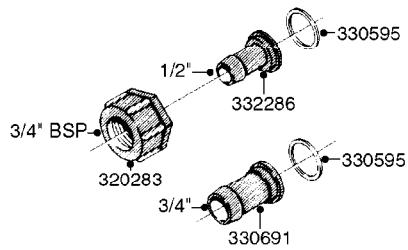

**L0010**

parts-n°	order qty	description
240085	1	O-RING D13,1/8,3X02,4 NITRIL
241441	1	O-RING D29.3X3
242594	1	O-RING D14 X 1.78 SCH.70-EPDM
320084	1	FITT.DK NUT 1/2" BSP
320095	1	FITT.DK NUT 1" BSP
320117	1	FITT.DK CONN.1/2"BSP F. 1" CAP
320187	1	FITT.DK CAP 3/8" BSP BLACK
320283	1	FITT.DK NUT 3/4"BSP
320821	1	FITT.DK NUT 1-1/2" BSP
321495	1	FITT.DK REDUC 1/4'BSP F.3/4'NT
321576	1	FITT.DK CONN 1/2"BSP F.3/4"NUT
330013	1	O-RING D15/D10X2.5 F.3/8"NUT
330212	1	O-RING D19/D14X2.4 F.1/2"NUT
330326	1	O-RING D30/D24X2 F.1"NUT
330341	1	FITT.DK HB 1" F. 1" NUT
330595	1	O-RING D24.6/D20X2.1 -3/4"
330665	1	3/4' HOSE TAIL F/1' CAP
330676	1	FITT.DK HB 3/8" F. 1/2" NUT
330687	1	FITT.DK HB 1/2" F. 1/2" NUT
330691	1	FITT.DK HB 3/4'F.3/4' NUT
330783	1	FITT.DK HB 3/8"F.3/8" NUT
331262	1	FITT.DK HB 1-1/2" F. 1-1/2"NUT
331273	1	O-RING D44/D38X2 F.1-1/2"
331446	1	FITT.DK HB 1" F.1-1/2" NUT
331807	1	FITT.DK HB 5/16" F.3/8" NUT
332286	1	FITT.DK HB 1/2" F. 3/4" NUT
332905	1	FITT.DK HB 1/2" F. 3/4" CAP
332927	1	PLUG F. NOZZLE TUBE 3/4'
333292	1	FITT.DK HB 1"O'RING F.1-1/2"
333664	1	FITT.DK HB 5/16' F. 1/2' NUT
334044	1	FITT.DK HB 3/4' F. 3/4' CAP
334059	1	FITT.DK EL 1" 110 DEG.F.1-1/2"
334123	1	FITT.DK HB 1-1/4"O-RNG F.1-1/2"
334150	1	FITT.DK HB 1-1/4" 110 F.1-1/2"
390542	1	PLUG WASHER FOR 3/4'CAP NUT
716236	1	FITT.DK HB 1/2" ASSY. F. 3/4"
716413	1	FITT.DK PLUG ASSY. F.NOZ TUBE
717426	1	FITT.DK REDUC 1/4"BSP F.3/4"N
720856	1	FITT.DK 1/2'BSP ASSY.F.3/4'NUT
724621	1	FITT.DK HB 3/4"ASSY F.3/4" NUT