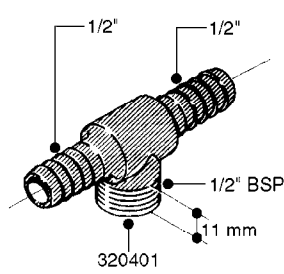

**L0040**

FITTINGS - NIPPLES & ELBOWS  
L0040-HIN, 01:01:16

Page 1

Date 04.11.2017 14:02

parts-n°	order qty	description
10530803	1	FITT.PO.SE 2.00X2.00 45 DEG.
320191	1	FITT.DK ELB 3/8' BSP 45 DEGREE
320482	1	FITT.DK ELB. 1/2" BSP 60 DEG.
320596	1	FITT.DK ELB 3/8'-1/2'BSP 45DEG
320607	1	FITT.DK HN 3/8M X 3/8F BSP LNG
320633	1	FITT.DK HN 3/8"M X 3/8"F BSP
321451	1	FITT.DK ELB.1-1/2 X1-1/4 80DEG
321532	1	FITT.DK REDUC 3/4' X 1/2' BSP
390233	1	FITT.DK REDUC 1-1/2" X 1" BSP