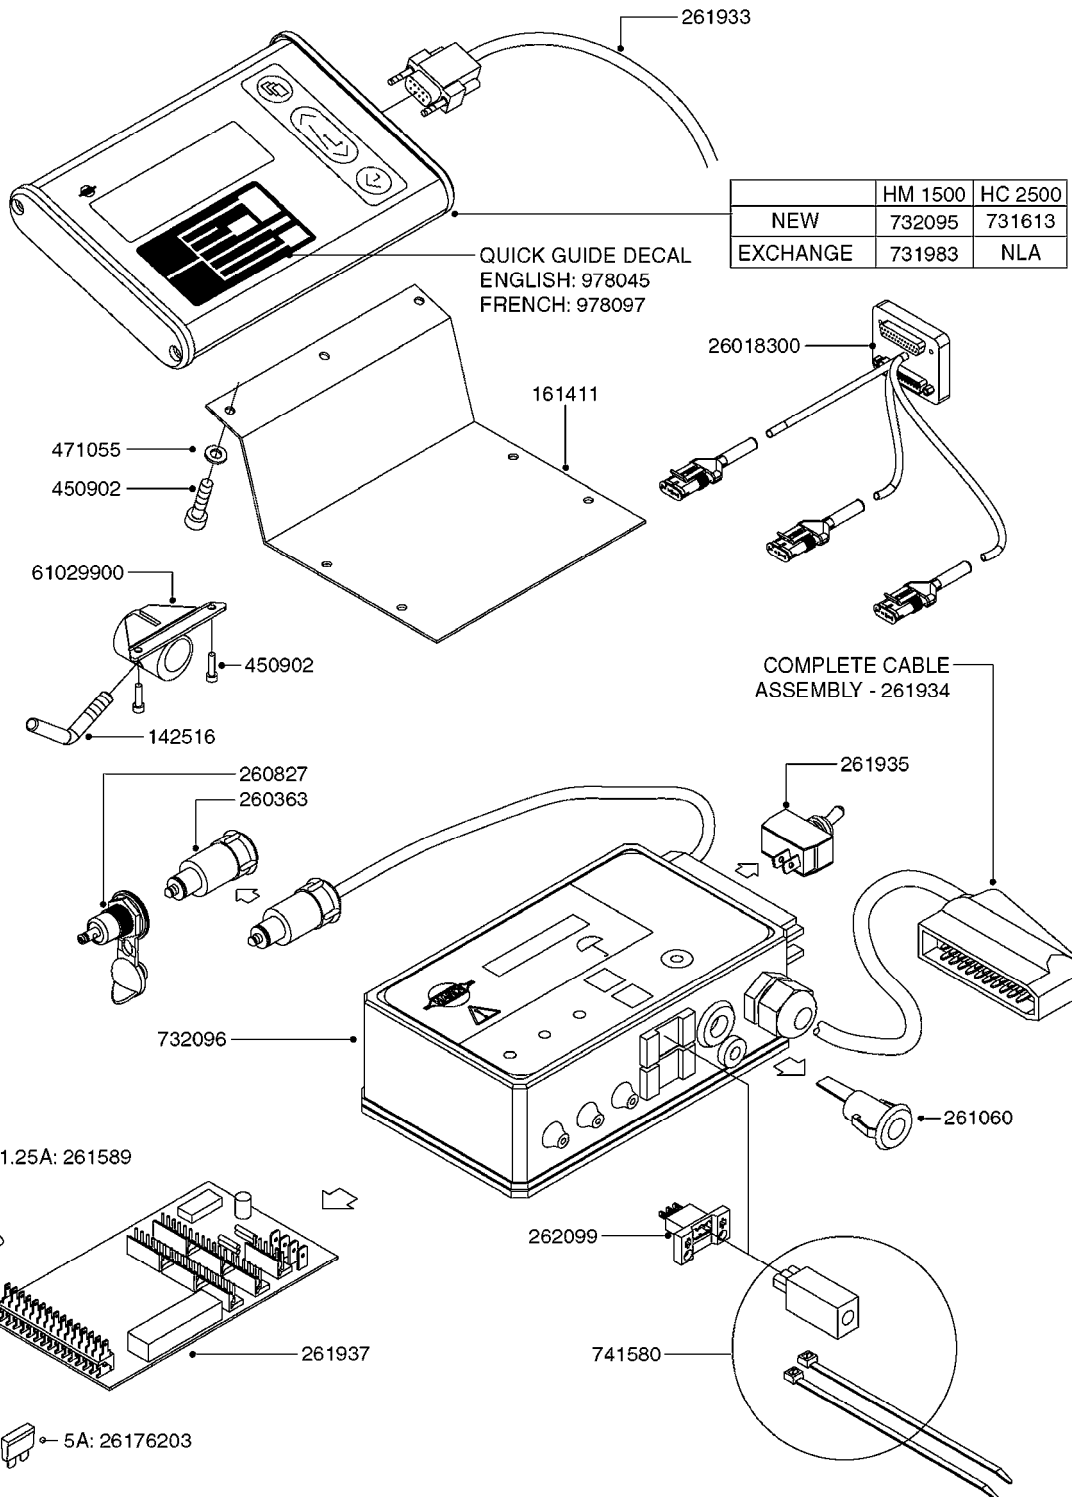

# M0080

EZ-GUIDE 250 LIGHTBAR  
M0080-HIN, 01:01:16

Page 1

Date 04.11.2017 14:02

Pos.	parts-n°	order qty	description
1	26007603	1	CABLE, ANTENNA, EZGUIDEPLUS
2	26015603	1	ANTENNA AG15 L1,EZ GDE 500/250
3	26016103	1	EZ-GUIDE 500 CABLE UNTERM.FUSE
4	26016203	1	EZ-GUIDE 500 POWER CONN.CABLE
5	26017303	1	EZ-GUIDE 250 ALL PORT CABLE
6	26017703	1	EZ-GUIDE 250 POWER CABLE
7	26017803	1	EZ-GUIDE 250 LIGHTBAR DISPLAY
8	26017903	1	EZ-GUIDE 250 PATCH ANTENNA
9	28048203	1	EZ-GUIDE 500 MOUNT F.AG15 ANT.
10	28048303	1	EZ-GUIDE 250/500 RAM MNT.1.5"
11	67217403	1	EZ-GUIDE 250 QUICK REF.CARD
12	84210603	1	EZ GUIDE 250 LIGHTBAR