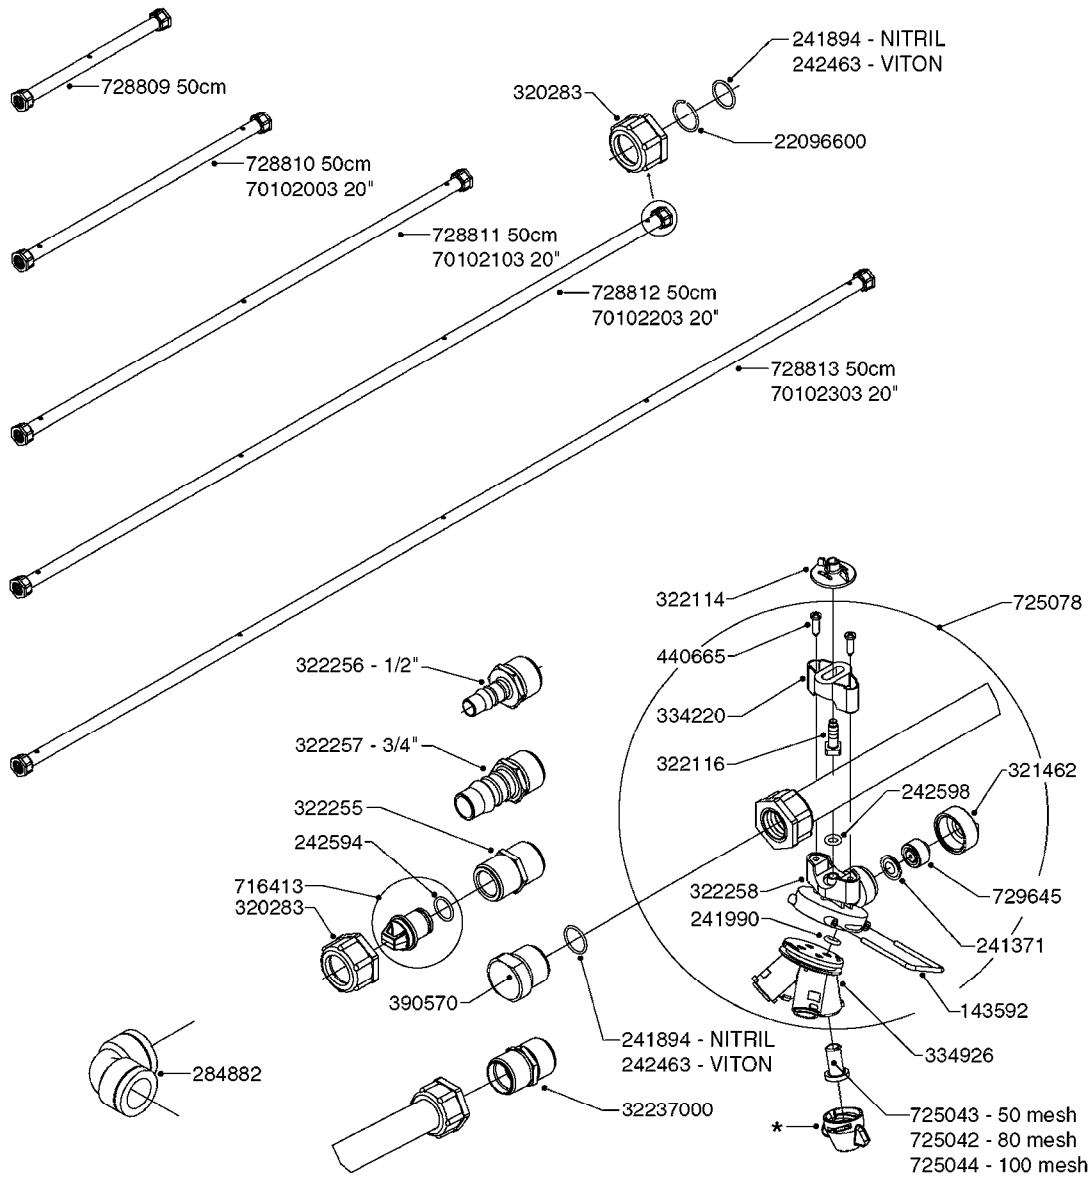

COMPLETE ASSEMBLY  
WITH NOZZLES

REFER TO  
HARDI® NOZZLE CATALOG

**D1100**

DOUBLE NOZZLE HOLDER-SNAP FIT  
D1100-HIN, 01:01:16

Page 1

Date 04.11.2017 14:02

Pos.	parts-n°	order qty	description
1	372140	1	HARDI ISO BLIND CAP
2	725078	1	SNAP-FIT TRIPLET W/O NOZZ HOLD
3	28032503	1	DOUBLE NOZZLE HOLDER LD ISO
4	28040103	1	O-RING F.DOUBLE NOZZLE HOLDER
5	28089103	1	GASKET F.DOUBLE NOZZLE HOLDER
6	70056803	1	DOUBLE NOZZLE CAP ORANGE LD 01
6	70056903	1	DOUBLE NOZZLE CAP GREEN LD 015
6	70057003	1	DOUBLE NOZZLE CAP YELLOW LD 02
6	70057103	1	DOUBLE NOZZLE CAP LILAC LD 025
6	70057203	1	DOUBLE NOZZLE CAP BLUE LD 03
6	70057303	1	DOUBLE NOZZLE CAP RED LD 04
6	70057403	1	DOUBLE NOZZLE CAP BROWN LD 05