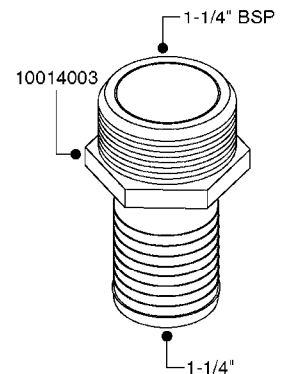

**L0040**

FITTINGS - NIPPLES & ELBOWS  
L0040-HIN, 01:01:16

Page 1

Date 04.11.2017 14:02

parts-n°	order qty	description
10530803	1	FITT.PO.SE 2.00X2.00 45 DEG.
320191	1	FITT.DK ELB 3/8' BSP 45 DEGREE
320482	1	FITT.DK ELB. 1/2" BSP 60 DEG.
320596	1	FITT.DK ELB 3/8'-1/2'BSP 45DEG
320607	1	FITT.DK HN 3/8M X 3/8F BSP LNG
320633	1	FITT.DK HN 3/8"M X 3/8"F BSP
321451	1	FITT.DK ELB.1-1/2 X1-1/4 80DEG
321532	1	FITT.DK REDUC 3/4' X 1/2' BSP
390233	1	FITT.DK REDUC 1-1/2" X 1" BSP