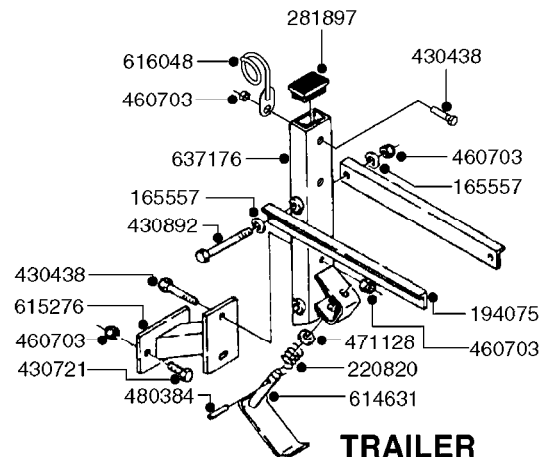

TRAILER

K0050