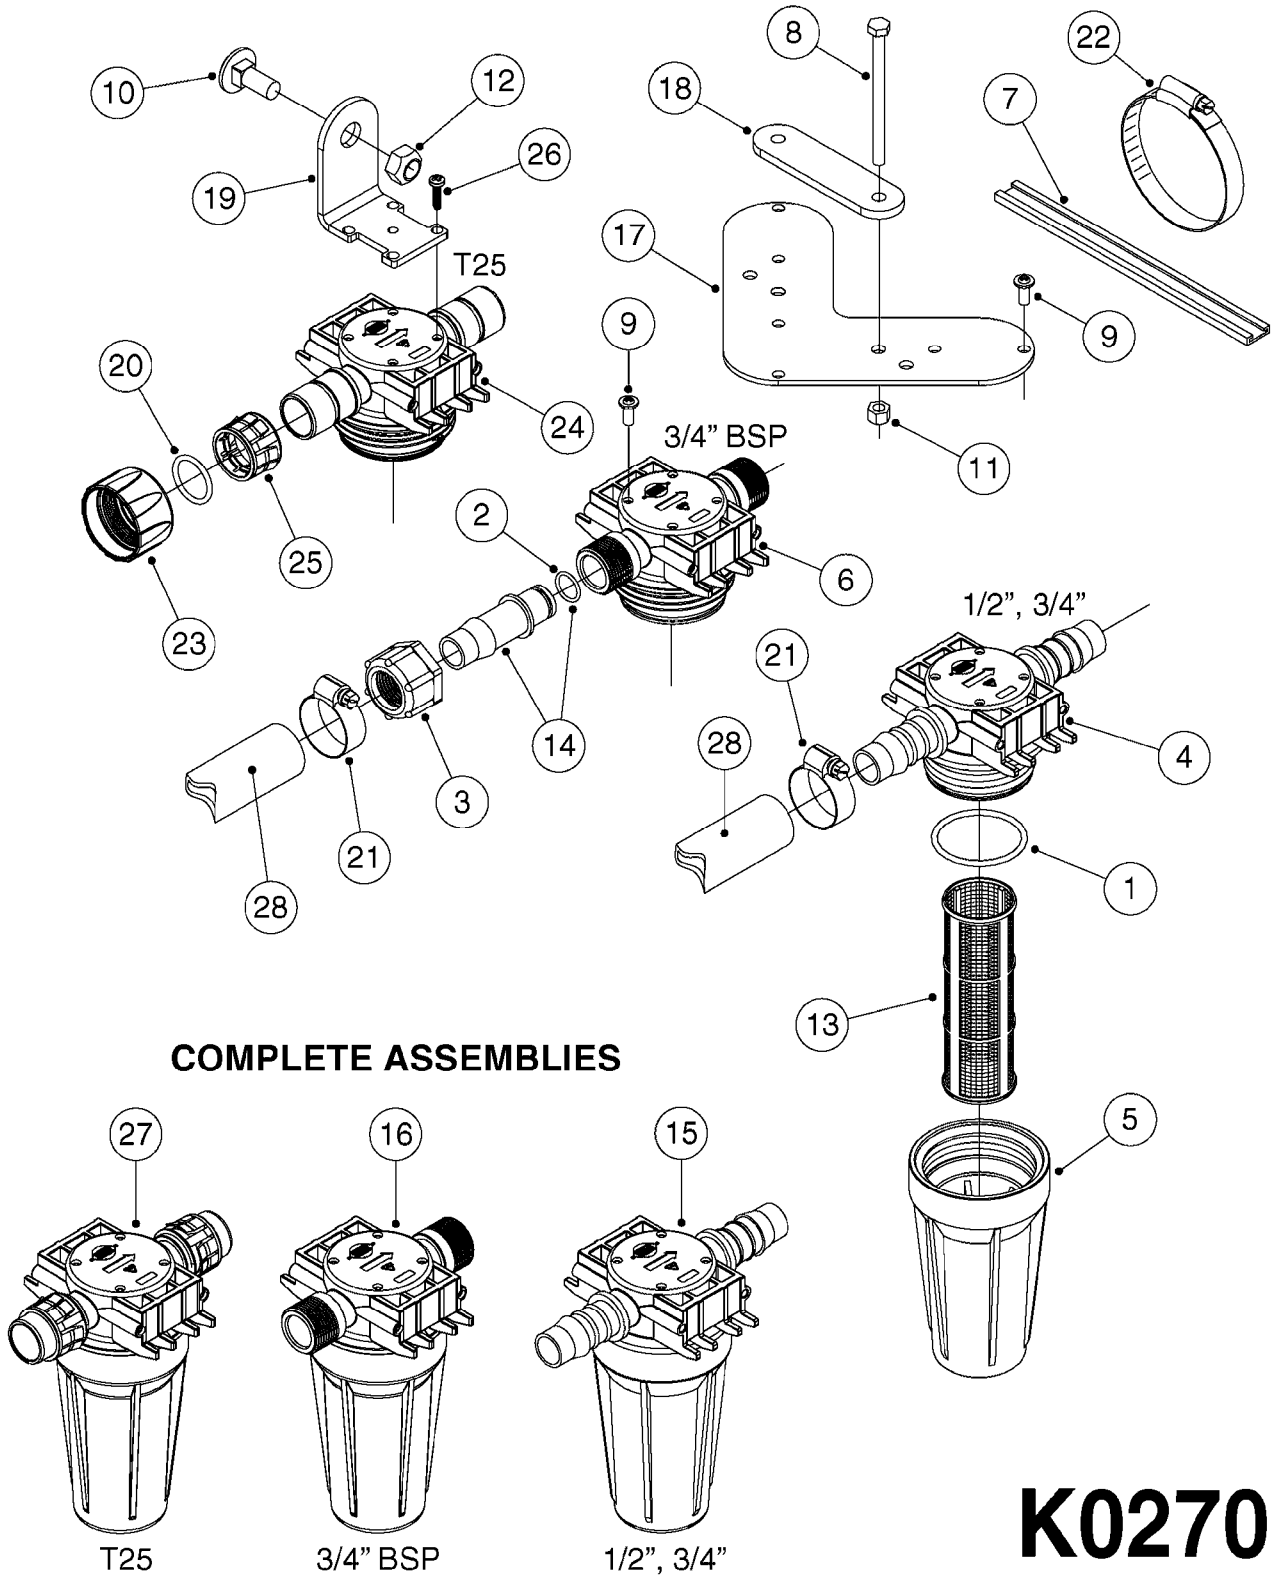

Page 1

Date 04.11.2017 14:02

Pos.	parts-n°	order qty	description
1	145994	1	FITT.DK S-40 FORK
2	145995	1	FITT.DK S-53 FORK
3	240177	1	O-RING D16.1/11.3 X 2.4
4	242354	1	O-RING D32.2X3.0 VITON F.S-53
5	242355	1	O-RING D19.2X3.0 VITON F.S-40
6	242594	1	O-RING D14 X 1.78 SCH.70-EPDM
7	261539	1	SPADE F.ELEC CONNec BLUE INSUL
8	262104	1	VALVE, SOLENOID, S53/S40
9	320084	1	FITT.DK NUT 1/2" BSP
10	320187	1	FITT.DK CAP 3/8" BSP BLACK
11	320283	1	FITT.DK NUT 3/4"BSP
12	320596	1	FITT.DK ELB 3/8'-1/2'BSP 45DEG
13	321307	1	FITT.DK NUT 1/2" BSP JAMB
14	321742	1	FITT.DK BULKHEAD 1/2' BSP
15	322103	1	FITT.DK S-53 BULKHEAD
16	322352	1	FITT.DK S-53 TEE
17	330212	1	O-RING D19/D14X2.4 F.1/2"NUT
18	330687	1	FITT.DK HB 1/2" F. 1/2" NUT
19	334965	1	COVER FOR S53 SOLENOID VALVE
20	370366	1	NOZZLE END FAN 1850-G 150
21	410185	1	BOLT HEX 8.8 DEL M6X16
22	460261	1	NUT HEX M6X1.00 LOCK DIN985 A2 SS
23	471125	1	WASHER M6U 6.4X14X1.2,A2 SS
24	614366	1	FILTER 50 MESH F.NOZZLE BLUE
24	614367	1	FILTER 80 MESH F.NOZZLE RED
24	614368	1	FILTER 100 MESH F.NOZZLE YEL.
25	720856	1	FITT.DK 1/2'BSP ASSY.F.3/4'NUT
26	726558	1	FITT.DK S53 STR. 3/4" W.ORING
27	726567	1	FITT.DK S-40 ELB.1/2" W.ORING
28	726694	1	PLUG,S53,1/2"FBSP THD W.ORING
29	729610	1	NOZZLE ASSY. NON DRIP 3/8 THRD
30	750722	1	REPAIR KIT FOR 3S SC CONTROL
31	983087	1	ELEC. CABLE 2 WIRE X 0.75MM
32	16180100	1	PLATE, END ROW NOZZLE
33	28025203	1	TIE STRAP L=23" x W=1/2"
34	28029803	1	CLAMP HOSE GEAR P1/2" 6708
35	28029903	1	CLAMP HOSE GEAR P3/4"-S1" 6712
36	92702103	1	HOSE R X1/2" X300PSI WP X0012"