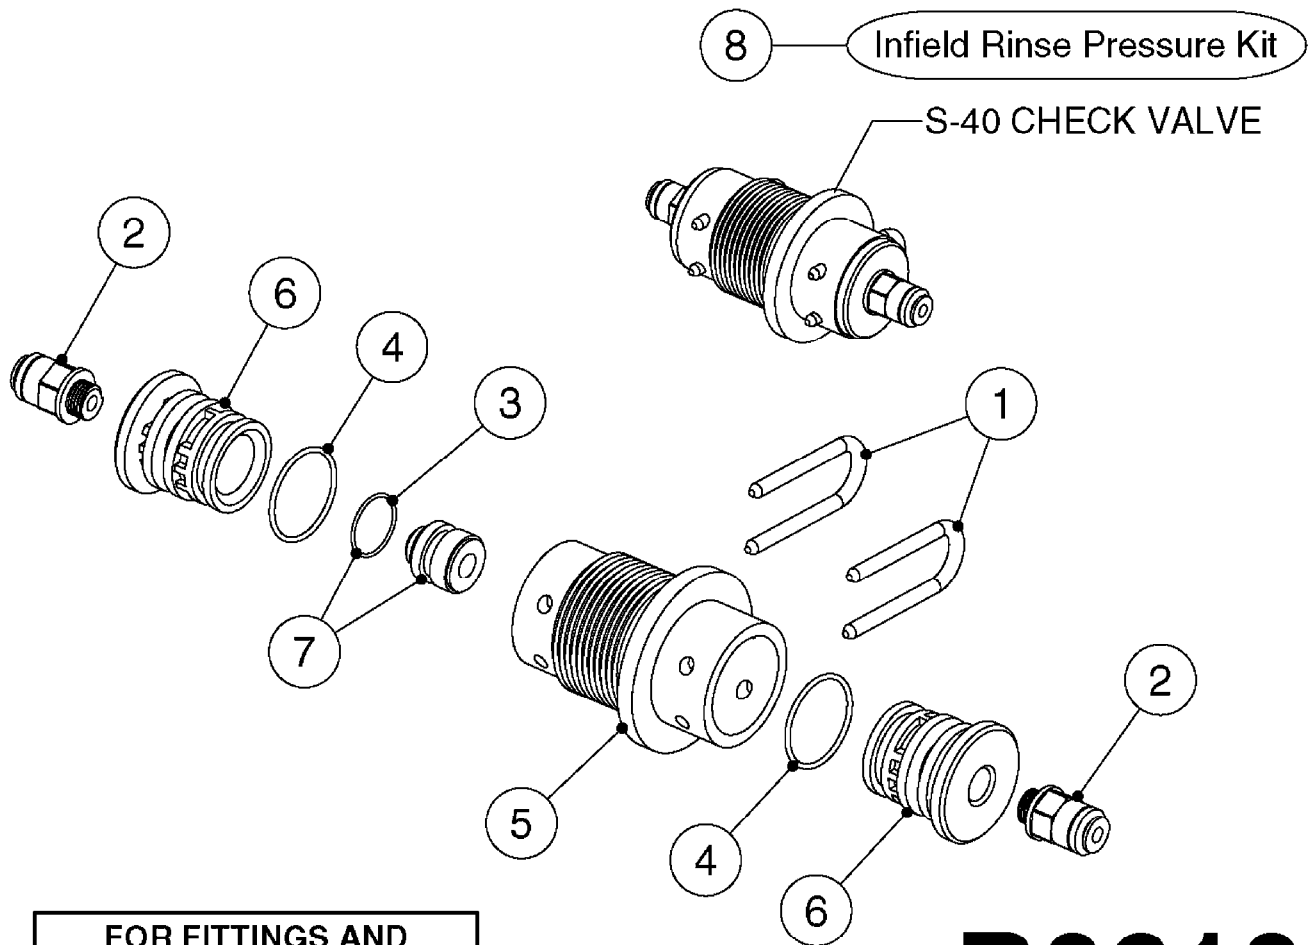

FOR FITTINGS AND
HOSES, SEE SECTION L

B0610

CHECK VALVES - S40
B0610-HIN, 01:01:16

Page 1

Date 04.11.2017 14:01

Pos.	parts-n°	order qty	description
1	145994	1	FITT.DK S-40 FORK
2	231346	1	QUICK COUPLER 1/8"BSP X 4 MM
3	241905	1	O-RING 12,3X2,4 VITON DKR.1,05
4	242355	1	O-RING D19.2X3.0 VITON F.S-40
5	322102	1	FITT.DK S-40 BULKHEAD
6	322133	1	FITT.DK S-40 PLUG W 1/8 THREAD
7	615522	1	CHECK VALVE F.FOAM MARKER
8	70036203	1	RINSE PRESSURE KIT