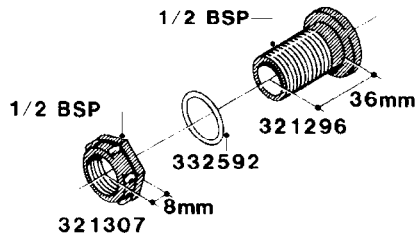

L0060

FITTINGS - BULKHEAD
L0060-HIN, 01:01:16

Page 1
Date 04.11.2017 14:02

parts-n°	order qty	description
141046	1	NUT 3/8" BSP
141341	1	NUT 1/4' BSP
240284	1	O-RING D82,5/75 X 3,5
320456	1	FITT.DK BULKHEAD 1"BSP DOUBLE
320467	1	FITT.DK BULKHEAD 1"BSP SINGLE
320471	1	FITT.DK NUT 1" BSP JAMB
320541	1	FITT.DK BULKHEAD 2-1/2'BSP SIN
320552	1	FITT.DK NUT 2-1/2' BSP JAMB
320644	1	FITT.DK ELB.3/4"HB X 1" BSP
320784	1	FITT.DK CAP 1-1/2" BSP
320795	1	FITT.DK NUT 1-1/2" BSP JAMB
320935	1	FITT.DK BULKHEAD 1/4' BSP SING
320946	1	FITT.DK BULKHEAD 3/8' BSP SING
321296	1	FITT.DK BULKHEAD 1/2" BSP SING
321307	1	FITT.DK NUT 1/2" BSP JAMB
321333	1	FITT.DK BULK 1-1/2" X 1"F BSP
330061	1	O-RING D16/D11X2,5
330072	1	O-RING D53.5/D45.5X4
330212	1	O-RING D19/D14X2.4 F.1/2"NUT
332577	1	O-RING D38/D30X4 F.1" PUR.
332592	1	O-RING D26/D20X3