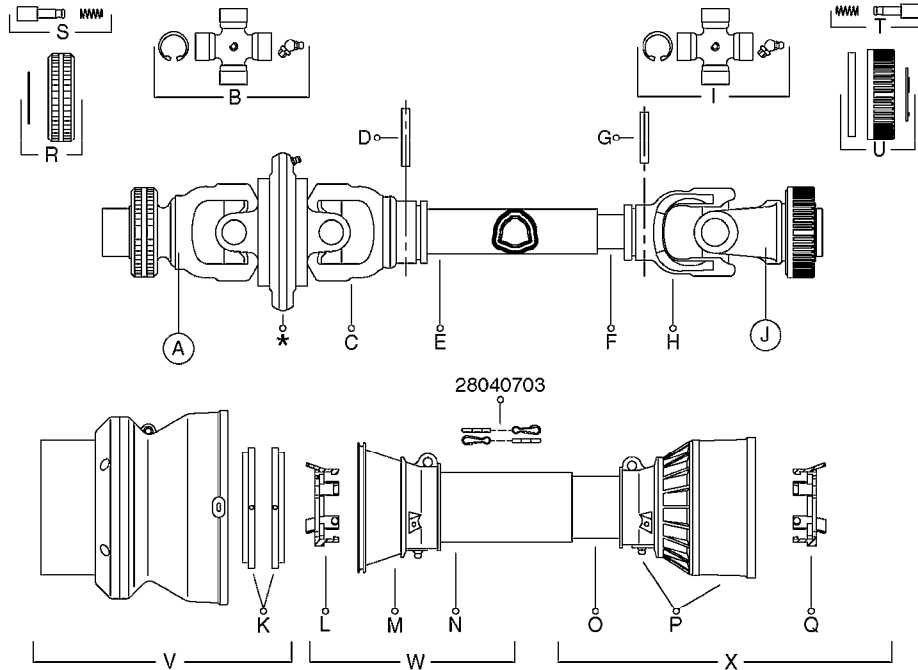

Page 1

Date 04.11.2017 14:01

parts-n°	order qty	description
145997	1	FITT.DK S-93 FORK
232115	1	FITT HEX NIPPLE 2'-2' BSP
241441	1	O-RING D29.3X3
242020	1	O-RING 39.2 X 3 VITON
242351	1	O-RING D69.5X3.0 VITON F.S-93
242353	1	O-RING D44.2X3.0 VITON F.S-67
320821	1	FITT.DK NUT 1-1/2" BSP
322066	1	FITT.DK S-56 NUT
322322	1	FITT.DK S-67 X 1-1/4"BSP MALE
322323	1	FITT.DK S-93 X 1-1/2"BSP MALE
322324	1	FITTING S93 FEMALE - BSP 2" MALE
333292	1	FITT.DK HB 1"O'RING F.1-1/2"
334099	1	FITT.DK S-61 ELB.1-1/2"110 DEG
334150	1	FITT.DK HB 1-1/4" 110 F.1-1/2"
334244	1	HOSE TAIL 90° S67 1"1/4
334446	1	FITT.DK S-93 ELB.2" PVC
334647	1	FITT.DK S93 ELB 1-1/2" 90 PVC
390231	1	FITT.DK NIPPLE 1-1/2 X S56
390232	1	FITT.DK HN 1-1/2' X 1-1/4' BSP
420917	1	BOLT HEX 8.8 RAW M8X12 FT
461217	1	NUT HEX M5 LOCK
471132	1	WASHER D24/D8.4 X 2 SS
727226	1	FITT. S93 2-1/2" 90° S W/O-RING
10277003	1	FITT.PO.HB 2.00X2.00 MCPHEE
10530803	1	FITT.PO.SE 2.00X2.00 45 DEG.
10531103	1	FITT.PO.HB 2.00"NPT X 1.50"HOS
10592303	1	FITT.PO.HB 2.00X 2.00BSP 90DEG
14012200	1	FITT.DK S-67 FORK W/M5 THREADS
28030103	1	CLAMP HOSE GEAR P5/4-S1.5"6724
28030203	1	CLAMP HOSE T-BOLT S2" 235-67
28030303	1	CLAMP HOSE T-BOLT S2.5" 235-76
39145300	1	PTO SHIELD Ø203 4-POLET MACHINED
92702603	1	HOSE PVC SUCT GRAY 1-1/2"
92702703	1	HOSE PVC SUCT GRAY 2"
92702803	1	HOSE PVC SUCT GRAY 2.5"
92734403	1	HOSE R X5/4" X200PSI WP X0012"