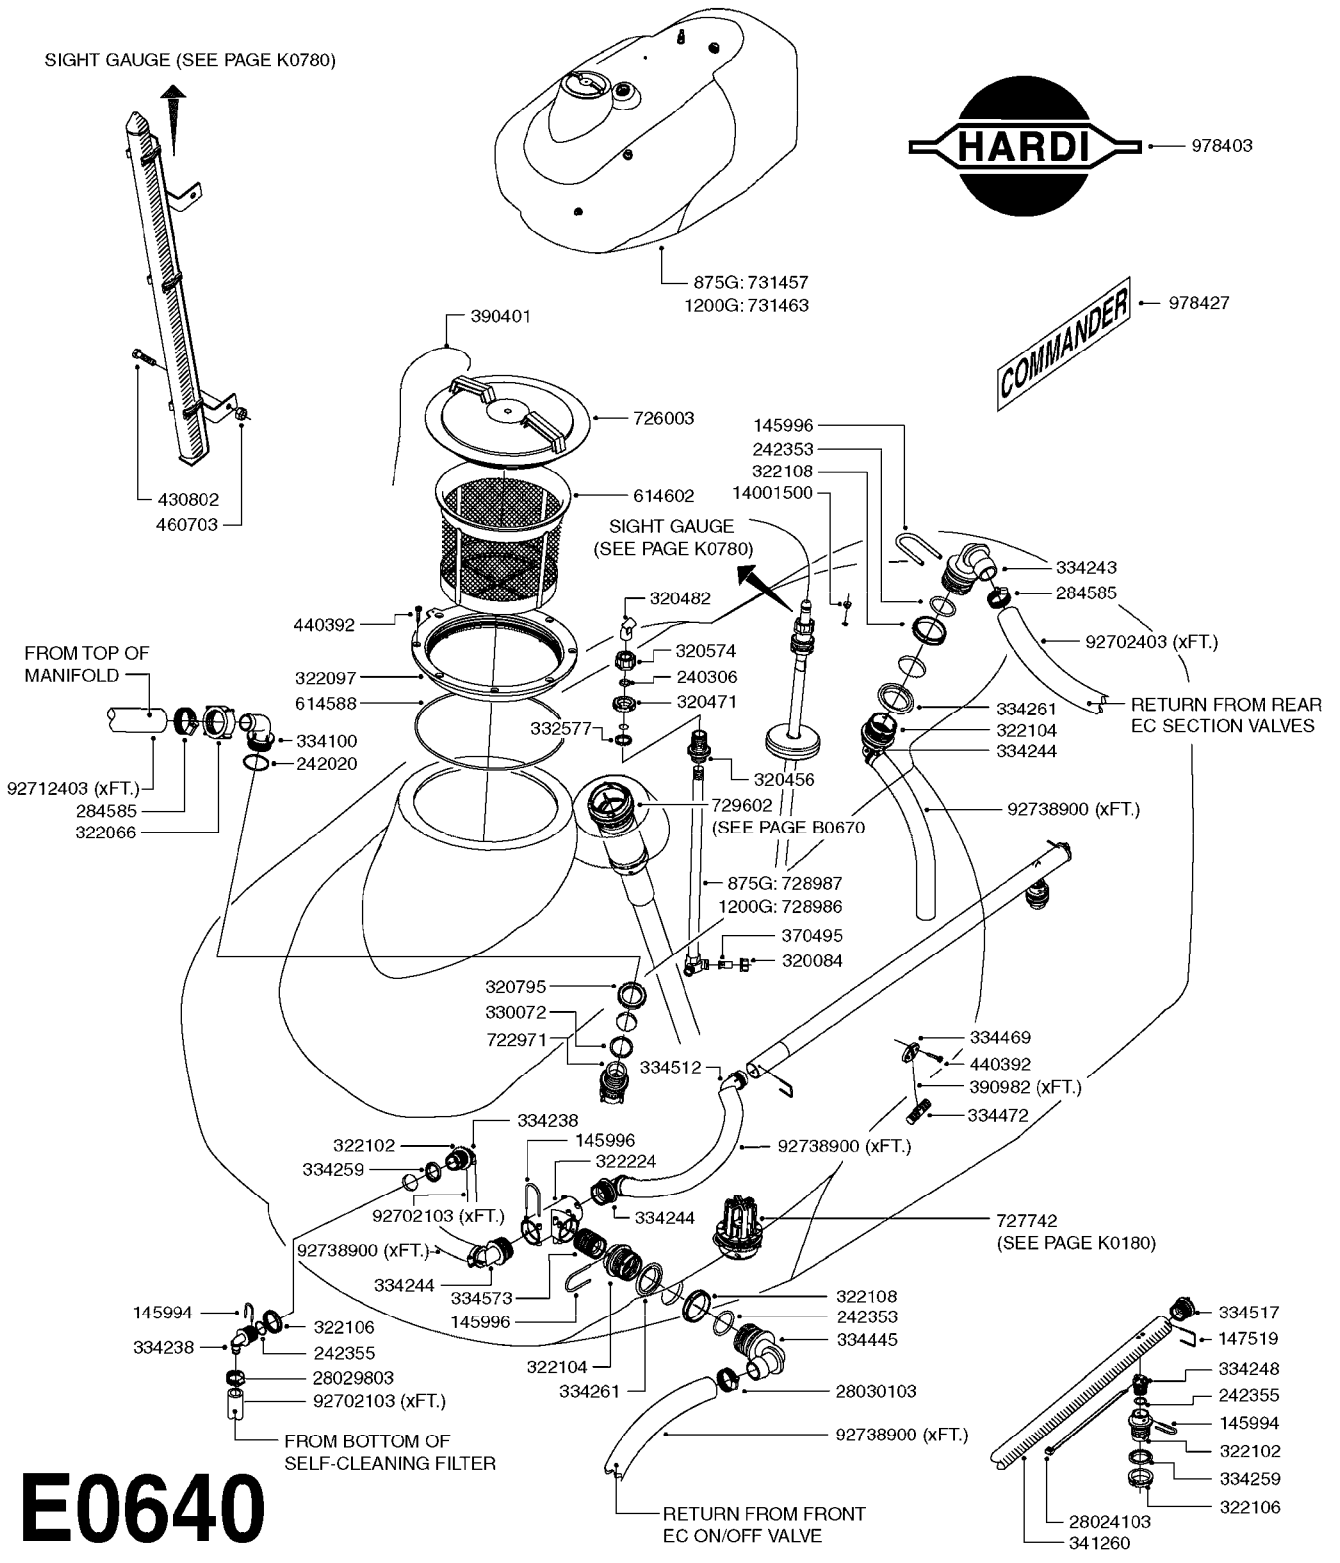

TANK - CM 875/1200
E0640-HIN, 01:01:16

TANK - CM 875/1200
E0640-HIN, 01:01:16

Page 1
Date 04.11.2017 14:02

parts-n°	order qty	description
145994	1	FITT.DK S-40 FORK
145996	1	FITT.DK S-67 FORK
147519	1	CLAMP D3/32 L=52MM
240306	1	O-RING D29/D21X4
242020	1	O-RING 39.2 X 3 VITON
242353	1	O-RING D44.2X3.0 VITON F.S-67
242355	1	O-RING D19.2X3.0 VITON F.S-40
284585	1	CLAMP HOSE GEAR 1" MINI 020
320084	1	FITT.DK NUT 1/2" BSP
320456	1	FITT.DK BULKHEAD 1"BSP DOUBLE
320471	1	FITT.DK NUT 1" BSP JAMB
320482	1	FITT.DK ELB. 1/2" BSP 60 DEG.
320574	1	FITT.DK NUT 1" BSP SPECIAL
320795	1	FITT.DK NUT 1-1/2" BSP JAMB
322066	1	FITT.DK S-56 NUT
322097	1	THREADED RING F. LID
322102	1	FITT.DK S-40 BULKHEAD
322104	1	FITT.DK S-67 BULKHEAD
322106	1	FITT.DK S-40 BULKHEAD NUT
322108	1	FITT.DK S-67 BULKHEAD NUT
322224	1	FITT.DK S-67 TEE
330072	1	O-RING D53.5/D45.5X4
332577	1	O-RING D38/D30X4 F.1" PUR.
334100	1	FITT.DK S-61 ELB.1" 110 DEG.
334238	1	FITT.DK S-40 ELB.1/2"
334243	1	HOSE TAIL 90° S67 1"
334244	1	HOSE TAIL 90° S67 1"1/4
334248	1	FITT.DK S-40 PLUG
334259	1	GASKET F. S-40 BULKHEAD
334261	1	GASKET F. S-67 BULKHEAD
334445	1	HOSE TAIL 90° S67 1"1/2
334469	1	CLEVIS F.CORD TOP DRAIN ASSY.
334472	1	HANDLE FOR TOP DRAIN
334512	1	FITT.DK SPEC.ELB.1-1/4"110DEG
334517	1	END CAP F. SPARGER TUBE
334573	1	CONNECTING PIECE S67-S67
341260	1	SPARGE TUBE COMMANDER
370495	1	NOZZLE INJECTOR 5066-3.0
390401	1	CORD NYLON F.LID 900MM
390982	1	CORD NYLON 4000MM
430802	1	BOLT HEX 8.8 DEL M12X75
440392	1	SCREW 6.3 X 25.0 DIN7981C TORX
460703	1	NUT HEX M12X1.75 LOCK DIN985A2 SS
614588	1	SEAL F. LID
614602	1	FILTER BASKET
722971	1	SAFETY VALVE SCF 217PSI(15BAR)
726003	1	LID F. TANK
727742	1	TOP DRAIN CORD TYPE
728986	1	AGITATION TUBE L=54.88"
728987	1	AGITATION TUBE L=47.44"
729602	1	TOP SUCTION KIT NAV 2"
731457	1	TANK ASSY COMPLETE CM875
731463	1	TANK ASSY COMPLETE CM1200
978403	1	DECAL COMPANY 280 X 450
978427	1	DECAL COMMANDER 125 X 600MM
14001500	1	GROMMET F.TOP DRAIN CORD
28024103	1	TIE STRAP L=8" x W=3/16"
28029803	1	CLAMP HOSE GEAR P1/2" 6708
28030103	1	CLAMP HOSE GEAR P5/4-S1.5"6724
92702103	1	HOSE R X1/2" X300PSI WP X0012"
92702403	1	HOSE PVC SUCT GRAY 1"