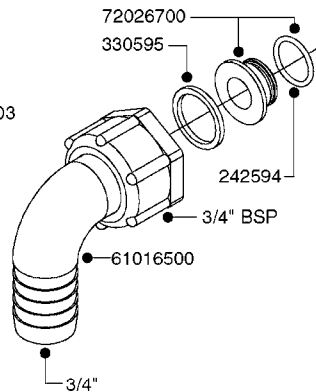

**L0040**

FITTINGS - NIPPLES & ELBOWS  
L0040-HIN, 01:01:16

Page 1

Date 04.11.2017 14:02

parts-n°	order qty	description
10530803	1	FITT.PO.SE 2.00X2.00 45 DEG.
320191	1	FITT.DK ELB 3/8' BSP 45 DEGREE
320482	1	FITT.DK ELB. 1/2" BSP 60 DEG.
320596	1	FITT.DK ELB 3/8'-1/2'BSP 45DEG
320607	1	FITT.DK HN 3/8M X 3/8F BSP LNG
320633	1	FITT.DK HN 3/8"M X 3/8"F BSP
321451	1	FITT.DK ELB.1-1/2 X1-1/4 80DEG
321532	1	FITT.DK REDUC 3/4' X 1/2' BSP
390233	1	FITT.DK REDUC 1-1/2" X 1" BSP