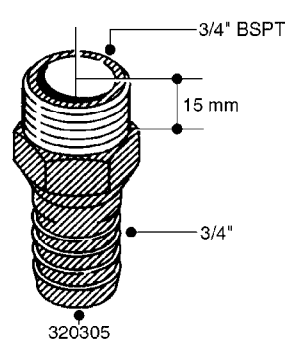

FITTINGS - HEXAGON NIPPLES  
L0030-HIN, 01:01:16

**L0030**

FITTINGS - HEXAGON NIPPLES  
L0030-HIN, 01:01:16

Page 1  
Date 04.11.2017 14:02

parts-n°	order qty	description
10015303	1	FITT.PO.HN 1.00X1.00 M1000
10425003	1	FITT.PO.HN 1.25X1.00 MCPHEE
320132	1	FITT.DK HN 1" BSP
320176	1	FITT.DK HN 3/8"X1/2" BSP
320445	1	FITT.DK HN 1/4"X3/8" BSP
320655	1	FITT.DK HN 1/2"-1/2" BSP
320692	1	FITT.DK HN 3/8'BSPX1/4'NPT
320703	1	FITT.DK HN 3/8BSP X1/2 &1/4NPT
320725	1	FITT.DK NIPPLE 3/8"-3/8" BSP
320902	1	FITT.DK HN 3/8'X 1/4' BSP
390232	1	FITT.DK HN 1-1/2' X 1-1/4' BSP
390276	1	FITT.DK HN 1'BSP

**L0040**

FITTINGS - NIPPLES & ELBOWS  
L0040-HIN, 01:01:16

Page 1

Date 04.11.2017 14:02

parts-n°	order qty	description
10530803	1	FITT.PO.SE 2.00X2.00 45 DEG.
320191	1	FITT.DK ELB 3/8' BSP 45 DEGREE
320482	1	FITT.DK ELB. 1/2" BSP 60 DEG.
320596	1	FITT.DK ELB 3/8'-1/2'BSP 45DEG
320607	1	FITT.DK HN 3/8M X 3/8F BSP LNG
320633	1	FITT.DK HN 3/8"M X 3/8"F BSP
321451	1	FITT.DK ELB.1-1/2 X1-1/4 80DEG
321532	1	FITT.DK REDUC 3/4' X 1/2' BSP
390233	1	FITT.DK REDUC 1-1/2" X 1" BSP