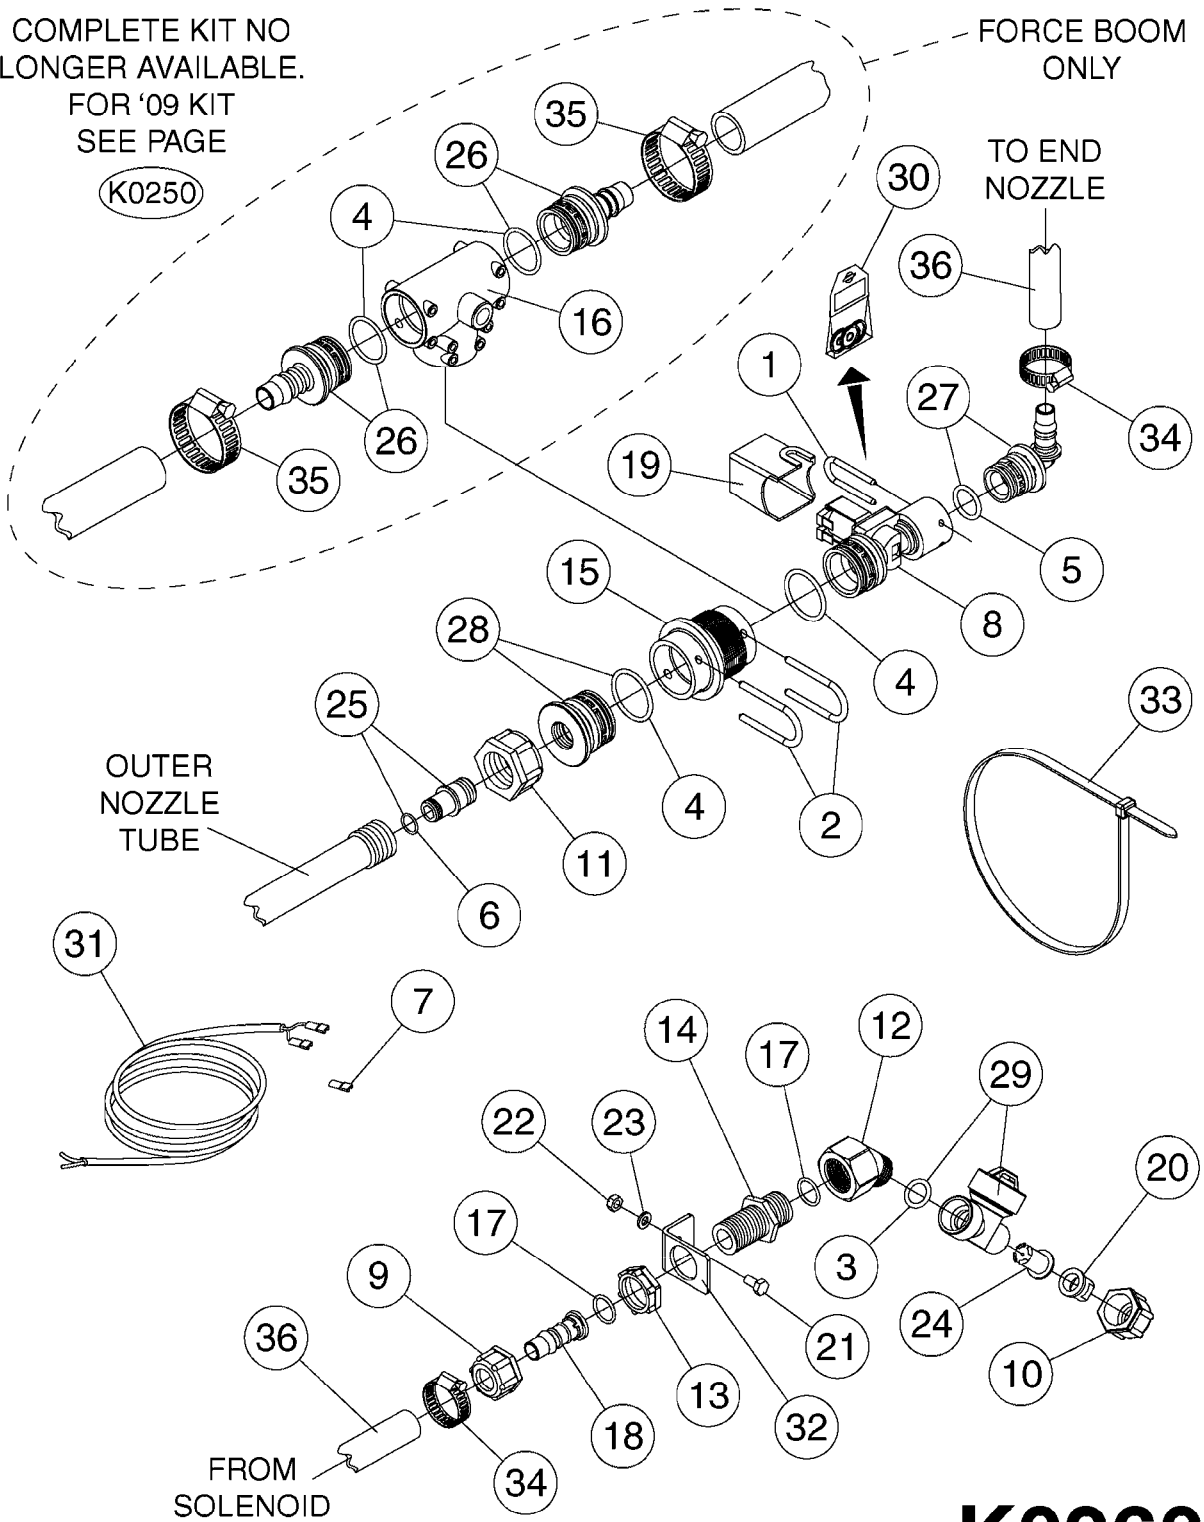

COMPLETE KIT NO
LONGER AVAILABLE.
FOR '09 KIT
SEE PAGE

(K0250)

FORCE BOOM
ONLY

TO END
NOZZLE

OUTER
NOZZLE
TUBE

FROM
SOLENOID
ASSEMBLY

ELECTRIC END NOZZLE KIT '12
K0260-HIN, 01:01:16

Page 1

Date 04.11.2017 14:02

Pos.	parts-n°	order qty	description
1	145994	1	FITT.DK S-40 FORK
2	145995	1	FITT.DK S-53 FORK
3	240177	1	O-RING D16.1/11.3 X 2.4
4	242354	1	O-RING D32.2X3.0 VITON F.S-53
5	242355	1	O-RING D19.2X3.0 VITON F.S-40
6	242594	1	O-RING D14 X 1.78 SCH.70-EPDM
7	261539	1	SPADE F.ELEC CONNec BLUE INSUL
8	262104	1	VALVE, SOLENOID, S53/S40
9	320084	1	FITT.DK NUT 1/2" BSP
10	320187	1	FITT.DK CAP 3/8" BSP BLACK
11	320283	1	FITT.DK NUT 3/4"BSP
12	320596	1	FITT.DK ELB 3/8'-1/2'BSP 45DEG
13	321307	1	FITT.DK NUT 1/2" BSP JAMB
14	321742	1	FITT.DK BULKHEAD 1/2' BSP
15	322103	1	FITT.DK S-53 BULKHEAD
16	322352	1	FITT.DK S-53 TEE
17	330212	1	O-RING D19/D14X2.4 F.1/2"NUT
18	330687	1	FITT.DK HB 1/2" F. 1/2" NUT
19	334965	1	COVER FOR S53 SOLENOID VALVE
20	370366	1	NOZZLE END FAN 1850-G 150
21	410185	1	BOLT HEX 8.8 DEL M6X16
22	460261	1	NUT HEX M6X1.00 LOCK DIN985 A2 SS
23	471125	1	WASHER M6U 6.4X14X1.2,A2 SS
24	614366	1	FILTER 50 MESH F.NOZZLE BLUE
24	614367	1	FILTER 80 MESH F.NOZZLE RED
24	614368	1	FILTER 100 MESH F.NOZZLE YEL.
25	720856	1	FITT.DK 1/2'BSP ASSY.F.3/4'NUT
26	726558	1	FITT.DK S53 STR. 3/4" W.ORING
27	726567	1	FITT.DK S-40 ELB.1/2" W.ORING
28	726694	1	PLUG,S53,1/2"FBSP THD W.ORING
29	729610	1	NOZZLE ASSY. NON DRIP 3/8 THRD
30	750722	1	REPAIR KIT FOR 3S SC CONTROL
31	983087	1	ELEC. CABLE 2 WIRE X 0.75MM
32	16180100	1	PLATE, END ROW NOZZLE
33	28025203	1	TIE STRAP L=23" x W=1/2"
34	28029803	1	CLAMP HOSE GEAR P1/2" 6708
35	28029903	1	CLAMP HOSE GEAR P3/4"-S1" 6712
36	92702103	1	HOSE R X1/2" X300PSI WP X0012"