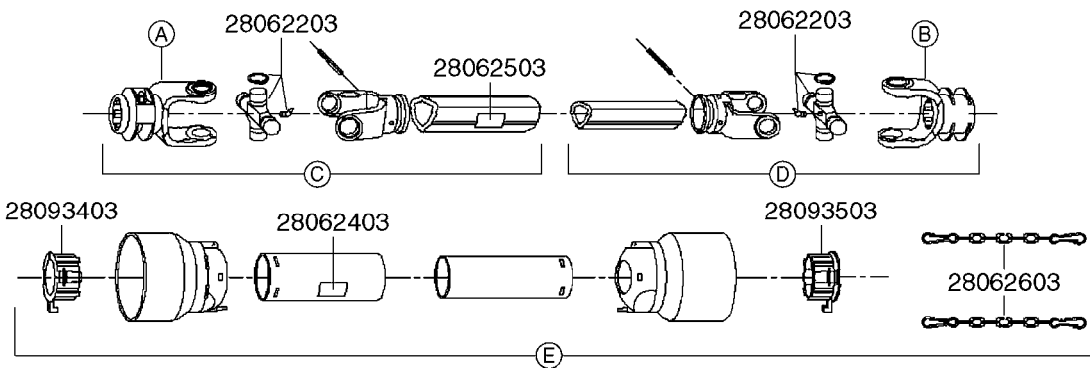

COMPLETE ASSEMBLIES  
WHOLEGOODS ITEMS

**A0550**

C.V.PTO SHAFTS YELLOW (PRE'05)  
A0550-HIN, 01:01:16

Page 1  
Date 04.11.2017 14:01

parts-n°	order qty	description
284042	1	UNIV. JOINT 30x92mm
829444	1	PTO 1-3/8/6X1-3/8/6x1210MM HAC
829478	1	PTO 1-3/8/21x1210 TF
829801	1	PTO 1-3/8/6 X 1-3/8/6 CV
10596103	1	PTO SHIELD OUTER 1000x82mm OD
10596203	1	PTO SHIELD INNER 1000x75mm OD
10601203	1	UNIV. JOINT 30.2x99.4mm TWIN
10601703	1	SHIELD BGR.F.OUTER TUBE CV TWI
10601803	1	SHIELD CONE F.OUTER TUBE CV
10601903	1	SHIELD CONE F.INNER TUBE CV TW
10602003	1	SHIELD BGR.F.INNER TUBE CV TWI
10602203	1	SHIELD RETAINER F.CV TWIN PTO
10602303	1	SHIELD CONE F.CV END TWIN
10627003	1	PTO TUBE OUTER F.CV PTO SHAFT
10627103	1	PTO PIN TUBE RETAINER CV OUTER
10627203	1	PTO YOKE OUTER F.CV PTO SHAFT
10627303	1	PTO TUBE INNER F.CV PTO SHAFT
10627403	1	PTO TUBE RETAINER CV INNER
10627503	1	PTO YOKE F.INNER TUBE CV PTO
10627703	1	PTO PIN KIT F. CV PTO SHAFT
10627803	1	PTO YOKE 1-3/8X6 SPL SLIP F.CV
10628003	1	PTO REPAIR KIT F.SLIP YOKE CV
10639503	1	PTO 1-3/8/21 alt 28035003
10639603	1	PTO 1-3/4/20 alt 28035103
10639703	1	PTO 1-3/4/20X1-3/8/21X1210 TF
28008403	1	PTO YOKE 1-3/4X20SPL SLIP F.CV
28008503	1	PTO REPAIR KIT 1-3/4"SLIP YOKE
28008603	1	PTO YOKE 1-3/8X21SPL
28008703	1	PTO REPAIR KIT 1-3/8"SLIP YOKE
28008803	1	PTO YOKE 1-3/8X21SPL SLIP F.CV
28008903	1	UNIV. JOINT 23.8x86 F.CV PTO
28009003	1	PTO TUBE OUTER F.CV 1060MM
28009103	1	PTO TUBE INNER F.CV 1060MM
28009203	1	PTO SHIELD OUTER 1007x67mm OD
28009303	1	PTO SHIELD INNER 1007x60mm OD
28009403	1	UNIV. JOINT 27x74.6mm
28009503	1	PTO YOKE 1-3/8X21SPL 28027703
28009603	1	PTO REPAIR KIT 1-3/8"SLIP YOKE
28009803	1	PTO PIN TUBE RETAINER OUTER
28009903	1	PTO TUBE RETAINER INNER
28010003	1	SHIELD RETAINER F.CV TF PTO
28010103	1	PTO YOKE F.INNER TUBE CV PTO
28010203	1	PTO YOKE 1-3/8X21SPL
28010303	1	SHIELD CONE F.CV END TF
28010403	1	SHIELD BGR.F.OUTER TUBE CV TF
28010503	1	SHIELD CONE F.OUTER TUBE CV TF
28010603	1	SHIELD CONE F.INNER TUBE CV TF
28010703	1	SHIELD BGR.F.INNER TUBE CV TF
28010803	1	PTO YOKE INNER F.CV PTO SHAFT
28010903	1	PTO YOKE 1-3/4X20SPL SLIP F.CV
28017103	1	PTO HALF SAFETY SHIELD
28017203	1	PTO HALF SAFETY SHIELD
28017303	1	PTO PIN KIT F. CV PTO SHAFT
28017403	1	PTO HALF SAFETY SHIELD
28017503	1	PTO HALF SAFETY SHIELD
28017803	1	PTO TUBE INNER F.CV
28017903	1	PTO YOKE 1-3/8X6SPL
28018103	1	PTO PIN KIT F. CV PTO SHAFT
28040703	1	SAFETY CHAIN F.CV BLACK PTO (SET OF 2)