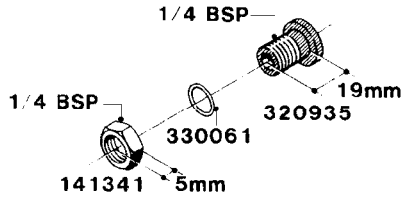

L0060

FITTINGS - BULKHEAD
L0060-HIN, 01:01:16

Page 1
Date 04.11.2017 14:02

parts-n°	order qty	description
141046	1	NUT 3/8" BSP
141341	1	NUT 1/4' BSP
240284	1	O-RING D82,5/75 X 3,5
320456	1	FITT.DK BULKHEAD 1"BSP DOUBLE
320467	1	FITT.DK BULKHEAD 1"BSP SINGLE
320471	1	FITT.DK NUT 1" BSP JAMB
320541	1	FITT.DK BULKHEAD 2-1/2'BSP SIN
320552	1	FITT.DK NUT 2-1/2' BSP JAMB
320644	1	FITT.DK ELB.3/4"HB X 1" BSP
320784	1	FITT.DK CAP 1-1/2" BSP
320795	1	FITT.DK NUT 1-1/2" BSP JAMB
320935	1	FITT.DK BULKHEAD 1/4' BSP SING
320946	1	FITT.DK BULKHEAD 3/8' BSP SING
321296	1	FITT.DK BULKHEAD 1/2" BSP SING
321307	1	FITT.DK NUT 1/2" BSP JAMB
321333	1	FITT.DK BULK 1-1/2" X 1"F BSP
330061	1	O-RING D16/D11X2,5
330072	1	O-RING D53.5/D45.5X4
330212	1	O-RING D19/D14X2.4 F.1/2"NUT
332577	1	O-RING D38/D30X4 F.1" PUR.
332592	1	O-RING D26/D20X3