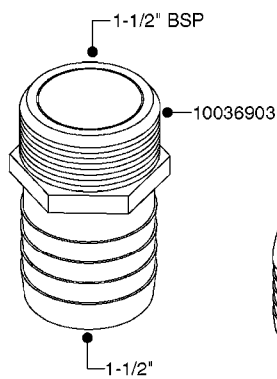

**L0040**

FITTINGS - NIPPLES & ELBOWS  
L0040-HIN, 01:01:16

Page 1

Date 04.11.2017 14:02

parts-n°	order qty	description
10530803	1	FITT.PO.SE 2.00X2.00 45 DEG.
320191	1	FITT.DK ELB 3/8' BSP 45 DEGREE
320482	1	FITT.DK ELB. 1/2" BSP 60 DEG.
320596	1	FITT.DK ELB 3/8'-1/2'BSP 45DEG
320607	1	FITT.DK HN 3/8M X 3/8F BSP LNG
320633	1	FITT.DK HN 3/8"M X 3/8"F BSP
321451	1	FITT.DK ELB.1-1/2 X1-1/4 80DEG
321532	1	FITT.DK REDUC 3/4' X 1/2' BSP
390233	1	FITT.DK REDUC 1-1/2" X 1" BSP