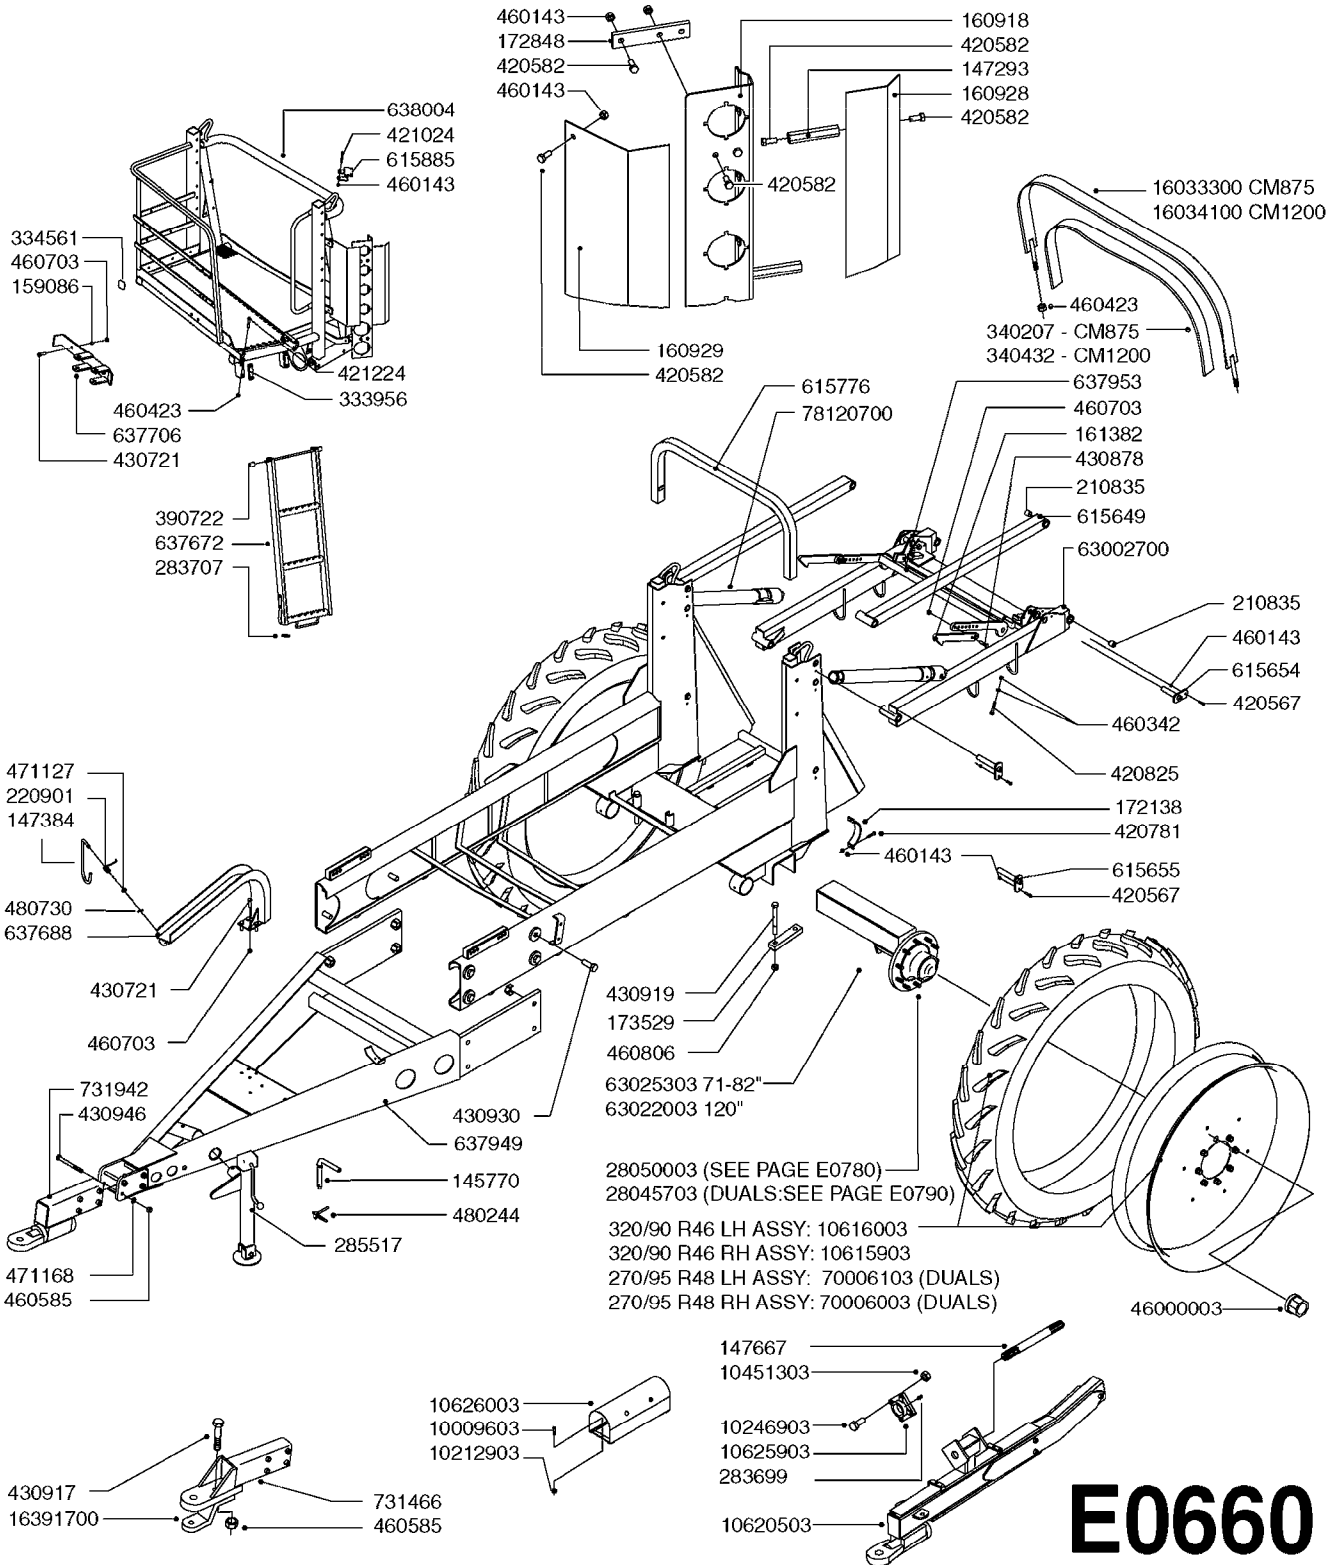

# E0660

FRAME - CM 875/1200  
E0660-HIN, 01:01:16

Page 1  
Date 04.11.2017 14:02

parts-n°	order qty	description
145770	1	LOCKING PAWL D16X110
147293	1	STUD M8 FEMALE L=80
147384	1	HOOK FOR PTO CM
147667	1	PTO SHAFT 1-3/8X6 1-3/8X6
159086	1	BUSHING D16.0/13.0 L=10MM
160918	1	BRACKET F. MANIFOLD CM
160928	1	COVER F. MANIFOLD RIGHT CM
160929	1	COVER F. MANIFOLD LEFT CM
161382	1	HOOK F.TRANSPORT LOCK L=340MM
172138	1	BRACKET F. HYD.ACCUMULATOR CM
172848	1	FLATBAR 30 X 8 L=140
173529	1	FLATBAR 60X30 L=265/2XD22
210835	1	BUSHING D28/25 L=25
220901	1	SPRING F. PTO HOOK CM
283699	1	GREASE NIPPLE M6X1
283707	1	PLUG 50X20X2
285517	1	JACK COMP.F.CM875/1200/1500
333956	1	SLIDE SHOE 91X25X10
334561	1	PLUG 50x50x2 F.SQ.TUBE
340207	1	TANK STRAP PACKING 40X800
340432	1	TANK FRAME PACKING 40X1000
390722	1	BUSHING D26/11 L=32 F.LADDER
420567	1	BOLT HEX 8.8 DEL M8X30 FT
420582	1	BOLT HEX 8.8 DEL M8X20 FT A2
420781	1	BOLT HEX 8.8 DEL M8X50
420825	1	BOLT HEX 8.8 DEL M10X65
421024	1	BOLT HEX 8.8 DEL M8X60
421224	1	BOLT HEX 8.8 DEL M10X55
430721	1	BOLT HEX 8.8 DEL M12X40 FT
430878	1	BOLT HEX 8.8 DEL M12X45 DIN931
430917	1	SCREW M20X90
430919	1	SCREW HM 20-180/52 8.8 DAC DIN931
430930	1	BOLT HEX 8.8 DEL M24X70
430946	1	BOLT HEX M16 x 180 8.8 DEL
460143	1	NUT HEX M8X1.25 LOCK DIN985A2 SS
460342	1	NUT HEX M10 DEL DIN934
460423	1	NUT HEX M10X1.50 LOCK DIN985A2 SS
460585	1	LOCKING NUT M16 DIN985 A2 SS
460703	1	NUT HEX M12X1.75 LOCK DIN985A2 SS
460806	1	NUT HEX M20X2.50 LOCK DIN985A2 SS
471127	1	WASHER Z12N 13X24X2,5 RST
471168	1	PAIR OF WASHERS NL16 17X25,4x3,4
480244	1	PIN SNAP D4.5
480730	1	PIN ROLL 5X30 STAINLESS STEEL
615649	1	ARM UPPER F. PARALIFT
615654	1	PIN D25 X 123 F. PARALIFT
615655	1	PIN D25 X 156 F. PARALIFT
615776	1	BRACE FOR FRAME CM
615885	1	MOUNT BKT.F.EC ON/OFF CM875/12
637672	1	LADDER F.CM
637688	1	PTO SUPPORT ARM F. CM
637706	1	JACK STORAGE BRACKET
637949	1	DRAWBAR WELDMENT CM875/1200
637953	1	TRANSPORT SAFETY HOOK ARM ASSY
638004	1	PLATFORM WELDMENT CM 875/1200
731466	1	HITCH CLEVIS KIT F.CM875/1200
731942	1	HITCH SWIVEL KIT F.CM1200/1500
10009603	1	BOLT HEX 3/8 NC GR.2 01.00"
10212903	1	NUT HEX NC (NYLON LOCK) 3/8"
10246903	1	BOLT HEX 1/2 NC GR.2 02.00"