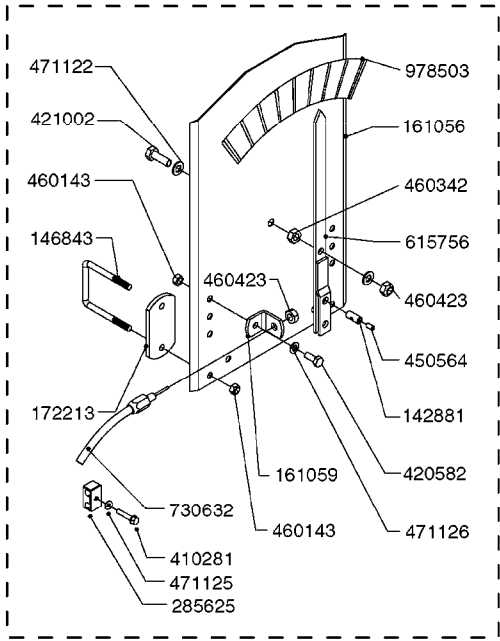

For Lift Frame  
See Page D0700

**D0590**

BOOM FORCE CENTER FRAME  
D0590-HIN, 08:09:16

Page 1

Date 04.11.2017 14:01

parts-n°	order qty	description
147450	1	PIN D20 X 70
173388	1	SPACER PLATE F.LINK ARM
210860	1	BUSHING
210861	1	BUSHING
210862	1	BUSHING
210865	1	BUSHING 40mm40mm DU
283699	1	GREASE NIPPLE M6X1
390788	1	TEFLON WARE PAD
391025	1	JOINER BLOCK - FORCE
421046	1	SCREW HEX M8X25/25 A2 SS DIN933
430721	1	BOLT HEX 8.8 DEL M12X40 FT
430920	1	BOLT HEX M20x80MM
430970	1	BOLT HEX M20X120 DIN931-8.8 DEL
450343	1	SCREW M8X30 ALLEN HEAD C/S SS
460143	1	NUT HEX M8X1.25 LOCK DIN985A2 SS
460703	1	NUT HEX M12X1.75 LOCK DIN985A2 SS
460747	1	NUT HEX M24 LOCK
460806	1	NUT HEX M20X2.50 LOCK DIN985A2 SS
461228	1	NUT HEX M20
471129	1	WASHER, M20, Ø37/21.0X 3.0, SS
471130	1	WASHER, M24, Ø44/25.0X 4.0, SS
480708	1	PIN D4 X 45
480733	1	PIN D6 X 40
615797	1	CONTROL ARM MT.PLATE
615805	1	PIN
615810	1	PIN
615812	1	PIN
615823	1	PIN
615971	1	TRAPEZE ARM FORCE 110'
637863	1	HINGE F.TF LOWER
10621703	1	CENTER FRAME CM-FORCE COMP.
16375500	1	WASHER 10.0X60X25 RED
28028100	1	GREASE NIPPLE 1/8'RG 90°
61047400	1	PIN D25 L=102.5MM
63011400	1	HINGE F.TF
63062000	1	SUSPENSION ARM RH
63062100	1	SUSPENSION ARM LH
78121400	1	CYLINDER DOUBLE D50/30-300