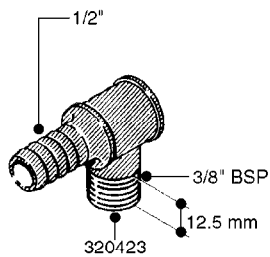

**L0040**

FITTINGS - NIPPLES & ELBOWS  
L0040-HIN, 01:01:16

Page 1

Date 04.11.2017 14:02

parts-n°	order qty	description
10530803	1	FITT.PO.SE 2.00X2.00 45 DEG.
320191	1	FITT.DK ELB 3/8' BSP 45 DEGREE
320482	1	FITT.DK ELB. 1/2" BSP 60 DEG.
320596	1	FITT.DK ELB 3/8'-1/2'BSP 45DEG
320607	1	FITT.DK HN 3/8M X 3/8F BSP LNG
320633	1	FITT.DK HN 3/8"M X 3/8"F BSP
321451	1	FITT.DK ELB.1-1/2 X1-1/4 80DEG
321532	1	FITT.DK REDUC 3/4' X 1/2' BSP
390233	1	FITT.DK REDUC 1-1/2" X 1" BSP