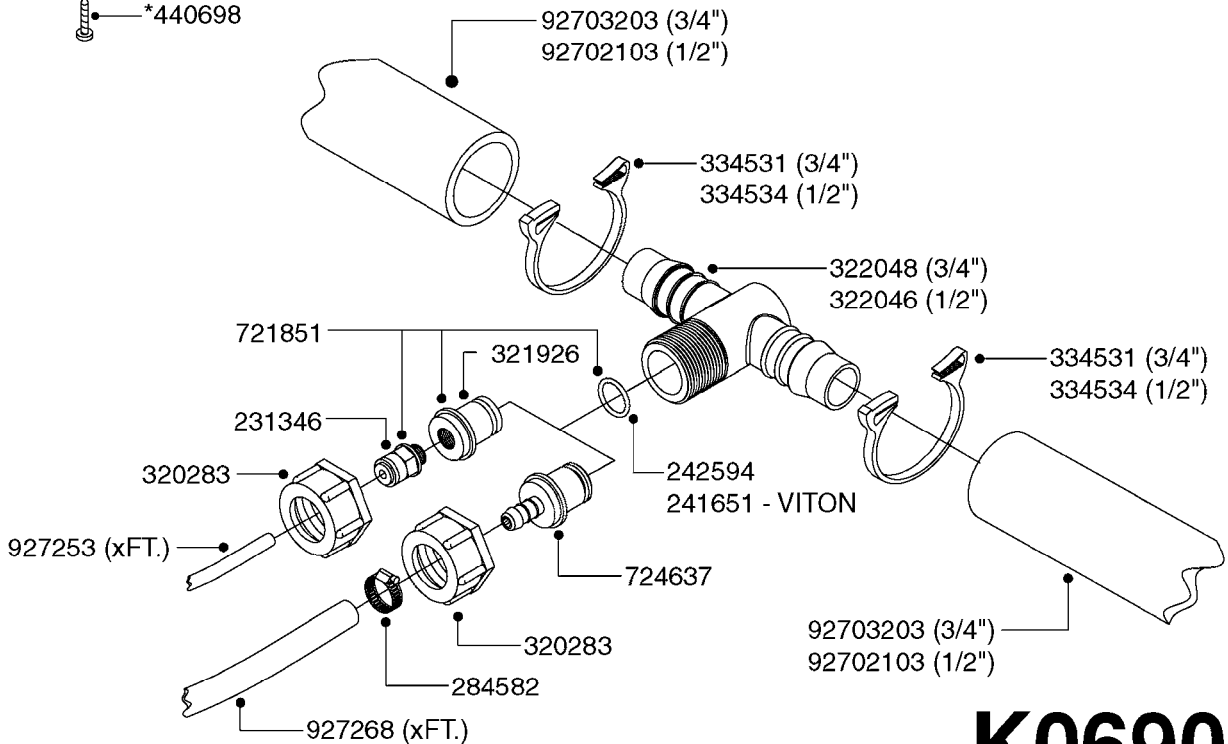

QUICKFILL SYSTEM - S93  
K0620-HIN, 01:01:16

Page 1  
Date 04.11.2017 14:02

parts-n°	order qty	description
145997	1	FITT.DK S-93 FORK
242092	1	O-RING D69.5X3
283866	1	CLAMP HOSE SCREW TYPE 2"DELTA
322105	1	FITT.DK S-93 BULKHEAD DOUBLE
322109	1	FITT.DK S-93 BULKHEAD NUT
334254	1	FITT.DK S-93 PLUG
334262	1	GASKET F.S-93 BULKHEAD
334426	1	FITT.DK S-93 STR.2"
334446	1	FITT.DK S-93 ELB.2" PVC
390691	1	FITT.DK S-93 STR.2"PVC DRILLED
390721	1	FITT.DK S-93 PLUG W/2" NPT THRE
978331	1	DECAL MANIFOLD SYS.QUICK-FILL
10531003	1	CAP F.MALE QUICK COUPLER 2"
10533303	1	DECAL CAUTION-LEAK Q.FILL ENG
10604903	1	QUICK COUPLER MALE 2' 90DEG
24001203	1	RBR LANYARD 11" F.QCK FILL CAP
72082400	1	VALVE 2"-S93 3 WAY
92702703	1	HOSE PVC SUCT GRAY 2"