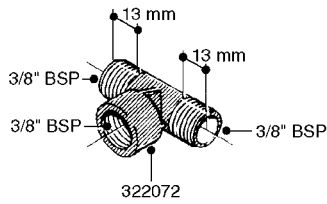

**L0010**

parts-n°	order qty	description
240085	1	O-RING D13,1/8,3X02,4 NITRIL
241441	1	O-RING D29.3X3
242594	1	O-RING D14 X 1.78 SCH.70-EPDM
320084	1	FITT.DK NUT 1/2" BSP
320095	1	FITT.DK NUT 1" BSP
320117	1	FITT.DK CONN.1/2"BSP F. 1" CAP
320187	1	FITT.DK CAP 3/8" BSP BLACK
320283	1	FITT.DK NUT 3/4"BSP
320821	1	FITT.DK NUT 1-1/2" BSP
321495	1	FITT.DK REDUC 1/4'BSP F.3/4'NT
321576	1	FITT.DK CONN 1/2"BSP F.3/4"NUT
330013	1	O-RING D15/D10X2.5 F.3/8"NUT
330212	1	O-RING D19/D14X2.4 F.1/2"NUT
330326	1	O-RING D30/D24X2 F.1"NUT
330341	1	FITT.DK HB 1" F. 1" NUT
330595	1	O-RING D24.6/D20X2.1 -3/4"
330665	1	3/4' HOSE TAIL F/1' CAP
330676	1	FITT.DK HB 3/8" F. 1/2" NUT
330687	1	FITT.DK HB 1/2" F. 1/2" NUT
330691	1	FITT.DK HB 3/4'F.3/4' NUT
330783	1	FITT.DK HB 3/8"F.3/8" NUT
331262	1	FITT.DK HB 1-1/2" F. 1-1/2"NUT
331273	1	O-RING D44/D38X2 F.1-1/2"
331446	1	FITT.DK HB 1" F.1-1/2" NUT
331807	1	FITT.DK HB 5/16" F.3/8" NUT
332286	1	FITT.DK HB 1/2" F. 3/4" NUT
332905	1	FITT.DK HB 1/2" F. 3/4" CAP
332927	1	PLUG F. NOZZLE TUBE 3/4'
333292	1	FITT.DK HB 1"O'RING F.1-1/2"
333664	1	FITT.DK HB 5/16' F. 1/2' NUT
334044	1	FITT.DK HB 3/4' F. 3/4' CAP
334059	1	FITT.DK EL 1" 110 DEG.F.1-1/2"
334123	1	FITT.DK HB 1-1/4"O-RNG F.1-1/2"
334150	1	FITT.DK HB 1-1/4" 110 F.1-1/2"
390542	1	PLUG WASHER FOR 3/4'CAP NUT
716236	1	FITT.DK HB 1/2" ASSY. F. 3/4"
716413	1	FITT.DK PLUG ASSY. F.NOZ TUBE
717426	1	FITT.DK REDUC 1/4"BSP F.3/4"N
720856	1	FITT.DK 1/2'BSP ASSY.F.3/4'NUT
724621	1	FITT.DK HB 3/4"ASSY F.3/4" NUT