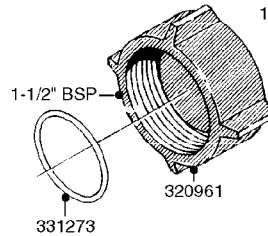

**L0010**

parts-n°	order qty	description
240085	1	O-RING D13,1/8,3X02,4 NITRIL
241441	1	O-RING D29.3X3
242594	1	O-RING D14 X 1.78 SCH.70-EPDM
320084	1	FITT.DK NUT 1/2" BSP
320095	1	FITT.DK NUT 1" BSP
320117	1	FITT.DK CONN.1/2"BSP F. 1" CAP
320187	1	FITT.DK CAP 3/8" BSP BLACK
320283	1	FITT.DK NUT 3/4"BSP
320821	1	FITT.DK NUT 1-1/2" BSP
321495	1	FITT.DK REDUC 1/4'BSP F.3/4'NT
321576	1	FITT.DK CONN 1/2"BSP F.3/4"NUT
330013	1	O-RING D15/D10X2.5 F.3/8"NUT
330212	1	O-RING D19/D14X2.4 F.1/2"NUT
330326	1	O-RING D30/D24X2 F.1"NUT
330341	1	FITT.DK HB 1" F. 1" NUT
330595	1	O-RING D24.6/D20X2.1 -3/4"
330665	1	3/4' HOSE TAIL F/1' CAP
330676	1	FITT.DK HB 3/8" F. 1/2" NUT
330687	1	FITT.DK HB 1/2" F. 1/2" NUT
330691	1	FITT.DK HB 3/4'F.3/4' NUT
330783	1	FITT.DK HB 3/8"F.3/8" NUT
331262	1	FITT.DK HB 1-1/2" F. 1-1/2"NUT
331273	1	O-RING D44/D38X2 F.1-1/2"
331446	1	FITT.DK HB 1" F.1-1/2" NUT
331807	1	FITT.DK HB 5/16" F.3/8" NUT
332286	1	FITT.DK HB 1/2" F. 3/4" NUT
332905	1	FITT.DK HB 1/2" F. 3/4" CAP
332927	1	PLUG F. NOZZLE TUBE 3/4'
333292	1	FITT.DK HB 1"O'RING F.1-1/2"
333664	1	FITT.DK HB 5/16' F. 1/2' NUT
334044	1	FITT.DK HB 3/4' F. 3/4' CAP
334059	1	FITT.DK EL 1" 110 DEG.F.1-1/2"
334123	1	FITT.DK HB 1-1/4"O-RNG F.1-1/2"
334150	1	FITT.DK HB 1-1/4" 110 F.1-1/2"
390542	1	PLUG WASHER FOR 3/4'CAP NUT
716236	1	FITT.DK HB 1/2" ASSY. F. 3/4"
716413	1	FITT.DK PLUG ASSY. F.NOZ TUBE
717426	1	FITT.DK REDUC 1/4"BSP F.3/4"N
720856	1	FITT.DK 1/2'BSP ASSY.F.3/4'NUT
724621	1	FITT.DK HB 3/4"ASSY F.3/4" NUT