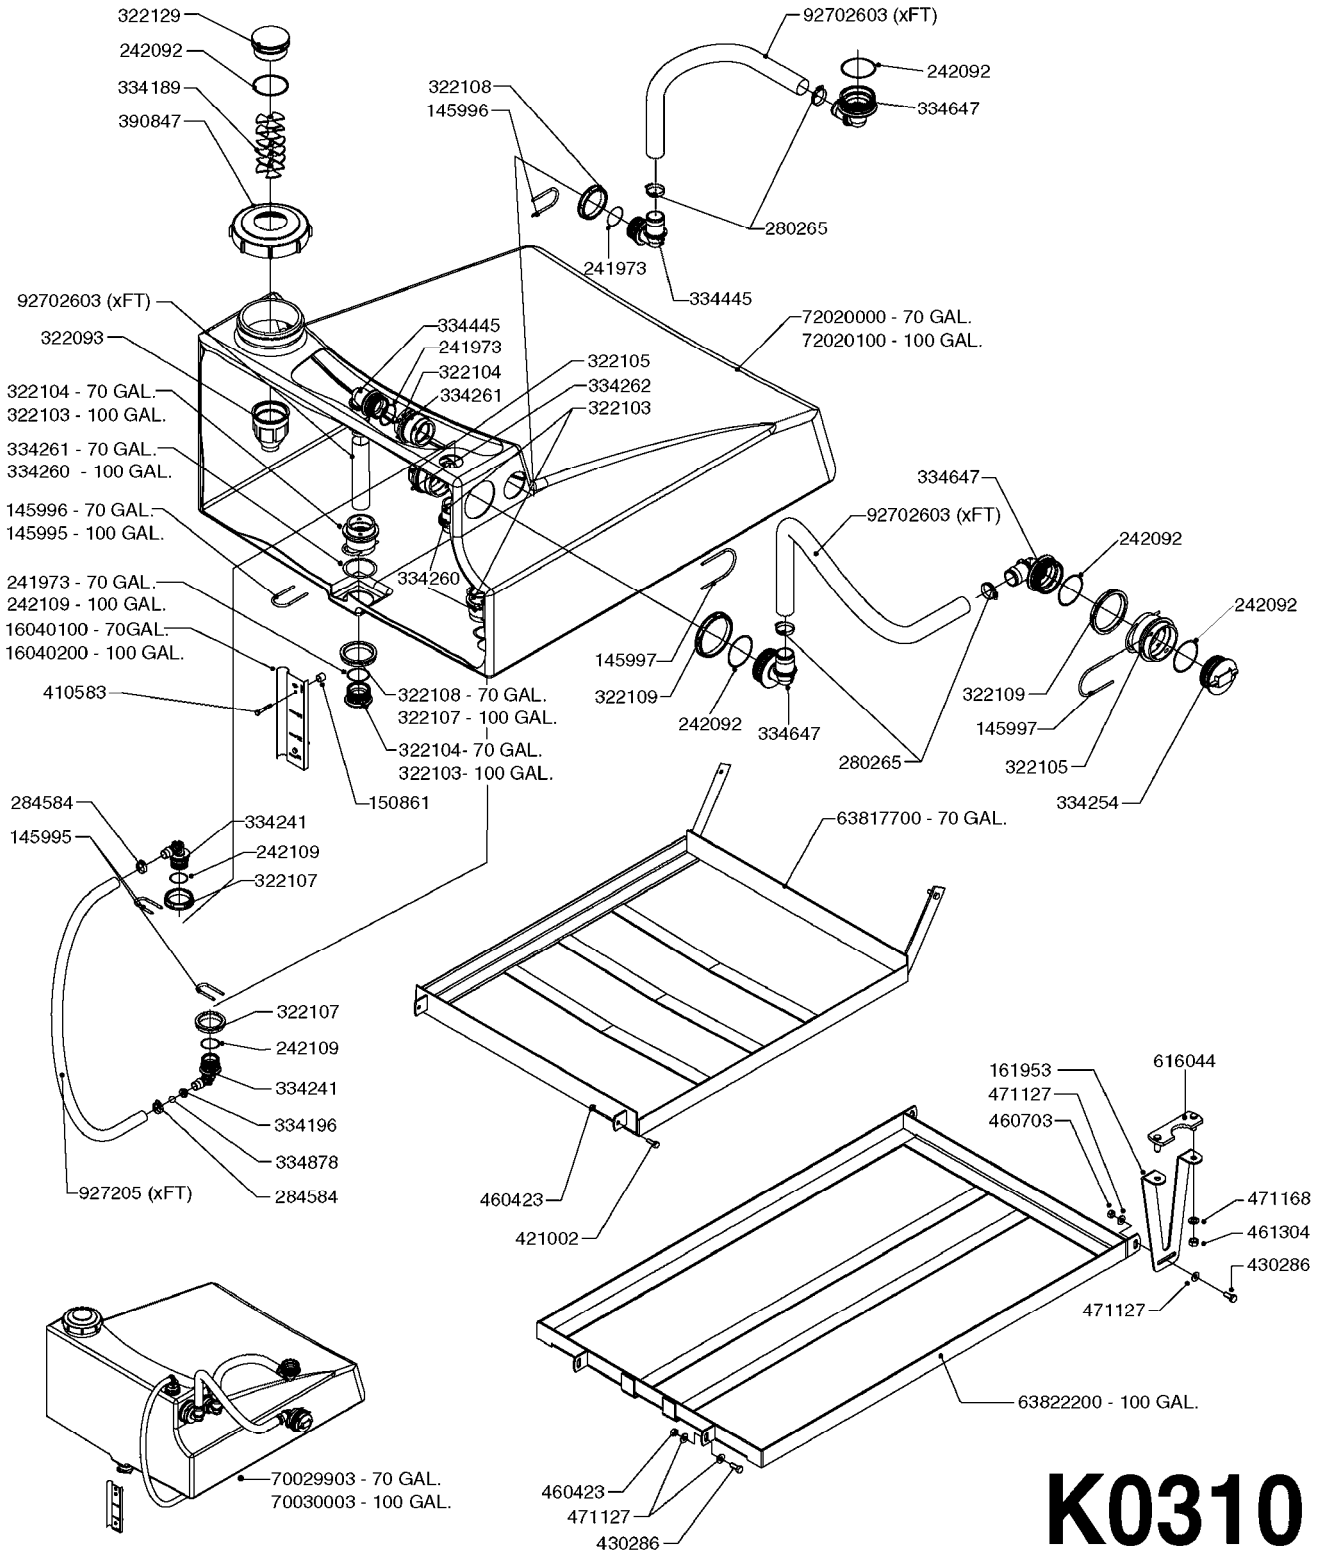

**K0300**

FLUSH SYS TANKMOUNT CM875/1200  
K0300-HIN, 01:01:16

Page 1

Date 04.11.2017 14:02

parts-n°	order qty	description
145995	1	FITT.DK S-53 FORK
145996	1	FITT.DK S-67 FORK
145997	1	FITT.DK S-93 FORK
241973	1	O-RING Ø3 X 44,2 70 SHORES NITRIL
242092	1	O-RING D69.5X3
242109	1	O-RING D32.2x3.0
283866	1	CLAMP HOSE SCREW TYPE 2"DELTA
321591	1	LID 150MM NAV TK & FOAM MARKER
322093	1	HOUSING F.TANK VENT
322103	1	FITT.DK S-53 BULKHEAD
322104	1	FITT.DK S-67 BULKHEAD
322105	1	FITT.DK S-93 BULKHEAD DOUBLE
322107	1	FITT.DK S-53 BULKHEAD NUT
322108	1	FITT.DK S-67 BULKHEAD NUT
322109	1	FITT.DK S-93 BULKHEAD NUT
322129	1	LID F. TANK VENT ASSY.
322171	1	FITT.DK S-93 THREAD INS.2"BSP
334189	1	LIQUID SHIELD F. TANK VENT
334249	1	FITT.DK S-53 PLUG
334260	1	GASKET F. S-53 BULKHEAD
334261	1	GASKET F. S-67 BULKHEAD
334262	1	GASKET F.S-93 BULKHEAD
334445	1	HOSE TAIL 90° S67 1"1/2
334446	1	FITT.DK S-93 ELB.2" PVC
421002	1	BOLT HEX 8.8 DEL M10X30 FT DIN933
460423	1	NUT HEX M10X1.50 LOCK DIN985A2 SS
637943	1	FLUSH TANK MNT BRKT CM875/1200
731037	1	TANK-FLUSH SYS.110G CM875/1200
10625603	1	QUICK COUPLER 1.50X1.50 BSP 90
10625703	1	FITT.PO.REDUCER 2.00 TO 1.50
10625803	1	CAP F.MALE QUICK COUPLER 1.50"
28030103	1	CLAMP HOSE GEAR P5/4-S1.5"6724
92702603	1	HOSE PVC SUCT GRAY 1-1/2"
92702703	1	HOSE PVC SUCT GRAY 2"