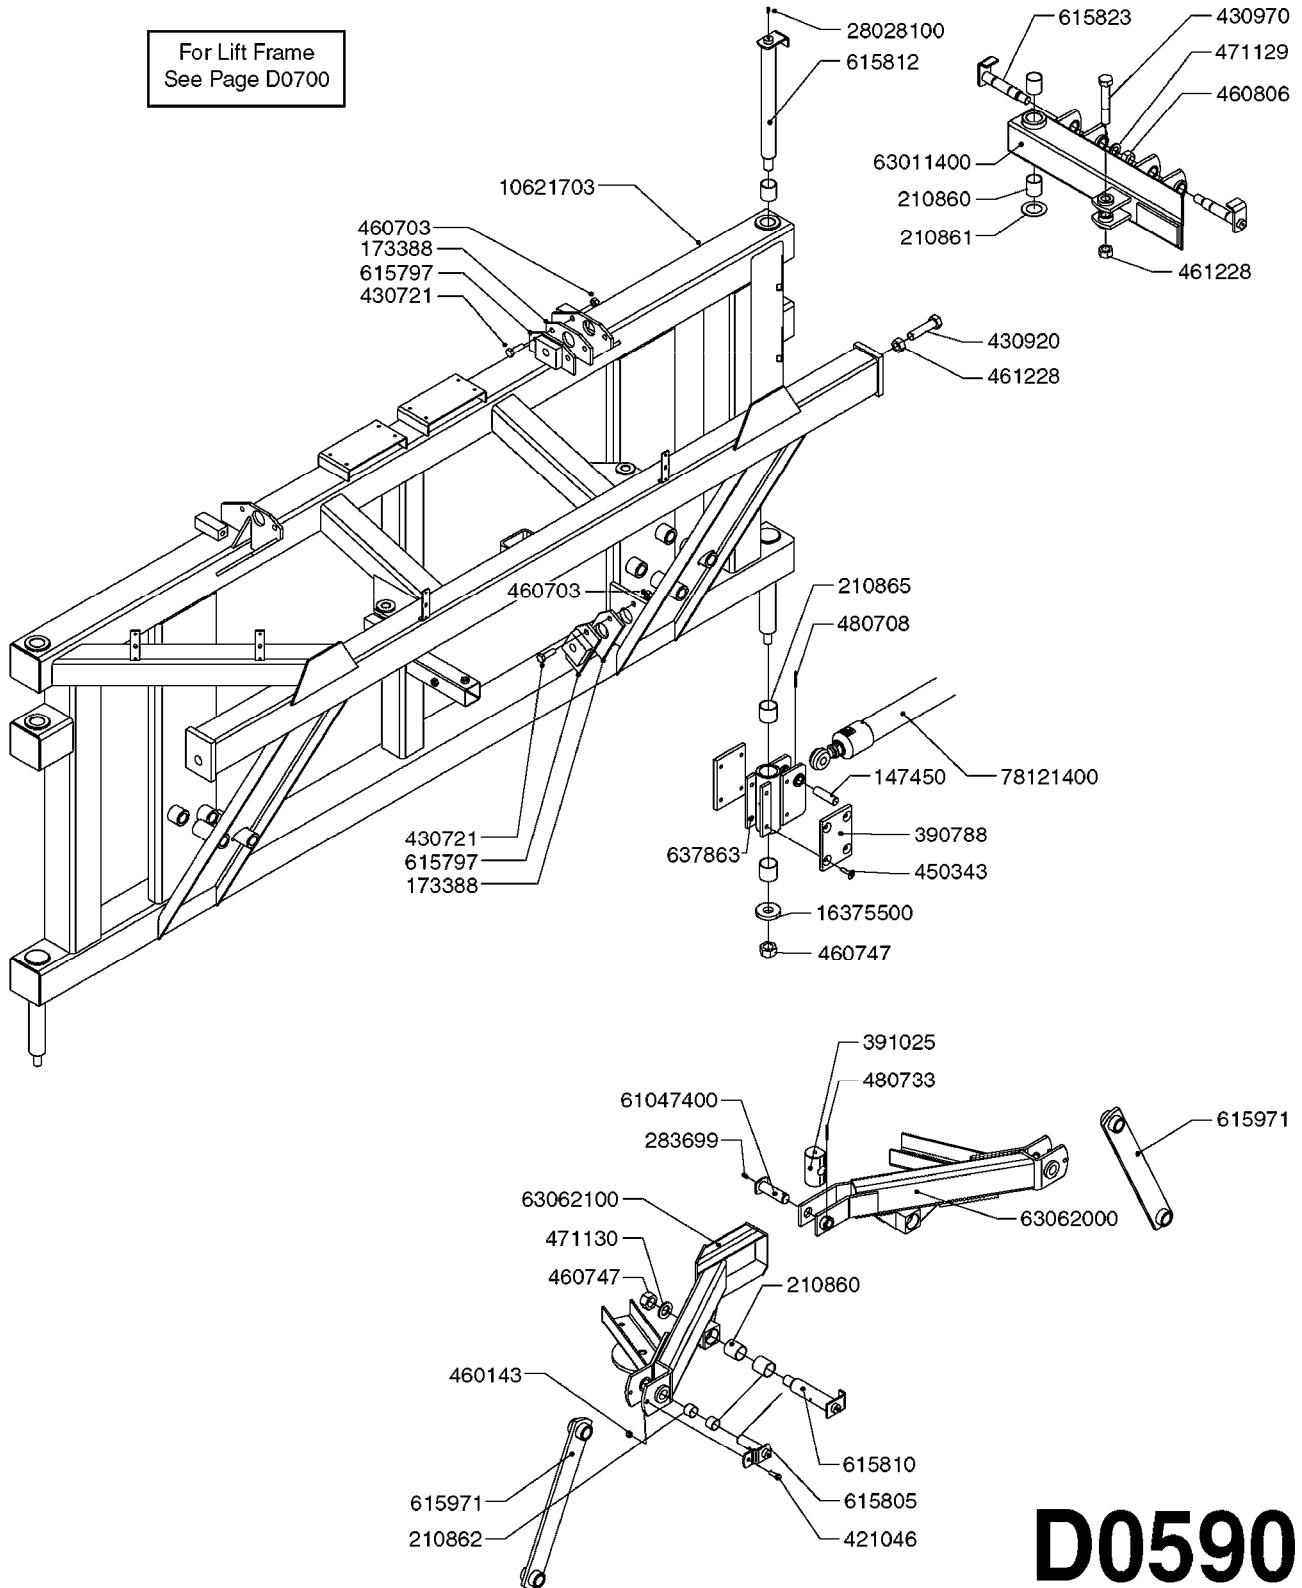

For Lift Frame  
See Page D0700

**D0590**

BOOM FORCE CENTER FRAME  
D0590-HIN, 08:09:16

Page 1

Date 04.11.2017 14:01

parts-n°	order qty	description
147450	1	PIN D20 X 70
173388	1	SPACER PLATE F.LINK ARM
210860	1	BUSHING
210861	1	BUSHING
210862	1	BUSHING
210865	1	BUSHING 40mm40mm DU
283699	1	GREASE NIPPLE M6X1
390788	1	TEFLON WARE PAD
391025	1	JOINER BLOCK - FORCE
421046	1	SCREW HEX M8X25/25 A2 SS DIN933
430721	1	BOLT HEX 8.8 DEL M12X40 FT
430920	1	BOLT HEX M20x80MM
430970	1	BOLT HEX M20X120 DIN931-8.8 DEL
450343	1	SCREW M8X30 ALLEN HEAD C/S SS
460143	1	NUT HEX M8X1.25 LOCK DIN985A2 SS
460703	1	NUT HEX M12X1.75 LOCK DIN985A2 SS
460747	1	NUT HEX M24 LOCK
460806	1	NUT HEX M20X2.50 LOCK DIN985A2 SS
461228	1	NUT HEX M20
471129	1	WASHER, M20, Ø37/21.0X 3.0, SS
471130	1	WASHER, M24, Ø44/25.0X 4.0, SS
480708	1	PIN D4 X 45
480733	1	PIN D6 X 40
615797	1	CONTROL ARM MT.PLATE
615805	1	PIN
615810	1	PIN
615812	1	PIN
615823	1	PIN
615971	1	TRAPEZE ARM FORCE 110'
637863	1	HINGE F.TF LOWER
10621703	1	CENTER FRAME CM-FORCE COMP.
16375500	1	WASHER 10.0X60X25 RED
28028100	1	GREASE NIPPLE 1/8'RG 90°
61047400	1	PIN D25 L=102.5MM
63011400	1	HINGE F.TF
63062000	1	SUSPENSION ARM RH
63062100	1	SUSPENSION ARM LH
78121400	1	CYLINDER DOUBLE D50/30-300