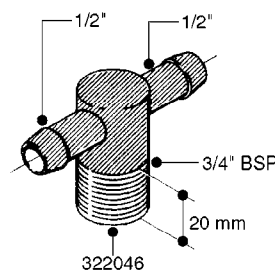

**L0040**

FITTINGS - NIPPLES & ELBOWS  
L0040-HIN, 01:01:16

Page 1

Date 04.11.2017 14:02

parts-n°	order qty	description
10530803	1	FITT.PO.SE 2.00X2.00 45 DEG.
320191	1	FITT.DK ELB 3/8' BSP 45 DEGREE
320482	1	FITT.DK ELB. 1/2" BSP 60 DEG.
320596	1	FITT.DK ELB 3/8'-1/2'BSP 45DEG
320607	1	FITT.DK HN 3/8M X 3/8F BSP LNG
320633	1	FITT.DK HN 3/8"M X 3/8"F BSP
321451	1	FITT.DK ELB.1-1/2 X1-1/4 80DEG
321532	1	FITT.DK REDUC 3/4' X 1/2' BSP
390233	1	FITT.DK REDUC 1-1/2" X 1" BSP