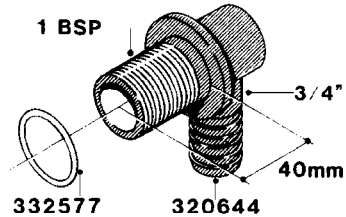

L0060

FITTINGS - BULKHEAD
L0060-HIN, 01:01:16

Page 1
Date 04.11.2017 14:02

parts-n°	order qty	description
141046	1	NUT 3/8" BSP
141341	1	NUT 1/4' BSP
240284	1	O-RING D82,5/75 X 3,5
320456	1	FITT.DK BULKHEAD 1"BSP DOUBLE
320467	1	FITT.DK BULKHEAD 1"BSP SINGLE
320471	1	FITT.DK NUT 1" BSP JAMB
320541	1	FITT.DK BULKHEAD 2-1/2'BSP SIN
320552	1	FITT.DK NUT 2-1/2' BSP JAMB
320644	1	FITT.DK ELB.3/4"HB X 1" BSP
320784	1	FITT.DK CAP 1-1/2" BSP
320795	1	FITT.DK NUT 1-1/2" BSP JAMB
320935	1	FITT.DK BULKHEAD 1/4' BSP SING
320946	1	FITT.DK BULKHEAD 3/8' BSP SING
321296	1	FITT.DK BULKHEAD 1/2" BSP SING
321307	1	FITT.DK NUT 1/2" BSP JAMB
321333	1	FITT.DK BULK 1-1/2" X 1"F BSP
330061	1	O-RING D16/D11X2,5
330072	1	O-RING D53.5/D45.5X4
330212	1	O-RING D19/D14X2.4 F.1/2"NUT
332577	1	O-RING D38/D30X4 F.1" PUR.
332592	1	O-RING D26/D20X3