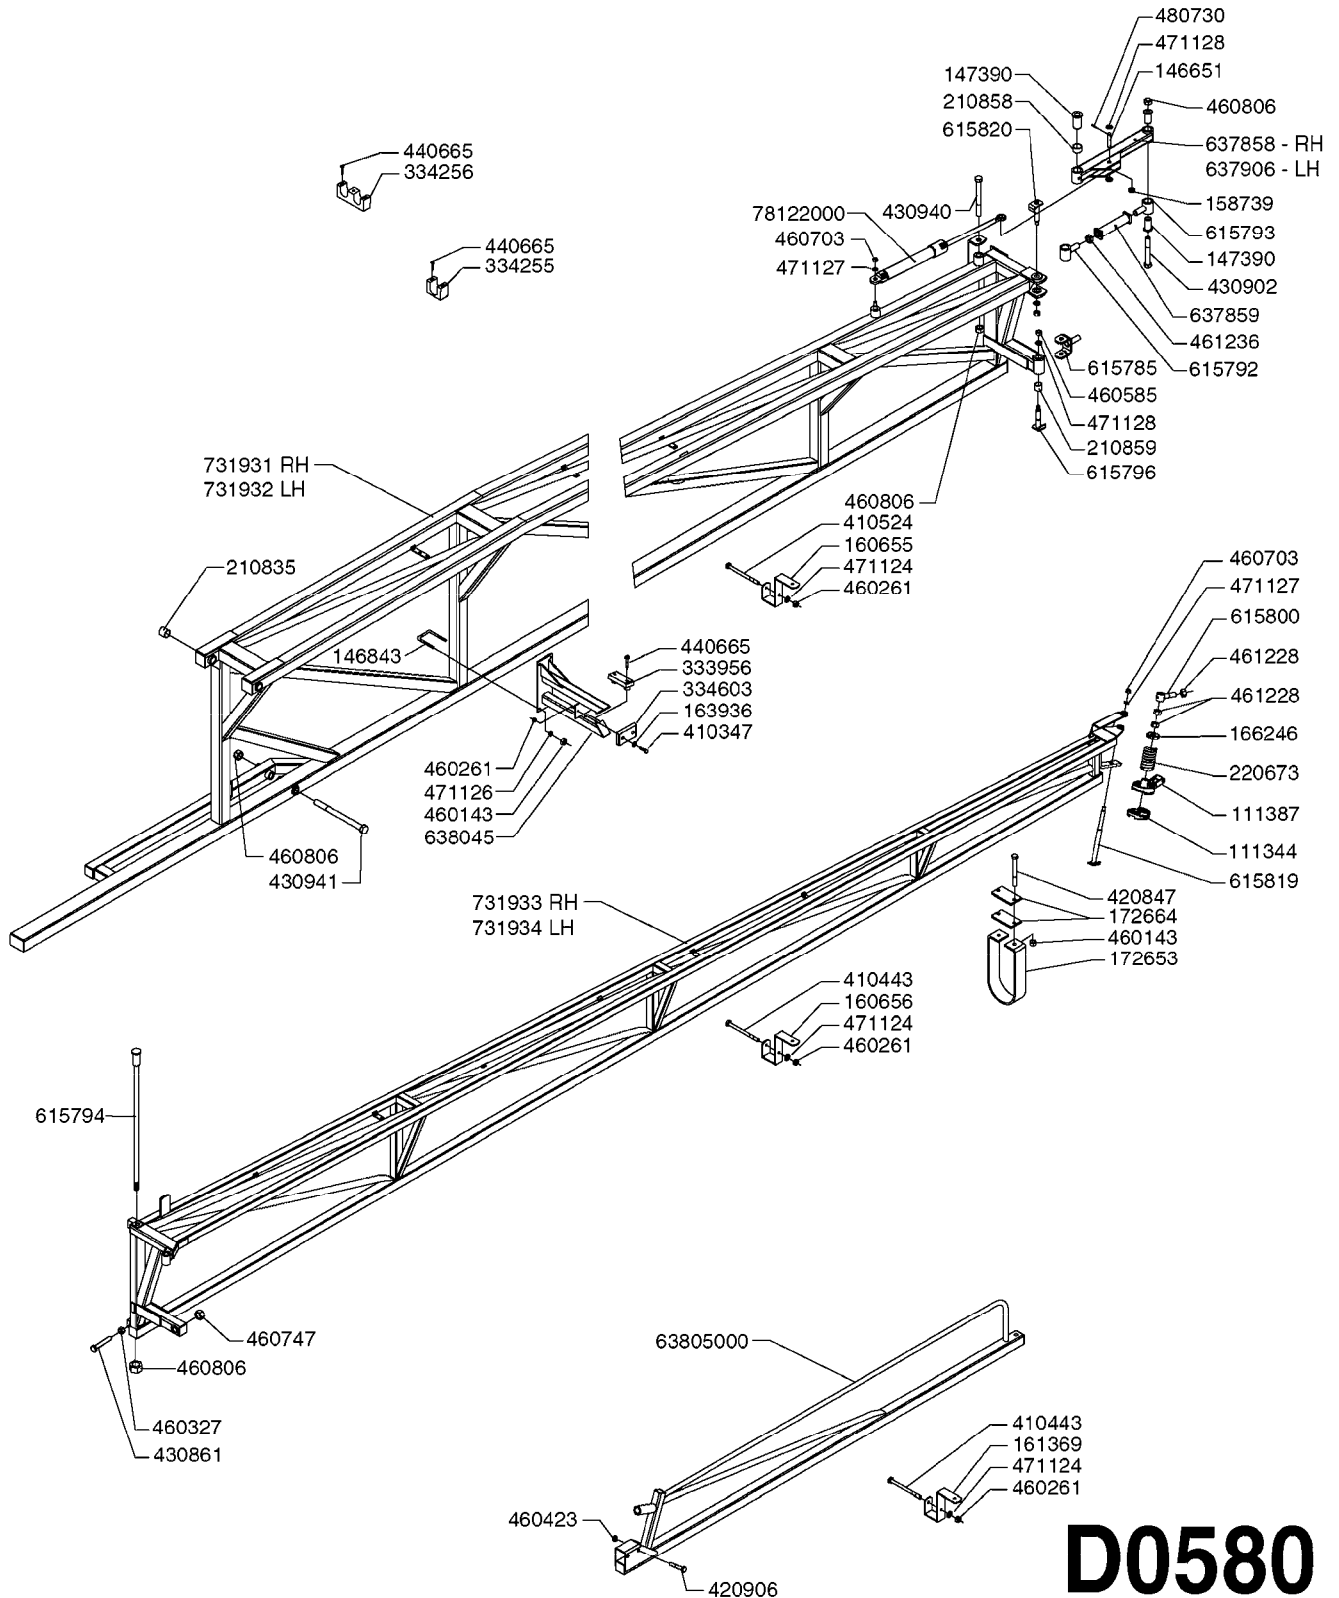

D0580

BOOM FORCE INER/OUTER WING 110
D0580-HIN, 01:01:16

Page 1

Date 04.11.2017 14:01

parts-n°	order qty	description
111344	1	CLAW CLUTCH Ø100/Ø20,5 UNDER PART RED
111387	1	CLAW CLUTCH D100 UPPER PART
146651	1	PIN
146843	1	BOLT U M8 F.60 x 60
147390	1	BUSHING
158739	1	BUSHING 3/4"X10
160655	1	CLAMP NOZZLE TUBE 80X60
160656	1	CLAMP NOZZLE TUBE 50X50
161369	1	CLAMP NOZZLE TUBE 40 X40 F110'
163936	1	WASHER D15/D6.2X1
166246	1	WASHER CUP D53 F.SPRING
172653	1	WING TIP GUARD
172664	1	FLATBAR BACKING PLATE
210835	1	BUSHING D28/25 L=25
210858	1	BUSHING Ø34/30 L=20
210859	1	BUSHING DU D23/20 L=20
220673	1	SPRING F.PIVOT 100 X 51
333956	1	SLIDE SHOE 91X25X10
334255	1	PIPE HOLDER SINGLE FOR Ø 22
334256	1	PIPE HOLDER DOUBLE FOR D22
334603	1	RUBBER STOP 86X48X15
410347	1	SCREW M6X20 8.8
410443	1	BOLT HEX 8.8 DEL M6X70
410524	1	BOLT HEX 8.8 DEL M6X100
420847	1	BOLT HEX 8.8 DEL M8X85
420906	1	BOLT HEX 8.8 DEL M10X60
430861	1	BOLT HEX 8.8 DEL M16X100 FT
430902	1	BOLT HEX 8.8 M20X150
430940	1	BOLT M20X210 8.8 DEL.
430941	1	BOLT M20X260 8.8 DEL.
440665	1	SCREW M4.2X16 STAINLESS
460143	1	NUT HEX M8X1.25 LOCK DIN985A2 SS
460261	1	NUT HEX M6X1.00 LOCK DIN985 A2 SS
460327	1	NUT HEX M16X2
460423	1	NUT HEX M10X1.50 LOCK DIN985A2 SS
460585	1	LOCKING NUT M16 DIN985 A2 SS
460703	1	NUT HEX M12X1.75 LOCK DIN985A2 SS
460747	1	NUT HEX M24 LOCK
460806	1	NUT HEX M20X2.50 LOCK DIN985A2 SS
461228	1	NUT HEX M20
461236	1	NUT HEX M24X1.5
471124	1	WASHER L6U 6,4 X18 X 1.6 A2 SS
471126	1	WASHER, M8, Ø16/ 8.4X 1.6, SS
471127	1	WASHER Z12N 13X24X2,5 RST
471128	1	WASHER, M16, Ø30/17.0X 3.0, SS
480730	1	PIN ROLL 5X30 STAINLESS STEEL
615785	1	LINK EYE
615792	1	LINK EYE M24 RH THREAD
615793	1	LINK EYE M24 LH THREADS
615794	1	AXLE FOR OUTER WING D30/20 700
615796	1	PIN D20 X M16 L=119MM
615800	1	LINK EYE BR.WING
615819	1	PIN
615820	1	PIN D20 X M16 L=127MM
637858	1	LINK ARM HAZ OUTER WING RH
637859	1	TURN BUCKLE
637906	1	LINK ARM HAZ OUTER WING LH
638045	1	TRANSPORT BRACKET FORCE 110'
731931	1	INNER WING RH 110' FORCE
731932	1	INNER WING LH 110' FORCE
731933	1	OUTER WING RH 110' FORCE