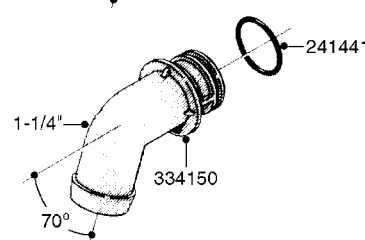

**L0010**

parts-n°	order qty	description
240085	1	O-RING D13,1/8,3X02,4 NITRIL
241441	1	O-RING D29.3X3
242594	1	O-RING D14 X 1.78 SCH.70-EPDM
320084	1	FITT.DK NUT 1/2" BSP
320095	1	FITT.DK NUT 1" BSP
320117	1	FITT.DK CONN.1/2"BSP F. 1" CAP
320187	1	FITT.DK CAP 3/8" BSP BLACK
320283	1	FITT.DK NUT 3/4"BSP
320821	1	FITT.DK NUT 1-1/2" BSP
321495	1	FITT.DK REDUC 1/4'BSP F.3/4'NT
321576	1	FITT.DK CONN 1/2"BSP F.3/4"NUT
330013	1	O-RING D15/D10X2.5 F.3/8"NUT
330212	1	O-RING D19/D14X2.4 F.1/2"NUT
330326	1	O-RING D30/D24X2 F.1"NUT
330341	1	FITT.DK HB 1" F. 1" NUT
330595	1	O-RING D24.6/D20X2.1 -3/4"
330665	1	3/4' HOSE TAIL F/1' CAP
330676	1	FITT.DK HB 3/8" F. 1/2" NUT
330687	1	FITT.DK HB 1/2" F. 1/2" NUT
330691	1	FITT.DK HB 3/4'F.3/4' NUT
330783	1	FITT.DK HB 3/8"F.3/8" NUT
331262	1	FITT.DK HB 1-1/2" F. 1-1/2"NUT
331273	1	O-RING D44/D38X2 F.1-1/2"
331446	1	FITT.DK HB 1" F.1-1/2" NUT
331807	1	FITT.DK HB 5/16" F.3/8" NUT
332286	1	FITT.DK HB 1/2" F. 3/4" NUT
332905	1	FITT.DK HB 1/2" F. 3/4" CAP
332927	1	PLUG F. NOZZLE TUBE 3/4'
333292	1	FITT.DK HB 1"O'RING F.1-1/2"
333664	1	FITT.DK HB 5/16' F. 1/2' NUT
334044	1	FITT.DK HB 3/4' F. 3/4' CAP
334059	1	FITT.DK EL 1" 110 DEG.F.1-1/2"
334123	1	FITT.DK HB 1-1/4"O-RNG F.1-1/2"
334150	1	FITT.DK HB 1-1/4" 110 F.1-1/2"
390542	1	PLUG WASHER FOR 3/4'CAP NUT
716236	1	FITT.DK HB 1/2" ASSY. F. 3/4"
716413	1	FITT.DK PLUG ASSY. F.NOZ TUBE
717426	1	FITT.DK REDUC 1/4"BSP F.3/4"N
720856	1	FITT.DK 1/2'BSP ASSY.F.3/4'NUT
724621	1	FITT.DK HB 3/4"ASSY F.3/4" NUT