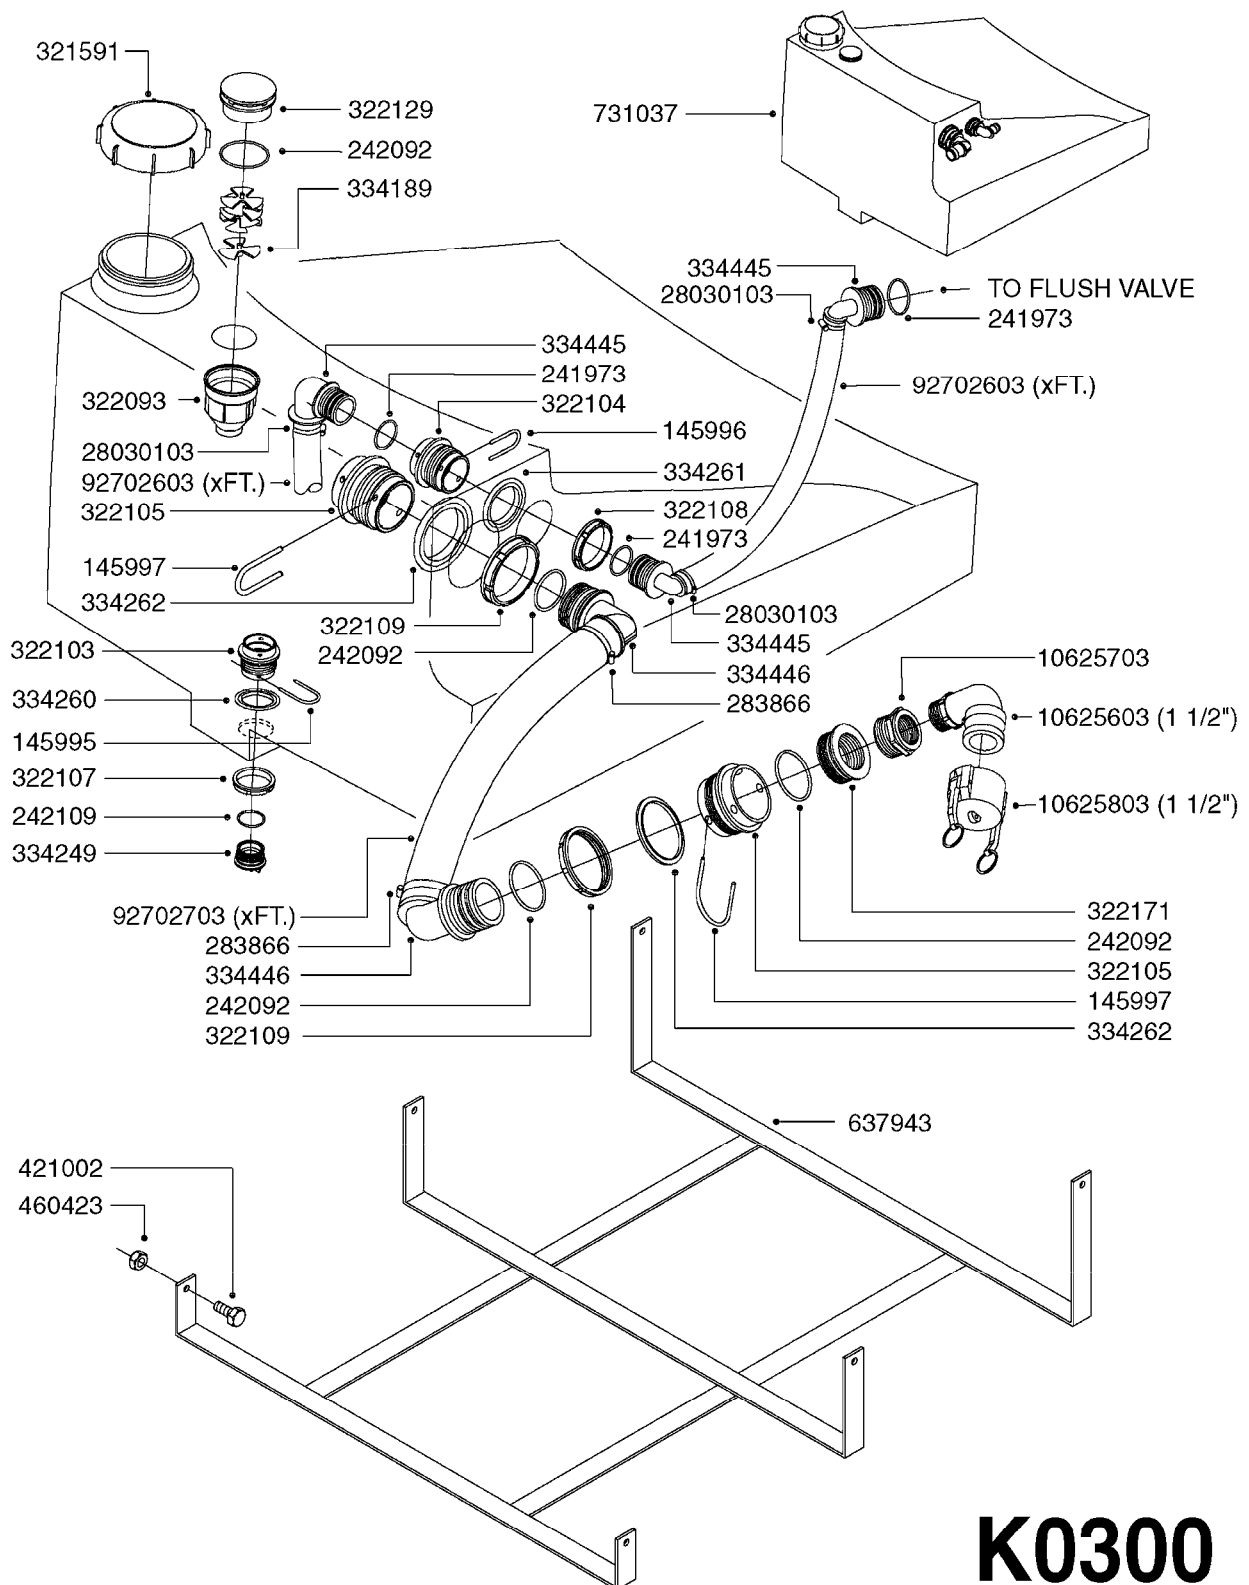

K0300

FLUSH SYS TANKMOUNT CM875/1200
K0300-HIN, 01:01:16

Page 1

Date 04.11.2017 14:02

parts-n°	order qty	description
145995	1	FITT.DK S-53 FORK
145996	1	FITT.DK S-67 FORK
145997	1	FITT.DK S-93 FORK
241973	1	O-RING Ø3 X 44,2 70 SHORES NITRIL
242092	1	O-RING D69.5X3
242109	1	O-RING D32.2x3.0
283866	1	CLAMP HOSE SCREW TYPE 2"DELTA
321591	1	LID 150MM NAV TK & FOAM MARKER
322093	1	HOUSING F.TANK VENT
322103	1	FITT.DK S-53 BULKHEAD
322104	1	FITT.DK S-67 BULKHEAD
322105	1	FITT.DK S-93 BULKHEAD DOUBLE
322107	1	FITT.DK S-53 BULKHEAD NUT
322108	1	FITT.DK S-67 BULKHEAD NUT
322109	1	FITT.DK S-93 BULKHEAD NUT
322129	1	LID F. TANK VENT ASSY.
322171	1	FITT.DK S-93 THREAD INS.2"BSP
334189	1	LIQUID SHIELD F. TANK VENT
334249	1	FITT.DK S-53 PLUG
334260	1	GASKET F. S-53 BULKHEAD
334261	1	GASKET F. S-67 BULKHEAD
334262	1	GASKET F.S-93 BULKHEAD
334445	1	HOSE TAIL 90° S67 1"1/2
334446	1	FITT.DK S-93 ELB.2" PVC
421002	1	BOLT HEX 8.8 DEL M10X30 FT DIN933
460423	1	NUT HEX M10X1.50 LOCK DIN985A2 SS
637943	1	FLUSH TANK MNT BRKT CM875/1200
731037	1	TANK-FLUSH SYS.110G CM875/1200
10625603	1	QUICK COUPLER 1.50X1.50 BSP 90
10625703	1	FITT.PO.REDUCER 2.00 TO 1.50
10625803	1	CAP F.MALE QUICK COUPLER 1.50"
28030103	1	CLAMP HOSE GEAR P5/4-S1.5"6724
92702603	1	HOSE PVC SUCT GRAY 1-1/2"
92702703	1	HOSE PVC SUCT GRAY 2"