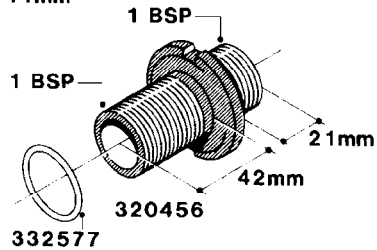

L0060

FITTINGS - BULKHEAD
L0060-HIN, 01:01:16

Page 1
Date 04.11.2017 14:02

parts-n°	order qty	description
141046	1	NUT 3/8" BSP
141341	1	NUT 1/4' BSP
240284	1	O-RING D82,5/75 X 3,5
320456	1	FITT.DK BULKHEAD 1"BSP DOUBLE
320467	1	FITT.DK BULKHEAD 1"BSP SINGLE
320471	1	FITT.DK NUT 1" BSP JAMB
320541	1	FITT.DK BULKHEAD 2-1/2'BSP SIN
320552	1	FITT.DK NUT 2-1/2' BSP JAMB
320644	1	FITT.DK ELB.3/4"HB X 1" BSP
320784	1	FITT.DK CAP 1-1/2" BSP
320795	1	FITT.DK NUT 1-1/2" BSP JAMB
320935	1	FITT.DK BULKHEAD 1/4' BSP SING
320946	1	FITT.DK BULKHEAD 3/8' BSP SING
321296	1	FITT.DK BULKHEAD 1/2" BSP SING
321307	1	FITT.DK NUT 1/2" BSP JAMB
321333	1	FITT.DK BULK 1-1/2" X 1"F BSP
330061	1	O-RING D16/D11X2,5
330072	1	O-RING D53.5/D45.5X4
330212	1	O-RING D19/D14X2.4 F.1/2"NUT
332577	1	O-RING D38/D30X4 F.1" PUR.
332592	1	O-RING D26/D20X3