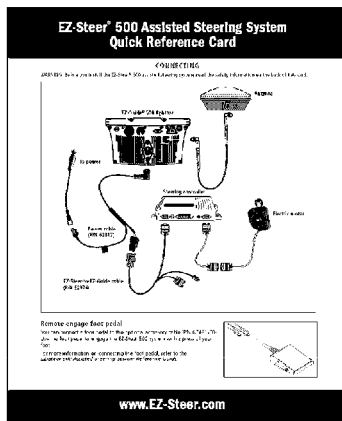

**EZ-STEER 500  
PAGE M0070**

**COMPLETE ASSEMBLY** 13

**COMPLETE ASSEMBLIES  
WHOLEGOODS ITEMS**

**M0060**

EZ-GUIDE 500 LIGHTBAR  
M0060-HIN, 01:01:16

Page 1

Date 04.11.2017 14:02

Pos.	parts-n°	order qty	description
1	26007603	1	CABLE, ANTENNA, EZGUIDEPLUS
2	26012203	1	EZ-STEER/GUIDE 500 ADAPT.CABLE
3	26015303	1	REMOTE KEYPAD EZGUIDE 500/250
3	28048403	1	DECAL - REMOTE OVERLAY 500/250
4	26015403	1	EZ-GUIDE 500 CABLE POWER/CAN90
5	26015503	1	EZ-GUIDE 500 Z PLUS ANTENNA
5	26015603	1	ANTENNA AG15 L1,EZ GDE 500/250
6	26015703	1	EZ-GUIDE 500 DGPS DISPLAY
6	26015803	1	EZ-GUIDE 500 OMNISTAR DISPLAY
7	26016103	1	EZ-GUIDE 500 CABLE UNTERM.FUSE
8	26016203	1	EZ-GUIDE 500 POWER CONN.CABLE
9	28048203	1	EZ-GUIDE 500 MOUNT F.AG15 ANT.
10	28048303	1	EZ-GUIDE 250/500 RAM MNT.1.5"
11	29003803	1	EZ-GUIDE 500 CD,GET.STARTED V1
12	67215403	1	EZ-GUIDE 500 QUICK REF.CARD V1
13	84208303	1	EZ GUIDE 500 LIGHTBAR (DGPS)
13	84208403	1	EZ GUIDE 500 LIGHTBAR (XP/HP)
13	84208503	1	EZ GUIDE 500 LIGHTBAR (RTK)