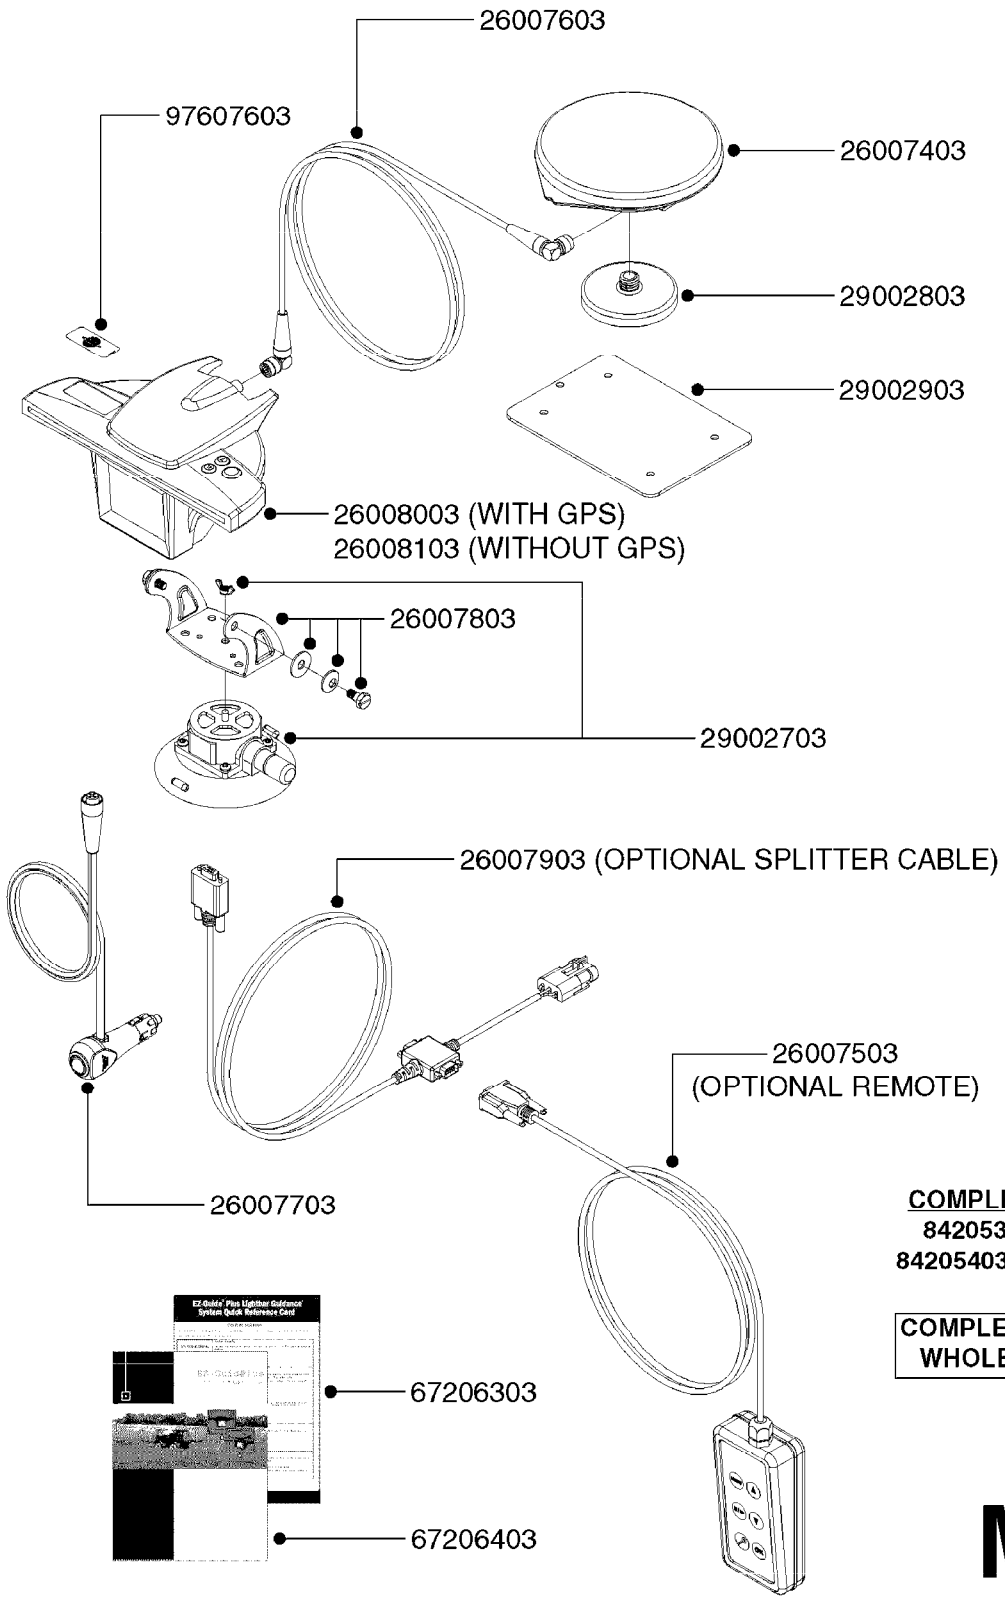

3 COMPLETE ASSEMBLY

HC550 CABLES

**M0030**

CFX-750 DISPLAY, DGPS  
M0030-HIN, 01:01:16

Page 1  
Date 04.11.2017 14:02

Pos.	parts-n°	order qty	description
1	26007603	1	CABLE, ANTENNA, EZGUIDEPLUS
2	26012003	1	NULL MODEM CABLE
3	26021403	1	CFX-750 DISPLAY, DGPS
4	26021603	1	CABLE, POWER BUS, CAN CFX-750
5	26021703	1	CABLE, ASC INTERFACE, CFX-750
6	26021803	1	AG-25 ANTENNA L1/L2 GLN
7	26022103	1	CFX-750 DISPLAY ONLY
8	26022603	1	CFX-750 Basic Power Cable
9	28048203	1	EZ-GUIDE 500 MOUNT F.AG15 ANT.
10	28048303	1	EZ-GUIDE 250/500 RAM MNT.1.5"