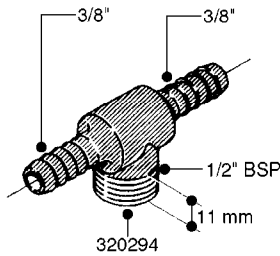

**L0040**

FITTINGS - NIPPLES & ELBOWS  
L0040-HIN, 01:01:16

Page 1

Date 04.11.2017 14:02

parts-n°	order qty	description
10530803	1	FITT.PO.SE 2.00X2.00 45 DEG.
320191	1	FITT.DK ELB 3/8' BSP 45 DEGREE
320482	1	FITT.DK ELB. 1/2" BSP 60 DEG.
320596	1	FITT.DK ELB 3/8'-1/2'BSP 45DEG
320607	1	FITT.DK HN 3/8M X 3/8F BSP LNG
320633	1	FITT.DK HN 3/8"M X 3/8"F BSP
321451	1	FITT.DK ELB.1-1/2 X1-1/4 80DEG
321532	1	FITT.DK REDUC 3/4' X 1/2' BSP
390233	1	FITT.DK REDUC 1-1/2" X 1" BSP