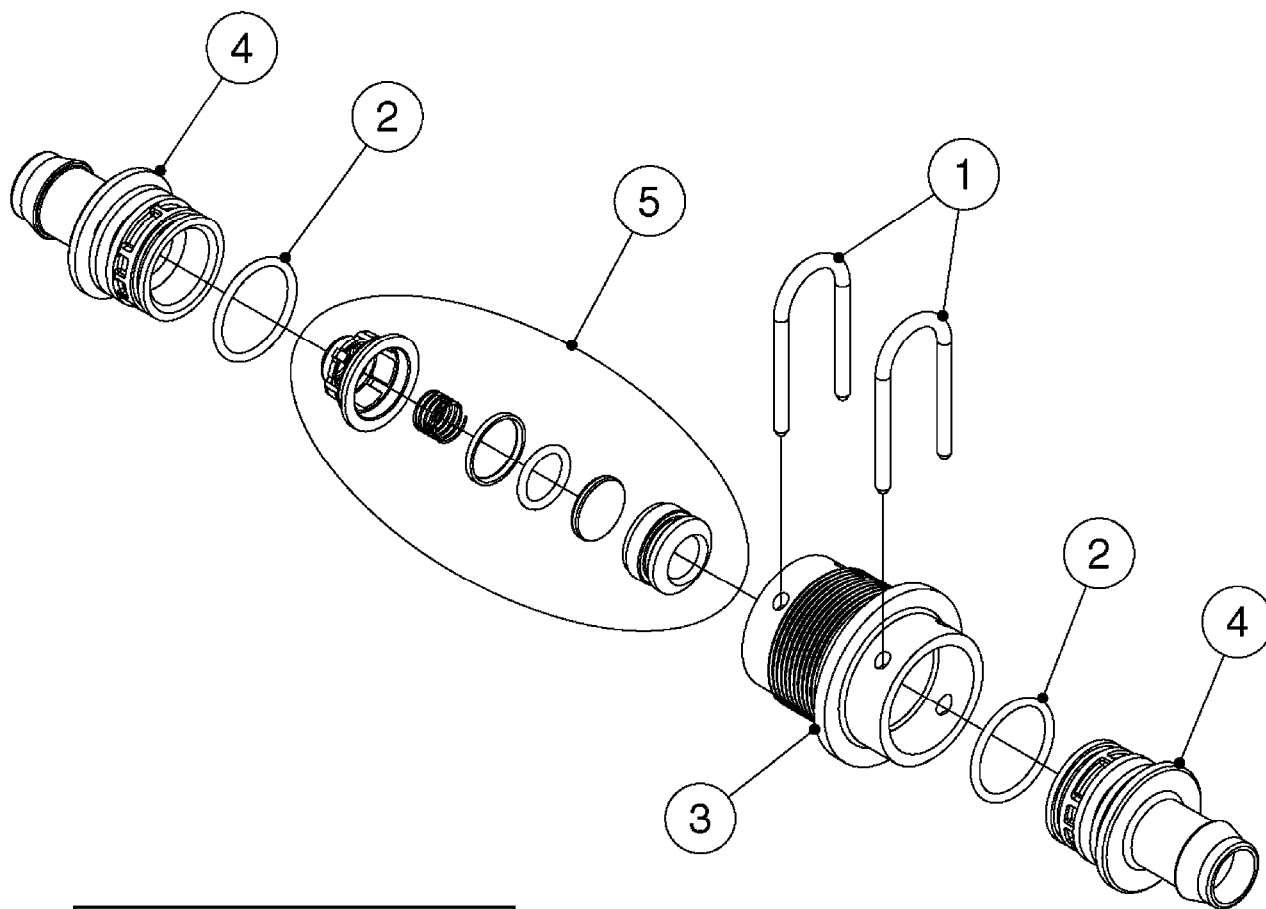

# B0610

CHECK VALVES - S40  
B0610-HIN, 01:01:16

Page 1

Date 04.11.2017 14:01

Pos.	parts-n°	order qty	description
1	145994	1	FITT.DK S-40 FORK
2	231346	1	QUICK COUPLER 1/8"BSP X 4 MM
3	241905	1	O-RING 12,3X2,4 VITON DKR.1,05
4	242355	1	O-RING D19.2X3.0 VITON F.S-40
5	322102	1	FITT.DK S-40 BULKHEAD
6	322133	1	FITT.DK S-40 PLUG W 1/8 THREAD
7	615522	1	CHECK VALVE F.FOAM MARKER
8	70036203	1	RINSE PRESSURE KIT