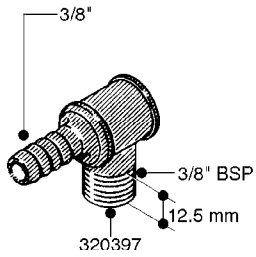

**L0040**

FITTINGS - NIPPLES & ELBOWS  
L0040-HIN, 01:01:16

Page 1

Date 04.11.2017 14:02

parts-n°	order qty	description
10530803	1	FITT.PO.SE 2.00X2.00 45 DEG.
320191	1	FITT.DK ELB 3/8' BSP 45 DEGREE
320482	1	FITT.DK ELB. 1/2" BSP 60 DEG.
320596	1	FITT.DK ELB 3/8'-1/2'BSP 45DEG
320607	1	FITT.DK HN 3/8M X 3/8F BSP LNG
320633	1	FITT.DK HN 3/8"M X 3/8"F BSP
321451	1	FITT.DK ELB.1-1/2 X1-1/4 80DEG
321532	1	FITT.DK REDUC 3/4' X 1/2' BSP
390233	1	FITT.DK REDUC 1-1/2" X 1" BSP