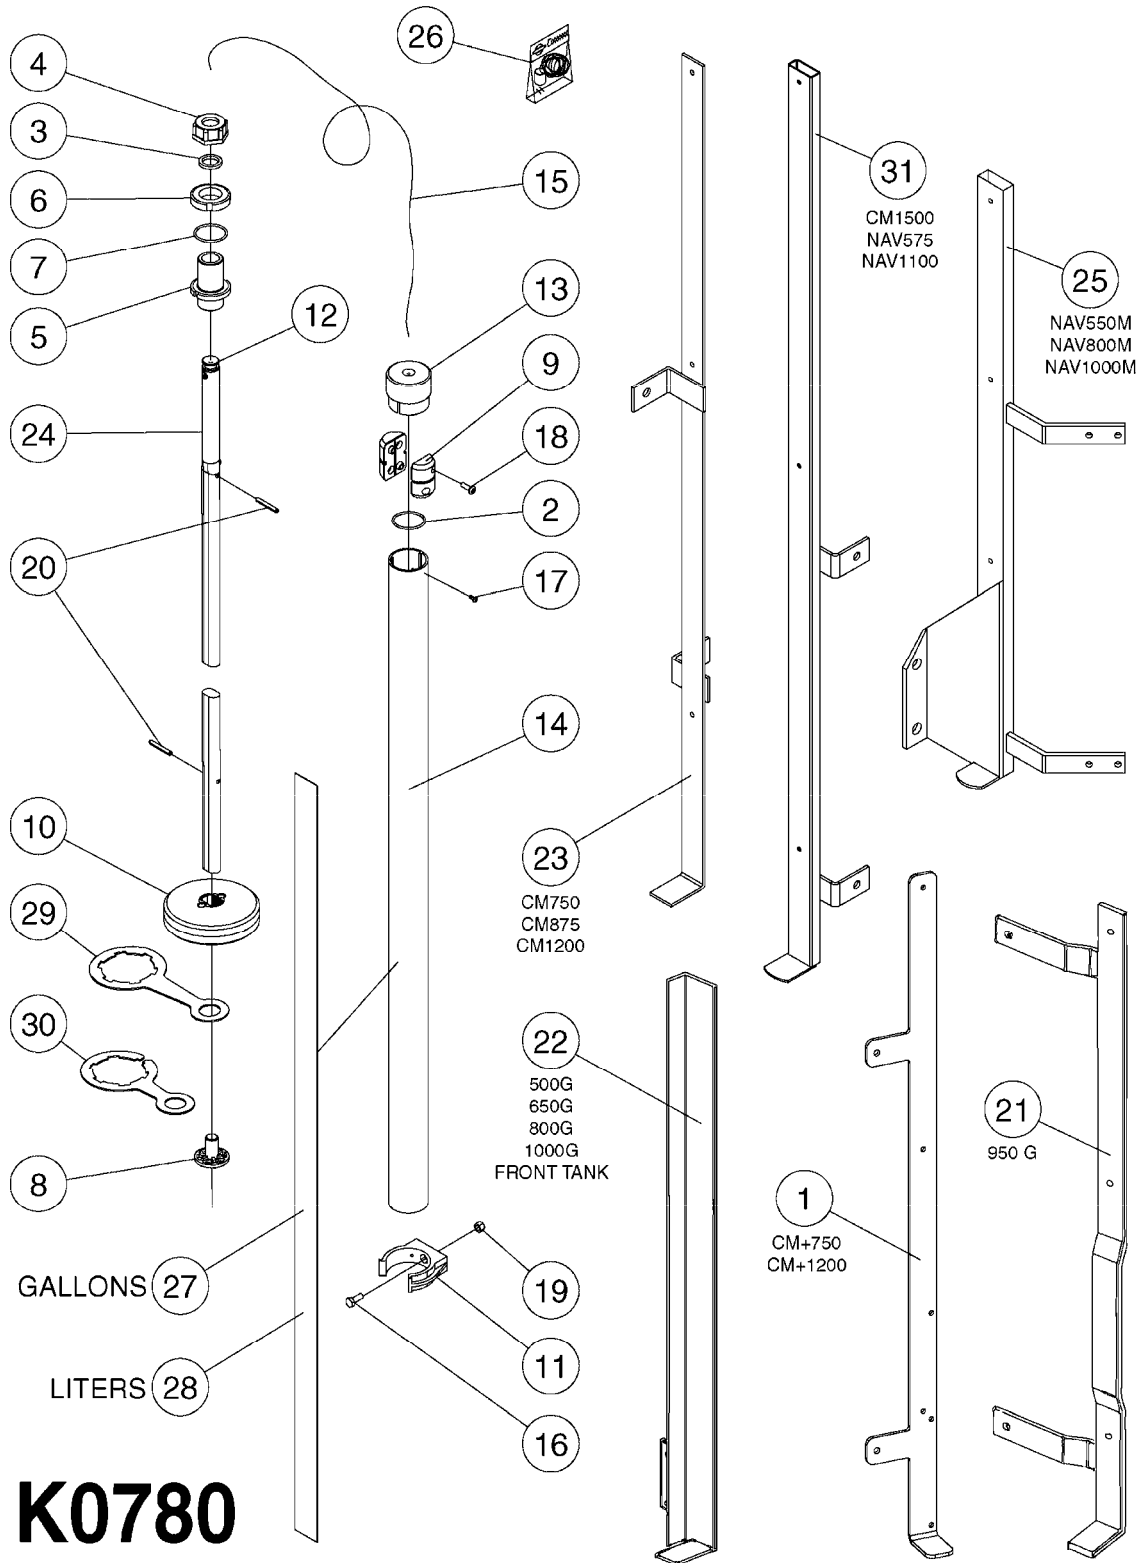

SIGHT GAUGE - REMOTE
K0780-HIN, 16:03:17

Page 1

Date 04.11.2017 14:02

Pos.	parts-n°	order qty	description
1	161950	1	SIGHT GAUGE MT BKT CM+ 750/120
2	242262	1	O-RING D31X3 VITON
3	242309	1	SEAL Ø22 ID Ø30 OD X 4 HIGH
4	320095	1	FITT.DK NUT 1" BSP
5	320456	1	FITT.DK BULKHEAD 1"BSP DOUBLE
6	320471	1	FITT.DK NUT 1" BSP JAMB
7	332577	1	O-RING D38/D30X4 F.1" PUR.
8	333864	1	GUIDE F. SAFETY VALVE SPRING
9	334513	1	MARKER HALF SIGHT GAUGE RED
10	334515	1	FLOATER FOR LIQUID LEVEL
11	334523	1	PIPE HOLDER D51.5
12	334849	1	SIGHT GAUGE GUIDE F. SS TUBE
13	334850	1	GUIDE F. SIGHT GAUGE TUBE TOP
14	341202	1	TUBE F.SIGHT GAUGE L=40"
14	341204	1	SIGHT GAUGE TUBE L=59"
14	341283	1	TUBE F.SIGHT GAUGE L=72"
14	341307	1	TUBE F.SIGHT GAUGE L=75" NCM 4400
14	341339	1	TUBE F.SIGHT GAUGE L=82" NCM 6600
14	341340	1	TUBE F.SIGHT GAUGE L=94" (2382) NCM 9000
14	34000703	1	TUBE F. DRY GAUGE L=1200 BENT RANGER 2200
15	390487	1	CORD NYLON/SIGHT GAUGE 4500mm
15	28034100	1	CABLE F.LIQUID LEVEL IND.L=5M
16	410185	1	BOLT HEX 8.8 DEL M6X16
16	410362	1	BOLT HEX 8.8 SS M6X20
17	440663	1	SCREW 3/8" NR4 STAINLESS
18	440677	1	SCREW F. PLASTIC 5X20 SS
19	460261	1	NUT HEX M6X1.00 LOCK DIN985 A2 SS
20	480717	1	PIN D5 X 40 STAINLESS
20	480730	1	PIN ROLL 5X30 STAINLESS STEEL
21	615197	1	BKT.SIGHT GAUGE HC950
22	615308	1	BRACKET FOR SIGHT TUBE
23	615941	1	SIGHT GAUGE MOUNT BRACKET CM
24	615942	1	GUIDE TUBE F.FLOATER CM1200G
24	615943	1	GUIDE TUBE F.FLOATER CM875G
24	615944	1	GUIDE TUBE F.FLOATER, L=1680 NAV 575 & CM 750
24	615945	1	GUIDE TUBE F.FLOATER, L=1610, NV3000 NAV 3000 & HC650
24	615947	1	GUIDE TUBE F.FLOATER TR 500G NAV 3000 & HC650
24	615948	1	GUIDE TUBE F.FLOATER MA 1000-1200-1500 L
24	615949	1	GUIDE TUBE F.FLOATER MEGA 230G
24	615951	1	GUIDE TUBE F.FLOATER NAV800G
24	615952	1	GUIDE TUBE F.FLOATER NAV1000G
24	615954	1	GUIDE TUBE F. FLOATER F.T.250G
24	615955	1	GUIDE TUBE F.FLOATER FT.350G
24	615957	1	GUIDE TUBE F.FLOATER NAV.550G
24	61022100	1	GUIDE TUBE F NP1100/CM1500
24	61022600	1	GUIDE TUBE F.FLOATER RANGER RANGER 2000 & 2200
24	61036700	1	GUIDE TUBE F.FLOATER, L=1850, NV4000/CM4400 NCM 4400 & NAV 4000
24	61038600	1	GUIDE TUBE F.FLOAT NCM 9000
24	61038700	1	GUIDE TUBE F.FLOAT NCM 6600
25	637998	1	MANIFOLD BKT. NAVIGATOR
26	741527	1	SIGHT GAUGE KIT SS WIRE '98
27	978056	1	DECAL S/G TUBE 500GAL-99