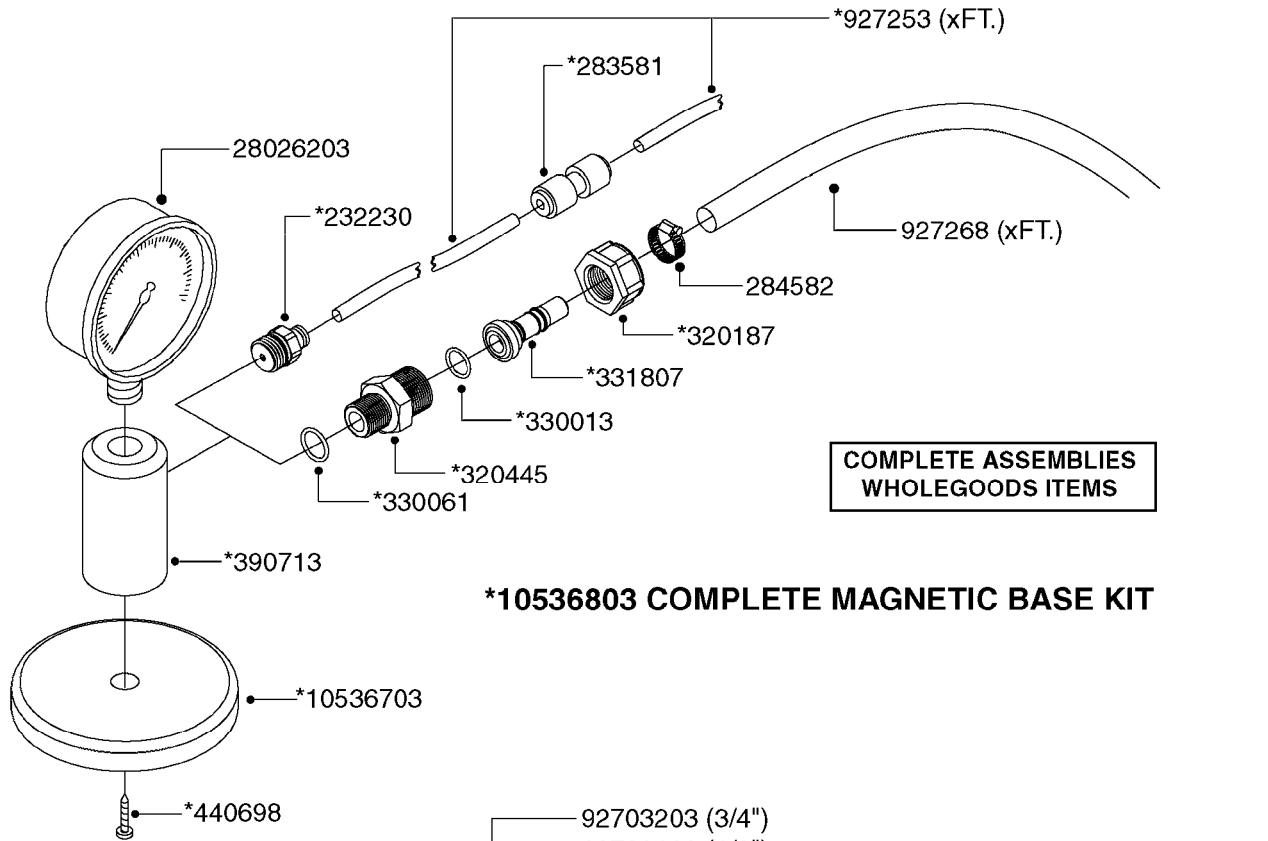

QUICKFILL SYSTEM - S93  
K0620-HIN, 01:01:16

Page 1  
Date 04.11.2017 14:02

parts-n°	order qty	description
145997	1	FITT.DK S-93 FORK
242092	1	O-RING D69.5X3
283866	1	CLAMP HOSE SCREW TYPE 2"DELTA
322105	1	FITT.DK S-93 BULKHEAD DOUBLE
322109	1	FITT.DK S-93 BULKHEAD NUT
334254	1	FITT.DK S-93 PLUG
334262	1	GASKET F.S-93 BULKHEAD
334426	1	FITT.DK S-93 STR.2"
334446	1	FITT.DK S-93 ELB.2" PVC
390691	1	FITT.DK S-93 STR.2"PVC DRILLED
390721	1	FITT.DK S-93 PLUG W/2" NPT THRE
978331	1	DECAL MANIFOLD SYS.QUICK-FILL
10531003	1	CAP F.MALE QUICK COUPLER 2"
10533303	1	DECAL CAUTION-LEAK Q.FILL ENG
10604903	1	QUICK COUPLER MALE 2' 90DEG
24001203	1	RBR LANYARD 11" F.QCK FILL CAP
72082400	1	VALVE 2"-S93 3 WAY
92702703	1	HOSE PVC SUCT GRAY 2"