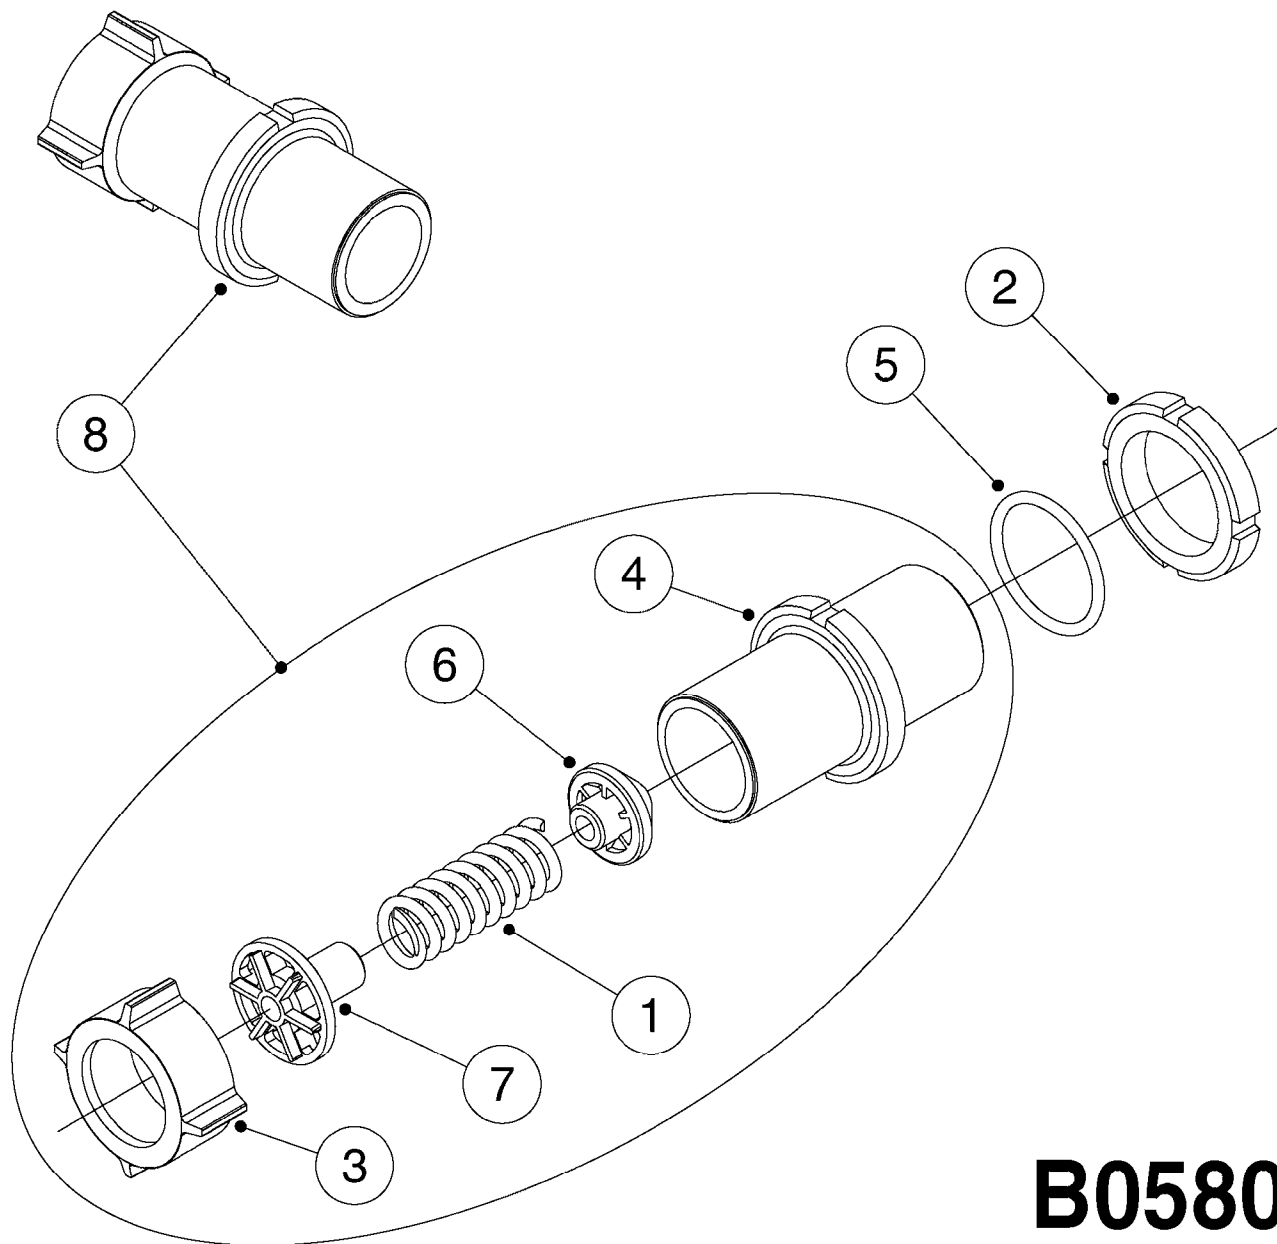

FOR S93 FITTINGS  
SEE PAGE L0110

				2-WAY
				3-WAY

**B0530**

MANIFOLD - S93 VALVE  
B0530-HIN, 01:01:16

Page 1

Date 04.11.2017 14:01

parts-n°	order qty	description
145997	1	FITT.DK S-93 FORK
147767	1	PIN 5Ø X 60 S-93 DOUBLE CLAMP
240936	1	O-RING D13.3X2.4 NITRIL
242047	1	O-RING 89.5 X 3.0 VITON
242316	1	O-RING D84.5X3.0 NITRIL
242451	1	O'RING D56.0 x 3.0 VITON
242475	1	O'RING D56.52x5.33 SH70-VITON
285791	1	HAIR PIN Ø5 S67/S93 SHORT
322327	1	HOUSING, VALVE, S93, 220 PSI
322328	1	END CAP F.VALVE S-93
322354	1	THRUST PLATE F.3-WAY VALVES-93
334578	1	HANDLE FOR VALVE 'OLD' STYLE
334579	1	SPINDLE F.3 WAY VALVE S-93
334587	1	FACE PLATE F.BALL VALVE BLACK
334594	1	PLUG F.VALVE HANDLE BLACK
334597	1	PLUG F.VALVE HANDLE YELLOW
334900	1	HANDLE F.3 WAY VALVE TALL '00
390543	1	SEAT F.BALL 3-WAY VALVE S-93
390544	1	BALL F.3 WAY S93 VLVE/SUCT.MAN
391019	1	BALL F.2 WAY S93 SMART VALVE
440681	1	SCREW F. PLASTIC 4MM X 14LG SS
440685	1	SCREW F.PLASTIC 4X14 SS C-SUNK
440729	1	SCREW F. PLASTIC 4MM X40LG SS
741447	1	REPAIR KIT F.S93 VALVE - VITON
741726	1	REPAIR KIT F.S93 VALVE VIT.'02
14010100	1	SPINDLE F.SMART VALVE S-93
72082300	1	VALVE SUC.S-93 MAN.02 2 WAY
72082400	1	VALVE 2"-S93 3 WAY