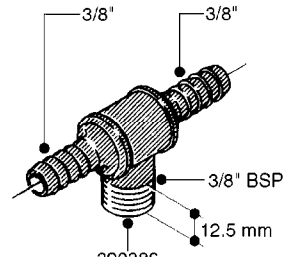

**L0040**

FITTINGS - NIPPLES & ELBOWS  
L0040-HIN, 01:01:16

Page 1

Date 04.11.2017 14:02

parts-n°	order qty	description
10530803	1	FITT.PO.SE 2.00X2.00 45 DEG.
320191	1	FITT.DK ELB 3/8' BSP 45 DEGREE
320482	1	FITT.DK ELB. 1/2" BSP 60 DEG.
320596	1	FITT.DK ELB 3/8'-1/2'BSP 45DEG
320607	1	FITT.DK HN 3/8M X 3/8F BSP LNG
320633	1	FITT.DK HN 3/8"M X 3/8"F BSP
321451	1	FITT.DK ELB.1-1/2 X1-1/4 80DEG
321532	1	FITT.DK REDUC 3/4' X 1/2' BSP
390233	1	FITT.DK REDUC 1-1/2" X 1" BSP