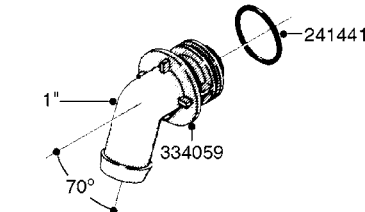

**L0010**

parts-n°	order qty	description
240085	1	O-RING D13,1/8,3X02,4 NITRIL
241441	1	O-RING D29.3X3
242594	1	O-RING D14 X 1.78 SCH.70-EPDM
320084	1	FITT.DK NUT 1/2" BSP
320095	1	FITT.DK NUT 1" BSP
320117	1	FITT.DK CONN.1/2"BSP F. 1" CAP
320187	1	FITT.DK CAP 3/8" BSP BLACK
320283	1	FITT.DK NUT 3/4"BSP
320821	1	FITT.DK NUT 1-1/2" BSP
321495	1	FITT.DK REDUC 1/4'BSP F.3/4'NT
321576	1	FITT.DK CONN 1/2"BSP F.3/4"NUT
330013	1	O-RING D15/D10X2.5 F.3/8"NUT
330212	1	O-RING D19/D14X2.4 F.1/2"NUT
330326	1	O-RING D30/D24X2 F.1"NUT
330341	1	FITT.DK HB 1" F. 1" NUT
330595	1	O-RING D24.6/D20X2.1 -3/4"
330665	1	3/4' HOSE TAIL F/1' CAP
330676	1	FITT.DK HB 3/8" F. 1/2" NUT
330687	1	FITT.DK HB 1/2" F. 1/2" NUT
330691	1	FITT.DK HB 3/4'F.3/4' NUT
330783	1	FITT.DK HB 3/8"F.3/8" NUT
331262	1	FITT.DK HB 1-1/2" F. 1-1/2"NUT
331273	1	O-RING D44/D38X2 F.1-1/2"
331446	1	FITT.DK HB 1" F.1-1/2" NUT
331807	1	FITT.DK HB 5/16" F.3/8" NUT
332286	1	FITT.DK HB 1/2" F. 3/4" NUT
332905	1	FITT.DK HB 1/2" F. 3/4" CAP
332927	1	PLUG F. NOZZLE TUBE 3/4'
333292	1	FITT.DK HB 1"O'RING F.1-1/2"
333664	1	FITT.DK HB 5/16' F. 1/2' NUT
334044	1	FITT.DK HB 3/4' F. 3/4' CAP
334059	1	FITT.DK EL 1" 110 DEG.F.1-1/2"
334123	1	FITT.DK HB 1-1/4"O-RNG F.1-1/2"
334150	1	FITT.DK HB 1-1/4" 110 F.1-1/2"
390542	1	PLUG WASHER FOR 3/4'CAP NUT
716236	1	FITT.DK HB 1/2" ASSY. F. 3/4"
716413	1	FITT.DK PLUG ASSY. F.NOZ TUBE
717426	1	FITT.DK REDUC 1/4"BSP F.3/4"N
720856	1	FITT.DK 1/2'BSP ASSY.F.3/4'NUT
724621	1	FITT.DK HB 3/4"ASSY F.3/4" NUT