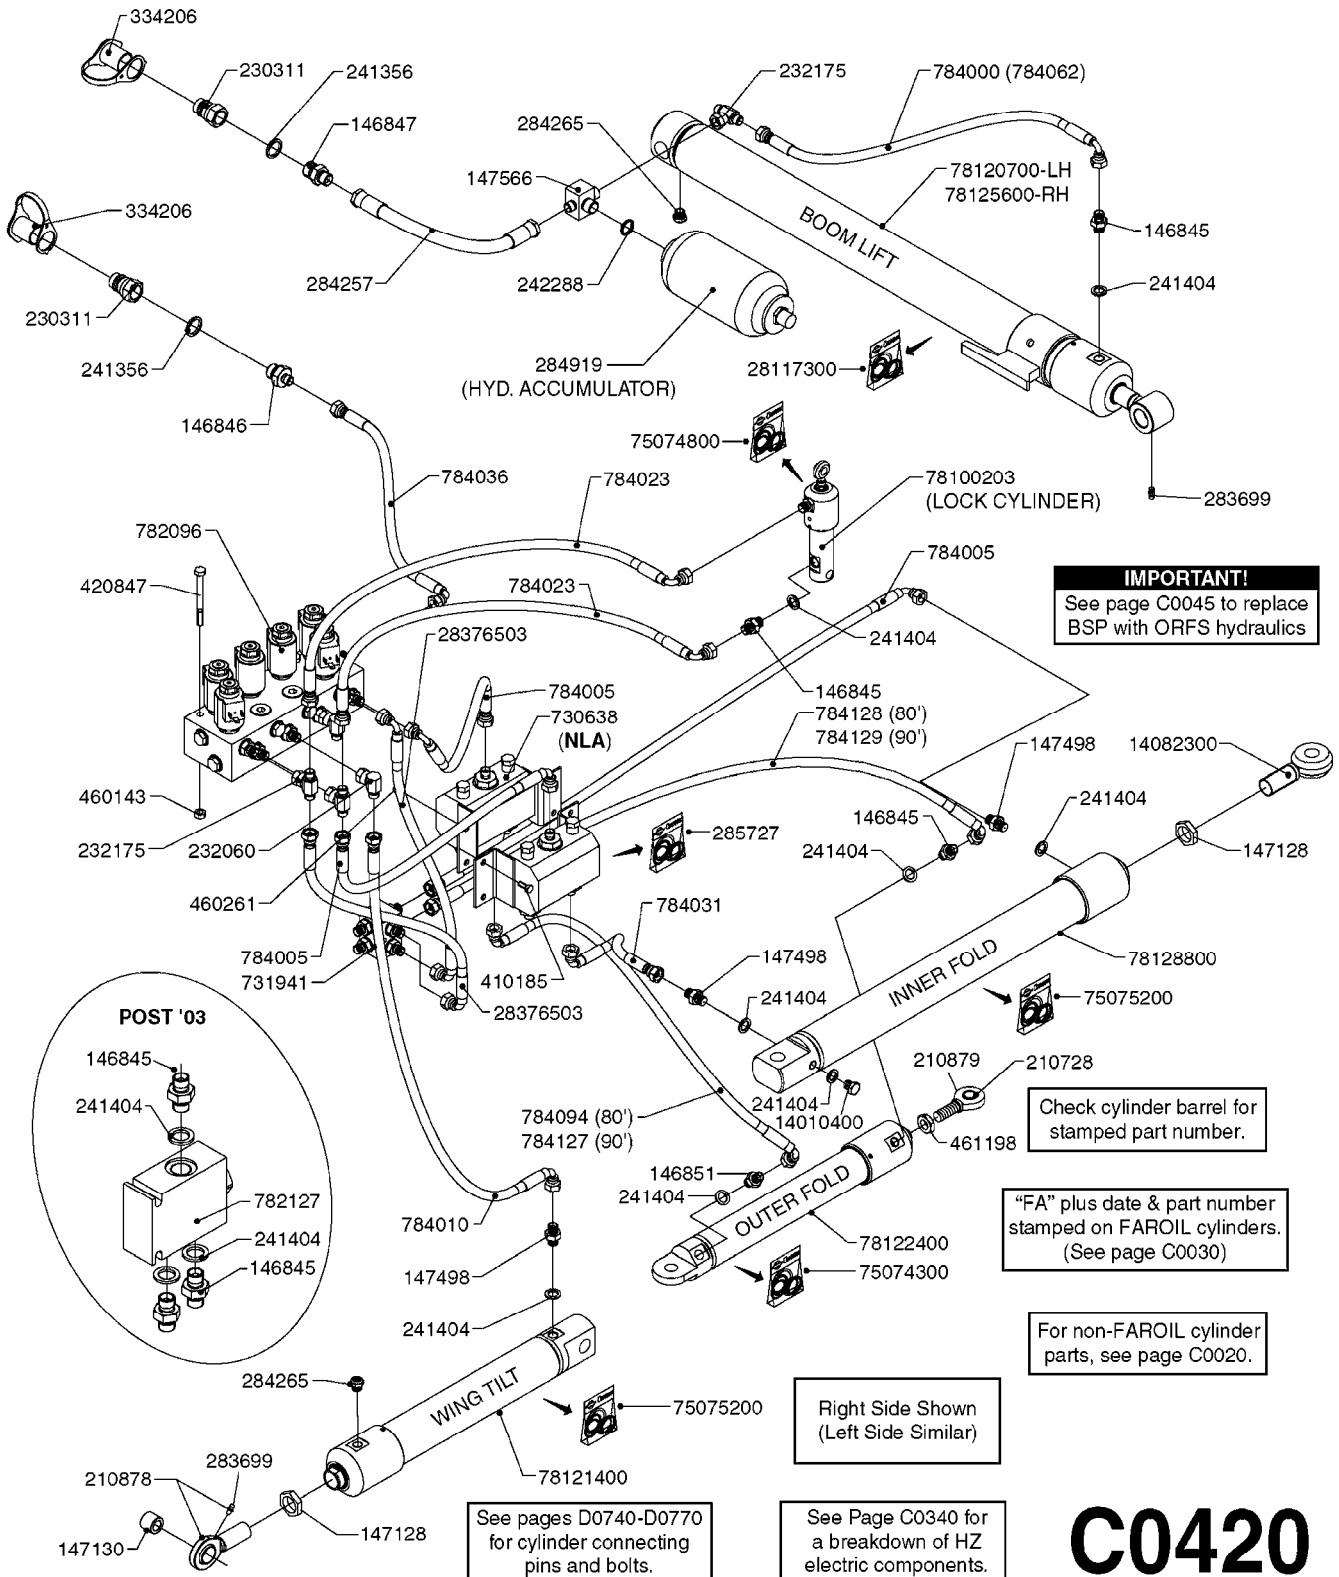

HYD FORCE 80'-90'
C0420-HIN, 30:03:16

Page

0

Date

04.11.2017 14:01

HYD FORCE 80'-90'
C0420-HIN, 30:03:16

parts-n°	order qty	description
146845	1	HEX NIPPLE 1/4"X1/4"
146846	1	HEX NIPPLE 1/2" X 1/4"
146847	1	HEX NIPPLE 1/2"X3/8"
146851	1	HEX NIPPLE 1/4"x1/4" 0.7MM
147128	1	NUT M24X2 NV-32
147130	1	BUSHING D25/20 20MM
147498	1	HEX NIPPLE 1/4"-1/4" 1.2mm
147566	1	TEE M18X1.5 3/8"-1/4"
210728	1	BEARING F.LINK HEAD M17
210878	1	LINK HEAD M24 x 55 W/ GREASE NIP. DELTA
210879	1	LINK HEAD M16 x D17
230311	1	QUICK COUPLING 1/2"
232060	1	HY.ELBOW 1/4" BSP SWIVEL
232175	1	TEE 1/4"M X 1/4"F X 1/4"M BSP
241356	1	DOWTYSEAL 1/2"
241404	1	DOWTY SEAL 1/4"
242288	1	SEAL F. HYD ACCUMULATOR TWIN
283699	1	GREASE NIPPLE M6X1
284257	1	HYDRAULIC HOSE 3/8'L=6150
284265	1	PLUG BREATHER 1/4" F/CYLINDER
284919	1	HYD. ACCUMULATOR F. CM875/1200
285727	1	PARTS KIT F.FLOW DIVIDER
334206	1	DUST HOOD FOR HY-COUPLING
410185	1	BOLT HEX 8.8 DEL M6X16
420847	1	BOLT HEX 8.8 DEL M8X85
460143	1	NUT HEX M8X1.25 LOCK DIN985A2 SS
460261	1	NUT HEX M6X1.00 LOCK DIN985 A2 SS
461198	1	NUT HEX M16X2 JAMB
730638	1	HY.FLOW DIVIDER
731941	1	HYD. BLOCK MANIFOLD
782096	1	MANIFOLD BLOCK ASSEMBLY
782127	1	HY.FLOW DIVIDER FTZ-03
784000	1	HOSE HY X 1/4 X 118.00"STR+ELB
784005	1	HOSE HY X 1/4 X 037.38"STR+ELB
784010	1	HOSE HY X 1/4 X 149.5"STR+ELB
784023	1	HOSE HY 1/4 X 43.25" STR.+ELB.
784031	1	HYD.HOSE CM TF 1/4"x550MM
784036	1	HOSE HY X 1/4 X 332.68"STR+ELB
784062	1	HOSE HY X 1/4 X 098.50"ELB+ELB
784094	1	HOSE HY X 1/4 X 248.0" ELB+ELB
784127	1	HOSE HY X 1/4 X 285.5" ELB+ELB
784128	1	HOSE HY X 1/4 X 259.85"STR+ELB
784129	1	HOSE HY X 1/4 X 299.21"STR+ELB
14010400	1	PLUG 1/4" BSP
14082300	1	LINK EYE Ø20/M24X2 L=87.5
28117300	1	SEAL KIT 78120600/07/43
28376503	1	HOSE HY X1/4X047.25"STR+ELB
75074300	1	SEALKIT78122000/23-25/30-32/46
75074800	1	SEAL KIT 78123400/42
		SEAL KIT FOR 78100203 CYLINDER
75075200	1	SEAL KIT 78120900/14/50
78100203	1	CYL. D25/12-50/72531000 W/BSP ADAPT
78120700	1	SIN.CYL.Ø60/25-725 2XØ25 LEFT
78121400	1	CYLINDER DOUBLE D50/30-300
78122400	1	DOUBLE CYLINDER D 40/20-300
78125600	1	SIN.CYL.Ø60/25 725 2XØ25 RIGHT
78128800	1	CYLINDER, D50/30-500