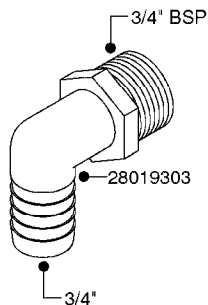

**L0040**

FITTINGS - NIPPLES & ELBOWS  
L0040-HIN, 01:01:16

Page 1

Date 04.11.2017 14:02

parts-n°	order qty	description
10530803	1	FITT.PO.SE 2.00X2.00 45 DEG.
320191	1	FITT.DK ELB 3/8' BSP 45 DEGREE
320482	1	FITT.DK ELB. 1/2" BSP 60 DEG.
320596	1	FITT.DK ELB 3/8'-1/2'BSP 45DEG
320607	1	FITT.DK HN 3/8M X 3/8F BSP LNG
320633	1	FITT.DK HN 3/8"M X 3/8"F BSP
321451	1	FITT.DK ELB.1-1/2 X1-1/4 80DEG
321532	1	FITT.DK REDUC 3/4' X 1/2' BSP
390233	1	FITT.DK REDUC 1-1/2" X 1" BSP