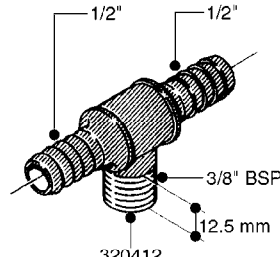

FITTINGS - HEXAGON NIPPLES  
L0030-HIN, 01:01:16

**L0030**

FITTINGS - HEXAGON NIPPLES  
L0030-HIN, 01:01:16

Page 1  
Date 04.11.2017 14:02

parts-n°	order qty	description
10015303	1	FITT.PO.HN 1.00X1.00 M1000
10425003	1	FITT.PO.HN 1.25X1.00 MCPHEE
320132	1	FITT.DK HN 1" BSP
320176	1	FITT.DK HN 3/8"X1/2" BSP
320445	1	FITT.DK HN 1/4"X3/8" BSP
320655	1	FITT.DK HN 1/2"-1/2" BSP
320692	1	FITT.DK HN 3/8'BSPX1/4'NPT
320703	1	FITT.DK HN 3/8BSP X1/2 &1/4NPT
320725	1	FITT.DK NIPPLE 3/8"-3/8" BSP
320902	1	FITT.DK HN 3/8'X 1/4' BSP
390232	1	FITT.DK HN 1-1/2' X 1-1/4' BSP
390276	1	FITT.DK HN 1'BSP

**L0040**

FITTINGS - NIPPLES & ELBOWS  
L0040-HIN, 01:01:16

Page 1

Date 04.11.2017 14:02

parts-n°	order qty	description
10530803	1	FITT.PO.SE 2.00X2.00 45 DEG.
320191	1	FITT.DK ELB 3/8' BSP 45 DEGREE
320482	1	FITT.DK ELB. 1/2" BSP 60 DEG.
320596	1	FITT.DK ELB 3/8'-1/2'BSP 45DEG
320607	1	FITT.DK HN 3/8M X 3/8F BSP LNG
320633	1	FITT.DK HN 3/8"M X 3/8"F BSP
321451	1	FITT.DK ELB.1-1/2 X1-1/4 80DEG
321532	1	FITT.DK REDUC 3/4' X 1/2' BSP
390233	1	FITT.DK REDUC 1-1/2" X 1" BSP