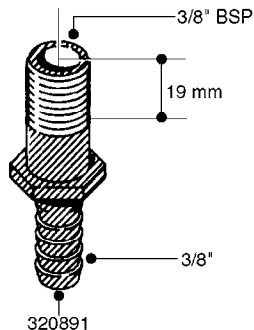

FITTINGS - HEXAGON NIPPLES  
L0030-HIN, 01:01:16

**L0030**

FITTINGS - HEXAGON NIPPLES  
L0030-HIN, 01:01:16

Page 1  
Date 04.11.2017 14:02

parts-n°	order qty	description
10015303	1	FITT.PO.HN 1.00X1.00 M1000
10425003	1	FITT.PO.HN 1.25X1.00 MCPHEE
320132	1	FITT.DK HN 1" BSP
320176	1	FITT.DK HN 3/8"X1/2" BSP
320445	1	FITT.DK HN 1/4"X3/8" BSP
320655	1	FITT.DK HN 1/2"-1/2" BSP
320692	1	FITT.DK HN 3/8'BSPX1/4'NPT
320703	1	FITT.DK HN 3/8BSP X1/2 &1/4NPT
320725	1	FITT.DK NIPPLE 3/8"-3/8" BSP
320902	1	FITT.DK HN 3/8'X 1/4' BSP
390232	1	FITT.DK HN 1-1/2' X 1-1/4' BSP
390276	1	FITT.DK HN 1'BSP

**L0040**

FITTINGS - NIPPLES & ELBOWS  
L0040-HIN, 01:01:16

Page 1

Date 04.11.2017 14:02

parts-n°	order qty	description
10530803	1	FITT.PO.SE 2.00X2.00 45 DEG.
320191	1	FITT.DK ELB 3/8' BSP 45 DEGREE
320482	1	FITT.DK ELB. 1/2" BSP 60 DEG.
320596	1	FITT.DK ELB 3/8'-1/2'BSP 45DEG
320607	1	FITT.DK HN 3/8M X 3/8F BSP LNG
320633	1	FITT.DK HN 3/8"M X 3/8"F BSP
321451	1	FITT.DK ELB.1-1/2 X1-1/4 80DEG
321532	1	FITT.DK REDUC 3/4' X 1/2' BSP
390233	1	FITT.DK REDUC 1-1/2" X 1" BSP