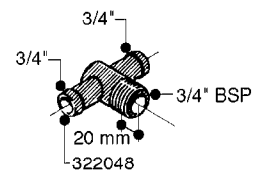

**L0040**

FITTINGS - NIPPLES & ELBOWS  
L0040-HIN, 01:01:16

Page 1

Date 04.11.2017 14:02

parts-n°	order qty	description
10530803	1	FITT.PO.SE 2.00X2.00 45 DEG.
320191	1	FITT.DK ELB 3/8' BSP 45 DEGREE
320482	1	FITT.DK ELB. 1/2" BSP 60 DEG.
320596	1	FITT.DK ELB 3/8'-1/2'BSP 45DEG
320607	1	FITT.DK HN 3/8M X 3/8F BSP LNG
320633	1	FITT.DK HN 3/8"M X 3/8"F BSP
321451	1	FITT.DK ELB.1-1/2 X1-1/4 80DEG
321532	1	FITT.DK REDUC 3/4' X 1/2' BSP
390233	1	FITT.DK REDUC 1-1/2" X 1" BSP