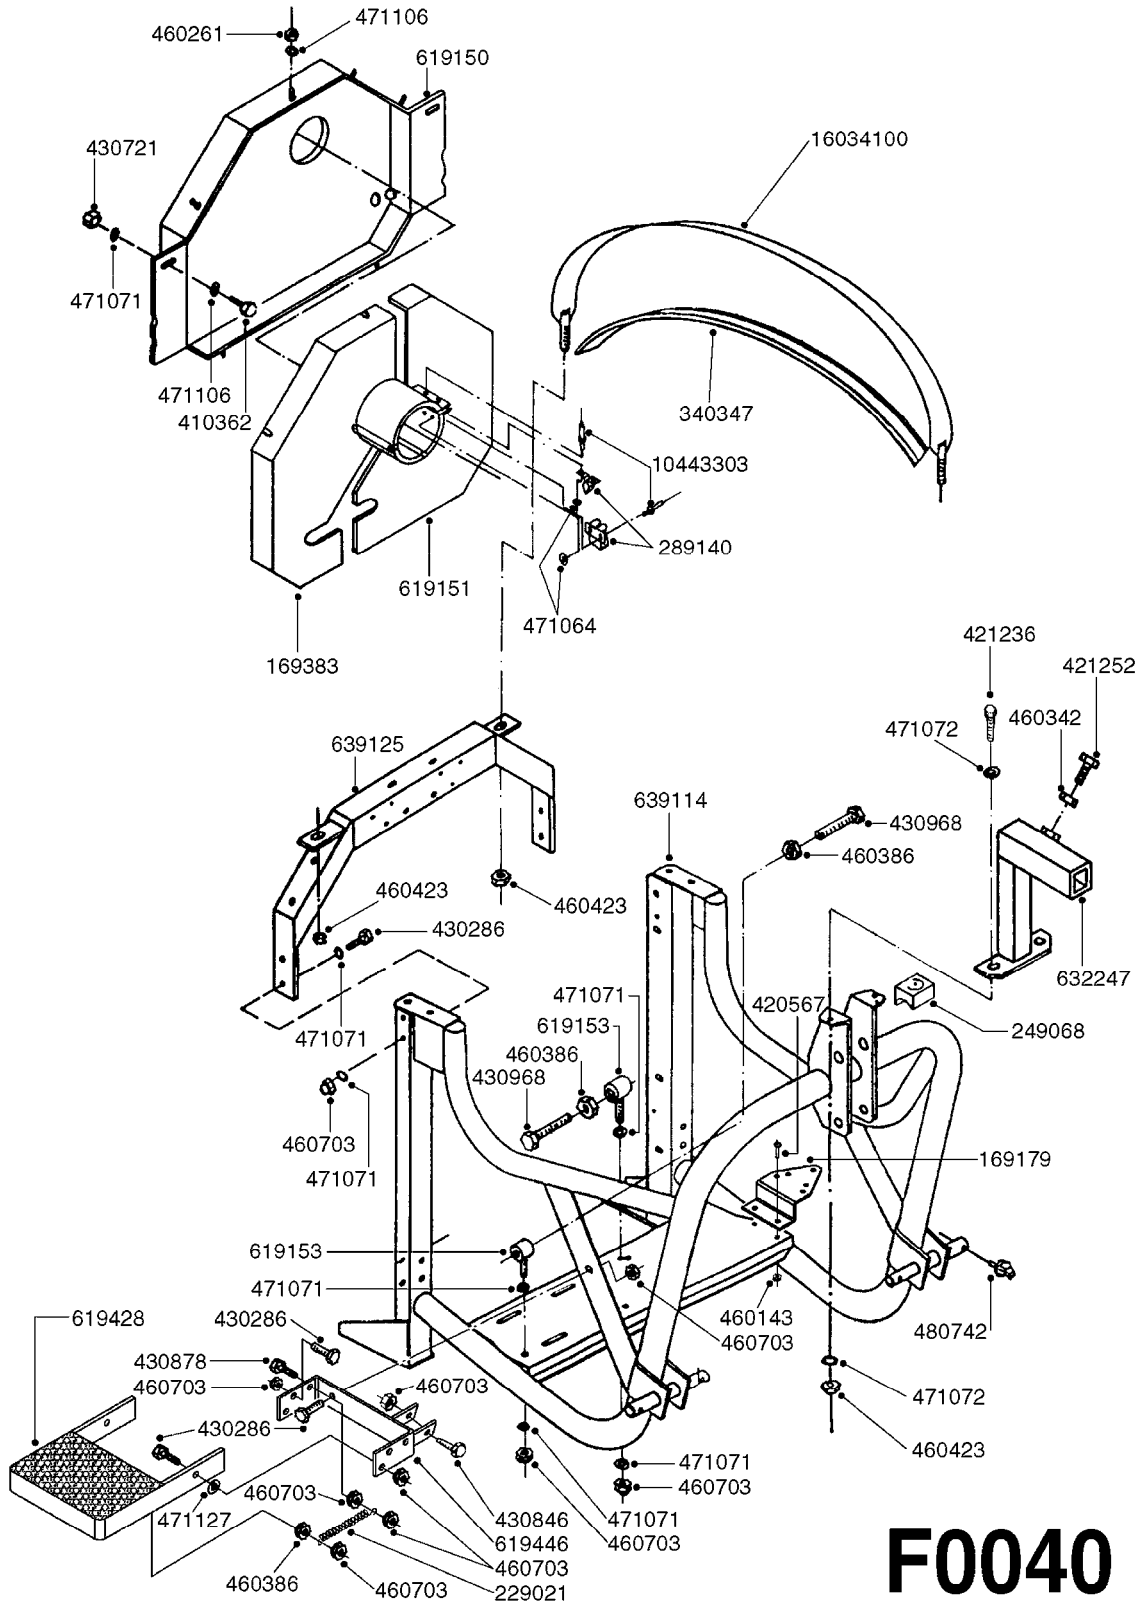

Page 1

Date 12.08.2020 11:14

parts-n°	order qty	description
145995	1	FITT.DK S-53 FORK
231962	1	ELBOW BRASS 1/2"
242154	1	WASHER RUBBER 1"
242173	1	O-RING D24X18X3
242354	1	O-RING D32.2X3.0 VITON
284585	1	CLAMP HOSE GEAR 1" MINI 020
320084	1	FITT.DK NUT 1/2" BSP
320471	1	FITT.DK NUT 1" BSP JAMB
320482	1	FITT.DK ELB. 1/2" BSP 60 DEG.
320563	1	FITT.DK 3 WAY 1/2" 110 DEG.
320644	1	FITT.DK ELB.3/4"HB X 1" BSP
320821	1	FITT.DK NUT 1-1/2" BSP
321307	1	FITT.DK NUT 1/2" BSP JAMB
322097	1	THREADED RING F. LID
322103	1	FITT.DK S-53 BULKHEAD
322107	1	FITT.DK S-53 BULKHEAD NUT
322128	1	NIPPLE 1/2"
329044	1	FILTER ARAG 1.5" 32 MESH LIFT
331273	1	O-RING D44/D38X2 F.1-1/2"
331446	1	FITT.DK HB 1" F.1-1/2" NUT
332577	1	O-RING D38/D30X4 F.1" PUR.
334196	1	PLUG F. LIQUID LEV. INDICATOR
334197	1	BALL F. LIQUID LEV. INDICATOR
334241	1	FITT.DK S-53 ELB.3/4"
334242	1	FITT.DK S-53 ELB.1"
334260	1	GASKET F. S-53 BULKHEAD
334306	1	WASHER D22 PA
370473	1	NOZZLE INJECTOR 5066-2.0
390401	1	CORD NYLON F.LID 900MM
440392	1	SCREW 6.3 X 25.0 DIN7981C TORX
614588	1	SEAL F. LID
614602	1	FILTER BASKET
726003	1	LID F. TANK
739543	1	TANK ASSY.POLY 100G LE,SPV,LP
739544	1	TANK ASSY.POLY 150G LE,SPV,LP
927205	1	HOSE R X CLEAR X 3/4 X 0012"
976183	1	DECAL COMPANY D.18,2 X 29,6
10639003	1	DECAL "LE"
10639103	1	DECAL "LE-SPV"
10639203	1	DECAL "LP"
28029903	1	CLAMP HOSE GEAR P3/4"-S1" 6712
92702403	1	HOSE PVC SUCT GRAY 1"
97600303	1	DECAL CANNON