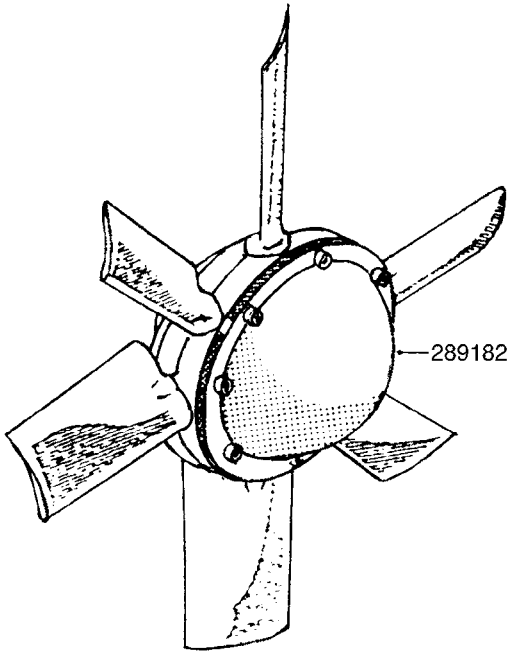

G0050

LE - BLOWER FAN
G0050-HIN, 01:01:16

Page 1
Date 12.08.2020 11:14

parts-n°	order qty	description
120373	1	CENTER WHEEL F/D. 750/650
120374	1	FLANGE F/CENTER WHEEL 750/650
120375	1	CENTER FOR WING
159983	1	DISTANCE TUBE
210769	1	SEAL OIL 62 X 40 X 10
210771	1	BALL BEARING 6007 SRS1
284217	1	FAN BLADE F.750 LE
284218	1	SNAP-RING INNER 62X2
289182	1	FAN 750 ALT 739995
451034	1	SCREW M8X50 HEX
451035	1	SCREW M10X70 HEX
460143	1	LOCK NUT M8 SST A2 DIN985
460423	1	NUT HEX M10X1.50 LOCK DIN985A2 SS
471072	1	WASHER M10 EL2
471103	1	WASHER D8 BRASS