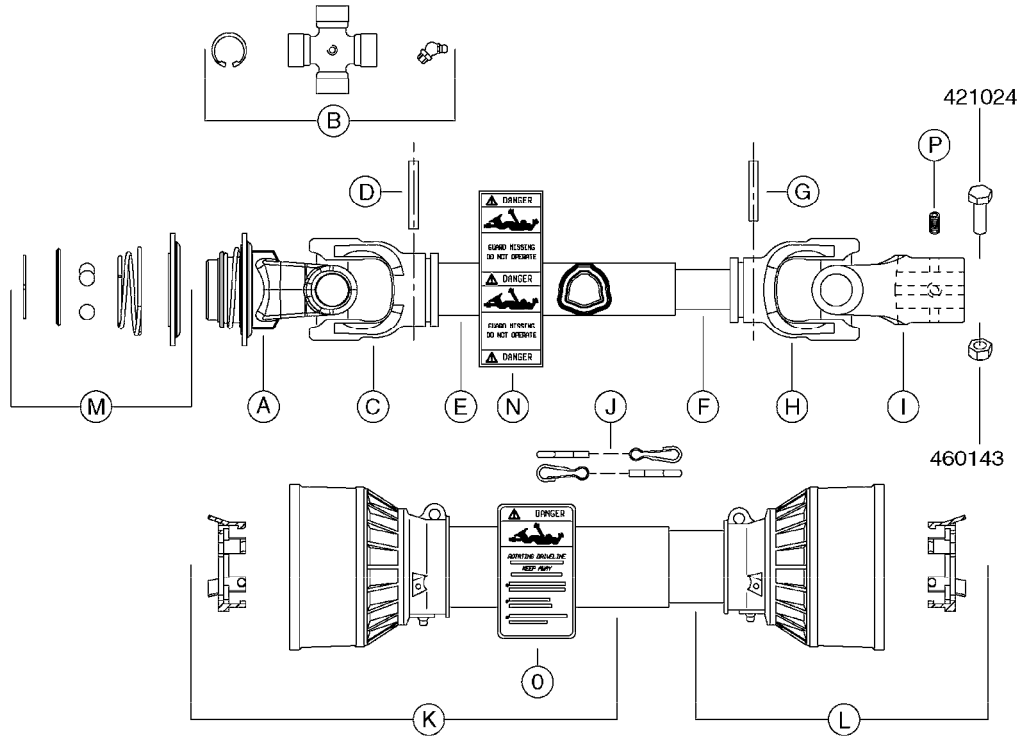

Page 1
Date 12.08.2020 11:14

parts-n°	order qty	description
284041	1	UNIV. JOINT 27x70mm
289040	1	PTO YOKE 1-3/8" X 6 SPLINE
289041	1	PTO YOKE 1-3/8" X 6 SPLINE
289042	1	UNIV. JOINT 22x54mm
289045	1	UNIV. JOINT 30.2x79.4mm
289049	1	PTO SHIELD COMPLETE F.829446
289050	1	PTO SHIELD COMPLETE F.829445
829445	1	PTO 1-3/8/6X1-3/8/6X810M AXIAL
829446	1	PTO SHAFT LE-SPV + LP ZE-P540
829480	1	PTO 1-3/8/21 x 1-3/8/21x1210MM
829482	1	PTO 1-3/8/6X25MM X 600MM 1202
829483	1	PTO 1-3/8/6X30MM x 610MM 1302
829484	1	PTO 1-3/8/6X1-3/8/6X575MM 361
829486	1	PTO 1-3/8/6X30MM X870MM 1302
829487	1	PTO 1-3/8/6X1-3/8/6X870MM 361
829490	1	PTO 1-3/8/6X30MM 1320MM 1302
829491	1	PTO 1-3/8/6X1' 610/913MM 9016
829502	1	PTO 1-3/8/6x1210/1745
28005200	1	PTO YOKE 1-3/8" X 21 SPLINE
28005400	1	PTO YOKE 1-3/8" X 6 SPLINE
28005800	1	PTO YOKE 1-3/8" X 21 SPLINE
28006000	1	PTO YOKE D25 CONE 3 DEG.
28006100	1	PTO YOKE D30 CONE 4 DEG.
28006200	1	PTO YOKE 1-3/8" X 6 SPLINE
28006300	1	PTO YOKE D1"
28006700	1	PTO OUTER 1-3/8"X21(NO SHIELD)
28006900	1	PTO OUTER 1-3/8"X6(NO SHIELD)
28007300	1	PTO INNER 1-3/8"X21(NO SHIELD)
28007500	1	PTO HALF SHAFT - PUMP END
28007800	1	PTO INNER D1" (NO SHIELD)
28008100	1	PTO SHIELD COMPLETE
28008500	1	PTO HALF SHAFT - TRACTOR END
28008600	1	PTO SHIELD ASSY COMPLETE
28009403	1	UNIV. JOINT 27x74.6mm
28015103	1	PTO YOKE 1-3/8"X21 TWST OLD
28015203	1	UNIV. JOINT 23.8x61.3mm
28015303	1	PTO YOKE 1-3/8"X21 BALL COLLAR
28015403	1	PTO OUTER 1-3/8"X21(SHIELDED)
28015503	1	PTO INNER 1-3/8"X21(NO SHIELD)
28015603	1	PTO SHIELD COMPLETE F.28020303
28015703	1	PTO YOKE 1-3/4"X20 SPL OUTER
28015803	1	PTO OUTER 1-3/4"X20(NO SHIELD)
28015903	1	PTO INNER 1-3/8"X21(NO SHIELD)
28016003	1	PTO SHIELD COMPLETE F.10465803
28016203	1	PTO OUTER 1-3/8"X6(SHIELDED)
28016303	1	PTO INNER 1-3/8"X6(NO SHIELD)
28016703	1	PTO OUTER 1-3/8"X6(NO SHIELD)
28016803	1	PTO INNER 1-3/8"X6(NO SHIELD)
28020203	1	PTO 1-3/4/20x1-3/8/21 BP L=860
28020303	1	PTO 1-3/8/21 x 1-3/8/21 B&P
28040603	1	PTO YOKE 1-3/8X21SPL BLACK
28040703	1	SAFETY CHAIN F.CV BLACK PTO
28068800	1	PTO YOKE 1-3/8" X 6 SPLINE
28069700	1	UNIV. JOINT STD1 SFT
28072800	1	PTO SHIELD COMPLETE L=1912 SFT
28073000	1	PTO YOKE 1-3/8" X 6 SPLINE