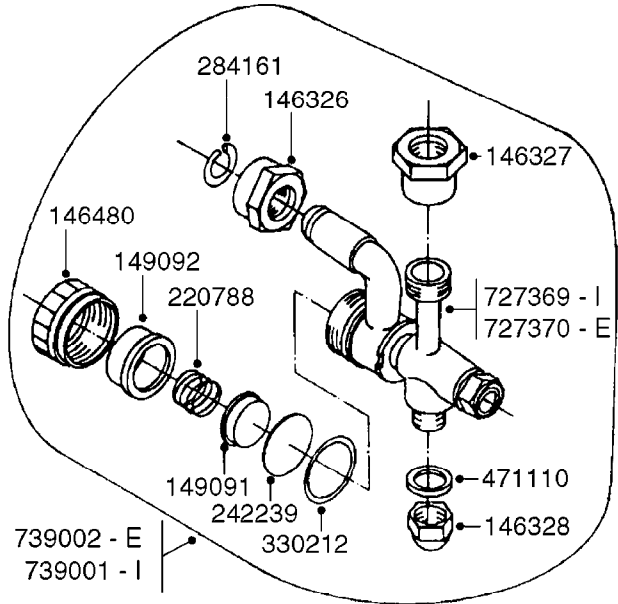

G0050

LE - BLOWER FAN
G0050-HIN, 01:01:16

Page 1
Date 12.08.2020 11:14

parts-n°	order qty	description
120373	1	CENTER WHEEL F/D. 750/650
120374	1	FLANGE F/CENTER WHEEL 750/650
120375	1	CENTER FOR WING
159983	1	DISTANCE TUBE
210769	1	SEAL OIL 62 X 40 X 10
210771	1	BALL BEARING 6007 SRS1
284217	1	FAN BLADE F.750 LE
284218	1	SNAP-RING INNER 62X2
289182	1	FAN 750 ALT 739995
451034	1	SCREW M8X50 HEX
451035	1	SCREW M10X70 HEX
460143	1	LOCK NUT M8 SST A2 DIN985
460423	1	NUT HEX M10X1.50 LOCK DIN985A2 SS
471072	1	WASHER M10 EL2
471103	1	WASHER D8 BRASS

G0180

LB/LP-SINGLE & DOUBLE NOZZLES
G0180-HIN, 01:01:16

Page 1

Date 12.08.2020 11:14

parts-n°	order qty	description
219056	1	BALL F.NOZZLE HOLDER LB
229017	1	SPRING F.NOZZLE HOLDER LB
239048	1	NOZZLE BODY F.LB W/O NON DRIP
239050	1	NOZZLE ASSY.NO DRIP SINGLE
239051	1	NOZZLE ASSY.NO DRIP DOUBLE
239052	1	NOZZLE ASSY.DOUBLE
239064	1	NYLON NUT - ARAG
242169	1	O-RING F.NOZZLE HOLDER LB50
249039	1	DIAPHRAGM F. CHECK VALVE LB50
249040	1	PIN F.NOZZLE HOLDER LB
289216	1	HOLDER F.ARAG DOUBLE NOZZLE
289217	1	HOLDER F.ARAG NON-DRIP
289218	1	NUT ARAG
289219	1	NUT 1/4" ARAG
289220	1	SPRING ASSEMBLY ARAG
289221	1	SNAP RING ARAG
289222	1	RETAINER CLIP - ARAG
289223	1	LOCK PIN F.NOZZLE
329017	1	ADJ.NOZZLE HOLDER ARAG NO-DRIP
329018	1	ADJ.DOUBLE NOZ.HOLDER - ARAG
329019	1	ADJ.NOZZLE HOLDER ARAG NO-DRIP
329020	1	ADJ.DOUBLE NOZ.HOLDER - ARAG
610105	1	NOZZLE FILTER