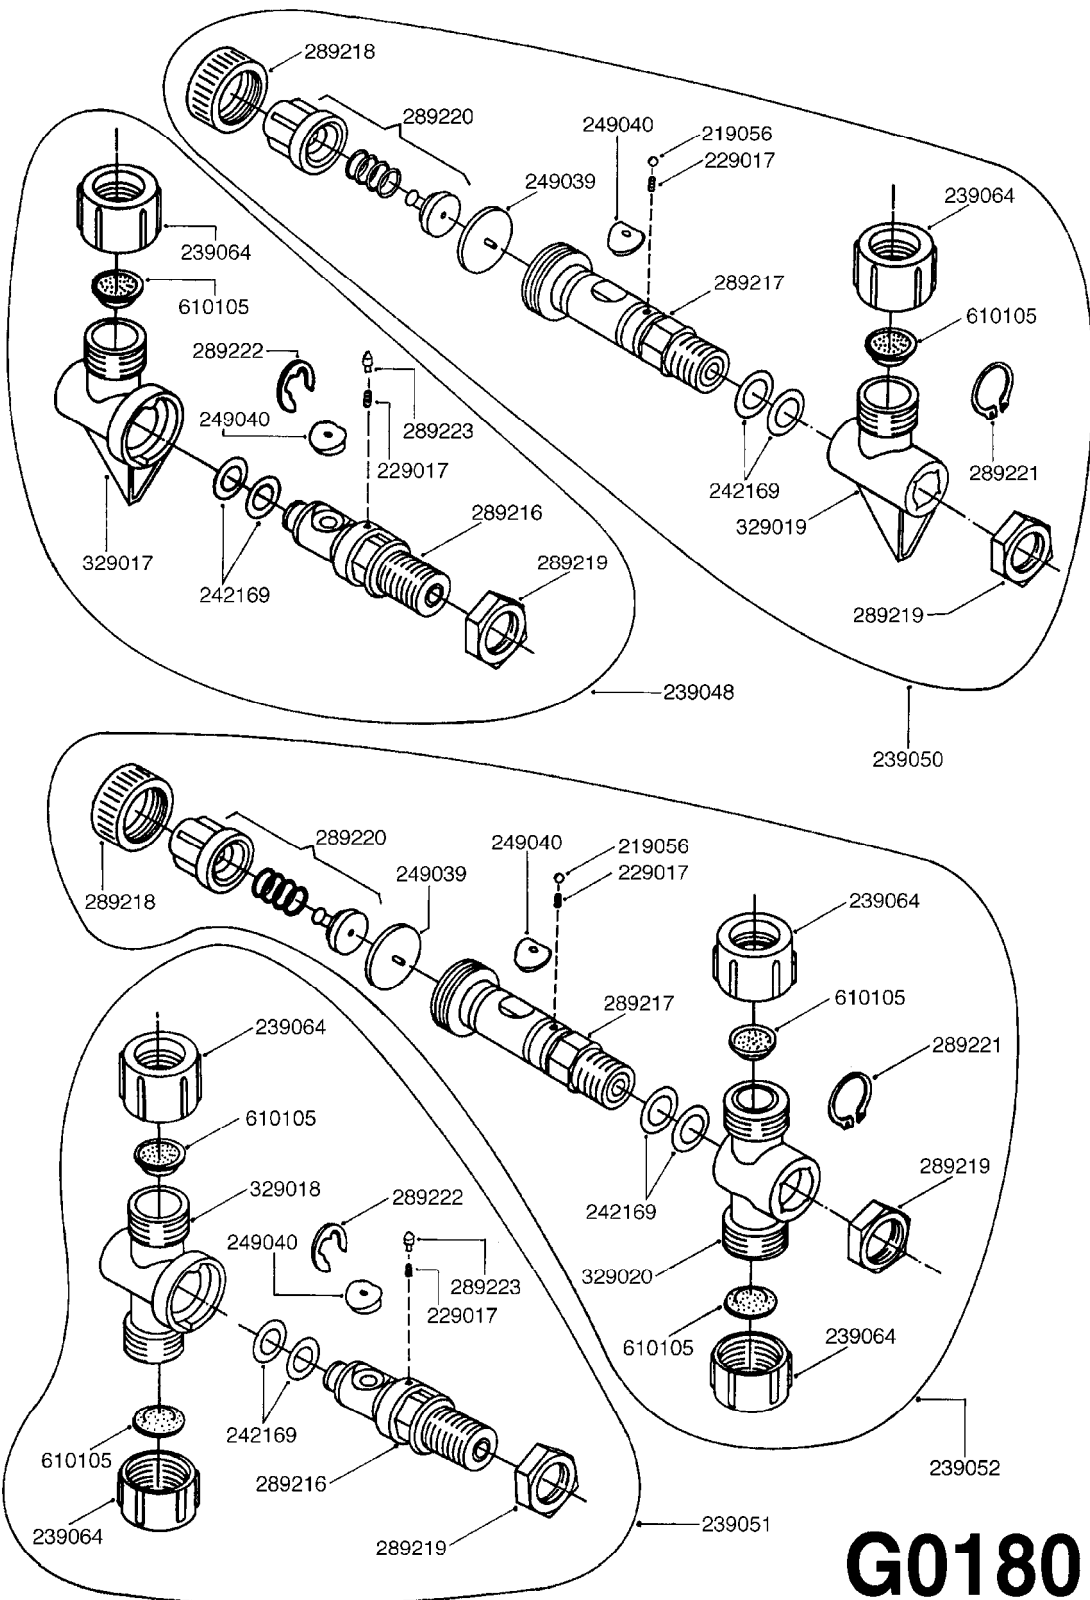

G0180

LB/LP-SINGLE & DOUBLE NOZZLES
G0180-HIN, 01:01:16

Page 1

Date 12.08.2020 11:14

parts-n°	order qty	description
219056	1	BALL F.NOZZLE HOLDER LB
229017	1	SPRING F.NOZZLE HOLDER LB
239048	1	NOZZLE BODY F.LB W/O NON DRIP
239050	1	NOZZLE ASSY.NO DRIP SINGLE
239051	1	NOZZLE ASSY.NO DRIP DOUBLE
239052	1	NOZZLE ASSY.DOUBLE
239064	1	NYLON NUT - ARAG
242169	1	O-RING F.NOZZLE HOLDER LB50
249039	1	DIAPHRAGM F. CHECK VALVE LB50
249040	1	PIN F.NOZZLE HOLDER LB
289216	1	HOLDER F.ARAG DOUBLE NOZZLE
289217	1	HOLDER F.ARAG NON-DRIP
289218	1	NUT ARAG
289219	1	NUT 1/4" ARAG
289220	1	SPRING ASSEMBLY ARAG
289221	1	SNAP RING ARAG
289222	1	RETAINER CLIP - ARAG
289223	1	LOCK PIN F.NOZZLE
329017	1	ADJ.NOZZLE HOLDER ARAG NO-DRIP
329018	1	ADJ.DOUBLE NOZ.HOLDER - ARAG
329019	1	ADJ.NOZZLE HOLDER ARAG NO-DRIP
329020	1	ADJ.DOUBLE NOZ.HOLDER - ARAG
610105	1	NOZZLE FILTER