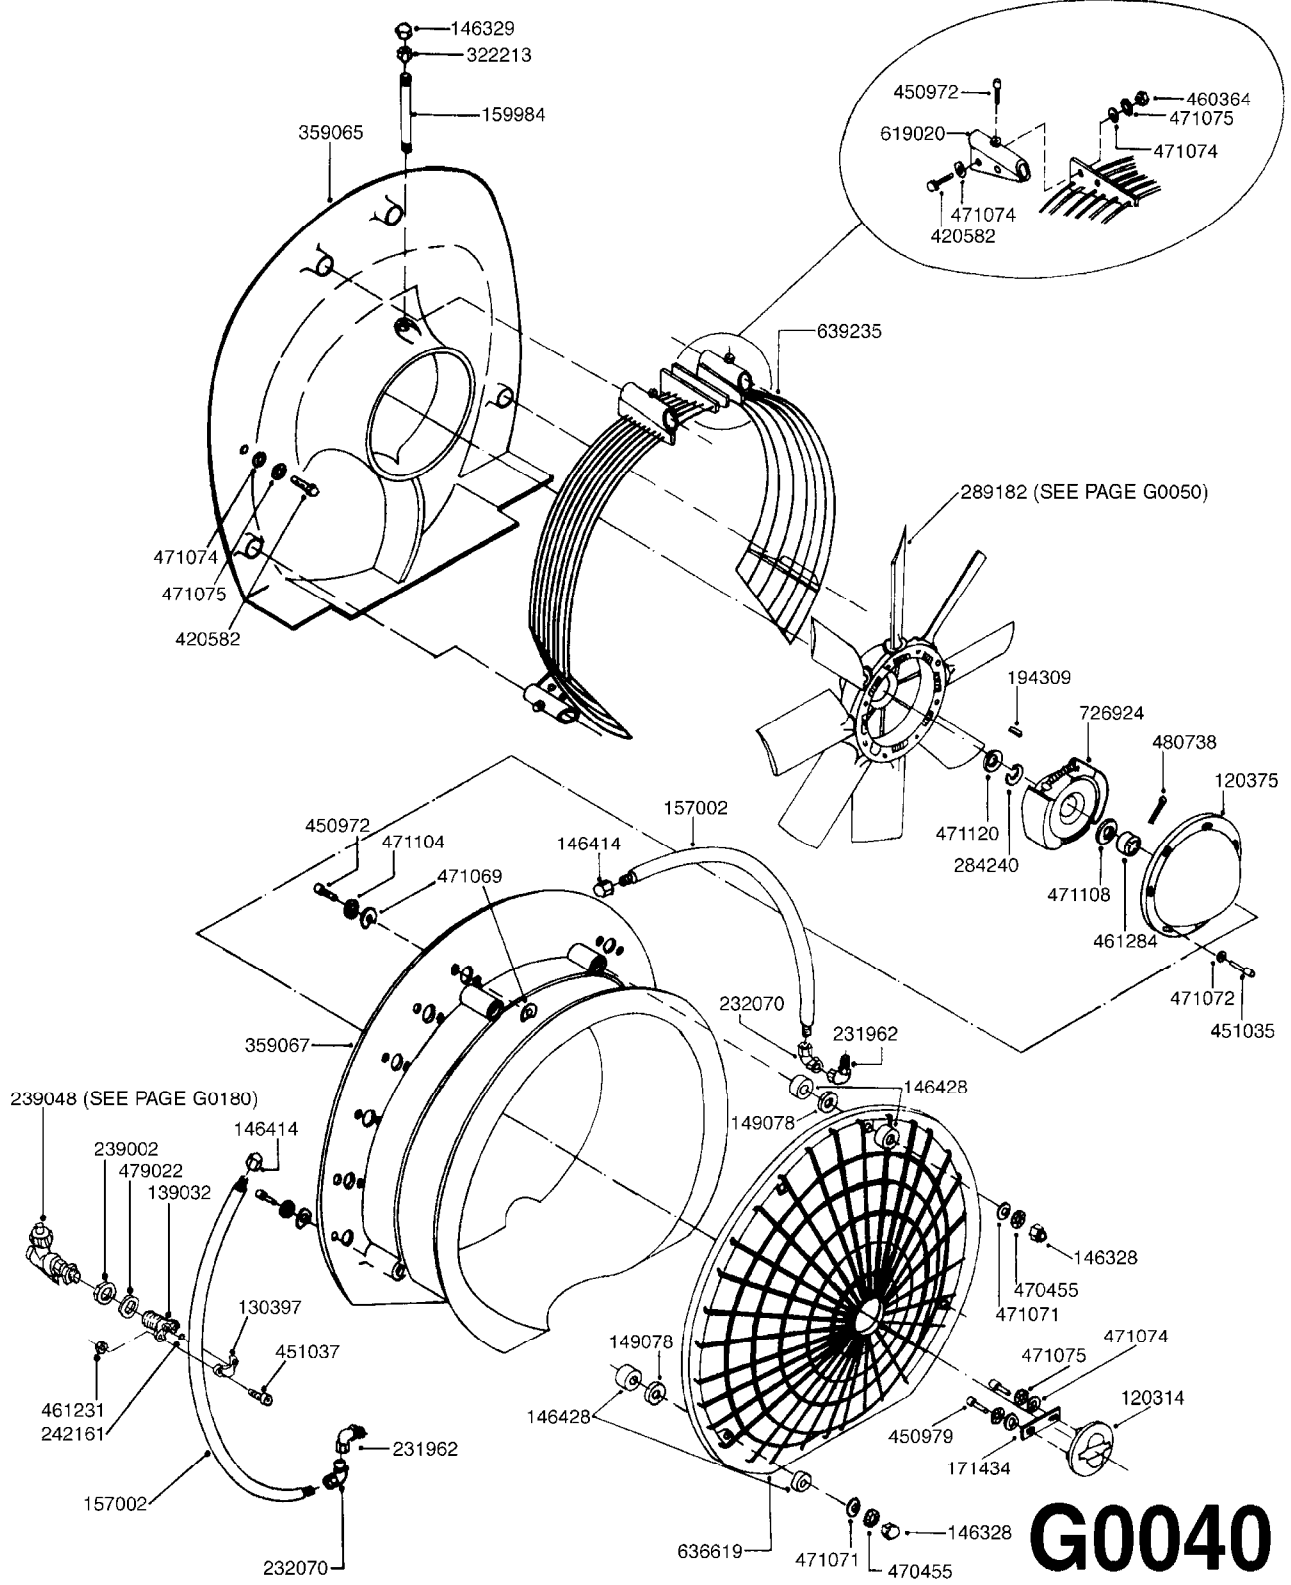

G0030

LE - GEAR BOX
G0030-HIN, 01:01:16

Page 1

Date 12.08.2020 11:14

parts-n°	order qty	description
111601	1	FLANGE F/GEAR BOX SLOW
119017	1	GEARBOX CASE
129026	1	LEVER FOR ARM
149028	1	SHAFT OUTPUT F.GEARBOX LE
149029	1	AXLE SHAFT
149031	1	GEAR
210769	1	SEAL OIL 62 X 40 X 10
210824	1	SEAL OIL 18 X 7
219000	1	OIL SEAL 35 X 72 X 10
219002	1	BEARING 6207
219025	1	BALL D15 STAINLESS
219054	1	BALL BEARING 32208
219055	1	BALL BEARING 30305
220825	1	SPRING F.GEAR CHANGE
289000	1	SNAP-RING INNER
289004	1	SHIFT HEAD 814 2"
289052	1	SNAP-RING E-18
289193	1	OIL LEVEL GLASS
289202	1	SPACER
289203	1	LINKAGE
289205	1	SIDE COVER
289206	1	FASTNER
439006	1	PLUG F.OIL HOLE GEARBOX F.LE
451033	1	SCREW M8X25 HEX
471094	1	WASHER D8,4 STAR
479004	1	SEAL F.OIL PLUG GEARBOX LE
479005	1	WASHER D18 DIN 6916
480737	1	PIN CLAMP D6X45
739061	1	GEAR BOX F.LE