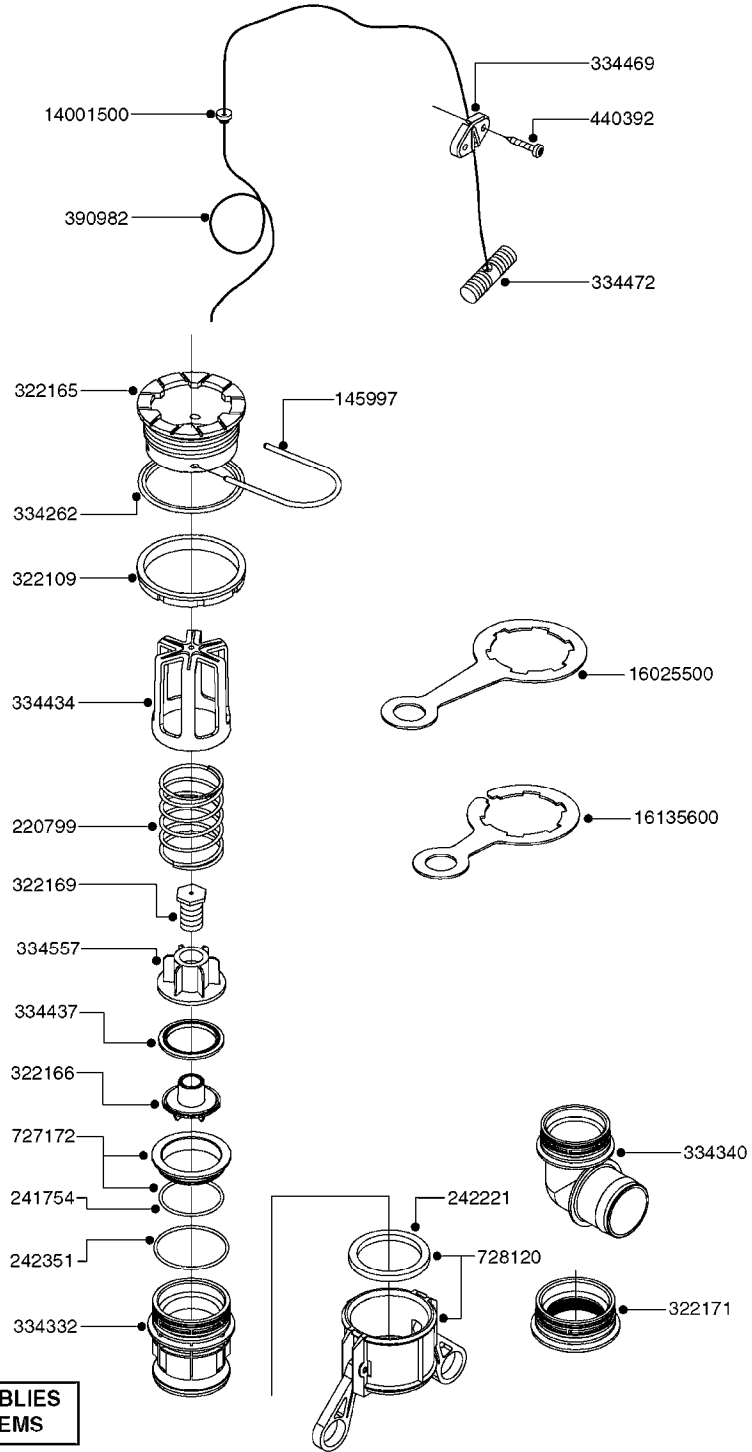

CLEAN WATER TANK
K0130-HIN, 01:01:16

COMPLETE TANK ASSY : 722072

K0130

CLEAN WATER TANK
K0130-HIN, 01:01:16

Page 1
Date 12.08.2020 11:14

parts-n°	order qty	description
161370	1	BKT.CLEAN WATER BOTT. VALVE
179989	1	BRKT. F. 3 GAL. TANK
281551	1	BALL VALVE 1/2"
320084	1	FITT.DK NUT 1/2" BSP
320482	1	FITT.DK ELB. 1/2" BSP 60 DEG.
321296	1	FITT.DK BULKHEAD 1/2" BSP SING
321307	1	FITT.DK NUT 1/2" BSP JAMB
321742	1	FITT.DK BULKHEAD 1/2' BSP
330212	1	O-RING D19/D14X2.4 F.1/2"NUT
330687	1	FITT.DK HB 1/2" F. 1/2" NUT
332592	1	O-RING D26/D20X3
334534	1	CLAMP HOSE PLASTIC 1/2"
420604	1	BOLT HEX 8.8 DEL M10X25 FT DIN933
420626	1	BOLT HEX 8.8 DEL M10X20 FT
421046	1	BOLT HEX M8X25/25 A2 SS DIN933
430721	1	BOLT HEX 8.8 DEL M12X40 FT
430802	1	BOLT HEX 8.8 DEL M12X75
430846	1	BOLT HEX 8.8 DEL M12X80
430870	1	BOLT HEX 8.8 DEL M12X55 FT
460364	1	NUT HU M8 A2 SS DIN934
460423	1	NUT HEX M10X1.50 LOCK DIN985A2 SS
460703	1	NUT HEX M12X1.75 LOCK DIN985A2 SS
471127	1	WASHER, M12, Ø24/13X24X2.5 SS
614396	1	CLEAN WATER BRACKET MB
614409	1	BRACKET FOR FOAM MARKER
717577	1	VALVE F.CLEAN WATER TANK
722072	1	CLEAN WATER TANK W FRAME & TAP
725901	1	LID F.WATER BOTTLE VENTED
927269	1	HOSE R X PVC X 1/2 X 0012"
10091103	1	BOLT HEX 3/8 NC GR.2 03.00'
10171703	1	BOLT HEX 3/8 NC GR.2 03.50"
10212903	1	NUT HEX NC (NYLON LOCK) 3/8"
10511303	1	FLATBAR L350/17DEG.CLEAN WATER
10511403	1	FLATBAR 104MM CLEAN WATER
10511503	1	BKT.CLEAN WATER MOUNT EAGLE
10598403	1	BOLT HEX HCS3/8-16 X 4 Z 5
63026303	1	CLEAN WATER TANK BRKT, ATV