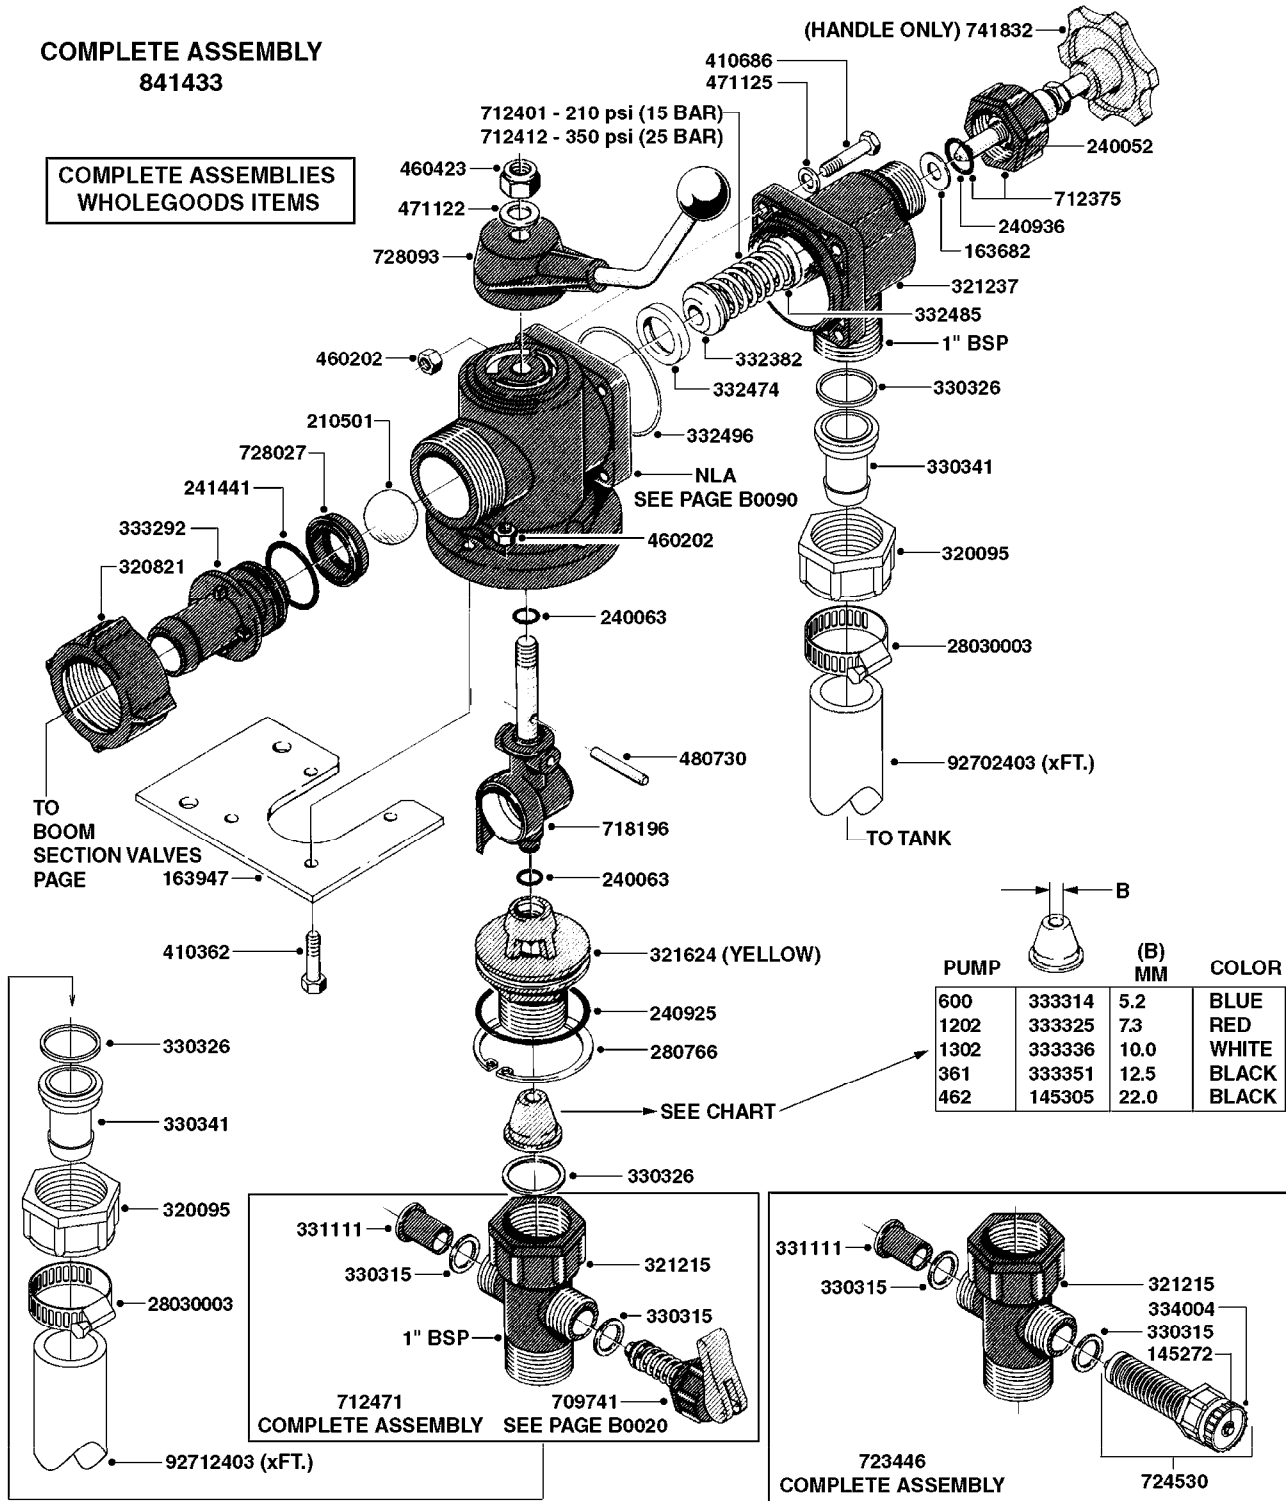

COMPLETE ASSEMBLY
841433

COMPLETE ASSEMBLIES
WHOLEGOODS ITEMS

B0080

BK-180 MASTER VALVE - MANUAL
B0080-HIN, 30:08:16

Page 1
Date 12.08.2020 11:14

parts-n°	order qty	description
145272	1	INSERT F.AGIT.THUMBWHEEL BRASS
145305	1	NOZZLE F.OP.UNIT PUMP 462
163682	1	WASHER D16X9,5 X 1
163947	1	FITTING FOR BK 180
210501	1	BALL PLASTIC D25
240052	1	BUSHING/PKNG D11,2/8,4 X 6
240063	1	O-RING D14.1/9.3 X 2.4
240925	1	O-RING D49.5X3 NITRIL
240936	1	O-RING D13.3X2.4 NITRIL
241441	1	O-RING D29.3X3
280766	1	SNAP-RING INNER 55X2 DIN 472
320095	1	FITT.DK NUT 1" BSP
320821	1	FITT.DK NUT 1-1/2" BSP
321215	1	FITT.DK HOUSING F. AGITATION
321237	1	PRESSURE REGULATOR HOUSE BK180
321624	1	BOTTOM PIECE F.BALL OPER.UNIT
330315	1	O-RING D18.4/D13X.6
330326	1	O-RING D30/D24X2 F.1"NUT
330341	1	FITT.DK HB 1" F. 1" NUT
331111	1	VALVE SEAT FOR 1/2" DISTRIBUT.
332382	1	VALVE CONE D25,7
332474	1	SEAT FOR OPERATING UNIT BALL
332485	1	SPRING GUIDE
332496	1	O-RING D58/54X2
333292	1	FITT.DK HB 1"O'RING F.1-1/2"
333314	1	NOZZ.RESTRICTOR 600 BLUE
333325	1	NOZZ.RESTRICTOR 1202 RED
333336	1	NOZZ.RESTRICTOR 1302 WHITE
333351	1	NOZZ.RESTRICTOR 361 BLACK
334004	1	WHEEL F.AGITATION W/O INSERT
410362	1	BOLT HEX 8.8 SS M6X20
410686	1	BOLT HEX 8.8 DEL M6X30
460202	1	NUT HEX M6
460423	1	NUT HEX M10X1.50 LOCK DIN985A2 SS
471122	1	WASHER, M10, Ø20/10.5X 2.0, SS
471125	1	WASHER M6U 6.4X14X1.2,A2 SS
480730	1	SPRING DOWEL PIN 5X30 SST
709741	1	VALVE ASSY. 1/2" FLIP LEVER
712375	1	PRESSURE REGULATOR COMPL.
712401	1	RELIEF VALVE ASSY. 12BAR
712412	1	RELIEF VALVE ASSY. 25BAR
712471	1	AGITATION VALVE ASSY. ON/OFF
718196	1	BALL VALVE HOUSING ASSEMBLY
723446	1	AGITATION VALVE ASSY. ADJUST.
724530	1	THUMB WHEEL FOR AGITATION
728027	1	BUSHING WITH SEAT
728093	1	HANDLE WITH BALL
741832	1	HANDLE REPLACEMENT F/330632
841433	1	BK 180 ARMATURE (1301)
28030003	1	CLAMP HOSE GEAR P1" 6716
92702403	1	HOSE PVC SUCT GRAY 1"
92712403	1	HOSE R X1" X300PSI WP X0012"