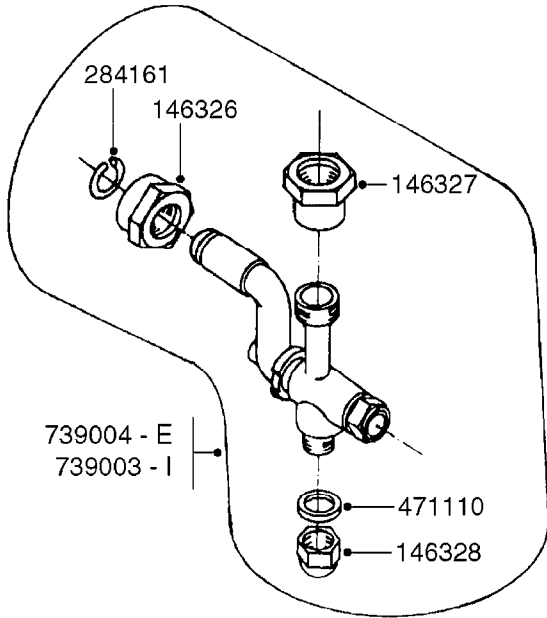

G0050

LE - BLOWER FAN
G0050-HIN, 01:01:16

Page 1
Date 12.08.2020 11:14

parts-n°	order qty	description
120373	1	CENTER WHEEL F/D. 750/650
120374	1	FLANGE F/CENTER WHEEL 750/650
120375	1	CENTER FOR WING
159983	1	DISTANCE TUBE
210769	1	SEAL OIL 62 X 40 X 10
210771	1	BALL BEARING 6007 SRS1
284217	1	FAN BLADE F.750 LE
284218	1	SNAP-RING INNER 62X2
289182	1	FAN 750 ALT 739995
451034	1	SCREW M8X50 HEX
451035	1	SCREW M10X70 HEX
460143	1	LOCK NUT M8 SST A2 DIN985
460423	1	NUT HEX M10X1.50 LOCK DIN985A2 SS
471072	1	WASHER M10 EL2
471103	1	WASHER D8 BRASS

G0180

LB/LP-SINGLE & DOUBLE NOZZLES
G0180-HIN, 01:01:16

Page 1

Date 12.08.2020 11:14

parts-n°	order qty	description
219056	1	BALL F.NOZZLE HOLDER LB
229017	1	SPRING F.NOZZLE HOLDER LB
239048	1	NOZZLE BODY F.LB W/O NON DRIP
239050	1	NOZZLE ASSY.NO DRIP SINGLE
239051	1	NOZZLE ASSY.NO DRIP DOUBLE
239052	1	NOZZLE ASSY.DOUBLE
239064	1	NYLON NUT - ARAG
242169	1	O-RING F.NOZZLE HOLDER LB50
249039	1	DIAPHRAGM F. CHECK VALVE LB50
249040	1	PIN F.NOZZLE HOLDER LB
289216	1	HOLDER F.ARAG DOUBLE NOZZLE
289217	1	HOLDER F.ARAG NON-DRIP
289218	1	NUT ARAG
289219	1	NUT 1/4" ARAG
289220	1	SPRING ASSEMBLY ARAG
289221	1	SNAP RING ARAG
289222	1	RETAINER CLIP - ARAG
289223	1	LOCK PIN F.NOZZLE
329017	1	ADJ.NOZZLE HOLDER ARAG NO-DRIP
329018	1	ADJ.DOUBLE NOZ.HOLDER - ARAG
329019	1	ADJ.NOZZLE HOLDER ARAG NO-DRIP
329020	1	ADJ.DOUBLE NOZ.HOLDER - ARAG
610105	1	NOZZLE FILTER