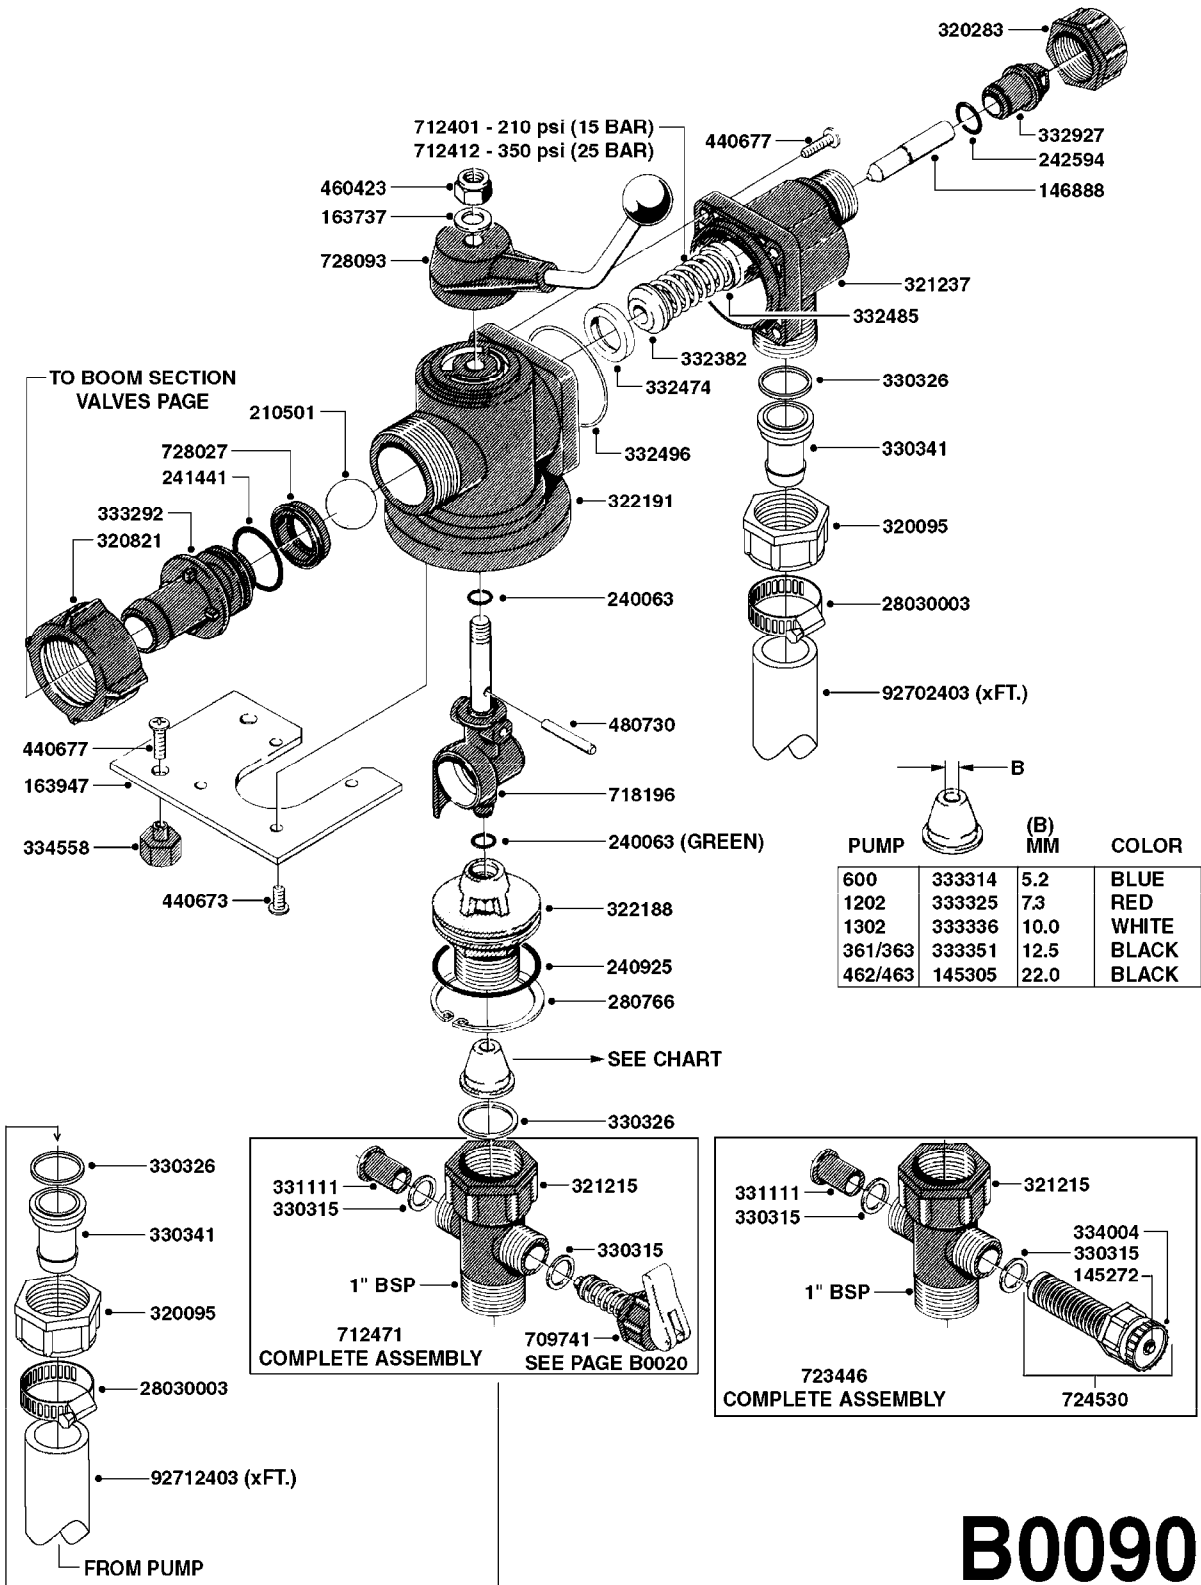

COMPLETE ASSEMBLY
841433

COMPLETE ASSEMBLIES
WHOLEGOODS ITEMS

B0080

BK-180 MASTER VALVE - MANUAL
B0080-HIN, 30:08:16

Page 1
Date 12.08.2020 11:14

parts-n°	order qty	description
145272	1	INSERT F.AGIT.THUMBWHEEL BRASS
145305	1	NOZZLE F.OP.UNIT PUMP 462
163682	1	WASHER D16X9,5 X 1
163947	1	FITTING FOR BK 180
210501	1	BALL PLASTIC D25
240052	1	BUSHING/PKNG D11,2/8,4 X 6
240063	1	O-RING D14.1/9.3 X 2.4
240925	1	O-RING D49.5X3 NITRIL
240936	1	O-RING D13.3X2.4 NITRIL
241441	1	O-RING D29.3X3
280766	1	SNAP-RING INNER 55X2 DIN 472
320095	1	FITT.DK NUT 1" BSP
320821	1	FITT.DK NUT 1-1/2" BSP
321215	1	FITT.DK HOUSING F. AGITATION
321237	1	PRESSURE REGULATOR HOUSE BK180
321624	1	BOTTOM PIECE F.BALL OPER.UNIT
330315	1	O-RING D18.4/D13X.6
330326	1	O-RING D30/D24X2 F.1"NUT
330341	1	FITT.DK HB 1" F. 1" NUT
331111	1	VALVE SEAT FOR 1/2" DISTRIBUT.
332382	1	VALVE CONE D25,7
332474	1	SEAT FOR OPERATING UNIT BALL
332485	1	SPRING GUIDE
332496	1	O-RING D58/54X2
333292	1	FITT.DK HB 1"O'RING F.1-1/2"
333314	1	NOZZ.RESTRICTOR 600 BLUE
333325	1	NOZZ.RESTRICTOR 1202 RED
333336	1	NOZZ.RESTRICTOR 1302 WHITE
333351	1	NOZZ.RESTRICTOR 361 BLACK
334004	1	WHEEL F.AGITATION W/O INSERT
410362	1	BOLT HEX 8.8 SS M6X20
410686	1	BOLT HEX 8.8 DEL M6X30
460202	1	NUT HEX M6
460423	1	NUT HEX M10X1.50 LOCK DIN985A2 SS
471122	1	WASHER, M10, Ø20/10.5X 2.0, SS
471125	1	WASHER M6U 6.4X14X1.2,A2 SS
480730	1	SPRING DOWEL PIN 5X30 SST
709741	1	VALVE ASSY. 1/2" FLIP LEVER
712375	1	PRESSURE REGULATOR COMPL.
712401	1	RELIEF VALVE ASSY. 12BAR
712412	1	RELIEF VALVE ASSY. 25BAR
712471	1	AGITATION VALVE ASSY. ON/OFF
718196	1	BALL VALVE HOUSING ASSEMBLY
723446	1	AGITATION VALVE ASSY. ADJUST.
724530	1	THUMB WHEEL FOR AGITATION
728027	1	BUSHING WITH SEAT
728093	1	HANDLE WITH BALL
741832	1	HANDLE REPLACEMENT F/330632
841433	1	BK 180 ARMATURE (1301)
28030003	1	CLAMP HOSE GEAR P1" 6716
92702403	1	HOSE PVC SUCT GRAY 1"
92712403	1	HOSE R X1" X300PSI WP X0012"