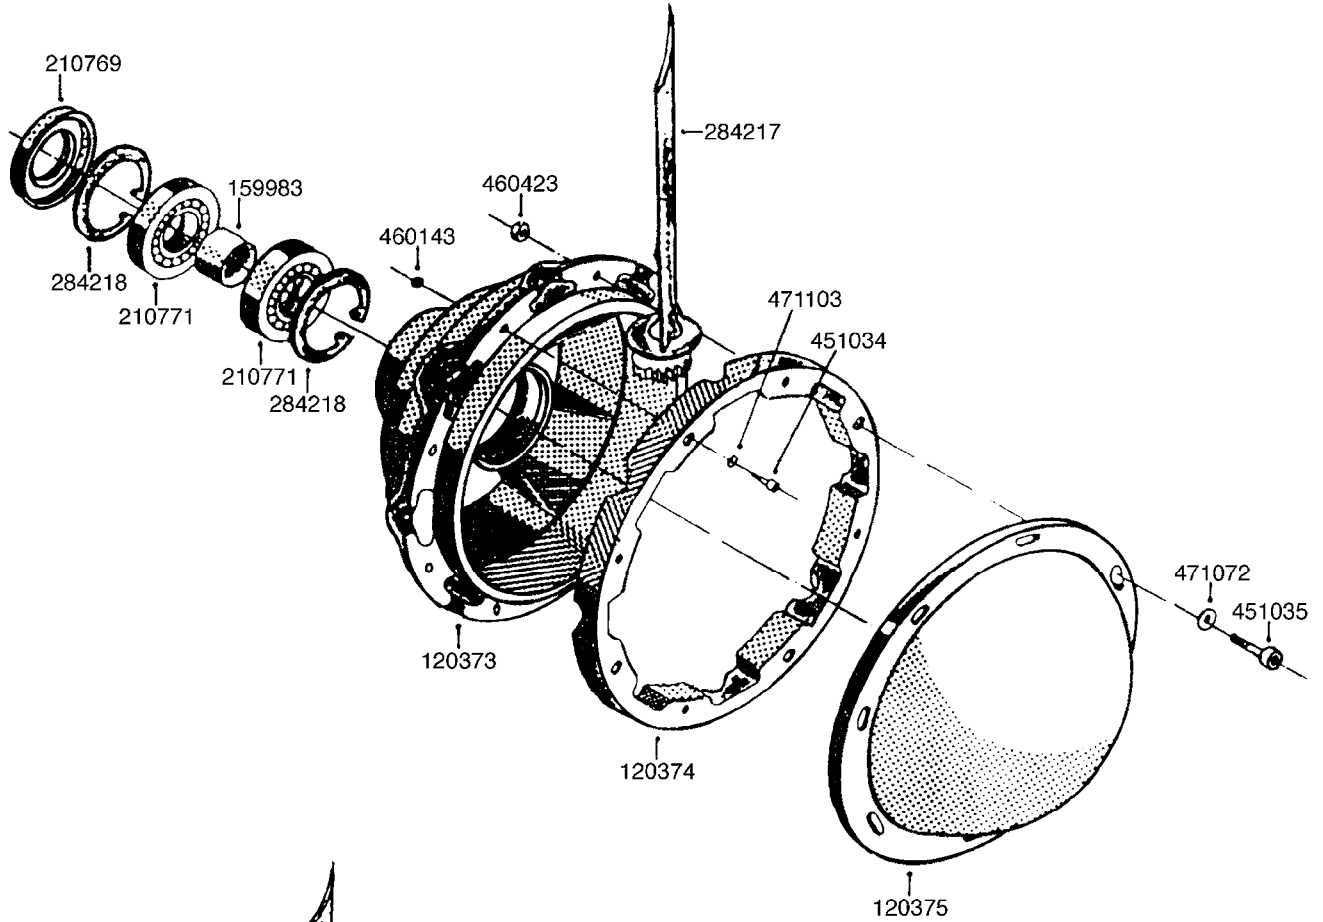

G0050

LE - BLOWER FAN
G0050-HIN, 01:01:16

Page 1
Date 12.08.2020 11:14

parts-n°	order qty	description
120373	1	CENTER WHEEL F/D. 750/650
120374	1	FLANGE F/CENTER WHEEL 750/650
120375	1	CENTER FOR WING
159983	1	DISTANCE TUBE
210769	1	SEAL OIL 62 X 40 X 10
210771	1	BALL BEARING 6007 SRS1
284217	1	FAN BLADE F.750 LE
284218	1	SNAP-RING INNER 62X2
289182	1	FAN 750 ALT 739995
451034	1	SCREW M8X50 HEX
451035	1	SCREW M10X70 HEX
460143	1	LOCK NUT M8 SST A2 DIN985
460423	1	NUT HEX M10X1.50 LOCK DIN985A2 SS
471072	1	WASHER M10 EL2
471103	1	WASHER D8 BRASS