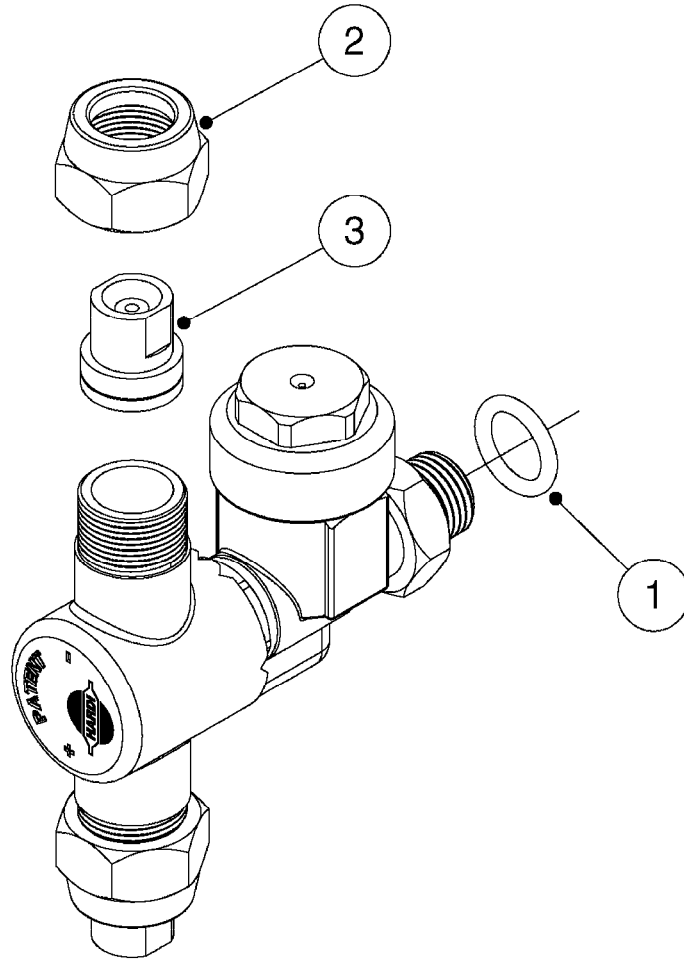

NOZZLES - AXIAL JET 1/4 X 1
G0330-HIN, 01:01:16

Page 1

Date 12.08.2020 11:32

parts-n°	order qty	description
289474	1	NOZZLE HOLDER SIMPLE, NON-DRIP
289499	1	NUT M11X1
289500	1	BOLT FOR NOZZLE HOLDER
289501	1	O-RING 11 X 2.5
289503	1	SPRING
289504	1	NOZZLE POSITION LOCK
289505	1	NON-DRIP ASSY.BRASS NOZ.HOLDER
289506	1	NON-DRIP DIAPHRAGM
289507	1	NUT
289508	1	O-RING/NOZZLE HOLDER NON-DRIP
289509	1	NOZZLE BODY
289510	1	SINGLE NOZZLE BODY
289546	1	NUT F.NOZZLE HOLDER ZENIT
371510	1	NOZZLE CONE JET 1299-12 YELLOW
371511	1	NOZZLE CONE JET 1299-14 ORANGE
371512	1	NOZZLE CONE JET 1299-16 RED
70009302	1	SINGLE NOZZLE HOLDER ZENIT

NOZZLES - AXIAL JET 1/4 X 2
G0340-HIN, 01:01:16

Page 0
Date 12.08.2020 11:32

G0340

NOZZLES - AXIAL JET 1/4 X 2
G0340-HIN, 01:01:16

Page 1

Date 12.08.2020 11:32

parts-n°	order qty	description
289401	1	JET 1/4" DOUBLE alt 70009602
289497	1	NOZZLE HOLDER - DOUBLE
289498	1	NUT NOZZLE HOLDER
289499	1	NUT M11X1
289500	1	BOLT FOR NOZZLE HOLDER
289501	1	O-RING 11 X 2.5
289503	1	SPRING
289504	1	NOZZLE POSITION LOCK
289505	1	NON-DRIP ASSY.BRASS NOZ.HOLDER
289506	1	NON-DRIP DIAPHRAGM
289507	1	NUT
289508	1	O-RING/NOZZLE HOLDER NON-DRIP
289509	1	NOZZLE BODY
371510	1	NOZZLE CONE JET 1299-12 YELLOW
371511	1	NOZZLE CONE JET 1299-14 ORANGE
371512	1	NOZZLE CONE JET 1299-16 RED
70009602	1	DOUBLE NOZZLE HOLDER MR