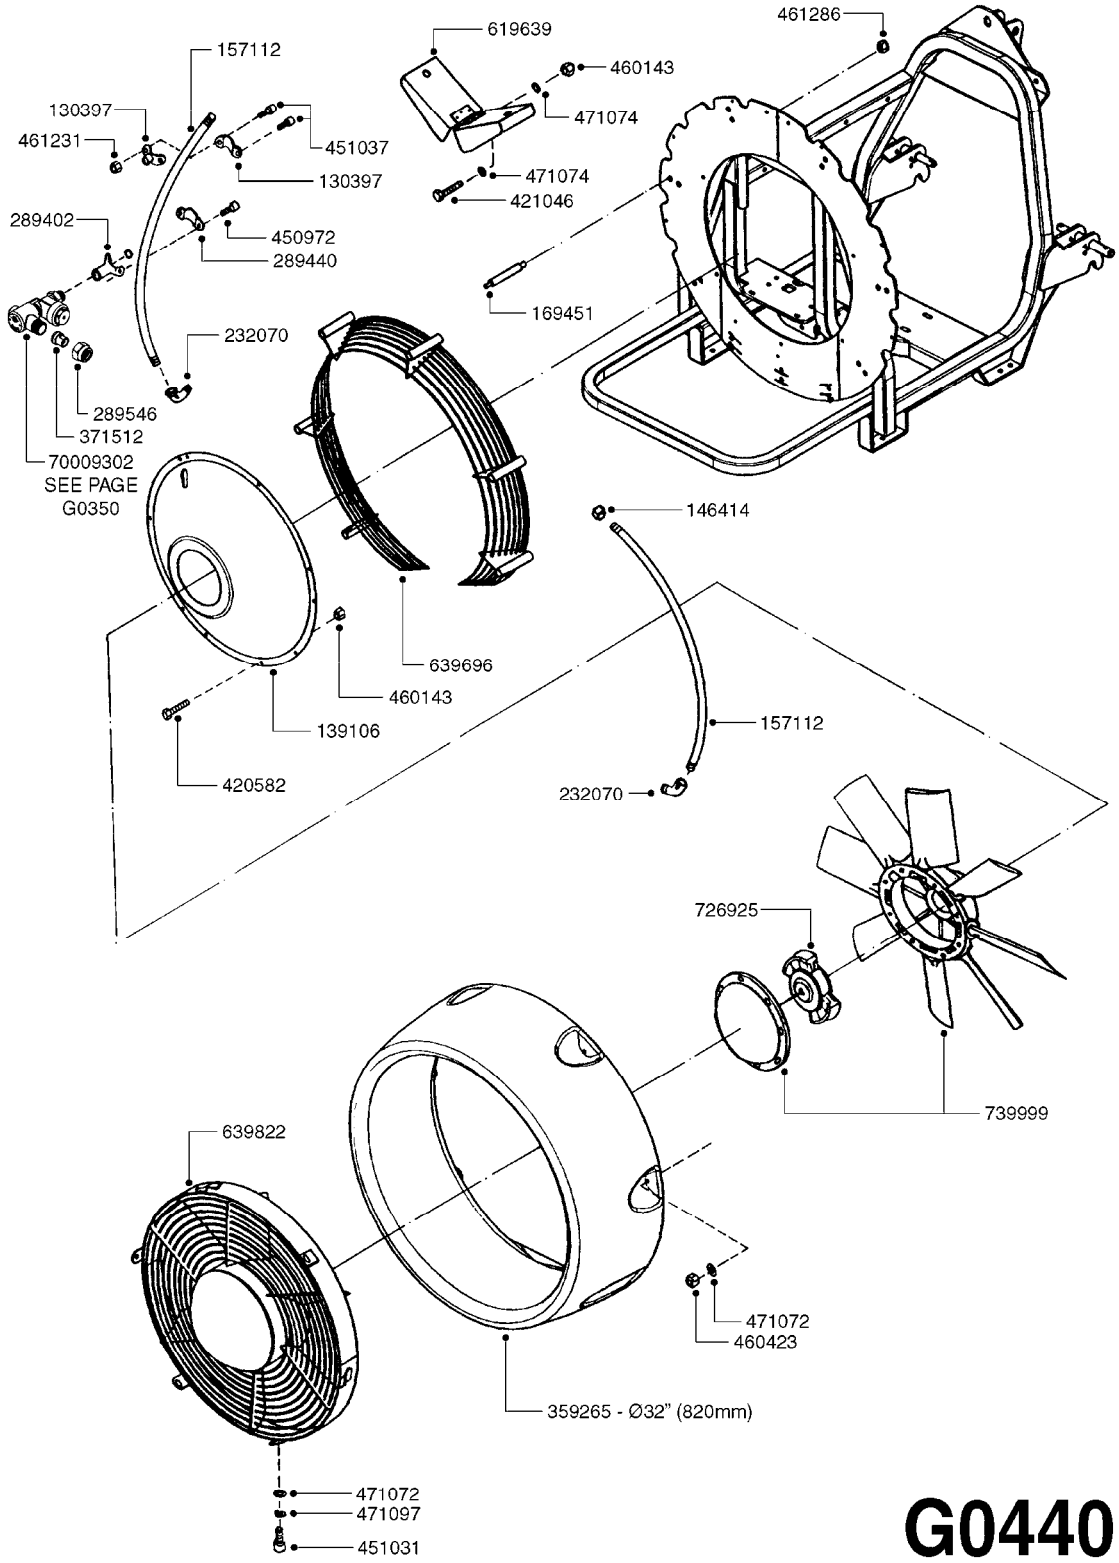

ZENIT - 32" AXIAL FAN
G0440-HIN, 01:01:16

Page 0
Date 12.08.2020 11:32

ZENIT - 32" AXIAL FAN
G0440-HIN, 01:01:16

Page 1

Date 12.08.2020 11:32

parts-n°	order qty	description
130397	1	NOZZLE HOLDER UPPER PART
139106	1	BUSHING TURBINE P540
146414	1	TERMINATION STOPPER 22 X 100
157112	1	BLOWER SPRAY LINE ZENIT 32"
169451	1	SHAFT M14 DIST.FAN HOUSING ZE
232070	1	ELBOW 1/2" BRASS M-22.100 H
289402	1	CLAMP STRAIGHT F/NOZZLE HOLDER
289440	1	CLAMP F. 1/4" NOZZLE HOLDERS
289546	1	NUT F.NOZZLE HOLDER ZENIT
359265	1	FAN HOUSING POLY. 32" ZENIT
371512	1	NOZZLE CONE JET 1299-16 RED
420582	1	BOLT HEX 8.8 DEL M8X20 FT A2
421046	1	BOLT HEX M8X25/25 A2 SS DIN933
450972	1	SCREW M6X15 ALLEN GALV.
451031	1	SCREW M10X25 HEX
451037	1	SCREW M6X20 HEX
460143	1	LOCK NUT M8 SST A2 DIN985
460423	1	NUT HEX M10X1.50 LOCK DIN985A2 SS
461231	1	NUT HEX M6 BRASS
461286	1	NUT M14 SAFETY
471072	1	WASHER M10 EL2
471074	1	WASHER M8 ELZ
471097	1	WASHER D10 SAFETY
619639	1	WING FOR V-DEFL.130 MM ZE/ZB
639696	1	SAFETY GRILL 32" FAN 130MM ZE
639822	1	SAFETY GRILL W/9 AIR VANES 32"
726925	1	CENTRIFUGAL CLUTCH D. 245
739999	1	BLOWER WHEEL D.820
70009302	1	SINGLE NOZZLE HOLDER ZENIT