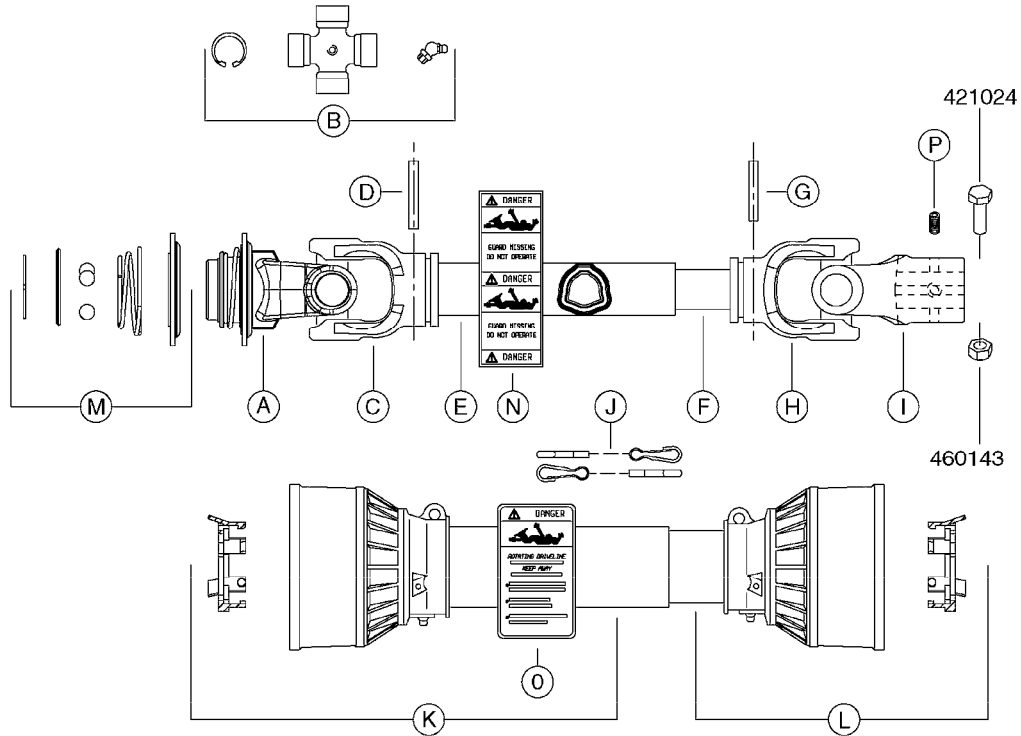

Page 1
Date 12.08.2020 11:32

parts-n°	order qty	description
284041	1	UNIV. JOINT 27x70mm
289040	1	PTO YOKE 1-3/8" X 6 SPLINE
289041	1	PTO YOKE 1-3/8" X 6 SPLINE
289042	1	UNIV. JOINT 22x54mm
289045	1	UNIV. JOINT 30.2x79.4mm
289049	1	PTO SHIELD COMPLETE F.829446
289050	1	PTO SHIELD COMPLETE F.829445
829445	1	PTO 1-3/8/6X1-3/8/6X810M AXIAL
829446	1	PTO SHAFT LE-SPV + LP ZE-P540
829480	1	PTO 1-3/8/21 x 1-3/8/21x1210MM
829482	1	PTO 1-3/8/6X25MM X 600MM 1202
829483	1	PTO 1-3/8/6X30MM x 610MM 1302
829484	1	PTO 1-3/8/6X1-3/8/6X575MM 361
829486	1	PTO 1-3/8/6X30MM X870MM 1302
829487	1	PTO 1-3/8/6X1-3/8/6X870MM 361
829490	1	PTO 1-3/8/6X30MM 1320MM 1302
829491	1	PTO 1-3/8/6X1' 610/913MM 9016
829502	1	PTO 1-3/8/6x1210/1745
28005200	1	PTO YOKE 1-3/8" X 21 SPLINE
28005400	1	PTO YOKE 1-3/8" X 6 SPLINE
28005800	1	PTO YOKE 1-3/8" X 21 SPLINE
28006000	1	PTO YOKE D25 CONE 3 DEG.
28006100	1	PTO YOKE D30 CONE 4 DEG.
28006200	1	PTO YOKE 1-3/8" X 6 SPLINE
28006300	1	PTO YOKE D1"
28006700	1	PTO OUTER 1-3/8"X21(NO SHIELD)
28006900	1	PTO OUTER 1-3/8"X6(NO SHIELD)
28007300	1	PTO INNER 1-3/8"X21(NO SHIELD)
28007500	1	PTO HALF SHAFT - PUMP END
28007800	1	PTO INNER D1" (NO SHIELD)
28008100	1	PTO SHIELD COMPLETE
28008500	1	PTO HALF SHAFT - TRACTOR END
28008600	1	PTO SHIELD ASSY COMPLETE
28009403	1	UNIV. JOINT 27x74.6mm
28015103	1	PTO YOKE 1-3/8"X21 TWST OLD
28015203	1	UNIV. JOINT 23.8x61.3mm
28015303	1	PTO YOKE 1-3/8"X21 BALL COLLAR
28015403	1	PTO OUTER 1-3/8"X21(SHIELDED)
28015503	1	PTO INNER 1-3/8"X21(NO SHIELD)
28015603	1	PTO SHIELD COMPLETE F.28020303
28015703	1	PTO YOKE 1-3/4"X20 SPL OUTER
28015803	1	PTO OUTER 1-3/4"X20(NO SHIELD)
28015903	1	PTO INNER 1-3/8"X21(NO SHIELD)
28016003	1	PTO SHIELD COMPLETE F.10465803
28016203	1	PTO OUTER 1-3/8"X6(SHIELDED)
28016303	1	PTO INNER 1-3/8"X6(NO SHIELD)
28016703	1	PTO OUTER 1-3/8"X6(NO SHIELD)
28016803	1	PTO INNER 1-3/8"X6(NO SHIELD)
28020203	1	PTO 1-3/4/20x1-3/8/21 BP L=860
28020303	1	PTO 1-3/8/21 x 1-3/8/21 B&P
28040603	1	PTO YOKE 1-3/8X21SPL BLACK
28040703	1	SAFETY CHAIN F.CV BLACK PTO
28068800	1	PTO YOKE 1-3/8" X 6 SPLINE
28069700	1	UNIV. JOINT STD1 SFT
28072800	1	PTO SHIELD COMPLETE L=1912 SFT
28073000	1	PTO YOKE 1-3/8" X 6 SPLINE