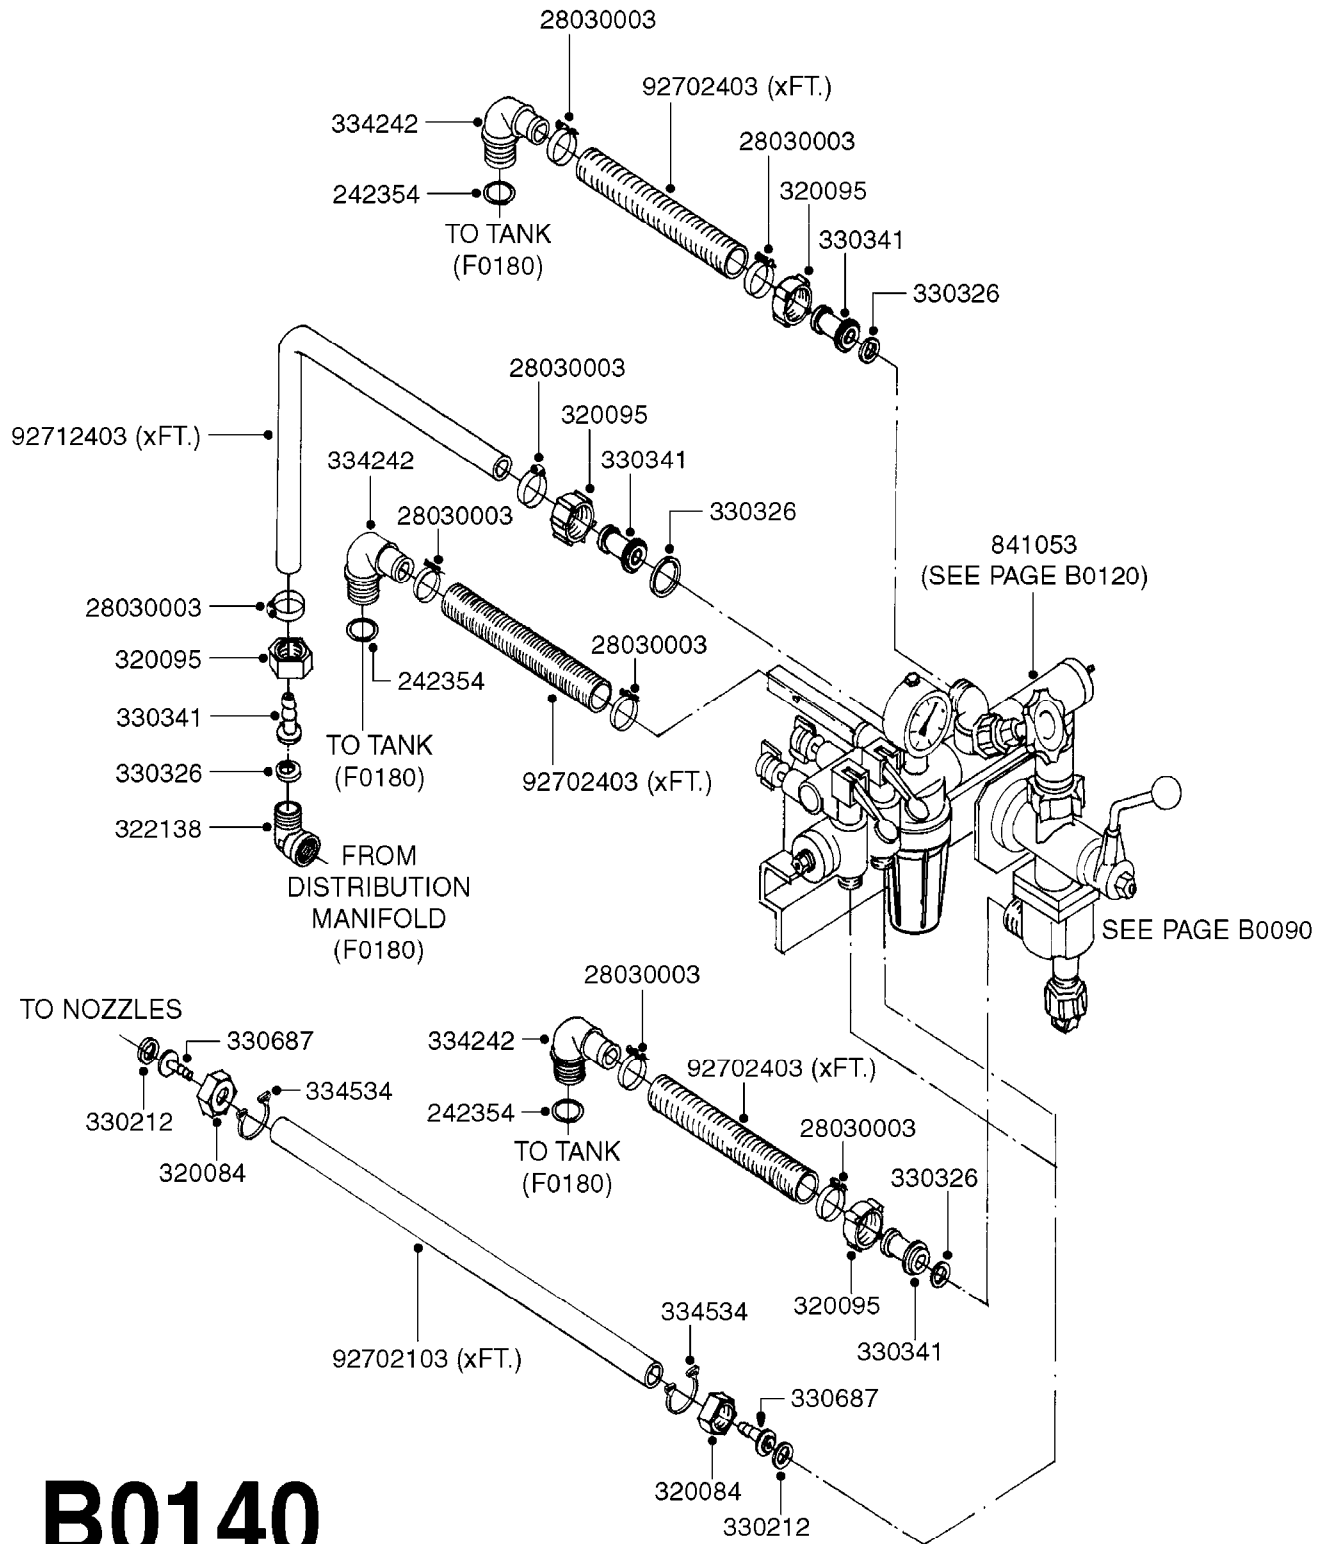

Note: For "Bondioli" PTO's (previous supplier) - see page A0510.

COMPLETE ASSEMBLIES
WHOLEGOOD ITEMS

A0580

PTO SHAFTS - AMA DIAPHRAGM
A0580-HIN, 01:01:16

Page 1

Date 12.08.2020 11:32

parts-n°	order qty	description
829482	1	PTO 1-3/8/6X25MM X 600MM 1202
829483	1	PTO 1-3/8/6X30MM x 610MM 1302
829484	1	PTO 1-3/8/6X1-3/8/6X575MM 361
829487	1	PTO 1-3/8/6X1-3/8/6X870MM 361
28062103	1	PTO YOKE 1-3/8X6 AMA
28062203	1	UNIV.JOINT CAT.1 AMA
28062303	1	PTO YOKE D25 AMA
28062403	1	DECAL - DANGER ROTATING SHAFT
28062503	1	DECAL - DANGER MISSING GUARD
28062603	1	SAFETY CHAIN F.PTO AMA
28062703	1	PTO OUTER 1-3/8X6 (NO SHIELD)
28062803	1	PTO INNER D25 (NO SHIELD)
28062903	1	PTO SHIELD COMPLETE
28063003	1	PTO YOKE D30 AMA
28063103	1	PTO INNER D30 (NO SHIELD)
28063203	1	PTO INNER 1-3/8X6 (NO SHIELD)
28063303	1	PTO SHIELD COMPLETE
28063403	1	PTO OUTER 1-3/8X6 (NO SHIELD)
28063503	1	PTO INNER 1-3/8X6 (NO SHIELD)
28093403	1	PTO OUTER TUBE BEARING AMA
28093503	1	PTO INNER TUBE BEARING AMA