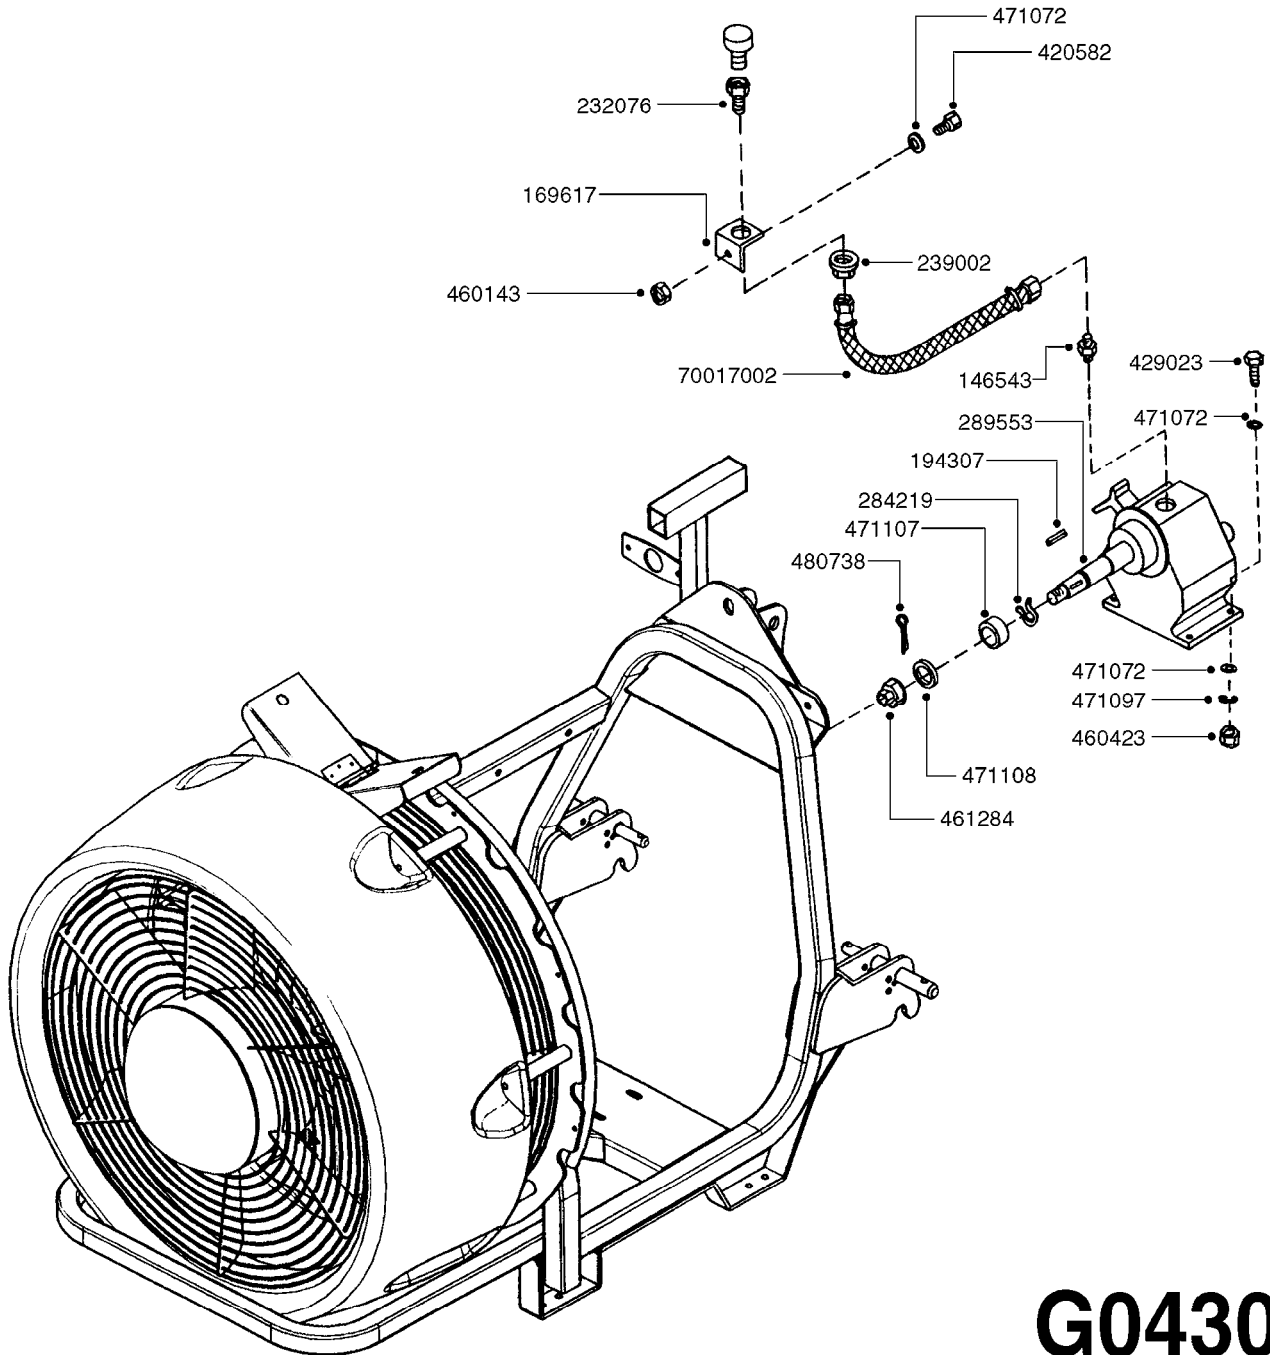

ZENIT - GEARBOX F.AXIAL FAN
G0430-HIN, 01:01:16

Page 1

Date 12.08.2020 11:32

parts-n°	order qty	description
146543	1	HEXAGON NIPPLE 1/2"
169617	1	BRACKET F.OIL TUBE 40X90X3 ZE
194307	1	KEY 10 X 8 X 40
232076	1	NIPPLE 1/2"M-W ESP.CIRC.BRA
239002	1	NUT 1/2" BSP BRASS F.BULKHEAD
284219	1	SNAP-RING OUTER 40X1.75
289553	1	GEAR BOX 2-SPEED SHAFT D40
420582	1	BOLT HEX 8.8 DEL M8X20 FT A2
429023	1	BOLT HEX 12.9 M10X40 DIN-933
460143	1	LOCK NUT M8 SST A2 DIN985
460423	1	NUT HEX M10X1.50 LOCK DIN985A2 SS
461284	1	NUT HEX M24X2 SLOTTED
471072	1	WASHER M10 EL2
471097	1	WASHER D10 SAFETY
471107	1	WASHER D50,6D40,1X5
471108	1	WASHER D44D25X4.5
480738	1	PIN D5X40 SPLIT
70017002	1	HOSE F.REMOTE GREASE PORT