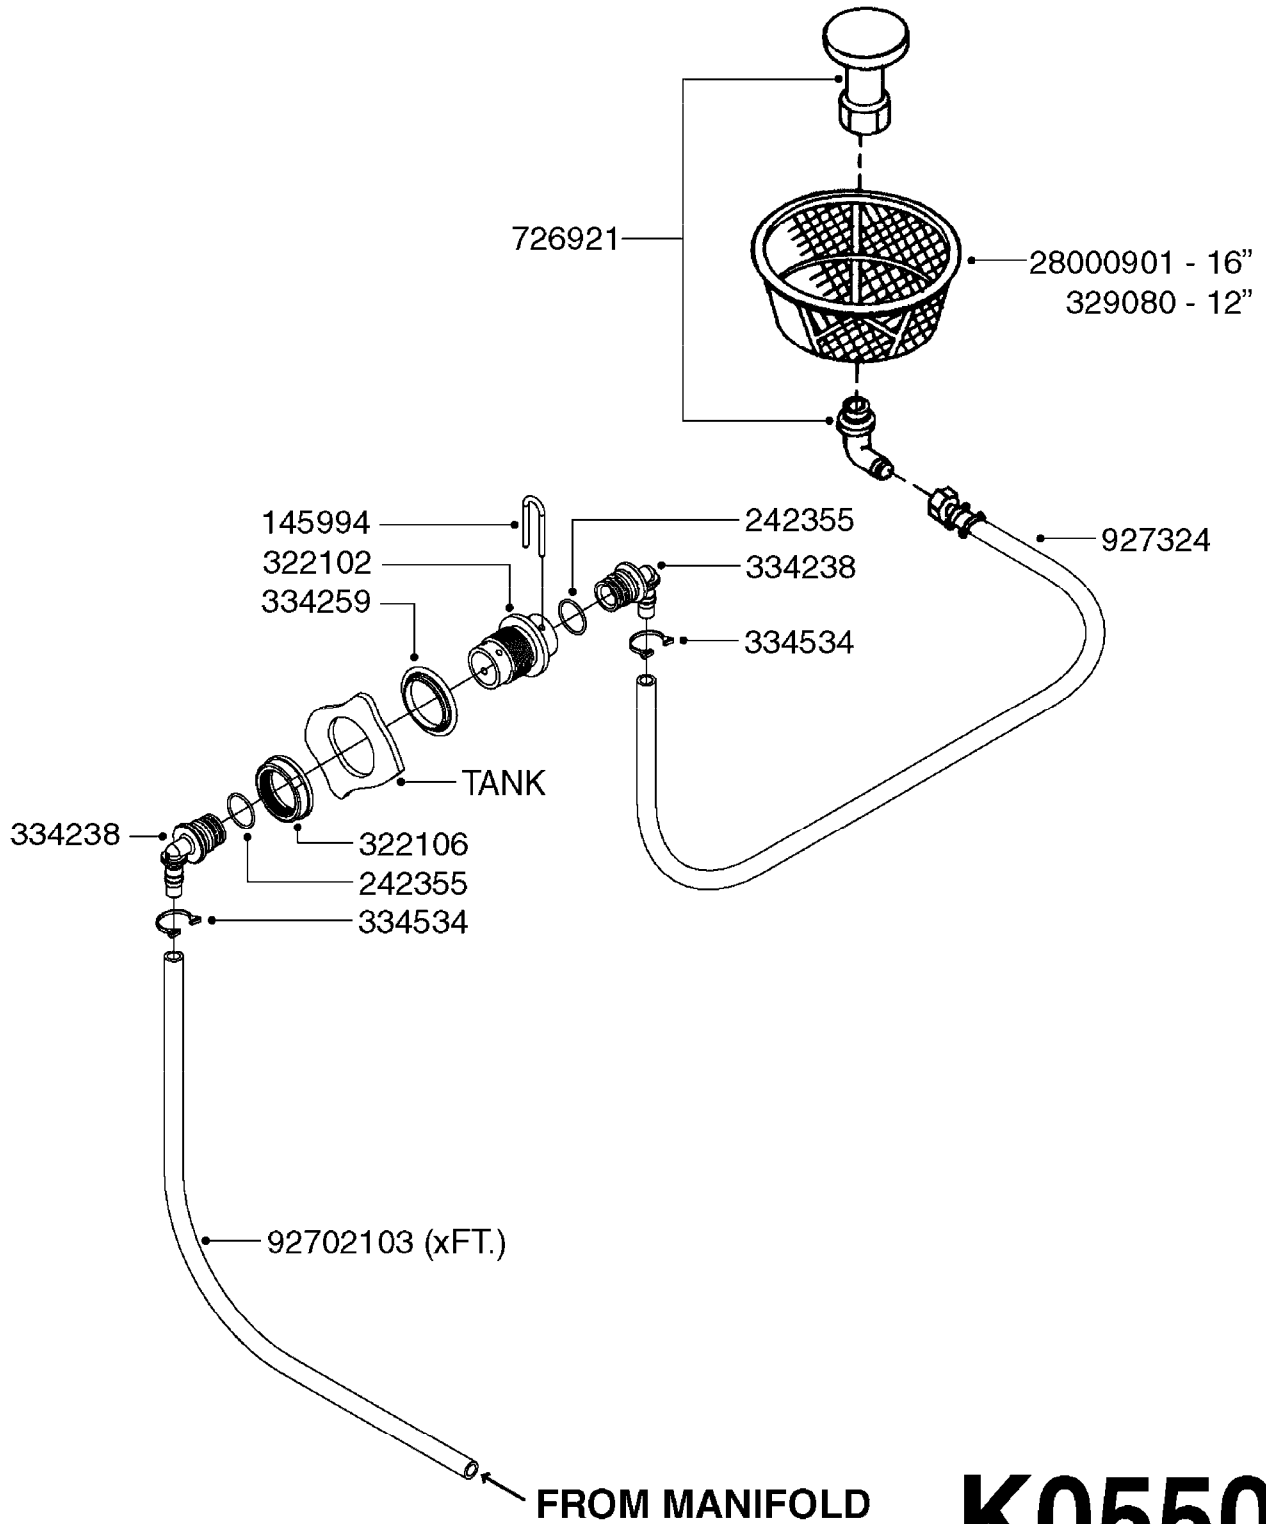

POWDER MIXER
K0550-HIN, 01:01:16

Page 0
Date 12.08.2020 11:32

POWDER MIXER
K0550-HIN, 01:01:16

Page 1
Date 12.08.2020 11:32

parts-n°	order qty	description
145994	1	FITT.DK S-40 FORK
242355	1	O-RING D19.2X3.0 VITON F.S-40
322102	1	FITT.DK S-40 BULKHEAD
322106	1	FITT.DK S-40 BULKHEAD NUT
329080	1	FILTER BASKET 12"
334238	1	FITT.DK S-40 ELB.1/2"
334259	1	GASKET F. S-40 BULKHEAD
334534	1	CLAMP HOSE PLASTIC 1/2"
726921	1	POWDER MIXER F.STRAINER BASKET
927324	1	HOSE R PRESSURE D12-80-200 BAR
28000901	1	FILTER, TOP MAIN TANK, Ø400 L275 300130
92702103	1	HOSE R X1/2" X300PSI WP X0012"