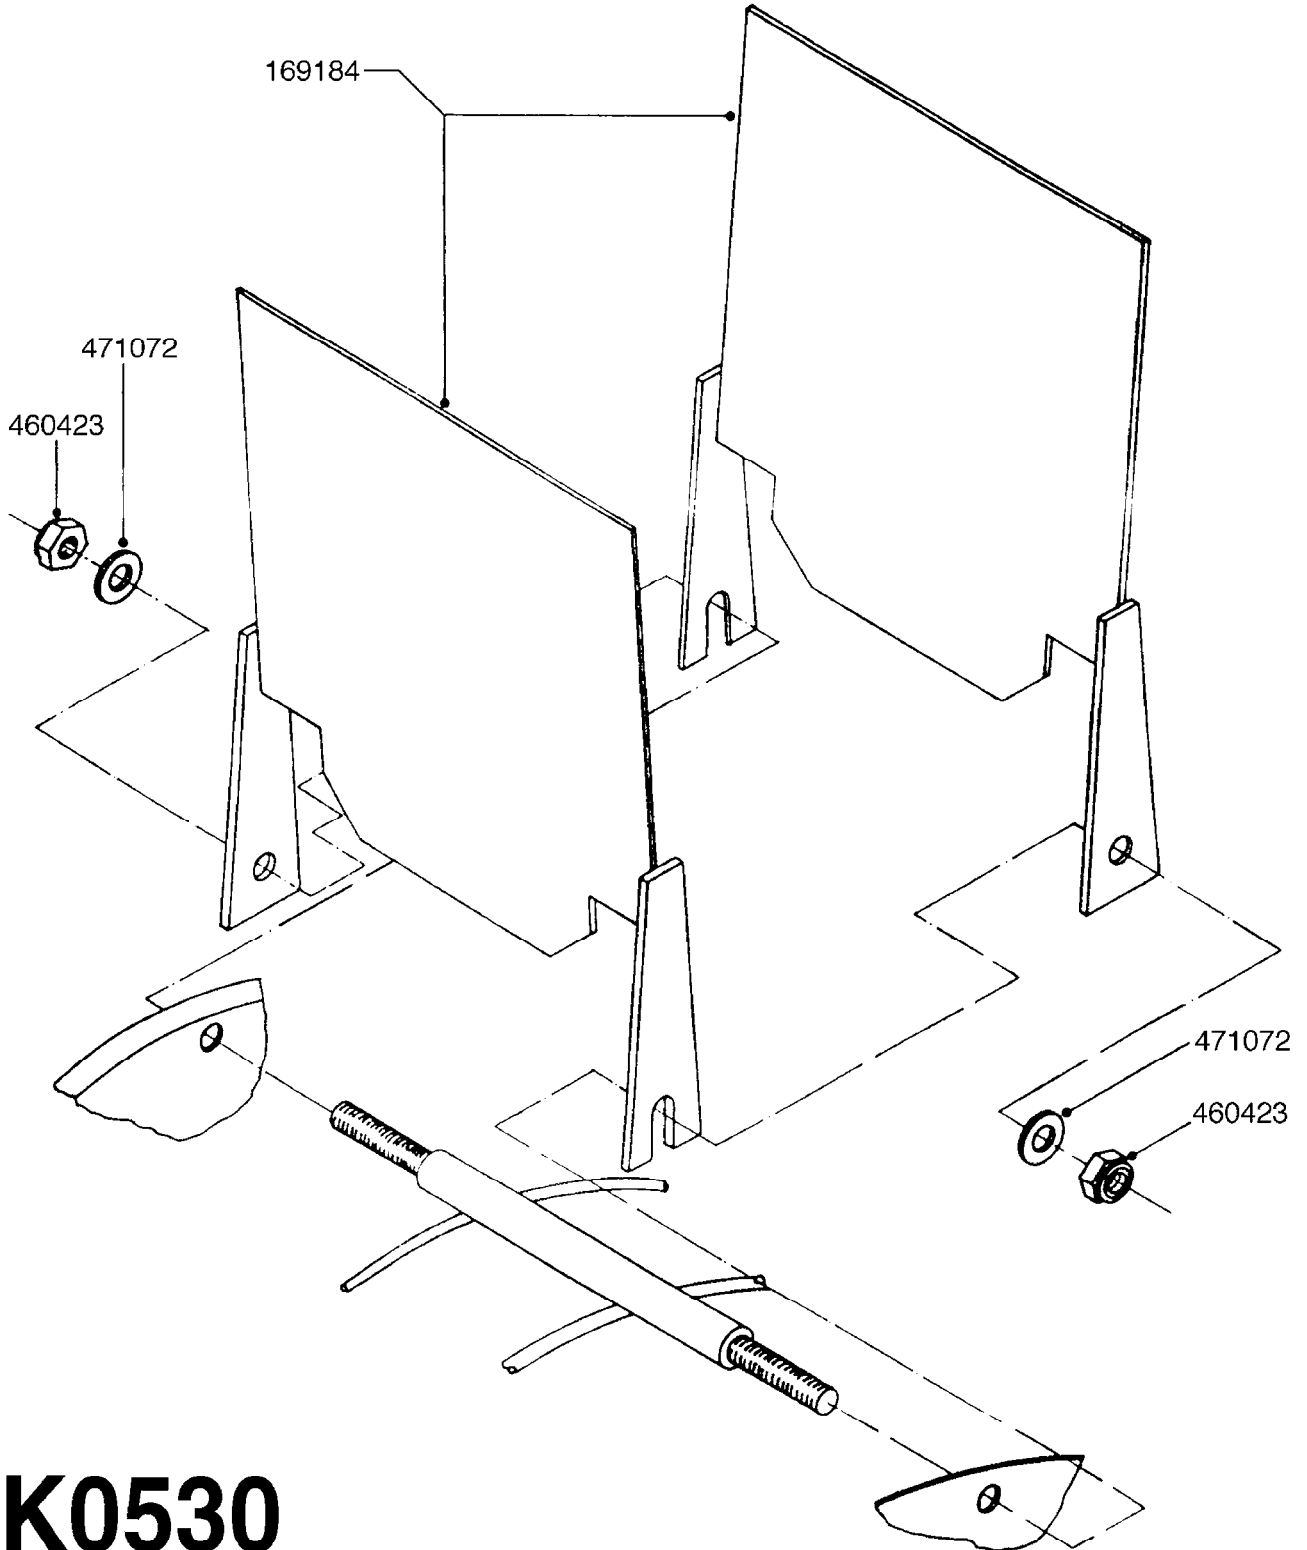

LB - VEE DEFLECTOR
K0530-HIN, 01:01:16

Page	0
Date	12.08.2020 11:32

LB - VEE DEFLECTOR
K0530-HIN, 01:01:16

Page 1

Date 12.08.2020 11:32

parts-n°	order qty	description
169184	1	V DEFLECTOR LB
460423	1	NUT HEX M10X1.50 LOCK DIN985A2 SS
471072	1	WASHER M10 EL2