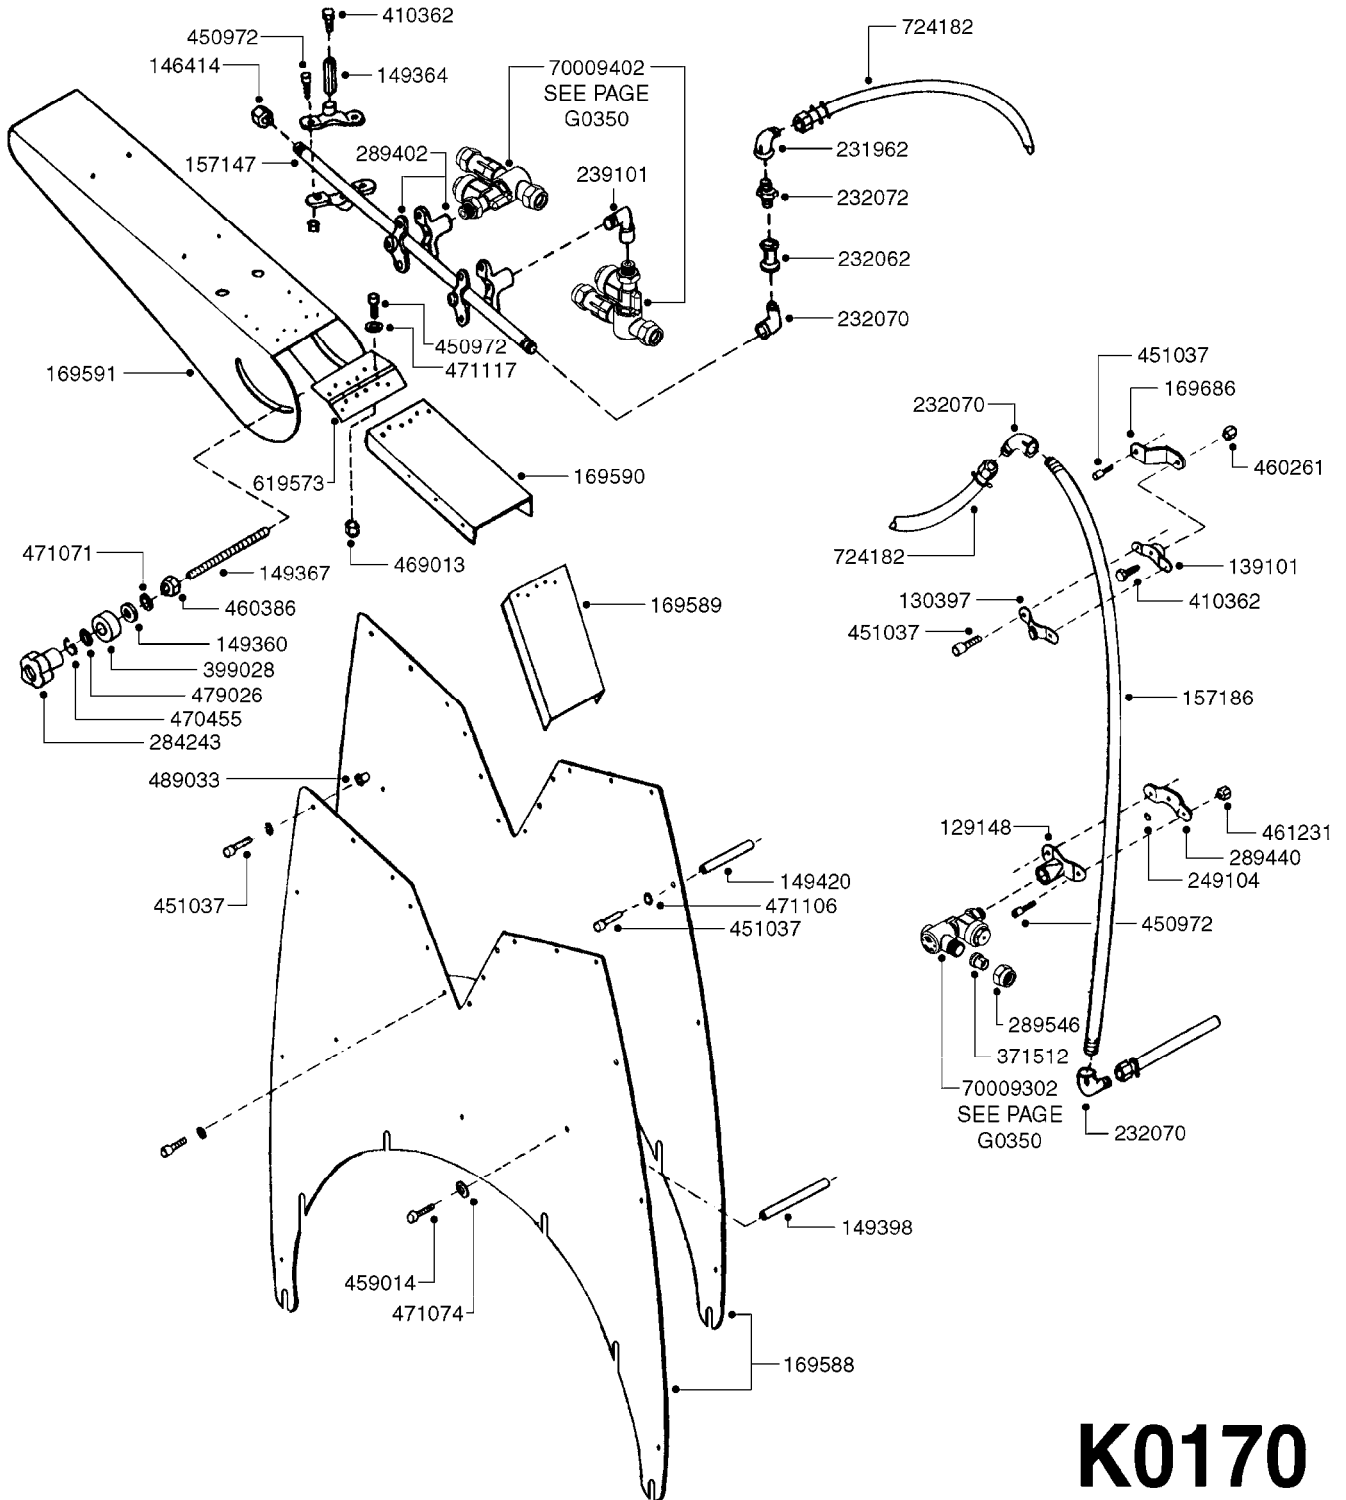

DEFLECTOR KIT DHT
K0160-HIN, 01:01:16

K0160

DEFLECTOR KIT DHT
K0160-HIN, 01:01:16

Page 1
Date 12.08.2020 11:32

parts-n°	order qty	description
129148	1	CLAMP 20DGR. F/NOZZLE HOLDER BRASS
130397	1	NOZZLE HOLDER UPPER PART
139101	1	NOZZLE CLAMP F. MERCURY
149360	1	BUSHING DIST.D40 X M12 X 6 MM
149367	1	THREADED PIN INOX M12X225MM
149398	1	SPACER BUSHING ZENIT
149420	1	SPACER BUSHING ZENIT
157186	1	INOX TUBE 7 HOLES RIGHT ZENIT
169515	1	PLATE NOZZLE BRACKET OL-WING
169588	1	MAIN BRACKET ZENIT 32" DEFL.
169589	1	LID "V1" VINE ZENIT
169592	1	WING DEFL. TREE ZENIT
169686	1	BRACKET F.SPR.LINE ZENIT
231962	1	ELBOW BRASS 1/2"
232070	1	ELBOW 1/2" BRASS M-22.100 H
232076	1	NIPPLE 1/2"M-W ESP.CIRC.BRA
239003	1	EXTENSION 1/2"
249104	1	O-RING 7 X 4
284243	1	HANDLE KNOB ADJUSTER
289440	1	CLAMP F. 1/4" NOZZLE HOLDERS
289546	1	NUT F.NOZZLE HOLDER ZENIT
371512	1	NOZZLE CONE JET 1299-16 RED
399028	1	NYLON BUSHING D40X12X9 MM
410362	1	BOLT HEX 8.8 SS M6X20
450972	1	SCREW M6X15 ALLEN GALV.
451037	1	SCREW M6X20 HEX
459014	1	ALLEN SCREW M8 X 15 GALV.DIN93
460261	1	NUT HEX M6X1.00 LOCK DIN985 A2 SS
460386	1	NUT HEX M12X1.75
461231	1	NUT HEX M6 BRASS
469013	1	NUT HEX M12 LOCK INOX
470455	1	WASHER D12 SPRING
471071	1	WASHER M12 GALV
471074	1	WASHER M8 ELZ
471106	1	WASHER D6
471117	1	WASHER D5 TENSION
479026	1	WASHER D12X24X3 DIN 6916
489033	1	LOCKNUT M6 X 0.7
619573	1	HINGE HD 115 X 120 STEEL DUO
724182	1	HOSE FEED 10X950
70009302	1	SINGLE NOZZLE HOLDER ZENIT
70009402	1	DOUBLE NOZZLE HOLDER ADJ.ARROW