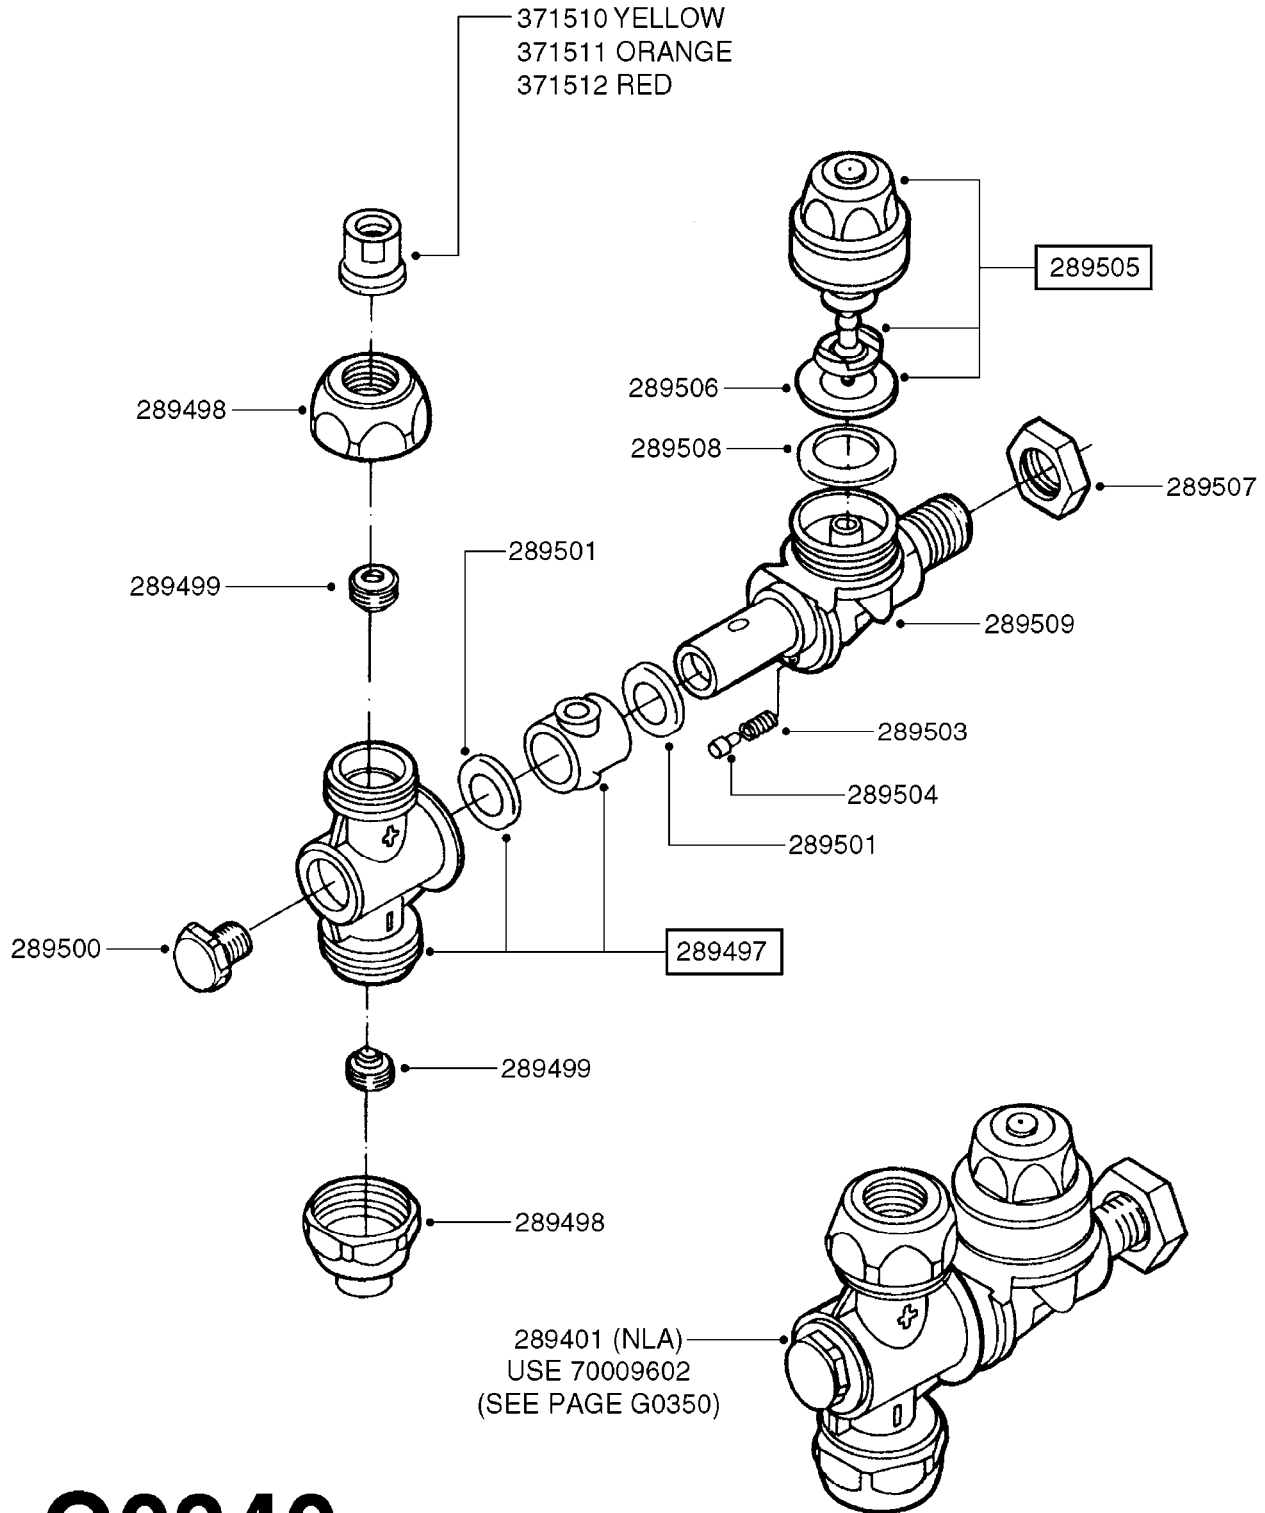

NOZZLES - AXIAL JET 1/4 X 1
G0330-HIN, 01:01:16

Page 1

Date 12.08.2020 11:32

parts-n°	order qty	description
289474	1	NOZZLE HOLDER SIMPLE, NON-DRIP
289499	1	NUT M11X1
289500	1	BOLT FOR NOZZLE HOLDER
289501	1	O-RING 11 X 2.5
289503	1	SPRING
289504	1	NOZZLE POSITION LOCK
289505	1	NON-DRIP ASSY.BRASS NOZ.HOLDER
289506	1	NON-DRIP DIAPHRAGM
289507	1	NUT
289508	1	O-RING/NOZZLE HOLDER NON-DRIP
289509	1	NOZZLE BODY
289510	1	SINGLE NOZZLE BODY
289546	1	NUT F.NOZZLE HOLDER ZENIT
371510	1	NOZZLE CONE JET 1299-12 YELLOW
371511	1	NOZZLE CONE JET 1299-14 ORANGE
371512	1	NOZZLE CONE JET 1299-16 RED
70009302	1	SINGLE NOZZLE HOLDER ZENIT

NOZZLES - AXIAL JET 1/4 X 2
G0340-HIN, 01:01:16

Page 0
Date 12.08.2020 11:32

G0340

NOZZLES - AXIAL JET 1/4 X 2
G0340-HIN, 01:01:16

Page 1

Date 12.08.2020 11:32

parts-n°	order qty	description
289401	1	JET 1/4" DOUBLE alt 70009602
289497	1	NOZZLE HOLDER - DOUBLE
289498	1	NUT NOZZLE HOLDER
289499	1	NUT M11X1
289500	1	BOLT FOR NOZZLE HOLDER
289501	1	O-RING 11 X 2.5
289503	1	SPRING
289504	1	NOZZLE POSITION LOCK
289505	1	NON-DRIP ASSY.BRASS NOZ.HOLDER
289506	1	NON-DRIP DIAPHRAGM
289507	1	NUT
289508	1	O-RING/NOZZLE HOLDER NON-DRIP
289509	1	NOZZLE BODY
371510	1	NOZZLE CONE JET 1299-12 YELLOW
371511	1	NOZZLE CONE JET 1299-14 ORANGE
371512	1	NOZZLE CONE JET 1299-16 RED
70009602	1	DOUBLE NOZZLE HOLDER MR