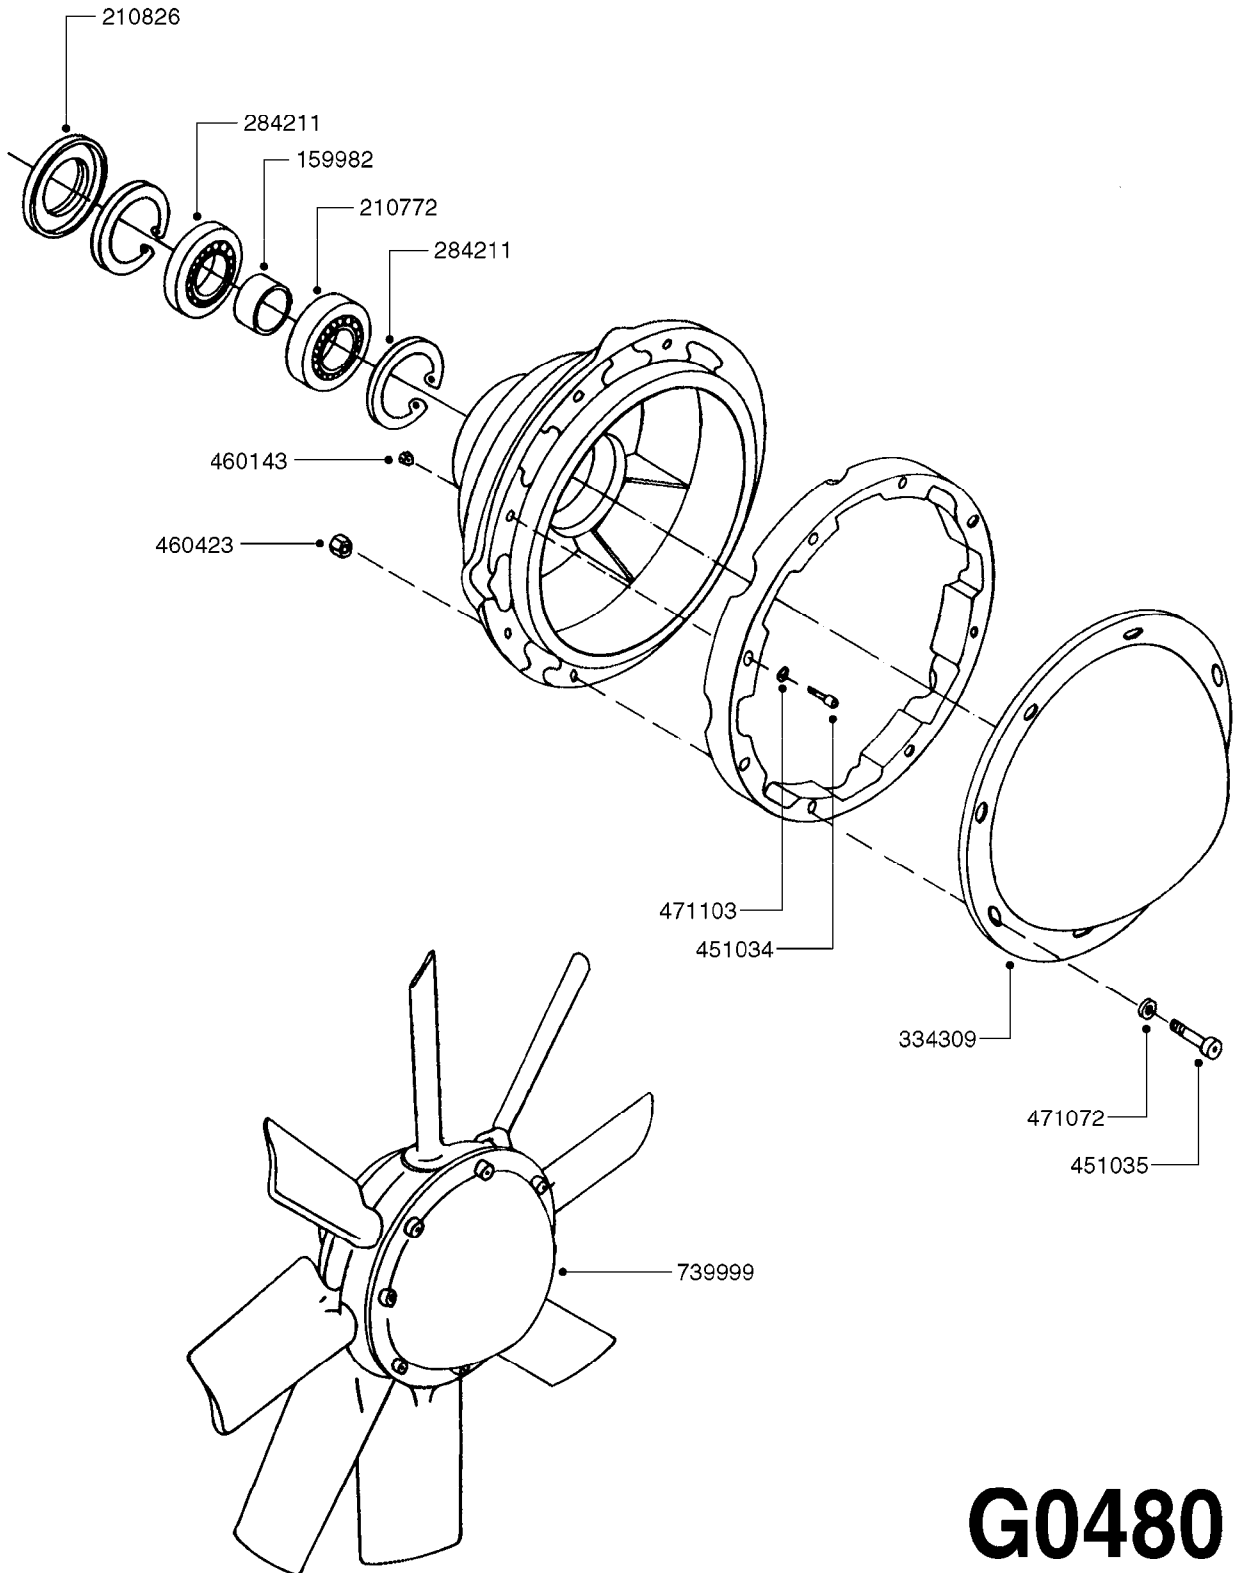

ZENIT - 32" AXIAL FAN
G0440-HIN, 01:01:16

Page 0
Date 12.08.2020 11:32

G0440

ZENIT - 32" AXIAL FAN
G0440-HIN, 01:01:16

Page 1

Date 12.08.2020 11:32

parts-n°	order qty	description
130397	1	NOZZLE HOLDER UPPER PART
139106	1	BUSHING TURBINE P540
146414	1	TERMINATION STOPPER 22 X 100
157112	1	BLOWER SPRAY LINE ZENIT 32"
169451	1	SHAFT M14 DIST.FAN HOUSING ZE
232070	1	ELBOW 1/2" BRASS M-22.100 H
289402	1	CLAMP STRAIGHT F/NOZZLE HOLDER
289440	1	CLAMP F. 1/4" NOZZLE HOLDERS
289546	1	NUT F.NOZZLE HOLDER ZENIT
359265	1	FAN HOUSING POLY. 32" ZENIT
371512	1	NOZZLE CONE JET 1299-16 RED
420582	1	BOLT HEX 8.8 DEL M8X20 FT A2
421046	1	BOLT HEX M8X25/25 A2 SS DIN933
450972	1	SCREW M6X15 ALLEN GALV.
451031	1	SCREW M10X25 HEX
451037	1	SCREW M6X20 HEX
460143	1	LOCK NUT M8 SST A2 DIN985
460423	1	NUT HEX M10X1.50 LOCK DIN985A2 SS
461231	1	NUT HEX M6 BRASS
461286	1	NUT M14 SAFETY
471072	1	WASHER M10 EL2
471074	1	WASHER M8 ELZ
471097	1	WASHER D10 SAFETY
619639	1	WING FOR V-DEFL.130 MM ZE/ZB
639696	1	SAFETY GRILL 32" FAN 130MM ZE
639822	1	SAFETY GRILL W/9 AIR VANES 32"
726925	1	CENTRIFUGAL CLUTCH D. 245
739999	1	BLOWER WHEEL D.820
70009302	1	SINGLE NOZZLE HOLDER ZENIT

ZENIT - 32" AXIAL FAN
G0480-HIN, 01:01:16

Page	0
Date	12.08.2020 11:32

G0480

ZENIT - 32" AXIAL FAN
G0480-HIN, 01:01:16

Page 1
Date 12.08.2020 11:32

parts-n°	order qty	description
159982	1	DISTANCE TUBE FOR 820
210772	1	BALL BEARING 6208 2RS1
210826	1	SEAL OIL 45 X 10
284211	1	SNAP-RING INNER 80X2.5
334309	1	SHIELD
451034	1	SCREW M8X50 HEX
451035	1	SCREW M10X70 HEX
460143	1	LOCK NUT M8 SST A2 DIN985
460423	1	NUT HEX M10X1.50 LOCK DIN985A2 SS
471072	1	WASHER M10 EL2
471103	1	WASHER D8 BRASS
739999	1	BLOWER WHEEL D.820