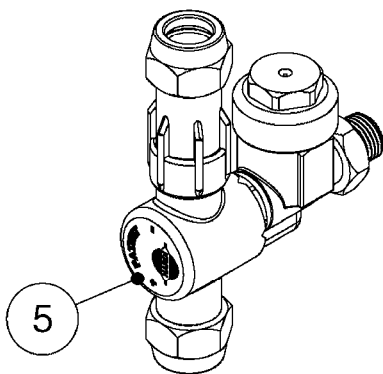

NOZZLES - AXIAL JET 1/4 X 1
G0330-HIN, 01:01:16

Page 1

Date 12.08.2020 11:32

parts-n°	order qty	description
289474	1	NOZZLE HOLDER SIMPLE, NON-DRIP
289499	1	NUT M11X1
289500	1	BOLT FOR NOZZLE HOLDER
289501	1	O-RING 11 X 2.5
289503	1	SPRING
289504	1	NOZZLE POSITION LOCK
289505	1	NON-DRIP ASSY.BRASS NOZ.HOLDER
289506	1	NON-DRIP DIAPHRAGM
289507	1	NUT
289508	1	O-RING/NOZZLE HOLDER NON-DRIP
289509	1	NOZZLE BODY
289510	1	SINGLE NOZZLE BODY
289546	1	NUT F.NOZZLE HOLDER ZENIT
371510	1	NOZZLE CONE JET 1299-12 YELLOW
371511	1	NOZZLE CONE JET 1299-14 ORANGE
371512	1	NOZZLE CONE JET 1299-16 RED
70009302	1	SINGLE NOZZLE HOLDER ZENIT

NOZZLES - AXIAL JET 1/4 X 2
G0340-HIN, 01:01:16

Page 0
Date 12.08.2020 11:32

G0340

NOZZLES - AXIAL JET 1/4 X 2
G0340-HIN, 01:01:16

Page 1

Date 12.08.2020 11:32

parts-n°	order qty	description
289401	1	JET 1/4" DOUBLE alt 70009602
289497	1	NOZZLE HOLDER - DOUBLE
289498	1	NUT NOZZLE HOLDER
289499	1	NUT M11X1
289500	1	BOLT FOR NOZZLE HOLDER
289501	1	O-RING 11 X 2.5
289503	1	SPRING
289504	1	NOZZLE POSITION LOCK
289505	1	NON-DRIP ASSY.BRASS NOZ.HOLDER
289506	1	NON-DRIP DIAPHRAGM
289507	1	NUT
289508	1	O-RING/NOZZLE HOLDER NON-DRIP
289509	1	NOZZLE BODY
371510	1	NOZZLE CONE JET 1299-12 YELLOW
371511	1	NOZZLE CONE JET 1299-14 ORANGE
371512	1	NOZZLE CONE JET 1299-16 RED
70009602	1	DOUBLE NOZZLE HOLDER MR