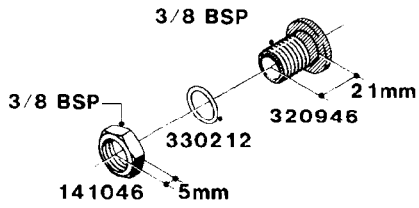

L0060

FITTINGS - BULKHEAD
L0060-HIN, 01:01:16

Page 1

Date 12.08.2020 11:01

parts-n°	order qty	description
141046	1	NUT 3/8" BSP
141341	1	NUT 1/4' BSP
240284	1	O-RING D82,5/75 X 3,5
320456	1	FITT.DK BULKHEAD 1"BSP DOUBLE
320467	1	FITT.DK BULKHEAD 1"BSP SINGLE
320471	1	FITT.DK NUT 1" BSP JAMB
320541	1	FITT.DK BULKHEAD 2-1/2'BSP SIN
320552	1	FITT.DK NUT 2-1/2' BSP JAMB
320644	1	FITT.DK ELB.3/4"HB X 1" BSP
320784	1	FITT.DK CAP 1-1/2" BSP
320795	1	FITT.DK NUT 1-1/2" BSP JAMB
320935	1	FITT.DK BULKHEAD 1/4' BSP SING
320946	1	FITT.DK BULKHEAD 3/8' BSP SING
321296	1	FITT.DK BULKHEAD 1/2" BSP SING
321307	1	FITT.DK NUT 1/2" BSP JAMB
321333	1	FITT.DK BULK 1-1/2" X 1"F BSP
330061	1	O-RING D16/D11X2,5
330072	1	O-RING D53.5/D45.5X4
330212	1	O-RING D19/D14X2.4 F.1/2"NUT
332577	1	O-RING D38/D30X4 F.1" PUR.
332592	1	O-RING D26/D20X3