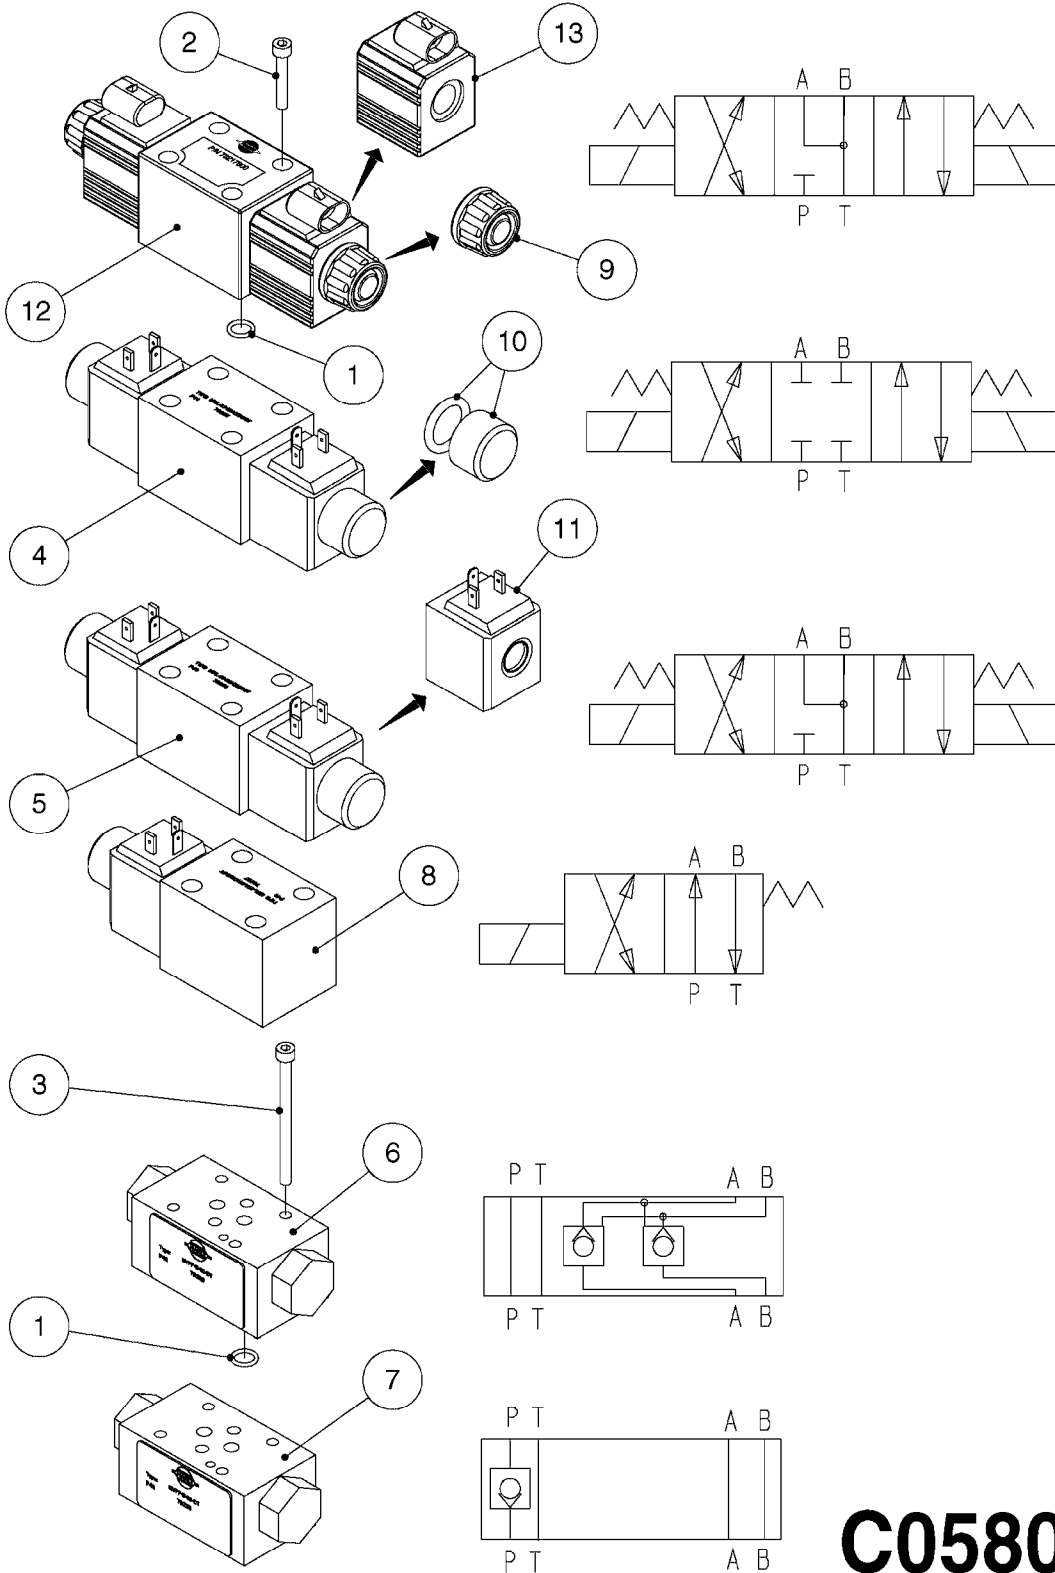

C0580

CETOP VALVES
C0580-HIN, 01:01:16

Page 1
Date 12.08.2020 11:01

Pos.	parts-n°	order qty	description
1	242102	1	O-RING Ø9.25X1.78 NITRIL 90SH
2	450964	1	SCREW M5X30 F.CYLINDER
3	450965	1	SCREW ROUND M5X70
4	782115	1	HY SOLENOID VALVE DH HYD
5	782116	1	HY SOLENOID VALVE MD1L-S3/10N-D12K1/P
6	782118	1	LOCK VALVE MVPP-D
7	782146	1	HYD. CHECK VALVE 1 WAY
8	782829	1	SOLENOID MD1L-TA/10N-D12K1/DT
9	28123700	1	CAP F.SOLENOID - MD1L
10	74187700	1	CAP + O-RING F.CETOP - MD1L
11	78216000	1	SOLENOID F.CETOP VALVE - MD1L
12	78217800	1	MAGNET VLV.MD1L-S3/10N-D12K8DT
13	78218200	1	SOLENOID W/AMP F.MD1L