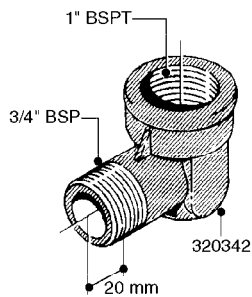

L0010

parts-n°	order qty	description
240085	1	O-RING D13,1/8,3X02,4 NITRIL
241441	1	O-RING D29.3X3
242594	1	O-RING D14 X 1.78 SCH.70-EPDM
320084	1	FITT.DK NUT 1/2" BSP
320095	1	FITT.DK NUT 1" BSP
320117	1	FITT.DK CONN.1/2"BSP F. 1" CAP
320187	1	FITT.DK CAP 3/8" BSP BLACK
320283	1	FITT.DK NUT 3/4"BSP
320821	1	FITT.DK NUT 1-1/2" BSP
321495	1	FITT.DK REDUC 1/4'BSP F.3/4'NT
321576	1	FITT.DK CONN 1/2"BSP F.3/4"NUT
330013	1	O-RING 2.5 X 10 PUR
330212	1	O-RING D19/D14X2.4 F.1/2"NUT
330326	1	O-RING D30/D24X2 F.1"NUT
330341	1	FITT.DK HB 1" F. 1" NUT
330595	1	O-RING D24.6/D20X2.1 -3/4"
330665	1	FITT.DK HB 3/4"F.1" NUT
330676	1	FITT.DK HB 3/8" F. 1/2" NUT
330687	1	FITT.DK HB 1/2" F. 1/2" NUT
330691	1	FITT.DK HB 3/4'F.3/4' NUT
330783	1	FITT.DK HB 3/8"F.3/8" NUT
331262	1	FITT.DK HB 1-1/2" F. 1-1/2"NUT
331273	1	O-RING D44/D38X2 F.1-1/2"
331446	1	FITT.DK HB 1" F.1-1/2" NUT
331807	1	FITT.DK HB 5/16" F.3/8" NUT
332286	1	FITT.DK HB 1/2" F. 3/4" NUT
332905	1	FITT.DK HB 1/2" F. 3/4" CAP
332927	1	FITT.DK PLUG F. NOZZLE TUBE
333292	1	FITT.DK HB 1"O'RING F.1-1/2"
333664	1	FITT.DK HB 5/16' F. 1/2' NUT
334044	1	FITT.DK HB 3/4' F. 3/4' CAP
334059	1	FITT.DK EL 1" 110 DEG.F.1-1/2"
334123	1	FITT.DK HB 1-1/4"O-RNG F.1-1/2"
334150	1	FITT.DK HB 1-1/4" 110 F.1-1/2"
390542	1	PLUG WASHER FOR 3/4'CAP NUT
716236	1	FITT.DK HB 1/2" ASSY. F. 3/4"
716413	1	FITT.DK PLUG ASSY. F.NOZ TUBE
717426	1	FITT.DK REDUC 1/4"BSP F.3/4"N
720856	1	FITT.DK 1/2'BSP ASSY.F.3/4'NUT
724621	1	FITT.DK HB 3/4"ASSY F.3/4" NUT