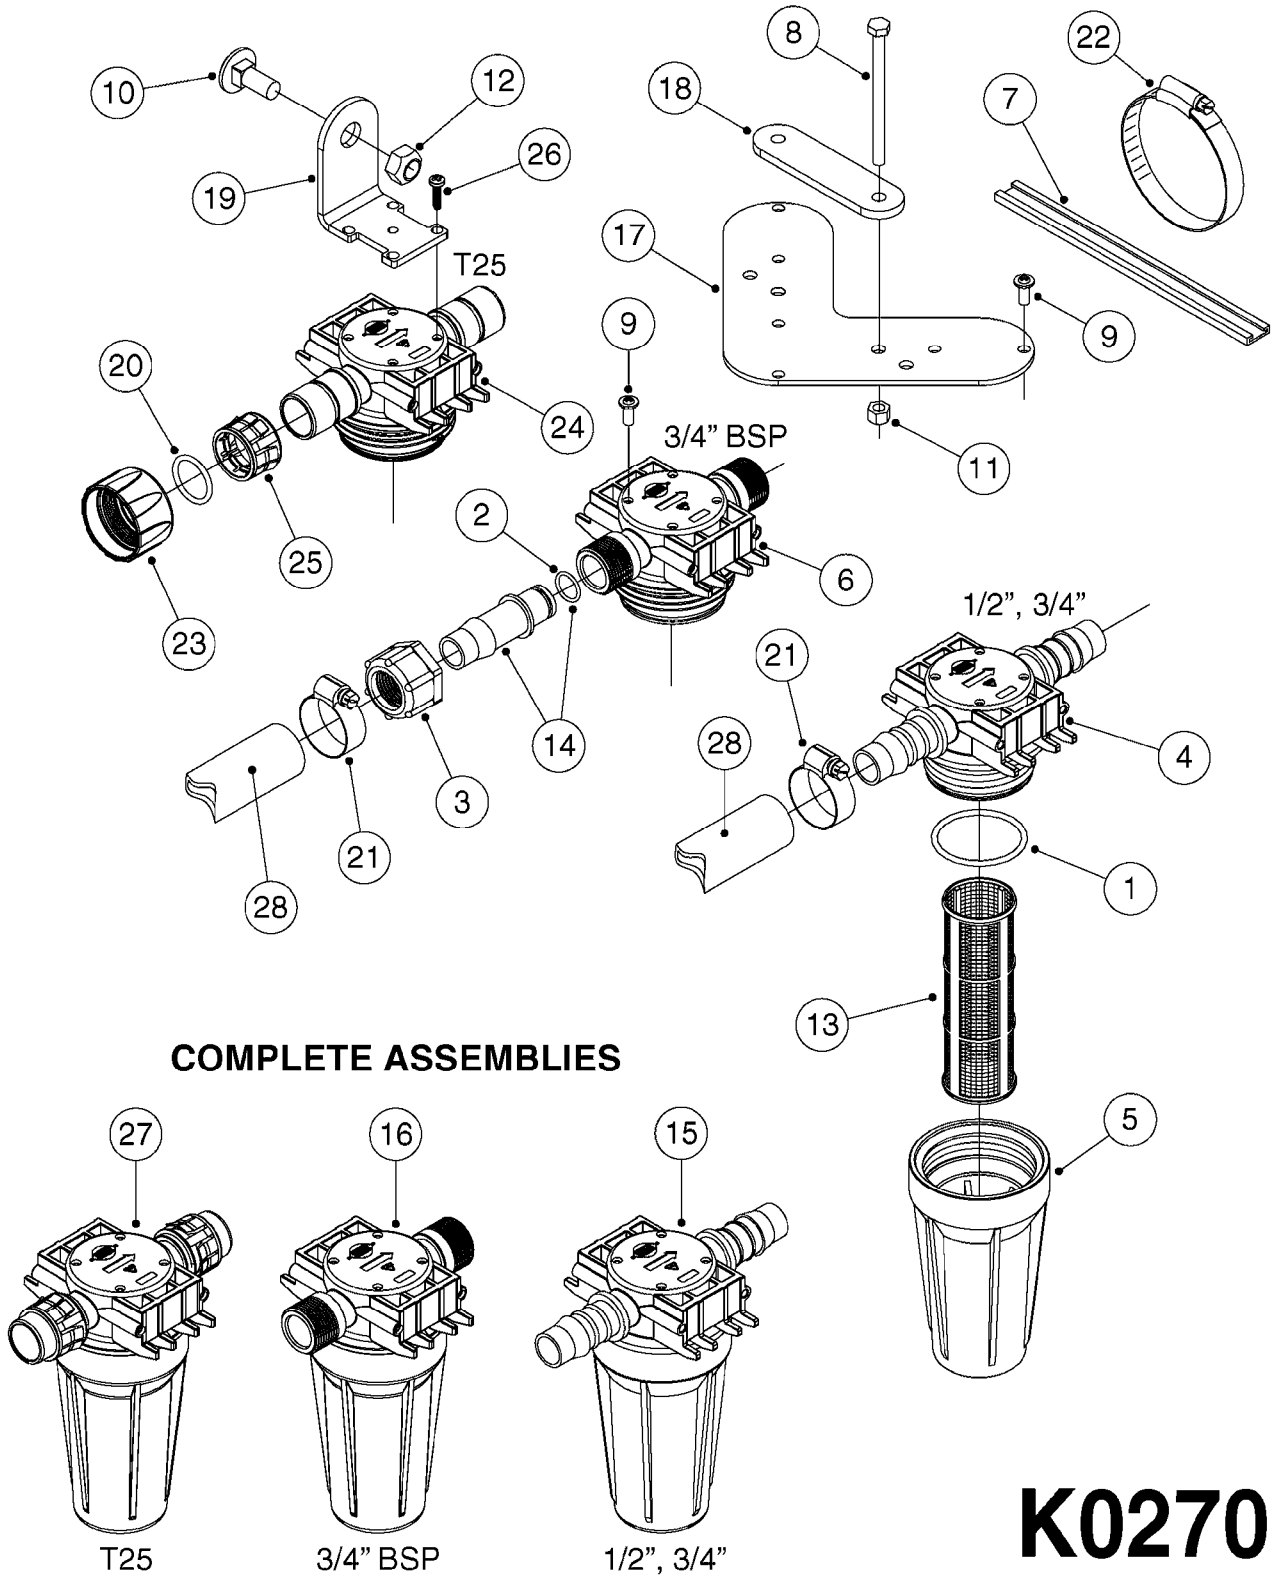

Page 1
Date 12.08.2020 11:01

Pos.	parts-n°	order qty	description
1	145994	1	FITT.DK S-40 FORK
2	145995	1	FITT.DK S-53 FORK
3	240177	1	O-RING D16.1/11.3 X 2.4
4	242354	1	O-RING D32.2X3.0 VITON
5	242355	1	O-RING D19.2X3.0 VITON F.S-40
6	242594	1	O-RING D14 X 1.78 SCH.70-EPDM
7	261539	1	SPADE F.ELEC CONNec BLUE INSUL
8	262104	1	VALVE, SOLENOID, S53/S40
9	320084	1	FITT.DK NUT 1/2" BSP
10	320187	1	FITT.DK CAP 3/8" BSP BLACK
11	320283	1	FITT.DK NUT 3/4"BSP
12	320596	1	FITT.DK ELB 3/8'-1/2'BSP 45DEG
13	321307	1	FITT.DK NUT 1/2" BSP JAMB
14	321742	1	FITT.DK BULKHEAD 1/2' BSP
15	322103	1	FITT.DK S-53 BULKHEAD
16	322352	1	FITT.DK S-53 TEE
17	330212	1	O-RING D19/D14X2.4 F.1/2"NUT
18	330687	1	FITT.DK HB 1/2" F. 1/2" NUT
19	334965	1	COVER FOR S53 SOLENOID VALVE
20	370366	1	OFF-CENTER FLAT SPRAY NOZZLE, 1850 - G150
21	410185	1	BOLT HEX 8.8 DEL M6X16
22	460261	1	NUT HEX M6X1.00 LOCK DIN985 A2 SS
23	471125	1	WASHER M6U 6.4X14X1.2,A2 SS
24	614366	1	FILTER 50 MESH F.NOZZLE BLUE
24	614367	1	FILTER 80 MESH F.NOZZLE RED
24	614368	1	FILTER 100 MESH F.NOZZLE YEL.
25	720856	1	FITT.DK 1/2'BSP ASSY.F.3/4'NUT
26	726558	1	FITT.DK S53 STR. 3/4" W.ORING
27	726567	1	FITT.DK S-40 ELB.1/2" W.O-RING
28	726694	1	PLUG,S53,1/2"FBSP THD W.ORING
29	729610	1	NOZZLE ASSY. NON DRIP 3/8 THRD
30	750722	1	REPAIR KIT FOR 3S SC CONTROL
31	983087	1	ELEC. CABLE 2 WIRE X 0.75MM
32	16180100	1	PLATE, END ROW NOZZLE
33	28025203	1	TIE STRAP L=23" x W=1/2"
34	28029803	1	CLAMP HOSE GEAR P1/2" 6708
35	28029903	1	CLAMP HOSE GEAR P3/4"-S1" 6712
36	92702103	1	HOSE R X1/2" X300PSI WP X0012"