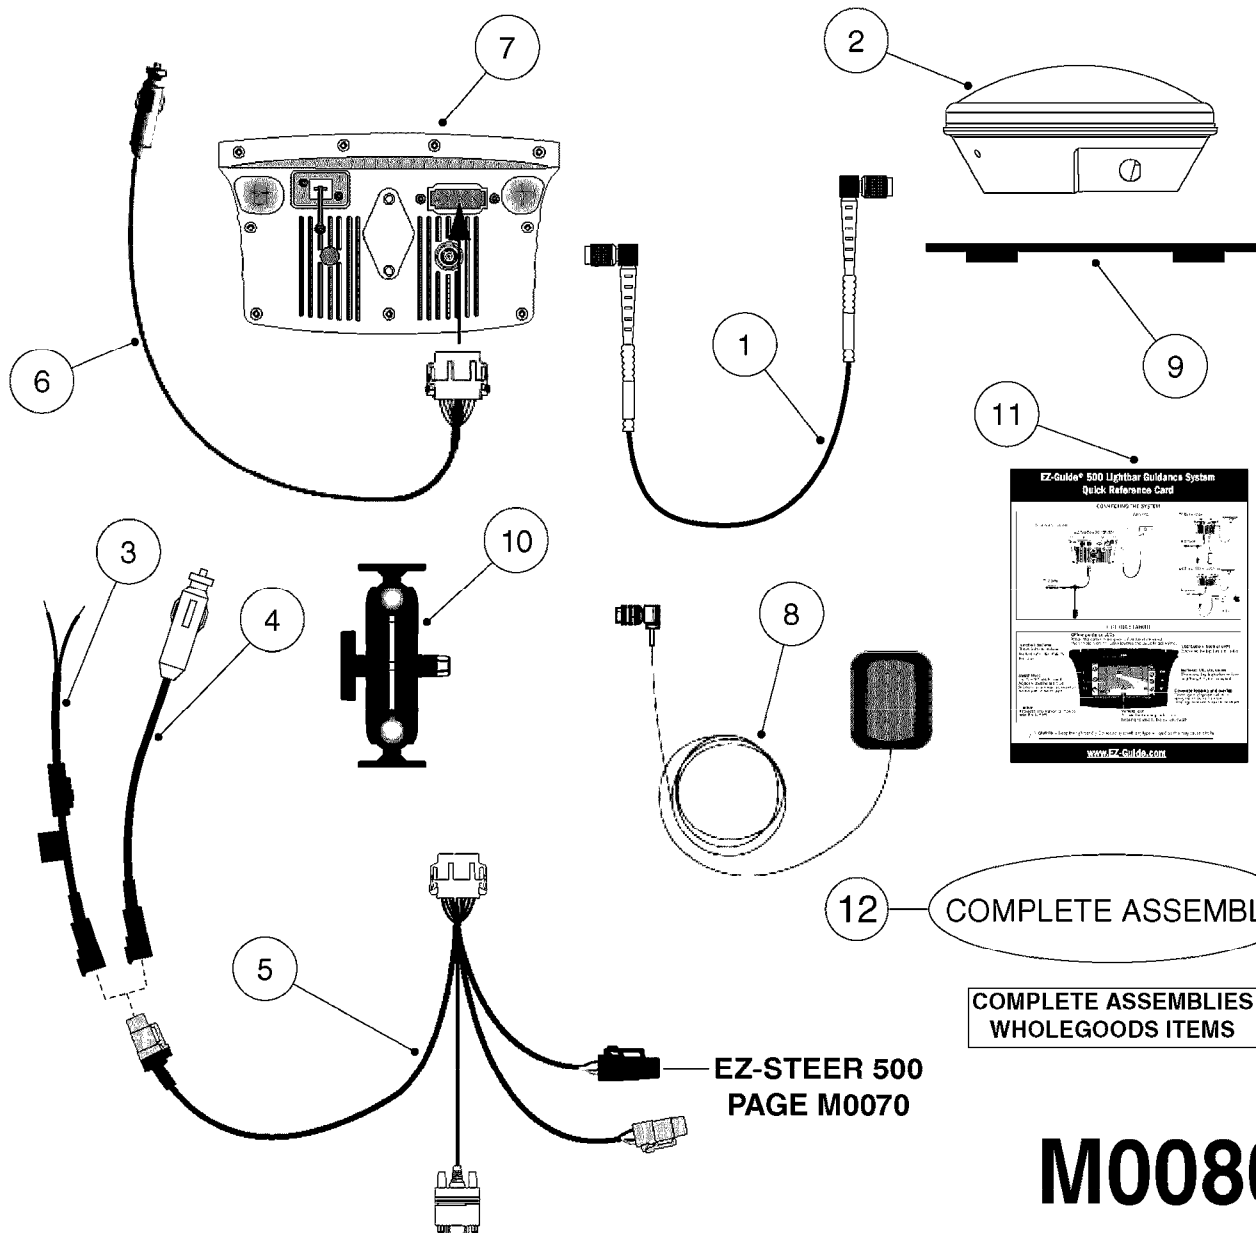

12 COMPLETE ASSEMBLY

COMPLETE ASSEMBLIES
WHOLEGOODS ITEMS

EZ-STEER 500
PAGE M0070

M0080

EZ-GUIDE 250 LIGHTBAR
M0080-HIN, 01:01:16

Page 1
Date 12.08.2020 11:01

Pos.	parts-n°	order qty	description
1	26007603	1	CABLE, ANTENNA, EZGUIDEPLUS
2	26015603	1	ANTENNA AG15 L1,EZ GDE 500/250
3	26016103	1	EZ-GUIDE 500 CABLE UNTERM.FUSE
4	26016203	1	EZ-GUIDE 500 POWER CONN.CABLE
5	26017303	1	EZ-GUIDE 250 ALL PORT CABLE
6	26017703	1	EZ-GUIDE 250 POWER CABLE
7	26017803	1	EZ-GUIDE 250 LIGHTBAR DISPLAY
8	26017903	1	EZ-GUIDE 250 PATCH ANTENNA
9	28048203	1	EZ-GUIDE 500 MOUNT F.AG15 ANT.
10	28048303	1	EZ-GUIDE 250/500 RAM MNT.1.5"
11	67217403	1	EZ-GUIDE 250 QUICK REF.CARD
12	84210603	1	EZ GUIDE 250 LIGHTBAR