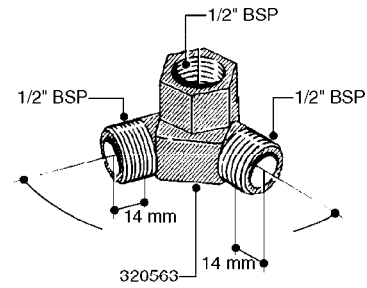

L0010

parts-n°	order qty	description
240085	1	O-RING D13,1/8,3X02,4 NITRIL
241441	1	O-RING D29.3X3
242594	1	O-RING D14 X 1.78 SCH.70-EPDM
320084	1	FITT.DK NUT 1/2" BSP
320095	1	FITT.DK NUT 1" BSP
320117	1	FITT.DK CONN.1/2"BSP F. 1" CAP
320187	1	FITT.DK CAP 3/8" BSP BLACK
320283	1	FITT.DK NUT 3/4"BSP
320821	1	FITT.DK NUT 1-1/2" BSP
321495	1	FITT.DK REDUC 1/4'BSP F.3/4'NT
321576	1	FITT.DK CONN 1/2"BSP F.3/4"NUT
330013	1	O-RING 2.5 X 10 PUR
330212	1	O-RING D19/D14X2.4 F.1/2"NUT
330326	1	O-RING D30/D24X2 F.1"NUT
330341	1	FITT.DK HB 1" F. 1" NUT
330595	1	O-RING D24.6/D20X2.1 -3/4"
330665	1	FITT.DK HB 3/4"F.1" NUT
330676	1	FITT.DK HB 3/8" F. 1/2" NUT
330687	1	FITT.DK HB 1/2" F. 1/2" NUT
330691	1	FITT.DK HB 3/4'F.3/4' NUT
330783	1	FITT.DK HB 3/8"F.3/8" NUT
331262	1	FITT.DK HB 1-1/2" F. 1-1/2"NUT
331273	1	O-RING D44/D38X2 F.1-1/2"
331446	1	FITT.DK HB 1" F.1-1/2" NUT
331807	1	FITT.DK HB 5/16" F.3/8" NUT
332286	1	FITT.DK HB 1/2" F. 3/4" NUT
332905	1	FITT.DK HB 1/2" F. 3/4" CAP
332927	1	FITT.DK PLUG F. NOZZLE TUBE
333292	1	FITT.DK HB 1"O'RING F.1-1/2"
333664	1	FITT.DK HB 5/16' F. 1/2' NUT
334044	1	FITT.DK HB 3/4' F. 3/4' CAP
334059	1	FITT.DK EL 1" 110 DEG.F.1-1/2"
334123	1	FITT.DK HB 1-1/4"O-RNG F.1-1/2"
334150	1	FITT.DK HB 1-1/4" 110 F.1-1/2"
390542	1	PLUG WASHER FOR 3/4'CAP NUT
716236	1	FITT.DK HB 1/2" ASSY. F. 3/4"
716413	1	FITT.DK PLUG ASSY. F.NOZ TUBE
717426	1	FITT.DK REDUC 1/4"BSP F.3/4"N
720856	1	FITT.DK 1/2'BSP ASSY.F.3/4'NUT
724621	1	FITT.DK HB 3/4"ASSY F.3/4" NUT