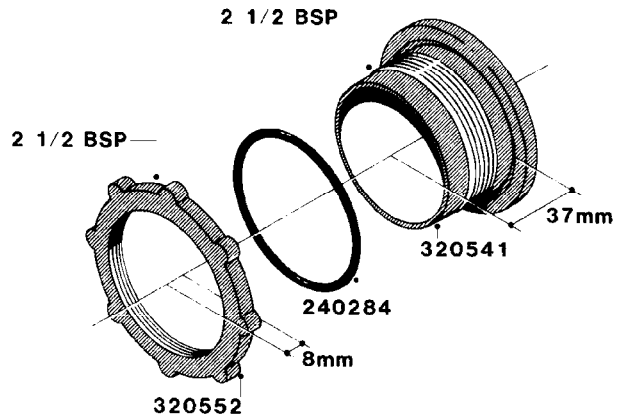

L0060

FITTINGS - BULKHEAD
L0060-HIN, 01:01:16

Page 1

Date 12.08.2020 11:01

parts-n°	order qty	description
141046	1	NUT 3/8" BSP
141341	1	NUT 1/4' BSP
240284	1	O-RING D82,5/75 X 3,5
320456	1	FITT.DK BULKHEAD 1"BSP DOUBLE
320467	1	FITT.DK BULKHEAD 1"BSP SINGLE
320471	1	FITT.DK NUT 1" BSP JAMB
320541	1	FITT.DK BULKHEAD 2-1/2'BSP SIN
320552	1	FITT.DK NUT 2-1/2' BSP JAMB
320644	1	FITT.DK ELB.3/4"HB X 1" BSP
320784	1	FITT.DK CAP 1-1/2" BSP
320795	1	FITT.DK NUT 1-1/2" BSP JAMB
320935	1	FITT.DK BULKHEAD 1/4' BSP SING
320946	1	FITT.DK BULKHEAD 3/8' BSP SING
321296	1	FITT.DK BULKHEAD 1/2" BSP SING
321307	1	FITT.DK NUT 1/2" BSP JAMB
321333	1	FITT.DK BULK 1-1/2" X 1"F BSP
330061	1	O-RING D16/D11X2,5
330072	1	O-RING D53.5/D45.5X4
330212	1	O-RING D19/D14X2.4 F.1/2"NUT
332577	1	O-RING D38/D30X4 F.1" PUR.
332592	1	O-RING D26/D20X3