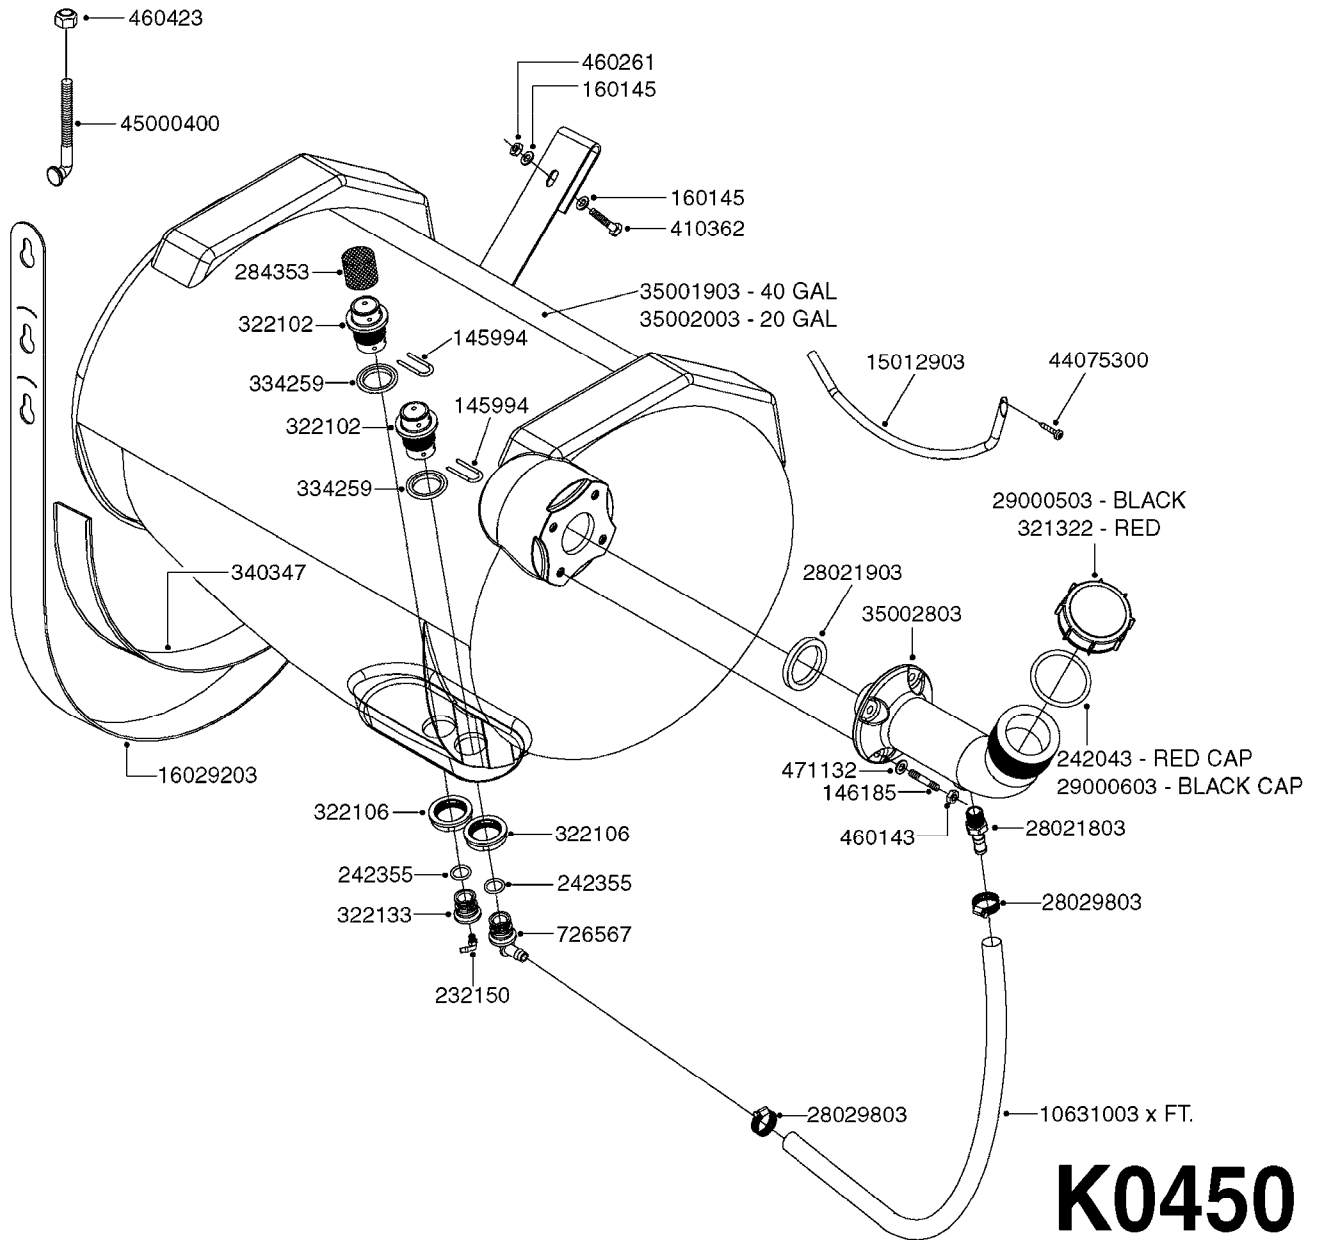

FOAM MARKER TANK-NEW NAVIGATOR
K0450-HIN, 24:06:19

Page 1
Date 12.08.2020 11:01

parts-n°	order qty	description
145994	1	FITT.DK S-40 FORK
146185	1	THREADED STUD
160145	1	WASHER D13.1/D6.4X1 SS
232150	1	HOSE CONN. 90DEG. 1/8'X8MM PE
242043	1	O-RING 49.2 X 5.7
242355	1	O-RING D19.2X3.0 VITON F.S-40
284353	1	SPONGE FOR FOAM MARKER
321322	1	SCREW CAP F. S80 X 4
322102	1	FITT.DK S-40 BULKHEAD
322106	1	FITT.DK S-40 BULKHEAD NUT
322133	1	FITT.DK S-40 PLUG W 1/8 THREAD
334259	1	GASKET F. S-40 BULKHEAD
340347	1	TANK STRAP PACK.40X750MM 29.5"
410362	1	BOLT HEX 8.8 SS M6X20
460143	1	LOCK NUT M8 SST A2 DIN985
460261	1	NUT HEX M6X1.00 LOCK DIN985 A2 SS
460423	1	NUT HEX M10X1.50 LOCK DIN985A2 SS
471132	1	WASHER D24/D8.4 X 2 SS
726567	1	FITT.DK S-40 ELB.1/2" W.O-RING
10631003	1	HOSE R X CLEAR BRAID.X 1/2 12"
15012903	1	FOAM TANK VENT TUBE NEW NAV
16029203	1	TANK STRAP 20-40 GAL. NAV
28021803	1	HOSE BARB 1/2"NPT X 1/2" STR
28021903	1	GASKET COUPLING 2" EPDM
28029803	1	CLAMP HOSE GEAR P1/2" 6708
29000503	1	LID 3.5"FOAM TK NEW NAV W/SEAL
29000603	1	GASKET F. LID 3.5" FM TK NP
35001903	1	TANK RAW 40 G. FOAM MARKER NAV
35002003	1	TANK RAW 20 G. FOAM MARKER NAV
35002803	1	FILLER NECK F.M. TANKS NAV.
44075300	1	SCREW 3.5X9.5SS/X15 ISO 14585C
45000400	1	T-BOLT SPECIAL F.TANK STRAP ES