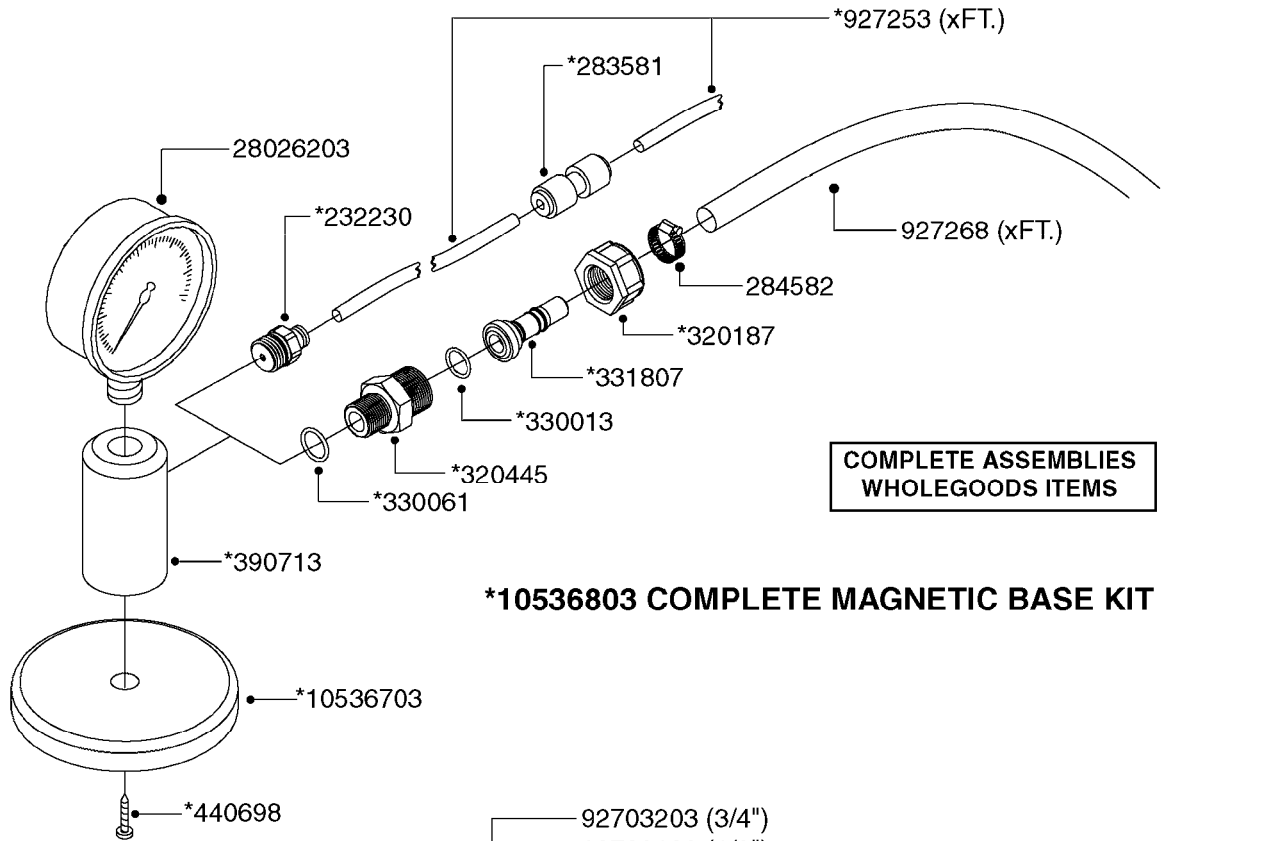

QUICKFILL SYSTEM - S93
K0620-HIN, 29:05:19

Page 1
Date 12.08.2020 11:01

parts-n°	order qty	description
145997	1	FITT.DK S-93 FORK
242092	1	O-RING D69.5X3
322105	1	FITT.DK S-93 BULKHEAD DOUBLE
322109	1	FITT.DK S-93 BULKHEAD NUT
334262	1	GASKET F.S-93 BULKHEAD
390691	1	FITT.DK S-93 STR.2"PVC DRILLED
390721	1	FITT.DK S-93 PLUG W/2" NPT THRE
726580	1	FITT. S93 PLUG W/O-RING
727225	1	FITT.DK S-93 ELB.2'PVC W/ORING
727227	1	FITT.DK S-93 STR.2" W/ORING
10531003	1	CAP F.MALE QUICK COUPLER 2"
10533303	1	DECAL CAUTION-LEAK Q.FILL ENG
10604903	1	QUICK COUPLER MALE 2' 90DEG
24001203	1	RBR LANYARD 11" F.QCK FILL CAP
28030203	1	CLAMP HOSE T-BOLT S2" 235-67
72082400	1	VALVE 2"-S93 3 WAY
92702703	1	HOSE PVC SUCT GRAY 2"
97816300	1	DECAL MANIFOLD QUICK-FILL