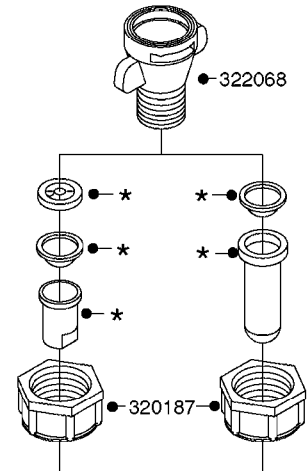

SINGLE NOZZLE BODY

TRIPLET NOZZLE BODY

D1090

*=REFER TO HARDI NOZZLE CATALOG

NOZZLE BODIES-SNAP FIT
D1090-HIN, 01:01:16

Page 1
Date 12.08.2020 11:01

parts-n°	order qty	description
143592	1	LOCK CLAMP FOR TRIPLET
241371	1	DIAPHRAGM F.NO-DRIP,VULC
241990	1	O-RING D9.3 X 2.4 VITON
242594	1	O-RING D14 X 1.78 SCH.70-EPDM
242598	1	O-RING D7.0 X 2.5 NITRIL
320187	1	FITT.DK CAP 3/8" BSP BLACK
320283	1	FITT.DK NUT 3/4"BSP
321462	1	CAP F.NO-DRIP ASSY.
322068	1	SNAP-FIT ADAPTER THREAD. HARDI
322114	1	NUT PLASTIC F.NOZZ.H
322116	1	BOLT PLASTIC F.NOZZ.H.
322258	1	HOUSING F.TRIPLET
322260	1	NOZZLE HOLDER LOWER PART
333012	1	NOZZLE HOLD. UPPER PART
334082	1	SNAP-FIT NOZZ.HOLD.CONE BLACK
334102	1	BLANK F.NOZZLE
334172	1	SNAP-FIT NOZZ.HOLD.CONE GREEN
334173	1	SNAP-FIT NOZZ.HOLD.CONE ORANGE
334220	1	YOKE, UPPER NOZZLE BODY
334371	1	SNAP-FIT NOZZLE HOLDER YELLOW
334373	1	SNAP-FIT NOZZLE HOLDER RED
334377	1	SNAP-FIT NOZZLE HOLDER BLUE
334926	1	SNAP-FIT TURN PLATE F TRIPLET
390639	1	O-RING F.NOZZLE FILTER
440665	1	SCREW M4.2X16 STAINLESS
716236	1	FITT.DK HB 1/2" ASSY. F. 3/4"
716413	1	FITT.DK PLUG ASSY. F.NOZ TUBE
724621	1	FITT.DK HB 3/4"ASSY F.3/4" NUT
725042	1	SCREEN 80 MESH W.GASKET, RED
725043	1	SCREEN 50 MESH W.GASKET,BLUE
725044	1	SCREEN 100 MESH W.GASKET,YELLO
725078	1	SNAP-FIT TRIPLET W/O NOZZ HOLD
725079	1	NOZZLE ASSY.SING.SNAP-FIT GREN
729645	1	NON-DRIP SPRING ASSY.GREEN 10