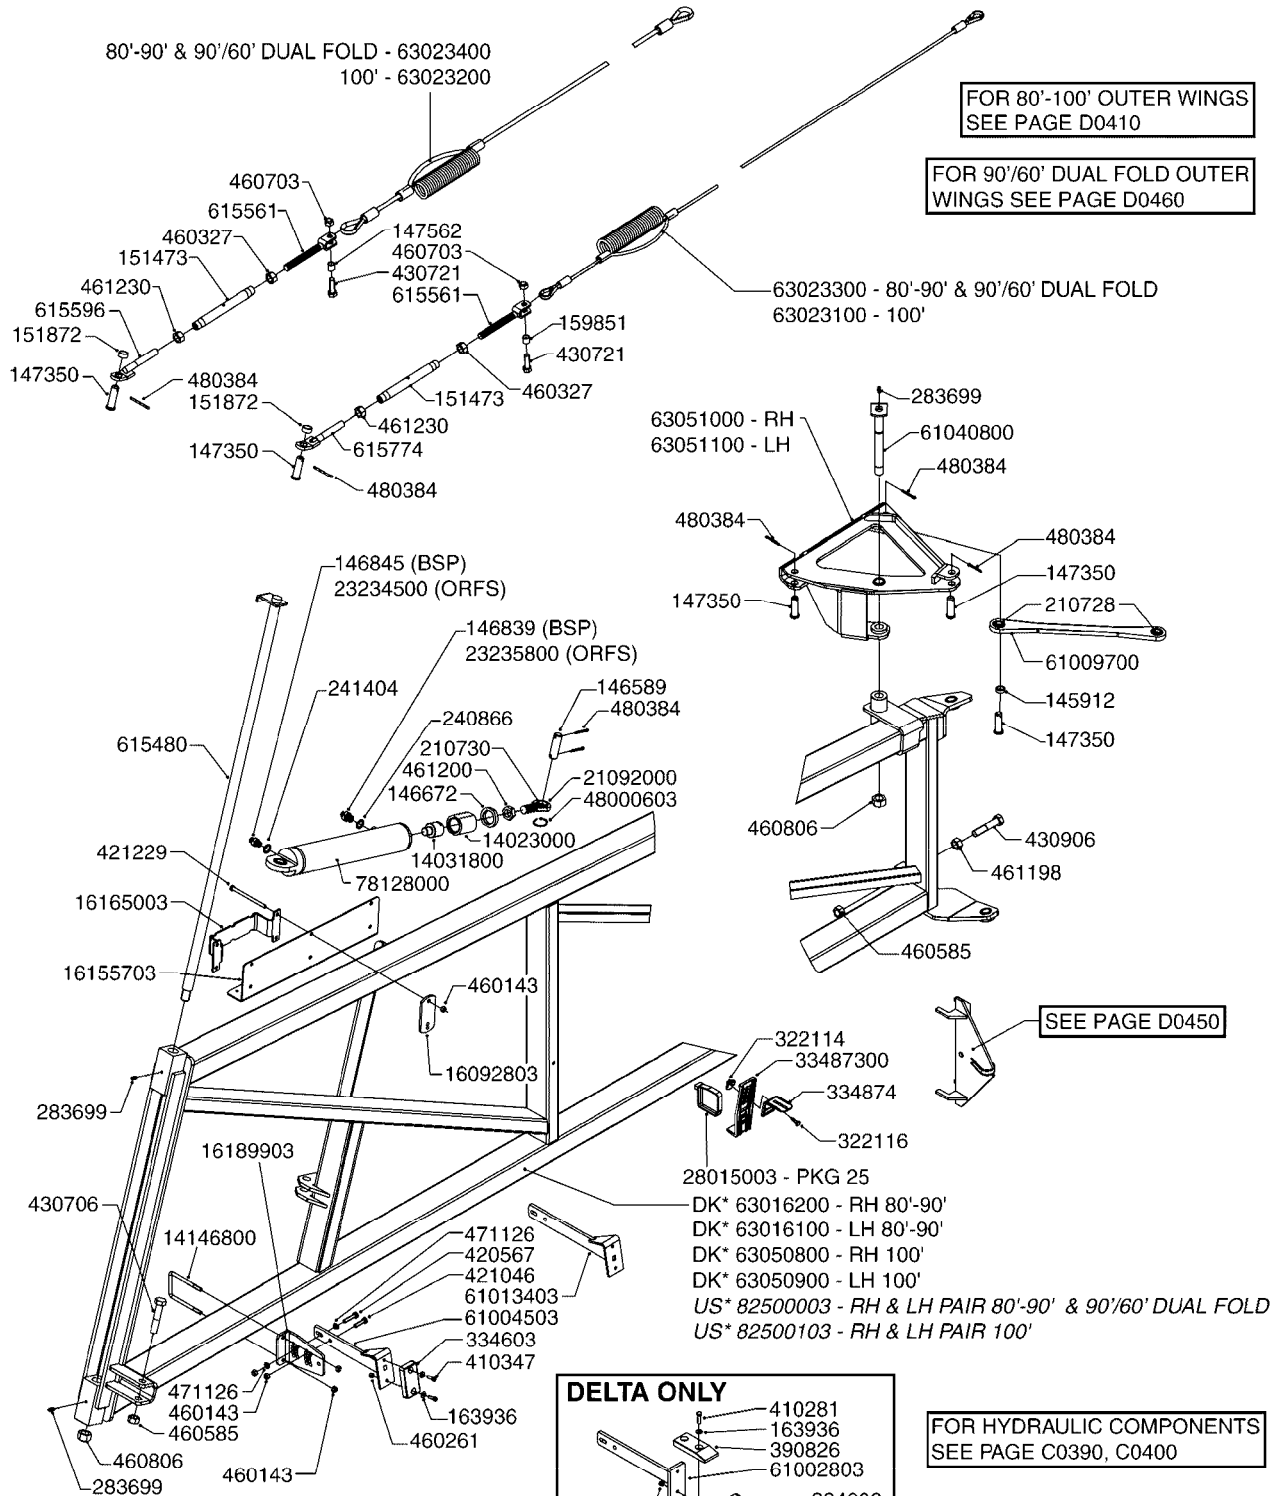

parts-n°	order qty	description
146450	1	PIN D19.8 X 75 WITH 2 X D5
146738	1	PIN FOR CENTER CABLE EAGLE
147099	1	CLEVIS F.TILT ARM
147100	1	ROD F.TILT 80/90'
147350	1	PIN D16.8 L60MM
160640	1	U CHANNEL 80/90'
160677	1	NOZZLE TRACK 80/90'
172729	1	BRACKET F.NOZ.TRACK 80/90'
210835	1	BUSHING D28/25 L=25
242458	1	BUSHING RUBBER DAMPER SPC EAG.
281912	1	SHACKLE M-10
283699	1	GREASE NIPPLE M6X1
284081	1	SHOCK ABSORBER 150 1121
284645	1	PLUG 60x60x2
334135	1	SLIDE SHOE 140X45X15
334561	1	PLUG 50x50x2 F.SQ.TUBE
390465	1	JOINER BLOCK TRAPEEZE EAGLE
410185	1	BOLT HEX 8.8 DEL M6X16
410281	1	BOLT HEX 8.8 DEL M6X25 DIN933 A2
420567	1	BOLT HEX 8.8 DEL M8X30 FT
430323	1	BOLT HEX 8.8 DEL M12X60
430684	1	BOLT HEX 8.8 DEL M16X30 FT
430846	1	BOLT HEX 8.8 DEL M12X80
430884	1	BOLT HEX 8.8 DEL M16X160
430910	1	BOLT HEX 8.8 DEL M20X110
430935	1	BOLT HM16-130/44 8.8 DAC DIN931
440708	1	SCREW M5.5X16 SELF TAPPING SS
460261	1	NUT HEX M6X1.00 LOCK DIN985 A2 SS
460423	1	NUT HEX M10X1.50 LOCK DIN985A2 SS
460585	1	LOCKING NUT M16 DIN985 A2 SS
460703	1	NUT HEX M12X1.75 LOCK DIN985A2 SS
460806	1	NUT HEX M20X2.50 LOCK DIN985A2 SS
461249	1	NUT M22X1.5 DIN439B
471127	1	WASHER, M12, Ø24/13X24X2.5 SS
480384	1	PIN COTTER 3/16 x 1-1/2"
615213	1	PIN D22 X 70 LUBED F.EAGLE
615477	1	PIN F.HINGE 80/90'
615497	1	PIN D22 X 159 LUBED F.EAGLE
615654	1	PIN D25 X 123 F. PARALIFT
615662	1	SAFETY BAR F. TILT 80-90'
636012	1	CABLE,CENTER 80/90 7mm X 870mm
637461	1	CABLE CENTER 80/90' 7mm x935mm
16056900	1	PLATE SPC EAGLE 80-100
16169403	1	CENTER TRACK, SPC, 75-90' T25
22000403	1	SPRING SPC 100' CENTER SECTION
22000603	1	SPRING, COIL, SPC 80-90', RED
24262900	1	RUBBER STOP D50X40 M10X33
61010100	1	TRAPEZE ARM SPC 80-100
61010200	1	SPRING CAP SPC 80-100
63010700	1	LIFT FRAME SPC EAG 80-100
63021600	1	SUSPENSION ARM SPC 80-100
63021800	1	SUSPENSION ARM SPC 80-100
63051300	1	HINGE 80'-100' RH / SPC 05
63051400	1	HINGE 80'-100' LH / SPC 05
63051500	1	CENTER FRAME SPC 05