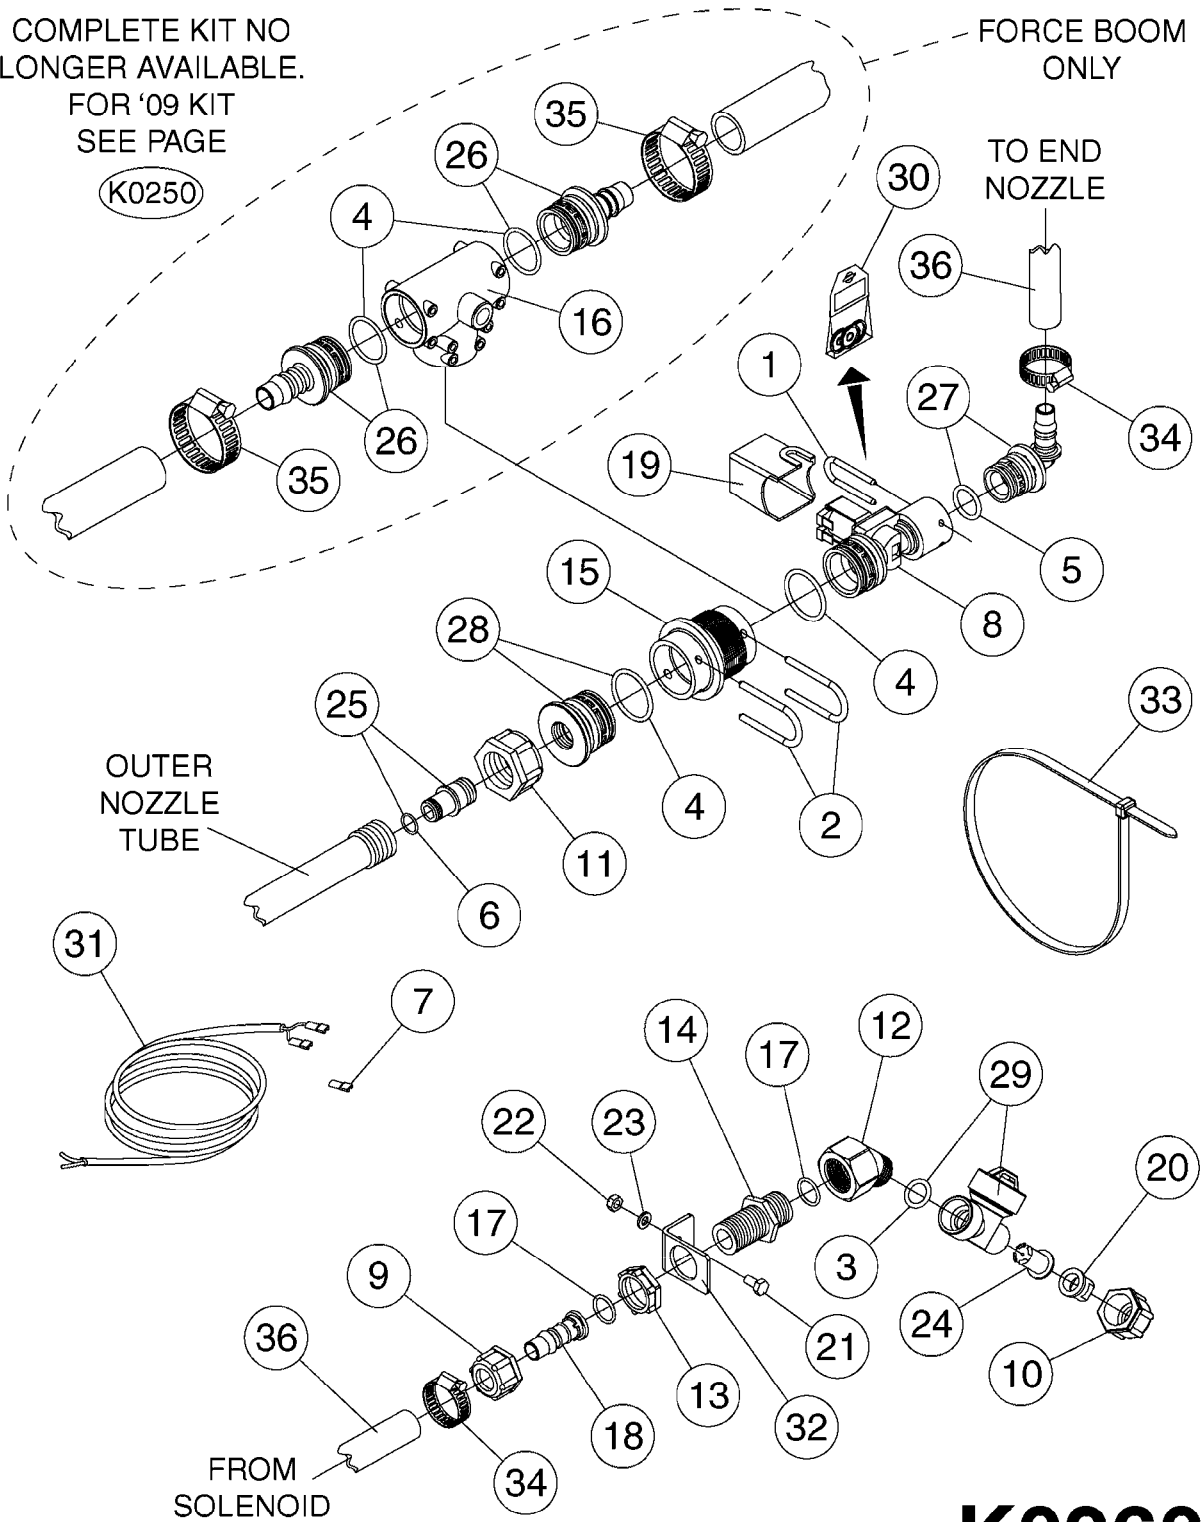

COMPLETE KIT NO
LONGER AVAILABLE.
FOR '09 KIT
SEE PAGE

(K0250)

FORCE BOOM
ONLY

TO END
NOZZLE

OUTER
NOZZLE
TUBE

FROM
SOLENOID
ASSEMBLY

ELECTRIC END NOZZLE KIT '12
K0260-HIN, 01:01:16

Page 1
Date 12.08.2020 11:01

Pos.	parts-n°	order qty	description
1	145994	1	FITT.DK S-40 FORK
2	145995	1	FITT.DK S-53 FORK
3	240177	1	O-RING D16.1/11.3 X 2.4
4	242354	1	O-RING D32.2X3.0 VITON
5	242355	1	O-RING D19.2X3.0 VITON F.S-40
6	242594	1	O-RING D14 X 1.78 SCH.70-EPDM
7	261539	1	SPADE F.ELEC CONNec BLUE INSUL
8	262104	1	VALVE, SOLENOID, S53/S40
9	320084	1	FITT.DK NUT 1/2" BSP
10	320187	1	FITT.DK CAP 3/8" BSP BLACK
11	320283	1	FITT.DK NUT 3/4"BSP
12	320596	1	FITT.DK ELB 3/8'-1/2'BSP 45DEG
13	321307	1	FITT.DK NUT 1/2" BSP JAMB
14	321742	1	FITT.DK BULKHEAD 1/2' BSP
15	322103	1	FITT.DK S-53 BULKHEAD
16	322352	1	FITT.DK S-53 TEE
17	330212	1	O-RING D19/D14X2.4 F.1/2"NUT
18	330687	1	FITT.DK HB 1/2" F. 1/2" NUT
19	334965	1	COVER FOR S53 SOLENOID VALVE
20	370366	1	OFF-CENTER FLAT SPRAY NOZZLE, 1850 - G150
21	410185	1	BOLT HEX 8.8 DEL M6X16
22	460261	1	NUT HEX M6X1.00 LOCK DIN985 A2 SS
23	471125	1	WASHER M6U 6.4X14X1.2,A2 SS
24	614366	1	FILTER 50 MESH F.NOZZLE BLUE
24	614367	1	FILTER 80 MESH F.NOZZLE RED
24	614368	1	FILTER 100 MESH F.NOZZLE YEL.
25	720856	1	FITT.DK 1/2'BSP ASSY.F.3/4'NUT
26	726558	1	FITT.DK S53 STR. 3/4" W.ORING
27	726567	1	FITT.DK S-40 ELB.1/2" W.O-RING
28	726694	1	PLUG,S53,1/2"FBSP THD W.ORING
29	729610	1	NOZZLE ASSY. NON DRIP 3/8 THRD
30	750722	1	REPAIR KIT FOR 3S SC CONTROL
31	983087	1	ELEC. CABLE 2 WIRE X 0.75MM
32	16180100	1	PLATE, END ROW NOZZLE
33	28025203	1	TIE STRAP L=23" x W=1/2"
34	28029803	1	CLAMP HOSE GEAR P1/2" 6708
35	28029903	1	CLAMP HOSE GEAR P3/4"-S1" 6712
36	92702103	1	HOSE R X1/2" X300PSI WP X0012"