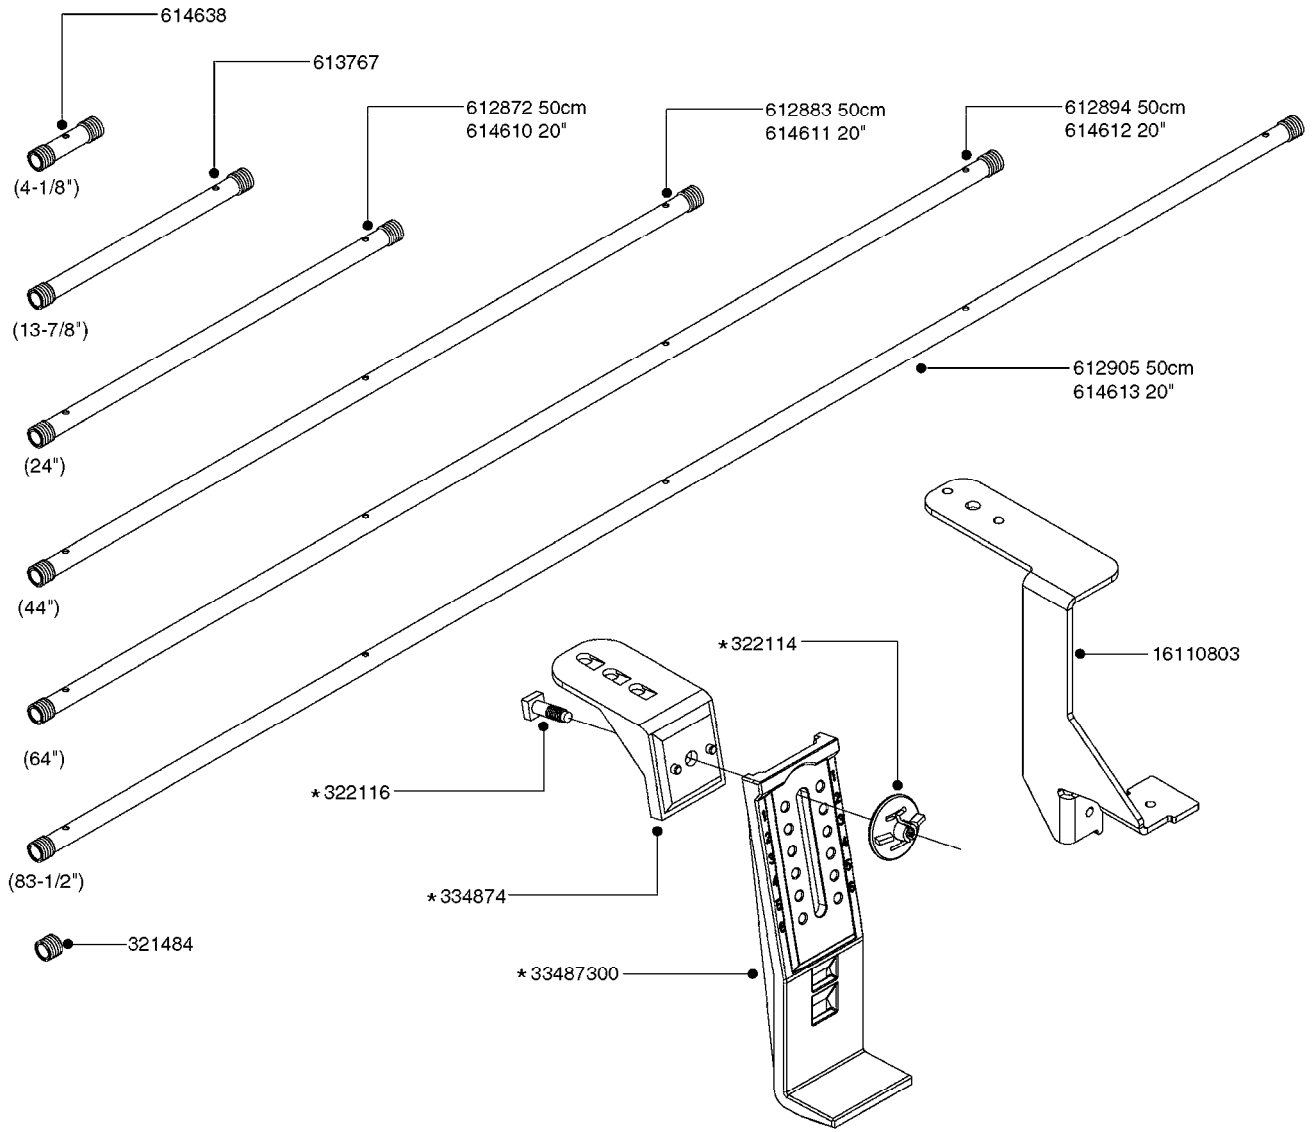

COMPLETE ASSEMBLY
WITH NOZZLES

REFER TO
HARDI® NOZZLE CATALOG

D1100

DOUBLE NOZZLE HOLDER-SNAP FIT
D1100-HIN, 01:01:16

Page 1
Date 12.08.2020 11:01

Pos.	parts-n°	order qty	description
1	372140	1	HARDI ISO BLIND CAP
2	725078	1	SNAP-FIT TRIPLET W/O NOZZ HOLD
3	28032503	1	DOUBLE NOZZLE HOLDER LD ISO
4	28040103	1	O-RING F.DOUBLE NOZZLE HOLDER
5	28089103	1	GASKET F.DOUBLE NOZZLE HOLDER
6	70056803	1	DOUBLE NOZZLE CAP ORANGE LD 01
6	70056903	1	DOUBLE NOZZLE CAP GREEN LD 015
6	70057003	1	DOUBLE NOZZLE CAP YELLOW LD 02
6	70057103	1	DOUBLE NOZZLE CAP LILAC LD 025
6	70057203	1	DOUBLE NOZZLE CAP BLUE LD 03
6	70057303	1	DOUBLE NOZZLE CAP RED LD 04
6	70057403	1	DOUBLE NOZZLE CAP BROWN LD 05