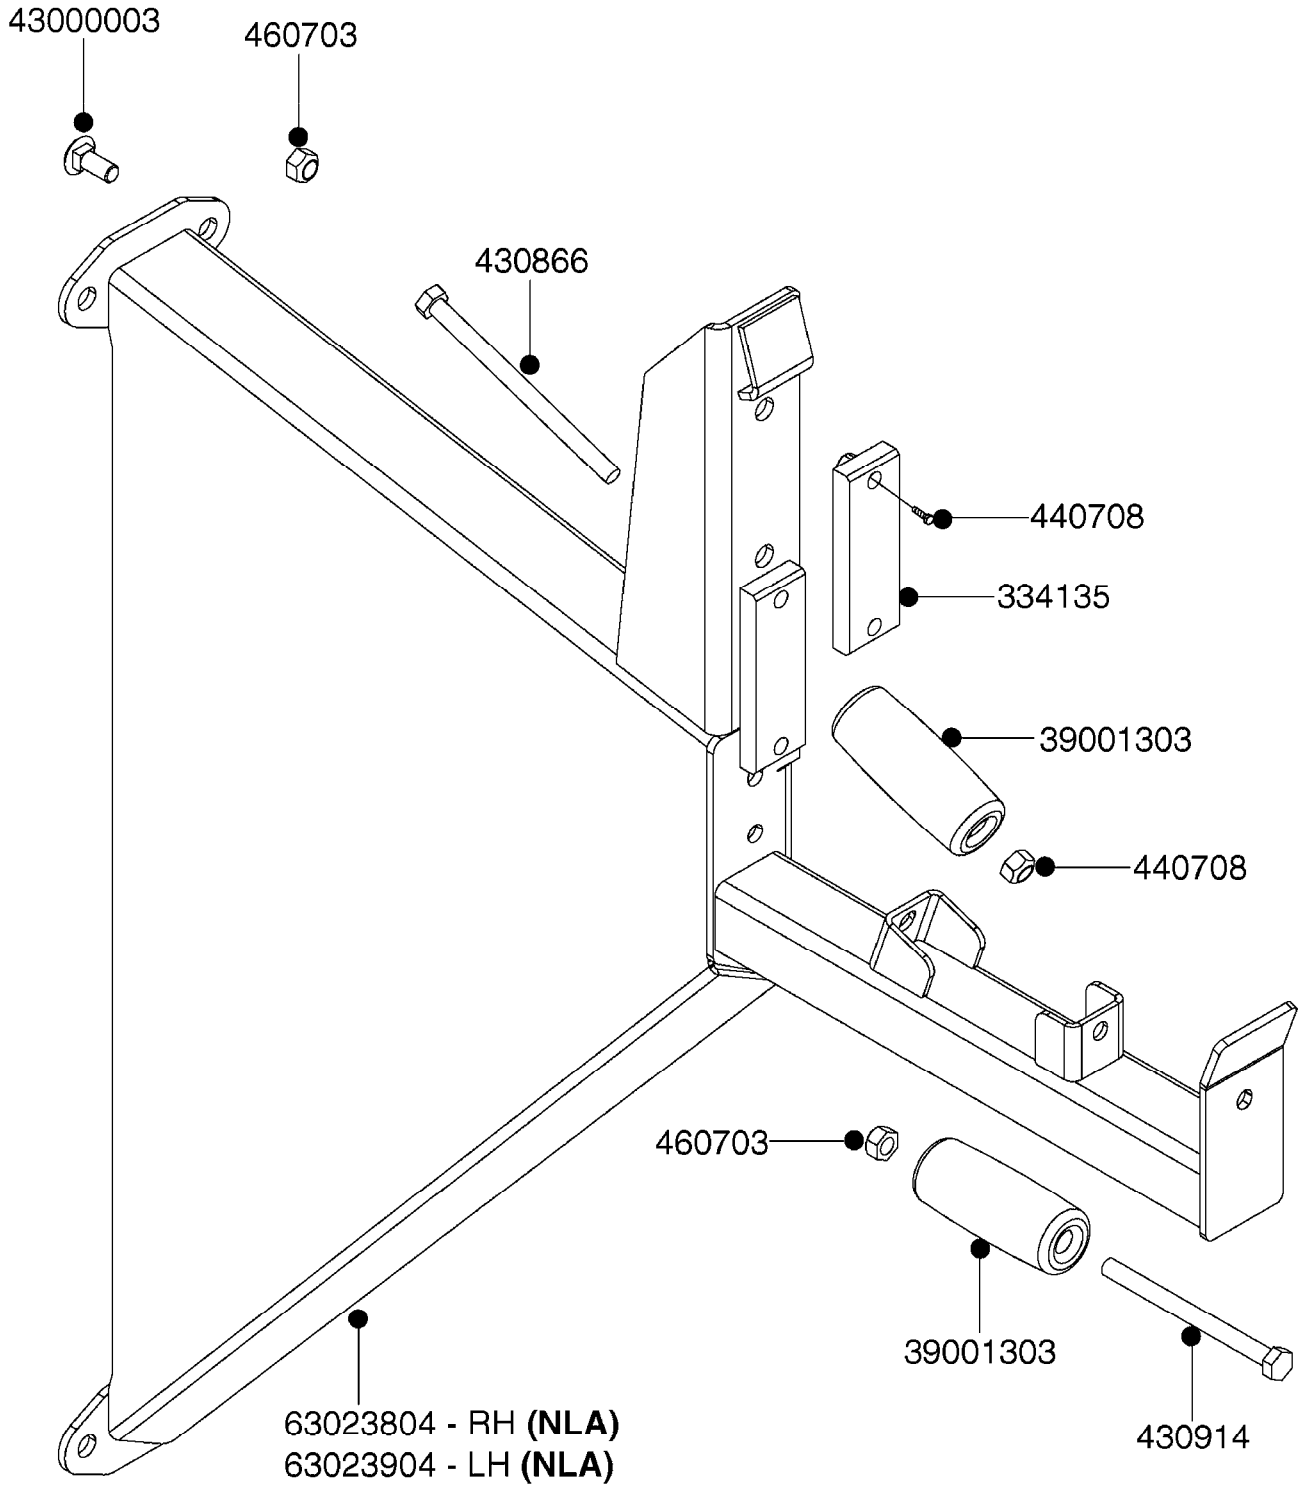

D0520

TRANS.BRKTS-SPB NEW NAV PRE03
D0520-HIN, 01:01:16

Page 1
Date 12.08.2020 11:01

parts-n°	order qty	description
334135	1	SLIDE SHOE 140X45X15
39001303	1	TRANSPORT ROLLER
43000003	1	BOLT HEX 8.8 CARRIAGE M12x40
430866	1	BOLT HEX 8.8 DEL M12X170
430914	1	BOLT HEX 8.8 DEL M12X150
440708	1	SCREW M5.5X16 SELF TAPPING SS
460703	1	NUT HEX M12X1.75 LOCK DIN985A2 SS
63023804	1	TRANSPORT SPC RH
63023904	1	TRANSPORT SPC LH