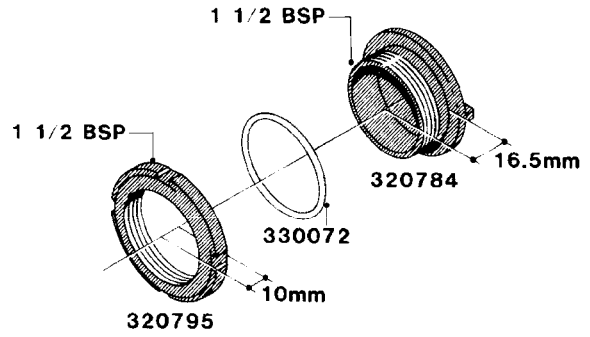

L0060

FITTINGS - BULKHEAD
L0060-HIN, 01:01:16

Page 1

Date 12.08.2020 11:01

parts-n°	order qty	description
141046	1	NUT 3/8" BSP
141341	1	NUT 1/4' BSP
240284	1	O-RING D82,5/75 X 3,5
320456	1	FITT.DK BULKHEAD 1"BSP DOUBLE
320467	1	FITT.DK BULKHEAD 1"BSP SINGLE
320471	1	FITT.DK NUT 1" BSP JAMB
320541	1	FITT.DK BULKHEAD 2-1/2'BSP SIN
320552	1	FITT.DK NUT 2-1/2' BSP JAMB
320644	1	FITT.DK ELB.3/4"HB X 1" BSP
320784	1	FITT.DK CAP 1-1/2" BSP
320795	1	FITT.DK NUT 1-1/2" BSP JAMB
320935	1	FITT.DK BULKHEAD 1/4' BSP SING
320946	1	FITT.DK BULKHEAD 3/8' BSP SING
321296	1	FITT.DK BULKHEAD 1/2" BSP SING
321307	1	FITT.DK NUT 1/2" BSP JAMB
321333	1	FITT.DK BULK 1-1/2" X 1"F BSP
330061	1	O-RING D16/D11X2,5
330072	1	O-RING D53.5/D45.5X4
330212	1	O-RING D19/D14X2.4 F.1/2"NUT
332577	1	O-RING D38/D30X4 F.1" PUR.
332592	1	O-RING D26/D20X3