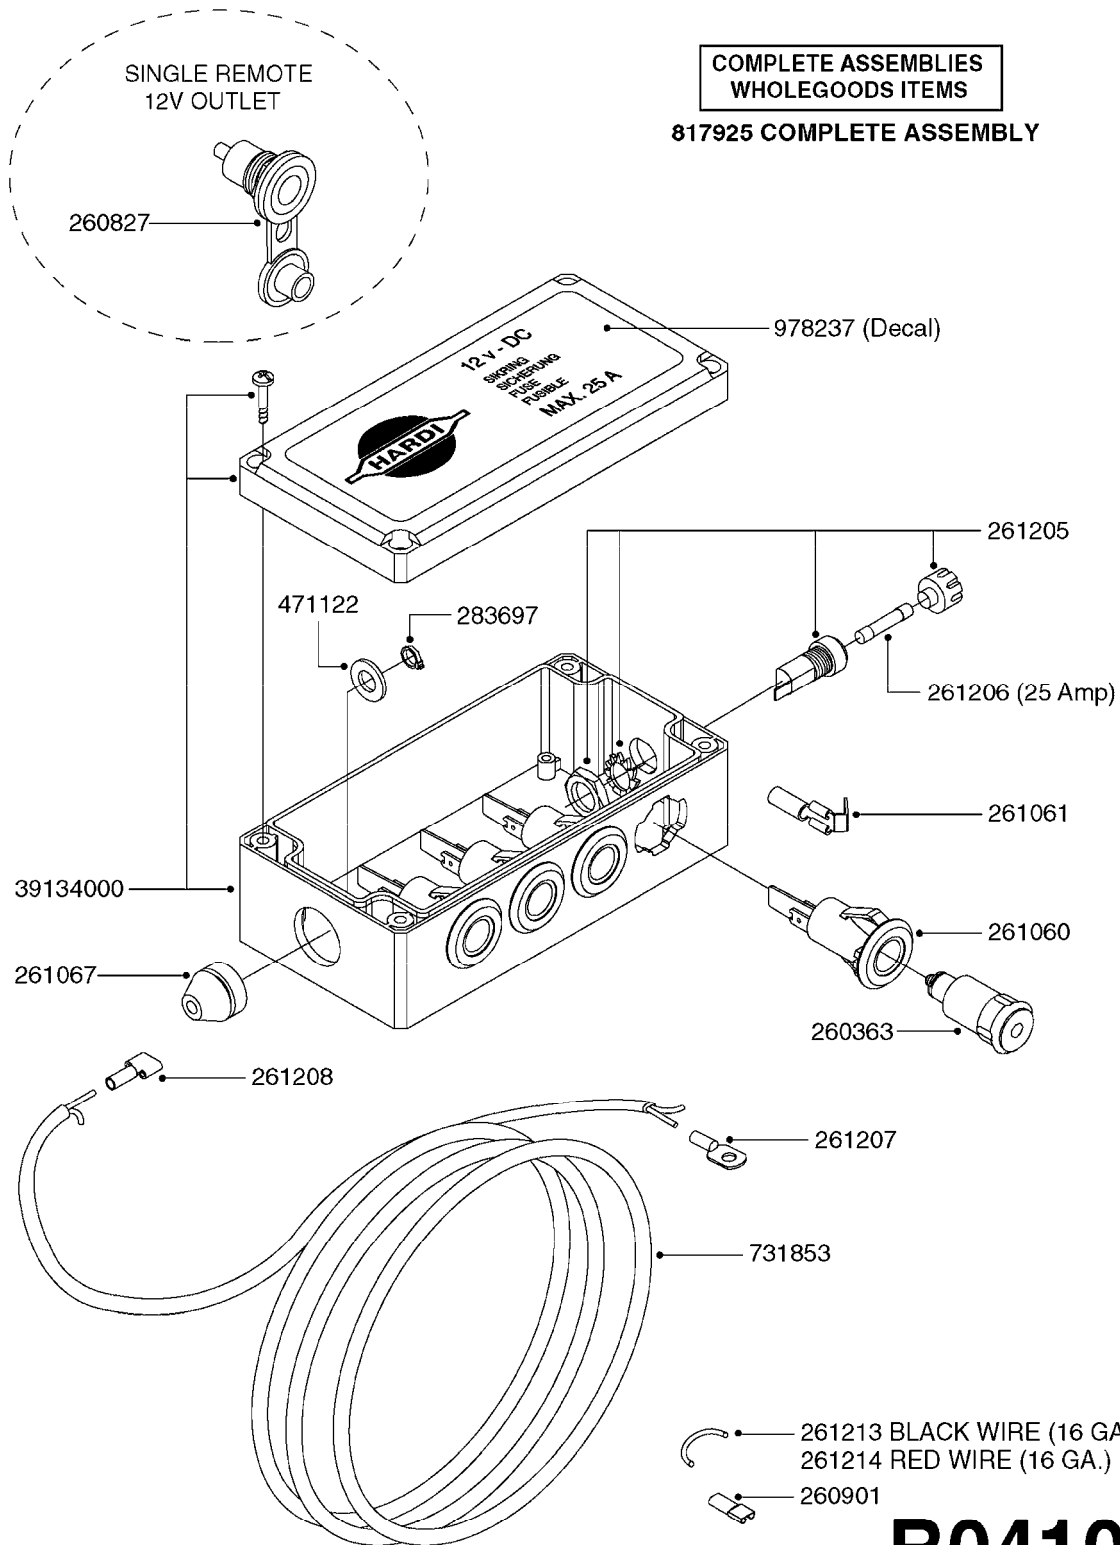

12 VOLT OUTLET BOX
B0410-HIN, 01:01:16

Page 0
Date 12.08.2020 11:00

12 VOLT OUTLET BOX
B0410-HIN, 01:01:16

Page 1
Date 12.08.2020 11:00

parts-n°	order qty	description
260363	1	PLUG 2 POLE 12V
260827	1	PLUG F.EC ATTACHMENTS
260901	1	SPADE F.ELEC CONN.1.5MM BLUE
261060	1	PLUG F.EC ATTACHMENTS
261061	1	SPADE F.ELEC.2 WAY CONNECTOR
261067	1	GROMMET 10-14 GREY
261205	1	FUSE HOLDER
261206	1	FUSE 25 A
261207	1	ELECTRIC CONNECTOR 4MM
261208	1	SPADE F.ELEC.CONNECTOR 4MM
261213	1	WIRE 6.4MM BLACK
261214	1	WIRE 6.4MM RED
283697	1	TIESTRAP 200MM
471122	1	WASHER, M10, Ø20/10.5X 2.0, SS
731853	1	CABLE 2X4MM L=138"
817925	1	OUTLET BOX 12 VOLT ELEC.
978237	1	DECAL OUTLET BOX
39134000	1	BOX, COMPLETE, 12V POWER BOX