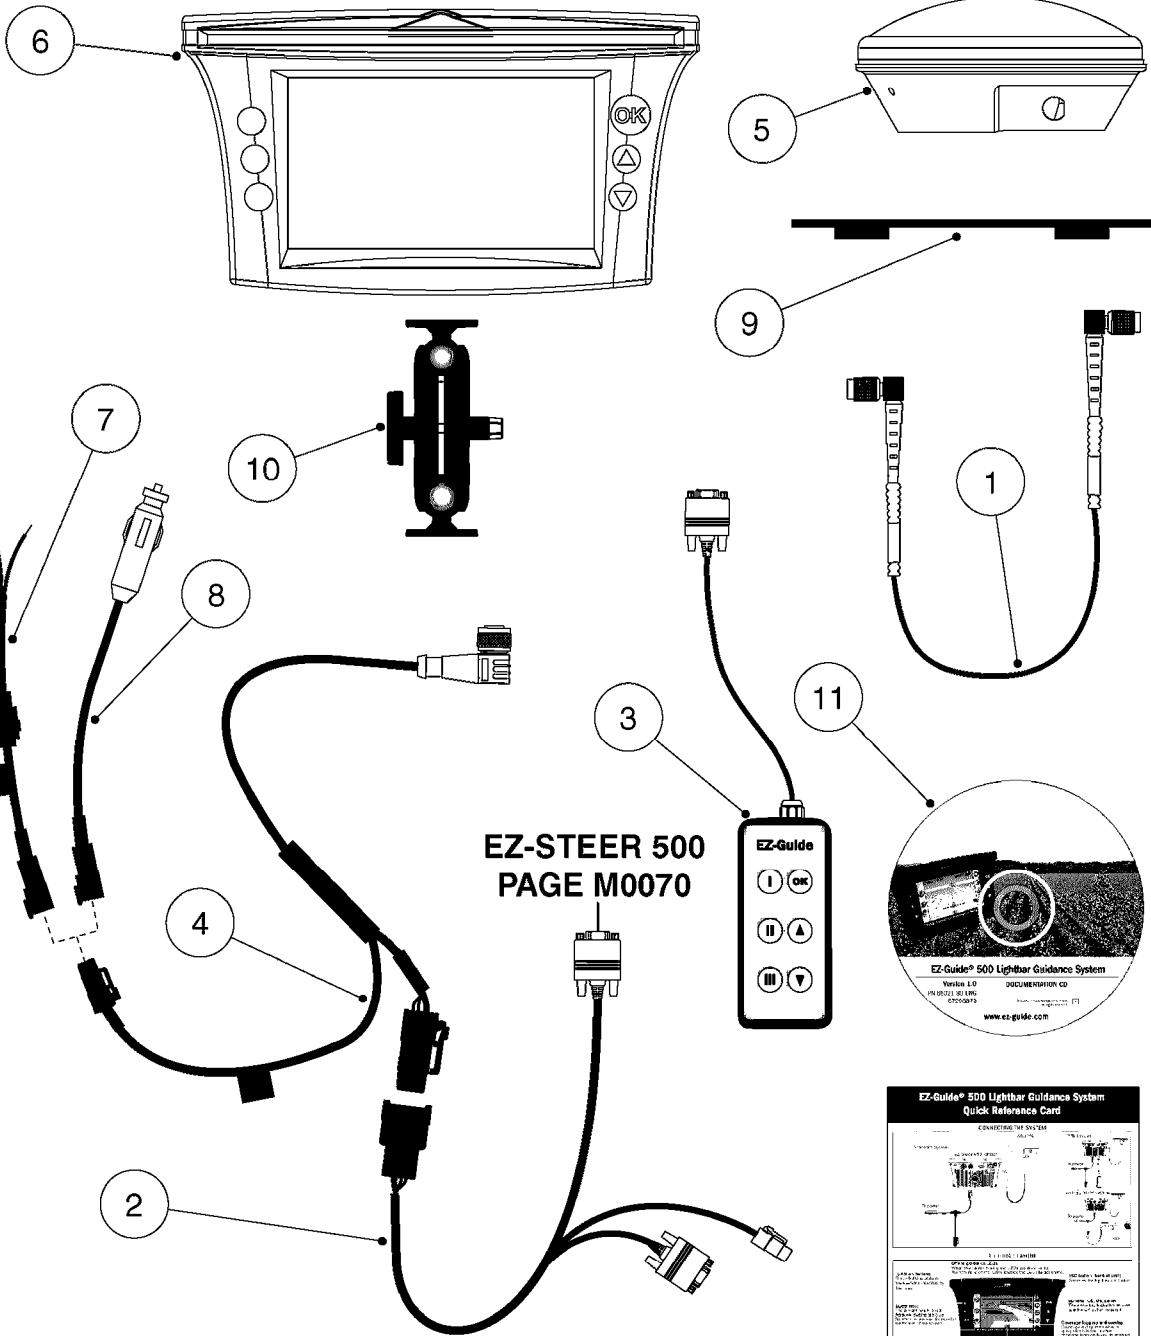

EZ-STEER 500
PAGE M0070

EZ-GUIDE 500 LIGHTBAR
M0060-HIN, 01:01:16

Page 1
Date 12.08.2020 11:01

Pos.	parts-n°	order qty	description
1	26007603	1	CABLE, ANTENNA, EZGUIDEPLUS
2	26012203	1	EZ-STEER/GUIDE 500 ADAPT.CABLE
3	26015303	1	REMOTE KEYPAD EZGUIDE 500/250
3	28048403	1	DECAL - REMOTE OVERLAY 500/250
4	26015403	1	EZ-GUIDE 500 CABLE POWER/CAN90
5	26015503	1	EZ-GUIDE 500 Z PLUS ANTENNA
5	26015603	1	ANTENNA AG15 L1,EZ GDE 500/250
6	26015703	1	EZ-GUIDE 500 DGPS DISPLAY
6	26015803	1	EZ-GUIDE 500 OMNISTAR DISPLAY
7	26016103	1	EZ-GUIDE 500 CABLE UNTERM.FUSE
8	26016203	1	EZ-GUIDE 500 POWER CONN.CABLE
9	28048203	1	EZ-GUIDE 500 MOUNT F.AG15 ANT.
10	28048303	1	EZ-GUIDE 250/500 RAM MNT.1.5"
11	29003803	1	EZ-GUIDE 500 CD,GET.STARTED V1
12	67215403	1	EZ-GUIDE 500 QUICK REF.CARD V1
13	84208303	1	EZ GUIDE 500 LIGHTBAR (DGPS)
13	84208403	1	EZ GUIDE 500 LIGHTBAR (XP/HP)
13	84208503	1	EZ GUIDE 500 LIGHTBAR (RTK)