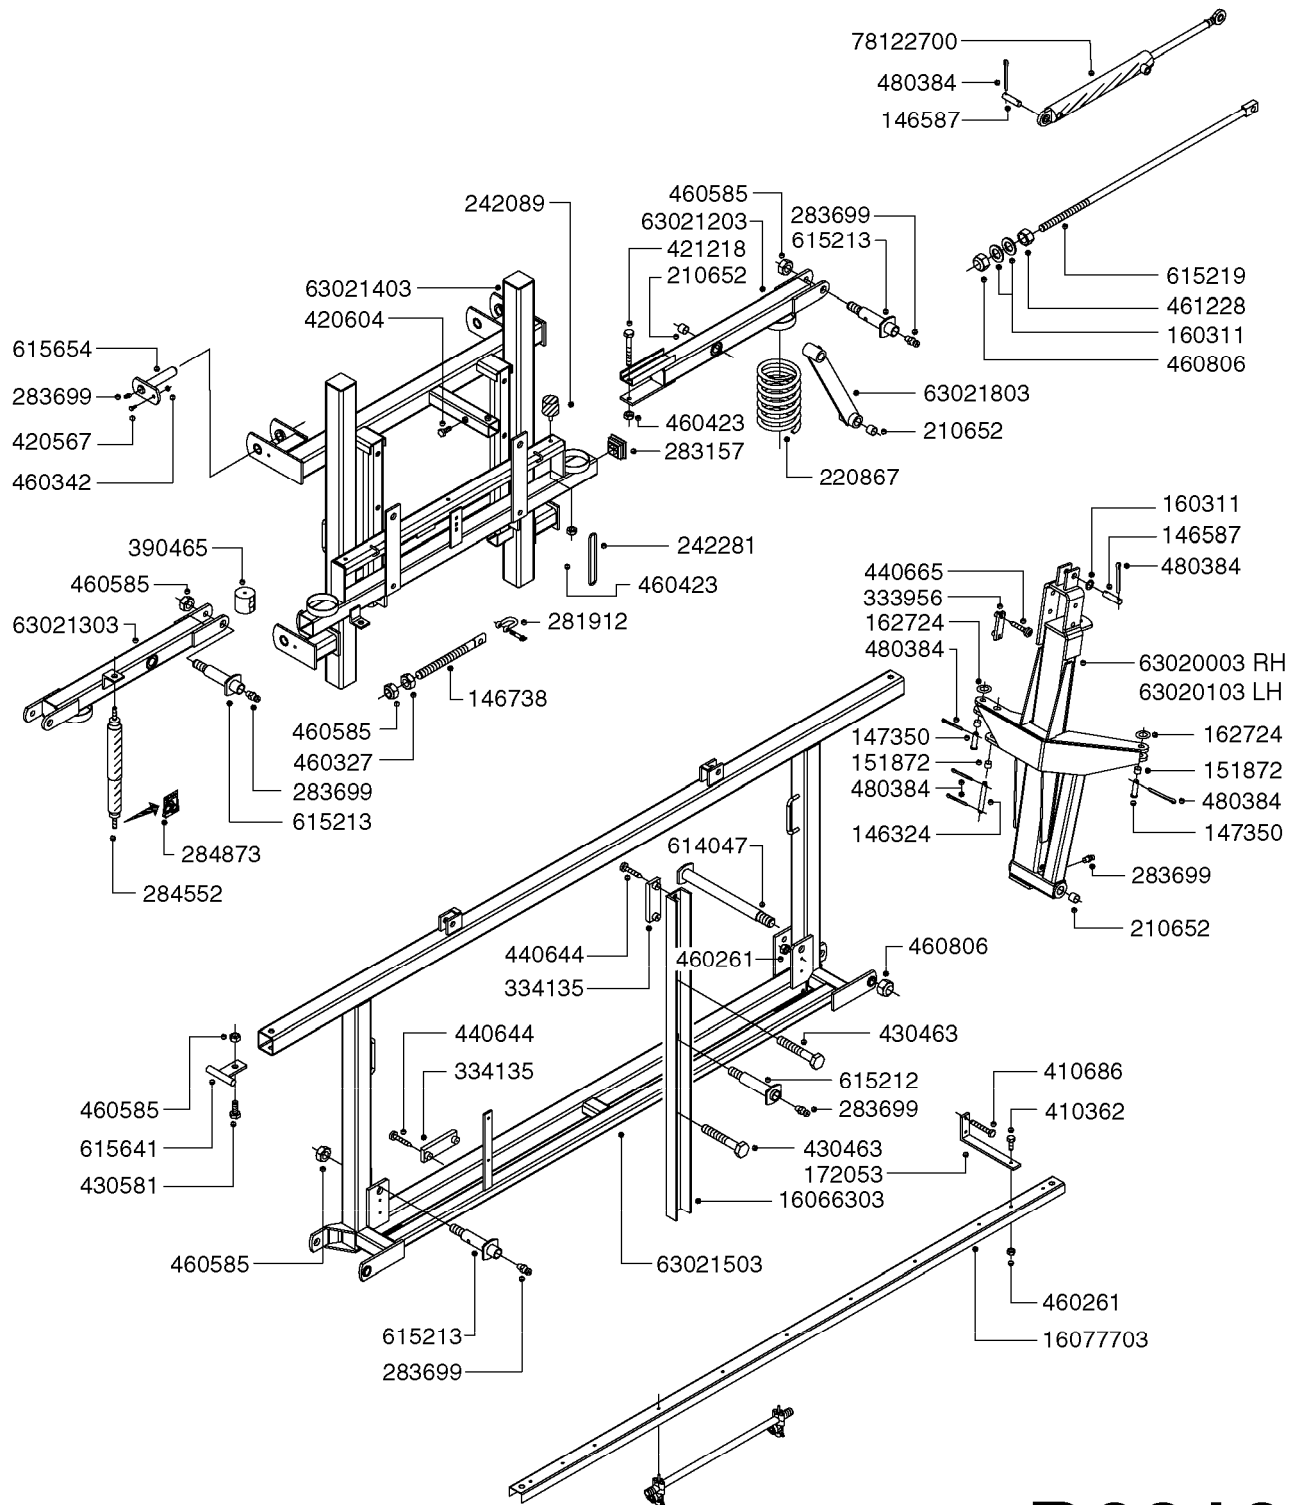

**NORTH AMERICAN STEEL PARTS SHOWN ON THIS PAGE
FOR DENMARK STEEL PARTS, SEE PAGE D0300**

D0310

BOOM COMMANDER CENTER 45-66'US
D0310-HIN, 01:01:16

Page 1
Date 12.08.2020 11:01

parts-n°	order qty	description
146324	1	SHAFT D16.8 L102/2 X 5
146587	1	PIN D16.8 X 65
146738	1	PIN FOR CENTER CABLE EAGLE
147350	1	PIN D16.8 L60MM
151872	1	BUSHING D22.0/18.0 10MM
160311	1	WASHER D30/D20.4X2
162724	1	WASHER D25/D18.1X1
172053	1	NOZZLE TRACK HOLDER
210652	1	BUSHING TEFLON D25/D22X20
220867	1	COMP SPRING DI106 L320 D14 N9,55
242089	1	RUBBER STOP D50X40 M10
242281	1	RUBBER BAND OVAL 180MM
281912	1	SHACKLE M-10
283157	1	PLUG F.DRAIN 60X60X4
283699	1	GREASE NIPPLE M6X1
284552	1	SHOCK ABSORBER F.EAGLE BOOM
284873	1	KIT F.SHOCK ABSORBER HDW.EAG.
333956	1	SLIDE SHOE 91X25X10
334135	1	SLIDE SHOE 140X45X15
390465	1	JOINER BLOCK TRAPEEZE EAGLE
410362	1	BOLT HEX 8.8 SS M6X20
410686	1	BOLT HEX 8.8 DEL M6X30
420567	1	BOLT HEX 8.8 DEL M8X30 FT
420604	1	BOLT HEX 8.8 DEL M10X25 FT DIN933
421218	1	BOLT HEX 8.8 DEL M10X90
430463	1	BOLT HEX 8.8 DEL M16X110
430581	1	BOLT HEX 8.8 DEL M16X40 FT
440644	1	SCREW NO.10 5/8"
440665	1	SCREW M4.2X16 STAINLESS
460261	1	NUT HEX M6X1.00 LOCK DIN985 A2 SS
460327	1	NUT HEX M16X2
460342	1	NUT HEX M10 DEL DIN934
460423	1	NUT HEX M10X1.50 LOCK DIN985A2 SS
460585	1	LOCKING NUT M16 DIN985 A2 SS
460806	1	NUT HEX M20X2.50 LOCK DIN985A2 SS
461228	1	NUT HEX M20
480384	1	PIN COTTER 3/16 x 1-1/2"
614047	1	PIN D22 X 243 HINGE EAGLE
615212	1	PIN D22 X 84 LUBED F.EAGLE
615213	1	PIN D22 X 70 LUBED F.EAGLE
615219	1	TILT CYL.REPLACEMENT EAGLE
615641	1	SAFETY BAR F.WNG TLT 45-66'
615654	1	PIN D25 X 123 F. PARALIFT
16066303	1	U-CHANNEL F. CENTER SPB
16077703	1	CENTER TRACK SPB
63020003	1	HINGE 45'-66' RH / SPB
63020103	1	HINGE 45'-66' LH / SPB
63021203	1	TRAPEZE ARM R.H. SPB
63021303	1	TRAPEZE ARM L.H. SPB
63021403	1	PARA-LIFT LIFT CENTER SPB
63021503	1	CENTER FRAME SPB
63021803	1	TRAPEZE ARM SPB
78122700	1	CYLINDER D40/22X300MM RED