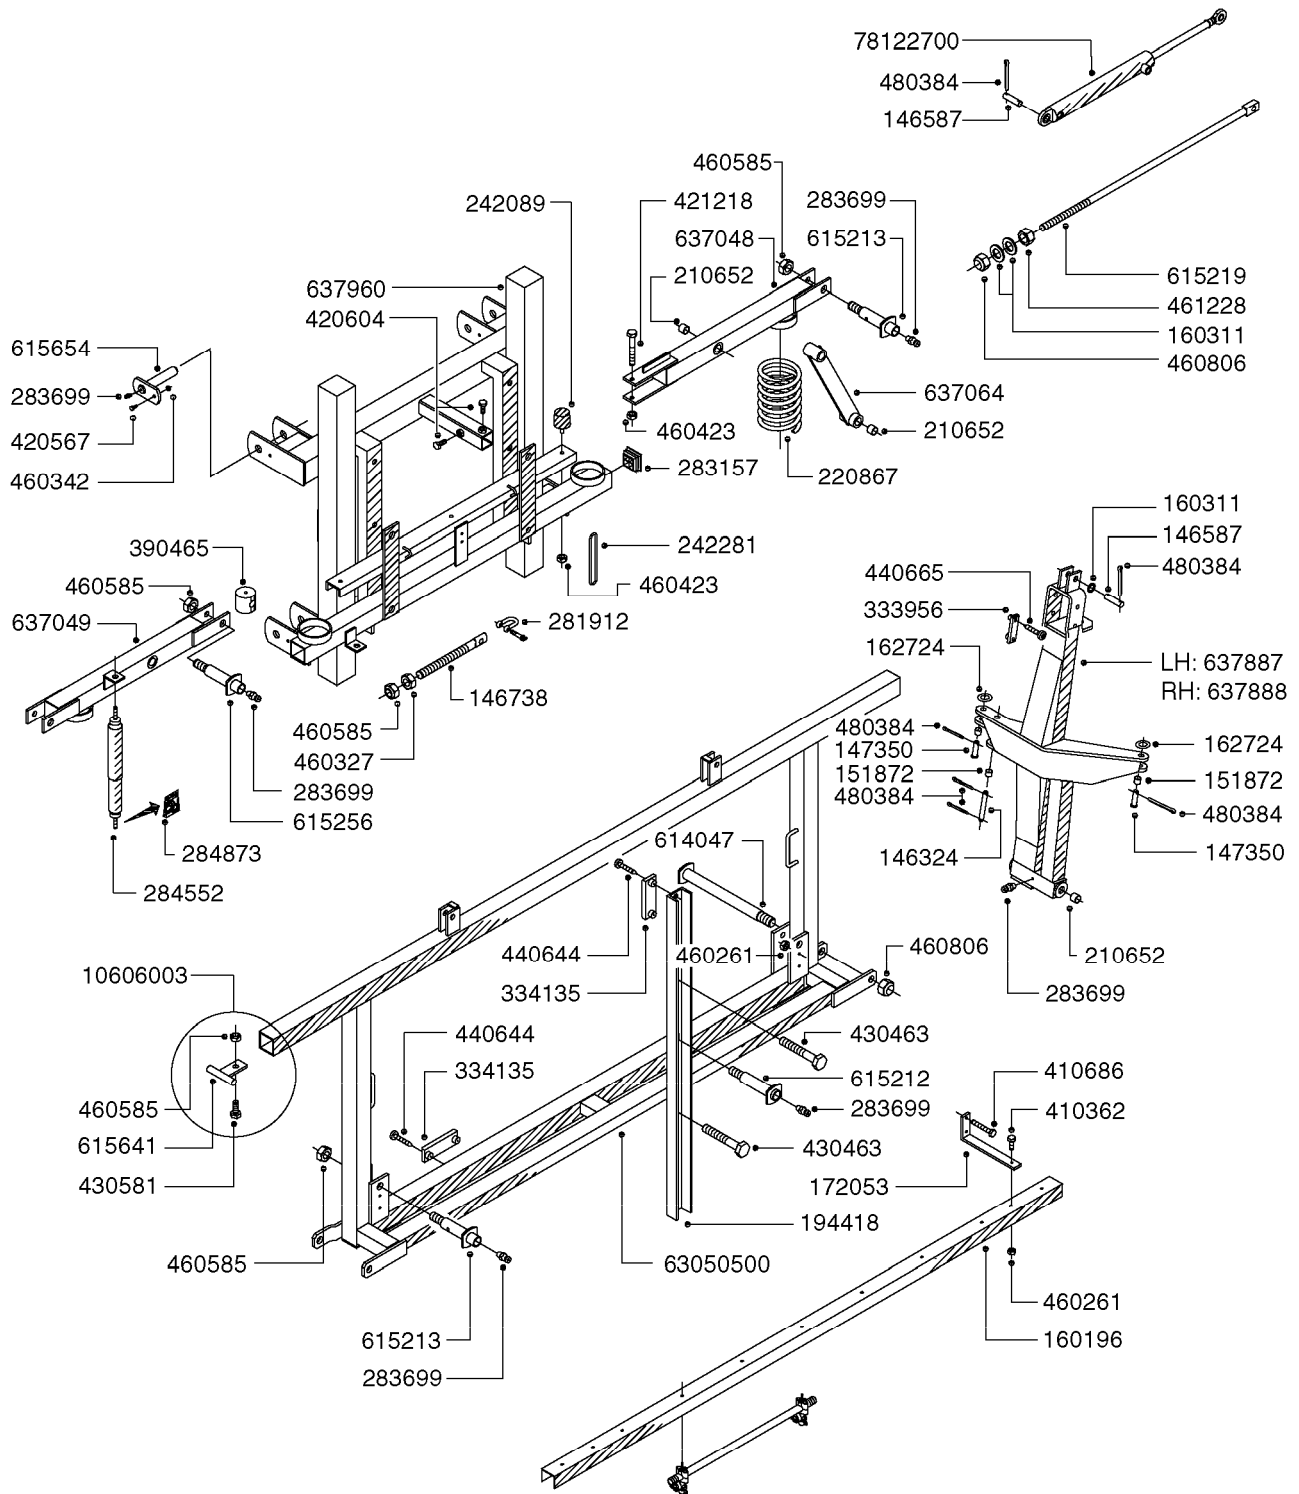

DENMARK STEEL PARTS SHOWN ON THIS PAGE
FOR NORTH AMERICAN STEEL PARTS, SEE PAGE D0310

D0300

BOOM COMMANDER CENTER 45-66'DK
D0300-HIN, 01:01:16

Page 1
Date 12.08.2020 11:01

parts-n°	order qty	description
146324	1	SHAFT D16.8 L102/2 X 5
146587	1	PIN D16.8 X 65
146738	1	PIN FOR CENTER CABLE EAGLE
147350	1	PIN D16.8 L60MM
151872	1	BUSHING D22.0/18.0 10MM
160196	1	NOZZLE TRACK EAGLE
160311	1	WASHER D30/D20.4X2
162724	1	WASHER D25/D18.1X1
172053	1	NOZZLE TRACK HOLDER
194418	1	U CHANNEL 65 X 1175 CENTER EAG
210652	1	BUSHING TEFLON D25/D22X20
220867	1	COMP SPRING DI106 L320 D14 N9,55
242089	1	RUBBER STOP D50X40 M10
242281	1	RUBBER BAND OVAL 180MM
281912	1	SHACKLE M-10
283157	1	PLUG F.DRAIN 60X60X4
283699	1	GREASE NIPPLE M6X1
284552	1	SHOCK ABSORBER F.EAGLE BOOM
284873	1	KIT F.SHOCK ABSORBER HDW.EAG.
333956	1	SLIDE SHOE 91X25X10
334135	1	SLIDE SHOE 140X45X15
390465	1	JOINER BLOCK TRAPEEZE EAGLE
410362	1	BOLT HEX 8.8 SS M6X20
410686	1	BOLT HEX 8.8 DEL M6X30
420567	1	BOLT HEX 8.8 DEL M8X30 FT
420604	1	BOLT HEX 8.8 DEL M10X25 FT DIN933
421218	1	BOLT HEX 8.8 DEL M10X90
430463	1	BOLT HEX 8.8 DEL M16X110
430581	1	BOLT HEX 8.8 DEL M16X40 FT
440644	1	SCREW NO.10 5/8"
440665	1	SCREW M4.2X16 STAINLESS
460261	1	NUT HEX M6X1.00 LOCK DIN985 A2 SS
460327	1	NUT HEX M16X2
460342	1	NUT HEX M10 DEL DIN934
460423	1	NUT HEX M10X1.50 LOCK DIN985A2 SS
460585	1	LOCKING NUT M16 DIN985 A2 SS
460806	1	NUT HEX M20X2.50 LOCK DIN985A2 SS
461228	1	NUT HEX M20
480384	1	PIN COTTER 3/16 x 1-1/2"
614047	1	PIN D22 X 243 HINGE EAGLE
615212	1	PIN D22 X 84 LUBED F.EAGLE
615213	1	PIN D22 X 70 LUBED F.EAGLE
615219	1	TILT CYL.REPLACEMENT EAGLE
615256	1	PIN 22 X 70 SHORT THREA. EAGLE
615641	1	SAFETY BAR F.WNG TLT 45-66'
615654	1	PIN D25 X 123 F. PARALIFT
637048	1	SUSP.ARM RIGHT EAGLE
637049	1	SUSP.ARM LEFT EAGLE
637064	1	TRAPEEZE ARM EAGLE 45'-66'
637887	1	HINGE EAGLE LH 45'-66' '97
637888	1	HINGE EAGLE RH 45'-66' '97
637960	1	CENTER LIFT FRAME EAG CM45-66'
10606003	1	KIT F.TILT STOP 45'-66' EAGLE
63050500	1	CENTER FRAME SPB 05
78122700	1	CYLINDER D40/22X300MM RED