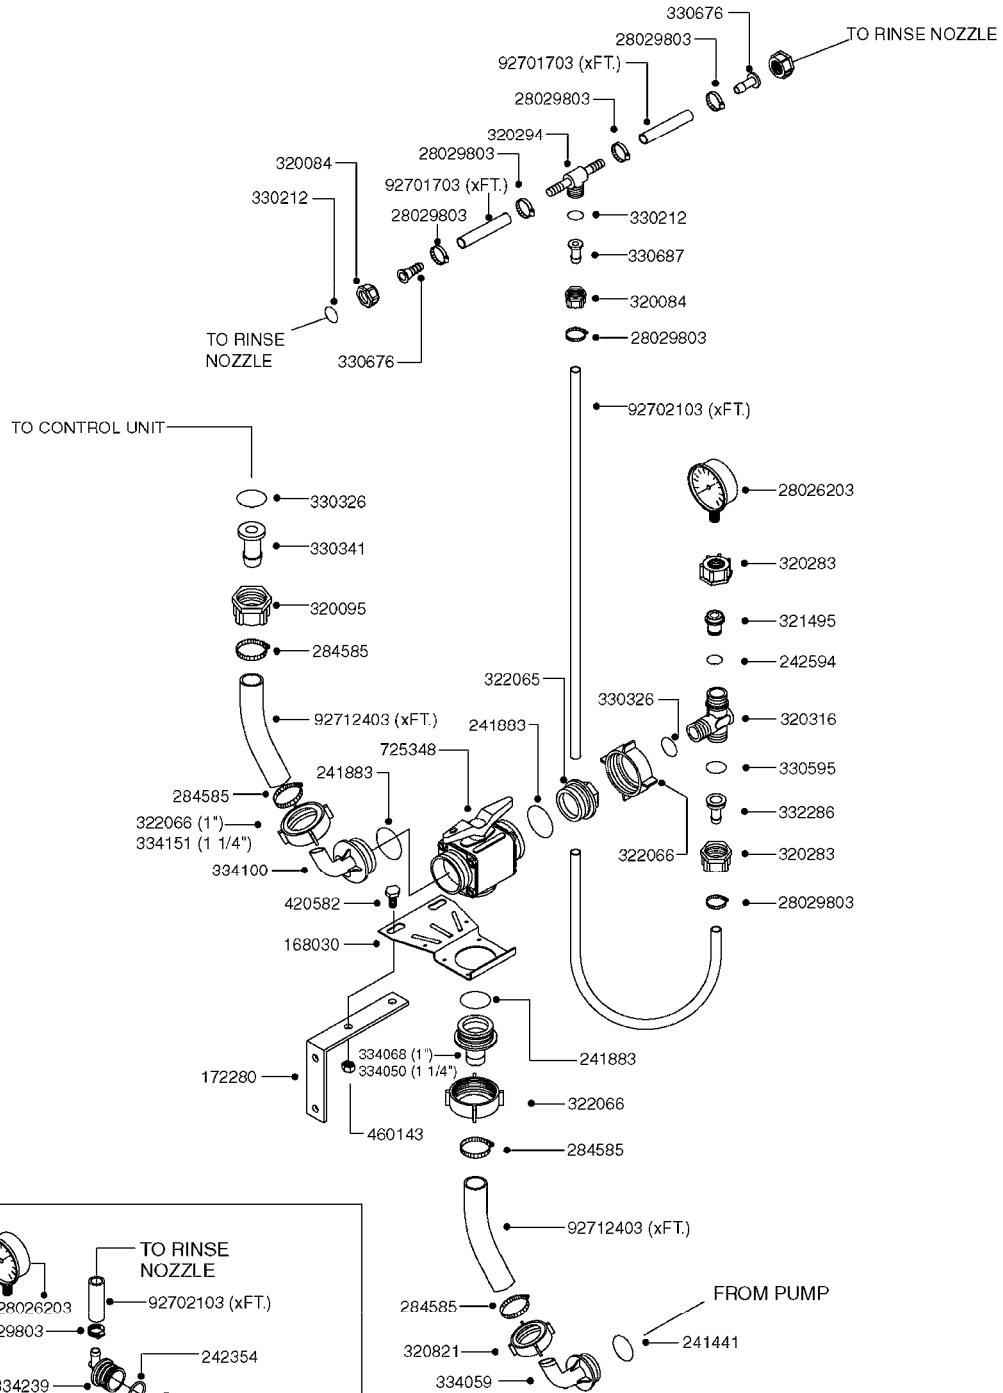

RINSE SYSTEM PLUMBING
K0750-HIN, 01:01:16

RINSE SYSTEM- MANIFOLD SYSTEM

K0750

RINSE SYSTEM PLUMBING
K0750-HIN, 01:01:16

Page 1
Date 12.08.2020 11:01

parts-n°	order qty	description
168030	1	BRACKET F/3 WAY VALVE
172280	1	FLATBAR 30X5 L=270 4XD9 90DEG.
241441	1	O-RING D29.3X3
241883	1	O-RING 3 X 39.2 NITRIL
242353	1	O-RING 3 X 44.2 VITON
242354	1	O-RING D32.2X3.0 VITON
242594	1	O-RING D14 X 1.78 SCH.70-EPDM
284585	1	CLAMP HOSE GEAR 1" MINI 020
320084	1	FITT.DK NUT 1/2" BSP
320095	1	FITT.DK NUT 1" BSP
320283	1	FITT.DK NUT 3/4"BSP
320294	1	FITT.DK TEE 3/8X3/8HB X1/2"BSP
320316	1	FITT.DK TEE 3/4" X3/4" X1"BSP
320821	1	FITT.DK NUT 1-1/2" BSP
321495	1	FITT.DK REDUC 1/4'BSP F.3/4'NT
322065	1	FITT.DK UNION 1' BSP/S-56
322066	1	FITT.DK S-56 NUT
330212	1	O-RING D19/D14X2.4 F.1/2"NUT
330326	1	O-RING D30/D24X2 F.1"NUT
330341	1	FITT.DK HB 1" F. 1" NUT
330595	1	O-RING D24.6/D20X2.1 -3/4"
330676	1	FITT.DK HB 3/8" F. 1/2" NUT
330687	1	FITT.DK HB 1/2" F. 1/2" NUT
332286	1	FITT.DK HB 1/2" F. 3/4" NUT
334050	1	FITT.DK S-61 STR.1-1/4"
334059	1	FITT.DK EL 1" 110 DEG.F.1-1/2"
334068	1	FITT.DK S-61 STR.1"
334100	1	FITT.DK S-61 ELB.1" 110 DEG.
334151	1	FITT.DK S-61 ELB.1-1/4"110 DEG
334239	1	FITT.DK S-53 ELB.1/2"
334564	1	FITT.DK S-67 TO S-53 ADAPTER
420582	1	BOLT HEX 8.8 DEL M8X20 FT A2
460143	1	LOCK NUT M8 SST A2 DIN985
725348	1	VALVE 3 WAY BLUE
978338	1	DECAL MANIFOLD SYS.RINSE NOZ
28026203	1	GAUGE 200PSI/BR,2.5"1/4BSP-BTM
28029803	1	CLAMP HOSE GEAR P1/2" 6708
92701703	1	HOSE R X3/8" X300PSI WP X0012"
92702103	1	HOSE R X1/2" X300PSI WP X0012"
92712403	1	HOSE R X1" X300PSI WP X0012"