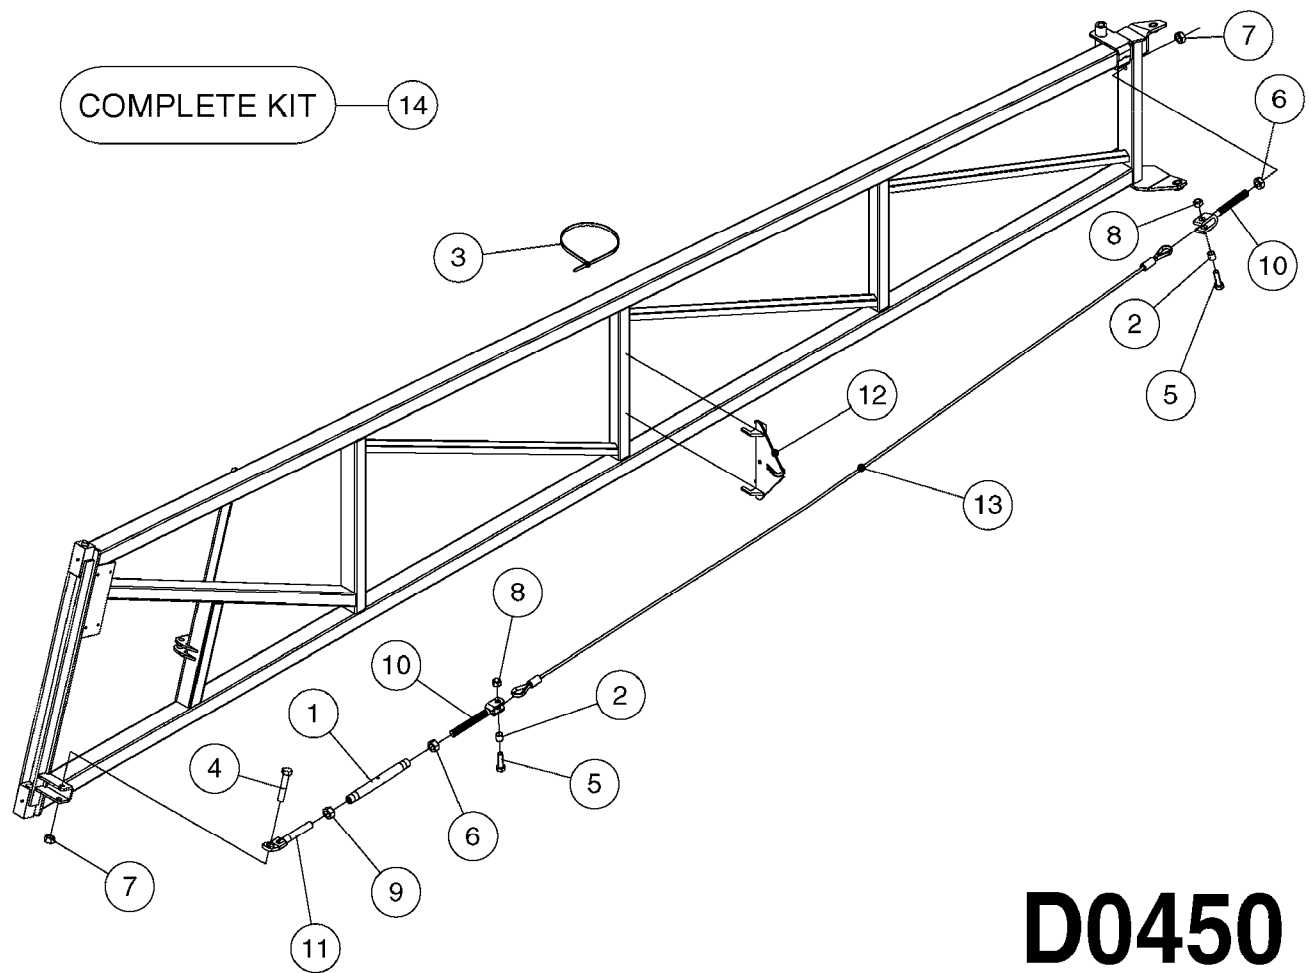

parts-n°	order qty	description
146450	1	PIN D19.8 X 75 WITH 2 X D5
146738	1	PIN FOR CENTER CABLE EAGLE
147099	1	CLEVIS F.TILT ARM
147100	1	ROD F.TILT 80/90'
147350	1	PIN D16.8 L60MM
160640	1	U CHANNEL 80/90'
160677	1	NOZZLE TRACK 80/90'
172053	1	NOZZLE TRACK HOLDER
210835	1	BUSHING D28/25 L=25
242458	1	BUSHING RUBBER DAMPER SPC EAG.
281912	1	SHACKLE M-10
283699	1	GREASE NIPPLE M6X1
284081	1	SHOCK ABSORBER 150 1121
284645	1	PLUG 60x60x2
334135	1	SLIDE SHOE 140X45X15
334561	1	PLUG 50x50x2 F.SQ.TUBE
390465	1	JOINER BLOCK TRAPEEZE EAGLE
410185	1	BOLT HEX 8.8 DEL M6X16
410281	1	BOLT HEX 8.8 DEL M6X25 DIN933 A2
420567	1	BOLT HEX 8.8 DEL M8X30 FT
430323	1	BOLT HEX 8.8 DEL M12X60
430684	1	BOLT HEX 8.8 DEL M16X30 FT
430846	1	BOLT HEX 8.8 DEL M12X80
430884	1	BOLT HEX 8.8 DEL M16X160
430910	1	BOLT HEX 8.8 DEL M20X110
430935	1	BOLT HM16-130/44 8.8 DAC DIN931
440708	1	SCREW M5.5X16 SELF TAPPING SS
460261	1	NUT HEX M6X1.00 LOCK DIN985 A2 SS
460423	1	NUT HEX M10X1.50 LOCK DIN985A2 SS
460585	1	LOCKING NUT M16 DIN985 A2 SS
460703	1	NUT HEX M12X1.75 LOCK DIN985A2 SS
460806	1	NUT HEX M20X2.50 LOCK DIN985A2 SS
461249	1	NUT M22X1.5 DIN439B
471127	1	WASHER, M12, Ø24/13X24X2.5 SS
480384	1	PIN COTTER 3/16 x 1-1/2"
615213	1	PIN D22 X 70 LUBED F.EAGLE
615477	1	PIN F.HINGE 80/90'
615497	1	PIN D22 X 159 LUBED F.EAGLE
615654	1	PIN D25 X 123 F. PARALIFT
615662	1	SAFETY BAR F. TILT 80-90'
636012	1	CABLE,CENTER 80/90 7mm X 870mm
637461	1	CABLE CENTER 80/90' 7mm x935mm
16056900	1	PLATE SPC EAGLE 80-100
16169403	1	CENTER TRACK, SPC, 75-90' T25
22000403	1	SPRING SPC 100' CENTER SECTION
22000603	1	SPRING, COIL, SPC 80-90', RED
24262900	1	RUBBER STOP D50X40 M10X33
61007803	1	TRAPEZE BAR SPC CENTER
61007903	1	SPRING BASE SPC CENTER
63018603	1	HINGE 80'-100' RH / SPC
63018703	1	HINGE 80'-100' LH / SPC
63019203	1	PARA-LIFT LIFT CENTER SPC
63019303	1	CENTER FRAME SPC
63021600	1	SUSPENSION ARM SPC 80-100
63021800	1	SUSPENSION ARM SPC 80-100