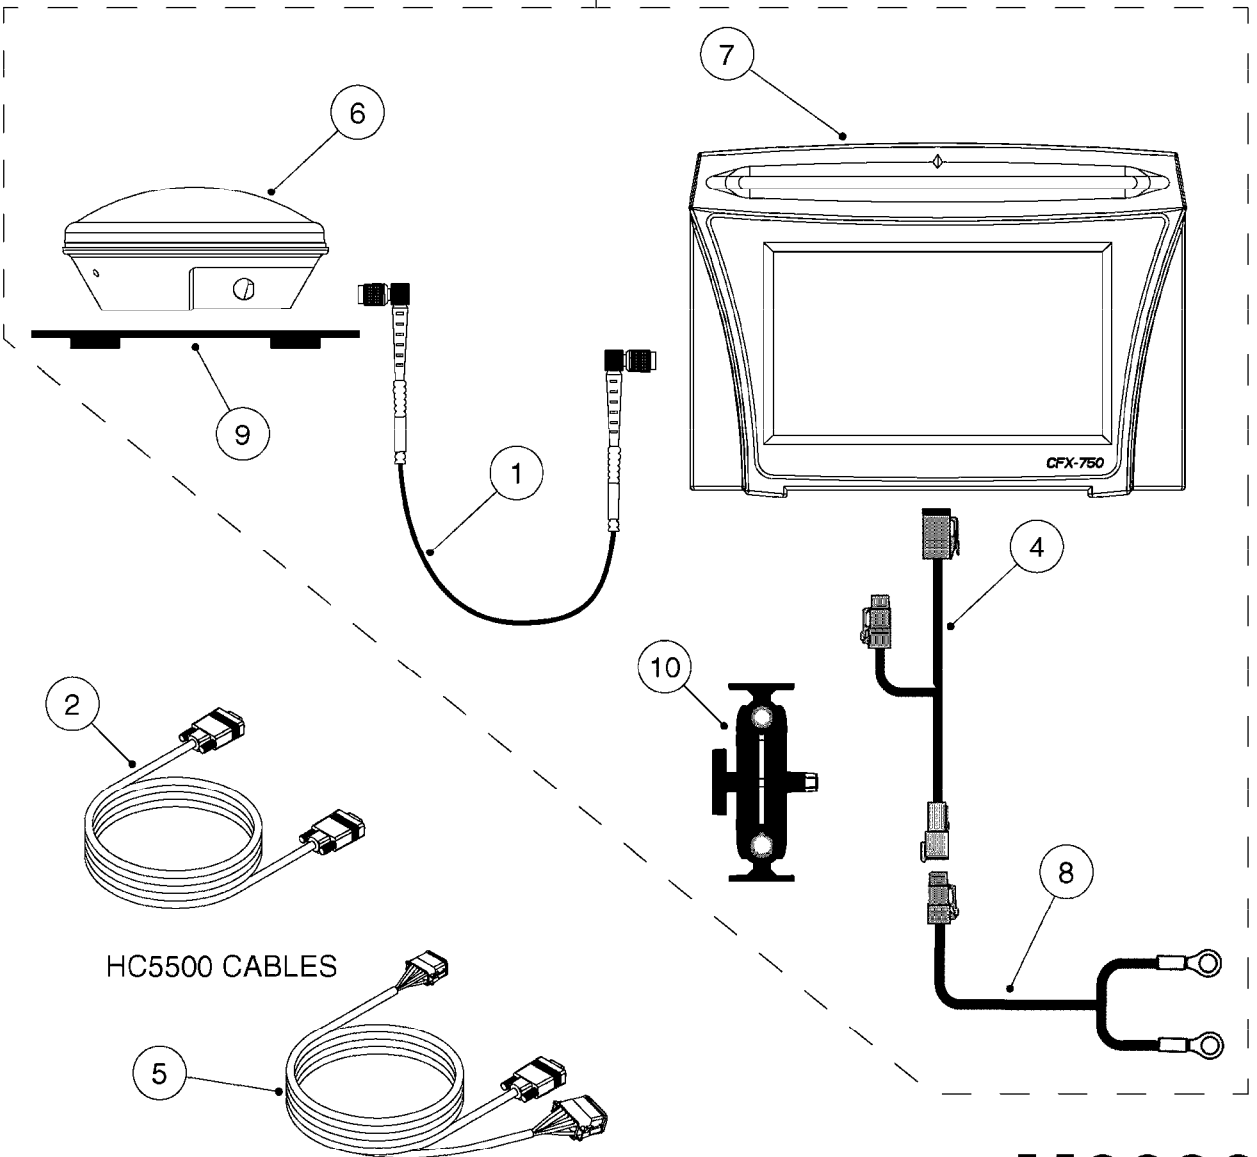

3 COMPLETE ASSEMBLY

CFX-750 DISPLAY, DGPS
M0030-HIN, 01:01:16

Page 1
Date 12.08.2020 11:01

Pos.	parts-n°	order qty	description
1	26007603	1	CABLE, ANTENNA, EZGUIDEPLUS
2	26012003	1	NULL MODEM CABLE
3	26021403	1	CFX-750 DISPLAY, DGPS
4	26021603	1	CABLE, POWER BUS, CAN CFX-750
5	26021703	1	CABLE, ASC INTERFACE, CFX-750
6	26021803	1	AG-25 ANTENNA L1/L2 GLN
7	26022103	1	CFX-750 DISPLAY ONLY
8	26022603	1	CFX-750 Basic Power Cable
9	28048203	1	EZ-GUIDE 500 MOUNT F.AG15 ANT.
10	28048303	1	EZ-GUIDE 250/500 RAM MNT.1.5"