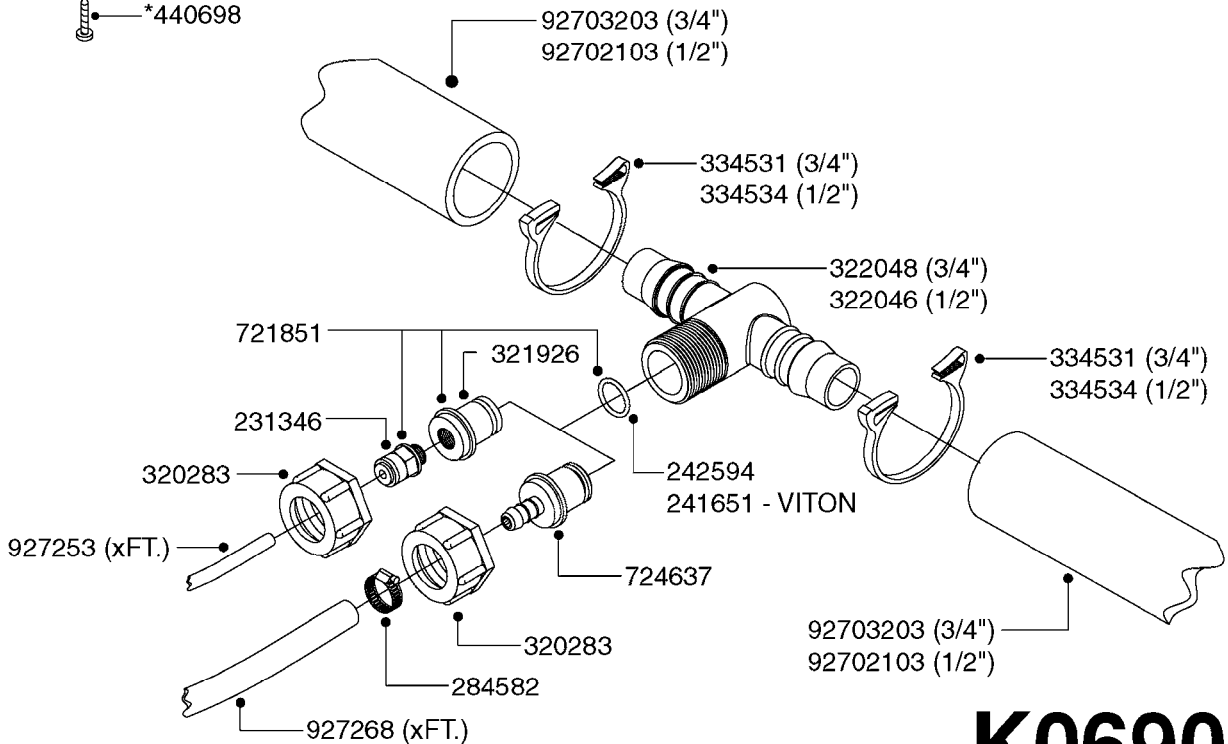

QUICKFILL SYSTEM - S93
K0620-HIN, 29:05:19

Page 1
Date 12.08.2020 11:01

parts-n°	order qty	description
145997	1	FITT.DK S-93 FORK
242092	1	O-RING D69.5X3
322105	1	FITT.DK S-93 BULKHEAD DOUBLE
322109	1	FITT.DK S-93 BULKHEAD NUT
334262	1	GASKET F.S-93 BULKHEAD
390691	1	FITT.DK S-93 STR.2"PVC DRILLED
390721	1	FITT.DK S-93 PLUG W/2" NPT THRE
726580	1	FITT. S93 PLUG W/O-RING
727225	1	FITT.DK S-93 ELB.2'PVC W/ORING
727227	1	FITT.DK S-93 STR.2" W/ORING
10531003	1	CAP F.MALE QUICK COUPLER 2"
10533303	1	DECAL CAUTION-LEAK Q.FILL ENG
10604903	1	QUICK COUPLER MALE 2' 90DEG
24001203	1	RBR LANYARD 11" F.QCK FILL CAP
28030203	1	CLAMP HOSE T-BOLT S2" 235-67
72082400	1	VALVE 2"-S93 3 WAY
92702703	1	HOSE PVC SUCT GRAY 2"
97816300	1	DECAL MANIFOLD QUICK-FILL