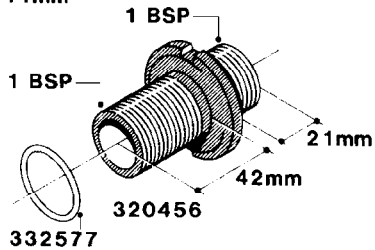

L0060

FITTINGS - BULKHEAD
L0060-HIN, 01:01:16

Page 1

Date 12.08.2020 11:01

parts-n°	order qty	description
141046	1	NUT 3/8" BSP
141341	1	NUT 1/4' BSP
240284	1	O-RING D82,5/75 X 3,5
320456	1	FITT.DK BULKHEAD 1"BSP DOUBLE
320467	1	FITT.DK BULKHEAD 1"BSP SINGLE
320471	1	FITT.DK NUT 1" BSP JAMB
320541	1	FITT.DK BULKHEAD 2-1/2'BSP SIN
320552	1	FITT.DK NUT 2-1/2' BSP JAMB
320644	1	FITT.DK ELB.3/4"HB X 1" BSP
320784	1	FITT.DK CAP 1-1/2" BSP
320795	1	FITT.DK NUT 1-1/2" BSP JAMB
320935	1	FITT.DK BULKHEAD 1/4' BSP SING
320946	1	FITT.DK BULKHEAD 3/8' BSP SING
321296	1	FITT.DK BULKHEAD 1/2" BSP SING
321307	1	FITT.DK NUT 1/2" BSP JAMB
321333	1	FITT.DK BULK 1-1/2" X 1"F BSP
330061	1	O-RING D16/D11X2,5
330072	1	O-RING D53.5/D45.5X4
330212	1	O-RING D19/D14X2.4 F.1/2"NUT
332577	1	O-RING D38/D30X4 F.1" PUR.
332592	1	O-RING D26/D20X3