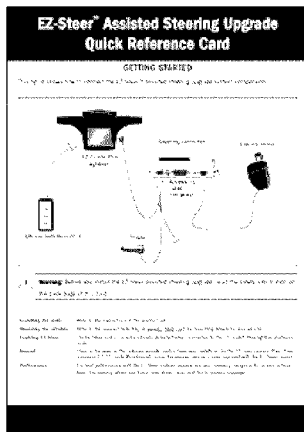

COMPLETE ASSEMBLY:
84205303 (WITH GPS)
84205403 (WITHOUT GPS)

**COMPLETE ASSEMBLIES
WHOLEGOODS ITEMS**

M0040

EZ-GUIDE PLUS LIGHT BAR
M0040-HIN, 01:01:16

Page 1
Date 12.08.2020 11:01

parts-n°	order qty	description
26007403	1	ANTENNA,HURRICANE F. EZGUIDEPL
26007503	1	REMOTE KEYPAD EZ-GUIDE PLUS
26007603	1	CABLE, ANTENNA, EZGUIDEPLUS
26007703	1	CABLE, POWER F. EZGUIDEPLUS
26007803	1	BRACKET KIT F. EZGUIDEPLUS
26007903	1	EZ-Guide 500 External Interfac
26008003	1	LIGHT BAR ASSM WITH GPS
26008103	1	LIGHT BAR ASSM WITHOUT GPS
29002703	1	VACUUM CUP 4 1/2" 1420I
29002803	1	MOUNT, MAG F. ANTENNA
29002903	1	PLATE, F. ANTENNA MOUNT
67206303	1	QUICK REFERENCE CARD EZ-GUIDE+
67206403	1	MANUAL EZ GUIDE PLUS
84205303	1	EZ GUIDE PLUS W GPS, NO LABLE
84205403	1	EZ GUIDE PLUS W/O GPS,NO LABLE
97607603	1	DECAL COMPANY 45MM X 20MM