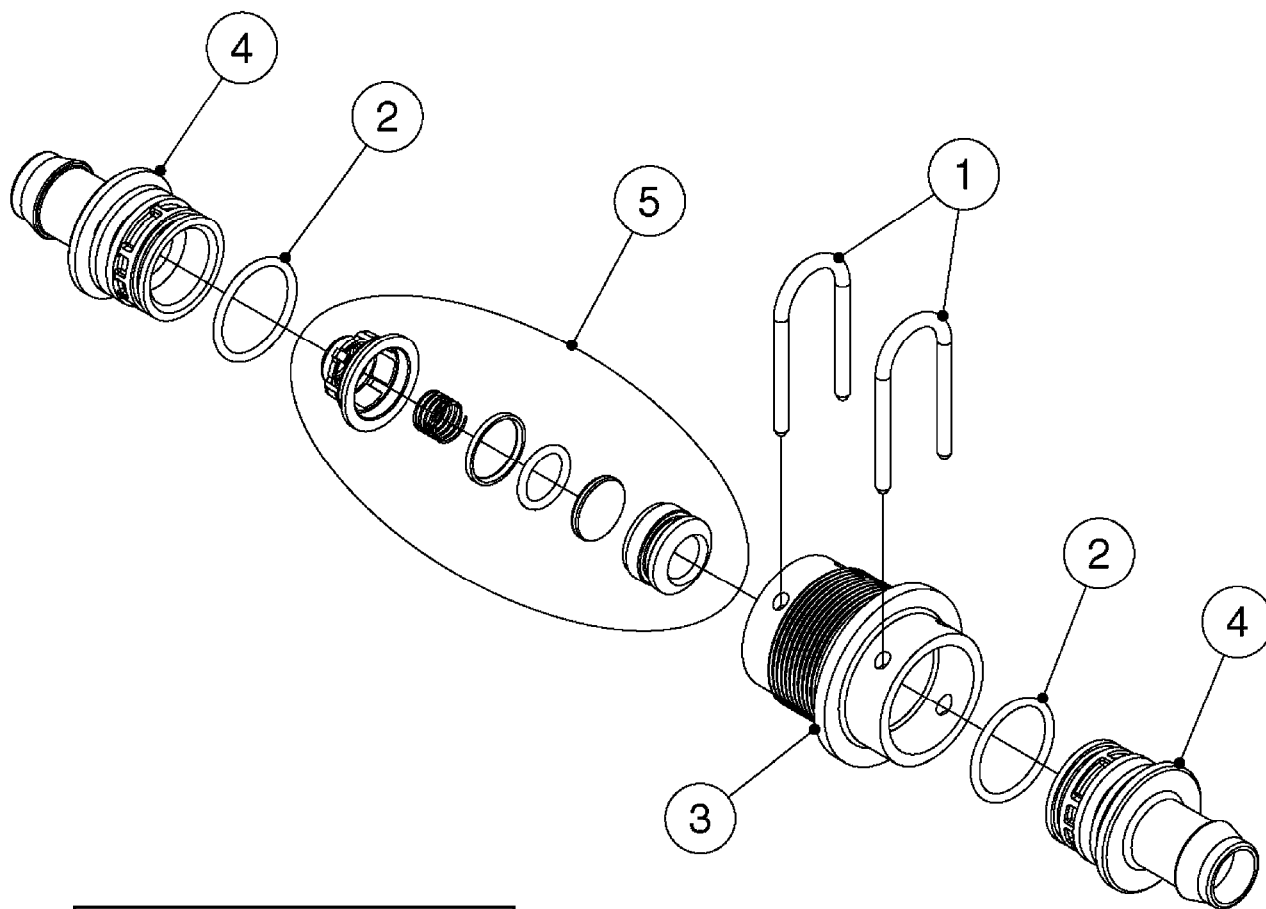

FOR FITTINGS AND
HOSES, SEE SECTION L

B0610

CHECK VALVES - S40
B0610-HIN, 04:01:18

Page 1
Date 12.08.2020 11:00

Pos.	parts-n°	order qty	description
1	145994	1	FITT.DK S-40 FORK
2	231346	1	QUICK COUPLER 1/8"BSP X 4 MM
3	241905	1	O-RING 12,3X2,4 VITON DKR.1,05
4	322102	1	FITT.DK S-40 BULKHEAD
5	615522	1	CHECK VALVE F.FOAM MARKER
6	726693	1	FITT.DK S-40 PLUG 1/8BSP ORING
7	70036203	1	RINSE PRESSURE KIT