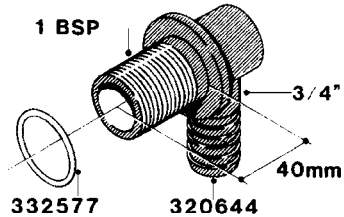

L0060

FITTINGS - BULKHEAD
L0060-HIN, 01:01:16

Page 1

Date 12.08.2020 11:01

parts-n°	order qty	description
141046	1	NUT 3/8" BSP
141341	1	NUT 1/4' BSP
240284	1	O-RING D82,5/75 X 3,5
320456	1	FITT.DK BULKHEAD 1"BSP DOUBLE
320467	1	FITT.DK BULKHEAD 1"BSP SINGLE
320471	1	FITT.DK NUT 1" BSP JAMB
320541	1	FITT.DK BULKHEAD 2-1/2'BSP SIN
320552	1	FITT.DK NUT 2-1/2' BSP JAMB
320644	1	FITT.DK ELB.3/4"HB X 1" BSP
320784	1	FITT.DK CAP 1-1/2" BSP
320795	1	FITT.DK NUT 1-1/2" BSP JAMB
320935	1	FITT.DK BULKHEAD 1/4' BSP SING
320946	1	FITT.DK BULKHEAD 3/8' BSP SING
321296	1	FITT.DK BULKHEAD 1/2" BSP SING
321307	1	FITT.DK NUT 1/2" BSP JAMB
321333	1	FITT.DK BULK 1-1/2" X 1"F BSP
330061	1	O-RING D16/D11X2,5
330072	1	O-RING D53.5/D45.5X4
330212	1	O-RING D19/D14X2.4 F.1/2"NUT
332577	1	O-RING D38/D30X4 F.1" PUR.
332592	1	O-RING D26/D20X3