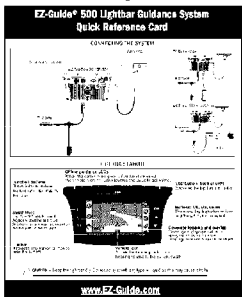

12 COMPLETE ASSEMBLY

COMPLETE ASSEMBLIES
WHOLEGOODS ITEMS

EZ-STEER 500
PAGE M0070

M0080

EZ-GUIDE 250 LIGHTBAR
M0080-HIN, 01:01:16

Page 1
Date 12.08.2020 11:01

Pos.	parts-n°	order qty	description
1	26007603	1	CABLE, ANTENNA, EZGUIDEPLUS
2	26015603	1	ANTENNA AG15 L1,EZ GDE 500/250
3	26016103	1	EZ-GUIDE 500 CABLE UNTERM.FUSE
4	26016203	1	EZ-GUIDE 500 POWER CONN.CABLE
5	26017303	1	EZ-GUIDE 250 ALL PORT CABLE
6	26017703	1	EZ-GUIDE 250 POWER CABLE
7	26017803	1	EZ-GUIDE 250 LIGHTBAR DISPLAY
8	26017903	1	EZ-GUIDE 250 PATCH ANTENNA
9	28048203	1	EZ-GUIDE 500 MOUNT F.AG15 ANT.
10	28048303	1	EZ-GUIDE 250/500 RAM MNT.1.5"
11	67217403	1	EZ-GUIDE 250 QUICK REF.CARD
12	84210603	1	EZ GUIDE 250 LIGHTBAR