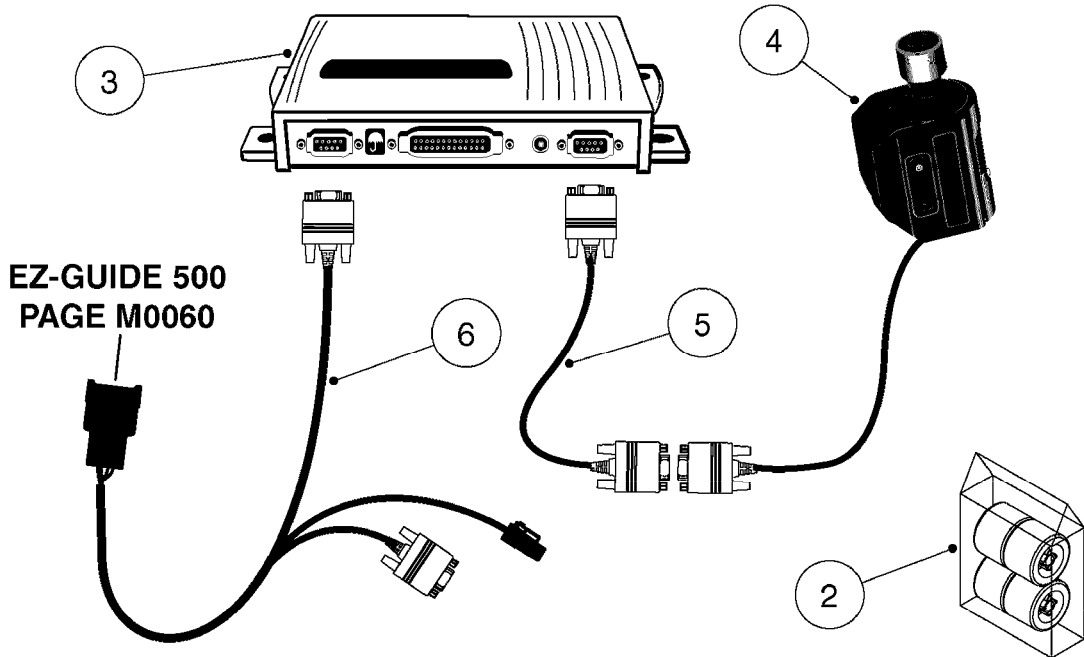

EZ-STEER 500
PAGE M0070

COMPLETE ASSEMBLY 13

COMPLETE ASSEMBLIES
WHOLEGOODS ITEMS

M0060

EZ-GUIDE 500 LIGHTBAR
M0060-HIN, 01:01:16

Page 1
Date 12.08.2020 11:01

Pos.	parts-n°	order qty	description
1	26007603	1	CABLE, ANTENNA, EZGUIDEPLUS
2	26012203	1	EZ-STEER/GUIDE 500 ADAPT.CABLE
3	26015303	1	REMOTE KEYPAD EZGUIDE 500/250
3	28048403	1	DECAL - REMOTE OVERLAY 500/250
4	26015403	1	EZ-GUIDE 500 CABLE POWER/CAN90
5	26015503	1	EZ-GUIDE 500 Z PLUS ANTENNA
5	26015603	1	ANTENNA AG15 L1,EZ GDE 500/250
6	26015703	1	EZ-GUIDE 500 DGPS DISPLAY
6	26015803	1	EZ-GUIDE 500 OMNISTAR DISPLAY
7	26016103	1	EZ-GUIDE 500 CABLE UNTERM.FUSE
8	26016203	1	EZ-GUIDE 500 POWER CONN.CABLE
9	28048203	1	EZ-GUIDE 500 MOUNT F.AG15 ANT.
10	28048303	1	EZ-GUIDE 250/500 RAM MNT.1.5"
11	29003803	1	EZ-GUIDE 500 CD,GET.STARTED V1
12	67215403	1	EZ-GUIDE 500 QUICK REF.CARD V1
13	84208303	1	EZ GUIDE 500 LIGHTBAR (DGPS)
13	84208403	1	EZ GUIDE 500 LIGHTBAR (XP/HP)
13	84208503	1	EZ GUIDE 500 LIGHTBAR (RTK)