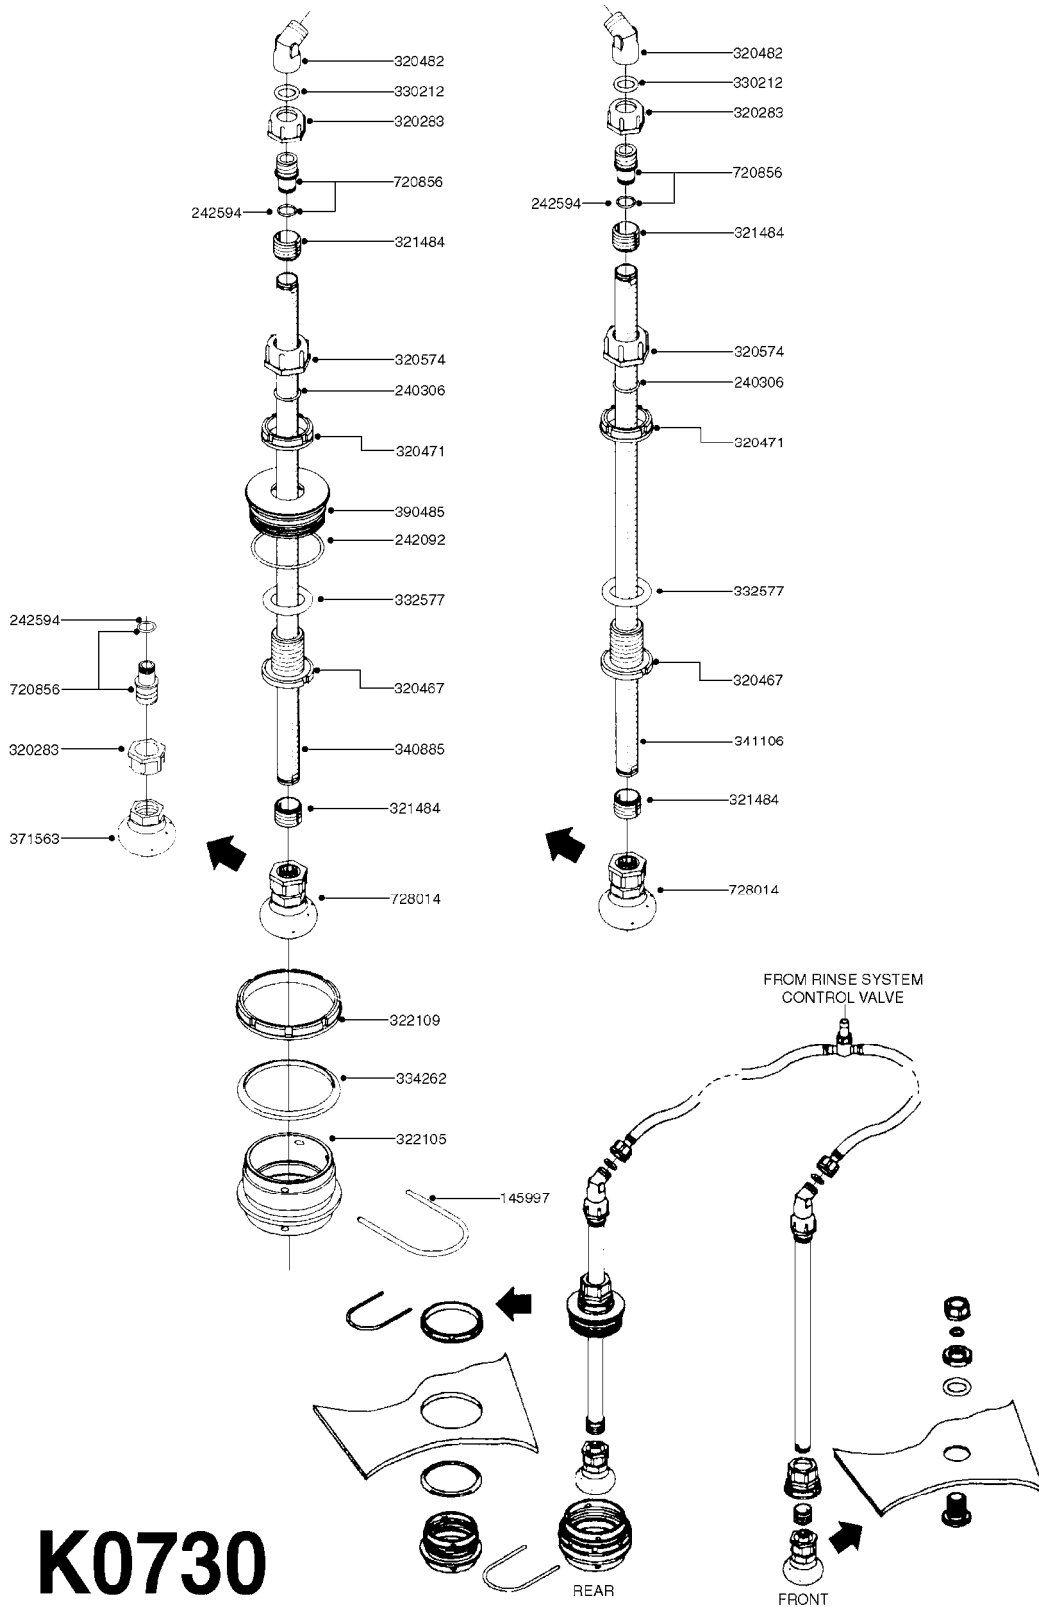

RINSE SYSTEM NOZZLES
K0730-HIN, 01:01:16

RINSE SYSTEM NOZZLES
K0730-HIN, 01:01:16

Page 1
Date 12.08.2020 11:01

parts-n°	order qty	description
145997	1	FITT.DK S-93 FORK
240306	1	O-RING D29/D21X4
242092	1	O-RING D69.5X3
242594	1	O-RING D14 X 1.78 SCH.70-EPDM
320283	1	FITT.DK NUT 3/4"BSP
320467	1	FITT.DK BULKHEAD 1"BSP SINGLE
320471	1	FITT.DK NUT 1" BSP JAMB
320482	1	FITT.DK ELB. 1/2" BSP 60 DEG.
320574	1	FITT.DK NUT 1" BSP SPECIAL
321484	1	BUSHING THREADED F.NOZZ.TUBE
322105	1	FITT.DK S-93 BULKHEAD DOUBLE
322109	1	FITT.DK S-93 BULKHEAD NUT
330212	1	O-RING D19/D14X2.4 F.1/2"NUT
332577	1	O-RING D38/D30X4 F.1" PUR.
334262	1	GASKET F.S-93 BULKHEAD
340885	1	TUBE F. RINSE NOZZLE L=600
341106	1	TUBE F.RINSE NOZZLE L=220
371563	1	NOZZLE FOR TANK RINSE
390485	1	FITT.DK S-93 PLUG W D34 HOLE
720856	1	FITT.DK 1/2'BSP ASSY.F.3/4'NUT
728014	1	RINSE NOZZLE MOUNTED