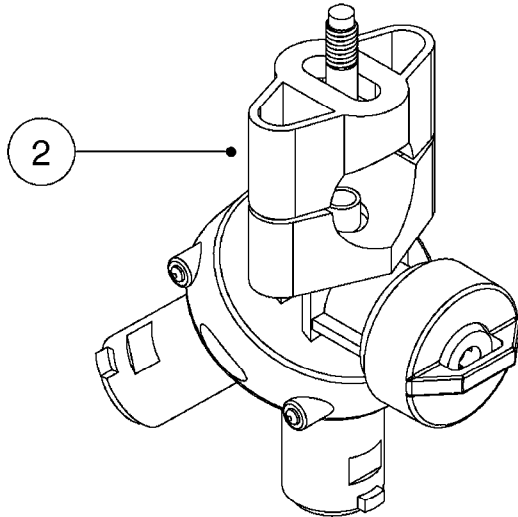

SINGLE NOZZLE BODY

TRIPLET NOZZLE BODY

D1090

*=REFER TO HARDI NOZZLE CATALOG

NOZZLE BODIES-SNAP FIT
D1090-HIN, 01:01:16

Page 1
Date 12.08.2020 11:01

parts-n°	order qty	description
143592	1	LOCK CLAMP FOR TRIPLET
241371	1	DIAPHRAGM F.NO-DRIP,VULC
241990	1	O-RING D9.3 X 2.4 VITON
242594	1	O-RING D14 X 1.78 SCH.70-EPDM
242598	1	O-RING D7.0 X 2.5 NITRIL
320187	1	FITT.DK CAP 3/8" BSP BLACK
320283	1	FITT.DK NUT 3/4"BSP
321462	1	CAP F.NO-DRIP ASSY.
322068	1	SNAP-FIT ADAPTER THREAD. HARDI
322114	1	NUT PLASTIC F.NOZZ.H
322116	1	BOLT PLASTIC F.NOZZ.H.
322258	1	HOUSING F.TRIPLET
322260	1	NOZZLE HOLDER LOWER PART
333012	1	NOZZLE HOLD. UPPER PART
334082	1	SNAP-FIT NOZZ.HOLD.CONE BLACK
334102	1	BLANK F.NOZZLE
334172	1	SNAP-FIT NOZZ.HOLD.CONE GREEN
334173	1	SNAP-FIT NOZZ.HOLD.CONE ORANGE
334220	1	YOKE, UPPER NOZZLE BODY
334371	1	SNAP-FIT NOZZLE HOLDER YELLOW
334373	1	SNAP-FIT NOZZLE HOLDER RED
334377	1	SNAP-FIT NOZZLE HOLDER BLUE
334926	1	SNAP-FIT TURN PLATE F TRIPLET
390639	1	O-RING F.NOZZLE FILTER
440665	1	SCREW M4.2X16 STAINLESS
716236	1	FITT.DK HB 1/2" ASSY. F. 3/4"
716413	1	FITT.DK PLUG ASSY. F.NOZ TUBE
724621	1	FITT.DK HB 3/4"ASSY F.3/4" NUT
725042	1	SCREEN 80 MESH W.GASKET, RED
725043	1	SCREEN 50 MESH W.GASKET,BLUE
725044	1	SCREEN 100 MESH W.GASKET,YELLO
725078	1	SNAP-FIT TRIPLET W/O NOZZ HOLD
725079	1	NOZZLE ASSY.SING.SNAP-FIT GREN
729645	1	NON-DRIP SPRING ASSY.GREEN 10