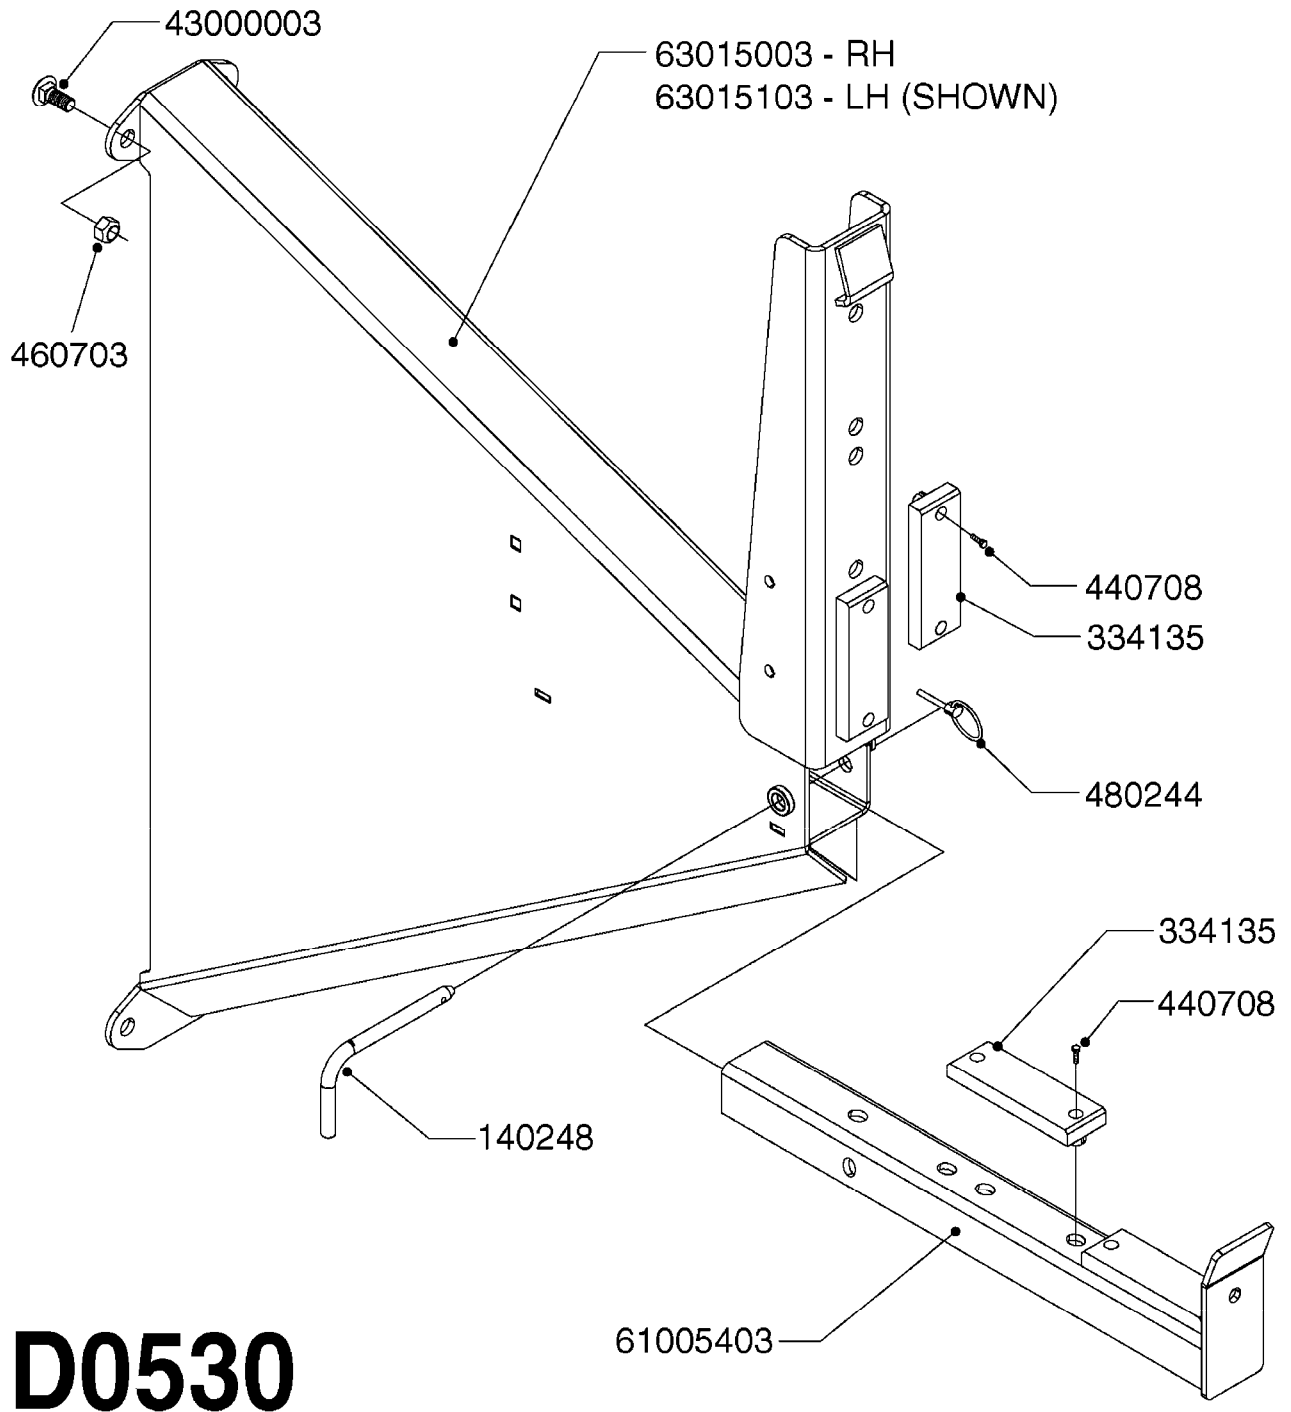

TRANS.BKTS SPB/C NEW NAV 03
D0530-HIN, 01:01:16

Page 1
Date 12.08.2020 11:01

parts-n°	order qty	description
140248	1	PIN DIAM. 12 L=135
334135	1	SLIDE SHOE 140X45X15
440708	1	SCREW M5.5X16 SELF TAPPING SS
460703	1	NUT HEX M12X1.75 LOCK DIN985A2 SS
480244	1	PIN SNAP D4.5
43000003	1	BOLT HEX 8.8 CARRIAGE M12x40
61005403	1	TRANSPORT TUBE N. NAV. SPB/C
63015003	1	TRANSPORT BKT N. NAV. SPB/C RH
63015103	1	TRANSPORT BKT N. NAV. SPB/C LH