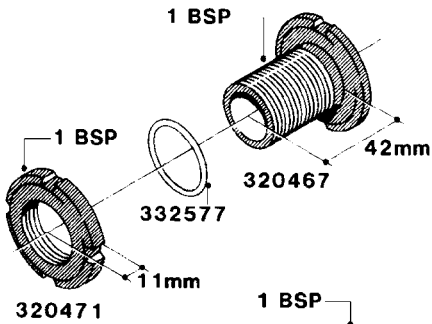

L0060

FITTINGS - BULKHEAD
L0060-HIN, 01:01:16

Page 1

Date 12.08.2020 11:01

parts-n°	order qty	description
141046	1	NUT 3/8" BSP
141341	1	NUT 1/4' BSP
240284	1	O-RING D82,5/75 X 3,5
320456	1	FITT.DK BULKHEAD 1"BSP DOUBLE
320467	1	FITT.DK BULKHEAD 1"BSP SINGLE
320471	1	FITT.DK NUT 1" BSP JAMB
320541	1	FITT.DK BULKHEAD 2-1/2'BSP SIN
320552	1	FITT.DK NUT 2-1/2' BSP JAMB
320644	1	FITT.DK ELB.3/4"HB X 1" BSP
320784	1	FITT.DK CAP 1-1/2" BSP
320795	1	FITT.DK NUT 1-1/2" BSP JAMB
320935	1	FITT.DK BULKHEAD 1/4' BSP SING
320946	1	FITT.DK BULKHEAD 3/8' BSP SING
321296	1	FITT.DK BULKHEAD 1/2" BSP SING
321307	1	FITT.DK NUT 1/2" BSP JAMB
321333	1	FITT.DK BULK 1-1/2" X 1"F BSP
330061	1	O-RING D16/D11X2,5
330072	1	O-RING D53.5/D45.5X4
330212	1	O-RING D19/D14X2.4 F.1/2"NUT
332577	1	O-RING D38/D30X4 F.1" PUR.
332592	1	O-RING D26/D20X3