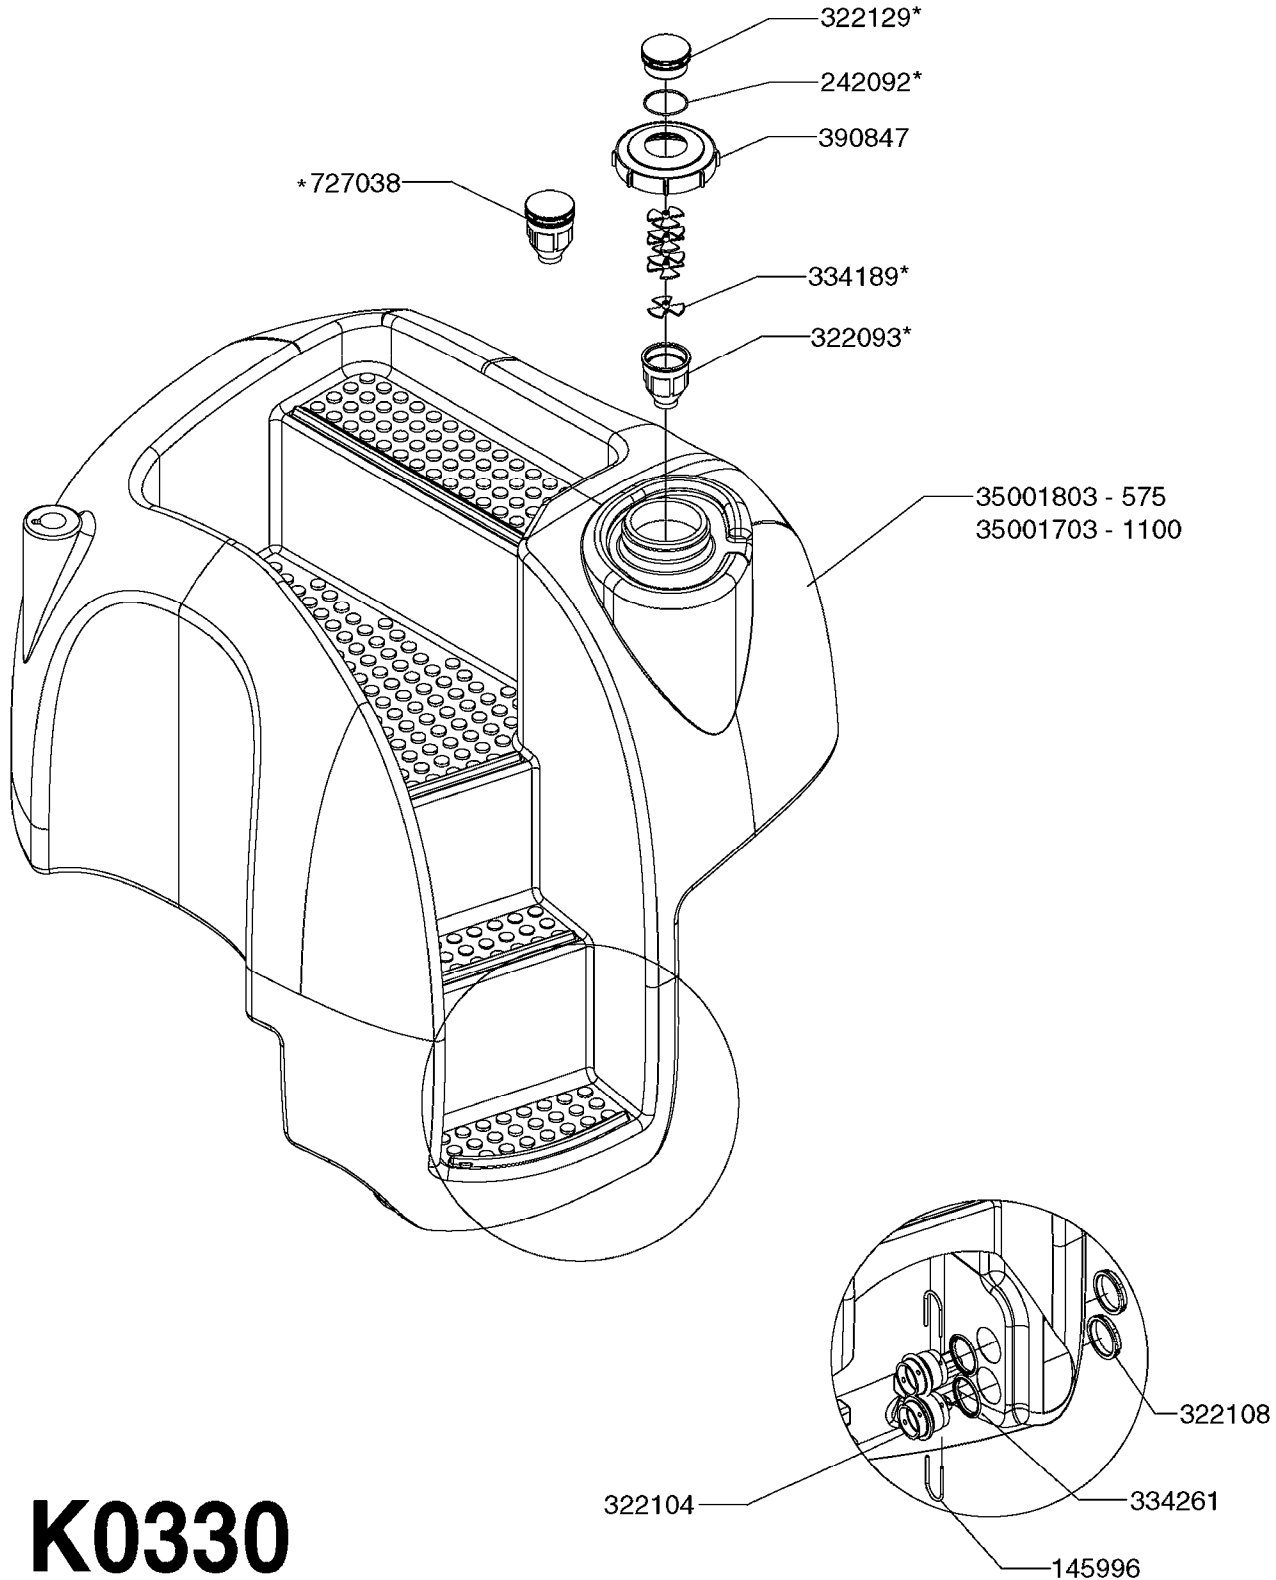

FLUSH - NEW NAVIGATOR 575/1100
K0330-HIN, 01:01:16

Page 1
Date 12.08.2020 11:01

parts-n°	order qty	description
145996	1	FITT.DK S-67 FORK
242092	1	O-RING D69.5X3
322093	1	HOUSING F.TANK VENT
322104	1	FITT.DK S-67 BULKHEAD
322108	1	FITT.DK S-67 BULKHEAD NUT
322129	1	LID F. TANK VENT ASSY.
334189	1	LIQUID SHIELD F. TANK VENT
334261	1	GASKET F. S-67 BULKHEAD
390847	1	LID F. RINSE TANK CM
727038	1	VENT F.TANK (FAST FILL)
35001703	1	TANK RAW 130 G. FLUSH/PLATFOR
35001803	1	TANK RAW 80 G. FLUSH/PLATFORM