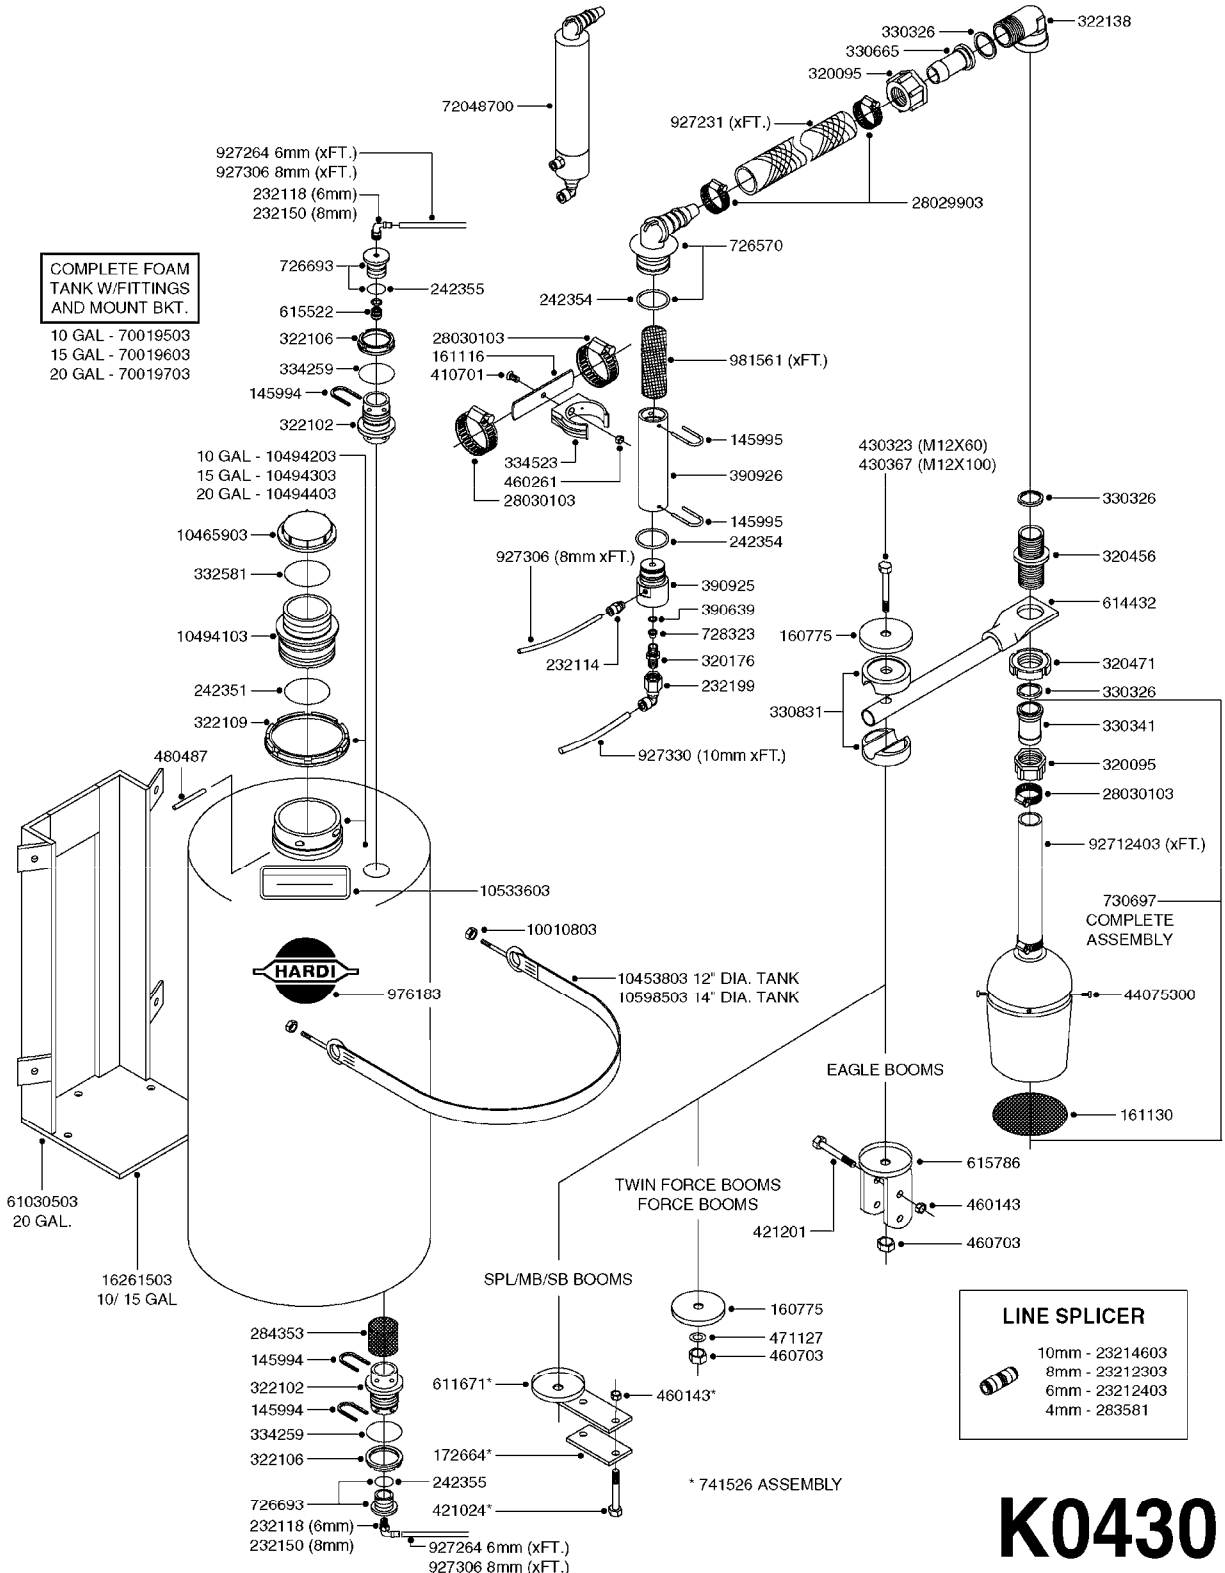

COMPLETE FOAM TANK W/FITTINGS AND MOUNT BKT.
10 GAL - 70019503
15 GAL - 70019603
20 GAL - 70019703

FOAMMARKER TANK/DROPPER 2000
K0430-HIN, 05:12:19

Page 1
Date 12.08.2020 11:01

parts-n°	order qty	description
145994	1	FITT.DK S-40 FORK
145995	1	FITT.DK S-53 FORK
160775	1	WASHER F. FRICTION PLATE
161116	1	FLATBAR PLATE 3 X 25 X 110
161130	1	FILTER SCREEN F/FOAM DROPPER
172664	1	FLATBAR BACKING PLATE
232114	1	COUPLER 1/8" THREADX8MM HOSE
232118	1	HOSE CONN. 90DEG 1/8'X 6MM PE
232150	1	HOSE CONN. 90DEG. 1/8'X8MM PE
232199	1	COUPLER 3/8' BSP-90/10MM HOSE
242351	1	O-RING D69.5X3.0 VITON F.S-93
242354	1	O-RING D32.2X3.0 VITON
242355	1	O-RING D19.2X3.0 VITON F.S-40
283581	1	HOSE CONNECTOR STR. F.4MM PE
284353	1	SPONGE FOR FOAM MARKER
320095	1	FITT.DK NUT 1" BSP
320176	1	FITT.DK HN 3/8"X1/2" BSP
320456	1	FITT.DK BULKHEAD 1"BSP DOUBLE
320471	1	FITT.DK NUT 1" BSP JAMB
322102	1	FITT.DK S-40 BULKHEAD
322106	1	FITT.DK S-40 BULKHEAD NUT
322109	1	FITT.DK S-93 BULKHEAD NUT
322138	1	FITT.DK ELB 1"M X 1"F BSP
330326	1	O-RING D30/D24X2 F.1"NUT
330341	1	FITT.DK HB 1" F. 1" NUT
330665	1	FITT.DK HB 3/4"F.1" NUT
330831	1	FRICTION PLATE
332581	1	GASKET F. 1-1/2" BSP CAPNUT.
334259	1	GASKET F. S-40 BULKHEAD
334523	1	PIPE HOLDER Ø51.5
390639	1	O-RING F.NOZZLE FILTER
390925	1	FITTING F.FOAM MIX.CHAMB. STD
390926	1	TUBE,MIX CHAMB. FOAM MARK STD
410701	1	SCREW M6X16 GALV.
421024	1	BOLT HEX 8.8 DEL M8X60
421201	1	BOLT HEX 8.8 DEL M8X70
430323	1	BOLT HEX 8.8 DEL M12X60
430367	1	BOLT HEX 8.8 DEL M12X100 DIN931
460143	1	LOCK NUT M8 SST A2 DIN985
460261	1	NUT HEX M6X1.00 LOCK DIN985 A2 SS
460703	1	NUT HEX M12X1.75 LOCK DIN985A2 SS
471127	1	WASHER, M12, Ø24/13X24X2.5 SS
480487	1	PIN M5X60 SLOTTED GALV
611671	1	BREAK AWAY HOLDER F-MARKER
614432	1	BREAK AWAY ARM F. FOAM MARKER
615522	1	CHECK VALVE F.FOAM MARKER
615786	1	MOUNT BKT. F.FOAM DROPPER 98
726570	1	FITT.DK S-53 ELB.3/4" W.ORING
726693	1	FITT.DK S-40 PLUG 1/8BSP ORING
728323	1	VALVE NON-RETURN
730697	1	FOAM DROPPER COMP. BLACK '97
741526	1	FOAM DROPPER MT. KIT MB-SPL
927231	1	HOSE R X PVCX3/4 CLR/BRD 0012"
927264	1	HOSE R X PE D6/D4 X 0012"
927306	1	HOSE R X PE D8/D6 X 0012"BLACK
927330	1	HOSE R X PE D10/D8 X 012"BLACK
976183	1	DECAL COMPANY D.18,2 X 29,6
981561	1	SPONGE MAT. MIX.CHAMBER-x0012"
10010803	1	NUT HEX NC (NYLON LOCK) 5/16
10453803	1	STRAP F.FOAMER TANK (755mm)
10465903	1	*LID F.FOAM MARKER, DRILLED