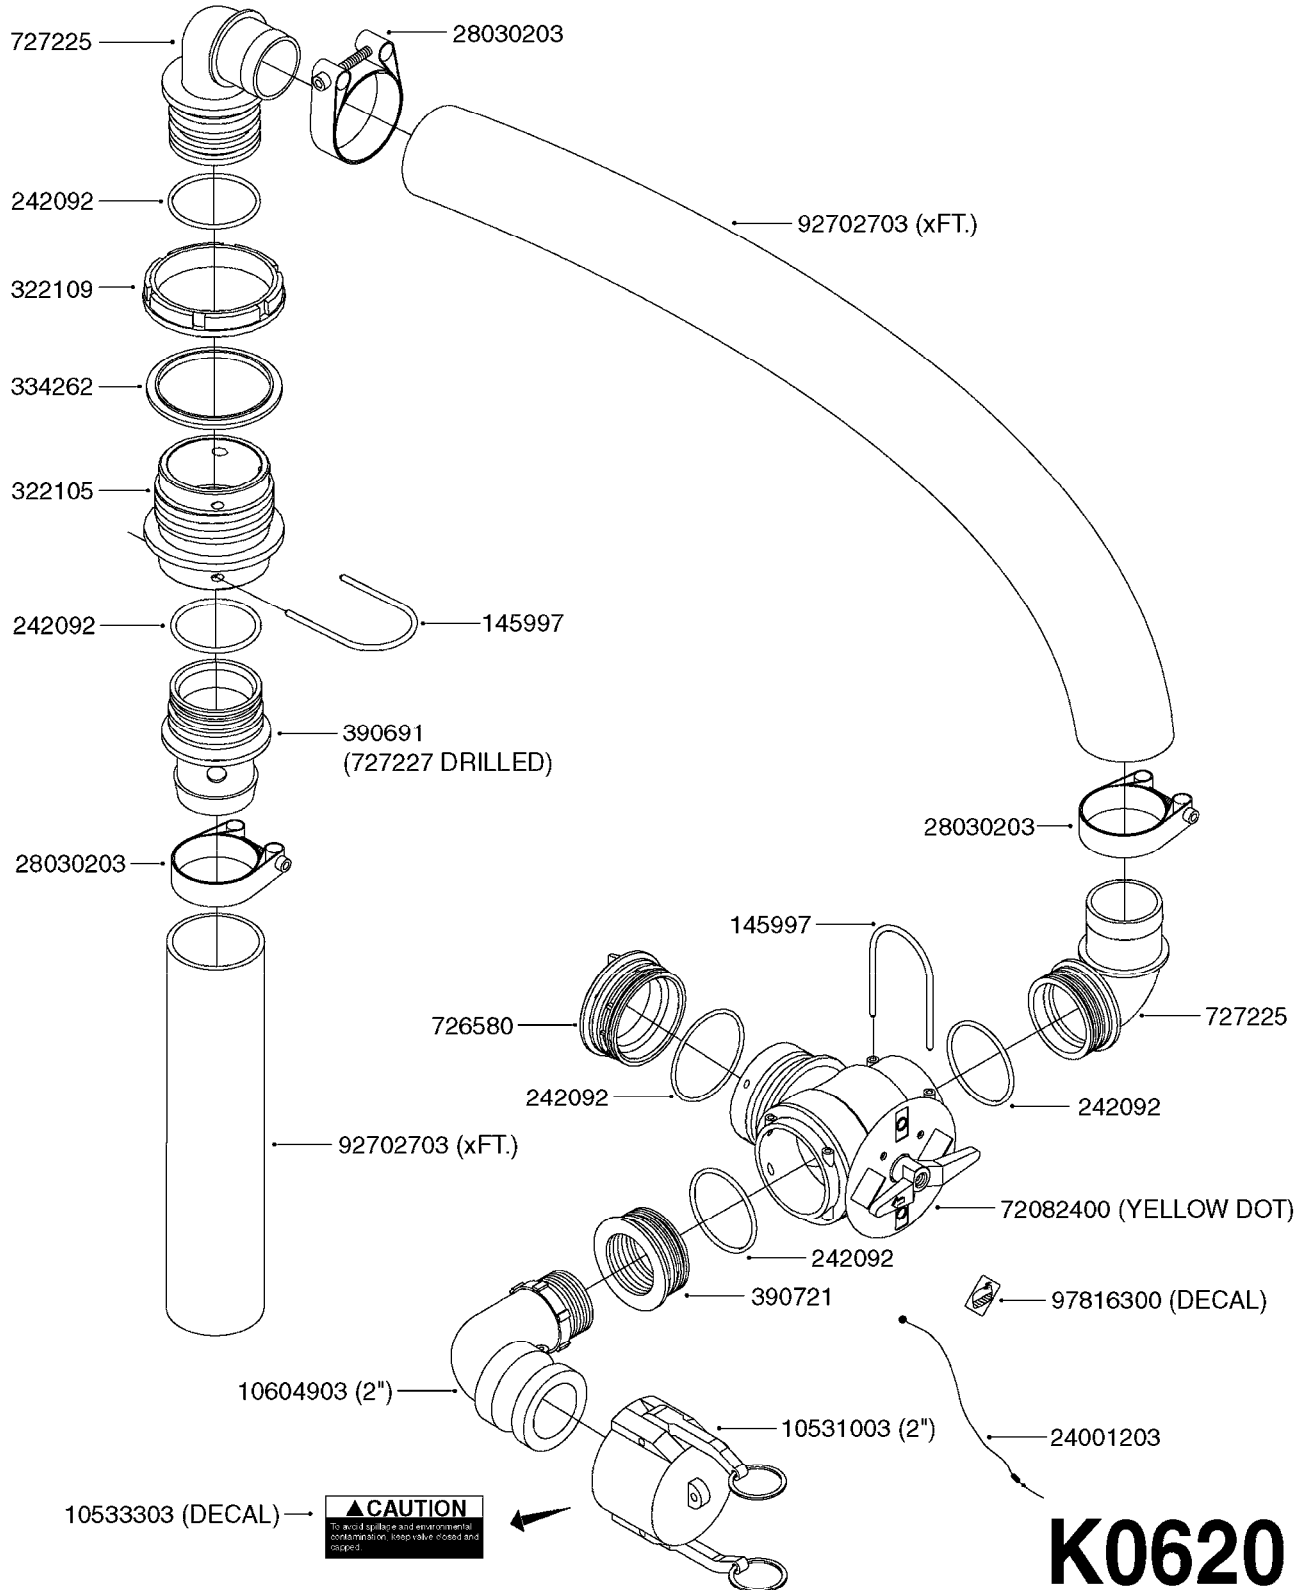

QUICKFILL SYSTEM - S93
K0620-HIN, 29:05:19

Page 1
Date 12.08.2020 11:01

parts-n°	order qty	description
145997	1	FITT.DK S-93 FORK
242092	1	O-RING D69.5X3
322105	1	FITT.DK S-93 BULKHEAD DOUBLE
322109	1	FITT.DK S-93 BULKHEAD NUT
334262	1	GASKET F.S-93 BULKHEAD
390691	1	FITT.DK S-93 STR.2"PVC DRILLED
390721	1	FITT.DK S-93 PLUG W/2" NPT THRE
726580	1	FITT. S93 PLUG W/O-RING
727225	1	FITT.DK S-93 ELB.2'PVC W/ORING
727227	1	FITT.DK S-93 STR.2" W/ORING
10531003	1	CAP F.MALE QUICK COUPLER 2"
10533303	1	DECAL CAUTION-LEAK Q.FILL ENG
10604903	1	QUICK COUPLER MALE 2' 90DEG
24001203	1	RBR LANYARD 11" F.QCK FILL CAP
28030203	1	CLAMP HOSE T-BOLT S2" 235-67
72082400	1	VALVE 2"-S93 3 WAY
92702703	1	HOSE PVC SUCT GRAY 2"
97816300	1	DECAL MANIFOLD QUICK-FILL