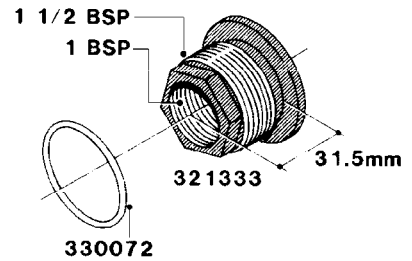

L0060

FITTINGS - BULKHEAD
L0060-HIN, 01:01:16

Page 1

Date 12.08.2020 11:01

parts-n°	order qty	description
141046	1	NUT 3/8" BSP
141341	1	NUT 1/4' BSP
240284	1	O-RING D82,5/75 X 3,5
320456	1	FITT.DK BULKHEAD 1"BSP DOUBLE
320467	1	FITT.DK BULKHEAD 1"BSP SINGLE
320471	1	FITT.DK NUT 1" BSP JAMB
320541	1	FITT.DK BULKHEAD 2-1/2'BSP SIN
320552	1	FITT.DK NUT 2-1/2' BSP JAMB
320644	1	FITT.DK ELB.3/4"HB X 1" BSP
320784	1	FITT.DK CAP 1-1/2" BSP
320795	1	FITT.DK NUT 1-1/2" BSP JAMB
320935	1	FITT.DK BULKHEAD 1/4' BSP SING
320946	1	FITT.DK BULKHEAD 3/8' BSP SING
321296	1	FITT.DK BULKHEAD 1/2" BSP SING
321307	1	FITT.DK NUT 1/2" BSP JAMB
321333	1	FITT.DK BULK 1-1/2" X 1"F BSP
330061	1	O-RING D16/D11X2,5
330072	1	O-RING D53.5/D45.5X4
330212	1	O-RING D19/D14X2.4 F.1/2"NUT
332577	1	O-RING D38/D30X4 F.1" PUR.
332592	1	O-RING D26/D20X3