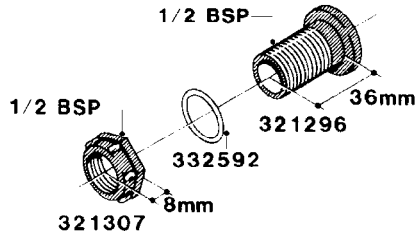

L0060

FITTINGS - BULKHEAD
L0060-HIN, 01:01:16

Page 1

Date 12.08.2020 11:01

parts-n°	order qty	description
141046	1	NUT 3/8" BSP
141341	1	NUT 1/4' BSP
240284	1	O-RING D82,5/75 X 3,5
320456	1	FITT.DK BULKHEAD 1"BSP DOUBLE
320467	1	FITT.DK BULKHEAD 1"BSP SINGLE
320471	1	FITT.DK NUT 1" BSP JAMB
320541	1	FITT.DK BULKHEAD 2-1/2'BSP SIN
320552	1	FITT.DK NUT 2-1/2' BSP JAMB
320644	1	FITT.DK ELB.3/4"HB X 1" BSP
320784	1	FITT.DK CAP 1-1/2" BSP
320795	1	FITT.DK NUT 1-1/2" BSP JAMB
320935	1	FITT.DK BULKHEAD 1/4' BSP SING
320946	1	FITT.DK BULKHEAD 3/8' BSP SING
321296	1	FITT.DK BULKHEAD 1/2" BSP SING
321307	1	FITT.DK NUT 1/2" BSP JAMB
321333	1	FITT.DK BULK 1-1/2" X 1"F BSP
330061	1	O-RING D16/D11X2,5
330072	1	O-RING D53.5/D45.5X4
330212	1	O-RING D19/D14X2.4 F.1/2"NUT
332577	1	O-RING D38/D30X4 F.1" PUR.
332592	1	O-RING D26/D20X3