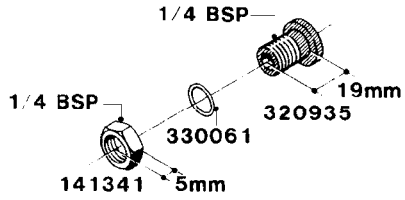

L0060

FITTINGS - BULKHEAD
L0060-HIN, 01:01:16

Page 1

Date 12.08.2020 11:01

parts-n°	order qty	description
141046	1	NUT 3/8" BSP
141341	1	NUT 1/4' BSP
240284	1	O-RING D82,5/75 X 3,5
320456	1	FITT.DK BULKHEAD 1"BSP DOUBLE
320467	1	FITT.DK BULKHEAD 1"BSP SINGLE
320471	1	FITT.DK NUT 1" BSP JAMB
320541	1	FITT.DK BULKHEAD 2-1/2'BSP SIN
320552	1	FITT.DK NUT 2-1/2' BSP JAMB
320644	1	FITT.DK ELB.3/4"HB X 1" BSP
320784	1	FITT.DK CAP 1-1/2" BSP
320795	1	FITT.DK NUT 1-1/2" BSP JAMB
320935	1	FITT.DK BULKHEAD 1/4' BSP SING
320946	1	FITT.DK BULKHEAD 3/8' BSP SING
321296	1	FITT.DK BULKHEAD 1/2" BSP SING
321307	1	FITT.DK NUT 1/2" BSP JAMB
321333	1	FITT.DK BULK 1-1/2" X 1"F BSP
330061	1	O-RING D16/D11X2,5
330072	1	O-RING D53.5/D45.5X4
330212	1	O-RING D19/D14X2.4 F.1/2"NUT
332577	1	O-RING D38/D30X4 F.1" PUR.
332592	1	O-RING D26/D20X3