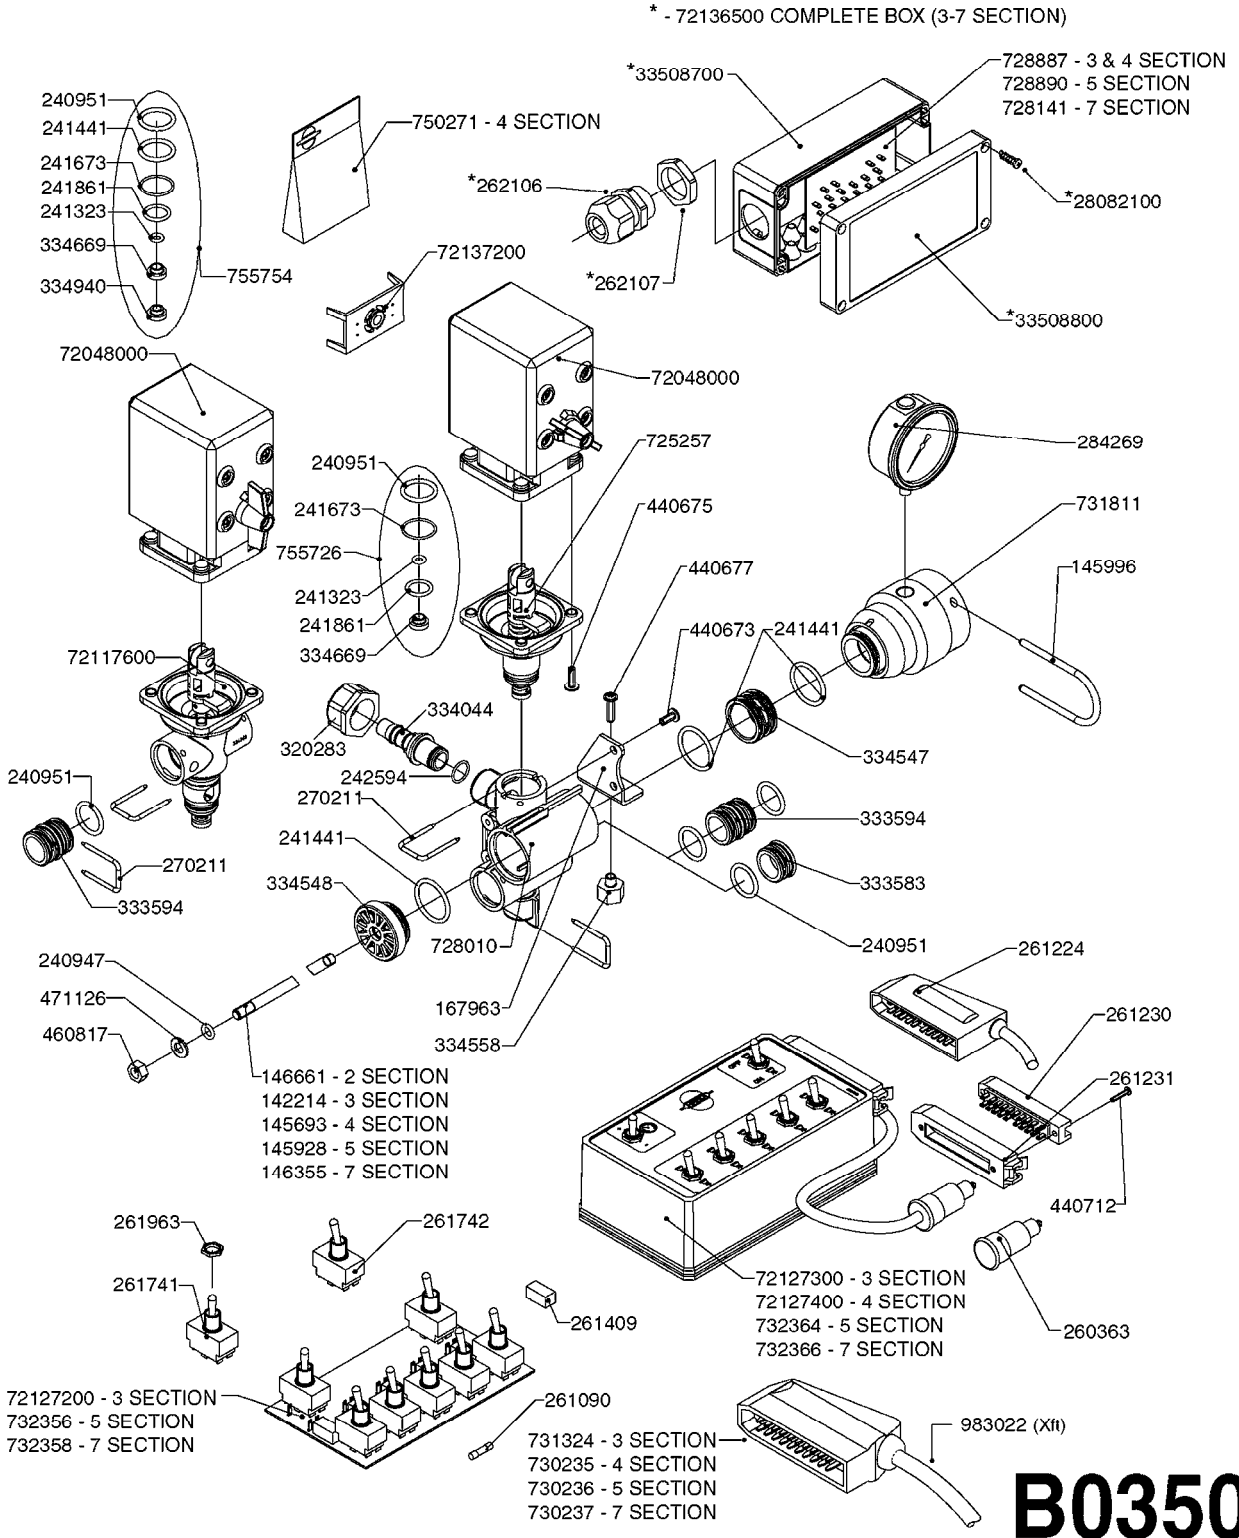

REGULATOR VALVE ASSEMBLY: *72027300

COMPLETE ASSEMBLIES
WHOLEGOODS ITEMS

B0340

PRESSURE REGULATOR - S93
B0340-HIN, 01:01:16

Page 1

Date 12.08.2020 11:00

parts-n°	order qty	description
145694	1	BUSHING CONE SPACER S93 REGU.
145695	1	GUIDE FOR CONE
145996	1	FITT.DK S-67 FORK
145997	1	FITT.DK S-93 FORK
147025	1	SPINDLE F.S93 PRES. REGULATOR
147767	1	PIN 5Ø X 60 S-93 DOUBLE CLAMP
147774	1	FITT.DK S-93 FORK W. M5 THREAD
240947	1	O-RING D7.3X2.4 NITRIL
241754	1	O-RING D59.5X3
241973	1	O-RING Ø3 X 44.2 70 SHORES NITRIL
242007	1	O-RING Ø9.1 X 1.6 NITRILE
242092	1	O-RING D69.5X3
334049	1	BRACKET FOR ENGINE CASING
334061	1	WASHER PLASTIC Ø13.0/8.1 X 1TK
334244	1	FITT.DK S-67 ELB.1-1/4"
334601	1	FITT.DK S-93 TO S67 ADAPTOR
334647	1	FITT.DK S93 ELB 1-1/2" 90 PVC
334681	1	GRIP F.MAN.OP.EC PRES.REG.YELL
334863	1	T PIECE S 93 15 BAR
390914	1	COVER REG VALVE S93
440307	1	SCREW SHEET-METAL 3/4" NO. 10
440677	1	SCREW F. PLASTIC 5X20 SS
461145	1	NUT HEX M4 LOCK
461217	1	NUT HEX M5 LOCK
480695	1	PIN ROLL D 3X28 SLOTTED
614421	1	GASKET F/MOTOR HOUSE-ON/OFF TR
14004500	1	NUT M10 SS F. S93 PRES. REG.
45000700	1	BOLT ALLEN HEAD M6 X 100 SS
70055903	1	REGUL SPOOL AND SLEEVE S93
72027300	1	REG.VALVE S93/600 15B U.MOTER
72072400	1	WIRE CONTR. VALVE.CM+ AMP-PLUG
72137100	1	MCROSWCH ASSY F.PRSR REG WHT W
72137300	1	MCROSWCH ASSY F.PRSR REG BRN W
72182900	1	MOTER REG.DME37 1:150 AMP YELL