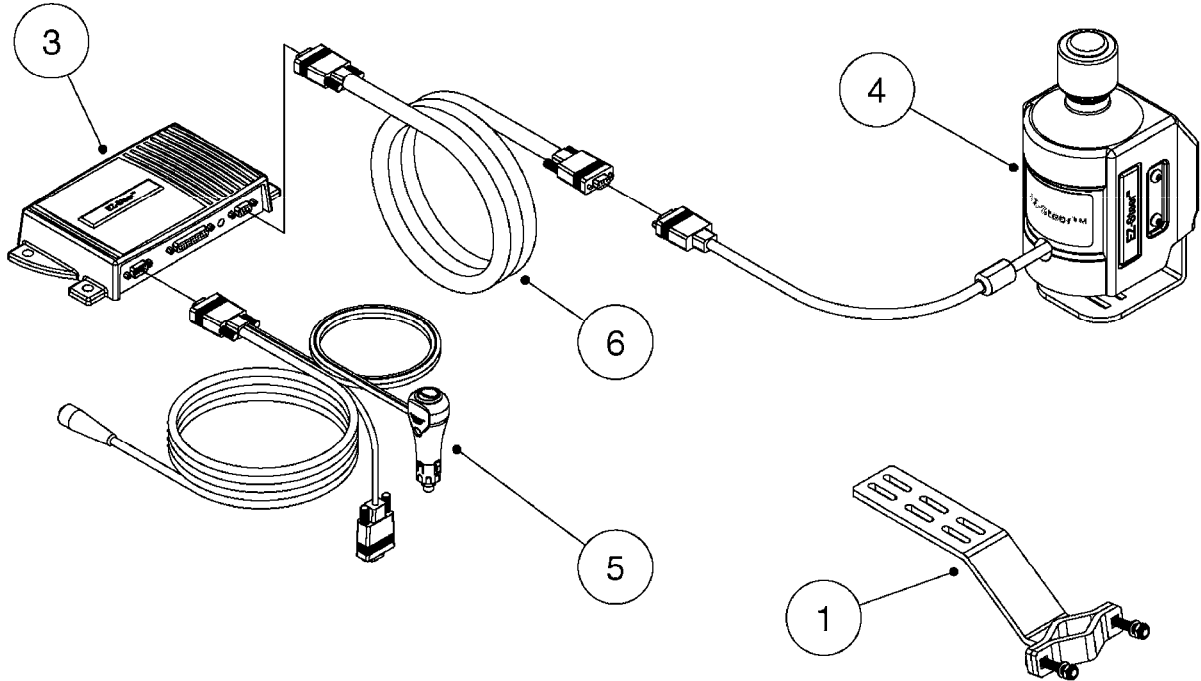

COMPLETE ASSEMBLY:
84205303 (WITH GPS)
84205403 (WITHOUT GPS)

**COMPLETE ASSEMBLIES
WHOLEGOODS ITEMS**

M0040

EZ-GUIDE PLUS LIGHT BAR
M0040-HIN, 01:01:16

Page 1
Date 12.08.2020 11:01

parts-n°	order qty	description
26007403	1	ANTENNA,HURRICANE F. EZGUIDEPL
26007503	1	REMOTE KEYPAD EZ-GUIDE PLUS
26007603	1	CABLE, ANTENNA, EZGUIDEPLUS
26007703	1	CABLE, POWER F. EZGUIDEPLUS
26007803	1	BRACKET KIT F. EZGUIDEPLUS
26007903	1	EZ-Guide 500 External Interfac
26008003	1	LIGHT BAR ASSM WITH GPS
26008103	1	LIGHT BAR ASSM WITHOUT GPS
29002703	1	VACUUM CUP 4 1/2" 1420I
29002803	1	MOUNT, MAG F. ANTENNA
29002903	1	PLATE, F. ANTENNA MOUNT
67206303	1	QUICK REFERENCE CARD EZ-GUIDE+
67206403	1	MANUAL EZ GUIDE PLUS
84205303	1	EZ GUIDE PLUS W GPS, NO LABLE
84205403	1	EZ GUIDE PLUS W/O GPS,NO LABLE
97607603	1	DECAL COMPANY 45MM X 20MM