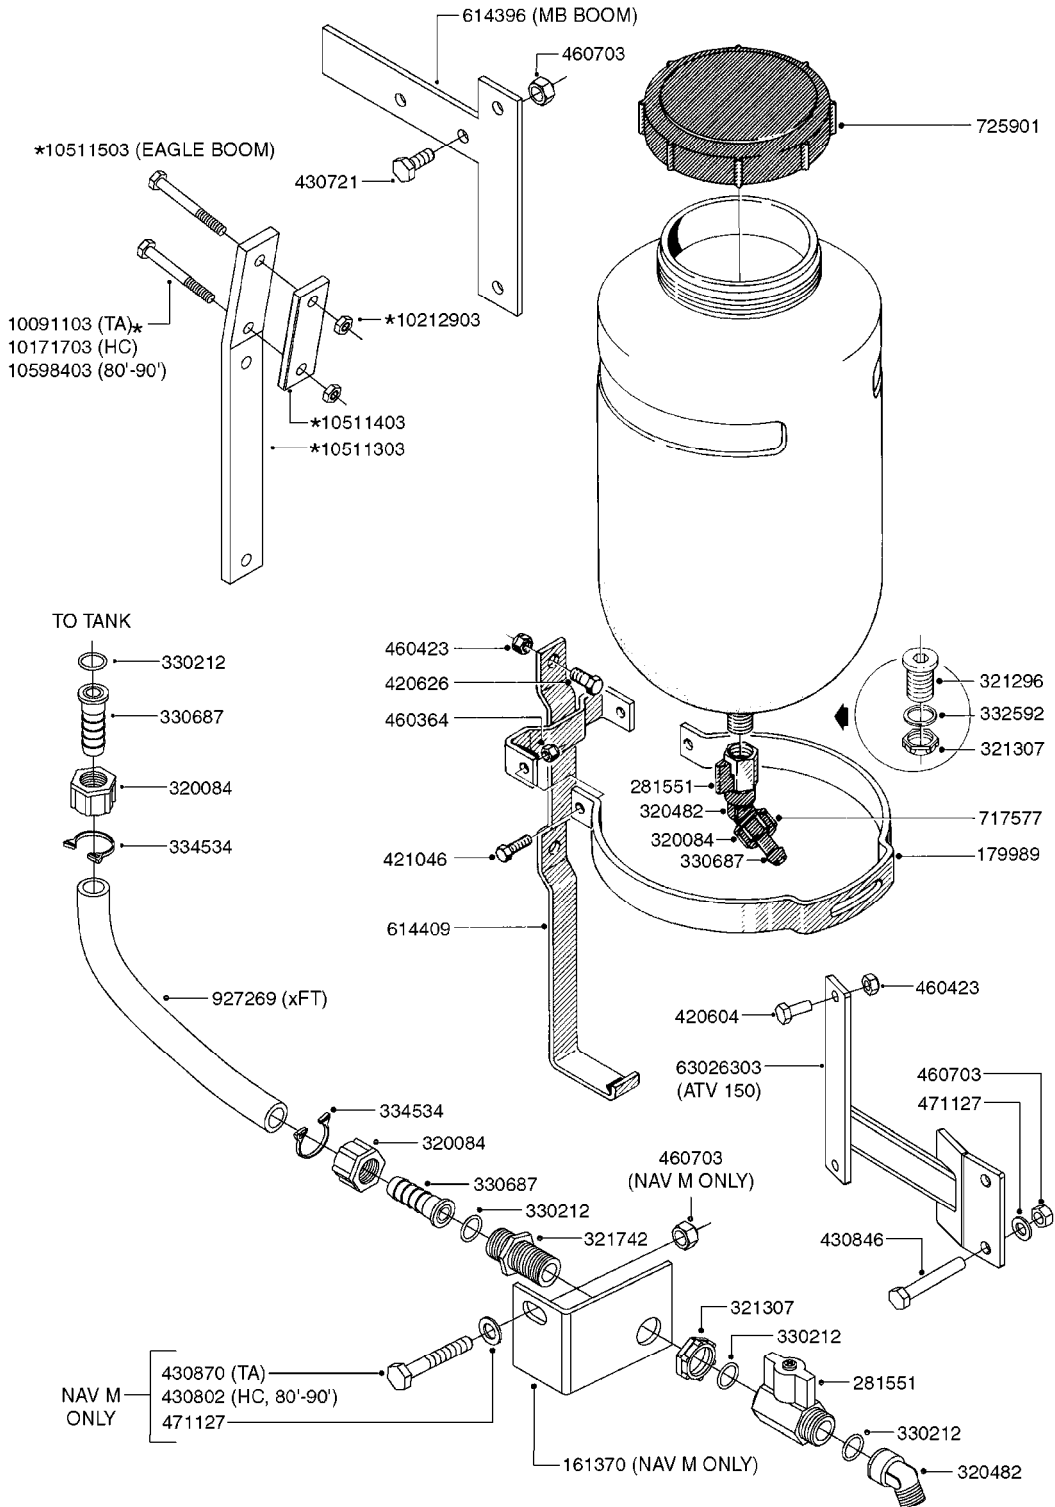

CLEAN WATER TANK
K0130-HIN, 01:01:16

COMPLETE TANK ASSY : 722072

K0130

CLEAN WATER TANK
K0130-HIN, 01:01:16

Page 1
Date 12.08.2020 11:01

parts-n°	order qty	description
161370	1	BKT.CLEAN WATER BOTT. VALVE
179989	1	BRKT. F. 3 GAL. TANK
281551	1	BALL VALVE 1/2"
320084	1	FITT.DK NUT 1/2" BSP
320482	1	FITT.DK ELB. 1/2" BSP 60 DEG.
321296	1	FITT.DK BULKHEAD 1/2" BSP SING
321307	1	FITT.DK NUT 1/2" BSP JAMB
321742	1	FITT.DK BULKHEAD 1/2' BSP
330212	1	O-RING D19/D14X2.4 F.1/2"NUT
330687	1	FITT.DK HB 1/2" F. 1/2" NUT
332592	1	O-RING D26/D20X3
334534	1	CLAMP HOSE PLASTIC 1/2"
420604	1	BOLT HEX 8.8 DEL M10X25 FT DIN933
420626	1	BOLT HEX 8.8 DEL M10X20 FT
421046	1	BOLT HEX M8X25/25 A2 SS DIN933
430721	1	BOLT HEX 8.8 DEL M12X40 FT
430802	1	BOLT HEX 8.8 DEL M12X75
430846	1	BOLT HEX 8.8 DEL M12X80
430870	1	BOLT HEX 8.8 DEL M12X55 FT
460364	1	NUT HU M8 A2 SS DIN934
460423	1	NUT HEX M10X1.50 LOCK DIN985A2 SS
460703	1	NUT HEX M12X1.75 LOCK DIN985A2 SS
471127	1	WASHER, M12, Ø24/13X24X2.5 SS
614396	1	CLEAN WATER BRACKET MB
614409	1	BRACKET FOR FOAM MARKER
717577	1	VALVE F.CLEAN WATER TANK
722072	1	CLEAN WATER TANK W FRAME & TAP
725901	1	LID F.WATER BOTTLE VENTED
927269	1	HOSE R X PVC X 1/2 X 0012"
10091103	1	BOLT HEX 3/8 NC GR.2 03.00'
10171703	1	BOLT HEX 3/8 NC GR.2 03.50"
10212903	1	NUT HEX NC (NYLON LOCK) 3/8"
10511303	1	FLATBAR L350/17DEG.CLEAN WATER
10511403	1	FLATBAR 104MM CLEAN WATER
10511503	1	BKT.CLEAN WATER MOUNT EAGLE
10598403	1	BOLT HEX HCS3/8-16 X 4 Z 5
63026303	1	CLEAN WATER TANK BRKT, ATV