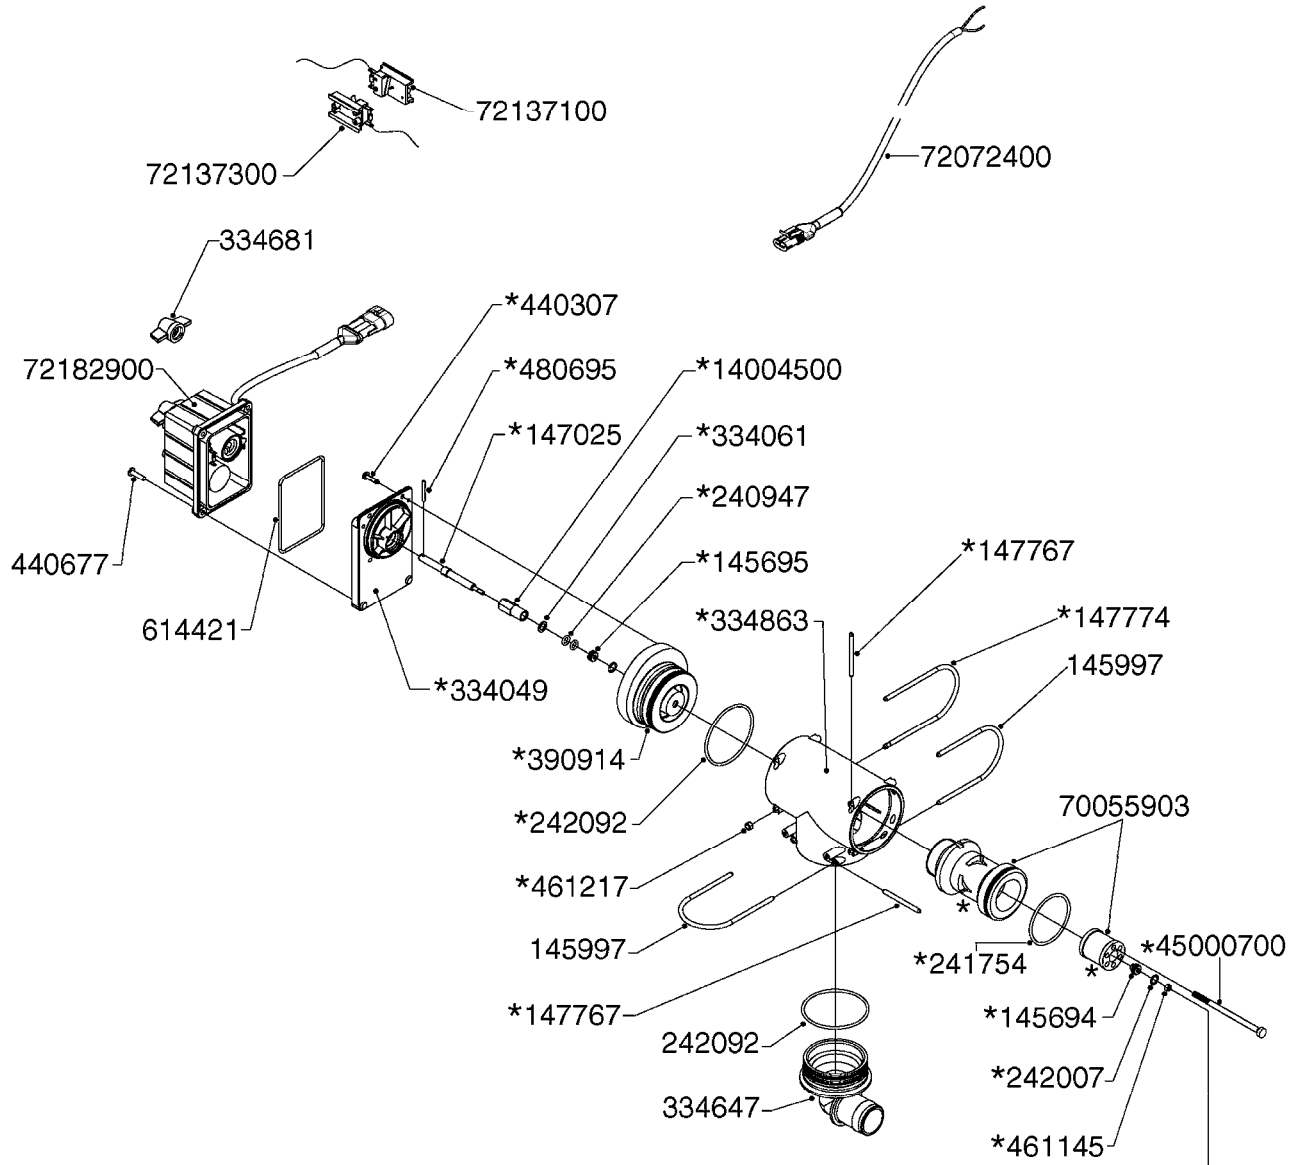

Note: For "Bondioli" PTO's (previous supplier) - see page A0510.

COMPLETE ASSEMBLIES
WHOLEGOOD ITEMS

A0580

PTO SHAFTS - AMA DIAPHRAGM
A0580-HIN, 01:01:16

Page 1

Date 12.08.2020 11:00

parts-n°	order qty	description
829482	1	PTO 1-3/8/6X25MM X 600MM 1202
829483	1	PTO 1-3/8/6X30MM x 610MM 1302
829484	1	PTO 1-3/8/6X1-3/8/6X575MM 361
829487	1	PTO 1-3/8/6X1-3/8/6X870MM 361
28062103	1	PTO YOKE 1-3/8X6 AMA
28062203	1	UNIV.JOINT CAT.1 AMA
28062303	1	PTO YOKE D25 AMA
28062403	1	DECAL - DANGER ROTATING SHAFT
28062503	1	DECAL - DANGER MISSING GUARD
28062603	1	SAFETY CHAIN F.PTO AMA
28062703	1	PTO OUTER 1-3/8X6 (NO SHIELD)
28062803	1	PTO INNER D25 (NO SHIELD)
28062903	1	PTO SHIELD COMPLETE
28063003	1	PTO YOKE D30 AMA
28063103	1	PTO INNER D30 (NO SHIELD)
28063203	1	PTO INNER 1-3/8X6 (NO SHIELD)
28063303	1	PTO SHIELD COMPLETE
28063403	1	PTO OUTER 1-3/8X6 (NO SHIELD)
28063503	1	PTO INNER 1-3/8X6 (NO SHIELD)
28093403	1	PTO OUTER TUBE BEARING AMA
28093503	1	PTO INNER TUBE BEARING AMA