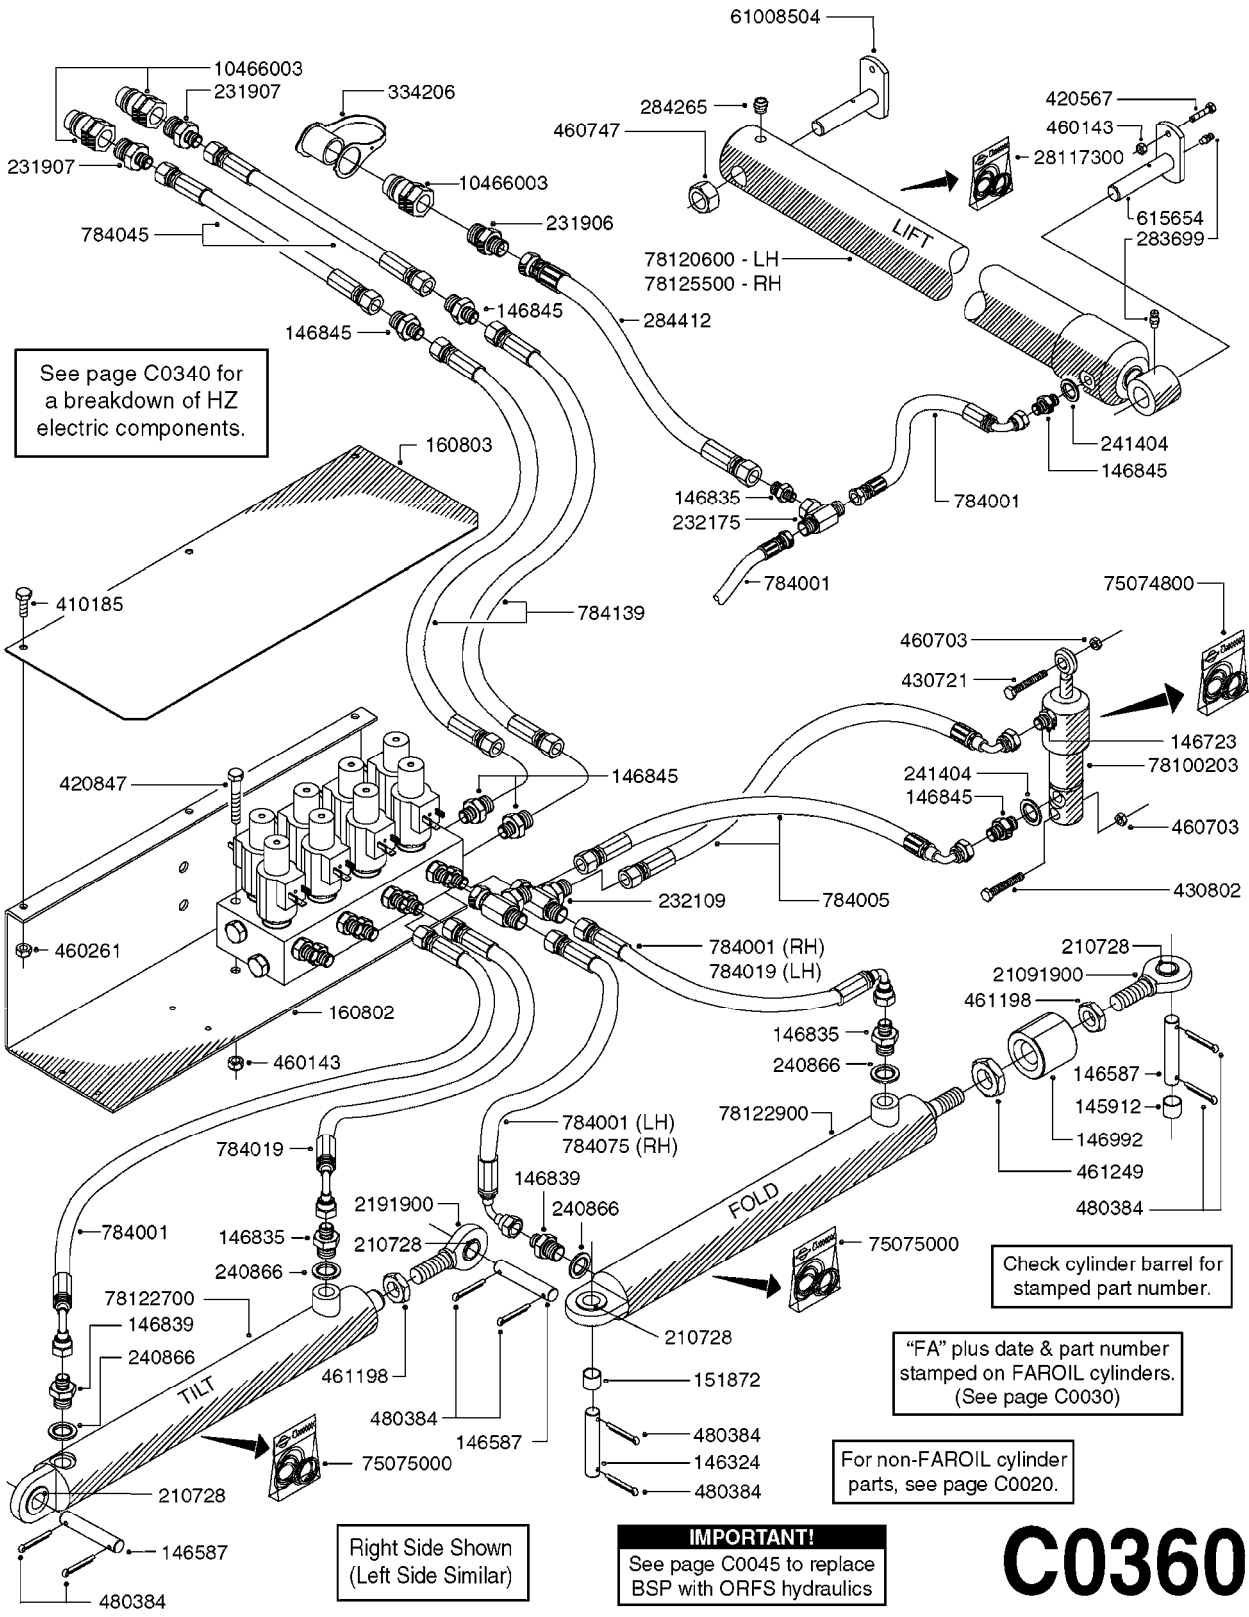

IMPORTANT!
See page C0045 to replace
BSP with ORFS hydraulics

HYD EAGLE HZ JOYSTICK 2005
C0340-HIN, 13:05:19

Page 1

Date 12.08.2020 11:01

parts-n°	order qty	description
146845	1	HEX NIPPLE 1/4"X1/4"
160802	1	MOUNT PLATE F.HYD SOLENOID'HZ'
160803	1	COVER PLATE F.HYD SOLENOID'HZ'
160804	1	MOUNT BRACKET F.HANDLE
160805	1	MOUNT STRAP F.HANDLE
241404	1	DOWTY SEAL 1/4"
260363	1	PLUG 2 POLE 12V
261266	1	CONNECTOR END F.CABLE HP
261342	1	SPADE F.ELEC.3 WAY CONNECTOR
261651	1	SPADE F.ELEC.6 POLE CONNECTOR
261688	1	SWITCH F. HANDLE WHITE
261689	1	CAP RUBBER F. SWITCH JOYSTICK
261692	1	PLUG ELEC.7 POLE FEMALE F.CABL
261693	1	PLUG ELEC. 7 POLE MALE
261740	1	SPADE F.ELEC.3 POLE CONN.INSUL
262106	1	BULKHEAD F. CABLE 6.5-14 BLACK
262107	1	NUT F. BULKHEAD CABLE GRAY
284871	1	CONTROL HANDLE RIGHT HALF
284872	1	CONTROL HANDLE LEFT HALF
390710	1	SWITCH F.HANDLE GREY MACHINED
410185	1	BOLT HEX 8.8 DEL M6X16
410362	1	BOLT HEX 8.8 SS M6X20
410664	1	BOLT HEX M5 X 20
410922	1	CYL.SKR 8.8 DEL M4X20 RST
420604	1	BOLT HEX 8.8 DEL M10X25 FT DIN933
420847	1	BOLT HEX 8.8 DEL M8X85
440673	1	SCREW F.PLASTIC 5X12 SS
460143	1	LOCK NUT M8 SST A2 DIN985
460202	1	NUT HEX M6
460261	1	NUT HEX M6X1.00 LOCK DIN985 A2 SS
460423	1	NUT HEX M10X1.50 LOCK DIN985A2 SS
460467	1	NUT HEX M5 GALV.
978415	1	DECAL CONTROL HANDLE
983005	1	ELEC. CABLE 2 WIRE X 1.5MM
983074	1	ELEC. CABLE 5 WIRE X 1.5MM
10623203	1	DECAL F.JOYSTICK - FORCE
14010400	1	PLUG 1/4" BSP
14036600	1	MANIFOLD 4-FUNCTION SPC 2004
70137603	1	JUNC. BOX, FLUID, COMPLETE, 2015