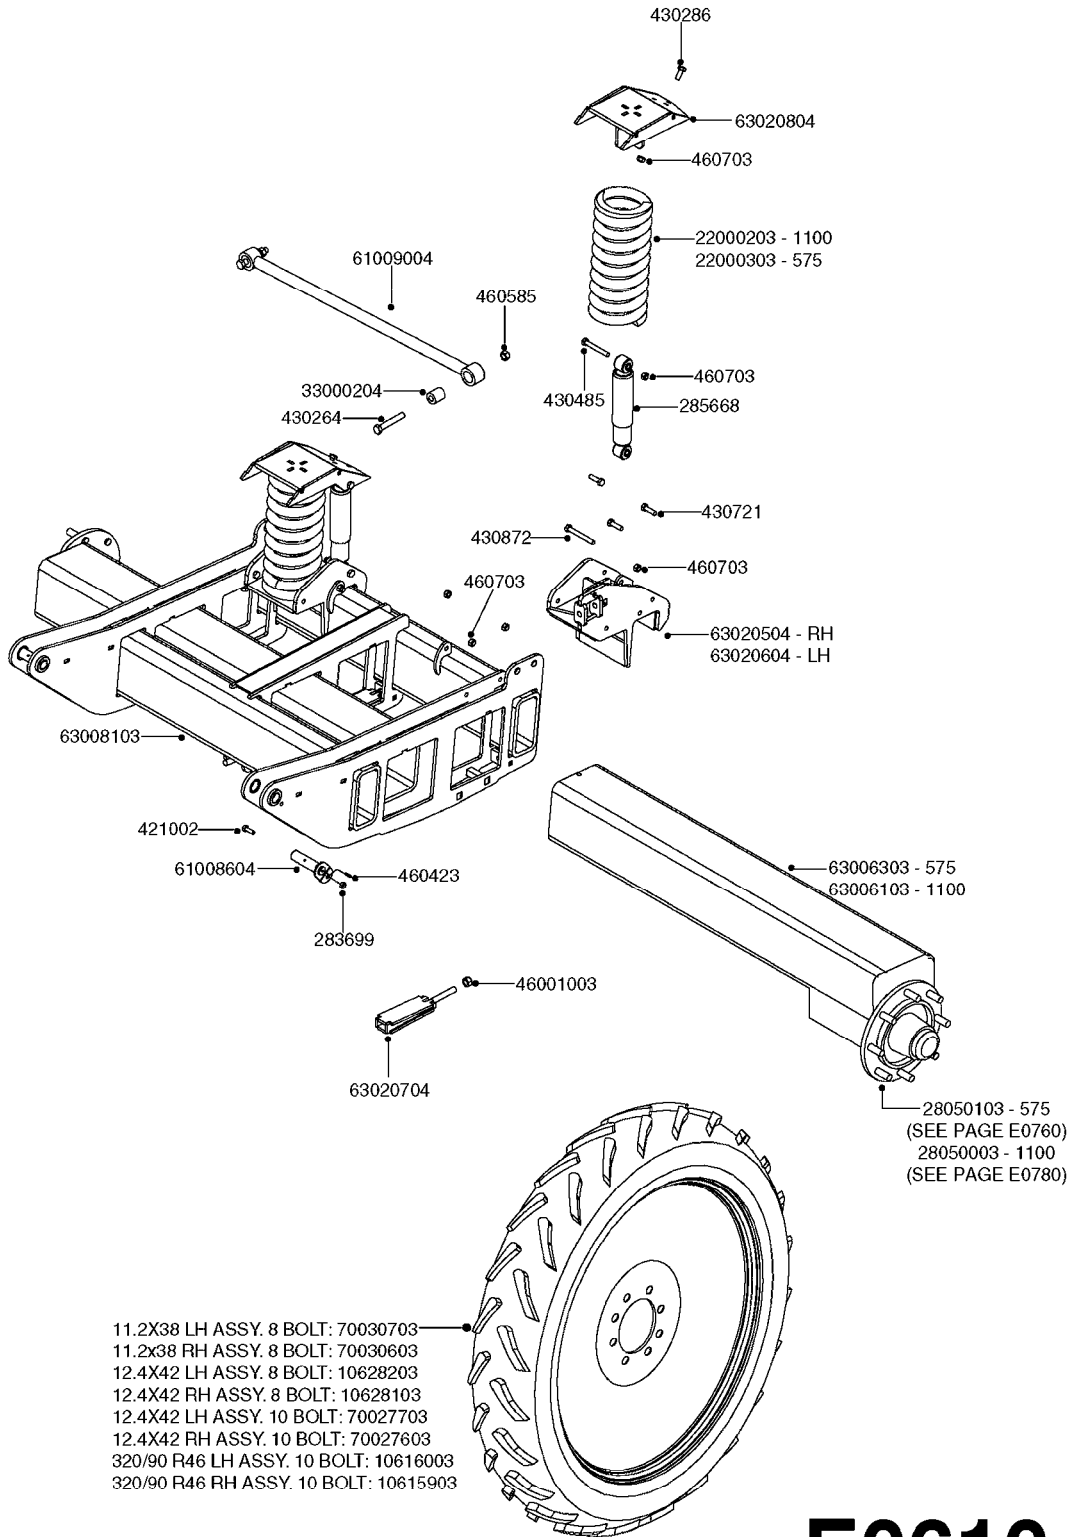

E0610

"NEW" NAVIGATOR SUSPENDED AXLE
E0610-HIN, 01:01:16

Page 1
Date 12.08.2020 11:01

parts-n°	order qty	description
283699	1	GREASE NIPPLE M6X1
285668	1	SHOCK ABSORBER L=300/465
421002	1	BOLT HEX 8.8 DEL M10X30 FT DIN933
430264	1	BOLT HEX 8.8 DEL M16X100
430286	1	BOLT HEX 8.8 DEL M12X30 FT
430485	1	BOLT HEX 8.8 DEL M12X90
430721	1	BOLT HEX 8.8 DEL M12X40 FT
430872	1	BOLT HEX 8.8 DEL M12X100 FT
460423	1	NUT HEX M10X1.50 LOCK DIN985A2 SS
460585	1	LOCKING NUT M16 DIN985 A2 SS
460703	1	NUT HEX M12X1.75 LOCK DIN985A2 SS
10615903	1	TIRE ASSY 2-3/16 OFFSET RH
10616003	1	TIRE ASSY 2-3/16 OFFSET LH
10628103	1	TIRE ASSY 12.4X42 10PLY 8BLTL
10628203	1	TIRE ASSY 12.4X42 10PLY 8BLTR
22000203	1	SPRING 1100 NAV. SUSPENSION
22000303	1	SPRING 575 NAV. SUSPENSION
28050003	1	HUB F 3.5" 873 15000# PACKAGE
28050103	1	HUB F 3" 758 7500# PACKAGE
33000204	1	BUSHING F. SUS. SWAY BAR NAV.
46001003	1	NUT HEX 5/8"-11 NYLOCK
61008604	1	BEARING BOLT D30X108
61009004	1	SWAYBAR F.SUS. 575-1100 NAV.
63006103	1	AXLE INSERT W/M NAV. 1100
63006303	1	AXLE INSERT W/M SUS. 575 NAV
63008103	1	AXLE SWING ARM 1100 NAV.
63020504	1	SPRING MT. BOTTOM RH 1100 NAV.
63020604	1	SPRING MT. BOTTOM LH 1100 NAV.
63020704	1	AXLE INSERT WEDGE NAV.
63020804	1	SPRING MOUNT TOP RH NAV.
70027603	1	TIRE ASSY 12.4X42 10PLY 10B RH
70027703	1	TIRE ASSY 12.4X42 10PLY 10B LH
70030603	1	TIRE ASSY 11.2-38 RH
70030703	1	TIRE ASSY 11.2-38 LH