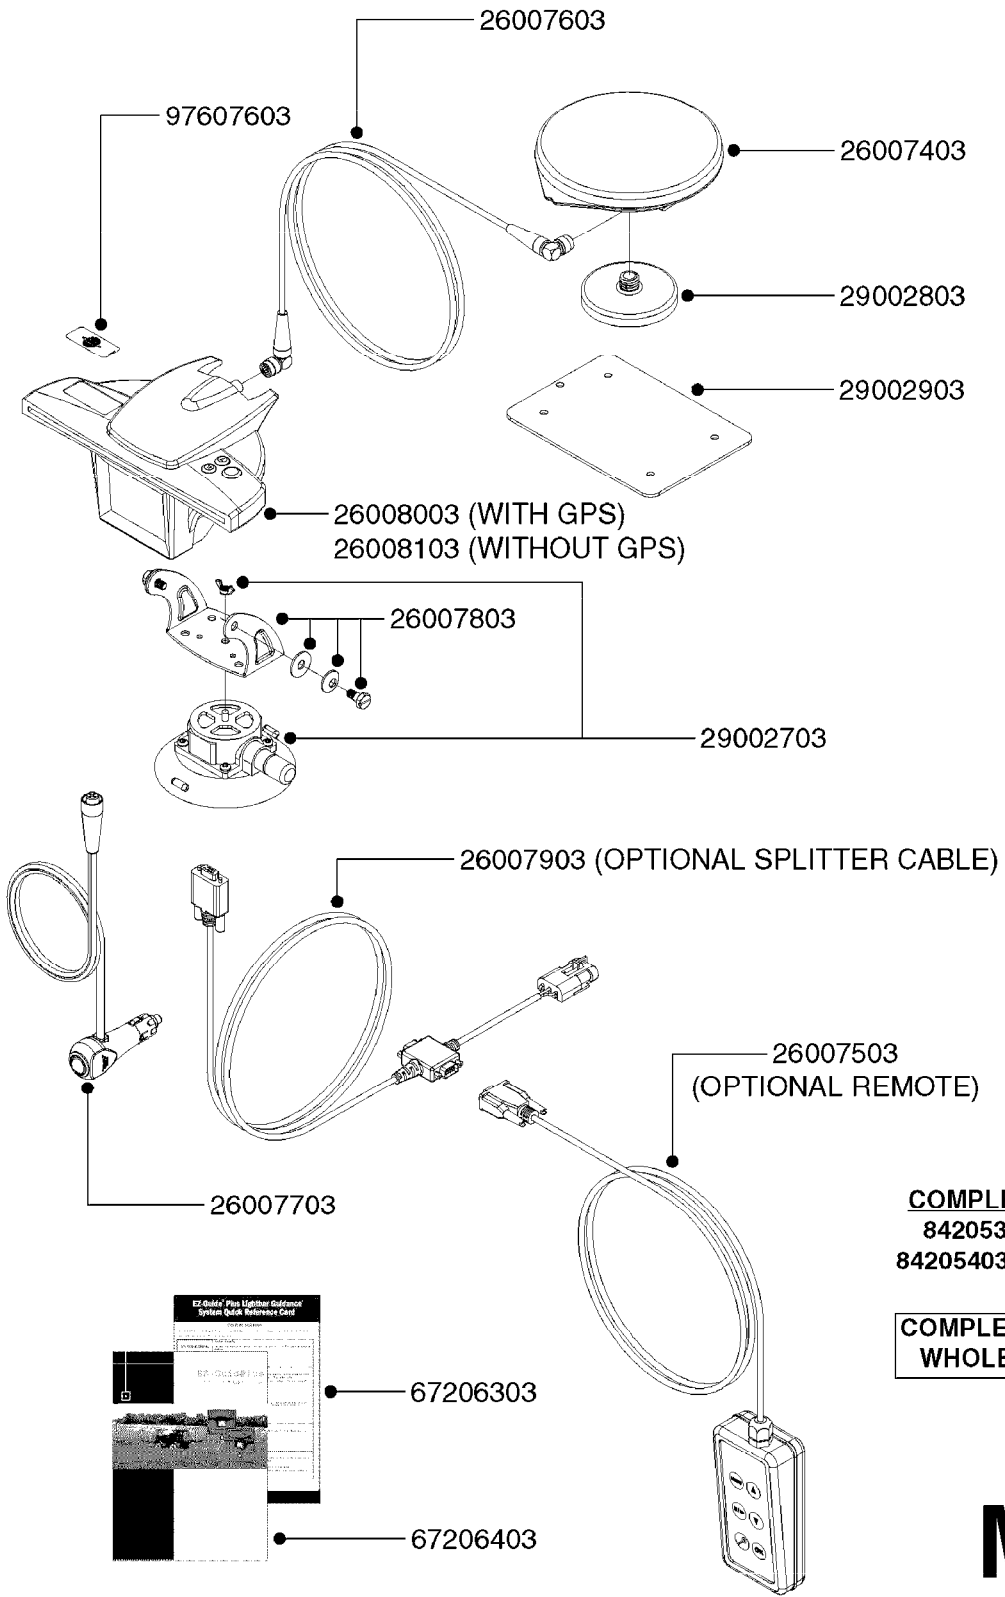

3 COMPLETE ASSEMBLY

HC5500 CABLES

M0030

CFX-750 DISPLAY, DGPS
M0030-HIN, 01:01:16

Page 1
Date 12.08.2020 11:01

Pos.	parts-n°	order qty	description
1	26007603	1	CABLE, ANTENNA, EZGUIDEPLUS
2	26012003	1	NULL MODEM CABLE
3	26021403	1	CFX-750 DISPLAY, DGPS
4	26021603	1	CABLE, POWER BUS, CAN CFX-750
5	26021703	1	CABLE, ASC INTERFACE, CFX-750
6	26021803	1	AG-25 ANTENNA L1/L2 GLN
7	26022103	1	CFX-750 DISPLAY ONLY
8	26022603	1	CFX-750 Basic Power Cable
9	28048203	1	EZ-GUIDE 500 MOUNT F.AG15 ANT.
10	28048303	1	EZ-GUIDE 250/500 RAM MNT.1.5"