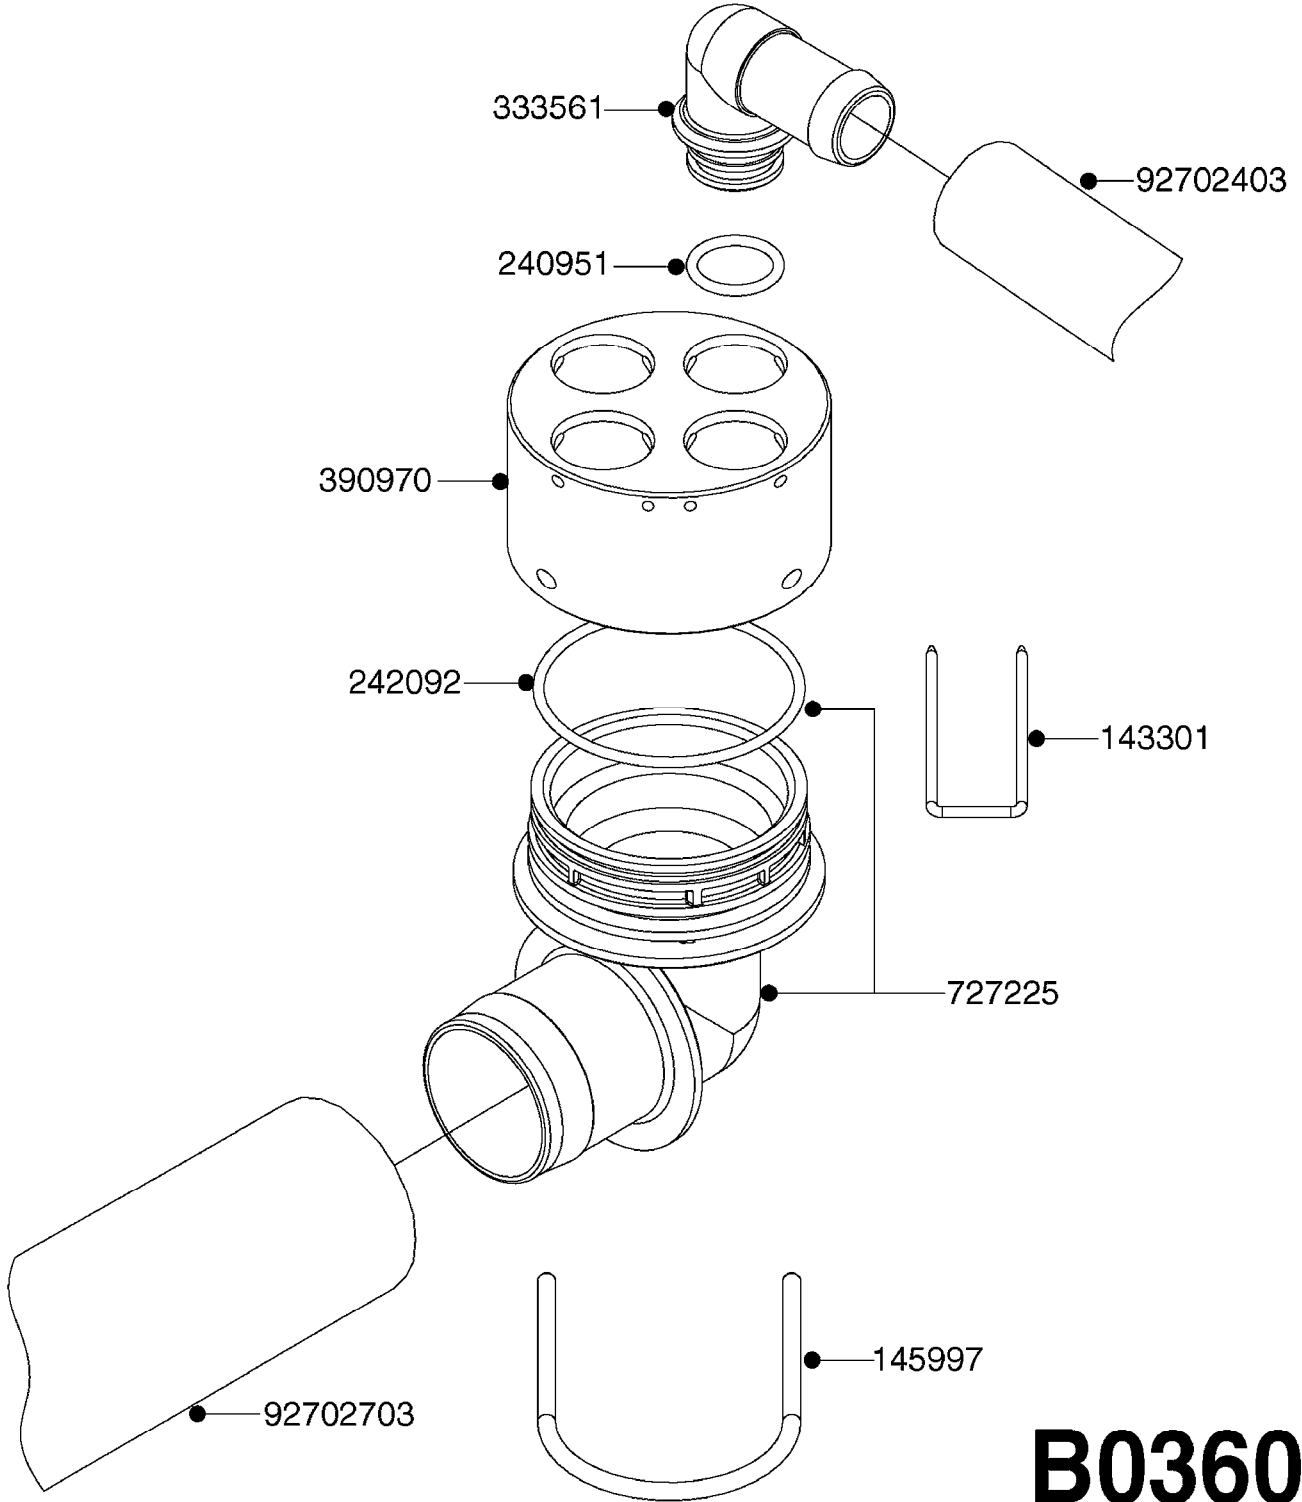

B0360

EC RETURN MANIFOLD
B0360-HIN, 28:05:19

Page 1
Date 12.08.2020 11:00

parts-n°	order qty	description
143301	1	LOCK CLAMP 78 MM
145997	1	FITT.DK S-93 FORK
240951	1	O-RING D21.2X3 NITRIL
242092	1	O-RING D69.5X3
333561	1	FITT.DK ELB.1" EC RETURN
390970	1	DISTRIBUTOR S93 4XD27
727225	1	FITT.DK S-93 ELB.2'PVC W/ORING
92702403	1	HOSE PVC SUCT GRAY 1"
92702703	1	HOSE PVC SUCT GRAY 2"