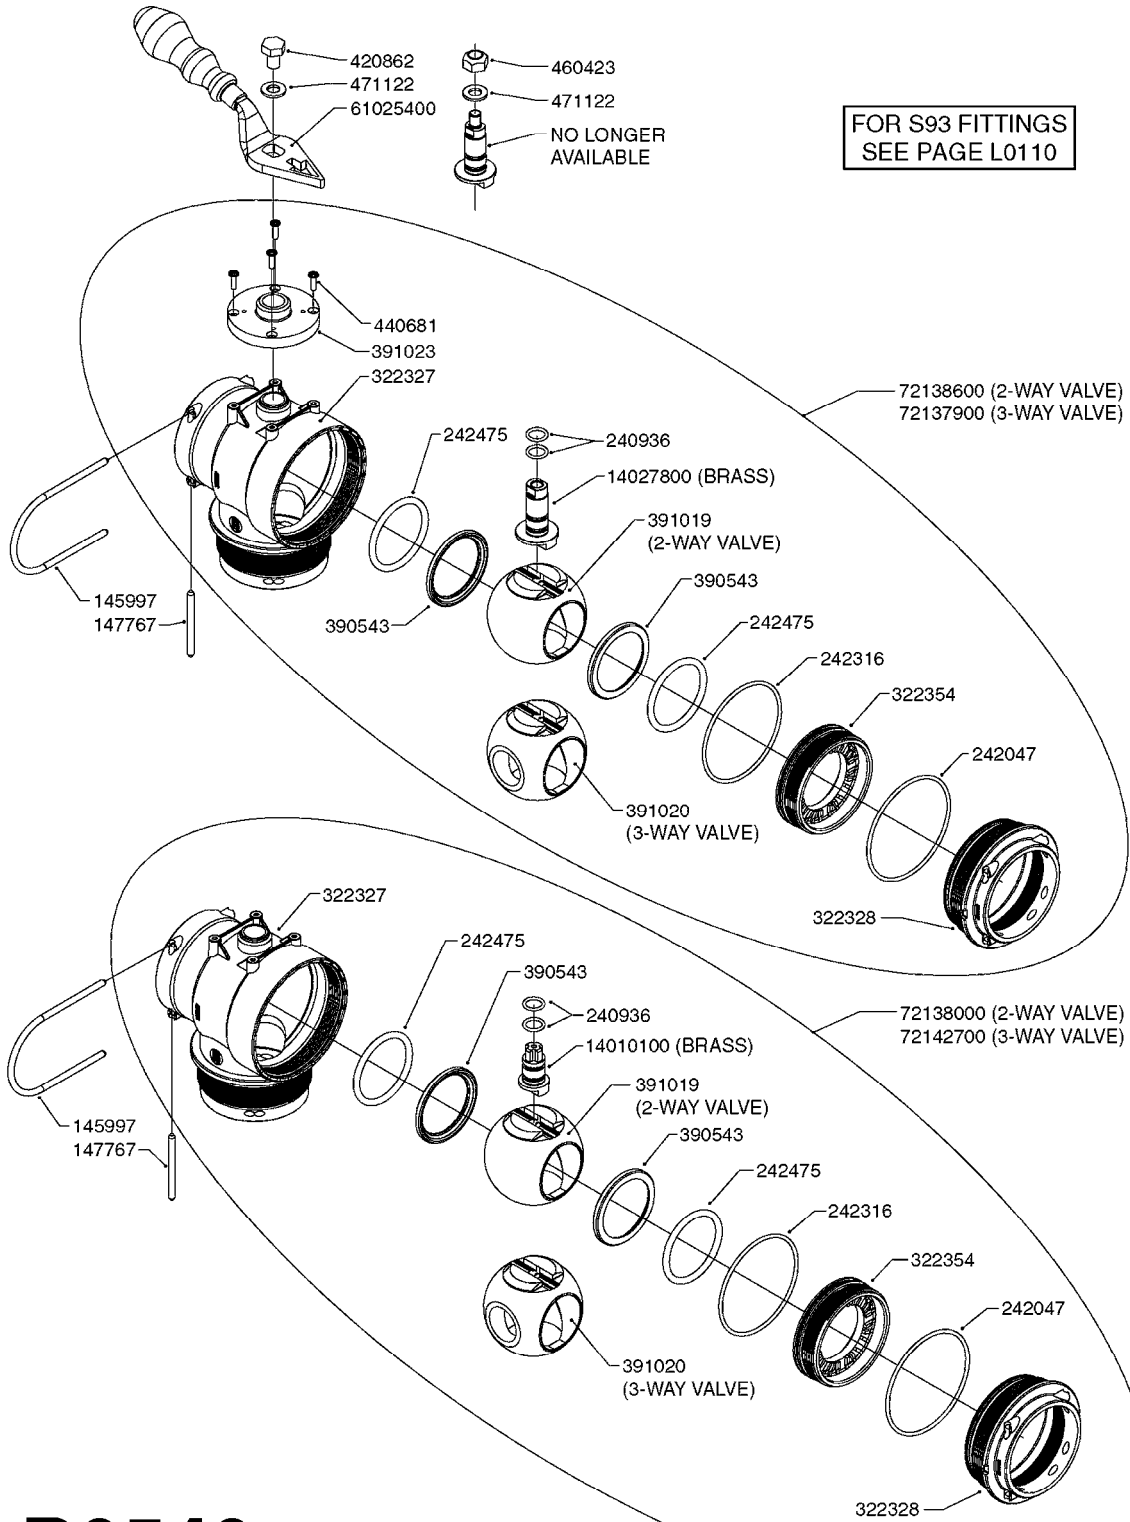

FOR S93 FITTINGS
SEE PAGE L0110

B0530

MANIFOLD - S93 VALVE
B0530-HIN, 28:01:19

Page 1
Date 12.08.2020 11:00

parts-n°	order qty	description
145997	1	FITT.DK S-93 FORK
240936	1	O-RING D13.3X2.4 NITRIL
242047	1	O-RING 89.5 X 3.0 VITON
242316	1	O-RING D84.5X3.0 NITRIL
242451	1	O'RING D56.0 x 3.0 VITON
242475	1	O'RING D56.52x5.33 SH70-VITON
322327	1	HOUSING, VALVE, S93, 220 PSI
322328	1	END CAP F.VALVE S-93
322354	1	THRUST PLATE F.3-WAY VALVES-93
334578	1	HANDLE FOR VALVE 'OLD' STYLE
334579	1	SPINDLE F.3 WAY VALVE S-93
334587	1	FACE PLATE F.BALL VALVE BLACK
334594	1	PLUG F.VALVE HANDLE BLACK
334597	1	PLUG F.VALVE HANDLE YELLOW
334900	1	HANDLE F.3 WAY VALVE TALL '00
390543	1	SEAT F.BALL 3-WAY VALVE S-93
390544	1	BALL FOR S93 VALVE, 3 HOLES
391019	1	BALL F.2 WAY S93 SMART VALVE
440681	1	SCREW F. PLASTIC 4MM X 14LG SS
440685	1	SCREW F.PLASTIC 4X14 SS C-SUNK
440729	1	SCREW F. PLASTIC 4MM X40LG SS
480487	1	PIN M5X60 SLOTTED GALV
741447	1	REPAIR KIT F.S93 VALVE - VITON
741726	1	REPAIR KIT F.S93 VALVE VIT.'02
14010100	1	SPINDLE F.SMART VALVE S-93
28168400	1	HAIRPIN Ø5 S67/S93
72082300	1	VALVE 2 WAY MANUAL Ø50 S93
72082400	1	VALVE 2"-S93 3 WAY