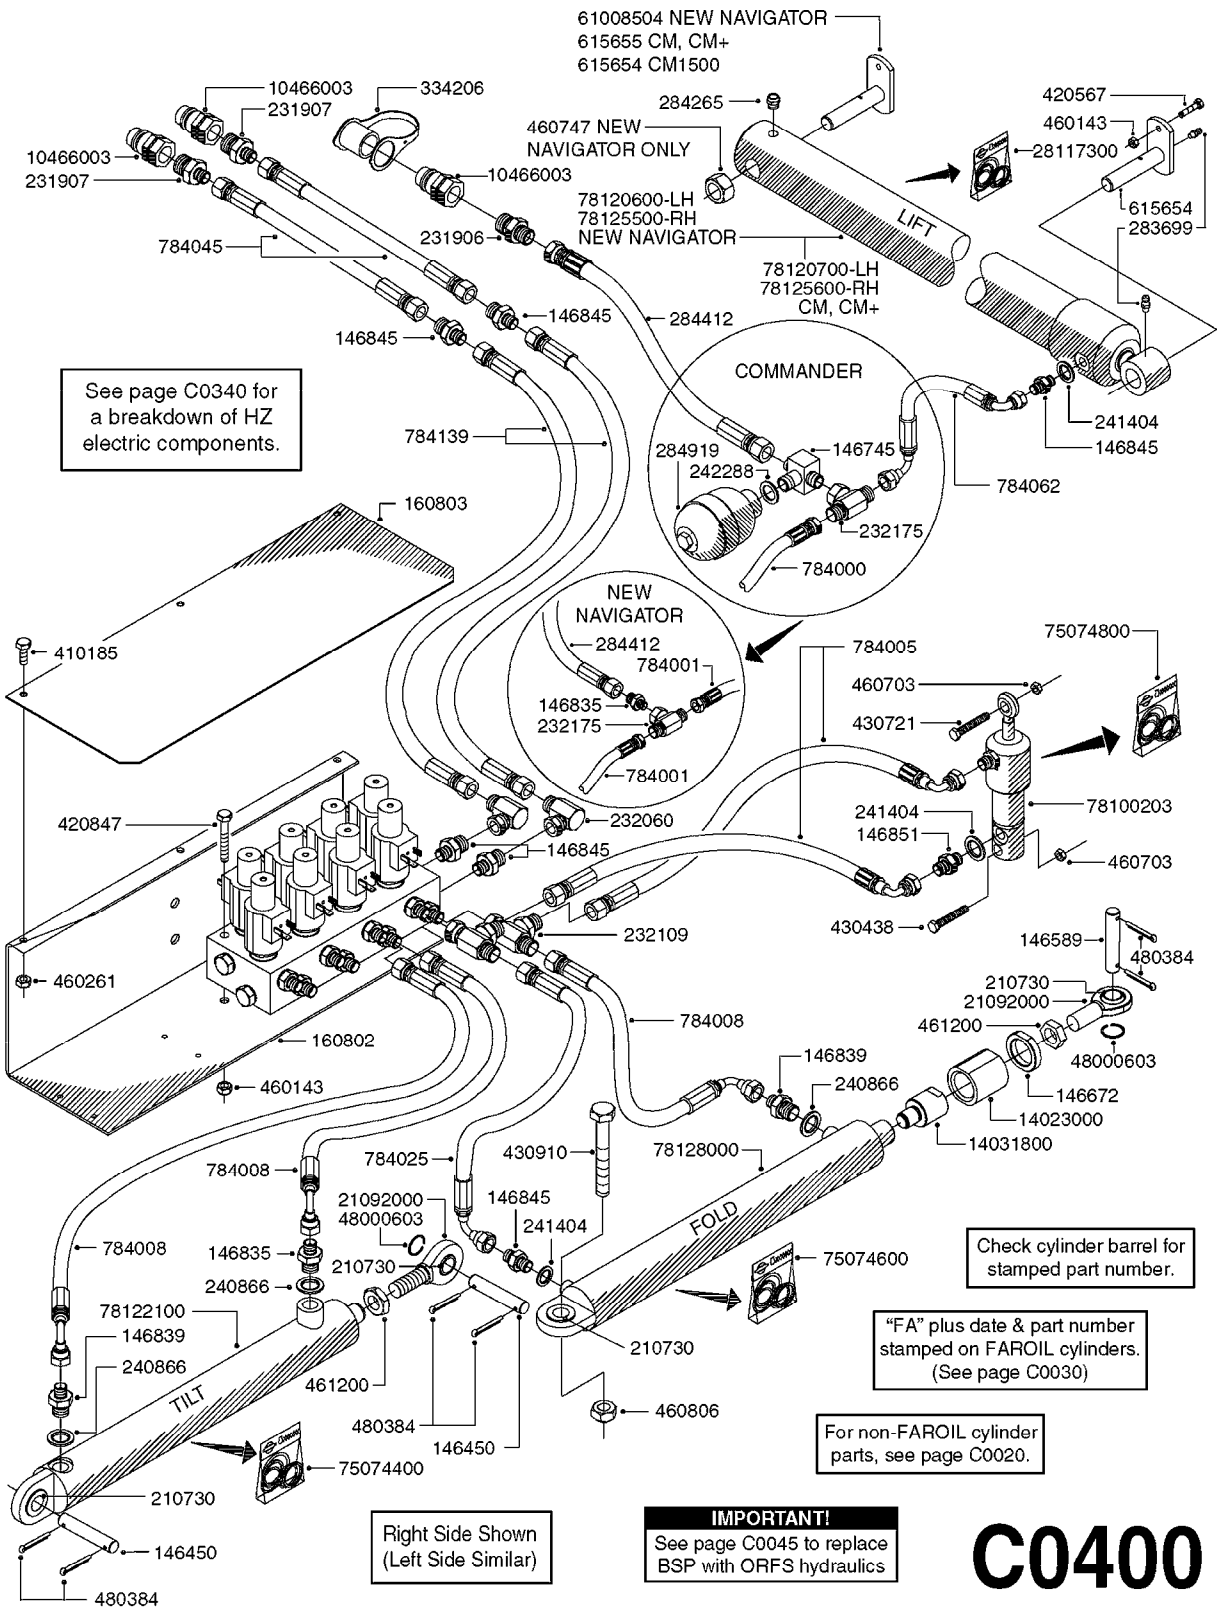

HYD EAGLE SPC HZ 80'-100'
C0400-HIN, 29:09:17

Page 1
Date 12.08.2020 11:01

parts-n°	order qty	description
146450	1	PIN D19.8 X 75 WITH 2 X D5
146589	1	PIN D19.8 X 65
146672	1	NUT HEX LOCK F.ADJUSTER
146745	1	TEE BLOCK M18X1.5-3/8"X1/4"
146835	1	HEX NIPPLE 1/4" - 3/8" BSP
146839	1	HEX NIPPLE 1/4"X3/8" BSP 0.7MM
146845	1	HEX NIPPLE 1/4"X1/4"
146851	1	HEX NIPPLE 1/4"x1/4" 0.7MM
160802	1	MOUNT PLATE F.HYD SOLENOID'HZ'
160803	1	COVER PLATE F.HYD SOLENOID'HZ'
210730	1	BEARING F.LINK HEAD M20
231906	1	HEX NIPPLE 3/8"BSP X 1/2"NPT
231907	1	HEX NIPPLE 1/4"BSP X 1/2"NPT
232060	1	HY.ELBOW 1/4" BSP SWIVEL
232109	1	FITT.HY TEE 1/4"BSP UNION
232175	1	TEE 1/4"M X 1/4"F X 1/4"M BSP
240866	1	DOWTYSEAL 3/8"
241404	1	DOWTY SEAL 1/4"
242288	1	SEAL F. HYD ACCUMULATOR TWIN
283699	1	GREASE NIPPLE M6X1
284265	1	PLUG BREATHER 1/4" F/CYLINDER
284412	1	HOSE HY 3/8" X 315" STR+STR
284919	1	HYD. ACCUMULATOR F. CM875/1200
334206	1	DUST HOOD FOR HY-COUPLING
410185	1	BOLT HEX 8.8 DEL M6X16
420567	1	BOLT HEX 8.8 DEL M8X30 FT
420847	1	BOLT HEX 8.8 DEL M8X85
430438	1	BOLT HEX 8.8 DEL M12X65
430721	1	BOLT HEX 8.8 DEL M12X40 FT
430910	1	BOLT HEX 8.8 DEL M20X110
460143	1	LOCK NUT M8 SST A2 DIN985
460261	1	NUT HEX M6X1.00 LOCK DIN985 A2 SS
460703	1	NUT HEX M12X1.75 LOCK DIN985A2 SS
460747	1	NUT HEX M24 LOCK
460806	1	NUT HEX M20X2.50 LOCK DIN985A2 SS
461200	1	NUT HEX M20X1.5 JAMB.
480384	1	PIN COTTER 3/16 x 1-1/2"
615654	1	PIN D25 X 123 F. PARALIFT
615655	1	PIN D25 X 156 F. PARALIFT
784000	1	HOSE HY X 1/4 X 118.00"STR+ELB
784001	1	HOSE HY X 1/4 X 067.00"STR+ELB
784005	1	HOSE HY X 1/4 X 037.38"STR+ELB
784008	1	HOSE HY X 1/4" X 98.4"STR+ELB
784025	1	HOSE HY X 1/4" x 86.6"STR+ELB
784045	1	HOSE HY X 1/4 X 157.50"STR+STR
784062	1	HOSE HY X 1/4 X 098.50"ELB+ELB
784139	1	HOSE HY X 1/4 X 216.50"STR+STR
10466003	1	COUPLER PIONEER 8010-04 1/2NPT
14023000	1	BUSHING Ø50.0/36.0 L=52 DEL
14031800	1	ADAPTOR F.HY CYLINDER L=40
21092000	1	LINK HEAD M20 x D20 L=78 DELTA
28117300	1	SEAL KIT 78120600/07/43
48000603	1	SNAP RING, Ø36X1.5 F.210730
61008504	1	MOUNTING BOLT Ø25X98/M24
75074400	1	SEAL KIT 78121800/21/44
75074600	1	SEAL KIT 78120500/49
75074800	1	SEAL KIT 78123400/42
		SEAL KIT FOR 78100203 CYLINDER
78100203	1	CYL. D25/12-50/72531000 W/BSP ADAPT
78120600	1	CYLINDER 60/25 X 662 NAV PAR L
78120700	1	SIN.CYL.Ø60/25-725 2XØ25 LEFT