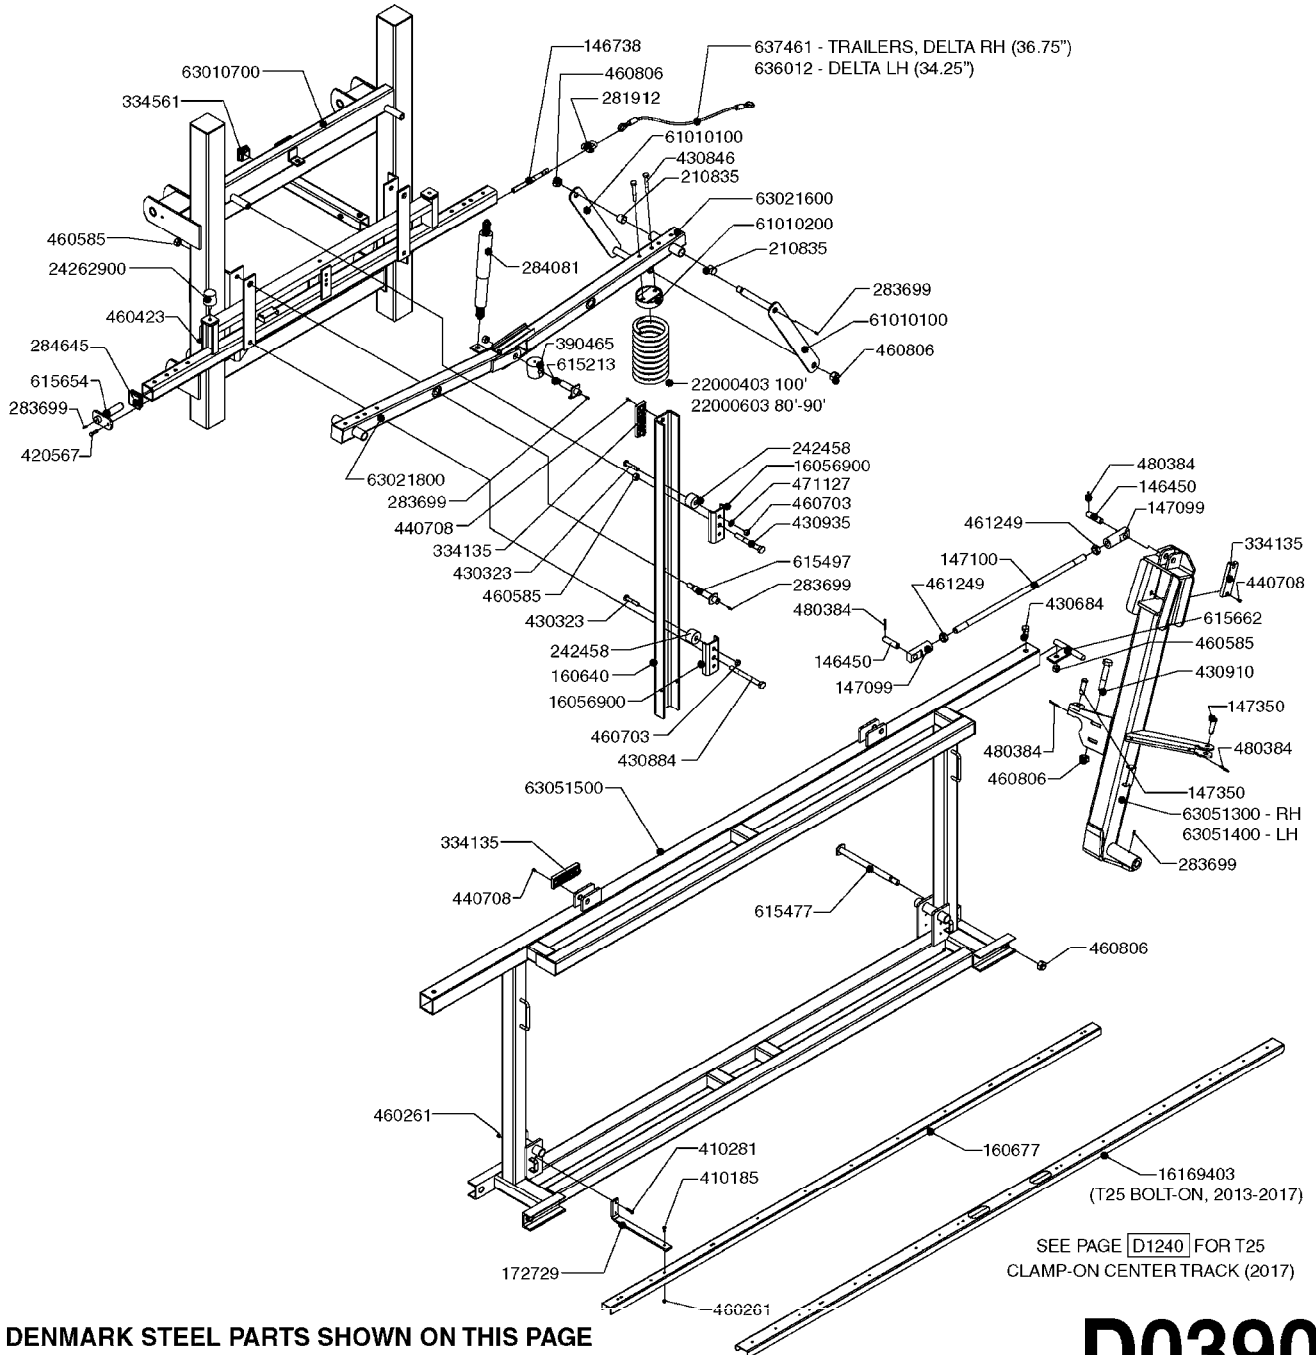

**NORTH AMERICAN STEEL PARTS SHOWN ON THIS PAGE
FOR DENMARK STEEL PARTS, SEE PAGE D0300**

D0310

BOOM COMMANDER CENTER 45-66'US
D0310-HIN, 01:01:16

Page 1
Date 12.08.2020 11:01

parts-n°	order qty	description
146324	1	SHAFT D16.8 L102/2 X 5
146587	1	PIN D16.8 X 65
146738	1	PIN FOR CENTER CABLE EAGLE
147350	1	PIN D16.8 L60MM
151872	1	BUSHING D22.0/18.0 10MM
160311	1	WASHER D30/D20.4X2
162724	1	WASHER D25/D18.1X1
172053	1	NOZZLE TRACK HOLDER
210652	1	BUSHING TEFLON D25/D22X20
220867	1	COMP SPRING DI106 L320 D14 N9,55
242089	1	RUBBER STOP D50X40 M10
242281	1	RUBBER BAND OVAL 180MM
281912	1	SHACKLE M-10
283157	1	PLUG F.DRAIN 60X60X4
283699	1	GREASE NIPPLE M6X1
284552	1	SHOCK ABSORBER F.EAGLE BOOM
284873	1	KIT F.SHOCK ABSORBER HDW.EAG.
333956	1	SLIDE SHOE 91X25X10
334135	1	SLIDE SHOE 140X45X15
390465	1	JOINER BLOCK TRAPEEZE EAGLE
410362	1	BOLT HEX 8.8 SS M6X20
410686	1	BOLT HEX 8.8 DEL M6X30
420567	1	BOLT HEX 8.8 DEL M8X30 FT
420604	1	BOLT HEX 8.8 DEL M10X25 FT DIN933
421218	1	BOLT HEX 8.8 DEL M10X90
430463	1	BOLT HEX 8.8 DEL M16X110
430581	1	BOLT HEX 8.8 DEL M16X40 FT
440644	1	SCREW NO.10 5/8"
440665	1	SCREW M4.2X16 STAINLESS
460261	1	NUT HEX M6X1.00 LOCK DIN985 A2 SS
460327	1	NUT HEX M16X2
460342	1	NUT HEX M10 DEL DIN934
460423	1	NUT HEX M10X1.50 LOCK DIN985A2 SS
460585	1	LOCKING NUT M16 DIN985 A2 SS
460806	1	NUT HEX M20X2.50 LOCK DIN985A2 SS
461228	1	NUT HEX M20
480384	1	PIN COTTER 3/16 x 1-1/2"
614047	1	PIN D22 X 243 HINGE EAGLE
615212	1	PIN D22 X 84 LUBED F.EAGLE
615213	1	PIN D22 X 70 LUBED F.EAGLE
615219	1	TILT CYL.REPLACEMENT EAGLE
615641	1	SAFETY BAR F.WNG TLT 45-66'
615654	1	PIN D25 X 123 F. PARALIFT
16066303	1	U-CHANNEL F. CENTER SPB
16077703	1	CENTER TRACK SPB
63020003	1	HINGE 45'-66' RH / SPB
63020103	1	HINGE 45'-66' LH / SPB
63021203	1	TRAPEZE ARM R.H. SPB
63021303	1	TRAPEZE ARM L.H. SPB
63021403	1	PARA-LIFT LIFT CENTER SPB
63021503	1	CENTER FRAME SPB
63021803	1	TRAPEZE ARM SPB
78122700	1	CYLINDER D40/22X300MM RED