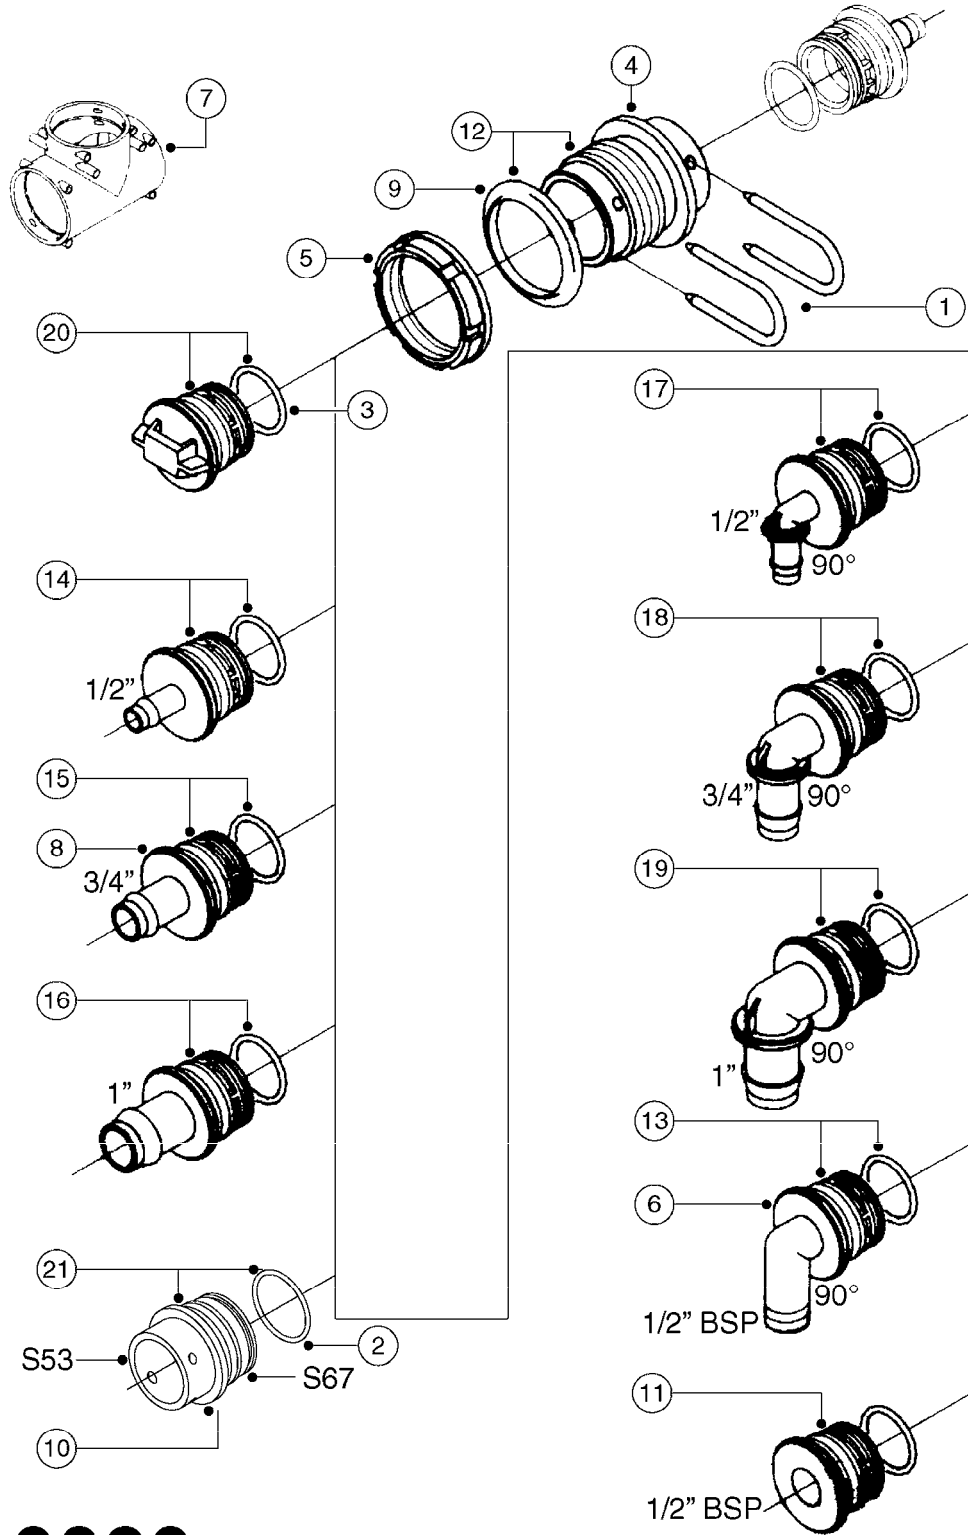

L0070

FITTINGS - S-40
L0070-HIN, 13:09:17

Page 1

Date 12.08.2020 11:01

Pos.	parts-n°	order qty	description
1	145994	1	FITT.DK S-40 FORK
2	242108	1	O-RING 3 X 19,2 70SH NITRIL NITRIL (BLACK)
2	242355	1	O-RING D19.2X3.0 VITON F.S-40 VITON (BROWN)
3	322102	1	FITT.DK S-40 BULKHEAD
4	322106	1	FITT.DK S-40 BULKHEAD NUT
5	334225	1	FITT.DK S-40 STR.3/8"
6	334237	1	FITT.DK S-40 ELB.3/8"
7	334238	1	FITT.DK S-40 ELB.1/2"
8	334248	1	FITT.DK S-40 PLUG
9	334259	1	GASKET F. S-40 BULKHEAD
10	726462	1	FITT. S40 BULKHEAD W.GASKET
11	726567	1	FITT.DK S-40 ELB.1/2" W.O-RING
12	726693	1	FITT.DK S-40 PLUG 1/8BSP ORING