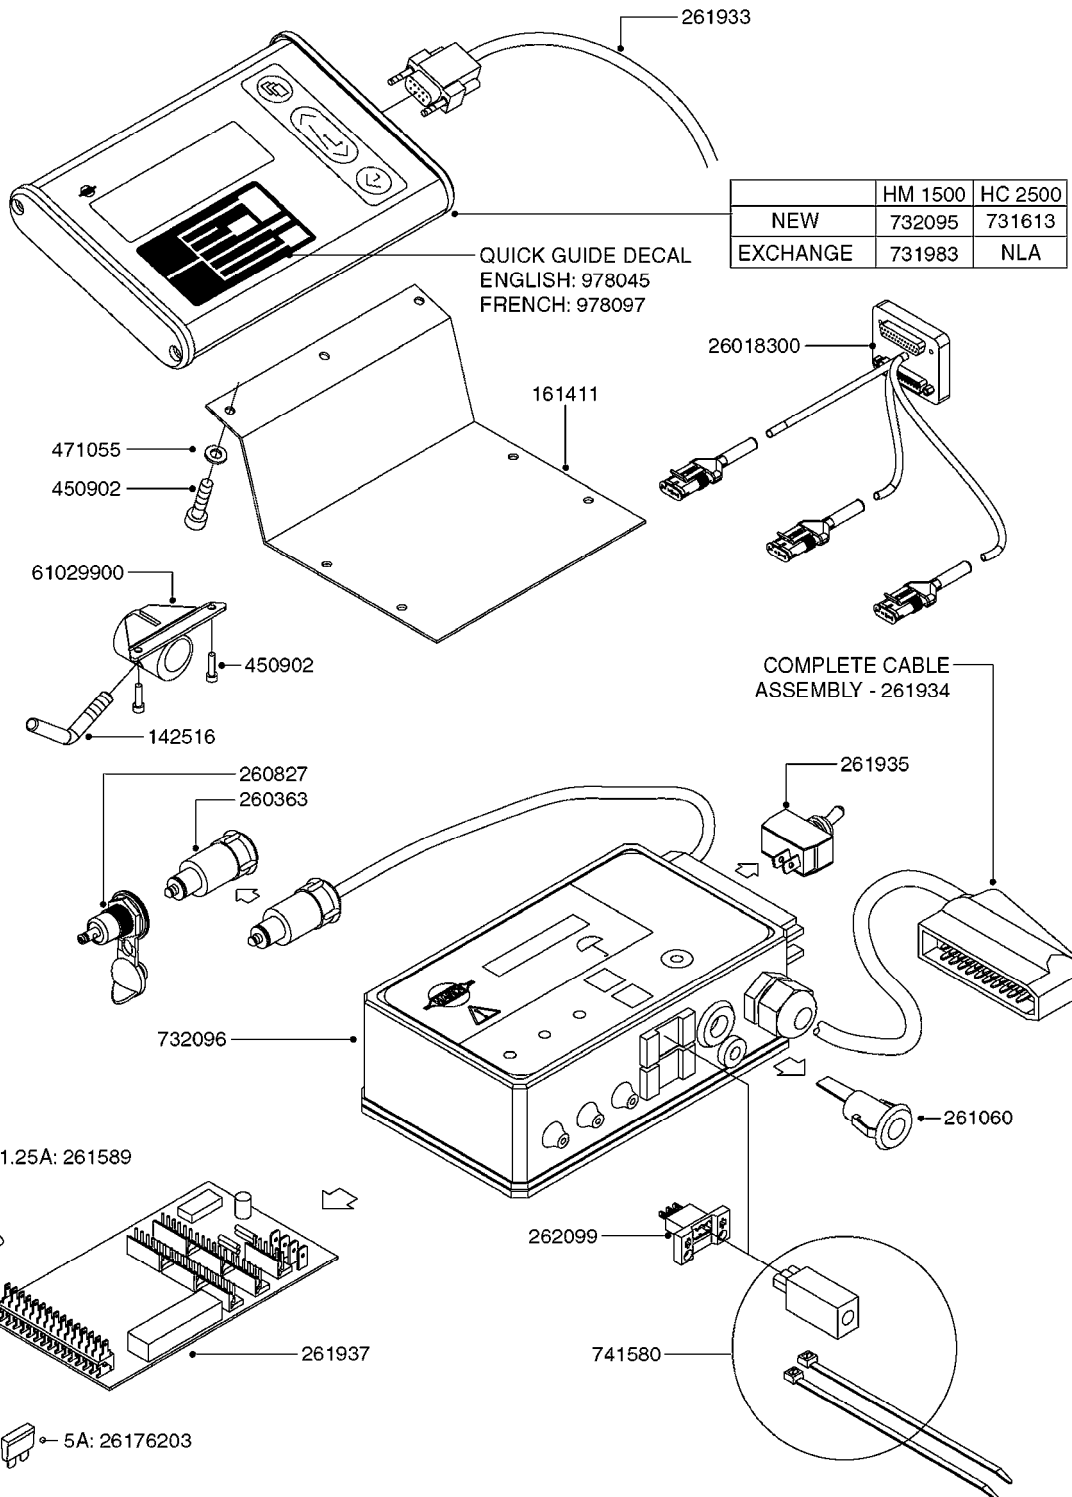

12 COMPLETE ASSEMBLY

COMPLETE ASSEMBLIES
WHOLEGOODS ITEMS

EZ-STEER 500
PAGE M0070

M0080

EZ-GUIDE 250 LIGHTBAR
M0080-HIN, 01:01:16

Page 1
Date 12.08.2020 11:01

Pos.	parts-n°	order qty	description
1	26007603	1	CABLE, ANTENNA, EZGUIDEPLUS
2	26015603	1	ANTENNA AG15 L1,EZ GDE 500/250
3	26016103	1	EZ-GUIDE 500 CABLE UNTERM.FUSE
4	26016203	1	EZ-GUIDE 500 POWER CONN.CABLE
5	26017303	1	EZ-GUIDE 250 ALL PORT CABLE
6	26017703	1	EZ-GUIDE 250 POWER CABLE
7	26017803	1	EZ-GUIDE 250 LIGHTBAR DISPLAY
8	26017903	1	EZ-GUIDE 250 PATCH ANTENNA
9	28048203	1	EZ-GUIDE 500 MOUNT F.AG15 ANT.
10	28048303	1	EZ-GUIDE 250/500 RAM MNT.1.5"
11	67217403	1	EZ-GUIDE 250 QUICK REF.CARD
12	84210603	1	EZ GUIDE 250 LIGHTBAR