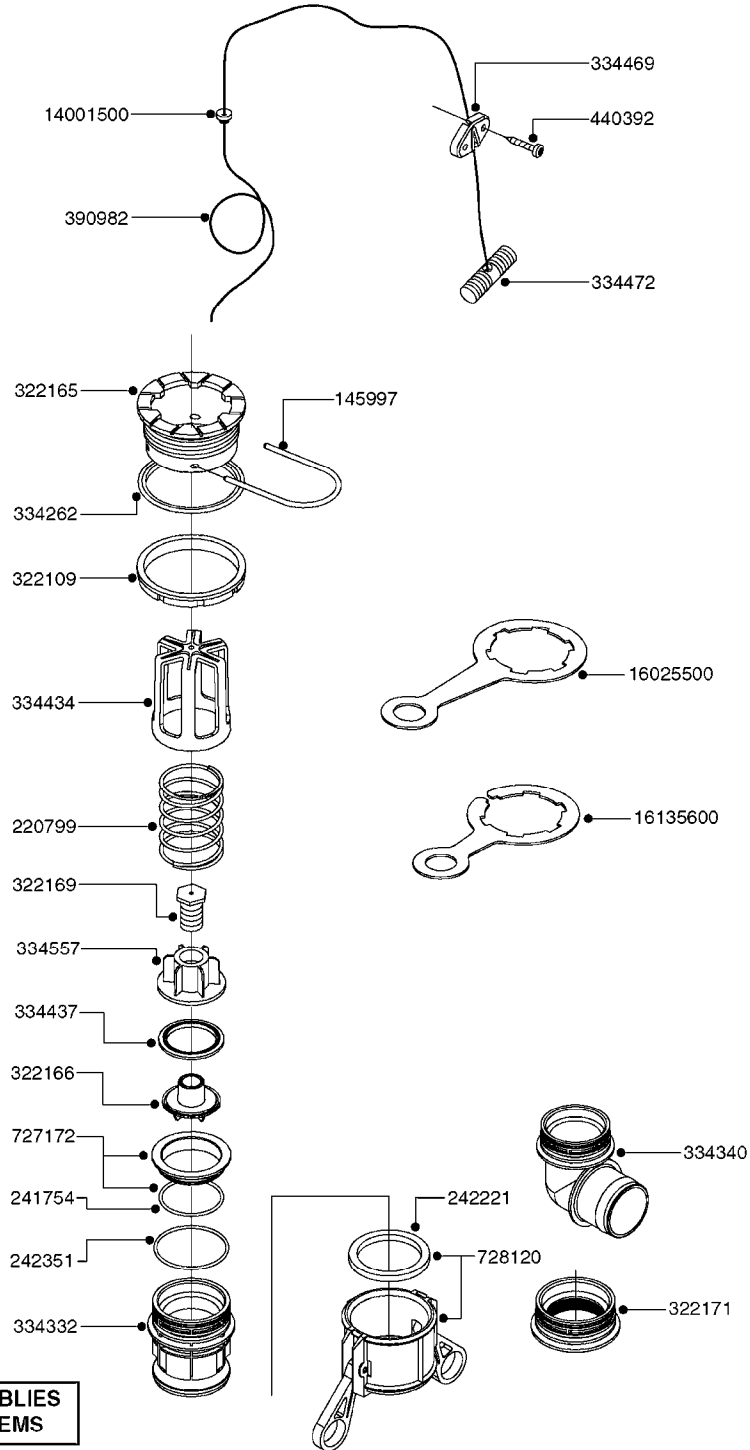

CLEAN WATER TANK
K0130-HIN, 01:01:16

COMPLETE TANK ASSY : 722072

K0130

CLEAN WATER TANK
K0130-HIN, 01:01:16

Page 1
Date 12.08.2020 11:01

parts-n°	order qty	description
161370	1	BKT.CLEAN WATER BOTT. VALVE
179989	1	BRKT. F. 3 GAL. TANK
281551	1	BALL VALVE 1/2"
320084	1	FITT.DK NUT 1/2" BSP
320482	1	FITT.DK ELB. 1/2" BSP 60 DEG.
321296	1	FITT.DK BULKHEAD 1/2" BSP SING
321307	1	FITT.DK NUT 1/2" BSP JAMB
321742	1	FITT.DK BULKHEAD 1/2' BSP
330212	1	O-RING D19/D14X2.4 F.1/2"NUT
330687	1	FITT.DK HB 1/2" F. 1/2" NUT
332592	1	O-RING D26/D20X3
334534	1	CLAMP HOSE PLASTIC 1/2"
420604	1	BOLT HEX 8.8 DEL M10X25 FT DIN933
420626	1	BOLT HEX 8.8 DEL M10X20 FT
421046	1	BOLT HEX M8X25/25 A2 SS DIN933
430721	1	BOLT HEX 8.8 DEL M12X40 FT
430802	1	BOLT HEX 8.8 DEL M12X75
430846	1	BOLT HEX 8.8 DEL M12X80
430870	1	BOLT HEX 8.8 DEL M12X55 FT
460364	1	NUT HU M8 A2 SS DIN934
460423	1	NUT HEX M10X1.50 LOCK DIN985A2 SS
460703	1	NUT HEX M12X1.75 LOCK DIN985A2 SS
471127	1	WASHER, M12, Ø24/13X24X2.5 SS
614396	1	CLEAN WATER BRACKET MB
614409	1	BRACKET FOR FOAM MARKER
717577	1	VALVE F.CLEAN WATER TANK
722072	1	CLEAN WATER TANK W FRAME & TAP
725901	1	LID F.WATER BOTTLE VENTED
927269	1	HOSE R X PVC X 1/2 X 0012"
10091103	1	BOLT HEX 3/8 NC GR.2 03.00'
10171703	1	BOLT HEX 3/8 NC GR.2 03.50"
10212903	1	NUT HEX NC (NYLON LOCK) 3/8"
10511303	1	FLATBAR L350/17DEG.CLEAN WATER
10511403	1	FLATBAR 104MM CLEAN WATER
10511503	1	BKT.CLEAN WATER MOUNT EAGLE
10598403	1	BOLT HEX HCS3/8-16 X 4 Z 5
63026303	1	CLEAN WATER TANK BRKT, ATV