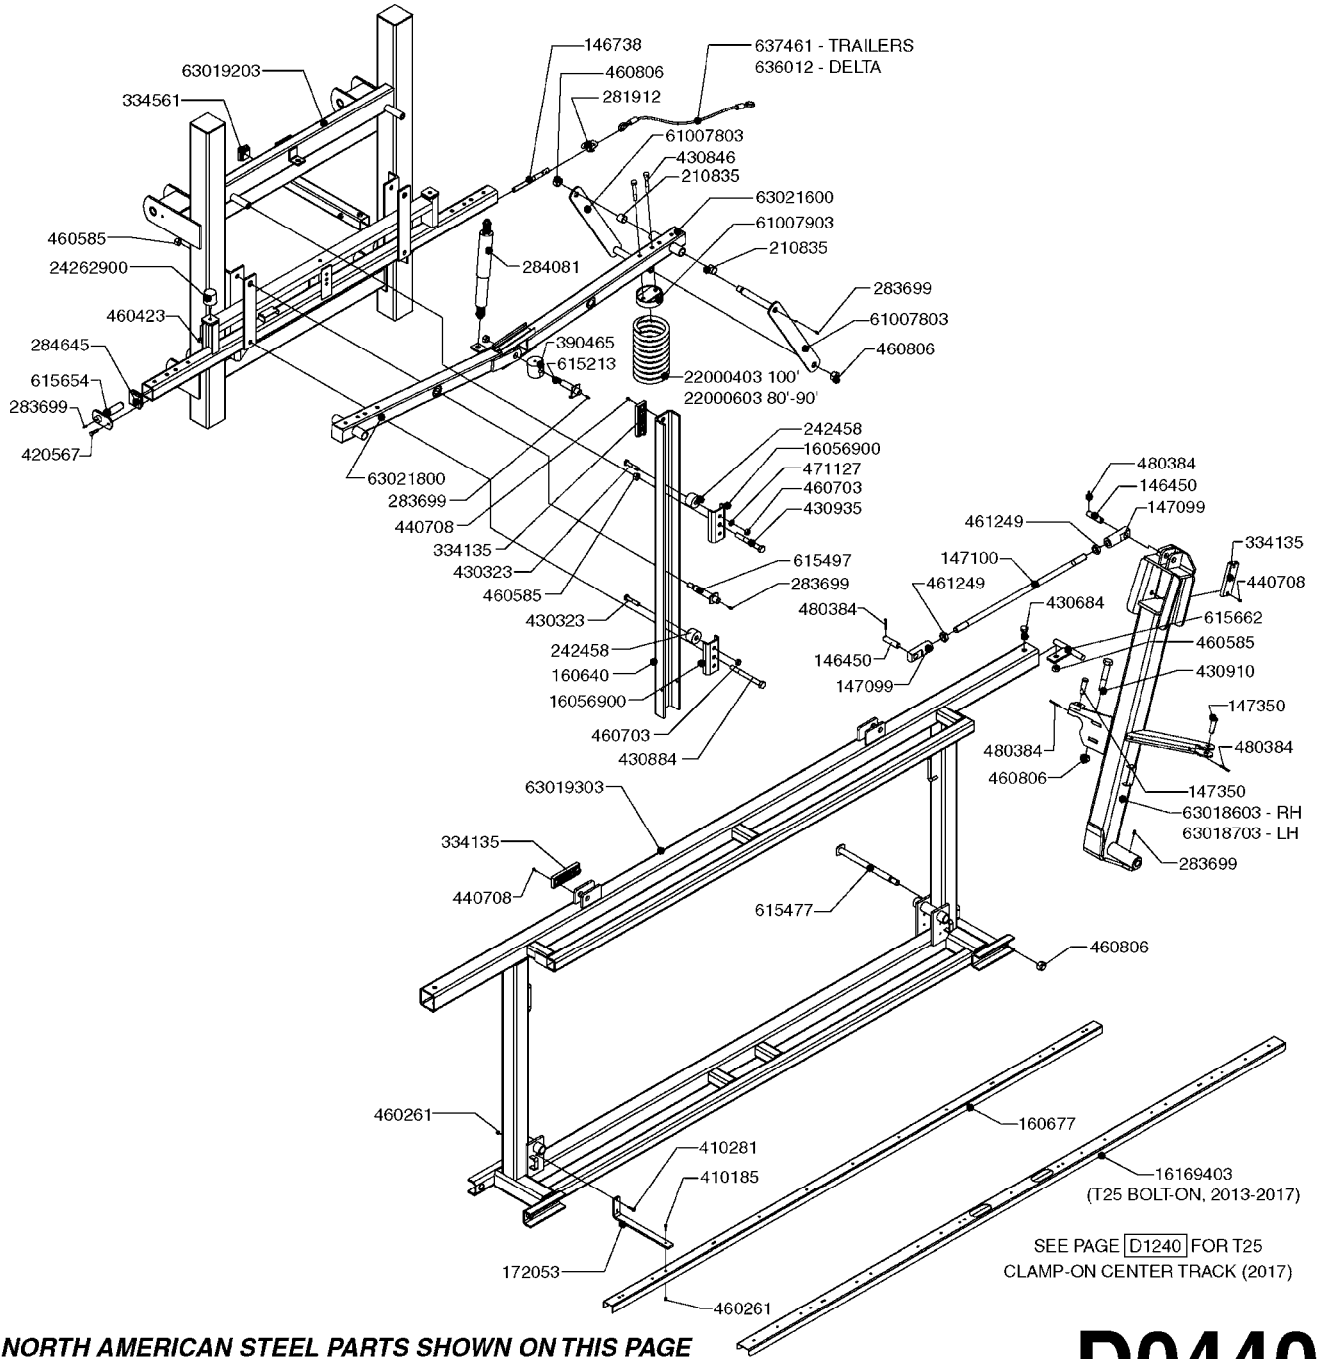

SEE PAGE [D1240](#) FOR T25
CLAMP-ON CENTER TRACK (2017)

**NORTH AMERICAN STEEL PARTS SHOWN ON THIS PAGE
FOR DENMARK STEEL PARTS, SEE PAGE D0390**

D0440

BOOM SPC PARAL.CTR.80-100' US
D0440-HIN, 26:09:19

Page 1
Date 12.08.2020 11:01

parts-n°	order qty	description
146450	1	PIN D19.8 X 75 WITH 2 X D5
146738	1	PIN FOR CENTER CABLE EAGLE
147099	1	CLEVIS F.TILT ARM
147100	1	ROD F.TILT 80/90'
147350	1	PIN D16.8 L60MM
160640	1	U CHANNEL 80/90'
160677	1	NOZZLE TRACK 80/90'
172053	1	NOZZLE TRACK HOLDER
210835	1	BUSHING D28/25 L=25
242458	1	BUSHING RUBBER DAMPER SPC EAG.
281912	1	SHACKLE M-10
283699	1	GREASE NIPPLE M6X1
284081	1	SHOCK ABSORBER 150 1121
284645	1	PLUG 60x60x2
334135	1	SLIDE SHOE 140X45X15
334561	1	PLUG 50x50x2 F.SQ.TUBE
390465	1	JOINER BLOCK TRAPEEZE EAGLE
410185	1	BOLT HEX 8.8 DEL M6X16
410281	1	BOLT HEX 8.8 DEL M6X25 DIN933 A2
420567	1	BOLT HEX 8.8 DEL M8X30 FT
430323	1	BOLT HEX 8.8 DEL M12X60
430684	1	BOLT HEX 8.8 DEL M16X30 FT
430846	1	BOLT HEX 8.8 DEL M12X80
430884	1	BOLT HEX 8.8 DEL M16X160
430910	1	BOLT HEX 8.8 DEL M20X110
430935	1	BOLT HM16-130/44 8.8 DAC DIN931
440708	1	SCREW M5.5X16 SELF TAPPING SS
460261	1	NUT HEX M6X1.00 LOCK DIN985 A2 SS
460423	1	NUT HEX M10X1.50 LOCK DIN985A2 SS
460585	1	LOCKING NUT M16 DIN985 A2 SS
460703	1	NUT HEX M12X1.75 LOCK DIN985A2 SS
460806	1	NUT HEX M20X2.50 LOCK DIN985A2 SS
461249	1	NUT M22X1.5 DIN439B
471127	1	WASHER, M12, Ø24/13X24X2.5 SS
480384	1	PIN COTTER 3/16 x 1-1/2"
615213	1	PIN D22 X 70 LUBED F.EAGLE
615477	1	PIN F.HINGE 80/90'
615497	1	PIN D22 X 159 LUBED F.EAGLE
615654	1	PIN D25 X 123 F. PARALIFT
615662	1	SAFETY BAR F. TILT 80-90'
636012	1	CABLE,CENTER 80/90 7mm X 870mm
637461	1	CABLE CENTER 80/90' 7mm x935mm
16056900	1	PLATE SPC EAGLE 80-100
16169403	1	CENTER TRACK, SPC, 75-90' T25
22000403	1	SPRING SPC 100' CENTER SECTION
22000603	1	SPRING, COIL, SPC 80-90', RED
24262900	1	RUBBER STOP D50X40 M10X33
61007803	1	TRAPEZE BAR SPC CENTER
61007903	1	SPRING BASE SPC CENTER
63018603	1	HINGE 80'-100' RH / SPC
63018703	1	HINGE 80'-100' LH / SPC
63019203	1	PARA-LIFT LIFT CENTER SPC
63019303	1	CENTER FRAME SPC
63021600	1	SUSPENSION ARM SPC 80-100
63021800	1	SUSPENSION ARM SPC 80-100