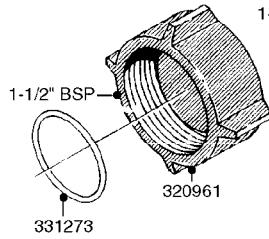

L0010

parts-n°	order qty	description
240085	1	O-RING D13,1/8,3X02,4 NITRIL
241441	1	O-RING D29.3X3
242594	1	O-RING D14 X 1.78 SCH.70-EPDM
320084	1	FITT.DK NUT 1/2" BSP
320095	1	FITT.DK NUT 1" BSP
320117	1	FITT.DK CONN.1/2"BSP F. 1" CAP
320187	1	FITT.DK CAP 3/8" BSP BLACK
320283	1	FITT.DK NUT 3/4"BSP
320821	1	FITT.DK NUT 1-1/2" BSP
321495	1	FITT.DK REDUC 1/4'BSP F.3/4'NT
321576	1	FITT.DK CONN 1/2"BSP F.3/4"NUT
330013	1	O-RING 2.5 X 10 PUR
330212	1	O-RING D19/D14X2.4 F.1/2"NUT
330326	1	O-RING D30/D24X2 F.1"NUT
330341	1	FITT.DK HB 1" F. 1" NUT
330595	1	O-RING D24.6/D20X2.1 -3/4"
330665	1	FITT.DK HB 3/4"F.1" NUT
330676	1	FITT.DK HB 3/8" F. 1/2" NUT
330687	1	FITT.DK HB 1/2" F. 1/2" NUT
330691	1	FITT.DK HB 3/4'F.3/4' NUT
330783	1	FITT.DK HB 3/8"F.3/8" NUT
331262	1	FITT.DK HB 1-1/2" F. 1-1/2"NUT
331273	1	O-RING D44/D38X2 F.1-1/2"
331446	1	FITT.DK HB 1" F.1-1/2" NUT
331807	1	FITT.DK HB 5/16" F.3/8" NUT
332286	1	FITT.DK HB 1/2" F. 3/4" NUT
332905	1	FITT.DK HB 1/2" F. 3/4" CAP
332927	1	FITT.DK PLUG F. NOZZLE TUBE
333292	1	FITT.DK HB 1"O'RING F.1-1/2"
333664	1	FITT.DK HB 5/16' F. 1/2' NUT
334044	1	FITT.DK HB 3/4' F. 3/4' CAP
334059	1	FITT.DK EL 1" 110 DEG.F.1-1/2"
334123	1	FITT.DK HB 1-1/4"O-RNG F.1-1/2"
334150	1	FITT.DK HB 1-1/4" 110 F.1-1/2"
390542	1	PLUG WASHER FOR 3/4'CAP NUT
716236	1	FITT.DK HB 1/2" ASSY. F. 3/4"
716413	1	FITT.DK PLUG ASSY. F.NOZ TUBE
717426	1	FITT.DK REDUC 1/4"BSP F.3/4"N
720856	1	FITT.DK 1/2'BSP ASSY.F.3/4'NUT
724621	1	FITT.DK HB 3/4"ASSY F.3/4" NUT