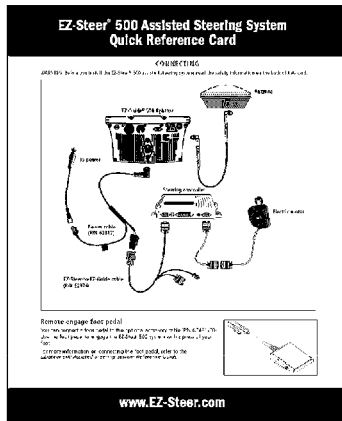

EZ-STEER 500
PAGE M0070

COMPLETE ASSEMBLY 13

COMPLETE ASSEMBLIES
WHOLEGOODS ITEMS

M0060

EZ-GUIDE 500 LIGHTBAR
M0060-HIN, 01:01:16

Page 1
Date 12.08.2020 11:01

Pos.	parts-n°	order qty	description
1	26007603	1	CABLE, ANTENNA, EZGUIDEPLUS
2	26012203	1	EZ-STEER/GUIDE 500 ADAPT.CABLE
3	26015303	1	REMOTE KEYPAD EZGUIDE 500/250
3	28048403	1	DECAL - REMOTE OVERLAY 500/250
4	26015403	1	EZ-GUIDE 500 CABLE POWER/CAN90
5	26015503	1	EZ-GUIDE 500 Z PLUS ANTENNA
5	26015603	1	ANTENNA AG15 L1,EZ GDE 500/250
6	26015703	1	EZ-GUIDE 500 DGPS DISPLAY
6	26015803	1	EZ-GUIDE 500 OMNISTAR DISPLAY
7	26016103	1	EZ-GUIDE 500 CABLE UNTERM.FUSE
8	26016203	1	EZ-GUIDE 500 POWER CONN.CABLE
9	28048203	1	EZ-GUIDE 500 MOUNT F.AG15 ANT.
10	28048303	1	EZ-GUIDE 250/500 RAM MNT.1.5"
11	29003803	1	EZ-GUIDE 500 CD,GET.STARTED V1
12	67215403	1	EZ-GUIDE 500 QUICK REF.CARD V1
13	84208303	1	EZ GUIDE 500 LIGHTBAR (DGPS)
13	84208403	1	EZ GUIDE 500 LIGHTBAR (XP/HP)
13	84208503	1	EZ GUIDE 500 LIGHTBAR (RTK)