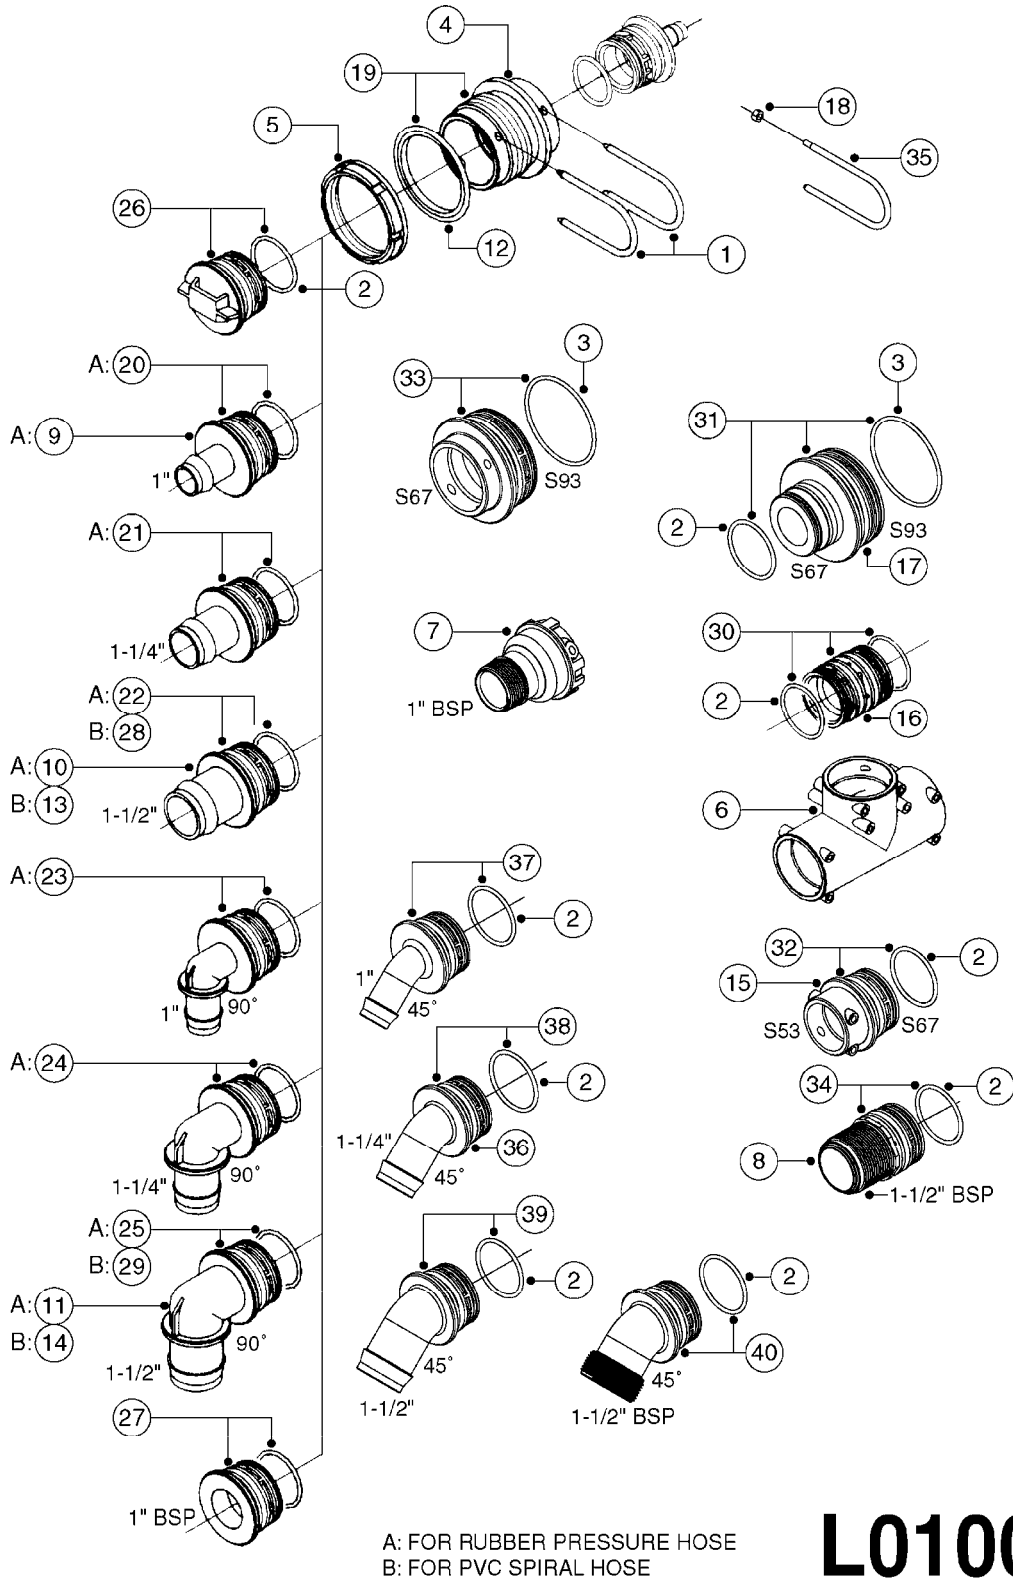

L0090

FITTINGS - S-56 & S-61
L0090-HIN, 01:01:16

Page 1

Date 12.08.2020 11:01

parts-n°	order qty	description
145661	1	FITT.DK S-61 FORK
241754	1	O-RING D59.5X3
241883	1	O-RING 3 X 39.2 NITRIL
322055	1	FITT.DK S-61 BULKHEAD
322056	1	FITT.DK S-61 BULKHEAD NUT
322066	1	FITT.DK S-56 NUT
334050	1	FITT.DK S-61 STR.1-1/4"
334068	1	FITT.DK S-61 STR.1"
334091	1	FITT.DK S56 STR.1-1/2'
334099	1	FITT.DK S-61 ELB.1-1/2"110 DEG
334100	1	FITT.DK S-61 ELB.1" 110 DEG.
334151	1	FITT.DK S-61 ELB.1-1/4"110 DEG
390231	1	FITT.DK NIPPLE 1-1/2 X S56