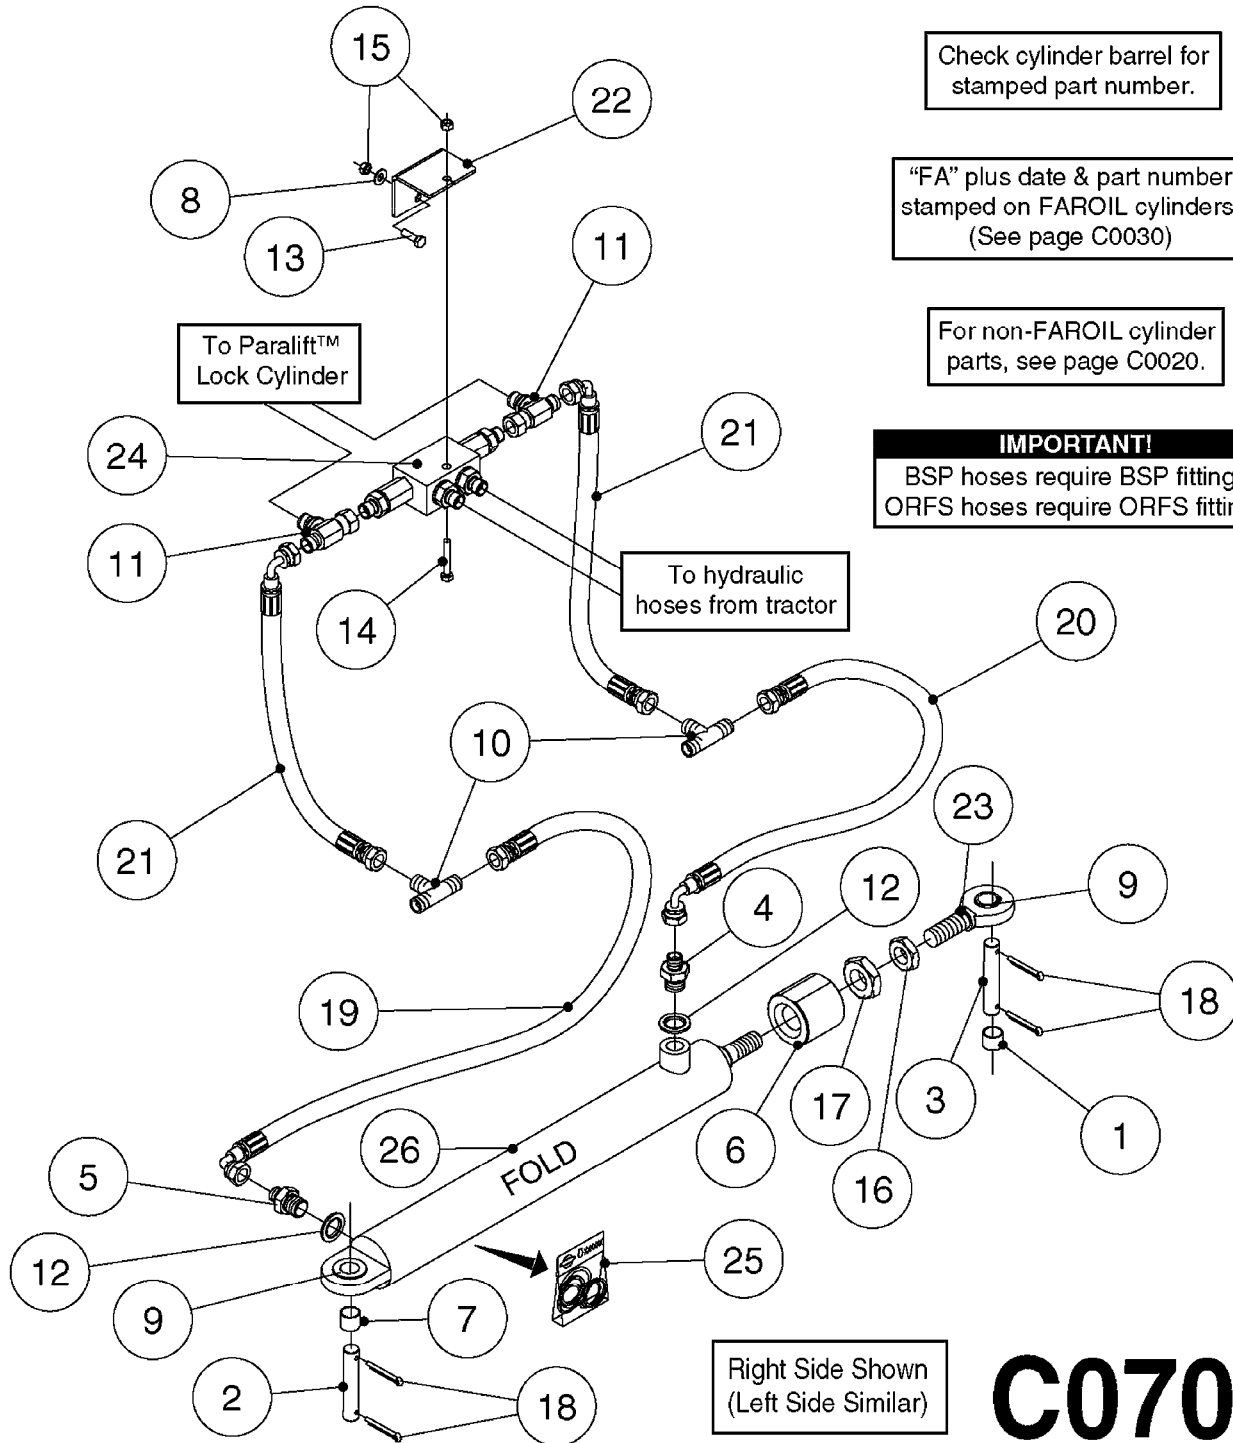

C0690

HYD EAGLE HZ SPB 45'-66'
C0690-HIN, 09:01:18

Page 1

Date 05.08.2019 11:51

Pos.	parts-n°	order qty	description
1	145912	1	BUSHING D19.8/D17.0X7MM
2	146324	1	SHAFT D16.8 L102/2 X 5
3	146587	1	PIN D16.8 X 65
4	146835	1	HEX NIPPLE 1/4" - 3/8" BSP
4	23235700	1	HEX NIPPLE 3/8"-9/16" ORFS
5	146839	1	HEX NIPPLE 1/4"X3/8" BSP 0.7MM BSP
5	23235800	1	HEX NIPPLE 3/8"-9/16" - 0.7mm ORFS
6	146992	1	BUSHING F.CYLINDER
7	151872	1	BUSHING D22.0/18.0 10MM
8	210728	1	BEARING F.LINK HEAD M17
9	232109	1	FITT.HY TEE 1/4"BSP UNION BSP
9	23241000	1	TEE 9/16"M-9/16"M-9/16"F ORFS ORFS
10	240866	1	DOWTYSEAL 3/8"
11	461198	1	NUT HEX M16X2 JAMB
12	461249	1	NUT M22X1.5 DIN439B
13	480384	1	PIN COTTER 3/16 x 1-1/2"
14	784001	1	HOSE HY X 1/4 X 067.00"STR+ELB BSP
14	78500200	1	HY.HO.1/4"L= 1700 STR-90° ORFS
15	784019	1	HOSE HY X 1/4 X 078.75"STR+ELB BSP
15	78501500	1	HY.HO.1/4"L= 2000 STR-90° ORFS
16	784025	1	HOSE HY X 1/4" x 86.6"STR+ELB BSP
16	78502100	1	HY.HO.1/4"L= 2200 STR-90° ORFS
17	21091900	1	LINK HEAD M16 x D17 DELTA
18	75075000	1	SEAL KIT 78122600/27/28/29
19	78122700	1	CYLINDER D40/22X300MM RED
20	78122900	1	CYLINDER 40/22X300MM RED