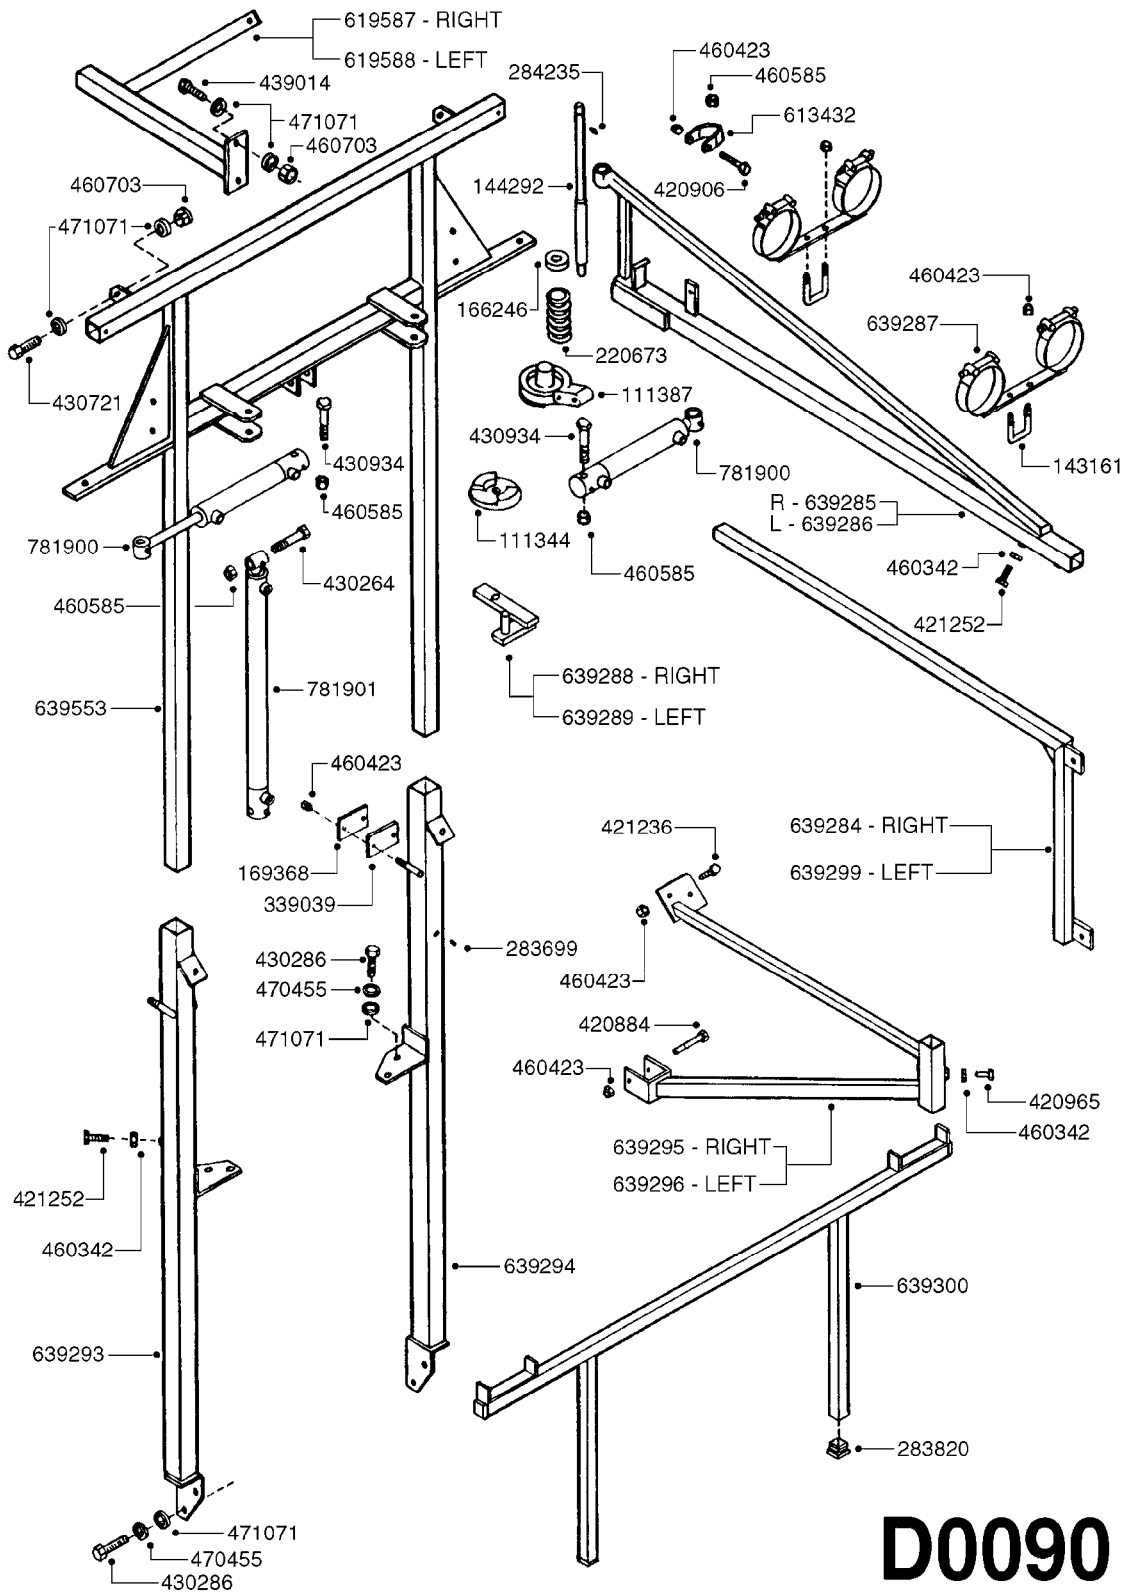

D0080

BOOM - 2 ROW GRAPE B20-MA
D0080-HIN, 01:01:16

Page 1

Date 05.08.2019 11:52

parts-n°	order qty	description
111344	1	CLAW CLUTCH Ø100/Ø20,5 UNDER PART RED
111387	1	CLAW CLUTCH D100 UPPER PART
143161	1	BOLT U M10 40X40
143754	1	PIN D10 X 56
144292	1	AXLE F/BREAKAWAY M20/M16 L=426
166246	1	WASHER CUP D53 F.SPRING
169368	1	PLATE F. SLIDE SHOE
220673	1	SPRING F.PIVOT 100 X 51
283699	1	GREASE NIPPLE M6X1
284235	1	ENGRASADOR M-6/100 RECTO
339039	1	SLIDE SHOE - NYLON
420906	1	BOLT HEX 8.8 DEL M10X60
421252	1	SCREW M10X30 CAP
430286	1	BOLT HEX 8.8 DEL M12X30 FT
430721	1	BOLT HEX 8.8 DEL M12X40 FT
439014	1	BOLT HEX 8.8 DEL M12X35
460342	1	NUT HEX M10 DEL DIN934
460423	1	NUT HEX M10X1.50 LOCK DIN985A2 SS
460585	1	LOCKING NUT M16 DIN985 A2 SS
460703	1	NUT HEX M12X1.75 LOCK DIN985A2 SS
470455	1	WASHER D12 SPRING
471071	1	WASHER M12 GALV
613432	1	BUSHING/STRAP F/BOOM
619587	1	REAR DROP ARM SUPPORT - RH
619588	1	REAR DROP ARM SUPPORT - LH
639284	1	OUTER WING B20 - RH
639285	1	INNER WING B20 - RH
639286	1	INNER WING B20 - LH
639287	1	AIR TUBE HOLDER - DOUBLE
639288	1	HINGE ANCHOR PLATE - RH
639289	1	HINGE ANCHOR PLATE - LH
639293	1	B20 CENTER MOUNT BRKT. - RH
639294	1	B20 CENTER MOUNT BRKT. - LH
639299	1	OUTER WING B20 - LH
639301	1	B20-MA TRANSPORT BRKT.
639553	1	B20 CENTER SECTION