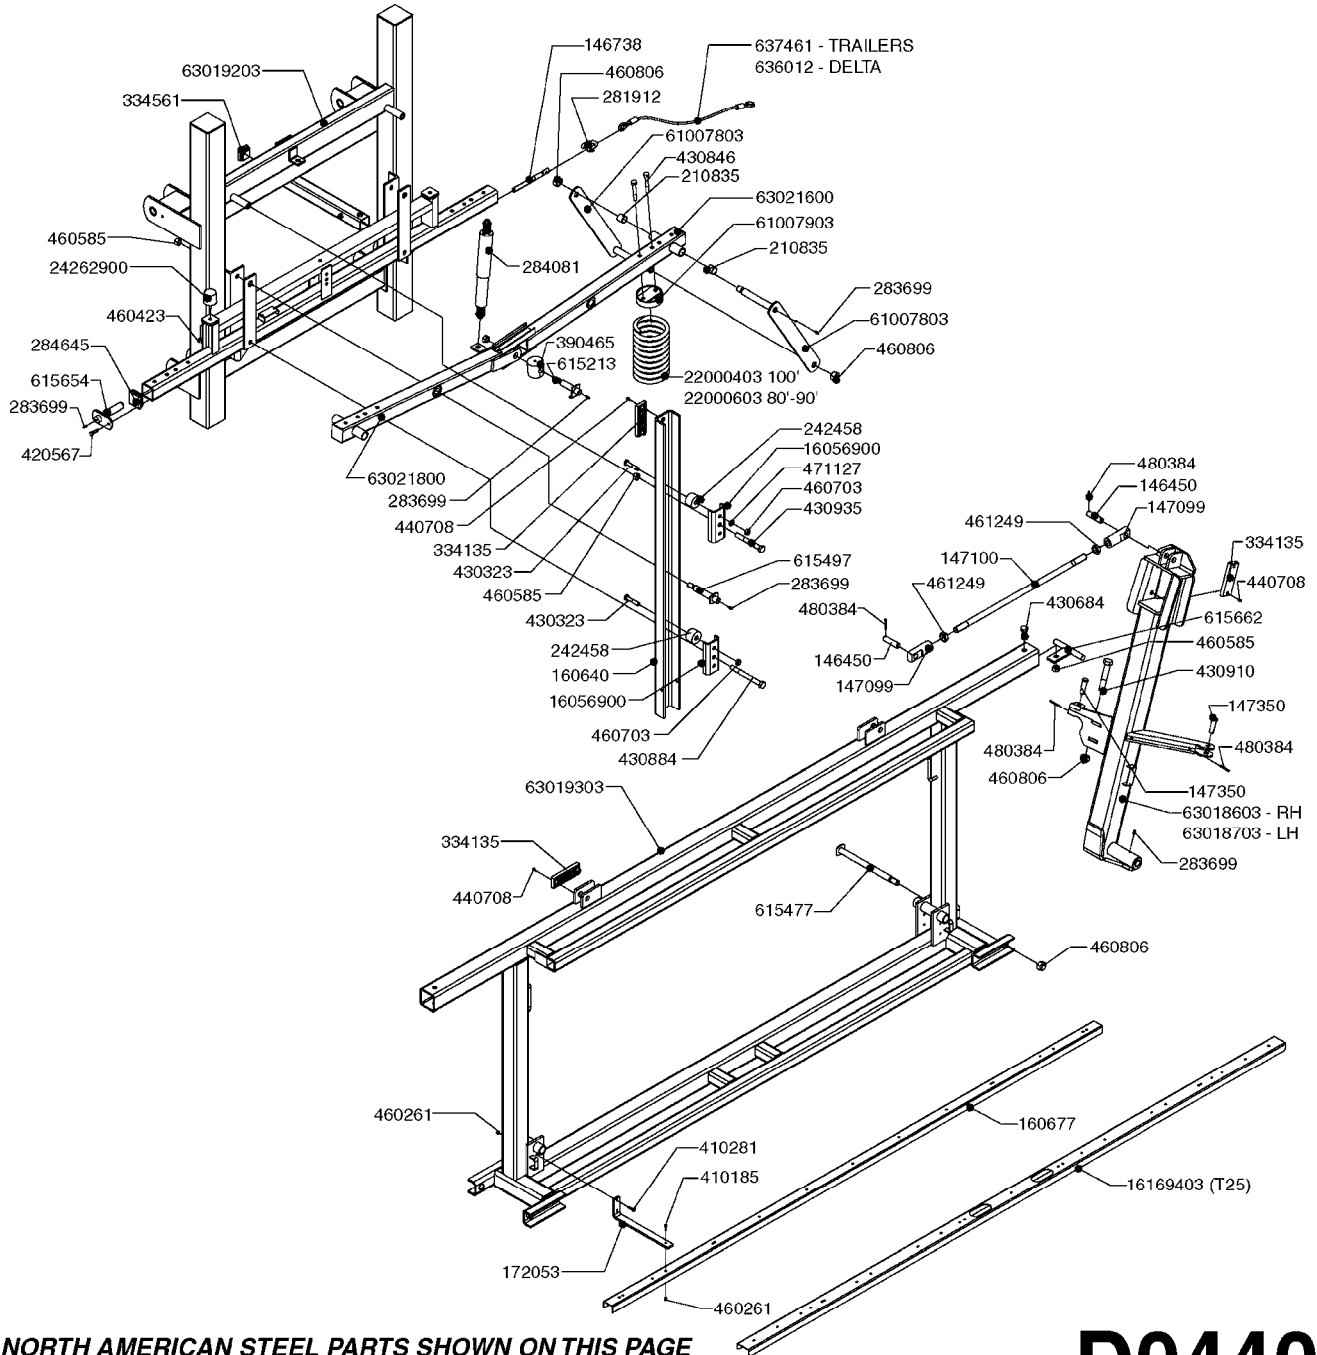

**NORTH AMERICAN STEEL PARTS SHOWN ON THIS PAGE
FOR DENMARK STEEL PARTS, SEE PAGE D0390**

D0440

BOOM SPC PARAL.CTR.80-100' US
D0440-HIN, 16:11:17

Page 1
Date 05.08.2019 11:52

parts-n°	order qty	description
146450	1	PIN D19.8 X 75 WITH 2 X D5
146738	1	PIN FOR CENTER CABLE EAGLE
147099	1	CLEVIS F.TILT ARM
147100	1	ROD F.TILT 80/90'
147350	1	PIN D16.8 L60MM
160640	1	U CHANNEL 80/90'
160677	1	NOZZLE TRACK 80/90'
172053	1	NOZZLE TRACK HOLDER
210835	1	BUSHING D28/25 L=25
242458	1	BUSHING RUBBER DAMPER SPC EAG.
281912	1	SHACKLE M-10
283699	1	GREASE NIPPLE M6X1
284081	1	SHOCK ABSORBER 150 1121 MONROE
284645	1	PLUG 60x60x2
334135	1	SLIDE SHOE 140X45X15
334561	1	PLUG 50x50x2 F.SQ.TUBE
390465	1	JOINER BLOCK TRAPEEZE EAGLE
410185	1	BOLT HEX 8.8 DEL M6X16
410281	1	BOLT HEX 8.8 DEL M6X25 DIN933 A2
420567	1	BOLT HEX 8.8 DEL M8X30 FT
430323	1	BOLT HEX 8.8 DEL M12X60
430684	1	BOLT HEX 8.8 DEL M16X30 FT
430846	1	BOLT HEX 8.8 DEL M12X80
430884	1	BOLT HEX 8.8 DEL M16X160
430910	1	BOLT HEX 8.8 DEL M20X110
440935	1	BOLT HM16-130/44 8.8 DAC DIN931
440708	1	SCREW M5.5X16 SELF TAPPING SS
460261	1	NUT HEX M6X1.00 LOCK DIN985 A2 SS
460423	1	NUT HEX M10X1.50 LOCK DIN985A2 SS
460585	1	LOCKING NUT M16 DIN985 A2 SS
460703	1	NUT HEX M12X1.75 LOCK DIN985A2 SS
460806	1	NUT HEX M20X2.50 LOCK DIN985A2 SS
461249	1	NUT M22X1.5 DIN439B
471127	1	WASHER Z12N 13X24X2.5 RST
480384	1	PIN COTTER 3/16 x 1-1/2"
615213	1	PIN D22 X 70 LUBED F.EAGLE
615477	1	PIN F.HINGE 80/90'
615497	1	PIN D22 X 159 LUBED F.EAGLE
615654	1	PIN D25 X 123 F. PARALIFT
615662	1	SAFETY BAR F. TILT 80-90'
636012	1	CABLE,CENTER 80/90 7mm X 870mm
637461	1	CABLE CENTER 80/90' 7mm x935mm
16056900	1	PLATE SPC EAGLE 80-100
16169403	1	CENTER TRACK, SPC, 75-90' T25
22000403	1	SPRING SPC 100' CENTER SECTION
22000603	1	SPRING, COIL, SPC 80-90', RED
24262900	1	RUBBER STOP D50X40 M10X33
61007803	1	TRAPEZE BAR SPC CENTER
61007903	1	SPRING BASE SPC CENTER
63018603	1	HINGE 80'-100' RH / SPC
63018703	1	HINGE 80'-100' LH / SPC
63019203	1	PARA-LIFT LIFT CENTER SPC
63019303	1	CENTER FRAME SPC
63021600	1	SUSPENSION ARM SPC 80-100
63021800	1	SUSPENSION ARM SPC 80-100