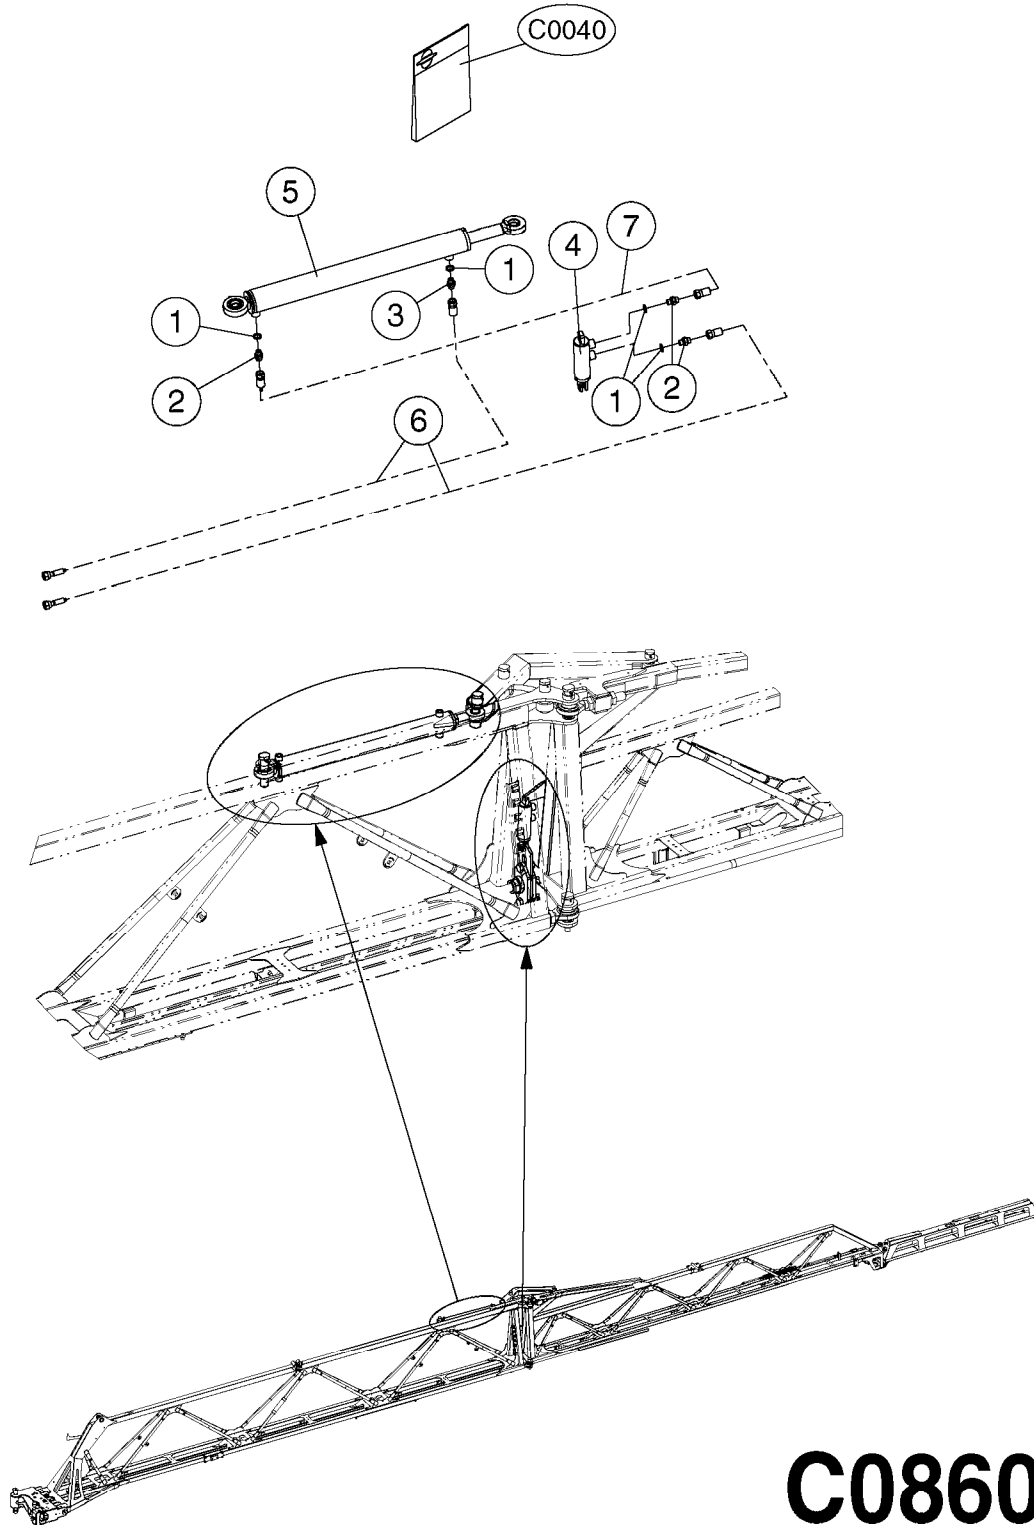

DTZ 2 FOLD HYD. OUTER 90'
C0860-HIN, 06:06:17

Page 0

Date 05.08.2019 11:51

DTZ 2 FOLD HYD.OUTER 90'
C0860-HIN, 06:06:17

Page 1
Date 05.08.2019 11:51

Pos.	parts-n°	order qty	description
1	241404	1	DOWTY SEAL 1/4"
2	23234500	1	HEX NIPPLE 1/4" - 9/16"
3	23235600	1	HEX NIPPLE 1/4"-9/16" - 0.9mm
4	78127800	1	HYDRAULIC CYLINDER 25-40
5	78133300	1	DOB.CYL.Ø50/30 500 END DAMPING
6	78509700	1	HY.HO.1/4"L= 6000 STR-STR
7	78509900	1	HY.HO.1/4"L= 1500 STR-STR