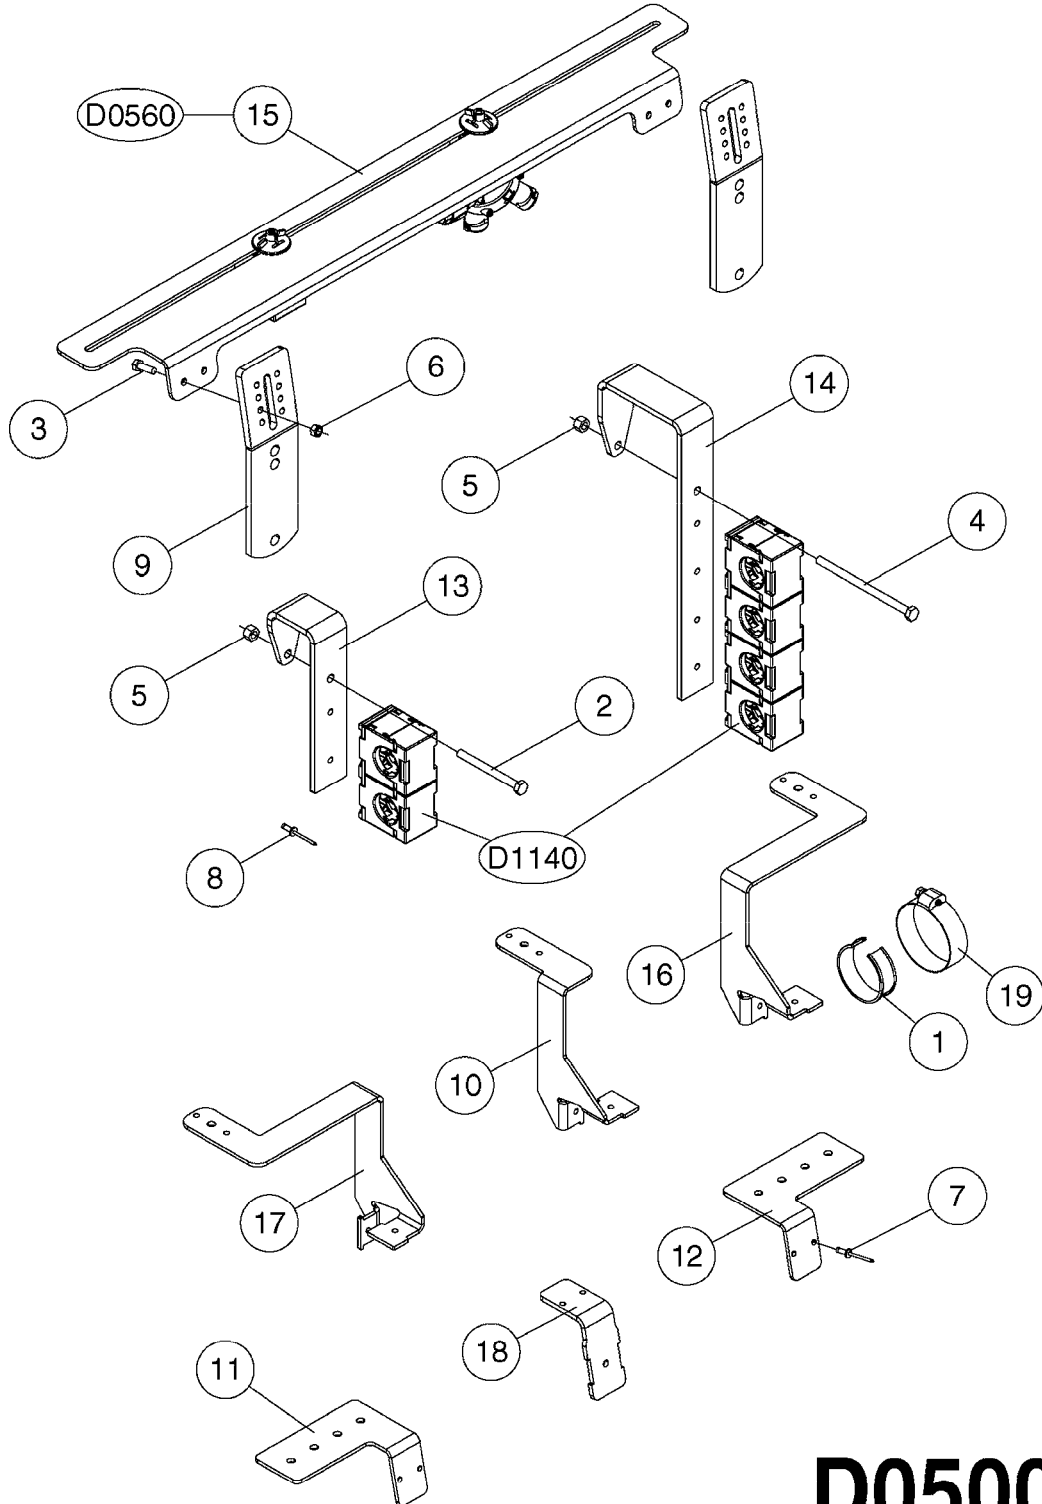

1

Date

05.08.2019 11:52

Pos.	parts-n°	order qty	description
1	111344	1	CLAW CLUTCH Ø100/Ø20,5 UNDER PART RED
2	111640	1	CLAW CLUTCH Ø100 TOP PART RED
3	146629	1	BOLT U M8 F. 60 X 40
4	166246	1	WASHER CUP D53 F.SPRING
5	220771	1	SPRING D53/D43X100
6	283699	1	GREASE NIPPLE M6X1
7	334603	1	RUBBER STOP 86X48X15
8	390826	1	SLIDE PAD F.TRANSPO RT BKT.CM/D
9	410362	1	BOLT HEX 8.8 SS M6X20
10	421083	1	BOLT HEX 8.8 DEL M10X65
11	421201	1	BOLT HEX 8.8 DEL M8X70
12	421255	1	BOLT HEX 8.8 SS M8X75
13	430861	1	BOLT HEX 8.8 DEL M16X100 FT
14	430888	1	BOLT HEX 8.8 DEL M20X130
15	430979	1	BOLT HEX M20x140 8.8 DELTA
16	460143	1	SELF LOCK NUT M8 SST A2 DIN985
17	460261	1	NUT HEX M6X1.00 LOCK DIN985 A2 SS
18	460327	1	NUT HEX M16X2
19	460342	1	NUT HEX M10 DEL DIN934
20	460423	1	NUT HEX M10X1.50 LOCK DIN985A2 SS
21	460585	1	LOCKING NUT M16 DIN985 A2 SS
22	460703	1	NUT HEX M12X1.75 LOCK DIN985A2 SS
23	460806	1	NUT HEX M20X2.50 LOCK DIN985A2 SS
24	461200	1	NUT HEX M20X1.5 JAMB.
25	461251	1	NUT HEX M20 X 2.5 JAMB
26	471122	1	WASHER, M10, Ø20/10.5X 2.0, SS
27	471127	1	WASHER Z12N 13X24X2.5 RST
28	480800	1	RIVET Ø3.2X10
29	480804	1	RIVET Ø4.8x14.5
30	480816	1	RIVET Ø4.8X19.0/Ø14
31	615819	1	PIN
32	14011800	1	BOLT HEX DEL M10X60 SPECIAL
33	14019203	1	PIN, Ø19.8, L=144
34	14107600	1	PIN, Ø20 F. 90/60 FOLD
35	14107700	1	PIN, Ø19.8 F. 90/60 CYLINDER
36	16155103	1	PLATE, 5/16", 100X81, FLAT
37	16157603	1	PLATE, 5/16", 94X70, FLAT
38	16339400	1	WEAR PLATE, SS, 1.OUTER, 90/60
39	16339500	1	WEAR PLATE, SS, 2.OUTER, 90/60
40	21092100	1	LINK HEAD M20 x D20 L=73, DELTA
41	61006200	1	ADJ. ARM F.BREAKAWAY FTZ
42	61016503	1	2.OUTER BOOM REST, 120/90' SPC
43	61017003	1	RH 1.OUTER BM REST,120/90'SPC
44	61017303	1	OUTER PIN, 120/90' SPC
45	61017703	1	90/60 BREAKAWAY REST,120/90'
46	61066100	1	FOLDING ARM,90/60,1.OUT"A"
47	61066300	1	FOLDING ARM,90/60,1.OUT"B"
48	61066500	1	FOLDING ARM,90/60,2.OUTER
49	63035303	1	RT 1.OUTER WING, 120/90' SPC
49	63036303	1	LT 1.OUTER WING, 120/90' SPC
50	63107500	1	BOOM, 90/60, 2.OUTER
51	63825000	1	BREAKAWAY FTZ/SPC 3.0M, RED
52	78127200	1	CYLINDER DOUB. D40/25 L=455