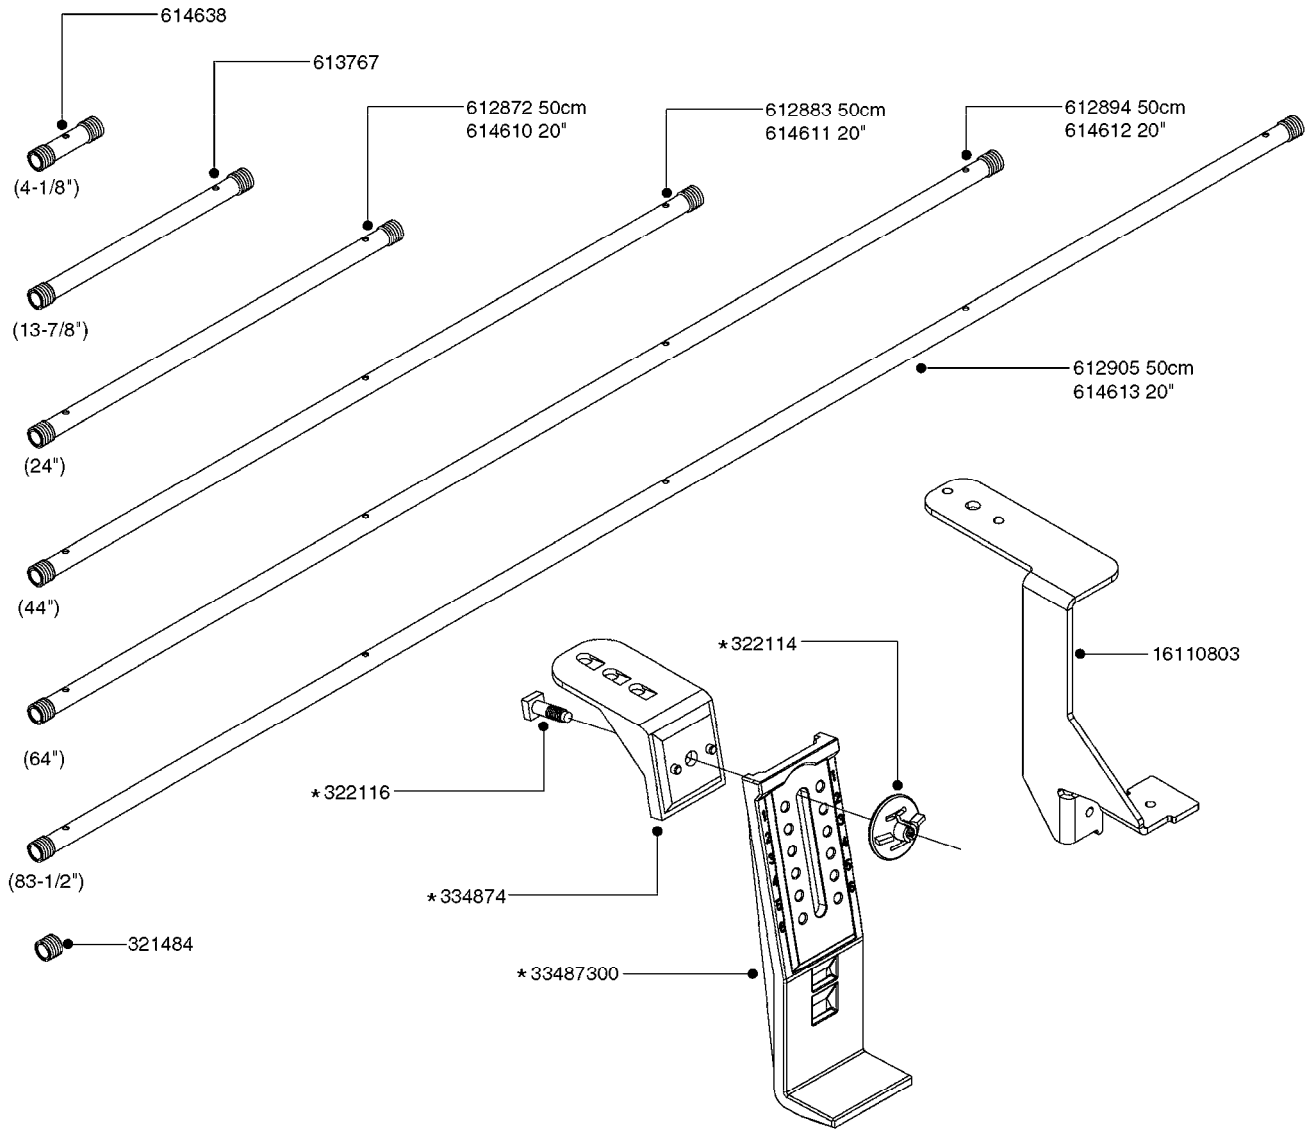

COMPLETE ASSEMBLY
WITH NOZZLES

REFER TO
HARDI® NOZZLE CATALOG

D1100

DOUBLE NOZZLE HOLDER-SNAP FIT
D1100-HIN, 01:01:16

Page 1

Date 05.08.2019 11:53

Pos.	parts-n°	order qty	description
1	372140	1	HARDI ISO BLIND CAP
2	725078	1	SNAP-FIT TRIPLET W/O NOZZ HOLD
3	28032503	1	DOUBLE NOZZLE HOLDER LD ISO
4	28040103	1	O-RING F.DOUBLE NOZZLE HOLDER
5	28089103	1	GASKET F.DOUBLE NOZZLE HOLDER
6	70056803	1	DOUBLE NOZZLE CAP ORANGE LD 01
6	70056903	1	DOUBLE NOZZLE CAP GREEN LD 015
6	70057003	1	DOUBLE NOZZLE CAP YELLOW LD 02
6	70057103	1	DOUBLE NOZZLE CAP LILAC LD 025
6	70057203	1	DOUBLE NOZZLE CAP BLUE LD 03
6	70057303	1	DOUBLE NOZZLE CAP RED LD 04
6	70057403	1	DOUBLE NOZZLE CAP BROWN LD 05