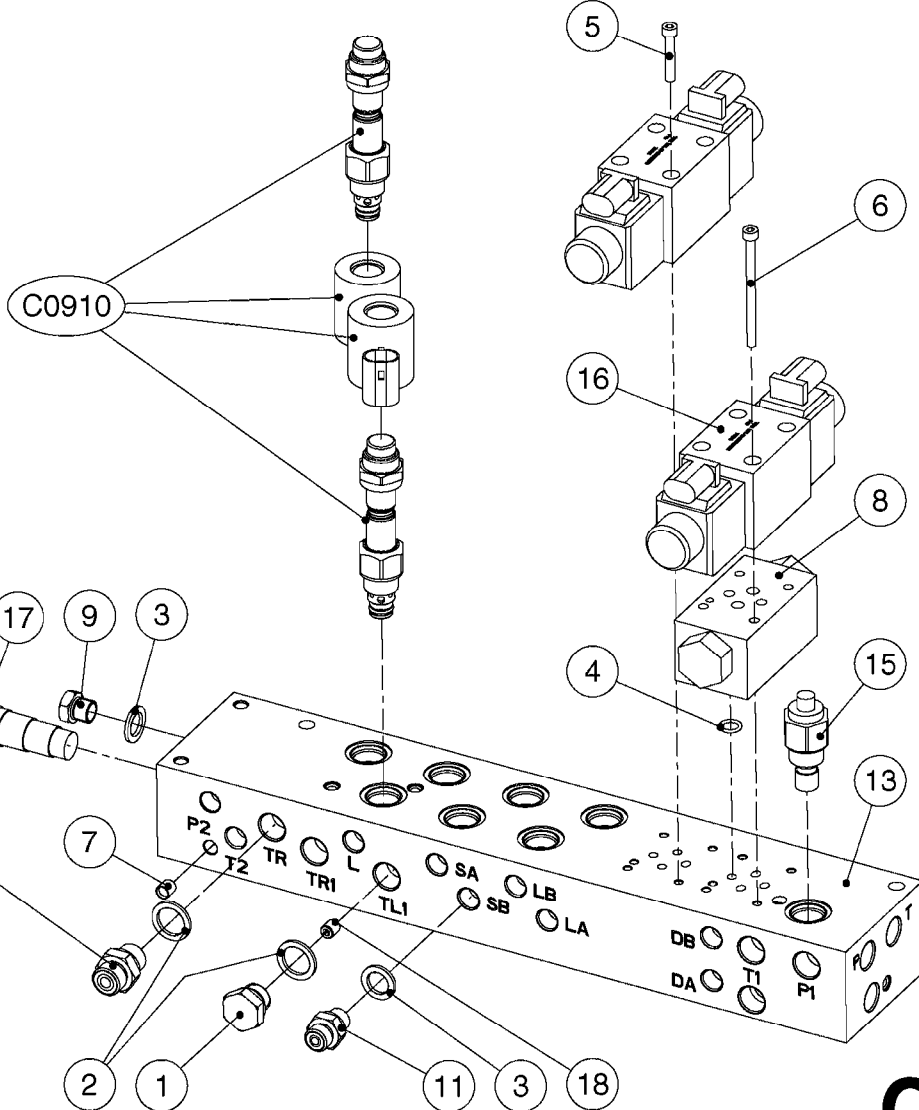

C0600

HYD. BLOCK TERRA FORCE
C0600-HIN, 13:05:19

Page 1
Date 05.08.2019 11:51

Pos.	parts-n°	order qty	description
1	146790	1	PLUG 3/8" RG L=20 SS
2	240866	1	DOWTYSEAL 3/8"
3	241404	1	DOWTY SEAL 1/4"
4	242102	1	O-RING Ø9.25X1.78 NITRIL 90SH
5	450964	1	SCREW M5X30 F.CYLINDER
6	450965	1	SCREW ROUND M5X70
7	480813	1	BALL LOCK HY D8.0 SS BALL/BUSH
8	782118	1	LOCK VALVE MVPP-D
9	14010400	1	PLUG 1/4" BSP
10	23234300	1	HEX NIPPLE 3/8"-11/16"
11	23234500	1	HEX NIPPLE 1/4" - 9/16"
12	72761900	1	HYD. BLOCK ASM TDZ D.C.
13	72769700	1	HYD. BLOCK TDZ, SPARE PARTS
14	72773000	1	HYD. BLOCK ASM TDZ AUTOTERRAIN
15	78216800	1	FLOW REGULATING VALVE, 3/4"
16	78217800	1	MAGNET VLV.MD1L-S3/10N-D12K8DT
17	78219700	1	FLOWDIV FD50-4401-0-N PATRON
18	78603200	1	ONE WAY RESTRICTOR M6X1.7