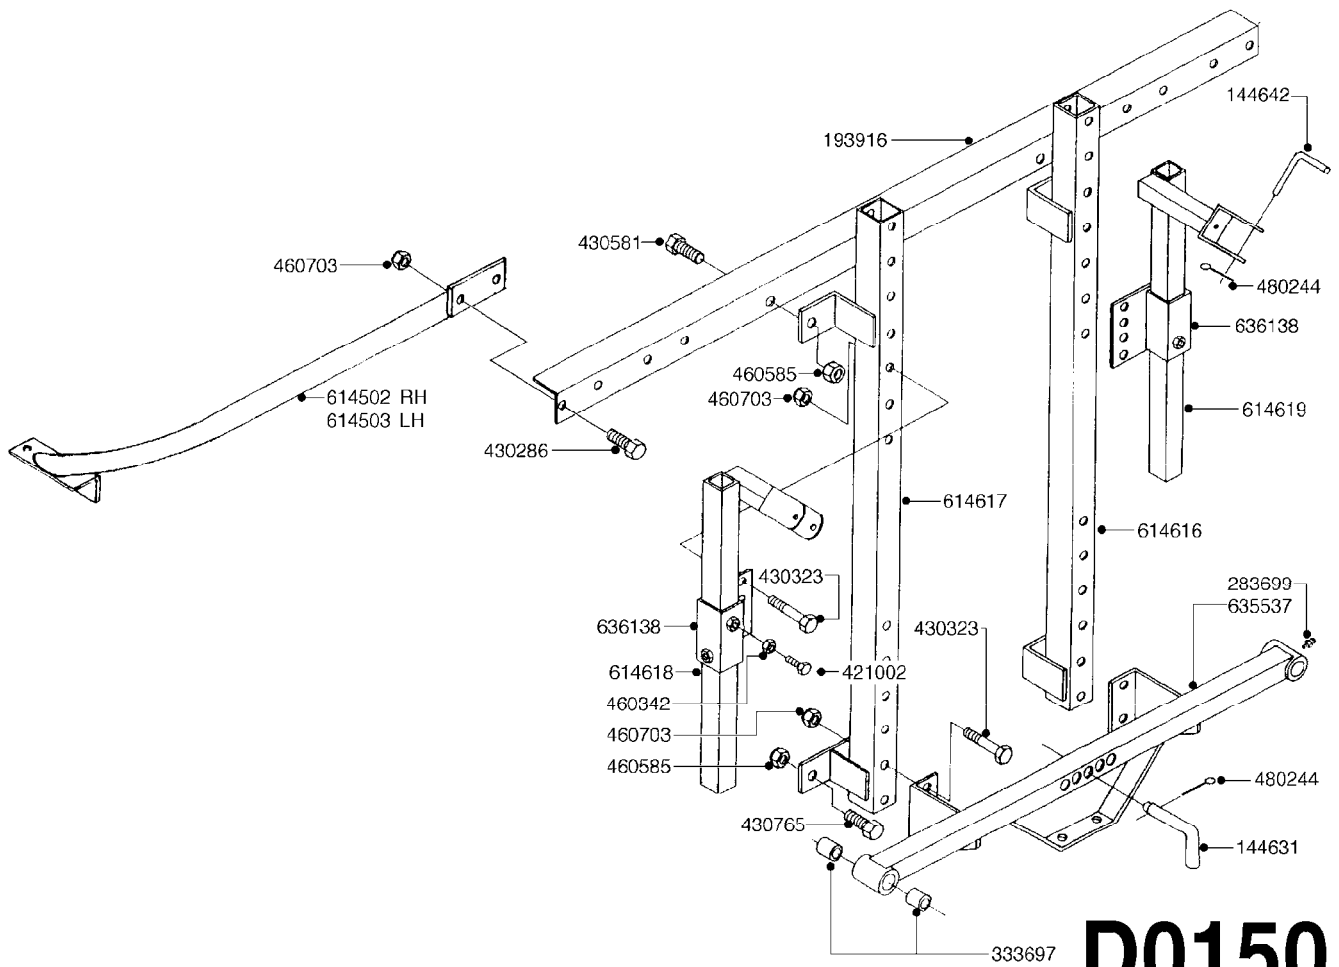

BOOM - MB H-FRAME ML-TRAILER
D0150-HIN, 01:01:16

Page 0

Date 05.08.2019 11:52

D0150