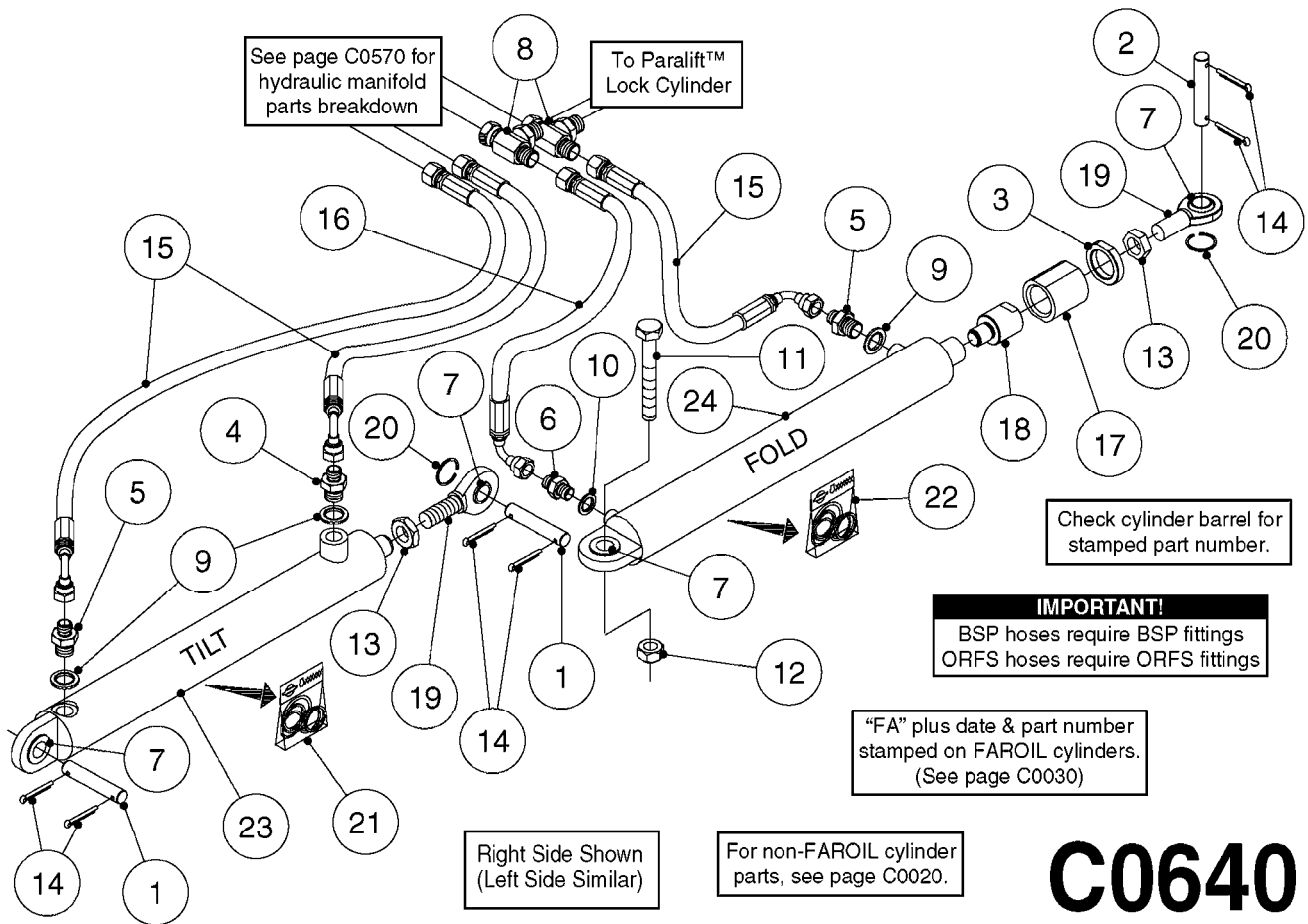

HYD EAGLE HZ SPC 80'-100'
C0640-HIN, 22:08:17

Page 1
Date 05.08.2019 11:51

Pos.	parts-n°	order qty	description
1	146450	1	PIN D19.8 X 75 WITH 2 X D5
2	146589	1	PIN D19.8 X 65
3	146672	1	NUT HEX LOCK F.ADJUSTER
4	146835	1	HEX NIPPLE 1/4" - 3/8" BSP
4	23235700	1	HEX NIPPLE 3/8"-9/16" ORFS
5	146839	1	HEX NIPPLE 1/4"X3/8" BSP 0.7MM
5	23235800	1	HEX NIPPLE 3/8"-9/16" - 0.7mm ORFS
6	146845	1	HEX NIPPLE 1/4"X1/4" BSP
6	23234500	1	HEX NIPPLE 1/4" - 9/16" ORFS
7	210730	1	BEARING F.LINK HEAD M20
8	232109	1	FITT.HY TEE 1/4"BSP UNION
8	23241000	1	TEE 9/16"M-9/16"M-9/16"F ORFS
9	240866	1	DOWTYSEAL 3/8"
10	241404	1	DOWTY SEAL 1/4"
11	430910	1	BOLT HEX 8.8 DEL M20X110
12	460806	1	NUT HEX M20X2.50 LOCK DIN985A2 SS
13	461200	1	NUT HEX M20X1.5 JAMB.
14	480384	1	PIN COTTER 3/16 x 1-1/2"
15	784008	1	HOSE HY X 1/4" X 98.4"STR+ELB
15	78500800	1	HY.HO.1/4"L= 2500 STR-90° ORFS
16	784025	1	HOSE HY X 1/4" x 86.6"STR+ELB
16	78502100	1	HY.HO.1/4"L= 2200 STR-90° ORFS
17	14023000	1	BUSHING Ø50.0/36.0 L=52 DEL
18	14031800	1	ADAPTOR F.HY CYLINDER L=40
19	21092000	1	LINK HEAD M20 x D20 L=78 DELTA
20	4800603	1	SNAP RING, Ø36X1.5 F.210730
21	75074400	1	SEAL KIT 78121800/21/44
22	75074600	1	SEAL KIT 78120500/49
23	78122100	1	CYLINDER DOUBLE D50/25-298
24	78128000	1	CYLINDER DOUB. D60/30 L=300 09