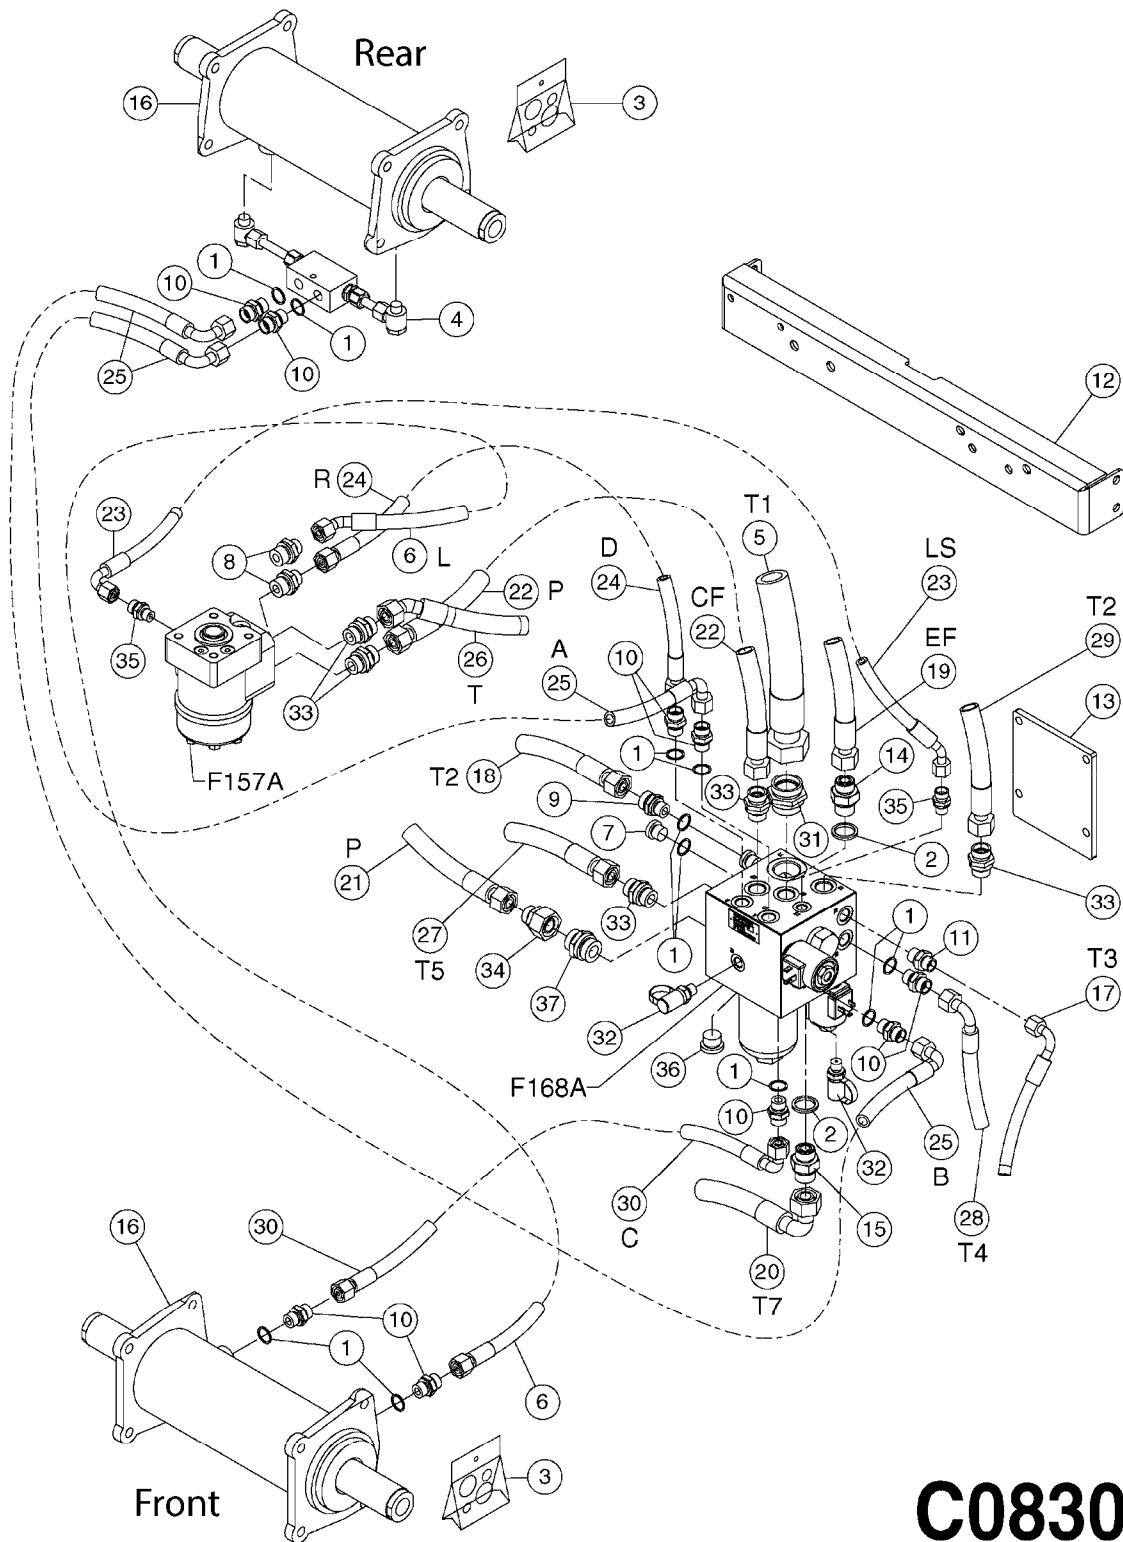

Pos.	parts-n°	order qty	description
1	240866	1	DOWTYSEAL 3/8"
2	241356	1	DOWTYSEAL 1/2"
			USE WITH FITTING 23235300
3	248156	1	SEAL KIT 470.919040/DT
4	782857	1	VALVE COMPLETE ARDP6-750
5	784926	1	HY.HO.2TT25+E24FD+E24F90 L770 TO TANK
6	784942	1	HYD.HOSE L=1585MM
7	786888	1	PLUG 3/8"
8	786892	1	FITTING GE12LR1/2A3C
9	786893	1	HEX NIPPLE 3/8"X15L (DIN24)
10	786895	1	HEX NIPPLE X12L (DIN24)
11	786896	1	FITTING A10-LR3/8X
12	16300001	1	\$\$\$HYD TANK COLLECTOR BRACKET, ALP T4F
13	16594501	1	PRIORITY BLOCK BRACKET, ALPEVO
14	23235300	1	HEX NIPPLE 1/2"-13/16" USE WITH HOSE 78505603
14	78606401	1	FITTING, GE15LREDOMDA3C USE WITH HOSE 78562201
15	23235300	1	HEX NIPPLE 1/2"-13/16" USE WITH HOSE 78505703
15	78612401	1	FITTING GE18LR OMDA3C USE WITH HOSE 78479601
16	78101601	1	CYLINDER 90/40 C150 M22X250
17	78469301	1	HY.HO.1TA8+E24F90 0° L3970 TO LADDER
18	78470201	1	HY.HO.1TA12+E24FD+E24F90 L1250 TO BRAKING PEDAL S
19	78505603	1	HY.HO.1/2"L= 4850 STR-STR CURRENT MODEL/TO BOOM HYD.BLOCK P
19	78562201	1	HY.HO.5/8"L= 8700MM STR-STR (DIN 24) EARLY MODELS/TO BOOM HYD.BLOCK P
20	78505703	1	HY.HO.1/2"L= 3950 STR-90 CURRENT MODEL/TO BOOM HYD.BLOCK
20	78479601	1	HY.HO.3/4"L= 8150MM STR-90 (DIN 24) EARLY MODELS/TO BOOM HYD.BLOCK
21	78512601	1	HY.HO.1TA12+E24F90+E24F45 L520 TO OLD 19CC PUMP
21	78554801	1	HY.HO.1TA12+E24F90+E24F45 L1230 TO 17CC PUMP - ALU BOOM
21	78555501	1	HY.HO.1TA12+E24F90 90° L2750 TO 17CC PUMP - HAZ BOOM
22	78530401	1	HY.HO.1TA12+E24FD L1250
23	78530601	1	HY.HO.1TA8+E24F45+E24F90 L1490
24	78530801	1	HY.HO.1TA10+E24FD L1210
25	78531001	1	HY.HO.1TA10+E24FD+E24F90 L3850
26	78531101	1	HY.HO.1TA12+E24FD+E24F45 L1530 TO TANK
27	78531401	1	HY.HO.1TA12+E24FD+E24F90 L960 TO MANUAL VALVE
28	78533601	1	HY.HO.1TA10+E24F90 90°L500 TO BRAKING PEDAL T
29	78537301	1	HY.HO.1TA12+E24FD L620 TO FRONT BLOCK
30	78539101	1	HY.HO.1TA10+E24FD+E24F90 L900
31	78602401	1	FITTING GE28LRED 1"
32	78602701	1	PRESSURE PLUG J1844424