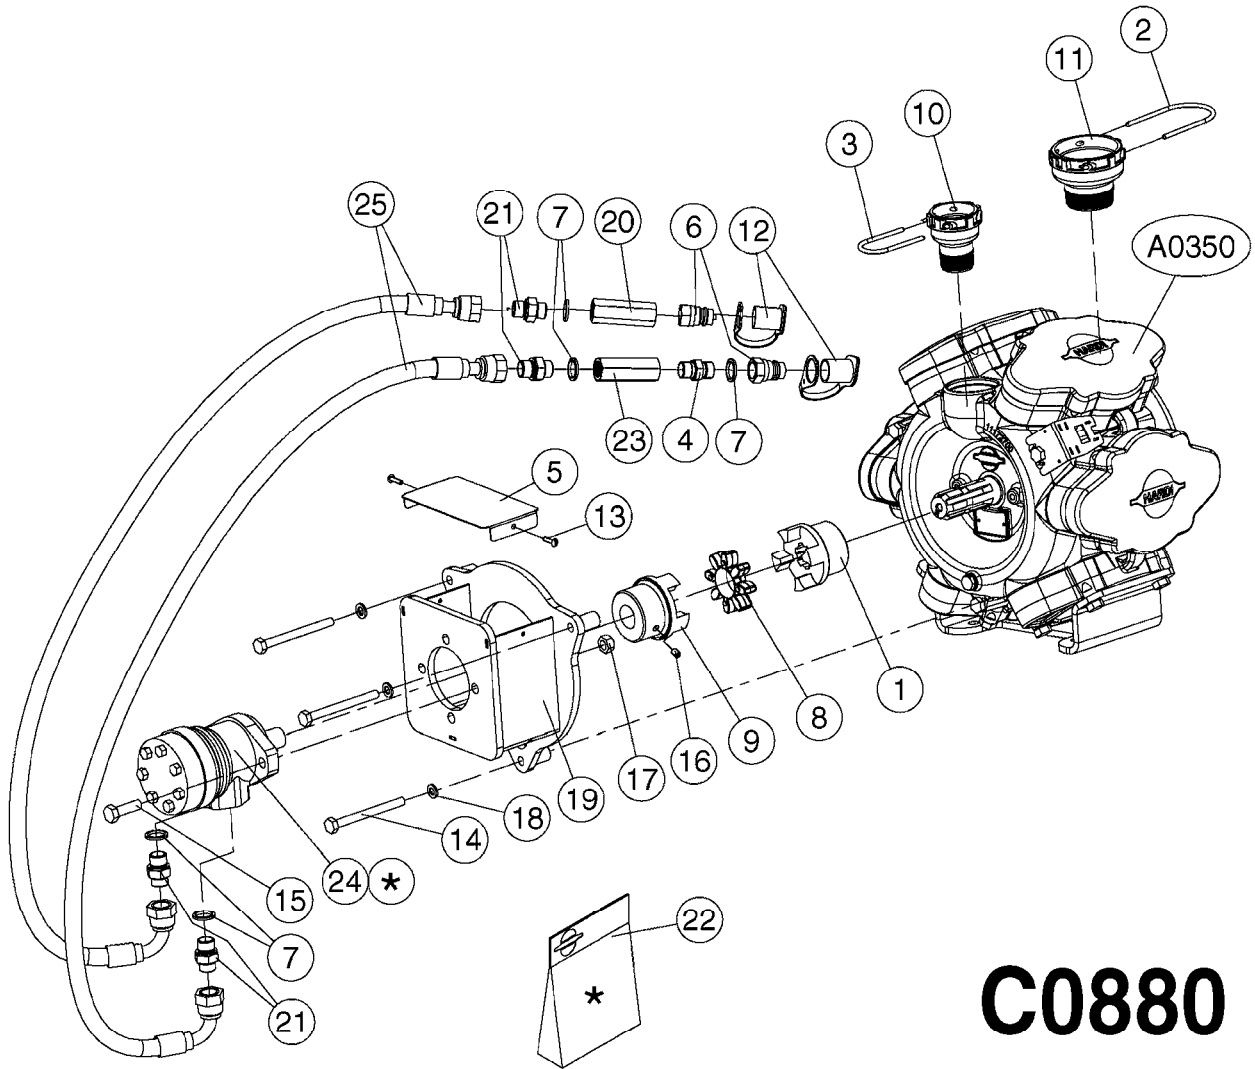

CM/NAV HYD. PARALIFT
C0870-HIN, 14:05:19

Page 0
Date 05.08.2019 11:51

C0870

CM/NAV HYD. PARALIFT
C0870-HIN, 14:05:19

Page 1
Date 05.08.2019 11:51

Pos.	parts-n°	order qty	description
1	146240	1	BUSHING D26.0/13.0 L=7MM
2	146790	1	PLUG 3/8" RG L=20 SS
3	146836	1	HEX NIPPLE 3/8"X3/8" BSP
4	146845	1	HEX NIPPLE 1/4"X1/4"
5	163936	1	WASHER D15/D6.2X1
6	240041	1	O-RING D15,1/10,3 X 2,4
7	240866	1	DOWTYSEAL 3/8"
8	241404	1	DOWTY SEAL 1/4"
9	283699	1	GREASE NIPPLE M6X1
10	341301	1	RUBBER HOSE CLAMP COVER 230MM
11	411008	1	BOLT HEX 8.8 DEL M6X55
12	421061	1	BOLT HEX 8.8 DEL M10X100 DIN931
13	430367	1	BOLT HEX 8.8 DEL M12X100 DIN931
14	430878	1	BOLT HEX 8.8 DEL M12X45 DIN931
15	460261	1	NUT HEX M6X1.00 LOCK DIN985 A2 SS
16	460423	1	NUT HEX M10X1.50 LOCK DIN985A2 SS
17	460703	1	NUT HEX M12X1.75 LOCK DIN985A2 SS
18	460747	1	NUT HEX M24 LOCK
19	480816	1	RIVET Ø4.8X19.0/Ø14
20	782062	1	NON-RETURN VALVE UTV 3/8"
21	981590	1	EDGE GUARD 6-8MM X 12"
22	14010400	1	PLUG 1/4" BSP
23	14090800	1	PLUG, 1/4" W/M8 HOLE
24	15142300	1	BRACKET, LOCK CYLINDER, TDZ
25	16277700	1	PLATE 1 X 100 X 291
26	23233900	1	HEX NIPPLE M18X1.5 - M18X1.5
27	23234000	1	ELBOW 90* 3/8 M18X1.5
28	23240800	1	TEE 11/16"-11/16"-11/16" ORFS
29	28076000	1	BLEED SCREW M8
30	28091200	1	CLAMP GEAR D25-100 B=12.7 SS
31	28098800	1	TUBE HOLDER F. SUS. PARALIFT ACUM.
32	28103700	1	ACCUMULATOR 170 BAR TDZ PARALI
33	39122500	1	DISC D36, HOLE D12.5 T=3
34	39131100	1	WASHER 32X5 T=15
35	42126800	1	BOLT HEX 8.8 DEL M10X140
36	61061200	1	PIN, Ø30/M24 L=105
37	61063700	1	PARALIFT HYD LOCK, L=526, RED
37	61079900	1	PARALIFT HYD LOCK, L=420, RED
38	72286200	1	HYD. BLOCK COMP. PARA-LIFT NCM CM 8500/10000, NAV 4500/6200
38	72809300	1	PARALIFT HYD.BLOCK ASSY.CM'11 CM 4500/5500/7000
39	72927000	1	HYD. TUBE, MOUNTED, PARALIFT SUS, '13
40	78127800	1	HYDRAULIC CYLINDER 25-40
41	78131200	1	PLUNGECYLINDER 70/838 2X30
42	78508800	1	HY.HO.1/4"L= 2200 STR-STR
42	78512100	1	HY.HO.1/4"L= 1250 STR-90°
43	78517600	1	HY.HO.1/4"L= 930 STR-STR
44	78560100	1	HY.HO.3/8"L= 900 STR-90°
45	78560200	1	HY.HO.3/8"L= 2000 STR-3/8BAN
46	78560300	1	HY.HO.3/8"L= 1250 STR-3/8BAN CM MODELS
46	78565000	1	HY.HO.3/8"L= 1400 STR-BANJO NAV MODELS