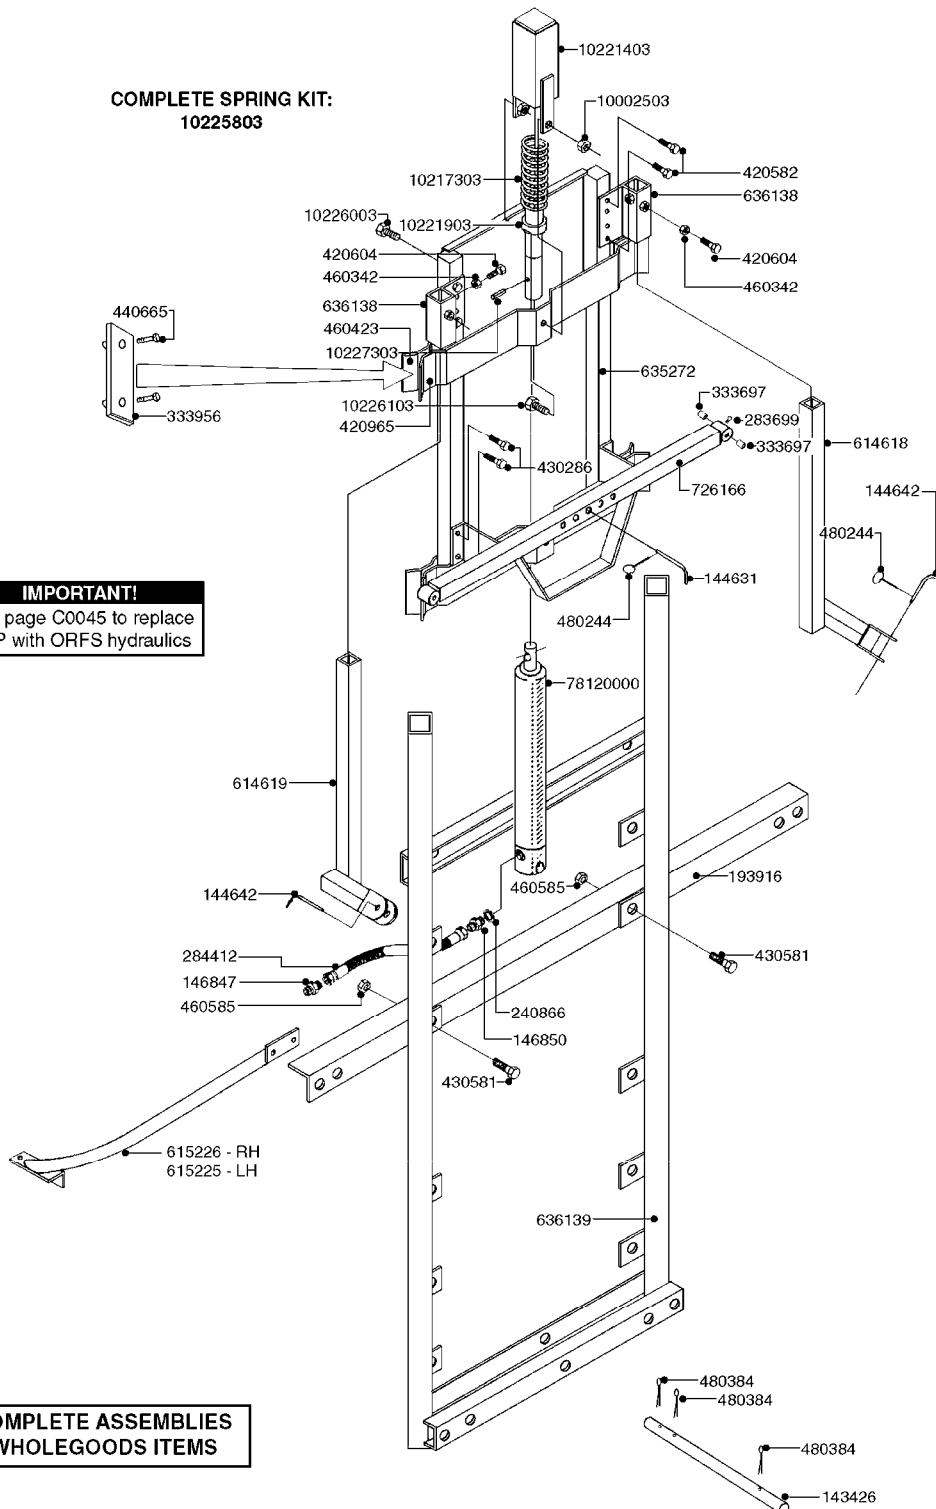

BOOM - MB H-FRAME HL
D0180-HIN, 31:03:16

Page

0

Date

05.08.2019 11:52

BOOM - MB H-FRAME HL
D0180-HIN, 31:03:16

Page 1
Date 05.08.2019 11:52

parts-n°	order qty	description
143426	1	PIN 20x160mm F/HYD/CYL.
144631	1	LOCKING PAWL
144642	1	LOCKING PAWL D10X65MM
146847	1	HEX NIPPLE 1/2"X3/8"
146850	1	HEX NIPPLE 3/8"x3/8" - 1.8mm
193916	1	ANGLE IRON FOR MB BOOM BKTS.
240866	1	DOWTYSEAL 3/8"
283699	1	GREASE NIPPLE M6X1
284412	1	HOSE HY 3/8" X 315" STR+STR
333697	1	BUSHING D22/D16x25
333956	1	SLIDE SHOE 91X25X10
420582	1	BOLT HEX 8.8 DEL M8X20 FT A2
420604	1	BOLT HEX 8.8 DEL M10X25 FT DIN933
420965	1	M10X40 MACHINE SCREW STAINLESS
430286	1	BOLT HEX 8.8 DEL M12X30 FT
430581	1	BOLT HEX 8.8 DEL M16X40 FT
440665	1	SCREW M4.2X16 STAINLESS
460342	1	NUT HEX M10 DEL DIN934
460423	1	NUT HEX M10X1.50 LOCK DIN985A2 SS
460585	1	LOCKING NUT M16 DIN985 A2 SS
480244	1	PIN SNAP D4.5
480384	1	PIN COTTER 3/16 x 1-1/2"
614618	1	TRANS BRKT. F/MB BOOM (SHORT)
614619	1	TRANS BRKT. F/MB BOOM (LONG)
615225	1	SIDE BRACE LEFT 500 EAGLE
615226	1	SIDE BRACE RIGHT 500 EAGLE
635272	1	SLIDE
636138	1	BRACKET
636139	1	H FRAME HY LIFT 300/500 MB
726166	1	TRAPEZE FRAME
10002503	1	NUT HEX NC 1/2"
10217303	1	SPRING FOR 45/50 MB HY LIFT
10221403	1	BOX W/M F.SPRING 45/50 MB HY
10221903	1	SLEEVE W/M F.45/50 MB HY
10225803	1	SPRING KIT FOR MB HYDRAULIC
10226003	1	BOLT HEX 3/8 NC GR.5 00.75"
10226103	1	BOLT HEX 1/2 NC GR.2 01.00"
10227303	1	PIN ROLL 3/16 X 1.25
78120000	1	CYL.TELESCOPING Ø50/40/25_1100