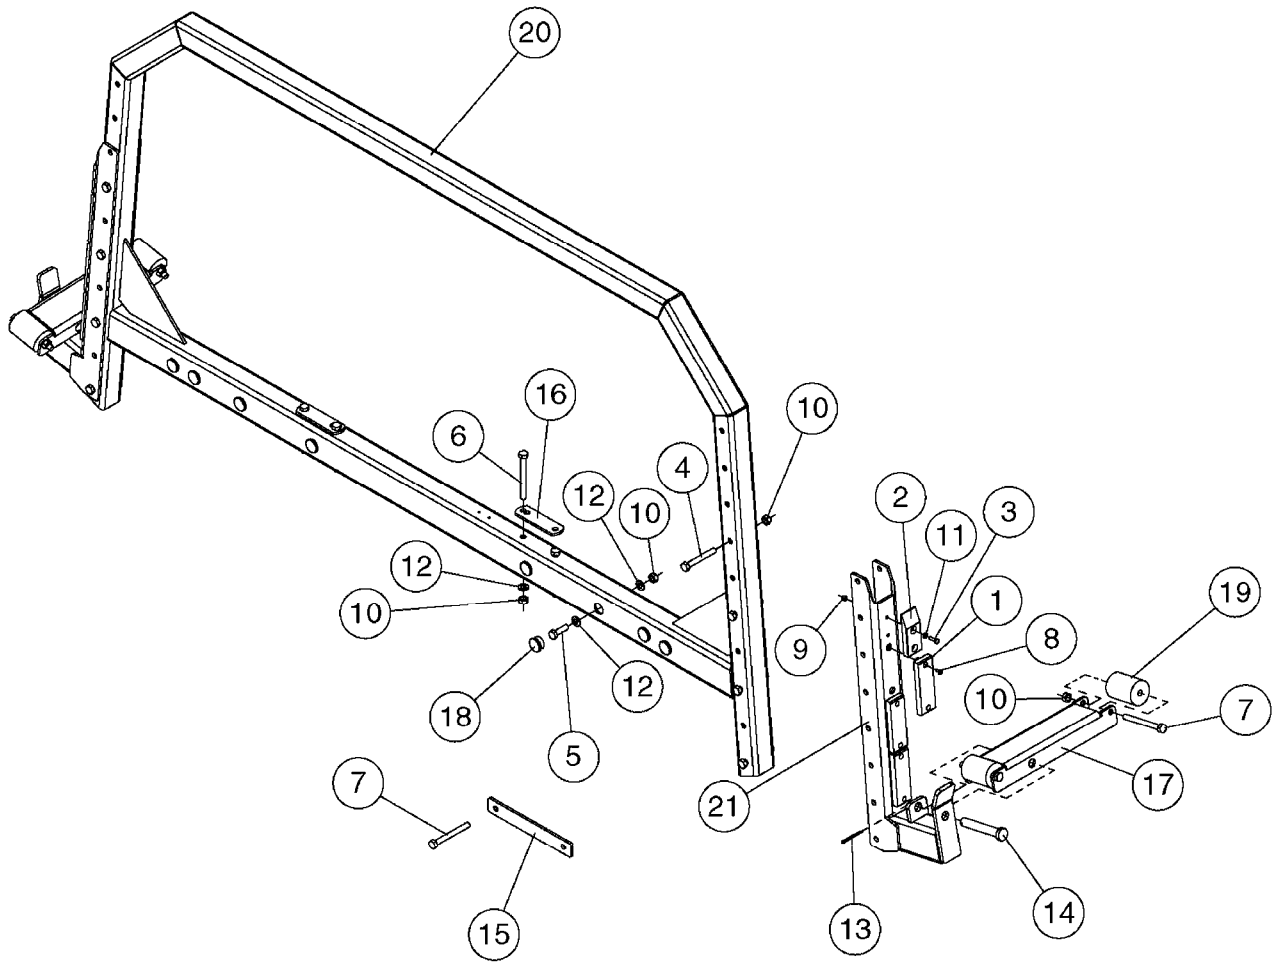

TERRA FORCE DYNAMIC CENTER
D0840-HIN, 10:01:18

Page 1
Date 05.08.2019 11:53

Pos.	parts-n°	order qty	description
1	146240	1	BUSHING D26.0/13.0 L=7MM
2	146498	1	PIN D16.8 X 75
3	160624	1	WASHER PLATE 6/13 X3
4	167156	1	WASHER D46.5/D12.4X2.5
5	210858	1	BUSHING 034/30 L=20
6	210859	1	BUSH Ø23X20 L20
7	210862	1	BUSHING 28X25X20
8	210866	1	BUSHING D39/35 L=20
9	283699	1	GREASE NIPPLE M6X1
10	285668	1	SHOCK ABSORBER L=300/465
11	420965	1	M10X40 MACHINE SCREW STAINLESS
12	421164	1	BOLT HEX 8.8 DEL M10X70
13	430323	1	BOLT HEX 8.8 DEL M12X60
14	430721	1	BOLT HEX 8.8 DEL M12X40 FT
15	430846	1	BOLT HEX 8.8 DEL M12X80
16	430861	1	BOLT HEX 8.8 DEL M16X100 FT
17	430874	1	SCREW SET 8.8 DEL M12X70 FT
18	460327	1	NUT HEX M16X2
19	460386	1	NUT HEX M12X1.75
20	460423	1	NUT HEX M10X1.50 LOCK DIN985A2 SS
21	460585	1	LOCKING NUT M16 DIN985 A2 SS
22	460703	1	NUT HEX M12X1.75 LOCK DIN985A2 SS
23	461198	1	NUT HEX M16X2 JAMB
24	471128	1	WASHER, M16, Ø30/17.0X 3.0, SS
25	471130	1	WASHER, M24, Ø44/25.0X 4.0, SS
26	480730	1	PIN ROLL 5X30 STAINLESS STEEL
27	615561	1	CLEVIS F.TURNBUCKLE M16 RH
28	637697	1	CABLE CENTER MEGA 7mm x 1230mm
29	14018400	1	PIN D16.8 L=52 D26/NV24 DEL
30	14053400	1	AXLE D30.0 L=300 /D12.2
31	14053800	1	DBLE.PIN D40 M16/M16 L=101 DEL
32	14053900	1	PULLEY D100
33	14070900	1	PIN D17 L=70 DEL
34	14095900	1	PIN D45/35/25 M16 L=189
35	14096000	1	BLOCK 40X20 D28/10.5
36	16311900	1	CLAMP F.PULLEY
37	16312100	1	PLATE 8MM, D10.5/BEND
38	16312200	1	PLATE 10MM, D10.5/CUT
39	21091900	1	LINK HEAD M16 x D17 DELTA
40	22097500	1	SPRING D79.0 /14 L=450
41	61067200	1	SPRING BRACKET TDZ, RED
42	63108200	1	CABLE D7 L= 300
43	63109000	1	SUSPENSION ARM TDZ, RED
44	63109100	1	DIAMOND ARM TDZ, RED
45	63111100	1	PENDULUM SUPER FORCE, RED
46	78123100	1	CYLINDER DOUBLE D40/20-120
47	78129900	1	CYLINDER DOUBLE D40/20 180 1/4