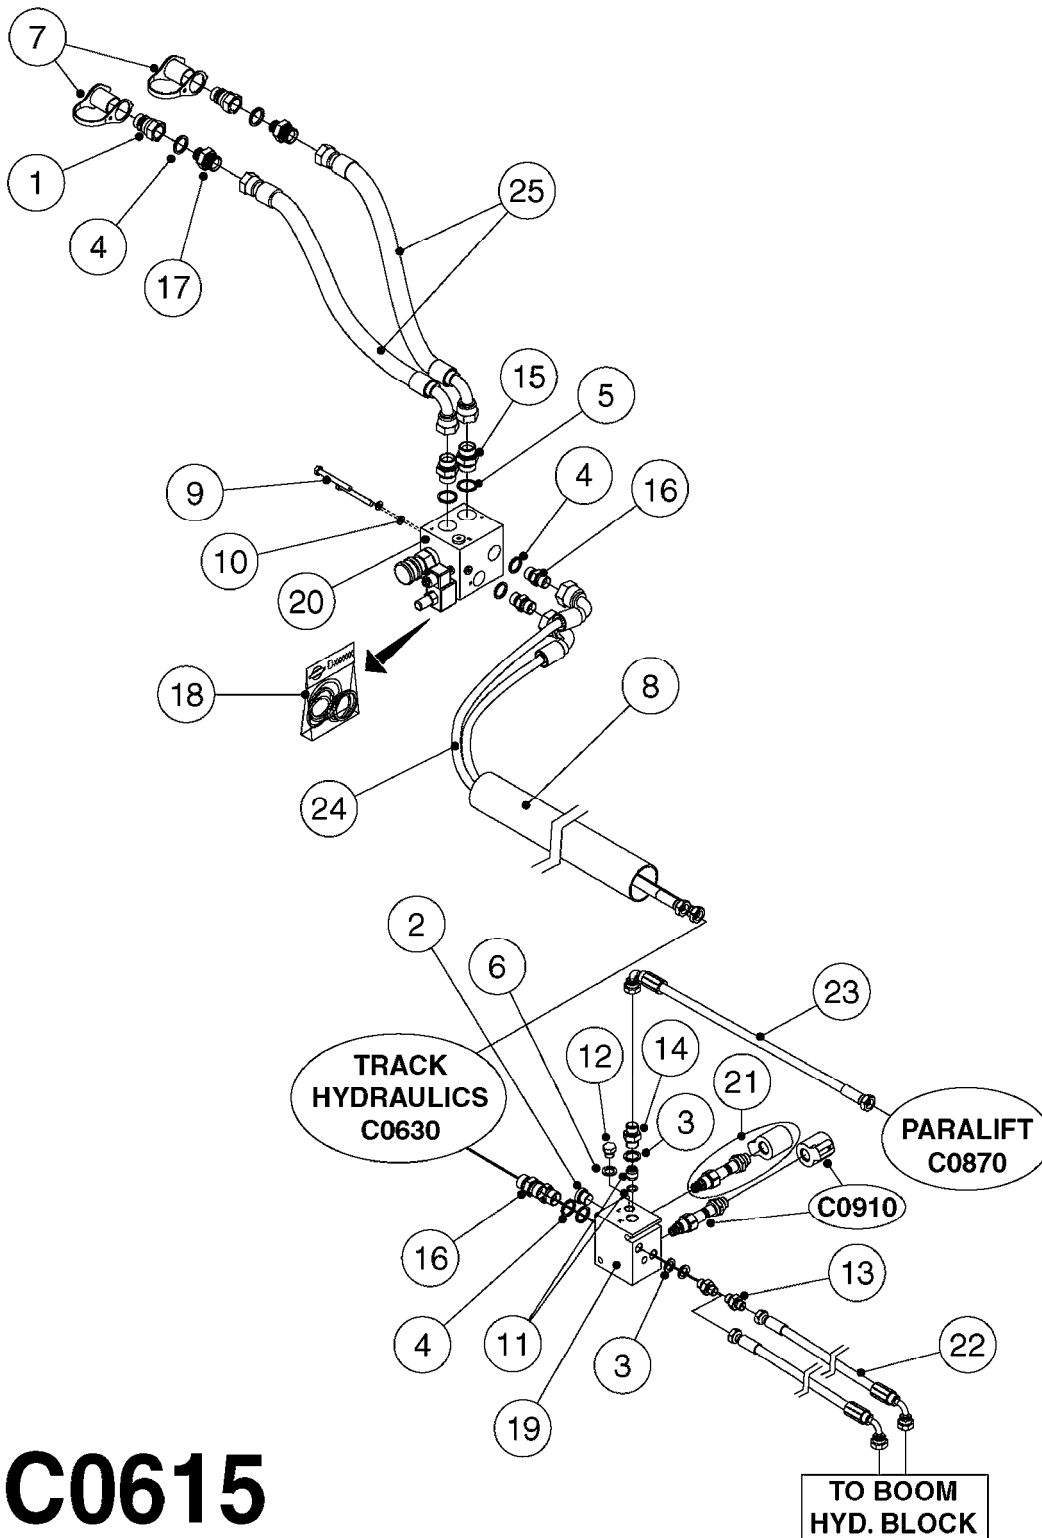

C0615

BASIC HYDRAULICS CM
4500/5500/7000/8500/10000
C0615-HIN, 03:07:19

Page 1
Date 05.08.2019 11:51

Pos.	parts-n°	order qty	description
1	230311	1	QUICK COUPLING 1/2"
2	231924	1	PLUG 3/8"
3	240866	1	DOWTYSEAL 3/8"
4	241356	1	DOWTYSEAL 1/2"
5	241367	1	DOWTYSEAL 28.5x22
6	241404	1	DOWTY SEAL 1/4"
7	334206	1	DUST HOOD FOR HY-COUPLING
8	341333	1	TUBE Ø57/Ø52 L=1500 BLACK PE
9	421201	1	BOLT HEX 8.8 DEL M8X70
10	470407	1	WASHER D14.8D8.1X2 LOCK SS
11	782062	1	NON-RETURN VALVE UTV 3/8"
12	14010400	1	PLUG 1/4" BSP
13	23234300	1	HEX NIPPLE 3/8"-11/16"
14	23234600	1	HEX NIPPLE 3/8"-11/16" - 1.8mm
15	23235000	1	HEX NIPPLE 3/4"-1-3/16"
16	23235300	1	HEX NIPPLE 1/2"-13/16"
17	23236100	1	HEX NIPPLE 1/2"-1-3/16"
18	28061400	1	SEAL KIT F. 782145
19	72286200	1	HYD. BLOCK COMP. PARA-LIFT NCM CM 8500/10000
19	72809300	1	PARALIFT HYD.BLOCK ASSY.CM'11 CM 4500/5500/7000
20	72809100	1	BYPASS BLOCK 782145
21	75586600	1	SOLENOID VALVE NC, + COIL
22	78503603	1	HY.HO.3/8"L= 4700 STR-90° CM 4500
22	78560000	1	HY.HO.3/8"L= 5600 STR-90° CM 5500/7000
23	78560100	1	HY.HO.3/8"L= 900 STR-90°
24	78570100	1	HY.HO.1/2"L= 2900 STR-90° CM 4500 NO STEER
24	78570600	1	HY.HO.1/2"L= 2550 STR-90° CM 4500 STEER
24	78570800	1	HY.HO.1/2"L= 3350 STR-90° CM 8500/10000
24	78573200	1	HY.HO.1/2" L= 3600 STR-90° CM 5500/7000 NO STEER
24	78573300	1	HY.HO.1/2" L= 3200 STR-90° CM 5500/7000 STEER
25	78580600	1	HY.HO.3/4"L= 3100 STR-90° CM 4500/8500/10000
25	78583700	1	HY.HO.3/4" L= 3400 STR-90° CM 5500/7000