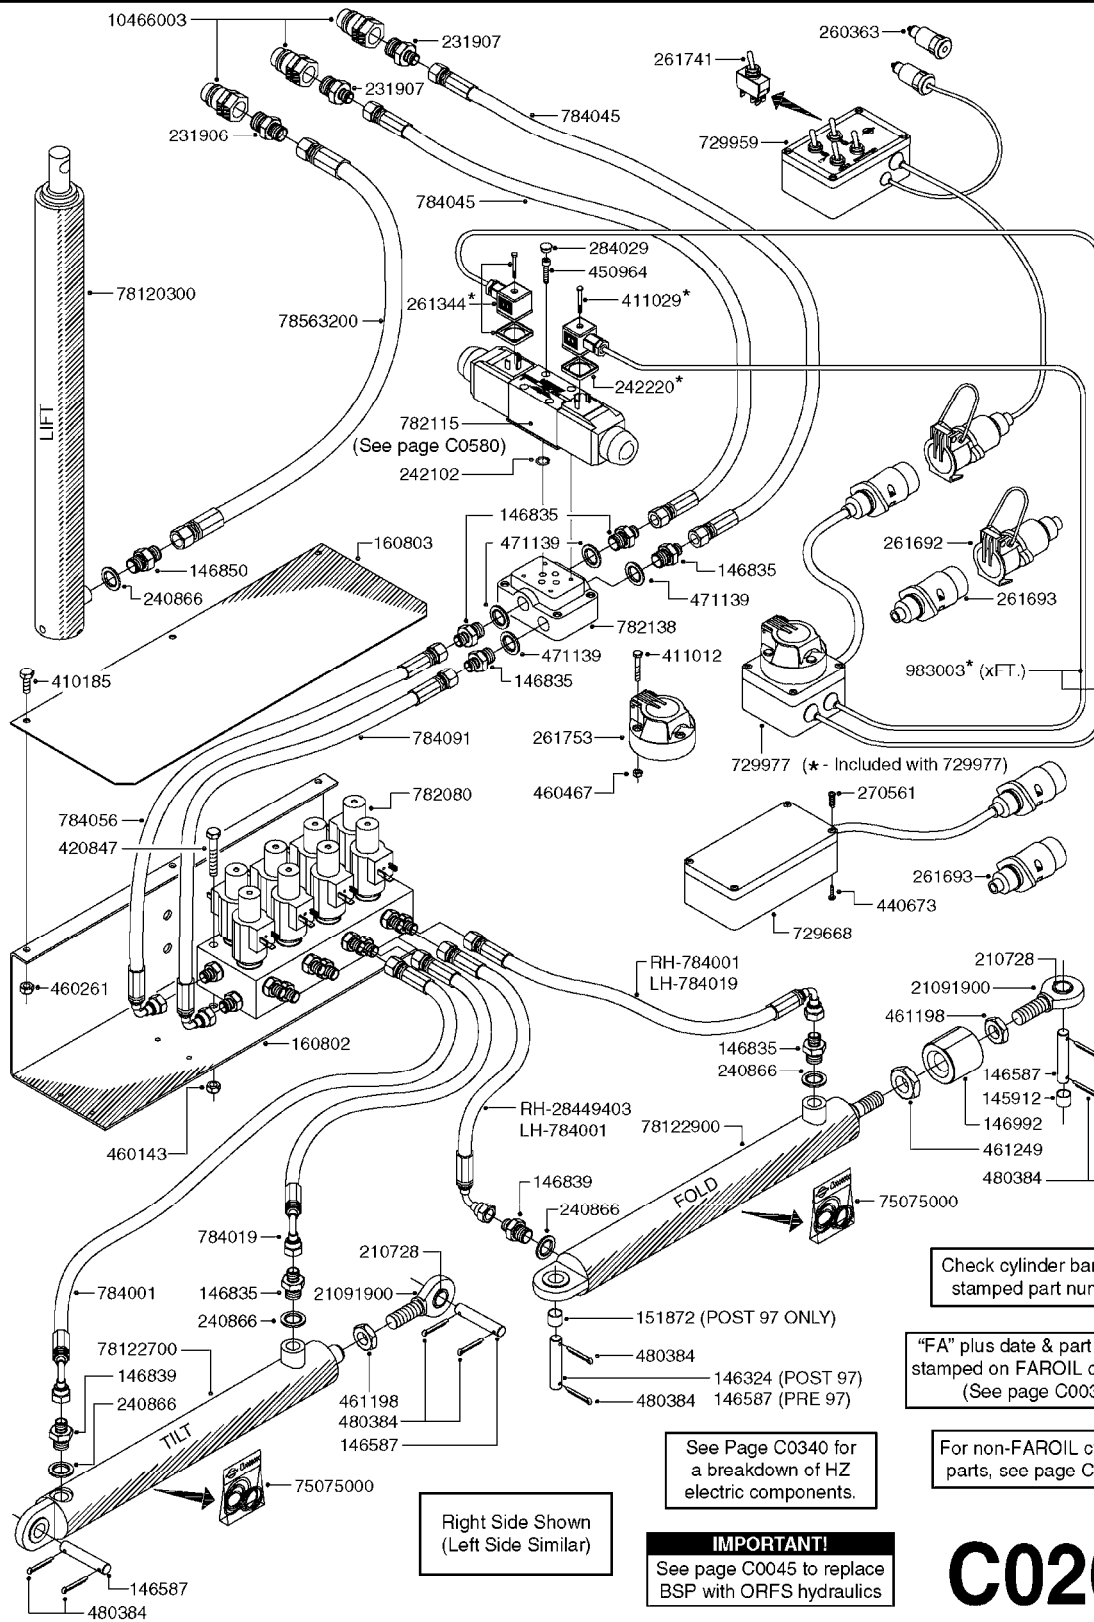

parts-n°	order qty	description
145912	1	BUSHING D19.8/D17.0X7MM
146324	1	SHAFT D16.8 L102/2 X 5
146587	1	PIN D16.8 X 65
146835	1	HEX NIPPLE 1/4" - 3/8" BSP
146839	1	HEX NIPPLE 1/4"X3/8" BSP 0.7MM
146845	1	HEX NIPPLE 1/4"X1/4"
146850	1	HEX NIPPLE 3/8"x3/8" - 1.8mm
146992	1	BUSHING F.CYLINDER
151872	1	BUSHING D22.0/18.0 10MM
160802	1	MOUNT PLATE F.HYD SOLENOID'HZ'
160803	1	COVER PLATE F.HYD SOLENOID'HZ'
210728	1	BEARING F.LINK HEAD M17
231906	1	HEX NIPPLE 3/8"BSP X 1/2"NPT
231907	1	HEX NIPPLE 1/4"BSP X 1/2"NPT
240866	1	DOWTYSEAL 3/8"
241404	1	DOWTY SEAL 1/4"
284412	1	HOSE HY 3/8" X 315" STR+STR
410185	1	BOLT HEX 8.8 DEL M6X16
420604	1	BOLT HEX 8.8 DEL M10X25 FT DIN933
420847	1	BOLT HEX 8.8 DEL M8X85
460143	1	SELF LOCK NUT M8 SST A2 DIN985
460261	1	NUT HEX M6X1.00 LOCK DIN985 A2 SS
460423	1	NUT HEX M10X1.50 LOCK DIN985A2 SS
461198	1	NUT HEX M16X2 JAMB
461249	1	NUT M22X1.5 DIN439B
480384	1	PIN COTTER 3/16 x 1-1/2"
784001	1	HOSE HY X 1/4 X 067.00"STR+ELB
784019	1	HOSE HY X 1/4 X 078.75"STR+ELB
784045	1	HOSE HY X 1/4 X 157.50"STR+STR
784078	1	HOSE HY X 1/4 X 417.33"STR+ELB
784091	1	HOSE HY X 1/4 X 295.25"STR+ELB
10466003	1	COUPLER PIONEER 8010-04 1/2NPT
21091900	1	LINK HEAD M16 x D17 DELTA
28449403	1	HOSE HY X1/4X057.08"STR+ELB
75075000	1	SEAL KIT 78122600/27/28/29
78120300	1	CYLINDER 60/50/30 1100MM
78122700	1	CYLINDER D40/22X300MM RED
78122900	1	CYLINDER 40/22X300MM RED