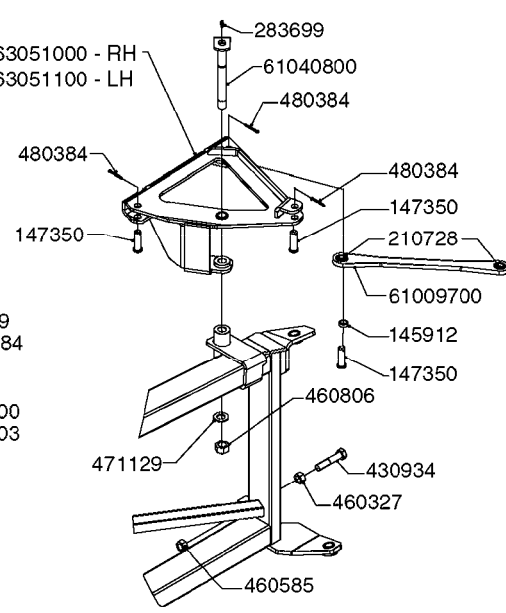

D0390

BOOM SPC PARAL.CTR.80-100' DK
D0390-HIN, 16:11:17

Page 1

Date 05.08.2019 11:52

parts-n°	order qty	description
146450	1	PIN D19.8 X 75 WITH 2 X D5
146738	1	PIN FOR CENTER CABLE EAGLE
147099	1	CLEVIS F.TILT ARM
147100	1	ROD F.TILT 80/90'
147350	1	PIN D16.8 L60MM
160640	1	U CHANNEL 80/90'
160677	1	NOZZLE TRACK 80/90'
172729	1	BRACKET F.NOZ.TRACK 80/90'
210835	1	BUSHING D28/25 L=25
242458	1	BUSHING RUBBER DAMPER SPC EAG.
281912	1	SHACKLE M-10
283699	1	GREASE NIPPLE M6X1
284081	1	SHOCK ABSORBER 150 1121 MONROE
284645	1	PLUG 60x60x2
334135	1	SLIDE SHOE 140X45X15
334561	1	PLUG 50x50x2 F.SQ.TUBE
390465	1	JOINER BLOCK TRAPEEZE EAGLE
410185	1	BOLT HEX 8.8 DEL M6X16
410281	1	BOLT HEX 8.8 DEL M6X25 DIN933 A2
420567	1	BOLT HEX 8.8 DEL M8X30 FT
430323	1	BOLT HEX 8.8 DEL M12X60
430684	1	BOLT HEX 8.8 DEL M16X30 FT
430846	1	BOLT HEX 8.8 DEL M12X80
430884	1	BOLT HEX 8.8 DEL M16X160
430910	1	BOLT HEX 8.8 DEL M20X110
430935	1	BOLT HM16-130/44 8.8 DAC DIN931
440708	1	SCREW M5.5X16 SELF TAPPING SS
460261	1	NUT HEX M6X1.00 LOCK DIN985 A2 SS
460423	1	NUT HEX M10X1.50 LOCK DIN985A2 SS
460585	1	LOCKING NUT M16 DIN985 A2 SS
460703	1	NUT HEX M12X1.75 LOCK DIN985A2 SS
460806	1	NUT HEX M20X2.50 LOCK DIN985A2 SS
461249	1	NUT M22X1.5 DIN439B
471127	1	WASHER Z12N 13X24X2.5 RST
480384	1	PIN COTTER 3/16 x 1-1/2"
615213	1	PIN D22 X 70 LUBED F.EAGLE
615477	1	PIN F.HINGE 80/90'
615497	1	PIN D22 X 159 LUBED F.EAGLE
615654	1	PIN D25 X 123 F. PARALIFT
615662	1	SAFETY BAR F. TILT 80-90'
636012	1	CABLE,CENTER 80/90 7mm X 870mm
637461	1	CABLE CENTER 80/90' 7mm x935mm
16056900	1	PLATE SPC EAGLE 80-100
16169403	1	CENTER TRACK, SPC, 75-90' T25
22000403	1	SPRING SPC 100' CENTER SECTION
22000603	1	SPRING, COIL, SPC 80-90', RED
24262900	1	RUBBER STOP D50X40 M10X33
61010100	1	TRAPEZE ARM SPC 80-100
61010200	1	SPRING CAP SPC 80-100
63010700	1	LIFT FRAME SPC EAG 80-100
63021600	1	SUSPENSION ARM SPC 80-100
63021800	1	SUSPENSION ARM SPC 80-100
63051300	1	HINGE 80'-100' RH / SPC 05
63051400	1	HINGE 80'-100' LH / SPC 05
63051500	1	CENTER FRAME SPC 05