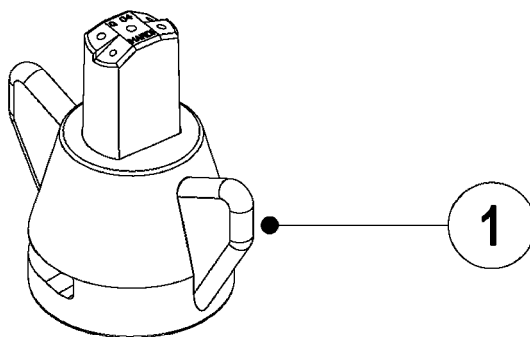

BOOM-NOZZLES MINIDRIFT
D1050-HIN, 01:01:16

Page 0

Date 05.08.2019 11:53

D1050

BOOM-NOZZLES MINIDRIFT
D1050-HIN, 01:01:16

Page 1

Date 05.08.2019 11:53

Pos.	parts-n°	order qty	description
1	372121	1	NOZZLE ISO CT MD-015-110 GREEN
1	372122	1	NOZZLE ISO CT MD-02-110 YELLOW
1	372123	1	NOZZLE ISO CT MD-025-110 LILAC
1	372124	1	NOZZLE ISO CT MD-03-110 BLUE
1	372125	1	NOZZLE ISO CT MD-04-110 RED
1	372126	1	NOZZLE ISO CT MD-05-110 BROWN
2	372111	1	NOZZLE ISO MD-015-110 GREEN
2	372112	1	NOZZLE ISO MD-02-110 YELLOW
2	372113	1	NOZZLE ISO MD-025-110 LILAC
2	372114	1	NOZZLE ISO MD-03-110 BLUE
2	372115	1	NOZZLE ISO MD-04-110 RED
2	372116	1	NOZZLE ISO MD-05-110 BROWN