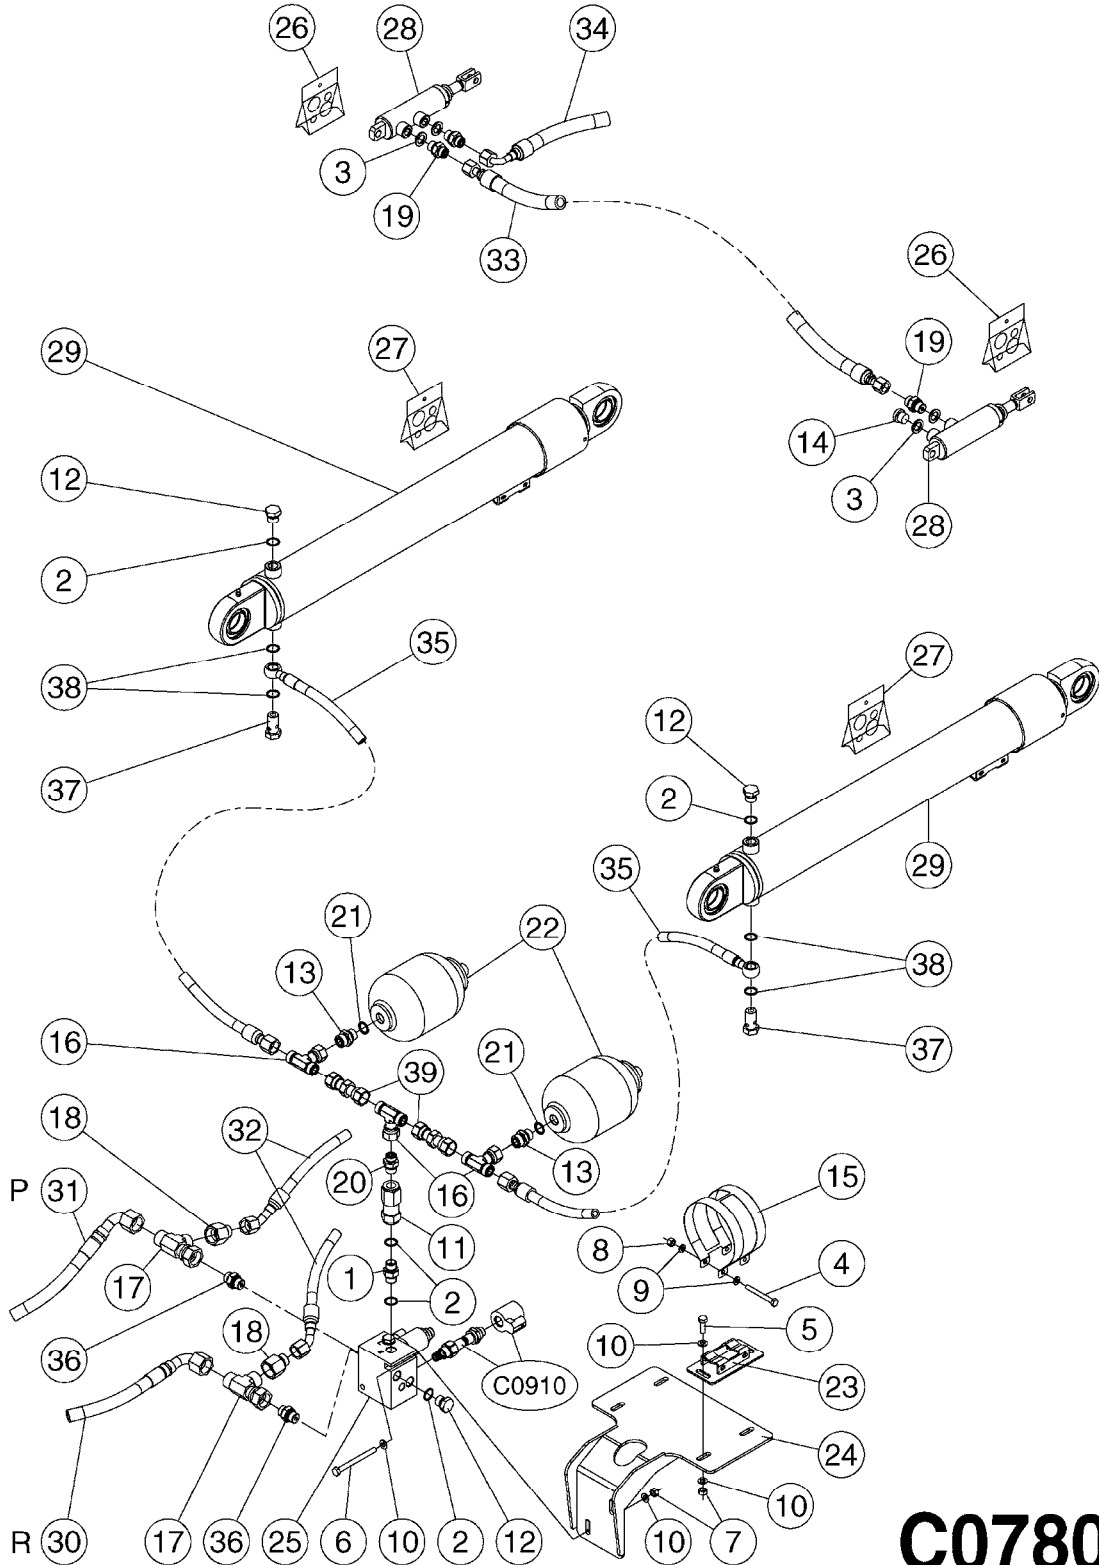

C0780

HYD PARALIFT SARITOR
C0780-HIN, 14:05:19

Page 1
Date 05.08.2019 11:51

Pos.	parts-n°	order qty	description
1	146836	1	HEX NIPPLE 3/8"X3/8" BSP
2	240866	1	DOWTYSEAL 3/8"
3	241404	1	DOWTY SEAL 1/4"
4	411008	1	BOLT HEX 8.8 DEL M6X55
5	420582	1	BOLT HEX 8.8 DEL M8X20 FT A2
6	420803	1	BOLT HEX 8.8 DEL M8X90
7	460143	1	SELF LOCK NUT M8 SST A2 DIN985
8	460261	1	NUT HEX M6X1.00 LOCK DIN985 A2 SS
9	471125	1	WASHER M6U 6.4X14X1.2,A2 SS
10	471126	1	WASHER, M8, Ø16/ 8.4X 1.6, SS
11	782874	1	CHECK VALVE 80R 10/32
12	786888	1	PLUG 3/8"
13	14005301	1	HEX NIPPLE 13/16" - M18X1.50M
13	242102	1	O-RING Ø9.25X1.78 NITRIL 90SH
14	14010400	1	PLUG 1/4" BSP
15	16277700	1	PLATE 1 X 100 X 291
16	23007103	1	13/16'' SWIVEL NUT BRANCH TEE
17	23007203	1	1'' SWIVEL NUT RUN TEE
18	23007303	1	FITT, HYD, REDUCER 1''F-13/16''M
18	24263300	1	O-RING Ø12.42X1.78 NITRIL 90SH
19	23234200	1	HEX NIPPLE 1/4"-11/16"
19	242102	1	O-RING Ø9.25X1.78 NITRIL 90SH
20	23236000	1	HEX NIPPLE 3/8"-13/16"
20	24263300	1	O-RING Ø12.42X1.78 NITRIL 90SH
21	24005301	1	O-RING D15.7 F. HYD. FIT. M18X1,5
22	28103700	1	ACCUMULATOR 170 BAR TDZ PARALI
23	61021403	1	ACCUMULATOR BRACKET, SARITOR
24	61021503	1	SUPPORT ACCU.BRKT, SARITOR
25	72286200	1	HYD. BLOCK COMP. PARA-LIFT NCM
26	75084500	1	SEAL KIT FOR 78127800
27	75084800	1	SEAL KIT FOR 78128200/78131200
28	78127800	1	HYDRAULIC CYLINDER 25-40
29	78131400	1	PLUNGE CYLINDER D70 L=838 2X35
30	78500901	1	HY.HO.ITA12 ORFS1'' F90+F90 L4160
31	78501001	1	HY.HO.ITA12 ORFS1'' F90+F90 L4230
32	78503903	1	HY.HO.3/8"L= 3750 #8/STR-#8/45°
33	78505001	1	HYDRAULIC HOSE 1TA8 ORFS 11/16FD L950
34	78522301	1	HYDRAULIC HOSE 1TA8 ORFS11/16 FD+F90 L1850
35	78546201	1	HYDRAULIC HOSE 1TA10 ORFS13/16F90+BA L1100
36	78617001	1	HEX NIPPLE 1/2" - 1"
37	78625301	1	HYD.BOLT 5691717
38	78625401	1	COPPER SEAL 6080017
39	78628601	1	ADAPTOR 13/16" 70.57.00.08