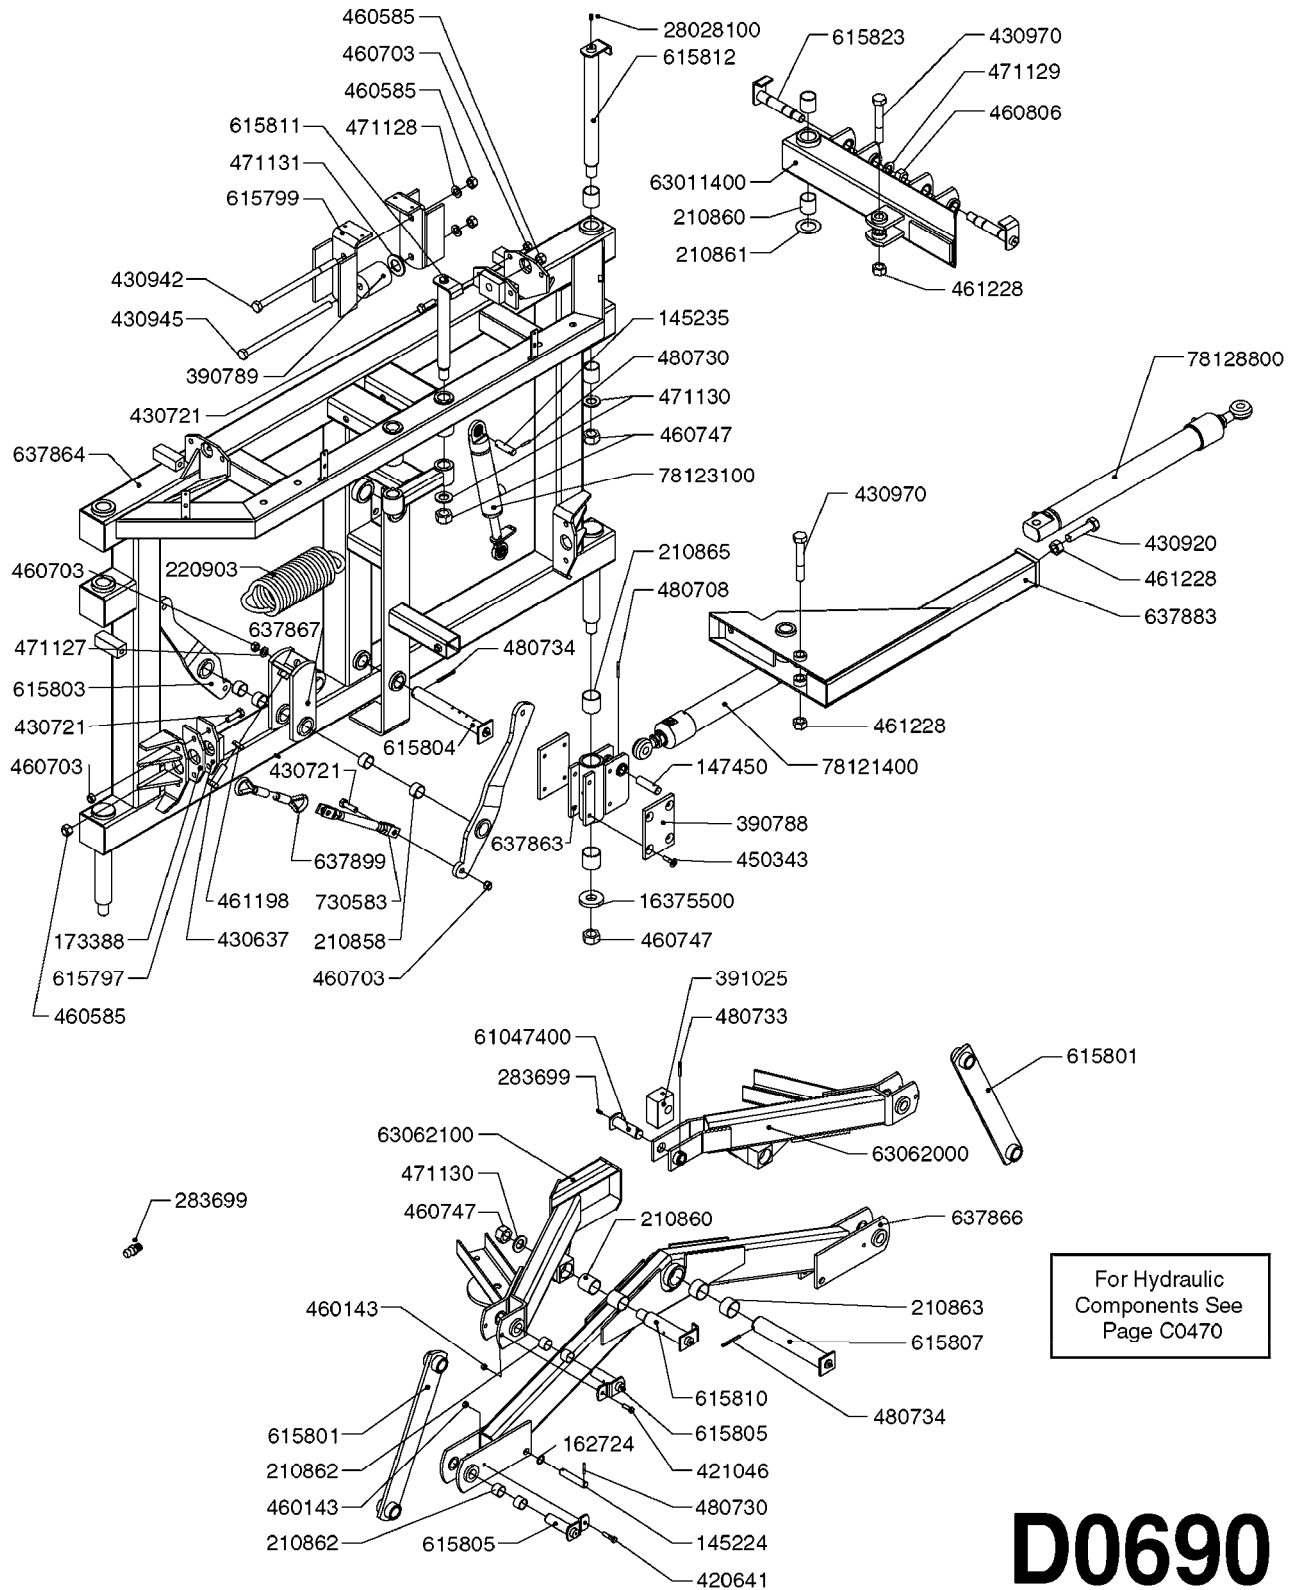

For Hydraulic Components See Page C0470

D0690

BOOM TWIN FORCE HAZ CENTER
D0690-HIN, 08:09:16

Page 1
Date 05.08.2019 11:53

parts-n°	order qty	description
145224	1	SHAFT FOR HY CYLINDER
145235	1	PIN D12 X 60
147450	1	PIN D20 X 70
162724	1	WASHER D25/D18.1X1
173388	1	SPACER PLATE F.LINK ARM
210858	1	BUSHING 034/30 L=20
210860	1	BUSHING
210861	1	BUSHING
210862	1	BUSHING 28X25X20
210863	1	BUSHING DU FLNG. D40/44 L=26
210865	1	BUSHING 40mm40mm DU
220903	1	SPRING 100/12 304MM
283699	1	GREASE NIPPLE M6X1
390788	1	TEFLON WARE PAD
390789	1	RUBBER DAMPENER D63/17 L=80
391025	1	JOINER BLOCK - FORCE
420641	1	BOLT HM 8X35/22 A2 SS DIN931
421046	1	BOLT HEX M8X25/25 A2 SS DIN933
430637	1	BOLT HEX 8.8 DEL M16X50 FT
430721	1	BOLT HEX 8.8 DEL M12X40 FT
430920	1	BOLT HEX M20x80MM
430942	1	BOLT
430945	1	BOLT HEX M16X300 DIN931-8.8 DE
430970	1	BOLT HEX M20X120 DIN931- DEL
450343	1	SCREW M8X30 ALLEN HEAD C/S SS
460143	1	SELF LOCK NUT M8 SST A2 DIN985
460585	1	LOCKING NUT M16 DIN985 A2 SS
460703	1	NUT HEX M12X1.75 LOCK DIN985A2 SS
460747	1	NUT HEX M24 LOCK
460806	1	NUT HEX M20X2.50 LOCK DIN985A2 SS
461198	1	NUT HEX M16X2 JAMB
461228	1	NUT HEX M20
471127	1	WASHER Z12N 13X24X2.5 RST
471128	1	WASHER, M16, Ø30/17.0X 3.0, SS
471129	1	WASHER, M20, Ø37/21.0X 3.0, SS
471130	1	WASHER, M24, Ø44/25.0X 4.0, SS
471131	1	WASHER, M30, Ø56/31.0X 4.0, SS
480708	1	PIN D4 X 45
480730	1	PIN ROLL 5X30 STAINLESS STEEL
480733	1	PIN D6 X 40
480734	1	PIN CLAMP D6X60 ELZ
615797	1	CONTROL ARM MT.PLATE
615799	1	DAMPENER MT.BKT.
615801	1	TRAPEZE ARM TF
615803	1	ARM F. SPRING
615804	1	PIN
615805	1	PIN
615807	1	PIN
615810	1	PIN
615811	1	PIN
615812	1	PIN
615823	1	PIN
637863	1	HINGE F.TF LOWER
637864	1	CENTER SECTION TF
637866	1	PENDULEM SUSPENSION ARM
637867	1	SLANTING ARM
637883	1	DAMPENING ARM TF
637899	1	CABLE
730583	1	TURNBUCKLE ASSY. M16
16375500	1	WASHER 10.0X60X25 RED
28028100	1	GREASE NIPPLE 1/8'RG 90°