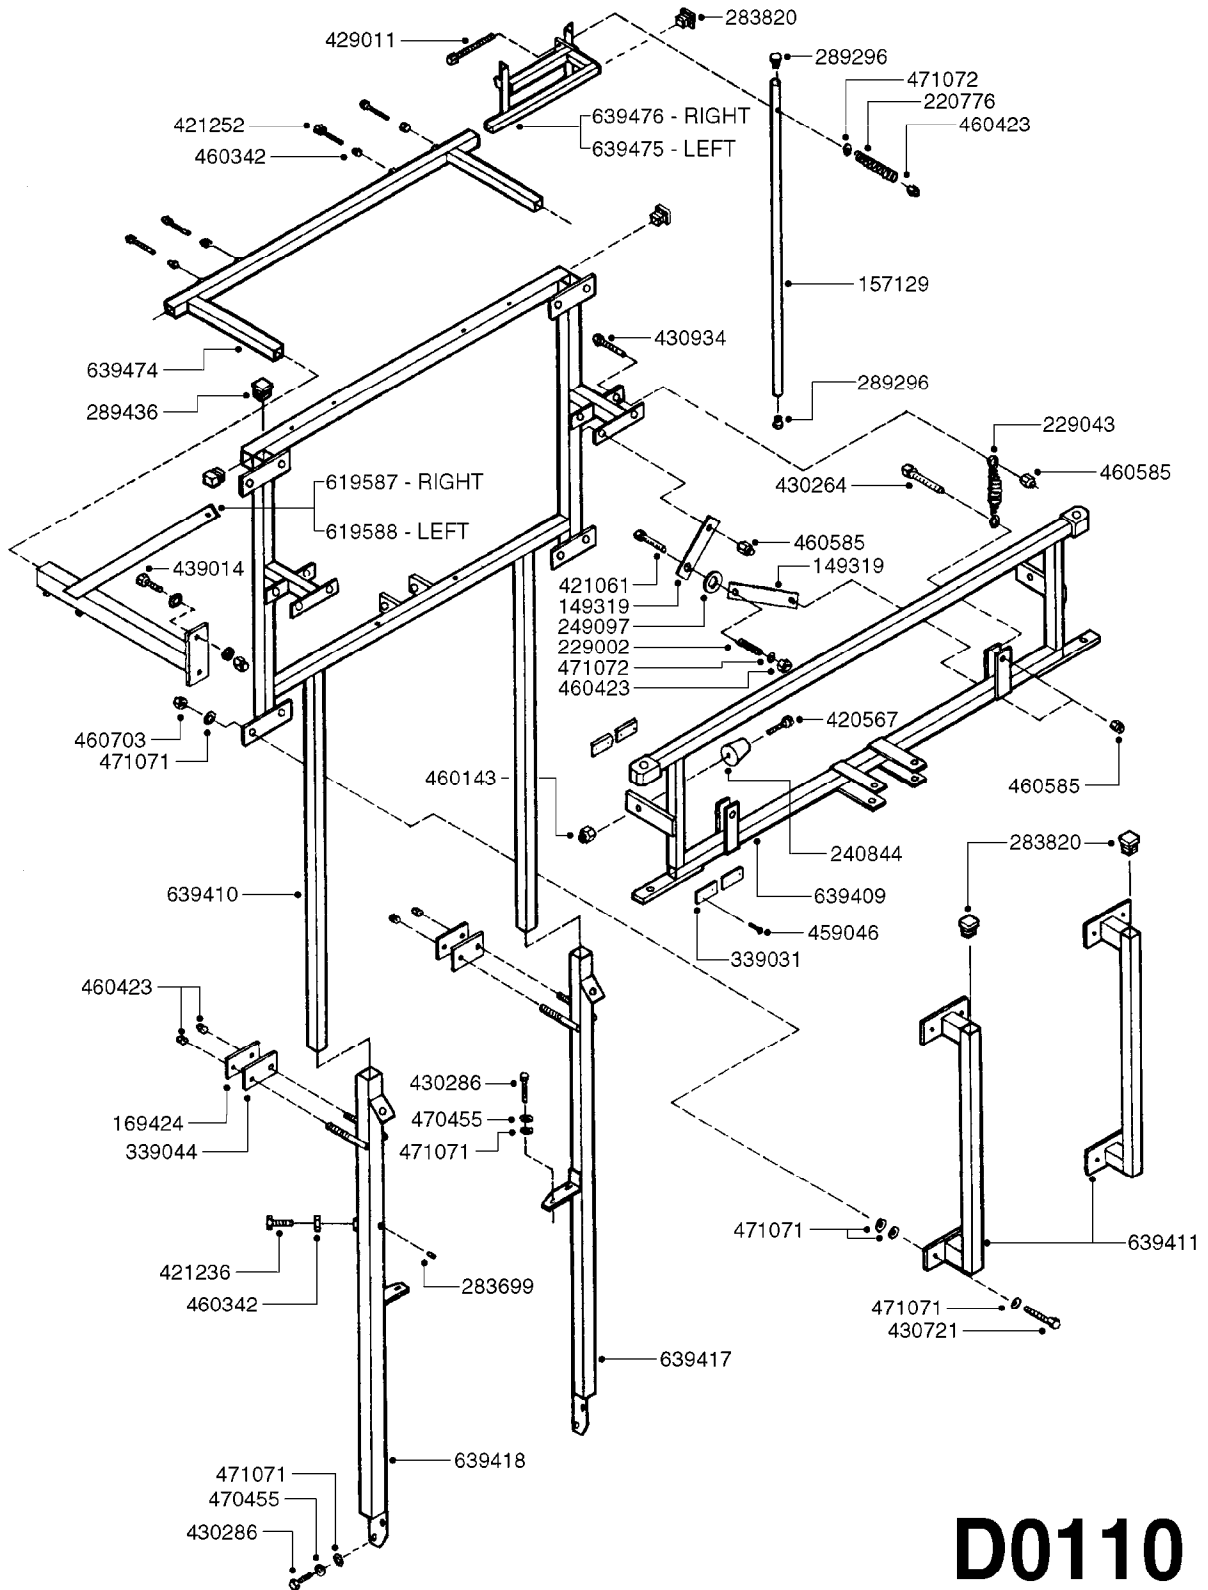

D0110

BOOM - 2 ROW B40 HZ CENTER
D0110-HIN, 01:01:16

Page 1

Date 05.08.2019 11:52

parts-n°	order qty	description
149319	1	SUPPORT PLATE B40 CENTER
157129	1	ROD
169424	1	PLATE F. SLIDE SHOE
220776	1	MUELLE REPOSAPIES CON TURBOFILLER
229002	1	TENSION SPRING LP/TP
229043	1	SUSPENSION SPRING
240844	1	RUBBER STOP Ø39X32
249097	1	SPECIAL WASHER
283699	1	GREASE NIPPLE M6X1
283820	1	PLUG 30MM / 1-1/4X1/8 SQ TUBE
289296	1	PLUG D.30
289436	1	COVER PLUG 35X35X1.5
339031	1	SLIDE SHOE - POLY
339044	1	SLIDE SHOE - NYLON
420567	1	BOLT HEX 8.8 DEL M8X30 FT
421061	1	BOLT HEX 8.8 DEL M10X100 DIN931
421236	1	BOLT HEX M10X25 GALV.
421252	1	SCREW M10X30 CAP
429011	1	BOLT HEX M10X140
430264	1	BOLT HEX 8.8 DEL M16X100
430286	1	BOLT HEX 8.8 DEL M12X30 FT
430721	1	BOLT HEX 8.8 DEL M12X40 FT
430934	1	BOLT HEX 8.8 DEL M16X80
439014	1	BOLT HEX 8.8 DEL M12X35
459046	1	SCREW.M-8x12 ALLEN DIN-7984
460143	1	SELF LOCK NUT M8 SST A2 DIN985
460342	1	NUT HEX M10 DEL DIN934
460423	1	NUT HEX M10X1.50 LOCK DIN985A2 SS
460585	1	LOCKING NUT M16 DIN985 A2 SS
460703	1	NUT HEX M12X1.75 LOCK DIN985A2 SS
470455	1	WASHER D12 SPRING
471071	1	WASHER M12 GALV
471072	1	WASHER M10 EL2
619587	1	REAR DROP ARM SUPPORT - RH
619588	1	REAR DROP ARM SUPPORT - LH
639409	1	BOOM CENTER - B40
639410	1	BOOM CENTER SECTION - B40
639411	1	BOOM CENTER BRACKET - B40
639417	1	BOOM MOUNT BRACKET - B40 - LH
639418	1	BOOM MOUNT BRACKET - B40 - RH
639474	1	BOOM BRACKET REAR - B20/B40
639475	1	BOOM BRACKET LEFT, BACK
639476	1	BOOM BRACKET RIGHT, BACK