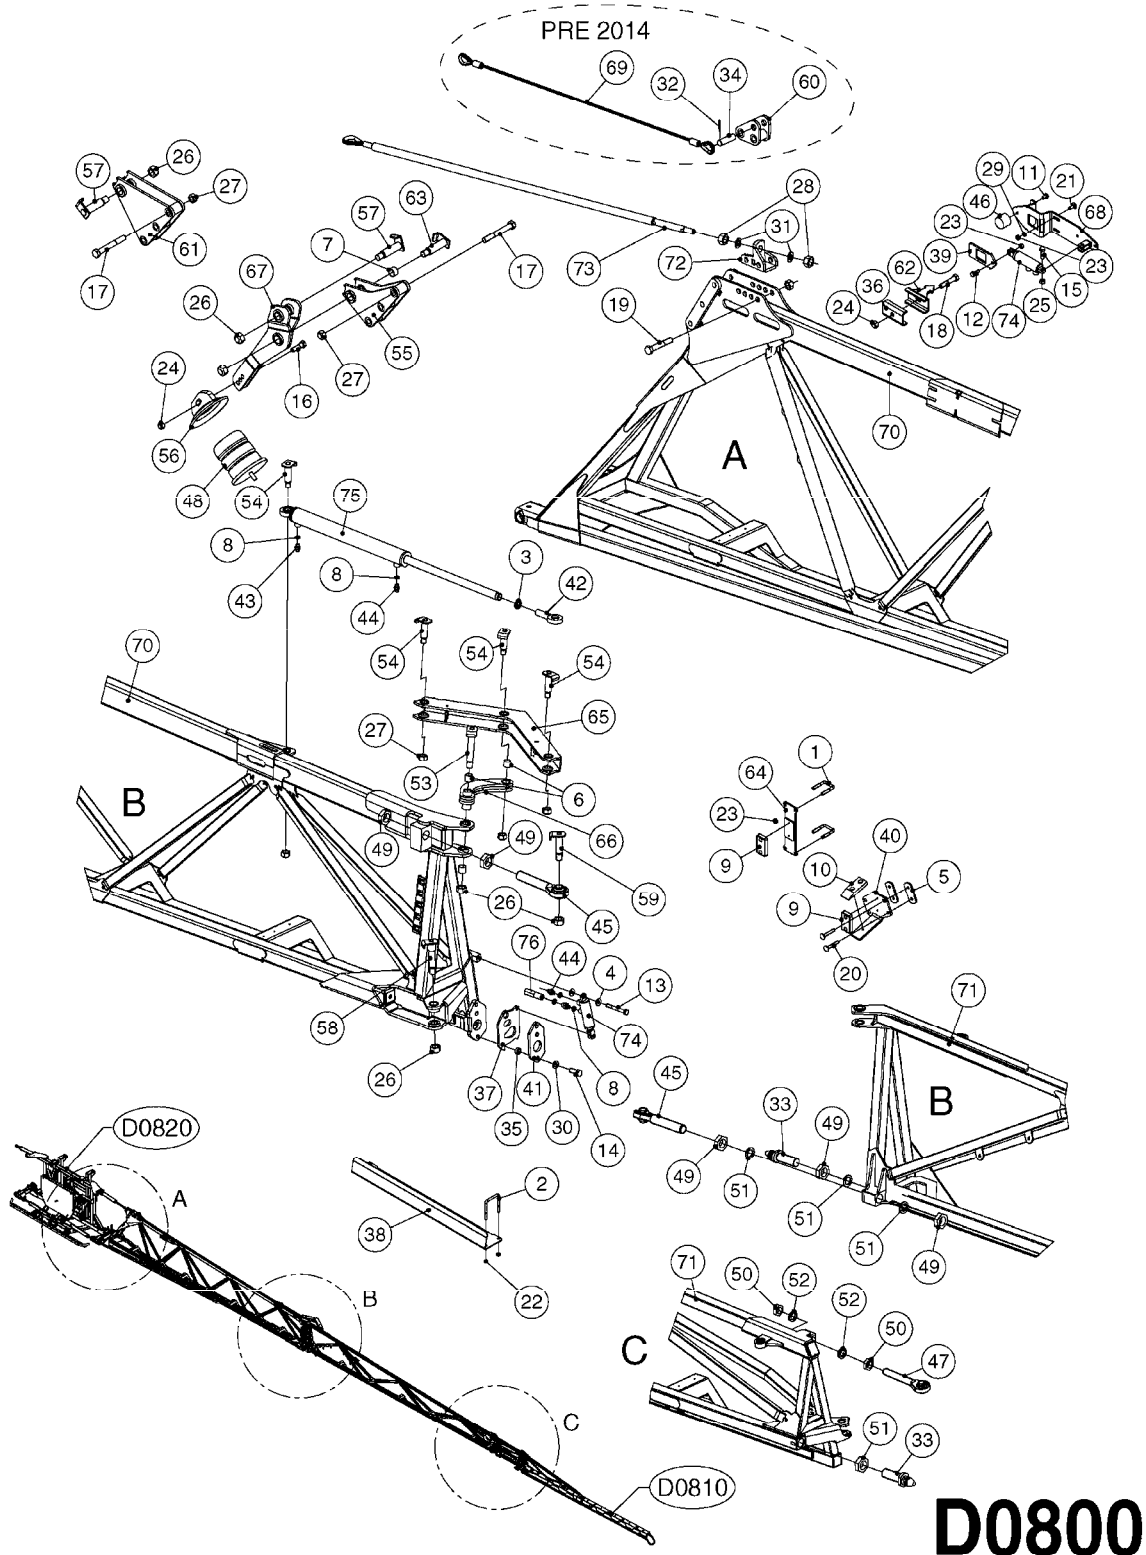

BOOM TERRA FORCE INNER
D0800-HIN, 17:07:19

Page 1
Date 05.08.2019 11:53

Pos.	parts-n°	order qty	description
1	143161	1	BOLT U M10 40X40
2	146843	1	BOLT U M8 F.60 x 60
3	147128	1	NUT M24X2 NV-32
4	165557	1	WASHER D28.0/D12.2X2.0 SS
5	171558	1	PLATE 6X92X40
6	210835	1	BUSHING D28/25 L=25
7	210858	1	BUSHING 034/30 L=20
8	241404	1	DOWTY SEAL 1/4"
9	334603	1	RUBBER STOP 86X48X15
10	390826	1	SLIDE PAD F.TRANSPORT BKT.CM/D
11	420862	1	BOLT HEX 8.8 DEL M10X16 FT
12	421002	1	BOLT HEX 8.8 DEL M10X30 FT DIN933
13	430367	1	BOLT HEX 8.8 DEL M12X100 DIN931
14	430581	1	BOLT HEX 8.8 DEL M16X40 FT
15	430721	1	BOLT HEX 8.8 DEL M12X40 FT
16	430765	1	BOLT HEX 8.8 DEL M16X55
17	430902	1	BOLT HEX 8.8 M20X150
18	430934	1	BOLT HEX 8.8 DEL M16X80
19	430970	1	BOLT HEX M20X120 DIN931- DEL
20	440718	1	BOLT CRG M10 X 65 DEL
21	440737	1	BOLT CARRIAGE M10x25 SS
22	460143	1	SELF LOCK NUT M8 SST A2 DIN985
23	460423	1	NUT HEX M10X1.50 LOCK DIN985A2 SS
24	460585	1	LOCKING NUT M16 DIN985 A2 SS
25	460703	1	NUT HEX M12X1.75 LOCK DIN985A2 SS
26	460747	1	NUT HEX M24 LOCK
27	460806	1	NUT HEX M20X2.50 LOCK DIN985A2 SS
28	461242	1	NUT HEX M24X3
29	471122	1	WASHER, M10, Ø20/10.5X 2.0, SS
30	471168	1	PAIR OF WASHERS NL16 17X25,4x3,4
31	471179	1	LOCK WASHER NORDLOCK M24 ELZ
32	480708	1	PIN D4 X 45
33	14089000	1	PIN D36.0 L= 167
34	14098300	1	PIN D24.0 L=83/2XD4
35	15140000	1	BUSHING D25.5/16.5 L= 9 DEL
36	16270800	1	U-CHANNEL 63X27X6/L= 200, RED
37	16296100	1	PLATE 8.0X140X146 DEL
38	16318100	1	TRANSPORT PLATE, SS, TDZ
39	16330400	1	PLATE 8.0X74X145
40	16332700	1	TRANSPORT BRKT OUTER TDZ RIGHT
41	16332900	1	PLATE 10.0X80X174, RED
42	21091800	1	LINK HEAD Ø25,M24X55 W/ GREASE NIP. DELTA
43	23234100	1	HEX NIPPLE 1/4"-9/16" - 1.2mm
44	23234500	1	HEX NIPPLE 1/4" - 9/16"
45	28036600	1	EYEBOLT W/SWIVEL Ø25 M36X3 RH
46	28088100	1	RUBBER STOP E 50X40 M10
47	28096700	1	EYEBOLT W/SWIVEL Ø19.3 M27 RH
48	28103800	1	BUMPER PUR Ø160X161-M16 BLACK
49	46132800	1	NUT, JAMB M36X3 DIN439 DEL
50	46133100	1	JAM NUT M27 DIN 439 B DEL
51	47118300	1	NORDLOCK WASHER M36 LIM ZNK
52	47118500	1	NORDLOCK WASHER M27 LIM ZNK
53	61056000	1	PIN D25 L=134/M24
54	61056100	1	PIN D24.9 L=73/M20
55	61056800	1	TILT CYL.CONSOLE SUPP. TDZ
56	61057200	1	BUFFER GUIDE
57	61057300	1	PIN D29.8 L=92/M24
58	61057400	1	PIN D25.2 L=102/M24
59	61057500	1	PIN D25.2 L=77/M24 DEL
60	61066800	1	TILT CYL.CONSOLE STD. TDZ
61	61067000	1	TILT CYL.CONSOLE NORAC TDZ