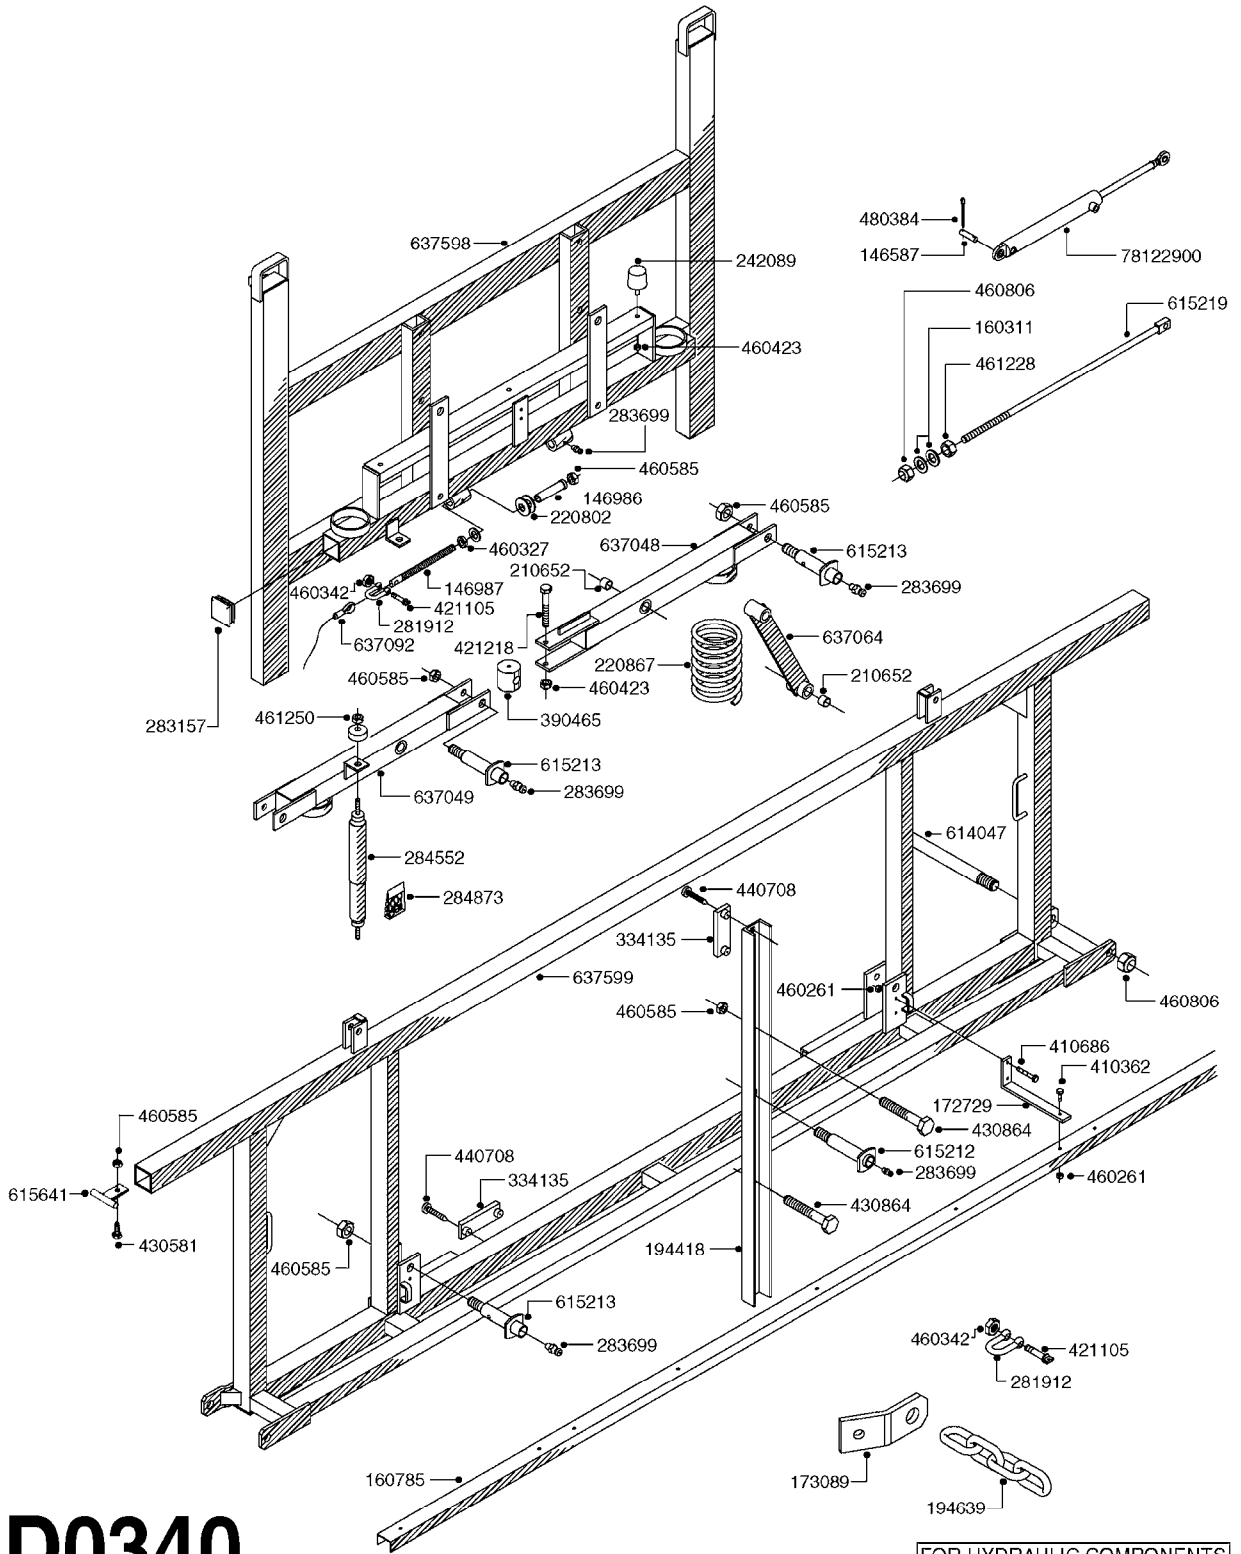

D0340

FOR HYDRAULIC COMPONENTS
SEE PAGE C0120, C0140

BOOM EAGLE 3PT CENTER SECTION
D0340-HIN, 01:01:16

Page 1
Date 05.08.2019 11:52

parts-n°	order qty	description
146587	1	PIN D16.8 X 65
146986	1	BUSHING D26/D16.5x95
146987	1	PIN THREADED F.CENTER CABLE
160311	1	WASHER D30/D20.4X2
160785	1	NOZZLE TRACK 3PT EAG. L=3168mm
172729	1	BRACKET F.NOZ.TRACK 80/90'
173089	1	TAB F.CHAIN 3PT.BOOM
194418	1	U CHANNEL 65 X 1175 CENTER EAG
194639	1	CHAIN 1/4" X 36" 3 PT BOOM
210652	1	BUSHING TEFLON D25/D22X20
220802	1	BELLVILLE WASHER D50/D22.4X2
220867	1	COMP SPRING DI106 L320 D14 N9,55
242089	1	RUBBER STOP D50X40 M10
281912	1	SHACKLE M-10
283157	1	PLUG F.DRAIN 60X60X4
283699	1	GREASE NIPPLE M6X1
284552	1	SHOCK ABSORBER F.EAGLE BOOM
284873	1	KIT F.SHOCK ABSORBER HDW.EAG.
334135	1	SLIDE SHOE 140X45X15
390465	1	JOINER BLOCK TRAPEEZE EAGLE
410362	1	BOLT HEX 8.8 SS M6X20
410686	1	BOLT HEX 8.8 DEL M6X30
421105	1	M10X45 MACHINE SCREW STAINLESS
421218	1	BOLT HEX 8.8 DEL M10X90
430581	1	BOLT HEX 8.8 DEL M16X40 FT
430864	1	BOLT HEX 8.8 DEL M16X120
440708	1	SCREW M5.5X16 SELF TAPPING SS
460261	1	NUT HEX M6X1.00 LOCK DIN985 A2 SS
460327	1	NUT HEX M16X2
460342	1	NUT HEX M10 DEL DIN934
460423	1	NUT HEX M10X1.50 LOCK DIN985A2 SS
460585	1	LOCKING NUT M16 DIN985 A2 SS
460806	1	NUT HEX M20X2.50 LOCK DIN985A2 SS
461228	1	NUT HEX M20
461250	1	NUT HEX 3/8' NF
480384	1	PIN COTTER 3/16 x 1-1/2"
614047	1	PIN D22 X 243 HINGE EAGLE
615212	1	PIN D22 X 84 LUBED F.EAGLE
615213	1	PIN D22 X 70 LUBED F.EAGLE
615219	1	TILT CYL.REPLACEMENT EAGLE
615641	1	SAFETY BAR F.WNG TLT 45'-66'
637048	1	SUSP.ARM RIGHT EAGLE
637049	1	SUSP.ARM LEFT EAGLE
637064	1	TRAPEEZE ARM EAGLE 45'-66'
637092	1	CABLE CEN.EAG 7x1370mm63044200
637598	1	CENTER LIFT FRAME 3PT EAGLE
637599	1	CENTER SECTION EAGLE 3PT.
78122900	1	CYLINDER 40/22X300MM RED