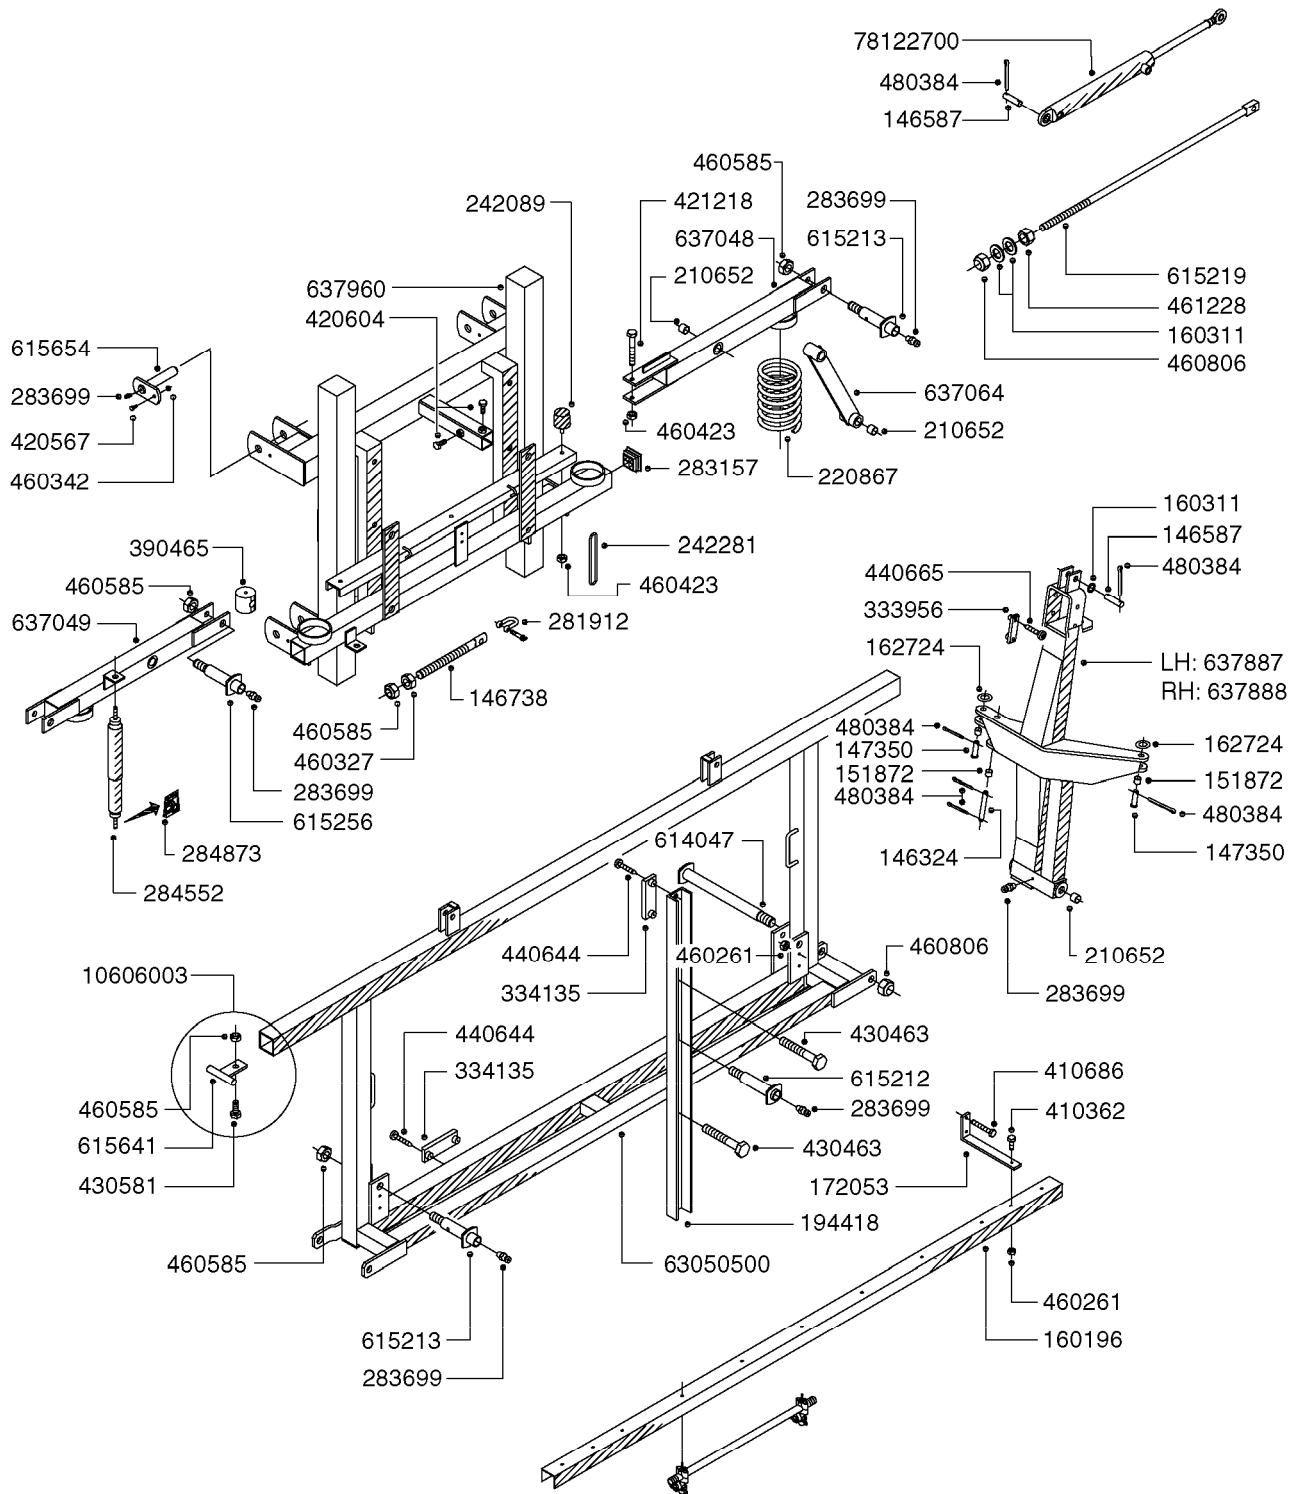

DENMARK STEEL PARTS SHOWN ON THIS PAGE
FOR NORTH AMERICAN STEEL PARTS, SEE PAGE D0310

D0300

BOOM COMMANDER CENTER 45-66'DK
D0300-HIN, 01:01:16

Page 1

Date 05.08.2019 11:52

parts-n°	order qty	description
146324	1	SHAFT D16.8 L102/2 X 5
146587	1	PIN D16.8 X 65
146738	1	PIN FOR CENTER CABLE EAGLE
147350	1	PIN D16.8 L60MM
151872	1	BUSHING D22.0/18.0 10MM
160196	1	NOZZLE TRACK EAGLE
160311	1	WASHER D30/D20.4X2
162724	1	WASHER D25/D18.1X1
172053	1	NOZZLE TRACK HOLDER
194418	1	U CHANNEL 65 X 1175 CENTER EAG
210652	1	BUSHING TEFLON D25/D22X20
220867	1	COMP SPRING DI106 L320 D14 N9,55
242089	1	RUBBER STOP D50X40 M10
242281	1	RUBBER BAND OVAL 180MM
281912	1	SHACKLE M-10
283157	1	PLUG F.DRAIN 60X60X4
283699	1	GREASE NIPPLE M6X1
284552	1	SHOCK ABSORBER F.EAGLE BOOM
284873	1	KIT F.SHOCK ABSORBER HDW.EAG.
333956	1	SLIDE SHOE 91X25X10
334135	1	SLIDE SHOE 140X45X15
390465	1	JOINER BLOCK TRAPEEZE EAGLE
410362	1	BOLT HEX 8.8 SS M6X20
410686	1	BOLT HEX 8.8 DEL M6X30
420567	1	BOLT HEX 8.8 DEL M8X30 FT
420604	1	BOLT HEX 8.8 DEL M10X25 FT DIN933
421218	1	BOLT HEX 8.8 DEL M10X90
430463	1	BOLT HEX 8.8 DEL M16X110
430581	1	BOLT HEX 8.8 DEL M16X40 FT
440644	1	SCREW NO.10 5/8"
440665	1	SCREW M4.2X16 STAINLESS
460261	1	NUT HEX M6X1.00 LOCK DIN985 A2 SS
460327	1	NUT HEX M16X2
460342	1	NUT HEX M10 DEL DIN934
460423	1	NUT HEX M10X1.50 LOCK DIN985A2 SS
460585	1	LOCKING NUT M16 DIN985 A2 SS
460806	1	NUT HEX M20X2.50 LOCK DIN985A2 SS
461228	1	NUT HEX M20
480384	1	PIN COTTER 3/16 x 1-1/2"
614047	1	PIN D22 X 243 HINGE EAGLE
615212	1	PIN D22 X 84 LUBED F.EAGLE
615213	1	PIN D22 X 70 LUBED F.EAGLE
615219	1	TILT CYL.REPLACEMENT EAGLE
615256	1	PIN 22 X 70 SHORT THREA. EAGLE
615641	1	SAFETY BAR F.WNG TLT 45-66'
615654	1	PIN D25 X 123 F. PARALIFT
637048	1	SUSP.ARM RIGHT EAGLE
637049	1	SUSP.ARM LEFT EAGLE
637064	1	TRAPEEZE ARM EAGLE 45'-66'
637887	1	HINGE EAGLE LH 45'-66' '97
637888	1	HINGE EAGLE RH 45'-66' '97
637960	1	CENTER LIFT FRAME EAG CM45-66'
10606003	1	KIT F.TILT STOP 45'-66' EAGLE
63050500	1	CENTER FRAME SPB 05
78122700	1	CYLINDER D40/22X300MM RED