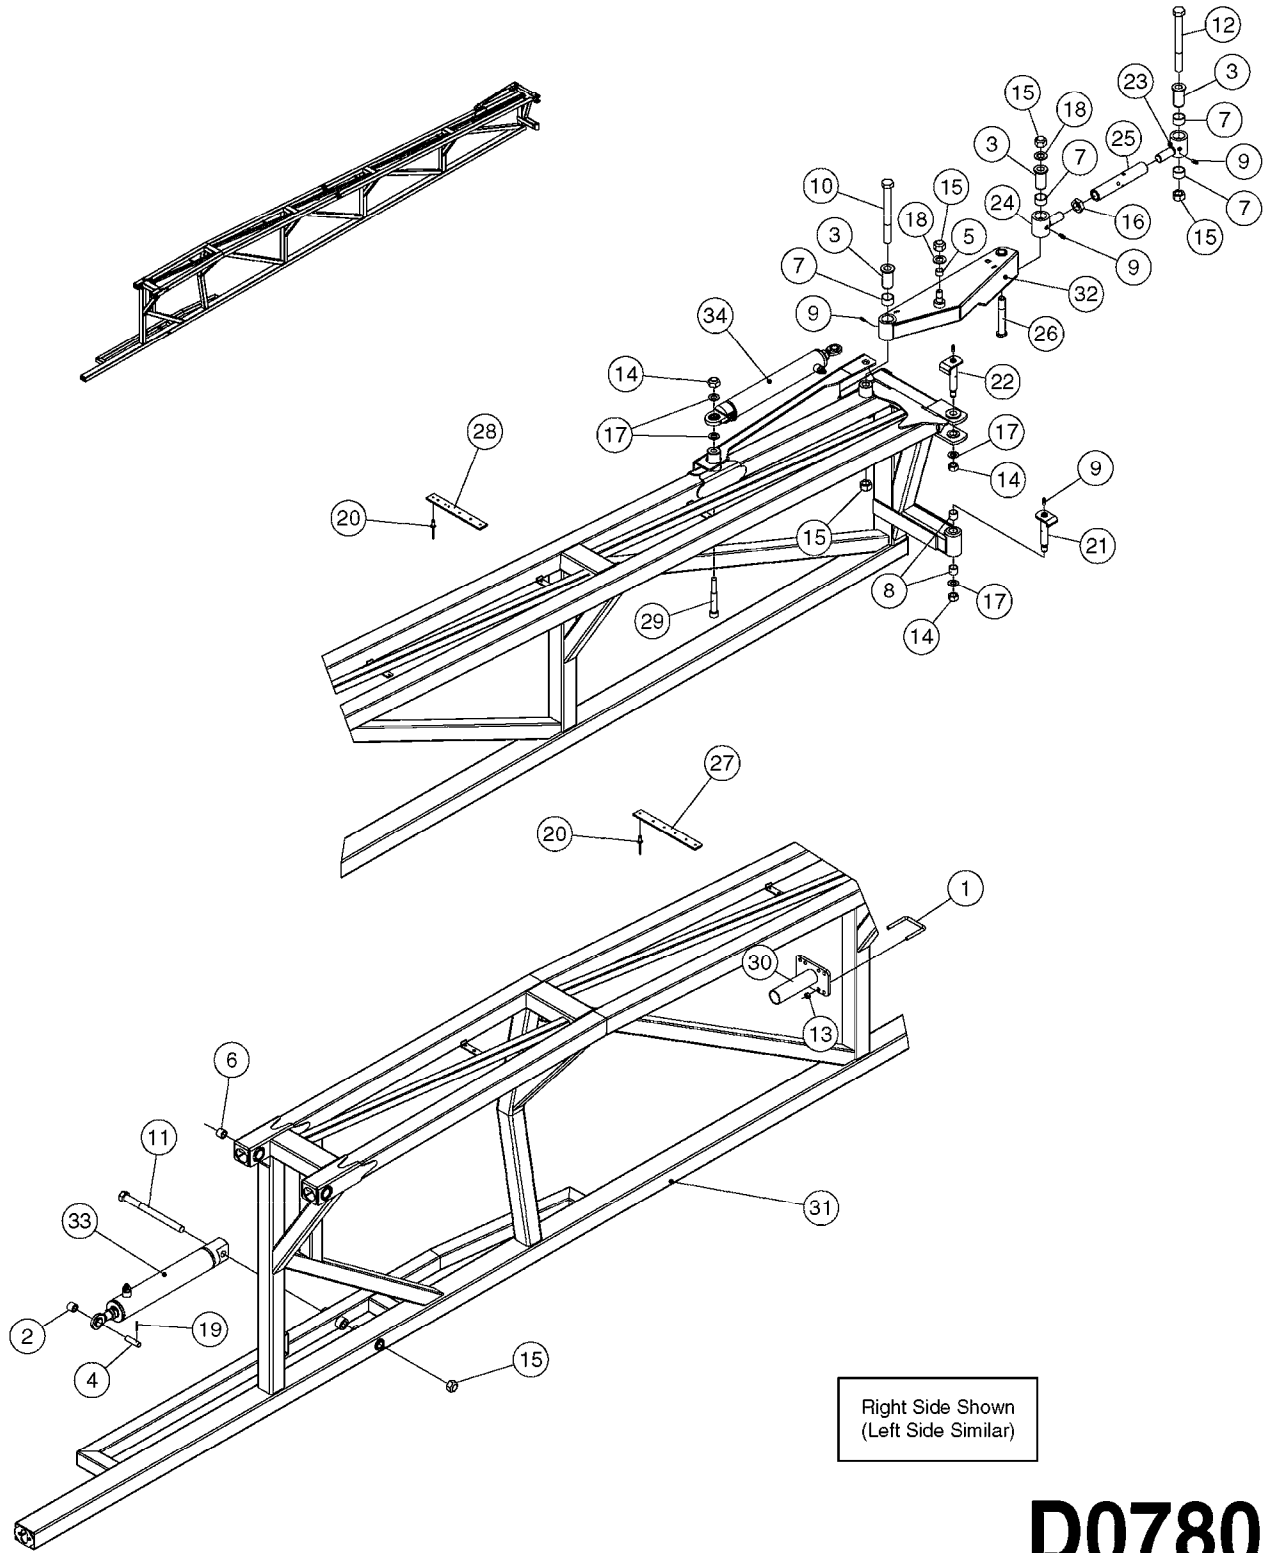

BOOM-FORCE INNER 100' BI-FOLD
D0780-HIN, 01:01:16

Pos.	parts-n°	order qty	description
1	146843	1	BOLT U M8 F.60 x 60
2	147130	1	BUSHING D25/20 20MM
3	147390	1	BUSHING
4	147450	1	PIN D20 X 70
5	147562	1	BUSHING D19.8/17.0 L=15
6	210835	1	BUSHING D28/25 L=25
7	210858	1	BUSHING 034/30 L=20
8	210859	1	BUSH Ø23X20 L20
9	283699	1	GREASE NIPPLE M6X1
10	430940	1	BOLT M20X210 8.8 DEL.
11	430941	1	BOLT M20X260 8.8 DEL.
12	430970	1	BOLT HEX M20X120 DIN931- DEL
13	460143	1	SELF LOCK NUT M8 SST A2 DIN985
14	460585	1	LOCKING NUT M16 DIN985 A2 SS
15	460806	1	NUT HEX M20X2.50 LOCK DIN985A2 SS
16	461236	1	NUT HEX M24X1.5
17	471128	1	WASHER, M16, Ø30/17.0X 3.0, SS
18	471129	1	WASHER, M20, Ø37/21.0X 3.0, SS
19	480708	1	PIN D4 X 45
20	480804	1	RIVET Ø4.8x14.5
21	615796	1	PIN D20 X M16 L=119MM
22	615820	1	PIN D20 X M16 L=127MM
23	616084	1	EYEBOLT LH TRD./ RH WING M24 EYEBOLT WITH L.H. THREADS FOR RIGHT WING
23	61009200	1	EYEBOLT LH TRD./ LH WING M24 EYEBOLT WITH L.H. THREADS FOR LEFT WING
24	616085	1	EYEBOLT STD. TRD./ LH WING M24 EYEBOLT WITH STD. THREADS FOR LEFT WING
24	61009300	1	EYEBOLT STD.TRD. / RH WING M24 EYEBOLT WITH STD. THREADS FOR RIGHT WING
25	14008800	1	TURNBUCKLE L=200/M24X1.5
26	14011900	1	PIN M20 L=125/D30
27	17015703	1	FLAT BAR 3/16"X1.25" L=255 MOUNT BRACKET F.T25 PLUMBING
28	17015903	1	FLAT BAR 3/16"X1.25" L=220 MOUNT BRACKET F.T25 PLUMBING
29	45003000	1	BOLT HEX M16X120 DIN912/DELTA
30	61015600	1	BOOM STOP TRANS REST,I.FTZ
31	63044400	1	WING INNER 100' FTZ R.H.
31	63044500	1	WING INNER 100' FTZ L.H.
32	63118500	1	FOLDING ARM 1. FTZ / HAZ. R. RED
32	63118800	1	FOLDING ARM 1. FTZ / HAZ. L RED
33	78121400	1	DOUBLE CYLINDER D 50/30-300
34	78122400	1	DOUBLE CYLINDER D 40/20-300