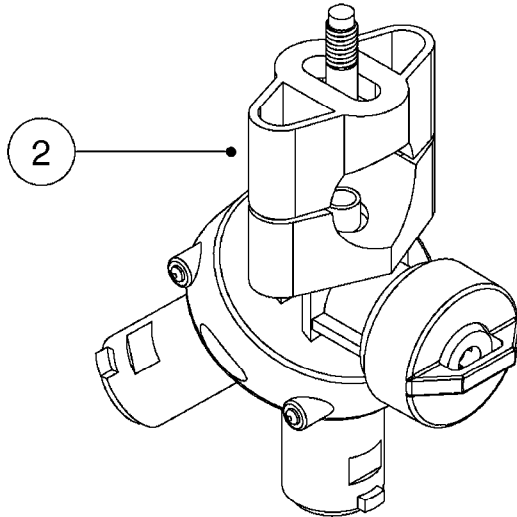

SINGLE NOZZLE BODY

TRIPLET NOZZLE BODY

D1090

*=REFER TO HARDI NOZZLE CATALOG

NOZZLE BODIES-SNAP FIT
D1090-HIN, 01:01:16

Page 1

Date 05.08.2019 11:53

parts-n°	order qty	description
143592	1	LOCK CLAMP FOR TRIPLET
241371	1	DIAPHRAGM F.NO-DRIP,VULC
241990	1	O-RING D9.3 X 2.4 VITON
242594	1	O-RING D14 X 1.78 SCH.70-EPDM
242598	1	O-RING D7.0 X 2.5 NITRIL
320187	1	FITT.DK CAP 3/8" BSP BLACK
320283	1	FITT.DK NUT 3/4"BSP
321462	1	CAP F.NO-DRIP ASSY.
322068	1	SNAP-FIT ADAPTER THREAD. HARDI
322114	1	NUT PLASTIC F.NOZZ.H
322116	1	BOLT PLASTIC F.NOZZ.H.
322258	1	HOUSING F.TRIPLET
322260	1	NOZZLE HOLDER LOWER PART
333012	1	NOZZLE HOLD. UPPER PART
334082	1	SNAP-FIT NOZZ.HOLD.CONE BLACK
334102	1	BLANK F.NOZZLE
334172	1	SNAP-FIT NOZZ.HOLD.CONE GREEN
334173	1	SNAP-FIT NOZZ.HOLD.CONE ORANGE
334220	1	YOKE, UPPER NOZZLE BODY
334371	1	SNAP-FIT NOZZLE HOLDER YELLOW
334373	1	SNAP-FIT NOZZLE HOLDER RED
334377	1	SNAP-FIT NOZZLE HOLDER BLUE
334926	1	SNAP-FIT TURN PLATE F TRIPLET
390639	1	O-RING F.NOZZLE FILTER
440665	1	SCREW M4.2X16 STAINLESS
716236	1	FITT.DK HB 1/2" ASSY. F. 3/4"
716413	1	FITT.DK PLUG ASSY. F.NOZ TUBE
724621	1	FITT.DK HB 3/4"ASSY F.3/4" NUT
725042	1	SCREEN 80 MESH W.GASKET, RED
725043	1	SCREEN 50 MESH W.GASKET,BLUE
725044	1	SCREEN 100 MESH W.GASKET,YELLO
725078	1	SNAP-FIT TRIPLET W/O NOZZ HOLD
725079	1	NOZZLE ASSY.SING.SNAP-FIT GREN
729645	1	NON-DRIP SPRING ASSY.GREEN 10