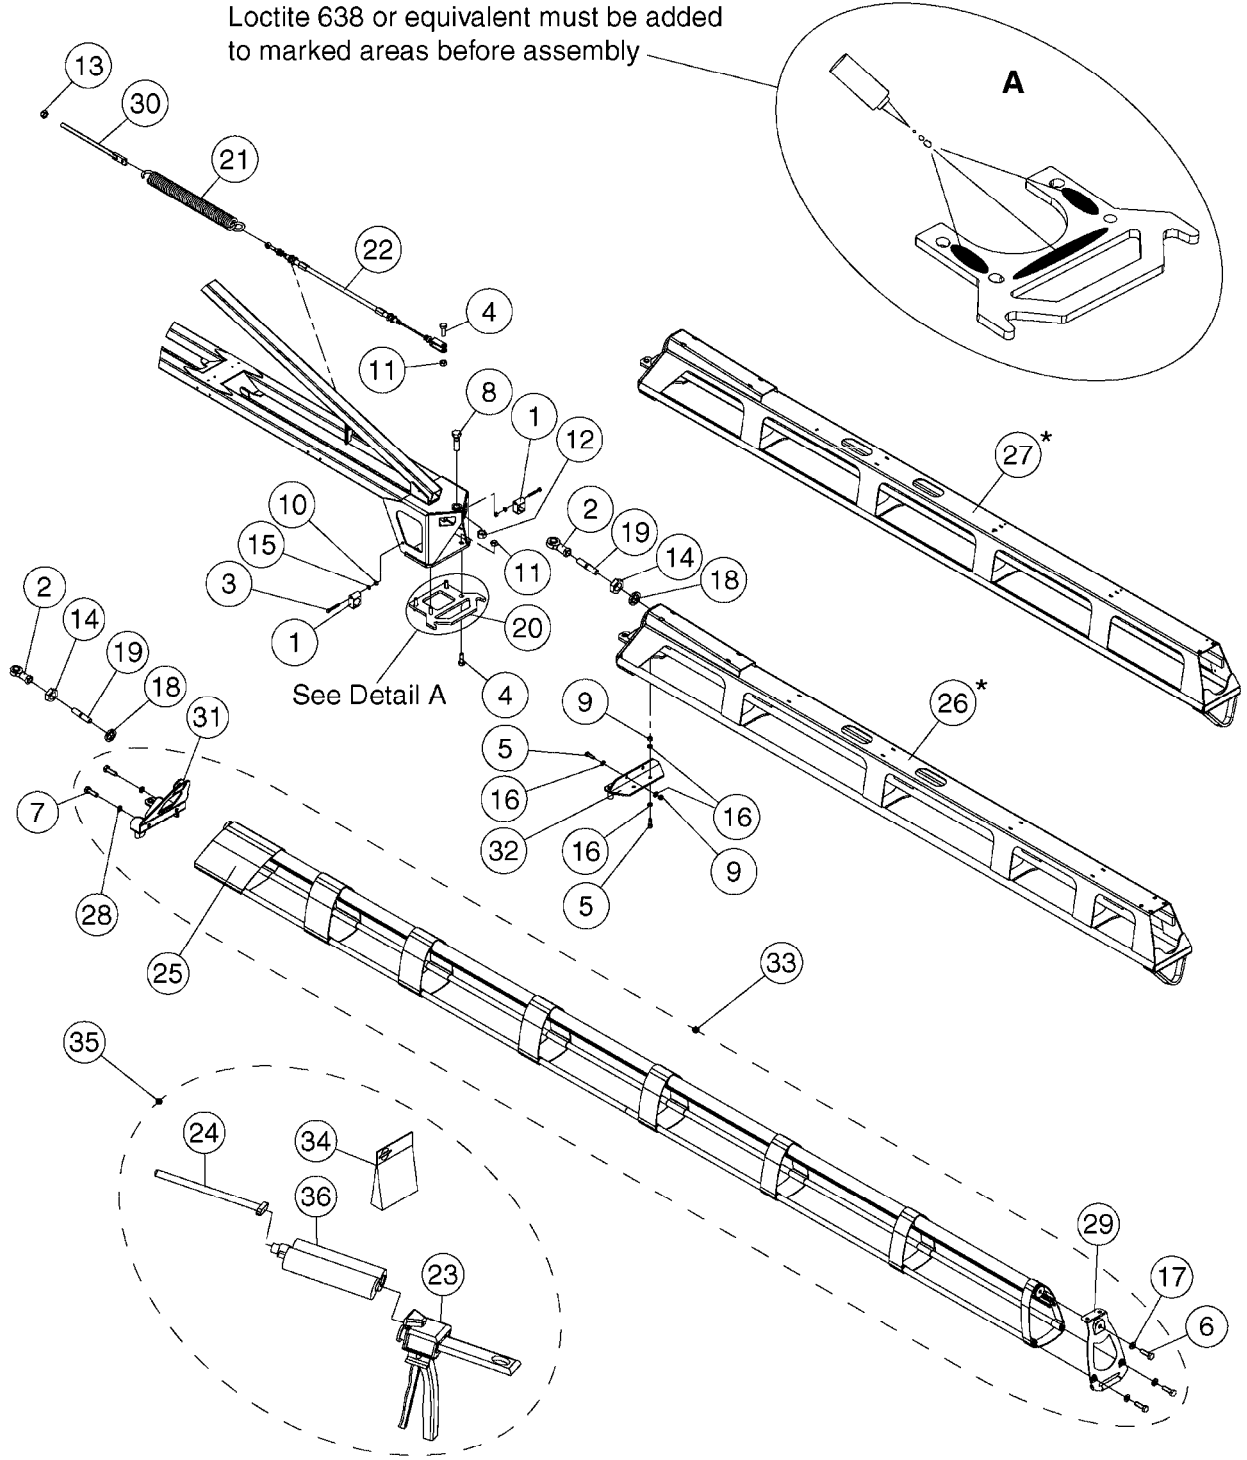

Loctite 638 or equivalent must be added to marked areas before assembly

DTZ BREAKAWAYS
D0970-HIN, 16:10:18

Page 1

Date 05.08.2019 11:53

Pos.	parts-n°	order qty	description
1	285511	1	HOSE HOLDER Ø25 SINGLE
2	288420	1	LINK EYE M16X2 LEFT+GREASE NIPPLE M6
3	410583	1	BOLT HEX 8.8 DEL M6X40
4	421002	1	BOLT HEX 8.8 DEL M10X30 FT DIN933
5	421046	1	BOLT HEX M8X25/25 A2 SS DIN933
6	430662	1	BOLT HEX 8.8 DEL M12X20 FT
7	430721	1	BOLT HEX 8.8 DEL M12X40 FT
8	430765	1	BOLT HEX 8.8 DEL M16X55
9	460143	1	SELF LOCK NUT M8 SST A2 DIN985
10	460261	1	NUT HEX M6X1.00 LOCK DIN985 A2 SS
11	460423	1	NUT HEX M10X1.50 LOCK DIN985A2 SS
12	460585	1	LOCKING NUT M16 DIN985 A2 SS
13	460703	1	NUT HEX M12X1.75 LOCK DIN985A2 SS
14	461198	1	NUT HEX M16X2 JAMB
15	470536	1	WASHER D12.0/6.4X1.6
16	471126	1	WASHER, M8, Ø16/ 8.4X 1.6, SS
17	471127	1	WASHER Z12N 13X24X2.5 RST
18	471168	1	PAIR OF WASHERS NL16 17X25,4x3,4
19	14150700	1	TURNBUCKLE M16
20	16453600	1	BOTTOM PLATE TIP 2. OUTER
			3 FOLD BOOMS
20	16488400	1	BOTTOM PLATE TIP OUTER
			2 FOLD BOOMS
21	22098100	1	PL. SPRING Ø42/7.5 L=405 PAINTED
22	28004701	1	BOOM BRAKE AWAY CABLE, L743,5
23	28097603	1	APPLICATOR FOR 1.25OZ 3M CARTRIDGE
24	28097703	1	MIXING NOZZLE FOR 1.25OZ 3M CARTRIDGE
25	28128200	1	BREAKAWAY, CARBON, DTZ, 7 NOZ, 132'
26	28128800	1	BREAKAWAY, ALU, DTZ, 4 NOZ, RIGHT
26	28128900	1	BREAKAWAY, ALU, DTZ, 4 NOZ, LEFT
27	28160000	1	DDZ 5 NOZZLE BREAK AWAY ALU, RIGHT
27	28164900	1	DDZ 5 NOZZLE BREAK AWAY ALU, LEFT
28	47118200	1	WASHER SPECIAL M12 NORDLOCK
29	61083500	1	CARBON TIP
30	61101900	1	SET SCREW F. BREAKAWAY
31	63172100	1	CARBON ROD
32	63215600	1	BREAKAWAY BRACKET
33	73183500	1	BREAKAWAY ASSY, CARBON, DTZ, 7 NOZ, 132'
34	73239000	1	CARBON REPAIR KIT, DELTA FORCE
35	83374103	1	CARBON FIBER REPAIR KIT, DTZ
36	96400003	1	SCOTCH-WELD, DP405, BLACK, 3M