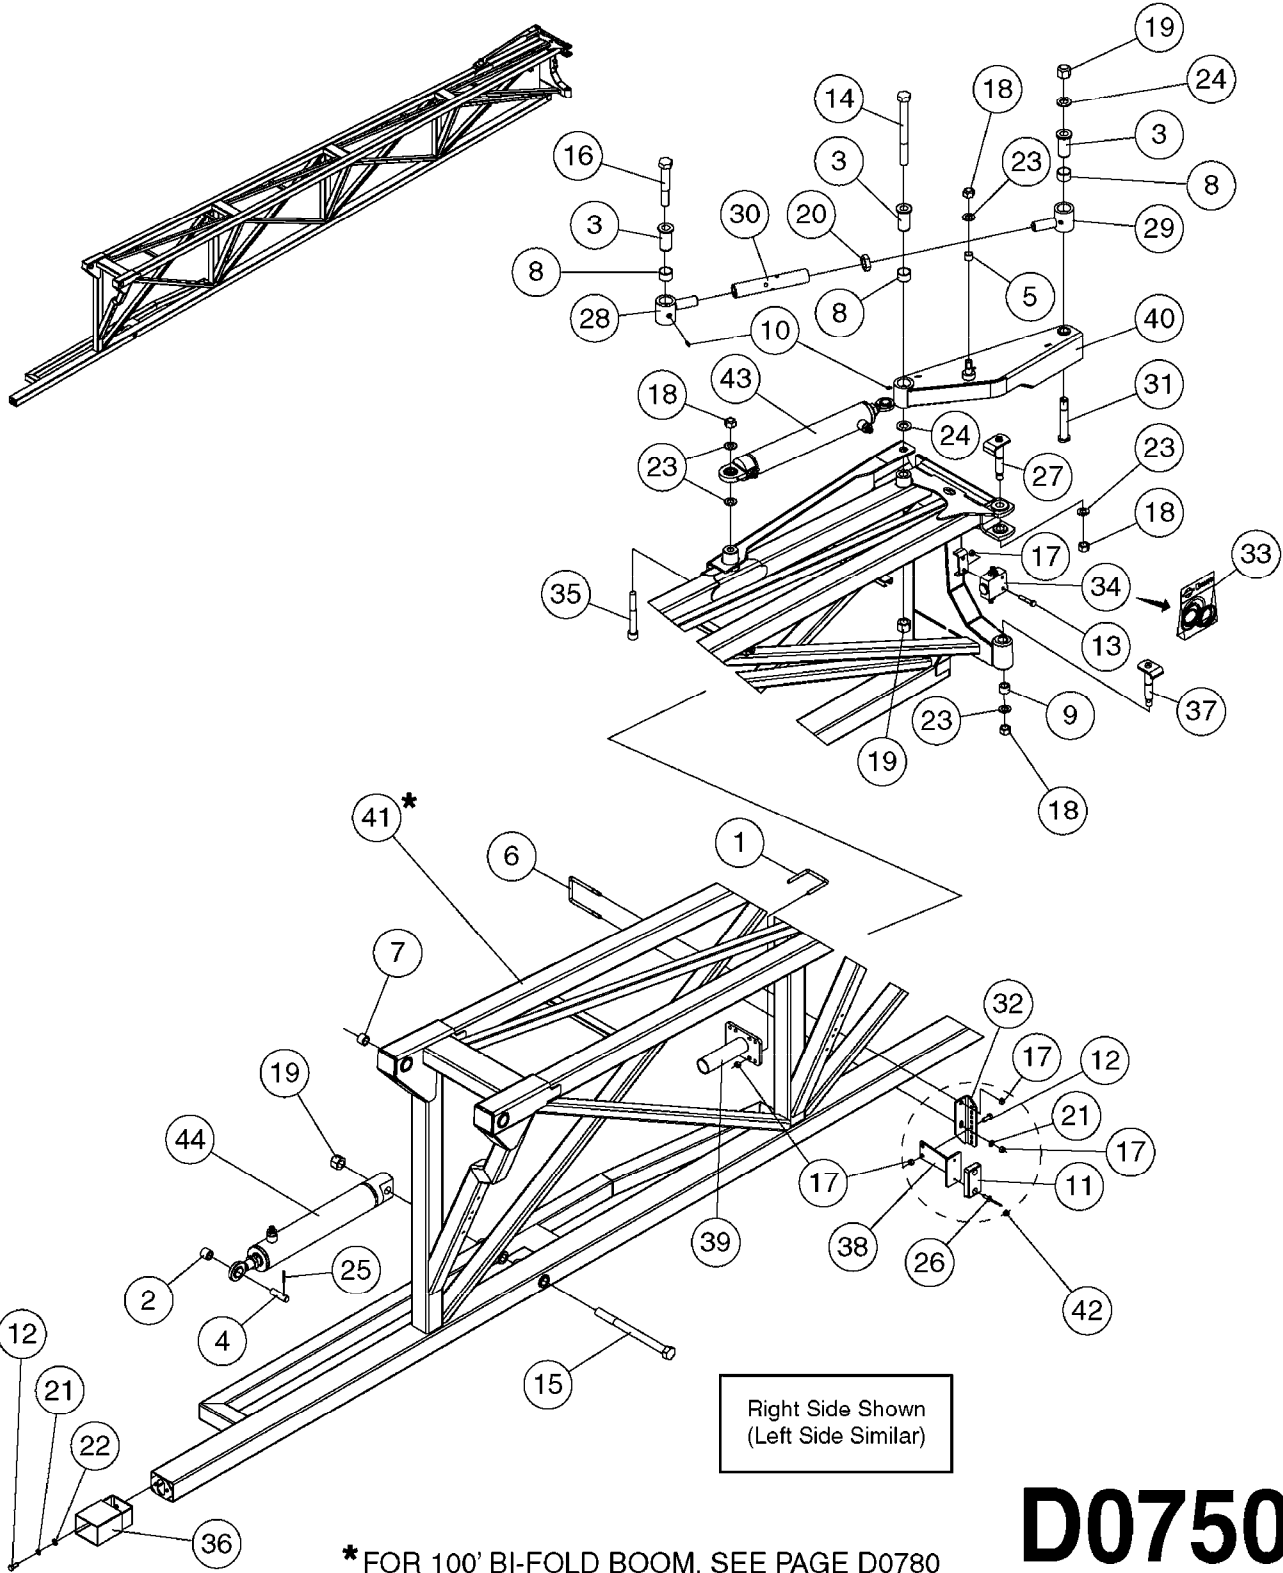

BOOM-FORCE INNER WING 80'-132'
D0750-HIN, 01:01:16

Pos.	parts-n°	order qty	description
1	146843	1	BOLT U M8 F.60 x 60
2	147130	1	BUSHING D25/20 20MM
3	147390	1	BUSHING
4	147450	1	PIN D20 X 70
5	147562	1	BUSHING D19.8/17.0 L=15
6	147770	1	U-BOLT M8-105X63
7	210835	1	BUSHING D28/25 L=25
8	210858	1	BUSHING 034/30 L=20
9	210859	1	BUSH Ø23X20 L20
10	283699	1	GREASE NIPPLE M6X1
11	334603	1	RUBBER STOP 86X48X15
12	420582	1	BOLT HEX 8.8 DEL M8X20 FT A2
13	420781	1	BOLT HEX 8.8 DEL M8X50
14	430940	1	BOLT M20X210 8.8 DEL.
15	430941	1	BOLT M20X260 8.8 DEL.
16	430970	1	BOLT HEX M20X120 DIN931- DEL
17	460143	1	SELF LOCK NUT M8 SST A2 DIN985
18	460585	1	LOCKING NUT M16 DIN985 A2 SS
19	460806	1	NUT HEX M20X2.50 LOCK DIN985A2 SS
20	461236	1	NUT HEX M24X1.5
21	470072	1	WASHER D15/D8X.5 LOCK
22	471126	1	WASHER, M8, Ø16/ 8.4X 1.6, SS
23	471128	1	WASHER, M16, Ø30/17.0X 3.0, SS
24	471129	1	WASHER, M20, Ø37/21.0X 3.0, SS
25	480708	1	PIN D4 X 45
26	480808	1	RIVET Ø4.8x25.5/Ø9.5
27	615820	1	PIN D20 X M16 L=127MM
28	61009200	1	EYEBOLT LH TRD./ LH WING M24 EYEBOLT WITH L.H. THREADS FOR LEFT WING
28	616084	1	EYEBOLT LH TRD./ RH WING M24 EYEBOLT WITH R.H. THREADS FOR RIGHT WING
29	61009300	1	EYEBOLT STD.TRD. / RH WING M24 EYEBOLT WITH STD. THREADS FOR RIGHT WING
29	616085	1	EYEBOLT STD. TRD./ LH WING M24 EYEBOLT WITH STD. THREADS FOR LEFT WING
30	14008800	1	TURNBUCKLE L=200/M24X1.5
31	14011900	1	PIN M20 L=125/D30
32	16063803	1	BOOM STOP ADJ. MT. BKT.FTZ
33	28001800	1	REPAIR KIT F.ENDSTOP 1/4"
34	28028600	1	END STOP 1/4"
35	45003000	1	BOLT HEX M16X120 DIN912/DELTA
36	61005300	1	EXTENSION F.FTZ - OFF CENTER
36	61005400	1	EXTENSION F.FTZ - ON CENTER
37	61006800	1	PIN D20 X M16 L=127MM
38	61006903	1	BOOM STOP ADJ. L=111 FTZ
39	61015600	1	BOOM STOP TRANS REST,I.FTZ
40	63118500	1	FOLDING ARM 1. FTZ / HAZ. R. RED FOLD ARM FOR RIGHT WING
40	63118800	1	FOLDING ARM 1. FTZ / HAZ. L RED FOLD ARM FOR LEFT WING
41	70081103	1	WING INNER 90/120/132' RH I.F. R.H. WING FOR 90', 120' & 132' BOOMS
41	70081203	1	WING INNER 90/120/132' LH I.F. L.H. WING FOR 90', 120' & 132' BOOMS
41	70081603	1	WING INNER 80'/100'T RH I.F. R.H. WING FOR 80' & 100' TRI-FOLD BOOMS
41	70081703	1	WING INNER 80'/100'T LH I.F. L.H. WING FOR 80' & 100' TRI-FOLD BOOMS
42	72252900	1	BOOM STOP ADJSTBL. FORCE L=148 COMPLETE ASSEMBLY (WITH U-BOLT)