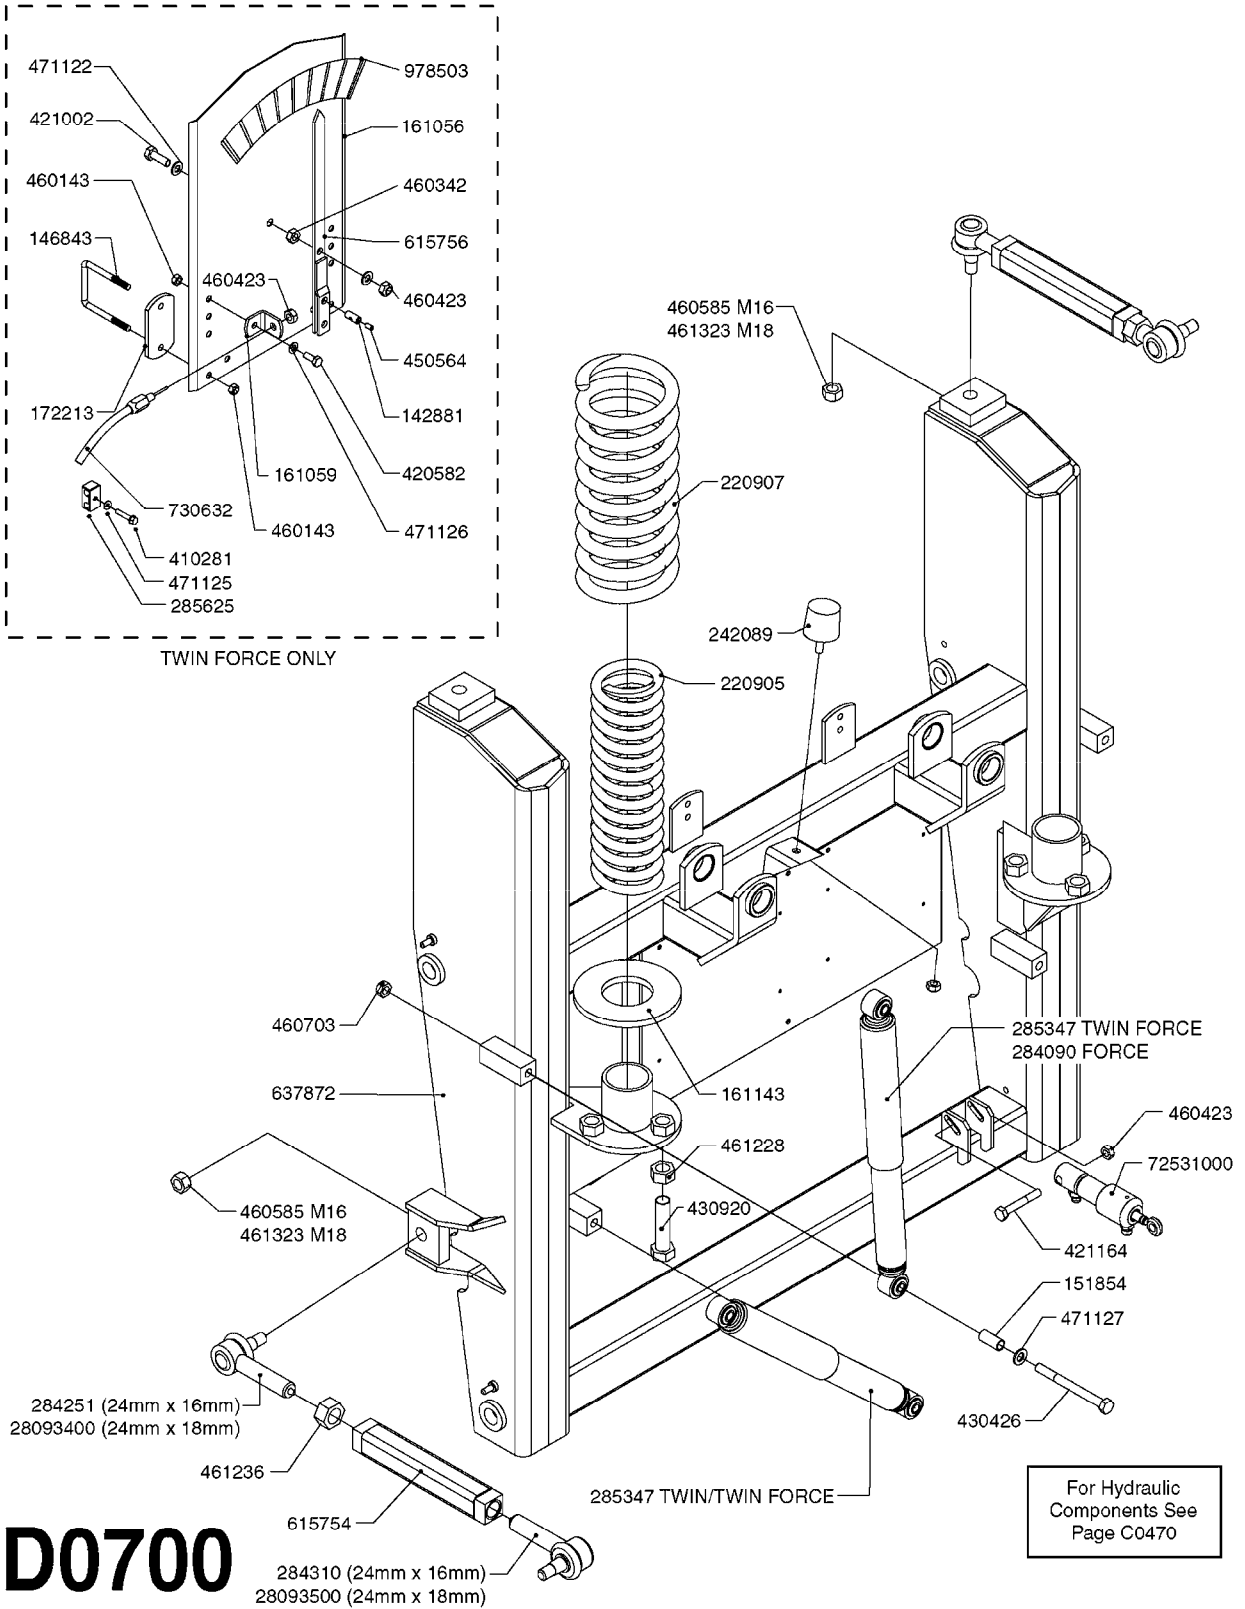

For Hydraulic
Components See
Page C0470

D0700

BOOM FORCE/TWIN FORCE LIFT F
D0700-HIN, 01:01:16

Page 1
Date 05.08.2019 11:53

parts-n°	order qty	description
142881	1	WIRE HOLDER FOR REMOTE CONTROL
146843	1	BOLT U M8 F.60 x 60
151854	1	BUSHING F.SHOCK
161056	1	PLATE F. TILT INDICATOR
161059	1	BRACKET F.TILT INDICATOR CABLE
161143	1	PLATE F SPRING
172213	1	FLAT BAR F.Boom STRAP
220905	1	SPRING D101/14 BLACK
220907	1	SPRING D144/19 BLACK
242089	1	RUBBER STOP D50X40 M10
284090	1	SHOCK ABSORBER
284251	1	ROD END 25Ø (24mm x 16mm) RH
284310	1	ROD END 25Ø (24mm x 16mm) LH
285347	1	SHOCK TF
285625	1	CLAMP FOR CABLE D12MM
410281	1	BOLT HEX 8.8 DEL M6X25 DIN933 A2
420582	1	BOLT HEX 8.8 DEL M8X20 FT A2
421002	1	BOLT HEX 8.8 DEL M10X30 FT DIN933
421164	1	BOLT HEX 8.8 DEL M10X70
430426	1	BOLT HEX 8.8 DEL M12X130
430920	1	BOLT HEX M20x80MM
450564	1	SCREW M6X12 ALLEN
460143	1	SELF LOCK NUT M8 SST A2 DIN985
460342	1	NUT HEX M10 DEL DIN934
460423	1	NUT HEX M10X1.50 LOCK DIN985A2 SS
460585	1	LOCKING NUT M16 DIN985 A2 SS
460703	1	NUT HEX M12X1.75 LOCK DIN985A2 SS
461228	1	NUT HEX M20
461236	1	NUT HEX M24X1.5
461323	1	NUT HEX M18X1.5 LOCK
471122	1	WASHER, M10, Ø20/10.5X 2.0, SS
471125	1	WASHER M6U 6.4X14X1.2,A2 SS
471126	1	WASHER, M8, Ø16/ 8.4X 1.6, SS
471127	1	WASHER Z12N 13X24X2.5 RST
615754	1	TURN BUCKLE
615756	1	INDICATOR ARROW
637872	1	LIFT CENTER SECTION TF
730632	1	REMOTE INDICATOR CABLE 106"
978503	1	DECAL TILT SCALE TWIN FORCE
28093400	1	ROD END 35Ø (24mm x 18mm) RH
28093500	1	ROD END 35Ø (24mm x 18mm) LH
72531000	1	CYL. D25/12-50/78124200 W/FITT