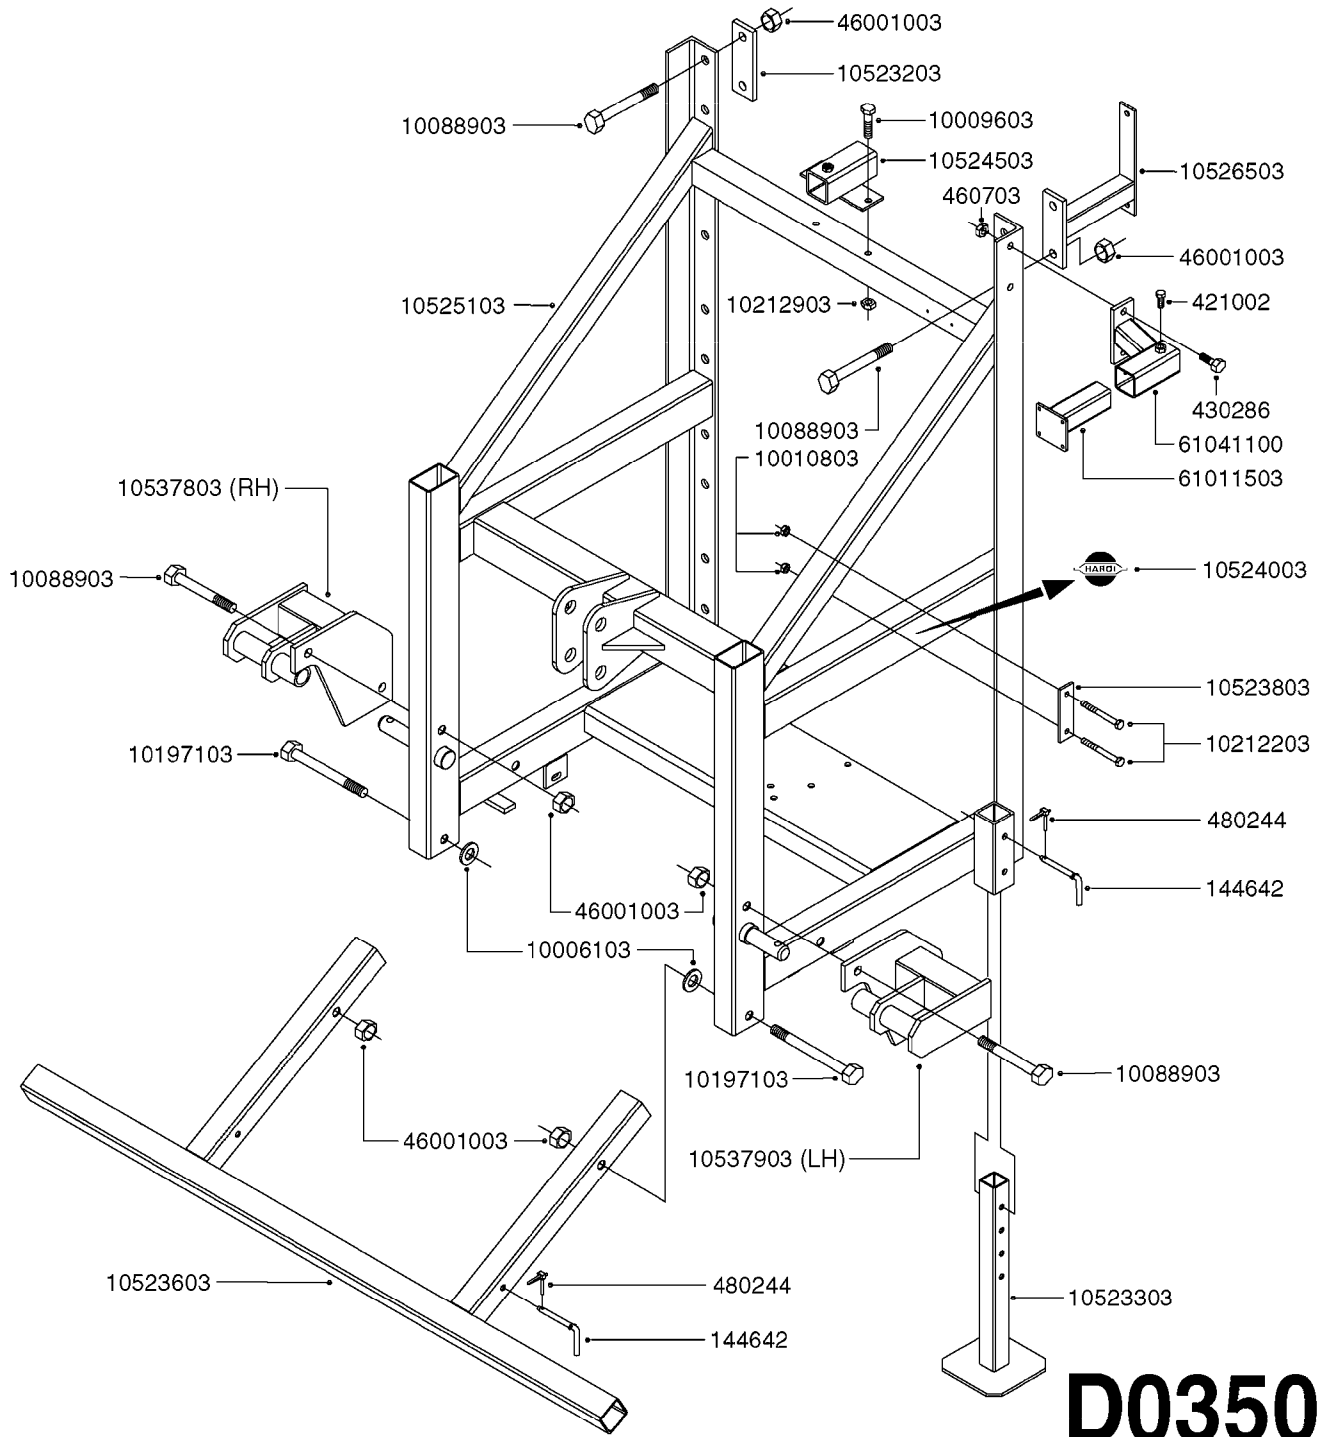

BOOM EAGLE 3PT CENTER STAND
D0350-HIN, 01:01:16

Page 1
Date 05.08.2019 11:52

parts-n°	order qty	description
144642	1	LOCKING PAWL D10X65MM
421002	1	BOLT HEX 8.8 DEL M10X30 FT DIN933
430286	1	BOLT HEX 8.8 DEL M12X30 FT
460703	1	NUT HEX M12X1.75 LOCK DIN985A2 SS
480244	1	PIN SNAP D4.5
10006103	1	WASHER PLATE 5/8
10009603	1	BOLT HEX 3/8 NC GR.2 01.00"
10010803	1	NUT HEX NC (NYLON LOCK) 5/16
10088903	1	BOLT HEX 5/8 NC GR.2 03.50"
10197103	1	BOLT HEX 5/8 NC GR.5 05.00"
10212203	1	BOLT HEX 5/16 NC GR.5 03.00"
10212903	1	NUT HEX NC (NYLON LOCK) 3/8"
10523203	1	PLATE CLAMP F.3PT.BOOM
10523303	1	STAND REAR W/M F.3PT.BOOM
10523603	1	STAND FRONT W/M F.3PT BOOM
10523803	1	CLAMP PLATE F.SCF 3PT.BOOM
10524003	1	DECAL COMPANY 3.5"X2.7"
10524503	1	MOUNT BKT.F.EC 3PT.BOOM
10525103	1	FRAME W/M WITH PINS F/3PT.
10526503	1	BKT CLEAN WATER BOTTLE 3PT.
10537803	1	BKT.W/M RH CAT.3 QUICK HITCH
10537903	1	BKT.W/M LH CAT.3 QUICK HITCH
46001003	1	NUT HEX 5/8"-11 NYLOCK
61011503	1	PRESSURE REGULATOR MOUNT BRKT.
61041100	1	CONTROL POST F. MEGA