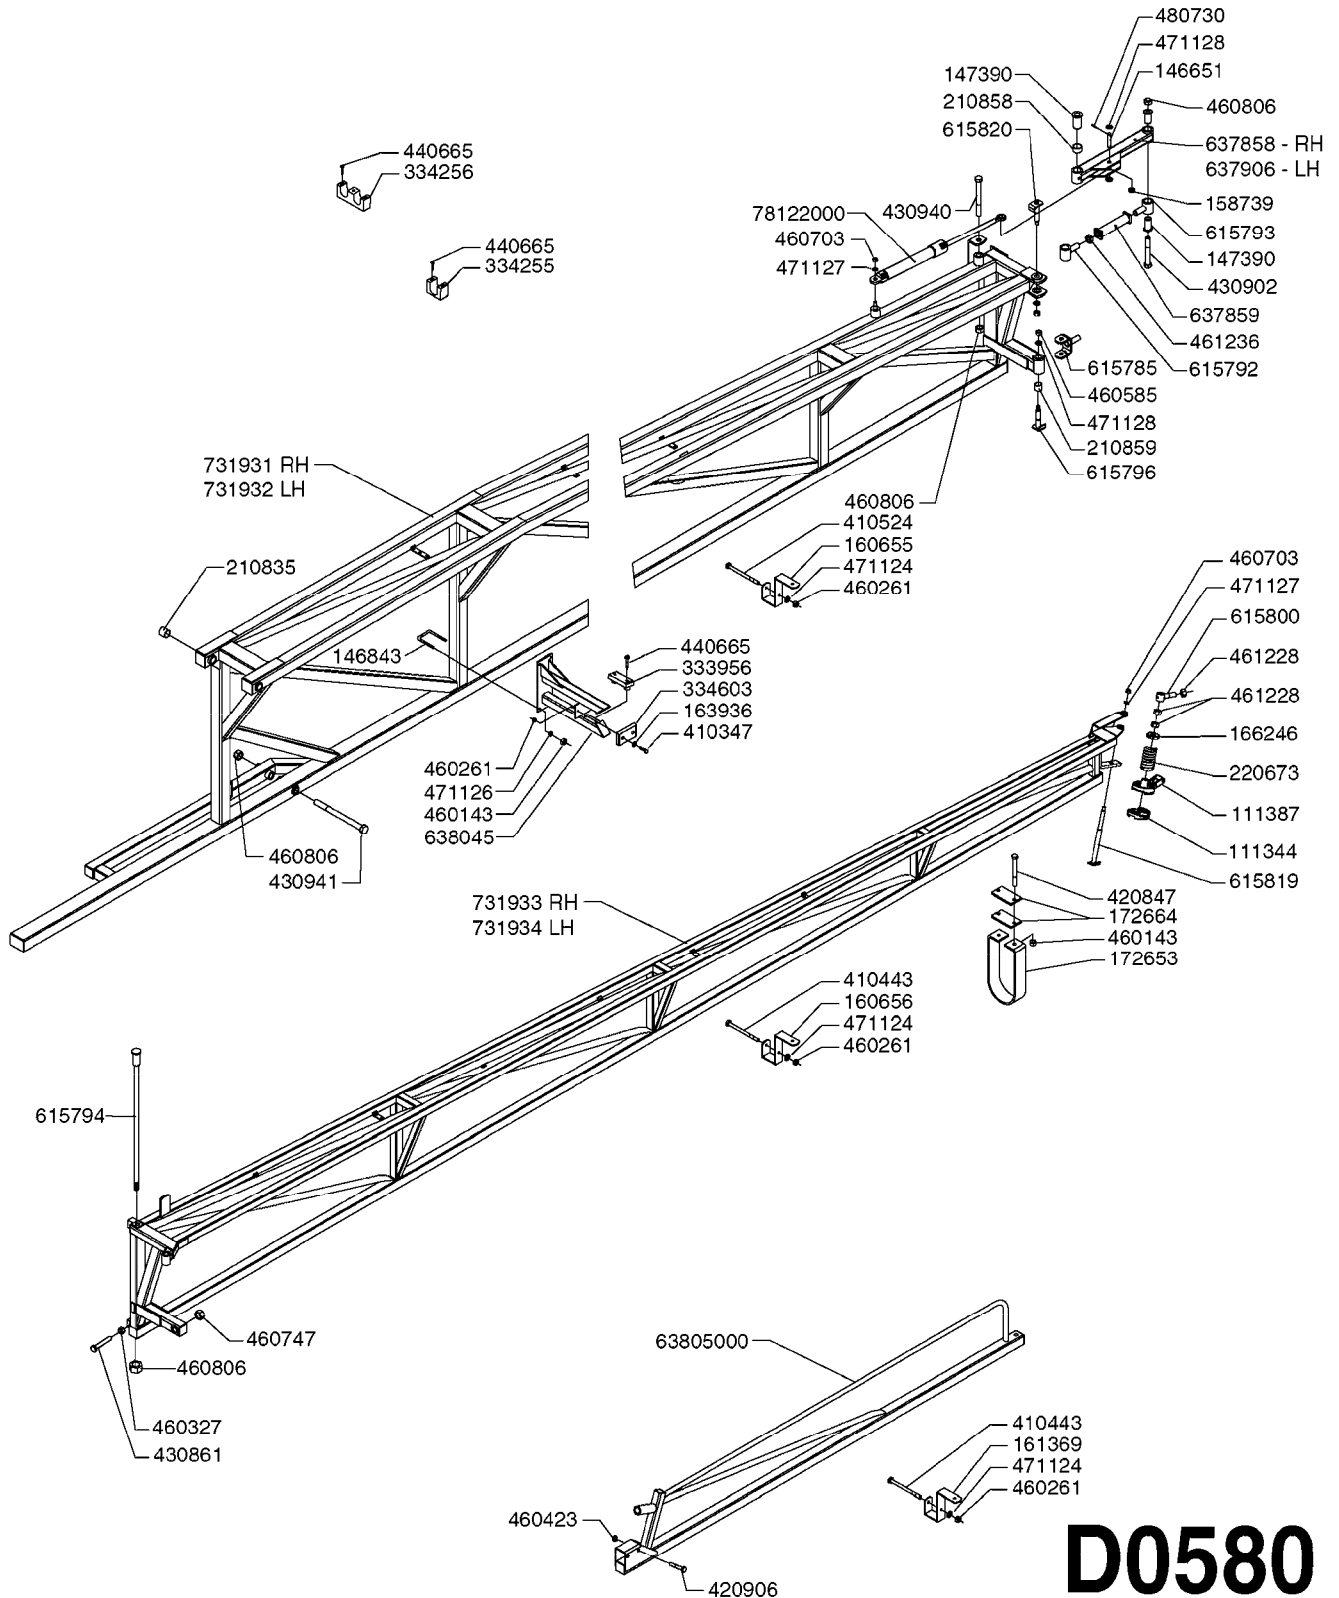

D0580

BOOM FORCE INER/OUTER WING 110
D0580-HIN, 01:01:16

Page

1

Date

05.08.2019 11:52

parts-n°	order qty	description
111344	1	CLAW CLUTCH Ø100/Ø20,5 UNDER PART RED
111387	1	CLAW CLUTCH D100 UPPER PART
146651	1	PIN
146843	1	BOLT U M8 F.60 x 60
147390	1	BUSHING
158739	1	BUSHING 3/4"X10
160655	1	CLAMP NOZZLE TUBE 80X60
160656	1	CLAMP NOZZLE TUBE 50X50
161369	1	CLAMP NOZZLE TUBE 40 X40 F110'
163936	1	WASHER D15/D6.2X1
166246	1	WASHER CUP D53 F.SPRING
172653	1	WING TIP GUARD
172664	1	FLATBAR BACKING PLATE
210835	1	BUSHING D28/25 L=25
210858	1	BUSHING Ø34/30 L=20
210859	1	BUSH Ø23X20 L20
220673	1	SPRING F.PIVOT 100 X 51
333956	1	SLIDE SHOE 91X25X10
334255	1	PIPE HOLDER SINGLE FOR Ø 22
334256	1	PIPE HOLDER DOUBLE FOR D22
334603	1	RUBBER STOP 86X48X15
410347	1	SCREW M6X20 8.8
410443	1	BOLT HEX 8.8 DEL M6X70
410524	1	BOLT HEX 8.8 DEL M6X100
420847	1	BOLT HEX 8.8 DEL M8X85
420906	1	BOLT HEX 8.8 DEL M10X60
430861	1	BOLT HEX 8.8 DEL M16X100 FT
430902	1	BOLT HEX 8.8 M20X150
430940	1	BOLT M20X210 8.8 DEL.
430941	1	BOLT M20X260 8.8 DEL.
440665	1	SCREW M4.2X16 STAINLESS
460143	1	SELF LOCK NUT M8 SST A2 DIN985
460261	1	NUT HEX M6X1.00 LOCK DIN985 A2 SS
460327	1	NUT HEX M16X2
460423	1	NUT HEX M10X1.50 LOCK DIN985A2 SS
460585	1	LOCKING NUT M16 DIN985 A2 SS
460703	1	NUT HEX M12X1.75 LOCK DIN985A2 SS
460747	1	NUT HEX M24 LOCK
460806	1	NUT HEX M20X2.50 LOCK DIN985A2 SS
461228	1	NUT HEX M20
461236	1	NUT HEX M24X1.5
471124	1	WASHER, M6, Ø18/ 6.4X 1.6, SS
471126	1	WASHER, M8, Ø16/ 8.4X 1.6, SS
471127	1	WASHER Z12N 13X24X2.5 RST
471128	1	WASHER, M16, Ø30/17.0X 3.0, SS
480730	1	PIN ROLL 5X30 STAINLESS STEEL
615785	1	LINK EYE
615792	1	LINK EYE M24 RH THREAD
615793	1	LINK EYE M24 LH THREADS
615794	1	AXLE FOR OUTER WING D30/20 700
615796	1	PIN D20 X M16 L=119MM
615800	1	LINK EYE BR.WING
615819	1	PIN
615820	1	PIN D20 X M16 L=127MM
637858	1	LINK ARM HAZ OUTER WING RH
637859	1	TURN BUCKLE
637906	1	LINK ARM HAZ OUTER WING LH
638045	1	TRANSPORT BRACKET FORCE 110'
731931	1	INNER WING RH 110' FORCE
731932	1	INNER WING LH 110' FORCE
731933	1	OUTER WING RH 110' FORCE