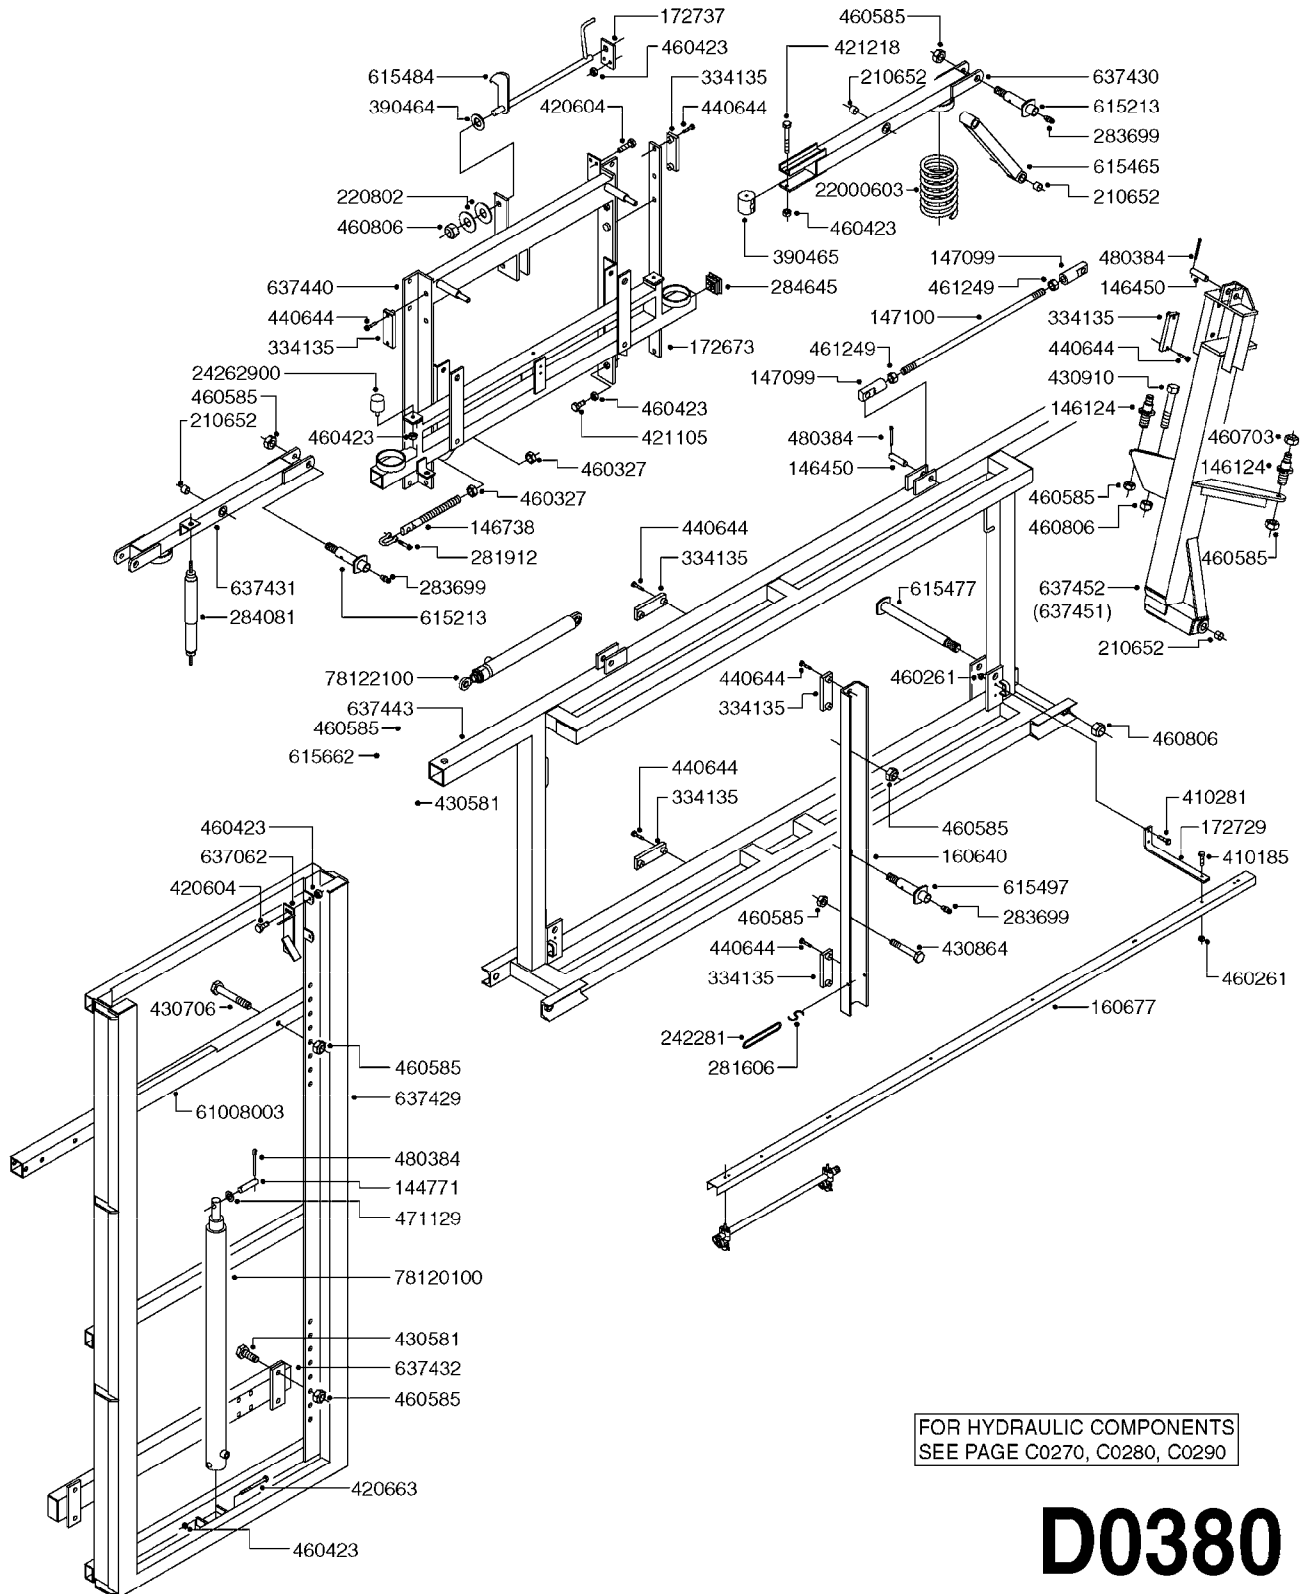

FOR HYDRAULIC COMPONENTS
SEE PAGE C0270, C0280, C0290

D0380

BOOM EAG H-FRAME/CENTER 80-90'
D0380-HIN, 16:11:17

Page

1

Date

05.08.2019 11:52

parts-n°	order qty	description
144771	1	PIN D19.8 X 80
146124	1	ANCHOR PIN CABLE EAGLE
146450	1	PIN D19.8 X 75 WITH 2 X D5
146738	1	PIN FOR CENTER CABLE EAGLE
147099	1	CLEVIS F.TILT ARM
147100	1	ROD F.TILT 80/90'
160640	1	U CHANNEL 80/90'
160677	1	NOZZLE TRACK 80/90'
172673	1	FLATBAR-SLIDE SHOE MNT.80-90'
172729	1	BRACKET F.NOZ.TRACK 80/90'
172737	1	BRACKET F.HOOK LIFT 80/90'
210652	1	BUSHING TEFLON D25/D22X20
220802	1	BELLVILLE WASHER D50/D22.4X2
242281	1	RUBBER BAND OVAL 180MM
281606	1	S-HOOK GALVANIZED
281912	1	SHACKLE M-10
283699	1	GREASE NIPPLE M6X1
284081	1	SHOCK ABSORBER 150 1121 MONROE
284645	1	PLUG 60x60x2
334135	1	SLIDE SHOE 140X45X15
390464	1	WASHER NYLON 40/21/3
390465	1	JOINER BLOCK TRAPEEZE EAGLE
410185	1	BOLT HEX 8.8 DEL M6X16
410281	1	BOLT HEX 8.8 DEL M6X25 DIN933 A2
420604	1	BOLT HEX 8.8 DEL M10X25 FT DIN933
420663	1	BOLT HEX 8.8 DEL M10X120 A4-80
421105	1	M10X45 MACHINE SCREW STAINLESS
421218	1	BOLT HEX 8.8 DEL M10X90
430581	1	BOLT HEX 8.8 DEL M16X40 FT
430706	1	BOLT HEX 8.8 ZINC CLEAR M16X90
430864	1	BOLT HEX 8.8 DEL M16X120
430910	1	BOLT HEX 8.8 DEL M20X110
440644	1	SCREW NO.10 5/8"
460261	1	NUT HEX M6X1.00 LOCK DIN985 A2 SS
460327	1	NUT HEX M16X2
460423	1	NUT HEX M10X1.50 LOCK DIN985A2 SS
460585	1	LOCKING NUT M16 DIN985 A2 SS
460703	1	NUT HEX M12X1.75 LOCK DIN985A2 SS
460806	1	NUT HEX M20X2.50 LOCK DIN985A2 SS
461249	1	NUT M22X1.5 DIN439B
471129	1	WASHER, M20, Ø37/21.0X 3.0, SS
480384	1	PIN COTTER 3/16 x 1-1/2"
615213	1	PIN D22 X 70 LUBED F.EAGLE
615465	1	TRAPEZE ARM 80/90'
615477	1	PIN F.HINGE 80/90'
615484	1	HOOK ASSY 80/90'
615497	1	PIN D22 X 159 LUBED F.EAGLE
615662	1	SAFETY BAR F. TILT 80-90'
637062	1	HOOK GUIDE EAGLE
637429	1	H FRAME 80/90'
637430	1	SUSPENSION ARM RIGHT 80/90'
637431	1	SUSPENSION ARM LEFT 80/90'
637432	1	MOUNT LOWER H-FRAME 80'
637440	1	CENTER PART H-FRAME 80/90'
637443	1	OUTER FRAME F.CENTER 80'
637451	1	HINGE ASSY.LEFT 80/90'
637452	1	HINGE ASSY.RIGHT 80/90'
22000603	1	SPRING, COIL, SPC 80-90', RED
24262900	1	RUBBER STOP D50X40 M10X33
61008003	1	TRANSPORT HOOK CROSS BAR SPC-H
78120100	1	CYLINDER TELESC.70/60/40