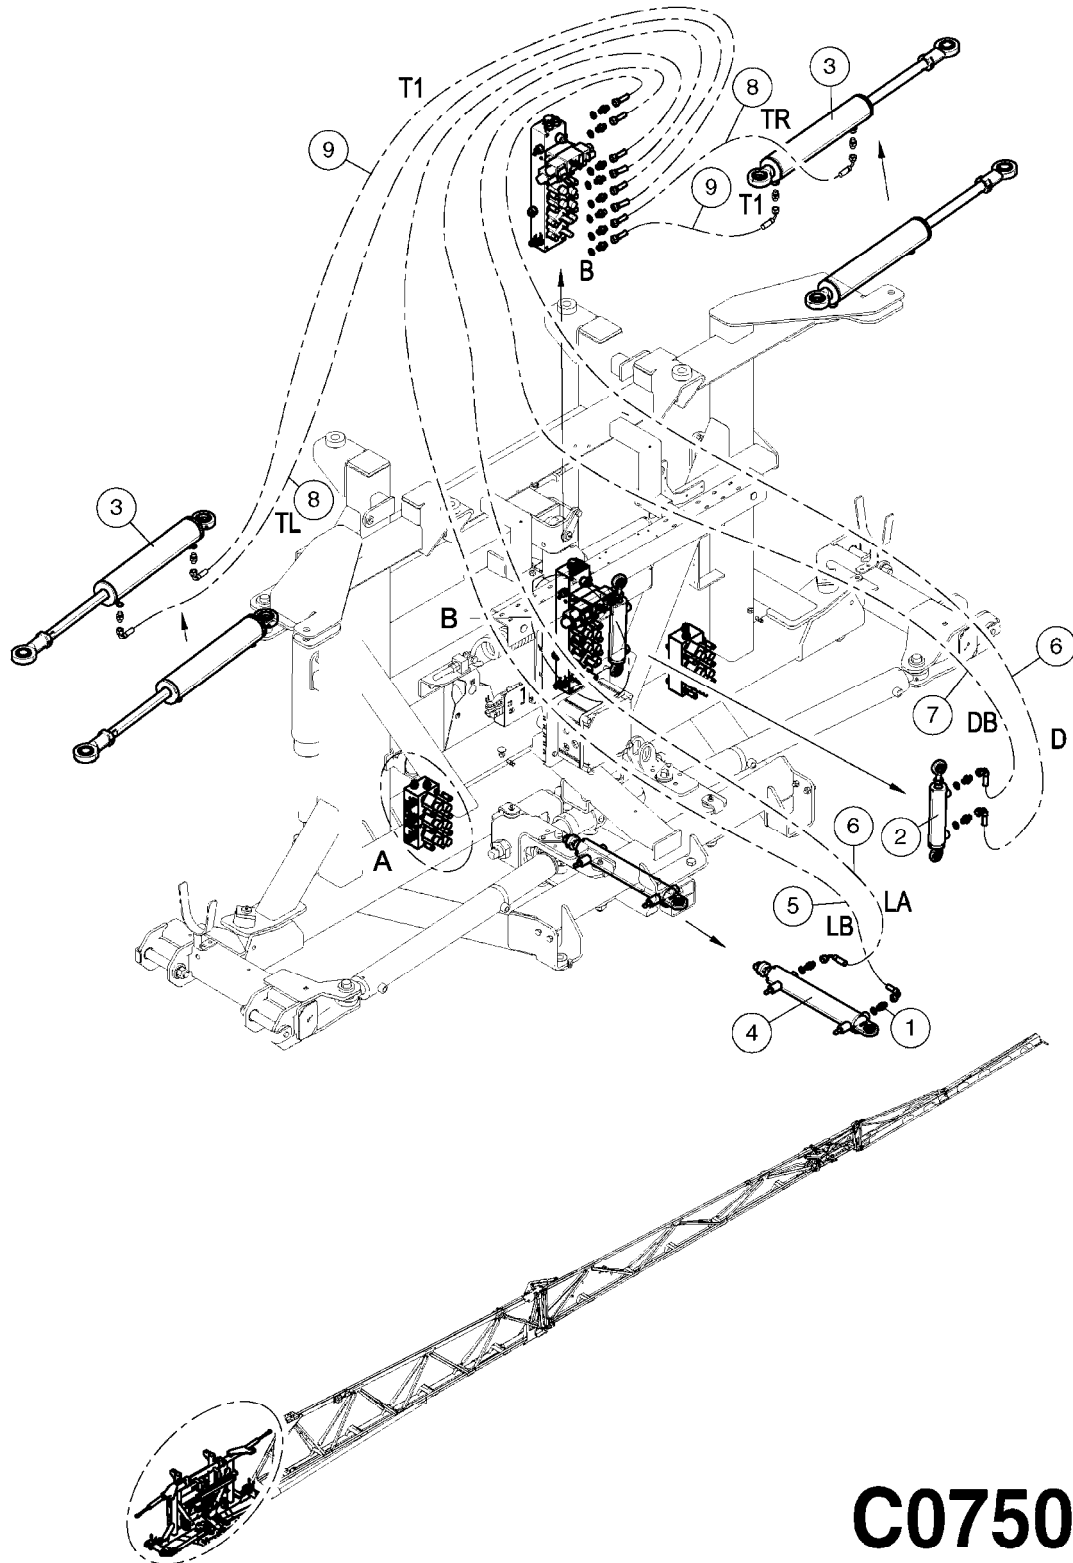

C0750

HYDRAULICS TDZ BOOM (C)
C0750-HIN, 01:01:16

Page 1

Date 05.08.2019 11:51

Pos.	parts-n°	order qty	description
1	23234700	1	HEX NIPPLE 1/4"-9/16" - 0.7mm
2	78123100	1	CYLINDER DOUBLE D40/20-120
3	78128100	1	CYLINDER 70/30-300/TILT TDZ
4	78130600	1	DOB.CYL.Ø50/25-240/M. SENSOR
5	78500300	1	HY.HO.1/4"L= 1200 STR-90°
6	78502300	1	HY.HO.1/4"L= 1350 STR-90°
7	78505300	1	HY.HO.1/4"L= 1450 STR-90°
8	78560400	1	HY.HO.3/8"L= 2500 STR-90°
9	78560500	1	HY.HO.3/8"L= 2150 STR-90°