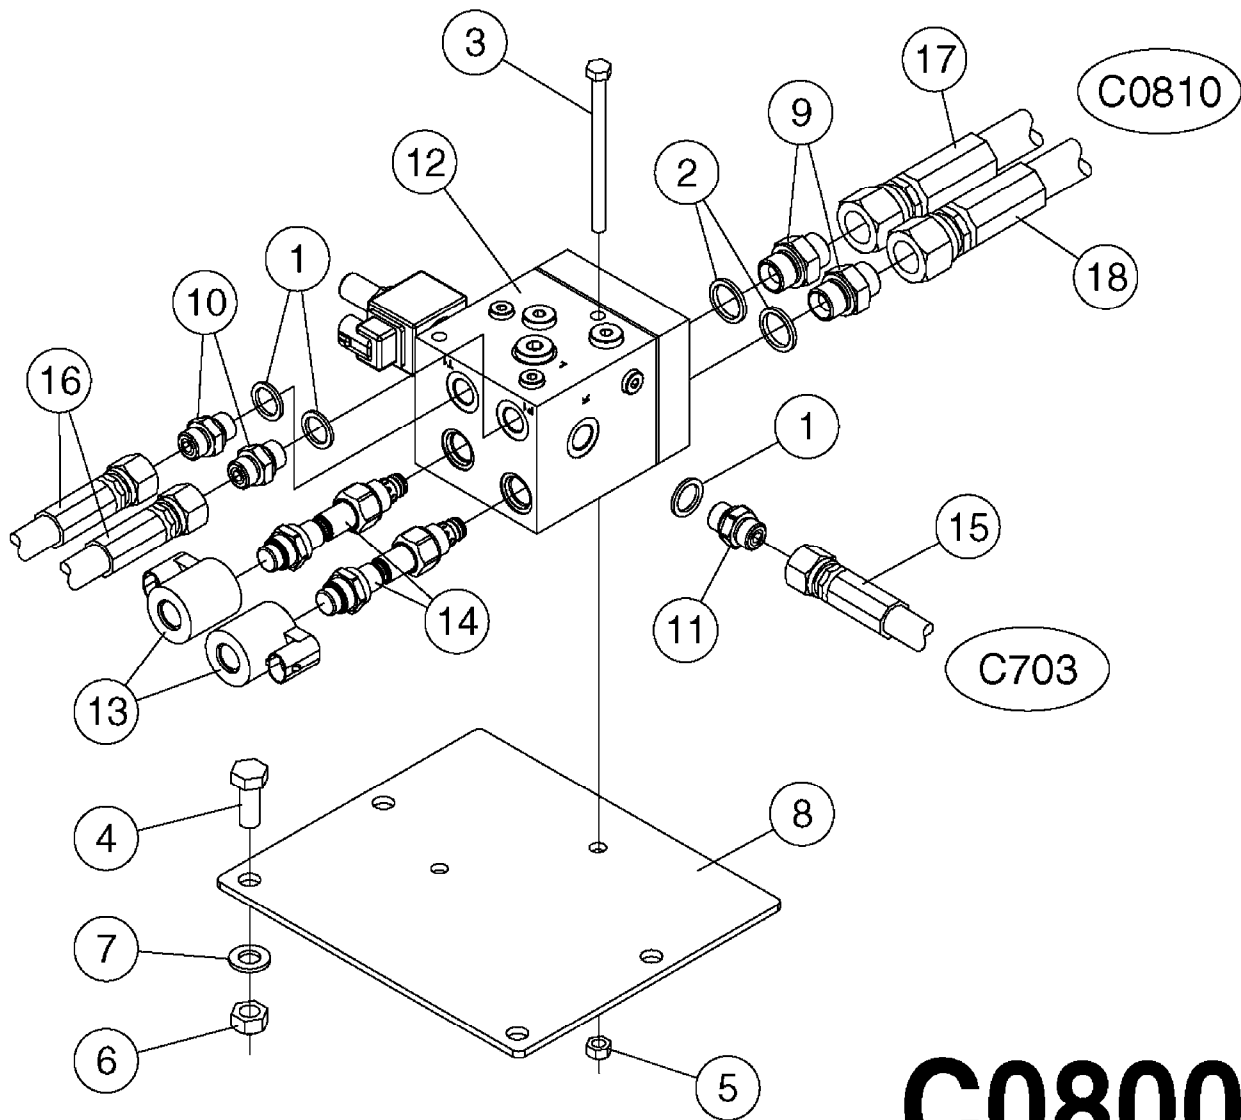

C0800

HYD. LIFT BLOCK PRESIDIO
C0800-HIN, 03:06:19

Page 1
Date 05.08.2019 11:51

Pos.	parts-n°	order qty	description
1	240866	1	DOWTYSEAL 3/8"
2	241356	1	DOWTYSEAL 1/2"
3	421232	1	BOLT HEX 8.8 DEL M8X110
4	430286	1	BOLT HEX 8.8 DEL M12X30 FT
5	460143	1	SELF LOCK NUT M8 SST A2 DIN985
6	460703	1	NUT HEX M12X1.75 LOCK DIN985A2 SS
7	471127	1	WASHER Z12N 13X24X2.5 RST
8	16169003	1	BRACKET LIFT OPEN CENTER, PR, PLATE, FLAT, 3/16"
9	23006003	1	HEX NIPPLE 1/2"-#8 MJIC
10	23234300	1	HEX NIPPLE 3/8"-11/16"
11	23234600	1	HEX NIPPLE 3/8"-11/16" - 1.8mm
12	78200103	1	FLOW/LIFT BLOCK W/RELIEF
13	78222700	1	COIL W. AMP
14	78222900	1	SOLENOID VALVE NO, SINGLE LOCK
15	78421203	1	HY.HO.3/8"L= 381 # 8JIC45F-# 6ORFSSTRF
16	78503503	1	HY.HO.3/8"L= 3000 STR-90°
17	PR-HF1202AT0629	1	HY.HO.1/2" STR-STR
18	PR-HF1202AT0630	1	HY.HO.1/2" STR-STR