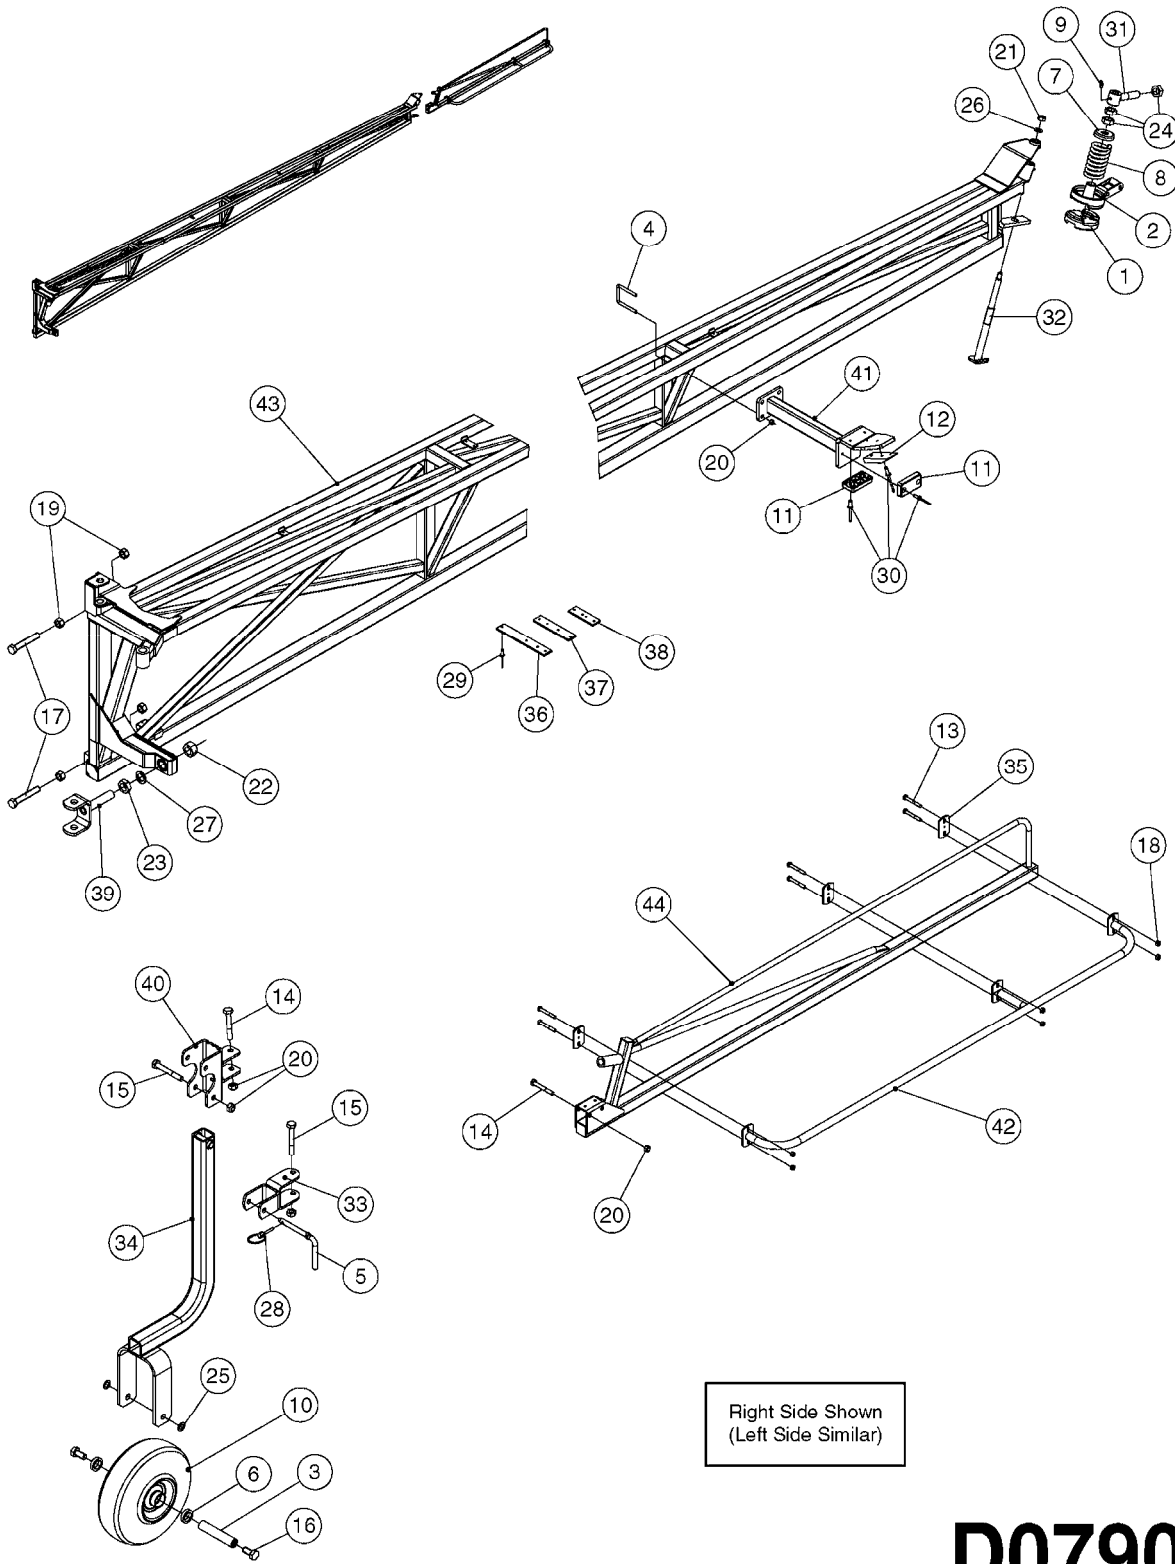

D0790

BOOM-FORCE OUTER 100' BI-FOLD
D0790-HIN, 01:01:16

Page 1

Date 05.08.2019 11:53

Pos.	parts-n°	order qty	description
1	111344	1	CLAW CLUTCH Ø100/Ø20,5 UNDER PART RED
2	111640	1	CLAW CLUTCH Ø100 TOP PART RED
3	141562	1	FRONTWHEEL AXLE 3 WHEEL
4	143161	1	BOLT U M10 40X40
5	144642	1	LOCKING PAWL D10X65MM
6	145882	1	BUSHING D30/D21X7
7	166246	1	WASHER CUP D53 F.SPRING
8	220673	1	SPRING F.PIVOT 100 X 51
9	283699	1	GREASE NIPPLE M6X1
10	285500	1	WHEEL F.Boom SUPPORT 85X20
11	334603	1	RUBBER STOP 86X48X15
12	390826	1	SLIDE PAD F.TRANSPORT BKT.CM/D
13	421024	1	BOLT HEX 8.8 DEL M8X60
14	421083	1	BOLT HEX 8.8 DEL M10X65
15	421222	1	BOLT HEX 8.8 DEL M10X75 FT
16	430522	1	BOLT HEX 8.8 DEL M12X25 FT
17	430861	1	BOLT HEX 8.8 DEL M16X100 FT
18	460143	1	SELF LOCK NUT M8 SST A2 DIN985
19	460327	1	NUT HEX M16X2
20	460423	1	NUT HEX M10X1.50 LOCK DIN985A2 SS
21	460703	1	NUT HEX M12X1.75 LOCK DIN985A2 SS
22	460747	1	NUT HEX M24 LOCK
23	461244	1	NUT HEX M24X3 JAMB.
24	461251	1	NUT HEX M20 X 2.5 JAMB
25	470385	1	WASHER D14.8D8.1X2 LOCK GALV.
26	471127	1	WASHER Z12N 13X24X2.5 RST
27	471179	1	LOCK WASHER NORDLOCK M24 ELZ
28	480244	1	PIN SNAP D4.5
29	480804	1	RIVET Ø4.8x14.5
30	480816	1	RIVET Ø4.8X19.0/Ø14
31	615800	1	LINK EYE BR.WING
32	615819	1	PIN
33	615873	1	MOUNT BRKT -BOOM WHEEL HAZ
34	615874	1	ARM F.Boom WHEEL HAZ
35	16026400	1	FLAT BAR 40X4 F.BRACE
36	17016103	1	FLAT BAR 3/16"X1.25" L=195 MOUNT BRACKET F.T25 PLUMBING
37	17016303	1	FLAT BAR 3/16"X1.25" L=145 MOUNT BRACKET F.T25 PLUMBING
38	17016503	1	FLAT BAR 3/16"X1.25" L=100 MOUNT BRACKET F.T25 PLUMBING
39	61008700	1	LINK EYE FORCE
40	61012700	1	BRKT-BOOMWHL HAZ88-100,3°R BRACKET FOR RIGHT WING
40	61012800	1	BRKT-BOOMWHL HAZ88-100,3°L BRACKET FOR LEFT WING
41	61016000	1	BOOMSTOP/SUP HPZ/FTZ L=338
42	63005700	1	BRACE F.BREAKAWAY 80'
43	63044600	1	WING OUTER 100' FTZ R.H.
43	63044700	1	WING OUTER 100' FTZ L.H.
44	63805000	1	BREAKAWAY 110' FORCE