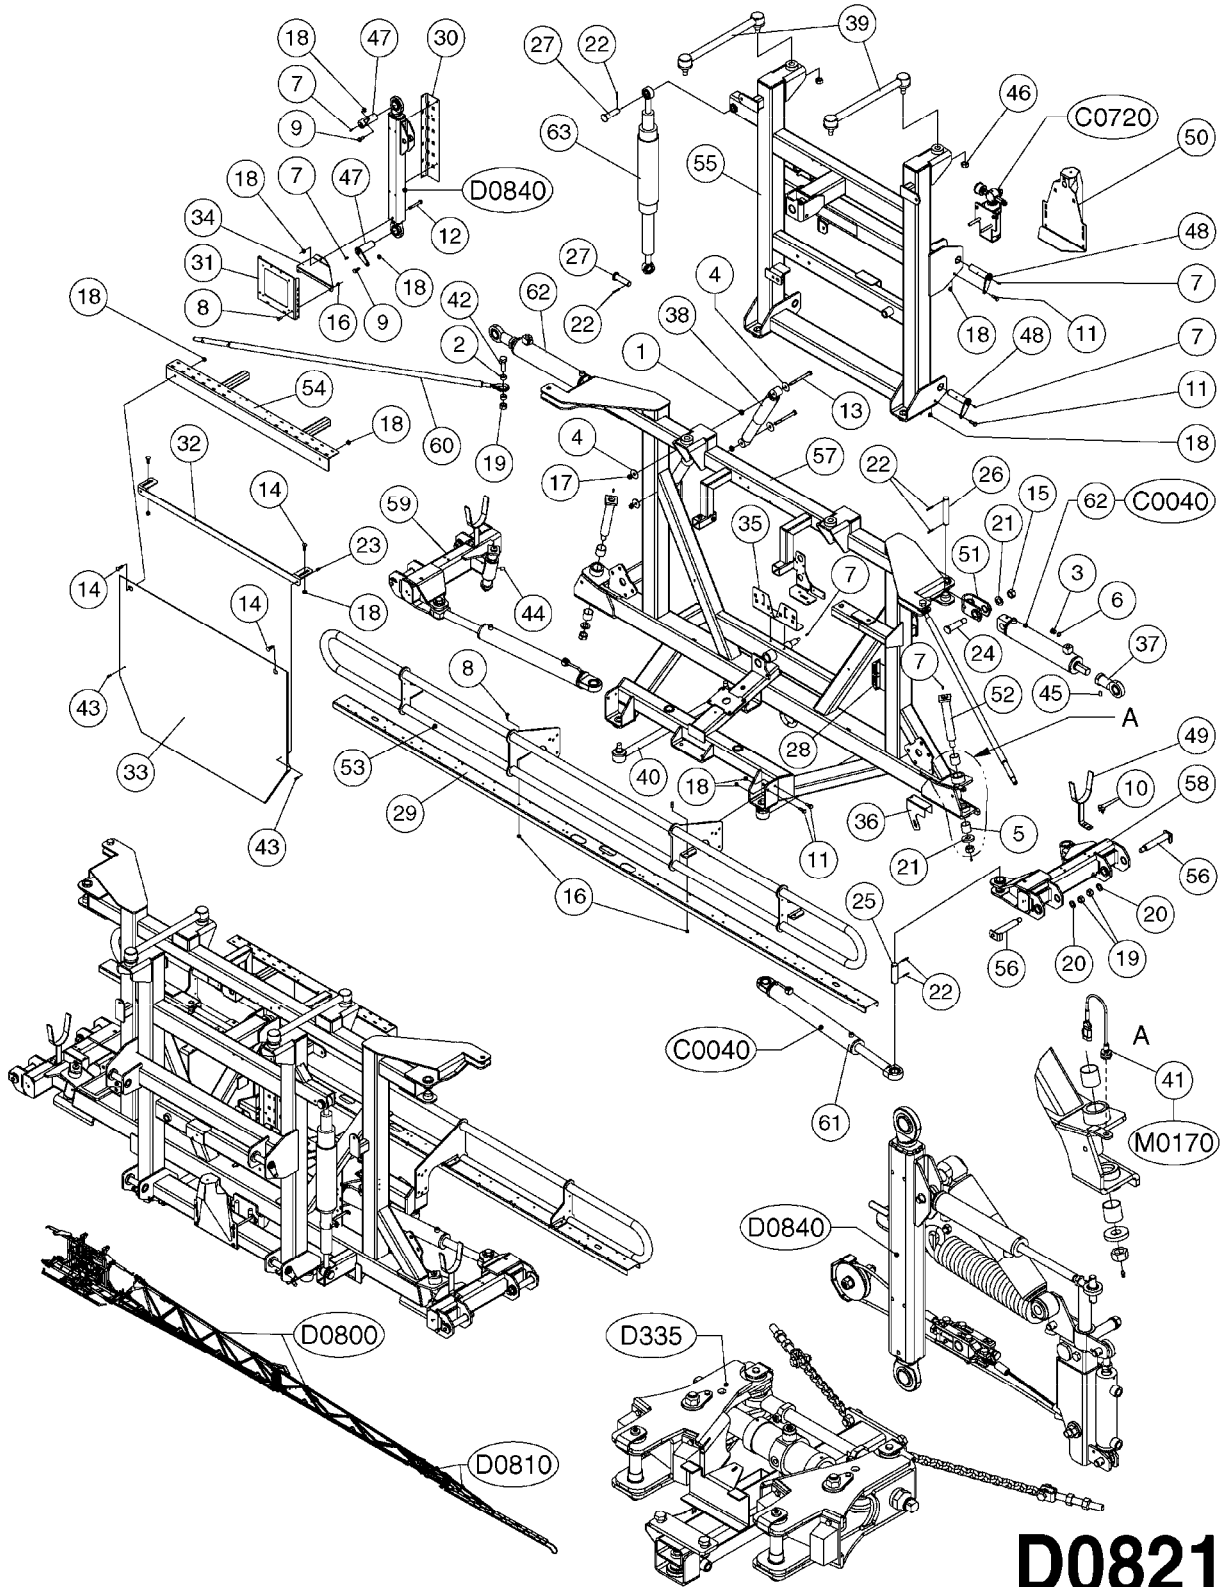

D0821

Pos.	parts-n°	order qty	description
1	146240	1	BUSHING D26.0/13.0 L=7MM
2	146536	1	BUSHING
3	146790	1	PLUG 3/8" RG L=20 SS
4	167156	1	WASHER D46.5/D12.4X2.5
5	210865	1	BUSHING 40mm40mm DU
6	240866	1	DOWTYSEAL 3/8"
7	283699	1	GREASE NIPPLE M6X1
8	420582	1	BOLT HEX 8.8 DEL M8X20 FT A2
9	420604	1	BOLT HEX 8.8 DEL M10X25 FT DIN933
10	420862	1	BOLT HEX 8.8 DEL M10X16 FT
11	421002	1	BOLT HEX 8.8 DEL M10X30 FT DIN933
12	421222	1	BOLT HEX 8.8 DEL M10X75 FT
13	430426	1	BOLT HEX 8.8 DEL M12X130
14	440737	1	BOLT CARRIAGE M10x25 SS
15	460747	1	NUT HEX M24 LOCK
16	460143	1	SELF LOCK NUT M8 SST A2 DIN985
17	460386	1	NUT HEX M12X1.75
18	460423	1	NUT HEX M10X1.50 LOCK DIN985A2 SS
19	460806	1	NUT HEX M20X2.50 LOCK DIN985A2 SS
20	471129	1	WASHER, M20, Ø37/21.0X 3.0, SS
21	471130	1	WASHER, M24, Ø44/25.0X 4.0, SS
22	480733	1	PIN D6 X 40
23	480811	1	BLIND FASTENER M6 STAINLESS
24	14057100	1	PIN Ø30/M24 L=89 DELTA
25	14096300	1	PIN D30/6 L= 109
26	14096400	1	PIN D30/6 L= 154
27	14108600	1	AXLE Ø40/25.2 L=92
28	15125300	1	HOLLOW PROFILE 30X30X2/PUNCHED
29	16189703	1	CENTER TRACK 2014, TDZ/SPC
30	16296700	1	PLATE 2.0 X 88 X 490
31	16299900	1	PLATE 3 X 190 X 200
32	16339800	1	PLATE 4.0X133X01120/BEND, RED
33	16340000	1	SHIELD, TERRA FORCE, RED
34	16343000	1	PLADE 3,0X 139X 250/BUCKET
35	16349400	1	PLATE 3.0X220X310/BEND RED
36	16395000	1	FOLD SENSOR GAURD, TDZ, SS
37	21091000	1	LINK HEAD M36 X 2 X Ø35
38	28027400	1	SHOCK ABSORBER L=360/580 CM+
39	28066100	1	STEER.ARM COMPL.2XØ35 L=19.7"
40	28100900	1	STEERING ARM 2XØ35 L=745
41	28129300	1	INDUCTIV SENSOR UNSHIELDED M12 L1M SD=8MM
42	43000803	1	BOLT HEX M20 X 70MM DEL - FT
43	45001500	1	SCREW THUMB PLASTIC HEAD M6x20
44	45005100	1	SET SCREW M12X20 DIN 915
45	45006600	1	SET SCREW M12X25 SS DIN 913
46	46133500	1	NUT M20X1.5 DIN 980 V
47	61037600	1	PIN Ø34.8/L=94
48	61061300	1	PIN, Ø30 L=122
49	61061800	1	HOSE HOLDER F.FEED HOSES
50	61068000	1	NORAC SENSOR BRACKET, CENTER
51	61078300	1	SWIVEL PART F. TILT TDZ, RED
52	61093100	1	PINBOLT Ø40 L=223/M24
53	63038803	1	BUMPER, TDZ 2014
54	63100400	1	MOUNT BRACKET FOR EFC, TDZ
55	63109200	1	LIFT FRAME TERRA FORCE, RED
56	63111200	1	HINGE TERRA FORCE RH, RED
57	63111400	1	CENTER SECTION WIDE TDZ, RED
58	63118100	1	TDZ RIGHT HINGE (RED)
59	63118300	1	TDZ LEFT HINGE (RED)
60	63199800	1	Ø12 WIRE L= 1610/M24
61	78131300	1	CYLINDER, D70/40-500 TDZ FOLD