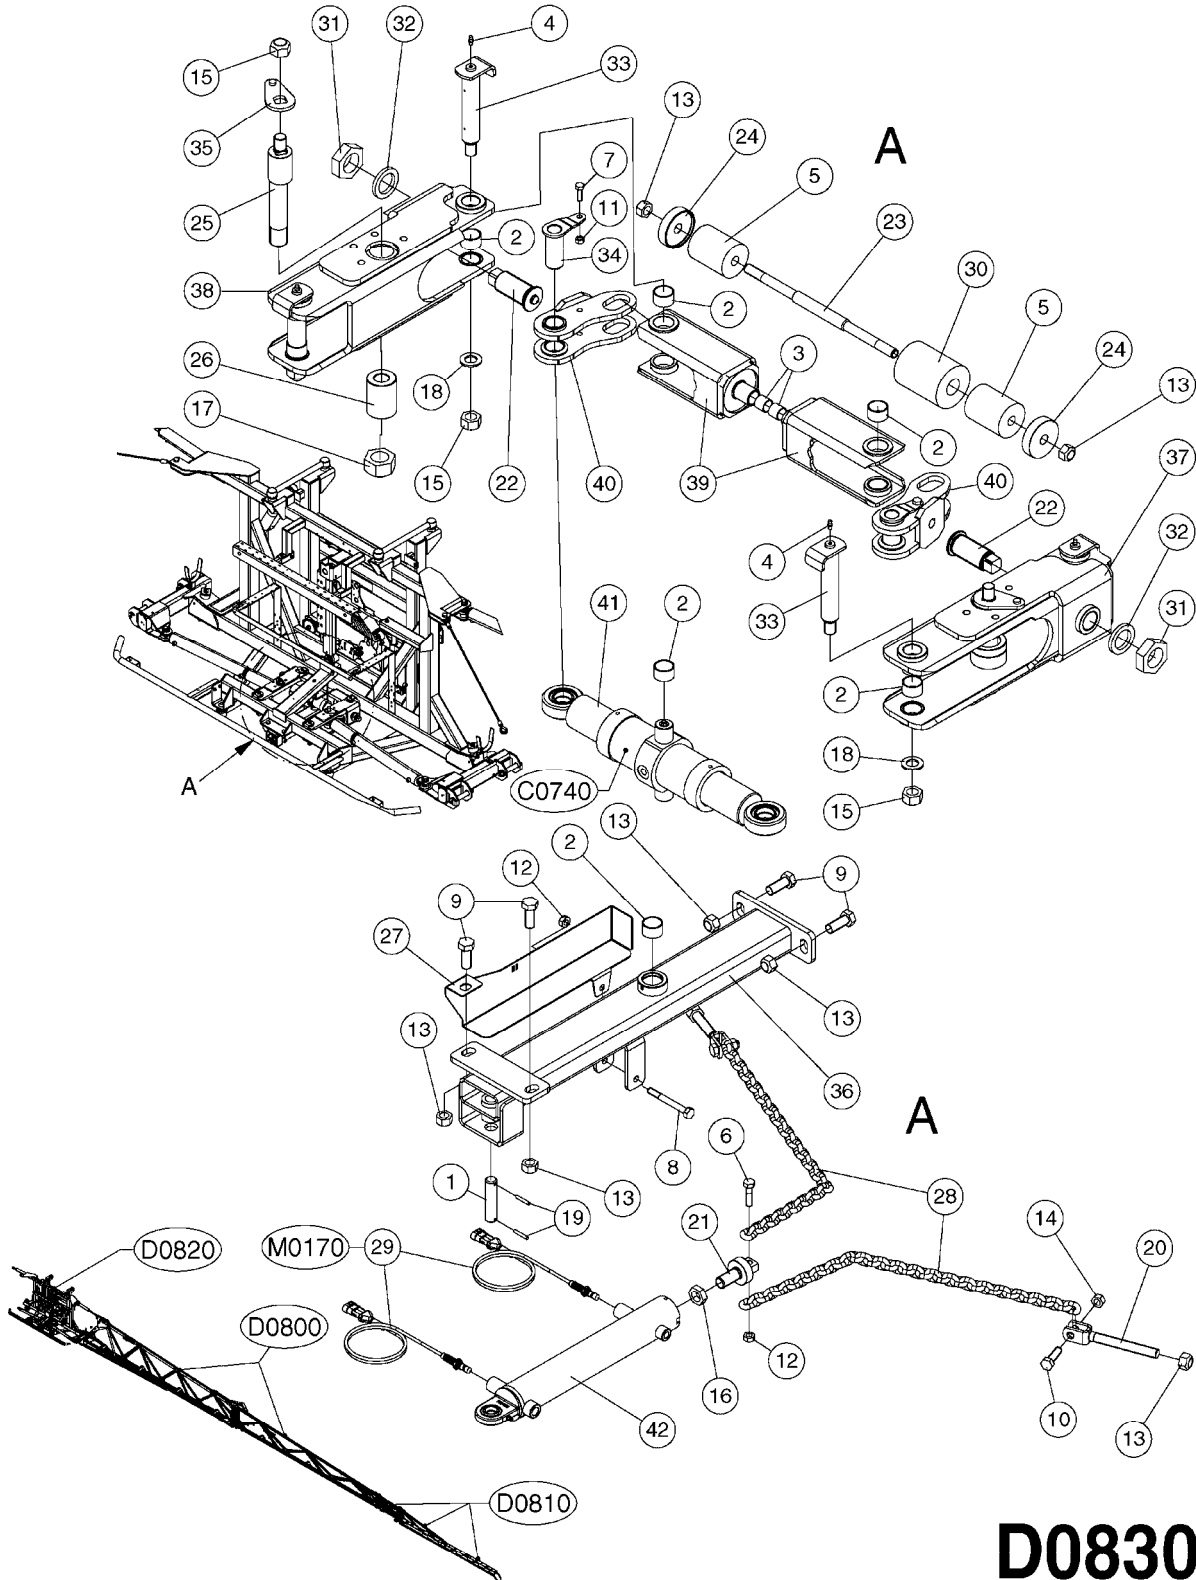

TERRA FORCE YAW/PEND.LOCK PRE
2014
D0830-HIN, 04:12:17

Page 1
Date 05.08.2019 11:53

Pos.	parts-n°	order qty	description
1	146390	1	PIN D19.8 X 95
2	210858	1	BUSHING 034/30 L=20
3	210859	1	BUSH Ø23X20 L20
4	283699	1	GREASE NIPPLE M6X1
5	390789	1	RUBBER DAMPENER D63/17 L=80
6	420965	1	M10X40 MACHINE SCREW STAINLESS
7	421046	1	BOLT HEX M8X25/25 A2 SS DIN933
8	421218	1	BOLT HEX 8.8 DEL M10X90
9	430581	1	BOLT HEX 8.8 DEL M16X40 FT
10	430721	1	BOLT HEX 8.8 DEL M12X40 FT
11	460143	1	SELF LOCK NUT M8 SST A2 DIN985
12	460423	1	NUT HEX M10X1.50 LOCK DIN985A2 SS
13	460585	1	LOCKING NUT M16 DIN985 A2 SS
14	460703	1	NUT HEX M12X1.75 LOCK DIN985A2 SS
15	460806	1	NUT HEX M20X2.50 LOCK DIN985A2 SS
16	461200	1	NUT HEX M20X1.5 JAMB.
17	461316	1	NUT HEX LOCK M30X3.5 DIN 985
18	471129	1	WASHER, M20, Ø37/21.0X 3.0, SS
19	480730	1	PIN ROLL 5X30 STAINLESS STEEL
20	615561	1	CLEVIS F.TURNBUCKLE M16 RH
21	14098900	1	PIN D45/20/M20 L=80
22	14103300	1	YAW TAP Ø45/M36X3 DEL
23	14103500	1	AXLE Ø20/M16 L=350 DEL TDZ
24	14103600	1	BUSHING D70/65/D17 DELTA
25	14112100	1	PIN D40/30/M30 L=206 DEL
26	14112200	1	BUSHING D40/30 L=70 ECCENTRIC
27	16345700	1	COVER F.LOCK TDZ, RED
28	19487100	1	CHAIN D7X21 L=640
29	28102400	1	INDUCTIVE SENSOR M12 F. CYL.
30	39131600	1	RUBBER BUMPER D80/30 L=1000 SH
31	46132800	1	NUT, JAMB M36X3 DIN439 DEL
32	47118300	1	NORDLOCK WASHER M36 LIM ZNK
33	61064000	1	PIN D30.0 L=142 M20 DEL
34	61065800	1	PIN BOLT D19.8 L=80 M16 DEL
35	61074400	1	TOP PLATE TDZ, YAW-SHAFT DELTA
36	63111500	1	YAW LOWER CONSOLE, RED
37	63126200	1	YAW BRACKET TDZ RIGHT, RED
38	63126300	1	YAW BRACKET TDZ LEFT, RED
39	63126400	1	BUFFER BRACKET TDZ, RED
40	63126500	1	YAW BRACKET TDZ, RED
41	78128500	1	CYLINDER DOUBLE PLUNGER D60X75
42	78130600	1	DOB.CYL.Ø50/25-240/M. SENSOR