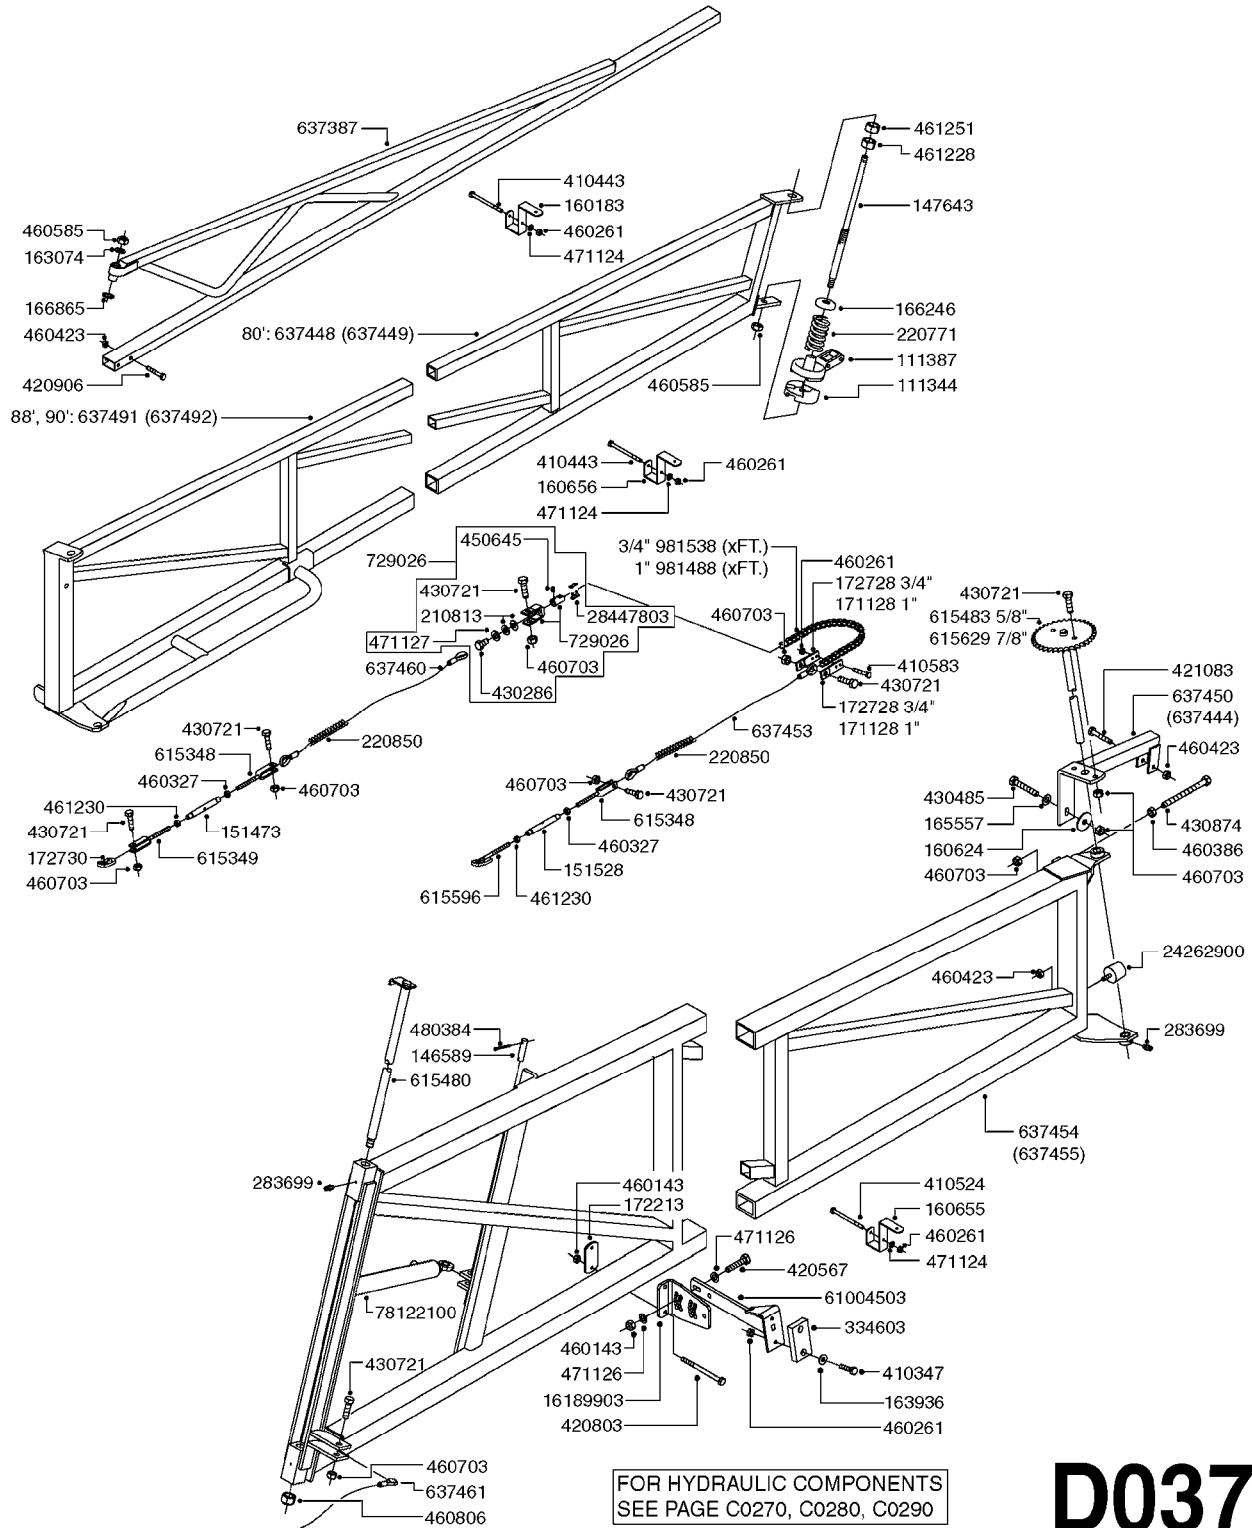

FOR HYDRAULIC COMPONENTS
SEE PAGE C0270, C0280, C0290

D0370

BOOM EAGLE WINGS 80',88',90'
D0370-HIN, 31:05:17

Page 1
Date 05.08.2019 11:52

parts-n°	order qty	description
111344	1	CLAW CLUTCH Ø100/Ø20,5 UNDER PART RED
111387	1	CLAW CLUTCH D100 UPPER PART
146589	1	PIN D19.8 X 65
147643	1	AXLE F.BM BRKWKY. W. ZERT L=426
151473	1	TURN BUCKLE HOUSING M16-200
151528	1	TURN BUCKLE HOUSING M16-130
160183	1	CLAMP NOZZLE TUBE 50X30
160624	1	WASHER PLATE 6/13 X3
160655	1	CLAMP NOZZLE TUBE 80X60
160656	1	CLAMP NOZZLE TUBE 50X50
163074	1	WASHER D54/D17X3
163936	1	WASHER D15/D6.2X1
165557	1	WASHER D28.0/D12.2X2.0 SS
166246	1	WASHER CUP D53 F.SPRING
166865	1	WASHER D35/D25X2
171128	1	FLAT BAR 6X40
172213	1	FLAT BAR F.BOOM STRAP
172728	1	FLATBAR
172730	1	FLATBAR
210813	1	WASHER, TEFLON COATED
220771	1	SPRING D53/D43X100
220850	1	SPRING EXT.D49/7X250
283699	1	GREASE NIPPLE M6X1
334603	1	RUBBER STOP 86X48X15
410347	1	SCREW M6X20 8.8
410443	1	BOLT HEX 8.8 DEL M6X70
410524	1	BOLT HEX 8.8 DEL M6X100
410583	1	BOLT HEX 8.8 DEL M6X40
420567	1	BOLT HEX 8.8 DEL M8X30 FT
420803	1	BOLT HEX 8.8 DEL M8X90
420906	1	BOLT HEX 8.8 DEL M10X60
421083	1	BOLT HEX 8.8 DEL M10X65
430286	1	BOLT HEX 8.8 DEL M12X30 FT
430485	1	BOLT HEX 8.8 DEL M12X90
430721	1	BOLT HEX 8.8 DEL M12X40 FT
430874	1	SCREW SET 8.8 DEL M12X70 FT
450645	1	SCREW ALLAN M6 X 6 SS
460143	1	SELF LOCK NUT M8 SST A2 DIN985
460261	1	NUT HEX M6X1.00 LOCK DIN985 A2 SS
460327	1	NUT HEX M16X2
460386	1	NUT HEX M12X1.75
460423	1	NUT HEX M10X1.50 LOCK DIN985A2 SS
460585	1	LOCKING NUT M16 DIN985 A2 SS
460703	1	NUT HEX M12X1.75 LOCK DIN985A2 SS
460806	1	NUT HEX M20X2.50 LOCK DIN985A2 SS
461228	1	NUT HEX M20
461230	1	NUT HEX M16X2 LH THREAD
461251	1	NUT HEX M20 X 2.5 JAMB
471124	1	WASHER, M6, Ø18/ 6.4X 1.6, SS
471126	1	WASHER, M8, Ø16/ 8.4X 1.6, SS
471127	1	WASHER Z12N 13X24X2.5 RST
480384	1	PIN COTTER 3/16 x 1-1/2"
615348	1	CLEVIS TURNBUCKLE M16 RH
615349	1	CLEVIS TURNBUCKLE M16 LH
615480	1	PIN F.HINGE ASSY.
615483	1	SHAFT W.SPROCKET 3/4" 80'-90'
615596	1	TURN BUCKLE ANCHOR M16 LH
615629	1	SHAFT W.SPROCKET 1' EAGLE 90'
637387	1	BOOM WING BRKWAY E. 60-90'
637444	1	BRACKET HINGE SUPP. LH 80/90'
637448	1	BOOM WING OUTER R.80'EAGLE