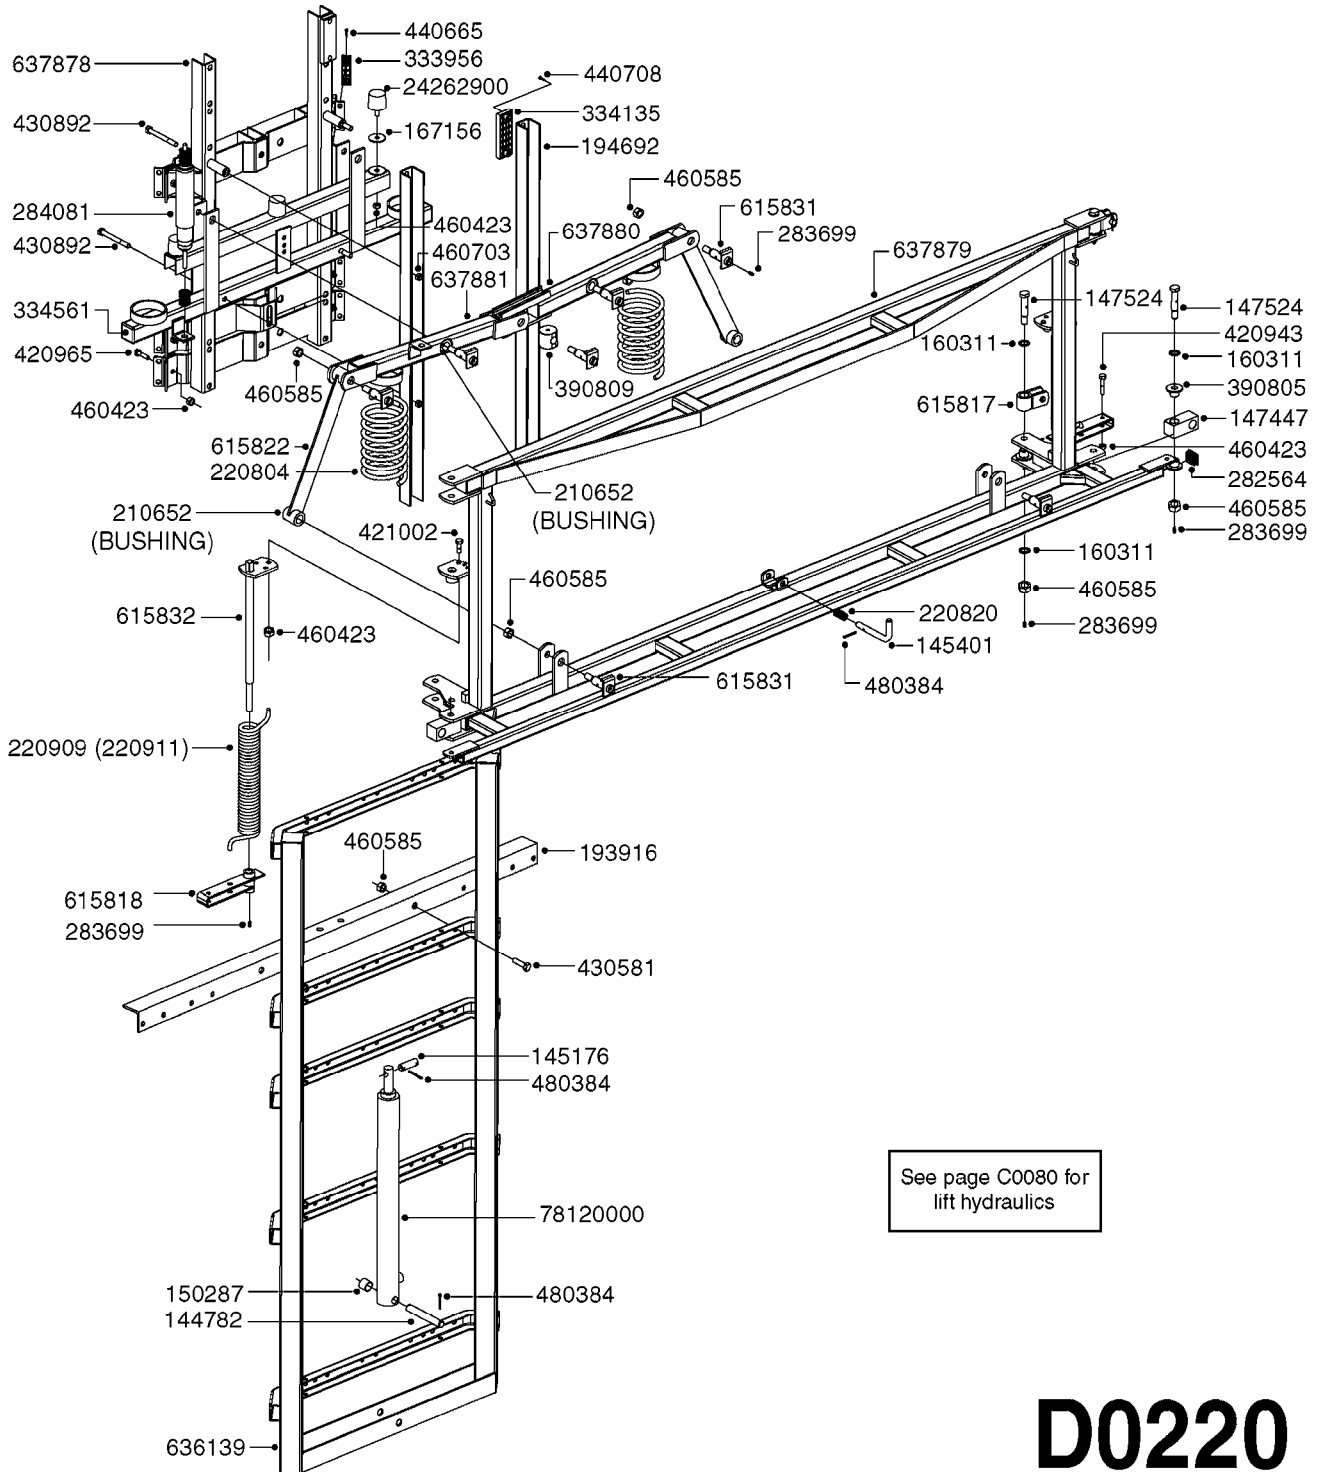

BOOM FALCON H FRAME & CENTER
D0220-HIN, 01:04:19

Page 1
Date 05.08.2019 11:52

parts-n°	order qty	description
144782	1	SHAFT 20 X 140
145176	1	PIN D19.8 X 60
145401	1	PAWL
147447	1	PIVOT BLOCK INNER WING SPL
147524	1	PIN F. PIVOT SPL
150287	1	SPACER D25.4/1.5 L=15MM
160311	1	WASHER D30/D20.4X2
167156	1	WASHER D46.5/D12.4X2.5
193916	1	ANGLE IRON FOR MB BOOM BKTS.
194692	1	U-CHANNEL SPL CENTER
210652	1	BUSHING TEFLON D25/D22X20
220804	1	SPRING 130/12/320 EAGLE 45'
220820	1	SPRING D20.5/2.0 0-50MM
220909	1	SPRING F. BREAKAWAY R.H. SPL
220911	1	SPRING F. BREAKAWAY L.H. SPL
282564	1	PLUG 35MM SQ.BLACK
283699	1	GREASE NIPPLE M6X1
284081	1	SHOCK ABSORBER 150 1121 MONROE
333956	1	SLIDE SHOE 91X25X10
334135	1	SLIDE SHOE 140X45X15
334561	1	PLUG 50x50x2 F.SQ.TUBE
390805	1	BUSHING F. PIVOT SPL
390809	1	SPACER 50X48 D22/D8 POLY
420943	1	BOLT HEX 8.8 DEL M10X50
420965	1	M10X40 MACHINE SCREW STAINLESS
421002	1	BOLT HEX 8.8 DEL M10X30 FT DIN933
430581	1	BOLT HEX 8.8 DEL M16X40 FT
430892	1	BOLT HEX 8.8 DEL M12X110
440665	1	SCREW M4.2X16 STAINLESS
440708	1	SCREW M5.5X16 SELF TAPPING SS
460423	1	NUT HEX M10X1.50 LOCK DIN985A2 SS
460585	1	LOCKING NUT M16 DIN985 A2 SS
460703	1	NUT HEX M12X1.75 LOCK DIN985A2 SS
480384	1	PIN COTTER 3/16 x 1-1/2"
615817	1	FORK F.CYLINDER SPL
615818	1	BREAKAWAY LEVER SPL
615822	1	TRAPEZE ARM FALCON
615831	1	PIN F. CENTER SECTION SPL
615832	1	PIN F. BREAKAWAY SPRING SPL
636139	1	H FRAME HY LIFT 300/500 MB
637878	1	CENTER SLIDE SPL
637879	1	CENTER FRAME SPL
637880	1	SUSPENSION ARM R.H. SPL
637881	1	SUSPENSION ARM L.H. SPL
24262900	1	RUBBER STOP D50X40 M10X33
78120000	1	CYL.TELESCOPING Ø50/40/25_1100