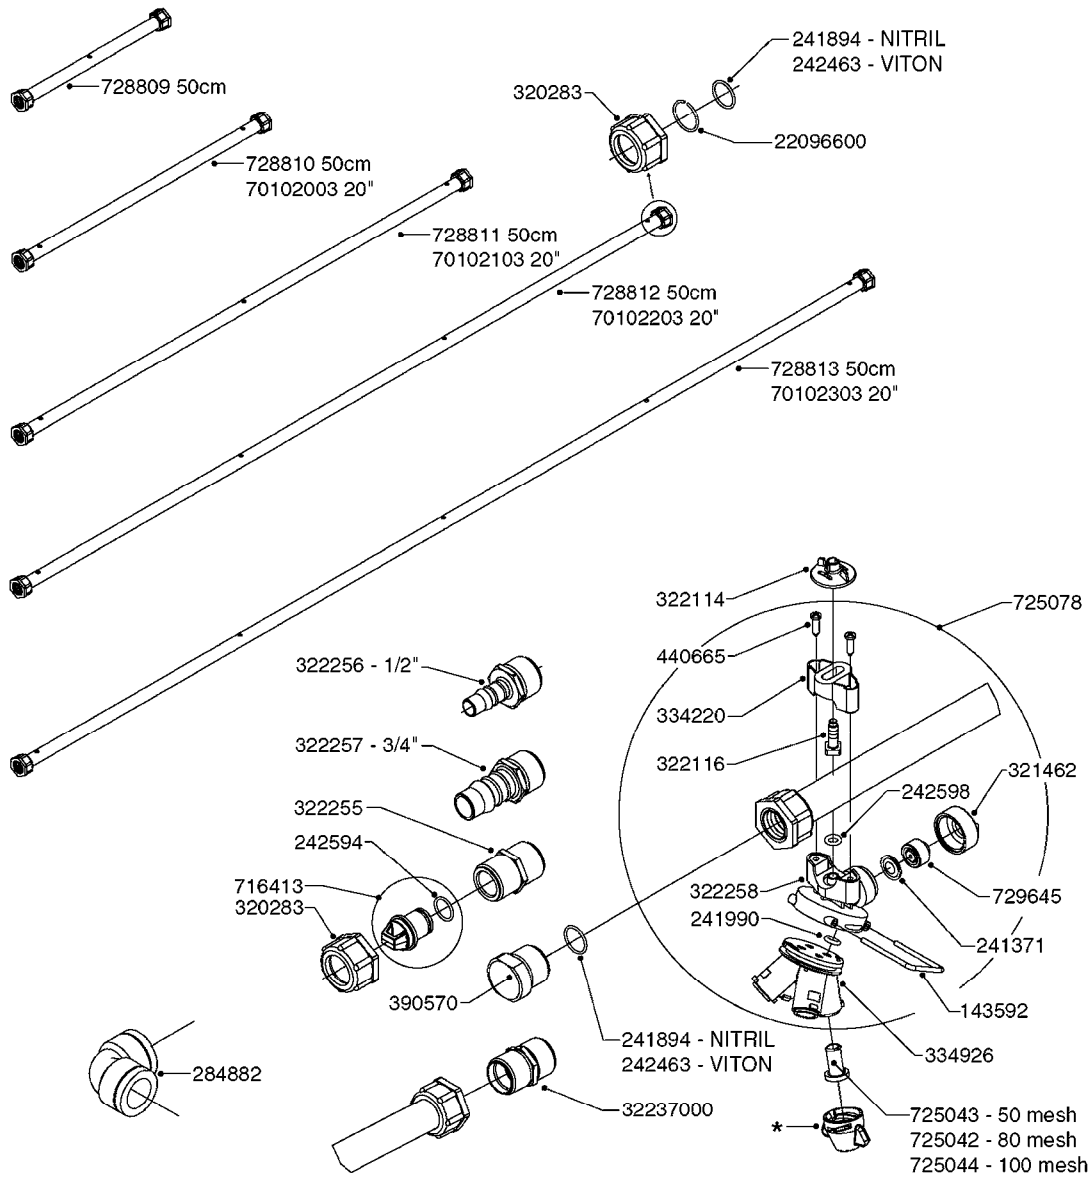

BLANK TUBES:
614647 - 23-3/4"
614648 - 43-1/4"
614649 - 63"
614650 - 82-1/2"

D1110

NOZZLE TUBES & HOLDER-PLASTIC
D1110-HIN, 08:04:19

Page 1

Date 05.08.2019 11:53

parts-n°	order qty	description
321484	1	BUSHING THREADED F.NOZZ.TUBE
322114	1	NUT PLASTIC F.NOZZ.H
322116	1	BOLT PLASTIC F.NOZZ.H.
334874	1	NOZZLE HOLDER - TOP HALF
612872	1	NOZZLE TUBE 2 HOLE L-24"/50CM
612883	1	NOZZLE TUBE 3 HOLE L-44"/50CM
612894	1	NOZZLE TUBE 4 HOLE L-64"/50CM
612905	1	NOZZLE TUBE 5 HOLE L-83.5"/50C
613767	1	NOZZLE TUBE 1 HOLE L-13.875"
614610	1	NOZZLE TUBE 2 HOLE L-24"/SP20"
614611	1	NOZZLE TUBE 3 HOLE L-44"/SP20"
614612	1	NOZZLE TUBE 4 HOLE L-64"/SP20"
614613	1	NOZZLE TUBE 5 HOLE L-83.5"/20"
614638	1	NOZZLE TUBE 1 HOLE L-4.125"
614647	1	NOZZLE TUBE L=600mm NO HOLES
614648	1	NOZZLE TUBE L=1100mm NO HOLES
614649	1	NOZZLE TUBE L=1600mm NO HOLES
614650	1	NOZZLE TUBE L=2100mm NO HOLES
16110803	1	NOZZLE BRACKET VAR SPACINGS
33487300	1	NOZZLE HOLDER - BOTTOM HALF
74008203	1	CLAMP & INSULATOR 100X60 (QTY.10)
74008303	1	CLAMP & INSULATOR 80X60 MM (QTY.10)
74008403	1	CLAMP & INSULATOR 80X60 MM (QTY.5)
74008503	1	CLAMP & INSULATOR 50X50 MM (QTY.10)
74008603	1	CLAMP & INSULATOR 50X50 MM (QTY.5)
74008703	1	CLAMP & INSULATOR 30X50 MM (QTY.10)
74008803	1	CLAMP & INSULATOR 30X50 MM (QTY.5)
74008903	1	NOZZLE HOLDER COMPLETE (QTY.10)
74009003	1	NOZZLE HOLDER COMPLETE (QTY.5)