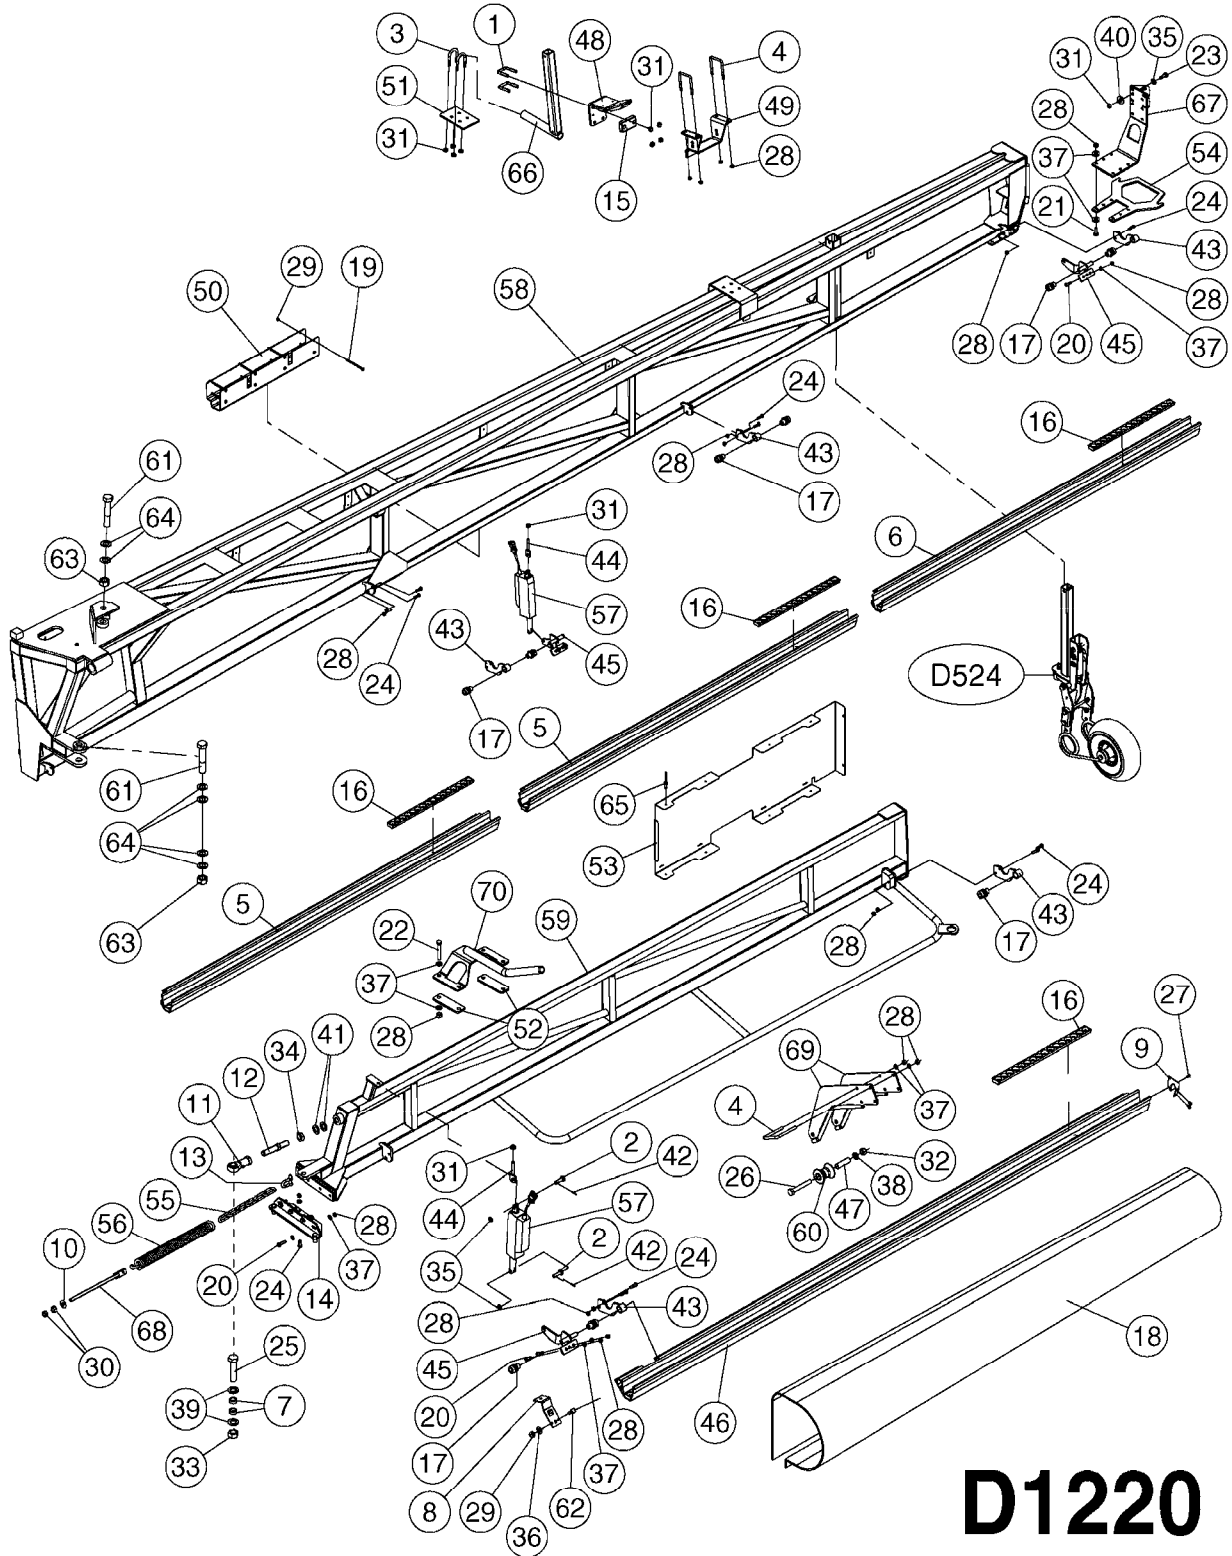

HAZ 3.1 120' TF BOOM 2 FOLD
OUTER
D1220-HIN, 31:01:18

Page 0
Date 05.08.2019 11:53

HAZ 3.1 120' TF BOOM 2 FOLD
OUTER
D1220-HIN, 31:01:18

Page 1
Date 05.08.2019 11:53

Pos.	parts-n°	order qty	description
1	143161	1	BOLT U M10 40X40
2	146023	1	PIN FOR COGWHEEL
3	146267	1	BOLT U F.500 EAG BRACE
4	146843	1	BOLT U M8 F.60 x 60
5	147486	1	AIR SLOT RAIL L=1995/D25
6	147488	1	AIR SLOT RAIL L=1935/D25
7	158739	1	BUSHING 3/4"X10
8	161128	1	NOZZLE HOLDER TF
9	161183	1	AIR SLOT END RH
9	161185	1	AIR SLOT END LH
10	165557	1	WASHER D28.0/D12.2X2.0 SS
11	278141	1	BALL JOINT M20X1.5 LEFT
12	278459	1	ROD M20X1.5
13	281912	1	SHACKLE M-10
14	288062	1	ANGLE PLATE TR5
15	334603	1	RUBBER STOP 86X48X15
16	334887	1	AIRGUIDE TWIN FORCE L=494
17	390791	1	BUSHING F. AIR SLOT
18	391183	1	AIR BAG F.BREAKAWAY 3M HAZ-R.
18	391184	1	AIR BAG F.BREAKAWAY 3M HAZ-L.
19	410524	1	BOLT HEX 8.8 DEL M6X100
20	420567	1	BOLT HEX 8.8 DEL M8X30 FT
21	420744	1	BOLT HEX 8.8 DEL M8X40
22	420781	1	BOLT HEX 8.8 DEL M8X50
23	421002	1	BOLT HEX 8.8 DEL M10X30 FT DIN933
24	421046	1	BOLT HEX M8X25/25 A2 SS DIN933
25	430917	1	SCREW M20X90
26	430924	1	BOLT HEX 8.8 DEL M12 X 85
27	440673	1	SCREW F.PLASTIC 5X12 SS
28	460143	1	SELF LOCK NUT M8 SST A2 DIN985
29	460261	1	NUT HEX M6X1.00 LOCK DIN985 A2 SS
30	460386	1	NUT HEX M12X1.75
31	460423	1	NUT HEX M10X1.50 LOCK DIN985A2 SS
32	460703	1	NUT HEX M12X1.75 LOCK DIN985A2 SS
33	460806	1	NUT HEX M20X2.50 LOCK DIN985A2 SS
34	461200	1	NUT HEX M20X1.5 JAMB.
35	471122	1	WASHER, M10, Ø20/10.5X 2.0, SS
36	471125	1	WASHER M6U 6.4X14X1.2,A2 SS
37	471126	1	WASHER, M8, Ø16/ 8.4X 1.6, SS
38	471127	1	WASHER Z12N 13X24X2.5 RST
39	471129	1	WASHER, M20, Ø37/21.0X 3.0, SS
40	471140	1	WASHER D30/D10.5X2.5 STAINLESS
41	471180	1	LOCK WASHER NORDLOCK M20 ELZ
42	480728	1	PIN D3.2X20 SPLIT
43	615788	1	BRACKET
44	615808	1	ANCHOR ADJ.F.ACTUATOR
45	637850	1	BKT AIR SLOT RH
45	637851	1	BKT AIR SLOT LH
46	14049500	1	AIR PROFILE L=2755 W. D25 R.
47	15133700	1	BUSHING Ø16.0 X1.5 L=54
48	16158200	1	TARNSPORT BRACKET HOOK HAZ
49	16171100	1	TRANSPORT SLIDE BRACKET HAZ
50	16195700	1	SUPPORT F.OUTER WING 118' HAZ
51	16205500	1	BRACKET 173326 PAINTED
52	16455700	1	MOUNT.PL. F.BREAK-AWAY HOLDER
53	16469000	1	PROTECTION SHIELD, 120' HAZ
54	16495400	1	PLATE 8.0X280X316 6XØ8.5
55	19490000	1	CHAIN Ø6X42MM L=500 12 LINKS RED
56	22098100	1	PL. SPRING Ø42/7.5 L=405 PAINTED
57	26047400	1	ACTUATOR 0-130MM L=0,5M/4WIREAMP
58	28170000	1	ALU OUTERWING 120' HAZ R.