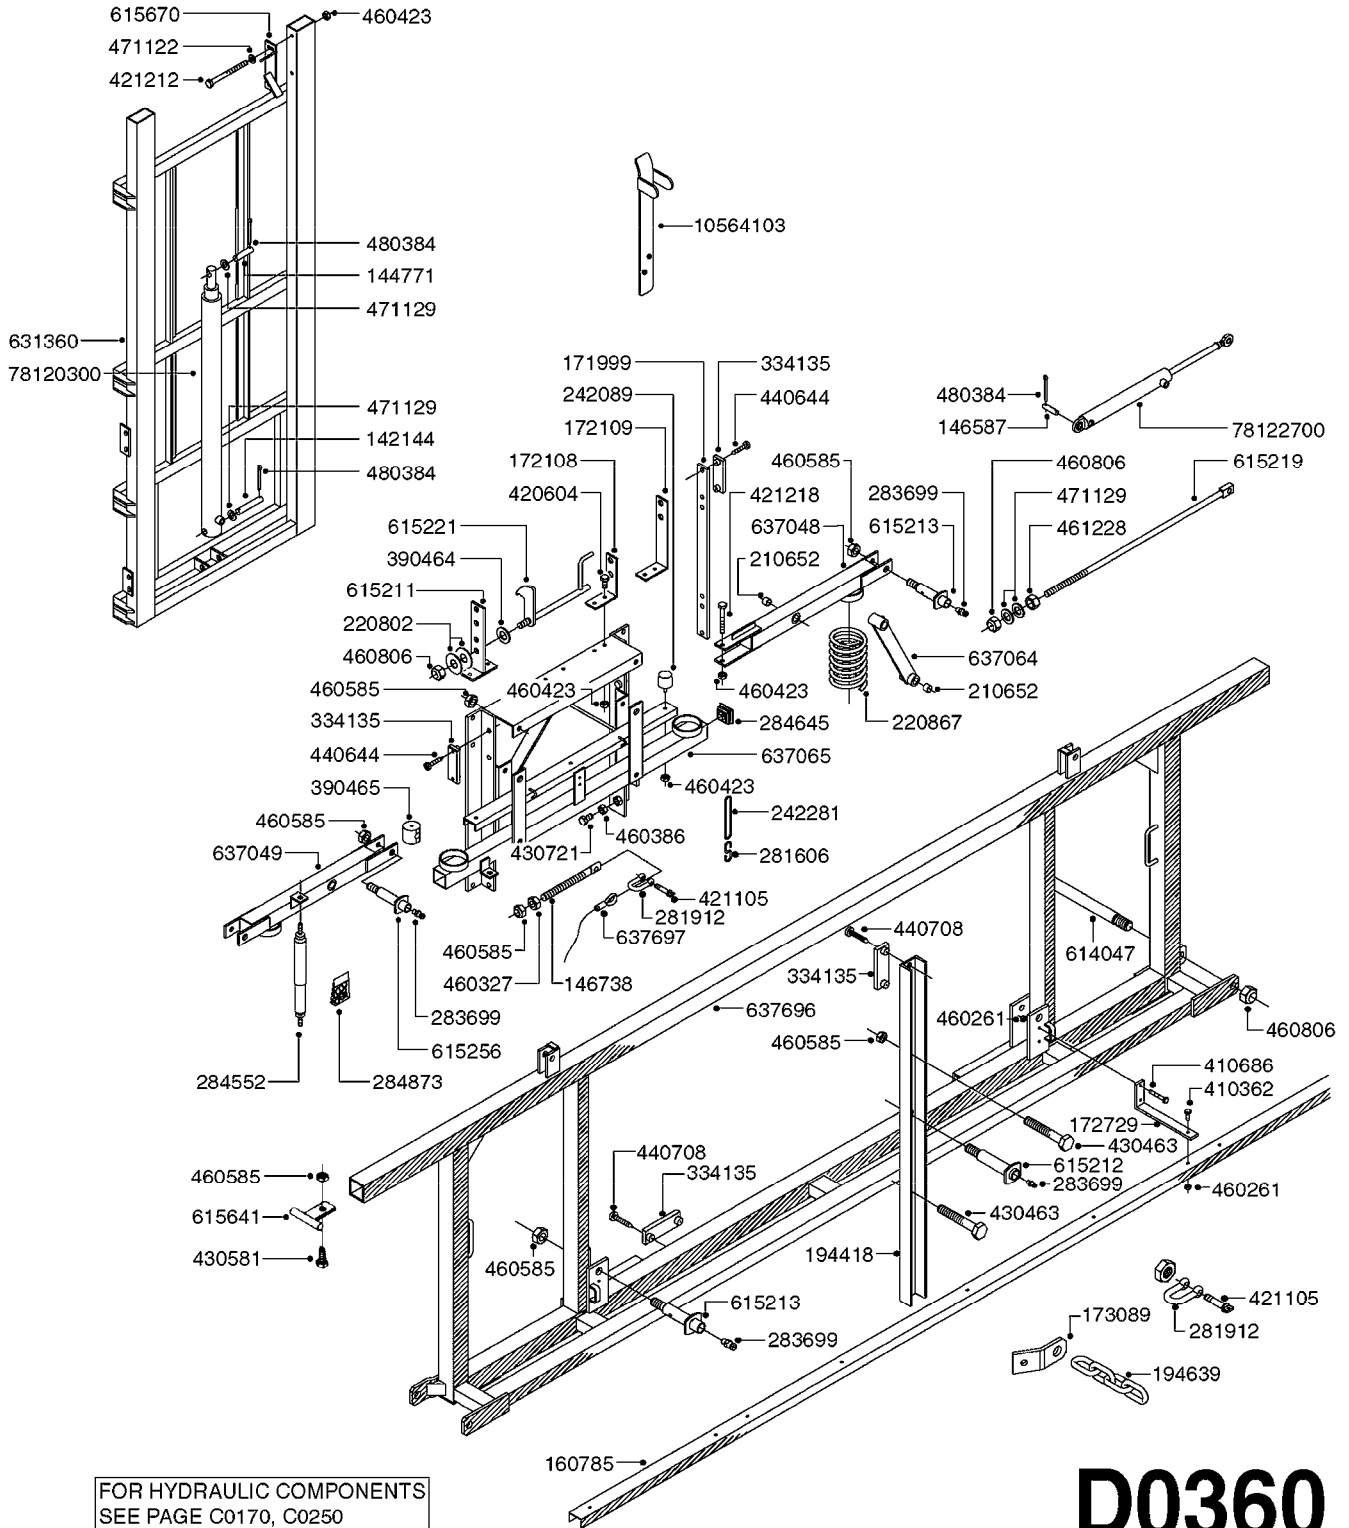

parts-n°	order qty	description
10564103	1	MOUNT BRKT F. HOSES MEGA
142144	1	PIN 20 X 115MM
144771	1	PIN D19.8 X 80
146587	1	PIN D16.8 X 65
146738	1	PIN FOR CENTER CABLE EAGLE
160785	1	NOZZLE TRACK 3PT EAG. L=3168mm
171999	1	FLATBAR
172108	1	HOOKMOUNT SHORT EAGLE
172109	1	HOOKMOUNT LONG EAGLE
172729	1	BRACKET F.NOZ.TRACK 80/90'
173089	1	TAB F.CHAIN 3PT.Boom
194418	1	U CHANNEL 65 X 1175 CENTER EAG
194639	1	CHAIN 1/4" X 36" 3 PT BOOM
210652	1	BUSHING TEFLON D25/D22X20
220802	1	BELLVILLE WASHER D50/D22.4X2
220867	1	COMP SPRING DI106 L320 D14 N9,55
242089	1	RUBBER STOP D50X40 M10
242281	1	RUBBER BAND OVAL 180MM
281606	1	S-HOOK GALVANIZED
281912	1	SHACKLE M-10
283699	1	GREASE NIPPLE M6X1
284552	1	SHOCK ABSORBER F.EAGLE BOOM
284645	1	PLUG 60x60x2
284873	1	KIT F.SHOCK ABSORBER HDW.EAG.
334135	1	SLIDE SHOE 140X45X15
390464	1	WASHER NYLON 40/21/3
390465	1	JOINER BLOCK TRAPEEZE EAGLE
410362	1	BOLT HEX 8.8 SS M6X20
410686	1	BOLT HEX 8.8 DEL M6X30
420604	1	BOLT HEX 8.8 DEL M10X25 FT DIN933
421105	1	M10X45 MACHINE SCREW STAINLESS
421212	1	BOLT HEX 8.8 DEL M10X110 FT
421218	1	BOLT HEX 8.8 DEL M10X90
430463	1	BOLT HEX 8.8 DEL M16X110
430581	1	BOLT HEX 8.8 DEL M16X40 FT
430721	1	BOLT HEX 8.8 DEL M12X40 FT
440644	1	SCREW NO.10 5/8"
440708	1	SCREW M5.5X16 SELF TAPPING SS
460261	1	NUT HEX M6X1.00 LOCK DIN985 A2 SS
460327	1	NUT HEX M16X2
460386	1	NUT HEX M12X1.75
460423	1	NUT HEX M10X1.50 LOCK DIN985A2 SS
460585	1	LOCKING NUT M16 DIN985 A2 SS
460806	1	NUT HEX M20X2.50 LOCK DIN985A2 SS
461228	1	NUT HEX M20
471122	1	WASHER, M10, Ø20/10.5X 2.0, SS
471129	1	WASHER, M20, Ø37/21.0X 3.0, SS
480384	1	PIN COTTER 3/16 x 1-1/2"
614047	1	PIN D22 X 243 HINGE EAGLE
615211	1	HOOKMOUNT WELDMENT EAGLE
615212	1	PIN D22 X 84 LUBED F.EAGLE
615213	1	PIN D22 X 70 LUBED F.EAGLE
615219	1	TILT CYL.REPLACEMENT EAGLE
615221	1	HOOK WELDMENT EAGLE
615256	1	PIN 22 X 70 SHORT THREA. EAGLE
615641	1	SAFETY BAR F.WNG TLT 45-66'
615670	1	HOOK GUIDE MEGA
631360	1	UPRIGHT MEGA EAGLE
637048	1	SUSP.ARM RIGHT EAGLE
637049	1	SUSP.ARM LEFT EAGLE
637064	1	TRAPEEZE ARM EAGLE 45'-66'