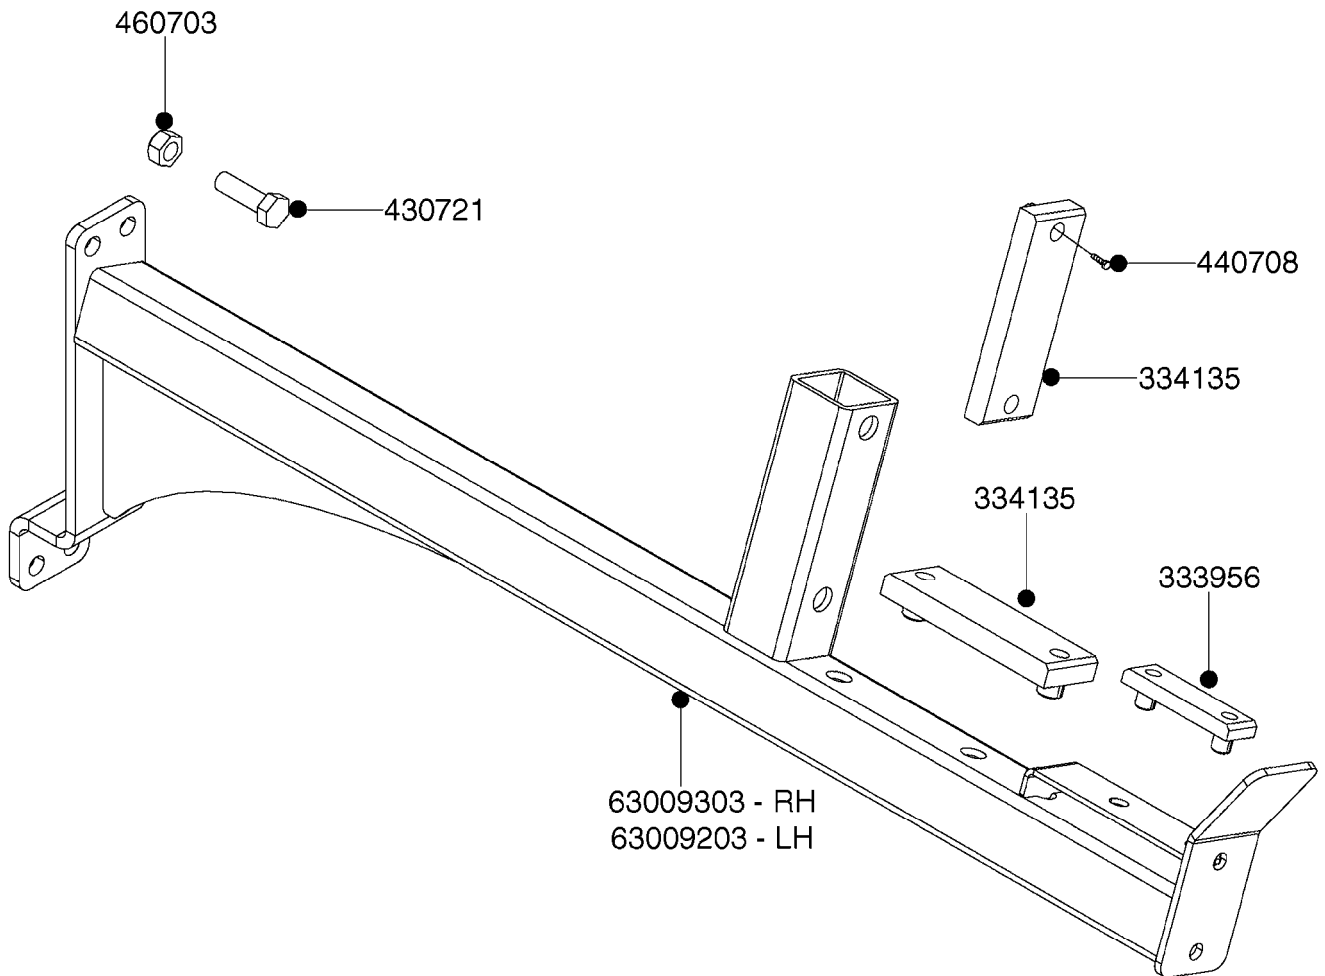

Right Side Shown
(Left Side Similar)

D0230

BOOM FALCON WINGS 42',45',50'
D0230-HIN, 01:01:16

Page 1

Date 05.08.2019 11:52

parts-n°	order qty	description
145912	1	BUSHING D19.8/D17.0X7MM
146498	1	PIN D16.8 X 75
146587	1	PIN D16.8 X 65
146947	1	LINK EYE F. SUB TILT SPL
147516	1	U-BOLT M8-50x50
147524	1	PIN F. PIVOT SPL
147529	1	CABLE SUPPORT BKT.
150861	1	BUSHING D16/D13X14
158892	1	TURN BUCKLE HOUS
160311	1	WASHER D30/D20.4X2
160656	1	CLAMP NOZZLE TUBE 50X50
161181	1	NOZZLE CLAMP 40 x 40 SPL OUTER
281912	1	SHACKLE M-10
283699	1	GREASE NIPPLE M6X1
284127	1	U-CLAMP F.CABLE 6MM NUTS
333956	1	SLIDE SHOE 91X25X10
334571	1	PLUG 40x40x2 F.SQ.TUBE
334603	1	RUBBER STOP 86X48X15
390805	1	BUSHING F. PIVOT SPL
410347	1	SCREW M6X20 8.8
410443	1	BOLT HEX 8.8 DEL M6X70
411008	1	BOLT HEX 8.8 DEL M6X55
421105	1	M10X45 MACHINE SCREW STAINLESS
430721	1	BOLT HEX 8.8 DEL M12X40 FT
460143	1	SELF LOCK NUT M8 SST A2 DIN985
460261	1	NUT HEX M6X1.00 LOCK DIN985 A2 SS
460342	1	NUT HEX M10 DEL DIN934
460364	1	NUT HU M8 A2 SS DIN934
460423	1	NUT HEX M10X1.50 LOCK DIN985A2 SS
460585	1	LOCKING NUT M16 DIN985 A2 SS
460703	1	NUT HEX M12X1.75 LOCK DIN985A2 SS
461198	1	NUT HEX M16X2 JAMB
461210	1	NUT HEX M10X1.5 L.THREAD A4
471124	1	WASHER, M6, Ø18/ 6.4X 1.6, SS
471128	1	WASHER, M16, Ø30/17.0X 3.0, SS
471130	1	WASHER, M24, Ø44/25.0X 4.0, SS
480384	1	PIN COTTER 3/16 x 1-1/2"
614488	1	FORK/ R.THREAD 10mmX144mm
614591	1	FORK /L.THREAD
615601	1	BUNGEE CORD 21-1/4"
615821	1	BOOM STOP SPL
615830	1	PIN F. OUTER WING SPL
615838	1	TILT ROD FALCON BOOM
637889	1	WING INNER 50' SPL R.H.
637890	1	WING INNER 50' SPL L.H.
637891	1	WING INNER 42'-45' SPL R.H.
637892	1	WING INNER 42'-45' SPL L.H.
637895	1	WING OUTER 50' SPL R.H.
637896	1	WING OUTER 50' SPL L.H.
637897	1	WING OUTER 42' SPL R.H.
637898	1	WING OUTER 42' SPL L.H.
637901	1	CABLE 750mm SPL
637902	1	CABLE 42'-45' l=4300MM SPL
637903	1	CABLE 50' l=5300MM SPL
24262900	1	RUBBER STOP D50X40 M10X33
63780004	1	WING OUTER 45' SPL R.H.
63780104	1	WING OUTER 45' SPL L.H.
78122900	1	CYLINDER 40/22X300MM RED