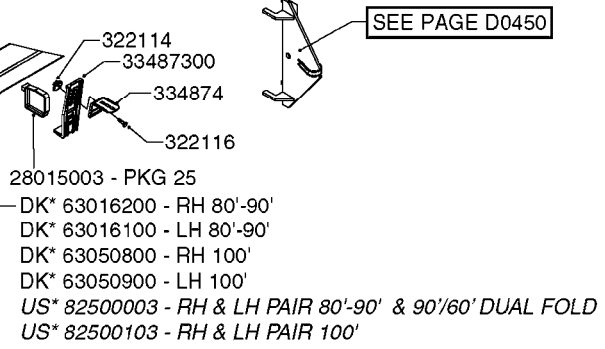

D0390

BOOM SPC PARAL.CTR.80-100' DK
D0390-HIN, 16:11:17

Page 1

Date 05.08.2019 11:52

parts-n°	order qty	description
146450	1	PIN D19.8 X 75 WITH 2 X D5
146738	1	PIN FOR CENTER CABLE EAGLE
147099	1	CLEVIS F.TILT ARM
147100	1	ROD F.TILT 80/90'
147350	1	PIN D16.8 L60MM
160640	1	U CHANNEL 80/90'
160677	1	NOZZLE TRACK 80/90'
172729	1	BRACKET F.NOZ.TRACK 80/90'
210835	1	BUSHING D28/25 L=25
242458	1	BUSHING RUBBER DAMPER SPC EAG.
281912	1	SHACKLE M-10
283699	1	GREASE NIPPLE M6X1
284081	1	SHOCK ABSORBER 150 1121 MONROE
284645	1	PLUG 60x60x2
334135	1	SLIDE SHOE 140X45X15
334561	1	PLUG 50x50x2 F.SQ.TUBE
390465	1	JOINER BLOCK TRAPEEZE EAGLE
410185	1	BOLT HEX 8.8 DEL M6X16
410281	1	BOLT HEX 8.8 DEL M6X25 DIN933 A2
420567	1	BOLT HEX 8.8 DEL M8X30 FT
430323	1	BOLT HEX 8.8 DEL M12X60
430684	1	BOLT HEX 8.8 DEL M16X30 FT
430846	1	BOLT HEX 8.8 DEL M12X80
430884	1	BOLT HEX 8.8 DEL M16X160
430910	1	BOLT HEX 8.8 DEL M20X110
430935	1	BOLT HM16-130/44 8.8 DAC DIN931
440708	1	SCREW M5.5X16 SELF TAPPING SS
460261	1	NUT HEX M6X1.00 LOCK DIN985 A2 SS
460423	1	NUT HEX M10X1.50 LOCK DIN985A2 SS
460585	1	LOCKING NUT M16 DIN985 A2 SS
460703	1	NUT HEX M12X1.75 LOCK DIN985A2 SS
460806	1	NUT HEX M20X2.50 LOCK DIN985A2 SS
461249	1	NUT M22X1.5 DIN439B
471127	1	WASHER Z12N 13X24X2.5 RST
480384	1	PIN COTTER 3/16 x 1-1/2"
615213	1	PIN D22 X 70 LUBED F.EAGLE
615477	1	PIN F.HINGE 80/90'
615497	1	PIN D22 X 159 LUBED F.EAGLE
615654	1	PIN D25 X 123 F. PARALIFT
615662	1	SAFETY BAR F. TILT 80-90'
636012	1	CABLE,CENTER 80/90 7mm X 870mm
637461	1	CABLE CENTER 80/90' 7mm x935mm
16056900	1	PLATE SPC EAGLE 80-100
16169403	1	CENTER TRACK, SPC, 75-90' T25
22000403	1	SPRING SPC 100' CENTER SECTION
22000603	1	SPRING, COIL, SPC 80-90', RED
24262900	1	RUBBER STOP D50X40 M10X33
61010100	1	TRAPEZE ARM SPC 80-100
61010200	1	SPRING CAP SPC 80-100
63010700	1	LIFT FRAME SPC EAG 80-100
63021600	1	SUSPENSION ARM SPC 80-100
63021800	1	SUSPENSION ARM SPC 80-100
63051300	1	HINGE 80'-100' RH / SPC 05
63051400	1	HINGE 80'-100' LH / SPC 05
63051500	1	CENTER FRAME SPC 05