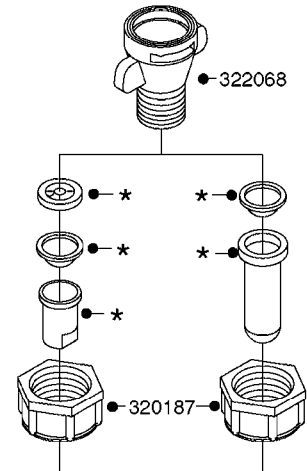

SINGLE NOZZLE BODY

TRIPLET NOZZLE BODY

D1090

*=REFER TO HARDI NOZZLE CATALOG

NOZZLE BODIES-SNAP FIT
D1090-HIN, 01:01:16

Page 1

Date 05.08.2019 11:53

parts-n°	order qty	description
143592	1	LOCK CLAMP FOR TRIPLET
241371	1	DIAPHRAGM F.NO-DRIP,VULC
241990	1	O-RING D9.3 X 2.4 VITON
242594	1	O-RING D14 X 1.78 SCH.70-EPDM
242598	1	O-RING D7.0 X 2.5 NITRIL
320187	1	FITT.DK CAP 3/8" BSP BLACK
320283	1	FITT.DK NUT 3/4"BSP
321462	1	CAP F.NO-DRIP ASSY.
322068	1	SNAP-FIT ADAPTER THREAD. HARDI
322114	1	NUT PLASTIC F.NOZZ.H
322116	1	BOLT PLASTIC F.NOZZ.H.
322258	1	HOUSING F.TRIPLET
322260	1	NOZZLE HOLDER LOWER PART
333012	1	NOZZLE HOLD. UPPER PART
334082	1	SNAP-FIT NOZZ.HOLD.CONE BLACK
334102	1	BLANK F.NOZZLE
334172	1	SNAP-FIT NOZZ.HOLD.CONE GREEN
334173	1	SNAP-FIT NOZZ.HOLD.CONE ORANGE
334220	1	YOKE, UPPER NOZZLE BODY
334371	1	SNAP-FIT NOZZLE HOLDER YELLOW
334373	1	SNAP-FIT NOZZLE HOLDER RED
334377	1	SNAP-FIT NOZZLE HOLDER BLUE
334926	1	SNAP-FIT TURN PLATE F TRIPLET
390639	1	O-RING F.NOZZLE FILTER
440665	1	SCREW M4.2X16 STAINLESS
716236	1	FITT.DK HB 1/2" ASSY. F. 3/4"
716413	1	FITT.DK PLUG ASSY. F.NOZ TUBE
724621	1	FITT.DK HB 3/4"ASSY F.3/4" NUT
725042	1	SCREEN 80 MESH W.GASKET, RED
725043	1	SCREEN 50 MESH W.GASKET,BLUE
725044	1	SCREEN 100 MESH W.GASKET,YELLO
725078	1	SNAP-FIT TRIPLET W/O NOZZ HOLD
725079	1	NOZZLE ASSY.SING.SNAP-FIT GREN
729645	1	NON-DRIP SPRING ASSY.GREEN 10