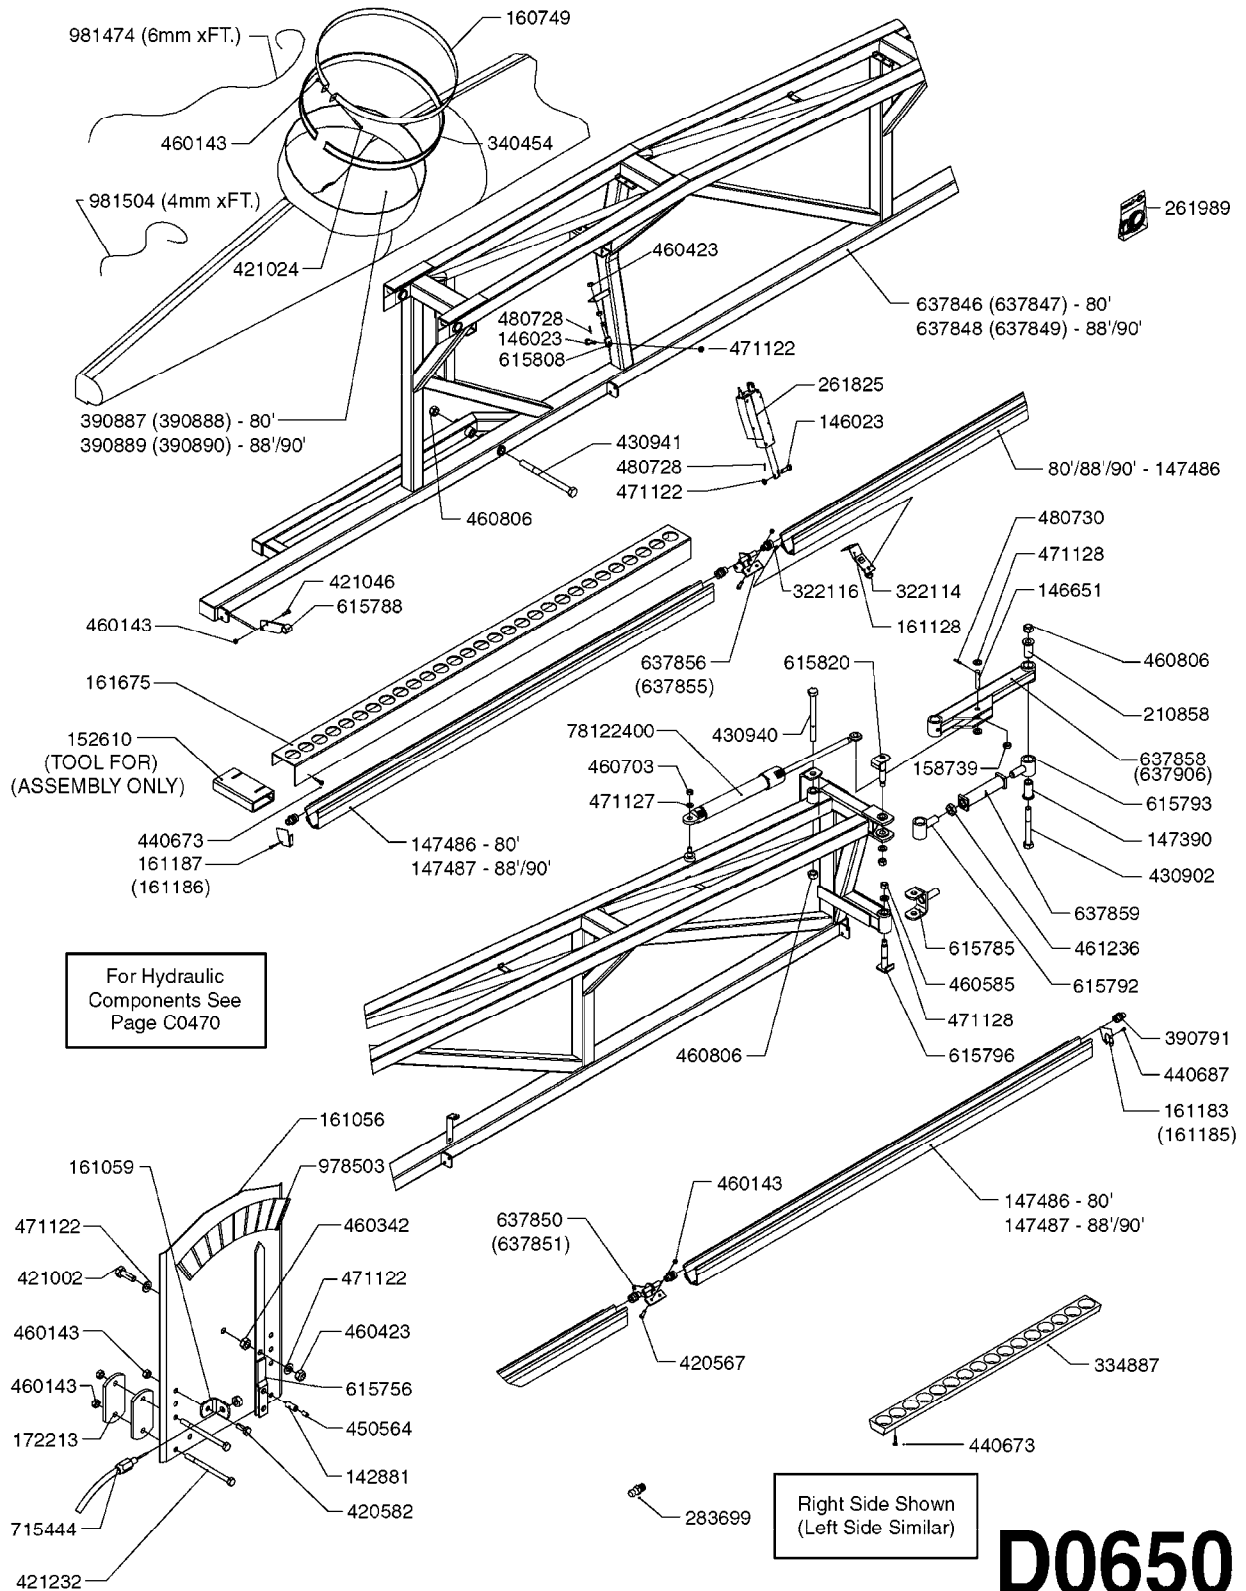

For Hydraulic
Components See
Page C0470

D0650

BOOM - TF INNER WING HAZ 80/90
D0650-HIN, 01:01:16

Page

1

Date

05.08.2019 11:53

parts-n°	order qty	description
142881	1	WIRE HOLDER FOR REMOTE CONTROL
146023	1	PIN FOR COGWHEEL
146651	1	PIN
147390	1	BUSHING
147486	1	AIR SLOT RAIL L=1995/D25
147487	1	AIR SLOT RAIL L=2495/D25
152610	1	TOOL - 50X20X2.0, L=90
158739	1	BUSHING 3/4"X10
160749	1	BAND METAL F.AIR BAG
161056	1	PLATE F. TILT INDICATOR
161059	1	BRACKET F.TILT INDICATOR CABLE
161128	1	NOZZLE HOLDER TF
161183	1	AIR SLOT END RH
161185	1	AIR SLOT END LH
161186	1	AIR SLOT END LH
161187	1	AIR SLOT END RH
161675	1	AIR DIFFUSER L=1870 R.H.
172213	1	FLAT BAR F.Boom STRAP
210858	1	BUSHING 034/30 L=20
261825	1	ACTUATOR HAZ 2 WIRE
261989	1	SPARE PARTS KIT/BOOM ACTUATOR
283699	1	GREASE NIPPLE M6X1
322114	1	NUT PLASTIC F.NOZZ.H
322116	1	BOLT PLASTIC F.NOZZ.H.
334887	1	AIRGUIDE TWIN FORCE L=494
340454	1	TANK STRAP PACKING 40X2140
390791	1	BUSHING F. AIR SLOT
390887	1	AIR BAG F.80' HAZ FORCE RIGHT
390888	1	AIR BAG F.80' HAZ FORCE LEFT
390889	1	AIR BAG F.88'-90' HAZ FORCE RH
390890	1	AIR BAG F.88'-90' HAZ FORCE LH
420567	1	BOLT HEX 8.8 DEL M8X30 FT
420582	1	BOLT HEX 8.8 DEL M8X20 FT A2
421002	1	BOLT HEX 8.8 DEL M10X30 FT DIN933
421024	1	BOLT HEX 8.8 DEL M8X60
421046	1	BOLT HEX M8X25/25 A2 SS DIN933
421232	1	BOLT HEX 8.8 DEL M8X110
430902	1	BOLT HEX 8.8 M20X150
430940	1	BOLT M20X210 8.8 DEL.
430941	1	BOLT M20X260 8.8 DEL.
440673	1	SCREW F.PLASTIC 5X12 SS
440687	1	SCREW 4.2X13.0
450564	1	SCREW M6X12 ALLEN
460143	1	SELF LOCK NUT M8 SST A2 DIN985
460342	1	NUT HEX M10 DEL DIN934
460423	1	NUT HEX M10X1.50 LOCK DIN985A2 SS
460585	1	LOCKING NUT M16 DIN985 A2 SS
460703	1	NUT HEX M12X1.75 LOCK DIN985A2 SS
460806	1	NUT HEX M20X2.50 LOCK DIN985A2 SS
461236	1	NUT HEX M24X1.5
471122	1	WASHER, M10, Ø20/10.5X 2.0, SS
471127	1	WASHER Z12N 13X24X2.5 RST
471128	1	WASHER, M16, Ø30/17.0X 3.0, SS
480728	1	PIN D3.2X20 SPLIT
480730	1	PIN ROLL 5X30 STAINLESS STEEL
615756	1	INDICATOR ARROW
615785	1	LINK EYE
615788	1	BRACKET
615792	1	LINK EYE M24 RH THREAD
615793	1	LINK EYE M24 LH THREADS
615796	1	PIN D20 X M16 L=119MM