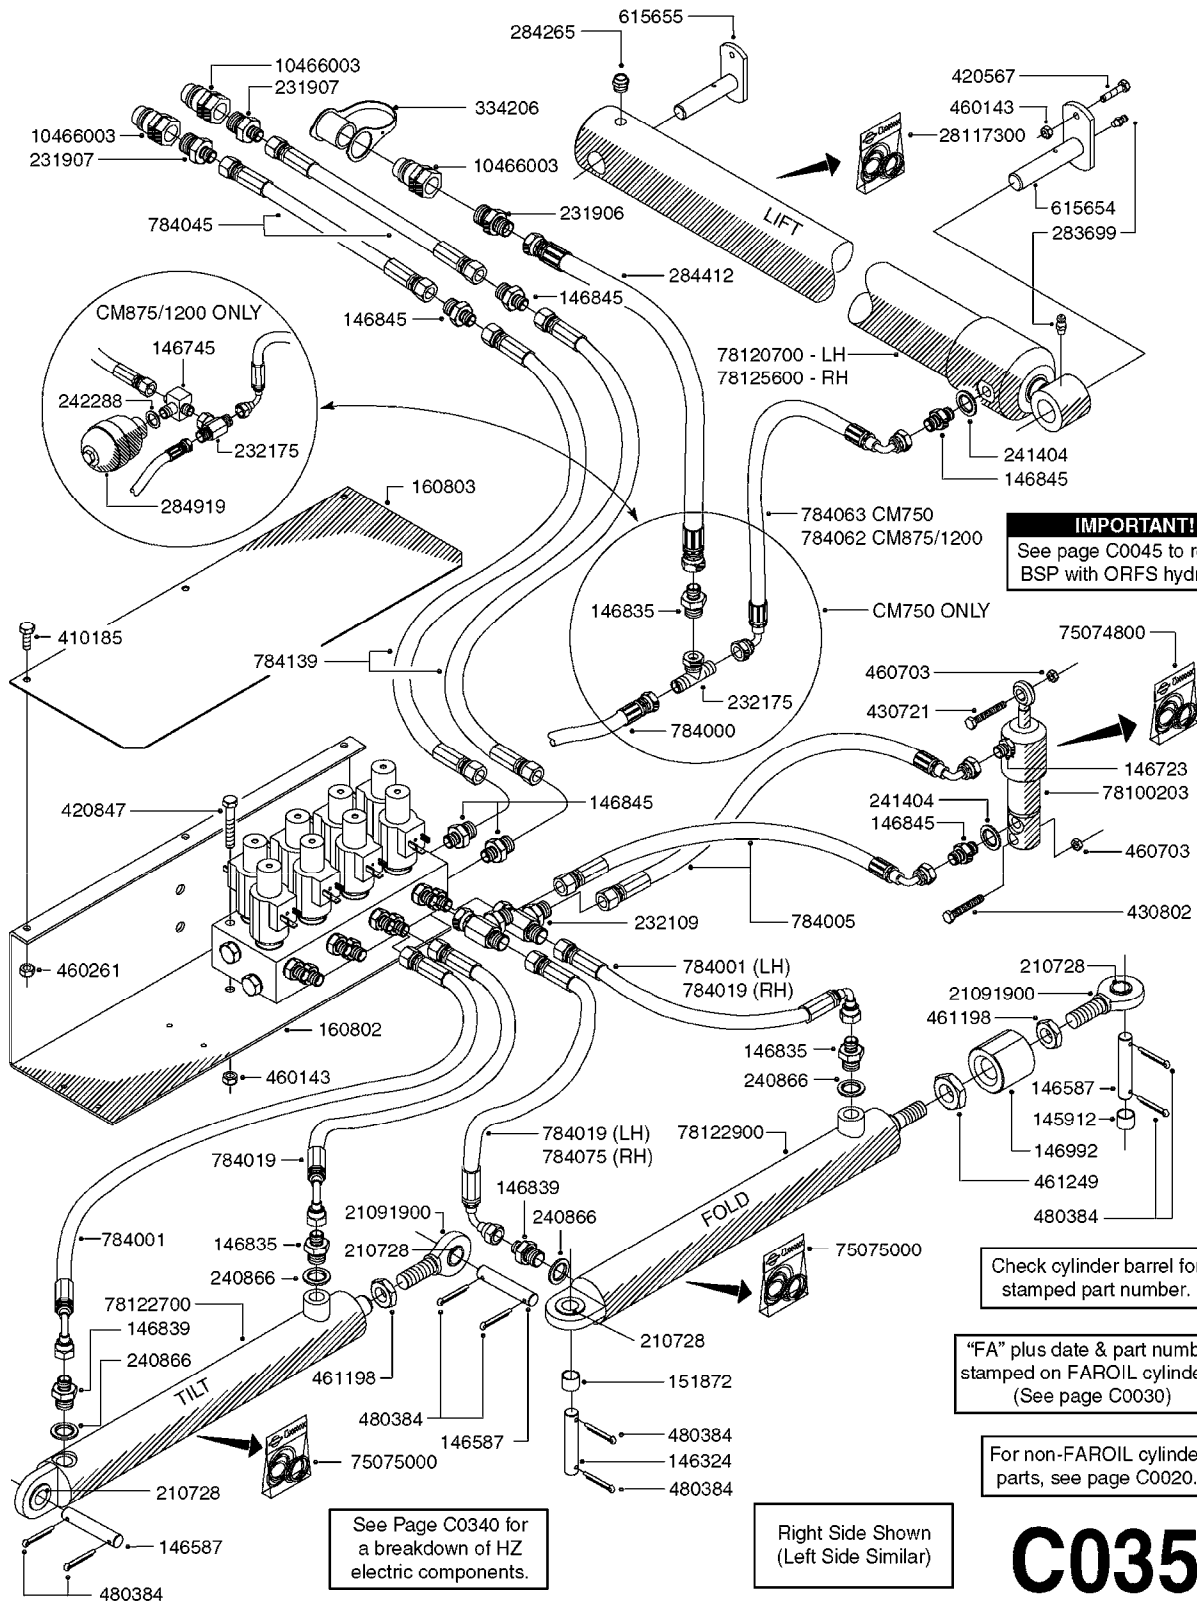

IMPORTANT!
See page C0045 to replace
BSP with ORFS hydraulics

C0340

HYD EAGLE HZ JOYSTICK 2005
C0340-HIN, 13:05:19

Page 1

Date 05.08.2019 11:51

parts-n°	order qty	description
146845	1	HEX NIPPLE 1/4"X1/4"
160802	1	MOUNT PLATE F.HYD SOLENOID'HZ'
160803	1	COVER PLATE F.HYD SOLENOID'HZ'
160804	1	MOUNT BRACKET F.HANDLE
160805	1	MOUNT STRAP F.HANDLE
241404	1	DOWTY SEAL 1/4"
260363	1	PLUG 2 POLE 12V
261266	1	CONNECTOR END F.CABLE HP
261342	1	SPADE F.ELEC.3 WAY CONNECTOR
261651	1	SPADE F.ELEC.6 POLE CONNECTOR
261688	1	SWITCH F. HANDLE WHITE
261689	1	CAP RUBBER F. SWITCH JOYSTICK
261692	1	PLUG ELEC.7 POLE FEMALE F.CABL
261693	1	PLUG ELEC. 7 POLE MALE
261740	1	SPADE F.ELEC.3 POLE CONN.INSUL
262106	1	BULKHEAD F. CABLE 6.5-14 BLACK
262107	1	NUT F. BULKHEAD CABLE GRAY
284871	1	CONTROL HANDLE RIGHT HALF
284872	1	CONTROL HANDLE LEFT HALF
390710	1	SWITCH F.HANDLE GREY MACHINED
410185	1	BOLT HEX 8.8 DEL M6X16
410362	1	BOLT HEX 8.8 SS M6X20
410664	1	BOLT HEX M5 X 20
410922	1	CYL.SKR 8.8 DEL M4X20 RST
420604	1	BOLT HEX 8.8 DEL M10X25 FT DIN933
420847	1	BOLT HEX 8.8 DEL M8X85
440673	1	SCREW F.PLASTIC 5X12 SS
460143	1	SELF LOCK NUT M8 SST A2 DIN985
460202	1	NUT HEX M6
460261	1	NUT HEX M6X1.00 LOCK DIN985 A2 SS
460423	1	NUT HEX M10X1.50 LOCK DIN985A2 SS
460467	1	NUT HEX M5 GALV.
978415	1	DECAL CONTROL HANDLE
983005	1	ELEC. CABLE 2 WIRE X 1.5MM
983074	1	ELEC. CABLE 5 WIRE X 1.5MM
10623203	1	DECAL F.JOYSTICK - FORCE
14010400	1	PLUG 1/4" BSP
14036600	1	MANIFOLD 4-FUNCTION SPC 2004
70137603	1	JUNC. BOX, FLUID, COMPLETE, 2015