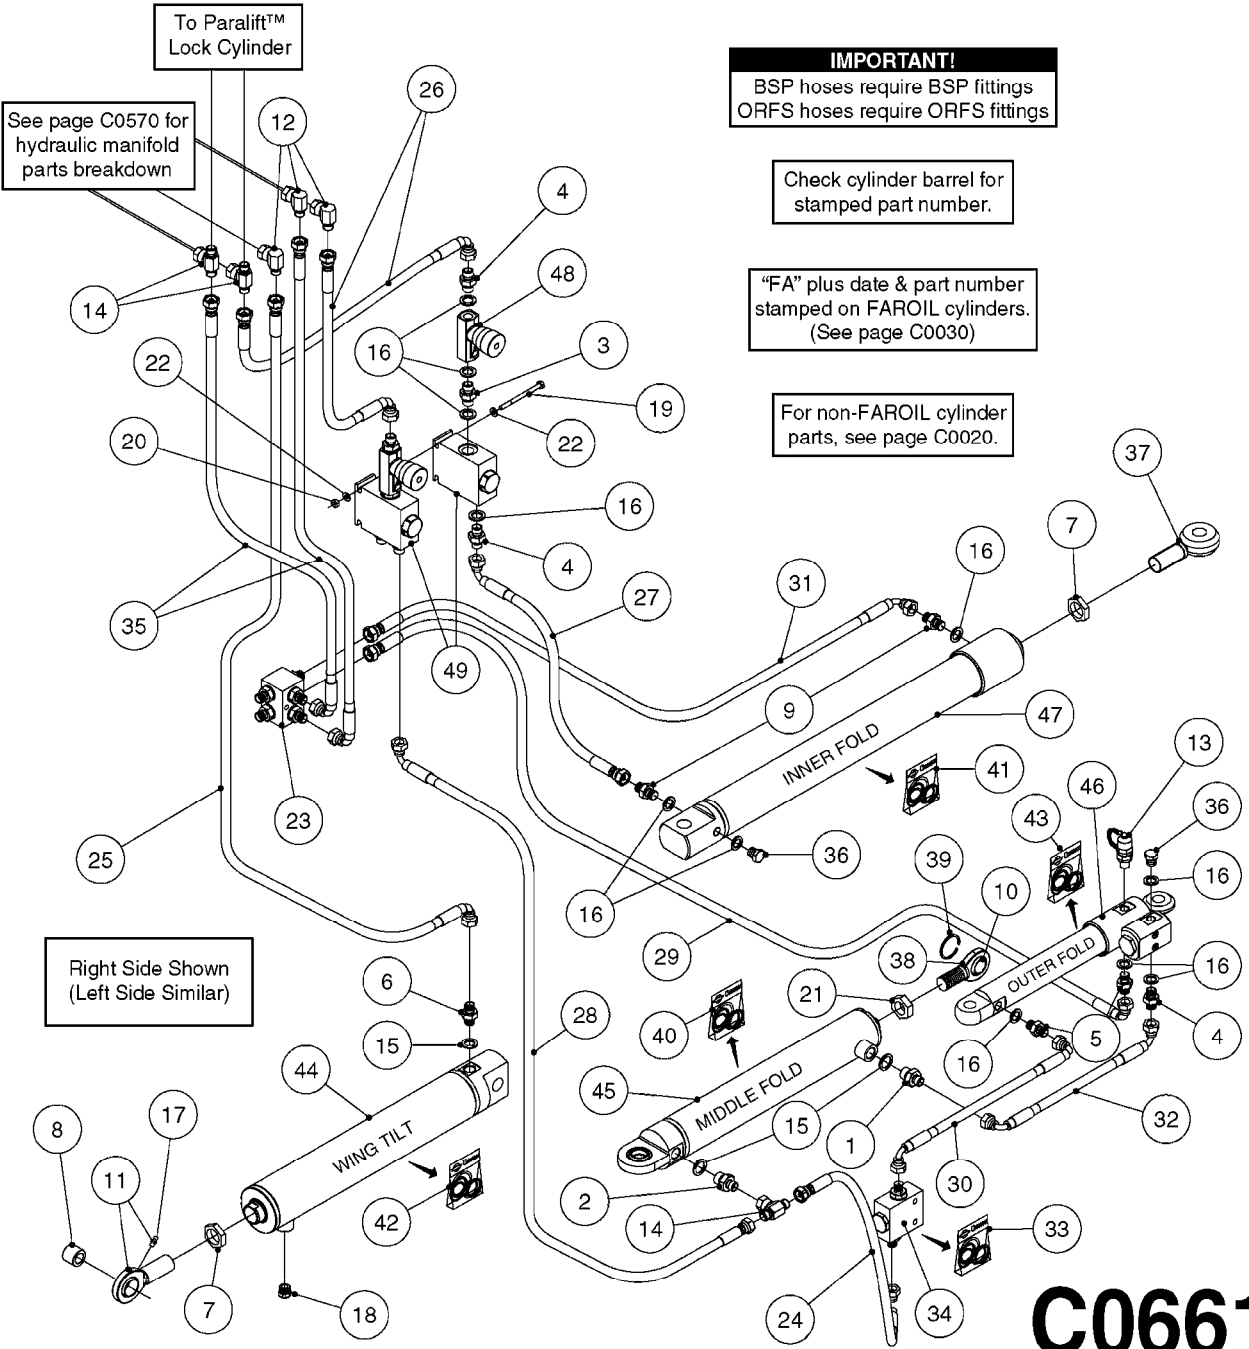

C0661

HYDRAULICS FORCE 120'-132'
(POST '06)
C0661-HIN, 18:08:17

Page 1
Date 05.08.2019 11:51

Pos.	parts-n°	order qty	description
1	146835	1	HEX NIPPLE 1/4" - 3/8" BSP
1	23235700	1	BSP HEX NIPPLE 3/8"-9/16" ORFS
2	146839	1	HEX NIPPLE 1/4"X3/8" BSP 0.7MM
2	23235800	1	BSP HEX NIPPLE 3/8"-9/16" - 0.7mm ORFS
3	146845	1	HEX NIPPLE 1/4"X1/4"
4	146845	1	HEX NIPPLE 1/4"X1/4" BSP
4	23234500	1	HEX NIPPLE 1/4" - 9/16" ORFS
5	146851	1	HEX NIPPLE 1/4"x1/4" 0.7MM
5	23234700	1	BSP HEX NIPPLE 1/4"-9/16" - 0.7mm ORFS
6	147061	1	HEX NIPPLE 1/4"X3/8"/1.8
6	23236200	1	BSP HEX NIPPLE 3/8"-9/16" - 1.8mm ORFS
7	147128	1	NUT M24X2 NV-32
8	147130	1	BUSHING D25/20 20MM
9	147498	1	HEX NIPPLE 1/4"-1/4" 1.2mm
9	23234100	1	BSP HEX NIPPLE 1/4"-9/16" - 1.2mm ORFS
10	210730	1	BEARING F.LINK HEAD M20
11	210878	1	LINK HEAD M24 x 55 W/ GREASE NIP. DELTA
12	232060	1	HY.ELBOW 1/4" BSP SWIVEL
12	23240900	1	BSP HYD.FIT. M-F 90° 9/16"-9/16" ORFS
13	231955	1	NIPPLE F. PRESS GAUGE 1/4" BSP
14	232175	1	TEE 1/4"M X 1/4"F X 1/4"M BSP
14	23241300	1	BSP TEE 9/16"M-9/16"F-9/16"M ORFS ORFS
15	240866	1	DOWTYSEAL 3/8"
16	241404	1	DOWTY SEAL 1/4"
17	283699	1	GREASE NIPPLE M6X1
18	284266	1	PLUG 3/8"F.HY CYLINDER
19	410605	1	BOLT HEX 8.8 DEL M6X80
20	460261	1	NUT HEX M6X1.00 LOCK DIN985 A2 SS
21	461200	1	NUT HEX M20X1.5 JAMB.
22	471125	1	WASHER M6U 6.4X14X1.2,A2 SS
23	731941	1	HYD. BLOCK MANIFOLD
24	784004	1	HOSE HY 1/4" x 33.5" STR & ELB
24	78500500	1	BSP HY. HO.1/4"L=850 STR-90° ORFS
25	784010	1	HOSE HY X 1/4 X 149.5"STR+ELB
25	78500900	1	BSP HY.HO.1/4"L= 3800 STR-90° ORFS
26	784023	1	HOSE HY 1/4 X 43.25" STR.+ELB. BSP