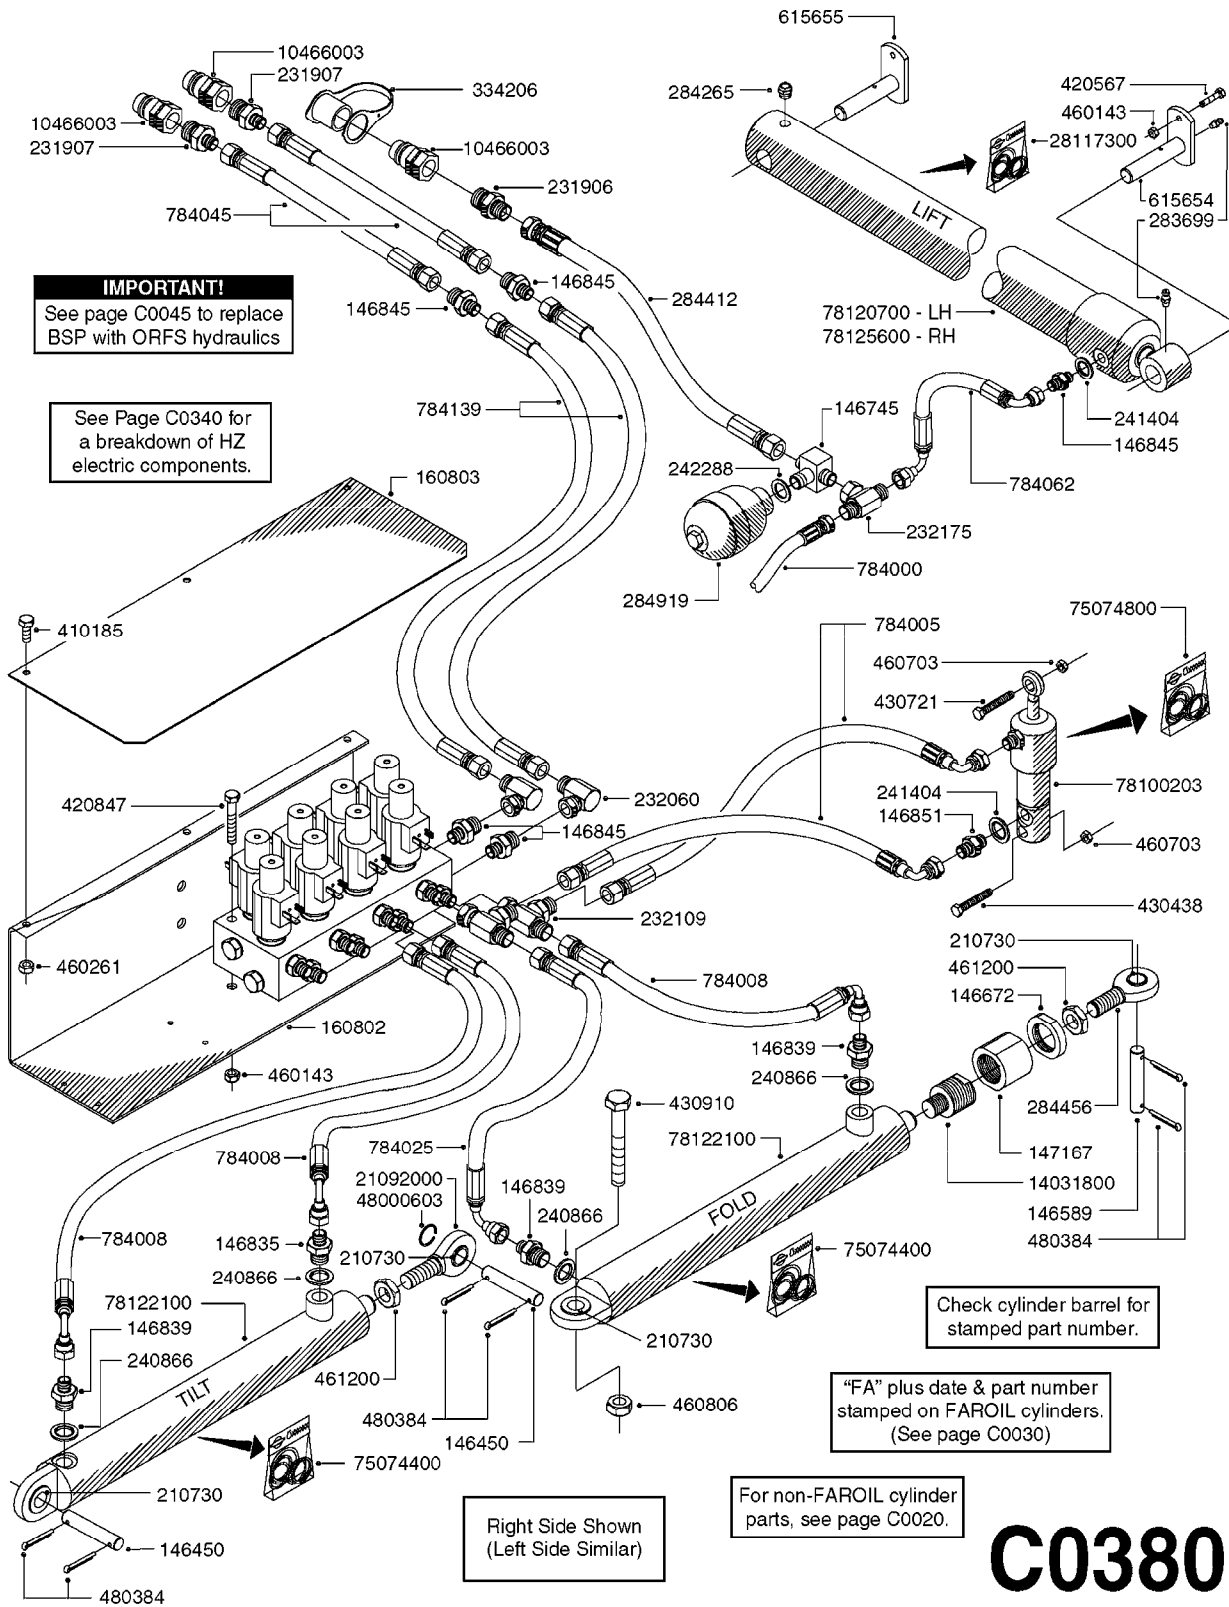

HYD EAGLE HZ SPB 45-66' RANGER
C0370-HIN, 08:10:18

Page

1

Date

05.08.2019 11:51

Pos.	parts-n°	order qty	description
1	145912	1	BUSHING D19.8/D17.0X7MM
2	146324	1	SHAFT D16.8 L102/2 X 5
3	146587	1	PIN D16.8 X 65
4	146835	1	HEX NIPPLE 1/4" - 3/8" BSP
5	146839	1	HEX NIPPLE 1/4"X3/8" BSP 0.7MM
6	146845	1	HEX NIPPLE 1/4"X1/4"
7	146846	1	HEX NIPPLE 1/2" X 1/4"
8	146847	1	HEX NIPPLE 1/2"X3/8"
9	146992	1	BUSHING F.CYLINDER
10	151872	1	BUSHING D22.0/18.0 10MM
11	160802	1	MOUNT PLATE F.HYD SOLENOID'HZ'
12	160803	1	COVER PLATE F.HYD SOLENOID'HZ'
13	210728	1	BEARING F.LINK HEAD M17
14	230311	1	QUICK COUPLING 1/2"
15	232109	1	FITT.HY TEE 1/4"BSP UNION
16	240866	1	DOWTYSEAL 3/8"
17	241356	1	DOWTYSEAL 1/2"
18	241404	1	DOWTY SEAL 1/4"
19	283699	1	GREASE NIPPLE M6X1
20	284265	1	PLUG BREATHER 1/4" F/CYLINDER
21	334206	1	DUST HOOD FOR HY-COUPLING
22	410185	1	BOLT HEX 8.8 DEL M6X16
23	420567	1	BOLT HEX 8.8 DEL M8X30 FT
24	430918	1	M20X100 DIN 931-8.8 DEL
25	460143	1	SELF LOCK NUT M8 SST A2 DIN985
26	460261	1	NUT HEX M6X1.00 LOCK DIN985 A2 SS
27	460806	1	NUT HEX M20X2.50 LOCK DIN985A2 SS
28	461198	1	NUT HEX M16X2 JAMB
29	461249	1	NUT M22X1.5 DIN439B
30	480384	1	PIN COTTER 3/16 x 1-1/2"
31	615654	1	PIN D25 X 123 F. PARALIFT
32	784001	1	HOSE HY X 1/4 X 067.00"STR+ELB
33	784019	1	HOSE HY X 1/4 X 078.75"STR+ELB
34	784037	1	HOSE HY X 1/4" x 130"STR+ELB
35	784049	1	HOSE HY X 1/4" X 240"STR+ELB
36	784069	1	HOSE HY X 1/4 X 90.5" STR+ELB
37	784075	1	HOSE HY X 1/4 X 057.00"
38	784087	1	HOSE HY X 1/4 X 126.00"STR+STR
39	14010400	1	PLUG 1/4" BSP
40	21091900	1	LINK HEAD M16 x D17 DELTA
41	61011803	1	ROD END M24X2 25M 06'07'
42	75075000	1	SEAL KIT 78122600/27/28/29
43	75075200	1	SEAL KIT 78120900/14/50
44	78122700	1	CYLINDER D40/22X300MM RED
45	78122900	1	CYLINDER 40/22X300MM RED
46	78128800	1	CYLINDER, D50/30-500
47	78563000	1	HY.HO.3/8"L= 6150 STR-STR