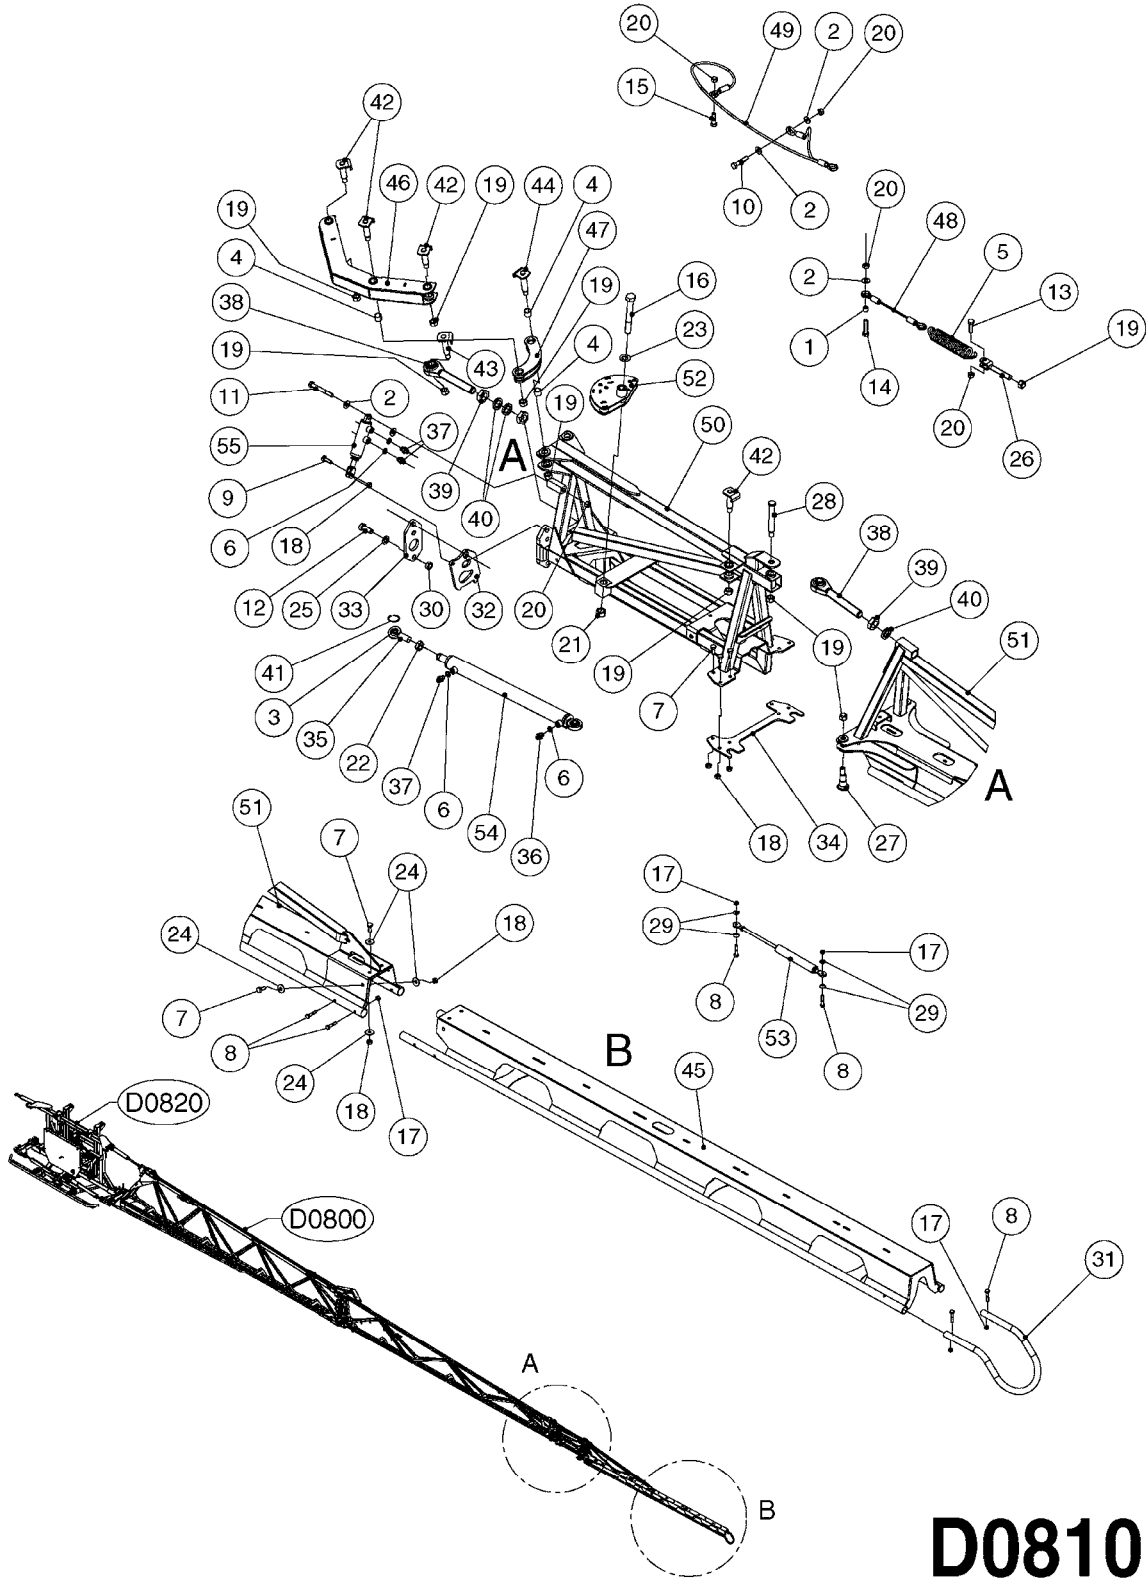

D0810

BOOM TERRA FORCE OUTER
D0810-HIN, 12:09:17

Page 1
Date 05.08.2019 11:53

Pos.	parts-n°	order qty	description
1	150861	1	BUSHING D16/D13X14
2	165557	1	WASHER D28.0/D12.2X2.0 SS
3	210730	1	BEARING F.LINK HEAD M20
4	210859	1	BUSH Ø23X20 L20
5	220929	1	DRAW SPRING D45.0/7.0-240.0
6	241404	1	DOWTY SEAL 1/4"
7	420604	1	BOLT HEX 8.8 DEL M10X25 FT DIN933
8	420744	1	BOLT HEX 8.8 DEL M8X40
9	421002	1	BOLT HEX 8.8 DEL M10X30 FT DIN933
10	430323	1	BOLT HEX 8.8 DEL M12X60
11	430367	1	BOLT HEX 8.8 DEL M12X100 DIN931
12	430581	1	BOLT HEX 8.8 DEL M16X40 FT
13	430721	1	BOLT HEX 8.8 DEL M12X40 FT
14	430870	1	BOLT HEX 8.8 DEL M12X55 FT
15	430878	1	BOLT HEX 8.8 DEL M12X45 DIN931
16	430902	1	BOLT HEX 8.8 M20X150
17	460143	1	SELF LOCK NUT M8 SST A2 DIN985
18	460423	1	NUT HEX M10X1.50 LOCK DIN985A2 SS
19	460585	1	LOCKING NUT M16 DIN985 A2 SS
20	460703	1	NUT HEX M12X1.75 LOCK DIN985A2 SS
21	460806	1	NUT HEX M20X2.50 LOCK DIN985A2 SS
22	461200	1	NUT HEX M20X1.5 JAMB.
23	471129	1	WASHER, M20, Ø37/21.0X 3.0, SS
24	471140	1	WASHER D30/D10.5X2.5 STAINLESS
25	471168	1	PAIR OF WASHERS NL16 17X25,4x3,4
26	615348	1	CLEVIS TURNBUCKLE M16 RH
27	14093600	1	PIN D40/25/20 M16
28	14096900	1	PIN D25/19 M16 L=118 DEL
29	14099000	1	BUSHING D20/8 CHAMFER
30	15140000	1	BUSHING D25.5/16.5 L= 9 DEL
31	15167000	1	BREAKAWAY TIP TDZ
32	16296100	1	PLATE 8.0X140X146 DEL
33	16332900	1	PLATE 10.0X80X174, RED
34	16333000	1	BREAK AWAY PLATE TDZ
35	21092000	1	LINK HEAD M20 x D20 L=78 DELTA
36	23234100	1	HEX NIPPLE 1/4"-9/16" - 1.2mm
37	23234500	1	HEX NIPPLE 1/4" - 9/16"
38	28096700	1	EYEBOLT W/SWIVEL Ø19.3 M27 RH
39	46133100	1	JAM NUT M27 DIN 439 B DEL
40	47118500	1	NORDLOCK WASHER M27 LIM ZNK
41	48000603	1	SNAP RING, Ø36X1.5 F.210730
42	61056200	1	PIN D19.8 L=80 M16
43	61056300	1	PIN D19 L=76 M16
44	61061400	1	PIN D20 L=75/104 M16
45	63079100	1	BREAKAWAY TIP 2.5M TDZ 132' BOOM
45	63126600	1	BOOM WING BREAKAWAY TIP TDZ .5 120' BOOM
45	63143900	1	BREAKAWAY TIP, 0.5M, TDZ, RED 88'/90' BOOMS
45	63156100	1	BREAKAWAY TIP, 1.5M, TDZ, RED 100' BOOM
46	63095200	1	FOLD ARM SMALL TDZ
47	63095600	1	FOLD ARM SMALL OUTER TDZ
48	63108200	1	CABLE D7 L= 300
49	63108300	1	CABLE DOUBLE D7 L= 1115/525
50	63110700	1	2.OUTER, TDZ RH, RED 120' & 132' BOOMS
50	63110800	1	2.OUTER, TDZ LH, RED 120' & 132' BOOMS