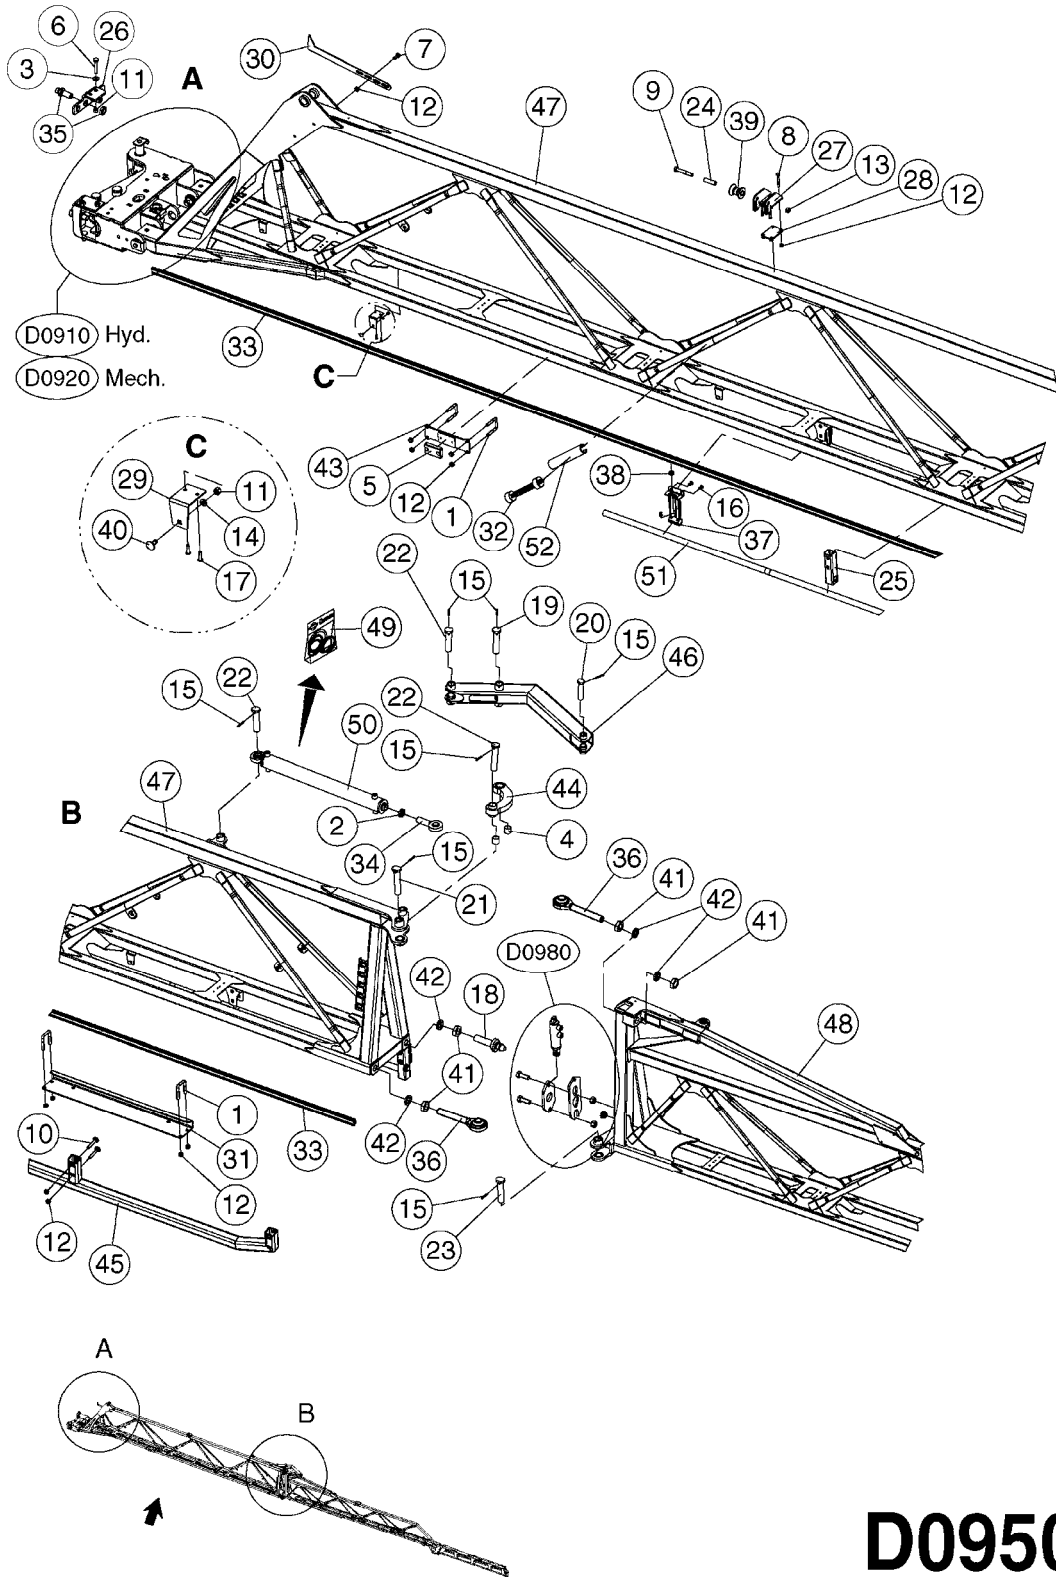

D0950

DTZ 90' BOOM 2 FOLD INNER
D0950-HIN, 15:07:19

Page 1
Date 05.08.2019 11:53

Pos.	parts-n°	order qty	description
1	143161	1	BOLT U M10 40X40
2	147128	1	NUT M24X2 NV-32
3	163936	1	WASHER D15/D6.2X1
4	210835	1	BUSHING D28/25 L=25
5	334603	1	RUBBER STOP 86X48X15
6	418014	1	BOLT HEX M6X35/18 SS A2 DIN931
7	420604	1	BOLT HEX 8.8 DEL M10X25 FT DIN933
8	421024	1	BOLT HEX 8.8 DEL M8X60
9	430846	1	BOLT HEX 8.8 DEL M12X80
10	440718	1	BOLT CRG M10 X 65 DEL
11	460261	1	NUT HEX M6X1.00 LOCK DIN985 A2 SS
12	460423	1	NUT HEX M10X1.50 LOCK DIN985A2 SS
13	460703	1	NUT HEX M12X1.75 LOCK DIN985A2 SS
14	471125	1	WASHER M6U 6.4X14X1.2,A2 SS
15	480717	1	PIN E 5X40 SST
16	480804	1	RIVET Ø4.8x14.5
17	480806	1	RIVET, POP, Ø4.8X14/Ø9.5 SS
18	14058800	1	PIN Ø27.0 NV46 M27 L= 158
19	14059800	1	PIN Ø25 L=122/114
20	14060200	1	PIN Ø20.0 L=101/93
21	14140600	1	PIN Ø25.4 L=131/123
22	14141000	1	PIN Ø25 L=111/103
23	14141100	1	PINBOLT Ø25.4 L=104/21 M16
24	15133700	1	BUSHING Ø16.0 X1.5 L=54
25	15222600	1	BRACKET FOR NOZZLE PROTECTION
26	16230003	1	PLATE, FOLDED, 3/16", 120X71, RED
27	16255100	1	BOOM BRACKET
28	16255200	1	PLATE F. BOOM BRACKET RED DDZ
29	16406700	1	BRACKET, ALUPROFILE, 54MM LONG
30	16451500	1	TILT INDICATOR DDZ
31	16451700	1	INNER WING TRANSPORT RAIL
32	16453000	1	BRACKET F. RUBBER SHIELD
33	19487600	1	ALUPROFILE 30X10 L=6.35 M
33	19487700	1	ALUPROFIL 30X10 L=5850
34	21091800	1	LINK HEAD Ø25,M24X55 W/ GREASE NIP. DELTA
35	23241500	1	HYD.FIT. BULKHEAD 9/16"
36	28159800	1	EYEBOLT Ø25.4 M27X3
37	33523600	1	PROTECTION TUBE HOLDER
38	33524400	1	BUTTON Ø22/Ø18 H9.5
39	39141200	1	PLASTIC TRUSS D30/16.5 L=52
40	44077100	1	BOLT, CARRIAGE, M6X16 DIN603 SS
41	46133100	1	JAM NUT M27 DIN 439 B DEL
42	47118500	1	NORDLOCK WASHER M27 LIM ZNK
43	61071800	1	TRANSPORT BRACKET TDZ, RED
44	61080300	1	1. FOLDING BANANA DDZ PAINTED
45	61095700	1	CENTERFRAME TRANSPORTTRAIL PAINTED
46	63122300	1	FOLD ARM 1 DDZ PAINTED
47	63208700	1	INNERWING 5.93M R. DDZ PAINTED
47	63209700	1	INNERWING 5.93M L. DDZ PAINTED
48	63211400	1	OUTERWING R. DDZ 3.75M PAINTED
48	63211600	1	OUTERWING L. DDZ 3.75M PAINTED
49	75587000	1	SEAL KIT FOR 78133300
50	78133300	1	DOB.CYL.Ø50/30 500 END DAMPING
51	92510600	1	TUBE, ROUND, Ø25.0X1.5, ALUMINUM
52	92712403	1	HOSE R X1" X300PSI WP X0012"