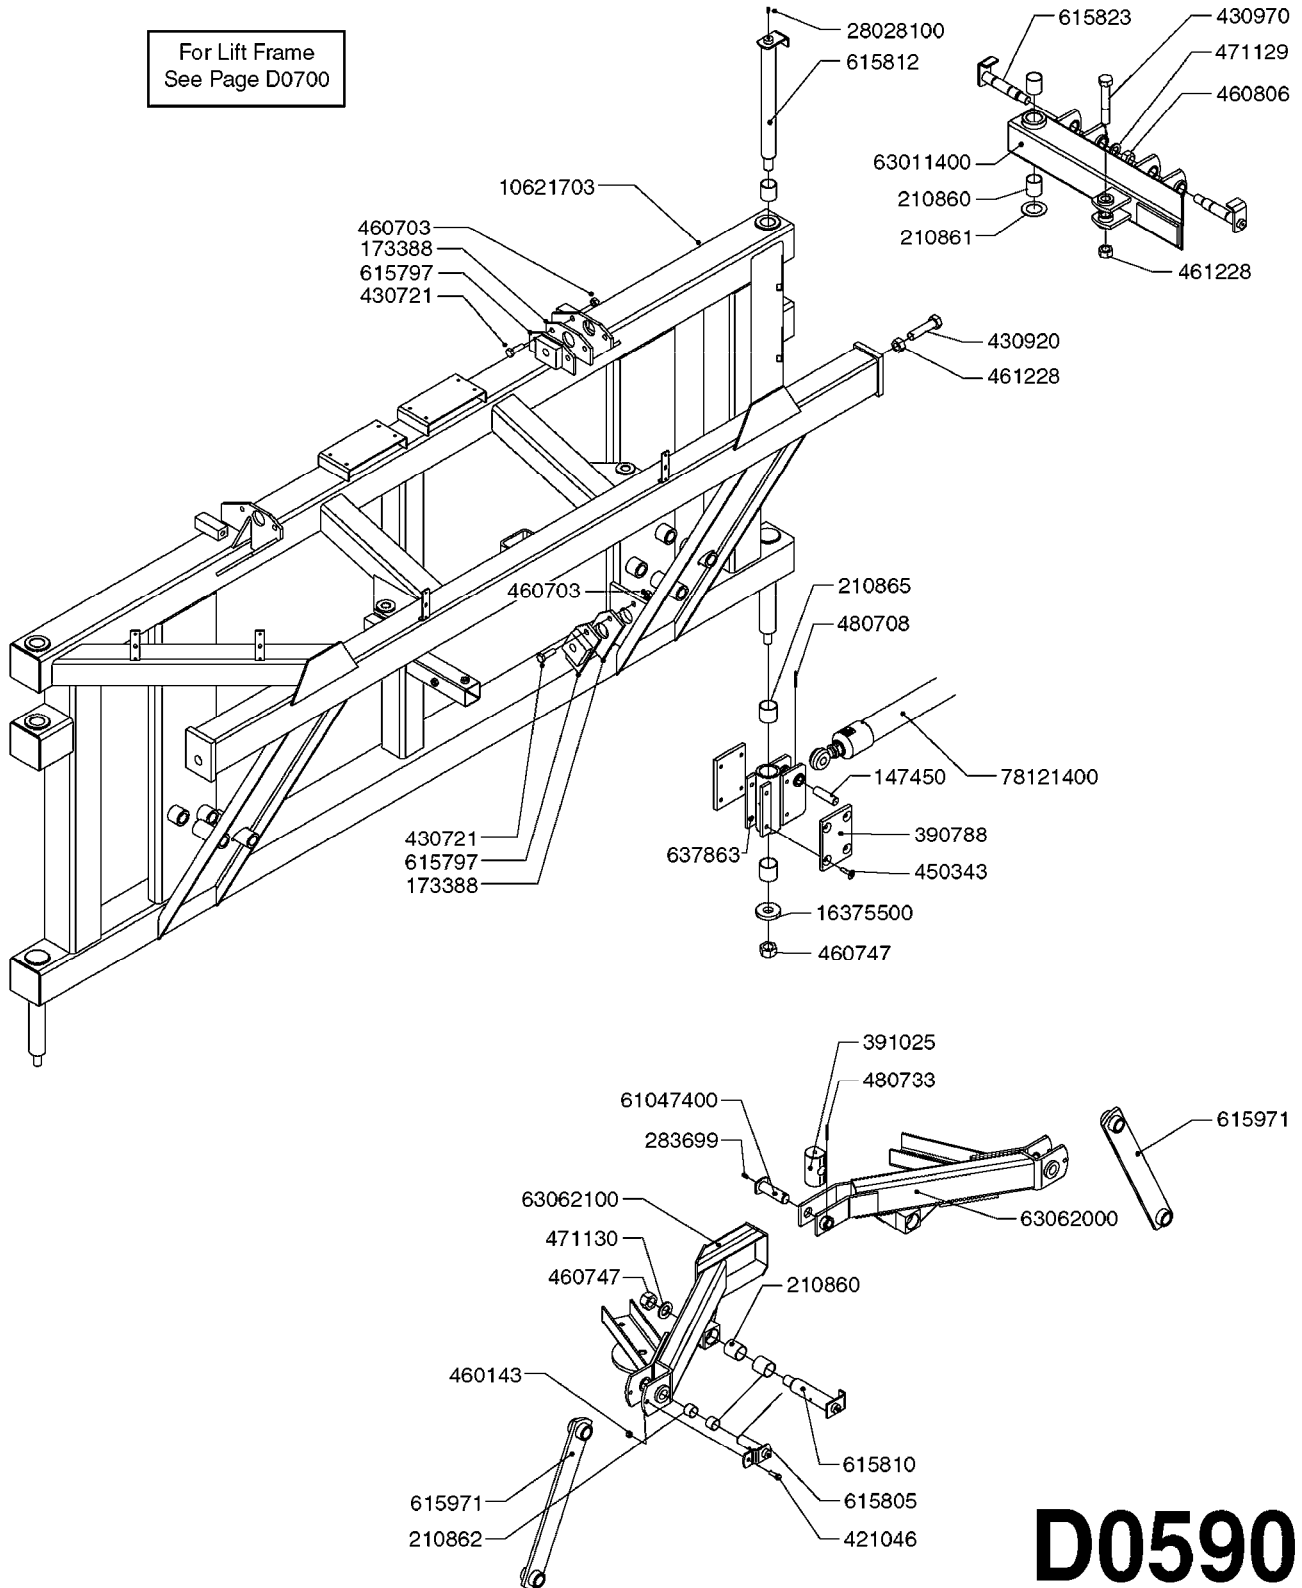

For Lift Frame
See Page D0700

BOOM FORCE CENTER FRAME
D0590-HIN, 08:09:16

Page 1
Date 05.08.2019 11:53

parts-n°	order qty	description
147450	1	PIN D20 X 70
173388	1	SPACER PLATE F.LINK ARM
210860	1	BUSHING
210861	1	BUSHING
210862	1	BUSHING 28X25X20
210865	1	BUSHING 40mm40mm DU
283699	1	GREASE NIPPLE M6X1
390788	1	TEFLON WARE PAD
391025	1	JOINER BLOCK - FORCE
421046	1	BOLT HEX M8X25/25 A2 SS DIN933
430721	1	BOLT HEX 8.8 DEL M12X40 FT
430920	1	BOLT HEX M20x80MM
430970	1	BOLT HEX M20X120 DIN931- DEL
450343	1	SCREW M8X30 ALLEN HEAD C/S SS
460143	1	SELF LOCK NUT M8 SST A2 DIN985
460703	1	NUT HEX M12X1.75 LOCK DIN985A2 SS
460747	1	NUT HEX M24 LOCK
460806	1	NUT HEX M20X2.50 LOCK DIN985A2 SS
461228	1	NUT HEX M20
471129	1	WASHER, M20, Ø37/21.0X 3.0, SS
471130	1	WASHER, M24, Ø44/25.0X 4.0, SS
480708	1	PIN D4 X 45
480733	1	PIN D6 X 40
615797	1	CONTROL ARM MT.PLATE
615805	1	PIN
615810	1	PIN
615812	1	PIN
615823	1	PIN
615971	1	TRAPEZE ARM FORCE 110'
637863	1	HINGE F.TF LOWER
10621703	1	CENTER FRAME CM-FORCE COMP.
16375500	1	WASHER 10.0X60X25 RED
28028100	1	GREASE NIPPLE 1/8'RG 90°
61047400	1	PIN D25 L=102.5MM
63011400	1	HINGE F.TF
63062000	1	SUSPENSION ARM RH
63062100	1	SUSPENSION ARM LH
78121400	1	DOUBLE CYLINDER D 50/30-300