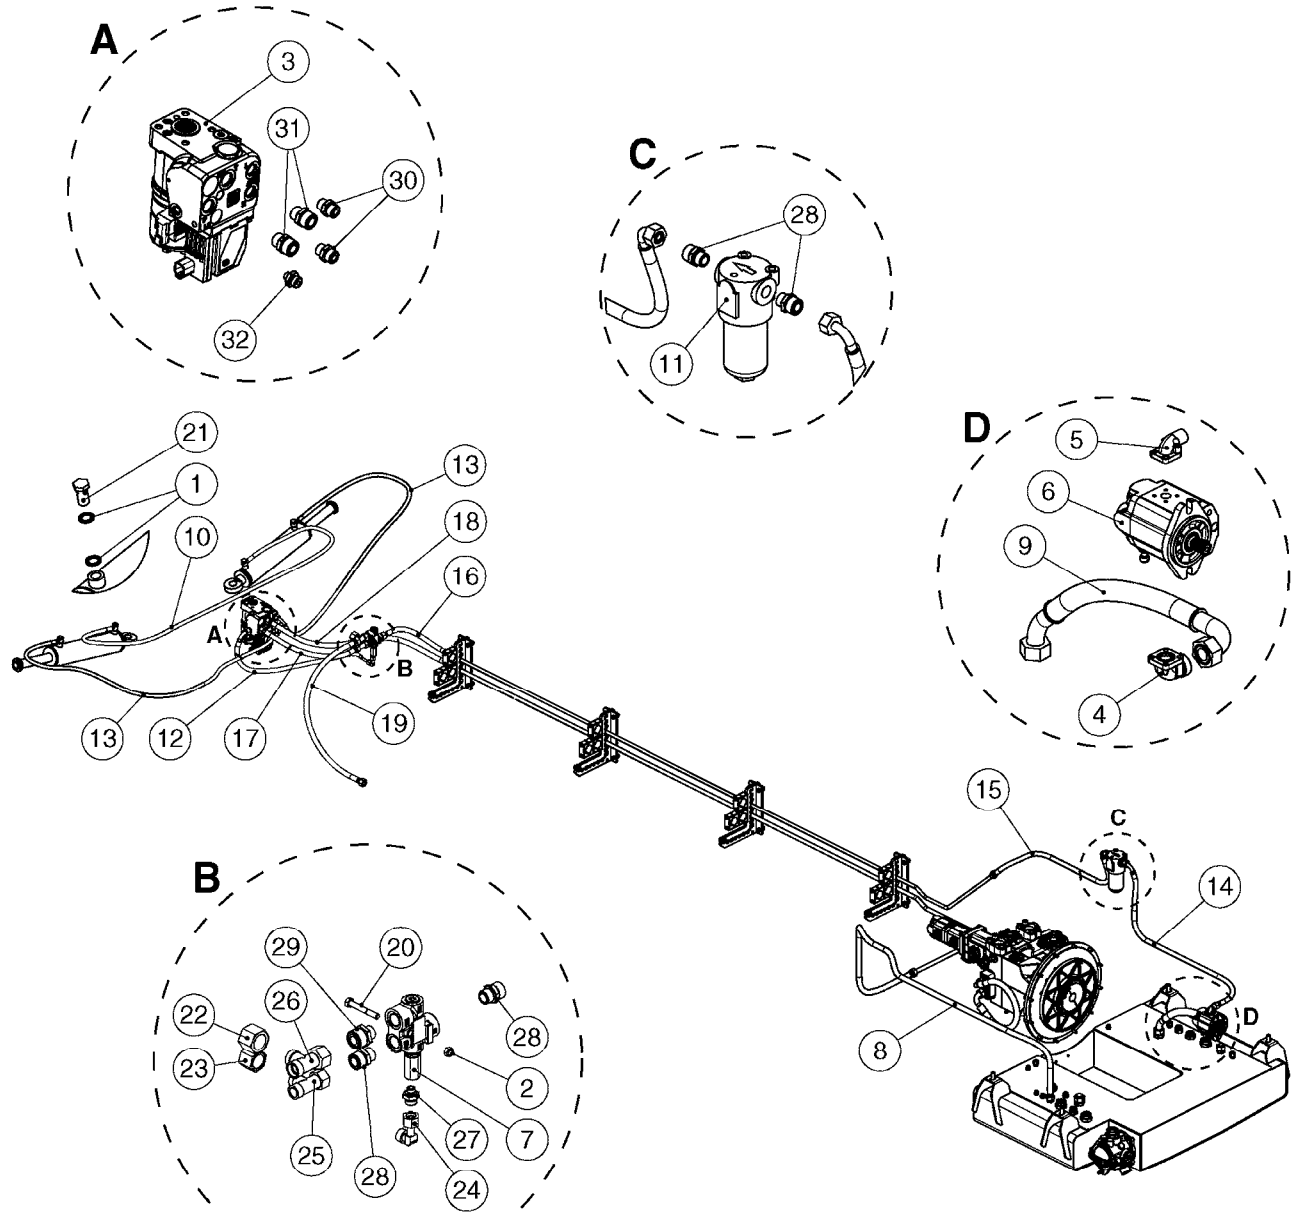

C0900

HYD. CIRCUIT STEERING -
RUBICON
C0900-HIN, 21:02:19

Page 1
Date 05.08.2019 11:51

Pos.	parts-n°	order qty	description
1	240866	1	DOWTYSEAL 3/8"
2	460143	1	SELF LOCK NUT M8 SST A2 DIN985
3	78207501	1	STEERING VALVE CAN BUS 60/200 LS 20
4	MA161115000	1	FLANGE MALE 28 L 90° X 40
5	MA161203000	1	FLANGE MALE 15L ELBOW 90 X 35
6	MA504020040	1	GEAR PUMP 19CC W/RESTRICTOR
7	MA509002004	1	VALVE, PRIORITY - OLS 40
8	MA511350304	1	HY.HO. 5/8" L=2260 STR-STR
9	MA511371803	1	HY.HO. 1" R4 L=340 45°-90°
10	MA511901901	1	HY.HO. 3/8" L=9030 2XBANJO
11	MA520001009	1	PRESSURE FILTER 87 L/MIN
12	MA521111001	1	HY.HO. 5/16" L=810 90°-90°
13	MA521120502	1	HY.HO. 3/8" L=2920 ORFS 13/16" 90°-BANJO
14	MA521130001	1	HY.HO. 1/2" L=1110 STR-90°
15	MA521130101	1	HY.HO. 1/2" L=980 STR-90°
16	MA521130201	1	HY.HO. 1/2" L=290 ORFS 1"STR-CS13 STR
17	MA521130301	1	HY.HO. 1/2" L=520 2XORFS 1" STR
18	MA521141601	1	HY.HO. 5/8" L=1110 STR-STR
19	MA521141701	1	HY.HO. 5/8" L=1110 STR-STR
20	MA701001092	1	BOLT H M8X60 8.8 ZB 931
21	MA710072001	1	BANJO BOLT G 3/8"
22	MA710077001	1	PLUG FEMALE ORFS 1-3/16"
23	MA710077003	1	PLUG FEMALE ORFS 1"
24	MA710214001	1	ELBOW ADAPTER ORFS 11/16"
25	MA710239003	1	TEE SWIVEL ORFS 1"
26	MA710239004	1	TEE ORFS 1-3/16"
27	MA710252001	1	UNION ORFS11/16" X BSPP 8.13
28	MA710252008	1	UNION 1" ORFS X 15.21 BSPP
29	MA710252010	1	UNION 1-3/16" ORFS X 15.21 BSPP
30	MA710253004	1	FITT.UNION ORFS 13/16" X 18 X 150
31	MA710253006	1	FITT. ADAPTER ORFS 1" 22 X 150
32	MA710253007	1	FITT. ADAPTER ORFS 11/16" 12 X 1.5