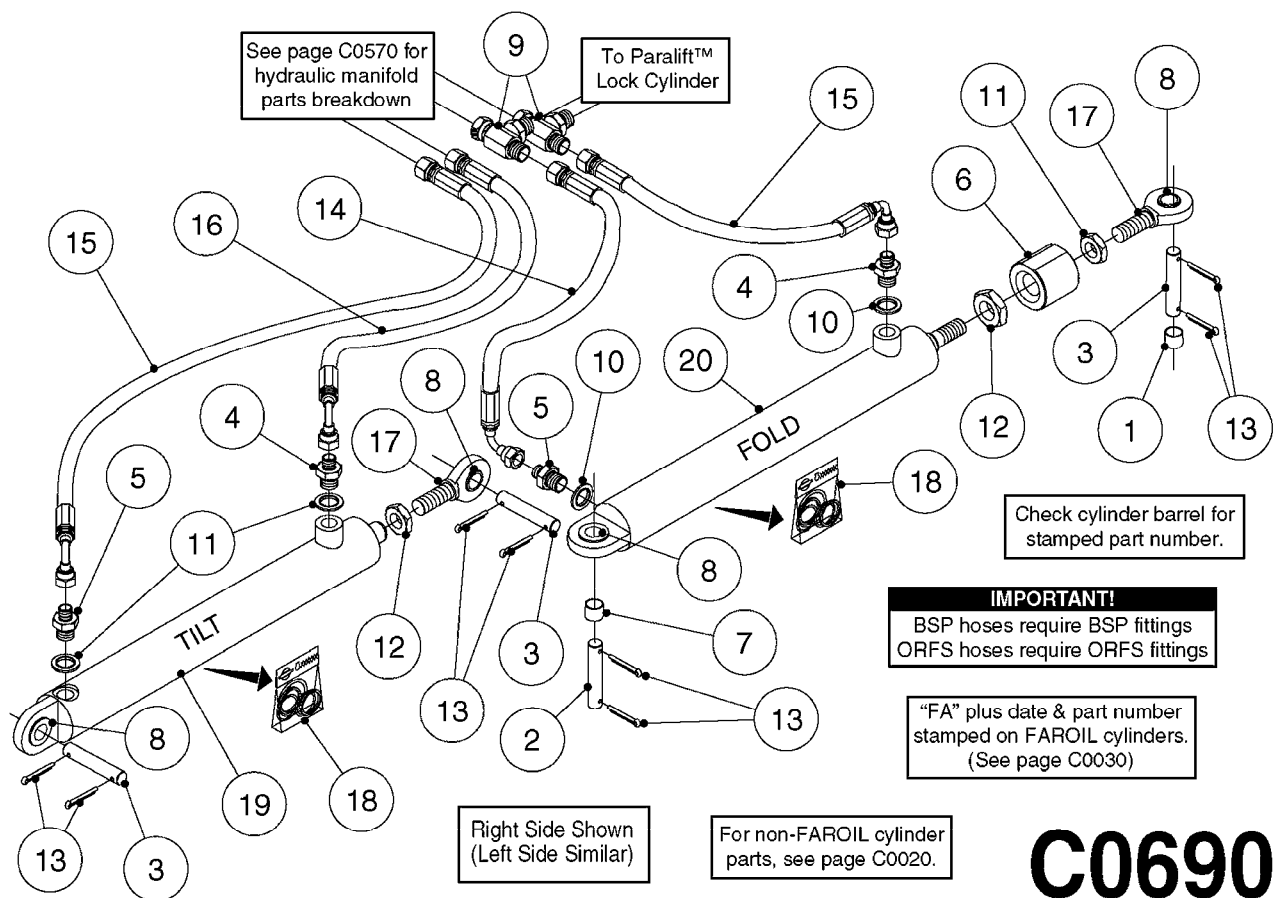

C0690

HYD EAGLE HZ SPB 45'-66'
C0690-HIN, 09:01:18

Page 1

Date 05.08.2019 11:51

Pos.	parts-n°	order qty	description
1	145912	1	BUSHING D19.8/D17.0X7MM
2	146324	1	SHAFT D16.8 L102/2 X 5
3	146587	1	PIN D16.8 X 65
4	146835	1	HEX NIPPLE 1/4" - 3/8" BSP
4	23235700	1	HEX NIPPLE 3/8"-9/16" ORFS
5	146839	1	HEX NIPPLE 1/4"X3/8" BSP 0.7MM BSP
5	23235800	1	HEX NIPPLE 3/8"-9/16" - 0.7mm ORFS
6	146992	1	BUSHING F.CYLINDER
7	151872	1	BUSHING D22.0/18.0 10MM
8	210728	1	BEARING F.LINK HEAD M17
9	232109	1	FITT.HY TEE 1/4"BSP UNION BSP
9	23241000	1	TEE 9/16"M-9/16"M-9/16"F ORFS ORFS
10	240866	1	DOWTYSEAL 3/8"
11	461198	1	NUT HEX M16X2 JAMB
12	461249	1	NUT M22X1.5 DIN439B
13	480384	1	PIN COTTER 3/16 x 1-1/2"
14	784001	1	HOSE HY X 1/4 X 067.00"STR+ELB BSP
14	78500200	1	HY.HO.1/4"L= 1700 STR-90° ORFS
15	784019	1	HOSE HY X 1/4 X 078.75"STR+ELB BSP
15	78501500	1	HY.HO.1/4"L= 2000 STR-90° ORFS
16	784025	1	HOSE HY X 1/4" x 86.6"STR+ELB BSP
16	78502100	1	HY.HO.1/4"L= 2200 STR-90° ORFS
17	21091900	1	LINK HEAD M16 x D17 DELTA
18	75075000	1	SEAL KIT 78122600/27/28/29
19	78122700	1	CYLINDER D40/22X300MM RED
20	78122900	1	CYLINDER 40/22X300MM RED