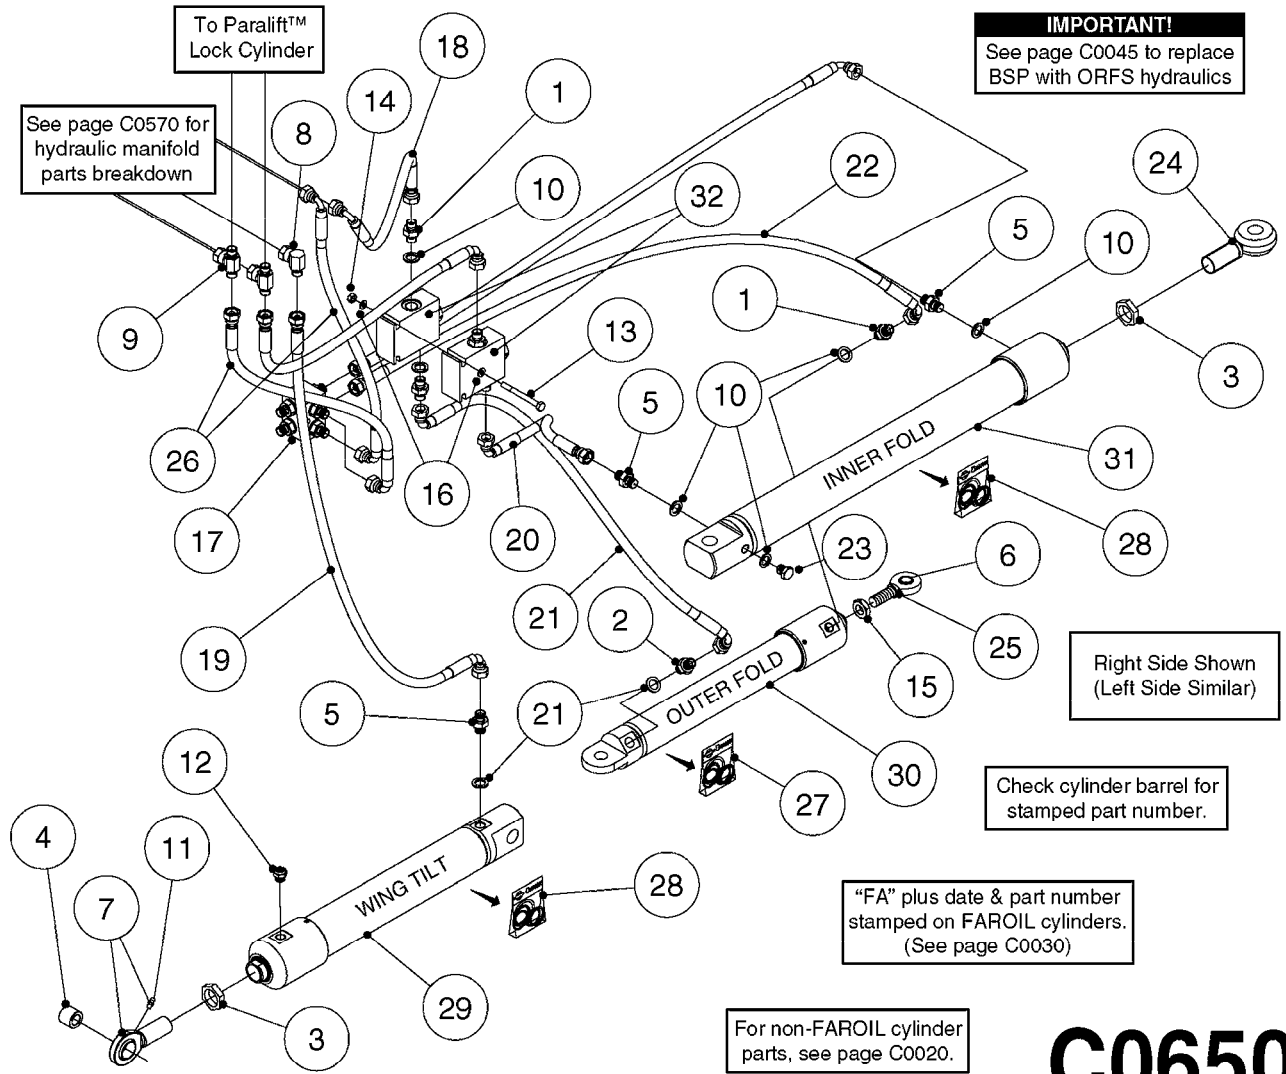

HYD EAGLE HZ SPC 80'-100'
C0640-HIN, 22:08:17

Page 1
Date 05.08.2019 11:51

Pos.	parts-n°	order qty	description
1	146450	1	PIN D19.8 X 75 WITH 2 X D5
2	146589	1	PIN D19.8 X 65
3	146672	1	NUT HEX LOCK F.ADJUSTER
4	146835	1	HEX NIPPLE 1/4" - 3/8" BSP
4	23235700	1	HEX NIPPLE 3/8"-9/16" ORFS
5	146839	1	HEX NIPPLE 1/4"X3/8" BSP 0.7MM
5	23235800	1	HEX NIPPLE 3/8"-9/16" - 0.7mm ORFS
6	146845	1	HEX NIPPLE 1/4"X1/4" BSP
6	23234500	1	HEX NIPPLE 1/4" - 9/16" ORFS
7	210730	1	BEARING F.LINK HEAD M20
8	232109	1	FITT.HY TEE 1/4"BSP UNION
8	23241000	1	TEE 9/16"M-9/16"M-9/16"F ORFS
9	240866	1	DOWTYSEAL 3/8"
10	241404	1	DOWTY SEAL 1/4"
11	430910	1	BOLT HEX 8.8 DEL M20X110
12	460806	1	NUT HEX M20X2.50 LOCK DIN985A2 SS
13	461200	1	NUT HEX M20X1.5 JAMB.
14	480384	1	PIN COTTER 3/16 x 1-1/2"
15	784008	1	HOSE HY X 1/4" X 98.4"STR+ELB
15	78500800	1	HY.HO.1/4"L= 2500 STR-90° ORFS
16	784025	1	HOSE HY X 1/4" x 86.6"STR+ELB
16	78502100	1	HY.HO.1/4"L= 2200 STR-90° ORFS
17	14023000	1	BUSHING Ø50.0/36.0 L=52 DEL
18	14031800	1	ADAPTOR F.HY CYLINDER L=40
19	21092000	1	LINK HEAD M20 x D20 L=78 DELTA
20	4800603	1	SNAP RING, Ø36X1.5 F.210730
21	75074400	1	SEAL KIT 78121800/21/44
22	75074600	1	SEAL KIT 78120500/49
23	78122100	1	CYLINDER DOUBLE D50/25-298
24	78128000	1	CYLINDER DOUB. D60/30 L=300 09