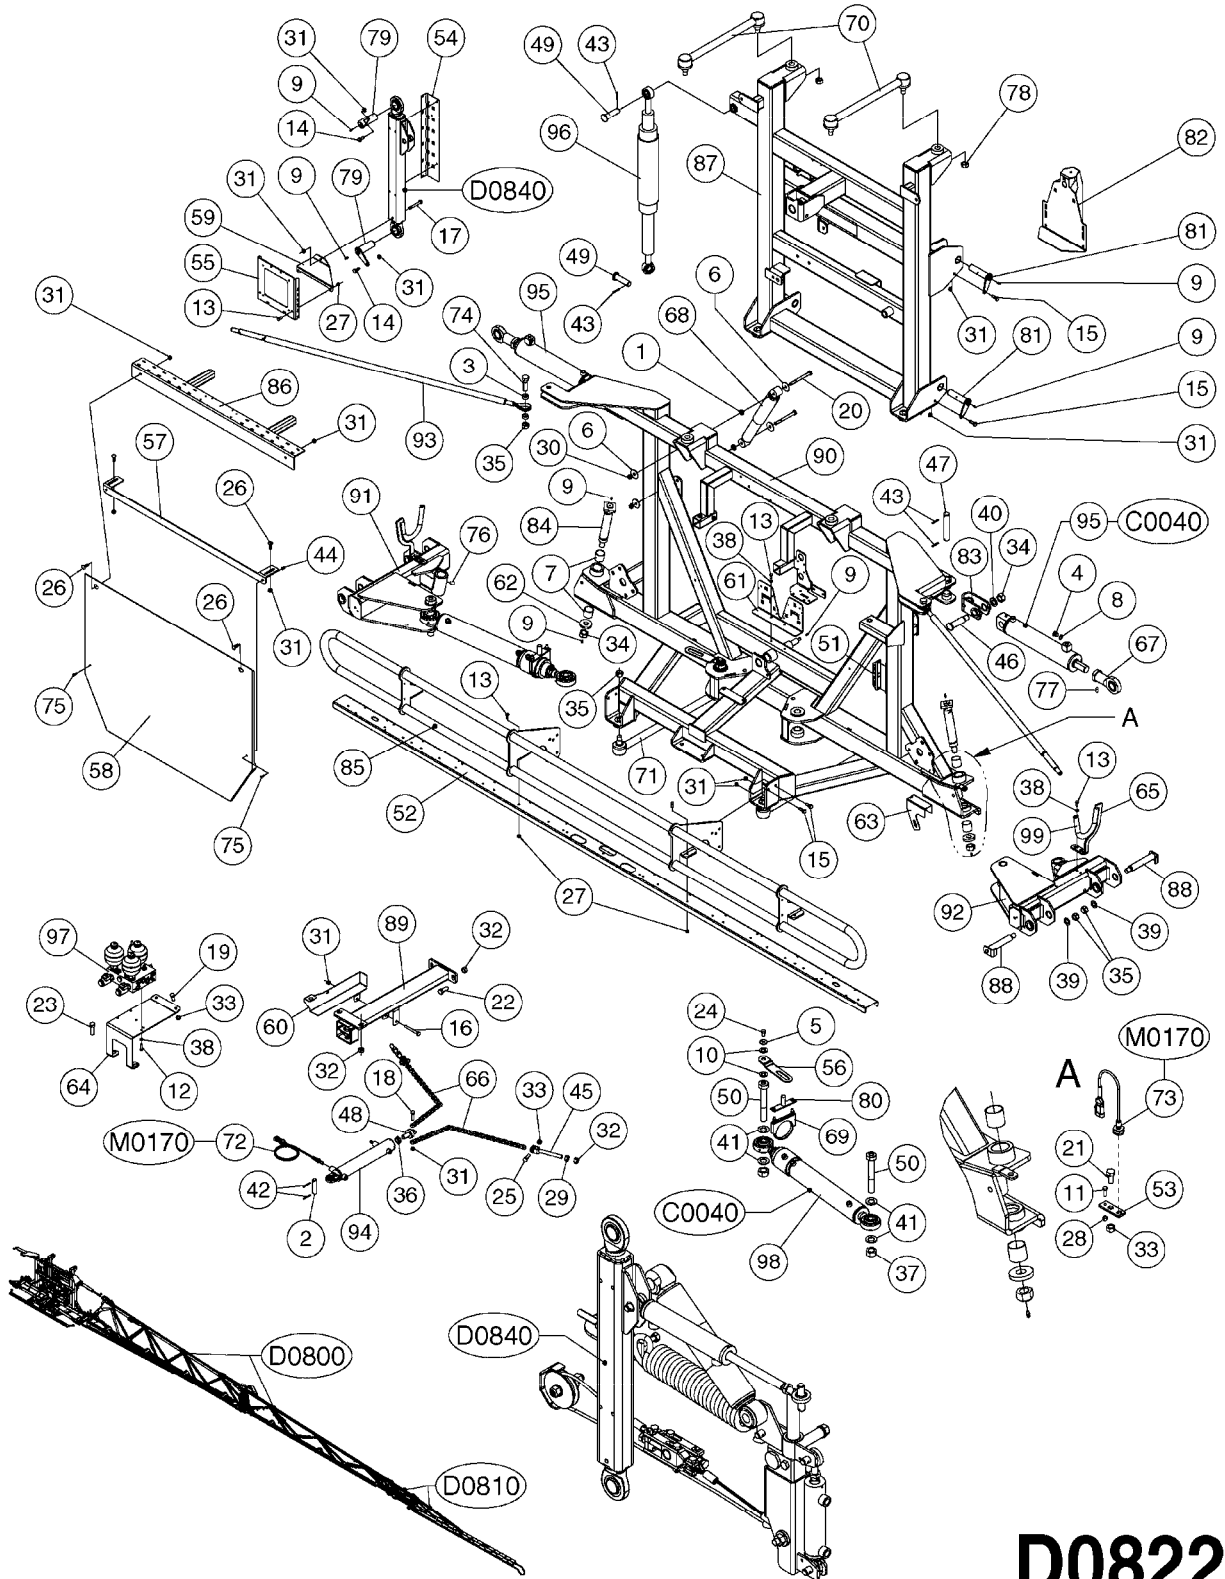

D0822

BOOM TERRA FORCE CENTER POM.
YAW
D0822-HIN, 02:03:18

Page 1
Date 05.08.2019 11:53

Pos.	parts-n°	order qty	description
1	146240	1	BUSHING D26.0/13.0 L=7MM
2	146390	1	PIN D19.8 X 95
3	146536	1	BUSHING
4	146790	1	PLUG 3/8" RG L=20 SS
5	160624	1	WASHER PLATE 6/13 X3
6	167156	1	WASHER D46.5/D12.4X2.5
7	210865	1	BUSHING 40mm40mm DU
8	240866	1	DOWTYSEAL 3/8"
9	283699	1	GREASE NIPPLE M6X1
10	390464	1	WASHER NYLON 40/21/3
11	410362	1	BOLT HEX 8.8 SS M6X20
12	420567	1	BOLT HEX 8.8 DEL M8X30 FT
13	420582	1	BOLT HEX 8.8 DEL M8X20 FT A2
14	420604	1	BOLT HEX 8.8 DEL M10X25 FT DIN933
15	421002	1	BOLT HEX 8.8 DEL M10X30 FT DIN933
16	421061	1	BOLT HEX 8.8 DEL M10X100 DIN931
17	421222	1	BOLT HEX 8.8 DEL M10X75 FT
18	421226	1	BOLT HEX 8.8 DEL M10X45
19	430286	1	BOLT HEX 8.8 DEL M12X30 FT
20	430426	1	BOLT HEX 8.8 DEL M12X130
21	430522	1	BOLT HEX 8.8 DEL M12X25 FT
22	430581	1	BOLT HEX 8.8 DEL M16X40 FT
23	430637	1	BOLT HEX 8.8 DEL M16X50 FT
24	430662	1	BOLT HEX 8.8 DEL M12X20 FT
25	430721	1	BOLT HEX 8.8 DEL M12X40 FT
26	440737	1	BOLT CARRIAGE M10x25 SS
27	460143	1	SELF LOCK NUT M8 SST A2 DIN985
28	460261	1	NUT HEX M6X1.00 LOCK DIN985 A2 SS
29	460327	1	NUT HEX M16X2
30	460386	1	NUT HEX M12X1.75
31	460423	1	NUT HEX M10X1.50 LOCK DIN985A2 SS
32	460585	1	LOCKING NUT M16 DIN985 A2 SS
33	460703	1	NUT HEX M12X1.75 LOCK DIN985A2 SS
34	460747	1	NUT HEX M24 LOCK
35	460806	1	NUT HEX M20X2.50 LOCK DIN985A2 SS
36	461200	1	NUT HEX M20X1.5 JAMB.
37	461316	1	NUT HEX LOCK M30X3.5 DIN 985
38	471126	1	WASHER, M8, Ø16/ 8.4X 1.6, SS
39	471129	1	WASHER, M20, Ø37/21.0X 3.0, SS
40	471130	1	WASHER, M24, Ø44/25.0X 4.0, SS
41	471131	1	WASHER, M30, Ø56/31.0X 4.0, SS
42	480730	1	PIN ROLL 5X30 STAINLESS STEEL
43	480733	1	PIN D6 X 40
44	480811	1	BLIND FASTENER M6 STAINLESS
45	615561	1	CLEVIS F.TURNBuckle M16 RH
46	14057100	1	PIN Ø30/M24 L=89 DELTA
47	14096400	1	PIN D30/6 L= 154
48	14098900	1	PIN D45/20/M20 L=80
49	14108600	1	AXLE Ø40/25.2 L=92
50	14707504	1	PIN M30 X 200 LONG
51	15125300	1	HOLLOW PROFILE 30X30X2/PUNCHED
52	16189703	1	CENTER TRACK 2014, TDZ/SPC
53	16213903	1	BOOM SENSOR EXT. BRKT, TDZ
54	16296700	1	PLATE 2.0 X 88 X 490
55	16299900	1	PLATE 3 X 190 X 200
56	16334004	1	PLATE 5X244X50
57	16339800	1	PLATE 4.0X133X01120/BEND, RED
58	16340000	1	SHIELD, TERRA FORCE, RED
59	16343000	1	PLADE 3,0X 139X 250/BUCKET
60	16345200	1	SENSOR COVER PEND.LOCK TDZ
61	16349400	1	PLATE 3.0X220X310/BEND RED