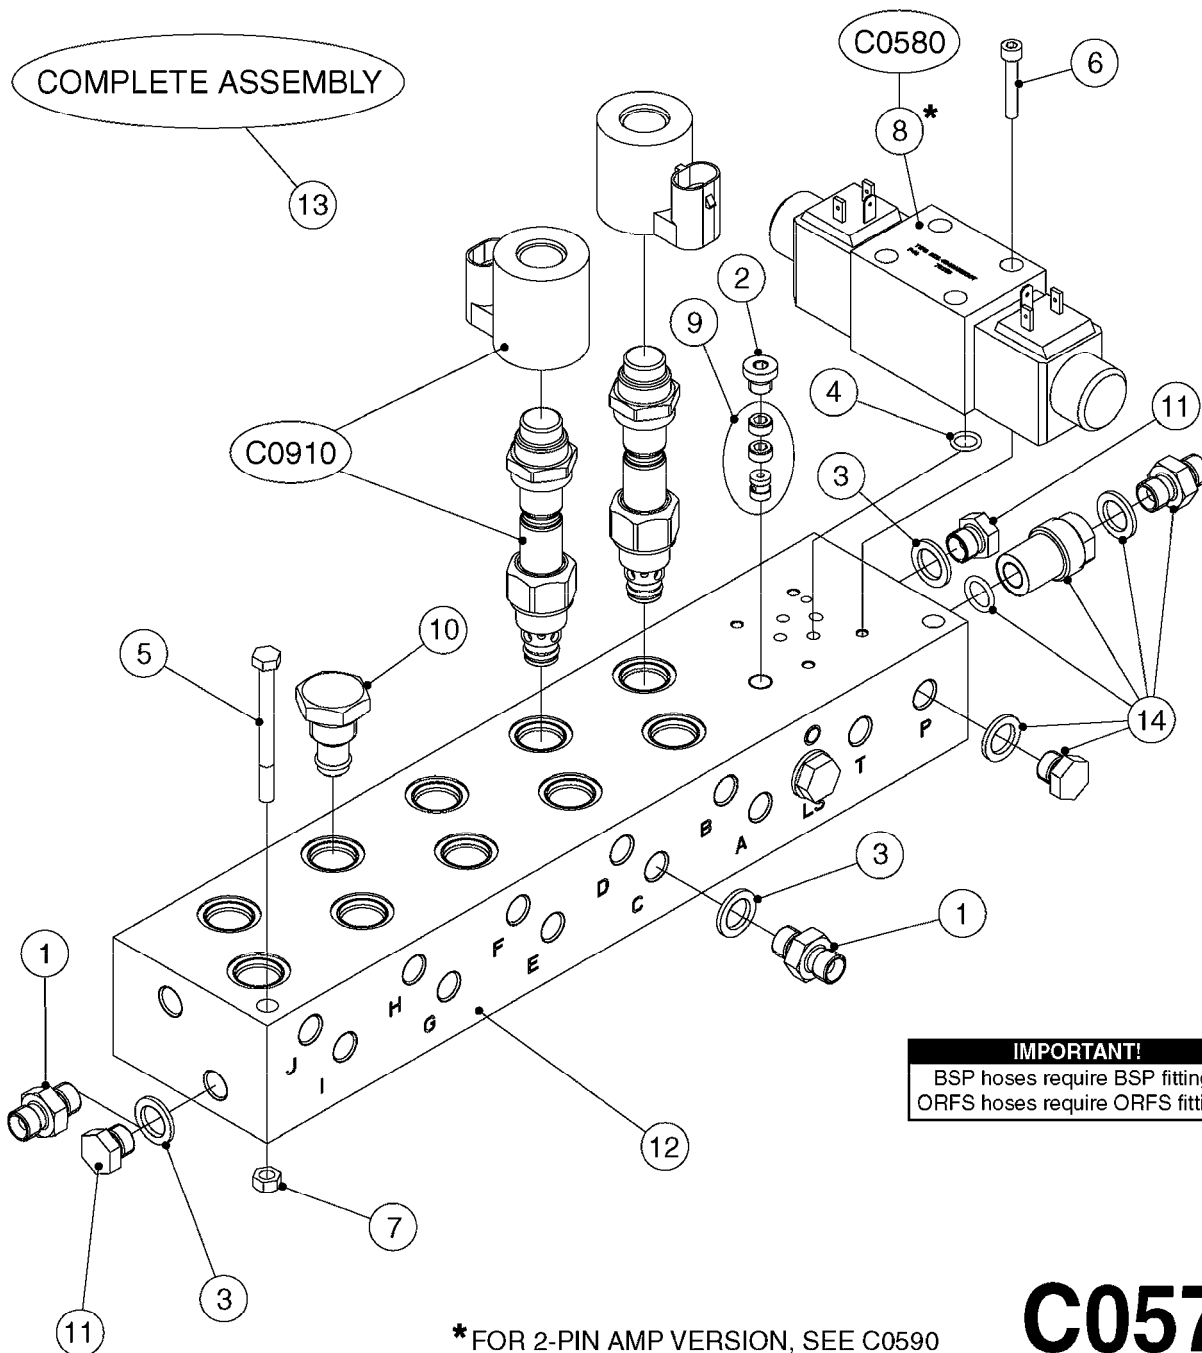

parts-n°	order qty	description
146845	1	HEX NIPPLE 1/4"X1/4"
231907	1	HEX NIPPLE 1/4"BSP X 1/2"NPT
241404	1	DOWTY SEAL 1/4"
421164	1	BOLT HEX 8.8 DEL M10X70
430934	1	BOLT HEX 8.8 DEL M16X80
460342	1	NUT HEX M10 DEL DIN934
460585	1	LOCKING NUT M16 DIN985 A2 SS
471072	1	WASHER M10 EL2
730179	1	HYD.KIT SOLENOID BLOCK ASSY.
730180	1	HYD.KIT JOYSTICK CTRL HANDLE
759122	1	CYLINDER D40/20 R150 ADJUSTABLE
781902	1	FOLD CYLINDER
976157	1	DECAL COMPANY (4.4" X 4.6")
10466003	1	COUPLER PIONEER 8010-04 1/2NPT
14010400	1	PLUG 1/4" BSP
28024103	1	TIE STRAP L=8" x W=3/16"
28370503	1	HOSE HY X1/4X314.93'STR+ELB
78500003	1	HOSE HY X 1/4 X 23.6" STR+ELB
78500103	1	HOSE HY X 1/4 X 31.7" STR+ELB
78500403	1	HOSE HY X 1/4 X 252" STR+STR