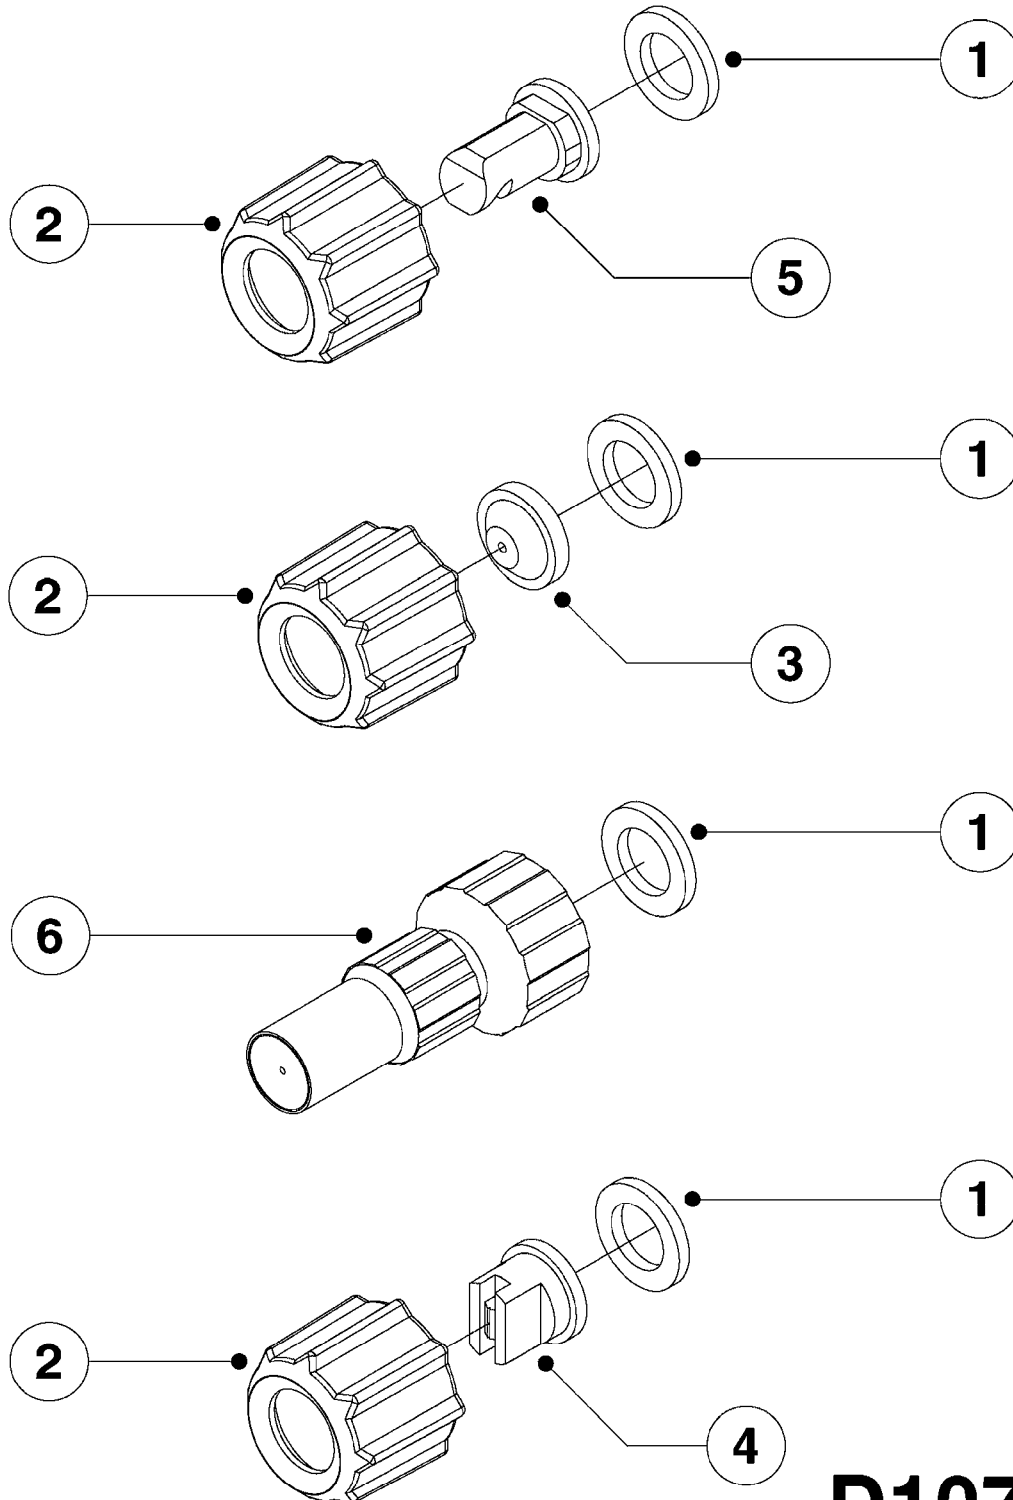

D1060

BOOM-NOZZLES QUINTASTREAM
D1060-HIN, 01:01:16

Page 1

Date 05.08.2019 11:53

Pos.	parts-n°	order qty	description
1	372011	1	NOZZLE ISO QS-015-5H GREEN
1	372012	1	NOZZLE ISO QS-02-5H YELLOW
1	372013	1	NOZZLE ISO QS-03-5H BLUE
1	372014	1	NOZZLE ISO QS-04-5H RED
1	372015	1	NOZZLE ISO QS-05-5H BROWN
1	372016	1	NOZZLE ISO QS-06-5H GREY
1	372017	1	NOZZLE ISO QS-08-5H WHITE
1	372018	1	NOZZLE ISO QS-10-5H LT. BLUE
1	372019	1	NOZZLE ISO QS-15-5H LT. GREEN
2	372002	1	ISO QNTSTRM 015 S-GREEN
2	372003	1	ISO QNTSTRM 02 S-YELLOW
2	372004	1	ISO QNTSTRM 03 S-BLUE
2	372005	1	ISO QNTSTRM 04 S-RED
2	372006	1	ISO QNTSTRM 05 S-BROWN
2	372007	1	ISO QNTSTRM 06 S-GREY
2	372008	1	ISO QNTSTRM 08 S-WHITE
2	372009	1	ISO QNTSTRM 10 S-LT.BLU
2	372010	1	ISO QNTSTRM 15 S-LT.GRN