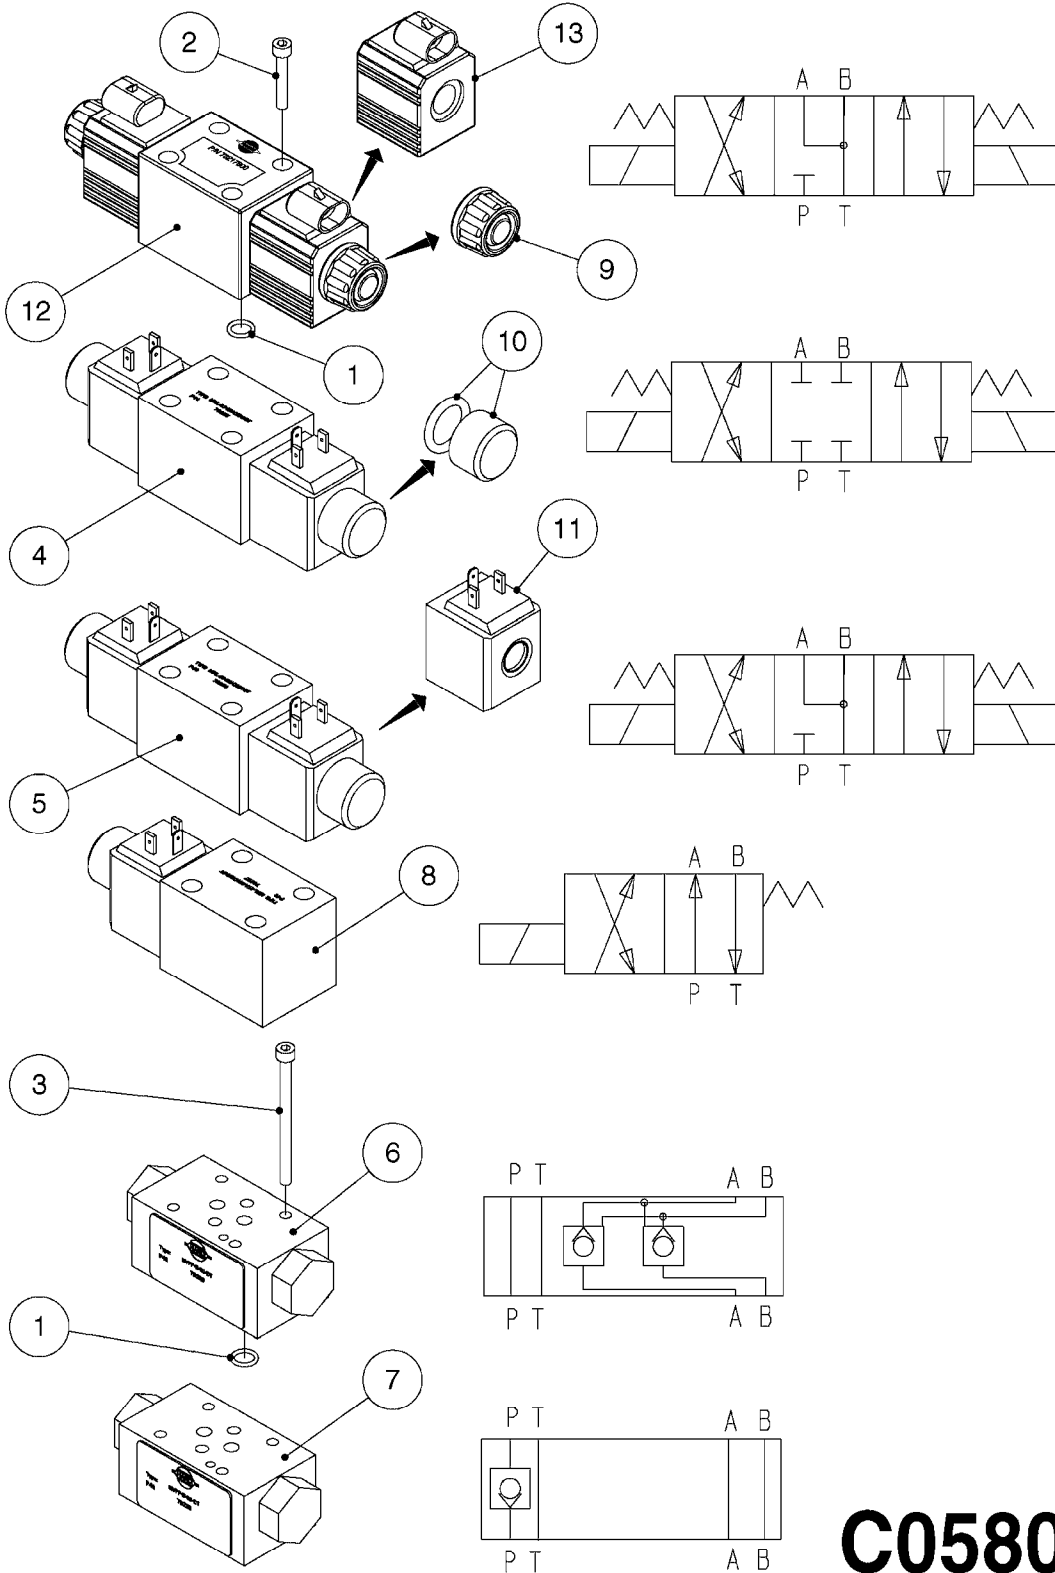

*FOR 2-PIN AMP VERSION, SEE C0590

C0570

HYD.BLOCK EAGLE/FORCE PRE 2012
C0570-HIN, 13:05:19

Page 1
Date 05.08.2019 11:51

Pos.	parts-n°	order qty	description
1	146845	1	HEX NIPPLE 1/4"x1/4" BSP
1	23234500	1	HEX NIPPLE 1/4" - 9/16" ORFS
1	146851	1	HEX NIPPLE 1/4"x1/4" 0.7MM BSP
1	23234700	1	HEX NIPPLE 1/4"-9/16" - 0.7mm ORFS
1	147498	1	HEX NIPPLE 1/4"-1/4" 1.2mm BSP
1	23234100	1	HEX NIPPLE 1/4"-9/16" - 1.2mm ORFS
2	231987	1	PLUG 1/8' BSP W/GASKET
3	241404	1	DOWTY SEAL 1/4"
4	242102	1	O-RING Ø9.25X1.78 NITRIL 90SH
5	420847	1	BOLT HEX 8.8 DEL M8X85
6	450964	1	SCREW M5X30 F.CYLINDER
7	460143	1	SELF LOCK NUT M8 SST A2 DIN985
8	782116	1	HY SOLENOID VALVE MD1L-S3/10N-D12K1/P
9	782124	1	SWITCH VALVE OUTS.1/8" 5000PSI
10	782131	1	BLIND PLUG F.3/4" CARTR.VALVE
11	14010400	1	PLUG 1/4" BSP
12	14098600	1	HYD. BLOCK SPC/FTZ 3/4" 2010
13	72679100	1	HY.BLOCK BOOM HYDR. FTZ 2010
14	74191700	1	ADJ. FLOW VALVE REPAIR KIT DHP