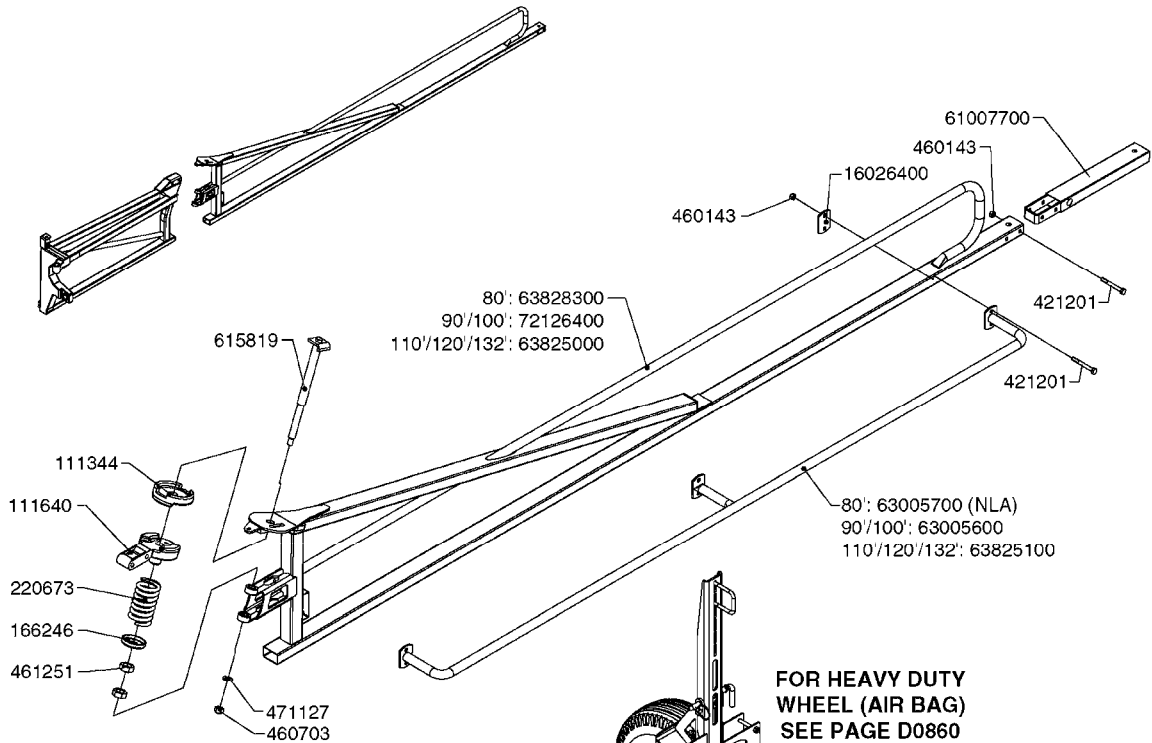

BOOM-FORCE OUTER WING 110-132'
D0760-HIN, 01:01:16

Page 2
Date 05.08.2019 11:53

Pos.	parts-n°	order qty	description
50	72252800	1	BOOM STOP ADJSTBL. FORCE L=108
51	78126400	1	CYLINDER DBLE D32/16-200 W.STP