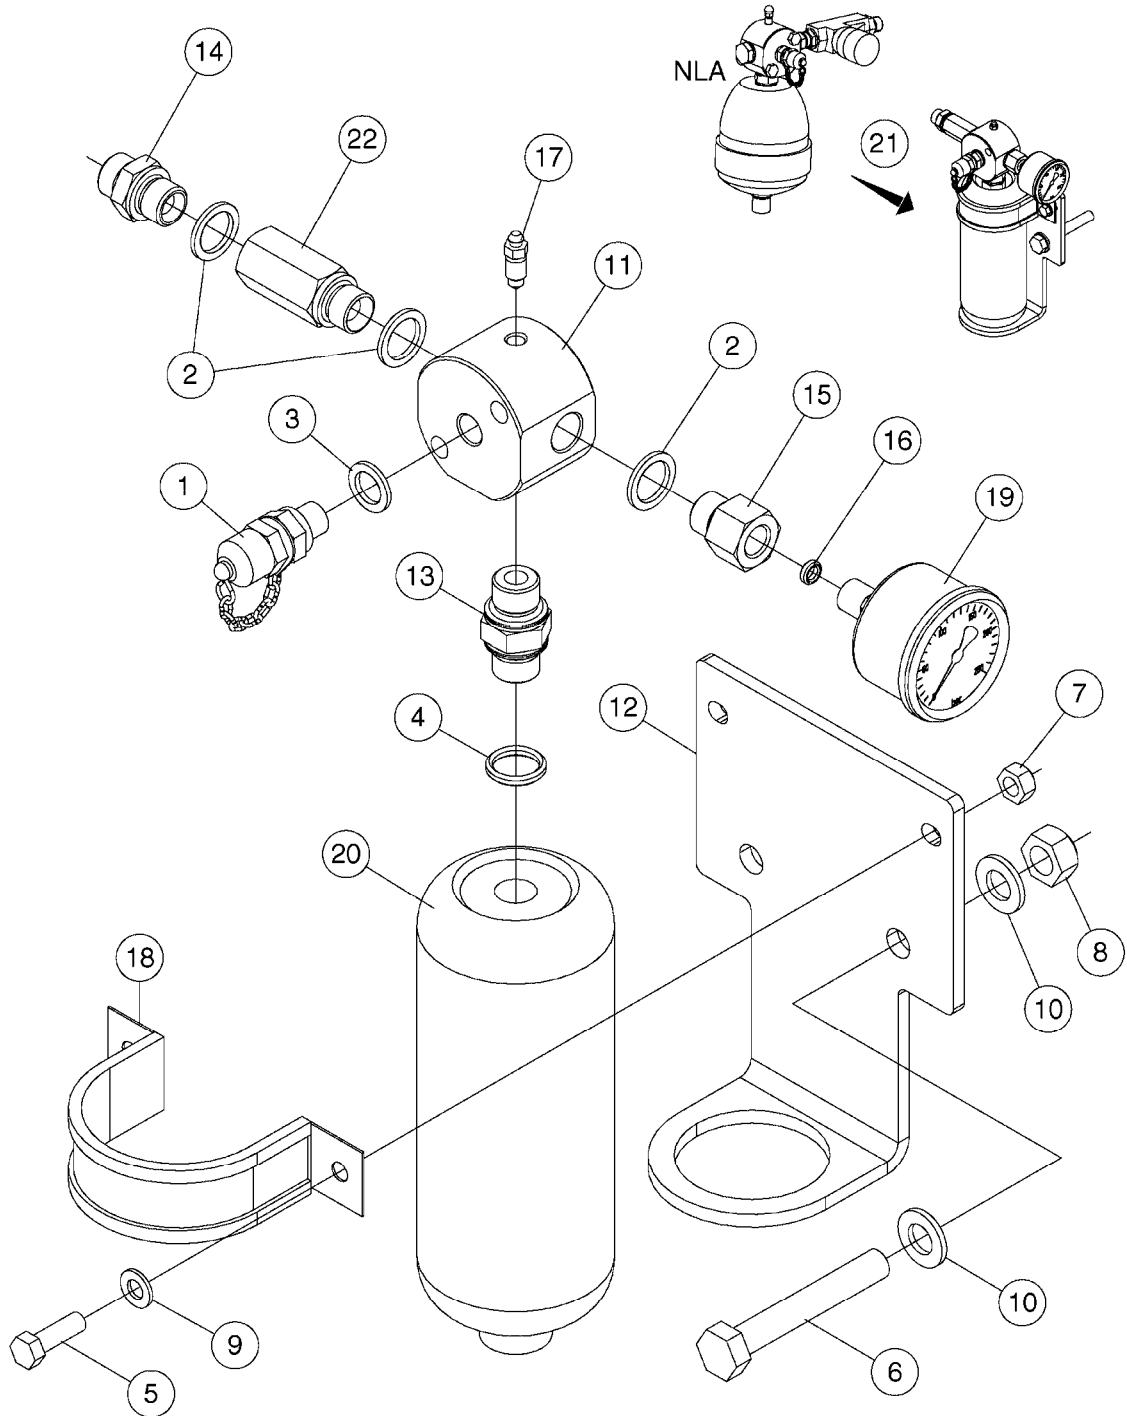

C0720

ACCUMULATOR
C0720-HIN, 07:02:18

Page 1
Date 05.08.2019 11:51

Pos.	parts-n°	order qty	description
1	231955	1	NIPPLE F. PRESS GAUGE 1/4" BSP
2	240866	1	DOWTYSEAL 3/8"
3	241404	1	DOWTY SEAL 1/4"
4	242288	1	SEAL F. HYD ACCUMULATOR TWIN
5	421046	1	BOLT HEX M8X25/25 A2 SS DIN933
6	430846	1	BOLT HEX 8.8 DEL M12X80
7	460143	1	SELF LOCK NUT M8 SST A2 DIN985
8	460703	1	NUT HEX M12X1.75 LOCK DIN985A2 SS
9	471126	1	WASHER, M8, Ø16/ 8.4X 1.6, SS
10	471127	1	WASHER Z12N 13X24X2.5 RST
11	14054000	1	HYD.BLOCK F.SUSPENSION TDZ
12	16468100	1	BESLAG F. AKKUMULATOR TDZ, RØD
13	23233900	1	HEX NIPPLE M18X1.5 - M18X1.5
14	23234300	1	HEX NIPPLE 3/8"-11/16"
15	23243400	1	FITTING, 1/4" BSPFX3/8"BSPM
16	24266100	1	SEAL, 1/4" PRESSURE GAUGE
17	28076000	1	BLEED SCREW M8
18	28125900	1	HANGER F. ACCUMULATOR
19	28153300	1	PRESSURE GAUGE, YAW, TDZ, 0-250 BAR
20	28159300	1	ACCUMULATOR 0.35L PRECHARGE 50 BAR
21	73011700	1	ACCUMULATOR UPGRADE KIT TDZ YAW
22	78211900	1	NON RETURN 1.00 REST 3/8 M/F