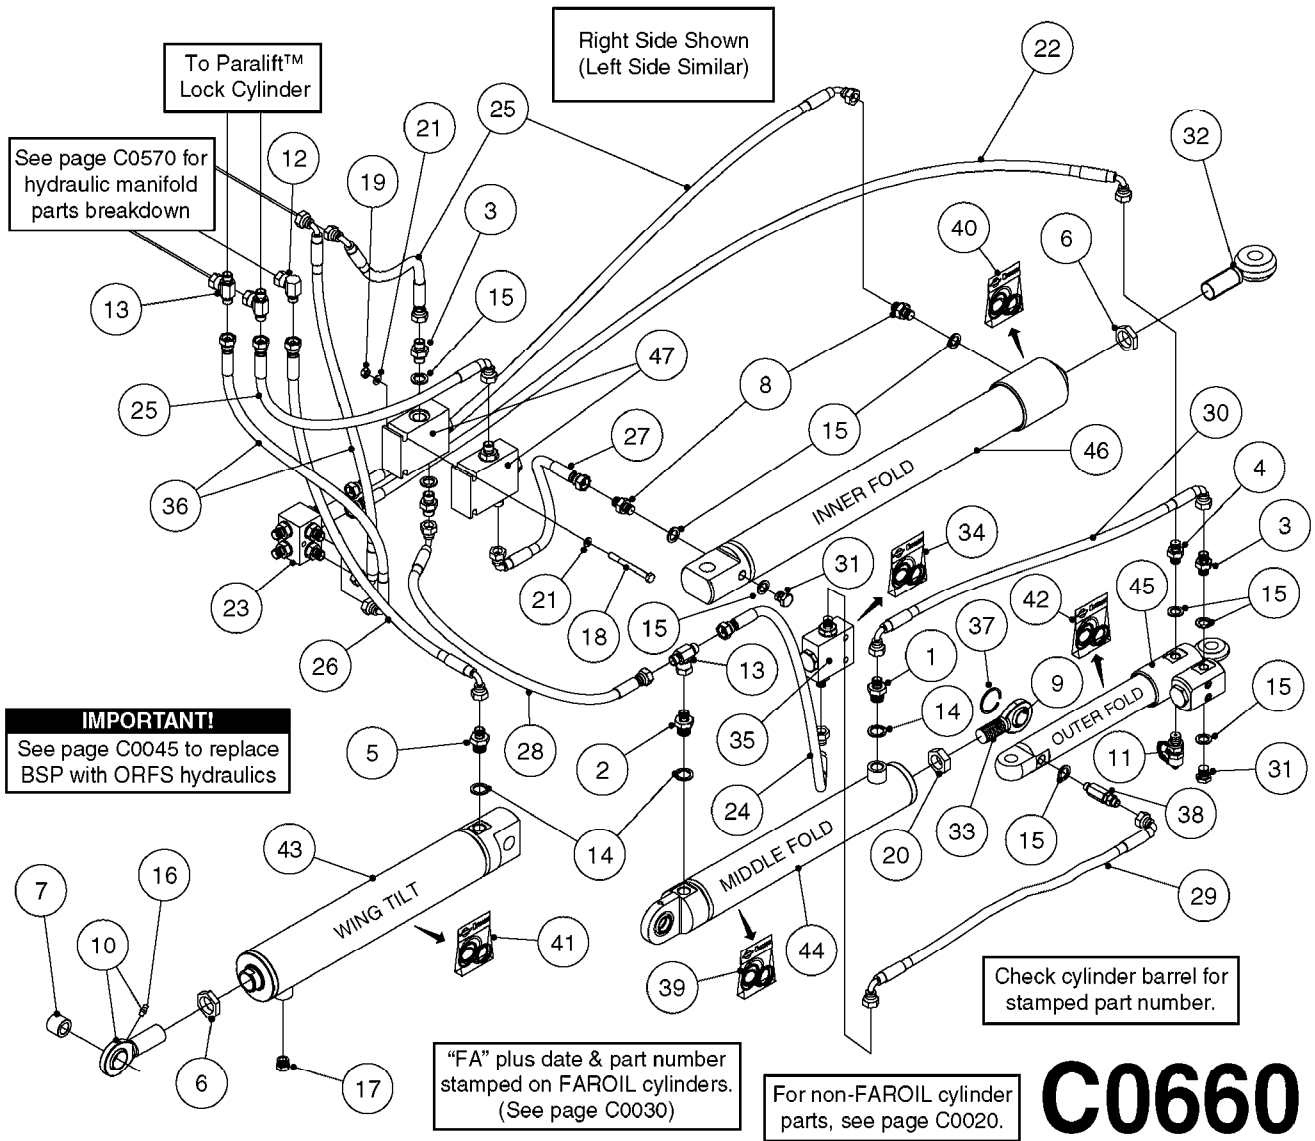

Agroparts: www.HARDI-INTERNATIONAL.com

HYDRAULICS FORCE 120'-132'
(PRE '06)
C0660-HIN, 17:11:17

Page 1
Date 05.08.2019 11:51

Pos.	parts-n°	order qty	description
1	146835	1	HEX NIPPLE 1/4" - 3/8" BSP
2	146839	1	HEX NIPPLE 1/4"X3/8" BSP 0.7MM
3	146845	1	HEX NIPPLE 1/4"X1/4"
4	146851	1	HEX NIPPLE 1/4"x1/4" 0.7MM
5	147061	1	HEX NIPPLE 1/4"X3/8"/1.8
6	147128	1	NUT M24X2 NV-32
7	147130	1	BUSHING D25/20 20MM
8	147498	1	HEX NIPPLE 1/4"-1/4" 1.2mm
9	210730	1	BEARING F.LINK HEAD M20
10	210878	1	LINK HEAD M24 x 55 W/ GREASE NIP. DELTA
11	231955	1	NIPPLE F. PRESS GAUGE 1/4" BSP
12	232060	1	HY.ELBOW 1/4" BSP SWIVEL
13	232175	1	TEE 1/4"M X 1/4"F X 1/4"M BSP
14	240866	1	DOWTYSEAL 3/8"
15	241404	1	DOWTY SEAL 1/4"
16	283699	1	GREASE NIPPLE M6X1
17	284266	1	PLUG 3/8"F.HY CYLINDER
18	410605	1	BOLT HEX 8.8 DEL M6X80
19	460261	1	NUT HEX M6X1.00 LOCK DIN985 A2 SS
20	461200	1	NUT HEX M20X1.5 JAMB.
21	471125	1	WASHER M6U 6.4X14X1.2,A2 SS
22	724132	1	HOSE HY X 1/4 STR+ELB 100' BOOM
22	724133	1	HOSE HY X 1/4 STR+ELB 110' BOOM
22	784119	1	HOSE HY X 1/4 X 557.0"STR+ELB 120'/132' BOOM
23	731941	1	HYD. BLOCK MANIFOLD
24	784004	1	HOSE HY 1/4" x 33.5" STR & ELB
25	784005	1	HOSE HY X 1/4 X 037.38"STR+ELB
26	784010	1	HOSE HY X 1/4 X 149.5"STR+ELB
27	784031	1	HYD.HOSE CM TF 1/4"x550MM
28	784094	1	HOSE HY X 1/4 X 248.0" ELB+ELB 100' BOOM
28	784118	1	HOSE HY X 1/4 X 285.4" ELB+STR 110'-132' BOOM
29	784121	1	HOSE HY X 1/4 X 252.0" ELB+ELB 120'/132' BOOM
29	784131	1	HOSE HY X 1/4 X 202.75"ELB+ELB 100'/110' BOOM
30	784127	1	HOSE HY X 1/4 X 285.5" ELB+ELB 120'/132' BOOM
30	784130	1	HOSE HY X 1/4 X 236.25"ELB+ELB 100'/110' BOOM
31	14010400	1	PLUG 1/4" BSP
32	14082300	1	LINK EYE Ø20/M24X2 L=87.5
33	21092000	1	LINK HEAD M20 x D20 L=78 DELTA
34	28001800	1	REPAIR KIT F.ENDSTOP 1/4"
35	28028600	1	END STOP 1/4"
36	28376503	1	HOSE HY X1/4X047.25"STR+ELB
37	48000603	1	SNAP RING, Ø36X1.5 F.210730
38	72264600	1	HYDRUALIC RESTICTOR, ADJUSTABL
39	75074400	1	SEAL KIT 78121800/21/44
40	75075200	1	SEAL KIT 78120900/14/50
41	75075400	1	SEAL KIT 78120800
42	75076500	1	SEAL KIT 78126400
43	78120800	1	CYLINDER DOUBLE 60/30-300
44	78122100	1	CYLINDER DOUBLE D50/25-298
45	78126400	1	CYLINDER DBLE D32/16-200 W.STP
46	78128800	1	CYLINDER, D50/30-500
47	78219600	1	FLOW DIVIDER FTZ '13