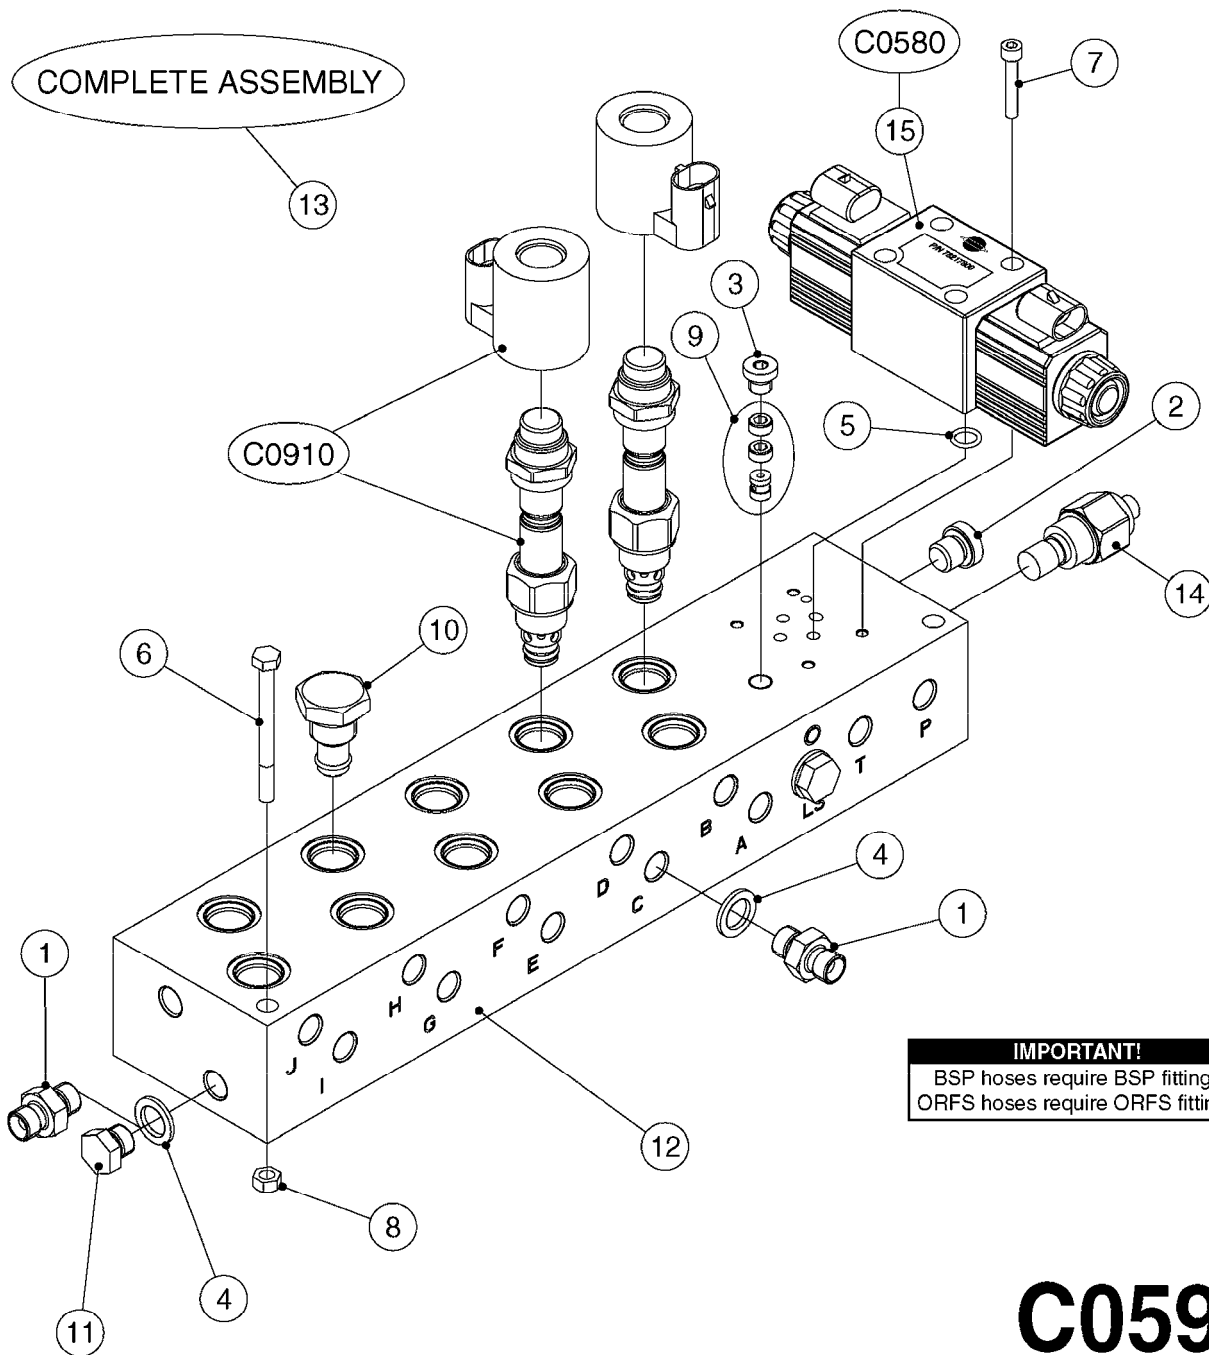

C0580

CETOP VALVES
C0580-HIN, 01:01:16

Page 1

Date 05.08.2019 11:51

Pos.	parts-n°	order qty	description
1	242102	1	O-RING Ø9.25X1.78 NITRIL 90SH
2	450964	1	SCREW M5X30 F.CYLINDER
3	450965	1	SCREW ROUND M5X70
4	782115	1	HY SOLENOID VALVE DH HYD
5	782116	1	HY SOLENOID VALVE MD1L-S3/10N-D12K1/P
6	782118	1	LOCK VALVE MVPP-D
7	782146	1	HYD. CHECK VALVE 1 WAY
8	782829	1	SOLENOID MD1L-TA/10N-D12K1/DT
9	28123700	1	CAP F.SOLENOID - MD1L
10	74187700	1	CAP + O-RING F.CETOP - MD1L
11	78216000	1	SOLENOID F.CETOP VALVE - MD1L
12	78217800	1	MAGNET VLV.MD1L-S3/10N-D12K8DT
13	78218200	1	SOLENOID W/AMP F.MD1L