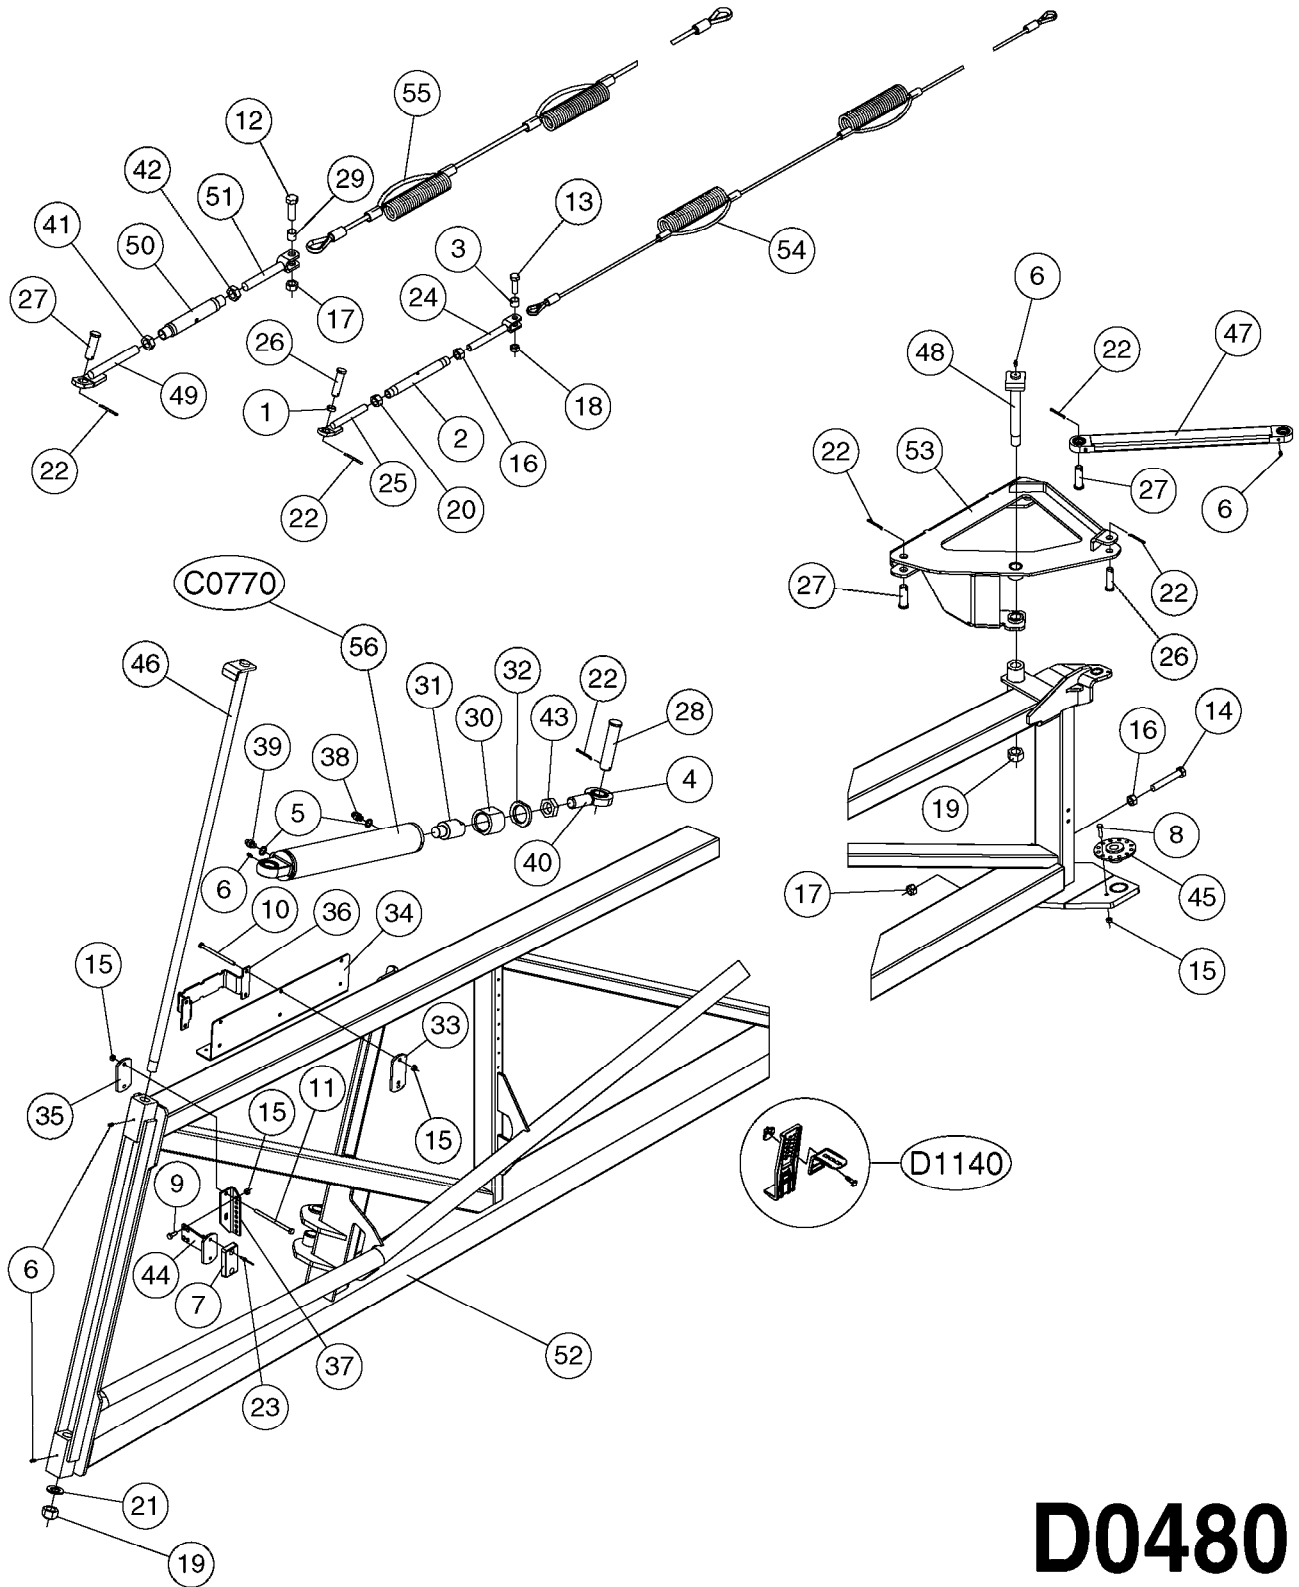

D0470

BOOM SPC CENTER 120/90'
D0470-HIN, 07:02:19

Page 1
Date 05.08.2019 11:52

Pos.	parts-n°	order qty	description
1	147562	1	BUSHING D19.8/17.0 L=15
2	220867	1	COMP SPRING DI106 L320 D14 N9,55
3	241404	1	DOWTY SEAL 1/4"
4	242458	1	BUSHING RUBBER DAMPER SPC EAG.
5	283699	1	GREASE NIPPLE M6X1
6	284081	1	SHOCK ABSORBER 150 1121 MONROE
7	333956	1	SLIDE SHOE 91X25X10
8	334135	1	SLIDE SHOE 140X45X15
9	410362	1	BOLT HEX 8.8 SS M6X20
10	410686	1	BOLT HEX 8.8 DEL M6X30
11	420567	1	BOLT HEX 8.8 DEL M8X30 FT
12	420604	1	BOLT HEX 8.8 DEL M10X25 FT DIN933
13	421061	1	BOLT HEX 8.8 DEL M10X100 DIN931
14	421232	1	BOLT HEX 8.8 DEL M8X110
15	430438	1	BOLT HEX 8.8 DEL M12X65
16	430581	1	BOLT HEX 8.8 DEL M16X40 FT
17	440665	1	SCREW M4.2X16 STAINLESS
18	440708	1	SCREW M5.5X16 SELF TAPPING SS
19	460143	1	SELF LOCK NUT M8 SST A2 DIN985
20	460261	1	NUT HEX M6X1.00 LOCK DIN985 A2 SS
21	460423	1	NUT HEX M10X1.50 LOCK DIN985A2 SS
22	460585	1	LOCKING NUT M16 DIN985 A2 SS
23	460703	1	NUT HEX M12X1.75 LOCK DIN985A2 SS
24	460747	1	NUT HEX M24 LOCK
25	460806	1	NUT HEX M20X2.50 LOCK DIN985A2 SS
26	471127	1	WASHER Z12N 13X24X2.5 RST
27	471130	1	WASHER, M24, Ø44/25.0X 4.0, SS
28	480384	1	PIN COTTER 3/16 x 1-1/2"
29	615654	1	PIN D25 X 123 F. PARALIFT
30	14018703	1	PIN, Ø16.8, L=67
31	14018803	1	PIN, Ø19.8, L=67
32	14018903	1	PIN, Ø24.8, L=65
33	14019003	1	PIN, Ø29.8, L=117
34	16154403	1	PLATE, 5/16", 1484X240, FOLDED
35	16154503	1	PLATE, 1/4", 147X130, FOLDED
36	16161703	1	BRACKET, NOZ.TRACK MT, SPC 120
37	16189703	1	CENTER TRACK 2014, TDZ/SPC
38	22000603	1	SPRING, COIL, SPC 80-90', RED
39	23234500	1	HEX NIPPLE 1/4" - 9/16"
40	23234700	1	HEX NIPPLE 1/4"-9/16" - 0.7mm
41	24262900	1	RUBBER STOP D50X40 M10X33
42	24267600	1	RUBBERSTOP 15/238 T=56 SS
43	28115000	1	LINK HEAD M24 X 2 X Ø25
44	39003003	1	TRAPEZE JOINTER BLK,120/90'SPC
45	43001103	1	BOLT HEX 8.8 DEL M20X290
46	61016603	1	TRAPEZE ARM, 120/90' SPC
47	61016803	1	CATCH-BRACKET, 120/90' SPC
48	61017203	1	MAIN HINGE PIN, 120/90' SPC
49	61017403	1	CENTER PIVOT PIN, 120/90' SPC
50	61017503	1	TRAPEZE PIVOT PIN, 120/90' SPC
51	63036003	1	PARALIFT LIFT CTR,120/90'SPC
52	63036103	1	CENTER FRAME, 120/90' SPC
53	63036703	1	TRAPEZE ARM RH, 120/90' SPC
54	63036803	1	TRAPEZE ARM LH, 120/90' SPC
55	70091103	1	RH HINGE, 120/90' SPC
55	70091203	1	LH HINGE, 120/90' SPC
56	78131000	1	CYLINDER, 60/30X462, 120' SPC