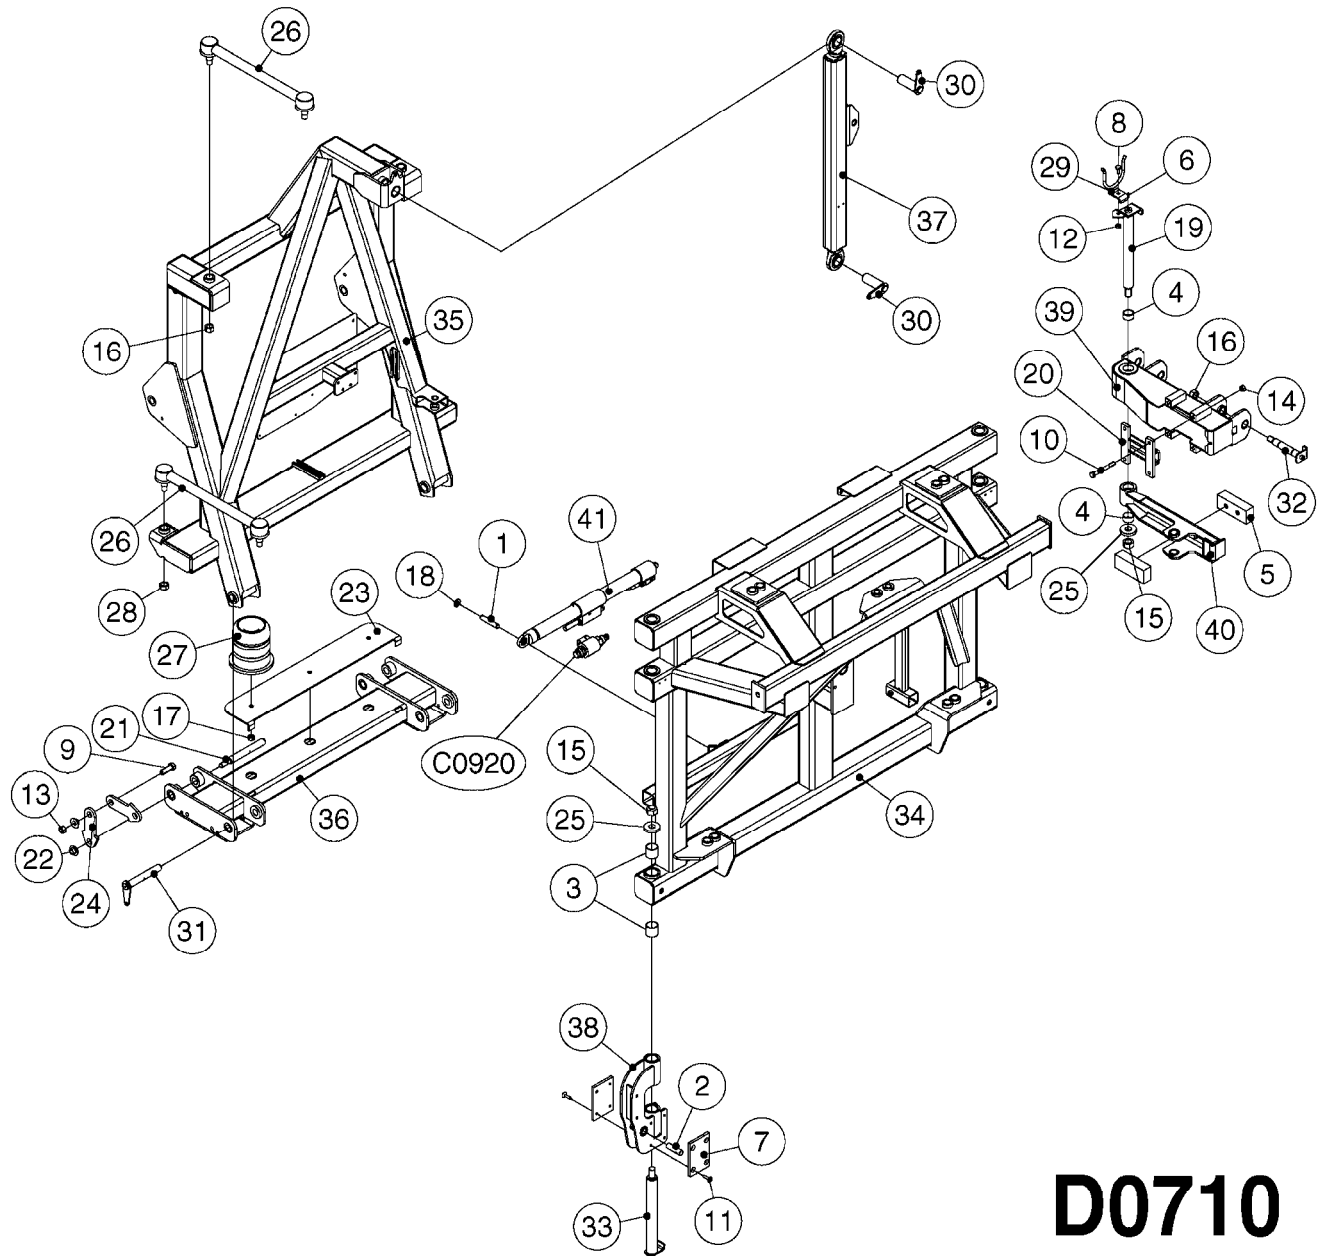

BOOM TF HAZ NARROW CENTER 118'
D0710-HIN, 05:06:19

Page 1

Date 05.08.2019 11:53

Pos.	parts-n°	order qty	description
1	145224	1	SHAFT FOR HY CYLINDER
2	147450	1	PIN D20 X 70
3	210865	1	BUSHING 40mm40mm DU
4	210866	1	BUSHING D39/35 L=20
5	242493	1	RUBBER BUMPER 60X40X150
6	283699	1	GREASE NIPPLE M6X1
7	390788	1	TEFLON WARE PAD
8	420626	1	BOLT HEX 8.8 DEL M10X20 FT
9	430637	1	BOLT HEX 8.8 DEL M16X50 FT
10	430892	1	BOLT HEX 8.8 DEL M12X110
11	450343	1	SCREW M8X30 ALLEN HEAD C/S SS
12	460423	1	NUT HEX M10X1.50 LOCK DIN985A2 SS
13	460585	1	LOCKING NUT M16 DIN985 A2 SS
14	460703	1	NUT HEX M12X1.75 LOCK DIN985A2 SS
15	460747	1	NUT HEX M24 LOCK
16	460806	1	NUT HEX M20X2.50 LOCK DIN985A2 SS
17	461253	1	NUT HEX M14 NV=22 A4 RST
18	471128	1	WASHER, M16, Ø30/17.0X 3.0, SS
19	615812	1	PIN
20	616075	1	FLANGE F. FORCE HINGE
21	14065800	1	PIN D25 L=225, M16/M6/D5
22	14065900	1	WASHER D40/22/16.5 T=13.5 DEL
23	16190500	1	BUFFER SHEET 5MM, 118' HAZ
24	16205400	1	PLATE 10.0MM, D23
25	16375500	1	WASHER 10.0X60X25 RED
26	28066100	1	STEER.ARM COMPL.2XØ35 L=19.7"
27	28076200	1	BUMPER PUR Ø140X166-M14 BLACK
28	46133500	1	NUT M20X1.5 DIN 980 V
29	61005200	1	HOSE HOLDER
30	61037600	1	PIN Ø34.8/L=94
31	61041800	1	PIN PARA LIFT Ø25 L=169
32	61041900	1	PIN D25X137/ M20 DEL.
33	61043100	1	PIN D40X341/ M24 DEL.
34	63053200	1	CENTER SECTION 118' HAZ
35	63053300	1	LIFT FRAME 118' HAZ, NCM
36	63053400	1	SUSPENSION BRACKET 118' HAZ
37	63053500	1	PENDULUM 118' HAZ
38	63053600	1	LOWER HINGE 118' HAZ
39	63053900	1	HINGE FOR 118' HAZ
40	63823800	1	INNER HINGE F.FORCE
41	78126000	1	CYLINDER,DAMPNER, LOCKING