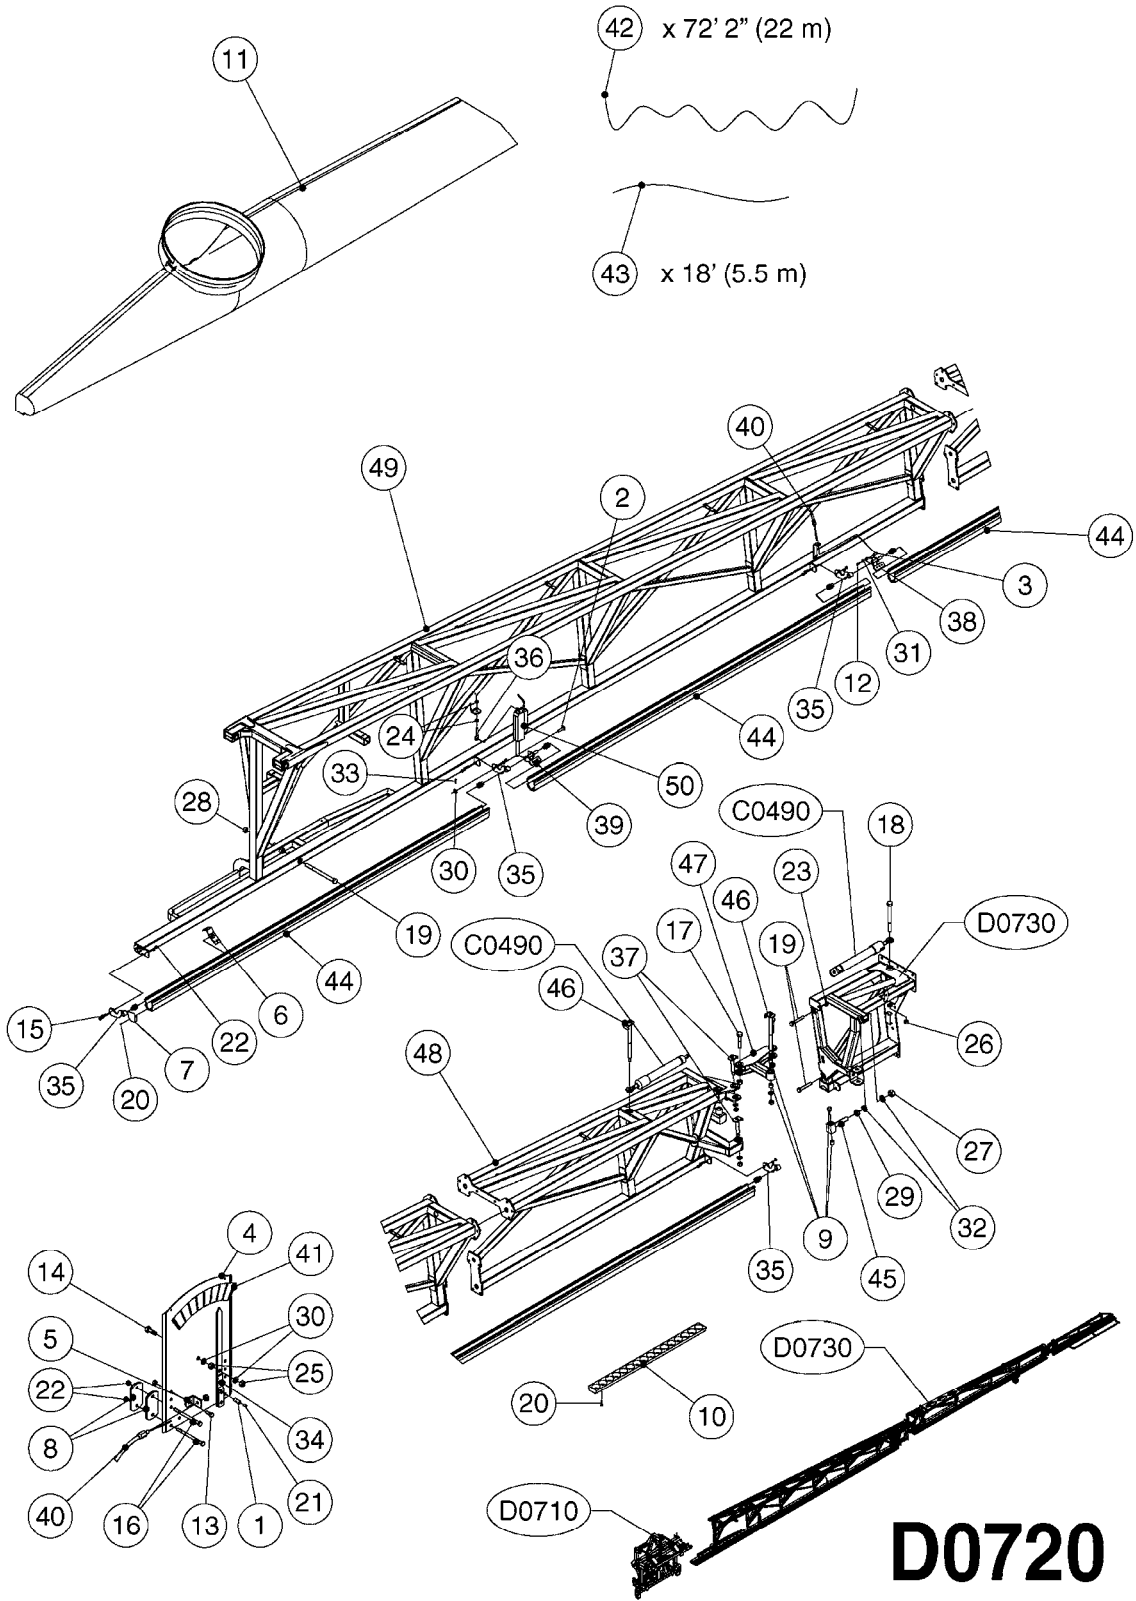

BOOM TF INNER HAZ 2-FOLD 118'
D0720-HIN, 26:11:18

Page 0
Date 05.08.2019 11:53

BOOM TF INNER HAZ 2-FOLD 118'
D0720-HIN, 26:11:18

Page 1
Date 05.08.2019 11:53

Pos.	parts-n°	order qty	description
1	142881	1	WIRE HOLDER FOR REMOTE CONTROL
2	146023	1	PIN FOR COGWHEEL
3	147485	1	BUSHING Ø13.0/M6 L=31/Ø4.2/Ø10
4	161056	1	PLATE F. TILT INDICATOR
5	161059	1	BRACKET F.TILT INDICATOR CABLE
6	161128	1	NOZZLE HOLDER TF
7	161186	1	AIR SLOT END LH
7	161187	1	AIR SLOT END RH
8	172213	1	FLAT BAR F.Boom STRAP
9	210859	1	BUSH Ø23X20 L20
10	334887	1	AIRGUIDE TWIN FORCE L=494
11	391181	1	AIR BAG F.118' HAZ RIGHT
11	391182	1	AIR BAG F.118' HAZ LEFT
12	410546	1	BOLT HEX M6X12 A2 SS DIN933
13	420582	1	BOLT HEX 8.8 DEL M8X20 FT A2
14	421002	1	BOLT HEX 8.8 DEL M10X30 FT DIN933
15	421046	1	BOLT HEX M8X25/25 A2 SS DIN933
16	421232	1	BOLT HEX 8.8 DEL M8X110
17	430917	1	SCREW M20X90
18	430940	1	BOLT M20X210 8.8 DEL.
19	430941	1	BOLT M20X260 8.8 DEL.
20	440673	1	SCREW F.PLASTIC 5X12 SS
21	450564	1	SCREW M6X12 ALLEN
22	460143	1	SELF LOCK NUT M8 SST A2 DIN985
23	460327	1	NUT HEX M16X2
24	460342	1	NUT HEX M10 DEL DIN934
25	460423	1	NUT HEX M10X1.50 LOCK DIN985A2 SS
26	460585	1	LOCKING NUT M16 DIN985 A2 SS
27	460747	1	NUT HEX M24 LOCK
28	460806	1	NUT HEX M20X2.50 LOCK DIN985A2 SS
29	461244	1	NUT HEX M24X3 JAMB.
30	471122	1	WASHER, M10, Ø20/10.5X 2.0, SS
31	471124	1	WASHER, M6, Ø18/ 6.4X 1.6, SS
32	471130	1	WASHER, M24, Ø44/25.0X 4.0, SS
33	480728	1	PIN D3.2X20 SPLIT
34	615756	1	INDICATOR ARROW
35	615788	1	BRACKET
36	615808	1	ANCHOR ADJ.F.ACTUATOR
37	615820	1	PIN D20 X M16 L=127MM
38	637850	1	BKT AIR SLOT RH
39	637855	1	BKT AIR SLOT LH
39	637856	1	BKT AIR SLOT RH
40	715444	1	REMOTE CONTROL CABLE COMPLETE
41	978503	1	DECAL TILT SCALE TWIN FORCE
42	981474	1	6MM ELASTIC CORD X M
43	981504	1	ELASTIC CORD 4MM
44	14032200	1	AIR SLOT RAIL L=2995/D25
45	14119700	1	RING EYE WITH THREAD
46	61041700	1	PIN D20/M16 L=287
47	63052800	1	T-PIVOT, 118' HAZ TWIN
48	63052900	1	IN.WING/OUTER PART 118' HAZ R.
48	63053000	1	IN.WING/OUTER PART 118' HAZ L.
49	63215800	1	INNERWING 32-36M HAZ R. PAINT
49	63216000	1	INNERWING 32-36M HAZ L. PAINT
50	72058900	1	ACTUATOR,0-130MM,0-12V, 4 WIRE