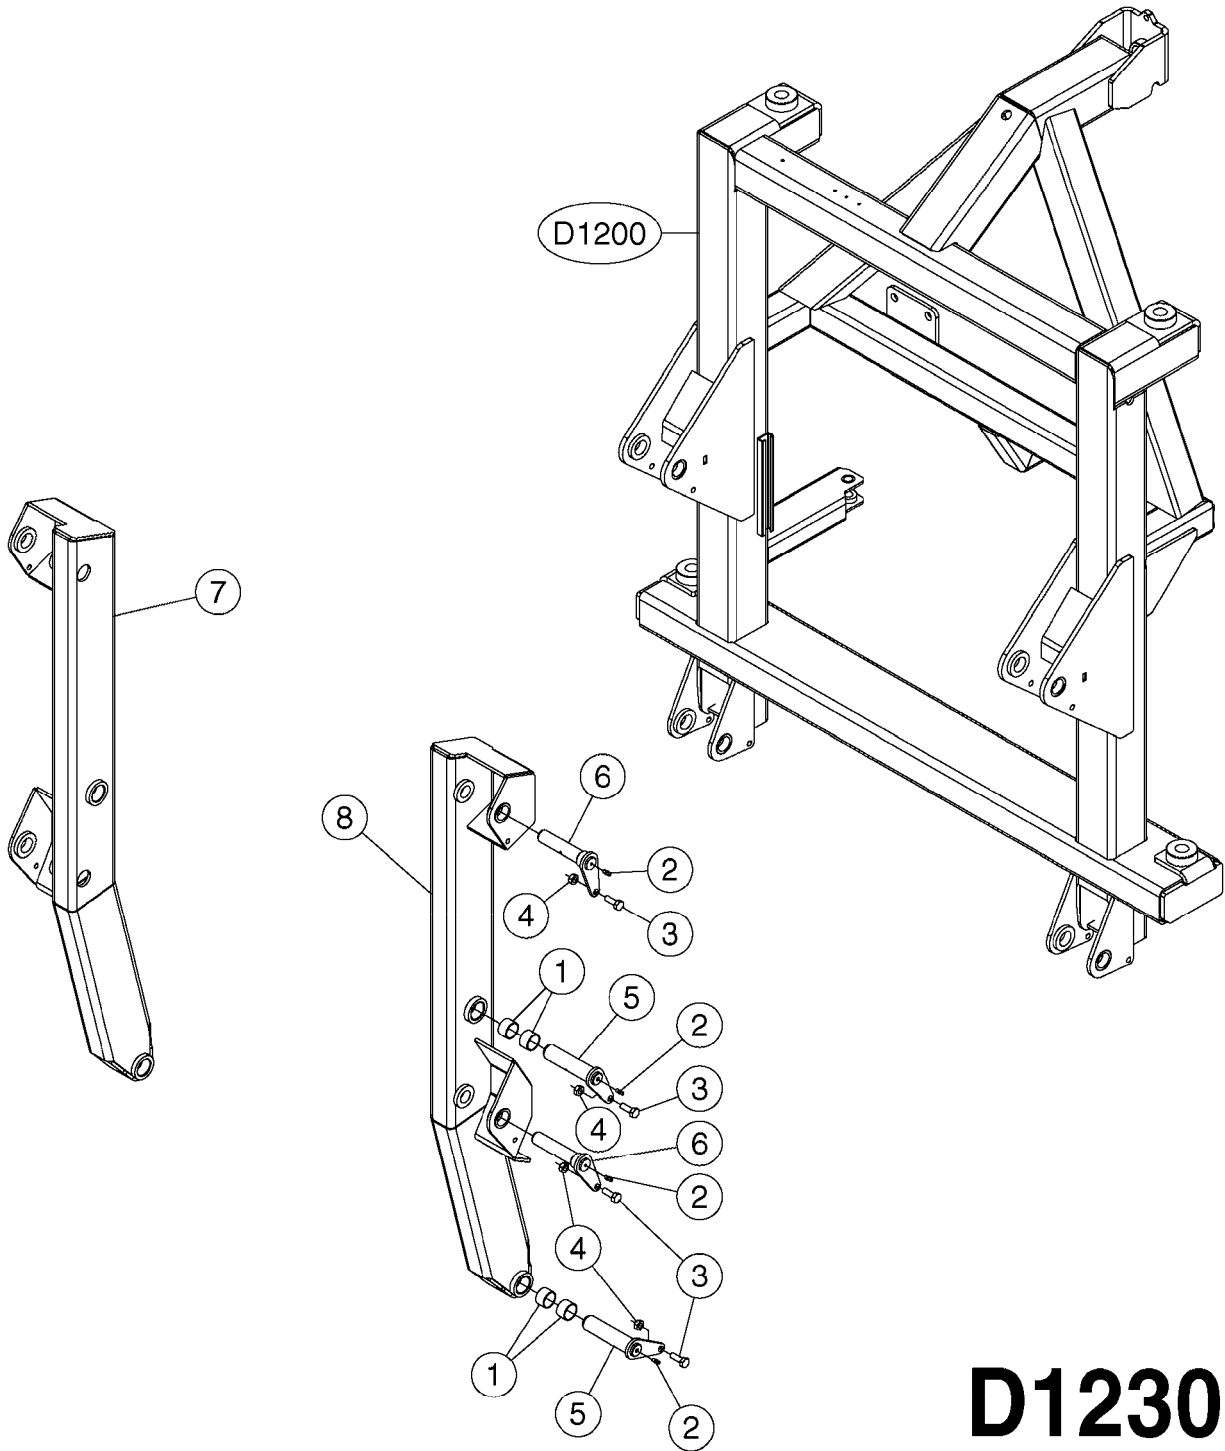

ALPHA EVO LIFT ADAPTER 120'
HAZ 3.1
D1230-HIN, 01:02:18

Page 0
Date 05.08.2019 11:53

ALPHA EVO LIFT ADAPTER 120'
HAZ 3.1
D1230-HIN, 01:02:18

Page 1
Date 05.08.2019 11:53

Pos.	parts-n°	order qty	description
1	210858	1	BUSHING 034/30 L=20
2	283699	1	GREASE NIPPLE M6X1
3	421002	1	BOLT HEX 8.8 DEL M10X30 FT DIN933
4	460423	1	NUT HEX M10X1.50 LOCK DIN985A2 SS
5	61061300	1	PIN, Ø30 L=122
6	61061500	1	PIN Ø30/25 L=122
7	63149300	1	LIFTFRAME ADAPTER ALPHA R, RED
8	63149500	1	LIFTFRAME ADAPTER ALPHA L, RED