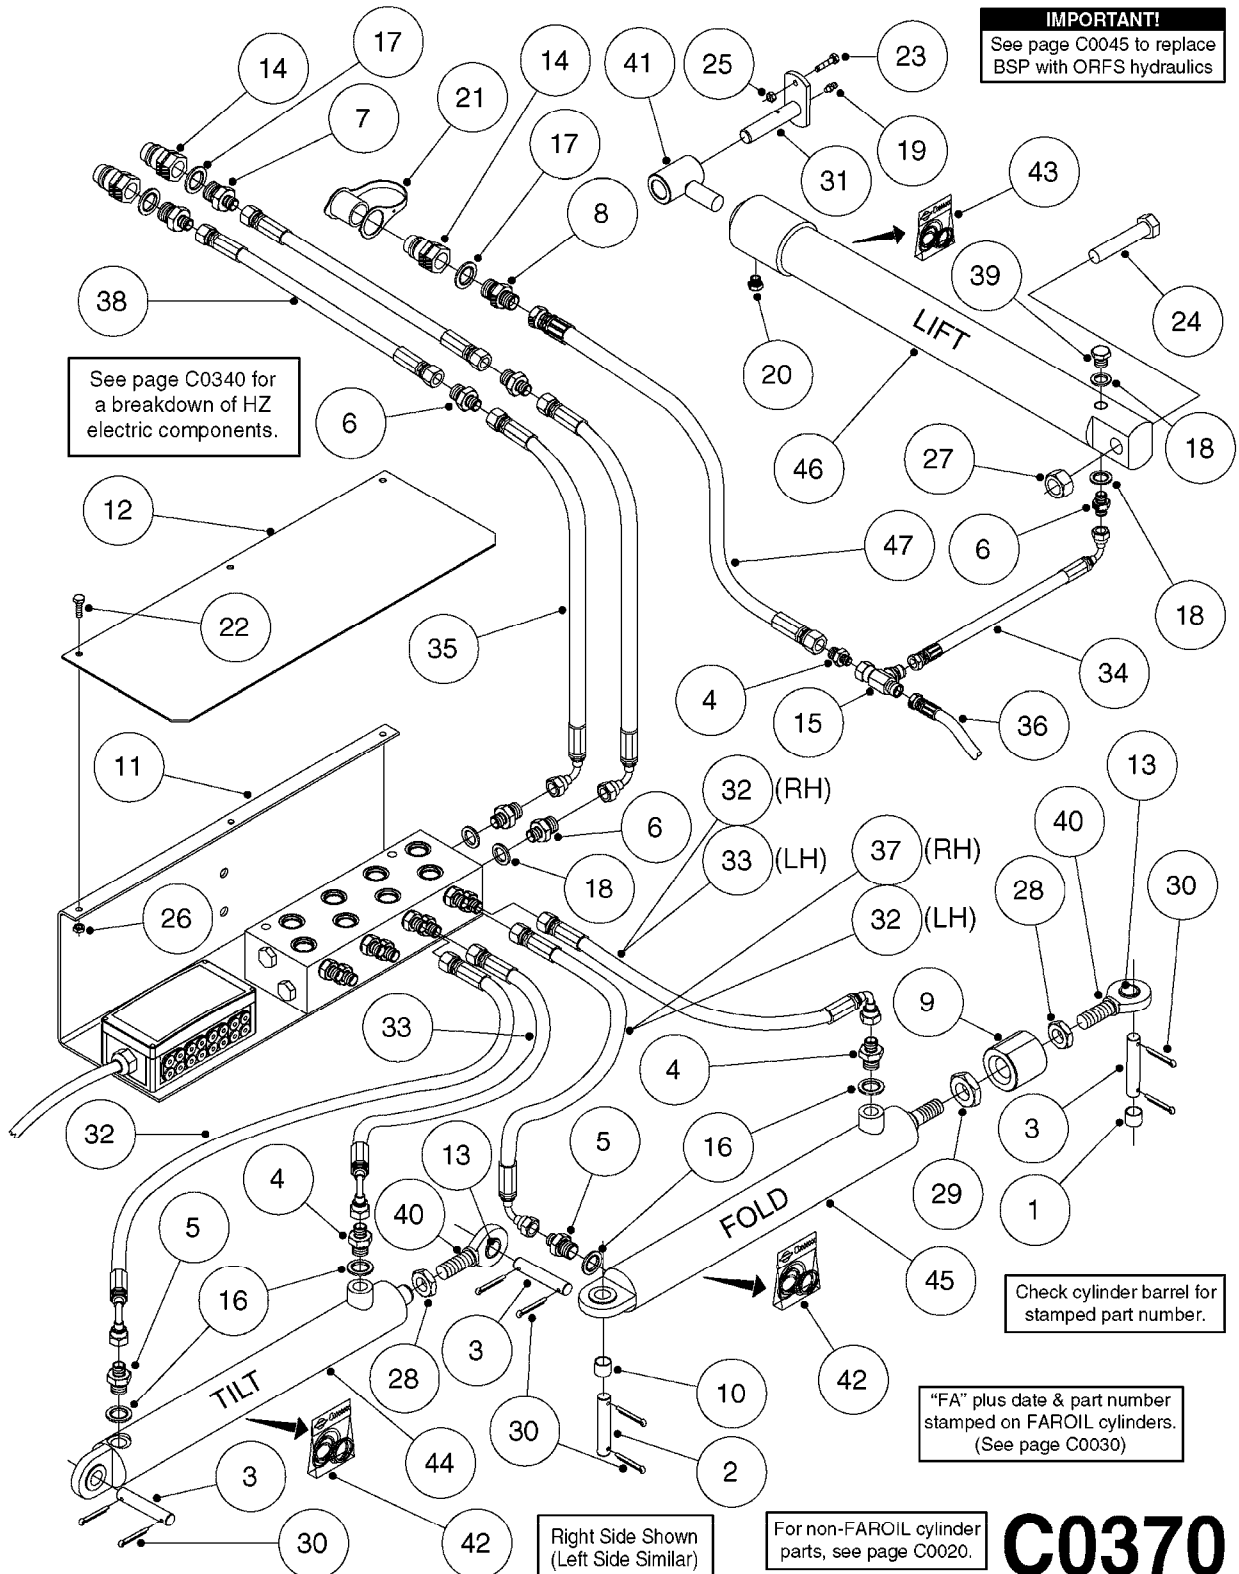

C0360

HYD EAGLE HZ SPB 45'-66' - NAV
C0360-HIN, 09:01:18

Page

1

Date

05.08.2019 11:51

parts-n°	order qty	description
145912	1	BUSHING D19.8/D17.0X7MM
146324	1	SHAFT D16.8 L102/2 X 5
146587	1	PIN D16.8 X 65
146723	1	HEX NIPPLE 1/4" - 1/8" BSP
146835	1	HEX NIPPLE 1/4" - 3/8" BSP
146839	1	HEX NIPPLE 1/4"X3/8" BSP 0.7MM
146845	1	HEX NIPPLE 1/4"X1/4"
146992	1	BUSHING F.CYLINDER
151872	1	BUSHING D22.0/18.0 10MM
160802	1	MOUNT PLATE F.HYD SOLENOID'HZ'
160803	1	COVER PLATE F.HYD SOLENOID'HZ'
210728	1	BEARING F.LINK HEAD M17
231906	1	HEX NIPPLE 3/8"BSP X 1/2"NPT
231907	1	HEX NIPPLE 1/4"BSP X 1/2"NPT
232109	1	FITT.HY TEE 1/4"BSP UNION
232175	1	TEE 1/4"M X 1/4"F X 1/4"M BSP
240866	1	DOWTYSEAL 3/8"
241404	1	DOWTY SEAL 1/4"
283699	1	GREASE NIPPLE M6X1
284265	1	PLUG BREATHER 1/4" F/CYLINDER
284412	1	HOSE HY 3/8" X 315" STR+STR
334206	1	DUST HOOD FOR HY-COUPLING
410185	1	BOLT HEX 8.8 DEL M6X16
420567	1	BOLT HEX 8.8 DEL M8X30 FT
420847	1	BOLT HEX 8.8 DEL M8X85
430721	1	BOLT HEX 8.8 DEL M12X40 FT
430802	1	BOLT HEX 8.8 DEL M12X75
460143	1	SELF LOCK NUT M8 SST A2 DIN985
460261	1	NUT HEX M6X1.00 LOCK DIN985 A2 SS
460703	1	NUT HEX M12X1.75 LOCK DIN985A2 SS
460747	1	NUT HEX M24 LOCK
461198	1	NUT HEX M16X2 JAMB
461249	1	NUT M22X1.5 DIN439B
480384	1	PIN COTTER 3/16 x 1-1/2"
615654	1	PIN D25 X 123 F. PARALIFT
784001	1	HOSE HY X 1/4 X 067.00"STR+ELB
784005	1	HOSE HY X 1/4 X 037.38"STR+ELB
784019	1	HOSE HY X 1/4 X 078.75"STR+ELB
784045	1	HOSE HY X 1/4 X 157.50"STR+STR
784075	1	HOSE HY X 1/4 X 057.00"
784139	1	HOSE HY X 1/4 X 216.50"STR+STR
10466003	1	COUPLER PIONEER 8010-04 1/2NPT
21091900	1	LINK HEAD M16 x D17 DELTA
28117300	1	SEAL KIT 78120600/07/43
61008504	1	MOUNTING BOLT Ø25X98/M24
75074800	1	SEAL KIT 78123400/42 SEAL KIT FOR 78100203 CYLINDER
75075000	1	SEAL KIT 78122600/27/28/29
78100203	1	CYL. D25/12-50/72531000 W/BSP ADAPT
78120600	1	CYLINDER 60/25 X 662 NAV PAR L
78122700	1	CYLINDER D40/22X300MM RED
78122900	1	CYLINDER 40/22X300MM RED
78125500	1	CYLINDER 60/25 X 662 NAV PAR R