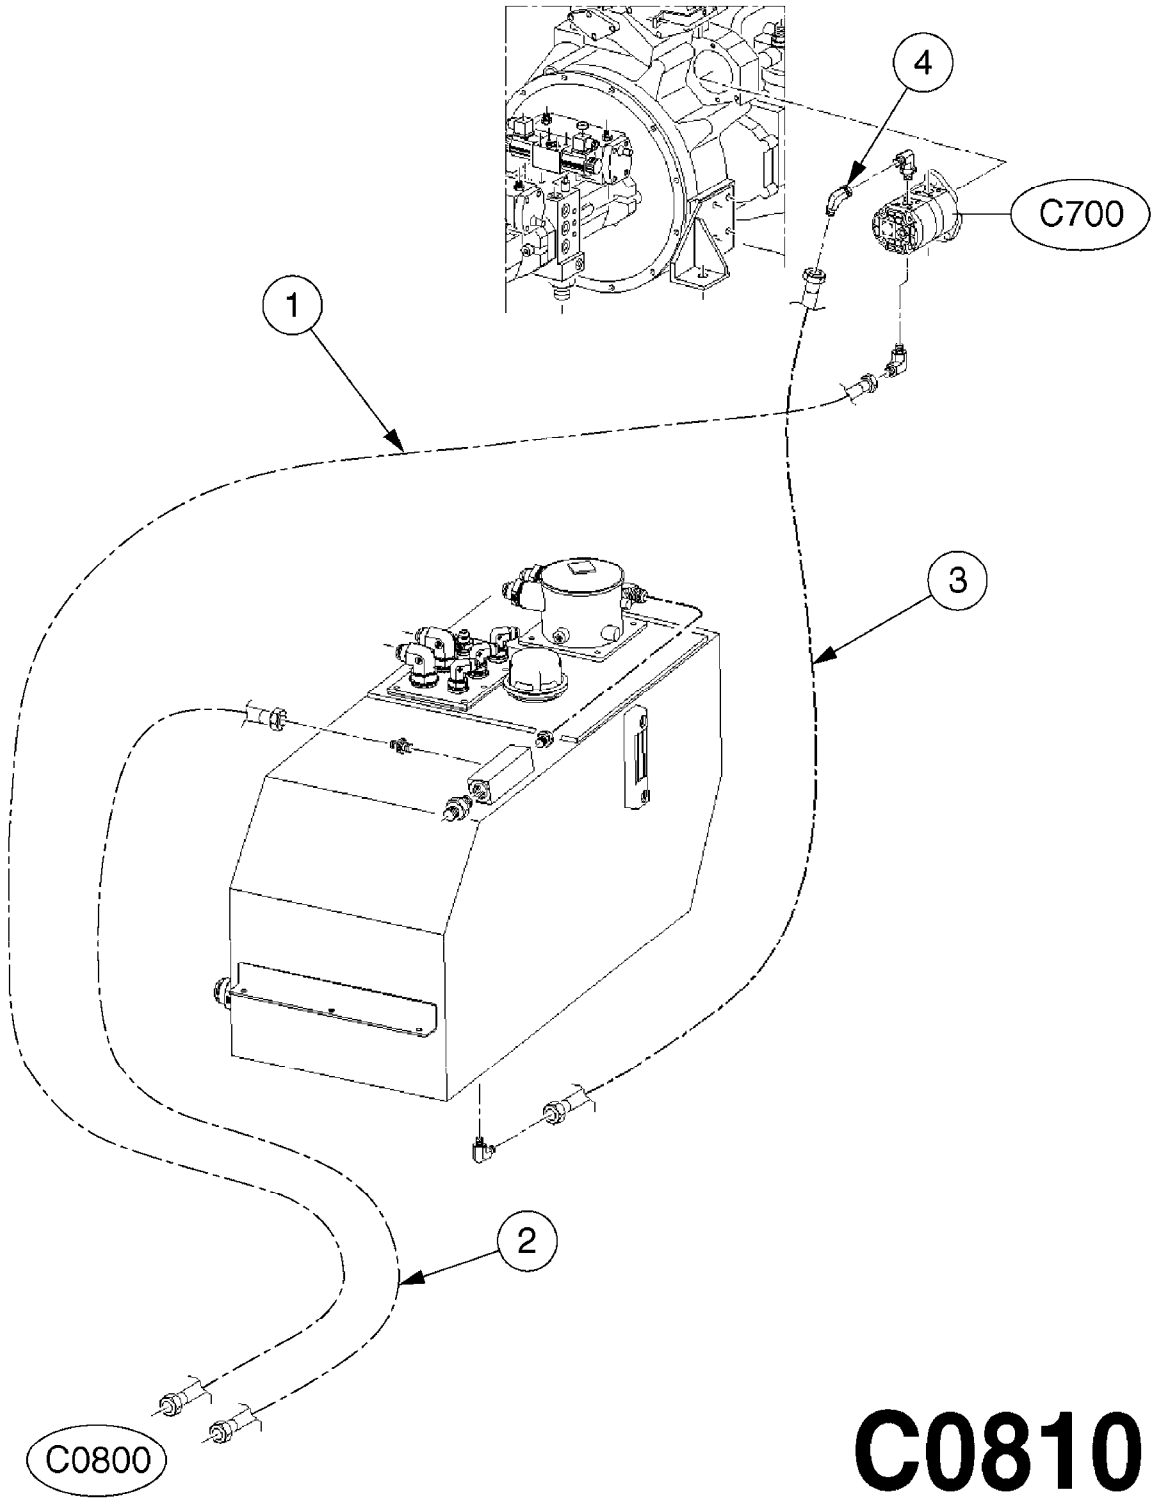

C0810

BOOM HYD. CIRCUIT PRESIDIO
C0810-HIN, 08:09:16

Page 1

Date 05.08.2019 11:51

Pos.	parts-n°	order qty	description
1	PR-HF1202AT0629	1	HY.HO.1/2" STR-STR
2	PR-HF1202AT0630	1	HY.HO.1/2" STR-STR
3	PR-HF3402AT0190	1	HOSE FL 3/4 2AT 2350 770 771
4	PR-HR0167	1	HYDRAULIC CONNECTION ELBOW MJ11/16-FJ1