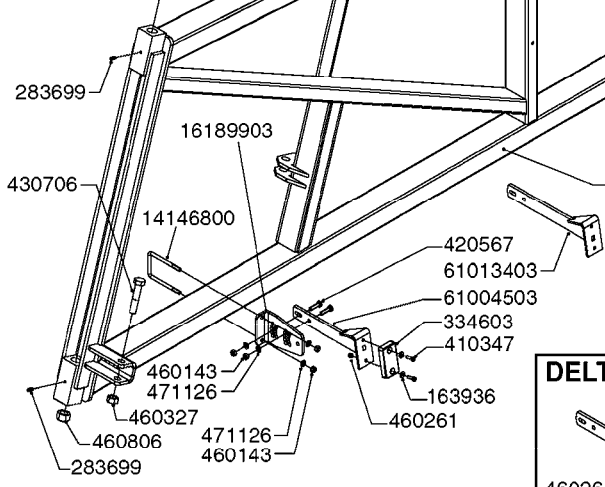

D0390

BOOM SPC PARAL.CTR.80-100' DK
D0390-HIN, 16:11:17

Page 1

Date 05.08.2019 11:52

parts-n°	order qty	description
146450	1	PIN D19.8 X 75 WITH 2 X D5
146738	1	PIN FOR CENTER CABLE EAGLE
147099	1	CLEVIS F.TILT ARM
147100	1	ROD F.TILT 80/90'
147350	1	PIN D16.8 L60MM
160640	1	U CHANNEL 80/90'
160677	1	NOZZLE TRACK 80/90'
172729	1	BRACKET F.NOZ.TRACK 80/90'
210835	1	BUSHING D28/25 L=25
242458	1	BUSHING RUBBER DAMPER SPC EAG.
281912	1	SHACKLE M-10
283699	1	GREASE NIPPLE M6X1
284081	1	SHOCK ABSORBER 150 1121 MONROE
284645	1	PLUG 60x60x2
334135	1	SLIDE SHOE 140X45X15
334561	1	PLUG 50x50x2 F.SQ.TUBE
390465	1	JOINER BLOCK TRAPEEZE EAGLE
410185	1	BOLT HEX 8.8 DEL M6X16
410281	1	BOLT HEX 8.8 DEL M6X25 DIN933 A2
420567	1	BOLT HEX 8.8 DEL M8X30 FT
430323	1	BOLT HEX 8.8 DEL M12X60
430684	1	BOLT HEX 8.8 DEL M16X30 FT
430846	1	BOLT HEX 8.8 DEL M12X80
430884	1	BOLT HEX 8.8 DEL M16X160
430910	1	BOLT HEX 8.8 DEL M20X110
430935	1	BOLT HM16-130/44 8.8 DAC DIN931
440708	1	SCREW M5.5X16 SELF TAPPING SS
460261	1	NUT HEX M6X1.00 LOCK DIN985 A2 SS
460423	1	NUT HEX M10X1.50 LOCK DIN985A2 SS
460585	1	LOCKING NUT M16 DIN985 A2 SS
460703	1	NUT HEX M12X1.75 LOCK DIN985A2 SS
460806	1	NUT HEX M20X2.50 LOCK DIN985A2 SS
461249	1	NUT M22X1.5 DIN439B
471127	1	WASHER Z12N 13X24X2.5 RST
480384	1	PIN COTTER 3/16 x 1-1/2"
615213	1	PIN D22 X 70 LUBED F.EAGLE
615477	1	PIN F.HINGE 80/90'
615497	1	PIN D22 X 159 LUBED F.EAGLE
615654	1	PIN D25 X 123 F. PARALIFT
615662	1	SAFETY BAR F. TILT 80-90'
636012	1	CABLE,CENTER 80/90 7mm X 870mm
637461	1	CABLE CENTER 80/90' 7mm x935mm
16056900	1	PLATE SPC EAGLE 80-100
16169403	1	CENTER TRACK, SPC, 75-90' T25
22000403	1	SPRING SPC 100' CENTER SECTION
22000603	1	SPRING, COIL, SPC 80-90', RED
24262900	1	RUBBER STOP D50X40 M10X33
61010100	1	TRAPEZE ARM SPC 80-100
61010200	1	SPRING CAP SPC 80-100
63010700	1	LIFT FRAME SPC EAG 80-100
63021600	1	SUSPENSION ARM SPC 80-100
63021800	1	SUSPENSION ARM SPC 80-100
63051300	1	HINGE 80'-100' RH / SPC 05
63051400	1	HINGE 80'-100' LH / SPC 05
63051500	1	CENTER FRAME SPC 05