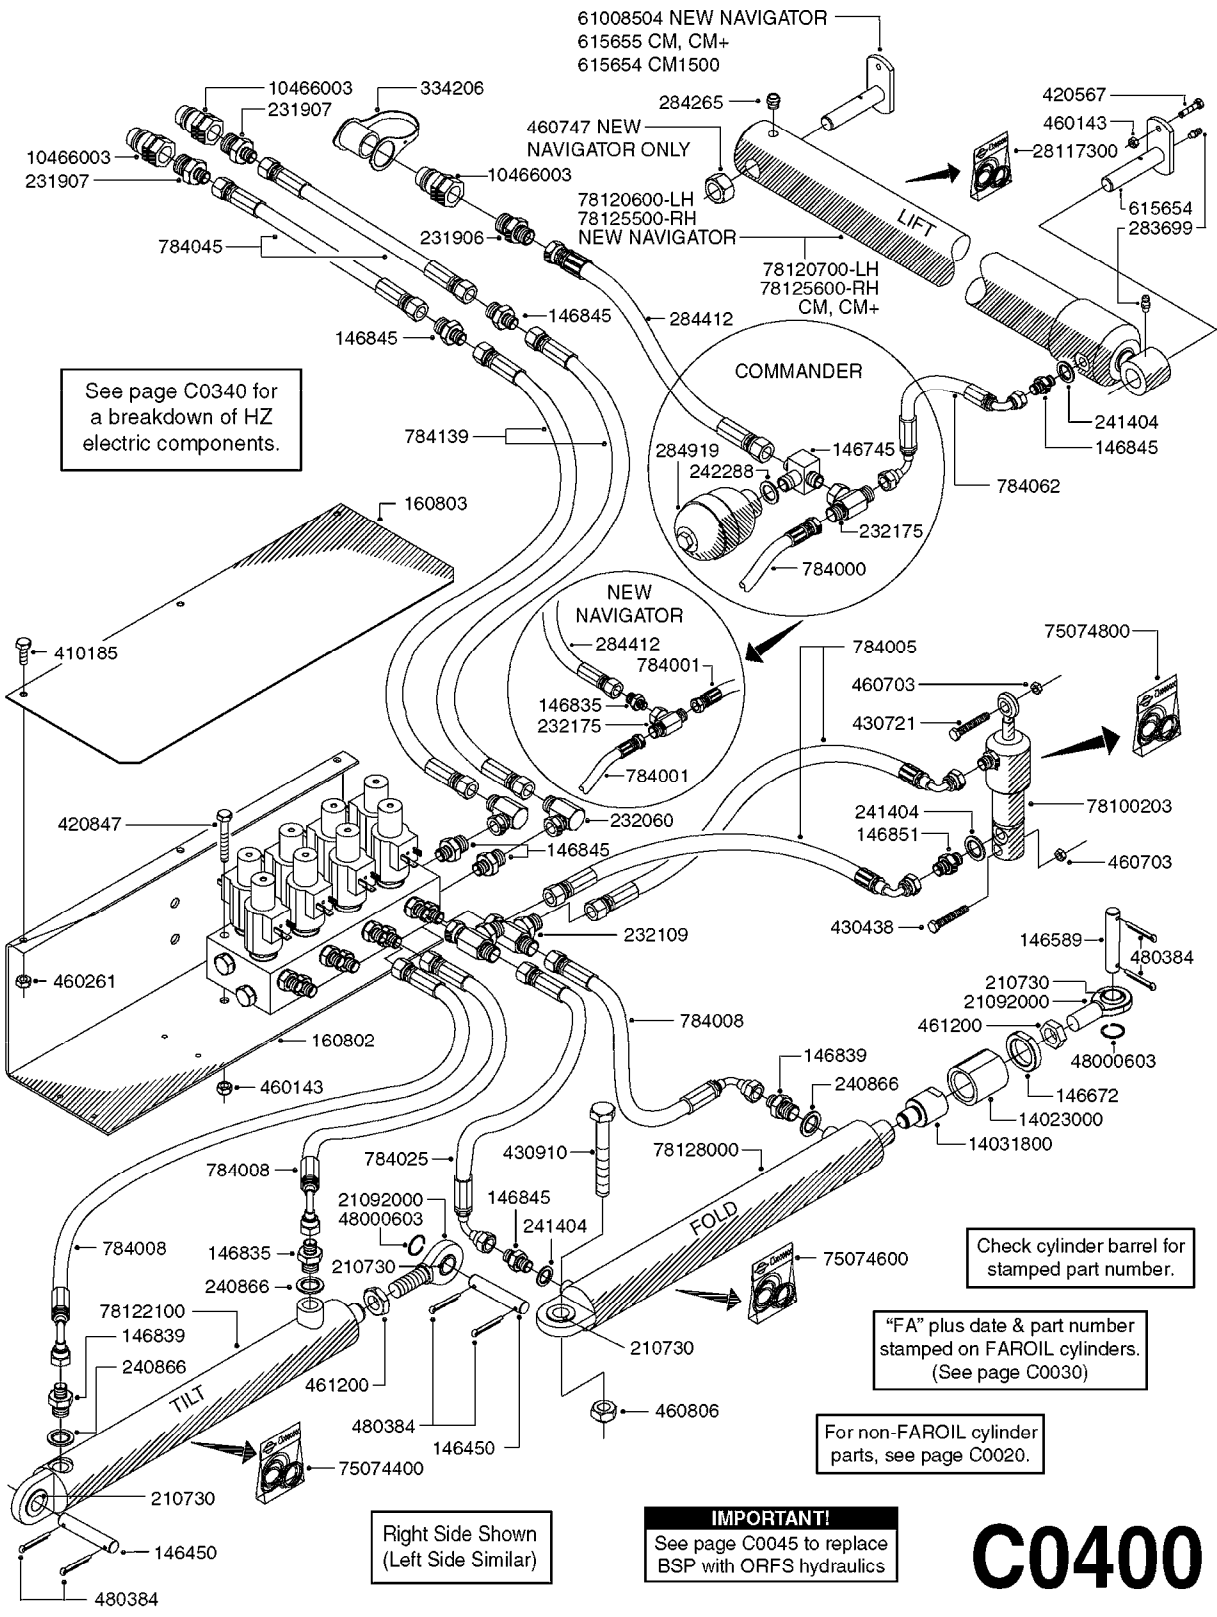

HYD EAGLE SPC HZ 80'-100'
C0400-HIN, 29:09:17

Page 1
Date 05.08.2019 11:51

parts-n°	order qty	description
146450	1	PIN D19.8 X 75 WITH 2 X D5
146589	1	PIN D19.8 X 65
146672	1	NUT HEX LOCK F.ADJUSTER
146745	1	TEE BLOCK M18X1.5-3/8"X1/4"
146835	1	HEX NIPPLE 1/4" - 3/8" BSP
146839	1	HEX NIPPLE 1/4"X3/8" BSP 0.7MM
146845	1	HEX NIPPLE 1/4"X1/4"
146851	1	HEX NIPPLE 1/4"x1/4" 0.7MM
160802	1	MOUNT PLATE F.HYD SOLENOID'HZ'
160803	1	COVER PLATE F.HYD SOLENOID'HZ'
210730	1	BEARING F.LINK HEAD M20
231906	1	HEX NIPPLE 3/8"BSP X 1/2"NPT
231907	1	HEX NIPPLE 1/4"BSP X 1/2"NPT
232060	1	HY.ELBOW 1/4" BSP SWIVEL
232109	1	FITT.HY TEE 1/4"BSP UNION
232175	1	TEE 1/4"M X 1/4"F X 1/4"M BSP
240866	1	DOWTYSEAL 3/8"
241404	1	DOWTY SEAL 1/4"
242288	1	SEAL F. HYD ACCUMULATOR TWIN
283699	1	GREASE NIPPLE M6X1
284265	1	PLUG BREATHER 1/4" F/CYLINDER
284412	1	HOSE HY 3/8" X 315" STR+STR
284919	1	HYD. ACCUMULATOR F. CM875/1200
334206	1	DUST HOOD FOR HY-COUPLING
410185	1	BOLT HEX 8.8 DEL M6X16
420567	1	BOLT HEX 8.8 DEL M8X30 FT
420847	1	BOLT HEX 8.8 DEL M8X85
430438	1	BOLT HEX 8.8 DEL M12X65
430721	1	BOLT HEX 8.8 DEL M12X40 FT
430910	1	BOLT HEX 8.8 DEL M20X110
460143	1	SELF LOCK NUT M8 SST A2 DIN985
460261	1	NUT HEX M6X1.00 LOCK DIN985 A2 SS
460703	1	NUT HEX M12X1.75 LOCK DIN985A2 SS
460747	1	NUT HEX M24 LOCK
460806	1	NUT HEX M20X2.50 LOCK DIN985A2 SS
461200	1	NUT HEX M20X1.5 JAMB.
480384	1	PIN COTTER 3/16 x 1-1/2"
615654	1	PIN D25 X 123 F. PARALIFT
615655	1	PIN D25 X 156 F. PARALIFT
784000	1	HOSE HY X 1/4 X 118.00"STR+ELB
784001	1	HOSE HY X 1/4 X 067.00"STR+ELB
784005	1	HOSE HY X 1/4 X 037.38"STR+ELB
784008	1	HOSE HY X 1/4" X 98.4"STR+ELB
784025	1	HOSE HY X 1/4" x 86.6"STR+ELB
784045	1	HOSE HY X 1/4 X 157.50"STR+STR
784062	1	HOSE HY X 1/4 X 098.50"ELB+ELB
784139	1	HOSE HY X 1/4 X 216.50"STR+STR
10466003	1	COUPLER PIONEER 8010-04 1/2NPT
14023000	1	BUSHING Ø50.0/36.0 L=52 DEL
14031800	1	ADAPTOR F.HY CYLINDER L=40
21092000	1	LINK HEAD M20 x D20 L=78 DELTA
28117300	1	SEAL KIT 78120600/07/43
48000603	1	SNAP RING, Ø36X1.5 F.210730
61008504	1	MOUNTING BOLT Ø25X98/M24
75074400	1	SEAL KIT 78121800/21/44
75074600	1	SEAL KIT 78120500/49
75074800	1	SEAL KIT 78123400/42
78100203	1	SEAL KIT FOR 78100203 CYLINDER
78120600	1	CYL. D25/12-50/72531000 W/BSP ADAPT
78120700	1	CYLINDER 60/25 X 662 NAV PAR L
78120700	1	SIN.CYL.Ø60/25-725 2XØ25 LEFT