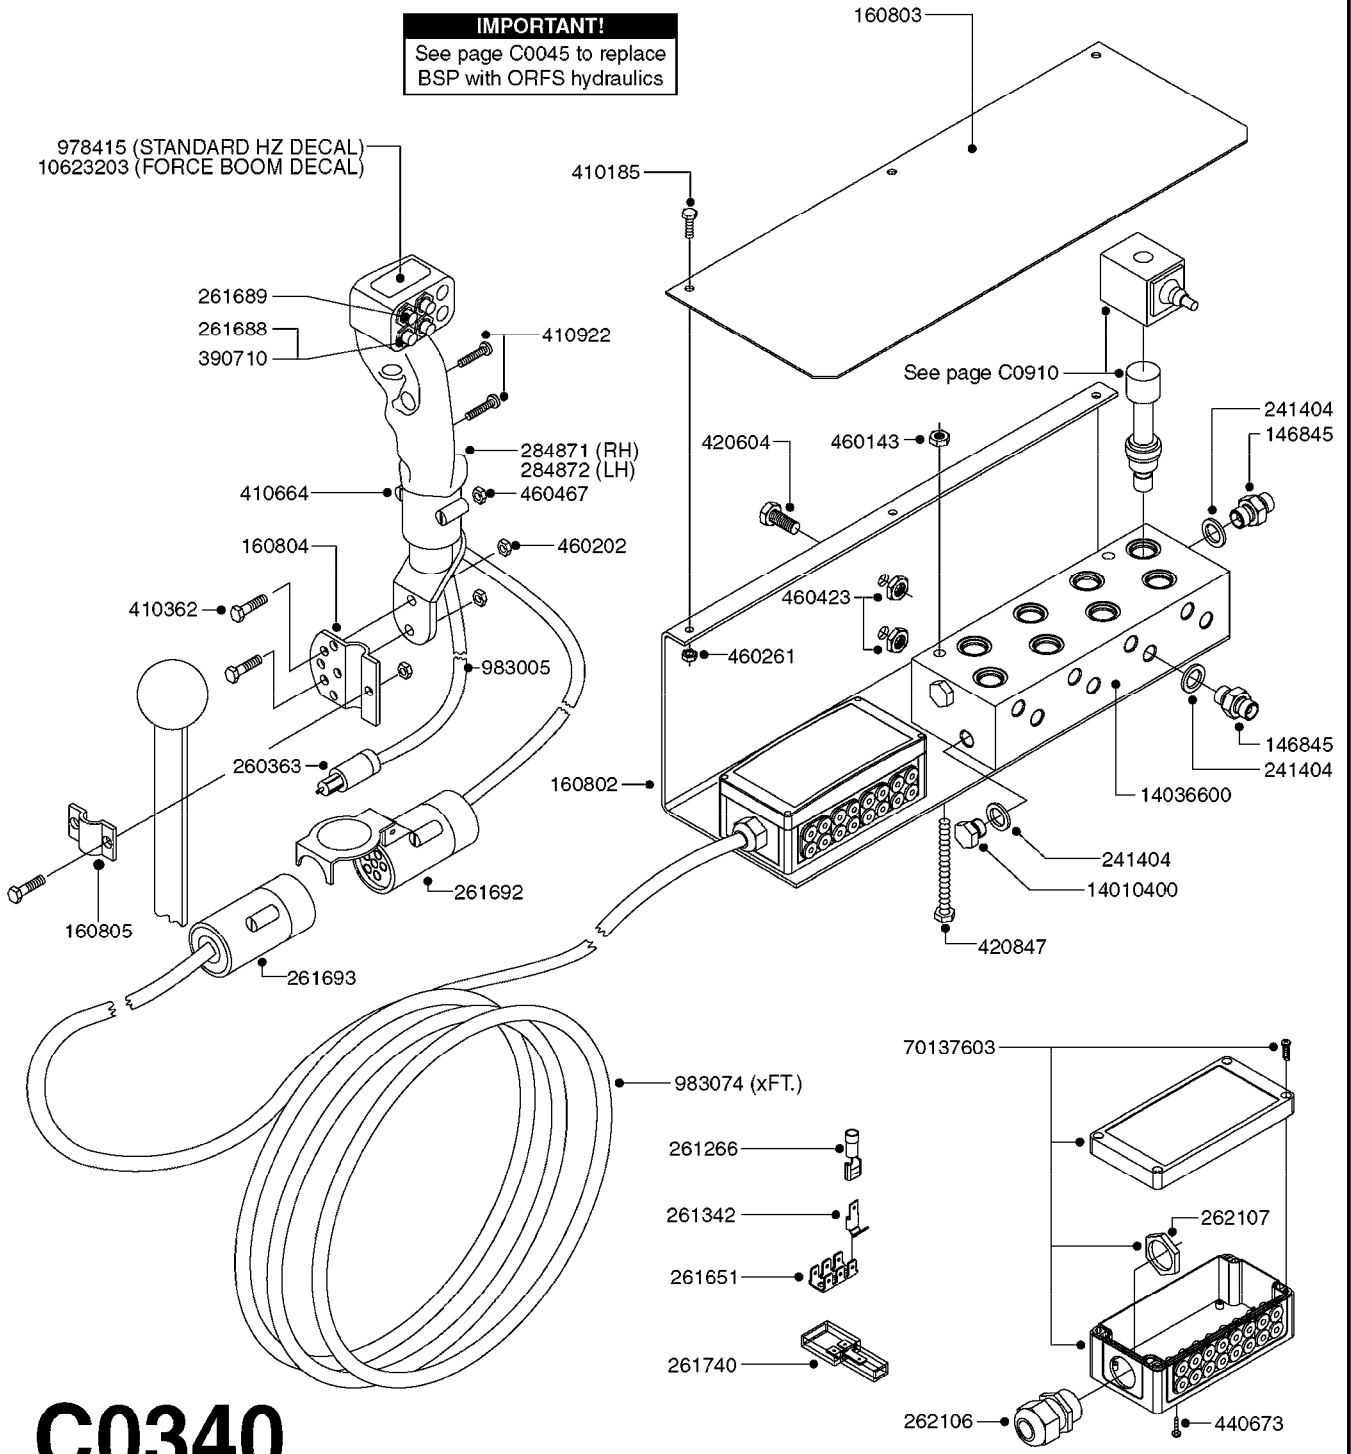

IMPORTANT!
See page C0045 to replace
BSP with ORFS hydraulics

HYD EAGLE HZ JOYSTICK 2005
C0340-HIN, 13:05:19

Page 1

Date 05.08.2019 11:51

parts-n°	order qty	description
146845	1	HEX NIPPLE 1/4"X1/4"
160802	1	MOUNT PLATE F.HYD SOLENOID'HZ'
160803	1	COVER PLATE F.HYD SOLENOID'HZ'
160804	1	MOUNT BRACKET F.HANDLE
160805	1	MOUNT STRAP F.HANDLE
241404	1	DOWTY SEAL 1/4"
260363	1	PLUG 2 POLE 12V
261266	1	CONNECTOR END F.CABLE HP
261342	1	SPADE F.ELEC.3 WAY CONNECTOR
261651	1	SPADE F.ELEC.6 POLE CONNECTOR
261688	1	SWITCH F. HANDLE WHITE
261689	1	CAP RUBBER F. SWITCH JOYSTICK
261692	1	PLUG ELEC.7 POLE FEMALE F.CABL
261693	1	PLUG ELEC. 7 POLE MALE
261740	1	SPADE F.ELEC.3 POLE CONN.INSUL
262106	1	BULKHEAD F. CABLE 6.5-14 BLACK
262107	1	NUT F. BULKHEAD CABLE GRAY
284871	1	CONTROL HANDLE RIGHT HALF
284872	1	CONTROL HANDLE LEFT HALF
390710	1	SWITCH F.HANDLE GREY MACHINED
410185	1	BOLT HEX 8.8 DEL M6X16
410362	1	BOLT HEX 8.8 SS M6X20
410664	1	BOLT HEX M5 X 20
410922	1	CYL.SKR 8.8 DEL M4X20 RST
420604	1	BOLT HEX 8.8 DEL M10X25 FT DIN933
420847	1	BOLT HEX 8.8 DEL M8X85
440673	1	SCREW F.PLASTIC 5X12 SS
460143	1	SELF LOCK NUT M8 SST A2 DIN985
460202	1	NUT HEX M6
460261	1	NUT HEX M6X1.00 LOCK DIN985 A2 SS
460423	1	NUT HEX M10X1.50 LOCK DIN985A2 SS
460467	1	NUT HEX M5 GALV.
978415	1	DECAL CONTROL HANDLE
983005	1	ELEC. CABLE 2 WIRE X 1.5MM
983074	1	ELEC. CABLE 5 WIRE X 1.5MM
10623203	1	DECAL F.JOYSTICK - FORCE
14010400	1	PLUG 1/4" BSP
14036600	1	MANIFOLD 4-FUNCTION SPC 2004
70137603	1	JUNC. BOX, FLUID, COMPLETE, 2015