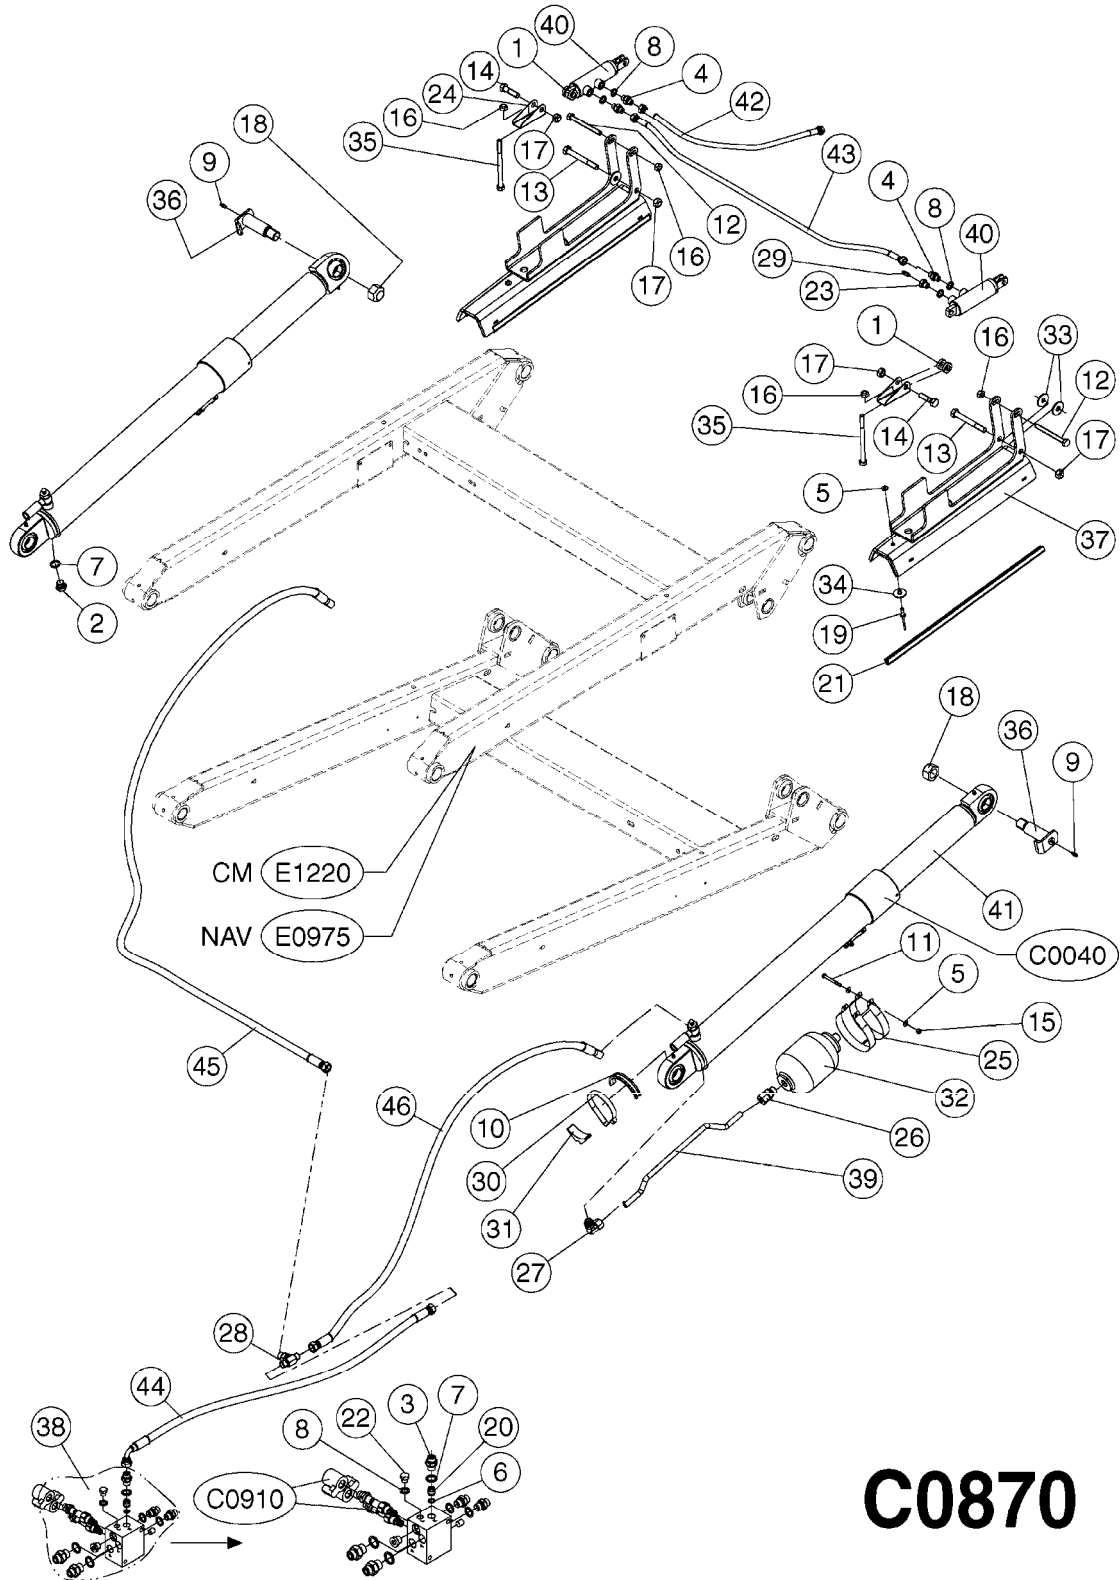

CM/NAV HYD. PARALIFT
C0870-HIN, 14:05:19

Page 0
Date 05.08.2019 11:51

CM/NAV HYD. PARALIFT
C0870-HIN, 14:05:19

Page 1
Date 05.08.2019 11:51

Pos.	parts-n°	order qty	description
1	146240	1	BUSHING D26.0/13.0 L=7MM
2	146790	1	PLUG 3/8" RG L=20 SS
3	146836	1	HEX NIPPLE 3/8"X3/8" BSP
4	146845	1	HEX NIPPLE 1/4"X1/4"
5	163936	1	WASHER D15/D6.2X1
6	240041	1	O-RING D15,1/10,3 X 2,4
7	240866	1	DOWTYSEAL 3/8"
8	241404	1	DOWTY SEAL 1/4"
9	283699	1	GREASE NIPPLE M6X1
10	341301	1	RUBBER HOSE CLAMP COVER 230MM
11	411008	1	BOLT HEX 8.8 DEL M6X55
12	421061	1	BOLT HEX 8.8 DEL M10X100 DIN931
13	430367	1	BOLT HEX 8.8 DEL M12X100 DIN931
14	430878	1	BOLT HEX 8.8 DEL M12X45 DIN931
15	460261	1	NUT HEX M6X1.00 LOCK DIN985 A2 SS
16	460423	1	NUT HEX M10X1.50 LOCK DIN985A2 SS
17	460703	1	NUT HEX M12X1.75 LOCK DIN985A2 SS
18	460747	1	NUT HEX M24 LOCK
19	480816	1	RIVET Ø4.8X19.0/Ø14
20	782062	1	NON-RETURN VALVE UTV 3/8"
21	981590	1	EDGE GUARD 6-8MM X 12"
22	14010400	1	PLUG 1/4" BSP
23	14090800	1	PLUG, 1/4" W/M8 HOLE
24	15142300	1	BRACKET, LOCK CYLINDER, TDZ
25	16277700	1	PLATE 1 X 100 X 291
26	23233900	1	HEX NIPPLE M18X1.5 - M18X1.5
27	23234000	1	ELBOW 90* 3/8 M18X1.5
28	23240800	1	TEE 11/16"-11/16"-11/16" ORFS
29	28076000	1	BLEED SCREW M8
30	28091200	1	CLAMP GEAR D25-100 B=12.7 SS
31	28098800	1	TUBE HOLDER F. SUS. PARALIFT ACUM.
32	28103700	1	ACCUMULATOR 170 BAR TDZ PARALI
33	39122500	1	DISC D36, HOLE D12.5 T=3
34	39131100	1	WASHER 32X5 T=15
35	42126800	1	BOLT HEX 8.8 DEL M10X140
36	61061200	1	PIN, Ø30/M24 L=105
37	61063700	1	PARALIFT HYD LOCK, L=526, RED
37	61079900	1	PARALIFT HYD LOCK, L=420, RED
38	72286200	1	HYD. BLOCK COMP. PARA-LIFT NCM CM 8500/10000, NAV 4500/6200
38	72809300	1	PARALIFT HYD.BLOCK ASSY.CM'11 CM 4500/5500/7000
39	72927000	1	HYD. TUBE, MOUNTED, PARALIFT SUS, '13
40	78127800	1	HYDRAULIC CYLINDER 25-40
41	78131200	1	PLUNGECYLINDER 70/838 2X30
42	78508800	1	HY.HO.1/4"L= 2200 STR-STR
42	78512100	1	HY.HO.1/4"L= 1250 STR-90°
43	78517600	1	HY.HO.1/4"L= 930 STR-STR
44	78560100	1	HY.HO.3/8"L= 900 STR-90°
45	78560200	1	HY.HO.3/8"L= 2000 STR-3/8BAN
46	78560300	1	HY.HO.3/8"L= 1250 STR-3/8BAN CM MODELS
46	78565000	1	HY.HO.3/8"L= 1400 STR-BANJO NAV MODELS