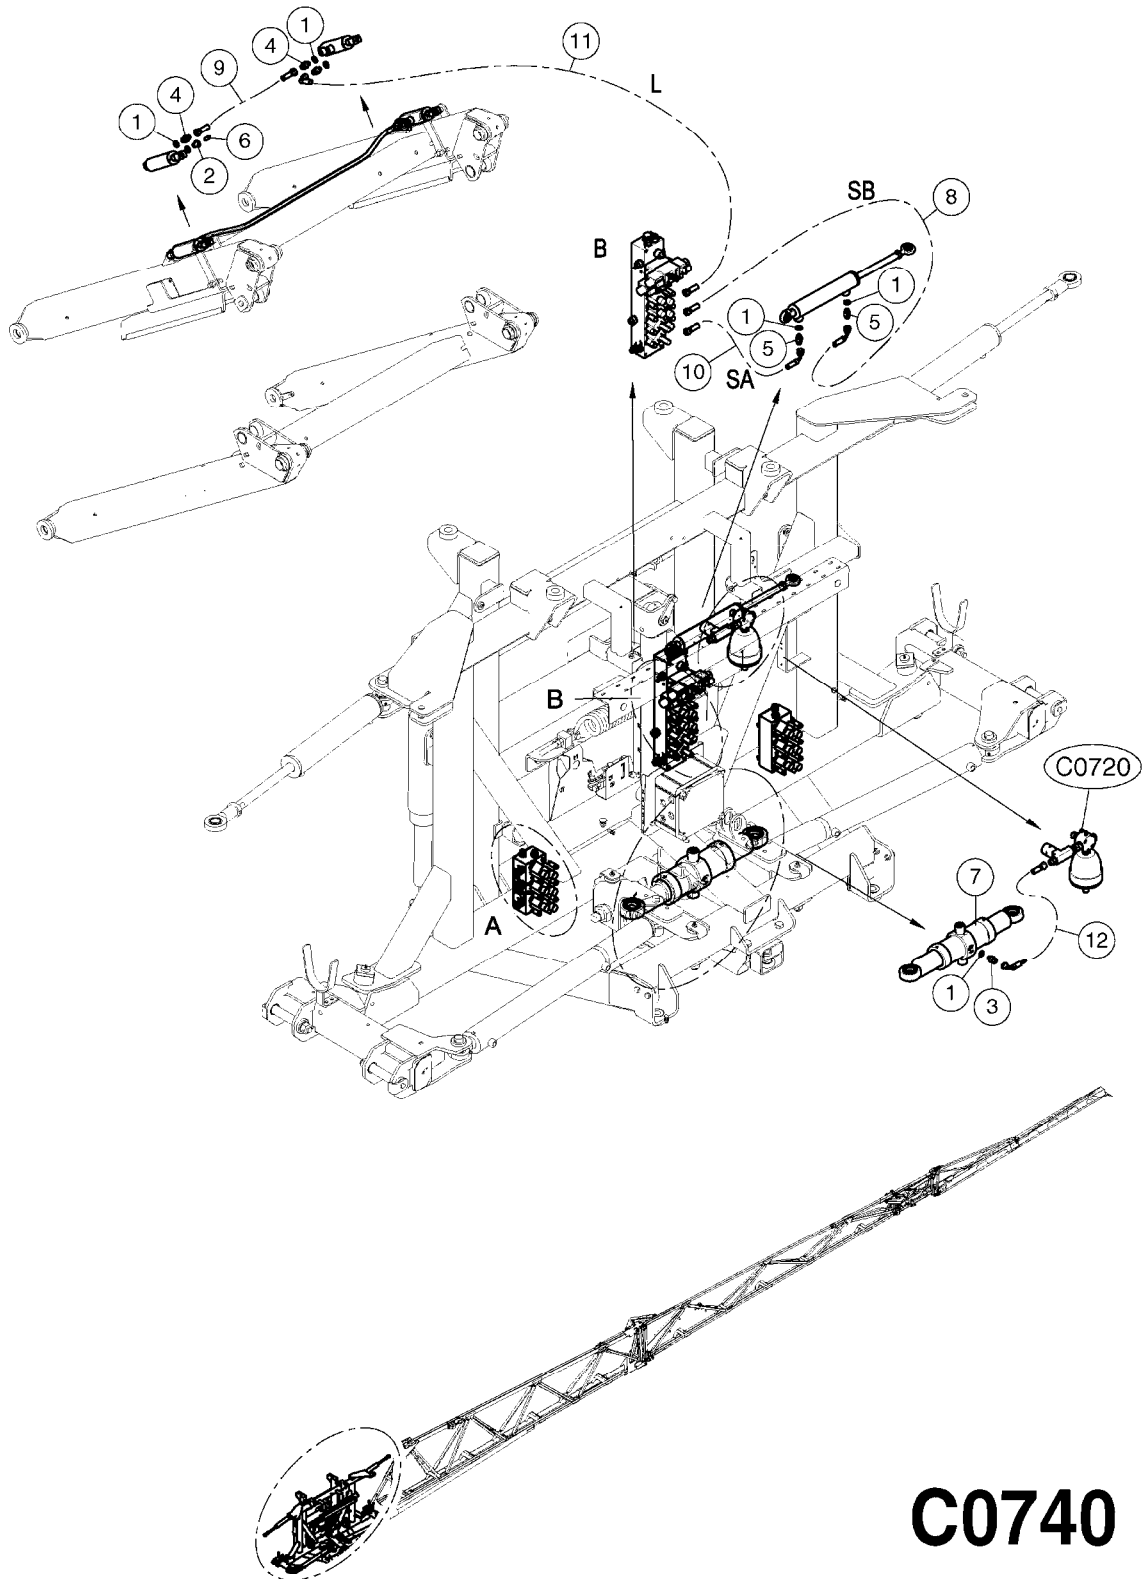

C0730

HYDRAULICS TDZ BOOM (A)
C0730-HIN, 16:07:19

Page 1

Date 05.08.2019 11:51

Pos.	parts-n°	order qty	description
1	232169	1	BANJO BOLT 1/4" BSP DELTA
2	23234100	1	HEX NIPPLE 1/4"-9/16" - 1.2mm
3	23234500	1	HEX NIPPLE 1/4" - 9/16"
4	23242500	1	BANJO FITT. 9/16" X 1/4" W/AIR
5	28076000	1	BLEED SCREW M8
6	72762200	1	HYD.BLOCK ASSY. 3 FUNC.RIGHT
6	72762300	1	HYD.BLOCK ASSY. 3 FUNC.LEFT
7	78127200	1	CYLINDER DOUB. D40/25 L=455
8	78127800	1	HYDRAULIC CYLINDER 25-40
9	78128700	1	CYLINDER DOUBLE D50/30 500
10	78216200	1	SEQUENCE VALVE 80 BAR
11	78500300	1	HY.HO.1/4"L= 1200 STR-90°
12	78501300	1	HY.HO.1/4"L= 4200 STR-90°
13	78507400	1	HY.HO.1/4"L= 900 STR-90°
14	78514200	1	HY.HO.1/4"L= 9400 STR-90°
15	78514700	1	HY.HO.1/4"L=15200 STR-90°
16	78515600	1	HY.HO.1/4"L= 8250 STR-STR