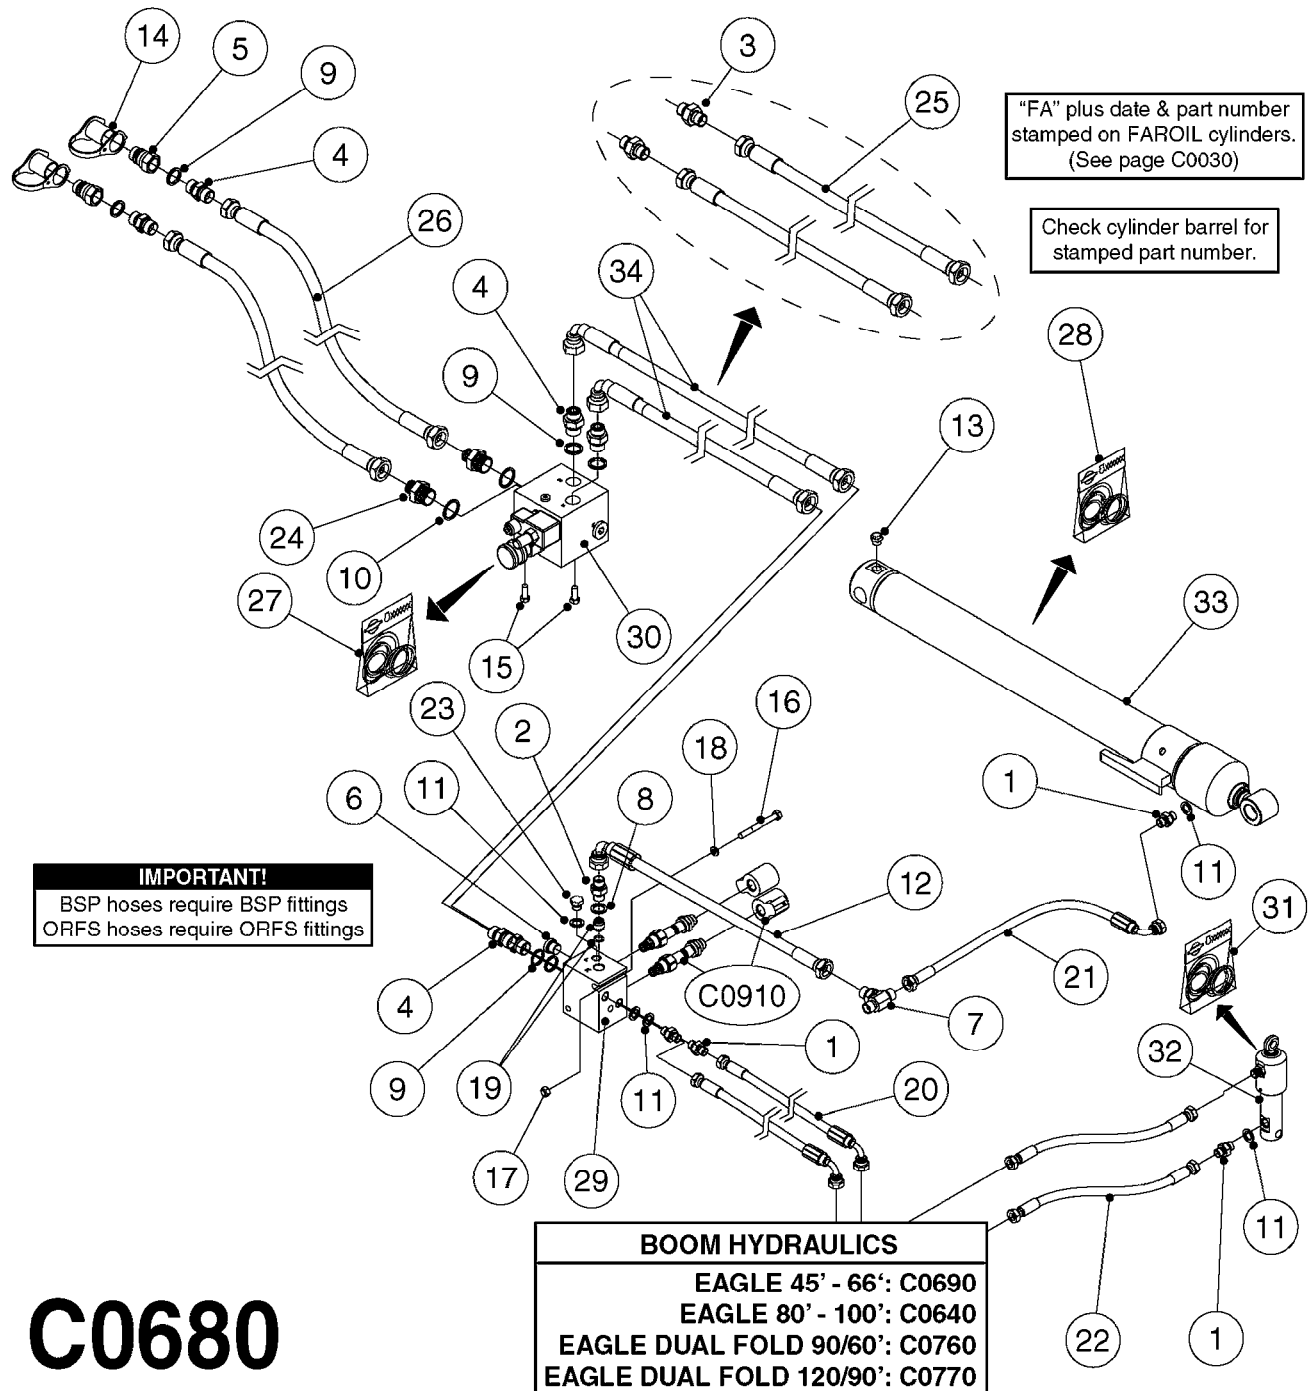

HYDRAULICS HZ - NAV 3000/4000
C0680-HIN, 15:07:19

Page

1

Date

05.08.2019 11:51

Pos.	parts-n°	order qty	description
1	146845	1	HEX NIPPLE 1/4"X1/4" BSP
1	23234500	1	HEX NIPPLE 1/4" - 9/16" ORFS
2	146850	1	HEX NIPPLE 3/8"x3/8" - 1.8mm BSP
2	23234600	1	HEX NIPPLE 3/8"-11/16" - 1.8mm ORFS
3	147132	1	HEX NIPPLE 1/2"X1/2" BSP DEL BSP
3	23232400	1	HEX NIPPLE 13/16"-13/16" ORFS
4	147132	1	HEX NIPPLE 1/2"X1/2" BSP DEL BSP
4	23235300	1	HEX NIPPLE 1/2"-13/16" ORFS
5	230311	1	QUICK COUPLING 1/2"
6	231924	1	PLUG 3/8"
7	232057	1	T-PIECE 3/8" BSP HY. BSP
7	23240800	1	TEE 11/16"-11/16"-11/16" ORFS ORFS
8	240866	1	DOWTYSEAL 3/8"
9	241356	1	DOWTYSEAL 1/2"
10	241367	1	DOWTYSEAL 28.5x22
11	241404	1	DOWTY SEAL 1/4"
12	284020	1	HOSE HY X 3/8" X 35.4" STR+ELB BSP
12	78560100	1	HY.HO.3/8"L= 900 STR-90° ORFS
13	284265	1	PLUG BREATHER 1/4" F/CYLINDER
14	334206	1	DUST HOOD FOR HY-COUPLING
15	420582	1	BOLT HEX 8.8 DEL M8X20 FT A2
16	421255	1	BOLT HEX 8.8 SS M8X75
17	460143	1	SELF LOCK NUT M8 SST A2 DIN985
18	471126	1	WASHER, M8, Ø16/ 8.4X 1.6, SS
19	782062	1	NON-RETURN VALVE UTV 3/8"
20	784068	1	HYD HOSE 1/4" L=4700 STR.+ELB BSP
20	78504900	1	HY.HO.1/4"L= 4700 STR-90° ORFS
21	784151	1	HOSE HY 1/4 3/8 OML X 79" S+E HOSE FOR RIGHT SIDE (BSP)
21	78508900	1	HY.HO.1/4"L= 2000 3/8STR-90° HOSE FOR RIGHT SIDE (ORFS)
21	784152	1	HOSE HY 1/4 3/8 OML X 106" S+E HOSE FOR LEFT SIDE (BSP)
21	78509000	1	HY.HO.1/4"L= 2700 3/8STR-90° HOSE FOR LEFT SIDE (ORFS)
22	784161	1	HOSE HY X 1/4 X 59" STR+STR BSP
22	78509900	1	HY.HO.1/4"L= 1500 STR-STR ORFS
23	14010400	1	PLUG 1/4" BSP