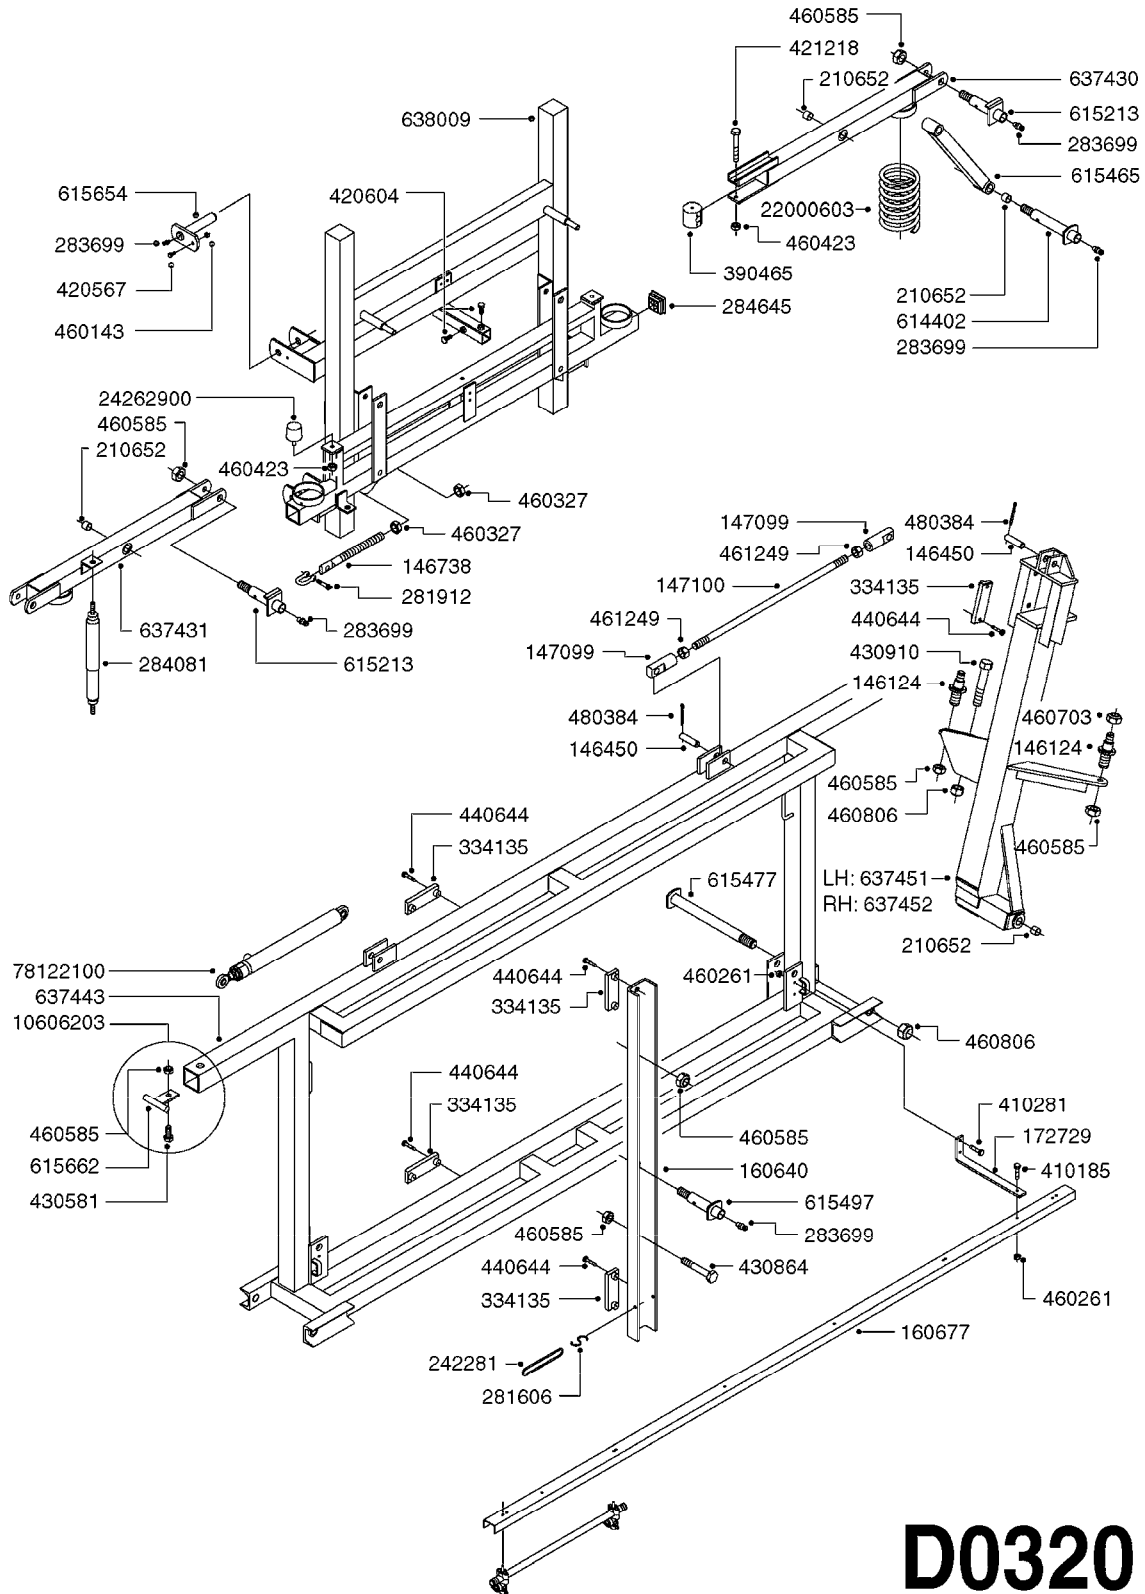

**NORTH AMERICAN STEEL PARTS SHOWN ON THIS PAGE
FOR DENMARK STEEL PARTS, SEE PAGE D0300**

D0310

BOOM COMMANDER CENTER 45-66'US
D0310-HIN, 01:01:16

Page 1
Date 05.08.2019 11:52

parts-n°	order qty	description
146324	1	SHAFT D16.8 L102/2 X 5
146587	1	PIN D16.8 X 65
146738	1	PIN FOR CENTER CABLE EAGLE
147350	1	PIN D16.8 L60MM
151872	1	BUSHING D22.0/18.0 10MM
160311	1	WASHER D30/D20.4X2
162724	1	WASHER D25/D18.1X1
172053	1	NOZZLE TRACK HOLDER
210652	1	BUSHING TEFLON D25/D22X20
220867	1	COMP SPRING DI106 L320 D14 N9,55
242089	1	RUBBER STOP D50X40 M10
242281	1	RUBBER BAND OVAL 180MM
281912	1	SHACKLE M-10
283157	1	PLUG F.DRAIN 60X60X4
283699	1	GREASE NIPPLE M6X1
284552	1	SHOCK ABSORBER F.EAGLE BOOM
284873	1	KIT F.SHOCK ABSORBER HDW.EAG.
333956	1	SLIDE SHOE 91X25X10
334135	1	SLIDE SHOE 140X45X15
390465	1	JOINER BLOCK TRAPEEZE EAGLE
410362	1	BOLT HEX 8.8 SS M6X20
410686	1	BOLT HEX 8.8 DEL M6X30
420567	1	BOLT HEX 8.8 DEL M8X30 FT
420604	1	BOLT HEX 8.8 DEL M10X25 FT DIN933
421218	1	BOLT HEX 8.8 DEL M10X90
430463	1	BOLT HEX 8.8 DEL M16X110
430581	1	BOLT HEX 8.8 DEL M16X40 FT
440644	1	SCREW NO.10 5/8"
440665	1	SCREW M4.2X16 STAINLESS
460261	1	NUT HEX M6X1.00 LOCK DIN985 A2 SS
460327	1	NUT HEX M16X2
460342	1	NUT HEX M10 DEL DIN934
460423	1	NUT HEX M10X1.50 LOCK DIN985A2 SS
460585	1	LOCKING NUT M16 DIN985 A2 SS
460806	1	NUT HEX M20X2.50 LOCK DIN985A2 SS
461228	1	NUT HEX M20
480384	1	PIN COTTER 3/16 x 1-1/2"
614047	1	PIN D22 X 243 HINGE EAGLE
615212	1	PIN D22 X 84 LUBED F.EAGLE
615213	1	PIN D22 X 70 LUBED F.EAGLE
615219	1	TILT CYL.REPLACEMENT EAGLE
615641	1	SAFETY BAR F.WNG TLT 45-66'
615654	1	PIN D25 X 123 F. PARALIFT
16066303	1	U-CHANNEL F. CENTER SPB
16077703	1	CENTER TRACK SPB
63020003	1	HINGE 45'-66' RH / SPB
63020103	1	HINGE 45'-66' LH / SPB
63021203	1	TRAPEZE ARM R.H. SPB
63021303	1	TRAPEZE ARM L.H. SPB
63021403	1	PARA-LIFT LIFT CENTER SPB
63021503	1	CENTER FRAME SPB
63021803	1	TRAPEZE ARM SPB
78122700	1	CYLINDER D40/22X300MM RED