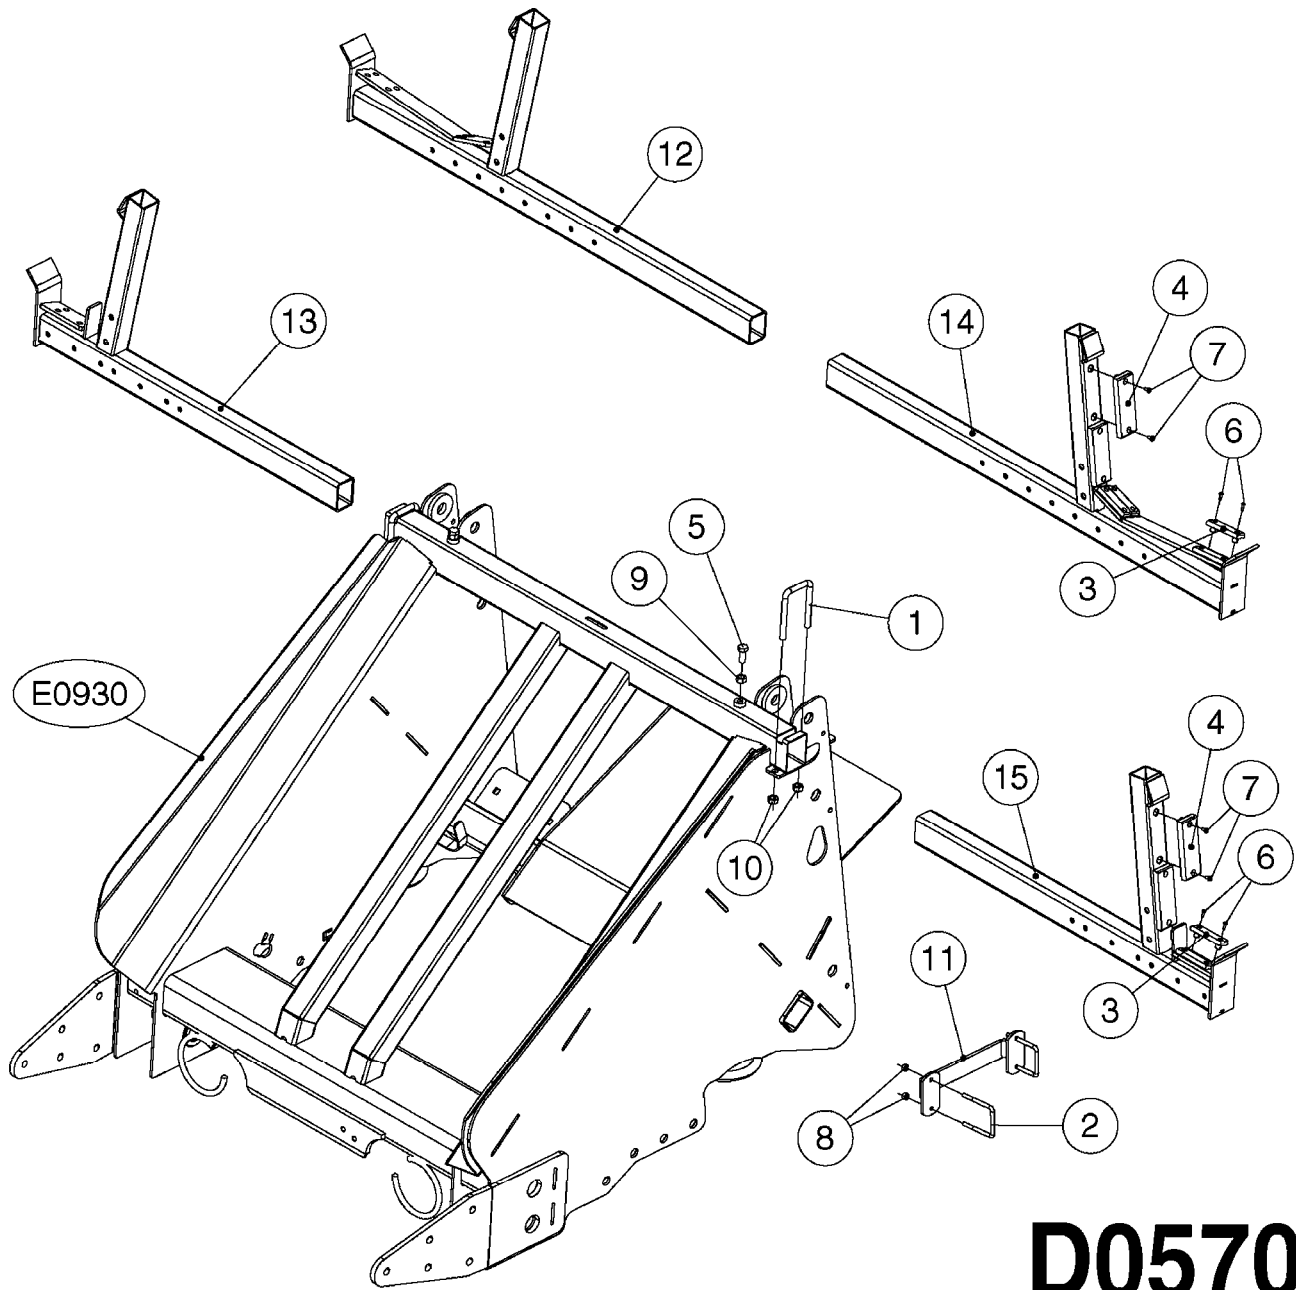

TRANSPORT BKTS - SPB NAVIGATOR
D0570-HIN, 01:01:16

Page 1

Date 05.08.2019 11:52

Pos.	parts-n°	order qty	description
1	146362	1	BOLT U 12 X 280MM
2	146843	1	BOLT U M8 F.60 x 60
3	333956	1	SLIDE SHOE 91X25X10
4	334135	1	SLIDE SHOE 140X45X15
5	430286	1	BOLT HEX 8.8 DEL M12X30 FT
6	440665	1	SCREW M4.2X16 STAINLESS
7	440708	1	SCREW M5.5X16 SELF TAPPING SS
8	460143	1	SELF LOCK NUT M8 SST A2 DIN985
9	460386	1	NUT HEX M12X1.75
10	460703	1	NUT HEX M12X1.75 LOCK DIN985A2 SS
11	615884	1	HOOK BRACKET F.TNSPORT 45'-66'
12	63064800	1	TRANSPORT BRACKET SPB/Y R.NAV
13	63065000	1	TRANSPORT BRACKET SPB/Z R.NAV
14	63067000	1	TRANSPORT BRACKET SPB/Y L.NAV
15	63067200	1	TRANSPORT BRACKET SPB/Z L.NAV