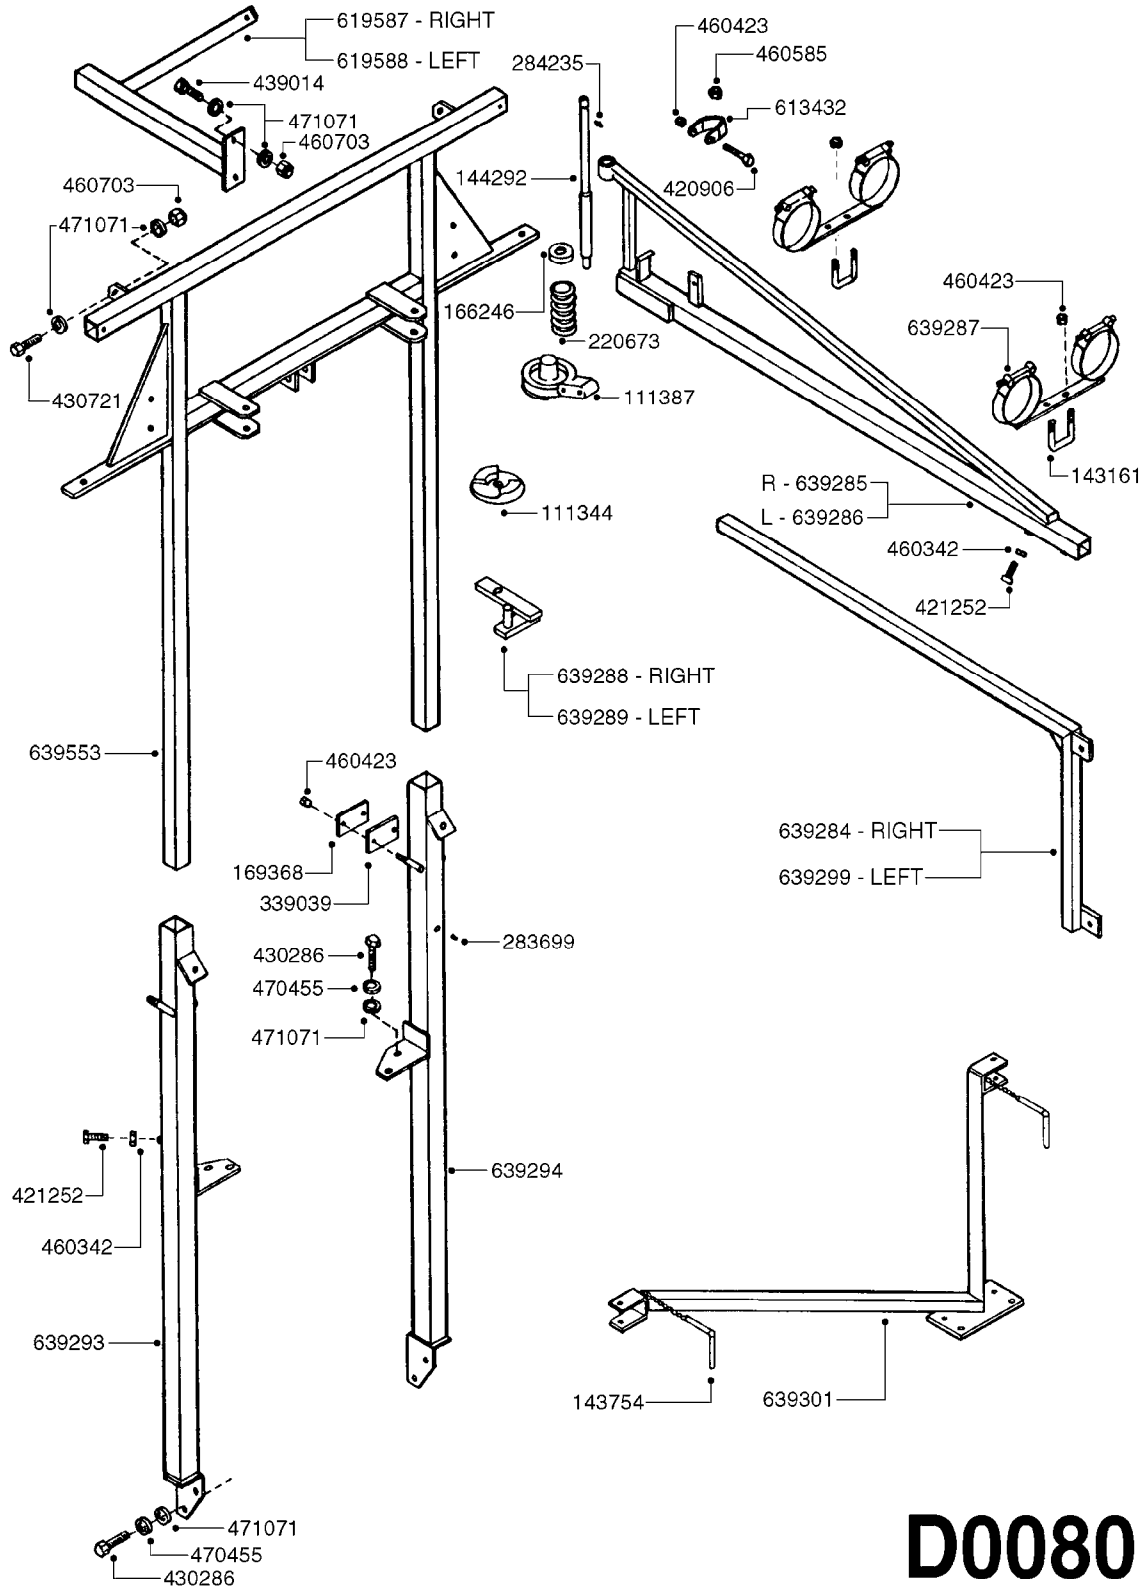

D0070

BOOM - SB H-FRAME & CENTER HY
D0070-HIN, 01:01:16

Page 1

Date 05.08.2019 11:52

parts-n°	order qty	description
111204	1	CLAW CLUTCH/LOWER D80
111215	1	CLAW CLUTCH/UPPER D80
143651	1	AXLE M20/M16 L=355 F/BREAKAWAY
143754	1	PIN D10 X 56
145602	1	BOLT SHOULDER M12 X 68 D=17
166246	1	WASHER CUP D53 F.SPRING
170655	1	BRKT. F/SB/HY CENTER
170768	1	FLAT BAR 30X6 L=70/2XØ9
193244	1	NOZZLE TRACK 6-8-10 M SB
193303	1	SUPPORTING ARM FOR SB BOOM
220673	1	SPRING F.PIVOT 100 X 51
283699	1	GREASE NIPPLE M6X1
283935	1	PLASTIC COVER F. ARM SB/HYD
410185	1	BOLT HEX 8.8 DEL M6X16
420781	1	BOLT HEX 8.8 DEL M8X50
420965	1	M10X40 MACHINE SCREW STAINLESS
421083	1	BOLT HEX 8.8 DEL M10X65
430522	1	BOLT HEX 8.8 DEL M12X25 FT
460143	1	SELF LOCK NUT M8 SST A2 DIN985
460423	1	NUT HEX M10X1.50 LOCK DIN985A2 SS
460585	1	LOCKING NUT M16 DIN985 A2 SS
460703	1	NUT HEX M12X1.75 LOCK DIN985A2 SS
460806	1	NUT HEX M20X2.50 LOCK DIN985A2 SS
471127	1	WASHER Z12N 13X24X2.5 RST
471128	1	WASHER, M16, Ø30/17.0X 3.0, SS
480244	1	PIN SNAP D4.5
480384	1	PIN COTTER 3/16 x 1-1/2"
614673	1	PIN D26X140MM
614680	1	ARM LONG FOR SB BOOM
636151	1	CENTER FRAME SB/
636152	1	HINGE 20/26'HY FOLD RH
636153	1	HINGE 20/26' HY FOLD LH
636201	1	TRANSPORT F.SB HYDRAULIC BOOM