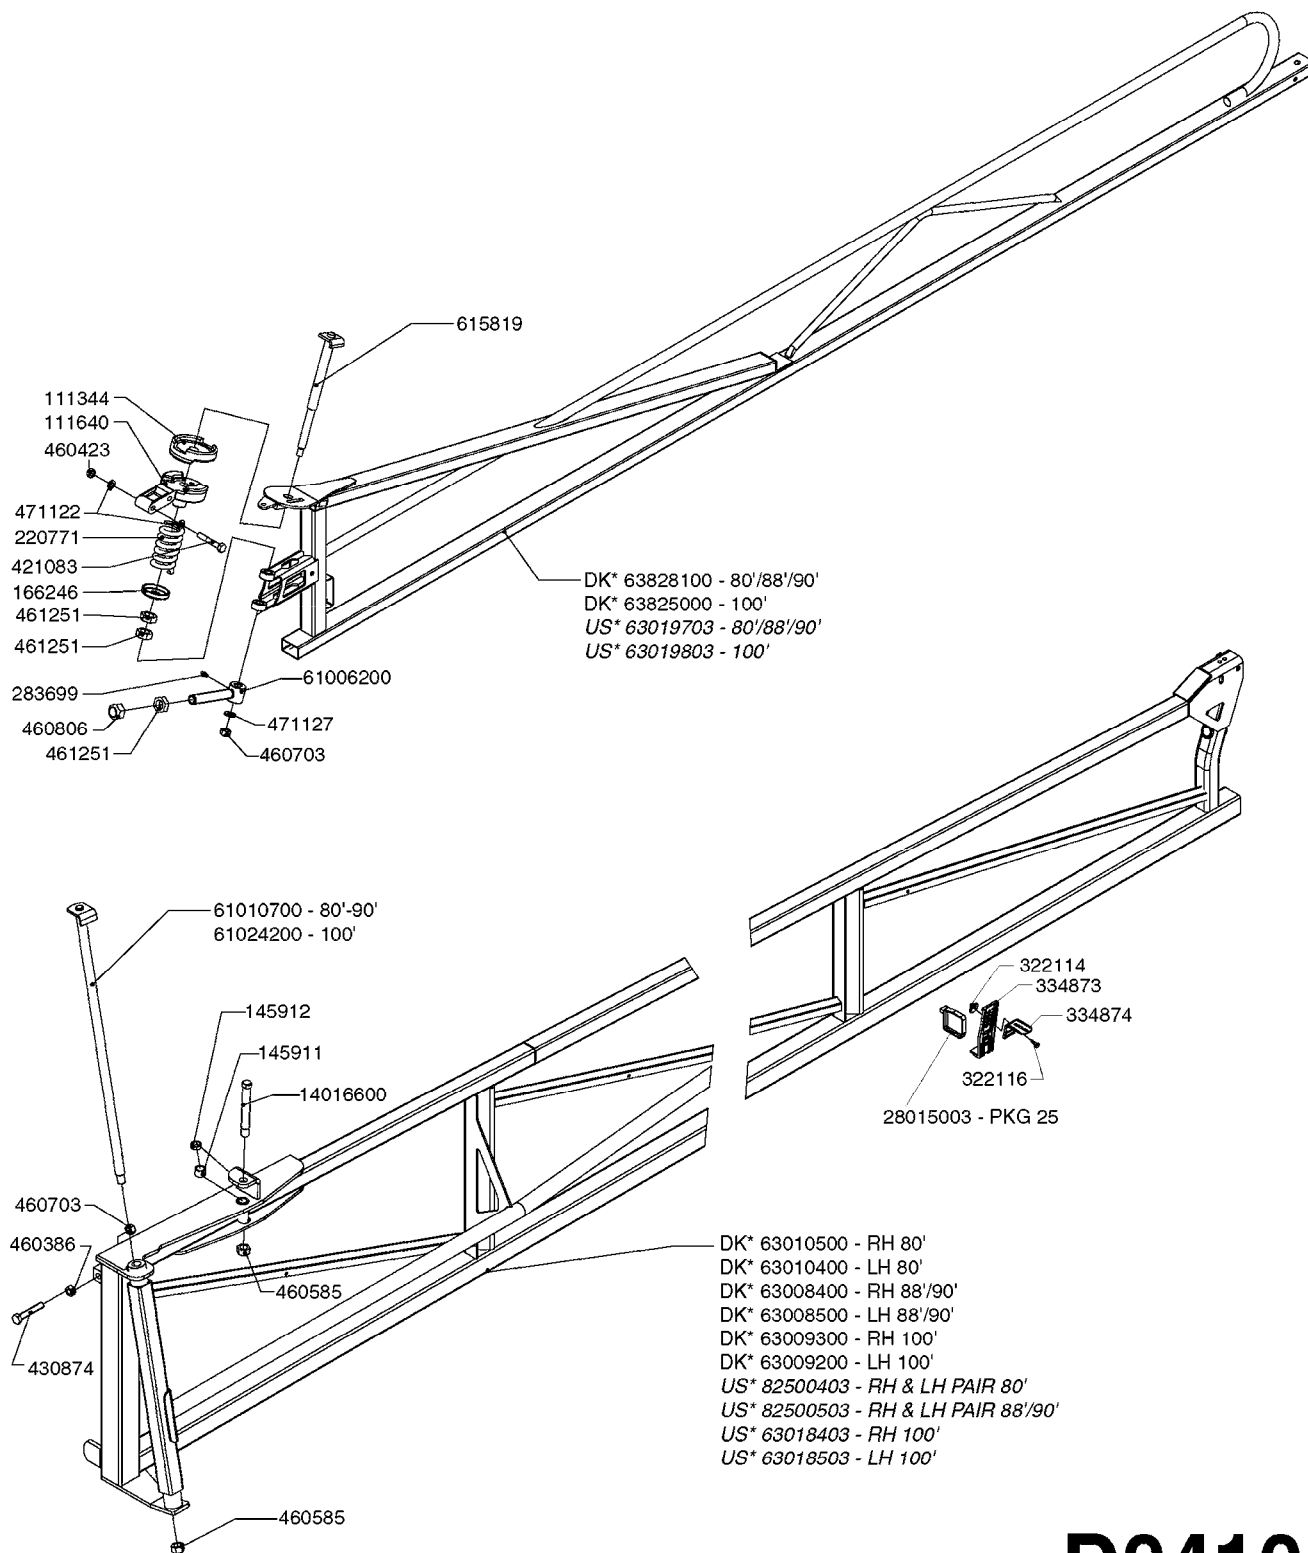

DK* = DENMARK STEEL PARTS
US* = NORTH AMERICAN STEEL PARTS

D0410

BOOM - SPC OUTER WING 80-100'
D0410-HIN, 01:01:16

Page 1
Date 05.08.2019 11:52

parts-n°	order qty	description
111344	1	CLAW CLUTCH Ø100/Ø20,5 UNDER PART RED
111640	1	CLAW CLUTCH Ø100 TOP PART RED
145911	1	BUSHING FOR HY CYL 21M LZ
145912	1	BUSHING D19.8/D17.0X7MM
166246	1	WASHER CUP D53 F.SPRING
220771	1	SPRING D53/D43X100
283699	1	GREASE NIPPLE M6X1
322114	1	NUT PLASTIC F.NOZZ.H
322116	1	BOLT PLASTIC F.NOZZ.H.
334873	1	NOZZ.HOLDER BOTTOM HLF33487300
334874	1	NOZZLE HOLDER - TOP HALF
421083	1	BOLT HEX 8.8 DEL M10X65
430874	1	SCREW SET 8.8 DEL M12X70 FT
460386	1	NUT HEX M12X1.75
460423	1	NUT HEX M10X1.50 LOCK DIN985A2 SS
460585	1	LOCKING NUT M16 DIN985 A2 SS
460703	1	NUT HEX M12X1.75 LOCK DIN985A2 SS
460806	1	NUT HEX M20X2.50 LOCK DIN985A2 SS
461251	1	NUT HEX M20 X 2.5 JAMB
471122	1	WASHER, M10, Ø20/10.5X 2.0, SS
471127	1	WASHER Z12N 13X24X2.5 RST
615819	1	PIN
14016600	1	PIN F. LINK ARM / SPC
28015003	1	PANDUIT TIE STRAP, PKG. 25
61006200	1	ADJ. ARM F.BREAKAWAY FTZ
61010700	1	PIN F.HINGE 80-90'/SPC L=664
61024200	1	PIN F. PIVOT HINGE 100'/SPC
63008400	1	OUTERWING 90' RH / SPC
63008500	1	OUTERWING 90' LH / SPC
63009200	1	OUTERWING 100' LH / SPC
63009300	1	OUTERWING 100' RH / SPC
63010400	1	OUTERWING 80' LH / SPC
63010500	1	OUTERWING 80' RH / SPC
63018403	1	WING OUTER RH 100' SPC
63018503	1	WING OUTER LH 100' SPC
63019703	1	BREAKAWAY 2.5M SPC/FTZ
63019803	1	BREAKAWAY 3M SPC/FTZ
63828100	1	BREAKAWAY FTZ/SPC 2.5M, RED
63825000	1	BREAKAWAY FTZ/SPC 3.0M, RED
82500403	1	WING OUTER SET FPS 80' SPC
82500503	1	WING OUTER SET FPS 88-90' SPC