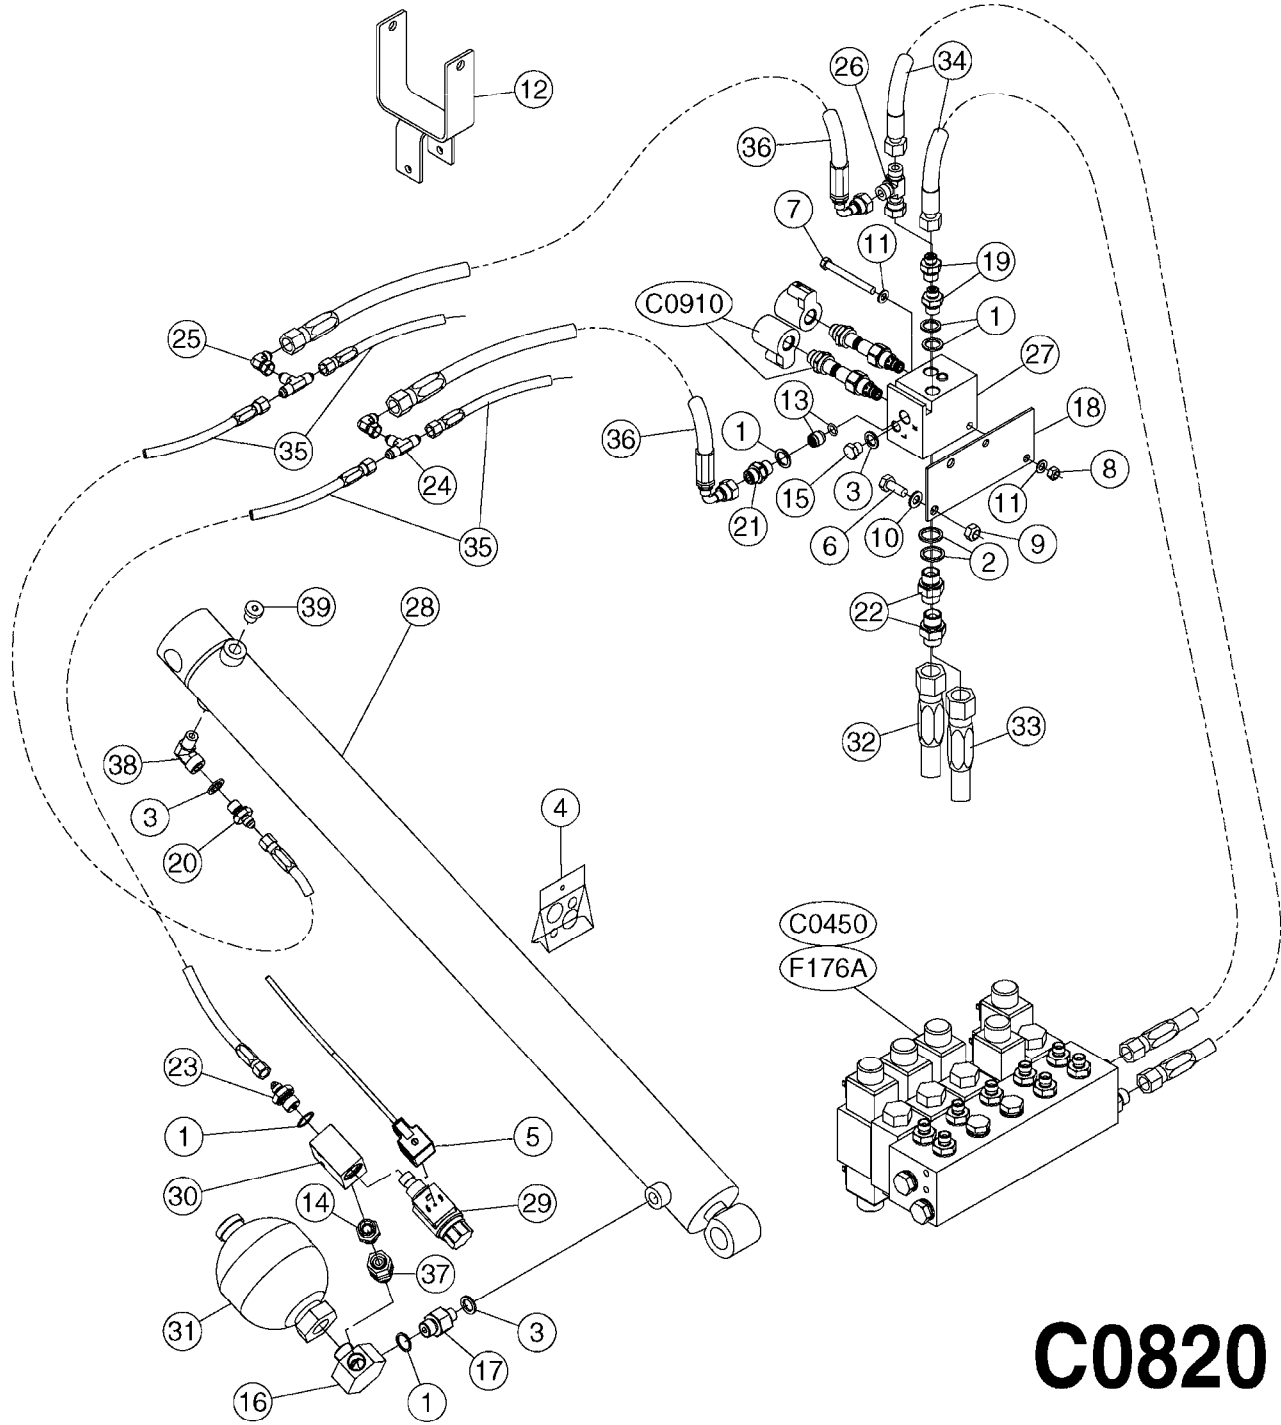

C0820

HYD. PARALIFT HAZ ALPHA
C0820-HIN, 14:05:19

Page

1

Date

05.08.2019 11:51

Pos.	parts-n°	order qty	description
1	240866	1	DOWTYSEAL 3/8"
2	241356	1	DOWTYSEAL 1/2"
3	241404	1	DOWTY SEAL 1/4"
4	248334	1	SEAL KIT FOR HYDR. RAM F.ALPHA
4	24013401	1	SEAL KIT FOR CYLINDER 78102801
5	268442	1	CABLE 2X0.75² 10M 247556
6	420604	1	BOLT HEX 8.8 DEL M10X25 FT DIN933
7	421255	1	BOLT HEX 8.8 SS M8X75
8	460143	1	SELF LOCK NUT M8 SST A2 DIN985
9	460423	1	NUT HEX M10X1.50 LOCK DIN985A2 SS
10	471122	1	WASHER, M10, Ø20/10.5X 2.0, SS
11	471126	1	WASHER, M8, Ø16/ 8.4X 1.6, SS
12	618479	1	FEEDHOSE SUPPORT RAN TR2
13	782062	1	NON-RETURN VALVE UTV 3/8"
14	786895	1	HEX NIPPLE X12L (DIN24)
15	14010400	1	PLUG 1/4" BSP
16	14017701	1	HYD FITTING G1/4M - G3/8F 90°
17	14017801	1	HYD FITTING G1/4"M-G3/8"M
18	16216503	1	BKT, LIFT BLOCK, ALPHA
19	23234300	1	HEX NIPPLE 3/8"-11/16"
20	23234500	1	HEX NIPPLE 1/4" - 9/16"
21	23234600	1	HEX NIPPLE 3/8"-11/16" - 1.8mm
22	23235300	1	HEX NIPPLE 1/2"-13/16"
23	23235700	1	HEX NIPPLE 3/8"-9/16"
24	23240800	1	TEE 11/16"-11/16"-11/16" ORFS
25	23241800	1	HYD.FIT. M-F 90° 11/16"-11/16"
26	23242600	1	TEE 11/16"M-11/16"M-11/16"F
27	70078103	1	HYD. BLOCK COMP. PARA-LIFT 1.8
28	78104901	1	CYLINDER DE 70/35 ST715 FP25/TO25 SP883
29	78204301	1	DISTRIBUTOR VALVE 2/2 NF W-01
30	78204401	1	CONNECTING BLOCK
31	78205301	1	ACCUMULATOR ELM0,50 90BAR
32	78505603	1	HY.HO.1/2"L= 4850 STR-STR
33	78505703	1	HY.HO.1/2"L= 3950 STR-90
34	78505803	1	HY.HO.3/8"L= 3555 STR-STR
35	78505903	1	HY.HO.1/4"L= 2300 STR-#6STR
36	78506003	1	HY.HO.3/8"L= 1700 STR-90
37	78602501	1	HYD.FIT. 3/8'' M X 12L F (DIN24)
38	78605201	1	ELBOW MF HYD 1/4' GM14GF14
39	78605301	1	PLUG 1/4"