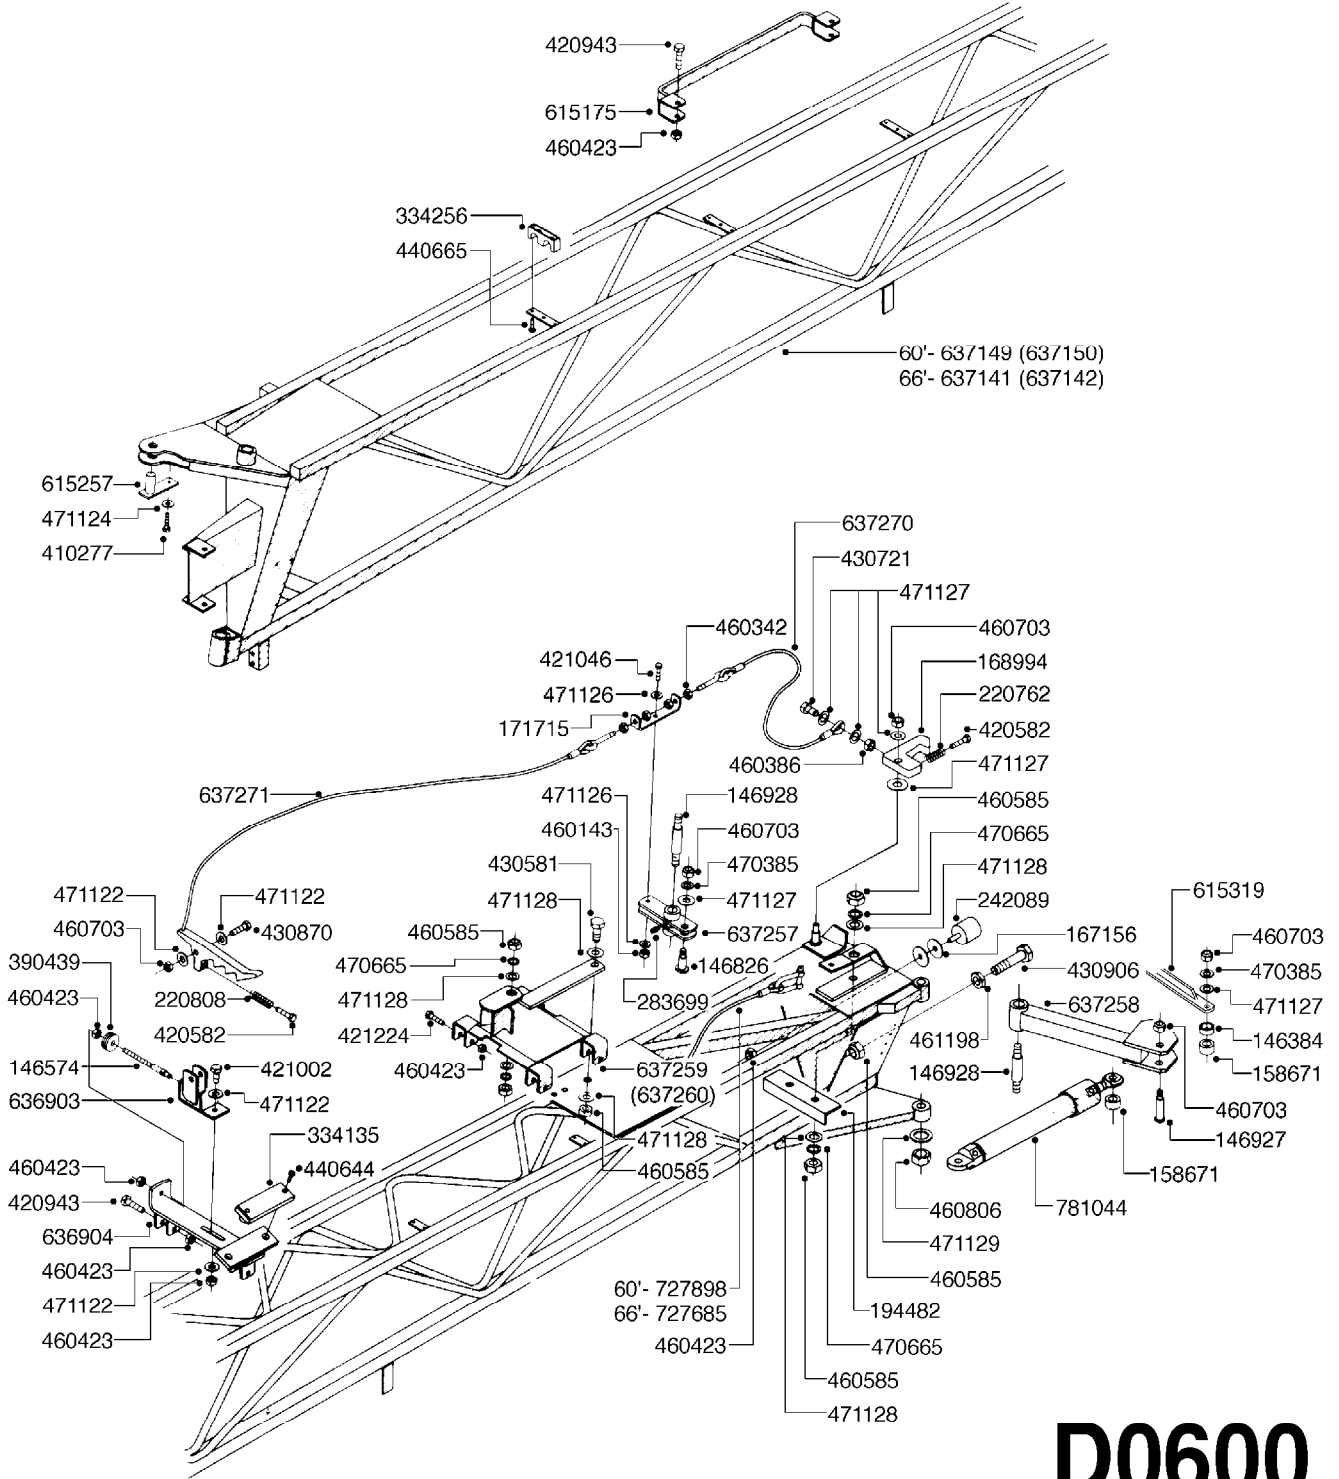

For Lift Frame
See Page D0700

D0590

BOOM FORCE CENTER FRAME
D0590-HIN, 08:09:16

Page 1
Date 05.08.2019 11:53

parts-n°	order qty	description
147450	1	PIN D20 X 70
173388	1	SPACER PLATE F.LINK ARM
210860	1	BUSHING
210861	1	BUSHING
210862	1	BUSHING 28X25X20
210865	1	BUSHING 40mm40mm DU
283699	1	GREASE NIPPLE M6X1
390788	1	TEFLON WARE PAD
391025	1	JOINER BLOCK - FORCE
421046	1	BOLT HEX M8X25/25 A2 SS DIN933
430721	1	BOLT HEX 8.8 DEL M12X40 FT
430920	1	BOLT HEX M20x80MM
430970	1	BOLT HEX M20X120 DIN931- DEL
450343	1	SCREW M8X30 ALLEN HEAD C/S SS
460143	1	SELF LOCK NUT M8 SST A2 DIN985
460703	1	NUT HEX M12X1.75 LOCK DIN985A2 SS
460747	1	NUT HEX M24 LOCK
460806	1	NUT HEX M20X2.50 LOCK DIN985A2 SS
461228	1	NUT HEX M20
471129	1	WASHER, M20, Ø37/21.0X 3.0, SS
471130	1	WASHER, M24, Ø44/25.0X 4.0, SS
480708	1	PIN D4 X 45
480733	1	PIN D6 X 40
615797	1	CONTROL ARM MT.PLATE
615805	1	PIN
615810	1	PIN
615812	1	PIN
615823	1	PIN
615971	1	TRAPEZE ARM FORCE 110'
637863	1	HINGE F.TF LOWER
10621703	1	CENTER FRAME CM-FORCE COMP.
16375500	1	WASHER 10.0X60X25 RED
28028100	1	GREASE NIPPLE 1/8'RG 90°
61047400	1	PIN D25 L=102.5MM
63011400	1	HINGE F.TF
63062000	1	SUSPENSION ARM RH
63062100	1	SUSPENSION ARM LH
78121400	1	DOUBLE CYLINDER D 50/30-300