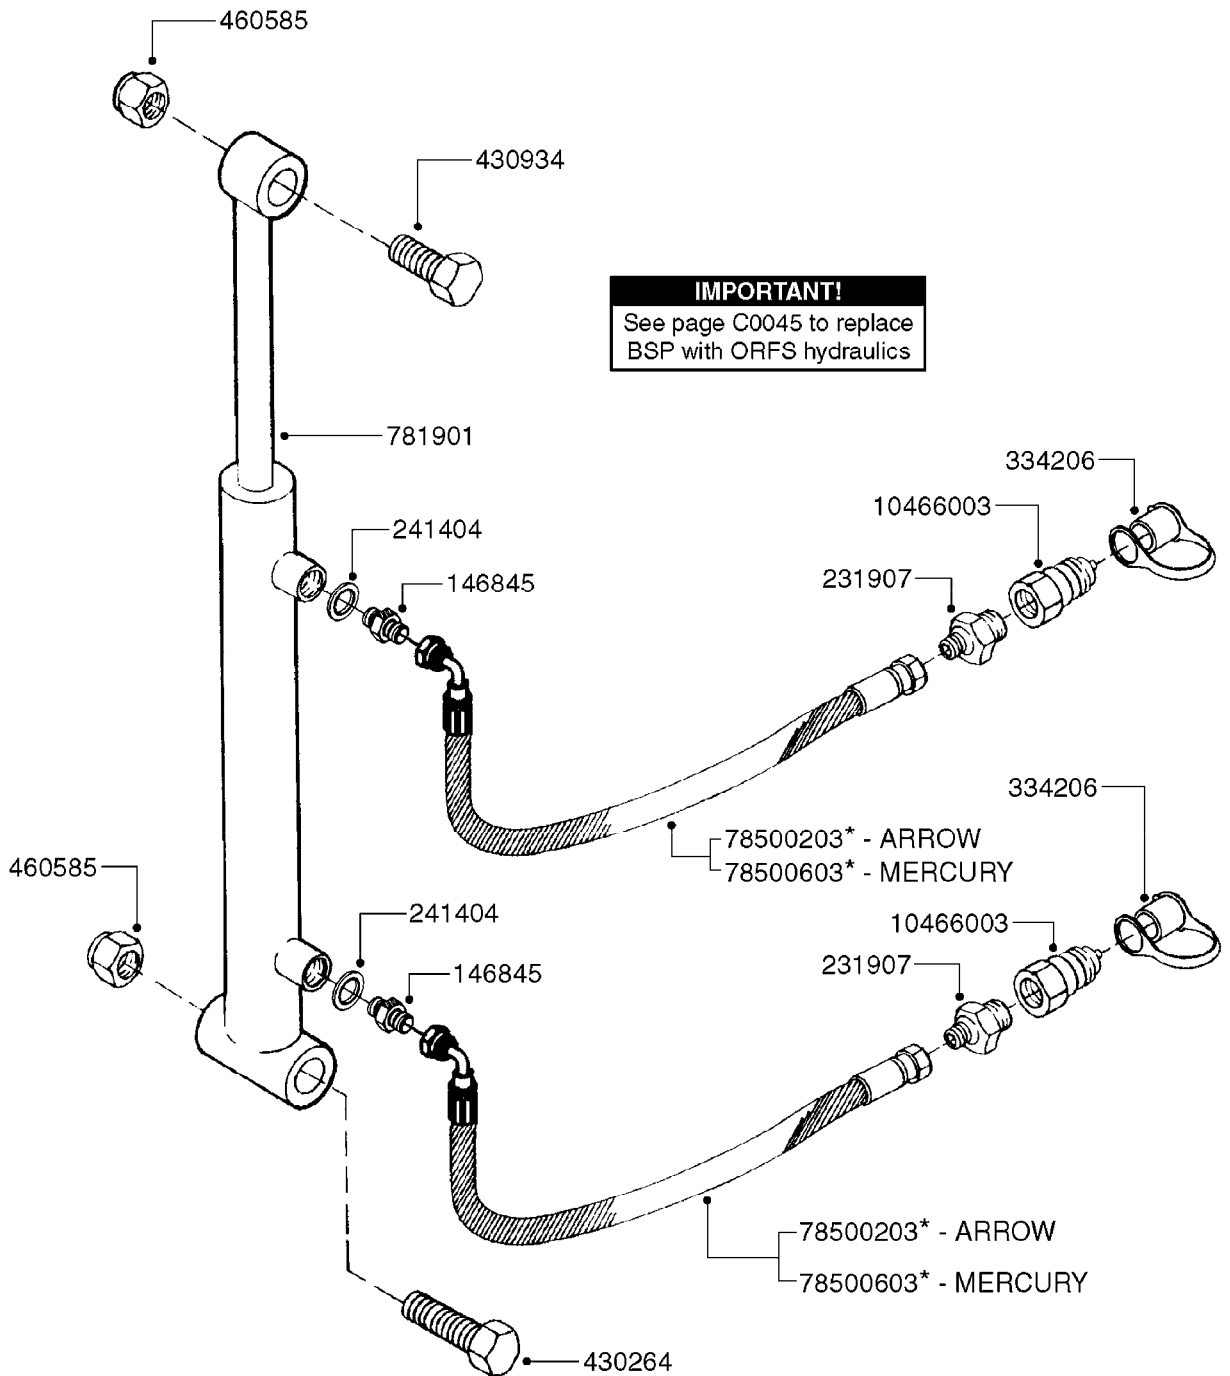

parts-n°	order qty	description
146845	1	HEX NIPPLE 1/4"X1/4"
231907	1	HEX NIPPLE 1/4"BSP X 1/2"NPT
241404	1	DOWTY SEAL 1/4"
430934	1	BOLT HEX 8.8 DEL M16X80
460585	1	LOCKING NUT M16 DIN985 A2 SS
759122	1	CYLINDER D40/20 R150 ADJUSTABLE
10466003	1	COUPLER PIONEER 8010-04 1/2NPT
78500303	1	HOSE HY X 1/4 X 236.2" STR+ELB
78500503	1	HOSE HY X 1/4 X 254.7" STR+ELB