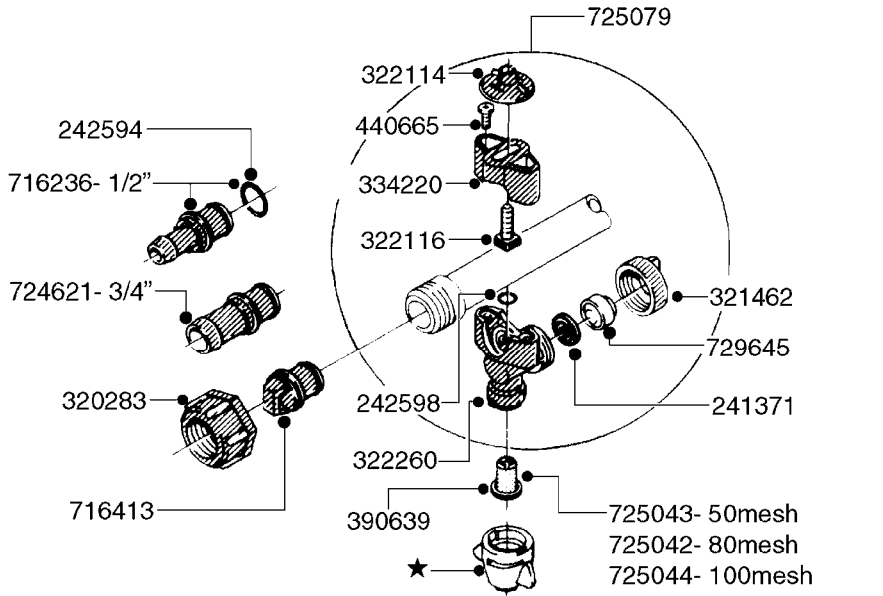

SINGLE NOZZLE BODY

TRIPLET NOZZLE BODY

D1090

*=REFER TO HARDI NOZZLE CATALOG

NOZZLE BODIES-SNAP FIT
D1090-HIN, 01:01:16

Page 1

Date 05.08.2019 11:53

parts-n°	order qty	description
143592	1	LOCK CLAMP FOR TRIPLET
241371	1	DIAPHRAGM F.NO-DRIP,VULC
241990	1	O-RING D9.3 X 2.4 VITON
242594	1	O-RING D14 X 1.78 SCH.70-EPDM
242598	1	O-RING D7.0 X 2.5 NITRIL
320187	1	FITT.DK CAP 3/8" BSP BLACK
320283	1	FITT.DK NUT 3/4"BSP
321462	1	CAP F.NO-DRIP ASSY.
322068	1	SNAP-FIT ADAPTER THREAD. HARDI
322114	1	NUT PLASTIC F.NOZZ.H
322116	1	BOLT PLASTIC F.NOZZ.H.
322258	1	HOUSING F.TRIPLET
322260	1	NOZZLE HOLDER LOWER PART
333012	1	NOZZLE HOLD. UPPER PART
334082	1	SNAP-FIT NOZZ.HOLD.CONE BLACK
334102	1	BLANK F.NOZZLE
334172	1	SNAP-FIT NOZZ.HOLD.CONE GREEN
334173	1	SNAP-FIT NOZZ.HOLD.CONE ORANGE
334220	1	YOKE, UPPER NOZZLE BODY
334371	1	SNAP-FIT NOZZLE HOLDER YELLOW
334373	1	SNAP-FIT NOZZLE HOLDER RED
334377	1	SNAP-FIT NOZZLE HOLDER BLUE
334926	1	SNAP-FIT TURN PLATE F TRIPLET
390639	1	O-RING F.NOZZLE FILTER
440665	1	SCREW M4.2X16 STAINLESS
716236	1	FITT.DK HB 1/2" ASSY. F. 3/4"
716413	1	FITT.DK PLUG ASSY. F.NOZ TUBE
724621	1	FITT.DK HB 3/4"ASSY F.3/4" NUT
725042	1	SCREEN 80 MESH W.GASKET, RED
725043	1	SCREEN 50 MESH W.GASKET,BLUE
725044	1	SCREEN 100 MESH W.GASKET,YELLO
725078	1	SNAP-FIT TRIPLET W/O NOZZ HOLD
725079	1	NOZZLE ASSY.SING.SNAP-FIT GREN
729645	1	NON-DRIP SPRING ASSY.GREEN 10