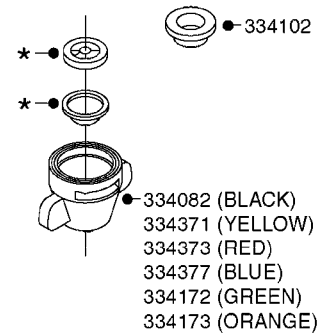

SINGLE NOZZLE BODY

TRIPLET NOZZLE BODY

D1090

*=REFER TO HARDI NOZZLE CATALOG

NOZZLE BODIES-SNAP FIT
D1090-HIN, 01:01:16

Page 1

Date 05.08.2019 11:53

parts-n°	order qty	description
143592	1	LOCK CLAMP FOR TRIPLET
241371	1	DIAPHRAGM F.NO-DRIP,VULC
241990	1	O-RING D9.3 X 2.4 VITON
242594	1	O-RING D14 X 1.78 SCH.70-EPDM
242598	1	O-RING D7.0 X 2.5 NITRIL
320187	1	FITT.DK CAP 3/8" BSP BLACK
320283	1	FITT.DK NUT 3/4"BSP
321462	1	CAP F.NO-DRIP ASSY.
322068	1	SNAP-FIT ADAPTER THREAD. HARDI
322114	1	NUT PLASTIC F.NOZZ.H
322116	1	BOLT PLASTIC F.NOZZ.H.
322258	1	HOUSING F.TRIPLET
322260	1	NOZZLE HOLDER LOWER PART
333012	1	NOZZLE HOLD. UPPER PART
334082	1	SNAP-FIT NOZZ.HOLD.CONE BLACK
334102	1	BLANK F.NOZZLE
334172	1	SNAP-FIT NOZZ.HOLD.CONE GREEN
334173	1	SNAP-FIT NOZZ.HOLD.CONE ORANGE
334220	1	YOKE, UPPER NOZZLE BODY
334371	1	SNAP-FIT NOZZLE HOLDER YELLOW
334373	1	SNAP-FIT NOZZLE HOLDER RED
334377	1	SNAP-FIT NOZZLE HOLDER BLUE
334926	1	SNAP-FIT TURN PLATE F TRIPLET
390639	1	O-RING F.NOZZLE FILTER
440665	1	SCREW M4.2X16 STAINLESS
716236	1	FITT.DK HB 1/2" ASSY. F. 3/4"
716413	1	FITT.DK PLUG ASSY. F.NOZ TUBE
724621	1	FITT.DK HB 3/4"ASSY F.3/4" NUT
725042	1	SCREEN 80 MESH W.GASKET, RED
725043	1	SCREEN 50 MESH W.GASKET,BLUE
725044	1	SCREEN 100 MESH W.GASKET,YELLO
725078	1	SNAP-FIT TRIPLET W/O NOZZ HOLD
725079	1	NOZZLE ASSY.SING.SNAP-FIT GREN
729645	1	NON-DRIP SPRING ASSY.GREEN 10