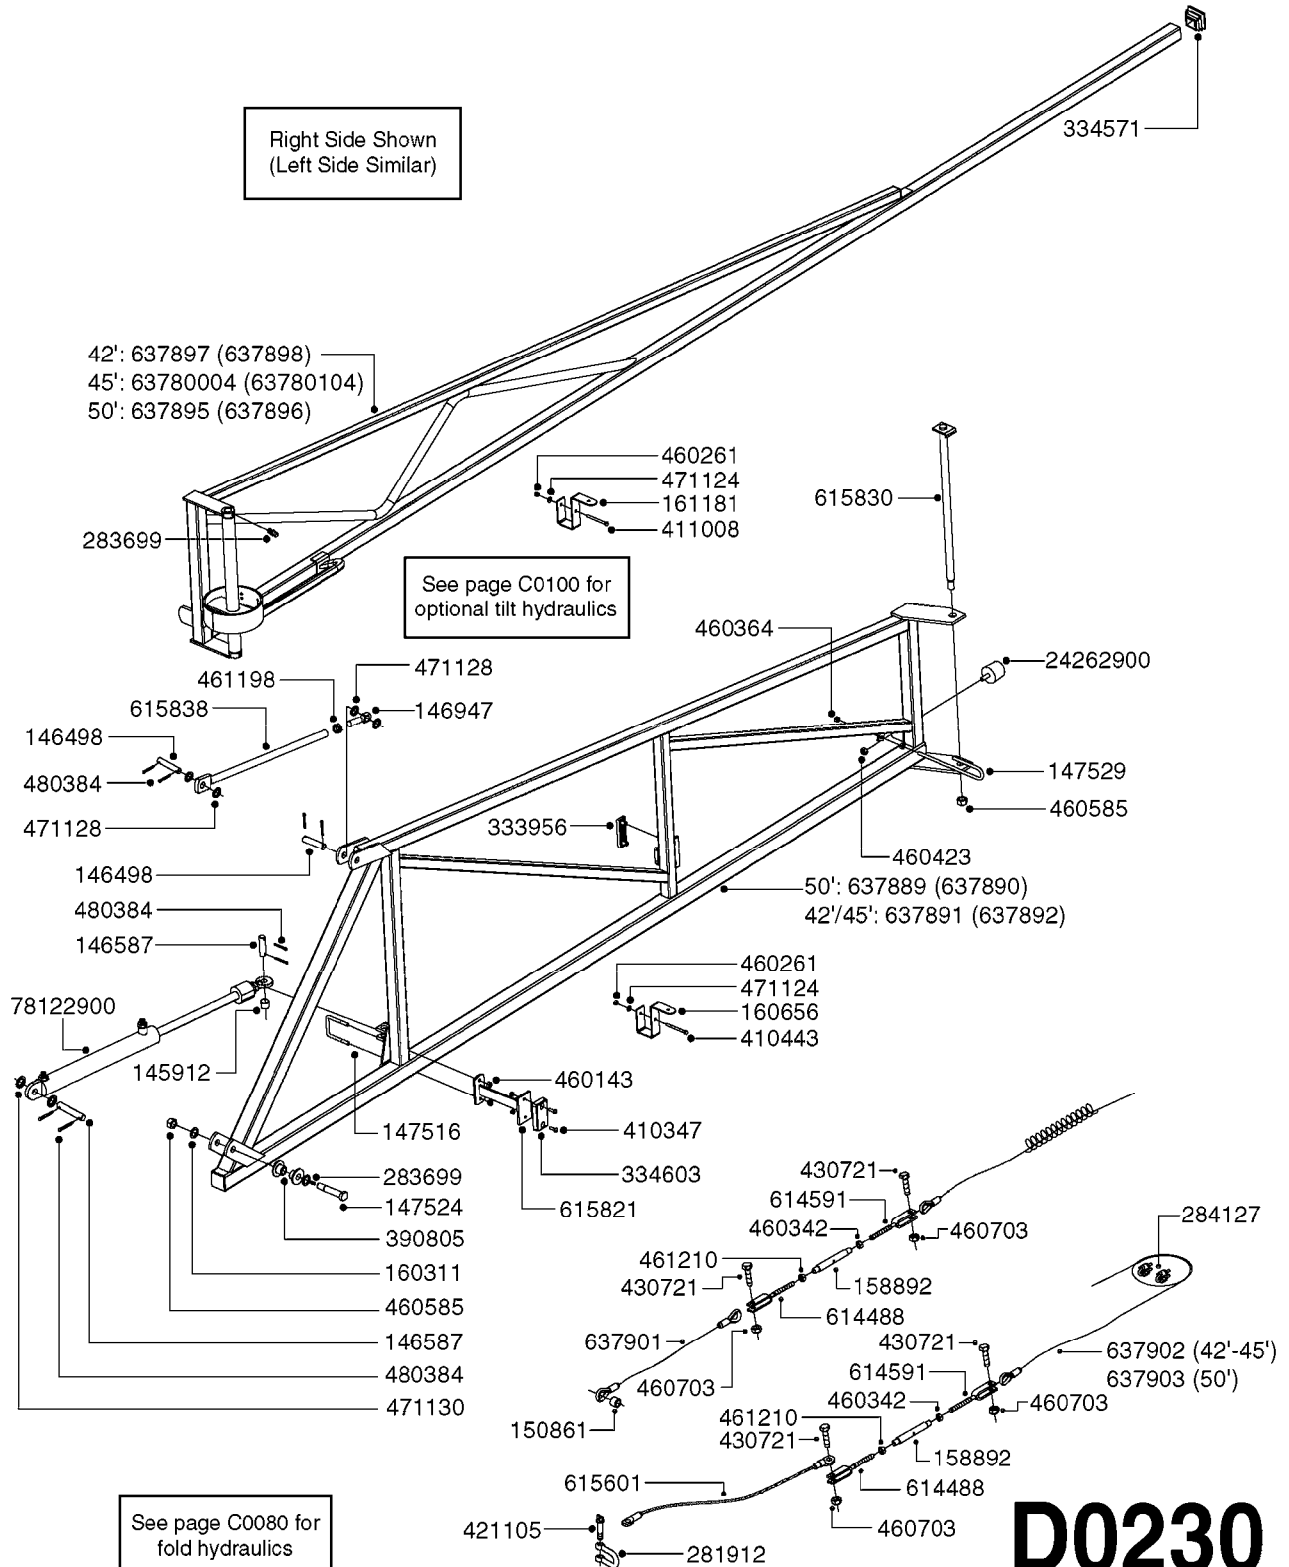

Right Side Shown
(Left Side Similar)

BOOM FALCON WINGS 42',45',50'
D0230-HIN, 01:01:16

Page 1

Date 05.08.2019 11:52

parts-n°	order qty	description
145912	1	BUSHING D19.8/D17.0X7MM
146498	1	PIN D16.8 X 75
146587	1	PIN D16.8 X 65
146947	1	LINK EYE F. SUB TILT SPL
147516	1	U-BOLT M8-50x50
147524	1	PIN F. PIVOT SPL
147529	1	CABLE SUPPORT BKT.
150861	1	BUSHING D16/D13X14
158892	1	TURN BUCKLE HOUS
160311	1	WASHER D30/D20.4X2
160656	1	CLAMP NOZZLE TUBE 50X50
161181	1	NOZZLE CLAMP 40 x 40 SPL OUTER
281912	1	SHACKLE M-10
283699	1	GREASE NIPPLE M6X1
284127	1	U-CLAMP F.CABLE 6MM NUTS
333956	1	SLIDE SHOE 91X25X10
334571	1	PLUG 40x40x2 F.SQ.TUBE
334603	1	RUBBER STOP 86X48X15
390805	1	BUSHING F. PIVOT SPL
410347	1	SCREW M6X20 8.8
410443	1	BOLT HEX 8.8 DEL M6X70
411008	1	BOLT HEX 8.8 DEL M6X55
421105	1	M10X45 MACHINE SCREW STAINLESS
430721	1	BOLT HEX 8.8 DEL M12X40 FT
460143	1	SELF LOCK NUT M8 SST A2 DIN985
460261	1	NUT HEX M6X1.00 LOCK DIN985 A2 SS
460342	1	NUT HEX M10 DEL DIN934
460364	1	NUT HU M8 A2 SS DIN934
460423	1	NUT HEX M10X1.50 LOCK DIN985A2 SS
460585	1	LOCKING NUT M16 DIN985 A2 SS
460703	1	NUT HEX M12X1.75 LOCK DIN985A2 SS
461198	1	NUT HEX M16X2 JAMB
461210	1	NUT HEX M10X1.5 L.THREAD A4
471124	1	WASHER, M6, Ø18/ 6.4X 1.6, SS
471128	1	WASHER, M16, Ø30/17.0X 3.0, SS
471130	1	WASHER, M24, Ø44/25.0X 4.0, SS
480384	1	PIN COTTER 3/16 x 1-1/2"
614488	1	FORK/ R.THREAD 10mmX144mm
614591	1	FORK /L.THREAD
615601	1	BUNGEE CORD 21-1/4"
615821	1	BOOM STOP SPL
615830	1	PIN F. OUTER WING SPL
615838	1	TILT ROD FALCON BOOM
637889	1	WING INNER 50' SPL R.H.
637890	1	WING INNER 50' SPL L.H.
637891	1	WING INNER 42'-45' SPL R.H.
637892	1	WING INNER 42'-45' SPL L.H.
637895	1	WING OUTER 50' SPL R.H.
637896	1	WING OUTER 50' SPL L.H.
637897	1	WING OUTER 42' SPL R.H.
637898	1	WING OUTER 42' SPL L.H.
637901	1	CABLE 750mm SPL
637902	1	CABLE 42'-45' l=4300MM SPL
637903	1	CABLE 50' l=5300MM SPL
24262900	1	RUBBER STOP D50X40 M10X33
63780004	1	WING OUTER 45' SPL R.H.
63780104	1	WING OUTER 45' SPL L.H.
78122900	1	CYLINDER 40/22X300MM RED