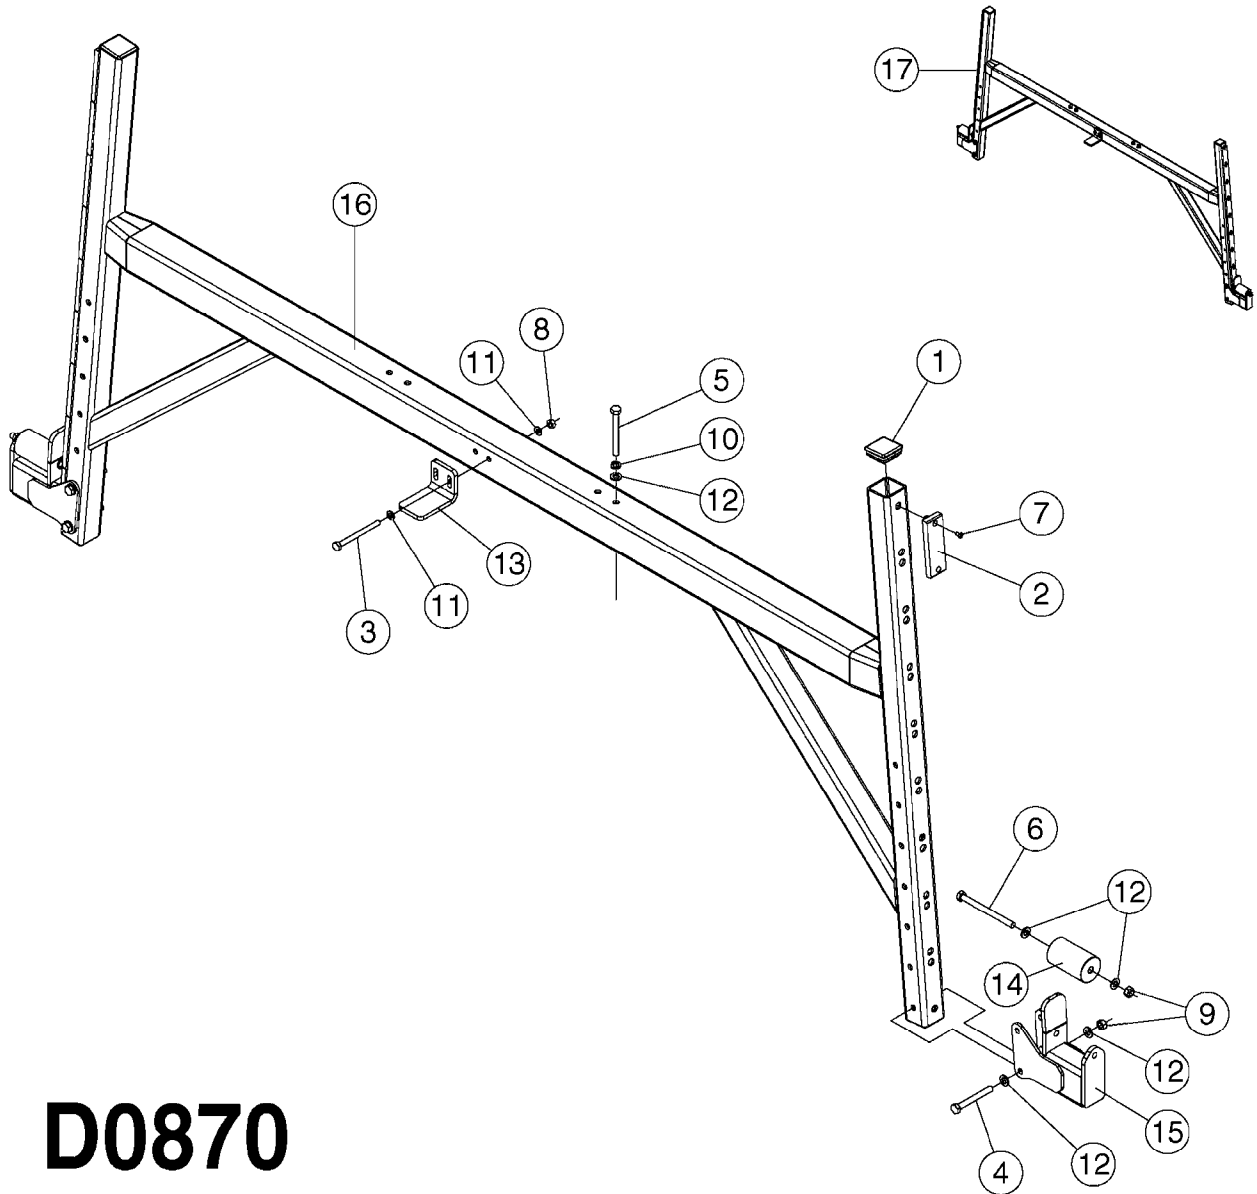

D0870

TRANSPORT BKTS - SPC PRESIDIO
D0870-HIN, 24:06:16

Page 1

Date 05.08.2019 11:53

Pos.	parts-n°	order qty	description
1	284645	1	PLUG 60x60x2
2	334135	1	SLIDE SHOE 140X45X15
3	420663	1	BOLT HEX 8.8 DEL M10X120 A4-80
4	430872	1	BOLT HEX 8.8 DEL M12X100 FT
5	430892	1	BOLT HEX 8.8 DEL M12X110
6	430914	1	BOLT HEX 8.8 DEL M12X150
7	440708	1	SCREW M5.5X16 SELF TAPPING SS
8	460423	1	NUT HEX M10X1.50 LOCK DIN985A2 SS
9	460703	1	NUT HEX M12X1.75 LOCK DIN985A2 SS
10	470466	1	WASHER D21.1/D12.2X2.5 LOCK
11	471122	1	WASHER, M10, Ø20/10.5X 2.0, SS
12	471127	1	WASHER Z12N 13X24X2.5 RST
13	16181703	1	LOCK RINSE TANK, PRESIDIO
14	39003603	1	ROLLER FOR TRANSPORT, POM, PRESIDIO
15	63043503	1	TRANSPORT REST, SPC, GRAY
16	63043603	1	TRANSPORT BRACKET, PRESIDIO
17	70118103	1	TRANSPORT KIT, PRESIDIO 2700