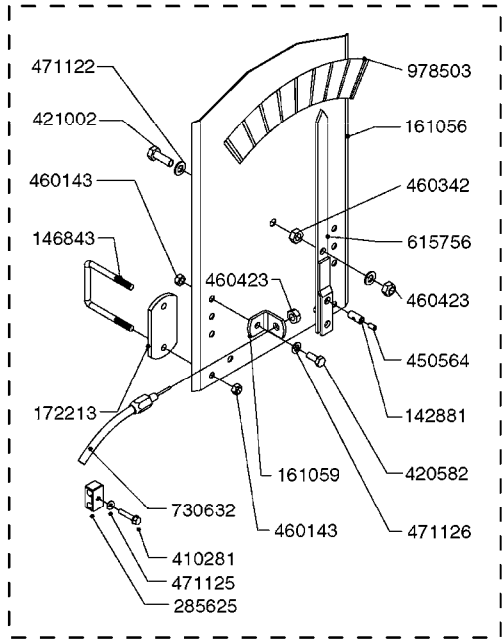

TWIN FORCE ONLY