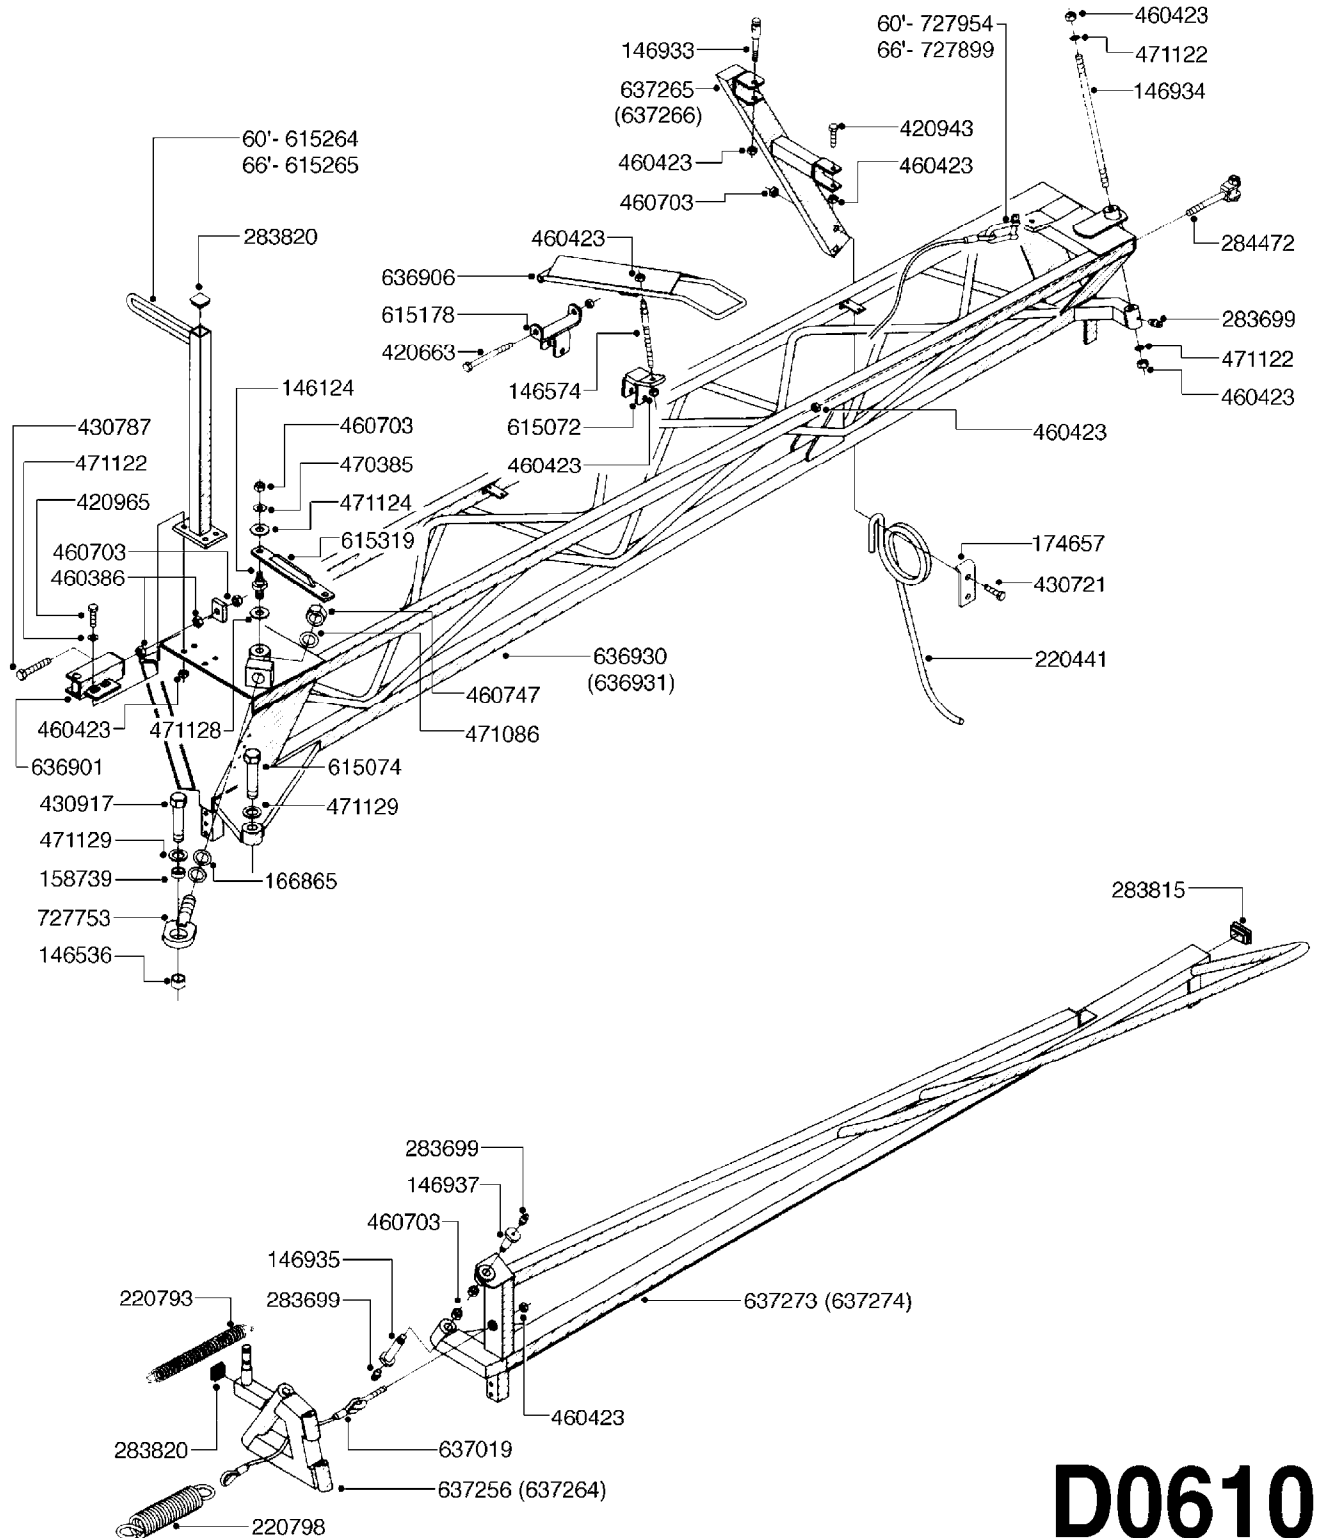

D0610

BOOM TWIN OUTER WING 60 66 HAC
D0610-HIN, 01:01:16

Page 1

Date 05.08.2019 11:53

parts-n°	order qty	description
146124	1	ANCHOR PIN CABLE EAGLE
146536	1	BUSHING
146574	1	PIN D14 X 145
146933	1	BOLT
146934	1	PIN D12X288MM
146935	1	PIN D16 X 92
146937	1	PIN D16 X 61
158739	1	BUSHING 3/4"X10
166865	1	WASHER D35/D25X2
174657	1	SPRING GUIDE
220441	1	SPRING TOOTH FOR BOOM
220793	1	SPRING D21/D4X250MM
220798	1	SPRING 7X49X250
283699	1	GREASE NIPPLE M6X1
283815	1	PLUG 50X30MMX2.6 BLACK
283820	1	PLUG 30MM / 1-1/4X1/8 SQ TUBE
284472	1	EYE BOLT
420663	1	BOLT HEX 8.8 DEL M10X120 A4-80
420943	1	BOLT HEX 8.8 DEL M10X50
420965	1	M10X40 MACHINE SCREW STAINLESS
430721	1	BOLT HEX 8.8 DEL M12X40 FT
430787	1	BOLT HEX M12X90 A4-80
430917	1	SCREW M20X90
460386	1	NUT HEX M12X1.75
460423	1	NUT HEX M10X1.50 LOCK DIN985A2 SS
460703	1	NUT HEX M12X1.75 LOCK DIN985A2 SS
460747	1	NUT HEX M24 LOCK
470385	1	WASHER D14.8D8.1X2 LOCK GALV.
471086	1	STAR WASHER D25.0/38.0 X 1.5
471122	1	WASHER, M10, Ø20/10.5X 2.0, SS
471124	1	WASHER, M6, Ø18/ 6.4X 1.6, SS
471128	1	WASHER, M16, Ø30/17.0X 3.0, SS
471129	1	WASHER, M20, Ø37/21.0X 3.0, SS
615072	1	BRACKET
615074	1	BOLT D20X126
615178	1	HINGE
615264	1	CABLE HOLDER, 60'
615265	1	CABLE HOLDER, 66'
615319	1	BRACKET
636901	1	CLIP
636906	1	TRANSPORT BKT.
636930	1	WING OUTER RIGHT HAC
636931	1	WING OUTER LEFT HAC
637019	1	CABLE D7X350
637256	1	HINGE RH
637264	1	HINGE LH
637265	1	BRACKET RIGHT
637266	1	BRACKET LEFT
637273	1	WING BREAKAWAY RIGHT HAC
637274	1	WING BREAKAWAY LEFT HAC
727753	1	HINGE F.HAC
727899	1	CABLE 7 X 7000
727954	1	CABLE ASSY. 7 x 6000