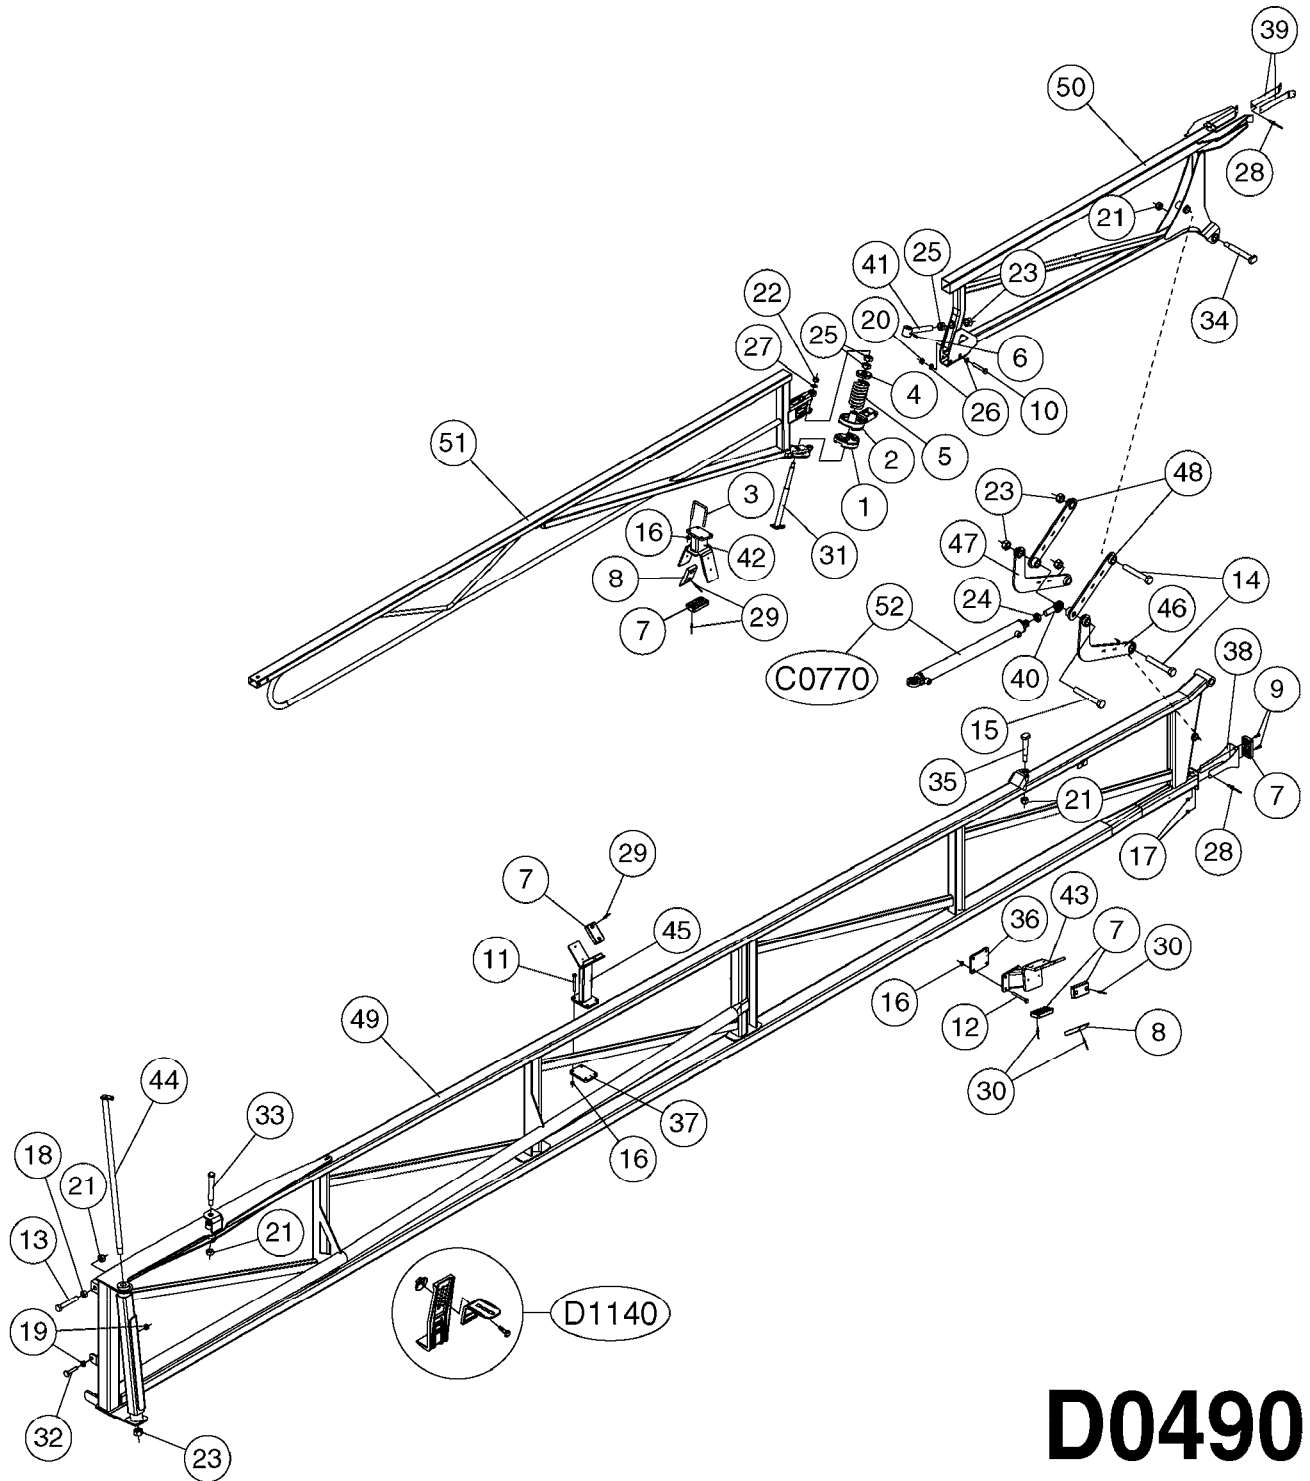

D0490

BOOM SPC OUTER 120/90'DUALFOLD
D0490-HIN, 11:10:17

Page

1

Date

05.08.2019 11:52

Pos.	parts-n°	order qty	description
1	111344	1	CLAW CLUTCH Ø100/Ø20,5 UNDER PART RED
2	111640	1	CLAW CLUTCH Ø100 TOP PART RED
3	146629	1	BOLT U M8 F. 60 X 40
4	166246	1	WASHER CUP D53 F.SPRING
5	220771	1	SPRING D53/D43X100
6	283699	1	GREASE NIPPLE M6X1
7	334603	1	RUBBER STOP 86X48X15
8	390826	1	SLIDE PAD F.TRANSPO RT BKT.CM/D
9	410362	1	BOLT HEX 8.8 SS M6X20
10	421083	1	BOLT HEX 8.8 DEL M10X65
11	421201	1	BOLT HEX 8.8 DEL M8X70
12	421255	1	BOLT HEX 8.8 SS M8X75
13	430861	1	BOLT HEX 8.8 DEL M16X100 FT
14	430888	1	BOLT HEX 8.8 DEL M20X130
15	430979	1	BOLT HEX M20x140 8.8 DELTA
16	460143	1	SELF LOCK NUT M8 SST A2 DIN985
17	460261	1	NUT HEX M6X1.00 LOCK DIN985 A2 SS
18	460327	1	NUT HEX M16X2
19	460342	1	NUT HEX M10 DEL DIN934
20	460423	1	NUT HEX M10X1.50 LOCK DIN985A2 SS
21	460585	1	LOCKING NUT M16 DIN985 A2 SS
22	460703	1	NUT HEX M12X1.75 LOCK DIN985A2 SS
23	460806	1	NUT HEX M20X2.50 LOCK DIN985A2 SS
24	461200	1	NUT HEX M20X1.5 JAMB.
25	461251	1	NUT HEX M20 X 2.5 JAMB
26	471122	1	WASHER, M10, Ø20/10.5X 2.0, SS
27	471127	1	WASHER Z12N 13X24X2.5 RST
28	480800	1	RIVET Ø3.2X10
29	480804	1	RIVET Ø4.8x14.5
30	480816	1	RIVET Ø4.8X19.0/Ø14
31	615819	1	PIN
32	14011800	1	BOLT HEX DEL M10X60 SPECIAL
33	14019203	1	PIN, Ø19.8, L=144
34	14107600	1	PIN, Ø20 F. 90/60 FOLD
35	14107700	1	PIN, Ø19.8 F. 90/60 CYLINDER
36	16155103	1	PLATE, 5/16", 100X81, FLAT
37	16157603	1	PLATE, 5/16", 94X70, FLAT
38	16339400	1	WEAR PLATE, SS, 1.OUTER, 90/60
39	16339500	1	WEAR PLATE, SS, 2.OUTER, 90/60
40	21092100	1	LINK HEAD M20 x D20 L=73, DELTA
41	61006200	1	ADJ. ARM F.BREAKAWAY FTZ
42	61016503	1	2.OUTER BOOM REST, 120/90' SPC
43	61017003	1	RH 1.OUTER BM REST,120/90'SPC
44	61017303	1	OUTER PIN, 120/90' SPC
45	61017703	1	90/60 BREAKAWAY REST,120/90'
46	61066100	1	FOLDING ARM,90/60,1.OUT"A"
47	61066300	1	FOLDING ARM,90/60,1.OUT"B"
48	61066500	1	FOLDING ARM,90/60,2.OUTER
49	63035303	1	RT 1.OUTER WING, 120/90' SPC
49	63036303	1	LT 1.OUTER WING, 120/90' SPC
50	63107500	1	BOOM, 90/60, 2.OUTER
51	63825000	1	BREAKAWAY FTZ/SPC 3.0M, RED
52	78127200	1	CYLINDER DOUB. D40/25 L=455