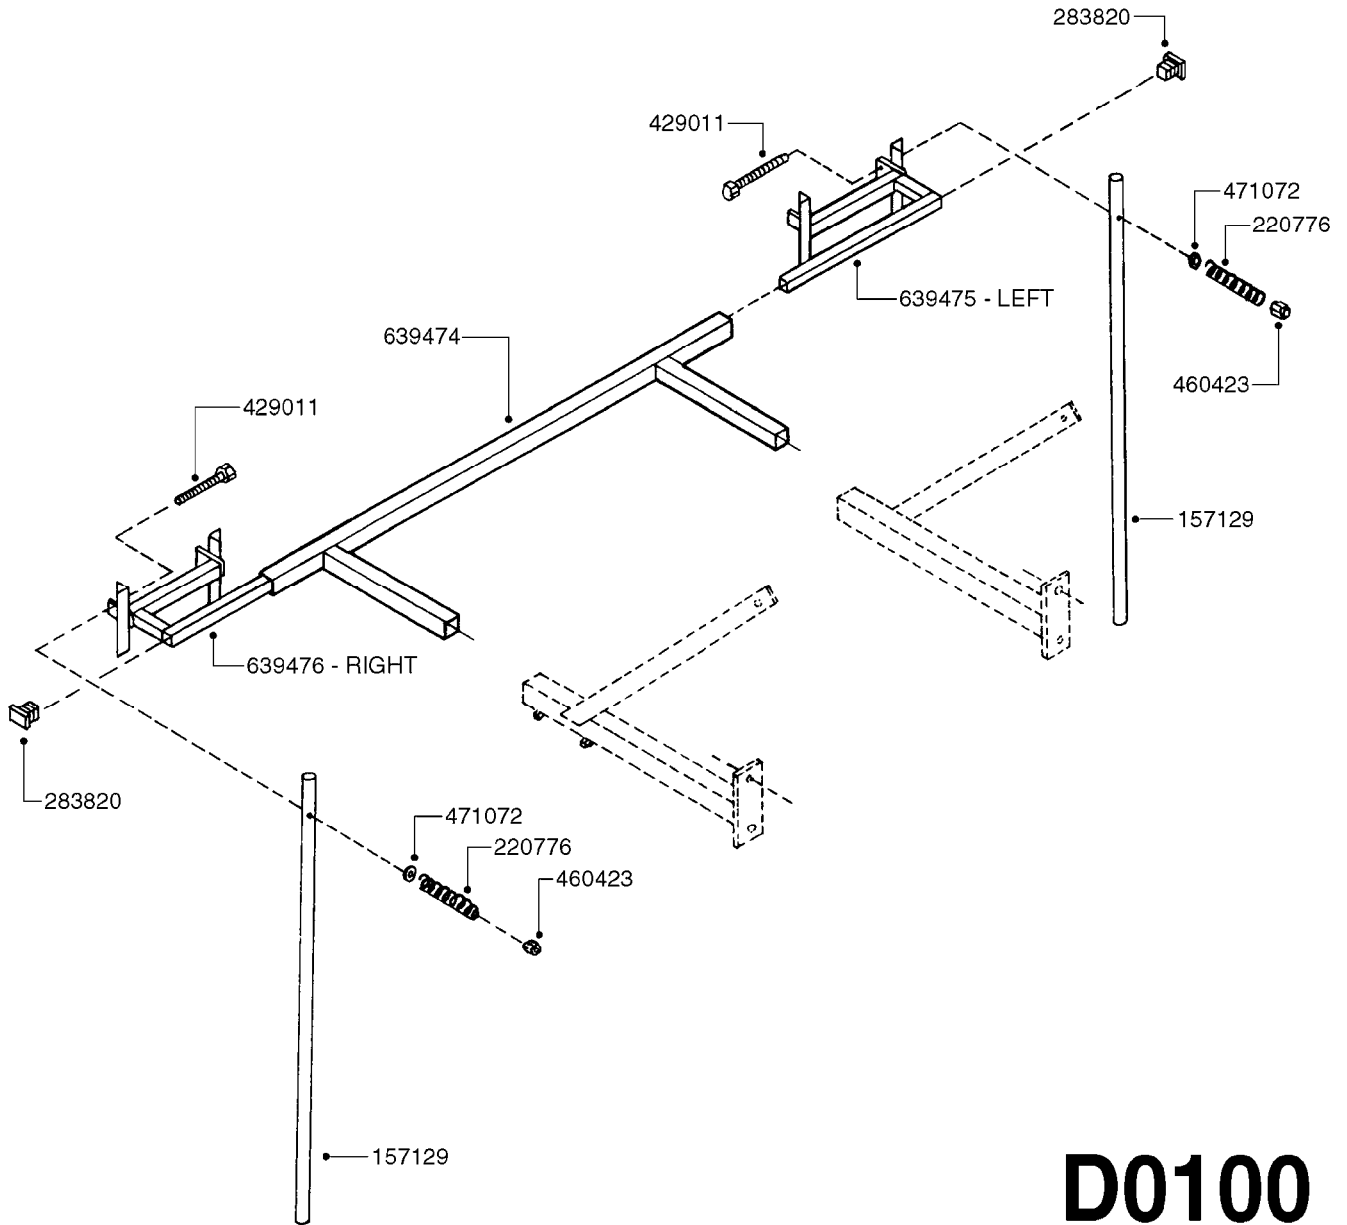

D0100

REAR DROP ARMS-2 ROW GRAPE B20
D0100-HIN, 01:01:16

Page 1

Date 05.08.2019 11:52

parts-n°	order qty	description
157129	1	ROD
220776	1	MUELLE REPOSAPIES CON TURBOFILLER
283820	1	PLUG 30MM / 1-1/4X1/8 SQ TUBE
429011	1	BOLT HEX M10X140
460423	1	NUT HEX M10X1.50 LOCK DIN985A2 SS
471072	1	WASHER M10 EL2
639474	1	BOOM BRACKET REAR - B20/B40
639475	1	BOOM BRACKET LEFT, BACK
639476	1	BOOM BRACKET RIGHT, BACK