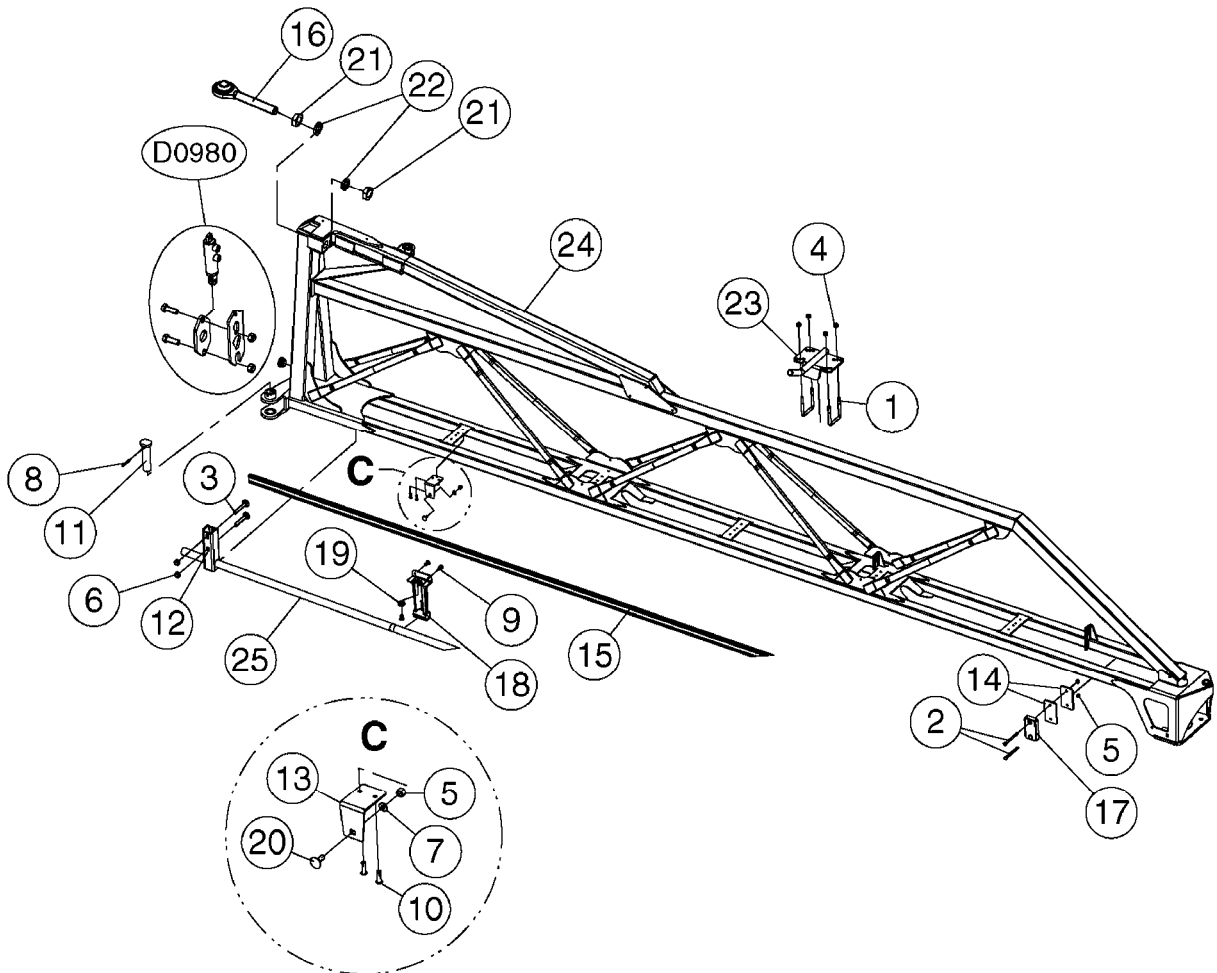

DTZ 90' BOOM 2 FOLD OUTER
D0960-HIN, 30:06:17

Page 0
Date 05.08.2019 11:53

D0960

DTZ 90' BOOM 2 FOLD OUTER
D0960-HIN, 30:06:17

Page 1

Date 05.08.2019 11:53

Pos.	parts-n°	order qty	description
1	147516	1	U-BOLT M8-50x50
2	410642	1	BOLT HEX 8.8 DEL M6X75
3	440718	1	BOLT CRG M10 X 65 DEL
4	460143	1	SELF LOCK NUT M8 SST A2 DIN985
5	460261	1	NUT HEX M6X1.00 LOCK DIN985 A2 SS
6	460423	1	NUT HEX M10X1.50 LOCK DIN985A2 SS
7	471125	1	WASHER M6U 6.4X14X1.2,A2 SS
8	480717	1	PIN E 5X40 SST
9	480804	1	RIVET Ø4.8x14.5
10	480806	1	RIVET, POP, Ø4.8X14/Ø9.5 SS
11	14141100	1	PINBOLT Ø25.4 L=104/21 M16
12	15222600	1	BRACKET FOR NOZZLE PROTECTION
13	16406700	1	BRACKET, ALUPROFILE, 54MM LONG
14	16453100	1	PLATE F.RUBBER PAD
15	19488000	1	ALUPROFIL 30X10 L=4500
15	19488200	1	ALUPROFIL 30X10 L=3650
16	28159800	1	EYEBOLT Ø25.4 M27X3
17	33510100	1	WEAR PAD 86X48X15
18	33523600	1	PROTECTION TUBE HOLDER
19	33524400	1	BUTTON Ø22/Ø18 H9.5
20	44077100	1	BOLT, CARRIAGE, M6X16 DIN603 SS
21	46133100	1	JAM NUT M27 DIN 439 B DEL
22	47118500	1	NORDLOCK WASHER M27 LIM ZNK
23	61095500	1	BOOM BRACKET PAINTED
24	63211400	1	OUTERWING R. DDZ 3.75M PAINTED
24	63211600	1	OUTERWING L. DDZ 3.75M PAINTED
25	92510600	1	TUBE, ROUND, Ø25.0X1.5, ALUMINUM