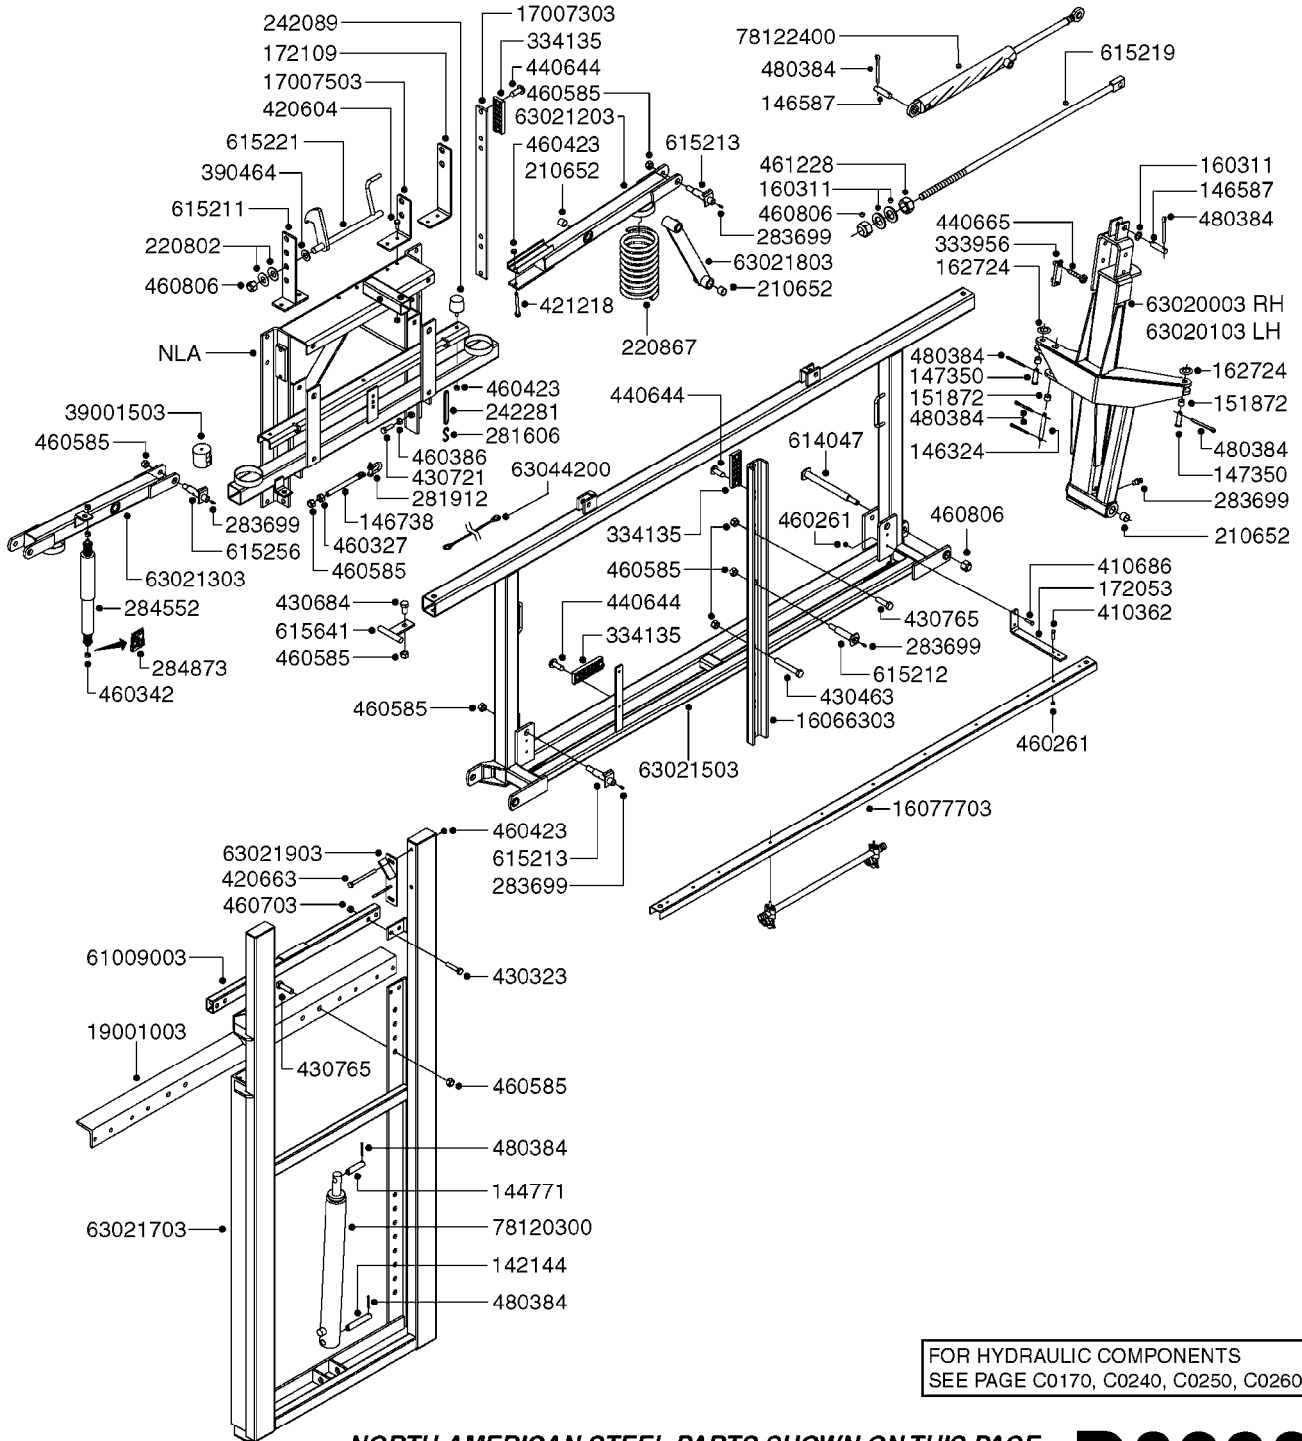

FOR HYDRAULIC COMPONENTS
SEE PAGE C0170, C0240, C0250, C0260

**NORTH AMERICAN STEEL PARTS SHOWN ON THIS PAGE
FOR DENMARK STEEL PARTS, SEE PAGE D0280**

D0290

BOOM EAG H-FRAME/CENTER 45-66'
D0290-HIN, 01:01:16

Page 1
Date 05.08.2019 11:52

parts-n°	order qty	description
142144	1	PIN 20 X 115MM
144771	1	PIN D19.8 X 80
146324	1	SHAFT D16.8 L102/2 X 5
146587	1	PIN D16.8 X 65
146738	1	PIN FOR CENTER CABLE EAGLE
147350	1	PIN D16.8 L60MM
151872	1	BUSHING D22.0/18.0 10MM
160311	1	WASHER D30/D20.4X2
162724	1	WASHER D25/D18.1X1
172053	1	NOZZLE TRACK HOLDER
172109	1	HOOKMOUNT LONG EAGLE
210652	1	BUSHING TEFLON D25/D22X20
220802	1	BELLVILLE WASHER D50/D22.4X2
220867	1	COMP SPRING DI106 L320 D14 N9,55
242089	1	RUBBER STOP D50X40 M10
242281	1	RUBBER BAND OVAL 180MM
281606	1	S-HOOK GALVANIZED
281912	1	SHACKLE M-10
283699	1	GREASE NIPPLE M6X1
284552	1	SHOCK ABSORBER F.EAGLE BOOM
284873	1	KIT F.SHOCK ABSORBER HDW.EAG.
333956	1	SLIDE SHOE 91X25X10
334135	1	SLIDE SHOE 140X45X15
390464	1	WASHER NYLON 40/21/3
410362	1	BOLT HEX 8.8 SS M6X20
410686	1	BOLT HEX 8.8 DEL M6X30
420604	1	BOLT HEX 8.8 DEL M10X25 FT DIN933
420663	1	BOLT HEX 8.8 DEL M10X120 A4-80
421218	1	BOLT HEX 8.8 DEL M10X90
430323	1	BOLT HEX 8.8 DEL M12X60
430463	1	BOLT HEX 8.8 DEL M16X110
430684	1	BOLT HEX 8.8 DEL M16X30 FT
430721	1	BOLT HEX 8.8 DEL M12X40 FT
430765	1	BOLT HEX 8.8 DEL M16X55
440644	1	SCREW NO.10 5/8"
440665	1	SCREW M4.2X16 STAINLESS
460261	1	NUT HEX M6X1.00 LOCK DIN985 A2 SS
460327	1	NUT HEX M16X2
460342	1	NUT HEX M10 DEL DIN934
460386	1	NUT HEX M12X1.75
460423	1	NUT HEX M10X1.50 LOCK DIN985A2 SS
460585	1	LOCKING NUT M16 DIN985 A2 SS
460703	1	NUT HEX M12X1.75 LOCK DIN985A2 SS
460806	1	NUT HEX M20X2.50 LOCK DIN985A2 SS
461228	1	NUT HEX M20
480384	1	PIN COTTER 3/16 x 1-1/2"
614047	1	PIN D22 X 243 HINGE EAGLE
615211	1	HOOKMOUNT WELDMENT EAGLE
615212	1	PIN D22 X 84 LUBED F.EAGLE
615213	1	PIN D22 X 70 LUBED F.EAGLE
615219	1	TILT CYL.REPLACEMENT EAGLE
615221	1	HOOK WELDMENT EAGLE
615256	1	PIN 22 X 70 SHORT THREA. EAGLE
615641	1	SAFETY BAR F.WNG TLT 45-66'
16066303	1	U-CHANNEL F. CENTER SPB
16077703	1	CENTER TRACK SPB
17007303	1	SPACER SPB H-FRAME CENTER
17007503	1	TRANSPORT HOOK MOUNT. SPB
19001003	1	CROSS BAR H-FRAME SPB 194238
39001503	1	TRAPEZE JOINER BLOCK SPB/C NA
61009003	1	TRANS.HOOK CROSS BAR SPB N/A