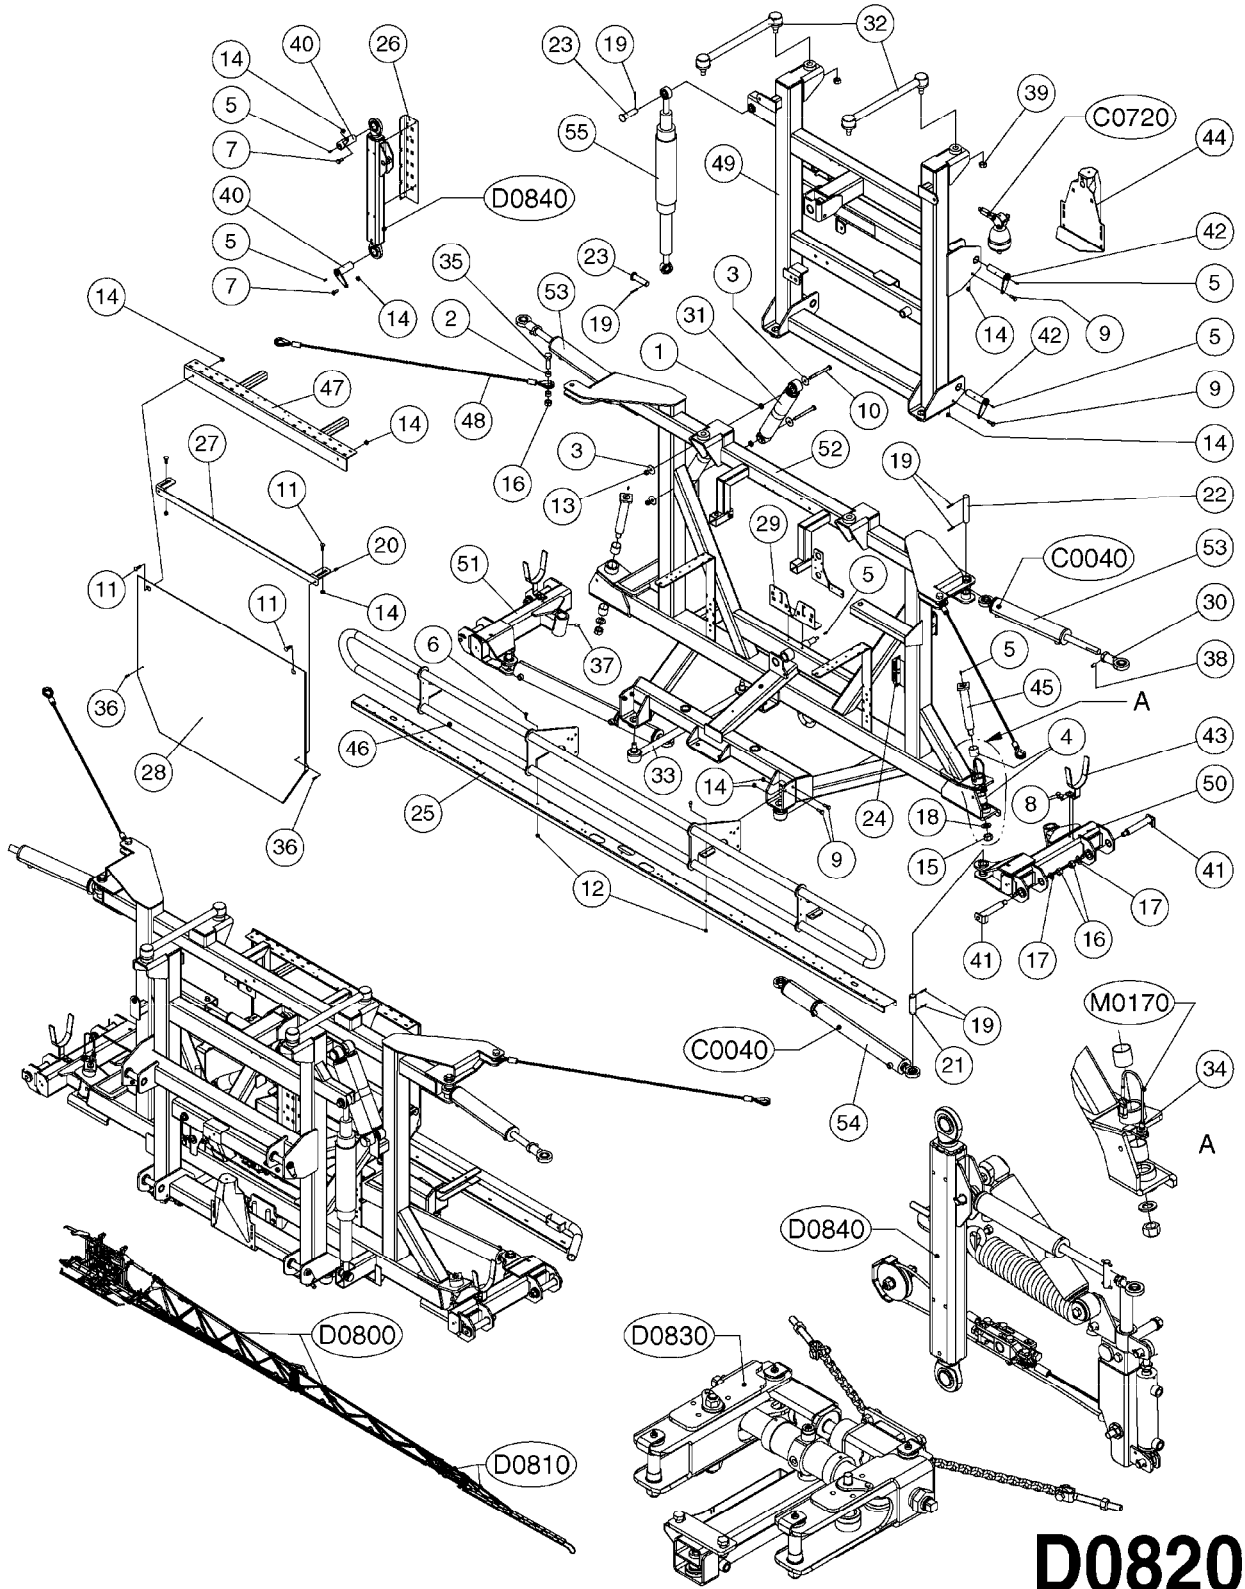

D0820

BOOM TERRA FORCE CENTER PRE
2014
D0820-HIN, 19:02:18

Page 1
Date 05.08.2019 11:53

Pos.	parts-n°	order qty	description
1	146240	1	BUSHING D26.0/13.0 L=7MM
2	146536	1	BUSHING
3	167156	1	WASHER D46.5/D12.4X2.5
4	210865	1	BUSHING 40mm40mm DU
5	283699	1	GREASE NIPPLE M6X1
6	420582	1	BOLT HEX 8.8 DEL M8X20 FT A2
7	420604	1	BOLT HEX 8.8 DEL M10X25 FT DIN933
8	420862	1	BOLT HEX 8.8 DEL M10X16 FT
9	421002	1	BOLT HEX 8.8 DEL M10X30 FT DIN933
10	430426	1	BOLT HEX 8.8 DEL M12X130
11	440737	1	BOLT CARRIAGE M10x25 SS
12	460143	1	SELF LOCK NUT M8 SST A2 DIN985
13	460386	1	NUT HEX M12X1.75
14	460423	1	NUT HEX M10X1.50 LOCK DIN985A2 SS
15	460747	1	NUT HEX M24 LOCK
16	460806	1	NUT HEX M20X2.50 LOCK DIN985A2 SS
17	471129	1	WASHER, M20, Ø37/21.0X 3.0, SS
18	471130	1	WASHER, M24, Ø44/25.0X 4.0, SS
19	480733	1	PIN D6 X 40
20	480811	1	BLIND FASTENER M6 STAINLESS
21	14096300	1	PIN D30/6 L= 109
22	14096400	1	PIN D30/6 L= 154
23	14108600	1	AXLE Ø40/25.2 L=92
24	15125300	1	HOLLOW PROFILE 30X30X2/PUNCHED
25	16189703	1	CENTER TRACK 2014, TDZ/SPC
26	16296700	1	PLATE 2.0 X 88 X 490
27	16339800	1	PLATE 4.0X133X01120/BEND, RED
28	16340000	1	SHIELD, TERRA FORCE, RED
29	16349400	1	PLATE 3.0X220X310/BEND RED
30	21090300	1	LINK HEAD M30 X 2 X Ø30
31	28027400	1	SHOCK ABSORBER L=360/580 CM+
32	28066100	1	STEER.ARM COMPL.2XØ35 L=19.7"
33	28100900	1	STEERING ARM 2XØ35 L=745
34	28129300	1	INDUCTIV SENSOR UNSHIELDED M12 L1M SD=8MM
35	43000803	1	BOLT HEX M20 X 70MM DEL - FT
36	45001500	1	SCREW THUMB PLASTIC HEAD M6x20
37	45005100	1	SET SCREW M12X20 DIN 915
38	45006600	1	SET SCREW M12X25 SS DIN 913
39	46133500	1	NUT M20X1.5 DIN 980 V
40	61037600	1	PIN Ø34.8/L=94
41	61058000	1	PIN D30 L=158 M20
42	61061300	1	PIN, Ø30 L=122
43	61061800	1	HOSE HOLDER F.FEED HOSES
44	61068000	1	NORAC SENSOR BRACKET, CENTER
45	61093100	1	PINBOLT Ø40 L=223/M24
46	63038803	1	BUMPER, TDZ 2014
47	63100400	1	MOUNT BRACKET FOR EFC, TDZ
48	63108100	1	CABLE D12 L=1380 PRE 2014
49	63109200	1	LIFT FRAME TERRA FORCE, RED
50	63111200	1	HINGE TERRA FORCE RH, RED
51	63111300	1	HINGE TERRA FORCE LH, RED
52	63111400	1	CENTER SECTION WIDE TDZ, RED
53	78128100	1	CYLINDER 70/30-300/TILT TDZ
54	78130900	1	CYLINDER, D70/40-500 TDZ FOLD
55	78133500	1	ROLL POSITION CYLINDER NO INTERNAL SENSOR