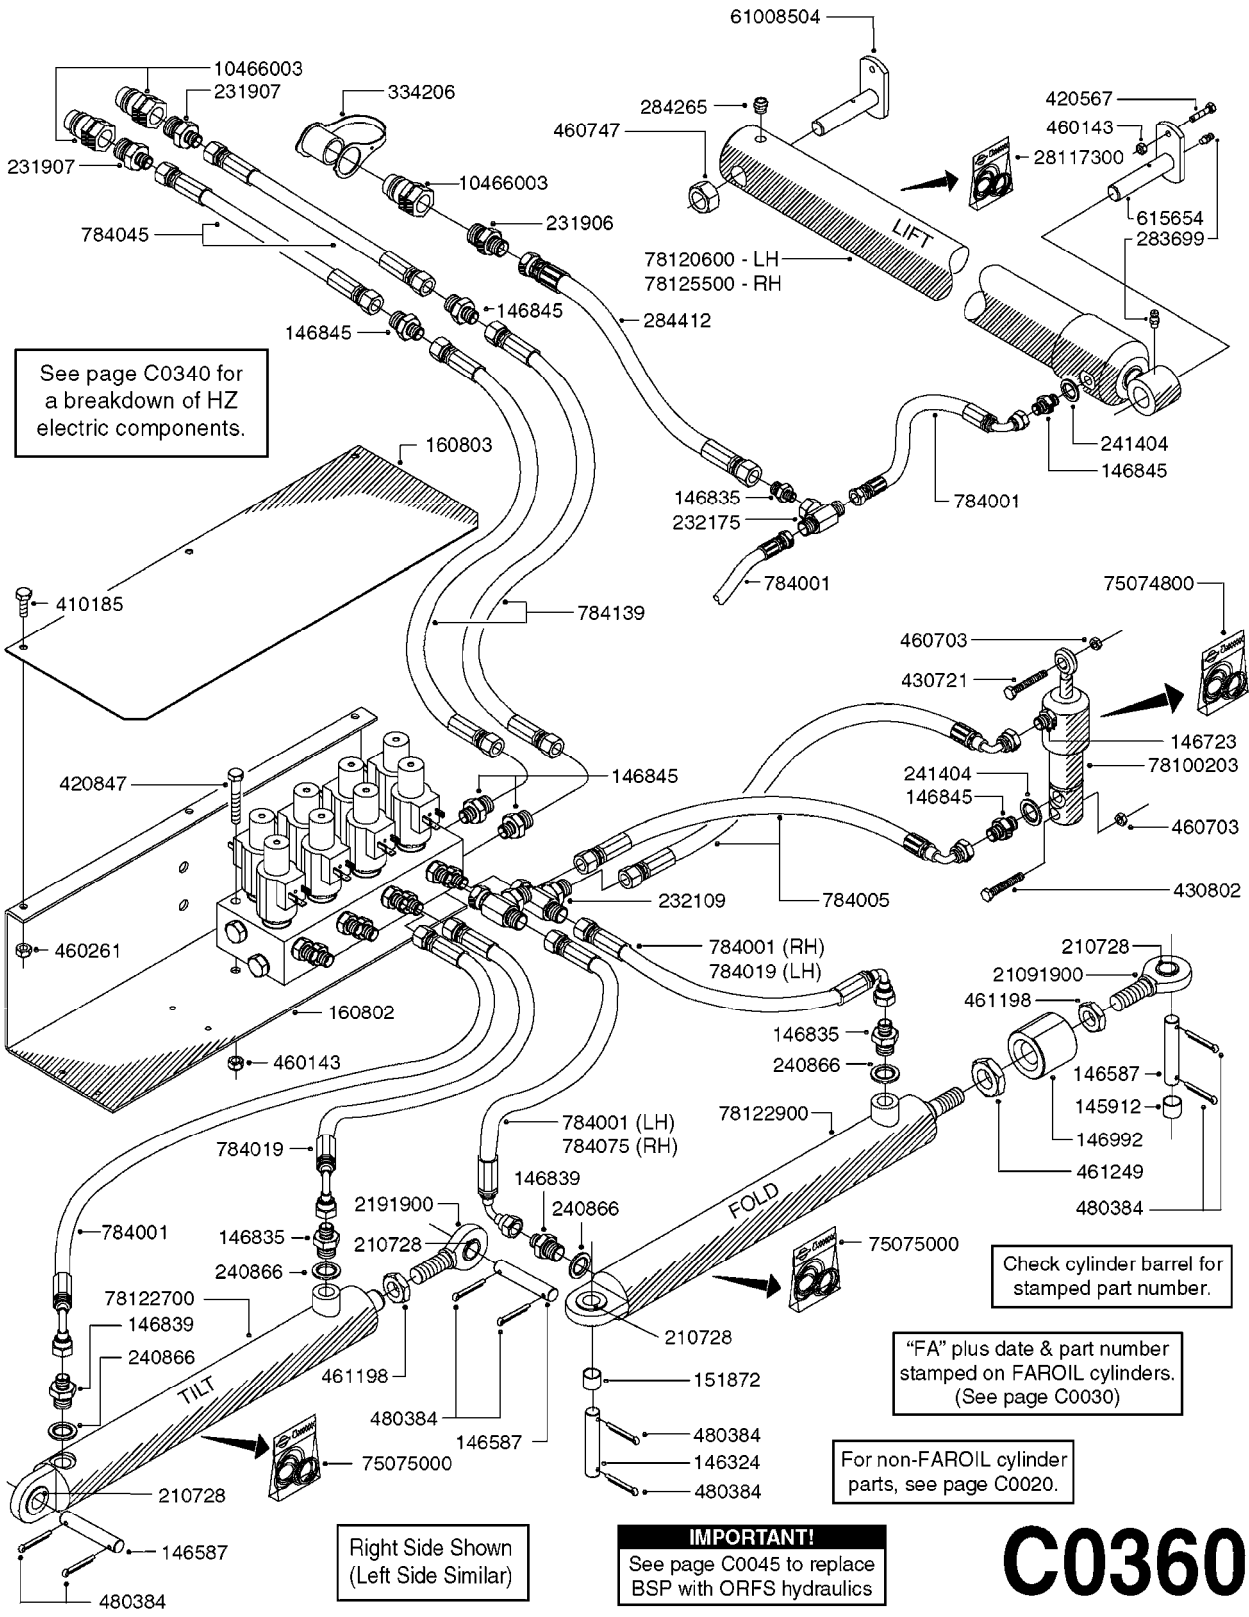

C0360

HYD EAGLE HZ SPB 45'-66' - NAV
C0360-HIN, 09:01:18

Page

1

Date

05.08.2019 11:51

parts-n°	order qty	description
145912	1	BUSHING D19.8/D17.0X7MM
146324	1	SHAFT D16.8 L102/2 X 5
146587	1	PIN D16.8 X 65
146723	1	HEX NIPPLE 1/4" - 1/8" BSP
146835	1	HEX NIPPLE 1/4" - 3/8" BSP
146839	1	HEX NIPPLE 1/4"X3/8" BSP 0.7MM
146845	1	HEX NIPPLE 1/4"X1/4"
146992	1	BUSHING F.CYLINDER
151872	1	BUSHING D22.0/18.0 10MM
160802	1	MOUNT PLATE F.HYD SOLENOID'HZ'
160803	1	COVER PLATE F.HYD SOLENOID'HZ'
210728	1	BEARING F.LINK HEAD M17
231906	1	HEX NIPPLE 3/8"BSP X 1/2"NPT
231907	1	HEX NIPPLE 1/4"BSP X 1/2"NPT
232109	1	FITT.HY TEE 1/4"BSP UNION
232175	1	TEE 1/4"M X 1/4"F X 1/4"M BSP
240866	1	DOWTYSEAL 3/8"
241404	1	DOWTY SEAL 1/4"
283699	1	GREASE NIPPLE M6X1
284265	1	PLUG BREATHER 1/4" F/CYLINDER
284412	1	HOSE HY 3/8" X 315" STR+STR
334206	1	DUST HOOD FOR HY-COUPLING
410185	1	BOLT HEX 8.8 DEL M6X16
420567	1	BOLT HEX 8.8 DEL M8X30 FT
420847	1	BOLT HEX 8.8 DEL M8X85
430721	1	BOLT HEX 8.8 DEL M12X40 FT
430802	1	BOLT HEX 8.8 DEL M12X75
460143	1	SELF LOCK NUT M8 SST A2 DIN985
460261	1	NUT HEX M6X1.00 LOCK DIN985 A2 SS
460703	1	NUT HEX M12X1.75 LOCK DIN985A2 SS
460747	1	NUT HEX M24 LOCK
461198	1	NUT HEX M16X2 JAMB
461249	1	NUT M22X1.5 DIN439B
480384	1	PIN COTTER 3/16 x 1-1/2"
615654	1	PIN D25 X 123 F. PARALIFT
784001	1	HOSE HY X 1/4 X 067.00"STR+ELB
784005	1	HOSE HY X 1/4 X 037.38"STR+ELB
784019	1	HOSE HY X 1/4 X 078.75"STR+ELB
784045	1	HOSE HY X 1/4 X 157.50"STR+STR
784075	1	HOSE HY X 1/4 X 057.00"
784139	1	HOSE HY X 1/4 X 216.50"STR+STR
10466003	1	COUPLER PIONEER 8010-04 1/2NPT
21091900	1	LINK HEAD M16 x D17 DELTA
28117300	1	SEAL KIT 78120600/07/43
61008504	1	MOUNTING BOLT Ø25X98/M24
75074800	1	SEAL KIT 78123400/42 SEAL KIT FOR 78100203 CYLINDER
75075000	1	SEAL KIT 78122600/27/28/29
78100203	1	CYL. D25/12-50/72531000 W/BSP ADAPT
78120600	1	CYLINDER 60/25 X 662 NAV PAR L
78122700	1	CYLINDER D40/22X300MM RED
78122900	1	CYLINDER 40/22X300MM RED
78125500	1	CYLINDER 60/25 X 662 NAV PAR R