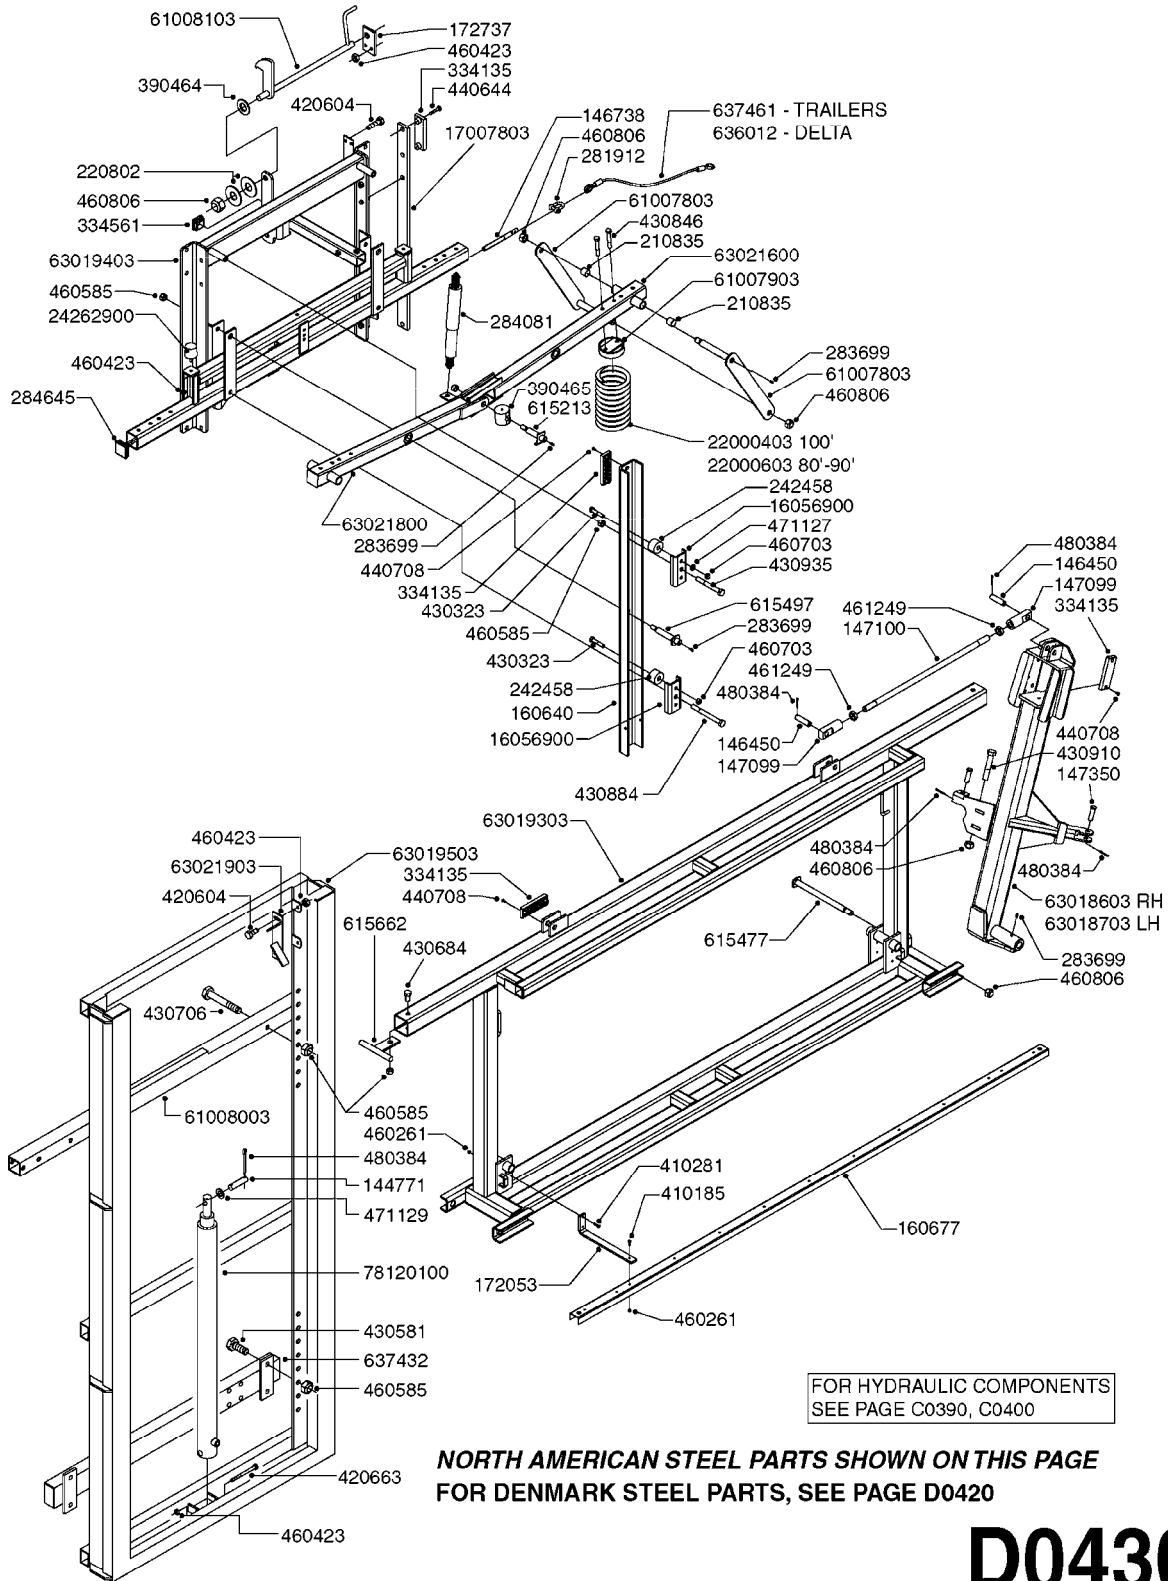

BOOM-SPC H-FRAME CTR.80-100 US
D0430-HIN, 16:11:17

Page 1

Date 05.08.2019 11:52

parts-n°	order qty	description
144771	1	PIN D19.8 X 80
146450	1	PIN D19.8 X 75 WITH 2 X D5
146738	1	PIN FOR CENTER CABLE EAGLE
147099	1	CLEVIS F.TILT ARM
147100	1	ROD F.TILT 80/90'
147350	1	PIN D16.8 L60MM
160640	1	U CHANNEL 80/90'
160677	1	NOZZLE TRACK 80/90'
172053	1	NOZZLE TRACK HOLDER
172737	1	BRACKET F.HOOK LIFT 80/90'
210835	1	BUSHING D28/25 L=25
220802	1	BELLVILLE WASHER D50/D22.4X2
242458	1	BUSHING RUBBER DAMPER SPC EAG.
281912	1	SHACKLE M-10
283699	1	GREASE NIPPLE M6X1
284081	1	SHOCK ABSORBER 150 1121 MONROE
284645	1	PLUG 60x60x2
334135	1	SLIDE SHOE 140X45X15
334561	1	PLUG 50x50x2 F.SQ.TUBE
390464	1	WASHER NYLON 40/21/3
390465	1	JOINER BLOCK TRAPEEZE EAGLE
410185	1	BOLT HEX 8.8 DEL M6X16
410281	1	BOLT HEX 8.8 DEL M6X25 DIN933 A2
420604	1	BOLT HEX 8.8 DEL M10X25 FT DIN933
420663	1	BOLT HEX 8.8 DEL M10X120 A4-80
430323	1	BOLT HEX 8.8 DEL M12X60
430581	1	BOLT HEX 8.8 DEL M16X40 FT
430684	1	BOLT HEX 8.8 DEL M16X30 FT
430706	1	BOLT HEX 8.8 ZINC CLEAR M16X90
430846	1	BOLT HEX 8.8 DEL M12X80
430884	1	BOLT HEX 8.8 DEL M16X160
430910	1	BOLT HEX 8.8 DEL M20X110
430935	1	BOLT HM16-130/44 8.8 DAC DIN931
440644	1	SCREW NO.10 5/8"
440708	1	SCREW M5.5X16 SELF TAPPING SS
460261	1	NUT HEX M6X1.00 LOCK DIN985 A2 SS
460423	1	NUT HEX M10X1.50 LOCK DIN985A2 SS
460585	1	LOCKING NUT M16 DIN985 A2 SS
460703	1	NUT HEX M12X1.75 LOCK DIN985A2 SS
460806	1	NUT HEX M20X2.50 LOCK DIN985A2 SS
461249	1	NUT M22X1.5 DIN439B
471127	1	WASHER Z12N 13X24X2.5 RST
471129	1	WASHER, M20, Ø37/21.0X 3.0, SS
480384	1	PIN COTTER 3/16 x 1-1/2"
615213	1	PIN D22 X 70 LUBED F.EAGLE
615477	1	PIN F.HINGE 80/90'
615497	1	PIN D22 X 159 LUBED F.EAGLE
615662	1	SAFETY BAR F. TILT 80-90'
636012	1	CABLE,CENTER 80/90 7mm X 870mm
637432	1	MOUNT LOWER H-FRAME 80'
637461	1	CABLE CENTER 80/90' 7mm x935mm
16056900	1	PLATE SPC EAGLE 80-100
17007803	1	SPACER SPC H-FRAME CENTER
22000403	1	SPRING SPC 100' CENTER SECTION
22000603	1	SPRING, COIL, SPC 80-90', RED
24262900	1	RUBBER STOP D50X40 M10X33
61007803	1	TRAPEZE BAR SPC CENTER
61007903	1	SPRING BASE SPC CENTER
61008003	1	TRANSPORT HOOK CROSS BAR SPC-H
61008103	1	TRANSPORT HOOK SPC-H
63018603	1	HINGE 80'-100' RH / SPC