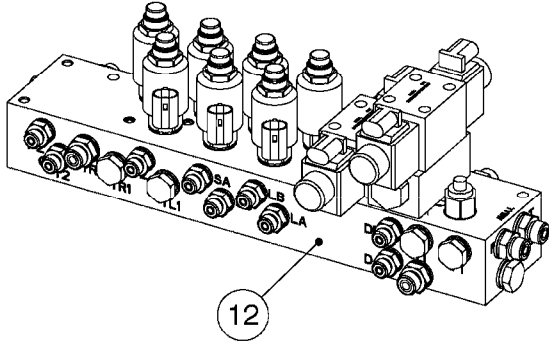

C0600

HYD. BLOCK TERRA FORCE
C0600-HIN, 13:05:19

Page 1
Date 05.08.2019 11:51

Pos.	parts-n°	order qty	description
1	146790	1	PLUG 3/8" RG L=20 SS
2	240866	1	DOWTYSEAL 3/8"
3	241404	1	DOWTY SEAL 1/4"
4	242102	1	O-RING Ø9.25X1.78 NITRIL 90SH
5	450964	1	SCREW M5X30 F.CYLINDER
6	450965	1	SCREW ROUND M5X70
7	480813	1	BALL LOCK HY D8.0 SS BALL/BUSH
8	782118	1	LOCK VALVE MVPP-D
9	14010400	1	PLUG 1/4" BSP
10	23234300	1	HEX NIPPLE 3/8"-11/16"
11	23234500	1	HEX NIPPLE 1/4" - 9/16"
12	72761900	1	HYD. BLOCK ASM TDZ D.C.
13	72769700	1	HYD. BLOCK TDZ, SPARE PARTS
14	72773000	1	HYD. BLOCK ASM TDZ AUTOTERRAIN
15	78216800	1	FLOW REGULATING VALVE, 3/4"
16	78217800	1	MAGNET VLV.MD1L-S3/10N-D12K8DT
17	78219700	1	FLOWDIV FD50-4401-0-N PATRON
18	78603200	1	ONE WAY RESTRICTOR M6X1.7