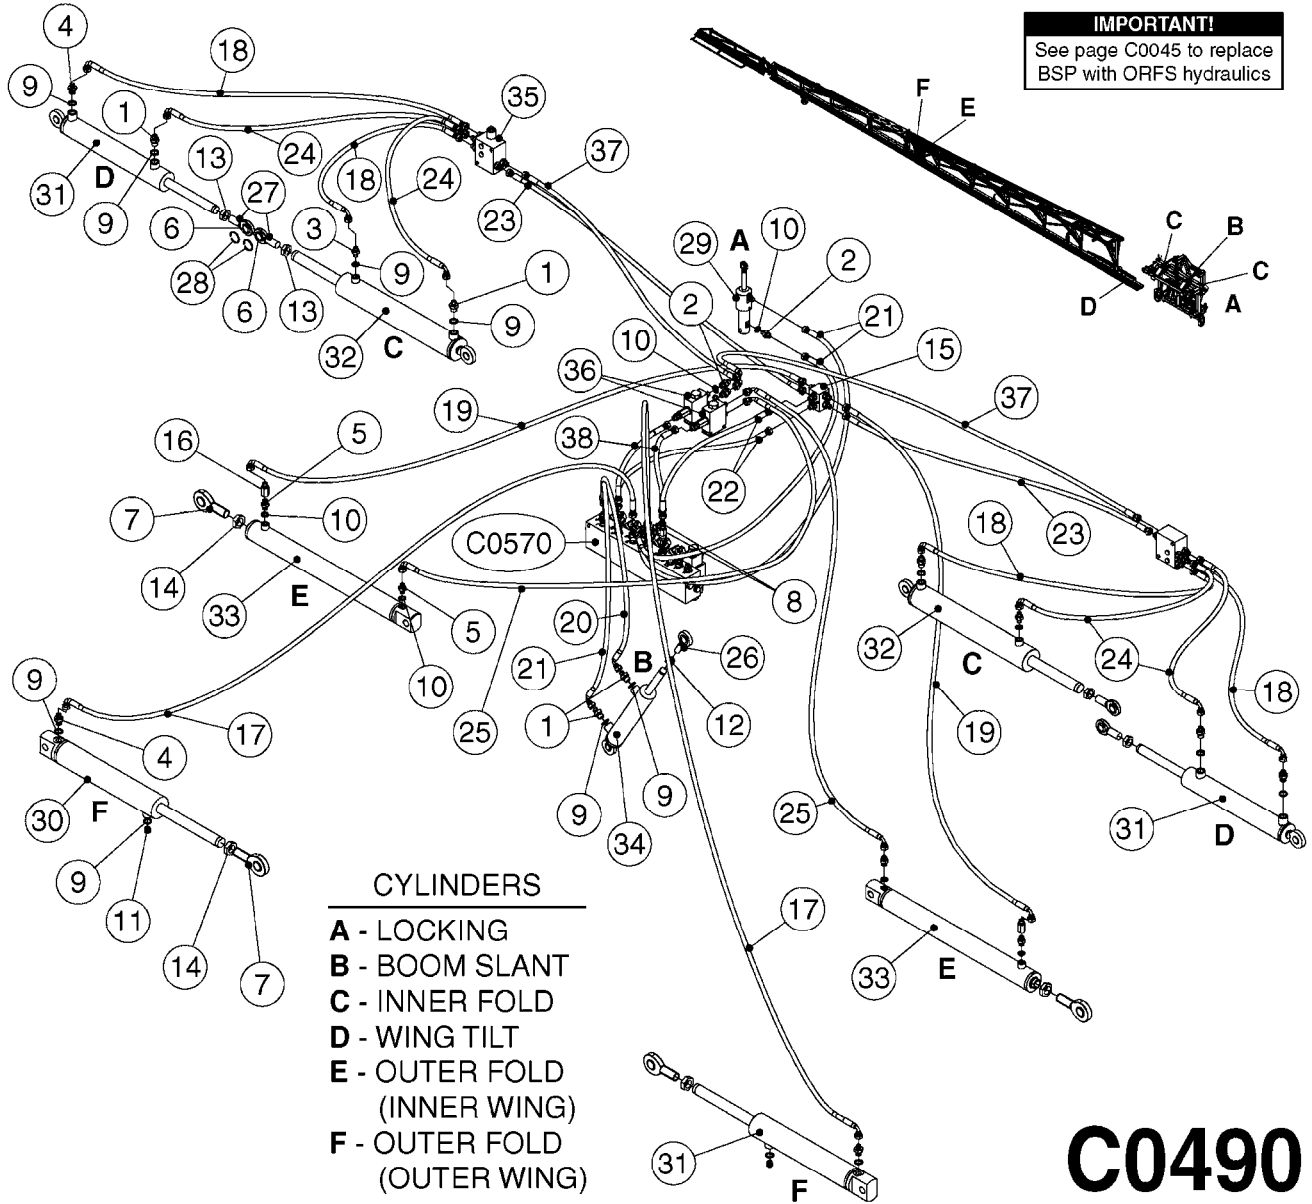

HYD TWIN FORCE NCM 118' HAZ
C0490-HIN, 17:11:17

Page 1

Date 05.08.2019 11:51

Pos.	parts-n°	order qty	description
1	146839	1	HEX NIPPLE 1/4"X3/8" BSP 0.7MM
2	146845	1	HEX NIPPLE 1/4"X1/4"
3	146851	1	HEX NIPPLE 1/4"x1/4" 0.7MM
4	147061	1	HEX NIPPLE 1/4"X3/8"/1.8
5	147498	1	HEX NIPPLE 1/4"-1/4" 1.2mm
6	210730	1	BEARING F.LINK HEAD M20
7	210878	1	LINK HEAD M24 x 55 W/ GREASE NIP. DELTA
8	232109	1	FITT.HY TEE 1/4"BSP UNION
9	240866	1	DOWTYSEAL 3/8"
10	241404	1	DOWTY SEAL 1/4"
11	284266	1	PLUG 3/8"F.HY CYLINDER
12	461198	1	NUT HEX M16X2 JAMB
13	461200	1	NUT HEX M20X1.5 JAMB.
14	461236	1	NUT HEX M24X1.5
15	731941	1	HYD. BLOCK MANIFOLD
16	782097	1	HEX NIPPLE 1/4" ONE-WAY 0.55MM
17	784000	1	HOSE HY X 1/4 X 118.00"STR+ELB
18	784001	1	HOSE HY X 1/4 X 067.00"STR+ELB
19	784004	1	HOSE HY 1/4" x 33.5" STR & ELB
20	784005	1	HOSE HY X 1/4 X 037.38"STR+ELB
21	784023	1	HOSE HY 1/4 X 43.25" STR.+ELB.
22	784043	1	HOSE HY X 1/4 X 33.5" STR+STR
23	784061	1	HYD HOSE 1/4" L=9400 STR.+ELB
24	784110	1	HOSE HY X 1/4 X 18.9" STR+ELB
25	784136	1	HOSE HY X 1/4 X 33.5" ELB+ELB
26	21091900	1	LINK HEAD M16 x D17 DELTA
27	21092000	1	LINK HEAD M20 x D20 L=78 DELTA
28	48000603	1	SNAP RING, Ø36X1.5 F.210730
29	78100203	1	CYL. D25/12-50/72531000 W/BSP ADAPT
30	78120800	1	CYLINDER DOUBLE 60/30-300
31	78122100	1	CYLINDER DOUBLE D50/25-298
32	78124400	1	CYLINDER DOUBLE D50/25_250
33	78128800	1	CYLINDER, D50/30-500
34	78129900	1	CYLINDER DOUBLE D40/20 180 1/4
35	78215600	1	HYDR.BLOCK W.NONRETURN
36	78219600	1	FLOW DIVIDER FTZ '13
37	78416400	1	HOSE HY X 1/4 X 354.3" STR+STR
38	78417100	1	HOSE HY X 1/4 X 15.75" STR+STR