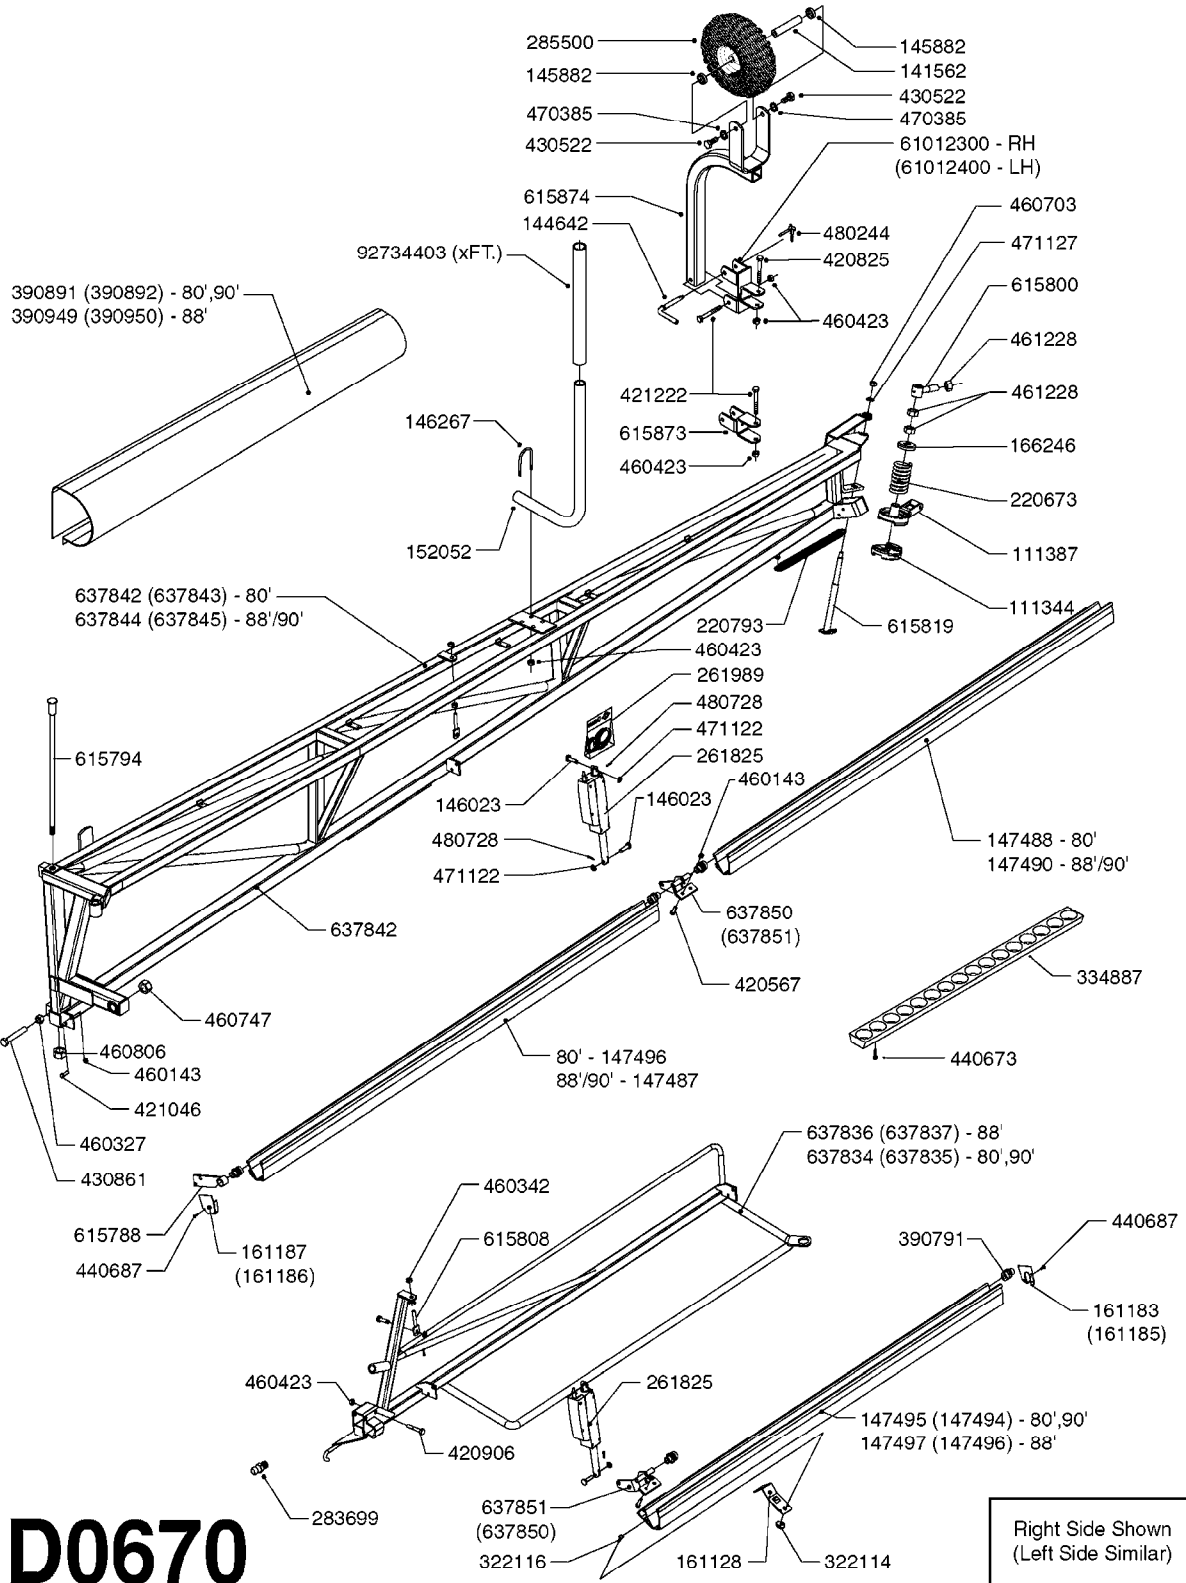

D0670

Right Side Shown
(Left Side Similar)

BOOM - TF OUTER WING HAZ 80/90
D0670-HIN, 01:01:16

Page

1

Date

05.08.2019 11:53

parts-n°	order qty	description
111344	1	CLAW CLUTCH Ø100/Ø20,5 UNDER PART RED
111387	1	CLAW CLUTCH D100 UPPER PART
141562	1	FRONTWHEEL AXLE 3 WHEEL
144642	1	LOCKING PAWL D10X65MM
145882	1	BUSHING D30/D21X7
146023	1	PIN FOR COGWHEEL
146267	1	BOLT U F.500 EAG BRACE
147487	1	AIR SLOT RAIL L=2495/D25
147488	1	AIR SLOT RAIL L=1935/D25
147490	1	AIR SLOT RAIL L=2435/D25
147494	1	AIR SLOT RAIL L=1730/D25 LEFT
147495	1	AIR SLOT RAIL L=1730/D25 RIGHT
147496	1	AIR SLOT RAIL L=1230/D25 LEFT
147497	1	AIR SLOT RAIL L=1230/D25 RIGHT
152052	1	BUMPER ARM 1" X 30"
161128	1	NOZZLE HOLDER TF
161183	1	AIR SLOT END RH
161185	1	AIR SLOT END LH
161186	1	AIR SLOT END LH
161187	1	AIR SLOT END RH
166246	1	WASHER CUP D53 F.SPRING
220673	1	SPRING F.PIVOT 100 X 51
220793	1	SPRING D21/D4X250MM
261825	1	ACTUATOR HAZ 2 WIRE
261989	1	SPARE PARTS KIT/BOOM ACTUATOR
283699	1	GREASE NIPPLE M6X1
285500	1	WHEEL F.BOOM SUPPORT 85X20
322114	1	NUT PLASTIC F.NOZZ.H
322116	1	BOLT PLASTIC F.NOZZ.H.
334887	1	AIRGUIDE TWIN FORCE L=494
390791	1	BUSHING F. AIR SLOT
390891	1	AIR BAG F.BREAKAWAY HAZ RH
390892	1	AIR BAG F.BREAKAWAY HAZ LH
390949	1	AIR BAG F.BREAKAWAY HAZ RH 88'
390950	1	AIR BAG F.BREAKAWAY HAZ LH 88'
420567	1	BOLT HEX 8.8 DEL M8X30 FT
420825	1	BOLT HEX 8.8 DEL M10X65
420906	1	BOLT HEX 8.8 DEL M10X60
421046	1	BOLT HEX M8X25/25 A2 SS DIN933
421222	1	BOLT HEX 8.8 DEL M10X75 FT
430522	1	BOLT HEX 8.8 DEL M12X25 FT
430861	1	BOLT HEX 8.8 DEL M16X100 FT
440673	1	SCREW F.PLASTIC 5X12 SS
440687	1	SCREW 4.2X13.0
460143	1	SELF LOCK NUT M8 SST A2 DIN985
460327	1	NUT HEX M16X2
460342	1	NUT HEX M10 DEL DIN934
460423	1	NUT HEX M10X1.50 LOCK DIN985A2 SS
460703	1	NUT HEX M12X1.75 LOCK DIN985A2 SS
460747	1	NUT HEX M24 LOCK
460806	1	NUT HEX M20X2.50 LOCK DIN985A2 SS
461228	1	NUT HEX M20
470385	1	WASHER D14.8D8.1X2 LOCK GALV.
471122	1	WASHER, M10, Ø20/10.5X 2.0, SS
471127	1	WASHER Z12N 13X24X2.5 RST
480244	1	PIN SNAP D4.5
480728	1	PIN D3.2X20 SPLIT
615788	1	BRACKET
615794	1	AXLE FOR OUTER WING D30/20 700
615800	1	LINK EYE BR.WING
615808	1	ANCHOR ADJ.F.ACTUATOR