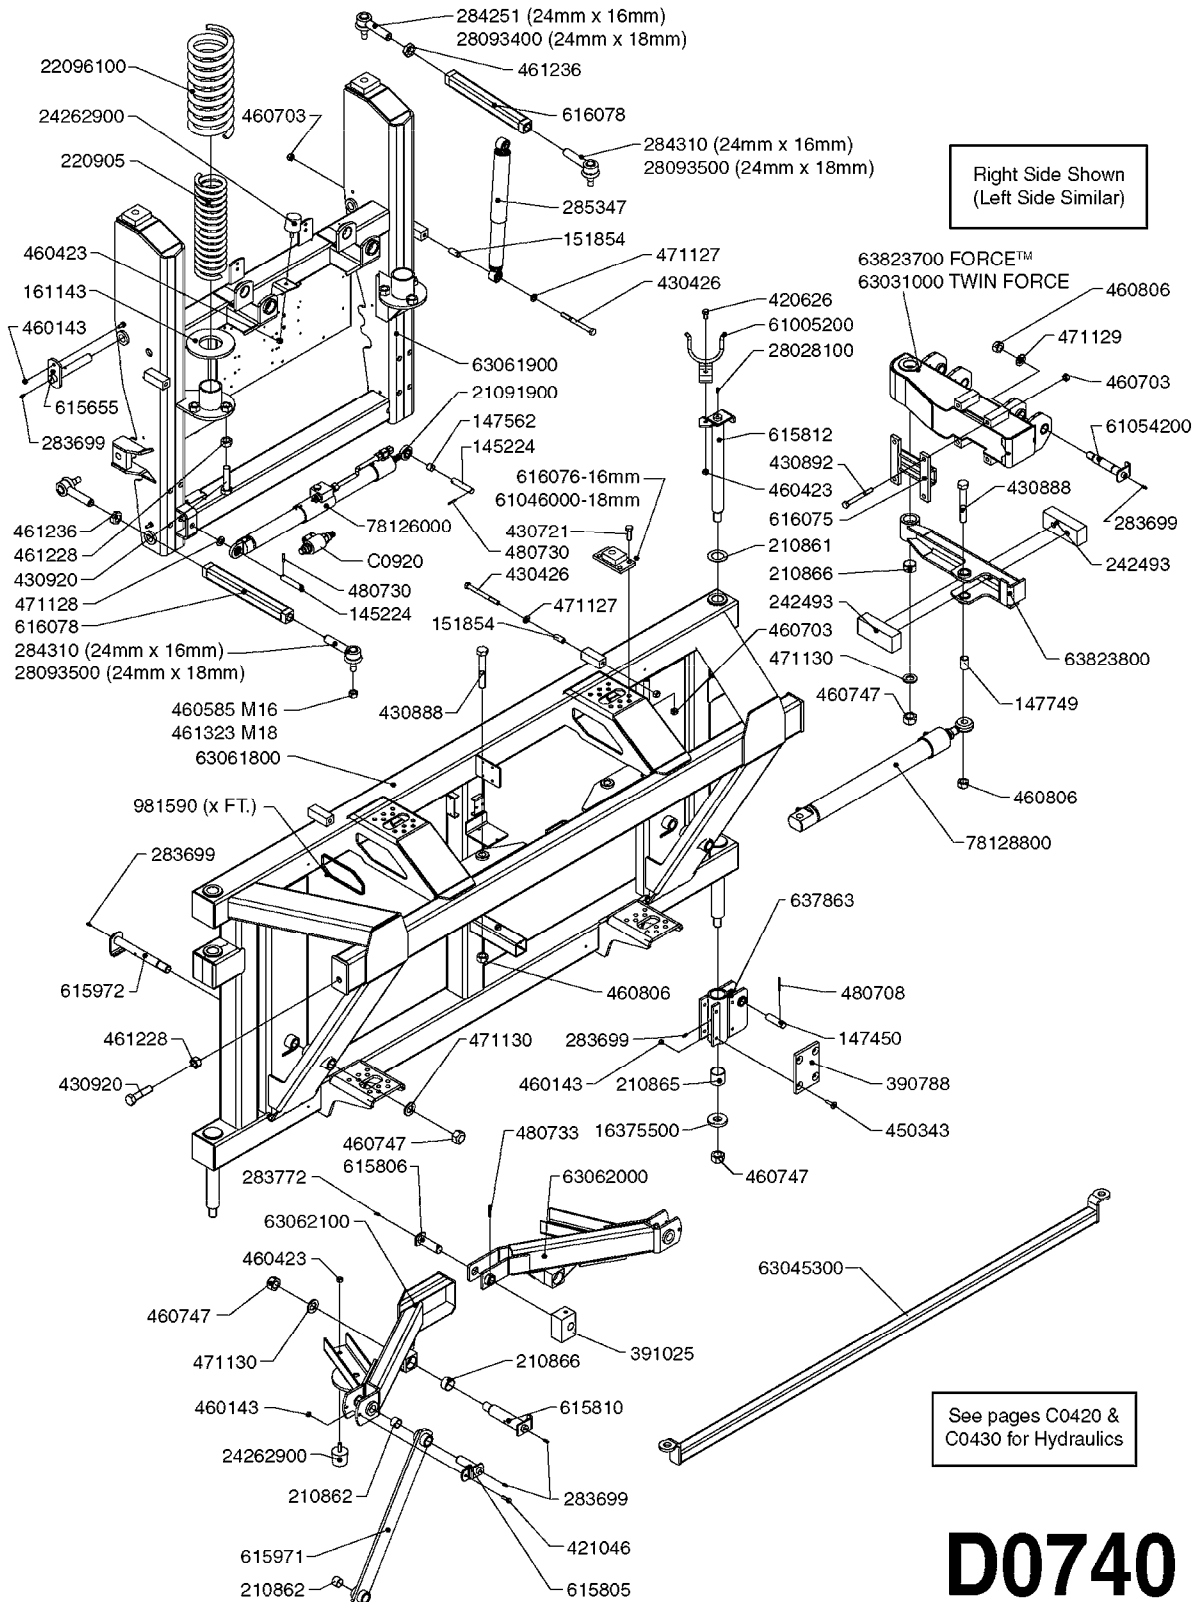

D0740

parts-n°	order qty	description
145224	1	SHAFT FOR HY CYLINDER
147450	1	PIN D20 X 70
147562	1	BUSHING D19.8/17.0 L=15
147749	1	BUSHING D25.0/20.2 L=38
151854	1	BUSHING F.SHOCK
161143	1	PLATE F SPRING
210861	1	BUSHING
210862	1	BUSHING 28X25X20
210865	1	BUSHING 40mm40mm DU
210866	1	BUSHING D39/35 L=20
220905	1	SPRING D101/14 BLACK
242493	1	RUBBER BUMPER 60X40X150
283699	1	GREASE NIPPLE M6X1
283772	1	GREASE NIPPLE M6X1
284251	1	ROD END 25Ø (24mm x 16mm) RH
284310	1	ROD END 25Ø (24mm x 16mm) LH
285347	1	SHOCK TF
390788	1	TEFLON WARE PAD
391025	1	JOINER BLOCK - FORCE
420626	1	BOLT HEX 8.8 DEL M10X20 FT
421046	1	BOLT HEX M8X25/25 A2 SS DIN933
430426	1	BOLT HEX 8.8 DEL M12X130
430721	1	BOLT HEX 8.8 DEL M12X40 FT
430888	1	BOLT HEX 8.8 DEL M20X130
430892	1	BOLT HEX 8.8 DEL M12X110
430920	1	BOLT HEX M20x80MM
450343	1	SCREW M8X30 ALLEN HEAD C/S SS
460143	1	SELF LOCK NUT M8 SST A2 DIN985
460423	1	NUT HEX M10X1.50 LOCK DIN985A2 SS
460585	1	LOCKING NUT M16 DIN985 A2 SS
460703	1	NUT HEX M12X1.75 LOCK DIN985A2 SS
460747	1	NUT HEX M24 LOCK
460806	1	NUT HEX M20X2.50 LOCK DIN985A2 SS
461228	1	NUT HEX M20
461236	1	NUT HEX M24X1.5
461323	1	NUT HEX M18X1.5 LOCK
471127	1	WASHER Z12N 13X24X2.5 RST
471128	1	WASHER, M16, Ø30/17.0X 3.0, SS
471129	1	WASHER, M20, Ø37/21.0X 3.0, SS
471130	1	WASHER, M24, Ø44/25.0X 4.0, SS
480708	1	PIN D4 X 45
480730	1	PIN ROLL 5X30 STAINLESS STEEL
480733	1	PIN D6 X 40
615655	1	PIN D25 X 156 F. PARALIFT
615805	1	PIN
615806	1	PIN
615810	1	PIN
615812	1	PIN
615971	1	TRAPEZE ARM FORCE 110'
615972	1	PIN D25X185 M24
616075	1	FLANGE F. FORCE HINGE
616076	1	LINK ARM MOUNT BRACKET
616078	1	LINK ARM
637863	1	HINGE F.TF LOWER
981590	1	EDGE GUARD 6-8MM X 12"
16375500	1	WASHER 10.0X60X25 RED
21091900	1	LINK HEAD M16 x D17 DELTA
22096100	1	SPRING D146/20 BLACK
24262900	1	RUBBER STOP D50X40 M10X33
28028100	1	GREASE NIPPLE 1/8'RG 90°
28093400	1	ROD END 35Ø (24mm x 18mm) RH