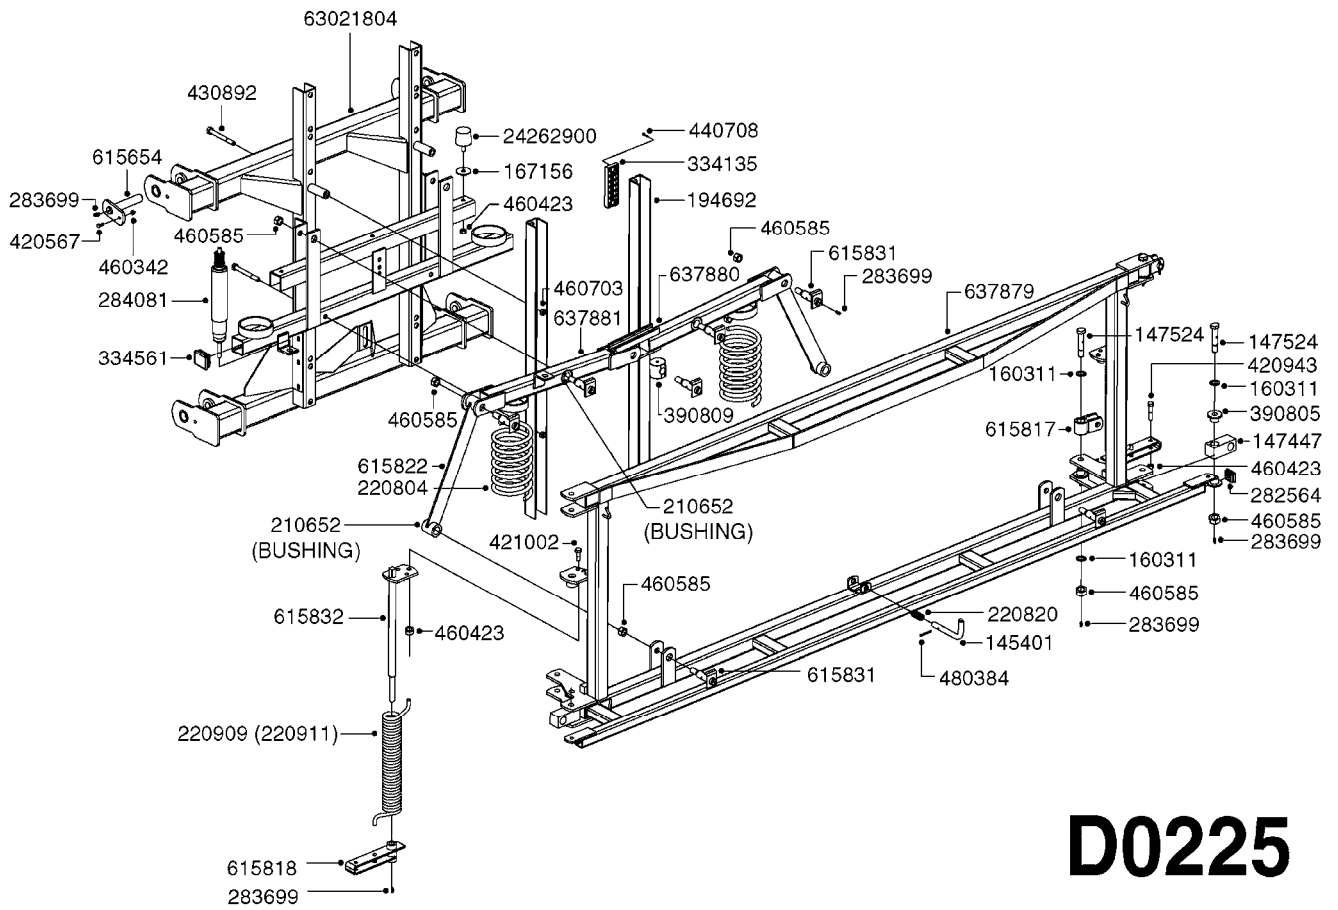

BOOM FALCON PARALIFT CENTER
D0225-HIN, 01:04:19

Page 1
Date 05.08.2019 11:52

parts-n°	order qty	description
145401	1	PAWL
147447	1	PIVOT BLOCK INNER WING SPL
147524	1	PIN F. PIVOT SPL
160311	1	WASHER D30/D20.4X2
167156	1	WASHER D46.5/D12.4X2.5
194692	1	U-CHANNEL SPL CENTER
210652	1	BUSHING TEFLON D25/D22X20
220804	1	SPRING 130/12/320 EAGLE 45'
220820	1	SPRING D20.5/2.0 0-50MM
220909	1	SPRING F. BREAKAWAY R.H. SPL
220911	1	SPRING F. BREAKAWAY L.H. SPL
282564	1	PLUG 35MM SQ.BLACK
283699	1	GREASE NIPPLE M6X1
284081	1	SHOCK ABSORBER 150 1121 MONROE
334135	1	SLIDE SHOE 140X45X15
334561	1	PLUG 50x50x2 F.SQ.TUBE
390805	1	BUSHING F. PIVOT SPL
390809	1	SPACER 50X48 D22/D8 POLY
420567	1	BOLT HEX 8.8 DEL M8X30 FT
420943	1	BOLT HEX 8.8 DEL M10X50
421002	1	BOLT HEX 8.8 DEL M10X30 FT DIN933
430892	1	BOLT HEX 8.8 DEL M12X110
440708	1	SCREW M5.5X16 SELF TAPPING SS
460342	1	NUT HEX M10 DEL DIN934
460423	1	NUT HEX M10X1.50 LOCK DIN985A2 SS
460585	1	LOCKING NUT M16 DIN985 A2 SS
460703	1	NUT HEX M12X1.75 LOCK DIN985A2 SS
480384	1	PIN COTTER 3/16 x 1-1/2"
615654	1	PIN D25 X 123 F. PARALIFT
615817	1	FORK F.CYLINDER SPL
615818	1	BREAKAWAY LEVER SPL
615822	1	TRAPEZE ARM FALCON
615831	1	PIN F. CENTER SECTION SPL
615832	1	PIN F. BREAKAWAY SPRING SPL
637879	1	CENTER FRAME SPL
637880	1	SUSPENSION ARM R.H. SPL
637881	1	SUSPENSION ARM L.H. SPL
24262900	1	RUBBER STOP D50X40 M10X33
63021804	1	LIFT CENTER SPL PARA-LIFT