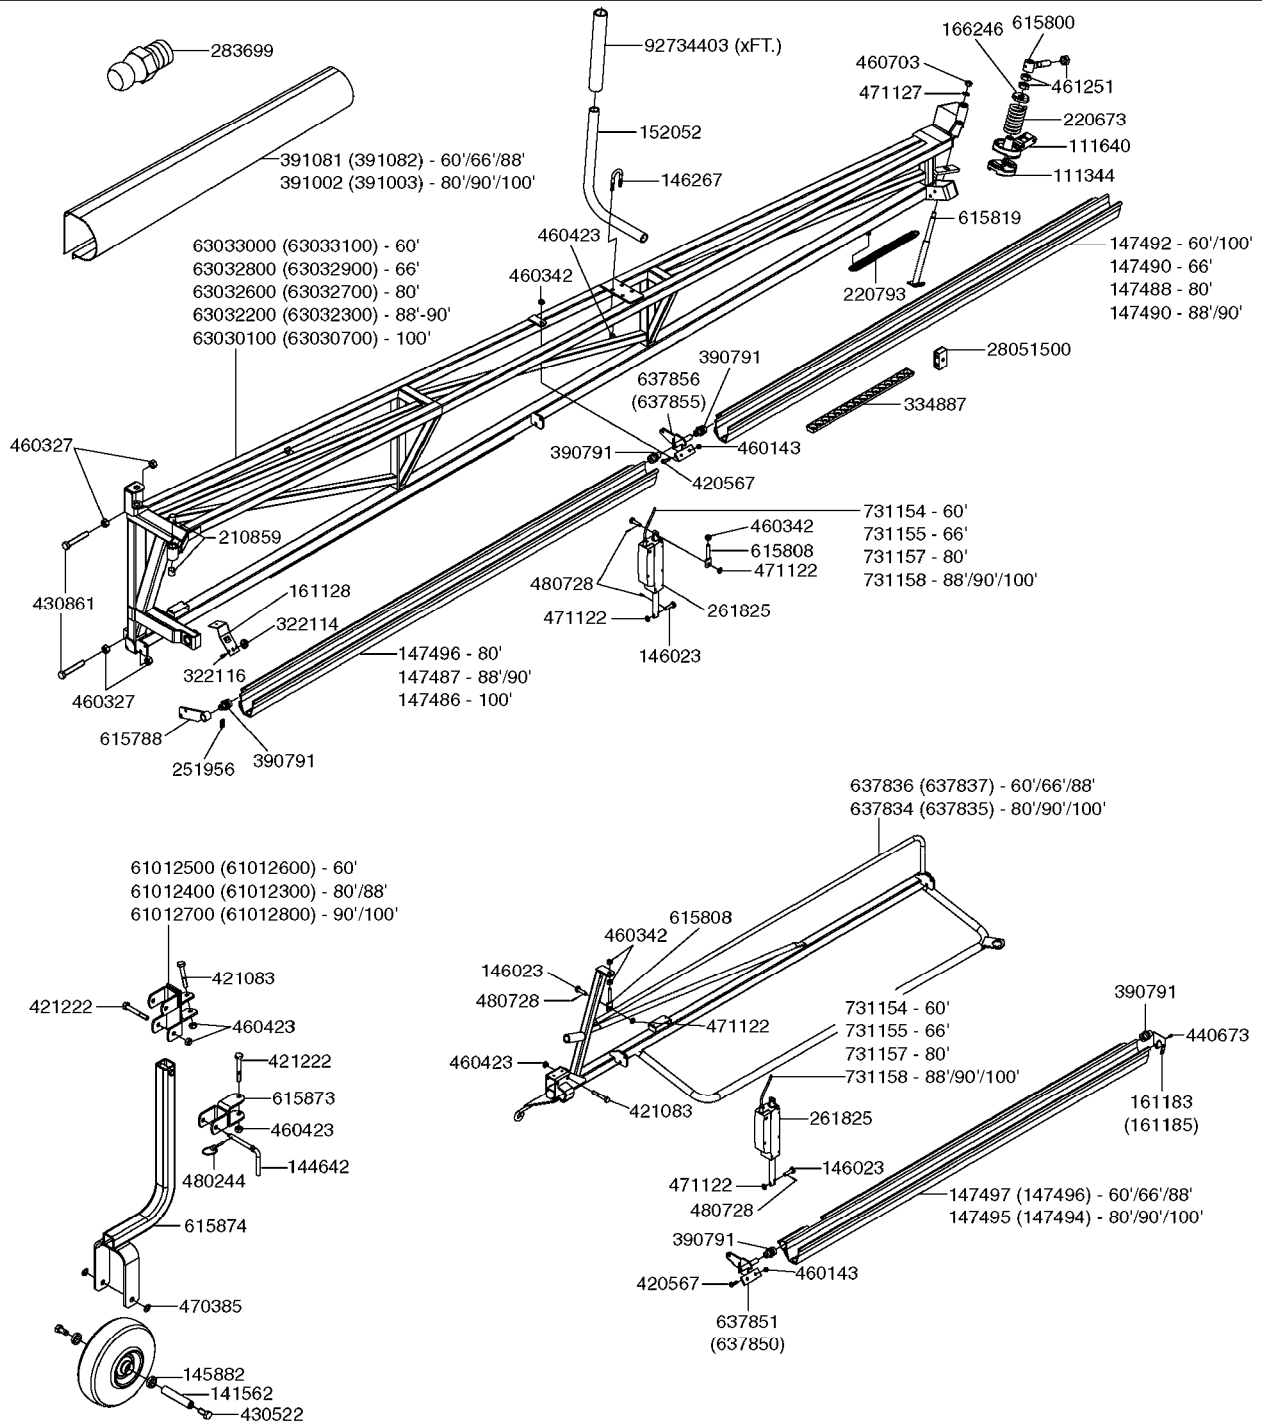

Right Side Shown
(Left Side Similar)

D0680

BOOM-TF OUTER HAZ-WC 60'-100'
D0680-HIN, 01:01:16

Page 1
Date 05.08.2019 11:53

parts-n°	order qty	description
111344	1	CLAW CLUTCH Ø100/Ø20,5 UNDER PART RED
111640	1	CLAW CLUTCH Ø100 TOP PART RED
141562	1	FRONTWHEEL AXLE 3 WHEEL
144642	1	LOCKING PAWL D10X65MM
145882	1	BUSHING D30/D21X7
146023	1	PIN FOR COGWHEEL
146267	1	BOLT U F.500 EAG BRACE
147486	1	AIR SLOT RAIL L=1995/D25
147487	1	AIR SLOT RAIL L=2495/D25
147488	1	AIR SLOT RAIL L=1935/D25
147490	1	AIR SLOT RAIL L=2435/D25
147492	1	AIR SLOT RAIL L=1435/D25
147494	1	AIR SLOT RAIL L=1730/D25 LEFT
147495	1	AIR SLOT RAIL L=1730/D25 RIGHT
147496	1	AIR SLOT RAIL L=1230/D25 LEFT
147497	1	AIR SLOT RAIL L=1230/D25 RIGHT
152052	1	BUMPER ARM 1" X 30"
161128	1	NOZZLE HOLDER TF
161183	1	AIR SLOT END RH
161185	1	AIR SLOT END LH
166246	1	WASHER CUP D53 F.SPRING
210859	1	BUSH Ø23X20 L20
220673	1	SPRING F.PIVOT 100 X 51
220793	1	SPRING D21/D4X250MM
251956	1	RUBBER SEAL 60MM
261825	1	ACTUATOR HAZ 2 WIRE
283699	1	GREASE NIPPLE M6X1
322114	1	NUT PLASTIC F.NOZZ.H
322116	1	BOLT PLASTIC F.NOZZ.H.
334887	1	AIRGUIDE TWIN FORCE L=494
390791	1	BUSHING F. AIR SLOT
391002	1	AIR BAG F.BKWY 2M HAZ PVC RH
391003	1	AIR BAG F.BKWY 2M HAZ PVC LH
391081	1	AIR BAG F.BKWY 1.5M HAZ PVC RH
391082	1	AIR BAG F.BKWY 1.5M HAZ PVC LH
420567	1	BOLT HEX 8.8 DEL M8X30 FT
421083	1	BOLT HEX 8.8 DEL M10X65
421222	1	BOLT HEX 8.8 DEL M10X75 FT
430522	1	BOLT HEX 8.8 DEL M12X25 FT
430861	1	BOLT HEX 8.8 DEL M16X100 FT
440673	1	SCREW F.PLASTIC 5X12 SS
460143	1	SELF LOCK NUT M8 SST A2 DIN985
460327	1	NUT HEX M16X2
460342	1	NUT HEX M10 DEL DIN934
460423	1	NUT HEX M10X1.50 LOCK DIN985A2 SS
460703	1	NUT HEX M12X1.75 LOCK DIN985A2 SS
461251	1	NUT HEX M20 X 2.5 JAMB
470385	1	WASHER D14.8D8.1X2 LOCK GALV.
471122	1	WASHER, M10, Ø20/10.5X 2.0, SS
471127	1	WASHER Z12N 13X24X2.5 RST
480244	1	PIN SNAP D4.5
480728	1	PIN D3.2X20 SPLIT
615788	1	BRACKET
615800	1	LINK EYE BR.WING
615808	1	ANCHOR ADJ.F.ACTUATOR
615819	1	PIN
615873	1	MOUNT BRKT -BOOM WHEEL HAZ
615874	1	ARM F.BOOM WHEEL HAZ
637834	1	WING BR.AWAY 80'-90' RH
637835	1	WING BR.AWAY 80'-90' LH
637836	1	WING BR.AWAY 60'-66'-88' RH