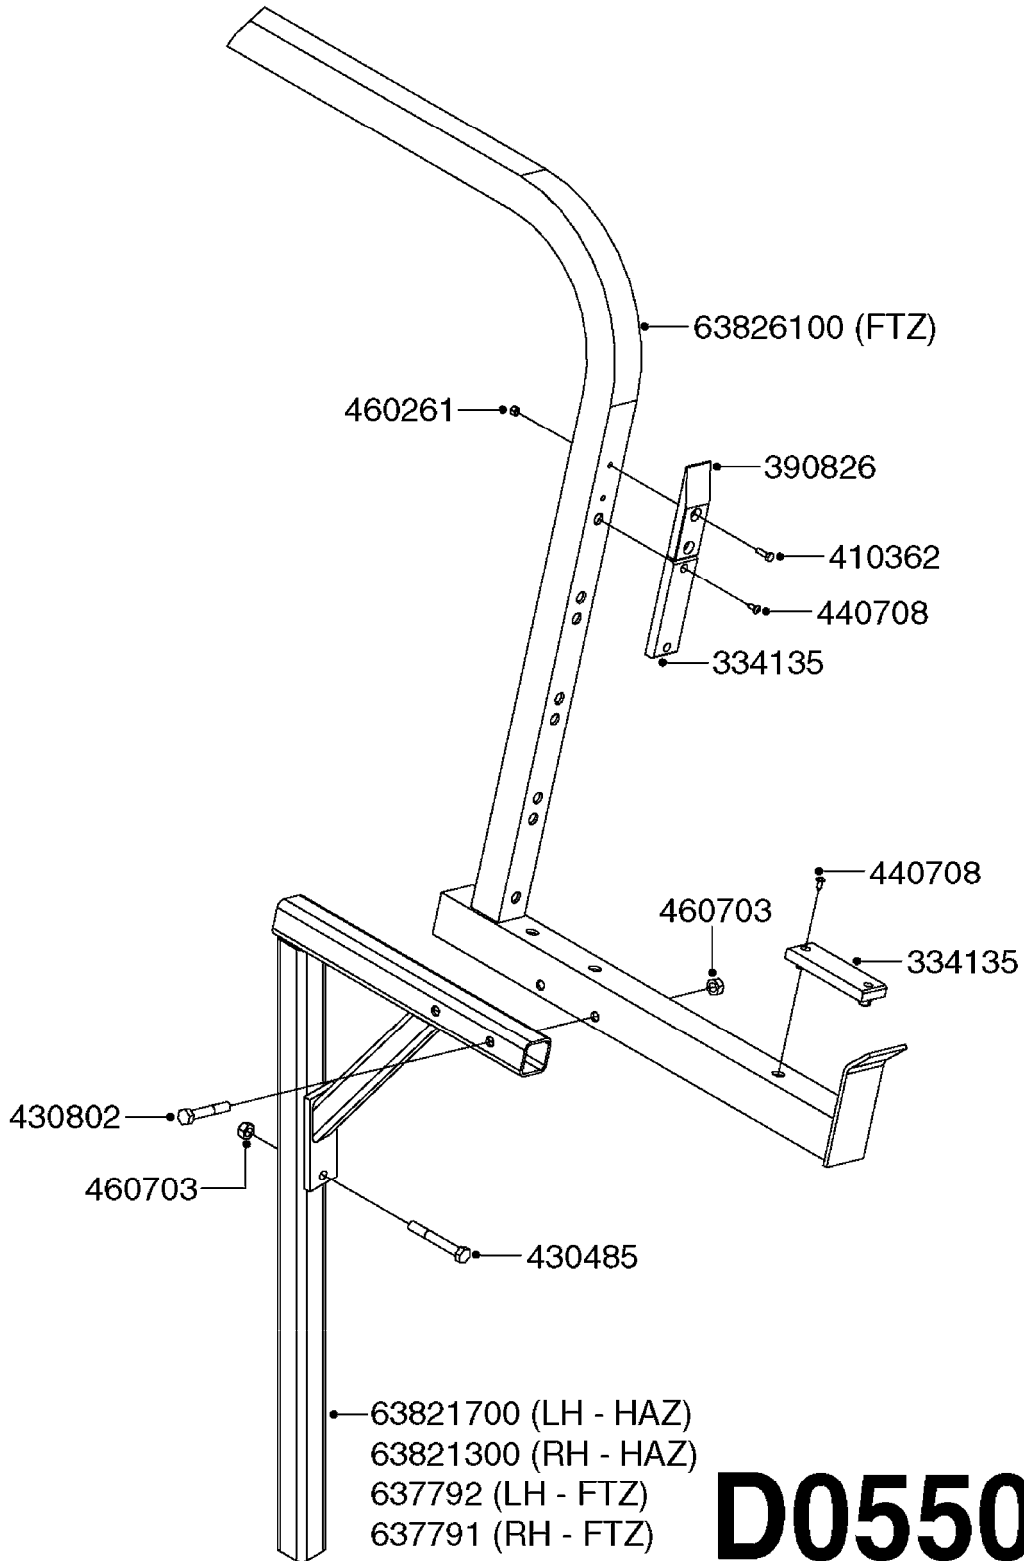

TRANSPORT BRACKET-FORCE CM/CM+
D0550-HIN, 01:01:16

Page 1

Date 05.08.2019 11:52

parts-n°	order qty	description
334135	1	SLIDE SHOE 140X45X15
390826	1	SLIDE PAD F.TRANSPORT BKT.CM/D
410362	1	BOLT HEX 8.8 SS M6X20
430485	1	BOLT HEX 8.8 DEL M12X90
430802	1	BOLT HEX 8.8 DEL M12X75
440708	1	SCREW M5.5X16 SELF TAPPING SS
460261	1	NUT HEX M6X1.00 LOCK DIN985 A2 SS
460703	1	NUT HEX M12X1.75 LOCK DIN985A2 SS
637791	1	TRANS.MOUNT BKT. CM PLTFORM RH
637792	1	TRANS.MOUNT BKT. CM PLTFORM LH
63821300	1	TRANS BKT CM FORCE PLTFORM RH
63821700	1	TRANS BKT CM FORCE PLTFORM LH
63826100	1	TRANS.BKT UPPER CM FORCE