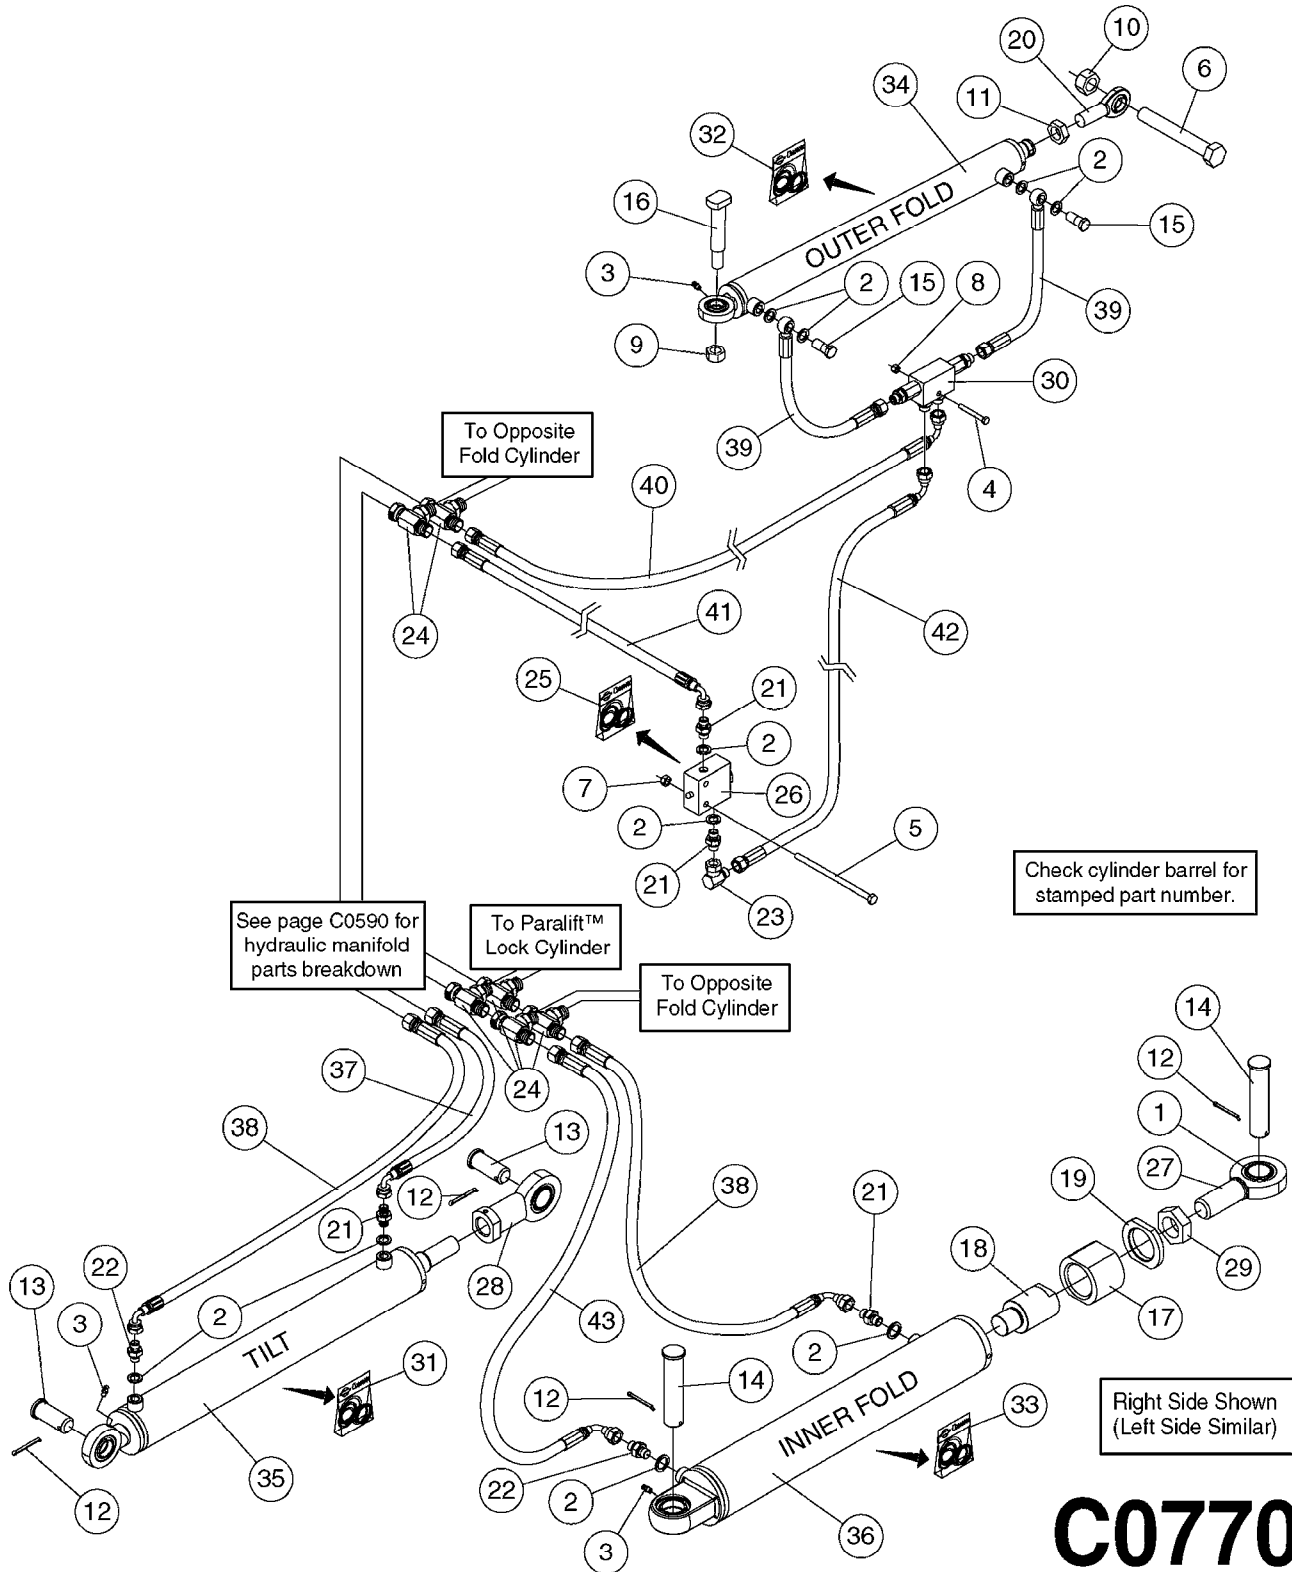

C0770

HYD EAG.HZ SPC 120/90'DUALFOLD
C0770-HIN, 08:05:19

Page

1

Date

05.08.2019 11:51

Pos.	parts-n°	order qty	description
1	210873	1	BEARING LINKHEAD D30
2	241404	1	DOWTY SEAL 1/4"
3	283699	1	GREASE NIPPLE M6X1
4	410561	1	BOLT HEX 8.8 DEL M6X50 FT
5	421262	1	BOLT HEX M8X150 DIN931-A2 SS
6	430979	1	BOLT HEX M20x140 8.8 DELTA
7	460143	1	SELF LOCK NUT M8 SST A2 DIN985
8	460261	1	NUT HEX M6X1.00 LOCK DIN985 A2 SS
9	460585	1	LOCKING NUT M16 DIN985 A2 SS
10	460806	1	NUT HEX M20X2.50 LOCK DIN985A2 SS
11	461200	1	NUT HEX M20X1.5 JAMB.
12	480384	1	PIN COTTER 3/16 x 1-1/2"
13	14018903	1	PIN, Ø24.8, L=65
14	14019003	1	PIN, Ø29.8, L=117
15	14027000	1	BANJO BOLT, 1/4" BSP, 0.7MM
16	14107700	1	PIN, Ø19.8 F. 90/60 CYLINDER
17	14109600	1	BUSHING M48 X 2
18	14109700	1	ADAPTOR F. HYD. CYL.
19	14109800	1	NUT M48 X 2
20	21092100	1	LINK HEAD M20 x D20 L=73, DELTA
21	23234500	1	HEX NIPPLE 1/4" - 9/16"
22	23234700	1	HEX NIPPLE 1/4"-9/16" - 0.7mm
23	23240900	1	HYD.FIT. M-F 90° 9/16"-9/16"
24	23241000	1	TEE 9/16"M-9/16"M-9/16"F ORFS
25	28001800	1	REPAIR KIT F.ENDSTOP 1/4"
26	28028600	1	END STOP 1/4"
27	28113000	1	LINKEYE Ø30 M30 X 2
28	28115000	1	LINK HEAD M24 X 2 X Ø25
29	46133400	1	NUT HEX M30x2.0
30	72256500	1	DOUB.PILOT STEERED COUNT.VALVE
31	75075400	1	SEAL KIT 78120800
32	75084400	1	SEAL KIT FOR 78127200/7500
33	75085500	1	SEAL KIT FOR HYDRAULIC CYLINDER 78131100
34	78127200	1	CYLINDER DOUB. D40/25 L=455
35	78131000	1	CYLINDER, 60/30X462, 120' SPC
36	78131100	1	HY. CYLINDER, 70/40X400
37	78500400	1	HY.HO.1/4"L= 2700 STR-90°
38	78500800	1	HY.HO.1/4"L= 2500 STR-90°
39	78502203	1	HY.HO.1/4"L= 250 STR-BAN
40	78502303	1	HY.HO.1/4"L=14150 STR-90°
41	78502403	1	HY.HO.1/4"L= 8670 STR-90°
42	78502503	1	HY.HO.1/4"L= 6200 STR-90°
43	78502703	1	HY.HO.1/4"L= 3100 STR-90°