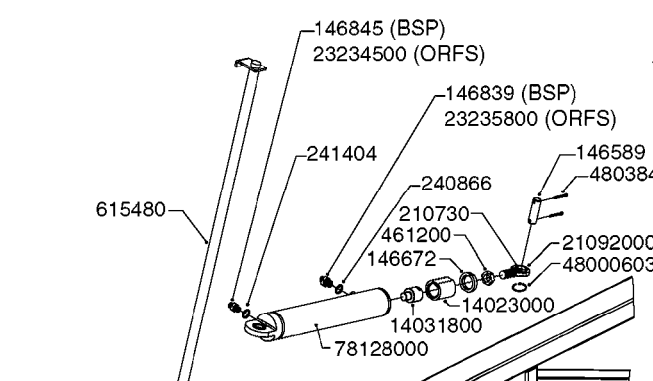

D0390

BOOM SPC PARAL.CTR.80-100' DK
D0390-HIN, 16:11:17

Page 1

Date 05.08.2019 11:52

parts-n°	order qty	description
146450	1	PIN D19.8 X 75 WITH 2 X D5
146738	1	PIN FOR CENTER CABLE EAGLE
147099	1	CLEVIS F.TILT ARM
147100	1	ROD F.TILT 80/90'
147350	1	PIN D16.8 L60MM
160640	1	U CHANNEL 80/90'
160677	1	NOZZLE TRACK 80/90'
172729	1	BRACKET F.NOZ.TRACK 80/90'
210835	1	BUSHING D28/25 L=25
242458	1	BUSHING RUBBER DAMPER SPC EAG.
281912	1	SHACKLE M-10
283699	1	GREASE NIPPLE M6X1
284081	1	SHOCK ABSORBER 150 1121 MONROE
284645	1	PLUG 60x60x2
334135	1	SLIDE SHOE 140X45X15
334561	1	PLUG 50x50x2 F.SQ.TUBE
390465	1	JOINER BLOCK TRAPEEZE EAGLE
410185	1	BOLT HEX 8.8 DEL M6X16
410281	1	BOLT HEX 8.8 DEL M6X25 DIN933 A2
420567	1	BOLT HEX 8.8 DEL M8X30 FT
430323	1	BOLT HEX 8.8 DEL M12X60
430684	1	BOLT HEX 8.8 DEL M16X30 FT
430846	1	BOLT HEX 8.8 DEL M12X80
430884	1	BOLT HEX 8.8 DEL M16X160
430910	1	BOLT HEX 8.8 DEL M20X110
430935	1	BOLT HM16-130/44 8.8 DAC DIN931
440708	1	SCREW M5.5X16 SELF TAPPING SS
460261	1	NUT HEX M6X1.00 LOCK DIN985 A2 SS
460423	1	NUT HEX M10X1.50 LOCK DIN985A2 SS
460585	1	LOCKING NUT M16 DIN985 A2 SS
460703	1	NUT HEX M12X1.75 LOCK DIN985A2 SS
460806	1	NUT HEX M20X2.50 LOCK DIN985A2 SS
461249	1	NUT M22X1.5 DIN439B
471127	1	WASHER Z12N 13X24X2.5 RST
480384	1	PIN COTTER 3/16 x 1-1/2"
615213	1	PIN D22 X 70 LUBED F.EAGLE
615477	1	PIN F.HINGE 80/90'
615497	1	PIN D22 X 159 LUBED F.EAGLE
615654	1	PIN D25 X 123 F. PARALIFT
615662	1	SAFETY BAR F. TILT 80-90'
636012	1	CABLE,CENTER 80/90 7mm X 870mm
637461	1	CABLE CENTER 80/90' 7mm x935mm
16056900	1	PLATE SPC EAGLE 80-100
16169403	1	CENTER TRACK, SPC, 75-90' T25
22000403	1	SPRING SPC 100' CENTER SECTION
22000603	1	SPRING, COIL, SPC 80-90', RED
24262900	1	RUBBER STOP D50X40 M10X33
61010100	1	TRAPEZE ARM SPC 80-100
61010200	1	SPRING CAP SPC 80-100
63010700	1	LIFT FRAME SPC EAG 80-100
63021600	1	SUSPENSION ARM SPC 80-100
63021800	1	SUSPENSION ARM SPC 80-100
63051300	1	HINGE 80'-100' RH / SPC 05
63051400	1	HINGE 80'-100' LH / SPC 05
63051500	1	CENTER FRAME SPC 05