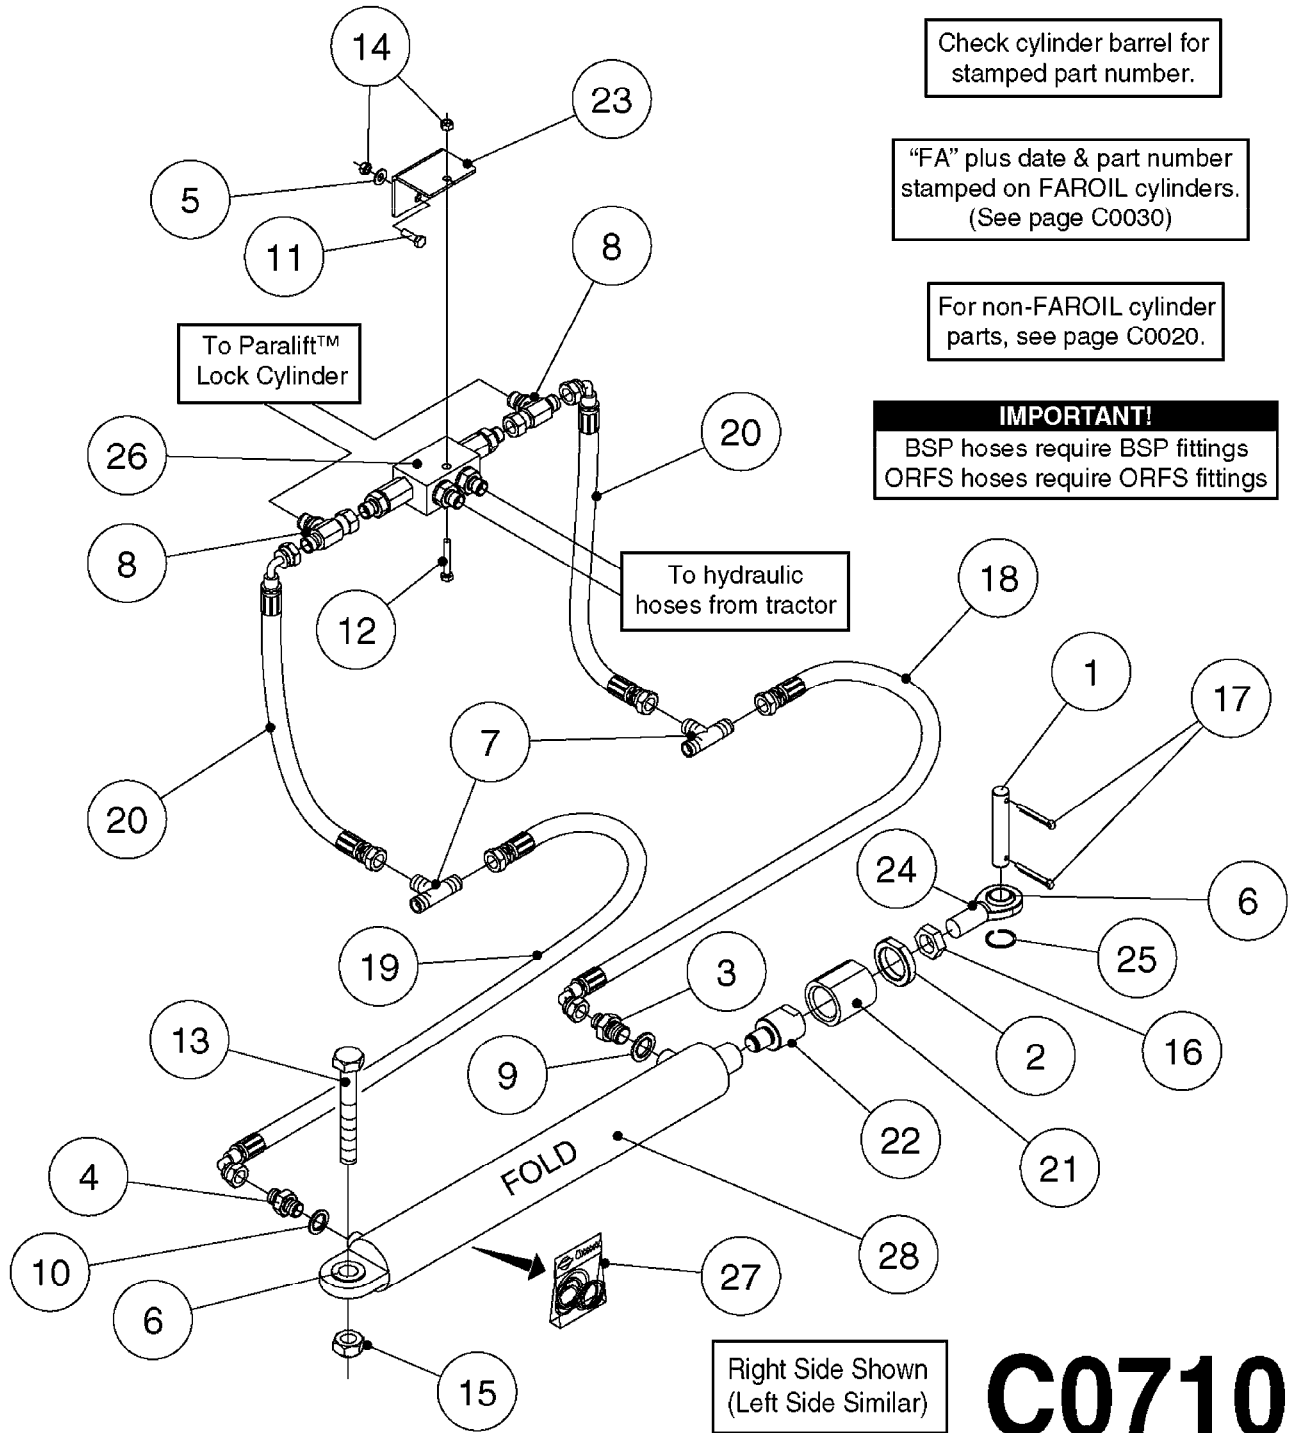

HYD EAGLE HY SPC 80'-100'
C0710-HIN, 27:09:17

Page 1
Date 05.08.2019 11:51

Pos.	parts-n°	order qty	description
1	146589	1	PIN D19.8 X 65
2	146672	1	NUT HEX LOCK F.ADJUSTER
3	146839	1	HEX NIPPLE 1/4"X3/8" BSP 0.7MM BSP
3	23235800	1	HEX NIPPLE 3/8"-9/16" - 0.7mm ORFS
4	146845	1	HEX NIPPLE 1/4"X1/4" BSP
4	23234500	1	HEX NIPPLE 1/4" - 9/16" ORFS
5	163936	1	WASHER D15/D6.2X1
6	210730	1	BEARING F.LINK HEAD M20
7	230963	1	TEE 1/4"M X 1/4"M X 1/4"M BSP BSP
7	23240400	1	TEE 9/16"-9/16"-9/16" ORFS ORFS
8	232109	1	FITT.HY TEE 1/4"BSP UNION BSP
8	23241000	1	TEE 9/16"M-9/16"M-9/16"F ORFS ORFS
9	240866	1	DOWTYSEAL 3/8"
10	241404	1	DOWTY SEAL 1/4"
11	410362	1	BOLT HEX 8.8 SS M6X20
12	410583	1	BOLT HEX 8.8 DEL M6X40
13	430910	1	BOLT HEX 8.8 DEL M20X110
14	460261	1	NUT HEX M6X1.00 LOCK DIN985 A2 SS
15	460806	1	NUT HEX M20X2.50 LOCK DIN985A2 SS
16	461200	1	NUT HEX M20X1.5 JAMB.
17	480384	1	PIN COTTER 3/16 x 1-1/2"
18	784008	1	HOSE HY X 1/4" X 98.4"STR+ELB BSP
18	78500800	1	HY.HO.1/4"L= 2500 STR-90° ORFS
19	784025	1	HOSE HY X 1/4" x 86.6"STR+ELB BSP
19	78502100	1	HY.HO.1/4"L= 2200 STR-90° ORFS
20	784076	1	HOSE, HY, 1/4" L=8.5" STR-ELB BSP
20	78505400	1	HY.HO.1/4"L= 215 STR-90° ORFS
21	14023000	1	BUSHING Ø50.0/36.0 L=52 DEL
22	14031800	1	ADAPTOR F.HY CYLINDER L=40
23	16100400	1	PLATE 3 X 60 X 91 HY BLOCK MT
24	21092000	1	LINK HEAD M20 x D20 L=78 DELTA
25	48000603	1	SNAP RING, Ø36X1.5 F.210730
26	72256500	1	DOUB.PILOT STEERED COUNT.VALVE
27	75074600	1	SEAL KIT 78120500/49
28	78128000	1	CYLINDER DOUB. D60/30 L=300 09