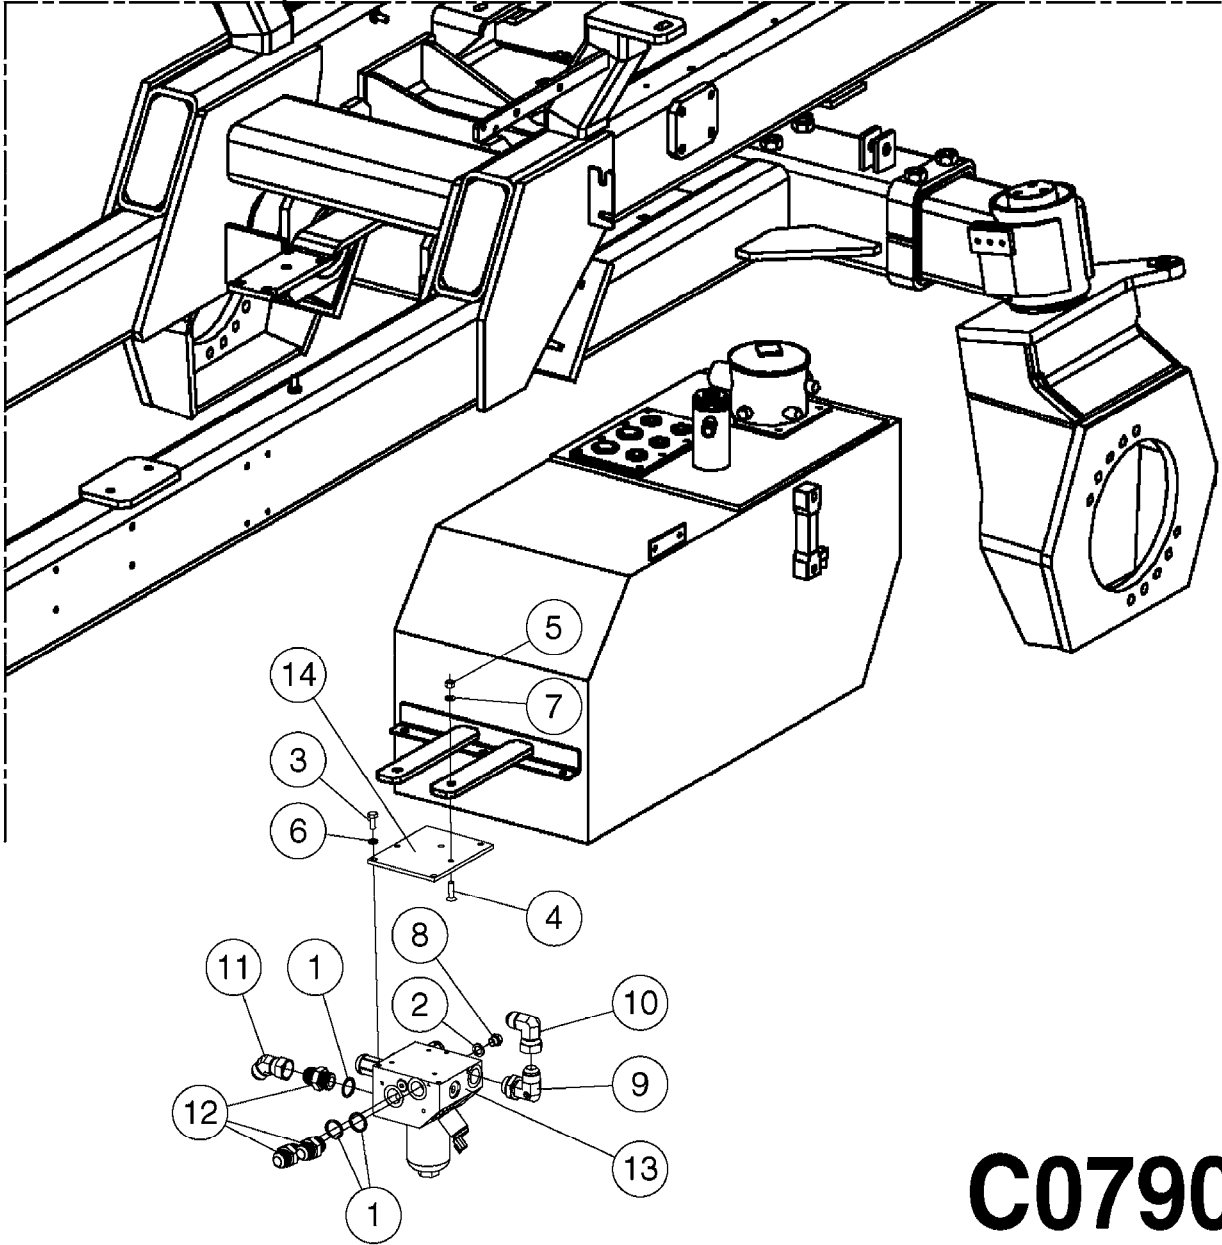

C0790

HYD. FLOW REG. BLOCK PRESIDIO
C0790-HIN, 27:07:16

Page 1

Date 05.08.2019 11:51

Pos.	parts-n°	order qty	description
1	241367	1	DOWTYSEAL 28.5x22
2	241404	1	DOWTY SEAL 1/4"
3	420582	1	BOLT HEX 8.8 DEL M8X20 FT A2
4	458032	1	BOLT M8X30 8.8 DIN7991D SS
5	460143	1	SELF LOCK NUT M8 SST A2 DIN985
6	470407	1	WASHER D14.8D8.1X2 LOCK SS
7	471126	1	WASHER, M8, Ø16/ 8.4X 1.6, SS
8	14010400	1	PLUG 1/4" BSP
9	23006603	1	HEX NIPPLE #12JICM-#12BSPP90M ADJUST.
10	23006703	1	HEX NIPPLE #12JICM-#12JIC90F
11	23006803	1	HEX NIPPLE #12JICM-#12JIC45F
12	23006903	1	HEX NIPPLE #12JICM-#12BSPPM
13	78201601	1	HYD CONTROL FOR FLUID PUMP
14	PR-FEPR25098	1	BRACKET, HY.FLOW REG.BLOC, PRESIDIO