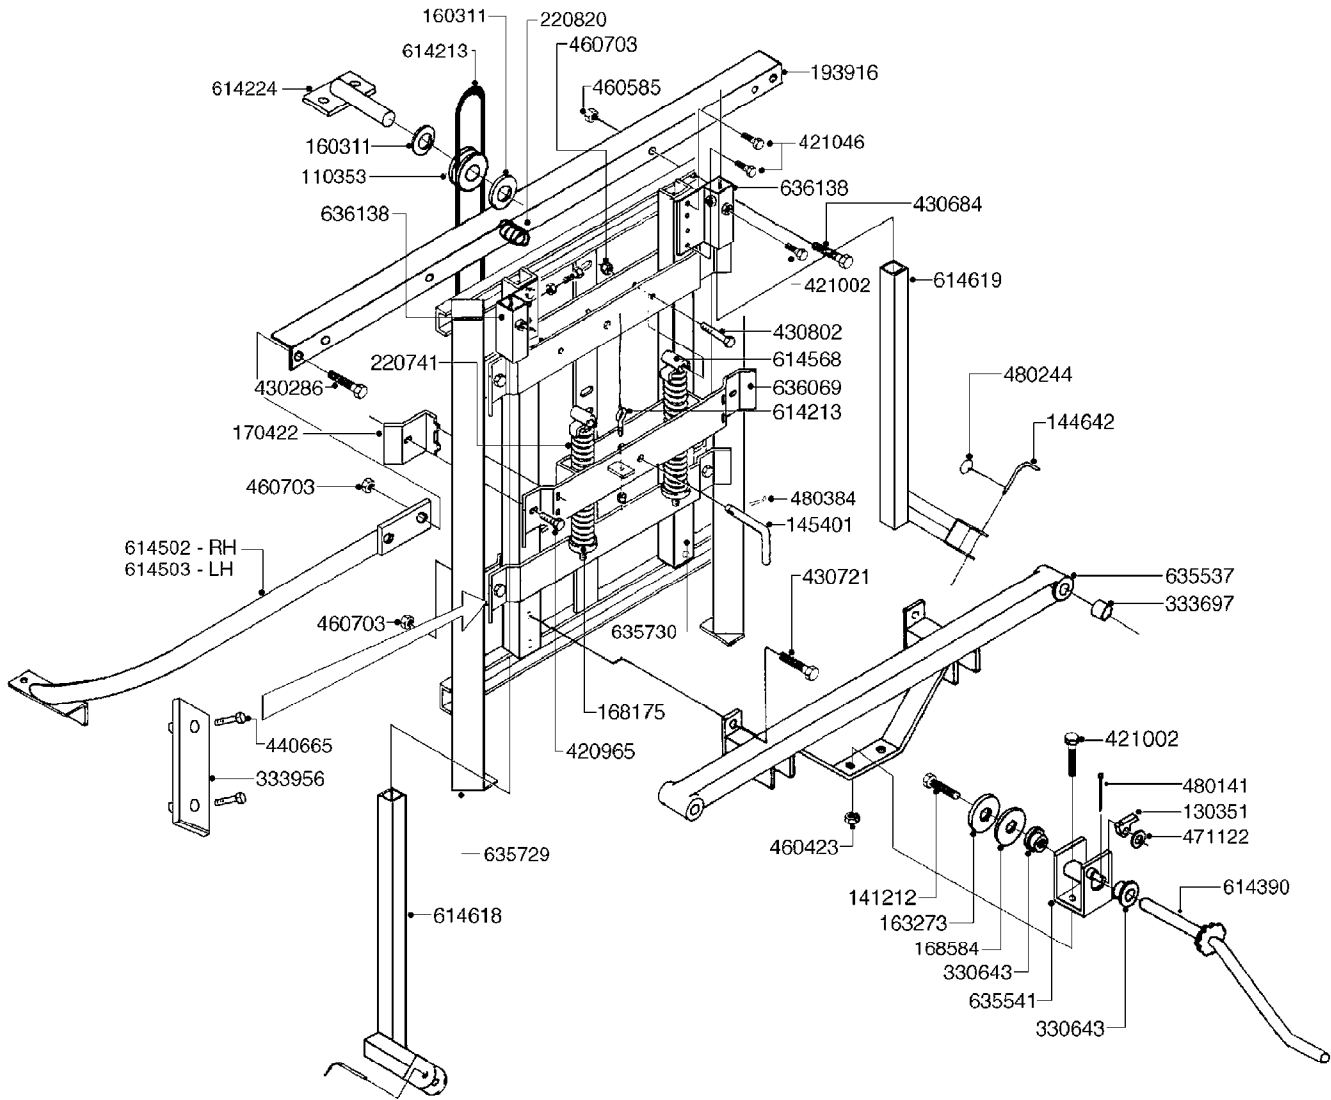

COMPLETE ASSEMBLIES
WHOLEGOODS ITEMS

831239: COMPLETE WINCH KIT

D0170

BOOM-MB H-FRM 45' 50' WL TRLR
D0170-HIN, 01:01:16

Page 1
Date 05.08.2019 11:52

parts-n°	order qty	description
110353	1	PULLEY S 63-1 FOR BOOM LIFT
130351	1	PAWL FOR BOOM LIFT
141212	1	BOLT FOR CABLE LOCK
144642	1	LOCKING PAWL D10X65MM
145401	1	PAWL
160311	1	WASHER D30/D20.4X2
163273	1	WASHER FOR WINCH W. D14 RED
168175	1	WASHER FOR SUSPENSION DEL
168584	1	WASHER F.SPRING D59 RED
170422	1	BRACKET F.WINCH SPRING KIT
193916	1	ANGLE IRON FOR MB BOOM BKTS.
220741	1	SPRING D46 X 150
220820	1	SPRING D20.5/2.0 0-50MM
330643	1	NYLON BUSH D28/D20/19
333697	1	BUSHING D22/D16x25
333956	1	SLIDE SHOE 91X25X10
420965	1	M10X40 MACHINE SCREW STAINLESS
421002	1	BOLT HEX 8.8 DEL M10X30 FT DIN933
421046	1	BOLT HEX M8X25/25 A2 SS DIN933
430286	1	BOLT HEX 8.8 DEL M12X30 FT
430684	1	BOLT HEX 8.8 DEL M16X30 FT
430721	1	BOLT HEX 8.8 DEL M12X40 FT
430802	1	BOLT HEX 8.8 DEL M12X75
440665	1	SCREW M4.2X16 STAINLESS
460423	1	NUT HEX M10X1.50 LOCK DIN985A2 SS
460585	1	LOCKING NUT M16 DIN985 A2 SS
460703	1	NUT HEX M12X1.75 LOCK DIN985A2 SS
471122	1	WASHER, M10, Ø20/10.5X 2.0, SS
480141	1	PIN COTTER M4X20
480244	1	PIN SNAP D4.5
480384	1	PIN COTTER 3/16 x 1-1/2"
614213	1	WIRE W EYE BOLT TR/MB CAN.
614224	1	BRACKET FOR WHEEL
614390	1	HANDLE FOR WINCH
614502	1	INCLINED BRACE RIGHT CAN
614503	1	INCLINED BRACE LEFT CAN
614568	1	BOLT
614618	1	TRANS BRKT. F/MB BOOM (SHORT)
614619	1	TRANS BRKT. F/MB BOOM (LONG)
635537	1	TRAPEZE FRAME
635541	1	BRACKET
635729	1	OUTER FRAME OFF H-FRAME
635730	1	FRAME INNER F.MB WINCH LIFT
636069	1	BKT. FOR MB WINCH SPRING KIT
636138	1	BRACKET
831239	1	WINCH CTN.FOR SM/ESC LIFT