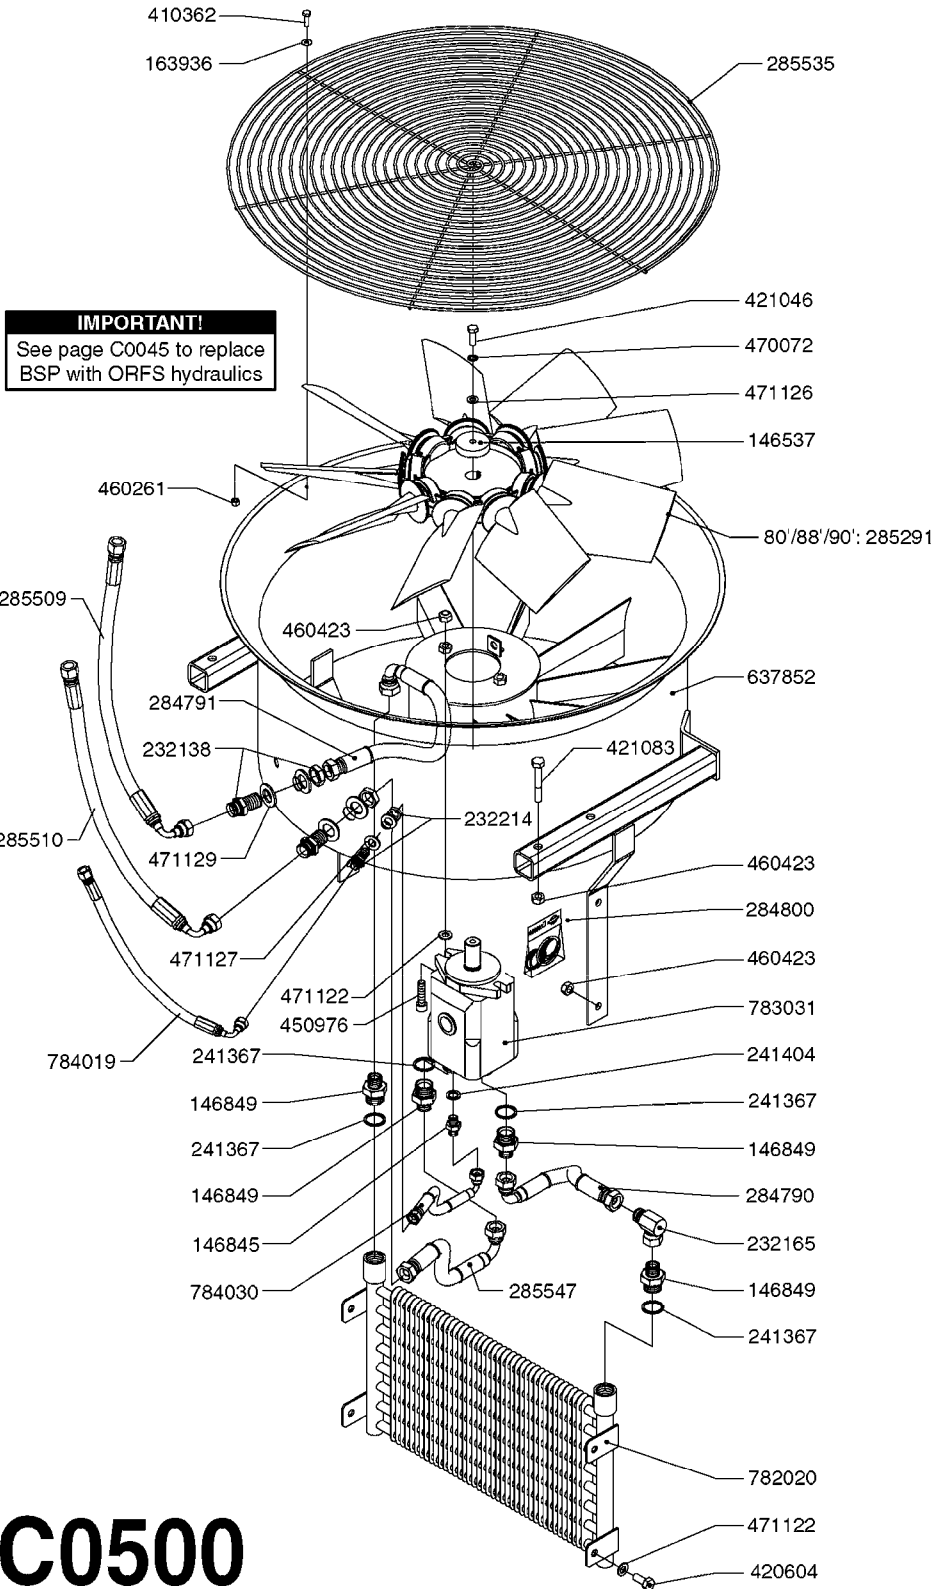

C0500

HYD TWIN FORCE FAN HAZ
C0500-HIN, 30:03:16

Page 1

Date 05.08.2019 11:51

parts-n°	order qty	description
146537	1	BUSHING D50/D40X12MM
146845	1	HEX NIPPLE 1/4"X1/4"
146849	1	HEX. NIPPLE 3/4"BSP X 1/2"BSP
163936	1	WASHER D15/D6.2X1
232138	1	HEX NIPPLE W/NUT 1/2"
232165	1	HY.ELBOW 1/2" BSP SWIVEL
232214	1	NIPPLE 1/4" W.U. NUT DEL
241367	1	DOWTYSEAL 28.5x22
241404	1	DOWTY SEAL 1/4"
284790	1	HOSE HY X 1/2 X 15.75"STR+ELB
284791	1	HOSE HY X 1/2 X 21.5"STR+ELB
284800	1	GASKET SET F.HYMOTOR M4MF11-28
285291	1	FAN BLADE F.TWIN FORCE 80'-90'
285509	1	HOSE HY X 1/2 X 78.75"STR+ELB
285510	1	HOSE HY X 1/2 X 82.5"STR+ELB
285535	1	GUARD FOR TWIN FORCE FAN HAZ
285547	1	HOSE HY X 1/2" X 15" STR+ELB
410362	1	BOLT HEX 8.8 SS M6X20
420604	1	BOLT HEX 8.8 DEL M10X25 FT DIN933
421046	1	BOLT HEX M8X25/25 A2 SS DIN933
421083	1	BOLT HEX 8.8 DEL M10X65
450976	1	BOLT M10X50 F.TWIN ARM YOKE
460261	1	NUT HEX M6X1.00 LOCK DIN985 A2 SS
460423	1	NUT HEX M10X1.50 LOCK DIN985A2 SS
470072	1	WASHER D15/D8X.5 LOCK
471122	1	WASHER, M10, Ø20/10.5X 2.0, SS
471126	1	WASHER, M8, Ø16/ 8.4X 1.6, SS
471127	1	WASHER Z12N 13X24X2.5 RST
471129	1	WASHER, M20, Ø37/21.0X 3.0, SS
637852	1	FAN HOUSING F.TWIN FORCE
782020	1	RADIATOR ELEMENT 2KW TYPE R6
783031	1	HYDRAULIC MOTOR FAN HAZ
784019	1	HOSE HY X 1/4 X 078.75"STR+ELB
784030	1	HOSE HY X 1/4" X 13.75"STR+ELB