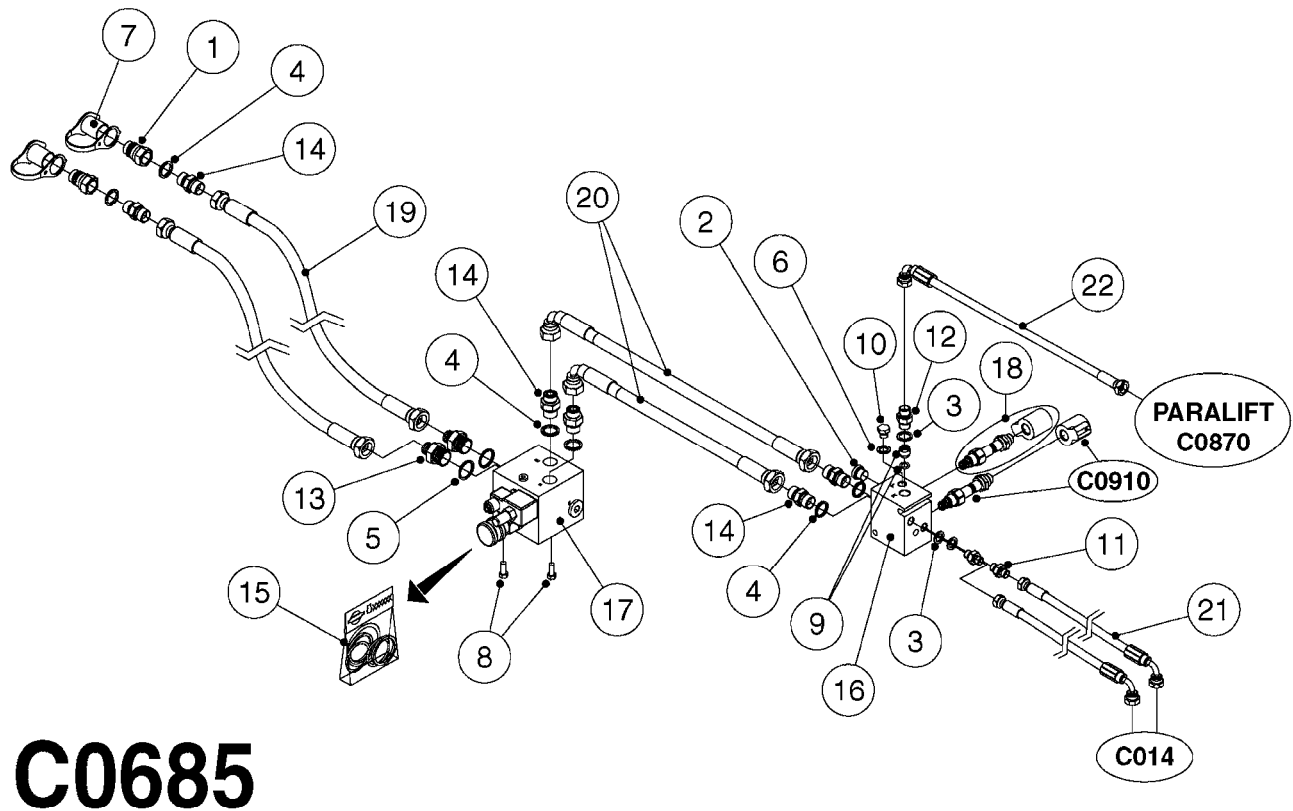

BASIC HYDRAULICS NAV 4500/6200
C0685-HIN, 11:07:19

Page 1

Date 05.08.2019 11:51

Pos.	parts-n°	order qty	description
1	230311	1	QUICK COUPLING 1/2"
2	231924	1	PLUG 3/8"
3	240866	1	DOWTYSEAL 3/8"
4	241356	1	DOWTYSEAL 1/2"
5	241367	1	DOWTYSEAL 28.5x22
6	241404	1	DOWTY SEAL 1/4"
7	334206	1	DUST HOOD FOR HY-COUPLING
8	420582	1	BOLT HEX 8.8 DEL M8X20 FT A2
9	782062	1	NON-RETURN VALVE UTV 3/8"
10	14010400	1	PLUG 1/4" BSP
11	23234300	1	HEX NIPPLE 3/8"-11/16"
12	23234600	1	HEX NIPPLE 3/8"-11/16" - 1.8mm
13	23235100	1	HEX NIPPLE 3/4"-13/16"
14	23235300	1	HEX NIPPLE 1/2"-13/16"
15	28061400	1	SEAL KIT F. 782145
16	70078103	1	HYD. BLOCK COMP. PARA-LIFT 1.8
17	72809100	1	BYPASS BLOCK 782145
18	75586600	1	SOLENOID VALVE NC, + COIL
19	78503103	1	HY.HO.1/2"L= 3350 STR-STR
20	78503303	1	HY.HO.1/2"L= 2000 STR-90
21	78503603	1	HY.HO.3/8"L= 4700 STR-90°
22	78560100	1	HY.HO.3/8"L= 900 STR-90°