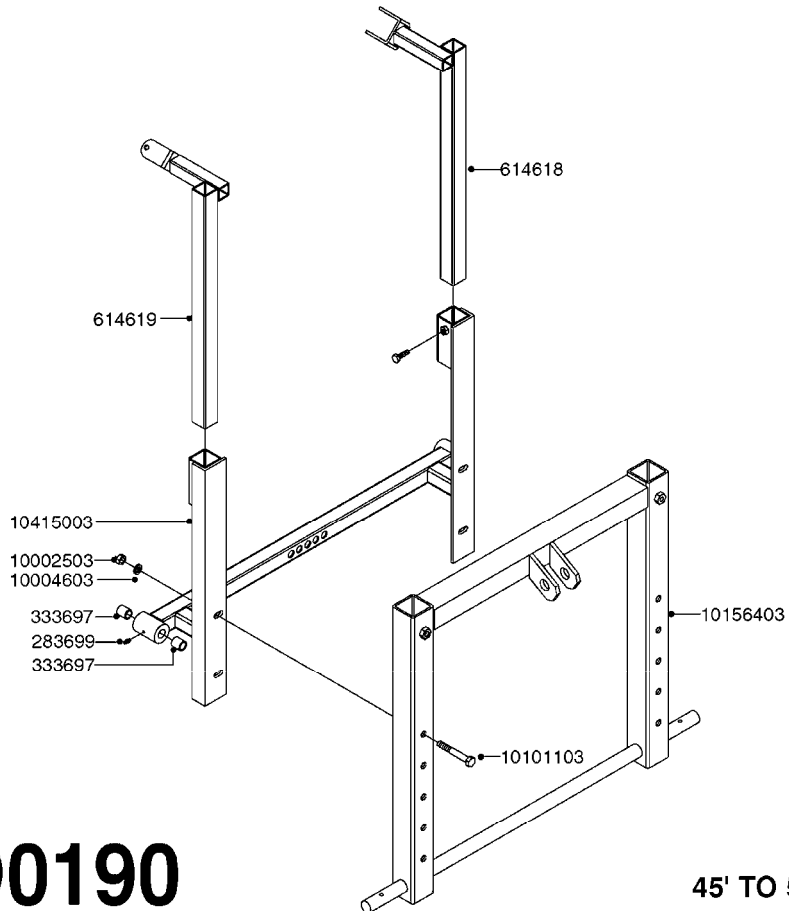

D0190

45' TO 50' MB BOOM