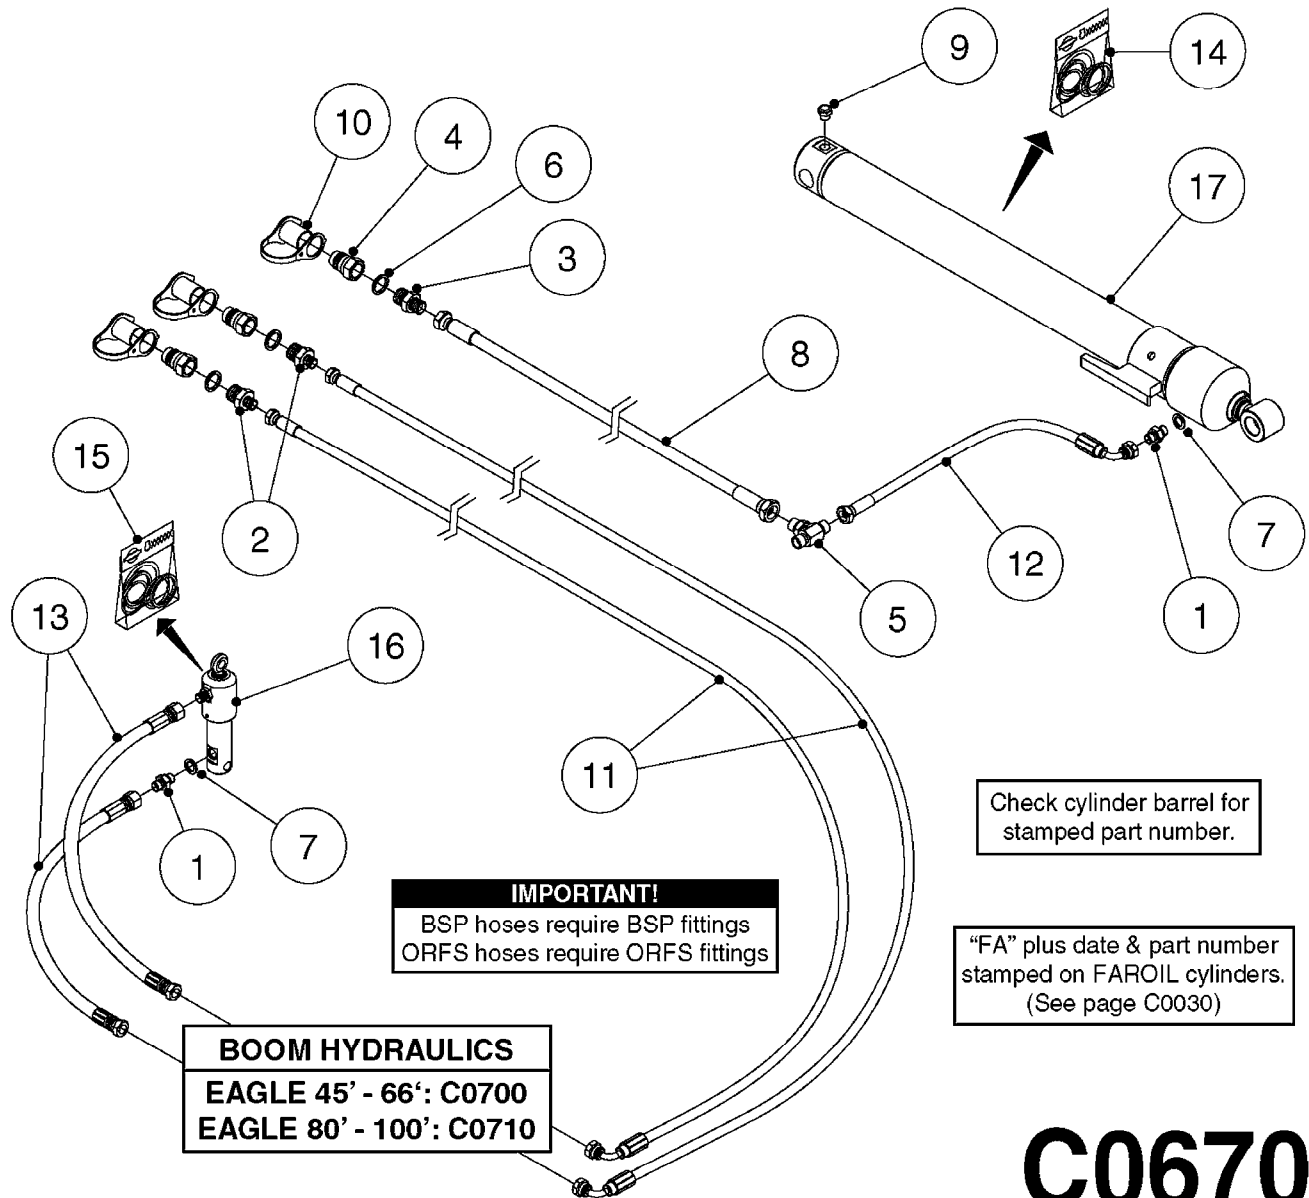

C0670

HYDRAULICS HY - NAV 3000/4000
C0670-HIN, 26:02:16

Page

1

Date

05.08.2019 11:51

Pos.	parts-n°	order qty	description
1	146845	1	HEX NIPPLE 1/4"X1/4" BSP
1	23234500	1	HEX NIPPLE 1/4" - 9/16" ORFS
2	146846	1	HEX NIPPLE 1/2" X 1/4" BSP
2	23234800	1	HEX NIPPLE 1/2"-9/16" ORFS
3	146847	1	HEX NIPPLE 1/2"X3/8" BSP
3	23234900	1	HEX NIPPLE 1/2"-11/16" ORFS
4	230311	1	QUICK COUPLING 1/2"
5	232057	1	T-PIECE 3/8" BSP HY. BSP
5	23240800	1	TEE 11/16"-11/16"-11/16" ORFS ORFS
6	241356	1	DOWTYSEAL 1/2"
7	241404	1	DOWTY SEAL 1/4"
8	284141	1	HYD HOSE 3/8" L=6000 STR.+STR BSP
8	78563000	1	HY.HO.3/8"L= 6150 STR-STR ORFS
9	284265	1	PLUG BREATHER 1/4" F/CYLINDER
10	334206	1	DUST HOOD FOR HY-COUPLING
11	784056	1	HOSE HY X 1/4 X 394.00'STR+ELB BSP
11	78504000	1	HY.HO.1/4"L=10000 STR-90° ORFS
12	784151	1	HOSE HY 1/4 3/8 OML X 79" S+E HOSE FOR RIGHT SIDE (BSP)
12	78508900	1	HY.HO.1/4"L= 2000 3/8STR-90° HOSE FOR RIGHT SIDE (ORFS)
12	784152	1	HOSE HY 1/4 3/8 OML X 106" S+E HOSE FOR LEFT SIDE (BSP)
12	78509000	1	HY.HO.1/4"L= 2700 3/8STR-90° HOSE FOR LEFT SIDE (ORFS)
13	784161	1	HOSE HY X 1/4 X 59" STR+STR BSP
13	78509900	1	HY.HO.1/4"L= 1500 STR-STR ORFS
14	28117300	1	SEAL KIT 78120600/07/43
15	75074800	1	SEAL KIT 78123400/42 SEAL KIT FOR 78100203 CYLINDER
16	78100203	1	CYL. D25/12-50/72531000 W/BSP ADAPT
17	78120600	1	CYLINDER 60/25 X 662 NAV PAR L CYLINDER FOR LEFT SIDE
17	78125500	1	CYLINDER 60/25 X 662 NAV PAR R CYLINDER FOR RIGHT SIDE