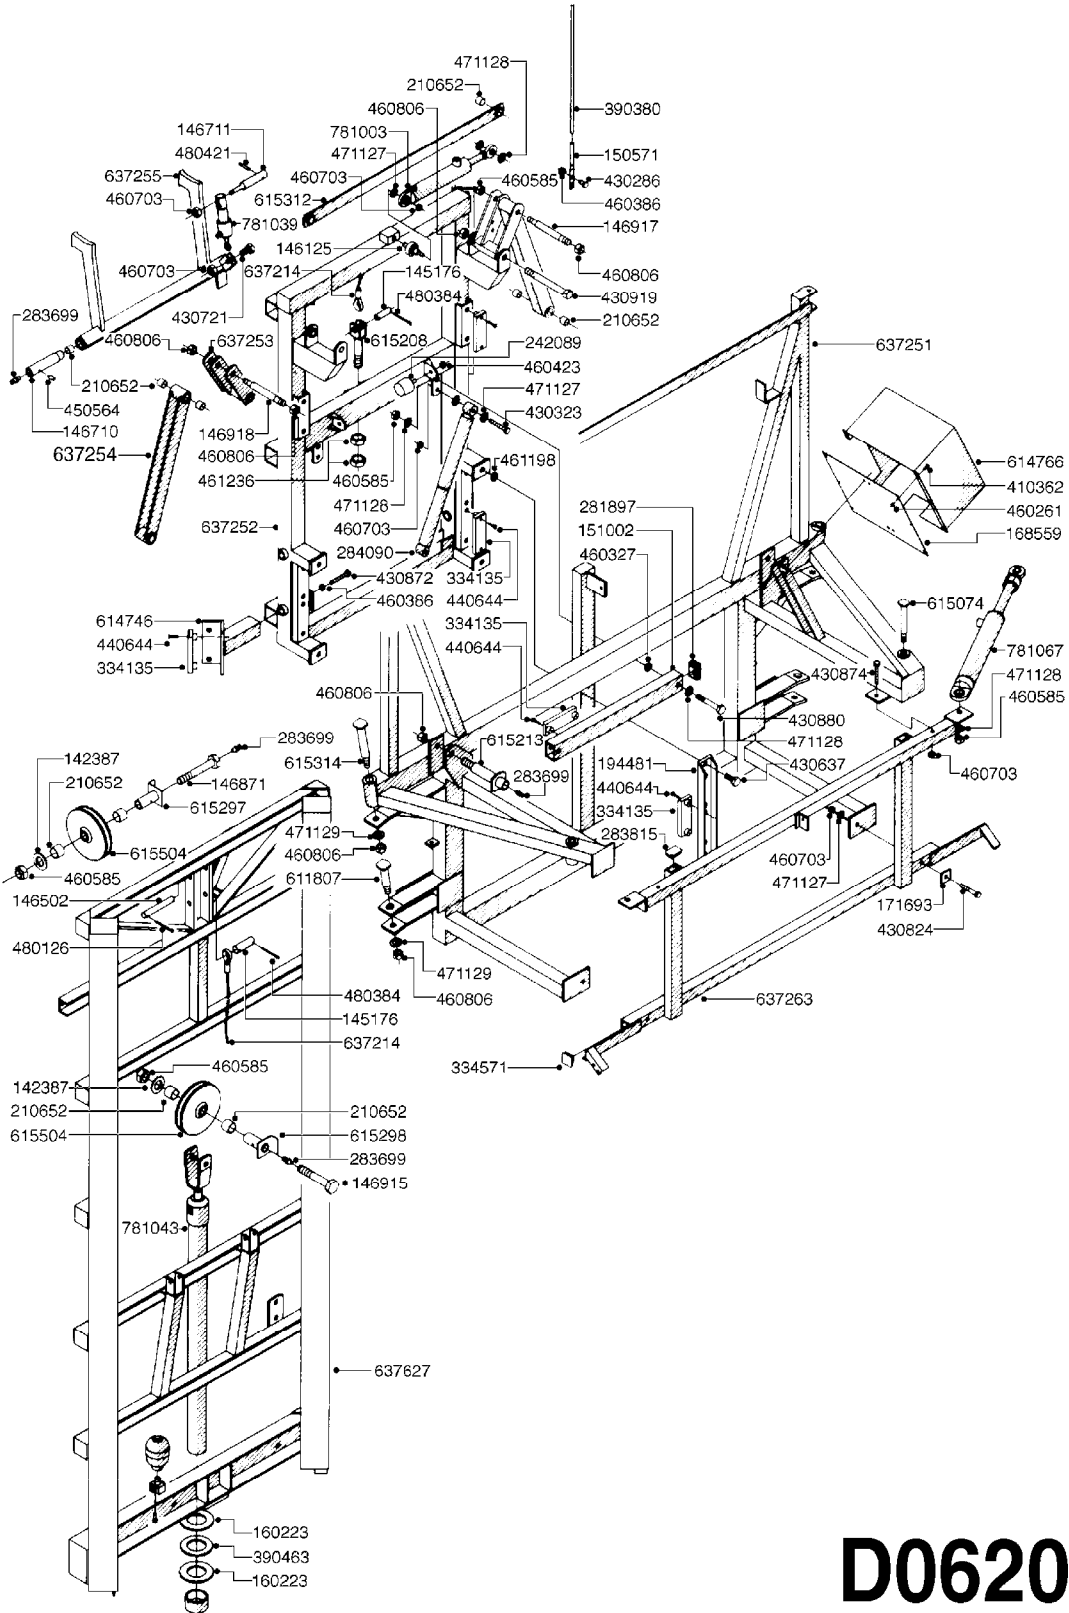

D0620

parts-n°	order qty	description
142387	1	WASHER D40D23X5
145176	1	PIN D19.8 X 60
146125	1	PIN D45X16.8XM16XM12 L86
146502	1	SHAFT D16,0 - 105MM
146710	1	PIN D25-118MM
146711	1	PIN D25-156MM
146871	1	BOLT HEX M16X110 F. GREASE
146915	1	BOLT D16X90
146917	1	PIN D22-181MM
146918	1	PIN D22 X 175
150571	1	BRACKET F.HAC
151002	1	TUBE 60X40X3.2 L=580
160223	1	WASHER D110/D62X6 RED
168559	1	PLATE FOR HY-SCREEN
171693	1	SPACER M40X40X3/D13
194481	1	U CHANNEL 60X30X6 L395MM
210652	1	BUSHING TEFLON D25/D22X20
242089	1	RUBBER STOP D50X40 M10
281897	1	COVER PLUG
283699	1	GREASE NIPPLE M6X1
283815	1	PLUG 50X30MMX2.6 BLACK
284090	1	SHOCK ABSORBER
334135	1	SLIDE SHOE 140X45X15
334571	1	PLUG 40x40x2 F.SQ.TUBE
390380	1	ROD FIBREGLASS D10X500
390463	1	WASHER D104/D61X6 PUR
410362	1	BOLT HEX 8.8 SS M6X20
430286	1	BOLT HEX 8.8 DEL M12X30 FT
430323	1	BOLT HEX 8.8 DEL M12X60
430637	1	BOLT HEX 8.8 DEL M16X50 FT
430721	1	BOLT HEX 8.8 DEL M12X40 FT
430824	1	BOLT HEX 8.8 DEL M12X120
430872	1	BOLT HEX 8.8 DEL M12X100 FT
430874	1	SCREW SET 8.8 DEL M12X70 FT
430880	1	BOLT HEX 8.8 DEL M16X140
430919	1	BOLT HM 20-180/52 8.8 DAC DIN931
440644	1	SCREW NO.10 5/8"
450564	1	SCREW M6X12 ALLEN
460261	1	NUT HEX M6X1.00 LOCK DIN985 A2 SS
460327	1	NUT HEX M16X2
460386	1	NUT HEX M12X1.75
460423	1	NUT HEX M10X1.50 LOCK DIN985A2 SS
460585	1	LOCKING NUT M16 DIN985 A2 SS
460703	1	NUT HEX M12X1.75 LOCK DIN985A2 SS
460806	1	NUT HEX M20X2.50 LOCK DIN985A2 SS
461198	1	NUT HEX M16X2 JAMB
461236	1	NUT HEX M24X1.5
471127	1	WASHER Z12N 13X24X2.5 RST
471128	1	WASHER, M16, Ø30/17.0X 3.0, SS
471129	1	WASHER, M20, Ø37/21.0X 3.0, SS
480126	1	PIN COTTER M4X30
480384	1	PIN COTTER 3/16 x 1-1/2"
480421	1	PIN ROLL D5X45
611807	1	BEARING BOLT
614746	1	BRACKET ADUST. F. SLIDE HAC
614766	1	SCREEN
615074	1	BOLT D20X126
615208	1	YOKE
615213	1	PIN D22 X 70 LUBED F.EAGLE
615297	1	BUSHING D22/D16X50MM
615298	1	BUSHING D22/D16