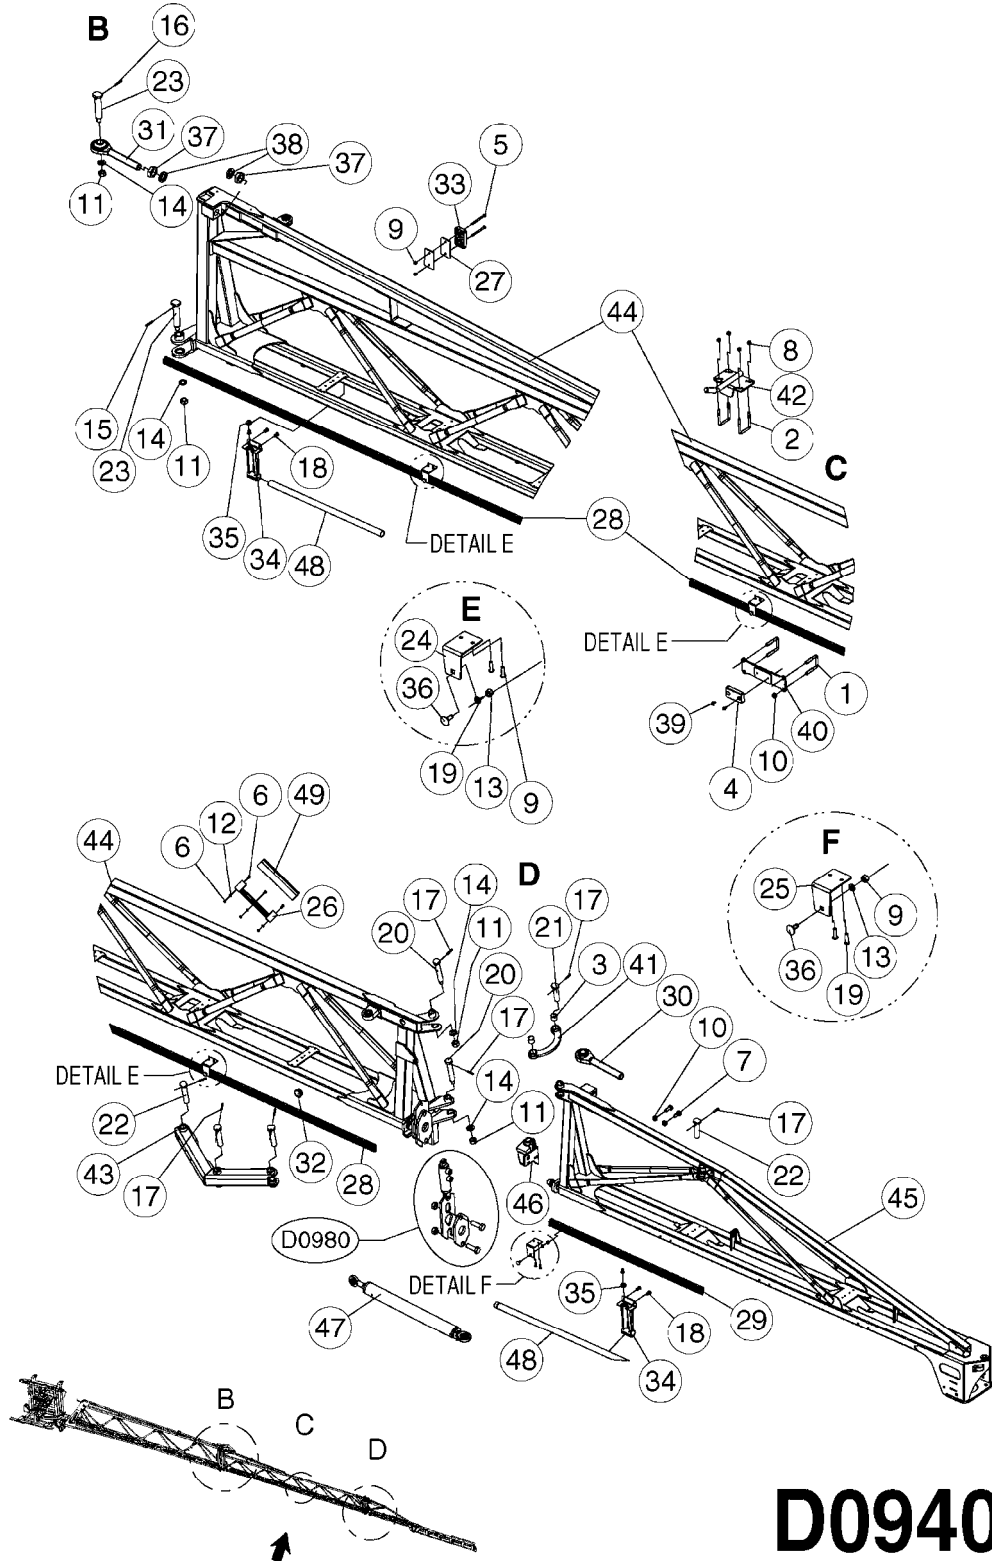

D0940

DTZ 120'/132' BOOM 3 FOLD
OUTER
D0940-HIN, 29:06:17

Page 1
Date 05.08.2019 11:53

Pos.	parts-n°	order qty	description
1	143161	1	BOLT U M10 40X40
2	147516	1	U-BOLT M8-50x50
3	210859	1	BUSH Ø23X20 L20
4	334603	1	RUBBER STOP 86X48X15
5	410605	1	BOLT HEX 8.8 DEL M6X80
6	411030	1	BOLT HEX M5X10
7	420604	1	BOLT HEX 8.8 DEL M10X25 FT DIN933
8	460143	1	SELF LOCK NUT M8 SST A2 DIN985
9	460261	1	NUT HEX M6X1.00 LOCK DIN985 A2 SS
10	460423	1	NUT HEX M10X1.50 LOCK DIN985A2 SS
11	460585	1	LOCKING NUT M16 DIN985 A2 SS
12	471123	1	WASHER, M5, Ø10/ 5.3X 1.0, SS
13	471125	1	WASHER M6U 6.4X14X1.2,A2 SS
14	471128	1	WASHER, M16, Ø30/17.0X 3.0, SS
15	480717	1	PIN E 5X40 SST
16	480719	1	PIN D5 X 36 STAINLESS
17	480730	1	PIN ROLL 5X30 STAINLESS STEEL
18	480804	1	RIVET Ø4.8x14.5
19	480806	1	RIVET, POP, Ø4.8X14/Ø9.5 SS
20	14058400	1	PINBOLT Ø19.3 L=108/100 M12
21	14059700	1	PINBOLT Ø20.0 L=83/75
22	14059800	1	PIN Ø25 L=122/114
23	14141100	1	PINBOLT Ø25.4 L=104/21 M16
24	16406700	1	BRACKET, ALUPROFILE, 54MM LONG
25	16407200	1	BRACKET, ALUPROFILE, 40MM LONG
26	16453000	1	BRACKET F. RUBBER SHIELD
27	16453100	1	PLATE F.RUBBER PAD
28	19487800	1	ALUPROFILE 30X10 L=5.90 M
29	19488300	1	ALUPROFILE 30X10 L=1.90 M
30	28096700	1	EYEBOLT W/SWIVEL Ø19.3 M27 RH
31	28159800	1	EYEBOLT Ø25.4 M27X3
32	28163900	1	PLUG F.NOZZLE TUBE Ø25-27/32
33	33510100	1	WEAR PAD 86X48X15
34	33523600	1	PROTECTION TUBE HOLDER
35	33524400	1	BUTTON Ø22/Ø18 H9.5
36	44077100	1	BOLT, CARRIAGE, M6X16 DIN603 SS
37	46133100	1	JAM NUT M27 DIN 439 B DEL
38	47118500	1	NORDLOCK WASHER M27 LIM ZNK
39	48082000	1	RIVET Ø4.8X12.7/ALU/ST
40	61071800	1	TRANSPORT BRACKET TDZ, RED
41	61080700	1	2. FOLDING BANANA DDZ PAINTED
42	61095500	1	BOOM BRACKET PAINTED
43	63122500	1	FOLD ARM 2 DDZ PAINTED
44	63171500	1	1.OUTERWING 5.93M RIGHT DDZ PAINT
44	63171700	1	1.OUTERWING 5.93M LEFT DDZ PAINTED
45	63173100	1	2. OUTERWING RIGHT 2.2M DDZ PAINTED
45	63173300	1	2. OUTERWING LEFT 2.2M DDZ PAINTED
46	63177400	1	BRACKET W. BALLJOINT DDZ R.
46	63177500	1	BRACKET W. BALLJOINT DDZ L.
47	78133100	1	DOB.CYL.Ø40/25-375/M20-Ø20
48	92510600	1	TUBE, ROUND, Ø25.0X1.5, ALUMINUM
49	92712403	1	HOSE R X1" X300PSI WP X0012"