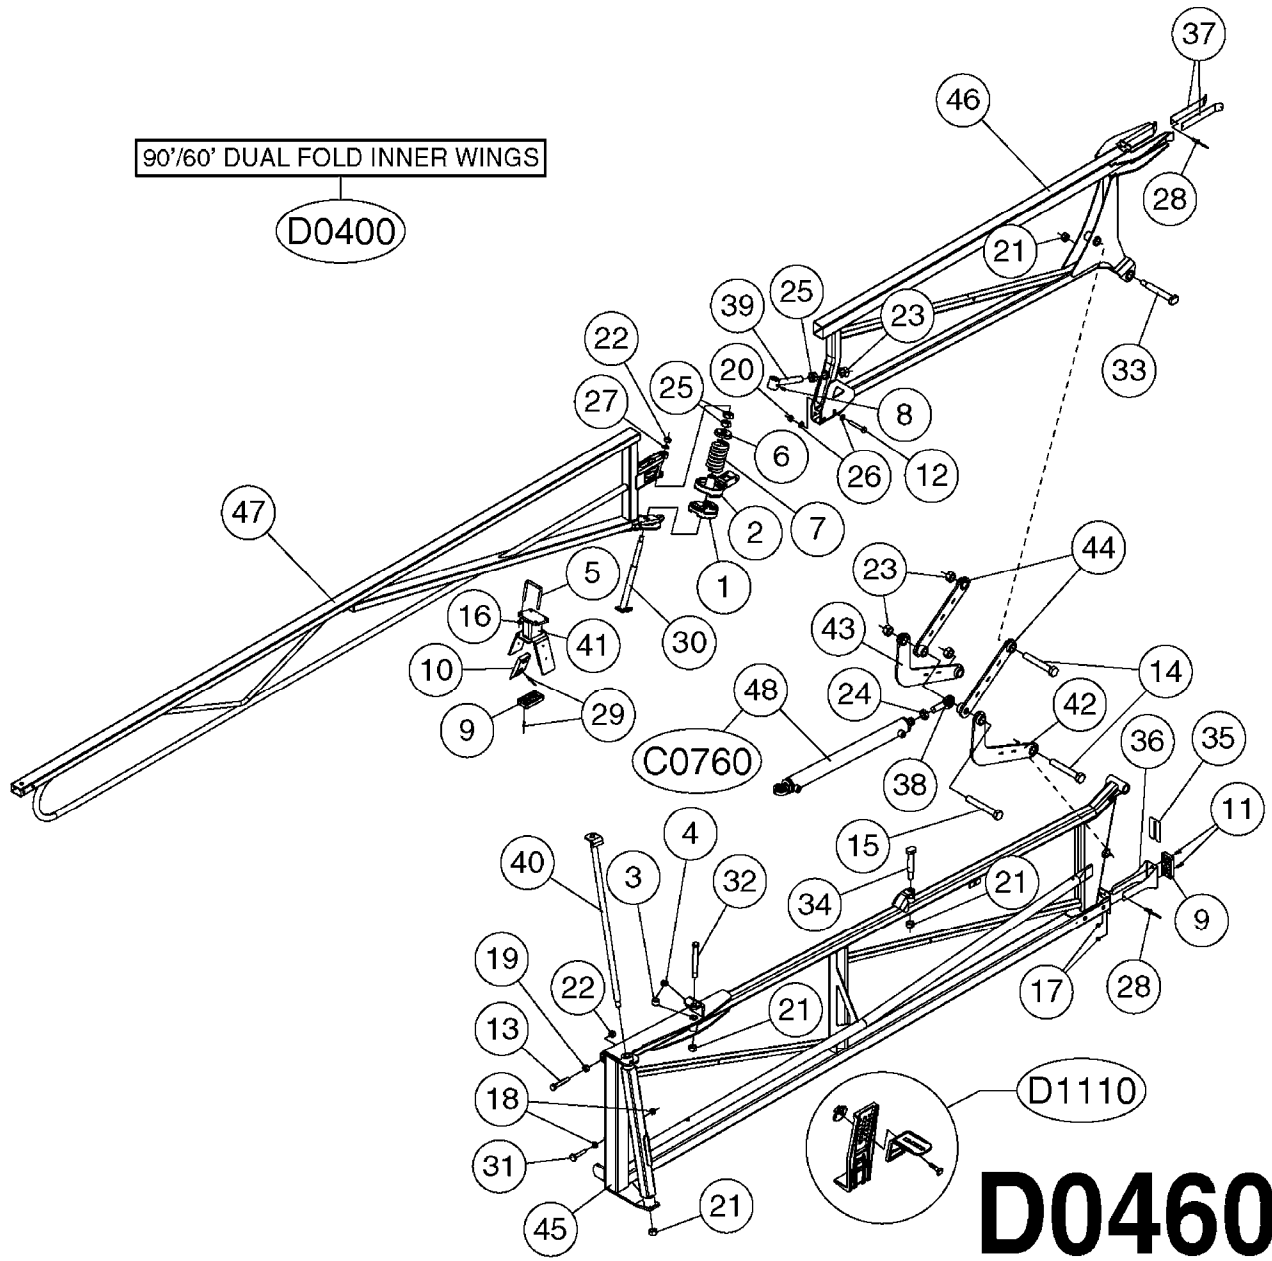

BOOM SPC OUTER 90/60' DUALFOLD
D0460-HIN, 11:10:17

Page

1

Date

05.08.2019 11:52

Pos.	parts-n°	order qty	description
1	111344	1	CLAW CLUTCH Ø100/Ø20,5 UNDER PART RED
2	111640	1	CLAW CLUTCH Ø100 TOP PART RED
3	145911	1	BUSHING FOR HY CYL 21M LZ
4	145912	1	BUSHING D19.8/D17.0X7MM
5	146629	1	BOLT U M8 F. 60 X 40
6	166246	1	WASHER CUP D53 F.SPRING
7	220771	1	SPRING D53/D43X100
8	283699	1	GREASE NIPPLE M6X1
9	334603	1	RUBBER STOP 86X48X15
10	390826	1	SLIDE PAD F.TRANSPORT BKT.CM/D
11	410362	1	BOLT HEX 8.8 SS M6X20
12	421083	1	BOLT HEX 8.8 DEL M10X65
13	430874	1	SCREW SET 8.8 DEL M12X70 FT
14	430888	1	BOLT HEX 8.8 DEL M20X130
15	430979	1	BOLT HEX M20x140 8.8 DELTA
16	460143	1	SELF LOCK NUT M8 SST A2 DIN985
17	460261	1	NUT HEX M6X1.00 LOCK DIN985 A2 SS
18	460342	1	NUT HEX M10 DEL DIN934
19	460386	1	NUT HEX M12X1.75
20	460423	1	NUT HEX M10X1.50 LOCK DIN985A2 SS
21	460585	1	LOCKING NUT M16 DIN985 A2 SS
22	460703	1	NUT HEX M12X1.75 LOCK DIN985A2 SS
23	460806	1	NUT HEX M20X2.50 LOCK DIN985A2 SS
24	461200	1	NUT HEX M20X1.5 JAMB.
25	461251	1	NUT HEX M20 X 2.5 JAMB
26	471122	1	WASHER, M10, Ø20/10.5X 2.0, SS
27	471127	1	WASHER Z12N 13X24X2.5 RST
28	480800	1	RIVET Ø3.2X10
29	480804	1	RIVET Ø4.8x14.5
30	615819	1	PIN
31	14011800	1	BOLT HEX DEL M10X60 SPECIAL
32	14016600	1	PIN F. LINK ARM / SPC
33	14107600	1	PIN, Ø20 F. 90/60 FOLD
34	14107700	1	PIN, Ø19.8 F. 90/60 CYLINDER
35	16329900	1	SHIM, SS, LEVELING, 90/60 OPTIONAL (AS NEEDED)
36	16339400	1	WEAR PLATE, SS, 1.OUTER, 90/60
37	16339500	1	WEAR PLATE, SS, 2.OUTER, 90/60
38	21092100	1	LINK HEAD M20 x D20 L=73, DELTA
39	61006200	1	ADJ. ARM F.BREAKAWAY FTZ
40	61010700	1	PIN F.HINGE 80-90'/SPC L=664
41	61016503	1	2.OUTER BOOM REST, 120/90' SPC
42	61066100	1	FOLDING ARM,90/60,1.OUT"A"
43	61066300	1	FOLDING ARM,90/60,1.OUT"B"
44	61066500	1	FOLDING ARM,90/60,2.OUTER
45	63107300	1	BOOM, 90/60, 1.OUTER, RH
45	63112700	1	BOOM, 90/60, 1.OUTER, LEFT
46	63107500	1	BOOM, 90/60, 2.OUTER
47	63825000	1	BREAKAWAY FTZ/SPC 3.0M, RED
48	78127200	1	CYLINDER DOUB. D40/25 L=455