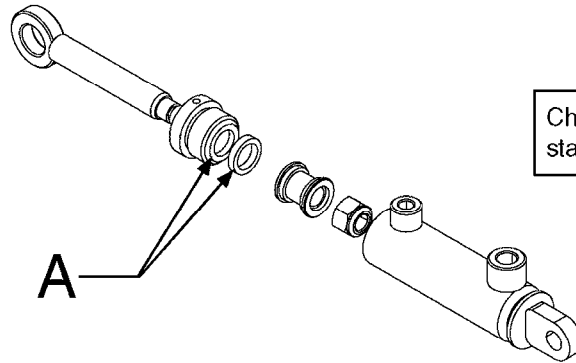

HYDRAULICS - FAROIL CYLINDERS
C0030-HIN, 01:01:16

Page 2

Date 05.08.2019 11:50

parts-n°	order qty	description
78122400	1	DOUBLE CYLINDER D 40/20-300
78122600	1	CYLINDER D40/22-300 BLACK
78122700	1	CYLINDER D40/22X300MM RED
78122800	1	CYLINDER D40/22-300 BLACK
78122900	1	CYLINDER 40/22X300MM RED
78123100	1	CYLINDER DOUBLE D40/20-120
78123200	1	CYLINDER D40/20-120
78123300	1	DBL CYL D70/40-320 AIR INLET L
78124100	1	CYL DOB.D70/40-265 AIR INLET R
78124200	1	CYLINDER D25/12-50
78124300	1	CYLINDER 60/25 X 635 DELTA L
78124600	1	CYLINDER DOUBLE Ø40/20-300 90°
78125100	1	DBL CYL D70/40-320 AIR INLET R
78125300	1	CYL DOB.D70/40-265 AIR INLET L
78125500	1	CYLINDER 60/25 X 662 NAV PAR R
78125600	1	SIN.CYL.Ø60/25_725_2XØ25 RIGHT
78125700	1	CYLINDER 60/25 X 635 DELTA R
78126000	1	CYLINDER,DAMPNER, LOCKING
78126400	1	CYLINDER DBLE D32/16-200 W.STP
78128000	1	CYLINDER DOUB. D60/30 L=300 09
78128800	1	CYLINDER, D50/30-500