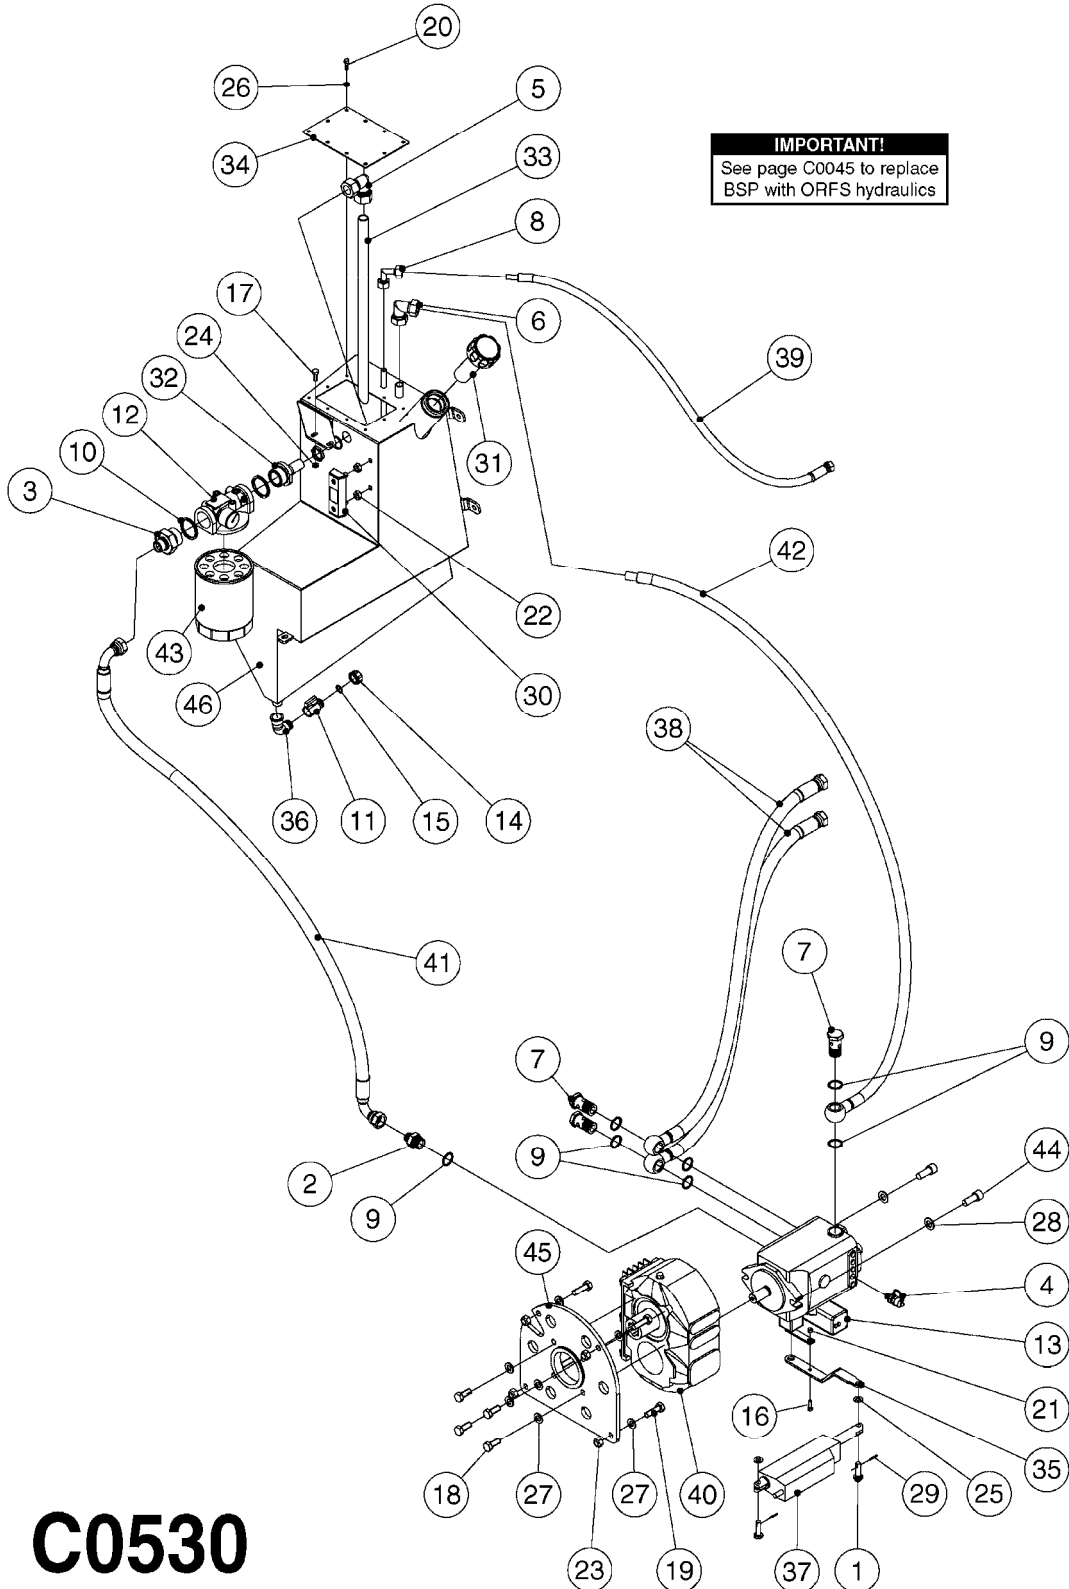

HYD TWIN FORCE PUMP/TANK - NCM
C0530-HIN, 30:03:16

Page

1

Date

05.08.2019 11:51

Pos.	parts-n°	order qty	description
1	146023	1	PIN FOR COGWHEEL
2	146849	1	HEX. NIPPLE 3/4"BSP X 1/2"BSP
3	231923	1	HEX NIPPLE 1 1/4"X3/4" BSP
4	231955	1	NIPPLE F. PRESS GAUGE 1/4" BSP
5	232083	1	HY HOSE CONN. D22 90 DEG.
6	232084	1	HY HOSE CONN. D18 90 DEG.
7	232205	1	BANJO BOLT 3/4" DELTA
8	232229	1	HY HOSE CONN. D12 90 DEG.
9	241367	1	DOWTYSEAL 28.5x22
10	242099	1	DOWTYSEAL 1-1/4"
11	281551	1	BALL VALVE 1/2"
12	283972	1	FILTER COMPLETE F. TWIN
13	284648	1	PUMP, HYD, HAC 462, M4PV58
14	320047	1	FITT.DK CAPNUT 1/2" BSP
15	330212	1	O-RING D19/D14X2.4 F.1/2"NUT
16	410362	1	BOLT HEX 8.8 SS M6X20
17	420582	1	BOLT HEX 8.8 DEL M8X20 FT A2
18	430286	1	BOLT HEX 8.8 DEL M12X30 FT
19	430721	1	BOLT HEX 8.8 DEL M12X40 FT
20	440182	1	SCREW NO.14 3/4" STAINLESS
21	460261	1	NUT HEX M6X1.00 LOCK DIN985 A2 SS
22	460423	1	NUT HEX M10X1.50 LOCK DIN985A2 SS
23	460703	1	NUT HEX M12X1.75 LOCK DIN985A2 SS
24	470407	1	WASHER D14.8D8.1X2 LOCK SS
25	471122	1	WASHER, M10, Ø20/10.5X 2.0, SS
26	471125	1	WASHER M6U 6.4X14X1.2,A2 SS
27	471127	1	WASHER Z12N 13X24X2.5 RST
28	471173	1	WASHER D28.0/15.0 X 2.5
29	480728	1	PIN D3.2X20 SPLIT
30	782019	1	OIL LEVEL GLASS 76 MM
31	786016	1	CAP FOR HYDRAULIC TANK, TWIN
32	14037800	1	NIPPLE 1-1/4"-3/4"-D22 BSP HY
33	15051200	1	PIPE D22.0 X 2.0 L=19.9"
34	16115500	1	COVER F.HYDRAULIC TANK NCM
35	16140900	1	TWIN PUMP ACTUATOR ARM NCM
36	23222000	1	90 DEGREE ELBOW 1/2" GALV.
37	26047400	1	ACTUATOR 0-130MM L=0,5M/4WIREAMP
38	28031600	1	HYD. HOSE 3/4" L=7700/BANJO 6600
38	28060700	1	HYD. HOSE 3/4" L=281.5"/BANJO 4400
39	28031800	1	HOSE HY X 3/8" L=311.0" 6600
39	28060800	1	HOSE HY X 3/8" L=299.2"OML-D12 4400
40	28046300	1	GEAR M7 28102300 PAINT.RED 540 4400
41	28063400	1	HOSE HYX1/2" L=39"OML90° BANJO
42	28063500	1	HOSE HYX1/2" L=58.3"OML90°-D18
43	28402503	1	FILTER ELEMENT TWIN
44	45002000	1	BOLT M14X60 DIN 916 DELTA
45	61033400	1	BRACKET FOR TWIN GEARBOX NCM
46	63035900	1	HYDRAULIC OIL TANK NCM