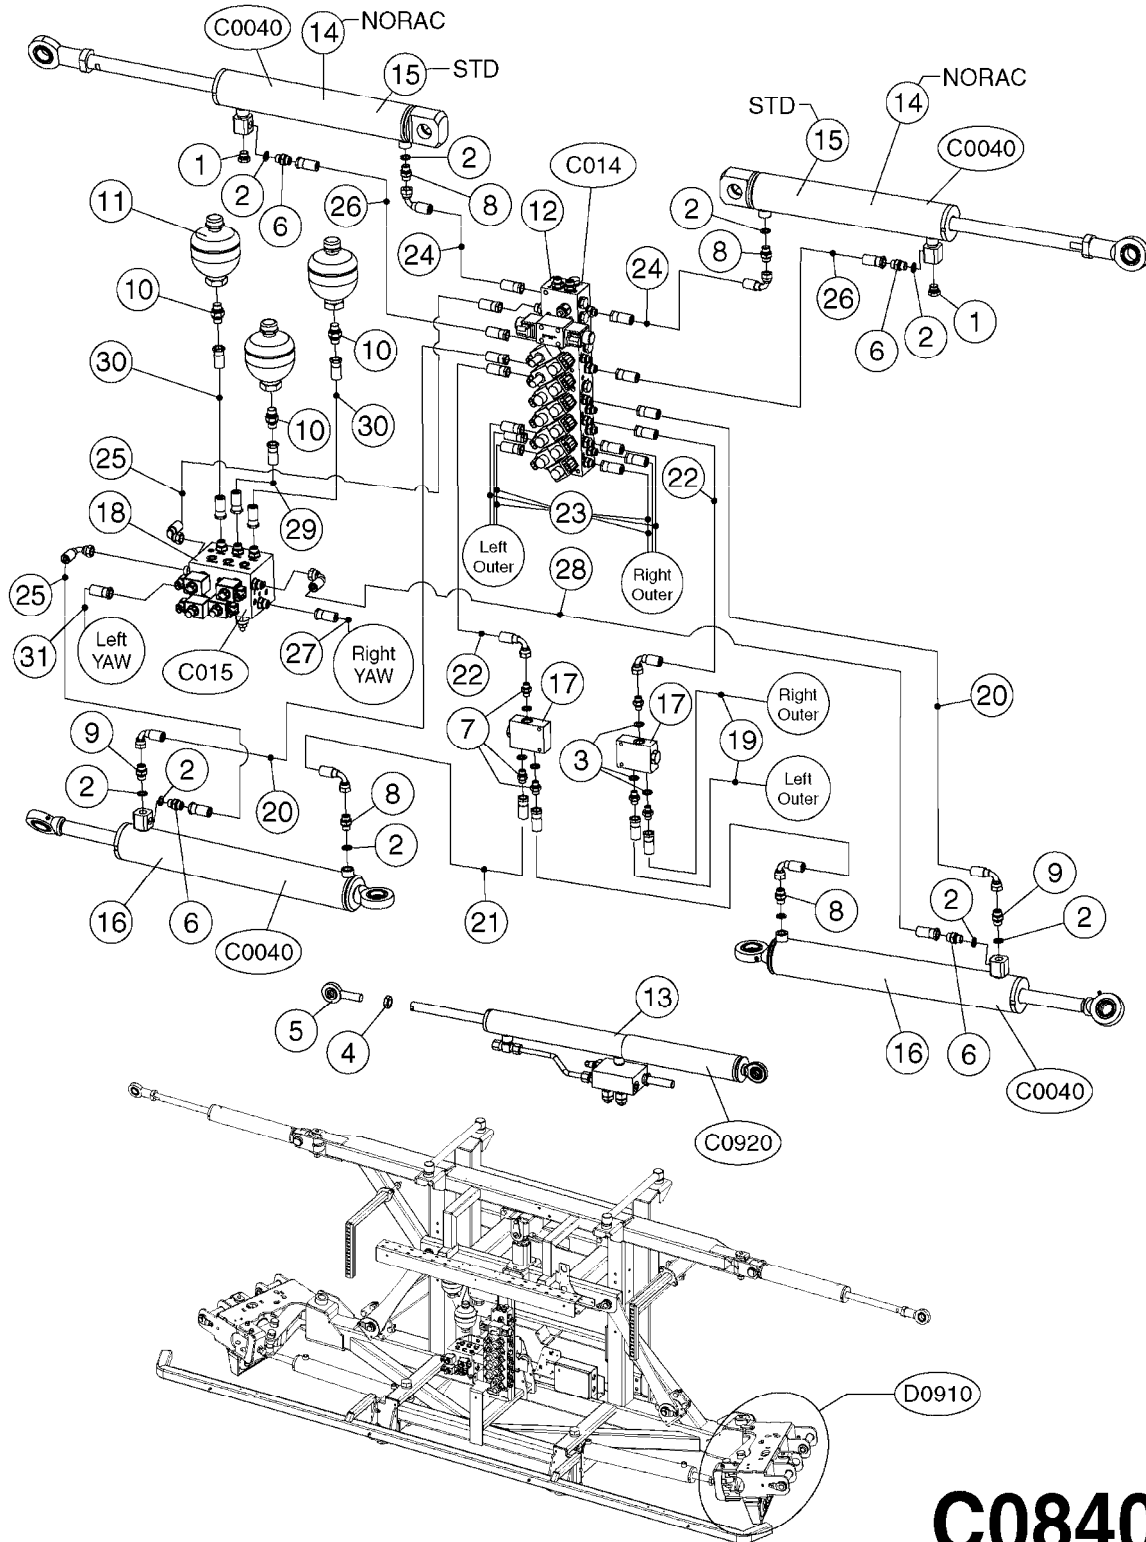

C0840

DTZ BASIC HYDRAULIC
C0840-HIN, 05:06:19

Page 1
Date 05.08.2019 11:51

Pos.	parts-n°	order qty	description
1	231924	1	PLUG 3/8'
2	240866	1	DOWTYSEAL 3/8"
3	241404	1	DOWTY SEAL 1/4"
4	461198	1	NUT HEX M16X2 JAMB
5	21091900	1	LINK HEAD M16 x D17 DELTA
6	23234300	1	HEX NIPPLE 3/8"-11/16"
7	23234500	1	HEX NIPPLE 1/4" - 9/16"
8	23235700	1	HEX NIPPLE 3/8"-9/16"
9	23236800	1	HEX NIPPLE 3/8"-9/16" - 1.2mm
10	23246100	1	HEX NIPPLE 11/16" ORFS X M18
11	28160800	1	ACCUMULATOR 0.5L
12	73024800	1	HYD. BLOCK DDZ 3-FOLD
13	78126000	1	CYLINDER,DAMPNER,LOCKING
14	78132800	1	DOB.CYL.Ø70/30-360/M30 SPEC.
15	78132900	1	DOB.CYL.Ø70/30-280/M30 SPEC.
16	78134800	1	DOB.CYL.Ø70/30-436/ Ø30 ADJ. DAMP
17	78219600	1	FLOW DIVIDER FTZ '13
18	78220800	1	HYD. BLOCK DDZ ANTI-YAW
19	78500100	1	HY.HO.1/4"L= 3000 STR-90°
20	78500300	1	HY.HO.1/4"L= 1200 STR-90°
21	78501400	1	HY.HO.1/4"L= 750 STR-90°
22	78504100	1	HY.HO.1/4"L= 450 STR-90°
23	78506403	1	HY.HO.1/4"L= 2700 STR-STR
24	78514100	1	HY.HO.1/4"L= 2080 STR-90°
25	78560100	1	HY.HO.3/8"L= 900 STR-90°
26	78562100	1	HY.HO.3/8" L= 2400 STR-STR
27	78562300	1	HY.HO.3/8"L= 2150 STR-STR
28	78563700	1	HY.SL.3/8" L= 1450 STR-90°
29	78568100	1	HY.HO.3/8"L= 600 STR-STR
30	78568200	1	HY.HO.3/8"L= 390 STR-STR
31	78568300	1	HY.SL.3/8" L= 1500 STR-STR