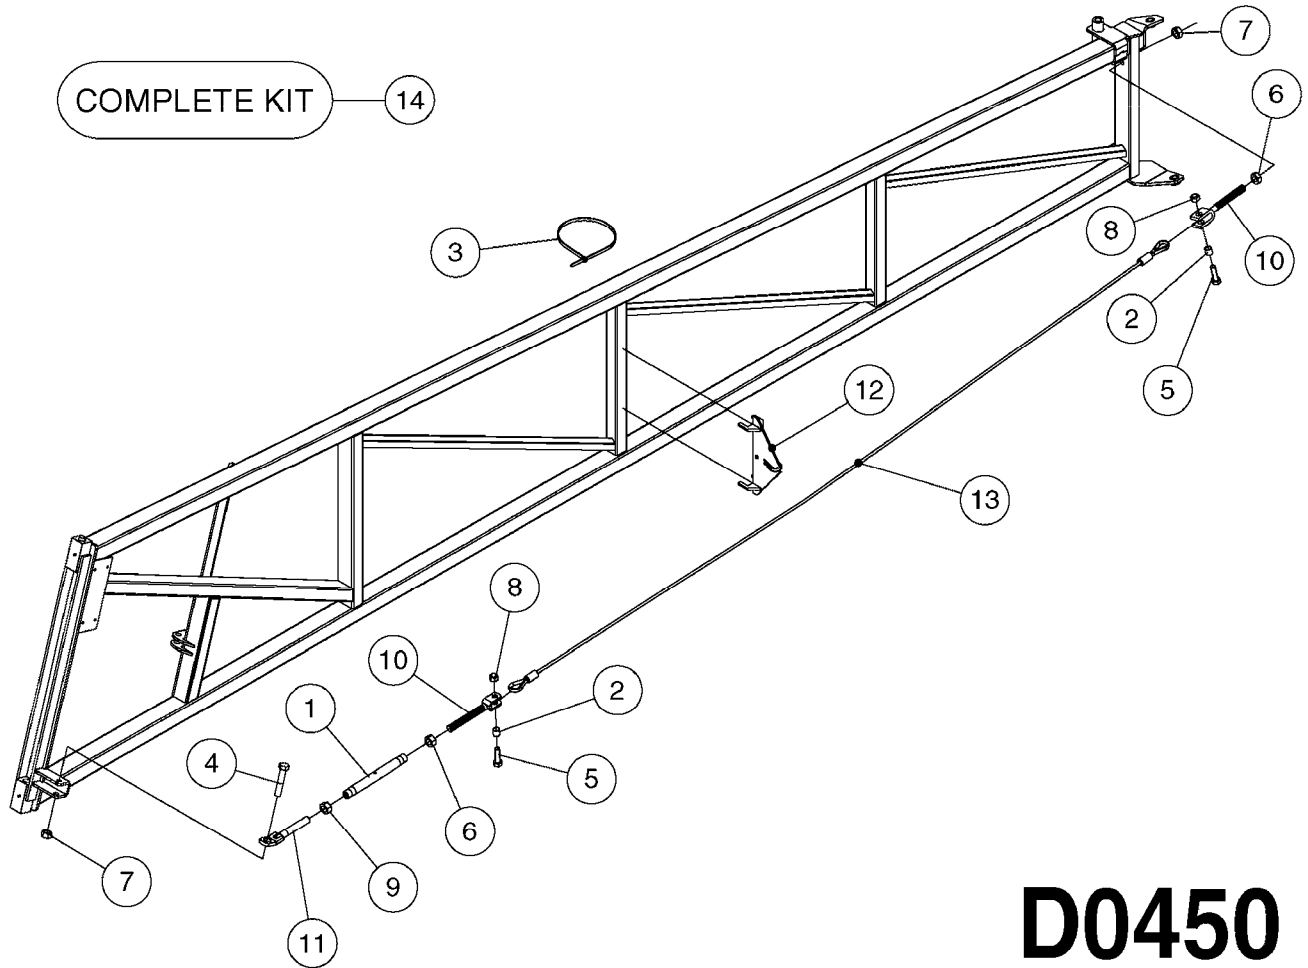

COMPLETE KIT 14

D0450

BOOM CABLE KIT SPC 80'-90'
D0450-HIN, 01:01:16

Page 1

Date 05.08.2019 11:52

Pos.	parts-n°	order qty	description
1	151473	1	TURN BUCKLE HOUSING M16-200
2	159851	1	BUSHING Ø16.0/13.0 L=16 DEL
3	28025203	1	TIE STRAP L=23" x W=1/2"
4	430706	1	BOLT HEX 8.8 ZINC CLEAR M16X90
5	430721	1	BOLT HEX 8.8 DEL M12X40 FT
6	460327	1	NUT HEX M16X2
7	460585	1	LOCKING NUT M16 DIN985 A2 SS
8	460703	1	NUT HEX M12X1.75 LOCK DIN985A2 SS
9	461230	1	NUT HEX M16X2 LH THREAD
10	615561	1	CLEVIS F.TURNUCKLE M16 RH
11	615774	1	ANCHOR LH F.M16 TURNUCKLE
12	63028603	1	BRACE, CABLE INNER SPC
13	63028703	1	CABLE Ø10 X 4750 / SPC
14	83347603	1	SPC 80-90 CABLE KIT, IN-FIELD