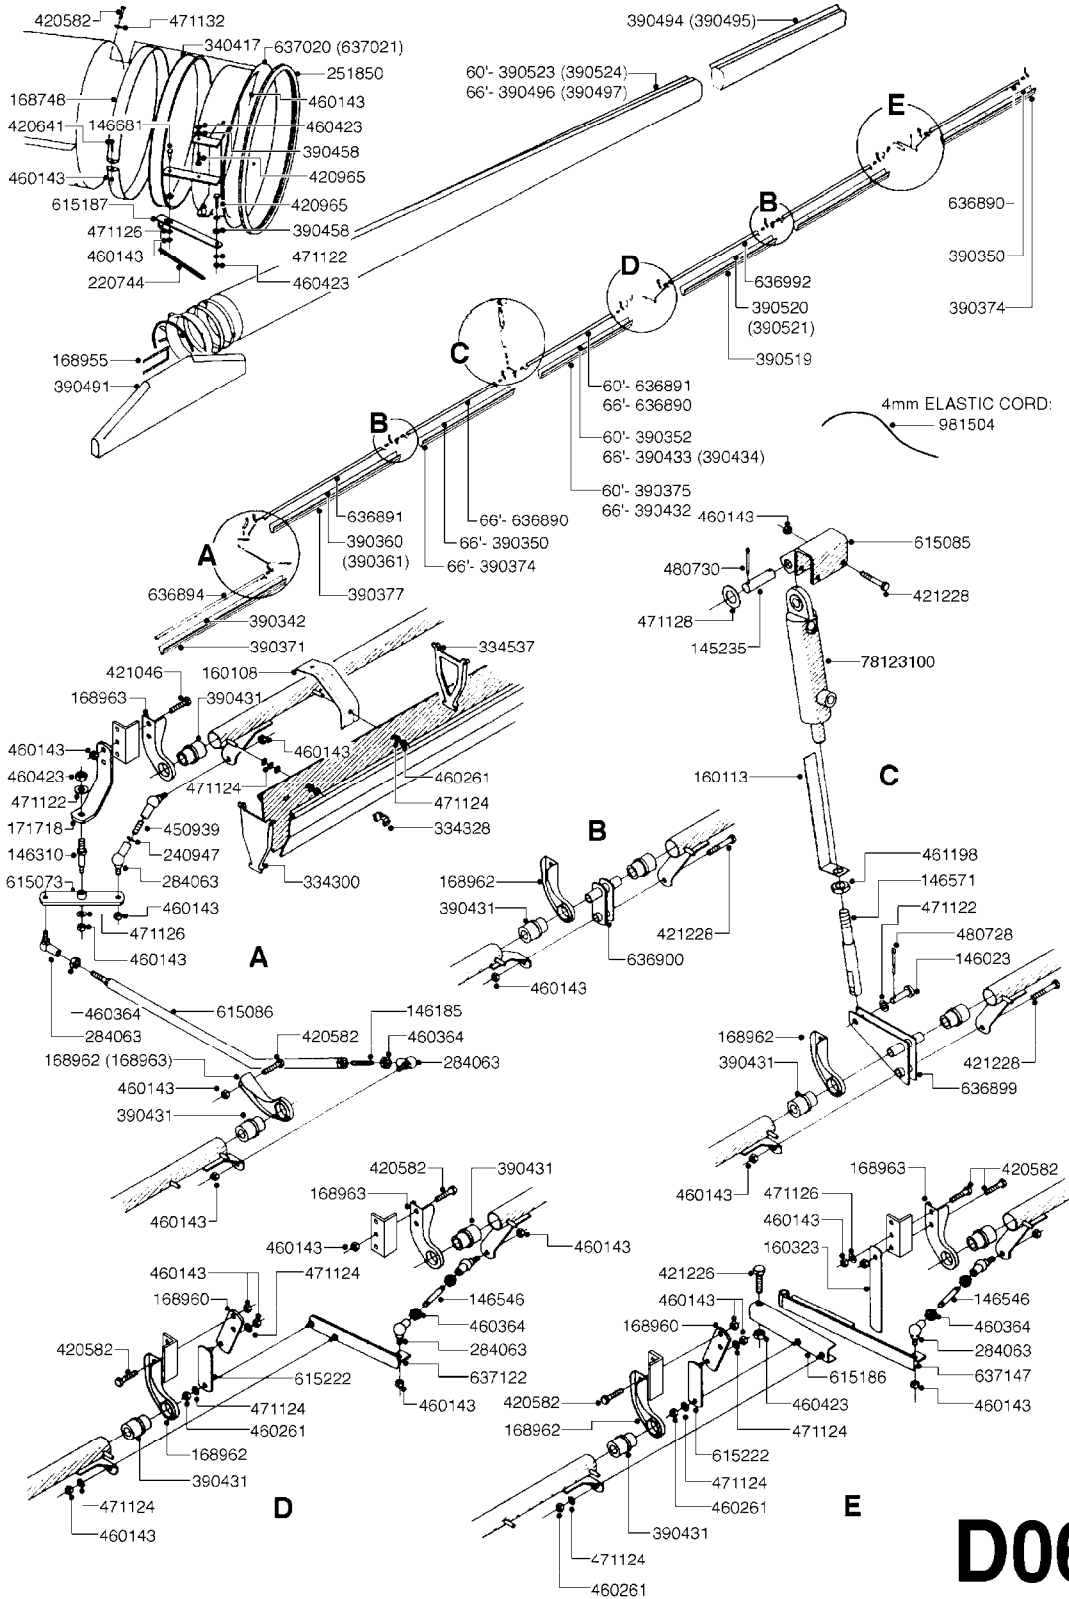

BOOM - TWN HAC 60',66' AIR SYS
D0630-HIN, 01:01:16

Page 1
Date 05.08.2019 11:53

parts-n°	order qty	description
145235	1	PIN D12 X 60
146023	1	PIN FOR COGWHEEL
146185	1	THREADED STUD
146310	1	THREADED CONN.PIN 9.9 X 63MM
146546	1	SHAFT D8 80MM
146571	1	PIN D20 X 185
146681	1	PIN D20.0 X 35/M8
160108	1	BRACKET F.AIR SLOT TWIN
160113	1	GUIDE
160323	1	BRACKET F.AIR COUPLING
168748	1	CLAMP L=1575
168955	1	FRAME F. TWINBAG CENTER OUTLET
168960	1	BRACKET 3X30 95MM
168962	1	AIR SLOT BKT.RIGHT
168963	1	AIR SLOT BKT.LEFT
171718	1	BRACKET
220744	1	SPRING 150/25
240947	1	O-RING D7.3X2.4 NITRIL
251850	1	SEAL F.AIR OPENING TWIN 1800MM
284063	1	BALL JOINT M6 90 DEGREE
334300	1	END PLATE
334328	1	CLIPS FOR AIR SPLIT
334537	1	DIVIDER F.AIR SPOUT
340417	1	TANK FRAME PACK.1640MM 64.5'
390342	1	AIR SLOT SKIRT L=2000 W/HOLE
390350	1	AIR SPLIT,FRONTSIDE 1500
390352	1	AIR SPLIT,FRONTSIDE 2000
390360	1	SPACE SPLIT FRONT 2M RIGHT
390361	1	SPACE SPLIT FRONT 2M LEFT
390371	1	AIR SLOT SKIRT L =2000
390374	1	AIR SLOT SKIRT L =1460
390375	1	AIR SLOT SKIRT L=1960
390377	1	AIR SLOT SKIRT L=2065
390431	1	BUSHING INST.D32/D29/D25 42MM
390432	1	AIR SLOT SKIRT L=1495
390433	1	AIR SLOT SKIRT L=1495 R W/HOLE
390434	1	AIR SLOT SKIRT L=1495 L W/HOLE
390458	1	WASHER D25.0/D11.0X4
390491	1	AIR BAG F.HAC CENTER SECTION
390494	1	BAG F.TWIN 60'BREAKAWAY RIGHT
390495	1	BAG F.BREAKAWAY 1.5M LEFT
390496	1	BAG F.18-20-21M HAC RIGHT
390497	1	BAG F.18-20-21M HAC LEFT
390519	1	AIR SLOT SKIRT L=2439
390520	1	AIR SLOT SKIRT L=2439 FRONT RH
390521	1	AIR SLOT SKIRT L=2439 FRONT LH
390523	1	AIR BAG F.60'HAC TWIN RIGHT
390524	1	AIR BAG F.60'HAC TWIN LEFT
420582	1	BOLT HEX 8.8 DEL M8X20 FT A2
420641	1	BOLT HM 8X35/22 A2 SS DIN931
420965	1	M10X40 MACHINE SCREW STAINLESS
421046	1	BOLT HEX M8X25/25 A2 SS DIN933
421226	1	BOLT HEX 8.8 DEL M10X45
421228	1	BOLT HEX 8.8 DEL M8X55
450939	1	CONNECTOR
460143	1	SELF LOCK NUT M8 SST A2 DIN985
460261	1	NUT HEX M6X1.00 LOCK DIN985 A2 SS
460364	1	NUT HU M8 A2 SS DIN934
460423	1	NUT HEX M10X1.50 LOCK DIN985A2 SS
461198	1	NUT HEX M16X2 JAMB
471122	1	WASHER, M10, Ø20/10.5X 2.0, SS