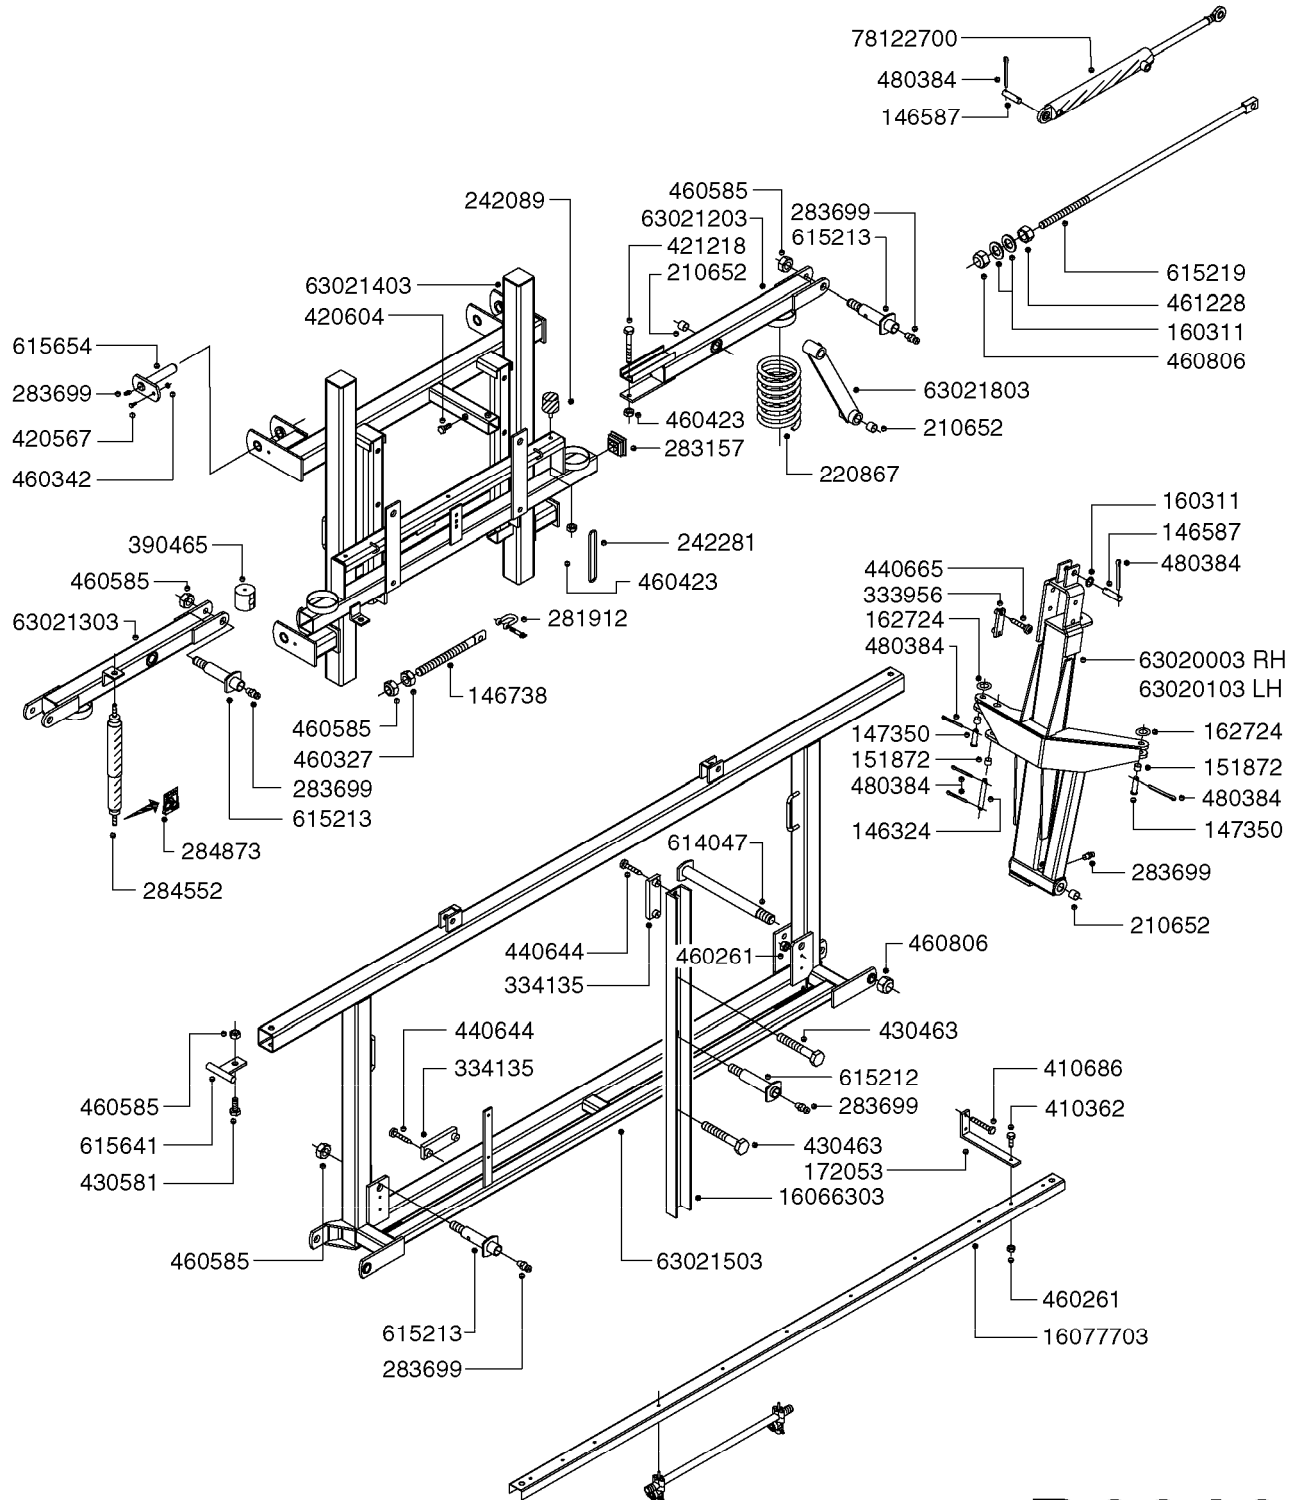

DENMARK STEEL PARTS SHOWN ON THIS PAGE
FOR NORTH AMERICAN STEEL PARTS, SEE PAGE D0310

D0300

BOOM COMMANDER CENTER 45-66'DK
D0300-HIN, 01:01:16

Page 1

Date 05.08.2019 11:52

parts-n°	order qty	description
146324	1	SHAFT D16.8 L102/2 X 5
146587	1	PIN D16.8 X 65
146738	1	PIN FOR CENTER CABLE EAGLE
147350	1	PIN D16.8 L60MM
151872	1	BUSHING D22.0/18.0 10MM
160196	1	NOZZLE TRACK EAGLE
160311	1	WASHER D30/D20.4X2
162724	1	WASHER D25/D18.1X1
172053	1	NOZZLE TRACK HOLDER
194418	1	U CHANNEL 65 X 1175 CENTER EAG
210652	1	BUSHING TEFLON D25/D22X20
220867	1	COMP SPRING DI106 L320 D14 N9,55
242089	1	RUBBER STOP D50X40 M10
242281	1	RUBBER BAND OVAL 180MM
281912	1	SHACKLE M-10
283157	1	PLUG F.DRAIN 60X60X4
283699	1	GREASE NIPPLE M6X1
284552	1	SHOCK ABSORBER F.EAGLE BOOM
284873	1	KIT F.SHOCK ABSORBER HDW.EAG.
333956	1	SLIDE SHOE 91X25X10
334135	1	SLIDE SHOE 140X45X15
390465	1	JOINER BLOCK TRAPEEZE EAGLE
410362	1	BOLT HEX 8.8 SS M6X20
410686	1	BOLT HEX 8.8 DEL M6X30
420567	1	BOLT HEX 8.8 DEL M8X30 FT
420604	1	BOLT HEX 8.8 DEL M10X25 FT DIN933
421218	1	BOLT HEX 8.8 DEL M10X90
430463	1	BOLT HEX 8.8 DEL M16X110
430581	1	BOLT HEX 8.8 DEL M16X40 FT
440644	1	SCREW NO.10 5/8"
440665	1	SCREW M4.2X16 STAINLESS
460261	1	NUT HEX M6X1.00 LOCK DIN985 A2 SS
460327	1	NUT HEX M16X2
460342	1	NUT HEX M10 DEL DIN934
460423	1	NUT HEX M10X1.50 LOCK DIN985A2 SS
460585	1	LOCKING NUT M16 DIN985 A2 SS
460806	1	NUT HEX M20X2.50 LOCK DIN985A2 SS
461228	1	NUT HEX M20
480384	1	PIN COTTER 3/16 x 1-1/2"
614047	1	PIN D22 X 243 HINGE EAGLE
615212	1	PIN D22 X 84 LUBED F.EAGLE
615213	1	PIN D22 X 70 LUBED F.EAGLE
615219	1	TILT CYL.REPLACEMENT EAGLE
615256	1	PIN 22 X 70 SHORT THREA. EAGLE
615641	1	SAFETY BAR F.WNG TLT 45-66'
615654	1	PIN D25 X 123 F. PARALIFT
637048	1	SUSP.ARM RIGHT EAGLE
637049	1	SUSP.ARM LEFT EAGLE
637064	1	TRAPEEZE ARM EAGLE 45'-66'
637887	1	HINGE EAGLE LH 45'-66' '97
637888	1	HINGE EAGLE RH 45'-66' '97
637960	1	CENTER LIFT FRAME EAG CM45-66'
10606003	1	KIT F.TILT STOP 45'-66' EAGLE
63050500	1	CENTER FRAME SPB 05
78122700	1	CYLINDER D40/22X300MM RED