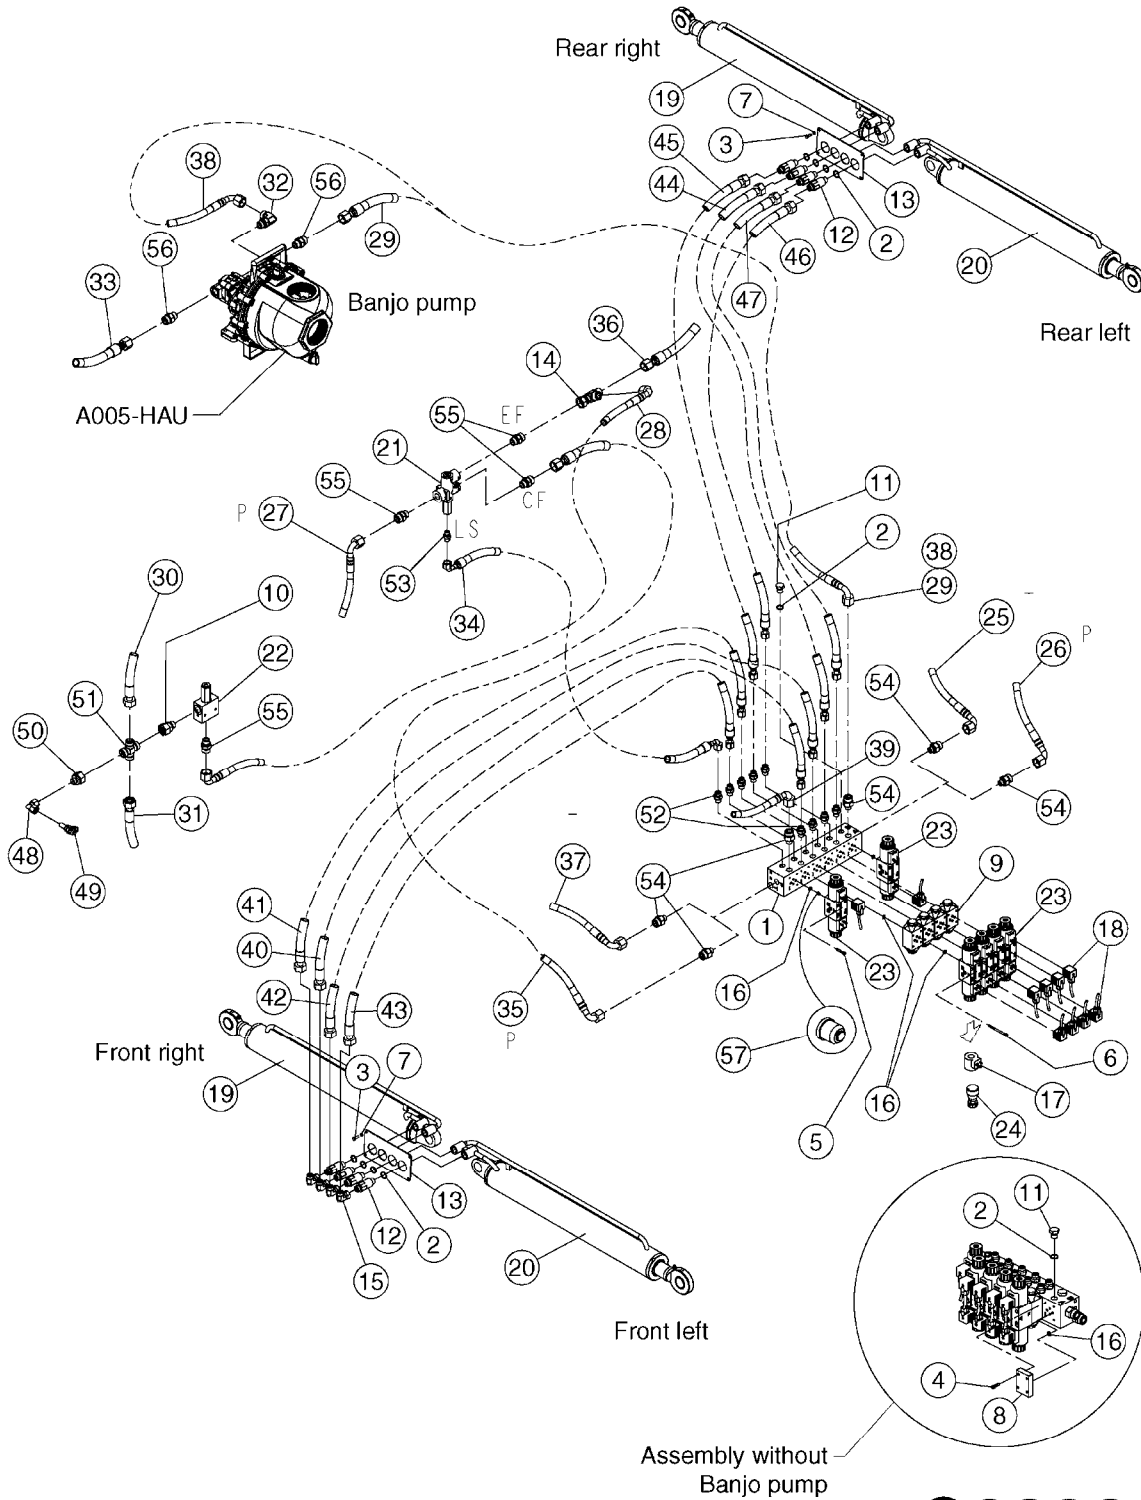

C0890

HYD.LEG WIDENING 2017
C0890-HIN, 06:12:17

Page 1
Date 05.08.2019 11:51

Pos.	parts-n°	order qty	description
1	146150	1	HYD. MANIFOLD BLOCK 6 STATIONS
2	240866	1	DOWTYSEAL 3/8"
3	418010	1	BOLT HEX M5X16 SS 8.8 DIN933
4	458037	1	BOLT CAP HEAD M5X20 SS A2
5	458038	1	BOLT CHC 8.8 DEL M5X30/22
6	458040	1	BOLT CAP HEAD M5X70/22 SS A4
7	478083	1	WASHER W5 DIN127B A2
8	782834	1	CLOSING PLATE F. HYD. MANIFOLD HIPF3
9	782866	1	CONTROLLED DOUBLE-VALVE
10	786776	1	FITTING EGE18PLREDA3C
11	786888	1	PLUG 3/8"
12	14033001	1	FITTING G3/8"-11/16"UNF
13	16755501	1	DOOR FOR HTA AXLE ACCESS SARITOR
14	23007203	1	1" SWIVEL NUT RUN TEE
15	23241800	1	HYD.FIT. M-F 90° 11/16"-11/16"
16	24001401	1	O-RING 1.78 x 8.73
17	26038001	1	SOLENOID SDHE SP-COE-12DC/10
18	76009301	1	PLUG+CABLE L1.5M+2CONTAC
19	78106401	1	CYLINDER, 70/40, C550, RIGHT SARITOR AXLE
20	78106501	1	CYLINDER 70/40, 550, LEFT SARITOR AXLE
21	78201901	1	PRIORITY VALVE, OLS 80, DYNAMIC 7B, SARITOR
22	78202901	1	RELIEF VALVE, 180B, W/HOUSING, SARITOR
23	78203101	1	DIRECTIONAL CONTROL VALVE 4/3, SDHE 0713-x12DC
24	78203501	1	EMERGENCY CONTROL FOR SDHE VALVE
25	78500901	1	HY.HO.1TA12 ORFS1" F90+F90 L4160
26	78501001	1	HY.HO.1TA12 ORFS1" F90+F90 L4230
27	78513701	1	HYDRAULIC HOSE 1TA12 ORFS1" F90+F90 L400
28	78513801	1	HY.HO.1TA12 ORFS1" F90+F90 L1105
29	78519701	1	HY.HO.1TA12 ORFS1" FD+F90 L1170
30	78523401	1	HOSE PUMP 19CC TO RELIEF VALVE L=530
31	78523501	1	HY.HO.1TA16+E24FD+E2F90 L=450
32	78530001	1	HY.HO.1TA16+E24FD+E24F90 L2750
33	78546101	1	HY.HO.1TA12 ORFS1" FD+F90 L1550
34	78564001	1	HY.HO.1TA8 ORFS11/16 FD+F90 L1305
35	78564801	1	HY.HO.1TA12 ORFS1" F90+F90 L1230
36	78564901	1	HY.HO.1TA12 ORFS1" F90+F90 L890
37	78565001	1	HY.HO.1TA12 ORFS1" F90+F90 L715
38	78565101	1	HY.HO.1TA12 ORFS1" F45+F90 L2285
39	78565301	1	HY.HO.1TA12 ORFS1" FD+FD L660
40	78580101	1	HY.HO.1TA8 ORFS 11/16FD L2630
41	78580201	1	HY.HO.1TA8 ORFS 11/16FD L2110
42	78580301	1	HY.HO.1TA8 ORFS 11/16FD L2580
43	78580401	1	HY.HO.1TA8 ORFS 11/16FD L2080
44	78580501	1	HY.HO.1TA8 ORFS 11/16FD L4680
45	78580601	1	HY.HO.1TA8 ORFS 11/16FD L4090
46	78580701	1	HY.HO.1TA8 ORFS 11/16FD L4640
47	78580801	1	HY.HO.1TA8 ORFS 11/16FD L4070
48	78606901	1	FITTING EW12L OMDA3C
49	78607001	1	TEST PRESSURE PORT M18X1.5 (12L)-M16X2.00
50	78610001	1	FITTING RED1812LA3C
51	78610301	1	FITTING K18LA3C
52	78615001	1	NIPPLE ORFS UNF11/16"-BSP3/8"
53	78615101	1	HEX NIPPLE 1/4" - 11/16"
54	78616901	1	HEX NIPPLE 3/8"-1"
55	78617001	1	HEX NIPPLE 1/2" - 1"
56	78620701	1	UNION MALE ORFS-DN12-15L/
57	78627001	1	PLUG-H-00