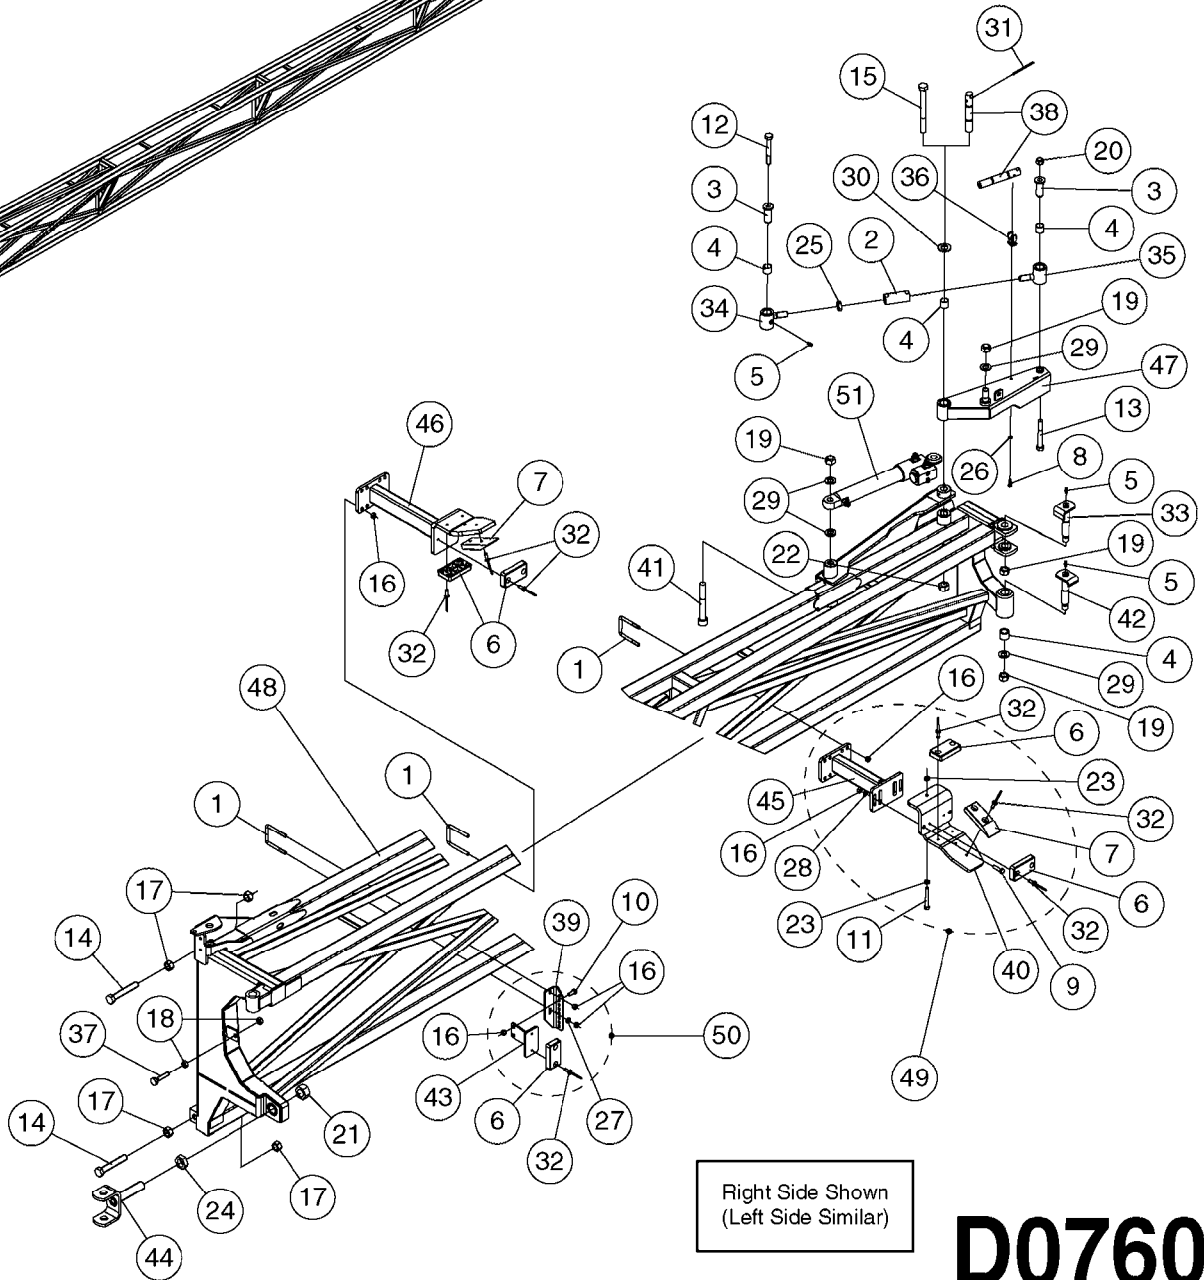

BOOM-FORCE OUTER WING 110-132'
D0760-HIN, 01:01:16

Page 1
Date 05.08.2019 11:53

Pos.	parts-n°	order qty	description
1	147516	1	U-BOLT M8-50x50
2	147649	1	TURNBUCKLE D30.0 L=64/M16X1.5
3	147763	1	BUSHING D20.0/12.0 L=55
4	210859	1	BUSH Ø23X20 L20
5	283699	1	GREASE NIPPLE M6X1
6	334603	1	RUBBER STOP 86X48X15
7	390826	1	SLIDE PAD F.TRANSPORT BKT.CM/D
8	410185	1	BOLT HEX 8.8 DEL M6X16
9	420567	1	BOLT HEX 8.8 DEL M8X30 FT
10	420582	1	BOLT HEX 8.8 DEL M8X20 FT A2
11	421254	1	BOLT HEX 8.8 SS M8X50
12	430485	1	BOLT HEX 8.8 DEL M12X90
13	430787	1	BOLT HEX M12X90 A4-80
14	430861	1	BOLT HEX 8.8 DEL M16X100 FT
15	430940	1	BOLT M20X210 8.8 DEL.
16	460143	1	SELF LOCK NUT M8 SST A2 DIN985
17	460327	1	NUT HEX M16X2
18	460342	1	NUT HEX M10 DEL DIN934
19	460585	1	LOCKING NUT M16 DIN985 A2 SS
20	460703	1	NUT HEX M12X1.75 LOCK DIN985A2 SS
21	460747	1	NUT HEX M24 LOCK
22	460806	1	NUT HEX M20X2.50 LOCK DIN985A2 SS
23	460817	1	NUT HEX M8 STAINLESS DIN 934
24	461244	1	NUT HEX M24X3 JAMB.
25	461302	1	NUT HEX M16X1.5 JAMB.
26	470061	1	WASHER D11/D7X0.5 LOCK
27	470072	1	WASHER D15/D8X.5 LOCK
28	471126	1	WASHER, M8, Ø16/ 8.4X 1.6, SS
29	471128	1	WASHER, M16, Ø30/17.0X 3.0, SS
30	471129	1	WASHER, M20, Ø37/21.0X 3.0, SS
31	480780	1	PIN M5.0X70 SPLIT
32	480808	1	RIVET Ø4.8x25.5/Ø9.5
33	615796	1	PIN D20 X M16 L=119MM
34	61006600	1	EYEBOLT STD.TRD. / RH WING M16 EYEBOLT WITH STD. THREADS FOR RIGHT WING
34	616081	1	EYEBOLT STD.TRD. / LH WING M16 EYEBOLT WITH STD. THREADS FOR LEFT WING
35	61006700	1	EYEBOLT LH TRD. / RH WING M16 EYEBOLT WITH L.H. THREADS FOR RIGHT WING
35	616083	1	EYEBOLT LH TRD. / LH WING M16 EYEBOLT WITH L.H. THREADS FOR LEFT WING
36	725618	1	CLIP WHITE PLASTIC SNAP TYPE
37	14011800	1	BOLT HEX DEL M10X60 SPECIAL
38	14012300	1	SHEAR PIN D19.8 L=132/D5
39	16063803	1	BOOM STOP ADJ. MT. BKT.FTZ
40	16099000	1	BOOM STOP ADJ. PLATE FTZ
41	45003000	1	BOLT HEX M16X120 DIN912/DELTA
42	61006800	1	PIN D20 X M16 L=127MM
43	61007003	1	BOOM STOP HPZ/FTZ L=95/75
44	61008700	1	LINK EYE FORCE
45	61015400	1	BOOM STOP ADJ. MT BKT FTZ
46	61015900	1	BOOMSTOP/SUP HPZ/FTZ L=288
47	63002200	1	FOLD ARM FTZ 2.RH FOLD ARM FOR RIGHT WING
47	63002300	1	FOLD ARM FTZ 2.LH FOLD ARM FOR LEFT WING
48	70081803	1	WING INTER. FORCE 120/132' RH
48	70081903	1	WING INTER. FORCE 120/132' LH
48	70082003	1	WING INTER. FORCE 100'T RH
48	70082103	1	WING INTER. FORCE 100'T LH
49	72252600	1	BOOM STOP ADJSTBL. FORCE L=241