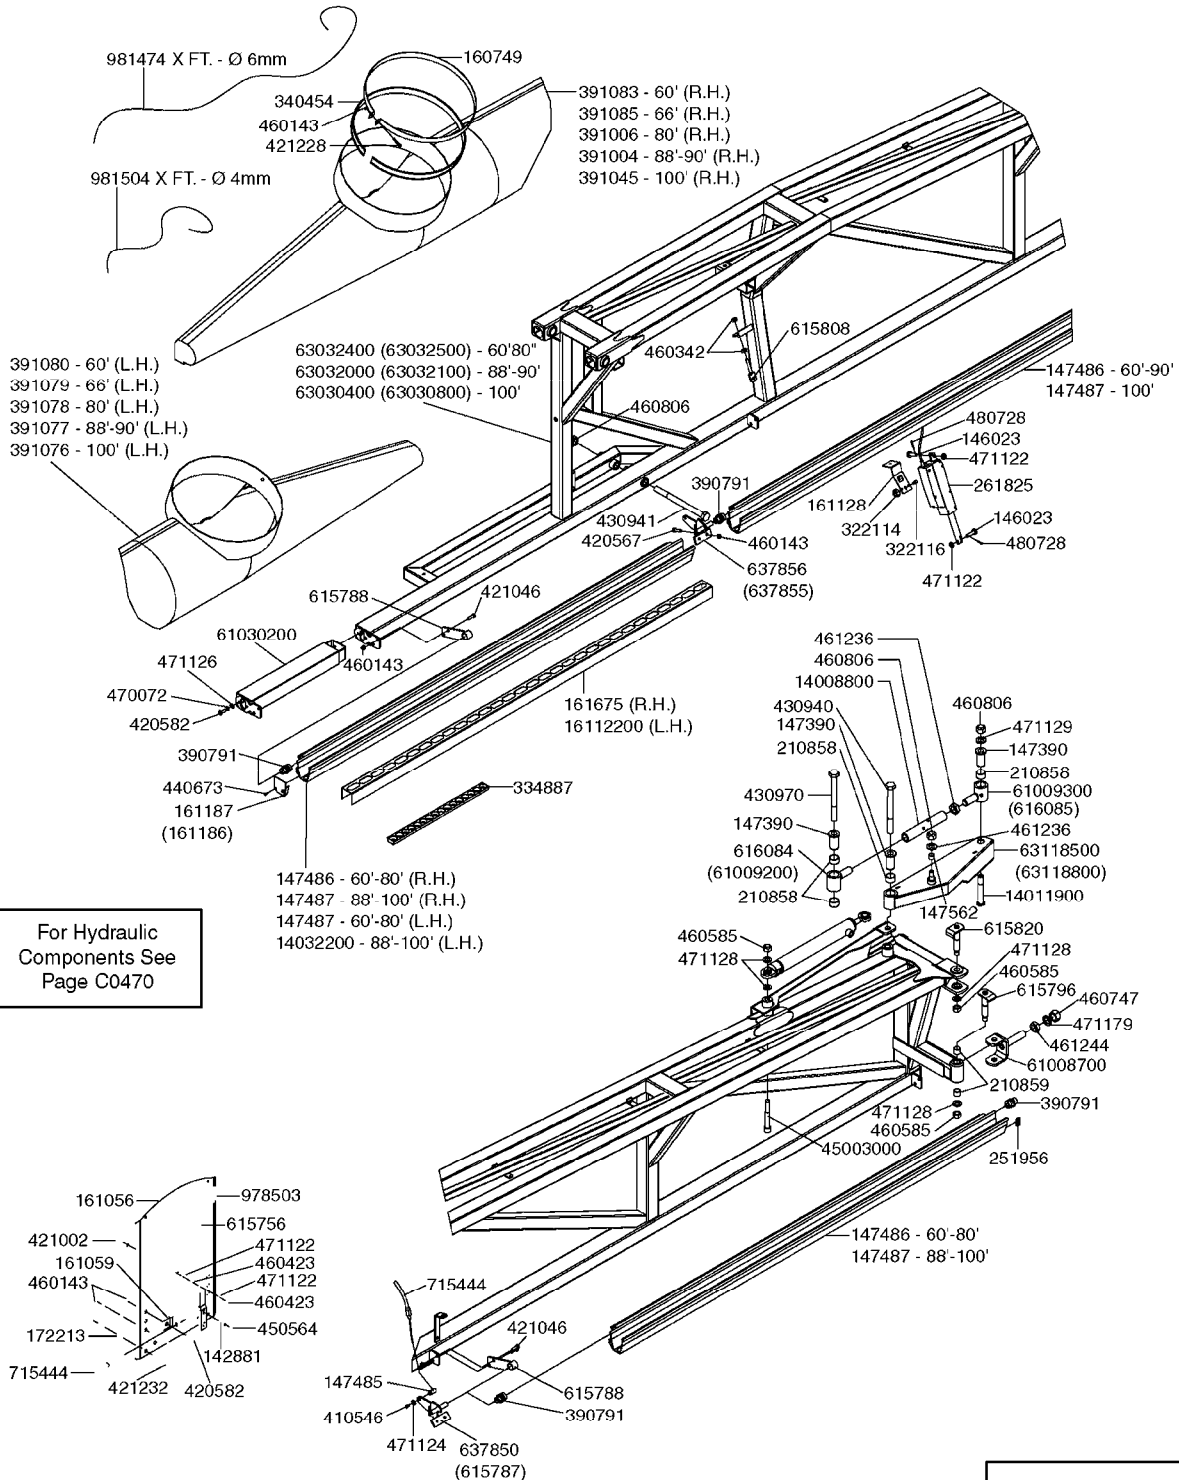

For Hydraulic
Components See
Page C0470

Right Side Shown
(Left Side Similar)

D0660

BOOM-TF INNER HAZ-WC 60'-100'
D0660-HIN, 01:01:16

Page 1

Date 05.08.2019 11:53

parts-n°	order qty	description
142881	1	WIRE HOLDER FOR REMOTE CONTROL
146023	1	PIN FOR COGWHEEL
147390	1	BUSHING
147485	1	BUSHING Ø13.0/M6 L=31/Ø4.2/Ø10
147486	1	AIR SLOT RAIL L=1995/D25
147487	1	AIR SLOT RAIL L=2495/D25
147562	1	BUSHING D19.8/17.0 L=15
160749	1	BAND METAL F.AIR BAG
161056	1	PLATE F. TILT INDICATOR
161059	1	BRACKET F.TILT INDICATOR CABLE
161128	1	NOZZLE HOLDER TF
161186	1	AIR SLOT END LH
161187	1	AIR SLOT END RH
161675	1	AIR DIFFUSER L=1870 R.H.
172213	1	FLAT BAR F.BOOM STRAP
210858	1	BUSHING 034/30 L=20
210859	1	BUSH Ø23X20 L20
251956	1	RUBBER SEAL 60MM
261825	1	ACTUATOR HAZ 2 WIRE
322114	1	NUT PLASTIC F.NOZZ.H
322116	1	BOLT PLASTIC F.NOZZ.H.
334887	1	AIRGUIDE TWIN FORCE L=494
340454	1	TANK STRAP PACKING 40X2140
390791	1	BUSHING F. AIR SLOT
391004	1	AIR BAG F.88/90' HAZ PVC RIGHT
391006	1	AIR BAG F.80' HAZ PVC RIGHT
391045	1	AIR BAG F.100' HAZ PVC RIGHT
391076	1	AIR BAG F.100' HAZ PVC LEFT
391077	1	AIR BAG F.88/90' HAZ PVC LEFT
391078	1	AIR BAG F.80' HAZ PVC LEFT
391079	1	AIR BAG F.66' HAZ PVC LEFT
391080	1	AIR BAG F.60' HAZ PVC LEFT
391083	1	AIR BAG F.60' HAZ PVC RIGHT
391085	1	AIR BAG F.66' HAZ PVC RIGHT
410546	1	BOLT HEX M6X12 A2 SS DIN933
420567	1	BOLT HEX 8.8 DEL M8X30 FT
420582	1	BOLT HEX 8.8 DEL M8X20 FT A2
421002	1	BOLT HEX 8.8 DEL M10X30 FT DIN933
421046	1	BOLT HEX M8X25/25 A2 SS DIN933
421228	1	BOLT HEX 8.8 DEL M8X55
421232	1	BOLT HEX 8.8 DEL M8X110
430940	1	BOLT M20X210 8.8 DEL.
430941	1	BOLT M20X260 8.8 DEL.
430970	1	BOLT HEX M20X120 DIN931- DEL
440673	1	SCREW F.PLASTIC 5X12 SS
450564	1	SCREW M6X12 ALLEN
460143	1	SELF LOCK NUT M8 SST A2 DIN985
460342	1	NUT HEX M10 DEL DIN934
460423	1	NUT HEX M10X1.50 LOCK DIN985A2 SS
460585	1	LOCKING NUT M16 DIN985 A2 SS
460747	1	NUT HEX M24 LOCK
460806	1	NUT HEX M20X2.50 LOCK DIN985A2 SS
461236	1	NUT HEX M24X1.5
461244	1	NUT HEX M24X3 JAMB.
470072	1	WASHER D15/D8X.5 LOCK
471122	1	WASHER, M10, Ø20/10.5X 2.0, SS
471124	1	WASHER, M6, Ø18/ 6.4X 1.6, SS
471126	1	WASHER, M8, Ø16/ 8.4X 1.6, SS
471128	1	WASHER, M16, Ø30/17.0X 3.0, SS
471129	1	WASHER, M20, Ø37/21.0X 3.0, SS
471179	1	LOCK WASHER NORDLOCK M24 ELZ