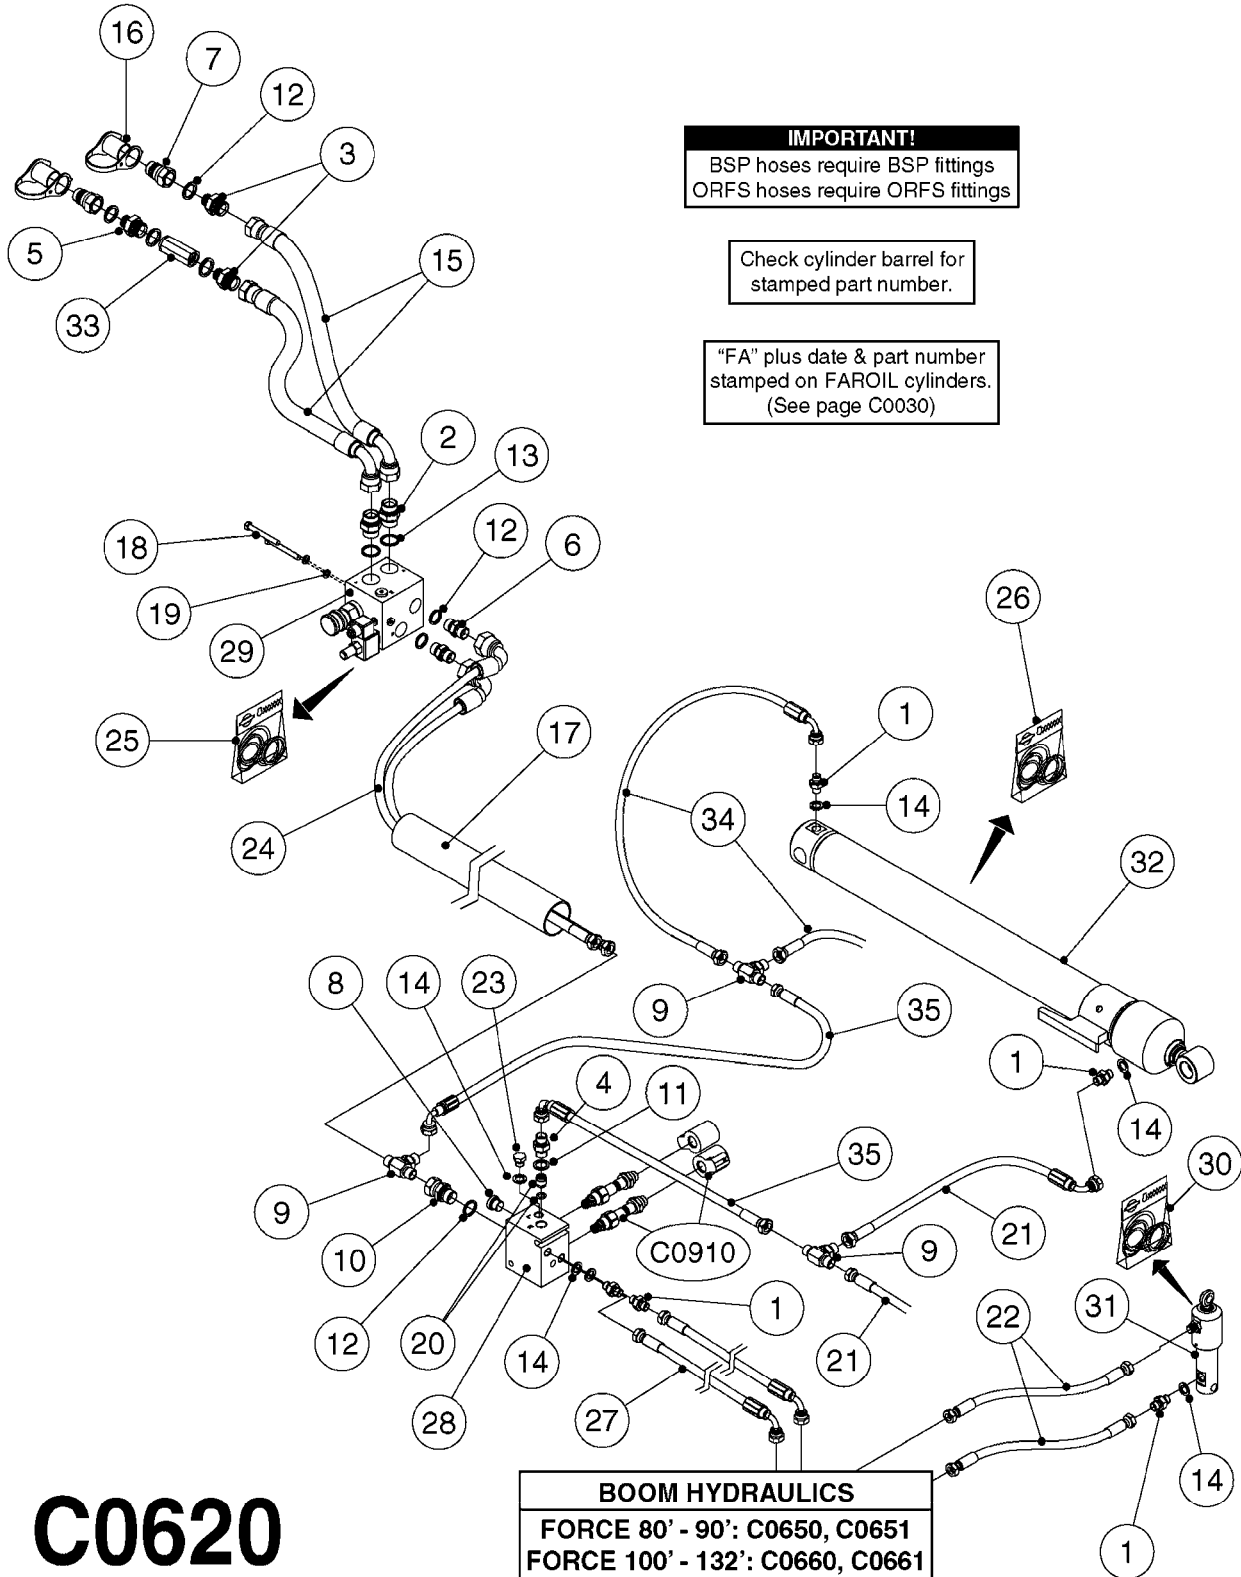

C0620

Pos.	parts-n°	order qty	description
1	146845	1	HEX NIPPLE 1/4"X1/4" BSP
1	23234500	1	HEX NIPPLE 1/4" - 9/16" ORFS
2	146848	1	HEX. NIPPLE 3/4"BSP X 3/4"BSP BSP
2	23235000	1	HEX NIPPLE 3/4"-1-3/16" ORFS
3	146849	1	HEX. NIPPLE 3/4"BSP X 1/2"BSP BSP
3	23236100	1	HEX NIPPLE 1/2"-1-3/16" ORFS
4	146850	1	HEX NIPPLE 3/8"x3/8" - 1.8mm BSP
4	23234600	1	HEX NIPPLE 3/8"-11/16" - 1.8mm ORFS
5	147132	1	HEX NIPPLE 1/2"X1/2" BSP DEL
6	147132	1	HEX NIPPLE 1/2"X1/2" BSP DEL BSP
6	23235300	1	HEX NIPPLE 1/2"-13/16" ORFS
7	230311	1	QUICK COUPLING 1/2"
8	231924	1	PLUG 3/8"
9	232057	1	T-PIECE 3/8" BSP HY. BSP
9	23240800	1	TEE 11/16"-11/16"-11/16" ORFS ORFS
10	232289	1	NIPPLE 1/2" W. 1/2" UNION DEL BSP
10	23242000	1	HYD NIPPLE 1/2 X 13/16 SWIVEL ORFS
11	240866	1	DOWTYSEAL 3/8"
12	241356	1	DOWTYSEAL 1/2"
13	241367	1	DOWTYSEAL 28.5x22
14	241404	1	DOWTY SEAL 1/4"
15	285185	1	HOSE, HYD, 3/4" L=3100MM BSP
15	78580600	1	HY.HO.3/4"L= 3100 STR-90° ORFS
16	334206	1	DUST HOOD FOR HY-COUPLING
17	341333	1	TUBE Ø57/Ø52 L=1500 BLACK PE
18	421201	1	BOLT HEX 8.8 DEL M8X70
19	470407	1	WASHER D14.8D8.1X2 LOCK SS
20	782062	1	NON-RETURN VALVE UTV 3/8"
21	784152	1	HOSE HY 1/4 3/8 OML X 106" S+E BSP
21	78509000	1	HY.HO.1/4"L= 2700 3/8STR-90° ORFS
22	784161	1	HOSE HY X 1/4 X 59" STR+STR BSP
22	78509900	1	HY.HO.1/4"L= 1500 STR-STR ORFS
23	14010400	1	PLUG 1/4" BSP
24	28053600	1	HOSE HY X 1/2" X 100.4"STR+ELB BSP