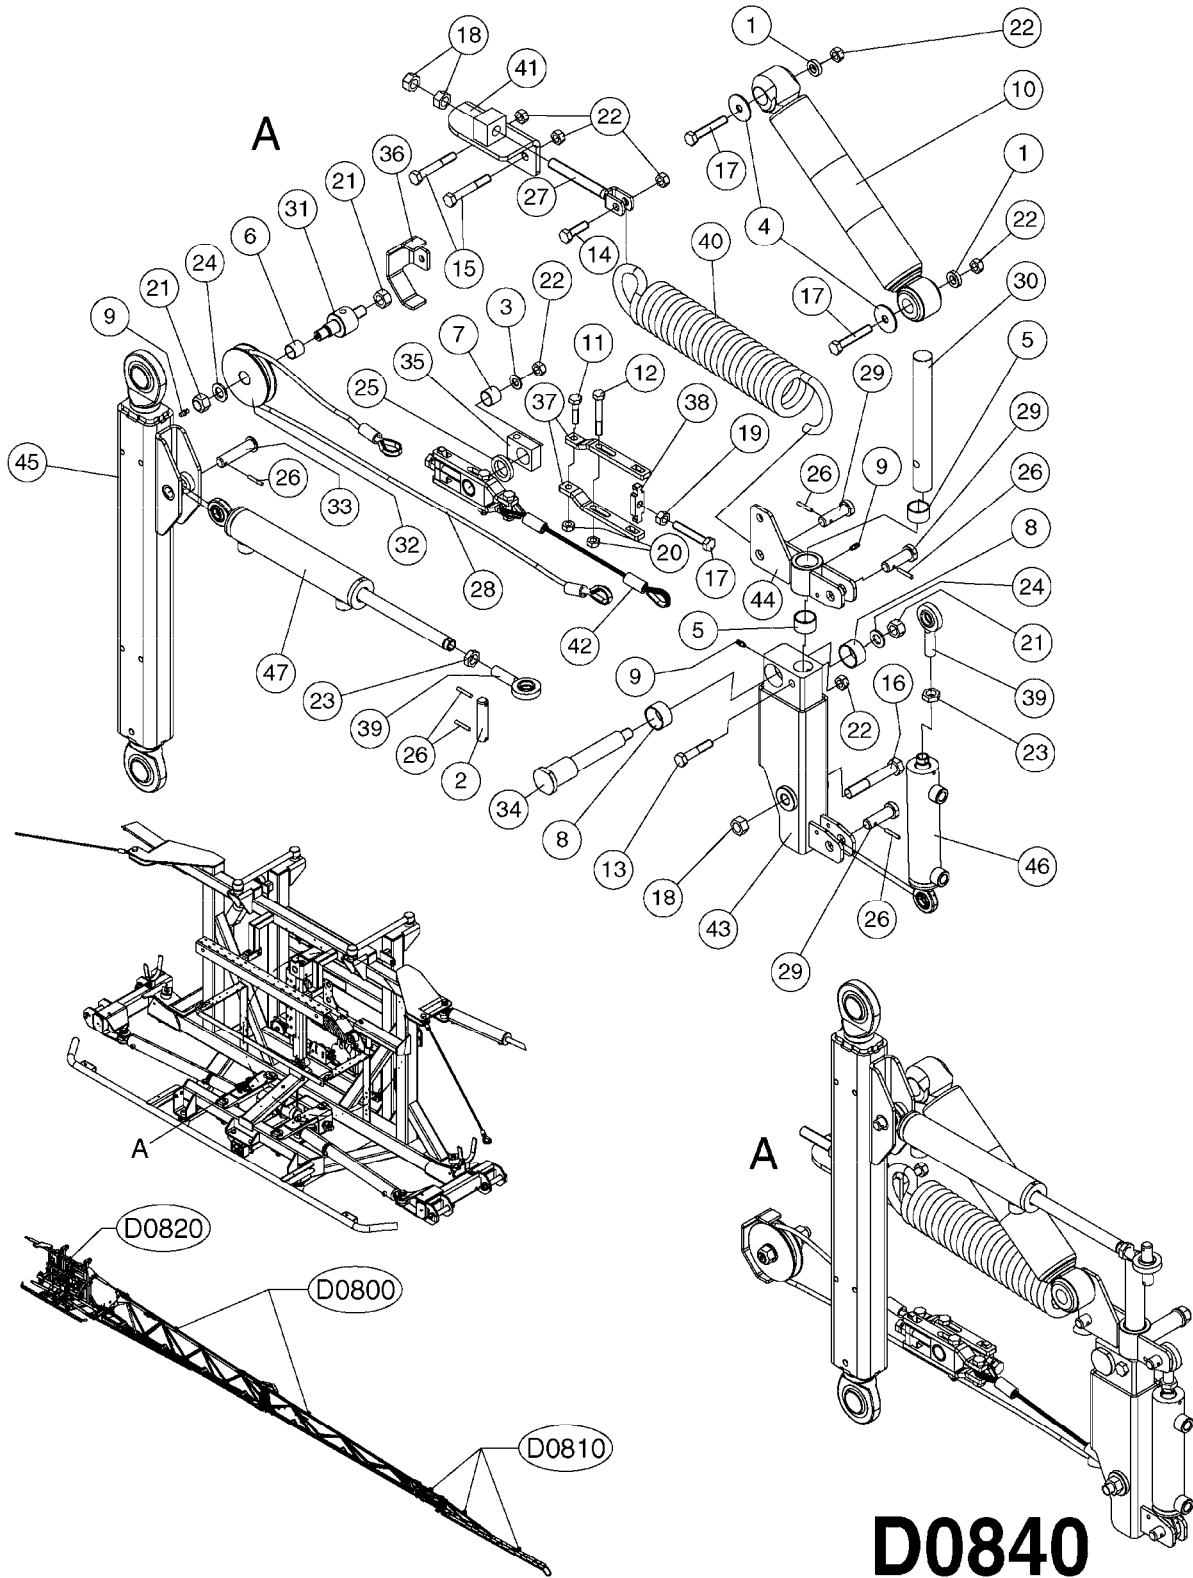

TERRA FORCE DYNAMIC CENTER
D0840-HIN, 10:01:18

Page 1
Date 05.08.2019 11:53

Pos.	parts-n°	order qty	description
1	146240	1	BUSHING D26.0/13.0 L=7MM
2	146498	1	PIN D16.8 X 75
3	160624	1	WASHER PLATE 6/13 X3
4	167156	1	WASHER D46.5/D12.4X2.5
5	210858	1	BUSHING 034/30 L=20
6	210859	1	BUSH Ø23X20 L20
7	210862	1	BUSHING 28X25X20
8	210866	1	BUSHING D39/35 L=20
9	283699	1	GREASE NIPPLE M6X1
10	285668	1	SHOCK ABSORBER L=300/465
11	420965	1	M10X40 MACHINE SCREW STAINLESS
12	421164	1	BOLT HEX 8.8 DEL M10X70
13	430323	1	BOLT HEX 8.8 DEL M12X60
14	430721	1	BOLT HEX 8.8 DEL M12X40 FT
15	430846	1	BOLT HEX 8.8 DEL M12X80
16	430861	1	BOLT HEX 8.8 DEL M16X100 FT
17	430874	1	SCREW SET 8.8 DEL M12X70 FT
18	460327	1	NUT HEX M16X2
19	460386	1	NUT HEX M12X1.75
20	460423	1	NUT HEX M10X1.50 LOCK DIN985A2 SS
21	460585	1	LOCKING NUT M16 DIN985 A2 SS
22	460703	1	NUT HEX M12X1.75 LOCK DIN985A2 SS
23	461198	1	NUT HEX M16X2 JAMB
24	471128	1	WASHER, M16, Ø30/17.0X 3.0, SS
25	471130	1	WASHER, M24, Ø44/25.0X 4.0, SS
26	480730	1	PIN ROLL 5X30 STAINLESS STEEL
27	615561	1	CLEVIS F.TURNBUCKLE M16 RH
28	637697	1	CABLE CENTER MEGA 7mm x 1230mm
29	14018400	1	PIN D16.8 L=52 D26/NV24 DEL
30	14053400	1	AXLE D30.0 L=300 /D12.2
31	14053800	1	DBLE.PIN D40 M16/M16 L=101 DEL
32	14053900	1	PULLEY D100
33	14070900	1	PIN D17 L=70 DEL
34	14095900	1	PIN D45/35/25 M16 L=189
35	14096000	1	BLOCK 40X20 D28/10.5
36	16311900	1	CLAMP F.PULLEY
37	16312100	1	PLATE 8MM, D10.5/BEND
38	16312200	1	PLATE 10MM, D10.5/CUT
39	21091900	1	LINK HEAD M16 x D17 DELTA
40	22097500	1	SPRING D79.0 /14 L=450
41	61067200	1	SPRING BRACKET TDZ, RED
42	63108200	1	CABLE D7 L= 300
43	63109000	1	SUSPENSION ARM TDZ, RED
44	63109100	1	DIAMOND ARM TDZ, RED
45	63111100	1	PENDULUM SUPER FORCE, RED
46	78123100	1	CYLINDER DOUBLE D40/20-120
47	78129900	1	CYLINDER DOUBLE D40/20 180 1/4