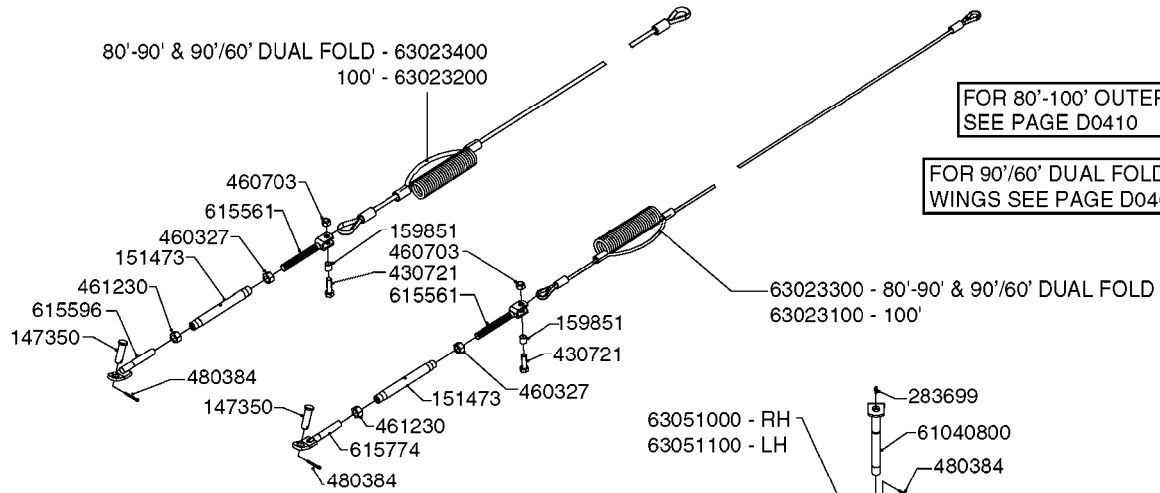

D0390

BOOM SPC PARAL.CTR.80-100' DK
D0390-HIN, 16:11:17

Page 1

Date 05.08.2019 11:52

parts-n°	order qty	description
146450	1	PIN D19.8 X 75 WITH 2 X D5
146738	1	PIN FOR CENTER CABLE EAGLE
147099	1	CLEVIS F.TILT ARM
147100	1	ROD F.TILT 80/90'
147350	1	PIN D16.8 L60MM
160640	1	U CHANNEL 80/90'
160677	1	NOZZLE TRACK 80/90'
172729	1	BRACKET F.NOZ.TRACK 80/90'
210835	1	BUSHING D28/25 L=25
242458	1	BUSHING RUBBER DAMPER SPC EAG.
281912	1	SHACKLE M-10
283699	1	GREASE NIPPLE M6X1
284081	1	SHOCK ABSORBER 150 1121 MONROE
284645	1	PLUG 60x60x2
334135	1	SLIDE SHOE 140X45X15
334561	1	PLUG 50x50x2 F.SQ.TUBE
390465	1	JOINER BLOCK TRAPEEZE EAGLE
410185	1	BOLT HEX 8.8 DEL M6X16
410281	1	BOLT HEX 8.8 DEL M6X25 DIN933 A2
420567	1	BOLT HEX 8.8 DEL M8X30 FT
430323	1	BOLT HEX 8.8 DEL M12X60
430684	1	BOLT HEX 8.8 DEL M16X30 FT
430846	1	BOLT HEX 8.8 DEL M12X80
430884	1	BOLT HEX 8.8 DEL M16X160
430910	1	BOLT HEX 8.8 DEL M20X110
430935	1	BOLT HM16-130/44 8.8 DAC DIN931
440708	1	SCREW M5.5X16 SELF TAPPING SS
460261	1	NUT HEX M6X1.00 LOCK DIN985 A2 SS
460423	1	NUT HEX M10X1.50 LOCK DIN985A2 SS
460585	1	LOCKING NUT M16 DIN985 A2 SS
460703	1	NUT HEX M12X1.75 LOCK DIN985A2 SS
460806	1	NUT HEX M20X2.50 LOCK DIN985A2 SS
461249	1	NUT M22X1.5 DIN439B
471127	1	WASHER Z12N 13X24X2.5 RST
480384	1	PIN COTTER 3/16 x 1-1/2"
615213	1	PIN D22 X 70 LUBED F.EAGLE
615477	1	PIN F.HINGE 80/90'
615497	1	PIN D22 X 159 LUBED F.EAGLE
615654	1	PIN D25 X 123 F. PARALIFT
615662	1	SAFETY BAR F. TILT 80-90'
636012	1	CABLE,CENTER 80/90 7mm X 870mm
637461	1	CABLE CENTER 80/90' 7mm x935mm
16056900	1	PLATE SPC EAGLE 80-100
16169403	1	CENTER TRACK, SPC, 75-90' T25
22000403	1	SPRING SPC 100' CENTER SECTION
22000603	1	SPRING, COIL, SPC 80-90', RED
24262900	1	RUBBER STOP D50X40 M10X33
61010100	1	TRAPEZE ARM SPC 80-100
61010200	1	SPRING CAP SPC 80-100
63010700	1	LIFT FRAME SPC EAG 80-100
63021600	1	SUSPENSION ARM SPC 80-100
63021800	1	SUSPENSION ARM SPC 80-100
63051300	1	HINGE 80'-100' RH / SPC 05
63051400	1	HINGE 80'-100' LH / SPC 05
63051500	1	CENTER FRAME SPC 05