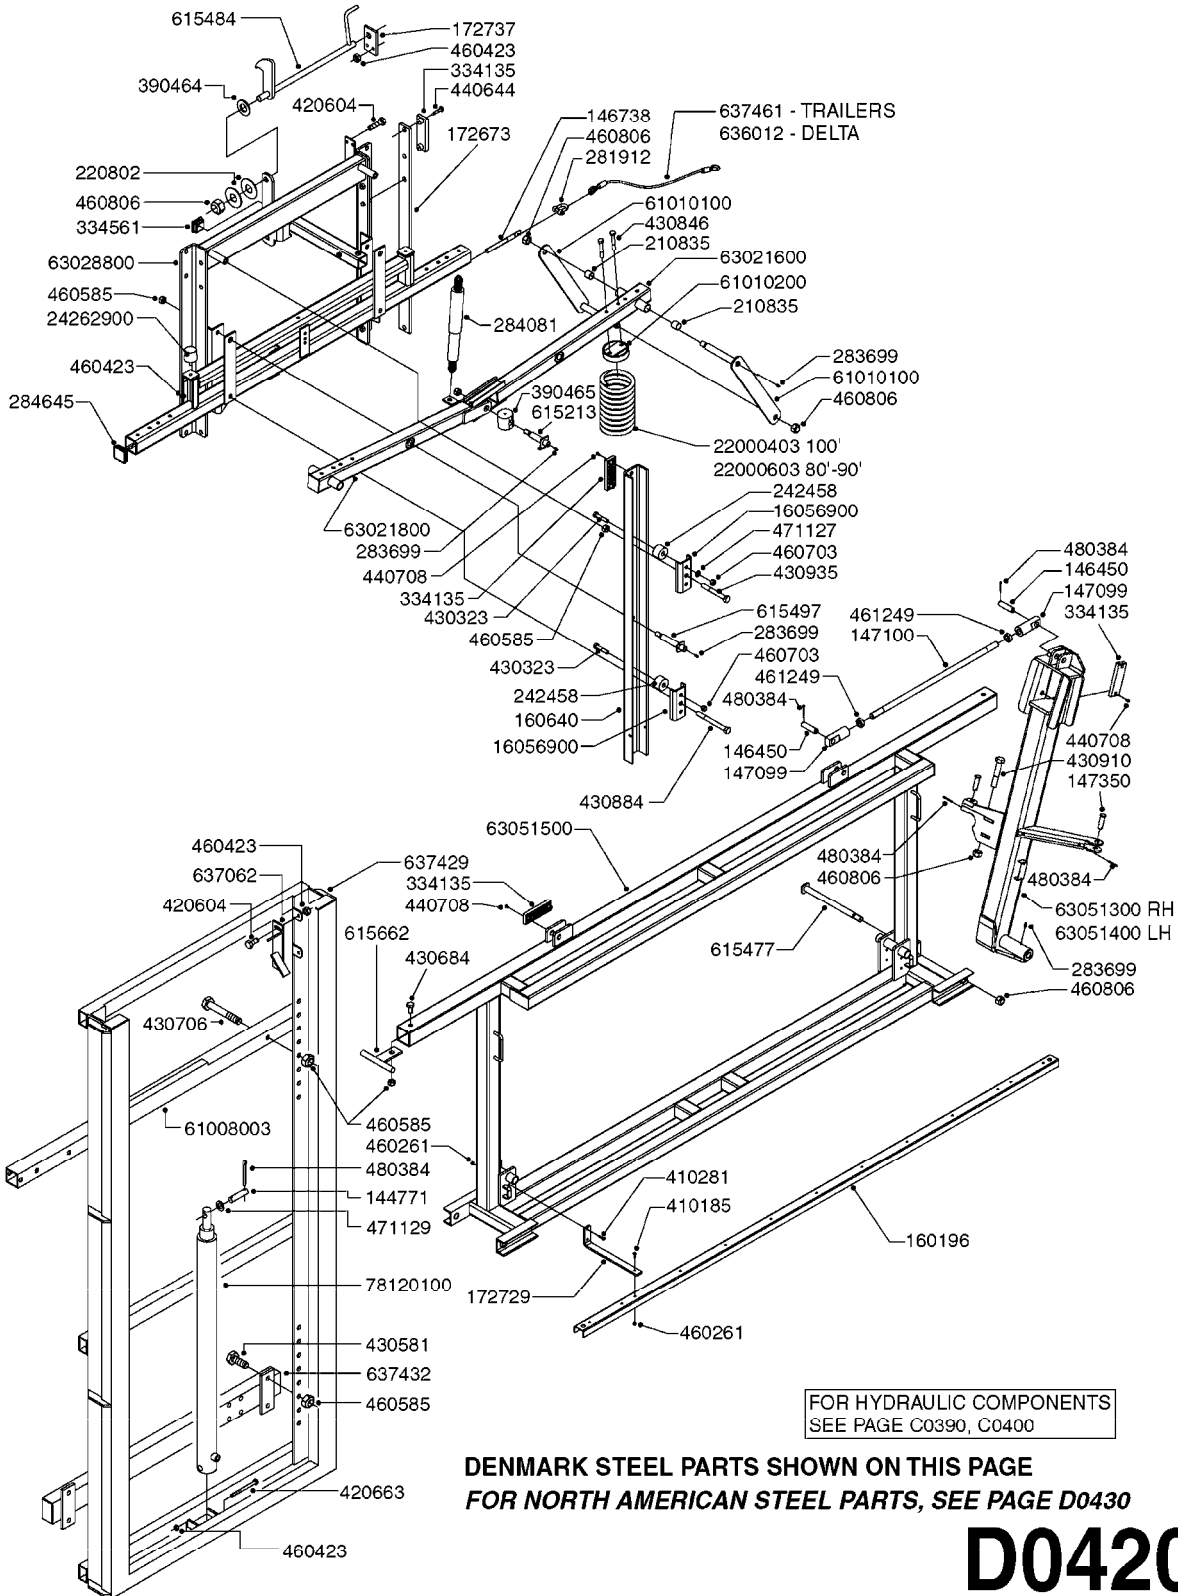

BOOM-SPC H-FRAME CTR.80-100 DK
D0420-HIN, 16:11:17

Page

1

Date

05.08.2019 11:52

parts-n°	order qty	description
144771	1	PIN D19.8 X 80
146450	1	PIN D19.8 X 75 WITH 2 X D5
146738	1	PIN FOR CENTER CABLE EAGLE
147099	1	CLEVIS F.TILT ARM
147100	1	ROD F.TILT 80/90'
147350	1	PIN D16.8 L60MM
160196	1	NOZZLE TRACK EAGLE
160640	1	U CHANNEL 80/90'
172673	1	FLATBAR-SLIDE SHOE MNT.80-90'
172729	1	BRACKET F.NOZ.TRACK 80/90'
172737	1	BRACKET F.HOOK LIFT 80/90'
210835	1	BUSHING D28/25 L=25
220802	1	BELLVILLE WASHER D50/D22.4X2
242458	1	BUSHING RUBBER DAMPER SPC EAG.
281912	1	SHACKLE M-10
283699	1	GREASE NIPPLE M6X1
284081	1	SHOCK ABSORBER 150 1121 MONROE
284645	1	PLUG 60x60x2
334135	1	SLIDE SHOE 140X45X15
334561	1	PLUG 50x50x2 F.SQ.TUBE
390464	1	WASHER NYLON 40/21/3
390465	1	JOINER BLOCK TRAPEEZE EAGLE
410185	1	BOLT HEX 8.8 DEL M6X16
410281	1	BOLT HEX 8.8 DEL M6X25 DIN933 A2
420604	1	BOLT HEX 8.8 DEL M10X25 FT DIN933
420663	1	BOLT HEX 8.8 DEL M10X120 A4-80
430323	1	BOLT HEX 8.8 DEL M12X60
430581	1	BOLT HEX 8.8 DEL M16X40 FT
430684	1	BOLT HEX 8.8 DEL M16X30 FT
430706	1	BOLT HEX 8.8 ZINC CLEAR M16X90
430846	1	BOLT HEX 8.8 DEL M12X80
430884	1	BOLT HEX 8.8 DEL M16X160
430910	1	BOLT HEX 8.8 DEL M20X110
430935	1	BOLT HM16-130/44 8.8 DAC DIN931
440644	1	SCREW NO.10 5/8"
440708	1	SCREW M5.5X16 SELF TAPPING SS
460261	1	NUT HEX M6X1.00 LOCK DIN985 A2 SS
460423	1	NUT HEX M10X1.50 LOCK DIN985A2 SS
460585	1	LOCKING NUT M16 DIN985 A2 SS
460703	1	NUT HEX M12X1.75 LOCK DIN985A2 SS
460806	1	NUT HEX M20X2.50 LOCK DIN985A2 SS
461249	1	NUT M22X1.5 DIN439B
471127	1	WASHER Z12N 13X24X2.5 RST
471129	1	WASHER, M20, Ø37/21.0X 3.0, SS
480384	1	PIN COTTER 3/16 x 1-1/2"
615213	1	PIN D22 X 70 LUBED F.EAGLE
615477	1	PIN F.HINGE 80/90'
615484	1	HOOK ASSY 80/90'
615497	1	PIN D22 X 159 LUBED F.EAGLE
615662	1	SAFETY BAR F. TILT 80-90'
636012	1	CABLE,CENTER 80/90 7mm X 870mm
637062	1	HOOK GUIDE EAGLE
637429	1	H FRAME 80/90'
637432	1	MOUNT LOWER H-FRAME 80'
637461	1	CABLE CENTER 80/90' 7mm x935mm
16056900	1	PLATE SPC EAGLE 80-100
22000403	1	SPRING SPC 100' CENTER SECTION
22000603	1	SPRING, COIL, SPC 80-90', RED
24262900	1	RUBBER STOP D50X40 M10X33
61008003	1	TRANSPORT HOOK CROSS BAR SPC-H
61010100	1	TRAPEZE ARM SPC 80-100