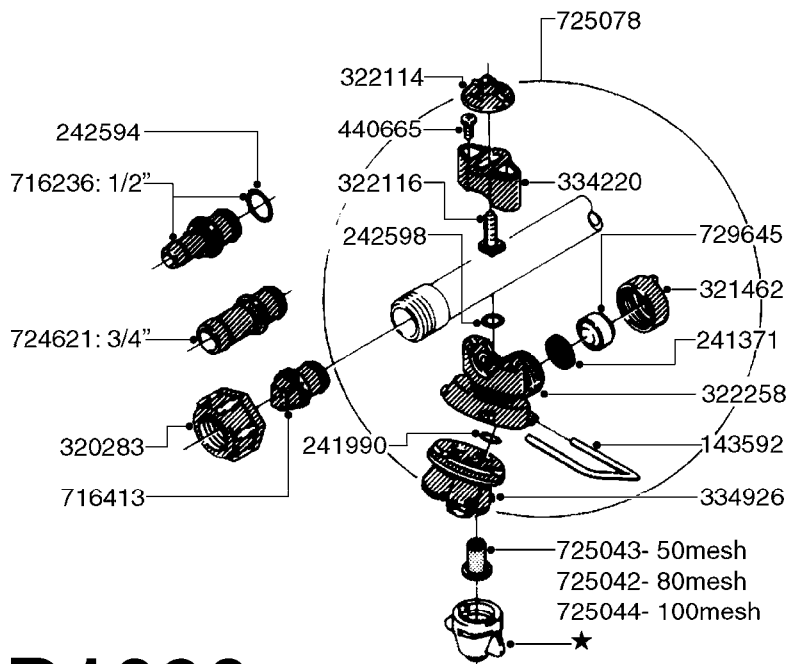

SINGLE NOZZLE BODY

TRIPLET NOZZLE BODY

D1090

*=REFER TO HARDI NOZZLE CATALOG

NOZZLE BODIES-SNAP FIT
D1090-HIN, 01:01:16

Page 1

Date 05.08.2019 11:53

parts-n°	order qty	description
143592	1	LOCK CLAMP FOR TRIPLET
241371	1	DIAPHRAGM F.NO-DRIP,VULC
241990	1	O-RING D9.3 X 2.4 VITON
242594	1	O-RING D14 X 1.78 SCH.70-EPDM
242598	1	O-RING D7.0 X 2.5 NITRIL
320187	1	FITT.DK CAP 3/8" BSP BLACK
320283	1	FITT.DK NUT 3/4"BSP
321462	1	CAP F.NO-DRIP ASSY.
322068	1	SNAP-FIT ADAPTER THREAD. HARDI
322114	1	NUT PLASTIC F.NOZZ.H
322116	1	BOLT PLASTIC F.NOZZ.H.
322258	1	HOUSING F.TRIPLET
322260	1	NOZZLE HOLDER LOWER PART
333012	1	NOZZLE HOLD. UPPER PART
334082	1	SNAP-FIT NOZZ.HOLD.CONE BLACK
334102	1	BLANK F.NOZZLE
334172	1	SNAP-FIT NOZZ.HOLD.CONE GREEN
334173	1	SNAP-FIT NOZZ.HOLD.CONE ORANGE
334220	1	YOKE, UPPER NOZZLE BODY
334371	1	SNAP-FIT NOZZLE HOLDER YELLOW
334373	1	SNAP-FIT NOZZLE HOLDER RED
334377	1	SNAP-FIT NOZZLE HOLDER BLUE
334926	1	SNAP-FIT TURN PLATE F TRIPLET
390639	1	O-RING F.NOZZLE FILTER
440665	1	SCREW M4.2X16 STAINLESS
716236	1	FITT.DK HB 1/2" ASSY. F. 3/4"
716413	1	FITT.DK PLUG ASSY. F.NOZ TUBE
724621	1	FITT.DK HB 3/4"ASSY F.3/4" NUT
725042	1	SCREEN 80 MESH W.GASKET, RED
725043	1	SCREEN 50 MESH W.GASKET,BLUE
725044	1	SCREEN 100 MESH W.GASKET,YELLO
725078	1	SNAP-FIT TRIPLET W/O NOZZ HOLD
725079	1	NOZZLE ASSY.SING.SNAP-FIT GREN
729645	1	NON-DRIP SPRING ASSY.GREEN 10