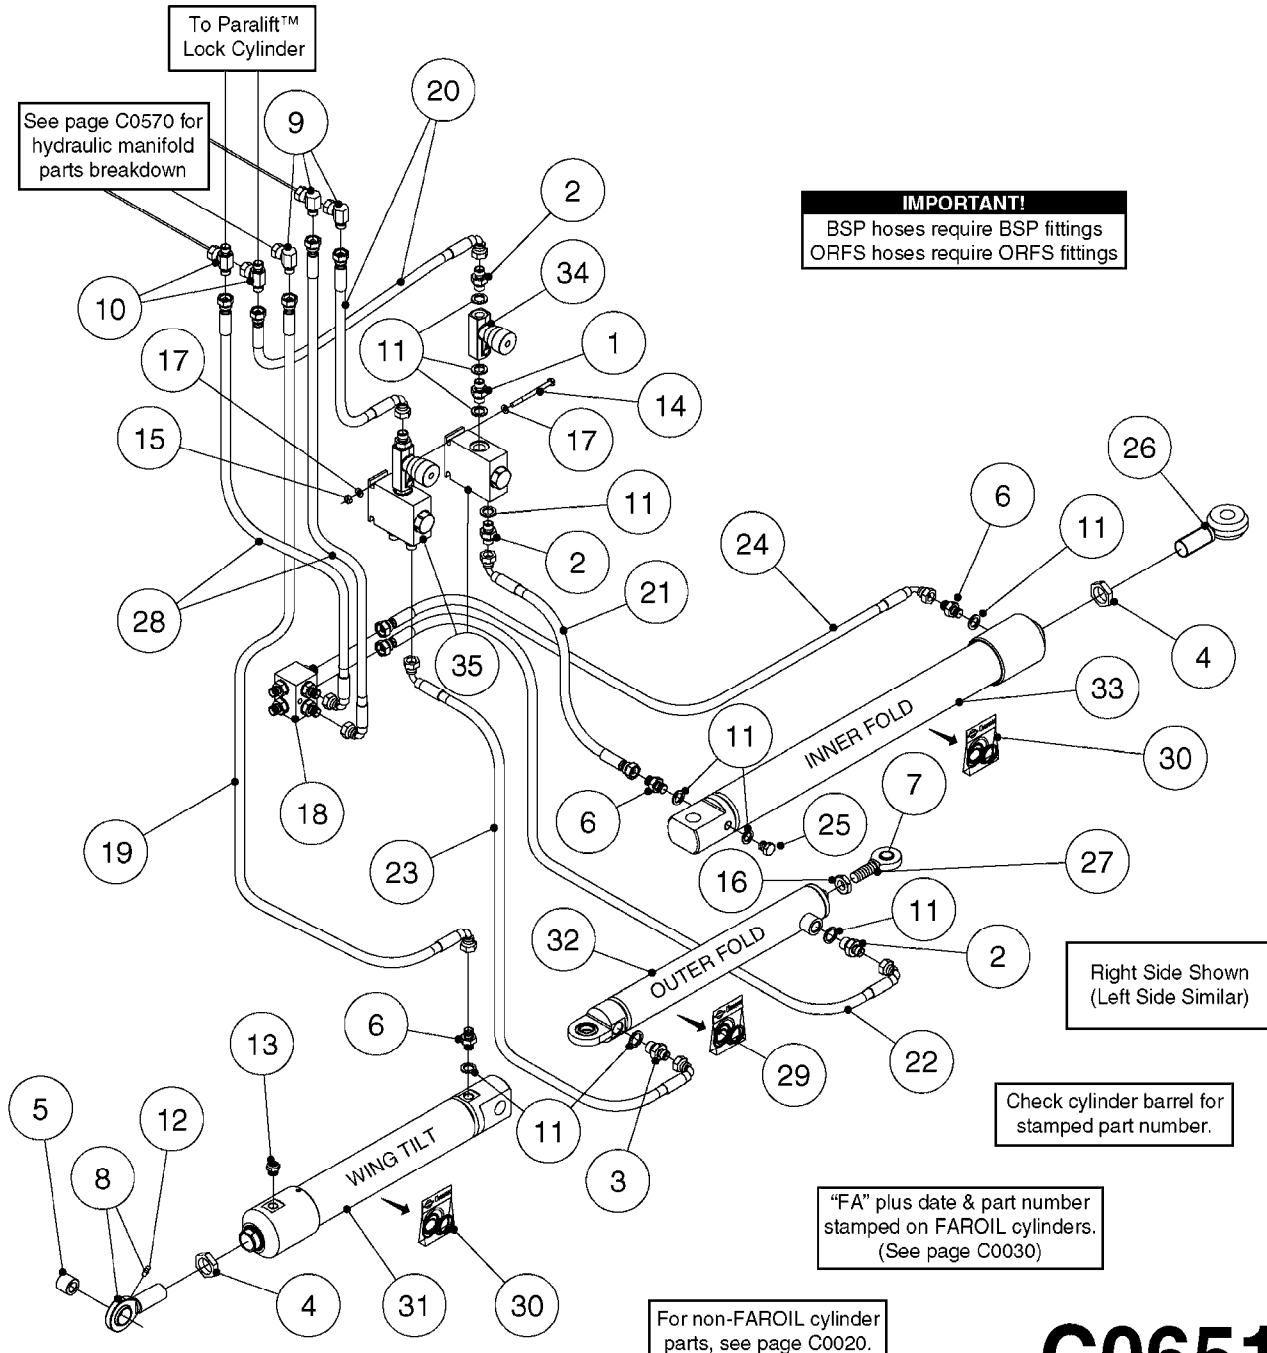

C0650

Agroparts: www.HARDI-INTERNATIONAL.com

HYDRAULICS FORCE 80'-100'
(PRE '06)
C0650-HIN, 17:11:17

Page 1
Date 05.08.2019 11:51

Pos.	parts-n°	order qty	description
1	146845	1	HEX NIPPLE 1/4"x1/4"
2	146851	1	HEX NIPPLE 1/4"x1/4" 0.7MM
3	147128	1	NUT M24X2 NV-32
4	147130	1	BUSHING D25/20 20MM
5	147498	1	HEX NIPPLE 1/4"-1/4" 1.2mm
6	210728	1	BEARING F.LINK HEAD M17
7	210878	1	LINK HEAD M24 x 55 W/ GREASE NIP. DELTA
8	232060	1	HY.ELBOW 1/4" BSP SWIVEL
9	232175	1	TEE 1/4"M X 1/4"F X 1/4"M BSP
10	241404	1	DOWTY SEAL 1/4"
11	283699	1	GREASE NIPPLE M6X1
12	284265	1	PLUG BREATHER 1/4" F/CYLINDER
13	410605	1	BOLT HEX 8.8 DEL M6X80
14	460261	1	NUT HEX M6X1.00 LOCK DIN985 A2 SS
15	461198	1	NUT HEX M16X2 JAMB
16	471125	1	WASHER M6U 6.4X14X1.2,A2 SS
17	731941	1	HYD. BLOCK MANIFOLD
18	784005	1	HOSE HY X 1/4 X 037.38"STR+ELB
19	784010	1	HOSE HY X 1/4 X 149.5"STR+ELB
20	784031	1	HYD.HOSE CM TF 1/4"x550MM
21	784094	1	HOSE HY X 1/4 X 248.0" ELB+ELB 80' BOOM
21	784127	1	HOSE HY X 1/4 X 285.5" ELB+ELB
22	784128	1	HOSE HY X 1/4 X 259.85"STR+ELB 80' BOOM
22	784129	1	HOSE HY X 1/4 X 299.21"STR+ELB 90' BOOM
23	14010400	1	PLUG 1/4" BSP
24	14082300	1	LINK EYE Ø20/M24X2 L=87.5
25	21091900	1	LINK HEAD M16 x D17 DELTA
26	28376503	1	HOSE HY X1/4X047.25"STR+ELB
27	75074300	1	SEALKIT78122000/23-25/30-32/46
28	75075200	1	SEAL KIT 78120900/14/50
29	78121400	1	DOUBLE CYLINDER D 50/30-300
30	78122400	1	DOUBLE CYLINDER D 40/20-300
31	78128800	1	CYLINDER, D50/30-500
32	78219600	1	FLOW DIVIDER FTZ '13