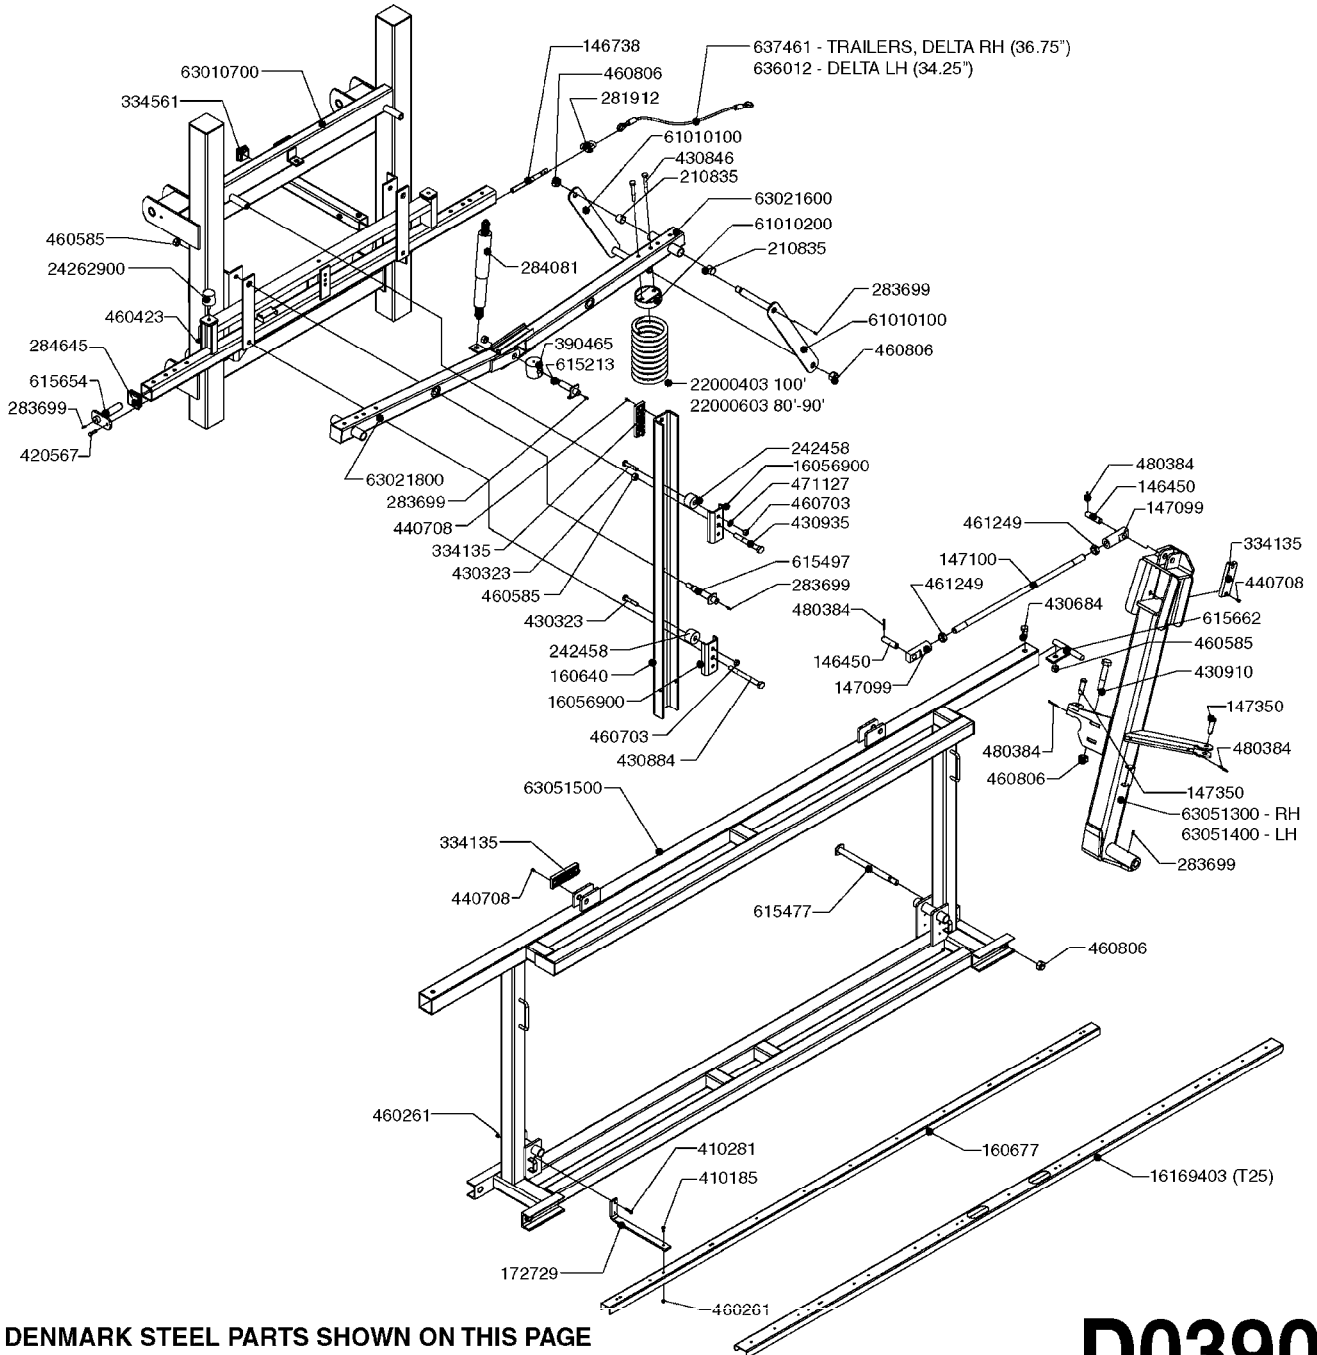

DENMARK STEEL PARTS SHOWN ON THIS PAGE
FOR NORTH AMERICAN STEEL PARTS, SEE PAGE D0440

D0390

BOOM SPC PARAL.CTR.80-100' DK
D0390-HIN, 16:11:17

Page 1

Date 05.08.2019 11:52

parts-n°	order qty	description
146450	1	PIN D19.8 X 75 WITH 2 X D5
146738	1	PIN FOR CENTER CABLE EAGLE
147099	1	CLEVIS F.TILT ARM
147100	1	ROD F.TILT 80/90'
147350	1	PIN D16.8 L60MM
160640	1	U CHANNEL 80/90'
160677	1	NOZZLE TRACK 80/90'
172729	1	BRACKET F.NOZ.TRACK 80/90'
210835	1	BUSHING D28/25 L=25
242458	1	BUSHING RUBBER DAMPER SPC EAG.
281912	1	SHACKLE M-10
283699	1	GREASE NIPPLE M6X1
284081	1	SHOCK ABSORBER 150 1121 MONROE
284645	1	PLUG 60x60x2
334135	1	SLIDE SHOE 140X45X15
334561	1	PLUG 50x50x2 F.SQ.TUBE
390465	1	JOINER BLOCK TRAPEEZE EAGLE
410185	1	BOLT HEX 8.8 DEL M6X16
410281	1	BOLT HEX 8.8 DEL M6X25 DIN933 A2
420567	1	BOLT HEX 8.8 DEL M8X30 FT
430323	1	BOLT HEX 8.8 DEL M12X60
430684	1	BOLT HEX 8.8 DEL M16X30 FT
430846	1	BOLT HEX 8.8 DEL M12X80
430884	1	BOLT HEX 8.8 DEL M16X160
430910	1	BOLT HEX 8.8 DEL M20X110
430935	1	BOLT HM16-130/44 8.8 DAC DIN931
440708	1	SCREW M5.5X16 SELF TAPPING SS
460261	1	NUT HEX M6X1.00 LOCK DIN985 A2 SS
460423	1	NUT HEX M10X1.50 LOCK DIN985A2 SS
460585	1	LOCKING NUT M16 DIN985 A2 SS
460703	1	NUT HEX M12X1.75 LOCK DIN985A2 SS
460806	1	NUT HEX M20X2.50 LOCK DIN985A2 SS
461249	1	NUT M22X1.5 DIN439B
471127	1	WASHER Z12N 13X24X2.5 RST
480384	1	PIN COTTER 3/16 x 1-1/2"
615213	1	PIN D22 X 70 LUBED F.EAGLE
615477	1	PIN F.HINGE 80/90'
615497	1	PIN D22 X 159 LUBED F.EAGLE
615654	1	PIN D25 X 123 F. PARALIFT
615662	1	SAFETY BAR F. TILT 80-90'
636012	1	CABLE,CENTER 80/90 7mm X 870mm
637461	1	CABLE CENTER 80/90' 7mm x935mm
16056900	1	PLATE SPC EAGLE 80-100
16169403	1	CENTER TRACK, SPC, 75-90' T25
22000403	1	SPRING SPC 100' CENTER SECTION
22000603	1	SPRING, COIL, SPC 80-90', RED
24262900	1	RUBBER STOP D50X40 M10X33
61010100	1	TRAPEZE ARM SPC 80-100
61010200	1	SPRING CAP SPC 80-100
63010700	1	LIFT FRAME SPC EAG 80-100
63021600	1	SUSPENSION ARM SPC 80-100
63021800	1	SUSPENSION ARM SPC 80-100
63051300	1	HINGE 80'-100' RH / SPC 05
63051400	1	HINGE 80'-100' LH / SPC 05
63051500	1	CENTER FRAME SPC 05