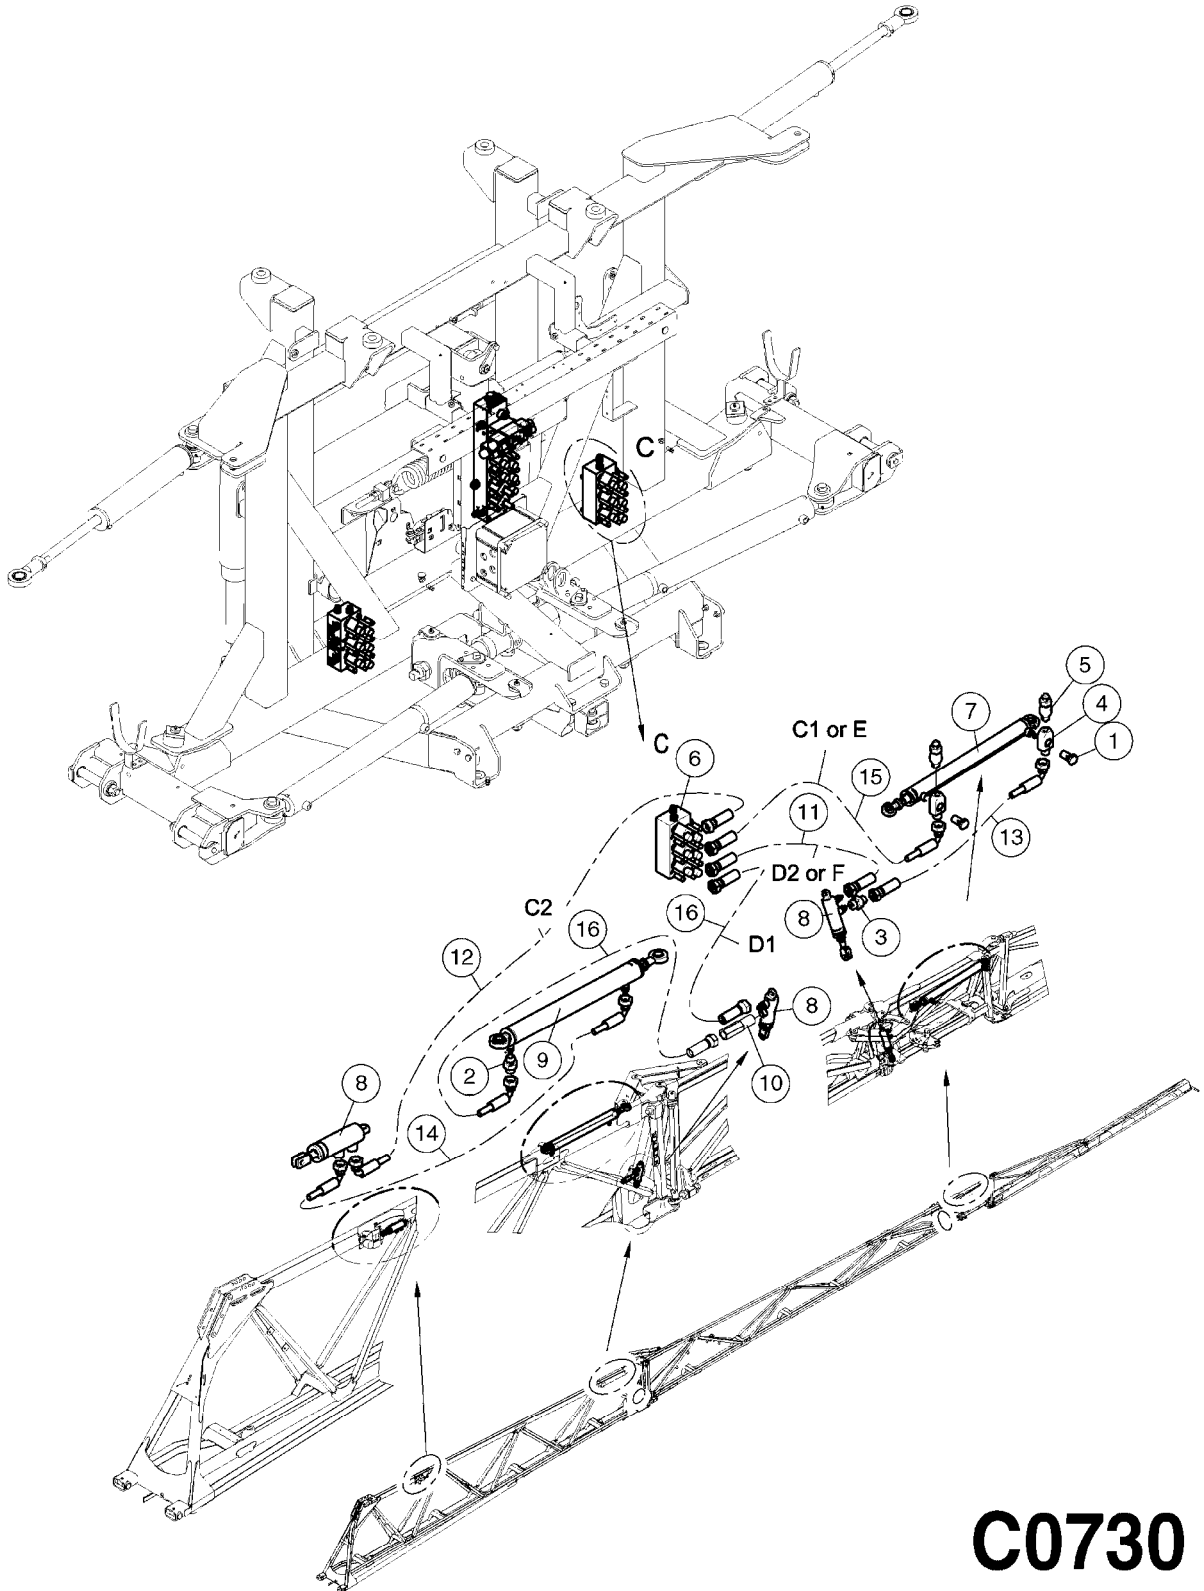

C0730

HYDRAULICS TDZ BOOM (A)
C0730-HIN, 16:07:19

Page 1

Date 05.08.2019 11:51

Pos.	parts-n°	order qty	description
1	232169	1	BANJO BOLT 1/4" BSP DELTA
2	23234100	1	HEX NIPPLE 1/4"-9/16" - 1.2mm
3	23234500	1	HEX NIPPLE 1/4" - 9/16"
4	23242500	1	BANJO FITT. 9/16" X 1/4" W/AIR
5	28076000	1	BLEED SCREW M8
6	72762200	1	HYD.BLOCK ASSY. 3 FUNC.RIGHT
6	72762300	1	HYD.BLOCK ASSY. 3 FUNC.LEFT
7	78127200	1	CYLINDER DOUB. D40/25 L=455
8	78127800	1	HYDRAULIC CYLINDER 25-40
9	78128700	1	CYLINDER DOUBLE D50/30 500
10	78216200	1	SEQUENCE VALVE 80 BAR
11	78500300	1	HY.HO.1/4"L= 1200 STR-90°
12	78501300	1	HY.HO.1/4"L= 4200 STR-90°
13	78507400	1	HY.HO.1/4"L= 900 STR-90°
14	78514200	1	HY.HO.1/4"L= 9400 STR-90°
15	78514700	1	HY.HO.1/4"L=15200 STR-90°
16	78515600	1	HY.HO.1/4"L= 8250 STR-STR