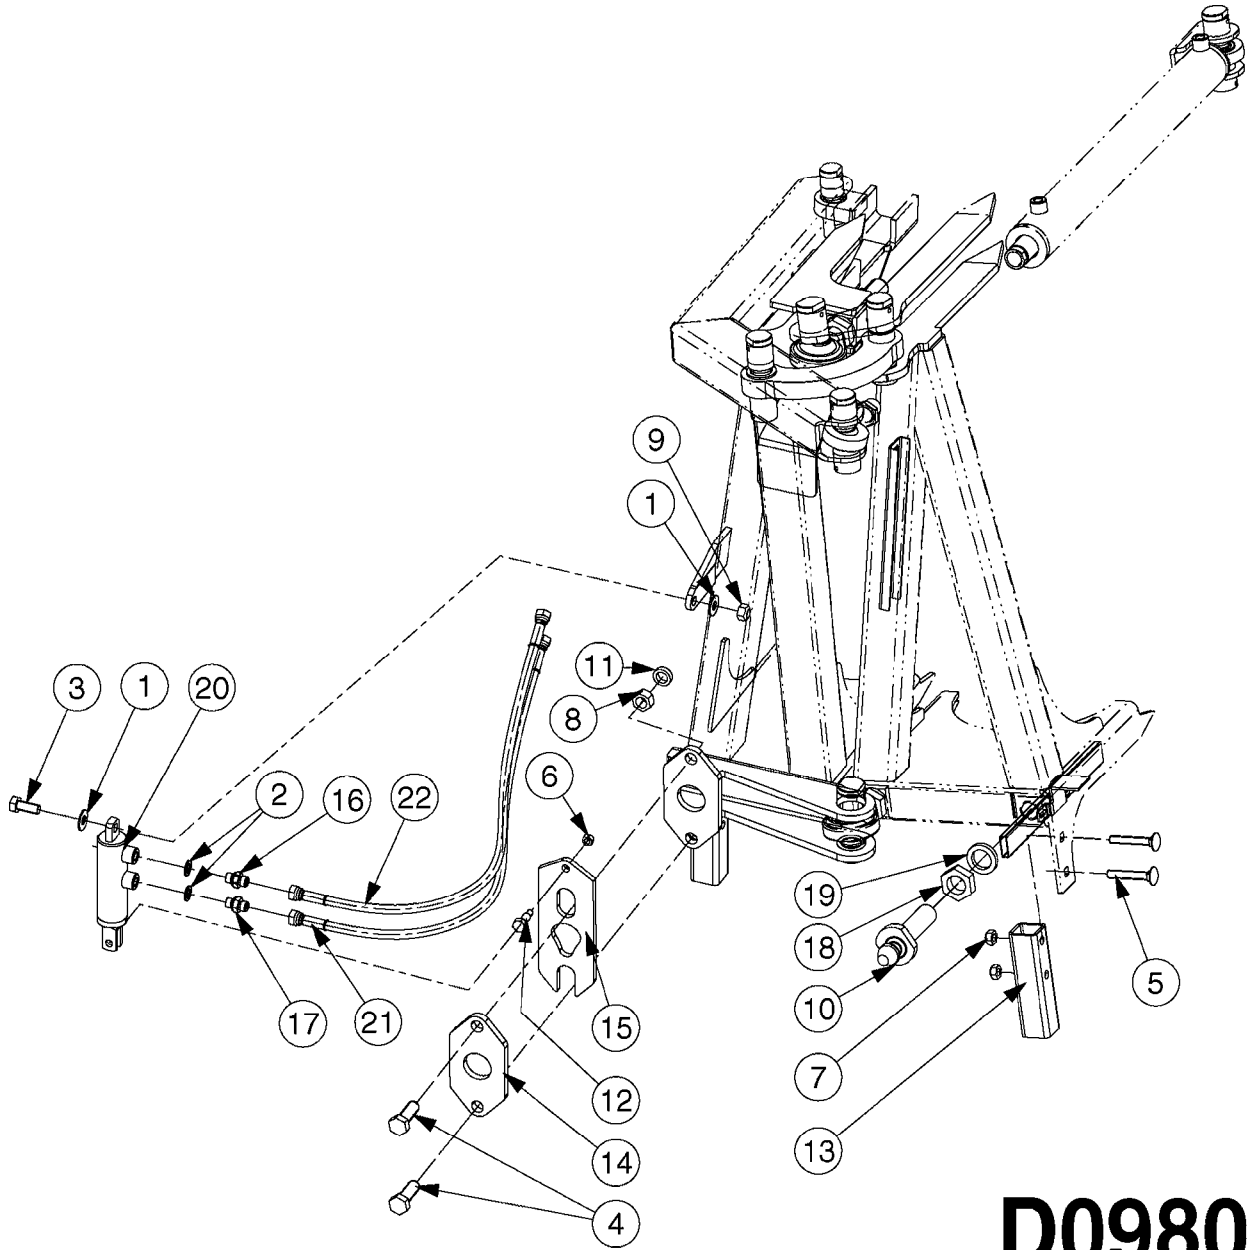

DTZ HYD. BOOM LOCK
D0980-HIN, 30:05:17

DTZ HYD. BOOM LOCK
D0980-HIN, 30:05:17

Page 1

Date 05.08.2019 11:53

Pos.	parts-n°	order qty	description
1	165557	1	WASHER D28.0/D12.2X2.0 SS
2	241404	1	DOWTY SEAL 1/4"
3	430404	1	BOLT HEX 8.8 DEL M12X50
4	430507	1	BOLT HEX 8.8 DEL M16X45 FT
5	440718	1	BOLT CRG M10 X 65 DEL
6	460143	1	SELF LOCK NUT M8 SST A2 DIN985
7	460423	1	NUT HEX M10X1.50 LOCK DIN985A2 SS
8	460585	1	LOCKING NUT M16 DIN985 A2 SS
9	460703	1	NUT HEX M12X1.75 LOCK DIN985A2 SS
10	14058800	1	PIN Ø27.0 NV46 M27 L= 158
11	14058900	1	BUSHING Ø25/17 L=9
12	14120000	1	PIN Ø10.0 L= 20.5 M8
13	15207600	1	BRACKET 40X40X4.0/L= 155
14	16445000	1	PLATE F. DDZ LOCK
15	16463700	1	PLATE 6.0X 211 X 70
16	23234100	1	HEX NIPPLE 1/4"-9/16" - 1.2mm
17	23234500	1	HEX NIPPLE 1/4" - 9/16"
18	46133100	1	JAM NUT M27 DIN 439 B DEL
19	47118500	1	NORDLOCK WASHER M27 LIM ZNK
20	78127800	1	HYDRAULIC CYLINDER 25-40
21	78509900	1	HY.HO.1/4"L= 1500 STR-STR
22	78521400	1	HY.HO.1/4"L= 6350 STR-STR