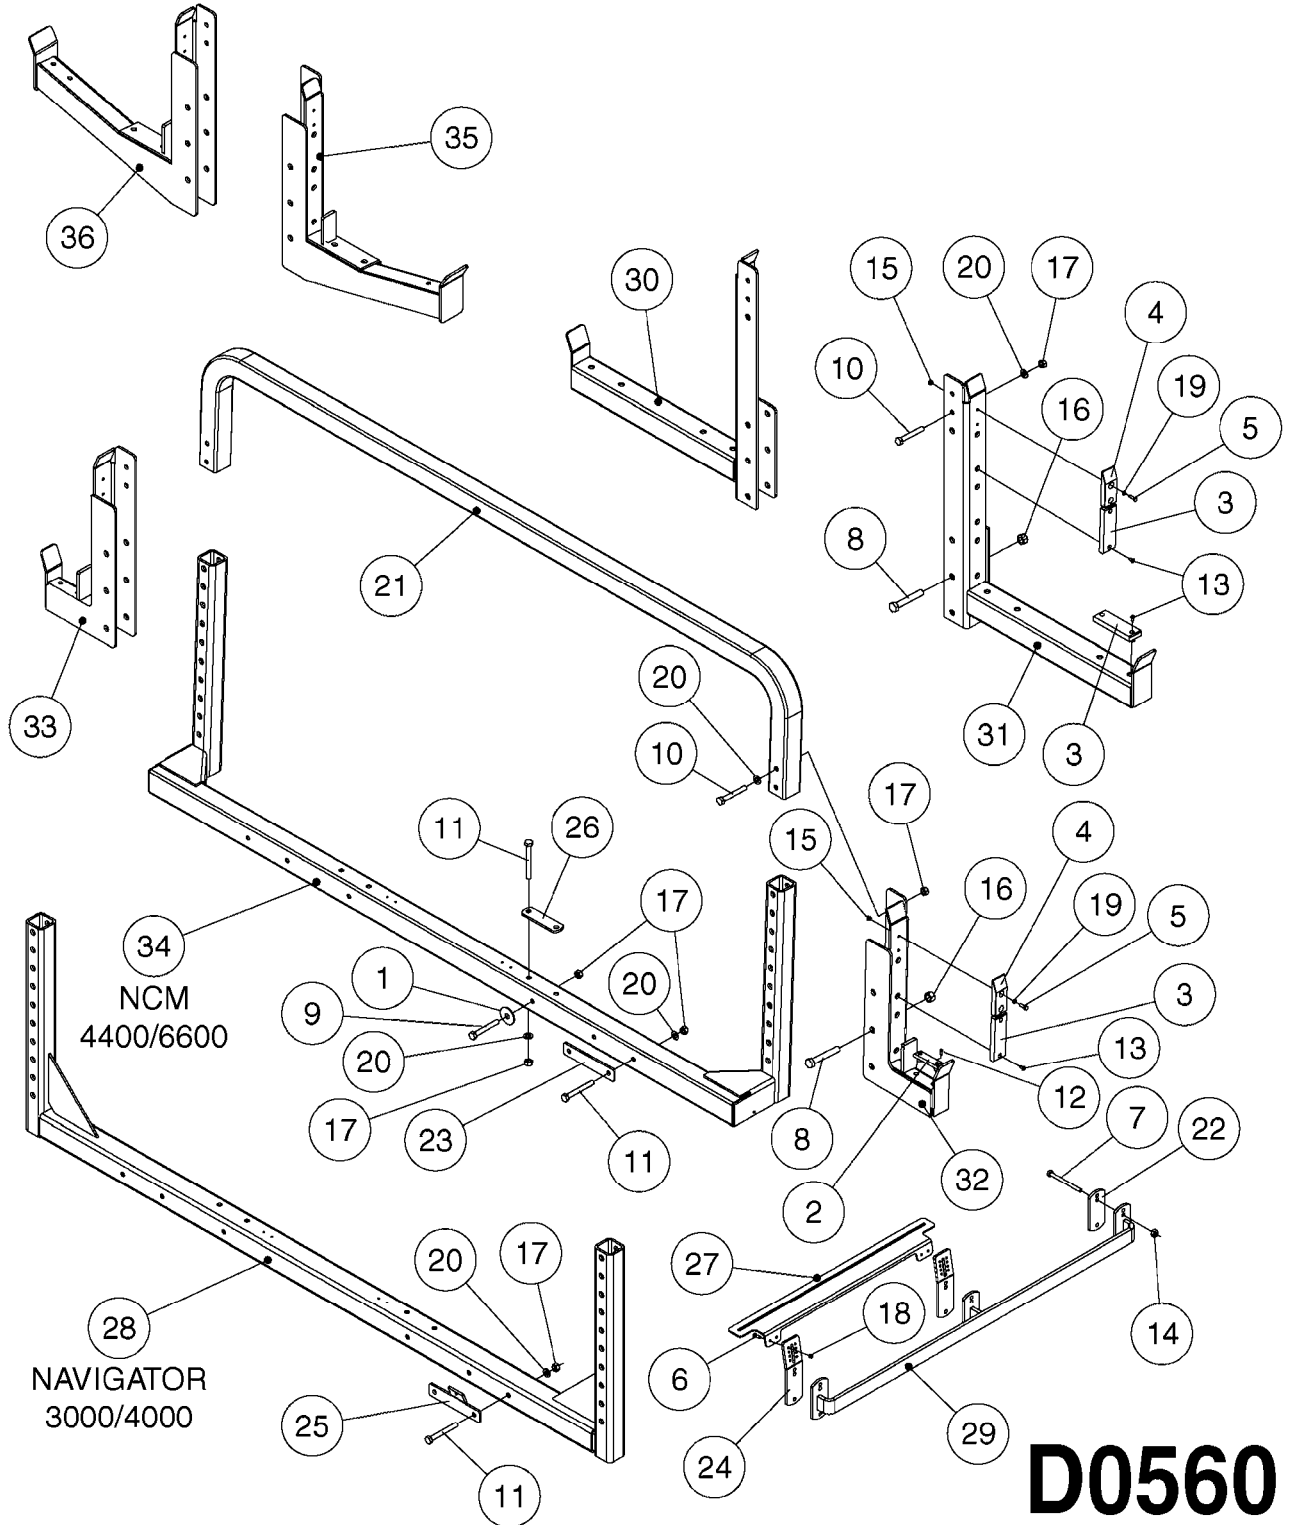

TRANSPORT BKTS - NCM/NAVIGATOR
D0560-HIN, 01:01:16

Page 1
Date 05.08.2019 11:52

Pos.	parts-n°	order qty	description
1	163074	1	WASHER D54/D17X3
2	333956	1	SLIDE SHOE 91X25X10
3	334135	1	SLIDE SHOE 140X45X15
4	390826	1	SLIDE PAD F.TRANSPORT BKT.CM/D
5	410362	1	BOLT HEX 8.8 SS M6X20
6	410406	1	BOLT HEX 8.8 DEL M5X16 FT
7	421232	1	BOLT HEX 8.8 DEL M8X110
8	430264	1	BOLT HEX 8.8 DEL M16X100
9	430367	1	BOLT HEX 8.8 DEL M12X100 DIN931
10	430485	1	BOLT HEX 8.8 DEL M12X90
11	430892	1	BOLT HEX 8.8 DEL M12X110
12	440665	1	SCREW M4.2X16 STAINLESS
13	440708	1	SCREW M5.5X16 SELF TAPPING SS
14	460143	1	SELF LOCK NUT M8 SST A2 DIN985
15	460261	1	NUT HEX M6X1.00 LOCK DIN985 A2 SS
16	460585	1	LOCKING NUT M16 DIN985 A2 SS
17	460703	1	NUT HEX M12X1.75 LOCK DIN985A2 SS
18	461217	1	NUT HEX M5 LOCK
19	471125	1	WASHER M6U 6.4X14X1.2,A2 SS
20	471127	1	WASHER Z12N 13X24X2.5 RST
21	15028703	1	TRANSPORT CROSS TUBE CM4400
22	16092803	1	PLATE F. TRANSPORT CM+
23	16101703	1	PLATE 1/4"x1-1/2" L=270/2xØ13 NCM 4400/6600
23	16118303	1	PLATE F. CM8500-10000 TRANSPORT NCM 9000
24	16109303	1	PLATE F. TRANSPORT REST CM
25	16116703	1	PLATE, S/G TUBE MT NAVIGATOR
26	16138700	1	PLATE F. TRANSPORT CROSS BAR
27	16183403	1	BRACKET, TRANSPORT BAR NOZ SPC, RED T25 NOZZLE BRACKET
28	61010903	1	TRANSPORT CROSS BAR NAVIGATOR
29	61012603	1	TRANSPORT REST SPC NCM 4400
30	63024603	1	TRANSPORT REST FTZ R.H. CM4400
31	63024703	1	TRANSPORT REST FTZ L.H. CM4400
32	63024803	1	TRANSPORT REST SPC NCM/NAV
33	63024903	1	TRANSPORT REST SPC NCM/NAV
34	63027503	1	TRANSPORT CROSS BAR NCM44/6600
35	63038003	1	TRANSPORT BRACKET, 120 SPC LH
36	63038103	1	TRANSPORT BRACKET, 120 SPC RH