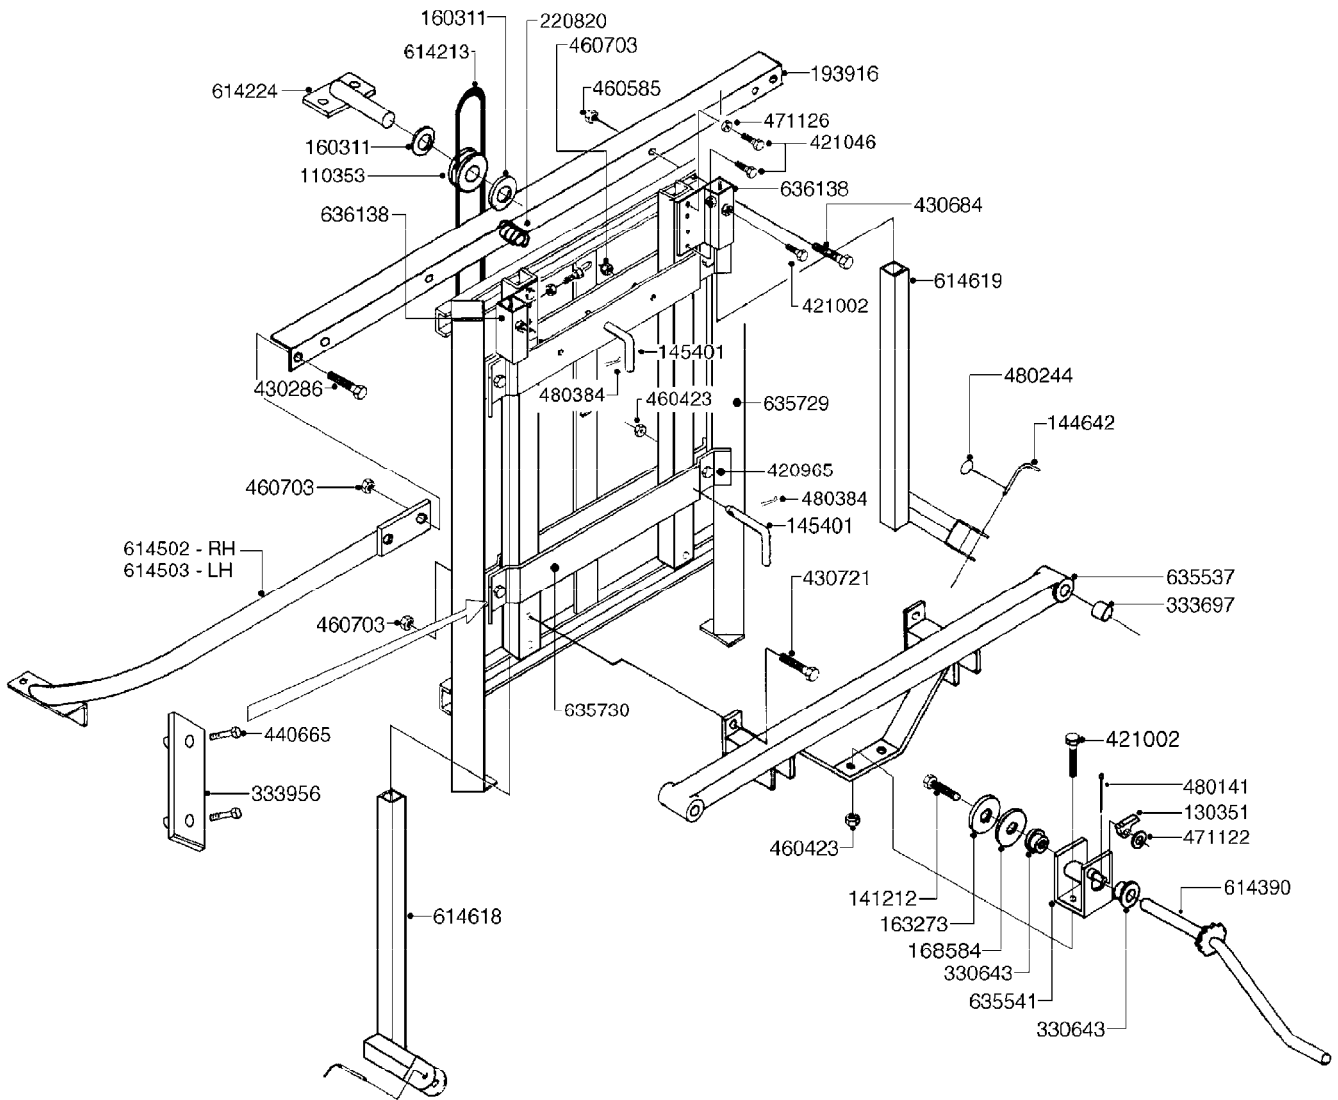

BOOM-MB H-FRM 35'42" WL SKD MT
D0160-HIN, 01:01:16

Page 0
Date 05.08.2019 11:52

COMPLETE ASSEMBLIES
WHOLEGOODS ITEMS

831239: COMPLETE WINCH KIT

D0160

BOOM-MB H-FRM 35'42' WL SKD MT
D0160-HIN, 01:01:16

Page 1
Date 05.08.2019 11:52