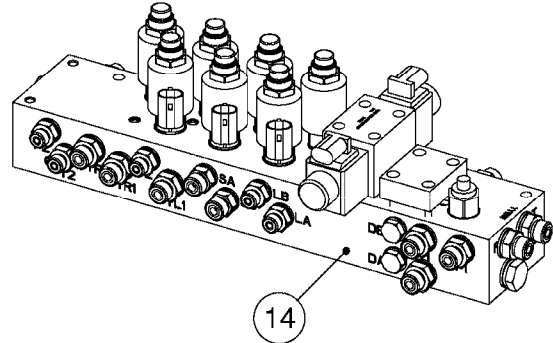

C0600

HYD. BLOCK TERRA FORCE
C0600-HIN, 13:05:19

Page 1
Date 05.08.2019 11:51

Pos.	parts-n°	order qty	description
1	146790	1	PLUG 3/8" RG L=20 SS
2	240866	1	DOWTYSEAL 3/8"
3	241404	1	DOWTY SEAL 1/4"
4	242102	1	O-RING Ø9.25X1.78 NITRIL 90SH
5	450964	1	SCREW M5X30 F.CYLINDER
6	450965	1	SCREW ROUND M5X70
7	480813	1	BALL LOCK HY D8.0 SS BALL/BUSH
8	782118	1	LOCK VALVE MVPP-D
9	14010400	1	PLUG 1/4" BSP
10	23234300	1	HEX NIPPLE 3/8"-11/16"
11	23234500	1	HEX NIPPLE 1/4" - 9/16"
12	72761900	1	HYD. BLOCK ASM TDZ D.C.
13	72769700	1	HYD. BLOCK TDZ, SPARE PARTS
14	72773000	1	HYD. BLOCK ASM TDZ AUTOTERRAIN
15	78216800	1	FLOW REGULATING VALVE, 3/4"
16	78217800	1	MAGNET VLV.MD1L-S3/10N-D12K8DT
17	78219700	1	FLOWDIV FD50-4401-0-N PATRON
18	78603200	1	ONE WAY RESTRICTOR M6X1.7