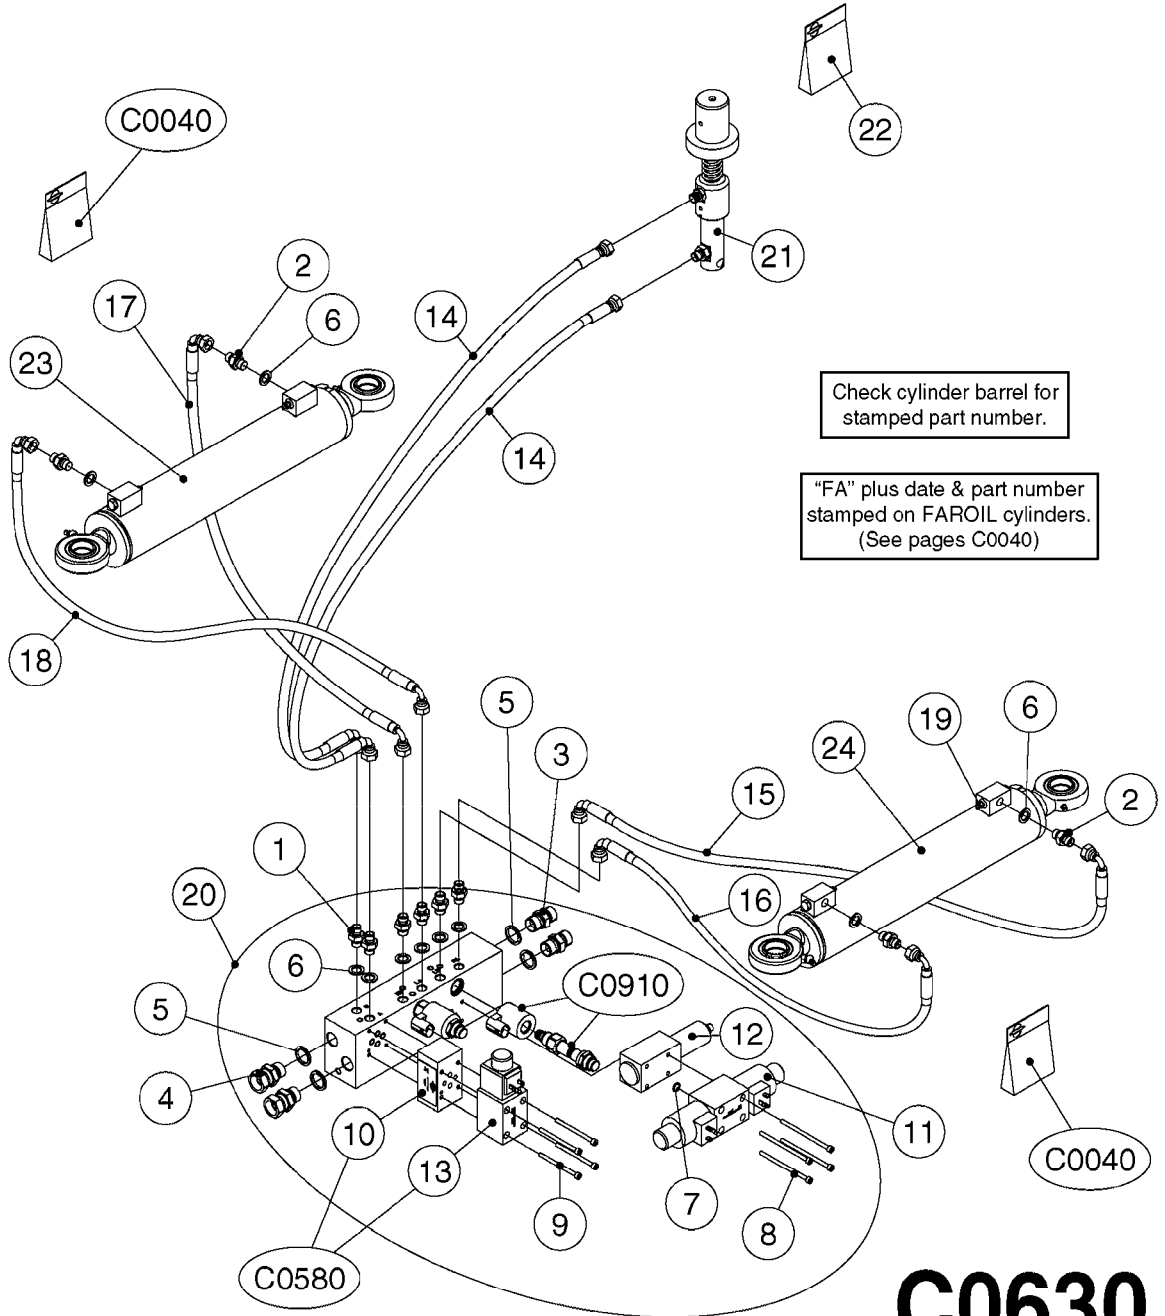

C0630

TRACK HYDRAULICS NCM 4400/6600
C0630-HIN, 14:05:19

Page

1

Date

05.08.2019 11:51

Pos.	parts-n°	order qty	description
		1	BSP
1	146845	1	HEX NIPPLE 1/4"X1/4"
1	23234500	1	HEX NIPPLE 1/4" - 9/16"
			ORFS
2	146851	1	HEX NIPPLE 1/4"x1/4" 0.7MM
			BSP
2	23234700	1	HEX NIPPLE 1/4"-9/16" - 0.7mm
			ORFS
3	147132	1	HEX NIPPLE 1/2"X1/2" BSP DEL
			BSP
3	23235300	1	HEX NIPPLE 1/2"-13/16"
			ORFS
4	232289	1	NIPPLE 1/2" W. 1/2" UNION DEL
			BSP
4	23242000	1	HYD NIPPLE 1/2 X 13/16 SWIVEL
			ORFS
5	241356	1	DOWTYSEAL 1/2"
6	241404	1	DOWTY SEAL 1/4"
7	242102	1	O-RING Ø9.25X1.78 NITRIL 90SH
8	450952	1	SCREW M5 X 90 10.9
9	450965	1	SCREW ROUND M5X70
10	782146	1	HYD. CHECK VALVE 1 WAY
11	782151	1	MAGNET V PLUG DSE3-C26/10N-D12
12	782152	1	2 WAY MODULAR COMPENSATOR
13	782829	1	SOLENOID MD1L-TA/10N-D12K1/DT
14	784005	1	HOSE HY X 1/4 X 037.38"STR+ELB
			BSP
14	78515500	1	HY.HO.1/4"L= 950
			90°-45° A=180
			ORFS
15	784155	1	HOSE HY 1/4 X 17" ELB+ELB 90°
			BSP
15	78509300	1	HYD HOSE ORFS 4E-4-4E L=425 90 DEG
			ORFS
16	784156	1	HOSE HY 1/4 X 17" ELB+ELB 270°
			BSP
16	78509400	1	HYD HOSE ORFS 4E-4-4E L=455 270 DEG
			ORFS
17	784157	1	HOSE HY 1/4 X 32" ELB+ELB 90°
			BSP
17	78509500	1	HYD HOSE ORFS 4E-4-4E L=825 90 DEG
			ORFS
18	784158	1	HOSE HY 1/4 X 32" ELB+ELB 270°
			BSP
18	78509600	1	HY.HO.1/4"L= 825
			90°-90°A=270
			ORFS
19	28076000	1	BLEED SCREW M8
20	72290400	1	HYD. BLK COMP STEERING CM "05
21	72320300	1	HYD. CYL. STEERING LOCK CM "05
22	75074800	1	SEAL KIT 78123400/42
			SEAL KIT FOR 72320300 CYLINDER
23	78133900	1	DOB.CYL.Ø70/40-322 TRACK RIGHT '15
			CM4400 (REPLACES 78125100)
23	78134100	1	DOB.CYL.D70/40-270 TRACK RIGHT CM
			CM66/55/7000 (REPLACES 78124100)
24	78134000	1	DOB.CYL.Ø70/40-322 TRACK LEFT '15
			CM4400 (REPLACES 78123300)
24	78134200	1	DOB.CYL.D70/40-270 TRACK LEFT CM
			CM66/55/7000 (REPLACES 78125300)