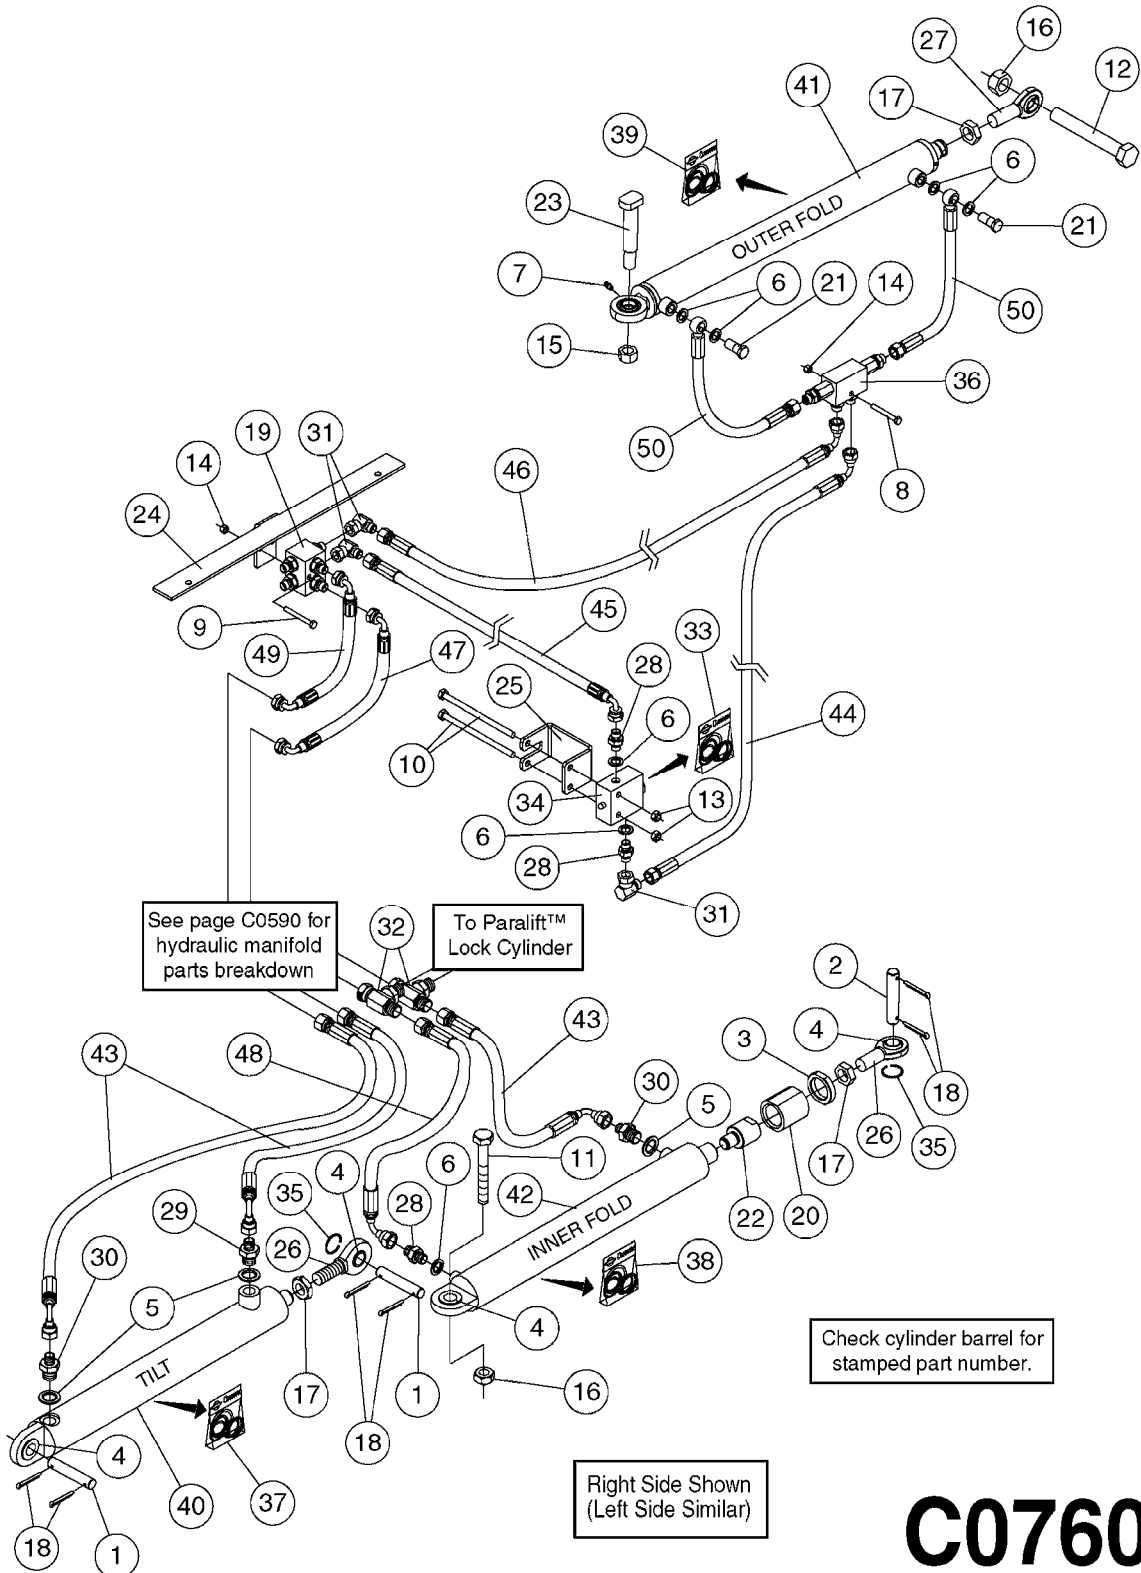

HYD EAG. HZ SPC 90/60'DUALFOLD
C0760-HIN, 11:10:17

Page

1

Date

05.08.2019 11:51

Pos.	parts-n°	order qty	description
1	146450	1	PIN D19.8 X 75 WITH 2 X D5
2	146589	1	PIN D19.8 X 65
3	146672	1	NUT HEX LOCK F.ADJUSTER
4	210730	1	BEARING F.LINK HEAD M20
5	240866	1	DOWTYSEAL 3/8"
6	241404	1	DOWTY SEAL 1/4"
7	283699	1	GREASE NIPPLE M6X1
8	410561	1	BOLT HEX 8.8 DEL M6X50 FT
9	411008	1	BOLT HEX 8.8 DEL M6X55
10	420987	1	BOLT HEX 8.8 SS M8X140
11	430910	1	BOLT HEX 8.8 DEL M20X110
12	430979	1	BOLT HEX M20x140 8.8 DELTA
13	460143	1	SELF LOCK NUT M8 SST A2 DIN985
14	460261	1	NUT HEX M6X1.00 LOCK DIN985 A2 SS
15	460585	1	LOCKING NUT M16 DIN985 A2 SS
16	460806	1	NUT HEX M20X2.50 LOCK DIN985A2 SS
17	461200	1	NUT HEX M20X1.5 JAMB.
18	480384	1	PIN COTTER 3/16 x 1-1/2"
19	731941	1	HYD. BLOCK MANIFOLD
20	14023000	1	BUSHING Ø50.0/36.0 L=52 DEL
21	14027000	1	BANJO BOLT, 1/4" BSP, 0.7MM
22	14031800	1	ADAPTOR F.HY CYLINDER L=40
23	14107700	1	PIN, Ø19.8 F. 90/60 CYLINDER
24	16158003	1	PLATE, 3/16", 375 X 119, FOLDED
25	16349600	1	BRACKET, END-STOP VALVE, 90/60
26	21092000	1	LINK HEAD M20 x D20 L=78 DELTA
27	21092100	1	LINK HEAD M20 x D20 L=73, DELTA
28	23234500	1	HEX NIPPLE 1/4" - 9/16"
29	23235700	1	HEX NIPPLE 3/8"-9/16"
30	23235800	1	HEX NIPPLE 3/8"-9/16" - 0.7mm
31	23240900	1	HYD.FIT. M-F 90° 9/16"-9/16"
32	23241000	1	TEE 9/16"M-9/16"M-9/16"F ORFS
33	28001800	1	REPAIR KIT F.ENDSTOP 1/4"
34	28028600	1	END STOP 1/4"
35	48000603	1	SNAP RING, Ø36X1.5 F.210730
36	72256500	1	DOUB.PILOT STEERED COUNT.VALVE
37	75074400	1	SEAL KIT 78121800/21/44
38	75074600	1	SEAL KIT 78120500/49
39	75084400	1	SEAL KIT FOR 78127200/7500
40	78122100	1	CYLINDER DOUBLE D50/25-298
41	78127200	1	CYLINDER DOUB. D40/25 L=455
42	78128000	1	CYLINDER DOUB. D60/30 L=300 09
43	78500800	1	HY.HO.1/4"L= 2500 STR-90°
44	78501703	1	HY.HO.1/4"L= 2586 STR-90°
45	78501803	1	HY.HO.1/4"L= 7879 STR-90°
46	78501903	1	HY.HO.1/4"L= 9849 STR-90°
47	78502003	1	HY.HO.1/4"L= 250 90°-90°A=0
48	78502100	1	HY.HO.1/4"L= 2200 STR-90°
49	78502103	1	HY.HO.1/4"L= 206 90°-90°A=0
50	78502203	1	HY.HO.1/4"L= 250 STR-BAN