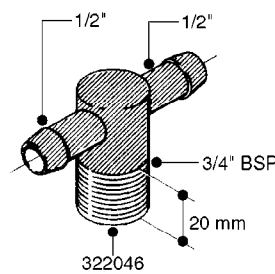

L0030

FITTINGS - HEXAGON NIPPLES
L0030-HIN, 01:01:16

Page 1
Date 16.03.2016 14:12

parts-n°	order qty	description
10015303	1	FITT.PO.HN 1.00X1.00 M1000
10425003	1	FITT.PO.HN 1.25X1.00 MCPHEE
320132	1	FITT.DK HN 1" BSP
320176	1	FITT.DK HN 3/8"X1/2" BSP
320445	1	FITT.DK HN 1/4"X3/8" BSP
320655	1	FITT.DK HN 1/2"-1/2" BSP
320692	1	FITT.DK HN 3/8'BSPX1/4'NPT
320703	1	FITT.DK HN 3/8BSP X1/2 &1/4NPT
320725	1	FITT.DK NIPPLE 3/8"-3/8" BSP
320902	1	FITT.DK HN 3/8'X 1/4' BSP
390232	1	FITT.DK HN 1-1/2' X 1-1/4' BSP
390276	1	FITT.DK HN 1'BSP

L0040

FITTINGS - NIPPLES & ELBOWS
L0040-HIN, 01:01:16

Page 1
Date 16.03.2016 14:12

parts-n°	order qty	description
10530803	1	FITT.PO.SE 2.00X2.00 45 DEG.
320191	1	FITT.DK ELB 3/8' BSP 45 DEGREE
320482	1	FITT.DK ELB. 1/2" BSP 60 DEG.
320596	1	FITT.DK ELB 3/8'-1/2'BSP 45DEG
320607	1	FITT.DK HN 3/8M X 3/8F BSP LNG
320633	1	FITT.DK HN 3/8"M X 3/8"F BSP
321451	1	FITT.DK ELB.1-1/2 X1-1/4 80DEG
321532	1	FITT.DK REDUC 3/4' X 1/2' BSP
390233	1	FITT.DK REDUC 1-1/2" X 1" BSP