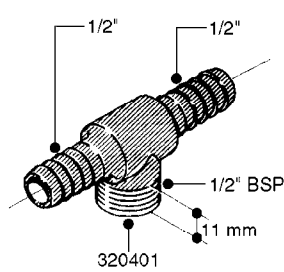

L0030

FITTINGS - HEXAGON NIPPLES
L0030-HIN, 01:01:16

Page 1
Date 16.03.2016 14:12

parts-n°	order qty	description
10015303	1	FITT.PO.HN 1.00X1.00 M1000
10425003	1	FITT.PO.HN 1.25X1.00 MCPHEE
320132	1	FITT.DK HN 1" BSP
320176	1	FITT.DK HN 3/8"X1/2" BSP
320445	1	FITT.DK HN 1/4"X3/8" BSP
320655	1	FITT.DK HN 1/2"-1/2" BSP
320692	1	FITT.DK HN 3/8'BSPX1/4'NPT
320703	1	FITT.DK HN 3/8BSP X1/2 &1/4NPT
320725	1	FITT.DK NIPPLE 3/8"-3/8" BSP
320902	1	FITT.DK HN 3/8'X 1/4' BSP
390232	1	FITT.DK HN 1-1/2' X 1-1/4' BSP
390276	1	FITT.DK HN 1'BSP

L0040

FITTINGS - NIPPLES & ELBOWS
L0040-HIN, 01:01:16

Page 1
Date 16.03.2016 14:12

parts-n°	order qty	description
10530803	1	FITT.PO.SE 2.00X2.00 45 DEG.
320191	1	FITT.DK ELB 3/8' BSP 45 DEGREE
320482	1	FITT.DK ELB. 1/2" BSP 60 DEG.
320596	1	FITT.DK ELB 3/8'-1/2'BSP 45DEG
320607	1	FITT.DK HN 3/8M X 3/8F BSP LNG
320633	1	FITT.DK HN 3/8"M X 3/8"F BSP
321451	1	FITT.DK ELB.1-1/2 X1-1/4 80DEG
321532	1	FITT.DK REDUC 3/4' X 1/2' BSP
390233	1	FITT.DK REDUC 1-1/2" X 1" BSP