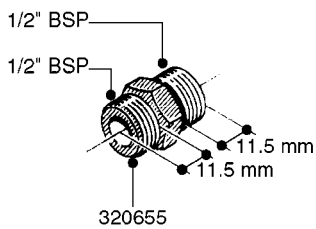

L0030

FITTINGS - HEXAGON NIPPLES
L0030-HIN, 01:01:16

Page 1
Date 16.03.2016 14:12

parts-n°	order qty	description
10015303	1	FITT.PO.HN 1.00X1.00 M1000
10425003	1	FITT.PO.HN 1.25X1.00 MCPHEE
320132	1	FITT.DK HN 1" BSP
320176	1	FITT.DK HN 3/8"X1/2" BSP
320445	1	FITT.DK HN 1/4"X3/8" BSP
320655	1	FITT.DK HN 1/2"-1/2" BSP
320692	1	FITT.DK HN 3/8'BSPX1/4'NPT
320703	1	FITT.DK HN 3/8BSP X1/2 &1/4NPT
320725	1	FITT.DK NIPPLE 3/8"-3/8" BSP
320902	1	FITT.DK HN 3/8'X 1/4' BSP
390232	1	FITT.DK HN 1-1/2' X 1-1/4' BSP
390276	1	FITT.DK HN 1'BSP