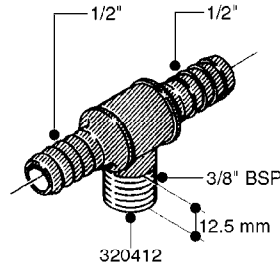

L0030

FITTINGS - HEXAGON NIPPLES
L0030-HIN, 01:01:16

Page 1
Date 16.03.2016 14:12

parts-n°	order qty	description
10015303	1	FITT.PO.HN 1.00X1.00 M1000
10425003	1	FITT.PO.HN 1.25X1.00 MCPHEE
320132	1	FITT.DK HN 1" BSP
320176	1	FITT.DK HN 3/8"X1/2" BSP
320445	1	FITT.DK HN 1/4"X3/8" BSP
320655	1	FITT.DK HN 1/2"-1/2" BSP
320692	1	FITT.DK HN 3/8'BSPX1/4'NPT
320703	1	FITT.DK HN 3/8BSP X1/2 &1/4NPT
320725	1	FITT.DK NIPPLE 3/8"-3/8" BSP
320902	1	FITT.DK HN 3/8'X 1/4' BSP
390232	1	FITT.DK HN 1-1/2' X 1-1/4' BSP
390276	1	FITT.DK HN 1'BSP

L0040

FITTINGS - NIPPLES & ELBOWS
L0040-HIN, 01:01:16

Page 1
Date 16.03.2016 14:12

parts-n°	order qty	description
10530803	1	FITT.PO.SE 2.00X2.00 45 DEG.
320191	1	FITT.DK ELB 3/8' BSP 45 DEGREE
320482	1	FITT.DK ELB. 1/2" BSP 60 DEG.
320596	1	FITT.DK ELB 3/8'-1/2'BSP 45DEG
320607	1	FITT.DK HN 3/8M X 3/8F BSP LNG
320633	1	FITT.DK HN 3/8"M X 3/8"F BSP
321451	1	FITT.DK ELB.1-1/2 X1-1/4 80DEG
321532	1	FITT.DK REDUC 3/4' X 1/2' BSP
390233	1	FITT.DK REDUC 1-1/2" X 1" BSP