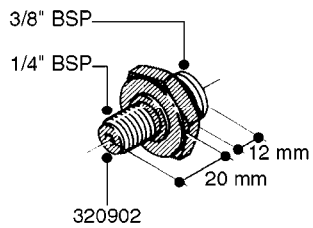

L0030

FITTINGS - HEXAGON NIPPLES
L0030-HIN, 01:01:16

Page 1
Date 16.03.2016 14:12

parts-n°	order qty	description
10015303	1	FITT.PO.HN 1.00X1.00 M1000
10425003	1	FITT.PO.HN 1.25X1.00 MCPHEE
320132	1	FITT.DK HN 1" BSP
320176	1	FITT.DK HN 3/8"X1/2" BSP
320445	1	FITT.DK HN 1/4"X3/8" BSP
320655	1	FITT.DK HN 1/2"-1/2" BSP
320692	1	FITT.DK HN 3/8'BSPX1/4'NPT
320703	1	FITT.DK HN 3/8BSP X1/2 &1/4NPT
320725	1	FITT.DK NIPPLE 3/8"-3/8" BSP
320902	1	FITT.DK HN 3/8'X 1/4' BSP
390232	1	FITT.DK HN 1-1/2' X 1-1/4' BSP
390276	1	FITT.DK HN 1'BSP