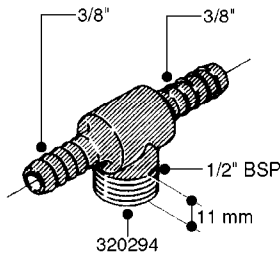

L0030

FITTINGS - HEXAGON NIPPLES
L0030-HIN, 01:01:16

Page 1
Date 16.03.2016 14:12

parts-n°	order qty	description
10015303	1	FITT.PO.HN 1.00X1.00 M1000
10425003	1	FITT.PO.HN 1.25X1.00 MCPHEE
320132	1	FITT.DK HN 1" BSP
320176	1	FITT.DK HN 3/8"X1/2" BSP
320445	1	FITT.DK HN 1/4"X3/8" BSP
320655	1	FITT.DK HN 1/2"-1/2" BSP
320692	1	FITT.DK HN 3/8'BSPX1/4'NPT
320703	1	FITT.DK HN 3/8BSP X1/2 &1/4NPT
320725	1	FITT.DK NIPPLE 3/8"-3/8" BSP
320902	1	FITT.DK HN 3/8'X 1/4' BSP
390232	1	FITT.DK HN 1-1/2' X 1-1/4' BSP
390276	1	FITT.DK HN 1'BSP

L0040

FITTINGS - NIPPLES & ELBOWS
L0040-HIN, 01:01:16

Page 1
Date 16.03.2016 14:12

parts-n°	order qty	description
10530803	1	FITT.PO.SE 2.00X2.00 45 DEG.
320191	1	FITT.DK ELB 3/8' BSP 45 DEGREE
320482	1	FITT.DK ELB. 1/2" BSP 60 DEG.
320596	1	FITT.DK ELB 3/8'-1/2'BSP 45DEG
320607	1	FITT.DK HN 3/8M X 3/8F BSP LNG
320633	1	FITT.DK HN 3/8"M X 3/8"F BSP
321451	1	FITT.DK ELB.1-1/2 X1-1/4 80DEG
321532	1	FITT.DK REDUC 3/4' X 1/2' BSP
390233	1	FITT.DK REDUC 1-1/2" X 1" BSP