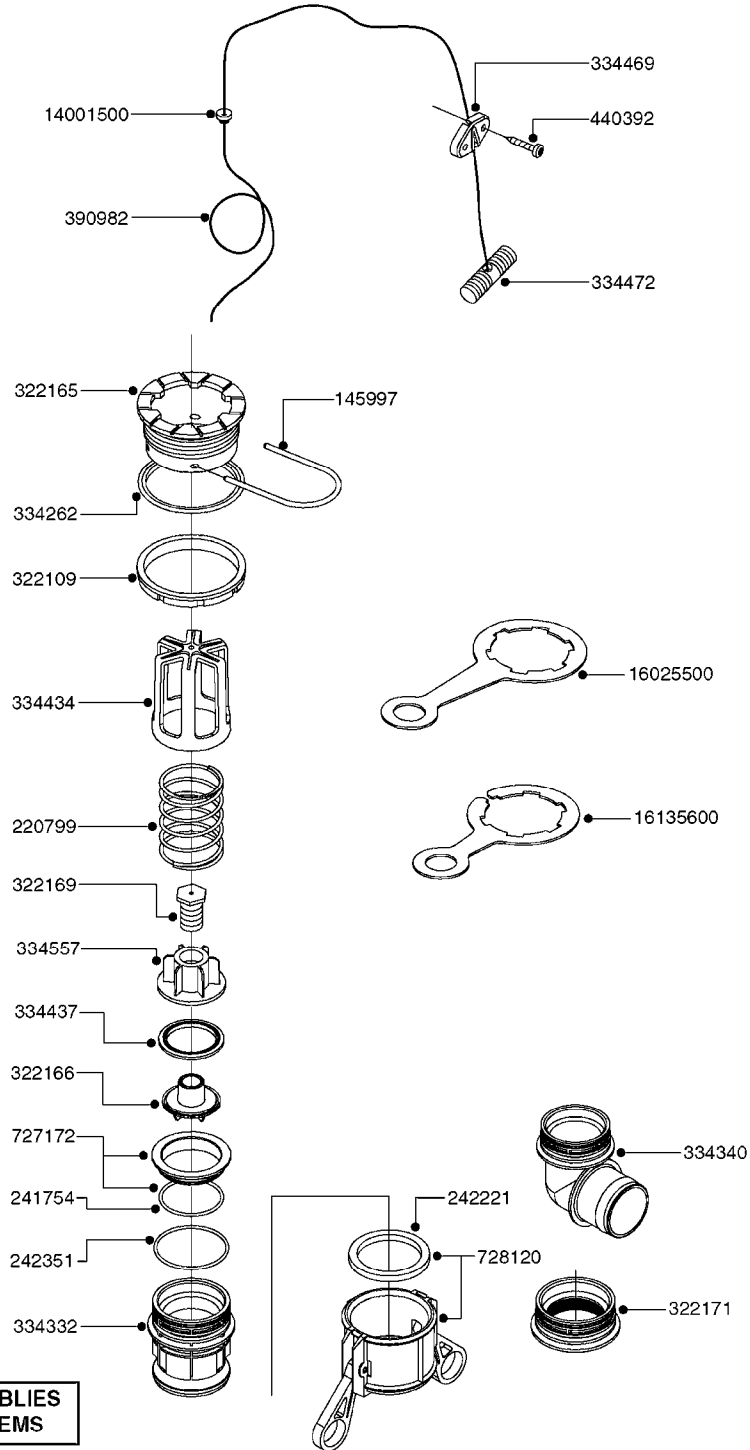

K0150

CLEAN WATER TANK - RANGER
K0150-HIN, 01:01:16

Page 1

Date 16.03.2016 14:12

Pos.	parts-n°	order qty	description
1	240947	1	O-RING D7.3X2.4 NITRIL
2	281551	1	BALL VALVE 1/2"
3	320084	1	FITT.DK NUT 1/2" BSP
4	320482	1	FITT.DK ELB. 1/2" BSP 60 DEG.
5	321296	1	FITT.DK BULKHEAD 1/2" BSP SING
6	321307	1	FITT.DK NUT 1/2" BSP JAMB
7	321322	1	SCREW CAP F. S80 X 4
8	330212	1	O-RING D19/D14X2.4 F.1/2"NUT
9	330687	1	FITT.DK HB 1/2" F. 1/2" NUT
10	332592	1	O-RING D26/D20X3
11	333137	1	FITT.DK CONN.1/2" F.NOZZ. DOUB
12	420641	1	BOLT HEX 8.8 DEL M8X35
13	460143	1	NUT HEX M8 LOCK A2 DIN985
14	35003503	1	TANK, HAND WASH 20L RG PRE 08