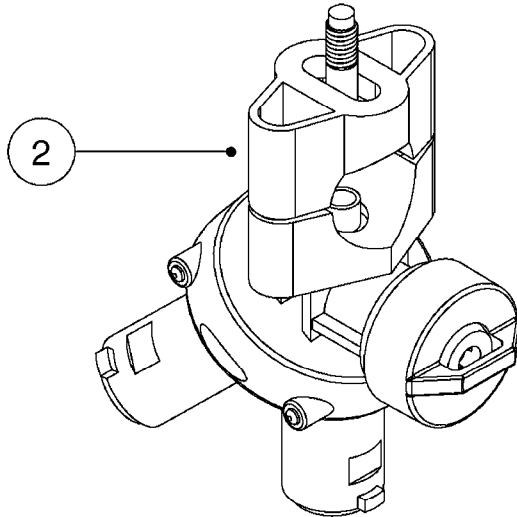

SINGLE NOZZLE BODY

TRIPLET NOZZLE BODY

D1090

*=REFER TO HARDI NOZZLE CATALOG

NOZZLE BODIES-SNAP FIT
D1090-HIN, 01:01:16

Page 1
Date 16.03.2016 14:12

parts-n°	order qty	description
143592	1	LOCK CLAMP FOR TRIPLET
241371	1	DIAPHRAGM, NO-DRIP alt 241371
241990	1	O-RING D9.3 X 2.4 VITON
242594	1	O-RING D14 X 1.78 SCH.70-EPDM
242598	1	O-RING D7.0 X 2.5 NITRIL
320187	1	FITT.DK CAP 3/8" BSP BLACK
320283	1	FITT.DK NUT 3/4"BSP
321462	1	CAP F.NO-DRIP ASSY.
322068	1	SNAP-FIT ADAPTER THREAD. HARDI
322114	1	NUT PLASTIC F.NOZZ.H
322116	1	BOLT PLASTIC F.NOZZ.H.
322258	1	HOUSING F.TRIPLET
322260	1	NOZZLE HOLDER LOWER PART
333012	1	NOZZLE HOLD. UPPER PART
334082	1	SNAP-FIT NOZZ.HOLD.CONE BLACK
334102	1	BLANK F.NOZZLE
334172	1	SNAP-FIT NOZZ.HOLD.CONE GREEN
334173	1	SNAP-FIT NOZZ.HOLD.CONE ORANGE
334220	1	YOKE, UPPER NOZZLE BODY
334371	1	SNAP-FIT NOZZLE HOLDER YELLOW
334373	1	SNAP-FIT NOZZLE HOLDER RED
334377	1	SNAP-FIT NOZZLE HOLDER BLUE
334926	1	SNAP-FIT TURN PLATE F TRIPLET
390639	1	O-RING F.NOZZLE FILTER
440665	1	SCREW M4.2X16 STAINLESS
716236	1	FITT.DK HB 1/2" ASSY. F. 3/4"
716413	1	FITT.DK PLUG ASSY. F.NOZ TUBE
724621	1	FITT.DK HB 3/4"ASSY F.3/4" NUT
725042	1	SCREEN 80 MESH W.GASKET, RED
725043	1	SCREEN 50 MESH W.GASKET,BLUE
725044	1	SCREEN 100 MESH W.GASKET,YELLO
725078	1	SNAP-FIT TRIPLET W/O NOZZ HOLD
725079	1	NOZZLE ASSY.SING.SNAP-FIT GREN
729645	1	NON-DRIP SPRING ASSY.GREEN 10