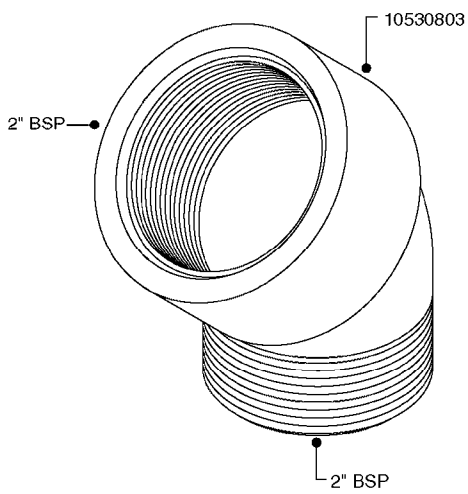

L0020

FITTINGS-T-PIECES, CAPS & ELBOWS
L0020-HIN, 01:01:16

Page 1
Date 16.03.2016 14:12

parts-n°	order qty	description
10053603	1	FITT. CAPNUT 2"BSP 5601
10194303	1	CAP BLANK 1 1/2 MCPHEE 210060
320047	1	FITT.DK CAPNUT 1/2" BSP
320106	1	FITT.DK CAPNUT 1" BSP
320272	1	FITT.DK CAPNUT 3/8" BSP
320316	1	FITT.DK TEE 3/4" X3/4" X1"BSP
320331	1	FITT.DK TEE 1" - 1" - 3/4" BSP
320342	1	FITT.DK EL 3/4"M X 1"F BSP
320563	1	FITT.DK 3 WAY 1/2" 110 DEG.
320677	1	NO LONGER AVAILABLE
320961	1	FITT.DK CAPNUT 1-1/2" BSP
321053	1	FITT.DK TEE 1/2 X1/2 X1/2" BSP
322072	1	FITT.DK TEE 3/8'X3/8'X3/8' BSP
322095	1	FITT.DK TEE 1-1/2 X1-1/4 X3/4" BSP
322138	1	FITT.DK ELB 1"M X 1"F BSP
330013	1	O-RING D15/D10X2.5 F.3/8"NUT
330212	1	O-RING D19/D14X2.4 F.1/2"NUT
330326	1	O-RING D30/D24X2 F.1"NUT
331273	1	O-RING D44/D38X2 F.1-1/2"

L0030

FITTINGS - HEXAGON NIPPLES
L0030-HIN, 01:01:16

Page 1
Date 16.03.2016 14:12

parts-n°	order qty	description
10015303	1	FITT.PO.HN 1.00X1.00 M1000
10425003	1	FITT.PO.HN 1.25X1.00 MCPHEE
320132	1	FITT.DK HN 1" BSP
320176	1	FITT.DK HN 3/8"X1/2" BSP
320445	1	FITT.DK HN 1/4"X3/8" BSP
320655	1	FITT.DK HN 1/2"-1/2" BSP
320692	1	FITT.DK HN 3/8'BSPX1/4'NPT
320703	1	FITT.DK HN 3/8BSP X1/2 &1/4NPT
320725	1	FITT.DK NIPPLE 3/8"-3/8" BSP
320902	1	FITT.DK HN 3/8'X 1/4' BSP
390232	1	FITT.DK HN 1-1/2' X 1-1/4' BSP
390276	1	FITT.DK HN 1'BSP