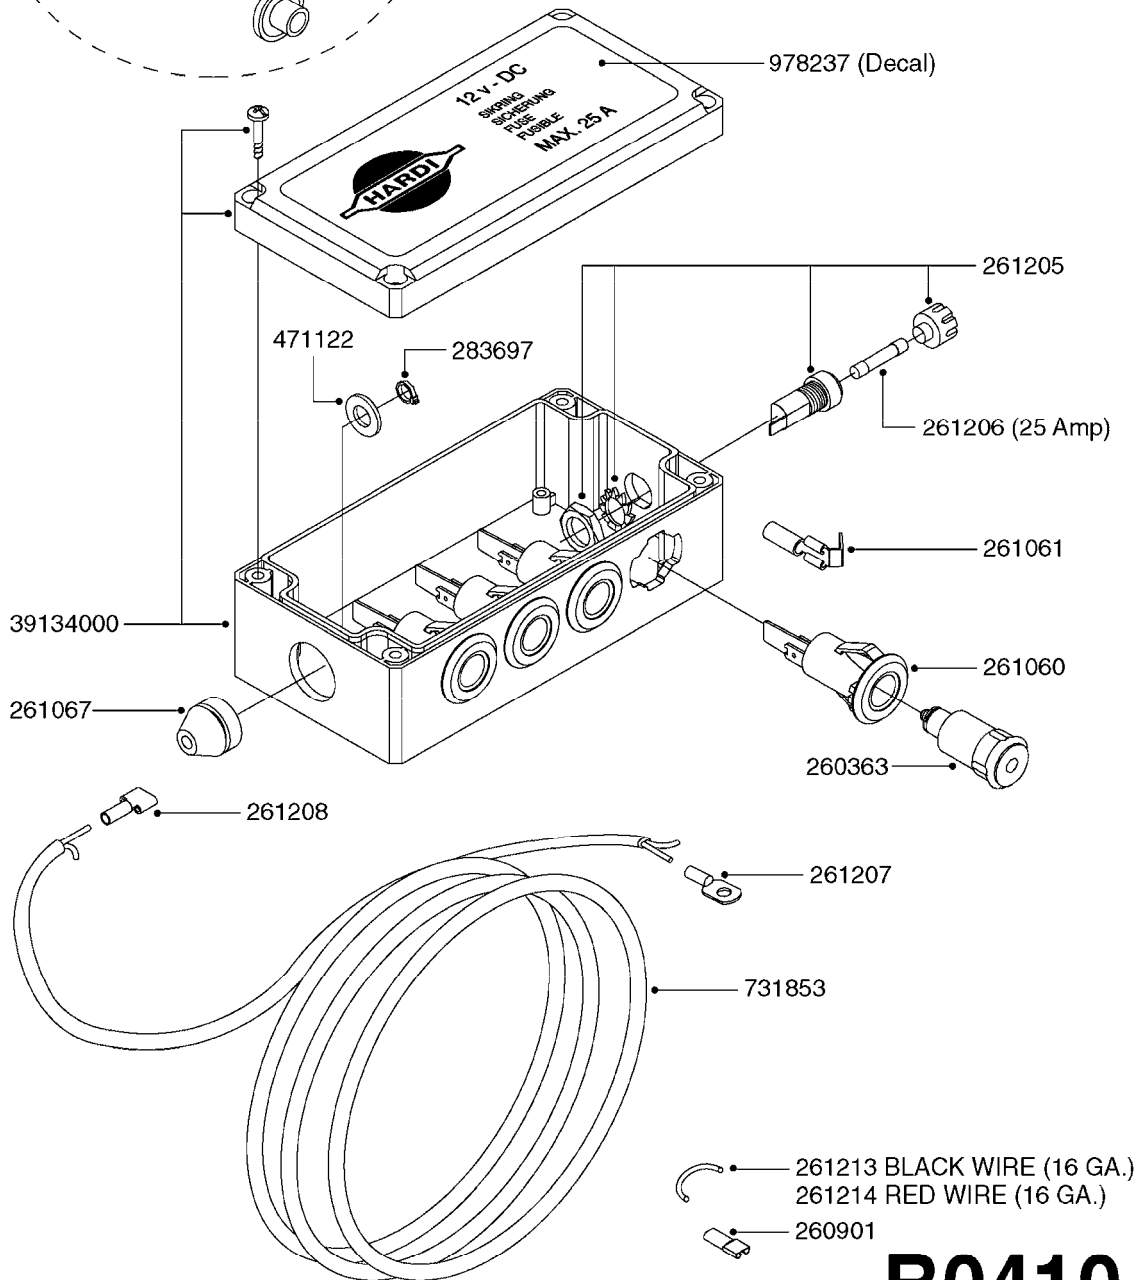

COMPLETE ASSEMBLIES
WHOLEGOODS ITEMS

817925 COMPLETE ASSEMBLY

12 VOLT OUTLET BOX
B0410-HIN, 01:01:16

Page 1

Date 16.03.2016 14:11

parts-n°	order qty	description
260363	1	PLUG 2 POLE 12V
260827	1	PLUG F.EC ATTACHMENTS
260901	1	SPADE F.ELEC CONN.1.5MM BLUE
261060	1	PLUG F.EC ATTACHMENTS
261061	1	SPADE F.ELEC.2 WAY CONNECTOR
261067	1	GROMMET 10-14 GREY
261205	1	FUSE HOLDER
261206	1	FUSE 25 A
261207	1	ELECTRIC CONNECTOR 4MM
261208	1	SPADE F.ELEC.CONNECTOR 4MM
261213	1	WIRE 6.4MM BLACK
261214	1	WIRE 6.4MM RED
283697	1	TIESTRAP 200MM
471122	1	WASHER, M10, Ø20/10.5X 2.0, SS
731853	1	CABLE 2X4MM L=138"
817925	1	OUTLET BOX 12 VOLT ELEC.
978237	1	DECAL OUTLET BOX
39134000	1	BOX, COMPLETE, 12V POWER BOX