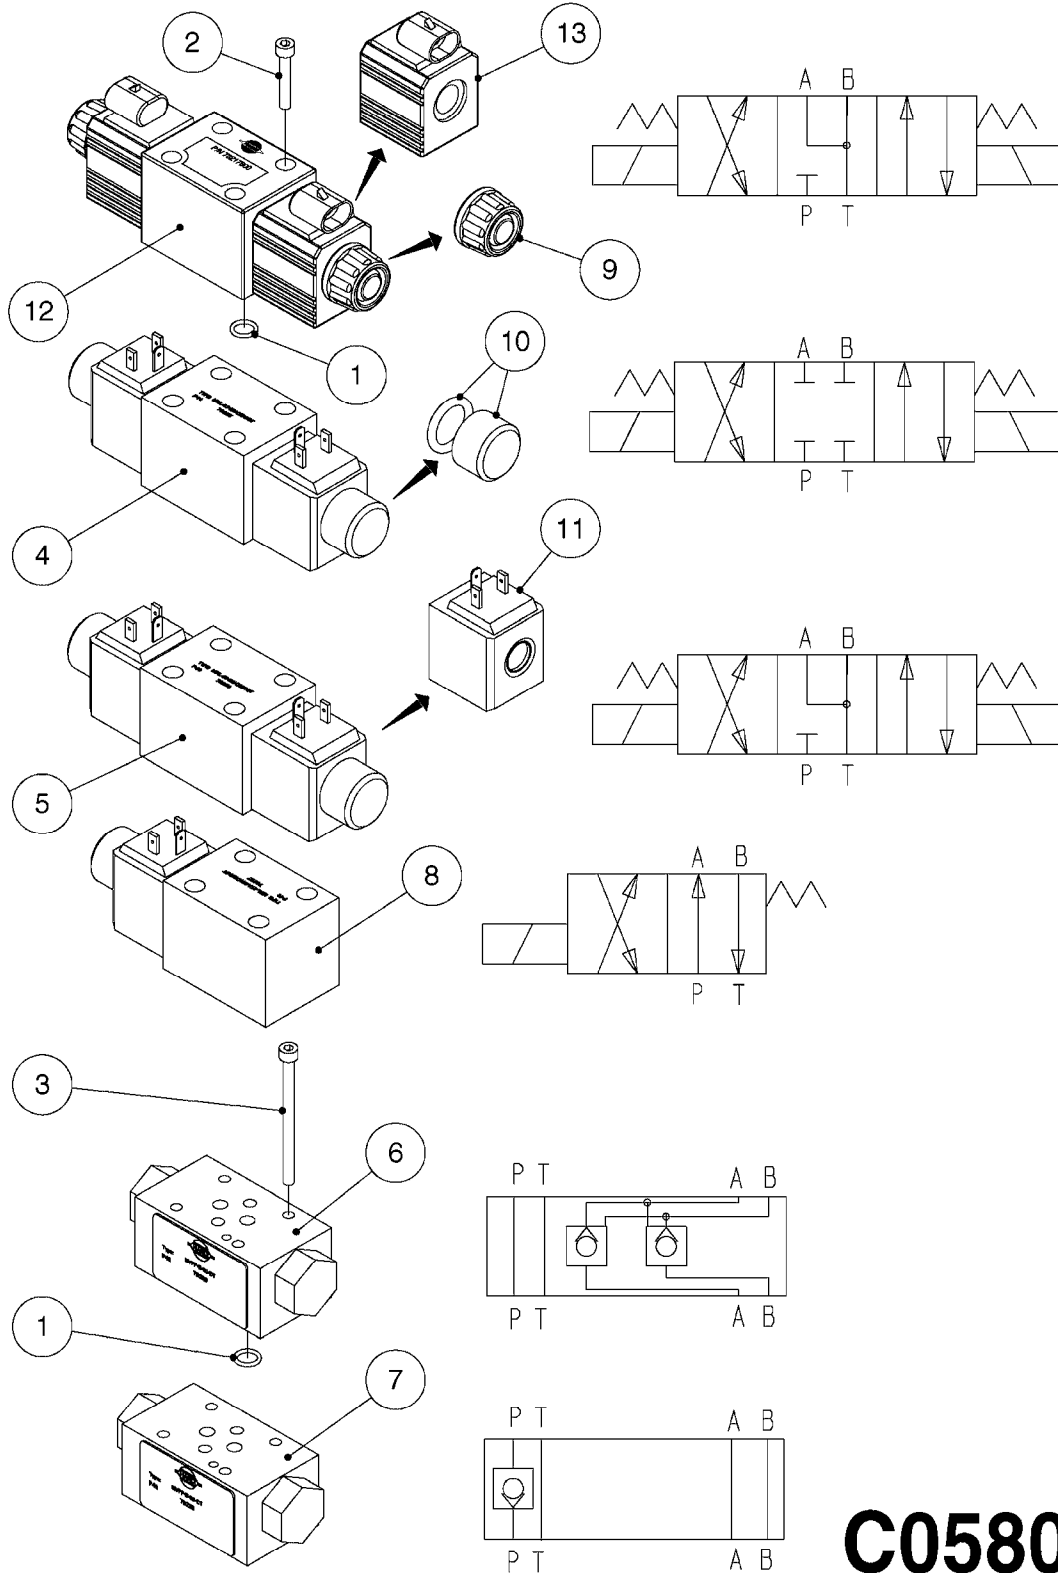

*FOR 2-PIN AMP VERSION, SEE C0590

C0570

HYD.BLOCK EAGLE/FORCE PRE 2012
C0570-HIN, 01:01:16

Page

1

Date

16.03.2016 14:12

Pos.	parts-n°	order qty	description
1	146845	1	HEX NIPPLE 1/4"X1/4"
1	146851	1	HEX NIPPLE 1/4"x1/4" 0.7MM
1	147498	1	HEX NIPPLE 1/4"-1/4" 1.2mm
2	231987	1	PLUG 1/8' BSP W/GASKET
3	241404	1	DOWTY SEAL 1/4"
4	242102	1	O-RING Ø9.25X1.78 NITRIL 90SH
5	420847	1	BOLT HEX 8.8 DEL M8X85
6	450964	1	SCREW M5X30 F.CYLINDER
7	460143	1	NUT HEX M8 LOCK A2 DIN985
8	782116	1	MAGNET VLV.MD1L-S3/10N-D12K1/P
9	782124	1	SWITCH VALVE OUTS.1/8" 5000PSI
10	782129	1	SOLENOID VALVE 25L, 3/4"NC
11	782131	1	BLIND PLUG F.3/4" CARTR.VALVE
12	782135	1	SOLENOID W. AMP F.VALVE 782129
13	14010400	1	PLUG 1/4" BSP
14	14098600	1	HYD. BLOCK SPC/FTZ 3/4" 2010
15	28047800	1	SEAL KIT F.782129
15	75083900	1	SEAL KIT F. 782129/78215500
16	72679100	1	HY.BLOCK BOOM HYDR. FTZ 2010
17	74191700	1	ADJ. FLOW VALVE REPAIR KIT DHP
18	78215500	1	HY SOLENOID VALVE 40L 3/4"NC
19	78602100	1	MAGNET M.AMP/DIODE KIT 08