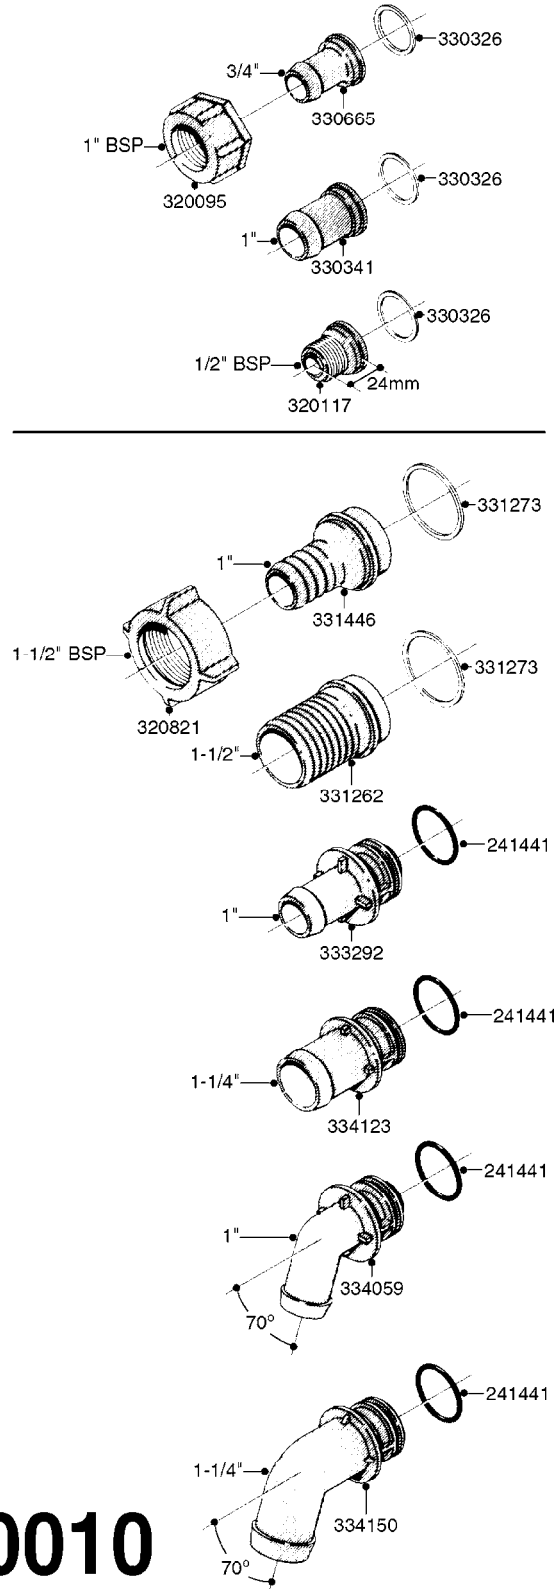

L0010

parts-n°	order qty	description
240085	1	O-RING D13,1/8,3X02,4 NITRIL
241441	1	O-RING D29.3X3
242594	1	O-RING D14 X 1.78 SCH.70-EPDM
320084	1	FITT.DK NUT 1/2" BSP
320095	1	FITT.DK NUT 1" BSP
320117	1	FITT.DK CONN.1/2"BSP F. 1" CAP
320187	1	FITT.DK CAP 3/8" BSP BLACK
320283	1	FITT.DK NUT 3/4"BSP
320821	1	FITT.DK NUT 1-1/2" BSP
321495	1	FITT.DK REDUC 1/4'BSP F.3/4'NT
321576	1	FITT.DK CONN 1/2"BSP F.3/4"NUT
330013	1	O-RING D15/D10X2.5 F.3/8"NUT
330212	1	O-RING D19/D14X2.4 F.1/2"NUT
330326	1	O-RING D30/D24X2 F.1"NUT
330341	1	FITT.DK HB 1" F. 1" NUT
330595	1	O-RING D24.6/D20X2.1 -3/4"
330665	1	3/4' HOSE TAIL F/1' CAP
330676	1	FITT.DK HB 3/8" F. 1/2" NUT
330687	1	FITT.DK HB 1/2" F. 1/2" NUT
330691	1	FITT.DK HB 3/4'F.3/4' NUT
330783	1	FITT.DK HB 3/8" F.3/8" NUT
331262	1	FITT.DK HB 1-1/2" F. 1-1/2"NUT
331273	1	O-RING D44/D38X2 F.1-1/2"
331446	1	FITT.DK HB 1" F.1-1/2" NUT
331807	1	FITT.DK HB 5/16" F.3/8" NUT
332286	1	FITT.DK HB 1/2" F. 3/4" NUT
332905	1	FITT.DK HB 1/2" F. 3/4" CAP
332927	1	PLUG F. NOZZLE TUBE 3/4'
333292	1	FITT.DK HB 1"O'RING F.1-1/2"
333664	1	FITT.DK HB 5/16' F. 1/2' NUT
334044	1	FITT.DK HB 3/4' F. 3/4' CAP
334059	1	FITT.DK EL 1" 110 DEG.F.1-1/2"
334123	1	FITT.DK HB 1-1/4"O-RNG F.1-1/2"
334150	1	FITT.DK HB 1-1/4" 110 F.1-1/2"
390542	1	PLUG WASHER FOR 3/4'CAP NUT
716236	1	FITT.DK HB 1/2" ASSY. F. 3/4"
716413	1	FITT.DK PLUG ASSY. F.NOZ TUBE
717426	1	FITT.DK REDUC 1/4"BSP F.3/4"N
720856	1	FITT.DK 1/2'BSP ASSY.F.3/4'NUT
724621	1	FITT.DK HB 3/4"ASSY F.3/4" NUT