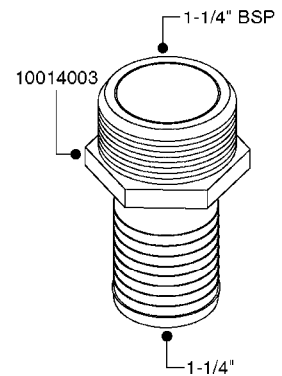

L0030

FITTINGS - HEXAGON NIPPLES
L0030-HIN, 01:01:16

Page 1
Date 16.03.2016 14:12

parts-n°	order qty	description
10015303	1	FITT.PO.HN 1.00X1.00 M1000
10425003	1	FITT.PO.HN 1.25X1.00 MCPHEE
320132	1	FITT.DK HN 1" BSP
320176	1	FITT.DK HN 3/8"X1/2" BSP
320445	1	FITT.DK HN 1/4"X3/8" BSP
320655	1	FITT.DK HN 1/2"-1/2" BSP
320692	1	FITT.DK HN 3/8'BSPX1/4'NPT
320703	1	FITT.DK HN 3/8BSP X1/2 &1/4NPT
320725	1	FITT.DK NIPPLE 3/8"-3/8" BSP
320902	1	FITT.DK HN 3/8'X 1/4' BSP
390232	1	FITT.DK HN 1-1/2' X 1-1/4' BSP
390276	1	FITT.DK HN 1'BSP

L0040

FITTINGS - NIPPLES & ELBOWS
L0040-HIN, 01:01:16

Page 1
Date 16.03.2016 14:12

parts-n°	order qty	description
10530803	1	FITT.PO.SE 2.00X2.00 45 DEG.
320191	1	FITT.DK ELB 3/8' BSP 45 DEGREE
320482	1	FITT.DK ELB. 1/2" BSP 60 DEG.
320596	1	FITT.DK ELB 3/8'-1/2'BSP 45DEG
320607	1	FITT.DK HN 3/8M X 3/8F BSP LNG
320633	1	FITT.DK HN 3/8"M X 3/8"F BSP
321451	1	FITT.DK ELB.1-1/2 X1-1/4 80DEG
321532	1	FITT.DK REDUC 3/4' X 1/2' BSP
390233	1	FITT.DK REDUC 1-1/2" X 1" BSP