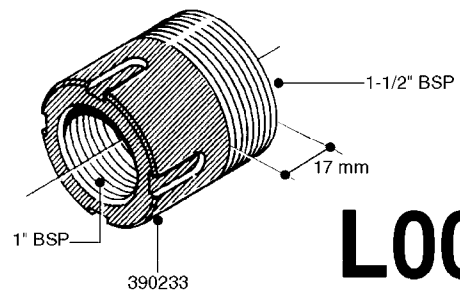

L0020

FITTINGS-T-PIECES, CAPS & ELBOWS
L0020-HIN, 01:01:16

Page 1
Date 16.03.2016 14:12

parts-n°	order qty	description
10053603	1	FITT. CAPNUT 2"BSP 5601
10194303	1	CAP BLANK 1 1/2 MCPHEE 210060
320047	1	FITT.DK CAPNUT 1/2" BSP
320106	1	FITT.DK CAPNUT 1" BSP
320272	1	FITT.DK CAPNUT 3/8" BSP
320316	1	FITT.DK TEE 3/4" X3/4" X1"BSP
320331	1	FITT.DK TEE 1" - 1" - 3/4" BSP
320342	1	FITT.DK EL 3/4"M X 1"F BSP
320563	1	FITT.DK 3 WAY 1/2" 110 DEG.
320677	1	NO LONGER AVAILABLE
320961	1	FITT.DK CAPNUT 1-1/2" BSP
321053	1	FITT.DK TEE 1/2 X1/2 X1/2" BSP
322072	1	FITT.DK TEE 3/8'X3/8'X3/8' BSP
322095	1	FITT.DK TEE 1-1/2 X1-1/4 X3/4" BSP
322138	1	FITT.DK ELB 1"M X 1"F BSP
330013	1	O-RING D15/D10X2.5 F.3/8"NUT
330212	1	O-RING D19/D14X2.4 F.1/2"NUT
330326	1	O-RING D30/D24X2 F.1"NUT
331273	1	O-RING D44/D38X2 F.1-1/2"

L0030

FITTINGS - HEXAGON NIPPLES
L0030-HIN, 01:01:16

Page 1
Date 16.03.2016 14:12

parts-n°	order qty	description
10015303	1	FITT.PO.HN 1.00X1.00 M1000
10425003	1	FITT.PO.HN 1.25X1.00 MCPHEE
320132	1	FITT.DK HN 1" BSP
320176	1	FITT.DK HN 3/8"X1/2" BSP
320445	1	FITT.DK HN 1/4"X3/8" BSP
320655	1	FITT.DK HN 1/2"-1/2" BSP
320692	1	FITT.DK HN 3/8'BSPX1/4'NPT
320703	1	FITT.DK HN 3/8BSP X1/2 &1/4NPT
320725	1	FITT.DK NIPPLE 3/8"-3/8" BSP
320902	1	FITT.DK HN 3/8'X 1/4' BSP
390232	1	FITT.DK HN 1-1/2' X 1-1/4' BSP
390276	1	FITT.DK HN 1'BSP