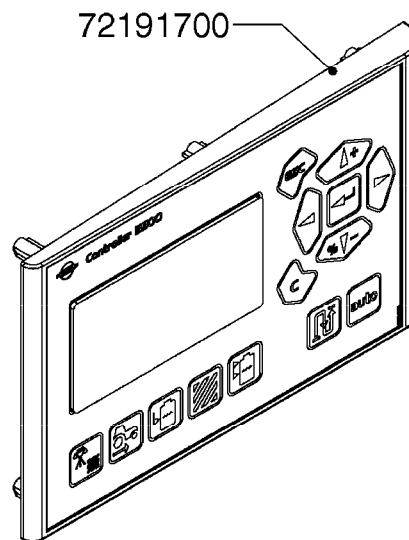

HC 5500	CONTROLLER
NEW	72155600
EXCHANGE	72174000

M0190

DISPLAY HC 5500
M0190-HIN, 01:01:16

Page 1

Date 16.03.2016 14:12

parts-n°	order qty	description
72155600 72174000 72191700	1 1 1	HC 5500 DISPLAY UNIT DISPLAY HC5500 REFURBISHED HC5500 DISPLAY FRONT COMPLETE