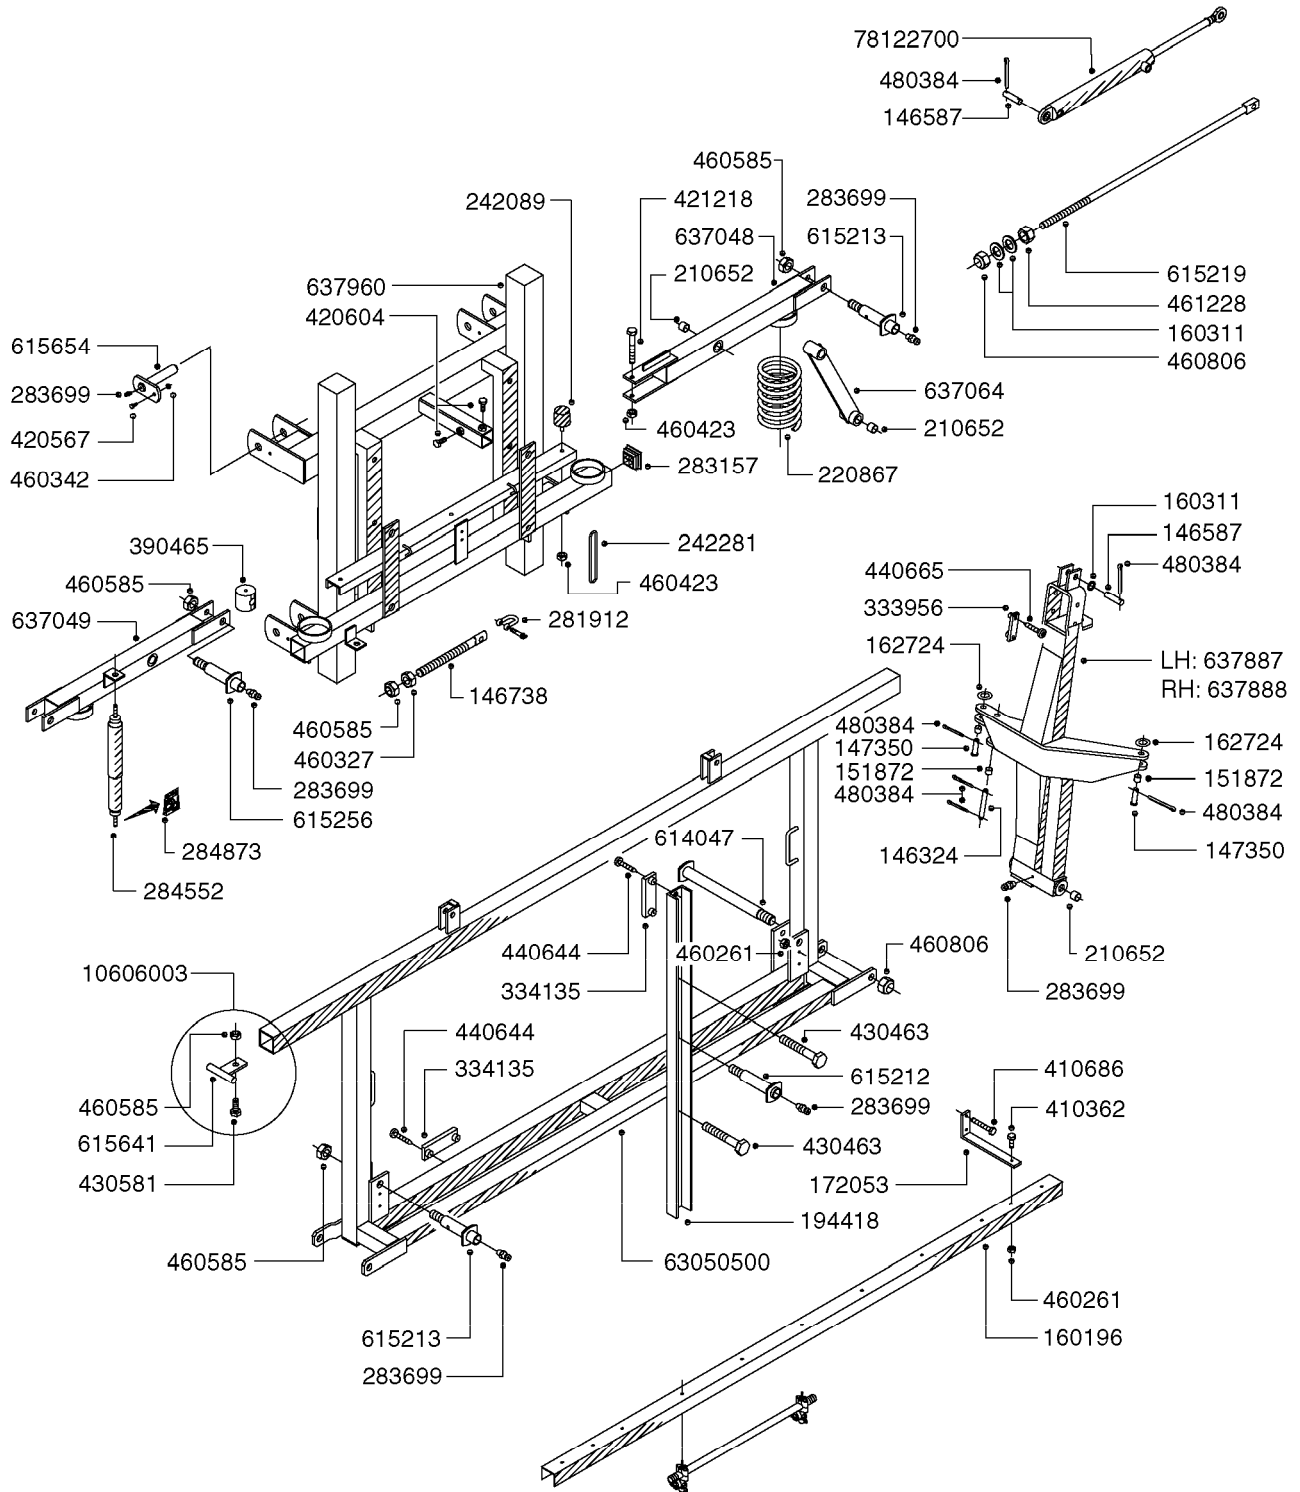

DENMARK STEEL PARTS SHOWN ON THIS PAGE
FOR NORTH AMERICAN STEEL PARTS, SEE PAGE D0310

D0300

BOOM COMMANDER CENTER 45-66'DK
D0300-HIN, 01:01:16

Page 1
Date 16.03.2016 14:12

parts-n°	order qty	description
146324	1	SHAFT D16.8 L102/2 X 5
146587	1	PIN D16.8 X 65
146738	1	PIN FOR CENTER CABLE EAGLE
147350	1	PIN D16.8 L60MM
151872	1	BUSHING D22.0/18.0 10MM
160196	1	NOZZLE TRACK EAGLE
160311	1	WASHER D30/D20.4X2
162724	1	WASHER D25/D18.1X1
172053	1	NOZZLE TRACK HOLDER
194418	1	U CHANNEL 65 X 1175 CENTER EAG
210652	1	BUSHING TEFLON D25/D22X20
220867	1	SPRING 134/14/320 EAGLE 60/66'
242089	1	RUBBER STOP D50X40 M10
242281	1	RUBBER BAND OVAL 180MM
281912	1	GRILLETE M-10 INOX.480 KG
283157	1	PLUG F.DRAIN 60X60X4
283699	1	GREASE NIPPLE M6X1
284552	1	SHOCK ABSORBER F.EAGLE BOOM
284873	1	KIT F.SHOCK ABSORBER HDW.EAG.
333956	1	SLIDE SHOE 91X25X10
334135	1	SLIDE SHOE 140X45X15
390465	1	JOINER BLOCK TRAPEEZE EAGLE
410362	1	BOLT HEX 8.8 SS M6X20 FT
410686	1	BOLT HEX 8.8 DEL M6X30
420567	1	BOLT HEX 8.8 DEL M8X30 FT
420604	1	BOLT HEX 8.8 DEL M10X25 FT DIN933
421218	1	BOLT HEX 8.8 DEL M10X90
430463	1	BOLT HEX 8.8 DEL M16X110
430581	1	BOLT HEX 8.8 DEL M16X40 FT
440644	1	SCREW NO.10 5/8"
440665	1	SCREW M4.2X16 STAINLESS
460261	1	NUT HEX M6X1 LOCK A2 DIN985
460327	1	NUT HEX M16X2
460342	1	NUT HEX M10 DEL DIN934
460423	1	NUT HEX M10X1.5 LOCK
460585	1	NUT HEX M16X2 LOCK
460806	1	NUT HEX M20X2.5 LOCK
461228	1	NUT HEX M20
480384	1	PIN COTTER 3/16 x 1-1/2"
614047	1	PIN D22 X 243 HINGE EAGLE
615212	1	PIN D22 X 84 LUBED F.EAGLE
615213	1	PIN D22 X 70 LUBED F.EAGLE
615219	1	TILT CYL.REPLACEMENT EAGLE
615256	1	PIN 22 X 70 SHORT THREA. EAGLE
615641	1	SAFETY BAR F.WNG TLT 45-66'
615654	1	PIN D25 X 123 F. PARALIFT
637048	1	SUSP.ARM RIGHT EAGLE
637049	1	SUSP.ARM LEFT EAGLE
637064	1	TRAPEEZE ARM EAGLE 45'-66'
637887	1	HINGE EAGLE LH 45'-66' '97
637888	1	HINGE EAGLE RH 45'-66' '97
637960	1	CENTER LIFT FRAME EAG CM45-66'
10606003	1	KIT F.TILT STOP 45'-66' EAGLE
63050500	1	CENTER FRAME SPB 05
78122700	1	CYLINDER 40/22X300MM RED