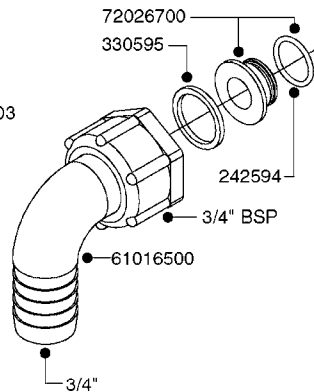

L0030

FITTINGS - HEXAGON NIPPLES
L0030-HIN, 01:01:16

Page 1
Date 16.03.2016 14:12

parts-n°	order qty	description
10015303	1	FITT.PO.HN 1.00X1.00 M1000
10425003	1	FITT.PO.HN 1.25X1.00 MCPHEE
320132	1	FITT.DK HN 1" BSP
320176	1	FITT.DK HN 3/8"X1/2" BSP
320445	1	FITT.DK HN 1/4"X3/8" BSP
320655	1	FITT.DK HN 1/2"-1/2" BSP
320692	1	FITT.DK HN 3/8'BSPX1/4'NPT
320703	1	FITT.DK HN 3/8BSP X1/2 &1/4NPT
320725	1	FITT.DK NIPPLE 3/8"-3/8" BSP
320902	1	FITT.DK HN 3/8'X 1/4' BSP
390232	1	FITT.DK HN 1-1/2' X 1-1/4' BSP
390276	1	FITT.DK HN 1'BSP

L0040

FITTINGS - NIPPLES & ELBOWS
L0040-HIN, 01:01:16

Page 1
Date 16.03.2016 14:12

parts-n°	order qty	description
10530803	1	FITT.PO.SE 2.00X2.00 45 DEG.
320191	1	FITT.DK ELB 3/8' BSP 45 DEGREE
320482	1	FITT.DK ELB. 1/2" BSP 60 DEG.
320596	1	FITT.DK ELB 3/8'-1/2'BSP 45DEG
320607	1	FITT.DK HN 3/8M X 3/8F BSP LNG
320633	1	FITT.DK HN 3/8"M X 3/8"F BSP
321451	1	FITT.DK ELB.1-1/2 X1-1/4 80DEG
321532	1	FITT.DK REDUC 3/4' X 1/2' BSP
390233	1	FITT.DK REDUC 1-1/2" X 1" BSP