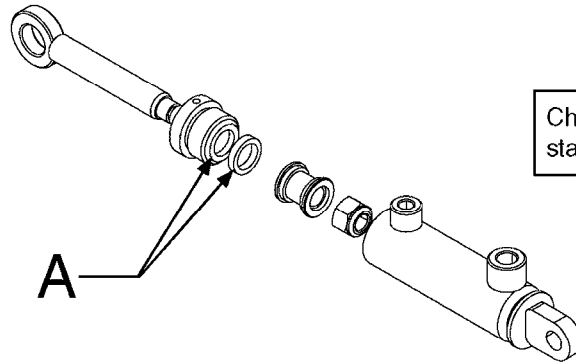

HYDRAULICS - FAROIL CYLINDERS
C0030-HIN, 01:01:16

Page 2

Date 16.03.2016 14:11

parts-n°	order qty	description
78122400	1	DOUBLE CYLINDER D 40/20-300
78122600	1	CYLINDER D40/22-300 BLACK
78122700	1	CYLINDER 40/22X300MM RED
78122800	1	CYLINDER D40/22-300 BLACK
78122900	1	CYLINDER 40/22X300MM RED
78123100	1	CYLINDER D40/20-120
78123200	1	CYLINDER D40/20-120
78123300	1	DBL CYL D70/40-320 AIR INLET L
78124100	1	CYL DOB.D70/40-265 AIR INLET R
78124200	1	CYLINDER D25/12-50
78124300	1	CYLINDER 60/25 X 635 DELTA L
78124600	1	CYLINDER DOUBLE Ø40/20-300 90°
78125100	1	DBL CYL D70/40-320 AIR INLET R
78125300	1	CYL DOB.D70/40-265 AIR INLET L
78125500	1	CYLINDER 60/25 X 662 NAV PAR R
78125600	1	CYLINDER 60/25 X 725 CM PAR R
78125700	1	CYLINDER 60/25 X 635 DELTA R
78126000	1	CYLINDER,DAMPNER,LOCKING
78126400	1	CYLINDER DBLE D32/16-200 W.STP
78128000	1	CYLINDER DOUB. D60/30 L=300 09
78128800	1	CYLINDER, D50/30-500