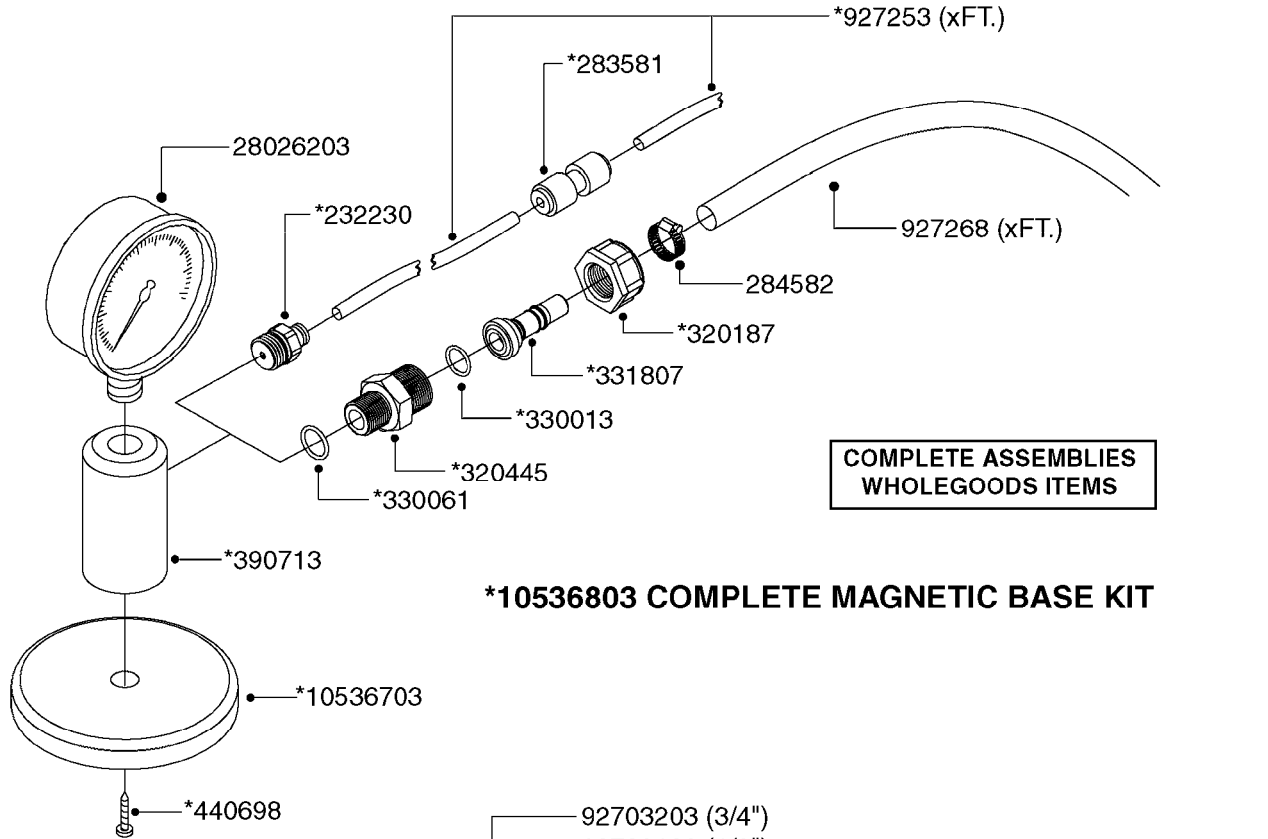

K0660

QUICKFILL - RANGER 550
K0660-HIN, 01:01:16

Page 1

Date 16.03.2016 14:12

Pos.	parts-n°	order qty	description
1	145997	1	FITT.DK S-93 FORK
2	242351	1	O-RING D69.5X3.0 VITON F.S-93
3	322105	1	FITT.DK S-93 BULKHEAD DOUBLE
4	322109	1	FITT.DK S-93 BULKHEAD NUT
5	334446	1	FITT.DK S-93 ELB.2" PVC
6	390721	1	FITT.DK S-93 PLUG W/2'NPT THRE
7	451070	1	CARRIAGE BOLT M12X30
8	460703	1	NUT HEX M12X1.75 LOCK DIN985
9	10531003	1	CAP F.MALE QUICK COUPLER 2"
10	10533303	1	DECAL CAUTION-LEAK Q.FILL ENG
11	16144003	1	BRACKET, QUICK FILL, RG550
12	24001203	1	RBR LANYARD 11" F.QCK FILL CAP
13	28014603	1	VALVE STUBBY 2" BANJO
14	28030203	1	CLAMP HOSE T-BOLT S2" 235-67
15	92702703	1	HOSE PVC SUCT GRAY 2"