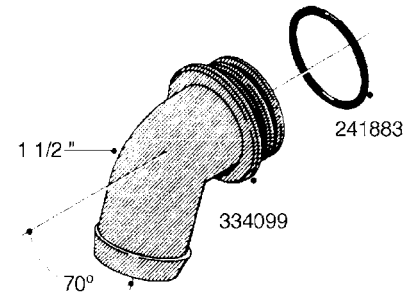

L0080

FITTINGS - S-53
L0080-HIN, 01:01:16

Page 1

Date 16.03.2016 14:12

parts-n°	order qty	description
145995	1	FITT.DK S-53 FORK
242353	1	O-RING D44.2X3.0 VITON F.S-67
242354	1	O-RING D32.2X3.0 VITON F.S-53
322103	1	FITT.DK S-53 BULKHEAD
322107	1	FITT.DK S-53 BULKHEAD NUT
322110	1	FITT.DK S-53 ELB. 1/2" BSP
322352	1	FITT.DK S-53 TEE
334227	1	FITT.DK S-53 STR.1/2'
334229	1	FITT.DK S-53 STR.3/4"
334230	1	FITT.DK S-53 STR.1"
334239	1	FITT.DK S-53 ELB.1/2"
334241	1	FITT.DK S-53 ELB.3/4"
334242	1	FITT.DK S-53 ELB.1"
334249	1	FITT.DK S-53 PLUG
334260	1	GASKET F. S-53 BULKHEAD
334564	1	FITT.DK S-67 TO S-53 ADAPTER
391100	1	FITT.DK S-53THREAD INS.1/2"BSP
726463	1	FITT.DK S53 BULKHEAD W/GASKET
726552	1	FIT.DK S-53X90 1/2" BSP,O-RING
726556	1	FITT.DK S-53 HB 1/2" W/O-RING
726558	1	FITT.DK S53 STR. 3/4" W.ORING
726559	1	FITT DK. S-53 HB 1" W/O-RING
726568	1	FITT.DK.S-53 HB 1/2"90 W/ORING
726570	1	FITT.DK S-53 ELB.3/4" W.ORING
726571	1	FITT.DK S-53 ELB.1", W ORING
726578	1	FITT.DK S53 PLUG WITH O-RING
728561	1	FITT.DK. S67M - S53F REDUCER