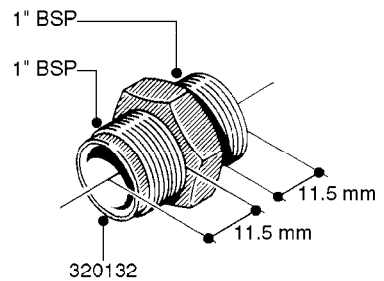

L0030

FITTINGS - HEXAGON NIPPLES
L0030-HIN, 01:01:16

Page 1
Date 16.03.2016 14:12

parts-n°	order qty	description
10015303	1	FITT.PO.HN 1.00X1.00 M1000
10425003	1	FITT.PO.HN 1.25X1.00 MCPHEE
320132	1	FITT.DK HN 1" BSP
320176	1	FITT.DK HN 3/8"X1/2" BSP
320445	1	FITT.DK HN 1/4"X3/8" BSP
320655	1	FITT.DK HN 1/2"-1/2" BSP
320692	1	FITT.DK HN 3/8'BSPX1/4'NPT
320703	1	FITT.DK HN 3/8BSP X1/2 &1/4NPT
320725	1	FITT.DK NIPPLE 3/8"-3/8" BSP
320902	1	FITT.DK HN 3/8'X 1/4' BSP
390232	1	FITT.DK HN 1-1/2' X 1-1/4' BSP
390276	1	FITT.DK HN 1'BSP