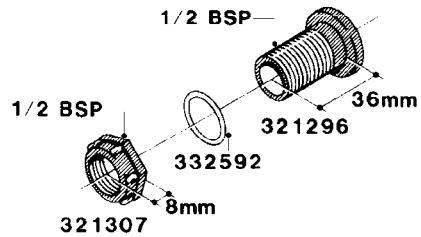

L0060

FITTINGS - BULKHEAD
L0060-HIN, 01:01:16

Page 1

Date 16.03.2016 14:12

parts-n°	order qty	description
141046	1	NUT 3/8" BSP
141341	1	NUT 1/4' BSP
240284	1	O-RING D82,5/75 X 3,5
320456	1	FITT.DK BULKHEAD 1"BSP DOUBLE
320467	1	FITT.DK BULKHEAD 1"BSP SINGLE
320471	1	FITT.DK NUT 1" BSP JAMB
320541	1	FITT.DK BULKHEAD 2-1/2'BSP SIN
320552	1	FITT.DK NUT 2-1/2' BSP JAMB
320644	1	FITT.DK ELB.3/4"HB X 1" BSP
320784	1	FITT.DK CAP 1-1/2" BSP
320795	1	FITT.DK NUT 1-1/2" BSP JAMB
320935	1	FITT.DK BULKHEAD 1/4' BSP SING
320946	1	FITT.DK BULKHEAD 3/8' BSP SING
321296	1	FITT.DK BULKHEAD 1/2" BSP SING
321307	1	FITT.DK NUT 1/2" BSP JAMB
321333	1	FITT.DK BULK 1-1/2" X 1"F BSP
330061	1	O-RING D16/D11X2,5
330072	1	O-RING D53.5/D45.5X4
330212	1	O-RING D19/D14X2.4 F.1/2"NUT
332577	1	O-RING D38/D30X4 F.1" PUR.
332592	1	O-RING D26/D20X3