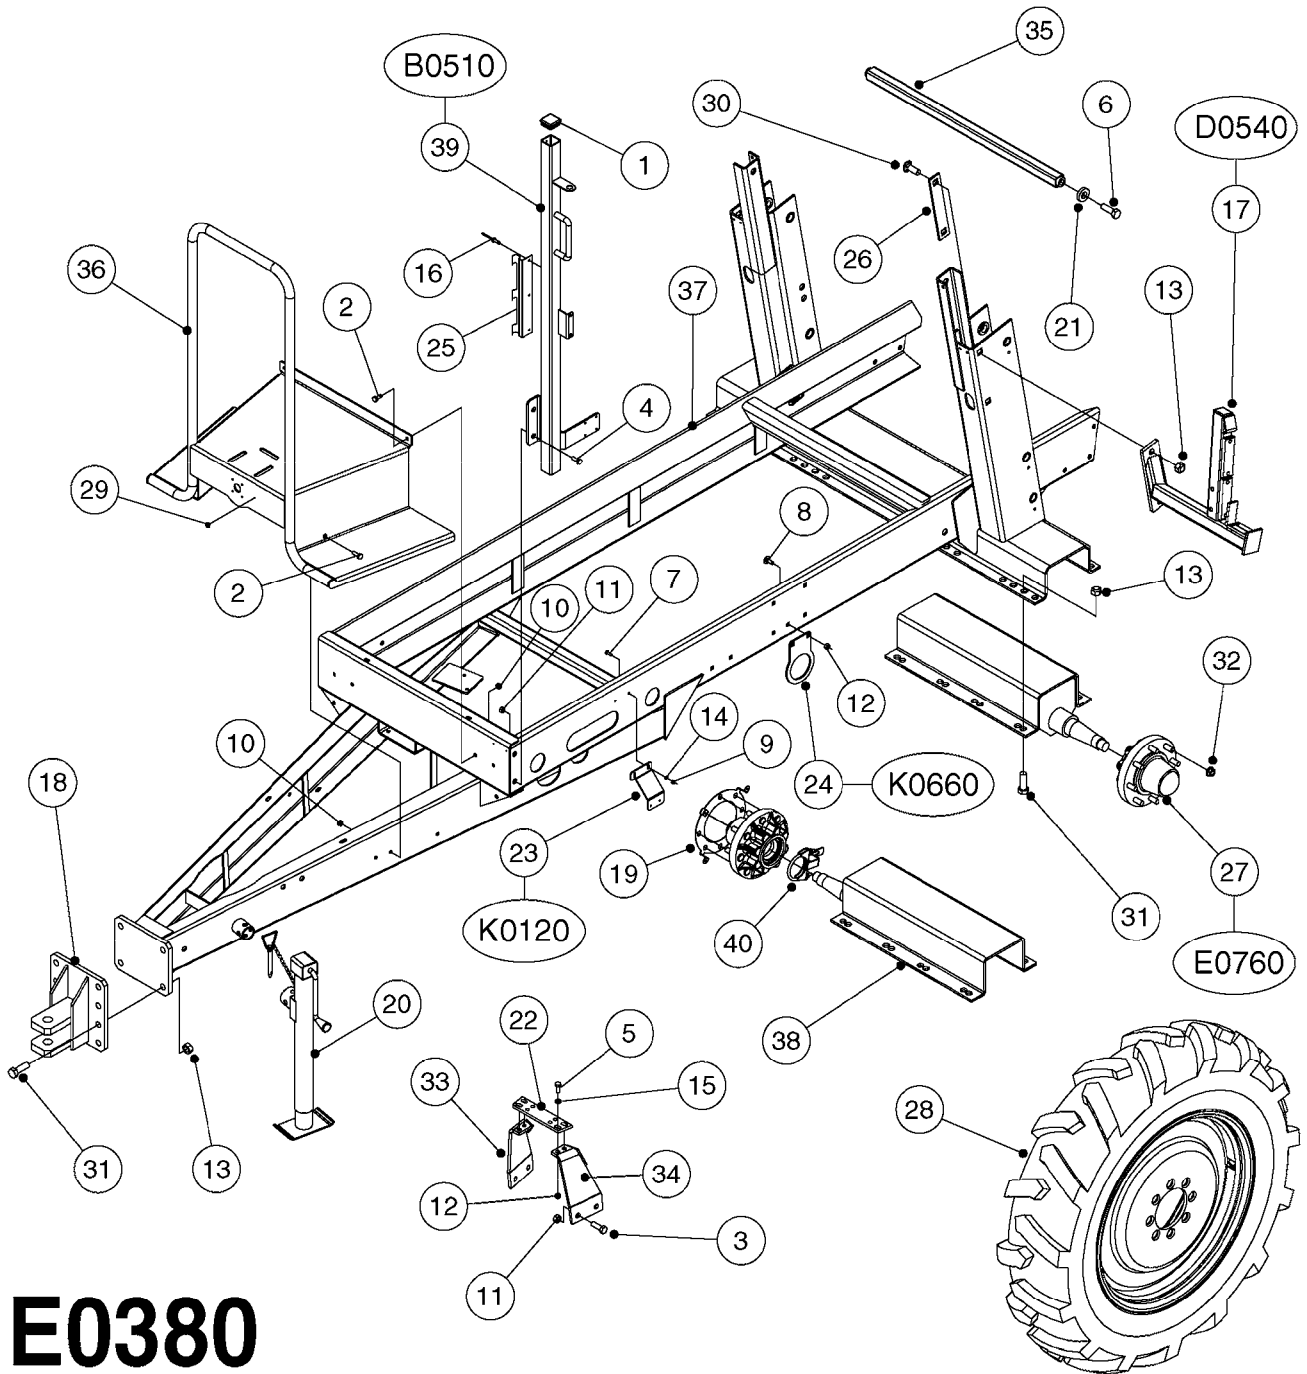

E0370

PARALIFT - RANGER
E0370-HIN, 01:01:16

Page 1
Date 16.03.2016 14:12

Pos.	parts-n°	order qty	description
1	163737	1	WASHER D15.5/D10.5X1
2	210835	1	BUSHING D28/25 L=25
3	220949	1	SPRING Ø20.0/3.0 L=240 BLACK
4	283699	1	GREASE NIPPLE M6X1
5	420567	1	BOLT HEX 8.8 DEL M8X30 FT
6	420884	1	BOLT HEX 8.8 DEL M10X80 FT
7	421232	1	BOLT HEX 8.8 DEL M8X110
8	430721	1	BOLT HEX 8.8 DEL M12X40 FT
9	430918	1	M20X100 DIN 931-8.8 DEL
10	460143	1	NUT HEX M8 LOCK A2 DIN985
11	460386	1	NUT HEX M12X1.75
12	460423	1	NUT HEX M10X1.5 LOCK
13	460703	1	NUT HEX M12X1.75 LOCK DIN985
14	460806	1	NUT HEX M20X2.5 LOCK
15	471126	1	WASHER, M8, Ø16/ 8.4X 1.6, SS
16	615654	1	PIN D25 X 123 F. PARALIFT
17	781107	1	DOBCYL50/30-500/M24X2 78121200 NLA - ORDER 78128800 AND 63029803
17	78121200	1	CYLINDER, D50/30-500 NLA - REPLACED BY 78128800
17	78128800	1	CYLINDER, D50/30-500 ONLY USE WITH 63029803 LOCKING ARM
18	61011803	1	EYE BOLT
19	61011903	1	PAIRLIFT LINK ARM
20	61012003	1	WIRE Ø2 L"=457 +/-2MM
21	63027903	1	LOCKING ARM, PAIRLIFT RANGER ONLY USE WITH OBSOLETE CYLINDER 781107
21	63029803	1	LOCKING ARM, PARALIFT RG 2008 ONLY USE WITH CYLINDER 78121200 OR 78128800
22	63028003	1	PAIRLIFT LIFT ARM