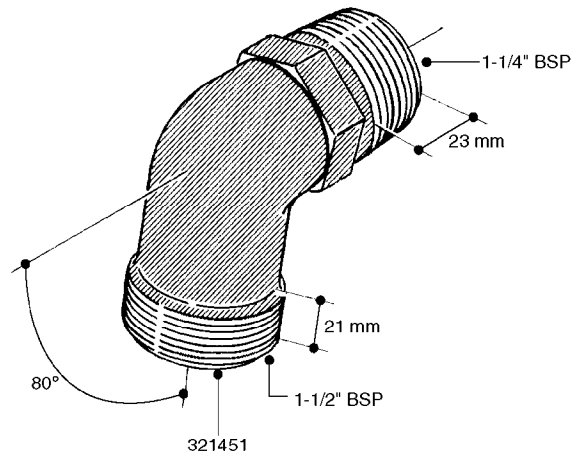

L0040

FITTINGS - NIPPLES & ELBOWS
L0040-HIN, 01:01:16

Page 1
Date 16.03.2016 14:12

parts-n°	order qty	description
10530803	1	FITT.PO.SE 2.00X2.00 45 DEG.
320191	1	FITT.DK ELB 3/8' BSP 45 DEGREE
320482	1	FITT.DK ELB. 1/2" BSP 60 DEG.
320596	1	FITT.DK ELB 3/8'-1/2'BSP 45DEG
320607	1	FITT.DK HN 3/8M X 3/8F BSP LNG
320633	1	FITT.DK HN 3/8"M X 3/8"F BSP
321451	1	FITT.DK ELB.1-1/2 X1-1/4 80DEG
321532	1	FITT.DK REDUC 3/4' X 1/2' BSP
390233	1	FITT.DK REDUC 1-1/2" X 1" BSP