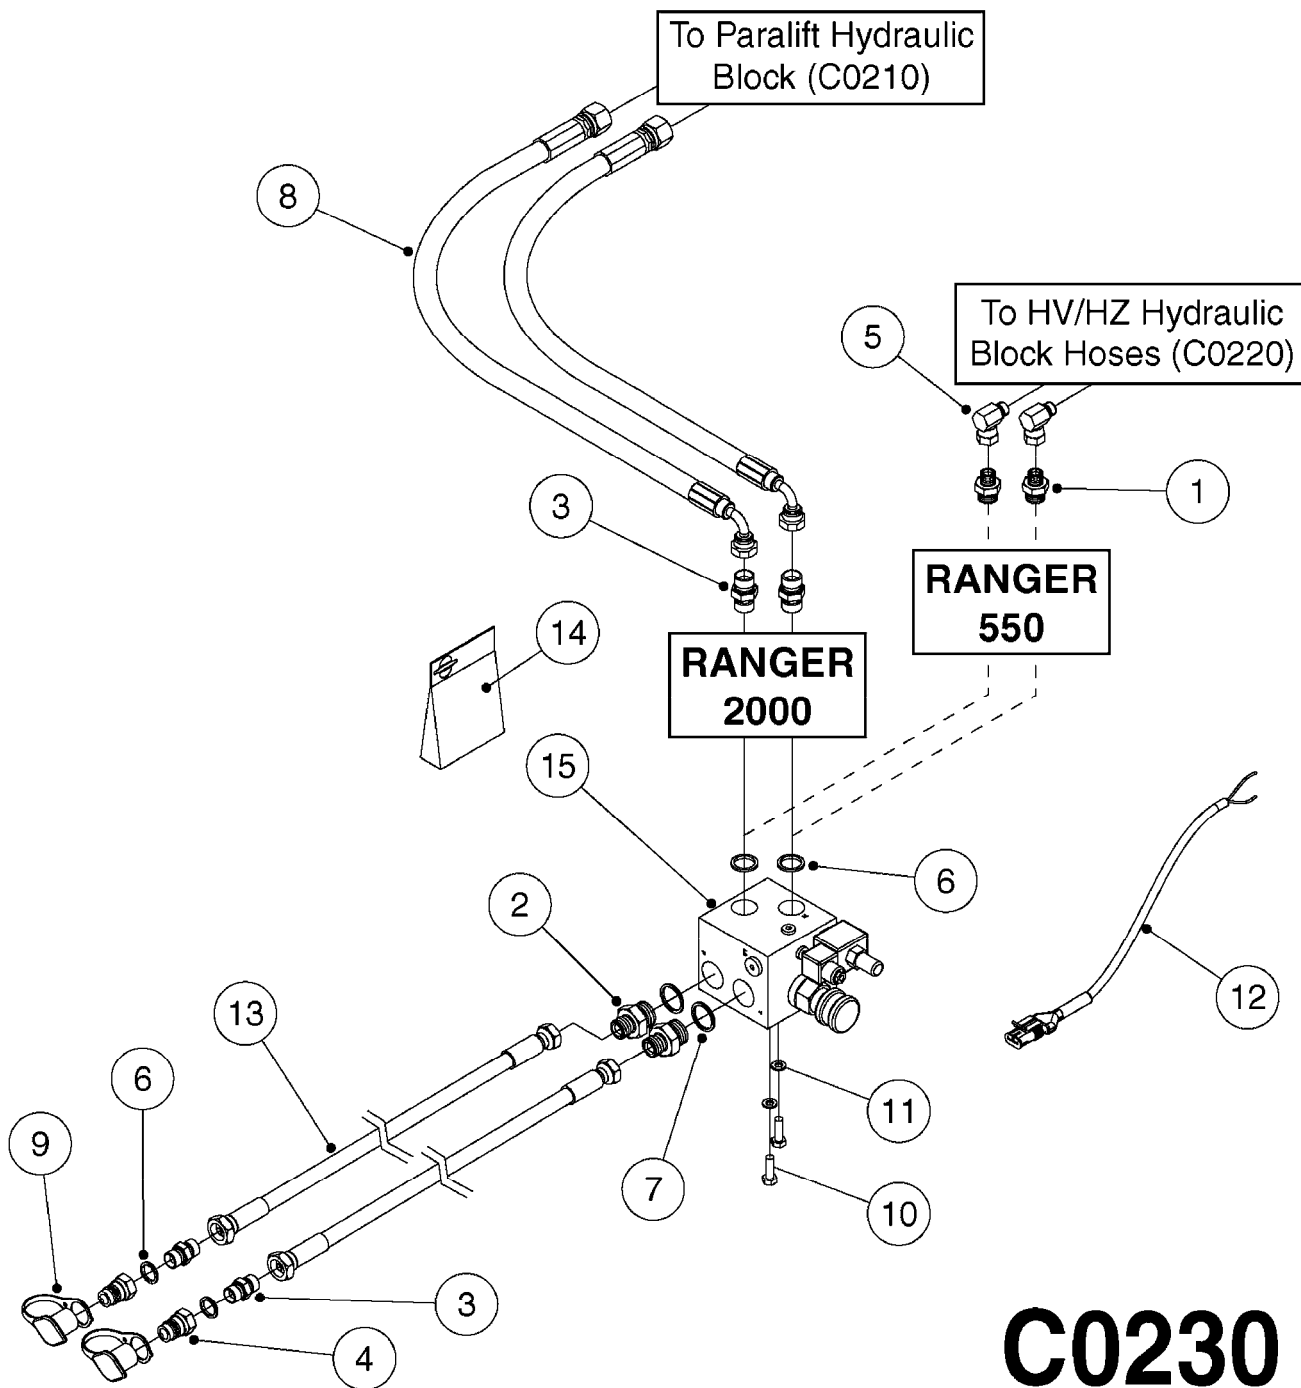

HYDRAULICS OPEN CENTER RANGER
C0230-HIN, 01:01:16

Page 1

Date 16.03.2016 14:11

Pos.	parts-n°	order qty	description
1	146846	1	HEX NIPPLE 1/2" X 1/4"
2	146849	1	HEX. NIPPLE 3/4"BSP X 1/2"BSP
3	147132	1	HEX NIPPLE 1/2"X1/2" BSP DEL
4	230311	1	QUICK COUPLING 1/2"
5	232060	1	HY.ELBOW 1/4" BSP SWIVEL
6	241356	1	DOWTYSEAL 1/2"
7	241367	1	DOWTYSEAL 28.5x22
8	285547	1	HOSE HY X 1/2" X 15" STR+ELB
9	334206	1	DUST HOOD FOR HY-COUPLING
10	420582	1	BOLT HEX 8.8 DEL M8X20 FT A2 RANGER 2000
10	421046	1	BOLT HEX 8.8 DEL M8X25 FT A2 DIN933 RANGER 550
11	471126	1	WASHER, M8, Ø16/ 8.4X 1.6, SS
12	26006300	1	CABLE L = 0.50M, AMP, MALE, 2P RANGER 2000
12	26006600	1	CABLE L = 9.00M, AMP, MALE, 2P RANGER 550
13	28052100	1	HOSE HY X 1/2" X 122.0"STR+STR
14	28061400	1	SEAL KIT F. 782145
15	72809100	1	HYD. BLOCK OPEN CENTER KIT NCM