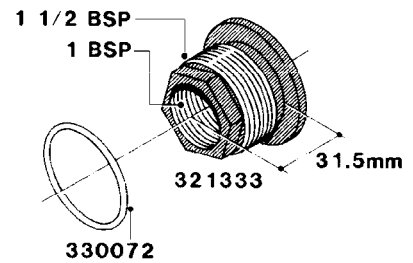

L0030

FITTINGS - HEXAGON NIPPLES
L0030-HIN, 01:01:16

Page 1
Date 16.03.2016 14:12

parts-n°	order qty	description
10015303	1	FITT.PO.HN 1.00X1.00 M1000
10425003	1	FITT.PO.HN 1.25X1.00 MCPHEE
320132	1	FITT.DK HN 1" BSP
320176	1	FITT.DK HN 3/8"X1/2" BSP
320445	1	FITT.DK HN 1/4"X3/8" BSP
320655	1	FITT.DK HN 1/2"-1/2" BSP
320692	1	FITT.DK HN 3/8'BSPX1/4'NPT
320703	1	FITT.DK HN 3/8BSP X1/2 &1/4NPT
320725	1	FITT.DK NIPPLE 3/8"-3/8" BSP
320902	1	FITT.DK HN 3/8'X 1/4' BSP
390232	1	FITT.DK HN 1-1/2' X 1-1/4' BSP
390276	1	FITT.DK HN 1'BSP

L0040

FITTINGS - NIPPLES & ELBOWS
L0040-HIN, 01:01:16

Page 1
Date 16.03.2016 14:12

parts-n°	order qty	description
10530803	1	FITT.PO.SE 2.00X2.00 45 DEG.
320191	1	FITT.DK ELB 3/8' BSP 45 DEGREE
320482	1	FITT.DK ELB. 1/2" BSP 60 DEG.
320596	1	FITT.DK ELB 3/8'-1/2'BSP 45DEG
320607	1	FITT.DK HN 3/8M X 3/8F BSP LNG
320633	1	FITT.DK HN 3/8"M X 3/8"F BSP
321451	1	FITT.DK ELB.1-1/2 X1-1/4 80DEG
321532	1	FITT.DK REDUC 3/4' X 1/2' BSP
390233	1	FITT.DK REDUC 1-1/2" X 1" BSP

L0050

parts-n°	order qty	description
242594	1	O-RING D14 X 1.78 SCH.70-EPDM
320294	1	FITT.DK TEE 3/8X3/8HB X1/2"BSP
320305	1	FITT.DK HB 3/4'- 3/4' BSP
320386	1	FITT.DK TEE 3/8X3/8HB X3/8"BSP
320397	1	FITT.DK ELB 3/8"HB X 3/8" BSP
320401	1	FITT.DK TEE 1/2X1/2HB X1/2"BSP
320412	1	FITT.DK TEE 1/2X1/2HB X3/8'BSP
320423	1	FITT.DK ELB 1/2'HB X 3/8' BSP
320891	1	FITT.DK HB 3/8'- 3/8' BSP
320972	1	FITT.DK HB 5/16'- 1/4' BSP
322046	1	FITT.DK TEE 1/2X1/2HB X3/4'BSP
322048	1	FITT.DK TEE 3/4X3/4HB X3/4'BSP
330595	1	O-RING D24.6/D20X2.1 -3/4"
333137	1	FITT.DK CONN.1/2" F.NOZZ. DOUB
333141	1	FITT.DK CONN.1/2" F.NOZZ.SING
334041	1	FITT.DK CONN.3/4' F.NOZZ. SING
334042	1	FITT.DK CONN.3/4' F.NOZZ. DOUB
334195	1	FITT.DK ELB. 3/4"HB X 3/4"HB
10012103	1	FITT.PO.HB 1.25X1.50 IMB1012
10014003	1	FITT.PO.HB 1.25X1.25 IMB1010
10036903	1	FITT.PO.HB 1.50X1.50 IMB1212
28019303	1	FITTING HB ELB 3/4NPT-3/4HOSE
61016500	1	HOSE TAIL 3/4" 90°+RG CAP 3/4"
72026700	1	NOZZLE TUBE ADAPTER W/O-RING