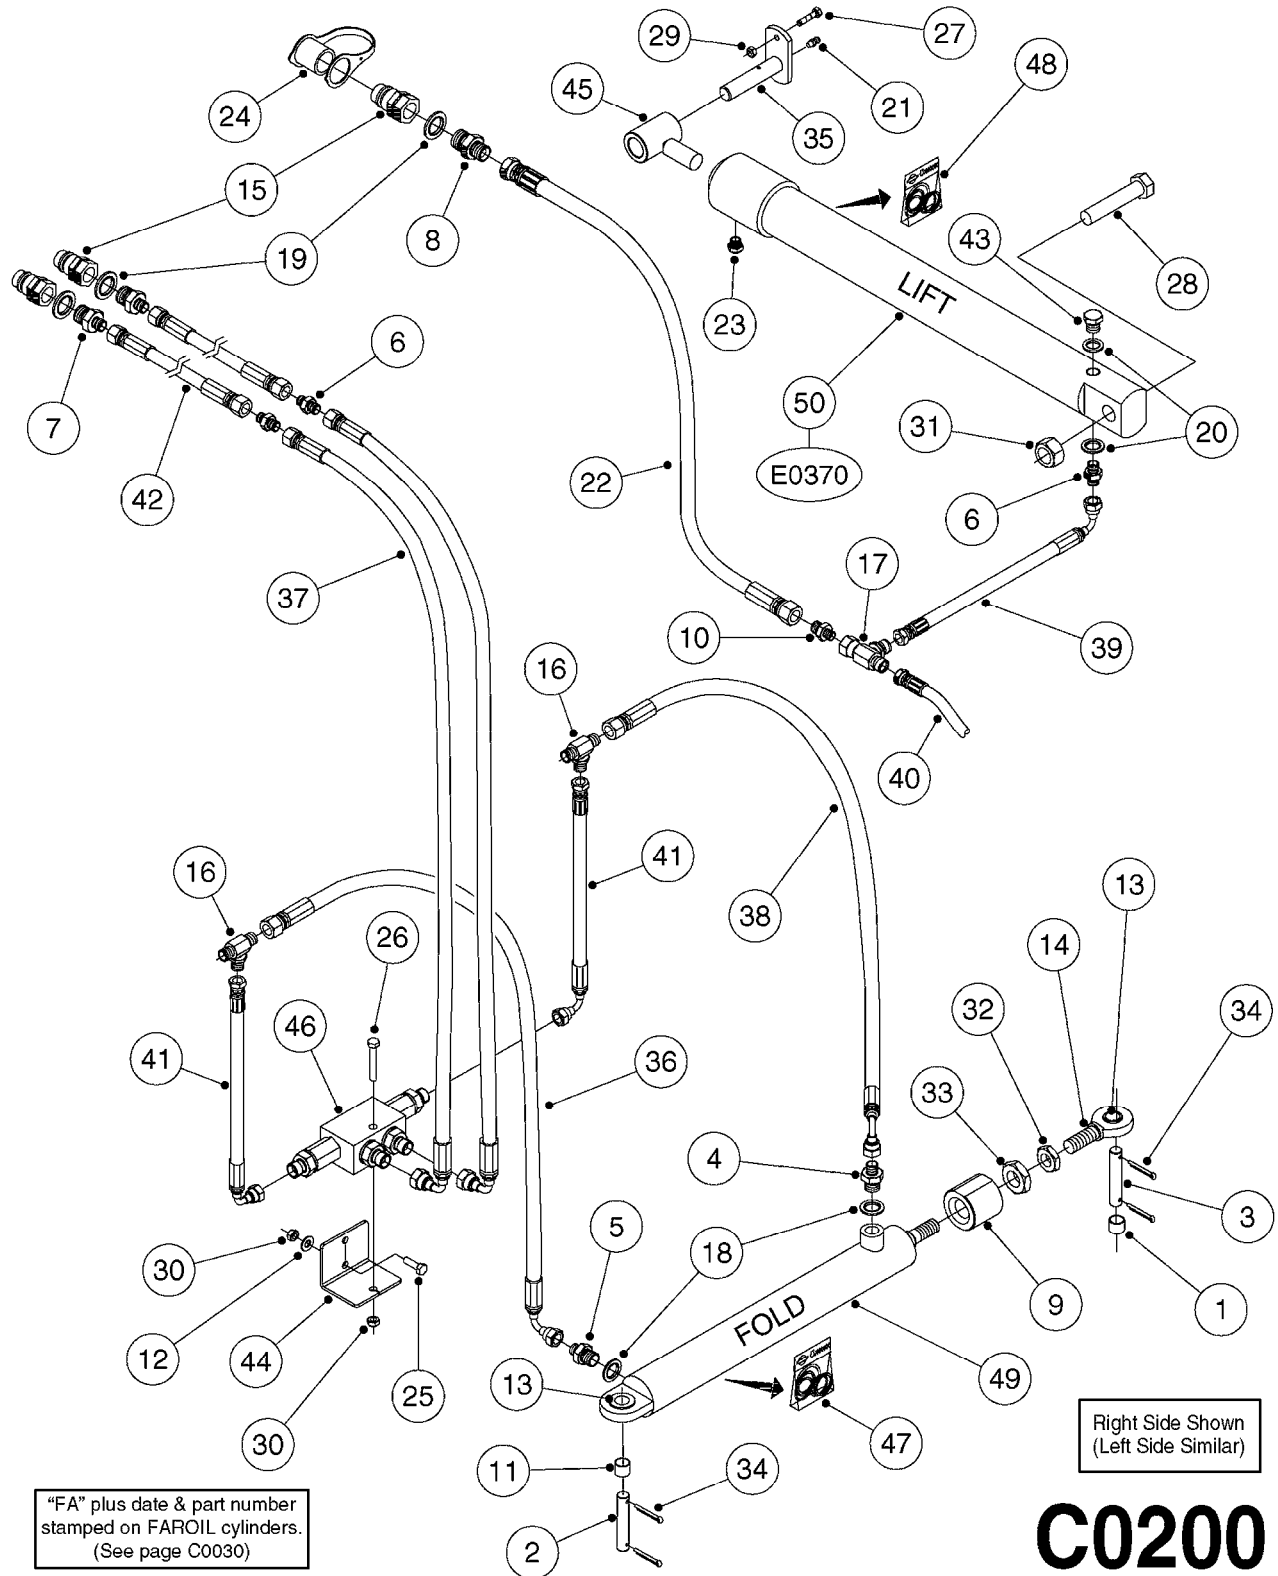

"FA" plus date & part number stamped on FAROIL cylinders. (See page C0030)

Right Side Shown
(Left Side Similar)

C0200

Pos.	parts-n°	order qty	description
1	145912	1	BUSHING D19.8/D17.0X7MM
2	146324	1	SHAFT D16.8 L102/2 X 5
3	146587	1	PIN D16.8 X 65
4	146835	1	HEX NIPPLE 1/4" - 3/8" BSP
5	146839	1	HEX NIPPLE 1/4"X3/8" BSP 0.7MM
6	146845	1	HEX NIPPLE 1/4"X1/4"
7	146846	1	HEX NIPPLE 1/2" X 1/4"
8	146847	1	HEX NIPPLE 1/2"X3/8"
9	146992	1	BUSHING F.CYLINDER
10	147061	1	HEX NIPPLE 1/4"X3/8"/1.8
11	151872	1	BUSHING D22.0/18.0 10MM
12	163936	1	WASHER D15/D6.2X1
13	210728	1	BEARING F.LINK HEAD M17
14	210879	1	LINK HEAD M16 x D17
15	230311	1	QUICK COUPLING 1/2"
16	230963	1	TEE 1/4"M X 1/4"M X 1/4"M BSP
17	232109	1	FITT.HY TEE 1/4'BSP UNION
18	240866	1	DOWTYSEAL 3/8"
19	241356	1	DOWTYSEAL 1/2"
20	241404	1	DOWTY SEAL 1/4"
21	283699	1	GREASE NIPPLE M6X1
22	284141	1	HYD HOSE 3/8" L=6000 STR.+STR RANGER 550
22	284257	1	HYDRAULIC HOSE 3/8'L=6150 RANGER 2000
23	284265	1	PLUG BREATHER 1/4" F/CYLINDER
24	334206	1	DUST HOOD FOR HY-COUPLING
25	410362	1	BOLT HEX 8.8 SS M6X20 FT
26	410583	1	BOLT HEX 8.8 DEL M6X40
27	420567	1	BOLT HEX 8.8 DEL M8X30 FT
28	430918	1	M20X100 DIN 931-8.8 DEL
29	460143	1	NUT HEX M8 LOCK A2 DIN985
30	460261	1	NUT HEX M6X1 LOCK A2 DIN985
31	460806	1	NUT HEX M20X2.5 LOCK
32	461198	1	NUT HEX M16X2 JAMB
33	461249	1	NUT HEX M22X1.5
34	480384	1	PIN COTTER 3/16 x 1-1/2"
35	615654	1	PIN D25 X 123 F. PARALIFT
36	784001	1	HOSE HY X 1/4 X 067.00"STR+ELB
37	784015	1	HOSE HY X 1/4 X 210" STR-ELB RANGER 550
37	784049	1	HOSE HY X 1/4" X 240"STR+ELB RANGER 2000
38	784019	1	HOSE HY X 1/4 X 078.75"STR+ELB
39	784037	1	HOSE HY X 1/4" x 130"STR+ELB
40	784069	1	HOSE HY X 1/4 X 90.5" STR+ELB
41	784076	1	HOSE, HY, 1/4" L=8.5" STR-ELB
42	784087	1	HOSE HY X 1/4 X 126.00"STR+STR
43	14010400	1	PLUG 1/4" BSP
44	16100400	1	PLATE 3 X 60 X 91 HY BLOCK MT
45	61011803	1	EYE BOLT
46	72256500	1	DOUB.PILOT STEERED COUNT.VALVE
47	75075000	1	SEAL KIT 78122600/27/28/29
48	75075200	1	SEAL KIT 78120900/14/50
49	78122900	1	CYLINDER 40/22X300MM RED
50	78128800	1	CYLINDER, D50/30-500