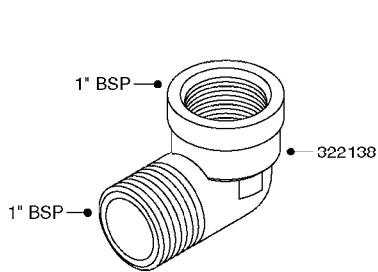

L0010

parts-n°	order qty	description
240085	1	O-RING D13,1/8,3X02,4 NITRIL
241441	1	O-RING D29.3X3
242594	1	O-RING D14 X 1.78 SCH.70-EPDM
320084	1	FITT.DK NUT 1/2" BSP
320095	1	FITT.DK NUT 1" BSP
320117	1	FITT.DK CONN.1/2"BSP F. 1" CAP
320187	1	FITT.DK CAP 3/8" BSP BLACK
320283	1	FITT.DK NUT 3/4"BSP
320821	1	FITT.DK NUT 1-1/2" BSP
321495	1	FITT.DK REDUC 1/4'BSP F.3/4'NT
321576	1	FITT.DK CONN 1/2"BSP F.3/4"NUT
330013	1	O-RING D15/D10X2.5 F.3/8"NUT
330212	1	O-RING D19/D14X2.4 F.1/2"NUT
330326	1	O-RING D30/D24X2 F.1"NUT
330341	1	FITT.DK HB 1" F. 1" NUT
330595	1	O-RING D24.6/D20X2.1 -3/4"
330665	1	3/4' HOSE TAIL F/1' CAP
330676	1	FITT.DK HB 3/8" F. 1/2" NUT
330687	1	FITT.DK HB 1/2" F. 1/2" NUT
330691	1	FITT.DK HB 3/4'F.3/4' NUT
330783	1	FITT.DK HB 3/8" F.3/8" NUT
331262	1	FITT.DK HB 1-1/2" F. 1-1/2"NUT
331273	1	O-RING D44/D38X2 F.1-1/2"
331446	1	FITT.DK HB 1" F.1-1/2" NUT
331807	1	FITT.DK HB 5/16" F.3/8" NUT
332286	1	FITT.DK HB 1/2" F. 3/4" NUT
332905	1	FITT.DK HB 1/2" F. 3/4" CAP
332927	1	PLUG F. NOZZLE TUBE 3/4'
333292	1	FITT.DK HB 1"O'RING F.1-1/2"
333664	1	FITT.DK HB 5/16' F. 1/2' NUT
334044	1	FITT.DK HB 3/4' F. 3/4' CAP
334059	1	FITT.DK EL 1" 110 DEG.F.1-1/2"
334123	1	FITT.DK HB 1-1/4"O-RNG F.1-1/2"
334150	1	FITT.DK HB 1-1/4" 110 F.1-1/2"
390542	1	PLUG WASHER FOR 3/4'CAP NUT
716236	1	FITT.DK HB 1/2" ASSY. F. 3/4"
716413	1	FITT.DK PLUG ASSY. F.NOZ TUBE
717426	1	FITT.DK REDUC 1/4"BSP F.3/4"N
720856	1	FITT.DK 1/2'BSP ASSY.F.3/4'NUT
724621	1	FITT.DK HB 3/4"ASSY F.3/4" NUT