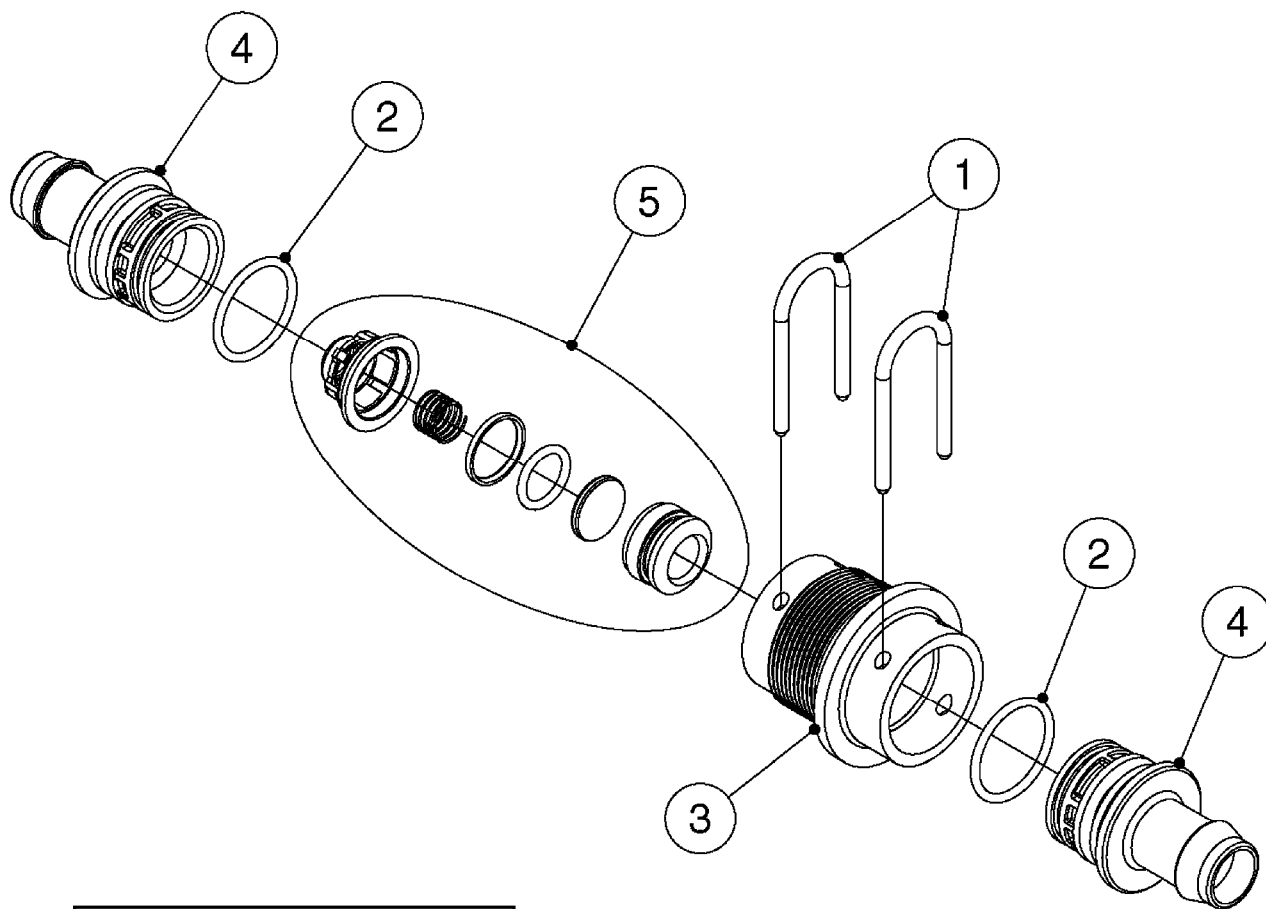

S93 (07)

FOR S93 FITTINGS
SEE PAGE L0110

B0550

MANIFOLD - S93 VALVE (07)
B0550-HIN, 01:01:16

Page 1

Date 16.03.2016 14:11

Pos.	parts-n°	order qty	description
1	145997	1	FITT.DK S-93 FORK
2	242047	1	O-RING 89.5 X 3.0 VITON
3	242449	1	O'RING D13.3 x 2.4 VITON
4	242450	1	O-RING D84.5X3.0 VITON
5	242475	1	O'RING D56.52x5.33 SH70-VITON
6	285791	1	HAIR PIN S93/S67
7	322327	1	HOUSING, VALVE, S93, 220 PSI
8	322328	1	END CAP F. VALVE S-93
9	322354	1	THRUST PLATE F.3-WAY VALVES-93
10	334579	1	SPINDLE F.3 WAY VALVE S-93
11	334594	1	PLUG F. VALVE HANDLE BLACK
12	390543	1	SEAT F. BALL 3-WAY VALVE S-93
13	390544	1	BALL F.3 WAY S93 VLVE/SUCT.MAN
13	391019	1	BALL F.2 WAY S93 SMART VALVE
14	440729	1	SCREW F. PLASTIC 4MM X40LG SS
15	741726	1	REPAIR KIT F.S93 VALVE VIT.'02
16	33514400	1	HANDLE FOR 2 ICONS 07
17	33514500	1	PLUG FOR HANDLE ,2 ICONS
18	72518800	1	QUICK FILL VALVE 2008 NAV
18	72518900	1	VALVE-S93-G.NAV