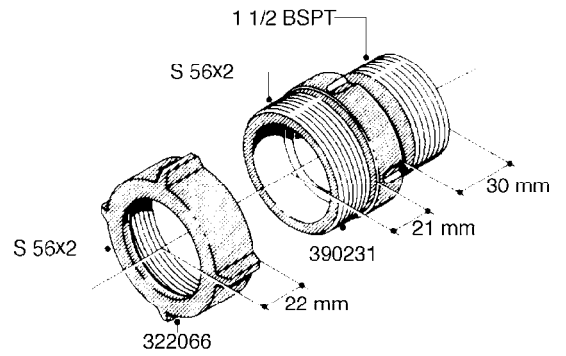

L0080

FITTINGS - S-53
L0080-HIN, 01:01:16

Page 1

Date 16.03.2016 14:12

parts-n°	order qty	description
145995	1	FITT.DK S-53 FORK
242353	1	O-RING D44.2X3.0 VITON F.S-67
242354	1	O-RING D32.2X3.0 VITON F.S-53
322103	1	FITT.DK S-53 BULKHEAD
322107	1	FITT.DK S-53 BULKHEAD NUT
322110	1	FITT.DK S-53 ELB. 1/2" BSP
322352	1	FITT.DK S-53 TEE
334227	1	FITT.DK S-53 STR.1/2'
334229	1	FITT.DK S-53 STR.3/4"
334230	1	FITT.DK S-53 STR.1"
334239	1	FITT.DK S-53 ELB.1/2"
334241	1	FITT.DK S-53 ELB.3/4"
334242	1	FITT.DK S-53 ELB.1"
334249	1	FITT.DK S-53 PLUG
334260	1	GASKET F. S-53 BULKHEAD
334564	1	FITT.DK S-67 TO S-53 ADAPTER
391100	1	FITT.DK S-53THREAD INS.1/2"BSP
726463	1	FITT.DK S53 BULKHEAD W/GASKET
726552	1	FIT.DK S-53X90 1/2" BSP,O-RING
726556	1	FITT.DK S-53 HB 1/2" W/O-RING
726558	1	FITT.DK S53 STR. 3/4" W.ORING
726559	1	FITT DK. S-53 HB 1" W/O-RING
726568	1	FITT.DK.S-53 HB 1/2"90 W/ORING
726570	1	FITT.DK S-53 ELB.3/4" W.ORING
726571	1	FITT.DK S-53 ELB.1", W ORING
726578	1	FITT.DK S53 PLUG WITH O-RING
728561	1	FITT.DK. S67M - S53F REDUCER