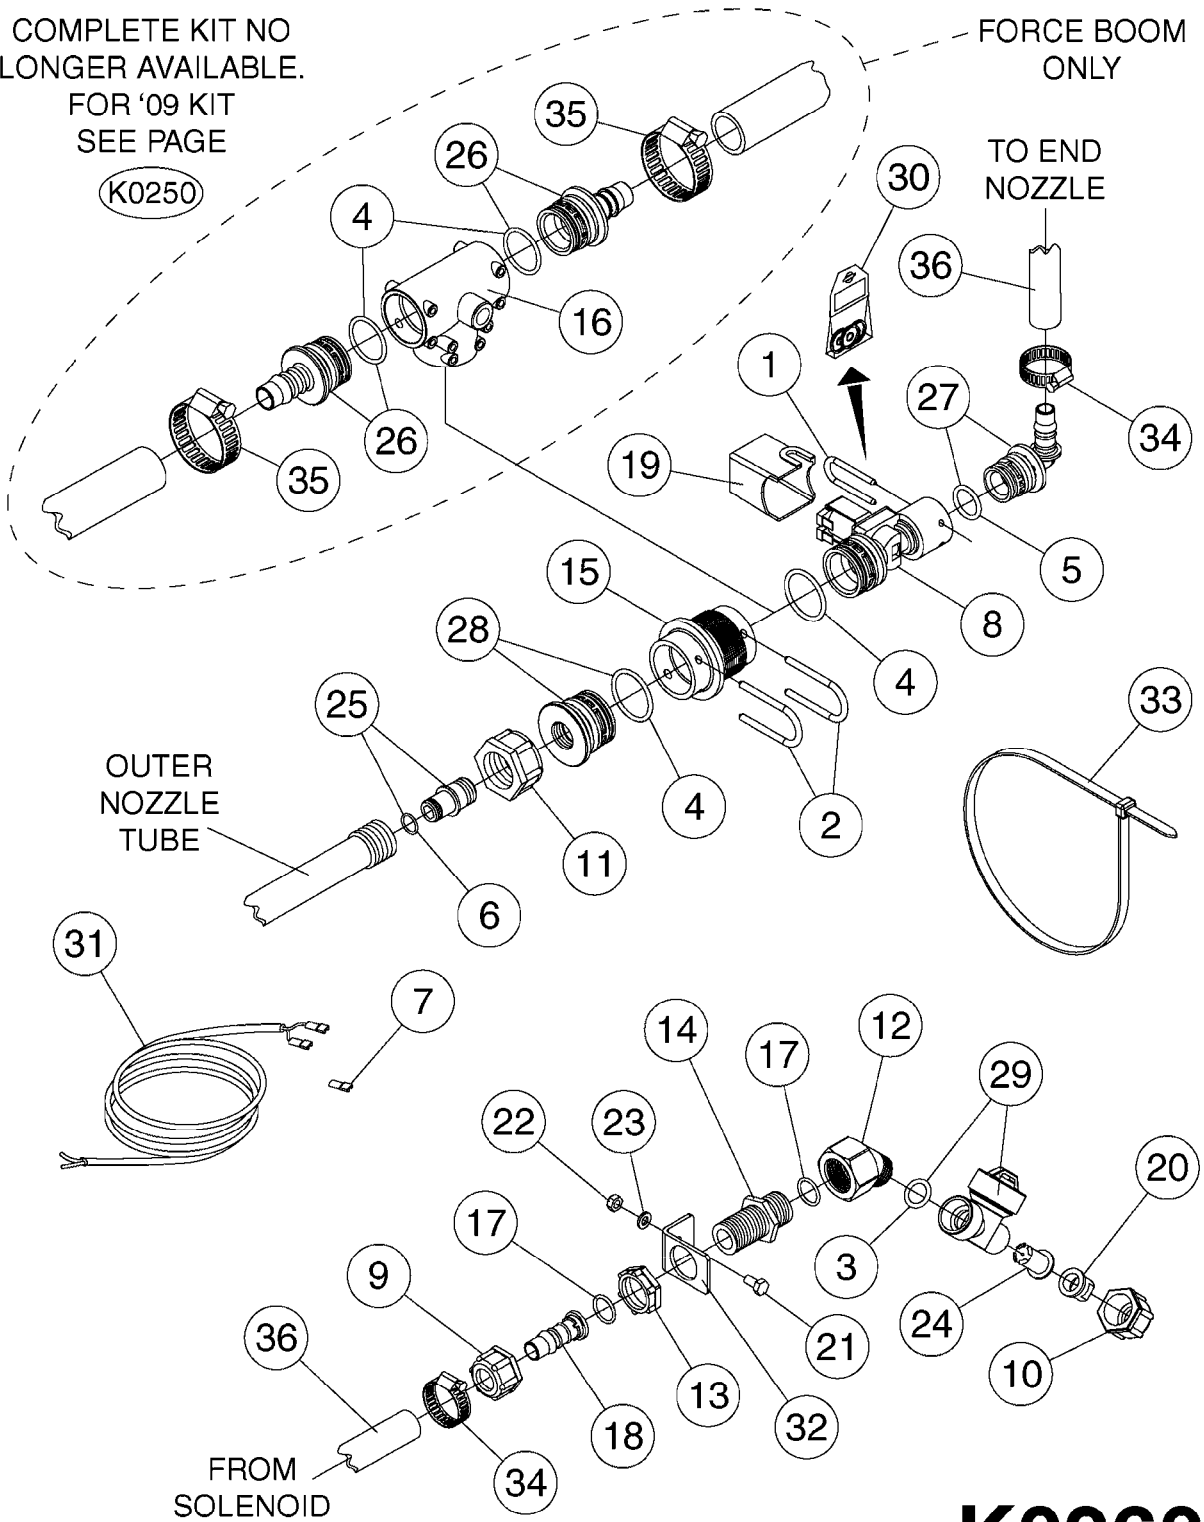

COMPLETE KIT NO
LONGER AVAILABLE.
FOR '09 KIT
SEE PAGE

(K0250)

FORCE BOOM
ONLY

TO END
NOZZLE

OUTER
NOZZLE
TUBE

FROM
SOLENOID
ASSEMBLY

ELECTRIC END NOZZLE KIT '12
K0260-HIN, 01:01:16

Page 1

Date 16.03.2016 14:12

Pos.	parts-n°	order qty	description
1	145994	1	FITT.DK S-40 FORK
2	145995	1	FITT.DK S-53 FORK
3	240177	1	O-RING D16.1/11.3 X 2.4
4	242354	1	O-RING D32.2X3.0 VITON F.S-53
5	242355	1	O-RING D19.2X3.0 VITON F.S-40
6	242594	1	O-RING D14 X 1.78 SCH.70-EPDM
7	261539	1	SPADE F.ELEC CONNec BLUE INSUL
8	262104	1	VALVE, SOLENOID, S53/S40
9	320084	1	FITT.DK NUT 1/2" BSP
10	320187	1	FITT.DK CAP 3/8" BSP BLACK
11	320283	1	FITT.DK NUT 3/4"BSP
12	320596	1	FITT.DK ELB 3/8'-1/2'BSP 45DEG
13	321307	1	FITT.DK NUT 1/2" BSP JAMB
14	321742	1	FITT.DK BULKHEAD 1/2' BSP
15	322103	1	FITT.DK S-53 BULKHEAD
16	322352	1	FITT.DK S-53 TEE
17	330212	1	O-RING D19/D14X2.4 F.1/2"NUT
18	330687	1	FITT.DK HB 1/2" F. 1/2" NUT
19	334965	1	COVER FOR S53 SOLENOID VALVE
20	370366	1	NOZZLE END FAN 1850-G 150
21	410185	1	BOLT HEX 8.8 DEL M6X16 A2
22	460261	1	NUT HEX M6X1 LOCK A2 DIN985
23	471125	1	WASHER, M6, Ø12/ 6.4X 1.6, SS
24	614366	1	FILTER 50 MESH F.NOZZLE BLUE
24	614367	1	FILTER 80 MESH F.NOZZLE RED
24	614368	1	FILTER 100 MESH F.NOZZLE YEL.
25	720856	1	FITT.DK 1/2'BSP ASSY.F.3/4'NUT
26	726558	1	FITT.DK S53 STR. 3/4" W.ORING
27	726567	1	FITT.DK S-40 ELB.1/2" W.ORING
28	726694	1	PLUG,S53,1/2"FBSP THD W.ORING
29	729610	1	NOZZLE ASSY. NON DRIP 3/8 THRD
30	750722	1	REPAIR KIT FOR 3S SC CONTROL
31	983087	1	ELEC. CABLE 2 WIRE X 0.75MM
32	16180100	1	PLATE, END ROW NOZZLE
33	28025203	1	TIE STRAP L=23" x W=1/2"
34	28029803	1	CLAMP HOSE GEAR P1/2" 6708
35	28029903	1	CLAMP HOSE GEAR P3/4"-S1" 6712
36	92702103	1	HOSE R X1/2" X300PSI WP X0012"