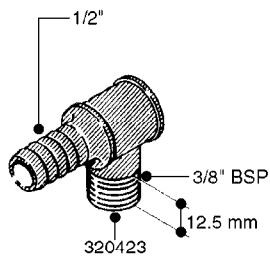

L0030

FITTINGS - HEXAGON NIPPLES
L0030-HIN, 01:01:16

Page 1
Date 16.03.2016 14:12

parts-n°	order qty	description
10015303	1	FITT.PO.HN 1.00X1.00 M1000
10425003	1	FITT.PO.HN 1.25X1.00 MCPHEE
320132	1	FITT.DK HN 1" BSP
320176	1	FITT.DK HN 3/8"X1/2" BSP
320445	1	FITT.DK HN 1/4"X3/8" BSP
320655	1	FITT.DK HN 1/2"-1/2" BSP
320692	1	FITT.DK HN 3/8'BSPX1/4'NPT
320703	1	FITT.DK HN 3/8BSP X1/2 &1/4NPT
320725	1	FITT.DK NIPPLE 3/8"-3/8" BSP
320902	1	FITT.DK HN 3/8'X 1/4' BSP
390232	1	FITT.DK HN 1-1/2' X 1-1/4' BSP
390276	1	FITT.DK HN 1'BSP

L0040

FITTINGS - NIPPLES & ELBOWS
L0040-HIN, 01:01:16

Page 1
Date 16.03.2016 14:12

parts-n°	order qty	description
10530803	1	FITT.PO.SE 2.00X2.00 45 DEG.
320191	1	FITT.DK ELB 3/8' BSP 45 DEGREE
320482	1	FITT.DK ELB. 1/2" BSP 60 DEG.
320596	1	FITT.DK ELB 3/8'-1/2'BSP 45DEG
320607	1	FITT.DK HN 3/8M X 3/8F BSP LNG
320633	1	FITT.DK HN 3/8"M X 3/8"F BSP
321451	1	FITT.DK ELB.1-1/2 X1-1/4 80DEG
321532	1	FITT.DK REDUC 3/4' X 1/2' BSP
390233	1	FITT.DK REDUC 1-1/2" X 1" BSP