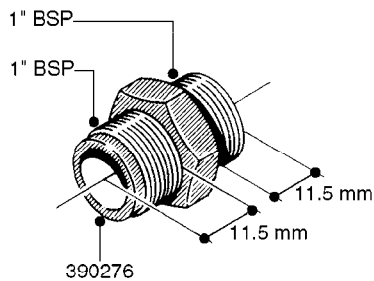

L0030

FITTINGS - HEXAGON NIPPLES
L0030-HIN, 01:01:16

Page 1
Date 16.03.2016 14:12

parts-n°	order qty	description
10015303	1	FITT.PO.HN 1.00X1.00 M1000
10425003	1	FITT.PO.HN 1.25X1.00 MCPHEE
320132	1	FITT.DK HN 1" BSP
320176	1	FITT.DK HN 3/8"X1/2" BSP
320445	1	FITT.DK HN 1/4"X3/8" BSP
320655	1	FITT.DK HN 1/2"-1/2" BSP
320692	1	FITT.DK HN 3/8'BSPX1/4'NPT
320703	1	FITT.DK HN 3/8BSP X1/2 &1/4NPT
320725	1	FITT.DK NIPPLE 3/8"-3/8" BSP
320902	1	FITT.DK HN 3/8'X 1/4' BSP
390232	1	FITT.DK HN 1-1/2' X 1-1/4' BSP
390276	1	FITT.DK HN 1'BSP