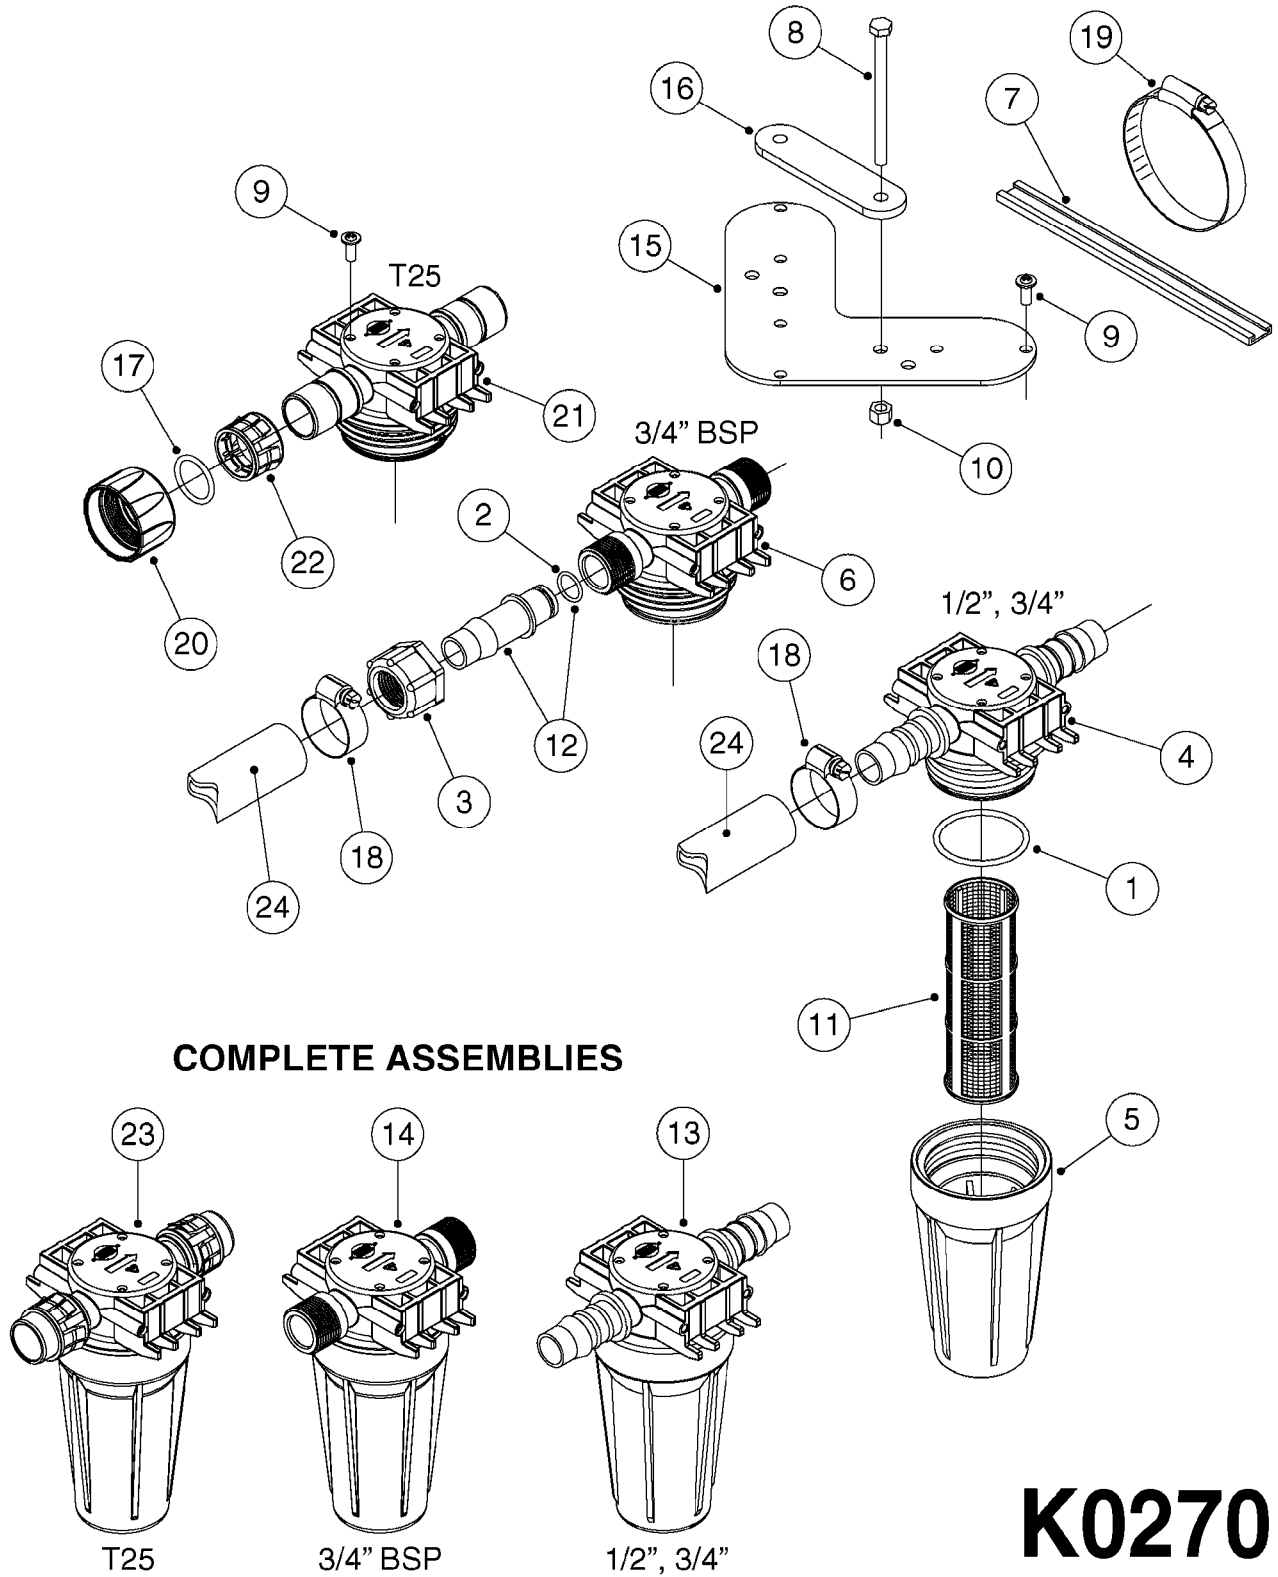

Page 1

Date 16.03.2016 14:12

Pos.	parts-n°	order qty	description
1	145994	1	FITT.DK S-40 FORK
2	145995	1	FITT.DK S-53 FORK
3	240177	1	O-RING D16.1/11.3 X 2.4
4	242354	1	O-RING D32.2X3.0 VITON F.S-53
5	242355	1	O-RING D19.2X3.0 VITON F.S-40
6	242594	1	O-RING D14 X 1.78 SCH.70-EPDM
7	261539	1	SPADE F.ELEC CONNec BLUE INSUL
8	262104	1	VALVE, SOLENOID, S53/S40
9	320084	1	FITT.DK NUT 1/2" BSP
10	320187	1	FITT.DK CAP 3/8" BSP BLACK
11	320283	1	FITT.DK NUT 3/4"BSP
12	320596	1	FITT.DK ELB 3/8'-1/2'BSP 45DEG
13	321307	1	FITT.DK NUT 1/2" BSP JAMB
14	321742	1	FITT.DK BULKHEAD 1/2' BSP
15	322103	1	FITT.DK S-53 BULKHEAD
16	322352	1	FITT.DK S-53 TEE
17	330212	1	O-RING D19/D14X2.4 F.1/2"NUT
18	330687	1	FITT.DK HB 1/2" F. 1/2" NUT
19	334965	1	COVER FOR S53 SOLENOID VALVE
20	370366	1	NOZZLE END FAN 1850-G 150
21	410185	1	BOLT HEX 8.8 DEL M6X16 A2
22	460261	1	NUT HEX M6X1 LOCK A2 DIN985
23	471125	1	WASHER, M6, Ø12/ 6.4X 1.6, SS
24	614366	1	FILTER 50 MESH F.NOZZLE BLUE
24	614367	1	FILTER 80 MESH F.NOZZLE RED
24	614368	1	FILTER 100 MESH F.NOZZLE YEL.
25	720856	1	FITT.DK 1/2'BSP ASSY.F.3/4'NUT
26	726558	1	FITT.DK S53 STR. 3/4" W.ORING
27	726567	1	FITT.DK S-40 ELB.1/2" W.ORING
28	726694	1	PLUG,S53,1/2"FBSP THD W.ORING
29	729610	1	NOZZLE ASSY. NON DRIP 3/8 THRD
30	750722	1	REPAIR KIT FOR 3S SC CONTROL
31	983087	1	ELEC. CABLE 2 WIRE X 0.75MM
32	16180100	1	PLATE, END ROW NOZZLE
33	28025203	1	TIE STRAP L=23" x W=1/2"
34	28029803	1	CLAMP HOSE GEAR P1/2" 6708
35	28029903	1	CLAMP HOSE GEAR P3/4"-S1" 6712
36	92702103	1	HOSE R X1/2" X300PSI WP X0012"