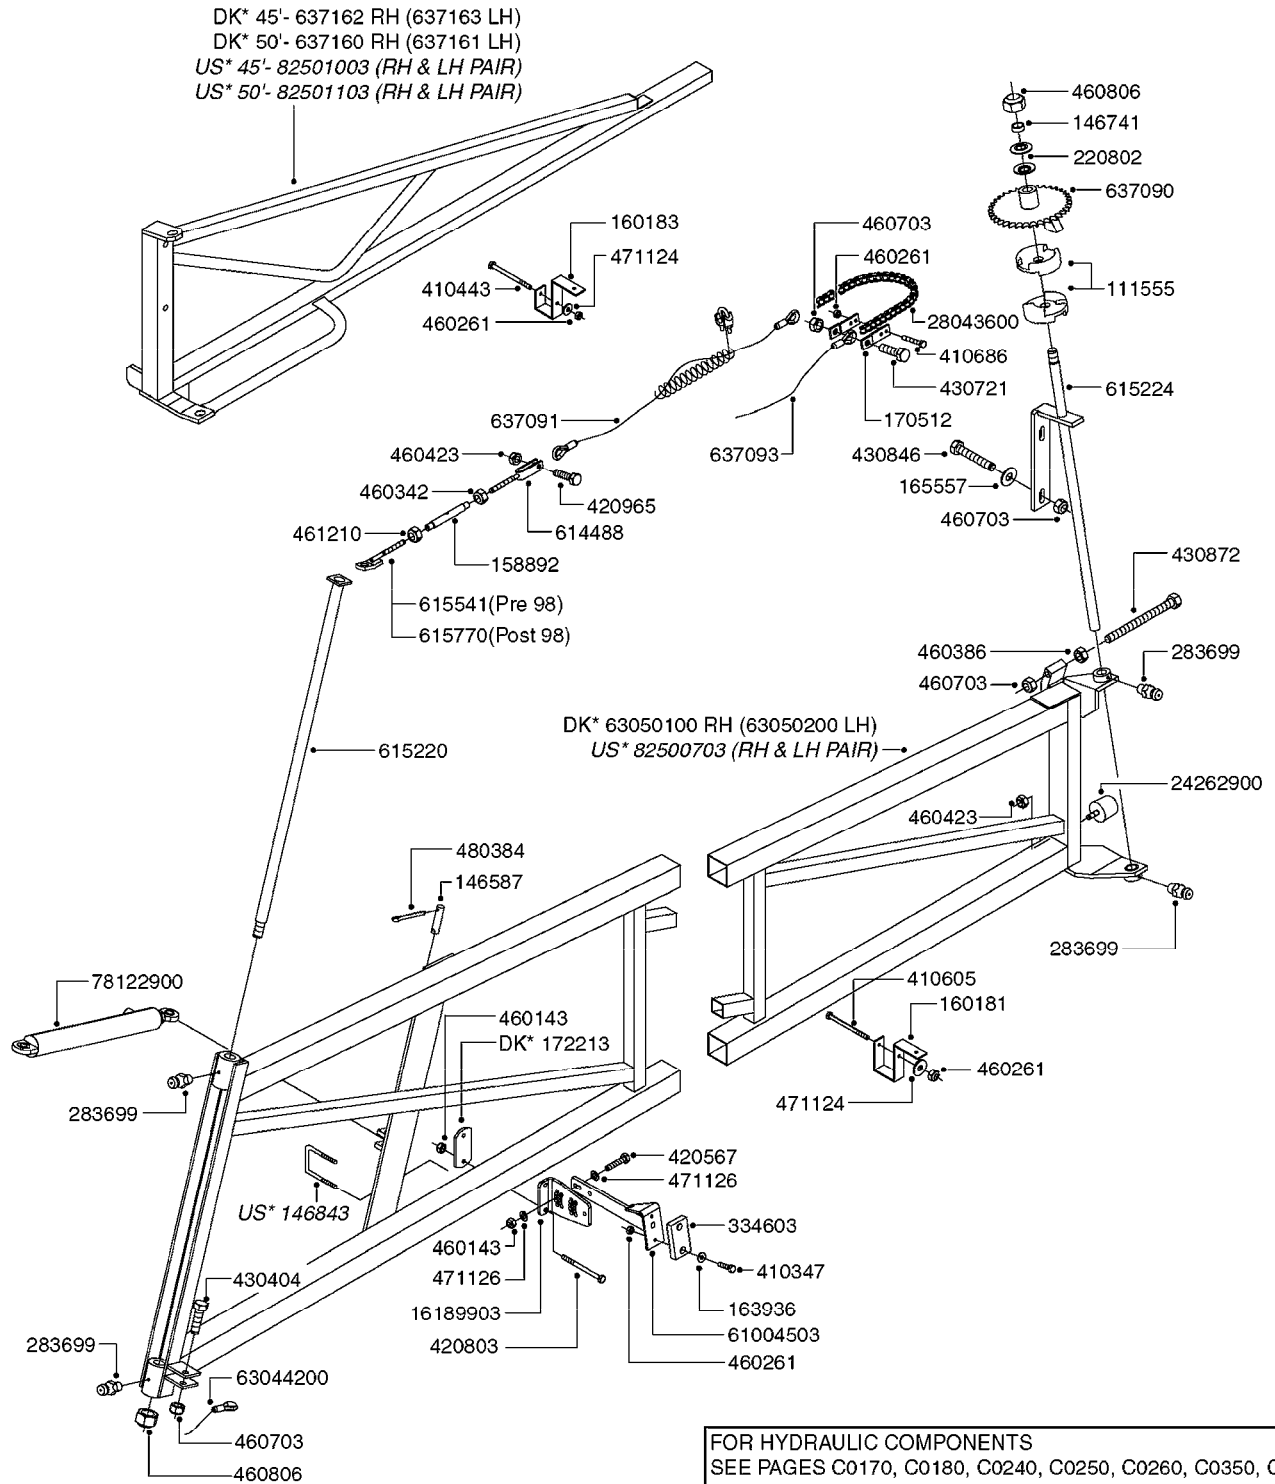

FOR HYDRAULIC COMPONENTS
SEE PAGES C0170, C0180, C0240, C0250, C0260, C0350, C0360

D0260

DK* = DENMARK STEEL PARTS
US* = NORTH AMERICAN STEEL PARTS

BOOM EAGLE WINGS 45' 50'
D0260-HIN, 01:01:16

Page 1
Date 16.03.2016 14:12

parts-n°	order qty	description
111555	1	BREAKAWAY CLUTCH EG. (23MM)
146587	1	PIN D16.8 X 65
146741	1	BUSHING D28/D22.2X10
146843	1	BOLT U M8 F.60 x 60
158892	1	TURN BUCKLE HOUS
160181	1	CLAMP NOZZLE TUBE 60X60
160183	1	CLAMP NOZZLE TUBE 50X30
163936	1	WASHER D15/D6.2X1
165557	1	WASHER D28.0/D12.2X2.0 SS
170512	1	ASSEMBLY BRACKET FOR CHAIN
172213	1	FLAT BAR F.Boom STRAP
220802	1	BELLVILLE WASHER D50/D22.4X2
283699	1	GREASE NIPPLE M6X1
334603	1	RUBBER STOP 86X48X15
410347	1	SCREW M6X20 8.8
410443	1	BOLT HEX 8.8 DEL M6X70
410605	1	BOLT HEX 8.8 DEL M6X80
410686	1	BOLT HEX 8.8 DEL M6X30
420567	1	BOLT HEX 8.8 DEL M8X30 FT
420803	1	BOLT HEX 8.8 DEL M8X90
420965	1	M10X40 MACHINE SCREW STAINLESS
430404	1	BOLT HEX 8.8 DEL M12X50
430721	1	BOLT HEX 8.8 DEL M12X40 FT
430846	1	BOLT HEX 8.8 DEL M12X80
430872	1	BOLT HEX 8.8 DEL M12X100 FT
460143	1	NUT HEX M8 LOCK A2 DIN985
460261	1	NUT HEX M6X1 LOCK A2 DIN985
460342	1	NUT HEX M10 DEL DIN934
460386	1	NUT HEX M12X1.75
460423	1	NUT HEX M10X1.5 LOCK
460703	1	NUT HEX M12X1.75 LOCK DIN985
460806	1	NUT HEX M20X2.5 LOCK
461210	1	NUT HEX M10X1.5 L.THREAD
471124	1	WASHER, M6, Ø18/ 6.4X 1.6, SS
471126	1	WASHER, M8, Ø16/ 8.4X 1.6, SS
480384	1	PIN COTTER 3/16 x 1-1/2"
614488	1	FORK/ R.THREAD 10mmX144mm
615220	1	PIN 25 X 910 FOR EAGLE
615224	1	BREAKAWAY SHAFT EAGLE
615541	1	ANCHOR PART TURNBUCKLE EAGLE
615770	1	ANCHOR F.EAGLE CABLE
637090	1	SPROCKET EAGLE
637091	1	CABLE FRONT EAGLE D7X2895
637093	1	CABLE REAR 5 X 3100MM EAGLE
637160	1	BOOM WING 50'OUTER R.EAGLE
637161	1	BOOM WING 50'OUTER L.EAGLE
637162	1	BOOM WING 45'OUTER R. EAGLE
637163	1	BOOM WING 45'OUTER LEFT EAGLE
16189903	1	PLATE F, EAGLE STOPARM
24262900	1	RUBBER STOP D50X40 M10X33
28043600	1	CHAIN 5/8X810MM (51 LINKS)
61004503	1	BOOM STOP SPB/SPC
63044200	1	CABLE CENTER EAG. 7mm x 1390mm
63050100	1	WING INNER SPB R.H. 05
63050200	1	WING INNER SPB L.H. 05
78122900	1	CYLINDER 40/22X300MM RED
82500703	1	WING INNER SET FPS SPB 45-66'
82501003	1	WING OUTER SET FPS 45' SPB
82501103	1	WING OUTER SET FPS 50' SPB