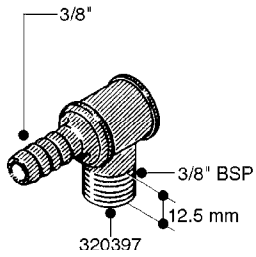

L0030

FITTINGS - HEXAGON NIPPLES
L0030-HIN, 01:01:16

Page 1
Date 16.03.2016 14:12

parts-n°	order qty	description
10015303	1	FITT.PO.HN 1.00X1.00 M1000
10425003	1	FITT.PO.HN 1.25X1.00 MCPHEE
320132	1	FITT.DK HN 1" BSP
320176	1	FITT.DK HN 3/8"X1/2" BSP
320445	1	FITT.DK HN 1/4"X3/8" BSP
320655	1	FITT.DK HN 1/2"-1/2" BSP
320692	1	FITT.DK HN 3/8'BSPX1/4'NPT
320703	1	FITT.DK HN 3/8BSP X1/2 &1/4NPT
320725	1	FITT.DK NIPPLE 3/8"-3/8" BSP
320902	1	FITT.DK HN 3/8'X 1/4' BSP
390232	1	FITT.DK HN 1-1/2' X 1-1/4' BSP
390276	1	FITT.DK HN 1'BSP

L0040

FITTINGS - NIPPLES & ELBOWS
L0040-HIN, 01:01:16

Page 1
Date 16.03.2016 14:12

parts-n°	order qty	description
10530803	1	FITT.PO.SE 2.00X2.00 45 DEG.
320191	1	FITT.DK ELB 3/8' BSP 45 DEGREE
320482	1	FITT.DK ELB. 1/2" BSP 60 DEG.
320596	1	FITT.DK ELB 3/8'-1/2'BSP 45DEG
320607	1	FITT.DK HN 3/8M X 3/8F BSP LNG
320633	1	FITT.DK HN 3/8"M X 3/8"F BSP
321451	1	FITT.DK ELB.1-1/2 X1-1/4 80DEG
321532	1	FITT.DK REDUC 3/4' X 1/2' BSP
390233	1	FITT.DK REDUC 1-1/2" X 1" BSP