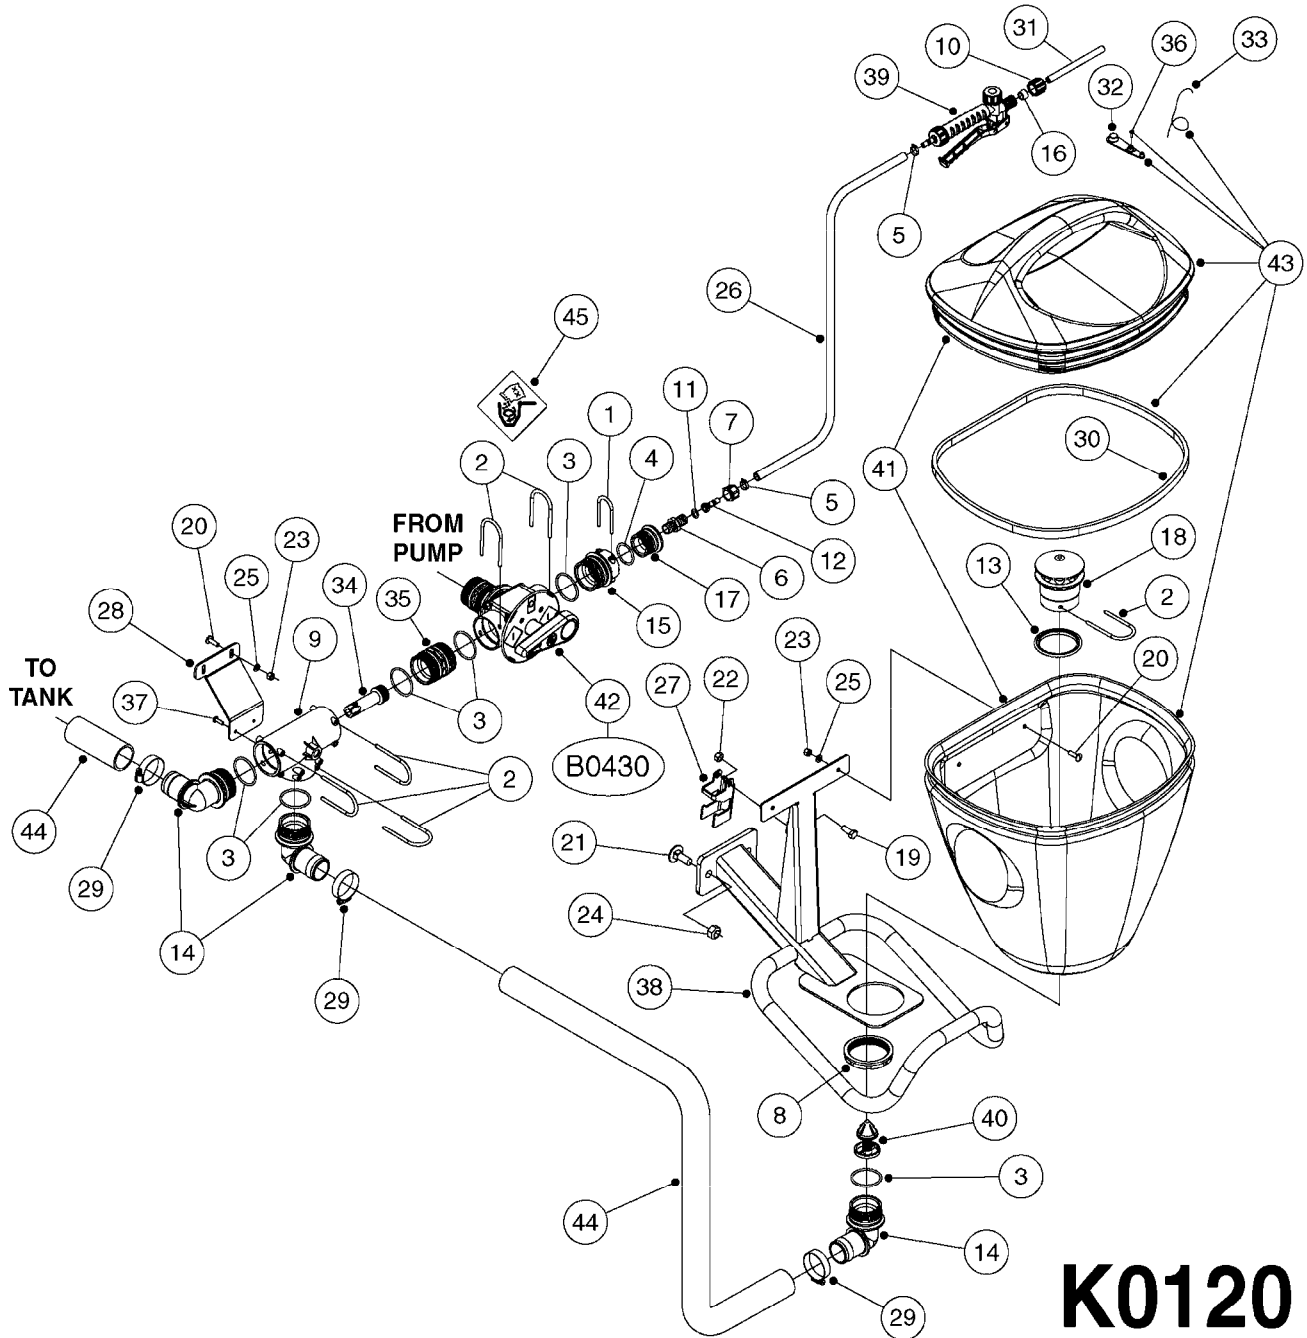

CHEMICAL FILLER-RANGER 550
K0120-HIN, 01:01:16

Page 1

Date 16.03.2016 14:12

Pos.	parts-n°	order qty	description
1	145995	1	FITT.DK S-53 FORK
2	145996	1	FITT.DK S-67 FORK
3	242353	1	O-RING D44.2X3.0 VITON F.S-67
4	242354	1	O-RING D32.2X3.0 VITON F.S-53
5	284582	1	CLAMP HOSE GEAR - 5/16"
6	320176	1	FITT.DK HN 3/8"X1/2" BSP
7	320187	1	FITT.DK CAP 3/8" BSP BLACK
8	322108	1	FITT.DK S-67 BULKHEAD NUT
9	322224	1	FITT.DK S-67 TEE
10	322343	1	NOZZLE CAP M18 X 1.5 - 1999
11	330013	1	O-RING D15/D10X2.5 F.3/8"NUT
12	331807	1	FITT.DK HB 5/16" F.3/8" NUT
13	334261	1	GASKET F. S-67 BULKHEAD
14	334445	1	FITT.DK S-67 ELB.1-1/2"
15	334564	1	FITT.DK S-67 TO S-53 ADAPTER
16	334727	1	GROMMET
17	391100	1	FITT.DK S-53THREAD INS.1/2"BSP
18	391163	1	DRAIN VORTEX CHEM-FILL CM "05"
19	420582	1	BOLT HEX 8.8 DEL M8X20 FT A2
20	451007	1	SCREW M6X20 STAINLESS
21	451070	1	CARRIAGE BOLT M12X30
22	460143	1	NUT HEX M8 LOCK A2 DIN985
23	460261	1	NUT HEX M6X1 LOCK A2 DIN985
24	460703	1	NUT HEX M12X1.75 LOCK DIN985
25	471125	1	WASHER, M6, Ø12/ 6.4X 1.6, SS
26	927281	1	HOSE R X PVC X 5/16 X 0012"
27	15108500	1	MOUNTING FOR WAND
28	16143803	1	BRACKET, FILLER TEE, RG550
29	28030103	1	CLAMP HOSE GEAR P5/4-S1.5"6724
30	28084800	1	GASKET D415 W=20 H=10 NEOPRENE
31	28087600	1	LANCE Ø10/Ø6-GUP L=125
32	33514700	1	AIR VALVE F. TURBO FILL
33	39124200	1	POLY STRING Ø 1.5 X 800
34	39131300	1	EJECTOR NOZZLE Ø8.0 TURBOFILL
34	39131400	1	EJECTOR NOZZLE Ø10.2 TURBOFILL
34	39131500	1	EJECTOR NOZZLE Ø12.2 TURBOFILL
35	39132400	1	FITT.DK S-67 CONNECTOR, 1" RG
36	44074500	1	PT SCREW 40X10 WN5451/TORX 20IP SS
37	44076200	1	PT TORNILLO 50X16 WN5451 rsf t
38	63106600	1	FRAME F.FILLER 25L US
39	72032500	1	PLAST.TRIGGER UNIT
40	72089900	1	CHECK VALVE S67 SUBASMBLY.2001
41	72593600	1	TURBOFILL TANK+LID 25L
42	72691600	1	VALVE, S67, 2-WAY F. FILLER
43	72950100	1	CHEMFILLER HOPPER W/LID 25L
44	92702603	1	HOSE PVC SUCT GRAY 1-1/2"
45	97817300	1	DECAL MANIFOLD SYS.CHEM.FILL