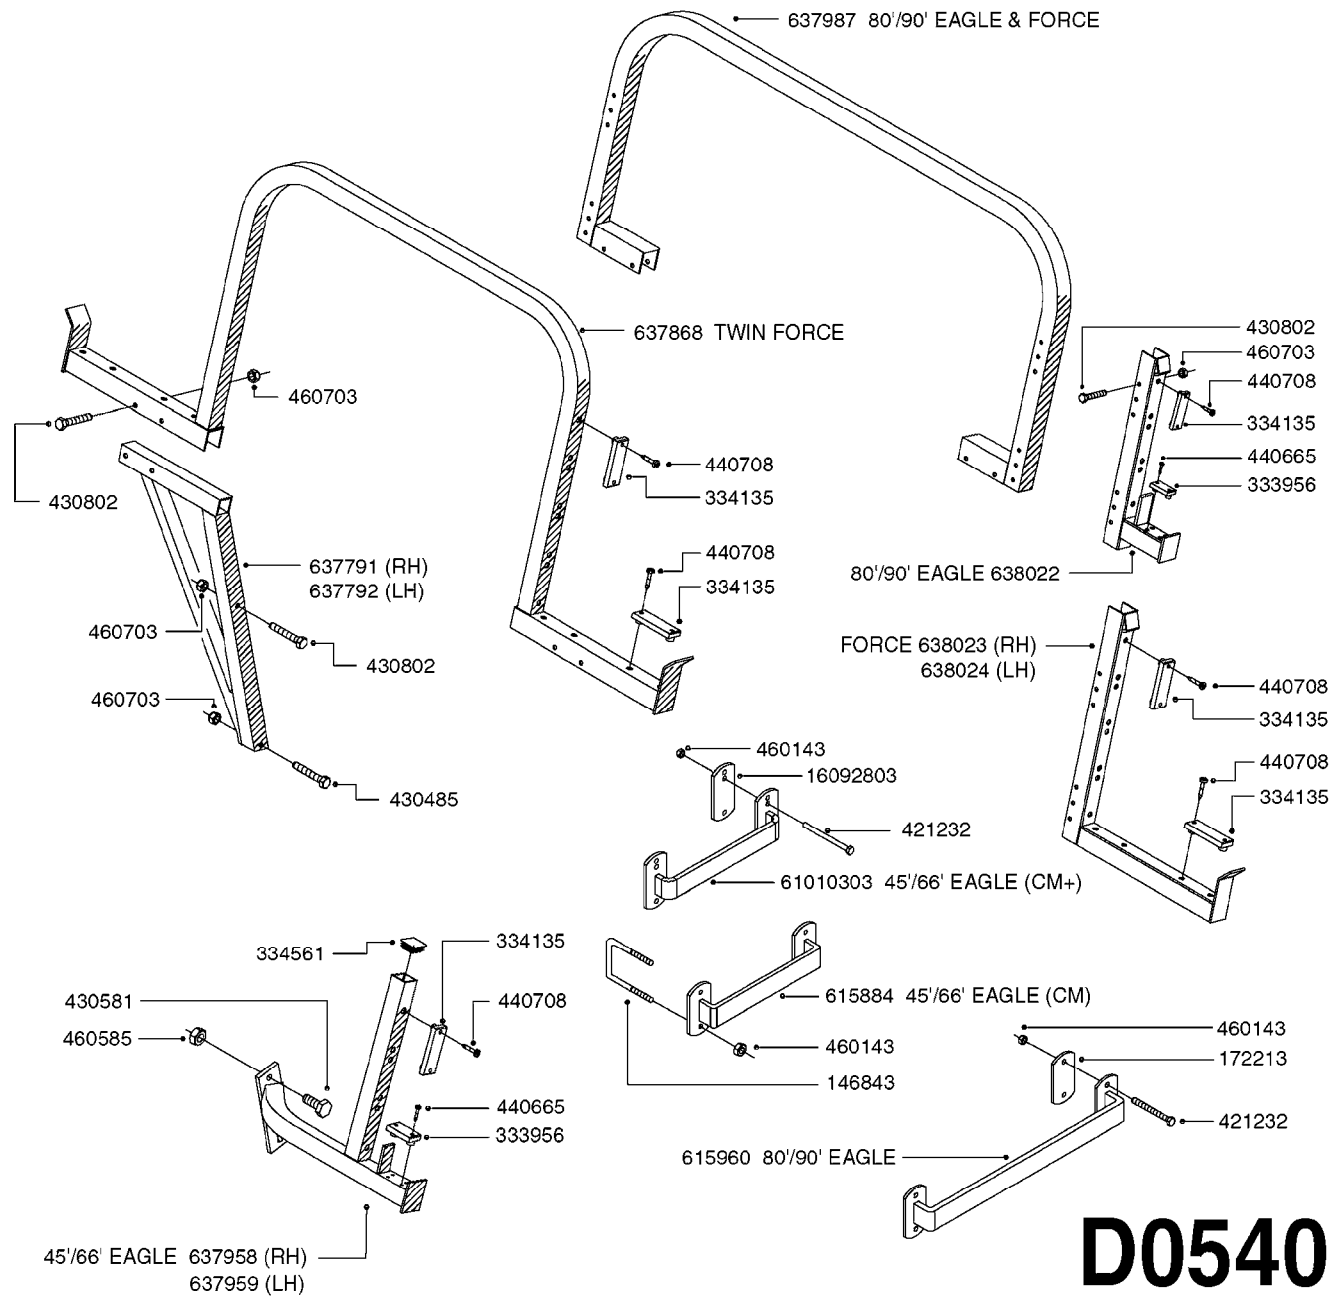

**NORTH AMERICAN STEEL PARTS SHOWN ON THIS PAGE
FOR DENMARK STEEL PARTS, SEE PAGE D0300**

D0310

BOOM COMMANDER CENTER 45-66'US
D0310-HIN, 01:01:16

Page 1
Date 16.03.2016 14:12

parts-n°	order qty	description
146324	1	SHAFT D16.8 L102/2 X 5
146587	1	PIN D16.8 X 65
146738	1	PIN FOR CENTER CABLE EAGLE
147350	1	PIN D16.8 L60MM
151872	1	BUSHING D22.0/18.0 10MM
160311	1	WASHER D30/D20.4X2
162724	1	WASHER D25/D18.1X1
172053	1	NOZZLE TRACK HOLDER
210652	1	BUSHING TEFLON D25/D22X20
220867	1	SPRING 134/14/320 EAGLE 60/66'
242089	1	RUBBER STOP D50X40 M10
242281	1	RUBBER BAND OVAL 180MM
281912	1	GRILLETE M-10 INOX.480 KG
283157	1	PLUG F.DRAIN 60X60X4
283699	1	GREASE NIPPLE M6X1
284552	1	SHOCK ABSORBER F.EAGLE BOOM
284873	1	KIT F.SHOCK ABSORBER HDW.EAG.
333956	1	SLIDE SHOE 91X25X10
334135	1	SLIDE SHOE 140X45X15
390465	1	JOINER BLOCK TRAPEEZE EAGLE
410362	1	BOLT HEX 8.8 SS M6X20 FT
410686	1	BOLT HEX 8.8 DEL M6X30
420567	1	BOLT HEX 8.8 DEL M8X30 FT
420604	1	BOLT HEX 8.8 DEL M10X25 FT DIN933
421218	1	BOLT HEX 8.8 DEL M10X90
430463	1	BOLT HEX 8.8 DEL M16X110
430581	1	BOLT HEX 8.8 DEL M16X40 FT
440644	1	SCREW NO.10 5/8"
440665	1	SCREW M4.2X16 STAINLESS
460261	1	NUT HEX M6X1 LOCK A2 DIN985
460327	1	NUT HEX M16X2
460342	1	NUT HEX M10 DEL DIN934
460423	1	NUT HEX M10X1.5 LOCK
460585	1	NUT HEX M16X2 LOCK
460806	1	NUT HEX M20X2.5 LOCK
461228	1	NUT HEX M20
480384	1	PIN COTTER 3/16 x 1-1/2"
614047	1	PIN D22 X 243 HINGE EAGLE
615212	1	PIN D22 X 84 LUBED F.EAGLE
615213	1	PIN D22 X 70 LUBED F.EAGLE
615219	1	TILT CYL.REPLACEMENT EAGLE
615641	1	SAFETY BAR F.WNG TLT 45-66'
615654	1	PIN D25 X 123 F. PARALIFT
16066303	1	U-CHANNEL F. CENTER SPB
16077703	1	CENTER TRACK SPB
63020003	1	HINGE 45'-66' RH / SPB
63020103	1	HINGE 45'-66' LH / SPB
63021203	1	TRAPEZE ARM R.H. SPB
63021303	1	TRAPEZE ARM L.H. SPB
63021403	1	PARA-LIFT LIFT CENTER SPB
63021503	1	CENTER FRAME SPB
63021803	1	TRAPEZE ARM SPB
78122700	1	CYLINDER 40/22X300MM RED