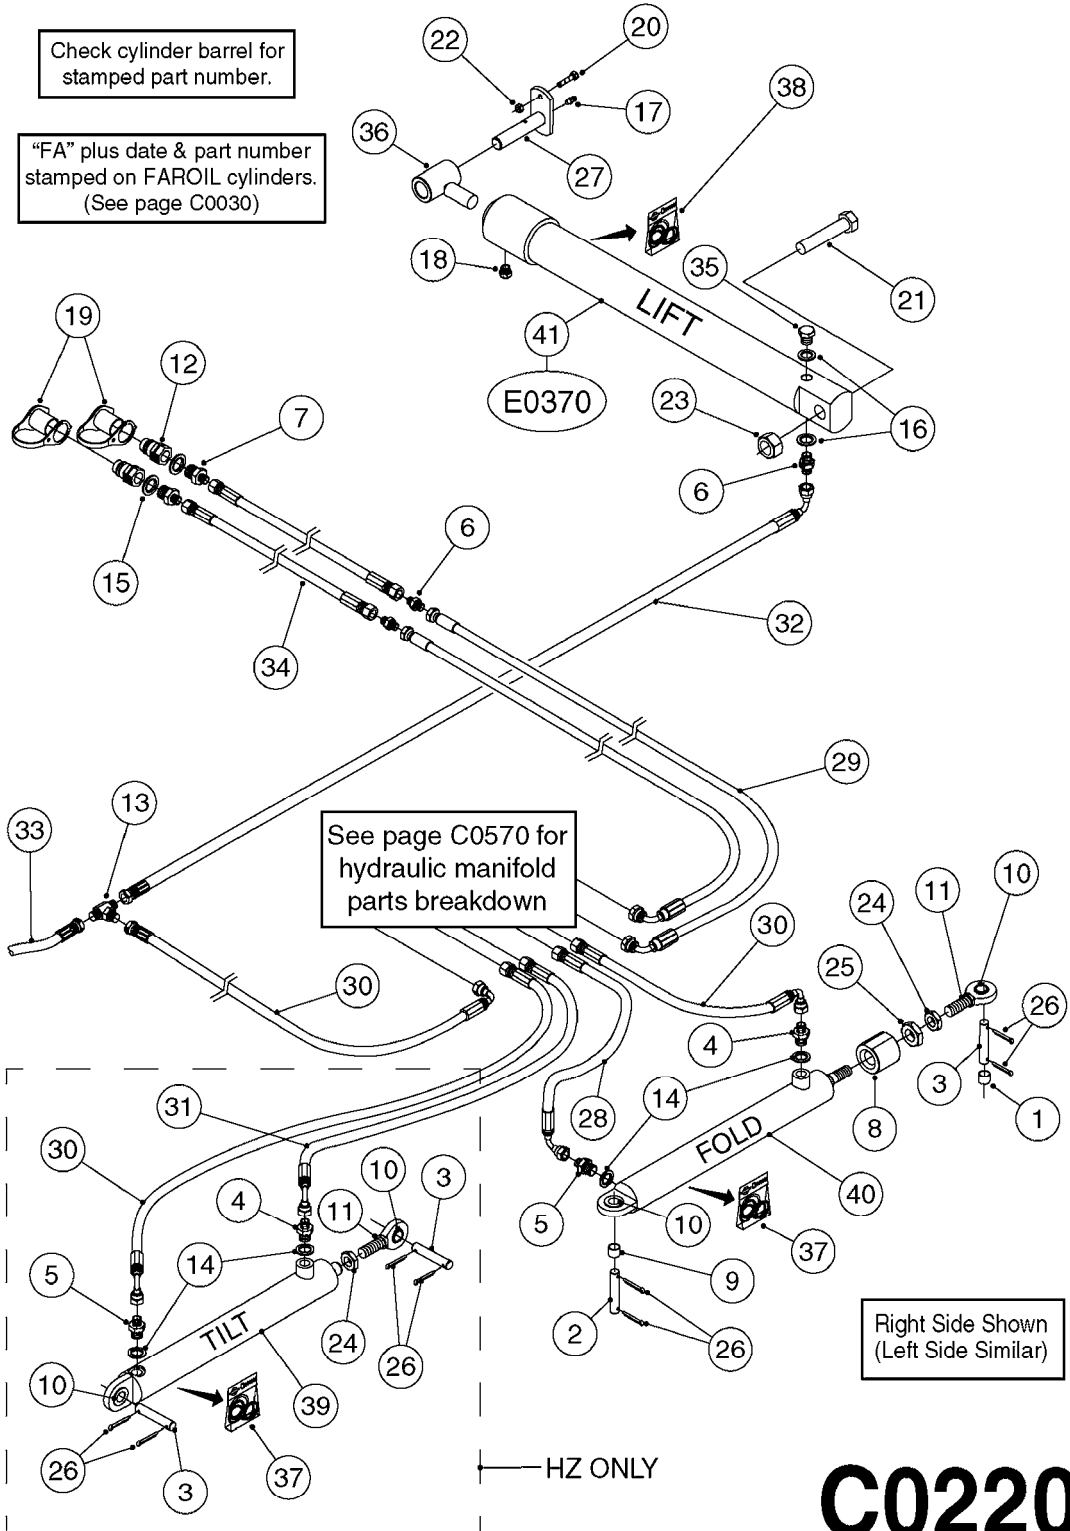

HYDRAULICS HV/HZ - RANGER 550
C0220-HIN, 01:01:16

Page 1

Date 16.03.2016 14:11

Pos.	parts-n°	order qty	description
1	145912	1	BUSHING D19.8/D17.0X7MM
2	146324	1	SHAFT D16.8 L102/2 X 5
3	146587	1	PIN D16.8 X 65
4	146835	1	HEX NIPPLE 1/4" - 3/8" BSP
5	146839	1	HEX NIPPLE 1/4"X3/8" BSP 0.7MM
6	146845	1	HEX NIPPLE 1/4"X1/4"
7	146846	1	HEX NIPPLE 1/2" X 1/4"
8	146992	1	BUSHING F.CYLINDER
9	151872	1	BUSHING D22.0/18.0 10MM
10	210728	1	BEARING F.LINK HEAD M17
11	210879	1	LINK HEAD M16 x D17
12	230311	1	QUICK COUPLING 1/2"
13	230963	1	TEE 1/4"M X 1/4"M X 1/4"M BSP
14	240866	1	DOWTYSEAL 3/8"
15	241356	1	DOWTYSEAL 1/2"
16	241404	1	DOWTY SEAL 1/4"
17	283699	1	GREASE NIPPLE M6X1
18	284265	1	PLUG BREATHER 1/4" F/CYLINDER
19	334206	1	DUST HOOD FOR HY-COUPLING
20	420567	1	BOLT HEX 8.8 DEL M8X30 FT
21	430918	1	M20X100 DIN 931-8.8 DEL
22	460143	1	NUT HEX M8 LOCK A2 DIN985
23	460806	1	NUT HEX M20X2.5 LOCK
24	461198	1	NUT HEX M16X2 JAMB
25	461249	1	NUT HEX M22X1.5
26	480384	1	PIN COTTER 3/16 x 1-1/2"
27	615654	1	PIN D25 X 123 F. PARALIFT
28	784001	1	HOSE HY X 1/4 X 067.00"STR+ELB
29	784015	1	HOSE HY X 1/4 X 210" STR-ELB
30	784019	1	HOSE HY X 1/4 X 078.75"STR+ELB
31	784025	1	HOSE HY X 1/4" x 86.6"STR+ELB
32	784037	1	HOSE HY X 1/4" x 130"STR+ELB
33	784069	1	HOSE HY X 1/4 X 90.5" STR+ELB
34	784087	1	HOSE HY X 1/4 X 126.00"STR+STR
35	14010400	1	PLUG 1/4" BSP
36	61011803	1	EYE BOLT
37	75075000	1	SEAL KIT 78122600/27/28/29
38	75075200	1	SEAL KIT 78120900/14/50
39	78122700	1	CYLINDER 40/22X300MM RED
40	78122900	1	CYLINDER 40/22X300MM RED
41	78128800	1	CYLINDER, D50/30-500