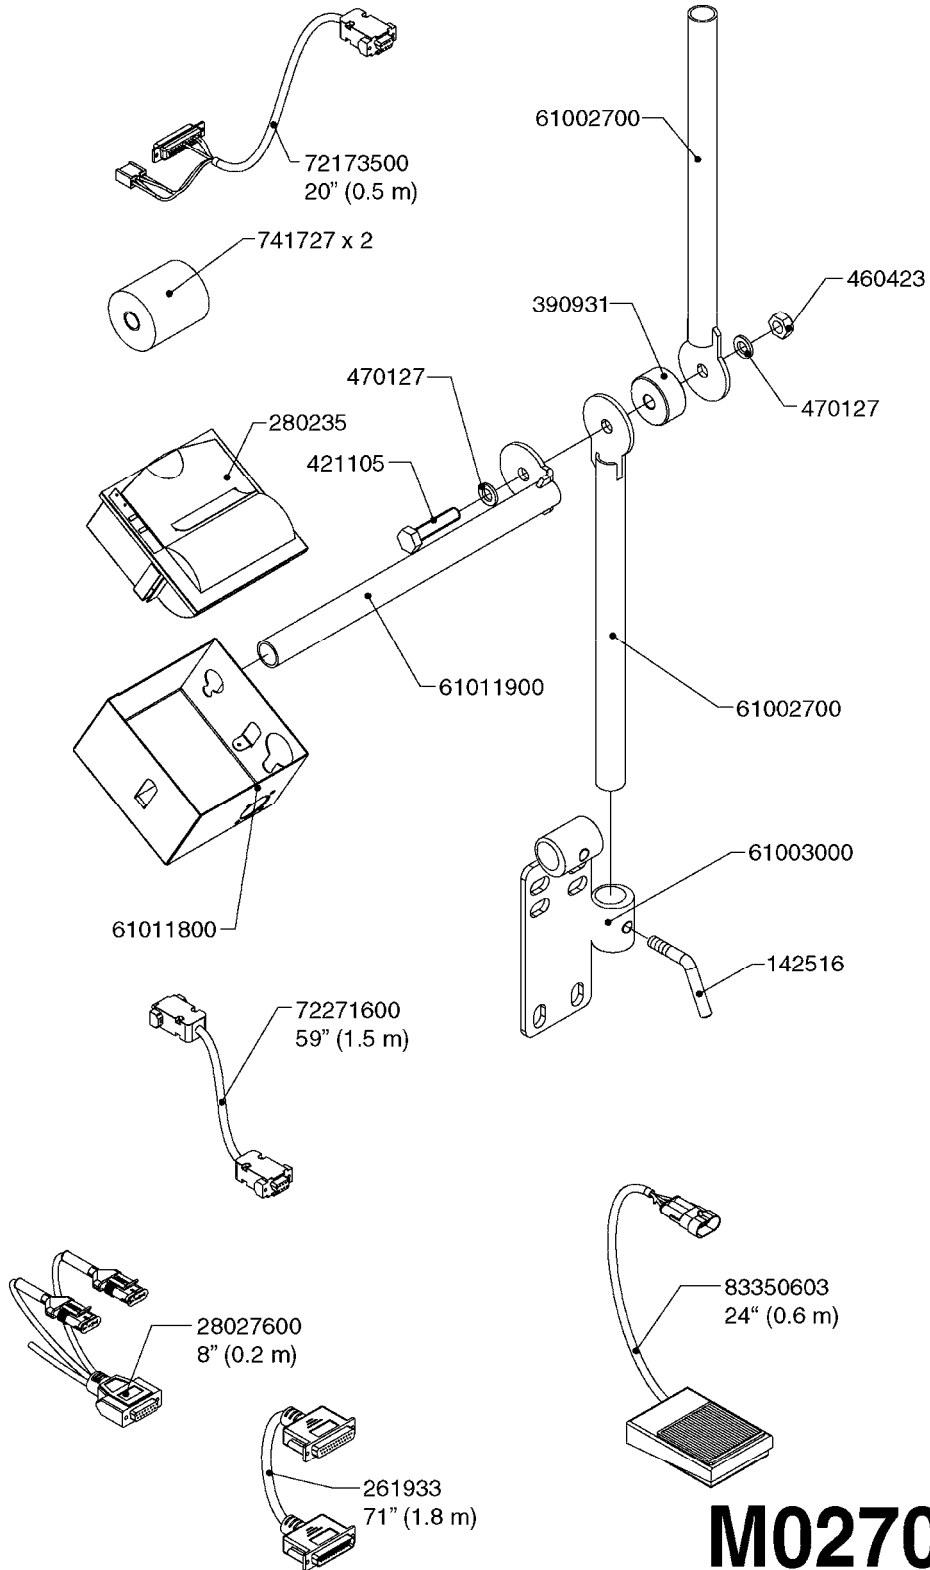

HC 5500 ACCESSORIES
M0270-HIN, 01:01:16

Page 1
Date 16.03.2016 14:13

parts-n°	order qty	description
142516	1	SCREW SET M10 BENT F. LOCKING
261933	1	CABLE W/PLUG 2X25 L=71"
280235	1	HARDI PRINTER WITH CLOCK
390931	1	PLASTIC SPACER D40XD11 L=20
421105	1	M10X45 MACHINE SCREW STAINLESS
460423	1	NUT HEX M10X1.5 LOCK
470127	1	WASHER D15D10X2 M10 LOCK
741727	1	PAPER, THERMAL, HC5500 PRINTER
28027600	1	WIRE HC5500 AUX.
61002700	1	TUBE BRACKET F.TRACTOR MOUNT
61003000	1	BRACKET F.TRACTOR MOUNT
61011800	1	BOX FOR HARDI PRINTER
61011900	1	TUBE BRACKET F.TRACTOR MOUNT
72173500	1	WIRE F.PRINTER HC5500 L=20"
72271600	1	HC5500 COMMUNICATION CABLE
83350603	1	FOOT SWITCH HC5500 CONTROL