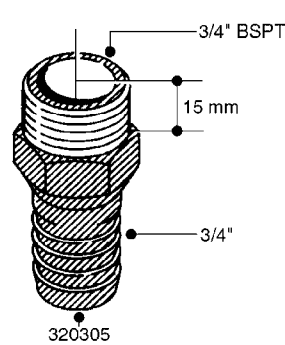

L0020

FITTINGS-T-PIECES, CAPS & ELBOWS
L0020-HIN, 01:01:16

Page 1
Date 16.03.2016 14:12

parts-n°	order qty	description
10053603	1	FITT. CAPNUT 2"BSP 5601
10194303	1	CAP BLANK 1 1/2 MCPHEE 210060
320047	1	FITT.DK CAPNUT 1/2" BSP
320106	1	FITT.DK CAPNUT 1" BSP
320272	1	FITT.DK CAPNUT 3/8" BSP
320316	1	FITT.DK TEE 3/4" X3/4" X1"BSP
320331	1	FITT.DK TEE 1" - 1" - 3/4" BSP
320342	1	FITT.DK EL 3/4"M X 1"F BSP
320563	1	FITT.DK 3 WAY 1/2" 110 DEG.
320677	1	NO LONGER AVAILABLE
320961	1	FITT.DK CAPNUT 1-1/2" BSP
321053	1	FITT.DK TEE 1/2 X1/2 X1/2" BSP
322072	1	FITT.DK TEE 3/8'X3/8'X3/8' BSP
322095	1	FITT.DK TEE 1-1/2 X1-1/4 X3/4" BSP
322138	1	FITT.DK ELB 1"M X 1"F BSP
330013	1	O-RING D15/D10X2.5 F.3/8"NUT
330212	1	O-RING D19/D14X2.4 F.1/2"NUT
330326	1	O-RING D30/D24X2 F.1"NUT
331273	1	O-RING D44/D38X2 F.1-1/2"

L0030

FITTINGS - HEXAGON NIPPLES
L0030-HIN, 01:01:16

Page 1
Date 16.03.2016 14:12

parts-n°	order qty	description
10015303	1	FITT.PO.HN 1.00X1.00 M1000
10425003	1	FITT.PO.HN 1.25X1.00 MCPHEE
320132	1	FITT.DK HN 1" BSP
320176	1	FITT.DK HN 3/8"X1/2" BSP
320445	1	FITT.DK HN 1/4"X3/8" BSP
320655	1	FITT.DK HN 1/2"-1/2" BSP
320692	1	FITT.DK HN 3/8'BSPX1/4'NPT
320703	1	FITT.DK HN 3/8BSP X1/2 &1/4NPT
320725	1	FITT.DK NIPPLE 3/8"-3/8" BSP
320902	1	FITT.DK HN 3/8'X 1/4' BSP
390232	1	FITT.DK HN 1-1/2' X 1-1/4' BSP
390276	1	FITT.DK HN 1'BSP

L0040

FITTINGS - NIPPLES & ELBOWS
L0040-HIN, 01:01:16

Page 1
Date 16.03.2016 14:12

parts-n°	order qty	description
10530803	1	FITT.PO.SE 2.00X2.00 45 DEG.
320191	1	FITT.DK ELB 3/8' BSP 45 DEGREE
320482	1	FITT.DK ELB. 1/2" BSP 60 DEG.
320596	1	FITT.DK ELB 3/8'-1/2'BSP 45DEG
320607	1	FITT.DK HN 3/8M X 3/8F BSP LNG
320633	1	FITT.DK HN 3/8"M X 3/8"F BSP
321451	1	FITT.DK ELB.1-1/2 X1-1/4 80DEG
321532	1	FITT.DK REDUC 3/4' X 1/2' BSP
390233	1	FITT.DK REDUC 1-1/2" X 1" BSP