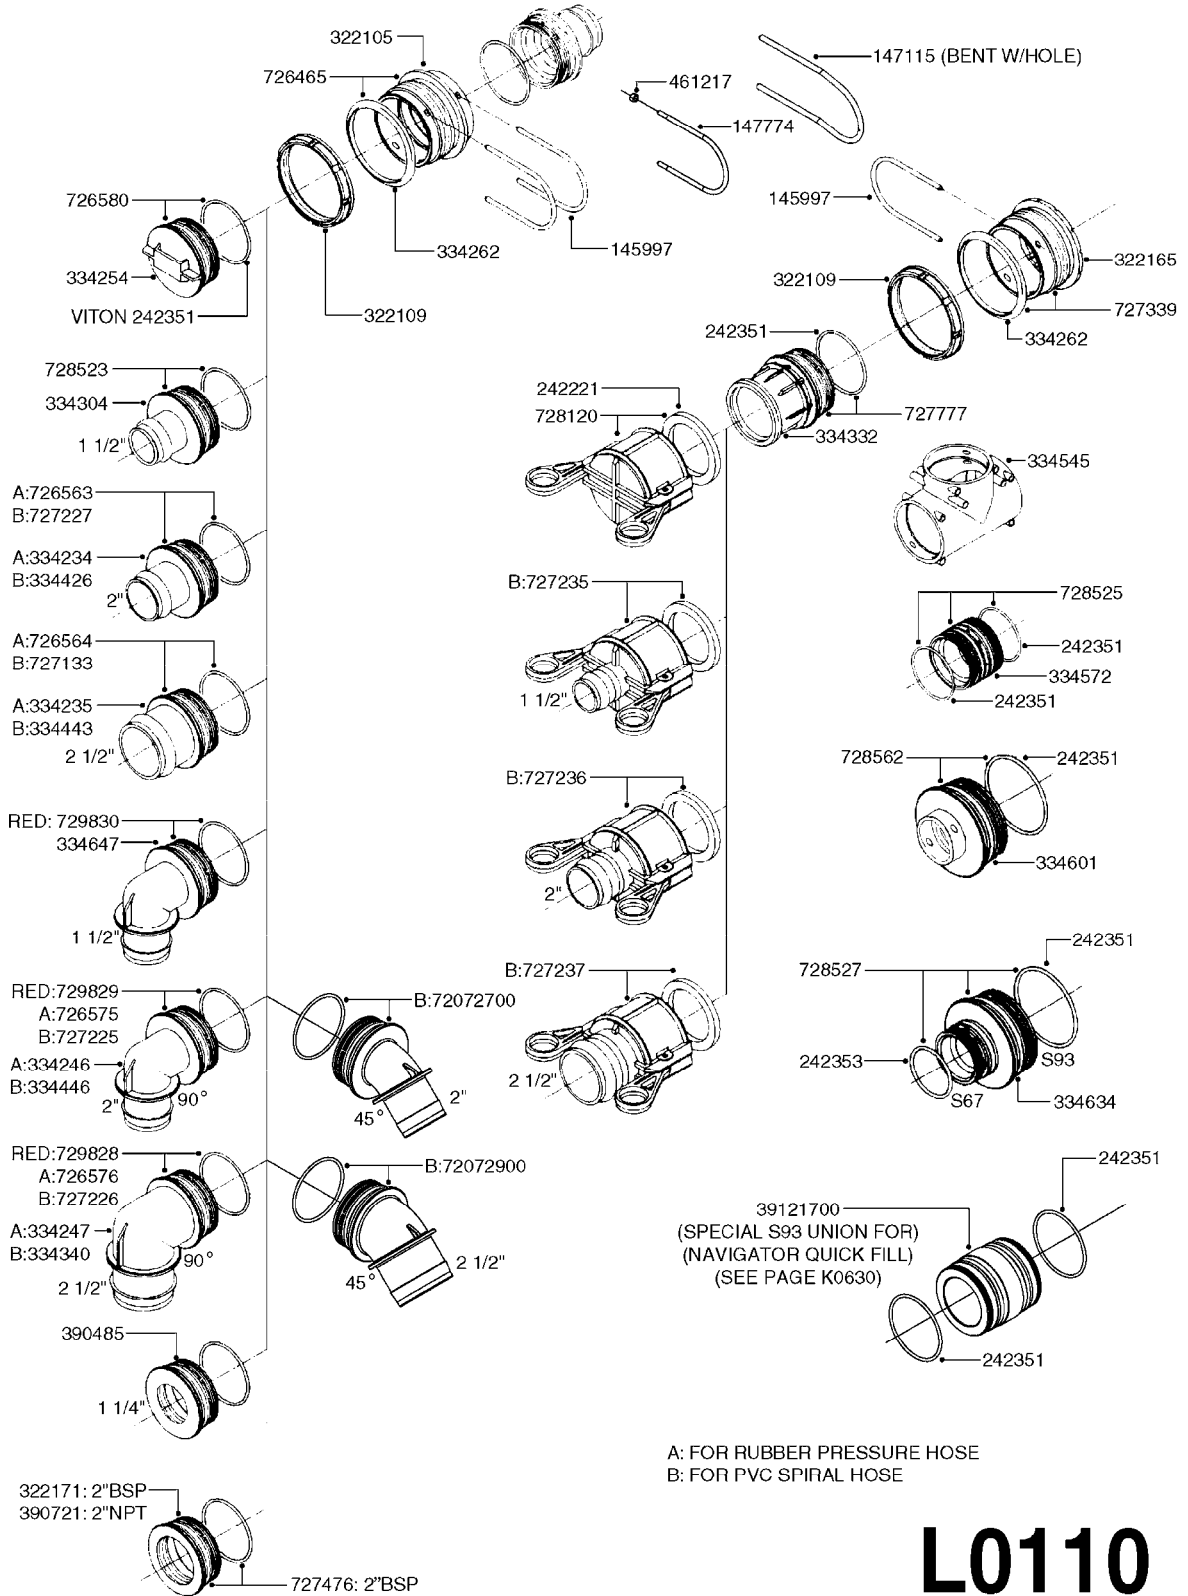

A: FOR RUBBER PRESSURE HOSE
B: FOR PVC SPIRAL HOSE

L0100

FITTINGS - S-67
L0100-HIN, 01:01:16

Page 1
Date 16.03.2016 14:12

parts-n°	order qty	description
145996	1	FITT.DK S-67 FORK
242351	1	O-RING D69.5X3.0 VITON F.S-93
242353	1	O-RING D44.2X3.0 VITON F.S-67
322104	1	FITT.DK S-67 BULKHEAD
322108	1	FITT.DK S-67 BULKHEAD NUT
322132	1	FITT.DK S-67 THREAD INS.1'BSP
322224	1	FITT.DK S-67 TEE
322325	1	FITT.DK S-67 X 1-1/2"BSP LONG
334231	1	FITT.DK S-67 STR.1'
334232	1	FITT.DK S-67 STR.1-1/4'
334233	1	FITT.DK S-67 STR.1-1/2' RUBBER
334243	1	FITT.DK S-67 ELB.1"
334244	1	FITT.DK S-67 ELB.1-1/4"
334245	1	FITT.DK S-67 ELB. 1-1/2'RUBBER
334250	1	FITT.DK S-67 PLUG
334261	1	GASKET F. S-67 BULKHEAD
334444	1	FITT.DK S-67 STR.1-1/2" PVC
334445	1	FITT.DK S-67 ELB.1-1/2"
334564	1	FITT.DK S-67 TO S-53 ADAPTER
334573	1	FITT.DK S-67 CONNECTOR
334601	1	FITT.DK S-93 TO S67 ADAPTOR
334634	1	FITT.DK ADAPTER S-93M S67M
390508	1	FITT DK S67X1.5M BSPalt322325
461217	1	NUT HEX M5 LOCK
726464	1	FITT.DK S-67 BULKHEAD W/GASKET
726560	1	FITT.DK S-67 STR.1" W.O'RING
726561	1	FITT.DK S-67 STR.1-1/4" O'RING
726562	1	FITT.DK.S-67 HB 1-1/2"W.O-RING
726572	1	FITT.DK S-67 1" ELBOW 90 ASSY.
726573	1	FITT. S67 5/4" 90° W/O-RING
726574	1	FITT.DK S67X90,1.5HB PRESSURE
726579	1	FITT. S67 PLUG W/O-RING
727223	1	FITT.S67 1.5" STRAIT S W/ORING
727224	1	FITT.DK S67X90,1.5HB SUCTION
728526	1	FITT.DK S-67 CONNECT W. ORINGS
728527	1	ADAPTER S67M TO S93M W/ORING
728561	1	FITT.DK. S67M - S53F REDUCER
728562	1	FITT.DK S-93 TO S67 ADAPTOR
728578	1	FITT.DK S-67X1-1/2"BSP LG W/OR
14012200	1	FITT.DK S-67 FORK W/M5 THREADS
33509700	1	FITT.DK S-67 45° 1-1/4"
72433000	1	FITT.S67 1" 45° W/ORING
72433100	1	FITT.DK S-67 45° 1-1/4"W/ORING
72433200	1	FITT.S67 1-1/2" 45°PVC W/ORING
72433400	1	FITT.S67 1-1/2" 45°BSP W/ORING