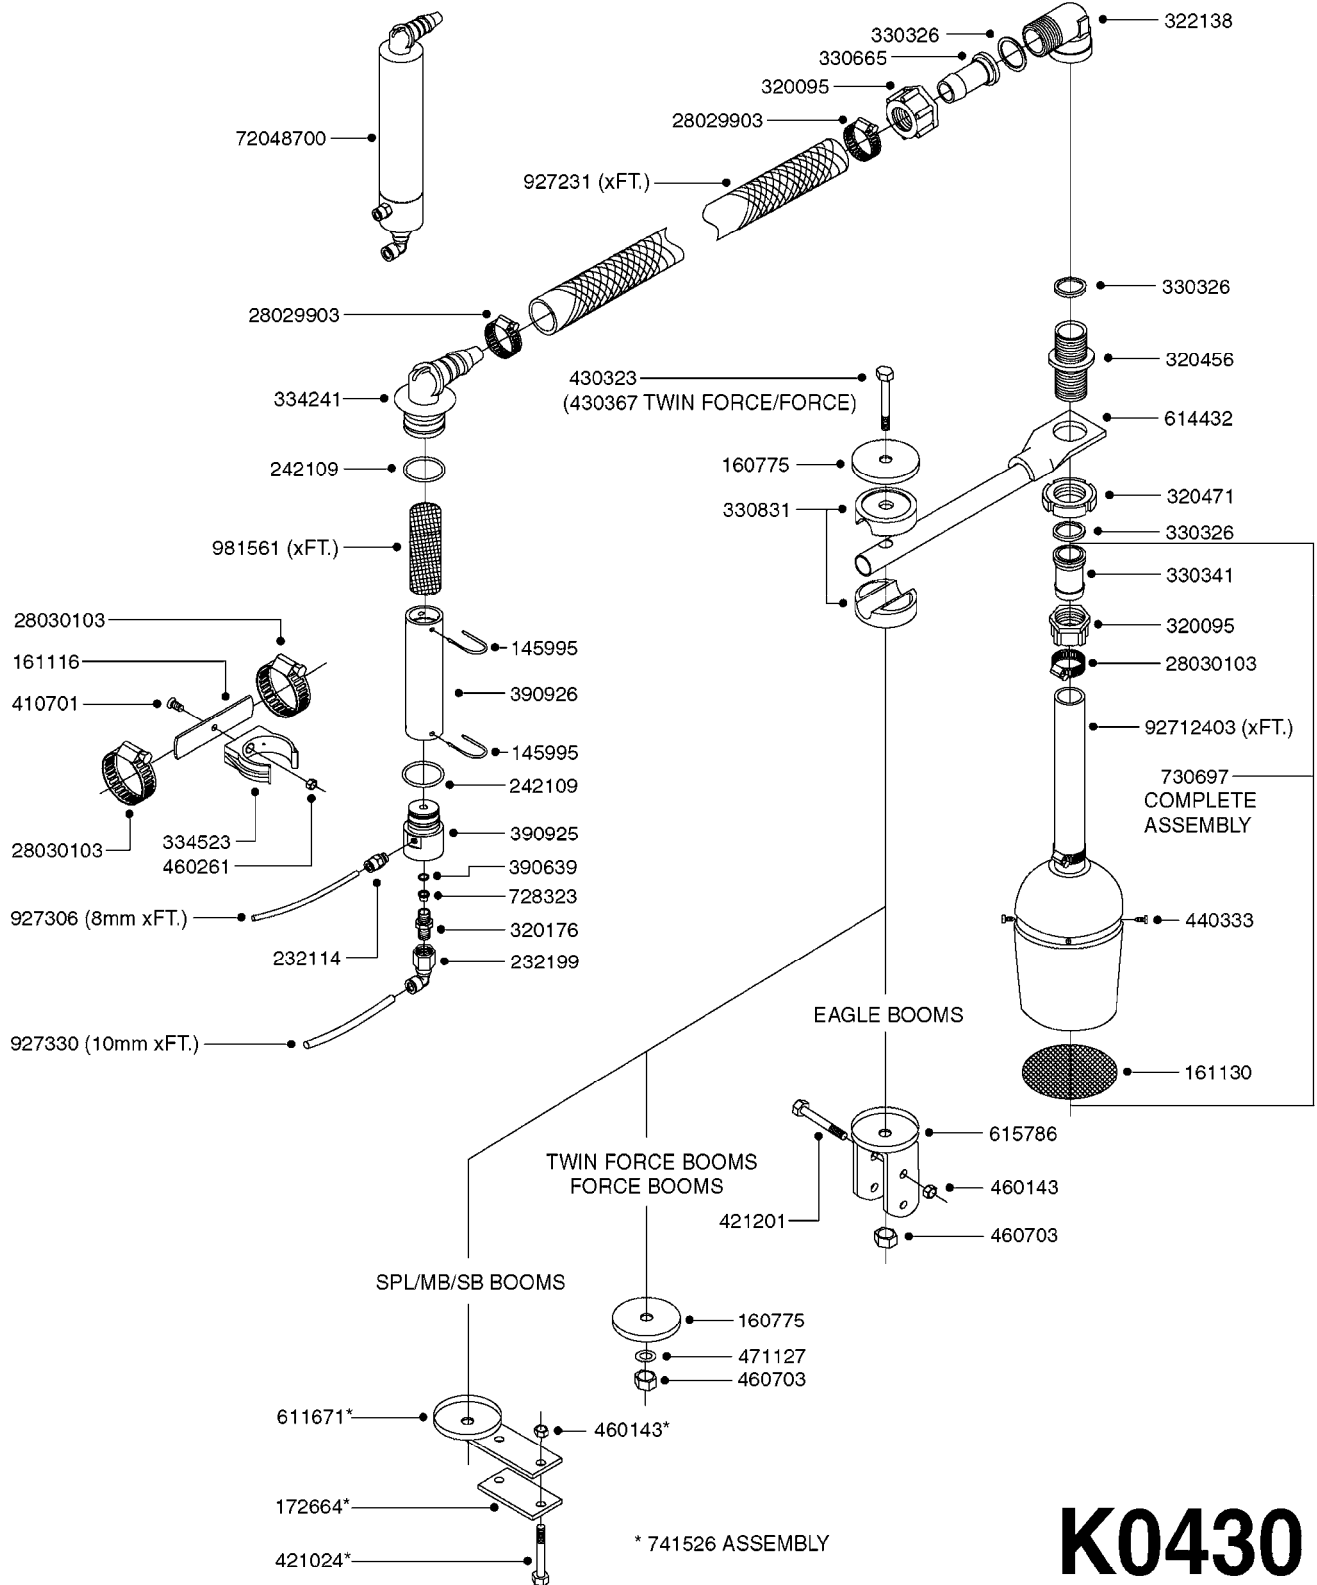

K0430

parts-n°	order qty	description
145995	1	FITT.DK S-53 FORK
160775	1	WASHER F. FRICTION PLATE
161116	1	FLATBAR PLATE 3 X 25 X 110
161130	1	FILTER SCREEN F/FOAM DROPPER
172664	1	FLATBAR BACKING PLATE
232114	1	COUPLER 1/8" THREADX8MM HOSE
232199	1	COUPLER 3/8' BSP-90/10MM HOSE
242109	1	O-RING D32.2x3.0 (USE 242354)
320095	1	FITT.DK NUT 1" BSP
320176	1	FITT.DK HN 3/8"X1/2" BSP
320456	1	FITT.DK BULKHEAD 1"BSP DOUBLE
320471	1	FITT.DK NUT 1" BSP JAMB
322138	1	FITT.DK ELB 1"M X 1"F BSP
330326	1	O-RING D30/D24X2 F.1"NUT
330341	1	FITT.DK HB 1" F. 1" NUT
330665	1	3/4' HOSE TAIL F/1' CAP
330831	1	FRICTION PLATE
334241	1	FITT.DK S-53 ELB.3/4"
334523	1	PIPE HOLDER D51.5
390639	1	O-RING F.NOZZLE FILTER
390925	1	FITTING F.FOAM MIX.CHAMB. STD
390926	1	TUBE,MIX CHAMB. FOAM MARK STD
410701	1	SCREW M6X16 GALV.
421024	1	BOLT HEX 8.8 DEL M8X60
421201	1	BOLT HEX 8.8 DEL M8X70
430323	1	BOLT HEX 8.8 DEL M12X60
430367	1	BOLT HEX 8.8 DEL M12X100 DIN931
440333	1	SCREW 3.5 X 9.5 SS
460143	1	NUT HEX M8 LOCK A2 DIN985
460261	1	NUT HEX M6X1 LOCK A2 DIN985
460703	1	NUT HEX M12X1.75 LOCK DIN985
471127	1	WASHER, M12, Ø24/13.0X 2.5, SS
611671	1	BREAK AWAY HOLDER F-MARKER
614432	1	BREAK AWAY ARM F. FOAM MARKER
615786	1	MOUNT BKT. F.FOAM DROPPER 98
728323	1	VALVE NON-RETURN
730697	1	FOAM DROPPER COMP. BLACK '97
741526	1	FOAM DROPPER MT. KIT MB-SPL
927231	1	HOSE R X PVCX3/4 CLR/BRD 0012"
927306	1	HOSE R X PE D8/D6 X 0012"BLACK
927330	1	HOSE R X PE D10/D8 X 012"BLACK
981561	1	SPONGE MAT. MIX.CHAMBER-x0012"
28029903	1	CLAMP HOSE GEAR P3/4"-S1" 6712
28030103	1	CLAMP HOSE GEAR P5/4-S1.5"6724
72048700	1	MIXING CHAMBER,FOAM MARK. STD
92712403	1	HOSE R X1" X300PSI WP X0012"