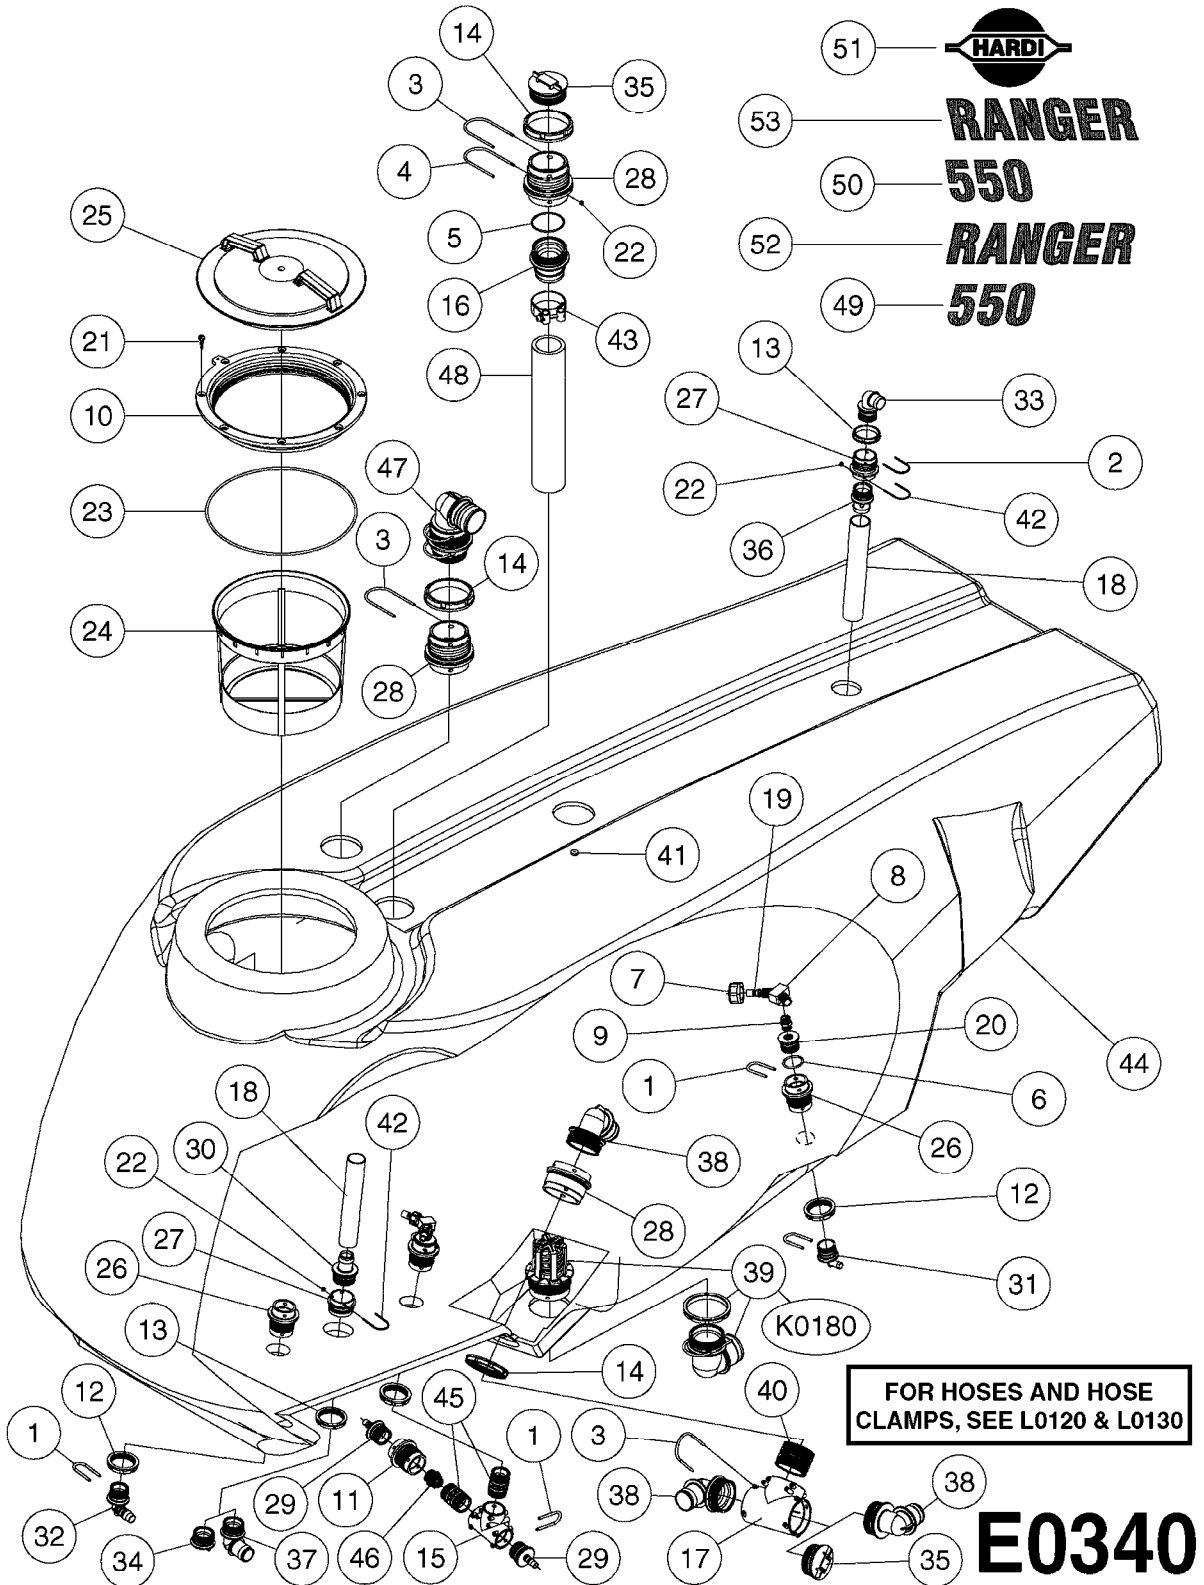

TANK - RANGER 550
E0340-HIN, 01:01:16

Pos.	parts-n°	order qty	description
1	145995	1	FITT.DK S-53 FORK
2	145996	1	FITT.DK S-67 FORK
3	145997	1	FITT.DK S-93 FORK
4	147774	1	FITT.DK S-93 FORK W. M5 THREAD
5	242351	1	O-RING D69.5X3.0 VITON F.S-93
6	242354	1	O-RING D32.2X3.0 VITON F.S-53
7	320084	1	FITT.DK NUT 1/2" BSP
8	320563	1	FITT.DK 3 WAY 1/2" 110 DEG.
9	320655	1	FITT.DK HN 1/2"-1/2" BSP
10	322097	1	THREADED RING F. LID
11	322103	1	FITT.DK S-53 BULKHEAD
12	322107	1	FITT.DK S-53 BULKHEAD NUT
13	322108	1	FITT.DK S-67 BULKHEAD NUT
14	322109	1	FITT.DK S-93 BULKHEAD NUT
15	322352	1	FITT.DK S-53 TEE
16	334235	1	FITT.DK S-93 STR.2-1/2'RUBBER
17	334545	1	FITT.DK S-93 TEE
18	341149	1	RETURN TUBE Ø40 L=2000
19	370495	1	NOZZLE INJECTOR 5066-3.0
20	391100	1	FITT.DK S-53THREAD INS.1/2"BSP
21	440392	1	SCREW 6.3 X 25.0 DIN7981C TORX
22	461217	1	NUT HEX M5 LOCK
23	614588	1	SEAL F. LID
24	614602	1	FILTER BASKET
25	726003	1	LID F. TANK
26	726463	1	FITT.DK S53 BULKHEAD W/GASKET
27	726464	1	FITT.DK S-67 BULKHEAD W/GASKET
28	726465	1	FITT.DK S-93 BULKHEAD W/GASKET
29	726556	1	FITT.DK S-53 HB 1/2" W/O-RING
30	726561	1	FITT.DK S-67 STR.1-1/4" O'RING
31	726568	1	FITT.DK.S-53 HB 1/2"90 W/ORING
32	726570	1	FITT.DK S-53 ELB.3/4" W.ORING
33	726572	1	FITT.DK S-67 1" ELBOW 90 ASSY.
34	726579	1	FITT. S67 PLUG W/O-RING
35	726580	1	FITT. S93 PLUG W/O-RING
36	727223	1	FITT.S67 1.5" STRAIT S W/ORING
37	727224	1	FITT.DK S67X90,1.5HB SUCTION
38	727225	1	FITT.DK S-93 ELB.2'PVC W/ORING
39	727742	1	TOP DRAIN CORD TYPE
40	728525	1	FITT. S93 CONNECTOR W/O-RINGS
41	14001500	1	GROMMET F.TOP DRAIN CORD
42	14012200	1	FITT.DK S-67 FORK W/M5 THREADS
43	28030303	1	CLAMP HOSE T-BOLT S2.5" 235-76
44	35003803	1	TANK, MAIN 2200L RANGER DK PIG
45	72114300	1	PIEZA CONEXION S53/S53 C/JUNTA
46	72132600	1	CHECK VALVE SUBASSEMBLY S53
47	72374800	1	TANK VENT S93 2-1/2" NAV/NCM
48	92702803	1	HOSE PVC SUCT GRAY 2.5"
49	97612403	1	DECAL 550 LEFT
50	97612503	1	DECAL 550 RIGHT
51	97811600	1	DECAL COMPANY 335MM X 210MM
52	97817500	1	DECAL RANGER LEFT
53	97817600	1	DECAL RANGER RIGHT