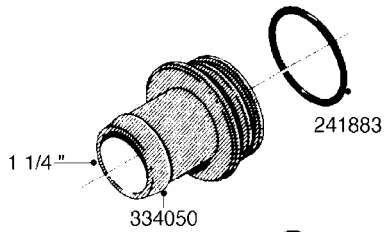

L0080

FITTINGS - S-53
L0080-HIN, 01:01:16

Page 1

Date 16.03.2016 14:12

parts-n°	order qty	description
145995	1	FITT.DK S-53 FORK
242353	1	O-RING D44.2X3.0 VITON F.S-67
242354	1	O-RING D32.2X3.0 VITON F.S-53
322103	1	FITT.DK S-53 BULKHEAD
322107	1	FITT.DK S-53 BULKHEAD NUT
322110	1	FITT.DK S-53 ELB. 1/2" BSP
322352	1	FITT.DK S-53 TEE
334227	1	FITT.DK S-53 STR.1/2'
334229	1	FITT.DK S-53 STR.3/4"
334230	1	FITT.DK S-53 STR.1"
334239	1	FITT.DK S-53 ELB.1/2"
334241	1	FITT.DK S-53 ELB.3/4"
334242	1	FITT.DK S-53 ELB.1"
334249	1	FITT.DK S-53 PLUG
334260	1	GASKET F. S-53 BULKHEAD
334564	1	FITT.DK S-67 TO S-53 ADAPTER
391100	1	FITT.DK S-53THREAD INS.1/2"BSP
726463	1	FITT.DK S53 BULKHEAD W/GASKET
726552	1	FIT.DK S-53X90 1/2" BSP,O-RING
726556	1	FITT.DK S-53 HB 1/2" W/O-RING
726558	1	FITT.DK S53 STR. 3/4" W.ORING
726559	1	FITT DK. S-53 HB 1" W/O-RING
726568	1	FITT.DK.S-53 HB 1/2"90 W/ORING
726570	1	FITT.DK S-53 ELB.3/4" W.ORING
726571	1	FITT.DK S-53 ELB.1", W ORING
726578	1	FITT.DK S53 PLUG WITH O-RING
728561	1	FITT.DK. S67M - S53F REDUCER