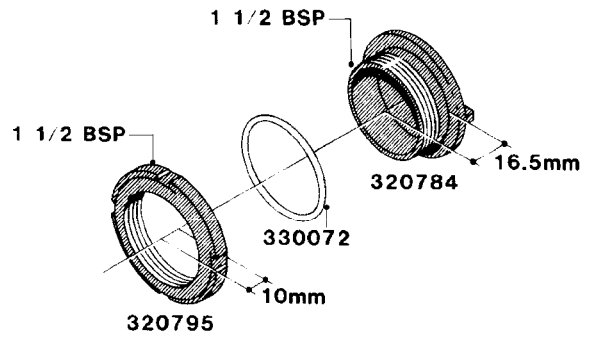

L0060

FITTINGS - BULKHEAD
L0060-HIN, 01:01:16

Page 1

Date 16.03.2016 14:12

parts-n°	order qty	description
141046	1	NUT 3/8" BSP
141341	1	NUT 1/4' BSP
240284	1	O-RING D82,5/75 X 3,5
320456	1	FITT.DK BULKHEAD 1"BSP DOUBLE
320467	1	FITT.DK BULKHEAD 1"BSP SINGLE
320471	1	FITT.DK NUT 1" BSP JAMB
320541	1	FITT.DK BULKHEAD 2-1/2'BSP SIN
320552	1	FITT.DK NUT 2-1/2' BSP JAMB
320644	1	FITT.DK ELB.3/4"HB X 1" BSP
320784	1	FITT.DK CAP 1-1/2" BSP
320795	1	FITT.DK NUT 1-1/2" BSP JAMB
320935	1	FITT.DK BULKHEAD 1/4' BSP SING
320946	1	FITT.DK BULKHEAD 3/8' BSP SING
321296	1	FITT.DK BULKHEAD 1/2" BSP SING
321307	1	FITT.DK NUT 1/2" BSP JAMB
321333	1	FITT.DK BULK 1-1/2" X 1"F BSP
330061	1	O-RING D16/D11X2,5
330072	1	O-RING D53.5/D45.5X4
330212	1	O-RING D19/D14X2.4 F.1/2"NUT
332577	1	O-RING D38/D30X4 F.1" PUR.
332592	1	O-RING D26/D20X3