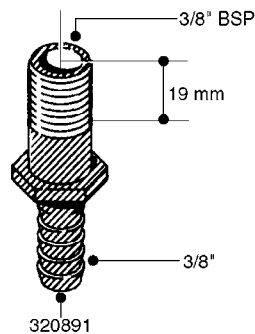

L0020

FITTINGS-T-PIECES, CAPS & ELBOWS
L0020-HIN, 01:01:16

Page 1
Date 16.03.2016 14:12

parts-n°	order qty	description
10053603	1	FITT. CAPNUT 2"BSP 5601
10194303	1	CAP BLANK 1 1/2 MCPHEE 210060
320047	1	FITT.DK CAPNUT 1/2" BSP
320106	1	FITT.DK CAPNUT 1" BSP
320272	1	FITT.DK CAPNUT 3/8" BSP
320316	1	FITT.DK TEE 3/4" X3/4" X1"BSP
320331	1	FITT.DK TEE 1" - 1" - 3/4" BSP
320342	1	FITT.DK EL 3/4"M X 1"F BSP
320563	1	FITT.DK 3 WAY 1/2" 110 DEG.
320677	1	NO LONGER AVAILABLE
320961	1	FITT.DK CAPNUT 1-1/2" BSP
321053	1	FITT.DK TEE 1/2 X1/2 X1/2" BSP
322072	1	FITT.DK TEE 3/8'X3/8'X3/8' BSP
322095	1	FITT.DK TEE 1-1/2 X1-1/4 X3/4" BSP
322138	1	FITT.DK ELB 1"M X 1"F BSP
330013	1	O-RING D15/D10X2.5 F.3/8"NUT
330212	1	O-RING D19/D14X2.4 F.1/2"NUT
330326	1	O-RING D30/D24X2 F.1"NUT
331273	1	O-RING D44/D38X2 F.1-1/2"

L0030

FITTINGS - HEXAGON NIPPLES
L0030-HIN, 01:01:16

Page 1
Date 16.03.2016 14:12

parts-n°	order qty	description
10015303	1	FITT.PO.HN 1.00X1.00 M1000
10425003	1	FITT.PO.HN 1.25X1.00 MCPHEE
320132	1	FITT.DK HN 1" BSP
320176	1	FITT.DK HN 3/8"X1/2" BSP
320445	1	FITT.DK HN 1/4"X3/8" BSP
320655	1	FITT.DK HN 1/2"-1/2" BSP
320692	1	FITT.DK HN 3/8'BSPX1/4'NPT
320703	1	FITT.DK HN 3/8BSP X1/2 &1/4NPT
320725	1	FITT.DK NIPPLE 3/8"-3/8" BSP
320902	1	FITT.DK HN 3/8'X 1/4' BSP
390232	1	FITT.DK HN 1-1/2' X 1-1/4' BSP
390276	1	FITT.DK HN 1'BSP

L0040

FITTINGS - NIPPLES & ELBOWS
L0040-HIN, 01:01:16

Page 1
Date 16.03.2016 14:12

parts-n°	order qty	description
10530803	1	FITT.PO.SE 2.00X2.00 45 DEG.
320191	1	FITT.DK ELB 3/8' BSP 45 DEGREE
320482	1	FITT.DK ELB. 1/2" BSP 60 DEG.
320596	1	FITT.DK ELB 3/8'-1/2'BSP 45DEG
320607	1	FITT.DK HN 3/8M X 3/8F BSP LNG
320633	1	FITT.DK HN 3/8"M X 3/8"F BSP
321451	1	FITT.DK ELB.1-1/2 X1-1/4 80DEG
321532	1	FITT.DK REDUC 3/4' X 1/2' BSP
390233	1	FITT.DK REDUC 1-1/2" X 1" BSP