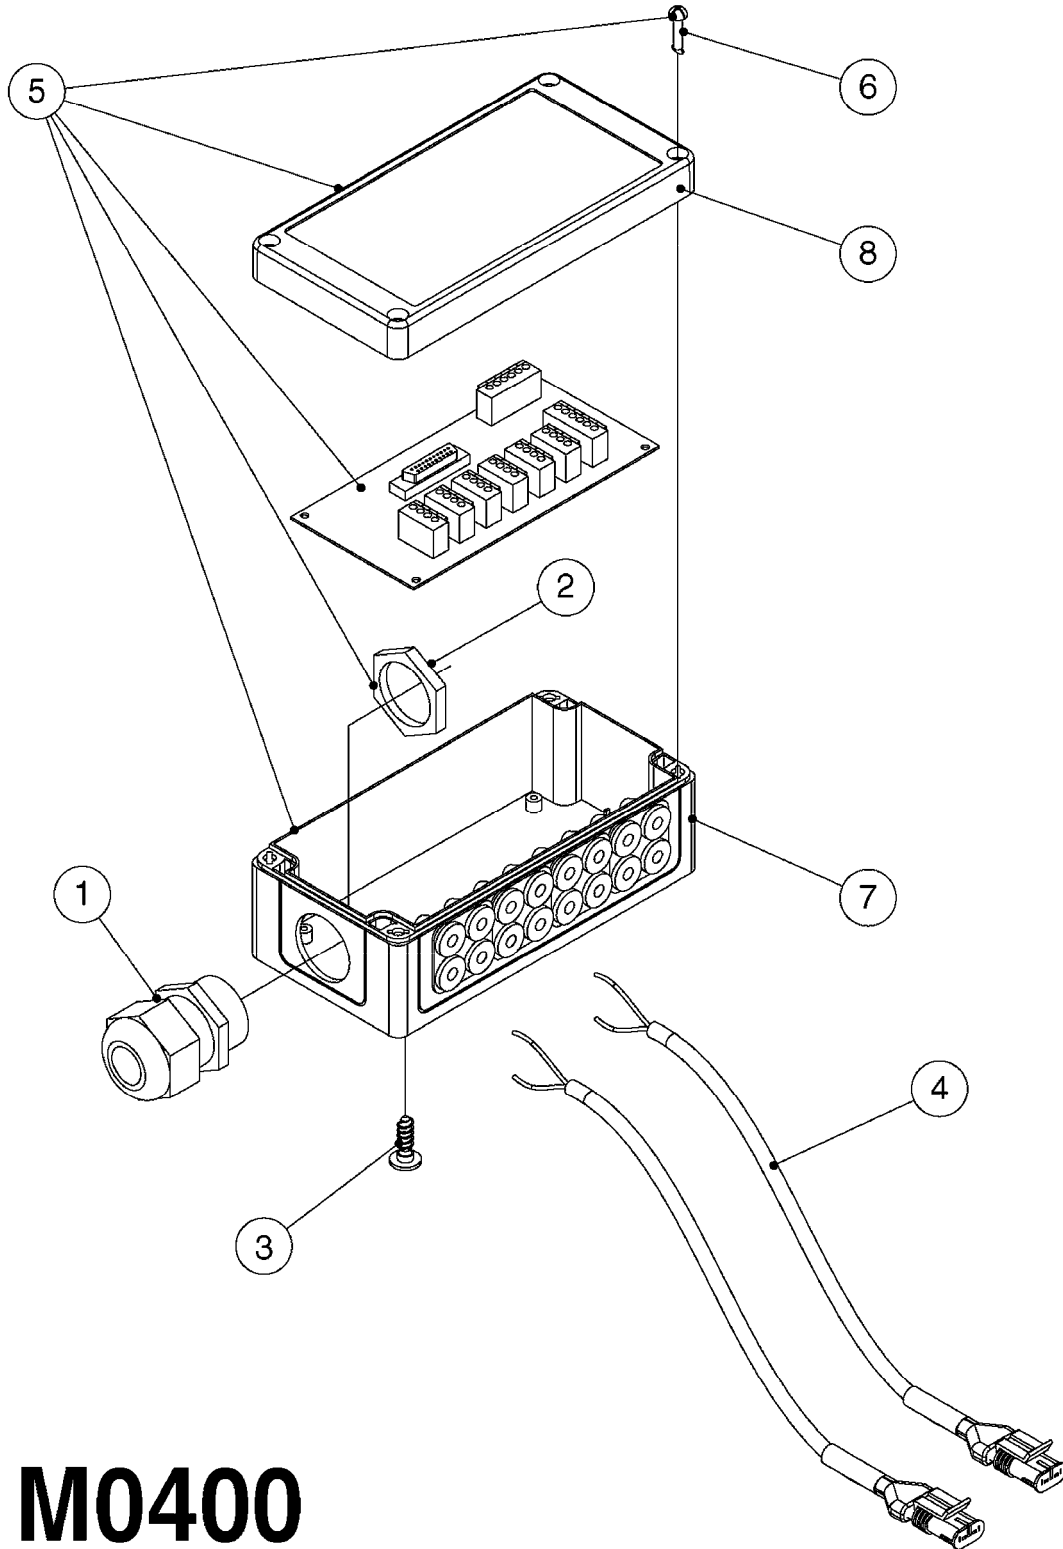

M0400

HYD. JUNCTION BOX 2012
M0400-HIN, 01:01:16

Page 1

Date 16.03.2016 14:13

Pos.	parts-n°	order qty	description
1	262106	1	BULKHEAD F. CABLE 6.5-14 BLACK
2	262107	1	NUT F. BULKHEAD CABLE BLACK
3	440675	1	SCREW F. PLASTIC 5X16 SS
4	26006400	1	CABLE L = 0.75M, AMP, MALE, 2P
5	26018500	1	HYD. BOX BOOM PCB NO LEADS
6	28082100	1	SCREW F. BOX LID 1/4" L=20
7	33508700	1	BOX BOTTOM 160X80X40 BLACK 1-HOLE
8	33508800	1	LID 160X80X15 BLK W/SCREWS