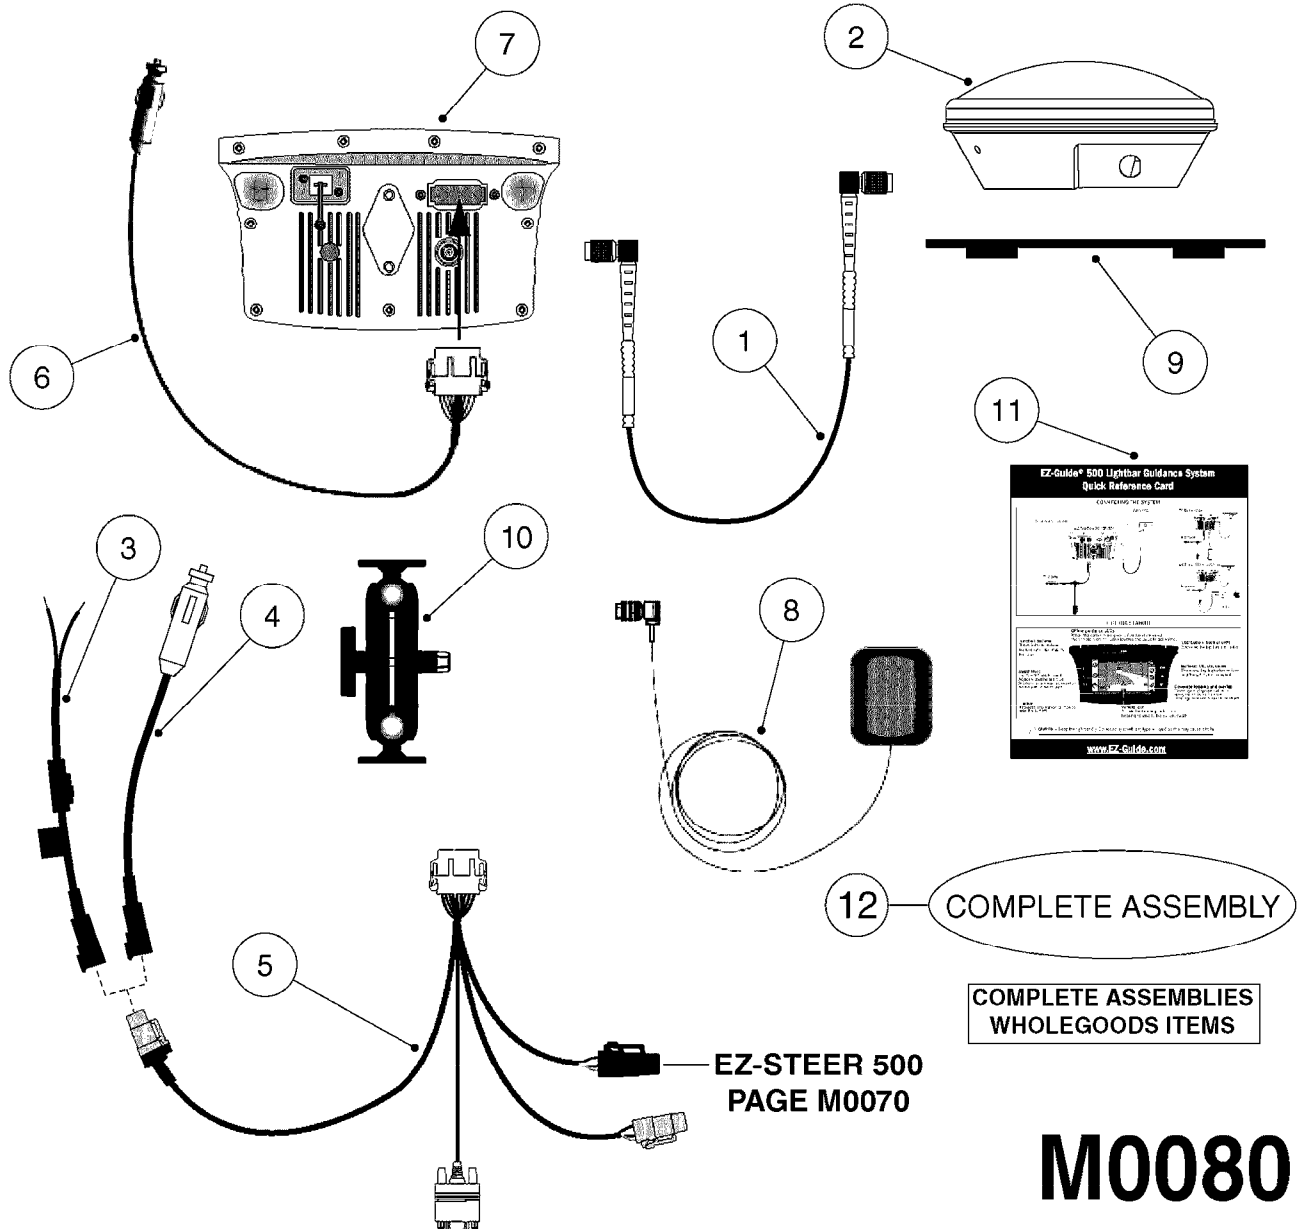

EZ-GUIDE 250 LIGHTBAR
M0080-HIN, 01:01:16

Page 1

Date 16.03.2016 14:12

Pos.	parts-n°	order qty	description
1	26007603	1	CABLE, ANTENNA, EZGUIDEPLUS
2	26015603	1	ANTENNA AG15 L1,EZ GDE 500/250
3	26016103	1	EZ-GUIDE 500 CABLE UNTERM.FUSE
4	26016203	1	EZ-GUIDE 500 POWER CONN.CABLE
5	26017303	1	EZ-GUIDE 250 ALL PORT CABLE
6	26017703	1	EZ-GUIDE 250 POWER CABLE
7	26017803	1	EZ-GUIDE 250 LIGHTBAR DISPLAY
8	26017903	1	EZ-GUIDE 250 PATCH ANTENNA
9	28048203	1	EZ-GUIDE 500 MOUNT F.AG15 ANT.
10	28048303	1	EZ-GUIDE 250/500 RAM MNT.1.5"
11	67217403	1	EZ-GUIDE 250 QUICK REF.CARD
12	84210603	1	EZ GUIDE 250 LIGHTBAR