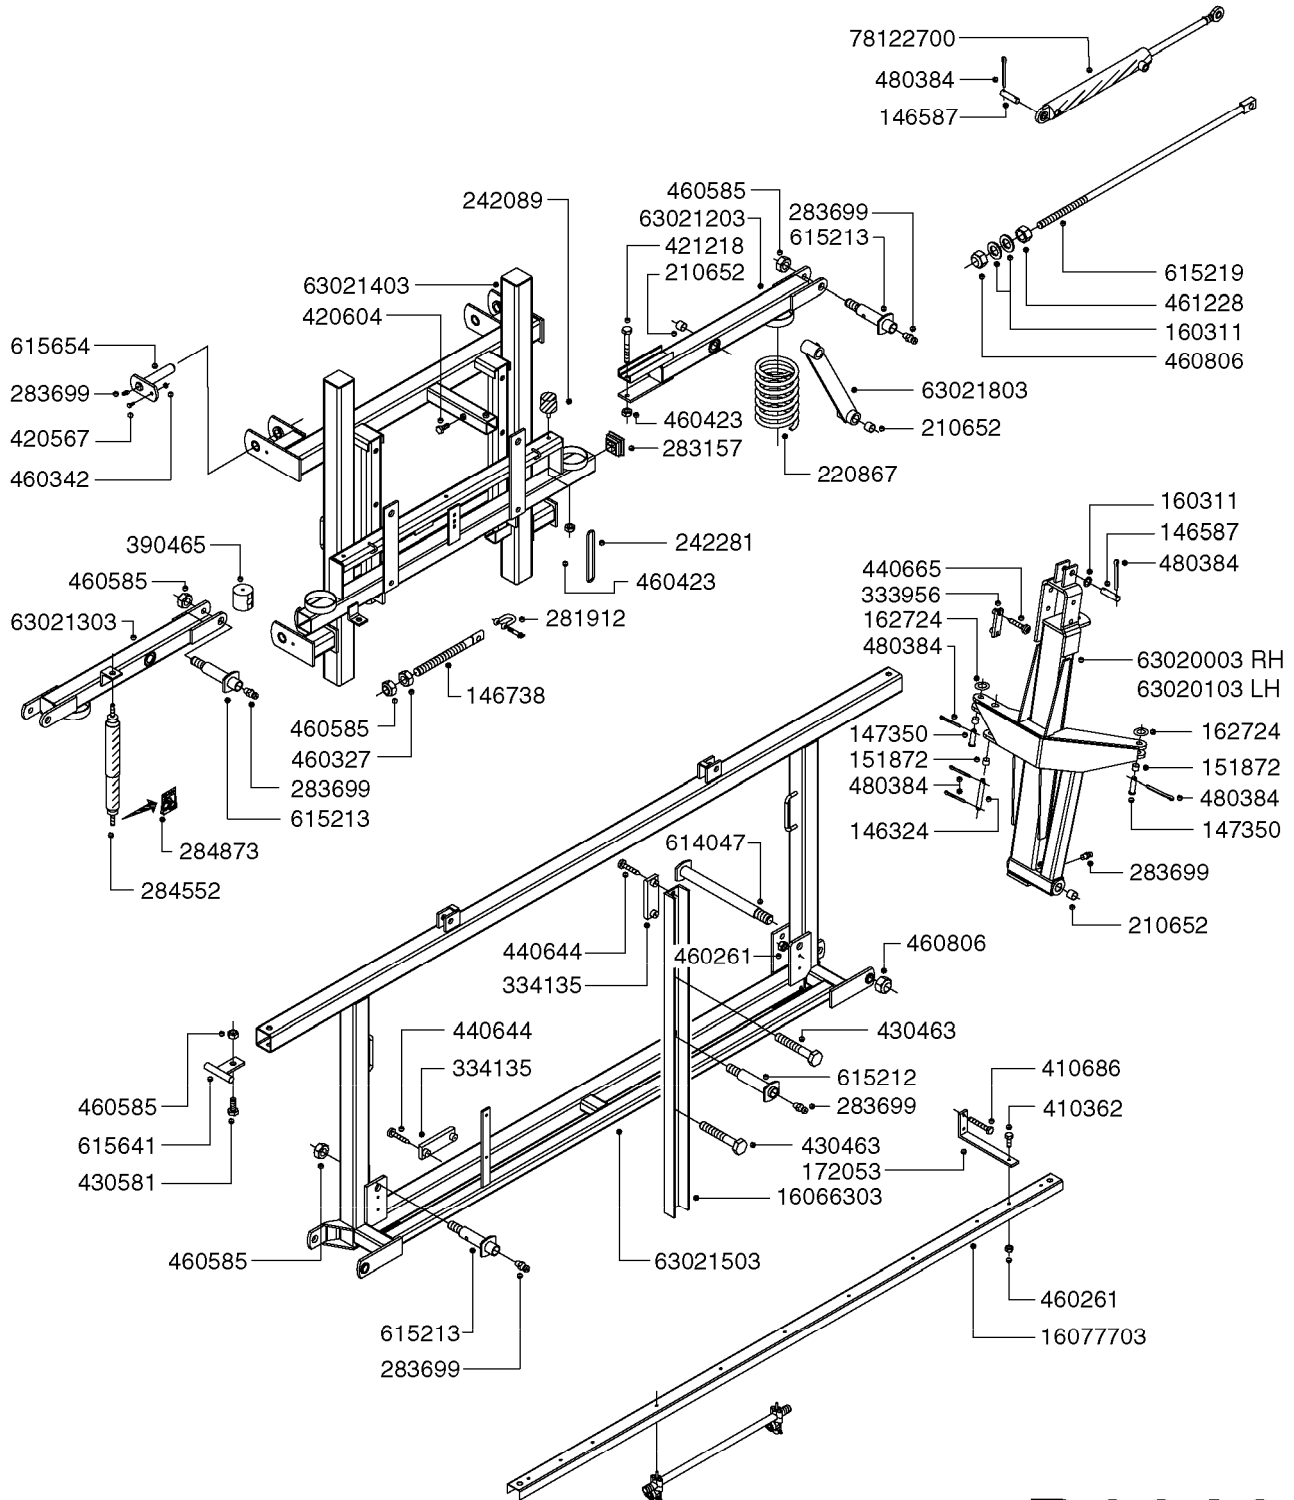

DENMARK STEEL PARTS SHOWN ON THIS PAGE
FOR NORTH AMERICAN STEEL PARTS, SEE PAGE D0310

D0300

BOOM COMMANDER CENTER 45-66'DK
D0300-HIN, 01:01:16

Page 1
Date 16.03.2016 14:12

parts-n°	order qty	description
146324	1	SHAFT D16.8 L102/2 X 5
146587	1	PIN D16.8 X 65
146738	1	PIN FOR CENTER CABLE EAGLE
147350	1	PIN D16.8 L60MM
151872	1	BUSHING D22.0/18.0 10MM
160196	1	NOZZLE TRACK EAGLE
160311	1	WASHER D30/D20.4X2
162724	1	WASHER D25/D18.1X1
172053	1	NOZZLE TRACK HOLDER
194418	1	U CHANNEL 65 X 1175 CENTER EAG
210652	1	BUSHING TEFLON D25/D22X20
220867	1	SPRING 134/14/320 EAGLE 60/66'
242089	1	RUBBER STOP D50X40 M10
242281	1	RUBBER BAND OVAL 180MM
281912	1	GRILLETE M-10 INOX.480 KG
283157	1	PLUG F.DRAIN 60X60X4
283699	1	GREASE NIPPLE M6X1
284552	1	SHOCK ABSORBER F.EAGLE BOOM
284873	1	KIT F.SHOCK ABSORBER HDW.EAG.
333956	1	SLIDE SHOE 91X25X10
334135	1	SLIDE SHOE 140X45X15
390465	1	JOINER BLOCK TRAPEEZE EAGLE
410362	1	BOLT HEX 8.8 SS M6X20 FT
410686	1	BOLT HEX 8.8 DEL M6X30
420567	1	BOLT HEX 8.8 DEL M8X30 FT
420604	1	BOLT HEX 8.8 DEL M10X25 FT DIN933
421218	1	BOLT HEX 8.8 DEL M10X90
430463	1	BOLT HEX 8.8 DEL M16X110
430581	1	BOLT HEX 8.8 DEL M16X40 FT
440644	1	SCREW NO.10 5/8"
440665	1	SCREW M4.2X16 STAINLESS
460261	1	NUT HEX M6X1 LOCK A2 DIN985
460327	1	NUT HEX M16X2
460342	1	NUT HEX M10 DEL DIN934
460423	1	NUT HEX M10X1.5 LOCK
460585	1	NUT HEX M16X2 LOCK
460806	1	NUT HEX M20X2.5 LOCK
461228	1	NUT HEX M20
480384	1	PIN COTTER 3/16 x 1-1/2"
614047	1	PIN D22 X 243 HINGE EAGLE
615212	1	PIN D22 X 84 LUBED F.EAGLE
615213	1	PIN D22 X 70 LUBED F.EAGLE
615219	1	TILT CYL.REPLACEMENT EAGLE
615256	1	PIN 22 X 70 SHORT THREA. EAGLE
615641	1	SAFETY BAR F.WNG TLT 45-66'
615654	1	PIN D25 X 123 F. PARALIFT
637048	1	SUSP.ARM RIGHT EAGLE
637049	1	SUSP.ARM LEFT EAGLE
637064	1	TRAPEEZE ARM EAGLE 45'-66'
637887	1	HINGE EAGLE LH 45'-66' '97
637888	1	HINGE EAGLE RH 45'-66' '97
637960	1	CENTER LIFT FRAME EAG CM45-66'
10606003	1	KIT F.TILT STOP 45'-66' EAGLE
63050500	1	CENTER FRAME SPB 05
78122700	1	CYLINDER 40/22X300MM RED