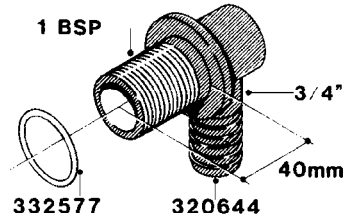

L0030

FITTINGS - HEXAGON NIPPLES
L0030-HIN, 01:01:16

Page 1
Date 16.03.2016 14:12

parts-n°	order qty	description
10015303	1	FITT.PO.HN 1.00X1.00 M1000
10425003	1	FITT.PO.HN 1.25X1.00 MCPHEE
320132	1	FITT.DK HN 1" BSP
320176	1	FITT.DK HN 3/8"X1/2" BSP
320445	1	FITT.DK HN 1/4"X3/8" BSP
320655	1	FITT.DK HN 1/2"-1/2" BSP
320692	1	FITT.DK HN 3/8'BSPX1/4'NPT
320703	1	FITT.DK HN 3/8BSP X1/2 &1/4NPT
320725	1	FITT.DK NIPPLE 3/8"-3/8" BSP
320902	1	FITT.DK HN 3/8'X 1/4' BSP
390232	1	FITT.DK HN 1-1/2' X 1-1/4' BSP
390276	1	FITT.DK HN 1'BSP

L0040

FITTINGS - NIPPLES & ELBOWS
L0040-HIN, 01:01:16

Page 1
Date 16.03.2016 14:12

parts-n°	order qty	description
10530803	1	FITT.PO.SE 2.00X2.00 45 DEG.
320191	1	FITT.DK ELB 3/8' BSP 45 DEGREE
320482	1	FITT.DK ELB. 1/2" BSP 60 DEG.
320596	1	FITT.DK ELB 3/8'-1/2'BSP 45DEG
320607	1	FITT.DK HN 3/8M X 3/8F BSP LNG
320633	1	FITT.DK HN 3/8"M X 3/8"F BSP
321451	1	FITT.DK ELB.1-1/2 X1-1/4 80DEG
321532	1	FITT.DK REDUC 3/4' X 1/2' BSP
390233	1	FITT.DK REDUC 1-1/2" X 1" BSP

L0050

parts-n°	order qty	description
242594	1	O-RING D14 X 1.78 SCH.70-EPDM
320294	1	FITT.DK TEE 3/8X3/8HB X1/2"BSP
320305	1	FITT.DK HB 3/4'- 3/4' BSP
320386	1	FITT.DK TEE 3/8X3/8HB X3/8"BSP
320397	1	FITT.DK ELB 3/8"HB X 3/8" BSP
320401	1	FITT.DK TEE 1/2X1/2HB X1/2"BSP
320412	1	FITT.DK TEE 1/2X1/2HB X3/8'BSP
320423	1	FITT.DK ELB 1/2'HB X 3/8' BSP
320891	1	FITT.DK HB 3/8'- 3/8' BSP
320972	1	FITT.DK HB 5/16'- 1/4' BSP
322046	1	FITT.DK TEE 1/2X1/2HB X3/4'BSP
322048	1	FITT.DK TEE 3/4X3/4HB X3/4'BSP
330595	1	O-RING D24.6/D20X2.1 -3/4"
333137	1	FITT.DK CONN.1/2" F.NOZZ. DOUB
333141	1	FITT.DK CONN.1/2" F.NOZZ.SING
334041	1	FITT.DK CONN.3/4' F.NOZZ. SING
334042	1	FITT.DK CONN.3/4' F.NOZZ. DOUB
334195	1	FITT.DK ELB. 3/4"HB X 3/4"HB
10012103	1	FITT.PO.HB 1.25X1.50 IMB1012
10014003	1	FITT.PO.HB 1.25X1.25 IMB1010
10036903	1	FITT.PO.HB 1.50X1.50 IMB1212
28019303	1	FITTING HB ELB 3/4NPT-3/4HOSE
61016500	1	HOSE TAIL 3/4" 90°+RG CAP 3/4"
72026700	1	NOZZLE TUBE ADAPTER W/O-RING