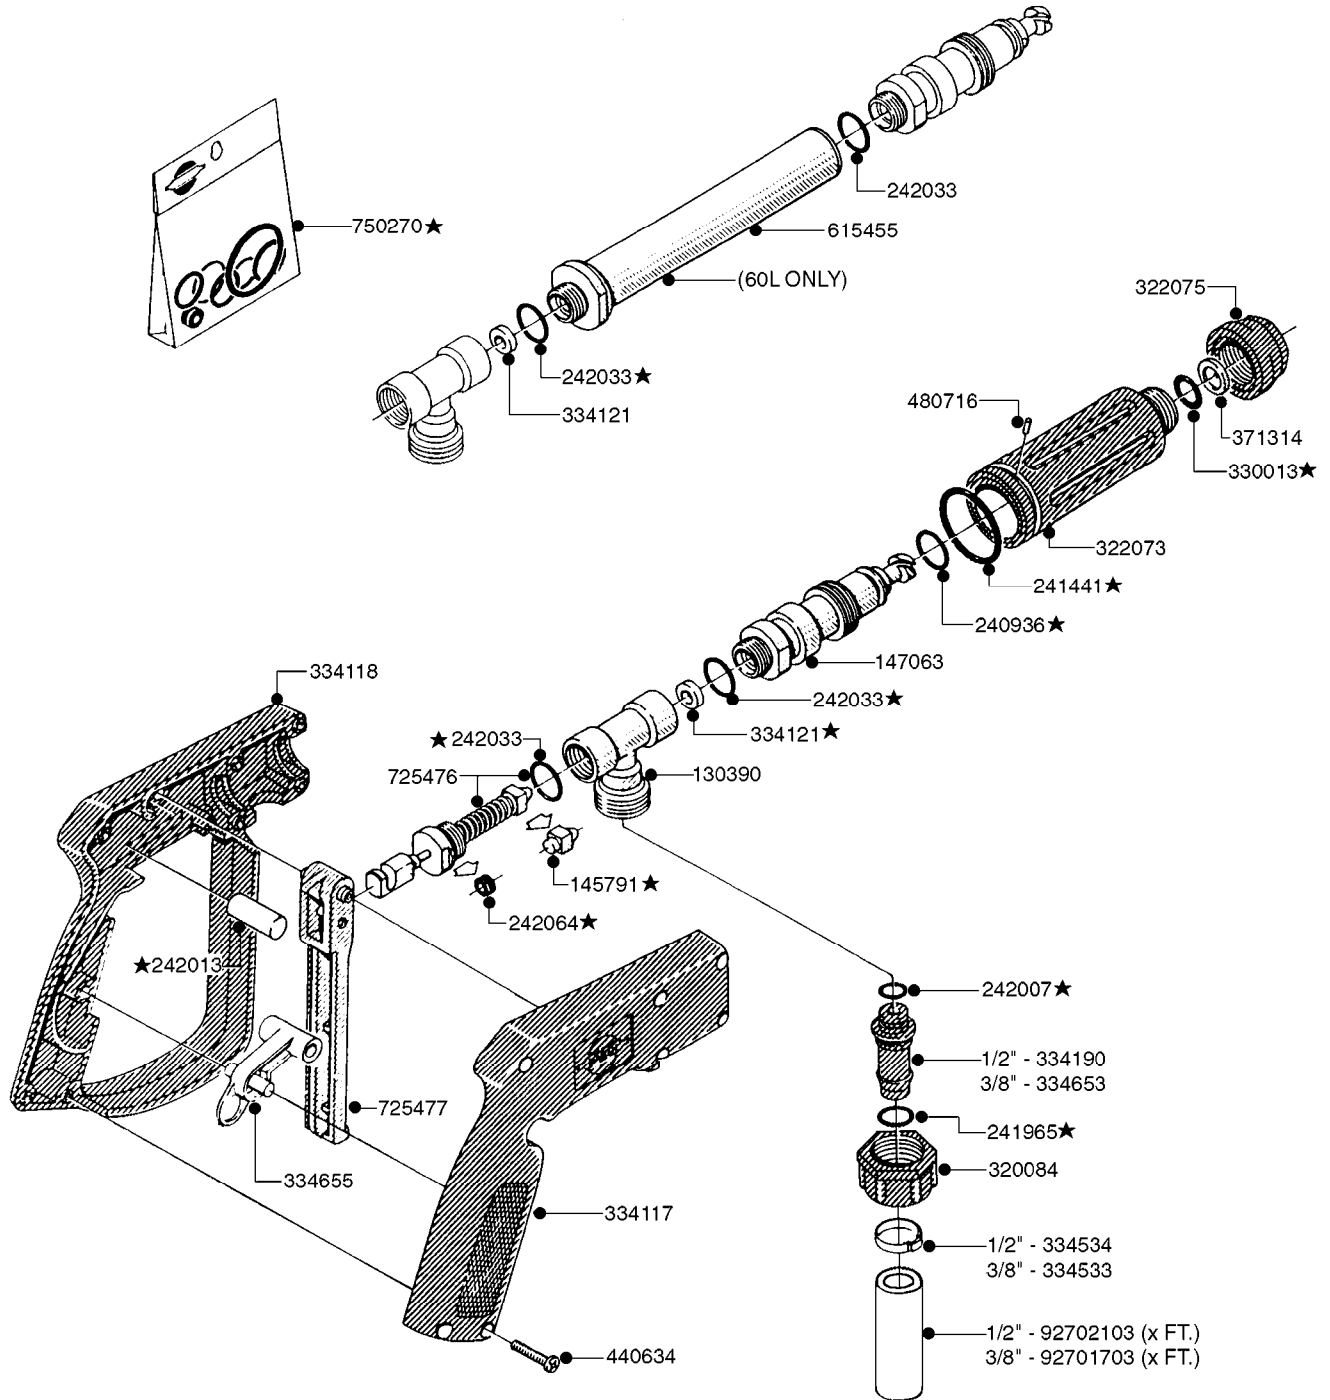

K0430

parts-n°	order qty	description
145995	1	FITT.DK S-53 FORK
160775	1	WASHER F. FRICTION PLATE
161116	1	FLATBAR PLATE 3 X 25 X 110
161130	1	FILTER SCREEN F/FOAM DROPPER
172664	1	FLATBAR BACKING PLATE
232114	1	COUPLER 1/8" THREADX8MM HOSE
232199	1	COUPLER 3/8' BSP-90/10MM HOSE
242109	1	O-RING D32.2x3.0 (USE 242354)
320095	1	FITT.DK NUT 1" BSP
320176	1	FITT.DK HN 3/8"X1/2" BSP
320456	1	FITT.DK BULKHEAD 1"BSP DOUBLE
320471	1	FITT.DK NUT 1" BSP JAMB
322138	1	FITT.DK ELB 1"M X 1"F BSP
330326	1	O-RING D30/D24X2 F.1"NUT
330341	1	FITT.DK HB 1" F. 1" NUT
330665	1	3/4' HOSE TAIL F/1' CAP
330831	1	FRICTION PLATE
334241	1	FITT.DK S-53 ELB.3/4"
334523	1	PIPE HOLDER D51.5
390639	1	O-RING F.NOZZLE FILTER
390925	1	FITTING F.FOAM MIX.CHAMB. STD
390926	1	TUBE,MIX CHAMB. FOAM MARK STD
410701	1	SCREW M6X16 GALV.
421024	1	BOLT HEX 8.8 DEL M8X60
421201	1	BOLT HEX 8.8 DEL M8X70
430323	1	BOLT HEX 8.8 DEL M12X60
430367	1	BOLT HEX 8.8 DEL M12X100 DIN931
440333	1	SCREW 3.5 X 9.5 SS
460143	1	NUT HEX M8 LOCK A2 DIN985
460261	1	NUT HEX M6X1 LOCK A2 DIN985
460703	1	NUT HEX M12X1.75 LOCK DIN985
471127	1	WASHER, M12, Ø24/13.0X 2.5, SS
611671	1	BREAK AWAY HOLDER F-MARKER
614432	1	BREAK AWAY ARM F. FOAM MARKER
615786	1	MOUNT BKT. F.FOAM DROPPER 98
728323	1	VALVE NON-RETURN
730697	1	FOAM DROPPER COMP. BLACK '97
741526	1	FOAM DROPPER MT. KIT MB-SPL
927231	1	HOSE R X PVCX3/4 CLR/BRD 0012"
927306	1	HOSE R X PE D8/D6 X 0012"BLACK
927330	1	HOSE R X PE D10/D8 X 012"BLACK
981561	1	SPONGE MAT. MIX.CHAMBER-x0012"
28029903	1	CLAMP HOSE GEAR P3/4"-S1" 6712
28030103	1	CLAMP HOSE GEAR P5/4-S1.5"6724
72048700	1	MIXING CHAMBER,FOAM MARK. STD
92712403	1	HOSE R X1" X300PSI WP X0012"