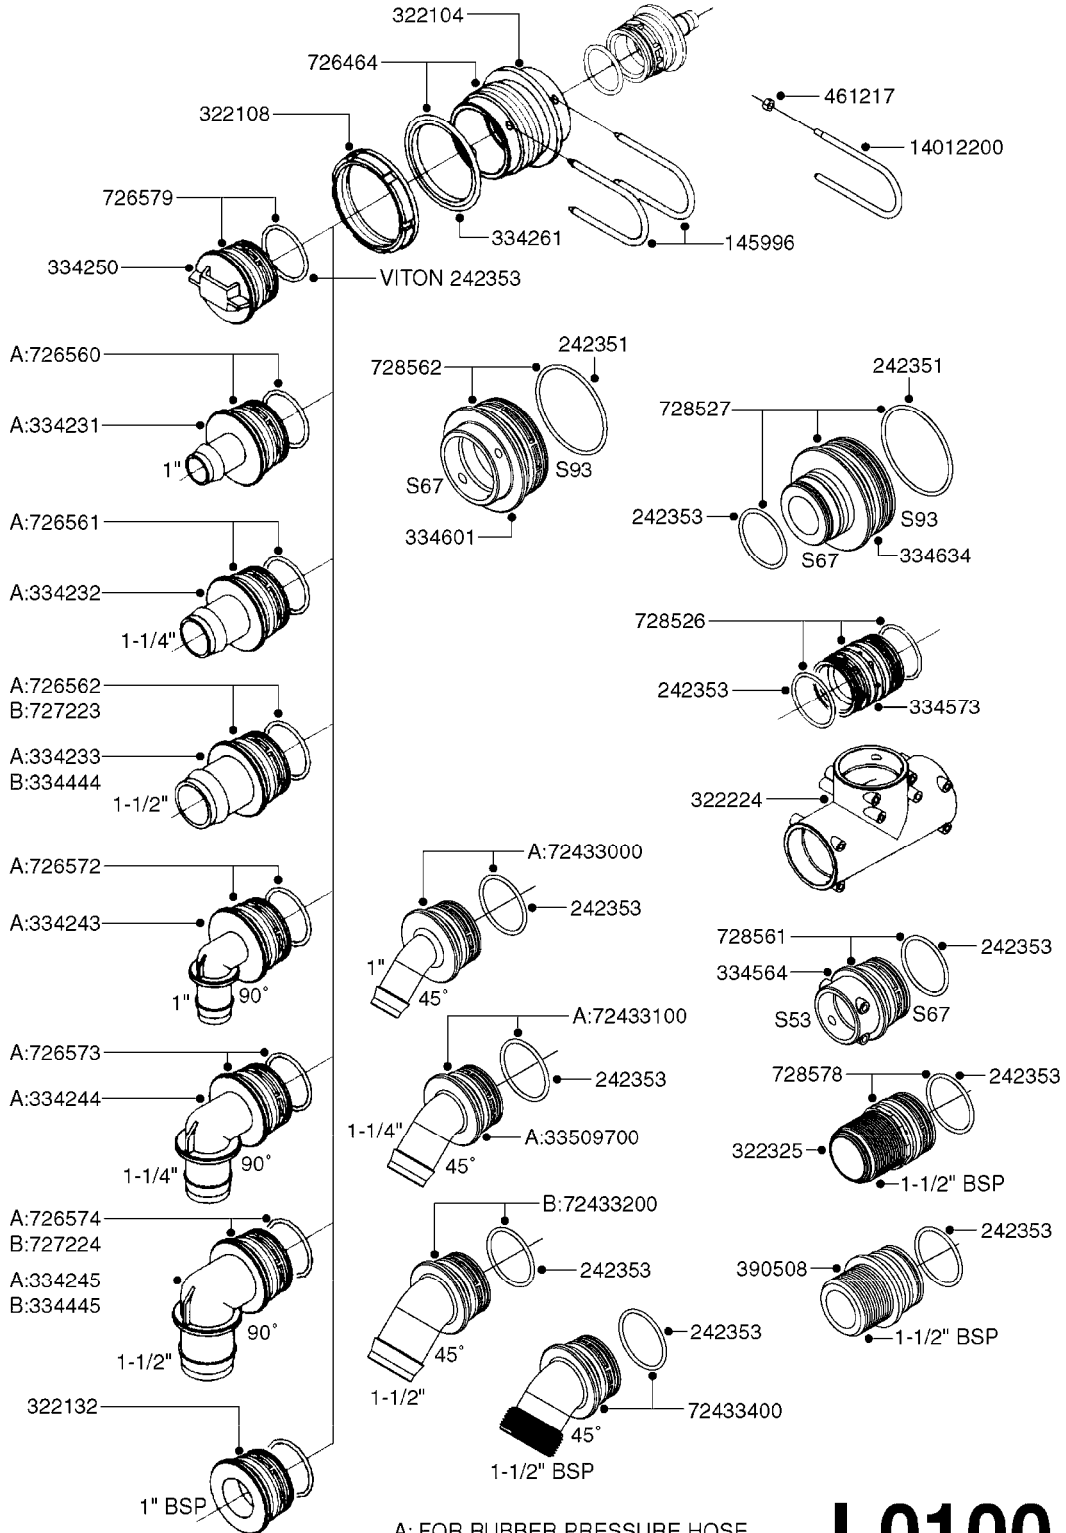

L0090

FITTINGS - S-56 & S-61
L0090-HIN, 01:01:16

Page 1

Date 16.03.2016 14:12

parts-n°	order qty	description
145661	1	FITT.DK S-61 FORK
241754	1	O-RING D59.5X3
241883	1	O-RING D39.2X3 NITRIL 242020
322055	1	FITT.DK S-61 BULKHEAD
322056	1	FITT.DK S-61 BULKHEAD NUT
322066	1	FITT.DK S-56 NUT
334050	1	FITT.DK S-61 STR.1-1/4"
334068	1	FITT.DK S-61 STR.1"
334091	1	FITT.DK S-61 STR.1-1/2'
334099	1	FITT.DK S-61 ELB.1-1/2"110 DEG
334100	1	FITT.DK S-61 ELB.1" 110 DEG.
334151	1	FITT.DK S-61 ELB.1-1/4"110 DEG
390231	1	FITT.DK NIPPLE 1-1/2 X S56