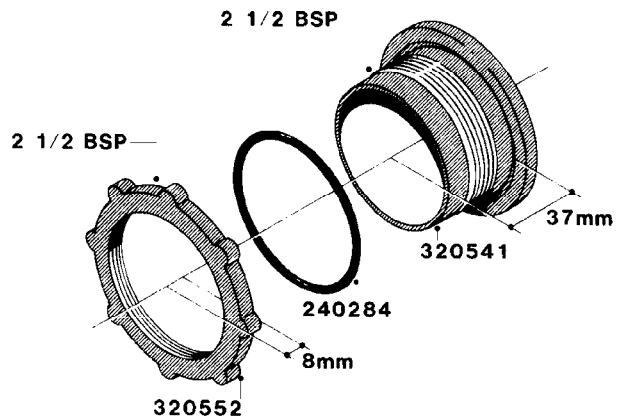

L0030

FITTINGS - HEXAGON NIPPLES
L0030-HIN, 01:01:16

Page 1
Date 16.03.2016 14:12

parts-n°	order qty	description
10015303	1	FITT.PO.HN 1.00X1.00 M1000
10425003	1	FITT.PO.HN 1.25X1.00 MCPHEE
320132	1	FITT.DK HN 1" BSP
320176	1	FITT.DK HN 3/8"X1/2" BSP
320445	1	FITT.DK HN 1/4"X3/8" BSP
320655	1	FITT.DK HN 1/2"-1/2" BSP
320692	1	FITT.DK HN 3/8'BSPX1/4'NPT
320703	1	FITT.DK HN 3/8BSP X1/2 &1/4NPT
320725	1	FITT.DK NIPPLE 3/8"-3/8" BSP
320902	1	FITT.DK HN 3/8'X 1/4' BSP
390232	1	FITT.DK HN 1-1/2' X 1-1/4' BSP
390276	1	FITT.DK HN 1'BSP

L0040

FITTINGS - NIPPLES & ELBOWS
L0040-HIN, 01:01:16

Page 1
Date 16.03.2016 14:12

parts-n°	order qty	description
10530803	1	FITT.PO.SE 2.00X2.00 45 DEG.
320191	1	FITT.DK ELB 3/8' BSP 45 DEGREE
320482	1	FITT.DK ELB. 1/2" BSP 60 DEG.
320596	1	FITT.DK ELB 3/8'-1/2'BSP 45DEG
320607	1	FITT.DK HN 3/8M X 3/8F BSP LNG
320633	1	FITT.DK HN 3/8"M X 3/8"F BSP
321451	1	FITT.DK ELB.1-1/2 X1-1/4 80DEG
321532	1	FITT.DK REDUC 3/4' X 1/2' BSP
390233	1	FITT.DK REDUC 1-1/2" X 1" BSP

L0050

parts-n°	order qty	description
242594	1	O-RING D14 X 1.78 SCH.70-EPDM
320294	1	FITT.DK TEE 3/8X3/8HB X1/2"BSP
320305	1	FITT.DK HB 3/4'- 3/4' BSP
320386	1	FITT.DK TEE 3/8X3/8HB X3/8"BSP
320397	1	FITT.DK ELB 3/8"HB X 3/8" BSP
320401	1	FITT.DK TEE 1/2X1/2HB X1/2"BSP
320412	1	FITT.DK TEE 1/2X1/2HB X3/8'BSP
320423	1	FITT.DK ELB 1/2'HB X 3/8' BSP
320891	1	FITT.DK HB 3/8'- 3/8' BSP
320972	1	FITT.DK HB 5/16'- 1/4' BSP
322046	1	FITT.DK TEE 1/2X1/2HB X3/4'BSP
322048	1	FITT.DK TEE 3/4X3/4HB X3/4'BSP
330595	1	O-RING D24.6/D20X2.1 -3/4"
333137	1	FITT.DK CONN.1/2" F.NOZZ. DOUB
333141	1	FITT.DK CONN.1/2" F.NOZZ.SING
334041	1	FITT.DK CONN.3/4' F.NOZZ. SING
334042	1	FITT.DK CONN.3/4' F.NOZZ. DOUB
334195	1	FITT.DK ELB. 3/4"HB X 3/4"HB
10012103	1	FITT.PO.HB 1.25X1.50 IMB1012
10014003	1	FITT.PO.HB 1.25X1.25 IMB1010
10036903	1	FITT.PO.HB 1.50X1.50 IMB1212
28019303	1	FITTING HB ELB 3/4NPT-3/4HOSE
61016500	1	HOSE TAIL 3/4" 90°+RG CAP 3/4"
72026700	1	NOZZLE TUBE ADAPTER W/O-RING