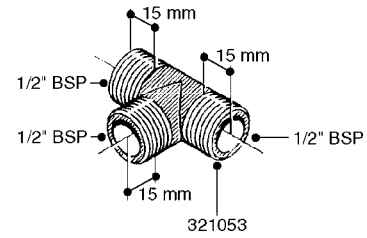

L0010

parts-n°	order qty	description
240085	1	O-RING D13,1/8,3X02,4 NITRIL
241441	1	O-RING D29.3X3
242594	1	O-RING D14 X 1.78 SCH.70-EPDM
320084	1	FITT.DK NUT 1/2" BSP
320095	1	FITT.DK NUT 1" BSP
320117	1	FITT.DK CONN.1/2"BSP F. 1" CAP
320187	1	FITT.DK CAP 3/8" BSP BLACK
320283	1	FITT.DK NUT 3/4"BSP
320821	1	FITT.DK NUT 1-1/2" BSP
321495	1	FITT.DK REDUC 1/4'BSP F.3/4'NT
321576	1	FITT.DK CONN 1/2"BSP F.3/4"NUT
330013	1	O-RING D15/D10X2.5 F.3/8"NUT
330212	1	O-RING D19/D14X2.4 F.1/2"NUT
330326	1	O-RING D30/D24X2 F.1"NUT
330341	1	FITT.DK HB 1" F. 1" NUT
330595	1	O-RING D24.6/D20X2.1 -3/4"
330665	1	3/4' HOSE TAIL F/1' CAP
330676	1	FITT.DK HB 3/8" F. 1/2" NUT
330687	1	FITT.DK HB 1/2" F. 1/2" NUT
330691	1	FITT.DK HB 3/4'F.3/4' NUT
330783	1	FITT.DK HB 3/8" F.3/8" NUT
331262	1	FITT.DK HB 1-1/2" F. 1-1/2"NUT
331273	1	O-RING D44/D38X2 F.1-1/2"
331446	1	FITT.DK HB 1" F.1-1/2" NUT
331807	1	FITT.DK HB 5/16" F.3/8" NUT
332286	1	FITT.DK HB 1/2" F. 3/4" NUT
332905	1	FITT.DK HB 1/2" F. 3/4" CAP
332927	1	PLUG F. NOZZLE TUBE 3/4'
333292	1	FITT.DK HB 1"O'RING F.1-1/2"
333664	1	FITT.DK HB 5/16' F. 1/2' NUT
334044	1	FITT.DK HB 3/4' F. 3/4' CAP
334059	1	FITT.DK EL 1" 110 DEG.F.1-1/2"
334123	1	FITT.DK HB 1-1/4"O-RNG F.1-1/2"
334150	1	FITT.DK HB 1-1/4" 110 F.1-1/2"
390542	1	PLUG WASHER FOR 3/4'CAP NUT
716236	1	FITT.DK HB 1/2" ASSY. F. 3/4"
716413	1	FITT.DK PLUG ASSY. F.NOZ TUBE
717426	1	FITT.DK REDUC 1/4"BSP F.3/4"N
720856	1	FITT.DK 1/2'BSP ASSY.F.3/4'NUT
724621	1	FITT.DK HB 3/4"ASSY F.3/4" NUT