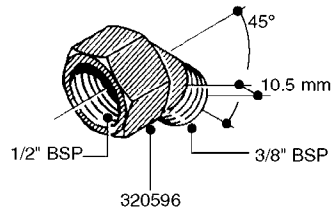

L0040

FITTINGS - NIPPLES & ELBOWS
L0040-HIN, 01:01:16

Page 1
Date 16.03.2016 14:12

parts-n°	order qty	description
10530803	1	FITT.PO.SE 2.00X2.00 45 DEG.
320191	1	FITT.DK ELB 3/8' BSP 45 DEGREE
320482	1	FITT.DK ELB. 1/2" BSP 60 DEG.
320596	1	FITT.DK ELB 3/8'-1/2'BSP 45DEG
320607	1	FITT.DK HN 3/8M X 3/8F BSP LNG
320633	1	FITT.DK HN 3/8"M X 3/8"F BSP
321451	1	FITT.DK ELB.1-1/2 X1-1/4 80DEG
321532	1	FITT.DK REDUC 3/4' X 1/2' BSP
390233	1	FITT.DK REDUC 1-1/2" X 1" BSP