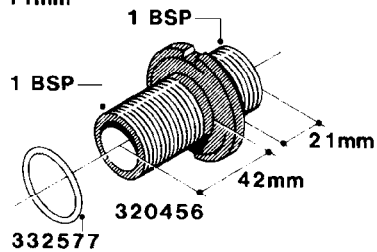

L0060

FITTINGS - BULKHEAD
L0060-HIN, 01:01:16

Page 1

Date 16.03.2016 14:12

parts-n°	order qty	description
141046	1	NUT 3/8" BSP
141341	1	NUT 1/4' BSP
240284	1	O-RING D82,5/75 X 3,5
320456	1	FITT.DK BULKHEAD 1"BSP DOUBLE
320467	1	FITT.DK BULKHEAD 1"BSP SINGLE
320471	1	FITT.DK NUT 1" BSP JAMB
320541	1	FITT.DK BULKHEAD 2-1/2'BSP SIN
320552	1	FITT.DK NUT 2-1/2' BSP JAMB
320644	1	FITT.DK ELB.3/4"HB X 1" BSP
320784	1	FITT.DK CAP 1-1/2" BSP
320795	1	FITT.DK NUT 1-1/2" BSP JAMB
320935	1	FITT.DK BULKHEAD 1/4' BSP SING
320946	1	FITT.DK BULKHEAD 3/8' BSP SING
321296	1	FITT.DK BULKHEAD 1/2" BSP SING
321307	1	FITT.DK NUT 1/2" BSP JAMB
321333	1	FITT.DK BULK 1-1/2" X 1"F BSP
330061	1	O-RING D16/D11X2,5
330072	1	O-RING D53.5/D45.5X4
330212	1	O-RING D19/D14X2.4 F.1/2"NUT
332577	1	O-RING D38/D30X4 F.1" PUR.
332592	1	O-RING D26/D20X3