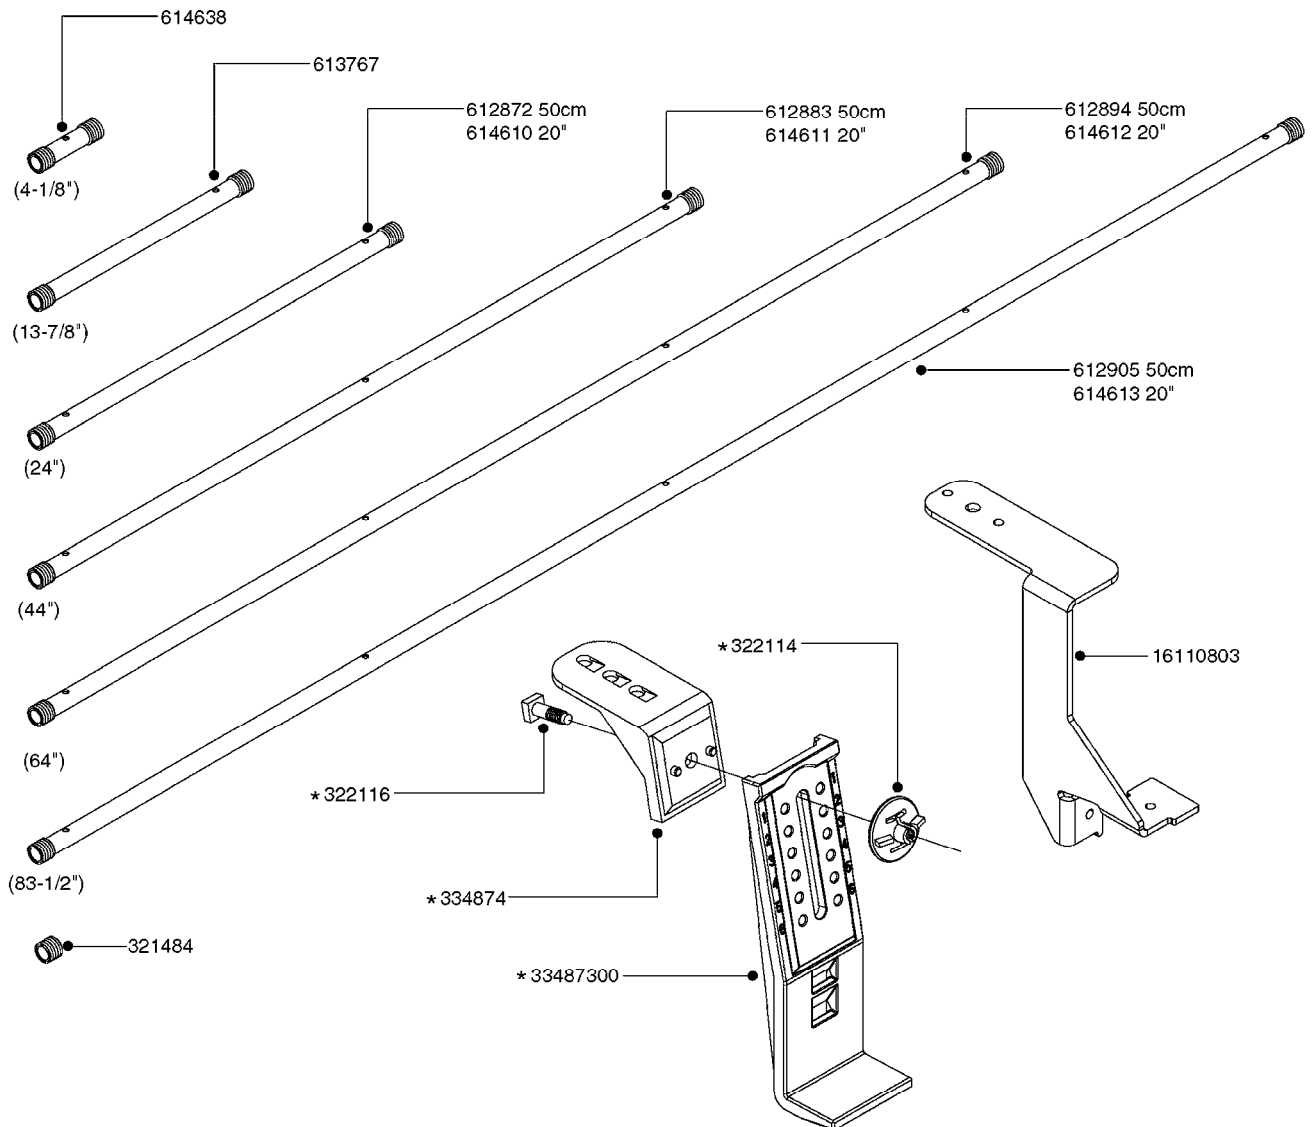

COMPLETE ASSEMBLY
WITH NOZZLES

REFER TO
HARDI® NOZZLE CATALOG

D1100

DOUBLE NOZZLE HOLDER-SNAP FIT
D1100-HIN, 01:01:16

Page 1
Date 16.03.2016 14:12

Pos.	parts-n°	order qty	description
1	372140	1	HARDI ISO BLIND CAP
2	725078	1	SNAP-FIT TRIPLET W/O NOZZ HOLD
3	28032503	1	DOUBLE NOZZLE HOLDER LD ISO
4	28040103	1	O-RING F.DOUBLE NOZZLE HOLDER
5	28089103	1	GASKET F.DOUBLE NOZZLE HOLDER
6	70056803	1	DOUBLE NOZZLE CAP ORANGE LD 01
6	70056903	1	DOUBLE NOZZLE CAP GREEN LD 015
6	70057003	1	DOUBLE NOZZLE CAP YELLOW LD 02
6	70057103	1	DOUBLE NOZZLE CAP LILAC LD 025
6	70057203	1	DOUBLE NOZZLE CAP BLUE LD 03
6	70057303	1	DOUBLE NOZZLE CAP RED LD 04
6	70057403	1	DOUBLE NOZZLE CAP BROWN LD 05