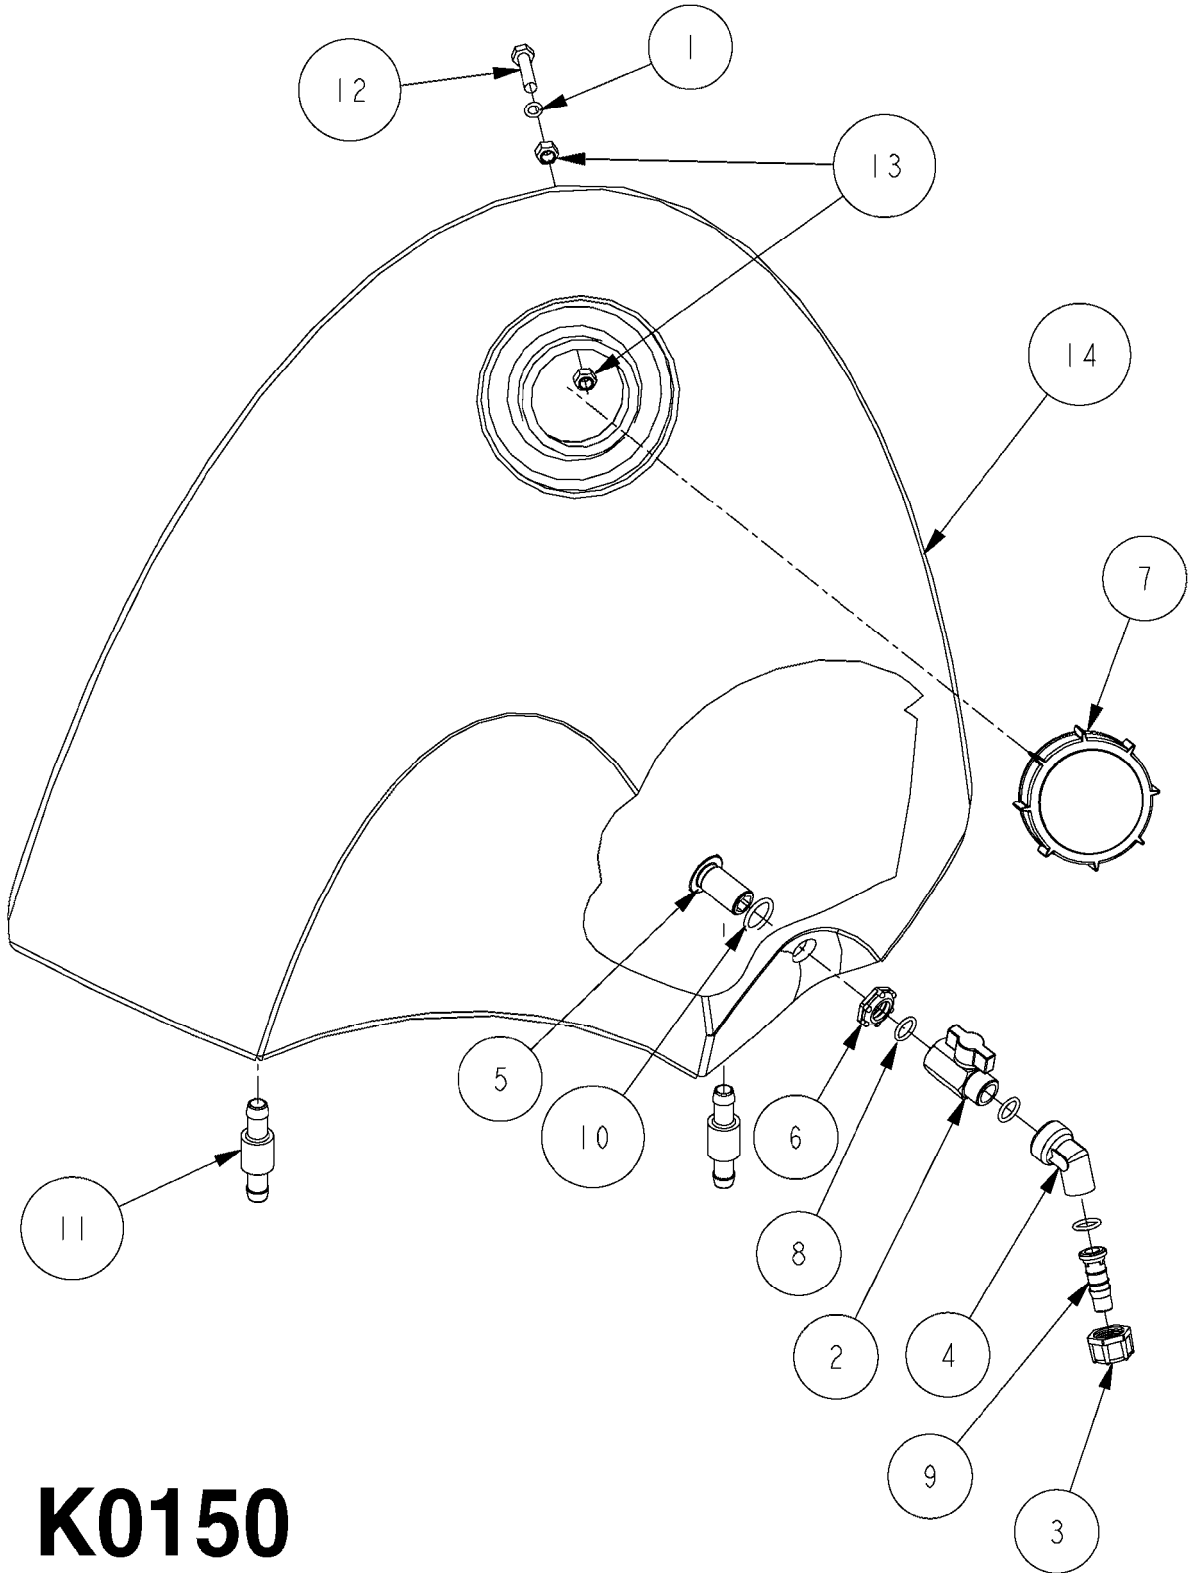

K0150

CLEAN WATER TANK - RANGER
K0150-HIN, 01:01:16

Page 1

Date 16.03.2016 14:12

Pos.	parts-n°	order qty	description
1	240947	1	O-RING D7.3X2.4 NITRIL
2	281551	1	BALL VALVE 1/2"
3	320084	1	FITT.DK NUT 1/2" BSP
4	320482	1	FITT.DK ELB. 1/2" BSP 60 DEG.
5	321296	1	FITT.DK BULKHEAD 1/2" BSP SING
6	321307	1	FITT.DK NUT 1/2" BSP JAMB
7	321322	1	SCREW CAP F. S80 X 4
8	330212	1	O-RING D19/D14X2.4 F.1/2"NUT
9	330687	1	FITT.DK HB 1/2" F. 1/2" NUT
10	332592	1	O-RING D26/D20X3
11	333137	1	FITT.DK CONN.1/2" F.NOZZ. DOUB
12	420641	1	BOLT HEX 8.8 DEL M8X35
13	460143	1	NUT HEX M8 LOCK A2 DIN985
14	35003503	1	TANK, HAND WASH 20L RG PRE 08