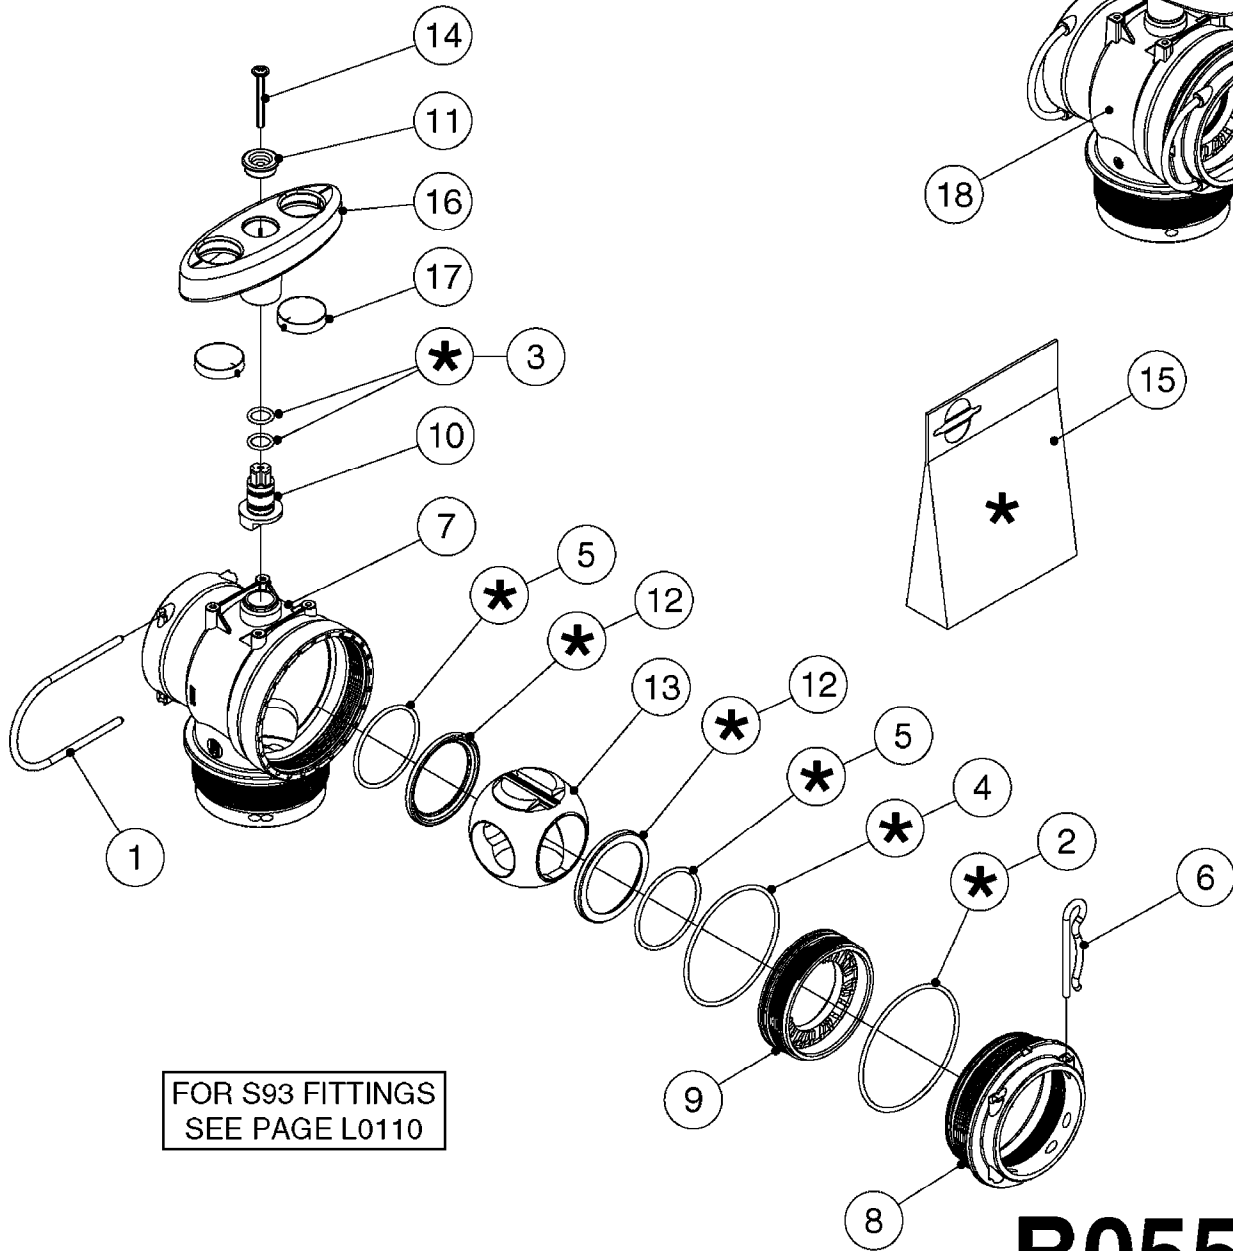

S93 (07)

FOR S93 FITTINGS
SEE PAGE L0110

B0550

MANIFOLD - S93 VALVE (07)
B0550-HIN, 01:01:16

Page 1

Date 16.03.2016 14:11

Pos.	parts-n°	order qty	description
1	145997	1	FITT.DK S-93 FORK
2	242047	1	O-RING 89.5 X 3.0 VITON
3	242449	1	O'RING D13.3 x 2.4 VITON
4	242450	1	O-RING D84.5X3.0 VITON
5	242475	1	O'RING D56.52x5.33 SH70-VITON
6	285791	1	HAIR PIN S93/S67
7	322327	1	HOUSING, VALVE, S93, 220 PSI
8	322328	1	END CAP F. VALVE S-93
9	322354	1	THRUST PLATE F.3-WAY VALVES-93
10	334579	1	SPINDLE F.3 WAY VALVE S-93
11	334594	1	PLUG F. VALVE HANDLE BLACK
12	390543	1	SEAT F. BALL 3-WAY VALVE S-93
13	390544	1	BALL F.3 WAY S93 VLVE/SUCT.MAN
13	391019	1	BALL F.2 WAY S93 SMART VALVE
14	440729	1	SCREW F. PLASTIC 4MM X40LG SS
15	741726	1	REPAIR KIT F.S93 VALVE VIT.'02
16	33514400	1	HANDLE FOR 2 ICONS 07
17	33514500	1	PLUG FOR HANDLE ,2 ICONS
18	72518800	1	QUICK FILL VALVE 2008 NAV
18	72518900	1	VALVE-S93-G.NAV