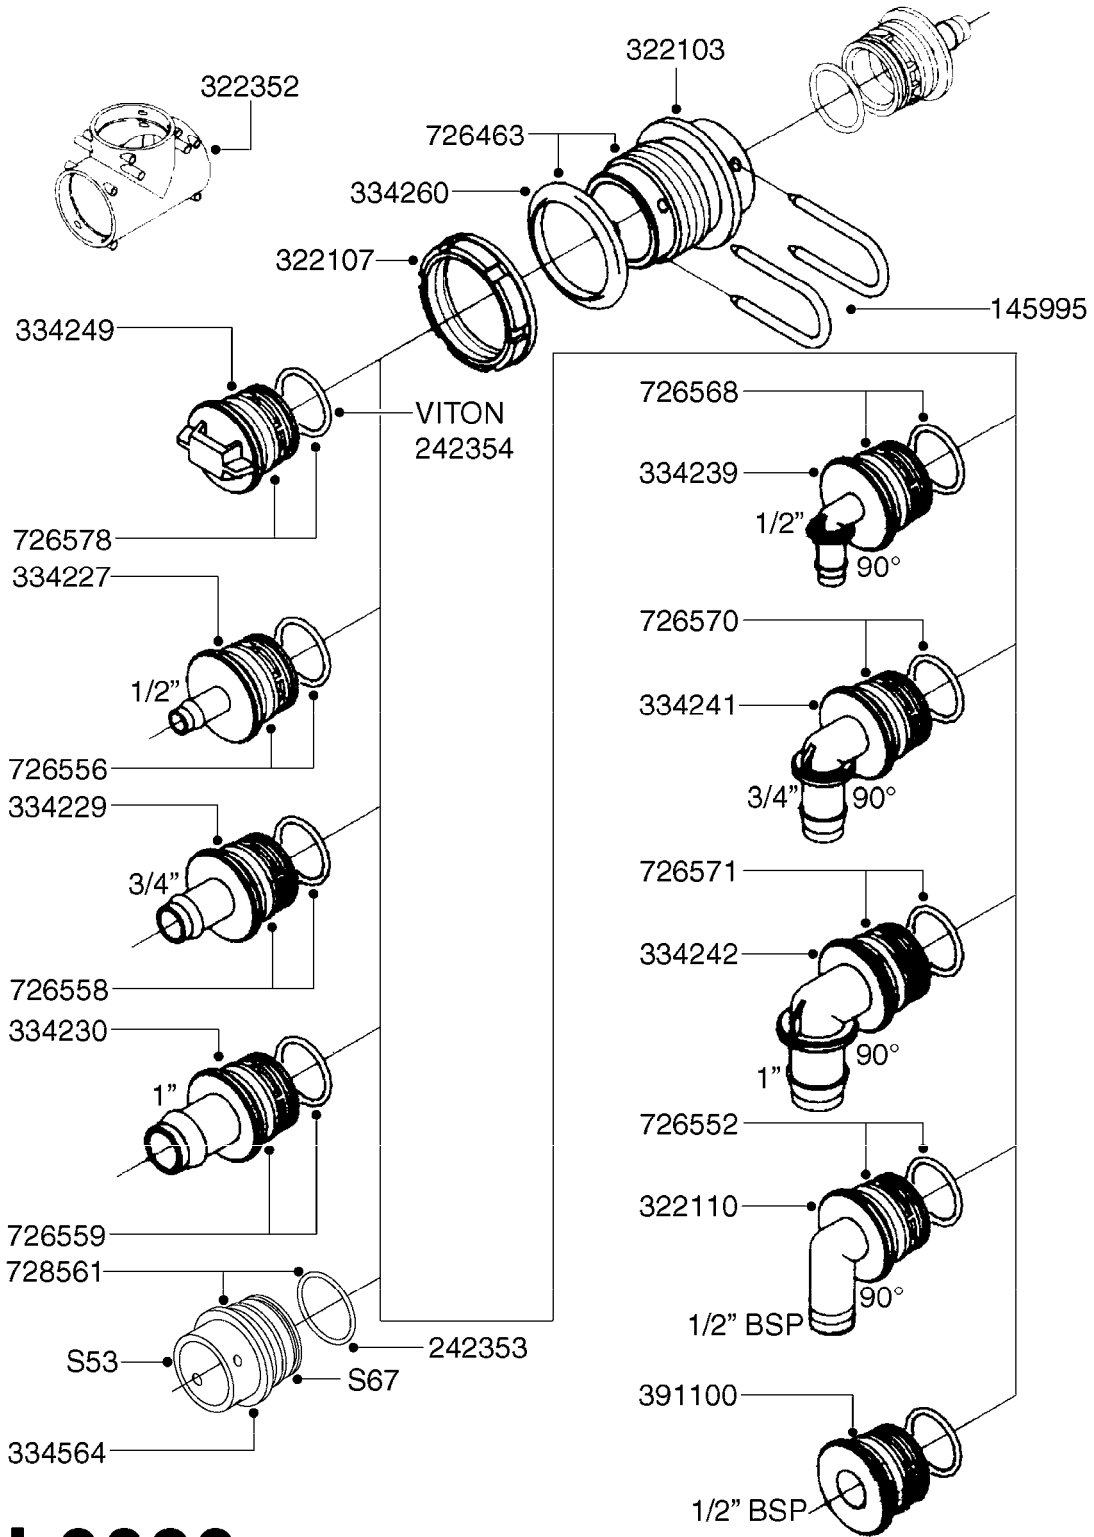

L0070

FITTINGS - S-40
L0070-HIN, 01:01:16

Page 1

Date 16.03.2016 14:12

parts-n°	order qty	description
145994	1	FITT.DK S-40 FORK
242355	1	O-RING D19.2X3.0 VITON F.S-40
322102	1	FITT.DK S-40 BULKHEAD
322106	1	FITT.DK S-40 BULKHEAD NUT
322133	1	FITT.DK S-40 PLUG W 1/8 THREAD
334225	1	FITT.DK S-40 STR.3/8'
334237	1	FITT.DK S-40 ELB.3/8'
334238	1	FITT.DK S-40 ELB.1/2'
334248	1	FITT.DK S-40 PLUG
334259	1	GASKET F. S-40 BULKHEAD
726462	1	FITT. S40 BULHEAD W. GASKET
726567	1	FITT.DK S-40 ELB.1/2" W.ORING
726693	1	FITT.DK S-40 PLUG 1/8BSP ORING