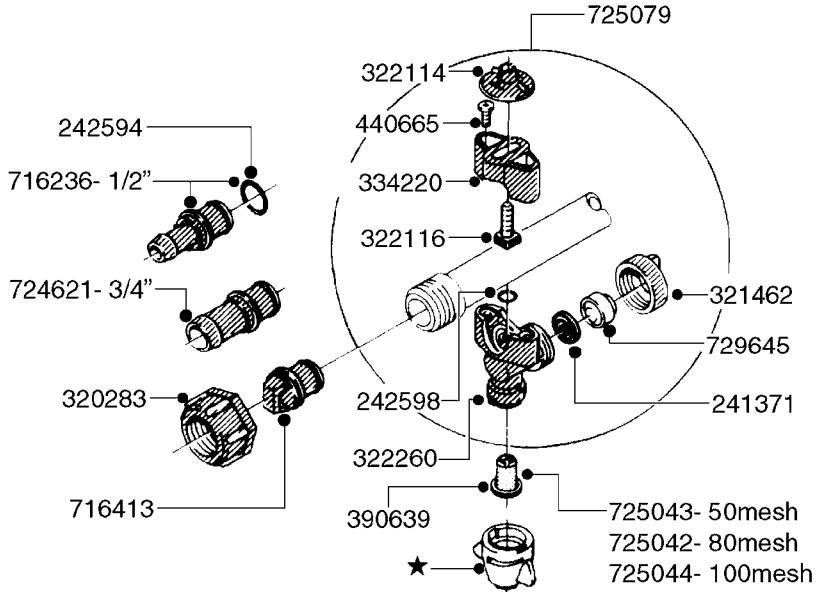

D1060

BOOM-NOZZLES QUINTASTREAM
D1060-HIN, 01:01:16

Page 1

Date 16.03.2016 14:12

Pos.	parts-n°	order qty	description
1	372011	1	NOZZLE ISO QS-015-5H GREEN
1	372012	1	NOZZLE ISO QS-02-5H YELLOW
1	372013	1	NOZZLE ISO QS-03-5H BLUE
1	372014	1	NOZZLE ISO QS-04-5H RED
1	372015	1	NOZZLE ISO QS-05-5H BROWN
1	372016	1	NOZZLE ISO QS-06-5H GREY
1	372017	1	NOZZLE ISO QS-08-5H WHITE
1	372018	1	NOZZLE ISO QS-10-5H LT. BLUE
1	372019	1	NOZZLE ISO QS-15-5H LT. GREEN
2	372002	1	ISO QNTSTRM 015 S-GREEN
2	372003	1	ISO QNTSTRM 02 S-YELLOW
2	372004	1	ISO QNTSTRM 03 S-BLUE
2	372005	1	ISO QNTSTRM 04 S-RED
2	372006	1	ISO QNTSTRM 05 S-BROWN
2	372007	1	ISO QNTSTRM 06 S-GREY
2	372008	1	ISO QNTSTRM 08 S-WHITE
2	372009	1	ISO QNTSTRM 10 S-LT.BLU
2	372010	1	ISO QNTSTRM 15 S-LT.GRN