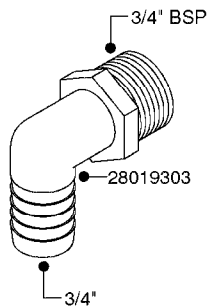

L0030

FITTINGS - HEXAGON NIPPLES
L0030-HIN, 01:01:16

Page 1
Date 16.03.2016 14:12

parts-n°	order qty	description
10015303	1	FITT.PO.HN 1.00X1.00 M1000
10425003	1	FITT.PO.HN 1.25X1.00 MCPHEE
320132	1	FITT.DK HN 1" BSP
320176	1	FITT.DK HN 3/8"X1/2" BSP
320445	1	FITT.DK HN 1/4"X3/8" BSP
320655	1	FITT.DK HN 1/2"-1/2" BSP
320692	1	FITT.DK HN 3/8'BSPX1/4'NPT
320703	1	FITT.DK HN 3/8BSP X1/2 &1/4NPT
320725	1	FITT.DK NIPPLE 3/8"-3/8" BSP
320902	1	FITT.DK HN 3/8'X 1/4' BSP
390232	1	FITT.DK HN 1-1/2' X 1-1/4' BSP
390276	1	FITT.DK HN 1'BSP

L0040

FITTINGS - NIPPLES & ELBOWS
L0040-HIN, 01:01:16

Page 1
Date 16.03.2016 14:12

parts-n°	order qty	description
10530803	1	FITT.PO.SE 2.00X2.00 45 DEG.
320191	1	FITT.DK ELB 3/8' BSP 45 DEGREE
320482	1	FITT.DK ELB. 1/2" BSP 60 DEG.
320596	1	FITT.DK ELB 3/8'-1/2'BSP 45DEG
320607	1	FITT.DK HN 3/8M X 3/8F BSP LNG
320633	1	FITT.DK HN 3/8"M X 3/8"F BSP
321451	1	FITT.DK ELB.1-1/2 X1-1/4 80DEG
321532	1	FITT.DK REDUC 3/4' X 1/2' BSP
390233	1	FITT.DK REDUC 1-1/2" X 1" BSP