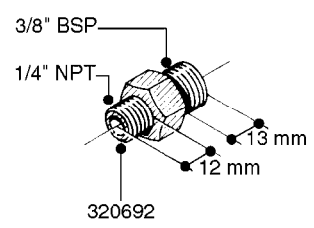

L0030

FITTINGS - HEXAGON NIPPLES
L0030-HIN, 01:01:16

Page 1
Date 16.03.2016 14:12

parts-n°	order qty	description
10015303	1	FITT.PO.HN 1.00X1.00 M1000
10425003	1	FITT.PO.HN 1.25X1.00 MCPHEE
320132	1	FITT.DK HN 1" BSP
320176	1	FITT.DK HN 3/8"X1/2" BSP
320445	1	FITT.DK HN 1/4"X3/8" BSP
320655	1	FITT.DK HN 1/2"-1/2" BSP
320692	1	FITT.DK HN 3/8'BSPX1/4'NPT
320703	1	FITT.DK HN 3/8BSP X1/2 &1/4NPT
320725	1	FITT.DK NIPPLE 3/8"-3/8" BSP
320902	1	FITT.DK HN 3/8'X 1/4' BSP
390232	1	FITT.DK HN 1-1/2' X 1-1/4' BSP
390276	1	FITT.DK HN 1'BSP