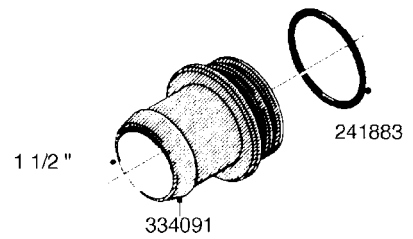

L0080

FITTINGS - S-53
L0080-HIN, 01:01:16

Page 1

Date 16.03.2016 14:12

parts-n°	order qty	description
145995	1	FITT.DK S-53 FORK
242353	1	O-RING D44.2X3.0 VITON F.S-67
242354	1	O-RING D32.2X3.0 VITON F.S-53
322103	1	FITT.DK S-53 BULKHEAD
322107	1	FITT.DK S-53 BULKHEAD NUT
322110	1	FITT.DK S-53 ELB. 1/2" BSP
322352	1	FITT.DK S-53 TEE
334227	1	FITT.DK S-53 STR.1/2'
334229	1	FITT.DK S-53 STR.3/4"
334230	1	FITT.DK S-53 STR.1"
334239	1	FITT.DK S-53 ELB.1/2"
334241	1	FITT.DK S-53 ELB.3/4"
334242	1	FITT.DK S-53 ELB.1"
334249	1	FITT.DK S-53 PLUG
334260	1	GASKET F. S-53 BULKHEAD
334564	1	FITT.DK S-67 TO S-53 ADAPTER
391100	1	FITT.DK S-53THREAD INS.1/2"BSP
726463	1	FITT.DK S53 BULKHEAD W/GASKET
726552	1	FIT.DK S-53X90 1/2" BSP,O-RING
726556	1	FITT.DK S-53 HB 1/2" W/O-RING
726558	1	FITT.DK S53 STR. 3/4" W.ORING
726559	1	FITT DK. S-53 HB 1" W/O-RING
726568	1	FITT.DK.S-53 HB 1/2"90 W/ORING
726570	1	FITT.DK S-53 ELB.3/4" W.ORING
726571	1	FITT.DK S-53 ELB.1", W ORING
726578	1	FITT.DK S53 PLUG WITH O-RING
728561	1	FITT.DK. S67M - S53F REDUCER