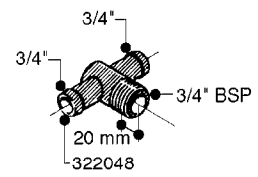

L0030

FITTINGS - HEXAGON NIPPLES
L0030-HIN, 01:01:16

Page 1
Date 16.03.2016 14:12

parts-n°	order qty	description
10015303	1	FITT.PO.HN 1.00X1.00 M1000
10425003	1	FITT.PO.HN 1.25X1.00 MCPHEE
320132	1	FITT.DK HN 1" BSP
320176	1	FITT.DK HN 3/8"X1/2" BSP
320445	1	FITT.DK HN 1/4"X3/8" BSP
320655	1	FITT.DK HN 1/2"-1/2" BSP
320692	1	FITT.DK HN 3/8'BSPX1/4'NPT
320703	1	FITT.DK HN 3/8BSP X1/2 &1/4NPT
320725	1	FITT.DK NIPPLE 3/8"-3/8" BSP
320902	1	FITT.DK HN 3/8'X 1/4' BSP
390232	1	FITT.DK HN 1-1/2' X 1-1/4' BSP
390276	1	FITT.DK HN 1'BSP

L0040

FITTINGS - NIPPLES & ELBOWS
L0040-HIN, 01:01:16

Page 1
Date 16.03.2016 14:12

parts-n°	order qty	description
10530803	1	FITT.PO.SE 2.00X2.00 45 DEG.
320191	1	FITT.DK ELB 3/8' BSP 45 DEGREE
320482	1	FITT.DK ELB. 1/2" BSP 60 DEG.
320596	1	FITT.DK ELB 3/8'-1/2'BSP 45DEG
320607	1	FITT.DK HN 3/8M X 3/8F BSP LNG
320633	1	FITT.DK HN 3/8"M X 3/8"F BSP
321451	1	FITT.DK ELB.1-1/2 X1-1/4 80DEG
321532	1	FITT.DK REDUC 3/4' X 1/2' BSP
390233	1	FITT.DK REDUC 1-1/2" X 1" BSP