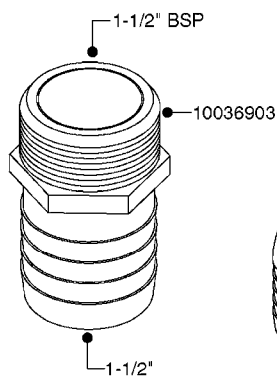

L0030

FITTINGS - HEXAGON NIPPLES
L0030-HIN, 01:01:16

Page 1
Date 16.03.2016 14:12

parts-n°	order qty	description
10015303	1	FITT.PO.HN 1.00X1.00 M1000
10425003	1	FITT.PO.HN 1.25X1.00 MCPHEE
320132	1	FITT.DK HN 1" BSP
320176	1	FITT.DK HN 3/8"X1/2" BSP
320445	1	FITT.DK HN 1/4"X3/8" BSP
320655	1	FITT.DK HN 1/2"-1/2" BSP
320692	1	FITT.DK HN 3/8'BSPX1/4'NPT
320703	1	FITT.DK HN 3/8BSP X1/2 &1/4NPT
320725	1	FITT.DK NIPPLE 3/8"-3/8" BSP
320902	1	FITT.DK HN 3/8'X 1/4' BSP
390232	1	FITT.DK HN 1-1/2' X 1-1/4' BSP
390276	1	FITT.DK HN 1'BSP

L0040

FITTINGS - NIPPLES & ELBOWS
L0040-HIN, 01:01:16

Page 1
Date 16.03.2016 14:12

parts-n°	order qty	description
10530803	1	FITT.PO.SE 2.00X2.00 45 DEG.
320191	1	FITT.DK ELB 3/8' BSP 45 DEGREE
320482	1	FITT.DK ELB. 1/2" BSP 60 DEG.
320596	1	FITT.DK ELB 3/8'-1/2'BSP 45DEG
320607	1	FITT.DK HN 3/8M X 3/8F BSP LNG
320633	1	FITT.DK HN 3/8"M X 3/8"F BSP
321451	1	FITT.DK ELB.1-1/2 X1-1/4 80DEG
321532	1	FITT.DK REDUC 3/4' X 1/2' BSP
390233	1	FITT.DK REDUC 1-1/2" X 1" BSP