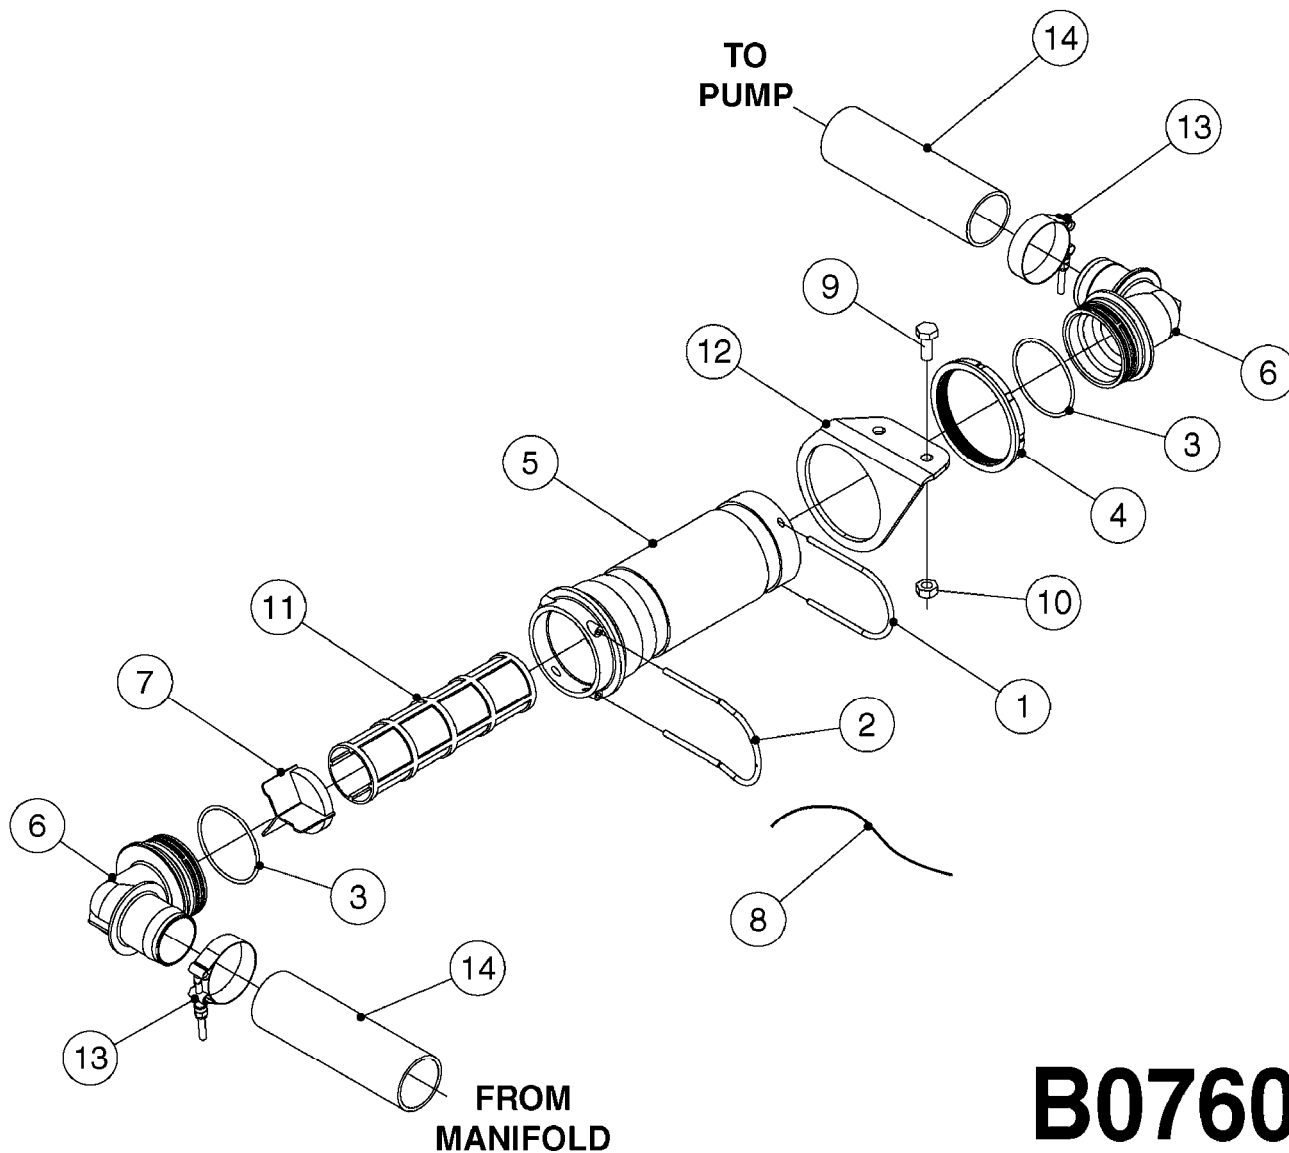

NOTE: 600 RPM AND 1000 RPM
PUMPS HAVE 1" INPUT SHAFT

A0430

PUMP - ACE 150 BELT DRIVE
A0430-HIN, 01:01:16

Page 1
Date 16.03.2016 14:11

parts-n°	order qty	description
420641	1	BOLT HEX 8.8 DEL M8X35
450015	1	SCREW ALLAN 3/8'X5/8' BLACK
460143	1	NUT HEX M8 LOCK A2 DIN985
10527803	1	KEY 1/8x1/8x1/2'F.ACE PUMP
21002203	1	BEARING, SEALED ACE BELT DRIVE
28022303	1	SHIELD KIT
28022403	1	OUTPUT SHAFT ACE BELT DR PUMP
28022503	1	BELT 600 RPM ACE PUMP
28022603	1	BELT 1000 RPM ACE PUMP
28022703	1	IMPELLER THERMOPLASTIC
28022803	1	IMPELLER CAST IRON
28022903	1	REPAIR KIT 600 RPM
28023003	1	REPAIR KIT 1000 RPM
28029203	1	11.6"P.D.X2"BORE PULLEY 600RPM
28029303	1	7.9"P.D.X2"BORE PULLEY 1000RPM

S93 (07)

FOR S93 FITTINGS
SEE PAGE L0110

B0550

MANIFOLD - S93 VALVE (07)
B0550-HIN, 01:01:16

Page 1

Date 16.03.2016 14:11

Pos.	parts-n°	order qty	description
1	145997	1	FITT.DK S-93 FORK
2	242047	1	O-RING 89.5 X 3.0 VITON
3	242449	1	O'RING D13.3 x 2.4 VITON
4	242450	1	O-RING D84.5X3.0 VITON
5	242475	1	O'RING D56.52x5.33 SH70-VITON
6	285791	1	HAIR PIN S93/S67
7	322327	1	HOUSING, VALVE, S93, 220 PSI
8	322328	1	END CAP F. VALVE S-93
9	322354	1	THRUST PLATE F.3-WAY VALVES-93
10	334579	1	SPINDLE F.3 WAY VALVE S-93
11	334594	1	PLUG F. VALVE HANDLE BLACK
12	390543	1	SEAT F. BALL 3-WAY VALVE S-93
13	390544	1	BALL F.3 WAY S93 VLVE/SUCT.MAN
13	391019	1	BALL F.2 WAY S93 SMART VALVE
14	440729	1	SCREW F. PLASTIC 4MM X40LG SS
15	741726	1	REPAIR KIT F.S93 VALVE VIT.'02
16	33514400	1	HANDLE FOR 2 ICONS 07
17	33514500	1	PLUG FOR HANDLE ,2 ICONS
18	72518800	1	QUICK FILL VALVE 2008 NAV
18	72518900	1	VALVE-S93-G.NAV

FOR FITTINGS AND
HOSES, SEE SECTION L

B0620

CHECK VALVES - S53
B0620-HIN, 01:01:16

Page 1

Date 16.03.2016 14:11

Pos.	parts-n°	order qty	description
1	145995	1	FITT.DK S-53 FORK
2	242354	1	O-RING D32.2X3.0 VITON F.S-53
3	322103	1	FITT.DK S-53 BULKHEAD
4	334230	1	FITT.DK S-53 STR.1"
5	72132600	1	CHECK VALVE SUBASSEMBLY S53