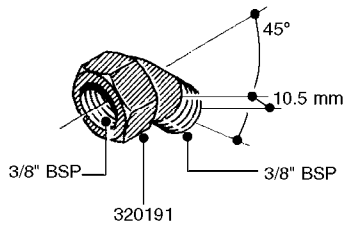

L0040

FITTINGS - NIPPLES & ELBOWS
L0040-HIN, 01:01:16

Page 1
Date 16.03.2016 14:12

parts-n°	order qty	description
10530803	1	FITT.PO.SE 2.00X2.00 45 DEG.
320191	1	FITT.DK ELB 3/8' BSP 45 DEGREE
320482	1	FITT.DK ELB. 1/2" BSP 60 DEG.
320596	1	FITT.DK ELB 3/8'-1/2'BSP 45DEG
320607	1	FITT.DK HN 3/8M X 3/8F BSP LNG
320633	1	FITT.DK HN 3/8"M X 3/8"F BSP
321451	1	FITT.DK ELB.1-1/2 X1-1/4 80DEG
321532	1	FITT.DK REDUC 3/4' X 1/2' BSP
390233	1	FITT.DK REDUC 1-1/2" X 1" BSP