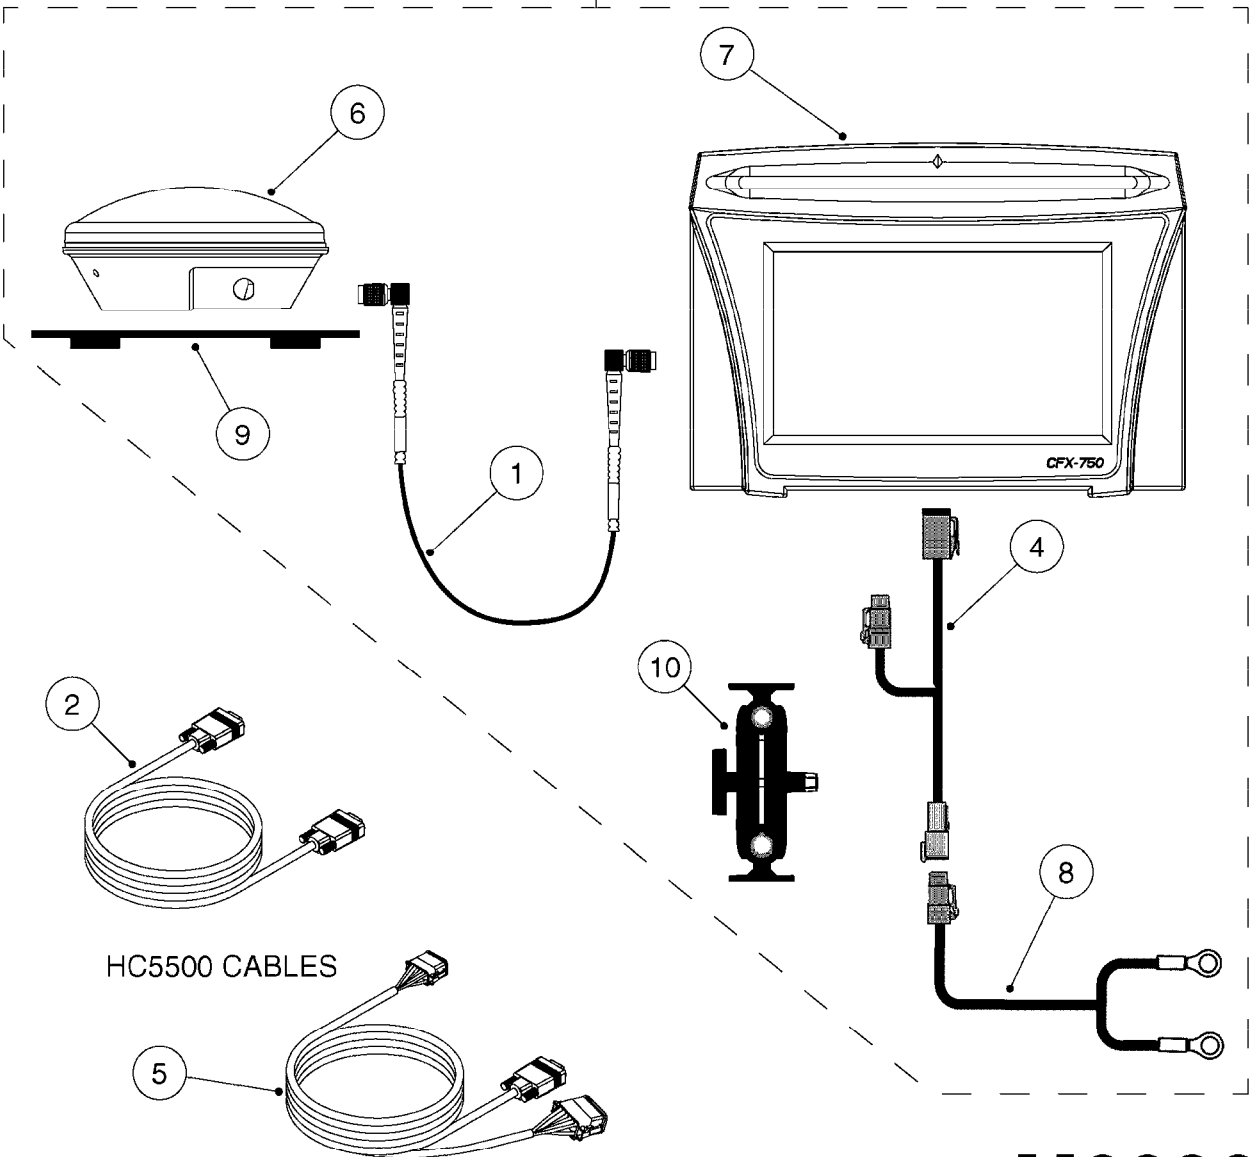

3 COMPLETE ASSEMBLY

CFX-750 DISPLAY, DGPS
M0030-HIN, 01:01:16

Page 1

Date 16.03.2016 14:12

Pos.	parts-n°	order qty	description
1	26007603	1	CABLE, ANTENNA, EZGUIDEPLUS
2	26012003	1	NULL MODEM CABLE
3	26021403	1	CFX-750 DISPLAY, DGPS
4	26021603	1	CABLE, POWER BUS, CAN CFX-750
5	26021703	1	CABLE, ASC INTERFACE, CFX-750
6	26021803	1	AG-25 ANTENNA L1/L2 GLN
7	26022103	1	CFX-750 DISPLAY ONLY
8	26022603	1	CFX-750 Basic Power Cable
9	28048203	1	EZ-GUIDE 500 MOUNT F.AG15 ANT.
10	28048303	1	EZ-GUIDE 250/500 RAM MNT.1.5"