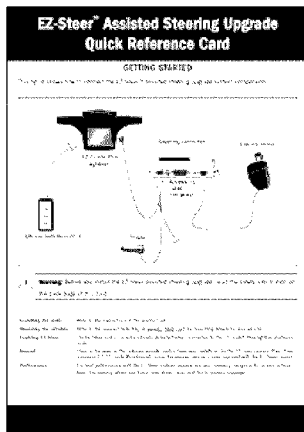

COMPLETE ASSEMBLY:
84205303 (WITH GPS)
84205403 (WITHOUT GPS)

**COMPLETE ASSEMBLIES
WHOLEGOODS ITEMS**

M0040

EZ-GUIDE PLUS LIGHT BAR
M0040-HIN, 01:01:16

Page 1
Date 16.03.2016 14:12

parts-n°	order qty	description
26007403	1	ANTENNA,HURRICANE F. EZGUIDEPL
26007503	1	REMOTE KEYPAD EZ-GUIDE PLUS
26007603	1	CABLE, ANTENNA, EZGUIDEPLUS
26007703	1	CABLE, POWER F. EZGUIDEPLUS
26007803	1	BRACKET KIT F. EZGUIDEPLUS
26007903	1	EZ-Guide 500 External Interfac
26008003	1	LIGHT BAR ASSM WITH GPS
26008103	1	LIGHT BAR ASSM WITHOUT GPS
29002703	1	VACUUM CUP 4 1/2" 1420I
29002803	1	MOUNT, MAG F. ANTENNA
29002903	1	PLATE, F. ANTENNA MOUNT
67206303	1	QUICK REFERENCE CARD EZ-GUIDE+
67206403	1	MANUAL EZ GUIDE PLUS
84205303	1	EZ GUIDE PLUS W GPS, NO LABLE
84205403	1	EZ GUIDE PLUS W/O GPS,NO LABLE
97607603	1	DECAL COMPANY 45MM X 20MM