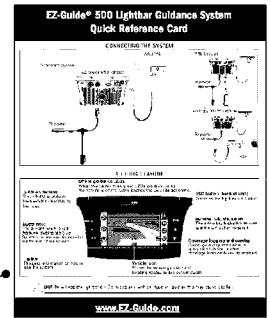

COMPLETE ASSEMBLY 13

COMPLETE ASSEMBLIES
WHOLEGOODS ITEMS

M0060