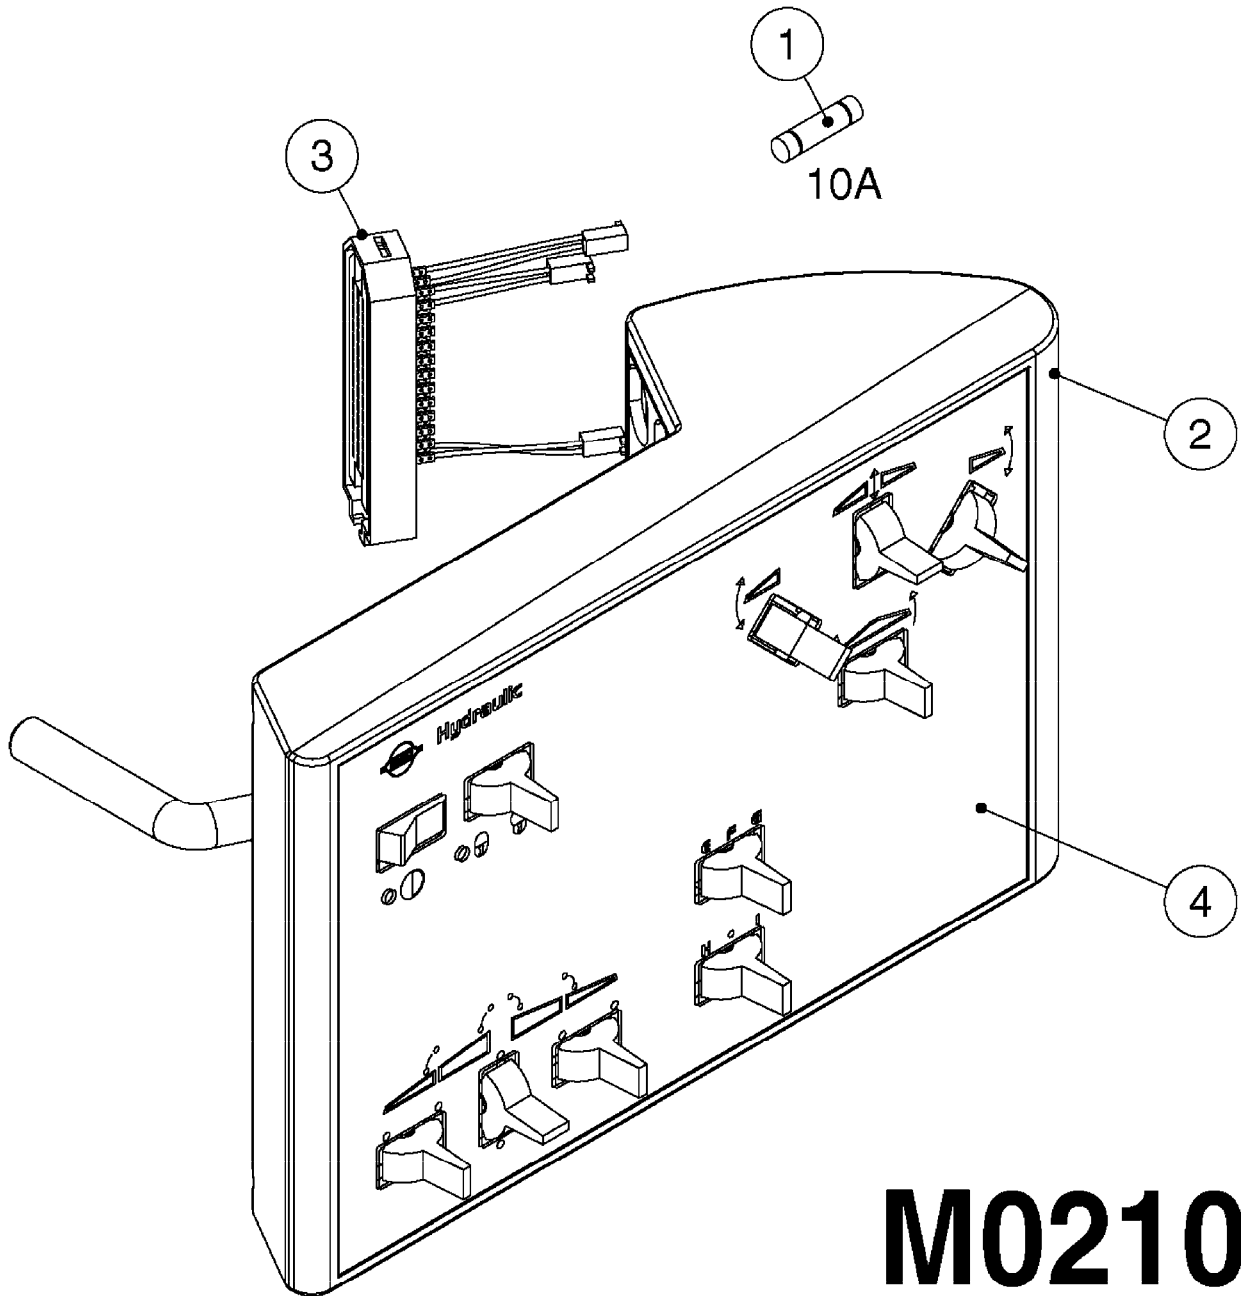

HYDRAULIC CONTROL BOX 39-PIN
M0210-HIN, 01:01:16

Page 1

Date 16.03.2016 14:13

Pos.	parts-n°	order qty	description
1	26000300	1	FUSE 10A D5X20 MM
2	26048000	1	HYD. CONTROL BOX WITHOUT DECAL (2012)
3	28031400	1	PLUG 39-POLE FEMALE HC5500
4	97611203	1	DECAL-FTZ SEQUENTIAL FOLD
4	97612603	1	DECAL HYD.CNTRL.BOX RANGER HZ
4	97612703	1	DECAL HYD.CNTRL.BOX RANGER HV
4	97614803	1	DECAL HYD.CNTRL.BOX 90/60
4	97614903	1	DECAL HYD.CNTRL.BOX 120/90
4	97615103	1	DECAL HYD.CNTRL.BOX SPB/SPC