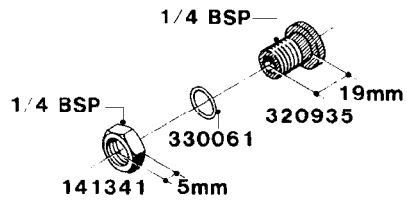

L0060

FITTINGS - BULKHEAD
L0060-HIN, 01:01:16

Page 1

Date 16.03.2016 14:12

parts-n°	order qty	description
141046	1	NUT 3/8" BSP
141341	1	NUT 1/4' BSP
240284	1	O-RING D82,5/75 X 3,5
320456	1	FITT.DK BULKHEAD 1"BSP DOUBLE
320467	1	FITT.DK BULKHEAD 1"BSP SINGLE
320471	1	FITT.DK NUT 1" BSP JAMB
320541	1	FITT.DK BULKHEAD 2-1/2'BSP SIN
320552	1	FITT.DK NUT 2-1/2' BSP JAMB
320644	1	FITT.DK ELB.3/4"HB X 1" BSP
320784	1	FITT.DK CAP 1-1/2" BSP
320795	1	FITT.DK NUT 1-1/2" BSP JAMB
320935	1	FITT.DK BULKHEAD 1/4' BSP SING
320946	1	FITT.DK BULKHEAD 3/8' BSP SING
321296	1	FITT.DK BULKHEAD 1/2" BSP SING
321307	1	FITT.DK NUT 1/2" BSP JAMB
321333	1	FITT.DK BULK 1-1/2" X 1"F BSP
330061	1	O-RING D16/D11X2,5
330072	1	O-RING D53.5/D45.5X4
330212	1	O-RING D19/D14X2.4 F.1/2"NUT
332577	1	O-RING D38/D30X4 F.1" PUR.
332592	1	O-RING D26/D20X3