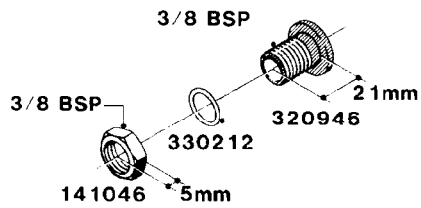

L0060

FITTINGS - BULKHEAD
L0060-HIN, 01:01:16

Page 1

Date 16.03.2016 14:12

parts-n°	order qty	description
141046	1	NUT 3/8" BSP
141341	1	NUT 1/4' BSP
240284	1	O-RING D82,5/75 X 3,5
320456	1	FITT.DK BULKHEAD 1"BSP DOUBLE
320467	1	FITT.DK BULKHEAD 1"BSP SINGLE
320471	1	FITT.DK NUT 1" BSP JAMB
320541	1	FITT.DK BULKHEAD 2-1/2'BSP SIN
320552	1	FITT.DK NUT 2-1/2' BSP JAMB
320644	1	FITT.DK ELB.3/4"HB X 1" BSP
320784	1	FITT.DK CAP 1-1/2" BSP
320795	1	FITT.DK NUT 1-1/2" BSP JAMB
320935	1	FITT.DK BULKHEAD 1/4' BSP SING
320946	1	FITT.DK BULKHEAD 3/8' BSP SING
321296	1	FITT.DK BULKHEAD 1/2" BSP SING
321307	1	FITT.DK NUT 1/2" BSP JAMB
321333	1	FITT.DK BULK 1-1/2" X 1"F BSP
330061	1	O-RING D16/D11X2,5
330072	1	O-RING D53.5/D45.5X4
330212	1	O-RING D19/D14X2.4 F.1/2"NUT
332577	1	O-RING D38/D30X4 F.1" PUR.
332592	1	O-RING D26/D20X3