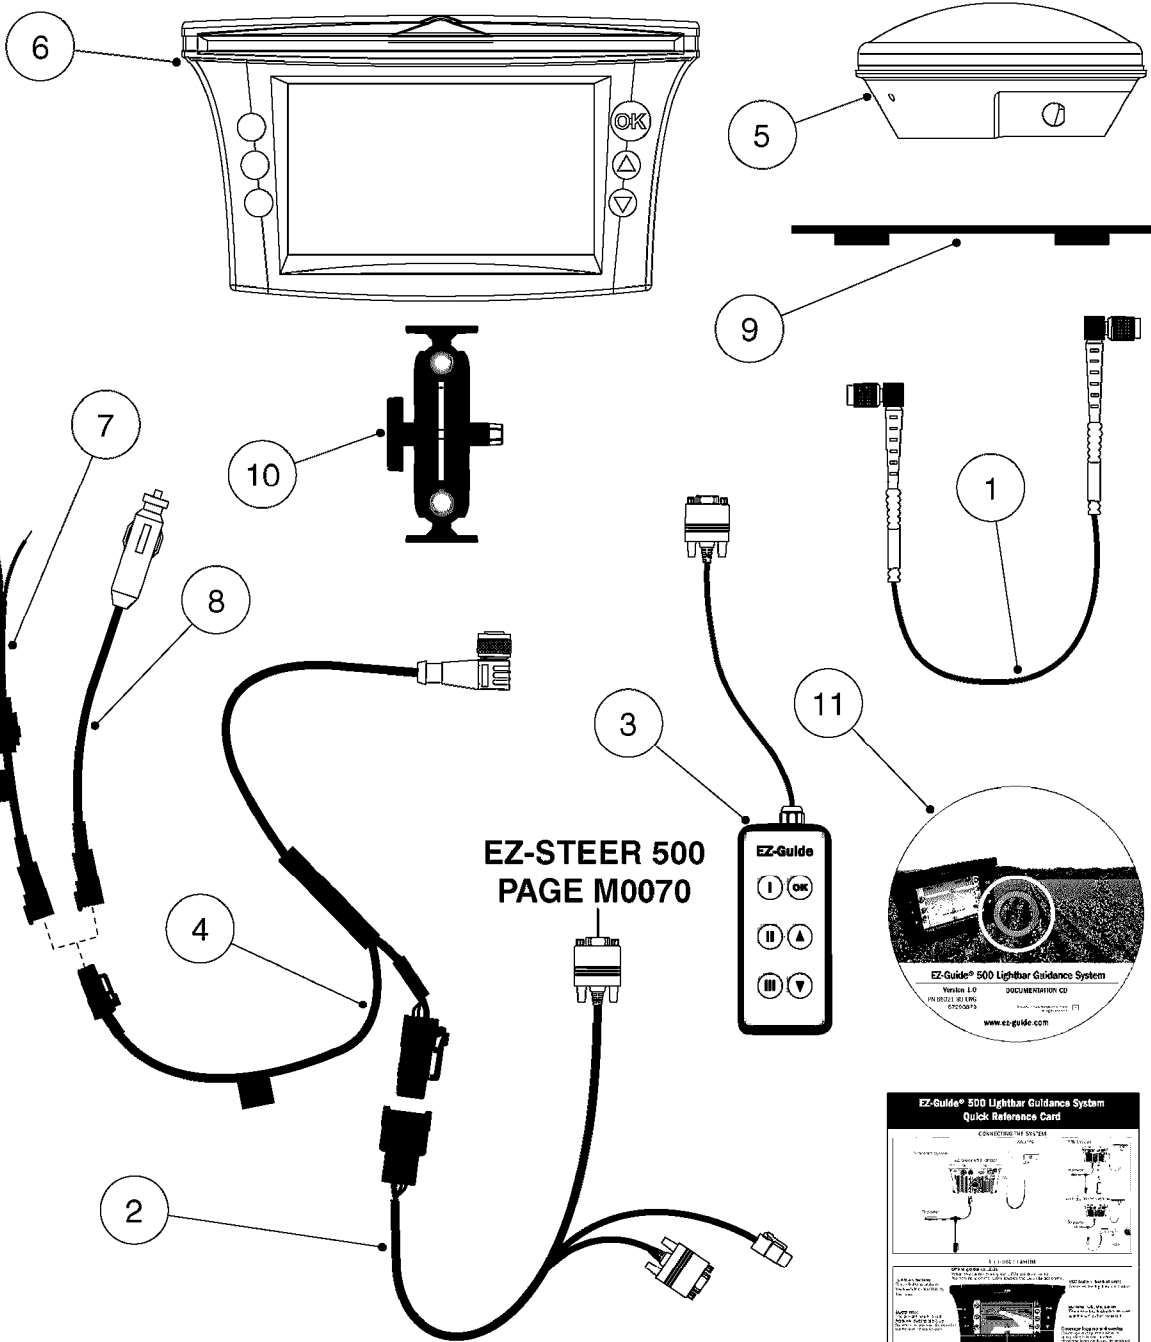

**EZ-STEER 500
PAGE M0070**

EZ-GUIDE 500 LIGHTBAR
M0060-HIN, 01:01:16

Page 1

Date 16.03.2016 14:12

Pos.	parts-n°	order qty	description
1	26007603	1	CABLE, ANTENNA, EZGUIDEPLUS
2	26012203	1	EZ-STEER/GUIDE 500 ADAPT.CABLE
3	26015303	1	REMOTE KEYPAD EZGUIDE 500/250
3	28048403	1	DECAL - REMOTE OVERLAY 500/250
4	26015403	1	EZ-GUIDE 500 CABLE POWER/CAN90
5	26015503	1	EZ-GUIDE 500 Z PLUS ANTENNA
5	26015603	1	ANTENNA AG15 L1,EZ GDE 500/250
6	26015703	1	EZ-GUIDE 500 DGPS DISPLAY
6	26015803	1	EZ-GUIDE 500 OMNISTAR DISPLAY
7	26016103	1	EZ-GUIDE 500 CABLE UNTERM.FUSE
8	26016203	1	EZ-GUIDE 500 POWER CONN.CABLE
9	28048203	1	EZ-GUIDE 500 MOUNT F.AG15 ANT.
10	28048303	1	EZ-GUIDE 250/500 RAM MNT.1.5"
11	29003803	1	EZ-GUIDE 500 CD,GET.STARTED V1
12	67215403	1	EZ-GUIDE 500 QUICK REF.CARD V1
13	84208303	1	EZ GUIDE 500 LIGHTBAR (DGPS)
13	84208403	1	EZ GUIDE 500 LIGHTBAR (XP/HP)
13	84208503	1	EZ GUIDE 500 LIGHTBAR (RTK)