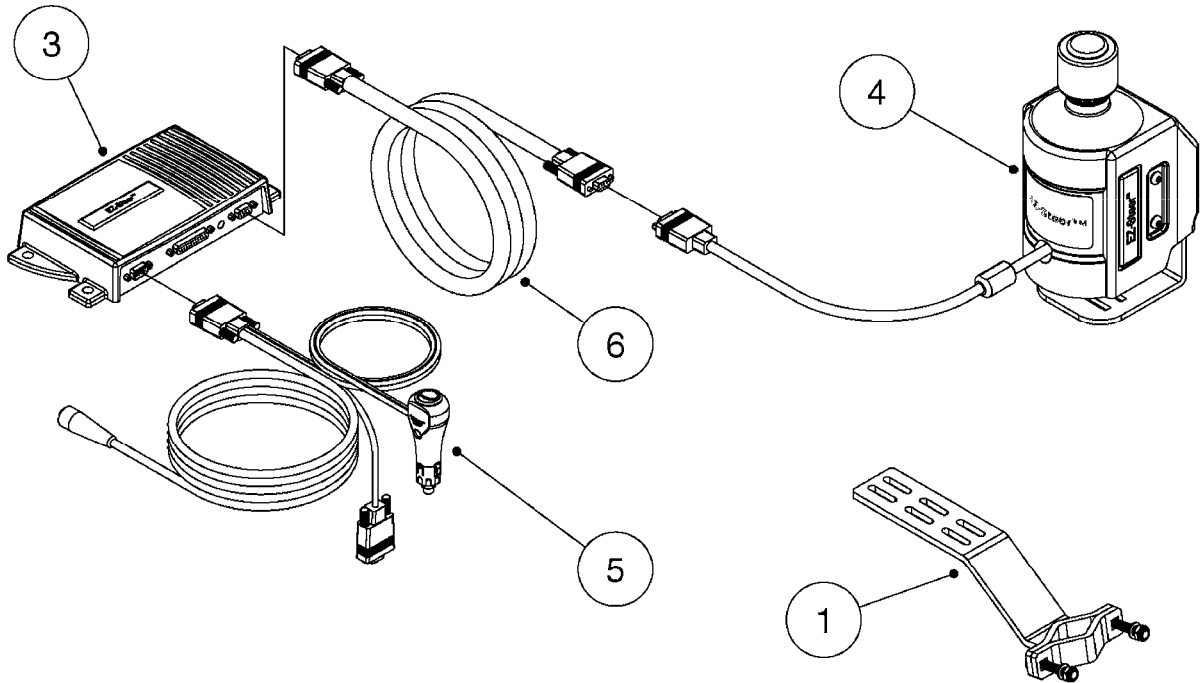

COMPLETE ASSEMBLY:
84205303 (WITH GPS)
84205403 (WITHOUT GPS)

**COMPLETE ASSEMBLIES
WHOLEGOODS ITEMS**

M0040

EZ-GUIDE PLUS LIGHT BAR
M0040-HIN, 01:01:16

Page 1
Date 16.03.2016 14:12

parts-n°	order qty	description
26007403	1	ANTENNA,HURRICANE F. EZGUIDEPL
26007503	1	REMOTE KEYPAD EZ-GUIDE PLUS
26007603	1	CABLE, ANTENNA, EZGUIDEPLUS
26007703	1	CABLE, POWER F. EZGUIDEPLUS
26007803	1	BRACKET KIT F. EZGUIDEPLUS
26007903	1	EZ-Guide 500 External Interfac
26008003	1	LIGHT BAR ASSM WITH GPS
26008103	1	LIGHT BAR ASSM WITHOUT GPS
29002703	1	VACUUM CUP 4 1/2" 1420I
29002803	1	MOUNT, MAG F. ANTENNA
29002903	1	PLATE, F. ANTENNA MOUNT
67206303	1	QUICK REFERENCE CARD EZ-GUIDE+
67206403	1	MANUAL EZ GUIDE PLUS
84205303	1	EZ GUIDE PLUS W GPS, NO LABLE
84205403	1	EZ GUIDE PLUS W/O GPS,NO LABLE
97607603	1	DECAL COMPANY 45MM X 20MM