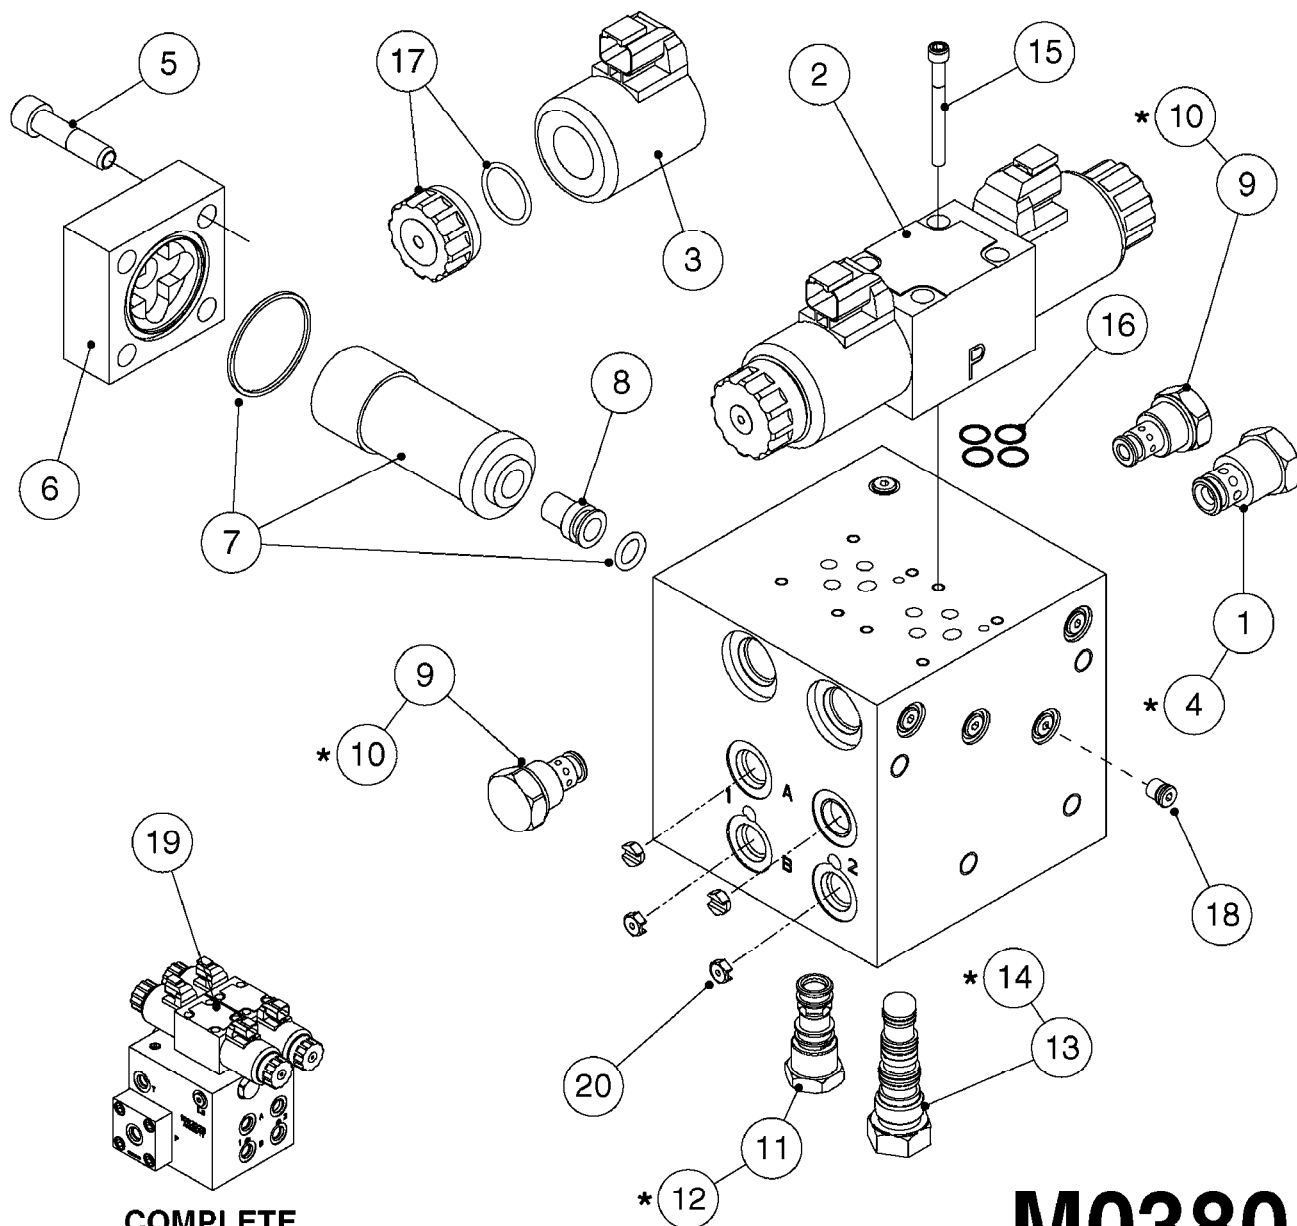

NORAC UC5 BOOM HEIGHT CONTROL
M0370-HIN, 01:01:16

Page 1

Date 16.03.2016 14:13

Pos.	parts-n°	order qty	description
1	410443	1	BOLT HEX 8.8 DEL M6X70 FORCE BOOM (FTZ)
1	410605	1	BOLT HEX 8.8 DEL M6X80 SPB/SPC BOOM
2	460261	1	NUT HEX M6X1 LOCK A2 DIN985
3	471124	1	WASHER, M6, Ø18/ 6.4X 1.6, SS
4	16128603	1	BRACKET F. SENSOR 60X60 TUBE SPB/SPC BOOM
4	16128703	1	BRACKET F. SENSOR 50x50 TUBE FORCE BOOM (FTZ)
5	26022703	1	CABLE, INTERFACE, TILT, NORAC UC5
6	26022903	1	CABLE UC5 NETWORK 14 AWG 10M
7	26023503	1	CABLE UC5 INTERFACE MAIN AMP
8	26024403	1	NORAC UC5 NETWORK 6-PIN PLUG
9	26043000	1	NORAC UC5 NETWORK 2 PIN PLUG
10	26043300	1	CABLE UC5 VALVE 2PIN/2PIN DT
11	26043400	1	NORAC UC5 CONTROLLER MODULE
12	26043500	1	NORAC UC5 VALVE MODULE
13	26043600	1	MODULE, INPUT, NORAC UC5
14	26043700	1	SENSOR, NORAC, UC5, ULTRASONIC
15	26043800	1	NORAC UC5 NETWORK COUPLER 2-WAY
16	26043900	1	NORAC UC5 NETWORK COUPLER 8-WAY
17	26044200	1	CABLE UC5 NETWORK 18 AWG 20M
18	26044300	1	NORAC UC5 ROLL SENSOR NEW STYLE NORAC P/N 43741
19	26044400	1	NORAC UC5 COUPLER 2-WAY/TERM.
20	26047100	1	CABLE UC5 NETWORK 14 AWG 1M
21	26049900	1	CABLE UC5 NETWORK 14 AWG 3M
22	26058000	1	NORAC UC5 NETWORK 12-PIN PLUG
23	28050303	1	NORAC RUBBER TOP&BOLT F.SENSOR
24	28055503	1	NORAC VALVE MOUNTING HARDWARE
25	28086500	1	UC4 SENSOR MOUNTING BKT. NORAC
26	28086600	1	FOAM DISC F. SENSOR NORAC
27	78216100	1	NORAC VALVE BLOCK COMP, DEUTSCH CON.