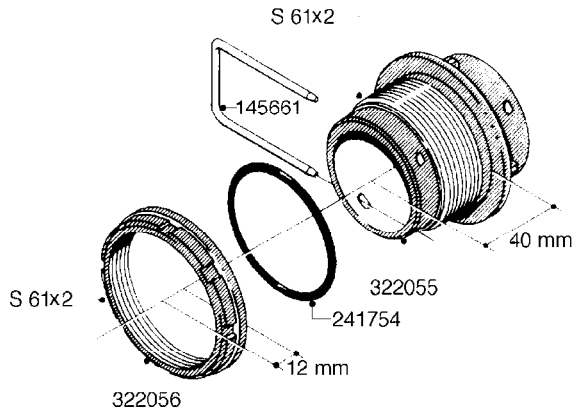

L0080

FITTINGS - S-53
L0080-HIN, 01:01:16

Page 1

Date 16.03.2016 14:12

parts-n°	order qty	description
145995	1	FITT.DK S-53 FORK
242353	1	O-RING D44.2X3.0 VITON F.S-67
242354	1	O-RING D32.2X3.0 VITON F.S-53
322103	1	FITT.DK S-53 BULKHEAD
322107	1	FITT.DK S-53 BULKHEAD NUT
322110	1	FITT.DK S-53 ELB. 1/2" BSP
322352	1	FITT.DK S-53 TEE
334227	1	FITT.DK S-53 STR.1/2'
334229	1	FITT.DK S-53 STR.3/4"
334230	1	FITT.DK S-53 STR.1"
334239	1	FITT.DK S-53 ELB.1/2"
334241	1	FITT.DK S-53 ELB.3/4"
334242	1	FITT.DK S-53 ELB.1"
334249	1	FITT.DK S-53 PLUG
334260	1	GASKET F. S-53 BULKHEAD
334564	1	FITT.DK S-67 TO S-53 ADAPTER
391100	1	FITT.DK S-53THREAD INS.1/2"BSP
726463	1	FITT.DK S53 BULKHEAD W/GASKET
726552	1	FIT.DK S-53X90 1/2" BSP,O-RING
726556	1	FITT.DK S-53 HB 1/2" W/O-RING
726558	1	FITT.DK S53 STR. 3/4" W.ORING
726559	1	FITT DK. S-53 HB 1" W/O-RING
726568	1	FITT.DK.S-53 HB 1/2"90 W/ORING
726570	1	FITT.DK S-53 ELB.3/4" W.ORING
726571	1	FITT.DK S-53 ELB.1", W ORING
726578	1	FITT.DK S53 PLUG WITH O-RING
728561	1	FITT.DK. S67M - S53F REDUCER