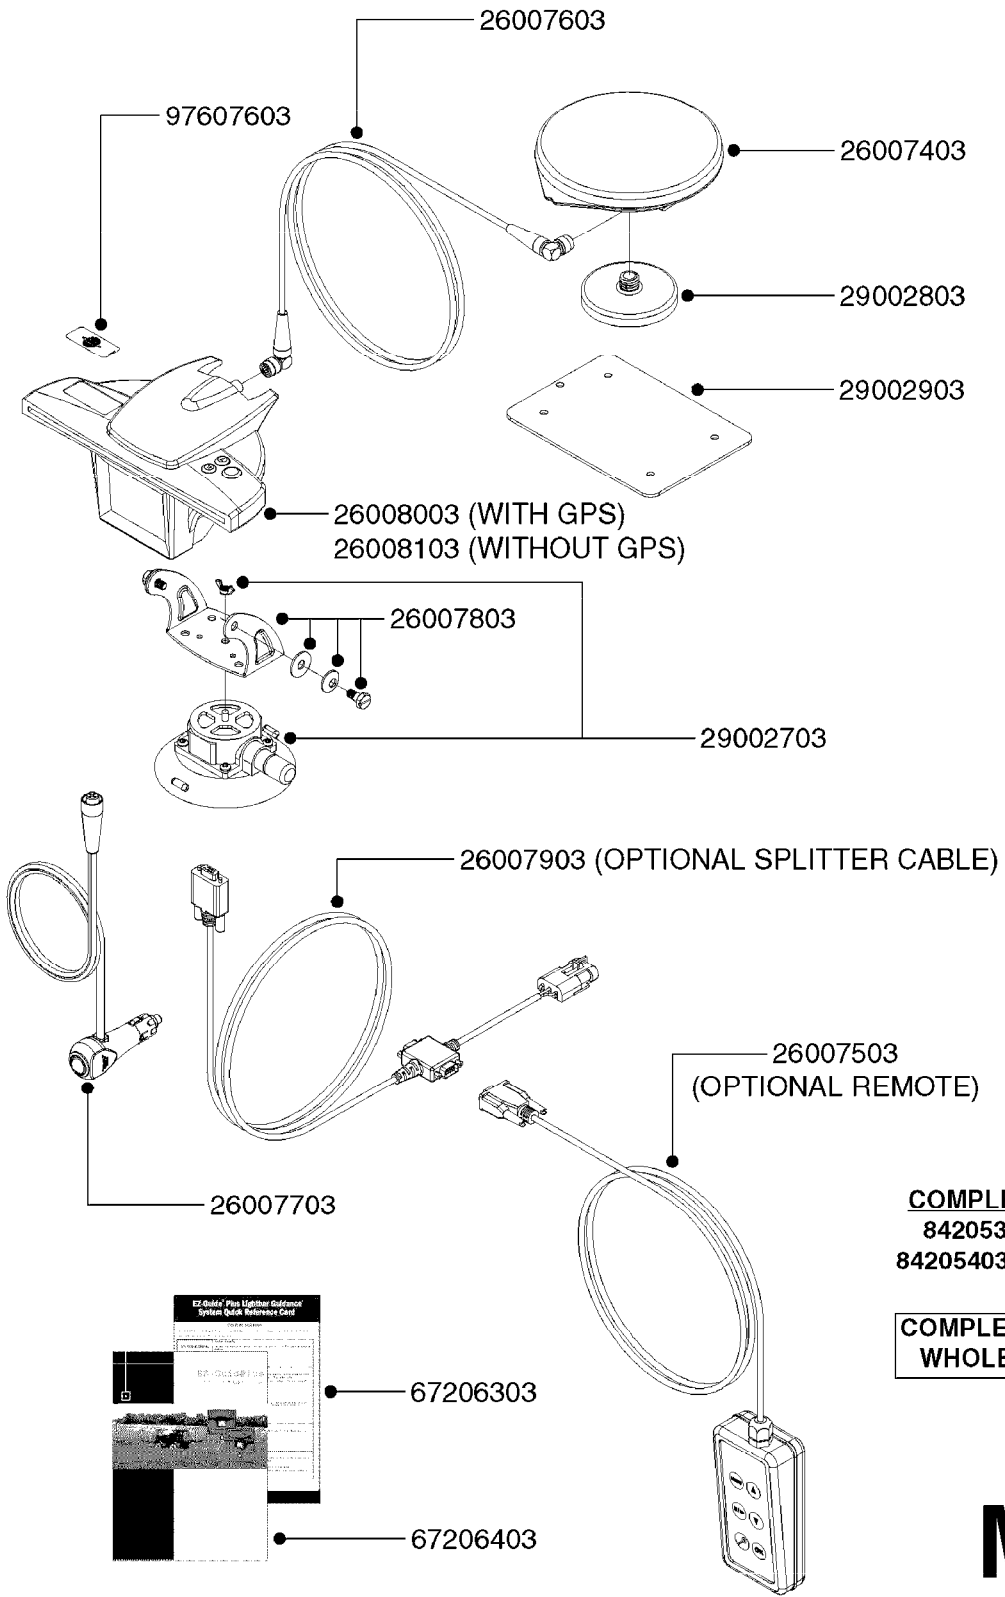

COMPLETE ASSEMBLY:
84205303 (WITH GPS)
84205403 (WITHOUT GPS)

**COMPLETE ASSEMBLIES
WHOLEGOODS ITEMS**

M0040

EZ-GUIDE PLUS LIGHT BAR
M0040-HIN, 01:01:16

Page 1
Date 16.03.2016 14:12

parts-n°	order qty	description
26007403	1	ANTENNA,HURRICANE F. EZGUIDEPL
26007503	1	REMOTE KEYPAD EZ-GUIDE PLUS
26007603	1	CABLE, ANTENNA, EZGUIDEPLUS
26007703	1	CABLE, POWER F. EZGUIDEPLUS
26007803	1	BRACKET KIT F. EZGUIDEPLUS
26007903	1	EZ-Guide 500 External Interfac
26008003	1	LIGHT BAR ASSM WITH GPS
26008103	1	LIGHT BAR ASSM WITHOUT GPS
29002703	1	VACUUM CUP 4 1/2" 1420I
29002803	1	MOUNT, MAG F. ANTENNA
29002903	1	PLATE, F. ANTENNA MOUNT
67206303	1	QUICK REFERENCE CARD EZ-GUIDE+
67206403	1	MANUAL EZ GUIDE PLUS
84205303	1	EZ GUIDE PLUS W GPS, NO LABLE
84205403	1	EZ GUIDE PLUS W/O GPS,NO LABLE
97607603	1	DECAL COMPANY 45MM X 20MM