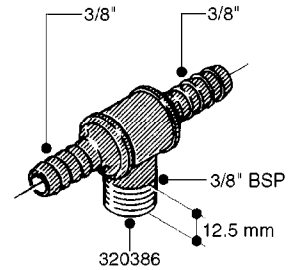

L0030

FITTINGS - HEXAGON NIPPLES
L0030-HIN, 01:01:16

Page 1
Date 16.03.2016 14:12

parts-n°	order qty	description
10015303	1	FITT.PO.HN 1.00X1.00 M1000
10425003	1	FITT.PO.HN 1.25X1.00 MCPHEE
320132	1	FITT.DK HN 1" BSP
320176	1	FITT.DK HN 3/8"X1/2" BSP
320445	1	FITT.DK HN 1/4"X3/8" BSP
320655	1	FITT.DK HN 1/2"-1/2" BSP
320692	1	FITT.DK HN 3/8'BSPX1/4'NPT
320703	1	FITT.DK HN 3/8BSP X1/2 &1/4NPT
320725	1	FITT.DK NIPPLE 3/8"-3/8" BSP
320902	1	FITT.DK HN 3/8'X 1/4' BSP
390232	1	FITT.DK HN 1-1/2' X 1-1/4' BSP
390276	1	FITT.DK HN 1'BSP

L0040

FITTINGS - NIPPLES & ELBOWS
L0040-HIN, 01:01:16

Page 1
Date 16.03.2016 14:12

parts-n°	order qty	description
10530803	1	FITT.PO.SE 2.00X2.00 45 DEG.
320191	1	FITT.DK ELB 3/8' BSP 45 DEGREE
320482	1	FITT.DK ELB. 1/2" BSP 60 DEG.
320596	1	FITT.DK ELB 3/8'-1/2'BSP 45DEG
320607	1	FITT.DK HN 3/8M X 3/8F BSP LNG
320633	1	FITT.DK HN 3/8"M X 3/8"F BSP
321451	1	FITT.DK ELB.1-1/2 X1-1/4 80DEG
321532	1	FITT.DK REDUC 3/4' X 1/2' BSP
390233	1	FITT.DK REDUC 1-1/2" X 1" BSP