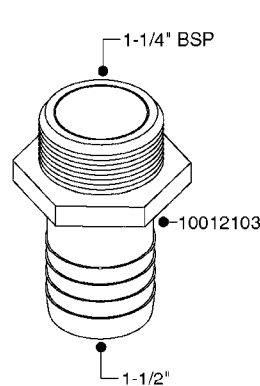

L0030

FITTINGS - HEXAGON NIPPLES
L0030-HIN, 01:01:16

Page 1
Date 16.03.2016 14:12

parts-n°	order qty	description
10015303	1	FITT.PO.HN 1.00X1.00 M1000
10425003	1	FITT.PO.HN 1.25X1.00 MCPHEE
320132	1	FITT.DK HN 1" BSP
320176	1	FITT.DK HN 3/8"X1/2" BSP
320445	1	FITT.DK HN 1/4"X3/8" BSP
320655	1	FITT.DK HN 1/2"-1/2" BSP
320692	1	FITT.DK HN 3/8'BSPX1/4'NPT
320703	1	FITT.DK HN 3/8BSP X1/2 &1/4NPT
320725	1	FITT.DK NIPPLE 3/8"-3/8" BSP
320902	1	FITT.DK HN 3/8'X 1/4' BSP
390232	1	FITT.DK HN 1-1/2' X 1-1/4' BSP
390276	1	FITT.DK HN 1'BSP

L0040

FITTINGS - NIPPLES & ELBOWS
L0040-HIN, 01:01:16

Page 1
Date 16.03.2016 14:12

parts-n°	order qty	description
10530803	1	FITT.PO.SE 2.00X2.00 45 DEG.
320191	1	FITT.DK ELB 3/8' BSP 45 DEGREE
320482	1	FITT.DK ELB. 1/2" BSP 60 DEG.
320596	1	FITT.DK ELB 3/8'-1/2'BSP 45DEG
320607	1	FITT.DK HN 3/8M X 3/8F BSP LNG
320633	1	FITT.DK HN 3/8"M X 3/8"F BSP
321451	1	FITT.DK ELB.1-1/2 X1-1/4 80DEG
321532	1	FITT.DK REDUC 3/4' X 1/2' BSP
390233	1	FITT.DK REDUC 1-1/2" X 1" BSP