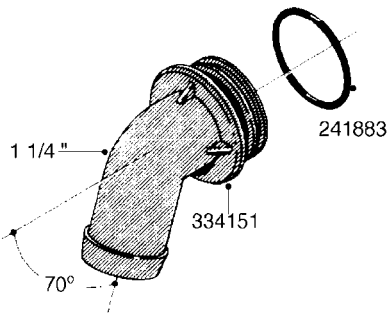

L0080

FITTINGS - S-53
L0080-HIN, 01:01:16

Page 1

Date 16.03.2016 14:12

parts-n°	order qty	description
145995	1	FITT.DK S-53 FORK
242353	1	O-RING D44.2X3.0 VITON F.S-67
242354	1	O-RING D32.2X3.0 VITON F.S-53
322103	1	FITT.DK S-53 BULKHEAD
322107	1	FITT.DK S-53 BULKHEAD NUT
322110	1	FITT.DK S-53 ELB. 1/2" BSP
322352	1	FITT.DK S-53 TEE
334227	1	FITT.DK S-53 STR.1/2'
334229	1	FITT.DK S-53 STR.3/4"
334230	1	FITT.DK S-53 STR.1"
334239	1	FITT.DK S-53 ELB.1/2"
334241	1	FITT.DK S-53 ELB.3/4"
334242	1	FITT.DK S-53 ELB.1"
334249	1	FITT.DK S-53 PLUG
334260	1	GASKET F. S-53 BULKHEAD
334564	1	FITT.DK S-67 TO S-53 ADAPTER
391100	1	FITT.DK S-53THREAD INS.1/2"BSP
726463	1	FITT.DK S53 BULKHEAD W/GASKET
726552	1	FIT.DK S-53X90 1/2" BSP,O-RING
726556	1	FITT.DK S-53 HB 1/2" W/O-RING
726558	1	FITT.DK S53 STR. 3/4" W.ORING
726559	1	FITT DK. S-53 HB 1" W/O-RING
726568	1	FITT.DK.S-53 HB 1/2"90 W/ORING
726570	1	FITT.DK S-53 ELB.3/4" W.ORING
726571	1	FITT.DK S-53 ELB.1", W ORING
726578	1	FITT.DK S53 PLUG WITH O-RING
728561	1	FITT.DK. S67M - S53F REDUCER