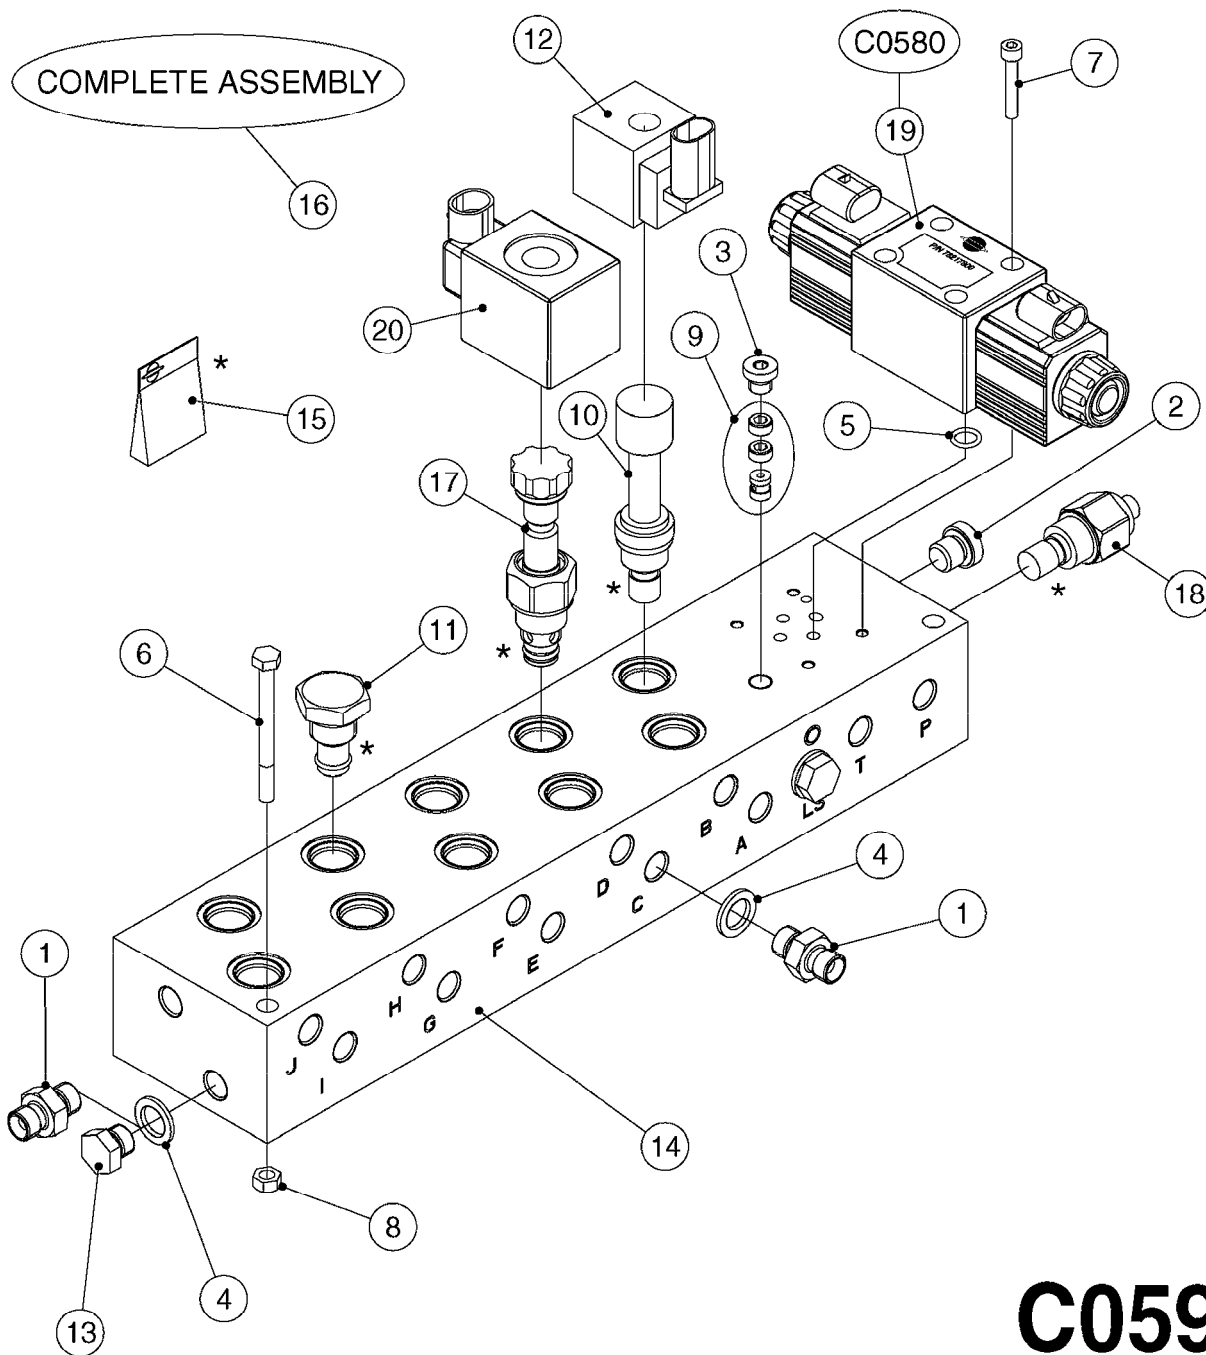

NOTE: 600 RPM AND 1000 RPM
PUMPS HAVE 1" INPUT SHAFT

A0430

PUMP - ACE 150 BELT DRIVE
A0430-HIN, 01:01:16

Page 1
Date 16.03.2016 14:11

parts-n°	order qty	description
420641	1	BOLT HEX 8.8 DEL M8X35
450015	1	SCREW ALLAN 3/8'X5/8' BLACK
460143	1	NUT HEX M8 LOCK A2 DIN985
10527803	1	KEY 1/8x1/8x1/2'F.ACE PUMP
21002203	1	BEARING, SEALED ACE BELT DRIVE
28022303	1	SHIELD KIT
28022403	1	OUTPUT SHAFT ACE BELT DR PUMP
28022503	1	BELT 600 RPM ACE PUMP
28022603	1	BELT 1000 RPM ACE PUMP
28022703	1	IMPELLER THERMOPLASTIC
28022803	1	IMPELLER CAST IRON
28022903	1	REPAIR KIT 600 RPM
28023003	1	REPAIR KIT 1000 RPM
28029203	1	11.6"P.D.X2"BORE PULLEY 600RPM
28029303	1	7.9"P.D.X2"BORE PULLEY 1000RPM

C0580

CETOP VALVES
C0580-HIN, 01:01:16

Page 1

Date 16.03.2016 14:12

Pos.	parts-n°	order qty	description
1	242102	1	O-RING Ø9.25X1.78 NITRIL 90SH
2	450964	1	SCREW M5X30 F.CYLINDER
3	450965	1	SCREW ROUND M5X70
4	782115	1	HY SOLENOID VALVE DH HYD
5	782116	1	MAGNET VLV.MD1L-S3/10N-D12K1/P
6	782118	1	LOCK VALVE MVPP-D
7	782146	1	HYD. CHECK VALVE 1 WAY
8	782829	1	SOLENOID MD1L-TA/10N-D12K1/DT
9	28123700	1	CAP F.SOLENOID - MD1L
10	74187700	1	CAP + O-RING F.CETOP - MD1L
11	78216000	1	SOLENOID F.CETOP VALVE - MD1L
12	78217800	1	MAGNET VLV.MD1L-S3/10N-D12K8DT
13	78218200	1	SOLENOID W/AMP F.MD1L