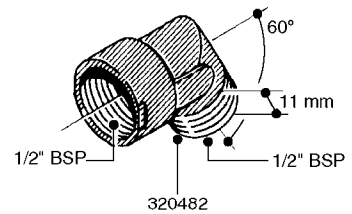

L0040

FITTINGS - NIPPLES & ELBOWS
L0040-HIN, 01:01:16

Page 1
Date 16.03.2016 14:12

parts-n°	order qty	description
10530803	1	FITT.PO.SE 2.00X2.00 45 DEG.
320191	1	FITT.DK ELB 3/8' BSP 45 DEGREE
320482	1	FITT.DK ELB. 1/2" BSP 60 DEG.
320596	1	FITT.DK ELB 3/8'-1/2'BSP 45DEG
320607	1	FITT.DK HN 3/8M X 3/8F BSP LNG
320633	1	FITT.DK HN 3/8"M X 3/8"F BSP
321451	1	FITT.DK ELB.1-1/2 X1-1/4 80DEG
321532	1	FITT.DK REDUC 3/4' X 1/2' BSP
390233	1	FITT.DK REDUC 1-1/2" X 1" BSP