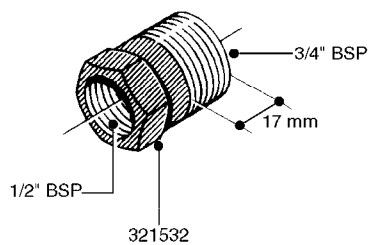

L0020

FITTINGS-T-PIECES, CAPS & ELBOWS
L0020-HIN, 01:01:16

Page 1
Date 16.03.2016 14:12

parts-n°	order qty	description
10053603	1	FITT. CAPNUT 2"BSP 5601
10194303	1	CAP BLANK 1 1/2 MCPHEE 210060
320047	1	FITT.DK CAPNUT 1/2" BSP
320106	1	FITT.DK CAPNUT 1" BSP
320272	1	FITT.DK CAPNUT 3/8" BSP
320316	1	FITT.DK TEE 3/4" X3/4" X1"BSP
320331	1	FITT.DK TEE 1" - 1" - 3/4" BSP
320342	1	FITT.DK EL 3/4"M X 1"F BSP
320563	1	FITT.DK 3 WAY 1/2" 110 DEG.
320677	1	NO LONGER AVAILABLE
320961	1	FITT.DK CAPNUT 1-1/2" BSP
321053	1	FITT.DK TEE 1/2 X1/2 X1/2" BSP
322072	1	FITT.DK TEE 3/8'X3/8'X3/8' BSP
322095	1	FITT.DK TEE 1-1/2 X1-1/4 X3/4" BSP
322138	1	FITT.DK ELB 1"M X 1"F BSP
330013	1	O-RING D15/D10X2.5 F.3/8"NUT
330212	1	O-RING D19/D14X2.4 F.1/2"NUT
330326	1	O-RING D30/D24X2 F.1"NUT
331273	1	O-RING D44/D38X2 F.1-1/2"

L0030

FITTINGS - HEXAGON NIPPLES
L0030-HIN, 01:01:16

Page 1
Date 16.03.2016 14:12

parts-n°	order qty	description
10015303	1	FITT.PO.HN 1.00X1.00 M1000
10425003	1	FITT.PO.HN 1.25X1.00 MCPHEE
320132	1	FITT.DK HN 1" BSP
320176	1	FITT.DK HN 3/8"X1/2" BSP
320445	1	FITT.DK HN 1/4"X3/8" BSP
320655	1	FITT.DK HN 1/2"-1/2" BSP
320692	1	FITT.DK HN 3/8'BSPX1/4'NPT
320703	1	FITT.DK HN 3/8BSP X1/2 &1/4NPT
320725	1	FITT.DK NIPPLE 3/8"-3/8" BSP
320902	1	FITT.DK HN 3/8'X 1/4' BSP
390232	1	FITT.DK HN 1-1/2' X 1-1/4' BSP
390276	1	FITT.DK HN 1'BSP