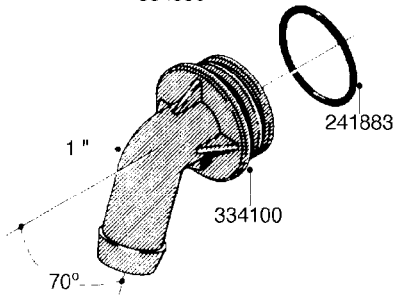

L0080

FITTINGS - S-53
L0080-HIN, 01:01:16

Page 1

Date 16.03.2016 14:12

parts-n°	order qty	description
145995	1	FITT.DK S-53 FORK
242353	1	O-RING D44.2X3.0 VITON F.S-67
242354	1	O-RING D32.2X3.0 VITON F.S-53
322103	1	FITT.DK S-53 BULKHEAD
322107	1	FITT.DK S-53 BULKHEAD NUT
322110	1	FITT.DK S-53 ELB. 1/2" BSP
322352	1	FITT.DK S-53 TEE
334227	1	FITT.DK S-53 STR.1/2'
334229	1	FITT.DK S-53 STR.3/4"
334230	1	FITT.DK S-53 STR.1"
334239	1	FITT.DK S-53 ELB.1/2"
334241	1	FITT.DK S-53 ELB.3/4"
334242	1	FITT.DK S-53 ELB.1"
334249	1	FITT.DK S-53 PLUG
334260	1	GASKET F. S-53 BULKHEAD
334564	1	FITT.DK S-67 TO S-53 ADAPTER
391100	1	FITT.DK S-53THREAD INS.1/2"BSP
726463	1	FITT.DK S53 BULKHEAD W/GASKET
726552	1	FIT.DK S-53X90 1/2" BSP,O-RING
726556	1	FITT.DK S-53 HB 1/2" W/O-RING
726558	1	FITT.DK S53 STR. 3/4" W.ORING
726559	1	FITT DK. S-53 HB 1" W/O-RING
726568	1	FITT.DK.S-53 HB 1/2"90 W/ORING
726570	1	FITT.DK S-53 ELB.3/4" W.ORING
726571	1	FITT.DK S-53 ELB.1", W ORING
726578	1	FITT.DK S53 PLUG WITH O-RING
728561	1	FITT.DK. S67M - S53F REDUCER