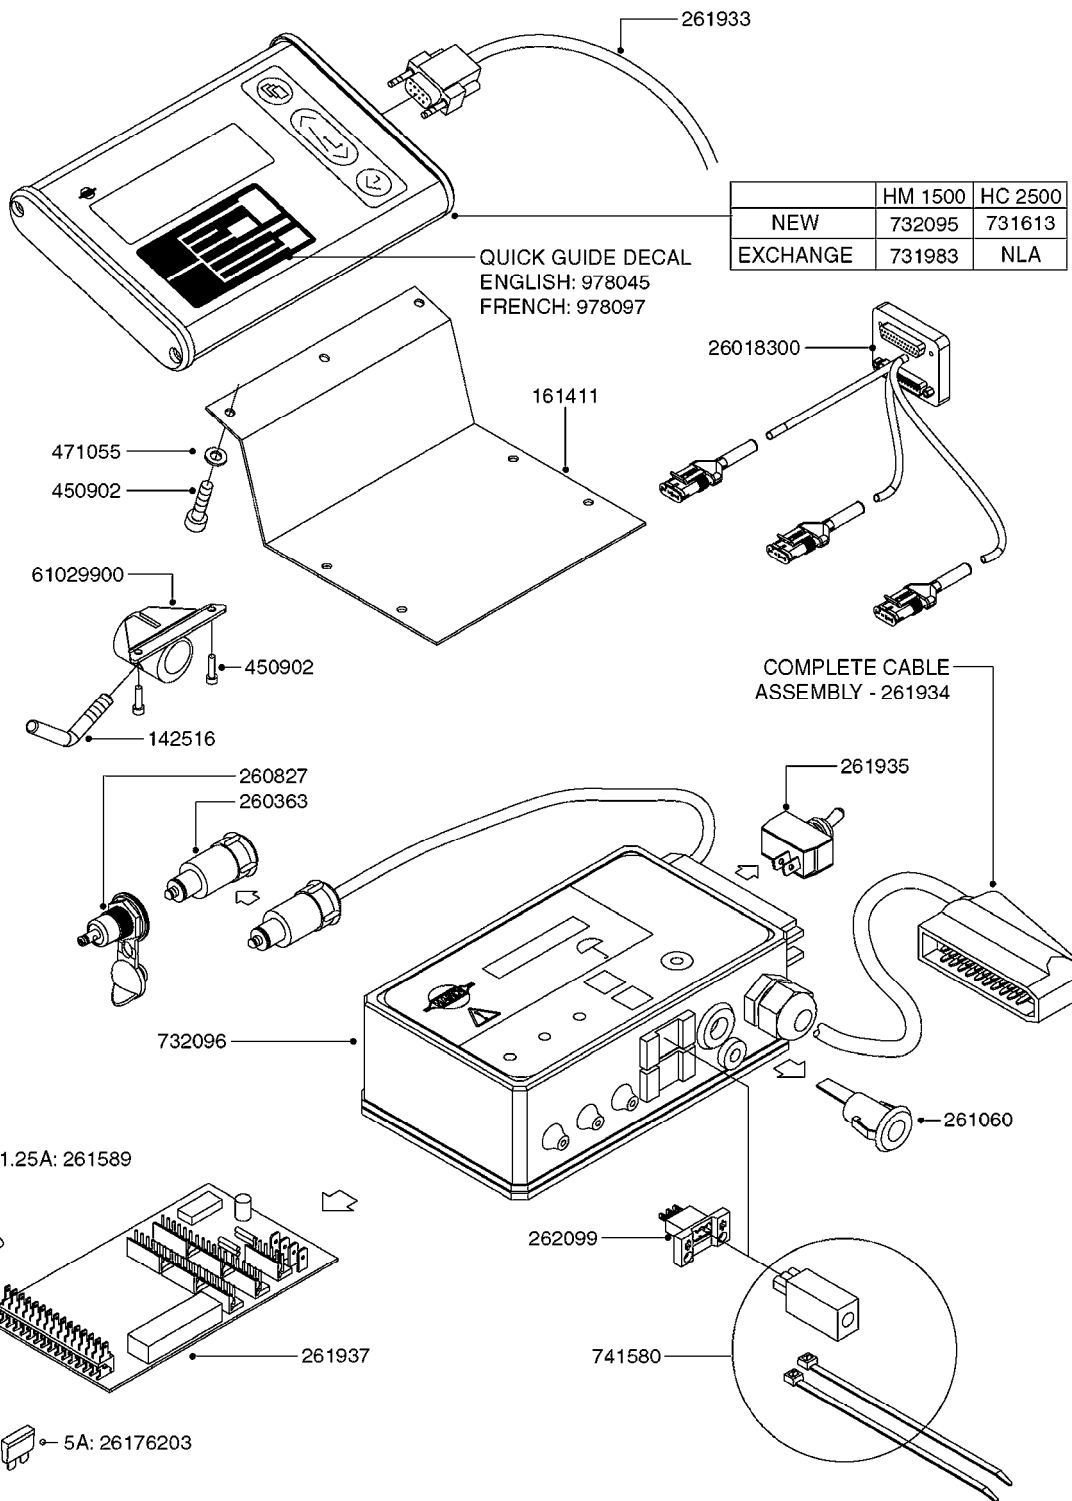

EZ-GUIDE 250 LIGHTBAR
M0080-HIN, 01:01:16

Page 1

Date 16.03.2016 14:12

Pos.	parts-n°	order qty	description
1	26007603	1	CABLE, ANTENNA, EZGUIDEPLUS
2	26015603	1	ANTENNA AG15 L1,EZ GDE 500/250
3	26016103	1	EZ-GUIDE 500 CABLE UNTERM.FUSE
4	26016203	1	EZ-GUIDE 500 POWER CONN.CABLE
5	26017303	1	EZ-GUIDE 250 ALL PORT CABLE
6	26017703	1	EZ-GUIDE 250 POWER CABLE
7	26017803	1	EZ-GUIDE 250 LIGHTBAR DISPLAY
8	26017903	1	EZ-GUIDE 250 PATCH ANTENNA
9	28048203	1	EZ-GUIDE 500 MOUNT F.AG15 ANT.
10	28048303	1	EZ-GUIDE 250/500 RAM MNT.1.5"
11	67217403	1	EZ-GUIDE 250 QUICK REF.CARD
12	84210603	1	EZ GUIDE 250 LIGHTBAR