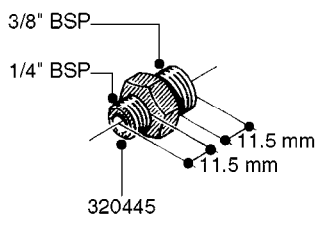

L0030

FITTINGS - HEXAGON NIPPLES
L0030-HIN, 01:01:16

Page 1
Date 16.03.2016 14:12

parts-n°	order qty	description
10015303	1	FITT.PO.HN 1.00X1.00 M1000
10425003	1	FITT.PO.HN 1.25X1.00 MCPHEE
320132	1	FITT.DK HN 1" BSP
320176	1	FITT.DK HN 3/8"X1/2" BSP
320445	1	FITT.DK HN 1/4"X3/8" BSP
320655	1	FITT.DK HN 1/2"-1/2" BSP
320692	1	FITT.DK HN 3/8'BSPX1/4'NPT
320703	1	FITT.DK HN 3/8BSP X1/2 &1/4NPT
320725	1	FITT.DK NIPPLE 3/8"-3/8" BSP
320902	1	FITT.DK HN 3/8'X 1/4' BSP
390232	1	FITT.DK HN 1-1/2' X 1-1/4' BSP
390276	1	FITT.DK HN 1'BSP