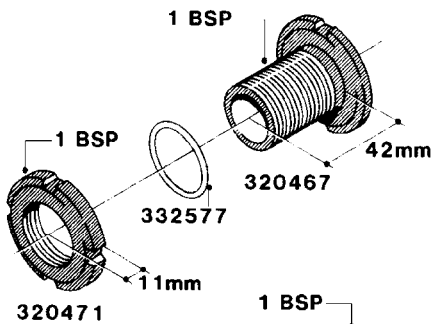

L0030

FITTINGS - HEXAGON NIPPLES
L0030-HIN, 01:01:16

Page 1
Date 16.03.2016 14:12

parts-n°	order qty	description
10015303	1	FITT.PO.HN 1.00X1.00 M1000
10425003	1	FITT.PO.HN 1.25X1.00 MCPHEE
320132	1	FITT.DK HN 1" BSP
320176	1	FITT.DK HN 3/8"X1/2" BSP
320445	1	FITT.DK HN 1/4"X3/8" BSP
320655	1	FITT.DK HN 1/2"-1/2" BSP
320692	1	FITT.DK HN 3/8'BSPX1/4'NPT
320703	1	FITT.DK HN 3/8BSP X1/2 &1/4NPT
320725	1	FITT.DK NIPPLE 3/8"-3/8" BSP
320902	1	FITT.DK HN 3/8'X 1/4' BSP
390232	1	FITT.DK HN 1-1/2' X 1-1/4' BSP
390276	1	FITT.DK HN 1'BSP

L0040

FITTINGS - NIPPLES & ELBOWS
L0040-HIN, 01:01:16

Page 1
Date 16.03.2016 14:12

parts-n°	order qty	description
10530803	1	FITT.PO.SE 2.00X2.00 45 DEG.
320191	1	FITT.DK ELB 3/8' BSP 45 DEGREE
320482	1	FITT.DK ELB. 1/2" BSP 60 DEG.
320596	1	FITT.DK ELB 3/8'-1/2'BSP 45DEG
320607	1	FITT.DK HN 3/8M X 3/8F BSP LNG
320633	1	FITT.DK HN 3/8"M X 3/8"F BSP
321451	1	FITT.DK ELB.1-1/2 X1-1/4 80DEG
321532	1	FITT.DK REDUC 3/4' X 1/2' BSP
390233	1	FITT.DK REDUC 1-1/2" X 1" BSP

L0050

parts-n°	order qty	description
242594	1	O-RING D14 X 1.78 SCH.70-EPDM
320294	1	FITT.DK TEE 3/8X3/8HB X1/2"BSP
320305	1	FITT.DK HB 3/4'- 3/4' BSP
320386	1	FITT.DK TEE 3/8X3/8HB X3/8"BSP
320397	1	FITT.DK ELB 3/8"HB X 3/8" BSP
320401	1	FITT.DK TEE 1/2X1/2HB X1/2"BSP
320412	1	FITT.DK TEE 1/2X1/2HB X3/8'BSP
320423	1	FITT.DK ELB 1/2'HB X 3/8' BSP
320891	1	FITT.DK HB 3/8'- 3/8' BSP
320972	1	FITT.DK HB 5/16'- 1/4' BSP
322046	1	FITT.DK TEE 1/2X1/2HB X3/4'BSP
322048	1	FITT.DK TEE 3/4X3/4HB X3/4'BSP
330595	1	O-RING D24.6/D20X2.1 -3/4"
333137	1	FITT.DK CONN.1/2" F.NOZZ. DOUB
333141	1	FITT.DK CONN.1/2" F.NOZZ.SING
334041	1	FITT.DK CONN.3/4' F.NOZZ. SING
334042	1	FITT.DK CONN.3/4' F.NOZZ. DOUB
334195	1	FITT.DK ELB. 3/4"HB X 3/4"HB
10012103	1	FITT.PO.HB 1.25X1.50 IMB1012
10014003	1	FITT.PO.HB 1.25X1.25 IMB1010
10036903	1	FITT.PO.HB 1.50X1.50 IMB1212
28019303	1	FITTING HB ELB 3/4NPT-3/4HOSE
61016500	1	HOSE TAIL 3/4" 90°+RG CAP 3/4"
72026700	1	NOZZLE TUBE ADAPTER W/O-RING