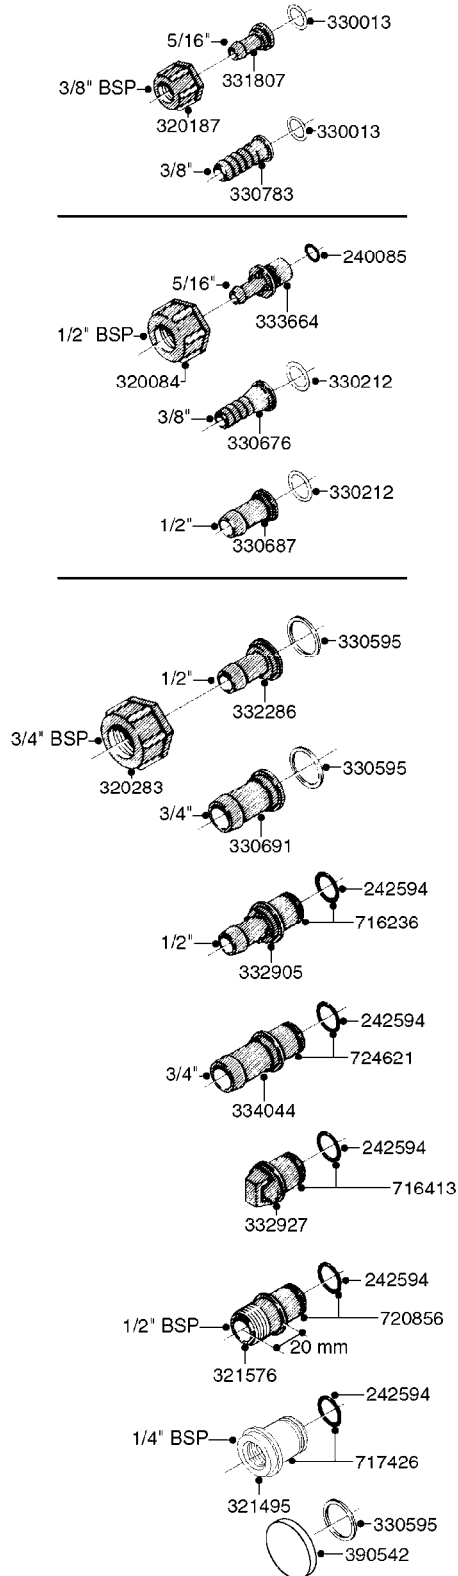

L0010

parts-n°	order qty	description
240085	1	O-RING D13,1/8,3X02,4 NITRIL
241441	1	O-RING D29.3X3
242594	1	O-RING D14 X 1.78 SCH.70-EPDM
320084	1	FITT.DK NUT 1/2" BSP
320095	1	FITT.DK NUT 1" BSP
320117	1	FITT.DK CONN.1/2"BSP F. 1" CAP
320187	1	FITT.DK CAP 3/8" BSP BLACK
320283	1	FITT.DK NUT 3/4"BSP
320821	1	FITT.DK NUT 1-1/2" BSP
321495	1	FITT.DK REDUC 1/4'BSP F.3/4'NT
321576	1	FITT.DK CONN 1/2"BSP F.3/4"NUT
330013	1	O-RING D15/D10X2.5 F.3/8"NUT
330212	1	O-RING D19/D14X2.4 F.1/2"NUT
330326	1	O-RING D30/D24X2 F.1"NUT
330341	1	FITT.DK HB 1" F. 1" NUT
330595	1	O-RING D24.6/D20X2.1 -3/4"
330665	1	3/4' HOSE TAIL F/1' CAP
330676	1	FITT.DK HB 3/8" F. 1/2" NUT
330687	1	FITT.DK HB 1/2" F. 1/2" NUT
330691	1	FITT.DK HB 3/4'F.3/4' NUT
330783	1	FITT.DK HB 3/8" F.3/8" NUT
331262	1	FITT.DK HB 1-1/2" F. 1-1/2"NUT
331273	1	O-RING D44/D38X2 F.1-1/2"
331446	1	FITT.DK HB 1" F.1-1/2" NUT
331807	1	FITT.DK HB 5/16" F.3/8" NUT
332286	1	FITT.DK HB 1/2" F. 3/4" NUT
332905	1	FITT.DK HB 1/2" F. 3/4" CAP
332927	1	PLUG F. NOZZLE TUBE 3/4'
333292	1	FITT.DK HB 1"O'RING F.1-1/2"
333664	1	FITT.DK HB 5/16' F. 1/2' NUT
334044	1	FITT.DK HB 3/4' F. 3/4' CAP
334059	1	FITT.DK EL 1" 110 DEG.F.1-1/2"
334123	1	FITT.DK HB 1-1/4"O-RNG F.1-1/2"
334150	1	FITT.DK HB 1-1/4" 110 F.1-1/2"
390542	1	PLUG WASHER FOR 3/4'CAP NUT
716236	1	FITT.DK HB 1/2" ASSY. F. 3/4"
716413	1	FITT.DK PLUG ASSY. F.NOZ TUBE
717426	1	FITT.DK REDUC 1/4"BSP F.3/4"N
720856	1	FITT.DK 1/2'BSP ASSY.F.3/4'NUT
724621	1	FITT.DK HB 3/4"ASSY F.3/4" NUT