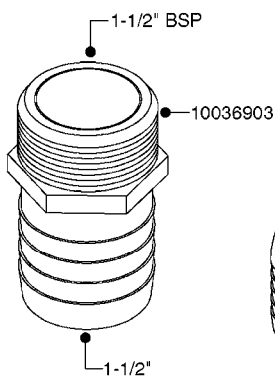

FITTINGS - HEXAGON NIPPLES
L0030-HIN, 01:01:16

Page 0
Date 12.08.2020 8:38

L0030

FITTINGS - HEXAGON NIPPLES
L0030-HIN, 01:01:16

Page 1
Date 12.08.2020 8:38

parts-n°	order qty	description
10015303	1	FITT.PO.HN 1.00X1.00 M1000
10425003	1	FITT.PO.HN 1.25X1.00 MCPHEE
320132	1	FITT.DK HN 1" BSP
320176	1	FITT.DK HN 3/8"X1/2" BSP
320445	1	FITT.DK HN 1/4"X3/8" BSP
320655	1	FITT.DK HN 1/2"-1/2" BSP
320692	1	FITT.DK HN 3/8'BSPX1/4'NPT
320703	1	FITT.DK HN 3/8BSP X1/2 &1/4NPT
320725	1	FITT.DK NIPPLE 3/8"-3/8" BSP
320902	1	FITT.DK HN 3/8'X 1/4' BSP
390232	1	FITT.DK HN 1-1/2' X 1-1/4' BSP
390276	1	FITT.DK HN 1'BSP

L0040

FITTINGS - NIPPLES & ELBOWS
L0040-HIN, 01:01:16

Page 1

Date 12.08.2020 8:38

parts-n°	order qty	description
10530803	1	FITT.PO.SE 2.00X2.00 45 DEG.
320191	1	FITT.DK ELB 3/8' BSP 45 DEGREE
320482	1	FITT.DK ELB. 1/2" BSP 60 DEG.
320596	1	FITT.DK ELB 3/8'-1/2'BSP 45DEG
320607	1	FITT.DK HN 3/8M X 3/8F BSP LNG
320633	1	FITT.DK HN 3/8"M X 3/8"F BSP
321451	1	FITT.DK ELB.1-1/2 X1-1/4 80DEG
321532	1	FITT.DK REDUC 3/4' X 1/2' BSP
390233	1	FITT.DK REDUC 1-1/2" X 1" BSP