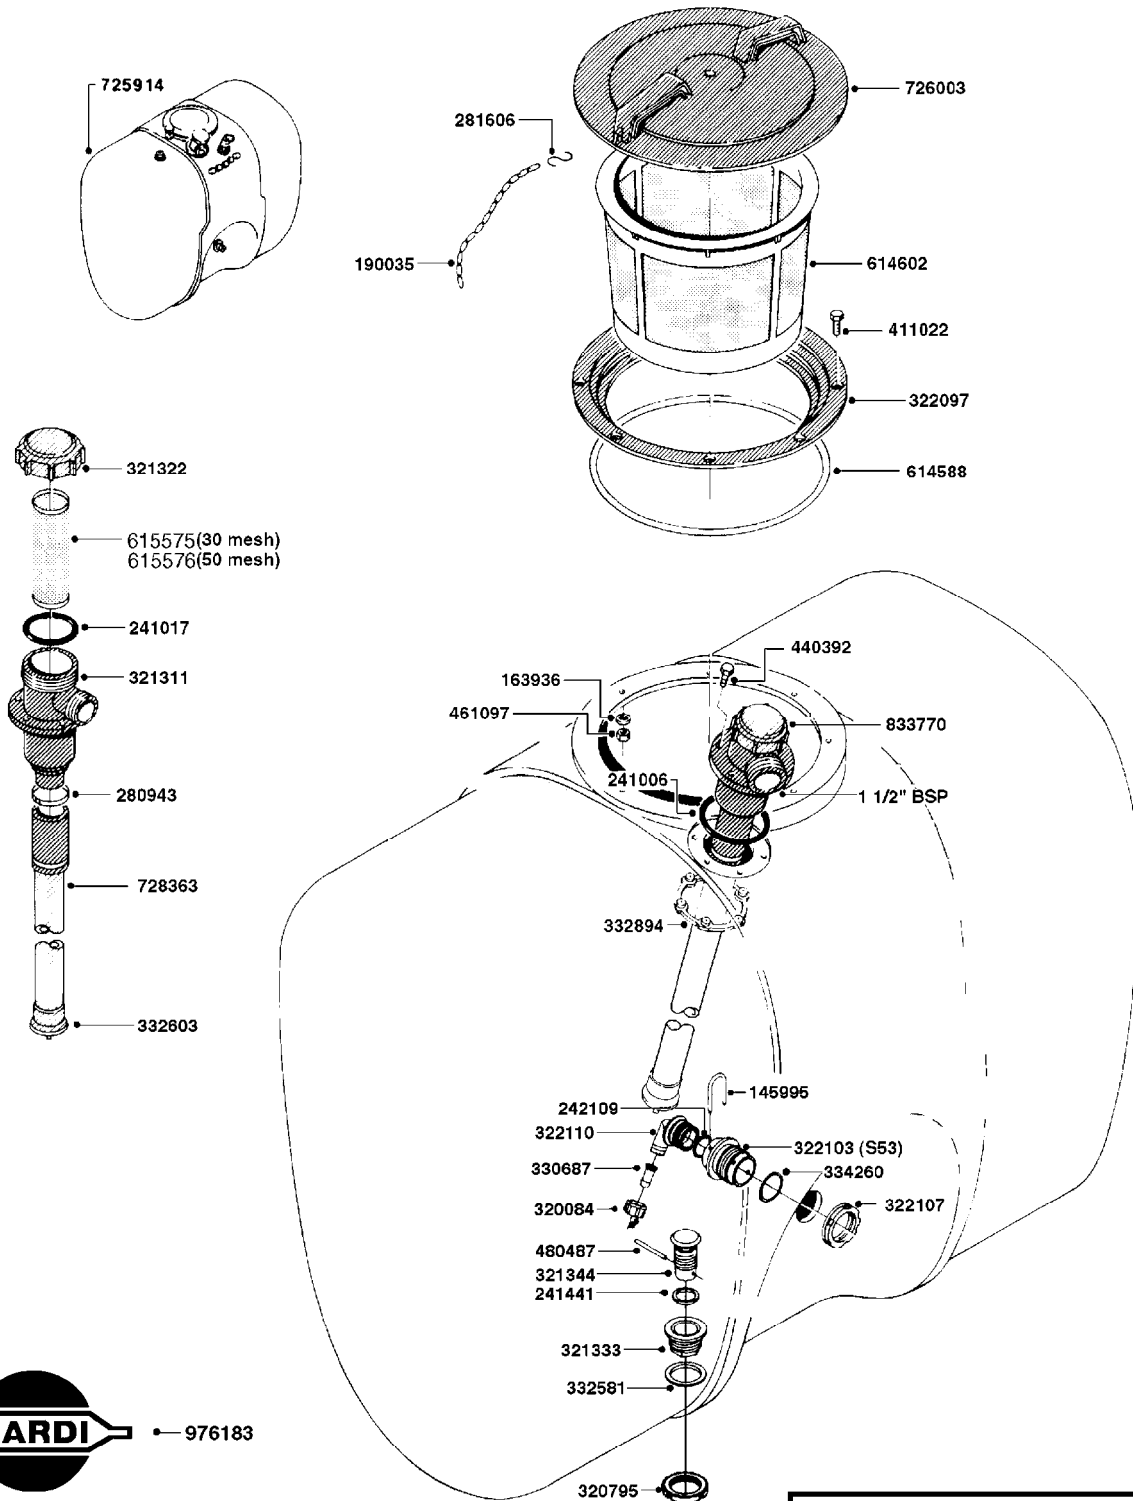

BLANK TUBES:
614647 - 23-3/4"
614648 - 43-1/4"
614649 - 63"
614650 - 82-1/2"

D1110

NOZZLE TUBES & HOLDER-PLASTIC
D1110-HIN, 08:04:19

Page 1

Date 12.08.2020 8:37

parts-n°	order qty	description
321484	1	BUSHING THREADED F.NOZZ.TUBE
322114	1	NUT PLASTIC F.NOZZ.H
322116	1	BOLT PLASTIC F.NOZZ.H.
334874	1	NOZZLE HOLDER - TOP HALF
612872	1	NOZZLE TUBE 2 HOLE L-24"/50CM
612883	1	NOZZLE TUBE 3 HOLE L-44"/50CM
612894	1	NOZZLE TUBE 4 HOLE L-64"/50CM
612905	1	NOZZLE TUBE 5 HOLE L-83.5"/50C
613767	1	NOZZLE TUBE 1 HOLE L-13.875"
614610	1	NOZZLE TUBE 2 HOLE L-24"/SP20"
614611	1	NOZZLE TUBE 3 HOLE L-44"/SP20"
614612	1	NOZZLE TUBE 4 HOLE L-64"/SP20"
614613	1	NOZZLE TUBE 5 HOLE L-83.5"/20"
614638	1	NOZZLE TUBE 1 HOLE L-4.125"
614647	1	NOZZLE TUBE L=600mm NO HOLES
614648	1	NOZZLE TUBE L=1100mm NO HOLES
614649	1	NOZZLE TUBE L=1600mm NO HOLES
614650	1	NOZZLE TUBE L=2100mm NO HOLES
16110803	1	NOZZLE BRACKET VAR SPACINGS
33487300	1	NOZZLE HOLDER - BOTTOM HALF
74008203	1	CLAMP & INSULATOR 100X60 (QTY.10)
74008303	1	CLAMP & INSULATOR 80X60 MM (QTY.10)
74008403	1	CLAMP & INSULATOR 80X60 MM (QTY.5)
74008503	1	CLAMP & INSULATOR 50X50 MM (QTY.10)
74008603	1	CLAMP & INSULATOR 50X50 MM (QTY.5)
74008703	1	CLAMP & INSULATOR 30X50 MM (QTY.10)
74008803	1	CLAMP & INSULATOR 30X50 MM (QTY.5)
74008903	1	NOZZLE HOLDER COMPLETE (QTY.10)
74009003	1	NOZZLE HOLDER COMPLETE (QTY.5)