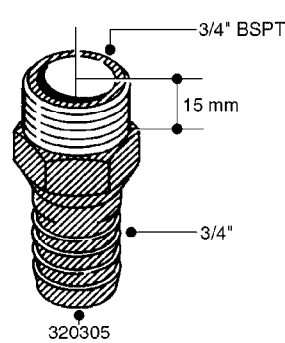

FITTINGS - HEXAGON NIPPLES
L0030-HIN, 01:01:16

Page 0
Date 12.08.2020 8:38

L0030

FITTINGS - HEXAGON NIPPLES
L0030-HIN, 01:01:16

Page 1
Date 12.08.2020 8:38

parts-n°	order qty	description
10015303	1	FITT.PO.HN 1.00X1.00 M1000
10425003	1	FITT.PO.HN 1.25X1.00 MCPHEE
320132	1	FITT.DK HN 1" BSP
320176	1	FITT.DK HN 3/8"X1/2" BSP
320445	1	FITT.DK HN 1/4"X3/8" BSP
320655	1	FITT.DK HN 1/2"-1/2" BSP
320692	1	FITT.DK HN 3/8'BSPX1/4'NPT
320703	1	FITT.DK HN 3/8BSP X1/2 &1/4NPT
320725	1	FITT.DK NIPPLE 3/8"-3/8" BSP
320902	1	FITT.DK HN 3/8'X 1/4' BSP
390232	1	FITT.DK HN 1-1/2' X 1-1/4' BSP
390276	1	FITT.DK HN 1'BSP

L0040

FITTINGS - NIPPLES & ELBOWS
L0040-HIN, 01:01:16

Page 1

Date 12.08.2020 8:38

parts-n°	order qty	description
10530803	1	FITT.PO.SE 2.00X2.00 45 DEG.
320191	1	FITT.DK ELB 3/8' BSP 45 DEGREE
320482	1	FITT.DK ELB. 1/2" BSP 60 DEG.
320596	1	FITT.DK ELB 3/8'-1/2'BSP 45DEG
320607	1	FITT.DK HN 3/8M X 3/8F BSP LNG
320633	1	FITT.DK HN 3/8"M X 3/8"F BSP
321451	1	FITT.DK ELB.1-1/2 X1-1/4 80DEG
321532	1	FITT.DK REDUC 3/4' X 1/2' BSP
390233	1	FITT.DK REDUC 1-1/2" X 1" BSP