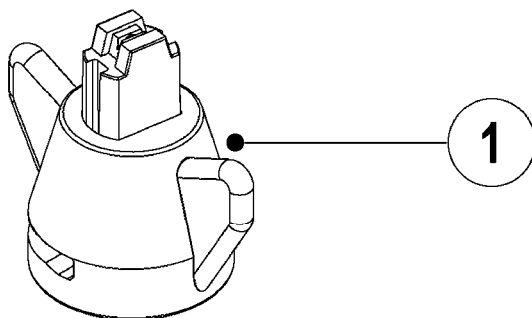

BOOM-NOZZLES MINIDRIFT
D1050-HIN, 01:01:16

Page 0

Date 12.08.2020 8:37

D1050