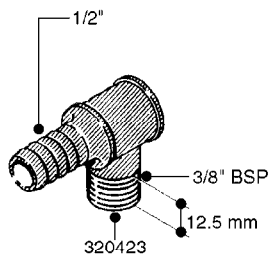

FITTINGS - HEXAGON NIPPLES
L0030-HIN, 01:01:16

Page 0
Date 12.08.2020 8:38

L0030

FITTINGS - HEXAGON NIPPLES
L0030-HIN, 01:01:16

Page 1
Date 12.08.2020 8:38

parts-n°	order qty	description
10015303	1	FITT.PO.HN 1.00X1.00 M1000
10425003	1	FITT.PO.HN 1.25X1.00 MCPHEE
320132	1	FITT.DK HN 1" BSP
320176	1	FITT.DK HN 3/8"X1/2" BSP
320445	1	FITT.DK HN 1/4"X3/8" BSP
320655	1	FITT.DK HN 1/2"-1/2" BSP
320692	1	FITT.DK HN 3/8'BSPX1/4'NPT
320703	1	FITT.DK HN 3/8BSP X1/2 &1/4NPT
320725	1	FITT.DK NIPPLE 3/8"-3/8" BSP
320902	1	FITT.DK HN 3/8'X 1/4' BSP
390232	1	FITT.DK HN 1-1/2' X 1-1/4' BSP
390276	1	FITT.DK HN 1'BSP

L0040

FITTINGS - NIPPLES & ELBOWS
L0040-HIN, 01:01:16

Page 1

Date 12.08.2020 8:38

parts-n°	order qty	description
10530803	1	FITT.PO.SE 2.00X2.00 45 DEG.
320191	1	FITT.DK ELB 3/8' BSP 45 DEGREE
320482	1	FITT.DK ELB. 1/2" BSP 60 DEG.
320596	1	FITT.DK ELB 3/8'-1/2'BSP 45DEG
320607	1	FITT.DK HN 3/8M X 3/8F BSP LNG
320633	1	FITT.DK HN 3/8"M X 3/8"F BSP
321451	1	FITT.DK ELB.1-1/2 X1-1/4 80DEG
321532	1	FITT.DK REDUC 3/4' X 1/2' BSP
390233	1	FITT.DK REDUC 1-1/2" X 1" BSP