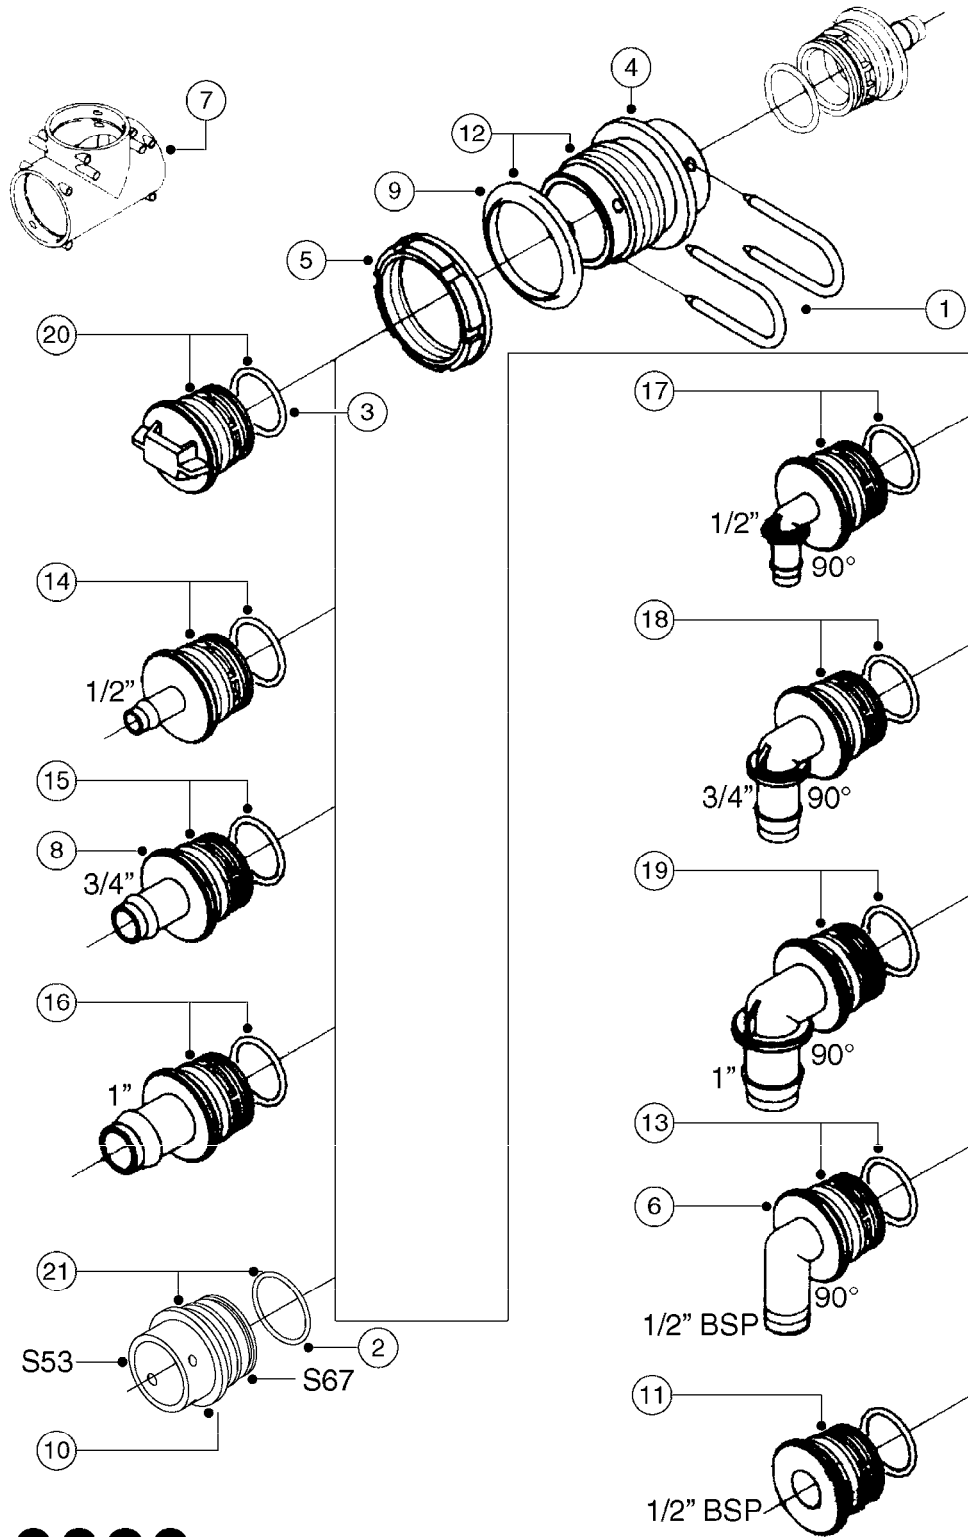

L0050

parts-n°	order qty	description
242594	1	O-RING D14 X 1.78 SCH.70-EPDM
320294	1	FITT.DK TEE 3/8X3/8HB X1/2"BSP
320305	1	FITT.DK HB 3/4'- 3/4' BSP
320386	1	FITT.DK TEE 3/8X3/8HB X3/8"BSP
320397	1	FITT.DK ELB 3/8"HB X 3/8" BSP
320401	1	FITT.DK TEE 1/2X1/2HB X1/2"BSP
320412	1	FITT.DK TEE 1/2X1/2HB X3/8'BSP
320423	1	FITT.DK ELB 1/2'HB X 3/8' BSP
320891	1	FITT.DK HB 3/8'- 3/8' BSP
320972	1	FITT.DK HB 5/16'- 1/4' BSP
322046	1	FITT.DK TEE 1/2X1/2HB X3/4'BSP
322048	1	FITT.DK TEE 3/4X3/4HB X3/4'BSP
330595	1	O-RING D24.6/D20X2.1 -3/4"
333137	1	FITT.DK CONN.1/2" F.NOZZ. DOUB
333141	1	FITT.DK CONN.1/2" F.NOZZ.SING
334041	1	FITT.DK CONN.3/4' F.NOZZ. SING
334042	1	FITT.DK CONN.3/4' F.NOZZ. DOUB
334195	1	FITT.DK ELB. 3/4"HB X 3/4"HB
10012103	1	FITT.PO.HB 1.25X1.50 IMB1012
10014003	1	FITT.PO.HB 1.25X1.25 IMB1010
10036903	1	FITT.PO.HB 1.50X1.50 IMB1212
28019303	1	FITTING HB ELB 3/4NPT-3/4HOSE
61016500	1	HOSE TAIL 3/4" 90°+RG CAP 3/4"
72026700	1	NOZZLE TUBE ADAPTER W/O-RING

L0060

FITTINGS - BULKHEAD
L0060-HIN, 01:01:16

Page 1

Date 12.08.2020 8:38

parts-n°	order qty	description
141046	1	NUT 3/8" BSP
141341	1	NUT 1/4' BSP
240284	1	O-RING D82,5/75 X 3,5
320456	1	FITT.DK BULKHEAD 1"BSP DOUBLE
320467	1	FITT.DK BULKHEAD 1"BSP SINGLE
320471	1	FITT.DK NUT 1" BSP JAMB
320541	1	FITT.DK BULKHEAD 2-1/2'BSP SIN
320552	1	FITT.DK NUT 2-1/2' BSP JAMB
320644	1	FITT.DK ELB.3/4"HB X 1" BSP
320784	1	FITT.DK CAP 1-1/2" BSP
320795	1	FITT.DK NUT 1-1/2" BSP JAMB
320935	1	FITT.DK BULKHEAD 1/4' BSP SING
320946	1	FITT.DK BULKHEAD 3/8' BSP SING
321296	1	FITT.DK BULKHEAD 1/2" BSP SING
321307	1	FITT.DK NUT 1/2" BSP JAMB
321333	1	FITT.DK BULK 1-1/2" X 1"F BSP
330061	1	O-RING D16/D11X2,5
330072	1	O-RING D53.5/D45.5X4
330212	1	O-RING D19/D14X2.4 F.1/2"NUT
332577	1	O-RING D38/D30X4 F.1" PUR.
332592	1	O-RING D26/D20X3