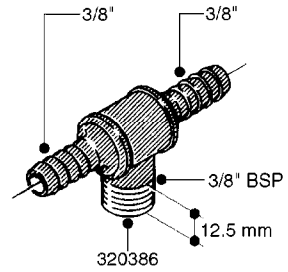

FITTINGS - HEXAGON NIPPLES
L0030-HIN, 01:01:16

Page 0
Date 12.08.2020 8:38

L0030

FITTINGS - HEXAGON NIPPLES
L0030-HIN, 01:01:16

Page 1
Date 12.08.2020 8:38

parts-n°	order qty	description
10015303	1	FITT.PO.HN 1.00X1.00 M1000
10425003	1	FITT.PO.HN 1.25X1.00 MCPHEE
320132	1	FITT.DK HN 1" BSP
320176	1	FITT.DK HN 3/8"X1/2" BSP
320445	1	FITT.DK HN 1/4"X3/8" BSP
320655	1	FITT.DK HN 1/2"-1/2" BSP
320692	1	FITT.DK HN 3/8'BSPX1/4'NPT
320703	1	FITT.DK HN 3/8BSP X1/2 &1/4NPT
320725	1	FITT.DK NIPPLE 3/8"-3/8" BSP
320902	1	FITT.DK HN 3/8'X 1/4' BSP
390232	1	FITT.DK HN 1-1/2' X 1-1/4' BSP
390276	1	FITT.DK HN 1'BSP

L0040

FITTINGS - NIPPLES & ELBOWS
L0040-HIN, 01:01:16

Page 1

Date 12.08.2020 8:38

parts-n°	order qty	description
10530803	1	FITT.PO.SE 2.00X2.00 45 DEG.
320191	1	FITT.DK ELB 3/8' BSP 45 DEGREE
320482	1	FITT.DK ELB. 1/2" BSP 60 DEG.
320596	1	FITT.DK ELB 3/8'-1/2'BSP 45DEG
320607	1	FITT.DK HN 3/8M X 3/8F BSP LNG
320633	1	FITT.DK HN 3/8"M X 3/8"F BSP
321451	1	FITT.DK ELB.1-1/2 X1-1/4 80DEG
321532	1	FITT.DK REDUC 3/4' X 1/2' BSP
390233	1	FITT.DK REDUC 1-1/2" X 1" BSP