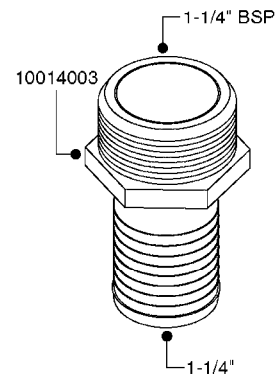

FITTINGS - HEXAGON NIPPLES
L0030-HIN, 01:01:16

Page 0
Date 12.08.2020 8:38

L0030

FITTINGS - HEXAGON NIPPLES
L0030-HIN, 01:01:16

Page 1
Date 12.08.2020 8:38

parts-n°	order qty	description
10015303	1	FITT.PO.HN 1.00X1.00 M1000
10425003	1	FITT.PO.HN 1.25X1.00 MCPHEE
320132	1	FITT.DK HN 1" BSP
320176	1	FITT.DK HN 3/8"X1/2" BSP
320445	1	FITT.DK HN 1/4"X3/8" BSP
320655	1	FITT.DK HN 1/2"-1/2" BSP
320692	1	FITT.DK HN 3/8'BSPX1/4'NPT
320703	1	FITT.DK HN 3/8BSP X1/2 &1/4NPT
320725	1	FITT.DK NIPPLE 3/8"-3/8" BSP
320902	1	FITT.DK HN 3/8'X 1/4' BSP
390232	1	FITT.DK HN 1-1/2' X 1-1/4' BSP
390276	1	FITT.DK HN 1'BSP

L0040

FITTINGS - NIPPLES & ELBOWS
L0040-HIN, 01:01:16

Page 1

Date 12.08.2020 8:38

parts-n°	order qty	description
10530803	1	FITT.PO.SE 2.00X2.00 45 DEG.
320191	1	FITT.DK ELB 3/8' BSP 45 DEGREE
320482	1	FITT.DK ELB. 1/2" BSP 60 DEG.
320596	1	FITT.DK ELB 3/8'-1/2'BSP 45DEG
320607	1	FITT.DK HN 3/8M X 3/8F BSP LNG
320633	1	FITT.DK HN 3/8"M X 3/8"F BSP
321451	1	FITT.DK ELB.1-1/2 X1-1/4 80DEG
321532	1	FITT.DK REDUC 3/4' X 1/2' BSP
390233	1	FITT.DK REDUC 1-1/2" X 1" BSP