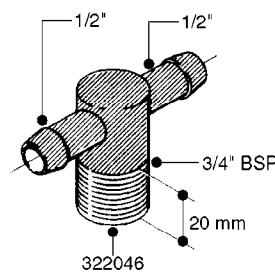

FITTINGS - HEXAGON NIPPLES
L0030-HIN, 01:01:16

Page 0
Date 12.08.2020 8:38

L0030

FITTINGS - HEXAGON NIPPLES
L0030-HIN, 01:01:16

Page 1
Date 12.08.2020 8:38

parts-n°	order qty	description
10015303	1	FITT.PO.HN 1.00X1.00 M1000
10425003	1	FITT.PO.HN 1.25X1.00 MCPHEE
320132	1	FITT.DK HN 1" BSP
320176	1	FITT.DK HN 3/8"X1/2" BSP
320445	1	FITT.DK HN 1/4"X3/8" BSP
320655	1	FITT.DK HN 1/2"-1/2" BSP
320692	1	FITT.DK HN 3/8'BSPX1/4'NPT
320703	1	FITT.DK HN 3/8BSP X1/2 &1/4NPT
320725	1	FITT.DK NIPPLE 3/8"-3/8" BSP
320902	1	FITT.DK HN 3/8'X 1/4' BSP
390232	1	FITT.DK HN 1-1/2' X 1-1/4' BSP
390276	1	FITT.DK HN 1'BSP

L0040

FITTINGS - NIPPLES & ELBOWS
L0040-HIN, 01:01:16

Page 1

Date 12.08.2020 8:38

parts-n°	order qty	description
10530803	1	FITT.PO.SE 2.00X2.00 45 DEG.
320191	1	FITT.DK ELB 3/8' BSP 45 DEGREE
320482	1	FITT.DK ELB. 1/2" BSP 60 DEG.
320596	1	FITT.DK ELB 3/8'-1/2'BSP 45DEG
320607	1	FITT.DK HN 3/8M X 3/8F BSP LNG
320633	1	FITT.DK HN 3/8"M X 3/8"F BSP
321451	1	FITT.DK ELB.1-1/2 X1-1/4 80DEG
321532	1	FITT.DK REDUC 3/4' X 1/2' BSP
390233	1	FITT.DK REDUC 1-1/2" X 1" BSP