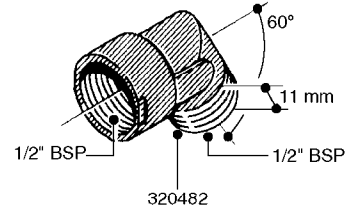

FITTINGS - HEXAGON NIPPLES
L0030-HIN, 01:01:16

Page 0
Date 12.08.2020 8:38

L0030

FITTINGS - HEXAGON NIPPLES
L0030-HIN, 01:01:16

Page 1
Date 12.08.2020 8:38

parts-n°	order qty	description
10015303	1	FITT.PO.HN 1.00X1.00 M1000
10425003	1	FITT.PO.HN 1.25X1.00 MCPHEE
320132	1	FITT.DK HN 1" BSP
320176	1	FITT.DK HN 3/8"X1/2" BSP
320445	1	FITT.DK HN 1/4"X3/8" BSP
320655	1	FITT.DK HN 1/2"-1/2" BSP
320692	1	FITT.DK HN 3/8'BSPX1/4'NPT
320703	1	FITT.DK HN 3/8BSP X1/2 &1/4NPT
320725	1	FITT.DK NIPPLE 3/8"-3/8" BSP
320902	1	FITT.DK HN 3/8'X 1/4' BSP
390232	1	FITT.DK HN 1-1/2' X 1-1/4' BSP
390276	1	FITT.DK HN 1'BSP

L0040

FITTINGS - NIPPLES & ELBOWS
L0040-HIN, 01:01:16

Page 1

Date 12.08.2020 8:38

parts-n°	order qty	description
10530803	1	FITT.PO.SE 2.00X2.00 45 DEG.
320191	1	FITT.DK ELB 3/8' BSP 45 DEGREE
320482	1	FITT.DK ELB. 1/2" BSP 60 DEG.
320596	1	FITT.DK ELB 3/8'-1/2'BSP 45DEG
320607	1	FITT.DK HN 3/8M X 3/8F BSP LNG
320633	1	FITT.DK HN 3/8"M X 3/8"F BSP
321451	1	FITT.DK ELB.1-1/2 X1-1/4 80DEG
321532	1	FITT.DK REDUC 3/4' X 1/2' BSP
390233	1	FITT.DK REDUC 1-1/2" X 1" BSP