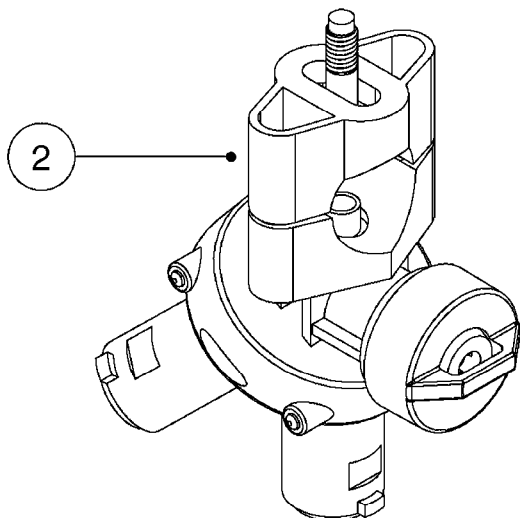

SINGLE NOZZLE BODY

TRIPLET NOZZLE BODY

D1090

*=REFER TO HARDI NOZZLE CATALOG

NOZZLE BODIES-SNAP FIT
D1090-HIN, 01:01:16

Page 1
Date 12.08.2020 8:37

parts-n°	order qty	description
143592	1	LOCK CLAMP FOR TRIPLET
241371	1	DIAPHRAGM F.NO-DRIP,VULC
241990	1	O-RING D9.3 X 2.4 VITON
242594	1	O-RING D14 X 1.78 SCH.70-EPDM
242598	1	O-RING D7.0 X 2.5 NITRIL
320187	1	FITT.DK CAP 3/8" BSP BLACK
320283	1	FITT.DK NUT 3/4"BSP
321462	1	CAP F.NO-DRIP ASSY.
322068	1	SNAP-FIT ADAPTER THREAD. HARDI
322114	1	NUT PLASTIC F.NOZZ.H
322116	1	BOLT PLASTIC F.NOZZ.H.
322258	1	HOUSING F.TRIPLET
322260	1	NOZZLE HOLDER LOWER PART
333012	1	NOZZLE HOLD. UPPER PART
334082	1	SNAP-FIT NOZZ.HOLD.CONE BLACK
334102	1	BLANK F.NOZZLE
334172	1	SNAP-FIT NOZZ.HOLD.CONE GREEN
334173	1	SNAP-FIT NOZZ.HOLD.CONE ORANGE
334220	1	YOKE, UPPER NOZZLE BODY
334371	1	SNAP-FIT NOZZLE HOLDER YELLOW
334373	1	SNAP-FIT NOZZLE HOLDER RED
334377	1	SNAP-FIT NOZZLE HOLDER BLUE
334926	1	SNAP-FIT TURN PLATE F TRIPLET
390639	1	O-RING F.NOZZLE FILTER
440665	1	SCREW M4.2X16 STAINLESS
716236	1	FITT.DK HB 1/2" ASSY. F. 3/4"
716413	1	FITT.DK PLUG ASSY. F.NOZ TUBE
724621	1	FITT.DK HB 3/4"ASSY F.3/4" NUT
725042	1	SCREEN 80 MESH W.GASKET, RED
725043	1	SCREEN 50 MESH W.GASKET,BLUE
725044	1	SCREEN 100 MESH W.GASKET,YELLO
725078	1	SNAP-FIT TRIPLET W/O NOZZ HOLD
725079	1	NOZZLE ASSY.SING.SNAP-FIT GREN
729645	1	NON-DRIP SPRING ASSY.GREEN 10