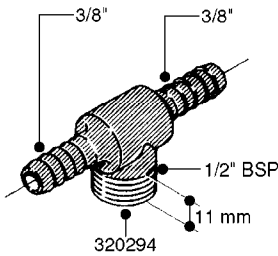

FITTINGS - HEXAGON NIPPLES
L0030-HIN, 01:01:16

Page 0
Date 12.08.2020 8:38

L0030

FITTINGS - HEXAGON NIPPLES
L0030-HIN, 01:01:16

Page 1
Date 12.08.2020 8:38

parts-n°	order qty	description
10015303	1	FITT.PO.HN 1.00X1.00 M1000
10425003	1	FITT.PO.HN 1.25X1.00 MCPHEE
320132	1	FITT.DK HN 1" BSP
320176	1	FITT.DK HN 3/8"X1/2" BSP
320445	1	FITT.DK HN 1/4"X3/8" BSP
320655	1	FITT.DK HN 1/2"-1/2" BSP
320692	1	FITT.DK HN 3/8'BSPX1/4'NPT
320703	1	FITT.DK HN 3/8BSP X1/2 &1/4NPT
320725	1	FITT.DK NIPPLE 3/8"-3/8" BSP
320902	1	FITT.DK HN 3/8'X 1/4' BSP
390232	1	FITT.DK HN 1-1/2' X 1-1/4' BSP
390276	1	FITT.DK HN 1'BSP

L0040

FITTINGS - NIPPLES & ELBOWS
L0040-HIN, 01:01:16

Page 1

Date 12.08.2020 8:38

parts-n°	order qty	description
10530803	1	FITT.PO.SE 2.00X2.00 45 DEG.
320191	1	FITT.DK ELB 3/8' BSP 45 DEGREE
320482	1	FITT.DK ELB. 1/2" BSP 60 DEG.
320596	1	FITT.DK ELB 3/8'-1/2'BSP 45DEG
320607	1	FITT.DK HN 3/8M X 3/8F BSP LNG
320633	1	FITT.DK HN 3/8"M X 3/8"F BSP
321451	1	FITT.DK ELB.1-1/2 X1-1/4 80DEG
321532	1	FITT.DK REDUC 3/4' X 1/2' BSP
390233	1	FITT.DK REDUC 1-1/2" X 1" BSP