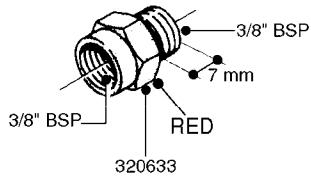

FITTINGS - HEXAGON NIPPLES
L0030-HIN, 01:01:16

Page 0
Date 12.08.2020 8:38

L0030

FITTINGS - HEXAGON NIPPLES
L0030-HIN, 01:01:16

Page 1
Date 12.08.2020 8:38

parts-n°	order qty	description
10015303	1	FITT.PO.HN 1.00X1.00 M1000
10425003	1	FITT.PO.HN 1.25X1.00 MCPHEE
320132	1	FITT.DK HN 1" BSP
320176	1	FITT.DK HN 3/8"X1/2" BSP
320445	1	FITT.DK HN 1/4"X3/8" BSP
320655	1	FITT.DK HN 1/2"-1/2" BSP
320692	1	FITT.DK HN 3/8'BSPX1/4'NPT
320703	1	FITT.DK HN 3/8BSP X1/2 &1/4NPT
320725	1	FITT.DK NIPPLE 3/8"-3/8" BSP
320902	1	FITT.DK HN 3/8'X 1/4' BSP
390232	1	FITT.DK HN 1-1/2' X 1-1/4' BSP
390276	1	FITT.DK HN 1'BSP

L0040

FITTINGS - NIPPLES & ELBOWS
L0040-HIN, 01:01:16

Page 1

Date 12.08.2020 8:38

parts-n°	order qty	description
10530803	1	FITT.PO.SE 2.00X2.00 45 DEG.
320191	1	FITT.DK ELB 3/8' BSP 45 DEGREE
320482	1	FITT.DK ELB. 1/2" BSP 60 DEG.
320596	1	FITT.DK ELB 3/8'-1/2'BSP 45DEG
320607	1	FITT.DK HN 3/8M X 3/8F BSP LNG
320633	1	FITT.DK HN 3/8"M X 3/8"F BSP
321451	1	FITT.DK ELB.1-1/2 X1-1/4 80DEG
321532	1	FITT.DK REDUC 3/4' X 1/2' BSP
390233	1	FITT.DK REDUC 1-1/2" X 1" BSP