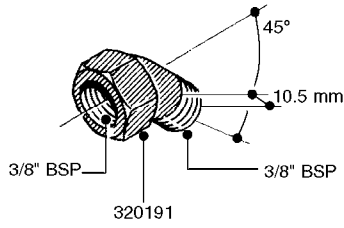

FITTINGS - HEXAGON NIPPLES
L0030-HIN, 01:01:16

Page 0
Date 12.08.2020 8:38

L0030

FITTINGS - HEXAGON NIPPLES
L0030-HIN, 01:01:16

Page 1
Date 12.08.2020 8:38

parts-n°	order qty	description
10015303	1	FITT.PO.HN 1.00X1.00 M1000
10425003	1	FITT.PO.HN 1.25X1.00 MCPHEE
320132	1	FITT.DK HN 1" BSP
320176	1	FITT.DK HN 3/8"X1/2" BSP
320445	1	FITT.DK HN 1/4"X3/8" BSP
320655	1	FITT.DK HN 1/2"-1/2" BSP
320692	1	FITT.DK HN 3/8'BSPX1/4'NPT
320703	1	FITT.DK HN 3/8BSP X1/2 &1/4NPT
320725	1	FITT.DK NIPPLE 3/8"-3/8" BSP
320902	1	FITT.DK HN 3/8'X 1/4' BSP
390232	1	FITT.DK HN 1-1/2' X 1-1/4' BSP
390276	1	FITT.DK HN 1'BSP

L0040

FITTINGS - NIPPLES & ELBOWS
L0040-HIN, 01:01:16

Page 1

Date 12.08.2020 8:38

parts-n°	order qty	description
10530803	1	FITT.PO.SE 2.00X2.00 45 DEG.
320191	1	FITT.DK ELB 3/8' BSP 45 DEGREE
320482	1	FITT.DK ELB. 1/2" BSP 60 DEG.
320596	1	FITT.DK ELB 3/8'-1/2'BSP 45DEG
320607	1	FITT.DK HN 3/8M X 3/8F BSP LNG
320633	1	FITT.DK HN 3/8"M X 3/8"F BSP
321451	1	FITT.DK ELB.1-1/2 X1-1/4 80DEG
321532	1	FITT.DK REDUC 3/4' X 1/2' BSP
390233	1	FITT.DK REDUC 1-1/2" X 1" BSP