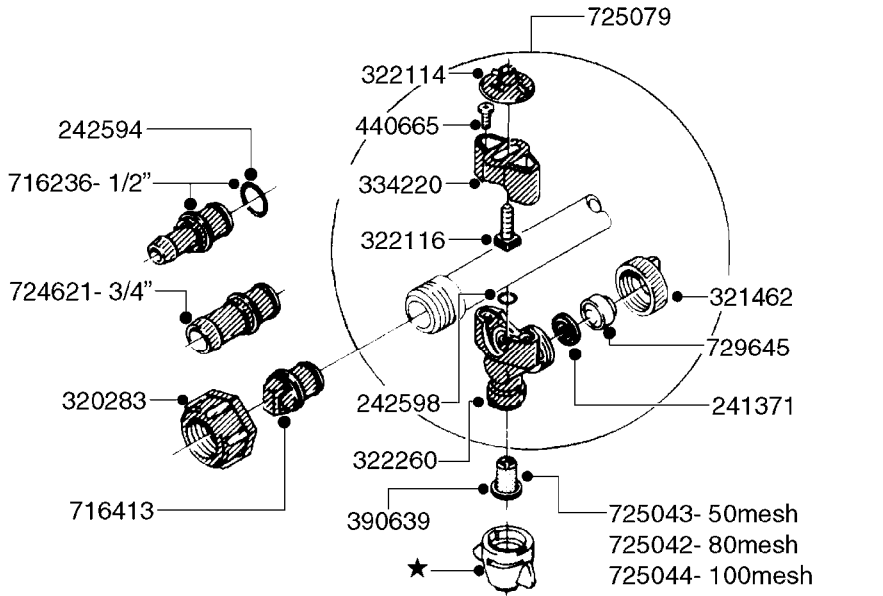

D1060

BOOM-NOZZLES QUINTASTREAM
D1060-HIN, 01:01:16

Page 1

Date 12.08.2020 8:37

Pos.	parts-n°	order qty	description
1	372011	1	NOZZLE ISO QS-015-5H GREEN
1	372012	1	NOZZLE ISO QS-02-5H YELLOW
1	372013	1	NOZZLE ISO QS-03-5H BLUE
1	372014	1	NOZZLE ISO QS-04-5H RED
1	372015	1	NOZZLE ISO QS-05-5H BROWN
1	372016	1	NOZZLE ISO QS-06-5H GREY
1	372017	1	NOZZLE ISO QS-08-5H WHITE
1	372018	1	NOZZLE ISO QS-10-5H LT. BLUE
1	372019	1	NOZZLE ISO QS-15-5H LT. GREEN
2	372002	1	ISO QNTSTRM 015 S-GREEN
2	372003	1	ISO QNTSTRM 02 S-YELLOW
2	372004	1	ISO QNTSTRM 03 S-BLUE
2	372005	1	ISO QNTSTRM 04 S-RED
2	372006	1	ISO QNTSTRM 05 S-BROWN
2	372007	1	ISO QNTSTRM 06 S-GREY
2	372008	1	ISO QNTSTRM 08 S-WHITE
2	372009	1	ISO QNTSTRM 10 S-LT.BLU
2	372010	1	ISO QNTSTRM 15 S-LT.GRN