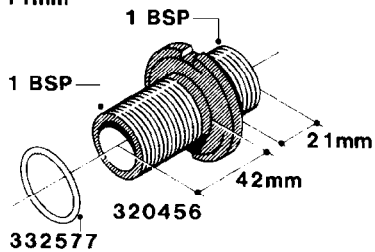

L0060

FITTINGS - BULKHEAD
L0060-HIN, 01:01:16

Page 1

Date 12.08.2020 8:38

parts-n°	order qty	description
141046	1	NUT 3/8" BSP
141341	1	NUT 1/4' BSP
240284	1	O-RING D82,5/75 X 3,5
320456	1	FITT.DK BULKHEAD 1"BSP DOUBLE
320467	1	FITT.DK BULKHEAD 1"BSP SINGLE
320471	1	FITT.DK NUT 1" BSP JAMB
320541	1	FITT.DK BULKHEAD 2-1/2'BSP SIN
320552	1	FITT.DK NUT 2-1/2' BSP JAMB
320644	1	FITT.DK ELB.3/4"HB X 1" BSP
320784	1	FITT.DK CAP 1-1/2" BSP
320795	1	FITT.DK NUT 1-1/2" BSP JAMB
320935	1	FITT.DK BULKHEAD 1/4' BSP SING
320946	1	FITT.DK BULKHEAD 3/8' BSP SING
321296	1	FITT.DK BULKHEAD 1/2" BSP SING
321307	1	FITT.DK NUT 1/2" BSP JAMB
321333	1	FITT.DK BULK 1-1/2" X 1"F BSP
330061	1	O-RING D16/D11X2,5
330072	1	O-RING D53.5/D45.5X4
330212	1	O-RING D19/D14X2.4 F.1/2"NUT
332577	1	O-RING D38/D30X4 F.1" PUR.
332592	1	O-RING D26/D20X3