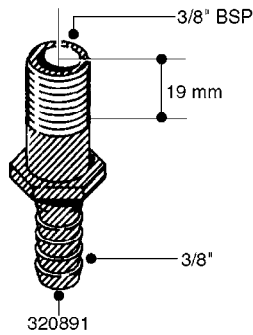

FITTINGS - HEXAGON NIPPLES
L0030-HIN, 01:01:16

Page 0
Date 12.08.2020 8:38

L0030

FITTINGS - HEXAGON NIPPLES
L0030-HIN, 01:01:16

Page 1
Date 12.08.2020 8:38

parts-n°	order qty	description
10015303	1	FITT.PO.HN 1.00X1.00 M1000
10425003	1	FITT.PO.HN 1.25X1.00 MCPHEE
320132	1	FITT.DK HN 1" BSP
320176	1	FITT.DK HN 3/8"X1/2" BSP
320445	1	FITT.DK HN 1/4"X3/8" BSP
320655	1	FITT.DK HN 1/2"-1/2" BSP
320692	1	FITT.DK HN 3/8'BSPX1/4'NPT
320703	1	FITT.DK HN 3/8BSP X1/2 &1/4NPT
320725	1	FITT.DK NIPPLE 3/8"-3/8" BSP
320902	1	FITT.DK HN 3/8'X 1/4' BSP
390232	1	FITT.DK HN 1-1/2' X 1-1/4' BSP
390276	1	FITT.DK HN 1'BSP

L0040

FITTINGS - NIPPLES & ELBOWS
L0040-HIN, 01:01:16

Page 1

Date 12.08.2020 8:38

parts-n°	order qty	description
10530803	1	FITT.PO.SE 2.00X2.00 45 DEG.
320191	1	FITT.DK ELB 3/8' BSP 45 DEGREE
320482	1	FITT.DK ELB. 1/2" BSP 60 DEG.
320596	1	FITT.DK ELB 3/8'-1/2'BSP 45DEG
320607	1	FITT.DK HN 3/8M X 3/8F BSP LNG
320633	1	FITT.DK HN 3/8"M X 3/8"F BSP
321451	1	FITT.DK ELB.1-1/2 X1-1/4 80DEG
321532	1	FITT.DK REDUC 3/4' X 1/2' BSP
390233	1	FITT.DK REDUC 1-1/2" X 1" BSP