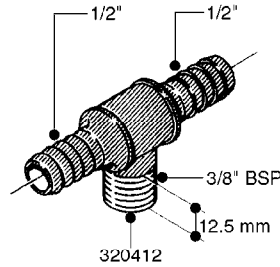

FITTINGS - HEXAGON NIPPLES
L0030-HIN, 01:01:16

Page 0
Date 12.08.2020 8:38

L0030

FITTINGS - HEXAGON NIPPLES
L0030-HIN, 01:01:16

Page 1
Date 12.08.2020 8:38

parts-n°	order qty	description
10015303	1	FITT.PO.HN 1.00X1.00 M1000
10425003	1	FITT.PO.HN 1.25X1.00 MCPHEE
320132	1	FITT.DK HN 1" BSP
320176	1	FITT.DK HN 3/8"X1/2" BSP
320445	1	FITT.DK HN 1/4"X3/8" BSP
320655	1	FITT.DK HN 1/2"-1/2" BSP
320692	1	FITT.DK HN 3/8'BSPX1/4'NPT
320703	1	FITT.DK HN 3/8BSP X1/2 &1/4NPT
320725	1	FITT.DK NIPPLE 3/8"-3/8" BSP
320902	1	FITT.DK HN 3/8'X 1/4' BSP
390232	1	FITT.DK HN 1-1/2' X 1-1/4' BSP
390276	1	FITT.DK HN 1'BSP

L0040

FITTINGS - NIPPLES & ELBOWS
L0040-HIN, 01:01:16

Page 1

Date 12.08.2020 8:38

parts-n°	order qty	description
10530803	1	FITT.PO.SE 2.00X2.00 45 DEG.
320191	1	FITT.DK ELB 3/8' BSP 45 DEGREE
320482	1	FITT.DK ELB. 1/2" BSP 60 DEG.
320596	1	FITT.DK ELB 3/8'-1/2'BSP 45DEG
320607	1	FITT.DK HN 3/8M X 3/8F BSP LNG
320633	1	FITT.DK HN 3/8"M X 3/8"F BSP
321451	1	FITT.DK ELB.1-1/2 X1-1/4 80DEG
321532	1	FITT.DK REDUC 3/4' X 1/2' BSP
390233	1	FITT.DK REDUC 1-1/2" X 1" BSP