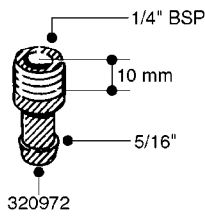

FITTINGS - HEXAGON NIPPLES
L0030-HIN, 01:01:16

Page 0
Date 12.08.2020 8:38

L0030

FITTINGS - HEXAGON NIPPLES
L0030-HIN, 01:01:16

Page 1
Date 12.08.2020 8:38

parts-n°	order qty	description
10015303	1	FITT.PO.HN 1.00X1.00 M1000
10425003	1	FITT.PO.HN 1.25X1.00 MCPHEE
320132	1	FITT.DK HN 1" BSP
320176	1	FITT.DK HN 3/8"X1/2" BSP
320445	1	FITT.DK HN 1/4"X3/8" BSP
320655	1	FITT.DK HN 1/2"-1/2" BSP
320692	1	FITT.DK HN 3/8'BSPX1/4'NPT
320703	1	FITT.DK HN 3/8BSP X1/2 &1/4NPT
320725	1	FITT.DK NIPPLE 3/8"-3/8" BSP
320902	1	FITT.DK HN 3/8'X 1/4' BSP
390232	1	FITT.DK HN 1-1/2' X 1-1/4' BSP
390276	1	FITT.DK HN 1'BSP

L0040

FITTINGS - NIPPLES & ELBOWS
L0040-HIN, 01:01:16

Page 1

Date 12.08.2020 8:38

parts-n°	order qty	description
10530803	1	FITT.PO.SE 2.00X2.00 45 DEG.
320191	1	FITT.DK ELB 3/8' BSP 45 DEGREE
320482	1	FITT.DK ELB. 1/2" BSP 60 DEG.
320596	1	FITT.DK ELB 3/8'-1/2'BSP 45DEG
320607	1	FITT.DK HN 3/8M X 3/8F BSP LNG
320633	1	FITT.DK HN 3/8"M X 3/8"F BSP
321451	1	FITT.DK ELB.1-1/2 X1-1/4 80DEG
321532	1	FITT.DK REDUC 3/4' X 1/2' BSP
390233	1	FITT.DK REDUC 1-1/2" X 1" BSP