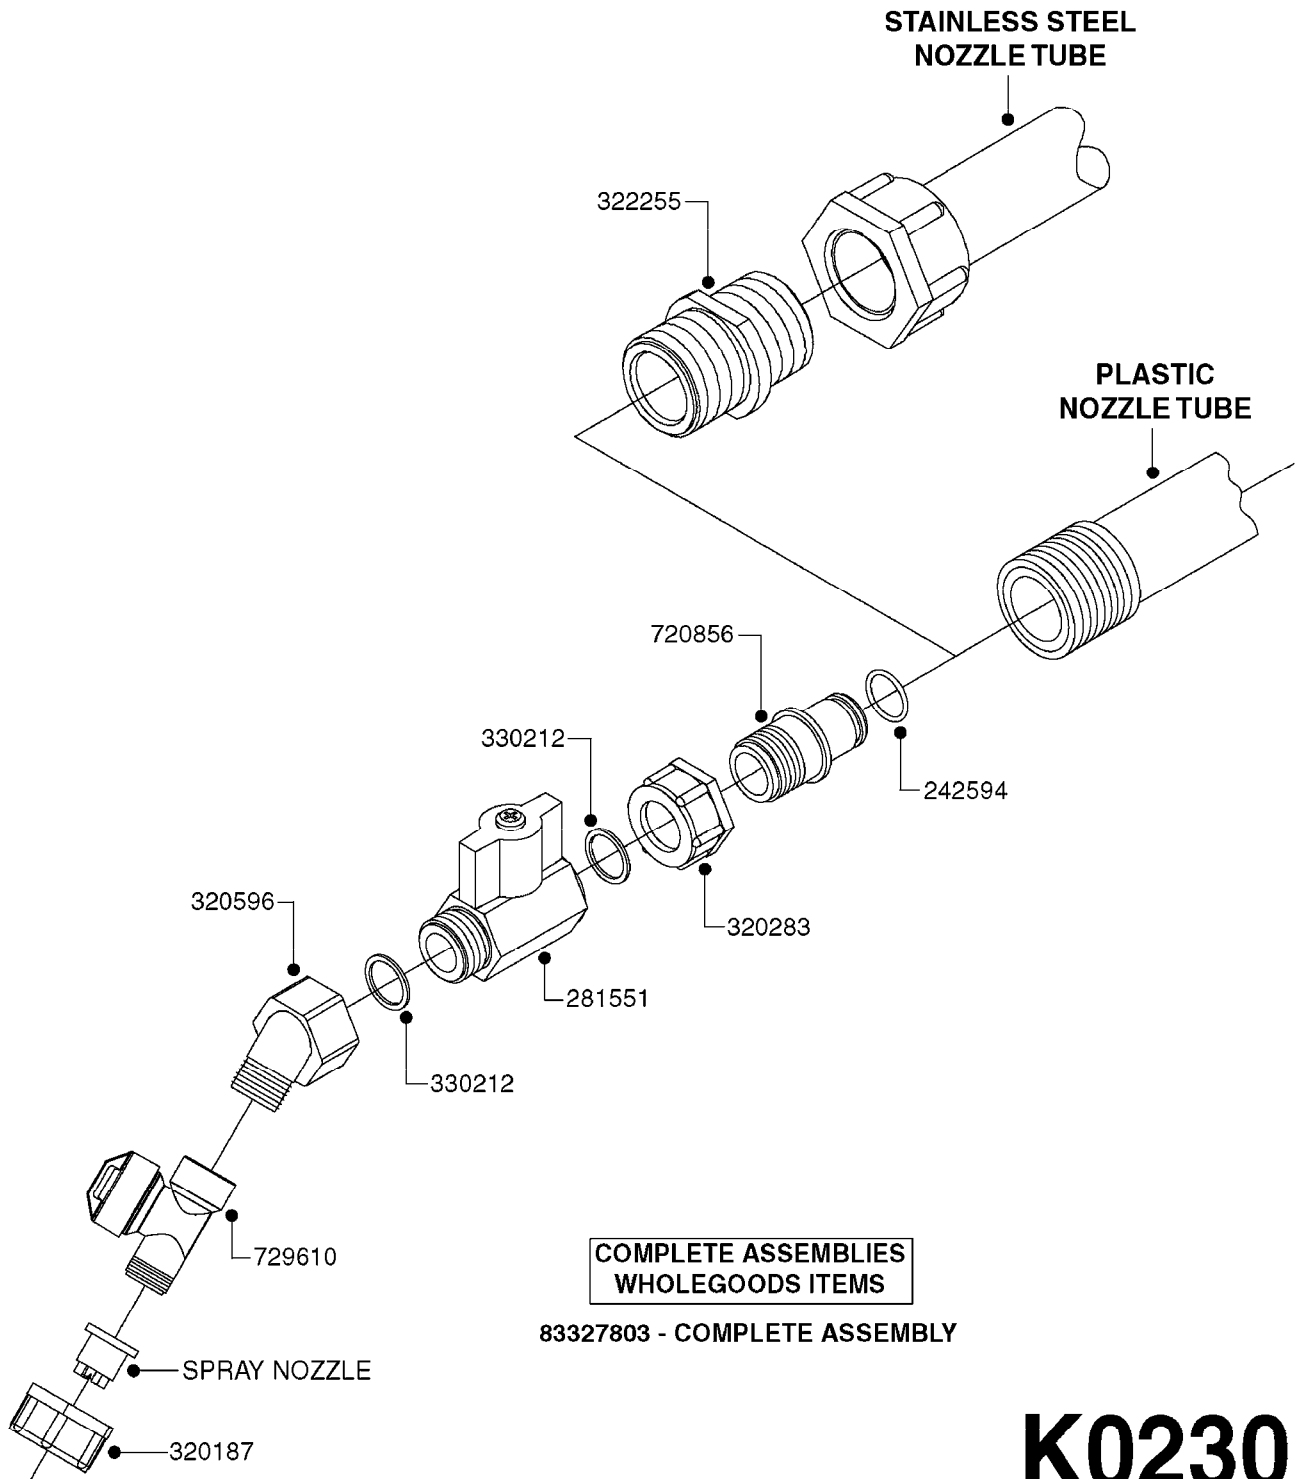

CLEAN WATER TANK
K0130-HIN, 01:01:16

COMPLETE TANK ASSY : 722072

K0130

CLEAN WATER TANK
K0130-HIN, 01:01:16

Page 1
Date 12.08.2020 8:37

parts-n°	order qty	description
161370	1	BKT.CLEAN WATER BOTT. VALVE
179989	1	BRKT. F. 3 GAL. TANK
281551	1	BALL VALVE 1/2"
320084	1	FITT.DK NUT 1/2" BSP
320482	1	FITT.DK ELB. 1/2" BSP 60 DEG.
321296	1	FITT.DK BULKHEAD 1/2" BSP SING
321307	1	FITT.DK NUT 1/2" BSP JAMB
321742	1	FITT.DK BULKHEAD 1/2' BSP
330212	1	O-RING D19/D14X2.4 F.1/2"NUT
330687	1	FITT.DK HB 1/2" F. 1/2" NUT
332592	1	O-RING D26/D20X3
334534	1	CLAMP HOSE PLASTIC 1/2"
420604	1	BOLT HEX 8.8 DEL M10X25 FT DIN933
420626	1	BOLT HEX 8.8 DEL M10X20 FT
421046	1	BOLT HEX M8X25/25 A2 SS DIN933
430721	1	BOLT HEX 8.8 DEL M12X40 FT
430802	1	BOLT HEX 8.8 DEL M12X75
430846	1	BOLT HEX 8.8 DEL M12X80
430870	1	BOLT HEX 8.8 DEL M12X55 FT
460364	1	NUT HU M8 A2 SS DIN934
460423	1	NUT HEX M10X1.50 LOCK DIN985A2 SS
460703	1	NUT HEX M12X1.75 LOCK DIN985A2 SS
471127	1	WASHER, M12, Ø24/13X24X2.5 SS
614396	1	CLEAN WATER BRACKET MB
614409	1	BRACKET FOR FOAM MARKER
717577	1	VALVE F.CLEAN WATER TANK
722072	1	CLEAN WATER TANK W FRAME & TAP
725901	1	LID F.WATER BOTTLE VENTED
927269	1	HOSE R X PVC X 1/2 X 0012"
10091103	1	BOLT HEX 3/8 NC GR.2 03.00'
10171703	1	BOLT HEX 3/8 NC GR.2 03.50"
10212903	1	NUT HEX NC (NYLON LOCK) 3/8"
10511303	1	FLATBAR L350/17DEG.CLEAN WATER
10511403	1	FLATBAR 104MM CLEAN WATER
10511503	1	BKT.CLEAN WATER MOUNT EAGLE
10598403	1	BOLT HEX HCS3/8-16 X 4 Z 5
63026303	1	CLEAN WATER TANK BRKT, ATV