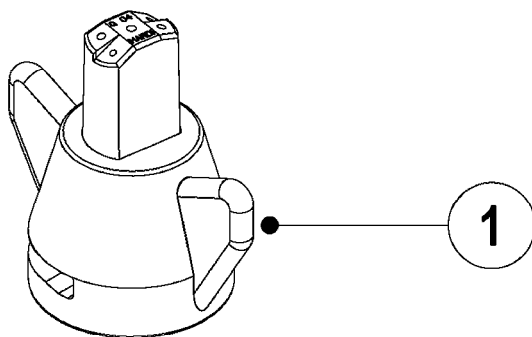

D1060

BOOM-NOZZLES QUINTASTREAM
D1060-HIN, 01:01:16

Page 1

Date 12.08.2020 8:37

Pos.	parts-n°	order qty	description
1	372011	1	NOZZLE ISO QS-015-5H GREEN
1	372012	1	NOZZLE ISO QS-02-5H YELLOW
1	372013	1	NOZZLE ISO QS-03-5H BLUE
1	372014	1	NOZZLE ISO QS-04-5H RED
1	372015	1	NOZZLE ISO QS-05-5H BROWN
1	372016	1	NOZZLE ISO QS-06-5H GREY
1	372017	1	NOZZLE ISO QS-08-5H WHITE
1	372018	1	NOZZLE ISO QS-10-5H LT. BLUE
1	372019	1	NOZZLE ISO QS-15-5H LT. GREEN
2	372002	1	ISO QNTSTRM 015 S-GREEN
2	372003	1	ISO QNTSTRM 02 S-YELLOW
2	372004	1	ISO QNTSTRM 03 S-BLUE
2	372005	1	ISO QNTSTRM 04 S-RED
2	372006	1	ISO QNTSTRM 05 S-BROWN
2	372007	1	ISO QNTSTRM 06 S-GREY
2	372008	1	ISO QNTSTRM 08 S-WHITE
2	372009	1	ISO QNTSTRM 10 S-LT.BLU
2	372010	1	ISO QNTSTRM 15 S-LT.GRN