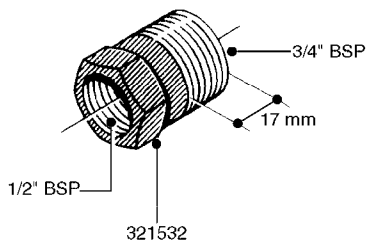

L0020

FITTINGS-T-PIECES, CAPS & ELBOWS
L0020-HIN, 01:01:16

Page 1
Date 12.08.2020 8:38

parts-n°	order qty	description
10053603	1	FITT. CAPNUT 2"BSP 5601
10194303	1	CAP BLANK 1 1/2 MCPHEE 210060
320047	1	FITT.DK CAPNUT 1/2" BSP
320106	1	FITT.DK CAPNUT 1" BSP
320272	1	FITT.DK CAPNUT 3/8" BSP
320316	1	FITT.DK TEE 3/4" X3/4" X1"BSP
320331	1	FITT.DK TEE 1" - 1" - 3/4" BSP
320342	1	FITT.DK EL 3/4"M X 1"F BSP
320563	1	FITT.DK 3 WAY 1/2" 110 DEG.
320677	1	NO LONGER AVAILABLE
320961	1	FITT.DK CAPNUT 1-1/2" BSP
321053	1	FITT.DK TEE 1/2 X1/2 X1/2" BSP
322072	1	FITT.DK TEE 3/8'X3/8'X3/8' BSP
322095	1	FITT.DK TEE 1-1/2 X1-1/4 X3/4" BSP
322138	1	FITT.DK ELB 1"M X 1"F BSP
330013	1	O-RING 2.5 X 10 PUR
330212	1	O-RING D19/D14X2.4 F.1/2"NUT
330326	1	O-RING D30/D24X2 F.1"NUT
331273	1	O-RING D44/D38X2 F.1-1/2"

FITTINGS - HEXAGON NIPPLES
L0030-HIN, 01:01:16

Page 0
Date 12.08.2020 8:38

L0030

FITTINGS - HEXAGON NIPPLES
L0030-HIN, 01:01:16

Page 1
Date 12.08.2020 8:38

parts-n°	order qty	description
10015303	1	FITT.PO.HN 1.00X1.00 M1000
10425003	1	FITT.PO.HN 1.25X1.00 MCPHEE
320132	1	FITT.DK HN 1" BSP
320176	1	FITT.DK HN 3/8"X1/2" BSP
320445	1	FITT.DK HN 1/4"X3/8" BSP
320655	1	FITT.DK HN 1/2"-1/2" BSP
320692	1	FITT.DK HN 3/8'BSPX1/4'NPT
320703	1	FITT.DK HN 3/8BSP X1/2 &1/4NPT
320725	1	FITT.DK NIPPLE 3/8"-3/8" BSP
320902	1	FITT.DK HN 3/8'X 1/4' BSP
390232	1	FITT.DK HN 1-1/2' X 1-1/4' BSP
390276	1	FITT.DK HN 1'BSP

L0040

FITTINGS - NIPPLES & ELBOWS
L0040-HIN, 01:01:16

Page 1

Date 12.08.2020 8:38

parts-n°	order qty	description
10530803	1	FITT.PO.SE 2.00X2.00 45 DEG.
320191	1	FITT.DK ELB 3/8' BSP 45 DEGREE
320482	1	FITT.DK ELB. 1/2" BSP 60 DEG.
320596	1	FITT.DK ELB 3/8'-1/2'BSP 45DEG
320607	1	FITT.DK HN 3/8M X 3/8F BSP LNG
320633	1	FITT.DK HN 3/8"M X 3/8"F BSP
321451	1	FITT.DK ELB.1-1/2 X1-1/4 80DEG
321532	1	FITT.DK REDUC 3/4' X 1/2' BSP
390233	1	FITT.DK REDUC 1-1/2" X 1" BSP