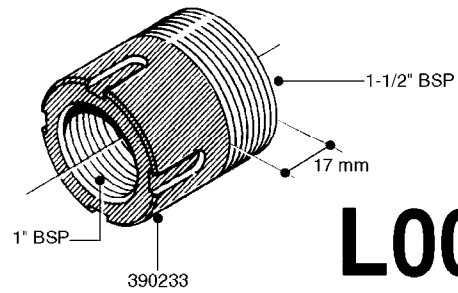

L0020

FITTINGS-T-PIECES, CAPS & ELBOWS
L0020-HIN, 01:01:16

Page 1
Date 12.08.2020 8:38

parts-n°	order qty	description
10053603	1	FITT. CAPNUT 2"BSP 5601
10194303	1	CAP BLANK 1 1/2 MCPHEE 210060
320047	1	FITT.DK CAPNUT 1/2" BSP
320106	1	FITT.DK CAPNUT 1" BSP
320272	1	FITT.DK CAPNUT 3/8" BSP
320316	1	FITT.DK TEE 3/4" X3/4" X1"BSP
320331	1	FITT.DK TEE 1" - 1" - 3/4" BSP
320342	1	FITT.DK EL 3/4"M X 1"F BSP
320563	1	FITT.DK 3 WAY 1/2" 110 DEG.
320677	1	NO LONGER AVAILABLE
320961	1	FITT.DK CAPNUT 1-1/2" BSP
321053	1	FITT.DK TEE 1/2 X1/2 X1/2" BSP
322072	1	FITT.DK TEE 3/8'X3/8'X3/8' BSP
322095	1	FITT.DK TEE 1-1/2 X1-1/4 X3/4" BSP
322138	1	FITT.DK ELB 1"M X 1"F BSP
330013	1	O-RING 2.5 X 10 PUR
330212	1	O-RING D19/D14X2.4 F.1/2"NUT
330326	1	O-RING D30/D24X2 F.1"NUT
331273	1	O-RING D44/D38X2 F.1-1/2"

FITTINGS - HEXAGON NIPPLES
L0030-HIN, 01:01:16

Page 0
Date 12.08.2020 8:38

L0030

FITTINGS - HEXAGON NIPPLES
L0030-HIN, 01:01:16

Page 1
Date 12.08.2020 8:38

parts-n°	order qty	description
10015303	1	FITT.PO.HN 1.00X1.00 M1000
10425003	1	FITT.PO.HN 1.25X1.00 MCPHEE
320132	1	FITT.DK HN 1" BSP
320176	1	FITT.DK HN 3/8"X1/2" BSP
320445	1	FITT.DK HN 1/4"X3/8" BSP
320655	1	FITT.DK HN 1/2"-1/2" BSP
320692	1	FITT.DK HN 3/8'BSPX1/4'NPT
320703	1	FITT.DK HN 3/8BSP X1/2 &1/4NPT
320725	1	FITT.DK NIPPLE 3/8"-3/8" BSP
320902	1	FITT.DK HN 3/8'X 1/4' BSP
390232	1	FITT.DK HN 1-1/2' X 1-1/4' BSP
390276	1	FITT.DK HN 1'BSP

L0040

FITTINGS - NIPPLES & ELBOWS
L0040-HIN, 01:01:16

Page 1

Date 12.08.2020 8:38

parts-n°	order qty	description
10530803	1	FITT.PO.SE 2.00X2.00 45 DEG.
320191	1	FITT.DK ELB 3/8' BSP 45 DEGREE
320482	1	FITT.DK ELB. 1/2" BSP 60 DEG.
320596	1	FITT.DK ELB 3/8'-1/2'BSP 45DEG
320607	1	FITT.DK HN 3/8M X 3/8F BSP LNG
320633	1	FITT.DK HN 3/8"M X 3/8"F BSP
321451	1	FITT.DK ELB.1-1/2 X1-1/4 80DEG
321532	1	FITT.DK REDUC 3/4' X 1/2' BSP
390233	1	FITT.DK REDUC 1-1/2" X 1" BSP