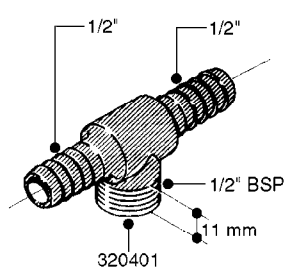

FITTINGS - HEXAGON NIPPLES
L0030-HIN, 01:01:16

Page 0
Date 12.08.2020 8:38

L0030

FITTINGS - HEXAGON NIPPLES
L0030-HIN, 01:01:16

Page 1
Date 12.08.2020 8:38

parts-n°	order qty	description
10015303	1	FITT.PO.HN 1.00X1.00 M1000
10425003	1	FITT.PO.HN 1.25X1.00 MCPHEE
320132	1	FITT.DK HN 1" BSP
320176	1	FITT.DK HN 3/8"X1/2" BSP
320445	1	FITT.DK HN 1/4"X3/8" BSP
320655	1	FITT.DK HN 1/2"-1/2" BSP
320692	1	FITT.DK HN 3/8'BSPX1/4'NPT
320703	1	FITT.DK HN 3/8BSP X1/2 &1/4NPT
320725	1	FITT.DK NIPPLE 3/8"-3/8" BSP
320902	1	FITT.DK HN 3/8'X 1/4' BSP
390232	1	FITT.DK HN 1-1/2' X 1-1/4' BSP
390276	1	FITT.DK HN 1'BSP

L0040

FITTINGS - NIPPLES & ELBOWS
L0040-HIN, 01:01:16

Page 1

Date 12.08.2020 8:38

parts-n°	order qty	description
10530803	1	FITT.PO.SE 2.00X2.00 45 DEG.
320191	1	FITT.DK ELB 3/8' BSP 45 DEGREE
320482	1	FITT.DK ELB. 1/2" BSP 60 DEG.
320596	1	FITT.DK ELB 3/8'-1/2'BSP 45DEG
320607	1	FITT.DK HN 3/8M X 3/8F BSP LNG
320633	1	FITT.DK HN 3/8"M X 3/8"F BSP
321451	1	FITT.DK ELB.1-1/2 X1-1/4 80DEG
321532	1	FITT.DK REDUC 3/4' X 1/2' BSP
390233	1	FITT.DK REDUC 1-1/2" X 1" BSP