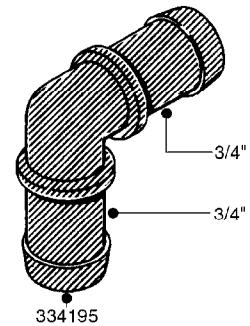

FITTINGS - HEXAGON NIPPLES
L0030-HIN, 01:01:16

Page 0
Date 12.08.2020 8:38

L0030

FITTINGS - HEXAGON NIPPLES
L0030-HIN, 01:01:16

Page 1
Date 12.08.2020 8:38

parts-n°	order qty	description
10015303	1	FITT.PO.HN 1.00X1.00 M1000
10425003	1	FITT.PO.HN 1.25X1.00 MCPHEE
320132	1	FITT.DK HN 1" BSP
320176	1	FITT.DK HN 3/8"X1/2" BSP
320445	1	FITT.DK HN 1/4"X3/8" BSP
320655	1	FITT.DK HN 1/2"-1/2" BSP
320692	1	FITT.DK HN 3/8'BSPX1/4'NPT
320703	1	FITT.DK HN 3/8BSP X1/2 &1/4NPT
320725	1	FITT.DK NIPPLE 3/8"-3/8" BSP
320902	1	FITT.DK HN 3/8'X 1/4' BSP
390232	1	FITT.DK HN 1-1/2' X 1-1/4' BSP
390276	1	FITT.DK HN 1'BSP

L0040

FITTINGS - NIPPLES & ELBOWS
L0040-HIN, 01:01:16

Page 1

Date 12.08.2020 8:38

parts-n°	order qty	description
10530803	1	FITT.PO.SE 2.00X2.00 45 DEG.
320191	1	FITT.DK ELB 3/8' BSP 45 DEGREE
320482	1	FITT.DK ELB. 1/2" BSP 60 DEG.
320596	1	FITT.DK ELB 3/8'-1/2'BSP 45DEG
320607	1	FITT.DK HN 3/8M X 3/8F BSP LNG
320633	1	FITT.DK HN 3/8"M X 3/8"F BSP
321451	1	FITT.DK ELB.1-1/2 X1-1/4 80DEG
321532	1	FITT.DK REDUC 3/4' X 1/2' BSP
390233	1	FITT.DK REDUC 1-1/2" X 1" BSP