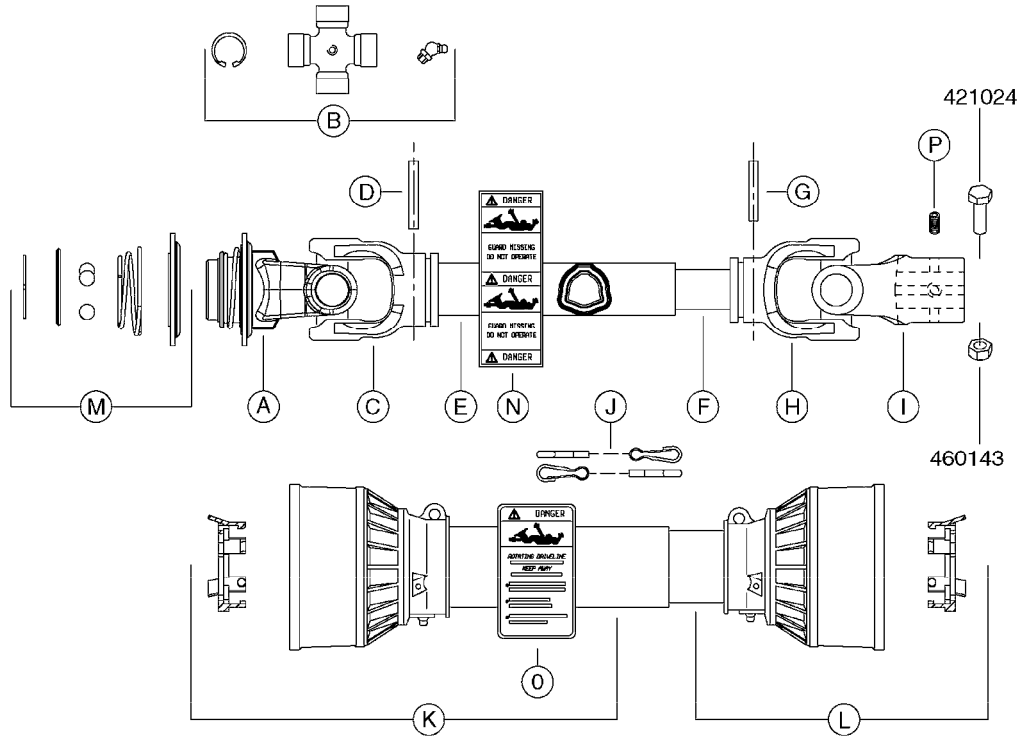

Page 1

Date 12.08.2020 8:37

parts-n°	order qty	description
284041	1	UNIV. JOINT 27x70mm
289040	1	PTO YOKE 1-3/8" X 6 SPLINE
289041	1	PTO YOKE 1-3/8" X 6 SPLINE
289042	1	UNIV. JOINT 22x54mm
289045	1	UNIV. JOINT 30.2x79.4mm
289049	1	PTO SHIELD COMPLETE F.829446
289050	1	PTO SHIELD COMPLETE F.829445
829445	1	PTO 1-3/8/6X1-3/8/6X810M AXIAL
829446	1	PTO SHAFT LE-SPV + LP ZE-P540
829480	1	PTO 1-3/8/21 x 1-3/8/21x1210MM
829482	1	PTO 1-3/8/6X25MM X 600MM 1202
829483	1	PTO 1-3/8/6X30MM x 610MM 1302
829484	1	PTO 1-3/8/6X1-3/8/6X575MM 361
829486	1	PTO 1-3/8/6X30MM X870MM 1302
829487	1	PTO 1-3/8/6X1-3/8/6X870MM 361
829490	1	PTO 1-3/8/6X30MM 1320MM 1302
829491	1	PTO 1-3/8/6X1' 610/913MM 9016
829502	1	PTO 1-3/8/6x1210/1745
28005200	1	PTO YOKE 1-3/8" X 21 SPLINE
28005400	1	PTO YOKE 1-3/8" X 6 SPLINE
28005800	1	PTO YOKE 1-3/8" X 21 SPLINE
28006000	1	PTO YOKE D25 CONE 3 DEG.
28006100	1	PTO YOKE D30 CONE 4 DEG.
28006200	1	PTO YOKE 1-3/8" X 6 SPLINE
28006300	1	PTO YOKE D1"
28006700	1	PTO OUTER 1-3/8"X21(NO SHIELD)
28006900	1	PTO OUTER 1-3/8"X6(NO SHIELD)
28007300	1	PTO INNER 1-3/8"X21(NO SHIELD)
28007500	1	PTO HALF SHAFT - PUMP END
28007800	1	PTO INNER D1" (NO SHIELD)
28008100	1	PTO SHIELD COMPLETE
28008500	1	PTO HALF SHAFT - TRACTOR END
28008600	1	PTO SHIELD ASSY COMPLETE
28009403	1	UNIV. JOINT 27x74.6mm
28015103	1	PTO YOKE 1-3/8"X21 TWST OLD
28015203	1	UNIV. JOINT 23.8x61.3mm
28015303	1	PTO YOKE 1-3/8"X21 BALL COLLAR
28015403	1	PTO OUTER 1-3/8"X21(SHIELDED)
28015503	1	PTO INNER 1-3/8"X21(NO SHIELD)
28015603	1	PTO SHIELD COMPLETE F.28020303
28015703	1	PTO YOKE 1-3/4"X20 SPL OUTER
28015803	1	PTO OUTER 1-3/4"X20(NO SHIELD)
28015903	1	PTO INNER 1-3/8"X21(NO SHIELD)
28016003	1	PTO SHIELD COMPLETE F.10465803
28016203	1	PTO OUTER 1-3/8"X6(SHIELDED)
28016303	1	PTO INNER 1-3/8"X6(NO SHIELD)
28016703	1	PTO OUTER 1-3/8"X6(NO SHIELD)
28016803	1	PTO INNER 1-3/8"X6(NO SHIELD)
28020203	1	PTO 1-3/4/20x1-3/8/21 BP L=860
28020303	1	PTO 1-3/8/21 x 1-3/8/21 B&P
28040603	1	PTO YOKE 1-3/8X21SPL BLACK
28040703	1	SAFETY CHAIN F.CV BLACK PTO
28068800	1	PTO YOKE 1-3/8" X 6 SPLINE
28069700	1	UNIV. JOINT STD1 SFT
28072800	1	PTO SHIELD COMPLETE L=1912 SFT
28073000	1	PTO YOKE 1-3/8" X 6 SPLINE