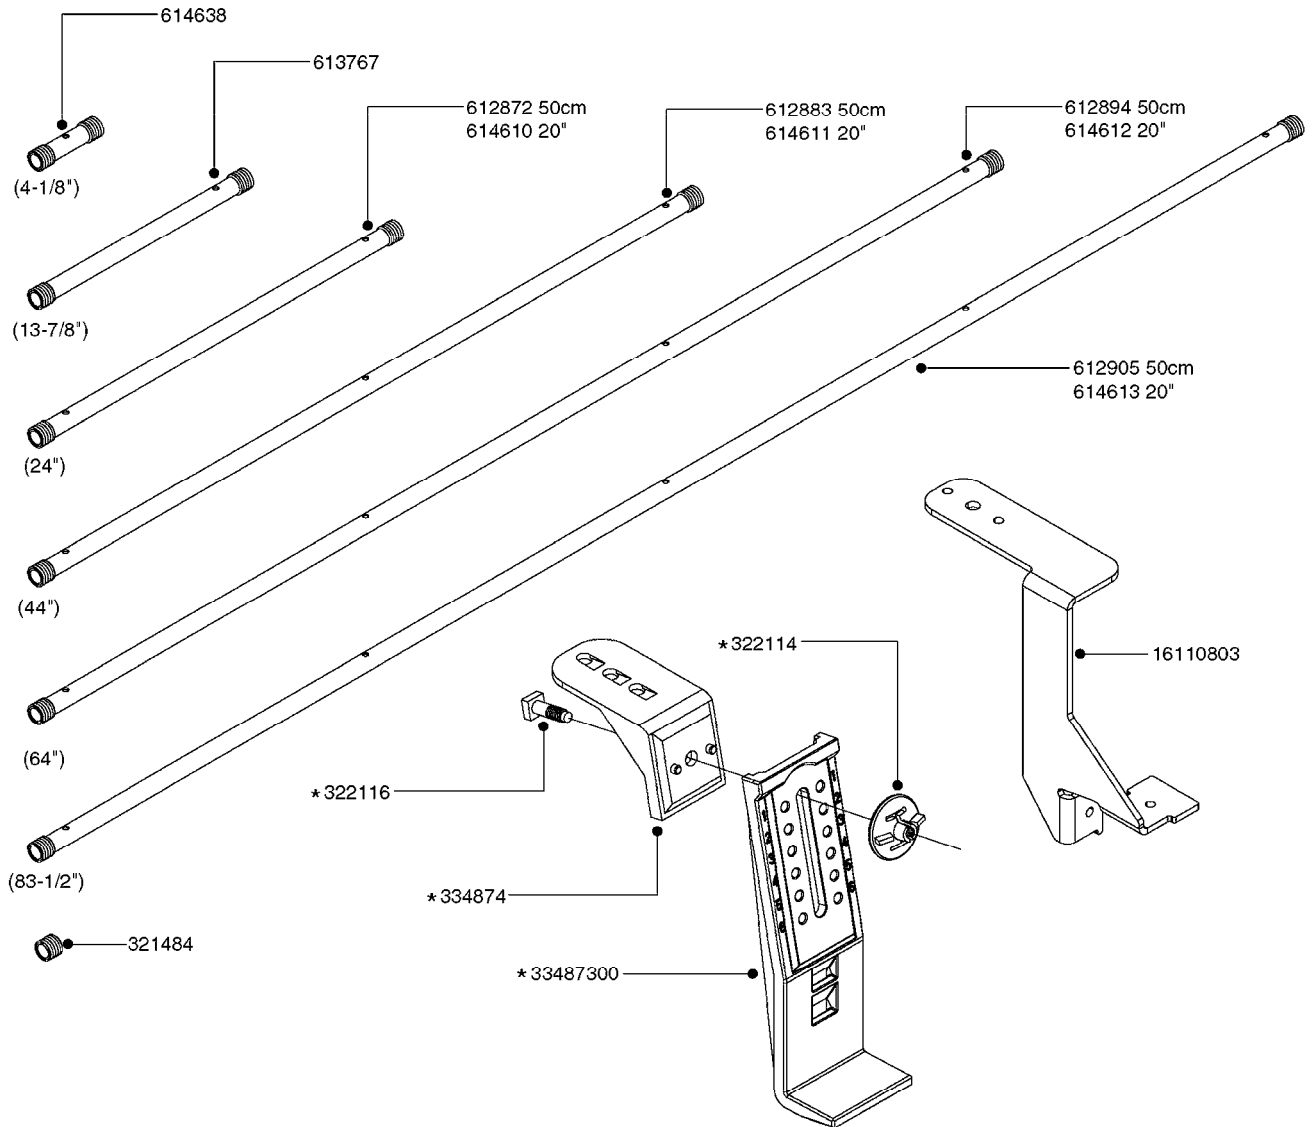

COMPLETE ASSEMBLY
WITH NOZZLES

REFER TO
HARDI® NOZZLE CATALOG

D1100

DOUBLE NOZZLE HOLDER-SNAP FIT
D1100-HIN, 01:01:16

Page 1

Date 12.08.2020 8:37

Pos.	parts-n°	order qty	description
1	372140	1	HARDI ISO BLIND CAP
2	725078	1	SNAP-FIT TRIPLET W/O NOZZ HOLD
3	28032503	1	DOUBLE NOZZLE HOLDER LD ISO
4	28040103	1	O-RING F.DOUBLE NOZZLE HOLDER
5	28089103	1	GASKET F.DOUBLE NOZZLE HOLDER
6	70056803	1	DOUBLE NOZZLE CAP ORANGE LD 01
6	70056903	1	DOUBLE NOZZLE CAP GREEN LD 015
6	70057003	1	DOUBLE NOZZLE CAP YELLOW LD 02
6	70057103	1	DOUBLE NOZZLE CAP LILAC LD 025
6	70057203	1	DOUBLE NOZZLE CAP BLUE LD 03
6	70057303	1	DOUBLE NOZZLE CAP RED LD 04
6	70057403	1	DOUBLE NOZZLE CAP BROWN LD 05