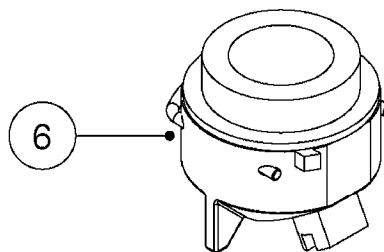

SINGLE NOZZLE BODY

TRIPLET NOZZLE BODY

D1090

*=REFER TO HARDI NOZZLE CATALOG

NOZZLE BODIES-SNAP FIT
D1090-HIN, 01:01:16

Page 1
Date 12.08.2020 8:37

parts-n°	order qty	description
143592	1	LOCK CLAMP FOR TRIPLET
241371	1	DIAPHRAGM F.NO-DRIP,VULC
241990	1	O-RING D9.3 X 2.4 VITON
242594	1	O-RING D14 X 1.78 SCH.70-EPDM
242598	1	O-RING D7.0 X 2.5 NITRIL
320187	1	FITT.DK CAP 3/8" BSP BLACK
320283	1	FITT.DK NUT 3/4"BSP
321462	1	CAP F.NO-DRIP ASSY.
322068	1	SNAP-FIT ADAPTER THREAD. HARDI
322114	1	NUT PLASTIC F.NOZZ.H
322116	1	BOLT PLASTIC F.NOZZ.H.
322258	1	HOUSING F.TRIPLET
322260	1	NOZZLE HOLDER LOWER PART
333012	1	NOZZLE HOLD. UPPER PART
334082	1	SNAP-FIT NOZZ.HOLD.CONE BLACK
334102	1	BLANK F.NOZZLE
334172	1	SNAP-FIT NOZZ.HOLD.CONE GREEN
334173	1	SNAP-FIT NOZZ.HOLD.CONE ORANGE
334220	1	YOKE, UPPER NOZZLE BODY
334371	1	SNAP-FIT NOZZLE HOLDER YELLOW
334373	1	SNAP-FIT NOZZLE HOLDER RED
334377	1	SNAP-FIT NOZZLE HOLDER BLUE
334926	1	SNAP-FIT TURN PLATE F TRIPLET
390639	1	O-RING F.NOZZLE FILTER
440665	1	SCREW M4.2X16 STAINLESS
716236	1	FITT.DK HB 1/2" ASSY. F. 3/4"
716413	1	FITT.DK PLUG ASSY. F.NOZ TUBE
724621	1	FITT.DK HB 3/4"ASSY F.3/4" NUT
725042	1	SCREEN 80 MESH W.GASKET, RED
725043	1	SCREEN 50 MESH W.GASKET,BLUE
725044	1	SCREEN 100 MESH W.GASKET,YELLO
725078	1	SNAP-FIT TRIPLET W/O NOZZ HOLD
725079	1	NOZZLE ASSY.SING.SNAP-FIT GREN
729645	1	NON-DRIP SPRING ASSY.GREEN 10