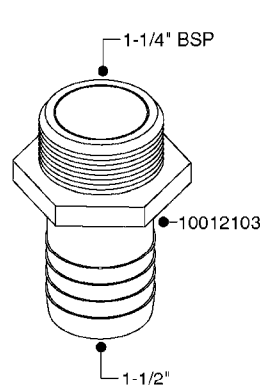

FITTINGS - HEXAGON NIPPLES
L0030-HIN, 01:01:16

Page 0
Date 12.08.2020 8:38

L0030

FITTINGS - HEXAGON NIPPLES
L0030-HIN, 01:01:16

Page 1
Date 12.08.2020 8:38

parts-n°	order qty	description
10015303	1	FITT.PO.HN 1.00X1.00 M1000
10425003	1	FITT.PO.HN 1.25X1.00 MCPHEE
320132	1	FITT.DK HN 1" BSP
320176	1	FITT.DK HN 3/8"X1/2" BSP
320445	1	FITT.DK HN 1/4"X3/8" BSP
320655	1	FITT.DK HN 1/2"-1/2" BSP
320692	1	FITT.DK HN 3/8'BSPX1/4'NPT
320703	1	FITT.DK HN 3/8BSP X1/2 &1/4NPT
320725	1	FITT.DK NIPPLE 3/8"-3/8" BSP
320902	1	FITT.DK HN 3/8'X 1/4' BSP
390232	1	FITT.DK HN 1-1/2' X 1-1/4' BSP
390276	1	FITT.DK HN 1'BSP

L0040

FITTINGS - NIPPLES & ELBOWS
L0040-HIN, 01:01:16

Page 1

Date 12.08.2020 8:38

parts-n°	order qty	description
10530803	1	FITT.PO.SE 2.00X2.00 45 DEG.
320191	1	FITT.DK ELB 3/8' BSP 45 DEGREE
320482	1	FITT.DK ELB. 1/2" BSP 60 DEG.
320596	1	FITT.DK ELB 3/8'-1/2'BSP 45DEG
320607	1	FITT.DK HN 3/8M X 3/8F BSP LNG
320633	1	FITT.DK HN 3/8"M X 3/8"F BSP
321451	1	FITT.DK ELB.1-1/2 X1-1/4 80DEG
321532	1	FITT.DK REDUC 3/4' X 1/2' BSP
390233	1	FITT.DK REDUC 1-1/2" X 1" BSP