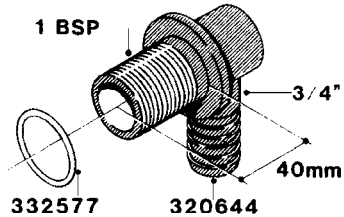

L0060

FITTINGS - BULKHEAD
L0060-HIN, 01:01:16

Page 1

Date 12.08.2020 8:38

parts-n°	order qty	description
141046	1	NUT 3/8" BSP
141341	1	NUT 1/4' BSP
240284	1	O-RING D82,5/75 X 3,5
320456	1	FITT.DK BULKHEAD 1"BSP DOUBLE
320467	1	FITT.DK BULKHEAD 1"BSP SINGLE
320471	1	FITT.DK NUT 1" BSP JAMB
320541	1	FITT.DK BULKHEAD 2-1/2'BSP SIN
320552	1	FITT.DK NUT 2-1/2' BSP JAMB
320644	1	FITT.DK ELB.3/4"HB X 1" BSP
320784	1	FITT.DK CAP 1-1/2" BSP
320795	1	FITT.DK NUT 1-1/2" BSP JAMB
320935	1	FITT.DK BULKHEAD 1/4' BSP SING
320946	1	FITT.DK BULKHEAD 3/8' BSP SING
321296	1	FITT.DK BULKHEAD 1/2" BSP SING
321307	1	FITT.DK NUT 1/2" BSP JAMB
321333	1	FITT.DK BULK 1-1/2" X 1"F BSP
330061	1	O-RING D16/D11X2,5
330072	1	O-RING D53.5/D45.5X4
330212	1	O-RING D19/D14X2.4 F.1/2"NUT
332577	1	O-RING D38/D30X4 F.1" PUR.
332592	1	O-RING D26/D20X3