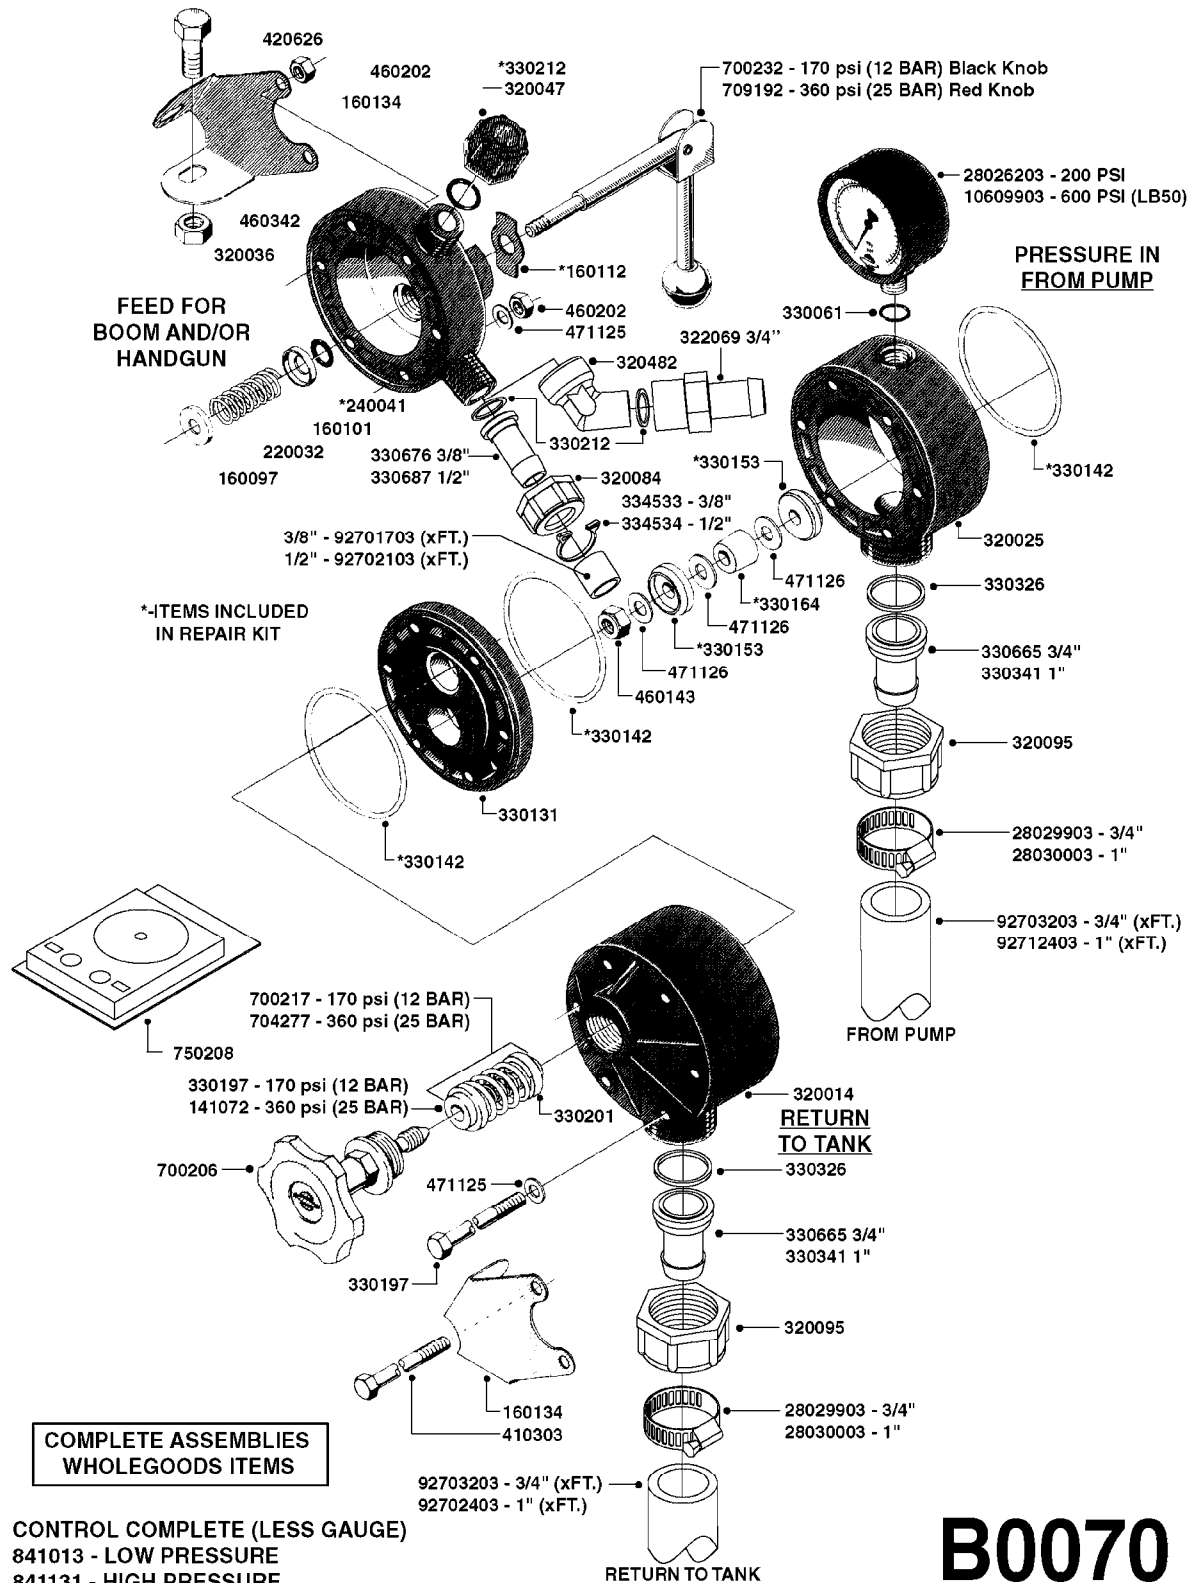

Note: For "Bondioli" PTO's (previous supplier) - see page A0510.

COMPLETE ASSEMBLIES
WHOLEGOOD ITEMS

A0580

PTO SHAFTS - AMA DIAPHRAGM
A0580-HIN, 01:01:16

Page 1

Date 12.08.2020 8:37

parts-n°	order qty	description
829482	1	PTO 1-3/8/6X25MM X 600MM 1202
829483	1	PTO 1-3/8/6X30MM x 610MM 1302
829484	1	PTO 1-3/8/6X1-3/8/6X575MM 361
829487	1	PTO 1-3/8/6X1-3/8/6X870MM 361
28062103	1	PTO YOKE 1-3/8X6 AMA
28062203	1	UNIV.JOINT CAT.1 AMA
28062303	1	PTO YOKE D25 AMA
28062403	1	DECAL - DANGER ROTATING SHAFT
28062503	1	DECAL - DANGER MISSING GUARD
28062603	1	SAFETY CHAIN F.PTO AMA
28062703	1	PTO OUTER 1-3/8X6 (NO SHIELD)
28062803	1	PTO INNER D25 (NO SHIELD)
28062903	1	PTO SHIELD COMPLETE
28063003	1	PTO YOKE D30 AMA
28063103	1	PTO INNER D30 (NO SHIELD)
28063203	1	PTO INNER 1-3/8X6 (NO SHIELD)
28063303	1	PTO SHIELD COMPLETE
28063403	1	PTO OUTER 1-3/8X6 (NO SHIELD)
28063503	1	PTO INNER 1-3/8X6 (NO SHIELD)
28093403	1	PTO OUTER TUBE BEARING AMA
28093503	1	PTO INNER TUBE BEARING AMA