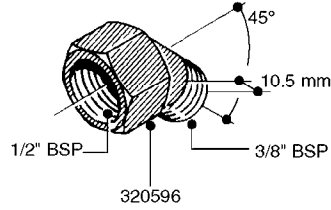

FITTINGS - HEXAGON NIPPLES
L0030-HIN, 01:01:16

Page 0
Date 12.08.2020 8:38

L0030

FITTINGS - HEXAGON NIPPLES
L0030-HIN, 01:01:16

Page 1
Date 12.08.2020 8:38

parts-n°	order qty	description
10015303	1	FITT.PO.HN 1.00X1.00 M1000
10425003	1	FITT.PO.HN 1.25X1.00 MCPHEE
320132	1	FITT.DK HN 1" BSP
320176	1	FITT.DK HN 3/8"X1/2" BSP
320445	1	FITT.DK HN 1/4"X3/8" BSP
320655	1	FITT.DK HN 1/2"-1/2" BSP
320692	1	FITT.DK HN 3/8'BSPX1/4'NPT
320703	1	FITT.DK HN 3/8BSP X1/2 &1/4NPT
320725	1	FITT.DK NIPPLE 3/8"-3/8" BSP
320902	1	FITT.DK HN 3/8'X 1/4' BSP
390232	1	FITT.DK HN 1-1/2' X 1-1/4' BSP
390276	1	FITT.DK HN 1'BSP

L0040

FITTINGS - NIPPLES & ELBOWS
L0040-HIN, 01:01:16

Page 1

Date 12.08.2020 8:38

parts-n°	order qty	description
10530803	1	FITT.PO.SE 2.00X2.00 45 DEG.
320191	1	FITT.DK ELB 3/8' BSP 45 DEGREE
320482	1	FITT.DK ELB. 1/2" BSP 60 DEG.
320596	1	FITT.DK ELB 3/8'-1/2'BSP 45DEG
320607	1	FITT.DK HN 3/8M X 3/8F BSP LNG
320633	1	FITT.DK HN 3/8"M X 3/8"F BSP
321451	1	FITT.DK ELB.1-1/2 X1-1/4 80DEG
321532	1	FITT.DK REDUC 3/4' X 1/2' BSP
390233	1	FITT.DK REDUC 1-1/2" X 1" BSP