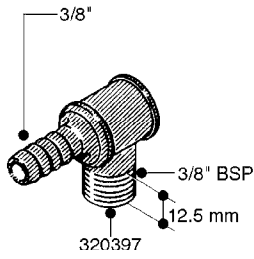

FITTINGS - HEXAGON NIPPLES
L0030-HIN, 01:01:16

Page 0
Date 12.08.2020 8:38

L0030

FITTINGS - HEXAGON NIPPLES
L0030-HIN, 01:01:16

Page 1
Date 12.08.2020 8:38

parts-n°	order qty	description
10015303	1	FITT.PO.HN 1.00X1.00 M1000
10425003	1	FITT.PO.HN 1.25X1.00 MCPHEE
320132	1	FITT.DK HN 1" BSP
320176	1	FITT.DK HN 3/8"X1/2" BSP
320445	1	FITT.DK HN 1/4"X3/8" BSP
320655	1	FITT.DK HN 1/2"-1/2" BSP
320692	1	FITT.DK HN 3/8'BSPX1/4'NPT
320703	1	FITT.DK HN 3/8BSP X1/2 &1/4NPT
320725	1	FITT.DK NIPPLE 3/8"-3/8" BSP
320902	1	FITT.DK HN 3/8'X 1/4' BSP
390232	1	FITT.DK HN 1-1/2' X 1-1/4' BSP
390276	1	FITT.DK HN 1'BSP

L0040

FITTINGS - NIPPLES & ELBOWS
L0040-HIN, 01:01:16

Page 1

Date 12.08.2020 8:38

parts-n°	order qty	description
10530803	1	FITT.PO.SE 2.00X2.00 45 DEG.
320191	1	FITT.DK ELB 3/8' BSP 45 DEGREE
320482	1	FITT.DK ELB. 1/2" BSP 60 DEG.
320596	1	FITT.DK ELB 3/8'-1/2'BSP 45DEG
320607	1	FITT.DK HN 3/8M X 3/8F BSP LNG
320633	1	FITT.DK HN 3/8"M X 3/8"F BSP
321451	1	FITT.DK ELB.1-1/2 X1-1/4 80DEG
321532	1	FITT.DK REDUC 3/4' X 1/2' BSP
390233	1	FITT.DK REDUC 1-1/2" X 1" BSP