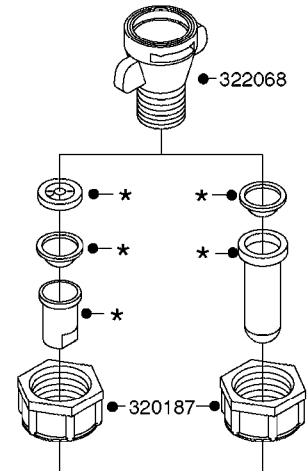

SINGLE NOZZLE BODY

TRIPLET NOZZLE BODY

D1090

*=REFER TO HARDI NOZZLE CATALOG

NOZZLE BODIES-SNAP FIT
D1090-HIN, 01:01:16

Page 1
Date 12.08.2020 8:37

parts-n°	order qty	description
143592	1	LOCK CLAMP FOR TRIPLET
241371	1	DIAPHRAGM F.NO-DRIP,VULC
241990	1	O-RING D9.3 X 2.4 VITON
242594	1	O-RING D14 X 1.78 SCH.70-EPDM
242598	1	O-RING D7.0 X 2.5 NITRIL
320187	1	FITT.DK CAP 3/8" BSP BLACK
320283	1	FITT.DK NUT 3/4"BSP
321462	1	CAP F.NO-DRIP ASSY.
322068	1	SNAP-FIT ADAPTER THREAD. HARDI
322114	1	NUT PLASTIC F.NOZZ.H
322116	1	BOLT PLASTIC F.NOZZ.H.
322258	1	HOUSING F.TRIPLET
322260	1	NOZZLE HOLDER LOWER PART
333012	1	NOZZLE HOLD. UPPER PART
334082	1	SNAP-FIT NOZZ.HOLD.CONE BLACK
334102	1	BLANK F.NOZZLE
334172	1	SNAP-FIT NOZZ.HOLD.CONE GREEN
334173	1	SNAP-FIT NOZZ.HOLD.CONE ORANGE
334220	1	YOKE, UPPER NOZZLE BODY
334371	1	SNAP-FIT NOZZLE HOLDER YELLOW
334373	1	SNAP-FIT NOZZLE HOLDER RED
334377	1	SNAP-FIT NOZZLE HOLDER BLUE
334926	1	SNAP-FIT TURN PLATE F TRIPLET
390639	1	O-RING F.NOZZLE FILTER
440665	1	SCREW M4.2X16 STAINLESS
716236	1	FITT.DK HB 1/2" ASSY. F. 3/4"
716413	1	FITT.DK PLUG ASSY. F.NOZ TUBE
724621	1	FITT.DK HB 3/4"ASSY F.3/4" NUT
725042	1	SCREEN 80 MESH W.GASKET, RED
725043	1	SCREEN 50 MESH W.GASKET,BLUE
725044	1	SCREEN 100 MESH W.GASKET,YELLO
725078	1	SNAP-FIT TRIPLET W/O NOZZ HOLD
725079	1	NOZZLE ASSY.SING.SNAP-FIT GREN
729645	1	NON-DRIP SPRING ASSY.GREEN 10