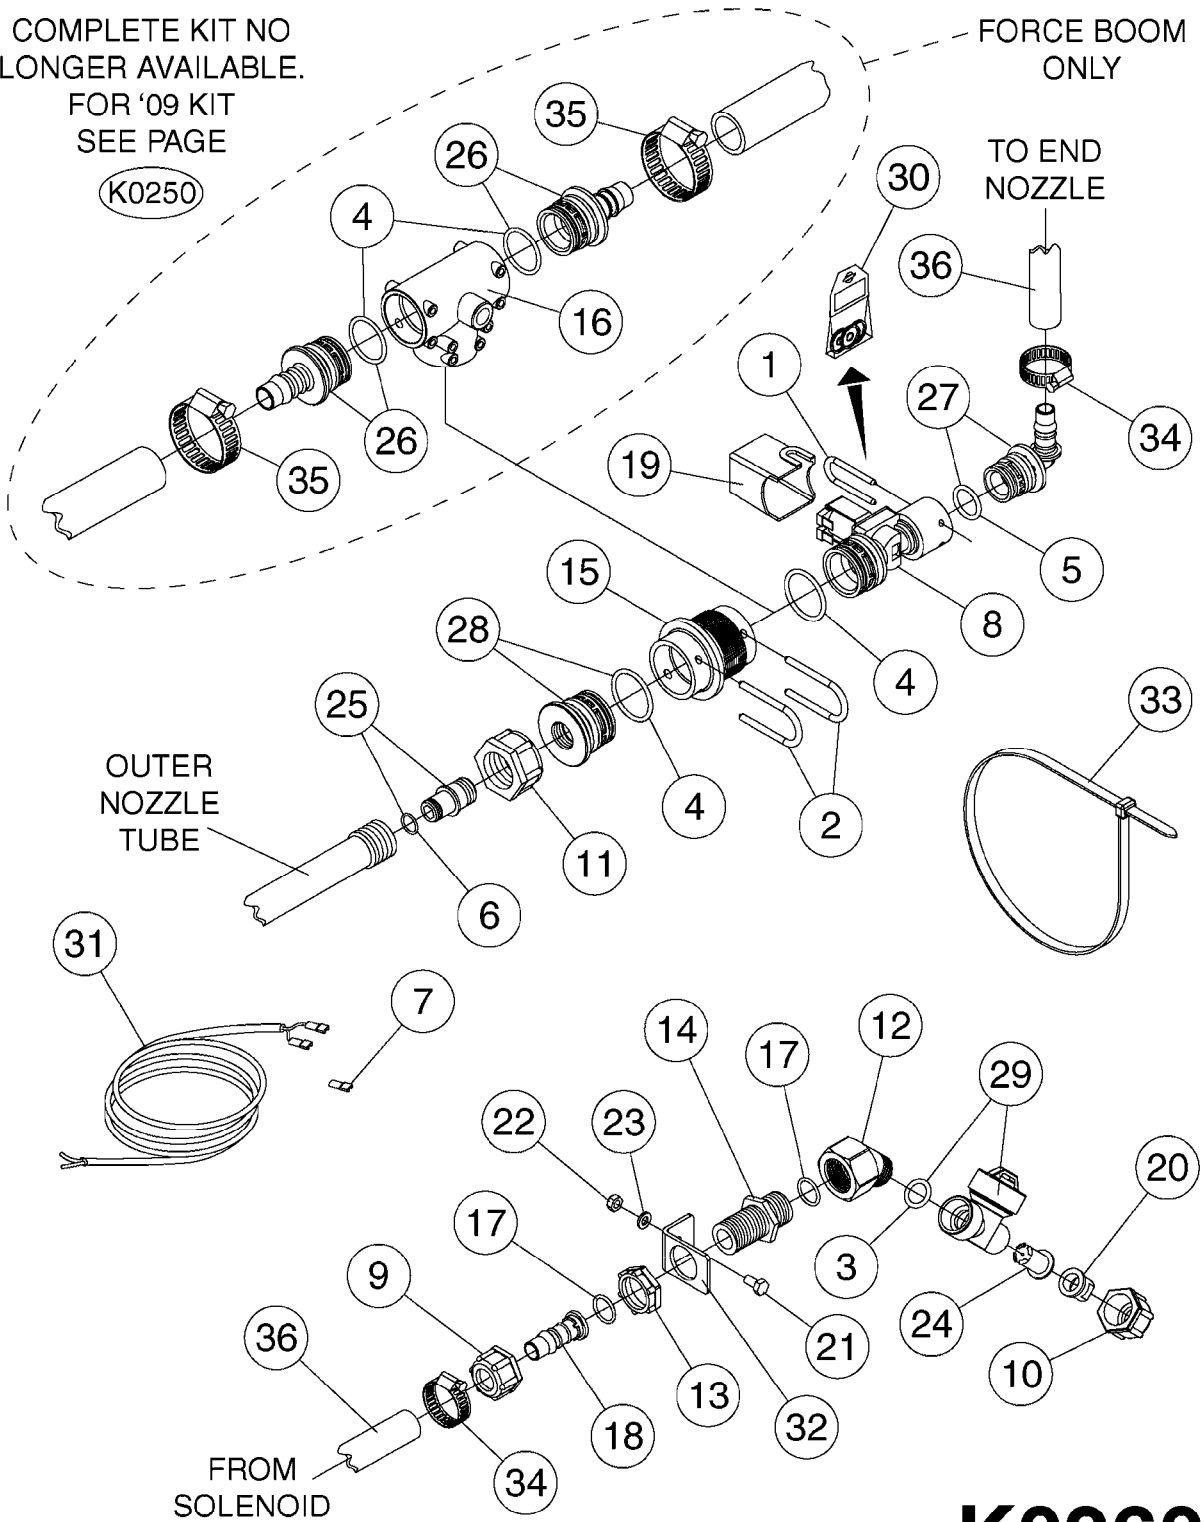

COMPLETE KIT NO
LONGER AVAILABLE.
FOR '09 KIT
SEE PAGE

(K0250)

FORCE BOOM
ONLY

TO END
NOZZLE

OUTER
NOZZLE
TUBE

FROM
SOLENOID
ASSEMBLY

ELECTRIC END NOZZLE KIT '12
K0260-HIN, 01:01:16

Page 1

Date 12.08.2020 8:38

Pos.	parts-n°	order qty	description
1	145994	1	FITT.DK S-40 FORK
2	145995	1	FITT.DK S-53 FORK
3	240177	1	O-RING D16.1/11.3 X 2.4
4	242354	1	O-RING D32.2X3.0 VITON
5	242355	1	O-RING D19.2X3.0 VITON F.S-40
6	242594	1	O-RING D14 X 1.78 SCH.70-EPDM
7	261539	1	SPADE F.ELEC CONNec BLUE INSUL
8	262104	1	VALVE, SOLENOID, S53/S40
9	320084	1	FITT.DK NUT 1/2" BSP
10	320187	1	FITT.DK CAP 3/8" BSP BLACK
11	320283	1	FITT.DK NUT 3/4"BSP
12	320596	1	FITT.DK ELB 3/8'-1/2'BSP 45DEG
13	321307	1	FITT.DK NUT 1/2" BSP JAMB
14	321742	1	FITT.DK BULKHEAD 1/2' BSP
15	322103	1	FITT.DK S-53 BULKHEAD
16	322352	1	FITT.DK S-53 TEE
17	330212	1	O-RING D19/D14X2.4 F.1/2"NUT
18	330687	1	FITT.DK HB 1/2" F. 1/2" NUT
19	334965	1	COVER FOR S53 SOLENOID VALVE
20	370366	1	OFF-CENTER FLAT SPRAY NOZZLE, 1850 - G150
21	410185	1	BOLT HEX 8.8 DEL M6X16
22	460261	1	NUT HEX M6X1.00 LOCK DIN985 A2 SS
23	471125	1	WASHER M6U 6.4X14X1.2,A2 SS
24	614366	1	FILTER 50 MESH F.NOZZLE BLUE
24	614367	1	FILTER 80 MESH F.NOZZLE RED
24	614368	1	FILTER 100 MESH F.NOZZLE YEL.
25	720856	1	FITT.DK 1/2'BSP ASSY.F.3/4'NUT
26	726558	1	FITT.DK S53 STR. 3/4" W.ORING
27	726567	1	FITT.DK S-40 ELB.1/2" W.O-RING
28	726694	1	PLUG,S53,1/2"FBSP THD W.ORING
29	729610	1	NOZZLE ASSY. NON DRIP 3/8 THRD
30	750722	1	REPAIR KIT FOR 3S SC CONTROL
31	983087	1	ELEC. CABLE 2 WIRE X 0.75MM
32	16180100	1	PLATE, END ROW NOZZLE
33	28025203	1	TIE STRAP L=23" x W=1/2"
34	28029803	1	CLAMP HOSE GEAR P1/2" 6708
35	28029903	1	CLAMP HOSE GEAR P3/4"-S1" 6712
36	92702103	1	HOSE R X1/2" X300PSI WP X0012"