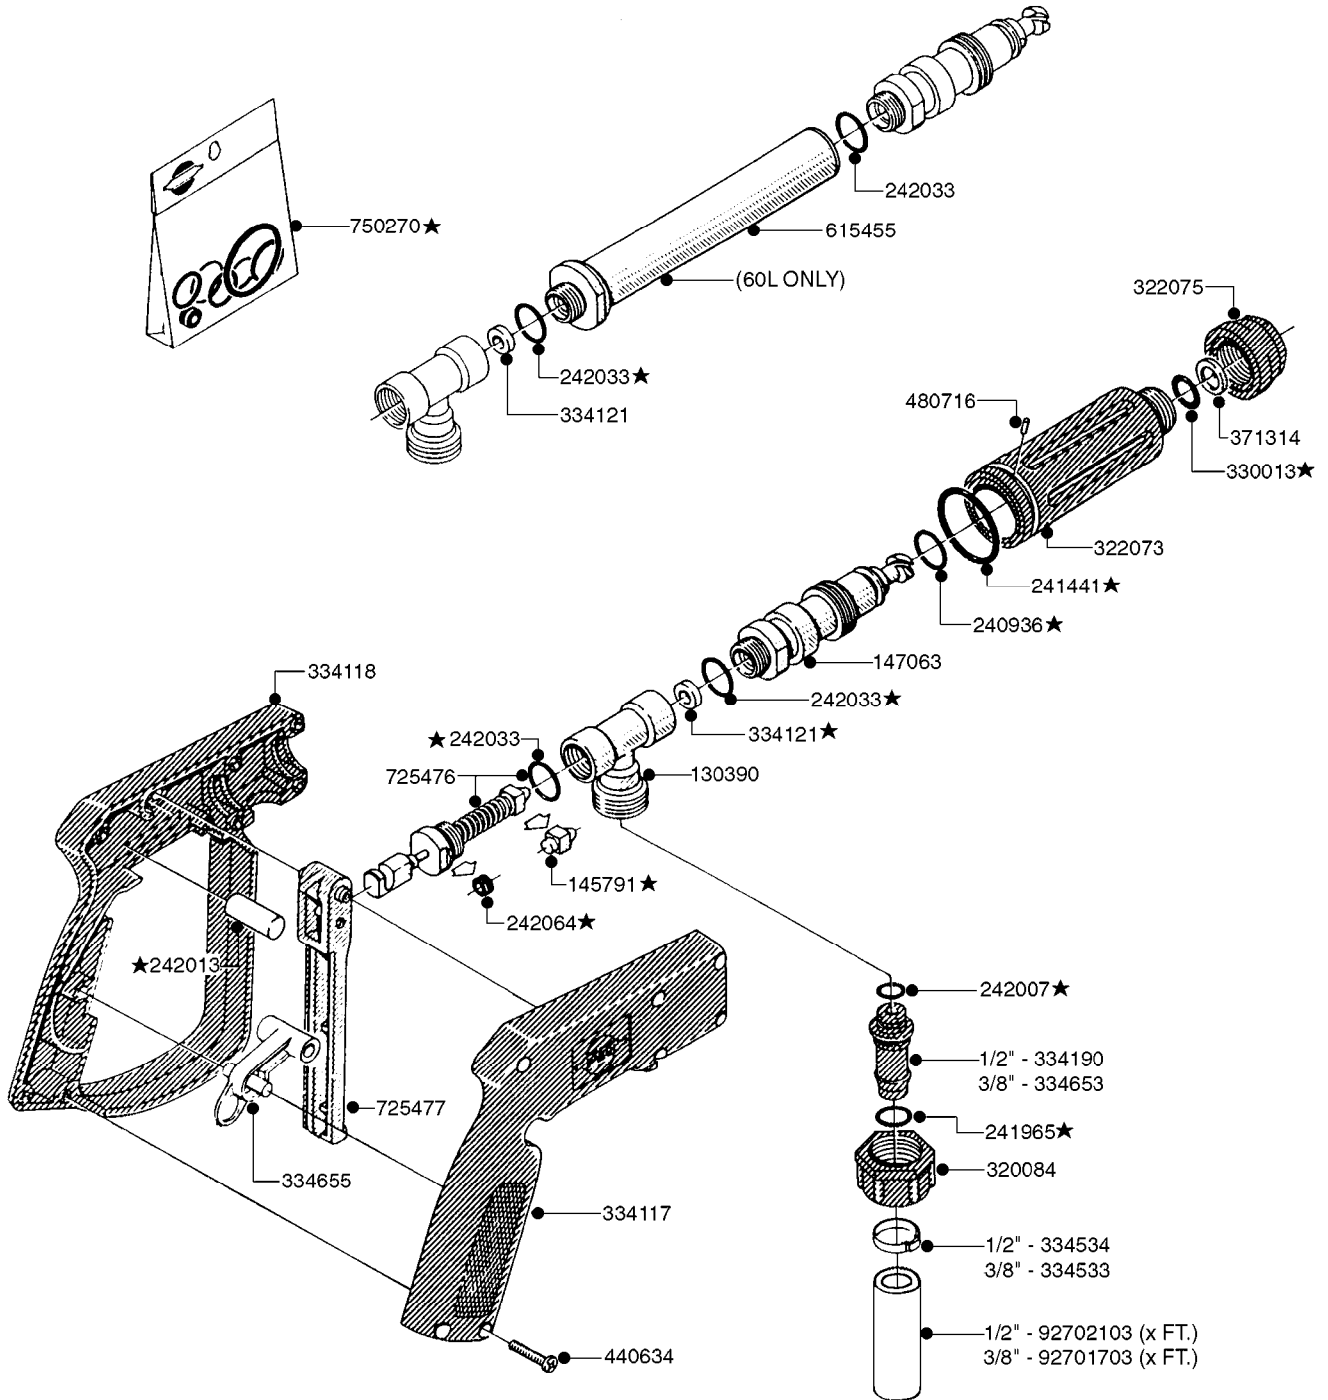

Page 1

Date 12.08.2020 8:38

Pos.	parts-n°	order qty	description
1	145994	1	FITT.DK S-40 FORK
2	145995	1	FITT.DK S-53 FORK
3	240177	1	O-RING D16.1/11.3 X 2.4
4	242354	1	O-RING D32.2X3.0 VITON
5	242355	1	O-RING D19.2X3.0 VITON F.S-40
6	242594	1	O-RING D14 X 1.78 SCH.70-EPDM
7	261539	1	SPADE F.ELEC CONNec BLUE INSUL
8	262104	1	VALVE, SOLENOID, S53/S40
9	320084	1	FITT.DK NUT 1/2" BSP
10	320187	1	FITT.DK CAP 3/8" BSP BLACK
11	320283	1	FITT.DK NUT 3/4"BSP
12	320596	1	FITT.DK ELB 3/8'-1/2'BSP 45DEG
13	321307	1	FITT.DK NUT 1/2" BSP JAMB
14	321742	1	FITT.DK BULKHEAD 1/2' BSP
15	322103	1	FITT.DK S-53 BULKHEAD
16	322352	1	FITT.DK S-53 TEE
17	330212	1	O-RING D19/D14X2.4 F.1/2"NUT
18	330687	1	FITT.DK HB 1/2" F. 1/2" NUT
19	334965	1	COVER FOR S53 SOLENOID VALVE
20	370366	1	OFF-CENTER FLAT SPRAY NOZZLE, 1850 - G150
21	410185	1	BOLT HEX 8.8 DEL M6X16
22	460261	1	NUT HEX M6X1.00 LOCK DIN985 A2 SS
23	471125	1	WASHER M6U 6.4X14X1.2,A2 SS
24	614366	1	FILTER 50 MESH F.NOZZLE BLUE
24	614367	1	FILTER 80 MESH F.NOZZLE RED
24	614368	1	FILTER 100 MESH F.NOZZLE YEL.
25	720856	1	FITT.DK 1/2'BSP ASSY.F.3/4'NUT
26	726558	1	FITT.DK S53 STR. 3/4" W.ORING
27	726567	1	FITT.DK S-40 ELB.1/2" W.O-RING
28	726694	1	PLUG,S53,1/2"FBSP THD W.ORING
29	729610	1	NOZZLE ASSY. NON DRIP 3/8 THRD
30	750722	1	REPAIR KIT FOR 3S SC CONTROL
31	983087	1	ELEC. CABLE 2 WIRE X 0.75MM
32	16180100	1	PLATE, END ROW NOZZLE
33	28025203	1	TIE STRAP L=23" x W=1/2"
34	28029803	1	CLAMP HOSE GEAR P1/2" 6708
35	28029903	1	CLAMP HOSE GEAR P3/4"-S1" 6712
36	92702103	1	HOSE R X1/2" X300PSI WP X0012"