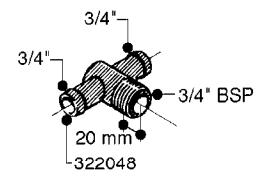

FITTINGS - HEXAGON NIPPLES
L0030-HIN, 01:01:16

Page 0
Date 12.08.2020 8:38

L0030

FITTINGS - HEXAGON NIPPLES
L0030-HIN, 01:01:16

Page 1
Date 12.08.2020 8:38

parts-n°	order qty	description
10015303	1	FITT.PO.HN 1.00X1.00 M1000
10425003	1	FITT.PO.HN 1.25X1.00 MCPHEE
320132	1	FITT.DK HN 1" BSP
320176	1	FITT.DK HN 3/8"X1/2" BSP
320445	1	FITT.DK HN 1/4"X3/8" BSP
320655	1	FITT.DK HN 1/2"-1/2" BSP
320692	1	FITT.DK HN 3/8'BSPX1/4'NPT
320703	1	FITT.DK HN 3/8BSP X1/2 &1/4NPT
320725	1	FITT.DK NIPPLE 3/8"-3/8" BSP
320902	1	FITT.DK HN 3/8'X 1/4' BSP
390232	1	FITT.DK HN 1-1/2' X 1-1/4' BSP
390276	1	FITT.DK HN 1'BSP

L0040

FITTINGS - NIPPLES & ELBOWS
L0040-HIN, 01:01:16

Page 1

Date 12.08.2020 8:38

parts-n°	order qty	description
10530803	1	FITT.PO.SE 2.00X2.00 45 DEG.
320191	1	FITT.DK ELB 3/8' BSP 45 DEGREE
320482	1	FITT.DK ELB. 1/2" BSP 60 DEG.
320596	1	FITT.DK ELB 3/8'-1/2'BSP 45DEG
320607	1	FITT.DK HN 3/8M X 3/8F BSP LNG
320633	1	FITT.DK HN 3/8"M X 3/8"F BSP
321451	1	FITT.DK ELB.1-1/2 X1-1/4 80DEG
321532	1	FITT.DK REDUC 3/4' X 1/2' BSP
390233	1	FITT.DK REDUC 1-1/2" X 1" BSP