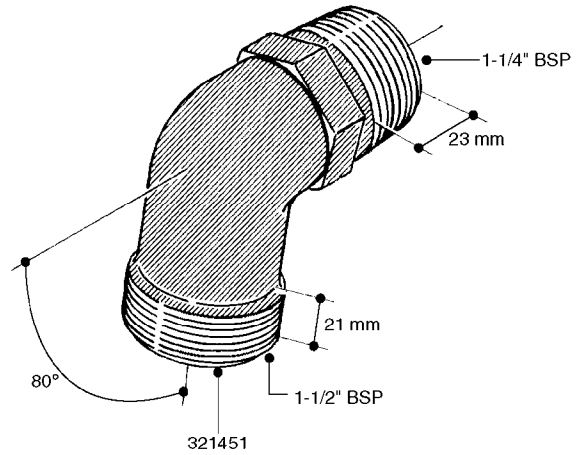

FITTINGS - HEXAGON NIPPLES
L0030-HIN, 01:01:16

Page 0
Date 12.08.2020 8:38

L0030

FITTINGS - HEXAGON NIPPLES
L0030-HIN, 01:01:16

Page 1
Date 12.08.2020 8:38

parts-n°	order qty	description
10015303	1	FITT.PO.HN 1.00X1.00 M1000
10425003	1	FITT.PO.HN 1.25X1.00 MCPHEE
320132	1	FITT.DK HN 1" BSP
320176	1	FITT.DK HN 3/8"X1/2" BSP
320445	1	FITT.DK HN 1/4"X3/8" BSP
320655	1	FITT.DK HN 1/2"-1/2" BSP
320692	1	FITT.DK HN 3/8'BSPX1/4'NPT
320703	1	FITT.DK HN 3/8BSP X1/2 &1/4NPT
320725	1	FITT.DK NIPPLE 3/8"-3/8" BSP
320902	1	FITT.DK HN 3/8'X 1/4' BSP
390232	1	FITT.DK HN 1-1/2' X 1-1/4' BSP
390276	1	FITT.DK HN 1'BSP

L0040

FITTINGS - NIPPLES & ELBOWS
L0040-HIN, 01:01:16

Page 1

Date 12.08.2020 8:38

parts-n°	order qty	description
10530803	1	FITT.PO.SE 2.00X2.00 45 DEG.
320191	1	FITT.DK ELB 3/8' BSP 45 DEGREE
320482	1	FITT.DK ELB. 1/2" BSP 60 DEG.
320596	1	FITT.DK ELB 3/8'-1/2'BSP 45DEG
320607	1	FITT.DK HN 3/8M X 3/8F BSP LNG
320633	1	FITT.DK HN 3/8"M X 3/8"F BSP
321451	1	FITT.DK ELB.1-1/2 X1-1/4 80DEG
321532	1	FITT.DK REDUC 3/4' X 1/2' BSP
390233	1	FITT.DK REDUC 1-1/2" X 1" BSP