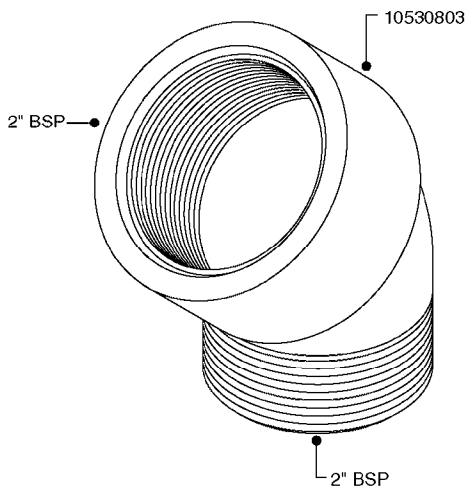

L0020

FITTINGS-T-PIECES, CAPS & ELBOWS
L0020-HIN, 01:01:16

Page 1
Date 12.08.2020 8:38

parts-n°	order qty	description
10053603	1	FITT. CAPNUT 2"BSP 5601
10194303	1	CAP BLANK 1 1/2 MCPHEE 210060
320047	1	FITT.DK CAPNUT 1/2" BSP
320106	1	FITT.DK CAPNUT 1" BSP
320272	1	FITT.DK CAPNUT 3/8" BSP
320316	1	FITT.DK TEE 3/4" X3/4" X1"BSP
320331	1	FITT.DK TEE 1" - 1" - 3/4" BSP
320342	1	FITT.DK EL 3/4"M X 1"F BSP
320563	1	FITT.DK 3 WAY 1/2" 110 DEG.
320677	1	NO LONGER AVAILABLE
320961	1	FITT.DK CAPNUT 1-1/2" BSP
321053	1	FITT.DK TEE 1/2 X1/2 X1/2" BSP
322072	1	FITT.DK TEE 3/8'X3/8'X3/8' BSP
322095	1	FITT.DK TEE 1-1/2 X1-1/4 X3/4" BSP
322138	1	FITT.DK ELB 1"M X 1"F BSP
330013	1	O-RING 2.5 X 10 PUR
330212	1	O-RING D19/D14X2.4 F.1/2"NUT
330326	1	O-RING D30/D24X2 F.1"NUT
331273	1	O-RING D44/D38X2 F.1-1/2"

FITTINGS - HEXAGON NIPPLES
L0030-HIN, 01:01:16

Page 0
Date 12.08.2020 8:38

L0030

FITTINGS - HEXAGON NIPPLES
L0030-HIN, 01:01:16

Page 1
Date 12.08.2020 8:38

parts-n°	order qty	description
10015303	1	FITT.PO.HN 1.00X1.00 M1000
10425003	1	FITT.PO.HN 1.25X1.00 MCPHEE
320132	1	FITT.DK HN 1" BSP
320176	1	FITT.DK HN 3/8"X1/2" BSP
320445	1	FITT.DK HN 1/4"X3/8" BSP
320655	1	FITT.DK HN 1/2"-1/2" BSP
320692	1	FITT.DK HN 3/8'BSPX1/4'NPT
320703	1	FITT.DK HN 3/8BSP X1/2 &1/4NPT
320725	1	FITT.DK NIPPLE 3/8"-3/8" BSP
320902	1	FITT.DK HN 3/8'X 1/4' BSP
390232	1	FITT.DK HN 1-1/2' X 1-1/4' BSP
390276	1	FITT.DK HN 1'BSP

L0040

FITTINGS - NIPPLES & ELBOWS
L0040-HIN, 01:01:16

Page 1

Date 12.08.2020 8:38

parts-n°	order qty	description
10530803	1	FITT.PO.SE 2.00X2.00 45 DEG.
320191	1	FITT.DK ELB 3/8' BSP 45 DEGREE
320482	1	FITT.DK ELB. 1/2" BSP 60 DEG.
320596	1	FITT.DK ELB 3/8'-1/2'BSP 45DEG
320607	1	FITT.DK HN 3/8M X 3/8F BSP LNG
320633	1	FITT.DK HN 3/8"M X 3/8"F BSP
321451	1	FITT.DK ELB.1-1/2 X1-1/4 80DEG
321532	1	FITT.DK REDUC 3/4' X 1/2' BSP
390233	1	FITT.DK REDUC 1-1/2" X 1" BSP