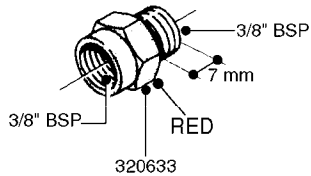

L0020

FITTINGS-T-PIECES, CAPS & ELBOWS
L0020-HIN, 01:01:16

Page 1

Date 06.11.2017 17:58

parts-n°	order qty	description
10053603	1	FITT. CAPNUT 2"BSP 5601
10194303	1	CAP BLANK 1 1/2 MCPHEE 210060
320047	1	FITT.DK CAPNUT 1/2" BSP
320106	1	FITT.DK CAPNUT 1" BSP
320272	1	FITT.DK CAPNUT 3/8" BSP
320316	1	FITT.DK TEE 3/4" X3/4" X1"BSP
320331	1	FITT.DK TEE 1" - 1" - 3/4" BSP
320342	1	FITT.DK EL 3/4"M X 1"F BSP
320563	1	FITT.DK 3 WAY 1/2" 110 DEG.
320677	1	NO LONGER AVAILABLE
320961	1	FITT.DK CAPNUT 1-1/2" BSP
321053	1	FITT.DK TEE 1/2 X1/2 X1/2" BSP
322072	1	FITT.DK TEE 3/8'X3/8'X3/8' BSP
322095	1	FITT.DK TEE 1-1/2 X1-1/4 X3/4" BSP
322138	1	FITT.DK ELB 1"M X 1"F BSP
330013	1	O-RING D15/D10X2.5 F.3/8"NUT
330212	1	O-RING D19/D14X2.4 F.1/2"NUT
330326	1	O-RING D30/D24X2 F.1"NUT
331273	1	O-RING D44/D38X2 F.1-1/2"

L0030

FITTINGS - HEXAGON NIPPLES
L0030-HIN, 01:01:16

Page 1
Date 06.11.2017 17:58

parts-n°	order qty	description
10015303	1	FITT.PO.HN 1.00X1.00 M1000
10425003	1	FITT.PO.HN 1.25X1.00 MCPHEE
320132	1	FITT.DK HN 1" BSP
320176	1	FITT.DK HN 3/8"X1/2" BSP
320445	1	FITT.DK HN 1/4"X3/8" BSP
320655	1	FITT.DK HN 1/2"-1/2" BSP
320692	1	FITT.DK HN 3/8'BSPX1/4'NPT
320703	1	FITT.DK HN 3/8BSP X1/2 &1/4NPT
320725	1	FITT.DK NIPPLE 3/8"-3/8" BSP
320902	1	FITT.DK HN 3/8'X 1/4' BSP
390232	1	FITT.DK HN 1-1/2' X 1-1/4' BSP
390276	1	FITT.DK HN 1'BSP