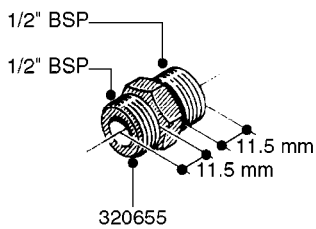

L0020

FITTINGS-T-PIECES, CAPS & ELBOWS
L0020-HIN, 01:01:16

Page 1

Date 06.11.2017 17:58

parts-n°	order qty	description
10053603	1	FITT. CAPNUT 2"BSP 5601
10194303	1	CAP BLANK 1 1/2 MCPHEE 210060
320047	1	FITT.DK CAPNUT 1/2" BSP
320106	1	FITT.DK CAPNUT 1" BSP
320272	1	FITT.DK CAPNUT 3/8" BSP
320316	1	FITT.DK TEE 3/4" X3/4" X1"BSP
320331	1	FITT.DK TEE 1" - 1" - 3/4" BSP
320342	1	FITT.DK EL 3/4"M X 1"F BSP
320563	1	FITT.DK 3 WAY 1/2" 110 DEG.
320677	1	NO LONGER AVAILABLE
320961	1	FITT.DK CAPNUT 1-1/2" BSP
321053	1	FITT.DK TEE 1/2 X1/2 X1/2" BSP
322072	1	FITT.DK TEE 3/8'X3/8'X3/8' BSP
322095	1	FITT.DK TEE 1-1/2 X1-1/4 X3/4" BSP
322138	1	FITT.DK ELB 1"M X 1"F BSP
330013	1	O-RING D15/D10X2.5 F.3/8"NUT
330212	1	O-RING D19/D14X2.4 F.1/2"NUT
330326	1	O-RING D30/D24X2 F.1"NUT
331273	1	O-RING D44/D38X2 F.1-1/2"

L0030

FITTINGS - HEXAGON NIPPLES
L0030-HIN, 01:01:16

Page 1
Date 06.11.2017 17:58

parts-n°	order qty	description
10015303	1	FITT.PO.HN 1.00X1.00 M1000
10425003	1	FITT.PO.HN 1.25X1.00 MCPHEE
320132	1	FITT.DK HN 1" BSP
320176	1	FITT.DK HN 3/8"X1/2" BSP
320445	1	FITT.DK HN 1/4"X3/8" BSP
320655	1	FITT.DK HN 1/2"-1/2" BSP
320692	1	FITT.DK HN 3/8'BSPX1/4'NPT
320703	1	FITT.DK HN 3/8BSP X1/2 &1/4NPT
320725	1	FITT.DK NIPPLE 3/8"-3/8" BSP
320902	1	FITT.DK HN 3/8'X 1/4' BSP
390232	1	FITT.DK HN 1-1/2' X 1-1/4' BSP
390276	1	FITT.DK HN 1'BSP