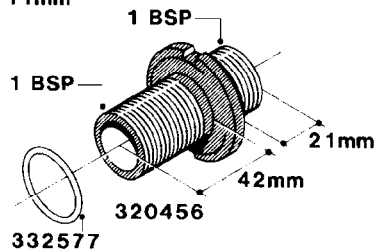

L0030

FITTINGS - HEXAGON NIPPLES
L0030-HIN, 01:01:16

Page 1
Date 06.11.2017 17:58

parts-n°	order qty	description
10015303	1	FITT.PO.HN 1.00X1.00 M1000
10425003	1	FITT.PO.HN 1.25X1.00 MCPHEE
320132	1	FITT.DK HN 1" BSP
320176	1	FITT.DK HN 3/8"X1/2" BSP
320445	1	FITT.DK HN 1/4"X3/8" BSP
320655	1	FITT.DK HN 1/2"-1/2" BSP
320692	1	FITT.DK HN 3/8'BSPX1/4'NPT
320703	1	FITT.DK HN 3/8BSP X1/2 &1/4NPT
320725	1	FITT.DK NIPPLE 3/8"-3/8" BSP
320902	1	FITT.DK HN 3/8'X 1/4' BSP
390232	1	FITT.DK HN 1-1/2' X 1-1/4' BSP
390276	1	FITT.DK HN 1'BSP

L0040

FITTINGS - NIPPLES & ELBOWS
L0040-HIN, 01:01:16

Page 1
Date 06.11.2017 17:58

parts-n°	order qty	description
10530803	1	FITT.PO.SE 2.00X2.00 45 DEG.
320191	1	FITT.DK ELB 3/8' BSP 45 DEGREE
320482	1	FITT.DK ELB. 1/2" BSP 60 DEG.
320596	1	FITT.DK ELB 3/8'-1/2'BSP 45DEG
320607	1	FITT.DK HN 3/8M X 3/8F BSP LNG
320633	1	FITT.DK HN 3/8"M X 3/8"F BSP
321451	1	FITT.DK ELB.1-1/2 X1-1/4 80DEG
321532	1	FITT.DK REDUC 3/4' X 1/2' BSP
390233	1	FITT.DK REDUC 1-1/2" X 1" BSP

L0050

parts-n°	order qty	description
242594	1	O-RING D14 X 1.78 SCH.70-EPDM
320294	1	FITT.DK TEE 3/8X3/8HB X1/2"BSP
320305	1	FITT.DK HB 3/4'- 3/4' BSP
320386	1	FITT.DK TEE 3/8X3/8HB X3/8"BSP
320397	1	FITT.DK ELB 3/8"HB X 3/8" BSP
320401	1	FITT.DK TEE 1/2X1/2HB X1/2"BSP
320412	1	FITT.DK TEE 1/2X1/2HB X3/8'BSP
320423	1	FITT.DK ELB 1/2'HB X 3/8' BSP
320891	1	FITT.DK HB 3/8'- 3/8' BSP
320972	1	FITT.DK HB 5/16'- 1/4' BSP
322046	1	FITT.DK TEE 1/2X1/2HB X3/4'BSP
322048	1	FITT.DK TEE 3/4X3/4HB X3/4'BSP
330595	1	O-RING D24.6/D20X2.1 -3/4"
333137	1	FITT.DK CONN.1/2" F.NOZZ. DOUB
333141	1	FITT.DK CONN.1/2" F.NOZZ.SING
334041	1	FITT.DK CONN.3/4' F.NOZZ. SING
334042	1	FITT.DK CONN.3/4' F.NOZZ. DOUB
334195	1	FITT.DK ELB. 3/4"HB X 3/4"HB
10012103	1	FITT.PO.HB 1.25X1.50 IMB1012
10014003	1	FITT.PO.HB 1.25X1.25 IMB1010
10036903	1	FITT.PO.HB 1.50X1.50 IMB1212
28019303	1	FITTING HB ELB 3/4NPT-3/4HOSE
61016500	1	HOSE TAIL 3/4" 90°+RG CAP 3/4"
72026700	1	NOZZLE TUBE ADAPTER W/O-RING