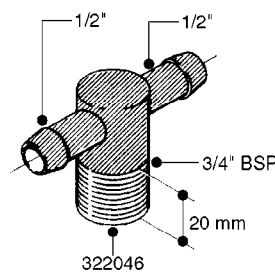

L0020

FITTINGS-T-PIECES, CAPS & ELBOWS
L0020-HIN, 01:01:16

Page 1

Date 06.11.2017 17:58

parts-n°	order qty	description
10053603	1	FITT. CAPNUT 2"BSP 5601
10194303	1	CAP BLANK 1 1/2 MCPHEE 210060
320047	1	FITT.DK CAPNUT 1/2" BSP
320106	1	FITT.DK CAPNUT 1" BSP
320272	1	FITT.DK CAPNUT 3/8" BSP
320316	1	FITT.DK TEE 3/4" X3/4" X1"BSP
320331	1	FITT.DK TEE 1" - 1" - 3/4" BSP
320342	1	FITT.DK EL 3/4"M X 1"F BSP
320563	1	FITT.DK 3 WAY 1/2" 110 DEG.
320677	1	NO LONGER AVAILABLE
320961	1	FITT.DK CAPNUT 1-1/2" BSP
321053	1	FITT.DK TEE 1/2 X1/2 X1/2" BSP
322072	1	FITT.DK TEE 3/8'X3/8'X3/8' BSP
322095	1	FITT.DK TEE 1-1/2 X1-1/4 X3/4" BSP
322138	1	FITT.DK ELB 1"M X 1"F BSP
330013	1	O-RING D15/D10X2.5 F.3/8"NUT
330212	1	O-RING D19/D14X2.4 F.1/2"NUT
330326	1	O-RING D30/D24X2 F.1"NUT
331273	1	O-RING D44/D38X2 F.1-1/2"

L0030

FITTINGS - HEXAGON NIPPLES
L0030-HIN, 01:01:16

Page 1
Date 06.11.2017 17:58

parts-n°	order qty	description
10015303	1	FITT.PO.HN 1.00X1.00 M1000
10425003	1	FITT.PO.HN 1.25X1.00 MCPHEE
320132	1	FITT.DK HN 1" BSP
320176	1	FITT.DK HN 3/8"X1/2" BSP
320445	1	FITT.DK HN 1/4"X3/8" BSP
320655	1	FITT.DK HN 1/2"-1/2" BSP
320692	1	FITT.DK HN 3/8'BSPX1/4'NPT
320703	1	FITT.DK HN 3/8BSP X1/2 &1/4NPT
320725	1	FITT.DK NIPPLE 3/8"-3/8" BSP
320902	1	FITT.DK HN 3/8'X 1/4' BSP
390232	1	FITT.DK HN 1-1/2' X 1-1/4' BSP
390276	1	FITT.DK HN 1'BSP

L0040

FITTINGS - NIPPLES & ELBOWS
L0040-HIN, 01:01:16

Page 1
Date 06.11.2017 17:58

parts-n°	order qty	description
10530803	1	FITT.PO.SE 2.00X2.00 45 DEG.
320191	1	FITT.DK ELB 3/8' BSP 45 DEGREE
320482	1	FITT.DK ELB. 1/2" BSP 60 DEG.
320596	1	FITT.DK ELB 3/8'-1/2'BSP 45DEG
320607	1	FITT.DK HN 3/8M X 3/8F BSP LNG
320633	1	FITT.DK HN 3/8"M X 3/8"F BSP
321451	1	FITT.DK ELB.1-1/2 X1-1/4 80DEG
321532	1	FITT.DK REDUC 3/4' X 1/2' BSP
390233	1	FITT.DK REDUC 1-1/2" X 1" BSP