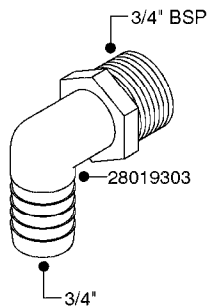

L0020

FITTINGS-T-PIECES, CAPS & ELBOWS
L0020-HIN, 01:01:16

Page 1

Date 06.11.2017 17:58

parts-n°	order qty	description
10053603	1	FITT. CAPNUT 2"BSP 5601
10194303	1	CAP BLANK 1 1/2 MCPHEE 210060
320047	1	FITT.DK CAPNUT 1/2" BSP
320106	1	FITT.DK CAPNUT 1" BSP
320272	1	FITT.DK CAPNUT 3/8" BSP
320316	1	FITT.DK TEE 3/4" X3/4" X1"BSP
320331	1	FITT.DK TEE 1" - 1" - 3/4" BSP
320342	1	FITT.DK EL 3/4"M X 1"F BSP
320563	1	FITT.DK 3 WAY 1/2" 110 DEG.
320677	1	NO LONGER AVAILABLE
320961	1	FITT.DK CAPNUT 1-1/2" BSP
321053	1	FITT.DK TEE 1/2 X1/2 X1/2" BSP
322072	1	FITT.DK TEE 3/8'X3/8'X3/8' BSP
322095	1	FITT.DK TEE 1-1/2 X1-1/4 X3/4" BSP
322138	1	FITT.DK ELB 1"M X 1"F BSP
330013	1	O-RING D15/D10X2.5 F.3/8"NUT
330212	1	O-RING D19/D14X2.4 F.1/2"NUT
330326	1	O-RING D30/D24X2 F.1"NUT
331273	1	O-RING D44/D38X2 F.1-1/2"

L0030

FITTINGS - HEXAGON NIPPLES
L0030-HIN, 01:01:16

Page 1
Date 06.11.2017 17:58

parts-n°	order qty	description
10015303	1	FITT.PO.HN 1.00X1.00 M1000
10425003	1	FITT.PO.HN 1.25X1.00 MCPHEE
320132	1	FITT.DK HN 1" BSP
320176	1	FITT.DK HN 3/8"X1/2" BSP
320445	1	FITT.DK HN 1/4"X3/8" BSP
320655	1	FITT.DK HN 1/2"-1/2" BSP
320692	1	FITT.DK HN 3/8'BSPX1/4'NPT
320703	1	FITT.DK HN 3/8BSP X1/2 &1/4NPT
320725	1	FITT.DK NIPPLE 3/8"-3/8" BSP
320902	1	FITT.DK HN 3/8'X 1/4' BSP
390232	1	FITT.DK HN 1-1/2' X 1-1/4' BSP
390276	1	FITT.DK HN 1'BSP

L0040

FITTINGS - NIPPLES & ELBOWS
L0040-HIN, 01:01:16

Page 1
Date 06.11.2017 17:58

parts-n°	order qty	description
10530803	1	FITT.PO.SE 2.00X2.00 45 DEG.
320191	1	FITT.DK ELB 3/8' BSP 45 DEGREE
320482	1	FITT.DK ELB. 1/2" BSP 60 DEG.
320596	1	FITT.DK ELB 3/8'-1/2'BSP 45DEG
320607	1	FITT.DK HN 3/8M X 3/8F BSP LNG
320633	1	FITT.DK HN 3/8"M X 3/8"F BSP
321451	1	FITT.DK ELB.1-1/2 X1-1/4 80DEG
321532	1	FITT.DK REDUC 3/4' X 1/2' BSP
390233	1	FITT.DK REDUC 1-1/2" X 1" BSP