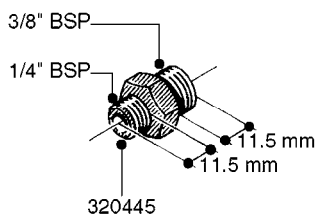

L0020

FITTINGS-T-PIECES, CAPS & ELBOWS
L0020-HIN, 01:01:16

Page 1

Date 06.11.2017 17:58

parts-n°	order qty	description
10053603	1	FITT. CAPNUT 2"BSP 5601
10194303	1	CAP BLANK 1 1/2 MCPHEE 210060
320047	1	FITT.DK CAPNUT 1/2" BSP
320106	1	FITT.DK CAPNUT 1" BSP
320272	1	FITT.DK CAPNUT 3/8" BSP
320316	1	FITT.DK TEE 3/4" X3/4" X1"BSP
320331	1	FITT.DK TEE 1" - 1" - 3/4" BSP
320342	1	FITT.DK EL 3/4"M X 1"F BSP
320563	1	FITT.DK 3 WAY 1/2" 110 DEG.
320677	1	NO LONGER AVAILABLE
320961	1	FITT.DK CAPNUT 1-1/2" BSP
321053	1	FITT.DK TEE 1/2 X1/2 X1/2" BSP
322072	1	FITT.DK TEE 3/8'X3/8'X3/8' BSP
322095	1	FITT.DK TEE 1-1/2 X1-1/4 X3/4" BSP
322138	1	FITT.DK ELB 1"M X 1"F BSP
330013	1	O-RING D15/D10X2.5 F.3/8"NUT
330212	1	O-RING D19/D14X2.4 F.1/2"NUT
330326	1	O-RING D30/D24X2 F.1"NUT
331273	1	O-RING D44/D38X2 F.1-1/2"

L0030

FITTINGS - HEXAGON NIPPLES
L0030-HIN, 01:01:16

Page 1
Date 06.11.2017 17:58

parts-n°	order qty	description
10015303	1	FITT.PO.HN 1.00X1.00 M1000
10425003	1	FITT.PO.HN 1.25X1.00 MCPHEE
320132	1	FITT.DK HN 1" BSP
320176	1	FITT.DK HN 3/8"X1/2" BSP
320445	1	FITT.DK HN 1/4"X3/8" BSP
320655	1	FITT.DK HN 1/2"-1/2" BSP
320692	1	FITT.DK HN 3/8'BSPX1/4'NPT
320703	1	FITT.DK HN 3/8BSP X1/2 &1/4NPT
320725	1	FITT.DK NIPPLE 3/8"-3/8" BSP
320902	1	FITT.DK HN 3/8'X 1/4' BSP
390232	1	FITT.DK HN 1-1/2' X 1-1/4' BSP
390276	1	FITT.DK HN 1'BSP