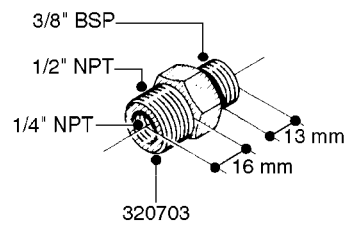

L0020

FITTINGS-T-PIECES, CAPS & ELBOWS
L0020-HIN, 01:01:16

Page 1

Date 06.11.2017 17:58

parts-n°	order qty	description
10053603	1	FITT. CAPNUT 2"BSP 5601
10194303	1	CAP BLANK 1 1/2 MCPHEE 210060
320047	1	FITT.DK CAPNUT 1/2" BSP
320106	1	FITT.DK CAPNUT 1" BSP
320272	1	FITT.DK CAPNUT 3/8" BSP
320316	1	FITT.DK TEE 3/4" X3/4" X1"BSP
320331	1	FITT.DK TEE 1" - 1" - 3/4" BSP
320342	1	FITT.DK EL 3/4"M X 1"F BSP
320563	1	FITT.DK 3 WAY 1/2" 110 DEG.
320677	1	NO LONGER AVAILABLE
320961	1	FITT.DK CAPNUT 1-1/2" BSP
321053	1	FITT.DK TEE 1/2 X1/2 X1/2" BSP
322072	1	FITT.DK TEE 3/8'X3/8'X3/8' BSP
322095	1	FITT.DK TEE 1-1/2 X1-1/4 X3/4" BSP
322138	1	FITT.DK ELB 1"M X 1"F BSP
330013	1	O-RING D15/D10X2.5 F.3/8"NUT
330212	1	O-RING D19/D14X2.4 F.1/2"NUT
330326	1	O-RING D30/D24X2 F.1"NUT
331273	1	O-RING D44/D38X2 F.1-1/2"

L0030

FITTINGS - HEXAGON NIPPLES
L0030-HIN, 01:01:16

Page 1
Date 06.11.2017 17:58

parts-n°	order qty	description
10015303	1	FITT.PO.HN 1.00X1.00 M1000
10425003	1	FITT.PO.HN 1.25X1.00 MCPHEE
320132	1	FITT.DK HN 1" BSP
320176	1	FITT.DK HN 3/8"X1/2" BSP
320445	1	FITT.DK HN 1/4"X3/8" BSP
320655	1	FITT.DK HN 1/2"-1/2" BSP
320692	1	FITT.DK HN 3/8'BSPX1/4'NPT
320703	1	FITT.DK HN 3/8BSP X1/2 &1/4NPT
320725	1	FITT.DK NIPPLE 3/8"-3/8" BSP
320902	1	FITT.DK HN 3/8'X 1/4' BSP
390232	1	FITT.DK HN 1-1/2' X 1-1/4' BSP
390276	1	FITT.DK HN 1'BSP