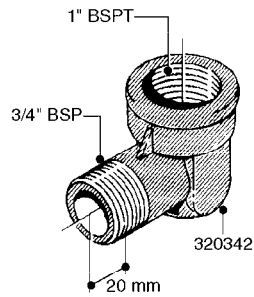

Date 06.11.2017 17:58

parts-n°	order qty	description
280637	1	GAUGE 2.5"BR BOTT.PSI85 BAR6
283754	1	GAUGE 2.5'BR REAR PSI200 BAR16
284269	1	PRESSURE GAUGE 0-8-16 BAR Ø2,5" 1/4"
844082	1	GAUGE 1.5'BR REAR PSI140BAR10
844086	1	GAUGE 2.5'BR BOTT.PSI1000BAR80
844088	1	GAUGE 2.5'BR BOTT PSI1200BAR80
28014403	1	GAUGE 4"BR REAR PSI200
28026103	1	GAUGE 200PSI/BR, 4", 1/4"BSP-BTM
28026203	1	GAUGE 200PSI/BR, 2.5"1/4BSP-BTM

L0010

parts-n°	order qty	description
240085	1	O-RING D13,1/8,3X02,4 NITRIL
241441	1	O-RING D29.3X3
242594	1	O-RING D14 X 1.78 SCH.70-EPDM
320084	1	FITT.DK NUT 1/2" BSP
320095	1	FITT.DK NUT 1" BSP
320117	1	FITT.DK CONN.1/2"BSP F. 1" CAP
320187	1	FITT.DK CAP 3/8" BSP BLACK
320283	1	FITT.DK NUT 3/4"BSP
320821	1	FITT.DK NUT 1-1/2" BSP
321495	1	FITT.DK REDUC 1/4'BSP F.3/4'NT
321576	1	FITT.DK CONN 1/2"BSP F.3/4"NUT
330013	1	O-RING D15/D10X2.5 F.3/8"NUT
330212	1	O-RING D19/D14X2.4 F.1/2"NUT
330326	1	O-RING D30/D24X2 F.1"NUT
330341	1	FITT.DK HB 1" F. 1" NUT
330595	1	O-RING D24.6/D20X2.1 -3/4"
330665	1	3/4' HOSE TAIL F/1' CAP
330676	1	FITT.DK HB 3/8" F. 1/2" NUT
330687	1	FITT.DK HB 1/2" F. 1/2" NUT
330691	1	FITT.DK HB 3/4'F.3/4' NUT
330783	1	FITT.DK HB 3/8" F.3/8" NUT
331262	1	FITT.DK HB 1-1/2" F. 1-1/2"NUT
331273	1	O-RING D44/D38X2 F.1-1/2"
331446	1	FITT.DK HB 1" F.1-1/2" NUT
331807	1	FITT.DK HB 5/16" F.3/8" NUT
332286	1	FITT.DK HB 1/2" F. 3/4" NUT
332905	1	FITT.DK HB 1/2" F. 3/4" CAP
332927	1	PLUG F. NOZZLE TUBE 3/4'
333292	1	FITT.DK HB 1"O'RING F.1-1/2"
333664	1	FITT.DK HB 5/16' F. 1/2' NUT
334044	1	FITT.DK HB 3/4' F. 3/4' CAP
334059	1	FITT.DK EL 1" 110 DEG.F.1-1/2"
334123	1	FITT.DK HB 1-1/4"O-RNG F.1-1/2"
334150	1	FITT.DK HB 1-1/4" 110 F.1-1/2"
390542	1	PLUG WASHER FOR 3/4'CAP NUT
716236	1	FITT.DK HB 1/2" ASSY. F. 3/4"
716413	1	FITT.DK PLUG ASSY. F.NOZ TUBE
717426	1	FITT.DK REDUC 1/4"BSP F.3/4"N
720856	1	FITT.DK 1/2'BSP ASSY.F.3/4'NUT
724621	1	FITT.DK HB 3/4"ASSY F.3/4" NUT