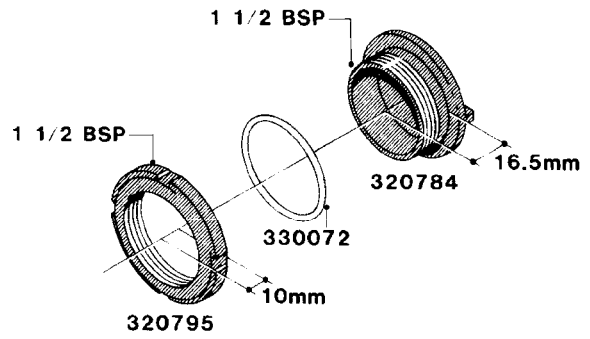

L0030

FITTINGS - HEXAGON NIPPLES
L0030-HIN, 01:01:16

Page 1
Date 06.11.2017 17:58

parts-n°	order qty	description
10015303	1	FITT.PO.HN 1.00X1.00 M1000
10425003	1	FITT.PO.HN 1.25X1.00 MCPHEE
320132	1	FITT.DK HN 1" BSP
320176	1	FITT.DK HN 3/8"X1/2" BSP
320445	1	FITT.DK HN 1/4"X3/8" BSP
320655	1	FITT.DK HN 1/2"-1/2" BSP
320692	1	FITT.DK HN 3/8'BSPX1/4'NPT
320703	1	FITT.DK HN 3/8BSP X1/2 &1/4NPT
320725	1	FITT.DK NIPPLE 3/8"-3/8" BSP
320902	1	FITT.DK HN 3/8'X 1/4' BSP
390232	1	FITT.DK HN 1-1/2' X 1-1/4' BSP
390276	1	FITT.DK HN 1'BSP

L0040

FITTINGS - NIPPLES & ELBOWS
L0040-HIN, 01:01:16

Page 1
Date 06.11.2017 17:58

parts-n°	order qty	description
10530803	1	FITT.PO.SE 2.00X2.00 45 DEG.
320191	1	FITT.DK ELB 3/8' BSP 45 DEGREE
320482	1	FITT.DK ELB. 1/2" BSP 60 DEG.
320596	1	FITT.DK ELB 3/8'-1/2'BSP 45DEG
320607	1	FITT.DK HN 3/8M X 3/8F BSP LNG
320633	1	FITT.DK HN 3/8"M X 3/8"F BSP
321451	1	FITT.DK ELB.1-1/2 X1-1/4 80DEG
321532	1	FITT.DK REDUC 3/4' X 1/2' BSP
390233	1	FITT.DK REDUC 1-1/2" X 1" BSP

L0050

parts-n°	order qty	description
242594	1	O-RING D14 X 1.78 SCH.70-EPDM
320294	1	FITT.DK TEE 3/8X3/8HB X1/2"BSP
320305	1	FITT.DK HB 3/4'- 3/4' BSP
320386	1	FITT.DK TEE 3/8X3/8HB X3/8"BSP
320397	1	FITT.DK ELB 3/8"HB X 3/8" BSP
320401	1	FITT.DK TEE 1/2X1/2HB X1/2"BSP
320412	1	FITT.DK TEE 1/2X1/2HB X3/8'BSP
320423	1	FITT.DK ELB 1/2'HB X 3/8' BSP
320891	1	FITT.DK HB 3/8'- 3/8' BSP
320972	1	FITT.DK HB 5/16'- 1/4' BSP
322046	1	FITT.DK TEE 1/2X1/2HB X3/4'BSP
322048	1	FITT.DK TEE 3/4X3/4HB X3/4'BSP
330595	1	O-RING D24.6/D20X2.1 -3/4"
333137	1	FITT.DK CONN.1/2" F.NOZZ. DOUB
333141	1	FITT.DK CONN.1/2" F.NOZZ.SING
334041	1	FITT.DK CONN.3/4' F.NOZZ. SING
334042	1	FITT.DK CONN.3/4' F.NOZZ. DOUB
334195	1	FITT.DK ELB. 3/4"HB X 3/4"HB
10012103	1	FITT.PO.HB 1.25X1.50 IMB1012
10014003	1	FITT.PO.HB 1.25X1.25 IMB1010
10036903	1	FITT.PO.HB 1.50X1.50 IMB1212
28019303	1	FITTING HB ELB 3/4NPT-3/4HOSE
61016500	1	HOSE TAIL 3/4" 90°+RG CAP 3/4"
72026700	1	NOZZLE TUBE ADAPTER W/O-RING