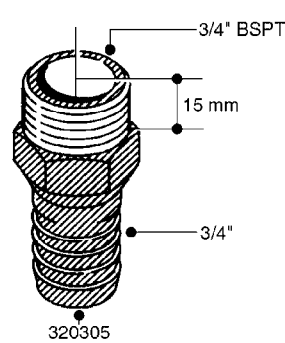

L0020

FITTINGS-T-PIECES, CAPS & ELBOWS
L0020-HIN, 01:01:16

Page 1

Date 06.11.2017 17:58

parts-n°	order qty	description
10053603	1	FITT. CAPNUT 2"BSP 5601
10194303	1	CAP BLANK 1 1/2 MCPHEE 210060
320047	1	FITT.DK CAPNUT 1/2" BSP
320106	1	FITT.DK CAPNUT 1" BSP
320272	1	FITT.DK CAPNUT 3/8" BSP
320316	1	FITT.DK TEE 3/4" X3/4" X1"BSP
320331	1	FITT.DK TEE 1" - 1" - 3/4" BSP
320342	1	FITT.DK EL 3/4"M X 1"F BSP
320563	1	FITT.DK 3 WAY 1/2" 110 DEG.
320677	1	NO LONGER AVAILABLE
320961	1	FITT.DK CAPNUT 1-1/2" BSP
321053	1	FITT.DK TEE 1/2 X1/2 X1/2" BSP
322072	1	FITT.DK TEE 3/8'X3/8'X3/8' BSP
322095	1	FITT.DK TEE 1-1/2 X1-1/4 X3/4" BSP
322138	1	FITT.DK ELB 1"M X 1"F BSP
330013	1	O-RING D15/D10X2.5 F.3/8"NUT
330212	1	O-RING D19/D14X2.4 F.1/2"NUT
330326	1	O-RING D30/D24X2 F.1"NUT
331273	1	O-RING D44/D38X2 F.1-1/2"

L0030

FITTINGS - HEXAGON NIPPLES
L0030-HIN, 01:01:16

Page 1
Date 06.11.2017 17:58

parts-n°	order qty	description
10015303	1	FITT.PO.HN 1.00X1.00 M1000
10425003	1	FITT.PO.HN 1.25X1.00 MCPHEE
320132	1	FITT.DK HN 1" BSP
320176	1	FITT.DK HN 3/8"X1/2" BSP
320445	1	FITT.DK HN 1/4"X3/8" BSP
320655	1	FITT.DK HN 1/2"-1/2" BSP
320692	1	FITT.DK HN 3/8'BSPX1/4'NPT
320703	1	FITT.DK HN 3/8BSP X1/2 &1/4NPT
320725	1	FITT.DK NIPPLE 3/8"-3/8" BSP
320902	1	FITT.DK HN 3/8'X 1/4' BSP
390232	1	FITT.DK HN 1-1/2' X 1-1/4' BSP
390276	1	FITT.DK HN 1'BSP

L0040

FITTINGS - NIPPLES & ELBOWS
L0040-HIN, 01:01:16

Page 1
Date 06.11.2017 17:58

parts-n°	order qty	description
10530803	1	FITT.PO.SE 2.00X2.00 45 DEG.
320191	1	FITT.DK ELB 3/8' BSP 45 DEGREE
320482	1	FITT.DK ELB. 1/2" BSP 60 DEG.
320596	1	FITT.DK ELB 3/8'-1/2'BSP 45DEG
320607	1	FITT.DK HN 3/8M X 3/8F BSP LNG
320633	1	FITT.DK HN 3/8"M X 3/8"F BSP
321451	1	FITT.DK ELB.1-1/2 X1-1/4 80DEG
321532	1	FITT.DK REDUC 3/4' X 1/2' BSP
390233	1	FITT.DK REDUC 1-1/2" X 1" BSP