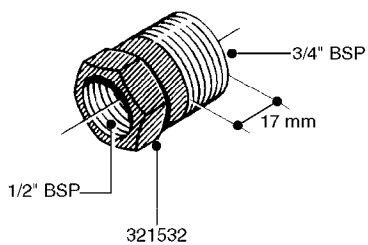

L0020

FITTINGS-T-PIECES, CAPS & ELBOWS
L0020-HIN, 01:01:16

Page 1

Date 06.11.2017 17:58

parts-n°	order qty	description
10053603	1	FITT. CAPNUT 2"BSP 5601
10194303	1	CAP BLANK 1 1/2 MCPHEE 210060
320047	1	FITT.DK CAPNUT 1/2" BSP
320106	1	FITT.DK CAPNUT 1" BSP
320272	1	FITT.DK CAPNUT 3/8" BSP
320316	1	FITT.DK TEE 3/4" X3/4" X1"BSP
320331	1	FITT.DK TEE 1" - 1" - 3/4" BSP
320342	1	FITT.DK EL 3/4"M X 1"F BSP
320563	1	FITT.DK 3 WAY 1/2" 110 DEG.
320677	1	NO LONGER AVAILABLE
320961	1	FITT.DK CAPNUT 1-1/2" BSP
321053	1	FITT.DK TEE 1/2 X1/2 X1/2" BSP
322072	1	FITT.DK TEE 3/8'X3/8'X3/8' BSP
322095	1	FITT.DK TEE 1-1/2 X1-1/4 X3/4" BSP
322138	1	FITT.DK ELB 1"M X 1"F BSP
330013	1	O-RING D15/D10X2.5 F.3/8"NUT
330212	1	O-RING D19/D14X2.4 F.1/2"NUT
330326	1	O-RING D30/D24X2 F.1"NUT
331273	1	O-RING D44/D38X2 F.1-1/2"

L0030

FITTINGS - HEXAGON NIPPLES
L0030-HIN, 01:01:16

Page 1
Date 06.11.2017 17:58

parts-n°	order qty	description
10015303	1	FITT.PO.HN 1.00X1.00 M1000
10425003	1	FITT.PO.HN 1.25X1.00 MCPHEE
320132	1	FITT.DK HN 1" BSP
320176	1	FITT.DK HN 3/8"X1/2" BSP
320445	1	FITT.DK HN 1/4"X3/8" BSP
320655	1	FITT.DK HN 1/2"-1/2" BSP
320692	1	FITT.DK HN 3/8'BSPX1/4'NPT
320703	1	FITT.DK HN 3/8BSP X1/2 &1/4NPT
320725	1	FITT.DK NIPPLE 3/8"-3/8" BSP
320902	1	FITT.DK HN 3/8'X 1/4' BSP
390232	1	FITT.DK HN 1-1/2' X 1-1/4' BSP
390276	1	FITT.DK HN 1'BSP