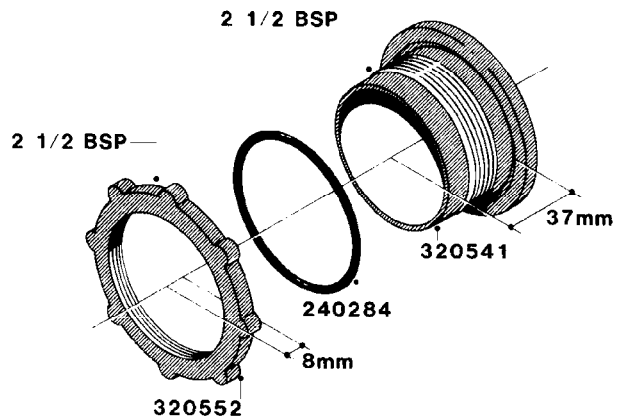

L0030

FITTINGS - HEXAGON NIPPLES
L0030-HIN, 01:01:16

Page 1
Date 06.11.2017 17:58

parts-n°	order qty	description
10015303	1	FITT.PO.HN 1.00X1.00 M1000
10425003	1	FITT.PO.HN 1.25X1.00 MCPHEE
320132	1	FITT.DK HN 1" BSP
320176	1	FITT.DK HN 3/8"X1/2" BSP
320445	1	FITT.DK HN 1/4"X3/8" BSP
320655	1	FITT.DK HN 1/2"-1/2" BSP
320692	1	FITT.DK HN 3/8'BSPX1/4'NPT
320703	1	FITT.DK HN 3/8BSP X1/2 &1/4NPT
320725	1	FITT.DK NIPPLE 3/8"-3/8" BSP
320902	1	FITT.DK HN 3/8'X 1/4' BSP
390232	1	FITT.DK HN 1-1/2' X 1-1/4' BSP
390276	1	FITT.DK HN 1'BSP

L0040

FITTINGS - NIPPLES & ELBOWS
L0040-HIN, 01:01:16

Page 1
Date 06.11.2017 17:58

parts-n°	order qty	description
10530803	1	FITT.PO.SE 2.00X2.00 45 DEG.
320191	1	FITT.DK ELB 3/8' BSP 45 DEGREE
320482	1	FITT.DK ELB. 1/2" BSP 60 DEG.
320596	1	FITT.DK ELB 3/8'-1/2'BSP 45DEG
320607	1	FITT.DK HN 3/8M X 3/8F BSP LNG
320633	1	FITT.DK HN 3/8"M X 3/8"F BSP
321451	1	FITT.DK ELB.1-1/2 X1-1/4 80DEG
321532	1	FITT.DK REDUC 3/4' X 1/2' BSP
390233	1	FITT.DK REDUC 1-1/2" X 1" BSP

L0050

parts-n°	order qty	description
242594	1	O-RING D14 X 1.78 SCH.70-EPDM
320294	1	FITT.DK TEE 3/8X3/8HB X1/2"BSP
320305	1	FITT.DK HB 3/4'- 3/4' BSP
320386	1	FITT.DK TEE 3/8X3/8HB X3/8"BSP
320397	1	FITT.DK ELB 3/8"HB X 3/8" BSP
320401	1	FITT.DK TEE 1/2X1/2HB X1/2"BSP
320412	1	FITT.DK TEE 1/2X1/2HB X3/8'BSP
320423	1	FITT.DK ELB 1/2'HB X 3/8' BSP
320891	1	FITT.DK HB 3/8'- 3/8' BSP
320972	1	FITT.DK HB 5/16'- 1/4' BSP
322046	1	FITT.DK TEE 1/2X1/2HB X3/4'BSP
322048	1	FITT.DK TEE 3/4X3/4HB X3/4'BSP
330595	1	O-RING D24.6/D20X2.1 -3/4"
333137	1	FITT.DK CONN.1/2" F.NOZZ. DOUB
333141	1	FITT.DK CONN.1/2" F.NOZZ.SING
334041	1	FITT.DK CONN.3/4' F.NOZZ. SING
334042	1	FITT.DK CONN.3/4' F.NOZZ. DOUB
334195	1	FITT.DK ELB. 3/4"HB X 3/4"HB
10012103	1	FITT.PO.HB 1.25X1.50 IMB1012
10014003	1	FITT.PO.HB 1.25X1.25 IMB1010
10036903	1	FITT.PO.HB 1.50X1.50 IMB1212
28019303	1	FITTING HB ELB 3/4NPT-3/4HOSE
61016500	1	HOSE TAIL 3/4" 90°+RG CAP 3/4"
72026700	1	NOZZLE TUBE ADAPTER W/O-RING