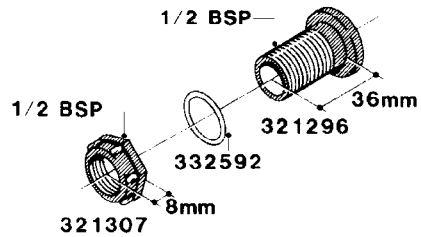

L0030

FITTINGS - HEXAGON NIPPLES
L0030-HIN, 01:01:16

Page 1
Date 06.11.2017 17:58

parts-n°	order qty	description
10015303	1	FITT.PO.HN 1.00X1.00 M1000
10425003	1	FITT.PO.HN 1.25X1.00 MCPHEE
320132	1	FITT.DK HN 1" BSP
320176	1	FITT.DK HN 3/8"X1/2" BSP
320445	1	FITT.DK HN 1/4"X3/8" BSP
320655	1	FITT.DK HN 1/2"-1/2" BSP
320692	1	FITT.DK HN 3/8'BSPX1/4'NPT
320703	1	FITT.DK HN 3/8BSP X1/2 &1/4NPT
320725	1	FITT.DK NIPPLE 3/8"-3/8" BSP
320902	1	FITT.DK HN 3/8'X 1/4' BSP
390232	1	FITT.DK HN 1-1/2' X 1-1/4' BSP
390276	1	FITT.DK HN 1'BSP

L0040

FITTINGS - NIPPLES & ELBOWS
L0040-HIN, 01:01:16

Page 1
Date 06.11.2017 17:58

parts-n°	order qty	description
10530803	1	FITT.PO.SE 2.00X2.00 45 DEG.
320191	1	FITT.DK ELB 3/8' BSP 45 DEGREE
320482	1	FITT.DK ELB. 1/2" BSP 60 DEG.
320596	1	FITT.DK ELB 3/8'-1/2'BSP 45DEG
320607	1	FITT.DK HN 3/8M X 3/8F BSP LNG
320633	1	FITT.DK HN 3/8"M X 3/8"F BSP
321451	1	FITT.DK ELB.1-1/2 X1-1/4 80DEG
321532	1	FITT.DK REDUC 3/4' X 1/2' BSP
390233	1	FITT.DK REDUC 1-1/2" X 1" BSP

L0050

parts-n°	order qty	description
242594	1	O-RING D14 X 1.78 SCH.70-EPDM
320294	1	FITT.DK TEE 3/8X3/8HB X1/2"BSP
320305	1	FITT.DK HB 3/4'- 3/4' BSP
320386	1	FITT.DK TEE 3/8X3/8HB X3/8"BSP
320397	1	FITT.DK ELB 3/8"HB X 3/8" BSP
320401	1	FITT.DK TEE 1/2X1/2HB X1/2"BSP
320412	1	FITT.DK TEE 1/2X1/2HB X3/8'BSP
320423	1	FITT.DK ELB 1/2'HB X 3/8' BSP
320891	1	FITT.DK HB 3/8'- 3/8' BSP
320972	1	FITT.DK HB 5/16'- 1/4' BSP
322046	1	FITT.DK TEE 1/2X1/2HB X3/4'BSP
322048	1	FITT.DK TEE 3/4X3/4HB X3/4'BSP
330595	1	O-RING D24.6/D20X2.1 -3/4"
333137	1	FITT.DK CONN.1/2" F.NOZZ. DOUB
333141	1	FITT.DK CONN.1/2" F.NOZZ.SING
334041	1	FITT.DK CONN.3/4' F.NOZZ. SING
334042	1	FITT.DK CONN.3/4' F.NOZZ. DOUB
334195	1	FITT.DK ELB. 3/4"HB X 3/4"HB
10012103	1	FITT.PO.HB 1.25X1.50 IMB1012
10014003	1	FITT.PO.HB 1.25X1.25 IMB1010
10036903	1	FITT.PO.HB 1.50X1.50 IMB1212
28019303	1	FITTING HB ELB 3/4NPT-3/4HOSE
61016500	1	HOSE TAIL 3/4" 90°+RG CAP 3/4"
72026700	1	NOZZLE TUBE ADAPTER W/O-RING