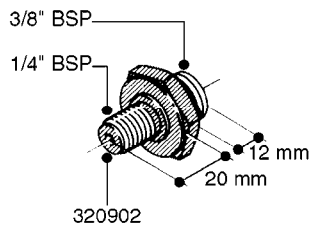

L0020

FITTINGS-T-PIECES, CAPS & ELBOWS
L0020-HIN, 01:01:16

Page 1

Date 06.11.2017 17:58

parts-n°	order qty	description
10053603	1	FITT. CAPNUT 2"BSP 5601
10194303	1	CAP BLANK 1 1/2 MCPHEE 210060
320047	1	FITT.DK CAPNUT 1/2" BSP
320106	1	FITT.DK CAPNUT 1" BSP
320272	1	FITT.DK CAPNUT 3/8" BSP
320316	1	FITT.DK TEE 3/4" X3/4" X1"BSP
320331	1	FITT.DK TEE 1" - 1" - 3/4" BSP
320342	1	FITT.DK EL 3/4"M X 1"F BSP
320563	1	FITT.DK 3 WAY 1/2" 110 DEG.
320677	1	NO LONGER AVAILABLE
320961	1	FITT.DK CAPNUT 1-1/2" BSP
321053	1	FITT.DK TEE 1/2 X1/2 X1/2" BSP
322072	1	FITT.DK TEE 3/8'X3/8'X3/8' BSP
322095	1	FITT.DK TEE 1-1/2 X1-1/4 X3/4" BSP
322138	1	FITT.DK ELB 1"M X 1"F BSP
330013	1	O-RING D15/D10X2.5 F.3/8"NUT
330212	1	O-RING D19/D14X2.4 F.1/2"NUT
330326	1	O-RING D30/D24X2 F.1"NUT
331273	1	O-RING D44/D38X2 F.1-1/2"

L0030

FITTINGS - HEXAGON NIPPLES
L0030-HIN, 01:01:16

Page 1
Date 06.11.2017 17:58

parts-n°	order qty	description
10015303	1	FITT.PO.HN 1.00X1.00 M1000
10425003	1	FITT.PO.HN 1.25X1.00 MCPHEE
320132	1	FITT.DK HN 1" BSP
320176	1	FITT.DK HN 3/8"X1/2" BSP
320445	1	FITT.DK HN 1/4"X3/8" BSP
320655	1	FITT.DK HN 1/2"-1/2" BSP
320692	1	FITT.DK HN 3/8'BSPX1/4'NPT
320703	1	FITT.DK HN 3/8BSP X1/2 &1/4NPT
320725	1	FITT.DK NIPPLE 3/8"-3/8" BSP
320902	1	FITT.DK HN 3/8'X 1/4' BSP
390232	1	FITT.DK HN 1-1/2' X 1-1/4' BSP
390276	1	FITT.DK HN 1'BSP