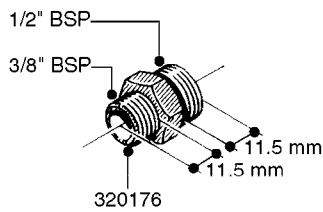

L0020

FITTINGS-T-PIECES, CAPS & ELBOWS
L0020-HIN, 01:01:16

Page 1

Date 06.11.2017 17:58

parts-n°	order qty	description
10053603	1	FITT. CAPNUT 2"BSP 5601
10194303	1	CAP BLANK 1 1/2 MCPHEE 210060
320047	1	FITT.DK CAPNUT 1/2" BSP
320106	1	FITT.DK CAPNUT 1" BSP
320272	1	FITT.DK CAPNUT 3/8" BSP
320316	1	FITT.DK TEE 3/4" X3/4" X1"BSP
320331	1	FITT.DK TEE 1" - 1" - 3/4" BSP
320342	1	FITT.DK EL 3/4"M X 1"F BSP
320563	1	FITT.DK 3 WAY 1/2" 110 DEG.
320677	1	NO LONGER AVAILABLE
320961	1	FITT.DK CAPNUT 1-1/2" BSP
321053	1	FITT.DK TEE 1/2 X1/2 X1/2" BSP
322072	1	FITT.DK TEE 3/8'X3/8'X3/8' BSP
322095	1	FITT.DK TEE 1-1/2 X1-1/4 X3/4" BSP
322138	1	FITT.DK ELB 1"M X 1"F BSP
330013	1	O-RING D15/D10X2.5 F.3/8"NUT
330212	1	O-RING D19/D14X2.4 F.1/2"NUT
330326	1	O-RING D30/D24X2 F.1"NUT
331273	1	O-RING D44/D38X2 F.1-1/2"

L0030

FITTINGS - HEXAGON NIPPLES
L0030-HIN, 01:01:16

Page 1
Date 06.11.2017 17:58

parts-n°	order qty	description
10015303	1	FITT.PO.HN 1.00X1.00 M1000
10425003	1	FITT.PO.HN 1.25X1.00 MCPHEE
320132	1	FITT.DK HN 1" BSP
320176	1	FITT.DK HN 3/8"X1/2" BSP
320445	1	FITT.DK HN 1/4"X3/8" BSP
320655	1	FITT.DK HN 1/2"-1/2" BSP
320692	1	FITT.DK HN 3/8'BSPX1/4'NPT
320703	1	FITT.DK HN 3/8BSP X1/2 &1/4NPT
320725	1	FITT.DK NIPPLE 3/8"-3/8" BSP
320902	1	FITT.DK HN 3/8'X 1/4' BSP
390232	1	FITT.DK HN 1-1/2' X 1-1/4' BSP
390276	1	FITT.DK HN 1'BSP