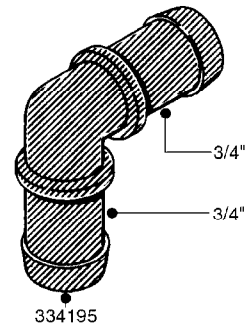

L0020

FITTINGS-T-PIECES, CAPS & ELBOWS
L0020-HIN, 01:01:16

Page 1

Date 06.11.2017 17:58

parts-n°	order qty	description
10053603	1	FITT. CAPNUT 2"BSP 5601
10194303	1	CAP BLANK 1 1/2 MCPHEE 210060
320047	1	FITT.DK CAPNUT 1/2" BSP
320106	1	FITT.DK CAPNUT 1" BSP
320272	1	FITT.DK CAPNUT 3/8" BSP
320316	1	FITT.DK TEE 3/4" X3/4" X1"BSP
320331	1	FITT.DK TEE 1" - 1" - 3/4" BSP
320342	1	FITT.DK EL 3/4"M X 1"F BSP
320563	1	FITT.DK 3 WAY 1/2" 110 DEG.
320677	1	NO LONGER AVAILABLE
320961	1	FITT.DK CAPNUT 1-1/2" BSP
321053	1	FITT.DK TEE 1/2 X1/2 X1/2" BSP
322072	1	FITT.DK TEE 3/8'X3/8'X3/8' BSP
322095	1	FITT.DK TEE 1-1/2 X1-1/4 X3/4" BSP
322138	1	FITT.DK ELB 1"M X 1"F BSP
330013	1	O-RING D15/D10X2.5 F.3/8"NUT
330212	1	O-RING D19/D14X2.4 F.1/2"NUT
330326	1	O-RING D30/D24X2 F.1"NUT
331273	1	O-RING D44/D38X2 F.1-1/2"

L0030

FITTINGS - HEXAGON NIPPLES
L0030-HIN, 01:01:16

Page 1
Date 06.11.2017 17:58

parts-n°	order qty	description
10015303	1	FITT.PO.HN 1.00X1.00 M1000
10425003	1	FITT.PO.HN 1.25X1.00 MCPHEE
320132	1	FITT.DK HN 1" BSP
320176	1	FITT.DK HN 3/8"X1/2" BSP
320445	1	FITT.DK HN 1/4"X3/8" BSP
320655	1	FITT.DK HN 1/2"-1/2" BSP
320692	1	FITT.DK HN 3/8'BSPX1/4'NPT
320703	1	FITT.DK HN 3/8BSP X1/2 &1/4NPT
320725	1	FITT.DK NIPPLE 3/8"-3/8" BSP
320902	1	FITT.DK HN 3/8'X 1/4' BSP
390232	1	FITT.DK HN 1-1/2' X 1-1/4' BSP
390276	1	FITT.DK HN 1'BSP

L0040

FITTINGS - NIPPLES & ELBOWS
L0040-HIN, 01:01:16

Page 1
Date 06.11.2017 17:58

parts-n°	order qty	description
10530803	1	FITT.PO.SE 2.00X2.00 45 DEG.
320191	1	FITT.DK ELB 3/8' BSP 45 DEGREE
320482	1	FITT.DK ELB. 1/2" BSP 60 DEG.
320596	1	FITT.DK ELB 3/8'-1/2'BSP 45DEG
320607	1	FITT.DK HN 3/8M X 3/8F BSP LNG
320633	1	FITT.DK HN 3/8"M X 3/8"F BSP
321451	1	FITT.DK ELB.1-1/2 X1-1/4 80DEG
321532	1	FITT.DK REDUC 3/4' X 1/2' BSP
390233	1	FITT.DK REDUC 1-1/2" X 1" BSP