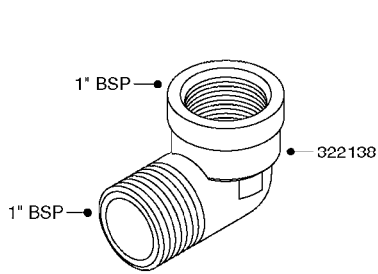

Date 06.11.2017 17:58

parts-n°	order qty	description
280637	1	GAUGE 2.5"BR BOTT.PSI85 BAR6
283754	1	GAUGE 2.5'BR REAR PSI200 BAR16
284269	1	PRESSURE GAUGE 0-8-16 BAR Ø2,5" 1/4"
844082	1	GAUGE 1.5'BR REAR PSI140BAR10
844086	1	GAUGE 2.5'BR BOTT.PSI1000BAR80
844088	1	GAUGE 2.5'BR BOTT PSI1200BAR80
28014403	1	GAUGE 4"BR REAR PSI200
28026103	1	GAUGE 200PSI/BR, 4", 1/4"BSP-BTM
28026203	1	GAUGE 200PSI/BR, 2.5"1/4BSP-BTM

L0010

parts-n°	order qty	description
240085	1	O-RING D13,1/8,3X02,4 NITRIL
241441	1	O-RING D29.3X3
242594	1	O-RING D14 X 1.78 SCH.70-EPDM
320084	1	FITT.DK NUT 1/2" BSP
320095	1	FITT.DK NUT 1" BSP
320117	1	FITT.DK CONN.1/2"BSP F. 1" CAP
320187	1	FITT.DK CAP 3/8" BSP BLACK
320283	1	FITT.DK NUT 3/4"BSP
320821	1	FITT.DK NUT 1-1/2" BSP
321495	1	FITT.DK REDUC 1/4'BSP F.3/4'NT
321576	1	FITT.DK CONN 1/2"BSP F.3/4"NUT
330013	1	O-RING D15/D10X2.5 F.3/8"NUT
330212	1	O-RING D19/D14X2.4 F.1/2"NUT
330326	1	O-RING D30/D24X2 F.1"NUT
330341	1	FITT.DK HB 1" F. 1" NUT
330595	1	O-RING D24.6/D20X2.1 -3/4"
330665	1	3/4' HOSE TAIL F/1' CAP
330676	1	FITT.DK HB 3/8" F. 1/2" NUT
330687	1	FITT.DK HB 1/2" F. 1/2" NUT
330691	1	FITT.DK HB 3/4'F.3/4' NUT
330783	1	FITT.DK HB 3/8" F.3/8" NUT
331262	1	FITT.DK HB 1-1/2" F. 1-1/2"NUT
331273	1	O-RING D44/D38X2 F.1-1/2"
331446	1	FITT.DK HB 1" F.1-1/2" NUT
331807	1	FITT.DK HB 5/16" F.3/8" NUT
332286	1	FITT.DK HB 1/2" F. 3/4" NUT
332905	1	FITT.DK HB 1/2" F. 3/4" CAP
332927	1	PLUG F. NOZZLE TUBE 3/4'
333292	1	FITT.DK HB 1"O'RING F.1-1/2"
333664	1	FITT.DK HB 5/16' F. 1/2' NUT
334044	1	FITT.DK HB 3/4' F. 3/4' CAP
334059	1	FITT.DK EL 1" 110 DEG.F.1-1/2"
334123	1	FITT.DK HB 1-1/4"O-RNG F.1-1/2"
334150	1	FITT.DK HB 1-1/4" 110 F.1-1/2"
390542	1	PLUG WASHER FOR 3/4'CAP NUT
716236	1	FITT.DK HB 1/2" ASSY. F. 3/4"
716413	1	FITT.DK PLUG ASSY. F.NOZ TUBE
717426	1	FITT.DK REDUC 1/4"BSP F.3/4"N
720856	1	FITT.DK 1/2'BSP ASSY.F.3/4'NUT
724621	1	FITT.DK HB 3/4"ASSY F.3/4" NUT