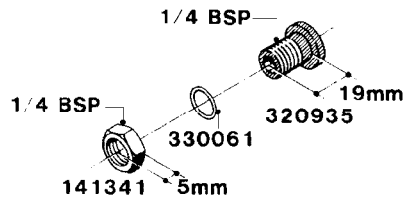

L0060

FITTINGS - BULKHEAD
L0060-HIN, 01:01:16

Page 1

Date 06.11.2017 17:58

parts-n°	order qty	description
141046	1	NUT 3/8" BSP
141341	1	NUT 1/4' BSP
240284	1	O-RING D82,5/75 X 3,5
320456	1	FITT.DK BULKHEAD 1"BSP DOUBLE
320467	1	FITT.DK BULKHEAD 1"BSP SINGLE
320471	1	FITT.DK NUT 1" BSP JAMB
320541	1	FITT.DK BULKHEAD 2-1/2'BSP SIN
320552	1	FITT.DK NUT 2-1/2' BSP JAMB
320644	1	FITT.DK ELB.3/4"HB X 1" BSP
320784	1	FITT.DK CAP 1-1/2" BSP
320795	1	FITT.DK NUT 1-1/2" BSP JAMB
320935	1	FITT.DK BULKHEAD 1/4' BSP SING
320946	1	FITT.DK BULKHEAD 3/8' BSP SING
321296	1	FITT.DK BULKHEAD 1/2" BSP SING
321307	1	FITT.DK NUT 1/2" BSP JAMB
321333	1	FITT.DK BULK 1-1/2" X 1"F BSP
330061	1	O-RING D16/D11X2,5
330072	1	O-RING D53.5/D45.5X4
330212	1	O-RING D19/D14X2.4 F.1/2"NUT
332577	1	O-RING D38/D30X4 F.1" PUR.
332592	1	O-RING D26/D20X3