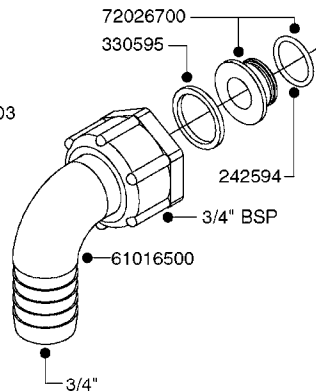

L0020

FITTINGS-T-PIECES, CAPS & ELBOWS
L0020-HIN, 01:01:16

Page 1

Date 06.11.2017 17:58

parts-n°	order qty	description
10053603	1	FITT. CAPNUT 2"BSP 5601
10194303	1	CAP BLANK 1 1/2 MCPHEE 210060
320047	1	FITT.DK CAPNUT 1/2" BSP
320106	1	FITT.DK CAPNUT 1" BSP
320272	1	FITT.DK CAPNUT 3/8" BSP
320316	1	FITT.DK TEE 3/4" X3/4" X1"BSP
320331	1	FITT.DK TEE 1" - 1" - 3/4" BSP
320342	1	FITT.DK EL 3/4"M X 1"F BSP
320563	1	FITT.DK 3 WAY 1/2" 110 DEG.
320677	1	NO LONGER AVAILABLE
320961	1	FITT.DK CAPNUT 1-1/2" BSP
321053	1	FITT.DK TEE 1/2 X1/2 X1/2" BSP
322072	1	FITT.DK TEE 3/8'X3/8'X3/8' BSP
322095	1	FITT.DK TEE 1-1/2 X1-1/4 X3/4" BSP
322138	1	FITT.DK ELB 1"M X 1"F BSP
330013	1	O-RING D15/D10X2.5 F.3/8"NUT
330212	1	O-RING D19/D14X2.4 F.1/2"NUT
330326	1	O-RING D30/D24X2 F.1"NUT
331273	1	O-RING D44/D38X2 F.1-1/2"

L0030

FITTINGS - HEXAGON NIPPLES
L0030-HIN, 01:01:16

Page 1
Date 06.11.2017 17:58

parts-n°	order qty	description
10015303	1	FITT.PO.HN 1.00X1.00 M1000
10425003	1	FITT.PO.HN 1.25X1.00 MCPHEE
320132	1	FITT.DK HN 1" BSP
320176	1	FITT.DK HN 3/8"X1/2" BSP
320445	1	FITT.DK HN 1/4"X3/8" BSP
320655	1	FITT.DK HN 1/2"-1/2" BSP
320692	1	FITT.DK HN 3/8'BSPX1/4'NPT
320703	1	FITT.DK HN 3/8BSP X1/2 &1/4NPT
320725	1	FITT.DK NIPPLE 3/8"-3/8" BSP
320902	1	FITT.DK HN 3/8'X 1/4' BSP
390232	1	FITT.DK HN 1-1/2' X 1-1/4' BSP
390276	1	FITT.DK HN 1'BSP

L0040

FITTINGS - NIPPLES & ELBOWS
L0040-HIN, 01:01:16

Page 1
Date 06.11.2017 17:58

parts-n°	order qty	description
10530803	1	FITT.PO.SE 2.00X2.00 45 DEG.
320191	1	FITT.DK ELB 3/8' BSP 45 DEGREE
320482	1	FITT.DK ELB. 1/2" BSP 60 DEG.
320596	1	FITT.DK ELB 3/8'-1/2'BSP 45DEG
320607	1	FITT.DK HN 3/8M X 3/8F BSP LNG
320633	1	FITT.DK HN 3/8"M X 3/8"F BSP
321451	1	FITT.DK ELB.1-1/2 X1-1/4 80DEG
321532	1	FITT.DK REDUC 3/4' X 1/2' BSP
390233	1	FITT.DK REDUC 1-1/2" X 1" BSP