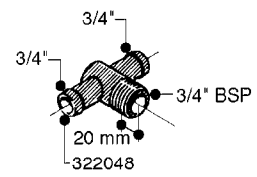

L0020

FITTINGS-T-PIECES, CAPS & ELBOWS
L0020-HIN, 01:01:16

Page 1

Date 06.11.2017 17:58

parts-n°	order qty	description
10053603	1	FITT. CAPNUT 2"BSP 5601
10194303	1	CAP BLANK 1 1/2 MCPHEE 210060
320047	1	FITT.DK CAPNUT 1/2" BSP
320106	1	FITT.DK CAPNUT 1" BSP
320272	1	FITT.DK CAPNUT 3/8" BSP
320316	1	FITT.DK TEE 3/4" X3/4" X1"BSP
320331	1	FITT.DK TEE 1" - 1" - 3/4" BSP
320342	1	FITT.DK EL 3/4"M X 1"F BSP
320563	1	FITT.DK 3 WAY 1/2" 110 DEG.
320677	1	NO LONGER AVAILABLE
320961	1	FITT.DK CAPNUT 1-1/2" BSP
321053	1	FITT.DK TEE 1/2 X1/2 X1/2" BSP
322072	1	FITT.DK TEE 3/8'X3/8'X3/8' BSP
322095	1	FITT.DK TEE 1-1/2 X1-1/4 X3/4" BSP
322138	1	FITT.DK ELB 1"M X 1"F BSP
330013	1	O-RING D15/D10X2.5 F.3/8"NUT
330212	1	O-RING D19/D14X2.4 F.1/2"NUT
330326	1	O-RING D30/D24X2 F.1"NUT
331273	1	O-RING D44/D38X2 F.1-1/2"

L0030

FITTINGS - HEXAGON NIPPLES
L0030-HIN, 01:01:16

Page 1
Date 06.11.2017 17:58

parts-n°	order qty	description
10015303	1	FITT.PO.HN 1.00X1.00 M1000
10425003	1	FITT.PO.HN 1.25X1.00 MCPHEE
320132	1	FITT.DK HN 1" BSP
320176	1	FITT.DK HN 3/8"X1/2" BSP
320445	1	FITT.DK HN 1/4"X3/8" BSP
320655	1	FITT.DK HN 1/2"-1/2" BSP
320692	1	FITT.DK HN 3/8'BSPX1/4'NPT
320703	1	FITT.DK HN 3/8BSP X1/2 &1/4NPT
320725	1	FITT.DK NIPPLE 3/8"-3/8" BSP
320902	1	FITT.DK HN 3/8'X 1/4' BSP
390232	1	FITT.DK HN 1-1/2' X 1-1/4' BSP
390276	1	FITT.DK HN 1'BSP

L0040

FITTINGS - NIPPLES & ELBOWS
L0040-HIN, 01:01:16

Page 1
Date 06.11.2017 17:58

parts-n°	order qty	description
10530803	1	FITT.PO.SE 2.00X2.00 45 DEG.
320191	1	FITT.DK ELB 3/8' BSP 45 DEGREE
320482	1	FITT.DK ELB. 1/2" BSP 60 DEG.
320596	1	FITT.DK ELB 3/8'-1/2'BSP 45DEG
320607	1	FITT.DK HN 3/8M X 3/8F BSP LNG
320633	1	FITT.DK HN 3/8"M X 3/8"F BSP
321451	1	FITT.DK ELB.1-1/2 X1-1/4 80DEG
321532	1	FITT.DK REDUC 3/4' X 1/2' BSP
390233	1	FITT.DK REDUC 1-1/2" X 1" BSP