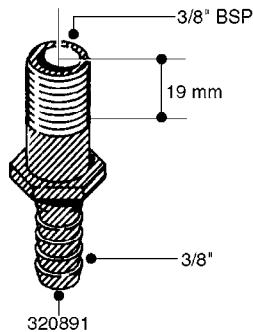

L0020

FITTINGS-T-PIECES, CAPS & ELBOWS
L0020-HIN, 01:01:16

Page 1

Date 06.11.2017 17:58

parts-n°	order qty	description
10053603	1	FITT. CAPNUT 2"BSP 5601
10194303	1	CAP BLANK 1 1/2 MCPHEE 210060
320047	1	FITT.DK CAPNUT 1/2" BSP
320106	1	FITT.DK CAPNUT 1" BSP
320272	1	FITT.DK CAPNUT 3/8" BSP
320316	1	FITT.DK TEE 3/4" X3/4" X1"BSP
320331	1	FITT.DK TEE 1" - 1" - 3/4" BSP
320342	1	FITT.DK EL 3/4"M X 1"F BSP
320563	1	FITT.DK 3 WAY 1/2" 110 DEG.
320677	1	NO LONGER AVAILABLE
320961	1	FITT.DK CAPNUT 1-1/2" BSP
321053	1	FITT.DK TEE 1/2 X1/2 X1/2" BSP
322072	1	FITT.DK TEE 3/8'X3/8'X3/8' BSP
322095	1	FITT.DK TEE 1-1/2 X1-1/4 X3/4" BSP
322138	1	FITT.DK ELB 1"M X 1"F BSP
330013	1	O-RING D15/D10X2.5 F.3/8"NUT
330212	1	O-RING D19/D14X2.4 F.1/2"NUT
330326	1	O-RING D30/D24X2 F.1"NUT
331273	1	O-RING D44/D38X2 F.1-1/2"

L0030

FITTINGS - HEXAGON NIPPLES
L0030-HIN, 01:01:16

Page 1
Date 06.11.2017 17:58

parts-n°	order qty	description
10015303	1	FITT.PO.HN 1.00X1.00 M1000
10425003	1	FITT.PO.HN 1.25X1.00 MCPHEE
320132	1	FITT.DK HN 1" BSP
320176	1	FITT.DK HN 3/8"X1/2" BSP
320445	1	FITT.DK HN 1/4"X3/8" BSP
320655	1	FITT.DK HN 1/2"-1/2" BSP
320692	1	FITT.DK HN 3/8'BSPX1/4'NPT
320703	1	FITT.DK HN 3/8BSP X1/2 &1/4NPT
320725	1	FITT.DK NIPPLE 3/8"-3/8" BSP
320902	1	FITT.DK HN 3/8'X 1/4' BSP
390232	1	FITT.DK HN 1-1/2' X 1-1/4' BSP
390276	1	FITT.DK HN 1'BSP

L0040

FITTINGS - NIPPLES & ELBOWS
L0040-HIN, 01:01:16

Page 1
Date 06.11.2017 17:58

parts-n°	order qty	description
10530803	1	FITT.PO.SE 2.00X2.00 45 DEG.
320191	1	FITT.DK ELB 3/8' BSP 45 DEGREE
320482	1	FITT.DK ELB. 1/2" BSP 60 DEG.
320596	1	FITT.DK ELB 3/8'-1/2'BSP 45DEG
320607	1	FITT.DK HN 3/8M X 3/8F BSP LNG
320633	1	FITT.DK HN 3/8"M X 3/8"F BSP
321451	1	FITT.DK ELB.1-1/2 X1-1/4 80DEG
321532	1	FITT.DK REDUC 3/4' X 1/2' BSP
390233	1	FITT.DK REDUC 1-1/2" X 1" BSP