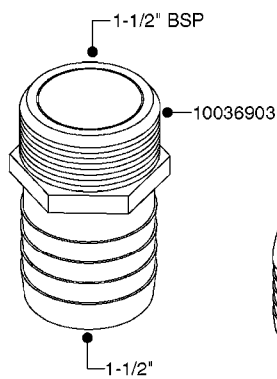

L0020

FITTINGS-T-PIECES, CAPS & ELBOWS
L0020-HIN, 01:01:16

Page 1

Date 06.11.2017 17:58

parts-n°	order qty	description
10053603	1	FITT. CAPNUT 2"BSP 5601
10194303	1	CAP BLANK 1 1/2 MCPHEE 210060
320047	1	FITT.DK CAPNUT 1/2" BSP
320106	1	FITT.DK CAPNUT 1" BSP
320272	1	FITT.DK CAPNUT 3/8" BSP
320316	1	FITT.DK TEE 3/4" X3/4" X1"BSP
320331	1	FITT.DK TEE 1" - 1" - 3/4" BSP
320342	1	FITT.DK EL 3/4"M X 1"F BSP
320563	1	FITT.DK 3 WAY 1/2" 110 DEG.
320677	1	NO LONGER AVAILABLE
320961	1	FITT.DK CAPNUT 1-1/2" BSP
321053	1	FITT.DK TEE 1/2 X1/2 X1/2" BSP
322072	1	FITT.DK TEE 3/8'X3/8'X3/8' BSP
322095	1	FITT.DK TEE 1-1/2 X1-1/4 X3/4" BSP
322138	1	FITT.DK ELB 1"M X 1"F BSP
330013	1	O-RING D15/D10X2.5 F.3/8"NUT
330212	1	O-RING D19/D14X2.4 F.1/2"NUT
330326	1	O-RING D30/D24X2 F.1"NUT
331273	1	O-RING D44/D38X2 F.1-1/2"

L0030

FITTINGS - HEXAGON NIPPLES
L0030-HIN, 01:01:16

Page 1
Date 06.11.2017 17:58

parts-n°	order qty	description
10015303	1	FITT.PO.HN 1.00X1.00 M1000
10425003	1	FITT.PO.HN 1.25X1.00 MCPHEE
320132	1	FITT.DK HN 1" BSP
320176	1	FITT.DK HN 3/8"X1/2" BSP
320445	1	FITT.DK HN 1/4"X3/8" BSP
320655	1	FITT.DK HN 1/2"-1/2" BSP
320692	1	FITT.DK HN 3/8'BSPX1/4'NPT
320703	1	FITT.DK HN 3/8BSP X1/2 &1/4NPT
320725	1	FITT.DK NIPPLE 3/8"-3/8" BSP
320902	1	FITT.DK HN 3/8'X 1/4' BSP
390232	1	FITT.DK HN 1-1/2' X 1-1/4' BSP
390276	1	FITT.DK HN 1'BSP

L0040

FITTINGS - NIPPLES & ELBOWS
L0040-HIN, 01:01:16

Page 1
Date 06.11.2017 17:58

parts-n°	order qty	description
10530803	1	FITT.PO.SE 2.00X2.00 45 DEG.
320191	1	FITT.DK ELB 3/8' BSP 45 DEGREE
320482	1	FITT.DK ELB. 1/2" BSP 60 DEG.
320596	1	FITT.DK ELB 3/8'-1/2'BSP 45DEG
320607	1	FITT.DK HN 3/8M X 3/8F BSP LNG
320633	1	FITT.DK HN 3/8"M X 3/8"F BSP
321451	1	FITT.DK ELB.1-1/2 X1-1/4 80DEG
321532	1	FITT.DK REDUC 3/4' X 1/2' BSP
390233	1	FITT.DK REDUC 1-1/2" X 1" BSP