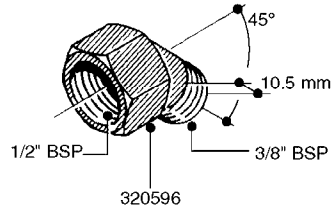

L0020

FITTINGS-T-PIECES, CAPS & ELBOWS
L0020-HIN, 01:01:16

Page 1

Date 06.11.2017 17:58

parts-n°	order qty	description
10053603	1	FITT. CAPNUT 2"BSP 5601
10194303	1	CAP BLANK 1 1/2 MCPHEE 210060
320047	1	FITT.DK CAPNUT 1/2" BSP
320106	1	FITT.DK CAPNUT 1" BSP
320272	1	FITT.DK CAPNUT 3/8" BSP
320316	1	FITT.DK TEE 3/4" X3/4" X1"BSP
320331	1	FITT.DK TEE 1" - 1" - 3/4" BSP
320342	1	FITT.DK EL 3/4"M X 1"F BSP
320563	1	FITT.DK 3 WAY 1/2" 110 DEG.
320677	1	NO LONGER AVAILABLE
320961	1	FITT.DK CAPNUT 1-1/2" BSP
321053	1	FITT.DK TEE 1/2 X1/2 X1/2" BSP
322072	1	FITT.DK TEE 3/8'X3/8'X3/8' BSP
322095	1	FITT.DK TEE 1-1/2 X1-1/4 X3/4" BSP
322138	1	FITT.DK ELB 1"M X 1"F BSP
330013	1	O-RING D15/D10X2.5 F.3/8"NUT
330212	1	O-RING D19/D14X2.4 F.1/2"NUT
330326	1	O-RING D30/D24X2 F.1"NUT
331273	1	O-RING D44/D38X2 F.1-1/2"

L0030

FITTINGS - HEXAGON NIPPLES
L0030-HIN, 01:01:16

Page 1
Date 06.11.2017 17:58

parts-n°	order qty	description
10015303	1	FITT.PO.HN 1.00X1.00 M1000
10425003	1	FITT.PO.HN 1.25X1.00 MCPHEE
320132	1	FITT.DK HN 1" BSP
320176	1	FITT.DK HN 3/8"X1/2" BSP
320445	1	FITT.DK HN 1/4"X3/8" BSP
320655	1	FITT.DK HN 1/2"-1/2" BSP
320692	1	FITT.DK HN 3/8'BSPX1/4'NPT
320703	1	FITT.DK HN 3/8BSP X1/2 &1/4NPT
320725	1	FITT.DK NIPPLE 3/8"-3/8" BSP
320902	1	FITT.DK HN 3/8'X 1/4' BSP
390232	1	FITT.DK HN 1-1/2' X 1-1/4' BSP
390276	1	FITT.DK HN 1'BSP

L0040

FITTINGS - NIPPLES & ELBOWS
L0040-HIN, 01:01:16

Page 1
Date 06.11.2017 17:58

parts-n°	order qty	description
10530803	1	FITT.PO.SE 2.00X2.00 45 DEG.
320191	1	FITT.DK ELB 3/8' BSP 45 DEGREE
320482	1	FITT.DK ELB. 1/2" BSP 60 DEG.
320596	1	FITT.DK ELB 3/8'-1/2'BSP 45DEG
320607	1	FITT.DK HN 3/8M X 3/8F BSP LNG
320633	1	FITT.DK HN 3/8"M X 3/8"F BSP
321451	1	FITT.DK ELB.1-1/2 X1-1/4 80DEG
321532	1	FITT.DK REDUC 3/4' X 1/2' BSP
390233	1	FITT.DK REDUC 1-1/2" X 1" BSP