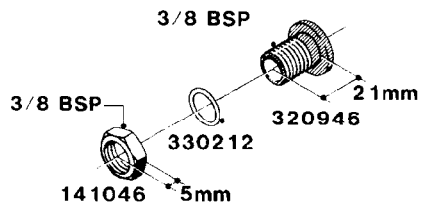

L0030

FITTINGS - HEXAGON NIPPLES
L0030-HIN, 01:01:16

Page 1
Date 06.11.2017 17:58

parts-n°	order qty	description
10015303	1	FITT.PO.HN 1.00X1.00 M1000
10425003	1	FITT.PO.HN 1.25X1.00 MCPHEE
320132	1	FITT.DK HN 1" BSP
320176	1	FITT.DK HN 3/8"X1/2" BSP
320445	1	FITT.DK HN 1/4"X3/8" BSP
320655	1	FITT.DK HN 1/2"-1/2" BSP
320692	1	FITT.DK HN 3/8'BSPX1/4'NPT
320703	1	FITT.DK HN 3/8BSP X1/2 &1/4NPT
320725	1	FITT.DK NIPPLE 3/8"-3/8" BSP
320902	1	FITT.DK HN 3/8'X 1/4' BSP
390232	1	FITT.DK HN 1-1/2' X 1-1/4' BSP
390276	1	FITT.DK HN 1'BSP

L0040

FITTINGS - NIPPLES & ELBOWS
L0040-HIN, 01:01:16

Page 1
Date 06.11.2017 17:58

parts-n°	order qty	description
10530803	1	FITT.PO.SE 2.00X2.00 45 DEG.
320191	1	FITT.DK ELB 3/8' BSP 45 DEGREE
320482	1	FITT.DK ELB. 1/2" BSP 60 DEG.
320596	1	FITT.DK ELB 3/8'-1/2'BSP 45DEG
320607	1	FITT.DK HN 3/8M X 3/8F BSP LNG
320633	1	FITT.DK HN 3/8"M X 3/8"F BSP
321451	1	FITT.DK ELB.1-1/2 X1-1/4 80DEG
321532	1	FITT.DK REDUC 3/4' X 1/2' BSP
390233	1	FITT.DK REDUC 1-1/2" X 1" BSP

L0050

parts-n°	order qty	description
242594	1	O-RING D14 X 1.78 SCH.70-EPDM
320294	1	FITT.DK TEE 3/8X3/8HB X1/2"BSP
320305	1	FITT.DK HB 3/4'- 3/4' BSP
320386	1	FITT.DK TEE 3/8X3/8HB X3/8"BSP
320397	1	FITT.DK ELB 3/8"HB X 3/8" BSP
320401	1	FITT.DK TEE 1/2X1/2HB X1/2"BSP
320412	1	FITT.DK TEE 1/2X1/2HB X3/8'BSP
320423	1	FITT.DK ELB 1/2'HB X 3/8' BSP
320891	1	FITT.DK HB 3/8'- 3/8' BSP
320972	1	FITT.DK HB 5/16'- 1/4' BSP
322046	1	FITT.DK TEE 1/2X1/2HB X3/4'BSP
322048	1	FITT.DK TEE 3/4X3/4HB X3/4'BSP
330595	1	O-RING D24.6/D20X2.1 -3/4"
333137	1	FITT.DK CONN.1/2" F.NOZZ. DOUB
333141	1	FITT.DK CONN.1/2" F.NOZZ.SING
334041	1	FITT.DK CONN.3/4' F.NOZZ. SING
334042	1	FITT.DK CONN.3/4' F.NOZZ. DOUB
334195	1	FITT.DK ELB. 3/4"HB X 3/4"HB
10012103	1	FITT.PO.HB 1.25X1.50 IMB1012
10014003	1	FITT.PO.HB 1.25X1.25 IMB1010
10036903	1	FITT.PO.HB 1.50X1.50 IMB1212
28019303	1	FITTING HB ELB 3/4NPT-3/4HOSE
61016500	1	HOSE TAIL 3/4" 90°+RG CAP 3/4"
72026700	1	NOZZLE TUBE ADAPTER W/O-RING