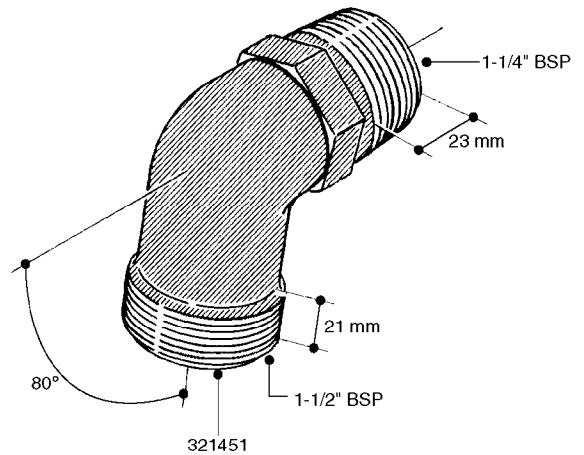

L0020

FITTINGS-T-PIECES, CAPS & ELBOWS
L0020-HIN, 01:01:16

Page 1

Date 06.11.2017 17:58

parts-n°	order qty	description
10053603	1	FITT. CAPNUT 2"BSP 5601
10194303	1	CAP BLANK 1 1/2 MCPHEE 210060
320047	1	FITT.DK CAPNUT 1/2" BSP
320106	1	FITT.DK CAPNUT 1" BSP
320272	1	FITT.DK CAPNUT 3/8" BSP
320316	1	FITT.DK TEE 3/4" X3/4" X1"BSP
320331	1	FITT.DK TEE 1" - 1" - 3/4" BSP
320342	1	FITT.DK EL 3/4"M X 1"F BSP
320563	1	FITT.DK 3 WAY 1/2" 110 DEG.
320677	1	NO LONGER AVAILABLE
320961	1	FITT.DK CAPNUT 1-1/2" BSP
321053	1	FITT.DK TEE 1/2 X1/2 X1/2" BSP
322072	1	FITT.DK TEE 3/8'X3/8'X3/8' BSP
322095	1	FITT.DK TEE 1-1/2 X1-1/4 X3/4" BSP
322138	1	FITT.DK ELB 1"M X 1"F BSP
330013	1	O-RING D15/D10X2.5 F.3/8"NUT
330212	1	O-RING D19/D14X2.4 F.1/2"NUT
330326	1	O-RING D30/D24X2 F.1"NUT
331273	1	O-RING D44/D38X2 F.1-1/2"

L0030

FITTINGS - HEXAGON NIPPLES
L0030-HIN, 01:01:16

Page 1
Date 06.11.2017 17:58

parts-n°	order qty	description
10015303	1	FITT.PO.HN 1.00X1.00 M1000
10425003	1	FITT.PO.HN 1.25X1.00 MCPHEE
320132	1	FITT.DK HN 1" BSP
320176	1	FITT.DK HN 3/8"X1/2" BSP
320445	1	FITT.DK HN 1/4"X3/8" BSP
320655	1	FITT.DK HN 1/2"-1/2" BSP
320692	1	FITT.DK HN 3/8'BSPX1/4'NPT
320703	1	FITT.DK HN 3/8BSP X1/2 &1/4NPT
320725	1	FITT.DK NIPPLE 3/8"-3/8" BSP
320902	1	FITT.DK HN 3/8'X 1/4' BSP
390232	1	FITT.DK HN 1-1/2' X 1-1/4' BSP
390276	1	FITT.DK HN 1'BSP