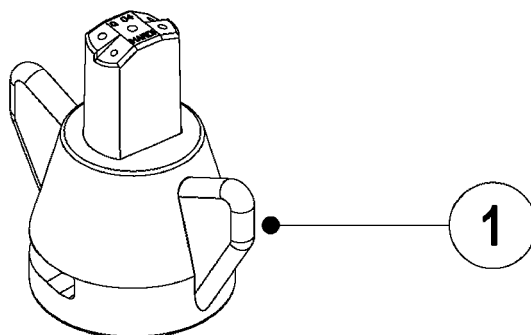

D1050

BOOM-NOZZLES MINIDRIFT
D1050-HIN, 01:01:16

Page 1

Date 06.11.2017 17:58

Pos.	parts-n°	order qty	description
1	372121	1	NOZZLE ISO CT MD-015-110 GREEN
1	372122	1	NOZZLE ISO CT MD-02-110 YELLOW
1	372123	1	NOZZLE ISO CT MD-025-110 LILAC
1	372124	1	NOZZLE ISO CT MD-03-110 BLUE
1	372125	1	NOZZLE ISO CT MD-04-110 RED
1	372126	1	NOZZLE ISO CT MD-05-110 BROWN
2	372111	1	NOZZLE ISO MD-015-110 GREEN
2	372112	1	NOZZLE ISO MD-02-110 YELLOW
2	372113	1	NOZZLE ISO MD-025-110 LILAC
2	372114	1	NOZZLE ISO MD-03-110 BLUE
2	372115	1	NOZZLE ISO MD-04-110 RED
2	372116	1	NOZZLE ISO MD-05-110 BROWN