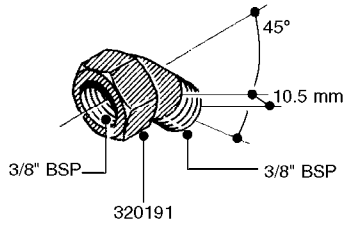

L0020

FITTINGS-T-PIECES, CAPS & ELBOWS
L0020-HIN, 01:01:16

Page 1

Date 06.11.2017 17:58

parts-n°	order qty	description
10053603	1	FITT. CAPNUT 2"BSP 5601
10194303	1	CAP BLANK 1 1/2 MCPHEE 210060
320047	1	FITT.DK CAPNUT 1/2" BSP
320106	1	FITT.DK CAPNUT 1" BSP
320272	1	FITT.DK CAPNUT 3/8" BSP
320316	1	FITT.DK TEE 3/4" X3/4" X1"BSP
320331	1	FITT.DK TEE 1" - 1" - 3/4" BSP
320342	1	FITT.DK EL 3/4"M X 1"F BSP
320563	1	FITT.DK 3 WAY 1/2" 110 DEG.
320677	1	NO LONGER AVAILABLE
320961	1	FITT.DK CAPNUT 1-1/2" BSP
321053	1	FITT.DK TEE 1/2 X1/2 X1/2" BSP
322072	1	FITT.DK TEE 3/8'X3/8'X3/8' BSP
322095	1	FITT.DK TEE 1-1/2 X1-1/4 X3/4" BSP
322138	1	FITT.DK ELB 1"M X 1"F BSP
330013	1	O-RING D15/D10X2.5 F.3/8"NUT
330212	1	O-RING D19/D14X2.4 F.1/2"NUT
330326	1	O-RING D30/D24X2 F.1"NUT
331273	1	O-RING D44/D38X2 F.1-1/2"

L0030

FITTINGS - HEXAGON NIPPLES
L0030-HIN, 01:01:16

Page 1
Date 06.11.2017 17:58

parts-n°	order qty	description
10015303	1	FITT.PO.HN 1.00X1.00 M1000
10425003	1	FITT.PO.HN 1.25X1.00 MCPHEE
320132	1	FITT.DK HN 1" BSP
320176	1	FITT.DK HN 3/8"X1/2" BSP
320445	1	FITT.DK HN 1/4"X3/8" BSP
320655	1	FITT.DK HN 1/2"-1/2" BSP
320692	1	FITT.DK HN 3/8'BSPX1/4'NPT
320703	1	FITT.DK HN 3/8BSP X1/2 &1/4NPT
320725	1	FITT.DK NIPPLE 3/8"-3/8" BSP
320902	1	FITT.DK HN 3/8'X 1/4' BSP
390232	1	FITT.DK HN 1-1/2' X 1-1/4' BSP
390276	1	FITT.DK HN 1'BSP