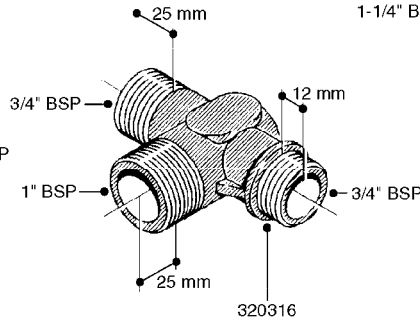

Date 06.11.2017 17:58

parts-n°	order qty	description
280637	1	GAUGE 2.5"BR BOTT.PSI85 BAR6
283754	1	GAUGE 2.5'BR REAR PSI200 BAR16
284269	1	PRESSURE GAUGE 0-8-16 BAR Ø2,5" 1/4"
844082	1	GAUGE 1.5'BR REAR PSI140BAR10
844086	1	GAUGE 2.5'BR BOTT.PSI1000BAR80
844088	1	GAUGE 2.5'BR BOTT PSI1200BAR80
28014403	1	GAUGE 4"BR REAR PSI200
28026103	1	GAUGE 200PSI/BR, 4", 1/4"BSP-BTM
28026203	1	GAUGE 200PSI/BR, 2.5"1/4BSP-BTM

L0010

parts-n°	order qty	description
240085	1	O-RING D13,1/8,3X02,4 NITRIL
241441	1	O-RING D29.3X3
242594	1	O-RING D14 X 1.78 SCH.70-EPDM
320084	1	FITT.DK NUT 1/2" BSP
320095	1	FITT.DK NUT 1" BSP
320117	1	FITT.DK CONN.1/2"BSP F. 1" CAP
320187	1	FITT.DK CAP 3/8" BSP BLACK
320283	1	FITT.DK NUT 3/4"BSP
320821	1	FITT.DK NUT 1-1/2" BSP
321495	1	FITT.DK REDUC 1/4'BSP F.3/4'NT
321576	1	FITT.DK CONN 1/2"BSP F.3/4"NUT
330013	1	O-RING D15/D10X2.5 F.3/8"NUT
330212	1	O-RING D19/D14X2.4 F.1/2"NUT
330326	1	O-RING D30/D24X2 F.1"NUT
330341	1	FITT.DK HB 1" F. 1" NUT
330595	1	O-RING D24.6/D20X2.1 -3/4"
330665	1	3/4' HOSE TAIL F/1' CAP
330676	1	FITT.DK HB 3/8" F. 1/2" NUT
330687	1	FITT.DK HB 1/2" F. 1/2" NUT
330691	1	FITT.DK HB 3/4'F.3/4' NUT
330783	1	FITT.DK HB 3/8" F.3/8" NUT
331262	1	FITT.DK HB 1-1/2" F. 1-1/2"NUT
331273	1	O-RING D44/D38X2 F.1-1/2"
331446	1	FITT.DK HB 1" F.1-1/2" NUT
331807	1	FITT.DK HB 5/16" F.3/8" NUT
332286	1	FITT.DK HB 1/2" F. 3/4" NUT
332905	1	FITT.DK HB 1/2" F. 3/4" CAP
332927	1	PLUG F. NOZZLE TUBE 3/4'
333292	1	FITT.DK HB 1"O'RING F.1-1/2"
333664	1	FITT.DK HB 5/16' F. 1/2' NUT
334044	1	FITT.DK HB 3/4' F. 3/4' CAP
334059	1	FITT.DK EL 1" 110 DEG.F.1-1/2"
334123	1	FITT.DK HB 1-1/4"O-RNG F.1-1/2"
334150	1	FITT.DK HB 1-1/4" 110 F.1-1/2"
390542	1	PLUG WASHER FOR 3/4'CAP NUT
716236	1	FITT.DK HB 1/2" ASSY. F. 3/4"
716413	1	FITT.DK PLUG ASSY. F.NOZ TUBE
717426	1	FITT.DK REDUC 1/4"BSP F.3/4"N
720856	1	FITT.DK 1/2'BSP ASSY.F.3/4'NUT
724621	1	FITT.DK HB 3/4"ASSY F.3/4" NUT