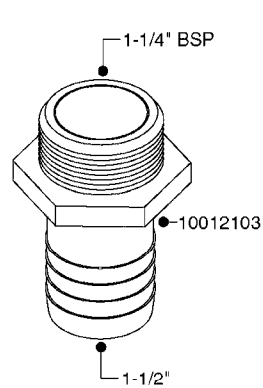

L0020

FITTINGS-T-PIECES, CAPS & ELBOWS
L0020-HIN, 01:01:16

Page 1

Date 06.11.2017 17:58

parts-n°	order qty	description
10053603	1	FITT. CAPNUT 2"BSP 5601
10194303	1	CAP BLANK 1 1/2 MCPHEE 210060
320047	1	FITT.DK CAPNUT 1/2" BSP
320106	1	FITT.DK CAPNUT 1" BSP
320272	1	FITT.DK CAPNUT 3/8" BSP
320316	1	FITT.DK TEE 3/4" X3/4" X1"BSP
320331	1	FITT.DK TEE 1" - 1" - 3/4" BSP
320342	1	FITT.DK EL 3/4"M X 1"F BSP
320563	1	FITT.DK 3 WAY 1/2" 110 DEG.
320677	1	NO LONGER AVAILABLE
320961	1	FITT.DK CAPNUT 1-1/2" BSP
321053	1	FITT.DK TEE 1/2 X1/2 X1/2" BSP
322072	1	FITT.DK TEE 3/8'X3/8'X3/8' BSP
322095	1	FITT.DK TEE 1-1/2 X1-1/4 X3/4" BSP
322138	1	FITT.DK ELB 1"M X 1"F BSP
330013	1	O-RING D15/D10X2.5 F.3/8"NUT
330212	1	O-RING D19/D14X2.4 F.1/2"NUT
330326	1	O-RING D30/D24X2 F.1"NUT
331273	1	O-RING D44/D38X2 F.1-1/2"

L0030

FITTINGS - HEXAGON NIPPLES
L0030-HIN, 01:01:16

Page 1
Date 06.11.2017 17:58

parts-n°	order qty	description
10015303	1	FITT.PO.HN 1.00X1.00 M1000
10425003	1	FITT.PO.HN 1.25X1.00 MCPHEE
320132	1	FITT.DK HN 1" BSP
320176	1	FITT.DK HN 3/8"X1/2" BSP
320445	1	FITT.DK HN 1/4"X3/8" BSP
320655	1	FITT.DK HN 1/2"-1/2" BSP
320692	1	FITT.DK HN 3/8'BSPX1/4'NPT
320703	1	FITT.DK HN 3/8BSP X1/2 &1/4NPT
320725	1	FITT.DK NIPPLE 3/8"-3/8" BSP
320902	1	FITT.DK HN 3/8'X 1/4' BSP
390232	1	FITT.DK HN 1-1/2' X 1-1/4' BSP
390276	1	FITT.DK HN 1'BSP

L0040

FITTINGS - NIPPLES & ELBOWS
L0040-HIN, 01:01:16

Page 1
Date 06.11.2017 17:58

parts-n°	order qty	description
10530803	1	FITT.PO.SE 2.00X2.00 45 DEG.
320191	1	FITT.DK ELB 3/8' BSP 45 DEGREE
320482	1	FITT.DK ELB. 1/2" BSP 60 DEG.
320596	1	FITT.DK ELB 3/8'-1/2'BSP 45DEG
320607	1	FITT.DK HN 3/8M X 3/8F BSP LNG
320633	1	FITT.DK HN 3/8"M X 3/8"F BSP
321451	1	FITT.DK ELB.1-1/2 X1-1/4 80DEG
321532	1	FITT.DK REDUC 3/4' X 1/2' BSP
390233	1	FITT.DK REDUC 1-1/2" X 1" BSP