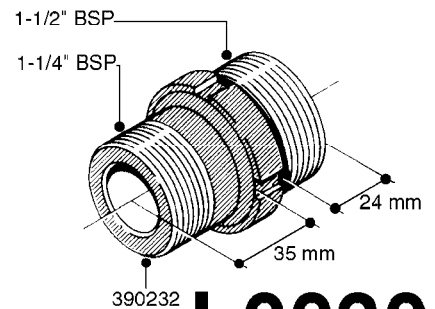

L0020

FITTINGS-T-PIECES, CAPS & ELBOWS
L0020-HIN, 01:01:16

Page 1

Date 06.11.2017 17:58

parts-n°	order qty	description
10053603	1	FITT. CAPNUT 2"BSP 5601
10194303	1	CAP BLANK 1 1/2 MCPHEE 210060
320047	1	FITT.DK CAPNUT 1/2" BSP
320106	1	FITT.DK CAPNUT 1" BSP
320272	1	FITT.DK CAPNUT 3/8" BSP
320316	1	FITT.DK TEE 3/4" X3/4" X1"BSP
320331	1	FITT.DK TEE 1" - 1" - 3/4" BSP
320342	1	FITT.DK EL 3/4"M X 1"F BSP
320563	1	FITT.DK 3 WAY 1/2" 110 DEG.
320677	1	NO LONGER AVAILABLE
320961	1	FITT.DK CAPNUT 1-1/2" BSP
321053	1	FITT.DK TEE 1/2 X1/2 X1/2" BSP
322072	1	FITT.DK TEE 3/8'X3/8'X3/8' BSP
322095	1	FITT.DK TEE 1-1/2 X1-1/4 X3/4" BSP
322138	1	FITT.DK ELB 1"M X 1"F BSP
330013	1	O-RING D15/D10X2.5 F.3/8"NUT
330212	1	O-RING D19/D14X2.4 F.1/2"NUT
330326	1	O-RING D30/D24X2 F.1"NUT
331273	1	O-RING D44/D38X2 F.1-1/2"

L0030

FITTINGS - HEXAGON NIPPLES
L0030-HIN, 01:01:16

Page 1
Date 06.11.2017 17:58

parts-n°	order qty	description
10015303	1	FITT.PO.HN 1.00X1.00 M1000
10425003	1	FITT.PO.HN 1.25X1.00 MCPHEE
320132	1	FITT.DK HN 1" BSP
320176	1	FITT.DK HN 3/8"X1/2" BSP
320445	1	FITT.DK HN 1/4"X3/8" BSP
320655	1	FITT.DK HN 1/2"-1/2" BSP
320692	1	FITT.DK HN 3/8'BSPX1/4'NPT
320703	1	FITT.DK HN 3/8BSP X1/2 &1/4NPT
320725	1	FITT.DK NIPPLE 3/8"-3/8" BSP
320902	1	FITT.DK HN 3/8'X 1/4' BSP
390232	1	FITT.DK HN 1-1/2' X 1-1/4' BSP
390276	1	FITT.DK HN 1'BSP