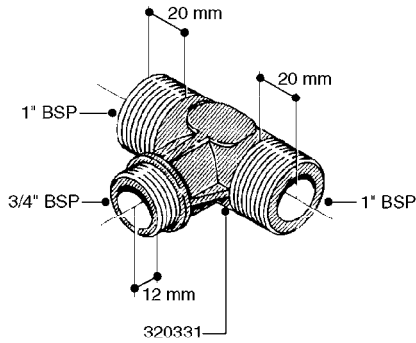

Date 06.11.2017 17:58

parts-n°	order qty	description
280637	1	GAUGE 2.5"BR BOTT.PSI85 BAR6
283754	1	GAUGE 2.5'BR REAR PSI200 BAR16
284269	1	PRESSURE GAUGE 0-8-16 BAR Ø2,5" 1/4"
844082	1	GAUGE 1.5'BR REAR PSI140BAR10
844086	1	GAUGE 2.5'BR BOTT.PSI1000BAR80
844088	1	GAUGE 2.5'BR BOTT PSI1200BAR80
28014403	1	GAUGE 4"BR REAR PSI200
28026103	1	GAUGE 200PSI/BR, 4", 1/4"BSP-BTM
28026203	1	GAUGE 200PSI/BR, 2.5"1/4BSP-BTM

L0010

parts-n°	order qty	description
240085	1	O-RING D13,1/8,3X02,4 NITRIL
241441	1	O-RING D29.3X3
242594	1	O-RING D14 X 1.78 SCH.70-EPDM
320084	1	FITT.DK NUT 1/2" BSP
320095	1	FITT.DK NUT 1" BSP
320117	1	FITT.DK CONN.1/2"BSP F. 1" CAP
320187	1	FITT.DK CAP 3/8" BSP BLACK
320283	1	FITT.DK NUT 3/4"BSP
320821	1	FITT.DK NUT 1-1/2" BSP
321495	1	FITT.DK REDUC 1/4'BSP F.3/4'NT
321576	1	FITT.DK CONN 1/2"BSP F.3/4"NUT
330013	1	O-RING D15/D10X2.5 F.3/8"NUT
330212	1	O-RING D19/D14X2.4 F.1/2"NUT
330326	1	O-RING D30/D24X2 F.1"NUT
330341	1	FITT.DK HB 1" F. 1" NUT
330595	1	O-RING D24.6/D20X2.1 -3/4"
330665	1	3/4' HOSE TAIL F/1' CAP
330676	1	FITT.DK HB 3/8" F. 1/2" NUT
330687	1	FITT.DK HB 1/2" F. 1/2" NUT
330691	1	FITT.DK HB 3/4'F.3/4' NUT
330783	1	FITT.DK HB 3/8" F.3/8" NUT
331262	1	FITT.DK HB 1-1/2" F. 1-1/2"NUT
331273	1	O-RING D44/D38X2 F.1-1/2"
331446	1	FITT.DK HB 1" F.1-1/2" NUT
331807	1	FITT.DK HB 5/16" F.3/8" NUT
332286	1	FITT.DK HB 1/2" F. 3/4" NUT
332905	1	FITT.DK HB 1/2" F. 3/4" CAP
332927	1	PLUG F. NOZZLE TUBE 3/4'
333292	1	FITT.DK HB 1"O'RING F.1-1/2"
333664	1	FITT.DK HB 5/16' F. 1/2' NUT
334044	1	FITT.DK HB 3/4' F. 3/4' CAP
334059	1	FITT.DK EL 1" 110 DEG.F.1-1/2"
334123	1	FITT.DK HB 1-1/4"O-RNG F.1-1/2"
334150	1	FITT.DK HB 1-1/4" 110 F.1-1/2"
390542	1	PLUG WASHER FOR 3/4'CAP NUT
716236	1	FITT.DK HB 1/2" ASSY. F. 3/4"
716413	1	FITT.DK PLUG ASSY. F.NOZ TUBE
717426	1	FITT.DK REDUC 1/4"BSP F.3/4"N
720856	1	FITT.DK 1/2'BSP ASSY.F.3/4'NUT
724621	1	FITT.DK HB 3/4"ASSY F.3/4" NUT