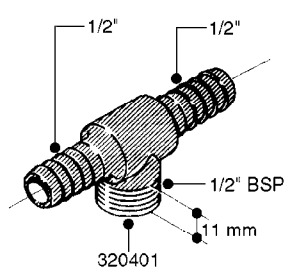

L0020

FITTINGS-T-PIECES, CAPS & ELBOWS
L0020-HIN, 01:01:16

Page 1

Date 06.11.2017 17:58

parts-n°	order qty	description
10053603	1	FITT. CAPNUT 2"BSP 5601
10194303	1	CAP BLANK 1 1/2 MCPHEE 210060
320047	1	FITT.DK CAPNUT 1/2" BSP
320106	1	FITT.DK CAPNUT 1" BSP
320272	1	FITT.DK CAPNUT 3/8" BSP
320316	1	FITT.DK TEE 3/4" X3/4" X1"BSP
320331	1	FITT.DK TEE 1" - 1" - 3/4" BSP
320342	1	FITT.DK EL 3/4"M X 1"F BSP
320563	1	FITT.DK 3 WAY 1/2" 110 DEG.
320677	1	NO LONGER AVAILABLE
320961	1	FITT.DK CAPNUT 1-1/2" BSP
321053	1	FITT.DK TEE 1/2 X1/2 X1/2" BSP
322072	1	FITT.DK TEE 3/8'X3/8'X3/8' BSP
322095	1	FITT.DK TEE 1-1/2 X1-1/4 X3/4" BSP
322138	1	FITT.DK ELB 1"M X 1"F BSP
330013	1	O-RING D15/D10X2.5 F.3/8"NUT
330212	1	O-RING D19/D14X2.4 F.1/2"NUT
330326	1	O-RING D30/D24X2 F.1"NUT
331273	1	O-RING D44/D38X2 F.1-1/2"

L0030

FITTINGS - HEXAGON NIPPLES
L0030-HIN, 01:01:16

Page 1
Date 06.11.2017 17:58

parts-n°	order qty	description
10015303	1	FITT.PO.HN 1.00X1.00 M1000
10425003	1	FITT.PO.HN 1.25X1.00 MCPHEE
320132	1	FITT.DK HN 1" BSP
320176	1	FITT.DK HN 3/8"X1/2" BSP
320445	1	FITT.DK HN 1/4"X3/8" BSP
320655	1	FITT.DK HN 1/2"-1/2" BSP
320692	1	FITT.DK HN 3/8'BSPX1/4'NPT
320703	1	FITT.DK HN 3/8BSP X1/2 &1/4NPT
320725	1	FITT.DK NIPPLE 3/8"-3/8" BSP
320902	1	FITT.DK HN 3/8'X 1/4' BSP
390232	1	FITT.DK HN 1-1/2' X 1-1/4' BSP
390276	1	FITT.DK HN 1'BSP

L0040

FITTINGS - NIPPLES & ELBOWS
L0040-HIN, 01:01:16

Page 1
Date 06.11.2017 17:58

parts-n°	order qty	description
10530803	1	FITT.PO.SE 2.00X2.00 45 DEG.
320191	1	FITT.DK ELB 3/8' BSP 45 DEGREE
320482	1	FITT.DK ELB. 1/2" BSP 60 DEG.
320596	1	FITT.DK ELB 3/8'-1/2'BSP 45DEG
320607	1	FITT.DK HN 3/8M X 3/8F BSP LNG
320633	1	FITT.DK HN 3/8"M X 3/8"F BSP
321451	1	FITT.DK ELB.1-1/2 X1-1/4 80DEG
321532	1	FITT.DK REDUC 3/4' X 1/2' BSP
390233	1	FITT.DK REDUC 1-1/2" X 1" BSP