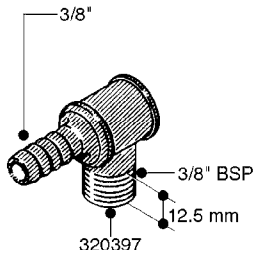

L0020

FITTINGS-T-PIECES, CAPS & ELBOWS
L0020-HIN, 01:01:16

Page 1

Date 06.11.2017 17:58

parts-n°	order qty	description
10053603	1	FITT. CAPNUT 2"BSP 5601
10194303	1	CAP BLANK 1 1/2 MCPHEE 210060
320047	1	FITT.DK CAPNUT 1/2" BSP
320106	1	FITT.DK CAPNUT 1" BSP
320272	1	FITT.DK CAPNUT 3/8" BSP
320316	1	FITT.DK TEE 3/4" X3/4" X1"BSP
320331	1	FITT.DK TEE 1" - 1" - 3/4" BSP
320342	1	FITT.DK EL 3/4"M X 1"F BSP
320563	1	FITT.DK 3 WAY 1/2" 110 DEG.
320677	1	NO LONGER AVAILABLE
320961	1	FITT.DK CAPNUT 1-1/2" BSP
321053	1	FITT.DK TEE 1/2 X1/2 X1/2" BSP
322072	1	FITT.DK TEE 3/8'X3/8'X3/8' BSP
322095	1	FITT.DK TEE 1-1/2 X1-1/4 X3/4" BSP
322138	1	FITT.DK ELB 1"M X 1"F BSP
330013	1	O-RING D15/D10X2.5 F.3/8"NUT
330212	1	O-RING D19/D14X2.4 F.1/2"NUT
330326	1	O-RING D30/D24X2 F.1"NUT
331273	1	O-RING D44/D38X2 F.1-1/2"

L0030

FITTINGS - HEXAGON NIPPLES
L0030-HIN, 01:01:16

Page 1
Date 06.11.2017 17:58

parts-n°	order qty	description
10015303	1	FITT.PO.HN 1.00X1.00 M1000
10425003	1	FITT.PO.HN 1.25X1.00 MCPHEE
320132	1	FITT.DK HN 1" BSP
320176	1	FITT.DK HN 3/8"X1/2" BSP
320445	1	FITT.DK HN 1/4"X3/8" BSP
320655	1	FITT.DK HN 1/2"-1/2" BSP
320692	1	FITT.DK HN 3/8'BSPX1/4'NPT
320703	1	FITT.DK HN 3/8BSP X1/2 &1/4NPT
320725	1	FITT.DK NIPPLE 3/8"-3/8" BSP
320902	1	FITT.DK HN 3/8'X 1/4' BSP
390232	1	FITT.DK HN 1-1/2' X 1-1/4' BSP
390276	1	FITT.DK HN 1'BSP

L0040

FITTINGS - NIPPLES & ELBOWS
L0040-HIN, 01:01:16

Page 1
Date 06.11.2017 17:58

parts-n°	order qty	description
10530803	1	FITT.PO.SE 2.00X2.00 45 DEG.
320191	1	FITT.DK ELB 3/8' BSP 45 DEGREE
320482	1	FITT.DK ELB. 1/2" BSP 60 DEG.
320596	1	FITT.DK ELB 3/8'-1/2'BSP 45DEG
320607	1	FITT.DK HN 3/8M X 3/8F BSP LNG
320633	1	FITT.DK HN 3/8"M X 3/8"F BSP
321451	1	FITT.DK ELB.1-1/2 X1-1/4 80DEG
321532	1	FITT.DK REDUC 3/4' X 1/2' BSP
390233	1	FITT.DK REDUC 1-1/2" X 1" BSP