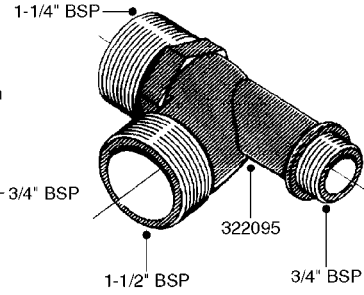

Date 06.11.2017 17:58

parts-n°	order qty	description
280637	1	GAUGE 2.5"BR BOTT.PSI85 BAR6
283754	1	GAUGE 2.5'BR REAR PSI200 BAR16
284269	1	PRESSURE GAUGE 0-8-16 BAR Ø2,5" 1/4"
844082	1	GAUGE 1.5'BR REAR PSI140BAR10
844086	1	GAUGE 2.5'BR BOTT.PSI1000BAR80
844088	1	GAUGE 2.5'BR BOTT PSI1200BAR80
28014403	1	GAUGE 4"BR REAR PSI200
28026103	1	GAUGE 200PSI/BR, 4", 1/4"BSP-BTM
28026203	1	GAUGE 200PSI/BR, 2.5"1/4BSP-BTM

L0010

parts-n°	order qty	description
240085	1	O-RING D13,1/8,3X02,4 NITRIL
241441	1	O-RING D29.3X3
242594	1	O-RING D14 X 1.78 SCH.70-EPDM
320084	1	FITT.DK NUT 1/2" BSP
320095	1	FITT.DK NUT 1" BSP
320117	1	FITT.DK CONN.1/2"BSP F. 1" CAP
320187	1	FITT.DK CAP 3/8" BSP BLACK
320283	1	FITT.DK NUT 3/4"BSP
320821	1	FITT.DK NUT 1-1/2" BSP
321495	1	FITT.DK REDUC 1/4'BSP F.3/4'NT
321576	1	FITT.DK CONN 1/2"BSP F.3/4"NUT
330013	1	O-RING D15/D10X2.5 F.3/8"NUT
330212	1	O-RING D19/D14X2.4 F.1/2"NUT
330326	1	O-RING D30/D24X2 F.1"NUT
330341	1	FITT.DK HB 1" F. 1" NUT
330595	1	O-RING D24.6/D20X2.1 -3/4"
330665	1	3/4' HOSE TAIL F/1' CAP
330676	1	FITT.DK HB 3/8" F. 1/2" NUT
330687	1	FITT.DK HB 1/2" F. 1/2" NUT
330691	1	FITT.DK HB 3/4'F.3/4' NUT
330783	1	FITT.DK HB 3/8" F.3/8" NUT
331262	1	FITT.DK HB 1-1/2" F. 1-1/2"NUT
331273	1	O-RING D44/D38X2 F.1-1/2"
331446	1	FITT.DK HB 1" F.1-1/2" NUT
331807	1	FITT.DK HB 5/16" F.3/8" NUT
332286	1	FITT.DK HB 1/2" F. 3/4" NUT
332905	1	FITT.DK HB 1/2" F. 3/4" CAP
332927	1	PLUG F. NOZZLE TUBE 3/4'
333292	1	FITT.DK HB 1"O'RING F.1-1/2"
333664	1	FITT.DK HB 5/16' F. 1/2' NUT
334044	1	FITT.DK HB 3/4' F. 3/4' CAP
334059	1	FITT.DK EL 1" 110 DEG.F.1-1/2"
334123	1	FITT.DK HB 1-1/4"O-RNG F.1-1/2"
334150	1	FITT.DK HB 1-1/4" 110 F.1-1/2"
390542	1	PLUG WASHER FOR 3/4'CAP NUT
716236	1	FITT.DK HB 1/2" ASSY. F. 3/4"
716413	1	FITT.DK PLUG ASSY. F.NOZ TUBE
717426	1	FITT.DK REDUC 1/4"BSP F.3/4"N
720856	1	FITT.DK 1/2'BSP ASSY.F.3/4'NUT
724621	1	FITT.DK HB 3/4"ASSY F.3/4" NUT