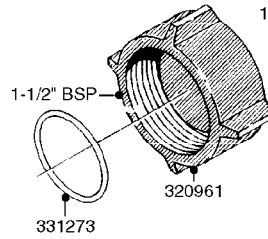

Date 06.11.2017 17:58

parts-n°	order qty	description
280637	1	GAUGE 2.5"BR BOTT.PSI85 BAR6
283754	1	GAUGE 2.5'BR REAR PSI200 BAR16
284269	1	PRESSURE GAUGE 0-8-16 BAR Ø2,5" 1/4"
844082	1	GAUGE 1.5'BR REAR PSI140BAR10
844086	1	GAUGE 2.5'BR BOTT.PSI1000BAR80
844088	1	GAUGE 2.5'BR BOTT PSI1200BAR80
28014403	1	GAUGE 4"BR REAR PSI200
28026103	1	GAUGE 200PSI/BR, 4", 1/4"BSP-BTM
28026203	1	GAUGE 200PSI/BR, 2.5"1/4BSP-BTM

L0010

parts-n°	order qty	description
240085	1	O-RING D13,1/8,3X02,4 NITRIL
241441	1	O-RING D29.3X3
242594	1	O-RING D14 X 1.78 SCH.70-EPDM
320084	1	FITT.DK NUT 1/2" BSP
320095	1	FITT.DK NUT 1" BSP
320117	1	FITT.DK CONN.1/2"BSP F. 1" CAP
320187	1	FITT.DK CAP 3/8" BSP BLACK
320283	1	FITT.DK NUT 3/4"BSP
320821	1	FITT.DK NUT 1-1/2" BSP
321495	1	FITT.DK REDUC 1/4'BSP F.3/4'NT
321576	1	FITT.DK CONN 1/2"BSP F.3/4"NUT
330013	1	O-RING D15/D10X2.5 F.3/8"NUT
330212	1	O-RING D19/D14X2.4 F.1/2"NUT
330326	1	O-RING D30/D24X2 F.1"NUT
330341	1	FITT.DK HB 1" F. 1" NUT
330595	1	O-RING D24.6/D20X2.1 -3/4"
330665	1	3/4' HOSE TAIL F/1' CAP
330676	1	FITT.DK HB 3/8" F. 1/2" NUT
330687	1	FITT.DK HB 1/2" F. 1/2" NUT
330691	1	FITT.DK HB 3/4'F.3/4' NUT
330783	1	FITT.DK HB 3/8" F.3/8" NUT
331262	1	FITT.DK HB 1-1/2" F. 1-1/2"NUT
331273	1	O-RING D44/D38X2 F.1-1/2"
331446	1	FITT.DK HB 1" F.1-1/2" NUT
331807	1	FITT.DK HB 5/16" F.3/8" NUT
332286	1	FITT.DK HB 1/2" F. 3/4" NUT
332905	1	FITT.DK HB 1/2" F. 3/4" CAP
332927	1	PLUG F. NOZZLE TUBE 3/4'
333292	1	FITT.DK HB 1"O'RING F.1-1/2"
333664	1	FITT.DK HB 5/16' F. 1/2' NUT
334044	1	FITT.DK HB 3/4' F. 3/4' CAP
334059	1	FITT.DK EL 1" 110 DEG.F.1-1/2"
334123	1	FITT.DK HB 1-1/4"O-RNG F.1-1/2"
334150	1	FITT.DK HB 1-1/4" 110 F.1-1/2"
390542	1	PLUG WASHER FOR 3/4'CAP NUT
716236	1	FITT.DK HB 1/2" ASSY. F. 3/4"
716413	1	FITT.DK PLUG ASSY. F.NOZ TUBE
717426	1	FITT.DK REDUC 1/4"BSP F.3/4"N
720856	1	FITT.DK 1/2'BSP ASSY.F.3/4'NUT
724621	1	FITT.DK HB 3/4"ASSY F.3/4" NUT