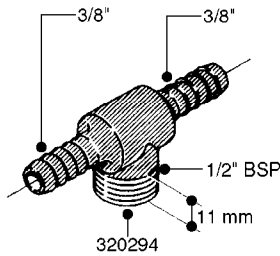

L0020

FITTINGS-T-PIECES, CAPS & ELBOWS
L0020-HIN, 01:01:16

Page 1

Date 06.11.2017 17:58

parts-n°	order qty	description
10053603	1	FITT. CAPNUT 2"BSP 5601
10194303	1	CAP BLANK 1 1/2 MCPHEE 210060
320047	1	FITT.DK CAPNUT 1/2" BSP
320106	1	FITT.DK CAPNUT 1" BSP
320272	1	FITT.DK CAPNUT 3/8" BSP
320316	1	FITT.DK TEE 3/4" X3/4" X1"BSP
320331	1	FITT.DK TEE 1" - 1" - 3/4" BSP
320342	1	FITT.DK EL 3/4"M X 1"F BSP
320563	1	FITT.DK 3 WAY 1/2" 110 DEG.
320677	1	NO LONGER AVAILABLE
320961	1	FITT.DK CAPNUT 1-1/2" BSP
321053	1	FITT.DK TEE 1/2 X1/2 X1/2" BSP
322072	1	FITT.DK TEE 3/8'X3/8'X3/8' BSP
322095	1	FITT.DK TEE 1-1/2 X1-1/4 X3/4" BSP
322138	1	FITT.DK ELB 1"M X 1"F BSP
330013	1	O-RING D15/D10X2.5 F.3/8"NUT
330212	1	O-RING D19/D14X2.4 F.1/2"NUT
330326	1	O-RING D30/D24X2 F.1"NUT
331273	1	O-RING D44/D38X2 F.1-1/2"

L0030

FITTINGS - HEXAGON NIPPLES
L0030-HIN, 01:01:16

Page 1
Date 06.11.2017 17:58

parts-n°	order qty	description
10015303	1	FITT.PO.HN 1.00X1.00 M1000
10425003	1	FITT.PO.HN 1.25X1.00 MCPHEE
320132	1	FITT.DK HN 1" BSP
320176	1	FITT.DK HN 3/8"X1/2" BSP
320445	1	FITT.DK HN 1/4"X3/8" BSP
320655	1	FITT.DK HN 1/2"-1/2" BSP
320692	1	FITT.DK HN 3/8'BSPX1/4'NPT
320703	1	FITT.DK HN 3/8BSP X1/2 &1/4NPT
320725	1	FITT.DK NIPPLE 3/8"-3/8" BSP
320902	1	FITT.DK HN 3/8'X 1/4' BSP
390232	1	FITT.DK HN 1-1/2' X 1-1/4' BSP
390276	1	FITT.DK HN 1'BSP

L0040

FITTINGS - NIPPLES & ELBOWS
L0040-HIN, 01:01:16

Page 1
Date 06.11.2017 17:58

parts-n°	order qty	description
10530803	1	FITT.PO.SE 2.00X2.00 45 DEG.
320191	1	FITT.DK ELB 3/8' BSP 45 DEGREE
320482	1	FITT.DK ELB. 1/2" BSP 60 DEG.
320596	1	FITT.DK ELB 3/8'-1/2'BSP 45DEG
320607	1	FITT.DK HN 3/8M X 3/8F BSP LNG
320633	1	FITT.DK HN 3/8"M X 3/8"F BSP
321451	1	FITT.DK ELB.1-1/2 X1-1/4 80DEG
321532	1	FITT.DK REDUC 3/4' X 1/2' BSP
390233	1	FITT.DK REDUC 1-1/2" X 1" BSP