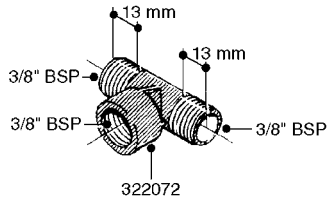

Date 06.11.2017 17:58

parts-n°	order qty	description
280637	1	GAUGE 2.5"BR BOTT.PSI85 BAR6
283754	1	GAUGE 2.5'BR REAR PSI200 BAR16
284269	1	PRESSURE GAUGE 0-8-16 BAR Ø2,5" 1/4"
844082	1	GAUGE 1.5'BR REAR PSI140BAR10
844086	1	GAUGE 2.5'BR BOTT.PSI1000BAR80
844088	1	GAUGE 2.5'BR BOTT PSI1200BAR80
28014403	1	GAUGE 4"BR REAR PSI200
28026103	1	GAUGE 200PSI/BR, 4", 1/4"BSP-BTM
28026203	1	GAUGE 200PSI/BR, 2.5"1/4BSP-BTM

L0010

parts-n°	order qty	description
240085	1	O-RING D13,1/8,3X02,4 NITRIL
241441	1	O-RING D29.3X3
242594	1	O-RING D14 X 1.78 SCH.70-EPDM
320084	1	FITT.DK NUT 1/2" BSP
320095	1	FITT.DK NUT 1" BSP
320117	1	FITT.DK CONN.1/2"BSP F. 1" CAP
320187	1	FITT.DK CAP 3/8" BSP BLACK
320283	1	FITT.DK NUT 3/4"BSP
320821	1	FITT.DK NUT 1-1/2" BSP
321495	1	FITT.DK REDUC 1/4'BSP F.3/4'NT
321576	1	FITT.DK CONN 1/2"BSP F.3/4"NUT
330013	1	O-RING D15/D10X2.5 F.3/8"NUT
330212	1	O-RING D19/D14X2.4 F.1/2"NUT
330326	1	O-RING D30/D24X2 F.1"NUT
330341	1	FITT.DK HB 1" F. 1" NUT
330595	1	O-RING D24.6/D20X2.1 -3/4"
330665	1	3/4' HOSE TAIL F/1' CAP
330676	1	FITT.DK HB 3/8" F. 1/2" NUT
330687	1	FITT.DK HB 1/2" F. 1/2" NUT
330691	1	FITT.DK HB 3/4'F.3/4' NUT
330783	1	FITT.DK HB 3/8" F.3/8" NUT
331262	1	FITT.DK HB 1-1/2" F. 1-1/2"NUT
331273	1	O-RING D44/D38X2 F.1-1/2"
331446	1	FITT.DK HB 1" F.1-1/2" NUT
331807	1	FITT.DK HB 5/16" F.3/8" NUT
332286	1	FITT.DK HB 1/2" F. 3/4" NUT
332905	1	FITT.DK HB 1/2" F. 3/4" CAP
332927	1	PLUG F. NOZZLE TUBE 3/4'
333292	1	FITT.DK HB 1"O'RING F.1-1/2"
333664	1	FITT.DK HB 5/16' F. 1/2' NUT
334044	1	FITT.DK HB 3/4' F. 3/4' CAP
334059	1	FITT.DK EL 1" 110 DEG.F.1-1/2"
334123	1	FITT.DK HB 1-1/4"O-RNG F.1-1/2"
334150	1	FITT.DK HB 1-1/4" 110 F.1-1/2"
390542	1	PLUG WASHER FOR 3/4'CAP NUT
716236	1	FITT.DK HB 1/2" ASSY. F. 3/4"
716413	1	FITT.DK PLUG ASSY. F.NOZ TUBE
717426	1	FITT.DK REDUC 1/4"BSP F.3/4"N
720856	1	FITT.DK 1/2'BSP ASSY.F.3/4'NUT
724621	1	FITT.DK HB 3/4"ASSY F.3/4" NUT