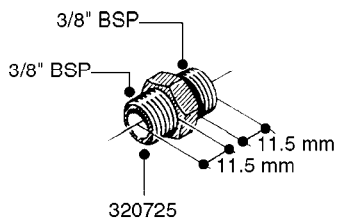

L0020

FITTINGS-T-PIECES, CAPS & ELBOWS
L0020-HIN, 01:01:16

Page 1

Date 06.11.2017 17:58

parts-n°	order qty	description
10053603	1	FITT. CAPNUT 2"BSP 5601
10194303	1	CAP BLANK 1 1/2 MCPHEE 210060
320047	1	FITT.DK CAPNUT 1/2" BSP
320106	1	FITT.DK CAPNUT 1" BSP
320272	1	FITT.DK CAPNUT 3/8" BSP
320316	1	FITT.DK TEE 3/4" X3/4" X1"BSP
320331	1	FITT.DK TEE 1" - 1" - 3/4" BSP
320342	1	FITT.DK EL 3/4"M X 1"F BSP
320563	1	FITT.DK 3 WAY 1/2" 110 DEG.
320677	1	NO LONGER AVAILABLE
320961	1	FITT.DK CAPNUT 1-1/2" BSP
321053	1	FITT.DK TEE 1/2 X1/2 X1/2" BSP
322072	1	FITT.DK TEE 3/8'X3/8'X3/8' BSP
322095	1	FITT.DK TEE 1-1/2 X1-1/4 X3/4" BSP
322138	1	FITT.DK ELB 1"M X 1"F BSP
330013	1	O-RING D15/D10X2.5 F.3/8"NUT
330212	1	O-RING D19/D14X2.4 F.1/2"NUT
330326	1	O-RING D30/D24X2 F.1"NUT
331273	1	O-RING D44/D38X2 F.1-1/2"

L0030

FITTINGS - HEXAGON NIPPLES
L0030-HIN, 01:01:16

Page 1
Date 06.11.2017 17:58

parts-n°	order qty	description
10015303	1	FITT.PO.HN 1.00X1.00 M1000
10425003	1	FITT.PO.HN 1.25X1.00 MCPHEE
320132	1	FITT.DK HN 1" BSP
320176	1	FITT.DK HN 3/8"X1/2" BSP
320445	1	FITT.DK HN 1/4"X3/8" BSP
320655	1	FITT.DK HN 1/2"-1/2" BSP
320692	1	FITT.DK HN 3/8'BSPX1/4'NPT
320703	1	FITT.DK HN 3/8BSP X1/2 &1/4NPT
320725	1	FITT.DK NIPPLE 3/8"-3/8" BSP
320902	1	FITT.DK HN 3/8'X 1/4' BSP
390232	1	FITT.DK HN 1-1/2' X 1-1/4' BSP
390276	1	FITT.DK HN 1'BSP