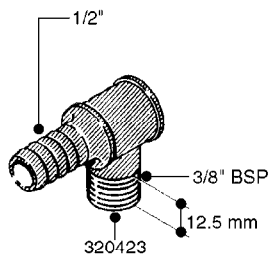

L0020

FITTINGS-T-PIECES, CAPS & ELBOWS
L0020-HIN, 01:01:16

Page 1

Date 06.11.2017 17:58

parts-n°	order qty	description
10053603	1	FITT. CAPNUT 2"BSP 5601
10194303	1	CAP BLANK 1 1/2 MCPHEE 210060
320047	1	FITT.DK CAPNUT 1/2" BSP
320106	1	FITT.DK CAPNUT 1" BSP
320272	1	FITT.DK CAPNUT 3/8" BSP
320316	1	FITT.DK TEE 3/4" X3/4" X1"BSP
320331	1	FITT.DK TEE 1" - 1" - 3/4" BSP
320342	1	FITT.DK EL 3/4"M X 1"F BSP
320563	1	FITT.DK 3 WAY 1/2" 110 DEG.
320677	1	NO LONGER AVAILABLE
320961	1	FITT.DK CAPNUT 1-1/2" BSP
321053	1	FITT.DK TEE 1/2 X1/2 X1/2" BSP
322072	1	FITT.DK TEE 3/8'X3/8'X3/8' BSP
322095	1	FITT.DK TEE 1-1/2 X1-1/4 X3/4" BSP
322138	1	FITT.DK ELB 1"M X 1"F BSP
330013	1	O-RING D15/D10X2.5 F.3/8"NUT
330212	1	O-RING D19/D14X2.4 F.1/2"NUT
330326	1	O-RING D30/D24X2 F.1"NUT
331273	1	O-RING D44/D38X2 F.1-1/2"

L0030

FITTINGS - HEXAGON NIPPLES
L0030-HIN, 01:01:16

Page 1
Date 06.11.2017 17:58

parts-n°	order qty	description
10015303	1	FITT.PO.HN 1.00X1.00 M1000
10425003	1	FITT.PO.HN 1.25X1.00 MCPHEE
320132	1	FITT.DK HN 1" BSP
320176	1	FITT.DK HN 3/8"X1/2" BSP
320445	1	FITT.DK HN 1/4"X3/8" BSP
320655	1	FITT.DK HN 1/2"-1/2" BSP
320692	1	FITT.DK HN 3/8'BSPX1/4'NPT
320703	1	FITT.DK HN 3/8BSP X1/2 &1/4NPT
320725	1	FITT.DK NIPPLE 3/8"-3/8" BSP
320902	1	FITT.DK HN 3/8'X 1/4' BSP
390232	1	FITT.DK HN 1-1/2' X 1-1/4' BSP
390276	1	FITT.DK HN 1'BSP

L0040

FITTINGS - NIPPLES & ELBOWS
L0040-HIN, 01:01:16

Page 1
Date 06.11.2017 17:58

parts-n°	order qty	description
10530803	1	FITT.PO.SE 2.00X2.00 45 DEG.
320191	1	FITT.DK ELB 3/8' BSP 45 DEGREE
320482	1	FITT.DK ELB. 1/2" BSP 60 DEG.
320596	1	FITT.DK ELB 3/8'-1/2'BSP 45DEG
320607	1	FITT.DK HN 3/8M X 3/8F BSP LNG
320633	1	FITT.DK HN 3/8"M X 3/8"F BSP
321451	1	FITT.DK ELB.1-1/2 X1-1/4 80DEG
321532	1	FITT.DK REDUC 3/4' X 1/2' BSP
390233	1	FITT.DK REDUC 1-1/2" X 1" BSP