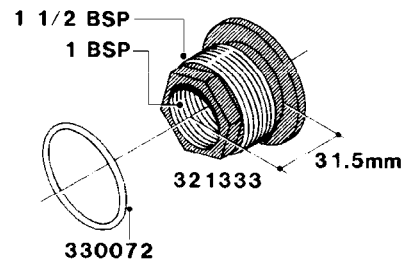

L0030

FITTINGS - HEXAGON NIPPLES
L0030-HIN, 01:01:16

Page 1
Date 06.11.2017 17:58

parts-n°	order qty	description
10015303	1	FITT.PO.HN 1.00X1.00 M1000
10425003	1	FITT.PO.HN 1.25X1.00 MCPHEE
320132	1	FITT.DK HN 1" BSP
320176	1	FITT.DK HN 3/8"X1/2" BSP
320445	1	FITT.DK HN 1/4"X3/8" BSP
320655	1	FITT.DK HN 1/2"-1/2" BSP
320692	1	FITT.DK HN 3/8'BSPX1/4'NPT
320703	1	FITT.DK HN 3/8BSP X1/2 &1/4NPT
320725	1	FITT.DK NIPPLE 3/8"-3/8" BSP
320902	1	FITT.DK HN 3/8'X 1/4' BSP
390232	1	FITT.DK HN 1-1/2' X 1-1/4' BSP
390276	1	FITT.DK HN 1'BSP

L0040

FITTINGS - NIPPLES & ELBOWS
L0040-HIN, 01:01:16

Page 1
Date 06.11.2017 17:58

parts-n°	order qty	description
10530803	1	FITT.PO.SE 2.00X2.00 45 DEG.
320191	1	FITT.DK ELB 3/8' BSP 45 DEGREE
320482	1	FITT.DK ELB. 1/2" BSP 60 DEG.
320596	1	FITT.DK ELB 3/8'-1/2'BSP 45DEG
320607	1	FITT.DK HN 3/8M X 3/8F BSP LNG
320633	1	FITT.DK HN 3/8"M X 3/8"F BSP
321451	1	FITT.DK ELB.1-1/2 X1-1/4 80DEG
321532	1	FITT.DK REDUC 3/4' X 1/2' BSP
390233	1	FITT.DK REDUC 1-1/2" X 1" BSP

L0050

parts-n°	order qty	description
242594	1	O-RING D14 X 1.78 SCH.70-EPDM
320294	1	FITT.DK TEE 3/8X3/8HB X1/2"BSP
320305	1	FITT.DK HB 3/4'- 3/4' BSP
320386	1	FITT.DK TEE 3/8X3/8HB X3/8"BSP
320397	1	FITT.DK ELB 3/8"HB X 3/8" BSP
320401	1	FITT.DK TEE 1/2X1/2HB X1/2"BSP
320412	1	FITT.DK TEE 1/2X1/2HB X3/8'BSP
320423	1	FITT.DK ELB 1/2'HB X 3/8' BSP
320891	1	FITT.DK HB 3/8'- 3/8' BSP
320972	1	FITT.DK HB 5/16'- 1/4' BSP
322046	1	FITT.DK TEE 1/2X1/2HB X3/4'BSP
322048	1	FITT.DK TEE 3/4X3/4HB X3/4'BSP
330595	1	O-RING D24.6/D20X2.1 -3/4"
333137	1	FITT.DK CONN.1/2" F.NOZZ. DOUB
333141	1	FITT.DK CONN.1/2" F.NOZZ.SING
334041	1	FITT.DK CONN.3/4' F.NOZZ. SING
334042	1	FITT.DK CONN.3/4' F.NOZZ. DOUB
334195	1	FITT.DK ELB. 3/4"HB X 3/4"HB
10012103	1	FITT.PO.HB 1.25X1.50 IMB1012
10014003	1	FITT.PO.HB 1.25X1.25 IMB1010
10036903	1	FITT.PO.HB 1.50X1.50 IMB1212
28019303	1	FITTING HB ELB 3/4NPT-3/4HOSE
61016500	1	HOSE TAIL 3/4" 90°+RG CAP 3/4"
72026700	1	NOZZLE TUBE ADAPTER W/O-RING