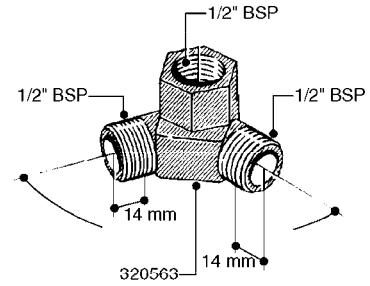

Date 06.11.2017 17:58

parts-n°	order qty	description
280637	1	GAUGE 2.5"BR BOTT.PSI85 BAR6
283754	1	GAUGE 2.5'BR REAR PSI200 BAR16
284269	1	PRESSURE GAUGE 0-8-16 BAR Ø2,5" 1/4"
844082	1	GAUGE 1.5'BR REAR PSI140BAR10
844086	1	GAUGE 2.5'BR BOTT.PSI1000BAR80
844088	1	GAUGE 2.5'BR BOTT PSI1200BAR80
28014403	1	GAUGE 4"BR REAR PSI200
28026103	1	GAUGE 200PSI/BR, 4", 1/4"BSP-BTM
28026203	1	GAUGE 200PSI/BR, 2.5"1/4BSP-BTM

L0010

parts-n°	order qty	description
240085	1	O-RING D13,1/8,3X02,4 NITRIL
241441	1	O-RING D29.3X3
242594	1	O-RING D14 X 1.78 SCH.70-EPDM
320084	1	FITT.DK NUT 1/2" BSP
320095	1	FITT.DK NUT 1" BSP
320117	1	FITT.DK CONN.1/2"BSP F. 1" CAP
320187	1	FITT.DK CAP 3/8" BSP BLACK
320283	1	FITT.DK NUT 3/4"BSP
320821	1	FITT.DK NUT 1-1/2" BSP
321495	1	FITT.DK REDUC 1/4'BSP F.3/4'NT
321576	1	FITT.DK CONN 1/2"BSP F.3/4"NUT
330013	1	O-RING D15/D10X2.5 F.3/8"NUT
330212	1	O-RING D19/D14X2.4 F.1/2"NUT
330326	1	O-RING D30/D24X2 F.1"NUT
330341	1	FITT.DK HB 1" F. 1" NUT
330595	1	O-RING D24.6/D20X2.1 -3/4"
330665	1	3/4' HOSE TAIL F/1' CAP
330676	1	FITT.DK HB 3/8" F. 1/2" NUT
330687	1	FITT.DK HB 1/2" F. 1/2" NUT
330691	1	FITT.DK HB 3/4'F.3/4' NUT
330783	1	FITT.DK HB 3/8" F.3/8" NUT
331262	1	FITT.DK HB 1-1/2" F. 1-1/2"NUT
331273	1	O-RING D44/D38X2 F.1-1/2"
331446	1	FITT.DK HB 1" F.1-1/2" NUT
331807	1	FITT.DK HB 5/16" F.3/8" NUT
332286	1	FITT.DK HB 1/2" F. 3/4" NUT
332905	1	FITT.DK HB 1/2" F. 3/4" CAP
332927	1	PLUG F. NOZZLE TUBE 3/4'
333292	1	FITT.DK HB 1"O'RING F.1-1/2"
333664	1	FITT.DK HB 5/16' F. 1/2' NUT
334044	1	FITT.DK HB 3/4' F. 3/4' CAP
334059	1	FITT.DK EL 1" 110 DEG.F.1-1/2"
334123	1	FITT.DK HB 1-1/4"O-RNG F.1-1/2"
334150	1	FITT.DK HB 1-1/4" 110 F.1-1/2"
390542	1	PLUG WASHER FOR 3/4'CAP NUT
716236	1	FITT.DK HB 1/2" ASSY. F. 3/4"
716413	1	FITT.DK PLUG ASSY. F.NOZ TUBE
717426	1	FITT.DK REDUC 1/4"BSP F.3/4"N
720856	1	FITT.DK 1/2'BSP ASSY.F.3/4'NUT
724621	1	FITT.DK HB 3/4"ASSY F.3/4" NUT