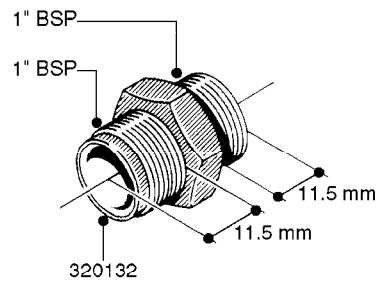

L0020

FITTINGS-T-PIECES, CAPS & ELBOWS
L0020-HIN, 01:01:16

Page 1

Date 06.11.2017 17:58

parts-n°	order qty	description
10053603	1	FITT. CAPNUT 2"BSP 5601
10194303	1	CAP BLANK 1 1/2 MCPHEE 210060
320047	1	FITT.DK CAPNUT 1/2" BSP
320106	1	FITT.DK CAPNUT 1" BSP
320272	1	FITT.DK CAPNUT 3/8" BSP
320316	1	FITT.DK TEE 3/4" X3/4" X1"BSP
320331	1	FITT.DK TEE 1" - 1" - 3/4" BSP
320342	1	FITT.DK EL 3/4"M X 1"F BSP
320563	1	FITT.DK 3 WAY 1/2" 110 DEG.
320677	1	NO LONGER AVAILABLE
320961	1	FITT.DK CAPNUT 1-1/2" BSP
321053	1	FITT.DK TEE 1/2 X1/2 X1/2" BSP
322072	1	FITT.DK TEE 3/8'X3/8'X3/8' BSP
322095	1	FITT.DK TEE 1-1/2 X1-1/4 X3/4" BSP
322138	1	FITT.DK ELB 1"M X 1"F BSP
330013	1	O-RING D15/D10X2.5 F.3/8"NUT
330212	1	O-RING D19/D14X2.4 F.1/2"NUT
330326	1	O-RING D30/D24X2 F.1"NUT
331273	1	O-RING D44/D38X2 F.1-1/2"

L0030

FITTINGS - HEXAGON NIPPLES
L0030-HIN, 01:01:16

Page 1
Date 06.11.2017 17:58

parts-n°	order qty	description
10015303	1	FITT.PO.HN 1.00X1.00 M1000
10425003	1	FITT.PO.HN 1.25X1.00 MCPHEE
320132	1	FITT.DK HN 1" BSP
320176	1	FITT.DK HN 3/8"X1/2" BSP
320445	1	FITT.DK HN 1/4"X3/8" BSP
320655	1	FITT.DK HN 1/2"-1/2" BSP
320692	1	FITT.DK HN 3/8'BSPX1/4'NPT
320703	1	FITT.DK HN 3/8BSP X1/2 &1/4NPT
320725	1	FITT.DK NIPPLE 3/8"-3/8" BSP
320902	1	FITT.DK HN 3/8'X 1/4' BSP
390232	1	FITT.DK HN 1-1/2' X 1-1/4' BSP
390276	1	FITT.DK HN 1'BSP