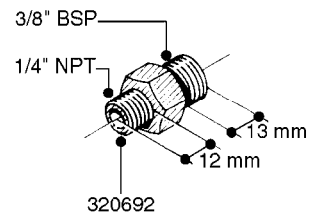

L0020

FITTINGS-T-PIECES, CAPS & ELBOWS
L0020-HIN, 01:01:16

Page 1

Date 06.11.2017 17:58

parts-n°	order qty	description
10053603	1	FITT. CAPNUT 2"BSP 5601
10194303	1	CAP BLANK 1 1/2 MCPHEE 210060
320047	1	FITT.DK CAPNUT 1/2" BSP
320106	1	FITT.DK CAPNUT 1" BSP
320272	1	FITT.DK CAPNUT 3/8" BSP
320316	1	FITT.DK TEE 3/4" X3/4" X1"BSP
320331	1	FITT.DK TEE 1" - 1" - 3/4" BSP
320342	1	FITT.DK EL 3/4"M X 1"F BSP
320563	1	FITT.DK 3 WAY 1/2" 110 DEG.
320677	1	NO LONGER AVAILABLE
320961	1	FITT.DK CAPNUT 1-1/2" BSP
321053	1	FITT.DK TEE 1/2 X1/2 X1/2" BSP
322072	1	FITT.DK TEE 3/8'X3/8'X3/8' BSP
322095	1	FITT.DK TEE 1-1/2 X1-1/4 X3/4" BSP
322138	1	FITT.DK ELB 1"M X 1"F BSP
330013	1	O-RING D15/D10X2.5 F.3/8"NUT
330212	1	O-RING D19/D14X2.4 F.1/2"NUT
330326	1	O-RING D30/D24X2 F.1"NUT
331273	1	O-RING D44/D38X2 F.1-1/2"

L0030

FITTINGS - HEXAGON NIPPLES
L0030-HIN, 01:01:16

Page 1
Date 06.11.2017 17:58

parts-n°	order qty	description
10015303	1	FITT.PO.HN 1.00X1.00 M1000
10425003	1	FITT.PO.HN 1.25X1.00 MCPHEE
320132	1	FITT.DK HN 1" BSP
320176	1	FITT.DK HN 3/8"X1/2" BSP
320445	1	FITT.DK HN 1/4"X3/8" BSP
320655	1	FITT.DK HN 1/2"-1/2" BSP
320692	1	FITT.DK HN 3/8'BSPX1/4'NPT
320703	1	FITT.DK HN 3/8BSP X1/2 &1/4NPT
320725	1	FITT.DK NIPPLE 3/8"-3/8" BSP
320902	1	FITT.DK HN 3/8'X 1/4' BSP
390232	1	FITT.DK HN 1-1/2' X 1-1/4' BSP
390276	1	FITT.DK HN 1'BSP