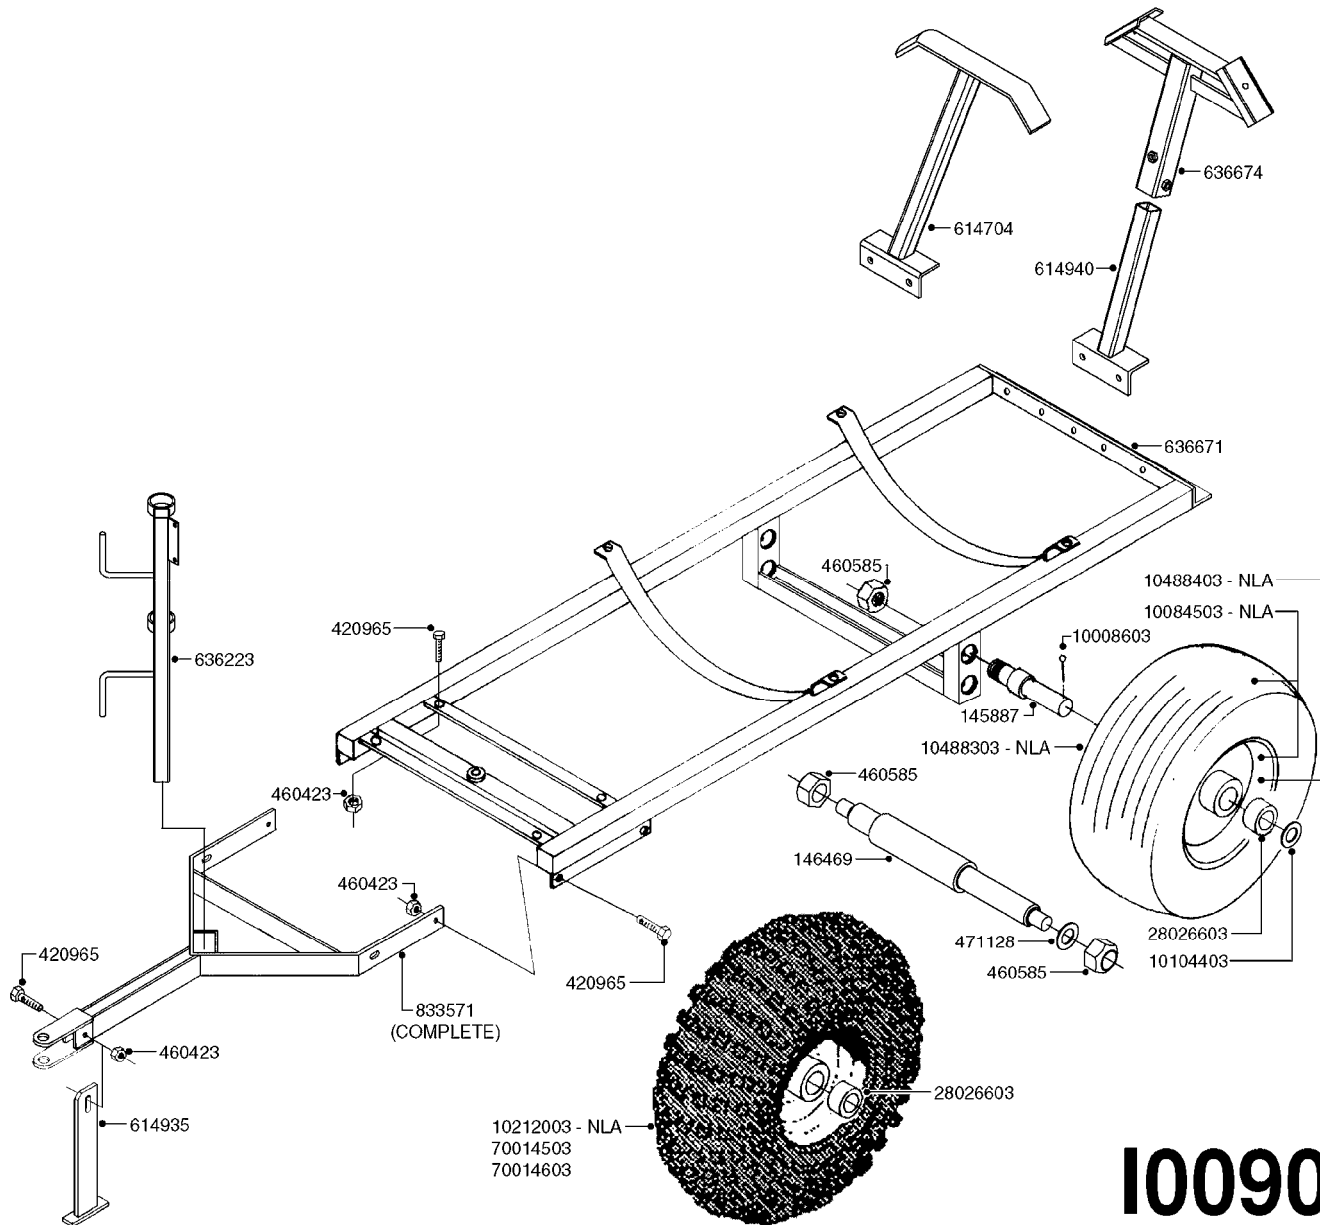

ES 50/80 TANK
I0080-HIN, 01:01:16

Page 0
Date 06.11.2017 17:58

ES 50/80 TANK
I0080-HIN, 01:01:16

Page 1

Date 06.11.2017 17:58

parts-n°	order qty	description
165557	1	WASHER D28.0/D12.2X2.0 SS
220065	1	SPRING D19,7/41,2
240306	1	O-RING D29/D21X4
320084	1	FITT.DK NUT 1/2" BSP
320095	1	FITT.DK NUT 1" BSP
320106	1	FITT.DK CAPNUT 1" BSP
320117	1	FITT.DK CONN.1/2"BSP F. 1" CAP
320456	1	FITT.DK BULKHEAD 1"BSP DOUBLE
320467	1	FITT.DK BULKHEAD 1"BSP SINGLE
320471	1	FITT.DK NUT 1" BSP JAMB
320482	1	FITT.DK ELB. 1/2" BSP 60 DEG.
320784	1	FITT.DK CAP 1-1/2" BSP
320795	1	FITT.DK NUT 1-1/2" BSP JAMB
322164	1	FITT.DK CAP 1' SPECIAL
330072	1	O-RING D53.5/D45.5X4
330234	1	VALVE BALL D20
330326	1	O-RING D30/D24X2 F.1"NUT
330676	1	FITT.DK HB 3/8" F. 1/2" NUT
332577	1	O-RING D38/D30X4 F.1" PUR.
340277	1	TANK PACKING - 40mm WIDE x 12"
341146	1	SUCTION TUBE L=640MM/45DEG
460423	1	NUT HEX M10X1.50 LOCK DIN985A2 SS
612673	1	FILTER BASKET F. ES30/ES53
707895	1	TANK 80 GAL. ATV/CMS
712806	1	TANK LID WITH VENT S226 RED
720182	1	TANK 50 GAL. ES/SM
845095	1	FILTER COMPLETE
16033200	1	TANK STRAP L=1150MM
45000400	1	T-BOLT SPECIAL F.TANK STRAP ES