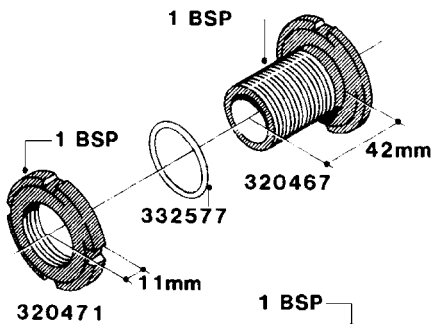

L0030

FITTINGS - HEXAGON NIPPLES
L0030-HIN, 01:01:16

Page 1
Date 06.11.2017 17:58

parts-n°	order qty	description
10015303	1	FITT.PO.HN 1.00X1.00 M1000
10425003	1	FITT.PO.HN 1.25X1.00 MCPHEE
320132	1	FITT.DK HN 1" BSP
320176	1	FITT.DK HN 3/8"X1/2" BSP
320445	1	FITT.DK HN 1/4"X3/8" BSP
320655	1	FITT.DK HN 1/2"-1/2" BSP
320692	1	FITT.DK HN 3/8'BSPX1/4'NPT
320703	1	FITT.DK HN 3/8BSP X1/2 &1/4NPT
320725	1	FITT.DK NIPPLE 3/8"-3/8" BSP
320902	1	FITT.DK HN 3/8'X 1/4' BSP
390232	1	FITT.DK HN 1-1/2' X 1-1/4' BSP
390276	1	FITT.DK HN 1'BSP

L0040

FITTINGS - NIPPLES & ELBOWS
L0040-HIN, 01:01:16

Page 1
Date 06.11.2017 17:58

parts-n°	order qty	description
10530803	1	FITT.PO.SE 2.00X2.00 45 DEG.
320191	1	FITT.DK ELB 3/8' BSP 45 DEGREE
320482	1	FITT.DK ELB. 1/2" BSP 60 DEG.
320596	1	FITT.DK ELB 3/8'-1/2'BSP 45DEG
320607	1	FITT.DK HN 3/8M X 3/8F BSP LNG
320633	1	FITT.DK HN 3/8"M X 3/8"F BSP
321451	1	FITT.DK ELB.1-1/2 X1-1/4 80DEG
321532	1	FITT.DK REDUC 3/4' X 1/2' BSP
390233	1	FITT.DK REDUC 1-1/2" X 1" BSP

L0050

parts-n°	order qty	description
242594	1	O-RING D14 X 1.78 SCH.70-EPDM
320294	1	FITT.DK TEE 3/8X3/8HB X1/2"BSP
320305	1	FITT.DK HB 3/4'- 3/4' BSP
320386	1	FITT.DK TEE 3/8X3/8HB X3/8"BSP
320397	1	FITT.DK ELB 3/8"HB X 3/8" BSP
320401	1	FITT.DK TEE 1/2X1/2HB X1/2"BSP
320412	1	FITT.DK TEE 1/2X1/2HB X3/8'BSP
320423	1	FITT.DK ELB 1/2'HB X 3/8' BSP
320891	1	FITT.DK HB 3/8'- 3/8' BSP
320972	1	FITT.DK HB 5/16'- 1/4' BSP
322046	1	FITT.DK TEE 1/2X1/2HB X3/4'BSP
322048	1	FITT.DK TEE 3/4X3/4HB X3/4'BSP
330595	1	O-RING D24.6/D20X2.1 -3/4"
333137	1	FITT.DK CONN.1/2" F.NOZZ. DOUB
333141	1	FITT.DK CONN.1/2" F.NOZZ.SING
334041	1	FITT.DK CONN.3/4' F.NOZZ. SING
334042	1	FITT.DK CONN.3/4' F.NOZZ. DOUB
334195	1	FITT.DK ELB. 3/4"HB X 3/4"HB
10012103	1	FITT.PO.HB 1.25X1.50 IMB1012
10014003	1	FITT.PO.HB 1.25X1.25 IMB1010
10036903	1	FITT.PO.HB 1.50X1.50 IMB1212
28019303	1	FITTING HB ELB 3/4NPT-3/4HOSE
61016500	1	HOSE TAIL 3/4" 90°+RG CAP 3/4"
72026700	1	NOZZLE TUBE ADAPTER W/O-RING