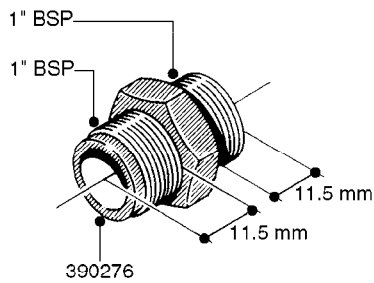

L0020

FITTINGS-T-PIECES, CAPS & ELBOWS
L0020-HIN, 01:01:16

Page 1

Date 06.11.2017 17:58

parts-n°	order qty	description
10053603	1	FITT. CAPNUT 2"BSP 5601
10194303	1	CAP BLANK 1 1/2 MCPHEE 210060
320047	1	FITT.DK CAPNUT 1/2" BSP
320106	1	FITT.DK CAPNUT 1" BSP
320272	1	FITT.DK CAPNUT 3/8" BSP
320316	1	FITT.DK TEE 3/4" X3/4" X1"BSP
320331	1	FITT.DK TEE 1" - 1" - 3/4" BSP
320342	1	FITT.DK EL 3/4"M X 1"F BSP
320563	1	FITT.DK 3 WAY 1/2" 110 DEG.
320677	1	NO LONGER AVAILABLE
320961	1	FITT.DK CAPNUT 1-1/2" BSP
321053	1	FITT.DK TEE 1/2 X1/2 X1/2" BSP
322072	1	FITT.DK TEE 3/8'X3/8'X3/8' BSP
322095	1	FITT.DK TEE 1-1/2 X1-1/4 X3/4" BSP
322138	1	FITT.DK ELB 1"M X 1"F BSP
330013	1	O-RING D15/D10X2.5 F.3/8"NUT
330212	1	O-RING D19/D14X2.4 F.1/2"NUT
330326	1	O-RING D30/D24X2 F.1"NUT
331273	1	O-RING D44/D38X2 F.1-1/2"

L0030

FITTINGS - HEXAGON NIPPLES
L0030-HIN, 01:01:16

Page 1
Date 06.11.2017 17:58

parts-n°	order qty	description
10015303	1	FITT.PO.HN 1.00X1.00 M1000
10425003	1	FITT.PO.HN 1.25X1.00 MCPHEE
320132	1	FITT.DK HN 1" BSP
320176	1	FITT.DK HN 3/8"X1/2" BSP
320445	1	FITT.DK HN 1/4"X3/8" BSP
320655	1	FITT.DK HN 1/2"-1/2" BSP
320692	1	FITT.DK HN 3/8'BSPX1/4'NPT
320703	1	FITT.DK HN 3/8BSP X1/2 &1/4NPT
320725	1	FITT.DK NIPPLE 3/8"-3/8" BSP
320902	1	FITT.DK HN 3/8'X 1/4' BSP
390232	1	FITT.DK HN 1-1/2' X 1-1/4' BSP
390276	1	FITT.DK HN 1'BSP