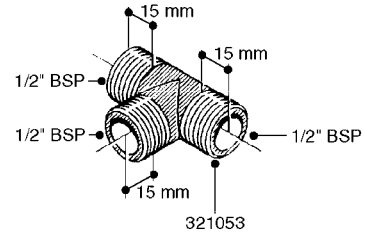

Date 06.11.2017 17:58

parts-n°	order qty	description
280637	1	GAUGE 2.5"BR BOTT.PSI85 BAR6
283754	1	GAUGE 2.5'BR REAR PSI200 BAR16
284269	1	PRESSURE GAUGE 0-8-16 BAR Ø2,5" 1/4"
844082	1	GAUGE 1.5'BR REAR PSI140BAR10
844086	1	GAUGE 2.5'BR BOTT.PSI1000BAR80
844088	1	GAUGE 2.5'BR BOTT PSI1200BAR80
28014403	1	GAUGE 4"BR REAR PSI200
28026103	1	GAUGE 200PSI/BR, 4", 1/4"BSP-BTM
28026203	1	GAUGE 200PSI/BR, 2.5"1/4BSP-BTM

L0010

parts-n°	order qty	description
240085	1	O-RING D13,1/8,3X02,4 NITRIL
241441	1	O-RING D29.3X3
242594	1	O-RING D14 X 1.78 SCH.70-EPDM
320084	1	FITT.DK NUT 1/2" BSP
320095	1	FITT.DK NUT 1" BSP
320117	1	FITT.DK CONN.1/2"BSP F. 1" CAP
320187	1	FITT.DK CAP 3/8" BSP BLACK
320283	1	FITT.DK NUT 3/4"BSP
320821	1	FITT.DK NUT 1-1/2" BSP
321495	1	FITT.DK REDUC 1/4'BSP F.3/4'NT
321576	1	FITT.DK CONN 1/2"BSP F.3/4"NUT
330013	1	O-RING D15/D10X2.5 F.3/8"NUT
330212	1	O-RING D19/D14X2.4 F.1/2"NUT
330326	1	O-RING D30/D24X2 F.1"NUT
330341	1	FITT.DK HB 1" F. 1" NUT
330595	1	O-RING D24.6/D20X2.1 -3/4"
330665	1	3/4' HOSE TAIL F/1' CAP
330676	1	FITT.DK HB 3/8" F. 1/2" NUT
330687	1	FITT.DK HB 1/2" F. 1/2" NUT
330691	1	FITT.DK HB 3/4'F.3/4' NUT
330783	1	FITT.DK HB 3/8" F.3/8" NUT
331262	1	FITT.DK HB 1-1/2" F. 1-1/2"NUT
331273	1	O-RING D44/D38X2 F.1-1/2"
331446	1	FITT.DK HB 1" F.1-1/2" NUT
331807	1	FITT.DK HB 5/16" F.3/8" NUT
332286	1	FITT.DK HB 1/2" F. 3/4" NUT
332905	1	FITT.DK HB 1/2" F. 3/4" CAP
332927	1	PLUG F. NOZZLE TUBE 3/4'
333292	1	FITT.DK HB 1"O'RING F.1-1/2"
333664	1	FITT.DK HB 5/16' F. 1/2' NUT
334044	1	FITT.DK HB 3/4' F. 3/4' CAP
334059	1	FITT.DK EL 1" 110 DEG.F.1-1/2"
334123	1	FITT.DK HB 1-1/4"O-RNG F.1-1/2"
334150	1	FITT.DK HB 1-1/4" 110 F.1-1/2"
390542	1	PLUG WASHER FOR 3/4'CAP NUT
716236	1	FITT.DK HB 1/2" ASSY. F. 3/4"
716413	1	FITT.DK PLUG ASSY. F.NOZ TUBE
717426	1	FITT.DK REDUC 1/4"BSP F.3/4"N
720856	1	FITT.DK 1/2'BSP ASSY.F.3/4'NUT
724621	1	FITT.DK HB 3/4"ASSY F.3/4" NUT