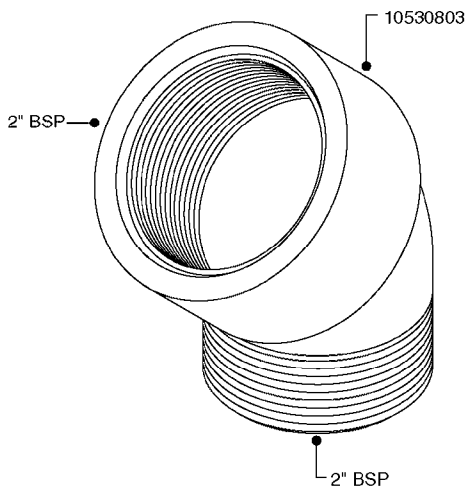

L0020

FITTINGS-T-PIECES, CAPS & ELBOWS
L0020-HIN, 01:01:16

Page 1

Date 06.11.2017 17:58

parts-n°	order qty	description
10053603	1	FITT. CAPNUT 2"BSP 5601
10194303	1	CAP BLANK 1 1/2 MCPHEE 210060
320047	1	FITT.DK CAPNUT 1/2" BSP
320106	1	FITT.DK CAPNUT 1" BSP
320272	1	FITT.DK CAPNUT 3/8" BSP
320316	1	FITT.DK TEE 3/4" X3/4" X1"BSP
320331	1	FITT.DK TEE 1" - 1" - 3/4" BSP
320342	1	FITT.DK EL 3/4"M X 1"F BSP
320563	1	FITT.DK 3 WAY 1/2" 110 DEG.
320677	1	NO LONGER AVAILABLE
320961	1	FITT.DK CAPNUT 1-1/2" BSP
321053	1	FITT.DK TEE 1/2 X1/2 X1/2" BSP
322072	1	FITT.DK TEE 3/8'X3/8'X3/8' BSP
322095	1	FITT.DK TEE 1-1/2 X1-1/4 X3/4" BSP
322138	1	FITT.DK ELB 1"M X 1"F BSP
330013	1	O-RING D15/D10X2.5 F.3/8"NUT
330212	1	O-RING D19/D14X2.4 F.1/2"NUT
330326	1	O-RING D30/D24X2 F.1"NUT
331273	1	O-RING D44/D38X2 F.1-1/2"

L0030

FITTINGS - HEXAGON NIPPLES
L0030-HIN, 01:01:16

Page 1
Date 06.11.2017 17:58

parts-n°	order qty	description
10015303	1	FITT.PO.HN 1.00X1.00 M1000
10425003	1	FITT.PO.HN 1.25X1.00 MCPHEE
320132	1	FITT.DK HN 1" BSP
320176	1	FITT.DK HN 3/8"X1/2" BSP
320445	1	FITT.DK HN 1/4"X3/8" BSP
320655	1	FITT.DK HN 1/2"-1/2" BSP
320692	1	FITT.DK HN 3/8'BSPX1/4'NPT
320703	1	FITT.DK HN 3/8BSP X1/2 &1/4NPT
320725	1	FITT.DK NIPPLE 3/8"-3/8" BSP
320902	1	FITT.DK HN 3/8'X 1/4' BSP
390232	1	FITT.DK HN 1-1/2' X 1-1/4' BSP
390276	1	FITT.DK HN 1'BSP