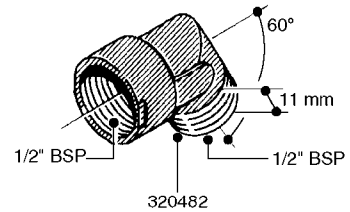

L0020

FITTINGS-T-PIECES, CAPS & ELBOWS
L0020-HIN, 01:01:16

Page 1

Date 06.11.2017 17:58

parts-n°	order qty	description
10053603	1	FITT. CAPNUT 2"BSP 5601
10194303	1	CAP BLANK 1 1/2 MCPHEE 210060
320047	1	FITT.DK CAPNUT 1/2" BSP
320106	1	FITT.DK CAPNUT 1" BSP
320272	1	FITT.DK CAPNUT 3/8" BSP
320316	1	FITT.DK TEE 3/4" X3/4" X1"BSP
320331	1	FITT.DK TEE 1" - 1" - 3/4" BSP
320342	1	FITT.DK EL 3/4"M X 1"F BSP
320563	1	FITT.DK 3 WAY 1/2" 110 DEG.
320677	1	NO LONGER AVAILABLE
320961	1	FITT.DK CAPNUT 1-1/2" BSP
321053	1	FITT.DK TEE 1/2 X1/2 X1/2" BSP
322072	1	FITT.DK TEE 3/8'X3/8'X3/8' BSP
322095	1	FITT.DK TEE 1-1/2 X1-1/4 X3/4" BSP
322138	1	FITT.DK ELB 1"M X 1"F BSP
330013	1	O-RING D15/D10X2.5 F.3/8"NUT
330212	1	O-RING D19/D14X2.4 F.1/2"NUT
330326	1	O-RING D30/D24X2 F.1"NUT
331273	1	O-RING D44/D38X2 F.1-1/2"

L0030

FITTINGS - HEXAGON NIPPLES
L0030-HIN, 01:01:16

Page 1
Date 06.11.2017 17:58

parts-n°	order qty	description
10015303	1	FITT.PO.HN 1.00X1.00 M1000
10425003	1	FITT.PO.HN 1.25X1.00 MCPHEE
320132	1	FITT.DK HN 1" BSP
320176	1	FITT.DK HN 3/8"X1/2" BSP
320445	1	FITT.DK HN 1/4"X3/8" BSP
320655	1	FITT.DK HN 1/2"-1/2" BSP
320692	1	FITT.DK HN 3/8'BSPX1/4'NPT
320703	1	FITT.DK HN 3/8BSP X1/2 &1/4NPT
320725	1	FITT.DK NIPPLE 3/8"-3/8" BSP
320902	1	FITT.DK HN 3/8'X 1/4' BSP
390232	1	FITT.DK HN 1-1/2' X 1-1/4' BSP
390276	1	FITT.DK HN 1'BSP