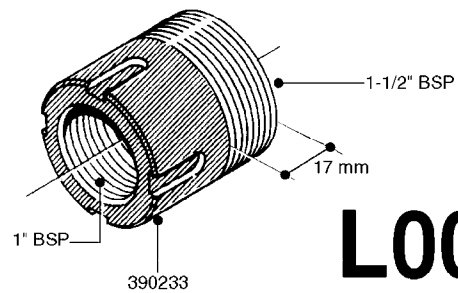

L0020

FITTINGS-T-PIECES, CAPS & ELBOWS
L0020-HIN, 01:01:16

Page 1

Date 06.11.2017 17:58

parts-n°	order qty	description
10053603	1	FITT. CAPNUT 2"BSP 5601
10194303	1	CAP BLANK 1 1/2 MCPHEE 210060
320047	1	FITT.DK CAPNUT 1/2" BSP
320106	1	FITT.DK CAPNUT 1" BSP
320272	1	FITT.DK CAPNUT 3/8" BSP
320316	1	FITT.DK TEE 3/4" X3/4" X1"BSP
320331	1	FITT.DK TEE 1" - 1" - 3/4" BSP
320342	1	FITT.DK EL 3/4"M X 1"F BSP
320563	1	FITT.DK 3 WAY 1/2" 110 DEG.
320677	1	NO LONGER AVAILABLE
320961	1	FITT.DK CAPNUT 1-1/2" BSP
321053	1	FITT.DK TEE 1/2 X1/2 X1/2" BSP
322072	1	FITT.DK TEE 3/8'X3/8'X3/8' BSP
322095	1	FITT.DK TEE 1-1/2 X1-1/4 X3/4" BSP
322138	1	FITT.DK ELB 1"M X 1"F BSP
330013	1	O-RING D15/D10X2.5 F.3/8"NUT
330212	1	O-RING D19/D14X2.4 F.1/2"NUT
330326	1	O-RING D30/D24X2 F.1"NUT
331273	1	O-RING D44/D38X2 F.1-1/2"

L0030

FITTINGS - HEXAGON NIPPLES
L0030-HIN, 01:01:16

Page 1
Date 06.11.2017 17:58

parts-n°	order qty	description
10015303	1	FITT.PO.HN 1.00X1.00 M1000
10425003	1	FITT.PO.HN 1.25X1.00 MCPHEE
320132	1	FITT.DK HN 1" BSP
320176	1	FITT.DK HN 3/8"X1/2" BSP
320445	1	FITT.DK HN 1/4"X3/8" BSP
320655	1	FITT.DK HN 1/2"-1/2" BSP
320692	1	FITT.DK HN 3/8'BSPX1/4'NPT
320703	1	FITT.DK HN 3/8BSP X1/2 &1/4NPT
320725	1	FITT.DK NIPPLE 3/8"-3/8" BSP
320902	1	FITT.DK HN 3/8'X 1/4' BSP
390232	1	FITT.DK HN 1-1/2' X 1-1/4' BSP
390276	1	FITT.DK HN 1'BSP