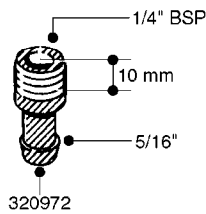

L0020

FITTINGS-T-PIECES, CAPS & ELBOWS
L0020-HIN, 01:01:16

Page 1

Date 06.11.2017 17:58

parts-n°	order qty	description
10053603	1	FITT. CAPNUT 2"BSP 5601
10194303	1	CAP BLANK 1 1/2 MCPHEE 210060
320047	1	FITT.DK CAPNUT 1/2" BSP
320106	1	FITT.DK CAPNUT 1" BSP
320272	1	FITT.DK CAPNUT 3/8" BSP
320316	1	FITT.DK TEE 3/4" X3/4" X1"BSP
320331	1	FITT.DK TEE 1" - 1" - 3/4" BSP
320342	1	FITT.DK EL 3/4"M X 1"F BSP
320563	1	FITT.DK 3 WAY 1/2" 110 DEG.
320677	1	NO LONGER AVAILABLE
320961	1	FITT.DK CAPNUT 1-1/2" BSP
321053	1	FITT.DK TEE 1/2 X1/2 X1/2" BSP
322072	1	FITT.DK TEE 3/8'X3/8'X3/8' BSP
322095	1	FITT.DK TEE 1-1/2 X1-1/4 X3/4" BSP
322138	1	FITT.DK ELB 1"M X 1"F BSP
330013	1	O-RING D15/D10X2.5 F.3/8"NUT
330212	1	O-RING D19/D14X2.4 F.1/2"NUT
330326	1	O-RING D30/D24X2 F.1"NUT
331273	1	O-RING D44/D38X2 F.1-1/2"

L0030

FITTINGS - HEXAGON NIPPLES
L0030-HIN, 01:01:16

Page 1
Date 06.11.2017 17:58

parts-n°	order qty	description
10015303	1	FITT.PO.HN 1.00X1.00 M1000
10425003	1	FITT.PO.HN 1.25X1.00 MCPHEE
320132	1	FITT.DK HN 1" BSP
320176	1	FITT.DK HN 3/8"X1/2" BSP
320445	1	FITT.DK HN 1/4"X3/8" BSP
320655	1	FITT.DK HN 1/2"-1/2" BSP
320692	1	FITT.DK HN 3/8'BSPX1/4'NPT
320703	1	FITT.DK HN 3/8BSP X1/2 &1/4NPT
320725	1	FITT.DK NIPPLE 3/8"-3/8" BSP
320902	1	FITT.DK HN 3/8'X 1/4' BSP
390232	1	FITT.DK HN 1-1/2' X 1-1/4' BSP
390276	1	FITT.DK HN 1'BSP

L0040

FITTINGS - NIPPLES & ELBOWS
L0040-HIN, 01:01:16

Page 1
Date 06.11.2017 17:58

parts-n°	order qty	description
10530803	1	FITT.PO.SE 2.00X2.00 45 DEG.
320191	1	FITT.DK ELB 3/8' BSP 45 DEGREE
320482	1	FITT.DK ELB. 1/2" BSP 60 DEG.
320596	1	FITT.DK ELB 3/8'-1/2'BSP 45DEG
320607	1	FITT.DK HN 3/8M X 3/8F BSP LNG
320633	1	FITT.DK HN 3/8"M X 3/8"F BSP
321451	1	FITT.DK ELB.1-1/2 X1-1/4 80DEG
321532	1	FITT.DK REDUC 3/4' X 1/2' BSP
390233	1	FITT.DK REDUC 1-1/2" X 1" BSP