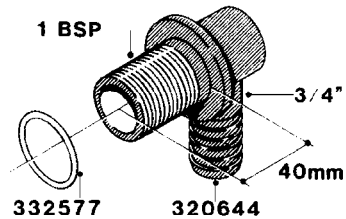

L0030

FITTINGS - HEXAGON NIPPLES
L0030-HIN, 01:01:16

Page 1
Date 06.11.2017 17:58

parts-n°	order qty	description
10015303	1	FITT.PO.HN 1.00X1.00 M1000
10425003	1	FITT.PO.HN 1.25X1.00 MCPHEE
320132	1	FITT.DK HN 1" BSP
320176	1	FITT.DK HN 3/8"X1/2" BSP
320445	1	FITT.DK HN 1/4"X3/8" BSP
320655	1	FITT.DK HN 1/2"-1/2" BSP
320692	1	FITT.DK HN 3/8'BSPX1/4'NPT
320703	1	FITT.DK HN 3/8BSP X1/2 &1/4NPT
320725	1	FITT.DK NIPPLE 3/8"-3/8" BSP
320902	1	FITT.DK HN 3/8'X 1/4' BSP
390232	1	FITT.DK HN 1-1/2' X 1-1/4' BSP
390276	1	FITT.DK HN 1'BSP

L0040

FITTINGS - NIPPLES & ELBOWS
L0040-HIN, 01:01:16

Page 1
Date 06.11.2017 17:58

parts-n°	order qty	description
10530803	1	FITT.PO.SE 2.00X2.00 45 DEG.
320191	1	FITT.DK ELB 3/8' BSP 45 DEGREE
320482	1	FITT.DK ELB. 1/2" BSP 60 DEG.
320596	1	FITT.DK ELB 3/8'-1/2'BSP 45DEG
320607	1	FITT.DK HN 3/8M X 3/8F BSP LNG
320633	1	FITT.DK HN 3/8"M X 3/8"F BSP
321451	1	FITT.DK ELB.1-1/2 X1-1/4 80DEG
321532	1	FITT.DK REDUC 3/4' X 1/2' BSP
390233	1	FITT.DK REDUC 1-1/2" X 1" BSP

L0050

parts-n°	order qty	description
242594	1	O-RING D14 X 1.78 SCH.70-EPDM
320294	1	FITT.DK TEE 3/8X3/8HB X1/2"BSP
320305	1	FITT.DK HB 3/4'- 3/4' BSP
320386	1	FITT.DK TEE 3/8X3/8HB X3/8"BSP
320397	1	FITT.DK ELB 3/8"HB X 3/8" BSP
320401	1	FITT.DK TEE 1/2X1/2HB X1/2"BSP
320412	1	FITT.DK TEE 1/2X1/2HB X3/8'BSP
320423	1	FITT.DK ELB 1/2'HB X 3/8' BSP
320891	1	FITT.DK HB 3/8'- 3/8' BSP
320972	1	FITT.DK HB 5/16'- 1/4' BSP
322046	1	FITT.DK TEE 1/2X1/2HB X3/4'BSP
322048	1	FITT.DK TEE 3/4X3/4HB X3/4'BSP
330595	1	O-RING D24.6/D20X2.1 -3/4"
333137	1	FITT.DK CONN.1/2" F.NOZZ. DOUB
333141	1	FITT.DK CONN.1/2" F.NOZZ.SING
334041	1	FITT.DK CONN.3/4' F.NOZZ. SING
334042	1	FITT.DK CONN.3/4' F.NOZZ. DOUB
334195	1	FITT.DK ELB. 3/4"HB X 3/4"HB
10012103	1	FITT.PO.HB 1.25X1.50 IMB1012
10014003	1	FITT.PO.HB 1.25X1.25 IMB1010
10036903	1	FITT.PO.HB 1.50X1.50 IMB1212
28019303	1	FITTING HB ELB 3/4NPT-3/4HOSE
61016500	1	HOSE TAIL 3/4" 90°+RG CAP 3/4"
72026700	1	NOZZLE TUBE ADAPTER W/O-RING