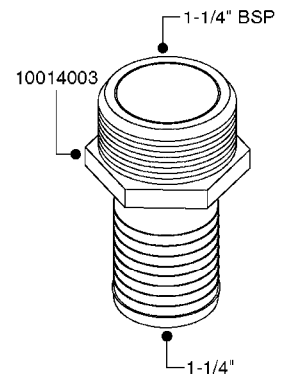

L0020

FITTINGS-T-PIECES, CAPS & ELBOWS
L0020-HIN, 01:01:16

Page 1

Date 06.11.2017 17:58

parts-n°	order qty	description
10053603	1	FITT. CAPNUT 2"BSP 5601
10194303	1	CAP BLANK 1 1/2 MCPHEE 210060
320047	1	FITT.DK CAPNUT 1/2" BSP
320106	1	FITT.DK CAPNUT 1" BSP
320272	1	FITT.DK CAPNUT 3/8" BSP
320316	1	FITT.DK TEE 3/4" X3/4" X1"BSP
320331	1	FITT.DK TEE 1" - 1" - 3/4" BSP
320342	1	FITT.DK EL 3/4"M X 1"F BSP
320563	1	FITT.DK 3 WAY 1/2" 110 DEG.
320677	1	NO LONGER AVAILABLE
320961	1	FITT.DK CAPNUT 1-1/2" BSP
321053	1	FITT.DK TEE 1/2 X1/2 X1/2" BSP
322072	1	FITT.DK TEE 3/8'X3/8'X3/8' BSP
322095	1	FITT.DK TEE 1-1/2 X1-1/4 X3/4" BSP
322138	1	FITT.DK ELB 1"M X 1"F BSP
330013	1	O-RING D15/D10X2.5 F.3/8"NUT
330212	1	O-RING D19/D14X2.4 F.1/2"NUT
330326	1	O-RING D30/D24X2 F.1"NUT
331273	1	O-RING D44/D38X2 F.1-1/2"

L0030

FITTINGS - HEXAGON NIPPLES
L0030-HIN, 01:01:16

Page 1
Date 06.11.2017 17:58

parts-n°	order qty	description
10015303	1	FITT.PO.HN 1.00X1.00 M1000
10425003	1	FITT.PO.HN 1.25X1.00 MCPHEE
320132	1	FITT.DK HN 1" BSP
320176	1	FITT.DK HN 3/8"X1/2" BSP
320445	1	FITT.DK HN 1/4"X3/8" BSP
320655	1	FITT.DK HN 1/2"-1/2" BSP
320692	1	FITT.DK HN 3/8'BSPX1/4'NPT
320703	1	FITT.DK HN 3/8BSP X1/2 &1/4NPT
320725	1	FITT.DK NIPPLE 3/8"-3/8" BSP
320902	1	FITT.DK HN 3/8'X 1/4' BSP
390232	1	FITT.DK HN 1-1/2' X 1-1/4' BSP
390276	1	FITT.DK HN 1'BSP

L0040

FITTINGS - NIPPLES & ELBOWS
L0040-HIN, 01:01:16

Page 1
Date 06.11.2017 17:58

parts-n°	order qty	description
10530803	1	FITT.PO.SE 2.00X2.00 45 DEG.
320191	1	FITT.DK ELB 3/8' BSP 45 DEGREE
320482	1	FITT.DK ELB. 1/2" BSP 60 DEG.
320596	1	FITT.DK ELB 3/8'-1/2'BSP 45DEG
320607	1	FITT.DK HN 3/8M X 3/8F BSP LNG
320633	1	FITT.DK HN 3/8"M X 3/8"F BSP
321451	1	FITT.DK ELB.1-1/2 X1-1/4 80DEG
321532	1	FITT.DK REDUC 3/4' X 1/2' BSP
390233	1	FITT.DK REDUC 1-1/2" X 1" BSP