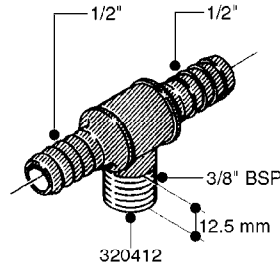

L0020

FITTINGS-T-PIECES, CAPS & ELBOWS
L0020-HIN, 01:01:16

Page 1

Date 06.11.2017 17:58

parts-n°	order qty	description
10053603	1	FITT. CAPNUT 2"BSP 5601
10194303	1	CAP BLANK 1 1/2 MCPHEE 210060
320047	1	FITT.DK CAPNUT 1/2" BSP
320106	1	FITT.DK CAPNUT 1" BSP
320272	1	FITT.DK CAPNUT 3/8" BSP
320316	1	FITT.DK TEE 3/4" X3/4" X1"BSP
320331	1	FITT.DK TEE 1" - 1" - 3/4" BSP
320342	1	FITT.DK EL 3/4"M X 1"F BSP
320563	1	FITT.DK 3 WAY 1/2" 110 DEG.
320677	1	NO LONGER AVAILABLE
320961	1	FITT.DK CAPNUT 1-1/2" BSP
321053	1	FITT.DK TEE 1/2 X1/2 X1/2" BSP
322072	1	FITT.DK TEE 3/8'X3/8'X3/8' BSP
322095	1	FITT.DK TEE 1-1/2 X1-1/4 X3/4" BSP
322138	1	FITT.DK ELB 1"M X 1"F BSP
330013	1	O-RING D15/D10X2.5 F.3/8"NUT
330212	1	O-RING D19/D14X2.4 F.1/2"NUT
330326	1	O-RING D30/D24X2 F.1"NUT
331273	1	O-RING D44/D38X2 F.1-1/2"

L0030

FITTINGS - HEXAGON NIPPLES
L0030-HIN, 01:01:16

Page 1
Date 06.11.2017 17:58

parts-n°	order qty	description
10015303	1	FITT.PO.HN 1.00X1.00 M1000
10425003	1	FITT.PO.HN 1.25X1.00 MCPHEE
320132	1	FITT.DK HN 1" BSP
320176	1	FITT.DK HN 3/8"X1/2" BSP
320445	1	FITT.DK HN 1/4"X3/8" BSP
320655	1	FITT.DK HN 1/2"-1/2" BSP
320692	1	FITT.DK HN 3/8'BSPX1/4'NPT
320703	1	FITT.DK HN 3/8BSP X1/2 &1/4NPT
320725	1	FITT.DK NIPPLE 3/8"-3/8" BSP
320902	1	FITT.DK HN 3/8'X 1/4' BSP
390232	1	FITT.DK HN 1-1/2' X 1-1/4' BSP
390276	1	FITT.DK HN 1'BSP

L0040

FITTINGS - NIPPLES & ELBOWS
L0040-HIN, 01:01:16

Page 1
Date 06.11.2017 17:58

parts-n°	order qty	description
10530803	1	FITT.PO.SE 2.00X2.00 45 DEG.
320191	1	FITT.DK ELB 3/8' BSP 45 DEGREE
320482	1	FITT.DK ELB. 1/2" BSP 60 DEG.
320596	1	FITT.DK ELB 3/8'-1/2'BSP 45DEG
320607	1	FITT.DK HN 3/8M X 3/8F BSP LNG
320633	1	FITT.DK HN 3/8"M X 3/8"F BSP
321451	1	FITT.DK ELB.1-1/2 X1-1/4 80DEG
321532	1	FITT.DK REDUC 3/4' X 1/2' BSP
390233	1	FITT.DK REDUC 1-1/2" X 1" BSP