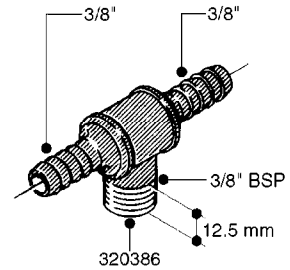

L0020

FITTINGS-T-PIECES, CAPS & ELBOWS
L0020-HIN, 01:01:16

Page 1

Date 06.11.2017 17:58

parts-n°	order qty	description
10053603	1	FITT. CAPNUT 2"BSP 5601
10194303	1	CAP BLANK 1 1/2 MCPHEE 210060
320047	1	FITT.DK CAPNUT 1/2" BSP
320106	1	FITT.DK CAPNUT 1" BSP
320272	1	FITT.DK CAPNUT 3/8" BSP
320316	1	FITT.DK TEE 3/4" X3/4" X1"BSP
320331	1	FITT.DK TEE 1" - 1" - 3/4" BSP
320342	1	FITT.DK EL 3/4"M X 1"F BSP
320563	1	FITT.DK 3 WAY 1/2" 110 DEG.
320677	1	NO LONGER AVAILABLE
320961	1	FITT.DK CAPNUT 1-1/2" BSP
321053	1	FITT.DK TEE 1/2 X1/2 X1/2" BSP
322072	1	FITT.DK TEE 3/8'X3/8'X3/8' BSP
322095	1	FITT.DK TEE 1-1/2 X1-1/4 X3/4" BSP
322138	1	FITT.DK ELB 1"M X 1"F BSP
330013	1	O-RING D15/D10X2.5 F.3/8"NUT
330212	1	O-RING D19/D14X2.4 F.1/2"NUT
330326	1	O-RING D30/D24X2 F.1"NUT
331273	1	O-RING D44/D38X2 F.1-1/2"

L0030

FITTINGS - HEXAGON NIPPLES
L0030-HIN, 01:01:16

Page 1
Date 06.11.2017 17:58

parts-n°	order qty	description
10015303	1	FITT.PO.HN 1.00X1.00 M1000
10425003	1	FITT.PO.HN 1.25X1.00 MCPHEE
320132	1	FITT.DK HN 1" BSP
320176	1	FITT.DK HN 3/8"X1/2" BSP
320445	1	FITT.DK HN 1/4"X3/8" BSP
320655	1	FITT.DK HN 1/2"-1/2" BSP
320692	1	FITT.DK HN 3/8'BSPX1/4'NPT
320703	1	FITT.DK HN 3/8BSP X1/2 &1/4NPT
320725	1	FITT.DK NIPPLE 3/8"-3/8" BSP
320902	1	FITT.DK HN 3/8'X 1/4' BSP
390232	1	FITT.DK HN 1-1/2' X 1-1/4' BSP
390276	1	FITT.DK HN 1'BSP

L0040

FITTINGS - NIPPLES & ELBOWS
L0040-HIN, 01:01:16

Page 1
Date 06.11.2017 17:58

parts-n°	order qty	description
10530803	1	FITT.PO.SE 2.00X2.00 45 DEG.
320191	1	FITT.DK ELB 3/8' BSP 45 DEGREE
320482	1	FITT.DK ELB. 1/2" BSP 60 DEG.
320596	1	FITT.DK ELB 3/8'-1/2'BSP 45DEG
320607	1	FITT.DK HN 3/8M X 3/8F BSP LNG
320633	1	FITT.DK HN 3/8"M X 3/8"F BSP
321451	1	FITT.DK ELB.1-1/2 X1-1/4 80DEG
321532	1	FITT.DK REDUC 3/4' X 1/2' BSP
390233	1	FITT.DK REDUC 1-1/2" X 1" BSP