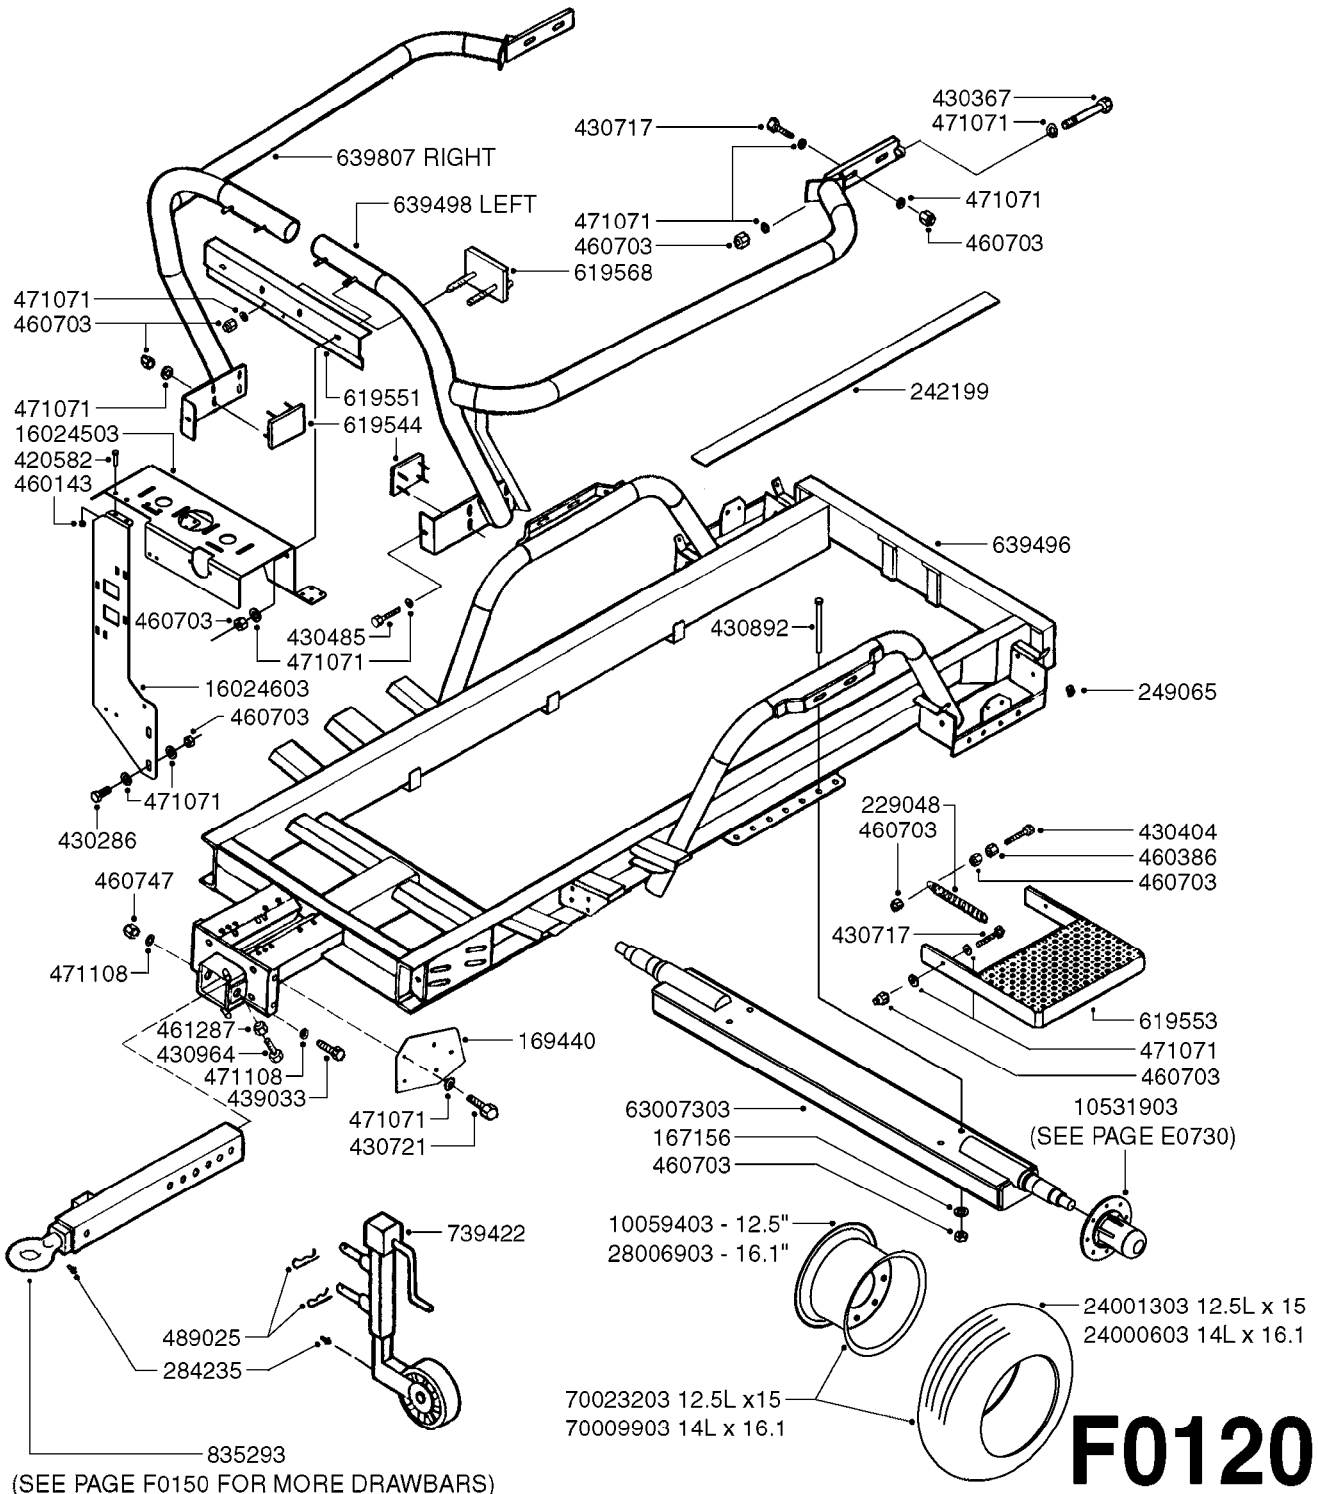

F0120

FRAME - MERCURY 600
F0120-HIN, 01:01:16

Page 1

Date 12.08.2020 11:16

parts-n°	order qty	description
167156	1	WASHER D46.5/D12.4X2.5
169440	1	BRACKET F.SUCTION FILTER
229048	1	MR SPRING ADAPTABLE FOOTREST
242199	1	TANK FRAME PACKING 1300X45X3
249065	1	TOP FOR FOOT STEP
284235	1	ENGRASADOR M-6/100 RECTO
420582	1	BOLT HEX 8.8 DEL M8X20 FT A2
430286	1	BOLT HEX 8.8 DEL M12X30 FT
430367	1	BOLT HEX 8.8 DEL M12X100 DIN931
430404	1	BOLT HEX 8.8 DEL M12X50
430485	1	BOLT HEX 8.8 DEL M12X90
430717	1	BOLT HEX 8.8 RAW M12x40
430721	1	BOLT HEX 8.8 DEL M12X40 FT
430892	1	BOLT HEX 8.8 DEL M12X110
430964	1	BOLT HEX M18X50
439033	1	BOLT HEX M24X170 GALV.
460143	1	LOCK NUT M8 SST A2 DIN985
460386	1	NUT HEX M12X1.75
460703	1	NUT HEX M12X1.75 LOCK DIN985A2 SS
460747	1	NUT HEX M24 LOCK
461287	1	NUT HEX M18
471071	1	WASHER M12 GALV
471108	1	WASHER D44D25X4.5
489025	1	'R' PIN D.4
619544	1	FRONT PLATE - MERCURY FRAME
619551	1	FRONT BRACKET F.RAILING MR600
619553	1	FOOT STEP MERCURY
619568	1	TANK SUPPORT BRACKET
639496	1	FRAME - MERCURY 600
639498	1	RAILING - MERCURY 600 LEFT
639807	1	RAILING - MERCURY 600 RIGHT
739422	1	CPL. JACK STAND FOR TANGO
835293	1	DRAWBAR RING HITCH
10059403	1	RIM 15X10 X 8-8-6 +1.062OFFSET
10531903	1	HUB ASSY.COMP.F.2-1/8" SPINDLE
16024503	1	SUPPORT MANIFOLD MERCURY
16024603	1	SUPPORT HYD VALVE MISTBLOWER
24000603	1	TIRE 14L X 16.1 8 PLY
24001303	1	TIRE 12.5L-15SL 12 PLY
28006903	1	WHEEL RIM 16.1" X 11" 8-8-6"
63007303	1	AXLE WELDMENT FIXD MERCURY 600
70009903	1	WHEEL ASSY. 14L x 16.1 8PLY
70023203	1	TIRE ASSY 12.5L-15 12PLY8-8-6