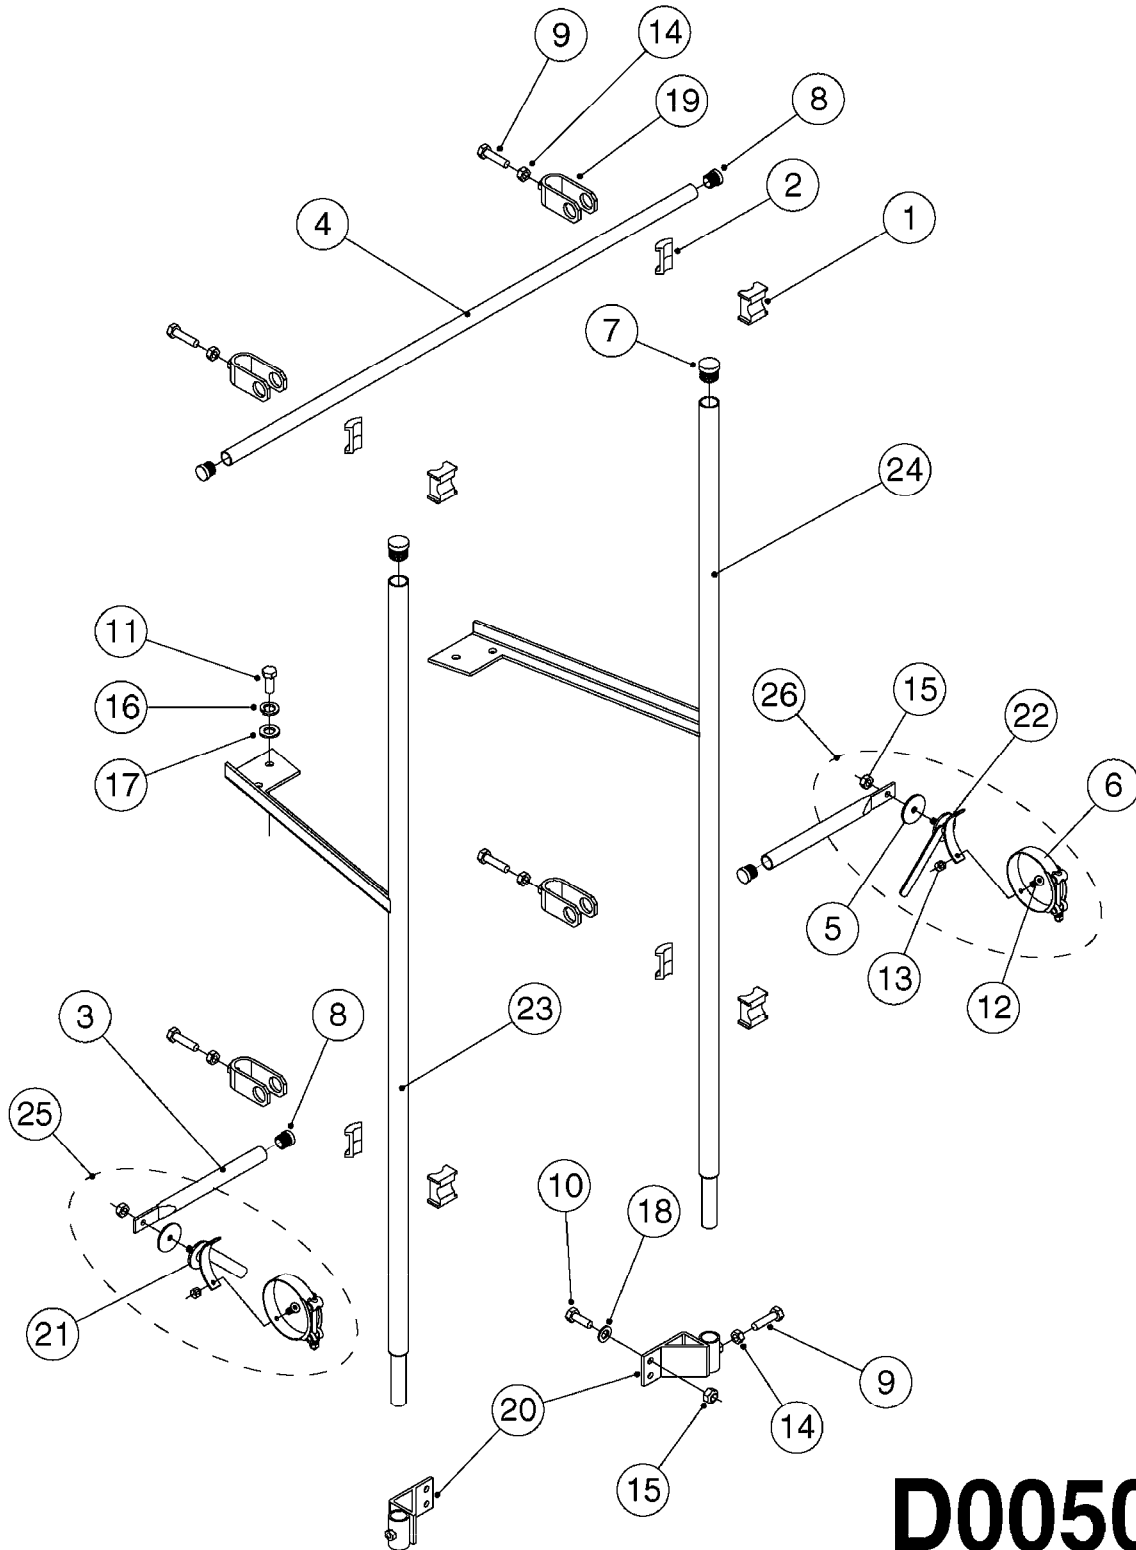

D0050

BOOM - 1 ROW B11
D0050-HIN, 01:01:16

Page 1

Date 12.08.2020 11:16

Pos.	parts-n°	order qty	description
1	129032	1	CLAMP HALF F.TUBE EXTENSION
2	129139	1	CLAMP HALF F.TUBE EXTENSION
3	157097	1	EXTENSION ROD L=12"
4	157183	1	TUBE 3/4"X1100 F.B11 BOOM
5	249050	1	FRICITION WASHER D48X10X3.5
6	289259	1	CLAMP 112/104
7	289296	1	PLUG D.30
8	289305	1	TUBE PLUG D24
9	420965	1	M10X40 MACHINE SCREW STAINLESS
10	421002	1	BOLT HEX 8.8 DEL M10X30 FT DIN933
11	430286	1	BOLT HEX 8.8 DEL M12X30 FT
12	459011	1	BOLT M6X16 ALLEN DIN-7991
13	460261	1	NUT HEX M6X1.00 LOCK DIN985 A2 SS
14	460342	1	NUT HEX M10 DEL DIN934
15	460423	1	NUT HEX M10X1.50 LOCK DIN985A2 SS
16	470466	1	WASHER D21.1/D12.2X2.5 LOCK
17	471071	1	WASHER M12 GALV
18	471122	1	WASHER, M10, Ø20/10.5X 2.0, SS
19	619063	1	HOLDER FOR EXTENSION
20	619645	1	BOOM MOUNT BKT.SHORT B11 AR/MR
21	639045	1	BRACKET FOR SPOUT RH
22	639046	1	BRACKET FOR SPOUT LH
23	639694	1	BOOM FRAME B11 LH "H"
24	639839	1	BOOM FRAME B11 RH "H"
25	739485	1	BRACKET, RIGHT, VINE 104/112
26	739486	1	BRACKET, LEFT, VINE 104/112