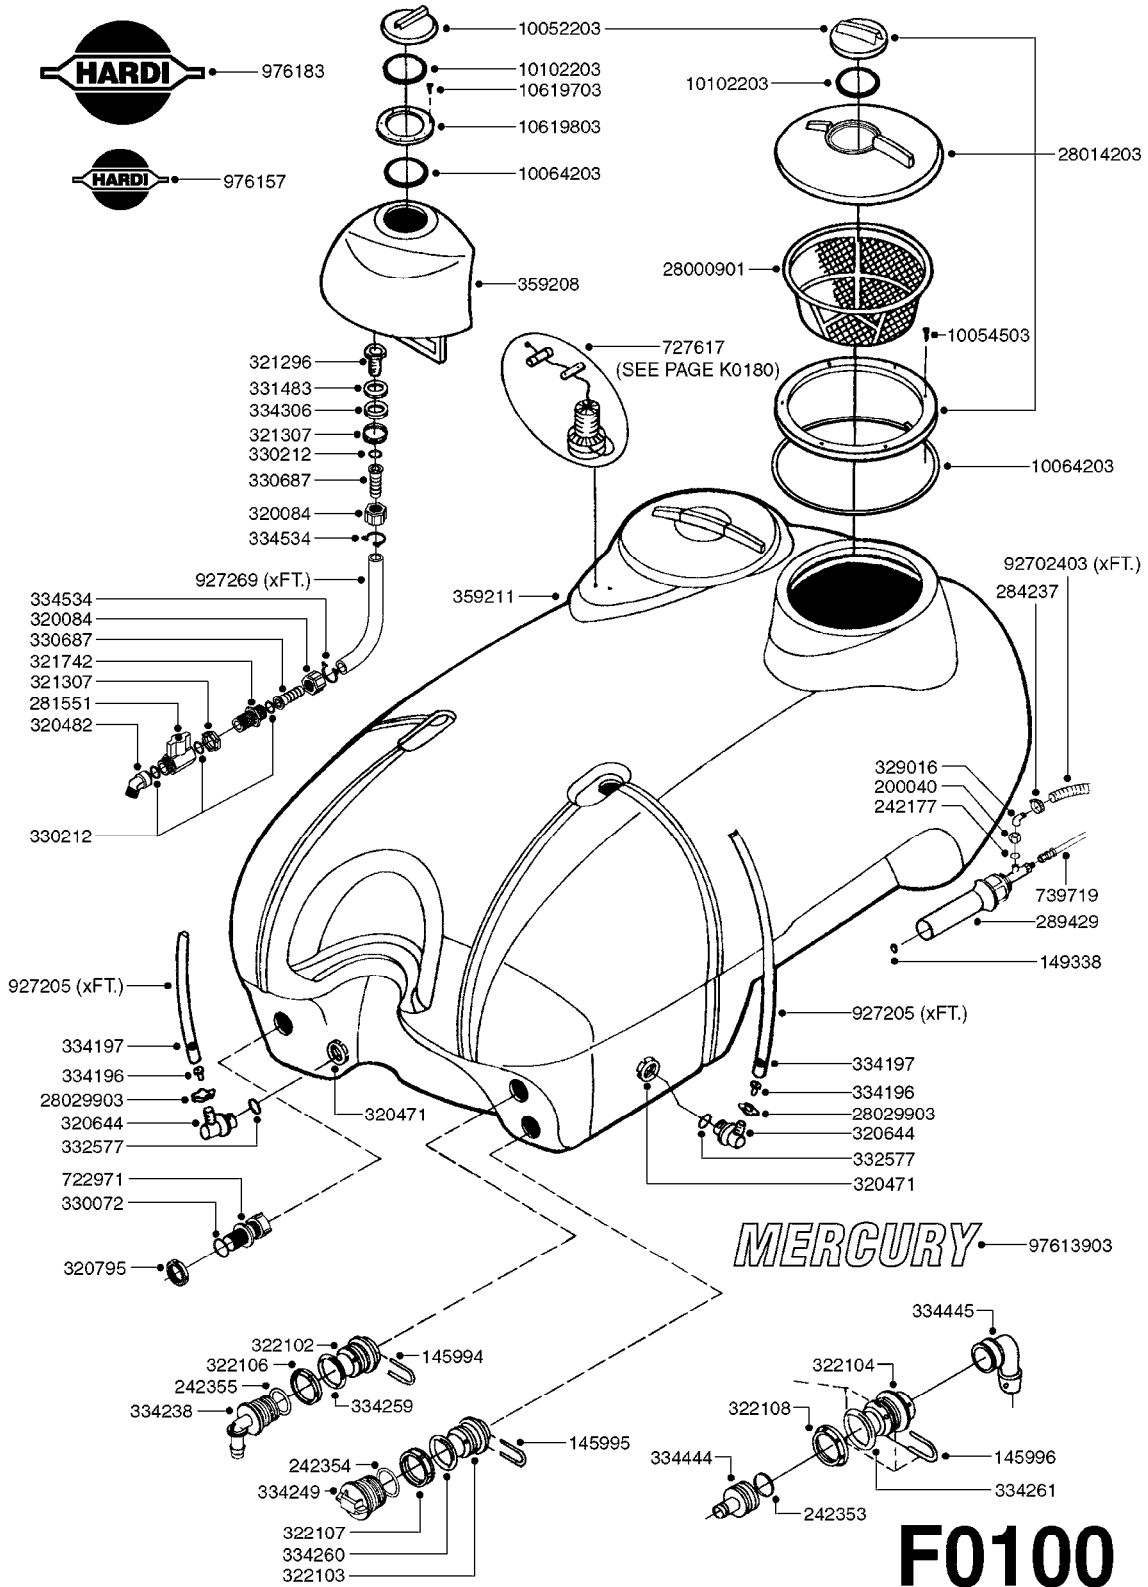

TANK - MERCURY 600
F0100-HIN, 01:01:16

TANK - MERCURY 600
F0100-HIN, 01:01:16

Page 1
Date 12.08.2020 11:16

parts-n°	order qty	description
145994	1	FITT.DK S-40 FORK
145995	1	FITT.DK S-53 FORK
145996	1	FITT.DK S-67 FORK
149338	1	INTERMIX JET 5MM
200040	1	FITT. ARAG 1"
242177	1	O-RING D25.4 X 20.2 X 2.6
242353	1	O-RING 3 X 44.2 VITON
242354	1	O-RING D32.2X3.0 VITON
242355	1	O-RING D19.2X3.0 VITON F.S-40
281551	1	BALL VALVE 1/2"
284237	1	CLAMP HOSE GEAR D20/30
289429	1	AGITATION INJECTOR DUAL INPUT
320084	1	FITT.DK NUT 1/2" BSP
320471	1	FITT.DK NUT 1" BSP JAMB
320482	1	FITT.DK ELB. 1/2" BSP 60 DEG.
320644	1	FITT.DK ELB.3/4"HB X 1" BSP
320795	1	FITT.DK NUT 1-1/2" BSP JAMB
321296	1	FITT.DK BULKHEAD 1/2" BSP SING
321307	1	FITT.DK NUT 1/2" BSP JAMB
321742	1	FITT.DK BULKHEAD 1/2' BSP
322102	1	FITT.DK S-40 BULKHEAD
322103	1	FITT.DK S-53 BULKHEAD
322104	1	FITT.DK S-67 BULKHEAD
322106	1	FITT.DK S-40 BULKHEAD NUT
322107	1	FITT.DK S-53 BULKHEAD NUT
322108	1	FITT.DK S-67 BULKHEAD NUT
329016	1	BØJNING
330072	1	O-RING D53.5/D45.5X4
330212	1	O-RING D19/D14X2.4 F.1/2"NUT
330687	1	FITT.DK HB 1/2" F. 1/2" NUT
331483	1	WASHER RY-2
332577	1	O-RING D38/D30X4 F.1" PUR.
334196	1	PLUG F. LIQUID LEV. INDICATOR
334197	1	BALL F. LIQUID LEV. INDICATOR
334238	1	FITT.DK S-40 ELB.1/2"
334249	1	FITT.DK S-53 PLUG
334259	1	GASKET F. S-40 BULKHEAD
334260	1	GASKET F. S-53 BULKHEAD
334261	1	GASKET F. S-67 BULKHEAD
334306	1	WASHER D22 PA
334444	1	FITT.DK S-67 STR.1-1/2" PVC
334445	1	FITT.DK S-67 ELB.1-1/2"
334534	1	CLAMP HOSE PLASTIC 1/2"
359208	1	CLEAN WATER TANK - MERCURY
359211	1	TANK RAW 600 GAL. MERCURY
722971	1	SAFETY VALVE SCF 217PSI(15BAR)
727617	1	FITT.DK S-93 BOTTOM VALVE 2'
739719	1	HOSE ASSEMBLY D12 X 3400 1/2"
927205	1	HOSE R X CLEAR X 3/4 X 0012"
927269	1	HOSE R X PVC X 1/2 X 0012"
976157	1	DECAL COMPANY (4.4" X 4.6")
976183	1	DECAL COMPANY D.18,2 X 29,6
10052203	1	LID VENT ASSY
10054503	1	SCREW 3/4" SELF TAPPING
10064203	1	SET SEALING SPONGE 1 Ft BULK
10102203	1	GASKET F.16" LID BREATHER
10619703	1	SCREW SS #6x3/4' SELF TAPPING
10619803	1	LID HOUSING TREADED F. 6'
28000901	1	FILTER, TOP MAIN TANK, Ø400 L275 300130
28014203	1	LID ASSY. (3-PC.) 16" ARAG
28029903	1	CLAMP HOSE GEAR P3/4"-S1" 6712