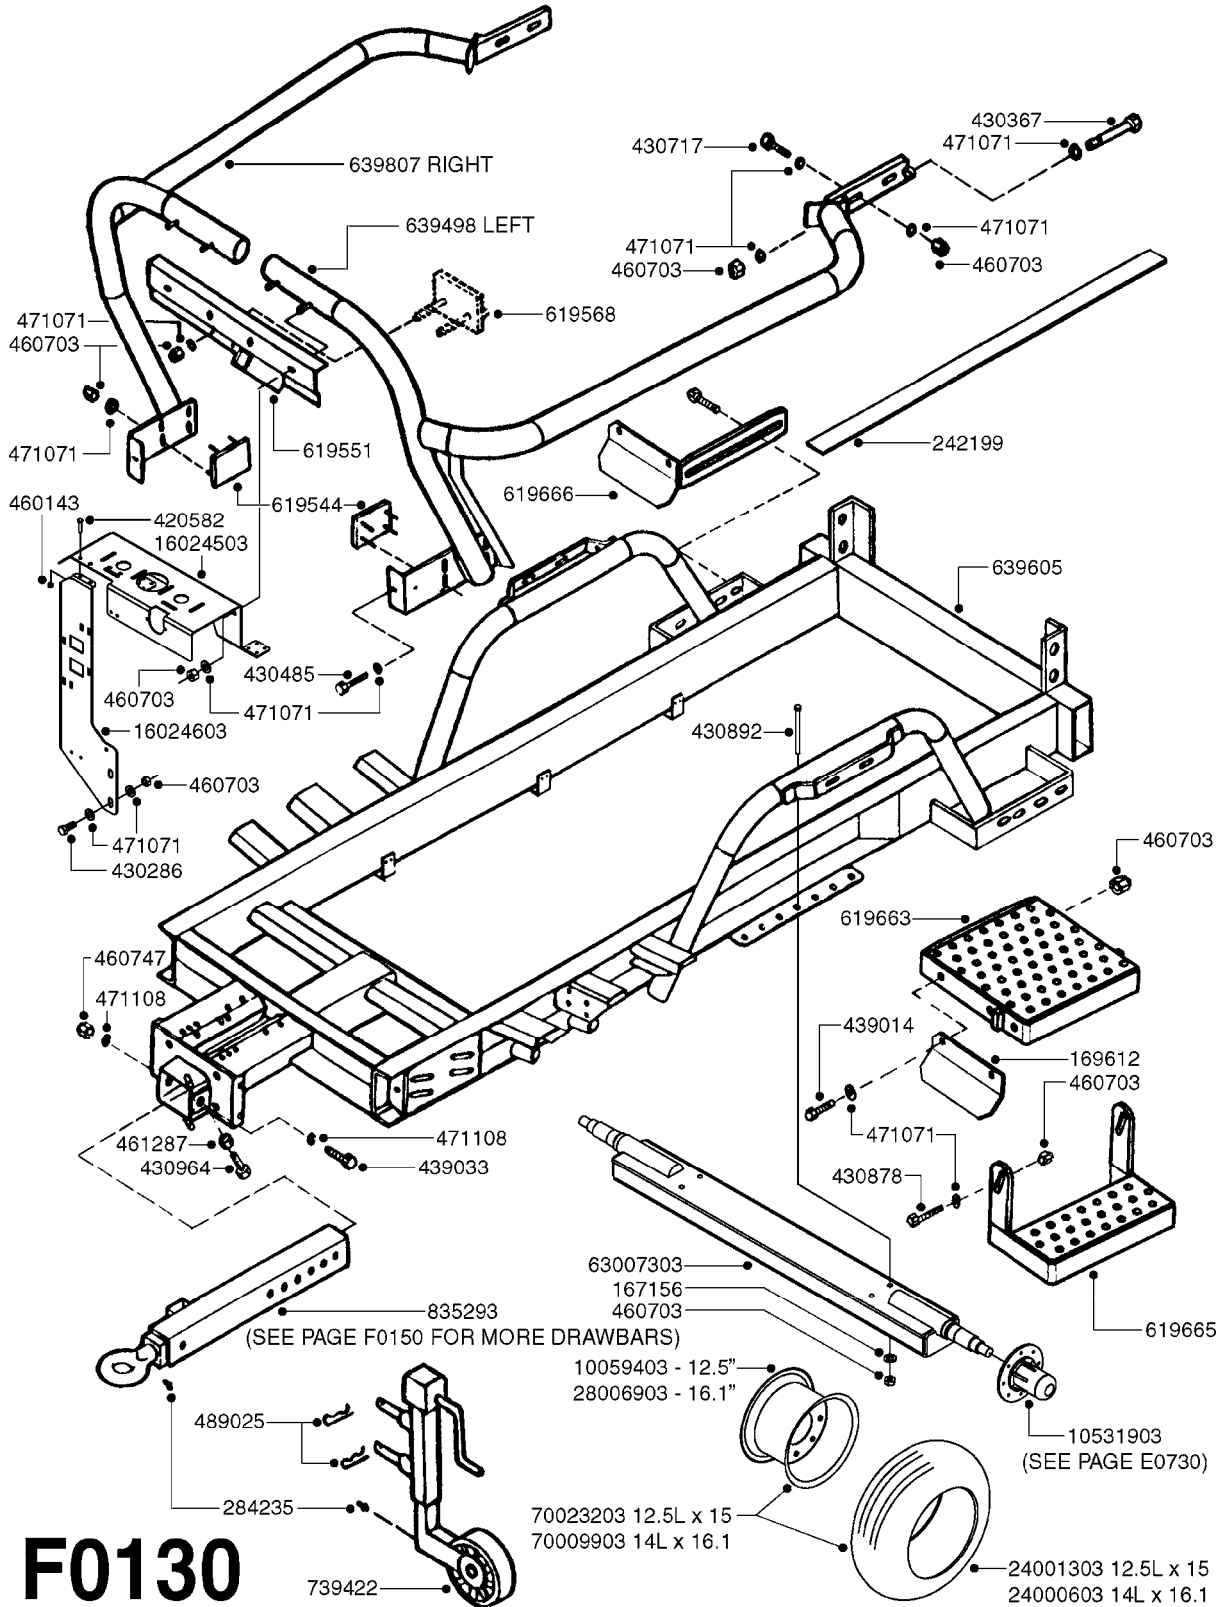

# F0120

FRAME - MERCURY 600  
F0120-HIN, 01:01:16

Page 1

Date 12.08.2020 11:16

parts-n°	order qty	description
167156	1	WASHER D46.5/D12.4X2.5
169440	1	BRACKET F.SUCTION FILTER
229048	1	MR SPRING ADAPTABLE FOOTREST
242199	1	TANK FRAME PACKING 1300X45X3
249065	1	TOP FOR FOOT STEP
284235	1	ENGRASADOR M-6/100 RECTO
420582	1	BOLT HEX 8.8 DEL M8X20 FT A2
430286	1	BOLT HEX 8.8 DEL M12X30 FT
430367	1	BOLT HEX 8.8 DEL M12X100 DIN931
430404	1	BOLT HEX 8.8 DEL M12X50
430485	1	BOLT HEX 8.8 DEL M12X90
430717	1	BOLT HEX 8.8 RAW M12x40
430721	1	BOLT HEX 8.8 DEL M12X40 FT
430892	1	BOLT HEX 8.8 DEL M12X110
430964	1	BOLT HEX M18X50
439033	1	BOLT HEX M24X170 GALV.
460143	1	LOCK NUT M8 SST A2 DIN985
460386	1	NUT HEX M12X1.75
460703	1	NUT HEX M12X1.75 LOCK DIN985A2 SS
460747	1	NUT HEX M24 LOCK
461287	1	NUT HEX M18
471071	1	WASHER M12 GALV
471108	1	WASHER D44D25X4.5
489025	1	'R' PIN D.4
619544	1	FRONT PLATE - MERCURY FRAME
619551	1	FRONT BRACKET F.RAILING MR600
619553	1	FOOT STEP MERCURY
619568	1	TANK SUPPORT BRACKET
639496	1	FRAME - MERCURY 600
639498	1	RAILING - MERCURY 600 LEFT
639807	1	RAILING - MERCURY 600 RIGHT
739422	1	CPL. JACK STAND FOR TANGO
835293	1	DRAWBAR RING HITCH
10059403	1	RIM 15X10 X 8-8-6 +1.062OFFSET
10531903	1	HUB ASSY.COMP.F.2-1/8" SPINDLE
16024503	1	SUPPORT MANIFOLD MERCURY
16024603	1	SUPPORT HYD VALVE MISTBLOWER
24000603	1	TIRE 14L X 16.1 8 PLY
24001303	1	TIRE 12.5L-15SL 12 PLY
28006903	1	WHEEL RIM 16.1" X 11" 8-8-6"
63007303	1	AXLE WELDMENT FIXD MERCURY 600
70009903	1	WHEEL ASSY. 14L x 16.1 8PLY
70023203	1	TIRE ASSY 12.5L-15 12PLY8-8-6