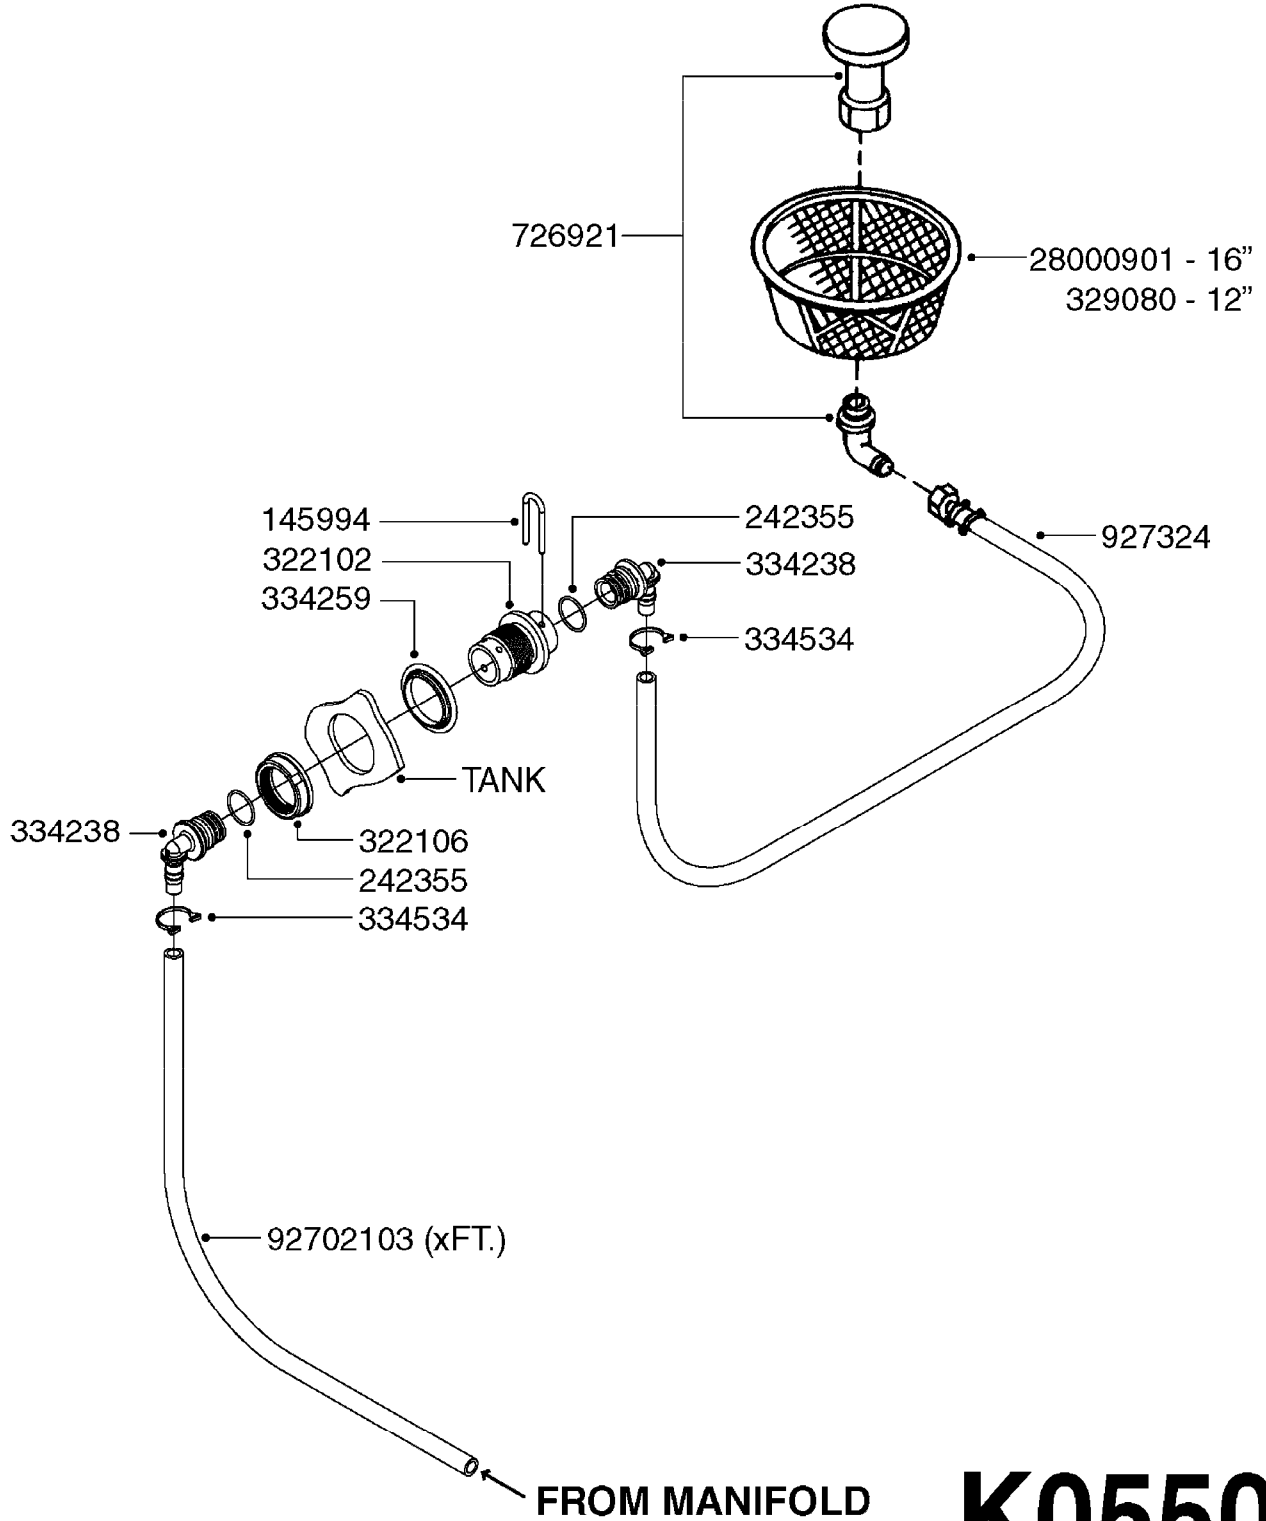

K0550

POWDER MIXER
K0550-HIN, 01:01:16

Page 1

Date 12.08.2020 11:17

parts-n°	order qty	description
145994	1	FITT.DK S-40 FORK
242355	1	O-RING D19.2X3.0 VITON F.S-40
322102	1	FITT.DK S-40 BULKHEAD
322106	1	FITT.DK S-40 BULKHEAD NUT
329080	1	FILTER BASKET 12"
334238	1	FITT.DK S-40 ELB.1/2"
334259	1	GASKET F. S-40 BULKHEAD
334534	1	CLAMP HOSE PLASTIC 1/2"
726921	1	POWDER MIXER F.STRAINER BASKET
927324	1	HOSE R PRESSURE D12-80-200 BAR
28000901	1	FILTER, TOP MAIN TANK, Ø400 L275 300130
92702103	1	HOSE R X1/2" X300PSI WP X0012"