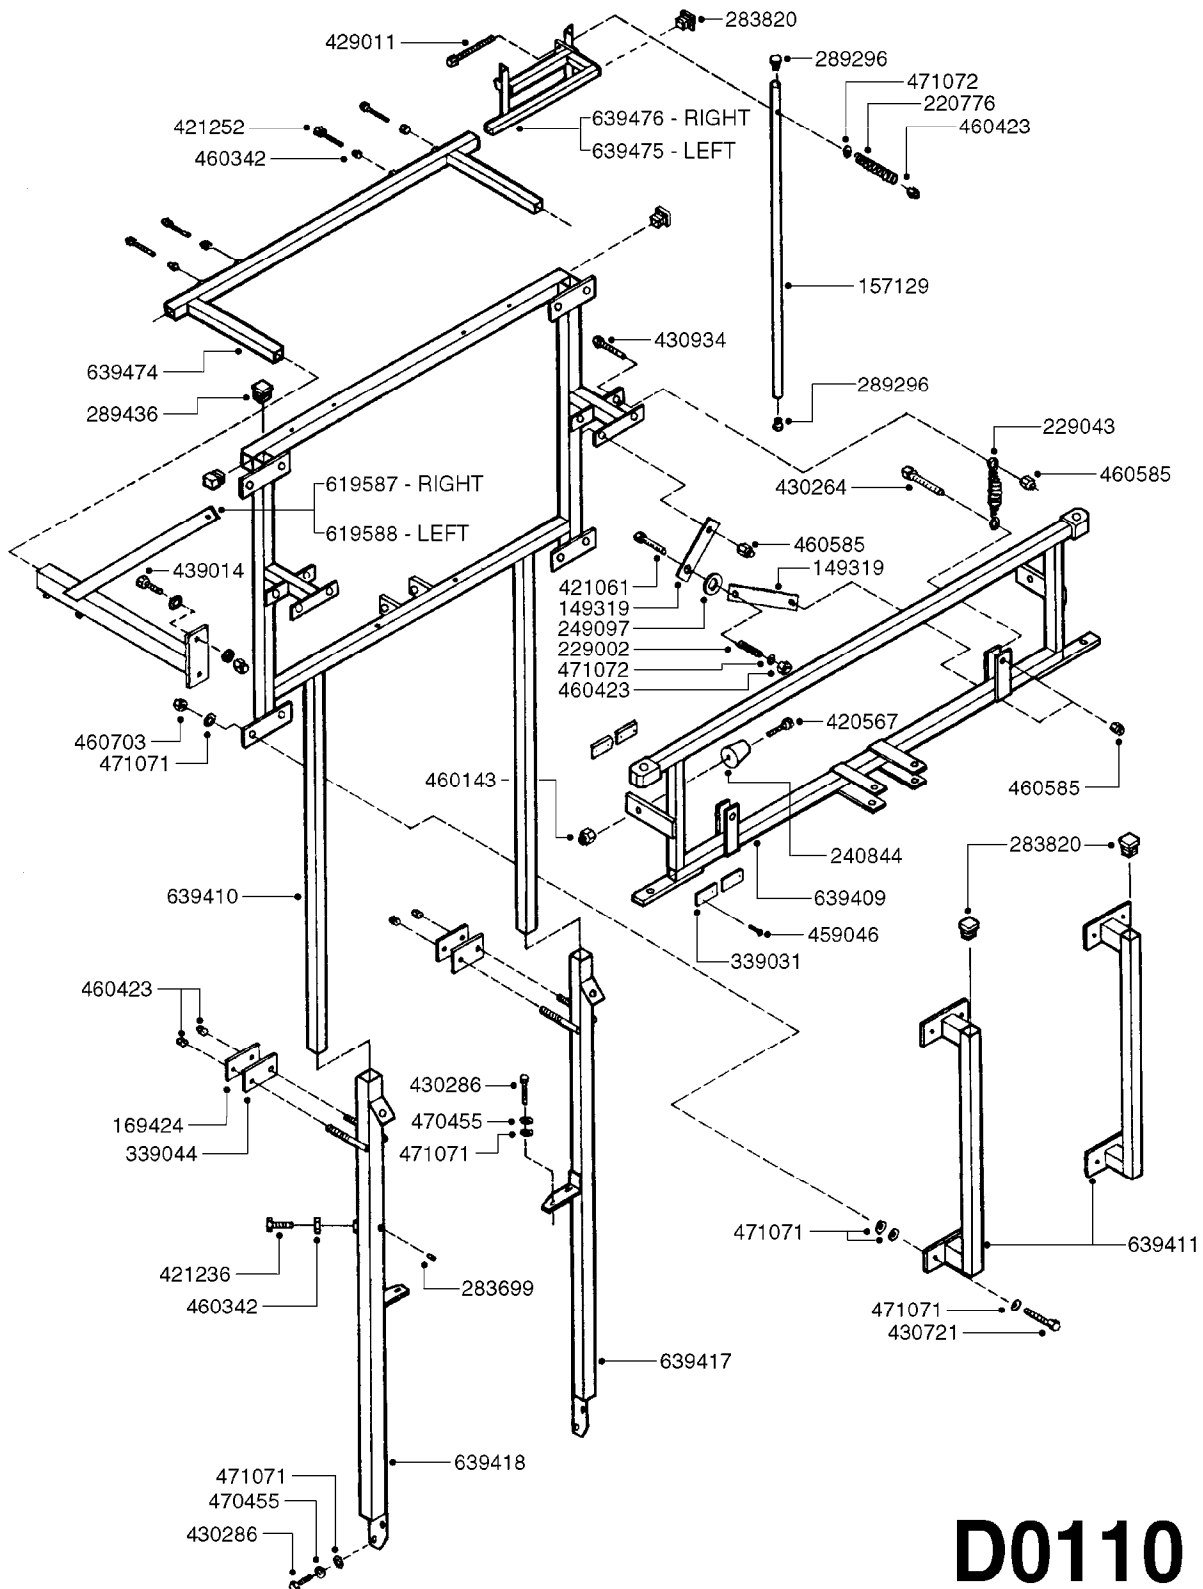

**D0050**

BOOM - 1 ROW B11  
D0050-HIN, 01:01:16

Page 1

Date 12.08.2020 11:16

Pos.	parts-n°	order qty	description
1	129032	1	CLAMP HALF F.TUBE EXTENSION
2	129139	1	CLAMP HALF F.TUBE EXTENSION
3	157097	1	EXTENSION ROD L=12"
4	157183	1	TUBE 3/4"X1100 F.B11 BOOM
5	249050	1	FRICITION WASHER D48X10X3.5
6	289259	1	CLAMP 112/104
7	289296	1	PLUG D.30
8	289305	1	TUBE PLUG D24
9	420965	1	M10X40 MACHINE SCREW STAINLESS
10	421002	1	BOLT HEX 8.8 DEL M10X30 FT DIN933
11	430286	1	BOLT HEX 8.8 DEL M12X30 FT
12	459011	1	BOLT M6X16 ALLEN DIN-7991
13	460261	1	NUT HEX M6X1.00 LOCK DIN985 A2 SS
14	460342	1	NUT HEX M10 DEL DIN934
15	460423	1	NUT HEX M10X1.50 LOCK DIN985A2 SS
16	470466	1	WASHER D21.1/D12.2X2.5 LOCK
17	471071	1	WASHER M12 GALV
18	471122	1	WASHER, M10, Ø20/10.5X 2.0, SS
19	619063	1	HOLDER FOR EXTENSION
20	619645	1	BOOM MOUNT BKT.SHORT B11 AR/MR
21	639045	1	BRACKET FOR SPOUT RH
22	639046	1	BRACKET FOR SPOUT LH
23	639694	1	BOOM FRAME B11 LH "H"
24	639839	1	BOOM FRAME B11 RH "H"
25	739485	1	BRACKET, RIGHT, VINE 104/112
26	739486	1	BRACKET, LEFT, VINE 104/112