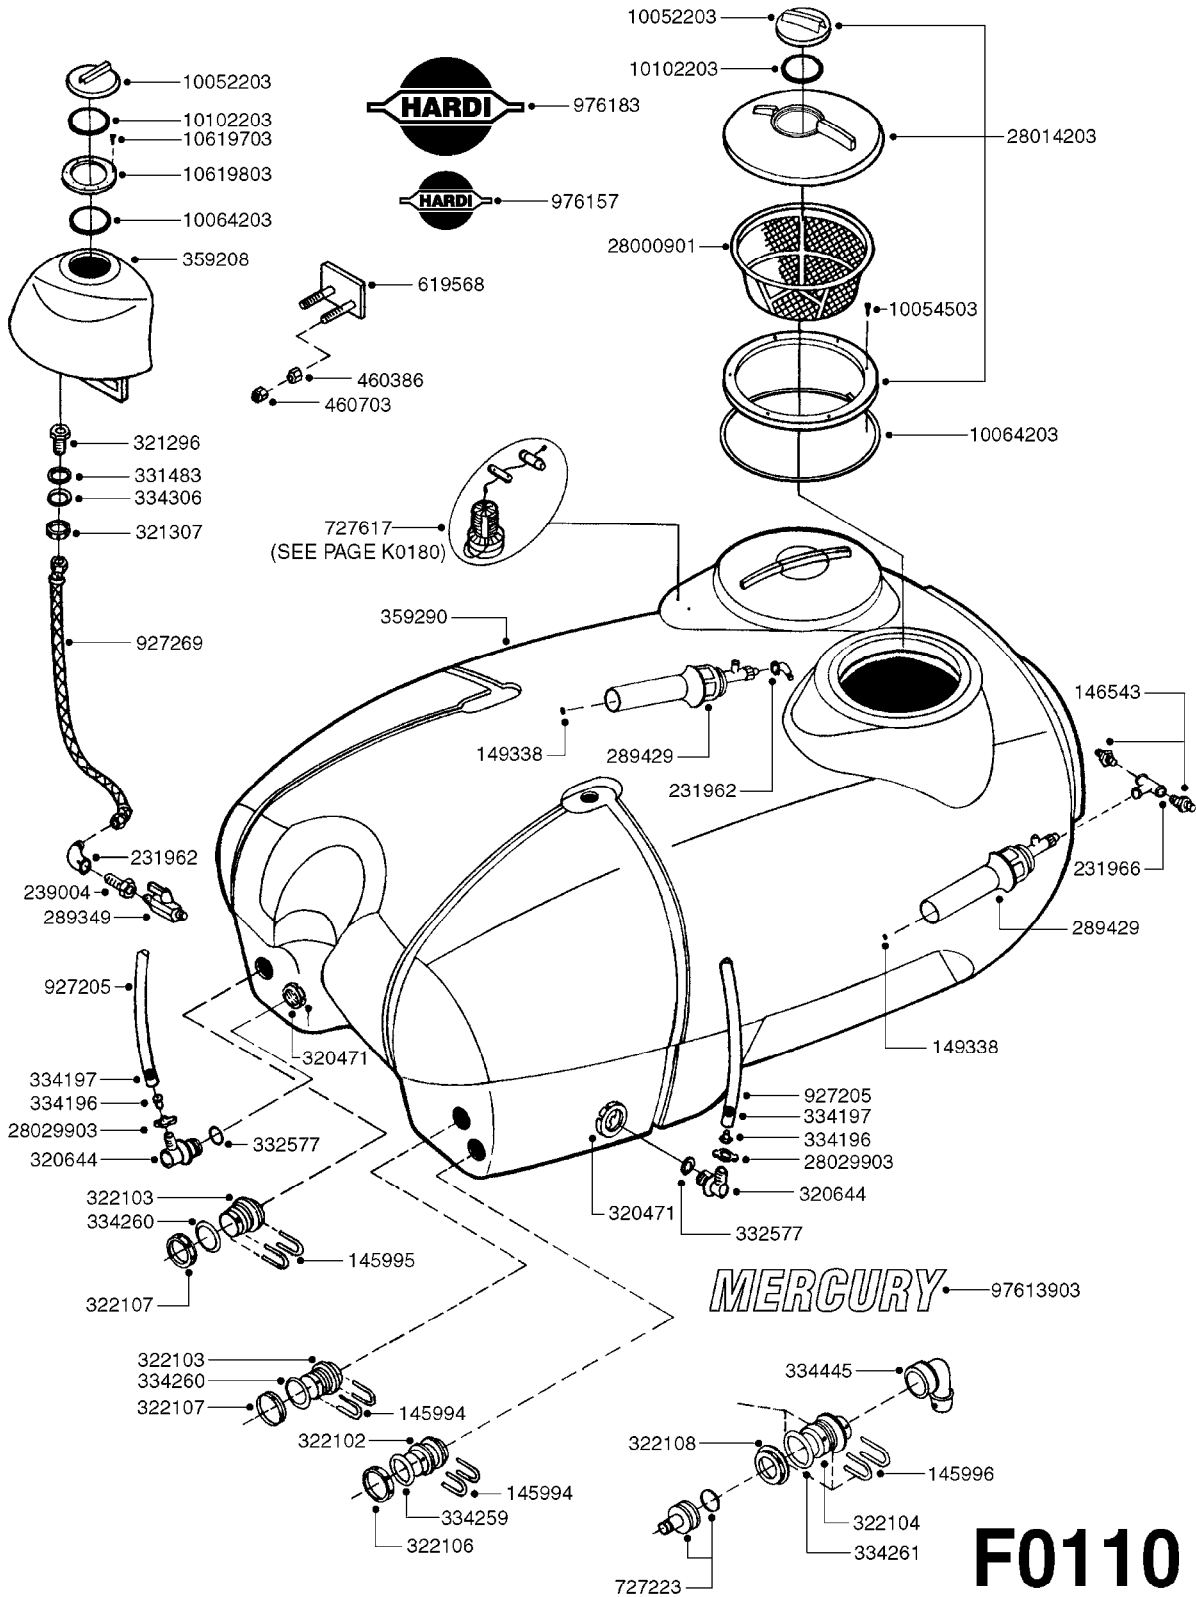

TANK - MERCURY 925
F0110-HIN, 01:01:16

Page 0
Date 12.08.2020 11:16

TANK - MERCURY 925
F0110-HIN, 01:01:16

Page 1
Date 12.08.2020 11:16

parts-n°	order qty	description
145994	1	FITT.DK S-40 FORK
145995	1	FITT.DK S-53 FORK
145996	1	FITT.DK S-67 FORK
146543	1	HEXAGON NIPPLE 1/2"
149338	1	INTERMIX JET 5MM
231962	1	ELBOW BRASS 1/2"
231966	1	TEE 1/2'
239004	1	BUSHING 1/2"-3/8" BRASS
289349	1	BALL VALVE 3/8" M-H
289429	1	AGITATION INJECTOR DUAL INPUT
320471	1	FITT.DK NUT 1" BSP JAMB
320644	1	FITT.DK ELB.3/4"HB X 1" BSP
321296	1	FITT.DK BULKHEAD 1/2" BSP SING
321307	1	FITT.DK NUT 1/2" BSP JAMB
322102	1	FITT.DK S-40 BULKHEAD
322103	1	FITT.DK S-53 BULKHEAD
322104	1	FITT.DK S-67 BULKHEAD
322106	1	FITT.DK S-40 BULKHEAD NUT
322107	1	FITT.DK S-53 BULKHEAD NUT
322108	1	FITT.DK S-67 BULKHEAD NUT
331483	1	WASHER RY-2
332577	1	O-RING D38/D30X4 F.1" PUR.
334196	1	PLUG F. LIQUID LEV. INDICATOR
334197	1	BALL F. LIQUID LEV. INDICATOR
334259	1	GASKET F. S-40 BULKHEAD
334260	1	GASKET F. S-53 BULKHEAD
334261	1	GASKET F. S-67 BULKHEAD
334306	1	WASHER D22 PA
334445	1	FITT.DK S-67 ELB.1-1/2"
359208	1	CLEAN WATER TANK - MERCURY
359290	1	TANK, DRILLED 925 GAL. MERCURY
460386	1	NUT HEX M12X1.75
460703	1	NUT HEX M12X1.75 LOCK DIN985A2 SS
619568	1	TANK SUPPORT BRACKET
727223	1	FITT.S67 1.5" STRAIT S W/ORING
727617	1	FITT.DK S-93 BOTTOM VALVE 2'
927205	1	HOSE R X CLEAR X 3/4 X 0012"
927269	1	HOSE R X PVC X 1/2 X 0012"
976157	1	DECAL COMPANY (4.4" X 4.6")
976183	1	DECAL COMPANY D.18,2 X 29,6
10052203	1	LID VENT ASSY
10054503	1	SCREW 3/4" SELF TAPPING
10064203	1	SET SEALING SPONGE 1 Ft BULK
10102203	1	GASKET F.16" LID BREATHER
10619703	1	SCREW SS #6x3/4' SELF TAPPING
10619803	1	LID HOUSING TREADED F. 6'
28000901	1	FILTER, TOP MAIN TANK, Ø400 L275 300130
28014203	1	LID ASSY. (3-PC.) 16" ARAG
28029903	1	CLAMP HOSE GEAR P3/4"-S1" 6712
97613903	1	DECAL MERCURY 2011