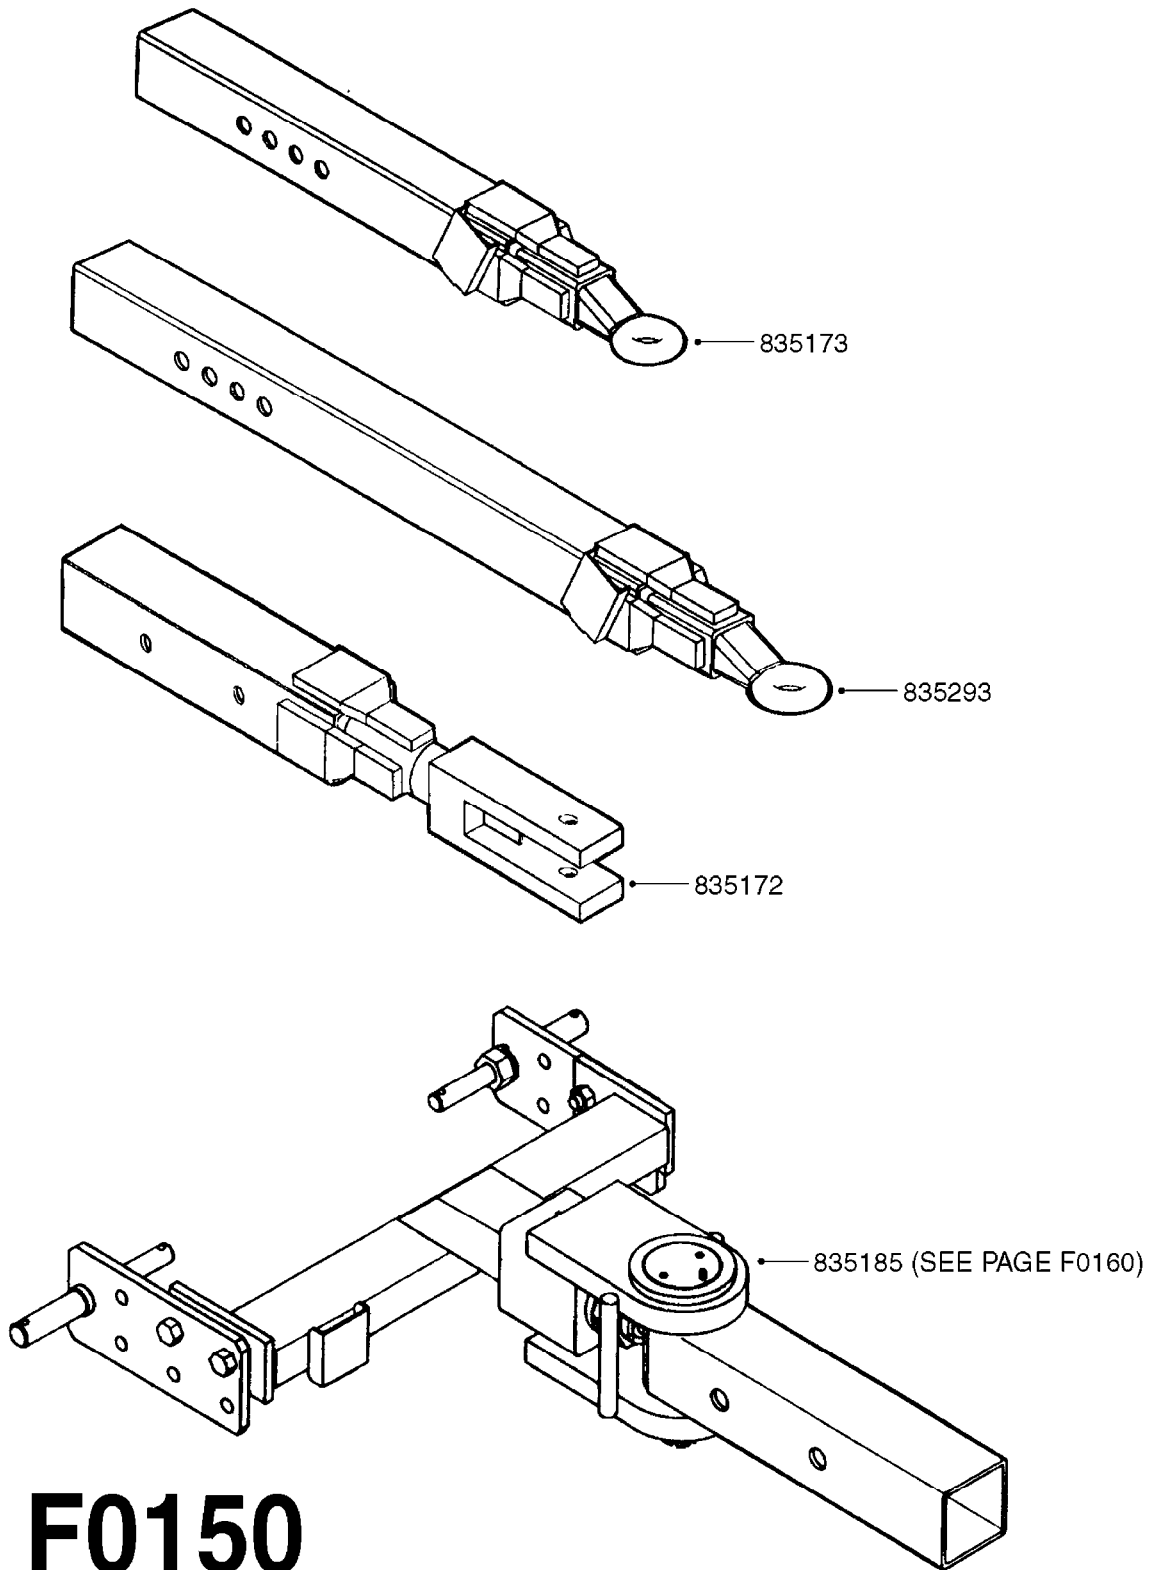

DRAWBARS - MERCURY/ARROW
F0150-HIN, 01:01:16

Page 0

Date 12.08.2020 11:16

DRAWBARS - MERCURY/ARROW
F0150-HIN, 01:01:16

Page 1
Date 12.08.2020 11:16

parts-n°	order qty	description
835172	1	DRAWBAR STD. F.TG BV CR
835173	1	DRAWBAR RING HITCH ARROW
835185	1	DRAWBAR TURNABLE F.TG BV CR
835293	1	DRAWBAR RING HITCH