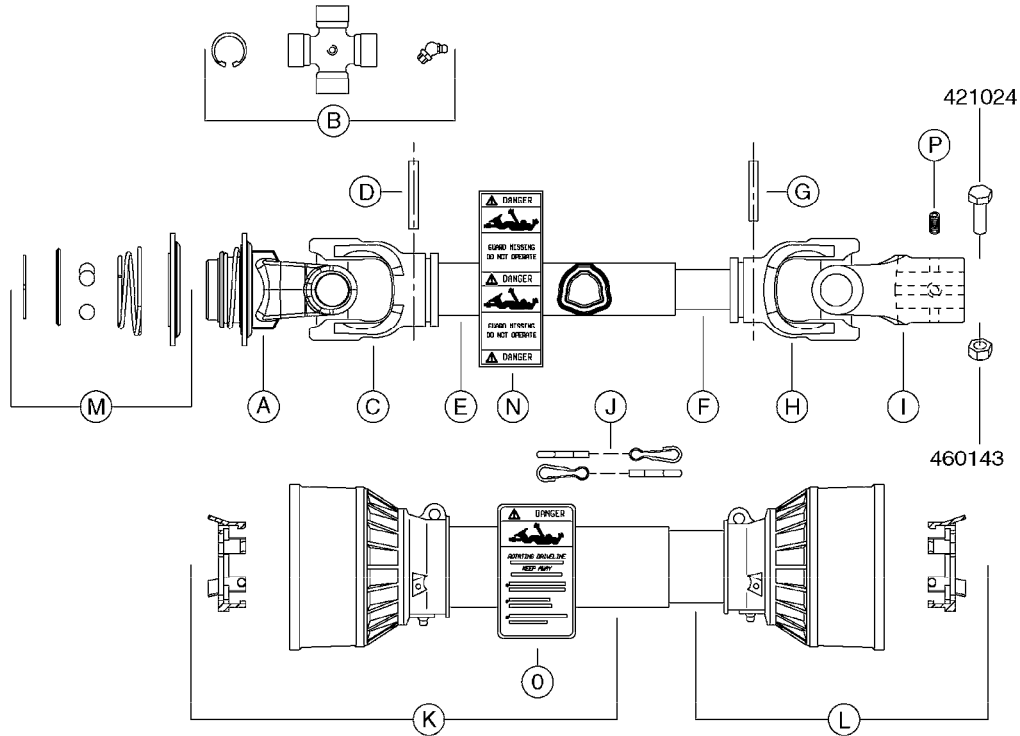

Page 1

Date 12.08.2020 11:16

parts-n°	order qty	description
284041	1	UNIV. JOINT 27x70mm
289040	1	PTO YOKE 1-3/8" X 6 SPLINE
289041	1	PTO YOKE 1-3/8" X 6 SPLINE
289042	1	UNIV. JOINT 22x54mm
289045	1	UNIV. JOINT 30.2x79.4mm
289049	1	PTO SHIELD COMPLETE F.829446
289050	1	PTO SHIELD COMPLETE F.829445
829445	1	PTO 1-3/8/6X1-3/8/6X810M AXIAL
829446	1	PTO SHAFT LE-SPV + LP ZE-P540
829480	1	PTO 1-3/8/21 x 1-3/8/21x1210MM
829482	1	PTO 1-3/8/6X25MM X 600MM 1202
829483	1	PTO 1-3/8/6X30MM x 610MM 1302
829484	1	PTO 1-3/8/6X1-3/8/6X575MM 361
829486	1	PTO 1-3/8/6X30MM X870MM 1302
829487	1	PTO 1-3/8/6X1-3/8/6X870MM 361
829490	1	PTO 1-3/8/6X30MM 1320MM 1302
829491	1	PTO 1-3/8/6X1' 610/913MM 9016
829502	1	PTO 1-3/8/6x1210/1745
28005200	1	PTO YOKE 1-3/8" X 21 SPLINE
28005400	1	PTO YOKE 1-3/8" X 6 SPLINE
28005800	1	PTO YOKE 1-3/8" X 21 SPLINE
28006000	1	PTO YOKE D25 CONE 3 DEG.
28006100	1	PTO YOKE D30 CONE 4 DEG.
28006200	1	PTO YOKE 1-3/8" X 6 SPLINE
28006300	1	PTO YOKE D1"
28006700	1	PTO OUTER 1-3/8"X21(NO SHIELD)
28006900	1	PTO OUTER 1-3/8"X6(NO SHIELD)
28007300	1	PTO INNER 1-3/8"X21(NO SHIELD)
28007500	1	PTO HALF SHAFT - PUMP END
28007800	1	PTO INNER D1" (NO SHIELD)
28008100	1	PTO SHIELD COMPLETE
28008500	1	PTO HALF SHAFT - TRACTOR END
28008600	1	PTO SHIELD ASSY COMPLETE
28009403	1	UNIV. JOINT 27x74.6mm
28015103	1	PTO YOKE 1-3/8"X21 TWST OLD
28015203	1	UNIV. JOINT 23.8x61.3mm
28015303	1	PTO YOKE 1-3/8"X21 BALL COLLAR
28015403	1	PTO OUTER 1-3/8"X21(SHIELDED)
28015503	1	PTO INNER 1-3/8"X21(NO SHIELD)
28015603	1	PTO SHIELD COMPLETE F.28020303
28015703	1	PTO YOKE 1-3/4"X20 SPL OUTER
28015803	1	PTO OUTER 1-3/4"X20(NO SHIELD)
28015903	1	PTO INNER 1-3/8"X21(NO SHIELD)
28016003	1	PTO SHIELD COMPLETE F.10465803
28016203	1	PTO OUTER 1-3/8"X6(SHIELDED)
28016303	1	PTO INNER 1-3/8"X6(NO SHIELD)
28016703	1	PTO OUTER 1-3/8"X6(NO SHIELD)
28016803	1	PTO INNER 1-3/8"X6(NO SHIELD)
28020203	1	PTO 1-3/4/20x1-3/8/21 BP L=860
28020303	1	PTO 1-3/8/21 x 1-3/8/21 B&P
28040603	1	PTO YOKE 1-3/8X21SPL BLACK
28040703	1	SAFETY CHAIN F.CV BLACK PTO
28068800	1	PTO YOKE 1-3/8" X 6 SPLINE
28069700	1	UNIV. JOINT STD1 SFT
28072800	1	PTO SHIELD COMPLETE L=1912 SFT
28073000	1	PTO YOKE 1-3/8" X 6 SPLINE