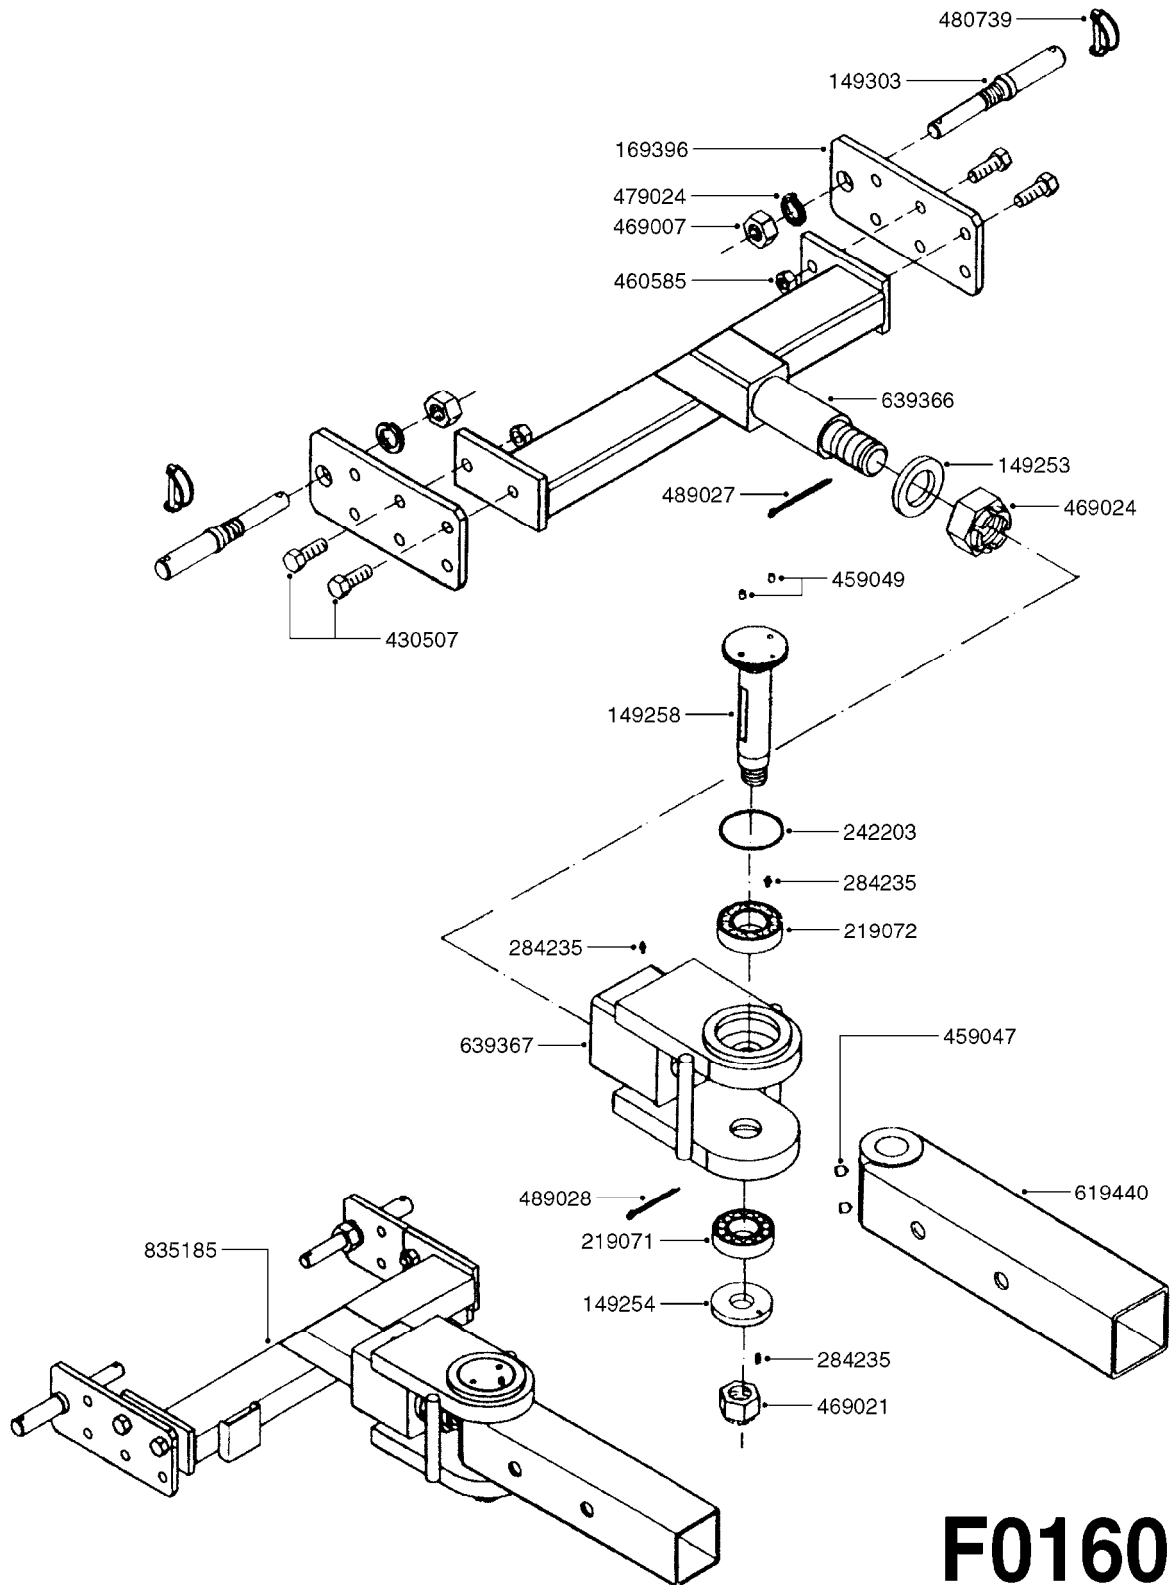

DRAWBARS - MERCURY/ARROW  
F0150-HIN, 01:01:16

Page 0

Date 12.08.2020 11:16

**F0150**

DRAWBARS - MERCURY/ARROW  
F0150-HIN, 01:01:16

Page 1  
Date 12.08.2020 11:16

parts-n°	order qty	description
835172	1	DRAWBAR STD. F.TG BV CR
835173	1	DRAWBAR RING HITCH ARROW
835185	1	DRAWBAR TURNABLE F.TG BV CR
835293	1	DRAWBAR RING HITCH

**F0160**

DRAWBAR - TURNABLE HITCH  
F0160-HIN, 01:01:16

Page 1  
Date 12.08.2020 11:16

parts-n°	order qty	description
149253	1	WASHER D.80X50X10 TURN.HITCH
149254	1	WASHER D.80X32X10 TURN.HITCH
149258	1	PIN F.TURNABLE HITCH
149303	1	DRAW BOLTS
169396	1	PLATE F. TURNABLE DRAWBAR
219071	1	BEARING 30208A TURN.HITCH
219072	1	BEARING
242203	1	O-RING 79.5X72.5
284235	1	ENGRASADOR M-6/100 RECTO
430507	1	BOLT HEX 8.8 DEL M16X45 FT
459047	1	SET SCREW ALLEN M12X25 DIN 913
459049	1	SET SCREW ALLEN M8X10 DIN 913
460585	1	LOCKING NUT M16 DIN985 A2 SS
469007	1	NUT 1" SAE
469021	1	CASTLE NUT 1-1/4"
469024	1	CASTLE NUT 1-3/4" TURN.HITCH
479024	1	WASHER LOCK D.26 DIN 127
480739	1	PIN SNAP D8 F.ROUND
489027	1	ROLL PIN 6 x 100
489028	1	COTTER PIN 6 X 8
619440	1	HEADTUBE FOR TURN.DRAWBAR
639366	1	CENTER BEAM TURN.HITCH
639367	1	CENTER PIVOT - TURN.HITCH
835185	1	DRAWBAR TURNABLE F.TG BV CR