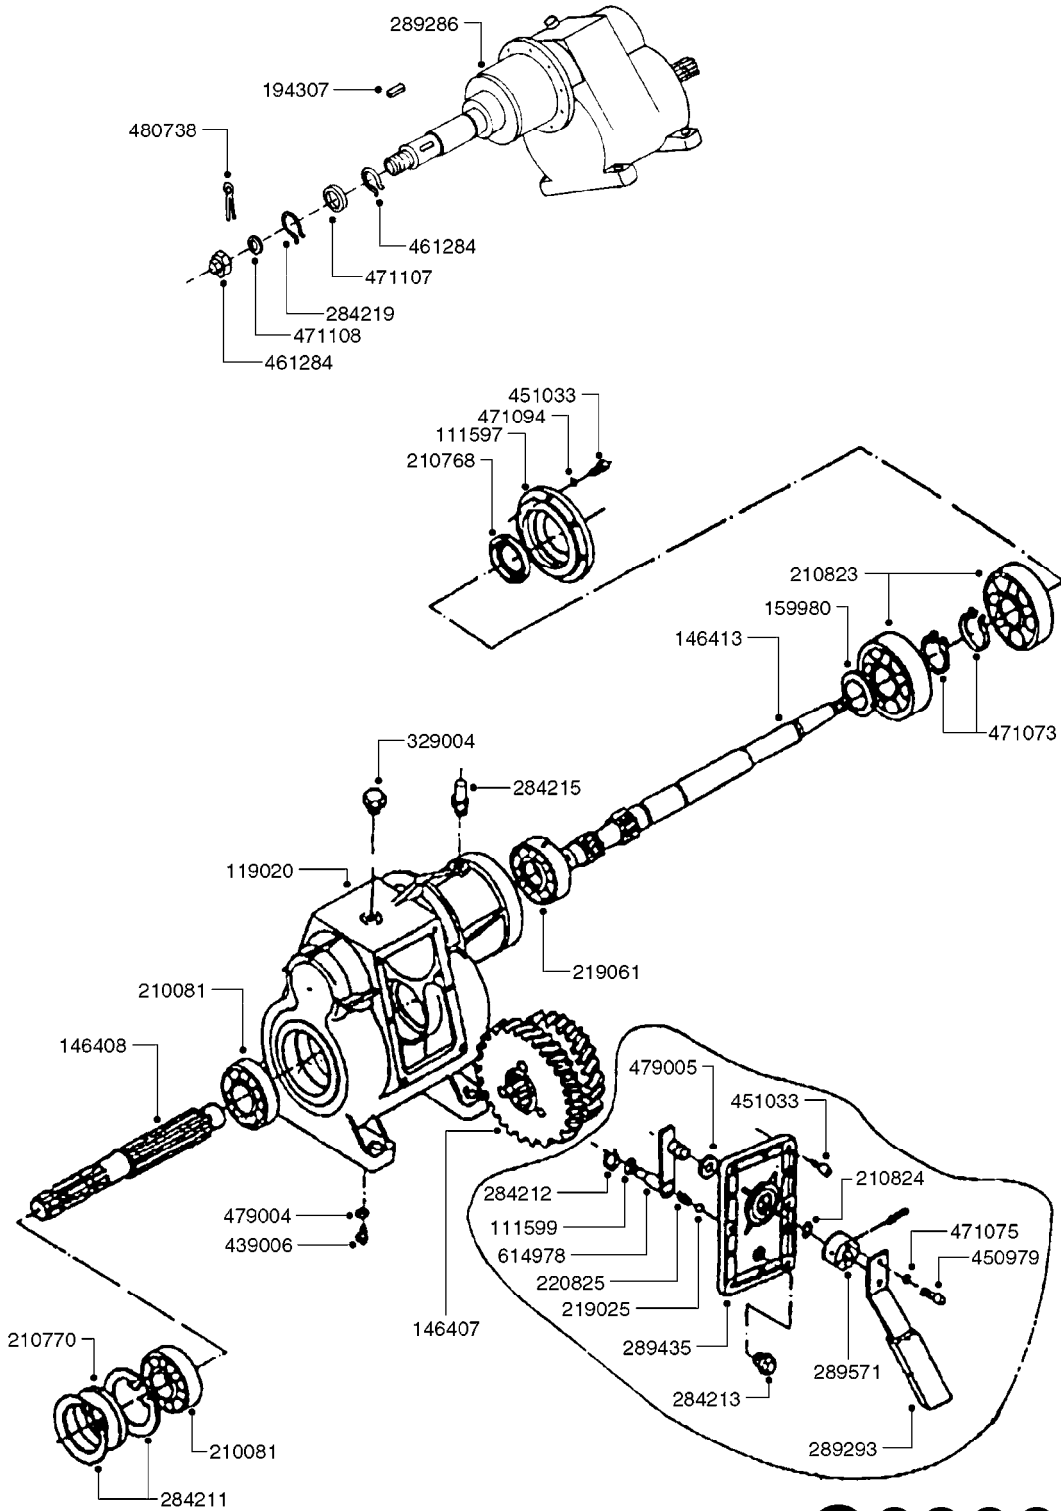

**F0160**

DRAWBAR - TURNABLE HITCH  
F0160-HIN, 01:01:16

Page 1  
Date 12.08.2020 11:16

parts-n°	order qty	description
149253	1	WASHER D.80X50X10 TURN.HITCH
149254	1	WASHER D.80X32X10 TURN.HITCH
149258	1	PIN F.TURNABLE HITCH
149303	1	DRAW BOLTS
169396	1	PLATE F. TURNABLE DRAWBAR
219071	1	BEARING 30208A TURN.HITCH
219072	1	BEARING
242203	1	O-RING 79.5X72.5
284235	1	ENGRASADOR M-6/100 RECTO
430507	1	BOLT HEX 8.8 DEL M16X45 FT
459047	1	SET SCREW ALLEN M12X25 DIN 913
459049	1	SET SCREW ALLEN M8X10 DIN 913
460585	1	LOCKING NUT M16 DIN985 A2 SS
469007	1	NUT 1" SAE
469021	1	CASTLE NUT 1-1/4"
469024	1	CASTLE NUT 1-3/4" TURN.HITCH
479024	1	WASHER LOCK D.26 DIN 127
480739	1	PIN SNAP D8 F.ROUND
489027	1	ROLL PIN 6 x 100
489028	1	COTTER PIN 6 X 8
619440	1	HEADTUBE FOR TURN.DRAWBAR
639366	1	CENTER BEAM TURN.HITCH
639367	1	CENTER PIVOT - TURN.HITCH
835185	1	DRAWBAR TURNABLE F.TG BV CR