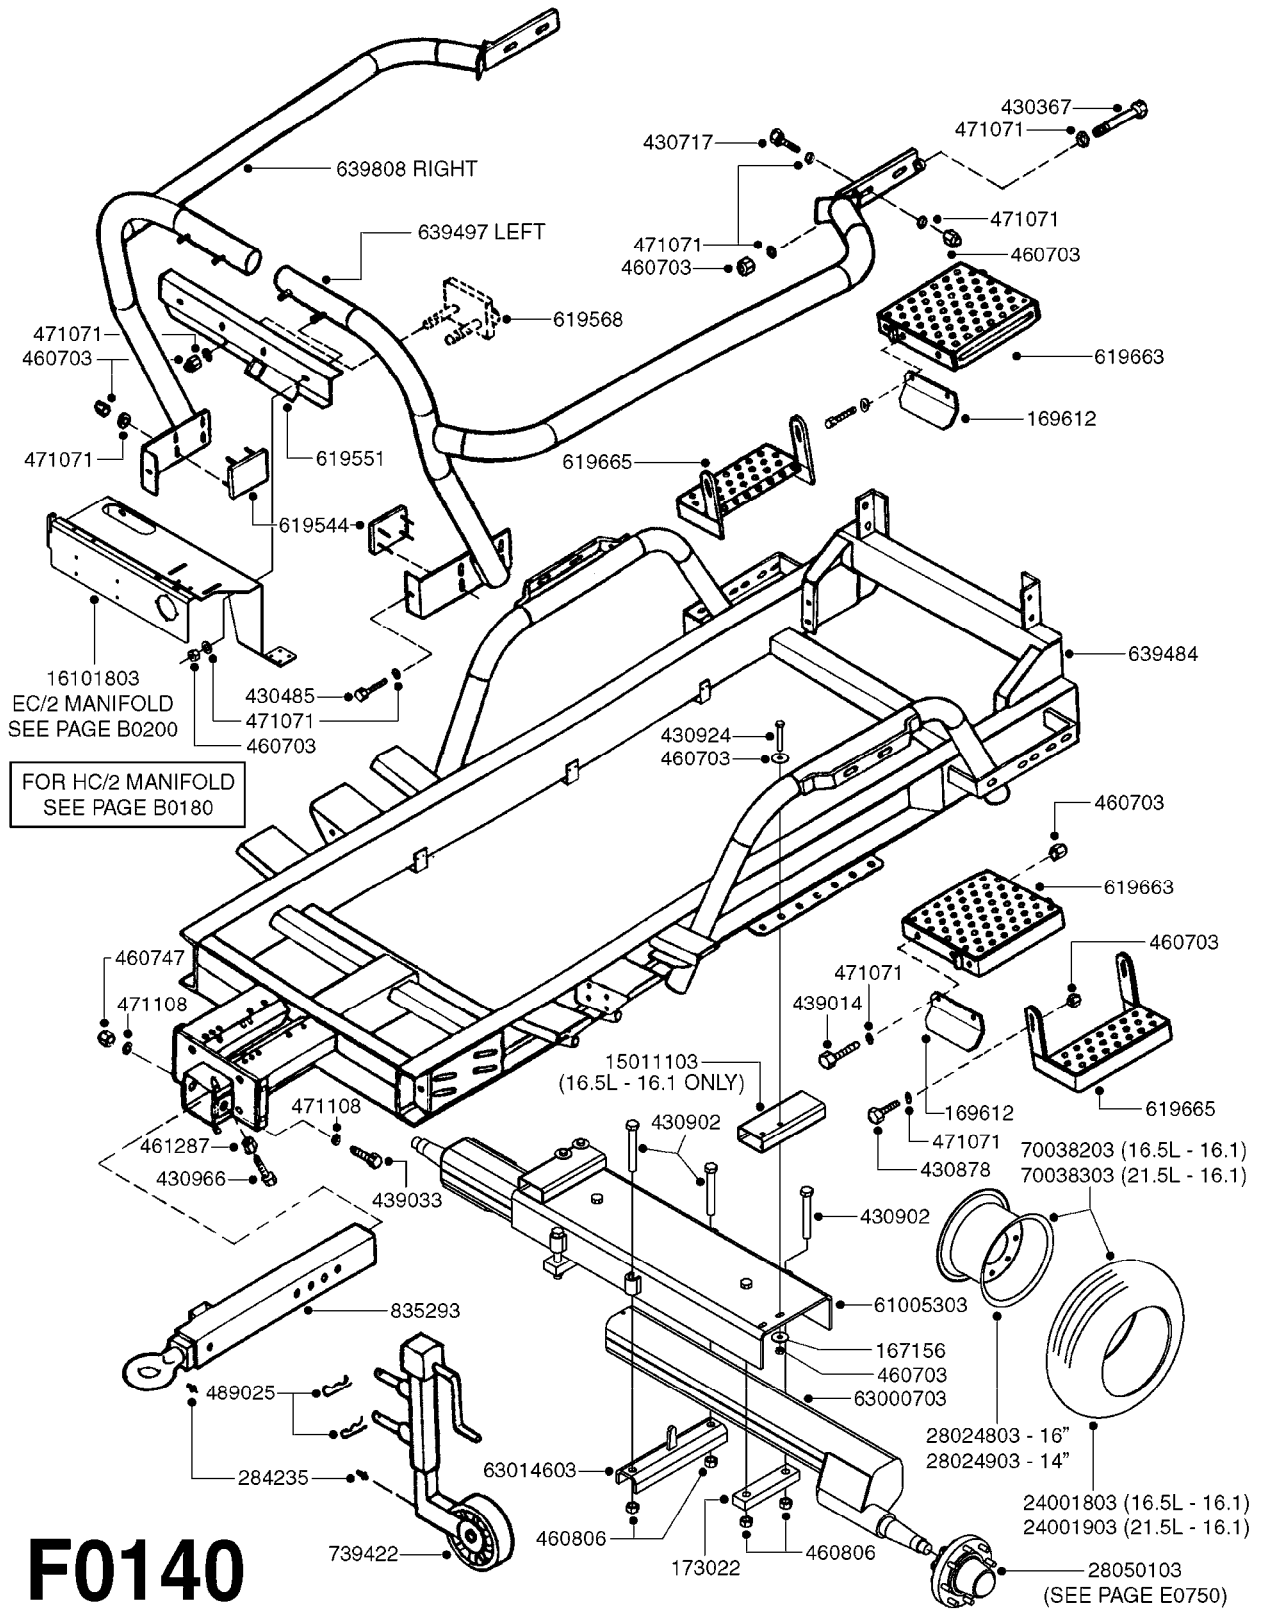

F0140

FRAME - MERCURY 925 '05
F0140-HIN, 01:01:16

Page 1
Date 12.08.2020 11:16

parts-n°	order qty	description
167156	1	WASHER D46.5/D12.4X2.5
169612	1	MUD SCRAPER (STEP) MERCURY PLUS
173022	1	FLATBAR 50X30 L=218/2XD22
284235	1	ENGRASADOR M-6/100 RECTO
430367	1	BOLT HEX 8.8 DEL M12X100 DIN931
430485	1	BOLT HEX 8.8 DEL M12X90
430717	1	BOLT HEX 8.8 RAW M12x40
430878	1	BOLT HEX 8.8 DEL M12X45 DIN931
430902	1	BOLT HEX 8.8 M20X150
430924	1	BOLT HEX 8.8 DEL M12 X 85
430966	1	BOLT HEX M18X60
439014	1	BOLT HEX 8.8 DEL M12X35
439033	1	BOLT HEX M24X170 GALV.
460703	1	NUT HEX M12X1.75 LOCK DIN985A2 SS
460747	1	NUT HEX M24 LOCK
460806	1	NUT HEX M20X2.50 LOCK DIN985A2 SS
461287	1	NUT HEX M18
471071	1	WASHER M12 GALV
471108	1	WASHER D44D25X4.5
489025	1	'R' PIN D.4
619544	1	FRONT PLATE - MERCURY FRAME
619551	1	FRONT BRACKET F.RAILING MR600
619568	1	TANK SUPPORT BRACKET
619663	1	FOOT STEP MERCURY PLUS
619665	1	BOTTOM FOOT STEP MERCURY PLUS
639484	1	FRAME - MERCURY 925
639497	1	RAILING - MERCURY 925 LEFT
639808	1	RAILING - MERCURY 925 RIGHT
739422	1	CPL. JACK STAND FOR TANGO
835293	1	DRAWBAR RING HITCH
15011103	1	RECT. TUBE SPACER MERC. 900
16101803	1	CONTROL BRACKET F. MERCURY EC2
24001803	1	TIRE 16.5L-16.1 10 PLY TURF
24001903	1	TIRE 21.5L-16.1 10 PLY TURF
28024803	1	WHEEL RIM 16.1X16 8-8-6 +1.125
28024903	1	WHEEL RIM 16.1X14" 8-8-6 -1.50
28050103	1	HUB F 3" 758 7500# PACKAGE
61005303	1	*AXLE NON-SUSP ADJ 900 MERC
63000703	1	AXLE INSERT W/M CM750
63014603	1	SUPPORT BAR CENT ADJ. MERC 900
70038203	1	*TIRE ASSY MR900 TF 8-8-6 16.1
70038303	1	*TIRE ASSY MR900 TF 8-8-6 21.5