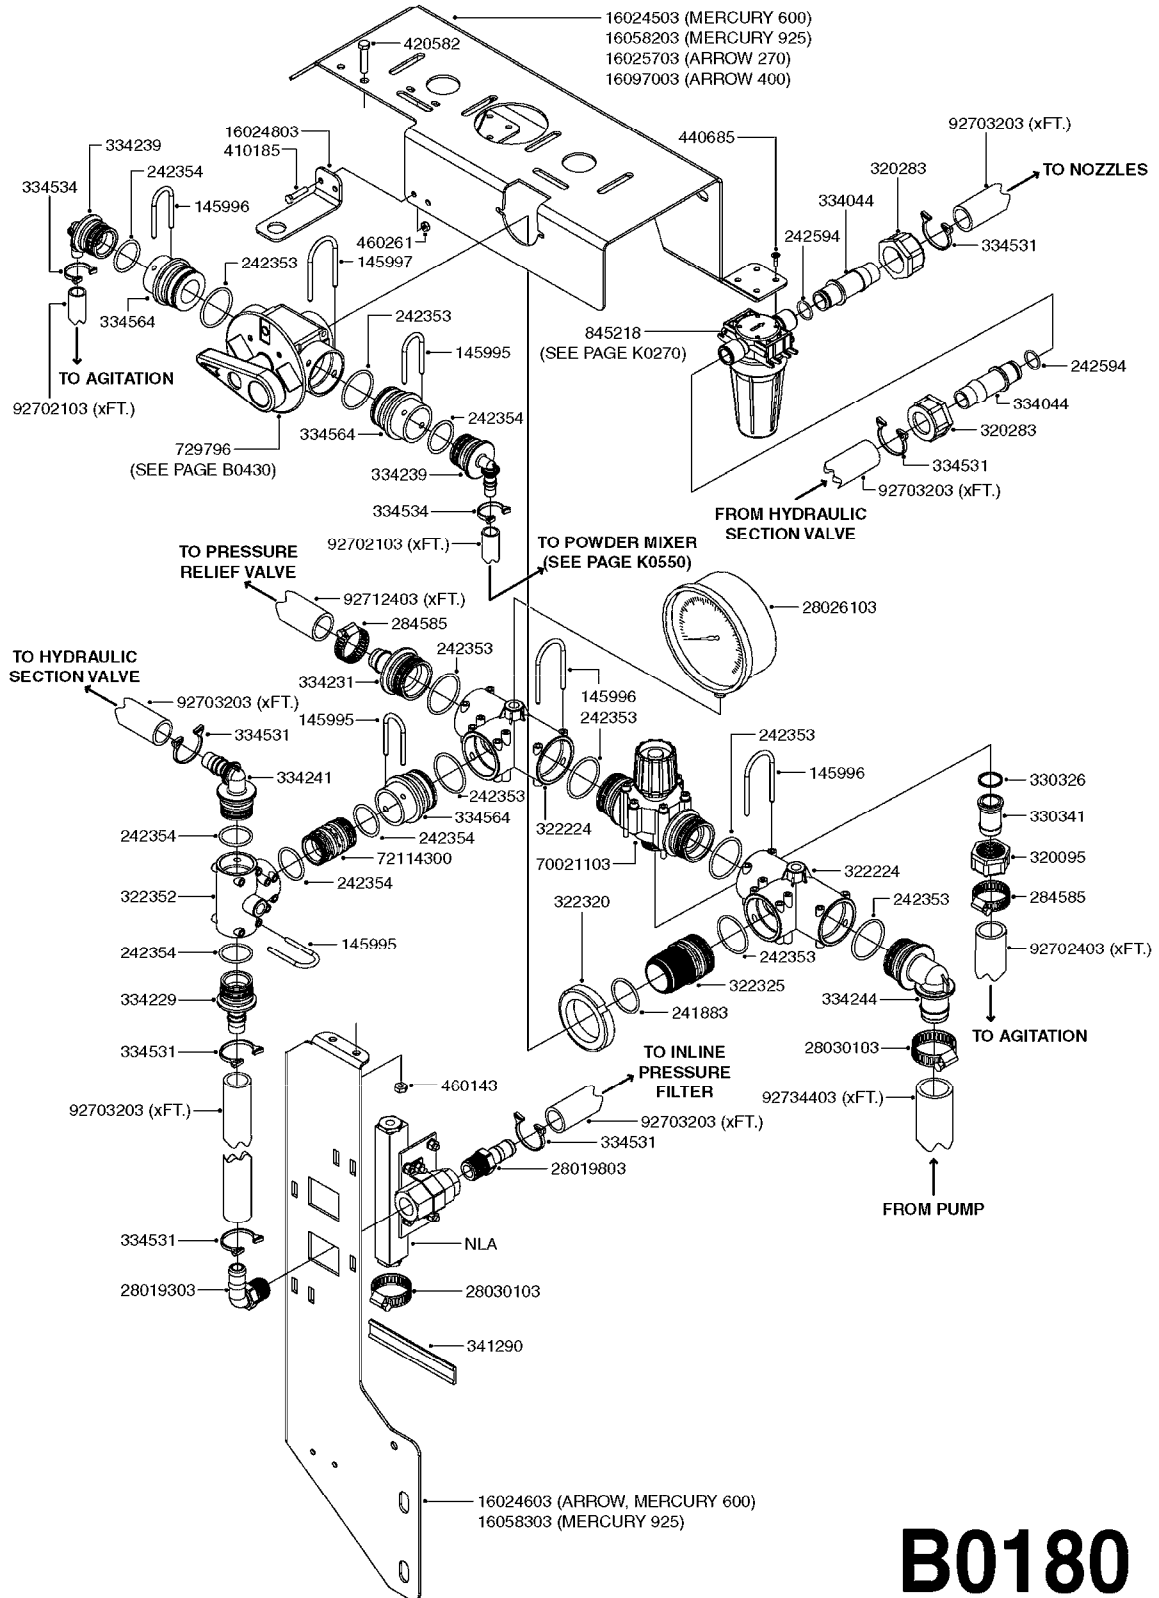

# A0580

PTO SHAFTS - AMA DIAPHRAGM  
A0580-HIN, 01:01:16

Page 1

Date 12.08.2020 11:16

parts-n°	order qty	description
829482	1	PTO 1-3/8/6X25MM X 600MM 1202
829483	1	PTO 1-3/8/6X30MM x 610MM 1302
829484	1	PTO 1-3/8/6X1-3/8/6X575MM 361
829487	1	PTO 1-3/8/6X1-3/8/6X870MM 361
28062103	1	PTO YOKE 1-3/8X6 AMA
28062203	1	UNIV.JOINT CAT.1 AMA
28062303	1	PTO YOKE D25 AMA
28062403	1	DECAL - DANGER ROTATING SHAFT
28062503	1	DECAL - DANGER MISSING GUARD
28062603	1	SAFETY CHAIN F.PTO AMA
28062703	1	PTO OUTER 1-3/8X6 (NO SHIELD)
28062803	1	PTO INNER D25 (NO SHIELD)
28062903	1	PTO SHIELD COMPLETE
28063003	1	PTO YOKE D30 AMA
28063103	1	PTO INNER D30 (NO SHIELD)
28063203	1	PTO INNER 1-3/8X6 (NO SHIELD)
28063303	1	PTO SHIELD COMPLETE
28063403	1	PTO OUTER 1-3/8X6 (NO SHIELD)
28063503	1	PTO INNER 1-3/8X6 (NO SHIELD)
28093403	1	PTO OUTER TUBE BEARING AMA
28093503	1	PTO INNER TUBE BEARING AMA